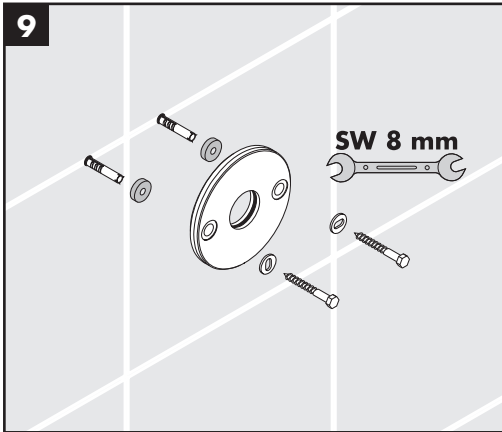

Starck
10980000

Classification acoustique et débit :

ACS

hansgrohe