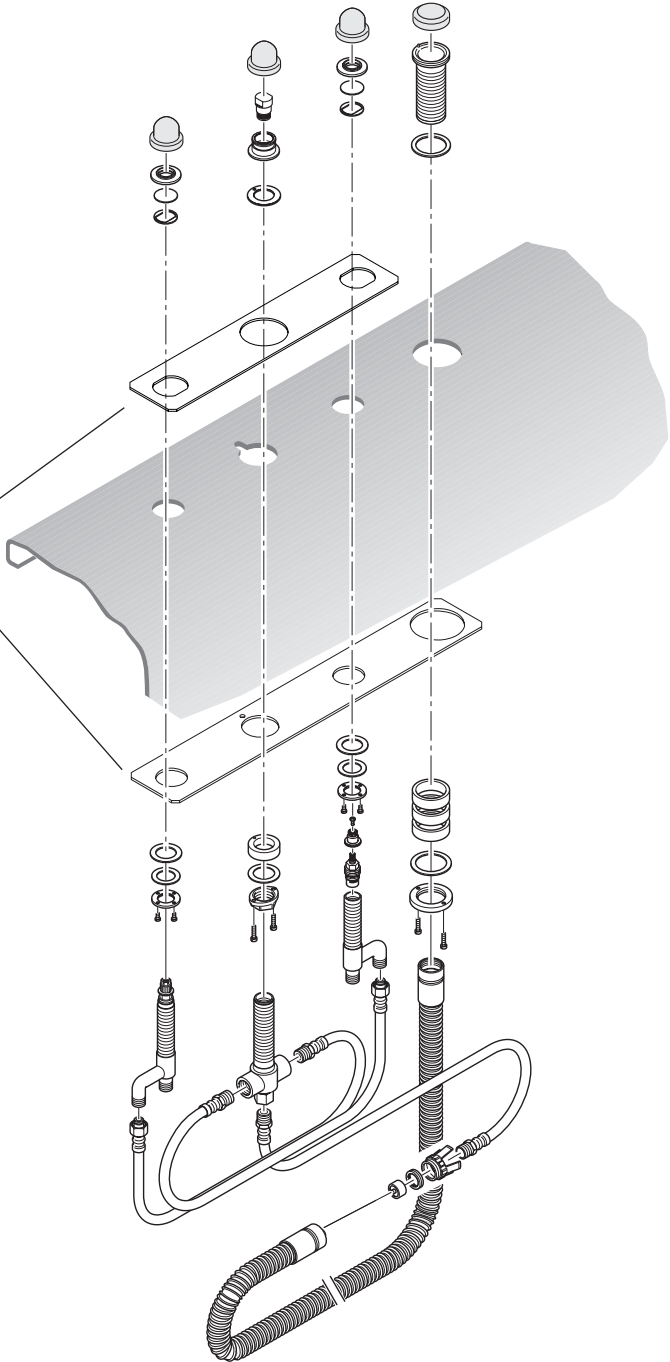

# AXOR<sup>®</sup>

hansgrohe

- DE** Montageanleitung
- FR** Instructions de montage
- EN** assembly instructions
- IT** Istruzioni per Installazione
- ES** Instrucciones de montaje
- NL** Handleiding
- DK** Monteringsvejledning
- PT** Manual de Instalação
- PL** Instrukcja montażu
- CS** Montážní návod
- SK** Montážny návod
- ZH** 组装说明
- RU** Инструкция по монтажу
- HU** Szerelési útmutató
- FI** Asennusohje
- SV** Monteringsanvisning
- LT** Montavimo instrukcijos
- HR** Uputstva za instalaciju
- TR** Montaj kılavuzu
- RO** Instrucțiuni de montare
- EL** Οδηγία συναρμολόγησης
- SL** Navodila za montažo
- ET** Paigaldusjuhend
- LV** Montāžas instrukcija
- SR** Uputstvo za montažu
- NO** Montasjeveiledning
- BG** Инструкция за употреба
- SQ** Udhëzime rreth montimit
- AR** دليل الاستخدام / تعليمات التجميع

**Citterio**  
39449000

39449000

**hansgrohe**