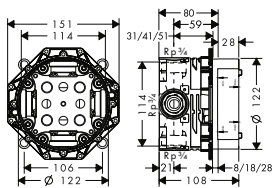

iBox universal alaptest

- a következőhöz illeszkedik: az összes falsík alatti zuhany-, kád- és termosztát szinkészlet
- csatlakozómenet Rp 3/4
- körszimmetrikus forma
- zajelválasztott szerelés

További lehetőségek:

- iBox universal alaptest elzárószeleppel

Kiegészítő termékek:

- iBox universal alaptest-hosszabbítás 25 mm
- Szerelőcsín szett iBox universal-hoz
- iBox universal alaptest vízmérték

Felület	Cikkszám	Ár (Ft)
	01800180	45 780
	01850180	59 465
	13595000	16 485
	96615000	11 690
	93500000	4 270