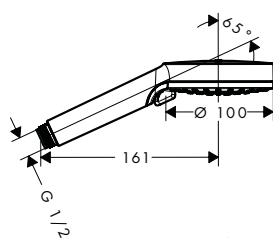

Kézizuhanyok

Új

Új

Új

Vernis Blend Kézizuhany Vario

Felület

Cikkszám

Ár (Ft)

króm
matt fekete

26270000
26270670

7 166
10 033

- zuhanyfej mérete: 100 mm
- vízsugár fajta: Rain, IntenseRain
- vízsugár fajta kiválasztása forgatható vízsugártárcsával
- maximális átfolyási mennyiség 3 bar mellett: 15,2 l/perc
- belső vízvezetéssel
- kiöblíthető beépített szűrővel
- csatlakozómenet G 1/2
- átfolyós vízmelegítőkhöz alkalmas

EcoSmart verzióban is kapható:

- **Vernis Blend Kézizuhany Vario EcoSmart**
- **Vernis Blend Kézizuhany Vario Green**

króm
matt fekete
króm

26340000
26340670
26090000

7 166
10 033
7 166

Új

12x