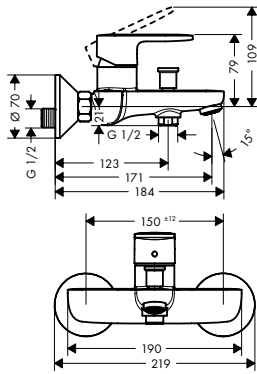

**Vernis Blend** Egykaros kádcsaptelep falsíkon kívüli szereléshez

- kinyúlás 171 mm
- csatlakozás módja: S-csatlakozók
- kiállások közti távolság: 150 mm ± 12 mm
- csaptelep vízszög fajtája: normál vízszög
- maximális átfolyási mennyiség 3 bar mellett: 22,5 l/perc
- kádöltő átfolyási mennyisége 3 bar nyomás esetén: 22,5 l/perc
- kézizuhany átfolyási mennyisége 3 bar nyomás esetén: 15,7 l/perc
- kerámiabetét
- állítható hőfokkorlátozó
- átirányító automatikus visszaállítással
- zajcsillapítóval
- átfolyós vízmelegítőkhöz alkalmas