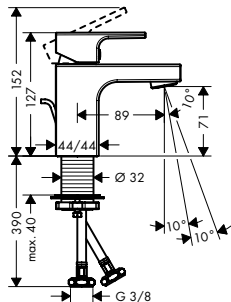

Mosdócsaptelepek

Új

Vernis Shape Egykaros mosdócsaptelep 70, automata lefolyógarnitúrával

- tartalmazza a következőket: egykaros mosdócsaptelep, lefolyógarnitúra
- ComfortZone 70
- kinyúlás 89 mm
- vízszögár fajta: normál vízszögár
- elforgatható vízszögár átalakító
- maximális átfolyási mennyiség 3 bar mellett: 4,3 l/perc
- kerámiabetét
- állítható hőfokkorlátozó
- szigetelt vízvezetéssel
- átfolyós vízmelegítőkhöz alkalmas
- automata lefolyógarnitúra
- lefolyógarnitúra anyaga: szintetikus

Felület Cikkszám Ár (Ft)

króm 71560000 29 400
matt fekete 71560670 41 160

További lehetőségek:

Új	· Vernis Shape Egykaros mosdócsaptelep 70, fém automata lefolyógarnitúrával	króm	71566000	33 075
Új	· Vernis Shape Egykaros mosdócsaptelep 70, lefolyógarnitúra nélkül	króm matt fekete	71567000 71567670	26 828 37 559
Új	· Vernis Shape Egykaros mosdócsaptelep 70, CoolStart, automata lefolyógarnitúrával	króm matt fekete	71593000 71593670	29 400 41 160

Új

6x