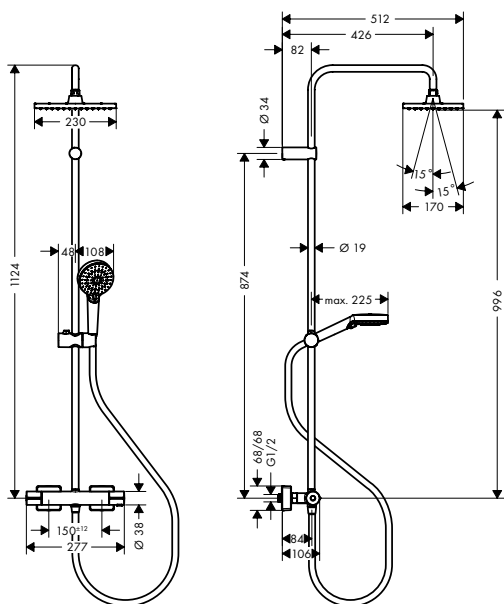

Összetevők:

- **Új** Vernis Shape Showerpipe 230, 1 jet, termosztáttal (# 26286XXX)