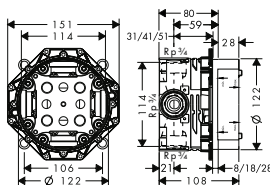

iBox universal alaptest

- a következőhöz illeszkedik: az összes falsík alatti zuhany-, kád- és termosztát szinkészlet
- csatlakozómenet Rp 3/4
- körszimmetrikus forma
- zajelválasztott szerelés

További lehetőségek:

- iBox universal alaptest elzárószelleppel

01800180 45 780

01850180 59 465

Kiegészítő termékek:

- iBox universal alaptest-hosszabbítás 25 mm 13595000 16 485
- Szerelőcsín szett iBox universal-hoz 96615000 11 690
- iBox universal alaptest vízmérték 93500000 4 270