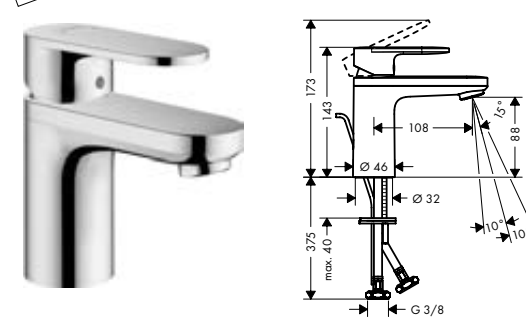

Vernis Blend Egykaros mosdócsaptelep 70, izolált vízvezetéssel és automata lefolyógarnitúrával

- tartalmazza a következőket: egykaros mosdócsaptelep, lefolyógarnitúra
- ComfortZone 70
- kinyúlás 89 mm
- vízszugár fajta: normál vízszugár
- elforgatható vízszugár átalakító
- maximális átfolyási mennyiség 3 bar mellett: 4,4 l/perc
- kerámiabetét
- állítható hőfokkorlátozó
- szigetelt vízvezetéssel
- átfolyós vízmelegítőkhöz alkalmas
- automata lefolyógarnitúra
- lefolyógarnitúra anyaga: szintetikus

króm	71570000	24 659

Új