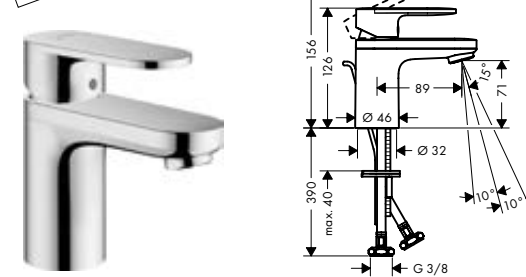

További lehetőségek:

Új	Vernis Blend Egykaros mosdócsaptelep 190, fém automata lefolyógarnitúrával	króm	71581000	45 938
Új	Vernis Blend Egykaros mosdócsaptelep 190, lefolyógarnitúra nélkül	króm matt fekete	71582000 71582670	39 690 55 566

Új