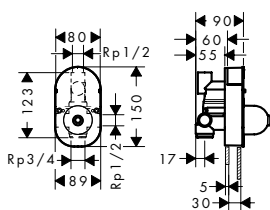

Új

Vernis Shape Egykaros kádcsapterep falsík alatti szereléshez

Felület	Cikkszám	Ár (Ft)
króm	71458000	13 965
matt fekete	71458670	19 551

- csatlakozás módja: alaptest
- maximális átfolyási mennyiség 3 bar mellett: 30 l/perc
- kerámiabetét
- állítható hőfokkorlátozó
- átirányító automatikus visszaállítással
- átfolyós vízmelegítőkhöz alkalmas

Szükséges alkatrészek:

· Alaptest egykaros kádcsapterephez, falsík alatti szereléshez	31741180	41 510

Alaptest egykaros kádcsapterephez, falsík alatti szereléshez

31741180	41 510

- kerámiabetét

Új

Vernis Shape Egykaros kádcsapterep falsík alatti szereléshez

króm	71468000	41 417
matt fekete	71468670	57 992

- csatlakozás módja: alaptest
- kerámiabetét
- állítható hőfokkorlátozó
- átirányító automatikus visszaállítással
- átfolyós vízmelegítőkhöz alkalmas

További lehetőségek:

· Vernis Shape Egykaros kádcsapterep falsík alatti szereléshez, beépített biztonsági kombinációval EN1717	króm	71469000	54 905
	matt fekete	71469670	76 881

Szükséges alkatrészek:

· iBox universal alaptest	01800180	45 780

elérhető május 2021

iBox universal alaptest

01800180	45 780

- a következőhöz illeszkedik: az összes falsík alatti zuhany-, kád- és termosztát szinkészlet
- csatlakozómenet Rp 3/4
- körszimmetrikus forma
- zajelválasztott szerelés

További lehetőségek:

· iBox universal alaptest elzárószeleppel	01850180	59 465

Kiegészítő termékek:

· iBox universal alaptest-hosszabbítás 25 mm	13595000	16 485
· Szerelőcsín szett iBox universal-hoz	96615000	11 690
· iBox universal alaptest vízmérték	93500000	4 270