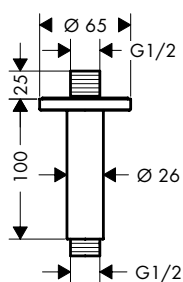

A méretek mm-ben értendők.

Új

**Vernis Blend Mennyezeti csatlakozó 10 cm**

- hosszúság: 100 mm
- szár Ø: 26 mm
- mennyezetre szerelés
- szerelési mód: falsíkon kívüli szerelés
- csatlakozómenet G 1/2

Felület	Cikkszám	Ár (Ft)
króm	27804000	16 538
matt fekete	27804670	23 153