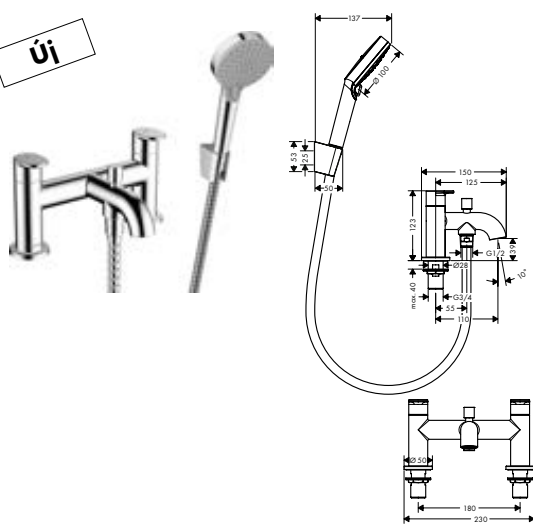

Új

Vernis Blend Peremre szerelhető kádcsaptelep

Felület	Cikkszám	Ár (Ft)
króm	71461000	74 088
matt fekete	71461670	103 709

- tartalmazza a következőket: 2-lyukú peremre szerelhető kádcsaptelep, kézizuhany, zuhanytartó, zuhanycső
- kinyúlás 110 mm
- csatlakozás módja: G 3/4
- kiállások közti távolság: 180 mm
- maximális átfolyási mennyiség 3 bar mellett: 49,3 l/perc
- kádőtöltő átfolyási mennyisége 3 bar nyomás esetén: 49,3 l/perc
- kézizuhany átfolyási mennyisége 3 bar nyomás esetén: 18,1 l/perc
- 90°-os meleg/hideg kerámiaszelepek
- Működőképesség alsó határa 0,2 bar
- átirányító automatikus visszaállítással
- terelő zárható
- visszafolyásgátló
- zajcsillapítóval

Összetevők:

1. Új
2. Vernis Blend Kézizuhany Vario (# 26270XXX)
   - Zuhanytartó Porter S (# 28331XXX)
   - Metaflex Zuhanycső, 160 cm (# 28266000)

Új