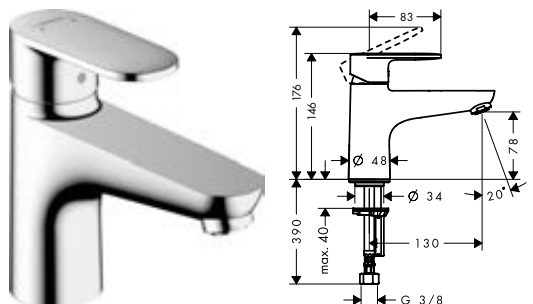

Új

Vernis Blend Peremre szerelhető kádcsaptelep

Felület	Cikkszám	Ár (Ft)
króm	71461000	74 088
matt fekete	71461670	103 709

- tartalmazza a következőket: 2-lyukú peremre szerelhető kádcsaptelep, kézizuhany, zuhanytartó, zuhanycső
- kinyúlás 110 mm
- csatlakozás módja: G 3/4
- kiállások közti távolság: 180 mm
- maximális átfolyási mennyiség 3 bar mellett: 49,3 l/perc
- kádőtöltő átfolyási mennyisége 3 bar nyomás esetén: 49,3 l/perc
- kézizuhany átfolyási mennyisége 3 bar nyomás esetén: 18,1 l/perc
- 90°-os meleg/hideg kerámiaszelepek
- Működőképesség alsó határa 0,2 bar
- átirányító automatikus visszaállítással
- terelő zárható
- visszafolyásgátló
- zajcsillapítóval

Összetevők:

1. Új
2. Vernis Blend Kézizuhany Vario (# 26270XXX)
   - Zuhanytartó Porter S (# 28331XXX)
   - Metaflex Zuhanycső, 160 cm (# 28266000)

Új

Vernis Blend Egykaros kádcsaptelep Monotrou

króm	71443000	46 930

- kinyúlás 130 mm
- csatlakozás módja: G 3/8 bekötőcsövek
- csaptelep vízszög fajtája: normál vízszög
- maximális átfolyási mennyiség 3 bar mellett: 20 l/perc
- kerámiabetét
- állítható hőfokkorlátozó

Új

Vernis Blend Egykaros kád- és zuhanycsaptelep Monotrou

króm	71444000	50 201

- kinyúlás 140 mm
- csatlakozás módja: G 3/8 bekötőcsövek
- csaptelep vízszög fajtája: normál vízszög
- maximális átfolyási mennyiség 3 bar mellett: 20 l/perc
- kádőtöltő átfolyási mennyisége 3 bar nyomás esetén: 20 l/perc
- kézizuhany átfolyási mennyisége 3 bar nyomás esetén: 14 l/perc
- kerámiabetét
- állítható hőfokkorlátozó
- átirányító automatikus visszaállítással
- visszafolyás elleni védelem
- átfolyós vízmelegítőkhöz alkalmas

További lehetőségek:

1. Új
2. Vernis Blend Egykaros kád- és zuhanycsaptelep Monotrou, 2 féle átfolyási sebességgel

króm	71446000	50 201