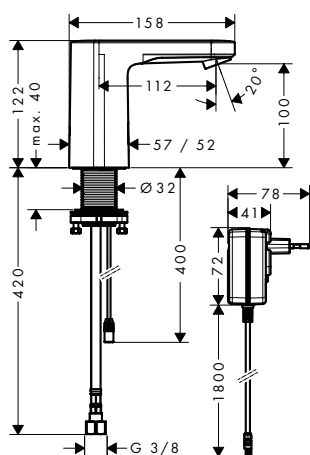

Vernis Blend Elektromos
mosdócsaptelep
hőfokszabályozóval,
hálózati csatlakozással, 230 V

króm

71501000

87 796

**elérhető
szeptember 2021**

- ComfortZone 100
- kinyúlás 112 mm
- vízszög típusa: normál vízszög
- elforgatható vízszög átalakító
- hőmérséklet előre beállítható
- visszafolyásgátló
- átfolyós vízmelegítőkhöz alkalmas
- infravörös közelítő elektronika
- az infravörös érzékelő automatikus illesztése a környezethez
- akkumulátor töltésszintjelző
- 230 V / 50 Hz hálózati csatlakozás
- állítható öblítési idő
- öblítési idő: 10 másodperc, 20 másodperc, 30 másodperc
- ciklikus öblítés gyakorisága: 24 óra, 48 óra, 72 óra
- Higiéniai öblítési idő: 10 másodperc, 20 másodperc, 30 másodperc
- kézi vízstopp kagylótisztításhoz
- Beépített szűrők a bekötőcsövek
- a higiéniai öblítés gyakorisága és az öblítés ideje a higiénikus öblítés függ egymástól (24 h - 10 s, 48 h - 20 s, 72 h - 30 s)
- magasított vagy nagyon széles (75 mm-nél nagyobb) peremű mosdókagylóknál a működés korlátozott lehet
- túl nagy távolságból adódó működésbeli korlátozás

Új