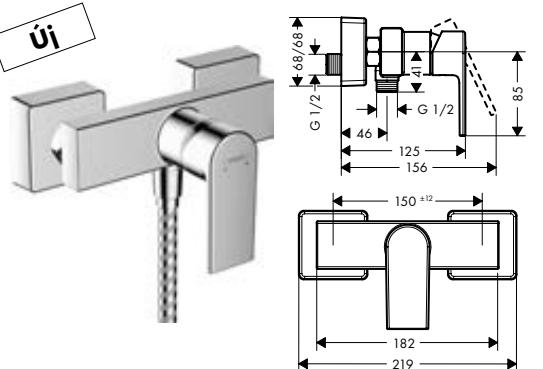

Új

- További lehetőségek:**
- Vernis Shape Egykaros kád-és zuhanycsaptelep Monotrou, 2 féle átfolyási sebességgel

króm	71464000	56 301
------	----------	--------

**Zuhanyok**

Új

**Vernis Shape Egykaros zuhanycsaptelep falsíkon kívüli szereléshez**