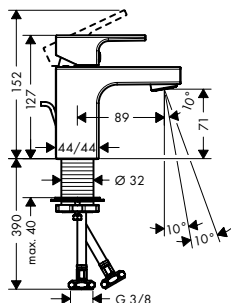

Vernis Shape Egykaros mosdócsaptelep 70, automata lefolyógarnitúrával, projekt csomag

- tartalmazza a következőket: egykaros mosdócsaptelep, lefolyógarnitúra
- ComfortZone 70
- kinyúlás 89 mm
- vízszögár fajta: normál vízszögár
- elforgatható vízszögár átalakító
- maximális átfolyási mennyiség 3 bar mellett: 4,3 l/perc
- kerámiabetét
- állítható hőfokkorlátozó
- szigetelt vízvezetéssel
- átfolyós vízmelegítőkhöz alkalmas
- automata lefolyógarnitúra
- lefolyógarnitúra anyaga: szintetikus
- csomagolási egység: 6 darab

króm 71596000 172 725