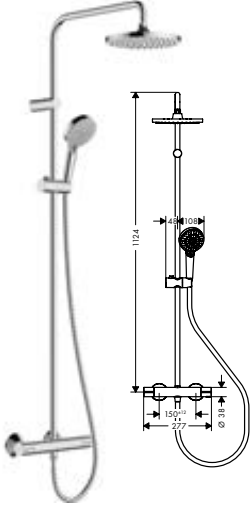

Új

2x

Vernis Blend Showerpipe 200, króm
1 jet, termosztáttal,
projekt csomag (2 db)

26285000

277 463

- tartalmazza a következőket: fejuhany, kézizuhany, termosztátos zuhanycsaptelep, zuhanycső, csúszka
- Vernis Blend 200 1jet fejuhany
- zuhanyfejméret fejuhany: 205 mm
- permet típusú fejuhany: Rain
- gömbcsukló: állítható szögű fejuhany
- víz sugar fátyla kézizuhany: Rain, IntenseRain
- állítható magasságú kézizuhany tartó, külső Select gombbal
- zuhanyrúd átmérője: 19 mm
- zuhanykar hossza fejuhany: 426 mm
- maximális átfolyási mennyiség 3 bar mellett: 15,9 l/perc
- Vernis termosztát
- biztonsági zár 40° C-nál
- beállítható forróvíz korlátozás
- fogyasztóvezérlés forgatással
- egyidejűleg csak egy fogyasztó használható
- szerelési mód: falsíkon kívüli szerelés
- csatlakozóméret DN 15
- csatlakozómenet G 1/2
- kiállások közti távolság 150 mm ± 12 mm
- visszafolyás elleni védelem
- csomagolási egység: 2 darab

Összetevők:

- **Új** Vernis Blend Showerpipe 200, 1 jet, termosztáttal (# 26276XXX)

Új

Vernis Blend Showerpipe 200, króm
1 jet, kádtermosztáttal

26274000

183 750