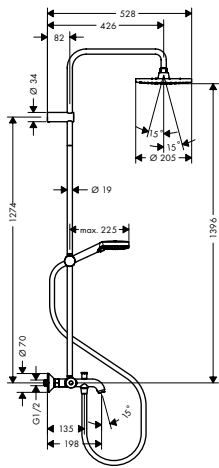

Összetevők:

- **Új** Vernis Blend Showerpipe 200, 1 jet, termosztáttal (# 26276XXX)

Új