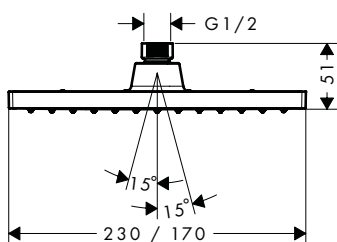

Új

12x

Vernis Shape Fejzuhany 230, 1 jet, projekt csomag (12 db)

króm

26579000

431 813

- zuhanyfej mérete: 230 x 170 mm
- vízszugár fajtája: Rain
- gömbcsukló: állítható szögű fejzuhany
- maximális átfolyási mennyiség 3 bar mellett: 12,4 l/perc
- vízszugártárcsa anyaga: műanyag
- tisztításhoz levehető a fejzuhany
- szerelés: mennyezet vagy fal
- csatlakozómenet G 1/2
- csomagolóegység opcionális alkatrészek: 1 darab
- csomagolási egység: 12 darab

Összetevők:

- Új · **Vernis Shape** Fejzuhany 230, 1 jet (# 26281XXX)

Kiegészítő termékek:

- Új · **Vernis Shape** Zuhanykar 24 cm króm 26405000 17 273
- matt fekete 26405670 24 182
- Új · **Vernis Shape** Mennyezeti csatlakozó 10 cm króm 26406000 16 538
- matt fekete 26406670 23 153
- Új · **Vernis Shape** Mennyezeti csatlakozó 30 cm króm 26407000 22 050
- matt fekete 26407670 30 870

Új

Vernis Shape Zuhanykar 24 cm

króm

26405000

17 273

matt fekete

26405670

24 182

- hosszúság: 240 mm
- szár Ø: 26 mm
- fali szerelés
- szerelési mód: falsíkon kívüli szerelés
- kivétel: 90°-os szögelem
- csatlakozómenet G 1/2

Új

Vernis Shape Mennyezeti csatlakozó 10 cm

króm

26406000

16 538

matt fekete

26406670

23 153

- hosszúság: 100 mm
- szár Ø: 26 mm
- mennyezetre szerelés
- szerelési mód: falsíkon kívüli szerelés
- csatlakozómenet G 1/2

További méretek:

- Új · **Vernis Shape** Mennyezeti csatlakozó 30 cm króm 26407000 22 050
- matt fekete 26407670 30 870