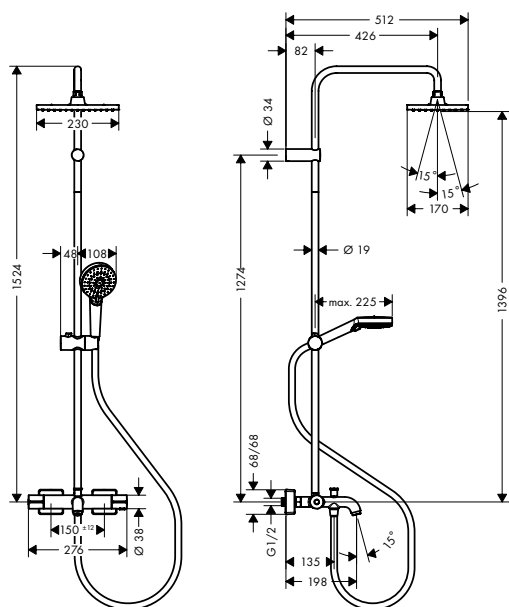

Felület

Cikkszám

Ár (Ft)

Vernis Shape Showerpipe
230, 1 jet, kád termosztáttal

króm

26284000

183 750

- tartalmazza a következőket: fejuhany, kézizuhany, termosztátos kádcsapterep, zuhanycső, csúszka
- Vernis Shape 230 1 jet fejuhany
- zuhanyfejméret fejuhany: 230 x 170 mm
- permet típusú fejuhany: Rain
- gömbcsukló: állítható szögű fejuhany
- állítható magasságú kézizuhany tartó, külső Select gombbal
- zuhanyrúd átmérője: 19 mm
- zuhanykar hossza fejuhany: 426 mm
- maximális átfolyási mennyiség 3 bar mellett: 20 l/perc
- Vernis termosztát
- biztonsági zár 40° C-nál
- beállítható forróvíz korlátozás
- fogyasztóvezérlés forgatással
- egyidejűleg csak egy fogyasztó használható
- teljesítményű átfolyós vízmelegítőkhöz alkalmas
- szerelési mód: falsíkon kívüli szerelés
- csatlakozóméret DN15
- csatlakozómenet G 1/2
- kiállások közti távolság 150 mm ± 12 mm

Összetevők:

- **Új** Vernis Shape Fejuhany 230, 1 jet (# 26281XXX)
- **Új** Vernis Blend Kézizuhany Vario (# 26270XXX)
- Metaflex Zuhanycső, 160 cm (# 28266000)

EcoSmart verzióban is kapható:

- **Új** Vernis Shape Showerpipe 230, 1 jet, EcoSmart, kád termosztáttal

króm

26098000

183 750

Új

A méretek mm-ben értendők.

A technikai és műszaki változtatások jogát fenntartjuk.