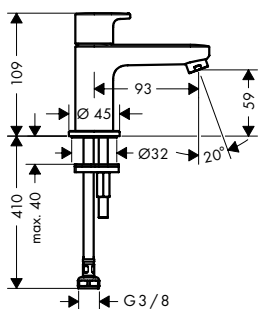

**Vernis Blend** Hidegvizes csaptelep 70, lefolyógarnitúra nélkül

- ComfortZone 70
- kinyúlás 93 mm
- vízszög fajtája: normál vízszög
- maximális átfolyási mennyiség 3 bar mellett: 5,6 l/perc
- 90°-os kerámiaszélel
- Csak hidegvíz bekötéséhez