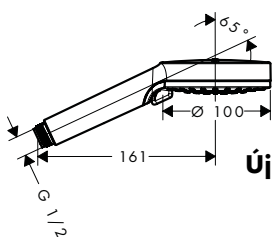

Vernis Blend Kézizuhany Vario, projekt csomag (12db)

- zuhanyfej mérete: 100 mm
- vízsugár fajta: Rain, IntenseRain
- vízsugár fajta kiválasztása forgatható vízsugártárcsával
- maximális átfolyási mennyiség 3 bar mellett: 15,2 l/perc
- belső vízvezetéssel
- kiöblíthető beépített szűrővel
- csatlakozómenet G 1/2
- átfolyós vízmelegítőkhöz alkalmas
- csomagolási egység: 12 darab

króm	26085000	84 158

Összetevők:

- Vernis Blend Kézizuhany Vario (# 26270XXX)