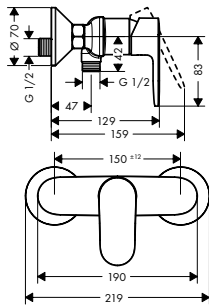

További lehetőségek:

- Vernis Blend Egykaros zuhanycsaptelep falsíkon kívüli szereléshez, 2 átfolyási sebességgel

króm	71646000	28 445

Új

6x