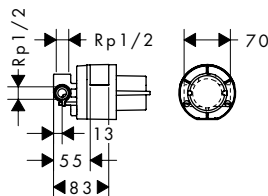

Alaptest egykaros zuhanycsaptelep falsík alatti szereléshez

- kerámiabetét

13620180	36 855

Új