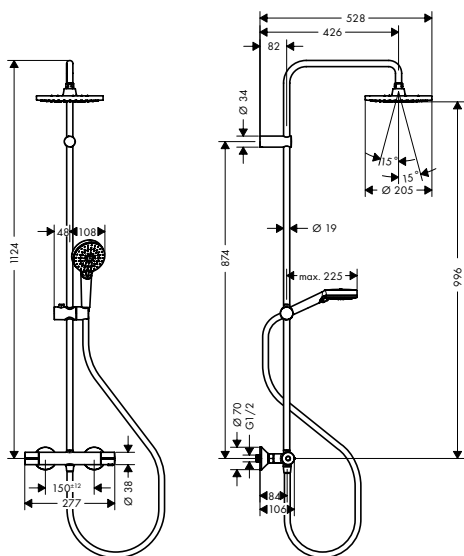

A méretek mm-ben értendők.

A technikai és műszaki változtatások jogát fenntartjuk.