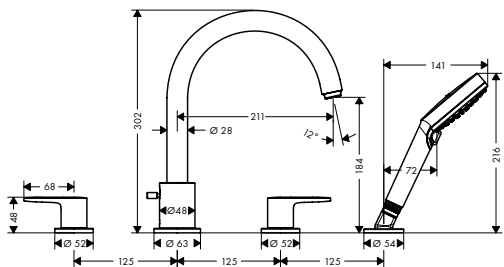

Új

**Vernis Blend Peremre szerelhető kádcsaptelep**

króm 71456000 91 875  
 matt fekete 71456670 128 625

- tartalmazza a következőket: 4-lyukú peremre szerelhető kádcsaptelep, kézizuhany
- kinyúlás 211 mm
- csatlakozás módja: G 1/2
- csaptelep vízszög fajtája: normál vízszög
- kézizuhany maximális kihúzási hossza: 1,60 m
- maximális átfolyási mennyiség 3 bar mellett: 25 l/perc
- kádöltő átfolyási mennyisége 3 bar nyomás esetén: 25 l/perc
- kézizuhany átfolyási mennyisége 3 bar nyomás esetén: 17 l/perc
- 90°-os meleg/hideg kerámiaszelepek
- visszafolyásgátló
- átfolyós vízmelegítőkhöz alkalmas
- szerviznyílás szükséges