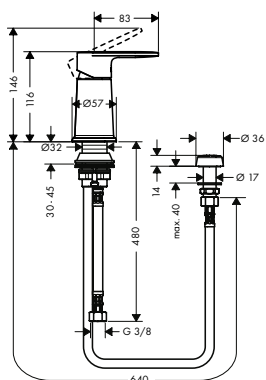

Vernis Blend Egykaros bidécsaptelep automata lefolyógarnitúrával

- tartalmazza a következőket: egykaros bidécsaptelep, lefolyógarnitúra
- kinyúlás 127 mm
- perlátor gömbcsuklóval
- vízszugár fajta: normál vízszugár
- kerámiabetét
- átfolyós vízmelegítőkhöz alkalmas
- automata lefolyógarnitúra
- lefolyógarnitúra anyaga: szintetikus

Felület

króm
matt fekete

Cikkszám

71210000
71210670

Ár (Ft)

27 231
38 110

Új

Vernis Blend Bidé szett függőleges zuhannyal

- tartalmazza a következőket: Bidécsaptelep, függőleges vízszugár
- kerámiabetét
- Alsó zuhany váltóval
- integrált visszafolyásgátló
- 0,5 bar felett működik

króm

71214000

50 789

Konyhai csaptelepek

Új