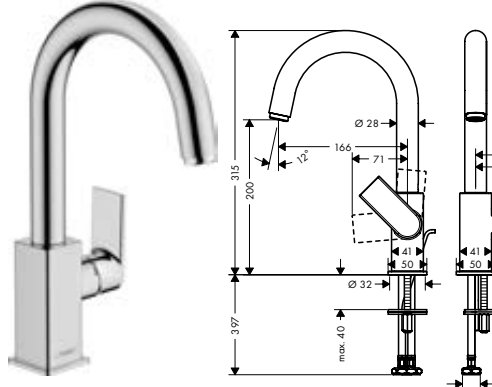

Vernis Shape Egykaros mosdócsaptelep 100, bidé kézizuhannyal és 160 cm-es zuhanytömlővel

- tartalmazza a következőket: egykaros mosdócsaptelep, bidette kézizuhany, zuhanytartó, zuhanycső
- ComfortZone 100
- kinyúlás 110 mm
- vízszugár fajta: normál vízszugár, zuhany vízszugár
- maximális átfolyási mennyiség 3 bar mellett: 6,3 l/perc
- kerámiabetét
- állítható hőfokkorlátozó
- szigetelt vízvezetéssel

króm	71216000	44 394

Új