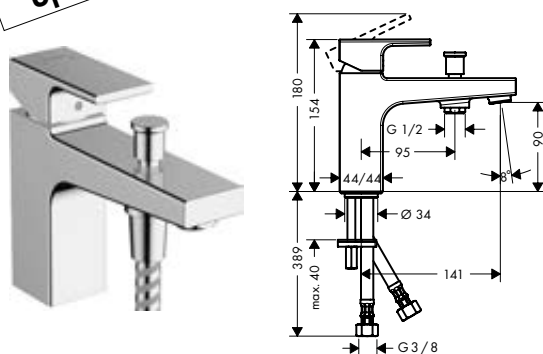

Vernis Shape Egykaros kád-és zuhanycsaptelep Monotrou

króm	71463000	56 301

- kinyúlás 95 mm
- csatlakozás módja: G 3/8 bekötőcsövek
- csaptelep vízugar fajtája: normál vízugar
- maximális átfolyási mennyiség 3 bar mellett: 24 l/perc
- kádtöltő átfolyási mennyisége 3 bar nyomás esetén: 24 l/perc
- kézizuhany átfolyási mennyisége 3 bar nyomás esetén: 13,7 l/perc
- kerámiaabetét
- állítható hőfokkorlátozó
- átirányító automatikus visszaállítással
- visszafolyás elleni védelem
- átfolyós vízmelegítőkhöz alkalmas

Új

1. **További lehetőségek:**
2. Vernis Shape Egykaros kád-és zuhanycsaptelep Monotrou, 2 féle átfolyási sebességgel

króm	71464000	56 301