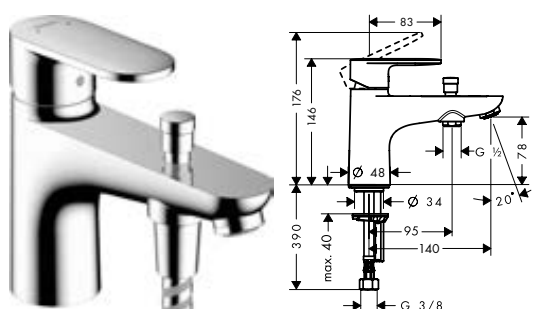

Vernis Blend Egykaros kádcsaptelep Monotrou

króm	71443000	46 930

- kinyúlás 130 mm
- csatlakozás módja: G 3/8 bekötőcsövek
- csaptelep vízszög fajtája: normál vízszög
- maximális átfolyási mennyiség 3 bar mellett: 20 l/perc
- kerámiabetét
- állítható hőfokkorlátozó

Új