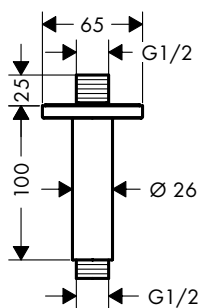

- hosszúság: 240 mm
- szár Ø: 26 mm
- fali szerelés
- szerelési mód: falsíkon kívüli szerelés
- kivétel: 90°-os szögelem
- csatlakozómenet G 1/2

Új

**Vernis Shape** Mennyezeti csatlakozó 10 cm

króm

26406000