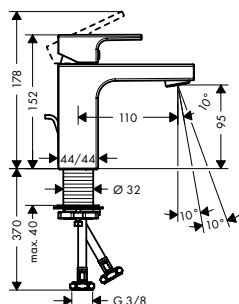

Új

Vernis Shape Egykaros mosdócsaptelep 100, automata lefolyógarnitúrával

- tartalmazza a következőket: egykaros mosdócsaptelep, lefolyógarnitúra
- ComfortZone 100
- kinyúlás 110 mm
- vízszög fajta: normál vízszög
- elforgatható vízszög átalakító
- maximális átfolyási mennyiség 3 bar mellett: 4,3 l/perc
- kerámiabetét
- állítható hőfokkorlátozó
- szigetelt vízvezetéssel
- átfolyós vízmelegítőkhöz alkalmas
- automata lefolyógarnitúra
- lefolyógarnitúra anyaga: szintetikus

Felület	Cikkszám	Ár (Ft)
króm	71561000	38 588
matt fekete	71561670	54 023

További lehetőségek:

Új	· Vernis Shape Egykaros mosdócsaptelep 100, fém automata lefolyógarnitúrával	króm	71568000	42 263
Új	· Vernis Shape Egykaros mosdócsaptelep 100, lefolyógarnitúra nélkül	króm matt fekete	71569000 71569670	36 015 50 421
Új	· Vernis Shape Egykaros mosdócsaptelep 100, Coolstart, automata lefolyógarnitúrával	króm matt fekete	71594000 71594670	38 588 54 023

Új

6x