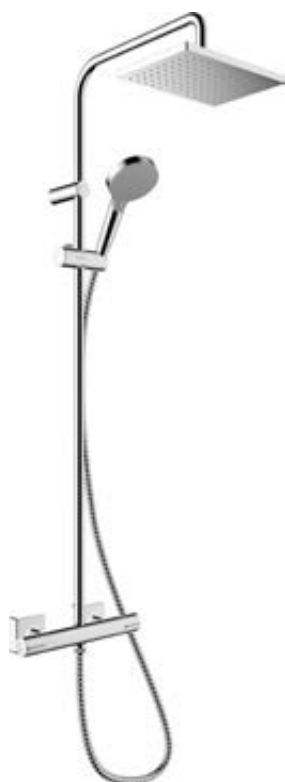

Showerpipe-ok

Új

Vernis Shape Showerpipe 230, 1 jet, termosztáttal

Felület	Cikkszám	Ár (Ft)
króm	26286000	141 488
matt fekete	26286670	198 083

- tartalmazza a következőket: fejuhany, kézizuhany, termosztátos zuhanycsaptelep, zuhanycső, csúszka
- Vernis Shape 230 1 jet fejuhany
- zuhanyfejméret fejuhany: 230 x 170 mm
- permet típusú fejuhany: Rain
- gömbcsukló: állítható szögű fejuhany
- vízsugár fajta kézizuhany: Rain, IntenseRain
- állítható magasságú kézizuhany tartó, külső Select gombbal
- zuhanyrúd átmérője: 19 mm
- zuhanykar hossza fejuhany: 426 mm
- maximális átfolyási mennyiség 3 bar mellett: 15,9 l/perc
- Vernis termosztát
- biztonsági zár 40° C-nál
- beállítható forróvíz korlátozás
- fogyasztóvezérlés forgatással
- 2 fogyasztó egyidejű használata
- szerelési mód: falsíkon kívüli szerelés
- csatlakozóméret DN15
- csatlakozómenet G 1/2
- kiállások közti távolság 150 mm ± 12 mm

Összetevők:

- Új · Vernis Shape Fejuhany 230, 1 jet (# 26281XXX)
- Új · Vernis Blend Kézizuhany Vario (# 26270XXX)
- Metaflex Zuhanycső, 160 cm (# 28266000)

EcoSmart verzióban is kapható:

Új	· Vernis Shape Showerpipe 230, 1 jet, EcoSmart, termosztáttal	króm	26097000	141 488
Új	· Vernis Shape Showerpipe 230, 1 jet, Green, termosztáttal	matt fekete	26097670	198 083
		króm	26319000	141 488