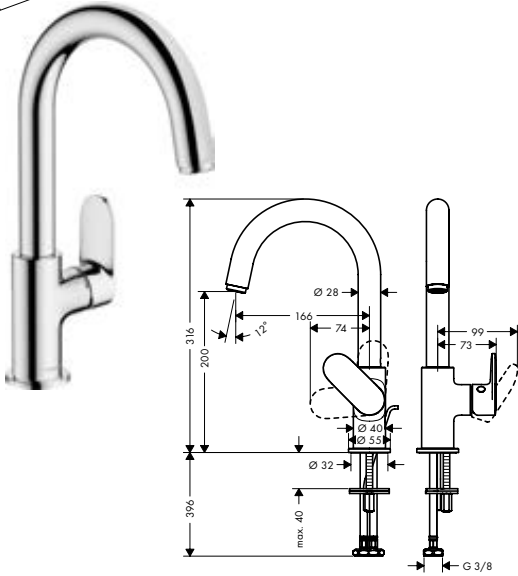

Új

Vernis Blend Egykaros mosdócsaptelep elforgatható kifolyóval és automata lefolyógarnitúrával

króm 71554000 51 450

- tartalmazza a következőket: egykaros mosdócsaptelep, lefolyógarnitúra
- ComfortZone 200
- kinyúlás 166 mm
- elfordulási tartomány 2 lépésben állítható 120° vagy 360°
- vízszög fajtája: lamináris vízszög
- maximális átfolyási mennyiség 3 bar mellett: 4,3 l/perc
- kerámiabetét
- átfolyós vízmelegítőkhöz alkalmas
- automata lefolyógarnitúra
- lefolyógarnitúra anyaga: szintetikus

Új

Vernis Blend Mosdócsaptelep automata lefolyógarnitúrával

króm matt fekete 71553000 62 475
71553670 87 465

- tartalmazza a következőket: 3-lyukú mosdócsaptelep, lefolyógarnitúra
- ComfortZone 150
- kinyúlás 166 mm
- vízszög fajtája: lamináris vízszög
- maximális átfolyási mennyiség 3 bar mellett: 5 l/perc
- 90°-os meleg/hideg kerámiaszелеpek
- átfolyós vízmelegítőkhöz alkalmas
- automata lefolyógarnitúra
- lefolyógarnitúra anyaga: szintetikus

Új

Vernis Blend Egykaros mosdócsaptelep falsík alatti telepítéshez, 20,5 cm-es kifolyóval

króm matt fekete 71576000 44 100
71576670 61 740

- kinyúlás 207 mm
- vízszög fajtája: normál vízszög
- maximális átfolyási mennyiség 3 bar mellett: 5 l/perc
- kerámiabetét
- átfolyós vízmelegítőkhöz alkalmas
- a fogantyú jobbra vagy balra pozícionálható

Szükséges alkatrészek:

- Alaptest egykaros mosdócsaptelephez, falsík alatti szereléshez 13622180 73 500

Alaptest egykaros mosdócsaptelephez, falsík alatti szereléshez

13622180 73 500

- szerelési mélység: 44 mm
- változtatható pozíciójú keverőrendszer, választhatóan bal vagy jobb oldali kifolyó lehetséges

Kiegészítő termékek:

- 25 mm-es hosszabbító készlet 31971000 36 890