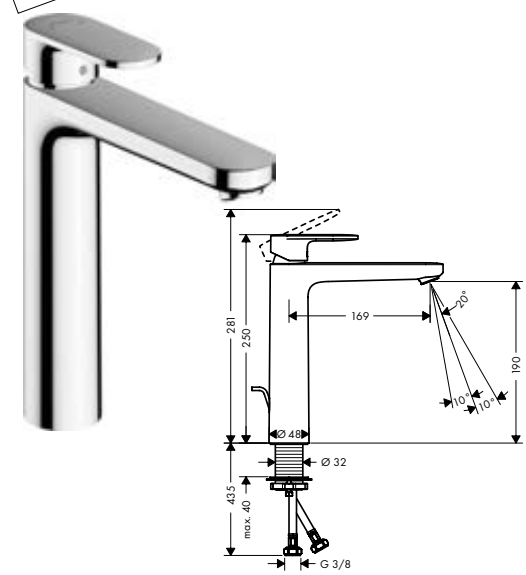

Új

Vernis Blend Egykaros mosdócsaptelep 190, automata lefolyógarnitúrával

- tartalmazza a következőket: egykaros mosdócsaptelep, lefolyógarnitúra
- ComfortZone 190
- kinyúlás 108 mm
- vízszugár fajta: normál vízszugár
- elforgatható vízszugár átalakító
- maximális átfolyási mennyiség 3 bar mellett: 5 l/perc
- kerámiabetét
- állítható hőfokkorlátozó
- átfolyós vízmelegítőkhöz alkalmas
- automata lefolyógarnitúra
- lefolyógarnitúra anyaga: szintetikus

króm	71552000	42 263
matt fekete	71552670	59 168

elérhető július 2021

Új
Új

További lehetőségek:

Új	Vernis Blend Egykaros mosdócsaptelep 190, fém automata lefolyógarnitúrával	króm	71581000	45 938
Új	Vernis Blend Egykaros mosdócsaptelep 190, lefolyógarnitúra nélkül	króm matt fekete	71582000 71582670	39 690 55 566

Új

Vernis Blend Egykaros mosdócsaptelep 70, izolált vízvezetéssel és automata lefolyógarnitúrával

- tartalmazza a következőket: egykaros mosdócsaptelep, lefolyógarnitúra
- ComfortZone 70
- kinyúlás 89 mm
- vízszugár fajta: normál vízszugár
- elforgatható vízszugár átalakító
- maximális átfolyási mennyiség 3 bar mellett: 4,4 l/perc
- kerámiabetét
- állítható hőfokkorlátozó
- szigetelt vízvezetéssel
- átfolyós vízmelegítőkhöz alkalmas
- automata lefolyógarnitúra
- lefolyógarnitúra anyaga: szintetikus

króm	71570000	24 659

Új

Vernis Blend Egykaros mosdócsaptelep 100, izolált vízvezetéssel és automata lefolyógarnitúrával