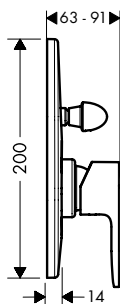

Vernis Blend Egykaros kádcsaptelep falsíkon kívüli szereléshez, projekt csomag

- kinyúlás 171 mm
- csatlakozás módja: S-csatlakozók
- kiállások közti távolság: 150 mm ± 12 mm
- csaptelep vízszög fajtája: normál vízszög
- maximális átfolyási mennyiség 3 bar mellett: 22,5 l/perc
- kádöltő átfolyási mennyisége 3 bar nyomás esetén: 22,5 l/perc
- kézizuhany átfolyási mennyisége 3 bar nyomás esetén: 15,7 l/perc
- kerámiabetét
- állítható hőfokkorlátozó
- átirányító automatikus visszaállítással
- zajcsillapítóval
- átfolyós vízmelegítőkhöz alkalmas
- csomagolási egység: 6 darab

króm	71447000	211 680

Új