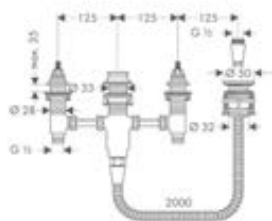

Új

Vernis Blend Peremre szerelhető kádcsaptelep

króm 71456000 91 875
matt fekete 71456670 128 625

- tartalmazza a következőket: 4-lyukú peremre szerelhető kádcsaptelep, kézizuhany
- kinyúlás 211 mm
- csatlakozás módja: G 1/2
- csaptelep vízszög fajtája: normál vízszög
- kézizuhany maximális kihúzási hossza: 1,60 m
- maximális átfolyási mennyiség 3 bar mellett: 25 l/perc
- kádöltő átfolyási mennyisége 3 bar nyomás esetén: 25 l/perc
- kézizuhany átfolyási mennyisége 3 bar nyomás esetén: 17 l/perc
- 90°-os meleg/hideg kerámiaszelepek
- visszafolyásgátló
- átfolyós vízmelegítőkhöz alkalmas
- szerviznyílás szükséges

Új

Összetevők:

- Vernis Blend Kézizuhany Vario (# 26270XXX)

Szükséges alkatrészek:

- Alaptest peremre szerelhető kádcsaptelephez 13244180 96 320

Alaptest peremre szerelhető kádcsaptelephez

13244180 96 320

- tartalmazza a következőket: alaptest, zuhanytartó, zuhanycső
- kézizuhany maximális kihúzási hossza: 1,60 m
- szerviznyílás szükséges
- a következőhöz illeszkedik: 4 lyukú kádperemre szerelhető csaptelep
- csatlakozómenet: G 1/2
- 90°-os meleg/hideg kerámiaszelepek

Új

Vernis Blend Peremre szerelhető kádcsaptelep

króm 71442000 61 740
matt fekete 71442670 86 436

- kinyúlás 110 mm
- csatlakozás módja: G 3/4
- kiállások közti távolság: 180 mm
- 90°-os meleg/hideg kerámiaszelepek
- Működőképesség alsó határa 0,2 bar