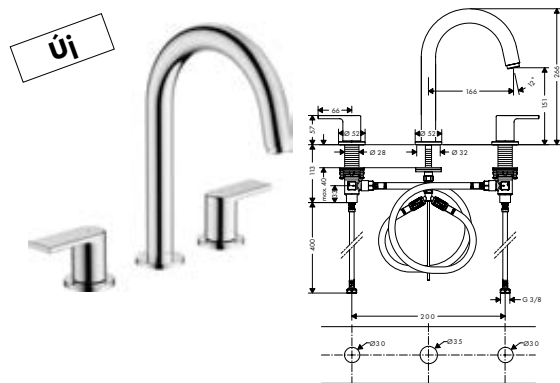

Vernis Shape Mosdócsaptelep automata lefolyógarnitúrával

Felület króm matt fekete **Cikkszám** 71563000 71563670 **Ár (Ft)** 62 475 87 465

- tartalmazza a következőket: 3-lyukú mosdócsaptelep, lefolyógarnitúra
- ComfortZone 150
- kinyúlás 166 mm
- vízszög fajtája: lamináris vízszög
- maximális átfolyási mennyiség 3 bar mellett: 5 l/perc
- 90°-os meleg/hideg kerámiaszelepek
- átfolyós vízmelegítőkhöz alkalmas
- automata lefolyógarnitúra
- lefolyógarnitúra anyaga: szintetikus