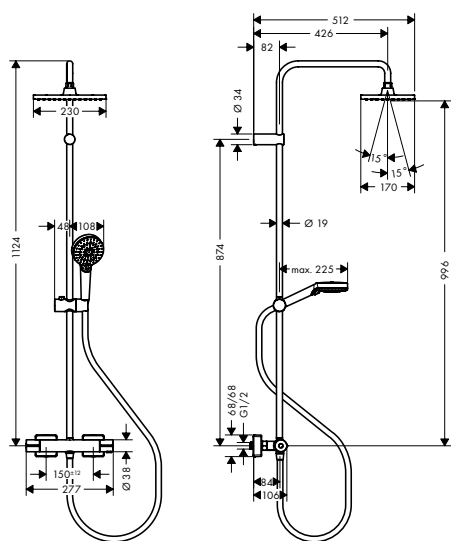

Showerpipe-ok

Új

Vernis Shape Showerpipe 230, 1 jet, termosztáttal

Felület	Cikkszám	Ár (Ft)
króm	26286000	141 488
matt fekete	26286670	198 083

- tartalmazza a következőket: fejuhany, kézizuhany, termosztátos zuhanycsaptelep, zuhanycső, csúszka
- Vernis Shape 230 1 jet fejuhany
- zuhanyfejméret fejuhany: 230 x 170 mm
- permet típusú fejuhany: Rain
- gömbcsukló: állítható szögű fejuhany
- vízsugár fajta kézizuhany: Rain, IntenseRain
- állítható magasságú kézizuhany tartó, külső Select gombbal
- zuhanyrúd átmérője: 19 mm
- zuhanykar hossza fejuhany: 426 mm
- maximális átfolyási mennyiség 3 bar mellett: 15,9 l/perc
- Vernis termosztát
- biztonsági zár 40° C-nál
- beállítható forróvíz korlátozás
- fogyasztóvezérlés forgatással
- 2 fogyasztó egyidejű használata
- szerelési mód: falsíkon kívüli szerelés
- csatlakozóméret DN15
- csatlakozómenet G 1/2
- kiállások közti távolság 150 mm ± 12 mm

Összetevők:

- Új · Vernis Shape Fejuhany 230, 1 jet (# 26281XXX)
- Új · Vernis Blend Kézizuhany Vario (# 26270XXX)
- Metaflex Zuhanycső, 160 cm (# 28266000)

EcoSmart verzióban is kapható:

Új	· Vernis Shape Showerpipe 230, 1 jet, EcoSmart, termosztáttal	króm	26097000	141 488
Új	· Vernis Shape Showerpipe 230, 1 jet, Green, termosztáttal	matt fekete	26097670	198 083
		króm	26319000	141 488