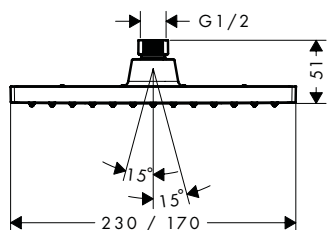

Fejzuhanyok

Új

Vernis Shape Fejzuhany 230, 1 jet

króm
matt fekete

26281000
26281670

36 750
51 450

- zuhanyfej mérete: 230 x 170 mm
- vízsugár fajta: Rain
- gömbcsukló: állítható szögű fejzuhany
- maximális átfolyási mennyiség 3 bar mellett: 12,4 l/perc
- vízsugártárcsa anyaga: műanyag
- tisztításhoz levehető a fejzuhany
- szerelés: mennyezet vagy fal
- csatlakozómenet G 1/2

EcoSmart verzióban is kapható:

Új

Új

- **Vernis Shape Fejzuhany 230, 1 jet, EcoSmart**
- **Vernis Shape Fejzuhany 230, 1 jet, Green**

króm
matt fekete
króm

26283000
26283670
26094000

36 750
51 450
36 750

További lehetőségek:

Új

- **Vernis Shape Fejzuhany 200, 1 jet, LowPressure**

króm

26096000

36 750

Kiegészítő termékek:

Új

Új

Új

Új

- **Vernis Shape Zuhanykar 24 cm**
- **Vernis Shape Mennyezeti csatlakozó 10 cm**
- **Vernis Shape Mennyezeti csatlakozó 30 cm**

króm
matt fekete
króm
matt fekete
króm
matt fekete

26405000
26405670
26406000
26406670
26407000
26407670

17 273
24 182
16 538
23 153
22 050
30 870