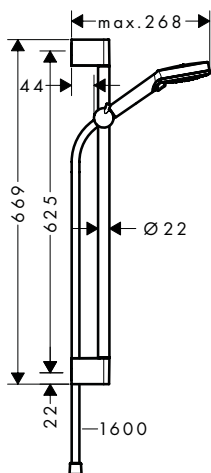

Új

6x

Vernis Blend Zuhanszett Vario, 65 cm-es zuhanyrúddal, projekt pack (6 darabos)

Felület: króm
Cikkszám: 26371000
Ár (Ft): 103 635

- tartalmazza a következőket: kézizuhany, zuhanyrúd, zuhanycső, csúszka
- zuhanyfej mérete: 100 mm
- vízsugár fajta: Rain, IntenseRain
- vízsugár fajta kiválasztása forgatható vízsugártárcsával
- a csúszka dőlésszöge 45 fokkal beállítható
- maximális átfolyási mennyiség 3 bar mellett: 15,2 l/perc
- zuhanyrúd átmérője: 22 mm
- felvezetőcső hossza: 669 mm
- felvezetőcső profilja: kerek
- fúrási távolság 625 mm
- csomagolási egység: 6 darab
- műanyag fal tartó

Összetevők:

- **Új** Vernis Blend Zuhanszett Vario, Crometta 65 cm-es zuhanyrúddal (# 26275000)

Új

Vernis Blend Zuhanytartó szett Vario, 160 cm-es zuhanytömlővel

Felület: króm
Cikkszám: 26273000
Ár (Ft): 13 414

- tartalmazza a következőket: kézizuhany, zuhanytartó, zuhanycső
- zuhanyfej mérete: 100 mm
- vízsugár fajta: Rain, IntenseRain
- vízsugár fajta kiválasztása forgatható vízsugártárcsával
- maximális átfolyási mennyiség 3 bar mellett: 15,2 l/perc

Összetevők:

- **Új** Vernis Blend Kézizuhany Vario (# 26270XXX)
- Zuhanytartó Porter C (# 27521000)
- **Metaflex** Zuhanycső, 160 cm (# 28266000)

EcoSmart verzióban is kapható:

- **Új** Vernis Blend Zuhanytartó szett Vario, EcoSmart, 160 cm-es zuhanytömlővel

Felület: króm
Cikkszám: 26278000
Ár (Ft): 13 414