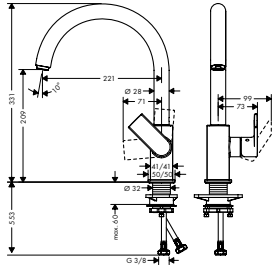

Konyhai csaptelepek

Új

Vernis Shape M35 Egykaros konyhai csaptelep 260, elforgatható kifolyóval

- ComfortZone 260
- elfordulási tartomány 2 lépésben állítható 120° vagy 360°
- normál vízszög
- maximális átfolyási mennyiség 3 bar mellett: 11,1 l/perc
- kerámiabetét
- csatlakozás módja: G 3/8 bekötőcsövek
- átfolyós vízmelegítőkhöz alkalmas

Felület

króm
matt fekete

Cikkszám

71871000
71871670

Ár (Ft)

65 783
92 096