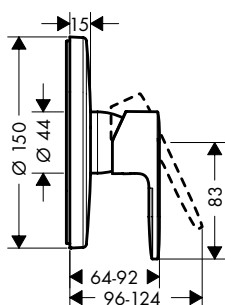

Vernis Blend Egykaros zuhanycsaptelep falsík alatti szereléshez

- csatlakozás módja: alaptest
- kerámiabetét
- állítható hőfokkorlátozó

króm	71667000	32 230
matt fekete	71667670	45 129

Szükséges alkatrészek:

- iBox universal alaptest

01800180	45 780

elérhető május 2021

A méretek mm-ben értendők.