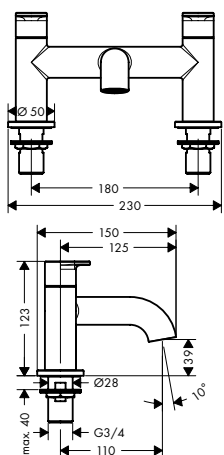

Vernis Blend Peremre szerelhető kádcsaptelep

króm 71442000 61 740
matt fekete 71442670 86 436

- kinyúlás 110 mm
- csatlakozás módja: G 3/4
- kiállások közti távolság: 180 mm
- 90°-os meleg/hideg kerámiaszelepek
- Működőképesség alsó határa 0,2 bar