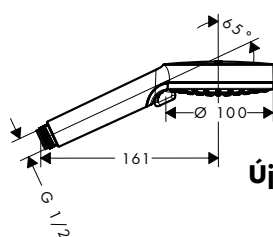

**EcoSmart verzióban is kapható:**

- **Vernis Blend Kézizuhany Vario EcoSmart**
- **Vernis Blend Kézizuhany Vario Green**

króm  
matt fekete  
króm

26340000  
26340670  
26090000

7 166  
10 033  
7 166

Új

12x