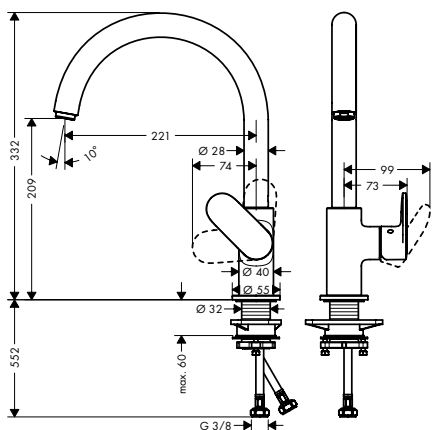

- tartalmazza a következőket: Bidécsaptelep, függőleges vízszugár
- kerámiabetét
- Alsó zuhany váltóval
- integrált visszafolyásgátló
- 0,5 bar felett működik

króm

71214000

50 789

**Konyhai csaptelepek**

Új