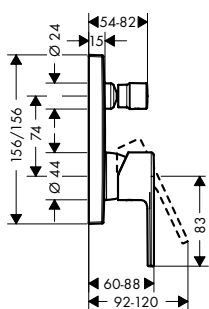

- kerámiabetét

Új

**Vernis Shape** Egykaros kádcsapterep falsík alatti szereléshez

króm	71468000	41 417
matt fekete	71468670	57 992

- csatlakozás módja: alaptest
- kerámiabetét
- állítható hőfokkorlátozó
- átirányító automatikus visszaállítással
- átfolyós vízmelegítőkhöz alkalmas