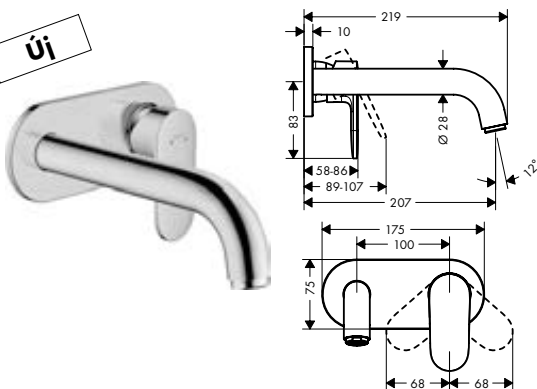

Új

**Vernis Blend** Egykaros mosdócsaptelep falsík alatti telepítéshez, 20,5 cm-es kifolyóval

króm matt fekete 71576000 44 100  
71576670 61 740

- kinyúlás 207 mm
- vízszög fajtája: normál vízszög
- maximális átfolyási mennyiség 3 bar mellett: 5 l/perc
- kerámiabetét
- átfolyós vízmelegítőkhöz alkalmas
- a fogantyú jobbra vagy balra pozícionálható