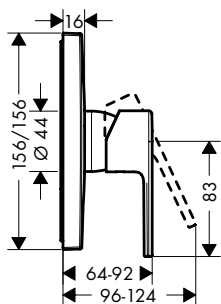

króm 71658000 12 128  
matt fekete 71658670 16 979

13620180 36 855

Alaptest egykaros zuhanycsaptelep falsík alatti szereléshez

- kerámiabetét

13620180 36 855

új

**Vernis Shape** Egykaros zuhanycsaptelep falsík alatti szereléshez