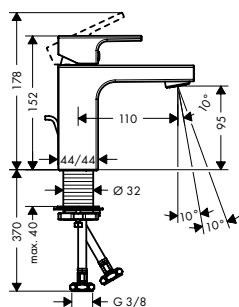

Vernis Shape Egykaros mosdócsaptelep 100, automata lefolyógarnitúrával, projekt csomag

- tartalmazza a következőket: egykaros mosdócsaptelep, lefolyógarnitúra
- ComfortZone 100
- kinyúlás 110 mm
- vízszög fajta: normál vízszög
- elforgatható vízszög átalakító
- maximális átfolyási mennyiség 3 bar mellett: 4,3 l/perc
- kerámiabetét
- állítható hőfokkorlátozó
- szigetelt vízvezetéssel
- átfolyós vízmelegítőkhöz alkalmas
- automata lefolyógarnitúra
- lefolyógarnitúra anyaga: szintetikus
- csomagolási egység: 6 darab

króm	71597000	226 748