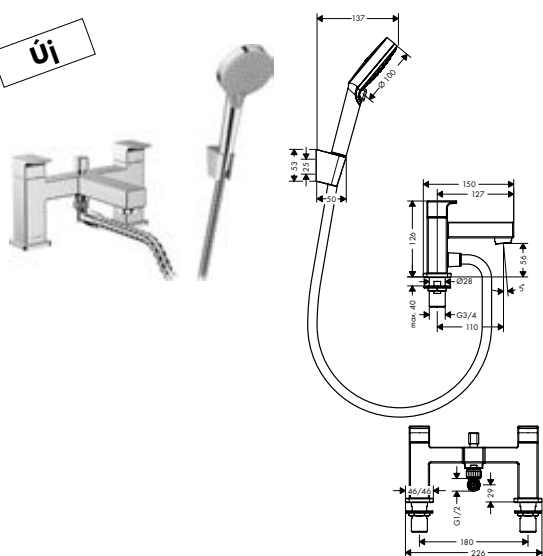

Új

Vernis Shape Peremre szerelhető kádcsaptelep

Felület	Cikkszám	Ár (Ft)
króm	71462000	88 898
matt fekete	71462670	124 472

- tartalmazza a következőket: 2-lyukú peremre szerelhető kádcsaptelep, kézizuhany, zuhanytartó, zuhanycső
- kinyúlás 110 mm
- csatlakozás módja: G 3/4
- kiállások közti távolság: 180 mm
- maximális átfolyási mennyiség 3 bar mellett: 49,3 l/perc
- kádtöltő átfolyási mennyisége 3 bar nyomás esetén: 49,3 l/perc
- kézizuhany átfolyási mennyisége 3 bar nyomás esetén: 18,1 l/perc
- 90°-os meleg/hideg kerámiaszelepek
- Működőképesség alsó határa 0,2 bar
- átirányító automatikus visszaállítással
- terelő zárható
- visszafolyásgátló
- zajcsillapítóval

Új

1. **Összetevők:**
2. Vernis Blend Kézizuhany Vario (# 26270XXX)
   - Zuhanytartó Porter S (# 28331XXX)
   - Metaflex Zuhanycső, 160 cm (# 28266000)

Új