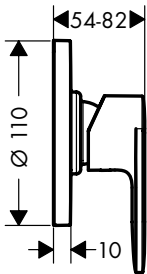

Vernis Blend Egykaros zuhanycsaptelep falsíkon kívüli szereléshez, projekt csomag

- csatlakozás módja: S-csatlakozók
- kézi zuhany átfolyási mennyisége 3 bar nyomás esetén: 15,7 l/perc
- kerámiabetét
- állítható hőfokkorlátozó
- Visszafolyásgátló
- zajcsillapítóval
- átfolyós vízmelegítőkhöz alkalmas
- DN15 tömlőcsatlakozás

króm	71647000	167 213

Új

Vernis Blend Egykaros zuhanycsaptelep falsík alatti szereléshez

- csatlakozás módja: alaptest
- kerámiabetét
- állítható hőfokkorlátozó

króm	71649000	10 290
matt fekete	71649670	14 406

Szükséges alkatrészek:

- Alaptest egykaros zuhanycsaptelep falsík alatti szereléshez

13620180	36 855