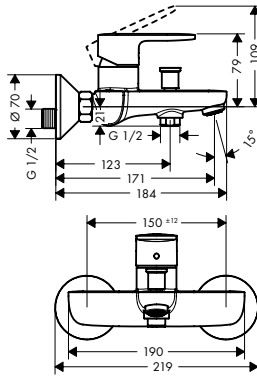

Kádcsaptelepek

Új

Vernis Blend Egykaros kádcsaptelep falsíkon kívüli szereléshez

- kinyúlás 171 mm
- csatlakozás módja: S-csatlakozók
- kiállások közti távolság: 150 mm ± 12 mm
- csaptelep vízszög fajtája: normál vízszög
- maximális átfolyási mennyiség 3 bar mellett: 22,5 l/perc
- kádöltő átfolyási mennyisége 3 bar nyomás esetén: 22,5 l/perc
- kézizuhany átfolyási mennyisége 3 bar nyomás esetén: 15,7 l/perc
- kerámiabetét
- állítható hőfokkorlátozó
- átirányító automatikus visszaállítással
- zajcsillapítóval
- átfolyós vízmelegítőkhöz alkalmas

Felület	Cikkszám	Ár (Ft)
króm	71440000	36 015
matte fekete	71440670	50 421

Új

További lehetőségek:

- **Vernis Blend** Egykaros kádcsaptelep falsíkon kívüli szereléshez, 2 átfolyási sebességgel

króm	71454000	36 015

Új

6x

Vernis Blend Egykaros kádcsaptelep falsíkon kívüli szereléshez, projekt csomag

- kinyúlás 171 mm
- csatlakozás módja: S-csatlakozók
- kiállások közti távolság: 150 mm ± 12 mm
- csaptelep vízszög fajtája: normál vízszög
- maximális átfolyási mennyiség 3 bar mellett: 22,5 l/perc
- kádöltő átfolyási mennyisége 3 bar nyomás esetén: 22,5 l/perc
- kézizuhany átfolyási mennyisége 3 bar nyomás esetén: 15,7 l/perc
- kerámiabetét
- állítható hőfokkorlátozó
- átirányító automatikus visszaállítással
- zajcsillapítóval
- átfolyós vízmelegítőkhöz alkalmas
- csomagolási egység: 6 darab

króm	71447000	211 680

Új

Vernis Blend Egykaros kádcsaptelep falsík alatti szereléshez

- csatlakozás módja: alaptest
- maximális átfolyási mennyiség 3 bar mellett: 30 l/perc
- kerámiabetét
- állítható hőfokkorlátozó
- átirányító automatikus visszaállítással
- átfolyós vízmelegítőkhöz alkalmas

króm	71449000	12 863
matte fekete	71449670	18 008

Szükséges alkatrészek: