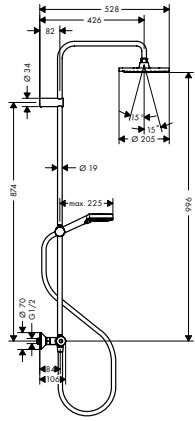

Új

2x

Vernis Blend Showerpipe 200, króm
1 jet, termosztáttal,
projekt csomag (2 db)

26285000

277 463

- tartalmazza a következőket: fejuhany, kézizuhany, termosztátos zuhanycsaptelep, zuhanycső, csúszka
- Vernis Blend 200 1jet fejuhany
- zuhanyfejméret fejuhany: 205 mm
- permet típusú fejuhany: Rain
- gömbcsukló: állítható szögű fejuhany
- víz sugar fátyla kézizuhany: Rain, IntenseRain
- állítható magasságú kézizuhany tartó, külső Select gombbal
- zuhanyrúd átmérője: 19 mm
- zuhanykar hossza fejuhany: 426 mm
- maximális átfolyási mennyiség 3 bar mellett: 15,9 l/perc
- Vernis termosztát
- biztonsági zár 40° C-nál
- beállítható forróvíz korlátozás
- fogyasztóvezérlés forgatással
- egyidejűleg csak egy fogyasztó használható
- szerelési mód: falsíkon kívüli szerelés
- csatlakozóméret DN 15
- csatlakozómenet G 1/2
- kiállások közti távolság 150 mm ± 12 mm
- visszafolyás elleni védelem
- csomagolási egység: 2 darab

Összetevők:

- **Új** Vernis Blend Showerpipe 200, 1 jet, termosztáttal (# 26276XXX)

Új

Vernis Blend Showerpipe 200, króm
1 jet, kádtermosztáttal

26274000

183 750