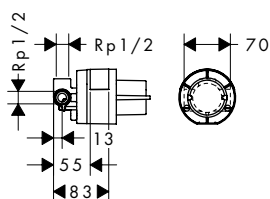

Alaptest egykaros zuhanycsaptelep falsík alatti szereléshez

- kerámiabetét

13620180 36 855

új