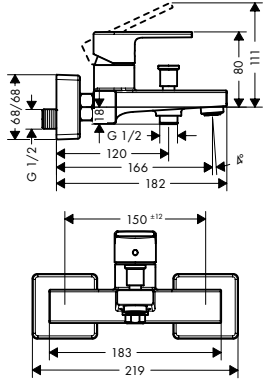

Kádcsaptelepek

Új

Vernis Shape Egykaros kádcsaptelep falsíkon kívüli szereléshez

- kinyúlás 166 mm
- csatlakozás módja: S-csatlakozók
- kiállások közti távolság: 150 mm ± 12 mm
- csaptelep vízszög fajtája: normál vízszög
- maximális átfolyási mennyiség 3 bar mellett: 22,5 l/perc
- kádtöltő átfolyási mennyisége 3 bar nyomás esetén: 22,5 l/perc
- kézizuhany átfolyási mennyisége 3 bar nyomás esetén: 15,7 l/perc
- kerámiabetét
- állítható hőfokkorlátozó
- átírányító automatikus visszaállítással
- zajcsillapítóval
- átfolyós vízmelegítőkhöz alkalmas

króm
matt fekete

71450000
71450670

42 998
60 197

További lehetőségek:

- **Új** Vernis Shape Egykaros kádcsaptelep falsíkon kívüli szereléshez, 2 féle átfolyási sebességgel

króm

71453000

42 998

Új

6x