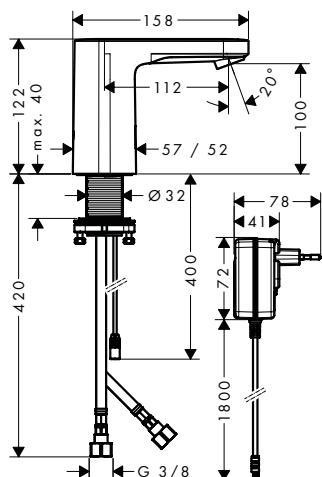

Elektronikus mosdócsaptelepek

Felület

Cikkszám

Ár (Ft)

Új