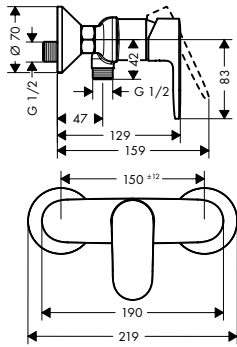

Vernis Blend

Zuhanyok

Új