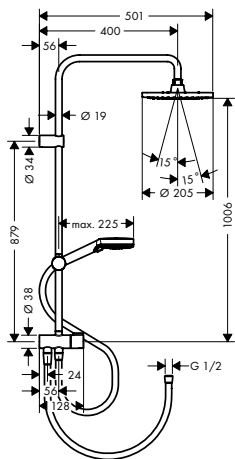

1. **Új**
2. **Vernis Blend** Fejzuhany 200, 1 jet (# 26271XXX)
   - **Vernis Blend** Kézizuhany Vario (# 26270XXX)
   - **Metaflex** Zuhanycső, 160 cm (# 28266000)

EcoSmart verzióban is kapható:

1. **Új**
2. **Vernis Blend** Showerpipe 200, 1 jet, Reno EcoSmart

Felület	Cikkszám	Ár (Ft)
króm	26272000	115 763
matt fekete	26272670	162 068

Vernis Blend Showerpipe 200, 1 jet, Reno

- tartalmazza a következőket: fejjuhany, kézizuhany, zuhanycső, csúszka
- Vernis Blend 200 1jet fejjuhany
- zuhanyfejméret fejjuhany: 205 mm
- permet típusú fejjuhany: Rain
- gömbcsukló: állítható szögű fejjuhany
- zuhanykar hossza: 400 mm
- vízsugár fajta kézizuhany: Rain, IntenseRain
- állítható magasságú kézizuhany tartó, külső Select gombbal
- 2 fogyasztó egyidejű használata
- maximális átfolyási mennyiség 3 bar mellett: 14,6 l/perc
- szerelési mód: falsíkon kívüli szerelés
- vízcsatlakozás: Metaflex zuhanytömlő 80 cm és 160 cm
- csatlakozómenet G 1/2
- zuhanyrúd átmérője: 19 mm