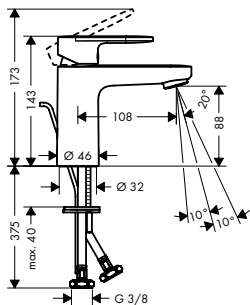

Új

Vernis Blend Egykaros mosdócsaptelep 100, automata lefolyógarnitúrával

- tartalmazza a következőket: egykaros mosdócsaptelep, lefolyógarnitúra
- ComfortZone 100
- kinyúlás 108 mm
- vízszög fajtája: normál vízszög
- elforgatható vízszög átalakító
- maximális átfolyási mennyiség 3 bar mellett: 5 l/perc
- kerámiabetét
- állítható hőfokkorlátozó
- átfolyós vízmelegítőkhöz alkalmas
- automata lefolyógarnitúra
- lefolyógarnitúra anyaga: szintetikus

Felület	Cikkszám	Ár (Ft)
króm	71551000	32 230
mattn fekete	71551670	44 798

További lehetőségek:

Új	· Vernis Blend Egykaros mosdócsaptelep 100, fém automata lefolyógarnitúrával	króm	71559000	35 905
Új	· Vernis Blend Egykaros mosdócsaptelep 100, lefolyógarnitúra nélkül	króm mattn fekete	71580000 71580670	29 657 41 528
Új	· Vernis Blend Egykaros mosdócsaptelep 100, Coolstart, automata lefolyógarnitúrával	króm mattn fekete	71585000 71585670	32 230 44 798

Új

6x