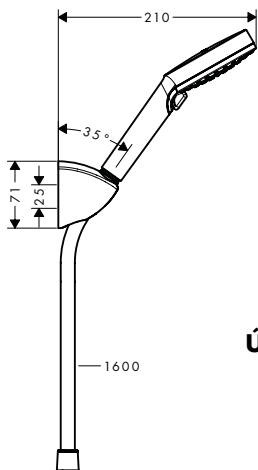

Összetevők:

- **Új** Vernis Blend Zuhanszett Vario, Crometta 65 cm-es zuhanyrúddal (# 26275000)

Új