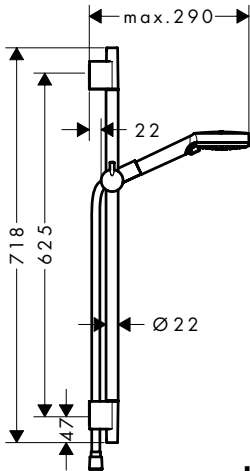

További lehetőségek:

Új

- **Vernis Blend** Zuhanyzett Vario, 65 cm-es zuhanyrúddal

matt fekete	26422670	24 659

Új