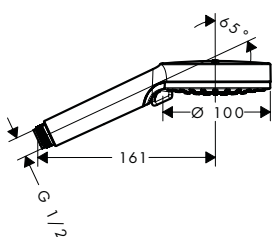

Kézizuhanyok

Új

Vernis Blend Kézizuhany Vario

- zuhanyfej mérete: 100 mm
- vízsugár fajta: Rain, IntenseRain
- vízsugár fajta kiválasztása forgatható vízsugártárcsával
- maximális átfolyási mennyiség 3 bar mellett: 15,2 l/perc
- belső vízvezetéssel
- kiöblíthető beépített szűrővel
- csatlakozómenet G 1/2
- átfolyós vízmelegítőkhöz alkalmas

króm	26270000	7 166
matt fekete	26270670	10 033

EcoSmart verzióban is kapható:

- Vernis Blend Kézizuhany Vario EcoSmart
- Vernis Blend Kézizuhany Vario Green

króm	26340000	7 166
matt fekete	26340670	10 033
króm	26090000	7 166

Új

12x