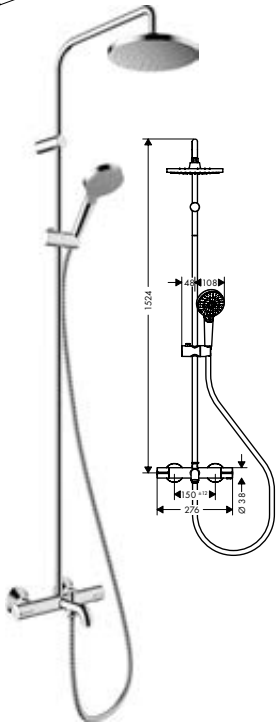

Összetevők:

- **Új** Vernis Blend Showerpipe 200, 1 jet, termosztáttal (# 26276XXX)

Új