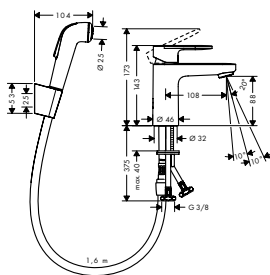

Vernis Blend Egykaros mosdócsaptelep 100, bidé kézizuhannyal és 160 cm-es zuhanytömlővel

- tartalmazza a következőket: egykaros mosdócsaptelep, bidette kézizuhany, zuhanytartó, zuhanycső
- ComfortZone 100
- kinyúlás 108 mm
- vízszög fajtája: normál vízszög, zuhany vízszög
- maximális átfolyási mennyiség 3 bar mellett: 6 l/perc
- kerámiabetét
- állítható hőfokkorlátozó

króm

71215000

37 081