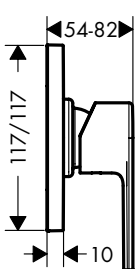

Vernis Shape Egykaros zuhanycsaptelep falsíkon kívüli szereléshez, projekt csomag (6db)

- csatlakozás módja: S-csatlakozók
- kézizuhany átfolyási mennyisége 3 bar nyomás esetén: 15,7 l/perc
- kerámiabetét
- állítható hőfokkorlátozó
- Visszafolyásgátló
- zajcsillapítóval
- átfolyós vízmelegítőkhöz alkalmas
- DN15 tömlőcsatlakozás
- csomagolási egység: 6 darab

króm 71657000 198 818

új

Vernis Shape Egykaros zuhanycsaptelep falsík alatti szereléshez

- csatlakozás módja: alaptest
- kerámiabetét
- állítható hőfokkorlátozó

Szükséges alkatrészek:

- Alaptest egykaros zuhanycsaptelep falsík alatti szereléshez

króm 71658000 12 128
matt fekete 71658670 16 979

13620180 36 855