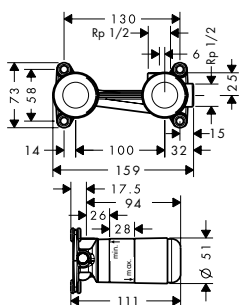

Alaptest egykaros mosdócsaptelephez, falsík alatti szereléshez

13622180 73 500

- szerelési mélység: 44 mm
- változtatható pozíciójú keverőrendszer, választhatóan bal vagy jobb oldali kifolyó lehetséges

Kiegészítő termékek:

- 25 mm-es hosszabbító készlet 31971000 36 890