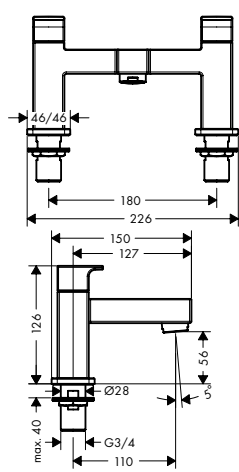

13244180 96 320

Új

**Vernis Shape Peremre szerelhető kádcsaptelep**

- kinyúlás 110 mm
- csatlakozás módja: G 3/4
- kiállások közti távolság: 180 mm
- 90°-os meleg/hideg kerámiaszelepek
- Működőképesség alsó határa 0,2 bar