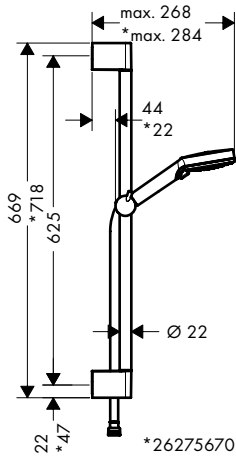

Zuhanyzettek

Új