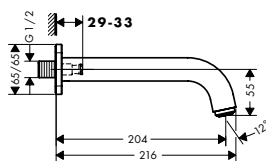

Új

Vernis Shape Kádtöltő

- rozettával
- kinyúlás 204 mm
- fali szerelés
- maximális átfolyási mennyiség 3 bar mellett: 21,7 l/perc
- vízszög fajtája: normál vízszög

króm 71460000 27 563
matt fekete 71460670 38 588

Új

Vernis Shape Peremre szerelhető kádcsaptelep

- tartalmazza a következőket: 4-lyukú peremre szerelhető kádcsaptelep, kézizuhany
- kinyúlás 211 mm
- csatlakozás módja: G 1/2
- csaptelep vízszög fajtája: normál vízszög
- kézizuhany maximális kihúzási hossza: 1,60 m
- maximális átfolyási mennyiség 3 bar mellett: 25 l/perc
- kádtöltő átfolyási mennyisége 3 bar nyomás esetén: 25 l/perc
- kézizuhany átfolyási mennyisége 3 bar nyomás esetén: 17 l/perc
- 90°-os meleg/hideg kerámiaszelepek
- visszafolyásgátló
- átfolyós vízmelegítőkhöz alkalmas
- szerviznyílás szükséges

króm 71459000 91 875
matt fekete 71459670 128 625

Összetevők:

- Vernis Blend Kézizuhany Vario (# 26270XXX)

Szükséges alkatrészek:

- Alaptest peremre szerelhető kádcsaptelephez

13244180 96 320

Új

Alaptest peremre szerelhető kádcsaptelephez

- tartalmazza a következőket: alaptest, zuhanytartó, zuhanycső
- kézizuhany maximális kihúzási hossza: 1,60 m
- szerviznyílás szükséges
- a következőhöz illeszkedik: 4 lyukű kádperemre szerelhető csaptelep
- csatlakozómenet: G 1/2
- 90°-os meleg/hideg kerámiaszelepek

13244180 96 320

Új

Vernis Shape Peremre szerelhető kádcsaptelep

- kinyúlás 110 mm
- csatlakozás módja: G 3/4
- kiállások közti távolság: 180 mm
- 90°-os meleg/hideg kerámiaszelepek
- Működőképesség alsó határa 0,2 bar

króm 71452000 74 088
matt fekete 71452670 103 709