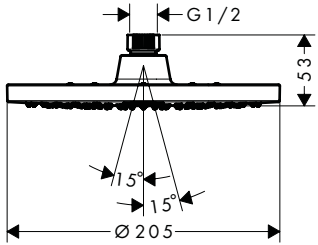

Vernis Blend

Fejzuhanyok

Új