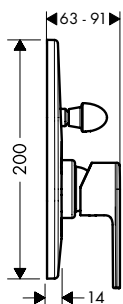

króm

71457000

252 840

Új

**Vernis Shape** Egykaros kádcsapterep falsík alatti szereléshez

Felület	Cikkszám	Ár (Ft)
króm	71458000	13 965
matt fekete	71458670	19 551

- csatlakozás módja: alaptest
- maximális átfolyási mennyiség 3 bar mellett: 30 l/perc
- kerámiabetét
- állítható hőfokkorlátozó
- átirányító automatikus visszaállítással
- átfolyós vízmelegítőkhöz alkalmas