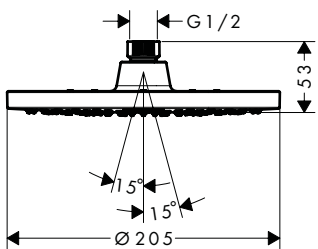

Kiegészítő termékek:

Új

- Vernis Blend Zuhanykar 24 cm

króm	27809000	17 273
matt fekete	27809670	24 182

Új

- Vernis Blend Mennyezeti csatlakozó 10 cm

króm	27804000	16 538
matt fekete	27804670	23 153

Új

- Vernis Blend Mennyezeti csatlakozó 30 cm

króm	27805000	22 050
matt fekete	27805670	30 870

Új

12x