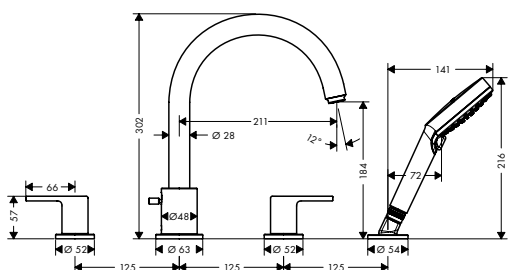

Új

**Vernis Shape Peremre szerelhető kádcsaptelep**

- tartalmazza a következőket: 4-lyukú peremre szerelhető kádcsaptelep, kézizuhany
- kinyúlás 211 mm
- csatlakozás módja: G 1/2
- csaptelep vízszög fajtája: normál vízszög
- kézizuhany maximális kihúzási hossza: 1,60 m
- maximális átfolyási mennyiség 3 bar mellett: 25 l/perc
- kádtöltő átfolyási mennyisége 3 bar nyomás esetén: 25 l/perc
- kézizuhany átfolyási mennyisége 3 bar nyomás esetén: 17 l/perc
- 90°-os meleg/hideg kerámiaszelepek
- visszafolyásgátló
- átfolyós vízmelegítőkhöz alkalmas
- szerviznyílás szükséges