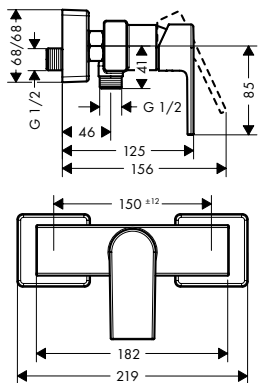

új

6x

Vernis Shape Egykaros zuhanycsaptelep falsíkon kívüli szereléshez, projekt csomag (6db)

- csatlakozás módja: S-csatlakozók
- kézizuhany átfolyási mennyisége 3 bar nyomás esetén: 15,7 l/perc
- kerámiabetét
- állítható hőfokkorlátozó
- Visszafolyásgátló
- zajcsillapítóval
- átfolyós vízmelegítőkhöz alkalmas
- DN15 tömlőcsatlakozás
- csomagolási egység: 6 darab

króm 71657000 198 818

új

Vernis Shape Egykaros zuhanycsaptelep falsík alatti szereléshez

- csatlakozás módja: alaptest
- kerámiabetét
- állítható hőfokkorlátozó

Szükséges alkatrészek:

- Alaptest egykaros zuhanycsaptelep falsík alatti szereléshez

króm 71658000 12 128
matt fekete 71658670 16 979

13620180 36 855

Alaptest egykaros zuhanycsaptelep falsík alatti szereléshez

- kerámiabetét

13620180 36 855

új

Vernis Shape Egykaros zuhanycsaptelep falsík alatti szereléshez

- csatlakozás módja: alaptest
- kerámiabetét
- állítható hőfokkorlátozó

Szükséges alkatrészek:

- iBox universal alaptest

króm 71668000 37 044
matt fekete 71668670 51 854

elérhető május 2021

01800180 45 780

iBox universal alaptest

- a következőhöz illeszkedik: az összes falsík alatti zuhany-, kád- és termosztát szinkészlet
- csatlakozómenet Rp 3/4
- körszimmetrikus forma
- zajelválasztott szerelés

További lehetőségek:

- iBox universal alaptest elzárószelleppel

01800180 45 780

01850180 59 465

Kiegészítő termékek:

- iBox universal alaptest-hosszabbítás 25 mm 13595000 16 485
- Szerelőcsín szett iBox universal-hoz 96615000 11 690
- iBox universal alaptest vízmérték 93500000 4 270