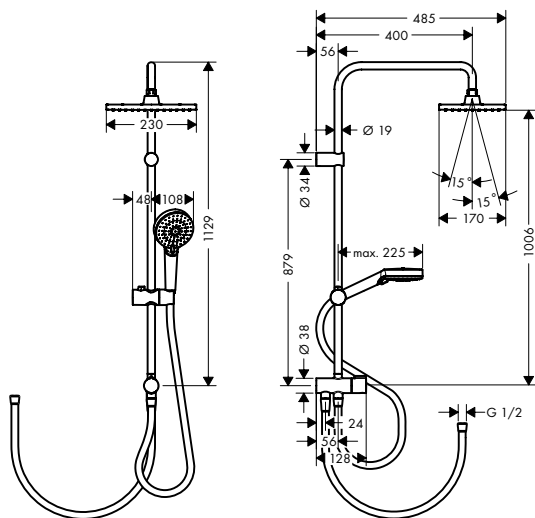

Vernis Shape Showerpipe 230, 1 jet Reno

króm
matt fekete

26282000
26282670

115 763
162 068

- tartalmazza a következőket: fejszuhany, kézizuhany, zuhanycső, csúszka
- Vernis Shape 230 1jet fejszuhany
- zuhanyfejméret fejszuhany: 230 x 170 mm
- permet típusú fejszuhany: Rain
- gömbcsukló: állítható szögű fejszuhany
- zuhanykar hossza: 400 mm
- vízszugár fajta kézizuhany: Rain, IntenseRain
- állítható magasságú kézizuhany tartó, külső Select gombbal
- 2 fogyasztó egyidejű használata
- maximális átfolyási mennyiség 3 bar mellett: 14,6 l/perc
- szerelési mód: falsíkon kívüli szerelés
- vízcsatlakozás: Metaflex zuhanytömlő 80 cm és 160 cm
- csatlakozómenet G 1/2
- zuhanyrúd átmérője: 19 mm

Összetevők:

- Új · **Vernis Shape** Fejszuhany 230, 1 jet (# 26281XXX)
- Új · **Vernis Blend** Kézizuhany Varío (# 26270XXX)
- **Metaflex** Zuhanycső, 160 cm (# 28266000)

EcoSmart verzióban is kapható:

- Új · **Vernis Shape** Showerpipe 230, 1 jet Reno EcoSmart

króm
matt fekete

26289000
26289670

115 763
162 068