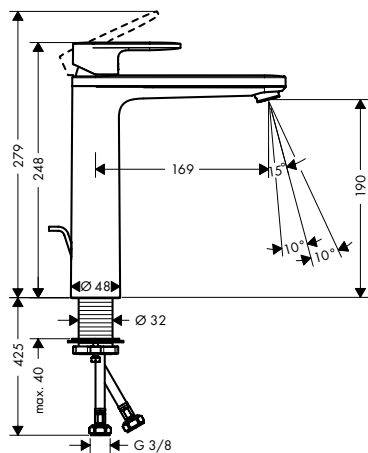

Új

Vernis Blend Egykaros mosdócsaptelep 190, izolált vízvezetéssel és automata lefolyógarnitúrával

- tartalmazza a következőket: egykaros mosdócsaptelep, lefolyógarnitúra
- ComfortZone 190
- kinyúlás 108 mm
- vízszög fajtája: normál vízszög
- elforgatható vízszög átalakító
- maximális átfolyási mennyiség 3 bar mellett: 4,4 l/perc
- kerámiabetét
- állítható hőfokkorlátozó
- szigetelt vízvezetéssel
- átfolyós vízmelegítőkhöz alkalmas
- automata lefolyógarnitúra
- lefolyógarnitúra anyaga: szintetikus

Felület

króm

Cikkszám

71572000

Ár (Ft)

42 263

elérhető július 2021

Új

Vernis Blend Hidegvizes csaptelep 70, lefolyógarnitúra nélkül

- ComfortZone 70
- kinyúlás 93 mm
- vízszög fajtája: normál vízszög
- maximális átfolyási mennyiség 3 bar mellett: 5,6 l/perc
- 90°-os kerámiaszélel
- Csak hidegvíz bekötéséhez

króm
matt fekete

71583000
71583670

20 470
28 665

Új

Vernis Blend Egykaros mosdócsaptelep 100, bidé kézizuhannyal és 160 cm-es zuhanytömlővel

- tartalmazza a következőket: egykaros mosdócsaptelep, bidette kézizuhany, zuhanytartó, zuhanycső
- ComfortZone 100
- kinyúlás 108 mm
- vízszög fajtája: normál vízszög, zuhany vízszög
- maximális átfolyási mennyiség 3 bar mellett: 6 l/perc
- kerámiabetét
- állítható hőfokkorlátozó

króm

71215000

37 081