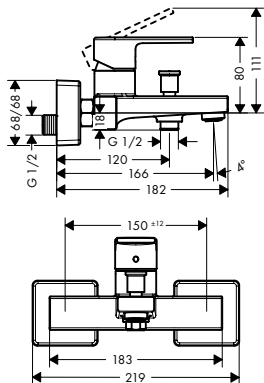

Vernis Shape Egykaros kádcsaptelep falsíkon kívüli szereléshez, projekt csomag (6db)

- kinyúlás 166 mm
- csatlakozás módja: S-csatlakozók
- csaptelep vízszög fajtája: normál vízszög
- maximális átfolyási mennyiség 3 bar mellett: 22,5 l/perc
- kádtöltő átfolyási mennyisége 3 bar nyomás esetén: 22,5 l/perc
- kézizuhany átfolyási mennyisége 3 bar nyomás esetén: 15,7 l/perc
- kerámiabetét
- állítható hőfokkorlátozó
- átírányító automatikus visszaállítással
- zajcsillapítóval
- átfolyós vízmelegítőkhöz alkalmas
- csomagolási egység: 6 darab

króm

71457000

252 840