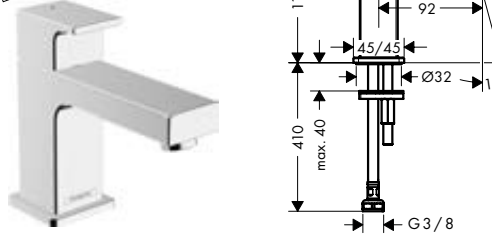

További lehetőségek:

Új	Vernis Shape Egykaros mosdócsaptelep 190, fém automata lefolyógarnitúrával	króm	71590000	54 023
Új	Vernis Shape Egykaros mosdócsaptelep 190, lefolyógarnitúra nélkül	króm	71591000	47 775
		matte fekete	71591670	66 885

Új