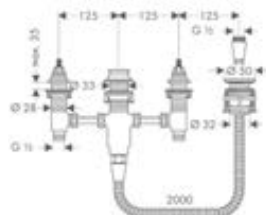

Alaptest peremre szerelhető kádcsaptelephez

- tartalmazza a következőket: alaptest, zuhanytartó, zuhanycső
- kézizuhany maximális kihúzási hossza: 1,60 m
- szerviznyílás szükséges
- a következőhöz illeszkedik: 4 lyukű kádperemre szerelhető csaptelep
- csatlakozómenet: G 1/2
- 90°-os meleg/hideg kerámiaszelepek

13244180 96 320

Új