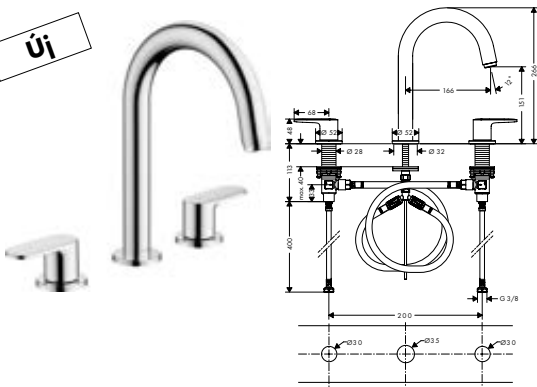

Vernis Blend Egykaros mosdócsaptelep elforgatható kifolyóval és automata lefolyógarnitúrával

króm 71554000 51 450

- tartalmazza a következőket: egykaros mosdócsaptelep, lefolyógarnitúra
- ComfortZone 200
- kinyúlás 166 mm
- elfordulási tartomány 2 lépésben állítható 120° vagy 360°
- vízszög fajtája: lamináris vízszög
- maximális átfolyási mennyiség 3 bar mellett: 4,3 l/perc
- kerámiabetét
- átfolyós vízmelegítőkhöz alkalmas
- automata lefolyógarnitúra
- lefolyógarnitúra anyaga: szintetikus

Új

Vernis Blend Mosdócsaptelep automata lefolyógarnitúrával

króm matt fekete 71553000 62 475
71553670 87 465

- tartalmazza a következőket: 3-lyukú mosdócsaptelep, lefolyógarnitúra
- ComfortZone 150
- kinyúlás 166 mm
- vízszög fajtája: lamináris vízszög
- maximális átfolyási mennyiség 3 bar mellett: 5 l/perc
- 90°-os meleg/hideg kerámiaszелеpek
- átfolyós vízmelegítőkhöz alkalmas
- automata lefolyógarnitúra
- lefolyógarnitúra anyaga: szintetikus

Új