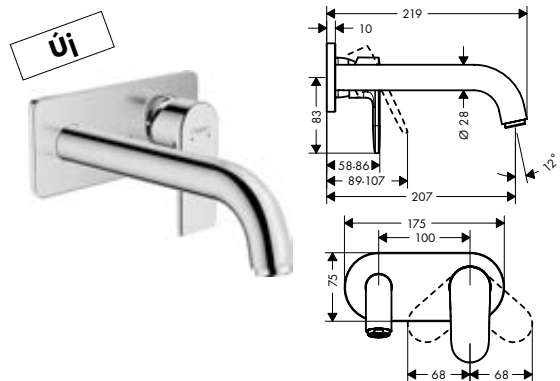

króm	71564000	61 373
------	----------	--------

**Vernis Shape** Mosdócsaptelep automata lefolyógarnitúrával

**Felület** króm matt fekete **Cikkszám** 71563000 71563670 **Ár (Ft)** 62 475 87 465

- tartalmazza a következőket: 3-lyukú mosdócsaptelep, lefolyógarnitúra
- ComfortZone 150
- kinyúlás 166 mm
- vízszög fajtája: lamináris vízszög
- maximális átfolyási mennyiség 3 bar mellett: 5 l/perc
- 90°-os meleg/hideg kerámiaszelepek
- átfolyós vízmelegítőkhöz alkalmas
- automata lefolyógarnitúra
- lefolyógarnitúra anyaga: szintetikus