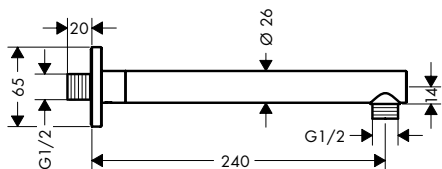

Kiegészítő termékek:

- Új · **Vernis Shape** Zuhanykar 24 cm króm 26405000 17 273
- matt fekete 26405670 24 182
- Új · **Vernis Shape** Mennyezeti csatlakozó 10 cm króm 26406000 16 538
- matt fekete 26406670 23 153
- Új · **Vernis Shape** Mennyezeti csatlakozó 30 cm króm 26407000 22 050
- matt fekete 26407670 30 870

Új