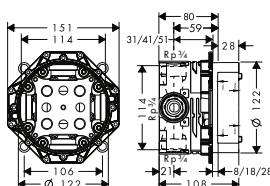

Új

Vernis Shape Egykaros kádcsapterep falsík alatti szereléshez

Felület	Cikkszám	Ár (Ft)
króm	71458000	13 965
matt fekete	71458670	19 551

- csatlakozás módja: alaptest
- maximális átfolyási mennyiség 3 bar mellett: 30 l/perc
- kerámiabetét
- állítható hőfokkorlátozó
- átirányító automatikus visszaállítással
- átfolyós vízmelegítőkhöz alkalmas

Szükséges alkatrészek:

· Alaptest egykaros kádcsapterephez, falsík alatti szereléshez	31741180	41 510

Alaptest egykaros kádcsapterephez, falsík alatti szereléshez

31741180	41 510

- kerámiabetét

Új

Vernis Shape Egykaros kádcsapterep falsík alatti szereléshez

króm	71468000	41 417
matt fekete	71468670	57 992

- csatlakozás módja: alaptest
- kerámiabetét
- állítható hőfokkorlátozó
- átirányító automatikus visszaállítással
- átfolyós vízmelegítőkhöz alkalmas

További lehetőségek:

· Vernis Shape Egykaros kádcsapterep falsík alatti szereléshez, beépített biztonsági kombinációval EN1717	króm	71469000	54 905
	matt fekete	71469670	76 881

Szükséges alkatrészek:

· iBox universal alaptest	01800180	45 780

elérhető május 2021

iBox universal alaptest

01800180	45 780

- a következőhöz illeszkedik: az összes falsík alatti zuhany-, kád- és termosztát szinkészlet
- csatlakozómenet Rp 3/4
- körszimmetrikus forma
- zajelválasztott szerelés

További lehetőségek:

· iBox universal alaptest elzárószeleppel	01850180	59 465

Kiegészítő termékek:

· iBox universal alaptest-hosszabbítás 25 mm	13595000	16 485
· Szerelőcsín szett iBox universal-hoz	96615000	11 690
· iBox universal alaptest vízmérték	93500000	4 270