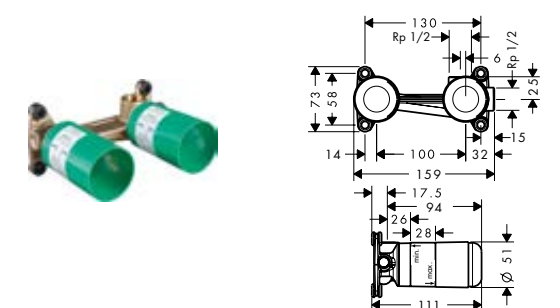

Alaptest egykaros mosdócsaptelephez, falsík alatti szereléshez

13622180 73 500

- szerelési mélység: 44 mm
- változtatható pozíciójú keverőrendszer, választhatóan bal vagy jobb oldali kifolyó lehetséges

Kiegészítő termékek:

- 25 mm-es hosszabbító készlet

31971000 36 890