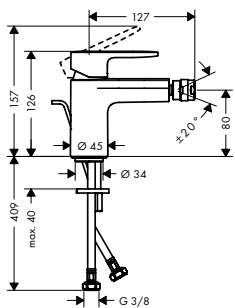

Bidécsaptelepek

Új