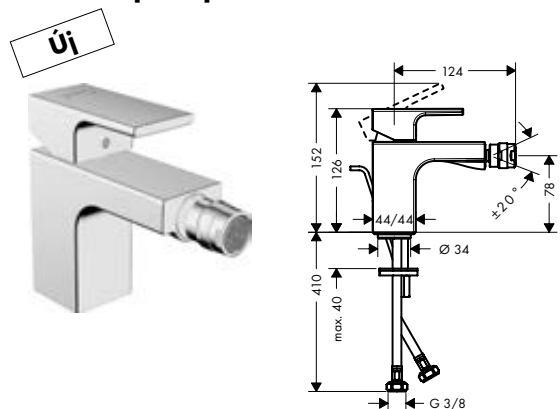

Bidécsaptelepek

Vernis Shape Egykaros bidécsaptelep automata lefolyógarnitúrával

Felület króm matt fekete **Cikkszám** 71211000 71211670 **Ár (Ft)** 31 973 44 762

- tartalmazza a következőket: egykaros bidécsaptelep, lefolyógarnitúra
- kinyúlás 124 mm
- perlátor gömbcsuklóval
- vízszög fajtája: normál vízszög
- kerámiabetét
- átfolyós vízmelegítőkhöz alkalmas
- automata lefolyógarnitúra
- lefolyógarnitúra anyaga: szintetikus