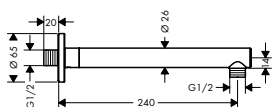

Kiegészítő termékek:

Új

- Vernis Blend Zuhanykar 24 cm

króm	27809000	17 273
matt fekete	27809670	24 182

Új

- Vernis Blend Mennyezeti csatlakozó 10 cm

króm	27804000	16 538
matt fekete	27804670	23 153

Új

- Vernis Blend Mennyezeti csatlakozó 30 cm

króm	27805000	22 050
matt fekete	27805670	30 870

Új