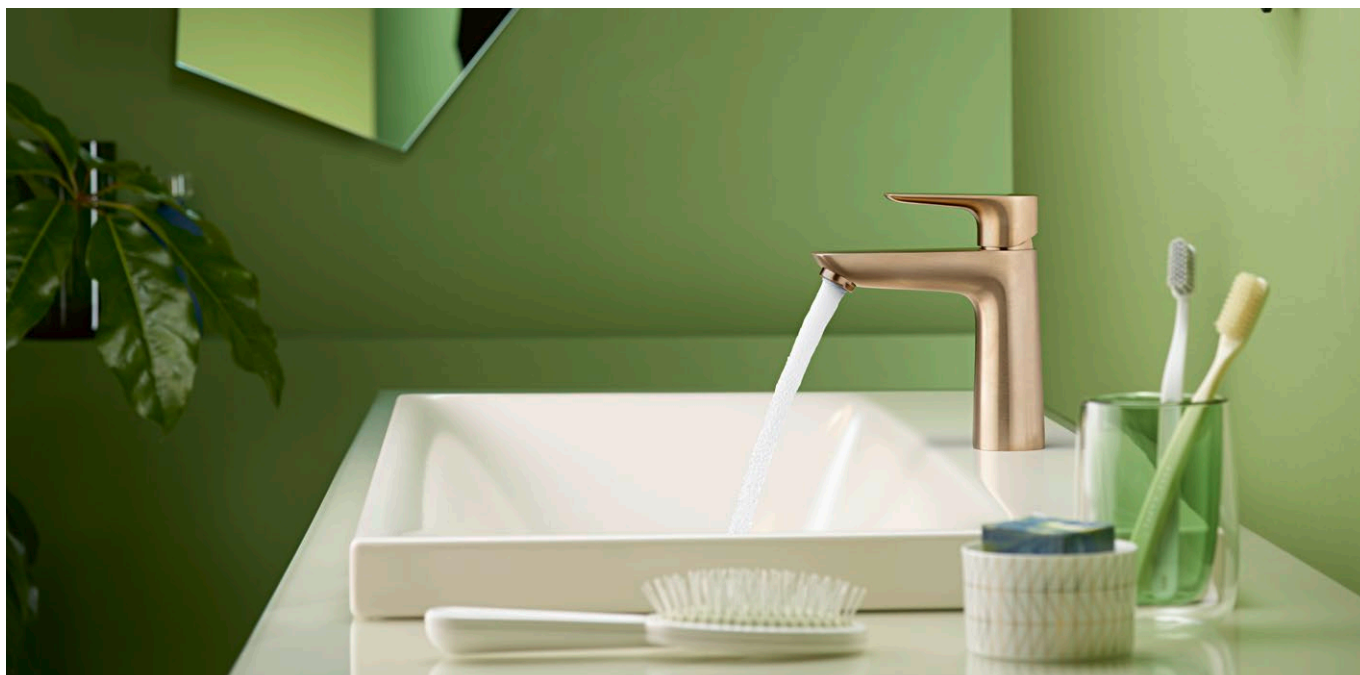

NYHET

Talis E

1-grepps bidéblandare med lyftventil
71720, -000, -140, -340, -670, -700, -990
1-grepps bidéblandare med push-open ventil
71721, -000

NYHET

Talis E
1-grepps kar-/duschblandare
71740, -000, -140, -340, -670, -700, -990