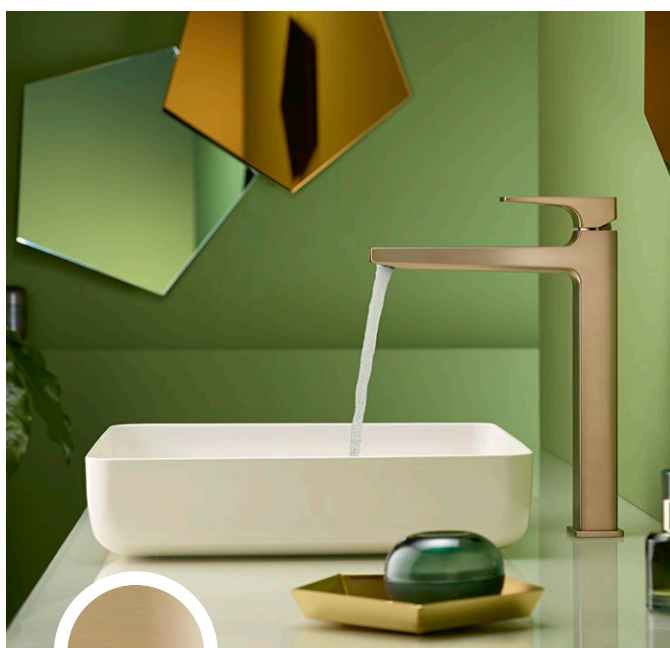

990 POLISHED GOLD OPTIC

Glamorös look – den polerade ytan uppgraderar ditt badrum till en lyxig oas. Med återhållsamma form skapar den skimrande ytan en fläkt av elegans i badrummet.

140 BRUSHED BRONZE

Harmoni i milda naturfärger och nyanser – den varma färgtonen får sina fina nyansskiftningar tack vare den borstade ytan. Tillsammans med naturfärger skapas en enhetlig harmoni.