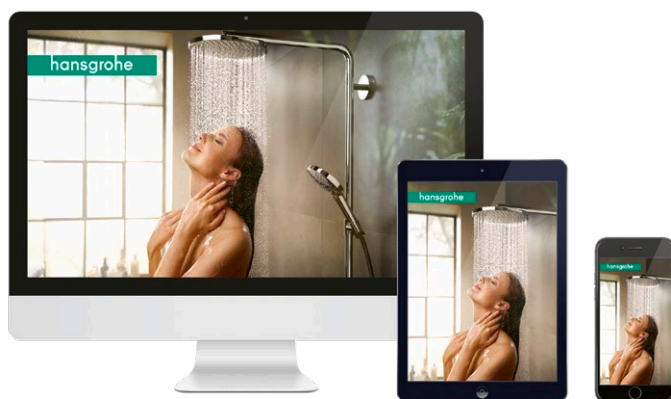

Upptäck mera online!

Den här broschyren innehåller bara valda delar ur vårt sortiment.
Besök oss på [hansgrohe.se](https://www.hansgrohe.se) för att se hela sortimentet.

Hitta hansgrohe online och på sociala medier

HEADQUARTERS

Hansgrohe SE · P.O. Box 1145 · D-77757 Schiltach · Tel. +49 7836 51-0
Fax +49 7836 51-1300 · info@hansgrohe.com · [hansgrohe-int.com](https://www.hansgrohe-int.com)

SWEDEN

Hansgrohe AB · Tel. +46 31 216600 · info@hansgrohe.se · [hansgrohe.se](https://www.hansgrohe.se)

sv-SE-Basumsbroshyr 2019/2020 · Med reservation för tekniska ändringar och färgavvikelser av trycktekniska orsaker.
Form.Nr. 84070237 · 09/19/6 · Tryckt i Tyskland · Tryckt på 100% klorfritt blekt papper.