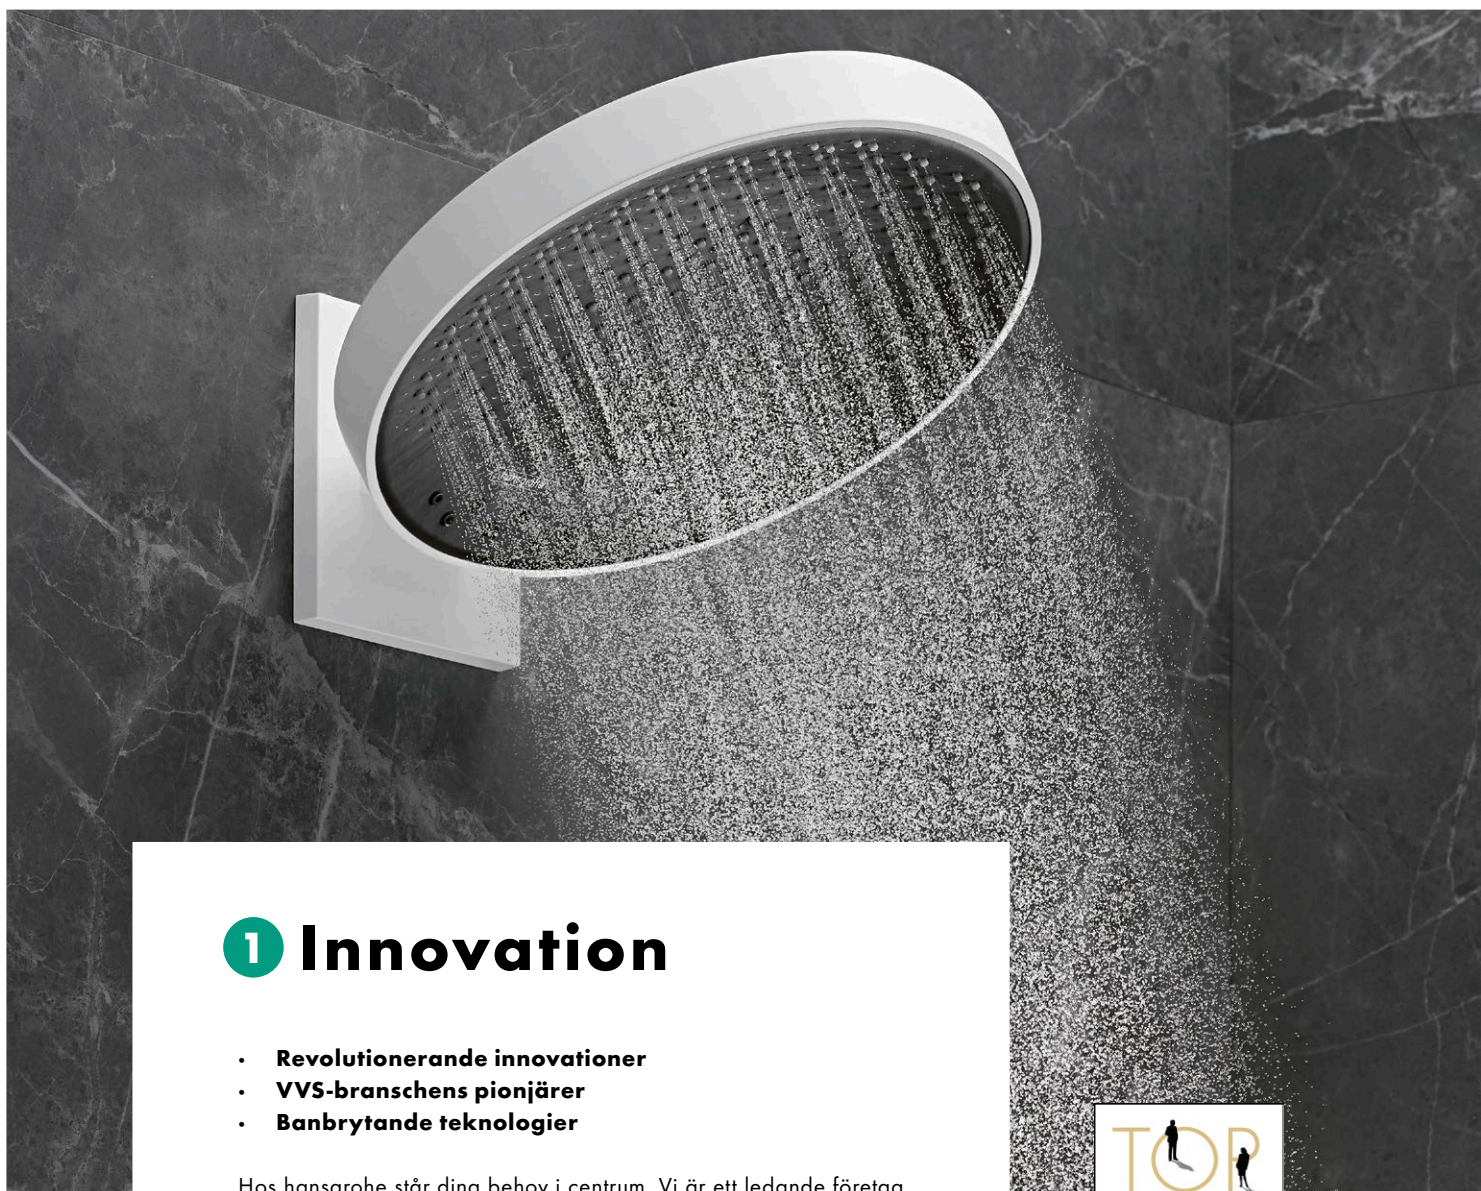

Vår ambition – **din fördel.**

1 Innovation

- **Revolutionerande innovationer**
- **VVS-branschens pionjärer**
- **Banbrytande teknologier**

Hos hansgrohe står dina behov i centrum. Vi är ett ledande företag inom VVS-branschen som ständigt tar fram nya tekniska köks- och badrumslösningar för att uppfylla dina behov i vardagen och förväntningar på de finaste stunderna med vatten. Dessa lösningar forskas fram och utvecklas i våra egna laboratorier. Vi äger 15 000 aktiva industriella rättigheter och anmäler hundratals nya varje år. Det har fört oss till TOPP 100 bland tyska medelstora företag. Våra idéer har skrivit historia över hela världen och kommer fortsätta skriva historia även i framtiden. Så att du kan uppleva större komfort, säkerhet och glädje i ditt badrum.