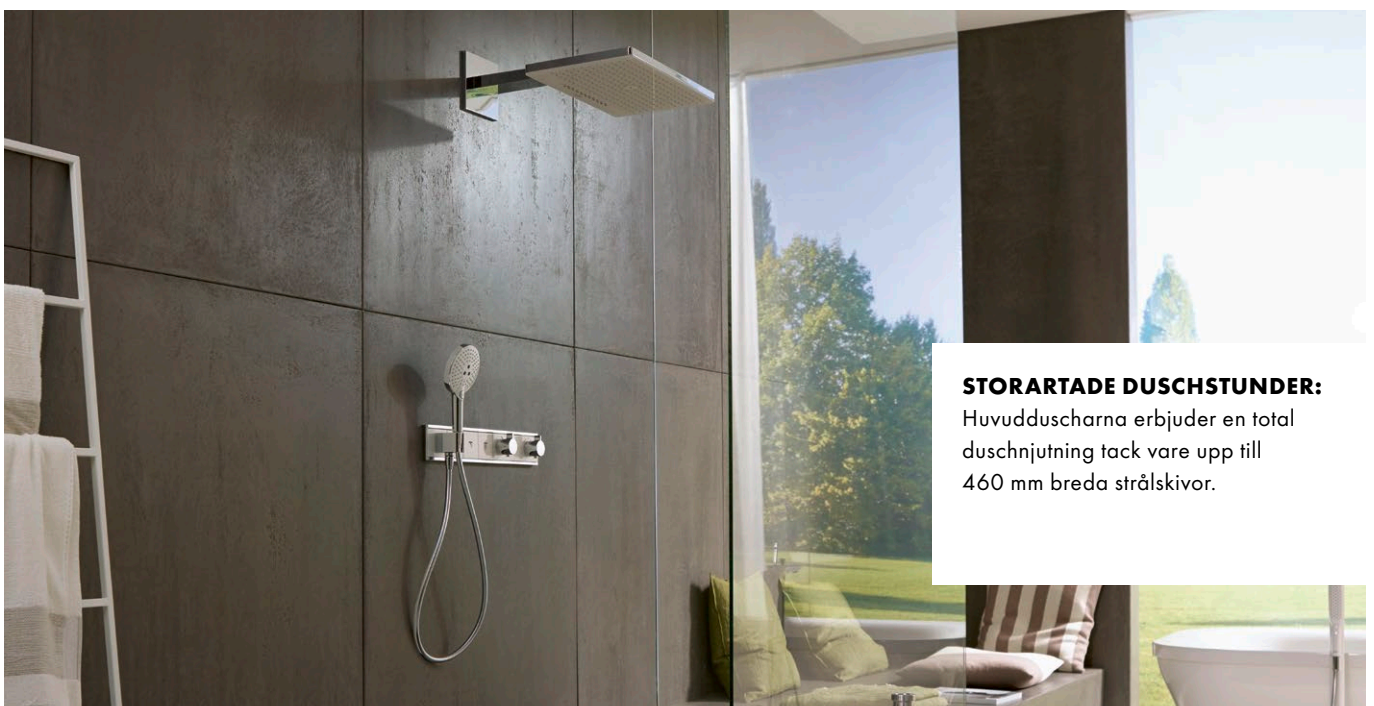

Regnduschar i stort format att njuta av – **Rainmaker®**.

Upplev elementet vatten i stort format. Rainmaker står för XXL-duschglädje i en klass för sig. Dessa stora regnduschar förvandlar kroppsvård till en wellnesupplevelse. Hämta hem ett varmt, tropiskt regn eller ett generöst vattenfall till ditt badrum. Det mjuka duschregnet skapas av stora strålskivor. De finns valfritt som vägg-, tak- eller duschsystem med huvuddusch, handdusch och Select termostat. Med sina smäckra kromarmar och högkvalitativa glasstrålskiva i vitt eller elegant svart utgör de sofistikerade designobjekt.