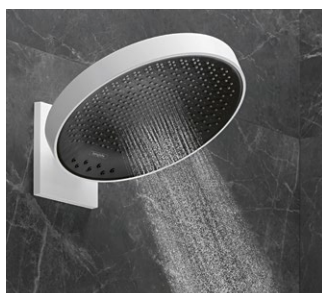

INTENSE POWDERRAIN:

Intensiv stråle av mikrofina droppar för en spektakulär dusch.