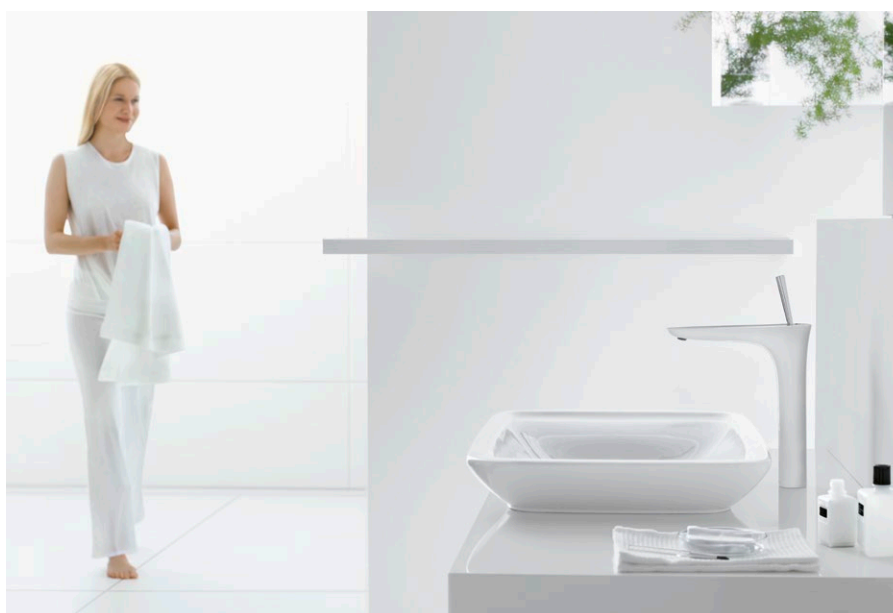

Förverkliga ditt drömbadrum helt efter din egna stil.

Du vill inreda ditt badrum till en plats för välbefinnande full av karaktär. Vare sig du föredrar en avantgardistisk, trendigt modern eller traditionellt klassisk stil – vi har skapat tre olika stilvärldar som uppfyller dina krav på design. Med hjälp av dessa stilvärldar hittar du snabbt det formspråk du föredrar och ytor som passar till detta.

Avantgarde.

Nedtonad individualitet och exklusiv design – det emotionella formspråkets lekfulla detaljer ger badrummet en alldeles speciell sinnlighet.