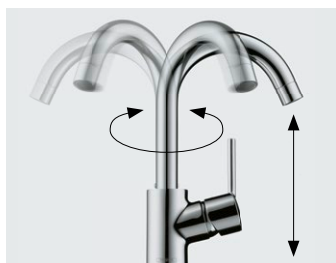

COMFORTZONE:

Njut av större rörelsefrihet vid diskbänken. ComfortZone ger dig mer plats tack vare köksblandarnas olika höjder och svängfunktion. Den underlättar när du ska fylla eller diska höga kärl som kastruller, stora vaser och vattenflaskor.