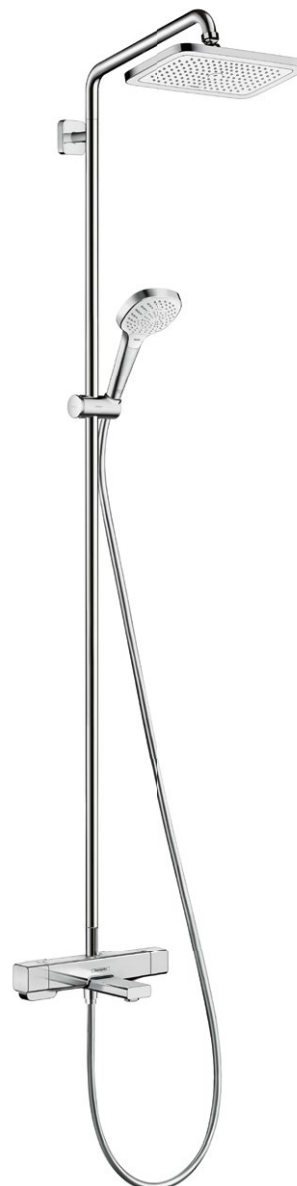

NYHET

Croma E

Showerpipe 280 1jet
med kartermostat

- Croma E 280 1jet Huvuddusch
- Croma Select E Multi Handdusch
- Ecostat E Termostatblandare

27687, -000 15 l/min

Du hittar fler produkter på [hansgrohe.se](https://www.hansgrohe.se)