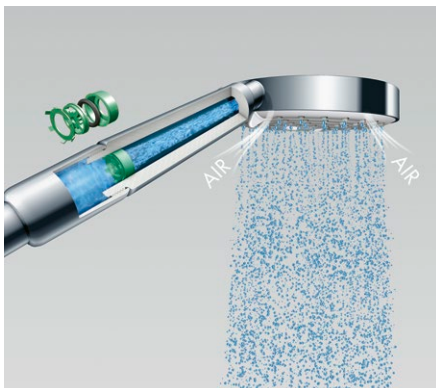

EcoSmart

Spara pengar och skona miljön

Du vill inte slösa med vatten. hansgrohe duschar och blandare utrustade med EcoSmart hjälper dig spara. Med den smarta flödesbegränsaren förbrukar du upp till 60 procent mindre vatten än med andra produkter. Och du kan ändå njuta av en ymnig vattenstråle, eftersom den berikas med luft. Dessutom sparar du energi tack vare en lägre varmvattenförbrukning. Med EcoSmart sänker du alltså både dina kostnader och gör något bra för miljön.