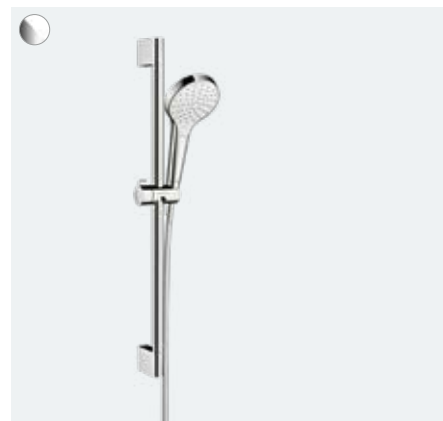

Croma Select S

Zestaw prysznicowy 1jet z drążkiem 65 cm

26564, -400 16 l/min

26565, -400 EcoSmart 9 l/min

Zestaw prysznicowy 1jet z drążkiem 90 cm (bez fot.)

26574, -400 16 l/min

26575, -400 EcoSmart 9 l/min