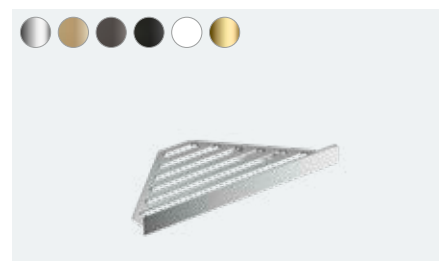

AddStoris

Koszyk narożny
41741, -000, -140, -340, -670, -700, -990