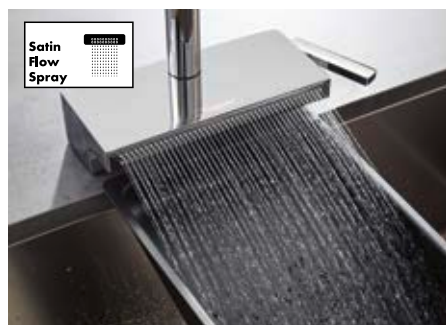

SatinFlow spray
Super łagodny, rozłożysty strumień, który nie przyska, jest wysoce wydajny i oszczędny pod względem zużycia zasobów.