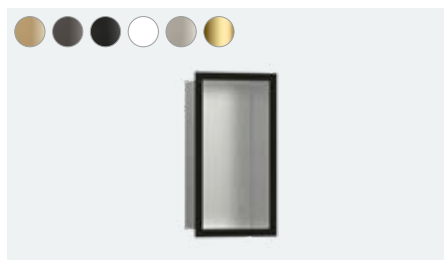

Zintegrowany: Półka wpuszczana w ścianę, stwarzająca dodatkową przestrzeń.

Minimalistyczny: Montowany na równi z płytką lub jako element dekoracyjny wysunięty na maks. 55 mm.

Zalety i korzyści

- Rozwiązanie do przechowywania zintegrowane w ścianie
- Rozwiązanie zintegrowane, za pomocą którego aranżację łazienki można zindywidualizować w najmniejszym detalu
- Dostępne w różnych rozmiarach i licznych wariantach powierzchni
- Wodoszczelny zestaw podstawowy, który zapewnia długotrwałe bezpieczeństwo i przyjemność użytkowania