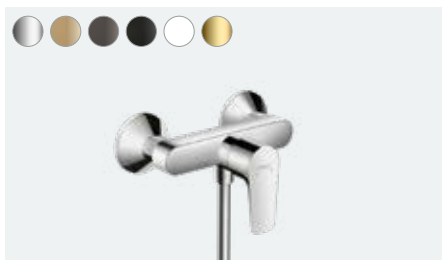

Talis E

Jednouchwyłtowa bateria prysznicowa, montaż natynkowy
71760, -000, -140, -340, -670, -700, -990