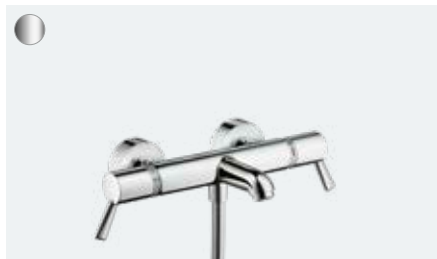

Ecostat

Bateria termostatyczna wannowa Comfort Care z długimi uchwytami, montaż natynkowy
13115, -000