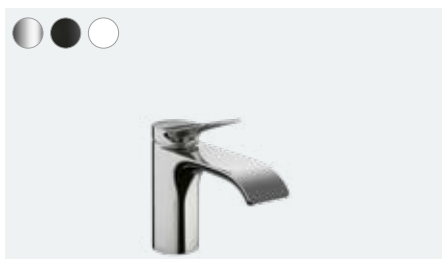

Vivenis

Bateria bez mieszacza 80 do zimnej wody bez kompletu odpływowego
75013, -000, -670, -700