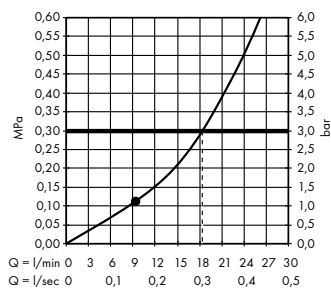

Diagram przepływu

Rainfinity
Kopfbrause 360 1jet
26231, -700

Diagram przepływu

Rainfinity
Prysznic na ramiona 500 1jet z półką prysznicową
26243, -700

Diagram przepływu

Rainfinity
Główka prysznicowa 130 3jet
26864, -700