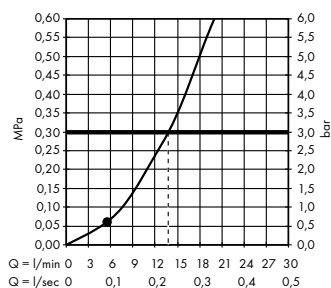

Od • funkcja jest gwarantowana.