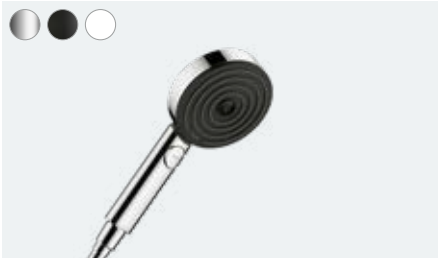

Massage: Silny strumień masujący, który pobudza wybrane partie ciała.

Zalety i korzyści

- Powierzchnia dostępna w wariantach chrom, matowa czerń i matowa biel
- Dostępny także oszczędzający wodę wariant EcoSmart o przepływie 9 l/min.
- Łatwe przełączanie rodzajów strumieni za pomocą sterowania Select
- Łatwe czyszczenie dzięki QuickClean