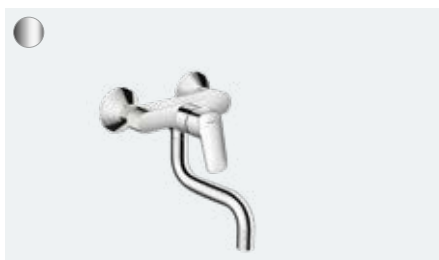

Logis M31

Jednouchwytywa bateria kuchenna,
montaż ścienny, 1jet
71836, -000