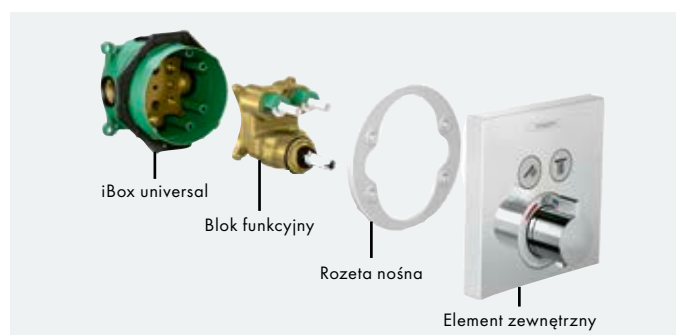

W długofalowej perspektywie: w przypadku renowacji łazienki można zachować element podtynkowy. Blok funkcyjny i element zewnętrzny można bez problemu wymienić.