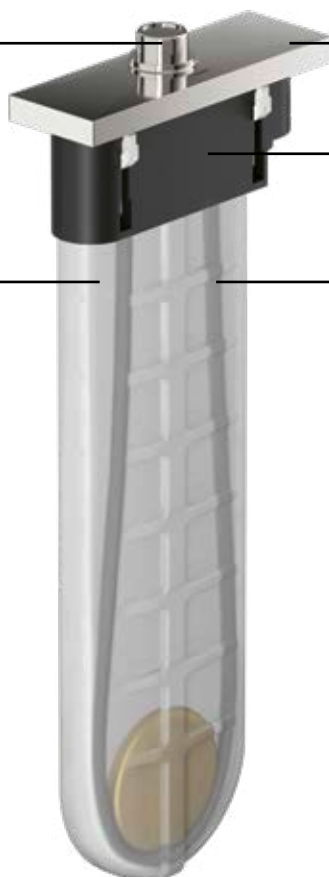

Praktyczny system zwijania węża dla większego komfortu

sBox wannowy

sBox marki hansgrohe zapewnia błogie chwile relaksu w wannie. Innowacyjne rozwiązanie obsługi węża oferuje mnóstwo sprytnych zalet: Wygodnie długi wąż, który z lekkością można wyciągnąć, oferuje wyjątkowo dużą swobodę ruchów i zapewnia zawsze komfor-

towe korzystanie z główki prysznicowej. Precyzyjny system zwijania węża nadaje otoczeniu atrakcyjny wygląd dzięki gładkim powierzchniom, które można łatwo utrzymać w czystości. Rozety w dwóch wariantach wzornictwa, główki prysznicowe dostępne

oddzielnie, opcja dowolnego umiejscowienia na brzegu wanny, a także możliwość montażu na cokole z płytek otwierając perspektywę indywidualnej aranżacji zgodnie z Twoimi życzeniami i potrzebami.

Element zewnętrzny sBox do wanny

Przyłącze węża G 1/2 dla uniwersalnej kompatybilności z wszystkimi dostępnymi w handlu główkami prysznicowymi

Przezroczysty boks z polipropylenu (twardy, stabilny, odporny na wysoką temperaturę i substancje chemiczne)

Dwie wersje wzornictwa rozet będą pasowały do każdej aranżacji łazienkowej i są dostępne w sześciu wariantach kolorystycznych -000, -140, -340, -670, -700, -990

Metalowa rozeta w dotyku daje odczucie wysokiej jakości i jest trwała

Rama montażowa z możliwością przykręcenia na brzegu wanny/cokole z płytek; cztery śruby w każdym narożniku gwarantują stabilność

Bezpieczeństwo zgodnie z normą EN1717