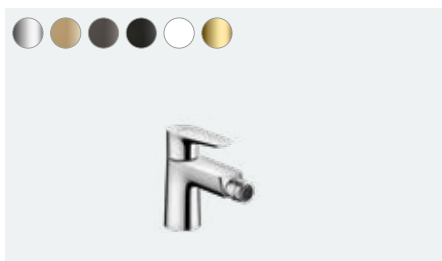

Talis E

Jednouchwytywa bateria bidetowa z ciąglem
71720, -000, -140, -340, -670, -700, -990

Jednouchwytywa bateria bidetowa z kpl. odpływowym
Push-Open
71721, -000