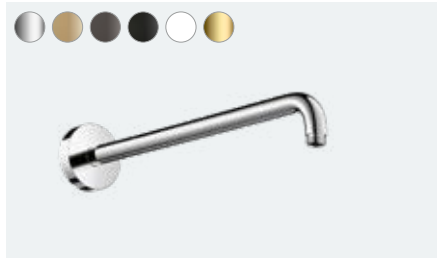

Ramię prysznicowe 38,9 cm
27413, -000, -140, -340, -670, -700, -990