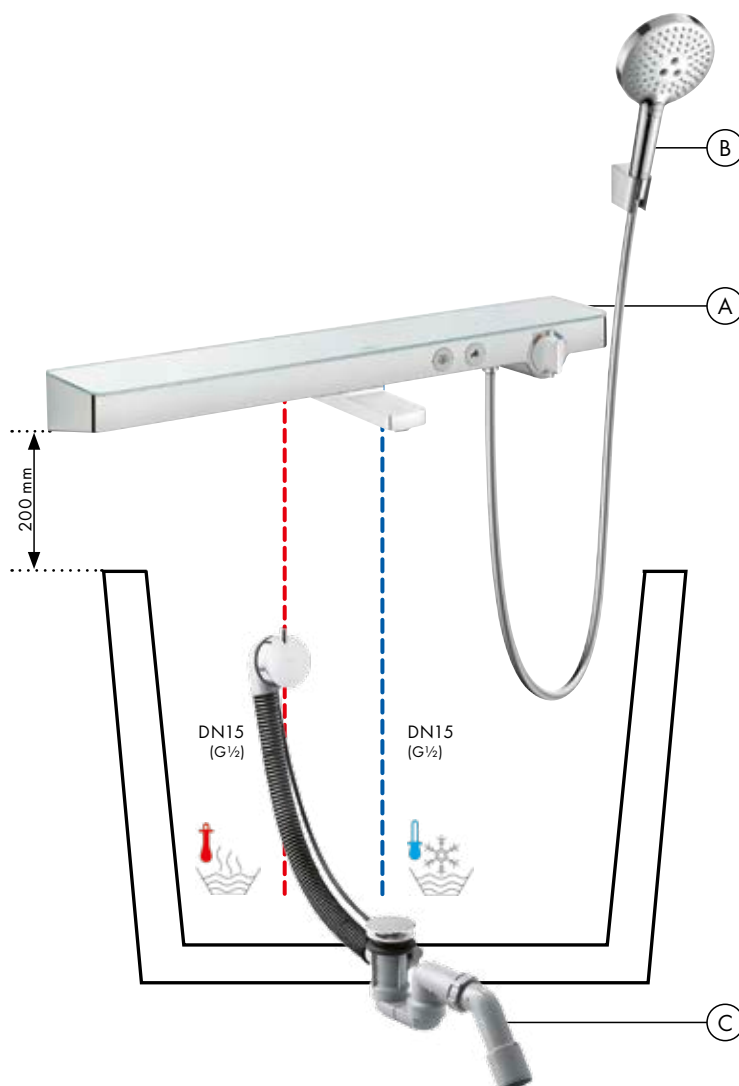

Instalacja natynkowa w strefie wanny:

1. **(A) ShowerTablet Select**
   Bateria termostaticzna wannowa 700,
   montaż natynkowy
   # 13183, -000
2. **(B) Raindance Select S**
   Główka prysznicowa 120 3jet
   # 26530, -000
   Uchwyt prysznicowy Porter S
   # 28331, -000
   Isiflex
   Wąż prysznicowy 125 cm
   # 28272, -000
3. **(C) Flexaplust S**
   Komplet odpływowy z przelewem
   do wanien standardowych
   # 58150, -000

Diagram przepływu

ShowerTablet Select

Bateria termostaticzna wannowa 700, montaż natynkowy
13183, -000

Legenda

- ① Przyłącze
  główki prysznicowej
  ② Wylewka wannowa

Diagram przepływu

Raindance Select S

Główka prysznicowa 120 3jet
26530, -000

Legenda

- ① RainAir
  ② Rain
  ③ Whirl