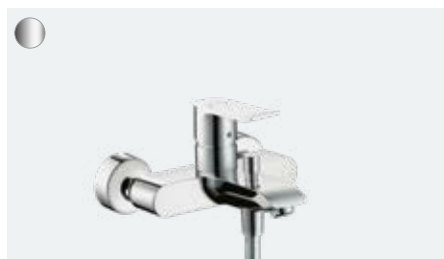

Metris

Jednouchwytna bateria wannowa, montaż natynkowy
31480, -000