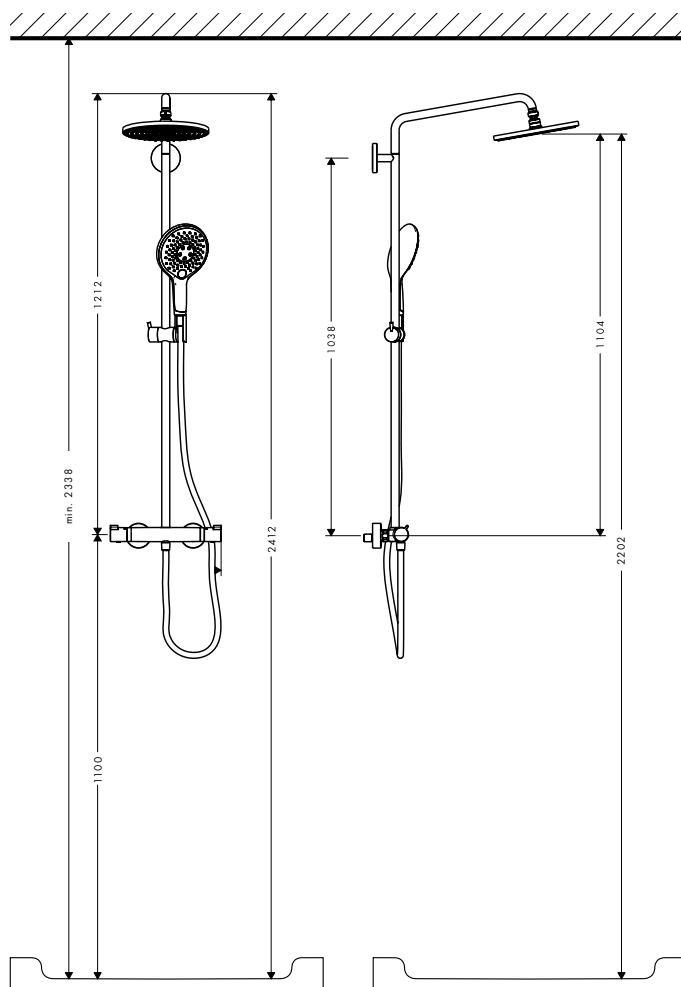

Komplety prysznicowe – z elastyczną regulacją wysokości

Niezależnie od wysokości pomieszczenia i przyłączy wody komplety prysznicowe Showerpipe z okrągłą rurą można zawsze umieścić w optymalnej pozycji. Okrągłą rurę można w razie potrzeby prze-

dłużyć w jej części dolnej i w ten sposób wyjść naprzeciw indywidualnym oczekiwaniom klientów. Odpowiednie informacje można znaleźć w instrukcji montażu.

Wysokość pomieszczenia A