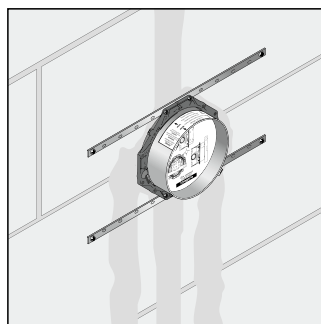

Instalacja na bazie zestawu szyn montażowych