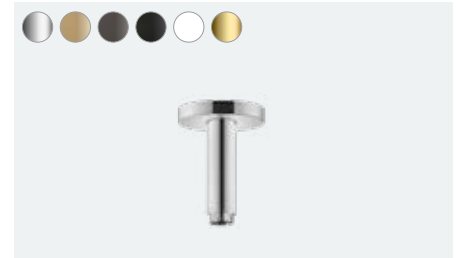

Przyłącze sufitowe S 100 mm
27393, -000, -140, -340, -670, -700, -990
Przyłącze sufitowe S 300 mm (bez fot.)
27389, -000, -140, -340, -670, -700, -990