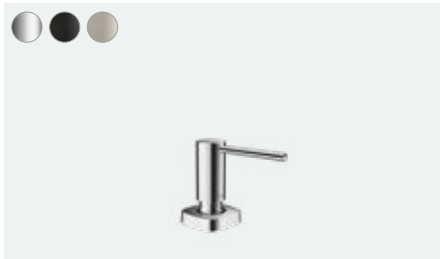

A71 Dozownik mydła / płynu # 40468, -000, -670, -800

Multitalent dla nowoczesnej kuchni

Talis M51

Wszechstronność: Nawet bardziej oddalone naczynia można napełnić łatwo i bez pryskania dzięki przyciskowi Select i wyciąganej wylewce prysznicowej – wygodnie i jedną ręką.