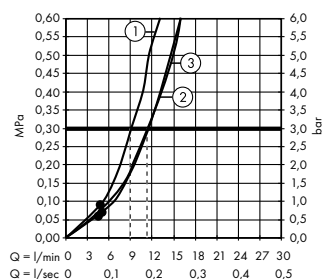

Diagram przepływu

Pulsify Select S

Główka prysznicowa 105 3jet Relaxation
24110, -000

Legenda

- ① Massage
- ② PowderRain
- ③ IntenseRain

Od • funkcja jest gwarantowana.