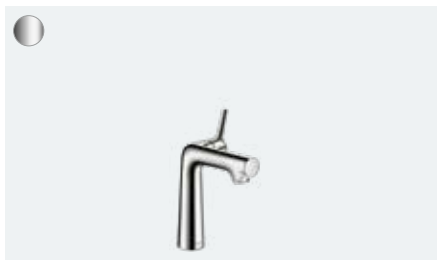

Talis S

Jednouchwytna bateria umywalkowa 250 z ciągiem
72115, -000

Jednouchwytna bateria umywalkowa 250 bez kpl.
odpływowego
72116, -000

Talis S

Jednouchwytna bateria umywalkowa 140 z ciągiem
72113, -000

Talis S