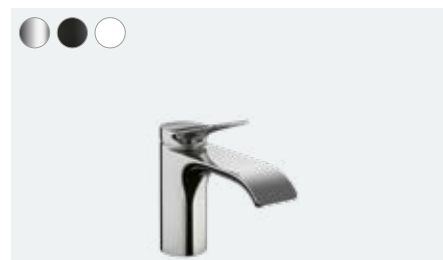

Vivenis

Jednouchwytywa bateria umywalkowa 80 z kompletem odpływowym
75010, -000, -670, -700

Jednouchwytywa bateria umywalkowa 80 bez kompletu odpływowego
75012, -000, -670, -700