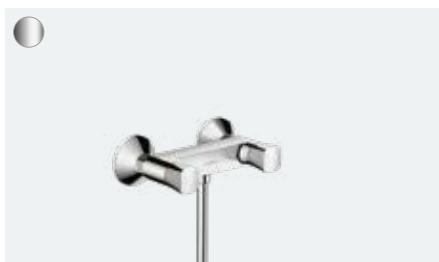

Logis
2-uchwytywa bateria prysznicowa, montaż natynkowy
71263, -000