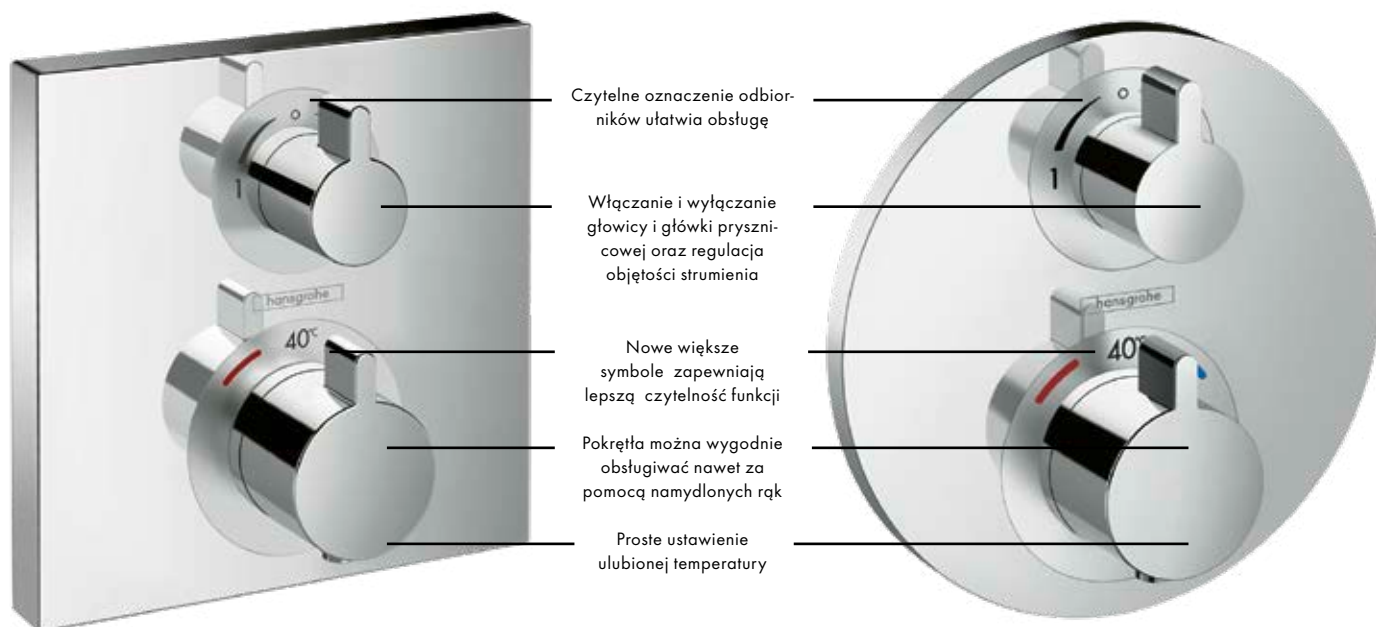

Sprawdzona technika w nowym wzornictwie

Ecostat

Czytelne oznaczenie odbiorników ułatwia obsługę

Włączanie i wyłączanie głowicy i głowki prysznicowej oraz regulacja objętości strumienia

Nowe większe symbole zapewniają lepszą czytelność funkcji

Pokręta można wygodnie obsługiwać nawet za pomocą namydlonych rąk

Proste ustawienie ulubionej temperatury