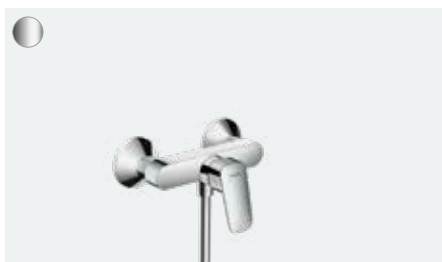

Logis
Jednouchwytywa bateria prysznicowa, montaż
natynkowy
71600, -000