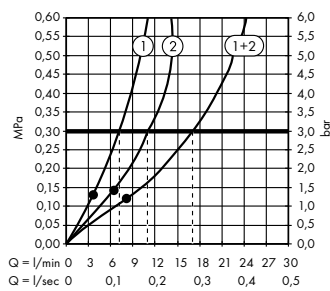

Diagram przepływu

Pulsify S

Główka prysznicowa 260 2jet z przyłączem ściennym
24150, -000

Legenda

- ① Intense PowderRain
- ② PowderRain

Diagram przepływu

Pulsify Select S

Główka prysznicowa 105 3jet Relaxation
24110, -000