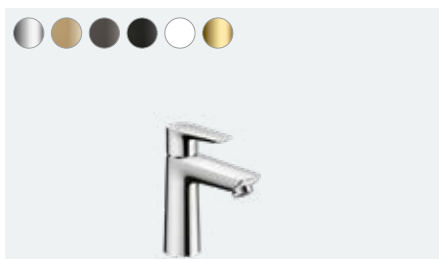

Talis E

Jednouchwytna bateria umywalkowa 110 z ciągłym
71710, -000, -140, -340, -670, -700, -990

Jednouchwytna bateria umywalkowa 110 z kpl. odpływowym Push-Open
71711, -000

Jednouchwytna bateria umywalkowa 110 bez kpl. odpływowego
71712, -000, -140, -340, -670, -700, -990

Jednouchwytna bateria umywalkowa 110 CoolStart z ciągłym (bez fot.)
71713, -000, -140, -340, -670, -700, -990

Jednouchwytna bateria umywalkowa 110 CoolStart bez kpl. odpływowego (bez fot.)
71714, -000, -140, -340, -670, -700, -990

Jednouchwytna bateria umywalkowa 110 LowFlow z ciągłym
71715, -000