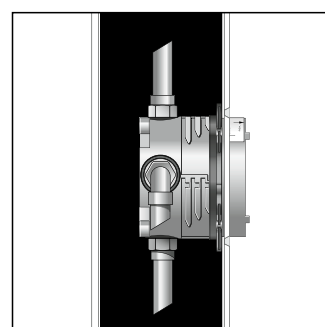

Instalacja na bazie płyt lub komór montażowych