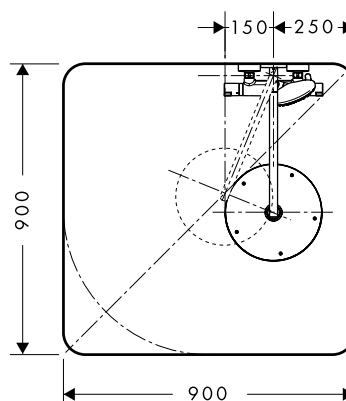

Instalacja w strefie prysznic

Często przyłącza wody nie są umiejscowione dokładnie na środku strefy prysznic. Dzięki obrotowemu ramieniu prysznicowemu głowicę prysznicową można mimo to ustawić centralnie nad strefą prysznic podczas montażu.