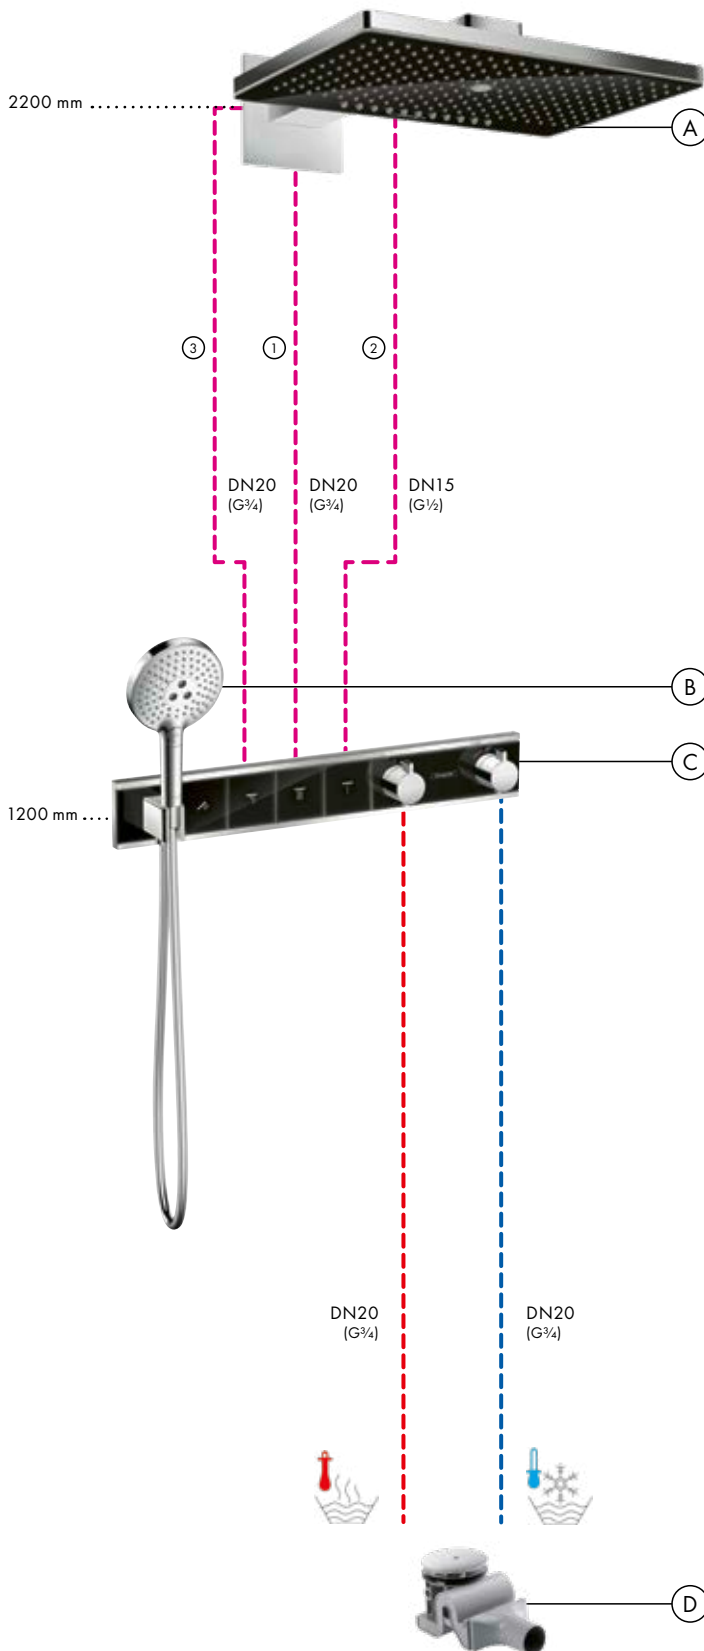

Instalacja podtynkowa dla 4 odbiorników:

- **(A) Rainmaker Select**
  Główka prysznicowa 460 3jet z ramieniem prysznicowym
  # 24007, -600
  Zestaw podstawowy iBox universal (bez fot.)
  # 01800180
- **(B) Raindance Select S**
  Główka prysznicowa 120 3jet
  # 26530, -000
  Isiflex
  Wąż prysznicowy 125 cm
  # 28272, -000
- **(C) RainSelect**
  Bateria termostatyczna do 4 odbiorników, montaż podtynkowy, element zewnętrzny
  # 15357, -600
  Zestaw podstawowy do 4 odbiorników (bez fot.)
  # 15312180
- **(D) Raindrain**
  Komplet odpływowy 90 XXL
  # 60067, -000