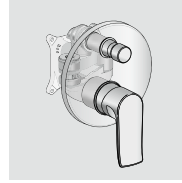

Zintegrowana kombinacja zabezpieczająca

- Nie ma potrzeby stosowania zewnętrznego przerywnika rurowego w przypadku jednouchwytywnej baterii wannowej podtynkowej w połączeniu z wylewką wannową z kompletem odpływ/przelew: niższe koszty montażu i mniej części funkcyjnych w ścianie przy wysokiej wydajności przepływu