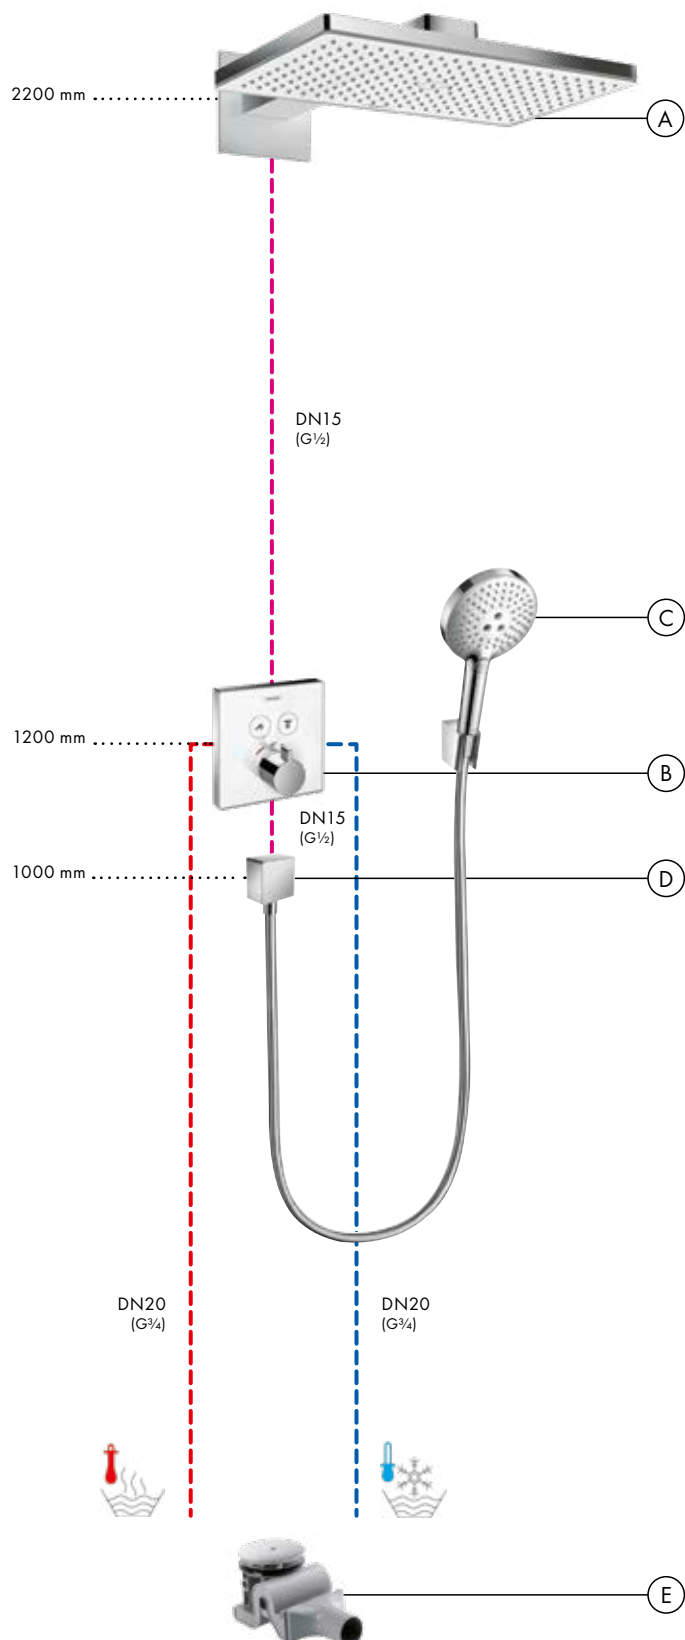

Diagram przepływu

Rainmaker Select

Główka prysznicowa 460 1jet z ramieniem prysznicowym
24003, -400

Diagram przepływu

Raindance Select S

Główka prysznicowa 120 3jet
26530, -000

Legenda

- ① RainAir
② Rain
③ Whirl