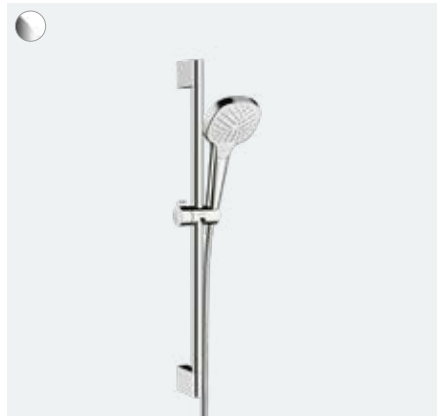

Cromo Select E

Zestaw prysznicowy Vario z drążkiem 65 cm
26582, -400 14,7 l/min
26583, -400 EcoSmart 9 l/min

Zestaw prysznicowy Vario z drążkiem 65 cm i mydelniczką (bez fot.)
26586, -400 14,7 l/min

Zestaw prysznicowy Vario z drążkiem 90 cm (bez fot.)
26592, -400 14,7 l/min
26593, -400 EcoSmart 9 l/min