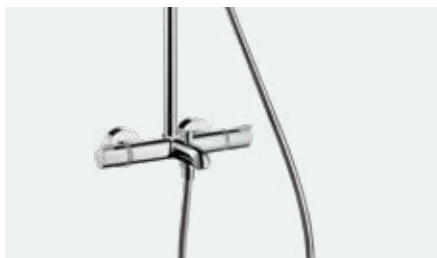

Raindance S

Komplet prysznicowy 240 ljet z termostatem
Długość ramienia 460 mm
Obrotowe ramię prysznicowe
Rura z możliwością skrócenia

- Raindance S 240 1jet głowica prysz.
- Raindance Select S 120 3jet głowka prysz.
- EcoStat Comfort bateria termostaticzna

27115, -000 16 l/min
27116, -000 EcoSmart

Komplet prysznicowy 240 ljet
z termostatem do wanny
27117, -000

Widok szczegółowy termostatu wannowego