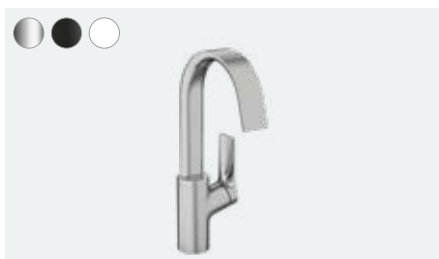

Vivenis

Jednouchwytywa bateria umywalkowa 210 z obrotową wylewką i kompletem odpływowym
75030, -000, -670, -700

Jednouchwytywa bateria umywalkowa 210 z obrotową wylewką bez kompletu odpływowego
75032, -000, -670, -700