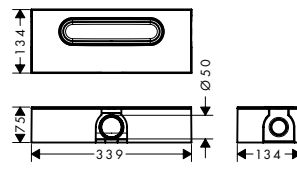

Wysokość zamknięcia wodnego: 50 mm
Minimalna wysokość montażowa: 75 mm
Wydajność odpływu syfonu: 42 l/min (wg EN 1253)
Wydajność odpływu systemu Dryphon: do 60 l/min