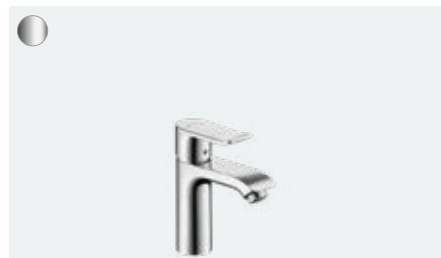

Metris

Jednouchwytna bateria umywalkowa 110 z ciągłym
31080, -000

Jednouchwytna bateria umywalkowa 110 bez kpl.
odpływowego
31084, -000

Jednouchwytna bateria umywalkowa 110 do
bezcisnieniowych podgrzewaczy wody z ciągłym
31074, -000

Jednouchwytna bateria umywalkowa 110 LowFlow
z ciągłym
31203, -000

Jednouchwytna bateria umywalkowa 110 LowFlow bez
kpl. odpływowego
31204, -000

Jednouchwytna bateria umywalkowa 110 CoolStart
z ciągłym (bez fot.)
31121, -000