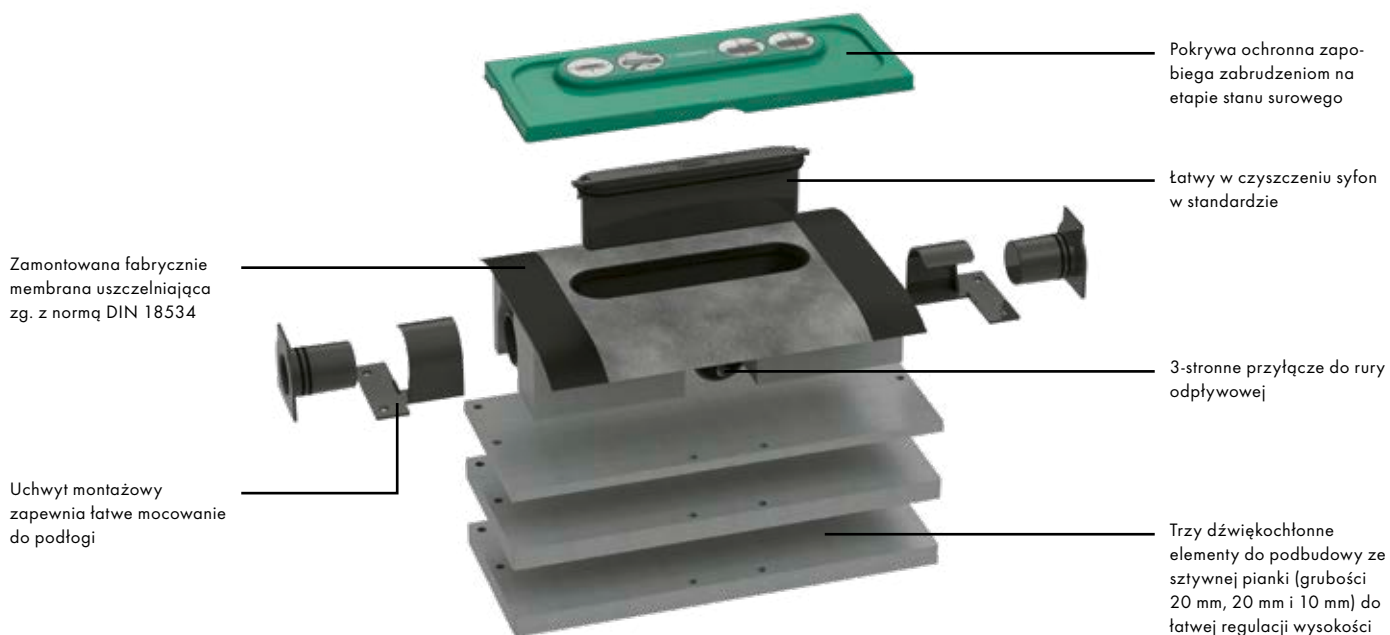

Zestaw podstawowy do wszystkich sytuacji montażowych

uBox universal NOWOŚĆ

Dzięki uBox universal dostępny jest jeden zestaw podstawowy do wszystkich odpływów liniowych i sytuacji montażowych. Jego zaletą jest również prosta i nieskomplikowana instalacja. Odpływy liniowe RainDrain mają postać systemu modułowego. Do zamó-

wienia potrzebne są jedynie elementy zewnętrzny (RainDrain) i zestaw podstawowy (uBox universal), z zestawem instalacyjnym lub bez. Wystarczy wybrać uBox do standardowej lub płaskiej instalacji. Dostępny jest również uBox z pionowym przyłączem. Ze

względu na niewielką głębokość montażu, uBox sprawdzi się we wszystkich sytuacjach montażowych, zarówno w nowym budownictwie, jak i podczas renowacji.

Zalety i korzyści

- Fabrycznie zamontowana membrana uszczelniająca do niezawodnego uszczelnienia zapobiega szkodom powodowanym przez wodę.
- Swobodna instalacja: trzy przyłącza pasują do niemal każdej sytuacji montażowej, a za pomocą trzech płyt do regulacji wysokości, wyrównanie poziomu podczas montażu jest bardzo łatwe.
- Wszechstronność: uBox universal jest przeznaczony do drenażu pierwotnego (standardowego) i wtórnego
- Wysoka jakość produktu gwarantuje bezpieczeństwo na budowie i zadowolenie klientów