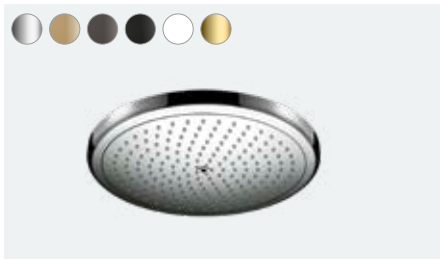

Croma E

Główica prysznicowa 280 ljet
26257, -000 18,3 l/min
26258, -000 EcoSmart 8 l/min

Ramię prysznicowe E 38,9 cm
27446, -000

Przyłącze sufitowe 100 mm, DN15
27467, -000
Przyłącze sufitowe E 300 mm (bez fot.)
27388, -000