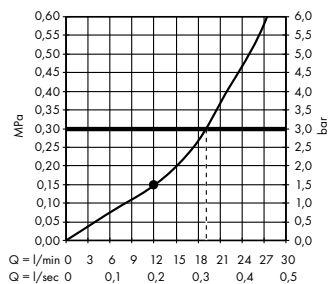

Diagram przepływu

Rainmaker Select

Główka prysznicowa 460 1jet z ramieniem prysznicowym
24003, -400