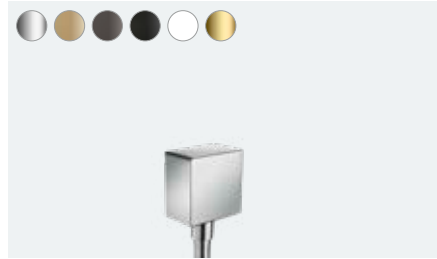

FixFit

Przyłącze węża Square z zaworem zwrotnym
26455, -000, -140, -340, -670, -700, -990