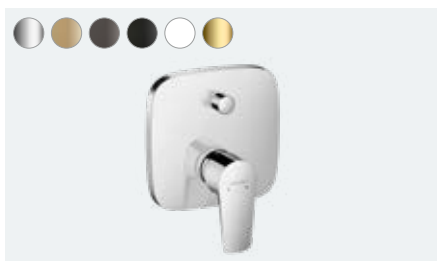

Zestaw podstawowy do 4-otworowej baterii montowanej
na brzegu wanny (bez fot.)
13244180

Talis E

Jednouchwyłtowa bateria wannowa, montaż natynkowy
71740, -000, -140, -340, -670, -700, -990

Wylewka wannowa
71410, -000