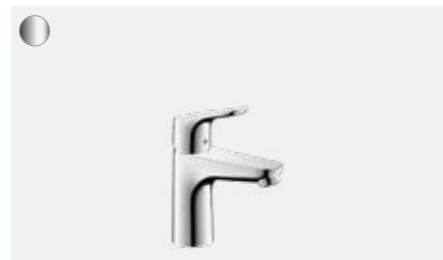

Focus

Jednouchwytna bateria umywalkowa 100 z ciąglem
31607, -000

Jednouchwytna bateria umywalkowa 100 bez kpl.
odpływowego
31517, -000

Jednouchwytna bateria umywalkowa 100 LowFlow
z ciąglem
31603, -000

Jednouchwytna bateria umywalkowa 100 LowFlow
bez kpl. odpływowego
31513, -000

Jednouchwytna bateria umywalkowa 100 CoolStart
z ciąglem (bez fot.)
31621, -000