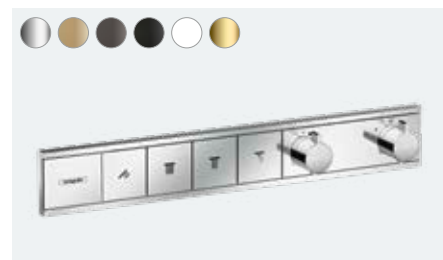

RainSelect

Bateria termostatyczna do 4 odbiorników,
montaż podtynkowy, element zewnętrzny
15382, -000, -140, -340, -670, -700, -990

Zestaw podstawowy do 4 odbiorników (bez fot.)
15312180