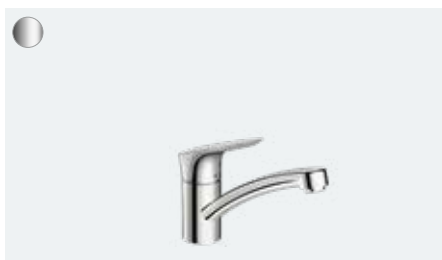

Logis M31

Jednouchwytywa bateria kuchenna 120, 1jet
71830, -000

Jednouchwytywa bateria kuchenna 120,
CoolStart, EcoSmart, 1jet
71837, -000

Jednouchwytywa bateria kuchenna 120, 1jet
71831, -000