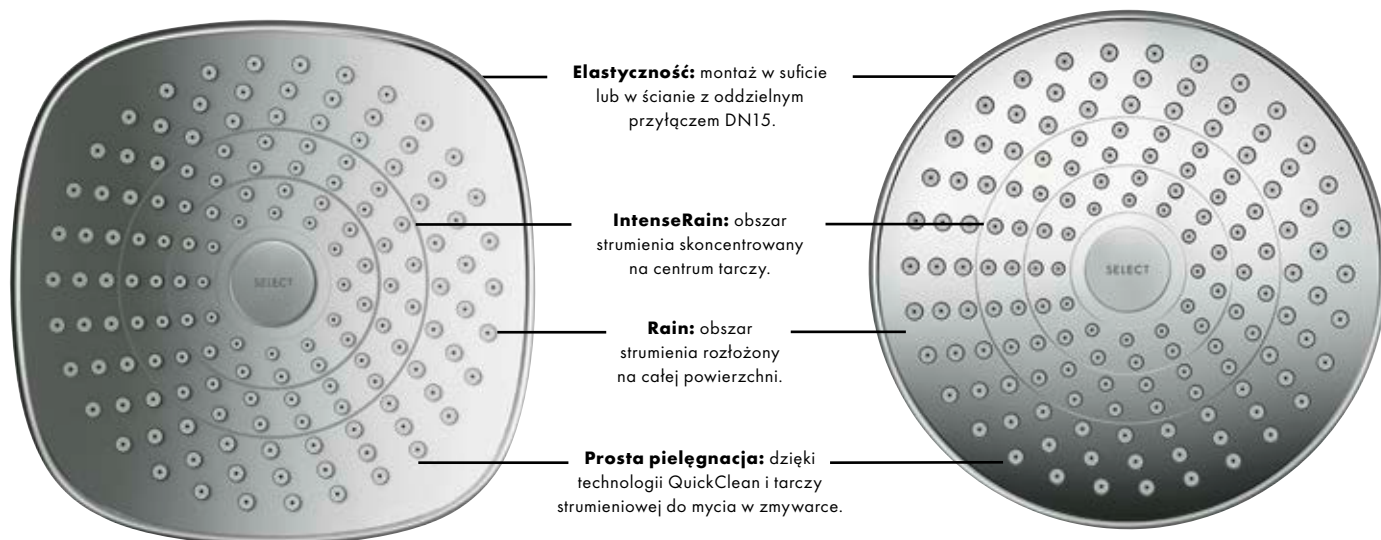

Komfort w szczytowej formie

Croma Select

Rain: rozłożysty strumień złożony z wielkich, dobroczynnych kropeł.