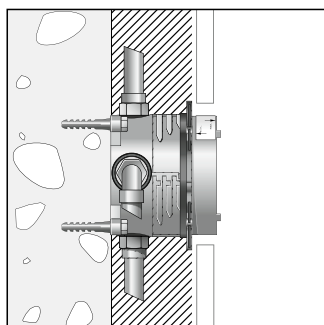

Możliwości montażu i rysunki techniczne iBox universal

Instalacja bezpośrednio na ścianie

Instalacja przed ścianą, tutaj z regulowanymi elementami dystansującymi, za pomocą śrub M 10

Montaż na systemie nośnym