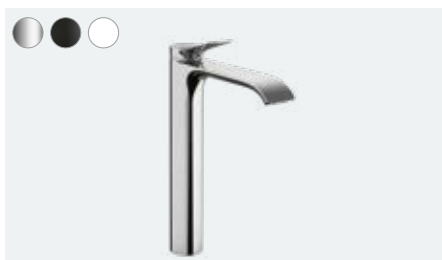

Vivenis

Jednouchwytywa bateria umywalkowa 250 do mis umywalkowych z kompletem odpływowym
75040, -000, -670, -700

Jednouchwytywa bateria umywalkowa 250 do mis umywalkowych bez kompletu odpływowego
75042, -000, -670, -700