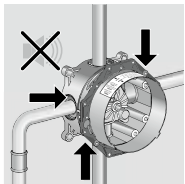

Niski poziom hałasu

- Mosiężny uszczelniony korpus zapobiega przenoszeniu się hałasu emitowanego przez instalację na mur
- Rozeta nośna skręcona jest z korpusem iBox universal, a nie z blokiem funkcyjnym, co zapobiega przenoszeniu się hałasu na płytki