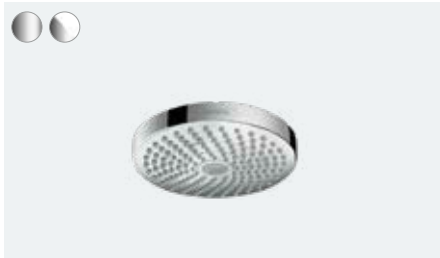

Cromia Select S

Główca prysznicowa 180 2jet
26522, -000, -400 17 l/min
26523, -000 EcoSmart 9 l/min