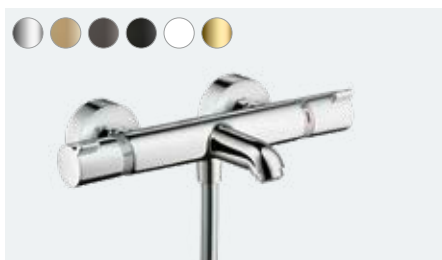

Ecostat
Bateria termostaticzna wannowa Comfort,
montaż natynkowy
13114, -000, -140, -340, -670, -700, -990