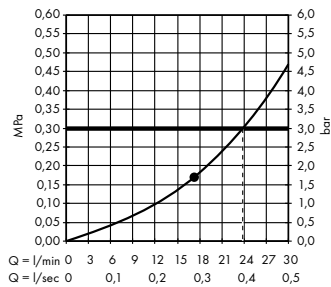

Diagram przepływu

Rainfinity
Kopfbrause 360 1jet
26231, -700

Diagram przepływu

Rainfinity
Prysznic na ramiona 500 1jet z półką prysznicową
26243, -700

Diagram przepływu

Rainfinity
Główka prysznicowa 130 3jet
26864, -700