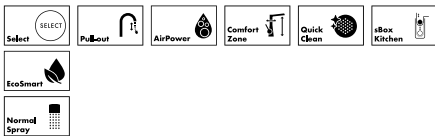

Talis Select M51

Jednouchwytywa bateria kuchenna 300,
wyciągana wylewka, 1jet, sBox
73853, -000, -800

Jednouchwytywa bateria kuchenna 300,
wyciągana wylewka, 1jet
72821, -000, -800