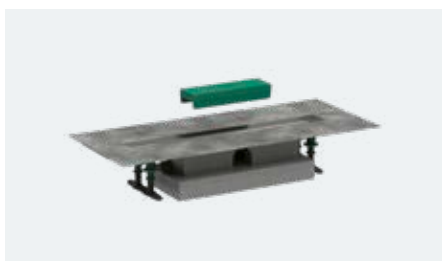

uBox universal

Kompletny zestaw do montażu płaskiego - 60 cm
do odpływów liniowych
56016180

Kompletny zestaw do montażu płaskiego - 70 cm
do odpływów liniowych (bez fot.)
56017180

Kompletny zestaw do montażu płaskiego - 80 cm
do odpływów liniowych (bez fot.)
56018180

Kompletny zestaw do montażu płaskiego - 90 cm
do odpływów liniowych (bez fot.)
56019180

Kompletny zestaw do montażu płaskiego - 100 cm
do odpływów liniowych (bez fot.)
56020180

Kompletny zestaw do montażu płaskiego - 120 cm
do odpływów liniowych (bez fot.)
56021180