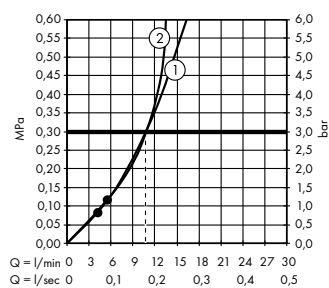

Zestaw podstawowy
do odpływu liniowego, montaż standardowy
(bez fot.)

01001180

Diagram przepływu

Pulsify S

Komplet prysznicowy 260 1jet z ShowerTablet Select 400
24220, -000

Legenda

- ① Główna prysznicowa
- ② Głowica prysznicowa