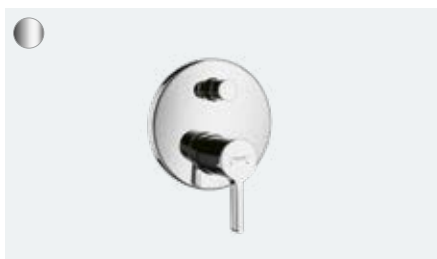

Metris S

Jednouchwytywa bateria wannowa, montaż
podtynkowy, element zewnętrzny
31465, -000

Jednouchwytywa bateria wannowa, zintegrowany
systemem zabezpieczający zgodnie z EN1717, montaż
podtynkowy, element zewnętrzny
31466, -000

Zestaw podstawowy iBox universal (bez fot.)
01800180