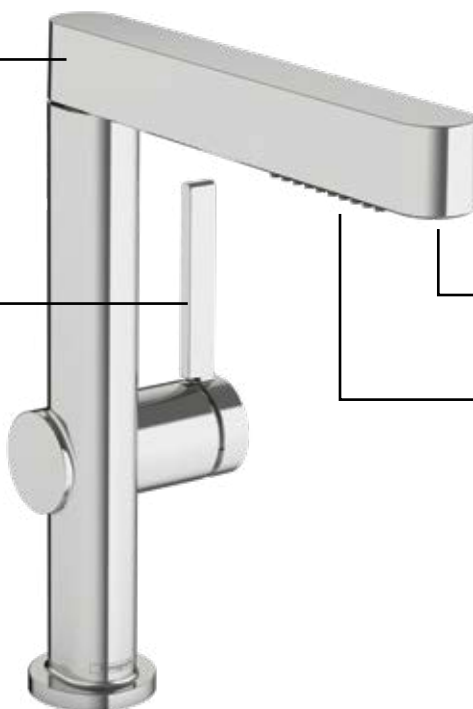

Wspornik do płyty montażowej (bez fot.)
28021, -000

Nowa definicja codziennej rutyny

Finoris **NOWOŚĆ**

Komfortowa wyciągana wylewka o zakresie działania 500 mm, z magnetycznym gniazdem.

Smukły i ergonomiczny uchwyt