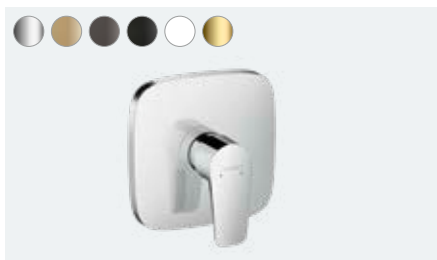

Talis E

Jednouchwyłtowa bateria prysznicowa, montaż natynkowy
71760, -000, -140, -340, -670, -700, -990

Talis E

Jednouchwyłtowa bateria prysznicowa, montaż podtynkowy, element zewnętrzny
71765, -000, -140, -340, -670, -700, -990
Zestaw podstawowy iBox universal (bez fot.)
01800180