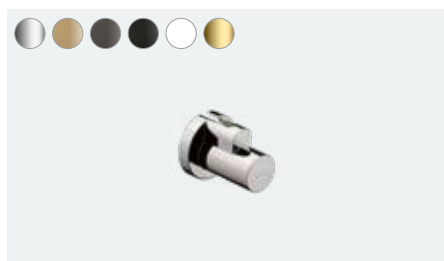

Osłonka
13950, -000, -140, -340, -670, -700, -990