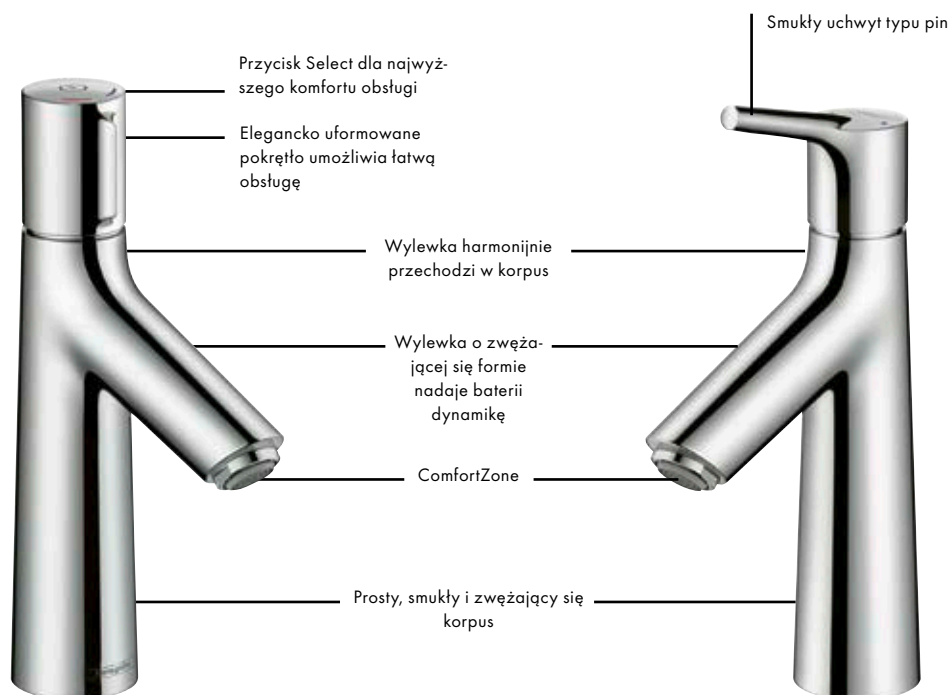

Tutaj forma i funkcja łączą się ze sobą

Talis S

Wygoda: obsługa przy pomocy palca, przedramienia czy nadgarstka – dzięki przyciskowi Select jeszcze nigdy nie była tak wygodna. Temperatura może przy tym pozostać zawsze na wstępnie ustawionym poziomie.

Skończenie doskonała forma: dzięki przyciskowi Select bateria zachowuje harmonijny wygląd. Nie jest konieczne zakręcanie wody pokrętkiem, a uruchamiany strumień ma zawsze od razu wybraną temperaturę.

Naturalność: harmonijna integracja baterii z aranżacją łazienkową.

Zalety i korzyści

- Technologia Select ułatwia codzienne czynności dzięki obsłudze za dotknięciem przycisku
- Pomaga oszczędzać wodę, ponieważ łatwa obsługa zachęca do tego, aby częściej ją wyłączać
- Łatwa pielęgnacja dzięki prostym kształtom
- Automatyczne ograniczenie przepływu wody do 5 l/min dzięki technologii EcoSmart