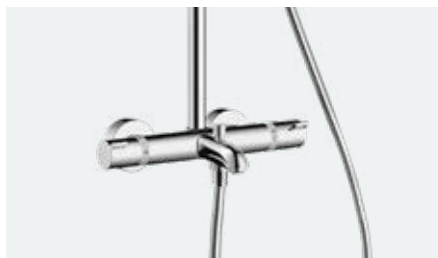

Widok szczegółowy termostatu wannowego

- Drążek i jednocześnie uchwyt dla bezpieczeństwa kąpeli pod prysznicem
- Solidne mocowanie, idealne dla hoteli

Wszystkie podane wielkości przepływu obowiązują przy ciśnieniu 0,3 MPa (3 bar).