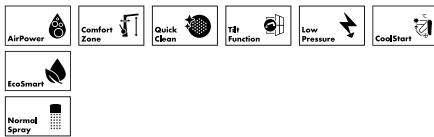

Focus M42

Jednouchwytywa bateria kuchenna 150, wyciągana wylewka, 1jet, sBox # 71829, -000, -800

Jednouchwytywa bateria kuchenna 150, wyciągana wylewka, 1jet # 71814, -000, -800