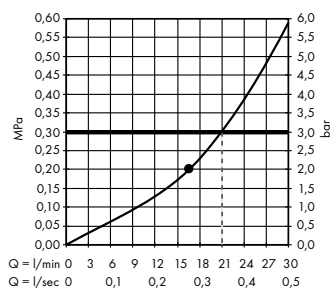

Diagram przepływu

Rainfinity
Główka prysznicowa 360 1jet ścienna
26230, -700

Diagram przepływu

Rainfinity
Zestaw prysznicowy punktowy 100 1jet z węzłem 160cm
26856, -700