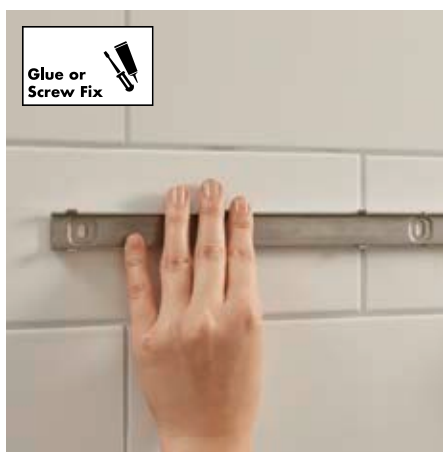

Mocowanie na klej lub za pomocą wkrętów

Pewne, nie pozostawiające śladów mocowanie: panele ścienne hansgrohe można przykleić do ściany za pomocą nierdzewnej stalowej płytki, co bywa preferowane przez wynajmujących – a także przymocować za pomocą wkrętów. Oba sposoby mocowania akcesoriów oferują niezawodną stabilność.

- Prosty montaż DIY: mocowanie na klej lub tradycyjne za pomocą wkrętów
- Możliwość usunięcia bez pozostawienia śladów
- Wytrzymały materiał: płytka ze stali nierdzewnej