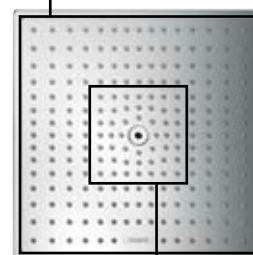

Kwadratowa, elegancka, stylowa

Raindance E

Strumień zewnętrzny: Większa przestrzeń między dyszami powoduje że delikatny strumień deszczowy otacza ciało

Strumień wewnętrzny: Gęsto ułożone dysze ułatwiają spłukiwanie szamponu