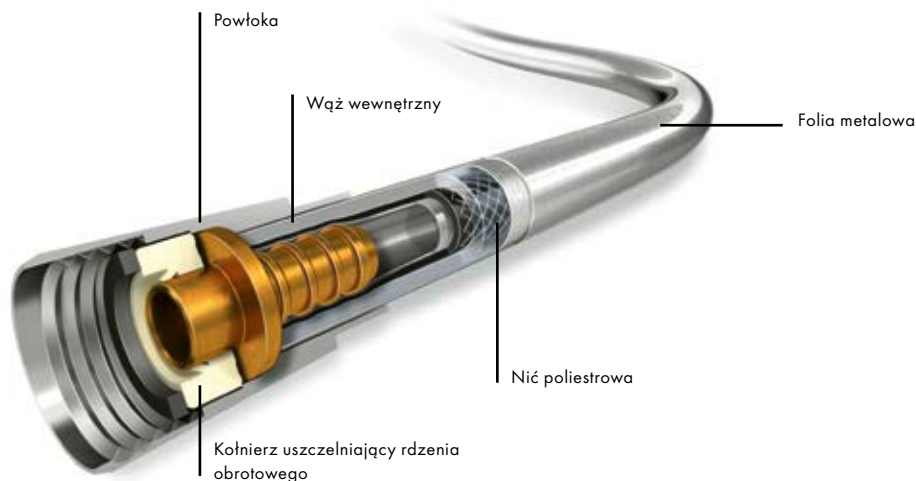

- Uchwyt Porter można zamontować zarówno z prawej jak i lewej strony, a także zdemontować

Przemysłane węże prysznicowe na właściwych obrotach

Węże prysznicowe

Od ponad 40 lat hansgrohe nieustannie rozwija wzornictwo i funkcjonalność węży prysznicowych proponując m. in. takie rozwiązania jak system obrotowy na łożysku kulowym. Wiele spośród innowacji hansgrohe

zarówno z metalu, jak i z tworzywa, są niezmiennie przekonujące za sprawą swojej doskonałej i przemysłanej techniki.

Zalety i korzyści

- Różne materiały, długości i rodzaje wykończenia
- Odporny na zagięcia i łatwy w pielęgnacji
- Kolor chromu pasujący do armatury
- Dopuszczenie dla wody pitnej – certyfikacja DVGW
- Trwała powierzchnia
- Dzięki systemowi obrotowemu koniec z uciążliwym skręcaniem węża
- Szczególnie odporny na rozciąganie