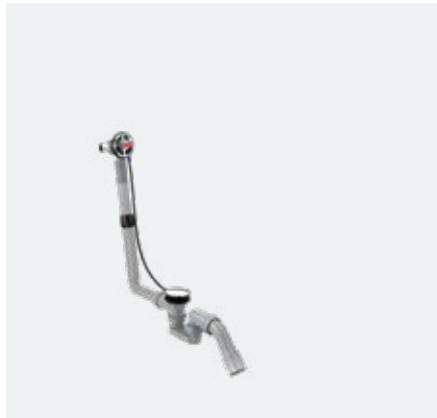

Exafill S
Zestaw podstawowy do napełniania wanny z odpływem i przelewem do wanien standardowych
58115180