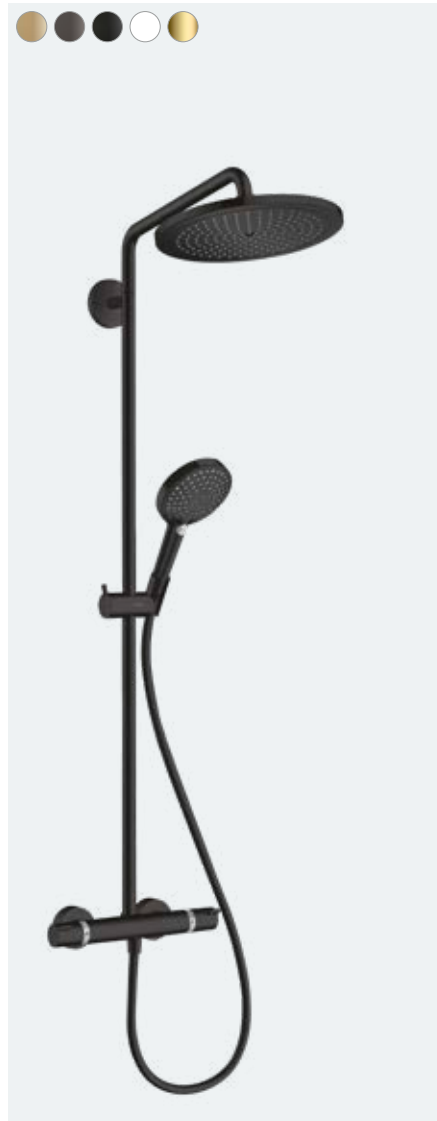

Croma Select S

Komplet prysznicowy 280 ljet z termostatem

Długość ramienia 400 mm

Obrotowe ramię prysznicowe

Rura z możliwością skrócenia

- Croma 280 1jet głowica prysz.
- Głowka prysznicowa Croma Select S Multi
- Ecostat Comfort bateria termostatyczna

26790, -000 16 l/min

26794, -000 EcoSmart 9 l/min

Komplet prysznicowy 280 ljet

z termostatem do wanny

26792, -000

Croma Select S

Komplet prysznicowy 280 ljet z termostatem

Długość ramienia 400 mm

Obrotowe ramię prysznicowe

Rura z możliwością skrócenia

- Croma 280 1jet głowica prysz.
- Raindance Select S 120 3jet głowka prysz.
- Ecostat Comfort bateria termostatyczna

26890, -140, -340, -670, -700, -990 15 l/min

26891, -140, -340, -670, -700, -990 EcoSmart 9 l/min

Wszystkie podane wielkości przepływu obowiązują przy ciśnieniu 0,3 MPa (3 bar).