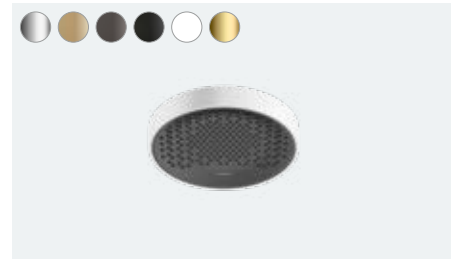

Rainfinity

Głowica prysznicowa 250 1jet
26228, -000, -140, -340, -670, -700, -990 16 l/min
26229, -000, -140, -340, -670, -700, -990 EcoSmart 9 l/min

Przyłącze sufitowe S 100 mm (bez fot.)
27393, -000, -140, -340, -670, -700, -990

Przyłącze sufitowe S 300 mm (bez fot.)
27389, -000, -140, -340, -670, -700, -990

Ramię prysznicowe square 38,9 cm (bez fot.)
27694, -000, -140, -340, -670, -700, -990