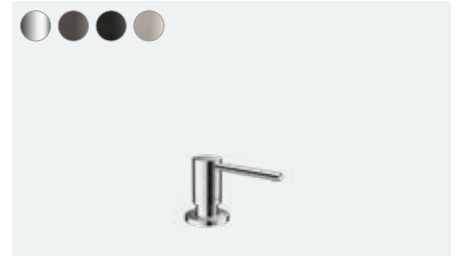

Dozownik mydła/płynu
40438, -000, -340, -670, -800