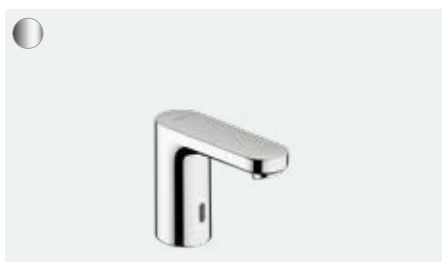

Vernis Blend

Samoczynna bateria umywalkowa bez regulacji temperatury, zasilana z sieci 230 V
71501, -000

Samoczynna bateria bez regulacji temperatury, zasilana baterią
71502, -000