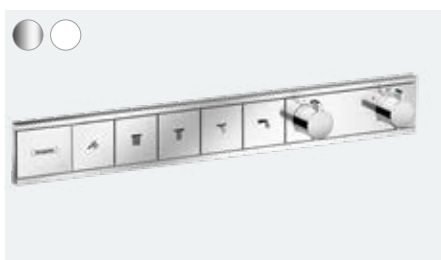

RainSelect

Bateria termostatyczna do 5 odbiorników,
montaż podtynkowy, element zewnętrzny
15384, -000, -700

Zestaw podstawowy do 5 odbiorników (bez fot.)
15313180