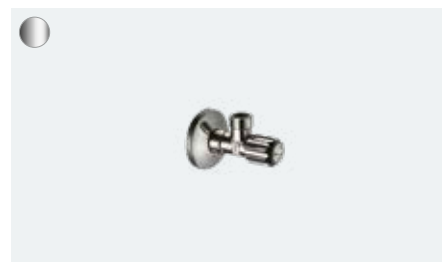

Zawór kątowy z mikrofiltrem, G 3/8
13904, -000