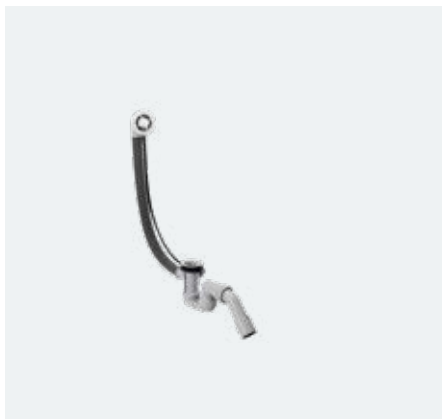

Flexaplusth
Zestaw podstawowy odpływ i przelew dla wanien standardowych
58140180