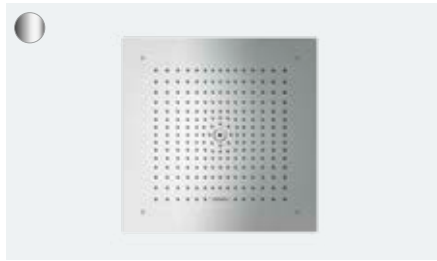

Raindance E

Główca prysznicowa 400/400 ljet
26252, -000 20 l/min
26253, -000 EcoSmart 9 l/min

Zestaw podstawowy do główicy prysznicowej
400/400 ljet (bez fot.)
26254180