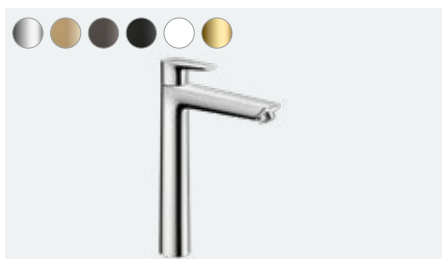

Talis E

Jednouchwytna bateria umywalkowa 240 z ciągłym
71716, -000, -140, -340, -670, -700, -990

Jednouchwytna bateria umywalkowa 240 bez kpl. odpływowego
71717, -000, -140, -340, -670, -700, -990