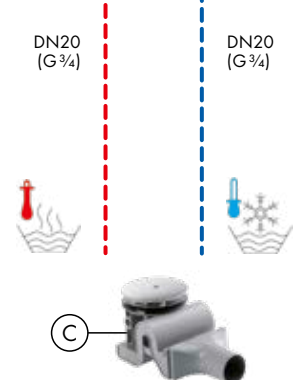

Legenda

- ① Główna prysznicowa
- ② Główna prysznicowa

Od • funkcja jest gwarantowana.

Instalacja natynkowa w strefie wanny:

- (A) ShowerTablet Select**
Bateria termostaticzna wannowa 700,
montaż natynkowy
13183, -000
- (B) Raindance Select S**
Główka prysznicowa 120 3jet
26530, -000
Uchwyt prysznicowy Porter S
28331, -000
Isiflex
Wąż prysznicowy 125 cm
28272, -000
- (C) Flexaplust S**
Komplet odpływowy z przelewem
do wanien standardowych
58150, -000