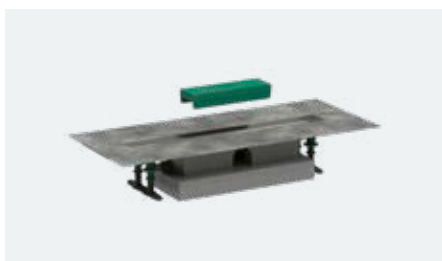

uBox universal

Kompletny zestaw do montażu płaskiego - 60 cm do odpływów liniowych
56016180

Kompletny zestaw do montażu płaskiego - 70 cm do odpływów liniowych (bez fot.)
56017180

Kompletny zestaw do montażu płaskiego - 80 cm do odpływów liniowych (bez fot.)
56018180

Kompletny zestaw do montażu płaskiego - 90 cm do odpływów liniowych (bez fot.)
56019180

Kompletny zestaw do montażu płaskiego - 100 cm do odpływów liniowych (bez fot.)
56020180

Kompletny zestaw do montażu płaskiego - 120 cm do odpływów liniowych (bez fot.)
56021180