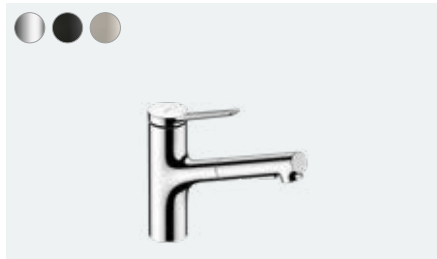

Zesis M33

Jednouchwytywa bateria kuchenna 150,
wyciągana wylewka, 2jet, sBox lite
74803, -000, -670, -800

Jednouchwytywa bateria kuchenna 150,
wyciągana wylewka, 2jet
74800, -000, -670, -800

Jednouchwytywa bateria kuchenna 150, Eco,
wyciągana wylewka, 2jet
74810, -000