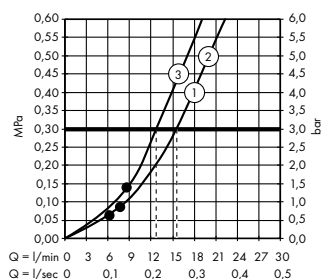

Diagram przepływu

Raindance Select S

Główka prysznicowa 120 3jet
26530, -000

Legenda

- ① RainAir
  ② Rain
  ③ Whirl