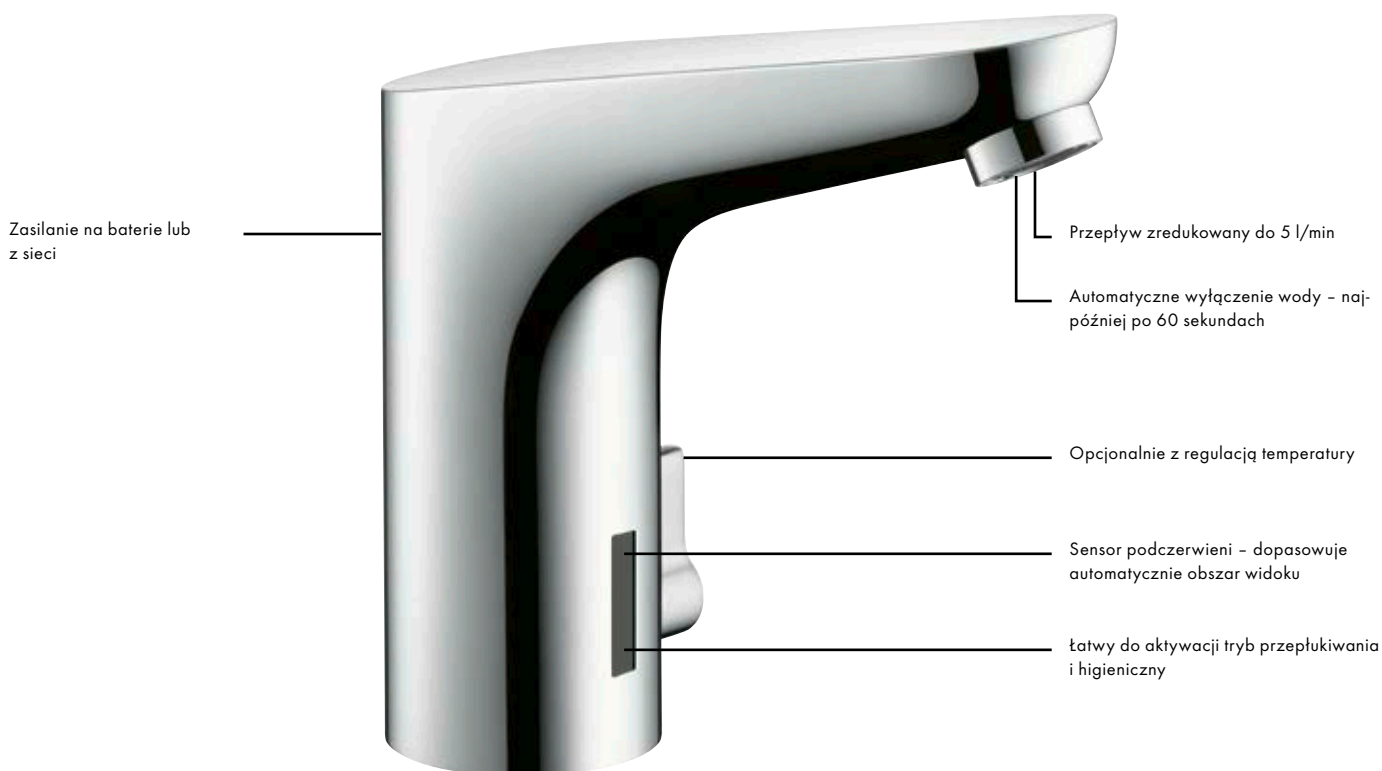

Technika sensorowa dla większej higieny i oszczędności wody

Elektroniczna bateria umywalkowa

Tutaj woda płynie tylko wtedy, kiedy jest naprawdę potrzebna: Bezdotykowe baterie z elektroniką na podczerwień pomagają oszczędzać wodę zwłaszcza w obiektach użyteczności publicznej – a przez to

obniżyć koszty zużycia wody i energii. Technika bezdotykowa ogranicza ryzyko zakażenia powstające na skutek intensywnego użytkowania armatury w publicznych i komercyjnych sanitariatach. Eksperti w zakresie

higieny zalecają instalację bezdotykowych, sterowanych sensorycznie źródeł wody szczególnie w obszarach związanych z higieną i zdrowiem.

Zalety i korzyści

- Oszczędność wody dzięki automatycznemu zatrzymaniu wody
- Dostępne modele zasilane na baterie i z sieci
- Higiena za sprawą bezdotykowej obsługi
- Idealne rozwiązanie dla sektora publicznego i biznesowego