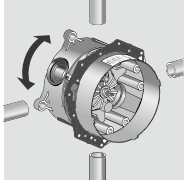

iBox universal: multitalent o wielu zaletach

Rotacyjnie symetryczny montaż

- Symetryczna konstrukcja, wszystkie przyłącza są równe
- Wodę zimną należy przyłączyć z prawej strony, a wodę ciepłą z lewej
- W przypadku montażu baterii wannowej priorytetowe jest dolne przyłącze
- W przypadku montażu baterii prysznicowej można wykorzystać górne lub dolne przyłącze