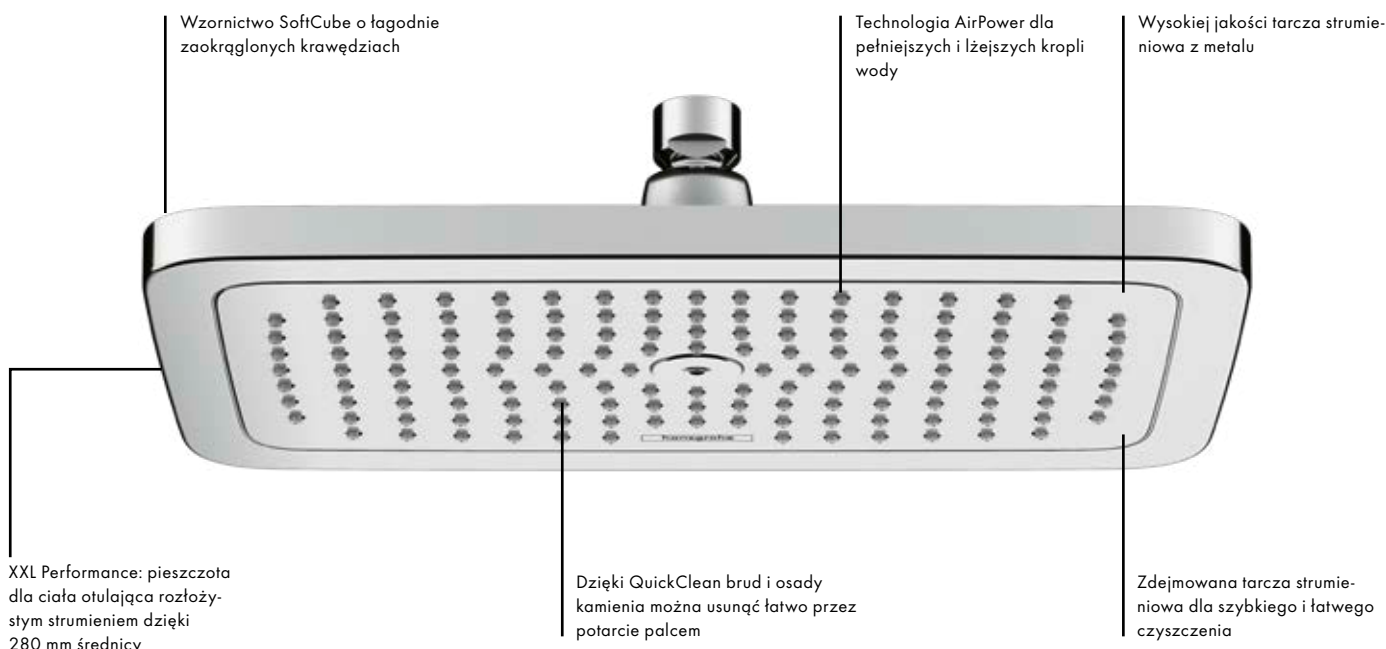

Królewsko komfortowa

Croma

SoftCube Design: Wszystkie komponenty jednolicie zaokrąglone.

AirPower: pełniejsze, lżejsze i bardziej miękkie krople dla wyjątkowo przyjemnego prysznica.

Zalety i korzyści

- Komfortowe i bezpieczne doznanie kąpieli pod prysznicem
- 280 mm szerokości dla prysznicowego doznania otulającego całe ciało
- Łatwe czyszczenie dzięki QuickClean
- Wysokiej jakości produkt o nowoczesnym i atrakcyjnym wzornictwie
- Doskonały stosunek ceny i jakości