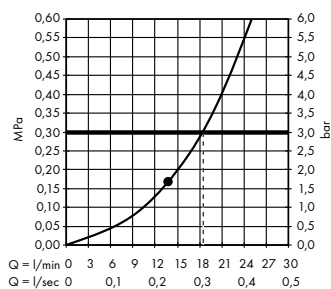

Instalacja podtynkowa dla 2 odbiorników:

- **(A) Raindance S**
  Główka prysznicowa 240 1jet PowderRain z ramieniem prysznicowym
  # 27607, -000
- **(B) Raindance Select S**
  Zestaw prysznicowy 120 3jet z drążkiem 110 cm, Prawy
  # 26326, -000
- **(C) ShowerSelect S**
  Bateria termostatyczna do 2 odbiorników, montaż podtynkowy, element zewnętrzny
  # 15743, -000

  Zestaw podstawowy iBox universal (bez fot.)
  # 01800180
- **(D) FixFit**
  Przyłącze węża S
  # 27453, -000
- **(E) Unica**
  Półka na stopę Comfort
  # 26329, -000
- **(F) Raindrain**
  Komplet odpływowy 90 XXL
  # 60067, -000

Diagram przepływu

Raindance S

Główka prysznicowa 240 1jet PowderRain z ramieniem prysznicowym
27607, -000