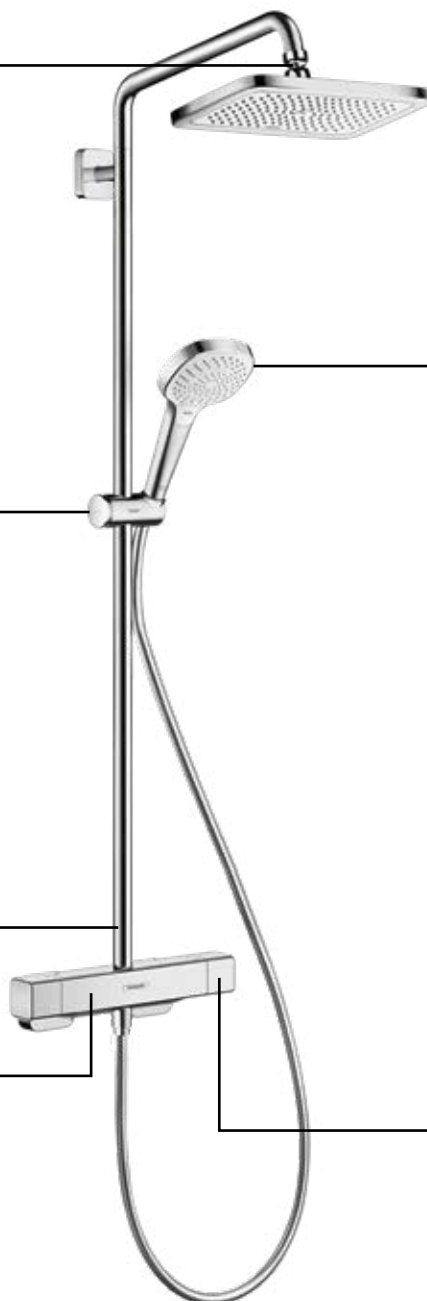

Dużo miejsca na rozkoszną kąpiel pod prysznicem

Croma

Większa swoboda ruchów: regulacja kąta ustawienia w pionie i w poziomie

Suwak SoftSqueeze: Z łatwością dostosuj wysokość – jedną ręką, naciskając po prostu w przycisk

Komplet prysznicowy Showerpipe do wanny: łatwe przełączanie między główką i głowicą prysznicową

Technologia CoolContact utrzymuje korpus termostatu w chłodnej temperaturze i zapewnia dzięki temu większe bezpieczeństwo

Wzornictwo SoftCube: wszystkie elementy w jednolitym wzornictwie

AirPower: pełniejsze, lżejsze i bardziej miękkie krople dla przyjemnej obfitości strumienia

Croma Select E Multi: Głowka prysznicowa z technologią Select – umożliwia wybór pomiędzy trzema rodzajami strumieni

SoftRain: idealny, aby wypłukać szampon z włosów

IntenseRain: intensywny strumień, który aktywizuje i budzi

Massage: najsilniejszy ze strumieni deszczowych – dla odświeżająco silnych doznań kąpeli

Komplet prysznicowy Showerpipe: łatwe przełączanie pomiędzy główką i głowicą prysznicową na termostacie

Zalety i korzyści

- Komfortowe doznanie kąpeli pod prysznicem o stałej temperaturze wody dzięki funkcjom SafetyStop i CoolContact
- Wysokiej jakości produkt o nowoczesnym i atrakcyjnym wzornictwie
- Doskonały stosunek ceny i jakości
- Łatwe czyszczenie dzięki QuickClean i zdejmowanej tarczy strumieniowej
- Przełączaj w mgnieniu oka pomiędzy głowicą i główką prysznicową z kompletem prysznicowym Showerpipe do wanny