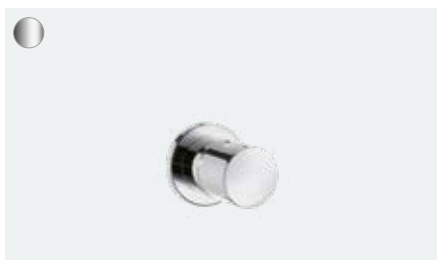

Zawór odcinający S, montaż podtynkowy, element zewnętrzny
15972, -000

Zestaw podstawowy 52 l/min, zawór odcinający grzybkowy, montaż podtynkowy (bez fot.)
15973180

Zestaw podstawowy 40 l/min, zawór odcinający ceramiczny, montaż podtynkowy (bez fot.)
15974180

Zestaw podstawowy 130 l/min, zawór odcinający grzybkowy, montaż podtynkowy (bez fot.)
15970180