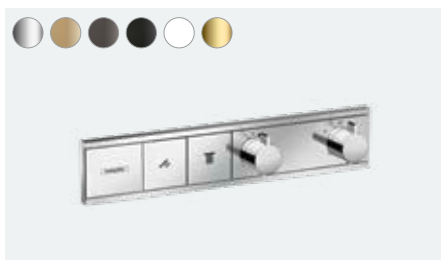

RainSelect

Bateria termostatyczna do 2 odbiorników,
montaż podtynkowy, element zewnętrzny
15380, -000, -140, -340, -670, -700, -990

Zestaw podstawowy do 2 odbiorników (bez fot.)
15310180