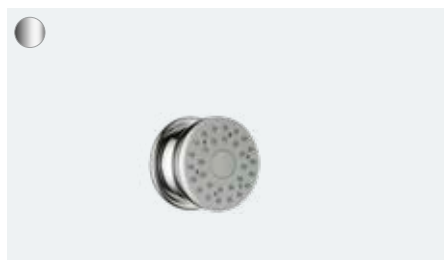

Bodyvette

Dysza boczna 1jet
28466, -000 5 l/min

Dysza boczna 1jet Stop
28467, -000