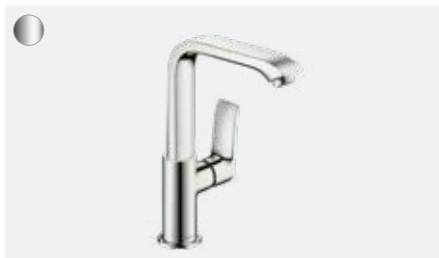

Metris

Jednouchwytna bateria umywalkowa 230 z ciągłym
31087, -000

Jednouchwytna bateria umywalkowa 230 z kpl.
odpływowym Push-Open
31187, -000

Jednouchwytna bateria umywalkowa 230 bez kpl.
odpływowego
31081, -000