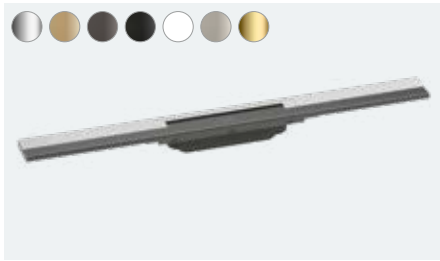

RainDrain Flex

Element zewnętrzny odpływu 70 cm z możliwością przycięcia i do montażu w podłodze
56043, -000, -140, -340, -670, -700, -800, -990

Element zewnętrzny odpływu 80 cm z możliwością przycięcia i do montażu w podłodze (bez fot.)
56044, -000, -140, -340, -670, -700, -800, -990

Element zewnętrzny odpływu 90 cm z możliwością przycięcia i do montażu w podłodze (bez fot.)
56045, -000, -140, -340, -670, -700, -800, -990

Element zewnętrzny odpływu 100 cm z możliwością przycięcia i do montażu w podłodze (bez fot.)
56046, -000, -140, -340, -670, -700, -800, -990

Element zewnętrzny odpływu 120 cm z możliwością przycięcia i do montażu w podłodze (bez fot.)
56047, -000, -140, -340, -670, -700, -800, -990