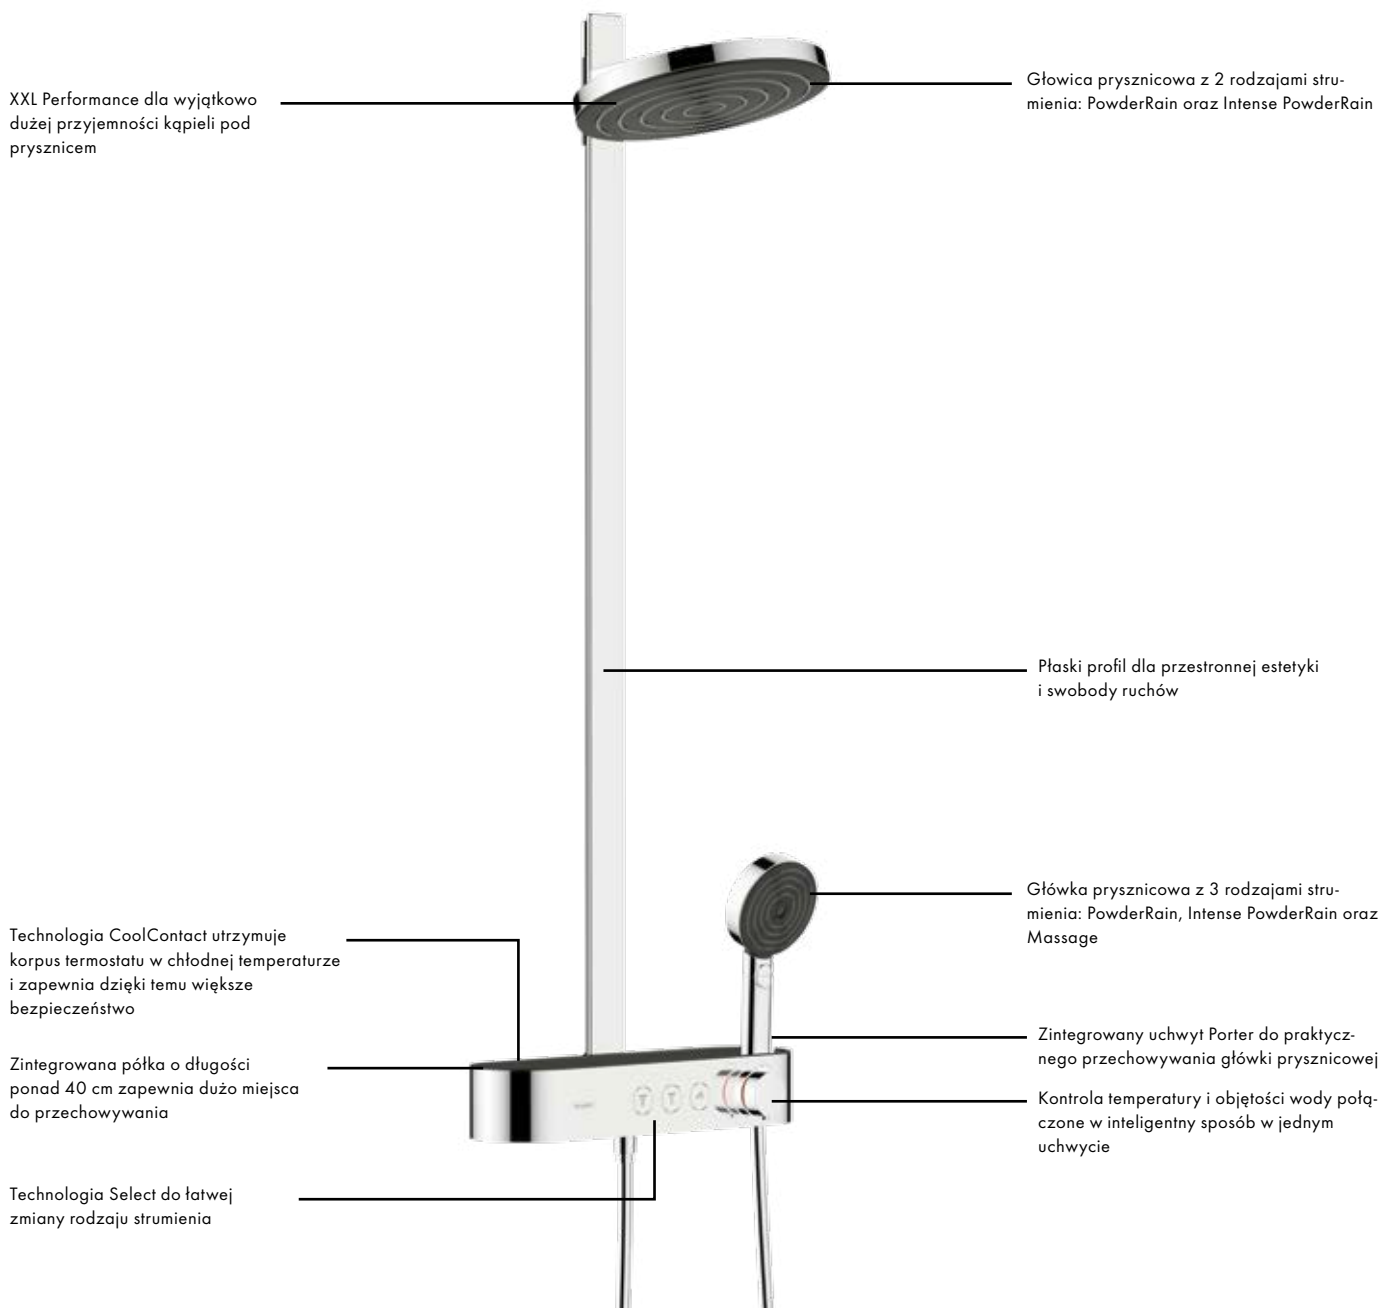

Po prostu pełniejsze życie

Pulsify S NOWOŚĆ

XXL Performance dla wyjątkowo dużej przyjemności kąpieli pod prysznicem

Główka prysznicowa z 2 rodzajami strumienia: PowderRain oraz Intense PowderRain

Płaski profil dla przestronnej estetyki i swobody ruchów

Technologia CoolContact utrzymuje korpus termostatu w chłodnej temperaturze i zapewnia dzięki temu większe bezpieczeństwo

Główka prysznicowa z 3 rodzajami strumienia: PowderRain, Intense PowderRain oraz Massage

Zintegrowana półka o długości ponad 40 cm zapewnia dużo miejsca do przechowywania

Zintegrowany uchwyt Porter do praktycznego przechowywania główki prysznicowej

Kontrola temperatury i objętości wody połączone w inteligentny sposób w jednym uchwycie

Technologia Select do łatwej zmiany rodzaju strumienia

Zalety i korzyści

- Powierzchnia dostępna w wariantach chrom, matowa czerń i matowa biel
- Technologia Select dla wygodnej zmiany strumienia za dotknięciem przycisku
- Aktywna regulacja zużycia wody dzięki kontroli przepływu
- Dostępny także oszczędzający wodę wariant EcoSmart
- Zintegrowana półka zapewnia dużo miejsca do przechowywania
- Idealne rozwiązanie w przypadku renowacji, z uwagi na możliwość montażu na istniejących przyłączach