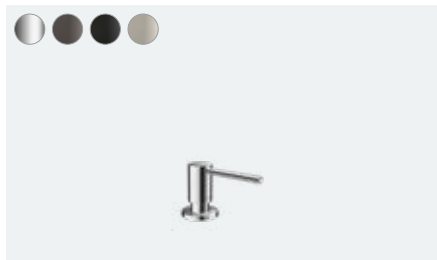

Dozownik mydła/płynu

40438, -000, -340, -670, -800