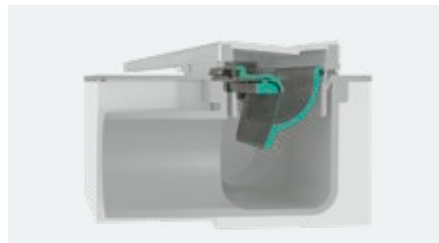

Technologia Dryphon

Mechaniczna bariera zatrzymująca zapachy

System Dryphon trwale blokuje zapachy z instalacji kanalizacyjnej, także bez zamknięcia wodnego. Ponieważ nie jest tu stosowana woda, syfon nie może wyschnąć, gdy nie jest przez dłuższy czas używany. Dryphon reguluje różnice ciśnień w instalacji, co blokuje wydostawanie się gazów kanalizacyjnych.