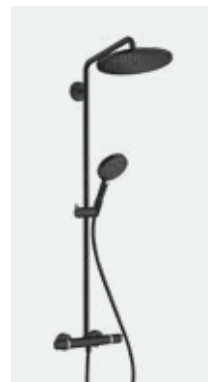

hansgrohe Zestawy prysznicowe

Przegląd linii produktowych

Pulsify S

Showerpipe 260 2jet

Showerpipe 260 1jet

Showerpipe 280 1jet

Showerpipe 280 1jet

Showerpipe 180 2jet