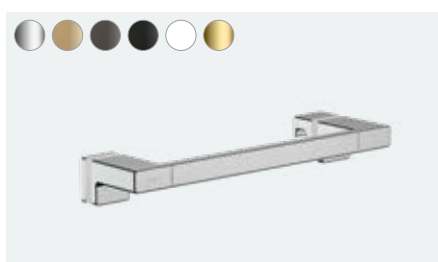

AddStoris
Uchwyt do drzwi prysznicowych
41759, -000, -140, -340, -670, -700, -990