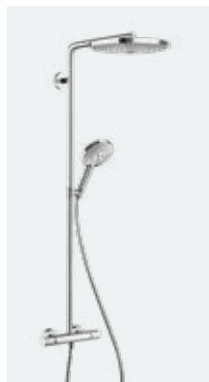

Raindance E

Raindance Select S

Raindance S

Showerpipe 300 2jet

-000

-000, -400

-000, -140, -340
-670, -700, -990

-000, -400

-000

-000

16 l/min

15 l/min

16 l/min

15 l/min

16 l/min

16 l/min

Strona 102

Strona 104

Strona 106