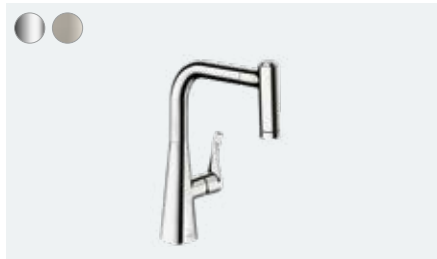

Metris M71

Jednouchwytywa bateria kuchenna 220,
wyciągana wylewka, 2jet, sBox
73800, -000, -800

Jednouchwytywa bateria kuchenna 220,
wyciągana wylewka, 2jet
14834, -000, -800