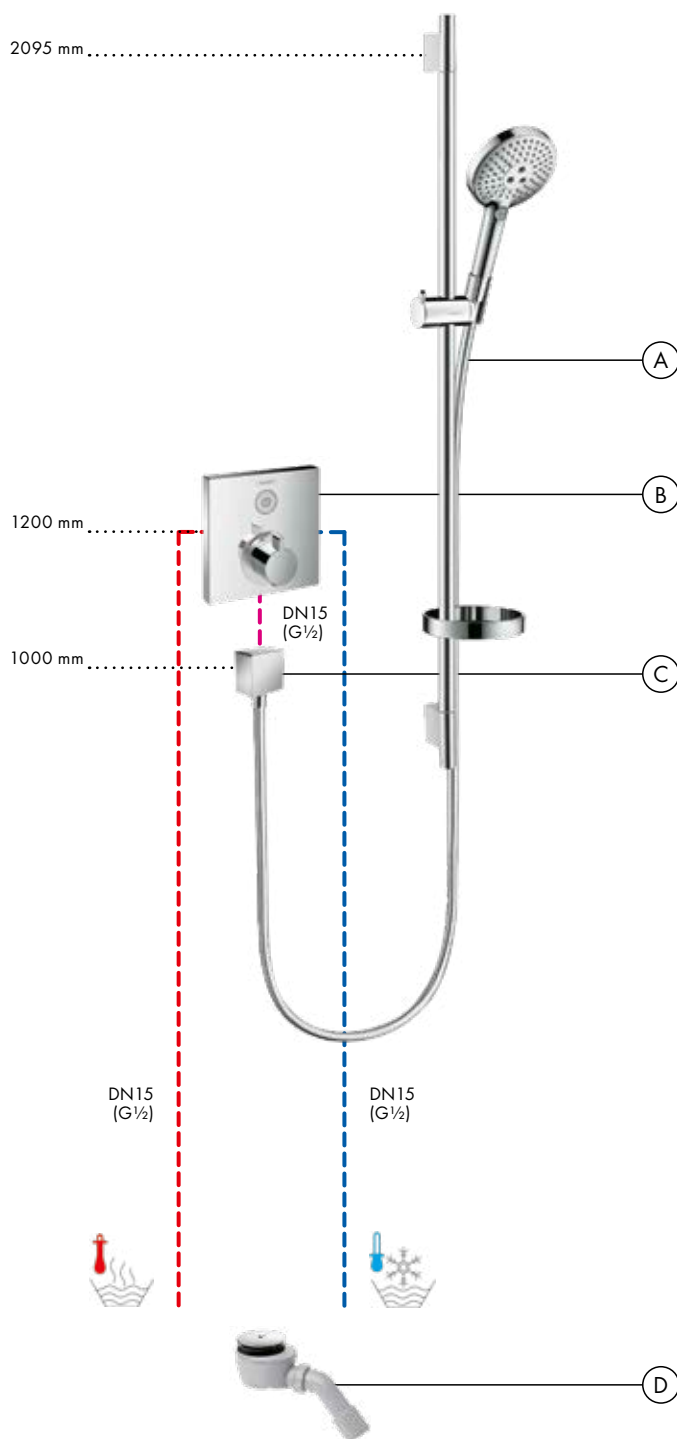

Zestaw podstawowy iBox universal
(bez fot.)
01800180
- (C) FixFit**
Przyłącze węży Square
z zaworem zwrotnym
26455, -000
- (D) Staro**
Komplet odpływowy 90
60056, -000

Diagram przepływu

Raindance Select S