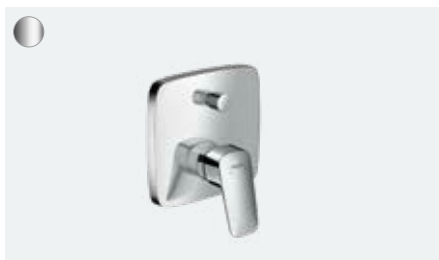

Logis
Jednouchwytywa bateria wannowa,
montaż podtynkowy, element zewnętrzny
71405, -000

Jednouchwytywa bateria wannowa,
zintegrowany system zabezpieczający zgodnie
z EN1717, montaż podtynkowy, element zewnętrzny
71407, -000

Zestaw podstawowy iBox universal (bez fot.)
01800180