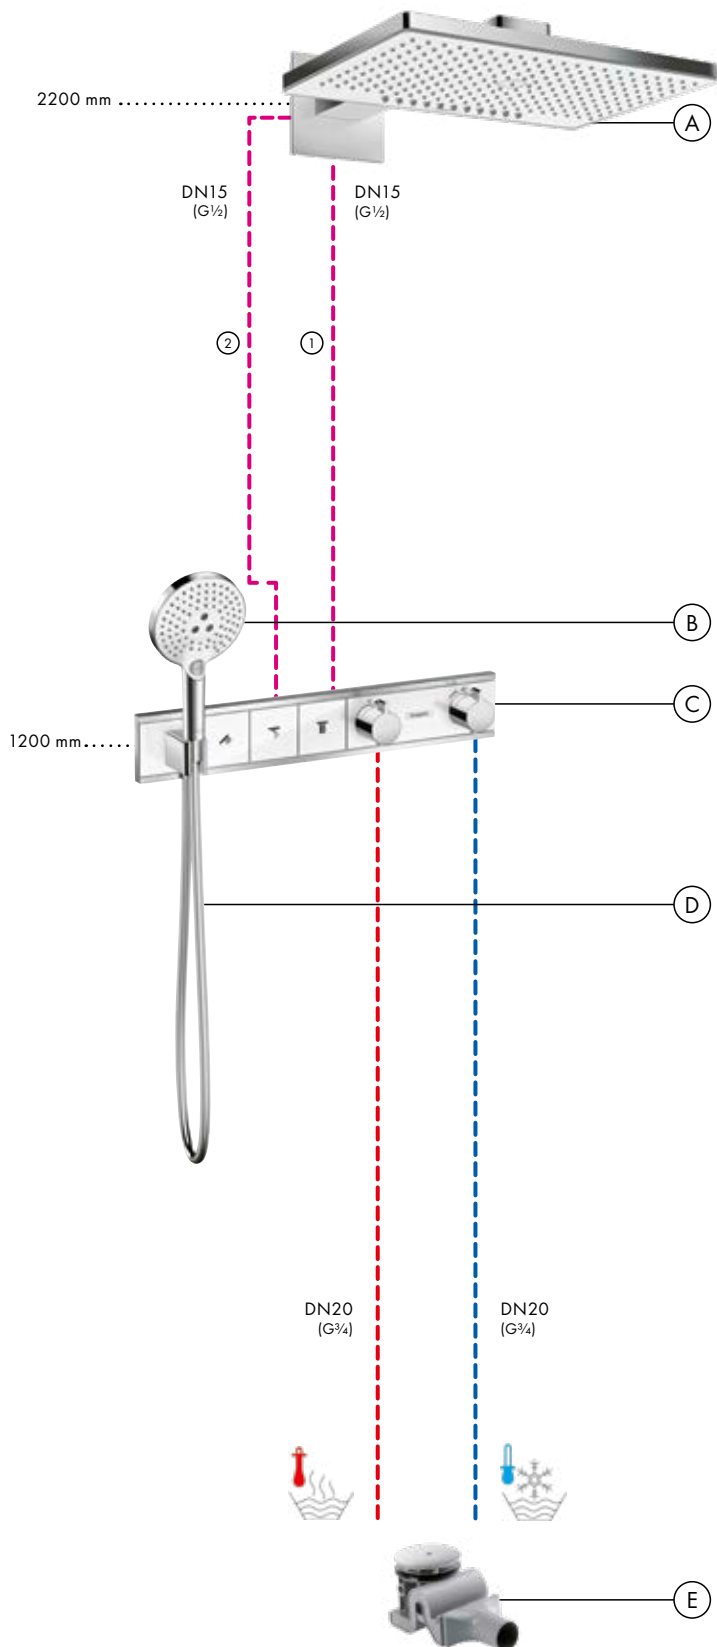

Instalacja podtynkowa dla 3 odbiorników:

- **(A) Rainmaker Select**
  Główka prysznicowa 460 2jet z ramieniem prysznicowym
  # 24005, -400

  Zestaw podstawowy iBox universal (bez fot.)
  # 01800180
- **(B) Raindance Select S**
  Główka prysznicowa 120 3jet
  # 26530, -400
- **(C) RainSelect**
  Bateria termostatyczna do 3 odbiorników, montaż podtynkowy, element zewnętrzny
  # 15356, -400

  Zestaw podstawowy do 3 odbiorników (bez fot.)
  # 15311180
- **(D) Isiflex**
  Wąż prysznicowy 125 cm
  # 28272, -000
- **(E) Raindrain**
  Komplet odpływowy 90 XXL
  # 60067, -000