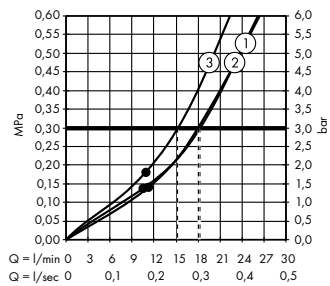

Diagram przepływu

Rainmaker Select

Główka prysznicowa 460 3jet z ramieniem prysznicowym
24007, -600

Legenda

- ① RainAir
- ② RainStream
- ③ MonoRain

Diagram przepływu

Raindance Select S

Główka prysznicowa 120 3jet
26530, -000