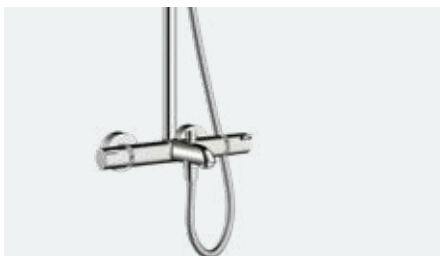

Wszystkie podane wielkości przepływu obowiązują przy ciśnieniu 0,3 MPa (3 bar).