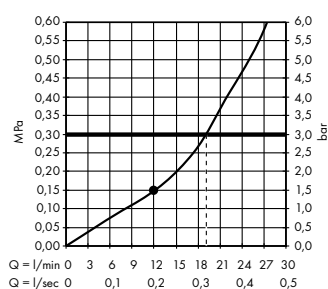

Instalacja podtynkowa dla 2 odbiorników:

1. **(A) Rainmaker Select**
   Główka prysznicowa 460 1jet z ramieniem prysznicowym
   # 24003, -400
2. **(B) ShowerSelect Glas**
   Bateria termostatyczna do 2 odbiorników, montaż podtynkowy, element zewnętrzny
   # 15738, -400
   Zestaw podstawowy iBox universal (bez fot.)
   # 01800180
3. **(C) Raindance Select S**
   Punktowy zestaw prysznicowy 120 3jet z węzłem prysznicowym 160 cm
   # 26721, -000
4. **(D) FixFit**
   Przylącze węża Square z zaworem zwrotnym
   # 26455, -000
5. **(E) Raindrain**
   Komplet odpływowy 90 XXL
   # 60067, -000

Diagram przepływu

Rainmaker Select

Główka prysznicowa 460 1jet z ramieniem prysznicowym
24003, -400