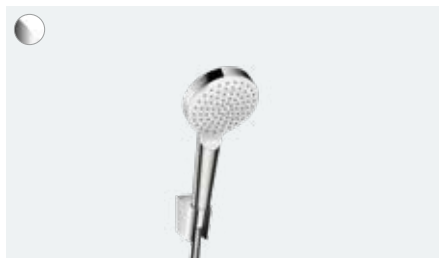

Crometta

Punktowy zestaw prysznicowy 1jet z wężem prysznicowym 125 cm
26690, -400 14 l/min
26568, -400 EcoSmart 9 l/min

Punktowy zestaw prysznicowy 1jet z wężem prysznicowym 160 cm
26567, -400 14 l/min
26569, -400 EcoSmart 9 l/min

Wszystkie podane wielkości przepływu obowiązują przy ciśnieniu 0,3 MPa (3 bar).