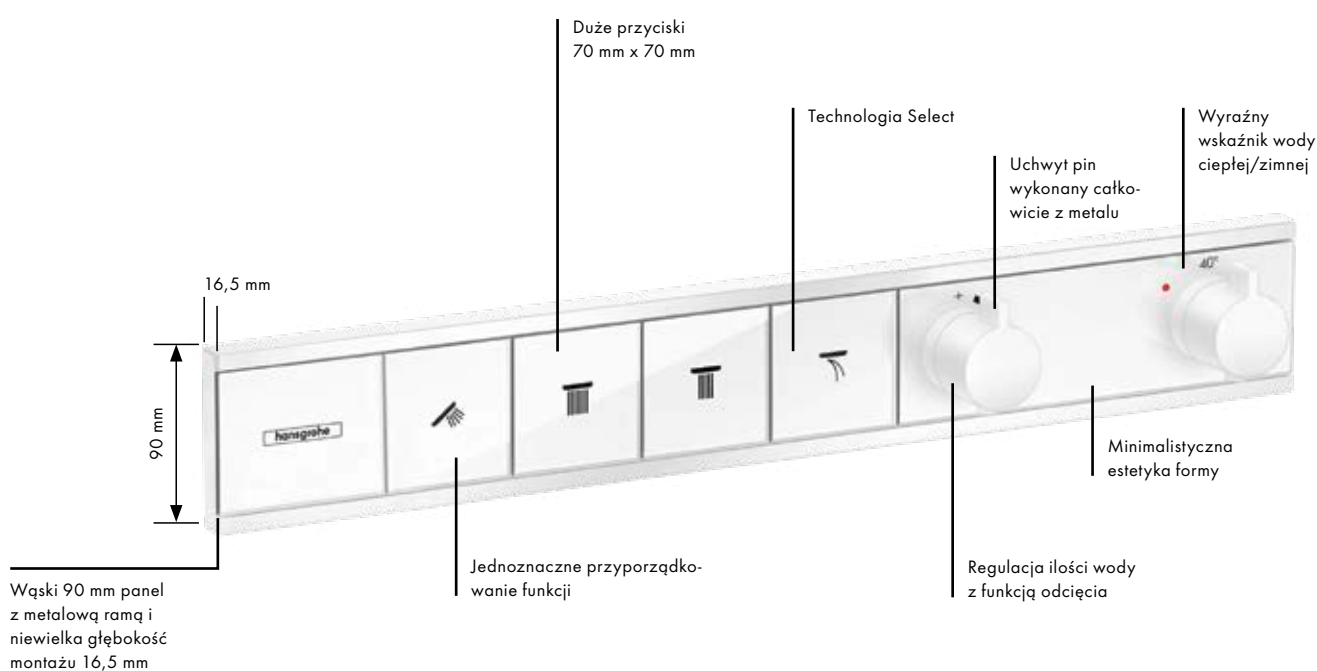

- Indywidualizm: Możliwość skorzystania z indywidualnych ustawień przydatnych szczególnie podczas polewania ciała wodą bezpośrednio z główki prysznicowej
- Łatwa pielęgnacja: dzięki oddzielnej funkcji odcięcia wody
- Uporządkowana estetyka: montaż na ścianie dla ponadczasowego charakteru łazienkowego wnętrza w strefie prysznic
- Bezpieczeństwo projektowe: Wystarczy zaprojektować tylko jeden element
- Uniwersalizm połączeń: pasuje do wszystkich modeli Rainmaker Select i do wszystkich istniejących wielostrumieniowych główek prysznicowych