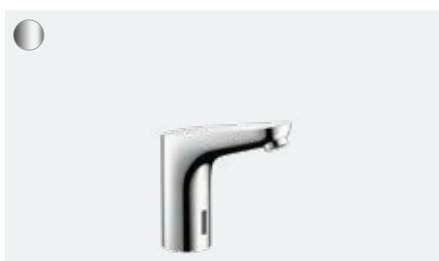

Focus

Elektroniczna bateria umywalkowa bez regulacji temperatury, zasilana baterią
31172, -000

Elektroniczna bateria umywalkowa bez regulacji temperatury, zasilana z sieci 230V
31174, -000