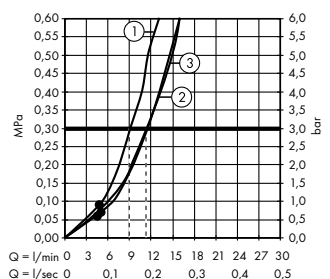

Diagram przepływu

Pulsify S

Główka prysznicowa 260 2jet z przyłączem ściennym
24150, -000

Legenda

- ① Intense PowderRain
- ② PowderRain

Diagram przepływu

Pulsify Select S

Główka prysznicowa 105 3jet Relaxation
24110, -000