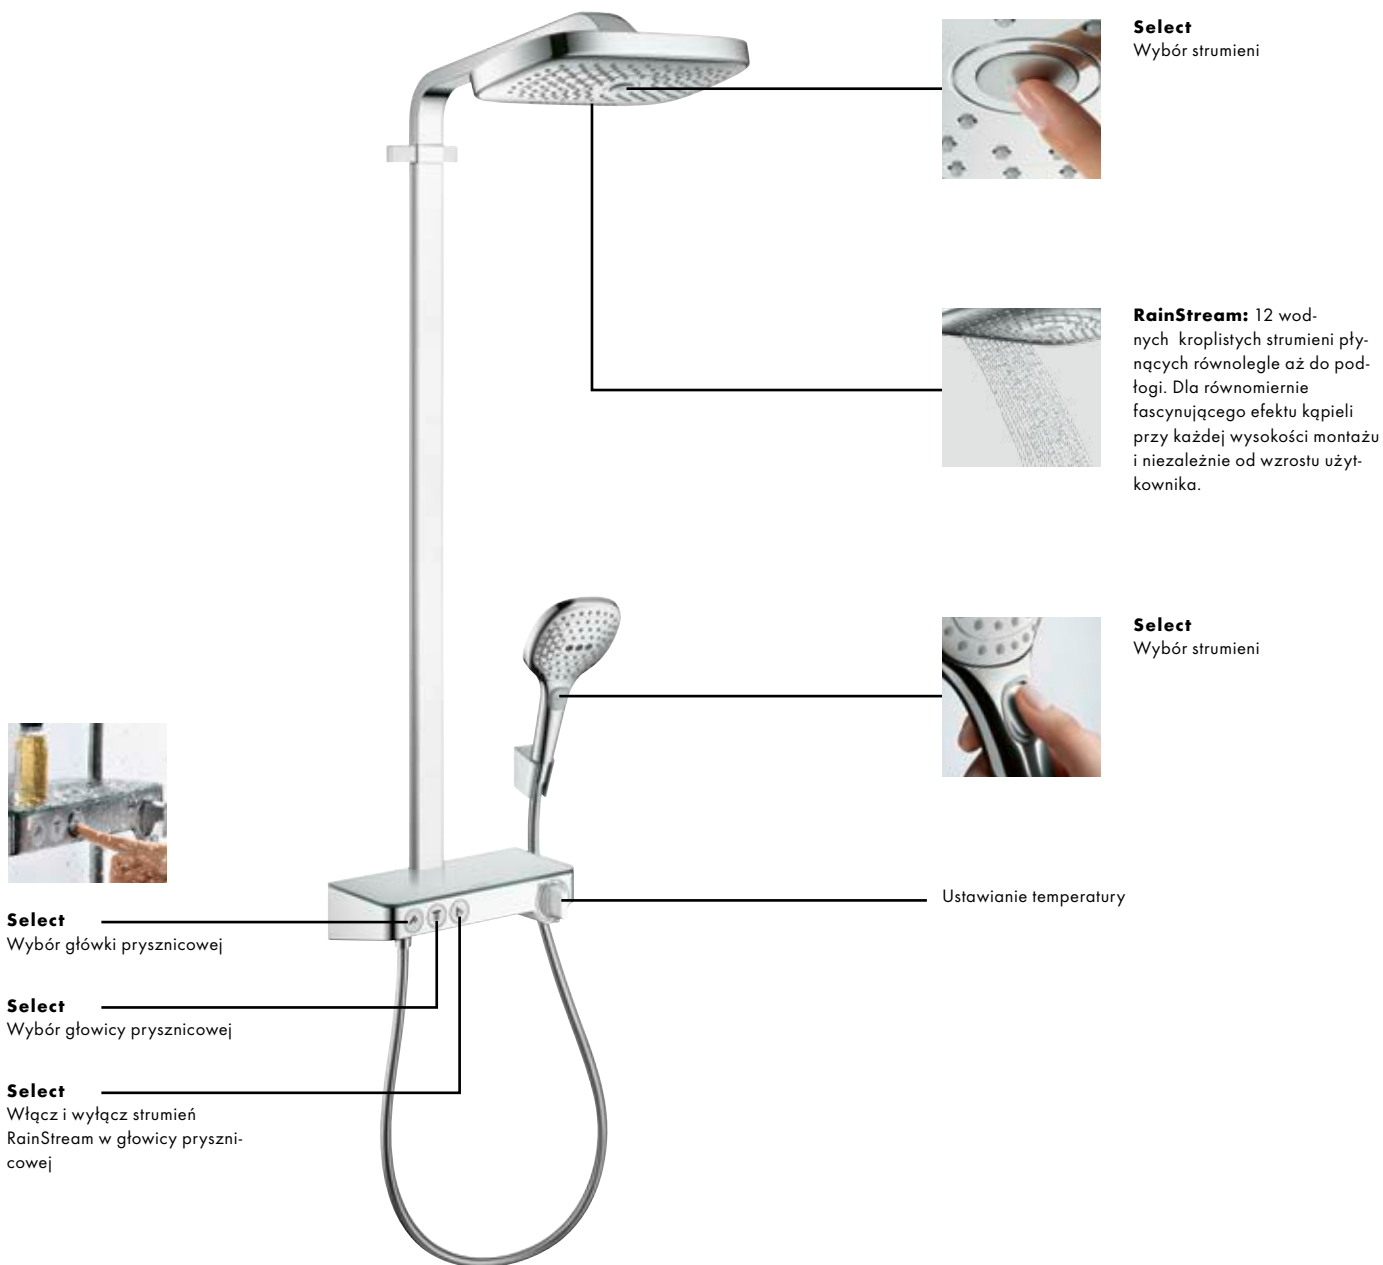

Prosty montaż dzięki dopasowanemu zestawowi podstawowemu

Zalety i korzyści

- Całkowicie nowy archetyp wzornictwa
- Oddzielne sterowanie podtylnkowe dla niczym nieskrępowanych doznań pod prysznicem z ekstraklasą
- Praktyczne półki o pięknym wzornictwie

(bez fot.)

26840180

Kompleksowy system dla wszystkich potrzeb pod prysznicem

Raindance Select E

Zalety i korzyści

- Kompletny system z głowicą prysznicową, główką prysznicową i termostatem
- Spójna, intuicyjna koncepcja obsługi za dotknięciem przycisku
- Idealne rozwiązanie do nieskomplikowanej renowacji łazienki ze względu na możliwość montażu na istniejących przyłączach
- 6 rodzajów strumienia: 3 w głowicy prysznicowej, 3 w główce prysznicowej
- Głowica prysznicowa ze strumieniem RainStream złożonym z 12 równoległych strużek wody