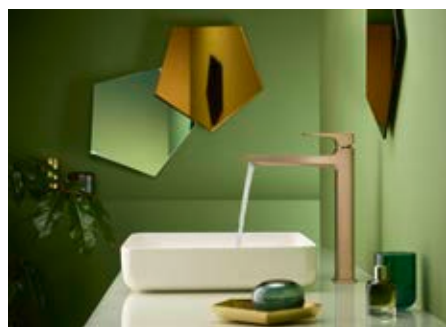

140 Brąz szczotkowany: Łagodne, naturalne odcienie i delikatne niuanse.