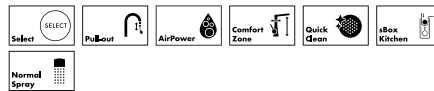

Talis Select M51

Jednouchwytywa bateria kuchenna 220,
wyciągana wylewka, 1jet, sBox
73852, -000, -800

Jednouchwytywa bateria kuchenna 220,
wyciągana wylewka, 1jet
72822, -000, -800