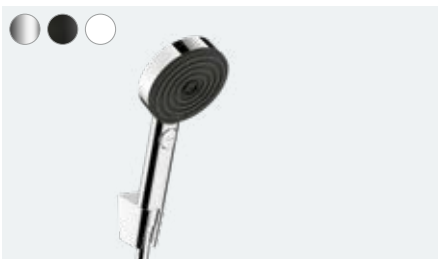

Pulsify S Select

Zestaw prysznicowy 105 3jet Relaxation
z drążkiem 65 cm
24160, -000, -670, -700 11,4 l/min
24161, -000, -670, -700 EcoSmart 8,2 l/min

Zestaw prysznicowy 105 3jet Relaxation
z drążkiem 90 cm (bez fot.)
24170, -000, -670, -700 11,4 l/min
24171, -000, -670, -700 EcoSmart 8,2 l/min