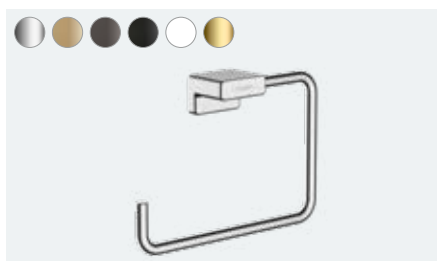

AddStoris

Wieszak na ręcznik typu Ring
41754, -000, -140, -340, -670, -700, -990