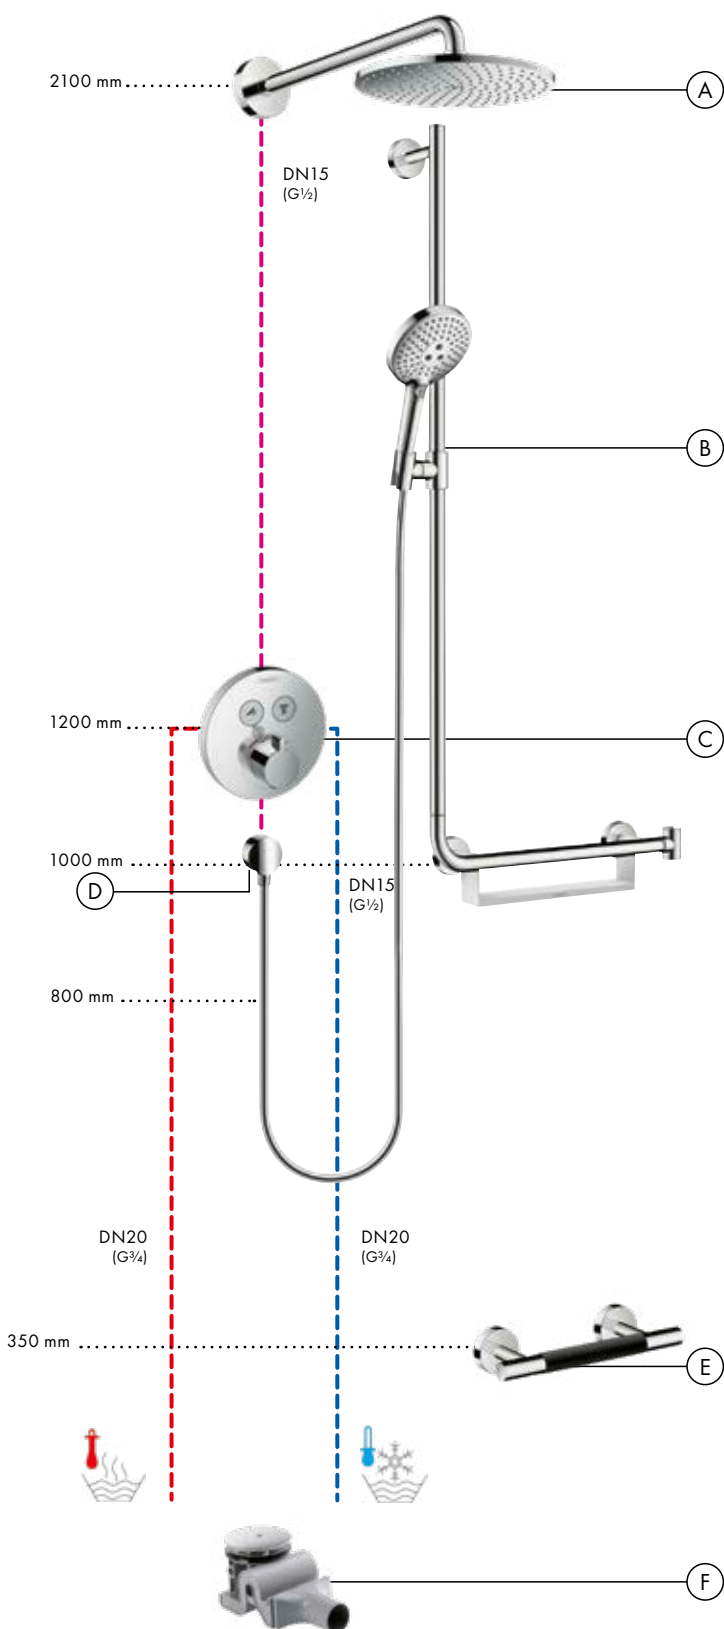

Diagram przepływu

Raindance S

Główka prysznicowa 240 1jet PowderRain z ramieniem prysznicowym
27607, -000

Diagram przepływu

Raindance Select S

Główka prysznicowa 120 3jet
26530, -000

Legenda

- ① RainAir
- ② Rain
- ③ Whirl