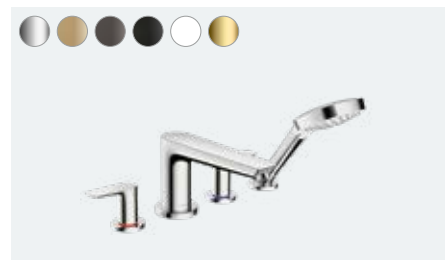

Talis E

3-otworowa bateria na brzeg wanny, element
zewnętrzny
71730, -000

Zestaw podstawowy do 3-otworowej, jednouchwytywnej
baterii montowanej na brzegu wanny (bez fot.)
13437180

Talis E

4-otworowa bateria na brzeg wanny, element
zewnętrzny
71748, -000, -140, -340, -670, -700, -990