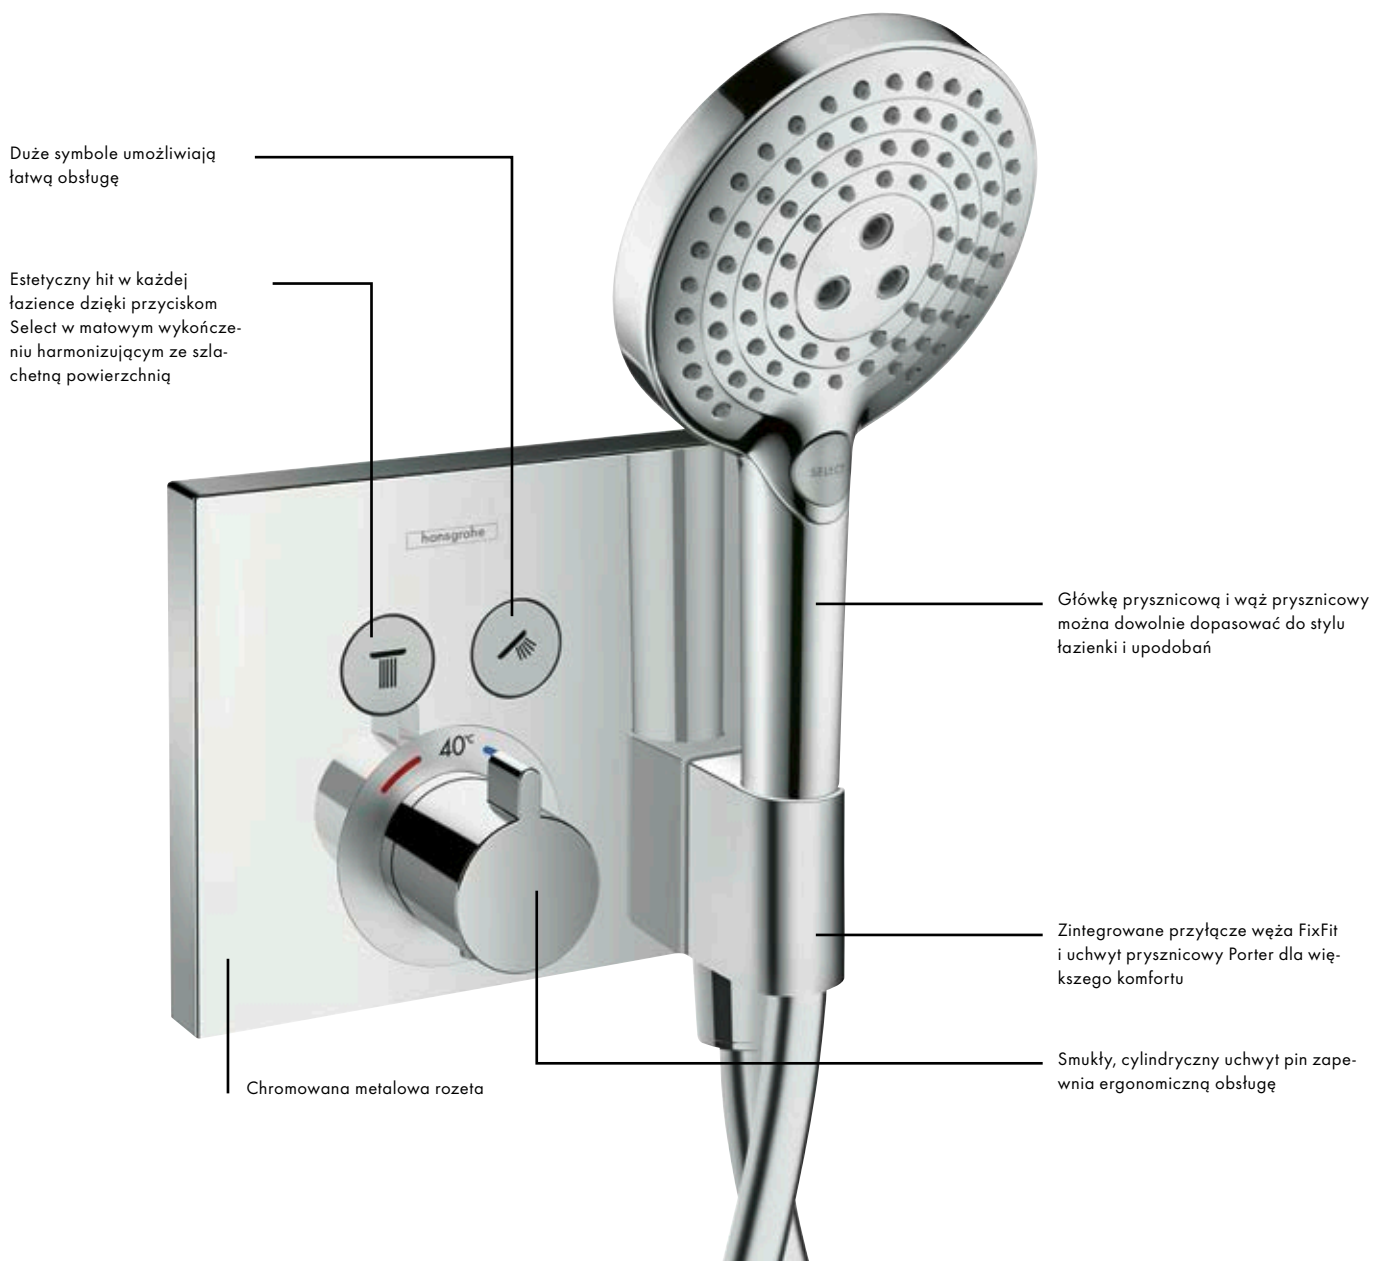

Obsługa w całej swej ogromnej różnorodności

ShowerSelect

- Stała temperatura wody nawet przy wahaniami ciśnienia
- Ograniczenie temperatury przy 40 °C, możliwość wyboru wyższej temperatury przez naciśnięcie przycisku umieszczonego pod spodem uchwytu
- Możliwa dezynfekcja termiczna
- Rozeta z tworzywa sztucznego z metalowym uchwytem

Zalety i korzyści

- Uporządkowana estetyka na ścianie dla ponadczasowego charakteru łazienkowego wnętrza w strefie prysznica
- Wysokie bezpieczeństwo projektowe: Instalacja na bazie iBox universal
- Niskie nakłady: Nie ma potrzeby instalacji i wiercenia kolejnych otworów pod FixFit i Porter