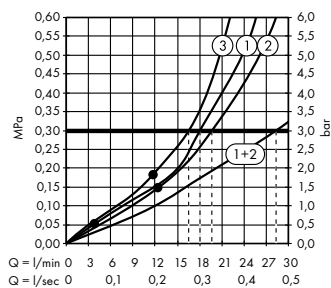

Zestaw podstawowy
do 4 odbiorników (bez fot.)
15312180
- D Raindrain**
Komplet odpływowy 90 XXL
60067, -000

Diagram przepływu

Rainfinity

Główka prysznicowa 360 3jet ścienna
26234, -700

Legenda

- ① Intense PowderRain
- ② PowderRain
- ③ RainStream