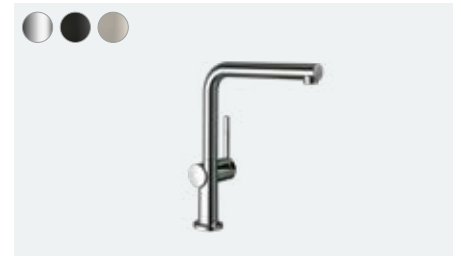

Talis M54

Jednouchwytywa bateria kuchenna 270, 1jet
72840, -000, -670, -800

Jednouchwytywa bateria kuchenna 270,
z zaworem umożliwiającym podłączenie pralki lub
zmywarki, 1jet (bez fot.)
72827, -000, -670, -800