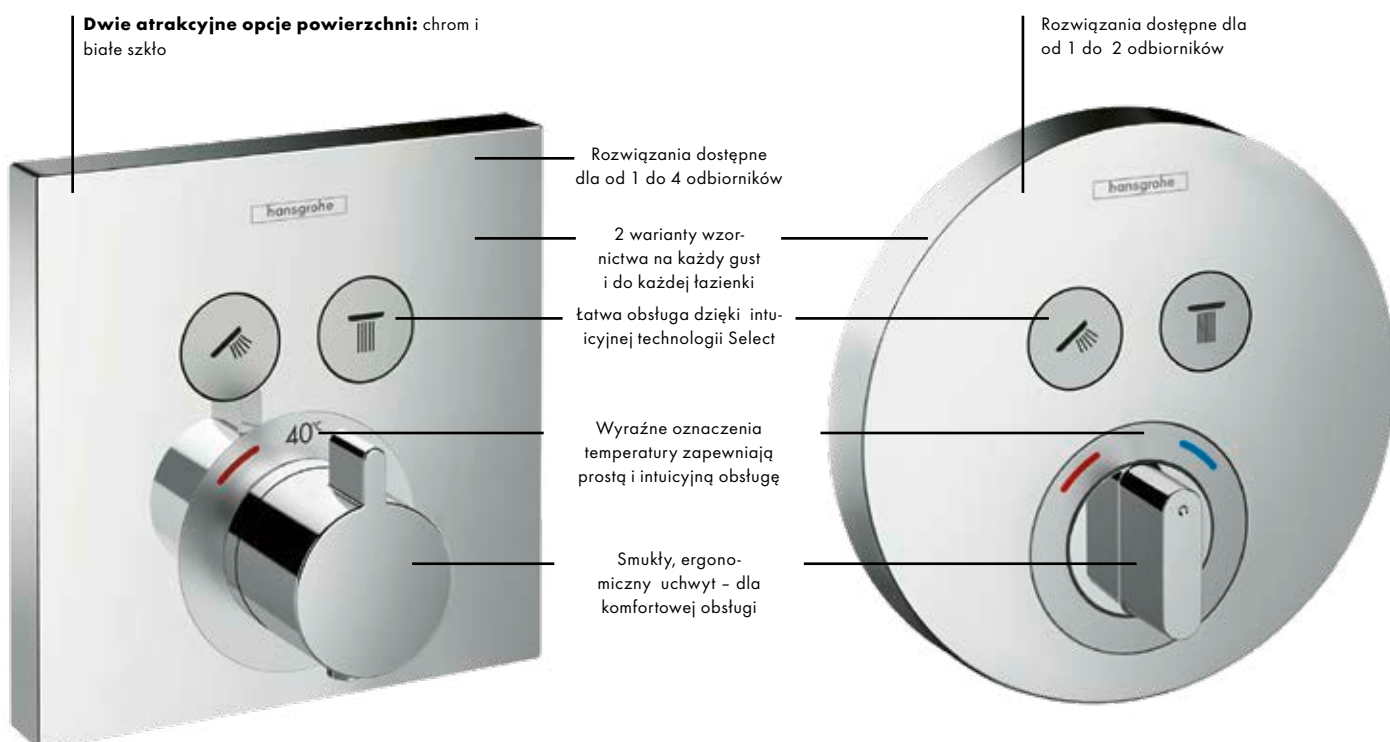

Obsługa w całej swej ogromnej różnorodności

ShowerSelect

- Stała temperatura wody nawet przy wahaniami ciśnienia
- Ograniczenie temperatury przy 40 °C, możliwość wyboru wyższej temperatury przez naciśnięcie przycisku umieszczonego pod spodem uchwytu
- Możliwa dezynfekcja termiczna
- Rozeta z tworzywa sztucznego z metalowym uchwytem

- Dla instalacji o stabilnym ciśnieniu wody
- Wyjątkowy produkt: technologia mieszania z nowym wariantem uchwytu, w ten sposób możliwość przyporządkowania każdej linii baterii i pryszniców
- Wygodne ustawienie temperatury
- Długość uchwytu niezależna od głębokości montażu iBox universal
- Kartusz odporny na wahania jakości wody

Zalety i korzyści

- Dowolność wyboru: 2 różne technologie – termostat lub bateria z funkcją mieszającą
- Wygoda: łatwa obsługa dzięki różnym kombinacjom przycisków dla wszystkich aranżacji prysznicowych
- Trwała jakość przycisków: nadruki odporne na ścieranie przez długie lata
- Oszczędność: dzięki zalecanemu ciśnieniu robocznemu zaworów Select od 0,1 do 0,5 MPa max. 1 MPa
- Wzornictwo: dostępne kwadratowe lub okrągłe, dla każdego stylu i rodzaju prysznica