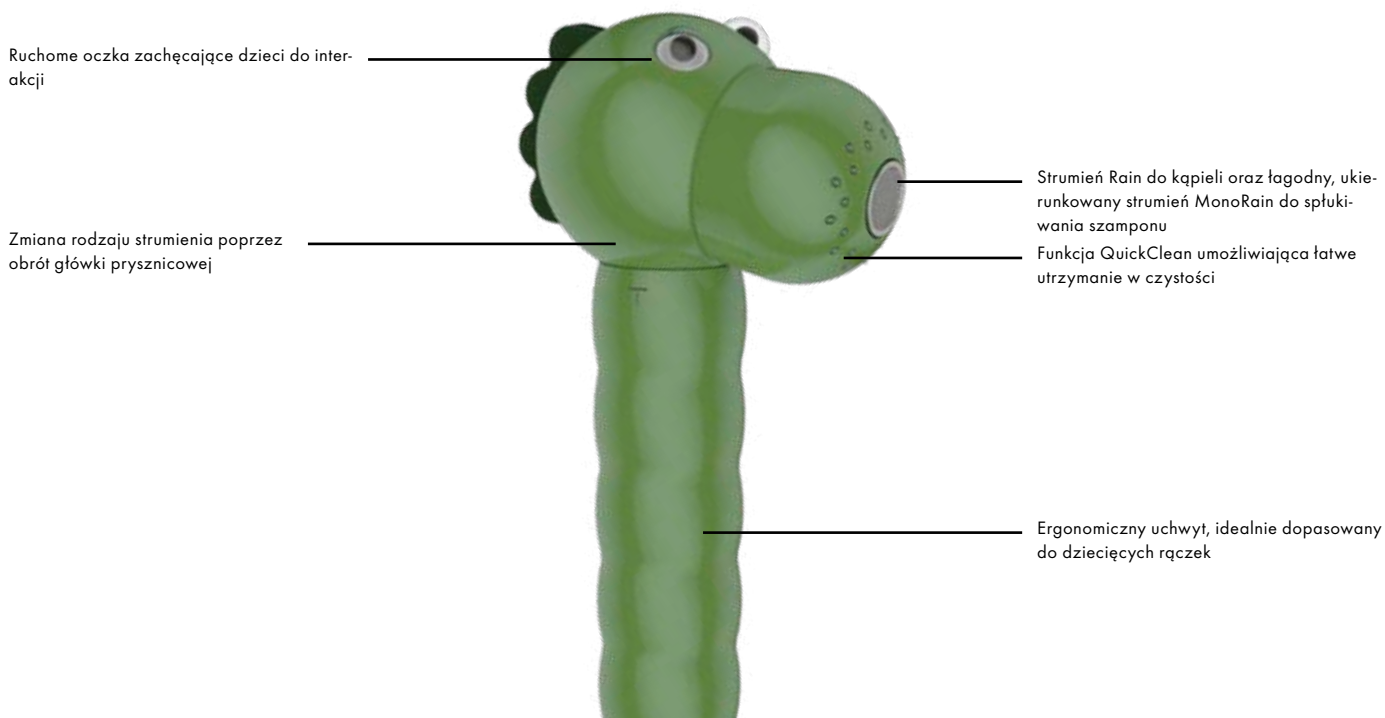

Przekształć swoją łazienkę w najczystszy plac zabaw świata

Jocolino **NOWOŚĆ**

Rain: obfity strumień deszczowy, idealny do spłukiwania kosmetyków z włosów.