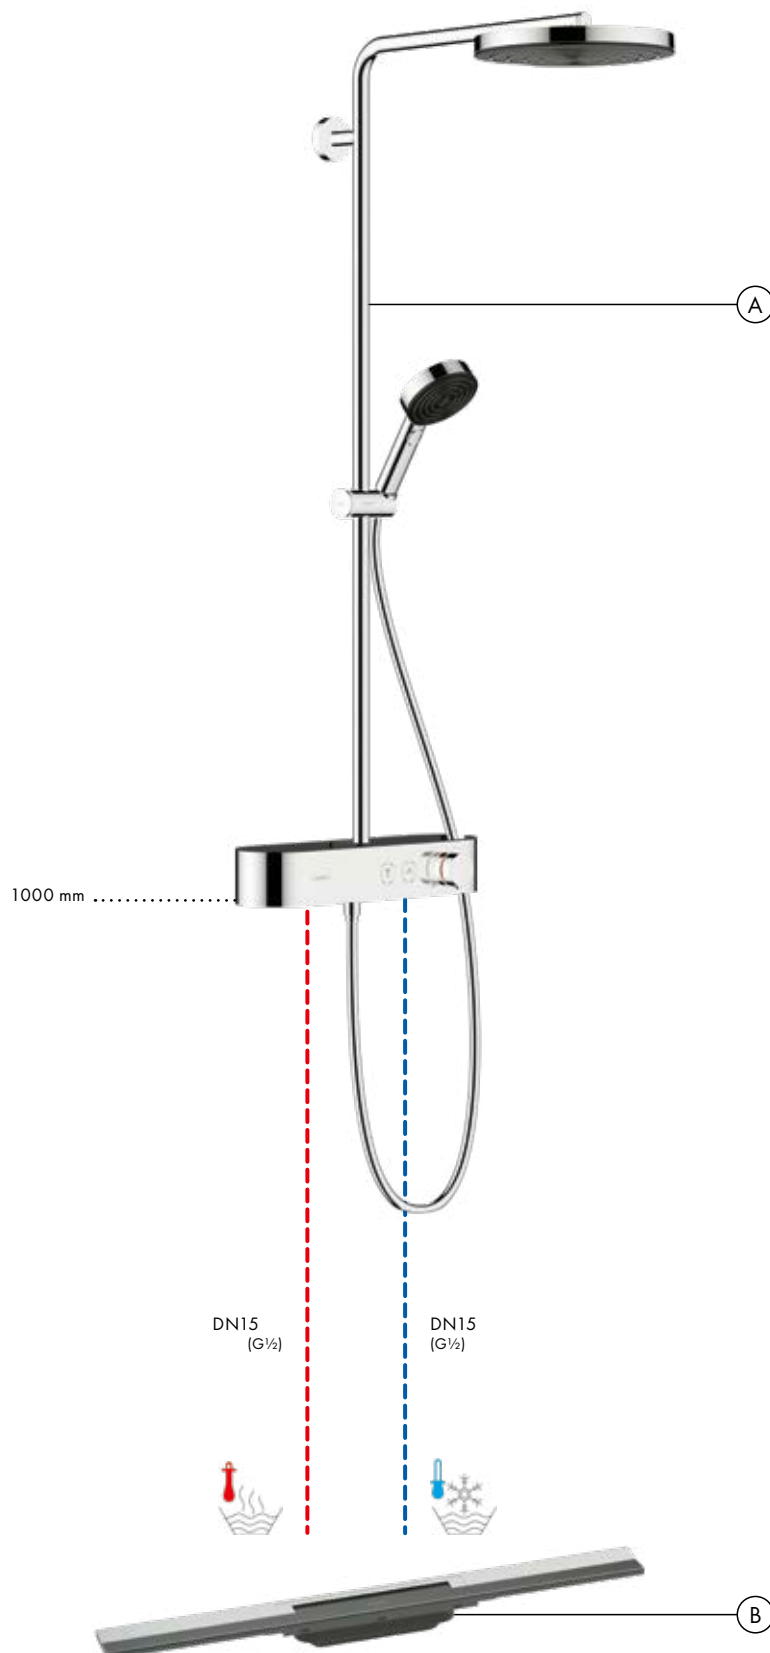

Zestaw podstawowy
do odpływu liniowego, montaż standardowy
(bez fot.)

01001180

Diagram przepływu

Pulsify S

Komplet prysznicowy 260 1jet z ShowerTablet Select 400
24220, -000

Legenda

- ① Główna prysznicowa
- ② Głowica prysznicowa