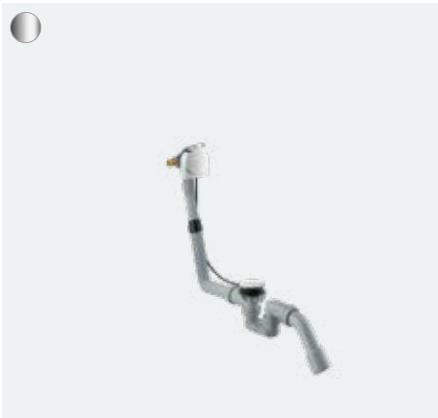

Exafill S
Komplet odpływowy z napełnianiem i przelewem do wanien standardowych
58113, -000