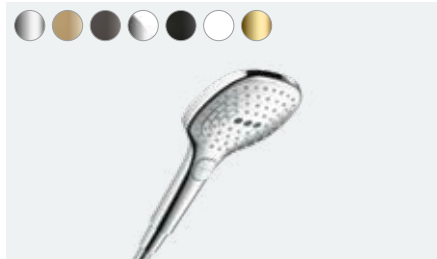

Raindance Select E

Główka prysznicowa 120 3jet
26520, -000, -140, -340, -400, -670, -700, -990 14,4 l/min
26521, -000, -400 EcoSmart 8,5 l/min