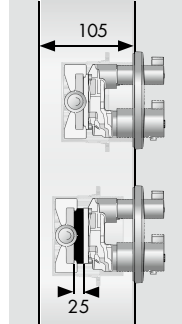

Rozwiązania dla bardzo grubych lub bardzo cienkich ścian

- Jeżeli iBox universal schowany jest zbyt głęboko w ścianie, stosuje się zestaw przedłużający elementu podtynkowego pomiędzy blokami przyłączeniowym i funkcyjnym
- Zestaw przedłużający oferuje perfekcyjną ochronę muru przed wilgocią
- Standardowy korpus iBox universal stał się bardziej płaski i dlatego jeszcze bardziej odpowiedni dla cieńszych ścian