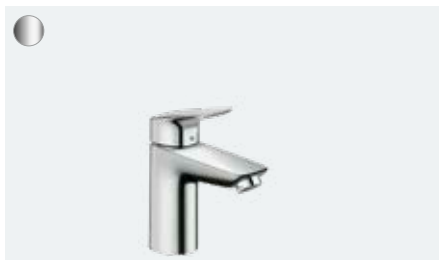

Logis

Jednouchwytywa bateria umywalkowa 100
z ciągłym
71100, -000

Jednouchwytywa bateria umywalkowa 100
z kpl. odpływowym Push-Open
71107, -000

Jednouchwytywa bateria umywalkowa 100 CoolStart
z ciągłym (bez fot.)
71102, -000

Jednouchwytywa bateria umywalkowa 100 CoolStart
bez kpl. odpływowego (bez fot.)
71103, -000

Jednouchwytywa bateria umywalkowa 100
bez kpl. odpływowego
71101, -000