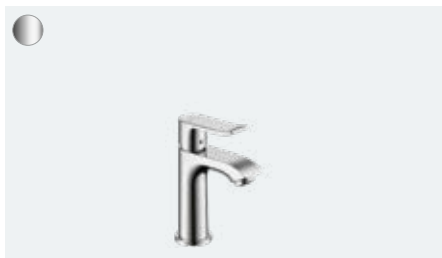

Metris

Jednouchwytna bateria umywalkowa 100 z ciągłym
31088, -000

Jednouchwytna bateria umywalkowa 100 bez kpl.
odpływowego
31186, -000