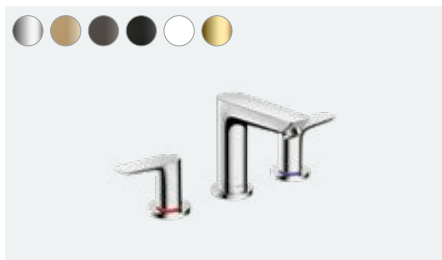

Bateria bez mieszacza 80 do zimnej wody (bez fot.)
71706, -000

Talis E

3-otworowa bateria umywalkowa z ciąglem
71733, -000, -140, -340, -670, -700, -990

Talis E

Jednouchwytywa bateria umywalkowa montaż ścienny
podtynkowy, wylewka 22,5 cm, element zewnętrzny
71734, -000, -140, -340, -670, -700, -990