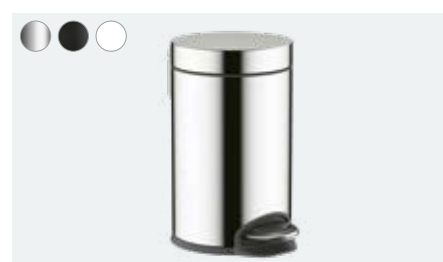

AddStoris
Pojemnik na śmieci
41775, -000, -670, -700