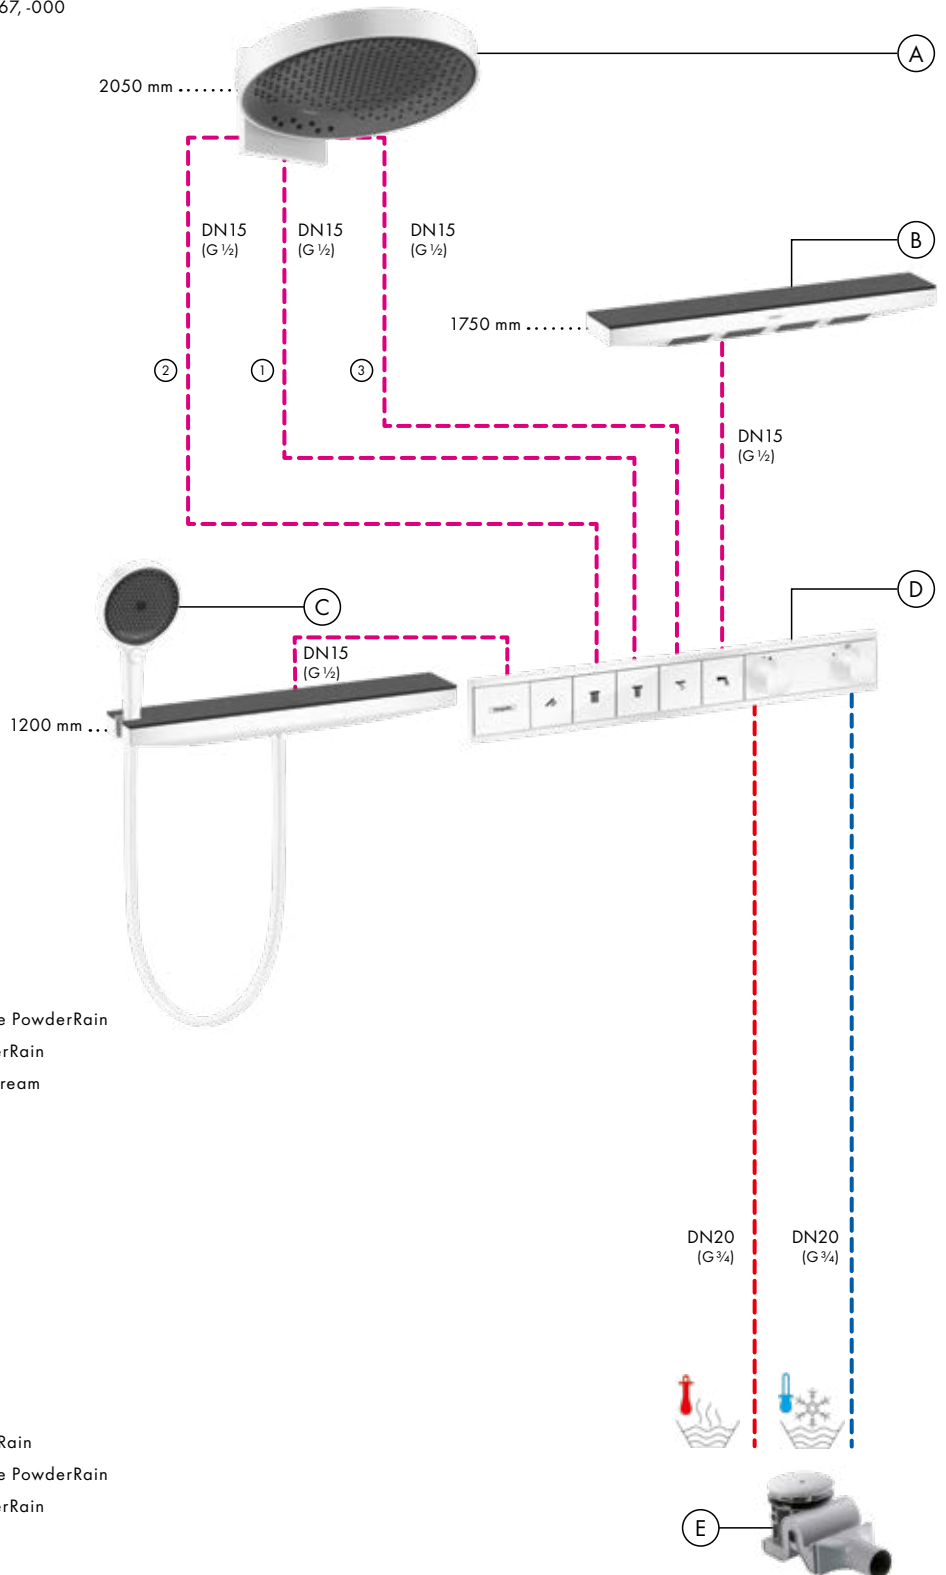

Diagram przepływu

Rainfinity
Głowka prysznicowa 130 3jet
26864, -700