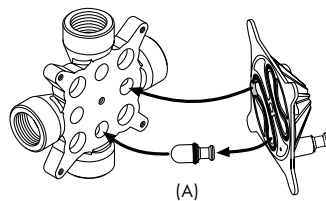

Wskazówki dla montażu przy wannie

iBox universal w przypadku montażu wylewki wannowej Exafill w komplecie z odpływem i przelewem:
Proszę odciąć wodę do Exafill w fazie budowlanej!

Instalacja wstępna:

1. Montaż iBox universal
2. Położyć instalację wodociągową do Exafill i zakorkować (korek metalowy)
3. Przepłukać instalację i sprawdzić szczelność pod ciśnieniem