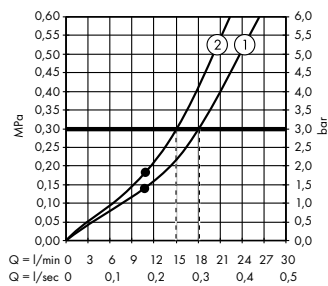

Diagram przepływu

Rainmaker Select

Główka prysznicowa 460 2jet z ramieniem prysznicowym
24005, -400

Legenda

- ① Rain XL
- ② RainStream

Diagram przepływu

Raindance Select S

Główka prysznicowa 120 3jet
26530, -400