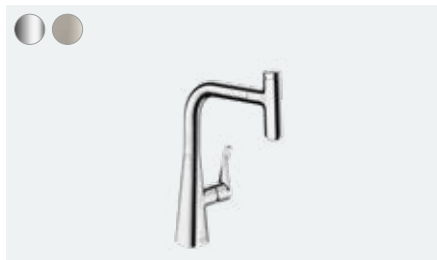

Metris Select M71

Jednouchwytywa bateria kuchenna 240, wyciągana wylewka, 1jet, sBox
73802, -000, -800

Jednouchwytywa bateria kuchenna 240, wyciągana wylewka, 1jet
14857, -000, -800