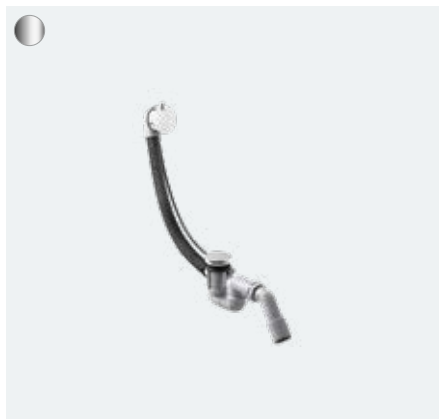

Flexaplusth S
Komplet odpływowy z przelewem do wanien standardowych
58150, -000