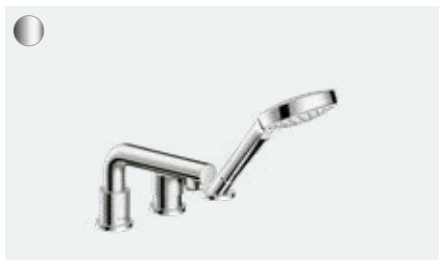

Talis S

3-otworowa jednouchwytywa bateria na brzeg wanny, element zewnętrzny
72416, -000

Zestaw podstawowy do 3-otworowej, jednouchwytywej baterii montowanej na brzegu wanny (bez fot.)
13437180