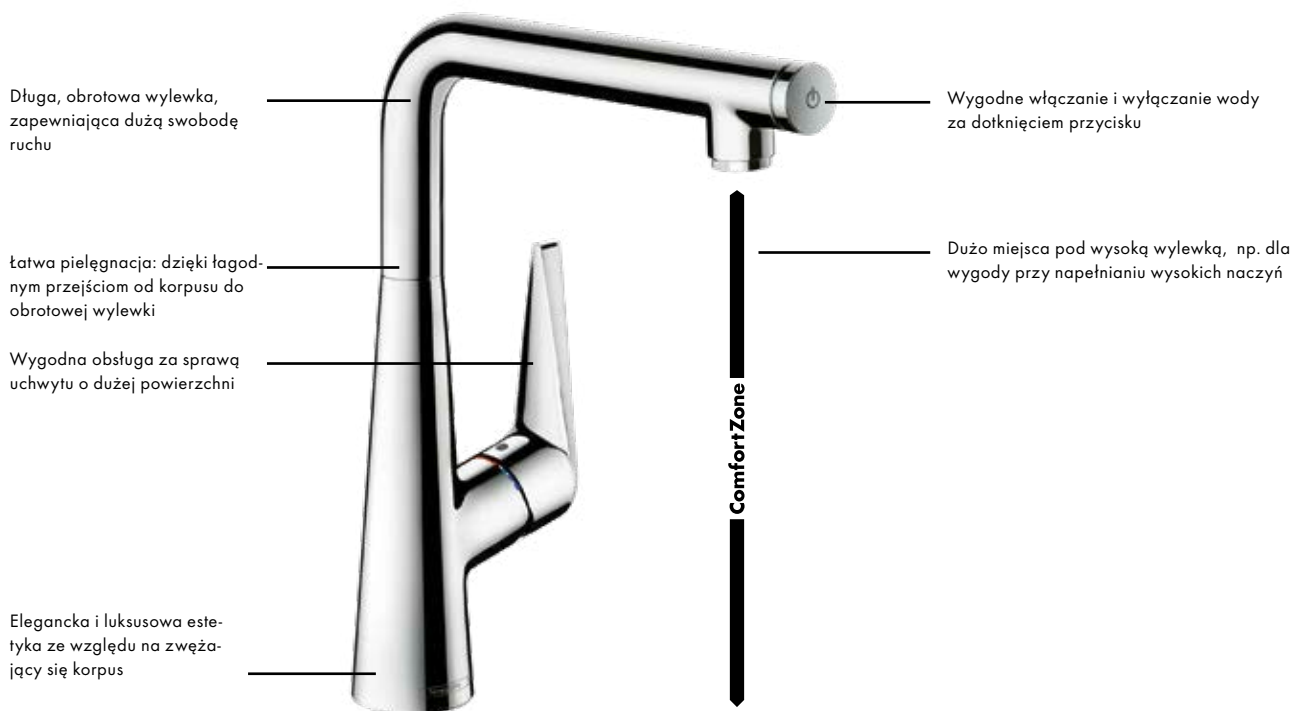

Multitalent dla nowoczesnej kuchni

Talis M51

Wszechstronność: Nawet bardziej oddalone naczynia można napełnić łatwo i bez pryskania dzięki przyciskowi Select i wyciąganej wylewce prysznicowej – wygodnie i jedną ręką.