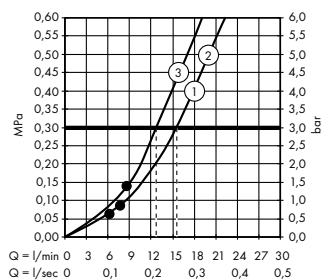

Diagram przepływu

Rainmaker Select

Główka prysznicowa 460 3jet z ramieniem prysznicowym
24007, -600

Legenda

- ① RainAir
- ② RainStream
- ③ MonoRain

Diagram przepływu

Raindance Select S

Główka prysznicowa 120 3jet
26530, -000