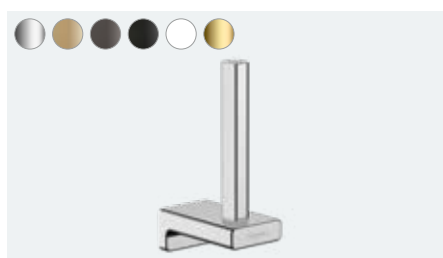

AddStoris
Uchwyt na rolkę zapasową
41756, -000, -140, -340, -670, -700, -990