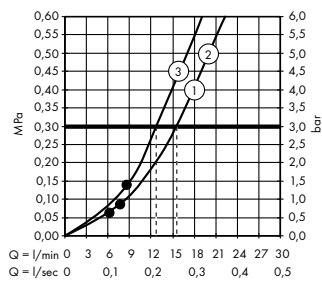

Diagram przepływu

Raindance Select S

Główka prysznicowa 120 3jet
26530, -400