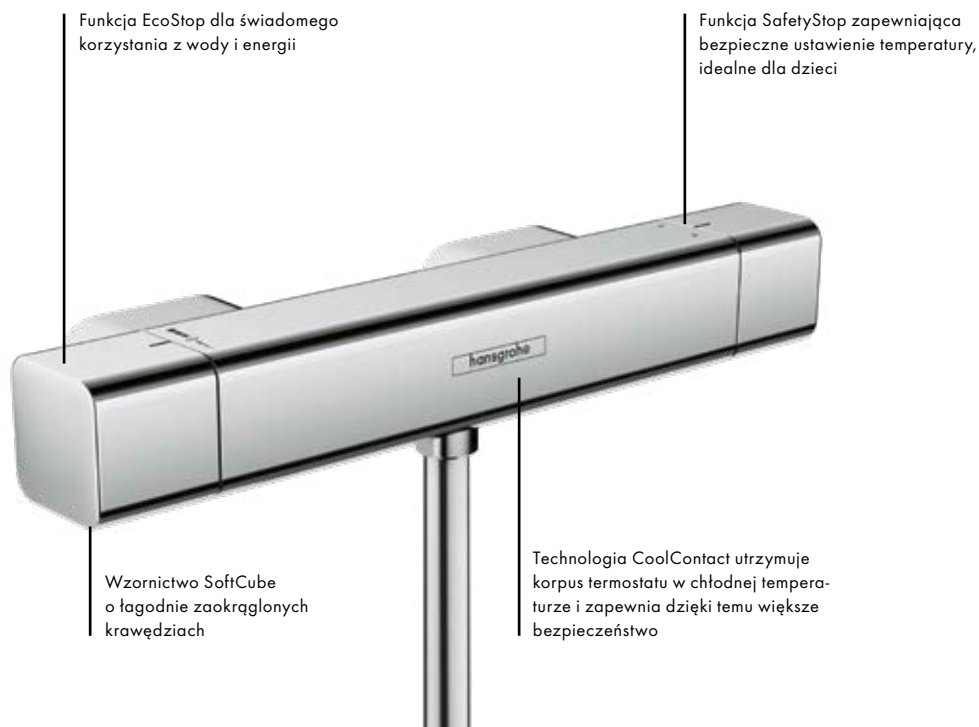

Bezpieczna kąpiel pod prysznicem dla wszystkich niezależnie od wieku

Ecostat

CoolContact: chłodzi korpus termostatu dla komfortowej i bezpiecznej kąpeli pod prysznicem.