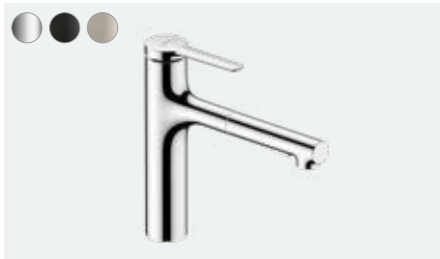

Zesis M33

Jednouchwytywa bateria kuchenna, 160,
wyciągana wylewka, 2jet, sBox lite
74804, -000, -670, -800

Jednouchwytywa bateria kuchenna 160,
wyciągana wylewka, 2jet
74801, -000, -670, -800