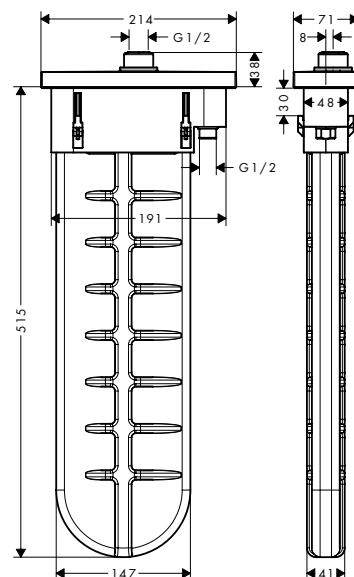

Zalety i korzyści

- Atrakcyjny wygląd strefy wanny, ponieważ wąż jest schowany
- Wybór spośród dwóch atrakcyjnych wersji wzornictwa i sześciu wariantów kolorystyki powierzchni