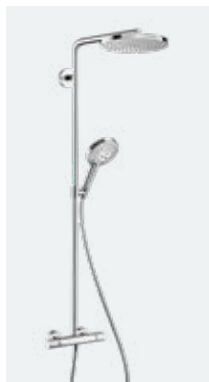

Raindance E

Raindance Select S

Raindance S

Showerpipe 240 1jet
PowderRain

-000

-000, -400

-000, -140, -340
-670, -700, -990

-000, -400

-000

-000

16 l/min

15 l/min

16 l/min

15 l/min

16 l/min

16 l/min

Strona 102

Strona 104

Strona 106