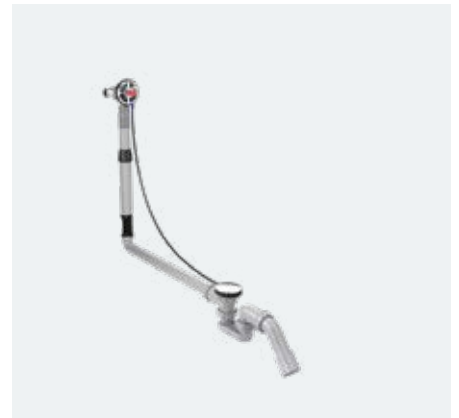

Exafill S
Zestaw podstawowy do napełniania wanny z odpływem i przelewem do wanien nietypowych
58116180