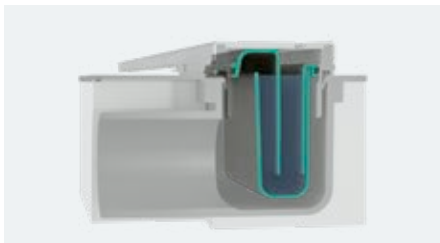

Technologia konwencjonalnego syfonu

Bariera zatrzymująca zapachy dzięki zamknięciu wodnemu