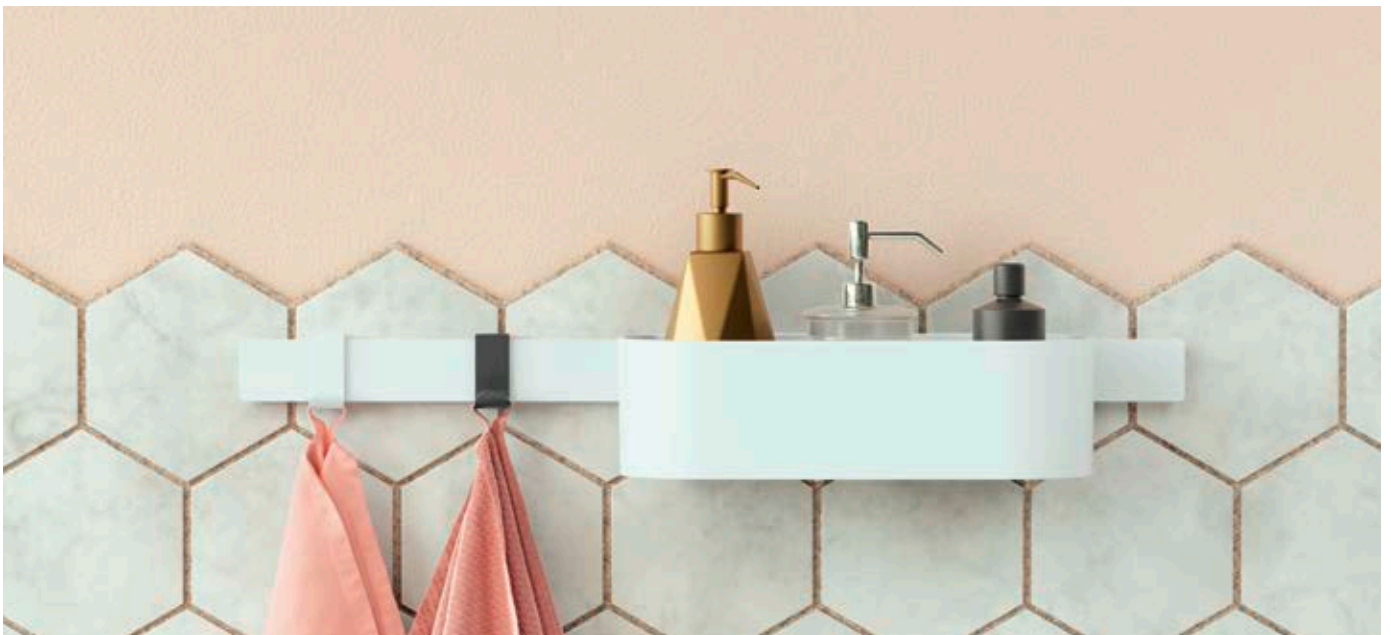

Dostępne 2 długości: 50 cm i 70 cm

Możliwy montaż w pozycji poziomej lub pionowej

Prosty montaż: Listwy są przyklejane – dzięki temu w przyszłości można je usunąć bez pozostawienia śladów. Drugą opcją jest ich klasyczne przykręcenie. Moduły wpina się jednym kliknięciem – i gotowe.

Zalety i korzyści

- Modułowy, nowoczesny system przechowywania o niemal nieskończonych możliwościach kombinacji
- Wysokiej jakości listwy w dwóch wariantach długości (50 i 70 cm) i dwóch wariantach powierzchni (czarny mat i biały mat)
- Idealny do środowisk wilgotnych: dzięki zintegrowanemu odpływowi woda nie zbiera się w pojemnikach ani na półkach
- Łatwy montaż: klasycznie za pomocą śrub. Możesz również przykleić listwę i później usunąć ją bez pozostawienia śladu.