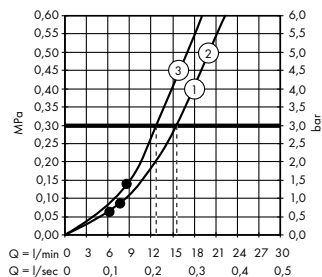

Legenda

- ① RainAir
- ② Rain
- ③ Whirl