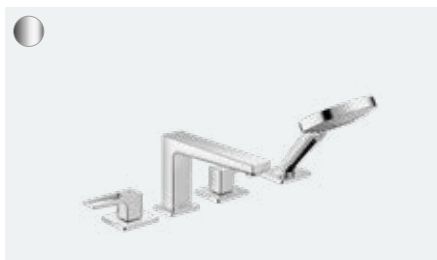

Metropol

4-otworowa bateria na brzeg wanny, uchwyty loop, element zewnętrzny

74552, -000

Zestaw podstawowy do 4-otworowej baterii montowanej na brzegu wanny (bez fot.)

13444180

4-otworowa bateria na brzeg wanny, uchwyty loop, element zewnętrzny

74553, -000

Zestaw podstawowy do 4-otworowej baterii montowanej na brzegu wanny (bez fot.)

13444180