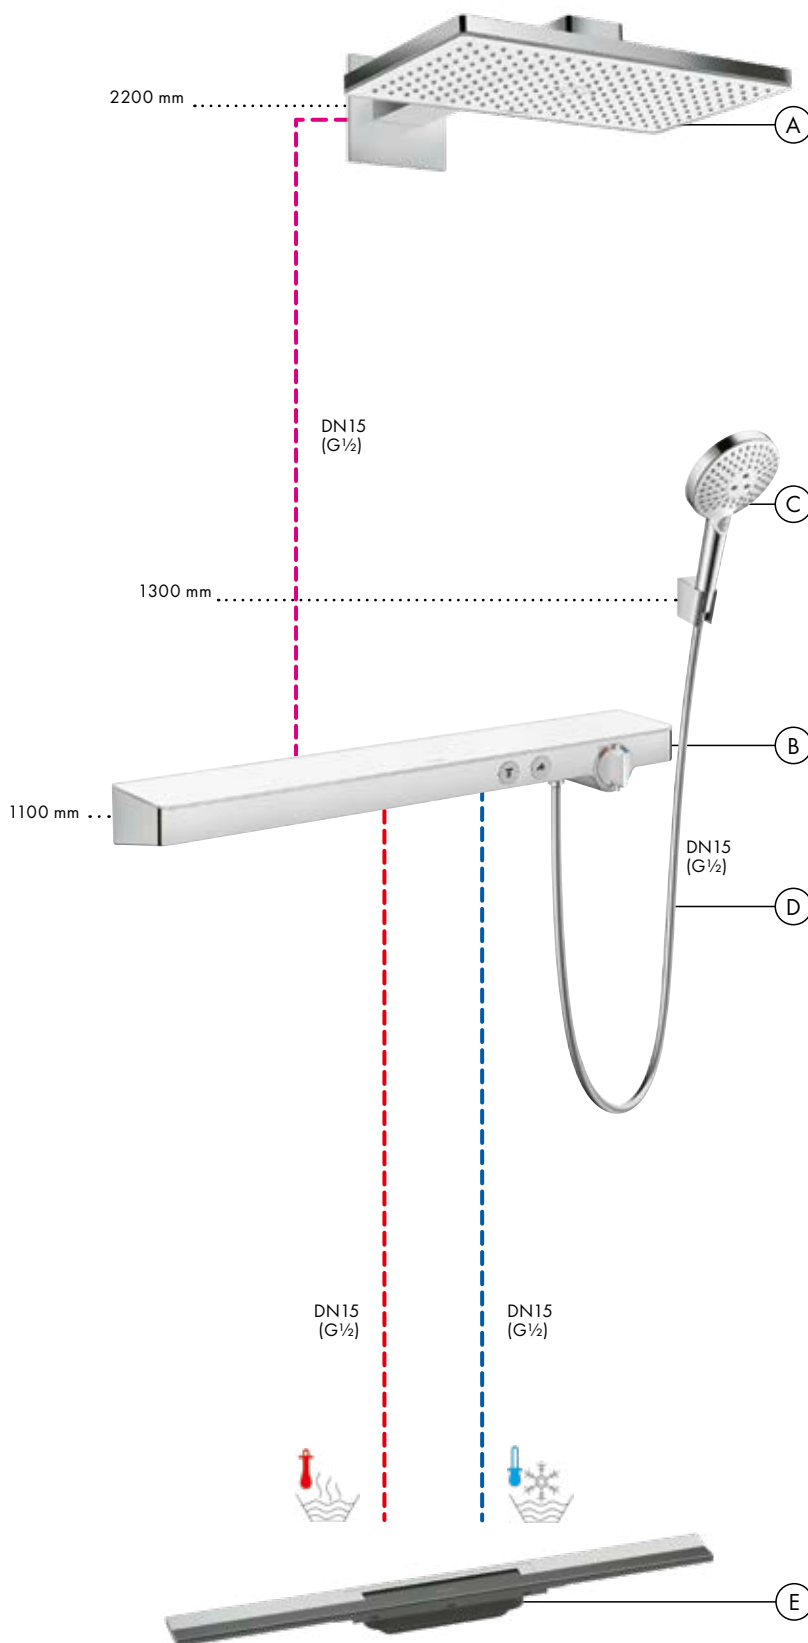

Instalacja natynkowo-podtynkowa dla 2 odbiorników:

- (A) Rainmaker Select**
Główka prysznicowa 460 1jet z ramieniem prysznicowym
24003, -400
- (B) ShowerTablet Select**
Bateria termostatyczna 700 Universal do 2 odbiorników, montaż natynkowy
13184, -400
- (C) Raindance Select S**
Główka prysznicowa 120 3jet
26530, -400
Uchwyt prysznicowy Porter S
28331, -000
- (D) Isiflex**
Wąż prysznicowy 160 cm
28276, -000
- (E) RainDrain Flex**
Element zewnętrzny odpływu 70 cm z możliwością przycięcia i do montażu w podłodze
56043, -000
Zestaw podstawowy do odpływu liniowego, montaż standardowy (bez fot.)
01001180