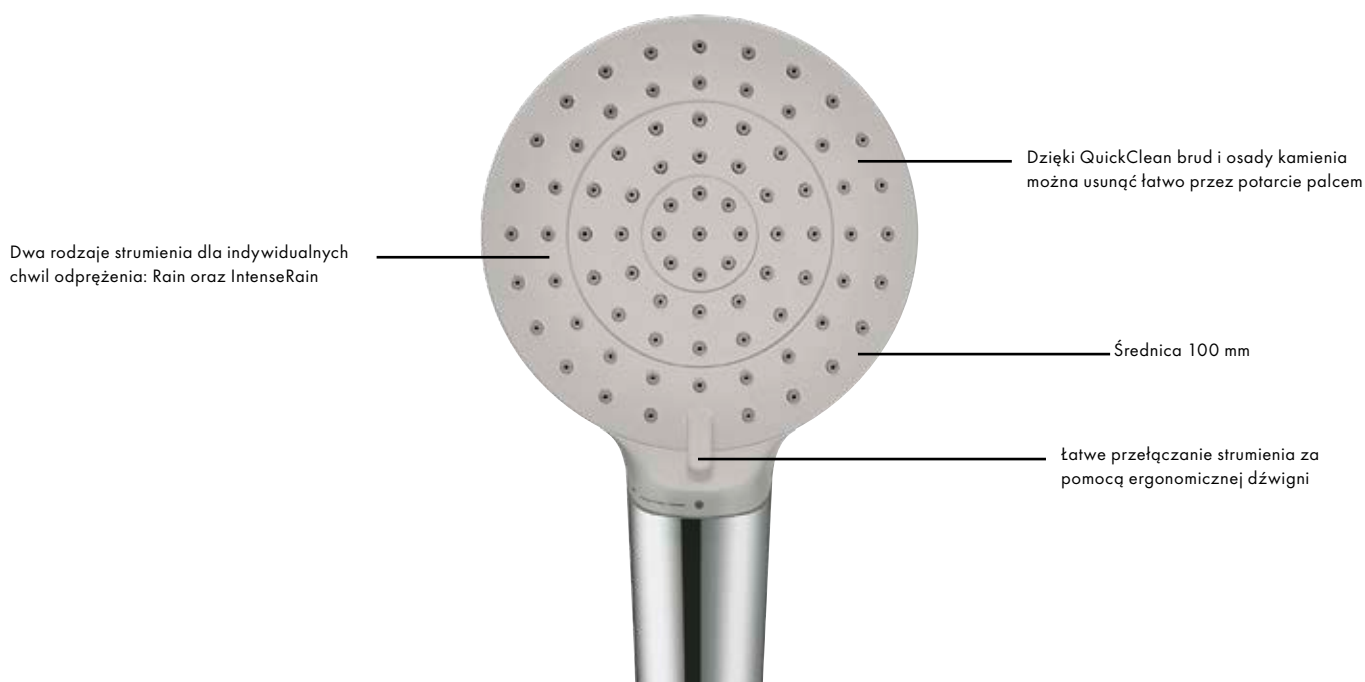

Vernis Blend **NOWOŚĆ**

Rain: obfity strumień deszczowy, idealny do spłukiwania kosmetyków z włosów.

IntenseRain: intensywny strumień wody, który aktywizuje i budzi.

QuickClean: łatwe usuwanie brudu oraz osadów kamienia przez potarcie palcem po elastycznych silikonowych wypustkach.

Zalety i korzyści

- Stabilność w dłoni i zmiana strumienia jedną ręką za pomocą prostego obrotu tarczy prysznicowej
- Tarcza prysznicowa o średnicy 100 mm
- łatwe czyszczenie: dzięki dyszom QuickClean
- Dostępne także w oszczędzających wodę wariantach EcoSmart i Green