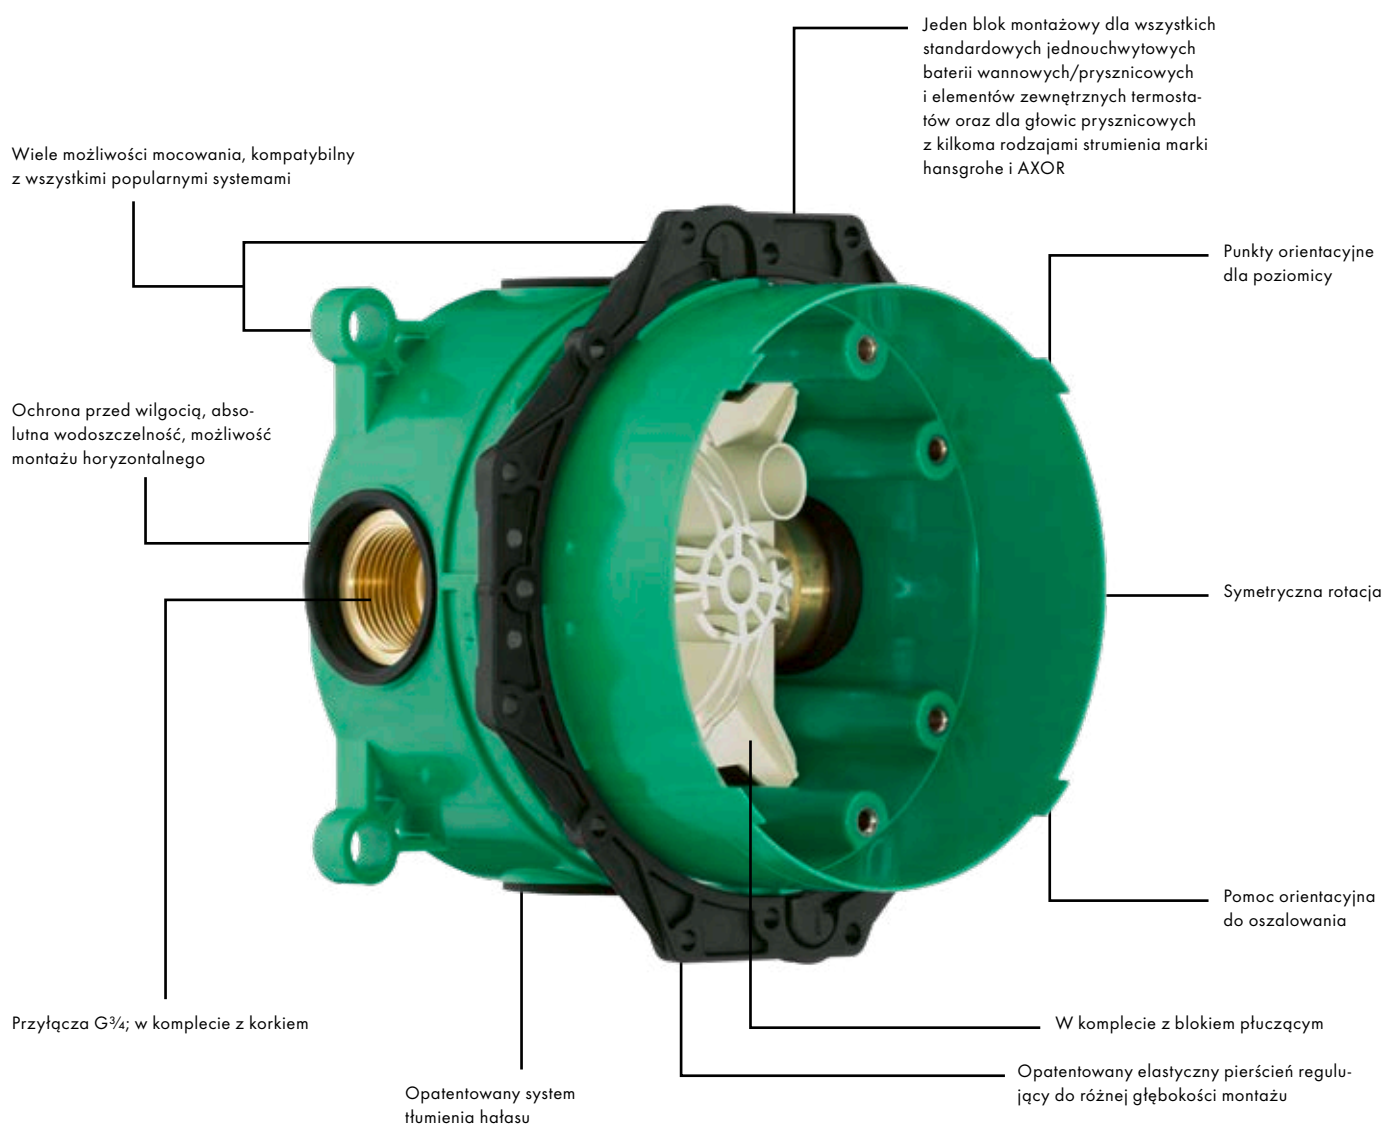

iBox universal: z każdej strony przekonujący

Zalety i korzyści

- Element podtynkowy dla 19 rozwiązań funkcyjnych
- Pasuje do ponad 200 elementów zewnętrznych hansgrohe i AXOR
- Dzięki instalacji na etapie budowlanym swobodny proces decyzyjny przy wyborze armatury
- Atrakcyjna aranżacja - cała technika schowana w ścianie
- Więcej swobody ruchów podczas kąpieli pod prysznicem
- Możliwość bezproblemowego zastąpienia starej armatury nową podczas renowacji
- Rozwiązanie instalacji podtynkowej sprawdzone miliony razy

Zalety i korzyści szczególnie dla rynku inwestycyjnego

- iBox universal oferuje wysoki poziom elastyczności i wiele opcji stylistycznych
- Uprozczone projektowanie, ponieważ jeden element podtynkowy pasuje dla wszystkich rozwiązań
- iBox universal jest odpowiedni do zastosowań tak w sektorze prywatnym, jak i publicznym i spełnia normy obowiązujące na całym świecie
- Wszystkie rozwiązania złożone nawet z 4 odbiorników można zrealizować za pomocą iBox universal