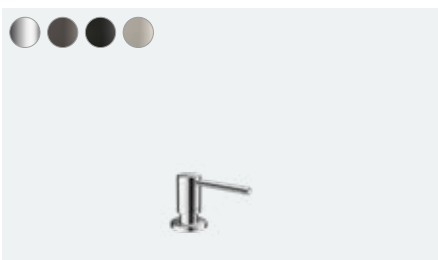

Dozownik mydła/plynu

40438, -000, -340, -670, -800