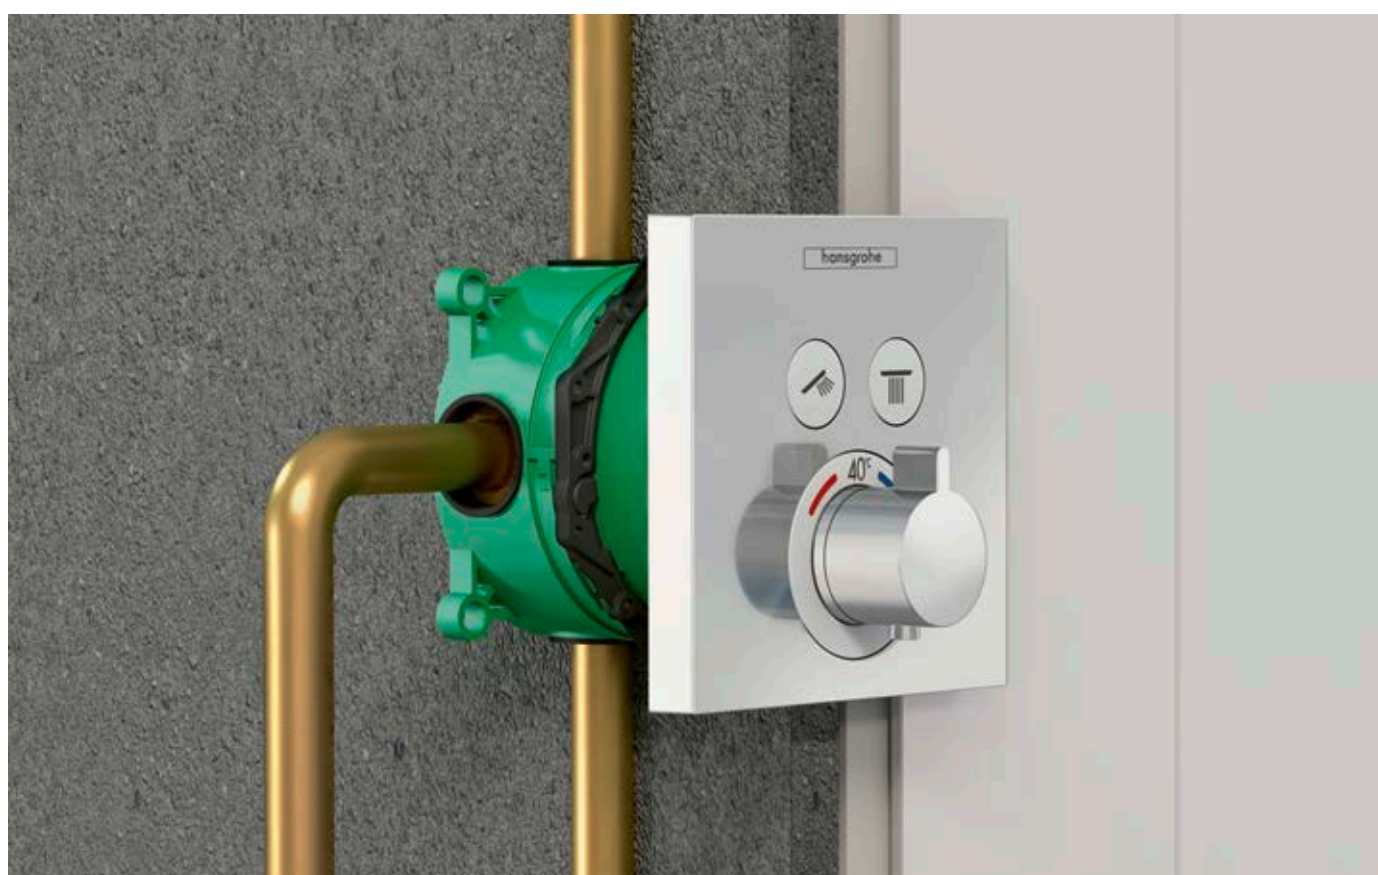

jest elastyczność pod względem doboru elementów zewnętrznych. iBox universal można zamontować jeszcze przed etapem wyboru systemu prysznicowego. Jest to element podtynkowy pasujący do wszystkich

rozwiązań standardowych i termostatycznych więc można w każdej chwili zamontować lub wymienić element zewnętrzny.