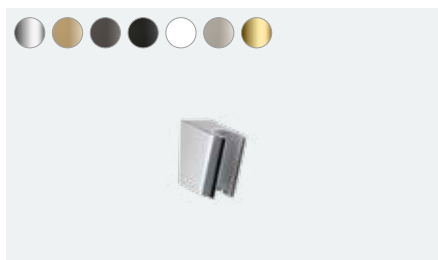

Uchwyt prysznicowy Porter S
28331, -000, -140, -340, -670, -700, -800, -990