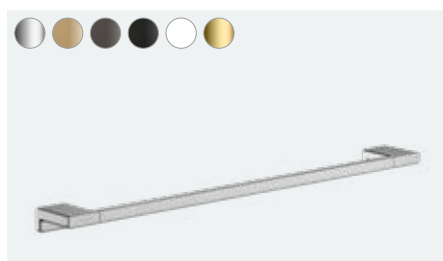

AddStoris

Wieszak na ręcznik kąpielowy
41747, -000, -140, -340, -670, -700, -990