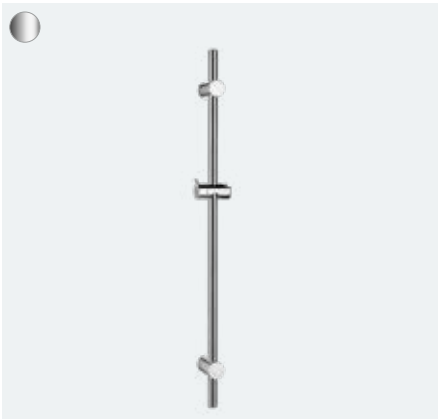

Unica
Drążek prysznicowy Unica Reno 0,72m
27704, -000