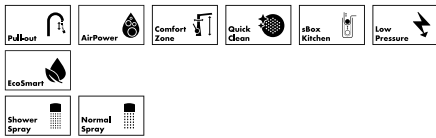

Talis M52

Jednouchwytywa bateria kuchenna 170, 1jet
32851, -000