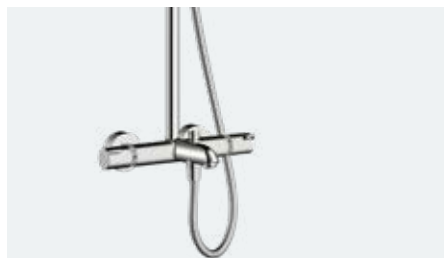

Crometta S

Komplet prysznicowy 240 ljet EcoSmart 9 l/min Reno

Długość ramienia 350 mm

Rura z możliwością skrócenia

1. Crometta S 240 ljet głowica prysz.
   - Crometta Vario głowka prysz.
2. # 27270, -000 EcoSmart 9 l/min

Widok szczegółowy termostatu wannowego