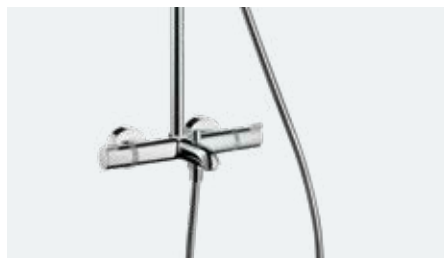

Długość ramienia 400 mm

Obrotowe ramie

Rura z możliwością skręcenia

▪ Głowica prysznicowa Croma 220 1jet

▪ Głowica prysznicowa Croma 100 Vario

27224, -000

Widok szczegółowy termostatu wannowego

Crometta S