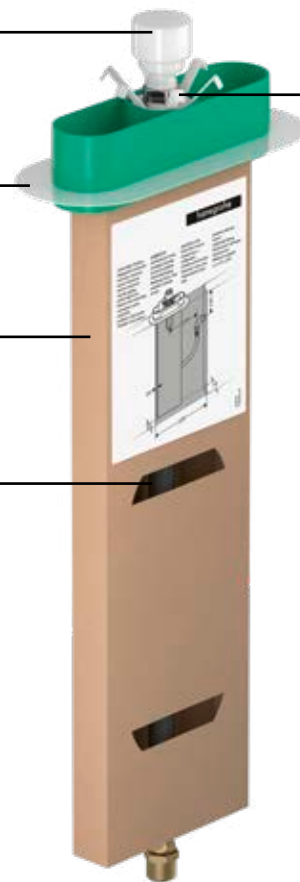

- Więcej komfortu dzięki długim wężom (1,45 m)
- Więcej swobody ruchów w wannie

- Opcja indywidualnego umiejscowienia na brzegu wanny
- Zoptymalizowane etapy pracy dzięki instalacji w dwóch krokach: Zestaw podstawowy i element zewnętrzny