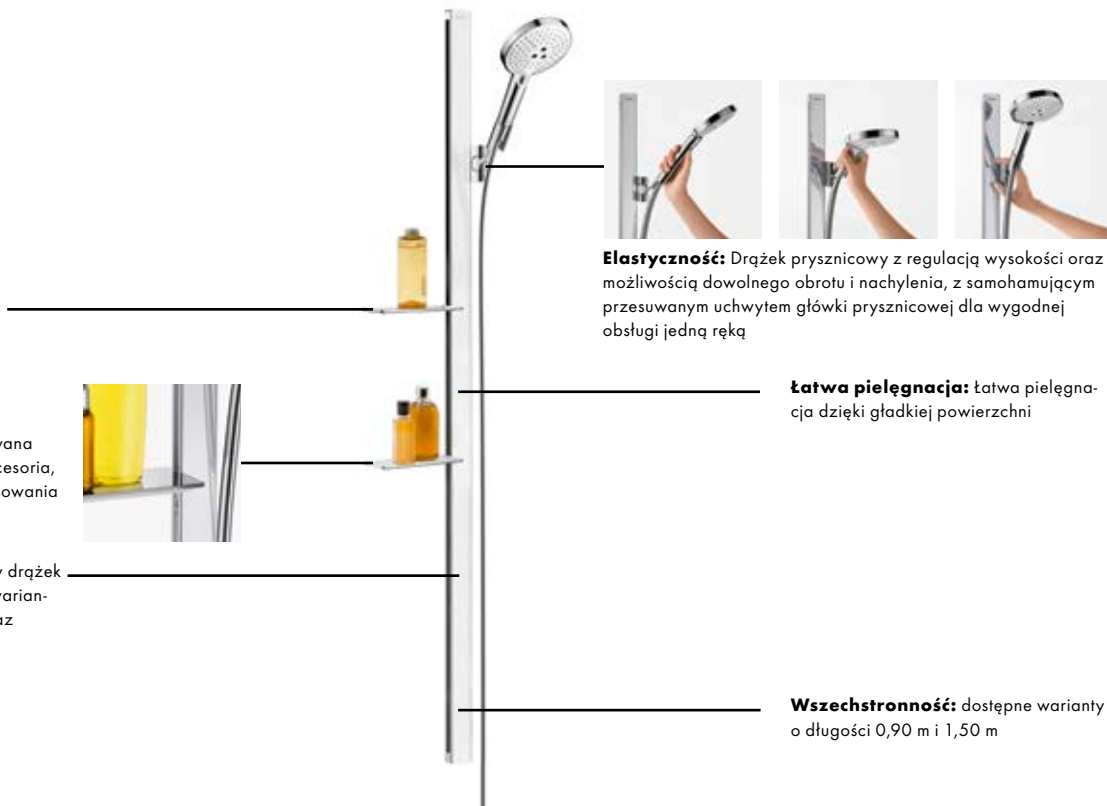

Strumień do sierści: Pełny strumień do wyłukiwania brudu i szamponu.

Zalety i korzyści

- Opracowany specjalnie po to, by poprawić doświadczenie kąpieli u czworonogów i ich właścicieli
- hansgrohe DogShower może pomóc zmniejszyć lęk przed kąpielą i zapobiegać podrażnieniom skóry
- Dzięki opcjonalnej szybkozłączce przełączanie między dwiema główkami prysznicowymi jest dziecinnie proste

Drążek można uzupełnić o dodatkowe mydelniczki Casetta

Praktyczne funkcje: zintegrowana szklana półka na prysznicowe akcesoria, możliwość indywidualnego dopasowania wysokości podczas montażu

Oryginalna estetyka: Szklany drążek prysznicowy dostępny w dwóch wariantach powierzchni: biały/chrom oraz chrom lustrzany

Elastyczność: Drążek prysznicowy z regulacją wysokości oraz możliwością dowolnego obrotu i nachylenia, z samohamującym przesuwającym uchwytem głowki prysznicowej dla wygodnej obsługi jedną ręką

Łatwa pielęgnacja: Łatwa pielęgnacja dzięki gładkiej powierzchni

Wariant powierzchni biały/chrom

Wariant powierzchni chrom/szklko lustrzane

Zalety i korzyści

- Zintegrowana szklana półka oferuje przestrzeń na akcesoria, można dokupić dodatkowe półki
- Łatwa pielęgnacja: dzięki gładkiej powierzchni
- Drążek prysznicowy z regulacją wysokości oraz kąta ustawienia w pionie i w poziomie
- Wariant o długości 1,50 m sprawdza się szczególnie dla rodzin z dziećmi lub do wygodnej pielęgnacji stóp
- Sprawdza się doskonale zarówno w małych jak i dużych strefach prysznic, a dzięki możliwości montażu na istniejących przyłączach ściennych jest to idealne rozwiązanie w przypadku modernizacji łazienki