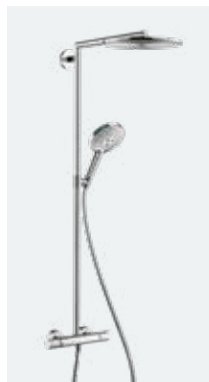

Raindance E

Raindance Select S

Raindance S

Showerpipe 300 1jet

-000

-000, -400

-000, -140, -340
-670, -700, -990

-000, -400

-000

-000

16 l/min

15 l/min

16 l/min

15 l/min

16 l/min

16 l/min

Strona 102

Strona 104

Strona 106