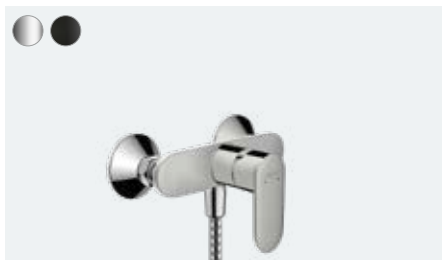

Vernis Blend

Jednouchwyłowa bateria prysznicowa do montażu natynkowego

71640, -000, -670