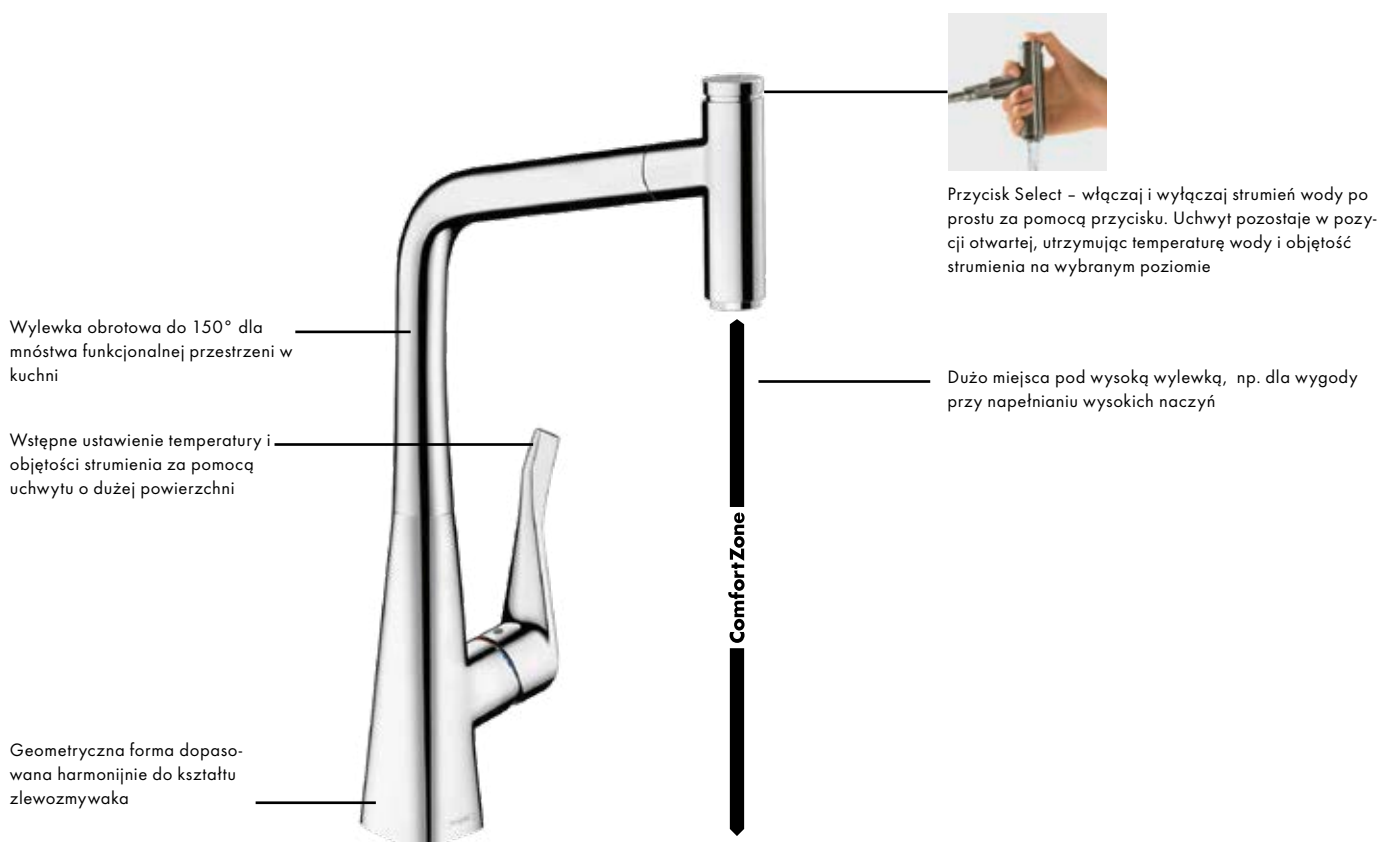

Prosta obsługa to najlepszy przepis

Metris M71

Elastyczność: Wszystkie zadania stają się łatwiejsze dzięki połączeniu intuicyjnego przycisku Select i praktycznej wyciąganej wylewki – dla większego komfortu w kuchni. Poszerzony zakres działania: do 76 cm przy wyciąganej wylewce i sBox oraz do 50 cm bez sBox.