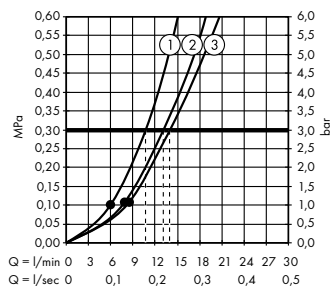

Legenda

- ① MonoRain
- ② Intense PowderRain
- ③ PowderRain

Od • funkcja jest gwarantowana.