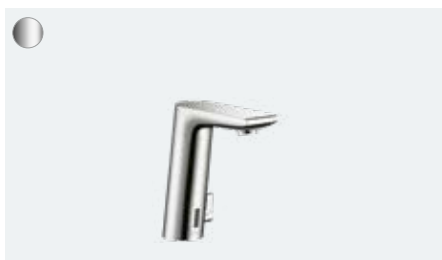

Metris S

Elektroniczna bateria umywalkowa z regulacją temperatury, zasilana baterią
31100, -000

Elektroniczna bateria umywalkowa z regulacją temperatury, zasilana z sieci 230V
31102, -000