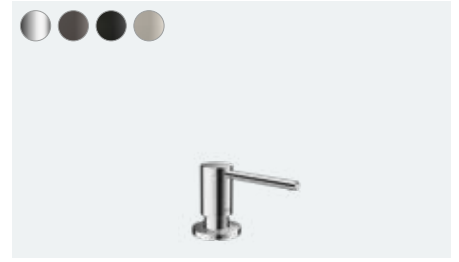

Dozownik mydła/płynu
40438, -000, -340, -670, -800