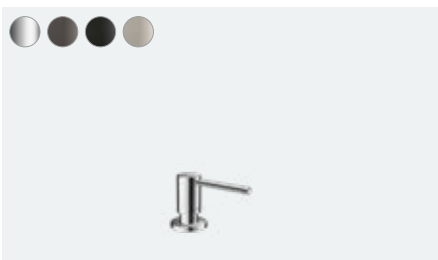

Dozownik mydła/plynu # 40438, -000, -340, -670, -800

Praktyczna strona życia

Zesis M33 **NOWOŚĆ**

Indywidualność: Do wyboru trzy warianty powierzchni: chrom, stal nierdzewna i czarny matowy.

Możliwość regulacji: Wciśnięcie przycisku umożliwia przełączanie pomiędzy dwoma rodzajami strumienia: laminarnym i prysznicowym.