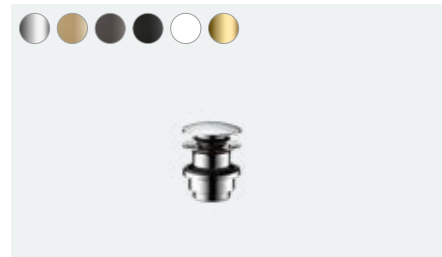

Umywalkowa

Syfon ozdobny Flowstar
52100, -000
Syfon ozdobny Flowstar, zestaw (bez fot.)
52120, -000

Syfon ozdobny Flowstar S
52105, -000, -140, -340, -670, -700, -990

Komplet odpływowy Push-Open do umywalk i bidetów
50100, -000, -140, -340, -670, -700, -990