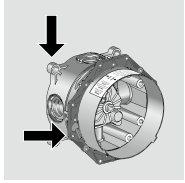

Różnorodne możliwości instalacji

- Kompatybilny z wszystkimi powszechnymi systemami instalacji oraz typami przyłączy
- Opatentowany elastyczny pierścień regulacji
- Możliwość mocowania na 2 poziomach i uniwersalne przyłącza DN20
- Odpowiedni także w przypadku grubszych ścian oraz suchej zabudowy, a także systemów prefabrykowanych