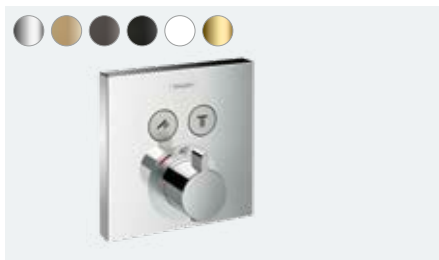

ShowerSelect Glas

Zawór odcinający do 3 odbiorników, montaż podtynkowy, element zewnętrzny
15736, -400

Zestaw podstawowy iBox universal
01800180

Zestaw montażowy do iBox universal
93500000

ShowerSelect

Bateria termostatyczna do 1 odbiornika,
montaż podtynkowy, element zewnętrzny
15762, -000