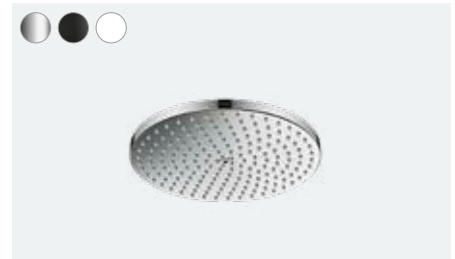

Raindance S

Główca prysznicowa 240 ljet PowderRain
27623, -000, -670, -700 18 l/min

Ramię prysznicowe 38,9 cm (bez fot.)
27413, -000, -140, -340, -670, -700, -990

Przyłącze sufitowe 100 mm, DN15 (bez fot.)
27479, -000, -140, -340, -670, -700, -820, -990