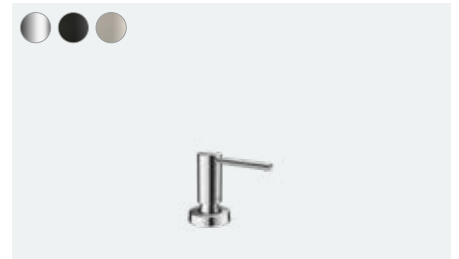

A51 Dozownik mydła / płynu
40448, -000, -670, -800