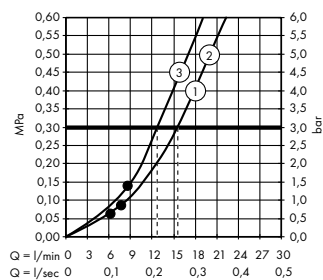

Legenda

- ① RainAir
② Rain
③ Whirl

Instalacja natynkowa w strefie wanny:

- (A) ShowerTablet Select**
Bateria termostaticzna wannowa 400
do montażu natynkowego
24340, -000
- (B) Pulsify Select S**
Główka prysznicowa 105 3jet Relaxation
24110, -000
- Isiflex**
Wąż prysznicowy 125 cm
28272, -000
- (C) Flexaplust S**
Komplet odpływowy z przelewem
do wanien standardowych
58150, -000