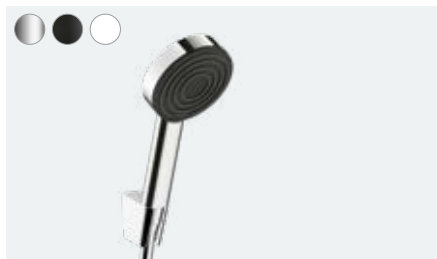

Pulsify S

Punktowy zestaw prysznicowy 105 1jet
z wężem 125 cm
24301, -000, -670, -700 13,5 l/min