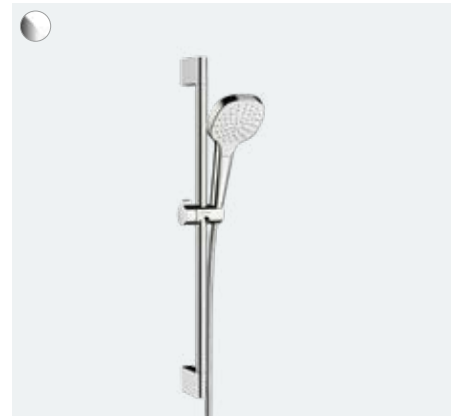

Cromo Select E

Zestaw prysznicowy 1jet z drążkiem 65 cm
26584, -400 16 l/min
26585, -400 EcoSmart 9 l/min

Zestaw prysznicowy 1jet z drążkiem 90 cm (bez fot.)
26594, -400 16 l/min
26595, -400 EcoSmart 9 l/min