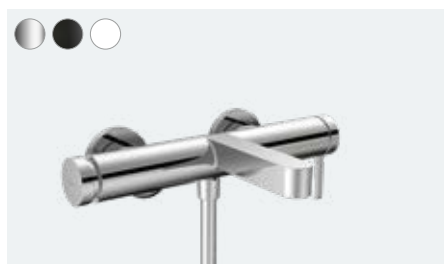

Finoris

Jednouchwytywa bateria wannowa do montażu natynkowego
76420, -000, -670, -700