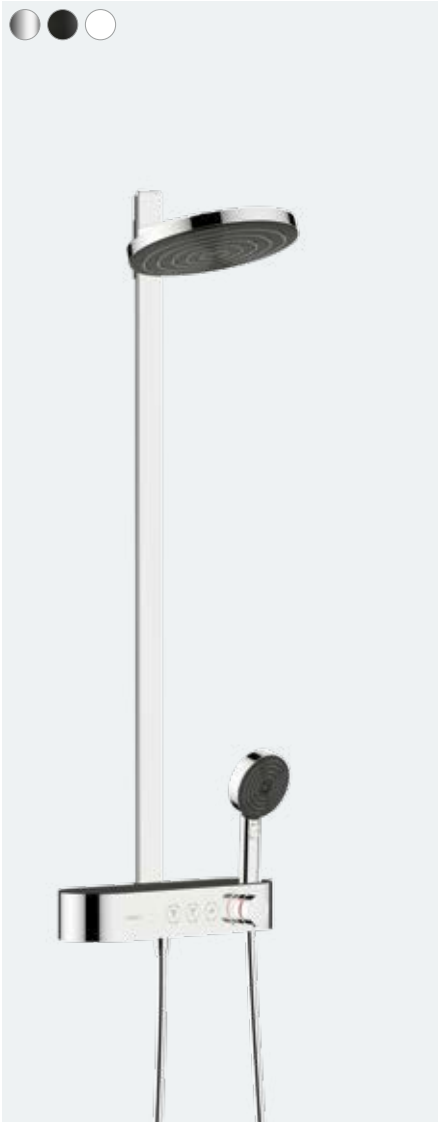

Pulsify S

Komplet prysznicowy 260 2jet z ShowerTablet Select 400

Rura z możliwością skrócenia

- Pulsify S 260 2jet głowica prysznicowa
- Pulsify S 105 3jet Relaxation głowka prysznicowa
- ShowerTablet Select 400 bateria termostaticzna
- # 24240, -000, -670, -700 12,9 l/min
- # 24241, -000, -670, -700 EcoSmart

dostępne od 01/2023