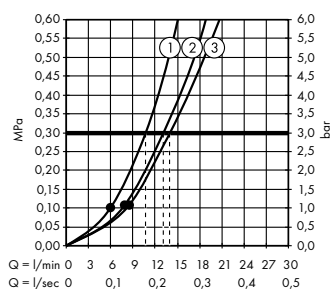

Diagram przepływu

Rainfinity
Kopfbrause 360 1jet
26231, -700

Diagram przepływu

Rainfinity
Prysznic na ramiona 500 1jet z półką prysznicową
26243, -700

Diagram przepływu

Rainfinity
Główka prysznicowa 130 3jet
26864, -700