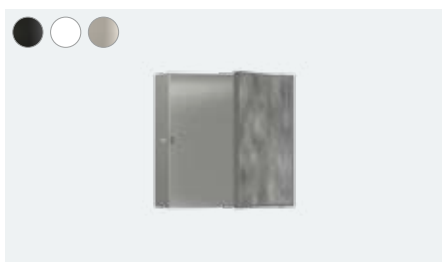

XtraStoris Rock

Wnęka ścienna z drzwiami do wyłożenia płytkami
30 x 30 x 10 cm

56085, -670, -700, -800

Wnęka ścienna z drzwiami do wyłożenia płytkami

30 x 30 x 14 cm (bez fot.)

56091, -670, -700, -800