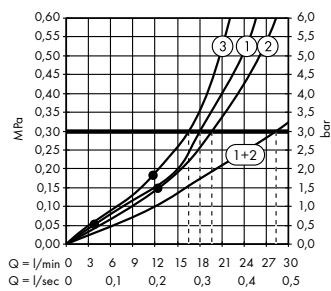

E Raindrain
 Komplet odpływowy 90 XXL
 # 60067, -000

Diagram przepływu

Rainfinity
 Prysznic na ramiona 500 1jet z półką prysznicową
 # 26243, -700

Diagram przepływu

Rainfinity
 Głowka prysznicowa 360 3jet ścienna
 # 26234, -700