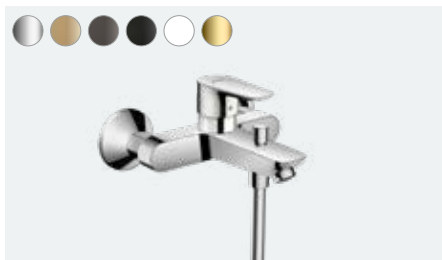

Talis E

Jednouchwyłtowa bateria wannowa, montaż natynkowy
71740, -000, -140, -340, -670, -700, -990