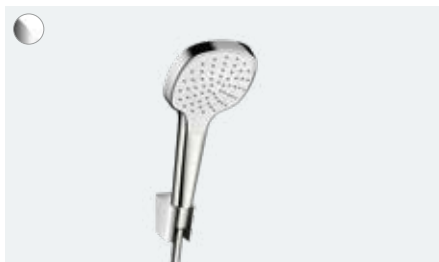

Croma Select E

26424, -400 16 l/min

26412, -400 16 l/min

26411, -400 15 l/min