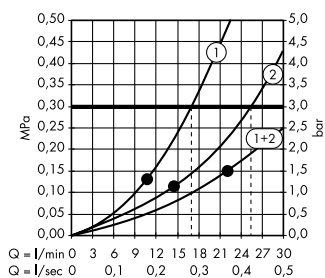

Instalacja podtynkowa dla 3 odbiorników:

1. **(A) Raindance Rainfall**
   Główka prysznicowa 180 2jet
   # 28433, -000
   Zestaw podstawowy iBox universal (bez fot.)
   # 01800180
2. **(B) Raindance Select S**
   Główka prysznicowa 120 3jet
   # 26530, -400
   Uchwyt prysznicowy Porter S
   # 28331, -000
   Isiflex
   Wąż prysznicowy 160 cm
   # 28276, -000
3. **(C) Zawór odcinająco-przełączający S**
   Trio/Quattro, montaż podtynkowy, element zewnętrzny
   # 15932, -000
   Zestaw podstawowy do czterodrożnego przełącznika Quattro, montaż podtynkowy (bez fot.)
   # 15930180

1. **(D) Zawór odcinający S, montaż podtynkowy, element zewnętrzny**
   # 15972, -000
   Zestaw podstawowy 130 l/min, zawór odcinający grzybkowy, montaż podtynkowy (bez fot.)
   # 15970180
2. **(E) Ecostat S**
   Bateria termostatyczna HighFlow, montaż podtynkowy, element zewnętrzny
   # 15756, -000
   Zestaw podstawowy iBox universal (bez fot.)
   # 01800180
3. **(F) FixFit**
   Przyłącze węża S
   # 27453, -000
4. **(G) Raindrain**
   Komplet odpływowy 90 XXL
   # 60067, -000

Diagram przepływu

Raindance Rainfall

Główka prysznicowa 180 2jet
28433, -000