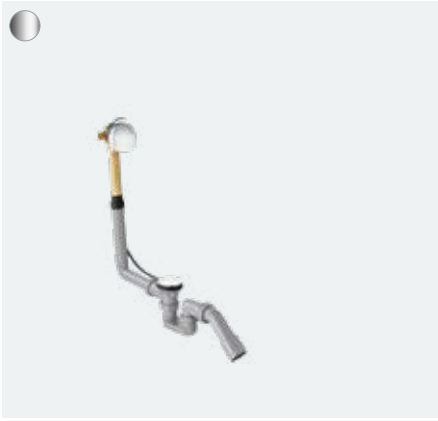

Exafill
Komplet odpływowy z napełnianiem i przelewem do wanien standardowych
58123, -000