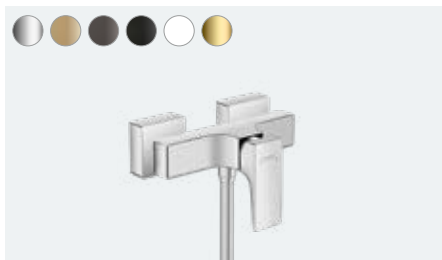

Metropol

Jednouchwytywa bateria prysznicowa, montaż natynkowy, uchwyt jednoramienny
32560, -000, -140, -340, -670, -700, -990