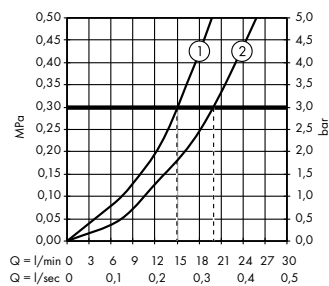

Instalacja natynkowa w strefie wanny:

1. **(A) ShowerTablet Select**
   Bateria termostaticzna wannowa 700,
   montaż natynkowy
   # 13183, -000
2. **(B) Raindance Select S**
   Główka prysznicowa 120 3jet
   # 26530, -000
   Uchwyt prysznicowy Porter S
   # 28331, -000
   Isiflex
   Wąż prysznicowy 125 cm
   # 28272, -000
3. **(C) Flexaplust S**
   Komplet odpływowy z przelewem
   do wanien standardowych
   # 58150, -000

Diagram przepływu

ShowerTablet Select

Bateria termostaticzna wannowa 700, montaż natynkowy
13183, -000