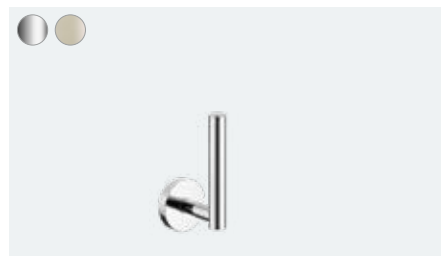

Logis
Uchwyt na zapasowy papier toaletowy
40517, -000, -820