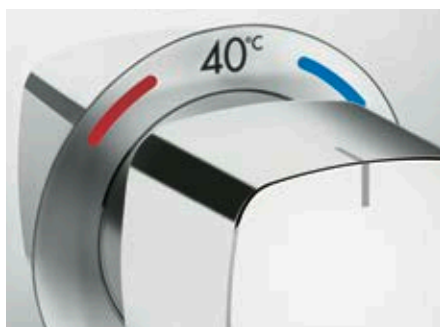

Nowe większe symbole zapewniają lepszą czytelność funkcji

Pokręta można wygodnie obsługiwać nawet za pomocą namydlonych rąk

Proste ustawienie ulubionej temperatury

Komfort dla użytkownika: czytelne oznaczenie odbiorników ułatwia obsługę.