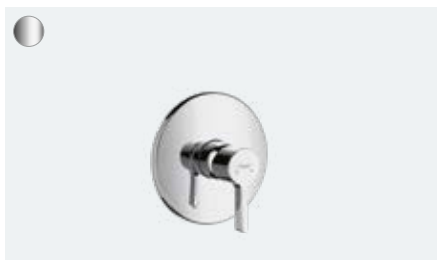

Metris S

Jednouchwytywa bateria prysznicowa, montaż
podtynkowy, element zewnętrzny
31665, -000

Zestaw podstawowy iBox universal (bez fot.)
01800180