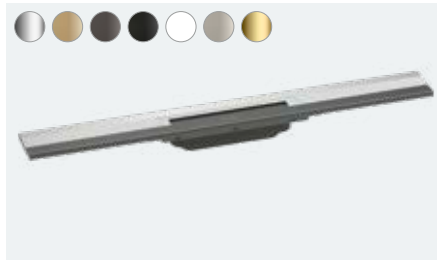

RainDrain Flex

Element zewnętrzny odpływu 70 cm z możliwością przycięcia i do montażu przy ścianie
56050, -000, -140, -340, -670, -700, -800, -990

Element zewnętrzny odpływu 80 cm z możliwością przycięcia i do montażu przy ścianie (bez fot.)
56051, -000, -140, -340, -670, -700, -800, -990

Element zewnętrzny odpływu 90 cm z możliwością przycięcia i do montażu przy ścianie (bez fot.)
56052, -000, -140, -340, -670, -700, -800, -990

Element zewnętrzny odpływu 100 cm z możliwością przycięcia i do montażu przy ścianie (bez fot.)
56053, -000, -140, -340, -670, -700, -800, -990

Element zewnętrzny odpływu 120 cm z możliwością przycięcia i do montażu przy ścianie (bez fot.)
56054, -000, -140, -340, -670, -700, -800, -990