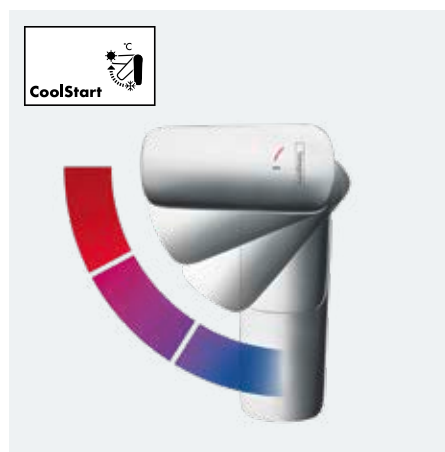

CoolStart

Podczas, gdy w standardowych bateriach przy środkowej pozycji uchwytu włącza się błyskawicznie przepływowy podgrzewacz wody lub pompa cyrkulacyjna, w bateriach CoolStart woda gorąca zostaje domieszana dopiero wtedy, gdy użytkownik przesunie uchwyt w lewo. To zmniejsza zapotrzebowanie na energię, emisję CO₂ i obniża koszty.

- W pozycji wyjściowej płynie wyłącznie zimna woda
- Wysoki potencjał oszczędności energii – doskonałe rozwiązanie do projektów inwestycyjnych
- Szczególna ergonomia obsługi (uchwyt można tylko przesunąć w lewo)