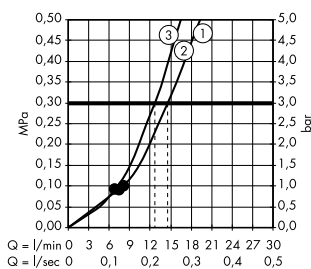

Instalacja podtynkowa na cokole z płytek:

- **(A) Metropol**
  Jednouchwytowa bateria wannowa,
  ze zintegrowanym systemem zabezpieczającym
  zgodnie z EN1717, montaż podtynkowy,
  element zewnętrzny
  # 32546, -000

  Zestaw podstawowy iBox universal (bez fot.)
  # 01800180
- **(B) sBox**
  Element zewnętrzny E
  # 28010, -000

  sBox zestaw podstawowy
  # 13560180
- **(C) Raindance Select E**
  Główka prysznicowa 120 3jet
  # 26520, -000
- **(D) Exafill S**
  Komplet odpływowy
  z napełnianiem i przelewem
  do wanien standardowych
  # 58113, -000
- **(E)** Płyta montażowa do instalacji na płytkach
  # 28016, -000
- **(F)** Wspornik do płyty montażowej
  # 28021, -000

Diagram przepływu

Raindance Select E

Główka prysznicowa 120 3jet
26520, -000