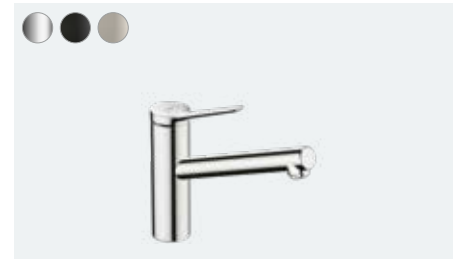

Zesis M33

Jednouchwytywa bateria kuchenna 150, 1jet
74802, -000, -670, -800

Jednouchwytywa bateria kuchenna 150, Eco, 1jet
74811, -000

Jednouchwytywa bateria kuchenna 150, CoolStart,
EcoSmart, 1jet
74813, -000

Jednouchwytywa bateria kuchenna 150, LowPressure/
odpowietrzane podgrzewacze wody, 1jet
74806, -000