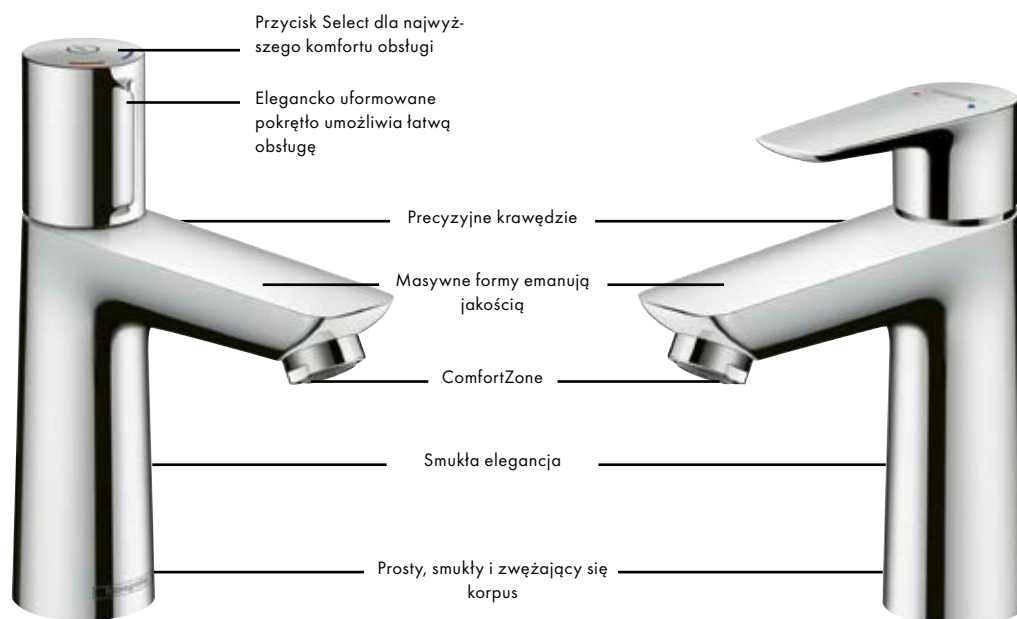

Komfort w swojej najbardziej naturalnej formie

Talis E

Wygoda: obsługa przy pomocy palca, nadgarstka czy przedramienia – dzięki przyciskowi Select jeszcze nigdy nie była tak wygodna.

Skończenie doskonała forma: dzięki minimalistycznemu przyciskowi Select bateria zawsze zachowuje harmonijny wygląd. Nie jest konieczne zakręcanie wody pokrętkiem, a uruchamiany strumień ma zawsze od razu wybraną temperaturę.

Elegancja: baterie za sprawą ich precyzyjnych krawędzi przyczyniają się do spójnego wizerunku nowoczesnej łazienki.

Zalety i korzyści

- Technologia Select ułatwia codzienne czynności dzięki obsłudze za dotknięciem przycisku
- Pomaga oszczędzać wodę, ponieważ łatwa obsługa zachęca do tego, aby częściej ją wyłączać
- Łatwa pielęgnacja: dzięki dużym powierzchniom
- Automatyczne ograniczenie przepływu wody do 5 l/min dzięki technologii EcoSmart