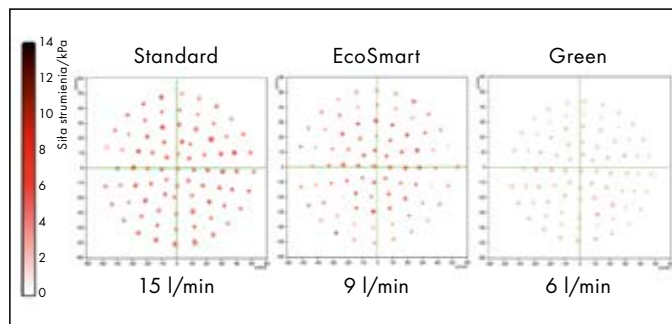

Elegancja: okrągła tarcza o średnicy Ø 100 mm

Wygoda: łatwe przełączanie strumienia dzięki ergonomicznej dźwigni

Nowoczesne powierzchnie w kolorach biały/chrom

- 1 **Rain:** idealny, aby wypłukać szampon z włosów.
- 2 **IntenseRain:** intensywny strumień, który aktywizuje i budzi.