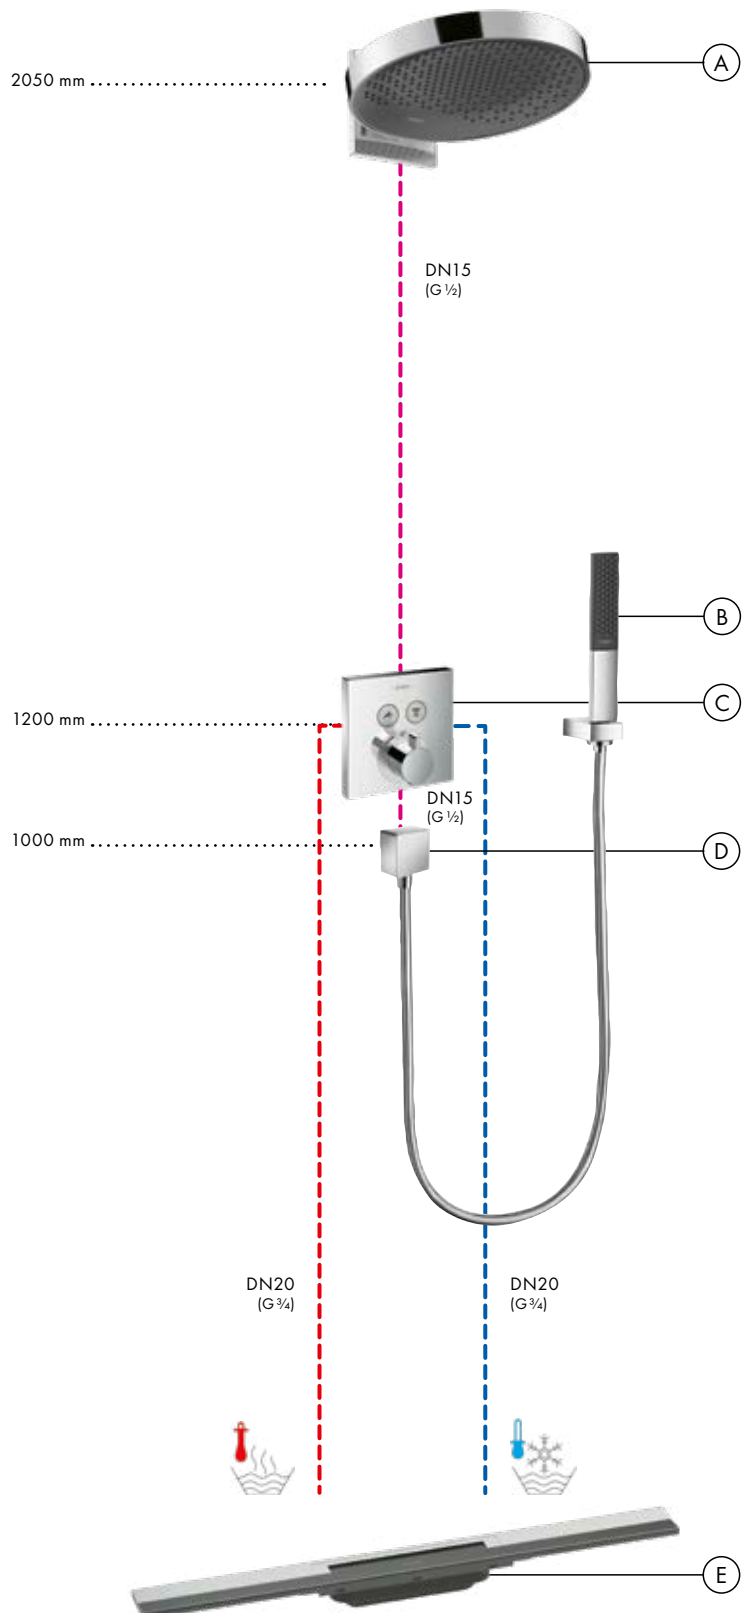

Instalacja podtynkowa dla 2 odbiorników:

- **(A) Rainfinity**
  Główka prysznicowa 360 1jet ścienna
  # 26230, -000
- **(B) Rainfinity**
  Zestaw prysznicowy punktowy 100 1jet z węzłem 160cm
  # 26856, -000
- **(C) ShowerSelect**
  Bateria termostatyczna do 2 odbiorników, montaż podtynkowy, element zewnętrzny
  # 15763, -000

  Zestaw podstawowy iBox universal (bez fot.)
  # 01800180
- **(D) FixFit**
  Przyłącze węzła Square z zaworem zwrotnym
  # 26455, -000
- **(E) RainDrain Flex**
  Element zewnętrzny odpływu 70 cm z możliwością przycięcia i do montażu w podłodze
  # 56043, -000

  Zestaw podstawowy do odpływu liniowego, montaż standardowy (bez fot.)
  # 01001180