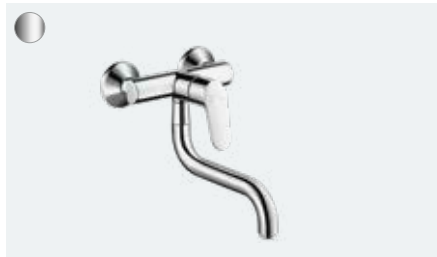

Focus M41

Jednouchwytywa bateria kuchenna , montaż ścienny,
1jet
31825, -000