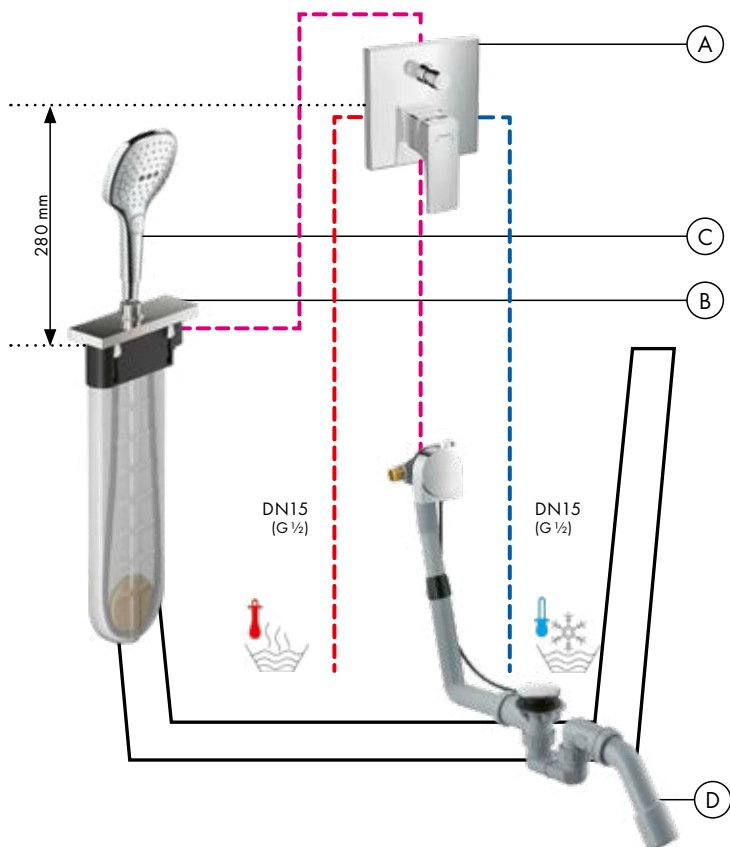

Instalacja podtynkowa na brzegu wanny:

1. **A Metropol**
   Jednouchwytkowa bateria wannowa,
   ze zintegrowanym systemem zabezpieczającym
   zgodnie z EN1717, montaż podtynkowy,
   element zewnętrzny
   # 32546, -000
   Zestaw podstawowy iBox universal (bez fot.)
   # 01800180
2. **B sBox**
   Element zewnętrzny E
   # 28010, -000
   Zestaw podstawowy
   # 13560180
3. **C Raindance Select E**
   Główka prysznicowa 120 3jet
   # 26520, -000
4. **D Exafill S**
   Komplet odpływowy
   z napełnianiem i przelewem
   do wanien standardowych
   # 58113, -000

Diagram przepływu

Raindance Select E

Główka prysznicowa 120 3jet
26520, -000

Legenda

- ① RainAir
  ② Rain
  ③ Whirl