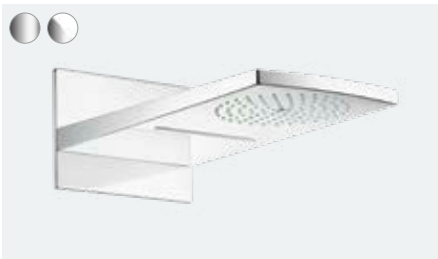

Raindance Rainfall

Głowica prysznicowa 180 2jet
28433, -000, -400 24 l/min

Zestaw podstawowy iBox universal (bez fot.)
01800180