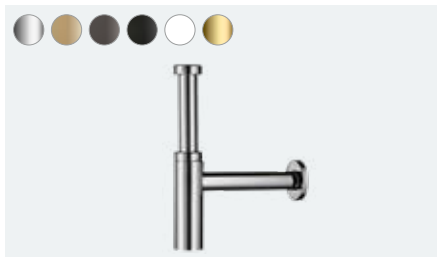

Umywalkowa

Syfon ozdobny Flowstar
52100, -000
Syfon ozdobny Flowstar, zestaw (bez fot.)
52120, -000

Syfon ozdobny Flowstar S
52105, -000, -140, -340, -670, -700, -990

Komplet odpływowy Push-Open do umywalk i bidetów
50100, -000, -140, -340, -670, -700, -990