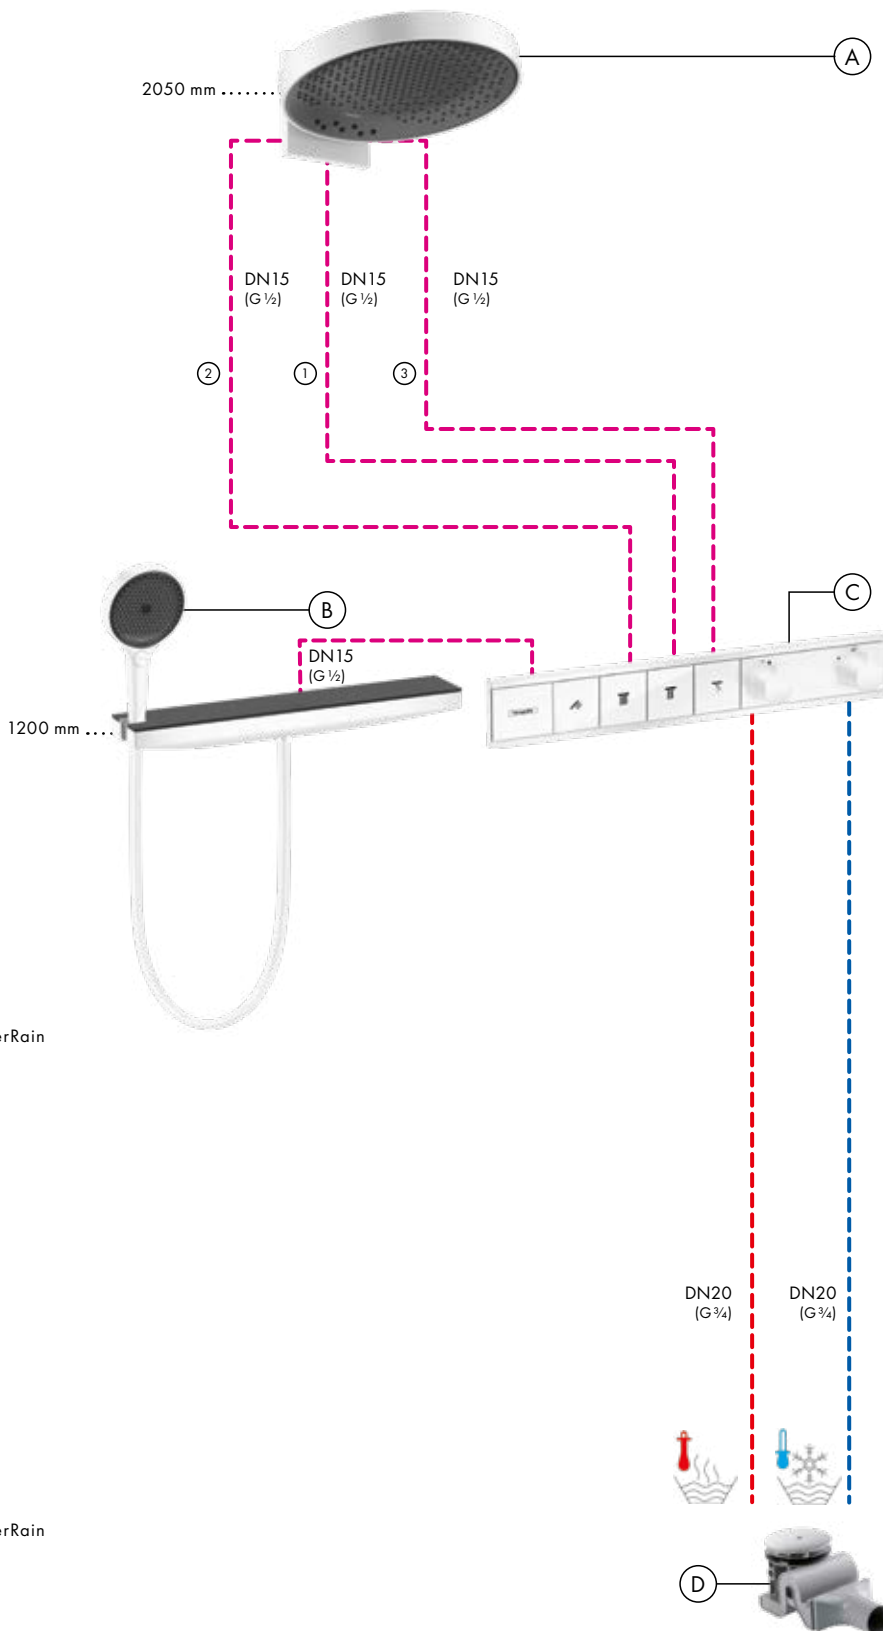

Zestaw podstawowy
do 4 odbiorników (bez fot.)
15312180
- D Raindrain**
Komplet odpływowy 90 XXL
60067, -000

Diagram przepływu

Rainfinity

Główka prysznicowa 360 3jet ścienna
26234, -700

Legenda

- ① Intense PowderRain
- ② PowderRain
- ③ RainStream