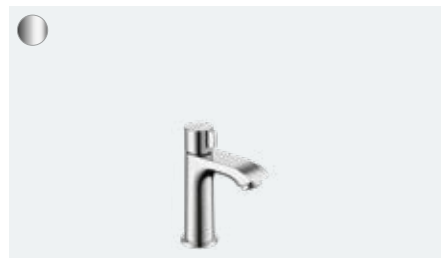

Metris

Bateria bez mieszacza 100 bez kpl. odpływowego
31166, -000