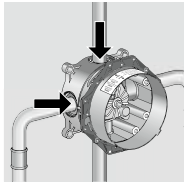

Perfekcyjna ochrona przed wilgocią

- Kołnierze uszczelniające przy wszystkich 4 przyłączach, kołnierz uszczelniający pod płytkami i uszczelniająca rozeta nośna przeciw pryskającej wodzie perfekcyjnie chronią mur przed wilgocią ze wszystkich stron