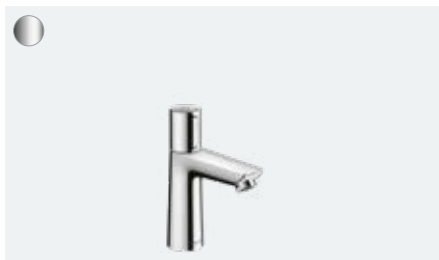

Talis Select E

Bateria umywalkowa 110 z ciągłym
71750, -000

Bateria umywalkowa 110 bez kpl. odpływowego
71751, -000