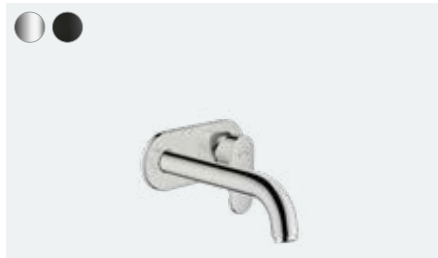

Vernis Blend

Jednouchwytna bateria umywalkowa ścienna do montażu podtylnkowego z wylewką 20,7 cm
71576, -000, -670

Zestaw podstawowy do jednouchwytnych baterii umywalkowej ściennej do montażu podtylnkowego (bez fot.)
13622180