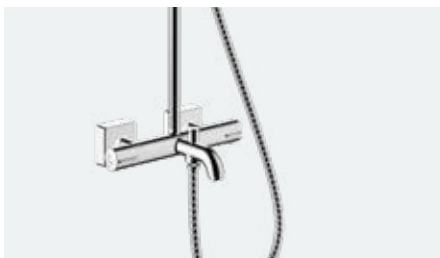

Widok szczegółowy termostatu wannowego

Wszystkie podane wielkości przepływu obowiązują przy ciśnieniu 0,3 MPa (3 bar).