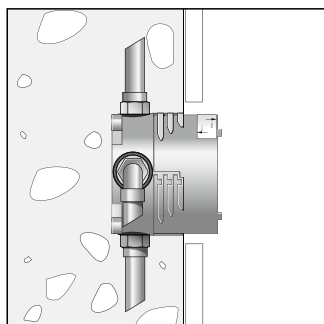

Instalacja na bazie zestawu szyn montażowych