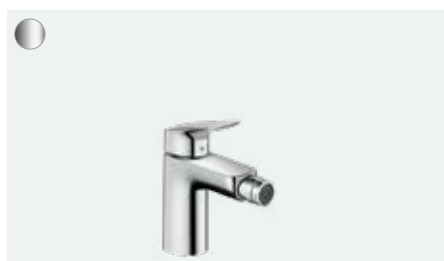

Logis
Jednouchwytywa bateria bidetowa 100 z cięgłem
71200, -000