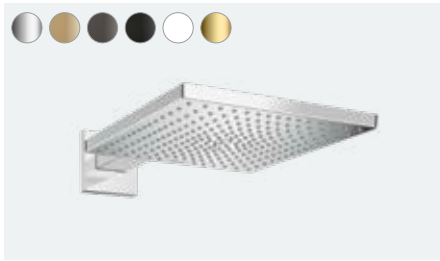

Monolit: W przypadku wersji z tarczą prysznicową 400 mm x 400 mm do montażu w suficie, głowica prysznicowa dosłownie staje się jednością z sufitem.

Zalety i korzyści

- Perfekcyjnie dopasowane do sylwetki pojedynczych dysz wodnych dla optymalnych parametrów strumienia. Najsilniej skoncentrowany strumień w centrum tarczy dla skutecznego płukania włosów, malejąca do zewnątrz intensywność strumienia dla otulenia ciała ciepłem
- Różne warianty do montażu na ścianie i na suficie, dostępna także wersja do montażu w suficie
- Pasuje do wszystkich elementów zewnętrznych ShowerSelect i do nowych baterii Metropol
- Łatwa pielęgnacja: Tarczę prysznicową z metalu można łatwo zdjąć
- Dostępny także wariant EcoSmart z przepływem 9 l/min przy ciśnieniu 3 bar