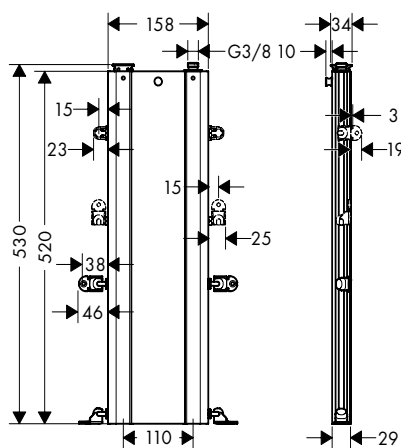

- Płynne i bezpieczne wyciąganie węża, bez kłopotliwych kolizji z np. systemem segregacji odpadów
- Wiele opcji montażu dzięki elastycznym możliwościom instalacyjnym
- Zapewnia porządek w szafce pod zlewozmywakiem
- Specjalne koło zamontowane w sBox zapewnia płynne i ciche wysuwanie węża
- Opcjonalny osprzęt: Szyna wyrównująca umożliwi montaż również w niższych szafkach