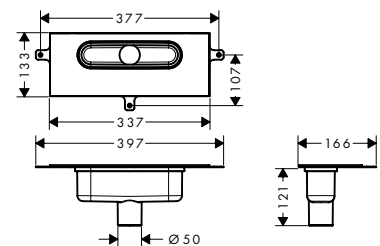

Wysokość zamknięcia wodnego: 50 mm
Minimalna wysokość montażowa: 75 mm
Wydajność odpływu syfonu: 42 l/min (wg EN 1253)
Wydajność odpływu systemu Dryphon: do 60 l/min

Filmy i wskazówki dotyczące instalacji znajdziesz pod adresem [youtube.com/hansgrohe](https://www.youtube.com/hansgrohe)