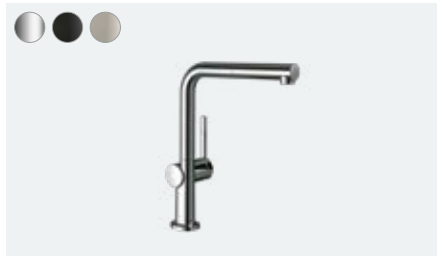

Talis M54

Jednouchwytywa bateria kuchenna 270,
wyciągana wylewka, 1jet, sBox
72809, -000, -670, -800

Jednouchwytywa bateria kuchenna 270,
wyciągana wylewka, 1jet
72808, -000, -670, -800

Jednouchwytywa bateria kuchenna 270, Eco,
wyciągana wylewka, 1jet
72845, -000, -670