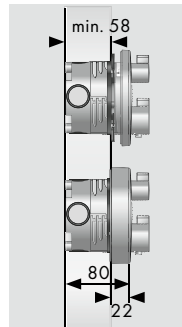

Element przedłużający rozety

- Dzięki elementowi przedłużającemu teraz nawet cienkie ściany nie stanowią problemu
- Rozeta przedłużająca umożliwia montaż iBox universal pomimo małej głębokości ściany