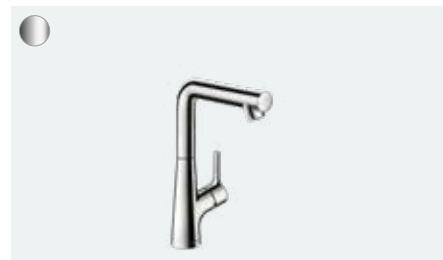

Talis S

Jednouchwytna bateria umywalkowa 250 z ciągiem
72115, -000

Jednouchwytna bateria umywalkowa 250 bez kpl.
odpływowego
72116, -000

Talis S

Jednouchwytna bateria umywalkowa 140 z ciągiem
72113, -000

Talis S