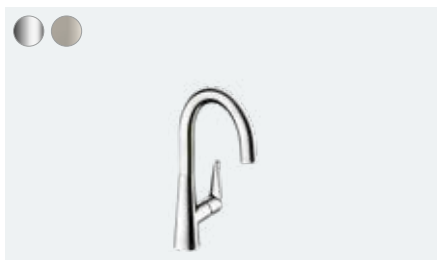

Talis M51

Jednouchwytywa bateria kuchenna 220, 1jet # 72814, -000, -800

Jednouchwytywa bateria kuchenna 220, z zaworem odcinającym, 1jet (bez fot.) # 72811, -000