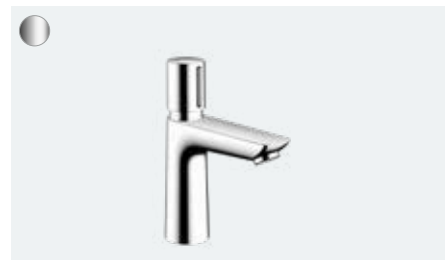

Talis E

Samozamykająca bateria umywalkowa z regulacją
temperatury
71718, -000

Samozamykająca bateria bez mieszacza dla zimnej
wody lub wody z określoną temperaturą (bez fot.)
71719, -000