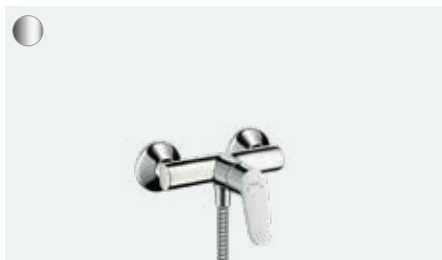

Focus
Jednouchwyłowa bateria prysznicowa,
montaż natynkowy
31960, -000