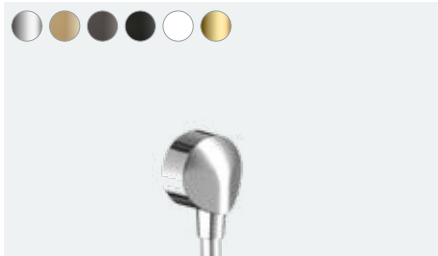

Przyłącze węża S z zaworem zwrotnym i przegubem kulowym (bez fot.)
27506, -000

FixFit

Przyłącze węża Square z zaworem zwrotnym
26455, -000, -140, -340, -670, -700, -990

Przyłącze węża FixFit
16884, -000, -820