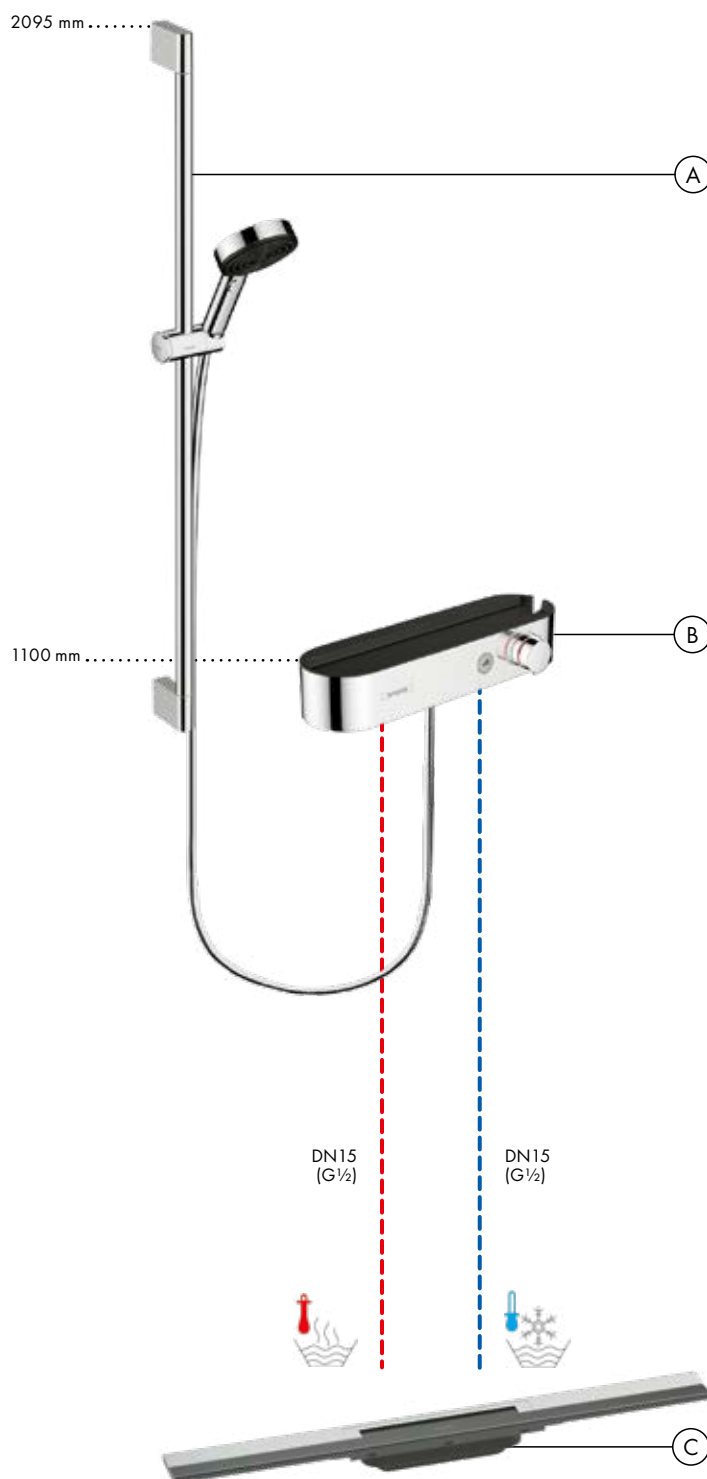

Zestaw podstawowy
do odpływu liniowego,
montaż standardowy (bez fot.)
01001180

Diagram przepływu

Pulsify Select S

Główka prysznicowa 105 3jet Relaxation
24110, -000

Legenda

- ① Massage
- ② PowderRain
- ③ IntenseRain