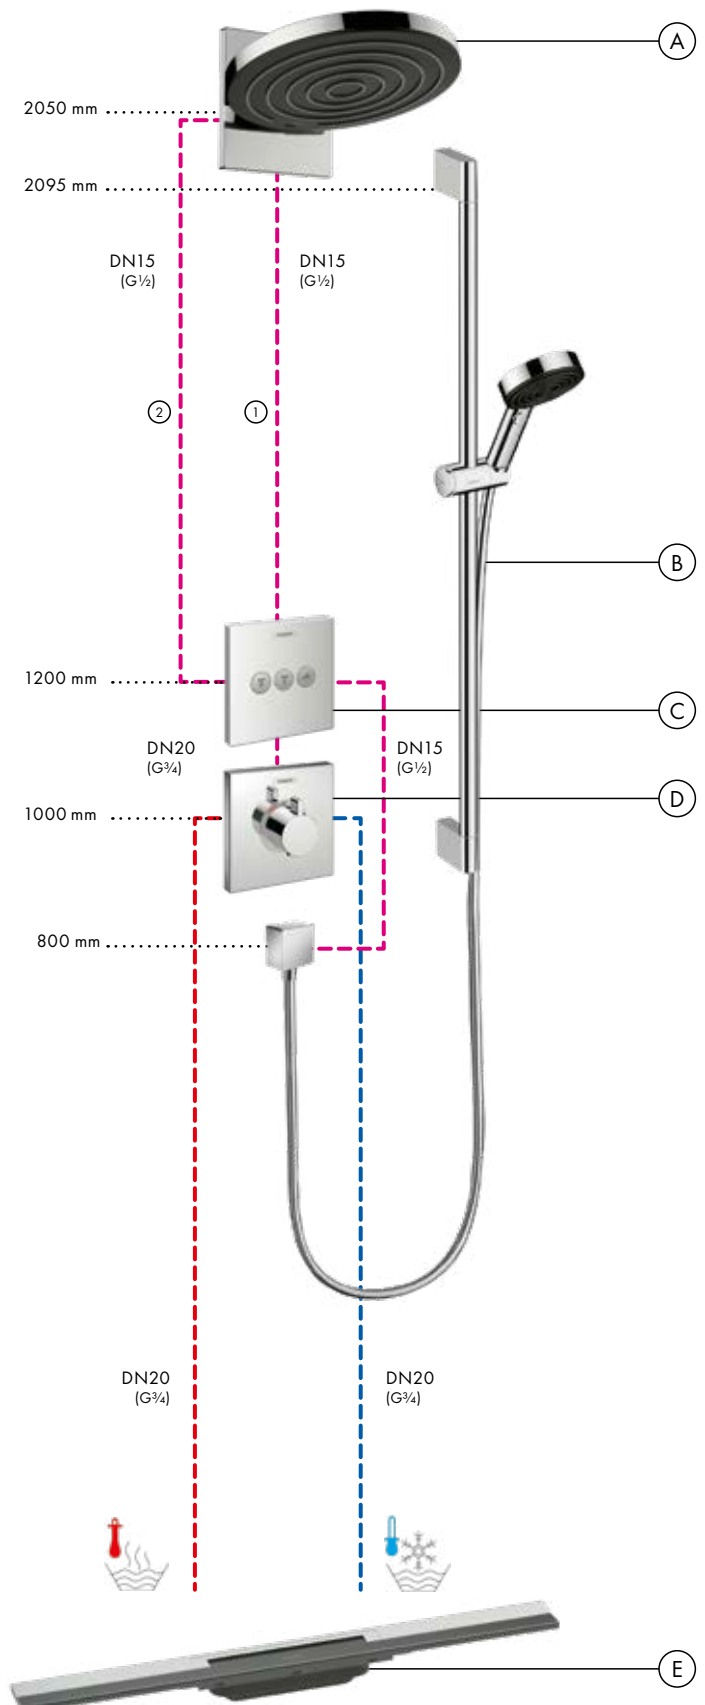

Instalacja podtynkowa dla 3 odbiorników:

- **(A) Pulsify S**
  Główka prysznicowa 260 2jet z przyłączem ściennym
  # 24150, -000
  Zestaw podstawowy iBox universal (bez fot.)
  # 01800180
- **(B) Pulsify Select S**
  Zestaw prysznicowy 105 3jet Relaxation z drążkiem 90 cm
  # 24170, -000
  FixFit
  Przyłącze węża Square z zaworem zwrotnym
  # 26455, -000
- **(C) ShowerSelect**
  Zawór odcinający do 3 odbiorników, montaż podtynkowy, element zewnętrzny
  # 15764, -000
  Zestaw podstawowy iBox universal (bez fot.)
  # 01800180
- **(D) ShowerSelect**
  Bateria termostatyczna HighFlow, montaż podtynkowy, element zewnętrzny
  # 15760, -000
  Zestaw podstawowy iBox universal (bez fot.)
  # 01800180
- **(E) RainDrain Flex**
  Element zewnętrzny odpływu 70 cm z możliwością przycięcia i do montażu w podłodze
  # 56043, -000
  Zestaw podstawowy do odpływu liniowego, montaż standardowy (bez fot.)
  # 01001180

Diagram przepływu

Pulsify S

Główka prysznicowa 260 2jet z przyłączem ściennym
24150, -000

Legenda

- ① Intense PowderRain
- ② PowderRain

Diagram przepływu

Pulsify Select S

Główka prysznicowa 105 3jet Relaxation
24110, -000

Legenda

- ① Massage
- ② PowderRain
- ③ IntenseRain