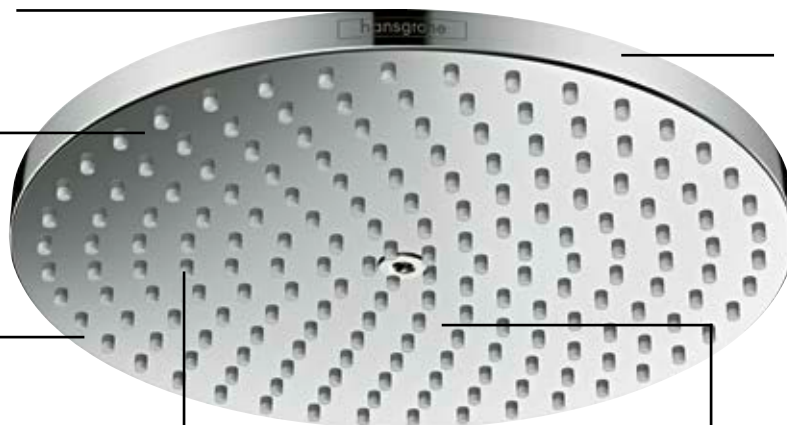

Wydajność XXL: strumień obejmujący dużą powierzchnię dzięki średnicy 240 mm

Wysokiej jakości tarcza strumieniowa z metalu

PowderRain jest dużo delikatniejszy niż konwencjonalne rodzaje strumieni. Dysze strumieniowe mają teraz, zamiast jednego, nawet sześć malusieńkich otworów, które rozpraszają wodę na tysiące mikrokropel, zanim wyląduje ona miękko na Twojej skórze, otulając Twoje ciało delikatnym kokonem wodnym.

Wyjątkowa skuteczność w spłukiwaniu szamponu dzięki wyraźnie zwiększonej ilości kropeł – nawet przy długich włosach

QuickClean: Dzięki QuickClean brud i osady kamienia można usunąć łatwo przez potarcie palcem.