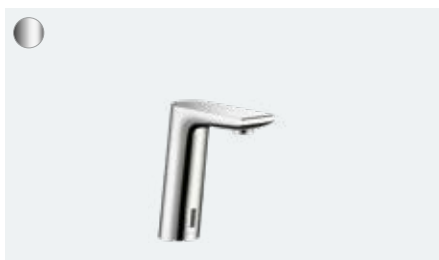

Metris S

Elektroniczna bateria umywalkowa bez regulacji temperatury, zasilana baterią
31101, -000

Elektroniczna bateria umywalkowa bez regulacji temperatury, zasilana z sieci 230V
31103, -000