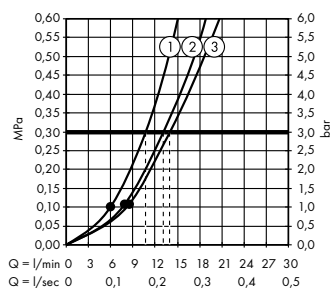

Diagram przepływu

Rainfinity
Głowka prysznicowa 130 3jet
26864, -700