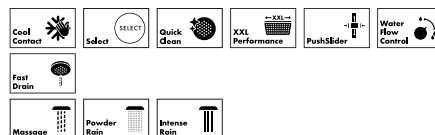

dostępne od 01/2023

Widok szczegółowy termostatu wannowego