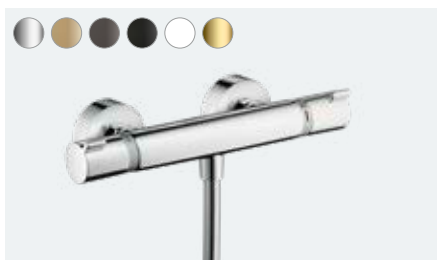

Ecostat
Bateria termostaticzna prysznicowa Comfort,
montaż natynkowy
13116, -000, -140, -340, -670, -700, -990