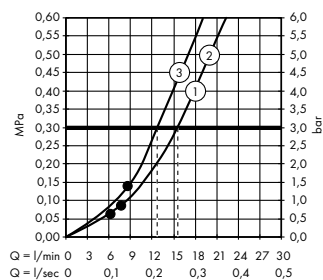

Diagram przepływu

Raindance Select S

Główka prysznicowa 120 3jet
26530, -000

Legenda

- ① RainAir
- ② Rain
- ③ Whirl