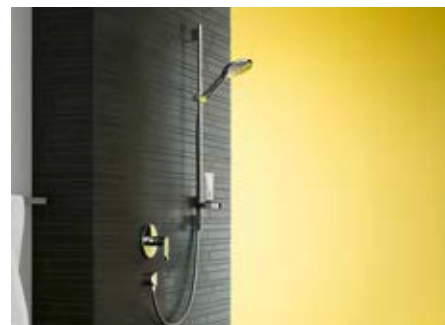

Metris

Wygoda: 5 dostępnych baterii umywalkowych oferuje pasujące rozwiązanie na każdą sytuację instalacyjną.

Elegancja: duże powierzchnie uchwytu i wylewki nadają łazience luksusowy charakter.

Nowoczesność: Powściągliwe wzornictwo armatury Metris pozostawia dużo przestrzeni na osobisty ComfortZone.