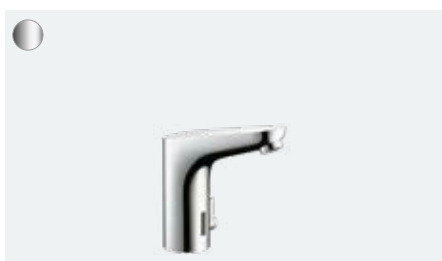

Focus

Elektroniczna bateria umywalkowa z regulacją temperatury, zasilana baterią
31171, -000

Elektroniczna bateria umywalkowa z regulacją temperatury, zasilana z sieci 230V
31173, -000