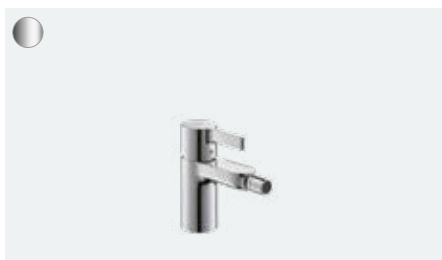

Metris S

Jednouchwytywa bateria bidetowa z ciągłym
31261, -000