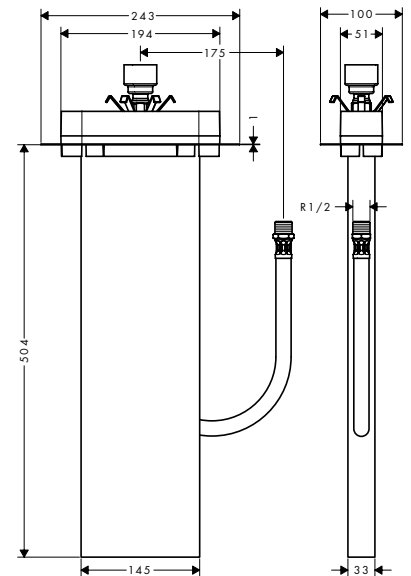

- Więcej komfortu dzięki długim wężom (1,45 m)
- Więcej swobody ruchów w wannie

- Opcja indywidualnego umiejscowienia na brzegu wanny
- Zoptymalizowane etapy pracy dzięki instalacji w dwóch krokach: Zestaw podstawowy i element zewnętrzny