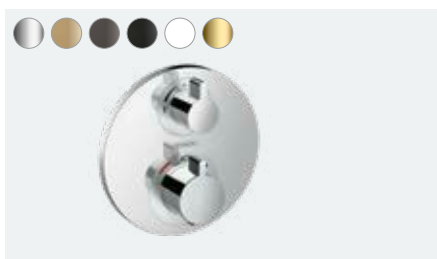

EcoStat S
Bateria termostatyczna do 2 odbiorników,
montaż podtynkowy, element zewnętrzny
15758, -000, -140, -340, -670, -700, -990