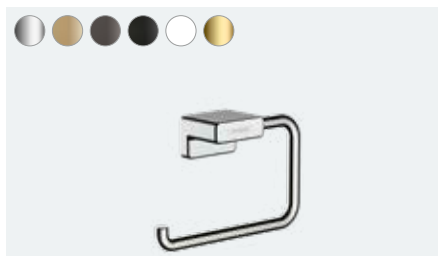

AddStoris
Uchwyt na papier toaletowy bez osłony
41771, -000, -140, -340, -670, -700, -990