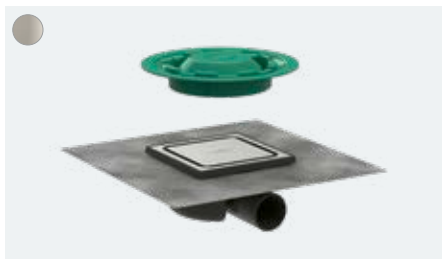

Prysznic

RainDrain Spot

Odpyw punktowy 15 x 15 cm ruszt
56055, -800

Odpyw punktowy 15 cm x 15 cm ruszt do wyłożenia
płytkami (bez fot.)
56112, -800