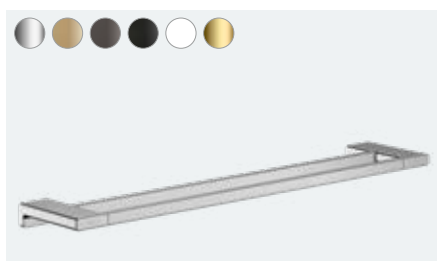

AddStoris

Podwójny wieszak na ręczniki kąpielowe
41743, -000, -140, -340, -670, -700, -990