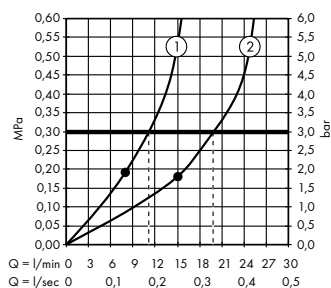

Diagram przepływu

Rainfinity
Showerpipe 360 1jet do montażu podtynkowego
26842, -700

Legenda

- ① Główna prysznicowa
- ② Główna prysznicowa

Od • funkcja jest gwarantowana.