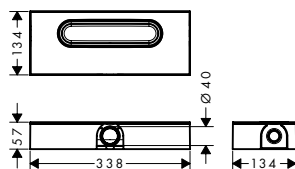

Wysokość zamknięcia wodnego: 30 mm
Minimalna wysokość montażowa: 57 mm
Wydajność odpływu syfonu: 33 l/min
Wydajność odpływu systemu Dryphon: 55 l/min