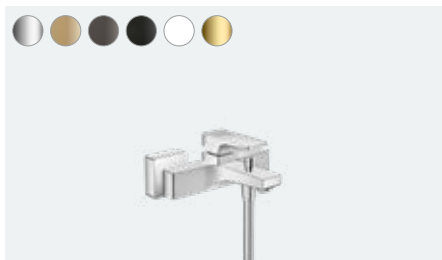

Metropol

Jednouchwytna bateria wannowa, montaż natynkowy, uchwyt jednoramienny

32540, -000, -140, -340, -670, -700, -990