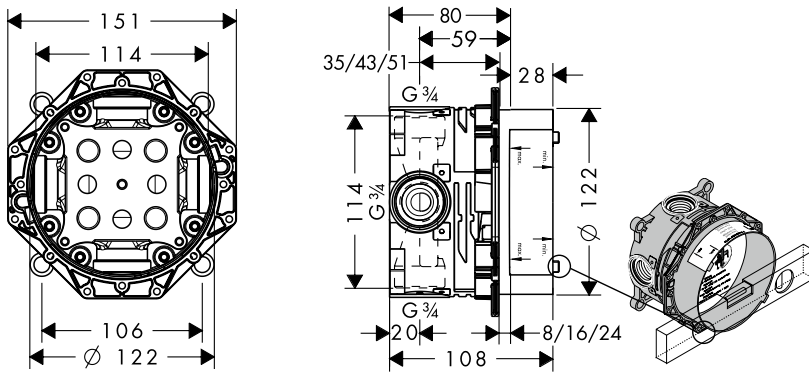

Informacje techniczne, wskazówki dotyczące montażu i instalacji

iBox universal, Widok z przodu i z boku

#01800180

Ciśnienie robocze:	max. 1 MPa
Zalecane ciśnienie robocze:	0.1-0.5 MPa
Ciśnienie testowe:	1.6 MPa (1 MPa = 10 bar = 147 psi)
Temperatura wody gorącej:	max. 80 °C
Zalecana temperatura wody gorącej:	65 °C

Wymiary przyłącza:	G$\frac{3}{4}$
Przyłącza:	

Swobodny przepływ przy:	0.3 MPa
Przyłącze bat. wannowej	31 l/min
Przyłącze bat. prysznicowej	24 l/min
Bateria prysznicowa:	32 l/min
Termostat:	43 l/min
Termostat z zaworem odcinającym:	26 l/min
Termostat z zaworem odcinająco-przełączającym:	26 l/min
Termostat Highflow:	48 l/min
Znak kontrolny:	DVGW, SVGW

Wskazówki odnośnie montażu surowego
Element podstawowy zamontować tak, aby przyłącze **wody gorącej znajdowało się lewej strony, a przyłącze wody zimnej** – z prawej strony.
Głębokość montażowa: 80 mm do 108 mm.

Zestaw przedłużający 25 mm przy zbyt głębokim montażu:

13595000

Zestaw przedłużający 22 mm przy zbyt płytkim montażu:

- # 13596000 dla rozet o średnicy $\varnothing$ 170 mm
- # 13597000 dla rozet o średnicy $\varnothing$ 150 mm
- # 15597000 do PuraVida, wymiary 155x 155 mm
- # 13593000 dla ShowerSelect
- # 13601000 dla ShowerSelect w komplecie z FixFit i Porter
- # 13604000 dla ShowerSelect w wykończeniu szklanym

Element podstawowy można zamontować odpowiednio do warunków zabudowy. iBox universal jest odpowiedni zarówno do instalacji wannowej jak i prysznicowej. W przypadku jednouchwytowych baterii wannowych dolne przyłącze odprowadzające (odejście 1) jest priorytetowe. W przypadku instalacji prysznicowej niewykorzystane odejście należy uszczelnić za pomocą zaślepki.

Symetryczny rotacyjnie element podstawowy można zamontować zarówno horyzontalnie jak i wertykalnie.

Wyjątek: Montaż armatury wannowej z kombinacją zabezpieczającą – tutaj możliwy jest tylko montaż wertykalny!