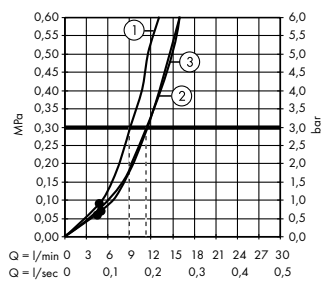

Instalacja natynkowa w strefie wanny:

- **(A) ShowerTablet Select**
  Bateria termostaticzna wannowa 400
  do montażu natynkowego
  # 24340, -000
- **(B) Pulsify Select S**
  Główka prysznicowa 105 3jet Relaxation
  # 24110, -000
- **Isiflex**
  Wąż prysznicowy 125 cm
  # 28272, -000
- **(C) Flexaplust S**
  Komplet odpływowy z przelewem
  do wanien standardowych
  # 58150, -000

Diagram przepływu

Pulsify Select S

Główka prysznicowa 105 3jet Relaxation
24110, -000

Legenda

- ① Massage
- ② RowderRain
- ③ IntenseRain