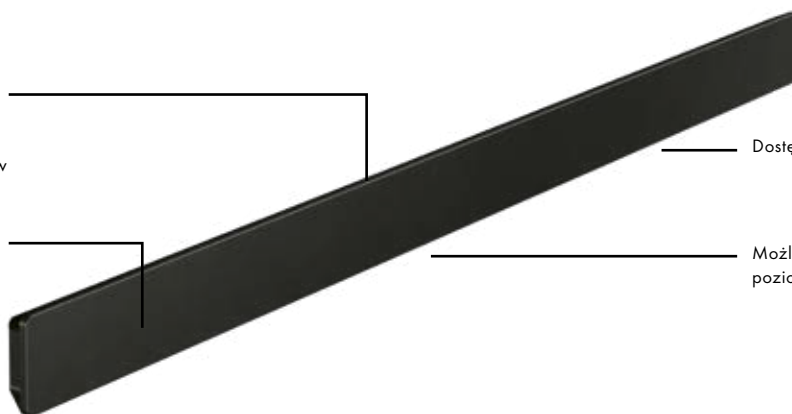

Dostępne 2 długości: 50 cm i 70 cm

Możliwy montaż w pozycji poziomej lub pionowej

Prosty montaż: Listwy są przyklejane – dzięki temu w przyszłości można je usunąć bez pozostawienia śladów. Drugą opcją jest ich klasyczne przykręcenie. Moduły wpina się jednym kliknięciem – i gotowe.