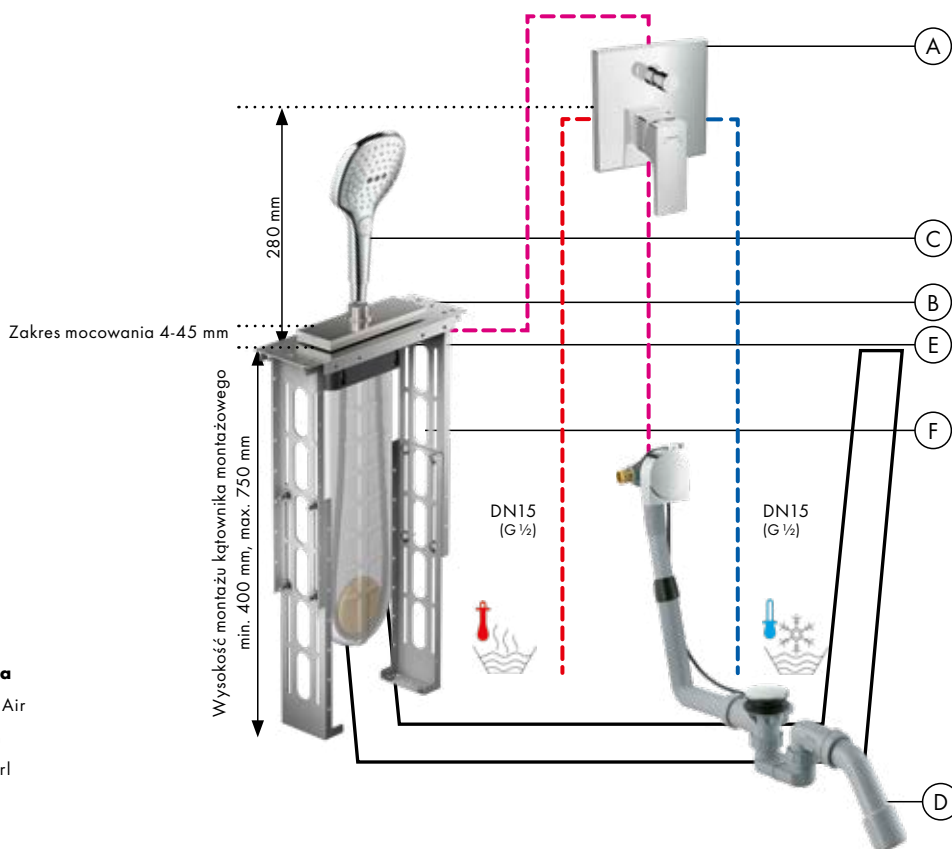

Diagram przepływu

Raindance Select E

Główka prysznicowa 120 3jet
26520, -000

Legenda

- ① RainAir
- ② Rain
- ③ Whirl

Instalacja podtynkowa w strefie wanny:

- (A) Raindance Select S**
Zestaw prysznicowy 120 3jet
z drążkiem 110 cm, Prawy
26326, -000
- (B) FixFit**
Przyłącze węży S
27453, -000
- (C) Focus**
Jednouchwytna bateria wannowa, zintegrowany systemem zabezpieczający zgodnie z EN1717, montaż podtynkowy, element zewnętrzny
31946, -000
Zestaw podstawowy iBox universal (bez fot.)
01800180
- (D) Exafill**
Komplet odpływowy
z napełnianiem i przelewem
do wanien standardowych
58123, -000