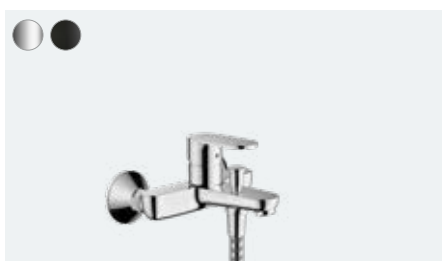

Vernis Blend

Jednouchwytywa bateria wannowa do montażu natynkowego
71440, -000, -670