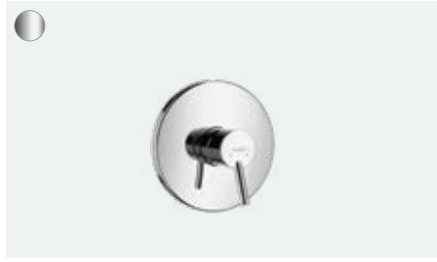

Talis S

Jednouchwyłowa bateria prysznicowa, montaż podtynkowy, element zewnętrzny

32675, -000

Zestaw podstawowy iBox universal (bez fot.)

01800180