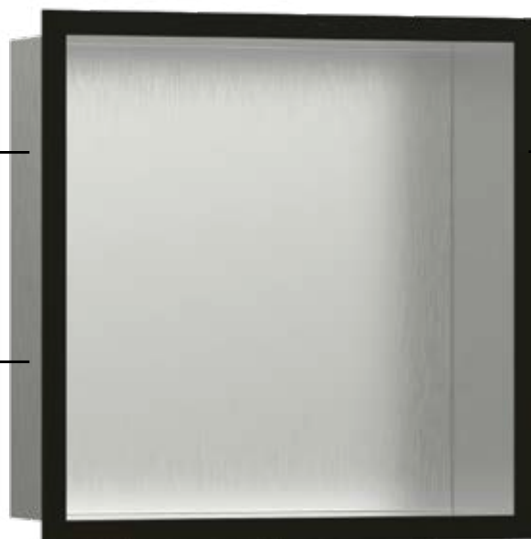

Porządek w łazience marzeń

XtraStoris **NOWOŚĆ**

Po wbudowaniu w ścianę, umożliwia absolutną swobodę ruchów podczas kąpieli

Wodoszczelny zestaw instalacyjny

Dostępny wariant z ramką lub bez ramki oraz w formie ramki ozdobnej z indywidualnym wykończeniem powierzchni