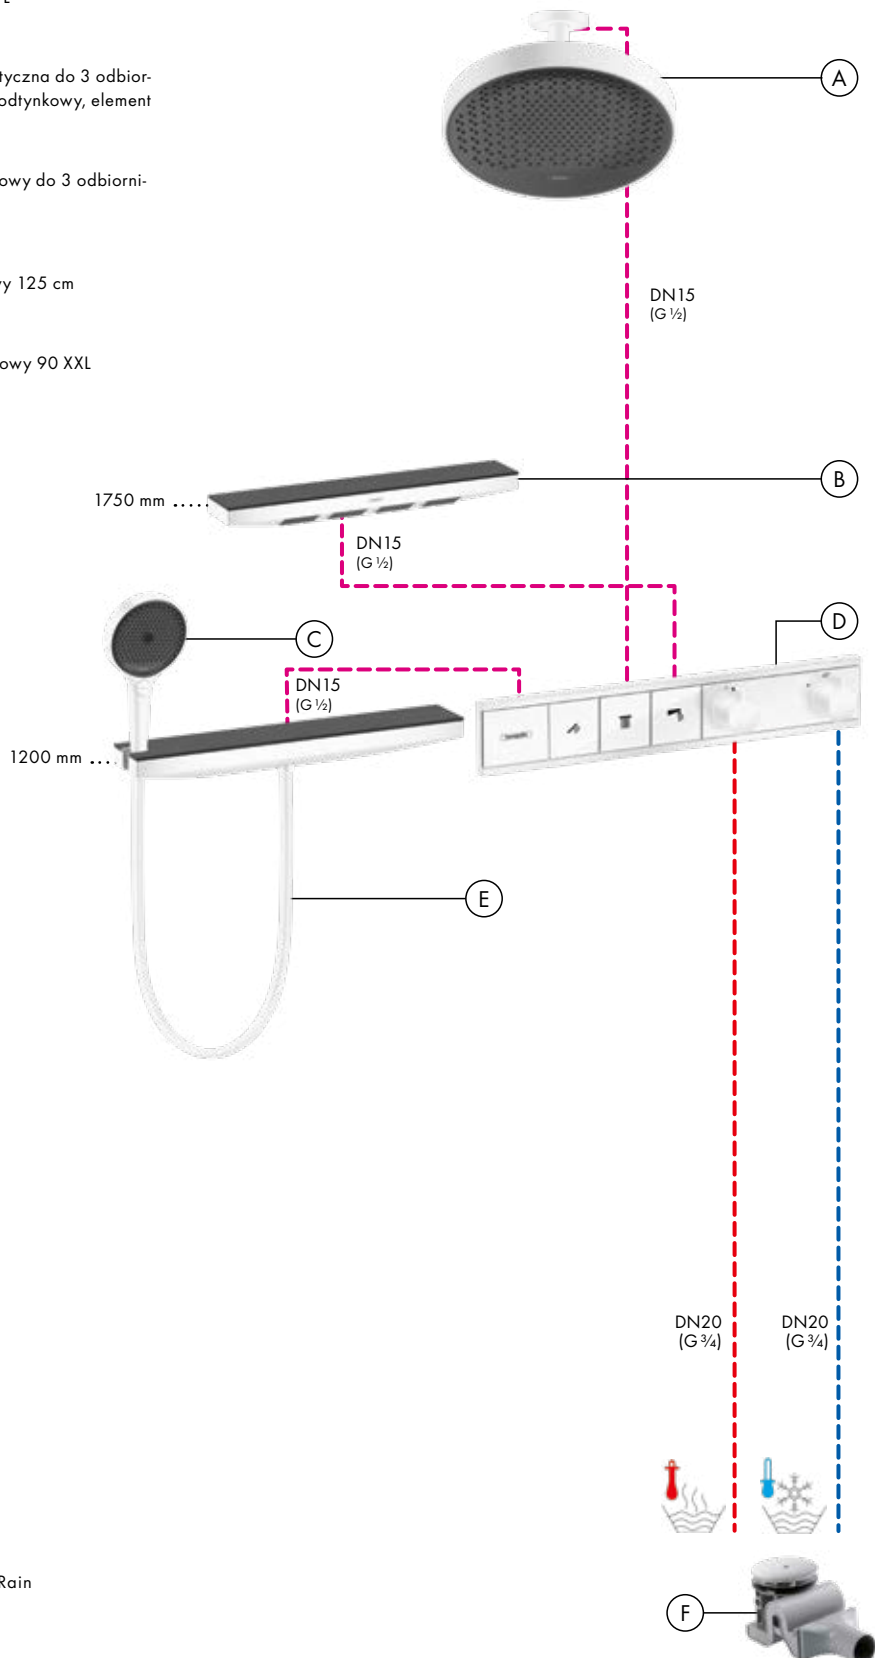

Legenda

- ① MonoRain
- ② Intense PowderRain
- ③ PowderRain