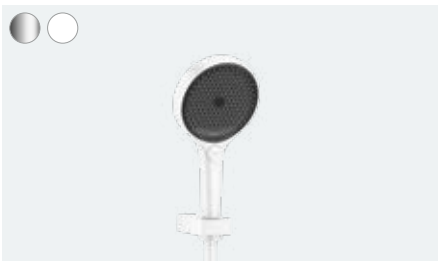

Rainfinity

Zestaw prysznicowy punktowy 130 3jet z węzłem 125cm
26852, -000, -700 14 l/min
Zestaw prysznicowy punktowy 130 3jet z węzłem 160cm
26851, -000, -700 14 l/min