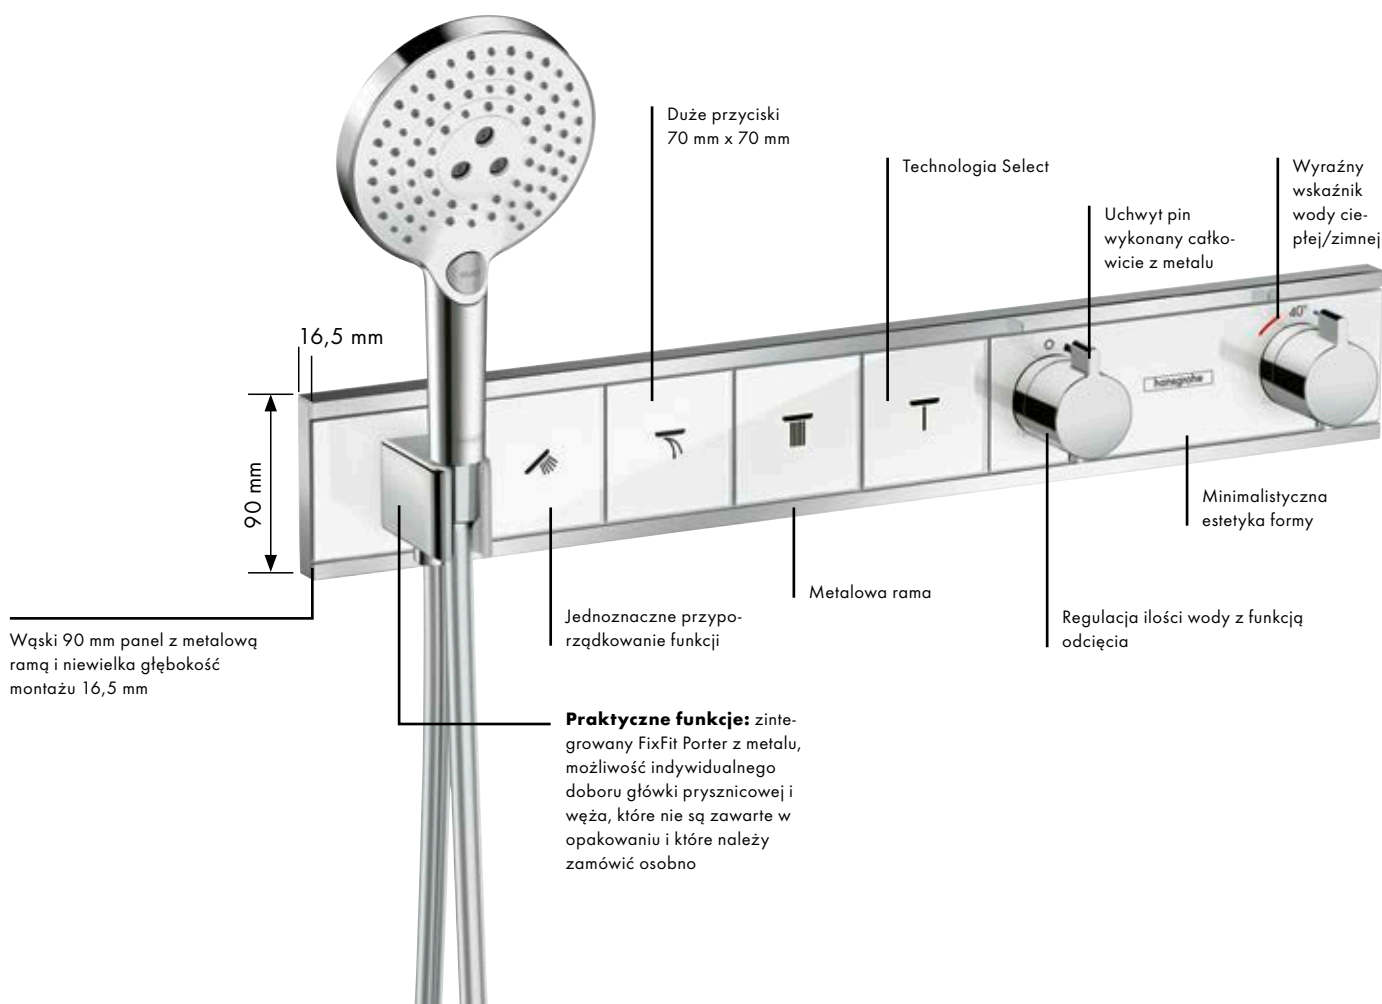

Przełącz się na elegancję

RainSelect

Za sprawą swojej niepowtarzalnej formy RainSelect kreuje niespotykaną dotąd elegancję w łazience. Nowy sposób instalacji umożliwia płytki montaż na ścianie i zachwyca swoją filigranową estetyką przypominającą

za pomocą intuicyjnej technologii Select. Ponadto specjalnie na potrzeby główki prysznicowej zintegrowano tutaj uchwyt Porter.

Zalety i korzyści

- Różnorodność zastosowań: wersja prysznicowa dostępna dla maksymalnie pięciu odbiorników oraz wersja wannowa na dwa odbiorniki
- Komfort i wygoda: łatwość obsługi dla szerokiej grupy odbiorców w każdym wieku, a także z ograniczeniami ruchowymi, dzięki technologii Select
- Wzornictwo: horyzontalne, na bazie form prostokątnych – idealne do aranżacji nawet dużych stref prysznicza dzięki optymalnemu wykorzystaniu przestrzeni
- Trwała jakość przycisków: długoletnia odporność na ścieranie dzięki symbolom nadrukowanym od spodu