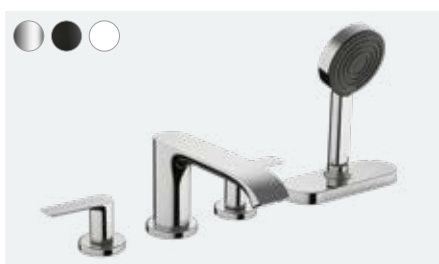

Vivenis

Jednouchwytywa bateria bidetowa z kompletem odpływowym

75200, -000, -670, -700

Vivenis

Jednouchwytywa bateria wannowa do montażu natynkowego

75420, -000, -670, -700

Vivenis

4-otworowa bateria do montażu na brzegu wanny z sBox