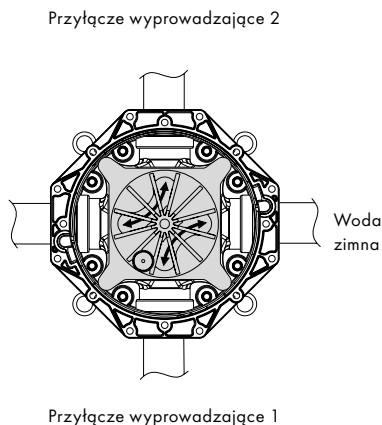

Płukanie instalacji