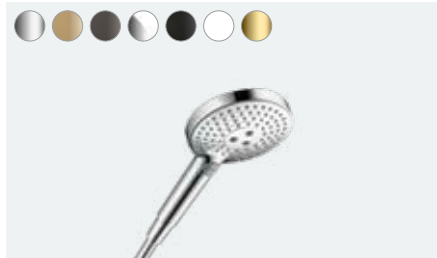

Raindance Select S

Główka prysznicowa 120 3jet
26530, -000, -140, -340, -400, -670, -700, -990 15 l/min
26531, -000, -140, -340, -400, -670, -700, -990 EcoSmart 8,5 l/min