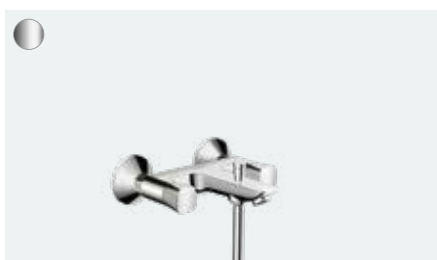

Logis
2-uchwytywa bateria wannowa, montaż natynkowy
71243, -000