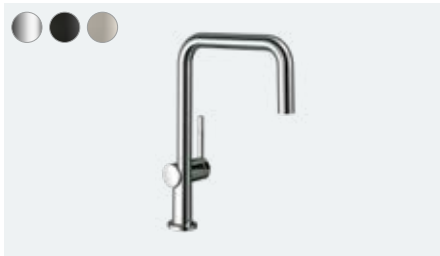

Talis M54

Jednouchwytywa bateria kuchenna U 220, 1jet
72806, -000, -670, -800

Jednouchwytywa bateria kuchenna U 220, Eco, 1jet
72844, -000, -670

Jednouchwytywa bateria kuchenna U 220, z zaworem
umożliwiającym podłączenie pralki lub zmywarki, 1jet
(bez fot.)

72807, -000, -670, -800