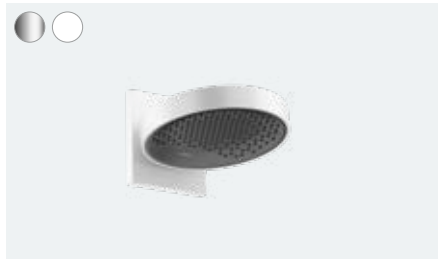

Rainfinity

Głowica prysznicowa 250 1jet z przyłączem ściennym
26226, -000, -700 19 l/min
26227, -000, -700 EcoSmart 9,4 l/min