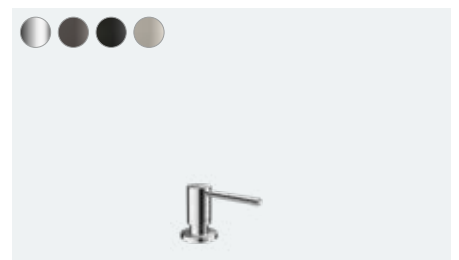

Dozownik mydła/płynu
40438, -000, -340, -670, -800