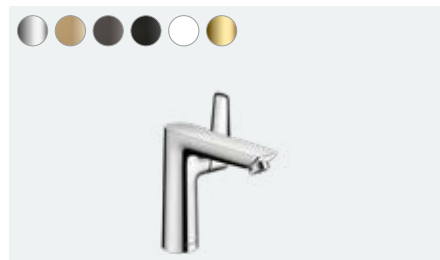

Talis Select E

Bateria umywalkowa 240 z ciągłym
71752, -000

Bateria umywalkowa 240 bez kpl. odpływowego
71753, -000

Talis Select E

Bateria umywalkowa 110 z ciągłym
71750, -000

Bateria umywalkowa 110 bez kpl. odpływowego
71751, -000