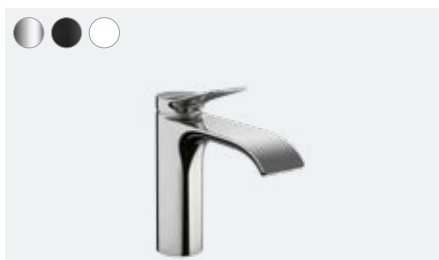

Vivenis

Jednouchwytywa bateria umywalkowa 110 z kompletem odpływowym
75020, -000, -670, -700

Jednouchwytywa bateria umywalkowa 110 bez kompletu odpływowego
75022, -000, -670, -700