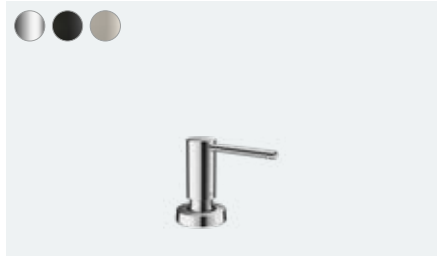

A51 Dozownik mydła / płynu
40448, -000, -670, -800