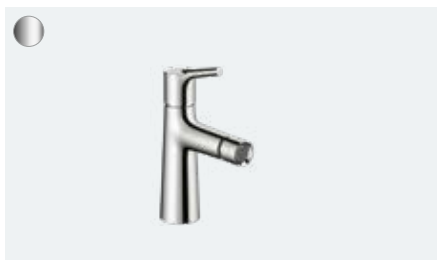

Talis S

Jednouchwytna bateria bidetowa z ciągiem
72200, -000