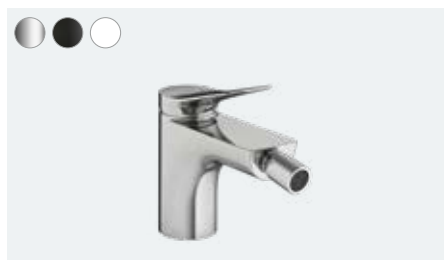

Vivenis

Jednouchwytywa bateria bidetowa z kompletem odpływowym

75200, -000, -670, -700