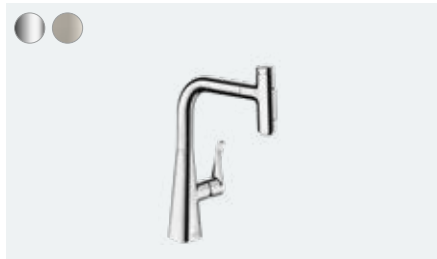

Metris Select M71

Jednouchwytywa bateria kuchenna 240, wyciągana wylewka, 2jet, sBox
73817, -000, -800