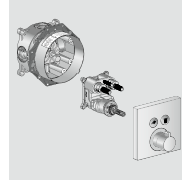

Bezpiecznie i ekonomicznie

- Element podtynkowy zawiera jedynie blok przyłączeniowy. Cenny blok funkcyjny jest dostarczony i montowany razem z elementem zewnętrznym
- Brak problemów na etapie budowlanym, takich jak kradzież, zabrudzenia czy zamrażanie, brak nakładów magazynowych