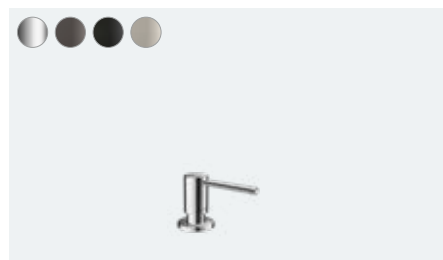

Dozownik mydła/płynu
40438, -000, -340, -670, -800