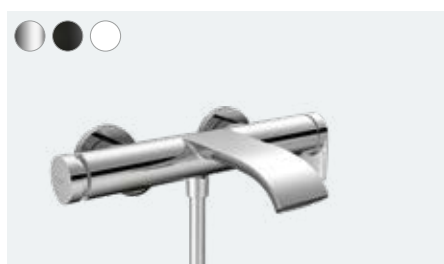

Vivenis

Jednouchwytywa bateria wannowa do montażu natynkowego

75420, -000, -670, -700