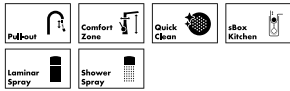

Focus M42

Jednouchwytywa bateria kuchenna 180, wyciągana wylewka, 2jet, sBox # 71821, -000, -800

Jednouchwytywa bateria kuchenna 180, wyciągana wylewka, 2jet # 71801, -000, -800