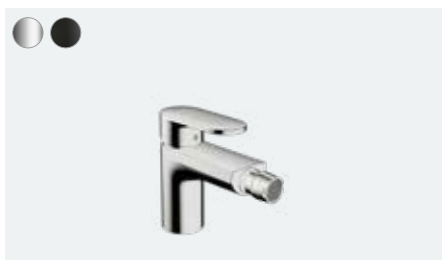

Vernis Blend

Jednouchwytywa bateria bidetowa z kompletem odpływowym
71210, -000, -670