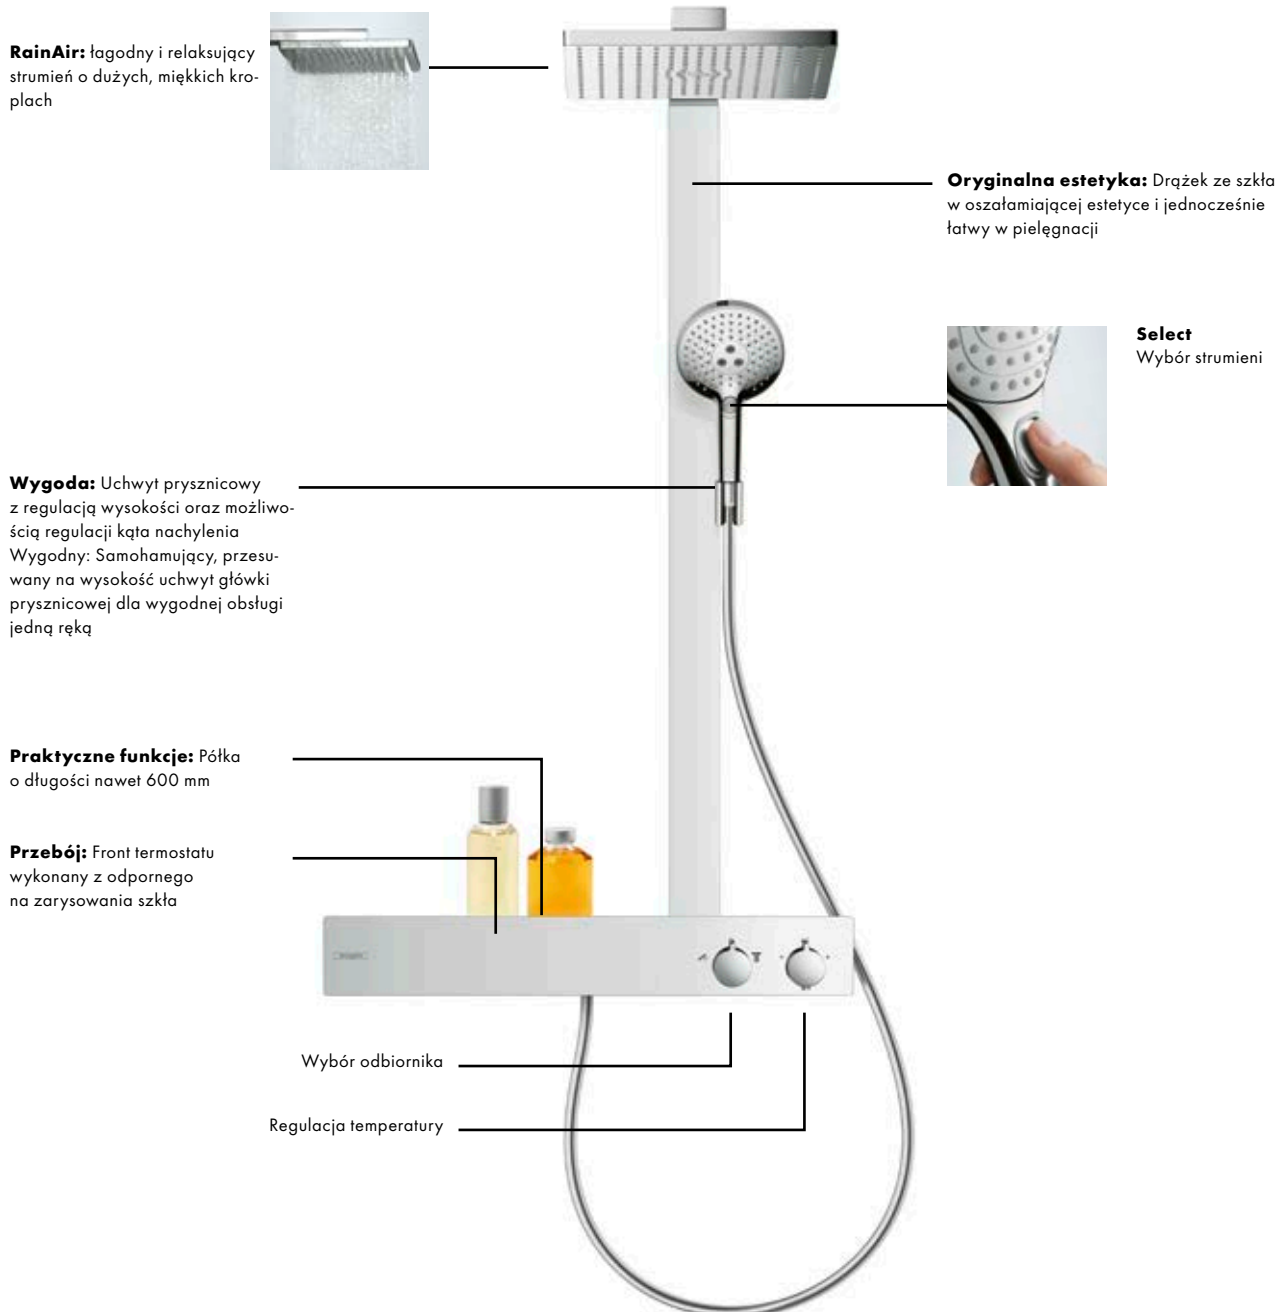

Prysznicowy komfort o zaletach przejrzystych jak szkło

Raindance E

Zalety i korzyści

- Kompletny system z głowicą prysznicową, główką prysznicową i termostatem
- Wyjątkowy komplet prysznicowy z drążkiem i termostatem ze szkła
- Praktyczna półka o długości nawet 600 mm
- Łatwa pielęgnacja dzięki dużym, gładkim powierzchniom
- Idealne rozwiązanie w przypadku renowacji, z uwagi na możliwość montażu na istniejących przyłączach
- Dostępna także wersja EcoSmart z przepływem 9 l/min