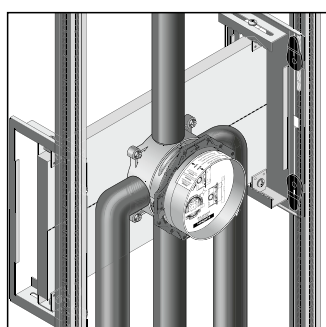

Możliwości montażu i rysunki techniczne iBox universal

Instalacja bezpośrednio na ścianie

Instalacja przed ścianą, tutaj z regulowanymi elementami dystansującymi, za pomocą śrub M 10

Montaż na systemie nośnym