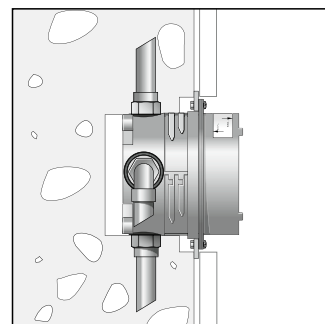

Instalacja na bazie zestawu szyn montażowych

Zalety i korzyści

- Jeszcze szybsza, wygodniejsza i pewniejsza instalacja iBox universal
- Nieporęczne postępowanie się poziomnicą odchodzi do przeszłości
- Ułatwienie montażu narożnych elementów zewnętrznych pod idealnie prostym kątem
- Wsparcie podczas kładzenia płytek
- Przynrząd montażowy można łatwo nałożyć na iBox universal