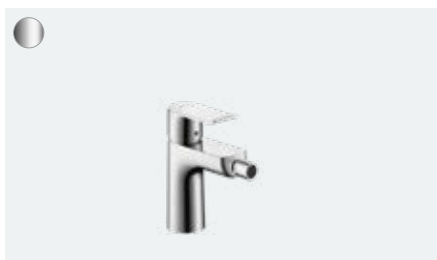

Metris

Jednouchwytna bateria bidetowa z ciągiem
31280, -000