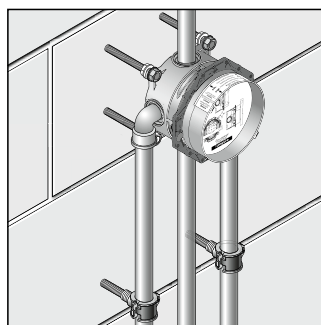

Możliwości montażu i rysunki techniczne iBox universal

Instalacja bezpośrednio na ścianie

Instalacja przed ścianą, tutaj z regulowanymi elementami dystansującymi, za pomocą śrub M 10

Montaż na systemie nośnym