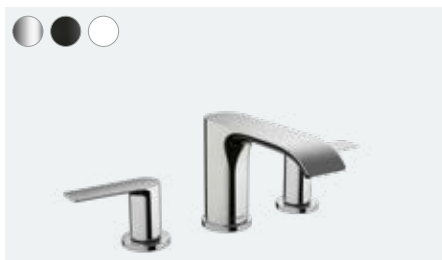

Jednouchwytywa bateria umywalkowa 210 z obrotową wylewką bez kompletu odpływowego
75032, -000, -670, -700

**Vivenis**

3-otworowa bateria umywalkowa 90 z kompletem odpływowym
75033, -000, -670, -700

**Vivenis**