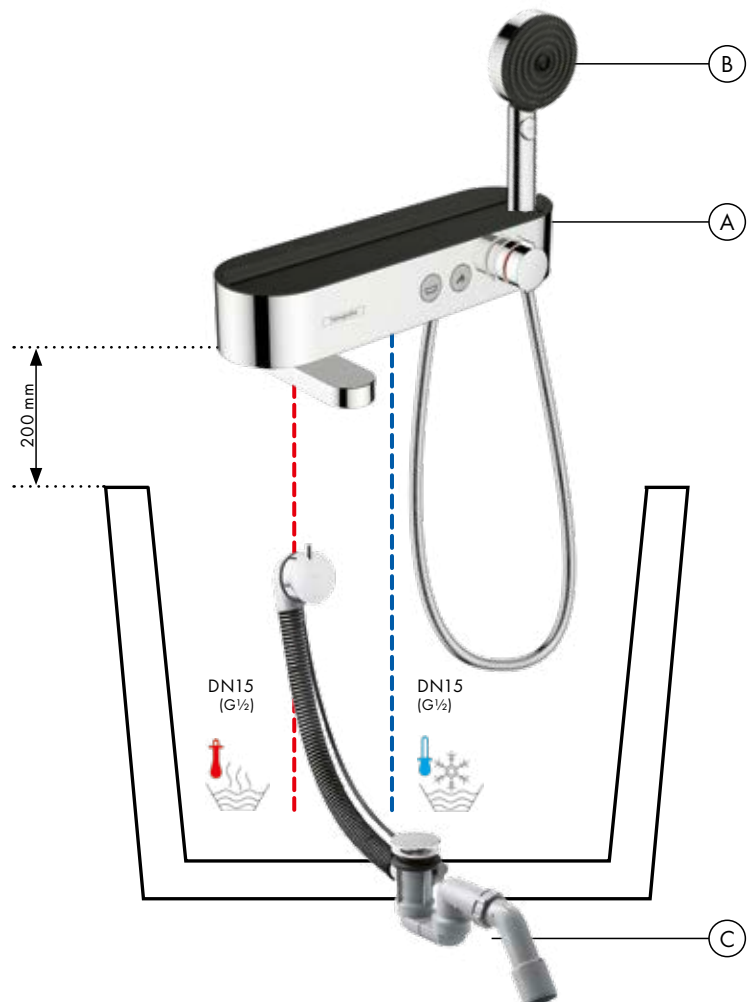

Diagram przepływu

Pulsify Select S

Główka prysznicowa 105 3jet Relaxation
24110, -000

Legenda

- ① Massage
- ② RowderRain
- ③ IntenseRain

Od • funkcja jest gwarantowana.

Instalacja podtynkowa na brzegu wanny: