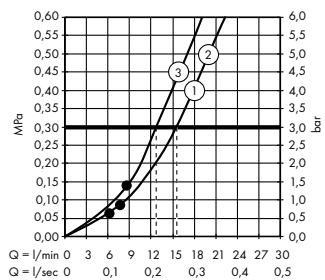

Diagram przepływu

Raindance Select S

Główka prysznicowa 120 3jet
26530, -400