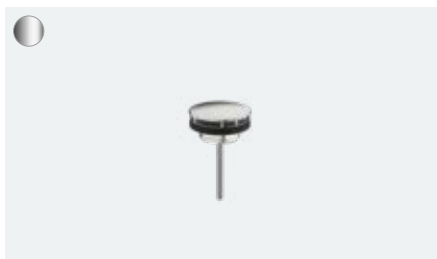

Komplet odpływowy otwarty do umywalk
50001, -000