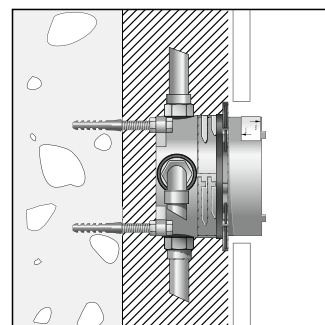

Możliwości montażu i rysunki techniczne iBox universal

Instalacja bezpośrednio na ścianie

Instalacja przed ścianą, tutaj z regulowanymi elementami dystansującymi, za pomocą śrub M 10

Montaż na systemie nośnym