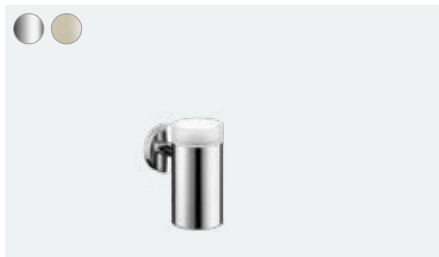

56088, -670, -700, -800

**XtraStoris Safe**

Wnęka ścienna z drzwiami do wyłożenia płytkami
i zintegrowanym zaworem odcinającym

15 x 30 x 10 cm

56100, -800

dostępne od 02/2022

Logis

Logis
Dozownik na mydło
40514, -000, -820