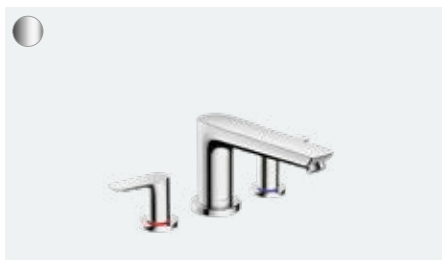

Talis E

3-otworowa bateria na brzeg wanny, element
zewnętrzny
71747, -000

Zestaw podstawowy do 3-otworowej baterii montowanej
na brzegu wanny (bez fot.)
13233180