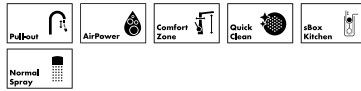

Talis M54

Jednouchwytywa bateria kuchenna 220, 1jet
72804, -000, -670, -800

Jednouchwytywa bateria kuchenna 220, Eco, 1jet
72843, -000, -670

Jednouchwytywa bateria kuchenna 220,
z zaworem umożliwiającym podłączenie pralki lub
zmywarki, 1jet (bez fot.)
72805, -000, -670, -800