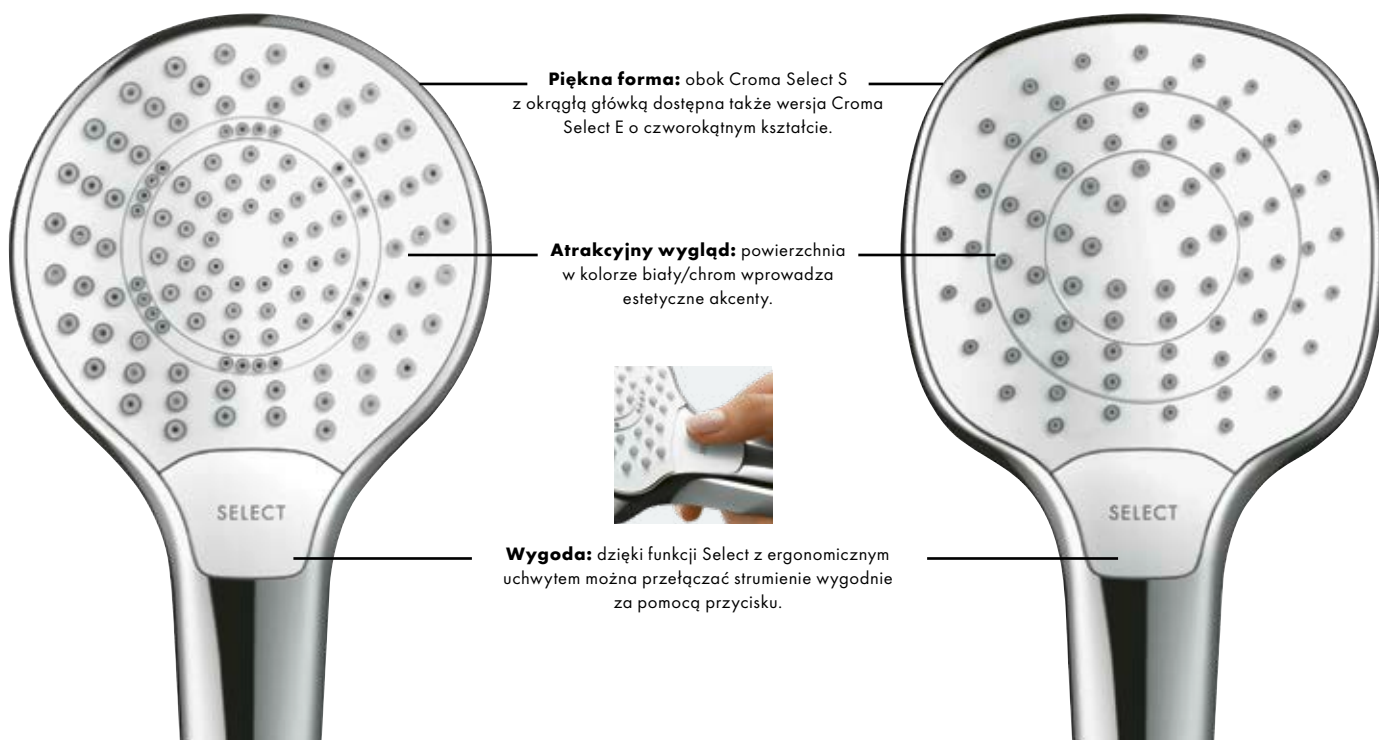

Więcej komfortu dla wszystkich

Croma

- (1) **SoftRain:** dobroczynny miękki strumień.
- (2) **IntenseRain:** intensywny strumień, który aktywizuje i budzi.
- (3) **Massage:** skoncentrowany, ożywczy strumień.

- (1) **Rain:** idealny, aby wyplukać szampon z włosów.
- (2) **IntenseRain:** intensywny strumień, który aktywizuje i budzi.
- (3) **TurboRain:** najsilniejszy ze strumieni deszczowych – dla odświeżających, niezapomnianych doznań kąpieli.

Zalety i korzyści

- Wygodna zmiana strumienia za dotknięciem przycisku dzięki technologii Select teraz także w asortymencie Croma
- Tarcza prysznicowa o powierzchni 110 mm z nowymi rodzajami strumienia dla wszystkich kąpielowych potrzeb: mycie włosów, wieczorne odprężenie czy poranny zastrzyk energii
- Łatwe czyszczenie: dzięki dyszom QuickClean
- Dostępny także oszczędzający wodę wariant EcoSmart o przepływie 7 l/min.