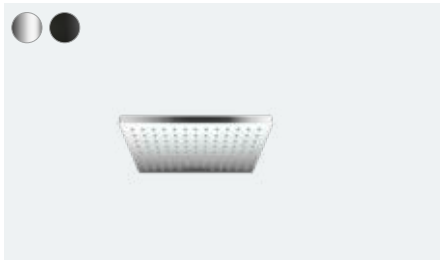

Vernis Blend

Ramię prysznicowe 24 cm
 # 27809, -000, -670

Vernis Blend

Przyłącze sufitowe 10 cm
 # 27804, -000, -670
 Przyłącze sufitowe 30 cm (bez fot.)
 # 27805, -000, -670

Vernis Shape

Główca prysznicowa 230 1jet
 # 26281, -000, -670 12,4 l/min
 # 26283, -000, -670 EcoSmart 8,7 l/min
 # 26094, -000 Green 5,4 l/min
 Główca prysznicowa 200 1jet LowPressure
 # 26096, -000 14,7 l/min