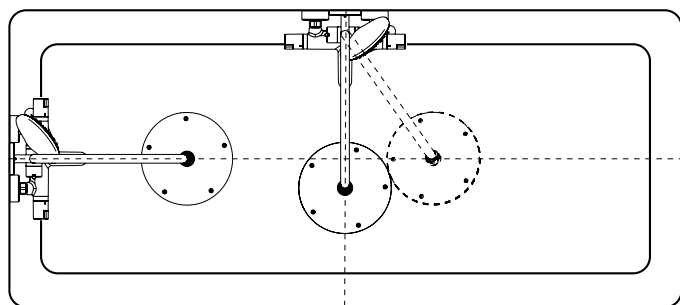

Mobilny kąt strumienia

Obrotowe ramie prysznicowe umożliwia wszechstronność zastosowań kompletów prysznicowych Showerpipe, zarówno w strefie wanny jak i prysznic.

Instalacja w strefie wanny

W zależności od tego, gdzie umiejscowione są przyłącza, komplet prysznicowy Showerpipe można w łatwy sposób zamontować przy krótszym lub dłuższym boku wanny. Dodatkowo można regulować kąt ustawienia głowicy prysznicowej.