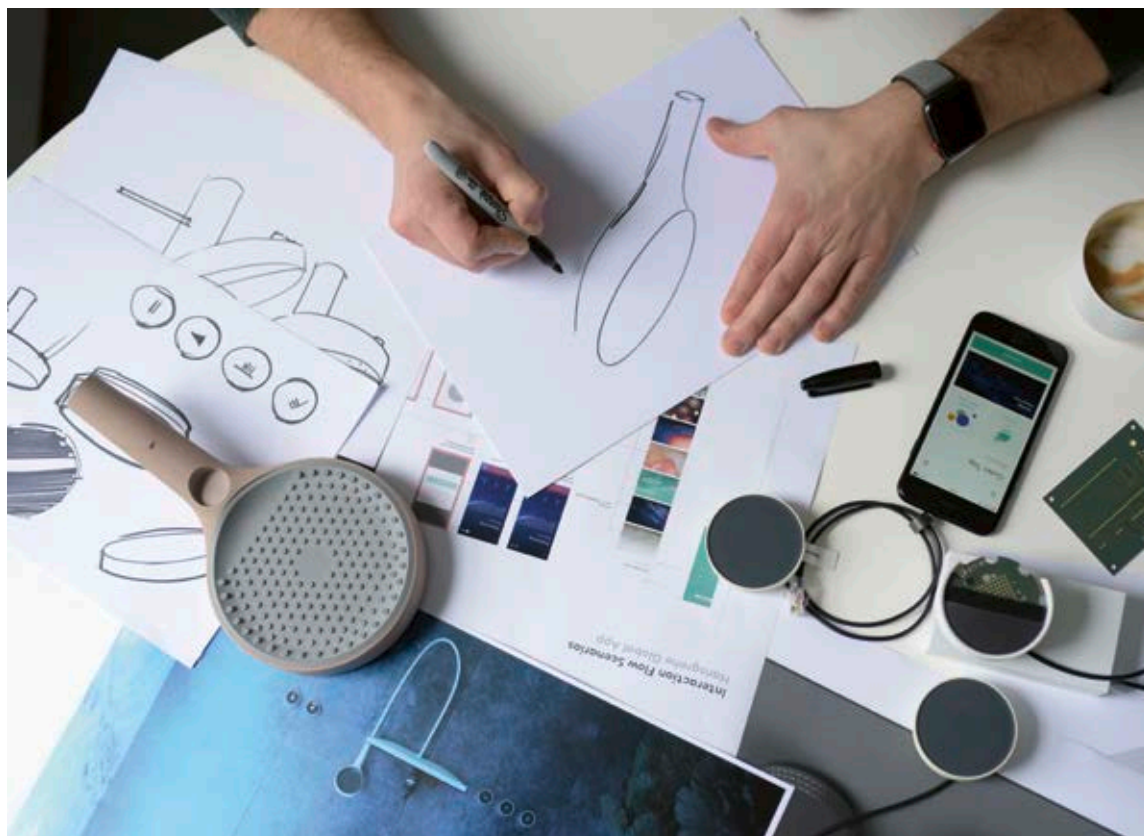

Design – wspólnie opracowujemy doskonałe produkty

Funkcjonalność podana w pięknej formie przemawia do serca i umysłu, również w projektach łazienek. W tej kwestii możesz na nas polegać: nasze produkty, wielokrotnie nagradzane za znakomite wzornictwo, zachowują wartość znacznie dłużej niż przemijające trendy, przez co zapewniają również bezpieczeństwo inwestycyjne. Świadczą o tym prestiżowe projekty zrealizowane na całym świecie. Dobry design zawsze się obroni i gwarantuje coraz lepsze doświadczenie użytkownika. W trakcie ponad 30 lat współpracy z Phoenix Design, firma hansgrohe stała się branżowym liderem wzornictwa, mającym na koncie ponad 600 nagród za wybitne osiągnięcia w dziedzinie designu.

Ponad 600
otrzymanych
nagród.