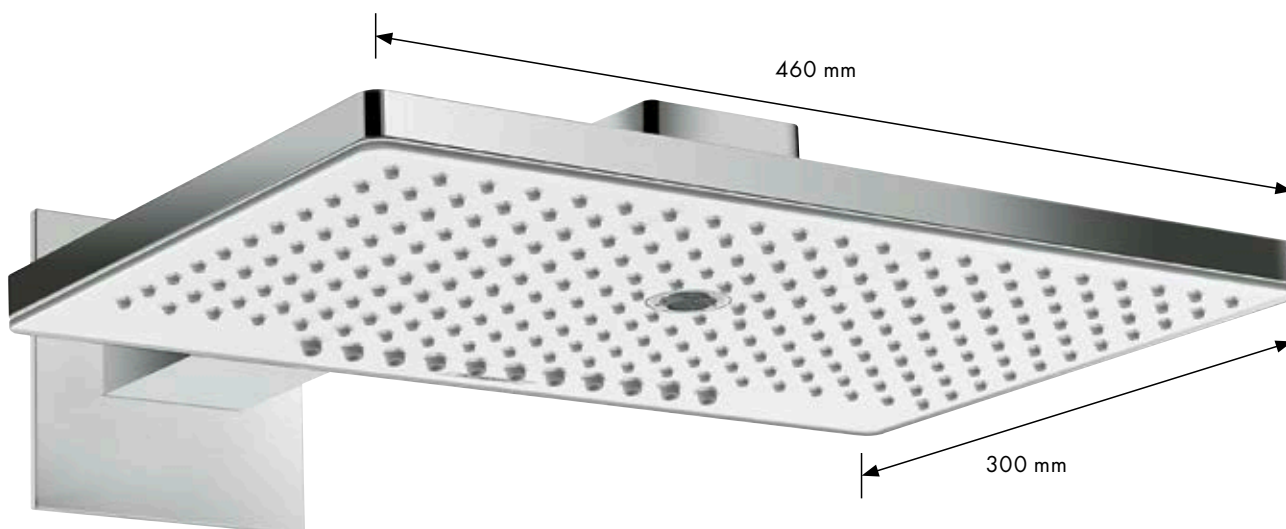

Gigant na prysznicowym horyzoncie

Rainmaker Select

Elastyczność: dostępne także wersje do montażu w suficie z możliwością dowolnego umiejscowienia wewnątrz strefy prysznicowej.

Łatwa pielęgnacja: dzięki mocowaniu QuickConnect głowicę prysznicową może zdjąć i zamontować w celu umycia przez jedną osobę - i to bez narzędzi.

Indywidualny wybór: Dostępne warianty powierzchni: biały/chrom oraz czarny/chrom.

Zalety i korzyści

- Unikalne rozwiązanie: Tarcze strumieniowe w imponujących rozmiarach
- Strumienie o rozpiętości do 580 mm optymalnie wypełniają przestronną strefę prysznicową
- Montaż ścienny z iBox universal z opcją wyboru wysokości dla optymalnego strumienia RainFlow lub RainStream
- Dostępne są różne wersje z 1 do 3 strumieni
- Wielkoformatowe białe powierzchnie integrują się harmonijnie z sufitem i emanują elegancją
- Łatwa pielęgnacja: Trwałość oraz wysoki poziom higieny dzięki gładkim, dużym powierzchniom
- Ta 1-strumieniowa głowica prysznicowa może być instalowana natynkowo/podtynkowo z ShowerTablet Select 700, dzięki czemu półka na akcesoria jest zintegrowana w zestawie