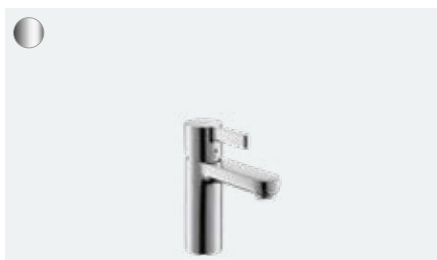

Metris S

Jednouchwytywa bateria umywalkowa 100 z ciągłym
31060, -000

Jednouchwytywa bateria umywalkowa bez kpl.
odpływowego
31068, -000

Jednouchwytywa bateria umywalkowa 100 LowFlow
z ciągłym
31063, -000

Jednouchwytywa bateria umywalkowa LowFlow
bez kompletu odpływowego
31015, -000

Jednouchwytywa bateria umywalkowa LowFlow
z kompletem odpływowym
31016, -000