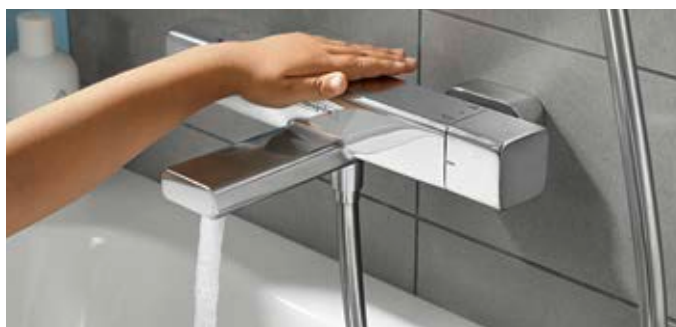

Bezpieczna kąpiel pod prysznicem dla wszystkich niezależnie od wieku

Ecostat

CoolContact: chłodzi korpus termostatu dla komfortowej i bezpiecznej kąpeli pod prysznicem.