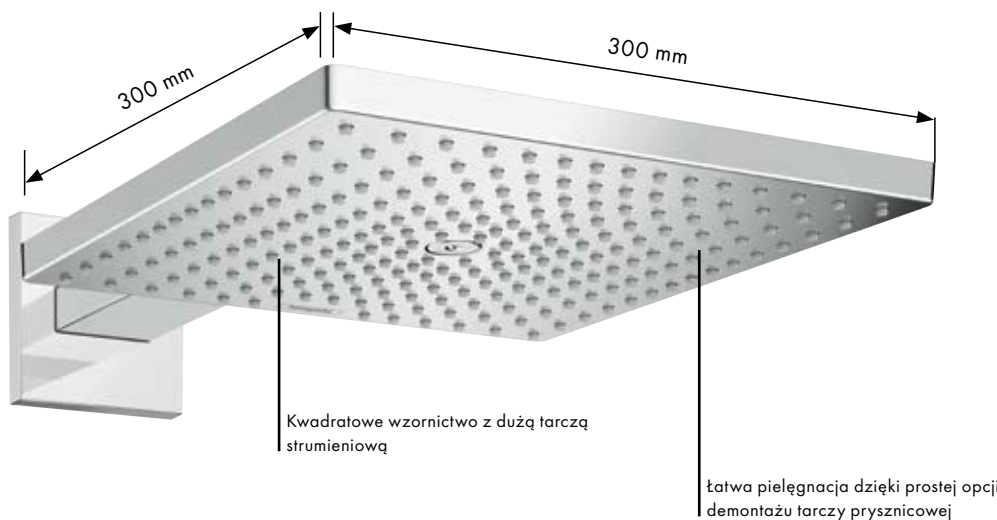

Kwadratowa, elegancka, stylowa

Raindance E

Strumień zewnętrzny: Większa przestrzeń między dyszami powoduje że delikatny strumień deszczowy otacza ciało

Strumień wewnętrzny: Gęsto ułożone dysze ułatwiają spłukiwanie szamponu