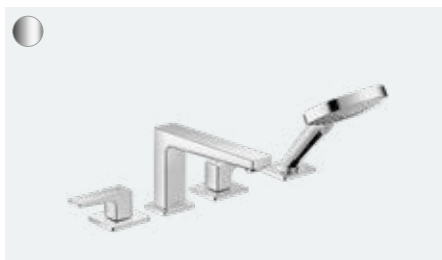

Metropol

4-otworowa bateria na brzeg wanny, uchwyty jednoramienne, element zewnętrzny

32552, -000

Zestaw podstawowy do 4-otworowej baterii montowanej na brzegu wanny (bez fot.)

13444180

4-otworowa bateria na brzeg wanny, uchwyty jednoramienne, element zewnętrzny

32553, -000

Zestaw podstawowy do 4-otworowej baterii montowanej na brzegu wanny (bez fot.)

13444180