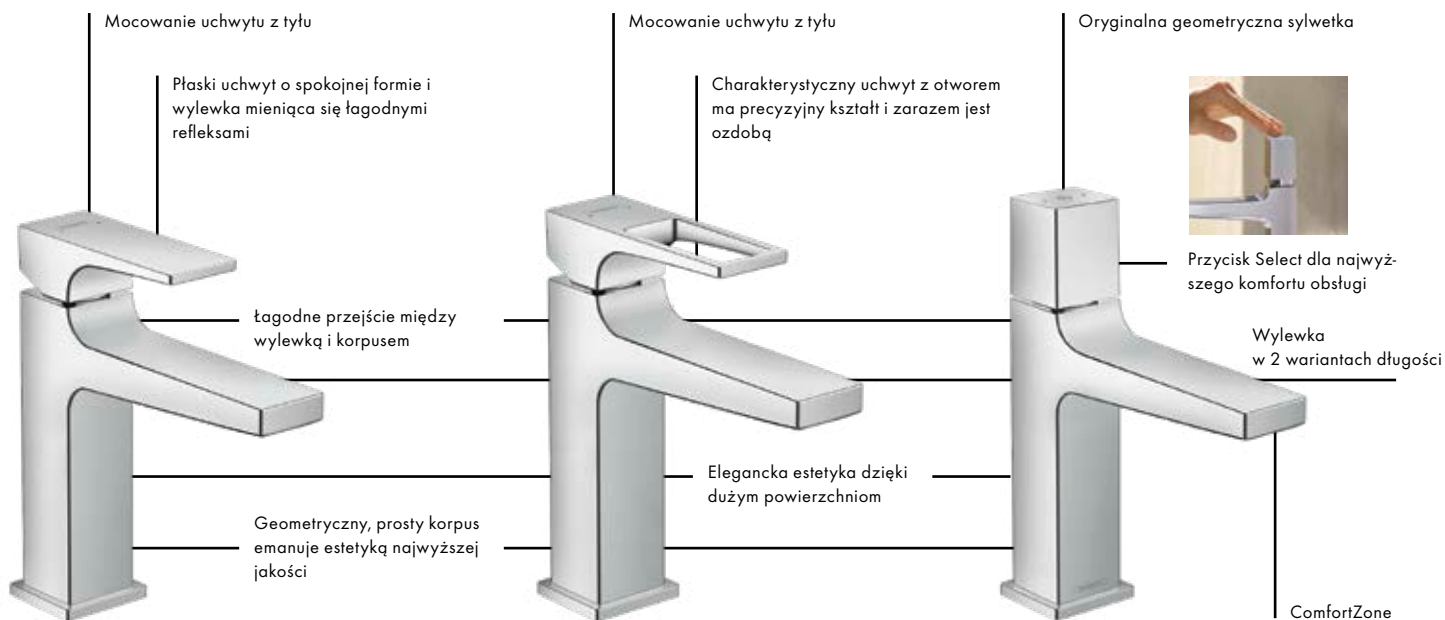

Nowa forma fascynacji

Metropol

Atrakcyjne wzornictwo: Geometryczna forma koresponduje z aranżacją łazienki kreując przyjemny nastrój we wnętrzu.