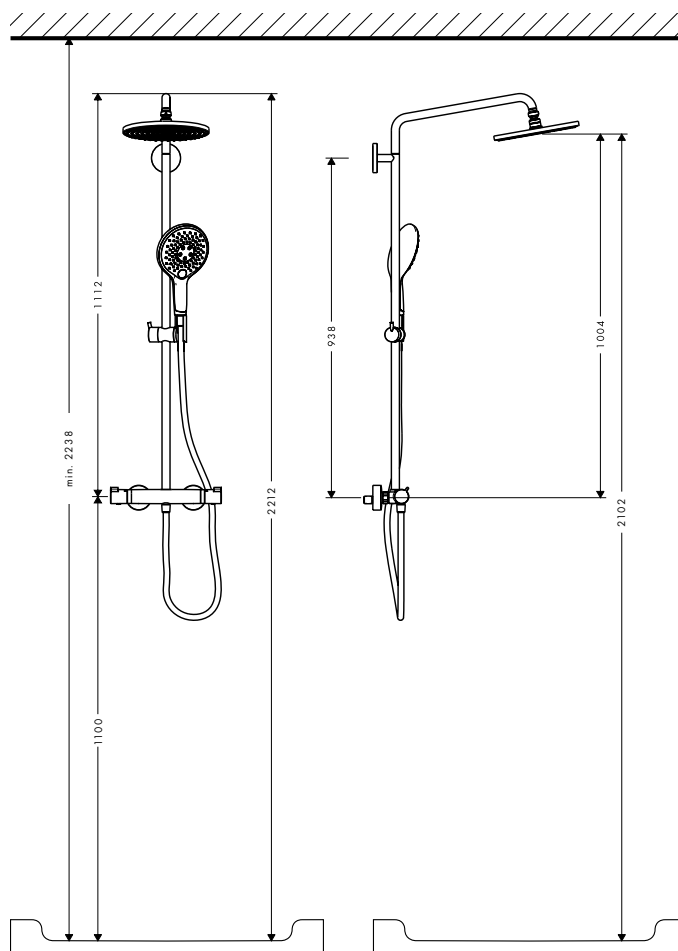

Wysokość pomieszczenia B