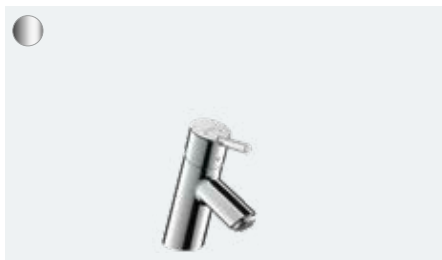

Talis S

Jednouchwytywa bateria umywalkowa z ciągłym
32020, -000

Jednouchwytywa bateria umywalkowa bez kpl.
odpływowego
32031, -000

Jednouchwytywa bateria umywalkowa do
bezcisnieniowych podgrzewaczy wody z ciągłym
32032, -000