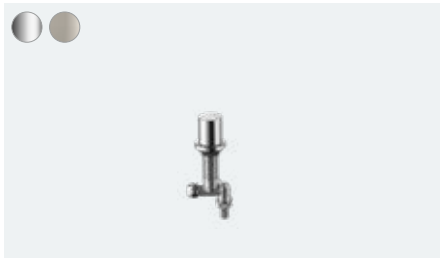

Dozownik mydła/płynu
40438, -000, -340, -670, -800

Akcesoria i osprzęt

A71 Dozownik mydła / płynu
40468, -000, -670, -800

A51 Dozownik mydła / płynu
40448, -000, -670, -800

Dozownik mydła/płynu
40438, -000, -340, -670, -800