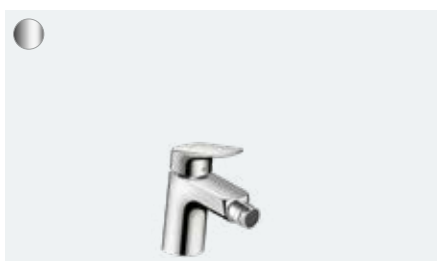

Logis
Jednouchwytywa bateria bidetowa 70 z cięgłem
71204, -000