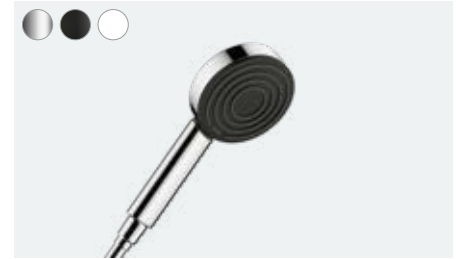

Pulsify S

Główka prysznicowa 105 1jet
24120, -000, -670, -700

Główka prysznicowa 105 1jet Green
24121, -000, -670, -700 Green