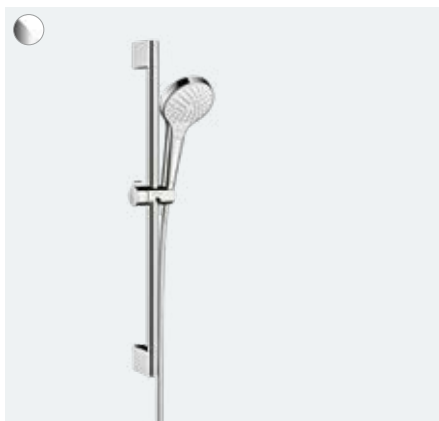

Croma Select S

Zestaw prysznicowy Vario z drążkiem 65 cm

26562, -400 15 l/min

26563, -400 EcoSmart 9 l/min

Zestaw prysznicowy Vario z drążkiem 65 cm i mydelniczką (bez fot.)

26566, -400 14,7 l/min

Zestaw prysznicowy Vario z drążkiem 90 cm (bez fot.)

26572, -400 14,7 l/min

26573, -400 EcoSmart 9 l/min