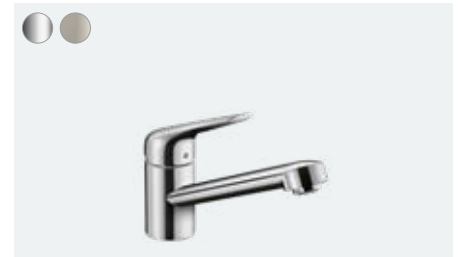

Focus M42

Jednouchwytywa bateria kuchenna 100, 1jet # 71808, -000, -800

Jednouchwytywa bateria kuchenna 100, CoolStart, EcoSmart, 1jet # 71809, -000