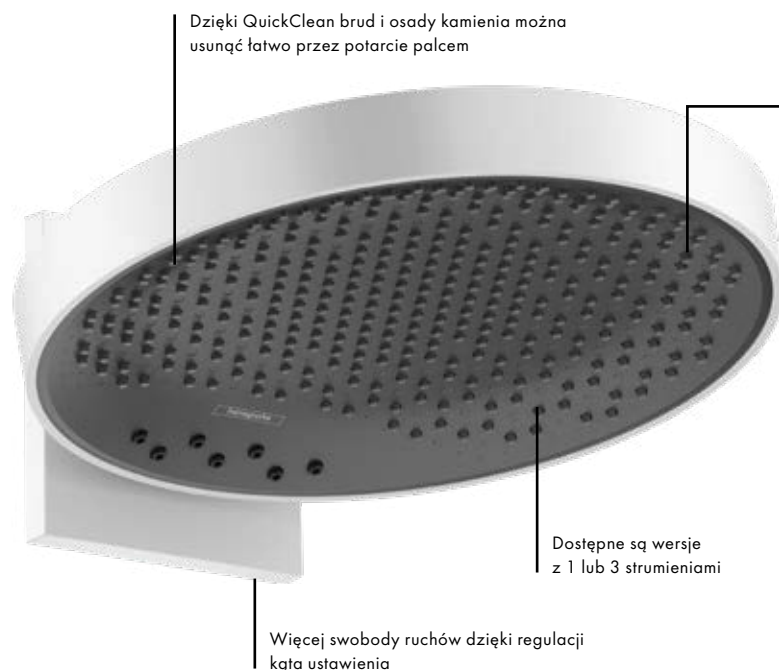

Mikrodelikatne doznanie kąpeli pod prysznicem

Rainfinity

Dzięki QuickClean brud i osady kamienia można usunąć łatwo przez potarcie palcem

Trzy rodzaje strumienia dla indywidualnych doznań podczas kąpeli: PowderRain, Intense PowderRain oraz RainStream

PowderRain:
Jedynie w swoim rodzaju doznanie kąpeli pod prysznicem dzięki delikatnie otulającym mikrodroplom

Intense PowderRain:
dla skutecznego spłukiwania szamponu, nawet przy długich włosach

RainStream:
odświeżająco silny strumień w formie sznurów pereł o energetyzującym działaniu

Dostępne są wersje z 1 lub 3 strumieniami

Więcej swobody ruchów dzięki regulacji kąta ustawienia