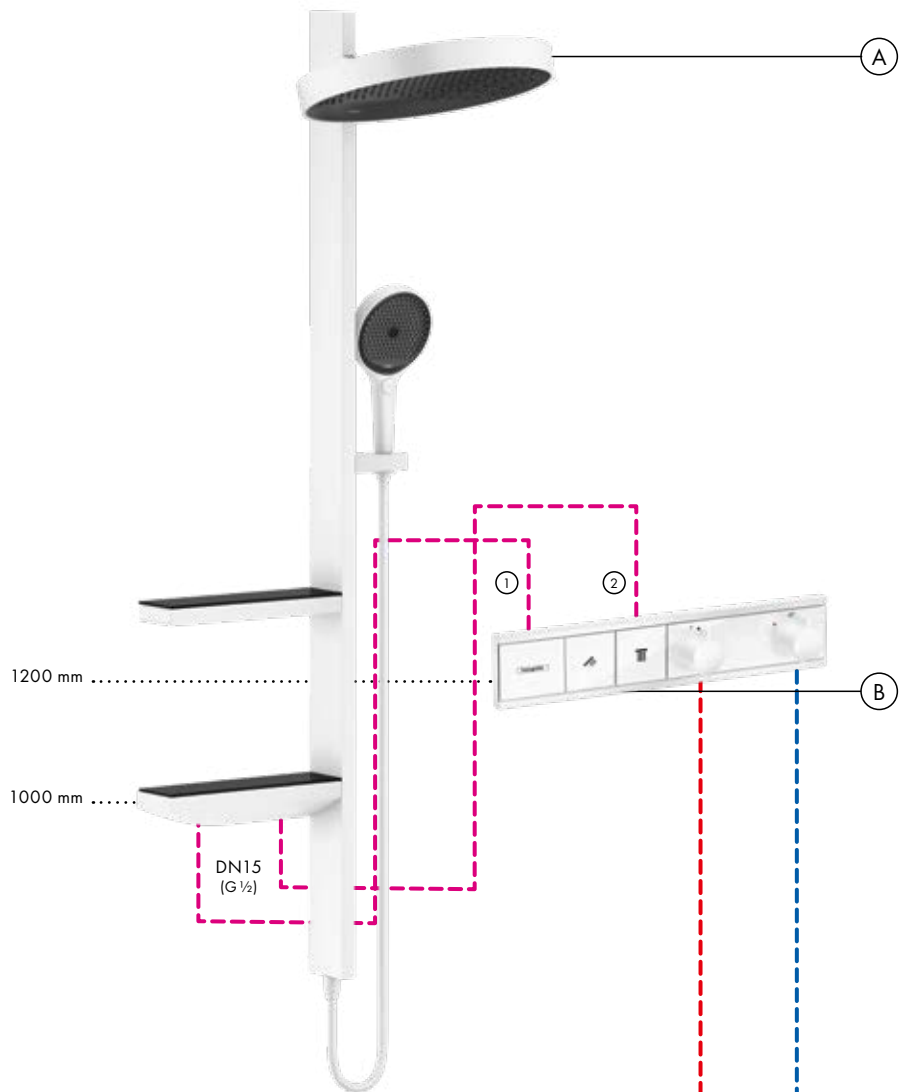

Instalacja podtynkowa kompletu prysznicowego

- **(A) Rainfinity**
  Showerpipe 360 1jet
  do montażu podtynkowego
  # 26842, -700

  Zestaw podstawowy
  do Showerpipe 360 1jet
  do montażu podtynkowego
  # 26840180
- **(B) RainSelect**
  Bateria termostatyczna
  do 2 odbiorników, montaż podtynkowy,
  element zewnętrzny
  # 15380, -700

  Zestaw podstawowy
  do 2 odbiorników (bez fot.)
  # 15310180
- **(C) Raindrain**
  Komplet odpływowy 90 XXL
  # 60067, -000