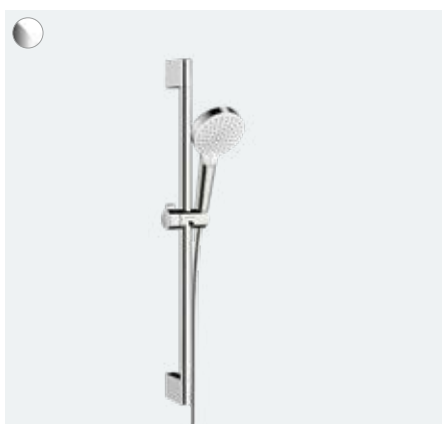

Crometta

Zestaw prysznicowy Vario z drążkiem 65 cm
26532, -400 13,8 l/min
26534, -400 EcoSmart 9 l/min
26555, -400 Green 6 l/min

Zestaw prysznicowy Vario z drążkiem 65 cm i mydelniczką (bez fot.)
26553, -400 13,8 l/min

Zestaw prysznicowy Vario z drążkiem 90 cm (bez fot.)
26536, -400 13,8 l/min
26538, -400 EcoSmart 9 l/min