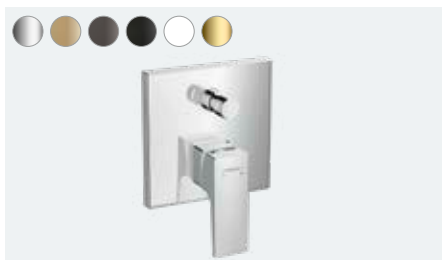

Metropol

Jednouchwyłtowa bateria wannowa, montaż podtynkowy, uchwyt jednoramienny, element zewnętrzny
32545, -000, -140, -340, -670, -700, -990

Jednouchwyłtowa bateria wannowa, ze zintegrowanym systemem zabezpieczającym zgodnie z EN1717, montaż podtynkowy, element zewnętrzny
32546, -000, -140, -340, -670, -700, -990
Zestaw podstawowy iBox universal (bez fot.)
01800180