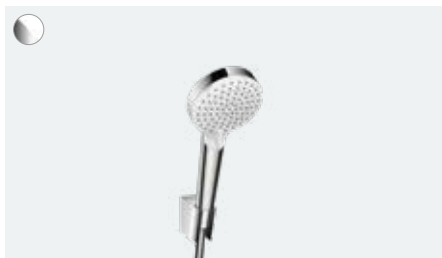

Crometta

Punktowy zestaw prysznicowy Vario z wężem prysznicowym 125 cm
26691, -400 13,8 l/min
26693, -400 EcoSmart 9 l/min

Punktowy zestaw prysznicowy Vario z wężem prysznicowym 160 cm
26692, -400 13,8 l/min
26694, -400 EcoSmart 9 l/min