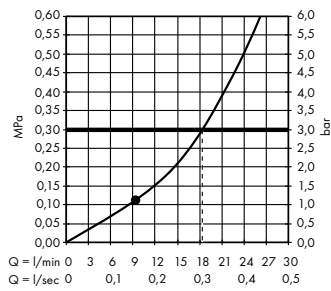

E Raindrain
 Komplet odpływowy 90 XXL
 # 60067, -000

Diagram przepływu

Rainfinity
 Prysznic na ramiona 500 1jet z półką prysznicową
 # 26243, -700

Diagram przepływu

Rainfinity
 Głowka prysznicowa 360 3jet ścienna
 # 26234, -700