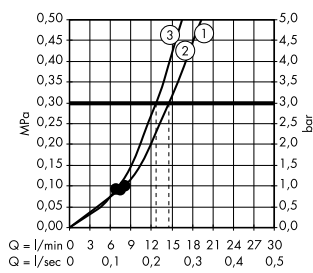

Instalacja podtynkowa na brzegu wanny:

1. **A Metropol**
   Jednouchwytkowa bateria wannowa,
   ze zintegrowanym systemem zabezpieczającym
   zgodnie z EN1717, montaż podtynkowy,
   element zewnętrzny
   # 32546, -000
   Zestaw podstawowy iBox universal (bez fot.)
   # 01800180
2. **B sBox**
   Element zewnętrzny E
   # 28010, -000
   Zestaw podstawowy
   # 13560180
3. **C Raindance Select E**
   Główka prysznicowa 120 3jet
   # 26520, -000
4. **D Exafill S**
   Komplet odpływowy
   z napełnianiem i przelewem
   do wanien standardowych
   # 58113, -000

Diagram przepływu

Raindance Select E

Główka prysznicowa 120 3jet
26520, -000

Legenda

- ① RainAir
  ② Rain
  ③ Whirl