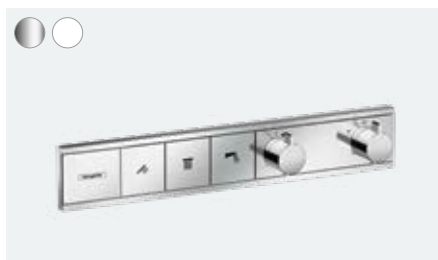

RainSelect

Bateria termostatyczna do 3 odbiorników,
montaż podtynkowy, element zewnętrzny
15381, -000, -700

Zestaw podstawowy do 3 odbiorników (bez fot.)
15311180