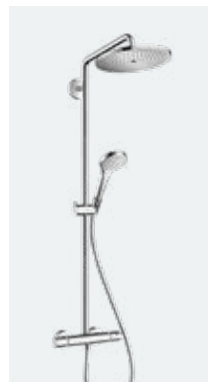

hansgrohe Zestawy prysznicowe

Przegląd linii produktowych

Pulsify S

Showerpipe 260 2jet

Showerpipe 260 1jet

Showerpipe 280 1jet

Showerpipe 280 1jet

Showerpipe 180 2jet