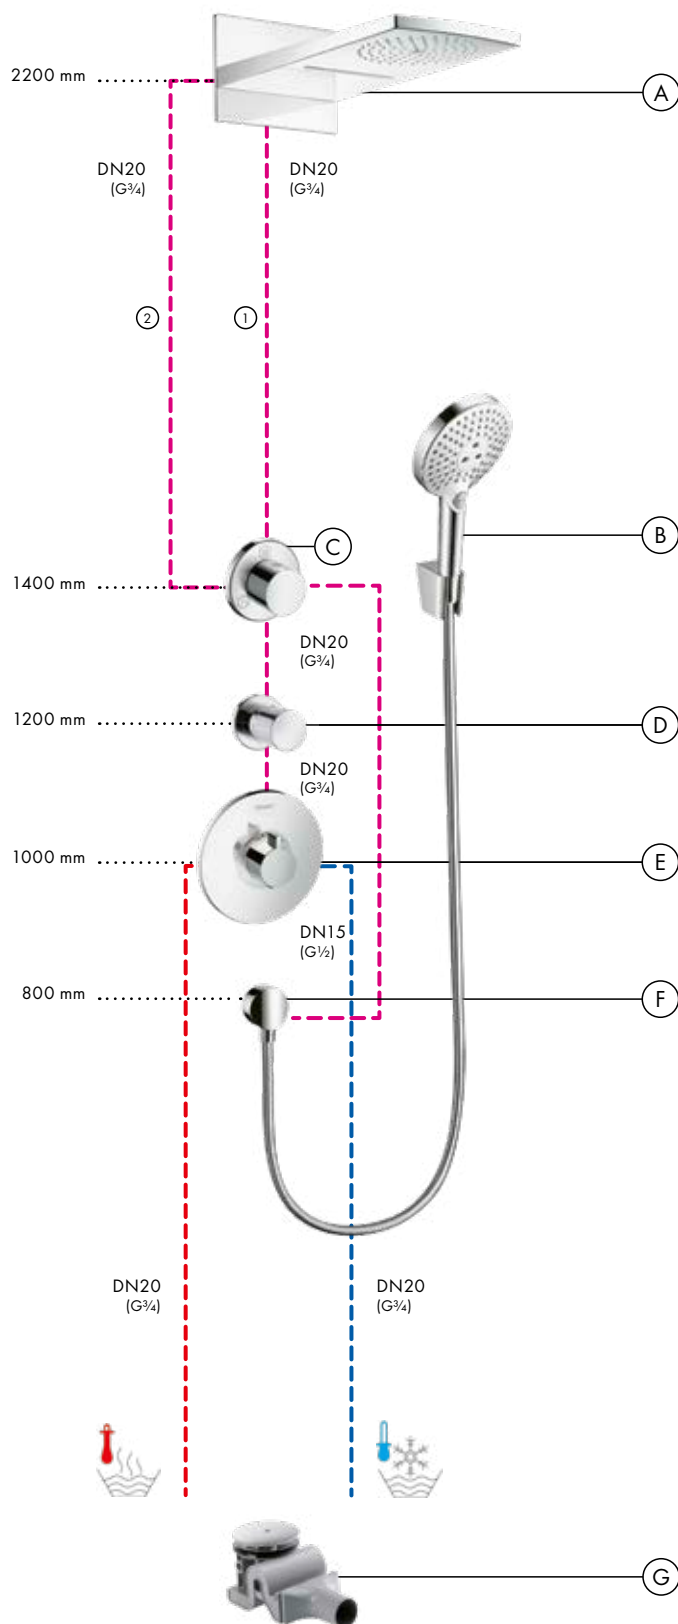

Diagram przepływu

Raindance Select S

Główka prysznicowa 120 3jet
26530, -400