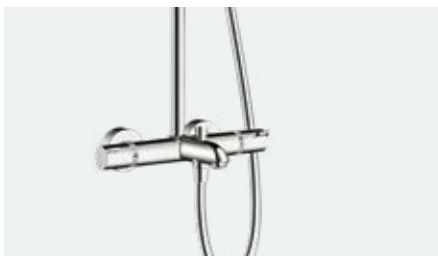

Croma Select S

Komplet prysznicowy 280 ljet z termostatem

Długość ramienia 400 mm

Obrotowe ramię prysznicowe

Rura z możliwością skrócenia

- Croma 280 1jet głowica prysz.
- Raindance Select S 120 3jet głowka prysz.
- Ecostat Comfort bateria termostatyczna

26890, -140, -340, -670, -700, -990 15 l/min

26891, -140, -340, -670, -700, -990 EcoSmart 9 l/min

Widok szczegółowy termostatu wannowego