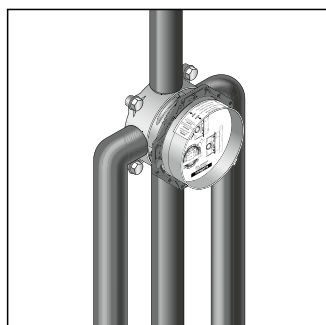

Możliwości montażu i rysunki techniczne iBox universal

Instalacja bezpośrednio na ścianie

Instalacja przed ścianą, tutaj z regulowanymi elementami dystansującymi, za pomocą śrub M 10

Montaż na systemie nośnym