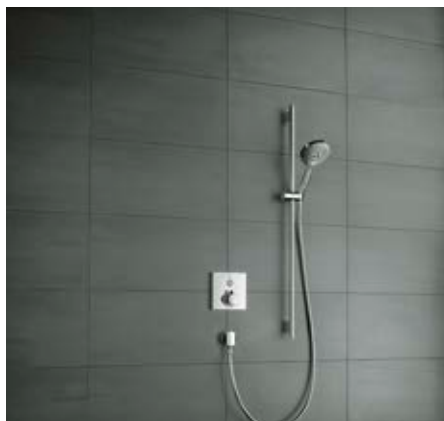

Elementy zewnętrzne do zestawów podtynkowych hansgrohe na bazie iBox universal

Instalacja podtynkowa – przeгляд odbiorników

1 odbiornik