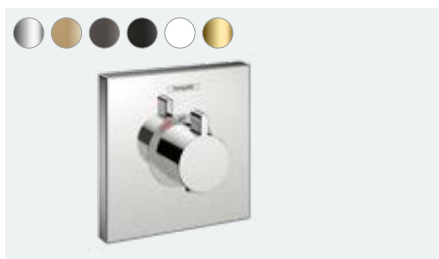

ShowerSelect

Bateria termostatyczna HighFlow,
montaż podtynkowy, element zewnętrzny
15760, -000, -140, -340, -670, -700, -990