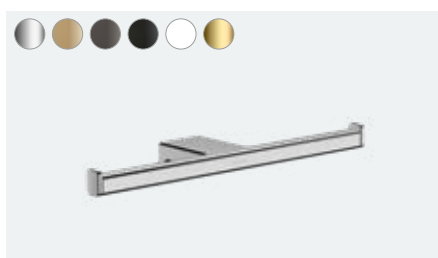

AddStoris
Uchwyt na dwie rolki papieru toaletowego
41748, -000, -140, -340, -670, -700, -990