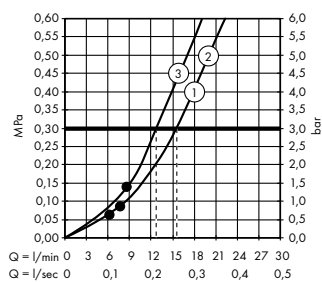

Diagram przepływu

Raindance Select S

Główka prysznicowa 120 3jet
26530, -000

Legenda

- ① RainAir
- ② Rain
- ③ Whirl