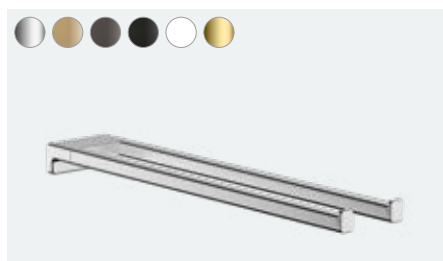

AddStoris

Wieszak na ręcznik podwójny
41770, -000, -140, -340, -670, -700, -990