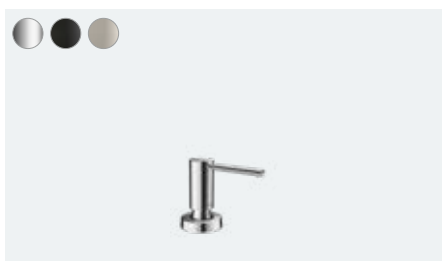

A51 Dozownik mydła / płynu # 40448, -000, -670, -800