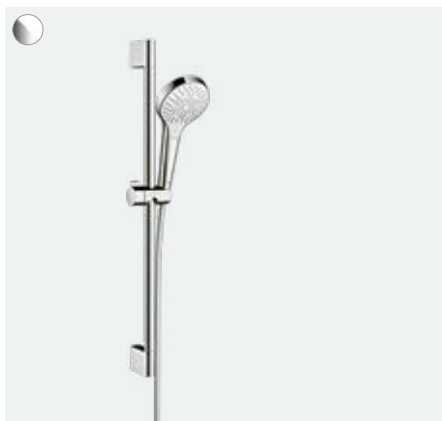

Croma Select S

Zestaw prysznicowy Multi z drążkiem 65 cm

26560, -400 16 l/min

26561, -400 EcoSmart 9 l/min

Zestaw prysznicowy Multi z drążkiem 90 cm (bez fot.)

26570, -400 16 l/min

26571, -400 EcoSmart 9 l/min