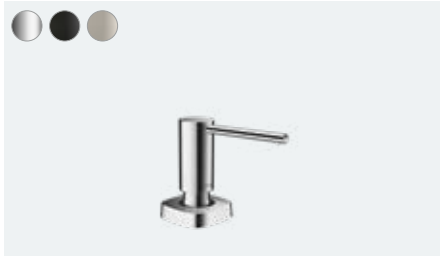

Akcesoria i osprzęt

A71 Dozownik mydła / płynu
40468, -000, -670, -800