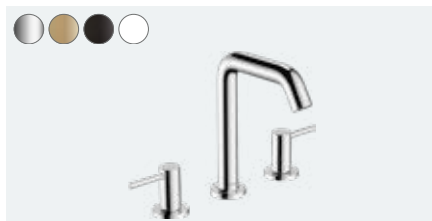

Tecturis S

3-otworowa bateria umywalkowa 150 z kompletem odpływowym Push-Open
73330000 Chrom Q2/2023
73330140 Brąz Szcootkowany Q2/2023
73330670 Czarny Matowy Q2/2023
73330700 Biały Matowy Q2/2023