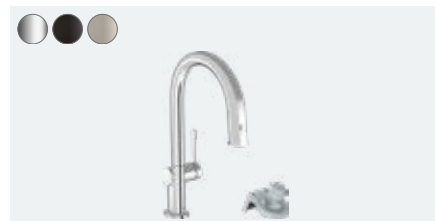

Zeskanuj kod i poznaj Aqittura M91.

**Aqittura M91**

SodaSystem 210, wyciągana wylewka, 1jet, sBox  
 # 76836000 Chrom  
 # 76836670 Czarny Matowy  
 # 76836800 Stal Szlachetna Finish

**Aqittura M91**

FilterSystem 210, wyciągana wylewka, 1jet, sBox, zestaw startowy  
 # 76800000 Chrom  
 # 76800670 Czarny Matowy  
 # 76800800 Stal Szlachetna Finish