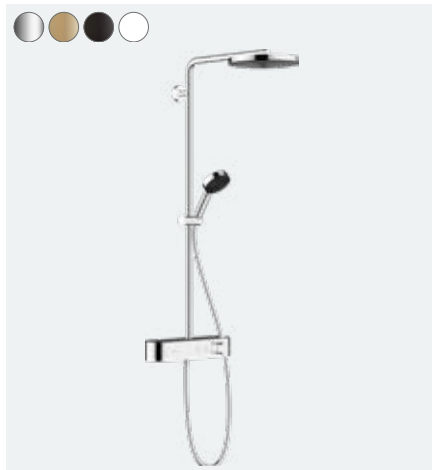

Pulsify S

Komplet prysznicowy 260 1jet z ShowerTablet Select 400
24220000 Chrom
24220140 Brąz Szcołkowany Q2/2023
24220670 Czarny Matowy
24220700 Biały Matowy

Komplet prysznicowy 260 1jet EcoSmart z ShowerTablet Select 400
24221000 Chrom
24221140 Brąz Szcołkowany Q2/2023
24221670 Czarny Matowy
24221700 Biały Matowy