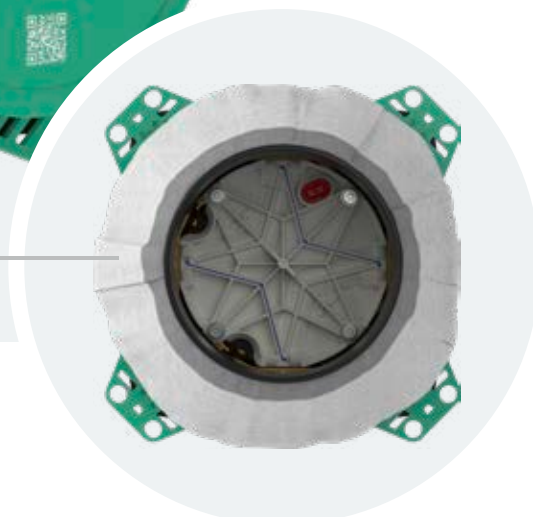

Dzięki nowej tulei wsuwanej nie ma potrzeby skracania

Więcej możliwości mocowania dzięki nowemu pierścieniowi mocującemu

Mniej korekt i wyeliminowanie błędów montażowych dzięki zintegrowanej poziomnicy

Mniej potencjalnych błędów i mniej skomplikowanych czynności dzięki symetrycznemu montażowi (wszystkie przyłącza są takie same)

Przygotowany do podłączenia do prądu poprzez 4 wejścia na rury osłonowe (np. przyszłościowe elementy zewnętrzne, wymagające podłączenia do prądu)

Popularna głębokość montażu (80 mm-108 mm)

Pasuje do standardowych wymiarów rur dzięki 4 przyłączom Rp 1/2

Łatwa instalacja dzięki pokrywie ochronnej ze stabilnym podparciem dla poziomnicy

Bardzo dobra izolacja akustyczna i cieplna dzięki powłoce z pianki EPP

Wstępnie zamontowany kołnierz uszczelniający - nic się nie gubi

Widok produktu iBox universal 2 z przodu