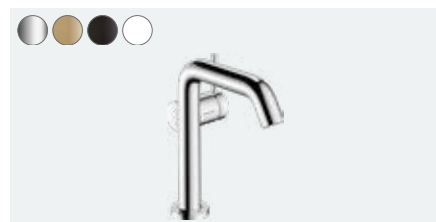

Tecturis S

Jednouchwyłowa bateria umywalkowa 150 Fine, CoolStart z kompletem odpływowym Push-Open

# 73340000 Chrom	Q2/2023
# 73340140 Brąz Szcożkowy	Q2/2023
# 73340670 Czarny Matowy	Q2/2023
# 73340700 Biały Matowy	Q2/2023