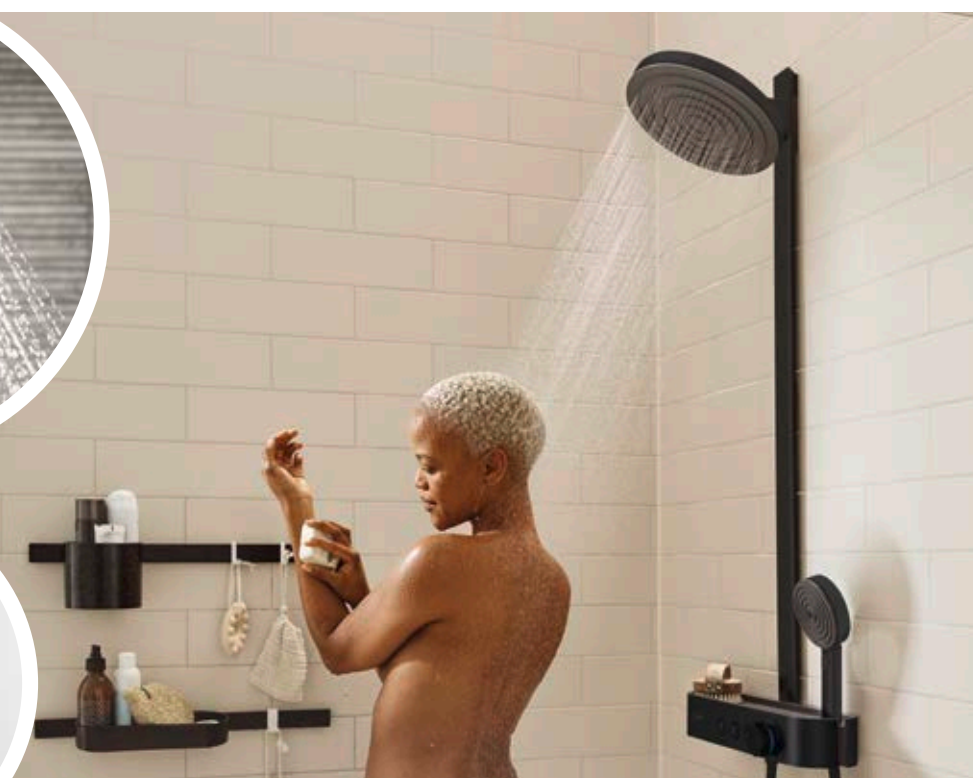

Twoje serce

ZABIJE MOCNIEJ

Zaokrąglone czy kanciaste? Ty decydujesz! Z Pulsify S i Pulsify E możesz samodzielnie zaaranżować swoją łazienkę i cieszyć się prysznicem takim, jak lubisz. Nowoczesne i ponadczasowe wzornictwo sprawi, że Pulsify będzie prawdziwą ikoną stylu w Twojej łazience. Przekonaj się sam: oto efekt Pulsify, osobistego doznania wellness.

Pulsify S

Wyjątkowa przyjemność kąpieli do łazienek w każdym rozmiarze

Bez względu na to, czy Twoja łazienka jest duża, mała, wąska czy szeroka - Pulsify S gwarantuje, że chwile, które w niej spędzisz będą wyjątkową przyjemnością. Wszędzie. Obszerny asortyment Pulsify S to spójna linia wzornicza, pasująca do każdej łazienki i każdej stylistyki. Gama różnorodnych produktów doskonale podkreśli styl Twojej łazienki.

Porywający design, który zapada w pamięć

Nowoczesne, okrągłe kształty i ponadczasowa stylistyka sprawiają, że Pulsify S przyciąga wzrok. To spójna linia produktów do całej strefy prysznic, obejmująca okrągłe głowice i główki prysznicowe, cylindryczny drążek prysznicowy oraz zestaw prysznicowy. Wszystkie produkty dostępne są w kilku wariantach powierzchni, takich jak: chrom, matowa czerń, matowa biel oraz szczotkowany brąz.

Większy komfort dzięki dodatkowym półkom

Pulsify S wykorzystuje górną powierzchnię termostatu jako miejsce na Twoje kosmetyki. Jeżeli jednak potrzebujesz więcej miejsca, elastyczny system przechowywania WallStoris zapewni Ci dodatkową przestrzeń w pasującej stylistyce. Ten praktyczny system półek można po prostu przykleić, bez konieczności wiercenia w ścianie lub płytkach. Zestaw swoją idealną kombinacją i ciesz się kąpielą.