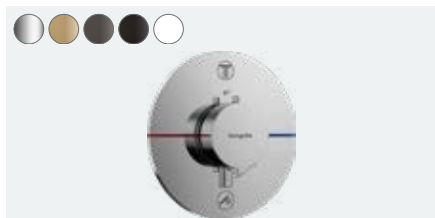

ShowerSelect Comfort S

Bateria termostatyczna, podtynkowa do 2 odbiorników
15554000 Chrom Q3/2023
15554140 Brąz Szcozkowany Q3/2023
15554340 Czarny Chrom Szcozkowany Q3/2023
15554670 Czarny Matowy Q3/2023
15554700 Biały Matowy Q3/2023