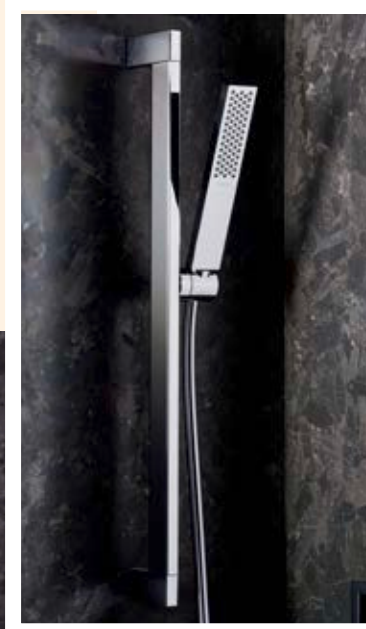

Pulsify E

Relaks pod prysznicem w najczystszej postaci

Poznaj Pulsify E: Ten system prysznicowy oferuje pełen komfort PowderRain w minimalistycznej formie, podkreślając jednocześnie Twój indywidualny styl. Zaaranżuj swój prysznic zgodnie z własną wizją i wydobądź ze swojej łazienki jeszcze więcej.

Wyjątkowe wzornictwo z efektem „wow”

Kultowe kwadratowe kształty podkreślają charakter Pulsify E, dzięki czemu ten system prysznicowy staje się ozdobą każdej łazienki. Czystość formy nadaje całej serii charakter w najdrobniejszym nawet detalu. Uzupełniają go atrakcyjne warianty powierzchni: chrom, matowa czerń, matowa biel i szczotkowany brąz.

Wszystko jest kwestią stylu: Twojego stylu

Obszerna paleta produktów Pulsify to spójna linia wzornicza: od głowic i główek prysznicowych, poprzez drążki ścienne i ramiona prysznicowe. Nasze produkty mogą stanowić doskonałe uzupełnienie Twojej indywidualnie zaaranżowanej łazienki.