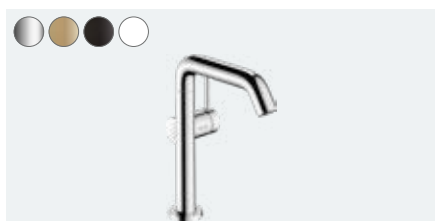

Tecturis S

Jednouchwyłowa bateria umywalkowa 210 Fine, CoolStart z obrotową wylewką, z kompletem odpływowym Push-Open

# 73360000 Chrom	Q2/2023
# 73360140 Brąz Szcożkowy	Q2/2023
# 73360670 Czarny Matowy	Q2/2023
# 73360700 Biały Matowy	Q2/2023