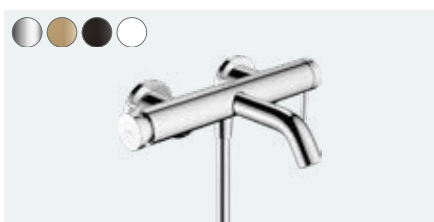

Tecturis S

Jednouchwytywa bateria wannowa natynkowa
73422000 Chrom Q2/2023
73422140 Brąz Szcootkowany Q2/2023
73422670 Czarny Matowy Q2/2023
73422700 Biały Matowy Q2/2023