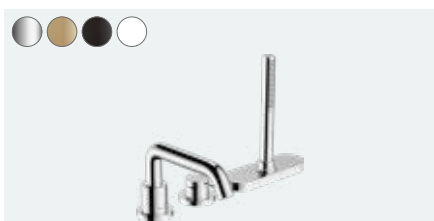

Tecturis S

3-otworowa, jednouchwytywa bateria na brzeg wanny z sBox, element zewnętrzny
73447000 Chrom Q2/2023
73447140 Brąz Szcootkowany Q2/2023
73447670 Czarny Matowy Q2/2023
73447700 Biały Matowy Q2/2023