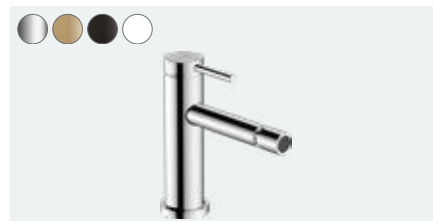

Tecturis S

Jednouchwytywa bateria bidetowa z kompletem odpływowym
73201000 Chrom Q2/2023
73201140 Brąz Szcootkowany Q2/2023
73201670 Czarny Matowy Q2/2023
73201700 Biały Matowy Q2/2023