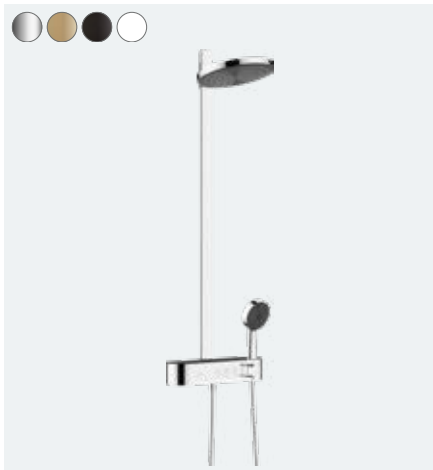

Pulsify S

Komplet prysznicowy 260 2jet z ShowerTablet Select 400
24240000 Chrom
24240140 Brąz Szcołkowany Q2/2023
24240670 Czarny Matowy
24240700 Biały Matowy

Komplet prysznicowy 260 2jet EcoSmart z ShowerTablet Select 400
24241000 Chrom
24241140 Brąz Szcołkowany Q2/2023
24241670 Czarny Matowy
24241700 Biały Matowy