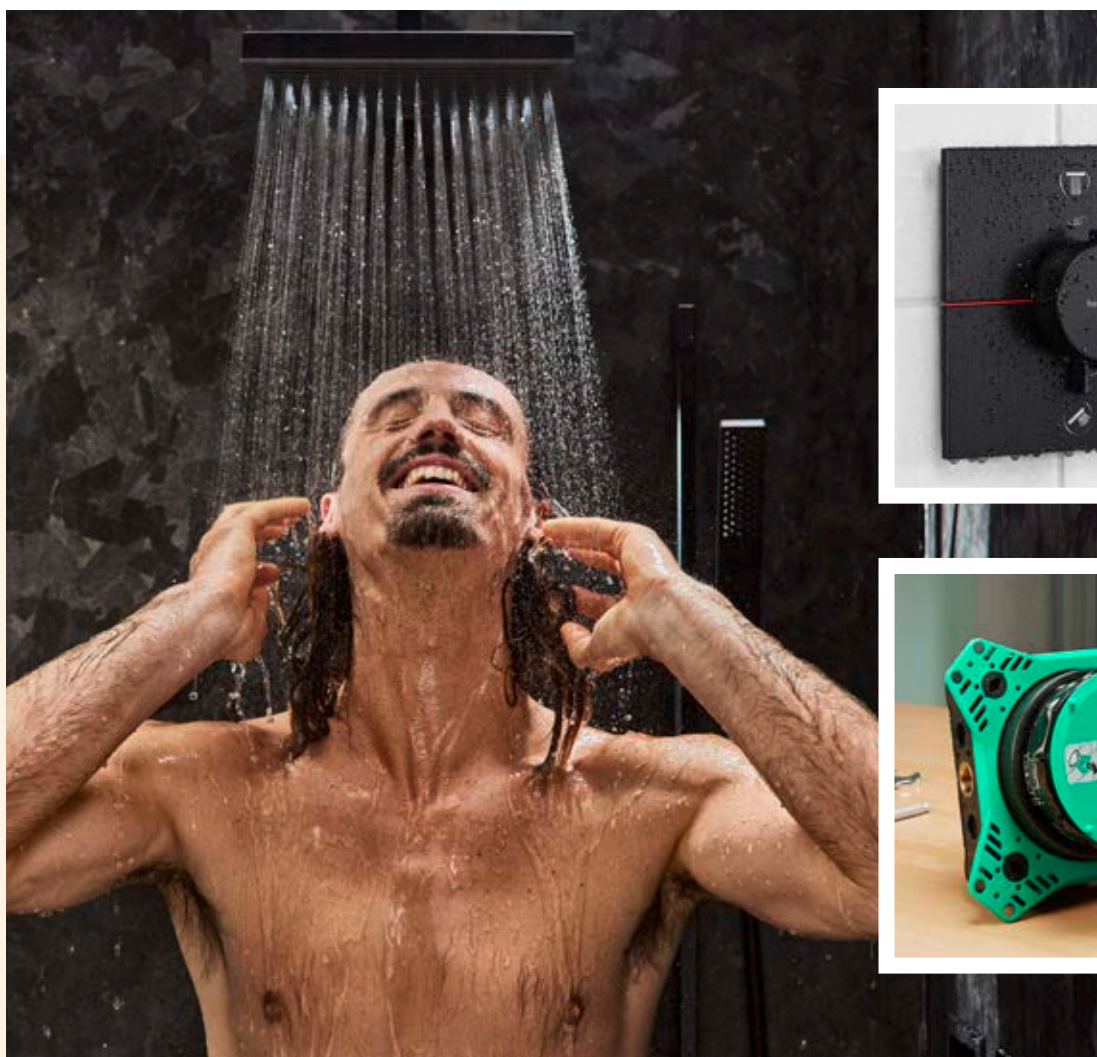

ŁAZIENKA pasująca do Twojego stylu życia.

Jak wygląda Twoja wymarzona łazienka?

Jakie emocje ma wyzwalać? Z nowymi, inspirującymi produktami hansgrohe znajdziesz odpowiedź na te pytania.

Swoją własną odpowiedź.