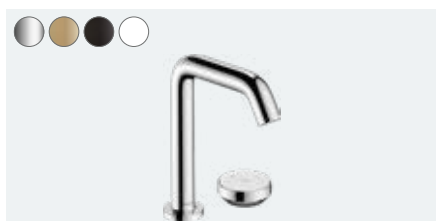

Tecturis S

2-otworowa bateria umywalkowa 150 CoolStart z niezamykanym kompletem odpływowym

# 73353000 Chrom	Q2/2023
# 73353140 Brąz Szcożkowy	Q2/2023
# 73353670 Czarny Matowy	Q2/2023
# 73353700 Biały Matowy	Q2/2023