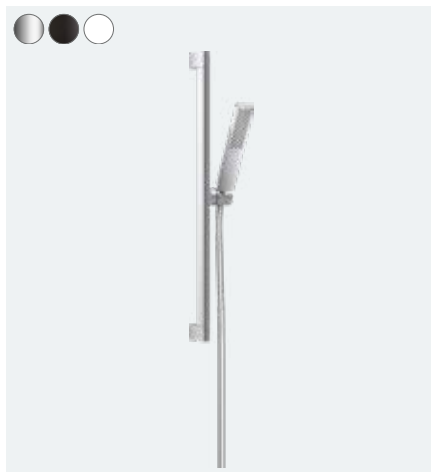

Pulsify E

Zestaw prysznicowy 100 ljet EcoSmart

z drążkiem 65 cm	
# 24370000 Chrom	Q2/2023
# 24370670 Czarny Matowy	Q2/2023
# 24370700 Biały Matowy	Q2/2023

Zestaw prysznicowy 100 ljet EcoSmart+

z drążkiem 65 cm	
# 24371000 Chrom	Q2/2023
# 24371670 Czarny Matowy	Q2/2023
# 24371700 Biały Matowy	Q2/2023

Zestaw prysznicowy 100 ljet EcoSmart

z drążkiem 90 cm	
# 24380000 Chrom	Q2/2023
# 24380670 Czarny Matowy	Q2/2023
# 24380700 Biały Matowy	Q2/2023

Zestaw prysznicowy 100 ljet EcoSmart+

z drążkiem 90 cm	
# 24381000 Chrom	Q2/2023
# 24381670 Czarny Matowy	Q2/2023
# 24381700 Biały Matowy	Q2/2023