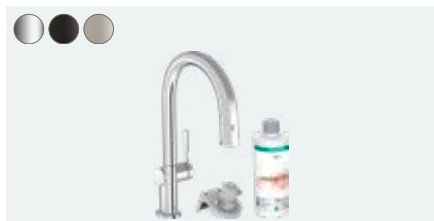

Aqittura M91

FilterSystem 210, wyciągana wylewka, 1jet, sBox, zestaw startowy
76800000 Chrom
76800670 Czarny Matowy
76800800 Stal Szlachetna Finish