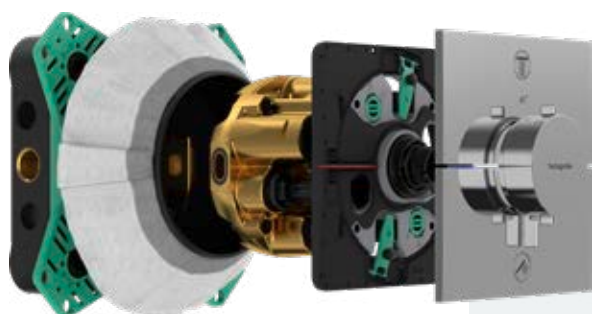

Doskonała współpraca iBox universal 2 z termostatem ShowerSelect Comfort

iBox universal 2 w pigułce

- Sprawny, elastyczny i pewny montaż
- Więcej możliwości montażu dzięki inteligentnym detalom
- Całkowita wodoszczelność i uniwersalność
- Dzięki systemowi tłumienia hałasu, wszystkie nowe elementy zewnętrzne charakteryzują się I klasą akustyczną
- Możliwość łączenia ze wszystkimi dotychczasowymi i przyszłymi elementami zewnętrznymi marek hansgrohe i AXOR (w przypadku starszych linii konieczny jest adapter)
- Elementy zewnętrzne wymagają mniej miejsca i są dostępne w wielu wersjach (do wyboru różne kolory, kształty i liczba odbiorników)

Zeskanuj kod i poznaj
iBox universal 2.