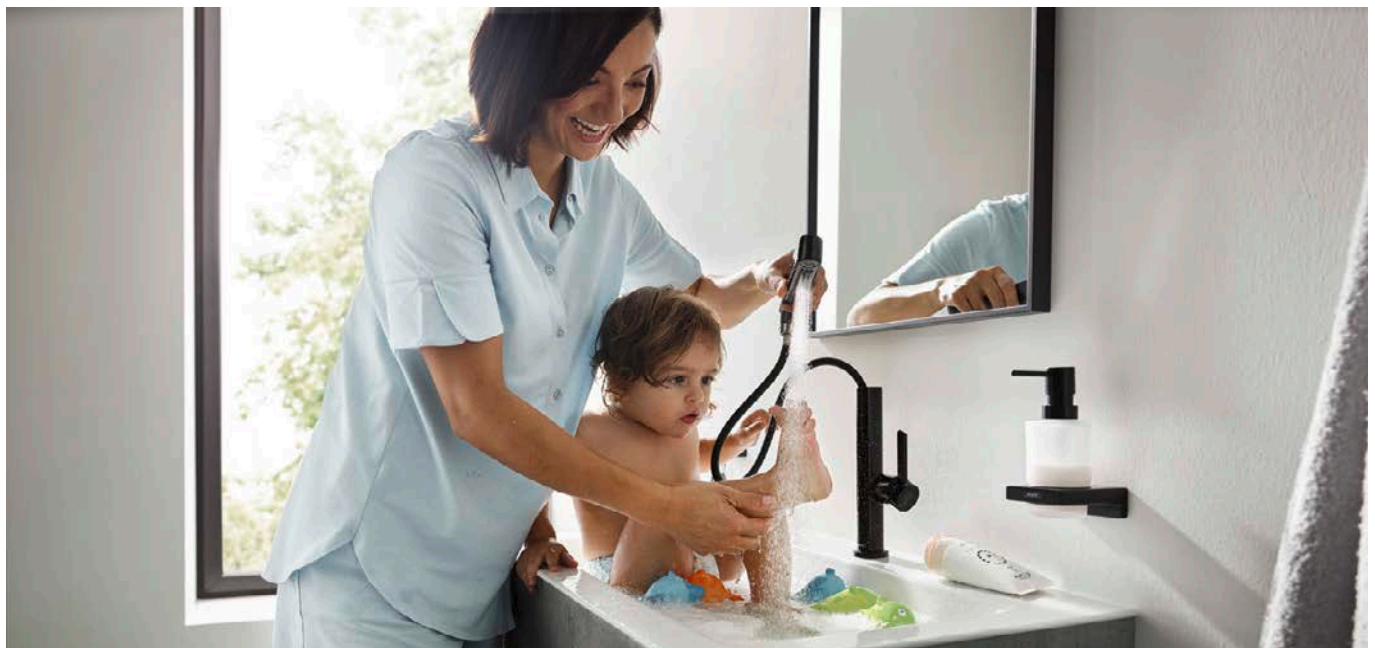

Mer fleksibilitet og funksjonalitet med armaturserien – **Finoris**

Hverdagen på familiebadet består vanligvis av personlig hygiene, rengjøring og klesvask. Dette gjør vasken til fokuspunktet for mange av dagens aktiviteter, og derfor er det viktig å ha riktig kran som passer for det hele. Av den grunn gir den nye armaturserien Finoris med varianten "Flex" stor bevegelsesfrihet som letter daglige gjøremål.