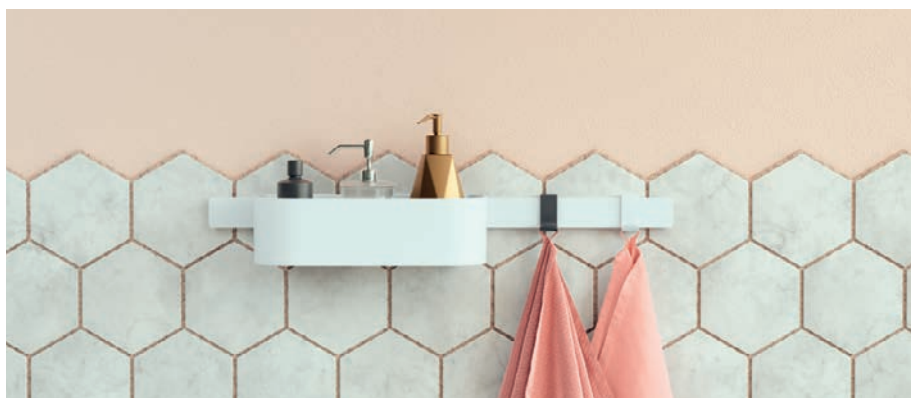

NYHET

Individuell oppbevaringsplass på baderommet - WallStoris

Dette er hvor enkelt det kan gjøres: Monter en stor hylle i dusjkabinettet, plassér en såpeskål over servanten, flytt delene etter behov, eller ta lett lagringsløsningen din med deg til neste hjem. Med WallStoris-serien monterer du ganske enkelt en brakett på veggen, der du enkelt og fleksibelt plasserer tilbehør som krokar, hyller, dusjholder, blomsterpotter og kurver.