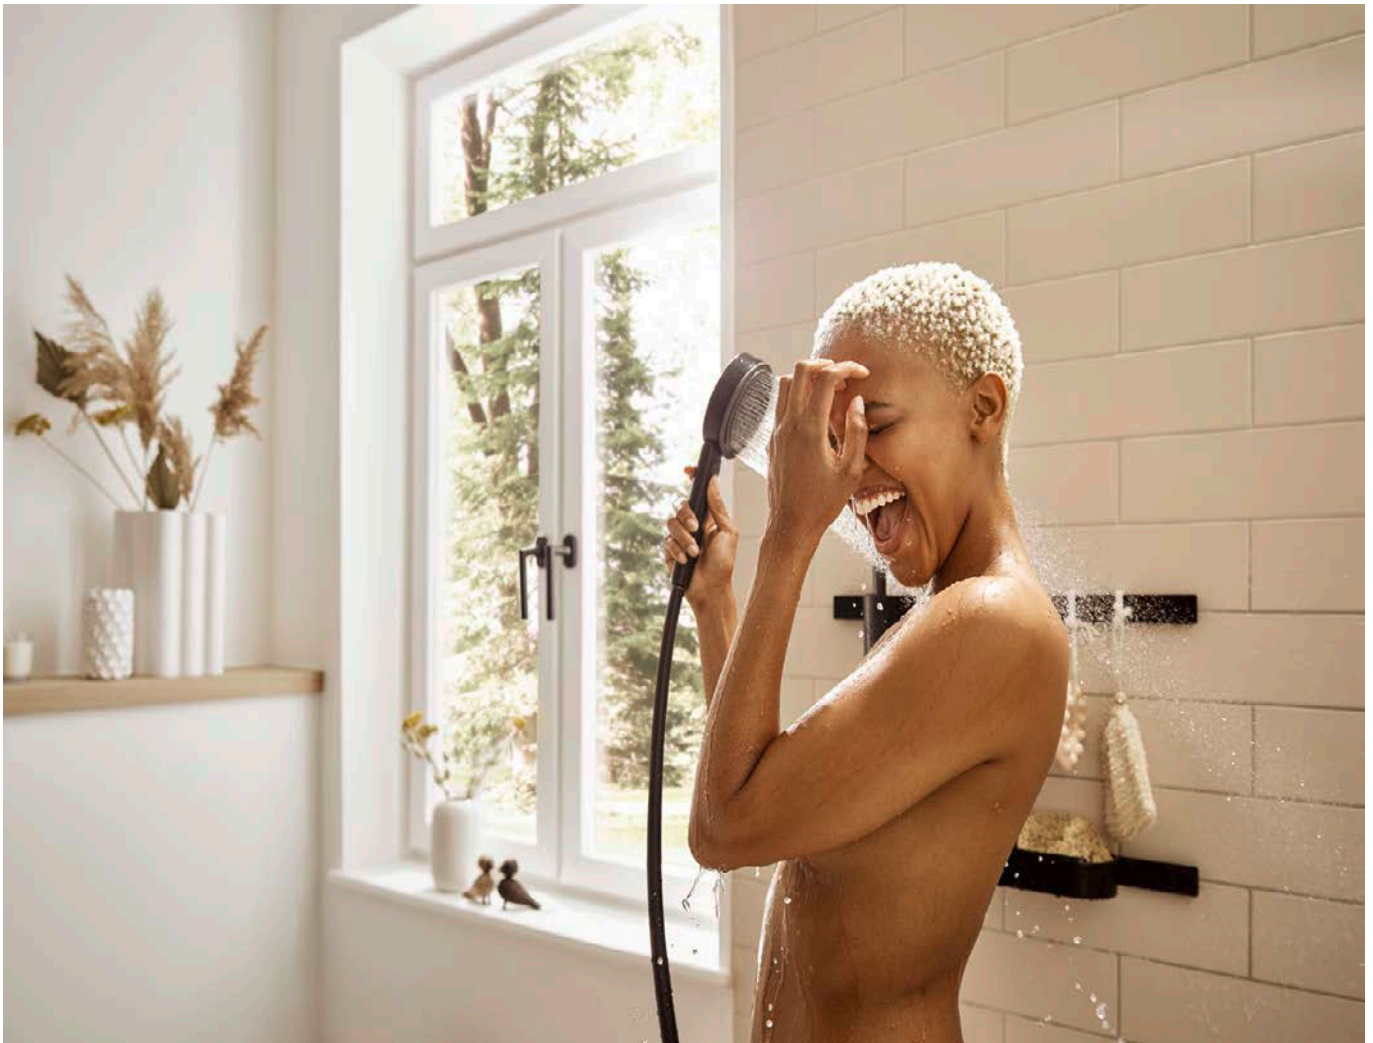

hansgrohe

Produktutvalg 2022

Innovasjon - design - kvalitet

NYHET

Kompakt, individuell, iøyenfallende og vannsparende – **Pulsify S**

Pulsify S er navnet på den fantastiske, revitaliserende dusjserien som tryller frem mikrofint PowderRain i ethvert baderom. På familiens store baderom eller det lille badet i leiligheten: Pulsify S tilbyr den optimale, individuelle dusjopplevelsen for ethvert rom, ethvert budsjett og enhver smak.