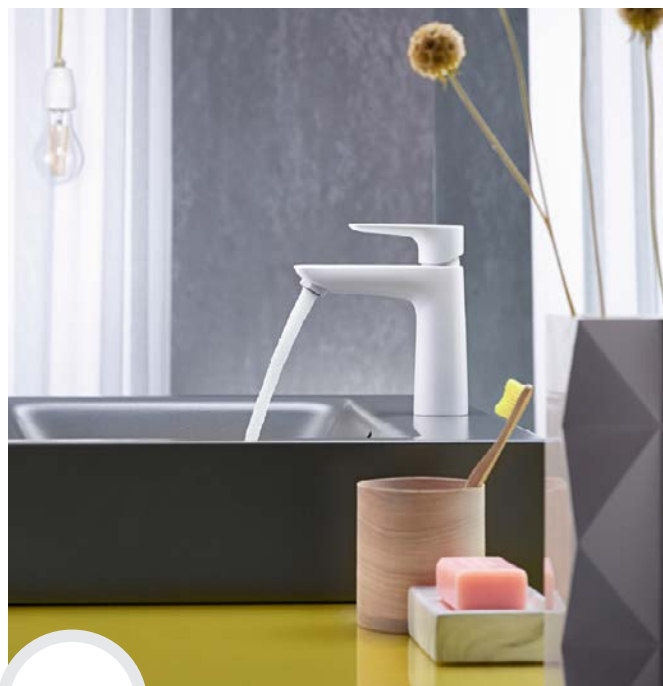

Uttrykk din personlighet – FinishPlus.

Gi badet ditt personlighet med trendy farger. To av de populære seriene fra hansgrohe - Talis E og Metropol, fås nå i fem nye overflater. Metallic-overflatene børstet sort krom, børstet bronse og polert gull-optikk er alle PVD overflater - kjent fra AXOR FinishPlus produktene. Med disse mulighetene kan du vise din personlige og kreative stil i din egne, private oase.

700 MATT HVIT

Ukonvensjonelt og friskt – matt hvit virker behagelig nøytral og passer perfekt inn på bad både med delikate og friske farger.