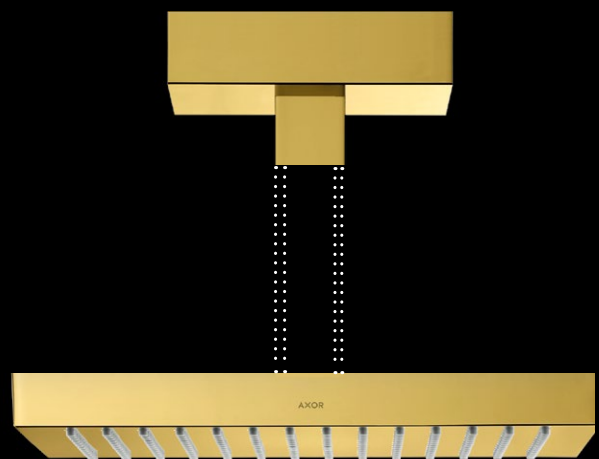

AXOR SIGNATURE

SKREDDERSYDD.
I PERFEKSJON.

Fascinasjonen for det spesielle. Ønsket om større individualitet. AXOR Signature gjør baderomsarmaturet til noe unikt. Fra et designobjekt til en helt personlig dusj. Fra noe spesielt til noe unikt. Tilpasset kundens behov og smak. Forlenge, forkorte, foredle, merke - det er de eksklusive serviceytelsene fra AXOR Signature.

Perfeksjoneringen til det unike skjer ved arbeidsbenkene hos AXOR i Tyskland. Med sindighet og fagmessig presisjon. Slik at det ender opp i et unikt produkt. Selv kundens krav overgås. I et hvilket som helst ønsket antall. I henhold til industristandard. På høyeste tekniske nivå. I perfeksjon.