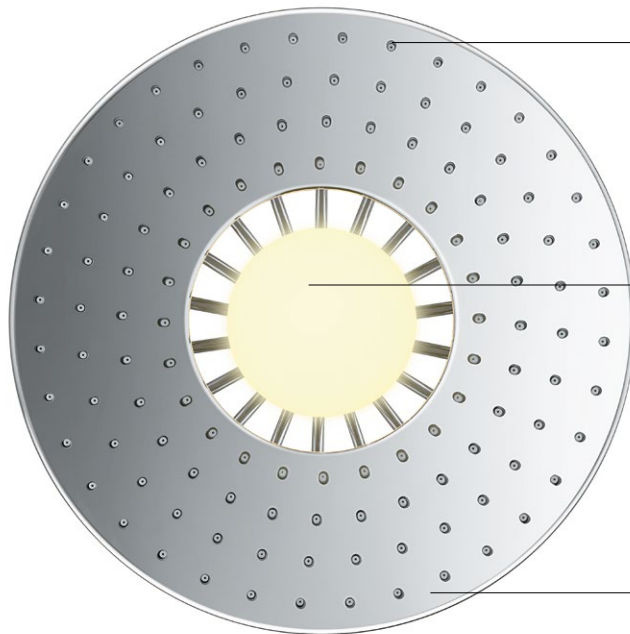

### PRODUKTER

---

LampShower 275 1jet hodedusj  
med dusjbend  
# 26031000

AXOR Starck termostataratur  
med avsperring  
# 10700000  
Innbyggingsdel iBox universal  
# 01700180

## AXOR LAMPSHOWER 275 1JET