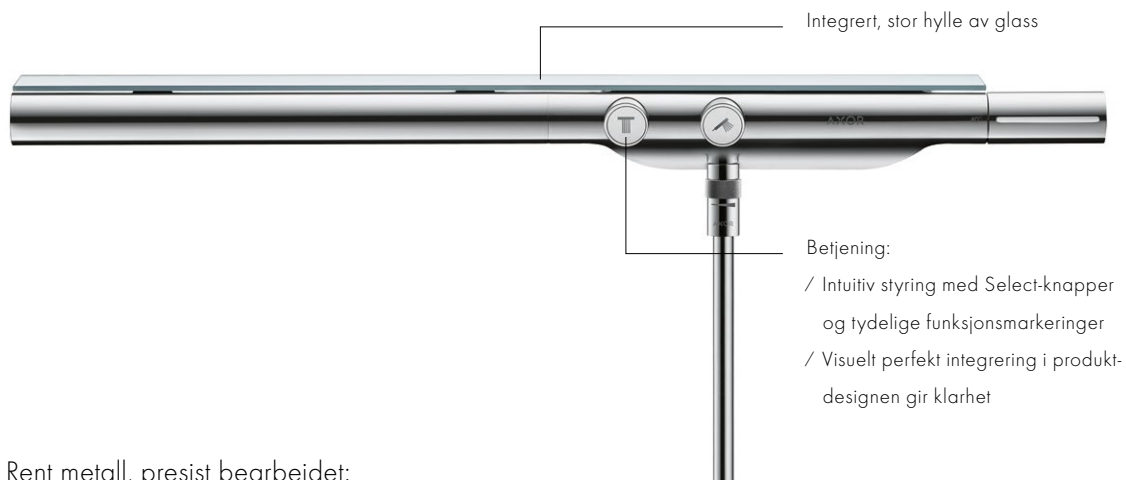

AXOR TERMOSTAT 800