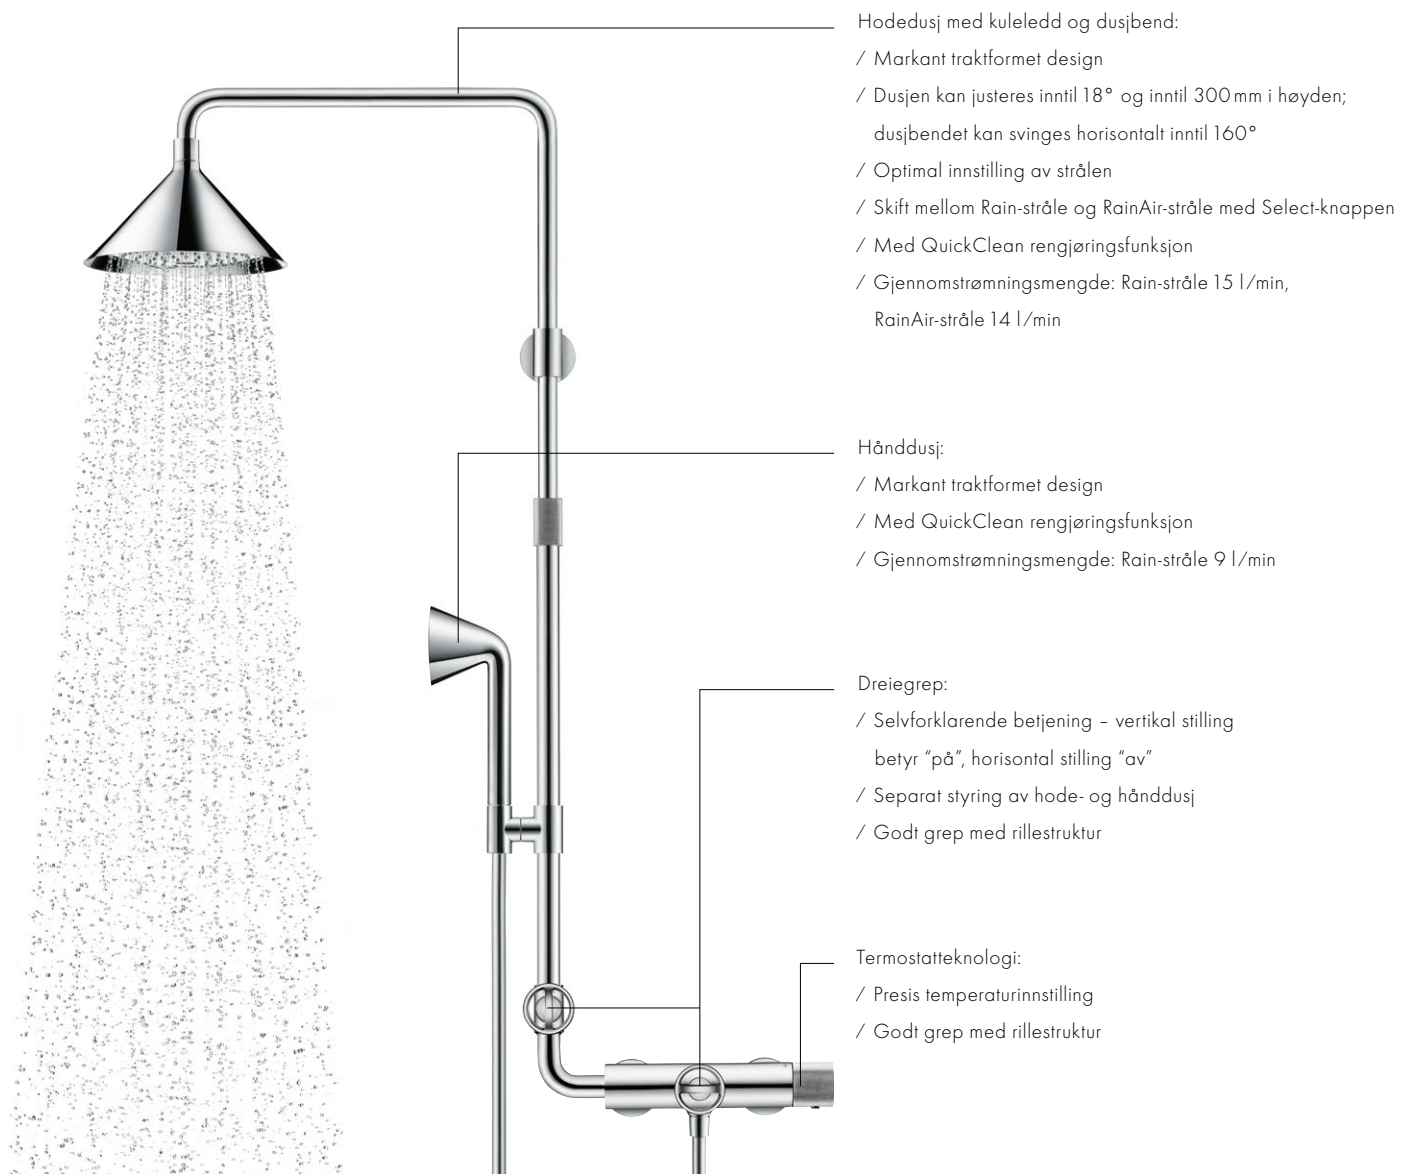

## AXOR SHOWERPIPE

Teknikkens estetikk. Ingenting er skjult. Stålrør, muffe, ventiler.  
 Horisontalt svingbart dusjbend til hodedusjen. Optimal innstillingsmulighet. Vannet strømmer ut i to stråletyper. Kombinert med hånddusj. En arkaisk trakt. Kort sagt: autentisk industridesign. I perfeksjon.

### PRODUKTER

---

Showerpipes  
 # 26020000

42

Hodedusj med kuleledd og dusjbend:

- / Markant traktformet design
- / Dusjen kan justeres inntil 18° og inntil 300 mm i høyden; dusjbendet kan svinges horisontalt inntil 160°
- / Optimal innstilling av strålen
- / Skift mellom Rain-stråle og RainAir-stråle med Select-knappen
- / Med QuickClean rengjøringsfunksjon
- / Gjennomstrømningsmengde: Rain-stråle 15 l/min, RainAir-stråle 14 l/min

Hånddusj:

- / Markant traktformet design
- / Med QuickClean rengjøringsfunksjon
- / Gjennomstrømningsmengde: Rain-stråle 9 l/min

Dreiegrep:

- / Selvforklarende betjening - vertikal stilling betyr "på", horisontal stilling "av"
- / Separat styring av hode- og hånddusj
- / Godt grep med rillestruktur