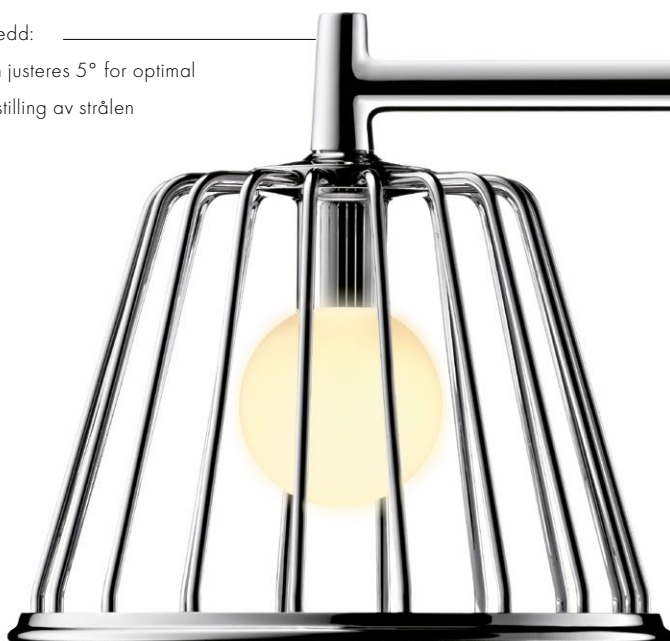

## Strømtilførsel:

- / 7 m tilkoblingskabel med adapter 12V
- / Lysstyring via separat bryter utenfor dusjen

40

En kilde til lys og vann:

Høydepunkter AXOR LampShower 275 1jet.

- / Fascinerende uttrykk med de tynne rørene - et perfekt eksempel på innovasjonskraften til AXOR
- / Belysningen skaper en hyggelig stemning i dusjen
- / Svingbart dusjbend for optimal innstilling av strålen
- / Bred regnkrans gir en dusjstråle som omgir hele kroppen
- / Til vegg- eller takmontering
- / AXOR FinishPlus spesialoverflater realiserer individuelle ønsker
- / Utviklet av AXOR i samarbeid med Nendo

Kuleledd:

/ Kan justeres 5° for optimal innstilling av strålen

Dusjbend:

/ Lengde 380 mm, kan svinges inntil 150° horisontalt  
/ Optimal plassering av dusjen

Stråleskive:

/ Lagd av eksklusivt metall  
/ Diameter 275 mm  
/ Kan tas av for enkel rengjøring