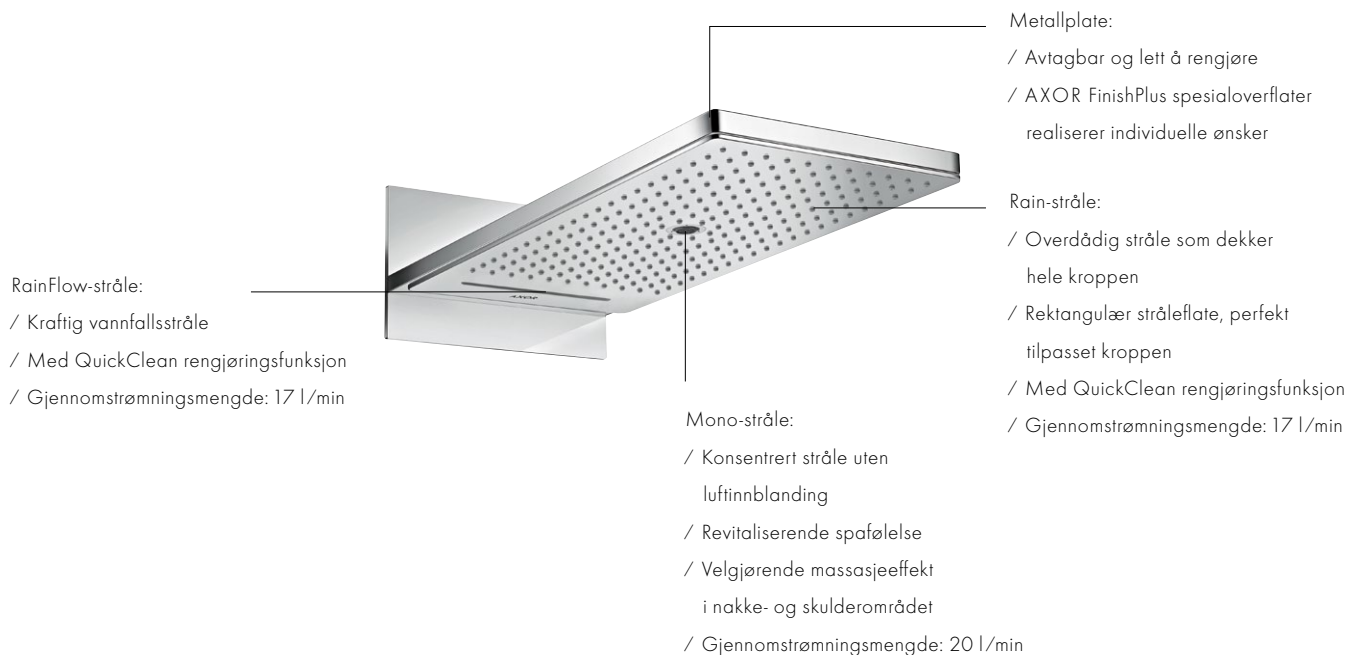

AXOR HODEDUSJ 250 / 580

AXOR HODEDUSJ 460 / 300

22