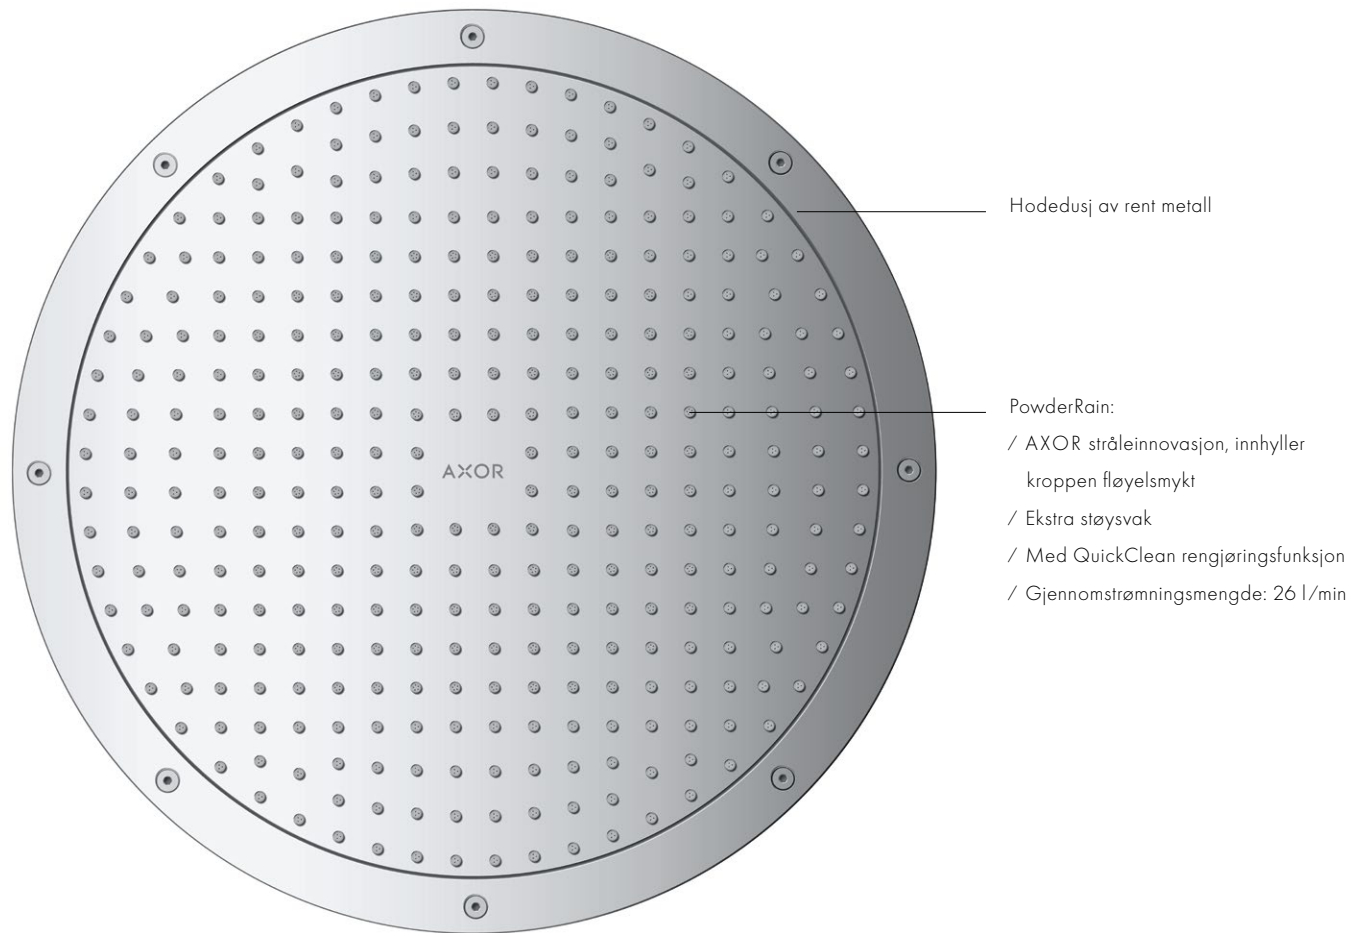

AXOR HODEDUSJ 350 1JET

Innbegrepet av perfektjon:

Høydepunkter AXOR hodedusj 350 1jet.

- / Eksklusiv hodedusj med den ypperste produksjonskunsten
- / Hodedusj med tydelig rund geometri
- / Med stråleinnovasjonen PowderRain
- / Fås til tak- eller veggmontering
- / Lagd av en massiv metallblokk med presist freste kanter
- / AXOR FinishPlus spesialoverflater realiserer individuelle ønsker
- / Utviklet av AXOR i samarbeid med Phoenix Design