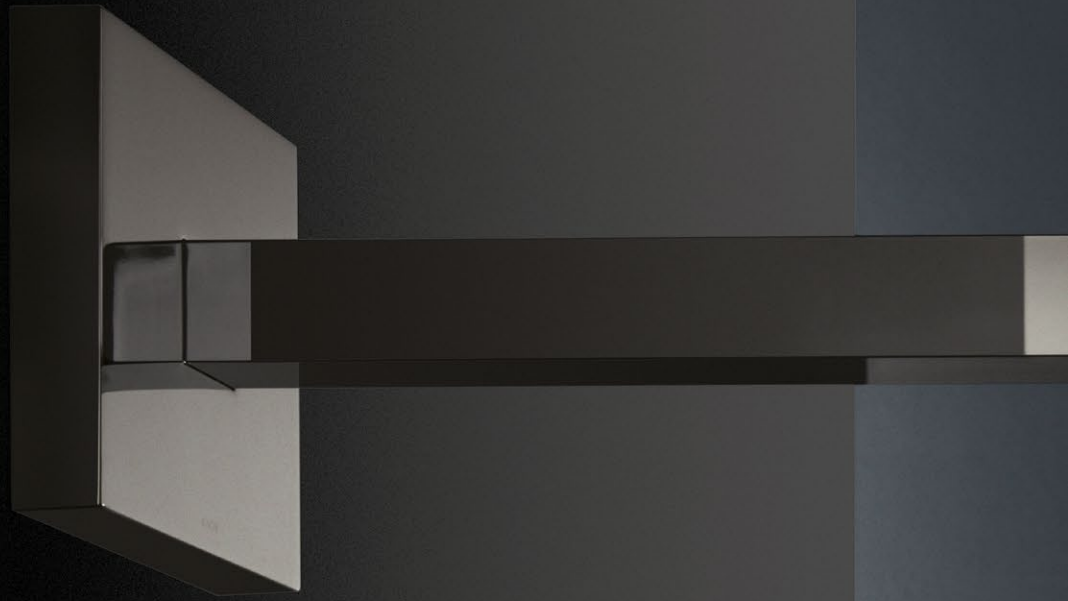

## PRODUKTER

AXOR Citterio E dusjsett  
# 36735000

ShowerSelect termostat  
med avsperring til 1 uttak,  
Softcube  
# 36705000

Innbyggingsdel iBox universal  
# 01700180

FixFit slangeuttak  
# 27451000

- AXOR ShowerSelect termostat:
- / Tydelige og elegante Select-knapper for intuitiv betjening
  - / Elegant sylindrisk termostatgrep til temperaturinnstillingen
  - / Tydelig temperaturangivelse