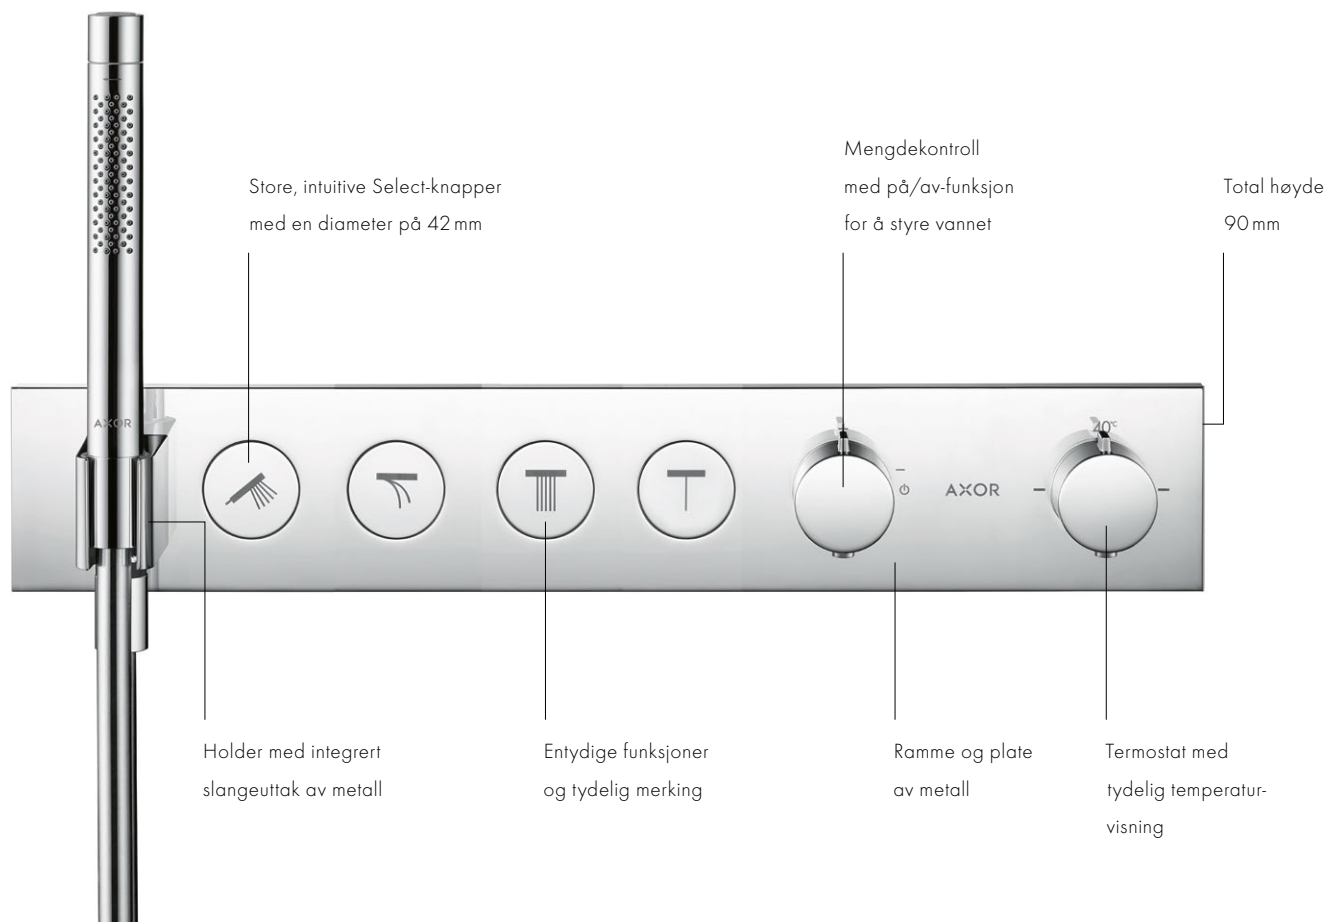

- / Brukes som side- eller hodedusj - enkeltvis eller i kombinasjon
- / Vannstrålene kan justeres horisontalt eller vertikalt
- / Presis lineær montering med en avstand på kun 10 mm mellom enkeltmodulene - regulert av innbyggingsdelen

## AXOR HODEDUSJ 460 / 300

22

Fullkommen dusj:

Høydepunkter AXOR hodedusj 250/580 og 460/300.

- / Geometrisk tydelig og markant formspråk, kombinert med stor funksjonalitet
- / Stor, firkantet stråleskive slik at hele kroppen blir våt
- / Ulike varianter med inntil tre stråletyper
- / AXOR FinishPlus spesialoverflater realiserer individuelle ønsker
- / Utviklet av AXOR i samarbeid med Phoenix Design

## AXOR TERMOSTATMODUL SELECT

23

Klar i uttrykket, med imponerende betjeningskomfort:  
Høydepunkter AXOR termostatmodul Select.

- / Diskret formgitt termostatmodul med stort funksjonsmangfold for høye krav
- / Brukervennlig og intuitiv med Select-teknologi, store knapper og tydelige symboler
- / Slank design med 90 mm høyde og 457 mm lengde med to uttak opp til 670 mm med fem uttak
- / Perfekt linjeføring med presist bearbeidet metall
- / AXOR FinishPlus spesialoverflater realiserer individuelle ønsker
- / Utviklet av AXOR i samarbeid med Phoenix Design