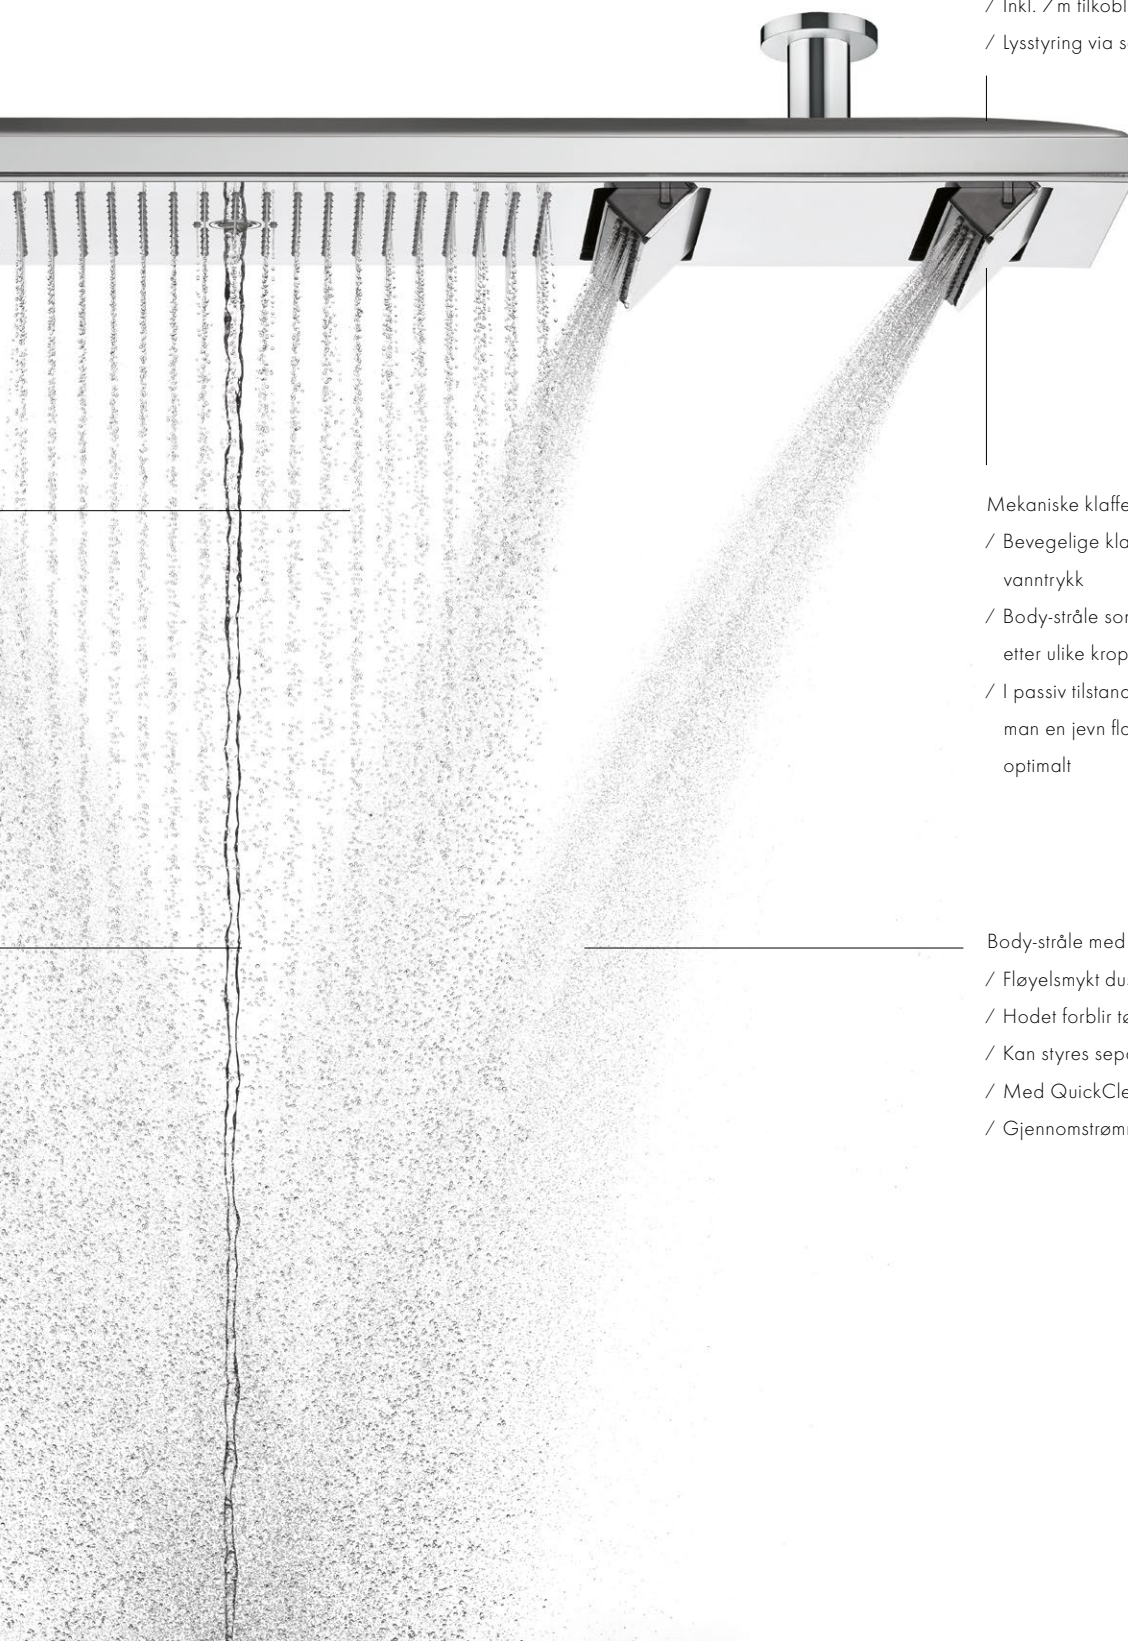

Valgfri belysning:

- / Indirekte lys
- / Energieffektiv LED-belysning (5 W ved 2700 K)
- / Spenningstilførsel: Inngangsspenning
  100-240 V AC, 50-60 Hz/
  Utgangsspenning 24 V DC
- / Fargetemperatur varmhvit 2700 K
  eller nøytralhvitt 3700 K
- / 125 lm/W lysutbytte
- / Inkl. 7 m tilkoblingskabel
- / Lysstyring via separat bryter utenfor dusjen

Mekaniske klaffer:

- / Bevegelige klaffer som åpnes med
  vanntrykk
- / Body-stråle som kan stilles inn i vinkel
  etter ulike kroppsstørrelser
- / I passiv tilstand med lukkede klaffer får
  man en jevn flate som kan rengjøres
  optimalt

Body-stråle med PowderRain:

- / Fløyelsmykt dusjregn
- / Hodet forblir tørt
- / Kan styres separat
- / Med QuickClean rengjøringsfunksjon
- / Gjennomstrømningsmengde: ca. 15 l/min