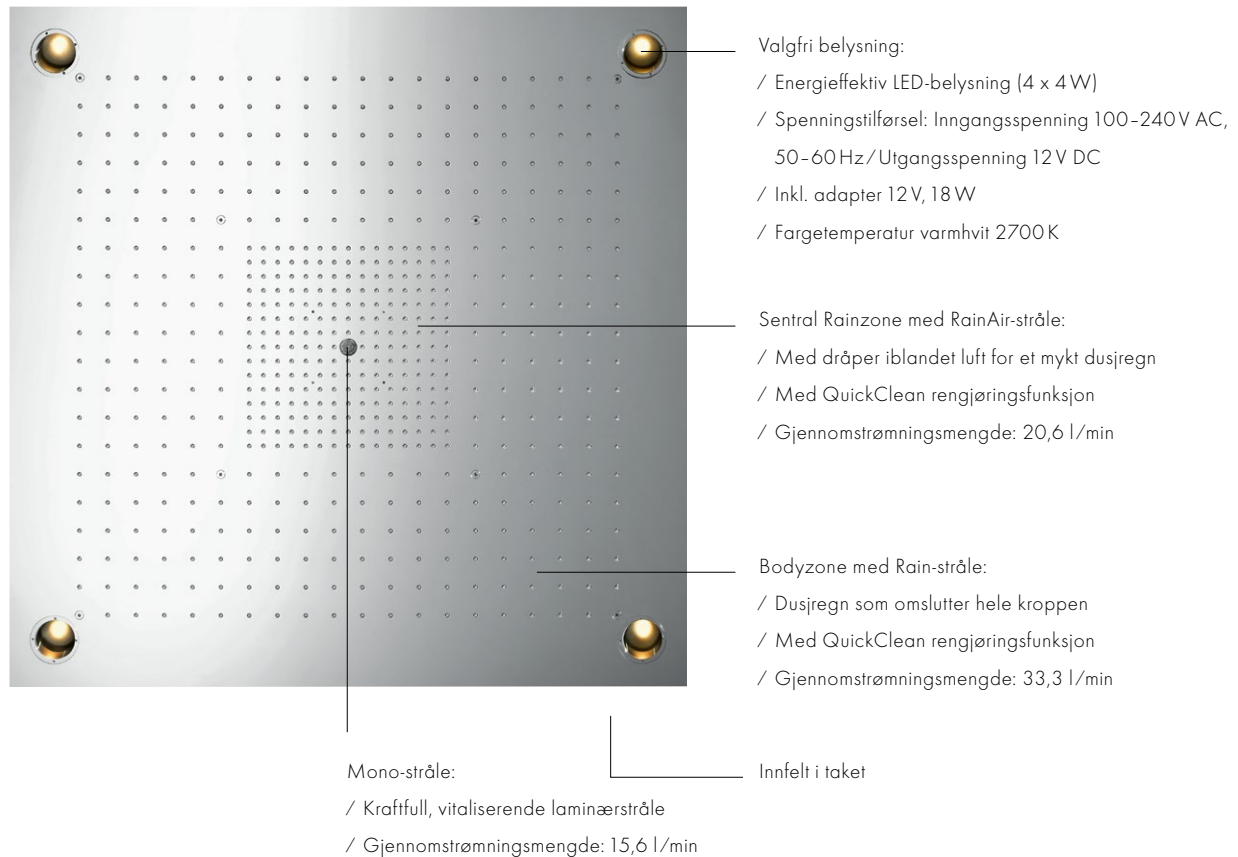

## PRODUKTER

---

ShowerHeaven 970/970 3jet  
med lys  
# 10623800

Termostatmodul 360/120 Square  
# 10751000  
Innbyggingsdel  
# 10750180  
Lekkasjesikringer 3/4" # 96363000

Avsperringsventil 120/120 Square  
# 10972000  
Innbyggingsdel  
# 10971180

## AXOR SHOWERHEAVEN 970 / 970 3JET

18

Kvadratisk luksus:

Høydepunkter AXOR ShowerHeaven 970/970 3jet.

- / Usedvanlig stor hodedusj i to størrelser (970/970 mm og 720/720 mm) med minimalistisk design
- / Tre forskjellige stråletyper: Rain-stråle, RainAir-stråle, Mono-stråle
- / Til innebygd eller utenpåliggende takmontering
- / Med eller uten stemningslys i dusjen
- / Stråleskive av polert rustfritt stål
- / Kan fås med spesialoverflate på forespørsel
- / Utviklet av AXOR i samarbeid med Philippe Starck