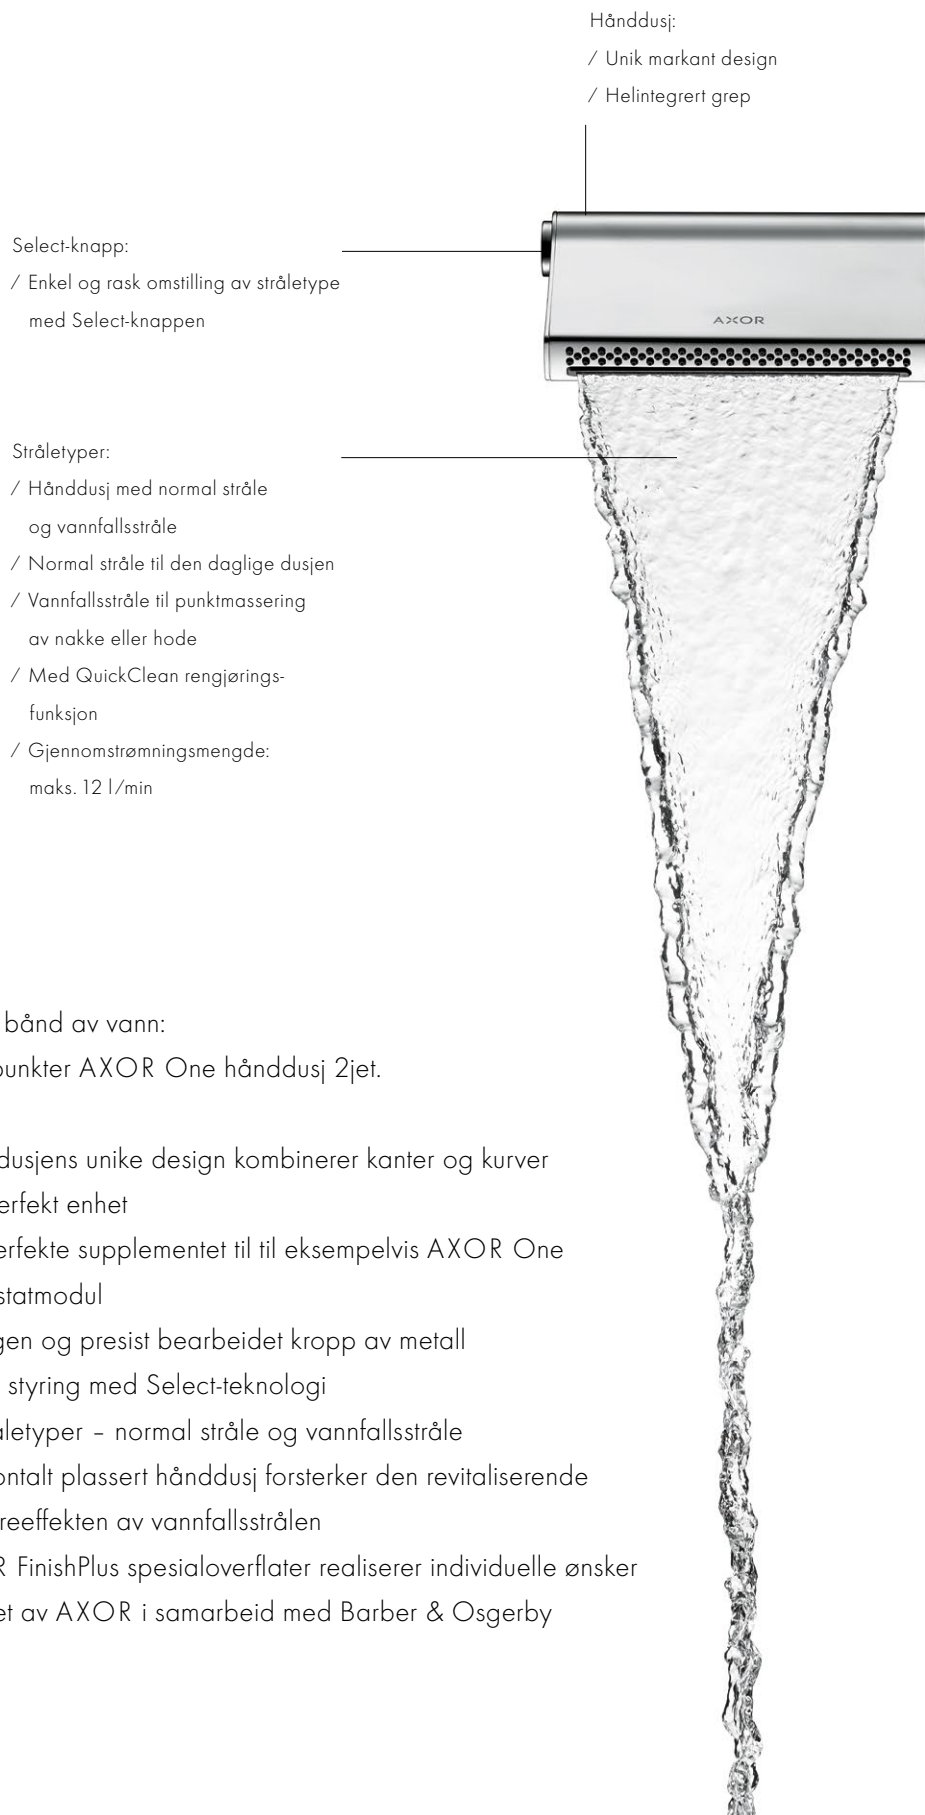

AXOR ONE HÅNDDUSJ 2JET

Hånddusj:
/ Unik markant design
/ Helintegret grep

Select-knapp:
/ Enkel og rask omstilling av stråletype
med Select-knappen

Stråletyper:
/ Hånddusj med normal stråle
og vannfallsstråle
/ Normal stråle til den daglige dusjen
/ Vannfallsstråle til punktmassering
av nakke eller hode
/ Med QuickClean rengjørings-
funksjon
/ Gjennomstrømningsmengde:
maks. 12 l/min

Et bredt bånd av vann:
Høydepunkter AXOR One hånddusj 2jet.

- / Hånddusjens unike design kombinerer kanter og kurver i en perfekt enhet
- / Det perfekte supplementet til til eksempelvis AXOR One termostatmodul
- / Gedigen og presist bearbeidet kropp av metall
- / Intuitiv styring med Select-teknologi
- / To stråletyper - normal stråle og vannfallsstråle
- / Horisontalt plassert hånddusj forsterker den revitaliserende velværeeffekten av vannfallsstrålen
- / AXOR FinishPlus spesialoverflater realiserer individuelle ønsker
- / Utviklet av AXOR i samarbeid med Barber & Osgerby