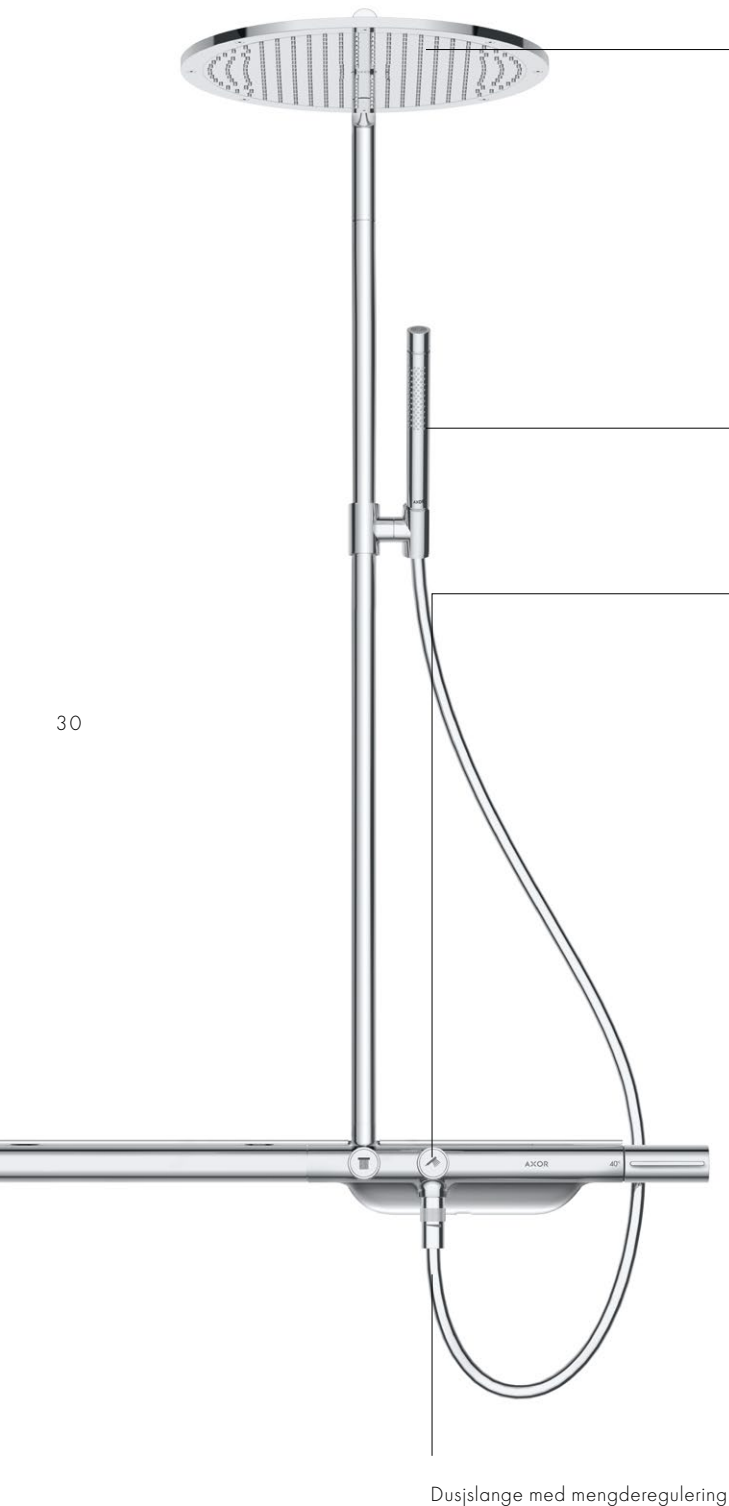

AXOR SHOWERPIPE 800

AXOR hodedusj 350 1jet:
/ Hodedusj av rent metall
/ Svingbart dusjbend
/ AXOR stråleinnovasjon PowderRain som omslutter kroppen fløyelsmykt og spesielt stille
/ Med QuickClean rengjøringsfunksjon
/ Gjennomstrømningsmengde: 22 l/min

AXOR pinnehånddusj 2jet:
/ Plassert i høyverdig metallglider

AXOR termostat 800:
/ Select-knapper for intuitiv betjening med tydelig funksjonsforklaring
/ Perfekt integrering i produktdesignen
/ Sjenerøs glasshyll

Avantgardistisk, perfektionert i rørdesign:
Høydepunkter AXOR Showerpipe 800.

/ Den komplette systemløsningen, bestående av termostat, hode- og hånddusj i puristisk rørdesign
/ Enkel å betjene med Select-teknologi
/ AXOR hodedusj 350 1jet med stråleinnovasjonen PowderRain innhyller kroppen i vann
/ Dusjslange med mengderegulering
/ AXOR FinishPlus spesialoverflater realiserer individuelle ønsker
/ Utviklet av AXOR i samarbeid med Phoenix Design

Dusjslange med mengderegulering