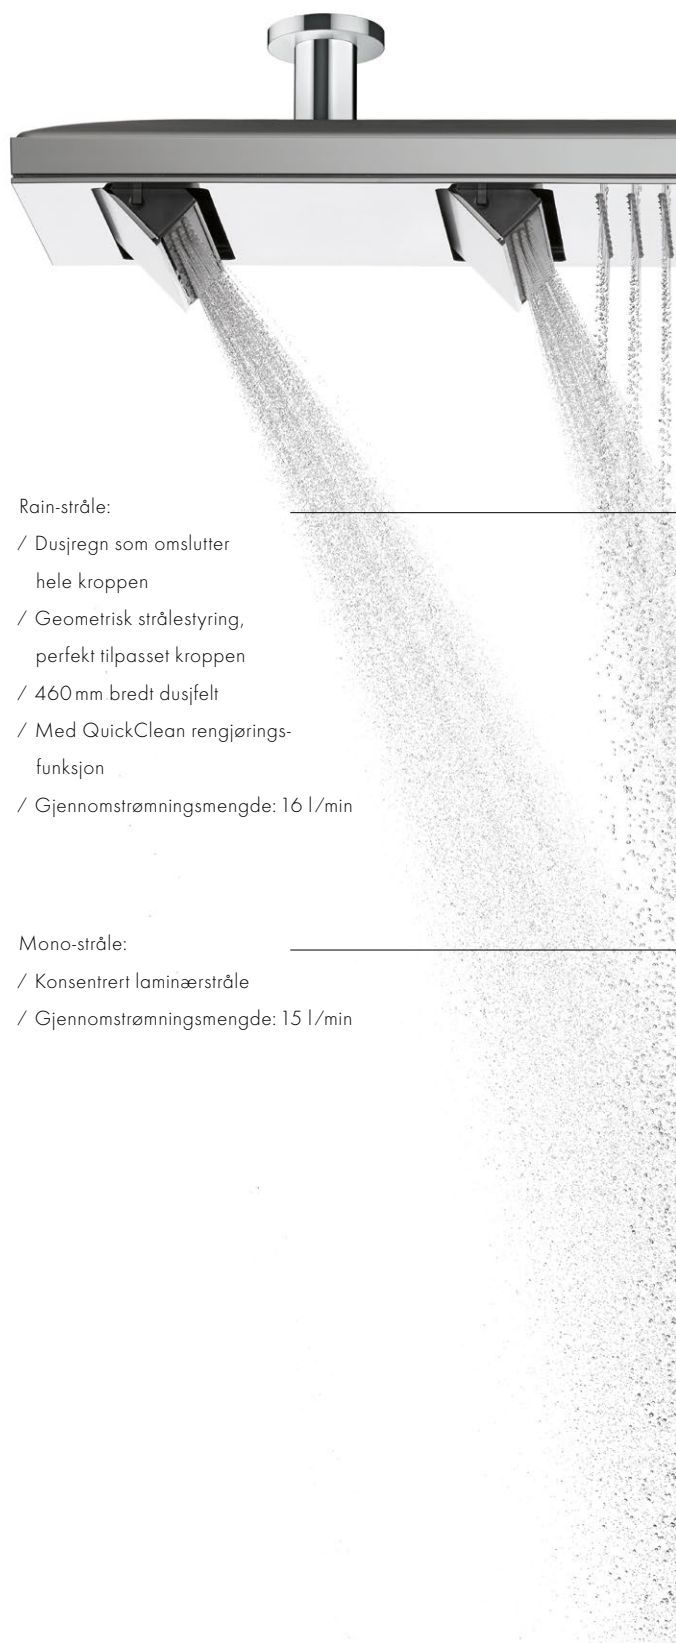

### Rain-stråle:

- / Dusjregn som omslutter hele kroppen
- / Geometrisk strålestyring, perfekt tilpasset kroppen
- / 460 mm bredt dusjfelt
- / Med QuickClean rengjøringsfunksjon
- / Gjennomstrømningsmengde: 16 l/min