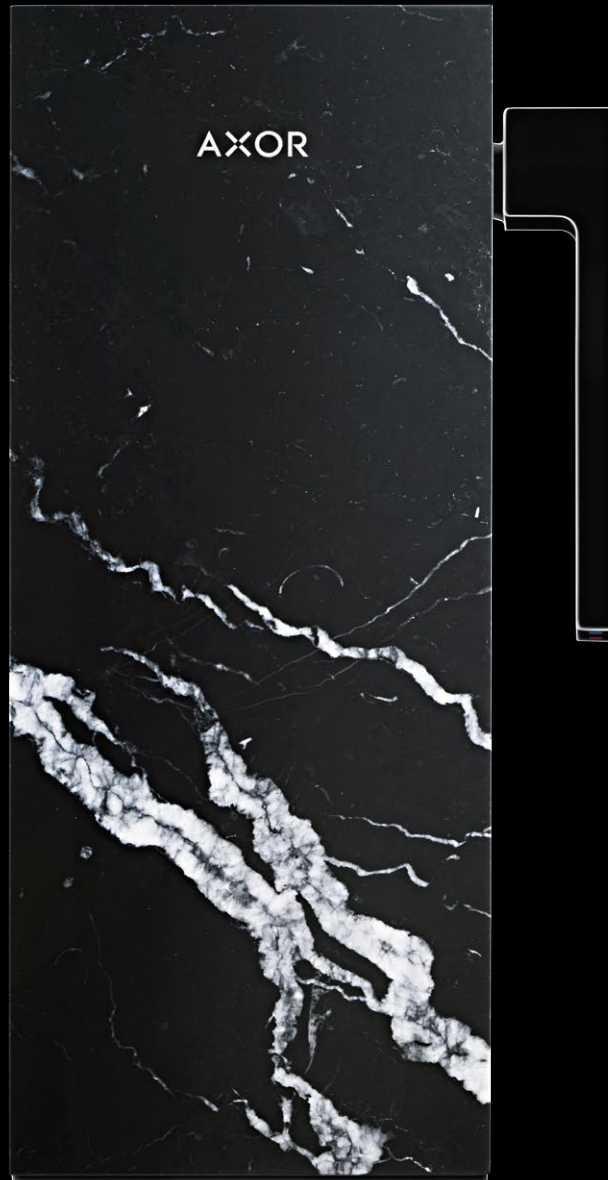

Design: Phoenix Design

Konstruert som i en eneste støp. Monolittisk. Rettlinjet. Minimalistisk. Rektangelet som den definerende formen. Markant fra platte til grep. Den sjenerøse topplaten skaper en scene for egen kreativitet. I speilglass, sort glass eller et annet materiale. Avantgarde i individualiseringens tidsalder.