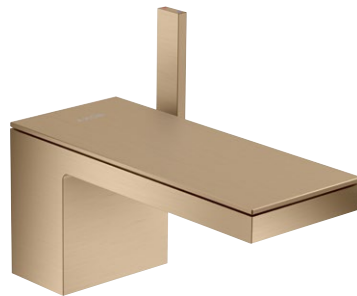

Brushed Bronze