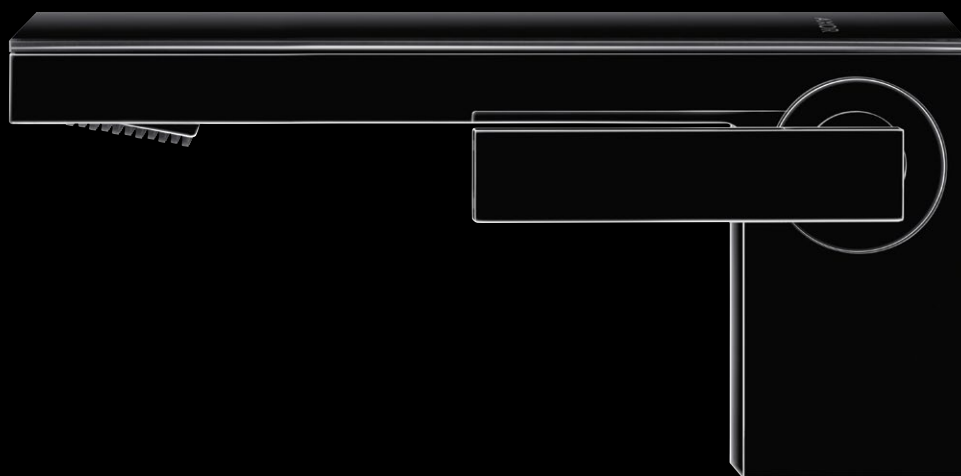

Design: Phoenix Design

Konstruert som i en eneste støp. Monolittisk. Rettlinjet. Minimalistisk. Rektangelet som den definerende formen. Markant fra platte til grep. Den sjenerøse topplaten skaper en scene for egen kreativitet. I speilglass, sort glass eller et annet materiale. Avantgarde i individualiseringens tidsalder.