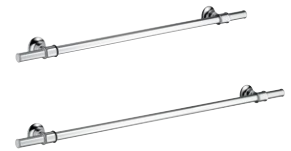

Såpedispenser
42019, -000, -820

Såpeskål
42033, -000, -820

Såpekurv
42065, -000, -820

Unica såpekurv
42066, -000, -820

Bådekargrep
42030, -000, -820

Håndkleholder 600 mm
42060, -000, -820

Håndkleholder 800 mm
42080, -000, -820