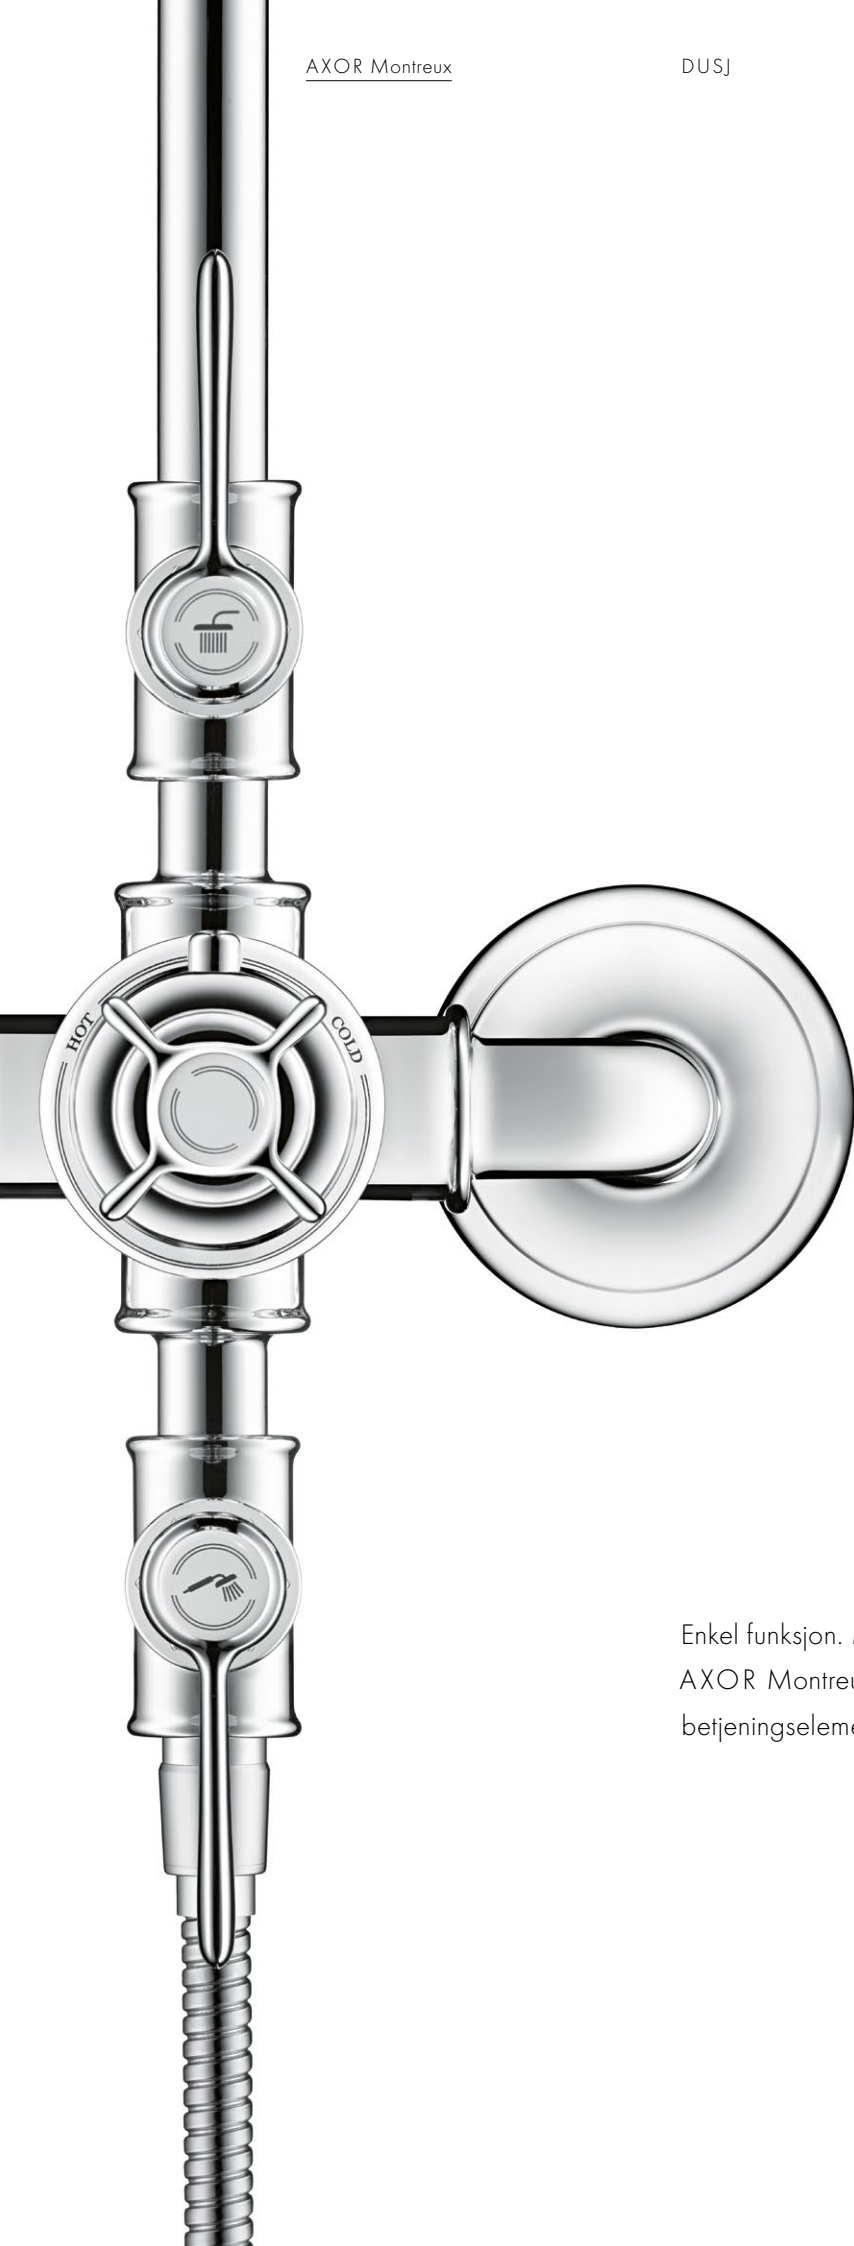

Enkel funksjon. Med system. For eksempel
AXOR Montreux Showerpipe med separate
betjeningslementer for hodedusj og hånddusj.