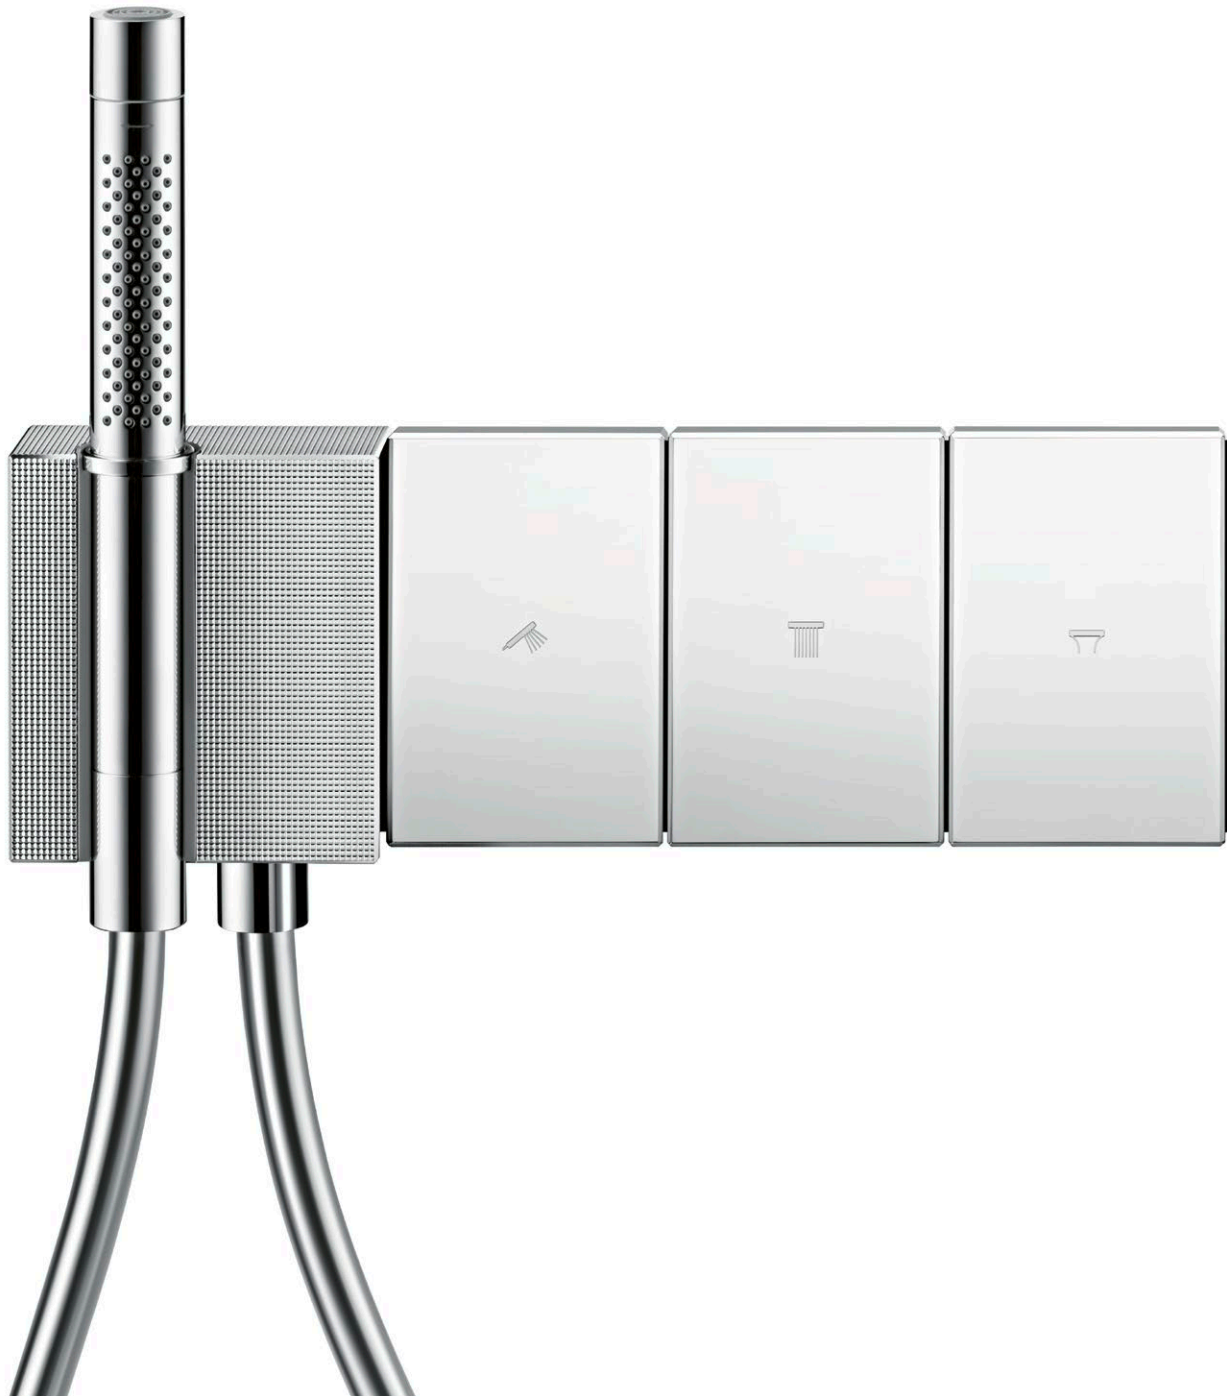

Unikt og polariserende. Armaturene til AXOR Edge bryter grenser: Kuben som definerende designelement. Glinsende flater maksimerer kolleksjonens karakteristiske egenart. Et AXOR Edge-armatur er det ultimate tillegget for mennesker med personlige krav, uansett hvilken variant man velger.

Kuber på servanten i fascinerende former. Med en ekstravagant overflate: Polert gull-optikk er symbolet på eksklusiv luksus og tilfører en varm farge tone til badet. Som for eksempel 3-hulls servantarmaturet.

Den høye varianten av 1-greps armaturet gir også et ekstra element av eksklusivitet og individualitet. Takket være den perfekte glansen. Akkurat som ved den fine diamantslipingen på sokkelen.

18

Et skulpturlignende utseende: Det gulvstående servantarmaturet. Markant. Overveldende. Og ytterst briljant. Den eksklusive diamantslipingen er et høydepunkt. Maksimalt imponerende i rommet.