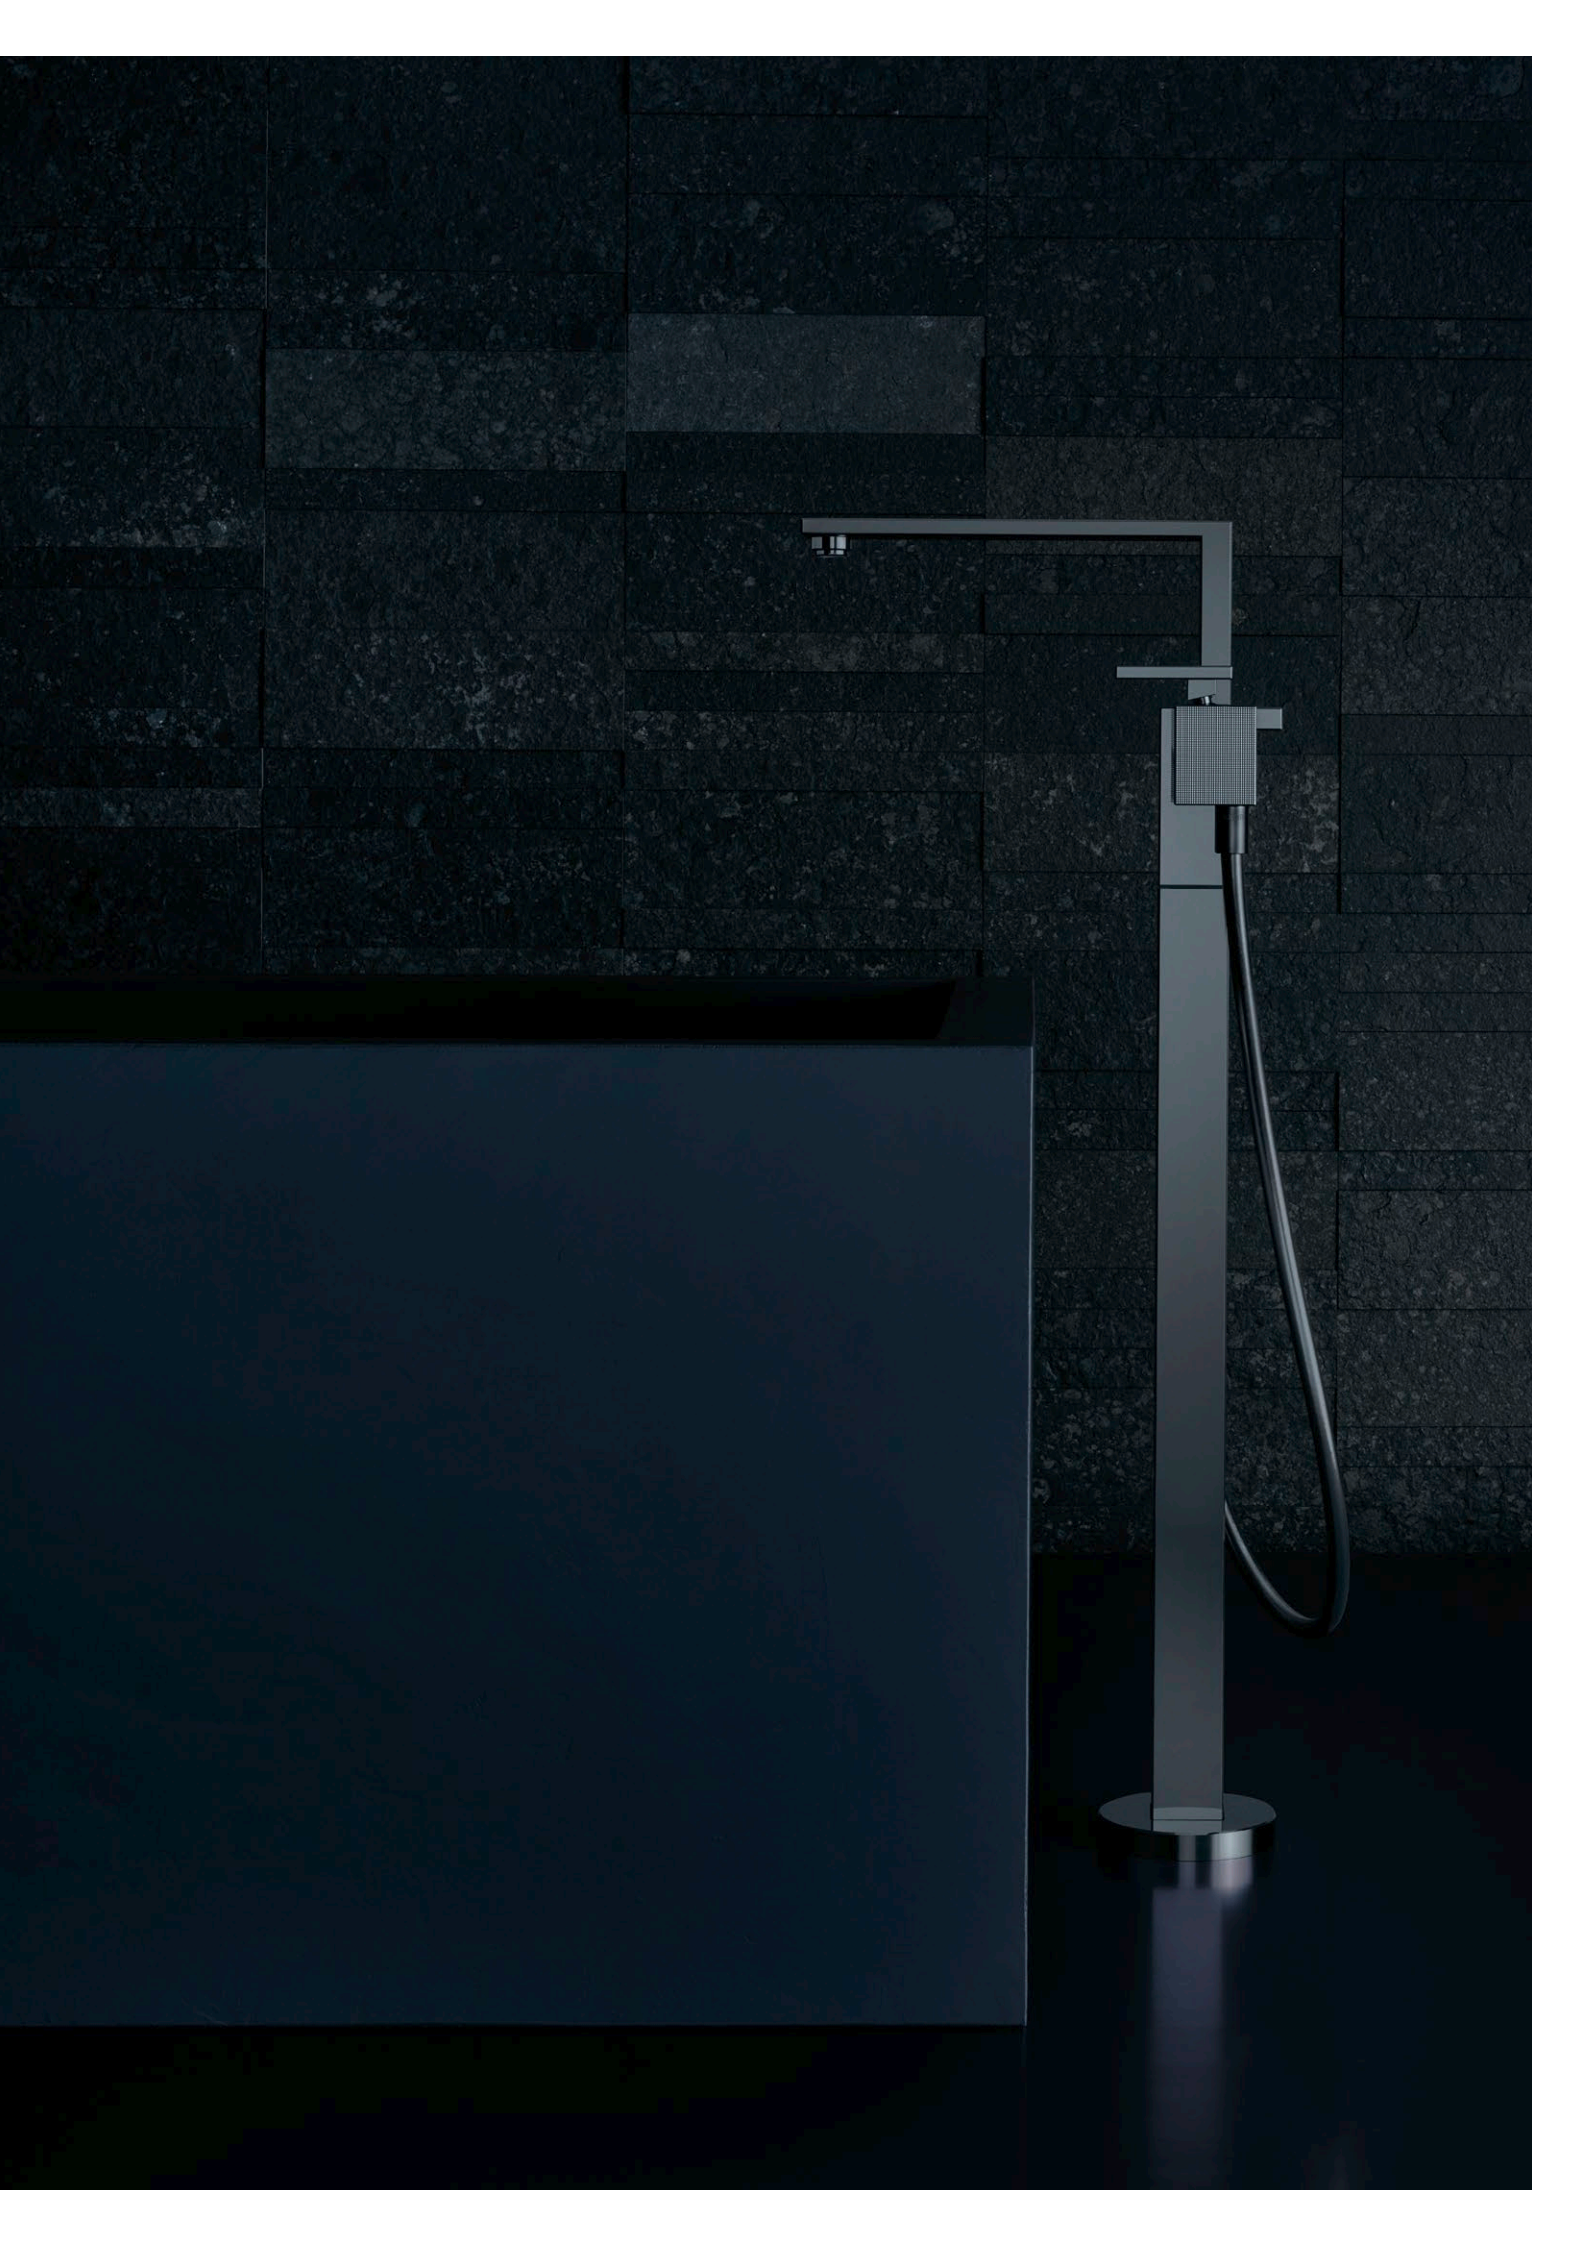

Symbol på karakterstyrke og eksepsjonell stil: Polert sort krom betyr ekstravaganse på badet. Mesterlig iscenesatt på det gulvstående badekararmaturet. Armaturets fargenyanse og dimensjon utfolder seg i rommet på en imponerende måte. Det spesielle elementet for personligheter som feirer et utadvendt uttrykk på egen måte.