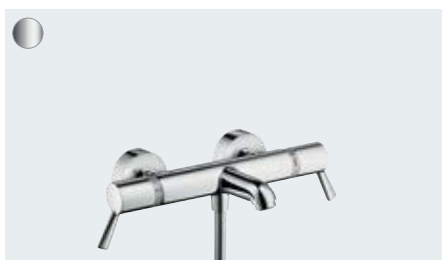

EcoStat
Kar-/dusjtermostat Comfort Care med ekstra lange grep
13115, -000