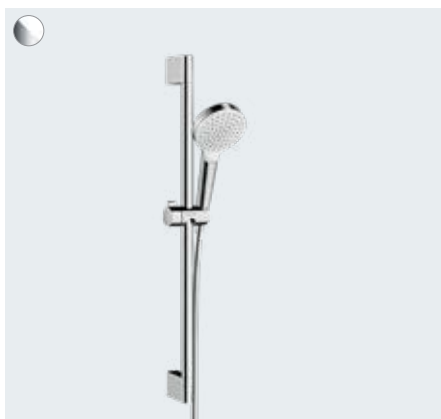

Crometta

Dusjsett ljet med dusjstang 65 cm
26533, -400 14 l/min
26535, -400 EcoSmart 9 l/min
26554, -400 Green 6 l/min

Dusjsett ljet med dusjstang 90 cm (ikke avb.)
26537, -400 14 l/min
26539, -400 EcoSmart 9 l/min