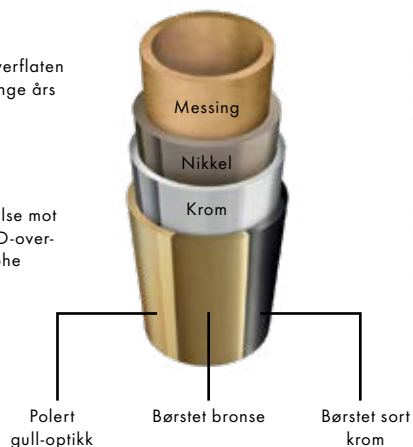

Større individualitet med FinishPlus-overflater

Vi starter og avslutter alle dagen på badet - enten vi bor på landet eller i byen, alene eller i en generasjonsbolig. Alle elsker vi å uttrykke oss individuelt. Et fargerikt liv, fargede overflater: Med FinishPlus skaper du inntrykk, uansett hvor og hvordan du ønsker det.

Baderommet blir stadig viktigere når det gjelder å realisere en egen stil. Det er et sted for avslapning som taler til flere og flere av sansene våre, også den estetiske. På FinishPlus har vi derfor utviklet fem overflatedesign i matte farger og metalliske toner, som viderefører stil- og designmulighetene dine langt utover klassisk krom. Overflatedesignene av høy kvalitet gir deg et bredt spekter av alternative utforminger og oppfyller ethvert ønske om realisere din egen stil.

PVD-overflate

PVD-overflaten dampes på i en vakuum-beleggsprosess, molekyl for molekyl, noe som skaper en robust og briljant fargeoverflate

Lang levetid, overflaten er testet for mange års holdbarhet

50 års beskyttelse mot slitasje med PVD-overflaten* hansgrohe Premium