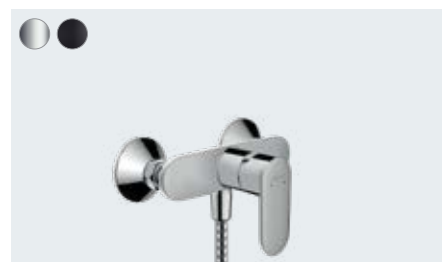

Vernis Blend

1-greps dusjarmatur
71640, -000, -670