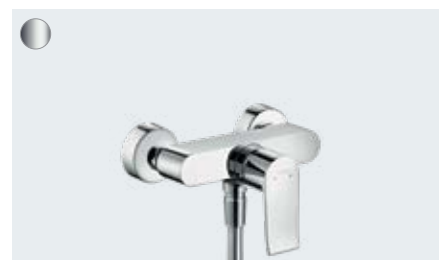

Metris
1-greps dusjarmatur
31680, -000