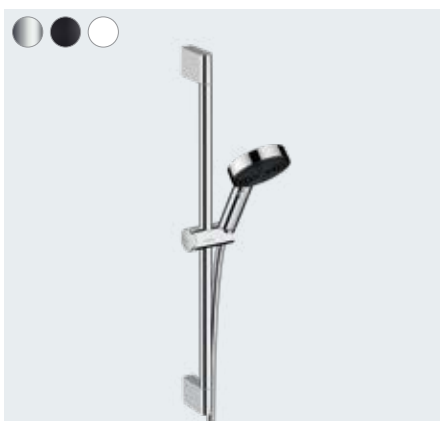

Pulsify S Select

Dusjsett 105 3jet Relaxation med dusjstang 65 cm
24160, -000, -670, -700 11,4 l/min
24161, -000, -670, -700 EcoSmart 8,2 l/min

Dusjsett 105 3jet Relaxation med dusjstang 90 cm (ikke avb.)
24170, -000, -670, -700 11,4 l/min
24171, -000, -670, -700 EcoSmart 8,2 l/min