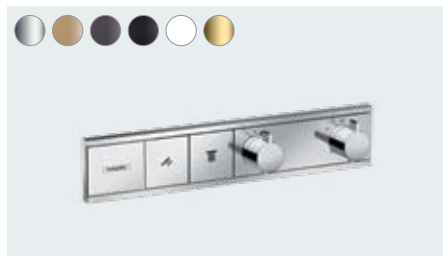

## Rask oversikt:

- En slank silhuett som integreres i vegg på en plassbesparende måte
- Med hjelp av de fargede FinishPlus-overflatedesignene kan du designe badet individuelt etter din smak
- Lang levetid på knappene: slitesterk over tid takket være preget bakside
- Med den innovative Select-styringen skifter du enkelt stråletypen eller regulerer vannmengden
- Styr den ønskede vannmengden enkelt og komfortabelt via en vridbar bryter
- Enkel rengjøring takket være den separate avstengingsfunksjonen