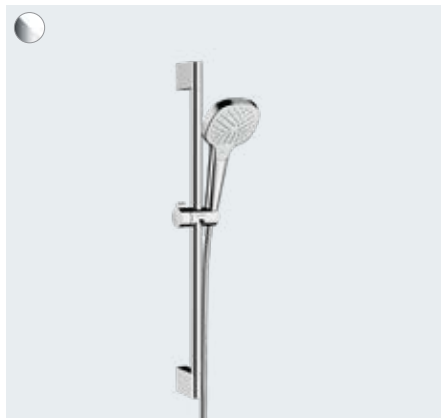

Cromia Select E

Dusjsett Vario med dusjstang 65 cm
26582, -400 14,7 l/min
26583, -400 EcoSmart 9 l/min

Dusjsett Vario med dusjstang 65 cm og såpeskål (ikke avb.)
26586, -400 14,7 l/min

Dusjsett Vario med dusjstang 90 cm (ikke avb.)
26592, -400 14,7 l/min
26593, -400 EcoSmart 9 l/min