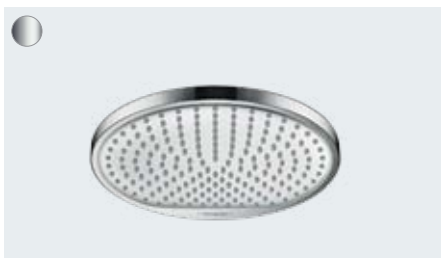

Crometta S

Hodedusj 240 ljet
26723, -000 18 l/min
26724, -000 EcoSmart 9 l/min

Hodedusj 240 ljet LowPressure
26725, -000 21 l/min

Dusjbend 38,9 cm 1/2" (ikke avb.)
27413, -000, -140, -340, -670, -700, -990

Taktilkobling S 10 cm 1/2" (ikke avb.)
27393, -000, -140, -340, -670, -700, -990

Taktilkobling S 30 cm 1/2" (ikke avb.)
27389, -000, -140, -340, -670, -700, -990