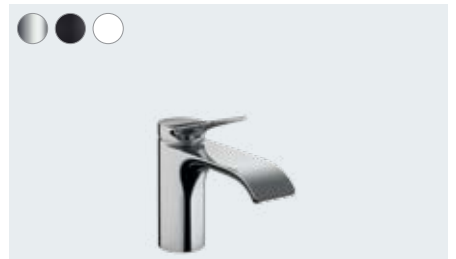

1-greps servantermatur 250 uten bunnventil  
# 75042, -000, -670, -700

**Vivenis**

1-greps servantermatur 110 med oppløftventil  
# 75020, -000, -670, -700

1-greps servantermatur 110 uten bunnventil  
# 75022, -000, -670, -700