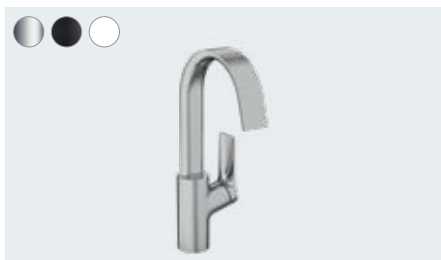

**Vivenis**

1-greps servantermatur 80 med oppløftventil  
# 75010, -000, -670, -700

1-greps servantermatur 80 uten bunnventil  
# 75012, -000, -670, -700

**Vivenis**

Standventil 80 kaldtvann uten bunnventil  
# 75013, -000, -670, -700