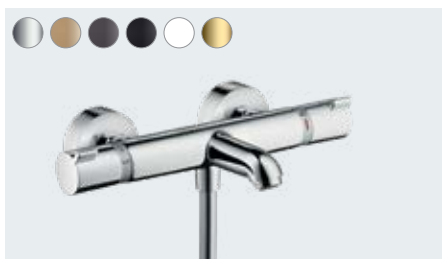

**EcoStat E**  
Kar-/dusjtermostat med rosetter og kupplinger  
# 15774, -000

**EcoStat E**  
Dusjtermostat med rosetter og kupplinger  
# 15773, -000

**EcoStat Square**  
Termostat til innbygging med avsperring til 2 uttak  
# 15714, -000, -140, -340, -670, -700, -990