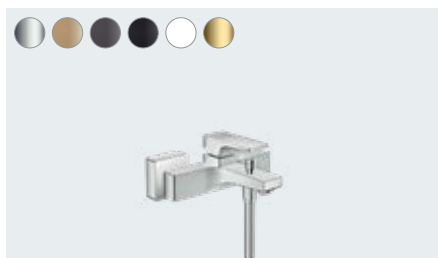

Metropol
1-greps kar-/dusjarmatur
med vingegrep
32540, -000, -140, -340, -670, -700, -990