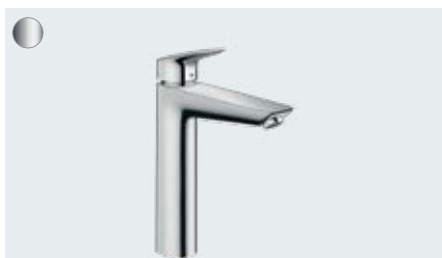

Logis
1-greps servantarmatur 190 med oppløftventil
71090, -000

1-greps servantarmatur 190 uten bunnventil
71091, -000