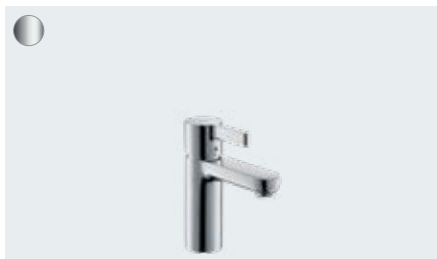

Metris S

1-greps servantarmatur 100 med oppløftventil
31060, -000

1-greps servantarmatur 100 uten bunnventil
31068, -000

1-greps servantarmatur 100 LowFlow med oppløftventil
31063, -000

1-greps servantarmatur 100 uten bunnventil
31015, -000

1-greps servantarmatur 100 med oppløftventil
31016, -000