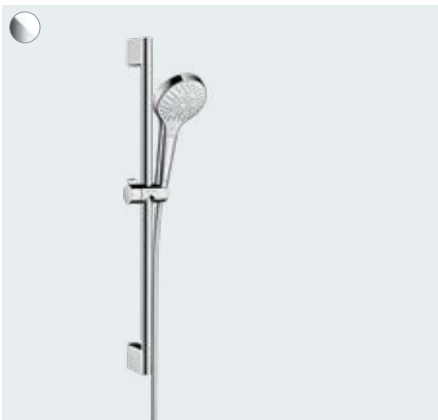

Croma Select S

Dusjsett Multi med dusjstang 65 cm
26560, -400 16 l/min
26561, -400 EcoSmart 9 l/min

Dusjsett Multi med dusjstang 90 cm (ikke avb.)
26570, -400 16 l/min
26571, -400 EcoSmart 9 l/min