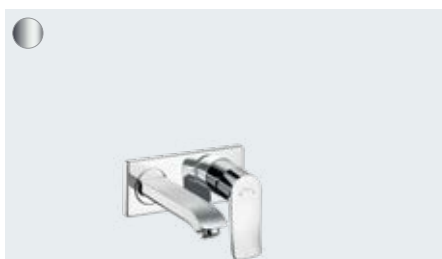

Metris
1-greps servantarmatur
til 2-hulls innbygging i vegg med 16,5 cm tut
31085, -000

1-greps servantarmatur
til 2-hulls innbygging i vegg med 22,5 cm tut (ikke avb.)
31086, -000

Innbyggingsdel til 1-greps servantarmatur
til 2-hulls innbygging i vegg (ikke avb.)
13622180