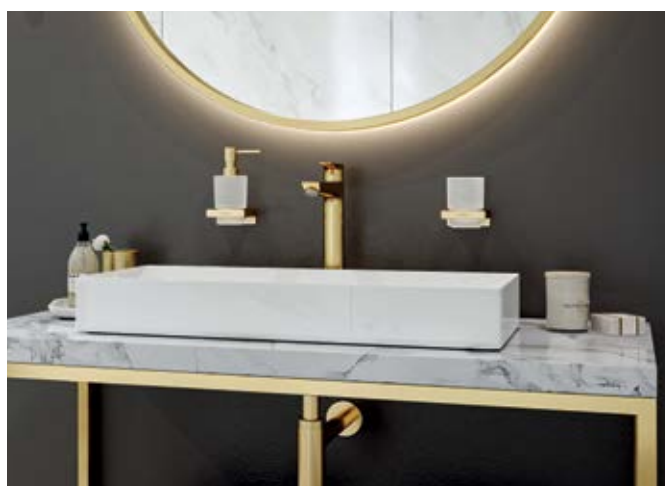

**-140 børstet bronse**

Myke naturtoner og sarte nyanser

**-000 krom**

Tidløs klassiker med sart eleganse

**-990 polert gull-optikk**

Glamorøst utseende for estetisk ekstravaganse