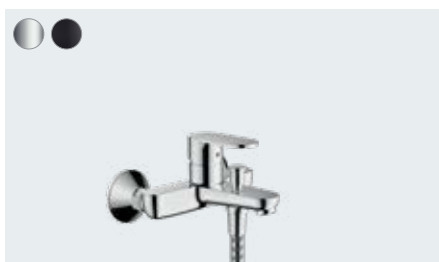

**Vernis Blend**

1-greps servantarmatur 200 med svingtut og oppløftventil  
# 71554, -000

**Vernis Blend**

1-greps servantarmatur til 2-hulls innbygging i vegg med 20,7 cm tut  
# 71576, -000, -670

Innbyggingsdel til 1-greps servantarmatur til 2-hulls innbygging i vegg (ikke avb.)  
# 13622180