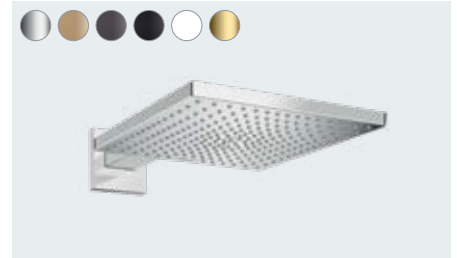

Raindance E

Hodedusj 300 1jet med dusjbend 39 cm
26238, -000, -140, -340, -670, -700, -990 17 l/min
26239, -000 EcoSmart 9 l/min

Hodedusj 300 1jet med takfeste 10 cm (ikke avb.)
26250, -000, -140, -340, -670, -700, -990 17 l/min
26251, -000 EcoSmart 9 l/min