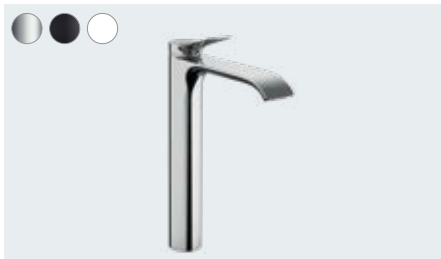

Vivenis

1-greps servantermatur 250 med oppløftventil
75040, -000, -670, -700

1-greps servantermatur 250 uten bunnventil
75042, -000, -670, -700