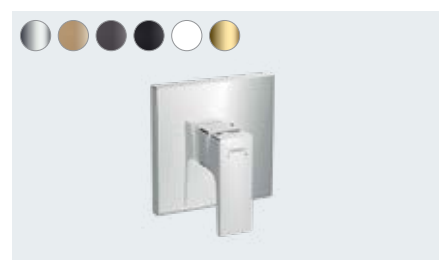

1-greps servantarmatur 110
med vingegrep og oppløftventil
32506, -000

1-greps servantarmatur 110 CoolStart
med vingegrep og push-open bunnventil (ikke avb.)
32508, -000

1-greps servantarmatur
med vingegrep til 2-hulls innbygging i vegg
med 16,5 cm tut (ikke avb.)
32525, -000

Innbyggingsdel til 1-greps servantarmatur
til 2-hulls innbygging i vegg (ikke avb.)
13622180

1-greps kar-/dusjarmatur til innbygging
med vingegrep og integrert sikkerhetskombinasjon
32546, -000, -140, -340, -670, -700, -990

Innbyggingsdel iBox universal uten lekkasjesikringer
(ikke avb.)
01800180