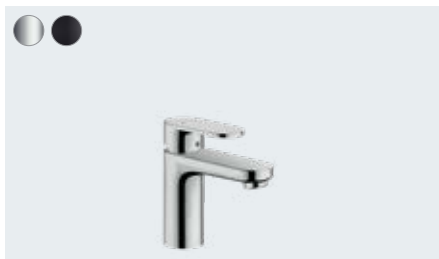

Vernis Blend

1-greps servantarmatur 100 med oppløftventil
71551, -000, -670

1-greps servantarmatur 100 med oppløftventil i metall
71559, -000

1-greps servantarmatur 100 med isolert vannføring og oppløftventil (ikke avb.)
71571, -000

1-greps servantarmatur 100 uten bunnventil
71580, -000, -670

1-greps servantarmatur 100 CoolStart med oppløftventil (ikke avb.)
71585, -000, -670