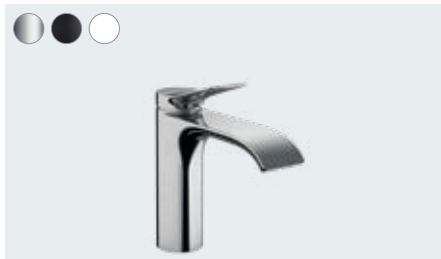

1-greps servantermatur 250 uten bunnventil  
# 75042, -000, -670, -700

**Vivenis**

1-greps servantermatur 110 med oppløftventil  
# 75020, -000, -670, -700

1-greps servantermatur 110 uten bunnventil  
# 75022, -000, -670, -700