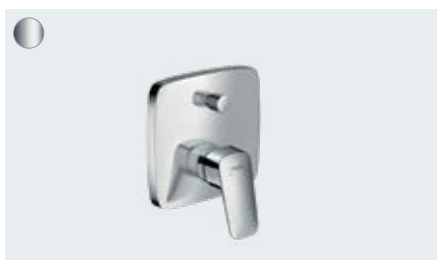

Logis
1-greps kar-/dusjarmatur til innbygging
71405, -000

1-greps kar-/dusjarmatur til innbygging med integrert sikkerhetskombinasjon
71407, -000

Innbyggingsdel iBox universal uten lekkasjesikringer (ikke avb.)
01800180