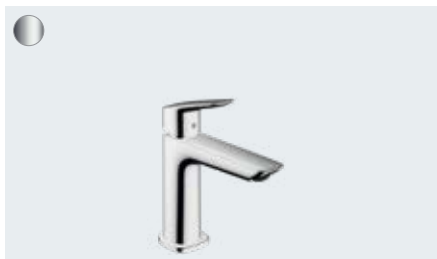

Logis
1-greps servantarmatur 110 Fine med oppløftventil
71251, -000

1-greps servantarmatur 110 Fine med push-open bunnventil
71252, -000

1-greps servantarmatur 110 Fine uten bunnventil
71253, -000