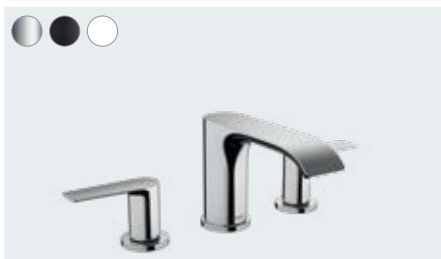

Vivenis

3-hulls servantermatur 90 med oppløftventil
75033, -000, -670, -700