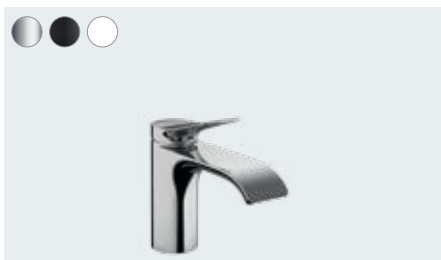

Vivenis

Standventil 80 kaldtvann uten bunnventil
75013, -000, -670, -700