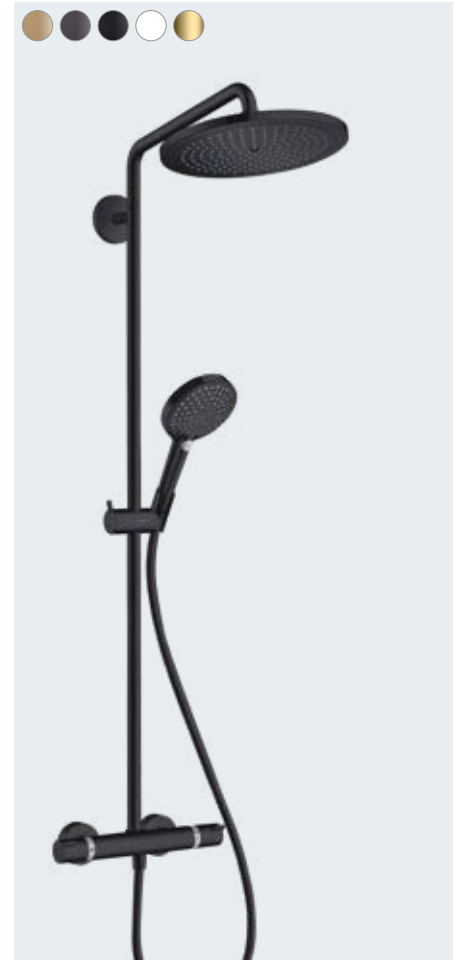

Dusjsett Multi med dusjstang 90 cm (ikke avb.)  
# 26570, -400 16 l/min  
# 26571, -400 EcoSmart 9 l/min

**Croma Select S**

Showerpipe 280 1jet med termostat  
Lengde dusjbend 400 mm  
Svingbart dusjbend  
Stigerør kan forkortes  
▪ Hodedusj Cromas 280 1jet  
▪ Hånddusj Cromas Select S Multi  
▪ Termostat Ecostat Comfort  
# 26790, -000 16 l/min  
# 26794, -000 EcoSmart 9 l/min  
Showerpipe 280 1jet med kartermostat (ikke avb.)  
# 26792, -000