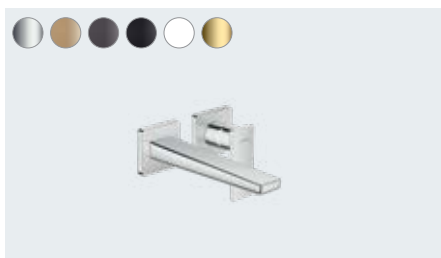

Metropol
1-greps servantarmatur
med vingegrep til 2-hulls innbygging i vegg
med 22,5 cm tut
32526, -000, -140, -340, -670, -700, -990

1-greps servantarmatur
med vingegrep til 2-hulls innbygging i vegg
med 16,5 cm tut (ikke avb.)
32525, -000

Innbyggingsdel til 1-greps servantarmatur
til 2-hulls innbygging i vegg (ikke avb.)
13622180