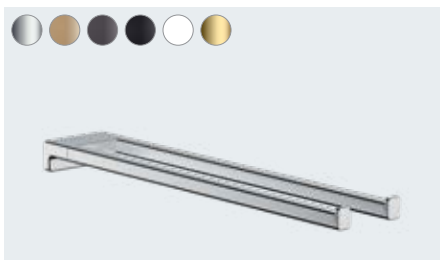

**AddStoris**  
Håndklestang  
# 41747, -000, -140, -340, -670, -700, -990

**AddStoris**  
Dobbel håndklestang  
# 41743, -000, -140, -340, -670, -700, -990

**AddStoris**  
Håndklehyll med håndklestang  
# 41751, -000, -140, -340, -670, -700, -990