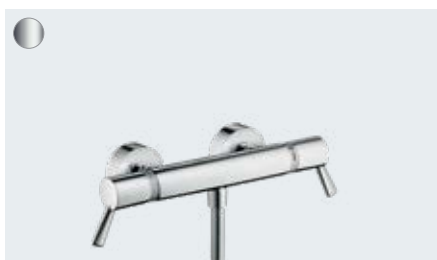

**EcoStat**  
Kar-/dusjtermostat Comfort Care med ekstra lange grep  
# 13115, -000

**EcoStat**  
Dusjtermostat Comfort Care med ekstra lange grep  
# 13117, -000

Innbyggingsdelen iBox universal er ikke inkludert – kan bestilles separat som tilbehørsprodukt