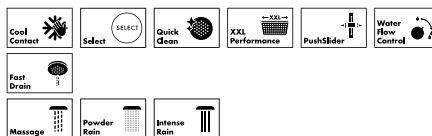

Tilgjengelig fra 01/2023