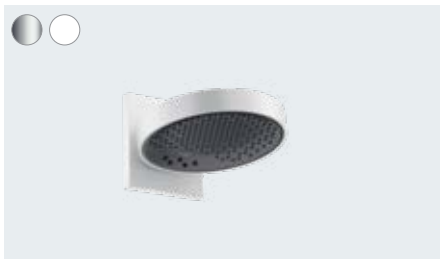

Rainfinity

Hodedusj 250 3jet med veggtilslutning
26232, -000, -700 20 l/min
26233, -000, -700 EcoSmart 9 l/min

Innbyggingsdel iBox universal uten lekkasjesikringer (ikke avb.)
01800180