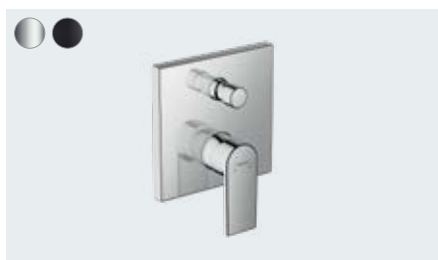

Vernis Shape

1-greps kar-/dusjarmatur til innbygging
71468, -000, -670

1-greps kar-/dusjarmatur til innbygging med sikkerhetskombinasjon (EN1717)
71469, -000, -670

Innbyggingsdel iBox universal uten lekkasjesikringer (ikke avb.)
01800180