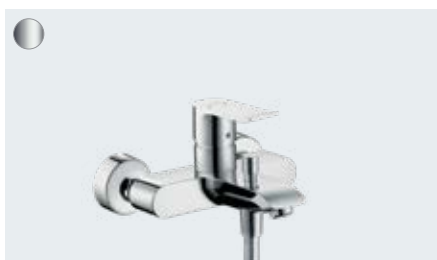

Metris
1-greps kar-/dusjarmatur
31480, -000