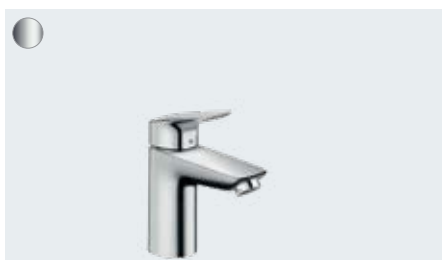

Logis
1-greps servantarmatur 100 med oppløftventil
71100, -000

1-greps servantarmatur 100 med push-open bunnventil
71107, -000

1-greps servantarmatur 100 CoolStart med oppløftventil (ikke avb.)
71102, -000

1-greps servantarmatur 100 CoolStart uten bunnventil (ikke avb.)
71103, -000

1-greps servantarmatur 100 uten bunnventil
71101, -000