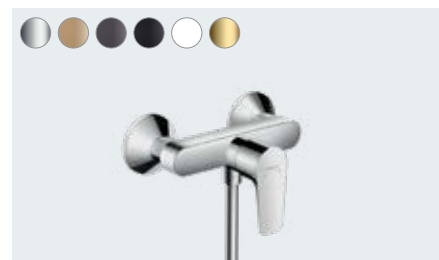

Talis E
1-greps dusjararmatur
71760, -000, -140, -340, -670, -700, -990