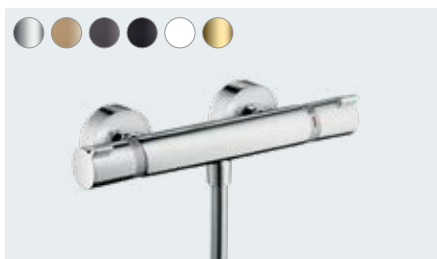

EcoStat
Dusjtermostat Comfort
13116, -000, -140, -340, -670, -700, -990