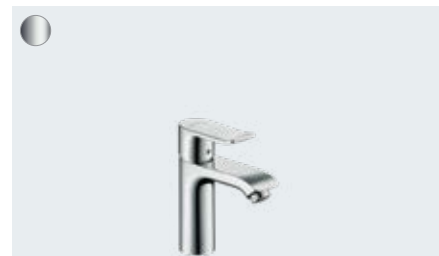

Metris
1-greps servantarmatur 110
med oppløftventil
31080, -000

1-greps servantarmatur 110
uten bunnventil
31084, -000

1-greps servantarmatur 110
til ventilert varmtvannsbereder med oppløftventil
31074, -000

1-greps servantarmatur 110 LowFlow
med oppløftventil
31203, -000

1-greps servantarmatur 110 LowFlow
uten bunnventil
31204, -000

1-greps servantarmatur 110 CoolStart
med oppløftventil (ikke avb.)
31121, -000