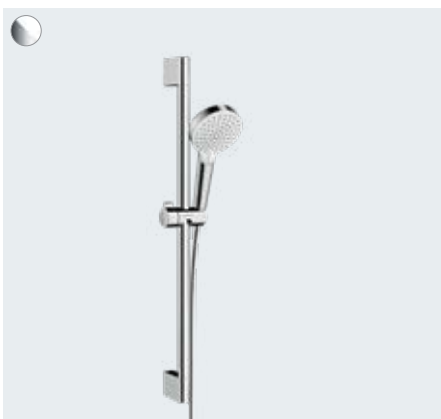

Crometta

Dusjsett Vario med dusjstang 65 cm
26532, -400 13,8 l/min
26534, -400 EcoSmart 9 l/min
26555, -400 Green 6 l/min

Dusjsett Vario med dusjstang 65 cm og såpeskål (ikke avb.)
26553, -400 13,8 l/min

Dusjsett Vario med dusjstang 90 cm (ikke avb.)
26536, -400 13,8 l/min
26538, -400 EcoSmart 9 l/min