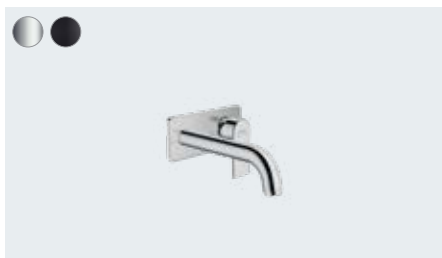

Vernis Shape

1-greps servantarmatur til 2-hulls innbygging i vegg med 20,7 cm tut
71578, -000, -670

Innbyggingsdel til 1-greps servantarmatur til 2-hulls innbygging i vegg (ikke avb.)
13622180