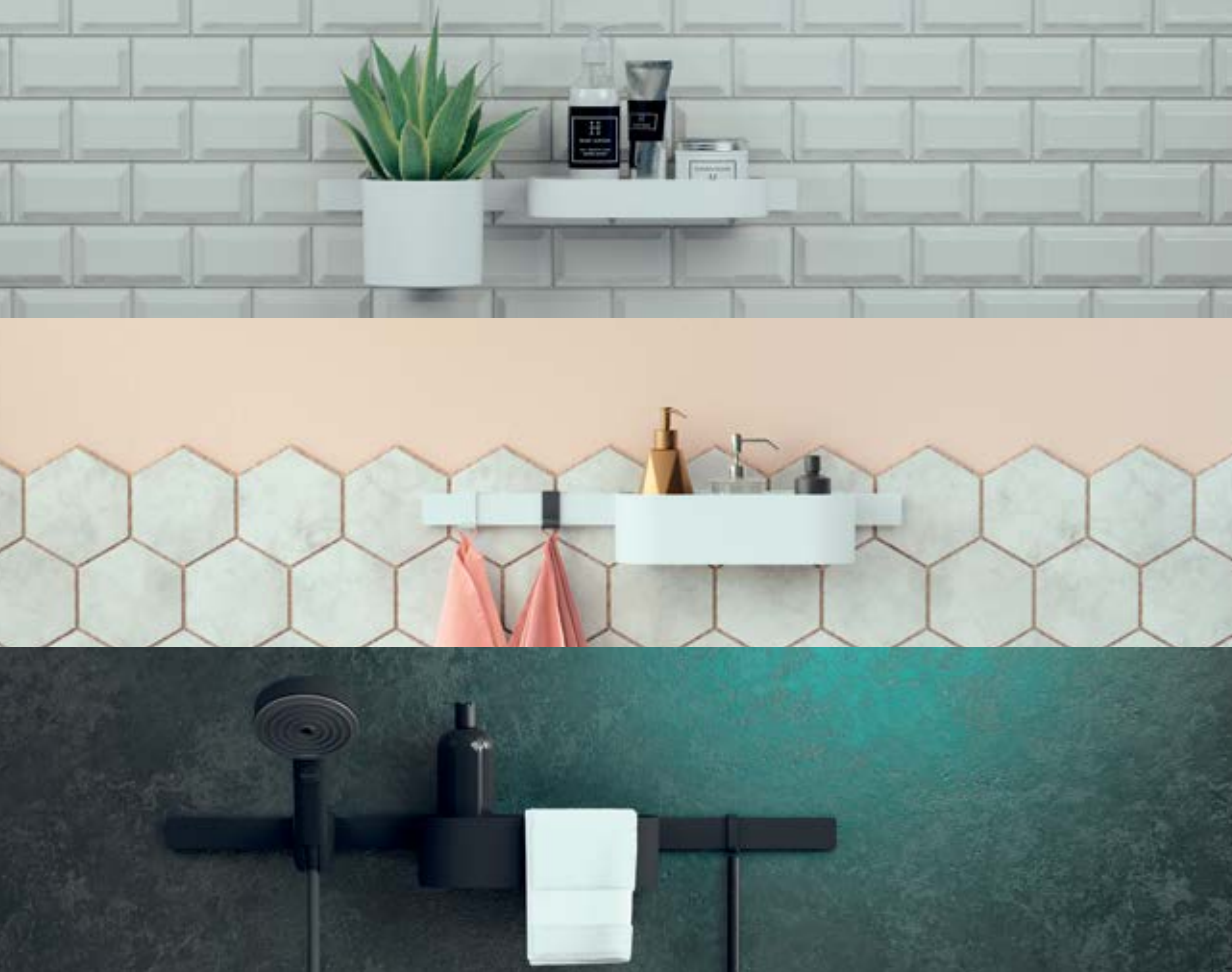

WallStoris

Veggen er din

Mange utmerkelser

Rask oversikt:

- Et fleksibelt, moderne oppbevaringssystem med tilnærmet uendelige muligheter
- Perfekt til våte omgivelser. På grunn av det integrerte avløpet samler det seg ikke opp vann i beholderne eller hyllene
- Eksklusive lister i to lengder (50 og 70 cm) og to overflater (matt svart og matt hvit)
- Velg blant mange ulike hyller, kroker, kurver eller plantepotter
- Tilbehør som du enkelt klikker på veggstangen og like enkelt kan fjerne
- Enkel montering: klassisk med skruer – eller pålimt, for å kunne fjerne listen senere uten å etterlate merker