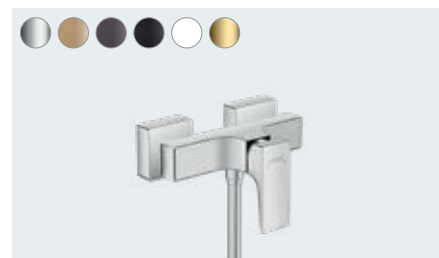

Metropol
1-greps dusjarmatur
med vingegrep
32560, -000, -140, -340, -670, -700, -990