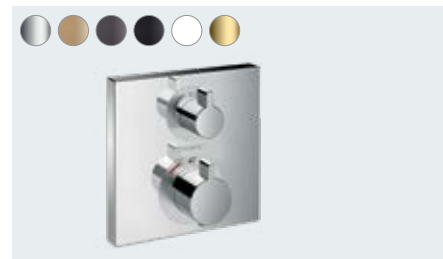

**EcoStat E**  
Kar-/dusjtermostat med rosetter og kupplinger  
# 15774, -000

**EcoStat E**  
Dusjtermostat med rosetter og kupplinger  
# 15773, -000

**EcoStat Square**  
Termostat til innbygging med avsperring til 2 uttak  
# 15714, -000, -140, -340, -670, -700, -990