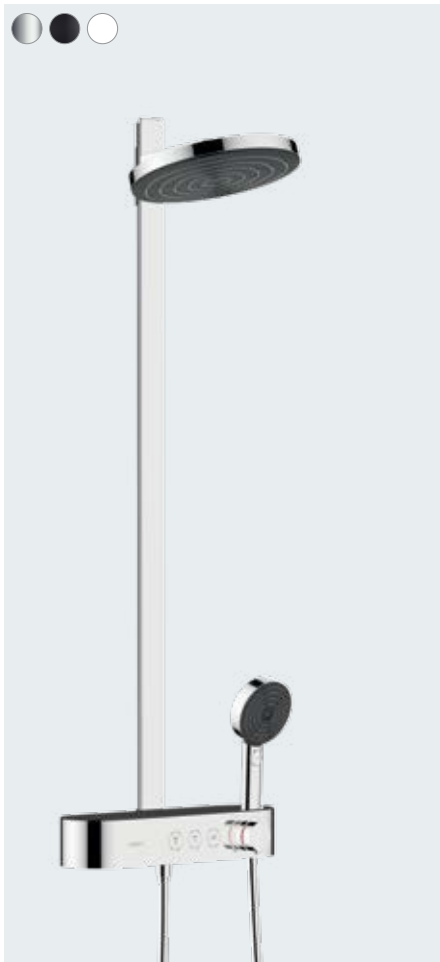

Pulsify S

Showerpipe 260 2jet med ShowerTablet Select 400
Stigerør kan forkortes
▪ Hodedusj Pulsify S 260 2jet
▪ Hånddusj Pulsify S 105 3jet Relaxation
▪ Termostat ShowerTablet Select 400
24240, -000, -670, -700 12,9 l/min
24241, -000, -670, -700 EcoSmart

Tilgjengelig fra 01/2023