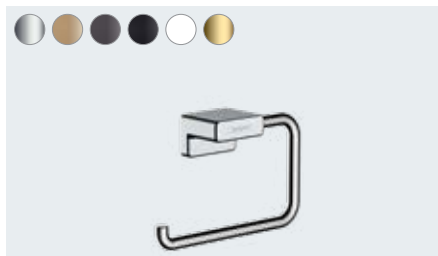

AddStoris
Håndkløring
41754, -000, -140, -340, -670, -700, -990

AddStoris
Papirholder
41771, -000, -140, -340, -670, -700, -990