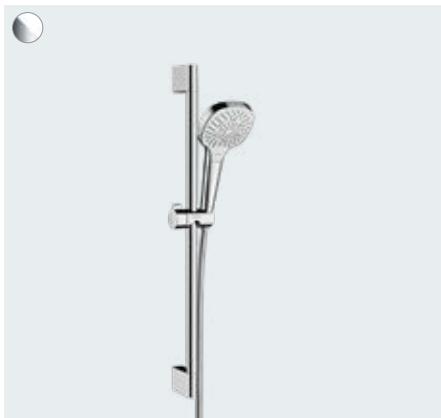

Cromia Select E

Dusjsett Multi med dusjstang 65 cm
26580, -400 16 l/min
26581, -400 EcoSmart 9 l/min

Dusjsett Multi med dusjstang 90 cm (ikke avb.)
26590, -400 16 l/min
26591, -400 EcoSmart 9 l/min