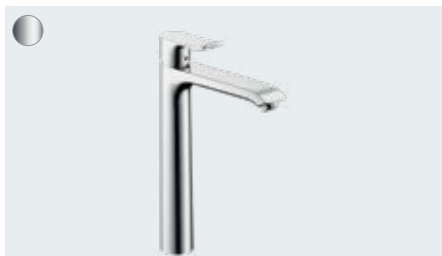

## Rask oversikt:

- Den åpne svingradiusen til det flate håndtaket gjenspeiler brukervennligheten
- ComfortZone gir deg størst mulig frirom mellom servant og armatur, samt mindre vannsprut
- AirPower blander generøst inn luft i vannet for å gi deg en myk, spruffri vannstråle og store dusjdråper
- Takket være QuickClean-teknologien kan du enkelt fjerne eventuelle kalkavleiringer på de fleksible silikonknottene med fingeren
- Takket være den miljøvennlige EcoSmart-teknologien sparer du vann og energi