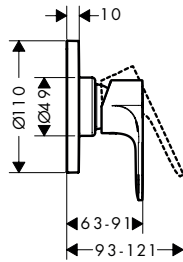

Rebris S ééngreeps douchemengkraan inbouw

Kenmerken

- 1 functie
- maximale doorstroomhoeveelheid bij 3 bar: 28,7 l/min
- minimale bedrijfsdruk: 1 bar
- maximale bedrijfsdruk: 10 bar

oppervlak	artikelnr.	excl. BTW	incl. BTW
● chroom	72649000	129,30	156,45
● mat zwart	72649670	161,60	195,54

Benodigde onderdelen

Inbouwdeel voor ééngreeps douchemengkraan

artikelnr.	excl. BTW	incl. BTW
13620180	116,95	141,51