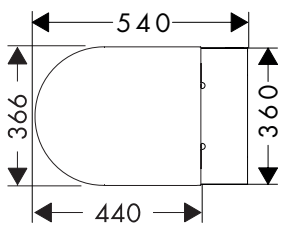

EluPura S

62025XXX

61115XXX

62021XXX

61119XXX