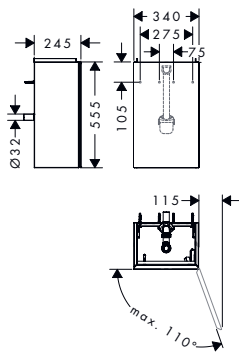

54169XXX, 54170XXX, 54171XXX