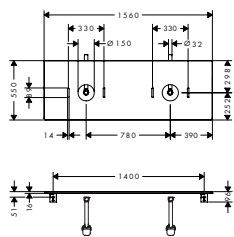

Xelu Q console 1560/550 met 2 uitsparingen voor waskom zonder kraangat

Kenmerken

- bestaat uit: console, ruimtebesparende sifon
- materiaal: 3-laags spaanplaat met hoge dichtheid
- oppervlaktemateriaal: laminaat (HPL)
- MoistureProof: duurzaam materiaal dat lang mooi blijft
- aantal wastafeluitsparingen: 2
- wastafeluitsparing: 2 in het midden
- kracht van het materiaal: 16 mm
- inclusief 2 ruimtebesparende sifons met waterslot 50 mm
- wandmontage
- met bevestigingsmateriaal
- met uitsparing voor waskom zonder kraangat
- waskom en badkamermeubel moeten apart besteld worden
- in combinatie met een hansgrohe kraan is de verlengde afvoergarnituur verplicht (#54242000)
- console kan alleen samen met badmeubel voor console worden gemonteerd

Technologieën

AntiFingerprint	SmoothSurface	oppervlak	beschikbaar vanaf	op voorraad	artikelnr.	excl. BTW	incl. BTW
-	-	High Gloss White	Q2/2023	-	54119050	704,20	852,08
■	■	Diamond Matt Grey	Q2/2023	-	54119910	704,20	852,08
-	-	Natural Oak	Q2/2023	-	54119230	704,20	852,08
-	-	Dark Walnut	Q2/2023	-	54119630	704,20	852,08

i Producten die niet op voorraad zijn, worden geproduceerd na het ontvangen van de order.

Bijpassende onderdelen		artikelnr.	excl. BTW	incl. BTW
	Verlenging afvoer kraan 30 mm, 1 1/4 inch	56840000	16,00	19,36