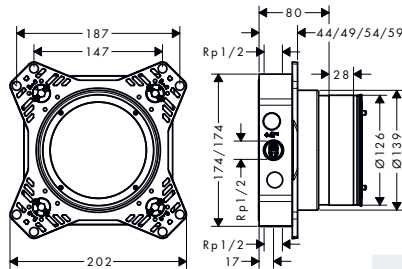

iBox universal 2 inbouwdeel

Kenmerken

- geschikt voor alle nieuwe douche, bad en thermostaat afbouwdelen voor inbouwmontage
- materiaal: niet-ontzinkt messing, EPP-schuim, warmte- en geluidsisolerend
- rotatiesymmetrische montage
- flexibele montage voor verschillende montagesituaties
- montage verstelbaar in stappen van 5 mm
- montage geschikt voor voor- en achtermontage
- inkorten niet nodig dankzij schuifhuls
- Steunhulp voor de waterpas
- geïntegreerde waterpas voor correcte horizontale en verticale uitlijning
- afdichtingsfolie permanent vast
- stroomvoorziening: M16 mantelbuis
- minimale montage diepte: 80 mm
- maximale montage diepte: 108 mm

Technologieën

Installatie

beschikbaar vanaf	artikelnr.	excl. BTW	incl. BTW
Q3/2023	01500180	125,00	151,25

Bijpassende onderdelen

	artikelnr.	excl. BTW	incl. BTW
adapterplaat voor iBox Universal 2	13588000	30,00	36,30
Verlengstuk iBox universal 2 inbouwdeel 2,5 cm	13632000	35,00	42,35