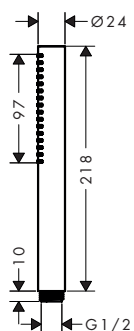

Pulsify S handdouches 1jet

Kenmerken van alle varianten

- diameter douchekop 98 x 24 mm
- PowderRain
- met interne watervoering
- uitspoelbaar zeef inzetstuk

Duurzaamheid

Technologieën

Straalsoorten

Overzicht varianten