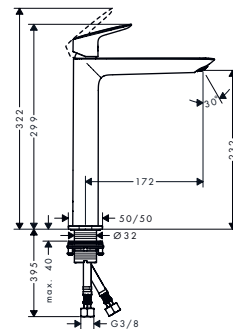

Logis ééngreeps wastafelkranen Fine

Kenmerken van alle varianten

- straalsoort: normale straal
- maximale doorstroomhoeveelheid bij 3 bar: 5 l/min
- duurzaam keramisch kardoes

110

240

Duurzaamheid

Technologieën

Overzicht varianten

Comfort Zone	uitloop (mm)	uitloop-hoogte (mm)	afvoergarnituur	Cool Start	voor was-kommen	oppervlak	beschikbaar vanaf	artikelnr.	excl. BTW	incl. BTW
110	121	110	trekwaste	■	-	● mat zwart	Q2/2023	71254670	149,80	181,26
110	121	110	zonder	■	-	● mat zwart	Q2/2023	71255670	141,50	171,22
110	121	110	trekwaste	-	-	● mat zwart	Q2/2023	71251670	149,80	181,26
110	121	110	PushOpen	-	-	● mat zwart	Q2/2023	71252670	149,80	181,26
110	121	110	zonder	-	-	● mat zwart	Q2/2023	71253670	141,50	171,22
240	172	232	trekwaste	-	■	● mat zwart	Q2/2023	71257670	232,10	280,84
240	172	232	zonder	-	■	● mat zwart	Q2/2023	71258670	225,30	272,61

Logis Fine ééngreeps wastafelmengkraan inbouw voor wandmontage voorsprong 20,5 cm

Kenmerken

- voorsprong uitloop 206 mm
- straalsoort: normale straal
- maximale doorstroomhoeveelheid bij 3 bar: 5 l/min
- duurzaam keramisch kardoes
- materiaal afvoergarnituur: metaal
- handgreep kan rechts of links worden geplaatst, afhankelijk van de montage van het inbouwdeel

Duurzaamheid

Technologieën

oppervlak	beschikbaar vanaf	artikelnr.	excl. BTW	incl. BTW
● mat zwart	Q2/2023	71256670	225,30	272,61

Benodigde onderdelen

Inbouwdeel voor ééngreeps wastafelmengkraan wandmontage

artikelnr.	excl. BTW	incl. BTW
13622180	222,45	269,16