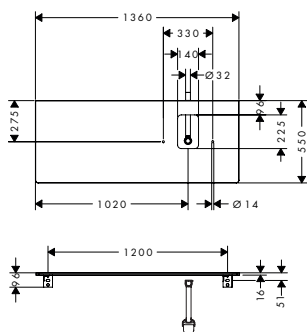

uitsparing rechts