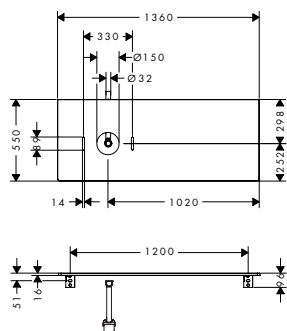

Xelu Q Consoles 1360/550 met uitsparing voor kom zonder kraangat

Kenmerken van alle varianten

- bestaat uit: console, ruimtebesparende sifon
- materiaal: 3-laags spaanplaat met hoge dichtheid
- oppervlaktemateriaal: laminaat (HPL)
- MoistureProof: duurzaam materiaal dat lang mooi blijft
- kracht van het materiaal: 16 mm
- wandmontage
- met bevestigingsmateriaal
- met uitsparing voor waskom zonder kraangat
- waskom en badkamermeubel moeten apart besteld worden
- in combinatie met een hansgrohe kraan is de verlengde afvoergarnituur verplicht (#54242000)
- console kan alleen samen met badmeubel voor console worden gemonteerd

uitsparing links