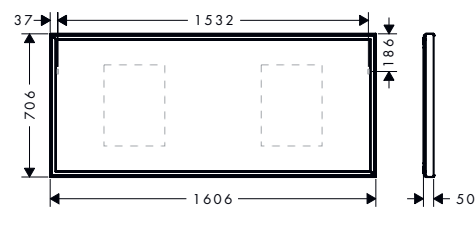

1600/700/50

Technologieën

Overzicht varianten

productafmetingen (mm) (B/H/D)	power-lamp	oppervlak	beschikbaar vanaf	artikelnr.	excl. BTW	incl. BTW
1200/700/50	80 W	○ mat wit	Q2/2023	54994700	1.667,50	2.017,68
1400/700/50	85 W	○ mat wit	Q2/2023	54993700	1.793,90	2.170,62
1600/700/50	89 W	○ mat wit	Q2/2023	54992700	1.906,20	2.306,50