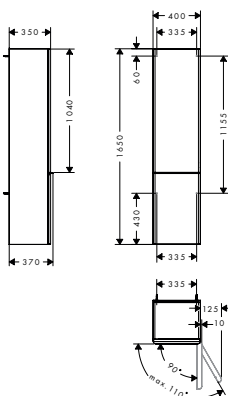

Xelu Q Hoge kasten, deurscharnier rechts

Kenmerken van alle varianten

- bestaat uit: hoge kast, glazen planchetten
- materiaal behuizing: vezelplaat van gemiddelde dichtheid (MDF)
- oppervlaktemateriaal behuizing: thermofolie
- materiaal voorzijde: vezelplaat van gemiddelde dichtheid (MDF)
- oppervlaktemateriaal voorzijde: thermofolie
- MoistureProof: duurzaam materiaal dat lang mooi blijft
- met greepstang
- materiaal handgrepen: aluminium
- oppervlaktemateriaal handgrepen: poedercoating
- openingstype: deur
- 2 deuren
- deurscharnier: rechts
- SoftClose, voor zacht sluiten
- met 3 verstelbare glazen planchetten
- montagevoorwaarde: voorgemonteerd
- wandmontage
- met bevestigingsmateriaal