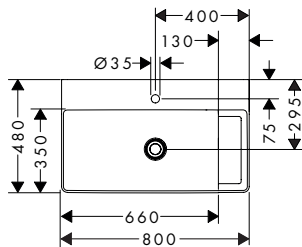

Xelu Q Wastafels met planchet rechts

Kenmerken van alle varianten

- bestaat uit: wastafel, afvoergarnituur, afdekking
- materiaal: keramiek
- 800 x 480 mm
- SmartClean: vuilafstotende glazuurlaag
- glansgraad: glanzend
- keramische afdekking inclusief
- Geschikt voor NoiseReduction: op maat gemaakte geluiddempende mat inbegrepen
- zonder overloop
- met planchet rechts
- montagewijze: wandmontage
- geschikt voor Xelu wastafels

800/480

Technologieën

Installatie

Overzicht varianten

kraangat	onderzijde wastafel	montagewijze	oppervlak	beschikbaar vanaf	PAL	op voorraad	artikelnr.	excl. BTW	incl. BTW
1	ongeschuurd	wandmontage	○ wit	Q2/2023	14	■	61024450	750,30	907,86
0	ongeschuurd	wandmontage	○ wit	Q2/2023	14	-	61026450	750,30	907,86

i Producten die niet op voorraad zijn, worden geproduceerd na het ontvangen van de order.

Bijpassende onderdelen

	voor	artikelnr.	excl. BTW	incl. BTW	
	Flowstar designsifon	52100000	116,30	140,72	
	Flowstar S designsifon	52105000	66,30	80,22	
		52105140	120,35	145,62	
		52105340	120,35	145,62	
		52105670	112,30	135,88	
		52105700	112,30	135,88	
		52105990	120,35	145,62	
	Afvoer- en overloopset voor excentrische montage wastafel	61024XXX	50005000	88,70	107,33