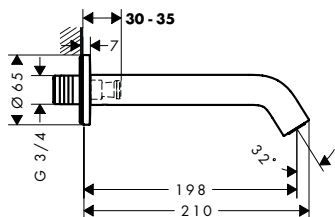

Tecturis S baduitloop

Kenmerken

- met rozetten
- voorsprong uitloop 198 mm
- wandmontage
- maximale doorstroomhoeveelheid bij 3 bar: 20 l/min
- normale straal