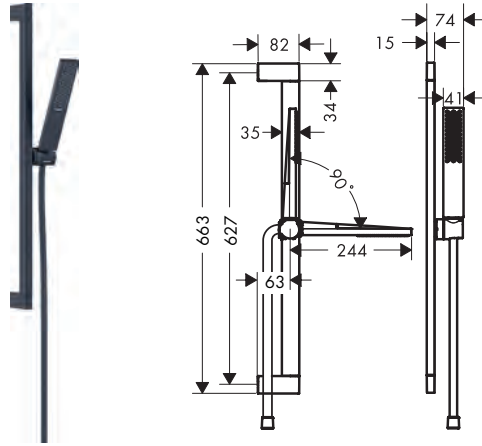

Pulsify E douchesets 1jet

Kenmerken van alle varianten

- bestaat uit: staafhanddouche, douchestang, doucheslang, glijstuk
- diameter handdouche 100 x 25 mm
- PowderRain
- traploos in hoogte verstelbaar
- doucheslang met conische moer aan beide uiteinden
- draaikoppeling voorkomt dat de slang in de knoop raakt
- wandhouders gemaakt van kunststof
- handdouchehouder voor montage aan de linker- of rechterkant
- metalen handdouchehouder
- profielbuis: kubusvormig

90

65

Duurzaamheid

Technologieën

Straalsoorten

Overzicht varianten

uitvoering	lengte glijstang (mm)	boorafstand	max. doorstroomhoeveelheid bij 3 bar (l/min)	min. stromingsdruk (bar)	oppervlak	beschikbaar vanaf	artikelnr.	excl. BTW	incl. BTW			
	90	950	915	8	0,8		chroom	Q2/2023	24380000	275,00	332,75	
								mat zwart	Q2/2023	24380670	385,00	465,85
								mat wit	Q2/2023	24380700	385,00	465,85
	90	950	915	5	0,9		chroom	Q2/2023	24381000	275,00	332,75	
								mat zwart	Q2/2023	24381670	385,00	465,85
								mat wit	Q2/2023	24381700	385,00	465,85
	65	663	627	8	0,8		chroom	Q2/2023	24370000	270,00	326,70	
								mat zwart	Q2/2023	24370670	378,00	457,38
								mat wit	Q2/2023	24370700	378,00	457,38
	65	663	627	5	0,9		chroom	Q2/2023	24371000	270,00	326,70	
								mat zwart	Q2/2023	24371670	378,00	457,38
								mat wit	Q2/2023	24371700	378,00	457,38

Maten bij maattekeningen worden aangeduid in mm. Prijs- en modelwijzigingen voorbehouden.

*AXOR FinishPlus (AXFP): Check van tevoren of dit product in de AXOR FinishPlus van uw keuze beschikbaar is.