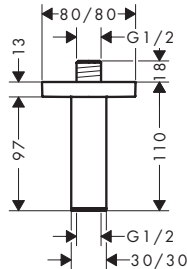

plafondaansluitingen e

Kenmerken van alle varianten

· van messing/kunststof
· aansluiting: G 1/2

· plafondaansluiting niet te verlengen,
plafondaansluiting niet in te korten

300 mm

100 mm

Overzicht varianten