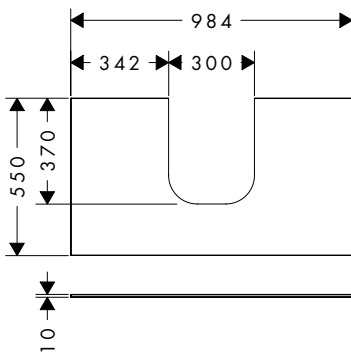

54236XXX, 54237XXX, 54238XXX

54239XXX, 54240XXX, 54241XXX

54208XXX

54209XXX