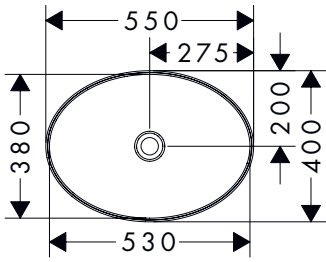

Xuniva D

60165XXX