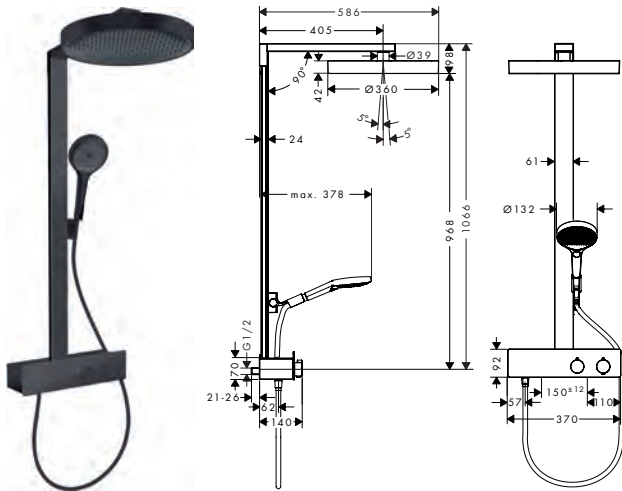

Rainfinity showerpipes 1 jet met thermostaat

Kenmerken van alle varianten

- bestaat uit: hoofddouche, handdouche, douchethermostaat, doucheslang, schuifstuk, glijstang
- straalsoort hoofddouche: PowderRain
- kogelgewricht: plafonddouche met verstelbare hoek
- oppervlak straalplaat: grafiet
- straalsoort handdouche: PowderRain, Intense PowderRain, MonoRain
- maximale bedrijfsdruk: 10 bar
- stangbreedte: 61 mm
- ShowerTablet 350
- veiligheidsblokkering bij 40°C
- SafetyFunctie: maximale warm water temperatuur vooraf instelbaar
- uitlaten bediend via draaigreep
- er kunnen niet 2 uitlaten tegelijk stromen
- hartafstand 150 ± 12 mm
- intrinsiek veilig tegen terugstroming
- 2 functies

360