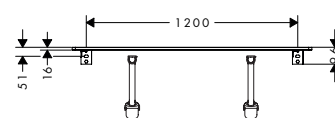

2 uitsparingen

Technologieën

Overzicht varianten

uitsparing	AntiFinger-print	SmoothSurface	oppervlak	beschikbaar vanaf	op voorraad	artikelnr.	excl. BTW	incl. BTW
links	-	-	○ High Gloss White	Q2/2023	-	54097050	601,60	727,94
	■	■	● Diamond Matt Grey	Q2/2023	-	54097910	601,60	727,94
	-	-	● Natural Oak	Q2/2023	-	54097230	601,60	727,94
	-	-	● Dark Walnut	Q2/2023	-	54097630	601,60	727,94
rechts	-	-	○ High Gloss White	Q2/2023	-	54098050	601,60	727,94
	■	■	● Diamond Matt Grey	Q2/2023	-	54098910	601,60	727,94
	-	-	● Natural Oak	Q2/2023	-	54098230	601,60	727,94
	-	-	● Dark Walnut	Q2/2023	-	54098630	601,60	727,94
twee	-	-	○ High Gloss White	Q2/2023	-	54099050	679,30	821,95
	■	■	● Diamond Matt Grey	Q2/2023	-	54099910	679,30	821,95
	-	-	● Natural Oak	Q2/2023	-	54099230	679,30	821,95
	-	-	● Dark Walnut	Q2/2023	-	54099630	679,30	821,95

i Producten die niet op voorraad zijn, worden geproduceerd na het ontvangen van de order.

i 54099XXX Inclusief 2 ruimtebesparende sifons met waterslot 50 mm.

i 54097XXX
54098XXX Met waterafdichting 50 mm.

Bijbehorende artikelen:

Xelu Q inbouwastafel geslepen 500/480 met kraangat, zonder overloop, SmartClean

artikelnr.	excl. BTW	incl. BTW
61014450	416,90	504,45

Maten bij maattekeningen worden aangeduid in mm. Prijs- en modelwijzigingen voorbehouden.

*AXOR FinishPlus (AXFP): Check van tevoren of dit product in de AXOR FinishPlus van uw keuze beschikbaar is.