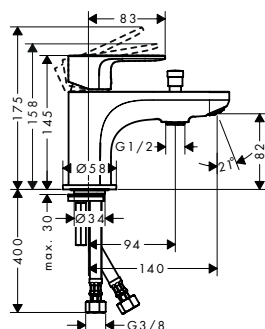

Rebris E ééngreeps bad- en douchemengkraan Monotrou met 2 doorstroomhoeveelheden

Kenmerken

- voorsprong uitloop 140 mm
- straalsoort mengkraan: normale straal
- maximale doorstroomhoeveelheid bij 3 bar: 18,7 l/min
- keramisch kardoes met 2 doorstroomhoeveelheden
- temperatuurbegrenzing instelbaar
- omstelling met automatische reset
- met geïntegreerde zekerheidscombinatie EN 1717