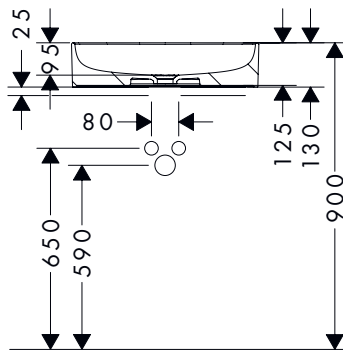

Xuniva U

60166XXX