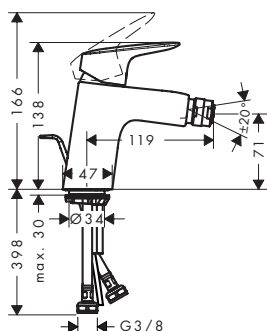

70

100

Technologieën

Overzicht varianten

Comfort Zone	uitloop (mm)	uitloophoogte (mm)	afvoergarnituur	oppervlak	beschikbaar vanaf	artikelnr.	excl. BTW	incl. BTW
70	119	71	trekwaste	● mat zwart	Q2/2023	71204670	120,40	145,68
100	119	99	trekwaste	● mat zwart	Q2/2023	71200670	152,80	184,89