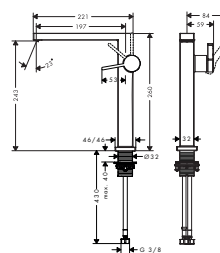

110

150

240

Duurzaamheid

Technologieën

Overzicht varianten

	Comfort Zone	uitloop (mm)	uitloop-hoogte (mm)	afvoergarnituur	Cool Start	voor was-kommen	oppervlak	beschikbaar vanaf	artikelnr.	excl. BTW	incl. BTW
✱	110	155	133	PushOpen	■	-	● chroom	Q2/2023	73020000	202,30	244,78
							● Brushed Bronze	Q3/2023	73020140	303,40	367,11
							● mat zwart	Q2/2023	73020670	283,20	342,67
							○ mat wit	Q3/2023	73020700	283,20	342,67
✱	110	155	133	trekwaste	■	-	● chroom	Q3/2023	73023000	202,30	244,78
							● Brushed Bronze	Q3/2023	73023140	303,40	367,11
							● mat zwart	Q3/2023	73023670	283,20	342,67
							○ mat wit	Q3/2023	73023700	283,20	342,67
✱	110	155	133	zonder	■	-	● chroom	Q3/2023	73021000	194,20	234,98
							● Brushed Bronze	Q3/2023	73021140	291,30	352,47
							● mat zwart	Q3/2023	73021670	271,80	328,88
							○ mat wit	Q3/2023	73021700	271,80	328,88
✱	150	157	173	PushOpen	■	-	● chroom	Q3/2023	73040000	240,70	291,25
							● Brushed Bronze	Q3/2023	73040140	361,00	436,81
							● mat zwart	Q3/2023	73040670	337,00	407,77
							○ mat wit	Q3/2023	73040700	337,00	407,77
✱	150	157	173	zonder	■	-	● chroom	Q3/2023	73041000	232,60	281,45
							● Brushed Bronze	Q3/2023	73041140	348,90	422,17
							● mat zwart	Q3/2023	73041670	325,60	393,98
							○ mat wit	Q3/2023	73041700	325,60	393,98
✱	240	197	243	PushOpen	■	■	● chroom	Q3/2023	73070000	311,50	376,92
							● Brushed Bronze	Q3/2023	73070140	467,20	565,31
							● mat zwart	Q3/2023	73070670	436,10	527,68
							○ mat wit	Q3/2023	73070700	436,10	527,68
✱	240	197	243	zonder	■	■	● chroom	Q3/2023	73072000	303,40	367,11
							● Brushed Bronze	Q3/2023	73072140	455,10	550,67
							● mat zwart	Q3/2023	73072670	424,70	513,89
							○ mat wit	Q3/2023	73072700	424,70	513,89