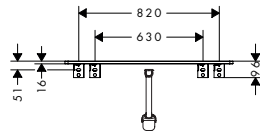

voor geslepen opzetwastafel 600/480

Technologieën

Overzicht varianten

komformaat	AntiFinger-print	SmoothSur-face	oppervlak	beschikbaar vanaf	op voorraad	artikelnr.	excl. BTW	incl. BTW
500/480	-	-	○ High Gloss White	Q2/2023	-	54095050	486,00	588,06
	■	■	● Diamond Matt Grey	Q2/2023	-	54095910	486,00	588,06
	-	-	● Natural Oak	Q2/2023	-	54095230	486,00	588,06
	-	-	● Dark Walnut	Q2/2023	-	54095630	486,00	588,06
600/480	-	-	○ High Gloss White	Q2/2023	-	54110050	486,00	588,06
	■	■	● Diamond Matt Grey	Q2/2023	-	54110910	486,00	588,06
	-	-	● Natural Oak	Q2/2023	-	54110230	486,00	588,06
	-	-	● Dark Walnut	Q2/2023	-	54110630	486,00	588,06

i Producten die niet op voorraad zijn, worden geproduceerd na het ontvangen van de order.

Bijbehorende artikelen:	voor	artikelnr.	excl. BTW	incl. BTW
Xelu Q inbouwastafel geslepen 500/480 met kraangat, zonder overloop, SmartClean	54095XXX	61014450	416,90	504,45

Maten bij maattekeningen worden aangeduid in mm. Prijs- en modelwijzigingen voorbehouden.

* AXOR FinishPlus (AXFP): Check van tevoren of dit product in de AXOR FinishPlus van uw keuze beschikbaar is.