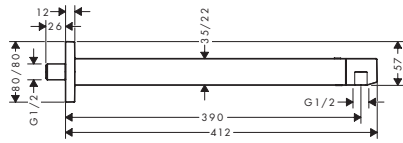

douchearm E 39 cm

Kenmerken

· lengte: 390 mm

· van messing/kunststof

· aansluiting: G 1/2

oppervlak	beschikbaar vanaf	artikelnr.	excl. BTW	incl. BTW
chroom	Q2/2023	24337000	135,00	163,35
Brushed Bronze	Q2/2023	24337140	202,50	245,03
mat zwart	Q2/2023	24337670	189,00	228,69
mat wit	Q2/2023	24337700	189,00	228,69