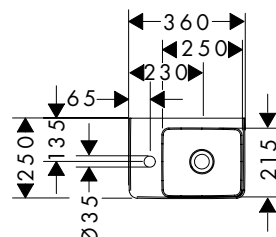

54126XXX,

54127XXX, 54128XXX, 54129XXX, 54130XXX

54131XXX, 54132XXX, 54133XXX, 54134XXX

54135XXX, 54136XXX, 54137XXX, 54138XXX

54139XXX

Xelu Q fonteinen met planchet

Kenmerken van alle varianten

- bestaat uit: fonteinwastafel, afvoergarnituur, afdekking
- materiaal: keramiek
- 360 x 250 mm
- SmartClean: vuilafstotende glazuurlaag
- glansgraad: glanzend
- keramische afdekking inclusief
- Geschikt voor NoiseReduction: op maat gemaakte geluiddempende mat inbegrepen
- met één kraangat
- zonder overloop
- montagewijze: wandmontage
- geschikt voor Xelu wastafels