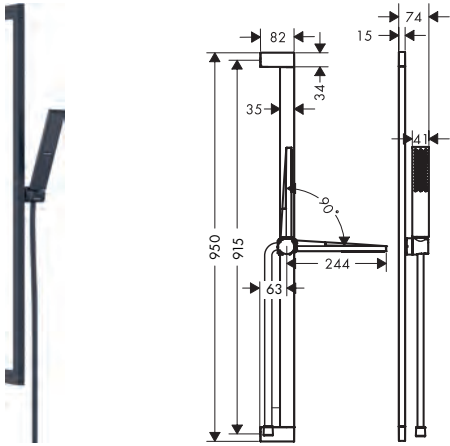

Pulsify E douchesets 1jet

Kenmerken van alle varianten

- bestaat uit: staafhanddouche, douchestang, doucheslang, glijstuk
- diameter handdouche 100 x 25 mm
- PowderRain
- traploos in hoogte verstelbaar
- doucheslang met conische moer aan beide uiteinden
- draaikoppeling voorkomt dat de slang in de knoop raakt
- wandhouders gemaakt van kunststof
- handdouchehouder voor montage aan de linker- of rechterkant
- metalen handdouchehouder
- profielbuis: kubusvormig

90