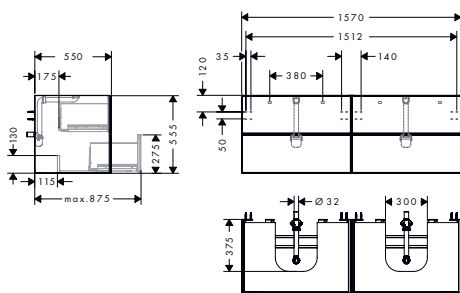

54199XXX, 54200XXX, 54201XXX