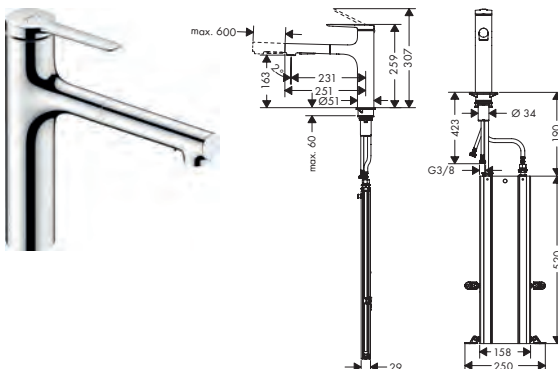

150

160

Technologieën

Straalsoorten

Overzicht varianten

Comfort Zone	slangoprolsysteem	lengte uitbreiding (cm)	oppervlak	beschikbaar vanaf	artikelnr.	excl. BTW	incl. BTW
150	sBox	tot 76 cm	● chroom	Q2/2023	74821000	256,80	310,73
			● mat zwart	Q2/2023	74821670	338,90	410,07
			● rvs-look	Q2/2023	74821800	318,40	385,26
150	gewicht	tot 50 cm	● chroom	Q2/2023	74820000	205,40	248,53
			● mat zwart	Q2/2023	74820670	287,60	348,00
			● rvs-look	Q2/2023	74820800	267,00	323,07
160	sBox	tot 60 cm	● chroom	Q2/2023	74823000	328,60	397,61
			● mat zwart	Q2/2023	74823670	439,60	531,92
			● rvs-look	Q2/2023	74823800	411,80	498,28
160	gewicht	tot 50 cm	● chroom	Q2/2023	74822000	277,30	335,53
			● mat zwart	Q2/2023	74822670	388,20	469,72
			● rvs-look	Q2/2023	74822800	360,50	436,21