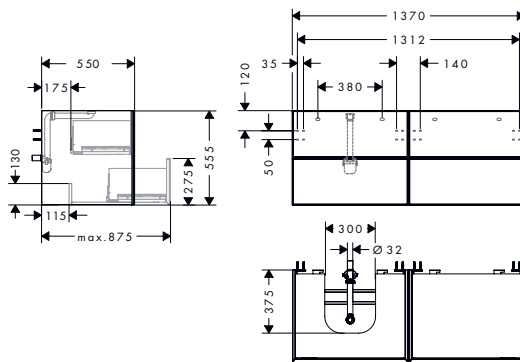

Xevolos E Badkamermeubels voor consoles met geslepen wastafelblad, links

Kenmerken van alle varianten

- bestaat uit: badkamermeubel, Basic Box-set, ruimtebesparende sifon
- materiaal behuizing: vezelplaat van gemiddelde dichtheid (MDF)
- oppervlaktemateriaal behuizing: lak
- materiaal voorframe: aluminium
- oppervlaktemateriaal voorframe: poederlak (kleur van behuizing)
- SmoothSurface: glad en effen voor een geweldig gevoel
- AntiFingerprint: oplossing tegen vingerafdrukken
- MoistureProof: duurzaam materiaal dat lang mooi blijft
- greeploos
- open via PushOpen-functie
- openingstype: volledig uittrekbaar
- 4 laden
- zonder uitsparing voor sifon
- SoftClose, voor vloeiend en zacht sluiten
- individuele en flexibele opbergruimte dankzij het verdelen van de binnenkant
- 2 basisbox-sets inbegrepen
- inclusief 2 ruimtebesparende sifons met waterslot 50 mm
- wandmontage
- montagevoorwaarde: voorgemonteerd
- met bevestigingsmateriaal
- geschikt voor console, geslepen opzetwastafel
- geslepen opzetwastafel en console moeten apart worden besteld
- Aluminium frame in kleur van behuizing zorgt ervoor dat fronten eenvoudig kunnen worden verwisseld

Technologieën

Overzicht varianten

productafmetingen (mm) (B/H/D)	oppervlak meubel	Oppervlak front	beschikbaar vanaf	op voorraad	artikelnr.	excl. BTW	incl. BTW
1370/555/550	mat wit	Dark Oak	Q3/2023	-	54236730	4.797,40	5.804,85
		Metallic White	Q3/2023	-	54236320	4.797,40	5.804,85
		Patterned Bronze	Q3/2023	-	54236390	5.599,80	6.775,76
	Sand Matt Beige	Dark Oak	Q3/2023	-	54237730	4.797,40	5.804,85
		Metallic Sand Beige	Q3/2023	-	54237790	4.797,40	5.804,85
		Patterned Bronze	Q3/2023	-	54237390	5.599,80	6.775,76
	Slate Matt Grey	Dark Oak	Q3/2023	-	54238730	4.797,40	5.804,85
		Metallic Sand Grey	Q3/2023	-	54238770	4.797,40	5.804,85
		Patterned Bronze	Q3/2023	-	54238390	5.599,80	6.775,76

i Producten die niet op voorraad zijn, worden geproduceerd na het ontvangen van de order.

! Benodigde onderdelen

Xevolos E console 1370/550 met uitsparing links voor inbouwastafel geslepen 500/480

artikelnr.	excl. BTW	incl. BTW
54205700	603,70	730,48
54205780	603,70	730,48
54205760	603,70	730,48