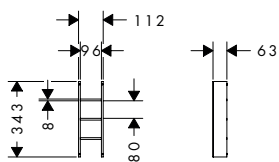

IntraStoris organizer voor lade 115/340

Kenmerken

- bestaat uit: vak voor kleine onderdelen
- materiaal: massief hout
- oppervlaktemateriaal: lak mat
- gemakkelijk in lades of dwars in hoge kasten te plaatsen
- anti-slip rubberen buffers aan de onderkant voor een veilige grip
- geschikt voor: Xelu grote kast, Xelu middelhoge kast, Xelu badkamermeubels en badkamermeubels voor consoles

oppervlak	beschikbaar vanaf	op voorraad	artikelnr.	excl. BTW	incl. BTW
Natural Oak	Q2/2023	■	54146230	100,40	121,48

i Producten die niet op voorraad zijn, worden geproduceerd na het ontvangen van de order.

IntraStoris organizer voor lade 115/340

Kenmerken

- bestaat uit: schachtprofielmodule
- materiaal: massief hout
- oppervlaktemateriaal: lak mat
- gemakkelijk in lades of dwars in hoge kasten te plaatsen
- anti-slip rubberen buffers aan de onderkant voor een veilige grip
- geschikt voor: Xelu grote kast, Xelu middelhoge kast, Xelu badkamermeubels en badkamermeubels voor consoles