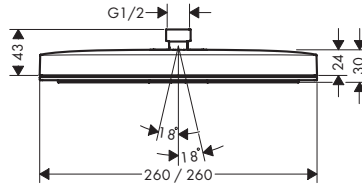

Pulsify E hoofddouches 1 jet

Kenmerken van alle varianten

- diameter straalplaat 260 x 260 mm
- PowderRain

- Snelle afvoer maakt de hoofddouche leeg bij een hoek van 10°

- afdekplaat van kunststof
- oppervlak straalplaat: grafiet

Duurzaamheid

Technologieën

Straalsoorten

Overzicht varianten

grootte douchekep	aantal stralen	straalsoorten	max. doorstroomhoeveelheid bij 3 bar (l/min)	min. stromingsdruk (bar)	oppervlak	beschikbaar vanaf	artikelnr.	excl. BTW	incl. BTW	
	260	1	PowderRain	8,4	0,8	chroom	Q2/2023	24331000	274,70	332,39
						Brushed Bronze	Q2/2023	24331140	412,10	498,64
						mat zwart	Q2/2023	24331670	357,20	432,21
						mat wit	Q2/2023	24331700	357,20	432,21
	260	1	PowderRain	5,5	0,9	chroom	Q2/2023	24333000	274,70	332,39
						Brushed Bronze	Q2/2023	24333140	412,10	498,64
						mat zwart	Q2/2023	24333670	357,20	432,21
						mat wit	Q2/2023	24333700	357,20	432,21
260	1	PowderRain	11,7	0,9	chroom	Q2/2023	24330000	274,70	332,39	
					Brushed Bronze	Q2/2023	24330140	412,10	498,64	
					mat zwart	Q2/2023	24330670	357,20	432,21	
					mat wit	Q2/2023	24330700	357,20	432,21	

Benodigde onderdelen (keuze uit onderstaande):		artikelnr.	excl. BTW	incl. BTW
	douchearm E 39 cm	24337000	135,00	163,35
		24337140	202,50	245,03
		24337670	189,00	228,69
		24337700	189,00	228,69
	plafondaansluiting E 10 cm	24338000	107,00	129,47
		24338140	160,50	194,21
		24338670	149,80	181,26
		24338700	149,80	181,26
	plafondaansluiting E 30 cm	24339000	130,00	157,30
		24339140	195,00	235,95
		24339670	182,00	220,22
		24339700	182,00	220,22