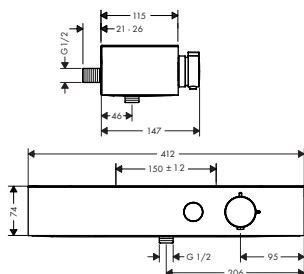

ShowerTablet Select 400 opbouw douchethermostaat

Kenmerken

- temperatuur- en volumecontrole
- handdouchehouder geïntegreerd in de planchet
- kunststof
- CoolContact thermostaat: Zorgt dat de buitenkant niet warm wordt, waardoor douchen nog veiliger wordt
- maximale doorstroomhoeveelheid bij 3 bar: 16,3 l/min
- veiligheidsblokkering bij 40°C
- temperatuurbegrenzing instelbaar
- met geïsoleerde watervoering
- planchet gemaakt van kunststof
- planchet grafiet
- hartafstand 150 ± 12 mm
- vuilfilter inbegrepen
- thermostaat wordt geleverd met handdouchedruknop