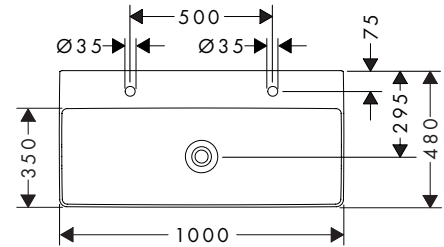

Xelu Q wastafels

Kenmerken van alle varianten

- bestaat uit: wastafel, afvoergarnituur, afdekking
- materiaal: keramiek
- 1000 x 480 mm
- SmartClean: vuilafstotende glazuurlaag
- glansgraad: glanzend
- keramische afdekking inclusief
- Geschikt voor NoiseReduction: op maat gemaakte geluiddempende mat inbegrepen
- zonder overloop
- zonder planchet
- montagewijze: wandmontage
- geschikt voor Xelu wastafels

1000/480

Technologieën Installatie

Overzicht varianten

kraangat	onderzijde wastafel	montagewijze	oppervlak	beschikbaar vanaf	PAL	op voorraad	artikelnr.	excl. BTW	incl. BTW
1	ongeschuurd	wandmontage	○ wit	Q2/2023	8	■	61036450	783,90	948,52
0	ongeschuurd	wandmontage	○ wit	Q2/2023	8	-	61038450	783,90	948,52
2	ongeschuurd	wandmontage	○ wit	Q2/2023	8	■	61037450	783,90	948,52

i Producten die niet op voorraad zijn, worden geproduceerd na het ontvangen van de order.

Bijpassende onderdelen

	voor	artikelnr.	excl. BTW	incl. BTW	
	Flowstar designsifon	52100000	116,30	140,72	
	Flowstar S designsifon	52105000	66,30	80,22	
		52105140	120,35	145,62	
		52105340	120,35	145,62	
		52105670	112,30	135,88	
		52105700	112,30	135,88	
		52105990	120,35	145,62	
	Afvoer- en overloopset voor excentrische montage wastafel	61036XXX	50005000	88,70	107,33