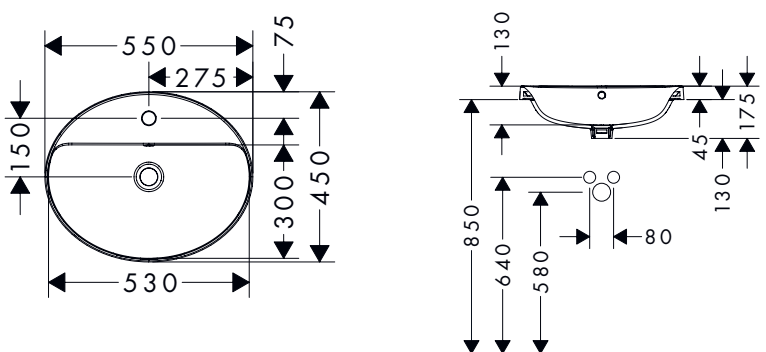

61060XXX

i Afmetingen kunnen variëren door de keramische toleranties gerelateerd aan het productieproces.