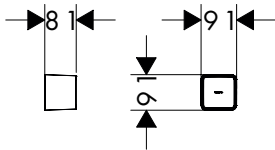

oppervlak	beschikbaar vanaf	op voorraad	artikelnr.	excl. BTW	incl. BTW
● mat zwart	Q2/2023	■	54225670	18,40	22,26

i Producten die niet op voorraad zijn, worden geproduceerd na het ontvangen van de order.

IntraStoris box groot basis set 90/220

Kenmerken

- materiaal: kunststof
- doos kan uit de lade worden genomen
- geschikt voor: Xelu badkamermeubels en badkamermeubels voor consoles, Xelu grote kast, Xelu middelhoge kast, Xevolos badkamermeubels en badkamermeubels voor consoles, Xevolos grote kast, Xevolos middelhoge kast