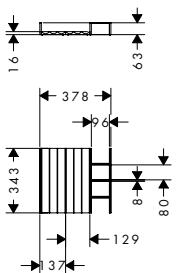

IntraStoris organizer set 340 badmeubel 780/475, 780/550 en 1560/550 voor 1 lade

Kenmerken

- bestaat uit: golfprofielmodule met zijwand, schachtprofielmodule, vak voor kleine onderdelen
- materiaal: massief hout
- oppervlaktemateriaal: lak mat
- makkelijk in laden te plaatsen
- voor 1 lade
- anti-slip rubberen buffers aan de onderkant voor een veilige grip
- geschikt voor: Xelu badkamermeubels en badkamermeubels voor consoles