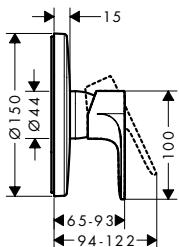

Rebris E ééngreeps douchemengkraan inbouw voor iBox universal

Kenmerken

- 1 functie
- maximale doorstroomhoeveelheid bij 3 bar: 23,4 l/min
- keramisch kardoes
- temperatuurbegrenzing instelbaar
- minimale bedrijfsdruk: 1 bar
- maximale bedrijfsdruk: 10 bar