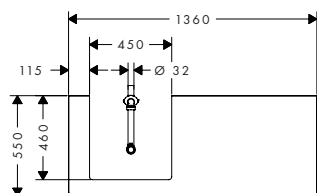

Xelu Q Consoles 1360/550 voor geslepen wastafelblad

Kenmerken van alle varianten

- bestaat uit: console, ruimtebesparende sifon
- materiaal: 3-laags spaanplaat met hoge dichtheid
- oppervlaktemateriaal: laminaat (HPL)
- MoistureProof: duurzaam materiaal dat lang mooi blijft
- kracht van het materiaal: 16 mm
- wandmontage
- met bevestigingsmateriaal
- met uitsparing voor geslepen opzetwastafel
- geslepen opzetwastafel en badkamermeubel moeten apart worden besteld
- console kan alleen samen met badmeubel voor console worden gemonteerd

uitsparing links