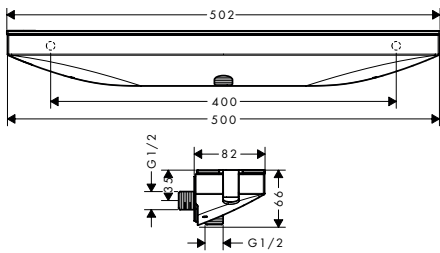

douchehouder links