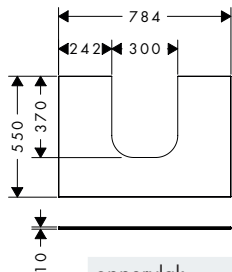

Xevolos E console 780/550 met uitsparing in het midden voor inbouwastafel geslepen 500/480 en 600/480

Kenmerken

- materiaal: vezelplaat van gemiddelde dichtheid (MDF)
- oppervlaktemateriaal: lak
- SmoothSurface: smooth and even for a great feel
- AntiFingerprint: oplossing tegen vingerafdrukken
- MoistureProof: duurzaam materiaal dat lang mooi blijft
- aantal wastafeluitsparingen: 1
- wastafeluitsparing: gecentreerd
- kracht van het materiaal: 10 mm
- met bevestigingsmateriaal
- met uitsparing voor geslepen opzetwastafel
- geslepen opzetwastafel en badkamermeubel moeten apart worden besteld
- ruimtebesparende sifon wordt geleverd met badkamermeubel
- console kan alleen samen met badmeubel voor console worden gemonteerd