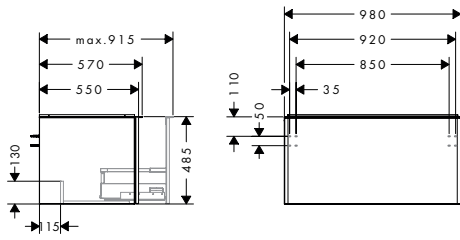

Maattekeningen

54058XXX, 54059XXX, 54060XXX, 54061XXX