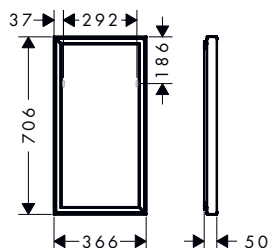

Xarita E Spiegel met LED-verlichting 360/50 met infraroodbediening

Kenmerken

- van spiegelglas
- materiaal frame: aluminium
- oppervlaktemateriaal: poedercoating
- MoistureProof: duurzaam materiaal
- TouchlessSensor: bedien het licht met met een infraroodsensor door je hand onder de spiegel te bewegen
- Power-lamp: 23 W
- lichtbron: LED
- directe LED-verlichting
- kleur temperatuur kleurtemperatuur: 4000 K
- Levensduur LED: > 50.000 uur
- directe LED-verlichting: energielabel C
- min. afstand infraroodsensor tot reflecterende oppervlakken: 120 mm
- traploos dimbaar
- Automatische uitschakelfunctie: automatische uitschakeling voor alle functies
- met geheugenfunctie: dimmend
- input voltageingang: 220 - 240 V AC / 50/60 Hz
- uitgang: 24 V - DC
- Soort bescherming: IP44
- met bevestigingsmateriaal
- verborgen bevestiging
- wandmontage

Technologieën

oppervlak	beschikbaar vanaf	artikelnr.	excl. BTW	incl. BTW
○ mat wit	Q2/2023	54999700	941,80	1.139,58