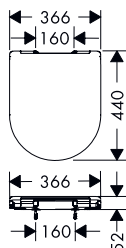

Technologieën

oppervlak	beschikbaar vanaf	PAL	op voorraad	artikelnr.	excl. BTW	incl. BTW
○ wit	Q2/2023	84	■	60200450	238,90	289,07

i Producten die niet op voorraad zijn, worden geproduceerd na het ontvangen van de order.