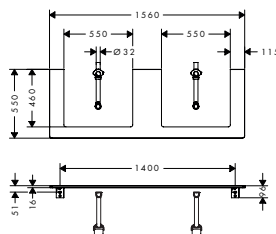

Xelu Q Consoles 980/550 met uitsparingen in het midden voor geslepen wastafelblad

Bijbehorende artikelen:		voor	artikelnr.	excl. BTW	incl. BTW
	Xelu Q inbouwastafel geslepen 500/480 zonder kraangat en overloop, SmartClean	54095XXX	61015450	416,90	504,45
	Xelu Q inbouwastafel geslepen 600/480 met kraangat, zonder overloop, SmartClean	54110XXX	61018450	468,00	566,28
	Xelu Q inbouwastafel geslepen 600/480 zonder kraangat en overloop, SmartClean	54110XXX	61019450	468,00	566,28

Xelu Q console 1560/550 met 2 uitsparingen voor inbouwastafel geslepen 600/480

Kenmerken

- bestaat uit: console, ruimtebesparende sifon
- materiaal: 3-laags spaanplaat met hoge dichtheid
- oppervlaktemateriaal: laminaat (HPL)
- MoistureProof: duurzaam materiaal dat lang mooi blijft
- aantal wastafeluitsparingen: 2
- wastafeluitsparing: 2 in het midden
- kracht van het materiaal: 16 mm
- inclusief 2 ruimtebesparende sifons met waterslot 50 mm
- wandmontage
- met bevestigingsmateriaal
- met uitsparing voor geslepen opzetwastafel
- geslepen opzetwastafel en badkamermeubel moeten apart worden besteld
- console kan alleen samen met badmeubel voor console worden gemonteerd

Technologieën

AntiFingerprint	SmoothSurface	oppervlak	beschikbaar vanaf	op voorraad	artikelnr.	excl. BTW	incl. BTW
-	-	High Gloss White	Q2/2023	-	54112050	704,20	852,08
■	■	Diamond Matt Grey	Q2/2023	-	54112910	704,20	852,08
-	-	Natural Oak	Q2/2023	-	54112230	704,20	852,08
-	-	Dark Walnut	Q2/2023	-	54112630	704,20	852,08

i Producten die niet op voorraad zijn, worden geproduceerd na het ontvangen van de order.

Bijbehorende artikelen:		artikelnr.	excl. BTW	incl. BTW
	Xelu Q inbouwastafel geslepen 600/480 met kraangat, zonder overloop, SmartClean	61018450	468,00	566,28
	Xelu Q inbouwastafel geslepen 600/480 zonder kraangat en overloop, SmartClean	61019450	468,00	566,28