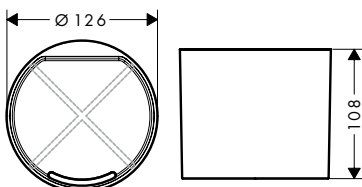

WallStoris Planet Edition beker

Kenmerken

- bestaat uit: houder, scheidingswand
- van kunststof geheel gekleurd
- uitsparing voor het afvoeren van water
- accessoire kan op de wandstang worden geklikt
- ideaal voor het opbergen van shampoo, scheermesjes en tandpasta
- met een scheiding die kan worden verplaatst of verwijderd
- vaatwasmachinebestendig, gemakkelijk schoon te maken