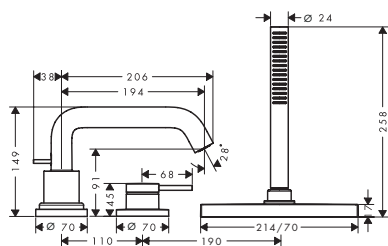

**Technologieën**

oppervlak	beschikbaar vanaf	artikelnr.	excl. BTW	incl. BTW
chroom	Q4/2023	73447000	590,70	714,75
Brushed Bronze	Q4/2023	73447140	886,00	1.072,06
mat zwart	Q4/2023	73447670	826,90	1.000,55
mat wit	Q4/2023	73447700	826,90	1.000,55