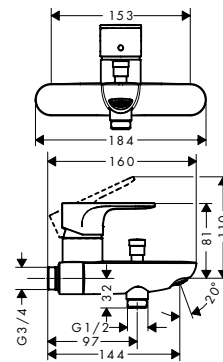

Rebris S ééngreeps opbouw badkranen

Kenmerken van alle varianten

- voorsprong uitloop 173 mm
- straalsoort mengkraan: normale straal
- keramisch kardoes
- omstelling met automatische reset
- met geïntegreerde zekerheidscombinatie EN 1717