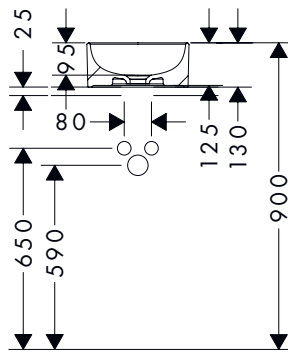

Xuniva S

60163XXX