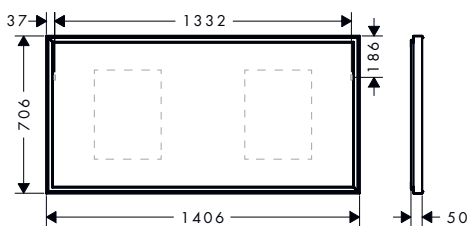

1400/700/50