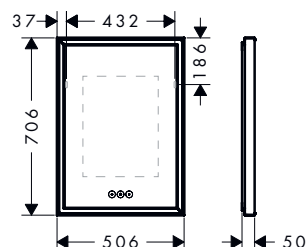

500/700/50**600/700/50****Technologieën****Overzicht varianten**

productafmetingen (mm) (B/H/D)	power-lamp	oppervlak	beschikbaar vanaf	artikelnr.	excl. BTW	incl. BTW
500/700/50	83 W	○ mat wit	Q2/2023	54989700	1.699,90	2.056,88
600/700/50	88 W	○ mat wit	Q2/2023	54988700	1.831,70	2.216,36