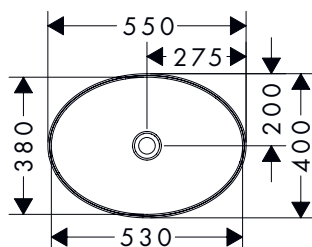

Xuniva D waskommen

Kenmerken van alle varianten

- materiaal: keramiek
- 550 x 400 mm
- glansgraad: glanzend
- zonder kraangat
- zonder overloop
- zonder planchet
- zonder afvoergarnituur
- montagewijze: opgebouwd
- met bevestigingsmateriaal
- geschikt voor Xelu wastafels met console

550/400

Technologieën

Overzicht varianten

SmartClean	oppervlak	beschikbaar vanaf	PAL	op voorraad	artikelnr.	excl. BTW	incl. BTW
-	○ wit	Q2/2023	24	■	60165450	253,00	306,13
■	○ wit	Q2/2023	24	-	61072450	350,20	423,74

i Producten die niet op voorraad zijn, worden geproduceerd na het ontvangen van de order.

Bijpassende onderdelen

		artikelnr.	excl. BTW	incl. BTW
	Flowstar designsifon	52100000	116,30	140,72
	Flowstar S designsifon	52105000	66,30	80,22
		52105140	120,35	145,62
		52105340	120,35	145,62
		52105670	112,30	135,88
		52105700	112,30	135,88
		52105990	120,35	145,62