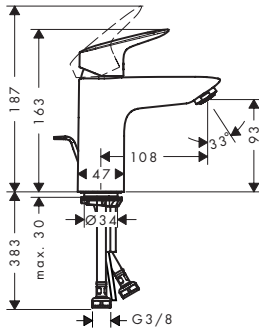

Logis ééngreeps wastafelkranen

Kenmerken van alle varianten

· straalsoort: normale straal

· maximale doorstroomhoeveelheid bij 3 bar: 5 l/min

· keramisch kardoes

70

100

190

Duurzaamheid

Technologieën

Overzicht varianten

Comfort Zone	uitloop (mm)	uitloophoogte (mm)	afvoergarnituur	Cool Start	oppervlak	beschikbaar vanaf	artikelnr.	excl. BTW	incl. BTW
70	107	67	trekwaste	■	● mat zwart	Q2/2023	71072670	112,50	136,13
70	107	67	zonder	■	● mat zwart	Q2/2023	71073670	104,50	126,45
70	107	67	trekwaste	-	● mat zwart	Q2/2023	71070670	112,50	136,13
70	107	67	metalen pop-up	-	● mat zwart	Q2/2023	71170670	128,10	155,00
70	107	67	PushOpen	-	● mat zwart	Q2/2023	71077670	112,50	136,13
70	107	67	zonder	-	● mat zwart	Q2/2023	71071670	104,50	126,45
100	108	93	trekwaste	■	● mat zwart	Q2/2023	71102670	144,90	175,33
100	108	93	zonder	■	● mat zwart	Q2/2023	71103670	136,90	165,65
100	108	93	trekwaste	-	● mat zwart	Q2/2023	71100670	144,90	175,33
100	108	93	metalen pop-up	-	● mat zwart	Q2/2023	71171670	160,50	194,21
100	108	93	PushOpen	-	● mat zwart	Q2/2023	71107670	144,90	175,33
100	108	93	zonder	-	● mat zwart	Q2/2023	71101670	136,90	165,65
190	166	195	trekwaste	-	● mat zwart	Q2/2023	71090670	184,90	223,73
190	166	195	zonder	-	● mat zwart	Q2/2023	71091670	176,80	213,93

Maten bij maattekeningen worden aangeduid in mm. Prijs- en modelwijzigingen voorbehouden.

* AXOR FinishPlus (AXFP): Check van tevoren of dit product in de AXOR FinishPlus van uw keuze beschikbaar is.