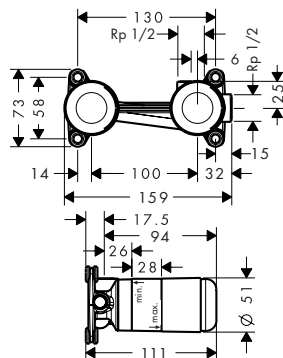

Inbouwdeel voor ééngreeps wastafelmengkraan wandmontage

Kenmerken

- variabele plaatsing van de greep, naar keuze links of rechts van de uitloop mogelijk
- geluidsonkoppelde montage
- minimale montagediepte: 44 mm
- maximale montagediepte: 72 mm