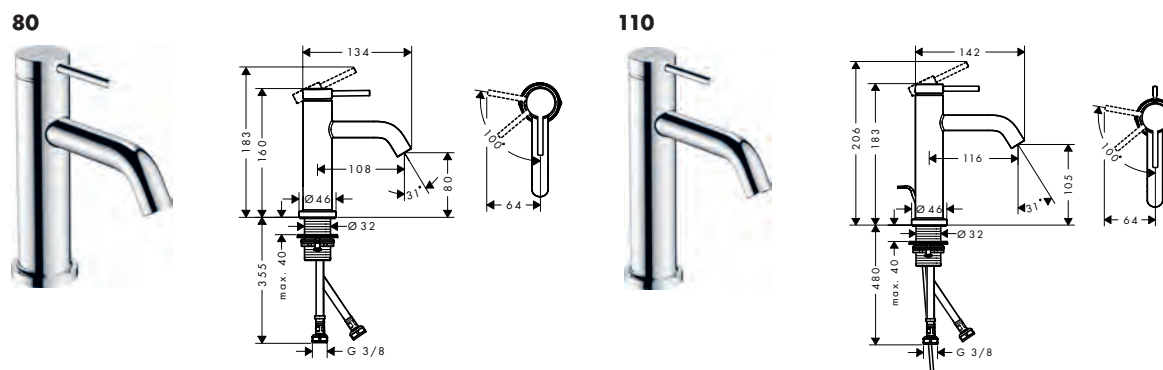

Tecturis S ééngreeps wastafelkranen

Kenmerken van alle varianten

- straalsoort: normale straal
- maximale doorstroomhoeveelheid bij 3 bar: 4 l/min
- keramisch kardoes

Duurzaamheid

Technologieën

Overzicht varianten

	Comfort Zone	uitloop (mm)	uitloophoogte (mm)	afvoergarnituur	Cool Start	oppervlak	beschikbaar vanaf	artikelnr.	excl. BTW	incl. BTW
	80	108	80	trekwaste	■	chrom	Q2/2023	73302000	150,70	182,35
						Brushed Bronze	Q2/2023	73302140	226,00	273,46
						mat zwart	Q2/2023	73302670	211,00	255,31
						mat wit	Q2/2023	73302700	211,00	255,31
	80	108	80	zonder	■	chrom	Q2/2023	73301000	144,50	174,85
						Brushed Bronze	Q2/2023	73301140	216,70	262,21
						mat zwart	Q2/2023	73301670	202,30	244,78
						mat wit	Q2/2023	73301700	202,30	244,78
	110	116	105	trekwaste	■	chrom	Q2/2023	73314000	171,20	207,15
						Brushed Bronze	Q2/2023	73314140	256,80	310,73
						mat zwart	Q2/2023	73314670	239,70	290,04
						mat wit	Q2/2023	73314700	239,70	290,04
	110	116	105	zonder	■	chrom	Q2/2023	73312000	164,40	198,92
						Brushed Bronze	Q2/2023	73312140	246,60	298,39
						mat zwart	Q2/2023	73312670	230,10	278,42
						mat wit	Q2/2023	73312700	230,10	278,42
	110	116	105	trekwaste	-	chrom	Q2/2023	73310000	171,20	207,15
						Brushed Bronze	Q2/2023	73310140	256,80	310,73
						mat zwart	Q2/2023	73310670	239,70	290,04
						mat wit	Q2/2023	73310700	239,70	290,04
	110	116	105	zonder	-	chrom	Q2/2023	73311000	164,40	198,92
						Brushed Bronze	Q2/2023	73311140	246,60	298,39
						mat zwart	Q2/2023	73311670	230,10	278,42
						mat wit	Q2/2023	73311700	230,10	278,42

Maten bij maattekeningen worden aangeduid in mm. Prijs- en modelwijzigingen voorbehouden.

* AXOR FinishPlus (AXFP): Check van tevoren of dit product in de AXOR FinishPlus van uw keuze beschikbaar is.