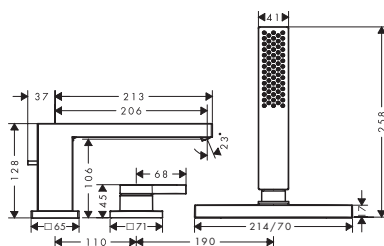

Technologieën

oppervlak	beschikbaar vanaf	artikelnr.	excl. BTW	incl. BTW
chroom	Q3/2023	73443000	637,90	771,86
Brushed Bronze	Q3/2023	73443140	956,90	1.157,85
mat zwart	Q3/2023	73443670	893,10	1.080,65
mat wit	Q3/2023	73443700	893,10	1.080,65