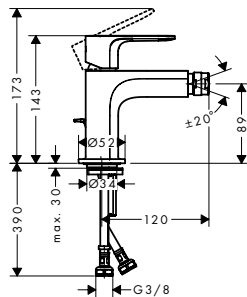

Rebris S ééngreeps bidetkranen

Kenmerken van alle varianten

- ééngreeps bidetmengkraan, afvoergarnituur
- voorsprong uitloop 120 mm
- uitloophoogte: 89 mm
- perlator met kogelspil
- straalsoort: normale straal
- maximale doorstroomhoeveelheid bij 3 bar: 5 l/min
- keramisch kardoes
- temperatuurbegrenzing instelbaar
- pop-up afvoergarnituur G 1¼