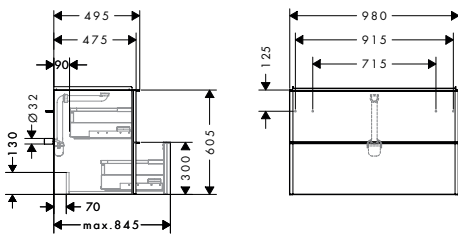

54031XXX, 54032XXX, 54033XXX, 54034XXX