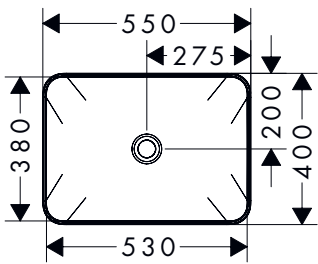

Xuniva Q

60167XXX

61074XXX

60168XXX

61075XXX