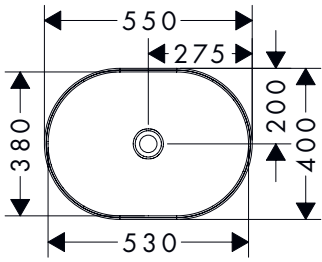

Xuniva U

60166XXX