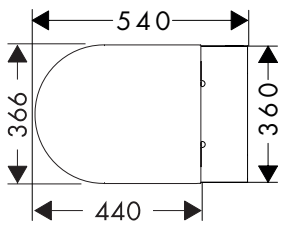

EluPura S

62025XXX

61115XXX

62021XXX

61119XXX