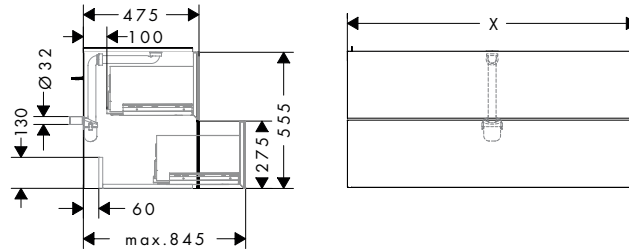

Xevolos E wastafelonderkasten

Kenmerken van alle varianten

- bestaat uit: badkamermeubel, Basic Box-set, ruimtebesparende sifon
- materiaal behuizing: vezelplaat van gemiddelde dichtheid (MDF)
- oppervlakemateriaal behuizing: lak
- materiaal voorframe: aluminium
- oppervlakemateriaal voorframe: poederlak (kleur van behuizing)
- SmoothSurface: glad en effen voor een geweldig gevoel
- AntiFingerprint: oplossing tegen vingerafdrukken
- MoistureProof: duurzaam materiaal dat lang mooi blijft
- greeploos
- open via PushOpen-functie
- openingstype: volledig uittrekbaar
- 2 laden
- zonder uitsparing voor sifon
- SoftClose, voor vloeiend en zacht sluiten
- individuele en flexibele opbergruimte dankzij het verdelen van de binnenkant
- met waterafdichting 50 mm
- wandmontage
- montagevoorwaarde: voorgeassembleerd
- met bevestigingsmateriaal
- geschikt voor wastafel
- wastafel dient apart besteld te worden
- Aluminium frame in kleur van behuizing zorgt ervoor dat fronten eenvoudig kunnen worden verwisseld

Technologieën

Overzicht varianten

productafmetingen (mm) (B/H/D)	oppervlak meubel	Oppervlak front	beschikbaar vanaf	op voorraad	artikelnr.	excl. BTW	incl. BTW
580/555/475	mat wit	Dark Oak	Q3/2023	-	54175730	2.411,60	2.918,04
		Metallic White	Q3/2023	-	54175320	2.411,60	2.918,04
		Patterned Bronze	Q3/2023	-	54175390	2.776,70	3.359,81
	Sand Matt Beige	Dark Oak	Q3/2023	-	54176730	2.411,60	2.918,04
		Metallic Sand Beige	Q3/2023	-	54176790	2.411,60	2.918,04
		Patterned Bronze	Q3/2023	-	54176390	2.776,70	3.359,81
	Slate Matt Grey	Dark Oak	Q3/2023	-	54177730	2.411,60	2.918,04
		Metallic Sand Grey	Q3/2023	-	54177770	2.411,60	2.918,04
		Patterned Bronze	Q3/2023	-	54177390	2.776,70	3.359,81
780/555/475	mat wit	Dark Oak	Q3/2023	-	54178730	2.621,20	3.171,65
		Metallic White	Q3/2023	-	54178320	2.621,20	3.171,65
		Patterned Bronze	Q3/2023	-	54178390	3.062,90	3.706,11
	Sand Matt Beige	Dark Oak	Q3/2023	-	54179730	2.621,20	3.171,65
		Metallic Sand Beige	Q3/2023	-	54179790	2.621,20	3.171,65
		Patterned Bronze	Q3/2023	-	54179390	3.062,90	3.706,11
	Slate Matt Grey	Dark Oak	Q3/2023	-	54180730	2.621,20	3.171,65
		Metallic Sand Grey	Q3/2023	-	54180770	2.621,20	3.171,65
		Patterned Bronze	Q3/2023	-	54180390	3.062,90	3.706,11
980/555/475	mat wit	Dark Oak	Q3/2023	-	54181730	2.788,60	3.374,21
		Metallic White	Q3/2023	-	54181320	2.788,60	3.374,21
		Patterned Bronze	Q3/2023	-	54181390	3.314,50	4.010,55
	Sand Matt Beige	Dark Oak	Q3/2023	-	54182730	2.788,60	3.374,21
		Metallic Sand Beige	Q3/2023	-	54182790	2.788,60	3.374,21
		Patterned Bronze	Q3/2023	-	54182390	3.314,50	4.010,55
	Slate Matt Grey	Dark Oak	Q3/2023	-	54183730	2.788,60	3.374,21
		Metallic Sand Grey	Q3/2023	-	54183770	2.788,60	3.374,21
		Patterned Bronze	Q3/2023	-	54183390	3.314,50	4.010,55

Maten bij maattekeningen worden aangeduid in mm. Prijs- en modelwijzigingen voorbehouden.

*AXOR FinishPlus (AXFP): Check van tevoren of dit product in de AXOR FinishPlus van uw keuze beschikbaar is.