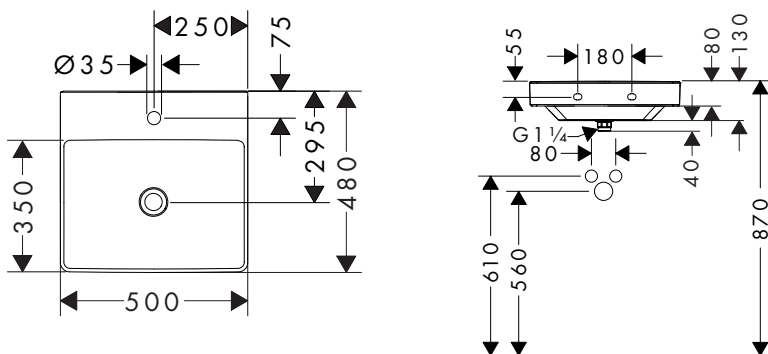

Xelu Q

61084XXX

61085XXX

61012XXX

61013XXX

i Afmetingen kunnen variëren door de keramische toleranties gerelateerd aan het productieproces.