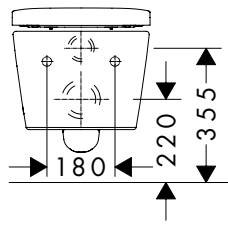

EluPura S

62025XXX

61115XXX

62021XXX

61119XXX