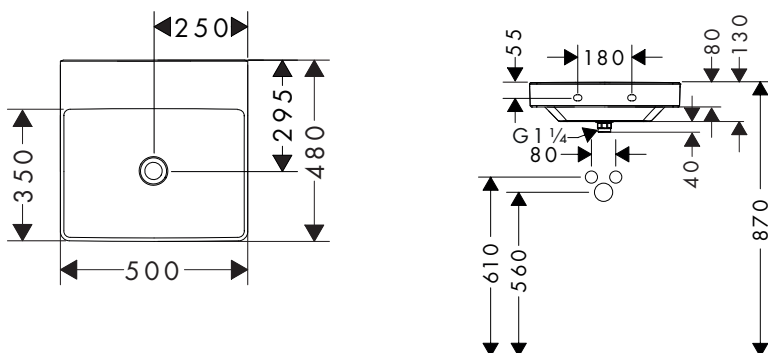

61013XXX

i Afmetingen kunnen variëren door de keramische toleranties gerelateerd aan het productieproces.