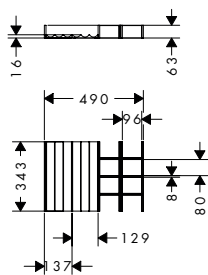

IntraStoris organizer set 340 badmeubel 980/475 en 980/550 voor 1 lade

Kenmerken

- bestaat uit: golfprofielmodule met zijwand, schachtprofielmodule, 2 vakken voor kleine onderdelen
- materiaal: massief hout
- oppervlaktemateriaal: lak mat
- makkelijk in laden te plaatsen
- voor 1 lade
- anti-slip rubberen buffers aan de onderkant voor een veilige grip
- geschikt voor: Xelu badkamermeubels en badkamermeubels voor consoles

oppervlak	beschikbaar vanaf	op voorraad	artikelnr.	excl. BTW	incl. BTW
● Natural Oak	Q2/2023	■	54152230	387,70	469,12

i Producten die niet op voorraad zijn, worden geproduceerd na het ontvangen van de order.

IntraStoris organizer set 340 badmeubel 1180/475 en 1180/550 voor 1 lade

Kenmerken

- bestaat uit: 2 schachtprofielmodules, 2 vakken voor kleine onderdelen
- materiaal: massief hout
- oppervlaktemateriaal: lak mat
- makkelijk in laden te plaatsen
- voor 1 lade
- anti-slip rubberen buffers aan de onderkant voor een veilige grip
- geschikt voor: Xelu badkamermeubels en badkamermeubels voor consoles