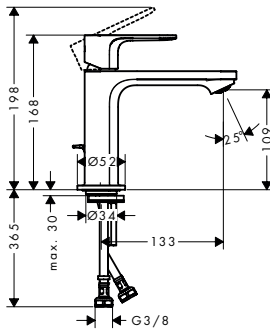

Rebris S ééngreeps wastafelkranen

Kenmerken van alle varianten

- straalsoort: normale straal
- keramisch kardoes

80

110

240

Duurzaamheid

Technologieën

Overzicht varianten

	Comfort Zone	uitloop (mm)	uitloophoogte (mm)	afvoergarnituur	Cool Start	voor waskommen	max. doorstroomhoeveelheid bij 3 bar (l/min)	oppervlak	artikelnr.	excl. BTW	incl. BTW
	80	121	84	trekwaste	■	-	5	● chroom	72513000	95,60	115,68
								● mat zwart	72513670	119,40	144,47
✱	80	121	84	trekwaste	■	-	4	● chroom	72586000	95,60	115,68
								● mat zwart	72586670	119,40	144,47
	80	121	84	metalen pop-up	■	-	5	● chroom	72584000	106,90	129,35
								● mat zwart	72584670	133,60	161,66
	80	121	84	zonder	■	-	5	● chroom	72514000	90,20	109,14
	80	121	84	trekwaste	-	-	5	● chroom	72510000	95,60	115,68
	110	133	109	trekwaste	■	-	5	● chroom	72519000	112,40	136,00
								● mat zwart	72519670	140,50	170,01
✱	110	133	109	trekwaste	■	-	4	● chroom	72588000	112,40	136,00
								● mat zwart	72588670	140,50	170,01
	110	133	109	metalen pop-up	■	-	5	● chroom	72527000	125,90	152,34
								● mat zwart	72527670	157,40	190,45
	110	133	109	zonder	■	-	5	● chroom	72520000	107,00	129,47
								● mat zwart	72520670	133,80	161,90

Maten bij maattekeningen worden aangeduid in mm. Prijs- en modelwijzigingen voorbehouden.

* AXOR FinishPlus (AXFP): Check van tevoren of dit product in de AXOR FinishPlus van uw keuze beschikbaar is.