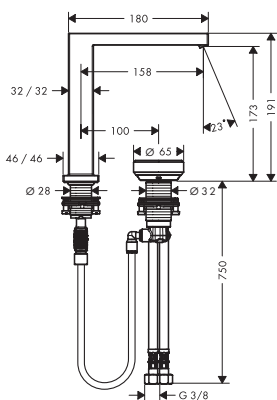

Tecturis E 2-gats wastafelkraan 150 CoolStart met waste

Kenmerken

- ComfortZone 150
- voorsprong uitloop 158 mm
- uitloophoogte: 173 mm
- straalsoort: WaterfallStream
- Select kardoes met temperatuur regeling
- comfortabele bediening draai- en duwbeweging
- materiaal bedieningselement: metalen behuizing, veiligheidsglas
- materiaal afvoergarnituur: metaal
- flexibele positionering van het bedieningselement mogelijk
- koud water in middelste positie
- geen vervuiling van de afvoer door watervlekken
- quick-connect-slang