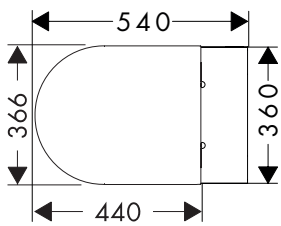

EluPura S

62025XXX

61115XXX

62021XXX

61119XXX