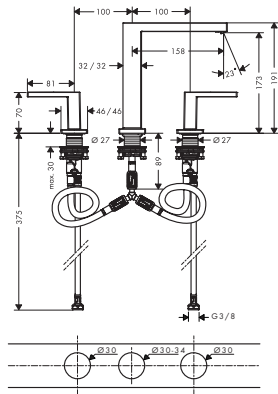

Tecturis E 3-gats wastafelkraan 150 met afvoerplug

Kenmerken

- ComfortZone 150
- voorsprong uitloop 158 mm
- uitloophoogte: 173 mm
- straalsoort: WaterfallStream
- maximale doorstroomhoeveelheid bij 3 bar: 4 l/min
- duurzaam keramisch kardoes
- incl. PushOpen G 1 ¼ wastegarnituur
- materiaal afvoergarnituur: metaal

Duurzaamheid

Technologieën

oppervlak	beschikbaar vanaf	artikelnr.	excl. BTW	incl. BTW
chroom	Q3/2023	73030000	268,10	324,40
Brushed Bronze	Q3/2023	73030140	402,20	486,66
mat zwart	Q3/2023	73030670	375,40	454,23
mat wit	Q3/2023	73030700	375,40	454,23