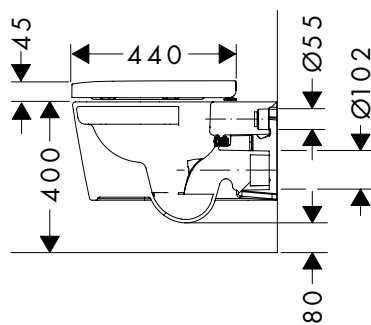

EluPura S

62025XXX

61115XXX

62021XXX

61119XXX