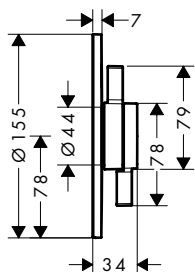

DuoTurn S kraan inbouw voor 2 functies

Kenmerken

- 2 functies
- volumecontrole en omstelling voor 2 uitlaten
- maximale doorstroomhoeveelheid bij 3 bar: 31 l/min
- keramisch kardoes voor temperatuurregeling, stop- en omstelkraan
- vlak rozet voor meer ruimte in de douche
- eenvoudige installatie dankzij voorgemonteerd functieblok
- handgrepen altijd op dezelfde hoogte ongeacht de installatiediepte van het inbouwdeel
- rozet kan worden uitgelijnd met +/- 3°
- materiaal handgrepen: metaal
- minimale bedrijfsdruk: 1 bar
- maximale bedrijfsdruk: 10 bar
- mengkraan wordt geleverd met knoppen Rain klein, Rain groot, handdouche, Waterval, bad

Duurzaamheid

oppervlak	beschikbaar vanaf	artikelnr.	excl. BTW	incl. BTW
chroom	Q3/2023	75418000	246,00	297,66
Brushed Bronze	Q3/2023	75418140	369,00	446,49
mat zwart	Q3/2023	75418670	344,00	416,24
mat wit	Q3/2023	75418700	344,00	416,24

⚠ Benodigde onderdelen		artikelnr.	excl. BTW	incl. BTW
	iBox universal 2 inbouwdeel	01500180	125,00	151,25
Bijpassende onderdelen		artikelnr.	excl. BTW	incl. BTW
	veiligheidscombinatie volgens EN 1717	13077000	120,00	145,20
	verlengelement 5 mm	13614000	75,00	90,75
		13614140	112,50	136,13
		13614670	105,00	127,05
		13614700	105,00	127,05
	verlengelement 22 mm	13624000	100,00	121,00
		13624140	150,00	181,50
		13624670	140,00	169,40
		13624700	140,00	169,40
	DuoTurn S adapter voor verlengelement	13631000	12,77	15,45
	Verlengstuk iBox universal 2 inbouwdeel 2,5 cm	13632000	35,00	42,35