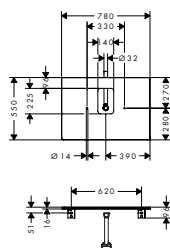

Xelu Q console 1560/550 met 2 uitsparingen voor waskom zonder kraangat

Bijbehorende artikelen:		artikelnr.	excl. BTW	incl. BTW
	Xuniva S waskom 400/400 zonder kraangat en overloop, SmartClean	61071450	318,40	385,26
	Xuniva S waskom 400/400 zonder kraangat en overloop	60164450	221,20	267,65
	Xuniva D waskom 550/400 zonder kraangat en overloop, SmartClean	61072450	350,20	423,74
	Xuniva D waskom 550/400 zonder kraangat en overloop	60165450	253,00	306,13
	Xuniva U waskom 550/400 zonder kraangat en overloop, SmartClean	61073450	389,70	471,54
	Xuniva U waskom 550/400 zonder kraangat en overloop	60166450	292,50	353,93
	Xuniva Q waskom 550/400 zonder kraangat en overloop, SmartClean	61075450	411,00	497,31
	Xuniva Q waskom 550/400 zonder kraangat en overloop	60168450	313,80	379,70

Xelu Q console 780/550 met uitsparing in het midden voor waskom met kraangat

Kenmerken

- bestaat uit: console, ruimtebesparende sifon
- materiaal: 3-laags spaanplaat met hoge dichtheid
- oppervlaktemateriaal: laminaat (HPL)
- MoistureProof: duurzaam materiaal dat lang mooi blijft
- aantal wastafeluitsparingen: 1
- wastafeluitsparing: gecentreerd
- kracht van het materiaal: 16 mm
- met waterafdichting 50 mm
- wandmontage
- met bevestigingsmateriaal
- met uitsparing voor wastafel met kraangat
- waskom en badkamermeubel moeten apart besteld worden
- console kan alleen samen met badmeubel voor console worden gemonteerd

Technologieën

AntiFingerprint	SmoothSurface	oppervlak	beschikbaar vanaf	op voorraad	artikelnr.	excl. BTW	incl. BTW
-	-	High Gloss White	Q2/2023	-	54120050	400,70	484,85
■	■	Diamond Matt Grey	Q2/2023	-	54120910	400,70	484,85
-	-	Natural Oak	Q2/2023	-	54120230	400,70	484,85
-	-	Dark Walnut	Q2/2023	-	54120630	400,70	484,85

i Producten die niet op voorraad zijn, worden geproduceerd na het ontvangen van de order.

Bijbehorende artikelen:		artikelnr.	excl. BTW	incl. BTW
	Xuniva S waskom 450/450 met kraangat en overloop, SmartClean	61076450	350,20	423,74
	Xuniva S waskom 450/450 met kraangat en overloop	60169450	253,00	306,13
	Xuniva D waskom 600/450 met kraangat en overloop, SmartClean	61078450	389,70	471,54
	Xuniva D waskom 600/450 met kraangat en overloop	60170450	292,50	353,93

Maten bij maattekeningen worden aangeduid in mm. Prijs- en modelwijzigingen voorbehouden.

*AXOR FinishPlus (AXFP): Check van tevoren of dit product in de AXOR FinishPlus van uw keuze beschikbaar is.