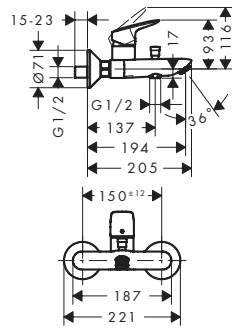

Logis ééngreeps badmengkraan opbouw

Kenmerken

- voorsprong uitloop 194 mm
- hartafstand 150 ± 12 mm
- straalsoort mengkraan: normale straal
- maximale doorstroomhoeveelheid bij 3 bar: 20 l/min
- keramisch kardoes
- temperatuurbegrenzing instelbaar
- omstelling met automatische reset
- incl. s-koppelingen en rozetten