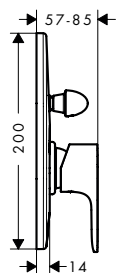

Rebris E ééngreeps badmengkraan set inbouw

Kenmerken

- maximale doorstroomhoeveelheid bij 3 bar: 30,7 l/min
- keramisch kardoes
- temperatuurbegrenzing instelbaar
- omstelling met automatische reset
- inbouwdeel