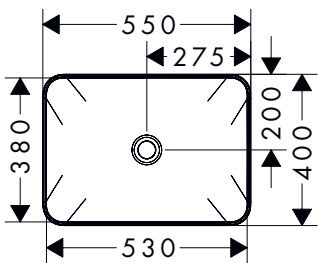

Xuniva Q

60167XXX

61074XXX

60168XXX

61075XXX