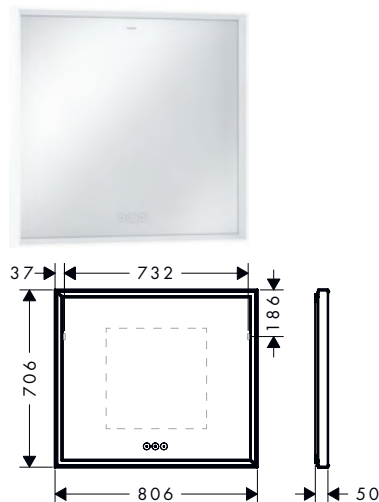

Xarita E Spiegel met capacitieve aanraaksensor

Kenmerken van alle varianten

- van spiegelglas
- materiaal frame: aluminium
- oppervlaktemateriaal: poedercoating
- MoistureProof: duurzaam materiaal
- SmartTouch: bedien het licht met een capacitieve sensor, sensorknop in het spiegeloppervlak
- lichtbron: LED, verwisselbaar
- directe LED-verlichting met 5 verschillende kleurtemperatuurgradaties
- indirect RGB LED verlichting: keuze uit 7 kleurtinten en 1 wittint
- kleur temperatuur kleurtemperatuur: 2700 - 6500 K
- Levensduur LED: > 50.000 uur
- directe LED-verlichting: energielabel C, indirect RGB LED verlichting: energielabel G
- traploos dimbaar
- met spiegelverwarming
- Automatische uitschakelfunctie: automatische uitschakeling voor alle functies
- met geheugenfunctie: dimmend, kleurtemperatuur en RGB LED-instellingen
- input voltageingang: 220 - 240 V AC / 50/60 Hz
- uitgang: 24 V - DC
- Soort bescherming: IP44
- met bevestigingsmateriaal
- verborgen bevestiging
- wandmontage

800/700/50