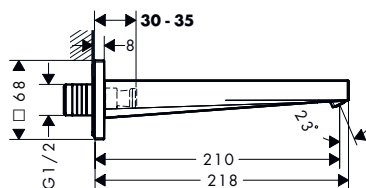

Tecturis E baduitloop

Kenmerken

- voorsprong uitloop 210 mm
- wandmontage

- maximale doorstroomhoeveelheid bij 3 bar: 22 l/min

- WaterfallStream

Technologieën

oppervlak	beschikbaar vanaf	artikelnr.	excl. BTW	incl. BTW
chroom	Q3/2023	73410000	129,50	156,70
Brushed Bronze	Q3/2023	73410140	194,20	234,98
mat zwart	Q3/2023	73410670	181,20	219,25
mat wit	Q3/2023	73410700	181,20	219,25

Bijpassende onderdelen

HG aansluitdraad 2-gats badkraan

artikelnr.	excl. BTW	incl. BTW
95626000	36,20	43,80

Tecturis E 3-gats ééngreeps badrandmengkraan met sBox

Kenmerken

- voorsprong uitloop 206 mm
- straalsoort mengkraan: WaterfallStream
- straalsoort handdouche: PowderRain

- maximale uittrekbare lengte van handdouche: 1,45 m
- sBox voor een stille, soepele en beschermde geleiding van de slang

- keramisch kardoes
- omstelling met automatische reset
- met geïntegreerde zekerheidscombinatie EN 1717
- inbouwdeel