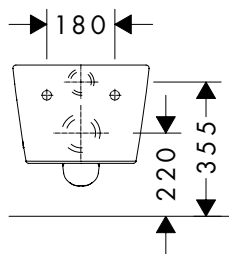

62020XXX

i Afmetingen kunnen variëren door de keramische toleranties gerelateerd aan het productieproces.