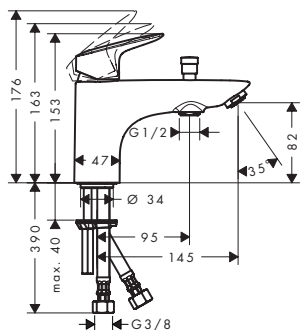

Logis Logis ééngreeps badmengkraan met omsteller EcoSmart

Kenmerken

- voorsprong uitloop 145 mm
- straalsoort mengkraan: normale straal
- maximale doorstroomhoeveelheid bij 3 bar: 20,5 l/min
- keramisch kardoes met 2 doorstroomhoeveelheden
- temperatuurbegrenzing instelbaar
- omstelling met automatische reset