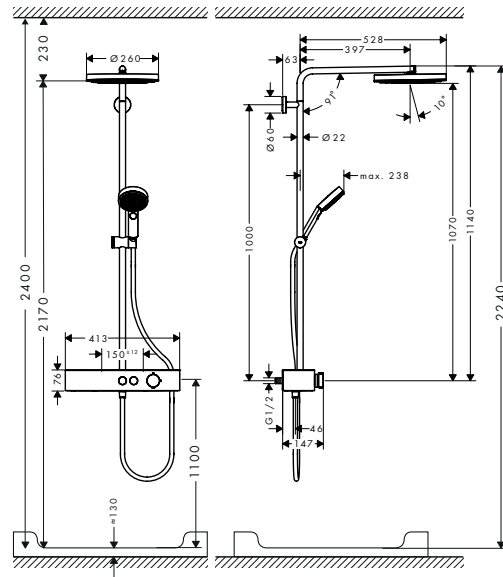

Pulsify S showerpipes 1jet met thermostaat

Kenmerken van alle varianten

- bestaat uit: hoofddouche, handdouche, douchethermostaat, glijstang, schuifstuk, doucheslang
- Pulsify 260 1jet hoofddouche
- diameter straalplaat 260 mm
- straalsoort hoofddouche: PowderRain
- kogelgewricht: plafonddouche met verstelbare hoek
- oppervlak straalplaat: grafiet
- Snelle afvoer Laat de hoofddouche leeglopen wanneer deze 10° of meer gekanteld is.
- afneembare douchekop
- planchet gemaakt van kunststof
- planchet grafiet
- straalsoort handdouche: PowderRain, IntenseRain, Massagestraal
- minimale bedrijfsdruk: 1 bar
- maximale bedrijfsdruk: 10 bar
- hoogte van buis kan worden verkort
- douchestangdiameter: 22 mm
- in hoogte verstelbaar schuifstuk met vergrendelend push-schuifstuk
- douche-arm 398 mm
- draaibare douchearm
- CoolContact thermostaat: verhindert dat de thermostaatbehuizing heet wordt, voor meer veiligheid
- ShowerTablet Select 400
- veiligheidsblokkering bij 40°C
- SafetyFunctie: maximale warm water temperatuur vooraf instelbaar
- handige omstelling via Select-knop
- gelijktijdig gebruik van 2 functies
- hartafstand 150 ± 12 mm
- intrinsiek veilig tegen terugstroming
- Thermostaat wordt geleverd met knoppen Handdouche en hoofddouche
- 2 functies

Duurzaamheid

Technologieën

Straalsoorten

Overzicht varianten

grootte douchekop	aantal stralen	straalsoorten	max. doorstroomhoeveelheid bij 3 bar (l/min)	min. stromingsdruk (bar)	oppervlak	beschikbaar vanaf	artikelnr.	excl. BTW	incl. BTW
260	1	PowderRain	7,5	0,9	● Brushed Bronze	Q1/2023	24221140	1.219,80	1.475,96
					● mat zwart	Q1/2023	24221670	1.138,50	1.377,59
					○ mat wit	Q1/2023	24221700	1.138,50	1.377,59
260	1	PowderRain	10,9	1,2	● Brushed Bronze	Q1/2023	24220140	1.219,80	1.475,96
					● mat zwart	Q1/2023	24220670	1.138,50	1.377,59
					○ mat wit	Q1/2023	24220700	1.138,50	1.377,59