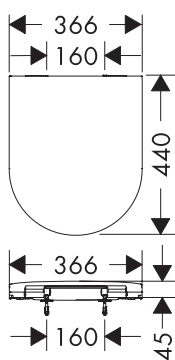

60193XXX

62020XXX

i Afmetingen kunnen variëren door de keramische toleranties gerelateerd aan het productieproces.

61118XXX

60196XXX

60197XXX

60200XXX

EluPura Q Wandtoiletsets