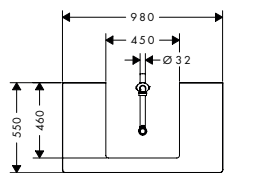

Xelu Q Consoles 1360/550 voor geslepen wastafelblad

Bijbehorende artikelen:	artikelnr.	excl. BTW	incl. BTW
Xelu Q inbouwastafel geslepen 500/480 zonder kraangat en overloop, SmartClean	61015450	416,90	504,45

Xelu Q Consoles 980/550 met uitsparingen in het midden voor geslepen wastafelblad

Kenmerken van alle varianten

- bestaat uit: console, ruimtebesparende sifon
- materiaal: 3-laags spaanplaat met hoge dichtheid
- oppervlaktemateriaal: laminaat (HPL)
- MoistureProof: duurzaam materiaal dat lang mooi blijft
- aantal wastafeluitsparingen: 1
- wastafeluitsparing: gecentreerd
- kracht van het materiaal: 16 mm
- met waterafdichting 50 mm
- wandmontage
- met bevestigingsmateriaal
- met uitsparing voor geslepen opzetwastafel
- geslepen opzetwastafel en badkamermeubel moeten apart worden besteld
- console kan alleen samen met badmeubel voor console worden gemonteerd

voor geslepen wastafelblad 500/480