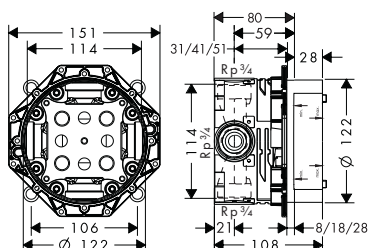

iBox universal inbouwdeel

Kenmerken

- geschikt voor alle douche, bad en thermostaat afbouwdeelen voor inbouwmontage
- rotatiesymmetrische montage
- minimale montagediepte: 80 mm
- maximale montagediepte: 108 mm