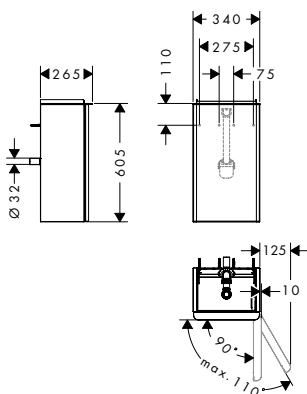

Xelu Q Badkamermeubels voor wastafel, deurscharnier rechts

Kenmerken van alle varianten

- bestaat uit: badkamermeubel, ruimtebesparende sifon
- materiaal behuizing: vezelplaat van gemiddelde dichtheid (MDF)
- oppervlaktemateriaal behuizing: thermofolie
- materiaal voorzijde: vezelplaat van gemiddelde dichtheid (MDF)
- oppervlaktemateriaal voorzijde: thermofolie
- MoistureProof: duurzaam materiaal dat lang mooi blijft
- met greepstang
- openingstype: deur
- materiaal handgrepen: aluminium
- oppervlaktemateriaal handgrepen: poedercoating
- 1 deur
- deurscharnier: rechts
- SoftClose, voor vloeiend en zacht sluiten
- met waterafdichting 50 mm
- wandmontage
- montagevoorwaarde: voorgemonteerd
- met bevestigingsmateriaal
- geschikt voor fonteinwastafel
- fonteinwastafel moet apart besteld worden

Technologieën

Overzicht varianten

productafmetingen (mm) (B/H/D)	oppervlak meubel	Anti Fingerprint	Smooth Surface	Oppervlak greep	beschikbaar vanaf	op voorraad	artikelnr.	excl. BTW	incl. BTW
340/605/245	High Gloss White	-	-	● chroom	Q2/2023	■	54015000	760,30	919,96
				● mat zwart	Q2/2023	-	54015670	760,30	919,96
				○ mat wit	Q2/2023	-	54015700	760,30	919,96
	Diamond Matt Grey	■	■	● chroom	Q2/2023	-	54016000	760,30	919,96
				● mat zwart	Q2/2023	■	54016670	760,30	919,96
				○ mat wit	Q2/2023	-	54016700	760,30	919,96
	Natural Oak	-	-	● chroom	Q2/2023	■	54017000	760,30	919,96
				● mat zwart	Q2/2023	-	54017670	760,30	919,96
				○ mat wit	Q2/2023	-	54017700	760,30	919,96
	Dark Walnut	-	-	● chroom	Q2/2023	-	54018000	760,30	919,96
				● mat zwart	Q2/2023	-	54018670	760,30	919,96
				○ mat wit	Q2/2023	-	54018700	760,30	919,96

i Producten die niet op voorraad zijn, worden geproduceerd na het ontvangen van de order.

Bijpassende onderdelen

	artikelnr.	excl. BTW	incl. BTW	
	Xelu Q poten voor meubel 175/60, 2 stuks	54145000	181,40	219,49
		54145670	146,90	177,75
		54145700	146,90	177,75

Bijbehorende artikelen:

	artikelnr.	excl. BTW	incl. BTW	
	Xelu Q wastafel met planchet links 360/250 met kraangat, zonder overloop, SmartClean	61084450	254,90	308,43