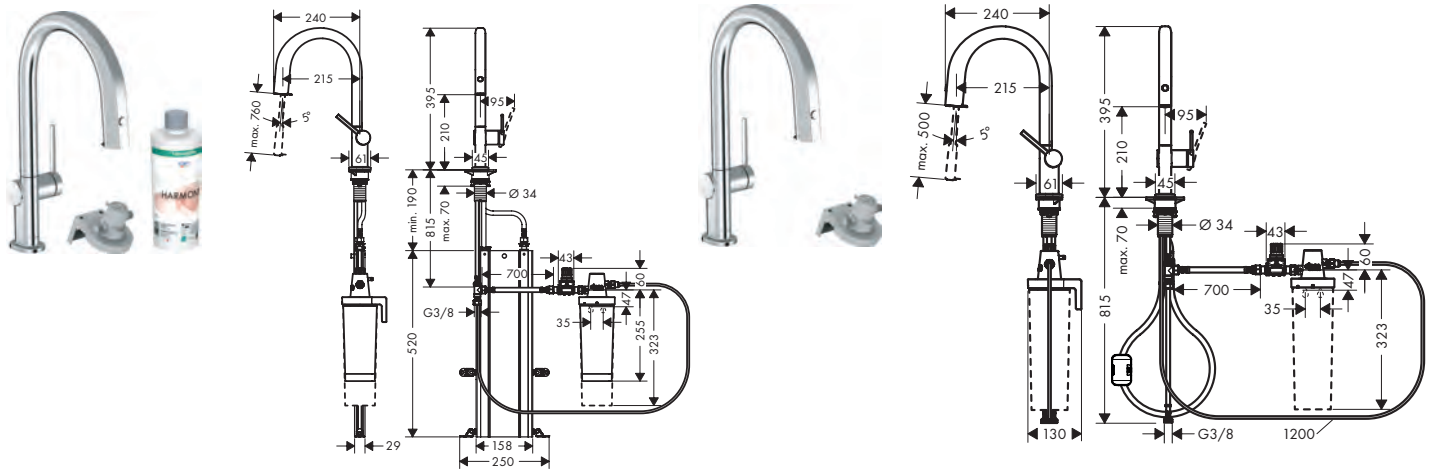

Technologieën

Straalsoorten

Overzicht varianten

Comfort Zone	slangoprol-systeem	lengte uitbreiding (cm)	set	oppervlak	artikelnr.	excl. BTW	incl. BTW
210	sBox	tot 76 cm	met filter Harmony	● chroom	76800000	615,25	744,45
				● mat zwart	76800670	861,35	1.042,23
				● rvs-look	76800800	799,85	967,82
210	gewicht	tot 50 cm	met filter Harmony	● chroom	76801000	561,75	679,72
				● mat zwart	76801670	786,45	951,60
				● rvs-look	76801800	730,30	883,66
210	sBox	tot 76 cm	zonder filter	● chroom	76826000	535,00	647,35
				● mat zwart	76826670	749,00	906,29
				● rvs-look	76826800	695,50	841,56
210	gewicht	tot 50 cm	zonder filter	● chroom	76803000	481,50	582,62
				● mat zwart	76803670	674,10	815,66
				● rvs-look	76803800	625,95	757,40