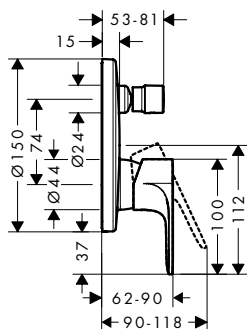

Rebris S ééngreeps inbouw badkranen

Kenmerken van alle varianten

- keramisch kardoes
- temperatuurbegrenzing instelbaar
- omstelling met automatische reset
- inbouwdeel