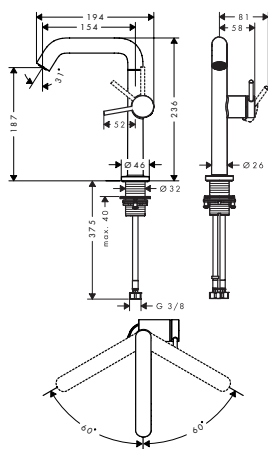

Tecturis S ééngreeps wastafelkraan 210 Fine CoolStart met draaibare uitloop en afvoerplug

Kenmerken

- voorsprong uitloop 154 mm
- uitloophoogte: 187 mm
- met draaibare uitloop
- straalsoort: normale straal
- maximale doorstroomhoeveelheid bij 3 bar: 4 l/min
- keramisch kardoes
- incl. PushOpen G 1/4 wastegarnituur
- materiaal afvoergarnituur: metaal
- koud water in middelste positie