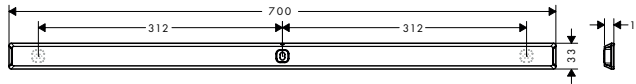

Duurzaamheid

Technologieën

Straalsoorten

oppervlak	beschikbaar vanaf	artikelnr.	excl. BTW	incl. BTW
● zand (gerecycled)	Q3/2023	26077210	50,00	60,50

WallStoris Planet Edition wandframe 70 cm

Kenmerken

- bestaat uit: draagstang, decoratieve stang
- wandmontage
- geschikt voor horizontale en verticale montage
- horizontale montage geschikt voor wandstang
- ideaal voor tegels, glas, metaal
- aanbrengwijze - lijmen of boren
- inclusief lijmsset
- draagkracht: 5 kg
- materiaal draagstang: metaal
- materiaal decoratieve stang: kunststof
- lengte: 700 mm
- verborgen bevestiging
- boorafstand: 312 mm