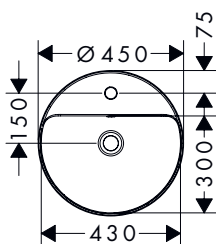

Xuniva S opzetwastafels

Kenmerken van alle varianten

- materiaal: keramiek
- 450 x 450 mm
- glansgraad: glanzend
- met één kraangat
- met overloop
- zonder planchet
- zonder afvoergarnituur
- montagewijze: ingebouwd

450/450

Technologieën

Overzicht varianten

SmartClean	oppervlak	beschikbaar vanaf	PAL	op voorraad	artikelnr.	excl. BTW	incl. BTW
-	○ wit	Q2/2023	16	■	60159450	196,30	237,52
■	○ wit	Q2/2023	16	-	61056450	293,50	355,14

i Producten die niet op voorraad zijn, worden geproduceerd na het ontvangen van de order.

Bijpassende onderdelen

		artikelnr.	excl. BTW	incl. BTW
	Flowstar designsifon	52100000	116,30	140,72
	Flowstar S designsifon	52105000	66,30	80,22
		52105140	120,35	145,62
		52105340	120,35	145,62
		52105670	112,30	135,88
		52105700	112,30	135,88
		52105990	120,35	145,62