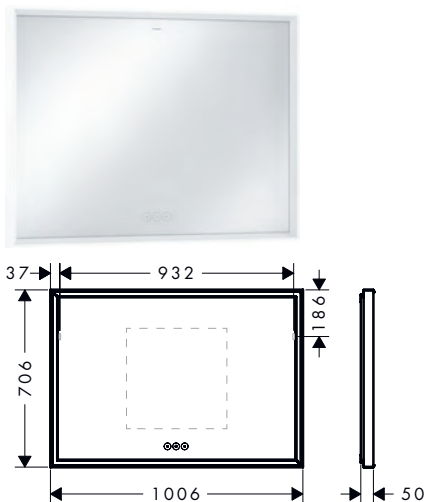

800/700/50

1000/700/50

Technologieën

Overzicht varianten

productafmetingen (mm) (B/H/D)	power-lamp	oppervlak	beschikbaar vanaf	artikelnr.	excl. BTW	incl. BTW
800/700/50	97 W	○ mat wit	Q2/2023	54987700	2.053,10	2.484,25
1000/700/50	106 W	○ mat wit	Q2/2023	54986700	2.189,20	2.648,93