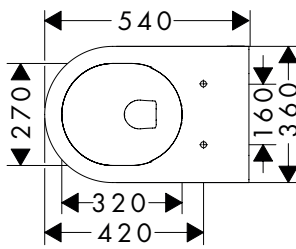

EluPura S wandcloset

Kenmerken van alle varianten

- materiaal: keramiek
- Gemaakt voor NoiseReduction: een geluiddempende mat die past bij de vorm van het product
- glansgraad: glanzend
- EcoSmart: waterbesparend toilet (passende stortbak benodigd)
- spoeltype: afspoelen
- randloos
- verborgen bevestiging
- horizontale uitloop
- montagewijze: wandmontage