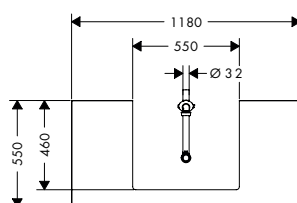

voor geslepen opzetwastafel 600/480