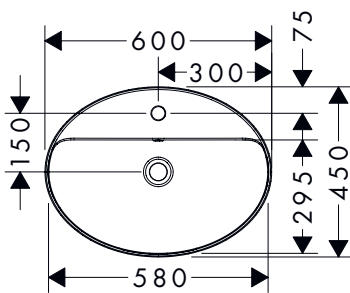

Xuniva D

60165XXX

61072XXX

60170XXX

61078XXX