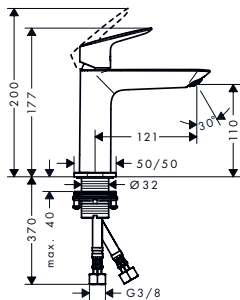

Logis ééngreeps wastafelkranen Fine

Kenmerken van alle varianten

- straalsoort: normale straal
- maximale doorstroomhoeveelheid bij 3 bar: 5 l/min
- duurzaam keramisch kardoes

110