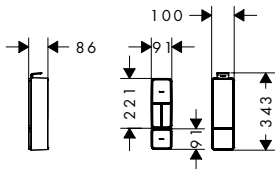

IntraStoris basis box set 100/345

Kenmerken

- bestaat uit: basisdoos, doos klein, doos groot
- materiaal: kunststof
- basisdoos met haken voor bevestiging aan de ladeachterwand
- dozen kunnen uit de lade worden genomen
- geschikt voor: Xelu badkamermeubels en badkamermeubels voor consoles, Xevolos badkamermeubels en badkamermeubels voor consoles

oppervlak	beschikbaar vanaf	op voorraad	artikelnr.	excl. BTW	incl. BTW
● mat zwart	Q2/2023	■	54224670	42,10	50,94

i Producten die niet op voorraad zijn, worden geproduceerd na het ontvangen van de order.

IntraStoris box klein basis set 90/90

Kenmerken

- bestaat uit: doos klein
- materiaal: kunststof
- doos kan uit de lade worden genomen
- geschikt voor: Xelu badkamermeubels en badkamermeubels voor consoles, Xelu grote kast, Xelu middelhoge kast, Xevolos badkamermeubels en badkamermeubels voor consoles, Xevolos grote kast, Xevolos middelhoge kast