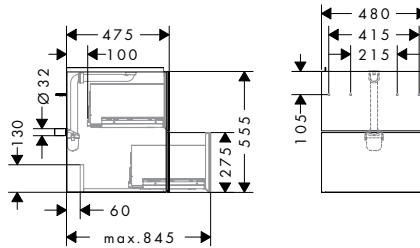

Xevolos E badkamermeubel voor fontein

Kenmerken van alle varianten

- bestaat uit: badkamermeubel, Basic Box-set, ruimtebesparende sifon
- materiaal behuizing: vezelplaat van gemiddelde dichtheid (MDF)
- oppervlaktemateriaal behuizing: lak
- materiaal voorframe: aluminium
- oppervlaktemateriaal voorframe: poederlak (kleur van behuizing)
- SmoothSurface: glad en effen voor een geweldig gevoel
- AntiFingerprint: oplossing tegen vingerafdrukken
- MoistureProof: duurzaam materiaal dat lang mooi blijft
- greeploos
- open via PushOpen-functie
- openingstype: volledig uittrekbaar
- 2 laden
- zonder uitsparing voor sifon
- SoftClose, voor vloeiend en zacht sluiten
- individuele en flexibele opbergruimte dankzij het verdelen van de binnenkant
- met waterafdichting 50 mm
- wandmontage
- montagevoorwaarde: voorgemonteerd
- met bevestigingsmateriaal
- geschikt voor fonteinwastafel
- fonteinwastafel moet apart besteld worden
- Aluminium frame in kleur van behuizing zorgt ervoor dat fronten eenvoudig kunnen worden verwisseld