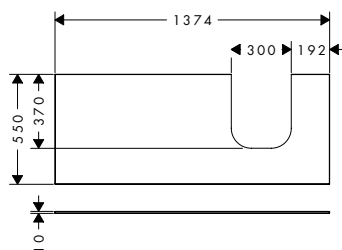

2 uitsparingen

Technologieën

Overzicht varianten

uitsparing	oppervlak	beschikbaar vanaf	op voorraad	artikelnr.	excl. BTW	incl. BTW
links	☐ mat wit	Q3/2023	–	54205700	603,70	730,48
	☐ Sand Matt Beige	Q3/2023	–	54205780	603,70	730,48
	☐ Slate Matt Grey	Q3/2023	–	54205760	603,70	730,48
rechts	☐ mat wit	Q3/2023	–	54206700	603,70	730,48
	☐ Sand Matt Beige	Q3/2023	–	54206780	603,70	730,48
	☐ Slate Matt Grey	Q3/2023	–	54206760	603,70	730,48
twee	☐ mat wit	Q3/2023	–	54207700	632,90	765,81
	☐ Sand Matt Beige	Q3/2023	–	54207780	632,90	765,81
	☐ Slate Matt Grey	Q3/2023	–	54207760	632,90	765,81

i Producten die niet op voorraad zijn, worden geproduceerd na het ontvangen van de order.

Bijbehorende artikelen:		artikelnr.	excl. BTW	incl. BTW
	Xevolos E inbouwastafel geslepen 500/480 met kraangat, zonder overloop, SmartClean	61090450	540,40	653,88
	Xevolos E inbouwastafel geslepen 500/480 zonder kraangat en overloop, SmartClean	61091450	540,40	653,88