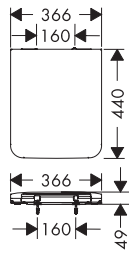

EluPura Q toiletzitting en deksel met top fix, SoftClose en QuickRelease

Kenmerken

- bestaat uit: WC-bril, afdekking
- materiaal: Ureum
- SoftClose: toiletzitting en klep met SoftClose-mechanisme
- QuickRelease toiletzitting en deksel
- glansgraad: glanzend

Technologieën

oppervlak	beschikbaar vanaf	PAL	op voorraad	artikelnr.	excl. BTW	incl. BTW
○ wit	Q2/2023	84	■	60199450	227,00	274,67

i Producten die niet op voorraad zijn, worden geproduceerd na het ontvangen van de order.