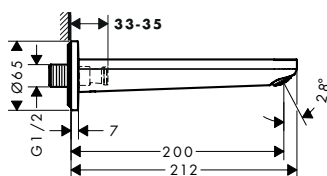

Rebris S baduitloop

Kenmerken

- met rozetten
- voorsprong uitloop 200 mm
- wandmontage
- maximale doorstroomhoeveelheid bij 3 bar: 22 l/min
- normale straal