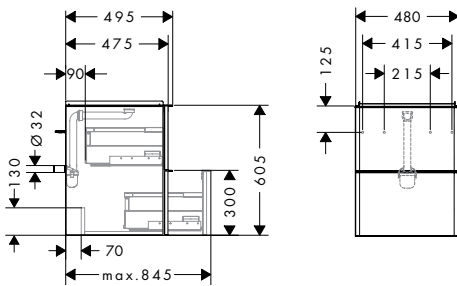

54019XXX, 54020XXX, 54021XXX, 54022XXX