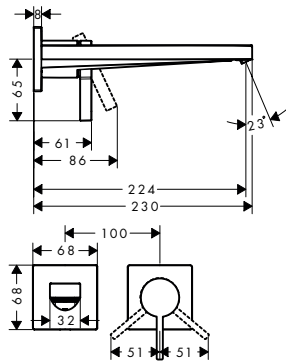

Tecturis E Ééngreeps wastafelkraan inbouw voor wandmontage met uitloop 22,5 cm

Kenmerken

- voorsprong uitloop 225 mm
- straalsoort: WaterfallStream
- maximale doorstroomhoeveelheid bij 3 bar: 4 l/min
- duurzaam keramisch kardoes
- materiaal afvoergarnituur: metaal
- handgreep kan rechts of links worden geplaatst, afhankelijk van de montage van het inbouwdeel