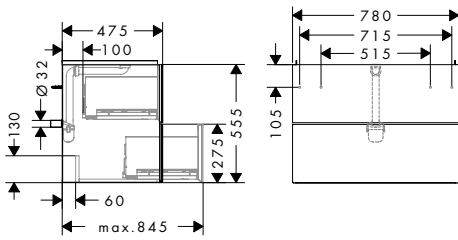

54178XXX, 54179XXX, 54180XXX