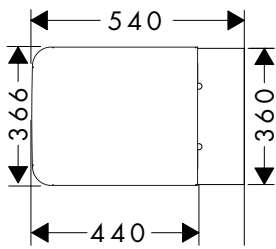

EluPura Q

61117XXX

62023XXX

60194XXX

62022XXX

i Afmetingen kunnen variëren door de keramische toleranties gerelateerd aan het productieproces.