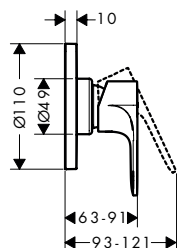

Rebris E ééngreeps douchemengkraan set inbouw

Kenmerken

- bestaat uit: ééngreeps douchemengkraan, inbouwdeel
- 1 functie
- maximale doorstroomhoeveelheid bij 3 bar: 28,7 l/min
- keramisch kardoes
- temperatuurbegrenzing instelbaar
- minimale bedrijfsdruk: 1 bar
- maximale bedrijfsdruk: 10 bar