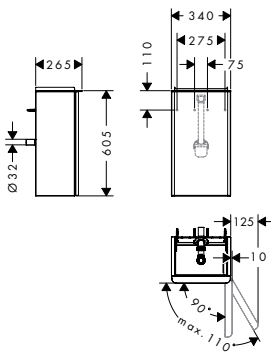

54015XXX, 54016XXX, 54017XXX, 54018XXX