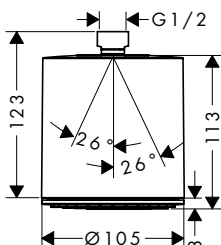

Technologieën

Straalsoorten

oppervlak	beschikbaar vanaf	artikelnr.	excl. BTW	incl. BTW
Brushed Bronze	Q2/2023	24130140	140,30	169,76

Pulsify S hoofddouche 105 1jet zonder wandaansluiting

Bijpassende onderdelen