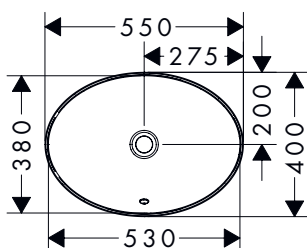

Xuniva D opzetwastafels

Kenmerken van alle varianten

- materiaal: keramiek
- 550 x 400 mm

- glansgraad: glanzend
- zonder kraangat

- zonder planchet
- montagewijze: ingebouwd

550/400

Technologieën

Overzicht varianten