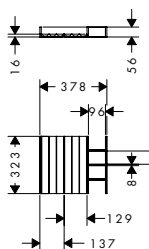

IntraStoris organizer set 320 badmeubel 780/475, 780/550 en 1560/550 voor 1 lade

Kenmerken

- bestaat uit: golfprofielmodule met zijwand, schachtprofielmodule, vak voor kleine onderdelen
- materiaal: massief hout
- oppervlaktemateriaal: lak mat
- makkelijk in laden te plaatsen
- voor 1 lade
- anti-slip rubberen buffers aan de onderkant voor een veilige grip
- geschikt voor: Xevolos badkamermeubels en badkamermeubels voor consoles