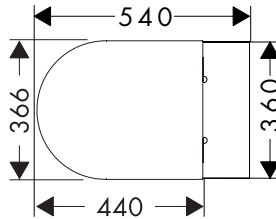

EluPura S

Kenmerken van alle varianten

- bestaat uit: WC, toiletzitting en deksel
- Gemaakt voor NoiseReduction: op maat gemaakte geluiddempende mat inclusief glansgraad: glanzend
- met verborgen sifon
- randloos
- AquaHelix Flush: draaikolk-technologie voor optimaal doorspoelen
- EcoSmart: waterbesparend toilet (passende stortbak benodigd)
- spoeltype: afspoelen
- montagewijze: wandmontage
- verborgen bevestiging
- wateraansluiting: achterkant
- SoftClose: toiletzitting en klep met SoftClose-mechanisme
- QuickRelease: toiletzitting en deksel snel verwijderbaar