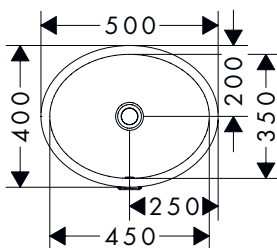

Xuniva D onderbouwastafels

Kenmerken van alle varianten

- materiaal: keramiek
- 450 x 350 mm
- glansgraad: glanzend
- zonder kraangat
- met overloop
- zonder planchet
- montagewijze: onderbouw
- met bevestigingsmateriaal

450/350

Technologieën

Overzicht varianten

SmartClean		oppervlak	beschikbaar vanaf	PAL	op voorraad	artikelnr.	excl. BTW	incl. BTW
-	■	○ wit	Q2/2023	16	■	60152450	164,10	198,56
■	■	○ wit	Q2/2023	16	-	61048450	261,30	316,17

i Producten die niet op voorraad zijn, worden geproduceerd na het ontvangen van de order.

Bijpassende onderdelen

		artikelnr.	excl. BTW	incl. BTW
	Flowstar designsifon	52100000	116,30	140,72
	Flowstar S designsifon	52105000	66,30	80,22
		52105140	120,35	145,62
		52105340	120,35	145,62
		52105670	112,30	135,88
		52105700	112,30	135,88
		52105990	120,35	145,62