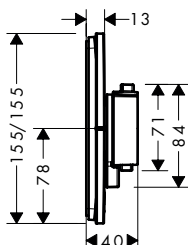

ShowerSelect Comfort E Thermostaten voor inbouwmontage voor 2 functies

Kenmerken van alle varianten

- thermostaatkardoes, start/stop-kraan
- waterdoorlaatregeling met stop-functie
- materiaal knop: metaal
- metaal
- gelijktijdig gebruik van verschillende functies
- vlak rozet voor meer ruimte in de douche
- rozet kan worden uitgelijnd met +/- 3°
- eenvoudige installatie dankzij voorgemonteerd functieblok
- handgrepen altijd op dezelfde hoogte ongeacht de installatiediepte van het inbouwdeel
- veiligheidsblokkering bij 40°C
- temperatuurbegrenzing instelbaar
- de thermostaat is geschikt voor thermische desinfectie
- thermostaat wordt geleverd met knoppen Rain klein, Rain groot, handdouche, Waterval, bad
- inbouwdeel iBox universal 2 (# 01500180)

Duurzaamheid

Technologieën

Overzicht varianten

zekerheidscombinatie EN 1717	oppervlak	beschikbaar vanaf	artikelnr.	excl. BTW	incl. BTW
-	chroom	Q3/2023	15572000	745,00	901,45
	Brushed Bronze	Q3/2023	15572140	1.118,00	1.352,78
	Brushed Black Chrome	Q3/2023	15572340	1.118,00	1.352,78
	mat zwart	Q3/2023	15572670	1.043,00	1.262,03
	mat wit	Q3/2023	15572700	1.043,00	1.262,03
■	chroom	Q3/2023	15578000	853,00	1.032,13
	Brushed Bronze	Q3/2023	15578140	1.280,00	1.548,80
	Brushed Black Chrome	Q3/2023	15578340	1.280,00	1.548,80
	mat zwart	Q3/2023	15578670	1.194,00	1.444,74
	mat wit	Q3/2023	15578700	1.194,00	1.444,74

Benodigde onderdelen		artikelnr.	excl. BTW	incl. BTW
	iBox universal 2 inbouwdeel	01500180	125,00	151,25
Bijpassende onderdelen		artikelnr.	excl. BTW	incl. BTW
	verlengelement 5 mm	13612000	75,00	90,75
		13612140	112,50	136,13
		13612340	112,50	136,13
		13612670	105,00	127,05
		13612700	105,00	127,05
	verlengelement 22 mm	13617000	100,00	121,00
		13617140	150,00	181,50
		13617340	150,00	181,50
		13617670	140,00	169,40
		13617700	140,00	169,40
	Verlengstuk iBox universal 2 inbouwdeel 2,5 cm	13632000	35,00	42,35