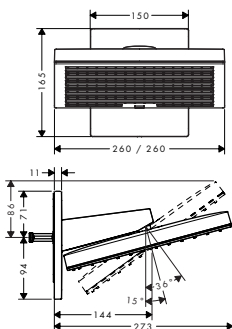

Pulsify E hoofddouches 2jet met wandaansluiting

Kenmerken van alle varianten

- bestaat uit: plafonddouche, wandaansluiting
- diameter straalplaat 260 x 260 mm
- PowderRain, Intense PowderRain
- Snelle afvoer maakt de hoofddouche leeg bij een hoek van 10°
- kogelgewricht: plafonddouche met verstelbare hoek
- afdekplaat van kunststof
- oppervlak straalplaat: grafiet
- plafonddouche afneembaar voor reiniging
- aansluiting: inbouwdeel
- niet inbegrepen: inbouwdeel