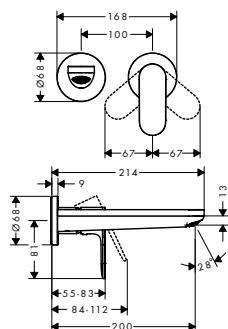

Duurzaamheid

Technologieën

oppervlak	artikelnr.	excl. BTW	incl. BTW
● chroom	72528000	169,10	204,61
● mat zwart	72528670	211,30	255,67

Benodigde onderdelen

Inbouwdeel voor ééngreeps wastafelmengkraan wandmontage