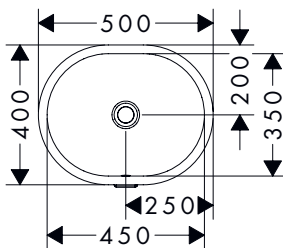

Xuniva U onderbouw wastafels

Kenmerken van alle varianten

- materiaal: keramiek
- 450 x 350 mm
- glansgraad: glanzend
- zonder kraangat
- met overloop
- zonder planchet
- zonder afvoergarnituur
- montagewijze: onderbouw
- met bevestigingsmateriaal

450/350

Technologieën

Overzicht varianten

SmartClean	oppervlak	beschikbaar vanaf	PAL	op voorraad	artikelnr.	excl. BTW	incl. BTW
-	○ wit	Q2/2023	16	■	60153450	199,70	241,64
■	○ wit	Q2/2023	16	-	61050450	296,90	359,25

i Producten die niet op voorraad zijn, worden geproduceerd na het ontvangen van de order.

Bijpassende onderdelen

		artikelnr.	excl. BTW	incl. BTW
	Flowstar designsifon	52100000	116,30	140,72
	Flowstar S designsifon	52105000	66,30	80,22
		52105140	120,35	145,62
		52105340	120,35	145,62
		52105670	112,30	135,88
		52105700	112,30	135,88
		52105990	120,35	145,62