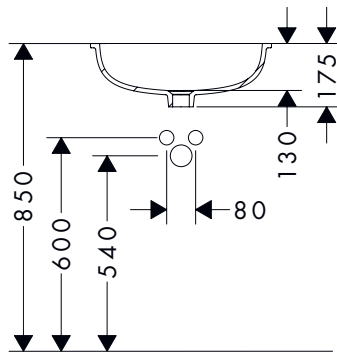

61060XXX

i Afmetingen kunnen variëren door de keramische toleranties gerelateerd aan het productieproces.

60152XXX

61048XXX

Xuniva S waskommen

Kenmerken van alle varianten

- materiaal: keramiek
- 300 x 300 mm
- glansgraad: glanzend
- zonder kraangat
- zonder overloop
- zonder planchet
- zonder afvoergarnituur
- montagewijze: opgebouwd
- met bevestigingsmateriaal
- geschikt voor Xelu wastafels met console