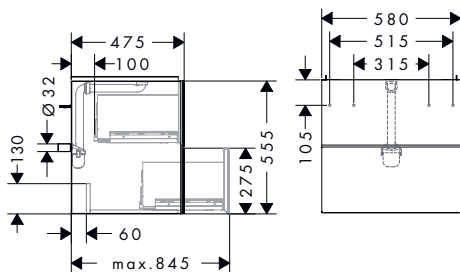

54175XXX, 54176XXX, 54177XXX