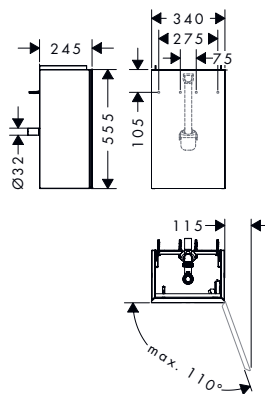

Xevolos E Badkamermeubels voor wastafel, deurscharnier rechts

Kenmerken van alle varianten

- bestaat uit: badkamermeubel, ruimtebesparende sifon
- materiaal behuizing: vezelplaat van gemiddelde dichtheid (MDF)
- oppervlaktemateriaal behuizing: lak
- materiaal voorframe: aluminium
- oppervlaktemateriaal voorframe: poederlak (kleur van behuizing)
- SmoothSurface: glad en effen voor een geweldig gevoel
- AntiFingerprint: oplossing tegen vingerafdrukken
- MoistureProof: duurzaam materiaal dat lang mooi blijft
- greeploos
- open via PushOpen-functie
- openingstype: deur
- 1 deur
- deurscharnier: rechts
- met waterafdichting 50 mm
- wandmontage
- montagevoorwaarde: voorgesmonteerd
- met bevestigingsmateriaal
- geschikt voor fonteinwastafel
- fonteinwastafel moet apart besteld worden
- Aluminium frame in kleur van behuizing zorgt ervoor dat fronten eenvoudig kunnen worden verwisseld

Technologieën

Overzicht varianten

productafmetingen (mm) (B/H/D)	oppervlak meubel	Oppervlak front	beschikbaar vanaf	op voorraad	artikelnr.	excl. BTW	incl. BTW
340/555/245	mat wit	● Dark Oak	Q3/2023	-	54169730	1.283,00	1.552,43
		● Metallic White	Q3/2023	-	54169320	1.283,00	1.552,43
		● Patterned Bronze	Q3/2023	-	54169390	1.522,80	1.842,59
	Sand Matt Beige	● Dark Oak	Q3/2023	-	54170730	1.283,00	1.552,43
		● Metallic Sand Beige	Q3/2023	-	54170790	1.283,00	1.552,43
		● Patterned Bronze	Q3/2023	-	54170390	1.522,80	1.842,59
	Slate Matt Grey	● Dark Oak	Q3/2023	-	54171730	1.283,00	1.552,43
		● Metallic Sand Grey	Q3/2023	-	54171770	1.283,00	1.552,43
		● Patterned Bronze	Q3/2023	-	54171390	1.522,80	1.842,59

i Producten die niet op voorraad zijn, worden geproduceerd na het ontvangen van de order.

Bijbehorende artikelen:	artikelnr.	excl. BTW	incl. BTW
Xevolos E wastafel 360/250 met kraangat rechts, zonder overloop, SmartClean	61086450	331,60	401,24