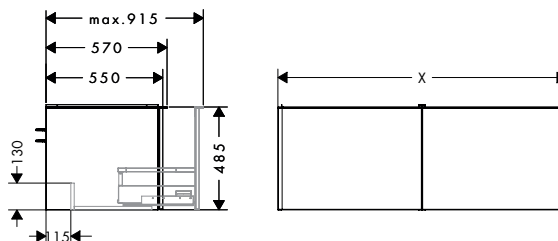

Technologieën

Overzicht varianten

productafmetingen (mm) (B/H/D)	oppervlak meubel	Anti Fingerprint	Smooth Surface	Basis Box-sets inbegrepen	Oppervlak greep	beschikbaar vanaf	op voorraad	artikelnr.	excl. BTW	incl. BTW
1360/485/550		-	-	2	● chroom	Q2/2023	-	54066000	1.720,40	2.081,68
					● mat zwart	Q2/2023	-	54066670	1.720,40	2.081,68
					○ mat wit	Q2/2023	-	54066700	1.720,40	2.081,68
		■	■	2	● chroom	Q2/2023	-	54067000	1.720,40	2.081,68
					● mat zwart	Q2/2023	-	54067670	1.720,40	2.081,68
					○ mat wit	Q2/2023	-	54067700	1.720,40	2.081,68
		-	-	2	● chroom	Q2/2023	-	54068000	1.720,40	2.081,68
					● mat zwart	Q2/2023	-	54068670	1.720,40	2.081,68
					○ mat wit	Q2/2023	-	54068700	1.720,40	2.081,68
	-	-	2	● chroom	Q2/2023	-	54069000	1.720,40	2.081,68	
				● mat zwart	Q2/2023	-	54069670	1.720,40	2.081,68	
				○ mat wit	Q2/2023	-	54069700	1.720,40	2.081,68	