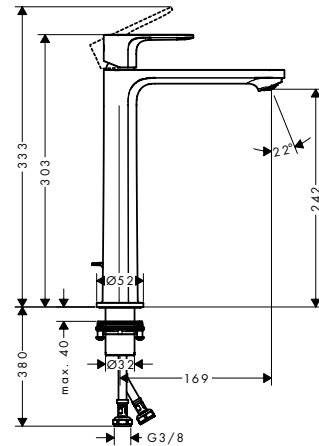

Rebris S ééngreeps wastafelkranen

Kenmerken van alle varianten

- straalsoort: normale straal
- keramisch kardoes

80

110

240

Duurzaamheid

Technologieën

Overzicht varianten

	Comfort Zone	uitloop (mm)	uitloophoogte (mm)	afvoergarnituur	Cool Start	voor waskommen	max. doorstroomhoeveelheid bij 3 bar (l/min)	oppervlak	artikelnr.	excl. BTW	incl. BTW
	80	121	84	trekwaste	■	-	5	● chroom	72513000	95,60	115,68
								● mat zwart	72513670	119,40	144,47
✱	80	121	84	trekwaste	■	-	4	● chroom	72586000	95,60	115,68
								● mat zwart	72586670	119,40	144,47
	80	121	84	metalen pop-up	■	-	5	● chroom	72584000	106,90	129,35
								● mat zwart	72584670	133,60	161,66
	80	121	84	zonder	■	-	5	● chroom	72514000	90,20	109,14
	80	121	84	trekwaste	-	-	5	● chroom	72510000	95,60	115,68
	110	133	109	trekwaste	■	-	5	● chroom	72519000	112,40	136,00
								● mat zwart	72519670	140,50	170,01
✱	110	133	109	trekwaste	■	-	4	● chroom	72588000	112,40	136,00
								● mat zwart	72588670	140,50	170,01
	110	133	109	metalen pop-up	■	-	5	● chroom	72527000	125,90	152,34
								● mat zwart	72527670	157,40	190,45
	110	133	109	zonder	■	-	5	● chroom	72520000	107,00	129,47
								● mat zwart	72520670	133,80	161,90

Maten bij maattekeningen worden aangeduid in mm. Prijs- en modelwijzigingen voorbehouden.

* AXOR FinishPlus (AXFP): Check van tevoren of dit product in de AXOR FinishPlus van uw keuze beschikbaar is.