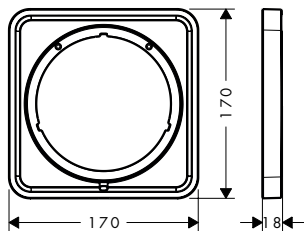

iBox universal 2 | Uitbreidingselement

verlengelement 5 mm

Kenmerken

- voor montage tussen tegels en afbouwdeel
- vereist als iBox universal 1 verkeerd is geïnstalleerd
- voor grotere tegeldekking
- afmeting 170 x 170 mm
- 5 mm

oppervlak	beschikbaar vanaf	artikelnr.	excl. BTW	incl. BTW
chroom	Q3/2023	13613000	75,00	90,75
Brushed Bronze	Q3/2023	13613140	112,50	136,13
Brushed Black Chrome	Q3/2023	13613340	112,50	136,13
mat zwart	Q3/2023	13613670	105,00	127,05
mat wit	Q3/2023	13613700	105,00	127,05

verlengelement 22 mm

Kenmerken

- voor montage tussen tegels en afbouwdeel
- vereist als iBox universal 1 verkeerd is geïnstalleerd
- voor grotere tegeldekking
- afmeting 170 x 170 mm
- 22 mm