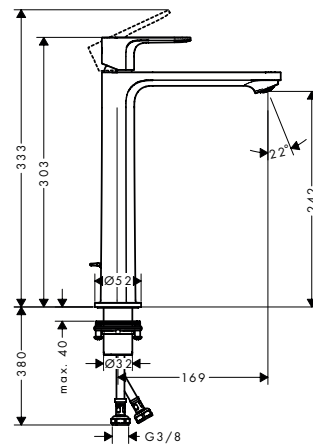

Rebris E & S

Rebris E ééngreeps wastafelkranen

Kenmerken van alle varianten

- straalsoort: normale straal
- keramisch kardoes

80

110

240

Duurzaamheid