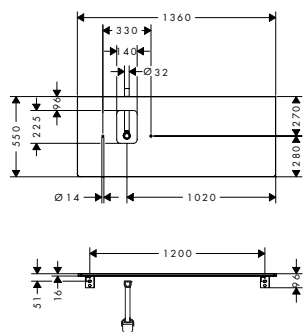

Xelu Q Consoles 1360/550 met uitsparing voor kom met kraangat

Kenmerken van alle varianten

- bestaat uit: console, ruimtebesparende sifon
- materiaal: 3-laags spaanplaat met hoge dichtheid
- oppervlaktemateriaal: laminaat (HPL)
- MoistureProof: duurzaam materiaal dat lang mooi blijft
- kracht van het materiaal: 16 mm
- wandmontage
- met bevestigingsmateriaal
- met uitsparing voor wastafel met kraangat
- waskom en badkamermeubel moeten apart besteld worden
- console kan alleen samen met badmeubel voor console worden gemonteerd

uitsparing links