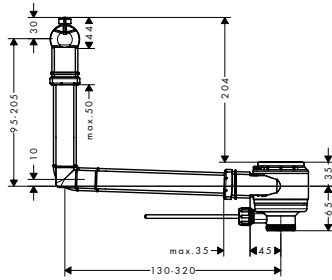

Afvoer- en overloopset voor excentrische montage wastafel

Kenmerken

- bediening via hendelstang
- aansluitgrootte G 1 1/4
- voor wastafels zonder overloop
- met overloop

beschikbaar vanaf	artikelnr.	excl. BTW	incl. BTW
Q2/2023	50005000	88,70	107,33