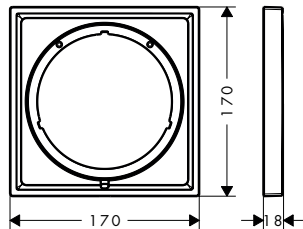

verlengelement 5 mm

Kenmerken

- voor montage tussen tegels en afbouwdeel
- vereist als iBox universal 1 verkeerd is geïnstalleerd
- voor grotere tegeldekking
- afmeting 170 x 170 mm
- 5 mm

oppervlak	beschikbaar vanaf	artikelnr.	excl. BTW	incl. BTW
● chroom	Q3/2023	13612000	75,00	90,75
● Brushed Bronze	Q3/2023	13612140	112,50	136,13
● Brushed Black Chrome	Q3/2023	13612340	112,50	136,13
● mat zwart	Q3/2023	13612670	105,00	127,05
● mat wit	Q3/2023	13612700	105,00	127,05
● Polished Gold Optic	Q3/2023	13612990	112,50	136,13

verlengelement 22 mm

Kenmerken

- voor montage tussen tegels en afbouwdeel
- vereist als iBox universal 1 verkeerd is geïnstalleerd
- voor grotere tegeldekking
- afmeting 170 x 170 mm
- 22 mm