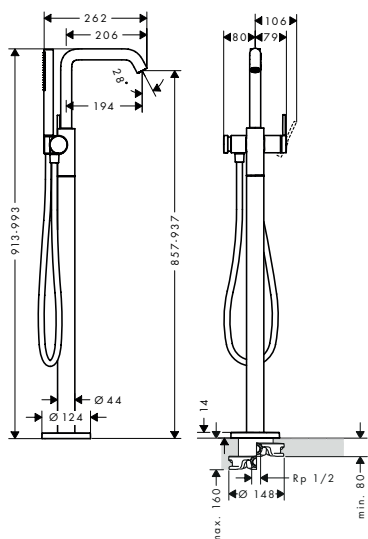

Technologieën

oppervlak	beschikbaar vanaf	artikelnr.	excl. BTW	incl. BTW
● chroom	Q4/2023	73440000	1.523,70	1.843,68
● Brushed Bronze	Q4/2023	73440140	2.285,60	2.765,58
● mat zwart	Q4/2023	73440670	2.133,20	2.581,17
○ mat wit	Q4/2023	73440700	2.133,20	2.581,17

Benodigde onderdelen

Inbouwdeel voor vloergemonteerde kranen

artikelnr.	excl. BTW	incl. BTW
10452180	525,15	635,43

Bijpassende onderdelen

dichtmanchet voor vloergemonteerde badmengkraan

artikelnr.	excl. BTW	incl. BTW
96441000	126,60	153,19