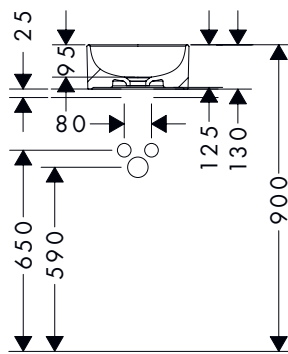

Xuniva S

60163XXX

61070XXX

60164XXX

61071XXX

i Afmetingen kunnen variëren door de keramische toleranties gerelateerd aan het productieproces.