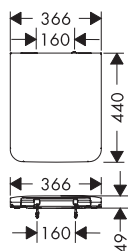

oppervlak	beschikbaar vanaf	PAL	op voorraad	artikelnr.	excl. BTW	incl. BTW
○ wit	Q2/2023	84	■	60198450	183,80	222,40

i Producten die niet op voorraad zijn, worden geproduceerd na het ontvangen van de order.