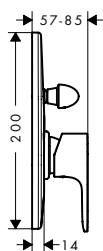

Rebris S ééngreeps badmengkraan set inbouw

Kenmerken

- maximale doorstroomhoeveelheid bij 3 bar: 30,7 l/min
- keramisch kardoes
- temperatuurbegrenzing instelbaar
- omstelling met automatische reset
- inbouwdeel