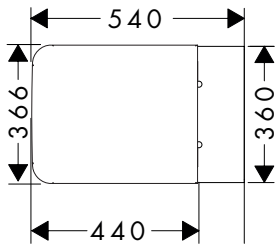

EluPura Q

61117XXX