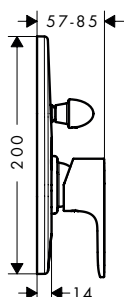

Rebris E ééngreeps badmengkraan inbouw

Kenmerken

- maximale doorstroomhoeveelheid bij 3 bar: 30,7 l/min
- omstelling met automatische reset
- inbouwdeel