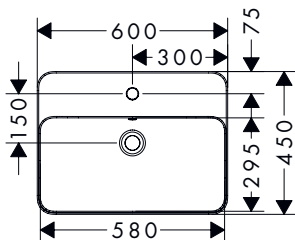

Kenmerken van alle varianten

- materiaal: keramiek
- 600 x 450 mm
- glansgraad: glanzend
- met één kraangat
- met overloop
- zonder planchet
- zonder afvoergarnituur
- montagewijze: opgebouwd
- met bevestigingsmateriaal
- geschikt voor Xelu wastafels met console

600/450

Technologieën

Overzicht varianten

SmartClean	oppervlak	beschikbaar vanaf	PAL	op voorraad	artikelnr.	excl. BTW	incl. BTW
-	○ wit	Q2/2023	18	■	60172450	338,90	410,07
■	○ wit	Q2/2023	18	-	61082450	436,10	527,68

i Producten die niet op voorraad zijn, worden geproduceerd na het ontvangen van de order.

Bijpassende onderdelen

		artikelnr.	excl. BTW	incl. BTW
	Flowstar designsifon	52100000	116,30	140,72
	Flowstar S designsifon	52105000	66,30	80,22
		52105140	120,35	145,62
		52105340	120,35	145,62
		52105670	112,30	135,88
		52105700	112,30	135,88
		52105990	120,35	145,62