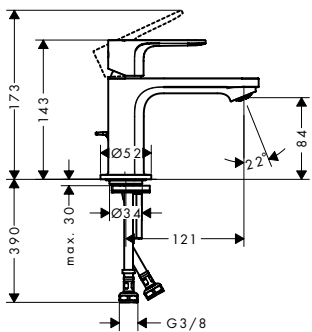

Rebris E & S

Rebris E ééngreeps wastafelkranen

Kenmerken van alle varianten

- straalsoort: normale straal
- keramisch kardoes

80

110

240

Duurzaamheid