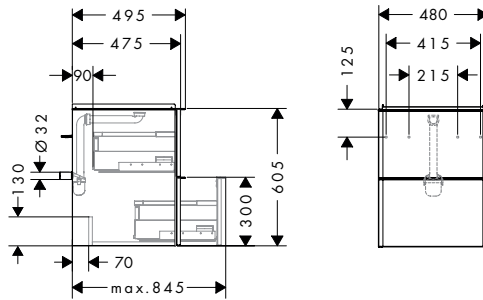

Xelu Q badkamermeubel voor fontein

Kenmerken van alle varianten

- bestaat uit: badkamermeubel, Basic Box-set, ruimtebesparende sifon
- materiaal behuizing: vezelplaat van gemiddelde dichtheid (MDF)
- oppervlaktemateriaal behuizing: thermofolie
- materiaal voorzijde: vezelplaat van gemiddelde dichtheid (MDF)
- oppervlaktemateriaal voorzijde: thermofolie
- MoistureProof: duurzaam materiaal dat lang mooi blijft
- met greepstang
- openingstype: volledig uittrekbaar
- materiaal handgrepen: aluminium
- oppervlaktemateriaal handgrepen: poedercoating
- 2 laden
- zonder uitsparing voor sifon
- SoftClose, voor vloeiend en zacht sluiten
- individuele en flexibele opbergruimte dankzij het verdelen van de binnenkant
- schaduwvoegprofiel voorbereid voor montage handdoekbeugel en planchet
- met waterafdichting 50 mm
- wandmontage
- montagevoorwaarde: voorgemonteerd
- met bevestigingsmateriaal
- geschikt voor fonteinwastafel
- fonteinwastafel moet apart besteld worden

Technologieën

Overzicht varianten

productafmetingen (mm) (B/H/D)	oppervlak meubel	Anti Fingerprint	Smooth Surface	Basis Box-sets inbegrepen	Oppervlak greep	beschikbaar vanaf	op voorraad	artikelnr.	excl. BTW	incl. BTW
480/605/475	High Gloss White	-	-	1	● chroom	Q2/2023	■	54019000	1.271,20	1.538,15
					● mat zwart	Q2/2023	-	54019670	1.271,20	1.538,15
					○ mat wit	Q2/2023	-	54019700	1.271,20	1.538,15
	Diamond Matt Grey	■	■	1	● chroom	Q2/2023	-	54020000	1.271,20	1.538,15
					● mat zwart	Q2/2023	■	54020670	1.271,20	1.538,15
					○ mat wit	Q2/2023	-	54020700	1.271,20	1.538,15
	Natural Oak	-	-	1	● chroom	Q2/2023	■	54021000	1.271,20	1.538,15
					● mat zwart	Q2/2023	-	54021670	1.271,20	1.538,15
					○ mat wit	Q2/2023	-	54021700	1.271,20	1.538,15
	Dark Walnut	-	-	1	● chroom	Q2/2023	-	54022000	1.271,20	1.538,15
					● mat zwart	Q2/2023	-	54022670	1.271,20	1.538,15
					○ mat wit	Q2/2023	-	54022700	1.271,20	1.538,15

i Producten die niet op voorraad zijn, worden geproduceerd na het ontvangen van de order.

Bijpassende onderdelen		artikelnr.	excl. BTW	incl. BTW
	Xelu Q handdoekrek 90/430	54143000	100,40	121,48
		54143670	100,40	121,48
		54143700	100,40	121,48
	Xelu Q planchet 140/430	54144000	177,10	214,29
		54144670	177,10	214,29
		54144700	177,10	214,29
	Xelu Q poten voor meubel 175/60, 2 stuks	54145000	181,40	219,49
		54145670	146,90	177,75
		54145700	146,90	177,75
Bijbehorende artikelen:		artikelnr.	excl. BTW	incl. BTW
	Xelu Q wastafel 500/480 met kraan gat, zonder overloop, SmartClean	61012450	341,30	412,97