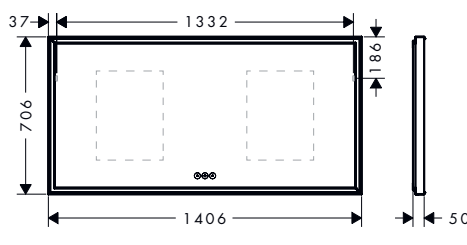

1400/700/50