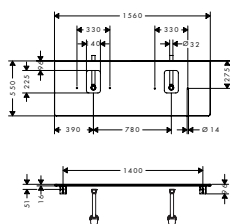

Xelu Q Consoles 1360/550 met uitsparing voor kom met kraangat

Bijbehorende artikelen:	artikelnr.	excl. BTW	incl. BTW
Xuniva S waskom 450/450 met kraangat en overloop	60169450	253,00	306,13

Xelu Q console 1560/550 met 2 uitsparingen voor waskom met kraangat

Kenmerken

- bestaat uit: console, ruimtebesparende sifon
- materiaal: 3-laags spaanplaat met hoge dichtheid
- oppervlaktemateriaal: laminaat (HPL)
- MoistureProof: duurzaam materiaal dat lang mooi blijft
- aantal wastafeluitsparingen: 2
- wastafeluitsparing: 2 in het midden
- kracht van het materiaal: 16 mm
- inclusief 2 ruimtebesparende sifons met waterslot 50 mm
- wandmontage
- met bevestigingsmateriaal
- met uitsparing voor wastafel met kraangat
- waskom en badkamermeubel moeten apart besteld worden
- console kan alleen samen met badmeubel voor console worden gemonteerd

Technologieën

AntiFingerprint	SmoothSurface	oppervlak	beschikbaar vanaf	op voorraad	artikelnr.	excl. BTW	incl. BTW
-	-	High Gloss White	Q2/2023	-	54126050	704,20	852,08
■	■	Diamond Matt Grey	Q2/2023	-	54126910	704,20	852,08
-	-	Natural Oak	Q2/2023	-	54126230	704,20	852,08
-	-	Dark Walnut	Q2/2023	-	54126630	704,20	852,08

i Producten die niet op voorraad zijn, worden geproduceerd na het ontvangen van de order.

Bijbehorende artikelen:	artikelnr.	excl. BTW	incl. BTW
Xuniva S waskom 450/450 met kraangat en overloop, SmartClean	61076450	350,20	423,74
Xuniva S waskom 450/450 met kraangat en overloop	60169450	253,00	306,13
Xuniva D waskom 600/450 met kraangat en overloop, SmartClean	61078450	389,70	471,54
Xuniva D waskom 600/450 met kraangat en overloop	60170450	292,50	353,93
Xuniva U waskom 600/450 met kraangat en overloop, SmartClean	61080450	411,00	497,31
Xuniva U waskom 600/450 met kraangat en overloop	60171450	313,80	379,70
Xuniva Q waskom 600/450 met kraangat en overloop, SmartClean	61082450	436,10	527,68
Xuniva Q waskom 600/450 met kraangat en overloop	60172450	338,90	410,07