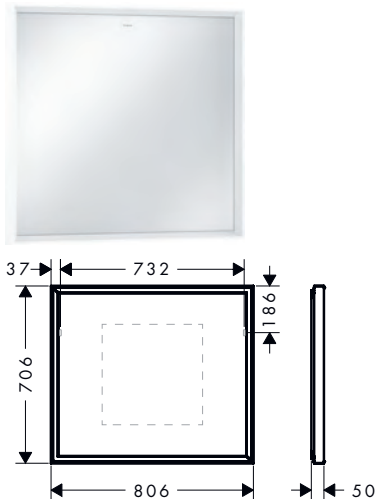

Xarita E Spiegel met IR-sensor

Kenmerken van alle varianten

- van spiegelglas
- materiaal frame: aluminium
- oppervlaktemateriaal: poedercoating
- MoistureProof: duurzaam materiaal
- TouchlessSensor: bedien het licht met met een infraroodsensor door je hand onder de spiegel te bewegen
- lichtbron: LED
- directe LED-verlichting
- kleur temperatuur kleurtemperatuur: 4000 K
- Levensduur LED: > 50.000 uur
- directe LED-verlichting: energielabel C
- min. afstand infraroodsensor tot reflecterende oppervlakken: 120 mm
- traploos dimbaar
- met spiegelverwarming
- Automatische uitschakelfunctie: automatische uitschakeling voor alle functies
- met geheugenfunctie: dimmend
- input voltageingang: 220 - 240 V AC / 50/60 Hz
- uitgang: 24 V - DC
- Soort bescherming: IP44
- met bevestigingsmateriaal
- verborgen bevestiging
- wandmontage

800/700/50