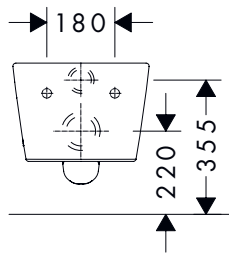

61114XXX

i Afmetingen kunnen variëren door de keramische toleranties gerelateerd aan het productieproces.