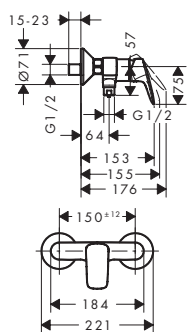

Logis Logis ééngreeps opbouw douchemengkraan EcoSmart

Kenmerken

- 1 functie
- installatie met hartafstand 150 ± 12 mm
- maximale doorstroomhoeveelheid bij 3 bar: 12,4 l/min
- keramisch kardoes
- temperatuurbegrenzing instelbaar
- terugslagklep
- G 1/2 slangaansluiting (universeel)