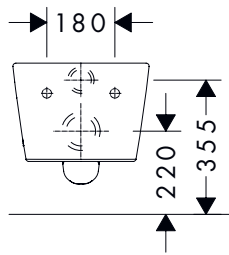

62024XXX

i Afmetingen kunnen variëren door de keramische toleranties gerelateerd aan het productieproces.