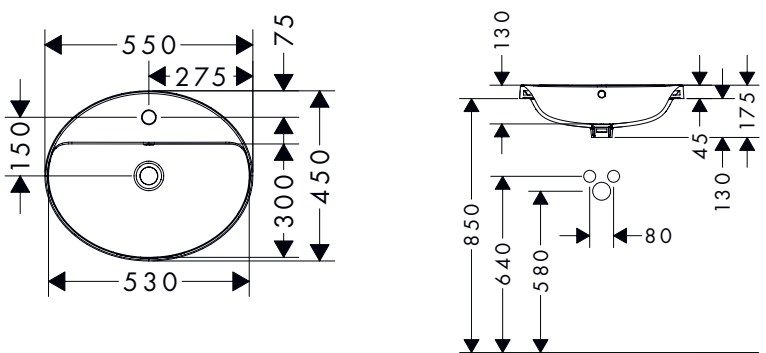

60160XXX

i Afmetingen kunnen variëren door de keramische toleranties gerelateerd aan het productieproces.