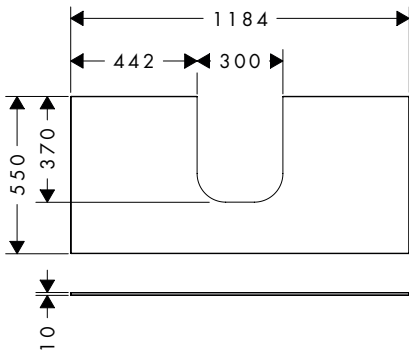

Maattekeningen

54210XXX