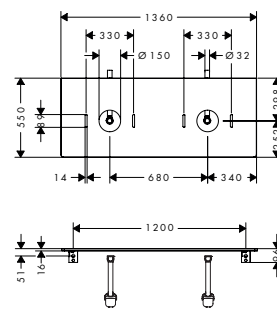

2 uitsparingen

Technologieën

Overzicht varianten

uitsparing	AntiFinger-print	SmoothSurface	oppervlak	beschikbaar vanaf	op voorraad	artikelnr.	excl. BTW	incl. BTW
links	-	-	○ High Gloss White	Q2/2023	-	54116050	601,60	727,94
	■	■	● Diamond Matt Grey	Q2/2023	-	54116910	601,60	727,94
	-	-	● Natural Oak	Q2/2023	-	54116230	601,60	727,94
	-	-	● Dark Walnut	Q2/2023	-	54116630	601,60	727,94
rechts	-	-	○ High Gloss White	Q2/2023	-	54117050	601,60	727,94
	■	■	● Diamond Matt Grey	Q2/2023	-	54117910	601,60	727,94
	-	-	● Natural Oak	Q2/2023	-	54117230	601,60	727,94
	-	-	● Dark Walnut	Q2/2023	-	54117630	601,60	727,94
twee	-	-	○ High Gloss White	Q2/2023	-	54118050	679,30	821,95
	■	■	● Diamond Matt Grey	Q2/2023	-	54118910	679,30	821,95
	-	-	● Natural Oak	Q2/2023	-	54118230	679,30	821,95
	-	-	● Dark Walnut	Q2/2023	-	54118630	679,30	821,95

i Producten die niet op voorraad zijn, worden geproduceerd na het ontvangen van de order.

i 54118XXX Inclusief 2 ruimtebesparende sifons met waterslot 50 mm.

i 54116XXX
54117XXX Met waterafdichting 50 mm.