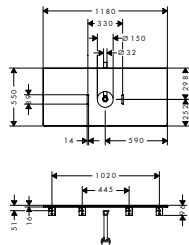

Xelu Q console 1180/550 met uitsparing in het midden voor waskom zonder kraangat

Kenmerken

- bestaat uit: console, ruimtebesparende sifon
- materiaal: 3-laags spaanplaat met hoge dichtheid
- oppervlaktemateriaal: laminaat (HPL)
- MoistureProof: duurzaam materiaal dat lang mooi blijft
- aantal wastafeluitsparingen: 1
- wastafeluitsparing: gecentreerd
- kracht van het materiaal: 16 mm
- met waterafdichting 50 mm
- wandmontage
- met bevestigingsmateriaal
- met uitsparing voor waskom zonder kraangat
- waskom en badkamermeubel moeten apart besteld worden
- in combinatie met een hansgrohe kraan is de verlengde afvoergarnituur verplicht (#54242000)
- console kan alleen samen met badmeubel voor console worden gemonteerd

Technologieën

AntiFingerprint	SmoothSurface	oppervlak	beschikbaar vanaf	op voorraad	artikelnr.	excl. BTW	incl. BTW
-	-	High Gloss White	Q2/2023	-	54115050	557,30	674,33
■	■	Diamond Matt Grey	Q2/2023	-	54115910	557,30	674,33
-	-	Natural Oak	Q2/2023	-	54115230	557,30	674,33
-	-	Dark Walnut	Q2/2023	-	54115630	557,30	674,33

i Producten die niet op voorraad zijn, worden geproduceerd na het ontvangen van de order.

Bijpassende onderdelen

		artikelnr.	excl. BTW	incl. BTW
	Verlenging afvoer kraan 30 mm, 1 1/4 inch	56840000	16,00	19,36

Bijbehorende artikelen:

		artikelnr.	excl. BTW	incl. BTW
	Xuniva S waskom 400/400 zonder kraangat en overloop, SmartClean	61071450	318,40	385,26
	Xuniva S waskom 400/400 zonder kraangat en overloop	60164450	221,20	267,65
	Xuniva D waskom 550/400 zonder kraangat en overloop, SmartClean	61072450	350,20	423,74
	Xuniva D waskom 550/400 zonder kraangat en overloop	60165450	253,00	306,13
	Xuniva U waskom 550/400 zonder kraangat en overloop, SmartClean	61073450	389,70	471,54
	Xuniva U waskom 550/400 zonder kraangat en overloop	60166450	292,50	353,93
	Xuniva Q waskom 550/400 zonder kraangat en overloop, SmartClean	61075450	411,00	497,31
	Xuniva Q waskom 550/400 zonder kraangat en overloop	60168450	313,80	379,70