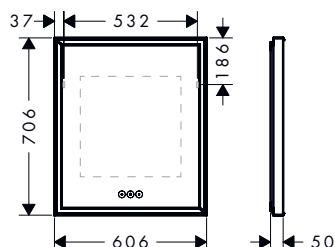

500/700/50**600/700/50****Technologieën****Overzicht varianten**

productafmetingen (mm) (B/H/D)	power-lamp	oppervlak	beschikbaar vanaf	artikelnr.	excl. BTW	incl. BTW
500/700/50	83 W	○ mat wit	Q2/2023	54989700	1.699,90	2.056,88
600/700/50	88 W	○ mat wit	Q2/2023	54988700	1.831,70	2.216,36