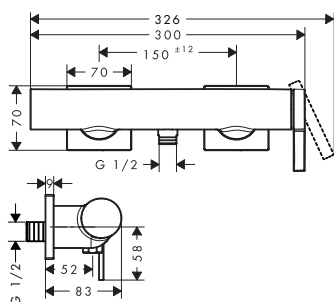

Tecturis E ééngreeps douchekraan opbouw

Kenmerken

- 1 functie
- installatie met hartafstand 150 ± 12 mm
- maximale doorstroomhoeveelheid bij 3 bar: 12,3 l/min
- keramisch kardoes
- temperatuurbegrenzing instelbaar
- terugslagklep
- G 1/2 slangaansluiting (universeel)
- minimale bedrijfsdruk: 1 bar
- maximale bedrijfsdruk: 10 bar