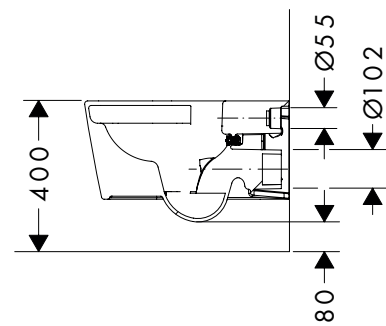

60193XXX

i Afmetingen kunnen variëren door de keramische toleranties gerelateerd aan het productieproces.