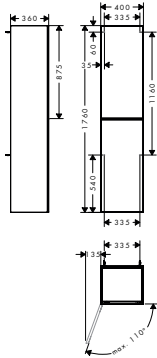

Xevolos E Halfhoge kasten, deurscharnier links

Kenmerken van alle varianten

- bestaat uit: hoge kast, glazen planchetten
- materiaal behuizing: vezelplaat van gemiddelde dichtheid (MDF)
- oppervlaktemateriaal behuizing: lak
- materiaal voorzijde: vezelplaat van gemiddelde dichtheid (MDF)
- MoistureProof: duurzaam materiaal dat lang mooi blijft
- SmoothSurface: glad en effen voor een nog fijnere uitstraling en gevoel
- Antivingerafdruk: oplossing tegen vingerafdrukken
- materiaal voorframe: aluminium
- oppervlaktemateriaal voorframe: poederlak (kleur van behuizing)
- greeploos
- openingstype: deur
- 2 deuren
- deurscharnier: links
- met 3 verstelbare glazen planchetten
- montagevoorwaarde: voorgemonteerd
- wandmontage
- met bevestigingsmateriaal