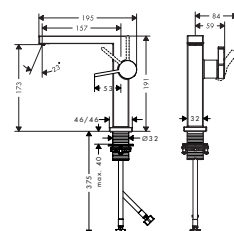

110

150

240

Duurzaamheid

Technologieën

Overzicht varianten

	Comfort Zone	uitloop (mm)	uitloop-hoogte (mm)	afvoergarnituur	Cool Start	voor was-kommen	oppervlak	beschikbaar vanaf	artikelnr.	excl. BTW	incl. BTW
✱	110	155	133	PushOpen	■	-	● chroom	Q2/2023	73020000	202,30	244,78
							● Brushed Bronze	Q3/2023	73020140	303,40	367,11
							● mat zwart	Q2/2023	73020670	283,20	342,67
							○ mat wit	Q3/2023	73020700	283,20	342,67
✱	110	155	133	trekwaste	■	-	● chroom	Q3/2023	73023000	202,30	244,78
							● Brushed Bronze	Q3/2023	73023140	303,40	367,11
							● mat zwart	Q3/2023	73023670	283,20	342,67
							○ mat wit	Q3/2023	73023700	283,20	342,67
✱	110	155	133	zonder	■	-	● chroom	Q3/2023	73021000	194,20	234,98
							● Brushed Bronze	Q3/2023	73021140	291,30	352,47
							● mat zwart	Q3/2023	73021670	271,80	328,88
							○ mat wit	Q3/2023	73021700	271,80	328,88
✱	150	157	173	PushOpen	■	-	● chroom	Q3/2023	73040000	240,70	291,25
							● Brushed Bronze	Q3/2023	73040140	361,00	436,81
							● mat zwart	Q3/2023	73040670	337,00	407,77
							○ mat wit	Q3/2023	73040700	337,00	407,77
✱	150	157	173	zonder	■	-	● chroom	Q3/2023	73041000	232,60	281,45
							● Brushed Bronze	Q3/2023	73041140	348,90	422,17
							● mat zwart	Q3/2023	73041670	325,60	393,98
							○ mat wit	Q3/2023	73041700	325,60	393,98
✱	240	197	243	PushOpen	■	■	● chroom	Q3/2023	73070000	311,50	376,92
							● Brushed Bronze	Q3/2023	73070140	467,20	565,31
							● mat zwart	Q3/2023	73070670	436,10	527,68
							○ mat wit	Q3/2023	73070700	436,10	527,68
✱	240	197	243	zonder	■	■	● chroom	Q3/2023	73072000	303,40	367,11
							● Brushed Bronze	Q3/2023	73072140	455,10	550,67
							● mat zwart	Q3/2023	73072670	424,70	513,89
							○ mat wit	Q3/2023	73072700	424,70	513,89