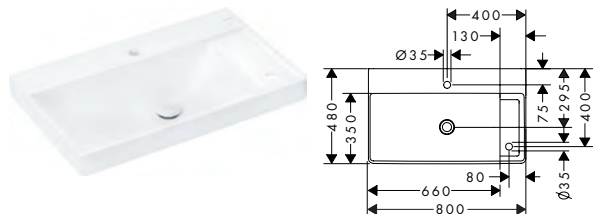

Xelu Q Wastafels met 2 kraangaten voor extra bedieningselement

Kenmerken van alle varianten

- bestaat uit: wastafel, afvoergarnituur, afdekking
- materiaal: keramiek
- 800 x 480 mm
- SmartClean: vuilafstotende glazuurlaag
- glansgraad: glanzend
- keramische afdekking inclusief
- Geschikt voor NoiseReduction: op maat gemaakte geluiddempende mat inbegrepen
- met 2 kraangaten (tweede kraangat voor bedieningselement)
- zonder overloop
- montagewijze: wandmontage
- geschikt voor Xelu wastafels

met planchet rechts