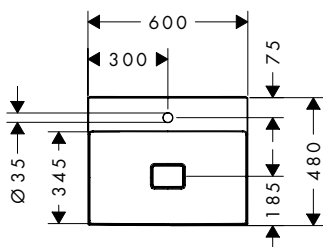

Xevolos E wastafels

Kenmerken van alle varianten

- bestaat uit: wastafel, afvoergarnituur, afdekking
- materiaal: keramiek
- 600 x 480 mm
- SmartClean: vuilafstotende glazuurlaag
- glansgraad: glanzend
- keramische afdekking inclusief
- Geschikt voor NoiseReduction: op maat gemaakte geluiddempende mat inbegrepen
- zonder overloop
- zonder planchet

600/480

Technologieën

Installatie

Overzicht varianten

kraangat	onderzijde wastafel	montagewijze	oppervlak	beschikbaar vanaf	PAL	op voorraad	artikelnr.	excl. BTW	incl. BTW
1	ongeschuurd	wandmontage	○ wit	Q3/2023	16	■	61092450	519,40	628,47
0	ongeschuurd	wandmontage	○ wit	Q3/2023	16	-	61093450	519,40	628,47
1	geschuurd	opbouw en wandmontage	○ wit	Q3/2023	16	-	61094450	595,00	719,95
0	geschuurd	opbouw en wandmontage	○ wit	Q3/2023	16	-	61095450	595,00	719,95

i Producten die niet op voorraad zijn, worden geproduceerd na het ontvangen van de order.

i 61094XXX
61095XXX Geschikt voor Xevolos wastafels met console.

i 61092XXX
61093XXX Geschikt voor Xevolos wastafels.

Bijpassende onderdelen

		voor	artikelnr.	excl. BTW	incl. BTW
	Flowstar designsifon		52100000	116,30	140,72
	Flowstar S designsifon		52105000	66,30	80,22
			52105140	120,35	145,62
			52105340	120,35	145,62
			52105670	112,30	135,88
			52105700	112,30	135,88
			52105990	120,35	145,62
	Afvoer- en overloopset voor excentrische montage wastafel	61092XXX 61094XXX	50005000	88,70	107,33