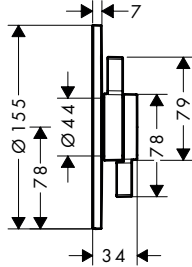

DuoTurn S kraan inbouw voor 2 functies

Kenmerken

- 2 functies
- volumecontrole en omstelling voor 2 uitlaten
- maximale doorstroomhoeveelheid bij 3 bar: 31 l/min
- keramisch kardoos voor temperatuurregeling, stop- en omstelkraan
- vlak rozet voor meer ruimte in de douche
- eenvoudige installatie dankzij voorgemonteerd functieblok
- handgrepen altijd op dezelfde hoogte ongeacht de installatiediepte van het inbouwdeel
- rozet kan worden uitgelijnd met +/- 3°
- materiaal handgrepen: metaal
- minimale bedrijfsdruk: 1 bar
- maximale bedrijfsdruk: 10 bar
- mengkraan wordt geleverd met knoppen Rain klein, Rain groot, handdouche, Waterval, bad

Duurzaamheid

oppervlak	beschikbaar vanaf	artikelnr.	excl. BTW	incl. BTW
chroom	Q3/2023	75418000	246,00	297,66
Brushed Bronze	Q3/2023	75418140	369,00	446,49
mat zwart	Q3/2023	75418670	344,00	416,24
mat wit	Q3/2023	75418700	344,00	416,24

⚠ Benodigde onderdelen		artikelnr.	excl. BTW	incl. BTW
	iBox universal 2 inbouwdeel	01500180	125,00	151,25
Bijpassende onderdelen		artikelnr.	excl. BTW	incl. BTW
	veiligheidscombinatie volgens EN 1717	13077000	120,00	145,20
	verlengelement 5 mm	13614000	75,00	90,75
		13614140	112,50	136,13
		13614670	105,00	127,05
		13614700	105,00	127,05
	verlengelement 22 mm	13624000	100,00	121,00
		13624140	150,00	181,50
		13624670	140,00	169,40
		13624700	140,00	169,40
	DuoTurn S adapter voor verlengelement	13631000	12,77	15,45
	Verlengstuk iBox universal 2 inbouwdeel 2,5 cm	13632000	35,00	42,35