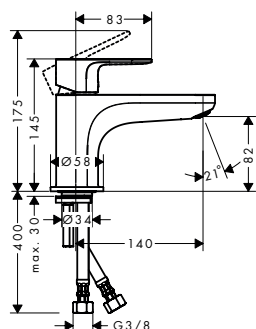

Rebris S ééngreeps badmengkraan Monotrou

Kenmerken

- voorsprong uitloop 140 mm
- straalsoort mengkraan: normale straal
- maximale doorstroomhoeveelheid bij 3 bar: 19,9 l/min
- keramisch kardoes
- temperatuurbegrenzing instelbaar