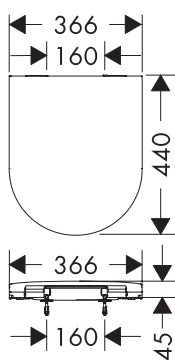

60193XXX

62020XXX

i Afmetingen kunnen variëren door de keramische toleranties gerelateerd aan het productieproces.

61118XXX

60196XXX

60197XXX

60200XXX

EluPura Q Wandtoiletsets