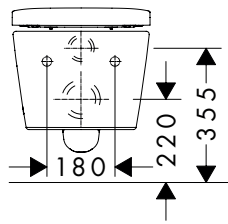

EluPura Q

61117XXX

62023XXX

60194XXX

62022XXX

i Afmetingen kunnen variëren door de keramische toleranties gerelateerd aan het productieproces.