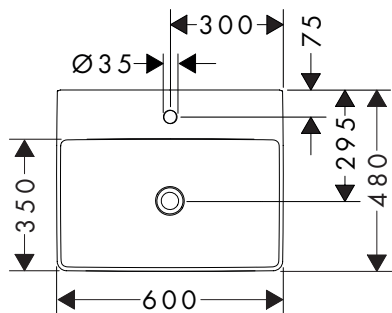

61018XXX

61019XXX

61020XXX

61021XXX