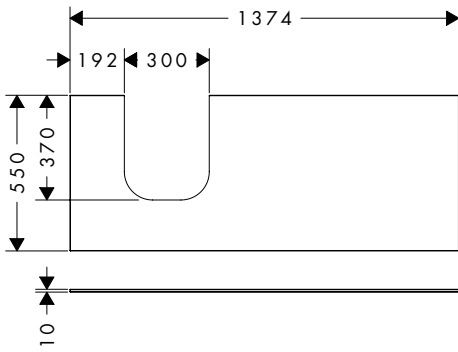

Maattekeningen

54205XXX