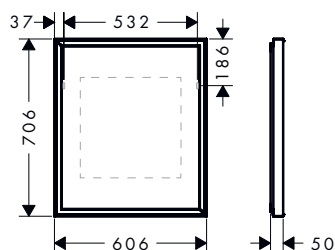

500/700/50

600/700/50

Technologieën

Overzicht varianten

productafmetingen (mm) (B/H/D)	power-lamp	oppervlak	beschikbaar vanaf	artikelnr.	excl. BTW	incl. BTW
500/700/50	46 W	○ mat wit	Q2/2023	54998700	1.095,10	1.325,07
600/700/50	56 W	○ mat wit	Q2/2023	54997700	1.151,30	1.393,07