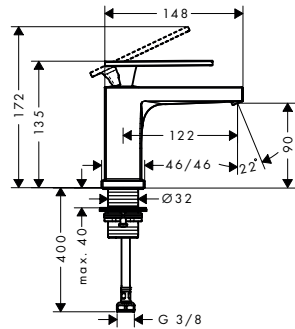

Tecturis E fonteinkraan 80 met rechte greep voor koud water of vooraf ingestelde watertemperatuur zonder waste

Kenmerken

- ComfortZone 80
- voorsprong uitloop 122 mm
- uitloophoogte: 90 mm
- straalsoort: WaterfallStream
- maximale doorstroomhoeveelheid bij 3 bar: 4 l/min
- duurzaam keramisch kardoes
- voor koud water aansluiting