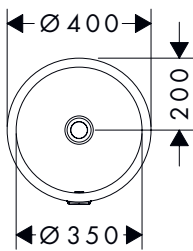

Xuniva S onderbouw wastafels

Kenmerken van alle varianten

- materiaal: keramiek
- 350 x 350 mm
- glansgraad: glanzend
- zonder kraangat
- met overloop
- zonder planchet
- zonder afvoergarnituur
- montagewijze: onderbouw
- met bevestigingsmateriaal

350/350

Technologieën

Overzicht varianten

SmartClean	oppervlak	beschikbaar vanaf	PAL	op voorraad	artikelnr.	excl. BTW	incl. BTW
-	○ wit	Q2/2023	16	■	60151450	132,10	159,84
■	○ wit	Q2/2023	16	-	61046450	229,30	277,45

i Producten die niet op voorraad zijn, worden geproduceerd na het ontvangen van de order.

Bijpassende onderdelen

	artikelnr.	excl. BTW	incl. BTW
Flowstar S designsifon	52105000	66,30	80,22
	52105140	120,35	145,62
	52105340	120,35	145,62
	52105670	112,30	135,88
	52105700	112,30	135,88
	52105990	120,35	145,62