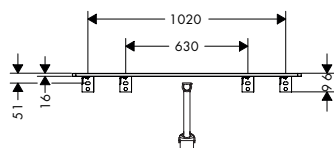

voor geslepen opzetwastafel 600/480