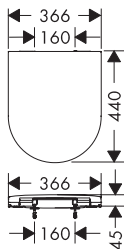

oppervlak	beschikbaar vanaf	PAL	op voorraad	artikelnr.	excl. BTW	incl. BTW
○ wit	Q2/2023	84	■	60196450	168,50	203,89

i Producten die niet op voorraad zijn, worden geproduceerd na het ontvangen van de order.