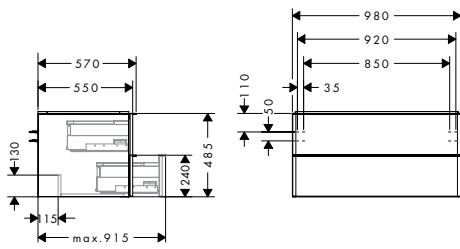

54078XXX, 54079XXX, 54080XXX, 54081XXX