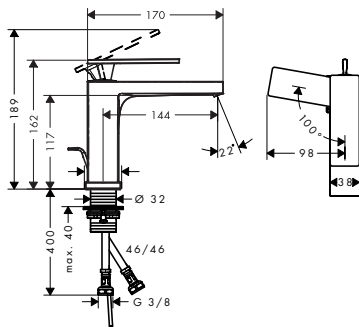

Tecturis E ééngreeps wastafelkranen

Kenmerken van alle varianten

- straalsoort: WaterfallStream
- duurzaam keramisch kardoes

80

110

Duurzaamheid

Technologieën

Overzicht varianten