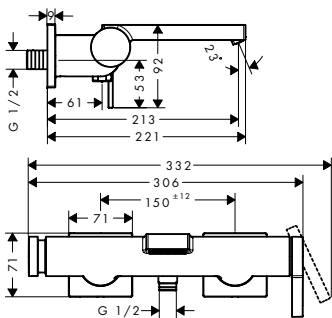

Tecturis E ééngreeps badmengkraan opbouw

Kenmerken

- voorsprong uitloop 213 mm
- hartafstand 150 ± 12 mm
- straalsoort mengkraan: WaterfallStream
- maximale doorstroomhoeveelheid bij 3 bar: 22 l/min
- keramisch kardoes
- temperatuurbegrenzing instelbaar
- drukregelaar Select met automatische reset
- met geïntegreerde zekerheidscombinatie EN 1717
- incl. s-koppelingen en rozetten