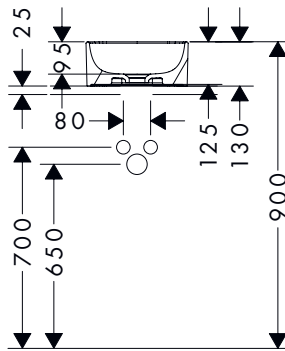

Xuniva Q

60167XXX

61074XXX

60168XXX

61075XXX