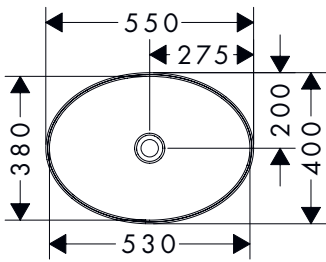

Xuniva D

60165XXX

61072XXX

60170XXX

61078XXX