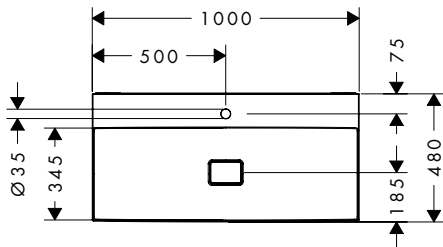

Xevolos E wastafels

Kenmerken van alle varianten

- bestaat uit: wastafel, afvoergarnituur, afdekking
- materiaal: keramiek
- 1000 x 480 mm
- SmartClean: vuilafstotende glazuurlaag
- glansgraad: glanzend
- keramische afdekking inclusief
- Geschikt voor NoiseReduction: op maat gemaakte geluiddempende mat inbegrepen
- zonder overloop
- zonder planchet
- montagewijze: wandmontage
- geschikt voor Xevolos wastafels

1000/480

Technologieën Installatie

Overzicht varianten

kraangat	onderzijde wastafel	montagewijze	oppervlak	beschikbaar vanaf	PAL	op voorraad	artikelnr.	excl. BTW	incl. BTW
1	ongeschuurd	wandmontage	○ wit	Q3/2023	8	■	61100450	974,90	1.179,63
0	ongeschuurd	wandmontage	○ wit	Q3/2023	8	-	61101450	974,90	1.179,63
2	ongeschuurd	wandmontage	○ wit	Q3/2023	8	■	61110450	974,90	1.179,63

i Producten die niet op voorraad zijn, worden geproduceerd na het ontvangen van de order.

Bijpassende onderdelen

	voor	artikelnr.	excl. BTW	incl. BTW	
	Flowstar designsifon	52100000	116,30	140,72	
	Flowstar S designsifon	52105000	66,30	80,22	
		52105140	120,35	145,62	
		52105340	120,35	145,62	
		52105670	112,30	135,88	
		52105700	112,30	135,88	
		52105990	120,35	145,62	
	Afvoer- en overloopset voor excentrische montage wastafel	61100XXX	50005000	88,70	107,33

Maten bij maattekeningen worden aangeduid in mm. Prijs- en modelwijzigingen voorbehouden.

*AXOR FinishPlus (AXFP): Check van tevoren of dit product in de AXOR FinishPlus van uw keuze beschikbaar is.