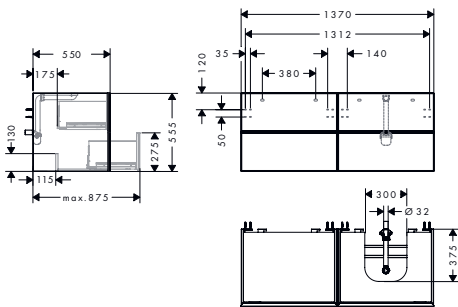

54239XXX, 54240XXX, 54241XXX