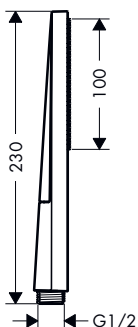

Pulsify E staafhanddouches 1 jet

Kenmerken van alle varianten

- diameter douchekop 100 x 25 mm
- PowderRain
- met interne watervoering
- uitspoelbaar zeef inzetstuk

Duurzaamheid

Technologieën

Straalsoorten