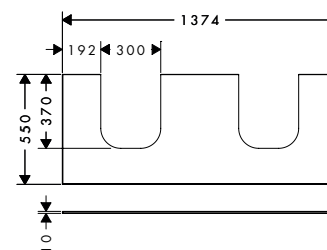

2 uitsparingen

Technologieën

Overzicht varianten

uitsparing	oppervlak	beschikbaar vanaf	op voorraad	artikelnr.	excl. BTW	incl. BTW
links	☐ mat wit	Q3/2023	–	54205700	603,70	730,48
	☐ Sand Matt Beige	Q3/2023	–	54205780	603,70	730,48
	☐ Slate Matt Grey	Q3/2023	–	54205760	603,70	730,48
rechts	☐ mat wit	Q3/2023	–	54206700	603,70	730,48
	☐ Sand Matt Beige	Q3/2023	–	54206780	603,70	730,48
	☐ Slate Matt Grey	Q3/2023	–	54206760	603,70	730,48
twee	☐ mat wit	Q3/2023	–	54207700	632,90	765,81
	☐ Sand Matt Beige	Q3/2023	–	54207780	632,90	765,81
	☐ Slate Matt Grey	Q3/2023	–	54207760	632,90	765,81

i Producten die niet op voorraad zijn, worden geproduceerd na het ontvangen van de order.

Bijbehorende artikelen:		artikelnr.	excl. BTW	incl. BTW
	Xevolos E inbouwastafel geslepen 500/480 met kraangat, zonder overloop, SmartClean	61090450	540,40	653,88
	Xevolos E inbouwastafel geslepen 500/480 zonder kraangat en overloop, SmartClean	61091450	540,40	653,88