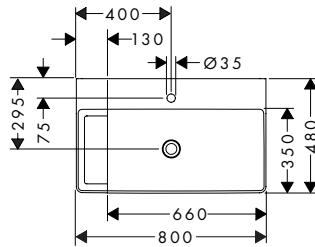

Xelu Q Wastafels met planchet links

Kenmerken van alle varianten

- bestaat uit: wastafel, afvoergarnituur, afdekking
- materiaal: keramiek
- 800 x 480 mm
- SmartClean: vuilafstotende glazuurlaag
- glansgraad: glanzend
- keramische afdekking inclusief
- Geschikt voor NoiseReduction: op maat gemaakte geluiddempende mat inbegrepen
- zonder overloop
- met planchet links
- montagewijze: wandmontage
- geschikt voor Xelu wastafels

800/480

Technologieën

Installatie

Overzicht varianten

kraangat	onderzijde wastafel	montagewijze	oppervlak	beschikbaar vanaf	PAL	op voorraad	artikelnr.	excl. BTW	incl. BTW
1	ongeschuurd	wandmontage	○ wit	Q2/2023	14	■	61030450	750,30	907,86
0	ongeschuurd	wandmontage	○ wit	Q2/2023	14	-	61032450	750,30	907,86

i Producten die niet op voorraad zijn, worden geproduceerd na het ontvangen van de order.

Bijpassende onderdelen

	voor	artikelnr.	excl. BTW	incl. BTW
	Flowstar designsifon	52100000	116,30	140,72
	Flowstar S designsifon	52105000	66,30	80,22
		52105140	120,35	145,62
		52105340	120,35	145,62
		52105670	112,30	135,88
		52105700	112,30	135,88
		52105990	120,35	145,62
	Afvoer- en overloopset voor excentrische montage wastafel	61030XXX	88,70	107,33