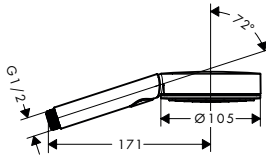

Pulsify Select S handdouches 3jet

Kenmerken van alle varianten

- diameter douchekop 105 mm
- PowderRain, IntenseRain, Massagestraal
- handige straalkeuze via Select-knop
- met interne watervoering
- uitspoelbaar zeef inzetstuk