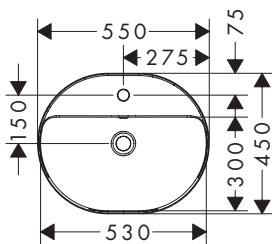

Kenmerken van alle varianten

- materiaal: keramiek
- 550 x 450 mm
- glansgraad: glanzend
- met één kraangat
- met overloop
- zonder planchet
- zonder afvoergarnituur
- montagewijze: ingebouwd

550/450

Technologieën