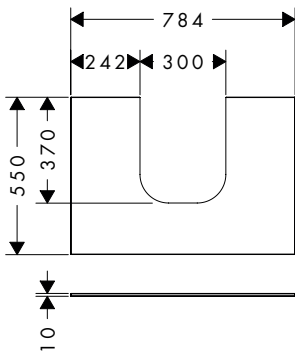

54236XXX, 54237XXX, 54238XXX

54239XXX, 54240XXX, 54241XXX

54208XXX

54209XXX