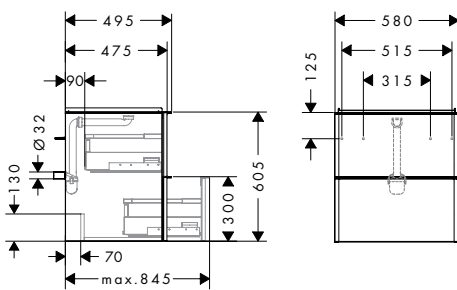

54023XXX, 54024XXX, 54025XXX, 54026XXX