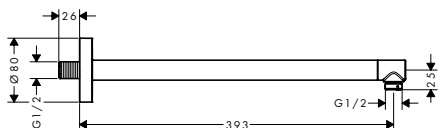

douchearm S 39 cm

Kenmerken

· lengte: 390 mm

· van messing/kunststof

· aansluiting: G 1/2

oppervlak	beschikbaar vanaf	artikelnr.	excl. BTW	incl. BTW
● chroom	Q3/2023	24357000	135,00	163,35
○ mat wit	Q3/2023	24357700	189,00	228,69
● mat zwart	Q3/2023	24357670	189,00	228,69
● Brushed Bronze	Q3/2023	24357140	202,50	245,03

Unica glijstang S Puro met easy slide schuifstuk

Kenmerken van alle varianten

- bestaat uit: glijstang, schuifstuk, doucheslang
- draaikoppeling voorkomt dat de slang in de knoop raakt
- slangwartel: voor doucheslangen met een conische moer

- profielbuis: rond
- handdouchehouder van kunststof/metaal, handdouchehouder voor montage aan de linker- of rechterkant

- handdouchehouder met vergrendelingsmechanisme
- schuifstuk traploos instelbaar
- wandhouders gemaakt van kunststof