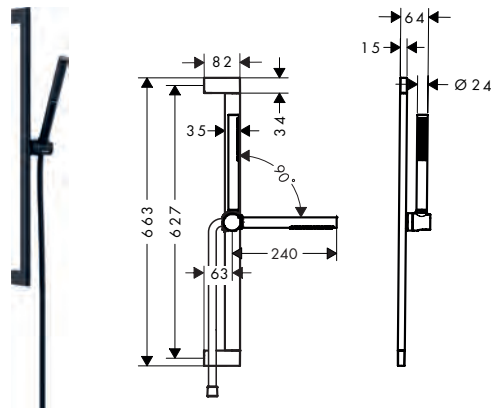

Kenmerken van alle varianten

- bestaat uit: staafhanddouche, douchestang, doucheslang, glijstuk
- diameter handdouche 98 x 24 mm
- PowderRain
- traploos in hoogte verstelbaar
- doucheslang met conische moer aan beide uiteinden
- draaikoppeling voorkomt dat de slang in de knoop raakt
- wandhouders gemaakt van kunststof
- in hoogte verstelbaar schuifstuk met vergrendelend push-schuifstuk
- handdouchehouder van kunststof/metaal

90

65

Duurzaamheid

Technologieën

Straalsoorten

Overzicht varianten

	uitvoering	lengte glijstang (mm)	boorafstand	oppervlak	beschikbaar vanaf	artikelnr.	excl. BTW	incl. BTW
🌿	90	952	917	● chroom	Q3/2023	24382000	275,00	332,75
				● mat zwart	Q3/2023	24382670	385,00	465,85
				○ mat wit	Q3/2023	24382700	385,00	465,85
🌿	90	952	917	● chroom	Q3/2023	24383000	275,00	332,75
				● mat zwart	Q3/2023	24383670	385,00	465,85
				○ mat wit	Q3/2023	24383700	385,00	465,85
🌿	65	663	627	● chroom	Q3/2023	24372000	270,00	326,70
				● mat zwart	Q3/2023	24372670	378,00	457,38
				○ mat wit	Q3/2023	24372700	378,00	457,38
🌿	65	663	627	● chroom	Q3/2023	24373000	270,00	326,70
				● mat zwart	Q3/2023	24373670	378,00	457,38
				○ mat wit	Q3/2023	24373700	378,00	457,38