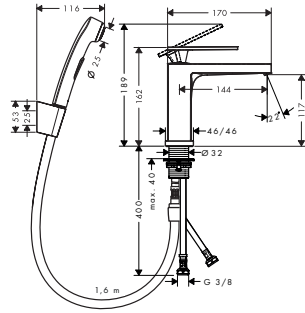

Tecturis E ééngreeps wastafelkraan 110 met bidet handdoucheslang 160 cm

Kenmerken

- ComfortZone 110
- voorsprong uitloop 144 mm
- uitloophoogte: 117 mm
- straalsoort: WaterfallStream
- bidet handdoucheslang met douchestraal
- duurzaam keramisch kardoes
- met terugslagklep