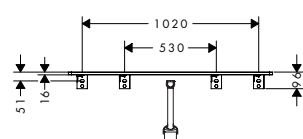

i Producten die niet op voorraad zijn, worden geproduceerd na het ontvangen van de order.

Bijbehorende artikelen:

	voor	artikelnr.	excl. BTW	incl. BTW	
	Xelu Q inbouwastafel geslepen 500/480 met kraangat, zonder overloop, SmartClean	54094XXX	61014450	416,90	504,45
	Xelu Q inbouwastafel geslepen 500/480 zonder kraangat en overloop, SmartClean	54094XXX	61015450	416,90	504,45
	Xelu Q inbouwastafel geslepen 600/480 met kraangat, zonder overloop, SmartClean	54109XXX	61018450	468,00	566,28
	Xelu Q inbouwastafel geslepen 600/480 zonder kraangat en overloop, SmartClean	54109XXX	61019450	468,00	566,28

Xelu Q Consoles 1180/550 met uitsparingen in het midden voor geselecteerd wastafelblad

Kenmerken van alle varianten

- bestaat uit: console, ruimtebesparende sifon
- materiaal: 3-laags spaanplaat met hoge dichtheid
- oppervlaktemateriaal: laminaat (HPL)
- MoistureProof: duurzaam materiaal dat lang mooi blijft
- aantal wastafeluitsparingen: 1
- wastafeluitsparing: gecentreerd
- kracht van het materiaal: 16 mm
- met waterafdichting 50 mm
- wandmontage
- met bevestigingsmateriaal
- met uitsparing voor geslepen opzetwastafel
- geslepen opzetwastafel en badkamermeubel moeten apart worden besteld
- console kan alleen samen met badmeubel voor console worden gemonteerd

voor geslepen wastafelblad 500/480