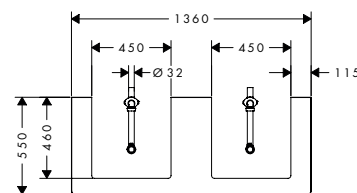

2 uitsparingen

Technologieën

Overzicht varianten

uitsparing	AntiFinger-print	SmoothSurface	oppervlak	beschikbaar vanaf	op voorraad	artikelnr.	excl. BTW	incl. BTW
links	-	-	○ High Gloss White	Q2/2023	-	54097050	601,60	727,94
	■	■	● Diamond Matt Grey	Q2/2023	-	54097910	601,60	727,94
	-	-	● Natural Oak	Q2/2023	-	54097230	601,60	727,94
	-	-	● Dark Walnut	Q2/2023	-	54097630	601,60	727,94
rechts	-	-	○ High Gloss White	Q2/2023	-	54098050	601,60	727,94
	■	■	● Diamond Matt Grey	Q2/2023	-	54098910	601,60	727,94
	-	-	● Natural Oak	Q2/2023	-	54098230	601,60	727,94
	-	-	● Dark Walnut	Q2/2023	-	54098630	601,60	727,94
twee	-	-	○ High Gloss White	Q2/2023	-	54099050	679,30	821,95
	■	■	● Diamond Matt Grey	Q2/2023	-	54099910	679,30	821,95
	-	-	● Natural Oak	Q2/2023	-	54099230	679,30	821,95
	-	-	● Dark Walnut	Q2/2023	-	54099630	679,30	821,95

i Producten die niet op voorraad zijn, worden geproduceerd na het ontvangen van de order.

i 54099XXX Inclusief 2 ruimtebesparende sifons met waterslot 50 mm.

i 54097XXX
54098XXX Met waterafdichting 50 mm.

Bijbehorende artikelen:

Xelu Q inbouwastafel geslepen 500/480 met kraangat, zonder overloop, SmartClean

artikelnr.	excl. BTW	incl. BTW
61014450	416,90	504,45

Maten bij maattekeningen worden aangeduid in mm. Prijs- en modelwijzigingen voorbehouden.

*AXOR FinishPlus (AXFP): Check van tevoren of dit product in de AXOR FinishPlus van uw keuze beschikbaar is.