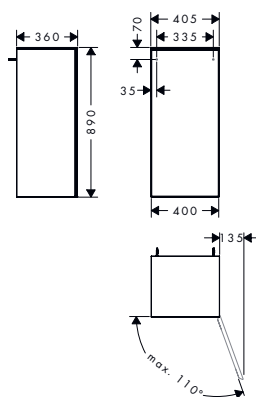

i Producten die niet op voorraad zijn, worden geproduceerd na het ontvangen van de order.

Xevolos E Halfhoge kasten, deurscharnier rechts

Kenmerken van alle varianten

- bestaat uit: halfhoge kast, glazen planchetten
- materiaal behuizing: vezelplaat van gemiddelde dichtheid (MDF)
- oppervlaktemateriaal behuizing: lak
- materiaal voorzijde: vezelplaat van gemiddelde dichtheid (MDF)
- MoistureProof: duurzaam materiaal dat lang mooi blijft
- SmoothSurface: glad en effen voor een nog fijnere uitstraling en gevoel
- Antivingerafdruk: oplossing tegen vingerafdrukken
- materiaal voorframe: aluminium
- oppervlaktemateriaal voorframe: poederlak (kleur van behuizing)
- materiaal afdeklaplaat: vezelplaat van gemiddelde dichtheid (MDF)
- oppervlaktemateriaal afdeklaplaat: lak
- dikte afdeklaplaat: 10 mm
- greeploos
- openingstype: deur
- 1 deur
- deurscharnier: rechts
- met 2 verstelbare glazen planchetten
- montagevoorwaarde: voorgemonteerd
- wandmontage
- met bevestigingsmateriaal
- Aluminium frame in kleur van behuizing zorgt ervoor dat fronten eenvoudig kunnen worden verwisseld