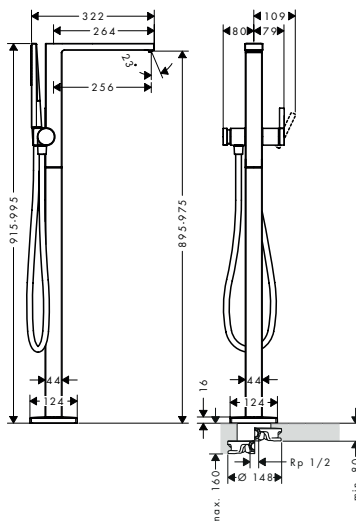

Technologieën

oppervlak	beschikbaar vanaf	artikelnr.	excl. BTW	incl. BTW
● chroom	Q3/2023	73445000	1.645,60	1.991,18
● Brushed Bronze	Q3/2023	73445140	2.468,40	2.986,76
● mat zwart	Q3/2023	73445670	2.303,90	2.787,72
○ mat wit	Q3/2023	73445700	2.303,90	2.787,72

Benodigde onderdelen

	artikelnr.	excl. BTW	incl. BTW
Inbouwdeel voor vloergemonteerde kranen	10452180	525,15	635,43

Bijpassende onderdelen

	artikelnr.	excl. BTW	incl. BTW
dichtmanchet voor vloergemonteerde badmengkraan	96441000	126,60	153,19