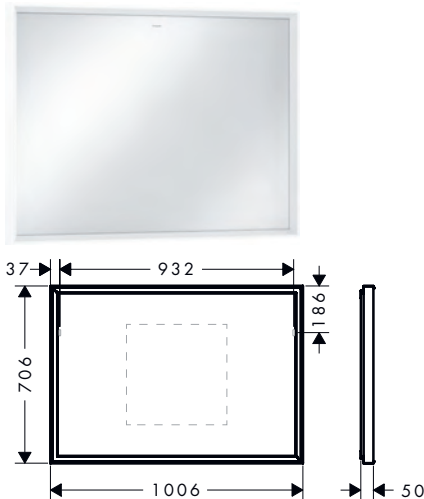

800/700/50

1000/700/50

Technologieën

Overzicht varianten

productafmetingen (mm) (B/H/D)	power-lamp	oppervlak	beschikbaar vanaf	artikelnr.	excl. BTW	incl. BTW
800/700/50	60 W	○ mat wit	Q2/2023	54996700	1.282,00	1.551,22
1000/700/50	64 W	○ mat wit	Q2/2023	54995700	1.407,20	1.702,71