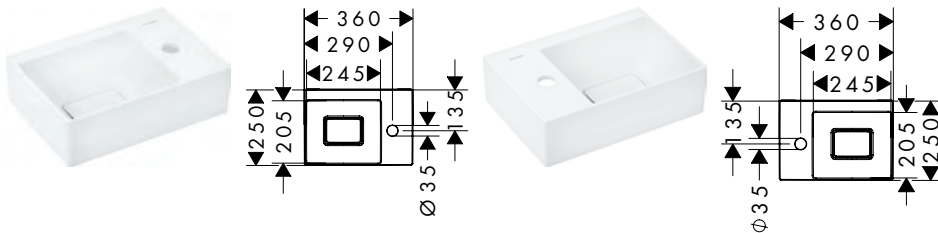

54218XXX, 54219XXX, 54220XXX

54221XXX, 54222XXX, 54223XXX

Xevolos E fonteinen met planchet

Kenmerken van alle varianten

- bestaat uit: fonteinwastafel, afvoergarnituur, afdekking
- materiaal: keramiek
- 360 x 250 mm
- SmartClean: vuilafstotende glazuurlaag
- glansgraad: glanzend
- keramische afdekking inclusief
- Geschikt voor NoiseReduction: op maat gemaakte geluiddempende mat inbegrepen
- met één kraangat
- zonder overloop
- montagewijze: wandmontage
- geschikt voor Xevolos wastafels