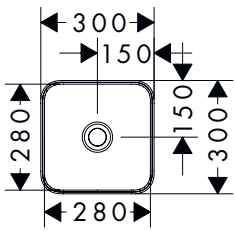

Xuniva Q

60167XXX

61074XXX

60168XXX

61075XXX