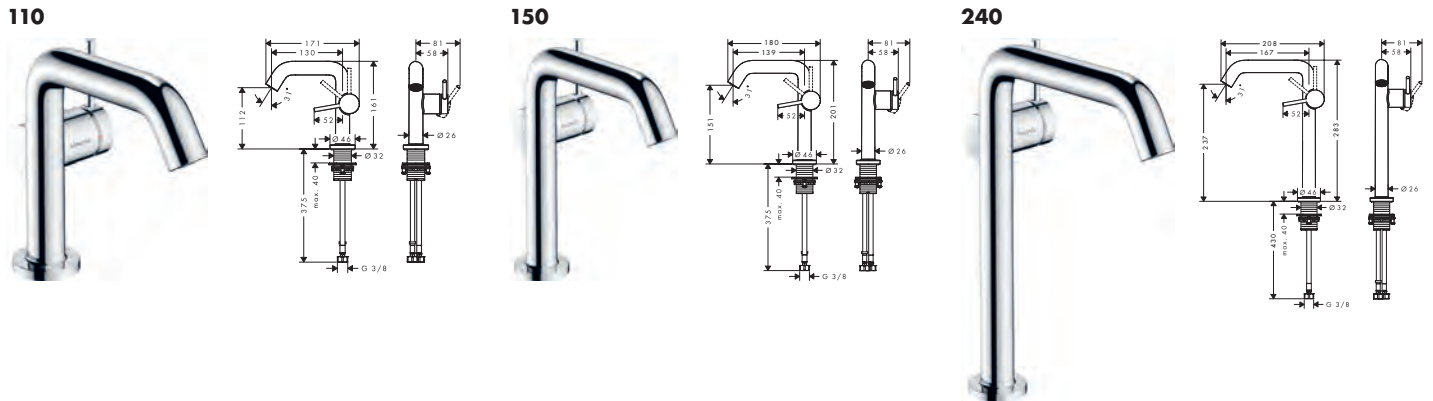

Duurzaamheid

Technologieën

Overzicht varianten

	Comfort Zone	uitloop (mm)	uitloophoogte (mm)	afvoergarnituur	Cool Start	voor-was-kommen	oppervlak	beschikbaar vanaf	artikelnr.	excl. BTW	incl. BTW
✱	110	130	112	PushOpen	■	-	● chroom	Q2/2023	73320000	187,30	226,63
							● Brushed Bronze	Q2/2023	73320140	280,90	339,89
							● mat zwart	Q2/2023	73320670	262,20	317,26
							○ mat wit	Q2/2023	73320700	262,20	317,26
✱	110	130	112	trekwaste	■	-	● chroom	Q2/2023	73323000	187,30	226,63
							● Brushed Bronze	Q2/2023	73323140	280,90	339,89
							● mat zwart	Q2/2023	73323670	262,20	317,26
							○ mat wit	Q2/2023	73323700	262,20	317,26
✱	110	130	112	zonder	■	-	● chroom	Q2/2023	73321000	179,80	217,56
							● Brushed Bronze	Q2/2023	73321140	269,70	326,34
							● mat zwart	Q2/2023	73321670	251,70	304,56
							○ mat wit	Q2/2023	73321700	251,70	304,56
✱	150	139	151	PushOpen	■	-	● chroom	Q2/2023	73340000	222,90	269,71
							● Brushed Bronze	Q2/2023	73340140	334,30	404,50
							● mat zwart	Q2/2023	73340670	312,00	377,52
							○ mat wit	Q2/2023	73340700	312,00	377,52
✱	150	139	151	zonder	■	-	● chroom	Q2/2023	73341000	215,40	260,63
							● Brushed Bronze	Q2/2023	73341140	323,10	390,95
							● mat zwart	Q2/2023	73341670	301,50	364,82
							○ mat wit	Q2/2023	73341700	301,50	364,82
✱	240	167	230	PushOpen	■	■	● chroom	Q2/2023	73370000	288,40	348,96
							● Brushed Bronze	Q2/2023	73370140	432,60	523,45
							● mat zwart	Q2/2023	73370670	403,80	488,60
							○ mat wit	Q2/2023	73370700	403,80	488,60
✱	240	167	230	zonder	■	■	● chroom	Q2/2023	73372000	280,90	339,89
							● Brushed Bronze	Q2/2023	73372140	421,40	509,89
							● mat zwart	Q2/2023	73372670	393,30	475,89
							○ mat wit	Q2/2023	73372700	393,30	475,89