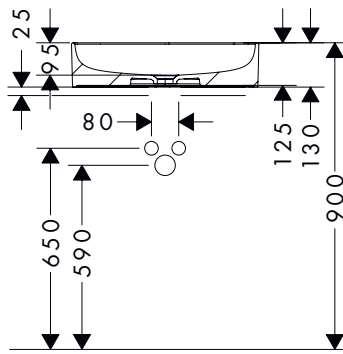

Xuniva D

60165XXX