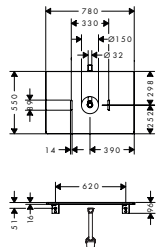

Xelu Q console 780/550 met uitsparing in het midden voor waskom zonder kraangat

Kenmerken

- bestaat uit: console, ruimtebesparende sifon
- materiaal: 3-laags spaanplaat met hoge dichtheid
- oppervlaktemateriaal: laminaat (HPL)
- MoistureProof: duurzaam materiaal dat lang mooi blijft
- aantal wastafeluitsparingen: 1
- wastafeluitsparing: gecentreerd
- kracht van het materiaal: 16 mm
- met waterafdichting 50 mm
- wandmontage
- met bevestigingsmateriaal
- met uitsparing voor waskom zonder kraangat
- waskom en badkamermeubel moeten apart besteld worden
- in combinatie met een hansgrohe kraan is de verlengde afvoergarnituur verplicht (#54242000)
- console kan alleen samen met badmeubel voor console worden gemonteerd

Technologieën

AntiFingerprint	SmoothSurface	oppervlak	beschikbaar vanaf	op voorraad	artikelnr.	excl. BTW	incl. BTW
-	-	High Gloss White	Q2/2023	-	54113050	400,70	484,85
■	■	Diamond Matt Grey	Q2/2023	-	54113910	400,70	484,85
-	-	Natural Oak	Q2/2023	-	54113230	400,70	484,85
-	-	Dark Walnut	Q2/2023	-	54113630	400,70	484,85

i Producten die niet op voorraad zijn, worden geproduceerd na het ontvangen van de order.

Bijpassende onderdelen

		artikelnr.	excl. BTW	incl. BTW
	Verlenging afvoer kraan 30 mm, 1 1/4 inch	56840000	16,00	19,36

Bijbehorende artikelen:

		artikelnr.	excl. BTW	incl. BTW
	Xuniva S waskom 400/400 zonder kraangat en overloop, SmartClean	61071450	318,40	385,26
	Xuniva S waskom 400/400 zonder kraangat en overloop	60164450	221,20	267,65
	Xuniva D waskom 550/400 zonder kraangat en overloop, SmartClean	61072450	350,20	423,74
	Xuniva D waskom 550/400 zonder kraangat en overloop	60165450	253,00	306,13
	Xuniva U waskom 550/400 zonder kraangat en overloop, SmartClean	61073450	389,70	471,54
	Xuniva U waskom 550/400 zonder kraangat en overloop	60166450	292,50	353,93
	Xuniva Q waskom 550/400 zonder kraangat en overloop, SmartClean	61075450	411,00	497,31
	Xuniva Q waskom 550/400 zonder kraangat en overloop	60168450	313,80	379,70