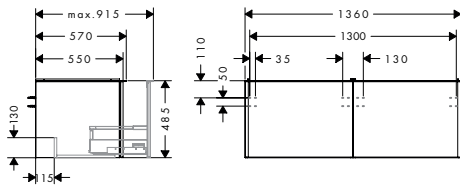

54066XXX, 54067XXX, 54068XXX, 54069XXX