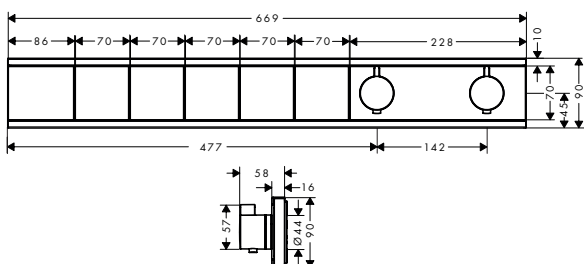

Technologieën

oppervlak	beschikbaar vanaf	artikelnr.	excl. BTW	incl. BTW
Brushed Bronze	Q2/2023	15384140	2.975,00	3.599,75
Brushed Black Chrome	Q2/2023	15384340	2.975,00	3.599,75
mat zwart	Q2/2023	15384670	2.577,90	3.119,26
Polished Gold Optic	Q2/2023	15384990	2.975,00	3.599,75