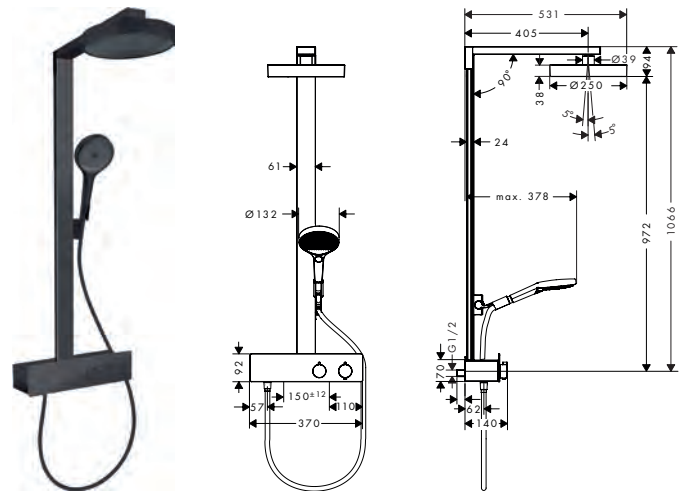

Rainfinity showerpipes 1 jet met thermostaat

Kenmerken van alle varianten

- bestaat uit: hoofddouche, handdouche, douchethermostaat, doucheslang, schuifstuk, glijstang
- straalsoort hoofddouche: PowderRain
- kogelgewricht: plafonddouche met verstelbare hoek
- oppervlak straalplaat: grafiet
- straalsoort handdouche: PowderRain, Intense PowderRain, MonoRain
- maximale bedrijfsdruk: 10 bar
- stangbreedte: 61 mm
- ShowerTablet 350
- veiligheidsblokkering bij 40°C
- SafetyFunctie: maximale warm water temperatuur vooraf instelbaar
- uitlaten bediend via draaigreep
- er kunnen niet 2 uitlaten tegelijk stromen
- hartafstand 150 ± 12 mm
- intrinsiek veilig tegen terugstroming
- 2 functies

360

250

Duurzaamheid

Technologieën

Straalsoorten

Overzicht varianten

grootte douchekop	aantal stralen	straalsoorten	max. doorstroomhoeveelheid bij 3 bar (l/min)	min. stromingsdruk (bar)	oppervlak	beschikbaar vanaf	artikelnr.	excl. BTW	incl. BTW
360	1	PowderRain	15,9	2	● chroom	Q2/2023	26853000	1.380,00	1.669,80
					● mat zwart	Q2/2023	26853670	1.725,00	2.087,25
					○ mat wit	Q2/2023	26853700	1.725,00	2.087,25
250	1	PowderRain	8,2	1	● chroom	Q2/2023	28742000	1.250,00	1.512,50
					● mat zwart	Q2/2023	28742670	1.562,50	1.890,63
					○ mat wit	Q2/2023	28742700	1.562,50	1.890,63