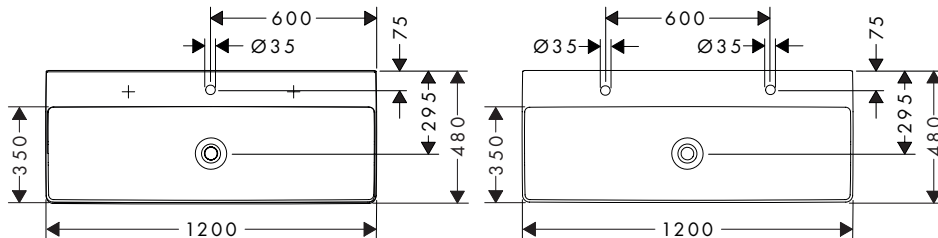

Kenmerken van alle varianten

- bestaat uit: wastafel, afvoergarnituur, afdekking
- materiaal: keramiek
- 1200 x 480 mm
- SmartClean: vuilafstotende glazuurlaag
- glansgraad: glanzend
- keramische afdekking inclusief
- Geschikt voor NoiseReduction: op maat gemaakte geluiddempende mat inbegrepen
- zonder overloop
- zonder planchet
- montagewijze: wandmontage
- geschikt voor Xelu wastafels

1200/480

Technologieën Installatie

Overzicht varianten

kraangat	onderzijde wastafel	montagewijze	oppervlak	beschikbaar vanaf	PAL	op voorraad	artikelnr.	excl. BTW	incl. BTW
1	ongeschuurd	wandmontage	○ wit	Q2/2023	10	■	61108450	1.005,60	1.216,78
0	ongeschuurd	wandmontage	○ wit	Q2/2023	10	■	61043450	1.005,60	1.216,78
2	ongeschuurd	wandmontage	○ wit	Q2/2023	10	■	61042450	1.005,60	1.216,78

i Producten die niet op voorraad zijn, worden geproduceerd na het ontvangen van de order.

Bijpassende onderdelen

	voor	artikelnr.	excl. BTW	incl. BTW	
	Flowstar designsifon	52100000	116,30	140,72	
	Flowstar S designsifon	52105000	66,30	80,22	
		52105140	120,35	145,62	
		52105340	120,35	145,62	
		52105670	112,30	135,88	
		52105700	112,30	135,88	
		52105990	120,35	145,62	
	Afvoer- en overloopset voor excentrische montage wastafel	61108XXX	50005000	88,70	107,33