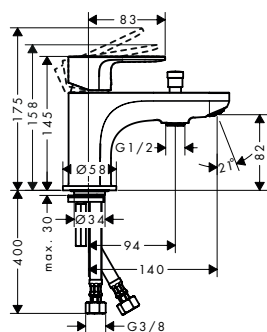

Rebris S ééngreeps bad- en douchemengkraan Monotrou met 2 doorstroomhoeveelheden

Kenmerken

- voorsprong uitloop 140 mm
- straalsoort mengkraan: normale straal
- maximale doorstroomhoeveelheid bij 3 bar: 18,7 l/min
- keramisch kardoes met 2 doorstroomhoeveelheden
- temperatuurbegrenzing instelbaar
- omstelling met automatische reset
- met geïntegreerde zekerheidscombinatie EN 1717