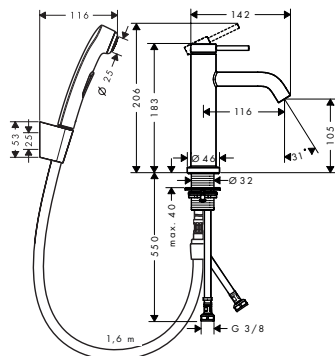

Tecturis S ééngreeps wastafelkraan 110 met bidet handdouche en doucheslang 160 cm

Kenmerken

- ComfortZone 110
- voorsprong uitloop 116 mm
- uitloophoogte: 105 mm
- straalsoort: normale straal
- bidet handdouche met douchestraal
- keramisch kardoes
- met terugslagklep