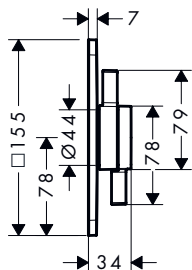

DuoTurn Q kraan inbouw voor 1 functie

Kenmerken

- 1 functie
- volumecontrole voor 1 uitlaat
- maximale doorstroomhoeveelheid bij 3 bar: 28 l/min
- keramisch kardoes voor temperatuurregeling, 1/2" keramische stopkraan
- vlak rozet voor meer ruimte in de douche
- eenvoudige installatie dankzij voorgemonteerd functieblok
- handgrepen altijd op dezelfde hoogte ongeacht de installatiediepte van het inbouwdeel
- rozet kan worden uitgelijnd met +/- 3°
- materiaal handgrepen: metaal
- minimale bedrijfsdruk: 1 bar
- maximale bedrijfsdruk: 10 bar
- mengkraan wordt geleverd met Aan/Uit-knop

Duurzaamheid

oppervlak	beschikbaar vanaf	artikelnr.	excl. BTW	incl. BTW
chroom	Q3/2023	75614000	224,00	271,04
Brushed Bronze	Q3/2023	75614140	336,00	406,56
mat zwart	Q3/2023	75614670	313,00	378,73
mat wit	Q3/2023	75614700	313,00	378,73

Benodigde onderdelen

	artikelnr.	excl. BTW	incl. BTW
iBox universal 2 inbouwdeel	01500180	125,00	151,25

Bijpassende onderdelen

	artikelnr.	excl. BTW	incl. BTW
verlengement 5 mm	13613000	75,00	90,75
	13613140	112,50	136,13
	13613670	105,00	127,05
	13613700	105,00	127,05
verlengement 22 mm	13618000	100,00	121,00
	13618140	150,00	181,50
	13618670	140,00	169,40
	13618700	140,00	169,40
DuoTurn Q adapter voor verlengement	13628000	12,77	15,45
Verlengstuk iBox universal 2 inbouwdeel 2,5 cm	13632000	35,00	42,35