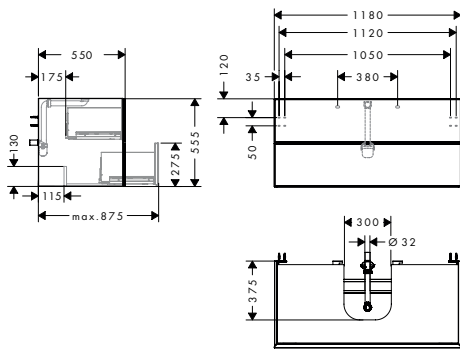

54193XXX, 54194XXX, 54195XXX