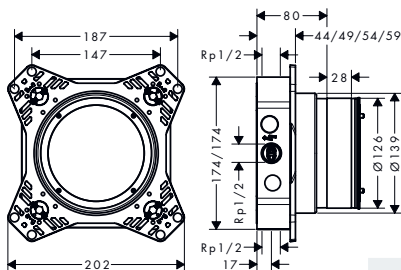

iBox universal 2 inbouwdeel

Kenmerken

- geschikt voor alle nieuwe douche, bad en thermostaat afbouwdelen voor inbouwmontage
- materiaal: niet-ontzinkt messing, EPP-schuim, warmte- en geluidsisolerend
- rotatiesymmetrische montage
- flexibele montagering voor verschillende montagesituaties
- montagering verstelbaar in stappen van 5 mm
- montagering geschikt voor voor- en achtermontage
- inkorten niet nodig dankzij schuifhuls
- Steunhulp voor de waterpas
- geïntegreerde waterpas voor correcte horizontale en verticale uitlijning
- afdichtingsfolie permanent vast
- stroomvoorziening: M16 mantelbuis
- minimale montagediepte: 80 mm
- maximale montagediepte: 108 mm