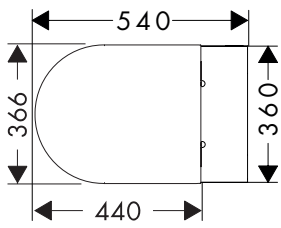

EluPura S

62025XXX