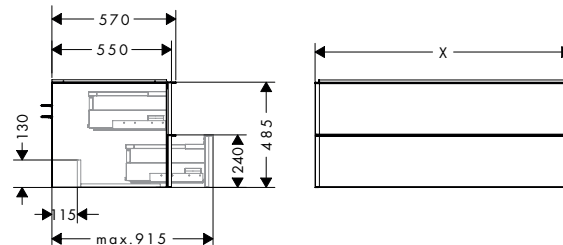

Kenmerken van alle varianten

- bestaat uit: badkamermeubel, Basic Box-set
- materiaal behuizing: vezelplaat van gemiddelde dichtheid (MDF)
- oppervlaktemateriaal behuizing: thermofolie
- materiaal voorzijde: vezelplaat van gemiddelde dichtheid (MDF)
- oppervlaktemateriaal voorzijde: thermofolie
- MoistureProof: duurzaam materiaal dat lang mooi blijft
- met greepstang
- openingstype: volledig uittrekbaar
- materiaal handgrepen: aluminium
- oppervlaktemateriaal handgrepen: poedercoating
- 2 laden
- zonder uitsparing voor sifon
- SoftClose, voor vloeiend en zacht sluiten
- individuele en flexibele opbergruimte dankzij het verdelen van de binnenkant
- schaduwvoegprofiel voorbereid voor montage handdoekbeugel en planchet
- wandmontage
- montagevoorwaarde: voorgemonteerd
- met bevestigingsmateriaal
- geschikt voor console, waskom
- opbouwwascom en console moeten apart besteld worden

Technologieën

Overzicht varianten

productafmetingen (mm) (B/H/D)	oppervlak meubel	Anti Fingerprint	Smooth Surface	Basis Box-sets inbegrepen	Oppervlak greep	beschikbaar vanaf	op voorraad	artikelnr.	excl. BTW	incl. BTW	
780/485/550	High Gloss White	-	-	1	● chroom	Q2/2023	-	54074000	1.307,90	1.582,56	
					● mat zwart	Q2/2023	-	54074670	1.307,90	1.582,56	
					○ mat wit	Q2/2023	-	54074700	1.307,90	1.582,56	
	Diamond Matt Grey	■	■	1	● chroom	Q2/2023	-	54075000	1.307,90	1.582,56	
					● mat zwart	Q2/2023	-	54075670	1.307,90	1.582,56	
					○ mat wit	Q2/2023	-	54075700	1.307,90	1.582,56	
	Natural Oak	-	-	1	● chroom	Q2/2023	-	54076000	1.307,90	1.582,56	
					● mat zwart	Q2/2023	-	54076670	1.307,90	1.582,56	
	Dark Walnut	-	-	1	● chroom	Q2/2023	-	54077000	1.307,90	1.582,56	
					● mat zwart	Q2/2023	-	54077670	1.307,90	1.582,56	
					○ mat wit	Q2/2023	-	54077700	1.307,90	1.582,56	
	980/485/550	High Gloss White	-	-	2	● chroom	Q2/2023	-	54078000	1.469,90	1.778,58
● mat zwart						Q2/2023	-	54078670	1.469,90	1.778,58	
○ mat wit						Q2/2023	-	54078700	1.469,90	1.778,58	
Diamond Matt Grey		■	■	2	● chroom	Q2/2023	-	54079000	1.469,90	1.778,58	
					● mat zwart	Q2/2023	-	54079670	1.469,90	1.778,58	
					○ mat wit	Q2/2023	-	54079700	1.469,90	1.778,58	
Natural Oak		-	-	2	● chroom	Q2/2023	-	54080000	1.469,90	1.778,58	
					● mat zwart	Q2/2023	-	54080670	1.469,90	1.778,58	
Dark Walnut		-	-	2	● chroom	Q2/2023	-	54081000	1.469,90	1.778,58	
					● mat zwart	Q2/2023	-	54081670	1.469,90	1.778,58	
					○ mat wit	Q2/2023	-	54081700	1.469,90	1.778,58