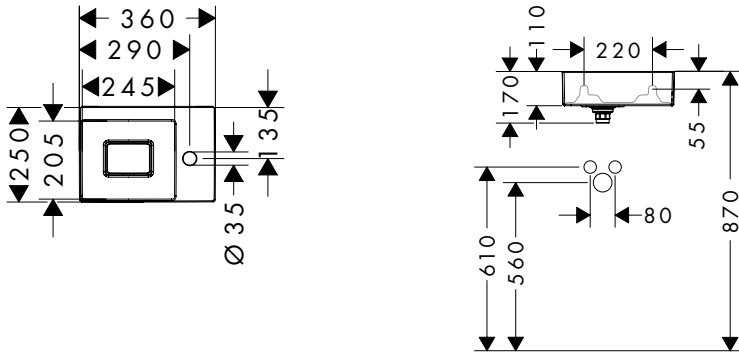

Xevolos E

61086XXX