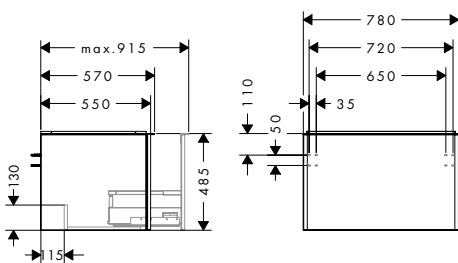

54054XXX, 54055XXX, 54056XXX, 54057XXX