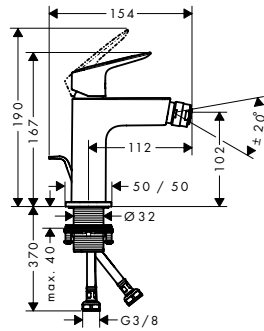

Logis Fine ééngreeps bidetmengkraan 110 met trekwaste

Kenmerken

- ééngreeps bidetmengkraan, afvoergarnituur
- voorsprong uitloop 112 mm
- uitloophoogte: 102 mm
- perlator met kogelspil
- straalsoort: normale straal
- maximale doorstroomhoeveelheid bij 3 bar: 5 l/min
- keramisch kardoes
- temperatuurbegrenzing instelbaar