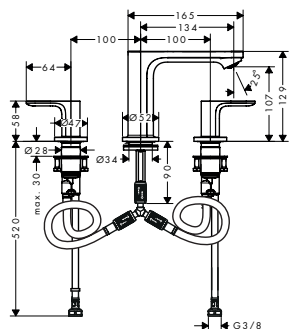

Rebris S 3-gats wastafelmengkraan 110 met trekwaste

Kenmerken

- ComfortZone 110
- voorsprong uitloop 134 mm
- uitloophoogte: 107 mm
- straalsoort: normale straal
- maximale doorstroomhoeveelheid bij 3 bar: 5 l/min
- keramische kranen warm/koud 90°
- pop-up afvoergarnituur G 1¼
- materiaal afvoergarnituur: synthetisch