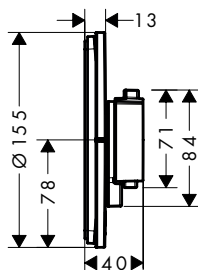

ShowerSelect Comfort S thermostaat inbouw voor 1 functie en extra uitgang

Kenmerken

- thermostaatkardoes, start/stop-kraan
- waterdoorlaatregeling met stop-functie
- comfortabel in-/uitschakelen van één gebruiker met grote Select-vleugel
- materiaal knop: metaal
- vlak rozet voor meer ruimte in de douche
- rozet kan worden uitgelijnd met +/- 3°
- eenvoudige installatie dankzij voorgemonteerd functieblok
- handgrepen altijd op dezelfde hoogte ongeacht de installatiediepte van het inbouwdeel
- veiligheidsblokkering bij 40°C
- temperatuurbegrenzing instelbaar
- de thermostaat is geschikt voor thermische desinfectie
- thermostaat wordt geleverd met Aan/Uit-knop
- inbouwdeel iBox universal 2 (# 01500180)

Duurzaamheid

Technologieën

oppervlak	beschikbaar vanaf	artikelnr.	excl. BTW	incl. BTW
chroom	Q3/2023	15562000	684,00	827,64
Brushed Bronze	Q3/2023	15562140	1.026,00	1.241,46
Brushed Black Chrome	Q3/2023	15562340	1.026,00	1.241,46
mat zwart	Q3/2023	15562670	958,00	1.159,18
mat wit	Q3/2023	15562700	958,00	1.159,18

Benodigde onderdelen		artikelnr.	excl. BTW	incl. BTW
	iBox universal 2 inbouwdeel	01500180	125,00	151,25
Bijpassende onderdelen		artikelnr.	excl. BTW	incl. BTW
	verlengelement 5 mm	13614000	75,00	90,75
		13614140	112,50	136,13
		13614340	112,50	136,13
		13614670	105,00	127,05
		13614700	105,00	127,05
	verlengelement 22 mm	13624000	100,00	121,00
		13624140	150,00	181,50
		13624340	150,00	181,50
		13624670	140,00	169,40
		13624700	140,00	169,40
	Verlengstuk iBox universal 2 inbouwdeel 2,5 cm	13632000	35,00	42,35