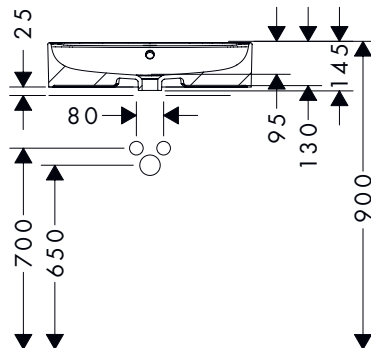

Xuniva D

60165XXX

61072XXX

60170XXX

61078XXX