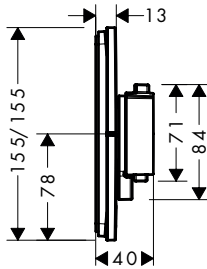

ShowerSelect Comfort Q Thermostaten voor inbouwmontage voor 2 functies

Kenmerken van alle varianten

- thermostaatkardoes, start/stop-kraan
- waterdoorlaatregeling met stop-functie
- comfortabel in-/uitschakelen van verbruikers met grote Select-vleugel
- materiaal knop: metaal
- metaal
- gelijktijdig gebruik van verschillende functies
- vlak rozet voor meer ruimte in de douche
- rozet kan worden uitgelijnd met +/- 3°
- eenvoudige installatie dankzij voorgemonteerd functieblok
- handgrepen altijd op dezelfde hoogte ongeacht de installatiediepte van het inbouwdeel
- veiligheidsblokkering bij 40°C
- temperatuurbegrenzing instelbaar
- de thermostaat is geschikt voor thermische desinfectie
- thermostaat wordt geleverd met knoppen Rain klein, Rain groot, handdouche, Waterval, bad
- inbouwdeel iBox universal 2 (# 01500180)

Duurzaamheid

Technologieën

Overzicht varianten

zekerheidscombinatie EN 1717	oppervlak	beschikbaar vanaf	artikelnr.	excl. BTW	incl. BTW
-	● chroom	Q3/2023	15583000	745,00	901,45
	● Brushed Bronze	Q3/2023	15583140	1.118,00	1.352,78
	● Brushed Black Chrome	Q3/2023	15583340	1.118,00	1.352,78
	● mat zwart	Q3/2023	15583670	1.043,00	1.262,03
	○ mat wit	Q3/2023	15583700	1.043,00	1.262,03
■	● chroom	Q3/2023	15586000	853,00	1.032,13
	● Brushed Bronze	Q3/2023	15586140	1.280,00	1.548,80
	● Brushed Black Chrome	Q3/2023	15586340	1.280,00	1.548,80
	● mat zwart	Q3/2023	15586670	1.194,00	1.444,74
	○ mat wit	Q3/2023	15586700	1.194,00	1.444,74

Benodigde onderdelen		artikelnr.	excl. BTW	incl. BTW
	iBox universal 2 inbouwdeel	01500180	125,00	151,25
Bijpassende onderdelen		artikelnr.	excl. BTW	incl. BTW
	verlengelement 5 mm	13613000	75,00	90,75
		13613140	112,50	136,13
		13613340	112,50	136,13
		13613670	105,00	127,05
		13613700	105,00	127,05
	verlengelement 22 mm	13618000	100,00	121,00
		13618140	150,00	181,50
		13618340	150,00	181,50
		13618670	140,00	169,40
		13618700	140,00	169,40
	Verlengstuk iBox universal 2 inbouwdeel 2,5 cm	13632000	35,00	42,35