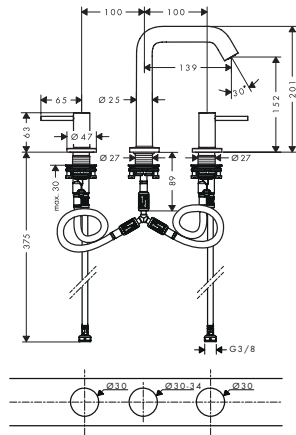

Tecturis S 3-gats wastafelkraan 150 met afvoerplug

Kenmerken

- ComfortZone 150
- voorsprong uitloop 139 mm
- uitloophoogte: 152 mm
- straalsoort: normale straal
- maximale doorstroomhoeveelheid bij 3 bar: 4 l/min
- keramisch kardoes
- incl. PushOpen G 1 ¼ wastegarnituur
- materiaal afvoergarnituur: metaal

Duurzaamheid

Technologieën

oppervlak	beschikbaar vanaf	artikelnr.	excl. BTW	incl. BTW
● chroom	Q2/2023	73330000	248,30	300,44
● Brushed Bronze	Q2/2023	73330140	372,40	450,60
● mat zwart	Q2/2023	73330670	347,60	420,60
○ mat wit	Q2/2023	73330700	347,60	420,60