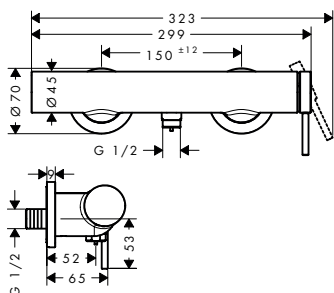

Tecturis S ééngreeps douchekraan opbouw

Kenmerken

- 1 functie
- installatie met hartafstand 150 ± 12 mm
- maximale doorstroomhoeveelheid bij 3 bar: 12,3 l/min
- keramisch kardoes
- temperatuurbegrenzing instelbaar
- terugslagklep
- G 1/2 slangaansluiting (universeel)
- minimale bedrijfsdruk: 1 bar
- maximale bedrijfsdruk: 10 bar