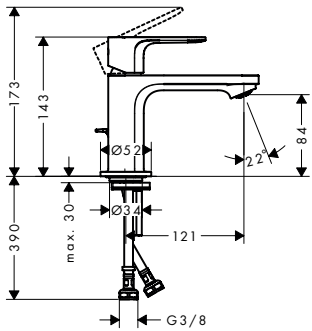

Rebris S ééngreeps wastafelkranen

Kenmerken van alle varianten

- straalsoort: normale straal
- keramisch kardoes

80

110

240

Duurzaamheid

Technologieën

Overzicht varianten

	Comfort Zone	uitloop (mm)	uitloophoogte (mm)	afvoergarnituur	Cool Start	voor waskommen	max. doorstroomhoeveelheid bij 3 bar (l/min)	oppervlak	artikelnr.	excl. BTW	incl. BTW
	80	121	84	trekwaste	■	-	5	● chroom	72513000	95,60	115,68
								● mat zwart	72513670	119,40	144,47
✱	80	121	84	trekwaste	■	-	4	● chroom	72586000	95,60	115,68
								● mat zwart	72586670	119,40	144,47
	80	121	84	metalen pop-up	■	-	5	● chroom	72584000	106,90	129,35
								● mat zwart	72584670	133,60	161,66
	80	121	84	zonder	■	-	5	● chroom	72514000	90,20	109,14
	80	121	84	trekwaste	-	-	5	● chroom	72510000	95,60	115,68
	110	133	109	trekwaste	■	-	5	● chroom	72519000	112,40	136,00
								● mat zwart	72519670	140,50	170,01
✱	110	133	109	trekwaste	■	-	4	● chroom	72588000	112,40	136,00
								● mat zwart	72588670	140,50	170,01
	110	133	109	metalen pop-up	■	-	5	● chroom	72527000	125,90	152,34
								● mat zwart	72527670	157,40	190,45
	110	133	109	zonder	■	-	5	● chroom	72520000	107,00	129,47
								● mat zwart	72520670	133,80	161,90

Maten bij maattekeningen worden aangeduid in mm. Prijs- en modelwijzigingen voorbehouden.

* AXOR FinishPlus (AXFP): Check van tevoren of dit product in de AXOR FinishPlus van uw keuze beschikbaar is.