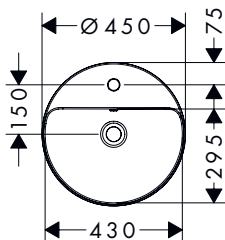

Xuniva S waskommen

Kenmerken van alle varianten

- materiaal: keramiek
- 450 x 450 mm
- glansgraad: glanzend
- met één kraangat
- met overloop
- zonder planchet
- zonder afvoergarnituur
- montagewijze: opgebouwd
- met bevestigingsmateriaal
- geschikt voor Xelu wastafels met console

450/450

Technologieën

Overzicht varianten

SmartClean	oppervlak	beschikbaar vanaf	PAL	op voorraad	artikelnr.	excl. BTW	incl. BTW
-	○ wit	Q2/2023	24	■	60169450	253,00	306,13
■	○ wit	Q2/2023	24	-	61076450	350,20	423,74

i Producten die niet op voorraad zijn, worden geproduceerd na het ontvangen van de order.

Bijpassende onderdelen

		artikelnr.	excl. BTW	incl. BTW
	Flowstar designsifon	52100000	116,30	140,72
	Flowstar S designsifon	52105000	66,30	80,22
		52105140	120,35	145,62
		52105340	120,35	145,62
		52105670	112,30	135,88
		52105700	112,30	135,88
		52105990	120,35	145,62