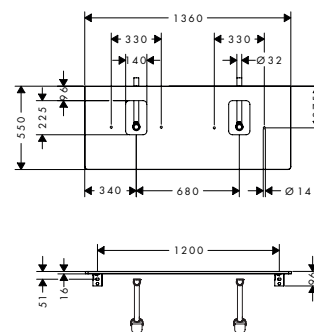

2 uitsparingen

Technologieën

Overzicht varianten

uitsparing	AntiFinger-print	SmoothSur-face	oppervlak	beschikbaar vanaf	op voorraad	artikelnr.	excl. BTW	incl. BTW
links	-	-	High Gloss White	Q2/2023	-	54123050	601,60	727,94
	■	■	Diamond Matt Grey	Q2/2023	-	54123910	601,60	727,94
	-	-	Natural Oak	Q2/2023	-	54123230	601,60	727,94
	-	-	Dark Walnut	Q2/2023	-	54123630	601,60	727,94
rechts	-	-	High Gloss White	Q2/2023	-	54124050	601,60	727,94
	■	■	Diamond Matt Grey	Q2/2023	-	54124910	601,60	727,94
	-	-	Natural Oak	Q2/2023	-	54124230	601,60	727,94
	-	-	Dark Walnut	Q2/2023	-	54124630	601,60	727,94
twee	-	-	High Gloss White	Q2/2023	-	54125050	679,30	821,95
	■	■	Diamond Matt Grey	Q2/2023	-	54125910	679,30	821,95
	-	-	Natural Oak	Q2/2023	-	54125230	679,30	821,95
	-	-	Dark Walnut	Q2/2023	-	54125630	679,30	821,95

i Producten die niet op voorraad zijn, worden geproduceerd na het ontvangen van de order.

i 54125XXX Inclusief 2 ruimtebesparende sifons met waterslot 50 mm.

i 54123XXX 54124XXX Met waterafdichting 50 mm.

Bijbehorende artikelen:

	artikelnr.	excl. BTW	incl. BTW
Xuniva S waskom 450/450 met kraangat en overloop, SmartClean	61076450	350,20	423,74

Maten bij maattekeningen worden aangeduid in mm. Prijs- en modelwijzigingen voorbehouden.

*AXOR FinishPlus (AXFP): Check van tevoren of dit product in de AXOR FinishPlus van uw keuze beschikbaar is.