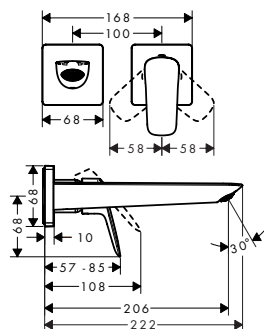

Logis Fine ééngreeps wastafelmengkraan inbouw voor wandmontage voorsprong 20,5 cm

Kenmerken

- voorsprong uitloop 206 mm
- straalsoort: normale straal
- maximale doorstroomhoeveelheid bij 3 bar: 5 l/min
- duurzaam keramisch kardoes
- materiaal afvoergarnituur: metaal
- handgreep kan rechts of links worden geplaatst, afhankelijk van de montage van het inbouwdeel