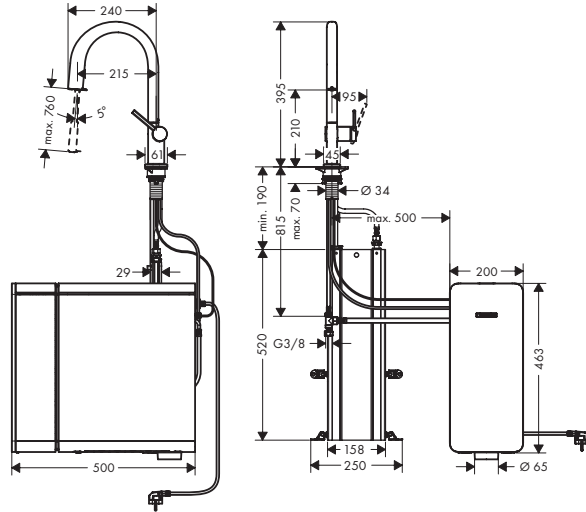

Aqittura M91 Soda systeem 210, uittrekbare uitloop, 1 jet, sBox

Kenmerken

- bestaat uit: 1-greepskeukenmengkraan, slangbox, filterkop, mineraliseringskardoes Harmony met filter, SodaBase
- niet inbegrepen: CO2 patroon
- draaibereik uitloop 60°, 110° of 150°, instelbaar in 3 standen
- laminaire straal
- maximale doorstroomhoeveelheid bij 3 bar: 6,2 l/min
- keramisch kardoes
- met sBox voor vrije en soepele geleiding van de slang
- Uittrek lengte tot 76 cm
- boren van een kraangat Ø 35 vereist
- gescheiden watervoorziening voor gefilterd en ongefilterd water
- gekoeld, gefilterd drinkwater in plat, medium en bruisend via de keuzeknop aan de uitloop
- bediening en monitoring van je verbruik via de hansgrohe home App
- filtercapaciteit: 300 l
- koelingscapaciteit: 7l/uur gekoeld water
- pushbericht bij lage capaciteit van het filter of van de CO2-patroon (hansgrohe home App)
- energieverbruik: 180W (koeling), 3 w (standby)
- stroomvoorziening: 230V ±10 %
- Maximale af te tappen hoeveelheid gekoeld/bruisend water: 2 l/min

Technologieën

Straalsoorten

oppervlak	artikelnr.	excl. BTW	incl. BTW
● chroom	76836000	2.338,00	2.828,98
● mat zwart	76836670	2.696,40	3.262,64
● rvs-look	76836800	2.578,70	3.120,23

Bijpassende onderdelen

	artikelnr.	excl. BTW	incl. BTW
Actieve koolfilter	76814000	79,20	95,83
Filter Ionen-wisselaar en actieve kool	76815000	85,60	103,58
Filter Ionenwisselaar Pro en actieve kool	76827000	123,05	148,89
mineralisering en filter Harmony	76828000	121,95	147,56
mineralisering en filter Life	76829000	122,00	147,62
mineralisering en filter Sport	76830000	122,00	147,62