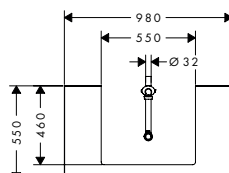

voor geslepen opzetwastafel 600/480

Technologieën

Overzicht varianten

komformaat	AntiFinger-print	SmoothSur-face	oppervlak	beschikbaar vanaf	op voorraad	artikelnr.	excl. BTW	incl. BTW
500/480	-	-	○ High Gloss White	Q2/2023	-	54095050	486,00	588,06
	■	■	● Diamond Matt Grey	Q2/2023	-	54095910	486,00	588,06
	-	-	● Natural Oak	Q2/2023	-	54095230	486,00	588,06
	-	-	● Dark Walnut	Q2/2023	-	54095630	486,00	588,06
600/480	-	-	○ High Gloss White	Q2/2023	-	54110050	486,00	588,06
	■	■	● Diamond Matt Grey	Q2/2023	-	54110910	486,00	588,06
	-	-	● Natural Oak	Q2/2023	-	54110230	486,00	588,06
	-	-	● Dark Walnut	Q2/2023	-	54110630	486,00	588,06

i Producten die niet op voorraad zijn, worden geproduceerd na het ontvangen van de order.

Bijbehorende artikelen:	voor	artikelnr.	excl. BTW	incl. BTW
Xelu Q inbouwastafel geslepen 500/480 met kraangat, zonder overloop, SmartClean	54095XXX	61014450	416,90	504,45

Maten bij maattekeningen worden aangeduid in mm. Prijs- en modelwijzigingen voorbehouden.

* AXOR FinishPlus (AXFP): Check van tevoren of dit product in de AXOR FinishPlus van uw keuze beschikbaar is.