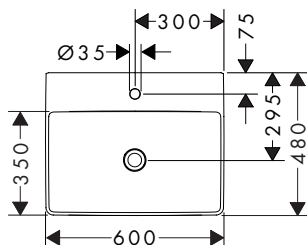

Xelu Q wastafels

Kenmerken van alle varianten

- bestaat uit: wastafel, afvoergarnituur, afdekking
- materiaal: keramiek
- 600 x 480 mm
- SmartClean: vuilafstotende glazuurlaag
- glansgraad: glanzend
- keramische afdekking inclusief
- Geschikt voor NoiseReduction: op maat gemaakte geluiddempende mat inbegrepen
- zonder overloop
- zonder planchet

600/480

Technologieën

Installatie

Overzicht varianten

kraangat	onderzijde wastafel	montagewijze	oppervlak	beschikbaar vanaf	PAL	op voorraad	artikelnr.	excl. BTW	incl. BTW
1	ongeschuurd	wandmontage	○ wit	Q2/2023	16	■	61016450	392,40	474,80
0	ongeschuurd	wandmontage	○ wit	Q2/2023	16	■	61017450	392,40	474,80
1	geschuurd	opbouw en wandmontage	○ wit	Q2/2023	16	■	61018450	468,00	566,28
0	geschuurd	opbouw en wandmontage	○ wit	Q2/2023	16	-	61019450	468,00	566,28

i Producten die niet op voorraad zijn, worden geproduceerd na het ontvangen van de order.

i 61018XXX
61019XXX   Geschikt voor Xelu wastafels met console.

i 61016XXX
61017XXX   Geschikt voor Xelu wastafels.

Bijpassende onderdelen

		voor	artikelnr.	excl. BTW	incl. BTW
	Flowstar designsifon		52100000	116,30	140,72
	Flowstar S designsifon		52105000	66,30	80,22
			52105140	120,35	145,62
			52105340	120,35	145,62
			52105670	112,30	135,88
			52105700	112,30	135,88
			52105990	120,35	145,62
	Afvoer- en overloopset voor excentrische montage wastafel	61016XXX 61018XXX	50005000	88,70	107,33