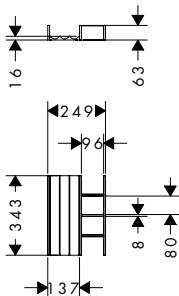

IntraStoris organizer set 340 badmeubel 580/475 en 1360/550 voor 1 lade

Kenmerken

- materiaal: massief hout
- oppervlaktemateriaal: lak mat
- makkelijk in laden te plaatsen
- voor 1 lade
- anti-slip rubberen buffers aan de onderkant voor een veilige grip
- geschikt voor: Xelu badkamermeubels en badkamermeubels voor consoles