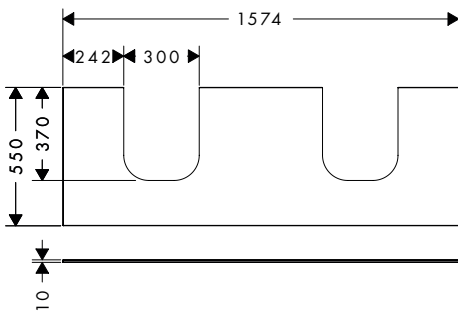

54211XXX

54212XXX, 54213XXX, 54214XXX

54215XXX, 54216XXX, 54217XXX

54218XXX, 54219XXX, 54220XXX