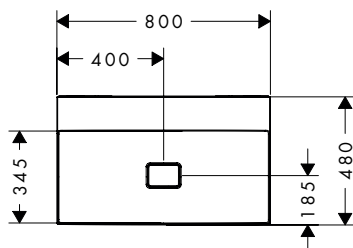

Kenmerken van alle varianten

- bestaat uit: wastafel, afvoergarnituur, afdekking
- materiaal: keramiek
- 800 x 480 mm
- SmartClean: vuilafstotende glazuurlaag
- glansgraad: glanzend
- keramische afdekking inclusief
- Geschikt voor NoiseReduction: op maat gemaakte geluiddempende mat inbegrepen
- zonder overloop
- zonder planchet
- montagewijze: wandmontage
- geschikt voor Xevolos wastafels

800/480

Technologieën

Installatie

Overzicht varianten

kraangat	onderzijde wastafel	montagewijze	oppervlak	beschikbaar vanaf	PAL	op voorraad	artikelnr.	excl. BTW	incl. BTW
1	ongeschuurd	wandmontage	○ wit	Q3/2023	14	■	61096450	792,50	958,93
0	ongeschuurd	wandmontage	○ wit	Q3/2023	14	-	61097450	792,50	958,93

i Producten die niet op voorraad zijn, worden geproduceerd na het ontvangen van de order.

Bijpassende onderdelen

	voor	artikelnr.	excl. BTW	incl. BTW	
		Flowstar designsifon	52100000	116,30	140,72
	61096XXX	Afvoer- en overloopset voor excentrische montage wastafel	50005000	88,70	107,33
		Flowstar S designsifon	52105000	66,30	80,22
			52105140	120,35	145,62
			52105340	120,35	145,62
			52105670	112,30	135,88
			52105700	112,30	135,88
			52105990	120,35	145,62