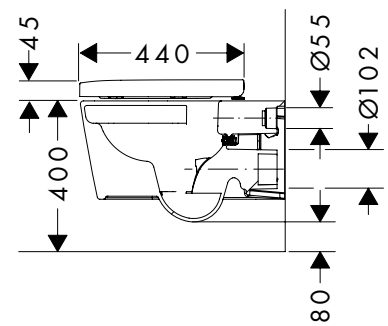

EluPura S

62025XXX

61115XXX

62021XXX

61119XXX