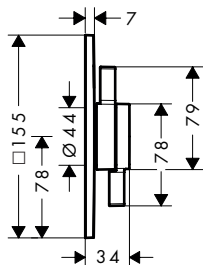

DuoTurn E kraan inbouw voor 2 functies

Kenmerken

- 2 functies
- volumecontrole en omstelling voor 2 uitlaten
- maximale doorstroomhoeveelheid bij 3 bar: 31 l/min
- keramisch kardoes voor temperatuurregeling, stop- en omstelkraan
- vlak rozet voor meer ruimte in de douche
- eenvoudige installatie dankzij voorgemonteerd functieblok
- handgrepen altijd op dezelfde hoogte ongeacht de installatiediepte van het inbouwdeel
- rozet kan worden uitgelijnd met +/- 3°
- materiaal handgrepen: metaal
- minimale bedrijfsdruk: 1 bar
- maximale bedrijfsdruk: 10 bar
- mengkraan wordt geleverd met knoppen Rain klein, Rain groot, handdouche, Waterval, bad

Duurzaamheid

oppervlak	beschikbaar vanaf	artikelnr.	excl. BTW	incl. BTW
chrom	Q3/2023	75417000	246,00	297,66
Brushed Bronze	Q3/2023	75417140	369,00	446,49
mat zwart	Q3/2023	75417670	344,00	416,24
mat wit	Q3/2023	75417700	344,00	416,24

⚠ Benodigde onderdelen

	artikelnr.	excl. BTW	incl. BTW
iBox universal 2 inbouwdeel	01500180	125,00	151,25

Bijpassende onderdelen

	artikelnr.	excl. BTW	incl. BTW
veiligheidscombinatie volgens EN 1717	13077000	120,00	145,20
verlengelement 5 mm	13612000	75,00	90,75
	13612140	112,50	136,13
	13612670	105,00	127,05
	13612700	105,00	127,05
verlengelement 22 mm	13617000	100,00	121,00
	13617140	150,00	181,50
	13617670	140,00	169,40
	13617700	140,00	169,40
DuoTurn Q adapter voor verlengelement	13628000	12,77	15,45
Verlengstuk iBox universal 2 inbouwdeel 2,5 cm	13632000	35,00	42,35