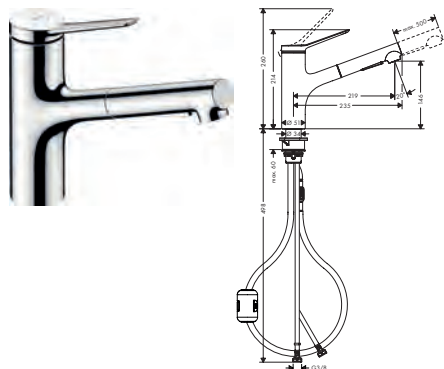

Zesis M33 Ééngreeps keukenmengkraan met metalen uittrekbare vuistdouche

Kenmerken van alle varianten

- draaibereik uitloop 150°
- laminaire straal, douchestraal
- douchestraal is vast te zetten, wisseling van straal door één druk op de knop en straal wordt uitgezet door het sluiten van de greep.
- maximale doorstroomhoeveelheid bij 3 bar: 8,2 l/min
- keramisch kardoes

150