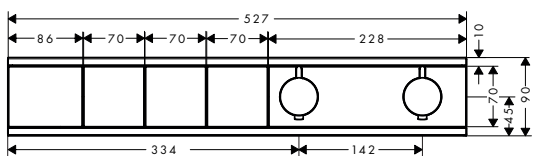

RainSelect thermostaat inbouw voor 3 functies

Kenmerken

- thermostaatkardoes, start/stop-kraan
- afhankelijk van volumestroom en installatie ca. 50% vermindering van de doorstroomhoeveelheid en geïntegreerde uitschakelfunctie
- Select-knop aan/uit bediening voor 3 uitlaten
- gelijktijdig gebruik van verschillende functies
- maximale doorstroomhoeveelheid bij 3 bar: 38 l/min
- doorstroomhoeveelheid per functie: 26 l/min
- doorstroomhoeveelheid door gelijktijdig gebruik van alle functies: 38 l/min
- veiligheidsblokkering bij 40°C
- temperatuurbegrenzing instelbaar
- Thermostaat wordt geleverd met knoppen handdouches, PowderRain, schouderdouche
- inbouwdeel

Technologieën

oppervlak	beschikbaar vanaf	artikelnr.	excl. BTW	incl. BTW
Brushed Bronze	Q2/2023	15381140	2.260,00	2.734,60
Brushed Black Chrome	Q2/2023	15381340	2.260,00	2.734,60
mat zwart	Q2/2023	15381670	1.958,70	2.370,03
Polished Gold Optic	Q2/2023	15381990	2.260,00	2.734,60

Benodigde onderdelen

RainSelect inbouwdeel voor 3 functies

artikelnr.	excl. BTW	incl. BTW
15311180	866,45	1.048,40

RainSelect thermostaat inbouw voor 5 functies

Kenmerken

- thermostaatkardoes, start/stop-kraan
- afhankelijk van volumestroom en installatie ca. 50% vermindering van de doorstroomhoeveelheid en geïntegreerde uitschakelfunctie
- Select-knop aan/uit bediening voor 5 uitlaten
- gelijktijdig gebruik van verschillende functies
- maximale doorstroomhoeveelheid bij 3 bar: 38 l/min
- doorstroomhoeveelheid door gelijktijdig gebruik van alle functies: 38 l/min
- veiligheidsblokkering bij 40°C
- temperatuurbegrenzing instelbaar
- Thermostaat wordt geleverd met knoppen handdouches, PowderRain, Waterval, Rain groot, schouderdouche
- inbouwdeel