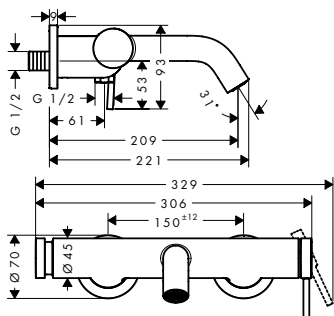

Tecturis S ééngreeps badmengkraan opbouw

Kenmerken

- voorsprong uitloop 209 mm
- hartafstand 150 ± 12 mm
- straalsoort mengkraan: normale straal
- keramisch kardoes
- temperatuurbegrenzing instelbaar
- drukregelaar Select met automatische reset
- met geïntegreerde zekerheidscombinatie EN 1717
- incl. s-koppelingen en rozetten