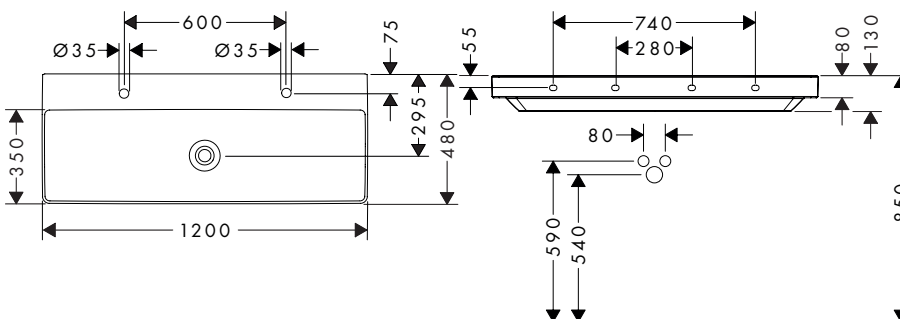

61037XXX

61108XXX

61043XXX

61042XXX

i Afmetingen kunnen variëren door de keramische toleranties gerelateerd aan het productieproces.

Xuniva

Xuniva

	Xuniva D	Xuniva Q	Xuniva S	Xuniva U
Oppervlakken				
Onderbouw wastafel				
				
Zonder kraangat	■	■	■	■
Met kraangat	-	-	-	-
Met overloop	■	■	■	■
Zonder overloop	-	-	-	-
SmartClean	■	■	■	■
Voor Xelu consoles	-	-	-	-
Boven wastafel				
				
				
Zonder kraangat	■	■	■	■
Met kraangat	■	■	■	■
Met overloop	■	■	■	■
Zonder overloop	-	-	-	-
SmartClean	■	■	■	■
Voor Xelu consoles	-	-	-	-
Wasbak				
				
				
Zonder kraangat	■	■	■	■
Met kraangat	■	■	■	■
Met overloop	■	■	■	■
Zonder overloop	■	■	■	■
SmartClean	■	■	■	■
Voor Xelu consoles	■	■	■	■