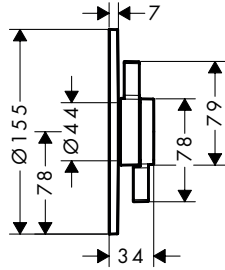

DuoTurn S kraan inbouw voor 1 functie

Kenmerken

- 1 functie
- volumecontrole voor 1 uitlaat
- maximale doorstroomhoeveelheid bij 3 bar: 26 l/min
- keramisch kardoes voor temperatuurregeling, 1/2" keramische stopkraan
- vlak rozet voor meer ruimte in de douche
- eenvoudige installatie dankzij voorgemonteerd functieblok
- handgrepen altijd op dezelfde hoogte ongeacht de installatiediepte van het inbouwdeel
- rozet kan worden uitgelijnd met +/- 3°
- materiaal handgrepen: metaal
- minimale bedrijfsdruk: 1 bar
- maximale bedrijfsdruk: 10 bar
- mengkraan wordt geleverd met Aan/Uit-knop

Duurzaamheid

oppervlak	beschikbaar vanaf	artikelnr.	excl. BTW	incl. BTW
chroom	Q3/2023	75618000	224,00	271,04
Brushed Bronze	Q3/2023	75618140	336,00	406,56
mat zwart	Q3/2023	75618670	313,00	378,73
mat wit	Q3/2023	75618700	313,00	378,73

Benodigde onderdelen		artikelnr.	excl. BTW	incl. BTW
	iBox universal 2 inbouwdeel	01500180	125,00	151,25
Bijpassende onderdelen		artikelnr.	excl. BTW	incl. BTW
	verlengement 5 mm	13614000	75,00	90,75
		13614140	112,50	136,13
		13614670	105,00	127,05
		13614700	105,00	127,05
	verlengement 22 mm	13624000	100,00	121,00
		13624140	150,00	181,50
		13624670	140,00	169,40
		13624700	140,00	169,40
	DuoTurn S adapter voor verlengement	13631000	12,77	15,45
	Verlengstuk iBox universal 2 inbouwdeel 2,5 cm	13632000	35,00	42,35