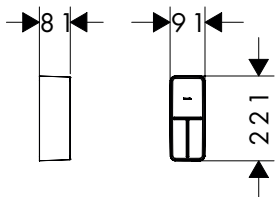

oppervlak	beschikbaar vanaf	op voorraad	artikelnr.	excl. BTW	incl. BTW
● mat zwart	Q2/2023	■	54226670	22,70	27,47

i Producten die niet op voorraad zijn, worden geproduceerd na het ontvangen van de order.