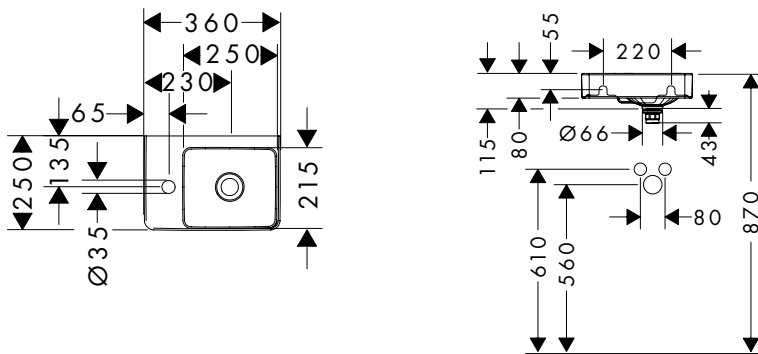

Xelu Q

61084XXX

61085XXX

61012XXX

61013XXX

i Afmetingen kunnen variëren door de keramische toleranties gerelateerd aan het productieproces.