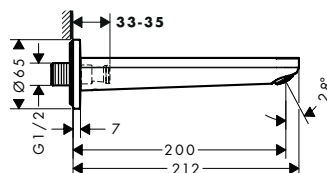

Technologieën

oppervlak	artikelnr.	excl. BTW	incl. BTW
● chroom	72431000	91,80	111,08
● mat zwart	72431670	114,80	138,91

Bijpassende onderdelen

	artikelnr.	excl. BTW	incl. BTW
HG Nipple spout DN20	97846000	36,20	43,80