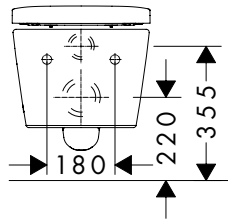

EluPura Q

61117XXX