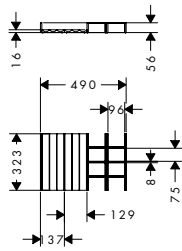

IntraStoris organizer set 320 badmeubel 980/475 en 980/550 voor 1 lade

Kenmerken

- bestaat uit: golfprofielmodule met zijwand, schachtprofielmodule, 2 vakken voor kleine onderdelen
- materiaal: massief hout
- oppervlaktemateriaal: lak mat
- makkelijk in laden te plaatsen
- voor 1 lade
- anti-slip rubberen buffers aan de onderkant voor een veilige grip
- geschikt voor: Xevolos badkamermeubels en badkamermeubels voor consoles