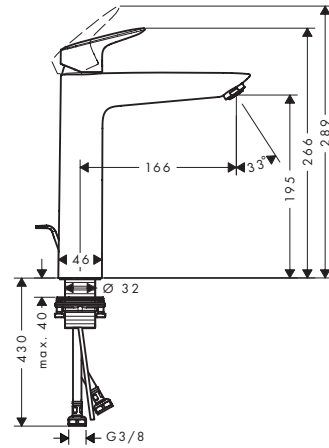

Duurzaamheid

Technologieën

Overzicht varianten

Comfort Zone	uitloop (mm)	uitloophoogte (mm)	afvoergarnituur	Cool Start	oppervlak	beschikbaar vanaf	artikelnr.	excl. BTW	incl. BTW
70	107	67	trekwaste	■	● mat zwart	Q2/2023	71072670	112,50	136,13
70	107	67	zonder	■	● mat zwart	Q2/2023	71073670	104,50	126,45
70	107	67	trekwaste	-	● mat zwart	Q2/2023	71070670	112,50	136,13
70	107	67	metalen pop-up	-	● mat zwart	Q2/2023	71170670	128,10	155,00
70	107	67	PushOpen	-	● mat zwart	Q2/2023	71077670	112,50	136,13
70	107	67	zonder	-	● mat zwart	Q2/2023	71071670	104,50	126,45
100	108	93	trekwaste	■	● mat zwart	Q2/2023	71102670	144,90	175,33
100	108	93	zonder	■	● mat zwart	Q2/2023	71103670	136,90	165,65
100	108	93	trekwaste	-	● mat zwart	Q2/2023	71100670	144,90	175,33
100	108	93	metalen pop-up	-	● mat zwart	Q2/2023	71171670	160,50	194,21
100	108	93	PushOpen	-	● mat zwart	Q2/2023	71107670	144,90	175,33
100	108	93	zonder	-	● mat zwart	Q2/2023	71101670	136,90	165,65
190	166	195	trekwaste	-	● mat zwart	Q2/2023	71090670	184,90	223,73
190	166	195	zonder	-	● mat zwart	Q2/2023	71091670	176,80	213,93

Maten bij maattekeningen worden aangeduid in mm. Prijs- en modelwijzigingen voorbehouden.

* AXOR FinishPlus (AXFP): Check van tevoren of dit product in de AXOR FinishPlus van uw keuze beschikbaar is.