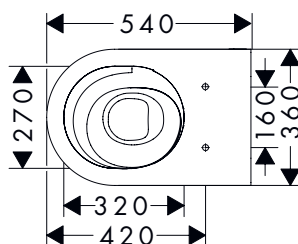

EluPura S

Kenmerken van alle varianten

- materiaal: keramiek
- AquaHelix Flush: draaikolk-technologie voor optimaal doorspoelen
- randloos
- Gemaakt voor NoiseReduction: een geluiddempende mat die past bij de vorm van het product
- EcoSmart: waterbesparend toilet (passende stortbak benodigd)
- verborgen bevestiging
- glansgraad: glanzend
- spoeltype: afspoelen
- montagewijze: wandmontage

Technologieën

Installatie

Overzicht varianten

	HygieneEffect	SmartClean	oppervlak	beschikbaar vanaf	PAL	op voorraad	artikelnr.	excl. BTW	incl. BTW
■	■	-	○ wit	Q2/2023	12	■	62024450	559,40	676,87
■	-	■	○ wit	Q2/2023	12	■	61114450	591,80	716,08

i Producten die niet op voorraad zijn, worden geproduceerd na het ontvangen van de order.

! Benodigde onderdelen (keuze uit onderstaande):

		artikelnr.	excl. BTW	incl. BTW
	EluPura S toiletzitting en deksel met top fix	60196450	168,50	203,89
	EluPura S toiletzitting en deksel met top fix, SoftClose en QuickRelease	60197450	211,70	256,16
	EluPura S toiletzitting en deksel met top fix, SoftClose en QuickRelease, Slim	60200450	238,90	289,07