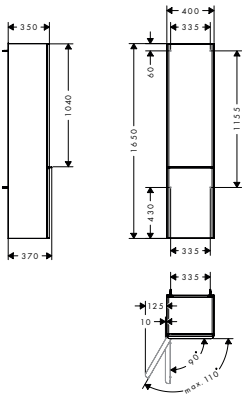

Xelu Q Hoge kasten, deurscharnier links

Kenmerken van alle varianten

- bestaat uit: hoge kast, glazen planchetten
- materiaal behuizing: vezelplaat van gemiddelde dichtheid (MDF)
- oppervlaktemateriaal behuizing: thermofolie
- materiaal voorzijde: vezelplaat van gemiddelde dichtheid (MDF)
- oppervlaktemateriaal voorzijde: thermofolie
- MoistureProof: duurzaam materiaal dat lang mooi blijft
- met greepstang
- materiaal handgrepen: aluminium
- oppervlaktemateriaal handgrepen: poedercoating
- openingstype: deur
- 2 deuren
- deurscharnier: links
- SoftClose, voor zacht sluiten
- met 3 verstelbare glazen planchetten
- montagevoorwaarde: voorgemonteerd
- wandmontage
- met bevestigingsmateriaal