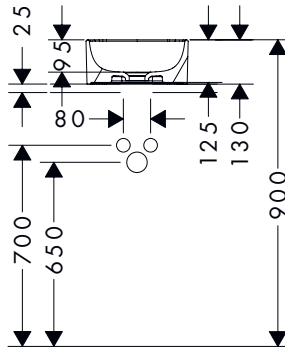

Xuniva Q

60167XXX