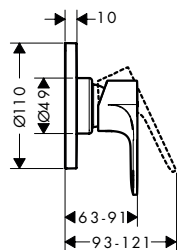

Rebris E ééngreeps douchemengkraan inbouw

Kenmerken

- 1 functie
- maximale doorstroomhoeveelheid bij 3 bar: 28,7 l/min
- minimale bedrijfsdruk: 1 bar
- maximale bedrijfsdruk: 10 bar