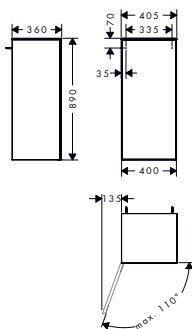

Xevolos E Halfhoge kasten, deurscharnier links

Kenmerken van alle varianten

- bestaat uit: halfhoge kast, glazen planchetten
- materiaal behuizing: vezelplaat van gemiddelde dichtheid (MDF)
- oppervlaktemateriaal behuizing: lak
- materiaal voorzijde: vezelplaat van gemiddelde dichtheid (MDF)
- MoistureProof: duurzaam materiaal dat lang mooi blijft
- SmoothSurface: glad en effen voor een nog fijnere uitstraling en gevoel
- Antivingerafdruk: oplossing tegen vingerafdrukken
- materiaal voorframe: aluminium
- oppervlaktemateriaal voorframe: poederlak (kleur van behuizing)
- oppervlaktemateriaal afdekplaat: lak
- dikte afdekplaat: 10 mm
- greeploos
- openingstype: deur
- 1 deur
- deurscharnier: links
- met 2 verstelbare glazen planchetten
- montagevoorwaarde: voorgemonteerd
- wandmontage
- met bevestigingsmateriaal
- Aluminium frame in kleur van behuizing zorgt ervoor dat fronten eenvoudig kunnen worden verwisseld