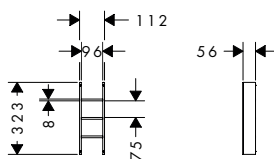

IntraStoris organizer voor lade 115/320

Kenmerken

- bestaat uit: vak voor kleine onderdelen
- materiaal: massief hout
- oppervlaktemateriaal: lak mat
- gemakkelijk in lades of dwars in hoge kasten te plaatsen
- anti-slip rubberen buffers aan de onderkant voor een veilige grip
- geschikt voor: Xevolos badkamermeubels en badkamermeubels voor consoles, Xevolos grote kast, Xevolos middelhoge kast

oppervlak	beschikbaar vanaf	op voorraad	artikelnr.	excl. BTW	incl. BTW
Dark Walnut	Q3/2023	■	54227630	117,70	142,42

i Producten die niet op voorraad zijn, worden geproduceerd na het ontvangen van de order.

IntraStoris organizer voor lade 130/320

Kenmerken

- bestaat uit: schachtprofielmodule
- materiaal: massief hout
- oppervlaktemateriaal: lak mat
- anti-slip rubberen buffers aan de onderkant voor een veilige grip
- geschikt voor: Xevolos badkamermeubels en badkamermeubels voor consoles, Xevolos grote kast, Xevolos middelhoge kast