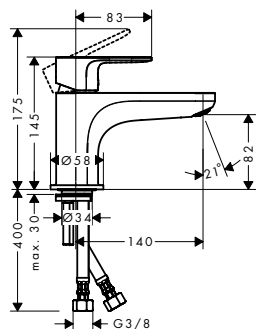

Rebris E ééngreeps badmengkraan Monotrou

Kenmerken

- voorsprong uitloop 140 mm
- straalsoort mengkraan: normale straal
- maximale doorstroomhoeveelheid bij 3 bar: 19,9 l/min
- keramisch kardoes
- temperatuurbegrenzing instelbaar