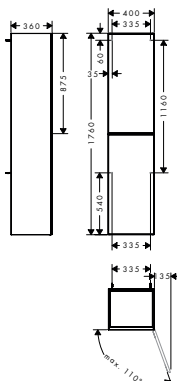

Xevolos E Hoge kasten, deurscharnier rechts

Kenmerken van alle varianten

- bestaat uit: hoge kast, glazen planchetten
- materiaal behuizing: vezelplaat van gemiddelde dichtheid (MDF)
- oppervlaktemateriaal behuizing: lak
- materiaal voorzijde: vezelplaat van gemiddelde dichtheid (MDF)
- MoistureProof: duurzaam materiaal dat lang mooi blijft
- SmoothSurface: glad en effen voor een nog fijnere uitstraling en gevoel
- Antivingerafdruk: oplossing tegen vingerafdrukken
- materiaal voorframe: aluminium
- oppervlaktemateriaal voorframe: poederlak (kleur van behuizing)
- greeploos
- openingstype: deur
- 2 deuren
- deurscharnier: rechts
- met 3 verstelbare glazen planchetten
- montagevoorwaarde: voorgemonteerd
- wandmontage
- met bevestigingsmateriaal