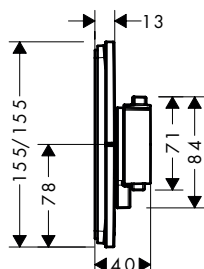

ShowerSelect Comfort Q thermostaat inbouw

Kenmerken

- thermostaatkardoes
- waterdoorlaatregeling met stop-functie
- temperatuur- en volumecontrole
- metaal
- vlak rozet voor meer ruimte in de douche
- rozet kan worden uitgelijnd met +/- 3°
- eenvoudige installatie dankzij voorgemonteerd functieblok
- handgrepen altijd op dezelfde hoogte ongeacht de installatiediepte van het inbouwdeel
- veiligheidsblokkering bij 40°C
- temperatuurbegrenzing instelbaar
- de thermostaat is geschikt voor thermische desinfectie
- inbouwdeel iBox universal 2 (# 01500180)

Duurzaamheid

Technologieën

oppervlak	beschikbaar vanaf	artikelnr.	excl. BTW	incl. BTW
chroom	Q3/2023	15588000	495,00	598,95
Brushed Bronze	Q3/2023	15588140	743,00	899,03
Brushed Black Chrome	Q3/2023	15588340	743,00	899,03
mat zwart	Q3/2023	15588670	693,00	838,53
mat wit	Q3/2023	15588700	693,00	838,53

Benodigde onderdelen		artikelnr.	excl. BTW	incl. BTW
	iBox universal 2 inbouwdeel	01500180	125,00	151,25
Bijpassende onderdelen		artikelnr.	excl. BTW	incl. BTW
	verlengement 5 mm	13613000	75,00	90,75
		13613140	112,50	136,13
		13613340	112,50	136,13
		13613670	105,00	127,05
		13613700	105,00	127,05
	verlengement 22 mm	13618000	100,00	121,00
		13618140	150,00	181,50
		13618340	150,00	181,50
		13618670	140,00	169,40
		13618700	140,00	169,40
	Verlengstuk iBox universal 2 inbouwdeel 2,5 cm	13632000	35,00	42,35