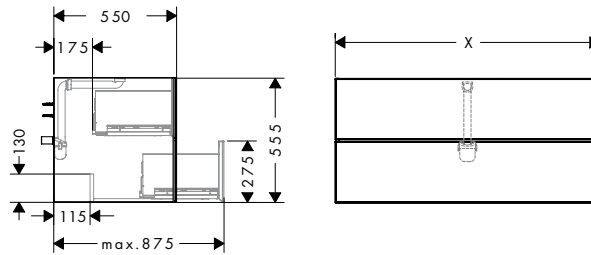

Xevolos E Badkamermeubels voor consoles met geslepen wastafelblad

Kenmerken van alle varianten

- bestaat uit: badkamermeubel, Basic Box-set, ruimtebesparende sifon
- materiaal behuizing: vezelplaat van gemiddelde dichtheid (MDF)
- oppervlaktemateriaal behuizing: lak
- materiaal voorframe: aluminium
- oppervlaktemateriaal voorframe: poederlak (kleur van behuizing)
- SmoothSurface: glad en effen voor een geweldig gevoel
- AntiFingerprint: oplossing tegen vingerafdrukken
- MoistureProof: duurzaam materiaal dat lang mooi blijft
- greeploos
- open via PushOpen-functie
- openingstype: volledig uittrekbaar
- 2 laden
- zonder uitsparing voor sifon
- SoftClose, voor vloeiend en zacht sluiten
- individuele en flexibele opbergruimte dankzij het verdelen van de binnenkant
- met waterafdichting 50 mm
- wandmontage
- montagevoorwaarde: voorgemonteerd
- met bevestigingsmateriaal
- geslepen opzetwastafel en console moeten apart worden besteld
- Aluminium frame in kleur van behuizing zorgt ervoor dat fronten eenvoudig kunnen worden verwisseld

Technologieën

Overzicht varianten

productafmetingen (mm) (B/H/D)	oppervlak meubel	Oppervlak front	beschikbaar vanaf	op voorraad	artikelnr.	excl. BTW	incl. BTW
780/555/550	mat wit	Dark Oak	Q3/2023	-	54187730	2.665,40	3.225,13
		Metallic White	Q3/2023	-	54187320	2.665,40	3.225,13
		Patterned Bronze	Q3/2023	-	54187390	3.102,80	3.754,39
	Sand Matt Beige	Dark Oak	Q3/2023	-	54188730	2.665,40	3.225,13
		Metallic Sand Beige	Q3/2023	-	54188790	2.665,40	3.225,13
		Patterned Bronze	Q3/2023	-	54188390	3.102,80	3.754,39
	Slate Matt Grey	Dark Oak	Q3/2023	-	54189730	2.665,40	3.225,13
		Metallic Sand Grey	Q3/2023	-	54189770	2.665,40	3.225,13
		Patterned Bronze	Q3/2023	-	54189390	3.102,80	3.754,39
980/555/550	mat wit	Dark Oak	Q3/2023	-	54190730	2.838,20	3.434,22
		Metallic White	Q3/2023	-	54190320	2.838,20	3.434,22
		Patterned Bronze	Q3/2023	-	54190390	3.361,00	4.066,81
	Sand Matt Beige	Dark Oak	Q3/2023	-	54191730	2.838,20	3.434,22
		Metallic Sand Beige	Q3/2023	-	54191790	2.838,20	3.434,22
		Patterned Bronze	Q3/2023	-	54191390	3.361,00	4.066,81
	Slate Matt Grey	Dark Oak	Q3/2023	-	54192730	2.838,20	3.434,22
		Metallic Sand Grey	Q3/2023	-	54192770	2.838,20	3.434,22
		Patterned Bronze	Q3/2023	-	54192390	3.361,00	4.066,81
1180/555/550	mat wit	Dark Oak	Q3/2023	-	54193730	3.064,00	3.707,44
		Metallic White	Q3/2023	-	54193320	3.064,00	3.707,44
		Patterned Bronze	Q3/2023	-	54193390	3.668,80	4.439,25
	Sand Matt Beige	Dark Oak	Q3/2023	-	54194730	3.064,00	3.707,44
		Metallic Sand Beige	Q3/2023	-	54194790	3.064,00	3.707,44
		Patterned Bronze	Q3/2023	-	54194390	3.668,80	4.439,25
	Slate Matt Grey	Dark Oak	Q3/2023	-	54195730	3.064,00	3.707,44
		Metallic Sand Grey	Q3/2023	-	54195770	3.064,00	3.707,44
		Patterned Bronze	Q3/2023	-	54195390	3.668,80	4.439,25

Maten bij maattekeningen worden aangeduid in mm. Prijs- en modelwijzigingen voorbehouden.

* AXOR FinishPlus (AXFP): Check van tevoren of dit product in de AXOR FinishPlus van uw keuze beschikbaar is.