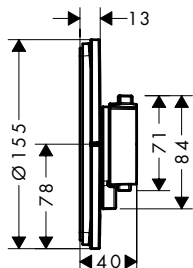

ShowerSelect Comfort S thermostaat inbouw

Kenmerken

- thermostaatkardoes
- waterdoorlaatregeling met stop-functie
- temperatuur- en volumecontrole
- metaal
- maximale doorstroomhoeveelheid bij 3 bar: 18,1 l/min
- vlak rozet voor meer ruimte in de douche
- rozet kan worden uitgelijnd met +/- 3°
- eenvoudige installatie dankzij voormonteerde functieblok
- handgrepen altijd op dezelfde hoogte ongeacht de installatiediepte van het inbouwdeel
- veiligheidsblokkering bij 40°C
- temperatuurbegrenzing instelbaar
- de thermostaat is geschikt voor thermische desinfectie
- inbouwdeel iBox universal 2 (# 01500180)

Duurzaamheid

Technologieën

oppervlak	beschikbaar vanaf	artikelnr.	excl. BTW	incl. BTW
chroom	Q3/2023	15559000	495,00	598,95
Brushed Bronze	Q3/2023	15559140	743,00	899,03
Brushed Black Chrome	Q3/2023	15559340	743,00	899,03
mat zwart	Q3/2023	15559670	693,00	838,53
mat wit	Q3/2023	15559700	693,00	838,53

Benodigde onderdelen		artikelnr.	excl. BTW	incl. BTW
	iBox universal 2 inbouwdeel	01500180	125,00	151,25
Bijpassende onderdelen		artikelnr.	excl. BTW	incl. BTW
	verlengelement 5 mm	13614000	75,00	90,75
		13614140	112,50	136,13
		13614340	112,50	136,13
		13614670	105,00	127,05
		13614700	105,00	127,05
	verlengelement 22 mm	13624000	100,00	121,00
		13624140	150,00	181,50
		13624340	150,00	181,50
		13624670	140,00	169,40
		13624700	140,00	169,40
	Verlengstuk iBox universal 2 inbouwdeel 2,5 cm	13632000	35,00	42,35