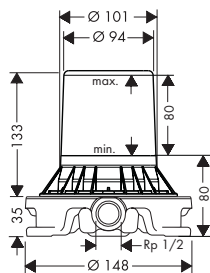

Inbouwdeel voor vloergemonteerde kranen

Kenmerken

- voor montage op de ruwe vloer
- geschikt voor eéngreeps badmengkraan, eéngreeps badmengkraan en baduitloop vrijstaand
- minimale montagediepte: 53 mm
- maximale montagediepte: 133 mm