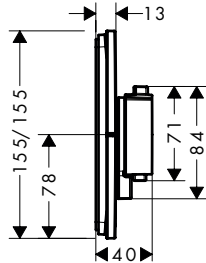

ShowerSelect Comfort E thermostaat inbouw voor 1 functie

Kenmerken

- thermostaatkardoes, start/stop-kraan
- waterdoorlaatregeling met stop-functie
- comfortabel in-/uitschakelen van één gebruiker met grote Select-vleugel
- materiaal knop: metaal
- metaal
- maximale doorstroomhoeveelheid bij 3 bar: 20,3 l/min
- vlak rozet voor meer ruimte in de douche
- rozet kan worden uitgelijnd met +/- 3°
- eenvoudige installatie dankzij voormonteerd functieblok
- handgrepen altijd op dezelfde hoogte ongeacht de installatiediepte van het inbouwdeel
- veiligheidsblokkering bij 40°C
- temperatuurbegrenzing instelbaar
- de thermostaat is geschikt voor thermische desinfectie
- thermostaat wordt geleverd met Aan/Uit-knop
- inbouwdeel iBox universal 2 (# 01500180)

Duurzaamheid

Technologieën

oppervlak	beschikbaar vanaf	artikelnr.	excl. BTW	incl. BTW
chroom	Q3/2023	15571000	684,00	827,64
Brushed Bronze	Q3/2023	15571140	1.026,00	1.241,46
Brushed Black Chrome	Q3/2023	15571340	1.026,00	1.241,46
mat zwart	Q3/2023	15571670	958,00	1.159,18
mat wit	Q3/2023	15571700	958,00	1.159,18

Benodigde onderdelen

	artikelnr.	excl. BTW	incl. BTW
iBox universal 2 inbouwdeel	01500180	125,00	151,25

Bijpassende onderdelen

	artikelnr.	excl. BTW	incl. BTW
verlengelement 5 mm	13612000	75,00	90,75
	13612140	112,50	136,13
	13612340	112,50	136,13
	13612670	105,00	127,05
	13612700	105,00	127,05
verlengelement 22 mm	13617000	100,00	121,00
	13617140	150,00	181,50
	13617340	150,00	181,50
	13617670	140,00	169,40
	13617700	140,00	169,40
Verlengstuk iBox universal 2 inbouwdeel 2,5 cm	13632000	35,00	42,35