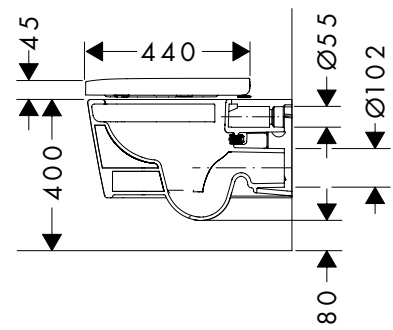

EluPura Q

61117XXX

62023XXX

60194XXX

62022XXX

i Afmetingen kunnen variëren door de keramische toleranties gerelateerd aan het productieproces.