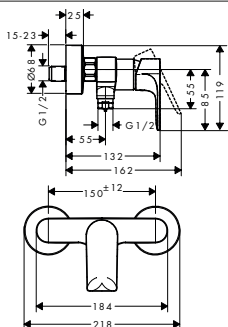

Rebris E ééngreeps douchemengkraan opbouw

Kenmerken

- 1 functie
- installatie met hartafstand 150 ± 12 mm
- maximale doorstroomhoeveelheid bij 3 bar: 14,9 l/min
- keramisch kardoes
- temperatuurbegrenzing instelbaar
- terugslagklep
- G 1/2 slangaansluiting (universeel)
- minimale bedrijfsdruk: 1 bar
- maximale bedrijfsdruk: 10 bar