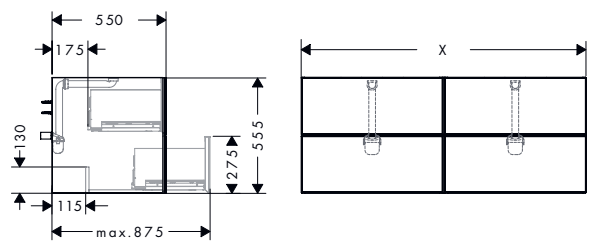

Xevolos E Badkamermeubels voor consoles met 2 geslepen wastafelbladen

Kenmerken van alle varianten

- bestaat uit: badkamermeubel, Basic Box-set, ruimtebesparende sifon
- materiaal behuizing: vezelplaat van gemiddelde dichtheid (MDF)
- oppervlaktemateriaal behuizing: lak
- materiaal voorframe: aluminium
- oppervlaktemateriaal voorframe: poederlak (kleur van behuizing)
- SmoothSurface: glad en effen voor een geweldig gevoel
- AntiFingerprint: oplossing tegen vingerafdrukken
- MoistureProof: duurzaam materiaal dat lang mooi blijft
- greeploos
- open via PushOpen-functie
- openingstype: volledig uittrekbaar
- 4 laden
- zonder uitsparing voor sifon
- SoftClose, voor vloeiend en zacht sluiten
- individuele en flexibele opbergruimte dankzij het verdelen van de binnenkant
- 2 basisbox-sets inbegrepen
- inclusief 2 ruimtebesparende sifons met waterslot 50 mm
- wandmontage
- montagevoorwaarde: voorgemonteerd
- met bevestigingsmateriaal
- geschikt voor console, geslepen opzetwastafel
- geslepen opzetwastafel en console moeten apart worden besteld
- Aluminium frame in kleur van behuizing zorgt ervoor dat fronten eenvoudig kunnen worden verwisseld

Technologieën

- Smart Storage
- Soft Close
- Push Open
- Moisture Proof
- Anti Fingerprint
- Smooth Surface

Overzicht varianten

productafmetingen (mm) (B/H/D)	oppervlak meubel	Oppervlak front	beschikbaar vanaf	op voorraad	artikelnr.	excl. BTW	incl. BTW
1370/555/550	mat wit	Dark Oak	Q3/2023	-	54196730	4.888,10	5.914,60
		Metallic White	Q3/2023	-	54196320	4.888,10	5.914,60
		Patterned Bronze	Q3/2023	-	54196390	5.692,70	6.888,17
	Sand Matt Beige	Dark Oak	Q3/2023	-	54197730	4.888,10	5.914,60
		Metallic Sand Beige	Q3/2023	-	54197790	4.888,10	5.914,60
		Patterned Bronze	Q3/2023	-	54197390	5.692,70	6.888,17
	Slate Matt Grey	Dark Oak	Q3/2023	-	54198730	4.888,10	5.914,60
		Metallic Sand Grey	Q3/2023	-	54198770	4.888,10	5.914,60
		Patterned Bronze	Q3/2023	-	54198390	5.692,70	6.888,17