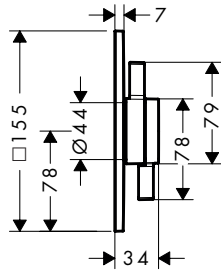

DuoTurn E kraan inbouw voor 1 functie

Kenmerken

- 1 functie
- volumecontrole voor 1 uitlaat
- maximale doorstroomhoeveelheid bij 3 bar: 26 l/min
- keramisch kardoes voor temperatuurregeling, 1/2" keramische stopkraan
- vlak rozet voor meer ruimte in de douche
- eenvoudige installatie dankzij voorgemonteerd functieblok
- handgrepen altijd op dezelfde hoogte ongeacht de installatiediepte van het inbouwdeel
- rozet kan worden uitgelijnd met +/- 3°
- materiaal handgrepen: metaal
- minimale bedrijfsdruk: 1 bar
- maximale bedrijfsdruk: 10 bar
- mengkraan wordt geleverd met Aan/Uit-knop

Duurzaamheid

oppervlak	beschikbaar vanaf	artikelnr.	excl. BTW	incl. BTW
chroom	Q3/2023	75617000	224,00	271,04
Brushed Bronze	Q3/2023	75617140	336,00	406,56
mat zwart	Q3/2023	75617670	313,00	378,73
mat wit	Q3/2023	75617700	313,00	378,73

Benodigde onderdelen

	artikelnr.	excl. BTW	incl. BTW
iBox universal 2 inbouwdeel	01500180	125,00	151,25

Bijpassende onderdelen

	artikelnr.	excl. BTW	incl. BTW
verlengement 5 mm	13612000	75,00	90,75
	13612140	112,50	136,13
	13612670	105,00	127,05
	13612700	105,00	127,05
verlengement 22 mm	13617000	100,00	121,00
	13617140	150,00	181,50
	13617670	140,00	169,40
	13617700	140,00	169,40
DuoTurn Q adapter voor verlengement	13628000	12,77	15,45
Verlengstuk iBox universal 2 inbouwdeel 2,5 cm	13632000	35,00	42,35