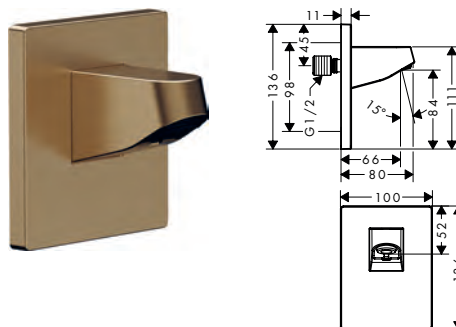

voor plafonddouche 105

Overzicht varianten

details	oppervlak	beschikbaar vanaf	artikelnr.	excl. BTW	incl. BTW
voor plafonddouche 260	● Brushed Bronze	Q2/2023	24149140	131,90	159,60
voor plafonddouche 105	● Brushed Bronze		24139140	82,50	99,83