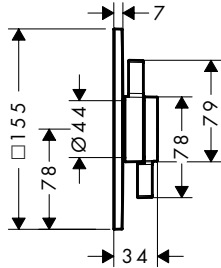

DuoTurn E kraan inbouw voor 1 functie

Kenmerken

- 1 functie
- volumecontrole voor 1 uitlaat
- maximale doorstroomhoeveelheid bij 3 bar: 26 l/min
- keramisch kardoes voor temperatuurregeling, 1/2" keramische stopkraan
- vlak rozet voor meer ruimte in de douche
- eenvoudige installatie dankzij voorgemonteerd functieblok
- handgrepen altijd op dezelfde hoogte ongeacht de installatiediepte van het inbouwdeel
- rozet kan worden uitgelijnd met +/- 3°
- materiaal handgrepen: metaal
- minimale bedrijfsdruk: 1 bar
- maximale bedrijfsdruk: 10 bar
- mengkraan wordt geleverd met Aan/Uit-knop

Duurzaamheid

oppervlak	beschikbaar vanaf	artikelnr.	excl. BTW	incl. BTW
chroom	Q3/2023	75617000	224,00	271,04
Brushed Bronze	Q3/2023	75617140	336,00	406,56
mat zwart	Q3/2023	75617670	313,00	378,73
mat wit	Q3/2023	75617700	313,00	378,73

⚠ Benodigde onderdelen		artikelnr.	excl. BTW	incl. BTW
	iBox universal 2 inbouwdeel	01500180	125,00	151,25
Bijpassende onderdelen		artikelnr.	excl. BTW	incl. BTW
	verlengelement 5 mm	13612000	75,00	90,75
		13612140	112,50	136,13
		13612670	105,00	127,05
		13612700	105,00	127,05
	verlengelement 22 mm	13617000	100,00	121,00
		13617140	150,00	181,50
		13617670	140,00	169,40
		13617700	140,00	169,40
	DuoTurn Q adapter voor verlengement	13628000	12,77	15,45
	Verlengstuk iBox universal 2 inbouwdeel 2,5 cm	13632000	35,00	42,35