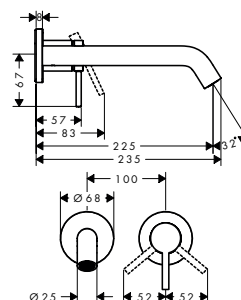

165

225

Duurzaamheid

Technologieën

Overzicht varianten

	uitloop (mm)	oppervlak	beschikbaar vanaf	artikelnr.	excl. BTW	incl. BTW
	165	chrom	Q2/2023	73350000	224,30	271,40
		Brushed Bronze	Q2/2023	73350140	336,50	407,17
		mat zwart	Q2/2023	73350670	314,00	379,94
		mat wit	Q2/2023	73350700	314,00	379,94
	225	chrom	Q2/2023	73351000	250,40	302,98
		Brushed Bronze	Q2/2023	73351140	375,00	453,75
		mat zwart	Q2/2023	73351670	350,00	423,50
		mat wit	Q2/2023	73351700	350,00	423,50