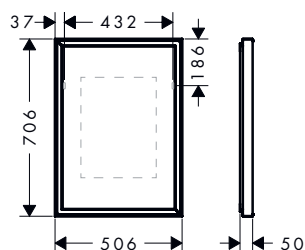

500/700/50

600/700/50

Technologieën

Overzicht varianten

productafmetingen (mm) (B/H/D)	power-lamp	oppervlak	beschikbaar vanaf	artikelnr.	excl. BTW	incl. BTW
500/700/50	46 W	○ mat wit	Q2/2023	54998700	1.095,10	1.325,07
600/700/50	56 W	○ mat wit	Q2/2023	54997700	1.151,30	1.393,07