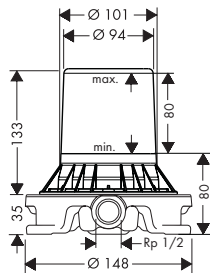

Inbouwdeel voor vloergemonteerde kranen

Kenmerken

- voor montage op de ruwe vloer
- geschikt voor eéngreeps badmengkraan, eéngreeps badmengkraan en baduitloop vrijstaand
- minimale montagediepte: 53 mm
- maximale montagediepte: 133 mm