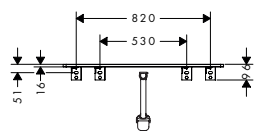

Xelu Q Consoles 1360/550 voor geslepen wastafelblad

Bijbehorende artikelen:	artikelnr.	excl. BTW	incl. BTW
Xelu Q inbouwastafel geslepen 500/480 zonder kraangat en overloop, SmartClean	61015450	416,90	504,45

Xelu Q Consoles 980/550 met uitsparingen in het midden voor geslepen wastafelblad

Kenmerken van alle varianten

- bestaat uit: console, ruimtebesparende sifon
- materiaal: 3-laags spaanplaat met hoge dichtheid
- oppervlaktemateriaal: laminaat (HPL)
- MoistureProof: duurzaam materiaal dat lang mooi blijft
- aantal wastafeluitsparingen: 1
- wastafeluitsparing: gecentreerd
- kracht van het materiaal: 16 mm
- met waterafdichting 50 mm
- wandmontage
- met bevestigingsmateriaal
- met uitsparing voor geslepen opzetwastafel
- geslepen opzetwastafel en badkamermeubel moeten apart worden besteld
- console kan alleen samen met badmeubel voor console worden gemonteerd

voor geslepen wastafelblad 500/480