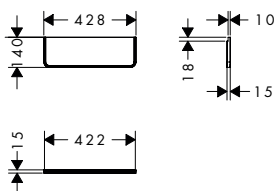

Xelu Q planchet 140/430

Kenmerken

- schroefbevestiging
- materiaal frame: zinklegering
- materiaal planchet: veiligheidsglas
- lengte: 430 mm
- met bevestigingsmateriaal
- verborgen bevestiging
- Xelu badkamermeubels en badkamermeubels voor consoles

oppervlak	beschikbaar vanaf	op voorraad	artikelnr.	excl. BTW	incl. BTW
● chroom	Q2/2023	■	54144000	177,10	214,29
● mat zwart	Q2/2023	■	54144670	177,10	214,29
○ mat wit	Q2/2023	■	54144700	177,10	214,29

i Producten die niet op voorraad zijn, worden geproduceerd na het ontvangen van de order.

Xelu Q handdoekrek 90/430

Kenmerken

- schroefbevestiging
- van zinklegering
- bevestigd
- lengte: 430 mm
- met bevestigingsmateriaal
- verborgen bevestiging
- Xelu badkamermeubels en badkamermeubels voor consoles