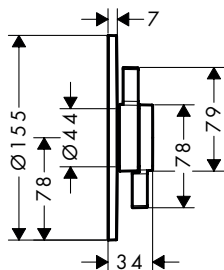

DuoTurn S kraan inbouw voor 1 functie

Kenmerken

- 1 functie
- volumecontrole voor 1 uitlaat
- maximale doorstroomhoeveelheid bij 3 bar: 26 l/min
- keramisch kardoes voor temperatuurregeling, 1/2" keramische stopkraan
- vlak rozet voor meer ruimte in de douche
- eenvoudige installatie dankzij voorgemonteerd functieblok
- handgrepen altijd op dezelfde hoogte ongeacht de installatiediepte van het inbouwdeel
- rozet kan worden uitgelijnd met +/- 3°
- materiaal handgrepen: metaal
- minimale bedrijfsdruk: 1 bar
- maximale bedrijfsdruk: 10 bar
- mengkraan wordt geleverd met Aan/Uit-knop

Duurzaamheid

oppervlak	beschikbaar vanaf	artikelnr.	excl. BTW	incl. BTW
chroom	Q3/2023	75618000	224,00	271,04
Brushed Bronze	Q3/2023	75618140	336,00	406,56
mat zwart	Q3/2023	75618670	313,00	378,73
mat wit	Q3/2023	75618700	313,00	378,73

Benodigde onderdelen

	artikelnr.	excl. BTW	incl. BTW
iBox universal 2 inbouwdeel	01500180	125,00	151,25

Bijpassende onderdelen

	artikelnr.	excl. BTW	incl. BTW
verlengement 5 mm	13614000	75,00	90,75
	13614140	112,50	136,13
	13614670	105,00	127,05
	13614700	105,00	127,05
verlengement 22 mm	13624000	100,00	121,00
	13624140	150,00	181,50
	13624670	140,00	169,40
	13624700	140,00	169,40
DuoTurn S adapter voor verlengement	13631000	12,77	15,45
Verlengstuk iBox universal 2 inbouwdeel 2,5 cm	13632000	35,00	42,35