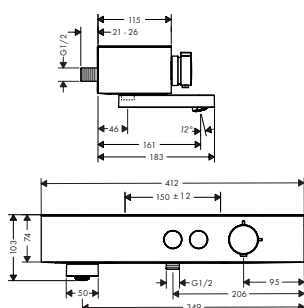

Duurzaamheid

Technologieën

oppervlak	beschikbaar vanaf	artikelnr.	excl. BTW	incl. BTW
● Brushed Bronze	Q2/2023	24340140	680,30	823,16

Kenmerken van alle varianten

- bestaat uit: glijstang, schuifstuk, doucheslang
- draaikoppeling voorkomt dat de slang in de knoop raakt
- handdouchehouder hellingshoek kan worden aangepast met 45°
- douchestangdiameter: 22 mm
- profielbuis: rond
- in hoogte verstelbaar schuifstuk met vergrendelend push-schuifstuk
- handdouchehouder met vergrendelingsmechanisme
- schuifstuk traploos instelbaar
- wandhouders gemaakt van kunststof