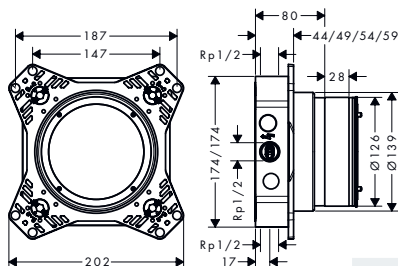

iBox universal 2 inbouwdeel

Kenmerken

- geschikt voor alle nieuwe douche, bad en thermostaat afbouwdelen voor inbouwmontage
- materiaal: niet-ontzinkt messing, EPP-schuim, warmte- en geluidsisulerend
- rotatiesymmetrische montage
- flexibele montage voor verschillende montagesituaties
- montage verstelbaar in stappen van 5 mm
- montage geschikt voor voor- en achtermontage
- inkorten niet nodig dankzij schuifhuls
- Steunhulp voor de waterpas
- geïntegreerde waterpas voor correcte horizontale en verticale uitlijning
- afdichtingsfolie permanent vast
- stroomvoorziening: M16 mantelbuis
- minimale montage diepte: 80 mm
- maximale montage diepte: 108 mm