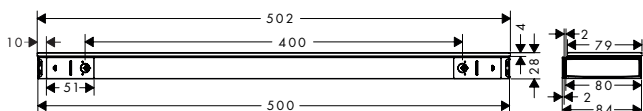

oppervlak	beschikbaar vanaf	artikelnr.	excl. BTW	incl. BTW
Brushed Bronze	Q2/2023	26844140	447,00	540,87
Brushed Black Chrome	Q2/2023	26844340	447,00	540,87
mat zwart	Q2/2023	26844670	387,20	468,51
Polished Gold Optic	Q2/2023	26844990	447,00	540,87