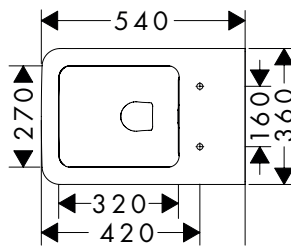

i Producten die niet op voorraad zijn, worden geproduceerd na het ontvangen van de order.

EluPura Q wandcloset

Kenmerken van alle varianten

- materiaal: keramiek
- Gemaakt voor NoiseReduction: een geluiddempende mat die past bij de vorm van het product
- glansgraad: glanzend
- EcoSmart: waterbesparend toilet (passende stortbak benodigd)
- spoeltype: afspoelen
- randloos
- verborgen bevestiging
- horizontale uitloop
- montagewijze: wandmontage