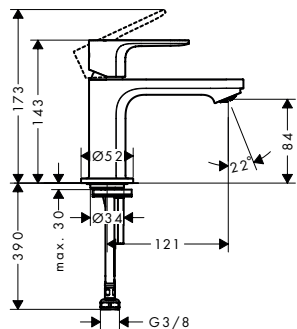

Rebris E ééngreeps toiletkraan 80 voor koud water of vooraf ingestelde temperatuur zonder afvoer

Kenmerken

- ComfortZone 80
- voorsprong uitloop 121 mm
- uitloophoogte: 84 mm
- straalsoort: normale straal
- maximale doorstroomhoeveelheid bij 3 bar: 5 l/min
- keramisch kardoes
- voor koud water aansluiting