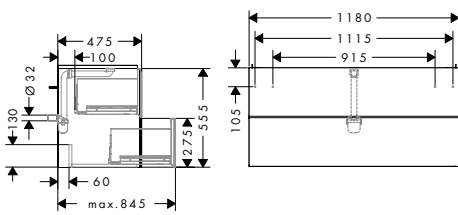

54184XXX, 54185XXX, 54186XXX