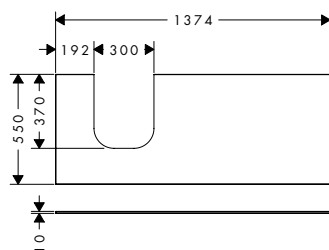

2 uitsparingen

Technologieën

Overzicht varianten

uitsparing	oppervlak	beschikbaar vanaf	op voorraad	artikelnr.	excl. BTW	incl. BTW
links	☐ mat wit	Q3/2023	–	54205700	603,70	730,48
	☐ Sand Matt Beige	Q3/2023	–	54205780	603,70	730,48
	☐ Slate Matt Grey	Q3/2023	–	54205760	603,70	730,48
rechts	☐ mat wit	Q3/2023	–	54206700	603,70	730,48
	☐ Sand Matt Beige	Q3/2023	–	54206780	603,70	730,48
	☐ Slate Matt Grey	Q3/2023	–	54206760	603,70	730,48
twee	☐ mat wit	Q3/2023	–	54207700	632,90	765,81
	☐ Sand Matt Beige	Q3/2023	–	54207780	632,90	765,81
	☐ Slate Matt Grey	Q3/2023	–	54207760	632,90	765,81

i Producten die niet op voorraad zijn, worden geproduceerd na het ontvangen van de order.

Bijbehorende artikelen:		artikelnr.	excl. BTW	incl. BTW
	Xevolos E inbouwastafel geslepen 500/480 met kraangat, zonder overloop, SmartClean	61090450	540,40	653,88
	Xevolos E inbouwastafel geslepen 500/480 zonder kraangat en overloop, SmartClean	61091450	540,40	653,88