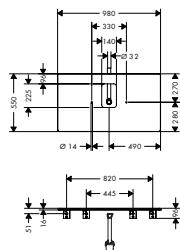

Xelu Q console 780/550 met uitsparing in het midden voor waskom met kraangat

Bijbehorende artikelen:		artikelnr.	excl. BTW	incl. BTW
	Xuniva U waskom 600/450 met kraangat en overloop, SmartClean	61080450	411,00	497,31
	Xuniva U waskom 600/450 met kraangat en overloop	60171450	313,80	379,70
	Xuniva Q waskom 600/450 met kraangat en overloop, SmartClean	61082450	436,10	527,68
	Xuniva Q waskom 600/450 met kraangat en overloop	60172450	338,90	410,07

Xelu Q console 980/550 met uitsparing in het midden voor waskom met kraangat

Kenmerken

- bestaat uit: console, ruimtebesparende sifon
- materiaal: 3-laags spaanplaat met hoge dichtheid
- oppervlaktemateriaal: laminaat (HPL)
- MoistureProof: duurzaam materiaal dat lang mooi blijft
- aantal wastafeluitsparingen: 1
- wastafeluitsparing: gecentreerd
- kracht van het materiaal: 16 mm
- met waterafdichting 50 mm
- wandmontage
- met bevestigingsmateriaal
- met uitsparing voor wastafel met kraangat
- waskom en badkamermeubel moeten apart besteld worden
- console kan alleen samen met badmeubel voor console worden gemonteerd

Technologieën

AntiFingerprint	SmoothSurface	oppervlak	beschikbaar vanaf	op voorraad	artikelnr.	excl. BTW	incl. BTW
-	-	High Gloss White	Q2/2023	-	54121050	486,00	588,06
■	■	Diamond Matt Grey	Q2/2023	-	54121910	486,00	588,06
-	-	Natural Oak	Q2/2023	-	54121230	486,00	588,06
-	-	Dark Walnut	Q2/2023	-	54121630	486,00	588,06

i Producten die niet op voorraad zijn, worden geproduceerd na het ontvangen van de order.

Bijbehorende artikelen:		artikelnr.	excl. BTW	incl. BTW
	Xuniva S waskom 450/450 met kraangat en overloop, SmartClean	61076450	350,20	423,74
	Xuniva S waskom 450/450 met kraangat en overloop	60169450	253,00	306,13
	Xuniva D waskom 600/450 met kraangat en overloop, SmartClean	61078450	389,70	471,54
	Xuniva D waskom 600/450 met kraangat en overloop	60170450	292,50	353,93
	Xuniva U waskom 600/450 met kraangat en overloop, SmartClean	61080450	411,00	497,31
	Xuniva U waskom 600/450 met kraangat en overloop	60171450	313,80	379,70
	Xuniva Q waskom 600/450 met kraangat en overloop, SmartClean	61082450	436,10	527,68
	Xuniva Q waskom 600/450 met kraangat en overloop	60172450	338,90	410,07

Maten bij maattekeningen worden aangeduid in mm. Prijs- en modelwijzigingen voorbehouden.

*AXOR FinishPlus (AXFP): Check van tevoren of dit product in de AXOR FinishPlus van uw keuze beschikbaar is.