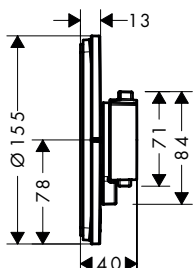

ShowerSelect Comfort S Thermostaten voor inbouwmontage voor 2 functies

Kenmerken van alle varianten

- thermostaatkardoes, start/stop-kraan
- waterdoorlaatregeling met stop-functie
- comfortabel in-/uitschakelen van verbruikers met grote Select-vleugel
- materiaal knop: metaal
- metaal
- gelijktijdig gebruik van verschillende functies
- vlak rozet voor meer ruimte in de douche
- rozet kan worden uitgelijnd met +/- 3°
- eenvoudige installatie dankzij voorgemonteerd functieblok
- handgrepen altijd op dezelfde hoogte ongeacht de installatiediepte van het inbouwdeel
- veiligheidsblokkering bij 40°C
- temperatuurbegrenzing instelbaar
- de thermostaat is geschikt voor thermische desinfectie
- thermostaat wordt geleverd met knoppen Rain klein, Rain groot, handdouche, Waterval, bad
- inbouwdeel iBox universal 2 (# 01500180)

Duurzaamheid

Technologieën

Overzicht varianten

zekerheidscombinatie EN 1717	oppervlak	beschikbaar vanaf	artikelnr.	excl. BTW	incl. BTW
-	chroom	Q3/2023	15554000	745,00	901,45
	Brushed Bronze	Q3/2023	15554140	1.118,00	1.352,78
	Brushed Black Chrome	Q3/2023	15554340	1.118,00	1.352,78
	mat zwart	Q3/2023	15554670	1.043,00	1.262,03
	mat wit	Q3/2023	15554700	1.043,00	1.262,03
■	chroom	Q3/2023	15556000	853,00	1.032,13
	Brushed Bronze	Q3/2023	15556140	1.280,00	1.548,80
	Brushed Black Chrome	Q3/2023	15556340	1.280,00	1.548,80
	mat zwart	Q3/2023	15556670	1.194,00	1.444,74
	mat wit	Q3/2023	15556700	1.194,00	1.444,74

Benodigde onderdelen		artikelnr.	excl. BTW	incl. BTW
	iBox universal 2 inbouwdeel	01500180	125,00	151,25
Bijpassende onderdelen		artikelnr.	excl. BTW	incl. BTW
	verlengelement 5 mm	13614000	75,00	90,75
		13614140	112,50	136,13
		13614340	112,50	136,13
		13614670	105,00	127,05
		13614700	105,00	127,05
	verlengelement 22 mm	13624000	100,00	121,00
		13624140	150,00	181,50
		13624340	150,00	181,50
		13624670	140,00	169,40
		13624700	140,00	169,40
	Verlengstuk iBox universal 2 inbouwdeel 2,5 cm	13632000	35,00	42,35