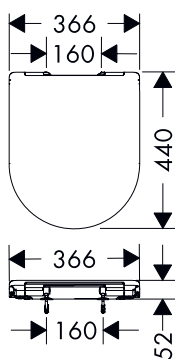

60193XXX

62020XXX

i Afmetingen kunnen variëren door de keramische toleranties gerelateerd aan het productieproces.

61118XXX

60196XXX

60197XXX

60200XXX

EluPura Q Wandtoiletsets