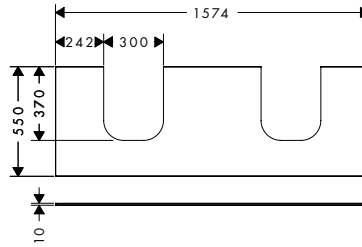

Xevolos E console 1570/550 met 2 uitsparingen voor inbouwastafel geslepen 600/480

Kenmerken

- materiaal: vezelplaat van gemiddelde dichtheid (MDF)
- oppervlaktemateriaal: lak
- SmoothSurface: smooth and even for a great feel
- AntiFingerprint: oplossing tegen vingerafdrukken
- MoistureProof: duurzaam materiaal dat lang mooi blijft
- aantal wastafeluitsparingen: 2
- wastafeluitsparing: 2 in het midden
- kracht van het materiaal: 10 mm
- met bevestigingsmateriaal
- met uitsparing voor geslepen opzetwastafel
- geslepen opzetwastafel en badkamermeubel moeten apart worden besteld
- ruimtebesparende sifon wordt geleverd met badkamermeubel
- console kan alleen samen met badmeubel voor console worden gemonteerd