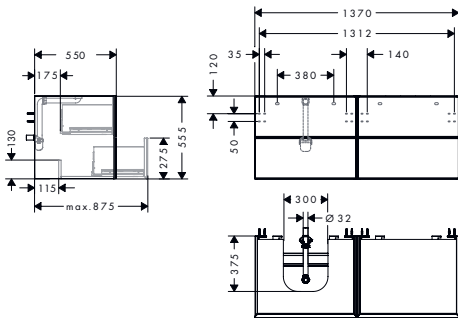

54236XXX, 54237XXX, 54238XXX