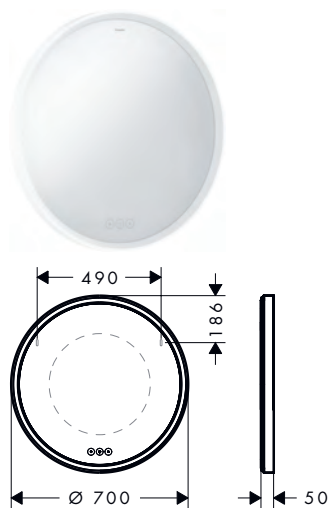

Xarita S Spiegel met capacitieve aanraaksensor

Kenmerken van alle varianten

- van spiegelglas
- materiaal frame: aluminium
- oppervlaktemateriaal: poedercoating
- MoistureProof: duurzaam materiaal
- SmartTouch: bedien het licht met een capacitieve sensor, sensorknop in het spiegeloppervlak
- lichtbron: LED, verwisselbaar
- directe LED-verlichting met 5 verschillende kleurtemperatuurgradaties
- indirect RGB LED verlichting: keuze uit 7 kleurtinten en 1 wittint
- kleur temperatuur kleurtemperatuur: 2700 - 6500 K
- Levensduur LED: > 50.000 uur
- directe LED-verlichting: energielabel C, indirect RGB LED verlichting: energielabel G
- traploos dimbaar
- met spiegelverwarming
- Automatische uitschakelfunctie: automatische uitschakeling voor alle functies
- met geheugenfunctie: dimmend, kleurtemperatuur en RGB LED-instellingen
- input voltageingang: 220 - 240 V AC / 50/60 Hz
- uitgang: 24 V - DC
- Soort bescherming: IP44
- met bevestigingsmateriaal
- verborgen bevestiging
- wandmontage

700/700/50