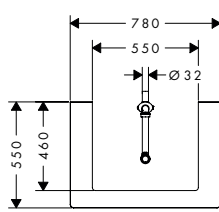

voor geslepen opzetwastafel 600/480

Technologieën

Overzicht varianten

komformaat	AntiFinger-print	SmoothSurface	oppervlak	beschikbaar vanaf	op voorraad	artikelnr.	excl. BTW	incl. BTW
500/480	-	-	○ High Gloss White	Q2/2023	-	54094050	400,70	484,85
	■	■	● Diamond Matt Grey	Q2/2023	-	54094910	400,70	484,85
	-	-	● Natural Oak	Q2/2023	-	54094230	400,70	484,85
	-	-	● Dark Walnut	Q2/2023	-	54094630	400,70	484,85

Maten bij maattekeningen worden aangeduid in mm. Prijs- en modelwijzigingen voorbehouden.

*AXOR FinishPlus (AXFP): Check van tevoren of dit product in de AXOR FinishPlus van uw keuze beschikbaar is.