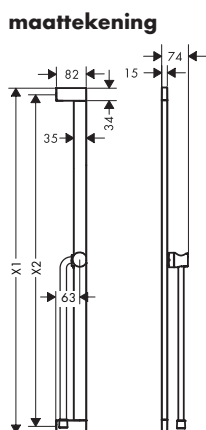

Overzicht varianten

uitvoering	lengte glijstang (mm)	booraafstand	oppervlak	beschikbaar vanaf	artikelnr.	excl. BTW	incl. BTW
90	950	915	● chroom	Q3/2023	24405000	220,00	266,20
			● mat zwart	Q3/2023	24405670	308,00	372,68
			○ mat wit	Q3/2023	24405700	308,00	372,68
			● Brushed Bronze	Q3/2023	24405140	330,00	399,30
65	663	627	● chroom	Q3/2023	24402000	215,00	260,15
			● Brushed Bronze	Q3/2023	24402140	322,50	390,23
			● mat zwart	Q3/2023	24402670	301,00	364,21
			○ mat wit	Q3/2023	24402700	301,00	364,21