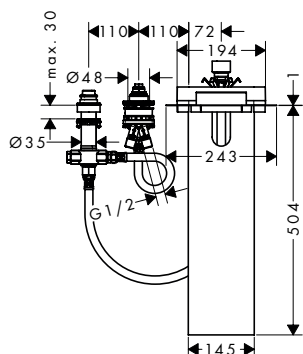

Inbouwdeel voor 3-gats ééngreeps badrandmengkraan

Kenmerken

- sBox voor een stille, soepele en beschermde geleiding van de slang
- boorgat: 35 mm, 50 mm
- bevestigingsklemmen: 0 - 30 mm
- maximale uittrekbare lengte van handdouche: 1,45 m
- geschikt voor montage op badrand
- lengte van verbindingsslang: 600 mm
- badrandbreedte minimaal 100 mm
- boorgat op bad: twee boorgaten Ø 50/51 mm en verbinding door uitzagen vereist (denk aan sjabloon)