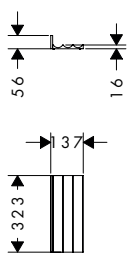

IntraStoris organizer set 320 badmeubel 480/475 voor 1 lade

Kenmerken

- bestaat uit: golfprofielmodule met zijwand
- materiaal: massief hout
- oppervlaktemateriaal: lak mat
- makkelijk in laden te plaatsen
- voor 1 lade
- anti-slip rubberen buffers aan de onderkant voor een veilige grip
- geschikt voor: Xevolos badkamermeubels en badkamermeubels voor consoles