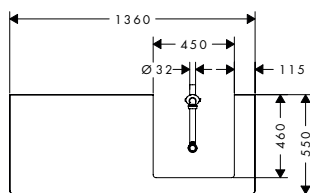

uitsparing rechts