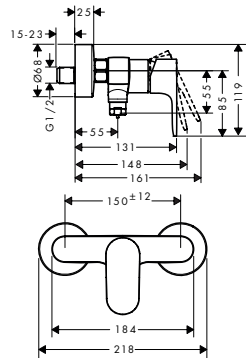

Rebris S ééngreeps douchemengkraan opbouw met 2 flow rates

Kenmerken

- 1 functie
- installatie met hartafstand 150 ± 12 mm
- maximale doorstroomhoeveelheid bij 3 bar: 18,3 l/min
- keramisch kardoes
- temperatuurbegrenzing instelbaar
- terugslagklep
- G 1/2 slangansluiting (universeel)
- minimale bedrijfsdruk: 1 bar
- maximale bedrijfsdruk: 10 bar