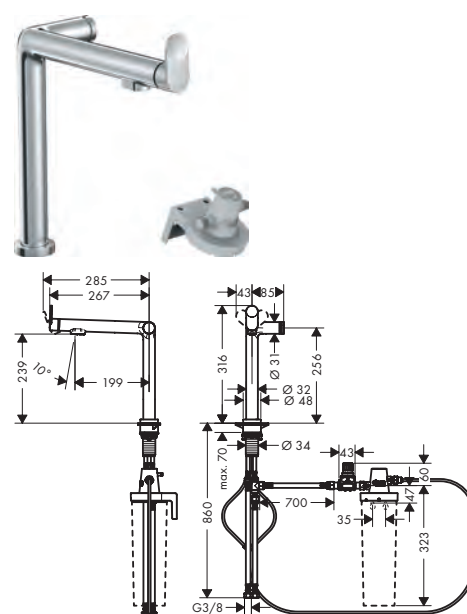

**Technologieën****Straalsoorten****Overzicht varianten**

Comfort Zone	set	oppervlak	artikelnr.	excl. BTW	incl. BTW
240	met filter Harmony	 chroom	76802000	593,85	718,56
		 mat zwart	76802670	829,25	1.003,39
		 rvs-look	76802800	772,00	934,12
240	zonder filter	 chroom	76804000	535,00	647,35
		 mat zwart	76804670	749,00	906,29
		 rvs-look	76804800	695,50	841,56