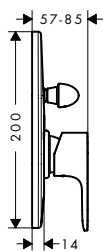

Rebris S ééngreeps badmengkraan inbouw

Kenmerken

- maximale doorstroomhoeveelheid bij 3 bar: 30,7 l/min
- omstelling met automatische reset
- inbouwdeel