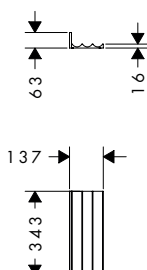

IntraStoris organizer voor lade 115/340

Kenmerken

- bestaat uit: golfprofielmodule met zijwand
- materiaal: massief hout
- oppervlaktemateriaal: lak mat
- gemakkelijk in lades of dwars in hoge kasten te plaatsen
- geschikt voor: Xelu grote kast, Xelu middelhoge kast, Xelu badkamermeubels en badkamermeubels voor consoles