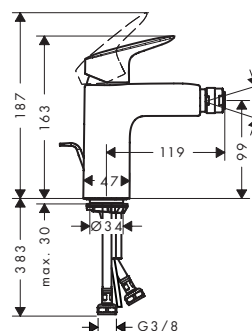

70

100

Technologieën

Overzicht varianten

Comfort Zone	uitloop (mm)	uitloophoogte (mm)	afvoergarnituur	oppervlak	beschikbaar vanaf	artikelnr.	excl. BTW	incl. BTW
70	119	71	trekwaste	● mat zwart	Q2/2023	71204670	120,40	145,68
100	119	99	trekwaste	● mat zwart	Q2/2023	71200670	152,80	184,89