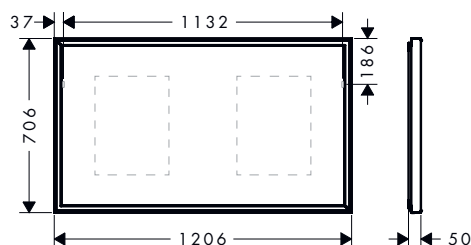

Xarita E Spiegel met IR-sensor

Kenmerken van alle varianten

- van spiegelglas
- materiaal frame: aluminium
- oppervlaktemateriaal: poedercoating
- MoistureProof: duurzaam materiaal
- TouchlessSensor: bedien het licht met met een infraroodsensor door je hand onder de spiegel te bewegen
- lichtbron: LED
- directe LED-verlichting
- kleur temperatuur kleurtemperatuur: 4000 K
- Levensduur LED: > 50.000 uur
- directe LED-verlichting: energielabel C
- min. afstand infraroodsensor tot reflecterende oppervlakken: 120 mm
- traploos dimbaar
- met spiegelverwarming
- Automatische uitschakelfunctie: automatische uitschakeling voor alle functies
- met geheugenfunctie: dimmend
- input voltageingang: 220 - 240 V AC / 50/60 Hz
- uitgang: 24 V - DC
- Soort bescherming: IP44
- met bevestigingsmateriaal
- verborgen bevestiging
- wandmontage

1200/700/50