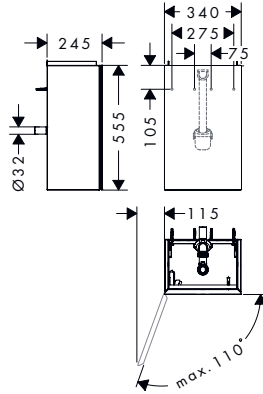

Xevolos E Badkamermeubels voor wastafel, deurscharnier links

Kenmerken van alle varianten

- bestaat uit: badkamermeubel, ruimtebesparende sifon
- materiaal behuizing: vezelplaat van gemiddelde dichtheid (MDF)
- oppervlaktemateriaal behuizing: lak
- materiaal voorframe: aluminium
- oppervlaktemateriaal voorframe: poederlak (kleur van behuizing)
- SmoothSurface: glad en effen voor een geweldig gevoel
- AntiFingerprint: oplossing tegen vingerafdrukken
- MoistureProof: duurzaam materiaal dat lang mooi blijft
- greeploos
- open via PushOpen-functie
- openingstype: deur
- 1 deur
- deurscharnier: links
- met waterafdichting 50 mm
- wandmontage
- montagevoorwaarde: voorgesmonteerd
- met bevestigingsmateriaal
- geschikt voor fonteinwastafel
- fonteinwastafel moet apart besteld worden
- Aluminium frame in kleur van behuizing zorgt ervoor dat fronten eenvoudig kunnen worden verwisseld

Technologieën

Overzicht varianten

productafmetingen (mm) (B/H/D)	oppervlak meubel	Oppervlak front	beschikbaar vanaf	op voorraad	artikelnr.	excl. BTW	incl. BTW
340/555/245	mat wit	Dark Oak	Q3/2023	-	54166730	1.283,00	1.552,43
		Metallic White	Q3/2023	-	54166320	1.283,00	1.552,43
		Patterned Bronze	Q3/2023	-	54166390	1.522,80	1.842,59
	Sand Matt Beige	Dark Oak	Q3/2023	-	54167730	1.283,00	1.552,43
		Metallic Sand Beige	Q3/2023	-	54167790	1.283,00	1.552,43
		Patterned Bronze	Q3/2023	-	54167390	1.522,80	1.842,59
	Slate Matt Grey	Dark Oak	Q3/2023	-	54168730	1.283,00	1.552,43
		Metallic Sand Grey	Q3/2023	-	54168770	1.283,00	1.552,43
		Patterned Bronze	Q3/2023	-	54168390	1.522,80	1.842,59

i Producten die niet op voorraad zijn, worden geproduceerd na het ontvangen van de order.

Bijbehorende artikelen:	artikelnr.	excl. BTW	incl. BTW
Xevolos E wastafel 360/250 met kraangat links, zonder overloop, SmartClean	61087450	331,60	401,24