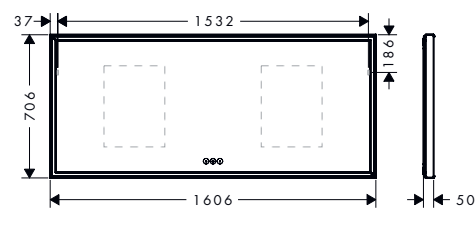

1600/700/50

Technologieën

Overzicht varianten

productafmetingen (mm) (B/H/D)	power-lamp	oppervlak	beschikbaar vanaf	artikelnr.	excl. BTW	incl. BTW
1200/700/50	128 W	○ mat wit	Q2/2023	54985700	2.515,30	3.043,51
1400/700/50	137 W	○ mat wit	Q2/2023	54984700	2.696,80	3.263,13
1600/700/50	147 W	○ mat wit	Q2/2023	54983700	2.918,20	3.531,02