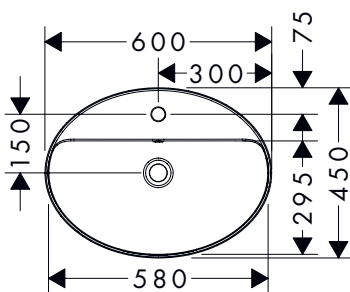

Xuniva D

60165XXX

61072XXX

60170XXX

61078XXX