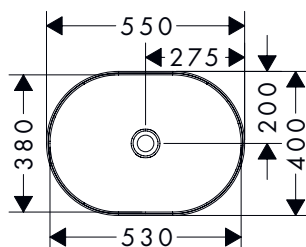

Xuniva U waskommen

Kenmerken van alle varianten

- materiaal: keramiek
- 550 x 400 mm
- glansgraad: glanzend
- zonder kraangat
- zonder overloop
- zonder planchet
- zonder afvoergarnituur
- montagewijze: opgebouwd
- met bevestigingsmateriaal
- geschikt voor Xelu wastafels met console

550/400

Technologieën

Overzicht varianten

SmartClean	oppervlak	beschikbaar vanaf	PAL	op voorraad	artikelnr.	excl. BTW	incl. BTW
-	○ wit	Q2/2023	24	■	60166450	292,50	353,93
■	○ wit	Q2/2023	24	-	61073450	389,70	471,54

i Producten die niet op voorraad zijn, worden geproduceerd na het ontvangen van de order.

Bijpassende onderdelen

	voor	artikelnr.	excl. BTW	incl. BTW	
	Flowstar designsifon	60166XXX	52100000	116,30	140,72
	Flowstar S designsifon		52105000	66,30	80,22
			52105140	120,35	145,62
			52105340	120,35	145,62
			52105670	112,30	135,88
			52105700	112,30	135,88
			52105990	120,35	145,62