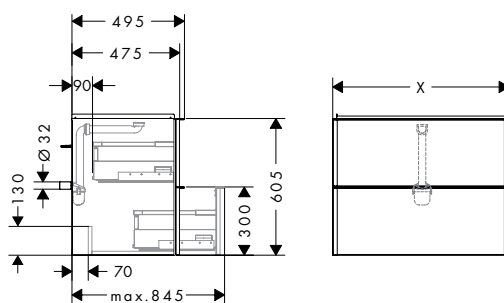

Technologieën

productafmetingen (mm) (B/H/D)	oppervlak meubel	Anti Fingerprint	Smooth Surface	Basis Box-sets inbegrepen	Oppervlak greep	beschikbaar vanaf	op voorraad	artikelnr.	excl. BTW	incl. BTW
580/ 605/475		-	-	1	● chroom	Q2/2023	■	54023000	1.313,30	1.589,09
					● mat zwart	Q2/2023	-	54023670	1.313,30	1.589,09
					○ mat wit	Q2/2023	-	54023700	1.313,30	1.589,09
		■	■	1	● chroom	Q2/2023	-	54024000	1.313,30	1.589,09
					● mat zwart	Q2/2023	■	54024670	1.313,30	1.589,09
					○ mat wit	Q2/2023	-	54024700	1.313,30	1.589,09
		-	-	1	● chroom	Q2/2023	■	54025000	1.313,30	1.589,09
					● mat zwart	Q2/2023	-	54025670	1.313,30	1.589,09
					○ mat wit	Q2/2023	-	54025700	1.313,30	1.589,09
		-	-	1	● chroom	Q2/2023	-	54026000	1.313,30	1.589,09
					● mat zwart	Q2/2023	-	54026670	1.313,30	1.589,09
					○ mat wit	Q2/2023	-	54026700	1.313,30	1.589,09