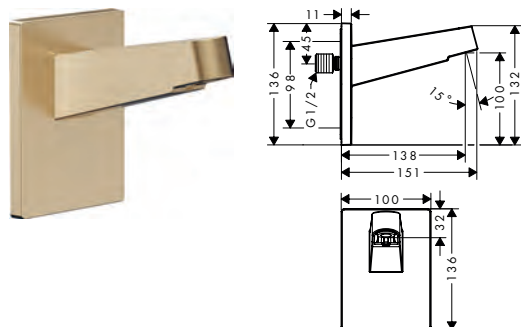

Pulsify S hoofddouche 105 1jet zonder wandaansluiting

Bijpassende onderdelen

artikelnr.

excl. BTW

incl. BTW

Pulsify wandaansluiting voor hoofddouche 105

24139140

82,50

99,83

Pulsify wandaansluitingen

Kenmerken van alle varianten

- van kunststof
- aansluiting: G 1/2

voor plafonddouche 260