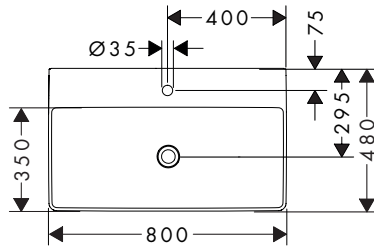

Xelu Q wastafels

Kenmerken van alle varianten

- bestaat uit: wastafel, afvoergarnituur, afdekking
- materiaal: keramiek
- 800 x 480 mm
- SmartClean: vuilafstotende glazuurlaag
- glansgraad: glanzend
- keramische afdekking inclusief
- Geschikt voor NoiseReduction: op maat gemaakte geluiddempende mat inbegrepen
- zonder overloop
- zonder planchet
- montagewijze: wandmontage
- geschikt voor Xelu wastafels

800/480

Technologieën

Installatie

Overzicht varianten

kraangat	onderzijde wastafel	montagewijze	oppervlak	beschikbaar vanaf	PAL	op voorraad	artikelnr.	excl. BTW	incl. BTW
1	ongeschuurd	wandmontage	○ wit	Q2/2023	14	■	61020450	639,60	773,92
0	ongeschuurd	wandmontage	○ wit	Q2/2023	14	-	61021450	639,60	773,92

i Producten die niet op voorraad zijn, worden geproduceerd na het ontvangen van de order.

Bijpassende onderdelen

	voor	artikelnr.	excl. BTW	incl. BTW	
	Flowstar designsifon	52100000	116,30	140,72	
	Flowstar S designsifon	52105000	66,30	80,22	
		52105140	120,35	145,62	
		52105340	120,35	145,62	
		52105670	112,30	135,88	
		52105700	112,30	135,88	
		52105990	120,35	145,62	
	Afvoer- en overloopset voor excentrische montage wastafel	61020XXX	50005000	88,70	107,33