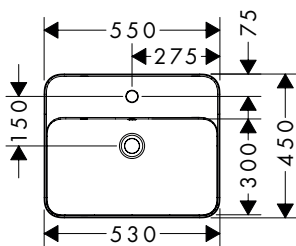

Kenmerken van alle varianten

- materiaal: keramiek
- 550 x 450 mm
- glansgraad: glanzend
- met één kraangat
- met overloop
- zonder planchet
- zonder afvoergarnituur
- montagewijze: ingebouwd

550/450

Technologieën

Overzicht varianten

SmartClean	oppervlak	beschikbaar vanaf	PAL	op voorraad	artikelnr.	excl. BTW	incl. BTW
-	○ wit	Q2/2023	16	■	60162450	274,80	332,51
■	○ wit	Q2/2023	16	-	61068450	372,00	450,12

i Producten die niet op voorraad zijn, worden geproduceerd na het ontvangen van de order.

Bijpassende onderdelen

		artikelnr.	excl. BTW	incl. BTW
	Flowstar designsifon	52100000	116,30	140,72
	Flowstar S designsifon	52105000	66,30	80,22
		52105140	120,35	145,62
		52105340	120,35	145,62
		52105670	112,30	135,88
		52105700	112,30	135,88
		52105990	120,35	145,62