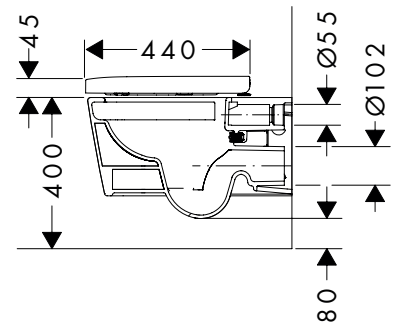

EluPura Q

61117XXX