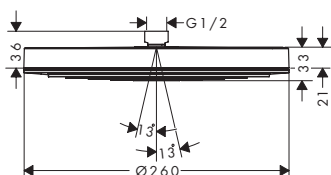

Pulsify S hoofddouches 1jet

Kenmerken van alle varianten

- diameter straalplaat 260 mm
- PowderRain
- Snelle afvoer maakt de hoofddouche leeg bij een hoek van 10°
- kogelgewricht: plafonddouche met verstelbare hoek
- afdekplaat van kunststof
- oppervlak straalplaat: grafiet