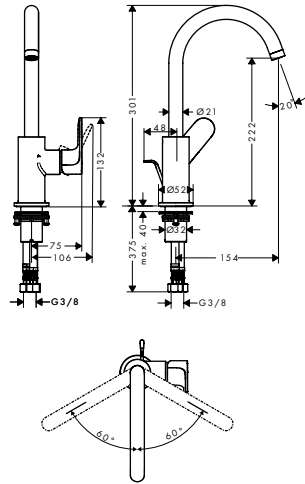

Rebris S ééngreeps wastafelmengkraan 210 met draibare uitloop en trekwaste

Kenmerken

- voorsprong uitloop 154 mm
- uitloophoogte: 222 mm
- met draibare uitloop
- straalsoort: normale straal
- maximale doorstroomhoeveelheid bij 3 bar: 5 l/min
- keramisch kardoes
- pop-up afvoergarnituur G 1¼
- materiaal afvoergarnituur: synthetisch