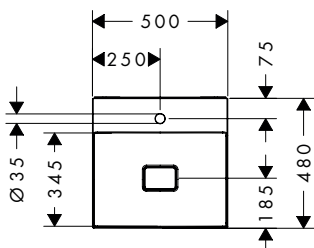

Xevolos E fonteinen

Kenmerken van alle varianten

- bestaat uit: fonteinwastafel, afvoergarnituur, afdekking
- materiaal: keramiek
- 500 x 480 mm
- SmartClean: vuilafstotende glazuurlaag
- glansgraad: glanzend
- keramische afdekking inclusief
- Geschikt voor NoiseReduction: op maat gemaakte geluiddempende mat inbegrepen
- zonder overloop
- zonder planchet

500/480

Technologieën

Installatie

Overzicht varianten

kraangat	onderzijde wastafel	montagewijze	oppervlak	beschikbaar vanaf	PAL	op voorraad	artikelnr.	excl. BTW	incl. BTW
1	ongeschuurd	wandmontage	○ wit	Q3/2023	16	■	61088450	464,80	562,41
0	ongeschuurd	wandmontage	○ wit	Q3/2023	16	-	61089450	464,80	562,41
1	geschuurd	opbouw en wandmontage	○ wit	Q3/2023	16	-	61090450	540,40	653,88
0	geschuurd	opbouw en wandmontage	○ wit	Q3/2023	16	-	61091450	540,40	653,88

i Producten die niet op voorraad zijn, worden geproduceerd na het ontvangen van de order.

i 61090XXX
61091XXX   Geschikt voor Xevolos wastafels met console.

i 61088XXX
61089XXX   Geschikt voor Xevolos wastafels.

Bijpassende onderdelen

		voor	artikelnr.	excl. BTW	incl. BTW
	Flowstar S designsifon		52105000	66,30	80,22
			52105140	120,35	145,62
			52105340	120,35	145,62
			52105670	112,30	135,88
			52105700	112,30	135,88
			52105990	120,35	145,62
	Afvoer- en overloopset voor excentrische montage wastafel	61088XXX 61090XXX	50005000	88,70	107,33
	Flowstar designsifon	61089XXX 61090XXX 61091XXX	52100000	116,30	140,72