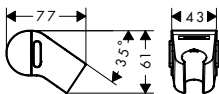

WallStoris Planet Edition push-schuifstuk

Kenmerken

- materiaal: kunststof
- voor doucheslangen met een conische moer
- in hoogte verstelbaar schuifstuk met vergrendelend push-schuifstuk
- glijstuk is draaibaar – kan gebruikt worden op verticale en horizontale wandstangen