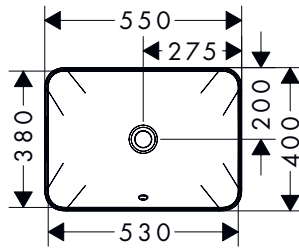

Xuniva Q opzetwastafels

Kenmerken van alle varianten

- materiaal: keramiek
- 550 x 400 mm
- glansgraad: glanzend
- zonder kraangat
- met overloop
- zonder planchet
- zonder afvoergarnituur
- montagewijze: ingebouwd

550/400

Technologieën

Overzicht varianten

SmartClean	oppervlak	beschikbaar vanaf	PAL	op voorraad	artikelnr.	excl. BTW	incl. BTW
-	○ wit	Q2/2023	16	■	60158450	231,90	280,60
■	○ wit	Q2/2023	16	-	61066450	329,10	398,21

i Producten die niet op voorraad zijn, worden geproduceerd na het ontvangen van de order.

Bijpassende onderdelen

		artikelnr.	excl. BTW	incl. BTW
	Flowstar designsifon	52100000	116,30	140,72
	Flowstar S designsifon	52105000	66,30	80,22
		52105140	120,35	145,62
		52105340	120,35	145,62
		52105670	112,30	135,88
		52105700	112,30	135,88
		52105990	120,35	145,62