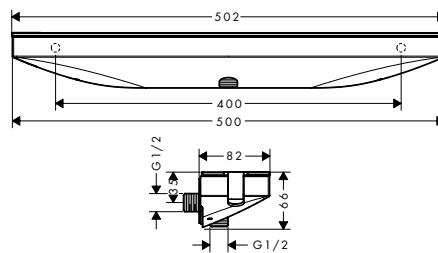

douchehouder links