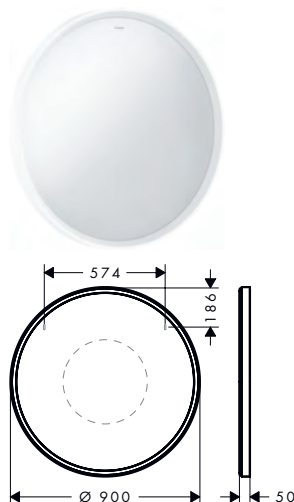

900/900/50

Technologieën

Overzicht varianten

productafmetingen (mm) (B/H/D)	power-lamp	oppervlak	beschikbaar vanaf	artikelnr.	excl. BTW	incl. BTW
700/700/50	48 W	○ mat wit	Q2/2023	54991700	1.783,10	2.157,55
900/900/50	55 W	○ mat wit	Q2/2023	54990700	1.927,80	2.332,64