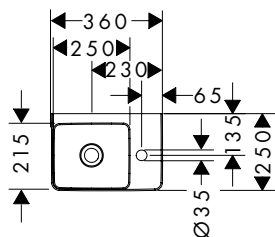

54126XXX,

54127XXX, 54128XXX, 54129XXX, 54130XXX

54131XXX, 54132XXX, 54133XXX, 54134XXX

54135XXX, 54136XXX, 54137XXX, 54138XXX

54139XXX

Xelu Q fonteinen met planchet

Kenmerken van alle varianten

- bestaat uit: fonteinwastafel, afvoergarnituur, afdekking
- materiaal: keramiek
- 360 x 250 mm
- SmartClean: vuilafstotende glazuurlaag
- glansgraad: glanzend
- keramische afdekking inclusief
- Geschikt voor NoiseReduction: op maat gemaakte geluiddempende mat inbegrepen
- met één kraangat
- zonder overloop
- montagewijze: wandmontage
- geschikt voor Xelu wastafels