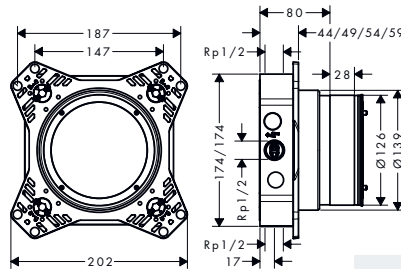

iBox universal 2 inbouwdeel

Kenmerken

- geschikt voor alle nieuwe douche, bad en thermostaat afbouwdelen voor inbouwmontage
- materiaal: niet-ontzinkt messing, EPP-schuim, warmte- en geluidsisolerend
- rotatiesymmetrische montage
- flexibele montage voor verschillende montagesituaties
- montage verstelbaar in stappen van 5 mm
- montage geschikt voor voor- en achtermontage
- inkorten niet nodig dankzij schuifhuls
- Steunhulp voor de waterpas
- geïntegreerde waterpas voor correcte horizontale en verticale uitlijning
- afdichtingsfolie permanent vast
- stroomvoorziening: M16 mantelbuis
- minimale montage diepte: 80 mm
- maximale montage diepte: 108 mm

Technologieën

Installatie

beschikbaar vanaf	artikelnr.	excl. BTW	incl. BTW
Q3/2023	01500180	125,00	151,25

Bijpassende onderdelen

	artikelnr.	excl. BTW	incl. BTW
adapterplaat voor iBox Universal 2	13588000	30,00	36,30
Verlengstuk iBox universal 2 inbouwdeel 2,5 cm	13632000	35,00	42,35