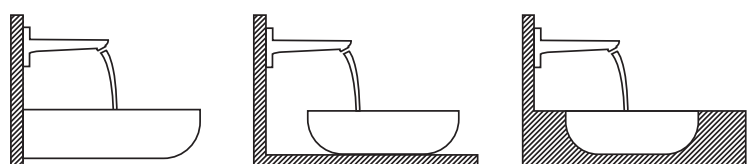

Wandmengkraan