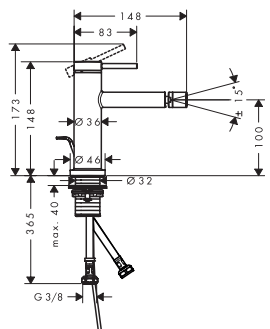

Tecturis S ééngreeps bidetkraan met trekwaste

Kenmerken

- ééngreeps bidetmengkraan, afvoergarnituur
- voorsprong uitloop 148 mm
- uitloophoogte: 100 mm
- straalsoort: laminaire straal
- maximale doorstroomhoeveelheid bij 3 bar: 5 l/min
- keramisch kardoes
- temperatuurbegrenzing instelbaar
- pop-up afvoergarnituur G 1 ¼

oppervlak	beschikbaar vanaf	artikelnr.	excl. BTW	incl. BTW
● chroom	Q2/2023	73201000	180,80	218,77
● Brushed Bronze	Q2/2023	73201140	271,20	328,15
● mat zwart	Q2/2023	73201670	253,20	306,37
○ mat wit	Q2/2023	73201700	253,20	306,37

Tecturis S ééngreeps badmengkraan vloergemonteerd

Kenmerken

- voorsprong uitloop 194 mm
- straalsoort mengkraan: normale straal
- straalsoort handdouche: PowderRain
- keramisch kardoes
- drukregelaar Select met automatische reset
- inbouwdeel