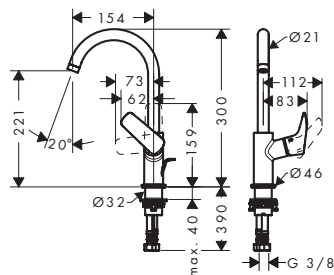

Logis ééngreeps wastafelkranen met draaibare uitloop

Kenmerken van alle varianten

- voorsprong uitloop 154 mm
- uitloophoogte: 221 mm
- met draaibare uitloop
- straalsoort: normale straal
- maximale doorstroomhoeveelheid bij 3 bar: 5 l/min
- duurzaam keramisch kardoes