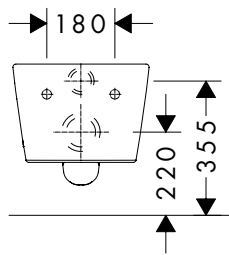

60193XXX

i Afmetingen kunnen variëren door de keramische toleranties gerelateerd aan het productieproces.