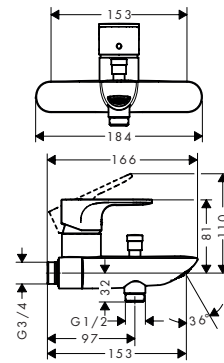

Rebris E ééngreeps badkranen

Kenmerken van alle varianten

- straalsoort mengkraan: normale straal
- keramisch kardoes
- temperatuurbegrenzing instelbaar
- omstelling met automatische reset