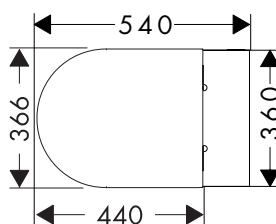

EluPura S

Kenmerken van alle varianten

- bestaat uit: WC, toiletzitting en deksel
- Gemaakt voor NoiseReduction: op maat gemaakte geluiddempende mat inclusief glansgraad: glanzend
- met verborgen sifon
- randloos
- AquaHelix Flush: draaikolk-technologie voor optimaal doorspoelen
- EcoSmart: waterbesparend toilet (passende stortbak benodigd)
- spoeltype: afspoelen
- montagewijze: wandmontage
- verborgen bevestiging
- wateraansluiting: achterkant
- SoftClose: toiletzitting en klep met SoftClose-mechanisme
- QuickRelease: toiletzitting en deksel snel verwijderbaar

Technologieën

Installatie

Overzicht varianten

	HygieneEffect	SmartClean	oppervlak	beschikbaar vanaf	PAL	op voorraad	artikelnr.	excl. BTW	incl. BTW
	■	-	○ wit	Q2/2023	12	■	62025450	798,30	965,94
	-	■	○ wit	Q2/2023	12	■	61115450	830,70	1.005,15

Producten die niet op voorraad zijn, worden geproduceerd na het ontvangen van de order.

EluPura S Wandtoiletsets

Kenmerken van alle varianten

- bestaat uit: WC, toiletzitting en deksel
- Gemaakt voor NoiseReduction: op maat gemaakte geluiddempende mat inclusief glansgraad: glanzend
- met verborgen sifon
- randloos
- EcoSmart: waterbesparend toilet (passende stortbak benodigd)
- spoeltype: afspoelen
- montagewijze: wandmontage
- verborgen bevestiging
- wateraansluiting: achterkant
- SoftClose: toiletzitting en klep met SoftClose-mechanisme
- QuickRelease: toiletzitting en deksel snel verwijderbaar

Technologieën

Installatie

Overzicht varianten

	HygieneEffect	SmartClean	oppervlak	beschikbaar vanaf	PAL	op voorraad	artikelnr.	excl. BTW	incl. BTW
	■	-	○ wit	Q2/2023	12	■	62021450	562,50	680,63
	-	■	○ wit	Q2/2023	12	■	61119450	592,90	717,41

Producten die niet op voorraad zijn, worden geproduceerd na het ontvangen van de order.