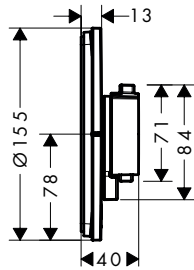

ShowerSelect Comfort S thermostaat inbouw voor 1 functie

Kenmerken

- thermostaatkardoes, start/stop-kraan
- waterdoorlaatregeling met stop-functie
- comfortabel in-/uitschakelen van één gebruiker met grote Select-vleugel
- materiaal knop: metaal
- metaal
- vlak rozet voor meer ruimte in de douche
- rozet kan worden uitgelijnd met +/- 3°
- eenvoudige installatie dankzij voorgemonteerd functieblok
- handgrepen altijd op dezelfde hoogte ongeacht de installatiediepte van het inbouwdeel
- veiligheidsblokkering bij 40°C
- temperatuurbegrenzing instelbaar
- de thermostaat is geschikt voor thermische desinfectie
- thermostaat wordt geleverd met Aan/Uit-knop
- inbouwdeel iBox universal 2 (# 01500180)

Duurzaamheid

Technologieën

oppervlak	beschikbaar vanaf	artikelnr.	excl. BTW	incl. BTW
chroom	Q3/2023	15553000	684,00	827,64
Brushed Bronze	Q3/2023	15553140	1.026,00	1.241,46
Brushed Black Chrome	Q3/2023	15553340	1.026,00	1.241,46
mat zwart	Q3/2023	15553670	958,00	1.159,18
mat wit	Q3/2023	15553700	958,00	1.159,18

Benodigde onderdelen		artikelnr.	excl. BTW	incl. BTW
	iBox universal 2 inbouwdeel	01500180	125,00	151,25
Bijpassende onderdelen		artikelnr.	excl. BTW	incl. BTW
	verlengelement 5 mm	13614000	75,00	90,75
		13614140	112,50	136,13
		13614340	112,50	136,13
		13614670	105,00	127,05
		13614700	105,00	127,05
	verlengelement 22 mm	13624000	100,00	121,00
		13624140	150,00	181,50
		13624340	150,00	181,50
		13624670	140,00	169,40
		13624700	140,00	169,40
	Verlengstuk iBox universal 2 inbouwdeel 2,5 cm	13632000	35,00	42,35