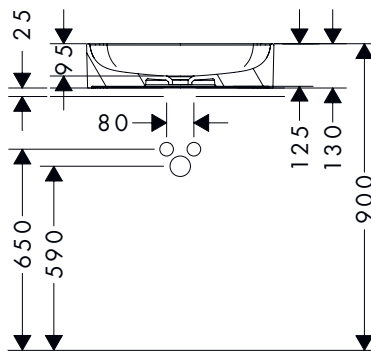

Xuniva Q

60167XXX

61074XXX

60168XXX

61075XXX