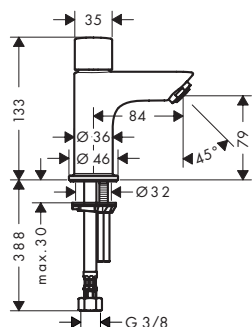

Logis toiletkraan 80 voor koud water zonder afvoer

Kenmerken

- ComfortZone 80
- voorsprong uitloop 84 mm
- uitloophoogte: 79 mm
- straalsoort: normale straal
- maximale doorstroomhoeveelheid bij 3 bar: 5 l/min
- voor koud water aansluiting