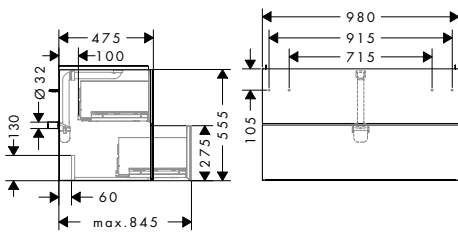

54181XXX, 54182XXX, 54183XXX