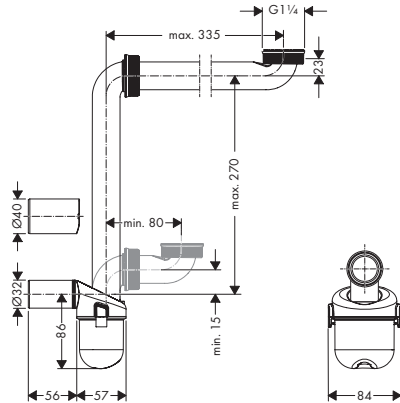

ruimtebesparende sifon voor wastafels 50 mm

Kenmerken

- basismateriaal: kunststof
- in hoogte verstelbaar
- schoonmaken zonder gereedschap
- stankafsluiter - hoogte waterslot is 50 mm
- aansluitgrootte ingang: G 1 1/4
- aansluitgrootte uitlaat: DN32
- hoekstopkraan niet inbegrepen
- tussenstuk naar DN40

beschikbaar vanaf	artikelnr.	excl. BTW	incl. BTW
Q2/2023	54235000	55,00	66,55

Verlenging afvoer kraan 30 mm, 1 1/4 inch

Kenmerken

- lengte 30 mm
- van messing
- pakking inbegrepen

beschikbaar vanaf	artikelnr.	excl. BTW	incl. BTW
Q2/2023	56840000	16,00	19,36