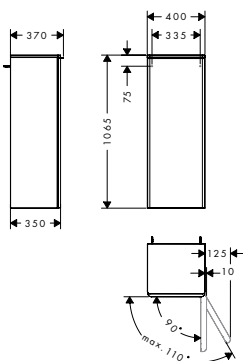

Xelu Q Halfhoge kasten, deurscharnier rechts

Kenmerken van alle varianten

- bestaat uit: halfhoge kast, glazen planchetten, afdekplaat
- materiaal behuizing: vezelplaat van gemiddelde dichtheid (MDF)
- oppervlaktemateriaal behuizing: thermofolie
- materiaal voorzijde: vezelplaat van gemiddelde dichtheid (MDF)
- oppervlaktemateriaal voorzijde: thermofolie
- MoistureProof: duurzaam materiaal dat lang mooi blijft
- materiaal afdekplaat: 3-laags spaanplaat met hoge dichtheid
- oppervlaktemateriaal afdekplaat: laminaat (HPL)
- dikte afdekplaat: 16 mm
- met greepstang
- materiaal handgrepen: aluminium
- oppervlaktemateriaal handgrepen: poedercoating
- openingstype: deur
- 1 deur
- deurscharnier: rechts
- SoftClose, voor zacht sluiten
- met 2 verstelbare glazen planchetten
- montagevoorwaarde: voorgemonteerd
- wandmontage
- met bevestigingsmateriaal