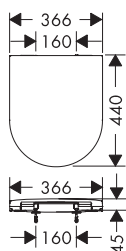

EluPura S toiletzitting en deksel met top fix, SoftClose en QuickRelease

Kenmerken

- bestaat uit: WC-bril, afdekking
- materiaal: Ureum

- SoftClose: toiletzitting en klep met SoftClose-mechanisme

- QuickRelease toiletzitting en deksel
- glansgraad: glanzend

Technologieën

oppervlak	beschikbaar vanaf	PAL	op voorraad	artikelnr.	excl. BTW	incl. BTW
○ wit	Q2/2023	84	■	60197450	211,70	256,16

i Producten die niet op voorraad zijn, worden geproduceerd na het ontvangen van de order.

EluPura S toiletzitting en deksel met top fix, SoftClose en QuickRelease, Slim

Kenmerken

- bestaat uit: WC-bril, afdekking
- materiaal: Ureum

- SoftClose: toiletzitting en klep met SoftClose-mechanisme

- QuickRelease toiletzitting en deksel
- glansgraad: glanzend