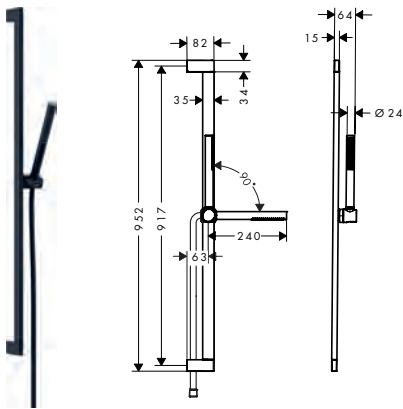

Kenmerken van alle varianten

- bestaat uit: staafhanddouche, douchestang, doucheslang, glijstuk
- diameter handdouche 98 x 24 mm
- PowderRain
- traploos in hoogte verstelbaar
- doucheslang met conische moer aan beide uiteinden
- draaikoppeling voorkomt dat de slang in de knoop raakt
- wandhouders gemaakt van kunststof
- in hoogte verstelbaar schuifstuk met vergrendelend push-schuifstuk
- handdouchehouder van kunststof/metaal

90