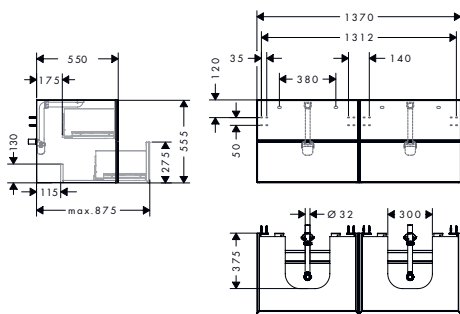

54196XXX, 54197XXX, 54198XXX