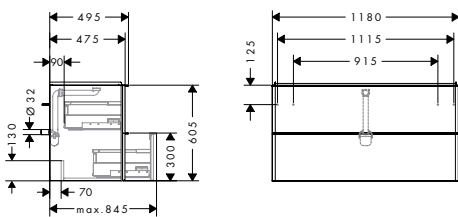

54035XXX, 54036XXX, 54037XXX, 54038XXX