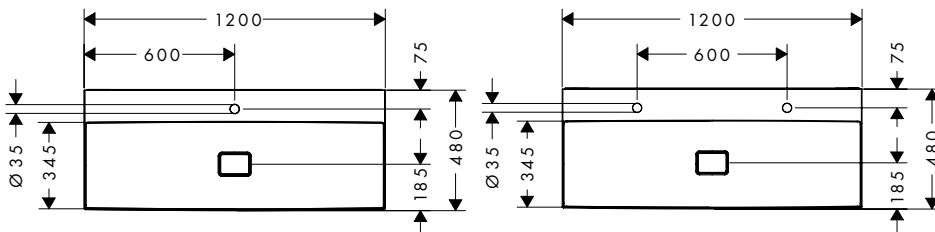

Kenmerken van alle varianten

- bestaat uit: wastafel, afvoergarnituur, afdekking
- materiaal: keramiek
- 1200 x 480 mm
- SmartClean: vuilafstotende glazuurlaag
- glansgraad: glanzend
- keramische afdekking inclusief
- Geschikt voor NoiseReduction: op maat gemaakte geluiddempende mat inbegrepen
- zonder overloop
- zonder planchet
- geschikt voor Xevolos wastafels

1200/480

Technologieën Installatie

Overzicht varianten

kraangat	onderzijde wastafel	montagewijze	oppervlak	beschikbaar vanaf	PAL	op voorraad	artikelnr.	excl. BTW	incl. BTW
1	ongeschuurd	wandmontage	○ wit	Q3/2023	10	■	61112450	1.193,30	1.443,89
0	ongeschuurd	wandmontage	○ wit	Q3/2023	10	-	61105450	1.193,30	1.443,89
2	ongeschuurd	opbouw en wandmontage	○ wit	Q3/2023	10	■	61104450	1.193,30	1.443,89

i Producten die niet op voorraad zijn, worden geproduceerd na het ontvangen van de order.

Bijpassende onderdelen

	voor	artikelnr.	excl. BTW	incl. BTW	
		Flowstar designsifon	52100000	116,30	140,72
	61112XXX	Afvoer- en overloopset voor excentrische montage wastafel	50005000	88,70	107,33
		Flowstar S designsifon	52105000	66,30	80,22
			52105140	120,35	145,62
			52105340	120,35	145,62
			52105670	112,30	135,88
			52105700	112,30	135,88
			52105990	120,35	145,62