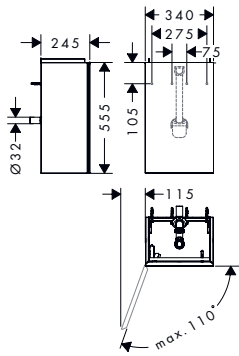

54166XXX, 54167XXX, 54168XXX