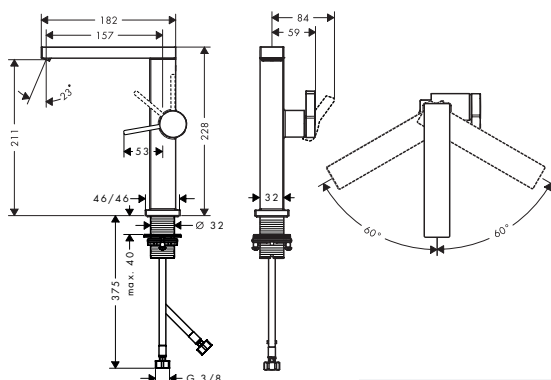

Tecturis E ééngreeps wastafelkraan 210 Fine CoolStart met draaibare uitloop en afvoerplug

Kenmerken

- voorsprong uitloop 157 mm
- uitloophoogte: 211 mm
- met draaibare uitloop
- straalsoort: WaterfallStream
- maximale doorstroomhoeveelheid bij 3 bar: 4 l/min
- keramisch kardoes
- incl. PushOpen G 1 ¼ wastegarnituur
- materiaal afvoergarnituur: metaal
- koud water in middelste positie