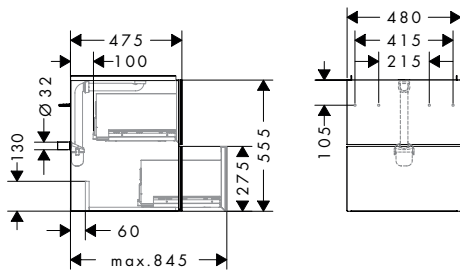

54172XXX, 54173XXX, 54174XXX