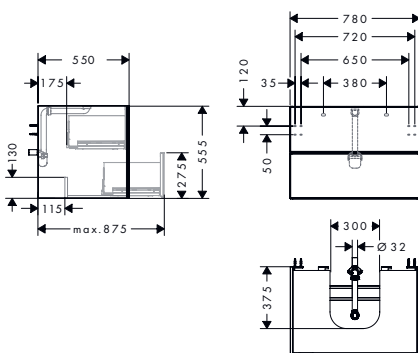

54187XXX, 54188XXX, 54189XXX