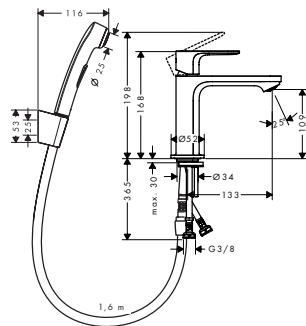

Rebris S ééngreeps wastafelkranen

Overzicht varianten

Comfort Zone	uitloop (mm)	uitloophoogte (mm)	afvoergarnituur	Cool Start	voor waskommen	max. doorstroomhoeveelheid bij 3 bar (l/min)	oppervlak	artikelnr.	excl. BTW	incl. BTW
110	133	109	trekwaste	-	-	5	● chroom	72517000	112,40	136,00
							● mat zwart	72517670	140,50	170,01
240	169	242	trekwaste	■	■	5	● chroom	72580000	174,40	211,02
							● mat zwart	72580670	218,10	263,90
240	169	242	trekwaste	■	■	4	● chroom	72590000	174,40	211,02
							● mat zwart	72590670	218,10	263,90
240	169	242	zonder	■	■	5	● chroom	72582000	169,10	204,61

Rebris S ééngreeps wastafelmengkraan 110 met bidette handdouche en doucheslang 160 cm zonder afvoer

Kenmerken

- ComfortZone 110
- voorsprong uitloop 133 mm
- uitloophoogte: 109 mm

- straalsoort: normale straal
- maximale doorstroomhoeveelheid bij 3 bar: 4,7 l/min

- keramisch kardoes

Duurzaamheid

Technologieën

oppervlak	artikelnr.	excl. BTW	incl. BTW
● chroom	72215000	149,80	181,26
● mat zwart	72215670	187,30	226,63