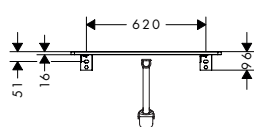

voor geslepen wastafelblad 500/480

voor geslepen opzetwastafel 600/480

Technologieën

Overzicht varianten

komformaat	AntiFinger-print	SmoothSurface	oppervlak	beschikbaar vanaf	op voorraad	artikelnr.	excl. BTW	incl. BTW
500/480	-	-	○ High Gloss White	Q2/2023	-	54094050	400,70	484,85
	■	■	● Diamond Matt Grey	Q2/2023	-	54094910	400,70	484,85
	-	-	● Natural Oak	Q2/2023	-	54094230	400,70	484,85
	-	-	● Dark Walnut	Q2/2023	-	54094630	400,70	484,85