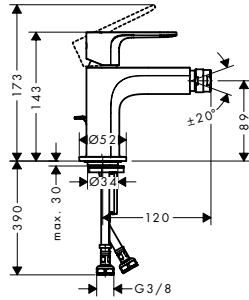

Rebris E ééngreeps bidetkranen

Kenmerken van alle varianten

- ééngreeps bidetmengkraan, afvoergarnituur
- voorsprong uitloop 120 mm
- uitloophoogte: 89 mm
- perlator met kogelspil
- straalsoort: normale straal
- maximale doorstroomhoeveelheid bij 3 bar: 5 l/min
- keramisch kardoes
- pop-up afvoergarnituur G 1 ¼