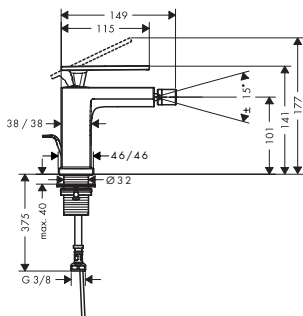

Tecturis E ééngreeps bidetkraan met trekwaste

Kenmerken

- ééngreeps bidetmengkraan, afvoergarnituur
- voorsprong uitloop 149 mm
- uitloophoogte: 101 mm
- straalsoort: laminaire straal
- keramisch kardoes
- temperatuurbegrenzing instelbaar
- pop-up afvoergarnituur G 1 ¼

oppervlak	beschikbaar vanaf	artikelnr.	excl. BTW	incl. BTW
● chroom	Q3/2023	73200000	195,30	236,31
● Brushed Bronze	Q3/2023	73200140	292,90	354,41
● mat zwart	Q3/2023	73200670	273,40	330,81
○ mat wit	Q3/2023	73200700	273,40	330,81

Tecturis E ééngreeps badmengkraan vloergemonteerd

Kenmerken

- voorsprong uitloop 194 mm
- straalsoort mengkraan: WaterfallStream
- straalsoort handdouche: PowderRain
- keramisch kardoes
- drukregelaar Select met automatische reset
- inbouwdeel