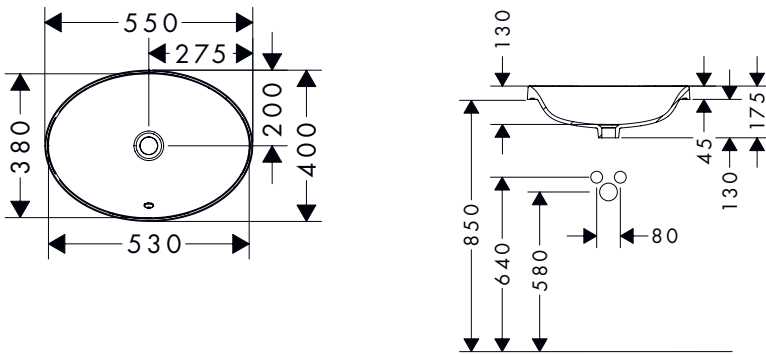

60156XXX

i Afmetingen kunnen variëren door de keramische toleranties gerelateerd aan het productieproces.