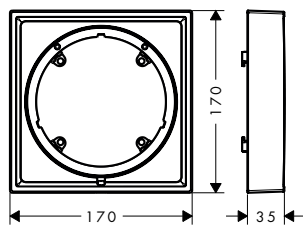

oppervlak	beschikbaar vanaf	artikelnr.	excl. BTW	incl. BTW
● chroom	Q3/2023	13617000	100,00	121,00
● Brushed Bronze	Q3/2023	13617140	150,00	181,50
● Brushed Black Chrome	Q3/2023	13617340	150,00	181,50
● mat zwart	Q3/2023	13617670	140,00	169,40
● mat wit	Q3/2023	13617700	140,00	169,40
● Polished Gold Optic	Q3/2023	13617990	150,00	181,50