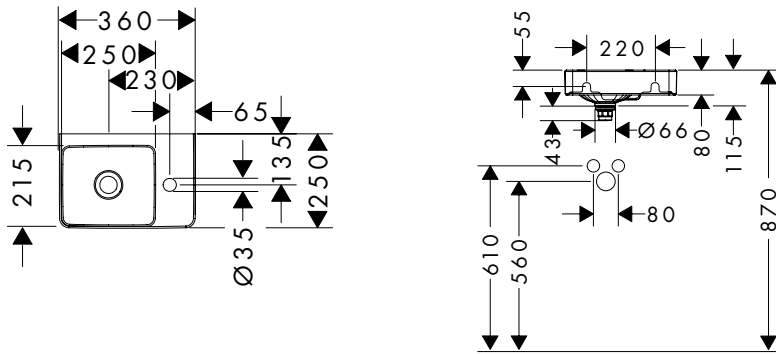

Xelu Q

61084XXX