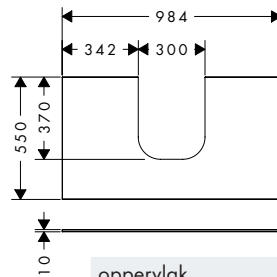

Xevolos E console 980/550 met uitsparing in het midden voor inbouwastafel geslepen 500/480 en 600/480

Kenmerken

- materiaal: vezelplaat van gemiddelde dichtheid (MDF)
- oppervlaktemateriaal: lak
- SmoothSurface: smooth and even for a great feel
- AntiFingerprint: oplossing tegen vingerafdrukken
- MoistureProof: duurzaam materiaal dat lang mooi blijft
- aantal wastafeluitsparingen: 1
- wastafeluitsparing: gecentreerd
- kracht van het materiaal: 10 mm
- met bevestigingsmateriaal
- met uitsparing voor geslepen opzetwastafel
- geslepen opzetwastafel en badkamermeubel moeten apart worden besteld
- ruimtebesparende sifon wordt geleverd met badkamermeubel
- console kan alleen samen met badmeubel voor console worden gemonteerd

Technologieën

oppervlak	beschikbaar vanaf	op voorraad	artikelnr.	excl. BTW	incl. BTW
○ mat wit	Q3/2023	-	54209700	491,40	594,59
● Sand Matt Beige	Q3/2023	-	54209780	491,40	594,59
● Slate Matt Grey	Q3/2023	-	54209760	491,40	594,59

i Producten die niet op voorraad zijn, worden geproduceerd na het ontvangen van de order.

Bijbehorende artikelen:		artikelnr.	excl. BTW	incl. BTW
	Xevolos E inbouwastafel geslepen 500/480 met kraangat, zonder overloop, SmartClean	61090450	540,40	653,88
	Xevolos E inbouwastafel geslepen 500/480 zonder kraangat en overloop, SmartClean	61091450	540,40	653,88
	Xevolos E inbouwastafel geslepen 600/480 met kraangat, zonder overloop, SmartClean	61094450	595,00	719,95
	Xevolos E inbouwastafel 600/480 zonder kraangat en overloop, SmartClean	61095450	595,00	719,95