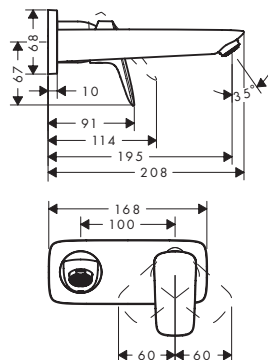

Logis ééngreeps wastafelmengkraan afbouwdeel voor wandmontage, plaat, voorsprong 195 mm en afvoerplug

Kenmerken

- voorsprong uitloop 195 mm
- straalsoort: normale straal
- maximale doorstroomhoeveelheid bij 3 bar: 5 l/min
- keramisch kardoes
- materiaal afvoergarnituur: metaal
- handgreep kan rechts of links worden geplaatst, afhankelijk van de montage van het inbouwdeel