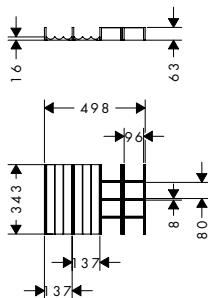

oppervlak	beschikbaar vanaf	op voorraad	artikelnr.	excl. BTW	incl. BTW
● Natural Oak	Q2/2023	■	54153230	416,90	504,45

i Producten die niet op voorraad zijn, worden geproduceerd na het ontvangen van de order.