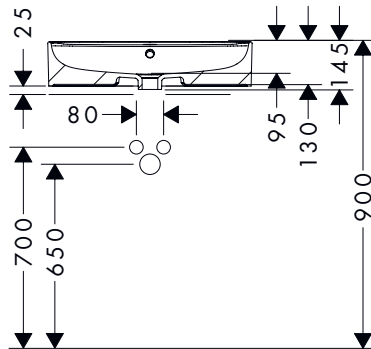

Xuniva D

60165XXX

61072XXX

60170XXX

61078XXX