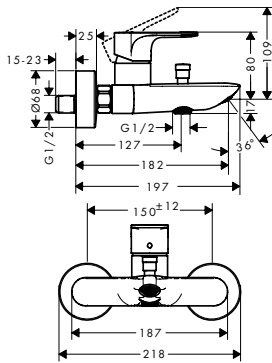

Rebris E ééngreeps badkranen

Kenmerken van alle varianten

- straalsoort mengkraan: normale straal
- keramisch kardoes
- temperatuurbegrenzing instelbaar
- omstelling met automatische reset