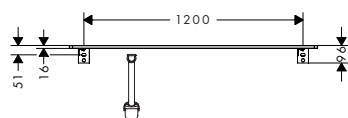

Xelu Q Consoles 1360/550 voor geslepen wastafelblad

Kenmerken van alle varianten

- bestaat uit: console, ruimtebesparende sifon
- materiaal: 3-laags spaanplaat met hoge dichtheid
- oppervlaktemateriaal: laminaat (HPL)
- MoistureProof: duurzaam materiaal dat lang mooi blijft
- kracht van het materiaal: 16 mm
- wandmontage
- met bevestigingsmateriaal
- met uitsparing voor geslepen opzetwastafel
- geslepen opzetwastafel en badkamermeubel moeten apart worden besteld
- console kan alleen samen met badmeubel voor console worden gemonteerd

uitsparing links