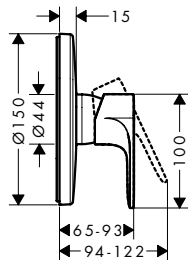

Rebris S ééngreeps douchemengkraan inbouw voor iBox universal

Kenmerken

- 1 functie
- maximale doorstroomhoeveelheid bij 3 bar: 23,4 l/min
- keramisch kardoes
- temperatuurbegrenzing instelbaar
- minimale bedrijfsdruk: 1 bar
- maximale bedrijfsdruk: 10 bar