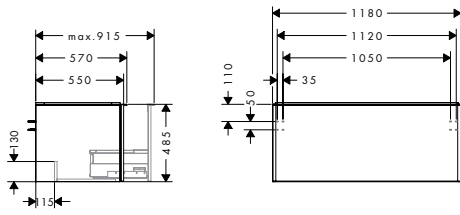

54062XXX, 54063XXX, 54064XXX, 54065XXX