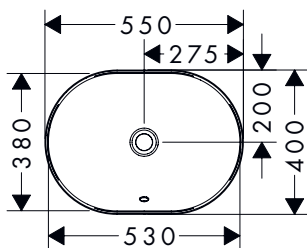

Xuniva U opzetwastafels

Kenmerken van alle varianten

- materiaal: keramiek
- 550 x 400 mm
- glansgraad: glanzend
- zonder kraangat
- met overloop
- zonder planchet
- zonder afvoergarnituur
- montagewijze: ingebouwd

550/400

Technologieën

Overzicht varianten

SmartClean	oppervlak	beschikbaar vanaf	PAL	op voorraad	artikelnr.	excl. BTW	incl. BTW
-	○ wit	Q2/2023	16	■	60157450	217,40	263,05
■	○ wit	Q2/2023	16	-	61062450	314,60	380,67

i Producten die niet op voorraad zijn, worden geproduceerd na het ontvangen van de order.

Bijpassende onderdelen

		artikelnr.	excl. BTW	incl. BTW
	Flowstar designsifon	52100000	116,30	140,72
	Flowstar S designsifon	52105000	66,30	80,22
		52105140	120,35	145,62
		52105340	120,35	145,62
		52105670	112,30	135,88
		52105700	112,30	135,88
		52105990	120,35	145,62