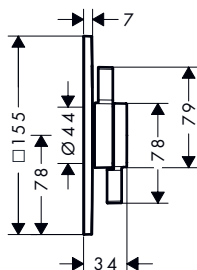

DuoTurn Q kraan inbouw voor 2 functies

Kenmerken

- 2 functies
- volumecontrole en omstelling voor 2 uitlaten
- maximale doorstroomhoeveelheid bij 3 bar: 31 l/min
- doorstroomhoeveelheid bovenste uitlaat: 29,5 l/min
- waterdoorstroom onderuitgang: 29,5 l/min
- keramisch kardoes voor temperatuurregeling, stop- en omstelkraan
- vlak rozet voor meer ruimte in de douche
- eenvoudige installatie dankzij voorgemonteerd functieblok
- handgrepen altijd op dezelfde hoogte ongeacht de installatiediepte van het inbouwdeel
- rozet kan worden uitgelijnd met +/- 3°
- materiaal handgrepen: metaal
- minimale bedrijfsdruk: 1 bar
- maximale bedrijfsdruk: 10 bar
- mengkraan wordt geleverd met knoppen Rain klein, Rain groot, handdouche, Waterval, bad

Duurzaamheid

oppervlak	beschikbaar vanaf	artikelnr.	excl. BTW	incl. BTW
chroom	Q3/2023	75414000	246,00	297,66
Brushed Bronze	Q3/2023	75414140	369,00	446,49
mat zwart	Q3/2023	75414670	344,00	416,24
mat wit	Q3/2023	75414700	344,00	416,24

Benodigde onderdelen		artikelnr.	excl. BTW	incl. BTW
	iBox universal 2 inbouwdeel	01500180	125,00	151,25
Bijpassende onderdelen		artikelnr.	excl. BTW	incl. BTW
	veiligheidscombinatie volgens EN 1717	13077000	120,00	145,20
	verlengelement 5 mm	13613000	75,00	90,75
		13613140	112,50	136,13
		13613670	105,00	127,05
		13613700	105,00	127,05
	verlengelement 22 mm	13618000	100,00	121,00
		13618140	150,00	181,50
		13618670	140,00	169,40
		13618700	140,00	169,40
	DuoTurn Q adapter voor verlengelement	13628000	12,77	15,45
	Verlengstuk iBox universal 2 inbouwdeel 2,5 cm	13632000	35,00	42,35