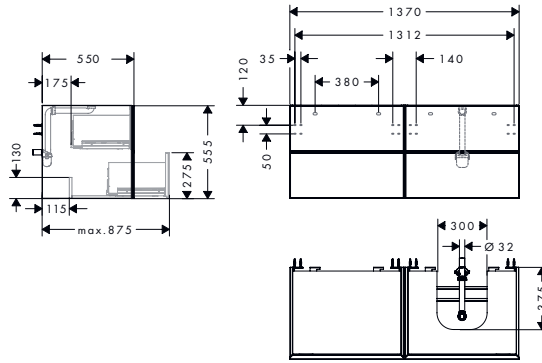

Xevolos E Badkamermeubels voor consoles met geslepen wastafelblad

Kenmerken van alle varianten

- bestaat uit: badkamermeubel, Basic Box-set, ruimtebesparende sifon
- materiaal behuizing: vezelplaat van gemiddelde dichtheid (MDF)
- oppervlaktemateriaal behuizing: lak
- materiaal voorframe: aluminium
- oppervlaktemateriaal voorframe: poederlak (kleur van behuizing)
- SmoothSurface: glad en effen voor een geweldig gevoel
- AntiFingerprint: oplossing tegen vingerafdrukken
- MoistureProof: duurzaam materiaal dat lang mooi blijft
- greeploos
- open via PushOpen-functie
- openingstype: volledig uittrekbaar
- 4 laden
- zonder uitsparing voor sifon
- SoftClose, voor vloeiend en zacht sluiten
- individuele en flexibele opbergruimte dankzij het verdelen van de binnenkant
- 2 basisbox-sets inbegrepen
- inclusief 2 ruimtebesparende sifons met waterslot 50 mm
- wandmontage
- montagevoorwaarde: voorgemonteerd
- met bevestigingsmateriaal
- geschikt voor console, geslepen opzetwastafel
- geslepen opzetwastafel en console moeten apart worden besteld
- Aluminium frame in kleur van behuizing zorgt ervoor dat fronten eenvoudig kunnen worden verwisseld

Technologieën

Overzicht varianten

productafmetingen (mm) (B/H/D)	oppervlak meubel	Oppervlak front	beschikbaar vanaf	op voorraad	artikelnr.	excl. BTW	incl. BTW
1370/555/550	mat wit	● Dark Oak	Q3/2023	-	54239730	4.797,40	5.804,85
		○ Metallic White	Q3/2023	-	54239320	4.797,40	5.804,85
		● Patterned Bronze	Q3/2023	-	54239390	5.603,00	6.779,63
	Sand Matt Beige	● Dark Oak	Q3/2023	-	54240730	4.797,40	5.804,85
		○ Metallic Sand Beige	Q3/2023	-	54240790	4.797,40	5.804,85
		● Patterned Bronze	Q3/2023	-	54240390	5.603,00	6.779,63
	Slate Matt Grey	● Dark Oak	Q3/2023	-	54241730	4.797,40	5.804,85
		○ Metallic Sand Grey	Q3/2023	-	54241770	4.797,40	5.804,85
		● Patterned Bronze	Q3/2023	-	54241390	5.603,00	6.779,63

i Producten die niet op voorraad zijn, worden geproduceerd na het ontvangen van de order.

! Benodigde onderdelen

Xevolos E console 1370/550 met uitsparing rechts voor inbouwastafel geslepen 500/480

artikelnr.	excl. BTW	incl. BTW
54206700	603,70	730,48
54206780	603,70	730,48
54206760	603,70	730,48