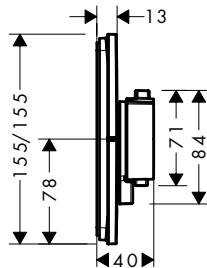

ShowerSelect Comfort E thermostaat inbouw voor 1 functie en extra uitgang

Kenmerken

- thermostaatkardoes, start/stop-kraan
- waterdoorlaatregeling met stop-functie
- comfortabel in-/uitschakelen van één verbruiker met grote Select-vleugel
- materiaal knop: metaal
- metaal
- maximale doorstroomhoeveelheid bij 3 bar: 32,8 l/min
- vlak rozet voor meer ruimte in de douche
- rozet kan worden uitgelijnd met +/- 3°
- eenvoudige installatie dankzij voorgemonteerd functieblok
- handgrepen altijd op dezelfde hoogte ongeacht de installatiediepte van het inbouwdeel
- veiligheidsblokkering bij 40°C
- temperatuurbegrenzing instelbaar
- de thermostaat is geschikt voor thermische desinfectie
- thermostaat wordt geleverd met Aan/Uit-knop
- inbouwdeel iBox universal 2 (# 01500180)

Duurzaamheid

Technologieën

oppervlak	beschikbaar vanaf	artikelnr.	excl. BTW	incl. BTW
chroom	Q3/2023	15575000	684,00	827,64
Brushed Bronze	Q3/2023	15575140	1.026,00	1.241,46
Brushed Black Chrome	Q3/2023	15575340	1.026,00	1.241,46
mat zwart	Q3/2023	15575670	958,00	1.159,18
mat wit	Q3/2023	15575700	958,00	1.159,18

Benodigde onderdelen

	artikelnr.	excl. BTW	incl. BTW
iBox universal 2 inbouwdeel	01500180	125,00	151,25

Bijpassende onderdelen

	artikelnr.	excl. BTW	incl. BTW
verlengelement 5 mm	13612000	75,00	90,75
	13612140	112,50	136,13
	13612340	112,50	136,13
	13612670	105,00	127,05
	13612700	105,00	127,05
verlengelement 22 mm	13617000	100,00	121,00
	13617140	150,00	181,50
	13617340	150,00	181,50
	13617670	140,00	169,40
	13617700	140,00	169,40
Verlengstuk iBox universal 2 inbouwdeel 2,5 cm	13632000	35,00	42,35