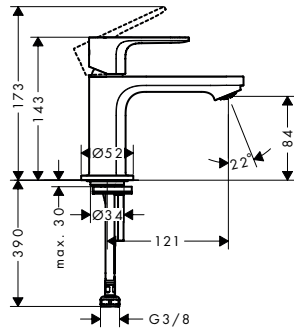

Rebris S ééngreeps toiletkraan 80 voor koud water of vooraf ingestelde temperatuur zonder afvoer

Kenmerken

- ComfortZone 80
- voorsprong uitloop 121 mm
- uitloophoogte: 84 mm
- straalsoort: normale straal
- maximale doorstroomhoeveelheid bij 3 bar: 5 l/min
- keramisch kardoes
- voor koud water aansluiting