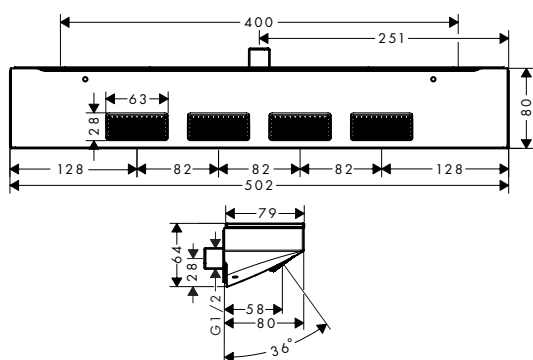

Rainfinity douchesets 3jet met glijstang S Puro

Overzicht varianten

uitvoering	lengte glijstang (mm)	boorafstand	oppervlak	beschikbaar vanaf	artikelnr.	excl. BTW	incl. BTW			
65	669	625	chroom	Q3/2023	28746000	270,00	326,70			
			Brushed Bronze	Q3/2023	28746140	405,00	490,05			
			Brushed Black Chrome	Q3/2023	28746340	405,00	490,05			
			mat zwart	Q3/2023	28746670	351,00	424,71			
			mat wit	Q3/2023	28746700	351,00	424,71			
			Polished Gold Optic	Q3/2023	28746990	405,00	490,05			
			65	669	625	chroom	Q3/2023	28745000	270,00	326,70
Brushed Bronze	Q3/2023	28745140				405,00	490,05			
Brushed Black Chrome	Q3/2023	28745340				405,00	490,05			
mat zwart	Q3/2023	28745670				351,00	424,71			
mat wit	Q3/2023	28745700				351,00	424,71			
Polished Gold Optic	Q3/2023	28745990				405,00	490,05			

Rainfinity schouderdouche 500 1jet met planchet

Kenmerken

- grootte douchekep: 502 x 80 mm
- PowderRain
- straaloppervlak: 309 x 28 mm

- functies als plafond-, schouder- of zijdouche
- doorstroomhoeveelheid PowderRain-straal (bij 3 bar): 14,5 l/min

- materiaal: metaal
- planchet gemaakt van veiligheidsglas
- oppervlak planchet: grafiet

Technologieën

Straalsoorten

oppervlak	beschikbaar vanaf	artikelnr.	excl. BTW	incl. BTW
Brushed Bronze	Q2/2023	26243140	804,00	972,84
Brushed Black Chrome	Q2/2023	26243340	804,00	972,84
mat zwart	Q2/2023	26243670	696,70	843,01
Polished Gold Optic	Q2/2023	26243990	804,00	972,84