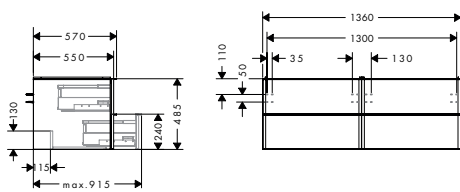

54086XXX, 54087XXX, 54088XXX, 54089XXX