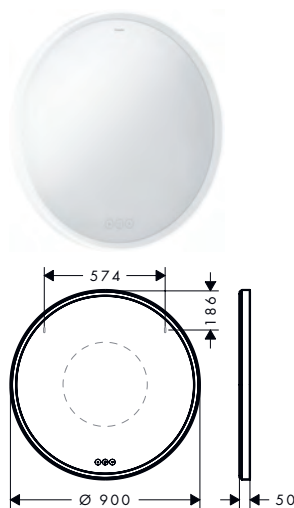

700/700/50

900/900/50

Technologieën

Overzicht varianten

productafmetingen (mm) (B/H/D)	power-lamp	oppervlak	beschikbaar vanaf	artikelnr.	excl. BTW	incl. BTW
700/700/50	77 W	○ mat wit	Q2/2023	54982700	2.273,40	2.750,81
900/900/50	94 W	○ mat wit	Q2/2023	54981700	2.612,50	3.161,13