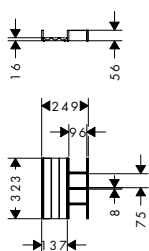

IntraStoris organizer set 320 badmeubel 580/475 en 1360/550 voor 1 lade

Kenmerken

- bestaat uit: golfprofielmodule met zijwand, vak voor kleine onderdelen
- materiaal: massief hout
- oppervlaktemateriaal: lak mat
- makkelijk in laden te plaatsen
- voor 1 lade
- anti-slip rubberen buffers aan de onderkant voor een veilige grip
- geschikt voor: Xevolos badkamermeubels en badkamermeubels voor consoles