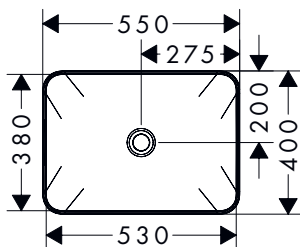

Xuniva Q waskommen

Kenmerken van alle varianten

- materiaal: keramiek
- 550 x 400 mm
- glansgraad: glanzend
- zonder kraangat
- zonder overloop
- zonder planchet
- zonder afvoergarnituur
- montagewijze: opgebouwd
- met bevestigingsmateriaal
- geschikt voor Xelu wastafels met console

550/400

Technologieën

Overzicht varianten

SmartClean	oppervlak	beschikbaar vanaf	PAL	op voorraad	artikelnr.	excl. BTW	incl. BTW
-	○ wit	Q2/2023	24	■	60168450	313,80	379,70
■	○ wit	Q2/2023	24	-	61075450	411,00	497,31

i Producten die niet op voorraad zijn, worden geproduceerd na het ontvangen van de order.

Bijpassende onderdelen

		artikelnr.	excl. BTW	incl. BTW
	Flowstar designsifon	52100000	116,30	140,72
	Flowstar S designsifon	52105000	66,30	80,22
		52105140	120,35	145,62
		52105340	120,35	145,62
		52105670	112,30	135,88
		52105700	112,30	135,88
		52105990	120,35	145,62