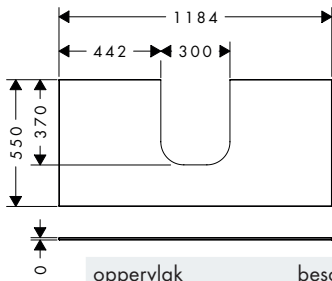

Xevolos E console 1 180/550 met uitsparing in het midden voor inbouwastafel geslepen 500/480 en 600/480

Kenmerken

- materiaal: vezelplaat van gemiddelde dichtheid (MDF)
- oppervlaktemateriaal: lak
- SmoothSurface: smooth and even for a great feel
- AntiFingerprint: oplossing tegen vingerafdrukken
- MoistureProof: duurzaam materiaal dat lang mooi blijft
- aantal wastafeluitsparingen: 1
- wastafeluitsparing: gecentreerd
- kracht van het materiaal: 10 mm
- met bevestigingsmateriaal
- met uitsparing voor geslepen opzetwastafel
- geslepen opzetwastafel en badkamermeubel moeten apart worden besteld
- ruimtebesparende sifon wordt geleverd met badkamermeubel
- console kan alleen samen met badmeubel voor console worden gemonteerd

Technologieën

oppervlak	beschikbaar vanaf	op voorraad	artikelnr.	excl. BTW	incl. BTW
○ mat wit	Q3/2023	-	54210700	547,60	662,60
● Sand Matt Beige	Q3/2023	-	54210780	547,60	662,60
● Slate Matt Grey	Q3/2023	-	54210760	547,60	662,60

i Producten die niet op voorraad zijn, worden geproduceerd na het ontvangen van de order.

Bijbehorende artikelen:		artikelnr.	excl. BTW	incl. BTW
	Xevolos E inbouwastafel geslepen 500/480 met kraangat, zonder overloop, SmartClean	61090450	540,40	653,88
	Xevolos E inbouwastafel geslepen 500/480 zonder kraangat en overloop, SmartClean	61091450	540,40	653,88
	Xevolos E inbouwastafel geslepen 600/480 met kraangat, zonder overloop, SmartClean	61094450	595,00	719,95
	Xevolos E inbouwastafel 600/480 zonder kraangat en overloop, SmartClean	61095450	595,00	719,95