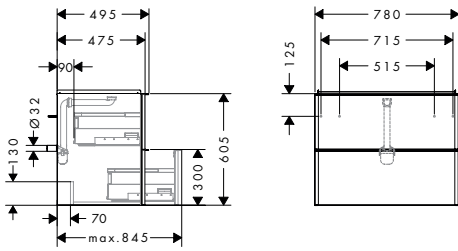

54027XXX, 54028XXX, 54029XXX, 54030XXX