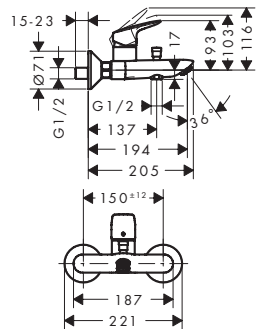

Logis Logis ééngreeps opbouw badmengkraan EcoSmart

Kenmerken

- voorsprong uitloop 194 mm
- hartafstand 150 ± 12 mm
- straalsoort mengkraan: normale straal
- maximale doorstroomhoeveelheid bij 3 bar: 22 l/min
- keramisch kardoes met 2 doorstroomhoeveelheden
- temperatuurbegrenzing instelbaar
- omstelling met automatische reset
- incl. s-koppelingen en rozetten