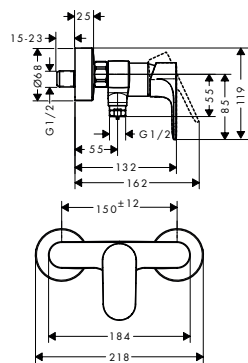

Rebris S ééngreeps douchemengkraan opbouw

Kenmerken

- 1 functie
- installatie met hartafstand 150 ± 12 mm
- maximale doorstroomhoeveelheid bij 3 bar: 14,9 l/min
- keramisch kardoes
- temperatuurbegrenzing instelbaar
- terugslagklep
- G 1/2 slang aansluiting (universeel)
- minimale bedrijfsdruk: 1 bar
- maximale bedrijfsdruk: 10 bar