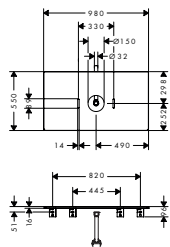

Xelu Q console 980/550 met uitsparing in het midden voor waskom zonder kraangat

Kenmerken

- bestaat uit: console, ruimtebesparende sifon
- materiaal: 3-laags spaanplaat met hoge dichtheid
- oppervlaktemateriaal: laminaat (HPL)
- MoistureProof: duurzaam materiaal dat lang mooi blijft
- aantal wastafeluitsparingen: 1
- wastafeluitsparing: gecentreerd
- kracht van het materiaal: 16 mm
- met waterafdichting 50 mm
- wandmontage
- met bevestigingsmateriaal
- met uitsparing voor waskom zonder kraangat
- waskom en badkamermeubel moeten apart besteld worden
- in combinatie met een hansgrohe kraan is de verlengde afvoergarnituur verplicht (#54242000)
- console kan alleen samen met badmeubel voor console worden gemonteerd

Technologieën

AntiFingerprint	SmoothSurface	oppervlak	beschikbaar vanaf	op voorraad	artikelnr.	excl. BTW	incl. BTW
-	-	High Gloss White	Q2/2023	-	54114050	486,00	588,06
■	■	Diamond Matt Grey	Q2/2023	-	54114910	486,00	588,06
-	-	Natural Oak	Q2/2023	-	54114230	486,00	588,06
-	-	Dark Walnut	Q2/2023	-	54114630	486,00	588,06

i Producten die niet op voorraad zijn, worden geproduceerd na het ontvangen van de order.

Bijpassende onderdelen

	artikelnr.	excl. BTW	incl. BTW
Verlenging afvoer kraan 30 mm, 1 1/4 inch	56840000	16,00	19,36

Bijbehorende artikelen:

	artikelnr.	excl. BTW	incl. BTW
Xuniva S waskom 400/400 zonder kraangat en overloop, SmartClean	61071450	318,40	385,26
Xuniva S waskom 400/400 zonder kraangat en overloop	60164450	221,20	267,65
Xuniva D waskom 550/400 zonder kraangat en overloop, SmartClean	61072450	350,20	423,74
Xuniva D waskom 550/400 zonder kraangat en overloop	60165450	253,00	306,13
Xuniva U waskom 550/400 zonder kraangat en overloop, SmartClean	61073450	389,70	471,54
Xuniva U waskom 550/400 zonder kraangat en overloop	60166450	292,50	353,93
Xuniva Q waskom 550/400 zonder kraangat en overloop, SmartClean	61075450	411,00	497,31
Xuniva Q waskom 550/400 zonder kraangat en overloop	60168450	313,80	379,70