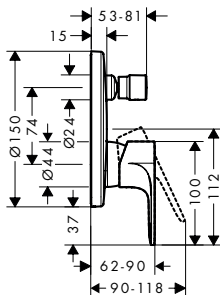

Rebris E ééngreeps inbouw badkranen

Kenmerken van alle varianten

- keramisch kardoes
- temperatuurbegrenzing instelbaar
- omstelling met automatische reset
- inbouwdeel