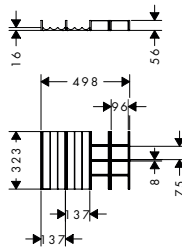

IntraStoris organizer set 320 badmeubel 1180/475 en 1180/550 voor 1 lade

Kenmerken

- bestaat uit: 2 schachtprofielmodules, 2 vakken voor kleine onderdelen
- materiaal: massief hout
- oppervlaktemateriaal: lak mat
- makkelijk in laden te plaatsen
- voor 1 lade
- anti-slip rubberen buffers aan de onderkant voor een veilige grip
- geschikt voor: Xevolos badkamermeubels en badkamermeubels voor consoles