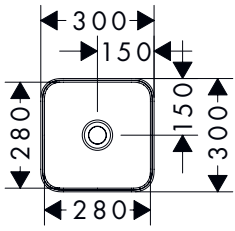

Xuniva Q

60167XXX