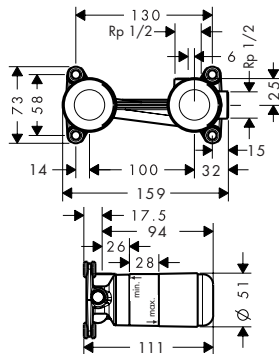

Inbouwdeel voor ééngreeps wastafelmengkraan wandmontage

Kenmerken

- variabele plaatsing van de greep, naar keuze links of rechts van de uitloop mogelijk
- geluidsontkoppelde montage
- minimale montagediepte: 44 mm
- maximale montagediepte: 72 mm