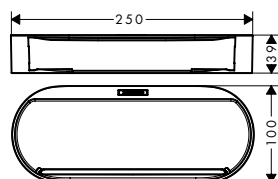

Installatie

oppervlak	beschikbaar vanaf	artikelnr.	excl. BTW	incl. BTW
● zand (gerecycled)	Q3/2023	28911210	32,90	39,81

WallStoris Planet Edition opbergmandje

Kenmerken

- van kunststof geheel gekleurd
- uitsparing voor het afvoeren van water
- afmetingen: 250 x 39 mm
- accessoire kan op de wandstang worden geklikt
- opbergruimte voor wisser
- ideaal voor het opbergen van shampoo, douchegel en scheermesjes
- vaatwasmachinebestendig, gemakkelijk schoon te maken