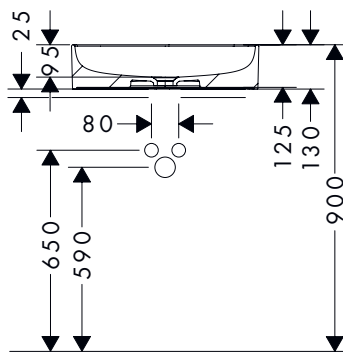

Xuniva D

60165XXX

61072XXX

60170XXX

61078XXX