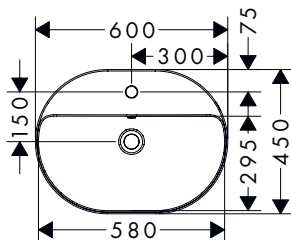

Kenmerken van alle varianten

- materiaal: keramiek
- 600 x 450 mm
- glansgraad: glanzend
- met één kraangat
- met overloop
- zonder planchet
- zonder afvoergarnituur
- montagewijze: opgebouwd
- met bevestigingsmateriaal
- geschikt voor Xelu wastafels met console

600/450

Technologieën

Overzicht varianten

SmartClean	oppervlak	beschikbaar vanaf	PAL	op voorraad	artikelnr.	excl. BTW	incl. BTW
-	○ wit	Q2/2023	18	■	60171450	313,80	379,70
■	○ wit	Q2/2023	18	-	61080450	411,00	497,31

i Producten die niet op voorraad zijn, worden geproduceerd na het ontvangen van de order.

Bijpassende onderdelen

		artikelnr.	excl. BTW	incl. BTW
	Flowstar designsifon	52100000	116,30	140,72
	Flowstar S designsifon	52105000	66,30	80,22
		52105140	120,35	145,62
		52105340	120,35	145,62
		52105670	112,30	135,88
		52105700	112,30	135,88
		52105990	120,35	145,62