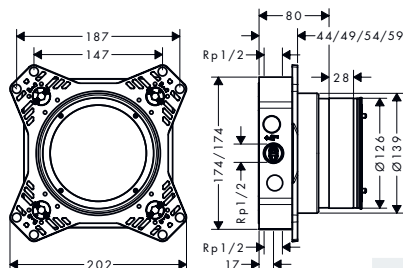

iBox universal 2 inbouwdeel

Kenmerken

- geschikt voor alle nieuwe douche, bad en thermostaat afbouwdelen voor inbouwmontage
- materiaal: niet-ontzinkt messing, EPP-schuim, warmte- en geluidsisolerend
- rotatiesymmetrische montage
- flexibele montagering voor verschillende montagesituaties
- montagering verstelbaar in stappen van 5 mm
- montagering geschikt voor voor- en achtermontage
- inkorten niet nodig dankzij schuifhuls
- Steunhulp voor de waterpas
- geïntegreerde waterpas voor correcte horizontale en verticale uitlijning
- afdichtingsfolie permanent vast
- stroomvoorziening: M16 mantelbuis
- minimale montagediepte: 80 mm
- maximale montagediepte: 108 mm

Technologieën

Installatie

beschikbaar vanaf	artikelnr.	excl. BTW	incl. BTW
Q3/2023	01500180	125,00	151,25

Bijpassende onderdelen

	artikelnr.	excl. BTW	incl. BTW
adapterplaat voor iBox Universal 2	13588000	30,00	36,30
Verlengstuk iBox universal 2 inbouwdeel 2,5 cm	13632000	35,00	42,35