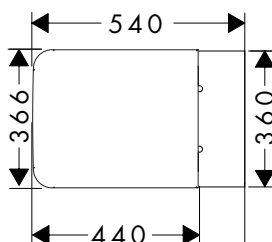

EluPura Q Wandtoiletsets

Kenmerken van alle varianten

- bestaat uit: WC, toiletzitting en deksel
- Gemaakt voor NoiseReduction: op maat gemaakte geluiddempende mat inclusief glansgraad: glanzend
- met verborgen sifon
- randloos
- EcoSmart: waterbesparend toilet (passende stortbak benodigd)
- spoeltype: afspoelen
- montagewijze: wandmontage
- verborgen bevestiging
- wateraansluiting: achterkant
- SoftClose: toiletzitting en klep met SoftClose-mechanisme
- QuickRelease: toiletzitting en deksel snel verwijderbaar

Technologieën

Installatie

Overzicht varianten

	HygieneEffect	SmartClean	oppervlak	beschikbaar vanaf	PAL	op voorraad	artikelnr.	excl. BTW	incl. BTW
🍃	-	■	○ wit	Q2/2023	12	■	61117450	628,30	760,24
🍃	■	-	○ wit	Q2/2023	12	■	62023450	590,90	714,99

i Producten die niet op voorraad zijn, worden geproduceerd na het ontvangen van de order.