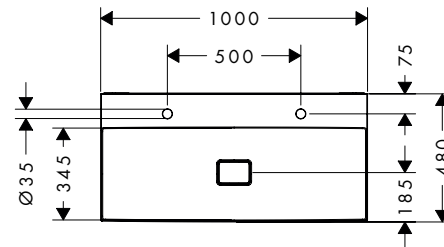

Xevolos E wastafels

Kenmerken van alle varianten

- bestaat uit: wastafel, afvoergarnituur, afdekking
- materiaal: keramiek
- 1000 x 480 mm
- SmartClean: vuilafstotende glazuurlaag
- glansgraad: glanzend
- keramische afdekking inclusief
- Geschikt voor NoiseReduction: op maat gemaakte geluiddempende mat inbegrepen
- zonder overloop
- zonder planchet
- montagewijze: wandmontage
- geschikt voor Xevolos wastafels

1000/480

Technologieën Installatie

Overzicht varianten

kraangat	onderzijde wastafel	montagewijze	oppervlak	beschikbaar vanaf	PAL	op voorraad	artikelnr.	excl. BTW	incl. BTW
1	ongeschuurd	wandmontage	○ wit	Q3/2023	8	■	61100450	974,90	1.179,63
0	ongeschuurd	wandmontage	○ wit	Q3/2023	8	-	61101450	974,90	1.179,63
2	ongeschuurd	wandmontage	○ wit	Q3/2023	8	■	61110450	974,90	1.179,63

i Producten die niet op voorraad zijn, worden geproduceerd na het ontvangen van de order.

Bijpassende onderdelen

	voor	artikelnr.	excl. BTW	incl. BTW	
	Flowstar designsifon	52100000	116,30	140,72	
	Flowstar S designsifon	52105000	66,30	80,22	
		52105140	120,35	145,62	
		52105340	120,35	145,62	
		52105670	112,30	135,88	
		52105700	112,30	135,88	
		52105990	120,35	145,62	
	Afvoer- en overloopset voor excentrische montage wastafel	61100XXX	50005000	88,70	107,33

Maten bij maattekeningen worden aangeduid in mm. Prijs- en modelwijzigingen voorbehouden.

*AXOR FinishPlus (AXFP): Check van tevoren of dit product in de AXOR FinishPlus van uw keuze beschikbaar is.