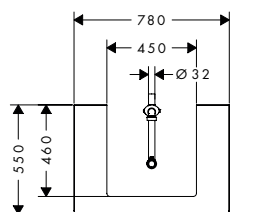

Xelu Q Badkamermeubels voor consoles met wastafelblad

Benodigde onderdelen (keuze uit onderstaande):	voor	artikelnr.	excl. BTW	incl. BTW
Xelu Q console 1560/550 met 2 uitsparingen voor waskom zonder kraangat	54090XXX	54119050	704,20	852,08
	54091XXX	54119910	704,20	852,08
	54092XXX	54119230	704,20	852,08
	54093XXX	54119630	704,20	852,08

Bijpassende onderdelen	artikelnr.	excl. BTW	incl. BTW
Xelu Q handdoekrek 90/430	54143000	100,40	121,48
	54143670	100,40	121,48
	54143700	100,40	121,48
Xelu Q planchet 140/430	54144000	177,10	214,29
	54144670	177,10	214,29
	54144700	177,10	214,29

Xelu Q Consoles 780/550 met uitsparing in het midden voor geslepen wastafelblad

Kenmerken van alle varianten

- bestaat uit: console, ruimtebesparende sifon
- materiaal: 3-laags spaanplaat met hoge dichtheid
- oppervlaktemateriaal: laminaat (HPL)
- MoistureProof: duurzaam materiaal dat lang mooi blijft
- aantal wastafeluitsparingen: 1
- wastafeluitsparing: gecentreerd
- kracht van het materiaal: 16 mm
- met waterafdichting 50 mm
- wandmontage
- met bevestigingsmateriaal
- met uitsparing voor geslepen opzetwastafel
- geslepen opzetwastafel en badkamermeubel moeten apart worden besteld
- console kan alleen samen met badmeubel voor console worden gemonteerd

voor geslepen wastafelblad 500/480