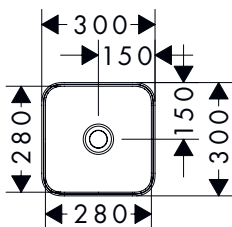

Kenmerken van alle varianten

- materiaal: keramiek
- 300 x 300 mm
- glansgraad: glanzend
- zonder kraangat
- zonder overloop
- zonder planchet
- zonder afvoergarnituur
- montagewijze: opgebouwd
- met bevestigingsmateriaal
- geschikt voor Xelu wastafels met console

300/300

Technologieën

Overzicht varianten

	SmartClean	oppervlak	beschikbaar vanaf	PAL	op voorraad	artikelnr.	excl. BTW	incl. BTW
	-	○ wit	Q2/2023	54	■	60167450	206,80	250,23
	■	○ wit	Q2/2023	54	-	61074450	304,00	367,84

i Producten die niet op voorraad zijn, worden geproduceerd na het ontvangen van de order.

Bijpassende onderdelen

		artikelnr.	excl. BTW	incl. BTW
	Flowstar designsifon	52100000	116,30	140,72
	Flowstar S designsifon	52105000	66,30	80,22
		52105140	120,35	145,62
		52105340	120,35	145,62
		52105670	112,30	135,88
		52105700	112,30	135,88
		52105990	120,35	145,62