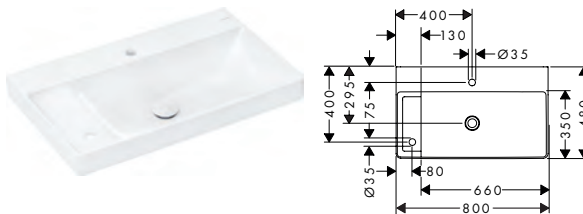

met planchet links

Technologieën

Installatie

Overzicht varianten

planchet	onderzijde wastafel	montagewijze	oppervlak	beschikbaar vanaf	PAL	op voorraad	artikelnr.	excl. BTW	incl. BTW
rechts	ongeschuurd	wandmontage	○ wit	Q2/2023	14	■	61025450	750,30	907,86
links	ongeschuurd	wandmontage	○ wit	Q2/2023	14	■	61031450	750,30	907,86

i Producten die niet op voorraad zijn, worden geproduceerd na het ontvangen van de order.

Bijpassende onderdelen

		artikelnr.	excl. BTW	incl. BTW
	Flowstar designsifon	52100000	116,30	140,72
	Flowstar S designsifon	52105000	66,30	80,22
		52105140	120,35	145,62
		52105340	120,35	145,62
		52105670	112,30	135,88
		52105700	112,30	135,88
		52105990	120,35	145,62