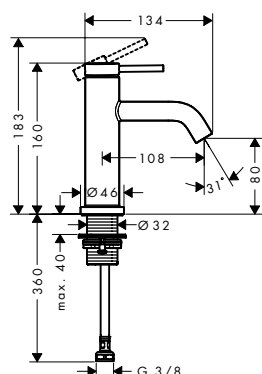

Tecturis S fonteinkraan 80 met rechte greep voor koud water of vooraf ingestelde watertemperatuur zonder waste

Kenmerken

- ComfortZone 80
- voorsprong uitloop 108 mm
- uitloophoogte: 80 mm
- straalsoort: normale straal
- maximale doorstroomhoeveelheid bij 3 bar: 4 l/min
- keramisch kardoes
- voor koud water aansluiting