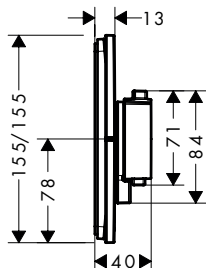

ShowerSelect Comfort Q thermostaat inbouw voor 1 functie en extra uitgang

Kenmerken

- thermostaatkardoes, start/stop-kraan
- waterdoorlaatregeling met stop-functie
- comfortabel in-/uitschakelen van één verbruiker met grote Select-vleugel
- materiaal knop: metaal
- metaal
- vlak rozet voor meer ruimte in de douche
- rozet kan worden uitgelijnd met +/- 3°
- eenvoudige installatie dankzij voorgemonteerd functieblok
- handgrepen altijd op dezelfde hoogte ongeacht de installatiediepte van het inbouwdeel
- veiligheidsblokkering bij 40°C
- temperatuurbegrenzing instelbaar
- de thermostaat is geschikt voor thermische desinfectie
- thermostaat wordt geleverd met Aan/Uit-knop
- inbouwdeel iBox universal 2 (# 01500180)

Duurzaamheid

Technologieën

oppervlak	beschikbaar vanaf	artikelnr.	excl. BTW	incl. BTW
chroom	Q3/2023	15589000	684,00	827,64
Brushed Bronze	Q3/2023	15589140	1.026,00	1.241,46
Brushed Black Chrome	Q3/2023	15589340	1.026,00	1.241,46
mat zwart	Q3/2023	15589670	958,00	1.159,18
mat wit	Q3/2023	15589700	958,00	1.159,18

Benodigde onderdelen		artikelnr.	excl. BTW	incl. BTW
	iBox universal 2 inbouwdeel	01500180	125,00	151,25
Bijpassende onderdelen		artikelnr.	excl. BTW	incl. BTW
	verlengelement 5 mm	13613000	75,00	90,75
		13613140	112,50	136,13
		13613340	112,50	136,13
		13613670	105,00	127,05
		13613700	105,00	127,05
	verlengelement 22 mm	13618000	100,00	121,00
		13618140	150,00	181,50
		13618340	150,00	181,50
		13618670	140,00	169,40
		13618700	140,00	169,40
	Verlengstuk iBox universal 2 inbouwdeel 2,5 cm	13632000	35,00	42,35