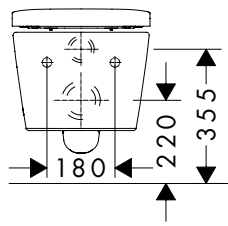

EluPura S

62025XXX

61115XXX

62021XXX

61119XXX