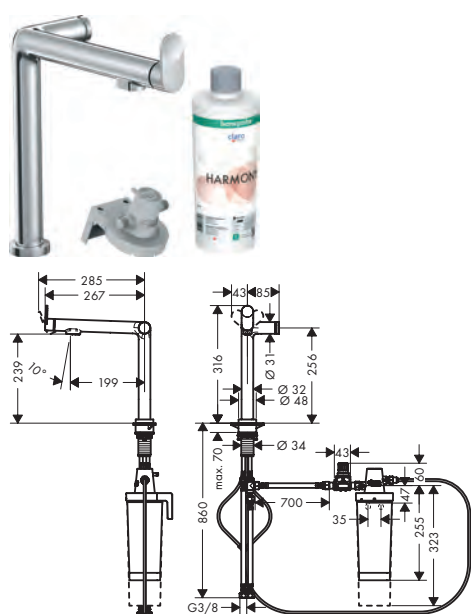

**Technologieën****Straalsoorten****Overzicht varianten**

Comfort Zone	set	oppervlak	artikelnr.	excl. BTW	incl. BTW
240	met filter Harmony	 chroom	76802000	593,85	718,56
		 mat zwart	76802670	829,25	1.003,39
		 rvs-look	76802800	772,00	934,12
240	zonder filter	 chroom	76804000	535,00	647,35
		 mat zwart	76804670	749,00	906,29
		 rvs-look	76804800	695,50	841,56