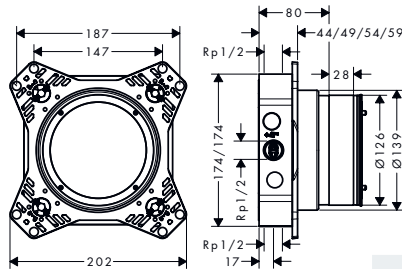

iBox universal 2 inbouwdeel

Kenmerken

- geschikt voor alle nieuwe douche, bad en thermostaat afbouwdelen voor inbouwmontage
- materiaal: niet-ontzinkt messing, EPP-schuim, warmte- en geluidsisolerend
- rotatiesymmetrische montage
- flexibele montagering voor verschillende montagesituaties
- montagering verstelbaar in stappen van 5 mm
- montagering geschikt voor voor- en achtermontage
- inkorten niet nodig dankzij schuifhuls
- Steunhulp voor de waterpas
- geïntegreerde waterpas voor correcte horizontale en verticale uitlijning
- afdichtingsfolie permanent vast
- stroomvoorziening: M16 mantelbuis
- minimale montagediepte: 80 mm
- maximale montagediepte: 108 mm

Technologieën

Installatie

beschikbaar vanaf	artikelnr.	excl. BTW	incl. BTW
Q3/2023	01500180	125,00	151,25

Bijpassende onderdelen

	artikelnr.	excl. BTW	incl. BTW
adapterplaat voor iBox Universal 2	13588000	30,00	36,30
Verlengstuk iBox universal 2 inbouwdeel 2,5 cm	13632000	35,00	42,35