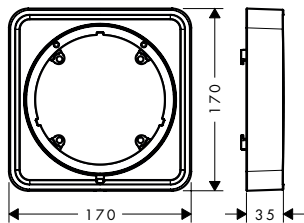

oppervlak	beschikbaar vanaf	artikelnr.	excl. BTW	incl. BTW
chroom	Q3/2023	13618000	100,00	121,00
Brushed Bronze	Q3/2023	13618140	150,00	181,50
Brushed Black Chrome	Q3/2023	13618340	150,00	181,50
mat zwart	Q3/2023	13618670	140,00	169,40
mat wit	Q3/2023	13618700	140,00	169,40

DuoTurn Q adapter voor verlengelement

Kenmerken

- vereist als iBox universal 1 verkeerd is geïnstalleerd