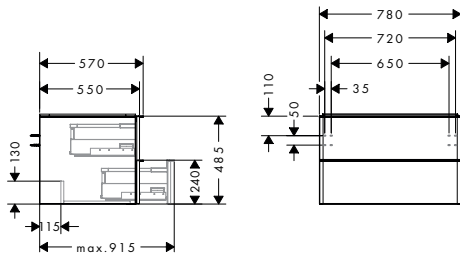

54074XXX, 54075XXX, 54076XXX, 54077XXX