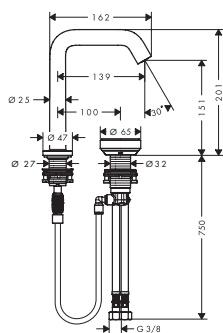

Tecturis S 2-gats wastafelkraan 150 CoolStart met waste

Kenmerken

- ComfortZone 150
- voorsprong uitloop 139 mm
- uitloophoogte: 151 mm
- straalsoort: normale straal
- Select kardoes met temperatuur regeling
- comfortabele bediening draai- en duwbeweging
- materiaal bedieningselement: metalen behuizing, veiligheidsglas
- materiaal afvoergarnituur: metaal
- flexibele positionering van het bedieningselement mogelijk
- koud water in middelste positie
- geen vervuiling van de afvoer door watervlekken
- quick-connect-slang