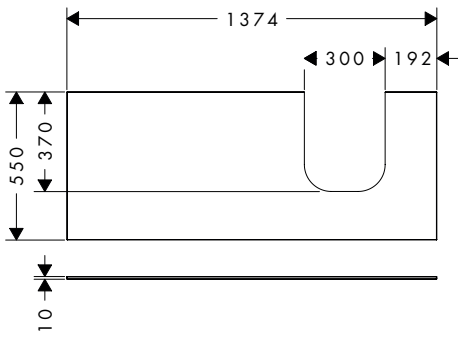

Maattekeningen

54206XXX