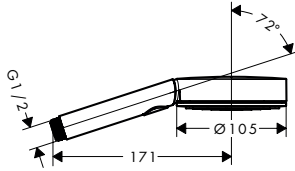

Pulsify Planet Edition staafhanddouche 100 1jet EcoSmart+ Select

Kenmerken

- diameter douchekop 105 mm
- PowderRain, IntenseRain, Massagestraal
- handige straalkeuze via Select-knop
- maximale doorstroomhoeveelheid bij 3 bar: 5,7 l/min
- doorstroomhoeveelheid PowderRain-straal (bij 3 bar): 5,7 l/min
- doorstroomhoeveelheid IntenseRain-straal (bij 3 bar): 5,6 l/min
- met interne watervoering
- uitspoelbaar zeef inzetstuk
- doorstroomhoeveelheid massagestraal (bij 3 bar): 5,4 l/min