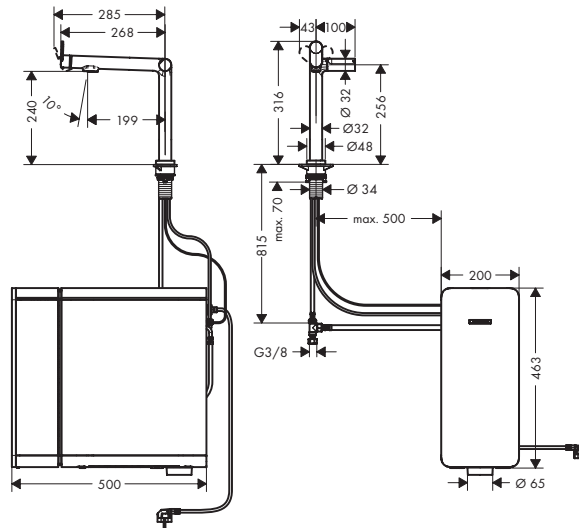

Aqittura M91 Soda systeem 240, 1jet

Kenmerken

- bestaat uit: 1-greepskeukenmengkraan, filterkop, mineraliseringskardoes Harmony met filter, SodaBase
- niet inbegrepen: CO2 patroon
- draaibereik uitloop 60° of 110°, instelbaar in 2 standen
- laminaire straal
- maximale doorstroomhoeveelheid bij 3 bar: 6,5 l/min
- keramisch kardoes
- boren van een kraangat Ø 35 vereist
- gescheiden watervoorziening voor gefilterd en ongefilterd water
- gekoeld, gefilterd drinkwater in plat, medium en bruisend via de keuzeknop aan de uitloop
- bediening en monitoring van je verbruik via de hangrothe home App
- filtercapaciteit: 300 l
- koelingscapaciteit: 7l/uur gekoeld water
- pushbericht bij lage capaciteit van het filter of van de CO2-patroon (hangrothe home App)
- energieverbruik: 180W (koeling), 3 w (standby)
- stroomvoorziening: 230V ±10 %
- Maximale af te tappen hoeveelheid gekoeld/bruisend water: 2 l/min

Technologieën

Straalsoorten

oppervlak	artikelnr.	excl. BTW	incl. BTW
chroom	76837000	2.252,40	2.725,40
mat zwart	76837670	2.594,80	3.139,71
rvs-look	76837800	2.482,40	3.003,70

Bijpassende onderdelen

	artikelnr.	excl. BTW	incl. BTW
Actieve koolfilter	76814000	79,20	95,83
Filter Ionen-wisselaar en actieve kool	76815000	85,60	103,58
Filter Ionenwisselaar Pro en actieve kool	76827000	123,05	148,89
mineralisering en filter Harmony	76828000	121,95	147,56
mineralisering en filter Life	76829000	122,00	147,62
mineralisering en filter Sport	76830000	122,00	147,62