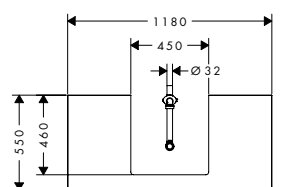

i Producten die niet op voorraad zijn, worden geproduceerd na het ontvangen van de order.

Bijbehorende artikelen:

	voor	artikelnr.	excl. BTW	incl. BTW	
	Xelu Q inbouwastafel geslepen 500/480 met kraangat, zonder overloop, SmartClean	54094XXX	61014450	416,90	504,45
	Xelu Q inbouwastafel geslepen 500/480 zonder kraangat en overloop, SmartClean	54094XXX	61015450	416,90	504,45
	Xelu Q inbouwastafel geslepen 600/480 met kraangat, zonder overloop, SmartClean	54109XXX	61018450	468,00	566,28
	Xelu Q inbouwastafel geslepen 600/480 zonder kraangat en overloop, SmartClean	54109XXX	61019450	468,00	566,28

Xelu Q Consoles 1180/550 met uitsparingen in het midden voor geselecteerd wastafelblad

Kenmerken van alle varianten

- bestaat uit: console, ruimtebesparende sifon
- materiaal: 3-laags spaanplaat met hoge dichtheid
- oppervlaktemateriaal: laminaat (HPL)
- MoistureProof: duurzaam materiaal dat lang mooi blijft
- aantal wastafeluitsparingen: 1
- wastafeluitsparing: gecentreerd
- kracht van het materiaal: 16 mm
- met waterafdichting 50 mm
- wandmontage
- met bevestigingsmateriaal
- met uitsparing voor geslepen opzetwastafel
- geslepen opzetwastafel en badkamermeubel moeten apart worden besteld
- console kan alleen samen met badmeubel voor console worden gemonteerd

voor geslepen wastafelblad 500/480