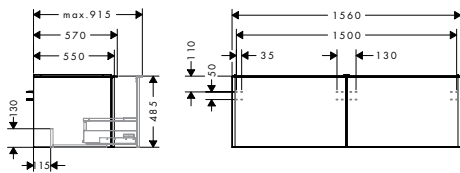

54070XXX, 54071XXX, 54072XXX, 54073XXX