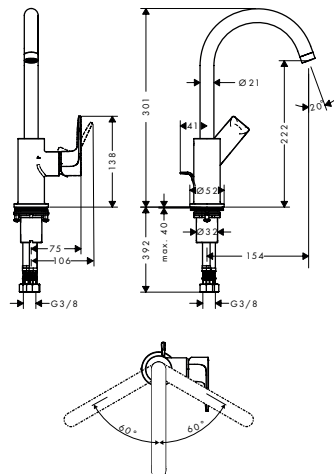

Duurzaamheid

Technologieën

oppervlak	artikelnr.	excl. BTW	incl. BTW
● chroom	72576000	189,70	229,54
● mat zwart	72576670	237,20	287,01

Maten bij maattekeningen worden aangeduid in mm. Prijs- en modelwijzigingen voorbehouden.