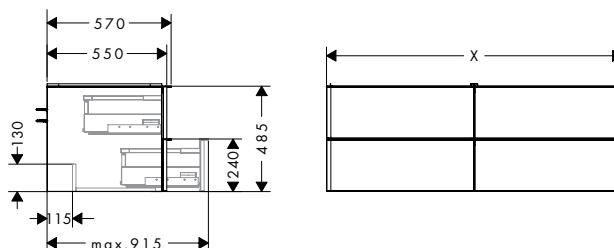

Technologieën

Overzicht varianten

productafmetingen (mm) (B/H/D)	oppervlak meubel	Anti Fingerprint	Smooth Surface	Basis Box-sets inbegrepen	Oppervlak greep	beschikbaar vanaf	op voorraad	artikelnr.	excl. BTW	incl. BTW
1360/485/550		-	-	2	● chroom	Q2/2023	-	54086000	2.083,30	2.520,79
					● mat zwart	Q2/2023	-	54086670	2.083,30	2.520,79
					○ mat wit	Q2/2023	-	54086700	2.083,30	2.520,79
		■	■	2	● chroom	Q2/2023	-	54087000	2.083,30	2.520,79
					● mat zwart	Q2/2023	-	54087670	2.083,30	2.520,79
					○ mat wit	Q2/2023	-	54087700	2.083,30	2.520,79
		-	-	2	● chroom	Q2/2023	-	54088000	2.083,30	2.520,79
					● mat zwart	Q2/2023	-	54088670	2.083,30	2.520,79
					○ mat wit	Q2/2023	-	54088700	2.083,30	2.520,79
	-	-	2	● chroom	Q2/2023	-	54089000	2.083,30	2.520,79	
				● mat zwart	Q2/2023	-	54089670	2.083,30	2.520,79	
				○ mat wit	Q2/2023	-	54089700	2.083,30	2.520,79	