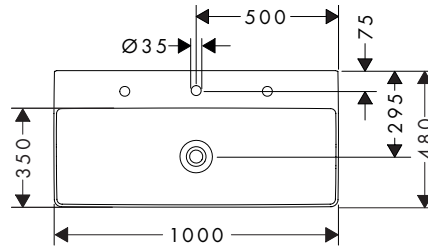

Xelu Q wastafels

Kenmerken van alle varianten

- bestaat uit: wastafel, afvoergarnituur, afdekking
- materiaal: keramiek
- 1000 x 480 mm
- SmartClean: vuilafstotende glazuurlaag
- glansgraad: glanzend
- keramische afdekking inclusief
- Geschikt voor NoiseReduction: op maat gemaakte geluiddempende mat inbegrepen
- zonder overloop
- zonder planchet
- montagewijze: wandmontage
- geschikt voor Xelu wastafels

1000/480

Technologieën Installatie

Overzicht varianten

kraangat	onderzijde wastafel	montagewijze	oppervlak	beschikbaar vanaf	PAL	op voorraad	artikelnr.	excl. BTW	incl. BTW
1	ongeschuurd	wandmontage	○ wit	Q2/2023	8	■	61036450	783,90	948,52
0	ongeschuurd	wandmontage	○ wit	Q2/2023	8	-	61038450	783,90	948,52
2	ongeschuurd	wandmontage	○ wit	Q2/2023	8	■	61037450	783,90	948,52

i Producten die niet op voorraad zijn, worden geproduceerd na het ontvangen van de order.

Bijpassende onderdelen

	voor	artikelnr.	excl. BTW	incl. BTW	
	Flowstar designsifon	52100000	116,30	140,72	
	Flowstar S designsifon	52105000	66,30	80,22	
		52105140	120,35	145,62	
		52105340	120,35	145,62	
		52105670	112,30	135,88	
		52105700	112,30	135,88	
		52105990	120,35	145,62	
	Afvoer- en overloopset voor excentrische montage wastafel	61036XXX	50005000	88,70	107,33