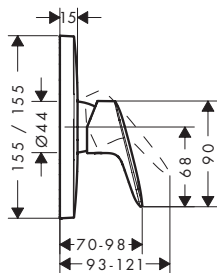

Logis ééngreeps douchemengkraan afbouwdeel

Kenmerken

- 1 functie
- maximale doorstroomhoeveelheid bij 3 bar: 29,3 l/min
- keramisch kardoes
- temperatuurbegrenzing instelbaar

oppervlak	beschikbaar vanaf	artikelnr.	excl. BTW	incl. BTW
● mat zwart	Q2/2023	71605670	144,90	175,33

Benodigde onderdelen

iBox universal inbouwdeel

artikelnr.	excl. BTW	incl. BTW
01800180	136,95	165,71