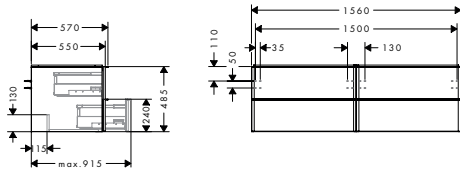

54090XXX, 54091XXX, 54092XXX, 54093XXX