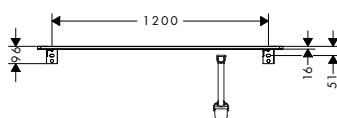

uitsparing rechts