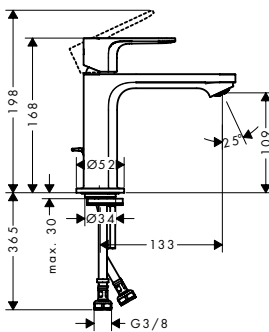

Rebris E & S

Rebris E ééngreeps wastafelkranen

Kenmerken van alle varianten

- straalsoort: normale straal
- keramisch kardoes

80

110

240

Duurzaamheid