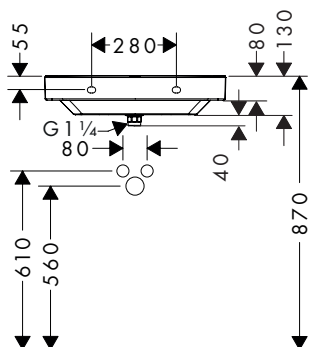

61018XXX

61019XXX

61020XXX

61021XXX