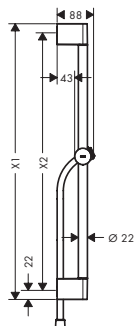

Kenmerken van alle varianten

- bestaat uit: glijstang, schuifstuk, doucheslang
- draaikoppeling voorkomt dat de slang in de knoop raakt
- handdouchehouder hellingshoek kan worden aangepast met 45°
- douchestangdiameter: 22 mm
- profielbuis: rond
- in hoogte verstelbaar schuifstuk met vergrendelend push-schuifstuk
- handdouchehouder met vergrendelingsmechanisme
- schuifstuk traploos instelbaar
- wandhouders gemaakt van kunststof

90

65

maattekening

Technologieën

Overzicht varianten

uitvoering	lengte glijstang (mm)	boorafstand	oppervlak	beschikbaar vanaf	artikelnr.	excl. BTW	incl. BTW
90	959	915	● mat zwart	Q2/2023	24401670	118,40	143,26
			○ mat wit	Q2/2023	24401700	118,40	143,26
65	669	625	● mat zwart	Q2/2023	24400670	107,70	130,32
			○ mat wit	Q2/2023	24400700	107,70	130,32