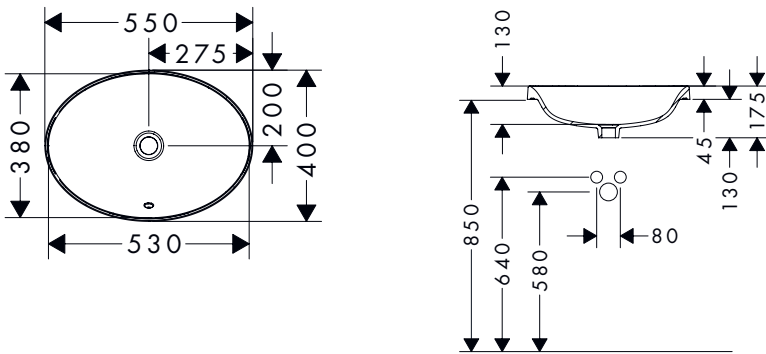

61058XXX

i Afmetingen kunnen variëren door de keramische toleranties gerelateerd aan het productieproces.