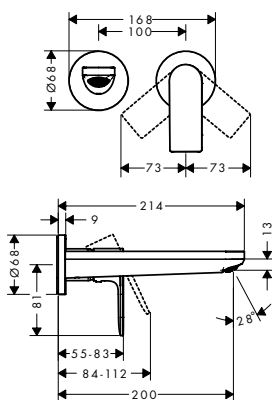

Rebris E ééngreeps wastafelmengkraan inbouw wandmontage met uitloop 20 cm

Kenmerken

- voorsprong uitloop 200 mm
- straalsoort: normale straal
- maximale doorstroomhoeveelheid bij 3 bar: 5 l/min
- keramisch kardoes
- materiaal afvoergarnituur: metaal
- handgreep kan rechts of links worden geplaatst, afhankelijk van de montage van het inbouwdeel