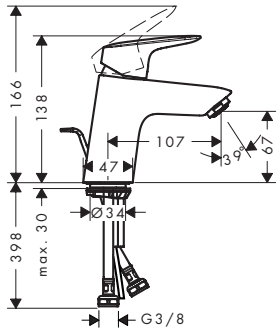

Logis ééngreeps wastafelkranen

Kenmerken van alle varianten

· straalsoort: normale straal

· maximale doorstroomhoeveelheid bij 3 bar: 5 l/min

· keramisch kardoes

70