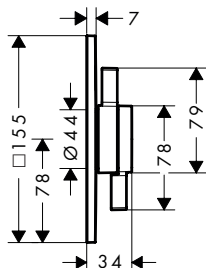

DuoTurn E kraan inbouw voor 2 functies

Kenmerken

- 2 functies
- volumecontrole en omstelling voor 2 uitlaten
- maximale doorstroomhoeveelheid bij 3 bar: 31 l/min
- keramisch kardoos voor temperatuurregeling, stop- en omstelkraan
- vlak rozet voor meer ruimte in de douche
- eenvoudige installatie dankzij voorgemonteerd functieblok
- handgrepen altijd op dezelfde hoogte ongeacht de installatiediepte van het inbouwdeel
- rozet kan worden uitgelijnd met +/- 3°
- materiaal handgrepen: metaal
- minimale bedrijfsdruk: 1 bar
- maximale bedrijfsdruk: 10 bar
- mengkraan wordt geleverd met knoppen Rain klein, Rain groot, handdouche, Waterval, bad

Duurzaamheid

oppervlak	beschikbaar vanaf	artikelnr.	excl. BTW	incl. BTW
chroom	Q3/2023	75417000	246,00	297,66
Brushed Bronze	Q3/2023	75417140	369,00	446,49
mat zwart	Q3/2023	75417670	344,00	416,24
mat wit	Q3/2023	75417700	344,00	416,24

⚠ Benodigde onderdelen		artikelnr.	excl. BTW	incl. BTW
	iBox universal 2 inbouwdeel	01500180	125,00	151,25
Bijpassende onderdelen		artikelnr.	excl. BTW	incl. BTW
	veiligheidscombinatie volgens EN 1717	13077000	120,00	145,20
	verlengelement 5 mm	13612000	75,00	90,75
		13612140	112,50	136,13
		13612670	105,00	127,05
		13612700	105,00	127,05
	verlengelement 22 mm	13617000	100,00	121,00
		13617140	150,00	181,50
		13617670	140,00	169,40
		13617700	140,00	169,40
	DuoTurn Q adapter voor verlengelement	13628000	12,77	15,45
	Verlengstuk iBox universal 2 inbouwdeel 2,5 cm	13632000	35,00	42,35