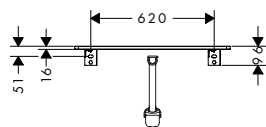

voor geslepen wastafelblad 500/480

voor geslepen opzetwastafel 600/480

Technologieën

Overzicht varianten

komformaat	AntiFinger-print	SmoothSurface	oppervlak	beschikbaar vanaf	op voorraad	artikelnr.	excl. BTW	incl. BTW
500/480	-	-	○ High Gloss White	Q2/2023	-	54094050	400,70	484,85
	■	■	● Diamond Matt Grey	Q2/2023	-	54094910	400,70	484,85
	-	-	● Natural Oak	Q2/2023	-	54094230	400,70	484,85
	-	-	● Dark Walnut	Q2/2023	-	54094630	400,70	484,85