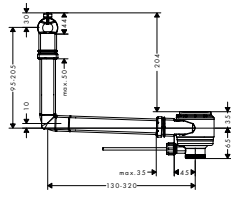

Afvoer- en overloopset voor excentrische montage wastafel

Kenmerken

- bediening via hendelstang
- voor wastafels zonder overloop
- aansluitgrootte G 1 1/4
- met overloop

beschikbaar vanaf	artikelnr.	excl. BTW	incl. BTW
Q2/2023	50005000	88,70	107,33