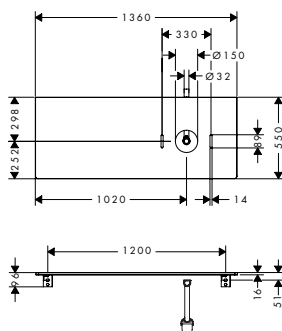

uitsparing rechts