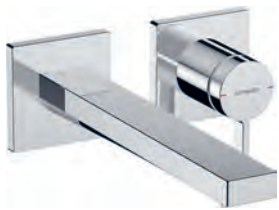

Tecturis E Ééngreeps wastafelkraan inbouw voor wandmontage met uitloop 22,5 cm

Kenmerken

- voorsprong uitloop 225 mm
- straalsoort: WaterfallStream
- maximale doorstroomhoeveelheid bij 3 bar: 4 l/min
- duurzaam keramisch kardoes
- materiaal afvoergarnituur: metaal
- handgreep kan rechts of links worden geplaatst, afhankelijk van de montage van het inbouwdeel