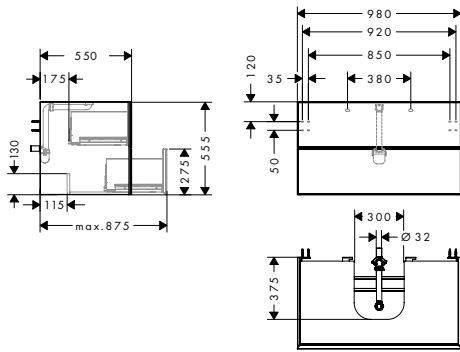

54190XXX, 54191XXX, 54192XXX