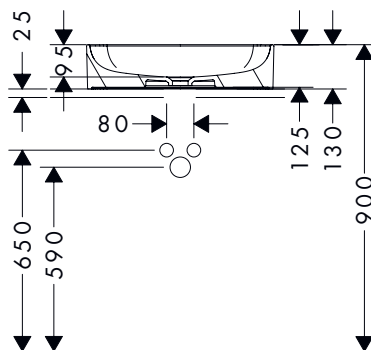

Xuniva Q

60167XXX

61074XXX

60168XXX

61075XXX