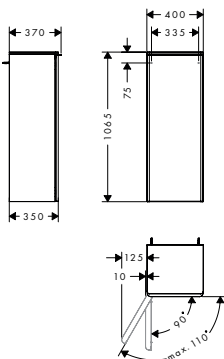

Xelu Q Halfhoge kasten, deurscharnier links

Kenmerken van alle varianten

- bestaat uit: halfhoge kast, glazen planchetten, afdekplaat
- materiaal behuizing: vezelplaat van gemiddelde dichtheid (MDF)
- oppervlaktemateriaal behuizing: thermofolie
- materiaal voorzijde: vezelplaat van gemiddelde dichtheid (MDF)
- oppervlaktemateriaal voorzijde: thermofolie
- MoistureProof: duurzaam materiaal dat lang mooi blijft
- materiaal afdekplaat: 3-laags spaanplaat met hoge dichtheid
- oppervlaktemateriaal afdekplaat: laminaat (HPL)
- dikte afdekplaat: 16 mm
- met greepstang
- materiaal handgrepen: aluminium
- oppervlaktemateriaal handgrepen: poedercoating
- openingstype: deur
- 1 deur
- deurscharnier: links
- SoftClose, voor zacht sluiten
- met 2 verstelbare glazen planchetten
- montagevoorwaarde: voorgemonteerd
- wandmontage
- met bevestigingsmateriaal

Technologieën

Overzicht varianten

oppervlak meubel	Anti Fingerprint	Smooth Surface	Oppervlak greep	beschikbaar vanaf	op voorraad	artikelnr.	excl. BTW	incl. BTW
	-	-	chrom	Q2/2023	■	54127000	826,20	999,70
			mat zwart	Q2/2023	-	54127670	826,20	999,70
			mat wit	Q2/2023	-	54127700	826,20	999,70
	■	■	chrom	Q2/2023	-	54128000	826,20	999,70
			mat zwart	Q2/2023	■	54128670	826,20	999,70
			mat wit	Q2/2023	-	54128700	826,20	999,70
	-	-	chrom	Q2/2023	■	54129000	826,20	999,70
			mat zwart	Q2/2023	-	54129670	826,20	999,70
			mat wit	Q2/2023	-	54129700	826,20	999,70
	-	-	chrom	Q2/2023	-	54130000	826,20	999,70
			mat zwart	Q2/2023	-	54130670	826,20	999,70
			mat wit	Q2/2023	-	54130700	826,20	999,70

i Producten die niet op voorraad zijn, worden geproduceerd na het ontvangen van de order.

Bijpassende onderdelen

	artikelnr.	excl. BTW	incl. BTW	
	Xelu Q poten voor meubel 175/60, 2 stuks	54145000	181,40	219,49
		54145670	146,90	177,75
		54145700	146,90	177,75