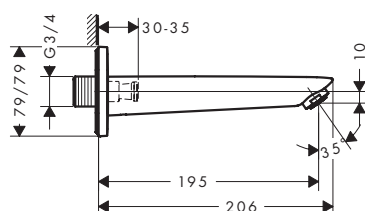

Technologieën

oppervlak	beschikbaar vanaf	artikelnr.	excl. BTW	incl. BTW
● mat zwart	Q2/2023	71410670	126,60	153,19

Bijpassende onderdelen

	artikelnr.	excl. BTW	incl. BTW
 HG aansluitdraad 2-gats badkraan	95626000	36,20	43,80