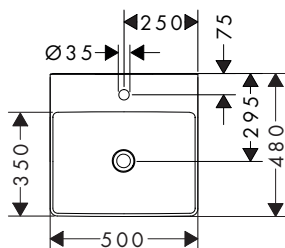

Xelu Q fonteinen

Kenmerken van alle varianten

- bestaat uit: fonteinwastafel, afvoergarnituur, afdekking
- materiaal: keramiek
- 500 x 480 mm
- SmartClean: vuilafstotende glazuurlaag
- glansgraad: glanzend
- keramische afdekking inclusief
- Geschikt voor NoiseReduction: op maat gemaakte geluiddempende mat inbegrepen
- zonder overloop
- zonder planchet

500/480

Technologieën

Installatie

Overzicht varianten

kraangat	onderzijde wastafel	montagewijze	oppervlak	beschikbaar vanaf	PAL	op voorraad	artikelnr.	excl. BTW	incl. BTW
1	ongeschuurd	wandmontage	○ wit	Q2/2023	16	■	61012450	341,30	412,97
0	ongeschuurd	wandmontage	○ wit	Q2/2023	16	■	61013450	341,30	412,97
1	geschuurd	opbouw en wandmontage	○ wit	Q2/2023	16	■	61014450	416,90	504,45
0	geschuurd	opbouw en wandmontage	○ wit	Q2/2023	16	-	61015450	416,90	504,45

i Producten die niet op voorraad zijn, worden geproduceerd na het ontvangen van de order.

i 61014XXX
61015XXX Geschikt voor Xelu wastafels met console.

i 61012XXX
61013XXX Geschikt voor Xelu wastafels.

Bijpassende onderdelen

	voor	artikelnr.	excl. BTW	incl. BTW	
	Flowstar designsifon	52100000	116,30	140,72	
	Flowstar S designsifon	52105000	66,30	80,22	
		52105140	120,35	145,62	
		52105340	120,35	145,62	
		52105670	112,30	135,88	
		52105700	112,30	135,88	
		52105990	120,35	145,62	
	Afvoer- en overloopset voor excentrische montage wastafel	61012XXX 61014XXX	50005000	88,70	107,33