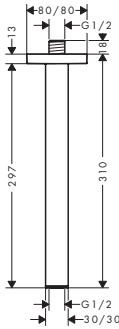

douchearm E 39 cm

Kenmerken

· lengte: 390 mm

· van messing/kunststof

· aansluiting: G 1/2

oppervlak	beschikbaar vanaf	artikelnr.	excl. BTW	incl. BTW
chroom	Q2/2023	24337000	135,00	163,35
Brushed Bronze	Q2/2023	24337140	202,50	245,03
mat zwart	Q2/2023	24337670	189,00	228,69
mat wit	Q2/2023	24337700	189,00	228,69

plafondaansluitingen e

Kenmerken van alle varianten

· van messing/kunststof
· aansluiting: G 1/2

· plafondaansluiting niet te verlengen,
plafondaansluiting niet in te korten

300 mm

100 mm

Overzicht varianten

	lengte (mm)	oppervlak	beschikbaar vanaf	artikelnr.	excl. BTW	incl. BTW
300		chroom	Q2/2023	24339000	130,00	157,30
		Brushed Bronze	Q2/2023	24339140	195,00	235,95
		mat zwart	Q2/2023	24339670	182,00	220,22
		mat wit	Q2/2023	24339700	182,00	220,22
100		chroom	Q2/2023	24338000	107,00	129,47
		Brushed Bronze	Q2/2023	24338140	160,50	194,21
		mat zwart	Q2/2023	24338670	149,80	181,26
		mat wit	Q2/2023	24338700	149,80	181,26