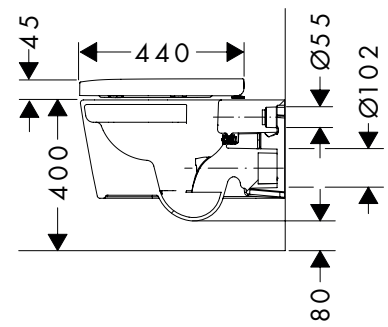

EluPura S

62025XXX

61115XXX

62021XXX

61119XXX