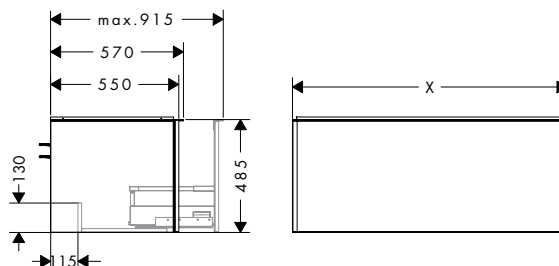

Xelu Q Badkamermeubels voor consoles met geslepen wastafelblad

Kenmerken van alle varianten

- bestaat uit: badkamermeubel, Basic Box-set
- materiaal behuizing: vezelplaat van gemiddelde dichtheid (MDF)
- oppervlaktemateriaal behuizing: thermofolie
- materiaal voorzijde: vezelplaat van gemiddelde dichtheid (MDF)
- oppervlaktemateriaal voorzijde: thermofolie
- MoistureProof: duurzaam materiaal dat lang mooi blijft
- met greepstang
- openingstype: volledig uittrekbaar
- materiaal handgrepen: aluminium
- oppervlaktemateriaal handgrepen: poedercoating
- 1 lade
- zonder uitsparing voor sifon
- SoftClose, voor vloeiend en zacht sluiten
- individuele en flexibele opbergruimte dankzij het verdelen van de binnenkant
- schaduwvoegprofiel voorbereid voor montage handdoekbeugel en planchet
- wandmontage
- montagevoorwaarde: voorgemonteerd
- met bevestigingsmateriaal
- geschikt voor console, geslepen opzetwastafel
- geslepen opzetwastafel en console moeten apart worden besteld

Technologieën

Overzicht varianten

productafmetingen (mm) (B/H/D)	oppervlak meubel	Anti Fingerprint	Smooth Surface	Basis Box-sets inbegrepen	Oppervlak greep	beschikbaar vanaf	op voorraad	artikelnr.	excl. BTW	incl. BTW
780/485/550	High Gloss White	-	-	1	● chroom	Q2/2023	-	54054000	1.009,80	1.221,86
					● mat zwart	Q2/2023	-	54054670	1.009,80	1.221,86
					○ mat wit	Q2/2023	-	54054700	1.009,80	1.221,86
	Diamond Matt Grey	■	■	1	● chroom	Q2/2023	-	54055000	1.009,80	1.221,86
					● mat zwart	Q2/2023	-	54055670	1.009,80	1.221,86
					○ mat wit	Q2/2023	-	54055700	1.009,80	1.221,86
	Natural Oak	-	-	1	● chroom	Q2/2023	-	54056000	1.009,80	1.221,86
					● mat zwart	Q2/2023	-	54056670	1.009,80	1.221,86
					○ mat wit	Q2/2023	-	54056700	1.009,80	1.221,86
	Dark Walnut	-	-	1	● chroom	Q2/2023	-	54057000	1.009,80	1.221,86
					● mat zwart	Q2/2023	-	54057670	1.009,80	1.221,86
					○ mat wit	Q2/2023	-	54057700	1.009,80	1.221,86
980/485/550	High Gloss White	-	-	2	● chroom	Q2/2023	-	54058000	1.138,30	1.377,34
					● mat zwart	Q2/2023	-	54058670	1.138,30	1.377,34
					○ mat wit	Q2/2023	-	54058700	1.138,30	1.377,34
	Diamond Matt Grey	■	■	2	● chroom	Q2/2023	-	54059000	1.138,30	1.377,34
					● mat zwart	Q2/2023	-	54059670	1.138,30	1.377,34
					○ mat wit	Q2/2023	-	54059700	1.138,30	1.377,34
	Natural Oak	-	-	2	● chroom	Q2/2023	-	54060000	1.138,30	1.377,34
					● mat zwart	Q2/2023	-	54060670	1.138,30	1.377,34
					○ mat wit	Q2/2023	-	54060700	1.138,30	1.377,34
	Dark Walnut	-	-	2	● chroom	Q2/2023	-	54061000	1.138,30	1.377,34
					● mat zwart	Q2/2023	-	54061670	1.138,30	1.377,34
					○ mat wit	Q2/2023	-	54061700	1.138,30	1.377,34

Maten bij maattekeningen worden aangeduid in mm. Prijs- en modelwijzigingen voorbehouden.

* AXOR FinishPlus (AXFP): Check van tevoren of dit product in de AXOR FinishPlus van uw keuze beschikbaar is.