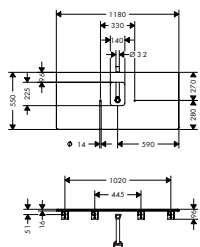

Xelu Q console 1180/550 met uitsparing in het midden voor waskom met kraangat

Kenmerken

- bestaat uit: console, ruimtebesparende sifon
- materiaal: 3-laags spaanplaat met hoge dichtheid
- oppervlaktemateriaal: laminaat (HPL)
- MoistureProof: duurzaam materiaal dat lang mooi blijft
- aantal wastafeluitsparingen: 1
- wastafeluitsparing: gecentreerd
- kracht van het materiaal: 16 mm
- met waterafdichting 50 mm
- wandmontage
- met bevestigingsmateriaal
- met uitsparing voor wastafel met kraangat
- waskom en badkamermeubel moeten apart besteld worden
- console kan alleen samen met badmeubel voor console worden gemonteerd

Technologieën

AntiFingerprint	SmoothSurface	oppervlak	beschikbaar vanaf	op voorraad	artikelnr.	excl. BTW	incl. BTW
-	-	High Gloss White	Q2/2023	-	54122050	557,30	674,33
■	■	Diamond Matt Grey	Q2/2023	-	54122910	557,30	674,33
-	-	Natural Oak	Q2/2023	-	54122230	557,30	674,33
-	-	Dark Walnut	Q2/2023	-	54122630	557,30	674,33

i Producten die niet op voorraad zijn, worden geproduceerd na het ontvangen van de order.

Bijbehorende artikelen:

		artikelnr.	excl. BTW	incl. BTW
	Xuniva S waskom 450/450 met kraangat en overloop, SmartClean	61076450	350,20	423,74
	Xuniva S waskom 450/450 met kraangat en overloop	60169450	253,00	306,13
	Xuniva D waskom 600/450 met kraangat en overloop, SmartClean	61078450	389,70	471,54
	Xuniva D waskom 600/450 met kraangat en overloop	60170450	292,50	353,93
	Xuniva U waskom 600/450 met kraangat en overloop, SmartClean	61080450	411,00	497,31
	Xuniva U waskom 600/450 met kraangat en overloop	60171450	313,80	379,70
	Xuniva Q waskom 600/450 met kraangat en overloop, SmartClean	61082450	436,10	527,68
	Xuniva Q waskom 600/450 met kraangat en overloop	60172450	338,90	410,07