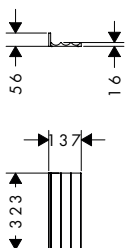

IntraStoris organizer voor lade 140/320

Kenmerken

- bestaat uit: golfprofielmodule met zijwand
- materiaal: massief hout
- oppervlaktemateriaal: lak mat
- gemakkelijk in lades of dwars in hoge kasten te plaatsen
- anti-slip rubberen buffers aan de onderkant voor een veilige grip
- geschikt voor: Xevolos badkamermeubels en badkamermeubels voor consoles, Xevolos grote kast, Xevolos middelhoge kast