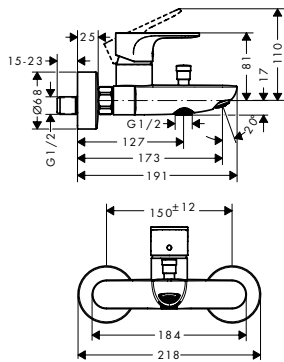

Rebris S ééngreeps opbouw badkranen

Kenmerken van alle varianten

- voorsprong uitloop 173 mm
- straalsoort mengkraan: normale straal
- keramisch kardoes
- omstelling met automatische reset
- met geïntegreerde zekerheidscombinatie EN 1717