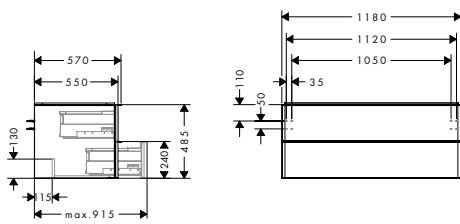

54082XXX, 54083XXX, 54084XXX, 54085XXX