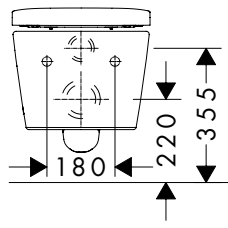

EluPura S

62025XXX