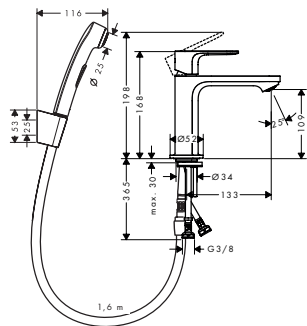

Rebris E eéngreeps wastafelkranen

Overzicht varianten

Comfort Zone	uitloop (mm)	uitloophoogte (mm)	afvoergarnituur	Cool Start	voor waskommen	max. doorstroomhoeveelheid bij 3 bar (l/min)	oppervlak	artikelnr.	excl. BTW	incl. BTW
110	133	109	trekwaste	-	-	5	● chroom ● mat zwart	72557000 72557670	117,70 147,10	142,42 177,99
240	169	242	trekwaste	■	■	5	● chroom ● mat zwart	72581000 72581670	182,40 228,00	220,70 275,88
240	169	242	trekwaste	■	■	4	● chroom ● mat zwart	72591000 72591670	182,40 228,00	220,70 275,88
240	169	242	zonder	■	■	5	● chroom	72583000	177,10	214,29

Rebris E eéngreeps wastafelmengkraan 110 met bidette handdoucheslang 160 cm zonder afvoer

Kenmerken

- ComfortZone 110
- voorsprong uitloop 133 mm
- uitloophoogte: 109 mm
- straalsoort: normale straal
- maximale doorstroomhoeveelheid bij 3 bar: 4,7 l/min
- keramisch kardoes