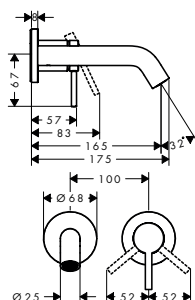

Tecturis S ééngreeps inbouw wastafelkranen voor wandmontage

Kenmerken van alle varianten

- straalsoort: normale straal
- maximale doorstroomhoeveelheid bij 3 bar: 4 l/min
- duurzaam keramisch kardoes
- materiaal afvoergarnituur: metaal
- handgreep kan rechts of links worden geplaatst, afhankelijk van de montage van het inbouwdeel

165