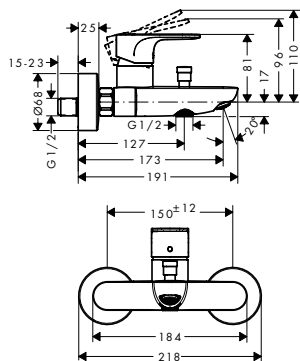

Rebris S ééngreeps badmengkraan opbouw met 2 doorstroomhoeveelheden

Kenmerken

- voorsprong uitloop 173 mm
- hartafstand 150 ± 12 mm
- straalsoort mengkraan: normale straal
- maximale doorstroomhoeveelheid bij 3 bar: 19,5 l/min
- keramisch kardoes
- omstelling met automatische reset
- met geïntegreerde zekerheidscombinatie EN 1717
- incl. s-koppelingen en rozetten