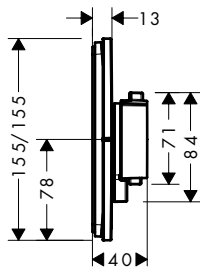

ShowerSelect Comfort E thermostaat inbouw

Kenmerken

- thermostaatkardoes
- waterdoorlaatregeling met stop-functie
- temperatuur- en volumecontrole
- metaal
- maximale doorstroomhoeveelheid bij 3 bar: 59 l/min
- vlak rozet voor meer ruimte in de douche
- rozet kan worden uitgelijnd met +/- 3°
- eenvoudige installatie dankzij voorgemonteerd functieblok
- handgrepen altijd op dezelfde hoogte ongeacht de installatiediepte van het inbouwdeel
- veiligheidsblokkering bij 40°C
- temperatuurbegrenzing instelbaar
- de thermostaat is geschikt voor thermische desinfectie
- inbouwdeel iBox universal 2 (# 01500180)

Duurzaamheid

Technologieën

oppervlak	beschikbaar vanaf	artikelnr.	excl. BTW	incl. BTW
chroom	Q3/2023	15574000	495,00	598,95
Brushed Bronze	Q3/2023	15574140	743,00	899,03
Brushed Black Chrome	Q3/2023	15574340	743,00	899,03
mat zwart	Q3/2023	15574670	693,00	838,53
mat wit	Q3/2023	15574700	693,00	838,53

Benodigde onderdelen		artikelnr.	excl. BTW	incl. BTW
	iBox universal 2 inbouwdeel	01500180	125,00	151,25
Bijpassende onderdelen		artikelnr.	excl. BTW	incl. BTW
	verlengelement 5 mm	13612000	75,00	90,75
		13612140	112,50	136,13
		13612340	112,50	136,13
		13612670	105,00	127,05
		13612700	105,00	127,05
	verlengelement 22 mm	13617000	100,00	121,00
		13617140	150,00	181,50
		13617340	150,00	181,50
		13617670	140,00	169,40
		13617700	140,00	169,40
	Verlengstuk iBox universal 2 inbouwdeel 2,5 cm	13632000	35,00	42,35