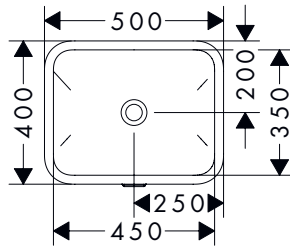

Xuniva Q onderbouwastafels

Kenmerken van alle varianten

- materiaal: keramiek
- 450 x 350 mm
- glansgraad: glanzend
- zonder kraangat
- met overloop
- zonder planchet
- zonder afvoergarnituur
- montagewijze: onderbouw
- met bevestigingsmateriaal

450/350

Technologieën

Overzicht varianten

SmartClean		oppervlak	beschikbaar vanaf	PAL	op voorraad	artikelnr.	excl. BTW	incl. BTW
-	■	○ wit	Q2/2023	16	■	60154450	217,40	263,05
■	■	○ wit	Q2/2023	16	-	61052450	314,60	380,67

i Producten die niet op voorraad zijn, worden geproduceerd na het ontvangen van de order.

Bijpassende onderdelen

		artikelnr.	excl. BTW	incl. BTW
	Flowstar designsifon	52100000	116,30	140,72
	Flowstar S designsifon	52105000	66,30	80,22
		52105140	120,35	145,62
		52105340	120,35	145,62
		52105670	112,30	135,88
		52105700	112,30	135,88
		52105990	120,35	145,62