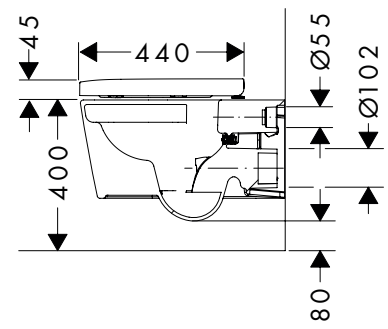

EluPura S

62025XXX