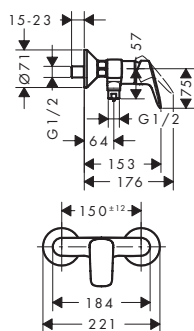

Logis ééngreeps douchemengkraan opbouw

Kenmerken

- 1 functie
- installatie met hartafstand 150 ± 12 mm
- maximale doorstroomhoeveelheid bij 3 bar: 28 l/min
- keramisch kardoes
- temperatuurbegrenzing instelbaar
- terugslagklep
- G 1/2 slangaansluiting (universeel)