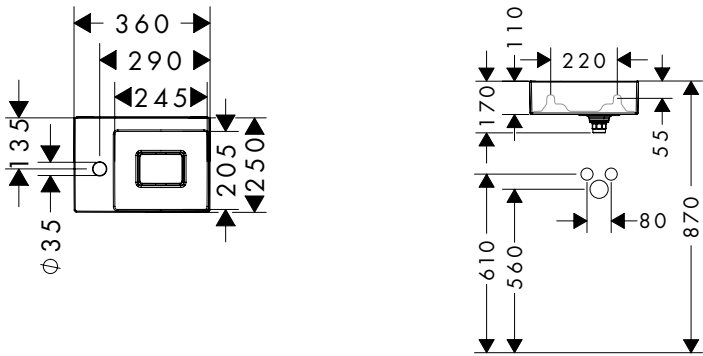

Xevolos E

61086XXX

61087XXX

61088XXX

61089XXX

i Afmetingen kunnen variëren door de keramische toleranties gerelateerd aan het productieproces.