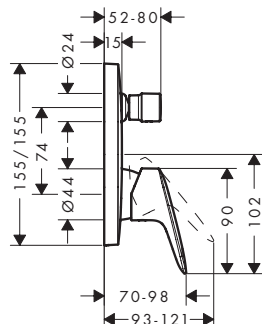

Logis ééngreeps inbouw badkranen

Kenmerken van alle varianten

- keramisch kardoes
- temperatuurbegrenzing instelbaar
- omstelling met automatische reset
- inbouwdeel