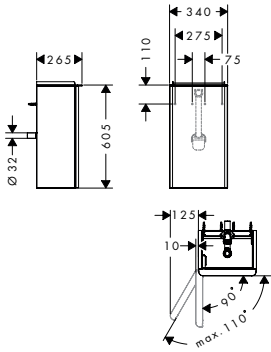

54011XXX, 54012XXX, 54013XXX, 54014XXX