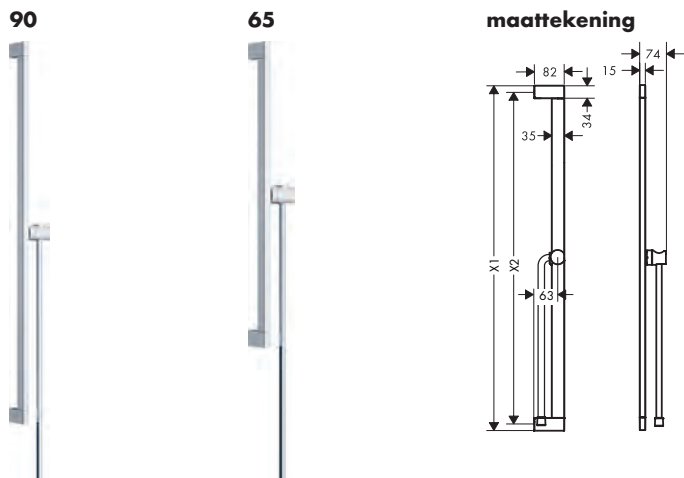

Unica glijstang e Puro met easy slide schuifstuk

Kenmerken van alle varianten

- bestaat uit: glijstang, schuifstuk, doucheslang
- draaikoppeling voorkomt dat de slang in de knoop raakt
- profielbuis: kubusvormig
- handdouchehouder voor montage aan de linker- of rechterkant, metalen handdouchehouder
- handdouchehouder met vergrendelingsmechanisme
- schuifstuk traploos instelbaar
- wandhouders gemaakt van kunststof

Overzicht varianten

uitvoering	lengte glijstang (mm)	boorafstand	oppervlak	beschikbaar vanaf	artikelnr.	excl. BTW	incl. BTW
90	950	915	chroom	Q2/2023	24403000	220,00	266,20
			Brushed Bronze	Q2/2023	24403140	330,00	399,30
			mat zwart	Q2/2023	24403670	308,00	372,68
			mat wit	Q2/2023	24403700	308,00	372,68
65	663	627	chroom	Q2/2023	24404000	215,00	260,15
			Brushed Bronze	Q2/2023	24404140	322,50	390,23
			mat zwart	Q2/2023	24404670	301,00	364,21
			mat wit	Q2/2023	24404700	301,00	364,21