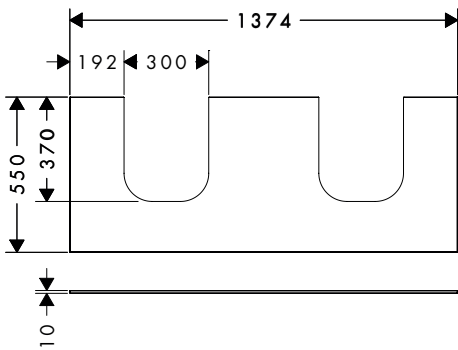

Maattekeningen

54207XXX