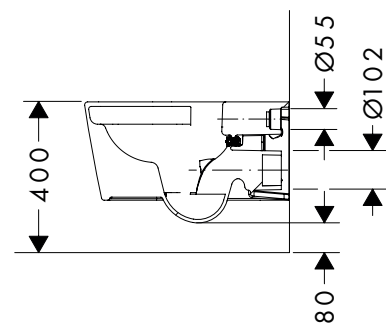

62020XXX

i Afmetingen kunnen variëren door de keramische toleranties gerelateerd aan het productieproces.