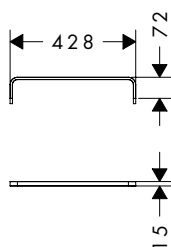

oppervlak	beschikbaar vanaf	op voorraad	artikelnr.	excl. BTW	incl. BTW
● chroom	Q2/2023	■	54143000	100,40	121,48
● mat zwart	Q2/2023	■	54143670	100,40	121,48
○ mat wit	Q2/2023	■	54143700	100,40	121,48

i Producten die niet op voorraad zijn, worden geproduceerd na het ontvangen van de order.