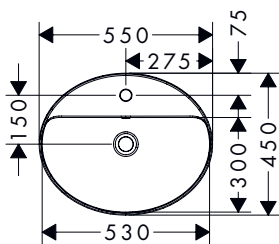

Xuniva D opzetwastafels

Kenmerken van alle varianten

- materiaal: keramiek
- 550 x 450 mm
- glansgraad: glanzend
- met één kraangat
- met overloop
- zonder planchet
- montagewijze: ingebouwd

550/450

Technologieën