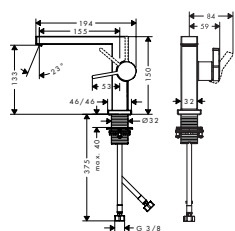

110

150

240

Duurzaamheid

Technologieën

Overzicht varianten

	Comfort Zone	uitloop (mm)	uitloop-hoogte (mm)	afvoergarnituur	Cool Start	voor was-kommen	oppervlak	beschikbaar vanaf	artikelnr.	excl. BTW	incl. BTW
✱	110	155	133	PushOpen	■	-	● chroom	Q2/2023	73020000	202,30	244,78
							● Brushed Bronze	Q3/2023	73020140	303,40	367,11
							● mat zwart	Q2/2023	73020670	283,20	342,67
							○ mat wit	Q3/2023	73020700	283,20	342,67
✱	110	155	133	trekwaste	■	-	● chroom	Q3/2023	73023000	202,30	244,78
							● Brushed Bronze	Q3/2023	73023140	303,40	367,11
							● mat zwart	Q3/2023	73023670	283,20	342,67
							○ mat wit	Q3/2023	73023700	283,20	342,67
✱	110	155	133	zonder	■	-	● chroom	Q3/2023	73021000	194,20	234,98
							● Brushed Bronze	Q3/2023	73021140	291,30	352,47
							● mat zwart	Q3/2023	73021670	271,80	328,88
							○ mat wit	Q3/2023	73021700	271,80	328,88
✱	150	157	173	PushOpen	■	-	● chroom	Q3/2023	73040000	240,70	291,25
							● Brushed Bronze	Q3/2023	73040140	361,00	436,81
							● mat zwart	Q3/2023	73040670	337,00	407,77
							○ mat wit	Q3/2023	73040700	337,00	407,77
✱	150	157	173	zonder	■	-	● chroom	Q3/2023	73041000	232,60	281,45
							● Brushed Bronze	Q3/2023	73041140	348,90	422,17
							● mat zwart	Q3/2023	73041670	325,60	393,98
							○ mat wit	Q3/2023	73041700	325,60	393,98
✱	240	197	243	PushOpen	■	■	● chroom	Q3/2023	73070000	311,50	376,92
							● Brushed Bronze	Q3/2023	73070140	467,20	565,31
							● mat zwart	Q3/2023	73070670	436,10	527,68
							○ mat wit	Q3/2023	73070700	436,10	527,68
✱	240	197	243	zonder	■	■	● chroom	Q3/2023	73072000	303,40	367,11
							● Brushed Bronze	Q3/2023	73072140	455,10	550,67
							● mat zwart	Q3/2023	73072670	424,70	513,89
							○ mat wit	Q3/2023	73072700	424,70	513,89