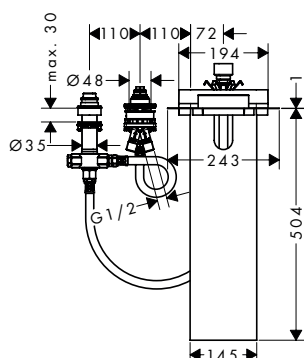

Inbouwdeel voor 3-gats ééngreeps badrandmengkraan

Kenmerken

- sBox voor een stille, soepele en beschermde geleiding van de slang
- boorgat: 35 mm, 50 mm
- bevestigingsklemmen: 0 - 30 mm
- maximale uittrekbare lengte van handdouche: 1,45 m
- geschikt voor montage op badrand
- lengte van verbindingsslang: 600 mm
- badrandbreedte minimaal 100 mm
- boorgat op bad: twee boorgaten Ø 50/51 mm en verbinding door uitzagen vereist (denk aan sjabloon)