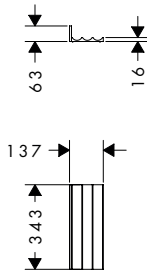

IntraStoris organizer set 340 badmeubel 480/475 voor 1 lade

Kenmerken

- bestaat uit: golfprofielmodule met zijwand
- materiaal: massief hout
- oppervlaktemateriaal: lak mat
- makkelijk in laden te plaatsen
- voor 1 lade
- anti-slip rubberen buffers aan de onderkant voor een veilige grip
- geschikt voor: Xelu badkamermeubels en badkamermeubels voor consoles