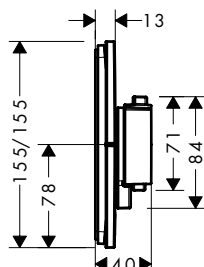

ShowerSelect Comfort Q thermostaat inbouw voor 1 functie

Kenmerken

- thermostaatkardoes, start/stop-kraan
- waterdoorlaatregeling met stop-functie
- comfortabel in-/uitschakelen van één gebruiker met grote Select-vleugel
- materiaal knop: metaal
- metaal
- maximale doorstroomhoeveelheid bij 3 bar: 20,3 l/min
- vlak rozet voor meer ruimte in de douche
- rozet kan worden uitgelijnd met +/- 3°
- eenvoudige installatie dankzij voorgemonteerd functieblok
- handgrepen altijd op dezelfde hoogte ongeacht de installatiediepte van het inbouwdeel
- veiligheidsblokkering bij 40°C
- temperatuurbegrenzing instelbaar
- de thermostaat is geschikt voor thermische desinfectie
- thermostaat wordt geleverd met Aan/Uit-knop
- inbouwdeel iBox universal 2 (# 01500180)

Duurzaamheid

Technologieën

oppervlak	beschikbaar vanaf	artikelnr.	excl. BTW	incl. BTW
chroom	Q3/2023	15581000	684,00	827,64
Brushed Bronze	Q3/2023	15581140	1.026,00	1.241,46
Brushed Black Chrome	Q3/2023	15581340	1.026,00	1.241,46
mat zwart	Q3/2023	15581670	958,00	1.159,18
mat wit	Q3/2023	15581700	958,00	1.159,18

Benodigde onderdelen		artikelnr.	excl. BTW	incl. BTW
	iBox universal 2 inbouwdeel	01500180	125,00	151,25
Bijpassende onderdelen		artikelnr.	excl. BTW	incl. BTW
	verlengelement 5 mm	13613000	75,00	90,75
		13613140	112,50	136,13
		13613340	112,50	136,13
		13613670	105,00	127,05
		13613700	105,00	127,05
	verlengelement 22 mm	13618000	100,00	121,00
		13618140	150,00	181,50
		13618340	150,00	181,50
		13618670	140,00	169,40
		13618700	140,00	169,40
	Verlengstuk iBox universal 2 inbouwdeel 2,5 cm	13632000	35,00	42,35