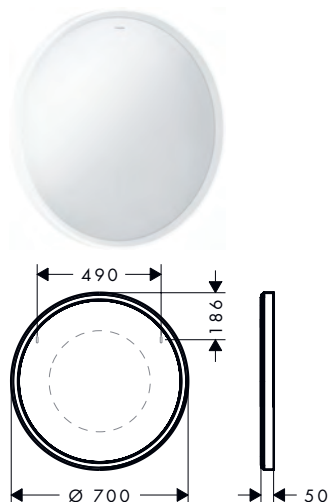

Xarita S Spiegel met IR-sensor

Kenmerken van alle varianten

- van spiegelglas
- materiaal frame: aluminium
- oppervlaktemateriaal: poedercoating
- MoistureProof: duurzaam materiaal
- TouchlessSensor: bedien het licht met met een infraroodsensor door je hand onder de spiegel te bewegen
- lichtbron: LED
- directe LED-verlichting
- kleur temperatuur kleurtemperatuur: 4000 K
- Levensduur LED: > 50.000 uur
- directe LED-verlichting: energielabel C
- min. afstand infraroodsensor tot reflecterende oppervlakken: 120 mm
- traploos dimbaar
- met spiegelverwarming
- Automatische uitschakelfunctie: automatische uitschakeling voor alle functies
- met geheugenfunctie: dimmend
- input voltageingang: 220 - 240 V AC / 50/60 Hz
- uitgang: 24 V - DC
- Soort bescherming: IP44
- met bevestigingsmateriaal
- verborgen bevestiging
- wandmontage

700/700/50