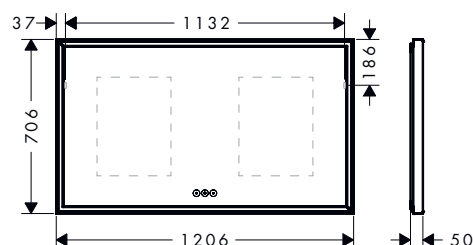

Xarita E Spiegel met capacitieve aanraaksensor

Kenmerken van alle varianten

- van spiegelglas
- materiaal frame: aluminium
- oppervlaktemateriaal: poedercoating
- MoistureProof: duurzaam materiaal
- SmartTouch: bedien het licht met een capacitieve sensor, sensorknop in het spiegeloppervlak
- lichtbron: LED, verwisselbaar
- directe LED-verlichting met 5 verschillende kleurtemperatuurgradaties
- indirect RGB LED verlichting: keuze uit 7 kleurtinten en 1 wittint
- kleur temperatuur kleurtemperatuur: 2700 - 6500 K
- Levensduur LED: > 50.000 uur
- directe LED-verlichting: energielabel C, indirect RGB LED verlichting: energielabel G
- traploos dimbaar
- met spiegelverwarming
- Automatische uitschakelfunctie: automatische uitschakeling voor alle functies
- met geheugenfunctie: dimmend, kleurtemperatuur en RGB LED-instellingen
- input voltageingang: 220 - 240 V AC / 50/60 Hz
- uitgang: 24 V - DC
- Soort bescherming: IP44
- met bevestigingsmateriaal
- verborgen bevestiging
- wandmontage

1200/700/50