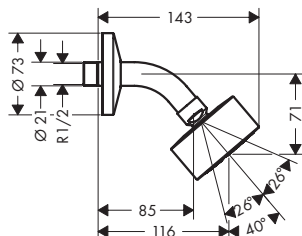

hoofddouche 75 1jet EcoSmart met douche-arm

Kenmerken

/ bestaat uit: plafonddouche, douche-arm
/ diameter straalplaat 73 mm
/ PowderRain
/ voorsprong 116 mm
/ kogelgewricht: plafonddouche met verstelbare hoek

/ afdekplaat van metaal
/ lengte douche-arm 85 mm
/ maximale doorstroomhoeveelheid bij 3 bar: 8,7 l/min
/ doorstroomhoeveelheid PowderRain-straal (bij 3 bar): 8,7 l/min

/ functie van: 6,3 l/min
/ plafonddouche afneembaar voor reiniging
/ Green: max. waterdoorlaat bij 3 bar 6 l/min /
EcoSmart: max. waterdoorlaat 9 l/min

Duurzaamheid

Technologieën

Straalsoorten

oppervlak	beschikbaar vanaf	artikelnr.	excl. BTW	incl. BTW
○ mat wit	Q2/2023	48490700	341,75	413,52

plafonddouche 2jet, 1jet met douche-arm

Kenmerken van alle varianten

/ bestaat uit: plafonddouche, douche-arm
/ diameter straalplaat 280 mm

/ afdekplaat van metaal
/ plafonddouche afneembaar voor reiniging