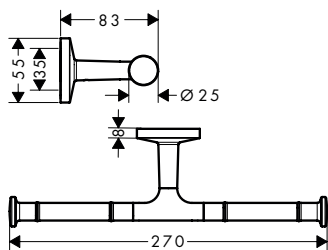

closetrolhouders

Kenmerken van alle varianten

/ wandmontage
/ van metaal

/ met bevestigingsmateriaal
/ verborgen bevestiging

/ boorafstand: 35 mm
/ diameter boorgat: 6 mm

enkel

dubbel

met deksel

Overzicht varianten

	uitvoering	oppervlak	beschikbaar vanaf	artikelnr.	excl. BTW	incl. BTW
	enkel	○ mat wit	Q2/2023	42856700	108,75	131,59
	dubbel	○ mat wit	Q2/2023	42857700	163,10	197,35
	met cover	○ mat wit	Q2/2023	42858700	217,45	263,11

closetborstelgarnituur wandmontage

Kenmerken

/ wandmontage
/ van metaal
/ materiaal inkeping: mat kunststof

/ met deksel
/ met afneembaar inzetstuk
/ met bevestigingsmateriaal

/ verborgen bevestiging
/ boorafstand 35 mm
/ diameter boorgat: 6 mm

oppervlak	beschikbaar vanaf	artikelnr.	excl. BTW	incl. BTW
○ mat wit	Q2/2023	42855700	248,55	300,75