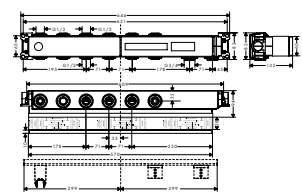

artikelnr.	excl. BTW	incl. BTW
18312180	1.173,85	1.420,36