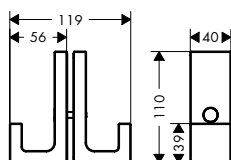

oppervlak	beschikbaar vanaf	artikelnr.	excl. BTW	incl. BTW
chrom		42639000	224,70	271,89
Brushed Bronze		42639140	337,10	407,89
Brushed Black Chrome		42639340	337,10	407,89
mat zwart	Q4/2023	42639670	314,60	380,67
Brushed Nickel		42639820	337,10	407,89
Polished Gold Optic		42639990	337,10	407,89
AXOR Finish-Plus*		42639XXX	337,10	407,84