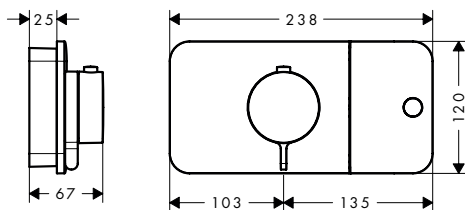

thermostaatmodules voor vlakke montage

Kenmerken van alle varianten

/ thermostaatkardoes, start/stop-kraan
/ Eco-functie: regeling van doorstroomhoeveelheid via hendelgrepen
/ afhankelijk van volumestroom en installatie ca. 50% vermindering van de doorstroomhoeveelheid

/ comfortabel in-/uitschakelen van verbruikers met grote Select-vleugel
/ doorstroomhoeveelheid per functie: 24 l/min
/ veiligheidsblokkering bij 40°C
/ temperatuurbegrenzing instelbaar

/ de thermostaat is geschikt voor thermische desinfectie
/ inbouwdeel

1 functie