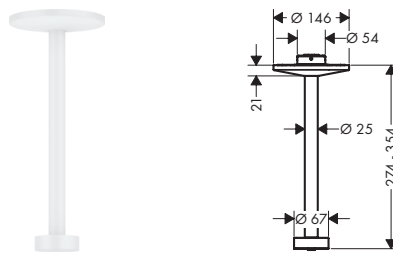

voor plafonddouche 280 2jet

Overzicht varianten

details	oppervlak	beschikbaar vanaf	artikelnr.	excl. BTW	incl. BTW
voor plafonddouche 280 1jet	☐ mat wit	Q2/2023	48495700	310,70	375,95
voor plafonddouche 280 2jet	☐ mat wit	Q2/2023	48496700	466,05	563,92