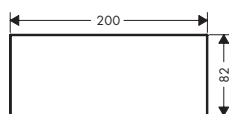

metalen platen

Kenmerken van alle varianten

/ van metaal
/ afneembaar

117

200

245

Overzicht varianten

	lengte (mm)	oppervlak	beschikbaar vanaf	artikelnr.	excl. BTW	incl. BTW
	117	chroom		47905000	134,05	162,20
		Brushed Bronze		47905140	224,20	271,28
		Brushed Black Chrome		47905340	224,20	271,28
		mat zwart	Q4/2023	47905670	170,80	206,67
		AXOR Finish-Plus*		47905XXX	201,10	243,30
	200	chroom		47903000	134,05	162,20
		Brushed Bronze		47903140	201,05	243,27
		Brushed Black Chrome		47903340	201,05	243,27
		mat zwart	Q4/2023	47903670	170,80	206,67
		AXOR Finish-Plus*		47903XXX	201,10	243,30
	245	chroom		47904000	174,30	210,90
		Brushed Bronze		47904140	261,50	316,42
		Brushed Black Chrome		47904340	261,50	316,42
		mat zwart	Q4/2023	47904670	221,90	268,50
		AXOR Finish-Plus*		47904XXX	261,50	316,35