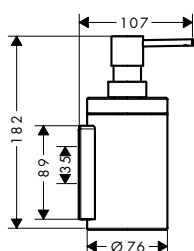

oppervlak	beschikbaar vanaf	artikelnr.	excl. BTW	incl. BTW
○ mat wit	Q2/2023	42810700	201,95	244,36