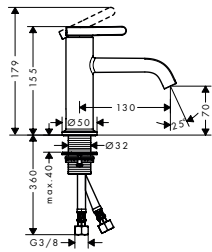

Kenmerken van alle varianten

/ straalsoort: normale straal

/ maximale doorstroomhoeveelheid bij 3 bar:
5 l/min

/ duurzaam keramisch kardoes
/ materiaal afvoergarnituur: metaal

70