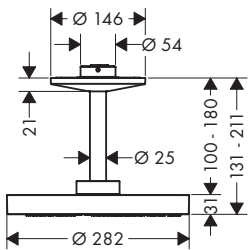

2 straalsoorten