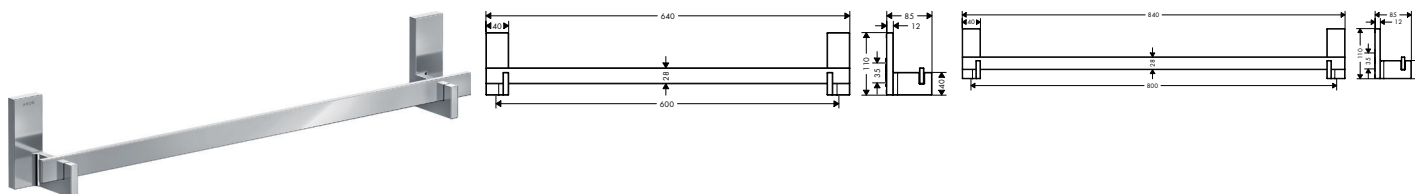

badlakenrekken

Kenmerken van alle varianten

/ wandmontage
/ van metaal

/ met bevestigingsmateriaal
/ diameter boorgat: 6 mm

600/800

Overzicht varianten

afmetingen (mm)	oppervlak	beschikbaar vanaf	artikelnr.	excl. BTW	incl. BTW	
600	chroom		42661000	299,60	362,52	
	Brushed Bronze		42661140	449,40	543,77	
	Brushed Black Chrome		42661340	449,40	543,77	
	mat zwart	Q4/2023	42661670	419,40	507,47	
	Brushed Nickel		42661820	449,40	543,77	
	Polished Gold Optic		42661990	449,40	543,77	
	AXOR Finish-Plus*		42661XXX	449,40	543,78	
	800	chroom		42683000	342,40	414,30
Brushed Bronze			42683140	513,60	621,46	
Brushed Black Chrome			42683340	513,60	621,46	
mat zwart		Q4/2023	42683670	479,40	580,07	
Brushed Nickel			42683820	513,60	621,46	
Polished Gold Optic			42683990	513,60	621,46	
AXOR Finish-Plus*			42683XXX	513,60	621,45