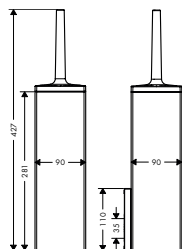

closetborstelgarnituur

**Kenmerken**

/ wandmontage  
/ van metaal  
/ met deksel

/ met afneembaar inzetstuk  
/ met bevestigingsmateriaal  
/ verborgen bevestiging

/ boorafstand 35 mm  
/ diameter boorgat: 6 mm