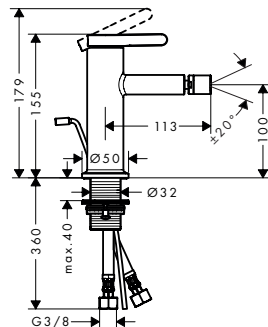

ééngreeps bidetkraan met trekwaste

Kenmerken

- / ééngreeps bidetmengkraan, afvoergarnituur
- / voorsprong uitloop 113 mm
- / uitloophoogte: 100 mm
- / perlator met kogelspil
- / straalsoort: normale straal
- / maximale doorstroomhoeveelheid bij 3 bar: 5 l/min
- / duurzaam keramisch kardoes
- / temperatuurbegrenzing instelbaar
- / pop-up afvoergarnituur G 1 1/4