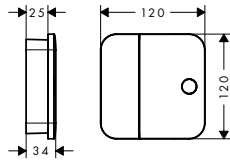

stopkraan inbouw

Kenmerken

/ comfortabel in-/uitschakelen van verbruikers met grote Select-vleugel

/ 1 functie
/ van metaal

Technologieën

oppervlak	beschikbaar vanaf	artikelnr.	excl. BTW	incl. BTW
○ mat wit	Q2/2023	45771700	523,10	632,95

Benodigde onderdelen

inbouwdeel stopkraan

artikelnr.	excl. BTW	incl. BTW
45770180	259,35	313,81

inbouwdeel stopkraan

Kenmerken

/ aansluiting vanaf links of rechts
/ max. waterdoorstroom: 30 l/min

/ zorgt in direct verband voor waterdoorvoering en precieze montage in één lijn