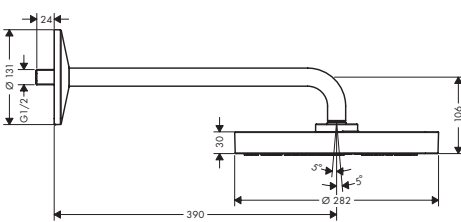

1 straalsoort

Technologieën Straalsoorten

Overzicht varianten

grootte douchekop	aantal stralen	straalsoorten	max. doorstroomhoeveelheid bij 3 bar (l/min)	min. stromingsdruk (bar)	lengte douche-arm (mm)	oppervlak	beschikbaar vanaf	artikelnr.	excl. BTW	incl. BTW
280	2	Powder-Rain, Rain	12	1,5	389	○ mat wit	Q2/2023	48492700	1.708,75	2.067,59
280	1	Powder-Rain en Rain in combinatie	12,3	1,2	390	○ mat wit	Q2/2023	48491700	1.475,75	1.785,66

Maten bij maattekeningen worden aangeduid in mm. Prijs- en modelwijzigingen voorbehouden.

*AXOR FinishPlus (AXFP): Check van tevoren of dit product in de AXOR FinishPlus van uw keuze beschikbaar is.