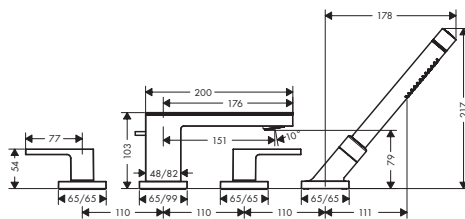

/ keramische kranen warm/koud 90°  
 / omstelling met automatische reset  
 / inbouwdeel

**met plaat**

**zonder plaat**

**Technologieën Straalsoorten**

**Overzicht varianten**

	plaat	oppervlak	beschikbaar vanaf	artikelnr.	excl. BTW	incl. BTW
met plaat		● chroom/spiegelglas		47430000	1.876,75	2.270,87
		● chroom/zwart glas		47430600	1.876,75	2.270,87
		● mat zwart/zwart glas	Q4/2023	47430670	2.390,50	2.892,51
zonder plaat		● chroom		47432000	1.742,80	2.108,79
		● Brushed Bronze		47432140	2.614,15	3.163,12
		● Brushed Black Chrome		47432340	2.614,15	3.163,12
		● mat zwart	Q4/2023	47432670	2.219,70	2.685,84
		● AXOR Finish-Plus*		47432XXX	2.614,20	3.163,19