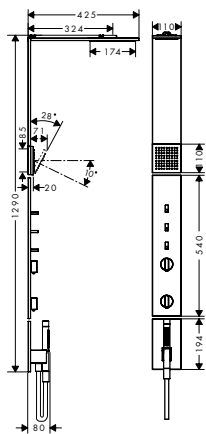

artikelnr.	excl. BTW	incl. BTW
35361180	371,35	449,33

douchepaneel met thermostaat, hoofddouche 110/120 1jet en schouderdouche

**Kenmerken**

- / bestaat uit: hoofddouche, baton handdouche, schouderdouche, douchethermostaat, textielen doucheslang
- / diameter straalplaat 110 x 220 mm
- / hoofddouche: PowderRain
- / zijdouche: PowderRain
- / bescherming tegen verbranden bij 40 °C
- / instelbare heetwaterbegrenzing
- / geschikt voor geisers
- / voorsprong: 324 mm
- / gebruik van uitgangen: gelijktijdig gebruik van verschillende functies
- / aansluiting: inbouwdeel
- / Eco-functie: afhankelijk van volumestroom en installatie ca. 50% vermindering van de doorstroomhoeveelheid en geïntegreerde uitschakelfunctie