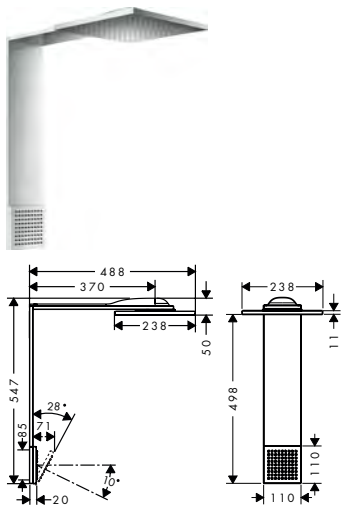

Douchemodules met schouderdouche

Kenmerken van alle varianten

/ bestaat uit: douchemodule, schouderdouche
/ met terugslagklep

/ straalsoort lichaamsdouche: PowderRain
/ aansluiting: inbouwdeel

/ materiaal straalplaat: metaal

250/250