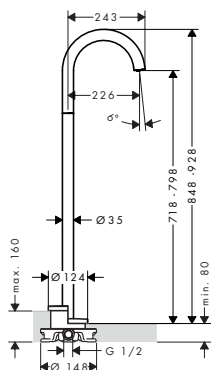

baduitloop gebogen vloermontage

Kenmerken

/ voorsprong uitloop 226 mm
/ vrijstaande montage

/ maximale doorstroomhoeveelheid bij 3 bar:
18 l/min

/ normale straal

Technologieën

oppervlak	beschikbaar vanaf	artikelnr.	excl. BTW	incl. BTW
○ mat wit	Q2/2023	38412700	1.753,90	2.122,22

Benodigde onderdelen

	artikelnr.	excl. BTW	incl. BTW
Inbouwdeel voor vloergemonteerde kranen	10452180	525,15	635,43

Bijpassende onderdelen

	artikelnr.	excl. BTW	incl. BTW
dichtmanchet voor vloergemonteerde badmengkraan	96441000	126,60	153,19

Inbouwdeel voor vloergemonteerde kranen

Kenmerken

/ voor montage op de ruwe vloer

/ geschikt voor eengreeps badmengkraan,
eengreeps badmengkraan en baduitloop
vrijstaand

/ minimale montagediepte: 53 mm
/ maximale montagediepte: 133 mm