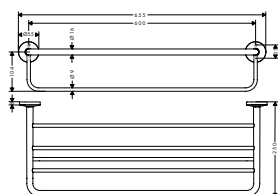

oppervlak	beschikbaar vanaf	artikelnr.	excl. BTW	incl. BTW
○ mat wit	Q2/2023	42843700	403,90	488,72

planchet

Kenmerken

/ wandmontage
/ materiaal frame: messing
/ materiaal planchet: metaal

/ lengte: 400 mm
/ met bevestigingsmateriaal
/ verborgen bevestiging

/ boorafstand: 340 mm
/ diameter boorgat: 6 mm
/ geschikt voor douche