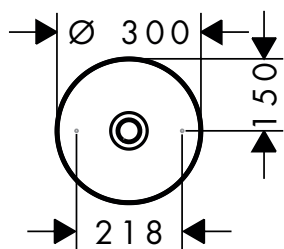

waskommen

Kenmerken van alle varianten

/ bestaat uit: waskom, design frame
/ materiaal: SolidSurface
/ Materiaal frame: metaal
/ glansgraad: mat

/ zonder kraangat
/ zonder overloop
/ zonder afvoergarnituur

/ alleen te combineren met niet-sluitende afvoergarnituur
/ montagewijze: opgebouwd

300