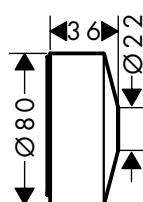

Porter unit

Kenmerken

/ voor slangen met cilindrische moeren
/ geïntegreerde houder

/ metaal
/ terugslagklep

/ aansluiting: G 1/2

oppervlak	beschikbaar vanaf	artikelnr.	excl. BTW	incl. BTW
○ mat wit	Q2/2023	45723700	308,30	373,04

verlengelement voor 1-gats wastafelkraan wand

Kenmerken

/ voor situaties met beperkte diepte voor
inbouwmontage

/ diameter: 80 mm
/ 22 mm

oppervlak	beschikbaar vanaf	artikelnr.	excl. BTW	incl. BTW
○ mat wit	Q2/2023	13610700	46,60	56,39

rozet 90 mm voor 1-gats wastafelkraan wand

Kenmerken

/ voor grotere tegeldekking
/ diameter: 90 mm

oppervlak	beschikbaar vanaf	artikelnr.	excl. BTW	incl. BTW
○ mat wit	Q2/2023	13611700	46,60	56,39