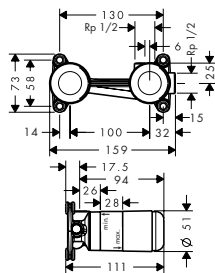

wastafelkraan wand inbouw met rechte greep en voorsprong 220 mm

Benodigde onderdelen	artikelnr.	excl. BTW	incl. BTW
Inbouwdeel ééngreeps wastafelkraan	13623180	242,25	293,12

Inbouwdeel ééngreeps wastafelkraan

Kenmerken

- / variabele plaatsing van de greep, naar keuze links of rechts van de uitloop mogelijk
- / geluidsonkoppelde montage
- / minimale montagediepte: 44 mm
- / maximale montagediepte: 72 mm