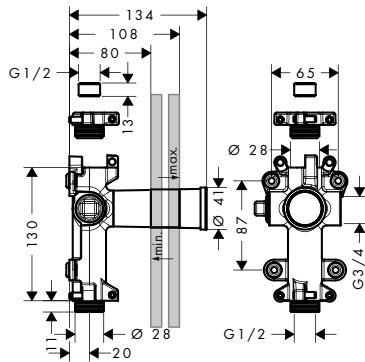

inbouwdeel stopkraan

Kenmerken

/ aansluiting vanaf links of rechts
/ max. waterdoorstroom: 30 l/min

/ zorgt in direct verband voor waterdoorvoering en precieze montage in één lijn