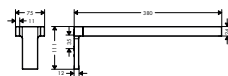

dubbel

Overzicht varianten

	aantal houders	oppervlak	beschikbaar vanaf	artikelnr.	excl. BTW	incl. BTW		
1 houder		chroom		42626000	203,30	245,99		
		Brushed Bronze		42626140	305,00	369,05		
		Brushed Black Chrome		42626340	305,00	369,05		
		mat zwart	Q4/2023	42626670	284,60	344,37		
		Brushed Nickel		42626820	305,00	369,05		
		Polished Gold Optic		42626990	305,00	369,05		
		AXOR Finish-Plus*		42626XXX	305,00	368,99		
		2 houders		chroom		42622000	310,30	375,46
Brushed Bronze				42622140	465,50	563,26		
Brushed Black Chrome				42622340	465,50	563,26		
mat zwart	Q4/2023			42622670	434,40	525,62		
Brushed Nickel				42622820	465,50	563,26		
Polished Gold Optic				42622990	465,50	563,26		
AXOR Finish-Plus*				42622XXX	465,50	563,19		

handdoekring

Kenmerken

/ wandmontage
/ van metaal
/ draaiend

/ met bevestigingsmateriaal
/ verborgen bevestiging
/ boorafstand: 35 mm

/ diameter boorgat: 6 mm