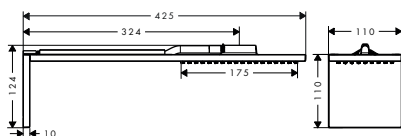

hoofddouchemodule 110/220 1jet

**Kenmerken**

/ diameter straalplaat 110 x 220 mm  
/ PowderRain

/ voorsprong 324 mm  
/ afdekplaat van metaal

/ montage type: verborgen  
/ aansluiting: inbouwdeel

**Technologieën**