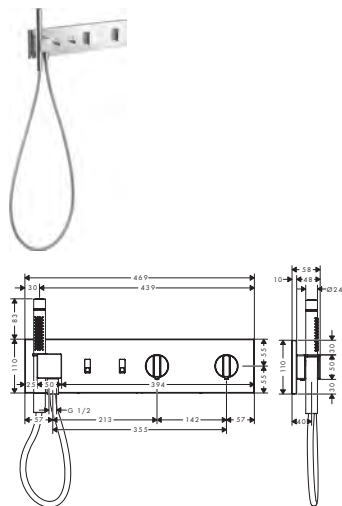

Kenmerken van alle varianten

/ bestaat uit: thermostaatmodule, douchehouder, baton handdouche, textielen doucheslang
/ schuifbeweging van handgreep voor het in- en uitschakelen van water

/ temperatuur- en volumecontrole
/ gelijktijdig gebruik van verschillende functies
/ veiligheidsblokkering bij 40°C
/ temperatuurbegrenzing instelbaar

/ voor doucheslangen met een cilindrische moer
/ inbouwdeel

2 functies