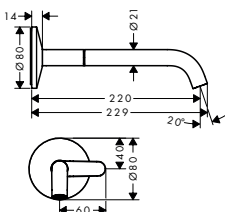

wastafelkraan inbouw voor wandmontage Select, voorsprong 220 mm

**Kenmerken**

/ voorsprong uitloop 220 mm  
/ straalsoort: normale straal

/ maximale doorstroomhoeveelheid bij 3 bar:  
5 l/min

/ Select kardoes met temperatuur regeling