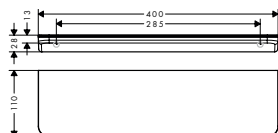

planchet

**Kenmerken**

/ wandmontage  
/ materiaal frame: messing  
/ materiaal planchet: metaal

/ lengte: 400 mm  
/ met bevestigingsmateriaal  
/ verborgen bevestiging

/ boorafstand: 340 mm  
/ diameter boorgat: 6 mm  
/ geschikt voor douche