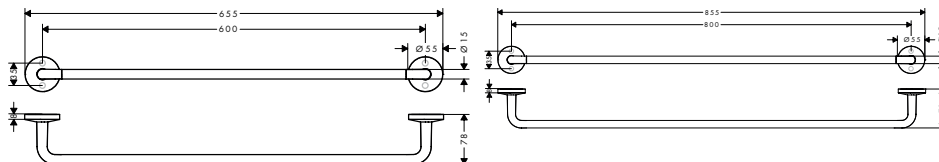

badgreep

Kenmerken

/ wandmontage
/ van metaal
/ houder materiaal: metaal

/ lengte: 355 mm
/ met bevestigingsmateriaal
/ verborgen bevestiging

/ boorafstand: 300 mm
/ diameter boorgat: 6 mm

oppervlak	beschikbaar vanaf	artikelnr.	excl. BTW	incl. BTW
○ mat wit	Q2/2023	42813700	217,45	263,11

badlakenrekken

Kenmerken van alle varianten

/ wandmontage
/ van metaal
/ houder materiaal: metaal

/ bevestigd
/ met bevestigingsmateriaal
/ diameter boorgat: 6 mm

/ verborgen bevestiging

600/800

Overzicht varianten

afmetingen (mm)	oppervlak	beschikbaar vanaf	artikelnr.	excl. BTW	incl. BTW
600	○ mat wit	Q2/2023	42860700	186,40	225,54
800	○ mat wit	Q2/2023	42880700	248,55	300,75