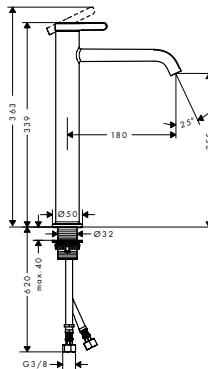

Duurzaamheid

Technologieën

Overzicht varianten

Comfort Zone	uitloop (mm)	uitloophoogte (mm)	afvoergarnituur	voor waskommen	oppervlak	beschikbaar vanaf	artikelnr.	excl. BTW	incl. BTW
70	130	70	trekwaste	–	○ mat wit	Q2/2023	48000700	543,70	657,88
70	130	70	niet-sluitend	–	○ mat wit	Q2/2023	48001700	543,70	657,88
260	180	255	niet-sluitend	■	○ mat wit	Q2/2023	48002700	699,05	845,85