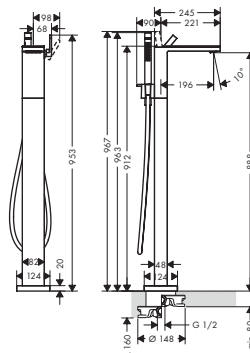

zonder plaat

Technologieën

Straalsoorten

Overzicht varianten

	plaat	oppervlak	beschikbaar vanaf	artikelnr.	excl. BTW	incl. BTW
met plaat	met plaat	● chroom/spiegelglas		47440000	2.815,20	3.406,39
		● chroom/zwartglas		47440600	2.815,20	3.406,39
		● mat zwart/zwartglas	Q4/2023	47440670	3.585,80	4.338,82
zonder plaat	zonder plaat	● chroom		47442000	2.640,95	3.195,55
		● Brushed Bronze		47442140	3.961,25	4.793,11
		● Brushed Black Chrome		47442340	3.961,25	4.793,11
		● mat zwart	Q4/2023	47442670	3.363,90	4.070,32
		● AXOR Finish-Plus*		47442XXX	3.961,40	4.793,33

Benodigde onderdelen

Inbouwdeel voor vloer gemonteerde kranen

	artikelnr.	excl. BTW	incl. BTW
	10452180	525,15	635,43