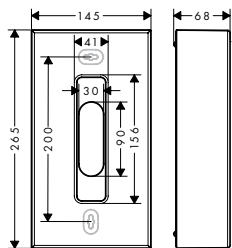

tissue box

Kenmerken

/ wandmontage
/ schroefbevestiging
/ van metaal, kunststof

/ met bevestigingsmateriaal
/ verborgen bevestiging
/ boorafstand 200 mm

/ diameter boorgat: 6 mm

oppervlak	beschikbaar vanaf	artikelnr.	excl. BTW	incl. BTW
○ mat wit	Q2/2023	42873700	124,30	150,40

afvalbakje

Kenmerken

/ vrijstaande uitvoering
/ materiaal: metaal

/ materiaal inkeping: kunststof
/ capaciteit: 5 l

/ met afneembaar inzetstuk