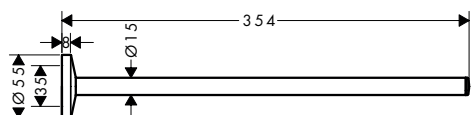

handdoekhouders

Kenmerken van alle varianten

/ wandmontage
/ van metaal
/ houder materiaal: metaal

/ met bevestigingsmateriaal
/ boorafstand: 35 mm
/ diameter boorgat: 6 mm

/ verborgen bevestiging

enkel