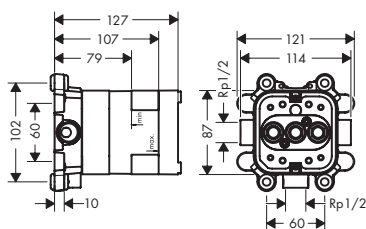

inbouwdeel voor hoofddouche met douche-arm

Kenmerken

/ inclusief ommanteling van polystyreen als plaatsvervanger tijdens installatie
/ montage zonder contactgeluid