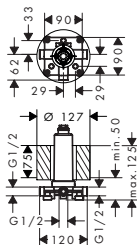

inbouwdeel voor hoofddouche met plafondaansluiting

**Kenmerken**

/ plafondbevestiging

/ inclusief ommanteling van polystyreen als plaatsvervanger tijdens installatie

/ minimale montage diepte: 50 mm  
/ maximale montage diepte: 125 mm