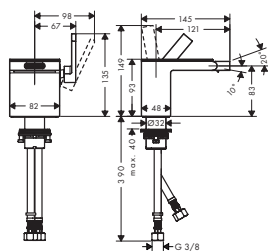

ééngreeps bidetkranen

Kenmerken van alle varianten

/ voorsprong uitloop 121 mm
/ uitloophoogte: 83 mm
/ perlator met kogelspil
/ straalsoort: normale straal

/ maximale doorstroomhoeveelheid bij 3 bar:
5 l/min
/ keramisch kardoes
/ temperatuurbegrenzing instelbaar

/ geïsoleerde watervoering - zonder contact met
nikkel en lood
/ incl. PushOpen G 1 ¼ wastegarnituur

met plaat