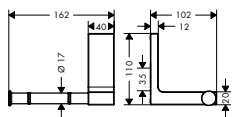

closetrolhouders

Kenmerken van alle varianten

/ wandmontage
/ van metaal

/ met bevestigingsmateriaal
/ verborgen bevestiging

/ boorafstand: 35 mm
/ diameter boorgat: 6 mm

enkel