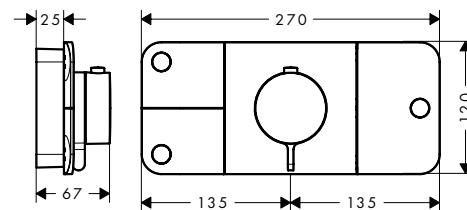

**1 functie**

**2 functies**

**3 functies**

**Technologieën**

**Overzicht varianten**

aantal functies	max. doorstroomhoeveelheid bij 3 bar (l/min)	oppervlak	beschikbaar vanaf	artikelnr.	excl. BTW	incl. BTW
1 functie	24	○ mat wit	Q2/2023	45711700	1.121,25	1.356,71
2 functies	30	○ mat wit	Q2/2023	45712700	1.401,55	1.695,88
3 functies	30	○ mat wit	Q2/2023	45713700	1.831,30	2.215,87