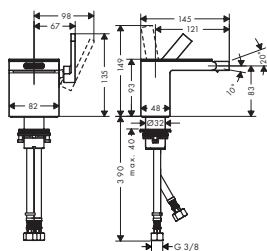

zonder plaat

Duurzaamheid

Technologieën

Overzicht varianten

	plaat	oppervlak	beschikbaar vanaf	artikelnr.	excl. BTW	incl. BTW
met plaat		● chroom/spiegelglas		47210000	1.052,45	1.273,46
		● chroom/zwartglas		47210600	1.052,45	1.273,46
		● mat zwart/zwartglas	Q4/2023	47210670	1.340,50	1.622,01
zonder plaat		● chroom		47212000	918,30	1.111,14
		● Brushed Bronze		47212140	1.377,45	1.666,71
		● Brushed Black Chrome		47212340	1.377,45	1.666,71
		● mat zwart	Q4/2023	47212670	1.169,60	1.415,22
		● AXOR Finish-Plus*		47212XXX	1.377,50	1.666,71

Maten bij maattekeningen worden aangeduid in mm. Prijs- en modelwijzigingen voorbehouden.

*AXOR FinishPlus (AXFP): Check van tevoren of dit product in de AXOR FinishPlus van uw keuze beschikbaar is.