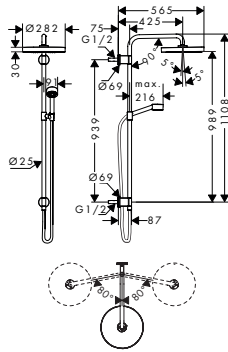

Showerpipe 280 1jet inbouw

Kenmerken

/ bestaat uit: plafonddouche, handdouche, wandansluiting, doucheslang, handdouchehouder, glijstang
/ hoofddouche AXOR One 280 1jet
/ straalplaatoppervlak hoofddouche: 280 mm
/ straalsoort hoofddouche: PowderRain en Rain in combinatie

/ kogelgewricht: plafonddouche met verstelbare hoek
/ hellingshoek van douchehouder kan continu worden aangepast
/ vereist een mengkraan voor 2 functies
/ maximale doorstroomhoeveelheid bij 3 bar: 12,7 l/min
/ straalsoort handdouche: PowderRain

/ doorstroomhoeveelheid van handdouche bij 3 bar: 8,3 l/min
/ minimale bedrijfsdruk: 1,5 bar
/ maximale bedrijfsdruk: 10 bar
/ douchestangdiameter: 25 mm
/ in hoogte verstelbare handdouchehouder
/ draaibare douchearm

Technologieën

Straalsoorten

oppervlak	beschikbaar vanaf	artikelnr.	excl. BTW	incl. BTW
○ mat wit	Q2/2023	48790700	1.864,10	2.255,56

Benodigde onderdelen	artikelnr.	excl. BTW	incl. BTW
inbouwdeel Showerpipe	48798180	166,45	201,40
Bijpassende onderdelen	artikelnr.	excl. BTW	incl. BTW
thermostaatmodule voor 2 douchefuncties	45712700	1.401,55	1.695,88

inbouwdeel Showerpipe

Kenmerken

/ geschikt voor AXOR One Showerpipe 48790XXX / minimale montagediepte: 46 mm

/ maximale montagediepte: 74 mm