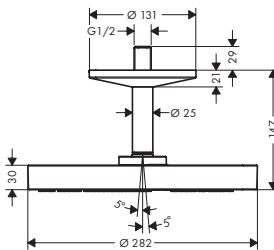

1 straalsoort

Technologieën Straalsoorten

Overzicht varianten

grootte douchekop	aantal stralen	straalsoorten	max. doorstroombereikbaarheid bij 3 bar (l/min)	min. stromingsdruk (bar)	lengte plafondaansluiting	oppervlak	beschikbaar vanaf	artikelnr.	excl. BTW	incl. BTW
280	2	Powder-Rain, Rain	12,5	1,5	180	○ mat wit	Q2/2023	48494700	1.553,45	1.879,67
280	1	Powder-Rain en Rain in combinatie	12,2	1,4	117	○ mat wit	Q2/2023	48493700	1.320,40	1.597,68

Maten bij maattekeningen worden aangeduid in mm. Prijs- en modelwijzigingen voorbehouden.

* AXOR FinishPlus (AXFP): Check van tevoren of dit product in de AXOR FinishPlus van uw keuze beschikbaar is.