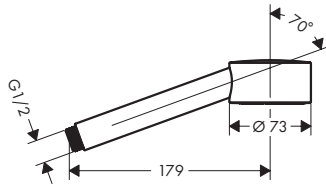

handdouche 75 1jet EcoSmart

Kenmerken

/ diameter douchekop 73 mm
/ PowderRain

/ maximale doorstroomhoeveelheid bij 3 bar:
9,1 l/min
/ materiaal: metaal

/ met interne watervoering
/ afspoelbare zeefafdichting
/ EcoSmart: waterdoorstroom max. 9 l/min

Duurzaamheid

Technologieën

Straalsoorten

oppervlak	beschikbaar vanaf	artikelnr.	excl. BTW	incl. BTW
○ mat wit	Q2/2023	48651700	170,90	206,79

doucheset 75 1jet EcoSmart met wandaansluiting

Kenmerken

/ bestaat uit: handdouche, douchestang, doucheslang, glijstuk, wandaansluiting
/ diameter handdouche 73 mm
/ PowderRain
/ traploos in hoogte verstelbaar

/ doucheslang met conische moer aan beide uiteinden
/ draaikoppeling voorkomt dat de slang in de knoop raakt
/ wandhouders van metaal

/ metalen handdouchehouder
/ buislengte: 965 mm
/ douchestangdiameter: 25 mm
/ profielbuis: rond
/ boorafstand 929 mm