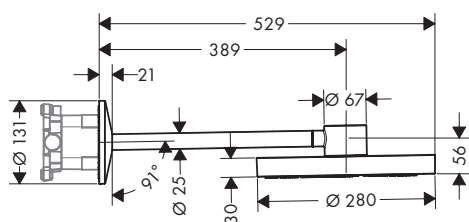

1 straalsoort

Technologieën Straalsoorten

Overzicht varianten

grootte douchekop	aantal stralen	straalsoorten	max. doorstroomhoeveelheid bij 3 bar (l/min)	min. stromingsdruk (bar)	lengte douche-arm (mm)	oppervlak	beschikbaar vanaf	artikelnr.	excl. BTW	incl. BTW
280	2	Powder-Rain, Rain	12	1,5	389	○ mat wit	Q2/2023	48492700	1.708,75	2.067,59
280	1	Powder-Rain en Rain in combinatie	12,3	1,2	390	○ mat wit	Q2/2023	48491700	1.475,75	1.785,66

Maten bij maattekeningen worden aangeduid in mm. Prijs- en modelwijzigingen voorbehouden.

*AXOR FinishPlus (AXFP): Check van tevoren of dit product in de AXOR FinishPlus van uw keuze beschikbaar is.