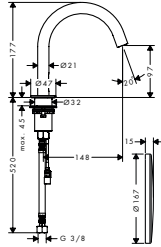

elektronische wastafelkraan met temperatuurgreep en netaansluiting

Kenmerken

/ voorsprong uitloop 148 mm

/ straalsoort: normale straal

/ maximale doorstroomhoeveelheid bij 3 bar:
3,5 l/min

/ temperatuur verstelbaar via inbouwdeel

/ infraroodsensortechnologie

/ 230 V / 50 Hz netaansluiting

/ looptijd: 10 s

/ hygiënische spoeling activeerbaar (automatische
waterdoorlaat)

/ frequentie van hygiënische spoeling: 24 u

/ spoeltijd hygiënische spoeling: 10 s

/ duurspoeling activeerbaar (enkele waterdoorlaat
gedurende 180 seconden, geschikt voor
thermische desinfectie)

/ reinigingsmodus: handmatige waterstop voor
reiniging van de wastafel

/ vuilfilters in de verbindingsslangen

Duurzaamheid

Technologieën

oppervlak	beschikbaar vanaf	artikelnr.	excl. BTW	incl. BTW
○ mat wit	Q2/2023	38010700	1.521,30	1.840,77