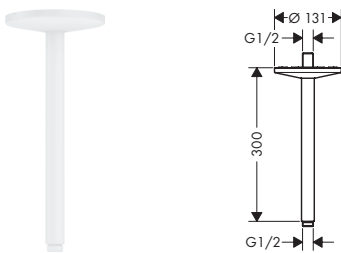

voor plafonddouche 280 1jet