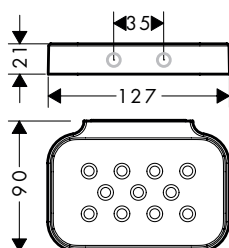

oppervlak	beschikbaar vanaf	artikelnr.	excl. BTW	incl. BTW
○ mat wit	Q2/2023	42805700	155,35	187,97

zeep-/lotiendispenser

Kenmerken

/ wandmontage
/ houder materiaal: metaal
/ materiaal container: metaal

/ soort zeep: vloeibare zeep
/ vulcapaciteit 300 ml
/ dosering 2 ml

/ met bevestigingsmateriaal
/ boorafstand: 35 mm
/ diameter boorgat: 6 mm