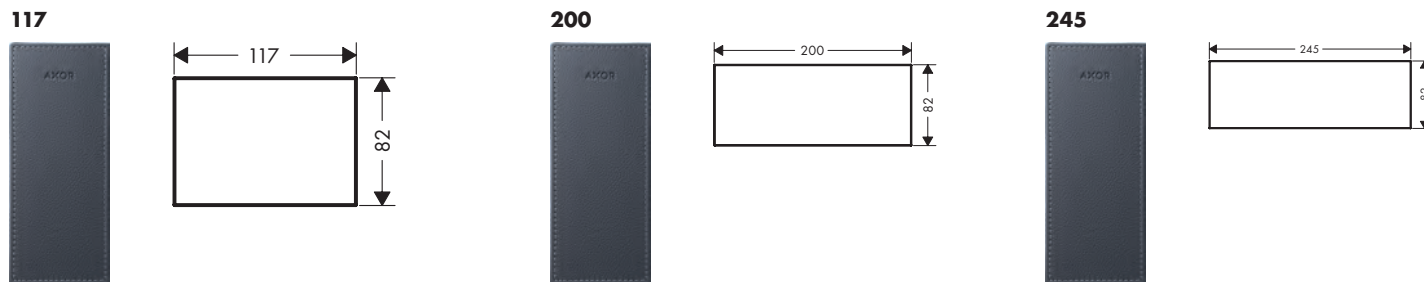

paravent radiator

Kenmerken van alle varianten

/ van leer
/ afneembaar

Overzicht varianten

	lengte (mm)	oppervlak	artikelnr.	excl. BTW	incl. BTW
	117	● leer	47918000	402,15	486,60
	200	● leer	47916000	402,15	486,60
	245	● leer	47917000	522,95	632,77

montageplaten

Kenmerken van alle varianten

/ de draagplaat is nodig om een individueel materiaal aan de AXOR MyEdition producten zonder plaat te bevestigen
/ materiaaldikte: aanbevolen 3-5 mm (individueel materiaal)

/ van roestvrij staal
/ Het bijbehorende AXOR MyEdition-sjabloon is nodig voor de exacte positionering van het individuele materiaal op de dragerplaat
/ afneembaar

/ met rubberen afdichting voor optimale grip
/ niet inbegrepen: individueel materiaal, lijm