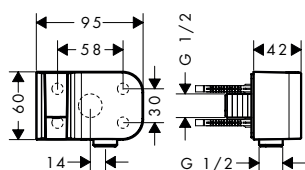

Porter unit

Kenmerken

/ voor slangen met cilindrische moeren
/ geïntegreerde houder

/ metaal
/ terugslagklep

/ aansluiting: G 1/2

oppervlak	beschikbaar vanaf	artikelnr.	excl. BTW	incl. BTW
○ mat wit	Q2/2023	45723700	308,30	373,04

verlengelement voor 1-gats wastafelkraan wand

Kenmerken

/ voor situaties met beperkte diepte voor
inbouwmontage

/ diameter: 80 mm
/ 22 mm