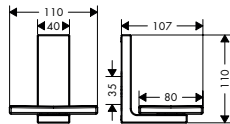

zeepschaal

**Kenmerken**

/ wandmontage  
/ materiaal planchet: glas  
/ houder materiaal: metaal

/ met bevestigingsmateriaal  
/ verborgen bevestiging  
/ boorafstand: 35 mm

/ diameter boorgat: 6 mm

oppervlak	beschikbaar vanaf	artikelnr.	excl. BTW	incl. BTW
chroom		42605000	171,20	207,15
Brushed Bronze		42605140	256,80	310,73
Brushed Black Chrome		42605340	256,80	310,73
mat zwart	Q4/2023	42605670	239,70	290,04
Brushed Nickel		42605820	256,80	310,73
Polished Gold Optic		42605990	256,80	310,73
AXOR Finish-Plus*		42605XXX	256,80	310,73