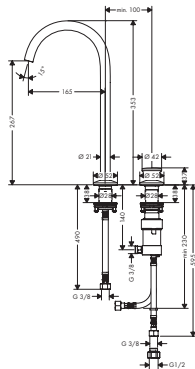

Duurzaamheid

Technologieën

oppervlak	beschikbaar vanaf	artikelnr.	excl. BTW	incl. BTW
○ mat wit	Q2/2023	48060700	838,85	1.015,01

Bijpassende onderdelen

Verlengset voor 2-gats wastafelkraan

artikelnr.	excl. BTW	incl. BTW
38960000	59,75	72,30