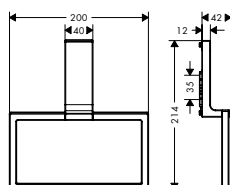

oppervlak	beschikbaar vanaf	artikelnr.	excl. BTW	incl. BTW
chroom		42623000	192,60	233,05
Brushed Bronze		42623140	288,90	349,57
Brushed Black Chrome		42623340	288,90	349,57
mat zwart	Q4/2023	42623670	269,60	326,22
Brushed Nickel		42623820	288,90	349,57
Polished Gold Optic		42623990	288,90	349,57
AXOR Finish-Plus*		42623XXX	288,90	349,58