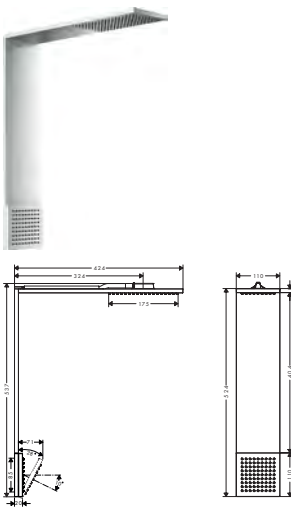

110/220

Technologieën Straalsoorten

Overzicht varianten

grootte douchekop	aantal stralen	straalsoorten	oppervlak	beschikbaar vanaf	artikelnr.	excl. BTW	incl. BTW
250/250	2	PowderRain, Intense PowderRain	● chroom	Q4/2023	12594000	2.500,00	3.025,00
			● mat zwart	Q4/2023	12594670	3.500,00	4.235,00
			● AXOR Finish-Plus*	Q4/2023	12594XXX	3.750,00	4.537,50
110/220	1	PowderRain	● chroom	Q4/2023	12593000	1.900,00	2.299,00
			● mat zwart	Q4/2023	12593670	2.660,00	3.218,60
			● AXOR Finish-Plus*	Q4/2023	12593XXX	2.850,00	3.448,50

Benodigde onderdelen

	artikelnr.	excl. BTW	incl. BTW
inbouwdeel voor hoofddouche met douche-arm	35361180	371,35	449,33