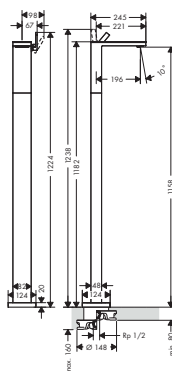

zonder plaat

Duurzaamheid

Technologieën

Overzicht varianten

	plaat	oppervlak	beschikbaar vanaf	artikelnr.	excl. BTW	incl. BTW
	met plaat	● chroom/spiegelglas		47040000	2.010,80	2.433,07
		● chroom/zwart glas		47040600	2.010,80	2.433,07
		● mat zwart/zwart glas	Q4/2023	47040670	2.561,20	3.099,05
	zonder plaat	● chroom		47042000	1.836,40	2.222,04
		● Brushed Bronze		47042140	2.754,70	3.333,19
		● Brushed Black Chrome		47042340	2.754,70	3.333,19
		● mat zwart	Q4/2023	47042670	2.339,30	2.830,55
		● AXOR Finish-Plus*		47042XXX	2.754,60	3.333,06

Benodigde onderdelen

Inbouwdeel voor vloergemonteerde kranen

artikelnr.	excl. BTW	incl. BTW
10452180	525,15	635,43