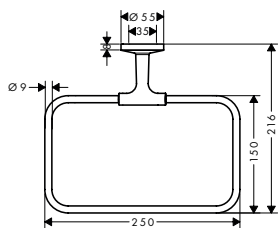

handdoekring

**Kenmerken**

/ wandmontage  
/ van metaal  
/ houder materiaal: metaal

/ draaiend  
/ met bevestigingsmateriaal  
/ verborgen bevestiging

/ boorafstand: 35 mm  
/ diameter boorgat: 6 mm

oppervlak	beschikbaar vanaf	artikelnr.	excl. BTW	incl. BTW
○ mat wit	Q2/2023	42823700	178,60	216,11