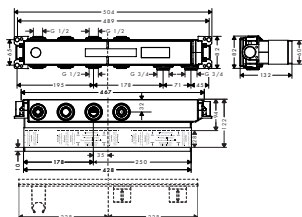

Inbouwdeel thermostaatmodule voor 2 functies

Kenmerken

/ 2 functies
/ horizontale montage

/ minimale montagediepte: 87 mm
/ maximale montagediepte: 122 mm

artikelnr.	excl. BTW	incl. BTW
18310180	880,35	1.065,22

Inbouwdeel thermostaatmodule voor 3 functies

Kenmerken

/ 3 functies
/ horizontale montage

/ minimale montagediepte: 87 mm
/ maximale montagediepte: 122 mm