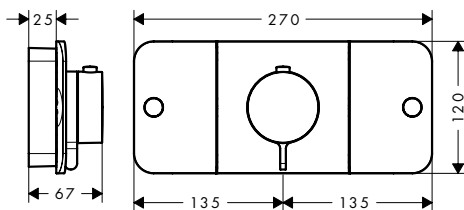

thermostaatmodules voor vlakke montage

Kenmerken van alle varianten

/ thermostaatkardoes, start/stop-kraan
/ Eco-functie: regeling van doorstroomhoeveelheid via hendelgrepen
/ afhankelijk van volumestroom en installatie ca. 50% vermindering van de doorstroomhoeveelheid

/ comfortabel in-/uitschakelen van verbruikers met grote Select-vleugel
/ doorstroomhoeveelheid per functie: 24 l/min
/ veiligheidsblokkering bij 40°C
/ temperatuurbegrenzing instelbaar

/ de thermostaat is geschikt voor thermische desinfectie
/ inbouwdeel

1 functie

2 functies

3 functies

Technologieën

Overzicht varianten

aantal functies	max. doorstroomhoeveelheid bij 3 bar (l/min)	oppervlak	beschikbaar vanaf	artikelnr.	excl. BTW	incl. BTW
1 functie	24	○ mat wit	Q2/2023	45711700	1.121,25	1.356,71
2 functies	30	○ mat wit	Q2/2023	45712700	1.401,55	1.695,88
3 functies	30	○ mat wit	Q2/2023	45713700	1.831,30	2.215,87

Benodigde onderdelen

inbouwdeel thermostaatmodule

artikelnr.	excl. BTW	incl. BTW
45710180	380,55	460,47

inbouwdeel thermostaatmodule

Kenmerken

/ 2 ingangen / 4 uitgangen
/ gelijktijdig gebruik van alle functies

/ minimale montagediepte: 80 mm
/ maximale montagediepte: 108 mm

artikelnr.	excl. BTW	incl. BTW
45710180	380,55	460,47