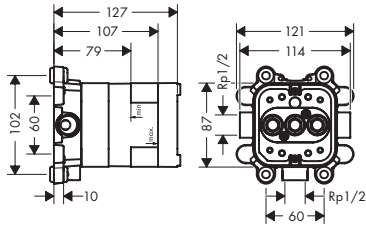

inbouwdeel voor hoofddouche met douche-arm

Kenmerken

- / inclusief ommanteling van polystyreen als plaatsvervanger tijdens installatie
- / montage zonder contactgeluid

artikelnr.	excl. BTW	incl. BTW
35361180	371,35	449,33

douchepaneel met thermostaat, hoofddouche 110/120 1jet en schouderdouche

Kenmerken

- / bestaat uit: hoofddouche, baton handdouche, schouderdouche, douchethermostaat, textielen doucheslang
- / diameter straalplaat 110 x 220 mm
- / hoofddouche: PowderRain
- / zijdouche: PowderRain
- / bescherming tegen verbranden bij 40 °C
- / instelbare heetwaterbegrenzing
- / geschikt voor geisers
- / voorsprong: 324 mm
- / gebruik van uitgangen: gelijktijdig gebruik van verschillende functies
- / aansluiting: inbouwdeel
- / Eco-functie: afhankelijk van volumestroom en installatie ca. 50% vermindering van de doorstroomhoeveelheid en geïntegreerde uitschakelfunctie