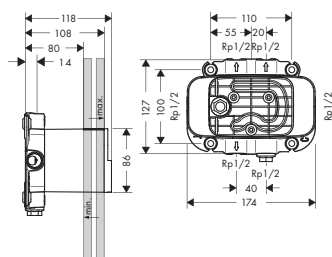

/ minimale montagediepte: 80 mm  
 / maximale montagediepte: 108 mm

artikelnr.	excl. BTW	incl. BTW
45710180	380,55	460,47

stopkraan inbouw

**Kenmerken**

/ comfortabel in-/uitschakelen van verbruikers met grote Select-vleugel