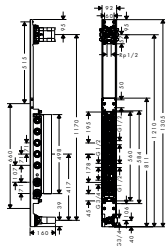

**Benodigde onderdelen**

	artikelnr.	excl. BTW	incl. BTW
inbouwdeel voor douchepaneel	12676180	1.900,00	2.299,00

**inbouwdeel voor douchepaneel**

**Kenmerken**

/ wandmontage  
/ verticale montage

/ minimale montagediepte: 106 mm  
/ maximale montagediepte: 134 mm