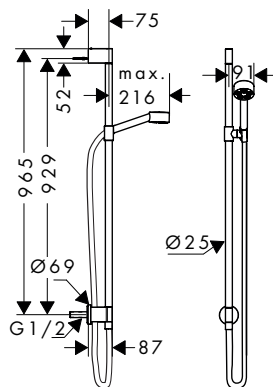

Duurzaamheid

Technologieën

Straalsoorten

oppervlak	beschikbaar vanaf	artikelnr.	excl. BTW	incl. BTW
○ mat wit	Q2/2023	48791700	543,70	657,88