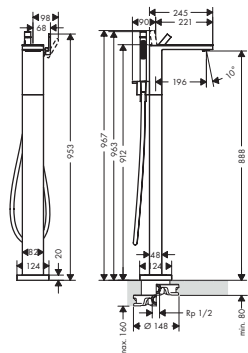

Inbouwdeel Secuflex voor 4-gats badrandmengkraan

Kenmerken

/ maximale uittrekbare lengte van handdouche: 1,10 m

	artikelnr.	excl. BTW	incl. BTW
	15480180	1.095,40	1.325,43

Bijpassende onderdelen

Secuflex huls

	artikelnr.	excl. BTW	incl. BTW
	98806000	4,05	4,90

ééngreeps bandkraan vrijstaand

Kenmerken van alle varianten

/ voorsprong uitloop 196 mm
/ straalsoort mengkraan: normale straal
/ straalsoort handdouche: Rain, Mono

/ maximale doorstroomhoeveelheid bij 3 bar: 20 l/min
/ keramisch kardoes

/ temperatuurbegrenzing instelbaar
/ omstelling met automatische reset
/ inbouwdeel

met plaat

zonder plaat

Technologieën

Straalsoorten

Overzicht varianten

	plaat	oppervlak	beschikbaar vanaf	artikelnr.	excl. BTW	incl. BTW
met plaat	met plaat	● chroom/spiegelglas		47440000	2.815,20	3.406,39
		● chroom/zwartglas		47440600	2.815,20	3.406,39
		● mat zwart/zwartglas	Q4/2023	47440670	3.585,80	4.338,82
zonder plaat	zonder plaat	● chroom		47442000	2.640,95	3.195,55
		● Brushed Bronze		47442140	3.961,25	4.793,11
		● Brushed Black Chrome		47442340	3.961,25	4.793,11
		● mat zwart	Q4/2023	47442670	3.363,90	4.070,32
		● AXOR Finish-Plus*		47442XXX	3.961,40	4.793,33

Benodigde onderdelen

Inbouwdeel voor vloer gemonteerde kranen

	artikelnr.	excl. BTW	incl. BTW
	10452180	525,15	635,43