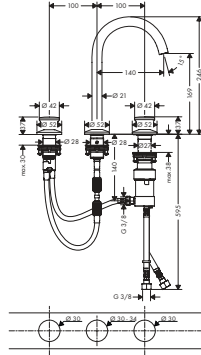

3-gats wastafelkraan 170 met afvoerplug

Kenmerken

/ ComfortZone 170
/ voorsprong uitloop 140 mm
/ uitloophoogte: 169 mm
/ met draaibare uitloop
/ straalsoort: normale straal

/ maximale doorstroomhoeveelheid bij 3 bar:
5 l/min
/ greep rechts: Select kardoos met
temperatuurregeling
/ linker handgreep: volumecontrole

/ incl. PushOpen G 1 ¼ wastegarnituur
/ materiaal afvoergarnituur: metaal

Duurzaamheid

Technologieën

oppervlak	beschikbaar vanaf	artikelnr.	excl. BTW	incl. BTW
○ mat wit	Q2/2023	48070700	1.009,75	1.221,80

Bijpassende onderdelen

Verlengset voor 3-gats wastafelkraan

artikelnr.	excl. BTW	incl. BTW
38959000	127,15	153,85

2-gats wastafelkraan Select 260 met afvoerplug

Kenmerken

/ ComfortZone 260
/ voorsprong uitloop 165 mm
/ uitloophoogte: 267 mm
/ straalsoort: normale straal

/ maximale doorstroomhoeveelheid bij 3 bar:
5 l/min
/ Select kardoos met temperatuur regeling
/ incl. PushOpen G 1 ¼ wastegarnituur
/ materiaal afvoergarnituur: metaal

/ flexibele opstelling van regeleenheid en uitloop mogelijk
/ de regeleenheid heeft ca. 20 cm ruimte nodig onder het bovenblad