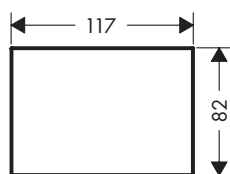

metalen platen

Kenmerken van alle varianten

/ van metaal
/ afneembaar

117