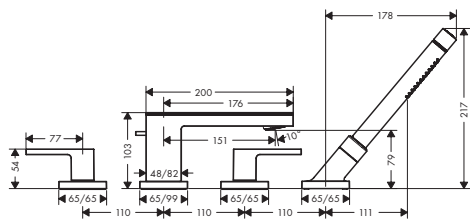

4-gats badrandkranen

Kenmerken van alle varianten

/ voorsprong uitloop 151 mm
/ straalsoort mengkraan: normale straal
/ straalsoort handdouche: Rain, Mono

/ maximale uittrekbare lengte van handdouche: 1,10 m
/ maximale doorstroomhoeveelheid bij 3 bar: 22 l/min

/ keramische kranen warm/koud 90°
/ omstelling met automatische reset
/ inbouwdeel

met plaat