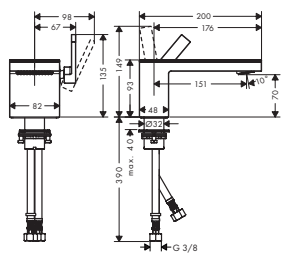

ééngreeps wastafelkranen

Kenmerken van alle varianten

/ maximale doorstroomhoeveelheid bij 3 bar:
5 l/min
/ keramisch kardoes

/ met geïsoleerde watervoering - zonder contact
met nikkel en lood
/ incl. PushOpen G 1 ¼ wastegarnituur

70 met plaat