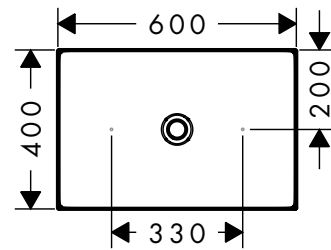

600/400

Overzicht varianten

afmetingen (mm)	oppervlak	beschikbaar vanaf	artikelnr.	excl. BTW	incl. BTW
285/285	chroom	Q4/2023	42002000	1.365,00	1.651,65
	mat zwart	Q4/2023	42002670		
	AXOR Finish-Plus*	Q4/2023	42002XXX	2.047,50	2.477,48
400/400	chroom	Q4/2023	42003000	1.665,00	2.014,65
	mat zwart	Q4/2023	42003670		
	AXOR Finish-Plus*	Q4/2023	42003XXX	2.497,50	3.021,98
600/400	chroom	Q4/2023	42004000	1.900,00	2.299,00
	AXOR Finish-Plus*	Q4/2023	42004XXX	2.850,00	3.448,50

Bijpassende onderdelen

		artikelnr.	excl. BTW	incl. BTW
	Afvoergarnituur DN32	51301000	52,80	63,89
		51301XXX	79,20	95,84
	Designsifon Flowstar S	51305000	107,65	130,26
		51305670	143,60	173,76
		51305XXX	161,50	195,39