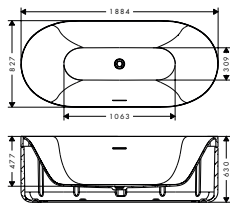

badkuip 1900/850

Kenmerken

/ bestaat uit: badkuip, push-open afvoergarnituur, sifon met overloopset
/ vrijstaand bad
/ badinstaphoogte: 631 mm
/ vulniveau ca. 355 mm

/ volume ca. 190 l (1 persoon, 70 kg) (1 persoon 70 kg)
/ gewicht met water (1 persoon 70 kg): ca. 440 kg
/ gewicht zonder water 180 kg
/ SolidSurface
/ aantal personen: 2

/ met overloop
/ glansgraad: mat
/ materiaaldikte: 14 mm
/ lengte liggend oppervlak: 1685 mm
/ breedte liggend oppervlak: 627 mm

oppervlak	beschikbaar vanaf	artikelnr.	excl. BTW	incl. BTW
● chroom	Q4/2023	42005000	8.000,00	9.680,00
● AXOR Finish-Plus*	Q4/2023	42005XXX	12.000,00	14.520,00

Bijpassende onderdelen

planchet

artikelnr.	excl. BTW	incl. BTW
42006000	900,00	1.089,00
42006XXX	1.350,00	1.633,50

planchet

Kenmerken

/ schroefbevestiging
/ materiaal planchet: metaal

/ met bevestigingsmateriaal
/ verborgen bevestiging