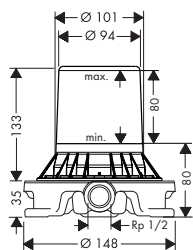

artikelnr.	excl. BTW	incl. BTW
	10452180	525,15	635,43

Bijpassende onderdelen

	artikelnr.	excl. BTW	incl. BTW
dichtmanchet voor vloergemonteerde badmengkraan	96441000	126,60	153,19