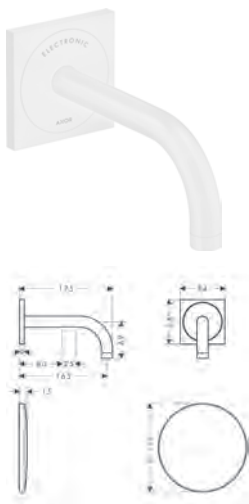

elektronische inbouw- wastafelkranen voor wandmontage

Kenmerken van alle varianten

/ straalsoort: normale straal
/ maximale doorstroomhoeveelheid bij 3 bar: 5 l/min
/ temperatuur verstelbaar via inbouwdeel
/ infraroodsensortechnologie
/ 230 V / 50 Hz netaansluiting

/ hygiënische spoeling activeerbaar (automatische waterdoorlaat)
/ frequentie van hygiënische spoeling: 24 u
/ spoeltijd hygiënische spoeling: 10 s
/ duurspoeling activeerbaar (enkele waterdoorlaat gedurende 180 seconden, geschikt voor thermische desinfectie)

/ reinigingsmodus: handmatige waterstop voor reiniging van de wastafel
/ vuilfilters in de verbindingsslangen
/ voor een ideale werking moet een minimale afstand van 140 mm vanaf het midden van de perlatoren tot de achterste rand van de wastafel in acht worden genomen

165