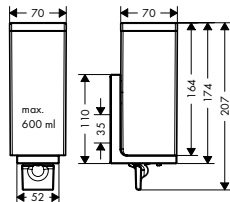

oppervlak	beschikbaar vanaf	artikelnr.	excl. BTW	incl. BTW
chroom		42610000	235,40	284,83
Brushed Bronze		42610140	353,10	427,25
Brushed Black Chrome		42610340	353,10	427,25
mat zwart	Q4/2023	42610670	329,60	398,82
Brushed Nickel		42610820	353,10	427,25
Polished Gold Optic		42610990	353,10	427,25
AXOR Finish-Plus*		42610XXX	353,10	427,25