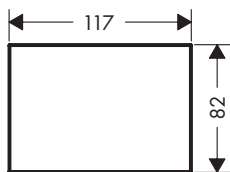

marmere platen Lasa covelano Vena Oro

Kenmerken van alle varianten

/ van marmer
/ afneembaar

/ Marmer is een natuurlijk materiaal, elk stuk is uniek. De tekening van het marmer kan variëren.

117