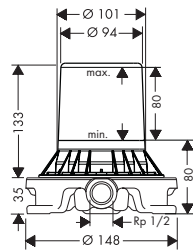

ééngreeps wastafelkranen vloermontage stand

Bijpassende onderdelen	artikelnr.	excl. BTW	incl. BTW
dichtmanchet voor vloergemonteerde badmengkraan	96441000	126,60	153,19

Inbouwdeel voor vloergemonteerde kranen

Kenmerken

/ voor montage op de ruwe vloer

/ geschikt voor eengreeps badmengkraan,
eengreeps badmengkraan en baduilloop
vrijstaand

/ minimale montagediepte: 53 mm
/ maximale montagediepte: 133 mm

artikelnr.	excl. BTW	incl. BTW
10452180	525,15	635,43

Bijpassende onderdelen	artikelnr.	excl. BTW	incl. BTW
dichtmanchet voor vloergemonteerde badmengkraan	96441000	126,60	153,19