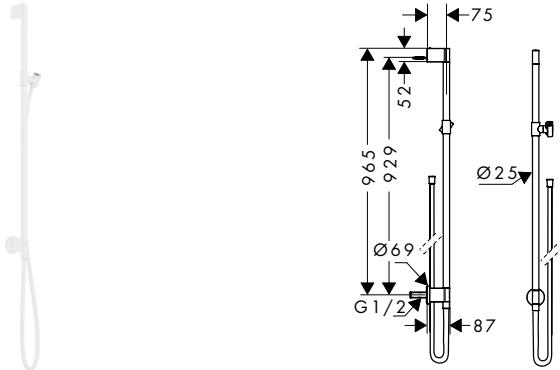

glijstang met muuraansluitbocht

Kenmerken

/ bestaat uit: glijstang, schuifstuk, wandaansluiting, doucheslang
/ draaikoppeling voorkomt dat de slang in de knoop raakt

/ slangwartel: voor doucheslangen met een conische moer
/ buislengte: 965 mm
/ douchestangdiameter: 25 mm
/ profielbuis: rond

/ boorafstand: 929 mm
/ metalen handdouchehouder
/ schuifstuk traploos instelbaar
/ wandhouders van metaal

oppervlak	beschikbaar vanaf	artikelnr.	excl. BTW	incl. BTW
☐ mat wit	Q2/2023	48792700	403,90	488,72

plafondaansluitingen

Kenmerken van alle varianten

/ lengte: 300 mm

/ van messing

/ aansluiting: G 1/2