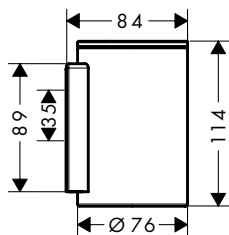

## Kenmerken

/ wandmontage  
/ van glas  
/ houder materiaal: metaal

/ met bevestigingsmateriaal  
/ verborgen bevestiging  
/ boorafstand: 35 mm

/ diameter boorgat: 6 mm

oppervlak	beschikbaar vanaf	artikelnr.	excl. BTW	incl. BTW
○ mat wit	Q2/2023	42804700	178,60	216,11