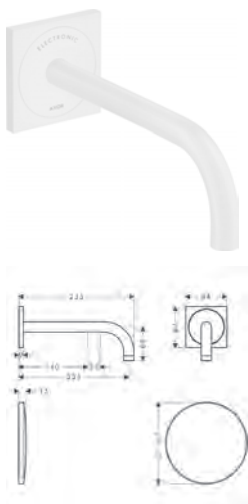

elektronische inbouw- wastafelkranen voor wandmontage

Kenmerken van alle varianten

/ straalsoort: normale straal
/ maximale doorstroomhoeveelheid bij 3 bar: 5 l/min
/ temperatuur verstelbaar via inbouwdeel
/ infraroodsensortechnologie
/ 230 V / 50 Hz netaansluiting

/ hygiënische spoeling activeerbaar (automatische waterdoorlaat)
/ frequentie van hygiënische spoeling: 24 u
/ spoeltijd hygiënische spoeling: 10 s
/ duurspoeling activeerbaar (enkele waterdoorlaat gedurende 180 seconden, geschikt voor thermische desinfectie)

/ reinigingsmodus: handmatige waterstop voor reiniging van de wastafel
/ vuilfilters in de verbindingsslangen
/ voor een ideale werking moet een minimale afstand van 140 mm vanaf het midden van de perlatoren tot de achterste rand van de wastafel in acht worden genomen

165

225

Duurzaamheid

Technologieën

Overzicht varianten

	uitloop (mm)	oppervlak	beschikbaar vanaf	artikelnr.	excl. BTW	incl. BTW
	165	○ mat wit	Q2/2023	38119700	1.459,70	1.766,24
	225	○ mat wit	Q2/2023	38120700	1.480,25	1.791,10

Benodigde onderdelen

		artikelnr.	excl. BTW	incl. BTW
	inbouwdeel elektronische wandkraan	16180180	368,60	446,01

Bijpassende onderdelen

		voor	artikelnr.	excl. BTW	incl. BTW
	verlengstuk 25 mm voor elektronische wastafelmengkraan	38119XXX	13594000	103,15	124,81