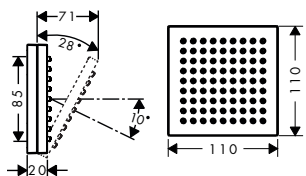

beschikbaar vanaf	artikelnr.	excl. BTW	incl. BTW
Q4/2023	12676180	1.900,00	2.299,00

**schouderdouche 110/110 1jet**

**Kenmerken**

/ grootte douchekep: 110 x 110 mm  
/ PowderRain

/ hoek van de douche instelbaar (2 mogelijkheden) / aansluiting: inbouwdeel  
/ materiaal: metaal