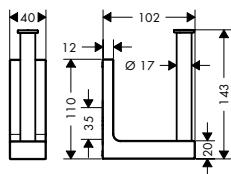

reserverolhouder

Kenmerken

/ wandmontage
/ van metaal

/ met bevestigingsmateriaal
/ verborgen bevestiging

/ boorafstand: 35 mm
/ diameter boorgat: 6 mm

oppervlak	beschikbaar vanaf	artikelnr.	excl. BTW	incl. BTW
chrom		42654000	155,20	187,79
Brushed Bronze		42654140	232,80	281,69
Brushed Black Chrome		42654340	232,80	281,69
mat zwart	Q4/2023	42654670	217,20	262,81
Brushed Nickel		42654820	232,80	281,69
Polished Gold Optic		42654990	232,80	281,69
AXOR Finish-Plus*		42654XXX	232,80	281,69

closetborstelgarnituur

Kenmerken

/ wandmontage
/ van metaal
/ met deksel

/ met afneembaar inzetstuk
/ met bevestigingsmateriaal
/ verborgen bevestiging

/ boorafstand 35 mm
/ diameter boorgat: 6 mm