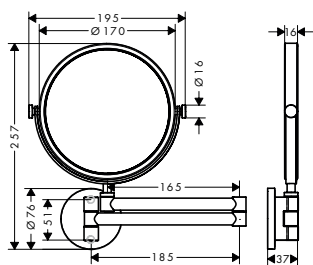

oppervlak	beschikbaar vanaf	artikelnr.	excl. BTW	incl. BTW
○ mat wit	Q2/2023	42849700	419,40	507,47