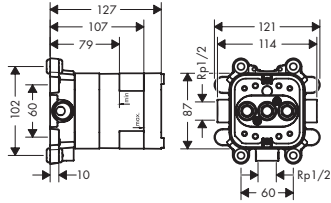

plafonddouche 2jet, 1jet met douche-arm

Benodigde onderdelen

inbouwdeel voor hoofddouche met douche-arm

voor

artikelnr.

excl. BTW

incl. BTW

48492XXX

35361180

371,35

449,33

inbouwdeel voor hoofddouche met douche-arm

Kenmerken

- / inclusief ommanteling van polystyreen als plaatsvervanger tijdens installatie
- / montage zonder contactgeluid

artikelnr.

excl. BTW

incl. BTW

35361180

371,35

449,33

plafonddouches 2jet, 1jet met plafondaansluiting

Kenmerken van alle varianten

- / bestaat uit: plafonddouche, plafondaansluiting
- / diameter straalplaat 280 mm

- / afdekplaat van metaal
- / metalen plafondaansluiting

- / plafonddouche afneembaar voor reiniging