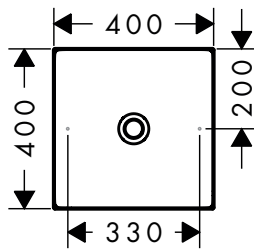

waskommen

Kenmerken van alle varianten

/ bestaat uit: waskom, design frame
/ materiaal: SolidSurface
/ Materiaal frame: metaal
/ glansgraad: mat

/ zonder kraangat
/ zonder overloop
/ zonder afvoergarnituur

/ alleen te combineren met niet-sluitende afvoergarnituur
/ montagewijze: opgebouwd

285/285

400/400

600/400

Overzicht varianten

afmetingen (mm)	oppervlak	beschikbaar vanaf	artikelnr.	excl. BTW	incl. BTW
285/285	chroom	Q4/2023	42002000	1.365,00	1.651,65
	mat zwart	Q4/2023	42002670		
	AXOR Finish-Plus*	Q4/2023	42002XXX	2.047,50	2.477,48
400/400	chroom	Q4/2023	42003000	1.665,00	2.014,65
	mat zwart	Q4/2023	42003670		
	AXOR Finish-Plus*	Q4/2023	42003XXX	2.497,50	3.021,98
600/400	chroom	Q4/2023	42004000	1.900,00	2.299,00
	AXOR Finish-Plus*	Q4/2023	42004XXX	2.850,00	3.448,50

Bijpassende onderdelen

		artikelnr.	excl. BTW	incl. BTW
	Afvoergarnituur DN32	51301000	52,80	63,89
		51301XXX	79,20	95,84
	Designsifon Flowstar S	51305000	107,65	130,26
		51305670	143,60	173,76
		51305XXX	161,50	195,39