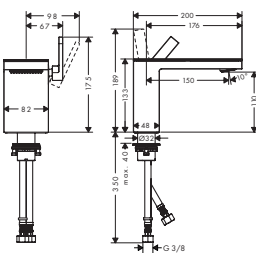

110 met plaat