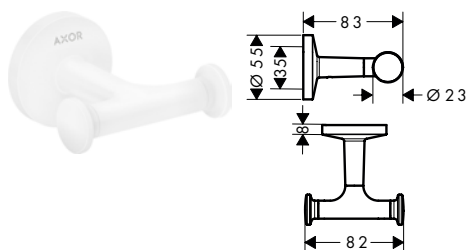

handdoekring

**Kenmerken**

/ wandmontage  
/ van metaal  
/ houder materiaal: metaal

/ draaiend  
/ met bevestigingsmateriaal  
/ verborgen bevestiging

/ boorafstand: 35 mm  
/ diameter boorgat: 6 mm

oppervlak	beschikbaar vanaf	artikelnr.	excl. BTW	incl. BTW
○ mat wit	Q2/2023	42823700	178,60	216,11

handdoekhaakjes

**Kenmerken van alle varianten**

/ wandmontage  
/ van metaal

/ met bevestigingsmateriaal  
/ verborgen bevestiging

/ diameter boorgat: 6 mm

**enkel**

**dubbel**

**Overzicht varianten**