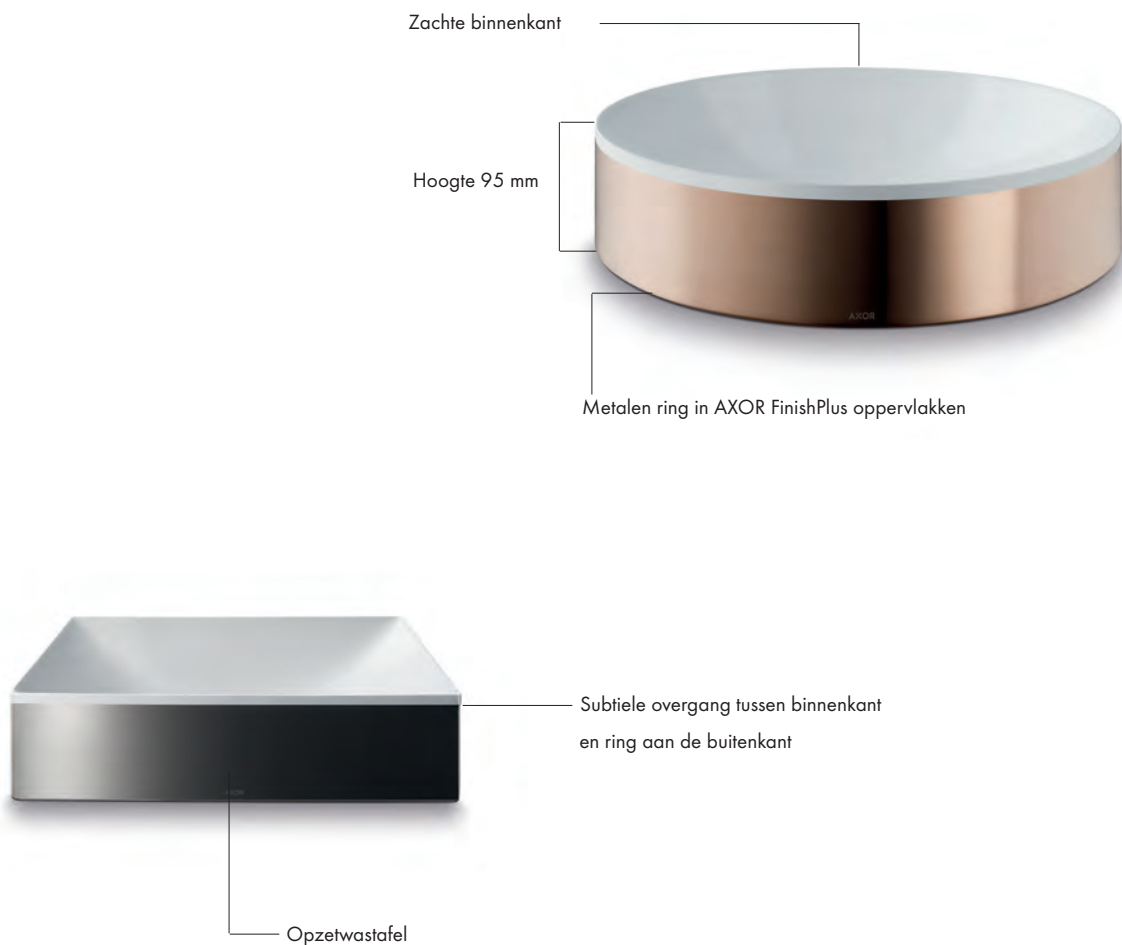

AXOR Suite wastafels & baden

Uniek en universeel, zodat je kunt laten zien wie je bent.

Het elegante design en de speciaal toegevoegde elementen geven een AXOR Suite wastafel en bad, ontworpen door de wereldberoemde designer Philippe Starck, elke badkamer harmonie en een persoonlijke touch. Voor een lange levensduur en duurzaamheid is elk element gemaakt van SolidSurface materiaal. De vloeiende contouren, subtiele rondingen en "zachte" binnenkant staan garant voor een heldere, moderne look met universele aantrekkingskracht. Tegelijk zorgen speciaal toegevoegde elementen, zoals een plank aan het bad of een bekleding van de wastafel, dat gebruikers uiting kunnen geven aan hun individualiteit.

Design: Philippe Starck

Rechthoekig of rond, AXOR Suite wastafels zijn door hun subtiele rondingen en zachte, gladde binnenkant tijdloos, universeel en elegant. Voor de bekleding is er keuze uit mat zwart, chroom of een van de gepolijste of geborstelde AXOR FinishPlus oppervlakken. Dat is dus nóg een optie om de badkamer een luxueuze persoonlijke touch te geven.