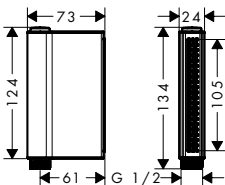

Technologieën

Straalsoorten

oppervlak	beschikbaar vanaf	artikelnr.	excl. BTW	incl. BTW
mat wit	Q2/2023	45720700	261,30	316,17