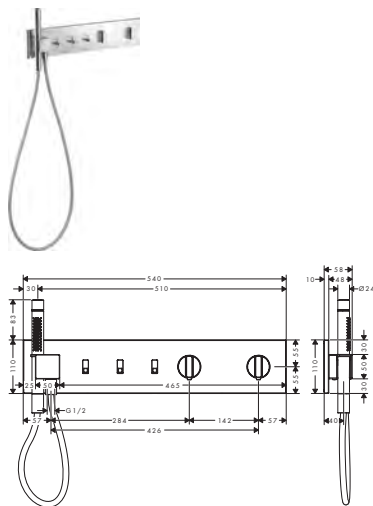

Kenmerken van alle varianten

/ bestaat uit: thermostaatmodule, douchehouder, baton handdouche, textielen doucheslang
/ schuifbeweging van handgreep voor het in- en uitschakelen van water

/ temperatuur- en volumecontrole
/ gelijktijdig gebruik van verschillende functies
/ veiligheidsblokkering bij 40°C
/ temperatuurbegrenzing instelbaar

/ voor doucheslangen met een cilindrische moer
/ inbouwdeel

2 functies

3 functies

4 functies

Technologieën

Overzicht varianten

afmetingen (mm)	aantal functies	oppervlak	beschikbaar vanaf	artikelnr.	excl. BTW	incl. BTW
470/110	2 functies	chroom	Q4/2023	12571000	1.800,00	2.178,00
		mat zwart	Q4/2023	12571670	2.520,00	3.049,20
		AXOR Finish-Plus*	Q4/2023	12571XXX	2.700,00	3.267,00
540/110	3 functies	chroom	Q4/2023	12572000	2.000,00	2.420,00
		mat zwart	Q4/2023	12572670	2.800,00	3.388,00
		AXOR Finish-Plus*	Q4/2023	12572XXX	3.000,00	3.630,00
610/110	4 functies	chroom	Q4/2023	12573000	2.200,00	2.662,00
		mat zwart	Q4/2023	12573670	3.080,00	3.726,80
		AXOR Finish-Plus*	Q4/2023	12573XXX	3.300,00	3.993,00

Benodigde onderdelen

	voor	artikelnr.	excl. BTW	incl. BTW
Inbouwdeel thermostaatmodule voor 2 functies	12571XXX	18310180	880,35	1.065,22
Inbouwdeel thermostaatmodule voor 3 functies	12572XXX	18311180	1.027,15	1.242,85
Inbouwdeel thermostaatmodule voor 4 functies	12573XXX	18312180	1.173,85	1.420,36