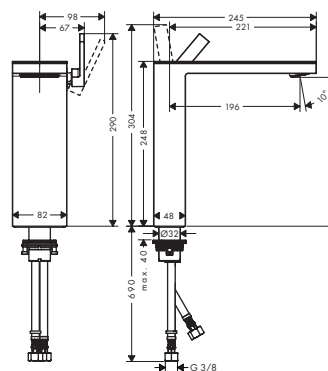

**70 met plaat**

**110 met plaat**

**230 zonder plaat**

**Duurzaamheid**

**Technologieën**

**Overzicht varianten**

Comfort Zone	uitloop (mm)	uitloophoogte (mm)	voor waskommen	plaat	oppervlak	beschikbaar vanaf	artikelnr.	excl. BTW	incl. BTW
70	151	70	-	met plaat	● chroom/spiegelglas		47010000	804,40	973,32
					● chroom/zwart glas		47010600	804,40	973,32
					● mat zwart/zwart glas	Q4/2023	47010670	1.024,40	1.239,52
70	151	70	-	zonder plaat	● chroom		47012000	670,35	811,12
					● Brushed Bronze		47012140	1.005,55	1.216,72
					● Brushed Black Chrome		47012340	1.005,55	1.216,72
					● mat zwart	Q4/2023	47012670	853,90	1.033,22
					● AXOR Finish-Plus*		47012XXX	1.005,50	1.216,68
					● mat zwart	Q4/2023	47012670	853,90	1.033,22
110	150	110	-	met plaat	● chroom/spiegelglas	Q4/2023	47030000	802,00	970,42
					● chroom/zwart glas	Q4/2023	47030600	802,00	970,42
					● mat zwart/zwart glas	Q4/2023	47030670	1.122,80	1.358,59
110	150	110	-	zonder plaat	● chroom	Q4/2023	47032000	681,00	824,01
					● mat zwart	Q4/2023	47032670	953,40	1.153,61
					● AXOR Finish-Plus*	Q4/2023	47032XXX	1.021,50	1.236,02