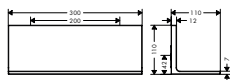

planchet.

**Kenmerken**

/ wandmontage  
/ materiaal planchet: metaal  
/ lengte: 300 mm

/ met bevestigingsmateriaal  
/ verborgen bevestiging  
/ boorafstand: 200 mm

/ diameter boorgat: 6 mm  
/ geschikt voor douche