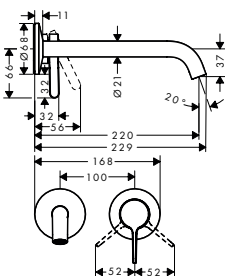

Duurzaamheid

Technologieën

oppervlak	beschikbaar vanaf	artikelnr.	excl. BTW	incl. BTW
○ mat wit	Q2/2023	48120700	605,80	733,02