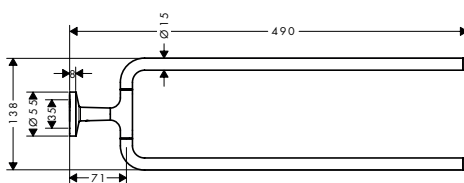

dubbel

Overzicht varianten

aantal houders	Draaiend	oppervlak	beschikbaar vanaf	artikelnr.	excl. BTW	incl. BTW
1 houder	–	○ mat wit	Q2/2023	42826700	155,35	187,97
2 houders	■	○ mat wit	Q2/2023	42822700	295,15	357,13

handdoekring

Kenmerken

/ wandmontage
/ van metaal
/ houder materiaal: metaal

/ draaiend
/ met bevestigingsmateriaal
/ verborgen bevestiging

/ boorafstand: 35 mm
/ diameter boorgat: 6 mm