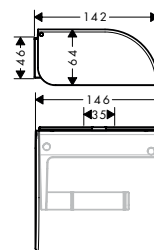

met deksel

Overzicht varianten

	uitvoering	oppervlak	beschikbaar vanaf	artikelnr.	excl. BTW	incl. BTW
	enkel	○ mat wit	Q2/2023	42856700	108,75	131,59
	dubbel	○ mat wit	Q2/2023	42857700	163,10	197,35
	met cover	○ mat wit	Q2/2023	42858700	217,45	263,11

closetborstelgarnituur wandmontage

Kenmerken

/ wandmontage
/ van metaal
/ materiaal inkeping: mat kunststof

/ met deksel
/ met afneembaar inzetstuk
/ met bevestigingsmateriaal

/ verborgen bevestiging
/ boorafstand 35 mm
/ diameter boorgat: 6 mm