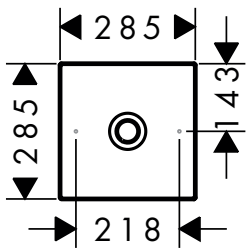

waskommen

Kenmerken van alle varianten

/ bestaat uit: waskom, design frame
/ materiaal: SolidSurface
/ Materiaal frame: metaal
/ glansgraad: mat

/ zonder kraangat
/ zonder overloop
/ zonder afvoergarnituur

/ alleen te combineren met niet-sluitende afvoergarnituur
/ montagewijze: opgebouwd

285/285