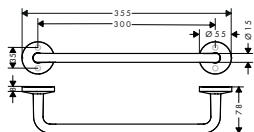

badgreep

Kenmerken

/ wandmontage
/ van metaal
/ houder materiaal: metaal

/ lengte: 355 mm
/ met bevestigingsmateriaal
/ verborgen bevestiging

/ boorafstand: 300 mm
/ diameter boorgat: 6 mm

oppervlak	beschikbaar vanaf	artikelnr.	excl. BTW	incl. BTW
○ mat wit	Q2/2023	42813700	217,45	263,11

badlakenrekken

Kenmerken van alle varianten

/ wandmontage
/ van metaal
/ houder materiaal: metaal

/ bevestigd
/ met bevestigingsmateriaal
/ diameter boorgat: 6 mm

/ verborgen bevestiging