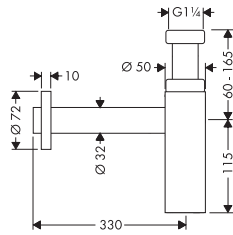

**Designsifon Flowstar S****Kenmerken**

/ verstelbare afstand 60 - 165 mm  
/ afstand tot wand 330 mm

/ stankafsluiter - hoogte waterslot is 70 mm  
/ aansluitgrootte ingang: G 1 1/4

oppervlak	beschikbaar vanaf	artikelnr.	excl. BTW	incl. BTW
○ mat wit	Q2/2023	51305700	143,60	173,76