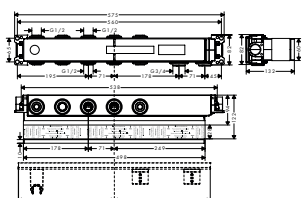

artikelnr.	excl. BTW	incl. BTW
18311180	1.027,15	1.242,85

Inbouwdeel thermostaatmodule voor 4 functies

Kenmerken

/ 4 functies
/ horizontale montage

/ minimale montagediepte: 87 mm
/ maximale montagediepte: 122 mm