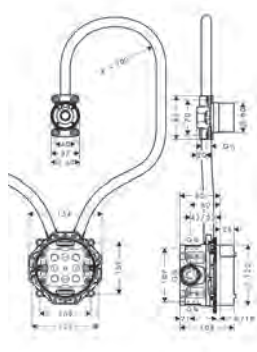

inbouwdeel elektronische wandkraan

Kenmerken

/ geschikt voor infrarood wanduitloop
/ lengte mantelbuis en sensorkabel tussen iBox universal en inbouwdeel uitloop max. 180 cm

/ maximale doorstroomhoeveelheid bij 3 bar: 5 l/min
/ minimale montagediepte: 80 mm

/ maximale montagediepte: 108 mm

	artikelnr.	excl. BTW	incl. BTW
	16180180	368,60	446,01

Bijpassende onderdelen

verlengstuk 25 mm voor elektronische wastafelmengkraan

	artikelnr.	excl. BTW	incl. BTW
	13594000	103,15	124,81

baduitloop gebogen wandmontage

Kenmerken

/ met rozetten
/ voorsprong uitloop 178 mm
/ wandmontage

/ maximale doorstroomhoeveelheid bij 3 bar: 19 l/min
/ normale straal