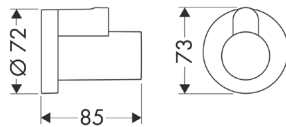

Cover

Kenmerken

/ voor hoekstopkraan
/ verpakkingseenheid: 1 stuk

oppervlak	beschikbaar vanaf	artikelnr.	excl. BTW	incl. BTW
○ mat wit	Q2/2023	51306700	60,80	73,57