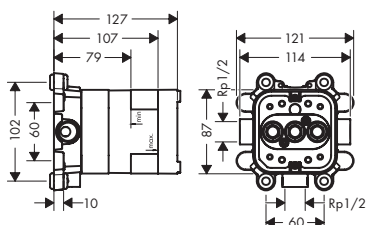

inbouwdeel voor hoofddouche met douche-arm

Kenmerken

/ inclusief ommanteling van polystyreen als plaatsvervanger tijdens installatie
/ montage zonder contactgeluid