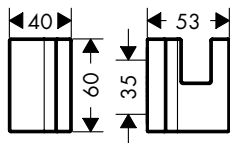

handdoekhaak

Kenmerken

/ wandmontage
/ van metaal

/ met bevestigingsmateriaal
/ verborgen bevestiging

/ boorafstand: 35 mm
/ diameter boorgat: 6 mm

oppervlak	beschikbaar vanaf	artikelnr.	excl. BTW	incl. BTW
● chroom		42611000	58,90	71,27
● Brushed Bronze		42611140	88,40	106,96
● Brushed Black Chrome		42611340	88,40	106,96
● mat zwart	Q4/2023	42611670	82,40	99,70
● Brushed Nickel		42611820	88,40	106,96
● Polished Gold Optic		42611990	88,40	106,96
● AXOR Finish-Plus*		42611XXX	88,40	106,91

planchet.

Kenmerken

/ wandmontage
/ materiaal planchet: metaal
/ lengte: 300 mm

/ met bevestigingsmateriaal
/ verborgen bevestiging
/ boorafstand: 200 mm

/ diameter boorgat: 6 mm
/ geschikt voor douche