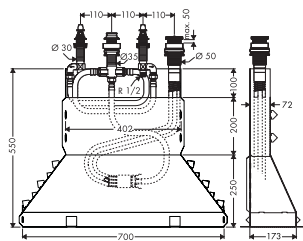

Inbouwdeel Secuflex voor 4-gats badrandmengkraan

Kenmerken

/ maximale uittrekbare lengte van handdouche: 1,10 m

	artikelnr.	excl. BTW	incl. BTW
	15480180	1.095,40	1.325,43

Bijpassende onderdelen

Secuflex huls

	artikelnr.	excl. BTW	incl. BTW
	98806000	4,05	4,90

ééngreeps bandkraan vrijstaand

Kenmerken van alle varianten

/ voorsprong uitloop 196 mm
/ straalsoort mengkraan: normale straal
/ straalsoort handdouche: Rain, Mono

/ maximale doorstroomhoeveelheid bij 3 bar: 20 l/min
/ keramisch kardoes

/ temperatuurbegrenzing instelbaar
/ omstelling met automatische reset
/ inbouwdeel