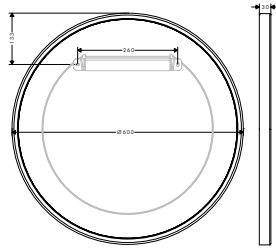

wandspiegel

Kenmerken

/ van spiegelglas
/ materiaal frame: metaal
/ met bevestigingsmateriaal

/ verborgen bevestiging
/ boorafstand: 260 mm
/ diameter boorgat: 6 mm

/ wandmontage

oppervlak	beschikbaar vanaf	artikelnr.	excl. BTW	incl. BTW
○ mat wit	Q2/2023	42848700	543,70	657,88