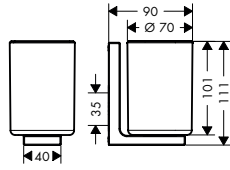

tandenborstelhouder

Kenmerken

/ wandmontage
/ van glas
/ houder materiaal: metaal

/ met bevestigingsmateriaal
/ verborgen bevestiging
/ boorafstand: 35 mm

/ diameter boorgat: 6 mm

oppervlak	beschikbaar vanaf	artikelnr.	excl. BTW	incl. BTW
chroom		42604000	214,00	258,94
Brushed Bronze		42604140	321,00	388,41
Brushed Black Chrome		42604340	321,00	388,41
mat zwart	Q4/2023	42604670	299,60	362,52
Brushed Nickel		42604820	321,00	388,41
Polished Gold Optic		42604990	321,00	388,41
AXOR Finish-Plus*		42604XXX	321,00	388,41

zeepschaal

Kenmerken

/ wandmontage
/ materiaal planchet: glas
/ houder materiaal: metaal

/ met bevestigingsmateriaal
/ verborgen bevestiging
/ boorafstand: 35 mm

/ diameter boorgat: 6 mm