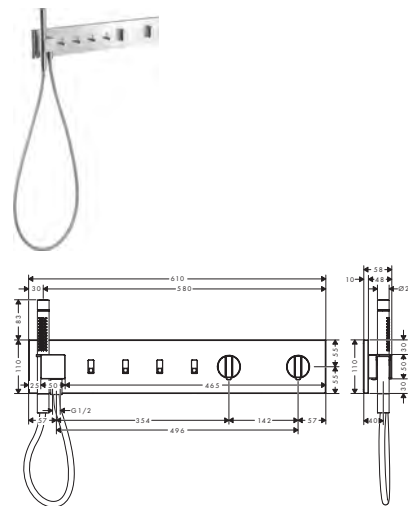

4 functies

Technologieën

Overzicht varianten

afmetingen (mm)	aantal functies	oppervlak	beschikbaar vanaf	artikelnr.	excl. BTW	incl. BTW
470/110	2 functies	chroom	Q4/2023	12571000	1.800,00	2.178,00
		mat zwart	Q4/2023	12571670	2.520,00	3.049,20
		AXOR Finish-Plus*	Q4/2023	12571XXX	2.700,00	3.267,00
540/110	3 functies	chroom	Q4/2023	12572000	2.000,00	2.420,00
		mat zwart	Q4/2023	12572670	2.800,00	3.388,00
		AXOR Finish-Plus*	Q4/2023	12572XXX	3.000,00	3.630,00
610/110	4 functies	chroom	Q4/2023	12573000	2.200,00	2.662,00
		mat zwart	Q4/2023	12573670	3.080,00	3.726,80
		AXOR Finish-Plus*	Q4/2023	12573XXX	3.300,00	3.993,00

Benodigde onderdelen

	voor	artikelnr.	excl. BTW	incl. BTW
Inbouwdeel thermostaatmodule voor 2 functies	12571XXX	18310180	880,35	1.065,22
Inbouwdeel thermostaatmodule voor 3 functies	12572XXX	18311180	1.027,15	1.242,85
Inbouwdeel thermostaatmodule voor 4 functies	12573XXX	18312180	1.173,85	1.420,36