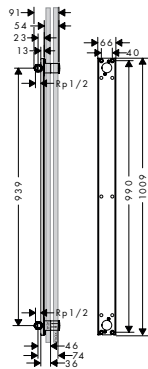

inbouwdeel Showerpipe

**Kenmerken**

/ geschikt voor AXOR One Showerpipe 48790XXX / minimale montagediepte: 46 mm

/ maximale montagediepte: 74 mm

artikelnr.	excl. BTW	incl. BTW
48798180	166,45	201,40

hoofddouche 75 1jet EcoSmart met douche-arm