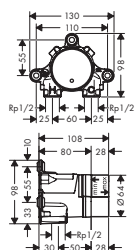

Inbouwdeel 1-gats wastafelkraan wand

Kenmerken

/ geluidsontkoppelde montage

artikelnr.	excl. BTW	incl. BTW
13625180	266,30	322,22

wastafelkraan wand inbouw met rechte greep en voorsprong 220 mm

Kenmerken

/ voorsprong uitloop 220 mm
/ straalsoort: normale straal

/ maximale doorstroomhoeveelheid bij 3 bar:
5 l/min
/ duurzaam keramisch kardoes

/ handgreep kan rechts of links worden geplaatst, afhankelijk van de montage van het inbouwdeel