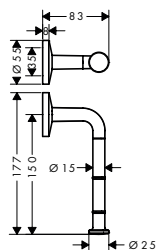

closetrolhouders

Kenmerken van alle varianten

/ wandmontage
/ van metaal

/ met bevestigingsmateriaal
/ verborgen bevestiging

/ boorafstand: 35 mm
/ diameter boorgat: 6 mm

enkel