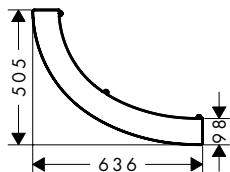

oppervlak	beschikbaar vanaf	artikelnr.	excl. BTW	incl. BTW
● chroom	Q4/2023	42006000	900,00	1.089,00
● AXOR Finish-Plus*	Q4/2023	42006XXX	1.350,00	1.633,50

Benodigde onderdelen

badkuip 1900/850

artikelnr.	excl. BTW	incl. BTW
42005000	8.000,00	9.680,00
42005XXX	12.000,00	14.520,00