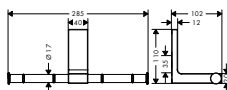

dubbel

Overzicht varianten

	uitvoering	oppervlak	beschikbaar vanaf	artikelnr.	excl. BTW	incl. BTW		
enkel		chroom		42656000	155,20	187,79		
		Brushed Bronze		42656140	232,80	281,69		
		Brushed Black Chrome		42656340	232,80	281,69		
		mat zwart	Q4/2023	42656670	217,20	262,81		
		Brushed Nickel		42656820	232,80	281,69		
		Polished Gold Optic		42656990	232,80	281,69		
		AXOR Finish-Plus*		42656XXX	232,80	281,69		
		dubbel		chroom		42657000	203,30	245,99
Brushed Bronze				42657140	305,00	369,05		
Brushed Black Chrome				42657340	305,00	369,05		
mat zwart	Q4/2023			42657670	284,60	344,37		
Brushed Nickel				42657820	305,00	369,05		
Polished Gold Optic				42657990	305,00	369,05		
AXOR Finish-Plus*				42657XXX	305,00	368,99		

Maten bij maattekeningen worden aangeduid in mm. Prijs- en modelwijzigingen voorbehouden.

*AXOR FinishPlus (AXFP): Check van tevoren of dit product in de AXOR FinishPlus van uw keuze beschikbaar is.