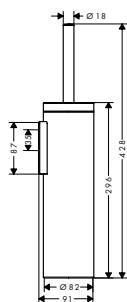

oppervlak	beschikbaar vanaf	artikelnr.	excl. BTW	incl. BTW
○ mat wit	Q2/2023	42855700	248,55	300,75