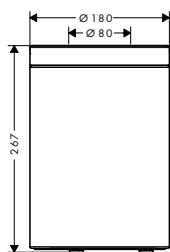

oppervlak	beschikbaar vanaf	artikelnr.	excl. BTW	incl. BTW
○ mat wit	Q2/2023	42872700	233,00	281,93

scheerspiegel

Kenmerken

/ van spiegelglas
/ materiaal frame: metaal
/ draaiend

/ vergrotingsfactor vergrotingsfactor 1, 1,7 keer
/ met bevestigingsmateriaal
/ verborgen bevestiging

/ boorafstand: 51 mm
/ diameter boorgat: 6 mm
/ wandmontage