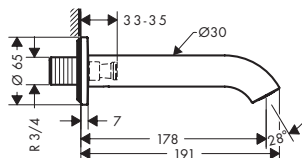

**baduitloop gebogen wandmontage**

**Kenmerken**

/ met rozetten  
 / voorsprong uitloop 178 mm  
 / wandmontage

/ maximale doorstroomhoeveelheid bij 3 bar: 19 l/min  
 / normale straal

**Technologieën**

oppervlak	beschikbaar vanaf	artikelnr.	excl. BTW	incl. BTW
○ mat wit	Q2/2023	38411700	340,05	411,46