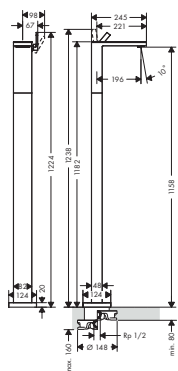

ééngreeps wastafelkranen

Overzicht varianten

Comfort Zone	uitloop (mm)	uitloophoogte (mm)	voor waskommen	plaat	oppervlak	beschikbaar vanaf	artikelnr.	excl. BTW	incl. BTW
230	196	225	■	met plaat	● chroom/spiegelglas		47020000	1.045,55	1.265,12
					● chroom/zwart glas		47020600	1.045,55	1.265,12
					● mat zwart/zwart glas	Q4/2023	47020670	1.331,80	1.611,48
230	196	225	■	zonder plaat	● chroom		47022000	871,50	1.054,52
					● Brushed Bronze		47022140	1.307,20	1.581,71
					● Brushed Black Chrome		47022340	1.307,20	1.581,71
					● mat zwart	Q4/2023	47022670	1.109,90	1.342,98
					● AXOR Finish-Plus*		47022XXX	1.307,30	1.581,78

ééngreeps wastafelkranen vloermontage stand

Kenmerken van alle varianten

/ voorsprong uitloop 196 mm
/ uitloophoogte: 1158 mm

/ maximale doorstroomhoeveelheid bij 3 bar:
5 l/min
/ keramisch kardoes

/ met geïsoleerde watervoering - zonder contact met nikkel en lood
/ incl. PushOpen G 1 ¼ wastegarnituur

met plaat