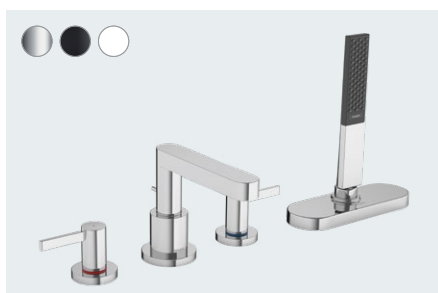

Finoris
Ééngreepswastafelmengkraan met Push-Open
76200, -000, -670, -700

Beschikbaar vanaf Q4/2021

Finoris
Eéngreepsbadmengkraan voor opbouw
76420, -000, -670, -700

Finoris
Eéngreepsdouchemengkraan voor opbouw
76620, -000, -670, -700