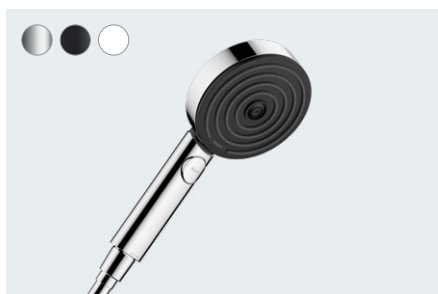

Pulsify

Pulsify Select

Handdouche 105 3jet Relaxation
24110, -000, -670, -700

Handdouche 105 3jet Relaxation EcoSmart 9l/min.
24111, -000, -670, -700