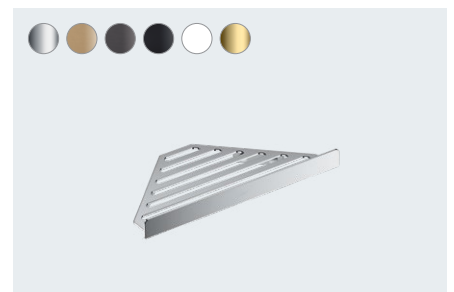

AddStoris
Hoekkorf
41741, -000, -140, -340, -670, -700, -990