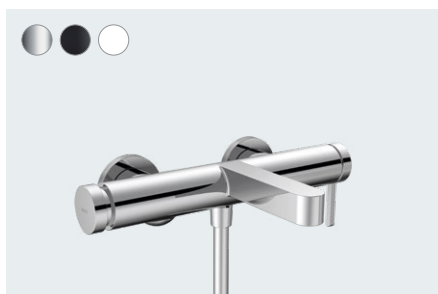

Finoris
Ééngreepswastafelmengkraan met Push-Open
76200, -000, -670, -700

Beschikbaar vanaf Q4/2021

Finoris
Eéngreepsbadmengkraan voor opbouw
76420, -000, -670, -700

Finoris
Eéngreepsdouchemengkraan voor opbouw
76620, -000, -670, -700