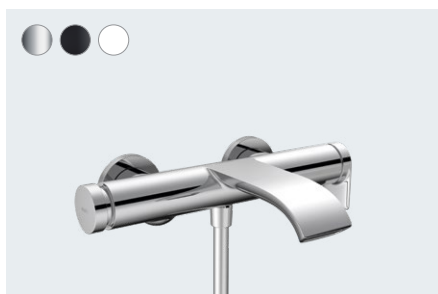

Beschikbaar vanaf Q4/2021

Vivenis
Ééngreepsbadmengkraan voor opbouw
75420, -000, -670, -700