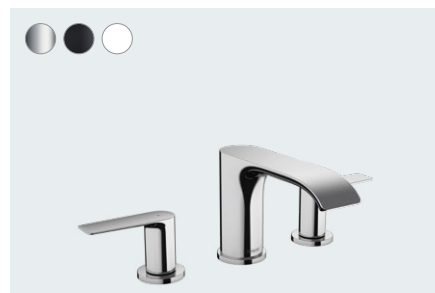

Vivenis
Driegatswastafelmengkraan 90 met lediging met trekstang
75033, -000, -670, -700