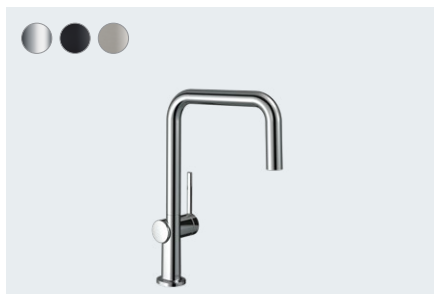

Talis M54

Eéngreepskeukenmengkraan 220, 1jet # 72804, -000, -670, -800

Eéngreepskeukenmengkraan 220, Eco, 1jet # 72843, -000

Talis M54

Eéngreepskeukenmengkraan 220, met stopkraan, 1jet # 72805, -000, -670, -800