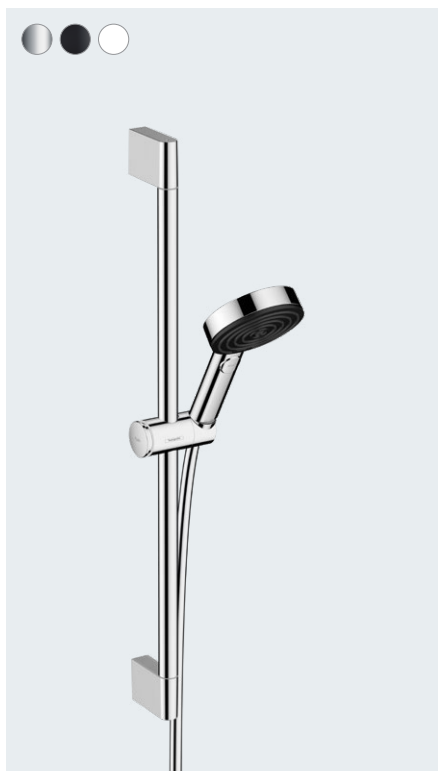

Pulsify Select

Doucheset 105 3jet Relaxation
met douchestang 65 cm
24160, -000, -670, -700

Doucheset 105 Relaxation EcoSmart 9l/min.
met douchestang 65 cm
24161, -000, -670, -700

Doucheset 105 3jet Relaxation
met douchestang 90 cm
24170, -000, -670, -700 (zonder afb.)

Doucheset 105 Relaxation EcoSmart 9l/min.
met douchestang 90 cm
24171, -000, -670, -700 (zonder afb.)