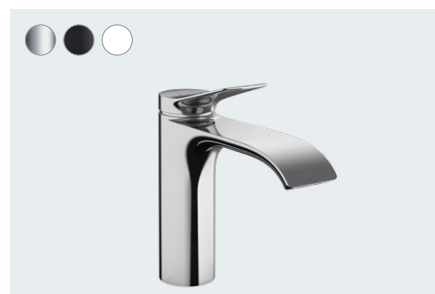

Vivenis
Eéngreepswastafelmengkraan 110 met lediging met trekstang
75020, -000, -670, -700