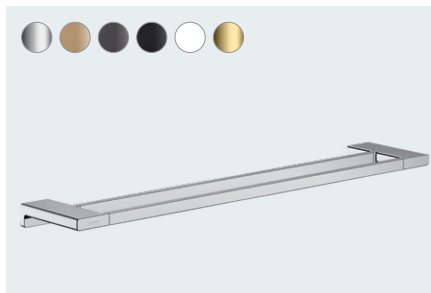

AddStoris
Dubbele handdoekenhouder
41743, -000, -140, -340, -670, -700, -990