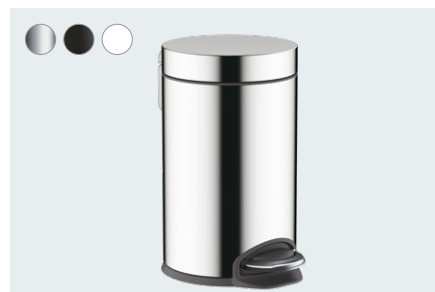

AddStoris
Dispenser damesverbandzakjes
41773, -000, -140, -340, -670, -700, -990

AddStoris
Vuilbakje
41775, -000, -670, -700

AddStoris
Greep
41744, -000, -140, -340, -670, -700, -990

AddStoris
Greep voor douchedeur
41759, -000, -140, -340, -670, -700, -990