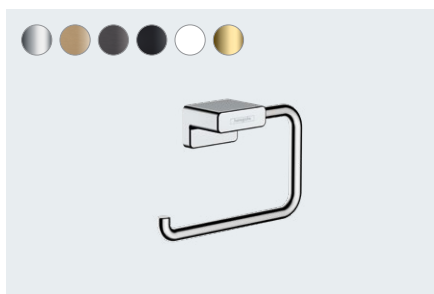

AddStoris
WC-papierhouder zonder klep
41771, -000, -140, -340, -670, -700, -990