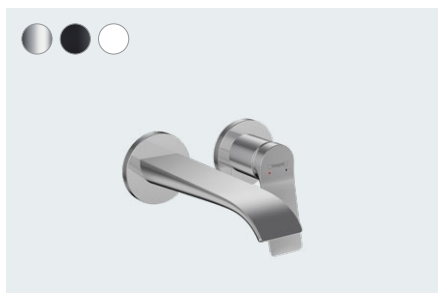

Vivenis
Eéngreepswastafelmengkraan voor wandinbouw met uitloop 19.5 cm
75050, -000, -670, -700