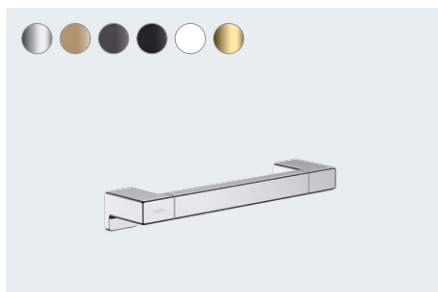

AddStoris
Greep
41744, -000, -140, -340, -670, -700, -990