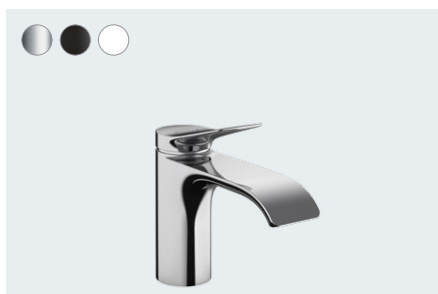

Vivenis

Vivenis
Eéngreepswastafelmengkraan 80 met lediging met trekstang
75010, -000, -670, -700