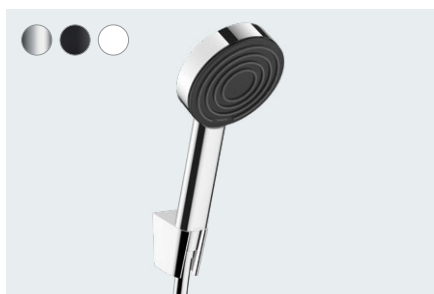

Pulsify
Wandhouderset 105 1jet met doucheslang 125 cm
24301, -000, -670, -700