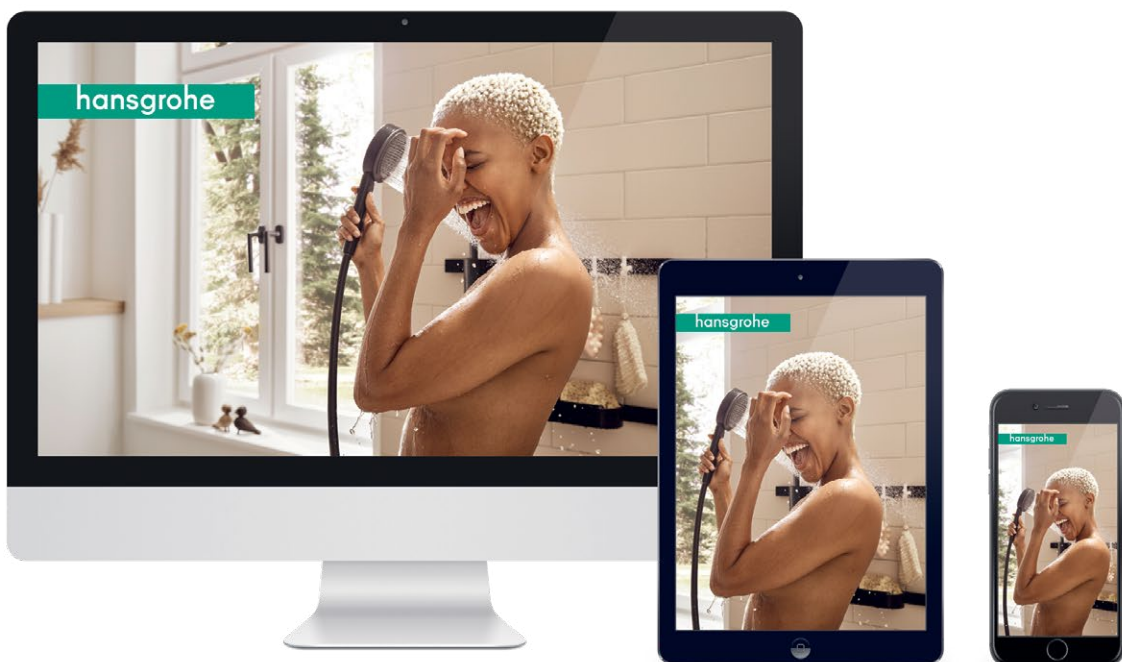

Talis M54

Eéngreepskeukenmengkraan 270, 1jet # 72840, -000, -670, -800

Talis M54

Eéngreepskeukenmengkraan 270, met stopkraan, 1jet # 72827, -000, -670, -800

Meer informatie en het volledige assortiment vindt u op pro.hansgrohe.be/nl/TalisM54

Uitleg over de oppervlakken, technologieën en straalsoorten vindt u aan het einde van de brochure.

Ontdek online meer – registreer u en blijf up-to-date

Wilt u nog meer te weten komen? Registreer u dan online en wees altijd als eerste op de hoogte van de hansgrohe nieuwigheden. We horen graag van u!