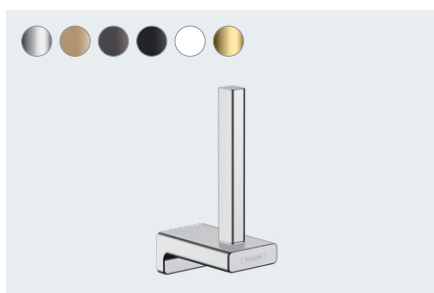

AddStoris
Reserverolhouder
41756, -000, -140, -340, -670, -700, -990