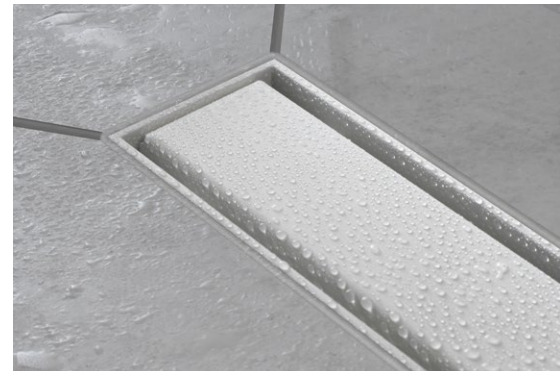

Perfectie in de douche - en een lust voor het oog

Een holistische uitstraling in de badkamer staat garant voor wellness - dat geldt ook voor uw douche. Het is dan ook geen verrassing dat douchegoten die harmonieus in de douche zijn geïntegreerd en visueel aantrekkelijk zijn, steeds populairder worden. RainDrain is het perfecte accent voor elke douche, of die nu afgewerkt is met natuursteen, roestvrij staal of individueel betegeld. Niet alleen de perfect op elkaar afgestemde uitstraling is belangrijk, maar vooral een duurzaam probleemloze werking.

RainDrain kan aan elke smaak en douche worden aangepast. Wij zijn trots op de eenvoudige en ongecompliceerde installatie - die volledig onafhankelijk is van de inbouwsituatie. Er is één basisdeel voor alle douchegoten. Kies uit drie verschillende goten en het punt van afwatering. Vertrouw op deze functionele doucheafvoer met gegarandeerde dichtheid voor vele jaren. Voor ontelbare zorgeloze en mooie douche-ervaringen.

Eén inbouwlichaam
voor alle douche-
goten.