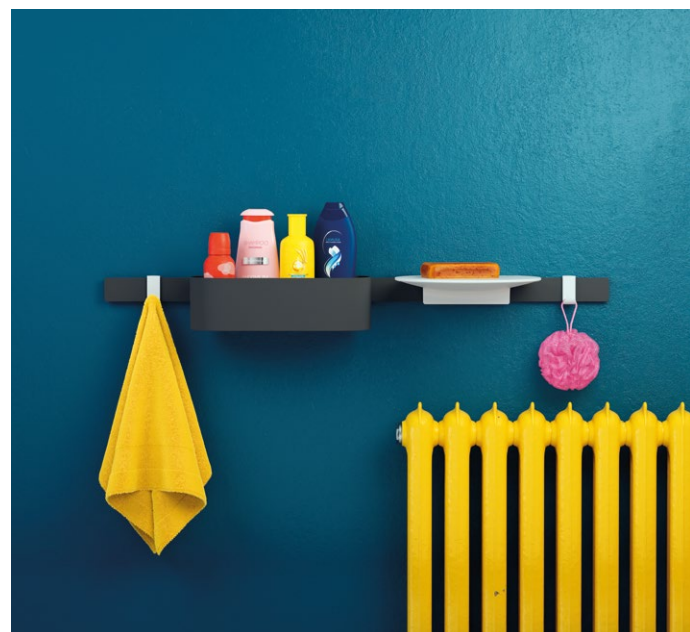

WallStoris is het flexibele opbergsysteem dat u dit innerlijk evenwicht biedt. Het principe is heel eenvoudig, maar des te individueler: een stang met modulaire accessoires en oneindig veel combinatiemogelijkheden. Bepaal zelf de lengte van de stang en richt de wand in volgens uw behoeften en smaak. Rekken, tabletten, haken of zelfs manden: U kunt de modules op wel 40.000 verschillende manieren combineren. Nooit meer chaos. Orde in de badkamer was nog nooit zo rustgevend.