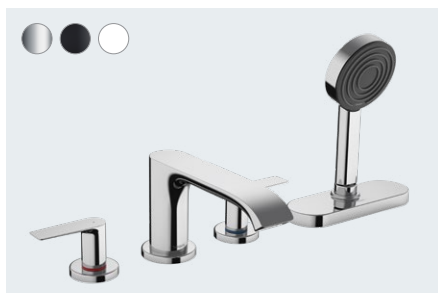

Vivenis
4-gatsmengkraan op badrand met sBox
75444, -000, -670, -700
Inbouwlichaam voor 4-gats badmengkraan met sBox
13440180 (zonder afb.)