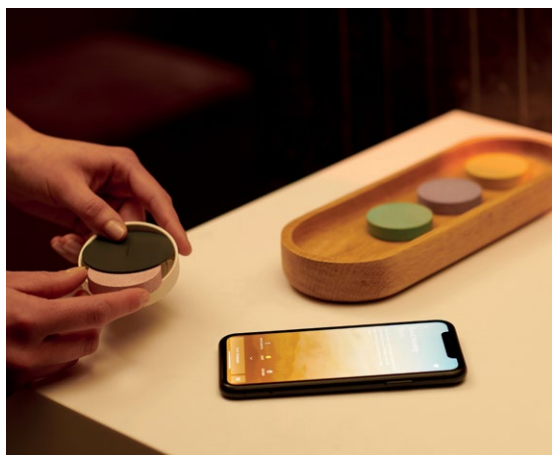

We combineren water, geluid, geur, beelden en licht tot voelbare sensaties.

Goedemorgen

Een zachte zonsopgang, verkwikkende klanken en wisselende straalritmes activeren u voor een nieuwe dag.

Ontspanning

Geniet na het sporten van een regenererend programma van wisselende straalsterktes voor uw belaste lichaamsdelen.

Vitaliteit

Voel hoe stimulerende wisseldouches uw bloedsomloop, stofwisseling en zenuwstelsel duurzaam versterken.

Ontspanning

Het onthaaste scenario met aangename geluiden en warm water waarbij u alle stress vergeet.

Schoonheid

Uw ultiem verwenprogramma met warme regen, een zachte gezichtsdouche en een stimulerende hoofdmassage.

Natuur

Maak een reis door het Zwarte Woud met natuurgeluiden, de geur van naalden, harmonieuze beelden en weldadig warme druppels.

Welterusten

Kom tot rust met een rustgevende sfeerverlichting, subtiele aroma's en een deken van de fijnste waterdruppels op uw huid.