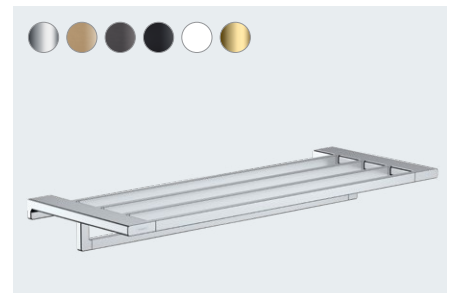

AddStoris
Handdoekenrek met handdoekhouder
41751, -000, -140, -340, -670, -700, -990