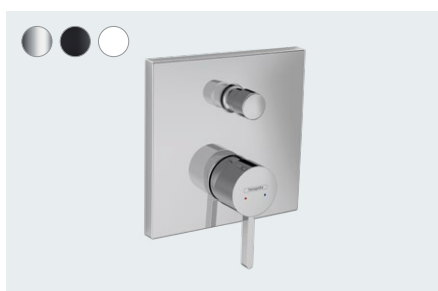

Finoris
Eéngreepsbadmengkraan voor wandinbouw
76415, -000, -670, -700
Eéngreepsbadmengkraan voor wandinbouw -
met geïntegreerde beluchter
76416, -000, -670, -700
Inbouwlichaam voor iBox universal
01800180 (zonder afb.)