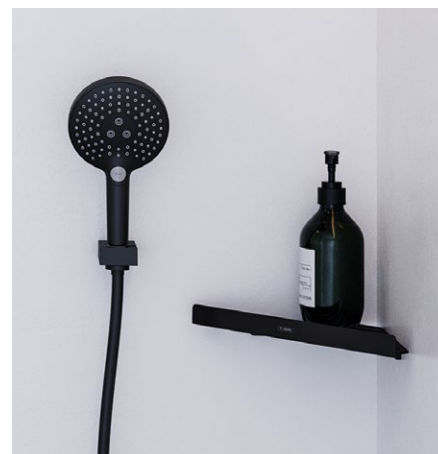

AddStoris is ons antwoord. Hiermee hebt u vaak gebruikte voorwerpen zoals zeepdispensers of drinkbekers altijd bij de hand – geheel onopvallend en mooi qua design. Met een plat en minimalistisch design past deze serie accessoires optisch perfect bij de hangrohe mengkranen in uw badkamer.