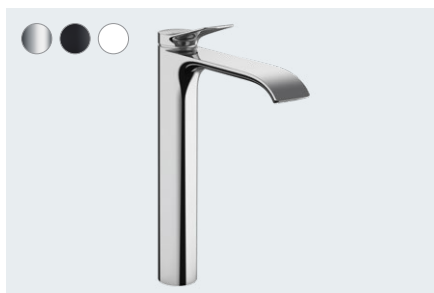

Vivenis
Eéngreepswastafelmengkraan 250 met lediging met trekstang
75040, -000, -670, -700