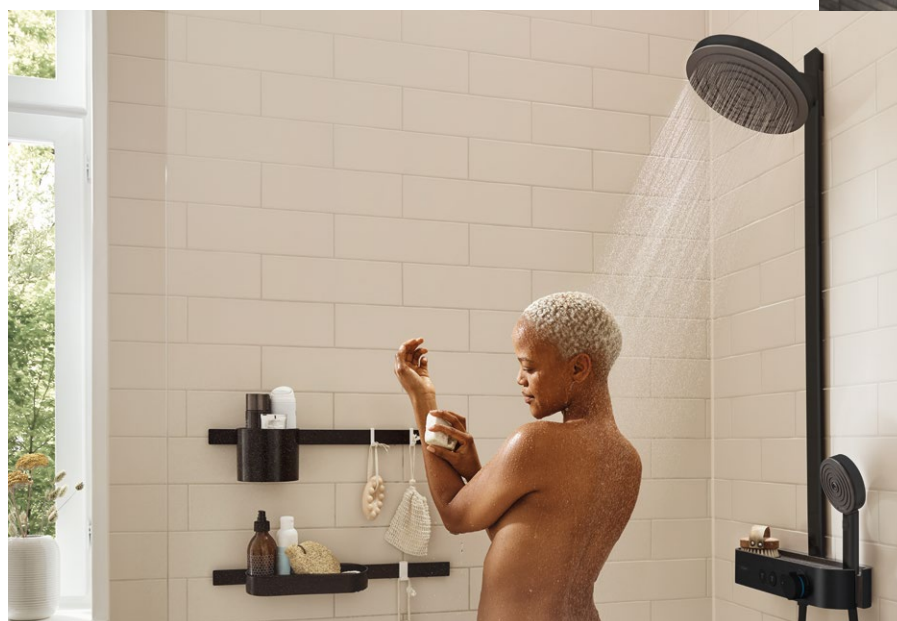

Ongeëvenaarde douche-ervaringen voor grote en kleine badkamers

Afschakelen en genieten van het moment. Onder de douche even onderduiken in een andere wereld. 's Morgens de dag fris en gestimuleerd beginnen en 's avonds na een stressvolle dag heerlijk ontspannen – en u voelt zich elke keer herboren. Pulsify biedt u deze momenten in uw eigen badkamer – om het even hoe groot die is. Zelfs in de kleinste ruimten beleeft u met Pulsify ongekende ontspanning voor lichaam en geest. Geniet van maximale vrijheid in een opgeruimde en stijlvolle ambiance.

Met Pulsify kunt u herleven. Dit bouwkundig zeer compacte systeem kan in elke badkamer worden geïntegreerd. Kies uit een brede waaier van elementen en oppervlakken dat wat bij uw persoonlijkheid en stijl past. Het tijdloze design, de hoogwaardige kwaliteit en intelligent geïntegreerde planchets maken van Pulsify een langdurig plezier – en het zet maatstaven op het vlak van duurzaamheid en veiligheid. Als u kiest voor een variant met EcoSmart-technologie, verbruikt u tot maar liefst 60% minder water dan met conventionele producten.

Intelligent geïntegreerde tabletten perfectioneren uw belevenis.

Combineer Pulsify met de innovatieve tabletten van ons flexibel opbergsysteem WallStoris.