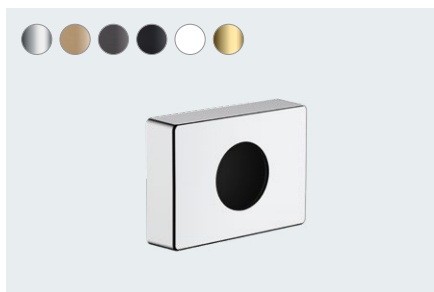

AddStoris
Dispenser damesverbandzakjes
41773, -000, -140, -340, -670, -700, -990