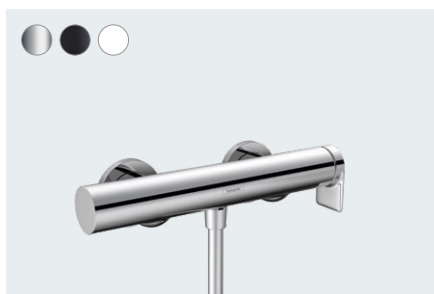

Vivenis
Ééngreepsdouchemengkraan voor opbouw
75620, -000, -670, -700