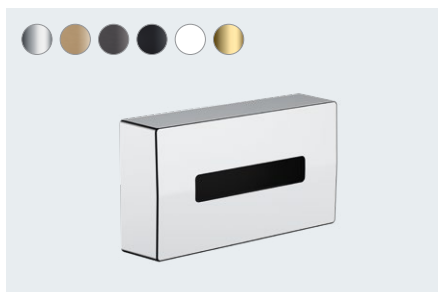

AddStoris
Zakdoekendoos
41774, -000, -140, -340, -670, -700, -990