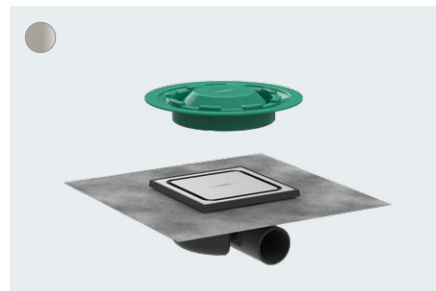

uBox universal

Inbouwlichaam voor rechte afvoeren voor vlakke installatie
01000180

uBox universal

Inbouwlichaam voor rechte afvoeren voor standaard installatie
01001180

Inbouwlichaam voor rechte afvoeren voor verticale installatie
01002180 (zonder afb.)