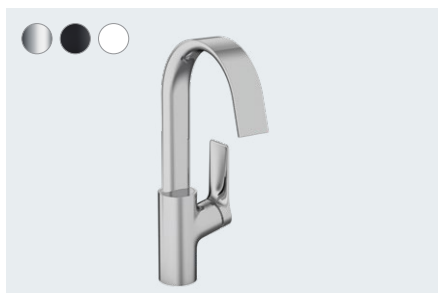

Vivenis
Eéngreepswastafelmengkraan 210 met draaibare uitloop en lediging met trekstang
75030, -000, -670, -700