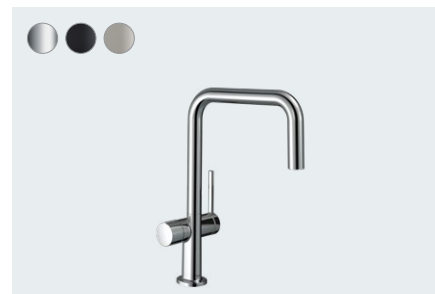

Talis M54

Eéngreepskeukenmengkraan 220, met stopkraan, U, 1jet # 72807, -000, -670, -800