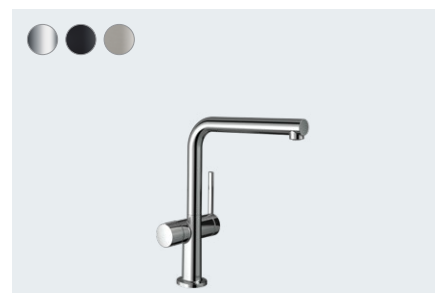

Talis M54

Eéngreepskeukenmengkraan 270, met stopkraan, 1jet # 72827, -000, -670, -800

Meer informatie en het volledige assortiment vindt u op pro.hansgrohe.be/nl/TalisM54

Uitleg over de oppervlakken, technologieën en straalsoorten vindt u aan het einde van de brochure.