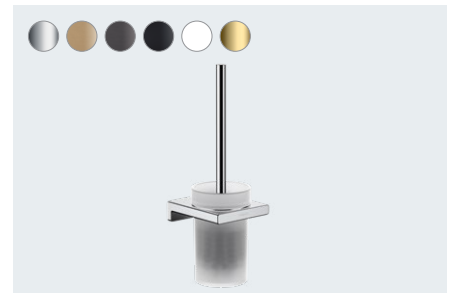

AddStoris
WC-borstelhouder wandontage
41752, -000, -140, -340, -670, -700, -990