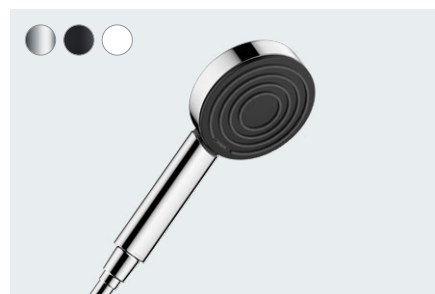

Pulsify

Handdouche 105 1jet
24120, -000, -670, -700

Handdouche 105 1jet Green 6l/min.
24121, -000, -670, -700