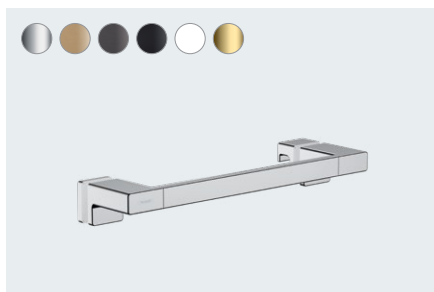

AddStoris
Greep voor douchedeur
41759, -000, -140, -340, -670, -700, -990

Meer informatie en het volledige assortiment vindt u op pro.hansgrohe.be/nl/AddStoris