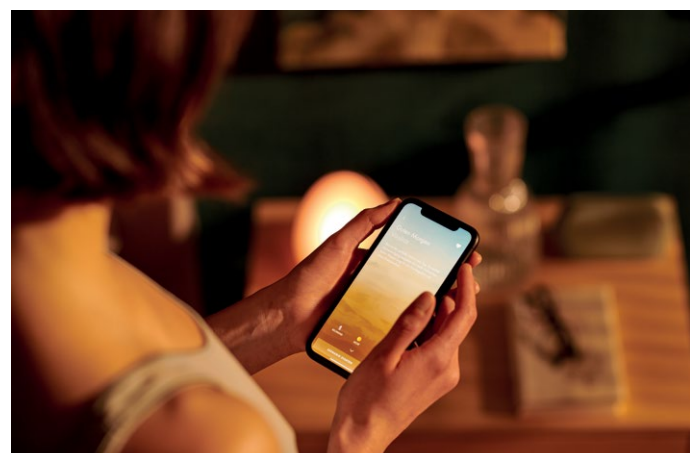

De hansgrohe home app – waterbeleving digitaal selecteren.

Kies afhankelijk van uw stemming en het tijdstip een van de vooraf geconfigureerde scenario's. Met één vingerbeweging kunt u uw wellnessprogramma elke dag opnieuw starten. Gewoon via de smartphone.