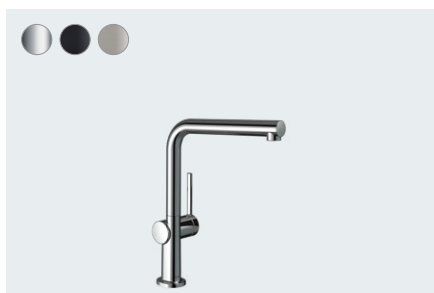

Talis M54

Eéngreepskeukenmengkraan 270, 1jet # 72840, -000, -670, -800