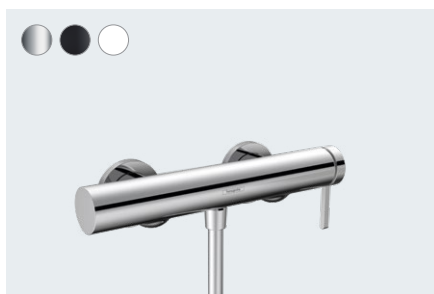

Finoris
Ééngreepswastafelmengkraan met Push-Open
76200, -000, -670, -700

Beschikbaar vanaf Q4/2021

Finoris
Eéngreepsbadmengkraan voor opbouw
76420, -000, -670, -700

Finoris
Eéngreepsdouchemengkraan voor opbouw
76620, -000, -670, -700