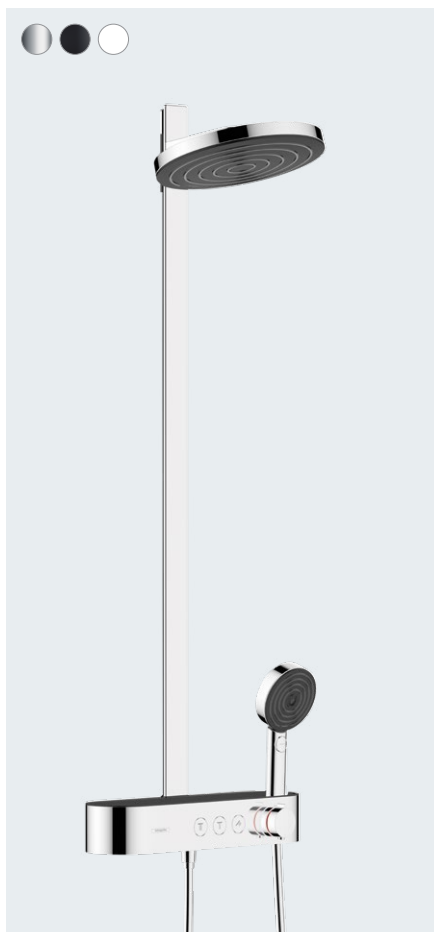

Pulsify

Showerpipe 260 2jet met ShowerTablet Select 400
24240, -000, -670, -700

Showerpipe 260 2jet EcoSmart 9l/min.
met ShowerTablet Select 400
24241, -000, -670, -700