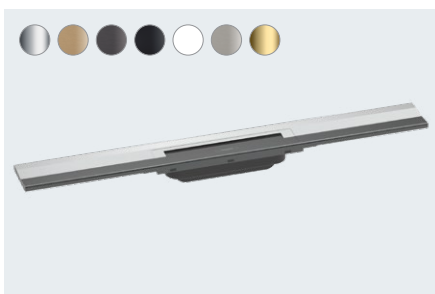

RainDrain Flex

Douchegoot 70 cm inkortbaar wandmodel – afwerkset
56050, -000, -140, -340, -670, -700, -800, -990

Douchegoot 80 cm inkortbaar wandmodel – afwerkset
56051, -000, -140, -340, -670, -700, -800, -990 (zonder afb.)

Douchegoot 90 cm inkortbaar wandmodel – afwerkset
56052, -000, -140, -340, -670, -700, -800, -990 (zonder afb.)

Douchegoot 100 cm inkortbaar wandmodel – afwerkset
56053, -000, -140, -340, -670, -700, -800, -990 (zonder afb.)

Douchegoot 120 cm inkortbaar wandmodel – afwerkset
56054, -000, -140, -340, -670, -700, -800, -990 (zonder afb.)