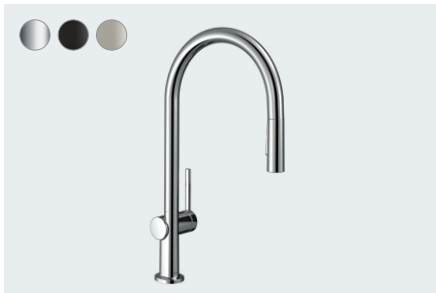

Talis M54

Talis M54

Eéngreepskeukenmengkraan 210, met uittrekbare vuistdouche, 2jet, sBox # 72801, -000, -670, -800

Eéngreepskeukenmengkraan 210, met uittrekbare vuistdouche, 2jet # 72800, -000, -670, -800

Eéngreepskeukenmengkraan 210, met uittrekbare vuistdouche, Eco, 2jet # 72842, -000