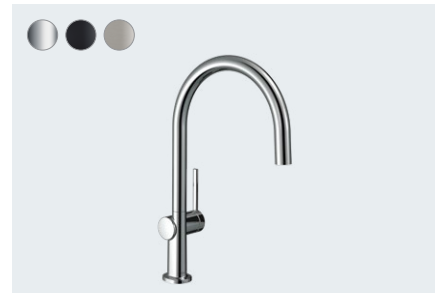

Talis M54

Eéngreepskeukenmengkraan 220, 1jet # 72804, -000, -670, -800

Eéngreepskeukenmengkraan 220, Eco, 1jet # 72843, -000