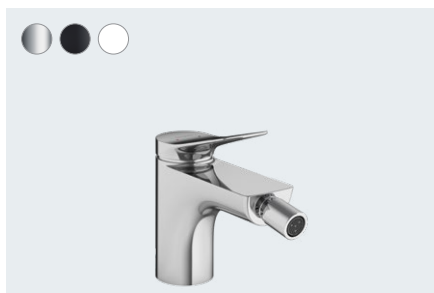

Vivenis
Eéngreepsbidmetengkraan met lediging met trekstang
75200, -000, -670, -700