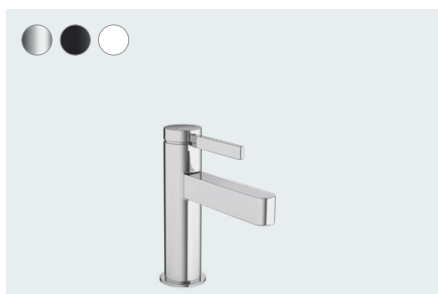

Finoris

Finoris
Ééngreepswastafelmengkraan met Push-Open
76010, -000, -670, -700

Tapkraan zonder lediging
76013, -000, -670, -700 (zonder afb.)