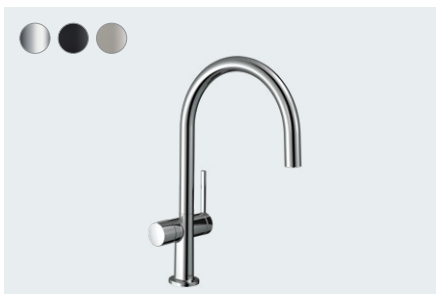

Talis M54

Eéngreepskeukenmengkraan 220, met stopkraan, 1jet # 72805, -000, -670, -800