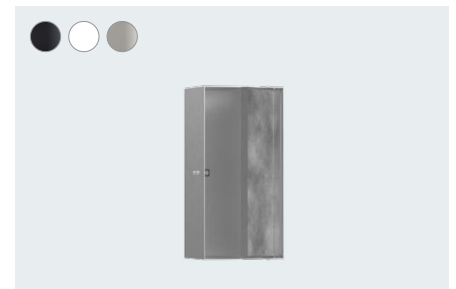

XtraStoris Rock
Inbouwnis met te betegelen deur 30 x 15 x 10 cm
56082, -670, -700, -800

Inbouwnis met te betegelen deur 30 x 15 x 14 cm
56088, -670, -700, -800 (zonder afb.)