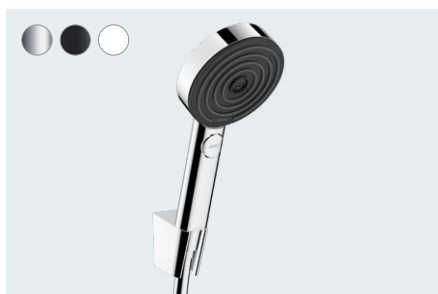

Beschikbaar vanaf Q4/2021

Pulsify Select
Wandhouderset 105 3jet Relaxation met doucheslang 125 cm
24302, -000, -670, -700
Wandhouderset 105 3jet Relaxation met doucheslang 160 cm
24303, -000, -670, -700