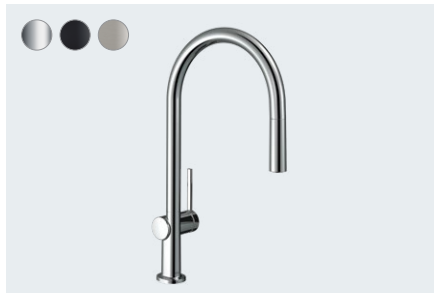

Talis M54

Eéngreepskeukenmengkraan 210, met uittrekbare vuistdouche, 1jet, sBox # 72803, -000, -670, -800

Eéngreepskeukenmengkraan 210, met uittrekbare vuistdouche, 1jet # 72802, -000, -670, -800