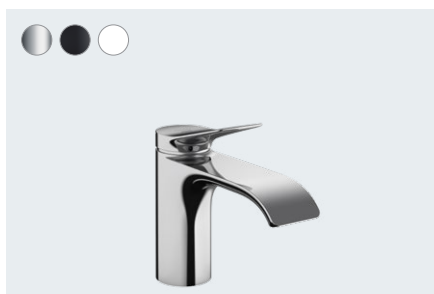

Vivenis
Tapkraan 80 zonder lediging
75013, -000, -670, -700