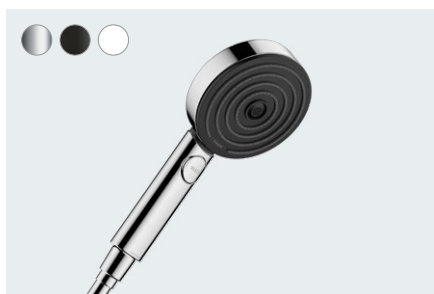

Pulsify Select

Handdouche 105 3jet Activation
24100, -000, -670, -700

Handdouche 105 3jet Activation EcoSmart 9l/min.
24101, -000, -670, -700