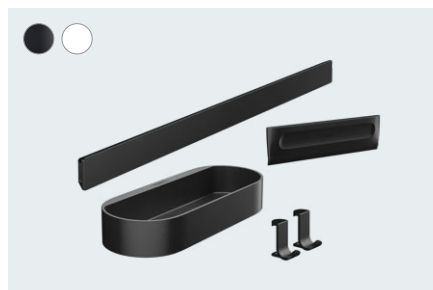

WallStoris
Set voor de douche
27967, -670, -700