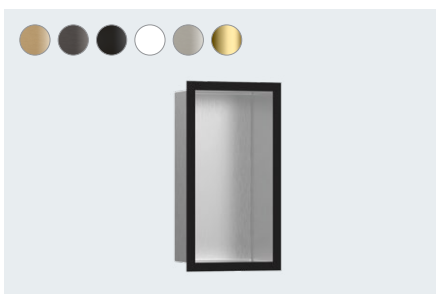

Beschikbaar vanaf Q4/2021

XtraStoris Individual
Inbouwnis Brushed Stainless Steel
design frame 30 x 15 x 10 cm
56094, -140, -340, -670, -700, -800, -990