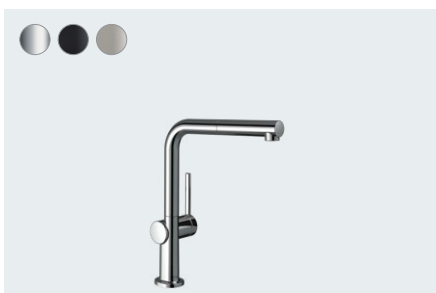

Talis M54

Eéngreepskeukenmengkraan U 220, 1jet # 72806, -000, -670, -800

Eéngreepskeukenmengkraan 220, U, Eco, 1jet # 72844, -000

Talis M54

Eéngreepskeukenmengkraan 220, met stopkraan, U, 1jet # 72807, -000, -670, -800