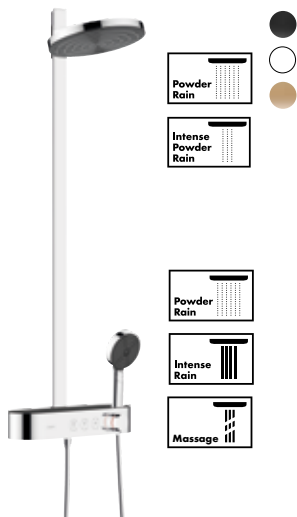

PULSIFY S 260

- Douche de tête Ø26 cm 2 jets
- Douchette à main 10,5 cm 3 jets dont PowderRain
- Changement de jet par simple pression du bouton Select
- Thermostatique ShowerTablet Select 400 avec tablette de rangement 40 cm et contrôle du débit
- Barre plate recoupable

► Ecosmart 7,5 l/min

#24241, -000

#24241, -670, -700

#24241, -140

Existe en couleurs P.33

1 028,56€

1 335,49€

1 526,09€