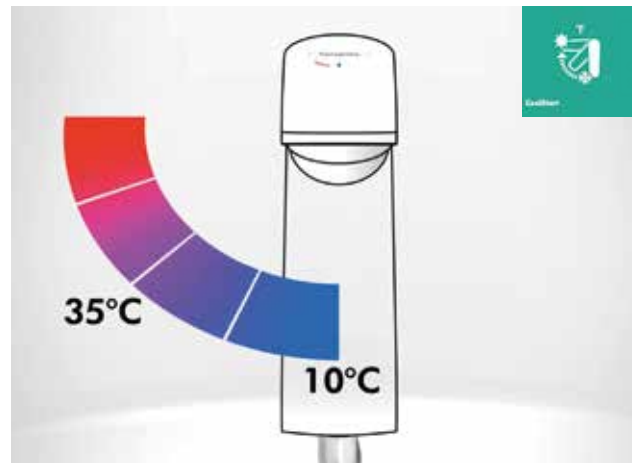

3 Des solutions minimisant la consommation

Ecosmart

La technologie EcoSmart réduit votre consommation d'eau chaude jusqu'à 60%, en limitant le débit par l'adjonction d'un joint, tout en garantissant un débit constant quel que soit le niveau de pression. Sur les robinetteries de lavabo, un mousseur bride le débit à 5L/min et enrichit l'eau en air. Sur les douches, un joint torique est inséré dans la poignée réduisant le débit à 9L/min.

Coolstart

La technologie CoolStart permet un démarrage en eau froide du mitigeur lorsque la poignée est positionnée au centre. L'eau chaude n'est consommée qu'en cas de besoin lorsque l'utilisateur oriente la poignée vers la gauche.