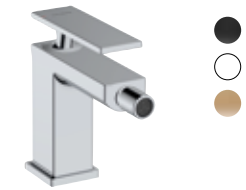

MITIGEUR DE BIDET 100

1. Vidage métallique

#73200, -000	215,16€
#73200, -670, -700	301,23€
#73200, -140	323,27€