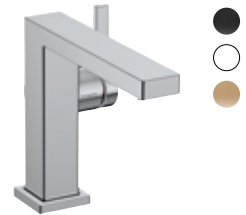

MITIGEUR DE LAVABO 110 FINE

1. Démarrage en eau froide poignée centrée
   - Bonde clic-clac en métal

#73020, -000	222,51€
#73020, -670, -700	311,73€
#73020, -140	334,82€