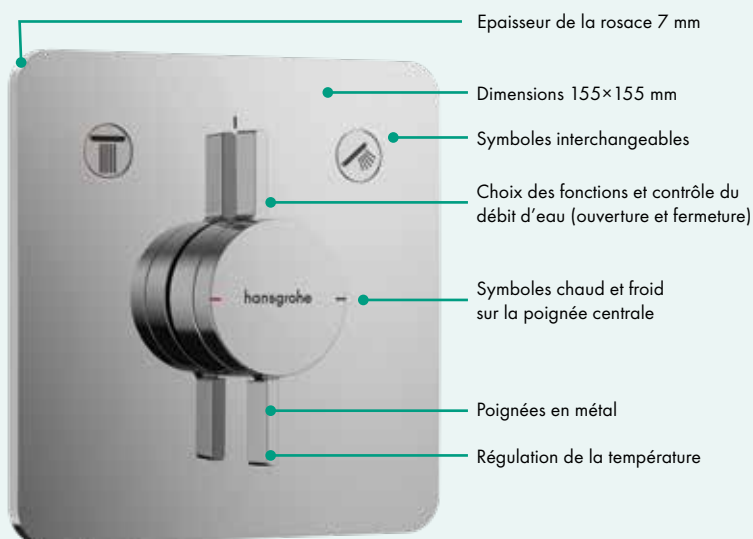

Plus de détails et de visuels sur pro.hansgrohe.fr

Robinetterie encastrée

DuoTurn

Contrôle via simple rotation !

NOUVEAU

Les nouveaux mitigeurs mécaniques encastrés DuoTurn offrent une qualité de douche optimale grâce au système d'ouverture et de fermeture manuel.

- Réglage facile de la température
- Utilisation facile des fonctions et réglage du débit de l'eau grâce à l'inverseur
- Facile à nettoyer grâce à la surface plate intégrée
- Diverses formes : Carrée, SoftCube et Ronde
- Variété de finitions : Chrome, Noir Mat, Blanc Mat, Noir Chromé Brossé et Bronze Brossé