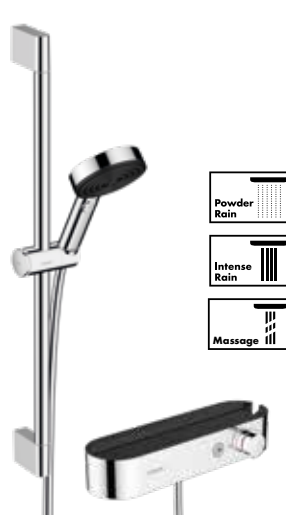

PULSIFY SELECT S

- Douchette Ø10,5 cm 3 jets dont PowderRain
- Changement de jet par pression du bouton Select
- Thermostatique ShowerTablet Select 400
- Barre de 65 cm

#24260, -000

Option : adaptateur pour raccords S 3/4 #02026000

526,40 €

43,08 €