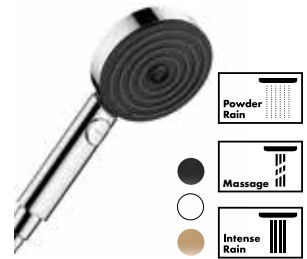

PULSIFY SELECT S RELAXATION

· Douchette à main Ø10,5 cm 3 jets dont PowderRain
· Changement de jet par simple pression du bouton Select
▶ EcoSmart 6,9 l/min
NF E01 C1 A3 U3
#24111, -000 43,08 €
#24111, -670, -700 55,91 €
#24111, -140 64,02 €