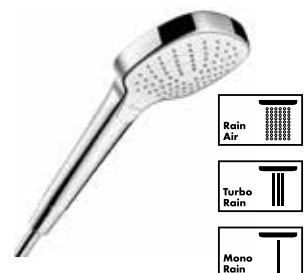

64,06 €

CROMA SELECT E VARIO

· Douchette à main Ø11 cm 3 jets
 · Changement de jet par simple pression du bouton Select
 ▶ EcoSmart 9 l/min
 NF E0 C1 A3 U3
 #26813, -400

64,06 €

RAINDANCE SELECT S POWDERRAIN