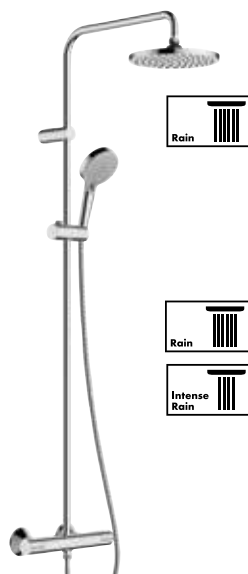

VERNIS BLEND 200

- Douche de tête Ø20,5 cm
- Douchette à main vario Ø10 cm 2 jets
- Changement de jet par l'ergot
- Thermostatique Vernis avec poignées métal
- Tube non recoupable
- NF E1/1 C1 A3 U3
- Ecosmart 6,8 l/min
- #26089, -000
- Existe en noir mat P.33

464,68€