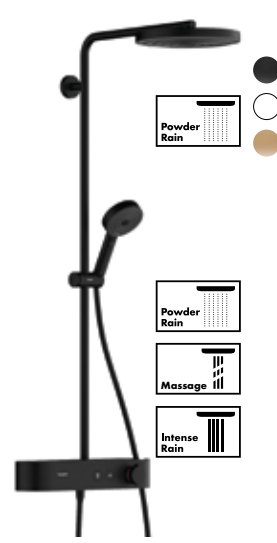

PULSIFY S 260

- Douche de tête Ø26 cm 1 jet
- Douchette à main 10,5 cm 3 jets
- Changement de jet par simple pression du bouton Select
- Thermostatique ShowerTablet Select 400 avec tablette de rangement 40 cm
- Tube recoupable
- Ecosmart 7,5 l/min
- #24221, -670, -700
- #24221, -140

1 254,25 €
1 344,51 €