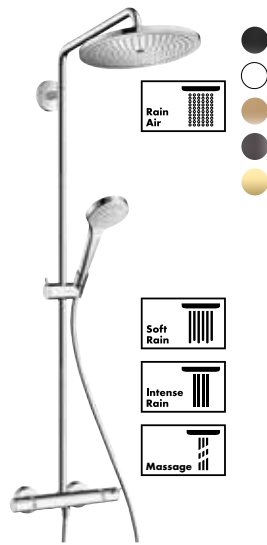

#24223, -000

#24223, -670, -700

#24223, -140

Existe en couleurs P.33

785,00€

1 018,00€

1 175,00€

CROMA SELECT S 280

- Douche de tête en métal Ø28 cm, démontable pour l'entretien
- Douchette à main Ø11 cm 3 jets
- Changement de jet par pression du bouton Select
- Thermostatique Ecostat Comfort avec poignées métal
- Tube recoupable