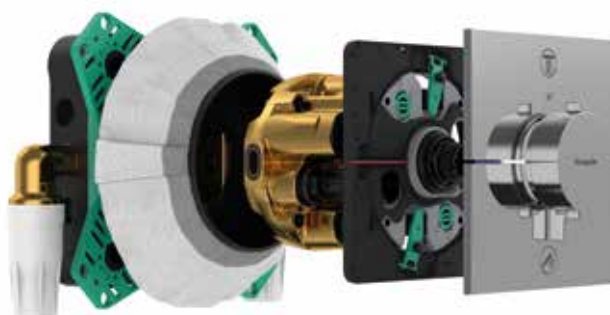

*Prix public HT 2025 à titre indicatif.