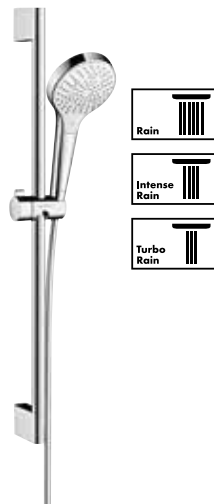

CROMA SELECT S

- Douchette Ø11 cm 3 jets
- Changement de jet par pression du bouton Select
- Barre de 65 cm
- EcoSmart 9 l/min
- **NF** E0 C1 A3 U3
- #26563, -400
- Standard 14,7 l/min
- avec porte-savon
- **NF** E3 C1 A3 U3
- #26566, -400

150,23€

151,41€