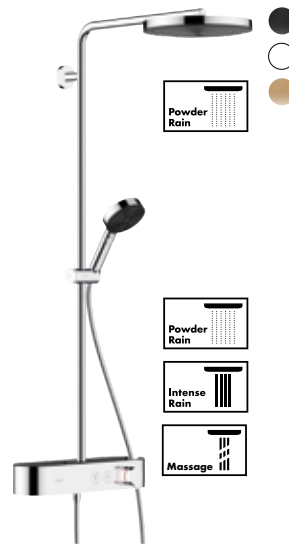

- Douche de tête en métal Ø28 cm, démontable pour l'entretien
- Douchette à main Ø11 cm 3 jets
- Changement de jet par pression du bouton Select
- Thermostatique Ecostat Comfort avec poignées métal
- Tube recoupable

PULSIFY S 260

- Douche de tête Ø26 cm 1 jet
- Douchette à main 10,5 cm 3 jets dont PowderRain
- Changement de jet par simple pression du bouton Select
- Thermostatique ShowerTablet Select 400 avec tablette de rangement 40 cm et contrôle du débit
- Tube recoupable