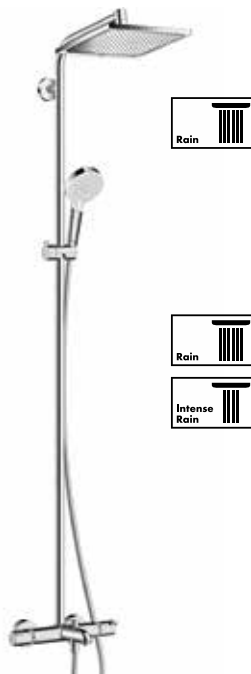

CROMETTA E 240

- Douche de tête Crometta E 240
- Bras de douche 350mm
- Douchette Crometta Vario, 2 jets
- Thermostatique Ecostat Comfort

▶ Standard 17 l/min

#27298, -000

811,73 €