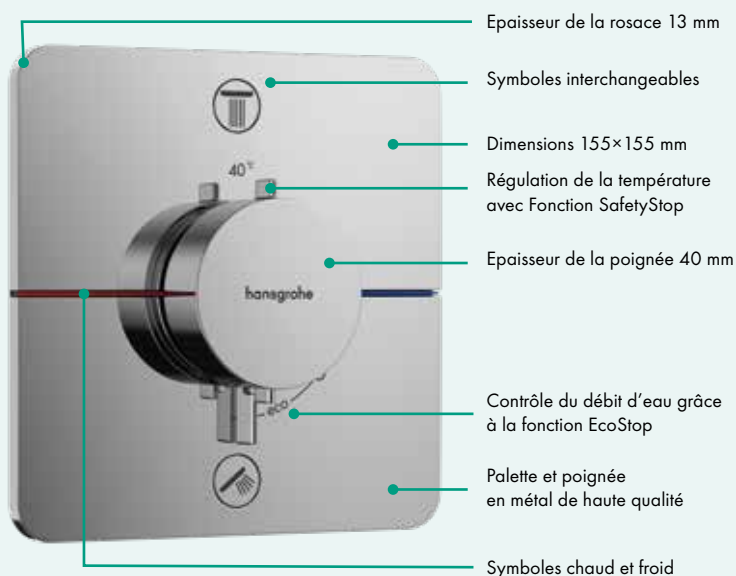

Plus de détails et de visuels sur pro.hansgrohe.fr

Robinetterie encastrée

DuoTurn

Contrôle via simple rotation !

NOUVEAU

Les nouveaux mitigeurs mécaniques encastrés DuoTurn offrent une qualité de douche optimale grâce au système d'ouverture et de fermeture manuel.

- Réglage facile de la température
- Utilisation facile des fonctions et réglage du débit de l'eau grâce à l'inverseur
- Facile à nettoyer grâce à la surface plate intégrée
- Diverses formes : Carrée, SoftCube et Ronde
- Variété de finitions : Chrome, Noir Mat, Blanc Mat, Noir Chromé Brossé et Bronze Brossé

ShowerSelect Comfort

Contrôle intuitif avec la simple pression d'un bouton

NOUVEAU

Le nouveau thermostatique ShowerSelect Comfort se distingue par son design de haute qualité et son utilisation aisée :

- Contrôlez jusqu'à quatre fonctions grâce aux boutons Select
- Utilisation pratique grâce aux boutons de sélection en métal sur toute leur largeur
- Contrôle précis du débit d'eau, y compris la fonction EcoStop à 40°C, grâce à la manette centrale
- Facile à nettoyer
- Diverses formes : Carrée, SoftCube et Ronde
- Variété de finitions : Chrome, Noir Mat, Blanc Mat, Noir Chromé Brossé et Bronze Brossé