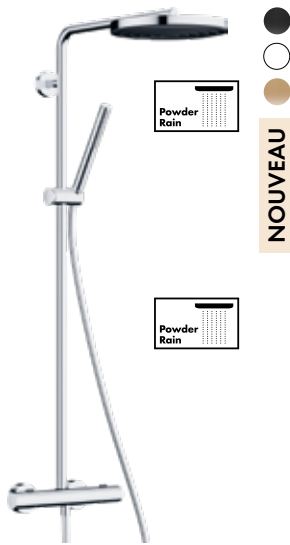

Colonnes de douche

NOUVEAU

PULSIFY S PURO 260

- Douche de tête Pulsify 260 1 jet
- Douchette tube Ø10 cm 1 jet
- Thermostatique Ecostat Fine
- Poignées en métal
- Tube recoupable

► Ecosmart 8 l/min

#24223, -000

#24223, -670, -700

#24223, -140

Existe en couleurs P.33

785,00€

1 018,00€

1 175,00€