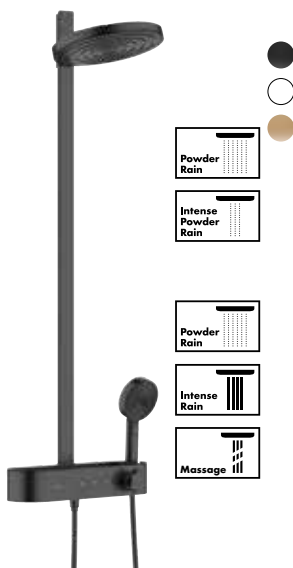

PULSIFY S 260

- Douche de tête Ø26 cm 2 jets
- Douchette à main 10,5 cm 3 jets
- Changement de jet par simple pression du bouton Select
- Thermostatique ShowerTablet Select 400
- Barre plate recoupable
- Ecosmart 7,5 l/min
- #24241, -670, -700
- #24241, -140

1 335,49 €
1 526,09 €