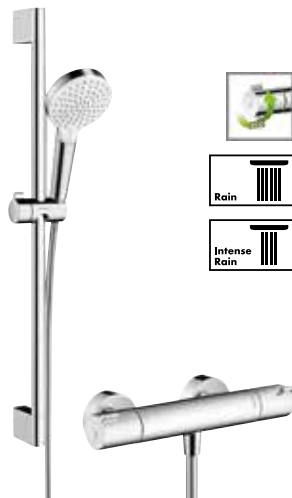

CROMETTA

- Douchette Ø10 cm 2 jets
- Changement de jet par l'ergot
- Thermostatique Ecostat 1001 CL avec fonction EcoStop
- Poignées métal à ergot
- Barre de 65 cm

#27812, -400

264,21 €