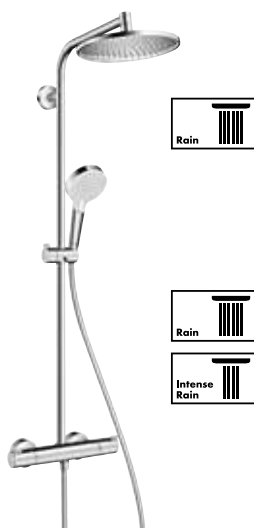

CROMETTA S 240

- Douche de tête Ø24 cm
- Douchette à main vario Ø10 cm 2 jets
- Changement de jet par l'ergot
- Thermostatique Ecostat 1001 CL avec poignées métal
- Tube recoupable
- NF E1C1A2U3
- Ecosmart 6,8 l/min
- #27268, -000

568,25€