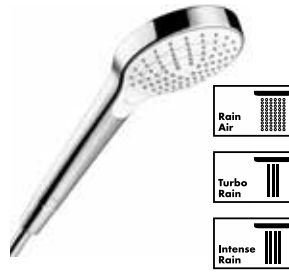

CROMA SELECT S VARIO

· Douchette à main Ø11 cm 3 jets
· Changement de jet par simple pression du bouton Select
▶ EcoSmart 9 l/min
NF E0 C1 A3 U3
#26803, -400

64,06 €