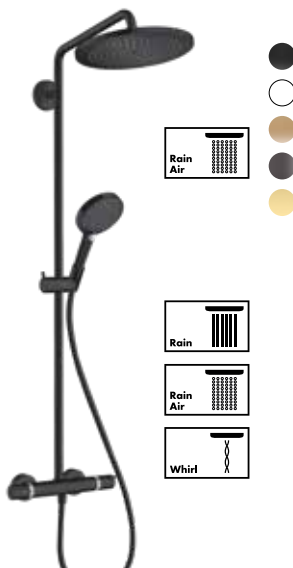

CROMA SELECT S 280

- Douche de tête en métal Ø28 cm
- Douchette à main Ø 12,5 cm 3 jets
- Changement de jet par pression du bouton Select
- Thermostatique Ecostat Comfort
- Tube recoupable
- Ecosmart 9 l/min
- #26891, -670, -700
- #26891, -140, -340, -990

1 461,58 €
1 566,40 €