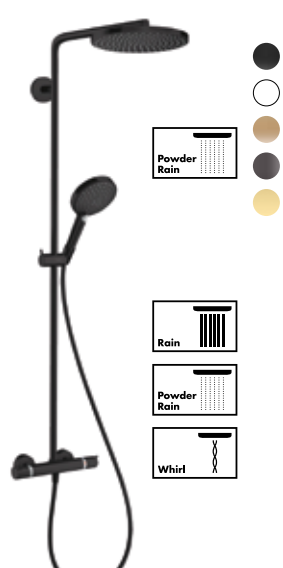

RAINDANCE SELECT S 240 POWDERRAIN

- Douche de tête en métal Ø24 cm
- Douchette à main 12,5 cm 3 jets
- Changement de jet par simple pression du bouton Select
- Thermostatique Ecostat Comfort
- Tube recoupable
- Standard 16 l/min
- #27633, -670, -700
- #27633, -140, -340, -990

1 727,10 €
1 840,07 €