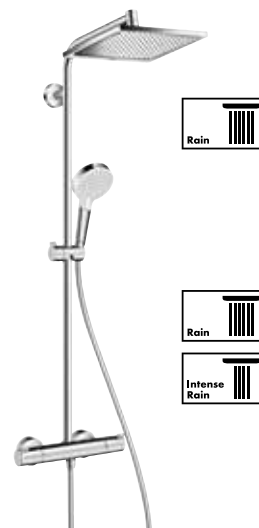

CROMETTA E 240

- Douche de tête 24x24 cm
- Douchette à main vario Ø10 cm 2 jets
- Changement de jet par l'ergot
- Thermostatique Ecostat 1001 CL avec poignées métal
- Tube recoupable
- NF E1C1A2U3
- Ecosmart 6,7 l/min
- #27281, -000

581,09€