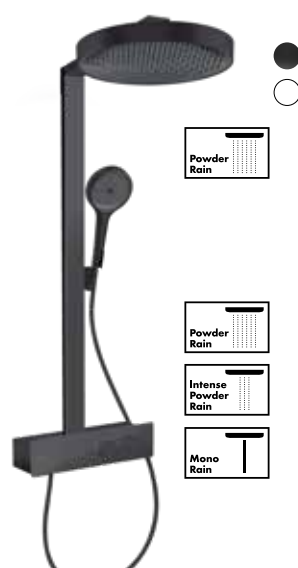

RAINFINITY 360

- Douchette à main 3 jets
- Mitigeur thermostatique ShowerTablet 350, CoolContact
- Standard 15,9 l/min
- Douche de tête Ø36cm 1 jet PowderRain
- #26853, -670, -700
- EcoSmart 8,2 l/min
- Douche de tête Ø25cm 1 jet
- #28742, -670, -700

1 900,79 €
1 722,36 €

● Chromé - 000 ● Noir mat -670 ○ Blanc mat -700 ● Bronze brossé -140 ● Noir chromé brossé -340 ● Aspect doré poli -990

PRODUITS COMPLÉMENTAIRES <<

Nos solutions couleur - FinishPlus