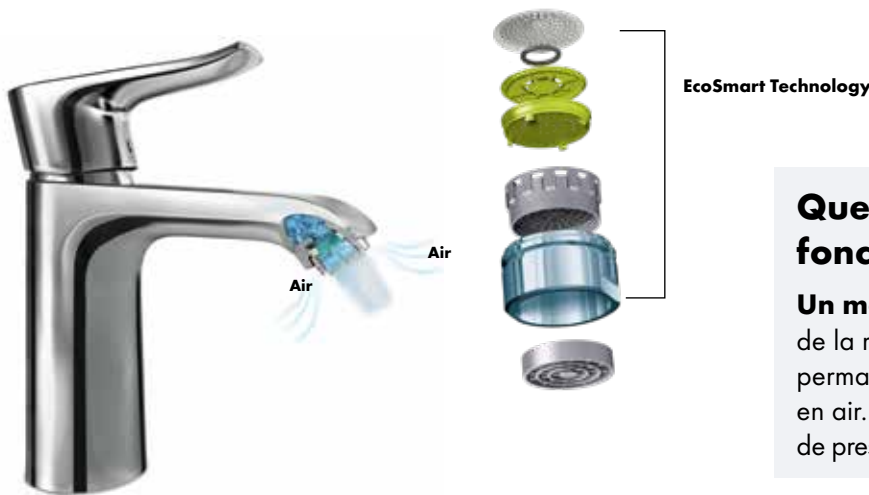

Les robinetteries EcoSmart

**Un maximum de confort,
un débit maîtrisé**

Un mitigeur de lavabo standard consomme en moyenne
entre 8 et 13 L d'eau/min.

Un modèle EcoSmart consomme 5 L d'eau /min

soit jusqu'à 60% de moins.

L'ESSENTIEL 2025

Quel principe de fonctionnement ?

Un mousseur spécial intégré au bec de la robinetterie permet de limiter en permanence le débit et d'enrichir l'eau en air. Et ce quel que soit le niveau de pression ou l'ouverture de la poignée.