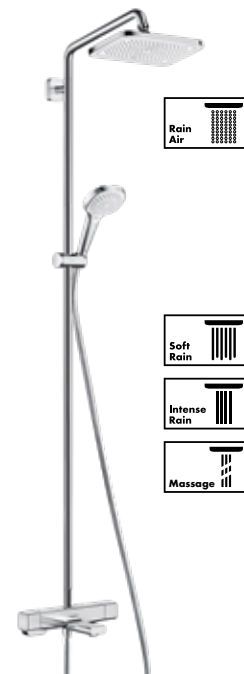

811,73 €

CROMA E 280

- Douche de tête Croma E 280×170mm
- Bras de douche 343mm
- Douchette Croma Select E 110 Multi, 3 jets
- Thermostatique Ecostat E

▶ Standard 15 l/min

#27687, -000

1 166,94 €

Douches de tête