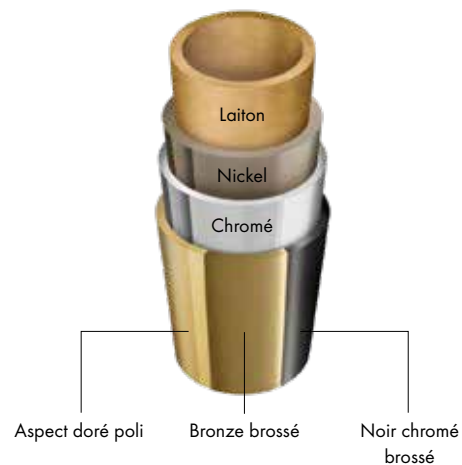

Une salle de bains complète en couleurs avec FinishPlus

Ajoutez une touche de couleur en optant pour l'une des 5 finitions spéciales proposées sur une sélection de produits vous permettant de réaliser une salle de bains complète : solutions de douche et de baignoire, robinetterie de lavabo et produits complémentaires.

Revêtement PVD (Physical Vapor Deposition)

Chaque finition résulte d'un traitement par PVD (Physical Vapor Deposition).

Une fois chromé, le produit est placé dans une chambre sous vide. La réaction entre un champ magnétique et un mélange de gaz vient renforcer la structure du produit et fixer les particules de couleur.

Revêtement laqué

Une laque spéciale est appliquée en plusieurs couches afin de créer une finition marquée et intense.

La salle de bains est l'expression de son propre style.

Lieu de détente par excellence, tous les sens, même esthétiques, doivent être mis en éveil. Les designs de finition de qualité hansgrohe offrent à vos clients de multiples possibilités d'aménagement. Les mitigeurs, les douches et les produits complémentaires FinishPlus proposés dans les couleurs mates tendance et les nuances métallisées actuelles satisfont à tous les souhaits.