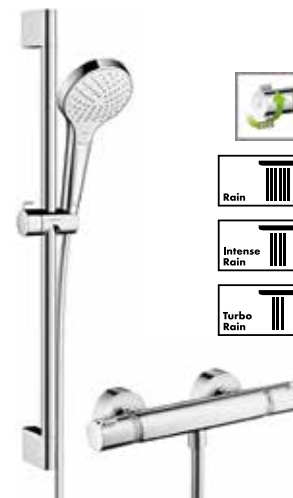

CROMA SELECT S

- Douchette Ø11 cm 3 jets
- Changement de jet par pression du bouton Select
- Thermostatique Ecostat Comfort avec fonction EcoStop
- Poignées métal à ergot
- Barre de 65 cm

#27013, -400

372,22 €