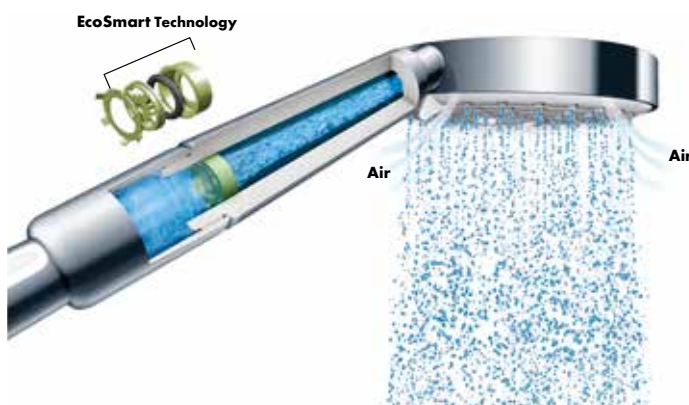

+ Un débit réduit et constant

+ Un jet doux et généreux

+ Des factures d'eau chaude réduites sur le long terme

+ Des émissions de CO₂ en baisse

Sur les robinetteries de lavabo

Un mousseur bride le débit à 5L/min et enrichit l'eau en air.

Sur les douches

Un joint torique est inséré dans la poignée réduisant en moyenne le débit à 9L/min (6L/min sur les versions Green).

Les douches EcoSmart

**Un enveloppement maximal,
une consommation minimale**

Une douche de tête ou une douchette à main traditionnelle
consomme en moyenne 15 à 16L d'eau/min.

Un modèle EcoSmart consomme en moyenne 9L d'eau/min

soit jusqu'à 60% de moins.

Quel principe de fonctionnement ?

Un joint torique réagissant à la pression de l'eau est ajouté dans la poignée de la douchette. Il réduit la consommation d'eau tout en assurant un débit constant. Ainsi, la quantité d'eau à chauffer est moindre.