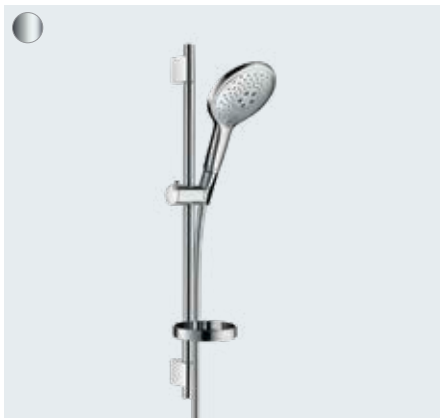

Raindance Select S

Zuhanyezett 150 3jet 65 cm-es zuhanyrúddal és szappantartóval
27802, -000 16,4 l/min

Zuhanyezett 150 3jet 90 cm-es zuhanyrúddal és szappantartóval (kép nélkül)
27803, -000, -400 16 l/min