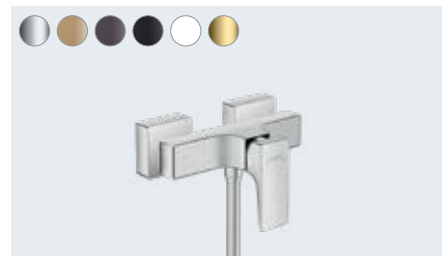

Metropol

Egykaros zuhanycsaptelep nyitókarral,
falsíkon kívüli szereléshez
32560, -000, -140, -340, -670, -700, -990