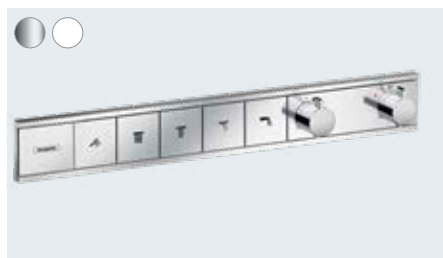

RainSelect

Falsík alatti termosztátos csapelep
szinkészlet 5 fogyasztóhoz
15384, -000, -700

Alaptest RainSelect 5 fogyasztós
zuhanycsapelep szinkészlethez (kép nélkül)
15313180