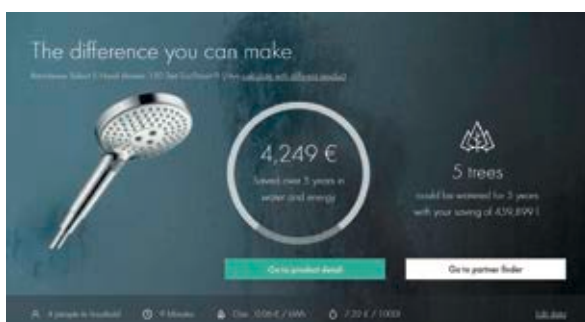

Vízmeztakarítási kalkulátorunk segítségével kiszámolhatja saját, a környezetbarát EcoSmart technológiával elérhető megtakarítási lehetőségeit. A hansgrohe vízmeztakarítási kalkulátor kis- és nagyfogyasztók számára egyaránt érdekes, mert egy pillanat alatt megmondja, hogy mely termékekkel takaríthat meg költségeket, és kímélheti az értékes erőforrásokat.