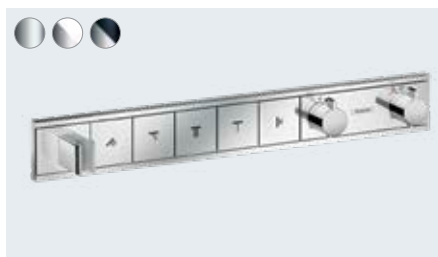

RainSelect

Termosztát falsík alatti szereléshez,
5 fogyasztóhoz, beépített Porter zuhanytartóval
15358, -000, -400, -600

Alaptest RainSelect 5 fogyasztós
zuhanycsapelep szinkészlethez (kép nélkül)
15313180