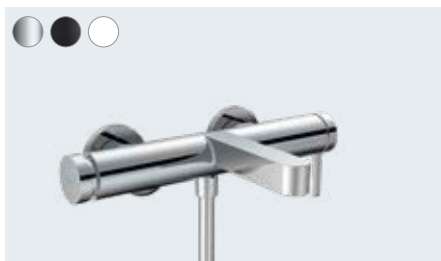

Alaptest egykaros mosdócsaptelephez, falsík alatti szereléshez (kép nélkül)
13622180

Finoris

Mosdócsaptelep 110, push-open lefolyógarnitúrával
76033, -000, -670, -700

Mosdócsaptelep 160, push-open lefolyógarnitúrával (kép nélkül)
76034, -000, -670, -700