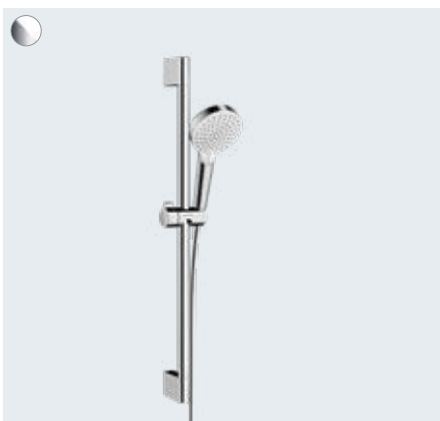

Crometta

Zuhanyzett Vario 65 cm-es zuhanyrúddal

- # 26532, -400 13,8 l/min
- # 26534, -400 EcoSmart 9 l/min
- # 26555, -400 Green 6 l/min

- # 26553, -400 13,8 l/min

Zuhanyzett Vario 90 cm-es zuhanyrúddal (kép nélkül)

- # 26536, -400 13,8 l/min
- # 26538, -400 EcoSmart 9 l/min