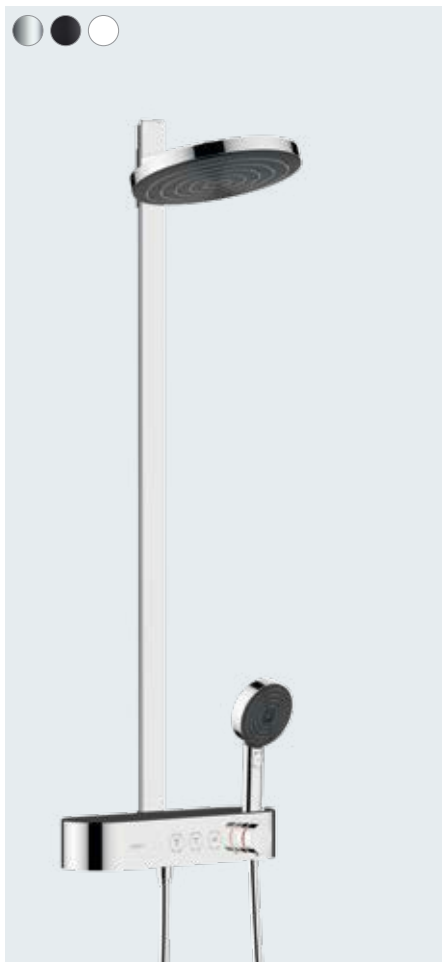

Pulsify S

Showerpipe 260, 2jet, és ShowerTablet Select 400

Vízvezetőcső magassága méretre szabható

- Pulsify S 260 2jet fejuhany
- Pulsify S 105 3jet Relaxation kézizuhany
- ShowerTablet Select 400 termosztát

24240, -000, -670, -700 12,9 l/min

24241, -000, -670, -700 EcoSmart

elérhető ekkortól 01/2023