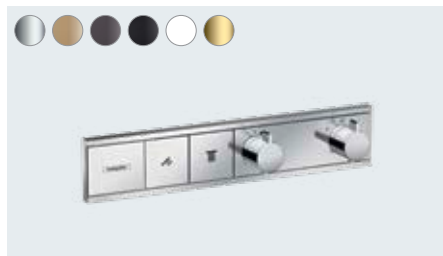

Gyorskapcsoló
28346000

RainSelect

Kapcsoljon
nagyobb kényelemre

Sokszorosan díjazott

Áttekintés:

- Keskeny kivitel, mely helytakarékosan integrálódik a falba
- A színes FinishPlus felületek segítségével a saját ízlésére alakíthatja fürdőszobáját
- Hosszú élettartamú gombok: az üveglap mögé nyomtatott szimbólumok tartósan kopásállóak
- Az innovatív Select vezérléssel egyszerűen szabályozhatja a vízmennyiséget és válthat a vízsugár fajták között
- A forgószabályozóval egyszerűen és kényelmesen beállíthatja a kívánt vízmennyiséget
- Egyszerű tisztítás a külön elzáró funkciónak köszönhetően