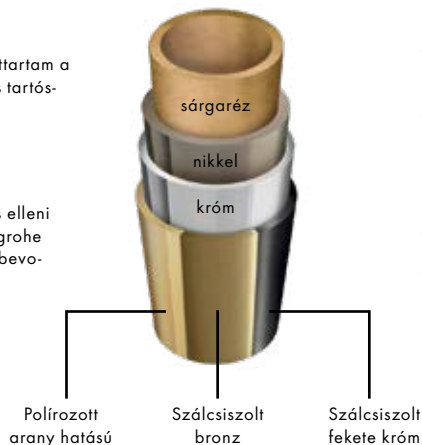

Több egyediség FinishPlus felületekkel

Mindannyian a fürdőszobában kezdjük és fejezzük be a napot, akár vidéken, akár városban lakunk, akár szingliként, akár családdal. S mindannyian szeretjük kifejezésre juttatni egyéniségünket. Színes élet, színes felületek: a FinishPlus-szal egyedi hangsúlyokat teremthet, ahogy és ahol csak tetszik Önnek.

A saját stílus megvalósításakor egyre inkább előtérbe kerül a fürdőszoba. Mint a kikapcsolódás helyének, egyre inkább esztétikai szempontból is meg kell szólítani az érzékeket. Ezért a FinishPlus-szal ötféle, matt és metálfényű felületdizájnt alkottunk, melyek a klasszikus króm mellett tovább szélesítik a stílus- és dizájnlehetőségeket. Ezek a kiváló minőségű felületdizájnok számtalan kialakítási lehetőséget biztosítanak, és minden kívánságot teljesítenek az önmegvalósítás terén.

PVD bevonat

A PVD bevonatot vákuumos bevonatolási folyamat során molekuláról molekulára gőzöljük fel, aminek eredményeképpen rendkívül strapabíró, ragyogó színű felület jön létre

Bevizsgált élettartam a felület sokéves tartóságáért

50 éves kopás elleni védelem hansgrohe prémium PVD bevonattal*