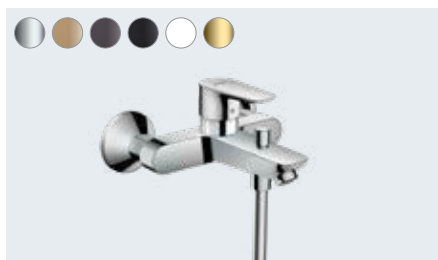

Talis E

Egykaros kádcsaptelep falsíkon kívüli szereléshez
71740, -000, -140, -340, -670, -700, -990