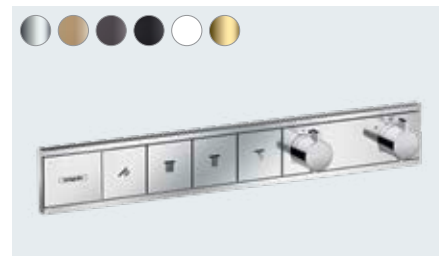

RainSelect

Termosztát
falsík alatti szereléshez, 4 fogyasztóhoz
15382, -000, -140, -340, -670, -700, -990

Alaptest RainSelect 4 fogyasztós
zuhanycsapelep szinkészlethez (kép nélkül)
15312180