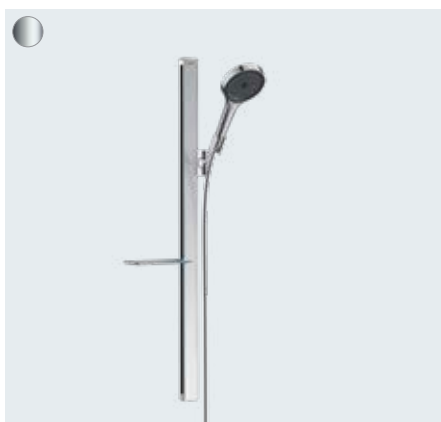

Rainfinity

Zuhanysett 130 3jet 90 cm-es zuhanyrúddal
és szappantartóval

27671, -000 14 l/min

27672, -000 EcoSmart 8 l/min

Zuhanysett 130 3jet 150 cm-es zuhanyrúddal
és szappantartóval (kép nélkül)

27673, -000 14 l/min

27674, -000 EcoSmart 8 l/min