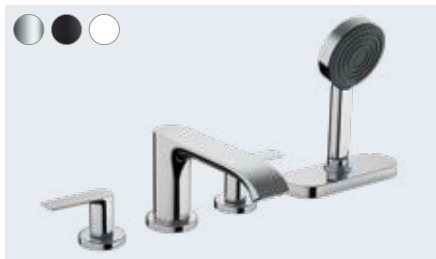

**Vivenis**

Egykaros kádcsaptelep
falsíkon kívüli szereléshez
75420, -000, -670, -700

**Vivenis**

Peremre szerelhető kádcsaptelep sBox-szal
75444, -000, -670, -700

Alap szett (kép nélkül)
13440180

**Vivenis**