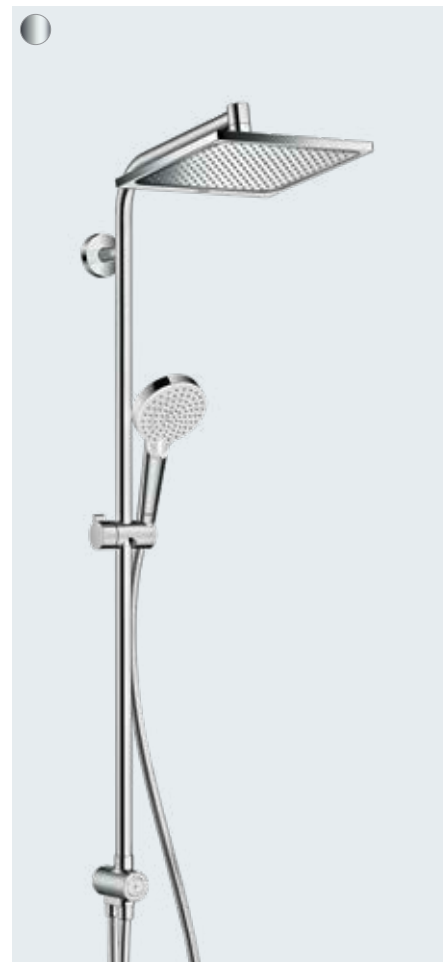

Crometta E

Showerpipe 240 1jet Reno EcoSmart 9 l/perc
Zuhanykar hossza 350 mm
Vízvezetőcső magassága méretre szabható

- Crometta E 240 1jet fejuhany
- Crometta Vario kézizuhany

27289, -000 EcoSmart 9 l/min