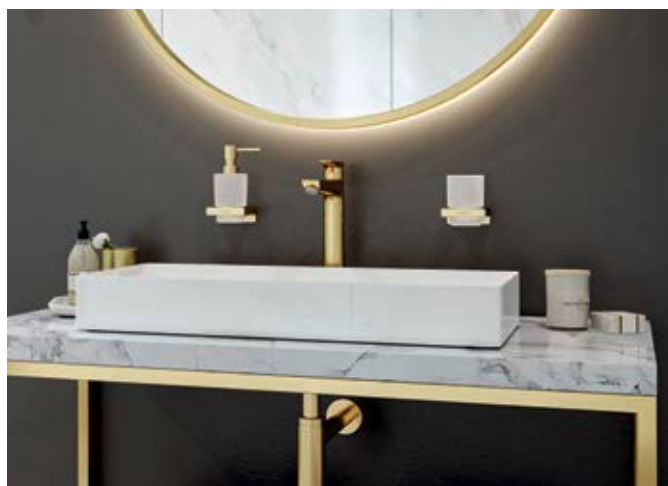

-990 Polírozott arany hatású

Elbűvölő megjelenés, esztétikusan extravagáns