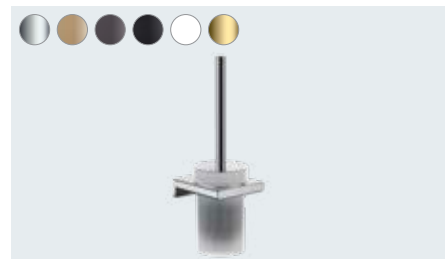

AddStoris
WC feke tartó, falra szerelhető
41752, -000, -140, -340, -670, -700, -990