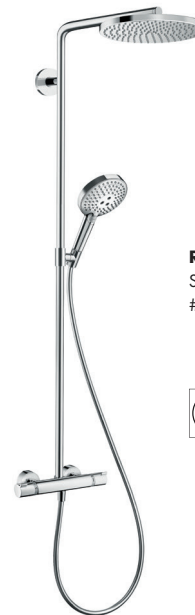

landen diese Mikrotropfen sanft auf der Haut. Die innovative Strahlart PowderRain wird erstmals in der Handbrause Raindance Select S 120 eingesetzt. Diese Handbrause verfügt mit den Strahlarten Rain, Whirl und jetzt auch PowderRain über 3 Duschvarianten: Rain ist

# Das Sortiment Raindance Select S mit PowderRain.

**Raindance® Select S 120 3jet P**  
Handbrause  
# 26014, -000

**Raindance® Select S 120 3jet P**  
Porter Set  
# 27668, -000  
mit Brauseschlauch 160 cm  
# 27669, -000  
mit Brauseschlauch 125 cm

**Raindance® Select S 120 3jet P**  
Brausetag mit Brausestange 65 cm  
# 27654, -000

**Raindance® Select S 120 3jet P**  
Brausetag mit Brausestange 90 cm  
# 27667, -000

**Raindance Select S 240 1jet P**  
Showerpipe  
# 27633, -00

**Raindance® S 240 1jet P**  
Kopfbrause  
mit Deckenanschluss  
# 27620, -000

**Raindance® S 240 1jet P**  
Kopfbrause  
mit Brausearm  
# 27607, -000

**Raindance® S 240 1jet P**  
Kopfbrause  
# 27623, -000