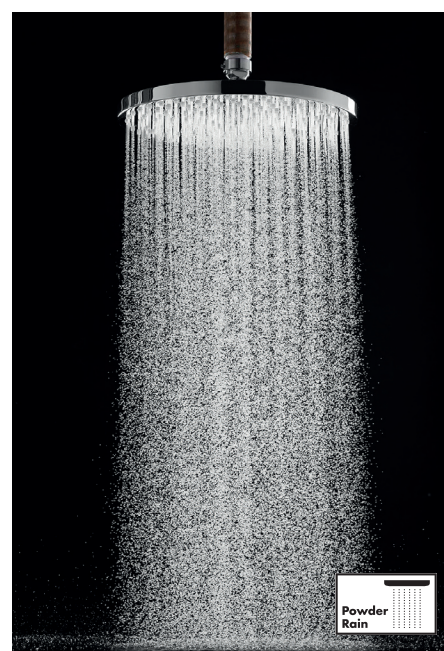

## Begeistert durch Mikrotropfen

PowderRain ist viel feiner als herkömmliche Strahlarten. Die Düsen haben statt einer jetzt bis zu sechs feine Öffnungen, die das Wasser in tausende Mikrotropfen auflösen, die samtweich auf der Haut landen und den Körper in einen Kokon aus Wasser hüllen.

## Geräuschreduziert

Stressfrei Duschen durch ein wesentlich leiseres Duschgeräusch. So kommen Sie direkt ins Träumen.

## Wirksames Haare waschen

Außergewöhnliche Effektivität beim Shampoo auswaschen durch stark erhöhte Tropfenanzahl – auch bei langen Haaren.

## Sparsam und nachhaltig

Mit der PowderRain Handbrause sparen Sie beim Duschen bis zu 20% Wasser, darüber hinaus auch Energie für die entsprechende Wassererwärmung.

[www.hansgrohe.de/PowderRain](http://www.hansgrohe.de/PowderRain)