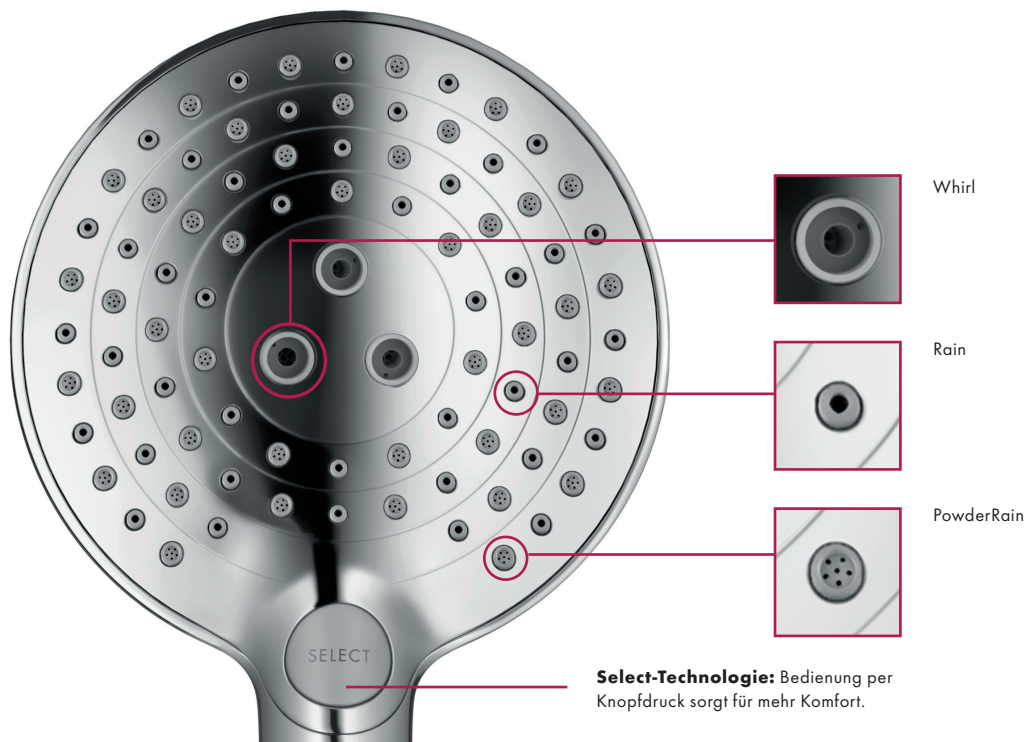

Mehr Strahlöffnungen für sanfte Mikrotropfen.

Die Innovation von PowderRain steckt in der neu entwickelten Mikrotropfentechnologie: Ein einzelner Strahl ist viel feiner als herkömmliche Duschstrahlen. Denn anstatt einer, teilen sechs feine Öffnungen den Strahl in Mikrotropfen. Durch ihr geringeres Gewicht

landen diese Mikrotropfen sanft auf der Haut. Die innovative Strahlart PowderRain wird erstmals in der Handbrause Raindance Select S 120 eingesetzt. Diese Handbrause verfügt mit den Strahlarten Rain, Whirl und jetzt auch PowderRain über 3 Duschvarianten: Rain ist

dank vollem Brauseregen perfekt für die tägliche, schnelle Dusche. Whirl belebt gezielt und kräftigt Haut und Muskeln. PowderRain sorgt mit sanften Mikrostrahlen für das sinnliche Duscherlebnis und genussvolle Tiefenentspannung.

Select-Technologie: Bedienung per Knopfdruck sorgt für mehr Komfort.