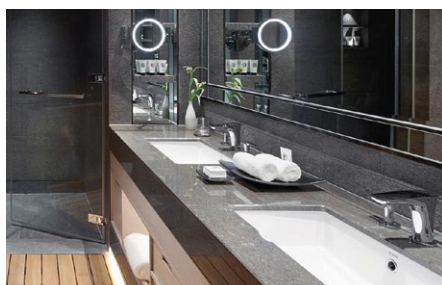

Hyatt Capital Gate, Abu Dhabi:
Raindance S 240 Air 1jet hoofddouche.
Copyright: Hyatt Capital Gate

Signiel Seoul, Seoul:
PuraVida 3-gats wastafelmengkraan,
Croma 100 Multi handdouche.
Copyright: Signiel Seoul