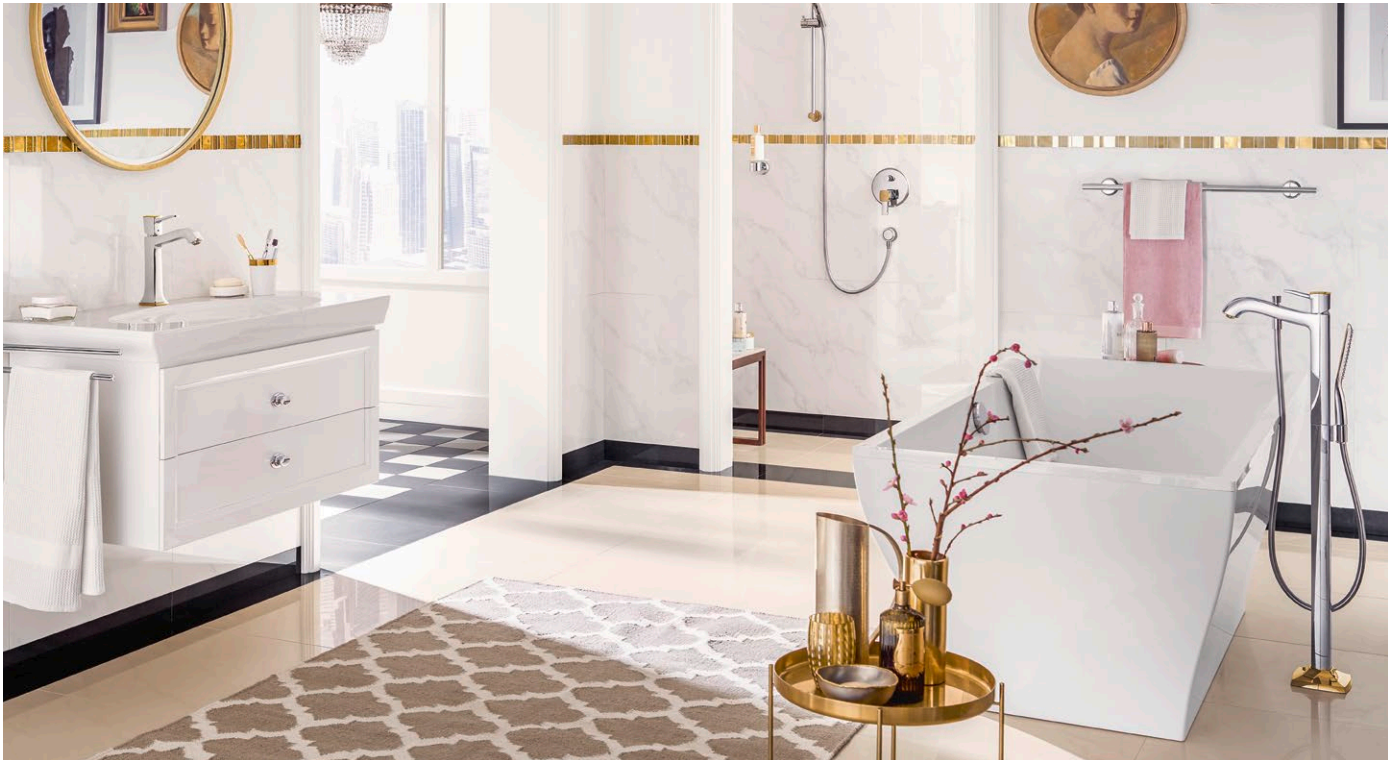

Ligbad

Douche