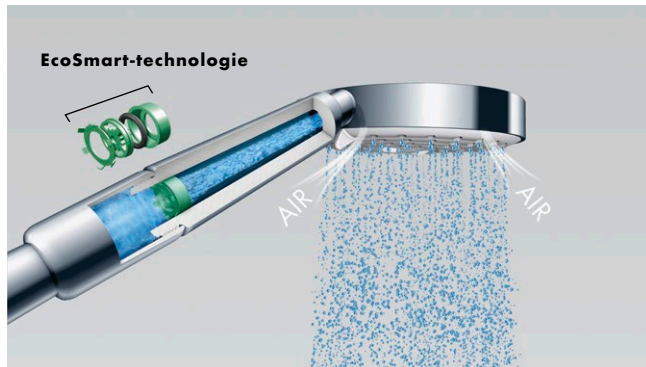

Handdouches en hoofddouches.

Met de Select-knop aan de handdouche of hoofddouche kan met één eenvoudige klik van straalsoort worden gewisseld.

Thermostaten

Dankzij de geïntegreerde Select-technologie kan de waterstroom aan de thermostaat nu met één druk op de knop haarfijn worden open en dichtgedaan. Via de elegant geïntegreerde Select-knoppen kunnen zowel de verschillende douchekoppen als ook de straalsoorten worden bediend.

Kranen

Via de prominente Select-knop laten de kranen zich spelenderwijs bedienen. Met een druk op de knop zet u de waterstroom open of dicht. Wanneer nodig, kunt u de kraan zelfs zonder handen regelen, doordat u de knop volledig intuïtief met de arm of de elleboog bedient.

hansgrohe technologieën

EcoSmart

Veel comfort en plezier bij een gering waterverbruik. De onzichtbaar in het product geïntegreerde EcoSmart-technologie vermindert de doorstroming en bespaart op die manier water en energie. Dankzij de toevoeging van lucht, blijft het comfort behouden. Voor een duurzame omgang met water.

Douches

Al in 1987 – lang voordat de maatschappelijke discussies over waterbesparing losbarstten – ontwikkelde hansgrohe met de Mistral Eco een handdouche die de helft van de gebruikelijke waterhoeveelheid verbruikte en daardoor waardevolle energie bij de warmwaterbereiding bespaarde. EcoSmart-douchekoppen hebben tegenwoordig een waterverbruik van slechts negen resp. zes liter per minuut en besparen tot en met 60% water en energie.