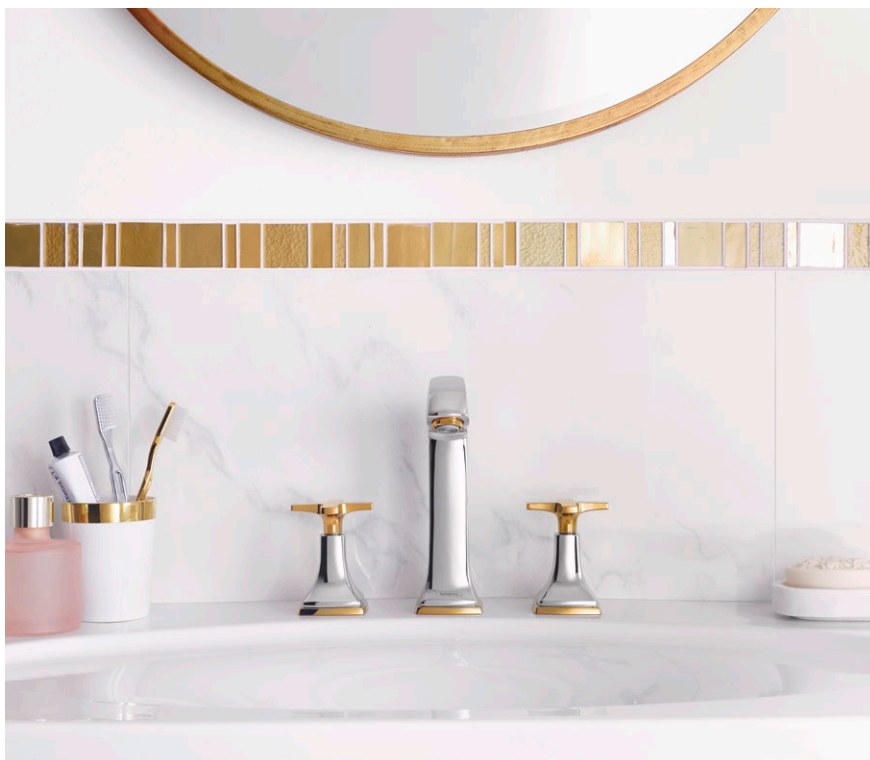

hansgrohe

NEW

Metropol Classic

Houdt u ervan om uw badkamer kunstzinnig en vol facetten in te richten? Het elegant gewelfde lijnenspel van de Metropol Classic lijn voegt zich harmonieus in een modern-klassieke badkamervormgeving en sluit aan bij een veeleisende wooncultuur. In chroom of met verfijnde details in gold-look is dit de hoogste ambachtkunst die de sfeer visueel opwaardert. Door de uitgebreide selectie kunt u uw vormgeving overal doorvoeren.

Hendelgreep **Kruisgreep** **Zerogreep**

De drie varianten grepen in chroom of chroom/gold-look bieden u vrije speelruimte bij de vormgeving.

Wastafel

Metropol Classic
Ééngreeps wastafelmengkraan 260
31303, -000, -090