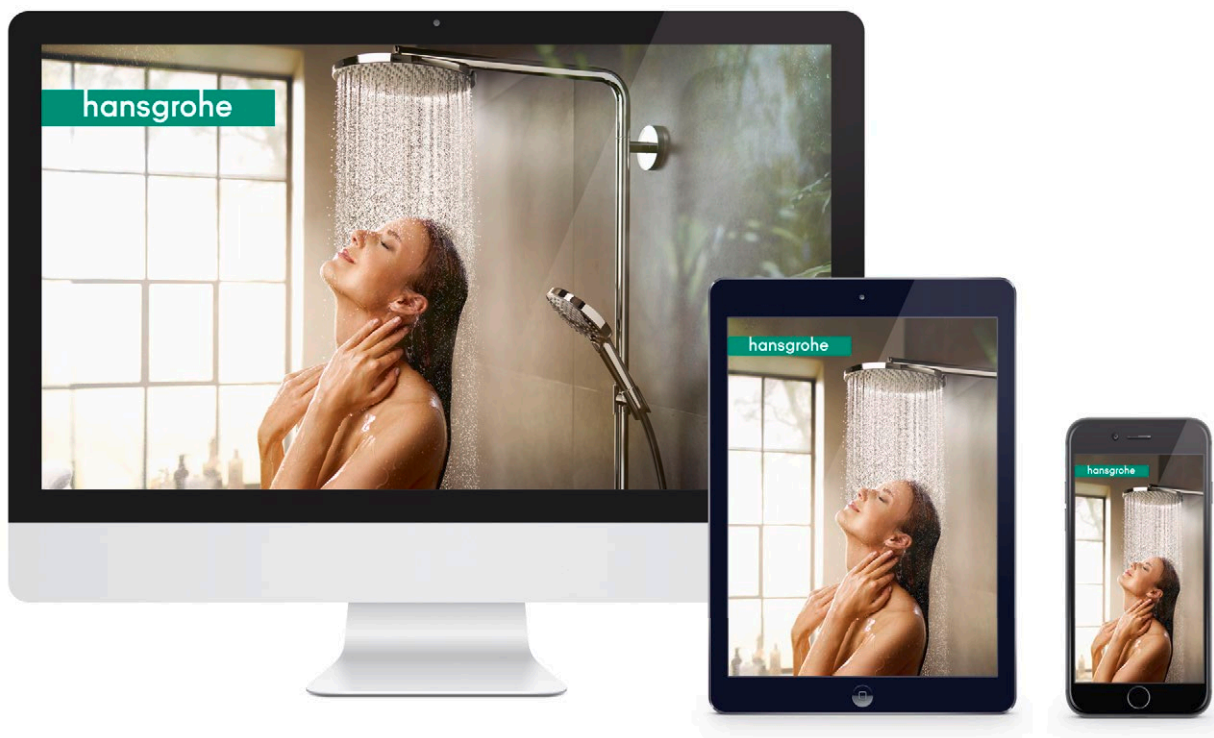

van het topwielersportteam BORA-hansgrohe: een sport die zeer dynamisch en innovatief is en die een grote schare fans in beweging brengt; net zoals de producten van hansgrohe in de badkamer en de keuken. Waar en wanneer onze wielrenners aan de start staan, vindt u op www.bora-hansgrohe.com of volg dagelijks het team met de team app of op social media:

BORA-hansgrohe.com
hansgrohe.nl

facebook.com/Borahansgroheofficial
facebook.com/hansgroheNL
facebook.com/PeterSagan

instagram.com/borahansgrohe
instagram.com/hansgrohe

Team app:
downloaden in de Google Play
Store of de Apple App Store.

Laat u informeren en inspireren

Informatieve website met veel service rondom badkamer- en keukenplanning

Inspirerende productpagina's, creatieve toepassingen, zoals de De pagina's over droombadkamers en de informatieve servicegedeelten helpen gebruikers om in het gigantische aanbod hun persoonlijk gewenste producten te ontdekken. Ook trend- en nieuwe productpagina's nodigen uit voor de verfrissende vormgeving van badkamer en keuken. Zo kunnen designliefhebbers thuis aantrekkelijke en uiterst functionele wellness-eilanden

hansgrohe showroom app

Met de hansgrohe showroom app kunt u onze douches, kranen en nog veel meer interactief meemaken. Bijvoorbeeld met de spectaculaire fotofunctie. Daarbij wordt het door u gewenste product centraal in het werkelijke camera-beeld geplaatst, terwijl u een foto maakt - en dan is het al virtueel bij u ingebouwd.