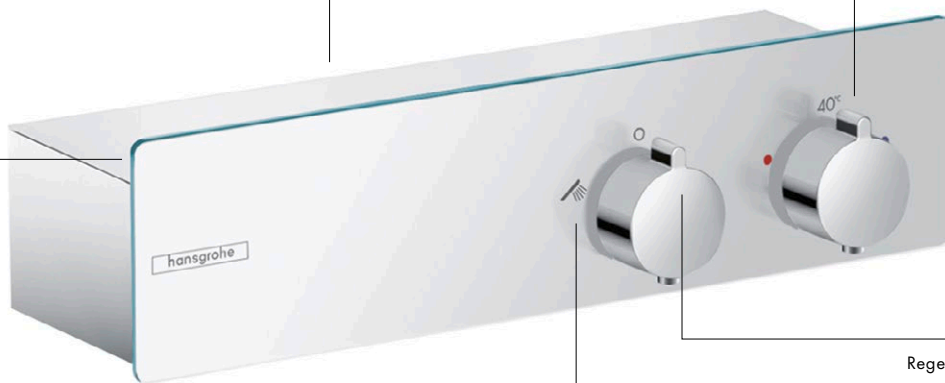

ShowerTablet Douchethermostaat 350

13102, -000

NEW

Royaal planchets voor doucheartikelen.

De verhoogde glasrand is niet alleen de ultieme afwerking van het design, maar het voorkomt ook het wegglijden van doucheartikelen.

Reduceert de doorstroming en bespaart zo water en energie. Voor duurzaam doucheplezier.

Slanke stiftgreep met duidelijke temperatuur aanduiding voor eenvoudig en comfortabel instellen van de gewenste temperatuur.