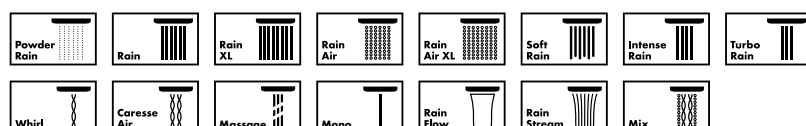

Technologieën

Straalsoorten