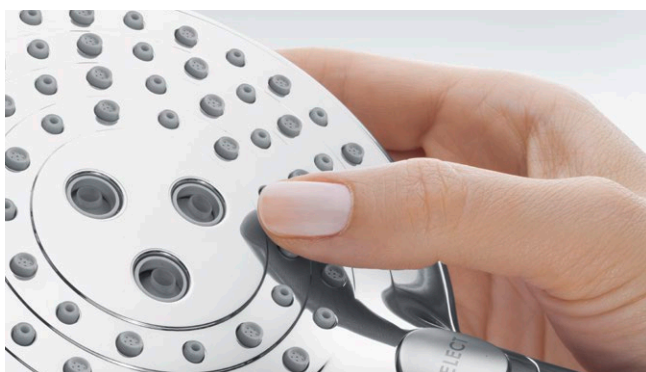

Kranen

Ook bij kranen kan met de EcoSmart bij de dagelijkse badkamer-routines veel water worden bespaard. Dankzij deze technologie konden wij het verbruik van onze wastafelkranen standaard verlagen tot nog slechts vijf liter per minuut.

hansgrohe technologieën

QuickClean

De snelle oplossing voor meer hygiëne. Met de handige QuickClean-technologie kunt u kalkaanslag heel eenvoudig verwijderen door er licht met de vingers over te wrijven.