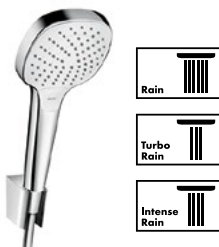

CROMA SELECT E

- Ø11 cm główka prysznicowa, 3jet
- Zmiana strumienia za pomocą przycisku Select
- Porter S uchwyt prysznicowy
- Isiflex wąż prysznicowy 1.60 m z obrotowymi nakrętkami
- Standard 15 l/min
- **#26413 -400**