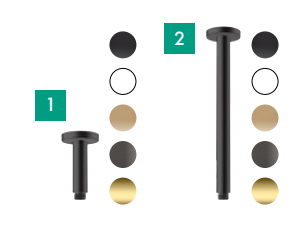

RAMIĘ PRYSZNICOWE SUFITOWE

1. S 100MM / G ½

#27393, -140, -340, -670, -700, -990

2. S 300MM / G ½

#27389, -140, -340, -670, -700, -990