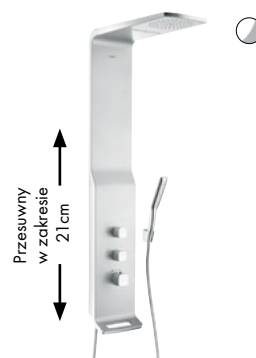

PANEL PRYSZNICOWY

RAINDANCE LIFT PANEL PRYSZNICOWY

- Raindance Rainfall 180 AIR 2jet głowica prysznicowa z dwoma typami strumieni: Rain i Waterfall
- PuraVida 120 1jet głowka prysznicowa
- Bateria termostaticzna
- Regulacja wysokości w zakresie 21 cm
- Standard 14 l/min
- #27008, -000, -400