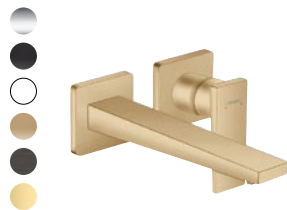

METROPOL BATERIA UMYWALKOWA ŚCIENNA

- do umywalk i misek umywalkowych bez przelewu
- zasięg: 225 mm
- komplet odpływowy bez możliwości zamknięcia
- #32526, -000
- #32526, -670, -700
- #32526, -140, -340, -990
- Wymagane części #13622180