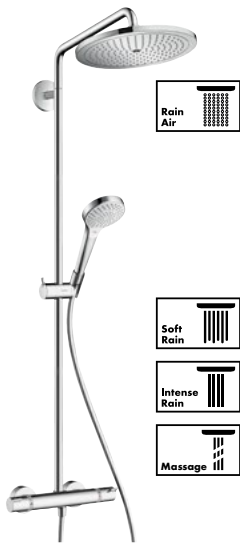

Komplety prysznicowe

CROMA SELECT S 280

- Ø28 cm 1jet metalowa głowica prysznicowa
- Ø11 cm 3jet głowka prysznicowa
- Zmiana strumienia za pomocą przycisku Select
- Bateria termostatyczna Ecostat Comfort z metalowymi uchwytami
- Rura może być skracana
- EcoSmart 9 l/min
- **#26794, -000**
- Standard 16 l/min
- **#26790, -000**
- Available in colours