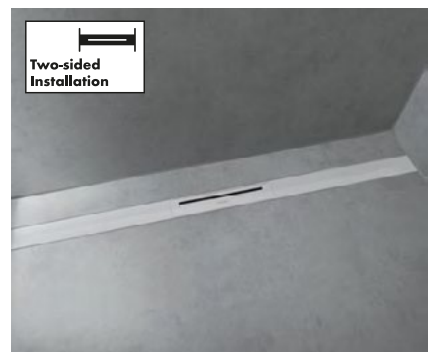

Two-sided installation

Montaż pomiędzy ścianami, z płytkami na podłodze po pozostałych dwóch stronach odpływu prysznicowego. Ten sposób montażu wymaga dwustronnego spadku, co sprawia, że uzyskanie spadku jest łatwe i bezproblemowe. Jednocześnie oznacza to wysoką skuteczność odpływu.