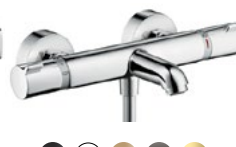

**VIVENIS 4-OTWOROWA BATERIA
NA BRZEG WANNY**

- sBox zapewnia ciche, płynne i bezpieczne prowadzenie węża

#75444, -000

ECOSTAT COMFORT C3

- wkład termostacyjny, zawór odcinający
- materiał uchwytów: metal
- regulowane ograniczenie temperatury

#13114, -000
▶ standardowa głowica #13114, -140, -340, -670, -700 -990