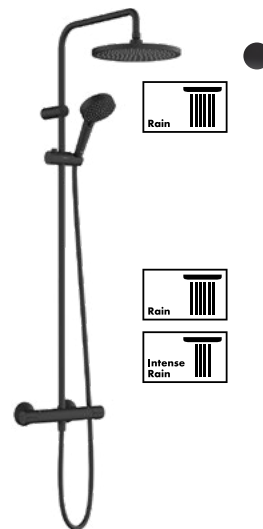

VERNIS BLEND 240

- Głowica prysznicowa Ø24 cm
- Ø10 cm 2jet głowka prysznicowa
- bateria termostatyczna Vernis
- EcoSmart 9 l/min #26428, -670
- Standard 15 l/min #26426, -670