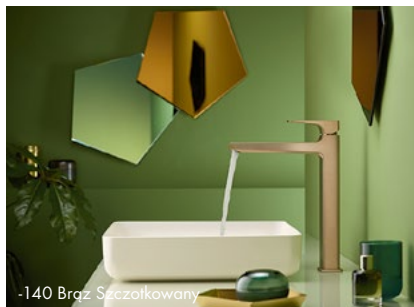

FinishPlus - wyjątkowy design w wyróżniających się wykończeniach

Łazienka odgrywa coraz ważniejszą rolę w prezentacji własnego stylu. To miejsce relaksu par excellence; wszystkie zmysły, w tym te estetyczne, muszą zostać pobudzone. Wysokiej jakości wykończenia i wzornictwo hansgrohe oferują Twoim klientom szeroki wachlarz możliwości aranżacyjnych. Armatura, prysznice i produkty uzupełniające FinishPlus w modnych matowych kolorach i nowoczesnych metalicznych odcieniach zaspokoją każdy gust.