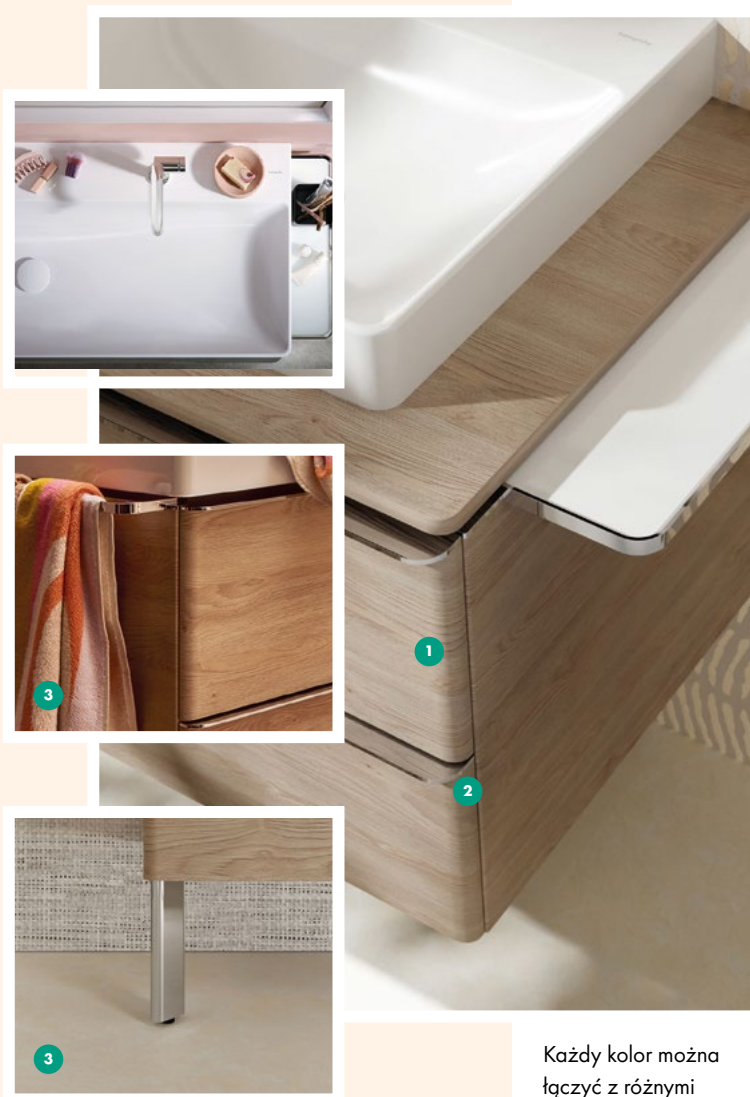

... z kolorem uchwyty...

Chrom

Czarny Matowy

Biały Matowy

3

... i innymi akcesoriami.

Dla bardziej atrakcyjnego wyglądu i rzadszego czyszczenia, nasza matowa szarość ma powłokę zapobiegającą plamom, dzięki czemu odciski palców nie są już widoczne gołym okiem.

Każdy kolor można łączyć z różnymi uchwyty, półkami, wieszakami na ręczniki i nóżkami (3), które dostępne są w wersji chromowanej, matowej czerni i matowej bieli.

Xelu Q 60cm

Szafka podumywalkowa + umywalka 60 cm