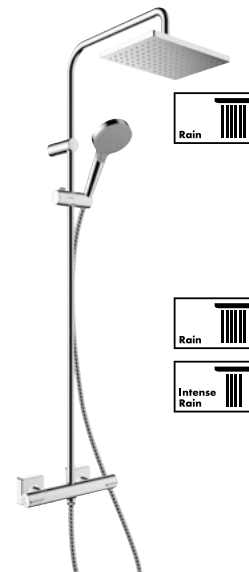

VERNIS SHAPE 230

1. 23 × 17 cm 1jet głowica prysznicowa
   - Ø10 cm 2jet głowka prysznicowa
   - Bateria termostatyczna Vernis z metalowymi uchwytami
   - Rura nie może być skracana
   - EcoSmart 9 l/min
   - #26097, -000
   - Standard 15 l/min
   - #26286, -000
2. Dostępne w Matowym Czarnym