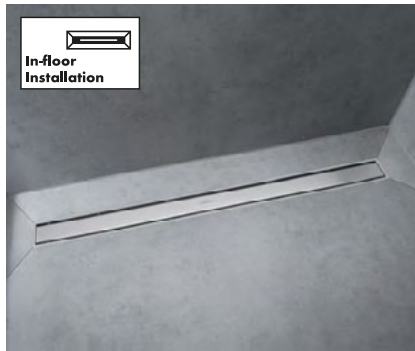

Adjustable frame height

Odpyływ prysznicowy do montażu zlicowanego z płytkami. Poziom ruszt można dostosować do różnych wysokości za pomocą ramki do regulacji wysokości (przy płytkach o grubości od 7 do 18 mm) nawet po wylaniu wylewki.