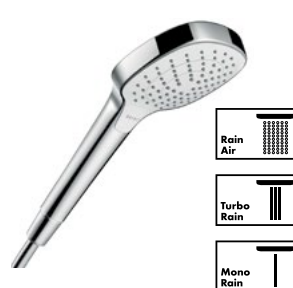

CROMA SELECT E VARIO
· Ø11 cm główka prysznicowa Vario, 3 jet
· Zmiana strumienia za pomocą przycisku Select
▶ EcoSmart 9 l/min
#26813, -400
▶ Standard 15 l/min
#26812, -400