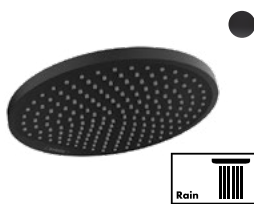

Produkty komplementarne

CROMETTA S 240

- Ø24 cm głowica prysznicowa
- z regulowanym kątem
- EcoSmart 9 l/min
- #26724, -670
- Standard 17 l/min
- #26723 -670
- Do instalacji z ramieniem prysznicowym np. 27809670