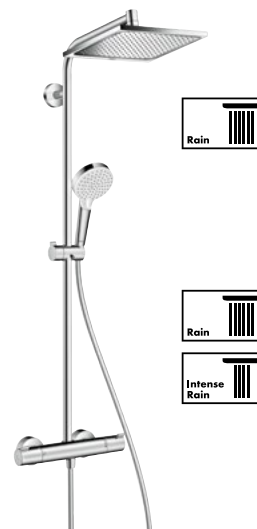

CROMETTA E 240

- 24 × 24 cm 1jet głowica prysznicowa
- Ø10 cm 2jet głowka prysznicowa
- Bateria termostatyczna Ecostat 1001 CL z metalowymi uchwytami
- Rura może być skracana
- EcoSmart 8 l/min
- #27281, -000
- Standard 15 l/min
- #27271, -000