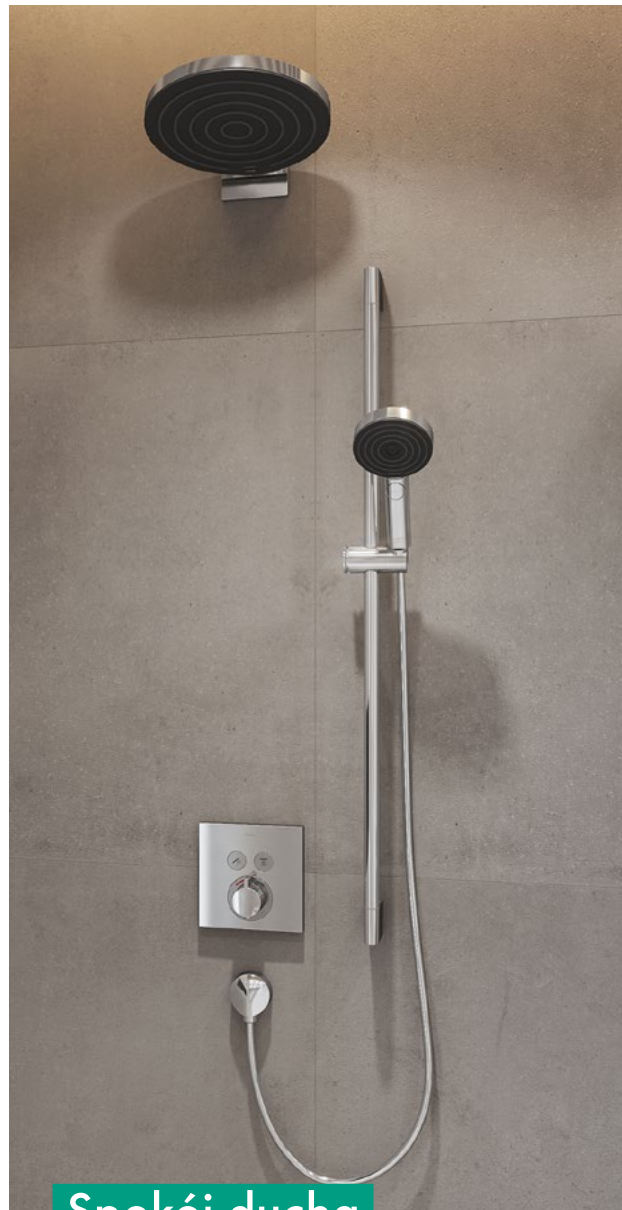

Spokój ducha przez długi czas

- **Łatwość czyszczenia:** niewiele części jest odstłoniętych.
- **Wodoodporność:** w 100% wodoodporny zestaw podstawowy iBox.
- **Ewolucja:** możliwość wymiany baterii, głowki prysznicowej i głowicy prysznicowej.