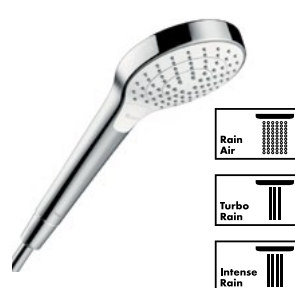

CROMA SELECT S VARIO
· Ø11 cm główka prysznicowa Vario, 3 jet
· Zmiana strumienia za pomocą przycisku Select
▶ EcoSmart 9 l/min
#26803, -400
▶ Standard 15 l/min
#26802, -400