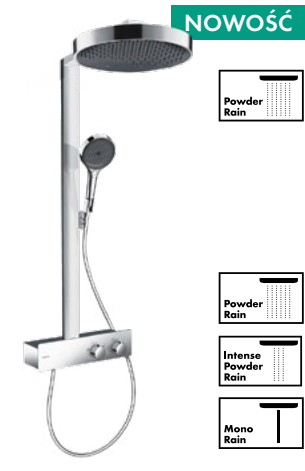

RAINFINITY 360

- Ø36 cm 1jet głowica prysznicowa
- Ø13.2cm 3 jet głowka prysznicowa
- Zmiana strumienia za pomocą przycisku Select
- Bateria termostatyczna ShowerTablet 350 z półką
- Standard 16l/min
- **#26853 -000**