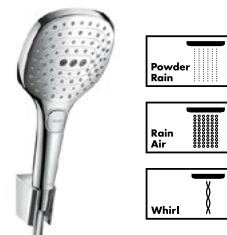

RAINDANCE SELECT E

- Ø12 cm główka prysznicowa, 3jet
- Zmiana strumienia za pomocą przycisku Select
- Porter S uchwyt prysznicowy
- Isiflex wąż prysznicowy 1.60 m z obrotowymi nakrętkami
- Standard 15 l/min
- **#26720, -000, -400**