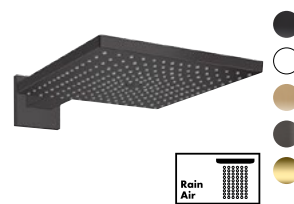

RAINDANCE E 300

- Głowica prysznicowa in metal 30 × 30 cm
- materiał tarczy strumieniowej: metal
- z regulowanym kątem
- Strumień wzbogacony powietrzem dzięki technologii AirPower
- ramię prysznicowa 39 cm
- Standard 17 l/min
- #26238, -140, -340, -670, -700, -990