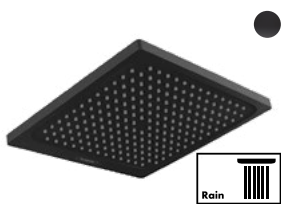

CROMETTA E 240

- Głowica prysznicowa 24 × 24 cm
- z regulowanym kątem
- EcoSmart 9 l/min
- #26727, -670 ,xx
- Standard 16 l/min
- #26726, -670
- Do instalacji z ramieniem prysznicowym np. 27809670