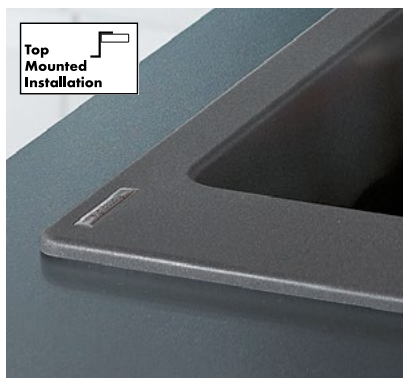

QuickConnect

Dzięki funkcji QuickConnect montaż węży jest wyjątkowo łatwy. Sprawdzona technologia jednego kliknięcia sprawia, że instalacja jest jeszcze szybsza i wygodniejsza.

Rodzaje montażu zlewozmywaków