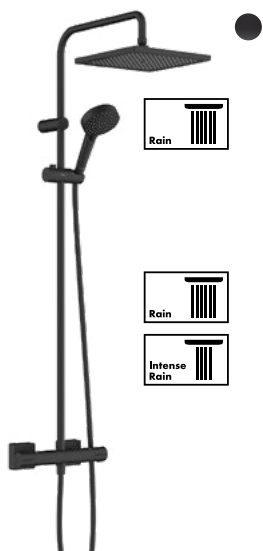

VERNIS SHAPE 240

- Głowica prysznicowa 24 × 24 cm
- Vario Ø10 cm 2jet głowka prysznicowa
- bateria termostatyczna Vernis
- EcoSmart 9 l/min #26429, -670
- Standard 15 l/min #26427, -670