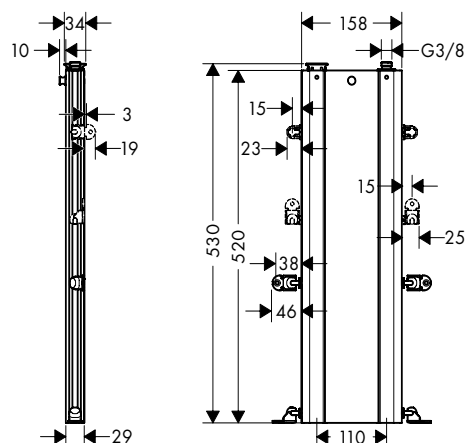

Najlepsze umiejscowienie – pionowo pod baterią kuchenną:

Dolne mocowania zostają na stałe przykręcone do podłogi. Górne mocowania można przykręcić do ścianki tylnej lub alternatywnie zawiesić. Elastyczne elementy mocujące można dowolnie przesunąć i obracać w zakresie 360°. Umożliwia to łatwy i szybki montaż.

Z tyłu ściany tylnej, pochylona w bok:

Instalacja z pochyleniem bocznym jest opcją, gdy na ziemi znajdują się przeszkody, takie jak systemy wyciągowe lub odwadniająca lub gdy dostęp do zaworów kątowych jest utrudniony. Elementy montażowe można przykręcić do podstawy, boków lub panelu tylnego. Maksymalny zalecany kąt pochylenia: $\pm 20^\circ$.

Pionowo pod baterią kuchenną, przechylony do tyłu lub do przodu:

Montaż z przechyleniem do tyłu jest zalecany w przypadku, gdy tylna ścianka szafki jest przesunięta do przodu lub gdy na jej dnie znajdują się inne przeszkody. Wszystkie elementy mocujące skierowane są do przodu. Dzięki temu, sBox można łatwo pociągnąć do przodu i odłączyć od mocowań. Umożliwia to np. jego nieskomplikowane i szybkie czyszczenie. Równie łatwo można wychylić sBox przez tylną ściankę. Maksymalny zalecany kąt pochylenia: $\pm 20^\circ$.

Pochylona i przesunięta na ścianie bocznej:

Montaż na ścianie bocznej jest korzystny np. w przypadku zlewozmywaków narożnych, zlewozmywaków z dodatkowym ociekaczem lub zlewozmywaków z otworem na baterię umieszczonym z boku. Wszystkie mocowania zostają przykręcone z boku. Należy unikać równoległego przesunięcia sBox. Jeżeli montaż wymaga przesunięcia, nie powinno ono nigdy wynosić więcej niż 30 mm pomiędzy osią baterii i osią wyjścia sBox.