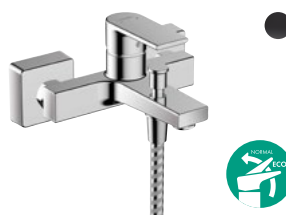

SHAPE VERNIS
2 odbiorniki
· EcoSelection
#71453, -000
▶ standardowa głowica
#71450, -000, -670