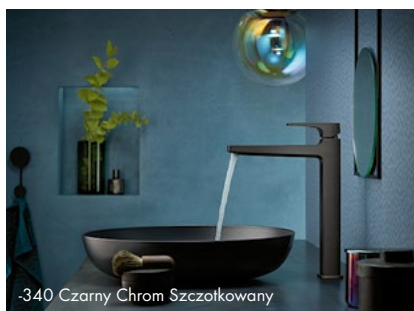

FinishPlus - wyjątkowy design w wyróżniających się wykończeniach

Łazienka odgrywa coraz ważniejszą rolę w prezentacji własnego stylu. To miejsce relaksu par excellence; wszystkie zmysły, w tym te estetyczne, muszą zostać pobudzone. Wysokiej jakości wykończenia i wzornictwo hansgrohe oferują Twoim klientom szeroki wachlarz możliwości aranżacyjnych. Armatura, prysznice i produkty uzupełniające FinishPlus w modnych matowych kolorach i nowoczesnych metalicznych odcieniach zaspokoją każdy gust.