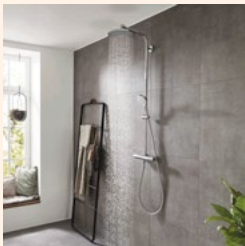

CROMETTA S 240
▶ EcoSmart 8 l/min
#27268, -000
▶ Standard 16 l/min
#27267, -000

CROMETTA E 240
▶ EcoSmart 8 l/min
#27281, -000
▶ Standard 15 l/min
#27271, -000

Komplety prysznicowe

- Do 60% oszczędności na kosztach ciepłej wody dzięki EcoSmart (przepływ 9 l/min)
- Łatwa pielęgnacja głowicy i główki prysznicowej dzięki QuickClean
- Równomierny rozkład strumienia na całym obszarze tarczy strumieniowej
- SafetyStop przy 40°C