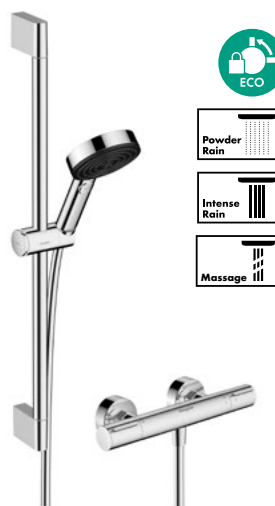

PULSIFY SELECT S

1. Ø10.5 cm 3jet głowka prysznicowa z PowderRain
   - Zmiana strumienia za pomocą przycisku Select
   - Bateria termostaticzna Ecostat Element
   - Metalowe uchwyty z wypustką
   - Drążek prysznicowy 65 cm
2. #24272, -000