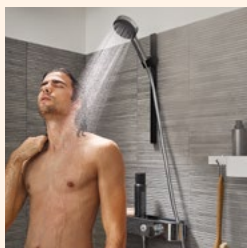

Główki prysznicowe

- Do 60% oszczędności na kosztach ciepłej wody dzięki EcoSmart (przepływ 9 l/min)
- Spersonalizowane doświadczenie: 1 do 3 strumieni o różnej intensywności lub rodzaju
- Równomierny rozkład strumienia na całej powierzchni tarczy
- Łatwa pielęgnacja dzięki QuickClean
- Intuicyjna zmiana strumienia za pomocą przekręcenia tarczy lub przycisku Select