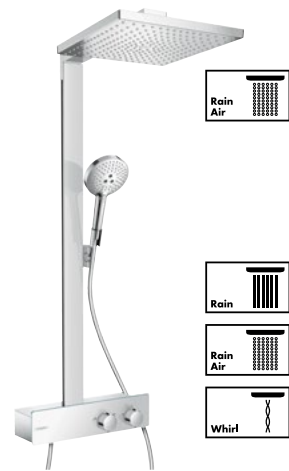

RAINDANCE E 300

- 30 × 30 cm 1jet metalowa głowica prysznicowa
- Ø12.5 cm 3jet głowka prysznicowa
- Zmiana strumienia za pomocą przycisku Select
- Bateria termostatyczna ShowerTablet 350 z półką
- EcoSmart 9 l/min
- **#27362, -000**
- Standard 16 l/min
- **#27361, -000**