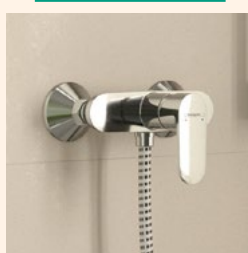

Baterie prysznicowe natynkowe

MECHANICZNE

- Nawet do 50% oszczędności na kosztach ciepłej wody dzięki funkcji EcoSelection
- Ergonomiczny i elastyczny uchwyt zapewniający płynną obsługę
- Regulacja temperatury i natężenia przepływu za pomocą tego samego uchwyty
- Obsługa jedną ręką
- Regulowane ograniczenie temperatury