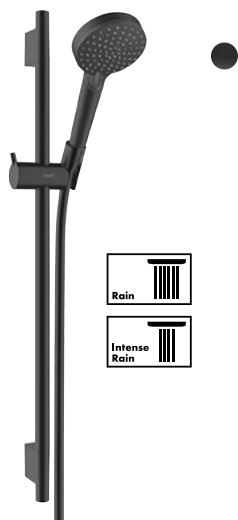

VERNIS BLEND

- Zestaw prysznicowy z drążkiem Puro 65 cm
- Ø10 cm 2jet głowka prysznicowa
- EcoSmart 9 l/min #26423, -670
- Standard 15 l/min #26422, -670