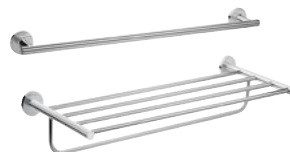

ZESTAW 5 AKCESORIÓW

1. Wieszak na ręcznik kąpielowy
   - Półka na ręczniki z wieszakiem 600 mm
   - Haczyk na ręczniki, podwójny
   - Szczotka do WC z pojemnikiem, ścienna
   - Uchwyt na papier toaletowy z osłoną
2. #41728 -000