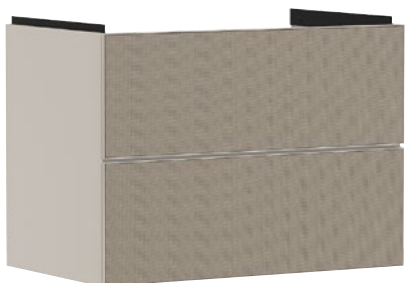

Szary tupek Matowy

Ciemny Dąb

Biały Matowy,
Piaskowy Beż Matowy,
Szary tupek Matowy

Brąz Strukturalny

Biały Matowy,
Piaskowy Beż Matowy,
Szary tupek Matowy

Xevolos E 80cm

Szafka podumywalkowa + umywalka 80 cm