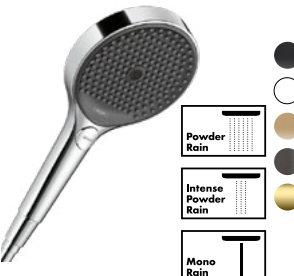

RAINFINITY
· Ø13 cm główka prysznicowa, 3 jet z PowderRain
· Zmiana strumienia za pomocą przycisku Select
▶ EcoSmart 9 l/min
#26865, -000
#26865, -140, -340, -670, -700, -990
▶ Standard 14 l/min
#26864, -000
#26864, -140, -340, -670, -700, -990