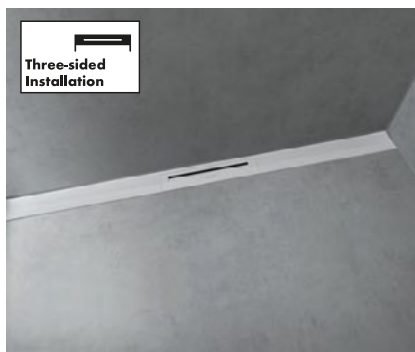

Three-sided installation

Montaż przy ścianie i pomiędzy dwiema ścianami bocznymi. Ten sposób montażu wymaga jednostronnego spadku. Jednocześnie to najprostsze rozwiązanie zapewniające skuteczny, wysoki poziomy odbiór wody.