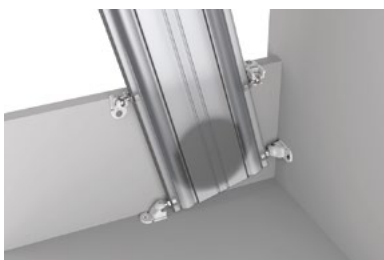

Prosta i wszechstronna instalacja dla wszystkich typów szafek pod zlewozmywak. Można go nawet przechylić o $\pm 20^\circ$, jeśli wymaga tego sytuacja montażowa.