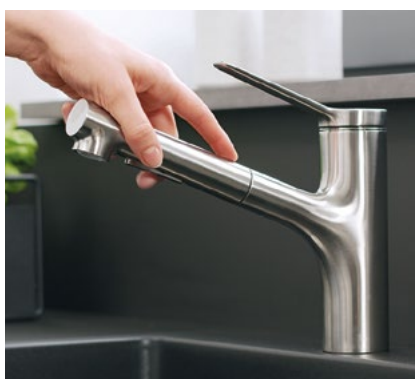

Ceramic cartridge/ handle lock

Dzięki specjalnie utwardzonym dyskom ceramicznym głowice ceramiczne zapewniają długą żywotność baterii kuchennej. Blokada uchwytu Boltic gwarantuje stabilność baterii podczas obsługi.