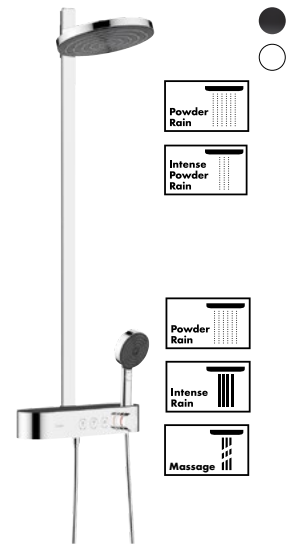

PULSIFY S 260

- Ø26 cm 2jet głowica prysznicowa
- Ø10.5 cm 3jet głowka prysznicowa z PowderRain
- Zmiana strumienia za pomocą przycisku Select
- Bateria termostatyczna ShowerTablet Select 400 z 40 cm półką
- Rura może być skracana
- EcoSmart 9 l/min
- **#24241, -000**
- **#24241, -670, -700**
- Standard 13 l/min
- **#24240, -000**
- **#24240, -670, -700**