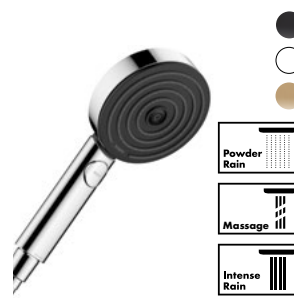

PULSIFY SELECT S RELAXATION
· Ø10.5 cm główka prysznicowa,, 3 jet z PowderRain
· Zmiana strumienia za pomocą przycisku Select
▶ EcoSmart 9 l/min
#24111, -000
#24111, -140, -670, -700
▶ Standard 11 l/min
#24110, -000
#24110, -140, -670, -700