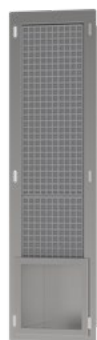

STREFA TOALETY

XTRASTORIS ORIGINAL

- Wnęka ścienna na zapas 6 rolek papieru toaletowego
- Stal Szlachetna Szczętkowana
- #56058, -800
- Czarny Matowy
- #56058, -670
- Biały Matowy
- #56058, -700