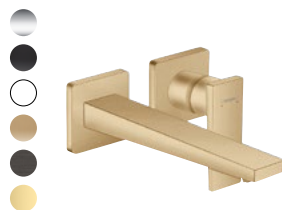

METROPOL BATERIA UMYWALKOWA ŚCIENNA

- do umywalk i misek umywalkowych bez przelewu
- zasięg: 225 mm
- komplet odpływowy bez możliwości zamknięcia
- #32526, -000
- #32526, -670, -700
- #32526, -140, -340, -990
- Wymagane części #13622180