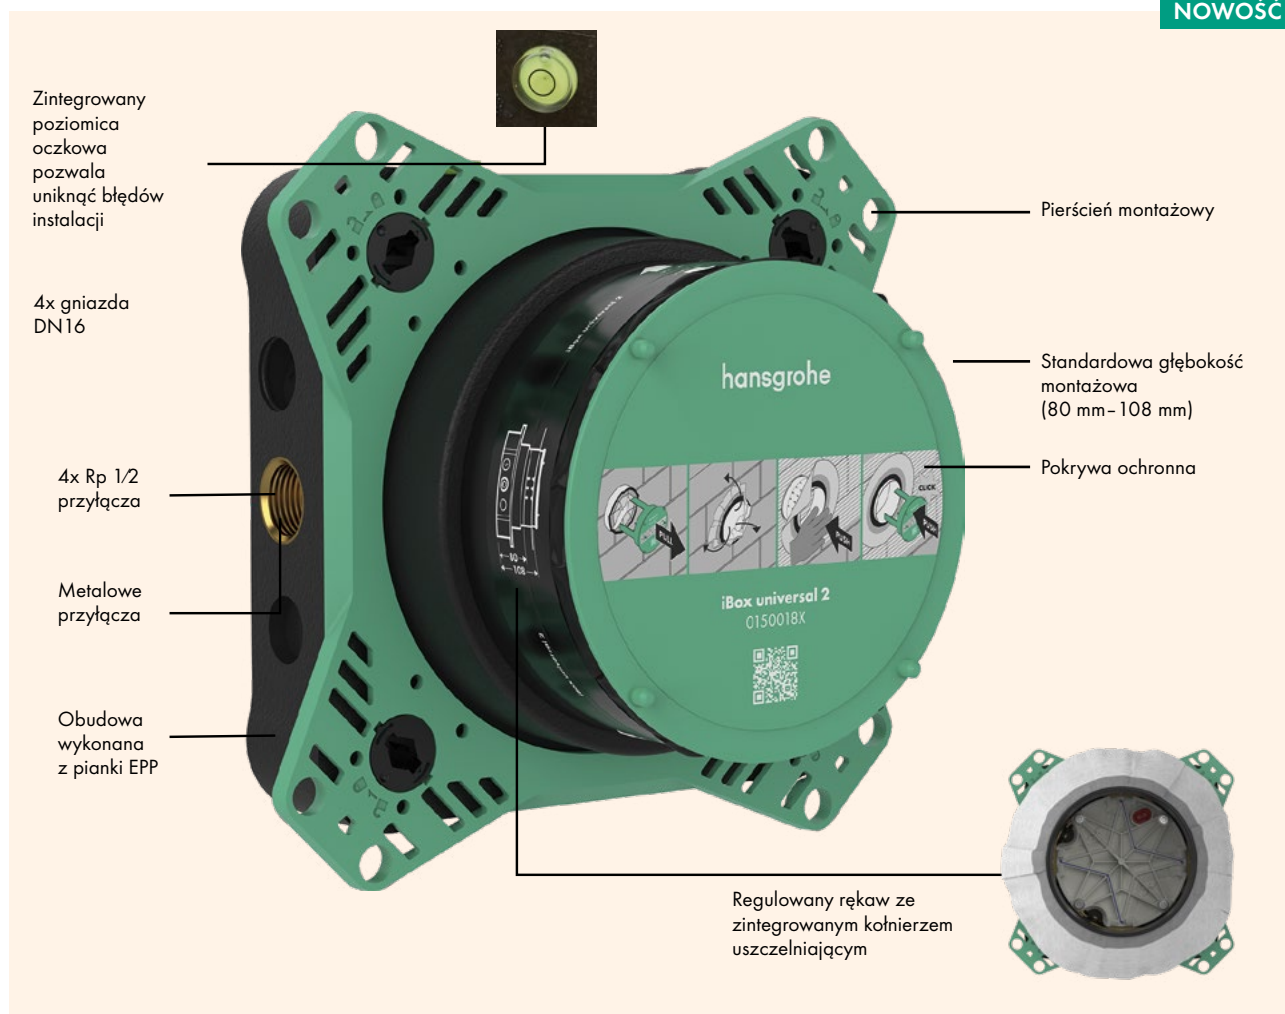

iBox universal 2

Szybszy, inteligentniejszy, bardziej elastyczny

NOWOŚĆ

Numer produktu:
01500180

+ Zaufanie bez kompromisów

- Żadnych kompromisów to obietnica "nowego" iBoxa. Ponad 20 lat doświadczenia zostało wykorzystane do stworzenia nowego arcydzieła do instalacji podtynkowych, które oferuje maksymalną wydajność.