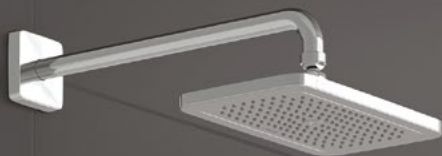

Kompletne rozwiązania

Croma E 280/Ecostat E

Numer katalogowy
systemu prysznicowego:

27953000

Cechy, które pokochasz:

Rozmiar głowicy prysznicowej
(280×170mm) zapewnia wspaniałe wrażenia

3 strumienie dostępne w głowce prysznicowej

Bateria termostaticzna zapewniająca **stałą temperaturę**

Charakterystyka

- **GŁOWICA PRYSZNICOWA**
  - 280×170 mm
  - Strumień: Rain
- **BATERIA TERMOSTATYCZNA**
  - Stała temperatura wody
  - 40°C SafetyStop
- **GŁÓWKA PRYSZNICOWA**
  - Ø110 mm
  - Strumienie: Rain - Intense Rain - TurboRain
  - Zmiana strumienia za pomocą przycisku Select
  - QuickClean: szybkie czyszczenie dysz z kamienia
- **PRZYŁĄCZE WĘŻA Z UCHWYTEM**
  - Jeden element zapewniający estetyczny, nowoczesny wygląd
- **NIE PLĄCZĄCY SIĘ WĄŻ PRYSZNICOWY**

Zawartość zestawu:

26257000 • Croma E 280 głowica prysznicowa, 1jet
27446000 • Ramię prysznicowe 389 mm
26812400 • Croma Select E Vario głowka prysznicowa, 3jet
28272000 • Isiflex wąż prysznicowy 1250 mm
26485000 • FixFit Porter E przyłącze węża z uchwytem
15708000 • Ecostat E bateria termostaticzna
01800180 • iBox universal zestaw podstawowy