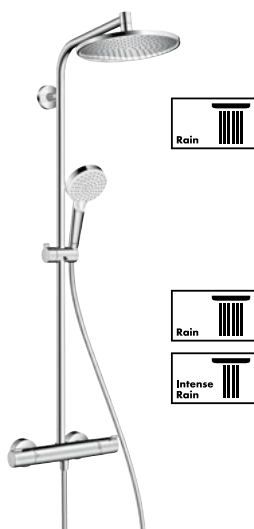

CROMETTA S 240

- Ø24 cm 1jet głowica prysznicowa
- Ø10 cm 2jet głowka prysznicowa
- Bateria termostatyczna Ecostat 1001 CL z metalowymi uchwytami
- Rura może być skracana
- EcoSmart 8 l/min
- #27268, -000
- Standard 16 l/min
- #27267, -000