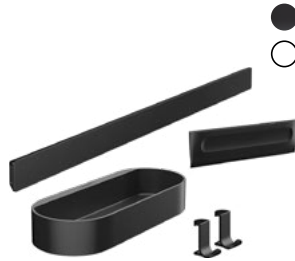

PRAKTYCZNY MONTAŻ ZA POMOCĄ ŚRUB LUB KLEJU

PAKIET PRYSZNICOWY

- Składa się z panelu o długości 50 cm, pudełka, 2 haczyków i ściągaczki.
- #27967, -670
#27967, -700

PAKIET ŁAZIENKOWY

- Składa się z panelu o długości 50 cm, pudełka z pokrywką i kubka z separatorem
- #27968, -670
#27968, -700