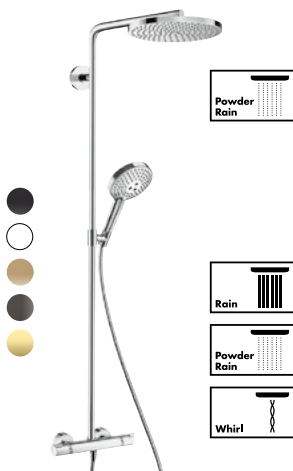

RAINDANCE SELECT S 240 POWDERRAIN

- Ø24 cm 1jet metalowa głowica prysznicowa
- Ø12 cm 3jet głowka prysznicowa
- Zmiana strumienia za pomocą przycisku Select
- Bateria termostatyczna Ecostat Comfort z metalowymi uchwytami
- Rura może być skracana
- Standard 16 l/min
- **#27633, -000**
- **#27633, -140, -340, -670, -700, -990**