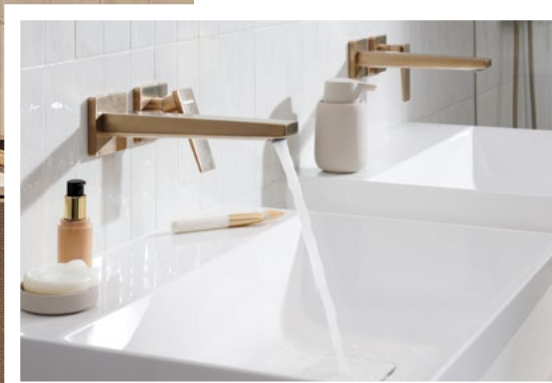

Xevolos E

Umywalki i meble Xevolos E łączą w sobie architektoniczne i długotrwałe wzornictwo, nieskazitelne piękno, funkcjonalność i komfort - zawsze dopasowane do Twojego osobistego stylu i potrzeb.