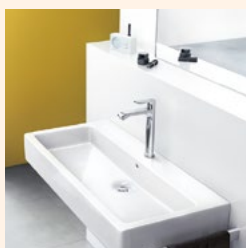

Metris

- Oszczędność wody i energii dzięki EcoSmart (przepływ 5 l/min)
- Obfity strumień wzbogacony powietrzem z AirPower
- Łatwa konserwacja: Perlator zapobiegający osadzeniu się kamienia QuickClean
- Zabezpieczenie przed oparzeniem: regulowane ograniczenie temperatury
- Trwały uchwyt dzięki systemowi mocowania Boltic
- z kompletem odpływowym z cięgłem
- Fabrycznie przetestowane i zmontowane wężyki doprowadzające wodę

1. z metalowym kompletem odpływowym z cięgłem
2. #31088, -000