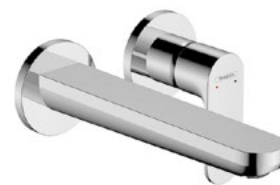

3-OTWOROWA BATERIA UMYWALKOWA

- zawory ceramiczne zimna/ciepła woda 90°
 - komplet odpływowym z ciąglem
- #72530, -000

JEDNOUCHWYTOWA BATERIA UMYWALKOWA, ŚCIENNA, PODTYNKOWA

- zasięg 20 cm
 - komplet odpływowym bez możliwości zamknięcia
 - uchwyt może być umieszczony po lewej lub prawej stronie
- #72528, -000
#72528, -670
Do montażu z zestawem podstawowym #13622180