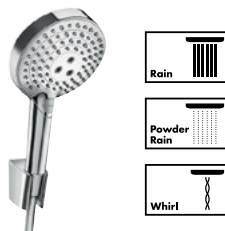

RAINDANCE SELECT S POWDERRAIN

- Ø12.5 cm główka prysznicowa, 3jet
- Zmiana strumienia za pomocą przycisku Select
- Porter S uchwyt prysznicowy
- Isiflex wąż prysznicowy 1.60 m z obrotowymi nakrętkami
- Standard 11 l/min
- **#27668, -000**