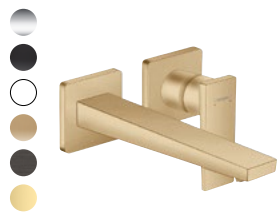

METROPOL BATERIA UMYWALKOWA ŚCIENNA

- do umywalk i misek umywalkowych bez przelewu
- zasięg: 225 mm
- komplet odpływowy bez możliwości zamknięcia
- #32526, -000
- #32526, -670, -700
- #32526, -140, -340, -990
- Wymagane części #13622180