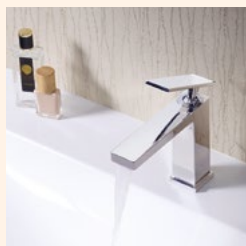

Tecturis E NOWOŚĆ

- Oszczędność wody i energii dzięki EcoSmart (przepływ 5 l/min)
- Obfity strumień wzbogacony powietrzem z AirPower
- Zabezpieczenie przed oparzeniem: regulowane ograniczenie temperatury
- Trwały uchwyt dzięki systemowi mocowania Boltic
- Fabrycznie przetestowane i zmontowane wężyki doprowadzające wodę
- Dostępne w Chromie, Matowej Czerni, Matowej Bieli i Brzgie Szczotkowanym