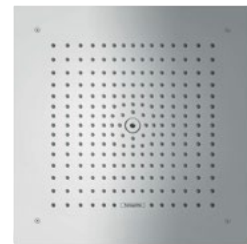

RAINANCE E 400 AIR

- 40 × 40 cm metalowa głowica prysznicowa
- Montaż w suficie
- Strumień wzbogacony powietrzem dzięki AirPower
- EcoSmart 9 l/min
  #26253, -000
- Standard 20 l/min
  #26252, -000
- Do montażu z zestawem podstawowym
  #26254180