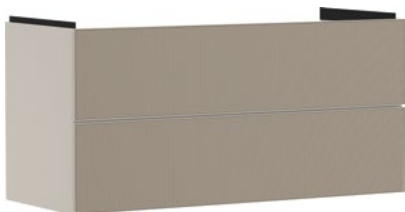

Xevolos E 120cm

Szafka podumywalkowa + umywalka 120cm

Korpus: Piaskowy Matowy Beż
#54179390