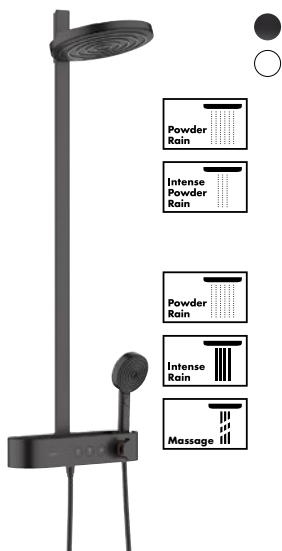

PULSIFY S 260

- Ø26 cm 2jet głowica prysznicowa
- 10.5 cm 3jet głowka prysznicowa including PowderRain
- wygodny wybór strumienia za pomocą przycisku Select
- bateria termostatyczna ShowerTablet Select 400
- drążek może być skrócony
- EcoSmart 9 l/min #24241, -670, -700
- Standard 12 l/min #24240, -670, -700