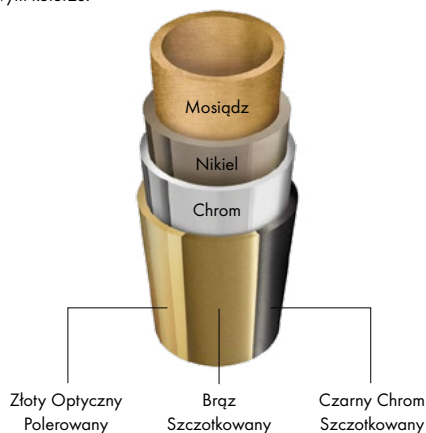

Łazienka w kolorze z FinishPlus

Czarny Matowy -670

Biały Matowy -700

Złoty Optyczny Polerowany -990

Brąz Szczotkowany -140

Czarny Matowy -670

Czarny Chrom Szczotkowany -340

FinishPlus - wyjątkowy design w wyróżniających się wykończeniach

Powłoka PVD

Powłoka PVD jest odparowywana cząsteczka po cząsteczce w procesie powlekania próżniowego, tworząc solidne wykończenie o żywym kolorze.

Trwałość została przetestowana, dzięki czemu wykończenie powierzchni jest wytrzymałe przez lata.