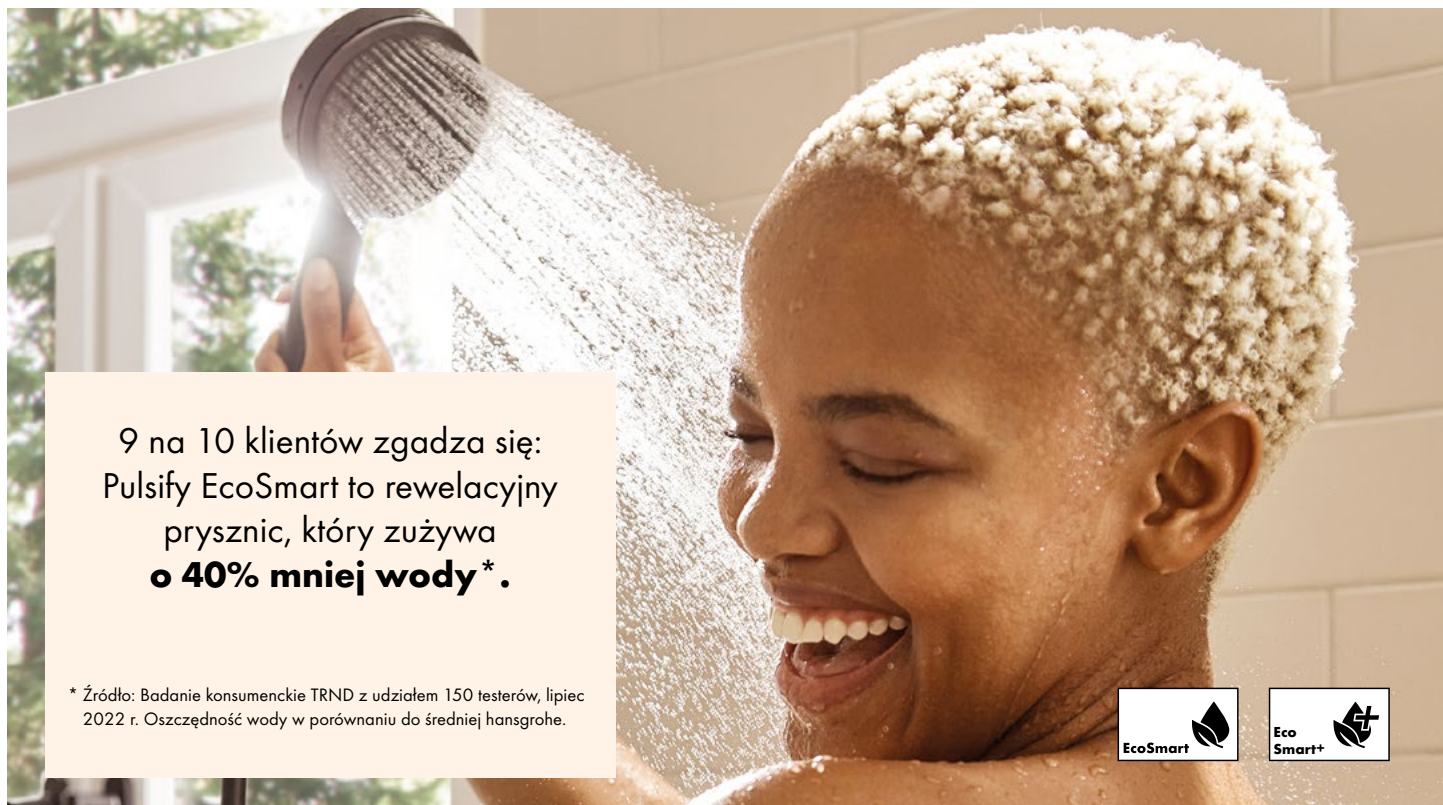

Hans Jürgen Kalmbach

Chairman of the Executive Board of Hansgrohe SE

* Więcej informacji: hansgrohe.com/guarantee

** Dostępne w wybranych krajach

Mniej wody – czysta radość

9 na 10 klientów zgadza się:
Pulsify EcoSmart to rewelacyjny
prysznic, który zużywa
o 40% mniej wody*.