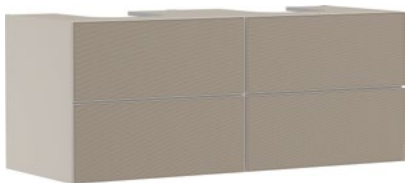

Xevolos E 140cm

Szafka podumywalkowa + blat + umywalki 140cm

Korpus: Piaskowy Matowy Beż
#54179390