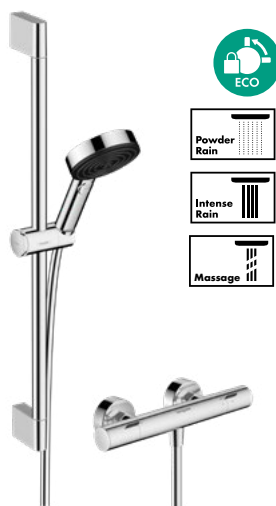

CROMETTA

- Ø10 cm 2jet głowka prysznicowa
 - Bateria termostaticzna Ecostat 1001 CL z funkcją EcoStop
 - Metalowe uchwyty z wypustką
 - Drążek prysznicowy 65 cm
- #27812, -400

CROMA SELECT S

- Ø11 cm 3jet głowka prysznicowa
 - Zmiana strumienia za pomocą przycisku Select
 - Bateria termostaticzna Ecostat Comfort z funkcją EcoStop
 - Metalowe uchwyty z wypustką
 - Drążek prysznicowy 65 cm
- #24262, -000, -670

CROMA SELECT E

- Ø11 cm 3jet głowka prysznicowa
 - Zmiana strumienia za pomocą przycisku Select
 - Bateria termostaticzna Ecostat Comfort z funkcją EcoStop
 - Metalowe uchwyty z wypustką
 - Drążek prysznicowy 65 cm
- #27081, -400