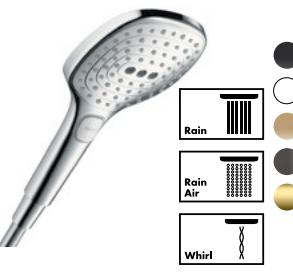

RAINDANCE SELECT E
· Ø12 cm główka prysznicowa, 3 jet
· Zmiana strumienia za pomocą przycisku Select
· Strumień wzbogacony powietrzem dzięki AirPower
▶ EcoSmart 9 l/min
#26521, -000 -400
▶ Standard 15 l/min
#26520, -000 -400
#26520, -140, -340, -670, -700, -990