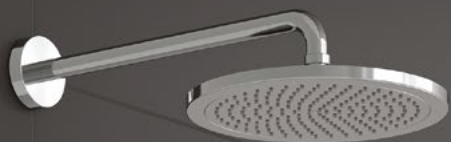

Kompletne rozwiązania

Croma 280/Ecostat S

Numer katalogowy
systemu prysznicowego:

27954000

Cechy, które pokochasz:

Rozmiar głowicy prysznicowej
(280 mm) zapewnia wspaniałe wrażenia

3 strumienie dostępne w głowce prysznicowej

Bateria termostaticzna zapewniająca **stałą temperaturę**

Charakterystyka

- **METALOWA GŁOWICA PRYSZNICOWA**
  - Ø280 mm
  - Strumień: RainAir
- **BATERIA TERMOSTATYCZNA**
  - Stała temperatura wody
  - 40°C SafetyStop
- **GŁÓWKA PRYSZNICOWA**
  - Ø110 mm
  - Strumienie: Rain - Intense Rain - TurboRain
  - Zmiana strumienia za pomocą przycisku Select
  - QuickClean: szybkie czyszczenie dysz z kamienia
- **PRZYŁĄCZE WĘŻA Z UCHWYTEM**
  - Jeden element zapewniający estetyczny, nowoczesny wygląd
- **NIE PLĄCZĄCY SIĘ WĄŻ PRYSZNICOWY**

Zawartość zestawu:

- 26220000 • Croma 280 głowica prysznicowa, 1jet
- 27413000 • Ramię prysznicowe 390 mm
- 26802400 • Croma Select S Vario głowka prysznicowa
- 28272000 • Isiflex wąż prysznicowy 1250 mm
- 26487000 • FixFit Porter S przyłącze węża z uchwytem
- 15758000 • Ecostat S bateria termostaticzna
- 01800180 • iBox universal zestaw podstawowy