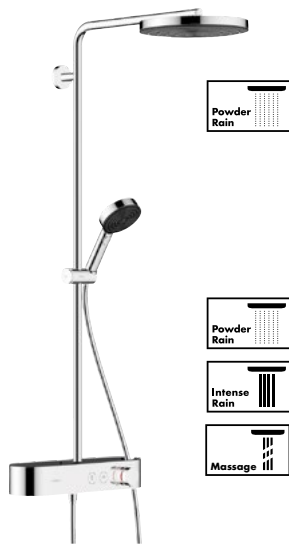

PULSIFY S 260

- Ø26 1jet głowica prysznicowa
- Ø10.5 cm 3jet głowka prysznicowa z PowderRain
- Zmiana strumienia za pomocą przycisku Select
- Bateria termostatyczna ShowerTablet Select 400 z 40 cm półką
- Rura może być skracana
- EcoSmart 9 l/min
- **#24221, -000**
- Standard 11 l/min
- **#24220, -000**