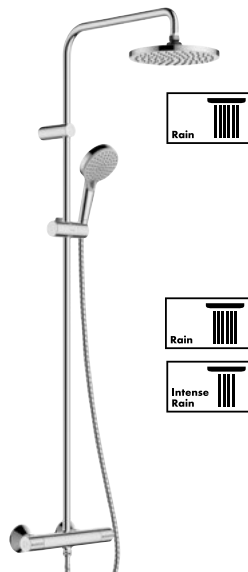

CROMETTA S 240
▶ EcoSmart 8 l/min
#27268, -000
▶ Standard 16 l/min
#27267, -000

CROMETTA E 240
▶ EcoSmart 8 l/min
#27281, -000
▶ Standard 15 l/min
#27271, -000

Komplety prysznicowe

- Do 60% oszczędności na kosztach ciepłej wody dzięki EcoSmart (przepływ 9 l/min)
- Łatwa pielęgnacja głowicy i główki prysznicowej dzięki QuickClean
- Równomierny rozkład strumienia na całym obszarze tarczy strumieniowej
- SafetyStop przy 40°C