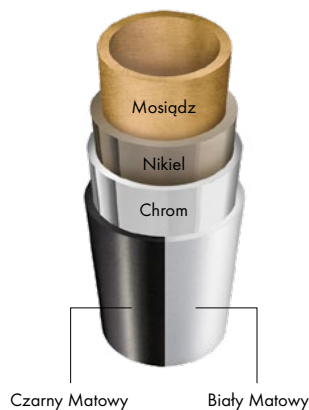

Powłoka lakierowana

Specjalistyczny lakier jest nakładany w kilku etapach, aby stworzyć odważne i intensywne wykończenie powierzchni.

Trwałość została przetestowana, dzięki czemu wykończenie powierzchni jest wytrzymałe przez lata.