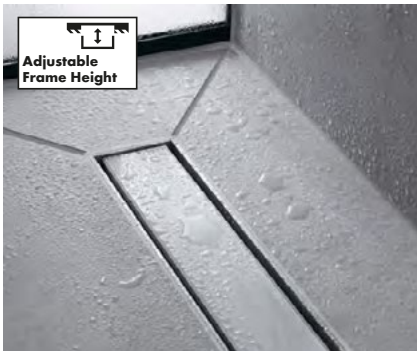

Adjustable frame height

Odpyływ prysznicowy do montażu zlicowanego z płytkami. Poziom ruszt można dostosować do różnych wysokości za pomocą ramki do regulacji wysokości (przy płytkach o grubości od 7 do 18 mm) nawet po wylaniu wylewki.