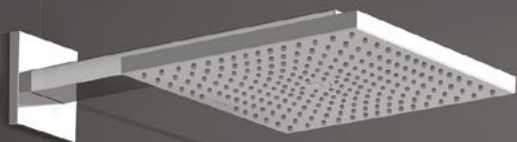

Kompletne rozwiązania

Raindance E 300/ShowerSelect Square

Numer katalogowy
systemu prysznicowego:

27952000

Cechy, które pokochasz:

Rozmiar głowicy prysznicowej (300×300 mm) zapewnia wspaniałe wrażenia

Strumień PowderRain w głowicy i główce prysznicowej: skutecznie i delikatnie otulają pod prysznicem