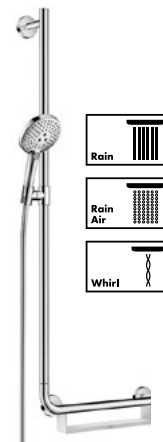

#26329, -000

ZESTAW PRYSZNICOWY 120 Z DRAŻKIEM 1.10 M

- Ø12.5 cm główka prysznicowa, 3jet
- Samoblokujący się suwak
- Isiflex wąż prysznicowy 1.60m
- Udźwig do 200kg

PRAWY

- ▶ EcoSmart 9 l/min
#26325, -400, -000
- ▶ Standard 15 l/min
#26324, -400, -000