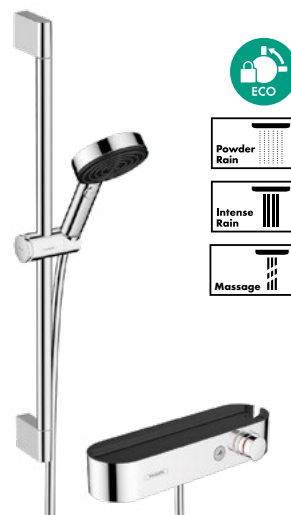

PULSIFY SELECT S

1. Ø10.5 cm 3jet głowka prysznicowa z PowderRain
   - Zmiana strumienia za pomocą przycisku Select
   - Bateria termostaticzna ShowerTablet Select 400
   - Drążek prysznicowy 65 cm
2. #24260, -000
   Osprzęt dodatkowy: adapter do przyłączy typu S 3/4 #02026000