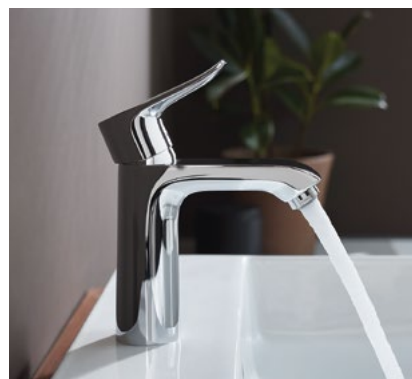

LowFlow

W projektach biznesowych oszczędność wody i energii są ważnymi kryteriami certyfikacji budynków, takimi jak LEED lub BREEAM. Dlatego hansgrohe opracowało wkłady LowFlow, zapewniające przepływ wody na poziomie zaledwie 3,5 l/min.