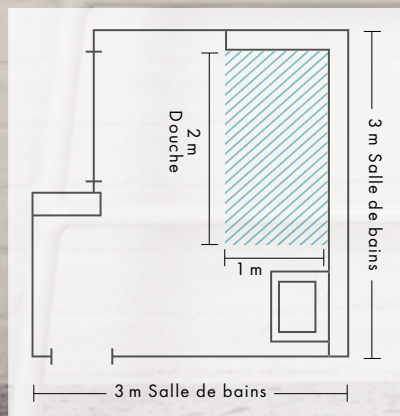

Ambiance 3 : intégration parfaite du design et de la technique.

Solution encastrée Rainmaker® Select.

La fusion de la douche dans la pièce joue un rôle décisif dans l'aménagement moderne de la salle de bains : que ce soit avec une douche au niveau du sol qui permet de passer facilement de la zone sèche à la zone humide, avec des cloisons vitrées qui préservent l'intimité ou avec l'intégration parfaite de la ro-

binetterie de douche en elle-même. L'installation encastrée du système Rainmaker Select montre que même une grande douche peut s'insérer avec élégance et discrétion dans n'importe quelle salle de bains. Les éléments techniques modernes sont dissimulés dans le mur, tandis que les surfaces en verre à fond blanc sur la

douche de tête et le thermostatique s'intègrent facilement et élégamment dans le mur et le plafond. C'est ainsi que l'on accroît le plaisir de la douche dans toutes les salles de bains. La douche est perçue comme l'élément central de la salle de bains, quelles que soient les dimensions réelles de la pièce.