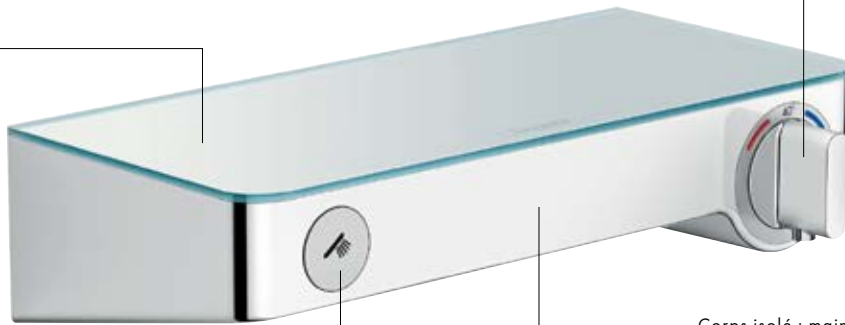

Nos thermostats apparents : Le plaisir à l'état pur.

Une solution encore plus minimaliste grâce au bouton Select.

La technologie Select simplifie le choix du jet souhaité, même sur le thermostatique. Vous enclenchez et arrêtez la douche à main en appuyant simplement sur le bouton. En outre, le thermos-

tatique maintient constante la température de la douche selon vos désirs et empêche la diffusion involontaire de jets d'eau chaude ou froide. À peine posé, le ShowerTablet Select 300 vous simplifie la

vie : il s'adapte aux branchements d'eau venant du mur, ce qui en fait une solution idéale pour la rénovation.

ShowerTablet® Select 300 Thermostatique de douche

Focus Open 2013
Silver

Tablette en verre.

Également disponible
en blanc chromé.

Activation et désactivation
de la douche à main.

Sélection de la tempé-
rature souhaitée.

Corps isolé : maintient le boîtier de
robinet à une température agréable
et évite d'éventuelles brûlures.