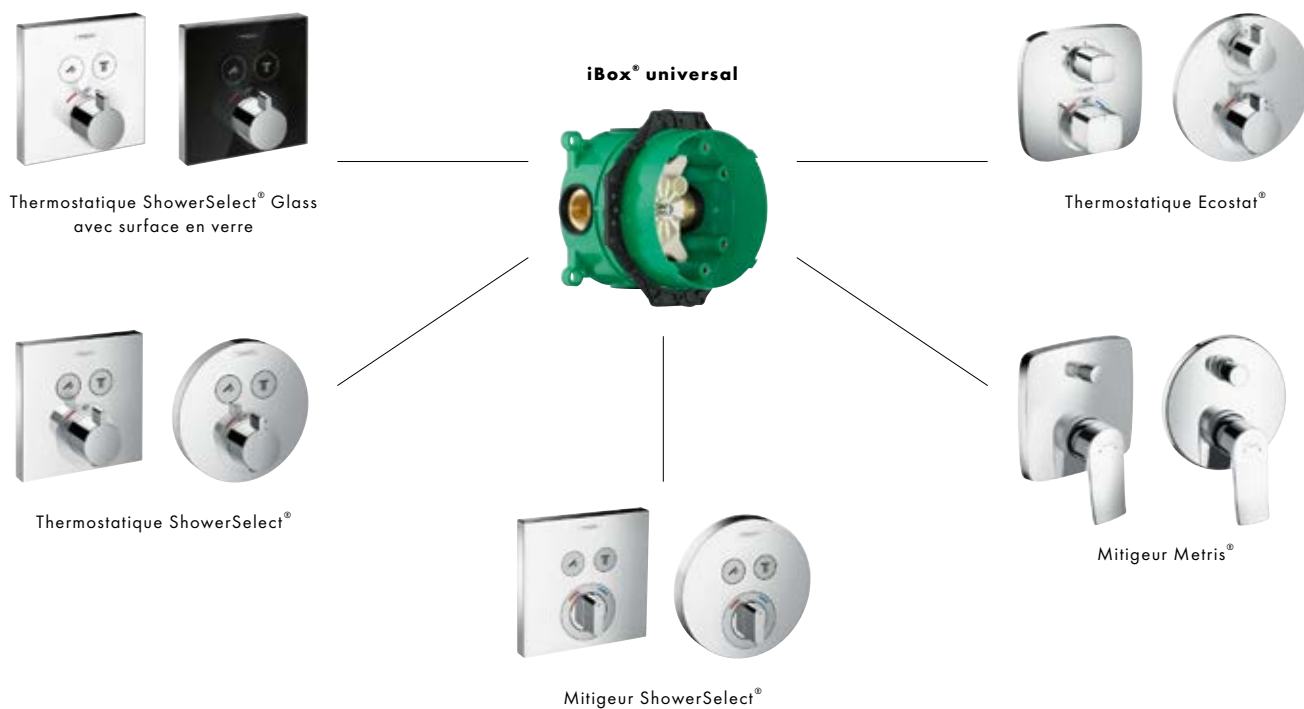

Un seul produit pour tout.

Le système iBox universal permet de dissimuler complètement et élégamment les composants techniques, tout en libérant de l'espace dans la douche pour encore plus de flexibilité. Comme l'iBox est compatible avec tous nos thermostats et mitigeurs visibles, il peut être installé avant même de choisir un set de finition.