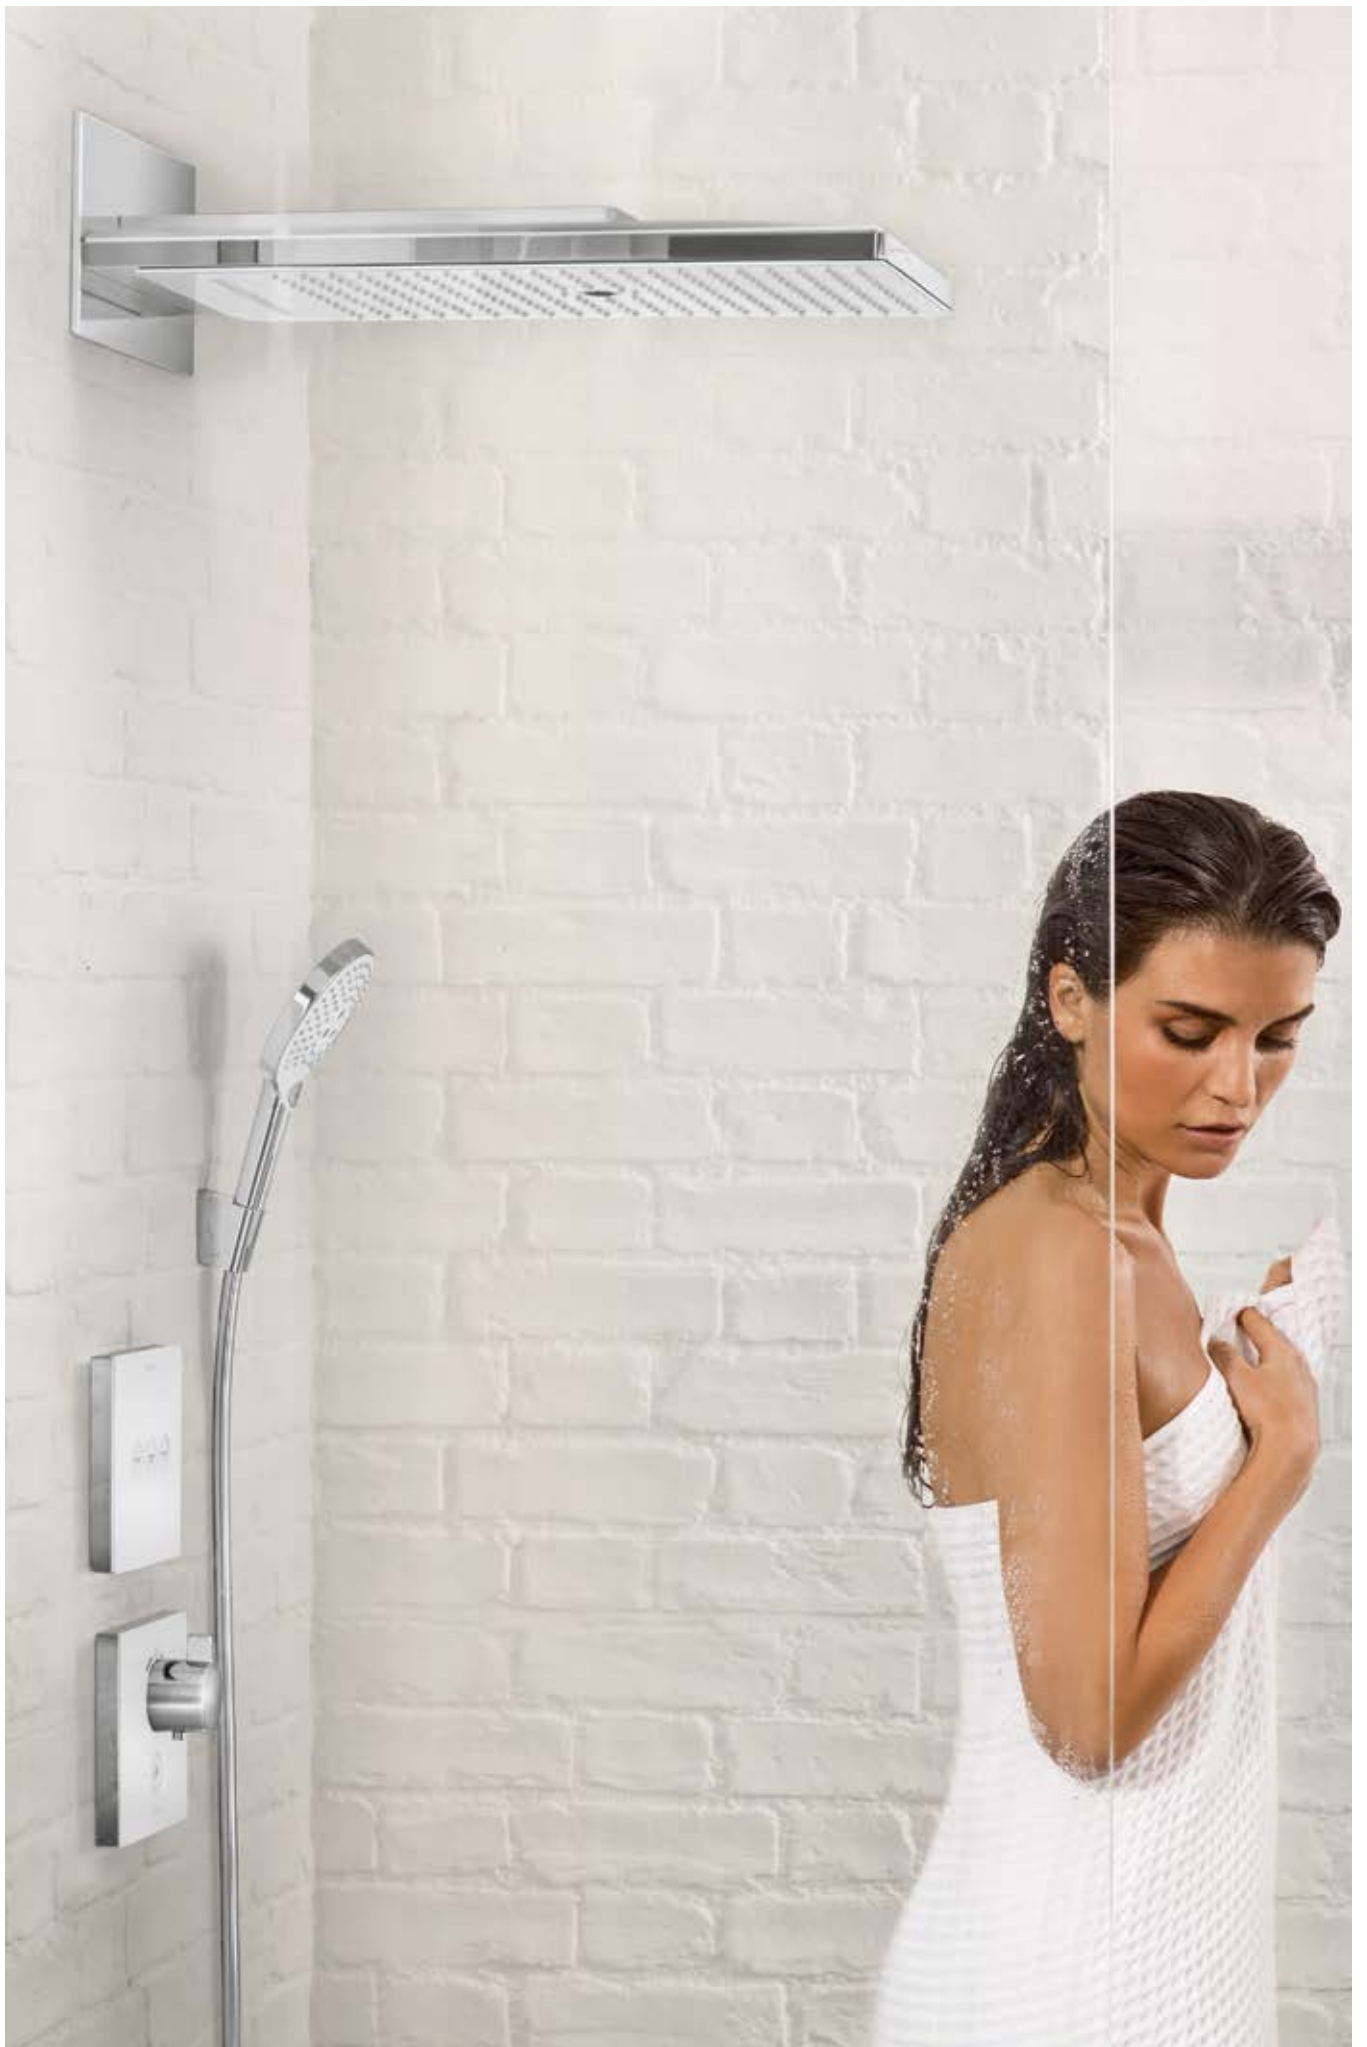

Douche de tête avec 3 types de jets.

Activation et désactivation des types de jet de la douche de tête d'une pression de bouton.

Activation et désactivation de la douche à main.

Sélection confortable du type de jet.