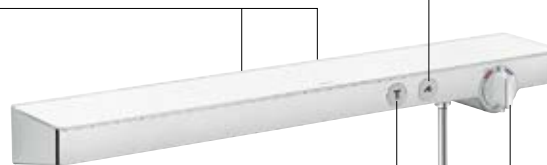

Sélection confortable du type de jet.

Activation et désactivation de la douche à main.

Le ShowerTablet est monté directement sur les branchements d'eau venant du mur via des flexibles de raccordement.