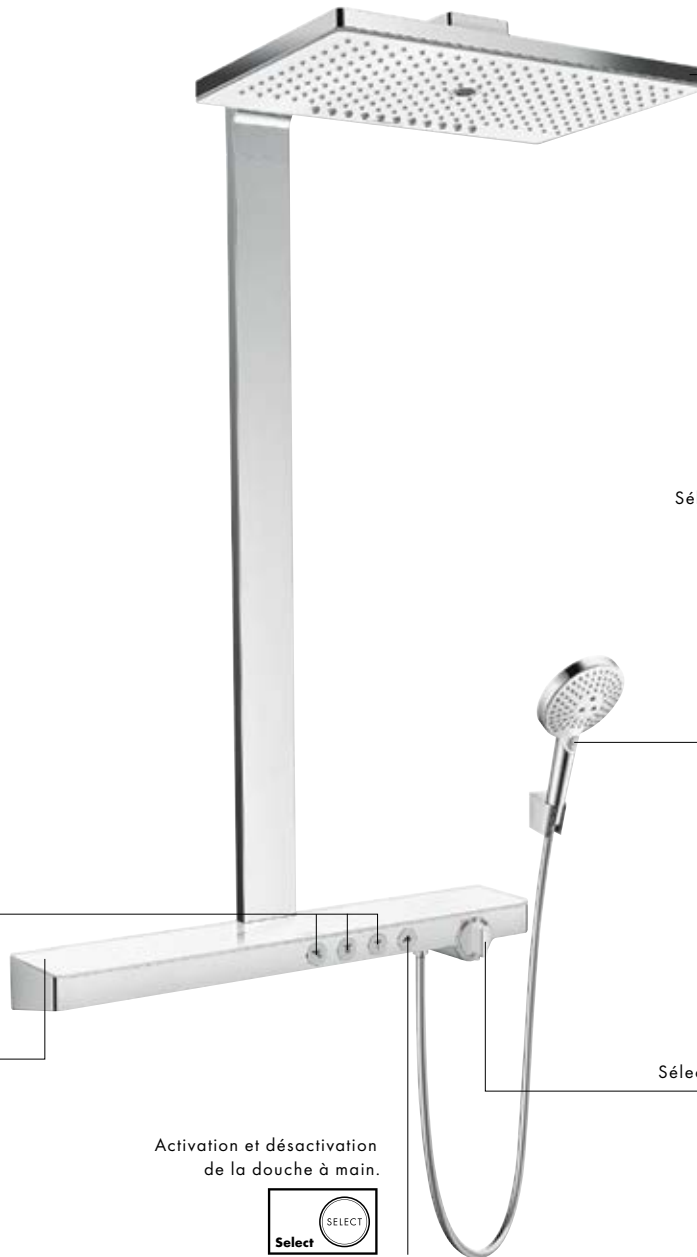

Showerpipe Rainmaker® Select™ – la solution apparente idéale.

Scannez simplement le code
pour visionner la vidéo.

Douche de tête avec
3 types de jets

Sélection confortable du type de jet.

Sélection de la température souhaitée.

Activation et désactivation des
types de jet de la douche de tête
d'une pression de bouton.

Tablette en verre à fond blanc entourée
d'un cadre en métal chromé.

Activation et désactivation
de la douche à main.