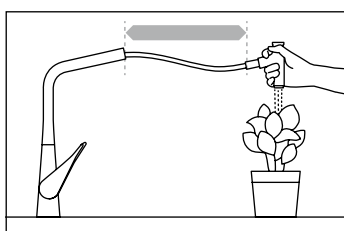

Douchette/Bec extractible.

La douchette ou le bec extractibles élargissent le rayon d'action au niveau de l'évier. Cette fonction est pratique, entre autres, pour arroser les plantes.