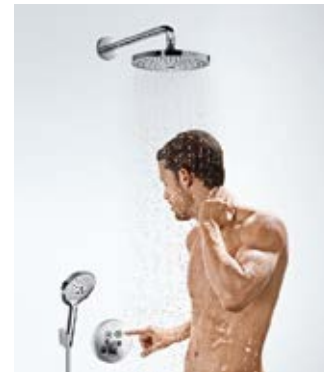

2011

Les douches à main et douches de tête Raindance Select ont été les premiers produits Hansgrohe dotés de la technologie Select.

2012

2013

2013

2014

Dans la cuisine, le bouton Select fluidifie les tâches quotidiennes.

Nos mitigeurs et douches à main Select sont de parfaits exemples de la façon dont les produits simplifient la vie de manière pertinente et durable, jusqu'à faire partie intégrante de la culture quotidienne.

2015