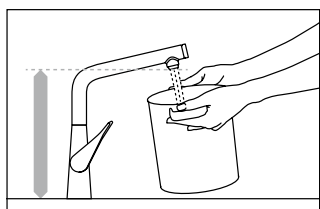

Aperçu mitigeurs cuisine.

Ce tableau regroupe les produits de pointe sélectionnés dans nos différentes lignes de mitigeurs cuisine. Vous trouverez la gamme complète ainsi que les modèles en finition aspect acier sur notre site Web à l'adresse :

www.hansgrohe.be/cuisine

Les explications détaillées des pictogrammes se trouvent sur le dépliant de la couverture.

ComfortZone