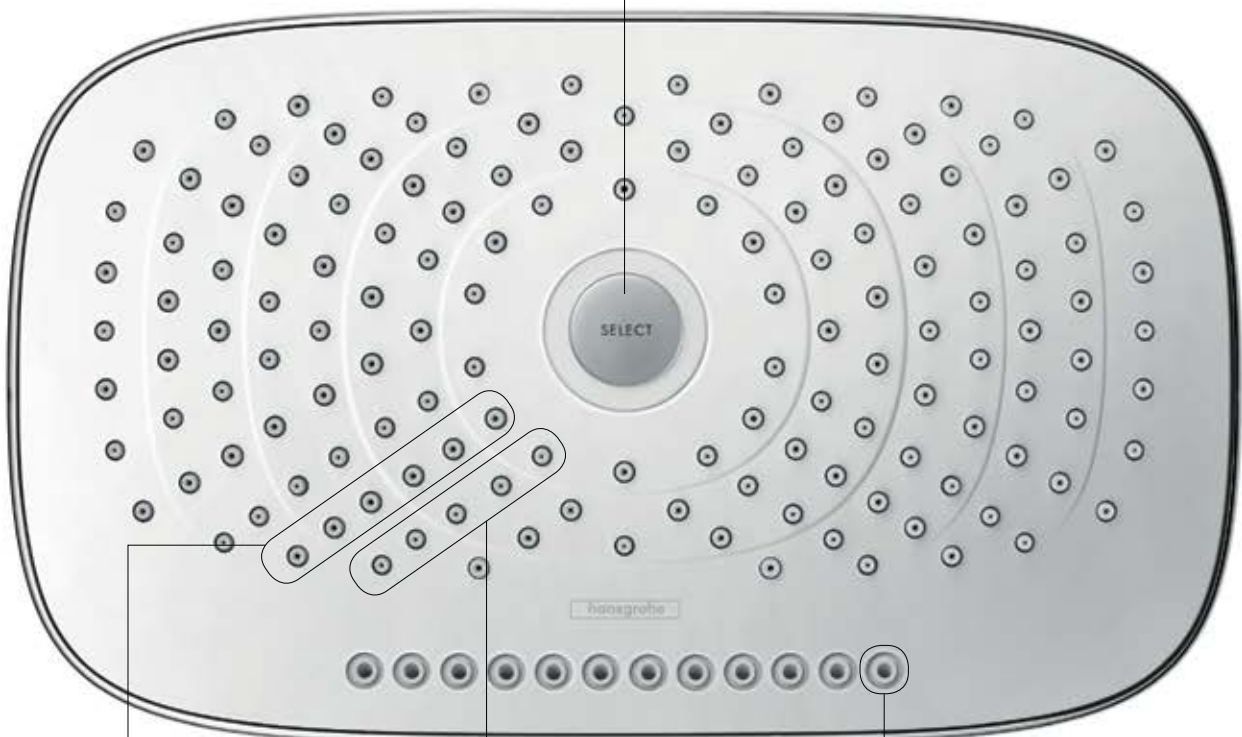

Nos douches de tête : la plus belle pluie au monde.

Découvrez le plaisir de l'eau ultime, d'une pression de bouton.

Il est désormais possible de choisir le type de jet d'une simple pression de bouton sur les douches de tête Hansgrohe. Les jets Rain et RainAir invitent à la détente lorsqu'ils sont diffusés sur toute la surface du disque. Quant au jet RainStream, il émet une pluie douze fois plus abondante

perlant sur vos épaules pour évacuer toute la fatigue. Les douches de tête ont une apparence tout aussi diverse que les sensations procurées : elles existent dans une variante ronde classique ou carrée contemporaine, ainsi qu'en chromé pur ou avec disque de jet blanc. En outre, elles

ont été embellies d'un anneau chromé sobre et élégant et dotées d'une bordure surélevée de plus grande valeur, ainsi que d'une attrayante structure ondulée. Par ailleurs, le disque de jet amovible et donc facile à nettoyer assure une grande longévité et conserve sa beauté d'origine.

Raindance® Select E 300 3jet Douche de tête

Une pression de bouton permet de changer de type de jet très facilement et de manière intuitive.

De grandes ouvertures de jet diffusent un doux jet pluie avec des gouttes enrichies d'air, procurant d'agréables sensations.

Un jet pluie puissant s'échappe des petites ouvertures de jet, idéal pour rincer le shampooing.

Un jet doté de 12 buses pour un jet d'eau unique et un effet relaxant toujours plus grand.