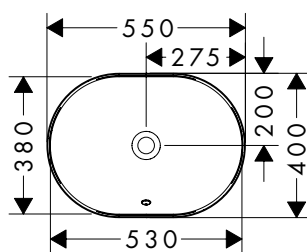

Xuniva U Vasques semi-encastré

Caractéristiques des variantes

- matériau: céramique
- brillant
- sans percement
- avec trop-plein
- sans garniture de vidage
- type d'installation: semi-encastré

550/400

Technologies

Vue d'ensemble

SmartClean		Finition	PAL	en stock	N° article	Euro h. t.
-	■	○ Blanc	16	■	60157450	222,00
■	■	○ Blanc	16	-	61062450	321,00

i Les articles qui ne sont pas de stock seront produits après réception de la commande.

Options:		Finition	N° article	Euro h. t.
	Siphon design Flowstar	● Chromé	52100000	155,34
	Siphon design Flowstar S	● Chromé	52105000	88,77
		● Bronze brossé	52105140	135,37
		● Noir chromé brossé	52105340	135,37
		● Noir mat	52105670	133,15
		○ Blanc mat	52105700	133,15
		● Aspect doré poli	52105990	135,37