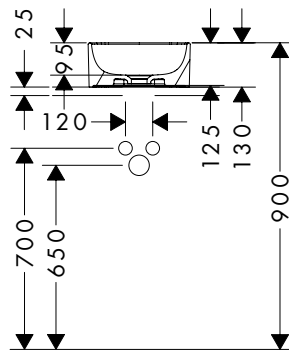

Exemples d'installation

Xuniva Q

60167XXX