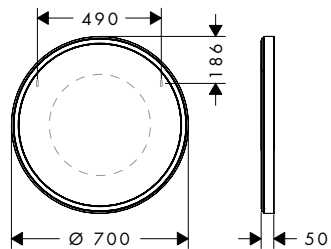

Xarita S Miroir avec capteur infrarouge

700/700/50