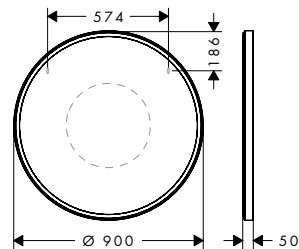

900/900/50