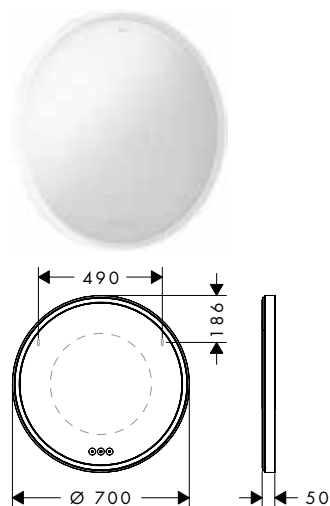

## Xuniva U

60166XXX

61073XXX

60171XXX

61080XXX

**i** Les dimensions peuvent varier en raison des tolérances céramiques liées au processus de production.

60157XXX

61062XXX

60161XXX

61064XXX

**i** Les dimensions peuvent varier en raison des tolérances céramiques liées au processus de production.

## Exemples d'installation

60153XXX

61050XXX

**i** Les dimensions peuvent varier en raison des tolérances céramiques liées au processus de production.

**Xarita**

---

**700/700/50**

**900/900/50**

**Technologies**

**Vue d'ensemble**

dimensions du produit (mm) (L/H/P)	voyant lumineux puissant	Finition	N° article	Euro h. t.
700/700/50	77 W	○ Blanc mat	54982700	2.316,00
900/900/50	94 W	○ Blanc mat	54981700	2.661,00