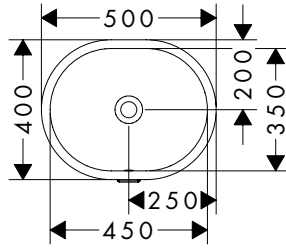

Xuniva U Lavabos sous-plan

Caractéristiques des variantes

- matériau: céramique
- brillant
- sans percement
- avec trop-plein
- sans garniture de vidage
- type d'installation: sous plan
- avec matériel de montage

450/350

Technologies

Vue d'ensemble

SmartClean		Finition	PAL	en stock	N° article	Euro h. t.
-	■	○ Blanc	16	■	60153450	204,00
■	■	○ Blanc	16	-	61050450	303,00

i Les articles qui ne sont pas de stock seront produits après réception de la commande.

Options:

		Finition	N° article	Euro h. t.
	Siphon design Flowstar	● Chromé	52100000	155,34
	Siphon design Flowstar S	● Chromé	52105000	88,77
		● Bronze brossé	52105140	135,37
		● Noir chromé brossé	52105340	135,37
		● Noir mat	52105670	133,15
		○ Blanc mat	52105700	133,15
		● Aspect doré poli	52105990	135,37