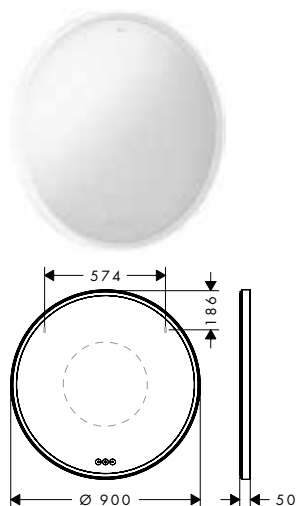

## Xuniva U

60166XXX

61073XXX

60171XXX

61080XXX

**i** Les dimensions peuvent varier en raison des tolérances céramiques liées au processus de production.

60157XXX

61062XXX

60161XXX

61064XXX

**i** Les dimensions peuvent varier en raison des tolérances céramiques liées au processus de production.

## Exemples d'installation

60153XXX

61050XXX

**i** Les dimensions peuvent varier en raison des tolérances céramiques liées au processus de production.

**Xarita**

---

**700/700/50**

**900/900/50**

**Technologies**

**Vue d'ensemble**

dimensions du produit (mm) (L/H/P)	voyant lumineux puissant	Finition	N° article	Euro h. t.
700/700/50	77 W	○ Blanc mat	54982700	2.316,00
900/900/50	94 W	○ Blanc mat	54981700	2.661,00