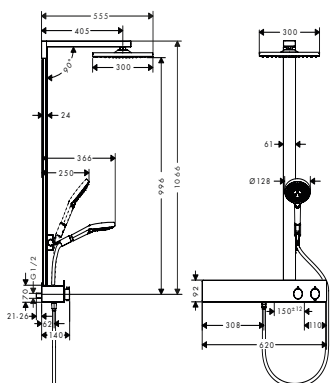

Showerpipe 300 1jet med ShowerTablet 600

- maximal flödesmängd vid 3 bar: 16 l/min
- 90 graders justerbart reglage, svänger vänster och höger, upp och ner
- en funktion åt gängen kan benyttjas
- huvuddusch Raindance E 300 Air 1jet
- duschhuvudsstorlek: 300 x 300 mm
- stråltyp: RainAir, helförkromad strålskiva
- duscharsmlängd: 405 mm
- yta hylla: eloxerad aluminium
- isolerade vattenslangar
- säkerhetsspärr vid 40°C
- anslutningsstorlek DN15, gänga G 1/2
- stickmått 150 cc ± 12 mm
- stigrör kan inte avkortas

8282976 27363000 16.363,20 20.454,00