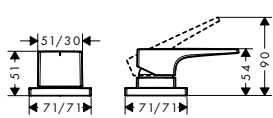

nödvändigt tillbehör:

- Inbyggnadsdel för 2-håls blandare för karkant STA 1657

8357288	13159180	2.100,00	2.625,00