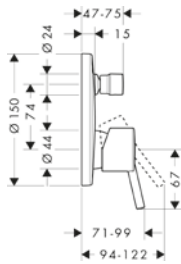

1-grepps badkarsblandare för inbyggnad

- anslutningstyp: inbyggnadsdel
- keramisk blandarsystem
- temperaturbegränsning inställningsbar
- omkastare med automatisk återställning
- med ljuddämpare
- ljudklass: I
- flödesklass: C, C
- STA 1392

RSK-nr.	HG-nr.	Exkl. moms	Inkl. moms
8227149	32475000	1.811,30	2.264,00

nödvändigt tillbehör:

- Inbyggnadsdel iBox universal - Se s. 178

8309997	01800180	1.373,40	1.717,00

tillvalstillbehör:

- Förlängningskåpa

	13597000	469,40	587,00