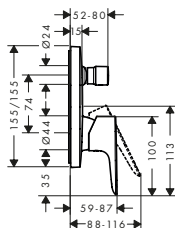

8232206

71740000 1.828,10 2.285,00

71740140 2.742,60 3.428,00

71740340 2.742,60 3.428,00

71740670 2.558,90 3.199,00

71740700 2.558,90 3.199,00

71740990 2.742,60 3.428,00

1-grepps badkarsblandare för inbyggnad