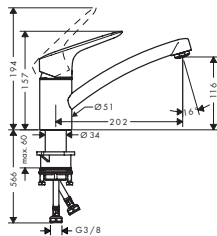

1-grepps köksblandare 120, 1jet

- ComfortZone 120
- svängningsområde 360°
- maximal flödesmängd vid 3 bar: 12 l/min
- keramisk blandarsystem
- G 3/8-anslutnings slangar
- temperaturbegränsning inställningsbar
- lämpad för genomflödesvärmare
- ljudklass: I, flödesklass: A
- STA 1373

71830000 994,40 1.243,00