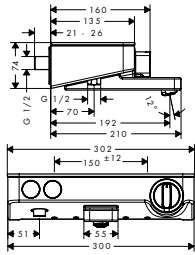

Kar-/duschtermostat 300

- överhäng 192 mm
- för 2 funktioner
- samtidig användning av 2 funktioner
- stickmått: 150 cc ± 12 mm
- flödesmängd utloppspip 3 bar: 20 l/min
- flödesmängd handdusch 3 bar: 16 l/min
- min. driftstryck: 1 bar
- max driftstryck: 10 bar
- termostatinsats, start/stopp ventil
- säkerhetsspärr vid 40°C
- temperaturbegränsning inställningsbar
- med isolerade vattenslangar
- backventil
- med ljuddämpare
- material grepp: metall
- hylla i säkerhetsglas
- yta på hylla i färgvariant -000 = spegelglas, i färgvariant -400 = vitt glas
- ljudklass: I, flödesklass: C, B
- smutsfilter ingår
- termostat levereras med knapparna handdusch och badkar
- OBS! måste monteras med väggdosa STA 1427

8310197	13151000	6.412,40	8.016,00
8310198	13151400	6.412,40	8.016,00

Duschtermostat 150cc

- volymkontroll för 1 utlopp
- stickmått: 150 cc ± 12 mm
- Ecostop-knapp begränsar vattenförbrukningen till 10 l/min
- flödesmängd handdusch 3 bar: 12 l/min
- termostatinsats, med keramikventil 180°
- säkerhetsspärr vid 40°C
- temperaturbegränsning inställningsbar
- med isolerade vattenslangar
- backventil, ljuddämpare
- hylla i säkerhetsglas
- yta på hylla i färgvariant -000 = spegelglas, i färgvariant -400 = vitt glas
- ljudklass: I, flödesklass: B
- smutsfilter ingår
- OBS! måste monteras med väggdosa STA 1377

8310119	13161000	3.692,90	4.616,00
8310118	13161400	3.692,90	4.616,00

Kar-/duschtermostat 150cc