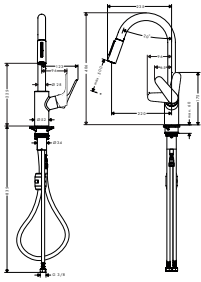

Focus M41

1-grepps köksblandare 240,
med utdragbar handdusch, 2jet

RSK-nr.	HG-nr.	Exkl. moms	Inkl. moms
8227561	31815000	2.677,50	3.347,00
8311047	31815670	3.748,50	4.686,00
8227562	31815800	3.482,90	4.354,00

- ComfortZone 240
- svängningsområde 110° / 150°
- laminarstråle, duschstråle
- duschstråle lösbar, strålåterställning med knapptryckning
- MagFit magnetisk duschhållare
- Quick-Connect duschslang
- maximal flödesmängd vid 3 bar: 10 l/min
- keramisk blandarsystem
- G 3/8-anslutnings slangar
- temperaturbegränsning inställningsbar
- backventil integrerad
- lämpad för genomflödesvärmare
- ljudklass: I
- flödesklass: O, O
- STA 1375