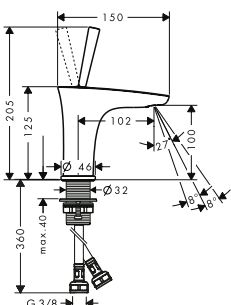

1-grepps tvättställsblandare 100 med push-open ventil

8227402	15075000	4.473,00	5.591,00
8227522	15075400	4.473,00	5.591,00

- bestående av: 1-grepps tvättställsblandare, bottenventil
- ComfortZone 100
- överhäng 102 mm
- stråltyp: laminarstråle
- inställningsbar stråle
- flödesmängd vid 3 bar: 5 l/min
- Joystick keramiskt blandarsystem
- Push-Open avloppsventil G 1 ¼
- material bottenventil: metall
- ljudklass: I
- flödesklass: O
- STA 1391