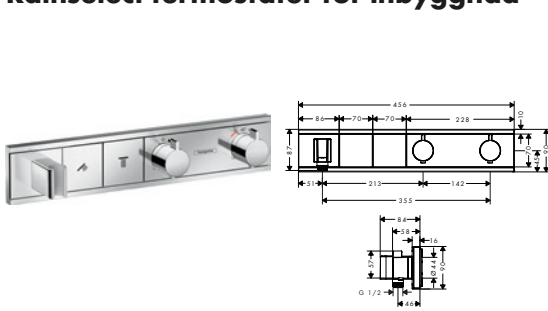

Rainselect termostater för inbyggnad

Termostat för inbyggnad 2 funktioner

- bestående av: Termostat, duschhållare
- integrerad avstängningsfunktion och möjlighet att minska flödet ca. 50% beroende på vattenmängd och installationsituation
- för 2 funktioner
- Select-tryckknapp (på/av) för 2 funktioner
- samtidig användning av flera funktioner
- termostatinsats, start/stopp ventil
- säkerhetsspärr vid 40°C
- temperaturbegränsning inställningsbar
- backventil
- slangmutter: för duschslangar med koniska eller cylindriska muttrar
- ljudklass: I
- flödesklass: C, B
- termostat levereras med knapparna Rain large och handdusch
- STA 1649

15355000 12.329,10 15.411,00
15355400 12.329,10 15.411,00
15355600 12.329,10 15.411,00