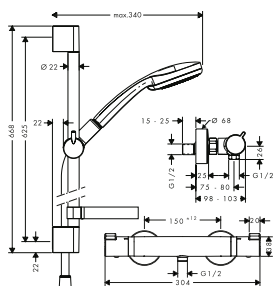

Duschsystem Vario med Ecostat Comfort termostat och duschstång 65 cm

8377369 27034000 3.209,90 4.012,00

- duschhuvudsstorlek: 100 mm
- stråltypsomställning med vridbar strålskiva
- stråltyp handdusch: normalstråle, Rain, massage, schampostråle
- duschsidig vridvirvel mot slangförvridning
- maximal flödesmängd vid 3 bar: 18 l/min
- stängdiameter: 22 mm
- 90 graders justerbart reglage, svänger vänster och höger, upp och ner
- STA 1377

bestående av:

- duschtermostat 150cc (# 13116XXX)
- Handdusch Vario (# 28535000)
- Duschstång C 65 cm med duschslang (# 27611000)
- Casetta'C tvålköpp (# 28678000)

vattensparende EcoSmart-version:

1. Duschsystem Vario EcoSmart 9 l/min
2. 27032000 3.266,60 4.083,00