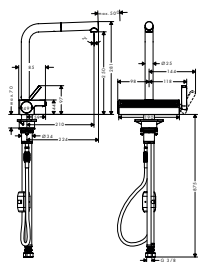

Aquno Select M81

1-grepps köksblandare 250, med utdragbar pip, 2jet

RSK-nr.	HG-nr.	Exkl. moms	Inkl. moms
8311337	73836000	5.775,00	7.219,00
8311338	73836670	8.085,00	10.106,00
8311339	73836800	7.560,00	9.450,00

- ComfortZone 250
- L-utlopp
- svängningsområde inställningsbar i 3 steg på 60°, 110° eller 150°
- laminarstråle, SatinFlow
- växla mellan SatinFlow och utdragbar pip med en knapptryckning
- MagFit magnetisk duschhållare
- maximal flödesmängd vid 3 bar: 7 l/min
- keramisk blandarsystem
- G 3/8-anslutnings slangar
- backventil integrerad
- ljudklass: I
- flödesklass: O, O
- kräver Ø 35 mm hål till blandare, mitten av kranhålet bör borras minst 45 mm från diskbänkens bakkant
- STA 1656

alternativa produkter:

· 1-grepps köksblandare 250, med utdragbar handdusch, 2jet, sBox	73830000	6.300,00	7.875,00
· STA 1656	73830670	8.820,00	11.025,00
	73830800	8.190,00	10.238,00

1-grepps köksblandare 170, med utdragbar handdusch, 3jet

8311340	73837000	6.300,00	7.875,00
8311341	73837670	8.820,00	11.025,00
8311342	73837800	8.190,00	10.238,00

- ComfortZone 170
- svängningsområde inställningsbar i 3 steg på 60°, 110° eller 150°
- laminarstråle, duschstråle, SatinFlow
- växla mellan SatinFlow och utdragbar dusch med en knapptryckning
- duschstråle lösbar, strålåterställning med knapptryckning
- MagFit magnetisk duschhållare
- maximal flödesmängd vid 3 bar: 7 l/min
- keramisk blandarsystem
- G 3/8-anslutnings slangar
- backventil integrerad
- ljudklass: I, flödesklass: O, O, O
- kräver Ø 35 mm hål till blandare, mitten av kranhålet bör borras minst 45 mm från diskbänkens bakkant
- STA 1656

alternativa produkter:

· 1-grepps köksblandare 170, med utdragbar handdusch, 3jet, sBox	73831000	6.825,00	8.531,00
	73831670	9.555,00	11.944,00
	73831800	8.925,00	11.156,00