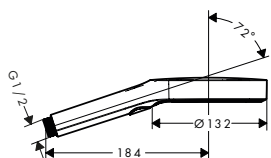

Rainfinity handduschar