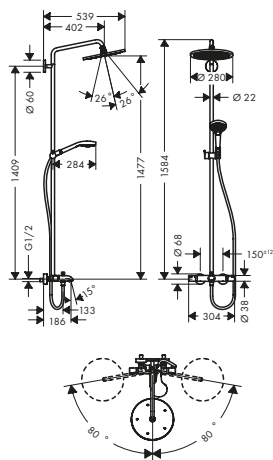

tillvalstillbehör:

- Distansbricka

8282841	26792000	9.590,70	11.988,00