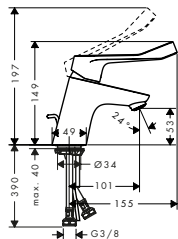

Focus Care Tvättställ

1-grepps tvättställsblandare 70 Care med extra långt handtag och lyftventil

8227567

31910000

1.213,80

1.517,00

- ComfortZone 70
- överhäng 101 mm
- stråltyp: laminarstråle
- flödesmängd vid 3 bar: 5 l/min
- keramisk blandarsystem
- temperaturbegränsning inställningsbar
- med lyftventil
- material bottenventil: metall
- ljudklass: I, flödesklass: A
- STA 1370

alternativa produkter:

- 1-grepps tvättställsblandare 70 Care med extra långt handtag utan bottenventil 8277487 31914000 1.151,90 1.440,00