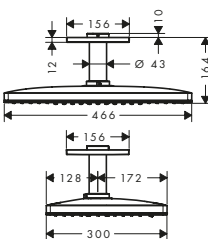

Huvuddusch 460 2jet med duscharm för takmontage 10 cm

8184372 24004400 20.449,80 25.562,00
24004600 20.449,80 25.562,00

- flödesmängd Rain 3 bar: 21 l/min
- flödesmängd RainStream 3 bar: 18 l/min
- de 2 strålzonererna måste kontrolleras med 2 ventiler eller en omkastare med 2 funktioner
- rengöringsvänlig glasstrålskiva
- material strålskiva: säkerhetsglas
- strålskiva avtagbar för rengöring
- takduschen kan avmonteras vid rengöring
- metalltaksanslutning
- takanslutningslängd: 100 mm
- OBS! inbyggnadsdel tillkommer

vattensparende EcoSmart-version:

· Huvuddusch 460 2jet EcoSmart 9 l/min 8184373 24014400 20.449,80 25.562,00

nödvändigt tillbehör:

· Inbyggnadsdel för huvuddusch 8310376 24010180 2.405,60 3.007,00

tillvalstillbehör:

· Ventil för inbyggnad 3 funktioner 8310375 15736400 5.064,20 6.330,00
· STA 1401 8295364 15736600 5.064,20 6.330,00
· Termostat HighFlow för inbyggnad 8359550 15734400 5.064,20 6.330,00
· STA 1400 8359551 15734600 5.064,20 6.330,00