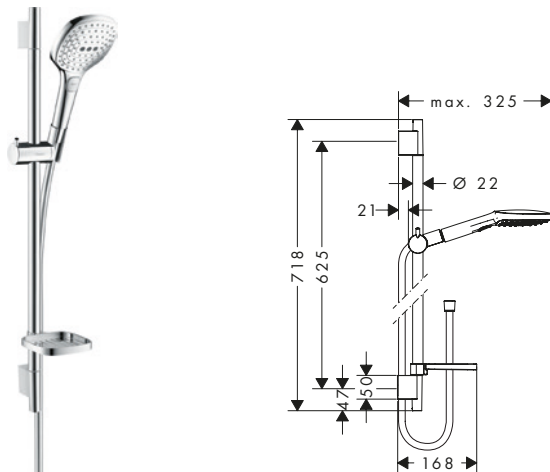

tillvalstillbehör:

- Distansbricka 97450000 85,10 106,00

Duschset 120 3jet med duschstång 65 cm och tvålköpp

8376652 26620000 1.890,00 2.363,00
8376653 26620400 1.890,00 2.363,00

- bestående av: handdusch, duschstång, duschslang, glidfäste, tvålköpp
- duschhuvudsstorlek: 120 mm
- stråltyp: Rain, RainAir, Whirl
- stråltypsombeställning med Select-knapp
- duschsidig vridvirvel mot slangförvridning
- flödesmängd vid 3 bar: 14,4 l/min

bestående av:

- Handdusch 120 3jet (# 26520XXX)
- Duschstång S Puro 65 cm med duschslang (# 28632XXX)
- Casetta'E tvålköpp (# 26519000)

andra storlekar:

- Duschset 120 3jet med duschstång 90 cm och tvålköpp 8376791 26621000 1.954,10 2.443,00
- 8376792 26621400 1.954,10 2.443,00

vattensparende EcoSmart-version:

- Duschset 120 3jet EcoSmart 9 l/min med duschstång 65 cm och tvålköpp 8376793 26622000 1.890,00 2.363,00
- 8376794 26622400 1.890,00 2.363,00