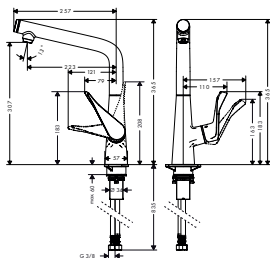

1-grepps köksblandare 320, 1jet

- ComfortZone 320
- svängningsområde inställningsbar i 3 steg på 110°, 150° eller 360°
- laminarstråle
- Select knapp: för komfortabelt start/stopp av vattenflödet
- maximal flödesmängd vid 3 bar: 8 l/min
- keramisk blandarsystem
- G 3/8-anslutnings slangar
- temperaturbegränsning inställningsbar
- backventil integrerad
- lämpad för genomflödesvärmare
- ljudklass: I
- flödesklass: A
- STA 1433

8227597 14883000 4.283,00 5.354,00
8227596 14883800 5.456,90 6.821,00