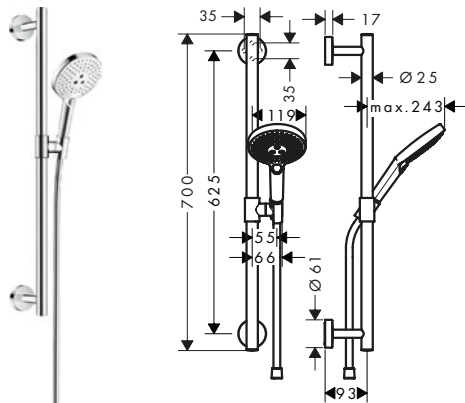

tillvalstillbehör:

· Distansbricka		97450000	85,10	106,00

Duschset 120 3jet med duschstång 65 cm

	26320000	2.776,20	3.470,00
	26320400	2.776,20	3.470,00

- stråltyp: Rain, RainAir, Whirl
- stråltypsomställning med Select-knapp
- duschsidig vridvirvel mot slangförvridning
- 90 graders justerbart reglage, svänger vänster och höger, upp och ner
- maximal flödesmängd vid 3 bar: 15 l/min

bestående av:

- Handdusch 120 3jet (# 26530XXX)
- Duschstång Comfort 65cm (#26401000)
- Duschslang 160 cm (# 28276XXX)

andra storlekar:

· Duschset 120 3jet med duschstång 90 cm		26322000	2.891,70	3.615,00
		26322400	2.891,70	3.615,00
· Duschset 120 3jet EcoSmart 9 l/min med duschstång 90 cm		26323000	2.891,70	3.615,00
		26323400	2.891,70	3.615,00

vattensparende EcoSmart-version:

· Duschset 120 3jet EcoSmart 9 l/min med duschstång 65 cm		26321000	2.776,20	3.470,00
		26321400	2.776,20	3.470,00