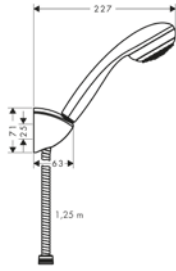

Duschhållareset 1jet med duschslang 125 cm

27576000

318,20

398,00

- bestående av: handdusch, duschhållare, duschslang
- duschhuvudsstorlek: 85 mm
- stråltyp: normalstråle
- maximal flödesmängd vid 3 bar: 16 l/min
- ljudklass: I
- flödesklass: B

bestående av:

- Handdusch 1jet (# 28585000)
- Duschhållare Porter C (# 27521000)
- Duschslang 125 cm (# 28262000)

andra storlekar:

- Duschhållareset 1jet med duschslang 160 cm

27577000

348,60

436,00