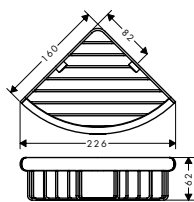

Logis Universal tillbehör

RSK-nr. HG-nr. Exkl. moms Inkl. moms

Tvålkorg

8507847 41710000 272,00 340,00

- kan användas som hylla
- material: mässing
- väggmontage
- material hållarelement: metall