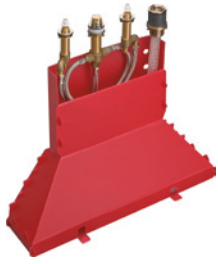

Inbyggnadsdel för 4-håls blandare för karkant

- bestående av: inbyggnadsdel, duschslang, Secubox
- maximal utdragningslängd handdusch: 1,10 m
- ljudklass: I
- flödesklass: C, B
- STA 1518

8310297	13444180	8.380,10	10.475,00

tillvalstillbehör:

- Secuflex förlängning

	98806000	39,90	50,00