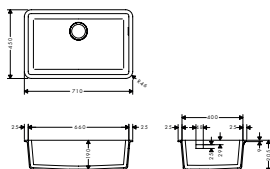

S51 Silica Tec/Granit-diskbänk för underlimning

S510-U660 Diskbänk för underlimning 660

- storlek på utskärning: 658 x 398 mm
- material: SilicaTec granit
- antal hoar: 1 ho
- tvättställets djup: 190 mm
- Skåpsstorlek: 80 cm
- inbyggnadstyp: Undermontering
- Position överlopp: till vänster i hon
- avloppsset inte inkluderat. Beställ vänligen ett av seten under nödvändigt tillbehör

43432170 4.569,60 5.712,00

nödvändigt tillbehör (välj en):

- D16-10 Manuellt avloppsset för enkeldiskbänk granit
- D16-11 Automatiskt avloppsset för enkeldiskbänk granit

43927000 261,50 327,00

43937000 457,80 572,00

tillvalstillbehör:

- F15 Skärbräda valnöt
- F16 Skärbräda ek

40960000 1.307,30 1.634,00

40961000 980,70 1.226,00