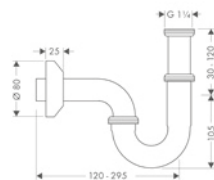

Vattenlås

53010000 249,90 312,00

- justeringsväg 30-120 mm
- distansbricka 300 mm
- anslutningsmått inlopp: G 1 1/4