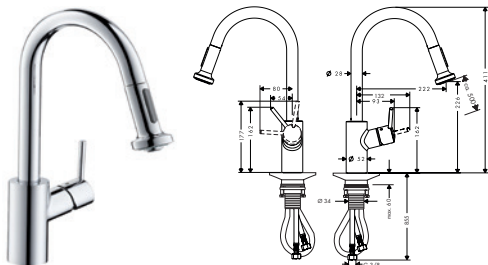

Talis M52

1-grepps köksblandare 220, med utdragbar handdusch, 2 jet

8227161	14877000	5.114,60	6.393,00

- svängningsområde 150°
- förfönstermontage
- vikbar, för installation framför fönster, bashöjd 70 mm
- normalstråle, duschstråle
- duschstråle ej läsbar
- MagFit magnetisk duschhållare
- Quick-Connect duschslang
- maximal flödesmängd vid 3 bar: 11 l/min
- keramisk blandarsystem
- G 3/8-anslutnings slangar
- temperaturbegränsning inställningsbar
- backventil integrerad
- lämpad för genomflödesvärmare
- ljudklass: I, flödesklass: B, O
- STA 1375