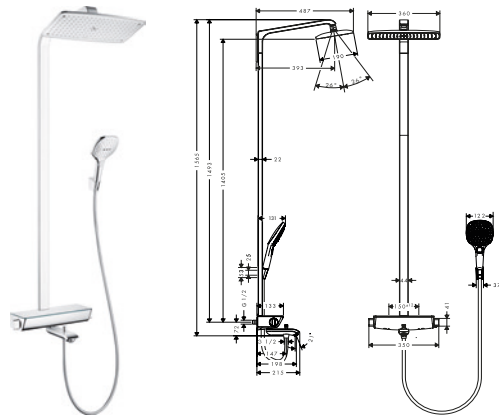

tillvalstillbehör:

- Distansbricka 95960000 277,20 347,00