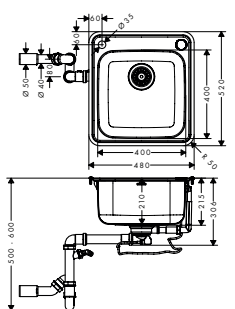

S412-F400 Diskbänk med universalkant 400/400

- storlek på utskärning: 470 x 510 mm
- Inklusive automatiskt avloppsset
- material: rostfritt stål
- antal hoar: 1 ho
- förborrade hål för pip och utloppskontroll
- tvättställets djup: 210 mm
- Skåpsstorlek: 50 cm
- inbyggnadstyp: nedfäld eller planlimmad
- Position överlopp: på sidan av hon
- förstärkning vid armaturhål säkerställer att blandaren monteras stabilt och säkert
- Hörnradie: 70 mm

43335800

2.625,00

3.281,00