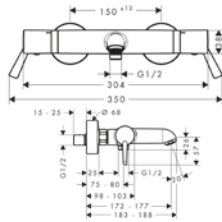

Talis Care Badkar

Kar-/duschtermostat Comfort Care med extra långt handtag 150cc

8249386

13115000

3.387,30

4.234,00

- överhäng 172 mm - 177 mm
- stickmått: 150 cc ± 12 mm
- flödesmängd utloppspip 3 bar: 23 l/min
- flödesmängd handdusch 3 bar: 15 l/min
- min. driftstryck: 1 bar
- max driftstryck: 10 bar
- termostatinsats, av-/omställningsventil
- säkerhetsspärr vid 40°C
- temperaturbegränsning inställningsbar
- backventil, ljuddämpare
- material grepp: metall
- ljudklass: I, flödesklass: C, B
- smutsfilter ingår
- STA 1377