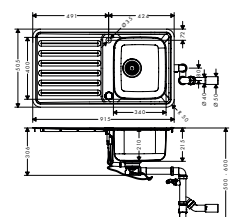

S4113-F340 Diskbänk med universalkant 340/400 med avrinningsyta

- storlek på utskärning: 895 x 485 mm
- Inklusive automatiskt avloppsset
- material: rostfritt stål
- antal hoar: 1 ho
- förborrade hål för pip och utloppskontroll
- position: Vändbar
- tvättställets djup: 210 mm
- Skåpsstorlek: 45 cm
- inbyggnadstyp: nedfäld eller planlimmad
- Position överlopp: på sidan av hon under avrinningsytan
- förstärkning vid armaturhål säkerställer att blandaren monteras stabilt och säkert
- Hörnradie: 70 mm

43337800

3.570,00

4.463,00