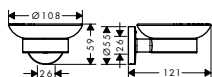

Logis Universal tillbehör

RSK-nr. HG-nr. Exkl. moms Inkl. moms

Tvålkorg

8507847 41710000 272,00 340,00

- kan användas som hylla
- material: mässing
- väggmontage
- material hållarelement: metall

Krok

8754866 41711000 81,90 102,00

- material: mässing
- material hållarelement: metall
- väggmontage

Dubbel handduksstång

8754865 41712000 545,00 681,00

- material: mässing
- längd: 644 mm
- borrhvstånd 600 mm
- väggmontage
- material hållarelement: metall

Badkarsgrepp

8774838 41713000 435,80 545,00

- material: mässing
- längd: 345 mm
- borrhvstånd 300 mm
- väggmontage
- material hållarelement: metall

Tvålpump

8507845 41714000 381,20 477,00

- väggmontage
- material: mässing, glas
- påfyllningsmängd: 200 ml
- doseringsmängd: 2 ml
- material hållarelement: metall

Tvålkopp

8507846 41715000 272,00 340,00

- material: mässing, glas
- väggmontage
- material hållarelement: metall