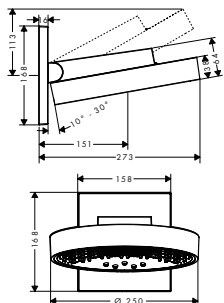

Huvuddusch 250 3jet med vägganslutning

- bestående av: huvuddusch, slangvinkel
- duschhuvudsstorlek: 250 mm
- stråltyp: PowderRain, Intense PowderRain, RainStream
- överhäng 273 mm
- mitt av strålskiva: 151 mm
- maximal flödesmängd vid 3 bar: 20 l/min
- flödesmängd RainStream 3 bar: 16 l/min
- flödesmängd Intense PowderRain 3 bar: 18 l/min
- flödesmängd PowderRain 3 bar: 20 l/min
- aktiveringen av de 3 strålzonererna skall ske via 3 ventiler eller en omställningsventil med 3 utgångar
- Select omställning på blandaren
- yta strålskiva: grafit svart
- material strålskiva: aluminium
- takduschen kan avmonteras vid rengöring
- ram: metall
- vägg - inbyggnadsinstallation på iBox

26232000	10.530,50	13.163,00
26232700	13.688,90	17.111,00

andra storlekar:

- Huvuddusch 360 3jet med vägganslutning

26234000	11.594,10	14.493,00
26234140	17.391,20	21.739,00
26234340	17.391,20	21.739,00
26234670	15.071,70	18.840,00
26234700	15.071,70	18.840,00
26234990	17.391,20	21.739,00

vattensparende EcoSmart-version:

- Huvuddusch 250 3jet EcoSmart med vägganslutning

26233000	10.530,50	13.163,00
26233700	13.688,90	17.111,00

nödvändigt tillbehör:

- Inbyggnadsdel iBox universal - Se s. 178

8309997	01800180	1.373,40	1.717,00