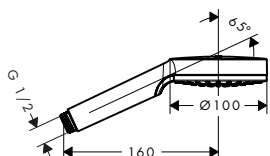

Handdusch 1jet

- duschhuvudsstorlek: 100 mm
- stråltyp: Rain
- maximal flödesmängd vid 3 bar: 14 l/min
- utsköljbar smutsfilter
- anslutningsgänga G 1/2
- lämpad för genomflödesvärmare
- ljudklass: I, flödesklass: B

8275247

26331400

183,80

230,00

vattensparende EcoSmart-version:

- Handdusch 1jet EcoSmart 9 l/min
- Handdusch 1jet Green 6 l/min

8275248

26333400

207,90

260,00

8275249

26334400

207,90

260,00