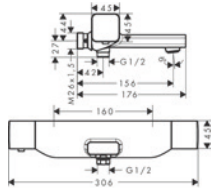

Kar-/duschtermostat 160 cc

8351323 15794000 3.594,20 4.493,00

- för 2 funktioner
- stickmått: 160 cc ± 12 mm
- EcoStop-knapp: EcoStop-knapp begränsar vattenförbrukningen till 9 l/min
- flödesmängd utloppspip 3 bar: 18,6 l/min
- flödesmängd handdusch 3 bar: 15,4 l/min
- termostatsats
- min. driftstryck: 1 bar
- max driftstryck: 10 bar
- säkerhetsspärr vid 40°C
- temperaturbegränsning inställningsbar
- backventil
- med ljuddämpare
- material grepp: metall
- ljudklass: II
- flödesklass: D, B
- smutsfilter ingår