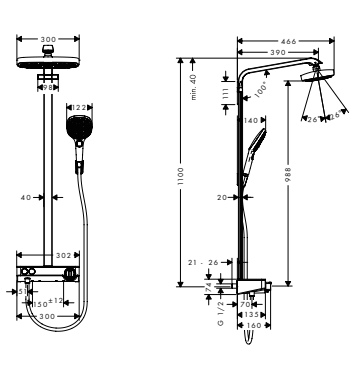

8126241 27127000 20.160,00 25.200,00

8126242 27127400 20.160,00 25.200,00

Längre stigrör 1000 mm HG-nr. 92467000

Rekommenderad installationshöjd: 105-120 cm
OBS! Måste monteras med väggdosa

bestående av:

- Duschhållare Porter S (# 28331XXX)
- Handdusch 120 3jet (# 26520XXX)
- Duschslang 160 cm (# 28276XXX)

tillvalstillbehör:

- Distansbricka

92143000 343,40 429,00

Showerpipe 300 2jet med ShowerTablet Select 300

- krom eller vit hylla i säkerhetsglas
- förbrukaraktivering med Select-knapp
- flödesmängd (vid 3 bar): 16 l/min
- strålskiva med krom eller vit yta
- isolerade vattenslangar
- säkerhetsspärr vid 40°C
- inställningsbar varmvattenbegränsning
- anslutningsstorlek DN15, gänga G 1/2
- stickmått 150 cc ± 12 mm
- Ljudklass: I, flödesklass: O, B
- Stigrör kan inte avkortas
- Svenskt Typgodkännande 1427