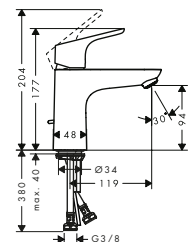

1-grepps tvättställsblandare 100 CoolStart med lyftventil

- ComfortZone 100, överhäng 119 mm
- flödesmängd vid 3 bar: 5 l/min
- keramisk blandarsystem
- temperaturbegränsning inställningsbar
- med lyftventil metall
- ljudklass: I
- STA 1370

8227518 31621000 1.359,80 1.700,00

alternativa produkter:

- utan bottenventil 8227605 31509000 1.291,50 1.614,00