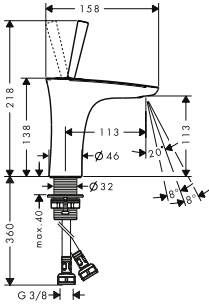

PuraVida Tvättställ

1-grepps tvättställsblandare 110 med push-open ventil

RSK-nr.	HG-nr.	Exkl. moms	Inkl. moms
8227391	15070000	4.631,60	5.790,00
8227400	15070400	4.631,60	5.790,00

- ComfortZone 110
- överhäng 113 mm
- stråltyp: laminarstråle
- inställningsbar stråle
- flödesmängd vid 3 bar: 5 l/min
- Joystick keramiskt blandarsystem
- Push-Open avloppsventil G 1 ¼
- material bottenventil: metall
- ljudklass: I
- flödesklass: O
- STA 1391

alternativa produkter:

- 1-grepps tvättställsblandare 110 med lyftventil
- STA 1391

15074000	4.631,60	5.790,00
15074400	4.631,60	5.790,00