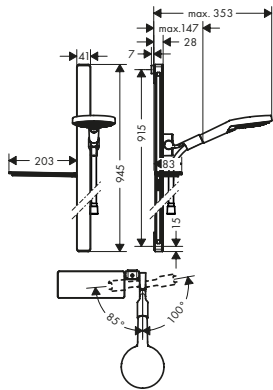

tillvalstillbehör:

- Distansbricka

27646000	4.819,50	6.024,00
27646400	4.819,50	6.024,00

Duschset 120 3jet med duschstång 90 cm och tvålköpp

- stråltyp: Rain, RainAir, Whirl
- hylla i säkerhetsglas
- stråltypsomställning med Select-knapp
- duschsidig vridvirvel mot slangförvridning
- maximal flödesmängd vid 3 bar: 15 l/min
- väggfästen av plast
- duschstångstyp: platt aluminiumprofil med säkerhetsglas ytskikt: krom eller vit

bestående av:

- Handdusch 120 3jet (# 26530XXX)
- Duschstång E 90 cm (# 27640XXX)
- Tvålköpp E (# 26511XXX)

andra storlekar:

- Duschset 120 3jet med duschstång 150 cm och tvålköpp

1. **vattensparende EcoSmart-version:**
2. Duschset 120 3jet EcoSmart 9 l/min med duschstång 90 cm och tvålköpp

tillvalstillbehör:

- Distansbricka

27648000	3.699,20	4.624,00
27648400	3.699,20	4.624,00

Duschhållareset 120 3jet PowderRain med duschslang 160 cm

- bestående av: handdusch, duschhållare, duschslang
- duschhuvudsstorlek: 125 mm
- stråltyp: PowderRain, Rain, Whirl
- stråltypsomställning med Select-knapp
- maximal flödesmängd vid 3 bar: 12 l/min
- duschsidig vridvirvel mot slangförvridning

bestående av:

- Handdusch 120 3jet PowderRain (# 26014000)
- Duschslang 160 cm (# 28276XXX)
- Duschhållare Porter S (# 28331XXX)

andra storlekar:

- Duschhållareset 120 3jet PowderRain med duschslang 125 cm

8320217	27668000	1.274,70	1.593,00