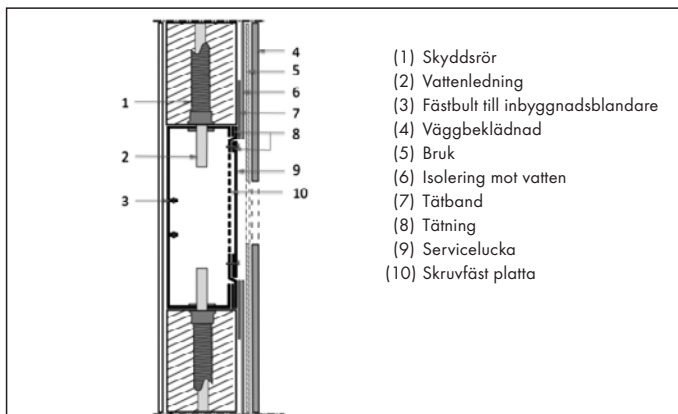

Väggen är normalt vattentätad i kanterna av BOX300 serviceluckan. BOX300 har en öppning för iBoxen som tätas så att installationen blir tät.