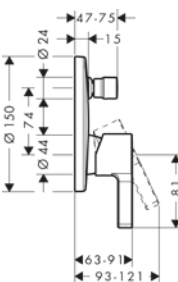

1-grepps badkarsblandare för inbyggnad

31465000

2.488,50

3.111,00

- anslutningstyp: inbyggnadsdel
- flödesmängd övre utlopp: 21 l/min
- flödes hastighet lågutlopp: 29 l/min
- keramisk blandarsystem
- temperaturbegränsning inställningsbar
- omkastare med automatisk återställning
- med ljuddämpare
- ljudklass: I
- flödesklass: C, C
- STA 1392

nödvändigt tillbehör:

- Inbyggnadsdel iBox universal - Se s. 178

8309997

01800180

1.373,40

1.717,00

tillvalstillbehör:

- Förlängningskåpa

13597000

469,40

587,00