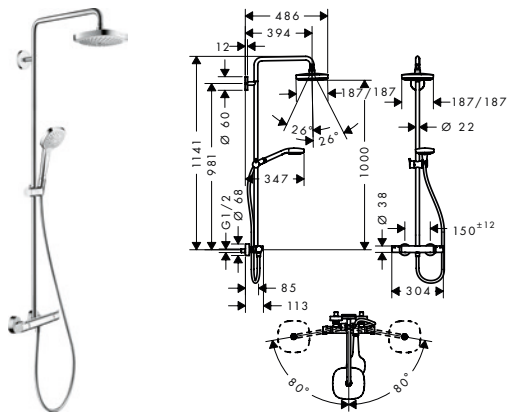

Croma Select E Showerpipes

Showerpipe 180 2jet med termostat

8126270 27256400 7.056,00 8.820,00

- huvuddusch med inställningsbar vinkel
- stråltyp: Rain, IntenseRain, flödesmängd (vid 3 bar): 16 l/min
- stråltypsomställning med Select-knapp
- duscharmslängd: 400 mm, svängbar
- termostat Ecostat Comfort
- säkerhetsspärr vid 40°C
- inställningsbar varmvattenbegränsning
- anslutningsstorlek DN15, gänga G 1/2
- stickmått 150 cc ± 12 mm
- höjdinställningsbar handduschhållare
- Stigrör kan avkortas
- Svenskt Typgodkännande 1377

Längre stigrör 1030 mm HG-nr. 95915000

Längre stigrör 1400 mm HG-nr. 95983000

Rekommenderad installationshöjd: 105-120 cm

bestående av:

- Huvuddusch 180 2jet (# 26524XXX)
- Handdusch Multi (# 26810400)
- Duschslang 160 cm (# 28276XXX)

vattensparende EcoSmart-version:

- Showerpipe 180 2jet EcoSmart 9 l/min

8126271 27257400 7.056,00 8.820,00

tillvalstillbehör:

- Distansbricka

8221779 95239000 107,10 134,00