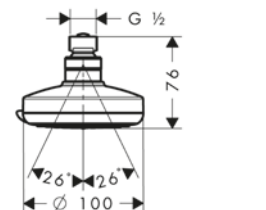

- Duscharm för takmontage 10 cm

8320039	27479000	577,50	722,00
---------	----------	--------	--------

Huvuddusch Vario

- duschhuvudsstorlek: 100 mm
- huvuddusch med inställningsbar vinkel
- maximal flödesmängd vid 3 bar: 22 l/min
- flödesmängd Rain 3 bar: 22 l/min
- flödesmängd schampostråle 3 bar: 17 l/min
- flödesmängd normalstråle 3 bar: 20 l/min
- flödesmängd massagestråle 3 bar: 11 l/min
- vridomställning på huvudduschen
- grå strålskiva
- material strålskiva: plast
- tak eller vägg
- anslutningsgänga G 1/2
- ljudklass: II
- flödesklass: B