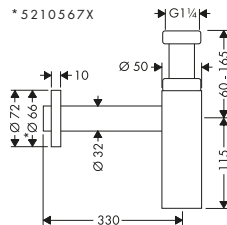

Designvattenlås Flowstar S

8081091 52105000 770,70 963,00
8074862 52105140 1.156,10 1.445,00
8074863 52105340 1.156,10 1.445,00
8074864 52105670 1.079,40 1.349,00
8074865 52105700 1.079,40 1.349,00
8074866 52105990 1.156,10 1.445,00

- justeringsväg 60-165 mm
- distansbricka 330 mm
- anslutningsmått inlopp: G 1 1/4
- anslutningsmått utlopp DN32

Täckåpa

8081090 13950000 326,60 408,00
13950140 490,40 613,00
13950670 456,80 571,00
13950700 456,80 571,00
13950990 490,40 613,00

- beklädnad för stoppventil