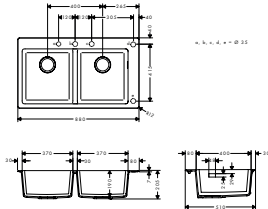

S51 Silica Tec/Granit-diskbänk för nedfällning

S510-F770 Diskbänk för nedfällning 370/370

- storlek på utskärning: 860 x 490 mm
- material: SilicaTec granit
- antal hoar: 2 stora hoar
- kranhållets placering är fördefinierad (se måttritning)
- tvättställets djup: 190 mm
- Skåpsstorlek: 90 cm
- inbyggnadstyp: Nedfällning
- Position överlopp: till vänster i hon
- avloppsset inte inkluderat. Beställ vänligen ett av seten under nödvändigt tillbehör

43316170 4.516,10 5.645,00

nödvändigt tillbehör (välj en):

- D17-10 Manuellt avloppsset för dubbeldiskbänk granit
- D17-11 Automatiskt avloppsset för dubbeldiskbänk granit

43928000 435,80 545,00

43938000 708,80 886,00

tillvalstillbehör:

- F15 Skärbräda valnöt
- F16 Skärbräda ek

40960000 1.307,30 1.634,00
40961000 980,70 1.226,00