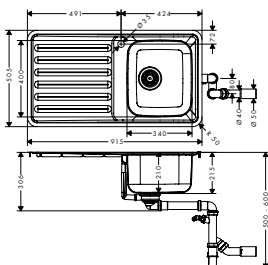

S4111-F340 Diskbänk med universalkant 340/400 med avrinningsyta

- storlek på utskärning: 895 x 485 mm
- Inklusive manuell avloppsset
- material: rostfritt stål
- antal hoar: 1 ho
- kranhålets placering är fördefinierad (se mått ritning), utan kranhål
- position: Vändbar
- tvättställets djup: 210 mm
- Skåpsstorlek: 45 cm
- inbyggnadstyp: nedfäld eller planlimmad
- Position överlopp: på sidan av hon under avrinningsytan
- förstärkning vid armaturhål säkerställer att blandaren monteras stabilt och säkert
- Hörnradie: 70 mm

43340800

3.360,00

4.200,00