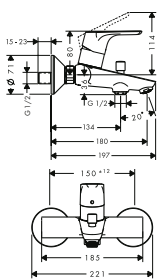

8227660 31965000 1.294,70 1.618,00

nödvändigt tillbehör:

- Inbyggnadsdel iBox universal - Se s. 178 8309997 01800180 1.373,40 1.717,00

tillvalstillbehör:

- Förlängningskåpa 13597000 469,40 587,00

Focus Badkar