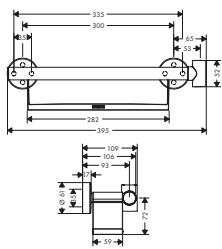

Badkarsgrepp Comfort med hylla och duschhållare

- bestående av: handtag, hylla, duschhållare
- Duschhållaren kan monteras på båda sidorna
- Duschhållaren kan avmonteras
- Hylla av plast, vit yta
- Hyllan kan tas av vid rengöring
- fast hållarposition
- för slangar med konisk mutter
- stångbredd: 25 mm
- mässing

26328400 1.465,80 1.832,00

tillvalstillbehör:

- Fotstöd Comfort

26329000 1.503,60 1.880,00