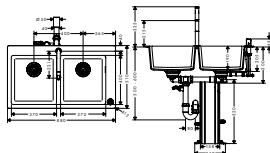

Granit-diskbänkkombi

C51-F770-10 Diskbänkkombi
370/370 Select

43221000

9.892,10 12.365,00

- bestående av: inbyggd diskho, 2-håls 1-grepps köksblandare, manöverelement, slangbox, manuellt utlopps- och överloppsset
- material tvättställ: SilicaTec granit
- antal hoar: 2 stora hoar
- kranhålets placering är fördefinierad
- tvättställets djup: 190 mm
- storlek på utskärning: 860 x 490 mm
- Skåpsstorlek: 90 cm
- inbyggnadstyp: Nedfällning
- Position överlopp: till vänster i hon
- G $\frac{3}{8}$ -anslutningsslangar
- flödesmängd 8 l/min
- lämpad för genomflödesvärmare
- keramisk blandarsystem
- MagFit magnetisk duschhållare
- backventil integrerad
- svängningsområde 150°
- laminarstråle, duschstråle
- ComfortZone 200
- Select knapp: för start/stopp av vatten
- sBox för en ljudlös och skyddad slangguide i underskåp
- utdragslängd upp till 76 cm
- STA 1432

tillvalstillbehör:

· F15 Skärbräda valnöt	40960000	1.307,30	1.634,00
· F16 Skärbräda ek	40961000	980,70	1.226,00