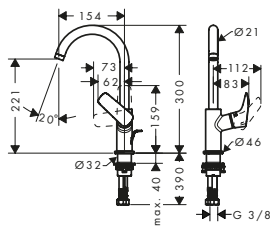

1-grepps tvättställsblandare 210 med svängbar pip och lyftventil

- ComfortZone 210
- överhäng 154 mm
- svängningsområde 120°
- stråltyp: normalstråle
- flödesmängd vid 3 bar: 5 l/min
- keramisk blandarsystem
- temperaturbegränsning inställningsbar
- med lyftventil syntetisk
- grepp på sidan, på kroppens nedre del (olämplig för tvättställ för bordmontering)
- ljudklass: I, flödesklass: O
- STA 1374

8277563

71130000

1.665,30

2.082,00

alternativa produkter:

- 1-grepps tvättställsblandare 210 med svängbar pip utan bottenventil

8227593

71131000

1.608,60

2.011,00