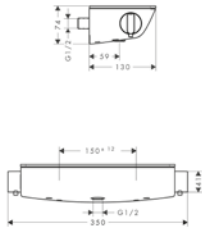

Kar-/duschtermostat 300

- överhäng 192 mm
- för 2 funktioner
- samtidig användning av 2 funktioner
- stickmått: 150 cc ± 12 mm
- flödesmängd utloppspip 3 bar: 20 l/min
- flödesmängd handdusch 3 bar: 16 l/min
- min. driftstryck: 1 bar
- max driftstryck: 10 bar
- termostatinsats, start/stopp ventil
- säkerhetsspärr vid 40°C
- temperaturbegränsning inställningsbar
- med isolerade vattenslangar
- backventil
- med ljuddämpare
- material grepp: metall
- hylla i säkerhetsglas
- yta på hylla i färgvariant -000 = spegelglas, i färgvariant -400 = vitt glas
- ljudklass: I, flödesklass: C, B
- smutsfilter ingår
- termostat levereras med knapparna handdusch och badkar
- OBS! måste monteras med väggdosa STA 1427

8310197	13151000	6.412,40	8.016,00
8310198	13151400	6.412,40	8.016,00

Duschtermostat 150cc

- volymkontroll för 1 utlopp
- stickmått: 150 cc ± 12 mm
- Ecostop-knapp begränsar vattenförbrukningen till 10 l/min
- flödesmängd handdusch 3 bar: 12 l/min
- termostatinsats, med keramikventil 180°
- säkerhetsspärr vid 40°C
- temperaturbegränsning inställningsbar
- med isolerade vattenslangar
- backventil, ljuddämpare
- hylla i säkerhetsglas
- yta på hylla i färgvariant -000 = spegelglas, i färgvariant -400 = vitt glas
- ljudklass: I, flödesklass: B
- smutsfilter ingår
- OBS! måste monteras med väggdosa STA 1377

8310119	13161000	3.692,90	4.616,00
8310118	13161400	3.692,90	4.616,00