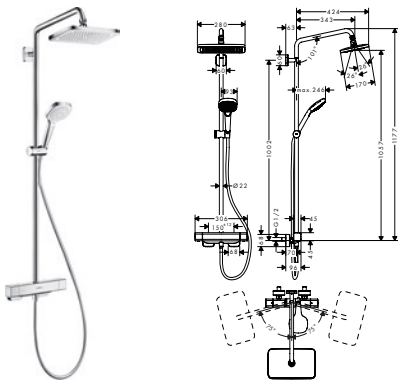

Croma E Showerpipes