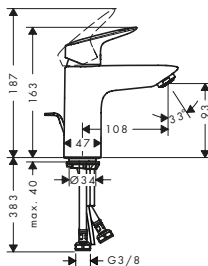

Logis Tvättställ

RSK-nr. HG-nr. Exkl. moms Inkl. moms

1-grepps tvättställsblandare 70 med lyftventil

8227588 71070000 804,30 1.005,00

- ComfortZone 70
- överhäng 107 mm
- stråltyp: normalstråle
- flödesmängd vid 3 bar: 5 l/min
- keramisk blandarsystem
- temperaturbegränsning inställningsbar
- med lyftventil syntetisk
- ljudklass: I
- flödesklass: O
- STA 1370

alternativa produkter:

- med lyftventil i metall 71170000 915,60 1.145,00
- med push-open ventil 8227594 71077000 804,30 1.005,00
- utan bottenventil 8227601 71071000 746,60 933,00

1-grepps tvättställsblandare 70 CoolStart med lyftventil

8227559 71072000 804,30 1.005,00

- ComfortZone 70
- överhäng 107 mm
- stråltyp: normalstråle
- flödesmängd vid 3 bar: 5 l/min
- keramisk blandarsystem
- temperaturbegränsning inställningsbar
- med lyftventil
- material bottenventil: syntetisk
- ljudklass: I
- flödesklass: O
- STA 1370

alternativa produkter:

- 1-grepps tvättställsblandare 70 CoolStart utan bottenventil 8227589 71073000 746,60 933,00

1-grepps tvättställsblandare 100 med lyftventil

8227561 71100000 1.034,30 1.293,00

- ComfortZone 100
- överhäng 108 mm
- stråltyp: normalstråle
- flödesmängd vid 3 bar: 5 l/min
- keramisk blandarsystem
- temperaturbegränsning inställningsbar
- med lyftventil
- material bottenventil: syntetisk
- ljudklass: I
- flödesklass: O
- STA 1370

alternativa produkter:

- med lyftventil i metall 71171000 1.145,60 1.432,00
- med push-open ventil 8227595 71107000 1.034,30 1.293,00
- utan bottenventil 8227591 71101000 976,50 1.221,00

1-grepps tvättställsblandare 100 CoolStart med lyftventil

8227560 71102000 1.034,30 1.293,00