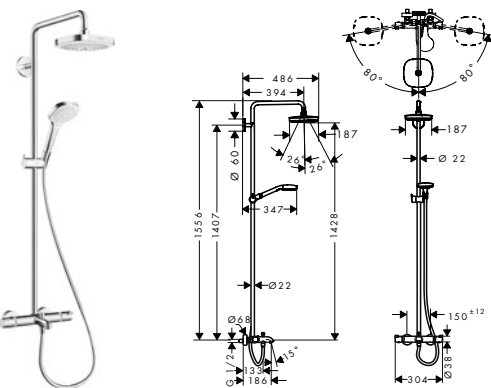

27352400 8.912,40 11.141,00

- huvuddusch Croma Select E 180 2jet
- duschhuvudsstorlek: 180 mm x 180 mm
- huvuddusch med inställningsbar vinkel
- stråltyp: Rain, IntenseRain, flödesmängd (vid 3 bar): 17 l/min
- svängbar duscharm
- termostat Ecostat Comfort
- flödesmängd badkarspåfyllare: 20 l/min
- säkerhetsspärr vid 40°C
- inställningsbar varmvattenbegränsning
- anslutningsstorlek DN15, gänga G 1/2
- stickmått 150 cc ± 12 mm
- höjdinställningsbar handduschhållare
- Stigrör kan avkortas
- Svenskt Typgodkännande 1377