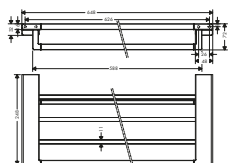

Handdukshylla med handduksstång

- material: metall
- längd: 648 mm
- borrhållstånd 630 mm
- väggmontage

41751000		1.470,00	1.838,00
41751140		2.205,00	2.756,00
41751340		2.352,00	2.940,00
41751670		2.058,00	2.573,00
41751700		2.058,00	2.573,00
41751990		2.205,00	2.756,00

tillgänglig från april 2021