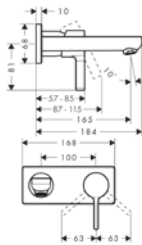

1-grepps tvättställsblandare 230 med svängbar pip och push-open ventil

8227426 31161000 3.407,30 4.259,00

- ComfortZone 230, överhäng 138 mm
- svängningsområde 120°
- flödesmängd vid 3 bar: 5 l/min
- keramisk blandarsystem
- temperaturbegränsning inställningsbar
- Push-Open avloppsventil G 1 ¼ metall
- grepp på sidan, på kroppens nedre del (olämplig för tvättställ för bordmontering)
- ljudklass: I, flödesklass: O
- STA 1374

alternativa produkter:

1-grepps tvättställsblandare 230 med svängbar pip och lyftventil STA 1374 8227651 31159000 3.407,30 4.259,00

1-grepps tvättställsblandare för inbyggnad med 22,5 cm pip

31163000 3.740,10 4.675,00

- flödesmängd vid 3 bar: 5 l/min
- keramisk blandarsystem
- temperaturbegränsning inställningsbar
- öppen silventil metall
- handtag till höger eller vänster
- ljudklass: I, flödesklass: O
- OBS! inbyggnadsdel tillkommer
- STA 1395

andra storlekar:

1-grepps tvättställsblandare för inbyggnad i vägg med 16,5 cm pip STA 1395 31162000 3.439,80 4.300,00

nödvändigt tillbehör:

Inbyggnadsdel för 1-grepps tvättställsblandare - Se sida 178 8310111 13622180 2.205,00 2.756,00

1-grepps tvättställsblandare för inbyggnad med 16,5 cm pip

31162000 3.439,80 4.300,00

- flödesmängd vid 3 bar: 5 l/min
- keramisk blandarsystem
- temperaturbegränsning inställningsbar
- öppen silventil metall
- handtag till höger eller vänster
- ljudklass: I
- flödesklass: O
- OBS! inbyggnadsdel tillkommer
- STA 1395

andra storlekar:

1-grepps tvättställsblandare för inbyggnad i vägg med 22,5 cm pip STA 1395 31163000 3.740,10 4.675,00

nödvändigt tillbehör:

Inbyggnadsdel för 1-grepps tvättställsblandare - Se sida 178 8310111 13622180 2.205,00 2.756,00