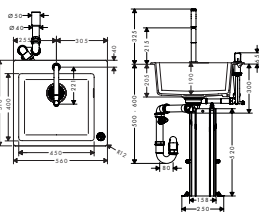

43219000

9.892,10 12.365,00

tillvalstillbehör:

- F15 Skärbräda valnöt
- F16 Skärbräda ek

40960000

1.307,30 1.634,00

40961000

980,70 1.226,00