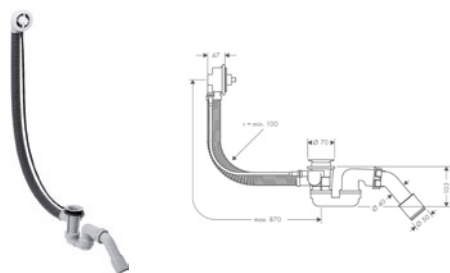

Inbyggnadsdel avloppsset för specialkar

- passar till specialkar
- PE-förskruvning G 1 1/2 x 40/50 mm
- flexibel överlopps slang
- bowdenkabel längd 780 mm

58141180	763,40	954,00

nödvändigt tillbehör:

- Täckplatta avloppsset

58185000	222,60	278,00
58185140	333,90	417,00
58185340	333,90	417,00
58185670	311,90	390,00
58185700	311,90	390,00
58185990	333,90	417,00
58186000	341,30	427,00

- Täckplatta avloppsset