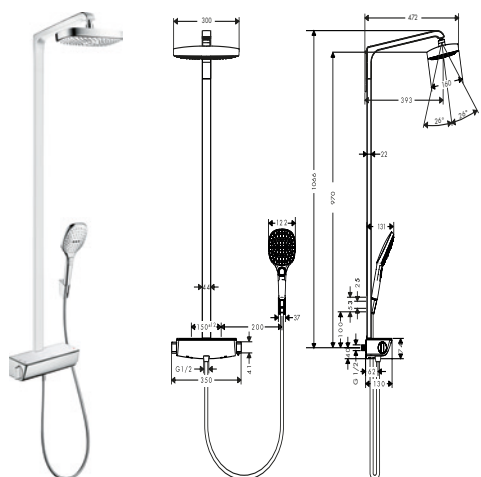

Showerpipes

RSK-nr. HG-nr. Exkl. moms Inkl. moms

Showerpipe 300 2jet EcoSmart 9 l/min med termostat

8126268 27282000 15.552,60 19.441,00
8126269 27282400 15.552,60 19.441,00

- huvuddusch med inställningsbar vinkel
- krom eller vit hylla i säkerhetsglas
- stråltypsomställning med Select-knapp
- flödesmängd RainAir (vid 3 bar): 9 l/min
- flödesmängd Rain (vid 3 bar): 9 l/min
- strålskiva med krom eller vit yta
- termostat Ecostat Select
- isolerade vattenslangar
- säkerhetsspärr vid 40 °C
- inställningsbar varmvattenbegränsning
- anslutningsstorlek DN15, gänga G 1/2
- stickmått 150 cc ± 12 mm
- Stigrör kan inte avkortas
- Svenskt Typgodkännande 1377

Längre stigrör 950 mm HG-nr. 92357000
Längre stigrör 1282 mm HG-nr. 92266000

Rekommenderad installationshöjd: 105-120 cm
OBS! Måste monteras med väggdosa

bestående av:

- Duschhållare Porter S (# 28331XXX)
- Duschslang 160 cm (# 28276XXX)
- Handdusch 120 3jet EcoSmart 9 l/min (# 26521XXX)

tillvalstillbehör:

- Distansbricka

95960000 277,20 347,00