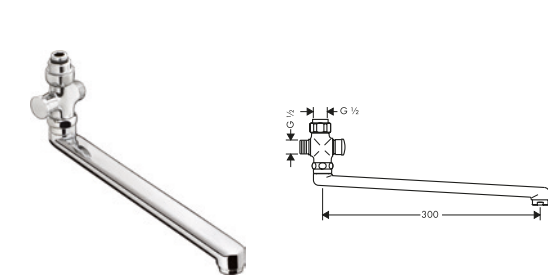

27827400 2.822,40 3.528,00

bestående av:

- Duschset Vario med duschstång 65 cm (# 26532400)
- Kar-/duschtermostat 150cc (# 13214000)

Utloppspip 300 mm svängbar

- omkastare med automatisk återställning
- längd: 300 mm
- för montering på duschblandare med en spak