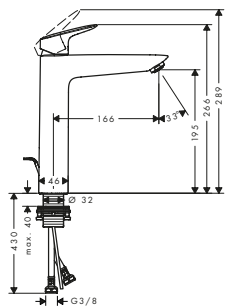

1-grepps tvättställsblandare 190 med lyftventil

- ComfortZone 190
- överhäng 166 mm
- stråltyp: normalstråle
- flödesmängd vid 3 bar: 5 l/min
- keramisk blandarsystem
- temperaturbegränsning inställningsbar
- med lyftventil
- material bottenventil: syntetisk
- ljudklass: I
- flödesklass: O
- STA 1370

8277562

71090000

1.320,90

1.651,00

alternativa produkter:

- 1-grepps tvättställsblandare 190 utan bottenventil

8227590

71091000

1.263,20

1.579,00