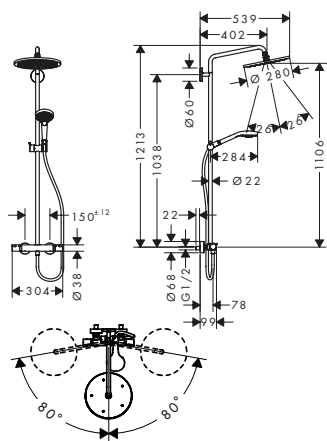

NYHET

Showerpipe 280 1jet med termostat och handdusch
Raindance Select S 120 3jet

- huvuddusch Croma 280
- huvuddusch med inställningsbar vinkel
- höjjusterbar handduschhållare
- stigrör kan avkortas
- svängbar duscharm
- flödesmängd RainAir (3 bar): 15 l/min
- termostat Ecostat Comfort
- säkerhetsspärr vid 40°C
- inställningsbar varmvattenbegränsning
- förbrukaraktivering genom vridning
- lämpad för genomflödesvärmare
- anslutningsstorlek DN15
- anslutningsgunga G 1/2
- stickmått 150 cc ± 12 mm
- STA 1554

bestående av:

- Duschslang 160 cm (# 28276XXX)
- Handdusch 120 3jet (# 26530XXX)

vattensparende EcoSmart-version:

- Croma Select S Showerpipe 280 1jet EcoSmart 9 l/min med termostat og handdusch Raindance Select S 120 3jet
- STA 1554

RSK-nr.	HG-nr.	Exkl. moms	Inkl. moms
8283134	26890140	12.359,60	15.450,00
8283135	26890340	12.359,60	15.450,00
8283136	26890670	11.540,60	14.426,00
8283137	26890700	11.540,60	14.426,00
8283138	26890990	12.359,60	15.450,00

tillvalstillbehör:

- Distansbricka

8221779	95239000	107,10	134,00

Showerpipe 280 1jet med kartermostat

- huvuddusch Croma 280
- duschhuvudsstorlek: 280 mm
- huvuddusch med inställningsbar vinkel
- flödesmängd RainAir (3 bar): 16 l/min
- svängbar duscharm
- termostat Ecostat Comfort
- flödesmängd badkarspåfyllare: 20 l/min
- säkerhetsspärr vid 40°C
- inställningsbar varmvattenbegränsning
- förbrukaraktivering genom vridning
- anslutningsstorlek DN15, gunga G 1/2
- stickmått 150 cc ± 12 mm
- höjinställningsbar handduschhållare
- Stigrör kan avkortas
- Svenskt Typgodkännande 1377

bestående av:

- Handdusch Multi (# 26800400)
- Duschslang 200 cm (# 28274000)

tillvalstillbehör:

- Distansbricka

8282841	26792000	9.590,70	11.988,00