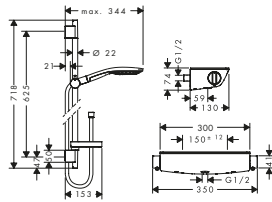

8310116	13141000	4.795,40	5.994,00
8310117	13141400	4.795,40	5.994,00

Duschsystem 150 med Ecostat Select termostat och duschstång 65 cm

- bestående av: handdusch, duschtermostat, duschstång, glidfäste, tvålköpp, duschslang
- duschhuvudsstorlek: 150 mm
- stråltypsomställning med Select-knapp
- stråltyp handdusch: RainAir, CaresseAir, mix
- duschsidig vridvirvel mot slangförvridning
- maximal flödesmängd vid 3 bar: 16 l/min
- stångdiameter: 22 mm
- 90 graders justerbart reglage, svänger vänster och höger, upp och ner
- OBS! måste monteras med väggdosa
- STA 1377