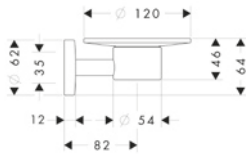

Tvålkopp

- material: mässing, kristallglas
- väggmontage
- material hållarelement: metall

8227422	40515000	752,90	941,00
	40515820	1.129,80	1.412,00

Krok

- material: mässing
- material hållarelement: metall
- väggmontage

8310095	40511000	180,60	226,00
	40511820	270,90	339,00