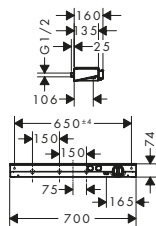

Termostatblandare

Termostat 700 universal 2 funktioner

- samtidig användning av 2 funktioner
- stickmått: 150 cc
- flödesmängd handdusch 3 bar: 14 l/min
- flödesmängd övre utlopp: 28 l/min
- start/stopp ventil, termostatinsats
- säkerhetsspärr vid 40 °C
- temperaturbegränsning inställningsbar
- med isolerade vattenslangar
- backventil
- med ljuddämpare
- material grepp: metall
- hylla i säkerhetsglas
- yta på hylla i färgvariant -000 = spegelglas, i färgvariant -400 = vitt glas
- styrning av externt uttag möjlig via innbygd G 1/2 anslutning
- ljudklass: II, flödesklass: B, B
- smutsfilter ingår
- termostat levereras med knapparna Rain large och handdusch
- OBS! måste monteras med väggdosa
- tryck på Select-knappen för att öppna/stänga för vattnet
- STA 1427

RSK-nr.	HG-nr.	Exkl. moms	Inkl. moms
8310402	13184000	12.028,80	15.036,00
8310403	13184400	12.028,80	15.036,00

tillvalstillbehör:

- Huvuddusch 460 1jet med duscharm för takmontage 10 cm 8184374 24002400 15.638,70 19.548,00
- Huvuddusch 460 1jet med duscharm för väggmontage 46 cm 8184370 24003400 16.841,00 21.051,00
- 24002600 15.638,70 19.548,00
- 24003600 16.841,00 21.051,00