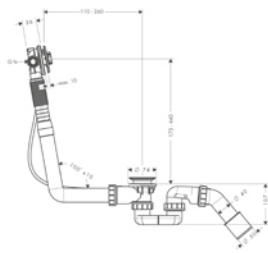

58115180	1.135,10	1.419,00
58116180	1.591,80	1.990,00

tillvalstillbehör:

- Flexibel slang 800 mm

58192000	1.097,30	1.372,00
----------	----------	----------

Inbyggnadsdel påfyllnad och avloppsset för standardkar