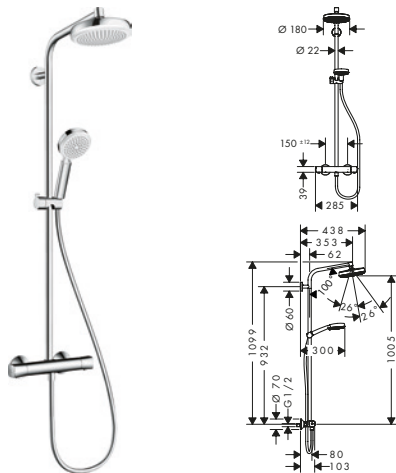

Crometta Showerpipes

Showerpipe 160 ljet med termostat

8282776 27264400 4.292,40 5.366,00

- duschhållaren justerbar 45 °
- huvuddusch Crometta 160
- duschhuvudsstorlek: 160 mm
- huvuddusch med inställningsbar vinkel
- flödesmängd Rain (vid 3 bar): 17 l/min
- termostat Ecostat Universal
- säkerhetsspärr vid 40 °C
- inställningsbar varmvattenbegränsning
- förbrukaraktivering genom vridning
- anslutningsstorlek DN15, gänga G 1/2
- stickmått 150 cc ± 12 mm
- höjdställningsbar handduschhållare
- Stigrör kan avkortas
- Svenskt Typgodkännande 1377

bestående av:

- Handdusch Vario (# 26824400)
- Duschslang 160 cm (# 28276XXX)

vattensparende EcoSmart-version:

- Showerpipe 160 ljet EcoSmart 9 l/min

8126273 27265400 4.292,40 5.366,00

tillvalstillbehör:

- Distansbricka

8221779 95239000 107,10 134,00

Längre stigrör 1200 mm HG-nr. 95665000
Längre stigrör 1450 mm HG-nr. 96770000

Rekommenderad installationshöjd: 105-120 cm