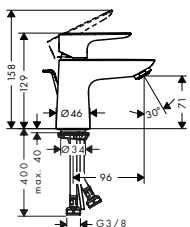

Talis E Tvättställ

1-grepps tvättställsblandare 80 med lyftventil

8277488 71700000 1.143,50 1.429,00

- ComfortZone 80
- överhäng 96 mm
- stråltyp: normalstråle
- flödesmängd vid 3 bar: 5 l/min
- keramisk blandarsystem
- temperaturbegränsning inställningsbar med lyftventil
- material bottenventil: metall
- ljudklass: I
- flödesklass: O
- STA 1370

alternativa produkter:

· med push-open ventil 8277489 71701000 1.143,50 1.429,00
· utan bottenventil 8277490 71702000 1.072,10 1.340,00