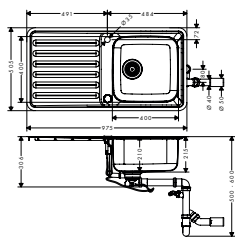

S4113-F400 Diskbänk med universalkant 400/400 med avrinningsyta

- storlek på utskärning: 955 x 485 mm
- Inklusive automatiskt avloppsset
- material: rostfritt stål
- antal hoar: 1 ho
- förborrade hål för pip och utloppskontroll
- position: Vändbar
- tvättställets djup: 210 mm
- Skåpsstorlek: 50 cm
- inbyggnadstyp: nedfäld eller planlimmad
- Position överlopp: på sidan av hon under avrinningsytan
- förstärkning vid armaturhål säkerställer att blandaren monteras stabilt och säkert
- Hörnradie: 70 mm

43338800

3.780,00

4.725,00