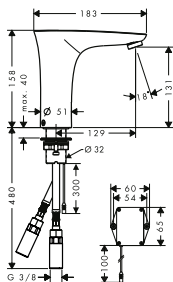

Sensorstyrda tvättställsblandare

PuraVida tvättställsblandare

Sensorstyrd tvättställsblandare med temperaturreglering batteridriven

- ComfortZone 130
- överhäng 129 mm
- flödesmängd vid 3 bar: 5 l/min
- stölskyddssäker perlator
- temperaturbegränsning inställningsbar
- temperatur inställningsbar med blandarspak på sidan
- backventil
- lämpad för genomflödesvärmare
- infraröd gränslägeselektronik
- automatisk omgivningsanpassning av den infraröda sensoriken
- den infraröda sensorikens räckvidd är inställningsbar (2 inställningar)
- batterinivåvisning
- batteridrift 6 V (livslängd ca. 2 år, batteri ingår i leveransomfattningen)
- manuellt vattenstopp för fatrengöring
- funktionen kan vara begränsad vid tvättställ med förhöjning eller mycket bred tvättställskant (> 75 mm)
- funktionell begränsning på grund av för stort avstånd
- ljudklass: I
- flödesklass: O
- smutsfilter i anslutningsslangarna
- STA 1399

RSK-nr. HG-nr. Exkl. moms Inkl. moms

8227482 15170000 8.812,70 11.016,00
8227483 15170400 8.812,70 11.016,00

alternativa produkter:

- Sensorstyrd tvättställsblandare med temperaturreglering 230 V 8227639 15172000 9.180,20 11.475,00