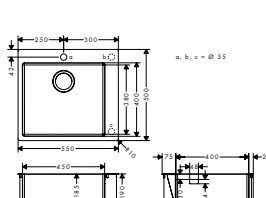

S711-F450 Diskbänk för nedfällning/planlimning 450

- storlek på utskärning: 530 x 480 mm
- material: rostfritt stål
- antal hoar: 1 ho
- förborrat blandarhål
- tvättställets djup: 190 mm
- Skåpsstorlek: 60 cm
- inbyggnadstyp: nedfäld eller planlimmad
- Position överlopp: till vänster i hon
- förstärkning vid armaturhål säkerställer att blandaren monteras stabilt och säkert
- Hörradie: 10 mm
- avloppsset inte inkluderat. Beställ vänligen ett av seten under nödvändigt tillbehör

43301800

6.416,60 8.021,00

nödvändigt tillbehör:

- D14-10 Manuellt avloppsset för enkel diskho

43921800

262,50 328,00

tillvalstillbehör:

- F15 Skärbräda valnöt
- F16 Skärbräda ek

40960000

1.307,30 1.634,00

40961000

980,70 1.226,00