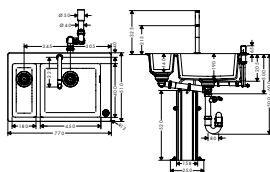

C51-F635-09 Diskbänkkombi
180/450 Select

43220000

9.246,30 11.558,00

- bestående av: inbyggd diskho, 2-håls 1-grepps köksblandare, manöverelement, slangbox, manuellt utlopps- och överloppsset
- material tvättställ: SilicaTec granit
- antal hoar: 1 stor ho och 1 mindre ho
- kranhålets placering är fördefinierad (se måttritning)
- tvättställets djup: 190 mm
- storlek på utskärning: 750 x 490 mm
- Skåpsstorlek: 80 cm
- inbyggnadstyp: Nedfällning
- Position överlopp: på högra sidan av huvuddiskhon
- G $\frac{3}{8}$ -anslutningsslangar
- flödesmängd 8 l/min
- lämpad för genomflödesvärmare
- keramisk blandarsystem
- MagFit magnetisk duschhållare
- backventil integrerad
- svängningsområde 150°
- laminarstråle, duschstråle
- ComfortZone 200
- Select knapp: för start/stopp av vatten
- sBox för en ljudlös och skyddad slangguide i underskåp
- utdragslängd upp till 76 cm
- STA 1432

tillvalstillbehör:

· F15 Skärbräda valnöt	40960000	1.307,30	1.634,00
· F16 Skärbräda ek	40961000	980,70	1.226,00