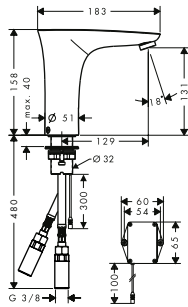

1-grepps tvättställsblandare 240 med push-open ventil

8227401	15072000	7.106,40	8.883,00
8227411	15072400	7.106,40	8.883,00

- bestående av: 1-grepps tvättställsblandare, bottenventil
- ComfortZone 240
- överhäng 178 mm
- stråltyp: laminarstråle
- inställningsbar stråle
- flödesmängd vid 3 bar: 5 l/min
- Joystick keramiskt blandarsystem
- Push-Open avloppsventil G 1 ¼
- material bottenventil: metall
- ljudklass: I
- flödesklass: O
- STA 1391