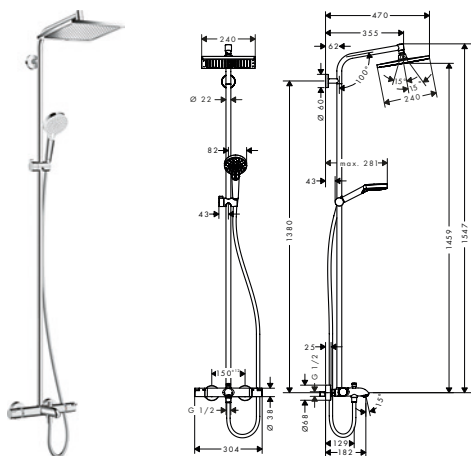

Showerpipe 240 1jet med kartermostat

8282786 27298000 6.246,50 7.808,00

- huvuddusch Crometta E 240
- duschhuvudsstorlek: 240 x 240 mm
- huvuddusch med inställningsbar vinkel
- flödesmängd Rain (vid 3 bar): 17 l/min
- helförkromad strålskiva
- duscharsmlängd: 350 mm
- termostat Ecostat Comfort
- flödesmängd badkarspåyllare: 20 l/min
- säkerhetsspärr vid 40°C
- inställningsbar varmvattenbegränsning
- anslutningsstorlek DN15, gänga G 1/2
- stickmått 150 cc ± 12 mm
- höjdinställningsbar handduschhållare
- Stigrör kan avkortas
- Svenskt Typgodkännande 1377

bestående av:

- Handdusch Vario (# 26330400)
- Duschslang 200 cm (# 28274000)

tillvalstillbehör:

- Distansbricka

8221779 95239000 107,10 134,00