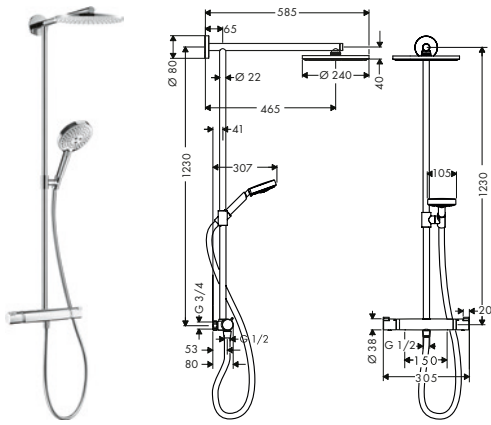

Showerpipe 240 1jet med termostat Comfort

8126255 27235000 8.957,60 11.197,00

- huvuddusch Raindance S 240 Air
- duschhuvudsstorlek: 240 mm
- stråltyp: RainAir
- höjdjusterbar handduschhållare
- duscharmslängd: 460 mm
- maximal flödesmängd vid 3 bar: 17 l/min
- termostat Ecostat Comfort
- säkerhetsspärr vid 40°C
- inställningsbar varmvattenbegränsning
- förbrukarakivering genom vridning
- lämpad för genomflödesvärmare
- anslutningsstorlek DN15
- anslutningsgänga G 3/4
- stickmått 150 cc ± 12 mm
- Stigrör kan avkortas
- STA 1377

Längre stigrör 1450 mm HG-nr. 96770000

Rekommenderad installationshöjd: 100-110 cm

bestående av:

- Duschslang 160 cm (# 28276XXX)
- Handdusch 120 3jet (# 26530XXX)

tillvalstillbehör:

- Distansbricka

8221779 95239000 107,10 134,00