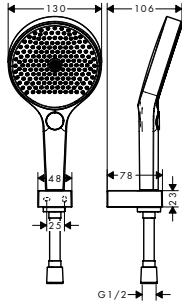

Duschhållareset 130 3jet med duschslang 125 cm

- bestående av: handdusch, duschhållare, duschslang
- duschhuvudsstorlek: 130 mm
- stråltyp: PowderRain, Intense PowderRain, MonoRain
- stråltypsombeställning med Select-knapp
- maximal flödesmängd vid 3 bar: 14 l/min
- duschsidig vridvirvel mot slangförvridning
- Vägghäring: monteras med skruvar

26852000	1.627,50	2.034,00
26852700	2.115,80	2.645,00

bestående av:

- Handdusch 130 3jet (# 26864XXX)
- Duschslang 125 cm (# 28272XXX)
- Duschhållare Porter E (# 28387XXX)

andra storlekar:

- Duschhållareset 130 3jet med duschslang 160 cm

26851000	1.648,50	2.061,00
26851700	2.143,10	2.679,00