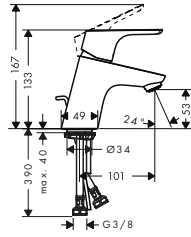

	13414000	1.105,70	1.382,00
--	----------	----------	----------

tillvalstillbehör:

- Övergångsnippel 1/2"

	97228000	343,40	429,00
--	----------	--------	--------

Focus Tvättställ

RSK-nr. HG-nr. Exkl. moms Inkl. moms