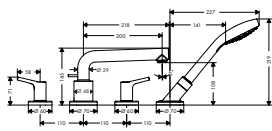

Badkarsblandare för karkant

RSK-nr. HG-nr. Exkl. moms Inkl. moms

4-håls badkarsblandare

4-håls badkarsblandare för karkant för montering med Secuflex

72418000 5.688,90 7.111,00

- överhäng 200 mm
- stråltyp i blandare: normalstråle
- stråltyp i handdusch: Rain
- maximal utdragningslängd: 1,10 m
- flödesmängd utloppspip 3 bar: 19 l/min
- flödesmängd handdusch 3 bar: 17 l/min
- med keramikventiler varmt/kallt 90°
- backventil
- STA 1518

bestående av:

- Handdusch 1jet (# 26804400)

nödvändigt tillbehör:

- Inbyggnadsdel

8310297 13444180 8.380,10 10.475,00

Inbyggnadsdel för 4-håls blandare för karkant

8310297 13444180 8.380,10 10.475,00

- bestående av: inbyggnadsdel, duschslang, Secubox
- maximal utdragningslängd: 1,10 m
- ljudklass: I
- flödesklass: C, B
- STA 1518

tillvalstillbehör:

- Secuflex förlängning

98806000 39,90 50,00

2-håls badkarstermostat

2-håls badkarstermostat för montering i karkant

38480000 1.633,80 2.042,00

- för 2 funktioner
- säkerhetsspärr vid 40°C
- temperaturbegränsning inställningsbar
- passande till längre bort liggande badkarspåfillare
- ljudklass: I
- flödesklass: C, C
- OBS! inbyggnadsdel tillkommer
- STA 1516

nödvändigt tillbehör:

- Inbyggnadsdel för 2-håls termostat för karkant

8310363 13550180 5.208,00 6.510,00

tillvalstillbehör:

- Flexibel slang 800 mm

58192000 1.097,30 1.372,00

Inbyggnadsdel för 2-håls termostat för karkant

8310363 13550180 5.208,00 6.510,00

- passande till längre bort liggande badkarspåfillare
- anslutningsgånga: G 1/2
- ljudklass: I
- flödesklass: C, C
- STA 1516

tillvalstillbehör:

- Flexibel slang 800 mm
- Anslutningsslangar
- Secuflex set för karkant inkl. handdusch

58192000 1.097,30 1.372,00

96387000 546,00 683,00

8314136 19418000 4.312,40 5.391,00