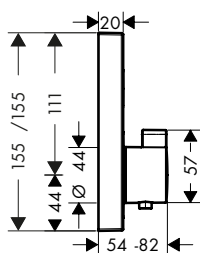

ShowerSelect termostater för inbyggnad

Termostat för inbyggnad 1 funktion

- för 1 funktion
- Select-tryckknapp (på/av) för 1 funktion
- flödesmängd vid 3 bar: 26,7 l/min
- termostatinsats, start/stopp ventil
- säkerhetsspärr vid 40°C
- temperaturbegränsning inställningsbar
- ljudklass: I
- flödesklass: C
- termostat levereras med knappen On/Off
- STA 1401

8310222	15762000	5.637,50	7.047,00

nödvändigt tillbehör:

- Inbyggnadsdel iBox universal - Se s. 178

8309997	01800180	1.373,40	1.717,00

tillvalstillbehör:

- Förlängningskåpa

	13593000	458,90	574,00