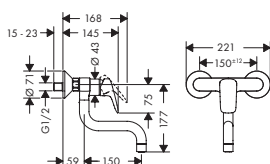

1-grepps köksblandare för väggmontage med låg pip, 1jet

- svängningsområde 220°
- normalstråle
- stickmått 150 cc ± 12 mm
- maximal flödesmängd vid 3 bar: 13 l/min
- keramisk blandarsystem
- S-anslutningar
- temperaturbegränsning inställningsbar
- lämpad för genomflödesvärmare
- STA 1373

71836000 1.459,50 1.824,00