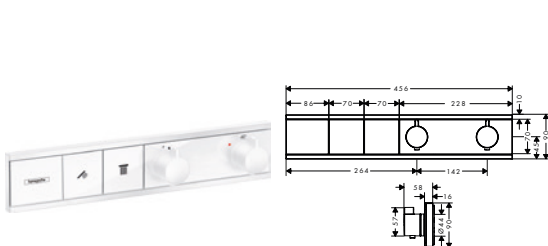

nödvändigt tillbehör:

- Inbyggnadsdel för 2 funktioner

15310180 6.300,00 7.875,00

Termostat för inbyggnad 2 funktioner

- integrerad avstängningsfunktion och möjlighet att minska flödet ca. 50% beroende på vattenmängd och installationsituation
- Select-tryckknapp (på/av) för 2 funktioner
- samtidig användning av flera funktioner
- flödesmängd vid 3 bar: 19,6 l/min
- termostatinsats, start/stopp ventil
- säkerhetsspärr vid 40°C
- temperaturbegränsning inställningsbar
- backventil
- ljudklass: I, flödesklass: C, B
- STA 1649

15380000 11.328,50 14.161,00
15380140 16.993,20 21.242,00
15380340 16.993,20 21.242,00
15380670 14.726,30 18.408,00
15380700 14.726,30 18.408,00
15380990 16.993,20 21.242,00

nödvändigt tillbehör:

- Inbyggnadsdel för 2 funktioner

15310180 6.300,00 7.875,00