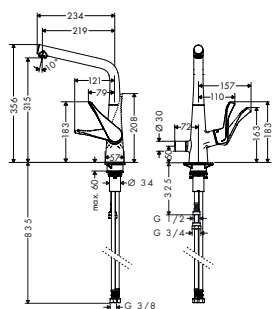

1-grepps köksblandare 320,
med diskmaskinsavstängning,
1 jet

8227598	14888000	4.557,00	5.696,00

- ComfortZone 320
- svängningsområde inställningsbar i 3 steg på 110°, 150° eller 360°
- laminarstråle
- med apparatavstängningsventil
- maximal flödesmängd vid 3 bar: 13 l/min
- keramisk blandarsystem
- G 3/8-anslutnings slangar
- temperaturbegränsning inställningsbar
- lämpad för genomflödesvärmare
- ljudklass: I
- flödesklass: A
- STA 1375