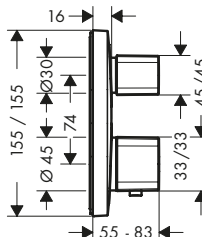

Termostat för inbyggnad 2 funktioner

- för 2 funktioner
- flödesmängd övre utlopp: 28 l/min
- flödes hastighet lågutlopp: 25 l/min
- termostatsats, av-/omställningsventil
- säkerhetsspärr vid 40 °C
- temperaturbegränsning inställningsbar
- ljudklass: I
- flödesklass: B, B
- STA 1400

8310293	15708000	4.456,20	5.570,00

nödvändigt tillbehör:

· Inbyggnadsdel iBox universal - Se s. 178	8309997	01800180	1.373,40	1.717,00

tillvalstillbehör:

· Förlängningskåpa		15597000	457,80	572,00