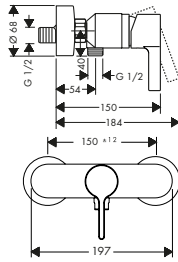

Metris S Dusch

1-grepps duschblandare

31660000

2.773,10

3.466,00

- S-anslutningar
- stickmått: 150 cc ± 12 mm
- flödesmängd handdusch 3 bar: 12 l/min
- keramisk blandarsystem
- temperaturbegränsning inställningsbar
- backventil
- med ljuddämpare
- slanganslutning DN15
- ljudklass: I, flödesklass: B
- STA 1396