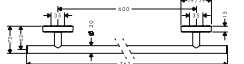

Handduksstång

- material: mässing
- längd: 763 mm
- borrhvstånd 600 mm
- väggmontage
- material hållarelement: metall

41506000 1.440,60 1.801,00