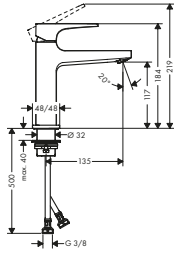

WC-borste

41505000

1.722,00 2.153,00

- material: mässing, keramik
- material hållarelement: metall
- väggmontage

Metropol Tvättställ

1-grepps tvättställsblandare 110 bygelgrepp och push-open ventil

- bestående av: 1-grepps tvättställsblandare, bottenventil
- ComfortZone 110
- överhäng 135 mm
- stråltyp: normalstråle
- flödesmängd vid 3 bar: 5 l/min
- keramisk blandarsystem
- temperaturbegränsning inställningsbar
- Push-Open avloppsventil G 1 ¼
- material bottenventil: metall
- STA 1488