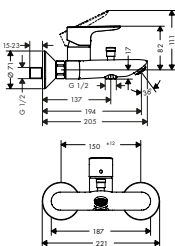

Talis E Badkar

1-grepps kar-/duschblandare

- anslutningstyp: S-anslutningar
- stickmått: 150 cc ± 12 mm
- stråltyp i blandare: normalstråle
- flödesmängd utloppspip 3 bar: 19,2 l/min
- flödesmängd handdusch 3 bar: 16,8 l/min
- keramisk blandarsystem
- temperaturbegränsning inställningsbar
- omkastare med automatisk återställning
- med ljuddämpare
- STA 1396

8232206

71740000 1.828,10 2.285,00

71740140 2.742,60 3.428,00

71740340 2.742,60 3.428,00

71740670 2.558,90 3.199,00

71740700 2.558,90 3.199,00

71740990 2.742,60 3.428,00