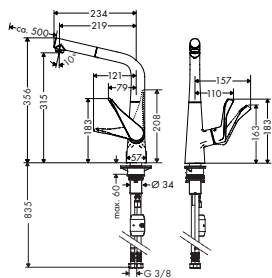

8227554 14820000 4.935,00 6.169,00
8227555 14820800 6.412,40 8.016,00

1-grepps köksblandare 320,
med utdragbar pip, 1 jet

8227556	14821000	3.984,80	4.981,00
8227557	14821800	5.187,00	6.484,00

- ComfortZone 320
- svängningsområde 110° / 150°
- laminarstråle
- MagFit magnetisk duschhållare
- Quick-Connect duschslang
- maximal flödesmängd vid 3 bar: 10 l/min
- keramisk blandarsystem
- G 3/8-anslutnings slangar
- temperaturbegränsning inställningsbar
- backventil integrerad
- lämpad för genomflödesvärmare
- ljudklass: I
- flödesklass: C
- STA 1375