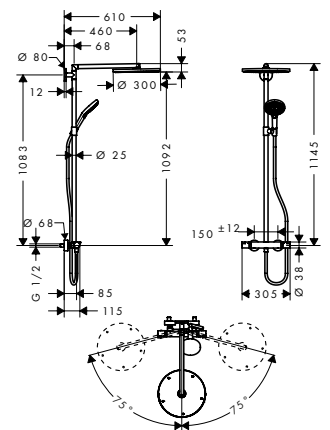

Raindance S Showerpipes

Showerpipe 300 1jet med termostat

- maximal flödesmängd vid 3 bar: 16 l/min
- huvuddusch Raindance S 300 Air
- duschhuvudsstorlek: 300 mm
- stråltyp: RainAir
- helförkromad strålskiva
- duscharsmlängd: 460 mm, svängbar
- termostat Ecostat Comfort
- säkerhetsspärr vid 40°C
- inställningsbar varmvattenbegränsning
- förbrukaraktivering genom vridning
- anslutningsstorlek DN15, gänga R 1/2
- stickmått 150 cc ± 12 mm
- höjdställningsbar handduschhållare
- ljudklass: I, flödesklass: B, O
- Stigrör kan avkortas
- Svenskt Typgodkännande 1377

8126209 27114000 10.953,60 13.692,00

Rekommenderad installationshöjd: 105-120 cm

bestående av:

- Duschslang 160 cm (# 28276XXX)
- Handdusch 120 3jet (# 26530XXX)

tillvalstillbehör:

- Distansbricka

8221778 98681000 140,70 176,00