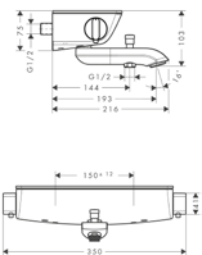

Kar-/duschtermostat 150cc

- överhäng 193 mm
- för 2 funktioner
- stickmått: 150 cc ± 12 mm
- flödesmängd utloppspip 3 bar: 20 l/min
- flödesmängd handdusch vid 3 bar: 12 l/min
- minimitryck: 1 bar
- min. driftstryck: 1 bar
- max driftstryck: 10 bar
- termostatinsats, med keramikventil 180°
- säkerhetsspärr vid 40°C
- temperaturbegränsning inställningsbar
- med isolerade vattenslangar
- skyddat mot återströmning
- med ljuddämpare
- material grepp: metall
- hylla i säkerhetsglas
- yta på hylla i färgvariant -000 = spegelglas, i färgvariant -400 = vitt glas
- ljudklass: I
- flödesklass: D, B
- smutsfilter ingår
- OBS! måste monteras med väggdosa STA 1377

8310116	13141000	4.795,40	5.994,00
8310117	13141400	4.795,40	5.994,00