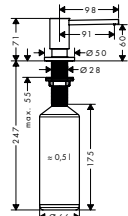

1.068,90

1.336,00

40418800

1.603,40

2.004,00

A41 Tvål-/diskmedelpump

- passar till: design matchar utvalda köksblandare
- material: metall
- korrosionsskyddad utloppsror
- påfyllnadsmängd 500 ml
- doseringsmängd 2 ml
- lätt att fylla på uppifrån
- tjocklek på bänk: 55 mm
- enkel och säker installation utan verktyg
- skaft Ø: 28 - 35 mm