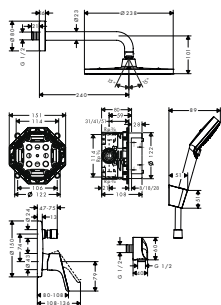

NYHET

Duschsystem 240 1jet med Focus termostat

27958000

6.415,50 8.019,00

- duschhuvudsstorlek: 240 mm
- stråltyp huvuddusch: Rain
- stråltyp handdusch: Rain, IntenseRain
- duschsida vridvirvel mot slangförvridning
- STA 1392