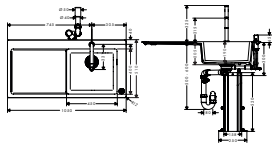

C51-F450-08 Diskbänkkombi 450 Select med avrinningsyta vänster

- bestående av: inbyggd diskho, 2-håls 1-grepps köksblandare, manöverelement, slangbox, manuellt utlopps- och överloppsset
- tjocklek på bänk: 20 mm
- material tvättställ: SilicaTec granit
- antal hoar: 1 ho
- kranhålets placering är fördefinierad (se måttritning)
- position: stora hon till höger
- tvättställets djup: 190 mm
- storlek på utskärning: 1030 x 490 mm
- Skåpsstorlek: 60 cm
- inbyggnadstyp: Nedfällning
- Position överlopp: till vänster i hon
- G $\frac{3}{8}$ -anslutningsslangar
- flödesmängd 8 l/min
- lämpad för genomflödesvärmare
- keramisk blandarsystem
- MagFit magnetisk duschhållare
- backventil integrerad
- svängningsområde 150°
- laminarstråle, duschstråle
- ComfortZone 200
- Select knapp: för start/stopp av vatten
- sBox för en ljudlös och skyddad slangguide i underskåp
- utdragslängd upp till 76 cm
- STA 1432

43219000

9.892,10 12.365,00

tillvalstillbehör:

- F15 Skärbräda valnöt
- F16 Skärbräda ek

40960000

1.307,30 1.634,00

40961000

980,70 1.226,00