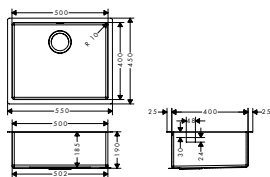

S719-U500 Diskbänk för underlimning 500

- storlek på utskärning: 498 x 398 mm
- material: rostfritt stål
- antal hoar: 1 ho
- tvättställets djup: 190 mm
- Skåpsstorlek: 60 cm
- inbyggnadstyp: Undermontering, nedfälld eller planlimmad
- Position överlopp: till vänster i hon
- Hörnradie: 10 mm
- avloppsset inte inkluderat. Beställ vänligen ett av seten under nödvändigt tillbehör

43427800 4.979,10 6.224,00

nödvändigt tillbehör (välj en):

- D14-10 Manuellt avloppsset för enkel diskho
- D14-11 Automatiskt avloppsset för enkel diskho

43921800 262,50 328,00

43931800 459,90 575,00

tillvalstillbehör:

- F15 Skärbräda valnöt
- F16 Skärbräda ek

40960000 1.307,30 1.634,00

40961000 980,70 1.226,00