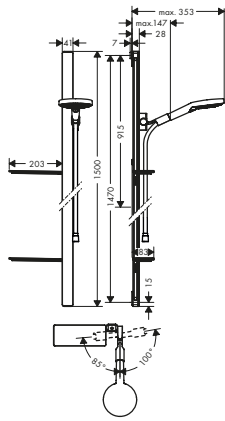

Duschset 120 3jet med duschstång 150 cm

- stråltyp: Rain, RainAir, Whirl
- hylla i säkerhetsglas
- stråltypsomställning med Select-knapp
- duschsidig vridvirvel mot slangförvridning
- 90 graders justerbart reglage, svänger vänster och höger, upp och ner
- maximal flödesmängd vid 3 bar: 15 l/min

bestående av:

- Handdusch 120 3jet (# 26530XXX)
- Duschstång E 150 cm med duschslang (# 27645XXX)
- Tvålköpp E (# 26511XXX)

andra storlekar:

- Duschset 120 3jet med duschstång 90 cm och tvålköpp

1. **vattensparende EcoSmart-version:**
2. Duschset 120 3jet EcoSmart 9 l/min med duschstång 150 cm och tvålköpp