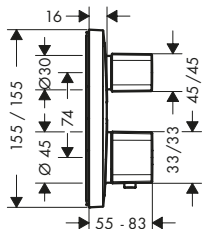

Ecostat E termostater och ventiler för inbyggnad

Termostat för inbyggnad 1 funktion

- för 1 funktion
- termostatsats
- säkerhetsspärr vid 40 °C
- temperaturbegränsning inställningsbar
- volymkontroll
- ljudklass: I
- flödesklass: B
- STA 1400

8310295	15707000	3.970,10	4.963,00

nödvändigt tillbehör:

· Inbyggnadsdel iBox universal - Se s. 178	8309997	01800180	1.373,40	1.717,00

tillvalstillbehör:

· Förlängningskåpa		15597000	457,80	572,00