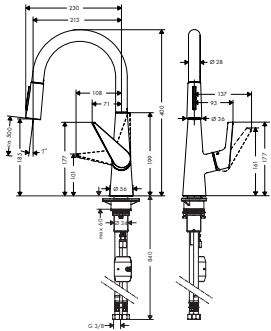

Talis M51

1-grepps köksblandare 200, med utdragbar handdusch, 2jet

- ComfortZone 200
- svängningsområde 110° / 150°
- laminarstråle, duschstråle
- duschstråle lösbar, strålaterställning med knapptryckning
- MagFit magnetisk duschhållare
- Quick-Connect duschslang
- maximal flödesmängd vid 3 bar: 9 l/min
- keramisk blandarsystem
- G 3/8-anslutnings slangar
- temperaturbegränsning inställningsbar
- backventil integrerad
- lämpad för genomflödesvärmare
- ljudklass: I
- flödesklass: A, O
- STA 1375

8310424

72813000

3.850,40

4.813,00

8310425

72813800

5.003,30

6.254,00