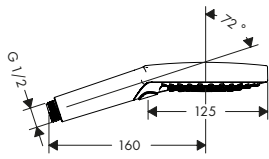

Handduschar

RSK-nr. HG-nr. Exkl. moms Inkl. moms