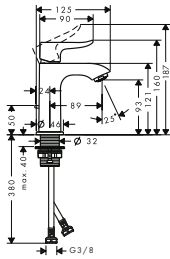

Metris Tvättställ

RSK-nr. HG-nr. Exkl. moms Inkl. moms