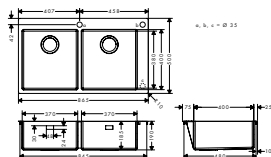

S712-F765 Diskbänk för nedfällning/planlimning 370/370

- storlek på utskärning: 845 x 480 mm
- material: rostfritt stål
- antal hoar: 2 stora hoar
- förborrade hål för pip och utloppskontroll
- tvättställets djup: 190 mm
- Skåpsstorlek: 90 cm
- inbyggnadstyp: nedfälld eller planlimmad
- förstärkning vid armaturhål säkerställer att blandaren monteras stabilt och säkert
- Hörnradie: 10 mm
- avloppsset inte inkluderat. Beställ vänligen ett av seten under nödvändigt tillbehör

43311800 11.949,00 14.936,00

nödvändigt tillbehör:

- D15-11 Automatiskt avloppsset för dubbel diskho

43932800 711,90 890,00

tillvalstillbehör:

- F15 Skärbräda valnöt
- F16 Skärbräda ek

40960000 1.307,30 1.634,00

40961000 980,70 1.226,00