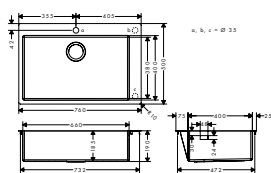

S711-F660 Diskbänk för nedfällning/planlimning 660

- storlek på utskärning: 740 x 480 mm
- material: rostfritt stål
- antal hoar: 1 ho
- förborrat blandarhål
- tvättställets djup: 190 mm
- Skåpsstorlek: 80 cm
- inbyggnadstyp: nedfälld eller planlimmad
- Position överlopp: till vänster i hon
- förstärkning vid armaturhål säkerställer att blandaren monteras stabilt och säkert
- Hörnradie: 10 mm
- avloppsset inte inkluderat. Beställ vänligen ett av seten under nödvändigt tillbehör

43302800 6.971,00 8.714,00

nödvändigt tillbehör:

- D14-10 Manuellt avloppsset för enkel diskho

43921800 262,50 328,00

tillvalstillbehör:

- F15 Skärbräda valnöt
- F16 Skärbräda ek

40960000 1.307,30 1.634,00

40961000 980,70 1.226,00