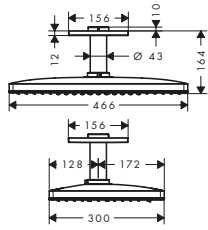

Huvuddusch 460 3jet med duscharm för takmontage 10 cm

8184359 24006400 22.854,30 28.568,00
24006600 22.854,30 28.568,00

- huvuddusch med inställningsbar vinkel
- flödesmängd Rain 3 bar: 17 l/min
- flödesmängd RainStream 3 bar: 22 l/min
- flödesmängd Mono 3 bar: 23 l/min
- aktiveringen av de 3 strålzonererna skall ske via 3 ventiler eller en omställningsventil med 3 utgångar
- rengöringsvänlig strålskiva, säkerhetsglas
- strålskiva avtagbar för rengöring
- takduschen kan avmonteras vid rengöring
- metalltaksanslutning

vattensparende EcoSmart-version:

· Huvuddusch 460 2jet EcoSmart 9 l/min 24016400 22.854,30 28.568,00

nödvändigt tillbehör:

· Inbyggnadsdel för huvuddusch 8310376 24010180 2.405,60 3.007,00

tillvalstillbehör:

· Ventil för inbyggnad 3 funktioner 8310375 15736400 5.064,20 6.330,00
· STA 1401 8295364 15736600 5.064,20 6.330,00
· Termostat HighFlow för inbyggnad 1 funktion och 1 extra funktion STA 1401 8310374 15735400 6.969,90 8.712,00
8351032 15735600 6.969,90 8.712,00