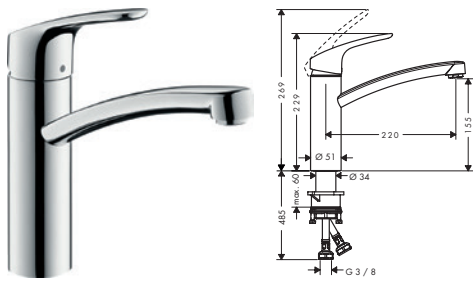

1-grepps köksblandare 160,
1 jet

- ComfortZone 160
- svängningsområde 360°
- maximal flödesmängd vid 3 bar: 12 l/min
- keramisk blandarsystem
- G 3/8-anslutnings slangar
- temperaturbegränsning inställningsbar
- lämpad för genomflödesvärmare
- ljudklass: I, flödesklass: A
- STA 1373

8227407 31806000 1.271,60 1.590,00
8227628 31806800 1.651,70 2.065,00