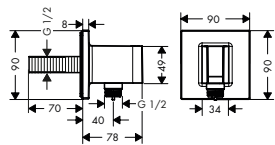

Slangvinkel Square med duschhållare

- bestående av: vägganslutning, rosett
- fast hållarposition
- för slangar med konisk mutter
- med backventil

8310370 26486000 833,70 1.042,00