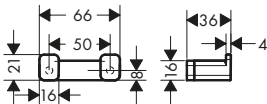

Krok

- material: metall
- väggmontage

41742000		94,50	118,00
41742140		141,80	177,00
41742340		151,20	189,00
41742670		132,30	165,00
41742700		132,30	165,00
41742990		141,80	177,00

tillgänglig från april 2021

NYHET

Dubbel krok

- material: metall
- väggmontage

41755000		199,50	249,00
41755140		299,30	374,00
41755340		319,20	399,00
41755670		279,30	349,00
41755700		279,30	349,00
41755990		299,30	374,00

tillgänglig från april 2021

NYHET