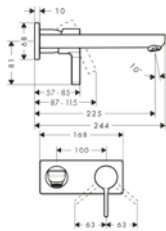

1-grepps tvättställsblandare 230 med svängbar pip och push-open ventil

8227426 31161000 3.407,30 4.259,00

- ComfortZone 230, överhäng 138 mm
- svängningsområde 120°
- flödesmängd vid 3 bar: 5 l/min
- keramisk blandarsystem
- temperaturbegränsning inställningsbar
- Push-Open avloppsventil G 1 ¼ metall
- grepp på sidan, på kroppens nedre del (olämplig för tvättställ för bordmontering)
- ljudklass: I, flödesklass: O
- STA 1374

alternativa produkter:

1-grepps tvättställsblandare 230 med svängbar pip och lyftventil STA 1374 8227651 31159000 3.407,30 4.259,00

1-grepps tvättställsblandare för inbyggnad med 22,5 cm pip

31163000 3.740,10 4.675,00

- flödesmängd vid 3 bar: 5 l/min
- keramisk blandarsystem
- temperaturbegränsning inställningsbar
- öppen silventil metall
- handtag till höger eller vänster
- ljudklass: I, flödesklass: O
- OBS! inbyggnadsdel tillkommer
- STA 1395

andra storlekar:

1-grepps tvättställsblandare för inbyggnad i vägg med 16,5 cm pip STA 1395 31162000 3.439,80 4.300,00

nödvändigt tillbehör:

Inbyggnadsdel för 1-grepps tvättställsblandare - Se sida 178 8310111 13622180 2.205,00 2.756,00

1-grepps tvättställsblandare för inbyggnad med 16,5 cm pip

31162000 3.439,80 4.300,00

- flödesmängd vid 3 bar: 5 l/min
- keramisk blandarsystem
- temperaturbegränsning inställningsbar
- öppen silventil metall
- handtag till höger eller vänster
- ljudklass: I
- flödesklass: O
- OBS! inbyggnadsdel tillkommer
- STA 1395

andra storlekar:

1-grepps tvättställsblandare för inbyggnad i vägg med 22,5 cm pip STA 1395 31163000 3.740,10 4.675,00

nödvändigt tillbehör:

Inbyggnadsdel för 1-grepps tvättställsblandare - Se sida 178 8310111 13622180 2.205,00 2.756,00