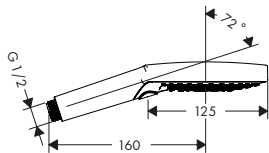

Handduschar

RSK-nr. HG-nr. Exkl. moms Inkl. moms

Handdusch 120 3jet

- duschhuvudsstorlek: 125 mm
- stråltyp: Rain, RainAir, Whirl
- stråltypsomställning med Select-knapp
- maximal flödesmängd vid 3 bar: 15 l/min
- med innanpåliggande vattenslangar
- utsköljbar smutsfilter
- anslutningsgänga G 1/2
- lämpad för genomflödesvärmare
- ljudklass: I
- flödesklass: B

8376814	26530000	907,20	1.134,00
8275513	26530140	1.360,80	1.701,00
8275514	26530340	1.360,80	1.701,00
8376815	26530400	907,20	1.134,00
8275515	26530670	1.270,50	1.588,00
8275516	26530700	1.270,50	1.588,00
8275517	26530990	1.360,80	1.701,00

vattensparende EcoSmart-version:

- Handdusch 120 3jet EcoSmart 9 l/min

8376817	26531000	907,20	1.134,00
	26531140	1.360,80	1.701,00
	26531340	1.360,80	1.701,00
8376818	26531400	907,20	1.134,00
	26531670	1.270,50	1.588,00
	26531700	1.270,50	1.588,00
	26531990	1.360,80	1.701,00

Handdusch 120 3jet PowderRain

- duschhuvudsstorlek: 125 mm
- stråltyp: PowderRain, Rain, Whirl
- stråltypsomställning med Select-knapp
- maximal flödesmängd vid 3 bar: 11 l/min
- med innanpåliggande vattenslangar
- utsköljbar smutsfilter
- anslutningsgänga G 1/2
- lämpad för genomflödesvärmare
- ljudklass: I
- flödesklass: A

8275398	26014000	925,10	1.156,00

vattensparende EcoSmart-version:

- Handdusch 120 3jet PowderRain EcoSmart 9 l/min
- Handdusch 120 3jet PowderRain Green

	26515000	925,10	1.156,00
	26516000	925,10	1.156,00

Raindance Select E handduschar

Handdusch 150 3jet