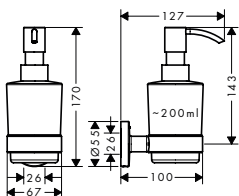

Tvålkopp

8507846 41715000 272,00 340,00

- material: mässing, glas
- väggmontage
- material hållarelement: metall