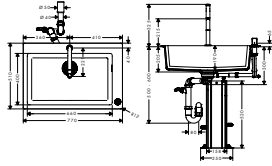

C51-F660-07 Diskbänkkombi 660 Select

- bestående av: inbyggd diskho, 2-håls 1-grepps köksblandare, manöverelement, slangbox, manuellt utlopps- och överloppsset
- material tvättställ: SilicaTec granit
- antal hoar: 1 ho
- kranhålets placering är fördefinierad
- tvättställets djup: 190 mm
- storlek på utskärning: 750 x 490 mm
- Skåpsstorlek: 80 cm
- inbyggnadstyp: Nedfällning
- Position överlopp: till vänster i hon
- G $\frac{3}{8}$ -anslutningsslangar
- flödesmängd 8 l/min
- lämpad för genomflödesvärmare
- keramisk blandarsystem
- MagFit magnetisk duschhållare
- backventil integrerad
- svängningsområde 150°
- laminarstråle, duschstråle
- ComfortZone 200
- Select knapp: för start/stopp av vatten
- sBox för en ljudlös och skyddad slangguide i underskåp
- utdragslängd upp till 76 cm
- STA 1432

43218000

9.032,10 11.290,00

tillvalstillbehör:

- F15 Skärbräda valnöt
- F16 Skärbräda ek

40960000

1.307,30 1.634,00

40961000

980,70 1.226,00