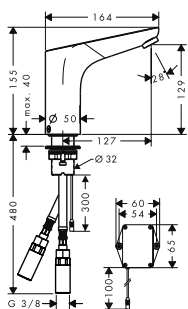

Sensorstyrd tvättställsblandare med temperaturreglering batteridrivna

- ComfortZone 130
- överhäng 127 mm
- flödesmängd vid 3 bar: 5 l/min
- stödskyddssäker perlator
- temperaturbegränsning inställningsbar
- temperatur inställningsbar med blandarspak på sidan
- backventil
- lämpad för genomflödesvärmare
- infraröd gränslägeselektronik
- automatisk omgivningsanpassning av den infraröda sensoriken
- den infraröda sensorikens räckvidd är inställningsbar (2 inställningar)
- batterinivåvisning
- batteridrift 6 V (livslängd ca. 2 år, batteri ingår i leveransomfattningen)
- manuellt vattenstopp för fatrengöring
- funktionen kan vara begränsad vid tvättställ med förhöjning eller mycket bred tvättställskant (> 75 mm)
- funktionell begränsning på grund av för stort avstånd
- ljudklass: I
- flödesklass: O
- smutsfilter i anslutningsslangarna
- STA 1399

alternativa produkter:

· Sensorstyrd tvättställsblandare batteridrivna	8227649	31172000	4.504,50	5.631,00
· Sensorstyrd tvättställsblandare med temperaturreglering 230 V	8227480	31173000	5.194,40	6.493,00
· Sensorstyrd tvättställsblandare 230 V	8227650	31174000	4.969,70	6.212,00

RSK-nr.

HG-nr.

Exkl. moms

Inkl. moms

8227481

31171000

4.963,40

6.204,00