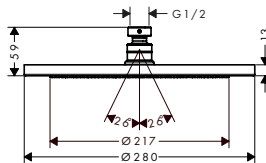

Huvud- och sidoduschar

Croma huvuddusch

Huvuddusch 280 1jet

- duschhuvudsstorlek: 280 mm
- huvuddusch med inställningsbar vinkel
- flödesmängd RainAir 3 bar: 15,6 l/min
- material strålskiva: metall
- strålskiva avtagbar för rengöring
- tak eller vägg
- anslutningsgänga G 1/2

RSK-nr.	HG-nr.	Exkl. moms	Inkl. moms
8237500	26220000	3.311,70	4.140,00
8237501	26220140	4.967,60	6.210,00
8237502	26220340	4.967,60	6.210,00
8237503	26220670	4.636,80	5.796,00
8237504	26220700	4.636,80	5.796,00
8237506	26220990	4.967,60	6.210,00

vattensparende EcoSmart-version:

- **Croma** Huvuddusch 280 1jet EcoSmart 9 l/min

8237507	26221000	3.332,70	4.166,00
8237508	26221140	4.999,10	6.249,00
8237509	26221340	4.999,10	6.249,00
8237510	26221670	4.666,20	5.833,00
8237511	26221700	4.666,20	5.833,00
8237512	26221990	4.999,10	6.249,00

tillvalstillbehör:

- Duscharm för väggmontage 38,9 cm 1/2"

8217827	27413000	856,80	1.071,00
8217898	27413140	1.285,20	1.607,00
8217899	27413340	1.285,20	1.607,00
8217900	27413670	1.199,10	1.499,00
8217901	27413700	1.199,10	1.499,00
8217902	27413990	1.285,20	1.607,00

- Duscharm för takmontage 10 cm

8320039	27479000	577,50	722,00