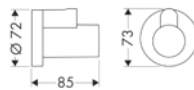

- justeringsväg 60-165 mm
- distansbricka 330 mm
- anslutningsmått inlopp: G 1 1/4
- anslutningsmått utlopp DN32

Täckåpa

8081090 13950000 326,60 408,00
 13950140 490,40 613,00
 13950670 456,80 571,00
 13950700 456,80 571,00
 13950990 490,40 613,00