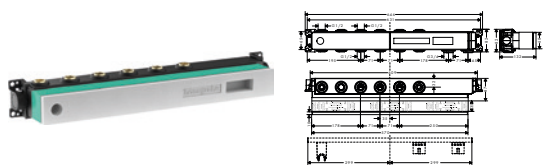

nödvändigt tillbehör:

- Inbyggnadsdel för 4 funktioner 15312180 8.400,00 10.500,00
- STA 1649

Inbyggnadsdel för 4 funktioner

15312180	8.400,00	10.500,00

- 4 funktioner
- anslutningsgänga Rp 3/4
- installationsdjup: 87 - 122 mm
- horisontell montering
- ljudbortkopplad montering
- STA 1649