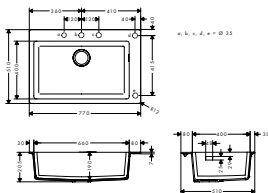

tillvalstillbehör:

- F15 Skärbräda valnöt
- F16 Skärbräda ek

40960000 1.307,30 1.634,00
40961000 980,70 1.226,00

S510-F660 Diskbänk för nedfällning 660

- storlek på utskärning: 750 x 490 mm
- material: SilicaTec granit
- antal hoar: 1 ho
- kranhållets placering är fördefinierad (se måttritning)
- tvättställets djup: 190 mm
- Skåpsstorlek: 80 cm
- inbyggnadstyp: Nedfällning
- Position överlopp: till vänster i hon
- avloppsset inte inkluderat. Beställ vänligen ett av seten under nödvändigt tillbehör