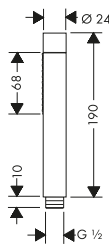

Pinnhandduschar 2jet

8376858

28532000

1.772,40

2.216,00

- stråltyp: Rain, Mono
- stråltypsomställning med vridbar strålskiva
- maximal flödesmängd vid 3 bar: 16,2 l/min
- flödesmängd Mono (vid 3 bar): 12,4 l/min
- flödesmängd Rain (vid 3 bar): 16,2 l/min
- utsköljbar smutsfilter
- anslutningsgänga G 1/2
- lämpad för genomflödesvärmare
- ljudklass: I
- flödesklass: B