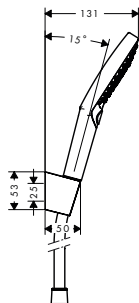

tillvalstillbehör:

- Distansbricka

27648000	3.699,20	4.624,00
27648400	3.699,20	4.624,00