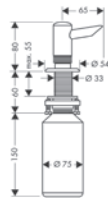

Tillbehör

Tvål-/diskmedelpump

- material: metall
- påfyllnadsmängd: 300 ml

8376781

40418000

1.068,90

1.336,00

40418800

1.603,40

2.004,00