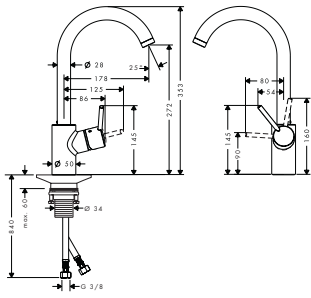

1-grepps köksblandare 260, med utdragbar pip, 1 jet

8227160	14872000	4.326,00	5.408,00
---------	----------	----------	----------

- ComfortZone 260
- svängningsområde 150°
- förfönstermontage
- vikbar, för installation framför fönster, bashöjd 70 mm
- normalstråle
- MagFit magnetisk duschhållare
- Quick-Connect duschslang
- maximal flödesmängd vid 3 bar: 11 l/min
- keramisk blandarsystem
- G 3/8-anslutnings slangar
- temperaturbegränsning inställningsbar
- backventil integrerad
- lämpad för genomflödesvärmare
- ljudklass: I, flödesklass: B
- STA 1375