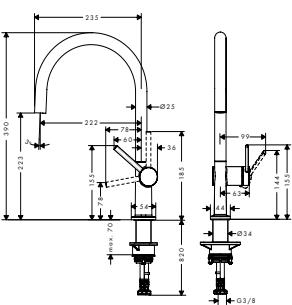

1-grepps köksblandare 220, 1 jet

8311308	72804000	2.152,50	2.691,00
8311309	72804670	2.803,50	3.504,00
8311310	72804800	2.803,50	3.504,00

- ComfortZone 220
- svängningsområde 60°, 110°, 150° eller 360°
- laminarstråle
- maximal flödesmängd vid 3 bar: 9 l/min
- keramisk blandarsystem
- G 3/8-anslutnings slangar
- temperaturbegränsning inställningsbar
- lämpad för genomflödesvärmare
- ljudklass: I
- flödesklass: O
- kräver Ø 35 mm hål till blandare
- STA 1656