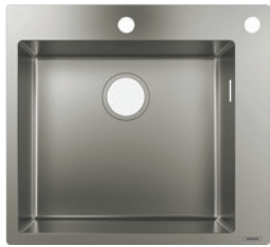

S712-F450 Diskbänk för nedfällning/planlimning 450

- storlek på utskärning: 530 x 480 mm
- material: rostfritt stål
- antal hoar: 1 ho
- förborrade hål för pip och utloppskontroll
- tvättställets djup: 190 mm
- Skåpsstorlek: 60 cm
- inbyggnadstyp: nedfälld eller planlimmad
- Position överlopp: till vänster i hon
- förstärkning vid armaturhål säkerställer att blandaren monteras stabilt och säkert
- Hörnradi: 10 mm
- avloppsset inte inkluderat. Beställ vänligen ett av seten under nödvändigt tillbehör

43305800 6.416,60 8.021,00

nödvändigt tillbehör:

- D14-11 Automatiskt avloppsset för enkel diskho

43931800 459,90 575,00

tillvalstillbehör:

- F15 Skärbräda valnöt
- F16 Skärbräda ek

40960000 1.307,30 1.634,00
40961000 980,70 1.226,00