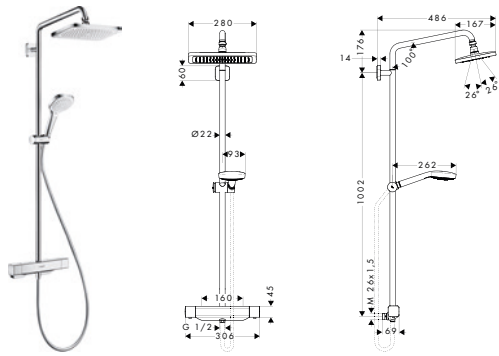

Showerpipe 280 ljet med termostat 160cc

8283112 26069000 7.551,60 9.440,00

- huvuddusch Cromo E 280 ljet
- duschhuvudsstorlek: 280 x 170 mm
- stråltyp: RainAir
- kulle: huvuddusch med inställningsbar vinkel
- höjddjusterbar handduschhållare med Select-knapp
- stigrör kan avkortas
- duscharmslängd: 340 mm
- svängbar duscharm
- maximal flödesmängd vid 3 bar: 15,3 l/min
- termostat Ecostat E
- säkerhetsspärr vid 40°C
- förbrukaraktivering genom vridning
- lämpad för genomflödesvärmare
- monteringsstyp: ytmontering
- anslutningsstorlek DN15
- anslutningsgänga G 1/2
- stickmått 160 cc
- variabelt cc-mått
- STA 1648

bestående av:

- Huvuddusch 280 ljet (# 26257000)
- Duschtermostat med S-anslutningar och väggkåpor 150cc (# 15773000)
- STA 1648
- Handdusch Multi (# 26810400)
- Duschslang 160 cm (# 28276XXX)

vattensparende EcoSmart-version:

- Showerpipe 280 ljet EcoSmart med termostat
- STA 1648

8283014 27660000 7.455,00 9.319,00

Croma E Showerpipes

Showerpipe 280 ljet med termostat

8283012 27630000 7.455,00 9.319,00

- duschhuvudsstorlek: 280 x 170 mm
- huvuddusch med inställningsbar vinkel
- duscharmslängd: 340 mm
- stråltyp: RainAir
- maximal flödesmängd vid 3 bar: 15 l/min
- svängbar duscharm
- termostat Ecostat E
- säkerhetsspärr vid 40°C
- anslutningsgänga G 1/2
- stickmått 150 cc ± 12 mm
- höjddjusterbar handduschhållare med Select-knapp
- lämpad för genomflödesvärmare
- stigrör kan avkortas

bestående av:

- Duschtermostat med S-anslutningar och väggkåpor 150cc (# 15773000)
- Handdusch Multi (# 26810400)
- Duschslang 160 cm (# 28276XXX)

vattensparende EcoSmart-version:

- Showerpipe 280 ljet EcoSmart

8283014 27660000 7.455,00 9.319,00