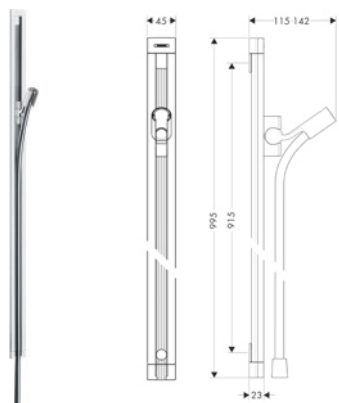

Duschstänger

RSK-nr. HG-nr. Exkl. moms Inkl. moms

Duschstång Raindance 90 cm med duschslang

- bestående av: duschstång, duschslang, glidfäste
- duschstångstyp: platt aluminiumprofil
- profil stigrör: kantig
- 45 mm bred stång
- duschskena i metall
- självarreterande skena
- skena steglöst inställningsbar

bestående av:

- Duschslang 160 cm (# 28276XXX)

tillvalstillbehör:

- Beslag för hörnmontering
- Raindance Casetta tvåkoppar
- Distansbricka

8377995	28694000	343,40	429,00
8376638	28698000	774,90	969,00
	98993000	79,80	100,00