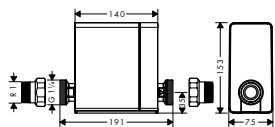

Pontos läckagesäkerhetssystem

Base läckagesäkerhetssystem

15886000

5.481,00

6.851,00

- kulventil
- upptäcker rörbrott, mikroläckage och ökad vattenförbrukning
- mäter vattentemperatur, tryck og förbrukad vattenmängd
- meddelandetyp: visuellt och akustiskt på apparaten, push-meddelande (hansgrohe home app), SMS (nödkontakt)
- styrning: tryck på apparat, hansgrohe home app
- gränssnitt: WiFi 2,4 GHz, WPA/WPA2 skydd
- anslutningsgänga: R 1
- anslutningsstorlek: DN25
- skyddsnivå: IPX3
- min. driftstryck: 2 bar
- max driftstryck: 16 bar
- strömförsörjning: 230 V nätanslutning
- nödströmförsörjning med 9 V batteri
- kompatibilitet: från iOS 11, från android 6.0
- kan kombineras med flera Pontos Scout vattensensorer
- består av: läckagesäkerhetssystem, strömförsörjning, batteri, 1" anslutningar, nödnyckel, monteringsanvisning
- måste installeras i dricksvattensystem enligt DIN 1988, direkt efter vattenmätaren
- det rekommenderas att ansluta ett dricksvattenfilter
- vågrätt eller lodrätt montage möjlig
- garanti: 5 år
- med LCD-skärm och LED statusindikator
- manuell avstängning och öppning möjlig direkt på apparaten
- upp till 8 bruksprofiler som styr systemet beroende på om du er hemma eller ute
- självlärande fas: Efter en viss tid bildas en bruksprofil baserat på bruksmönstren
- mätning av vattenhårdhet (mjukt, medel, hårt)
- gratis hansgrohe home app för nedladdning, ger enkel, bekväm styrning och flera funktioner

tillvalstillbehör:

- Scout vattensensor

15887000

766,50

958,00