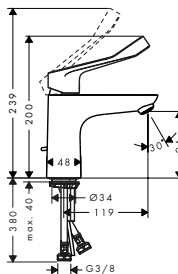

1-grepps tvättställsblandare 100 Care med extra långt handtag och lyftventil

31911000

1.490,00

1.863,00

- ComfortZone 100
- med extra långt handtag
- överhäng 119 mm
- stråltyp: laminarstråle
- flödesmängd vid 3 bar: 5 l/min
- keramisk blandarsystem
- temperaturbegränsning inställningsbar
- med lyftventil
- material bottenventil: metall
- ljudklass: I
- STA 1370

alternativa produkter:

- 1-grepps tvättställsblandare 100 Care med extra långt handtag utan bottenventil 8325253 31915000 1.422,80 1.779,00