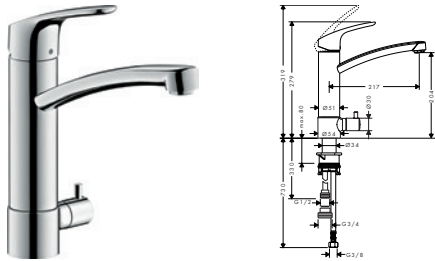

1-grepps köksblandare 200,
med diskmaskinsavstängning,
1 jet

- ComfortZone 200
- svängningsområde 120°
- normalstråle
- med apparatavstängningsventil
- maximal flödesmängd vid 3 bar: 12 l/min
- keramisk blandarsystem
- G 3/8-anslutnings slangar
- temperaturbegränsning inställningsbar
- lämpad för genomflödesvärmare
- ljudklass: II
- flödesklass: A
- STA 1373

8227395 31803000 2.950,50 3.688,00