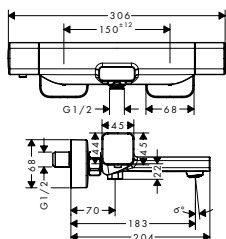

Kar-/duschtermostat med S-anslutningar och väggkåpor 150cc

8351322 15774000 3.465,00 4.331,00

- för 2 funktioner
- stickmått: 150 cc ± 12 mm
- flödesmängd utloppspip 3 bar: 18,6 l/min
- flödesmängd handdusch 3 bar: 15,4 l/min
- min. driftstryck: 1 bar
- max driftstryck: 10 bar
- termostatsats
- säkerhetsspärr vid 40°C
- temperaturbegränsning inställningsbar
- backventil
- med ljuddämpare
- material grepp: metall
- ljudklass: II, flödesklass: D, B
- smutsfilter ingår
- STA 1648