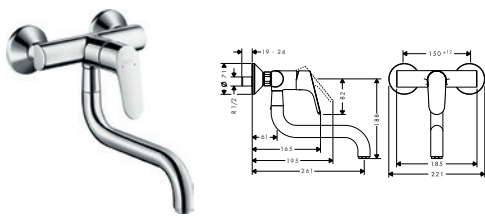

1-grepps köksblandare för
väggmontage med låg pip, 1 jet

- svängningsområde 180°
- stickmått 150 cc ± 12 mm
- maximal flödesmängd vid 3 bar: 12 l/min
- keramisk blandarsystem
- S-anslutningar
- temperaturbegränsning inställningsbar
- lämpad för genomflödesvärmare
- ljudklass: I, flödesklass: A
- STA 1373

31825000 1.714,70 2.143,00