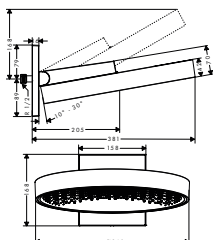

Huvuddusch 360 1jet med vägganslutning

- bestående av: huvuddusch, slangvinkel
- duschhuvudsstorlek: 360 mm
- stråltyp: PowderRain
- överhäng 381 mm
- mitt av strålskiva: 205 mm
- maximal flödesmängd vid 3 bar: 21 l/min
- flödesmängd PowderRain 3 bar: 21 l/min
- yta strålskiva: grafit svart
- material strålskiva: aluminium
- takduschen kan avmonteras vid rengöring
- ram: metall
- vägg
- anslutningsgänga G 1/2

andra storlekar:

- **Rainfinity** Huvuddusch 250 1jet med vägganslutning