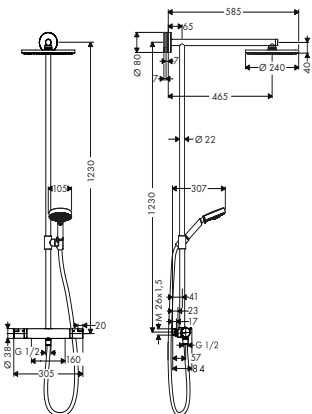

tillvalstillbehör:

- Distansbricka

8221779 95239000 107,10 134,00

Showerpipe 240 1jet med termostat 160cc

8126253 27233000 8.957,60 11.197,00

- bestående av: huvuddusch, handdusch, duschtermostat, duschslang, glidfäste
- huvuddusch Raindance S 240 Air
- duschhuvudsstorlek: 240 mm
- stråltyp: RainAir
- höjdstjusterbar handduschhållare
- stigrör kan avkortas
- duscharsmlängd: 460 mm
- flödesmängd RainAir (vid 3 bar): 14 l/min
- monteringsstyp: ytmontering
- stickmått 160 cc ± 12 mm
- Stigrör kan avkortas
- Längre stigrör kan beställas
- STA 1377

Längre stigrör 1450 mm HG-nr. 96770000

Rekommenderad installationshöjd: 100-110 cm