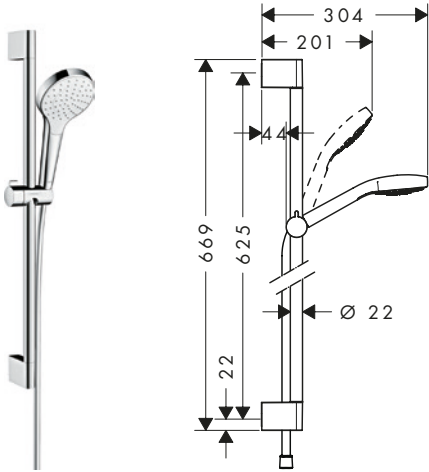

Duschset 1jet med duschstång 65 cm

8377042 26564400 974,40 1.218,00

- bestående av: handdusch, duschstång, duschslang, glidfäste
- duschhuvudsstorlek: 110 mm
- stråltyp: Rain
- duschsidig vridvirvel mot slangförvridning
- duschhållaren justerbar 45°
- maximal flödesmängd vid 3 bar: 16 l/min
- profil stigrör: rund
- väggstöd från plast
- Vägghöjning: monteras med skruvar

bestående av:

- Handdusch 1jet (# 26804400)
- Duschstång Croma 65 cm (# 26503000)

andra storlekar:

· Duschset 1jet med duschstång 90 cm 26574400 1.036,40 1.296,00

vattensparende EcoSmart-version:

· Duschset 1jet EcoSmart 9 l/min 8377043 26565400 974,40 1.218,00

tillvalstillbehör:

· Distansbricka 97450000 85,10 106,00