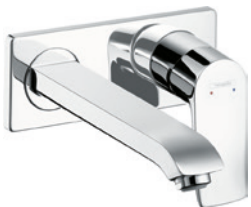

1-grepps tvättställsblandare för inbyggd med 22,5 cm pip

- stråltyp: normalstråle
- flödesmängd vid 3 bar: 5 l/min
- keramisk blandarsystem
- temperaturbegränsning inställningsbar
- öppen silventil
- material bottenventil: metall
- handtag till höger eller vänster
- ljudklass: I
- flödesklass: O
- STA 1395

8227499	31086000	3.382,10	4.228,00

andra storlekar:

- 1-grepps tvättställsblandare för inbyggd i vägg med 16,5 cm pip
- STA 1395

8227504	31085000	3.095,40	3.869,00

nödvändigt tillbehör:

- Inbyggingsdel för 1-grepps tvättställsblandare - Se sida 178

8310111	13622180	2.205,00	2.756,00