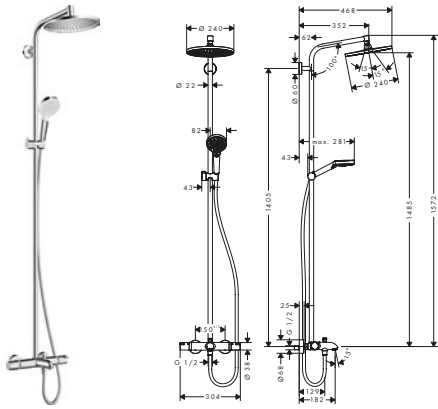

Showerpipes

RSK-nr. HG-nr. Exkl. moms Inkl. moms

Showerpipe 240 ljet med kartermostat

8282781 27320000 6.246,50 7.808,00

- huvuddusch Crometta S 240
- duschhuvudsstorlek: 240 mm
- huvuddusch med inställningsbar vinkel
- flödesmängd Rain (vid 3 bar): 17 l/min
- helförkromad strålskiva
- duscharsmlängd: 350 mm
- termostat Ecostat Comfort
- flödesmängd badkarspåfyllare: 20 l/min
- säkerhetsspärr vid 40 °C
- inställningsbar varmvattenbegränsning
- anslutningsstorlek DN15, gänga G 1/2
- stickmått 150 cc ± 12 mm
- höjdställningsbar handduschhållare
- Stigrör kan avkortas
- Svenskt Typgodkännande 1377

bestående av:

- Handdusch Vario (# 26330400)
- Duschslang 200 cm (# 28274000)

tillvalstillbehör:

- Distansbricka

8221779 95239000 107,10 134,00