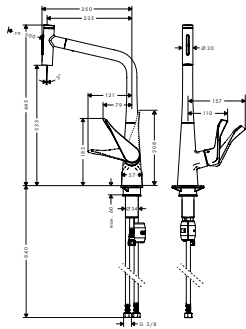

73819000	4.999,10	6.249,00
----------	----------	----------

- ComfortZone 200
- svängningsområde 110° / 150°
- flexibel positionering av grepp, 2 Ø 35 mm hål kräves
- laminarstråle, duschstråle
- duschstråle lösbar, strålen ändras med knapptryckning och återställas automatisk genom att stänga blandaren
- Select knapp: för komfortabelt start/stopp av vattenflödet
- MagFit magnetisk duschhållare
- maximal flödesmängd vid 3 bar: 6,8 l/min
- keramisk blandarsystem
- G 3/8-anslutnings slangar
- backventil integrerad
- lämpad för genomflödesvärmare
- ljudklass: I
- flödesklass: O, O
- STA 1432