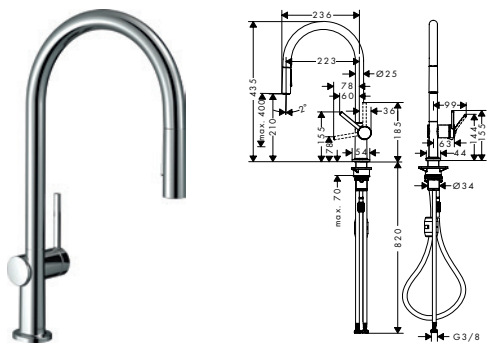

Talis M54

1-grepps köksblandare 210, med utdragbar handdusch, 2jet

8311302 72800000 3.150,00 3.938,00
8311303 72800670 4.095,00 5.119,00
8311304 72800800 4.095,00 5.119,00

- ComfortZone 210
- svängningsområde 60°, 110°, 150° eller 360°
- laminarstråle, duschstråle
- duschstråle låsbar, strålen ändras med knapptryckning och återställas automatisk genom att stänga blandaren
- Quick-Connect duschslang
- maximal flödesmängd vid 3 bar: 8 l/min
- keramisk blandarsystem
- G 3/8-anslutnings slangar
- temperaturbegränsning inställningsbar
- backventil integrerad
- lämpad för genomflödesvärmare
- ljudklass: I
- flödesklass: O, O
- STA 1656