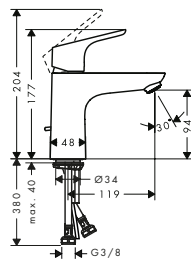

1-grepps tvättställsblandare 100 med lyftventil

- bestående av: 1-grepps tvättställsblandare, bottenventil
- ComfortZone 100
- överhäng 119 mm
- stråltyp: normalstråle
- flödesmängd vid 3 bar: 5 l/min
- keramisk blandarsystem
- temperaturbegränsning inställningsbar
- med lyftventil
- material bottenventil: metall
- ljudklass: I
- flödesklass: O
- STA 1370

8227470 31607000 1.359,80 1.700,00

alternativa produkter:

- utan bottenventil 8227471 31517000 1.291,50 1.614,00