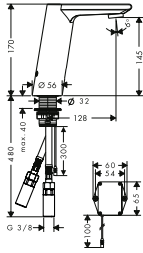

1-grepps tvättställsblandare 260 med lyftventil

- flödesmängd vid 3 bar: 5 l/min
- keramisk blandarsystem
- temperaturbegränsning inställningsbar
- med lyftventil metall
- ljudklass: I, flödesklass: O
- STA 1370

8227442	31082000	3.308,60	4.136,00

alternativa produkter:

- utan bottenventil

8227521	31184000	3.237,20	4.047,00

Sensorstyrd tvättställsblandare med temperaturreglering batteridrivna

- ComfortZone 150
- överhäng 128 mm
- flödesmängd vid 3 bar: 5 l/min
- stölskyddssäker perlator
- temperaturbegränsning inställningsbar
- temperatur inställningsbar med blandarspak på sidan
- backventil
- lämpad för genomflödesvärmare
- infraröd gränslägeselektronik
- automatisk omgivningsanpassning av den infraröda sensoriken
- den infraröda sensorikens räckvidd är inställningsbar (2 inställningar)
- batterinivåvisning
- batteridrift 6 V (livslängd ca. 2 år, batteri ingår i leveransomfattningen)
- manuellt vattenstopp för fatrengöring
- funktionen kan vara begränsad vid tvättställ med förhöjning eller mycket bred tvättställskant (> 75 mm)
- funktionell begränsning på grund av för stort avstånd
- ljudklass: I
- flödesklass: O
- smutsfilter i anslutningslangarna
- STA 1399

8227490	31100000	7.238,70	9.048,00

alternativa produkter:

- Sensorstyrd tvättställsblandare batteridrivna STA 1399
- Sensorstyrd tvättställsblandare med temperaturreglering 230 V STA 1399
- Sensorstyrd tvättställsblandare 230 V STA 1399

8227643	31101000	6.675,90	8.345,00
8227644	31102000	7.673,40	9.592,00
8227645	31103000	7.094,90	8.869,00

1-grepps tvättställsblandare för inbyggd med 22,5 cm pip