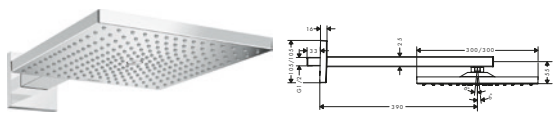

Raindance E huvuddusch

Huvuddusch 300 1jet med duscharm för vägg 39 cm

- huvuddusch med inställningsbar vinkel
- maximal flödesmängd vid 3 bar: 17 l/min
- flödesmängd RainAir 3 bar: 17 l/min
- metall strålskiva avtagbar för rengöring
- anslutningsgänga G 1/2
- ljudklass: II, flödesklass: B

8237420	26238000	5.548,20	6.935,00
8237421	26238140	8.322,30	10.403,00
8237422	26238340	8.322,30	10.403,00
8237423	26238670	7.767,90	9.710,00
8237424	26238700	7.767,90	9.710,00
8237425	26238990	8.322,30	10.403,00

1. **vattensparende EcoSmart-version:**
2. Huvuddusch 300 1jet EcoSmart 9 l/min

	26239000	5.548,20	6.935,00