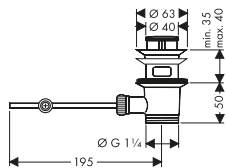

Avlopp för tvättställ/bidé

RSK-nr. HG-nr. Exkl. moms Inkl. moms

Lyftventil G 1 1/4"

- med lyftventil
- för tvättställ med breddavlopp
- mässing
- avloppsproppmaterial mässing
- anslutningsstorlek G 1 1/4

94139000 637,40 797,00
94139800 1.248,50 1.561,00
94139820 1.248,50 1.561,00