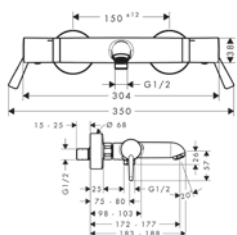

Kar-/duschtermostat Comfort Care med extra långt handtag 150cc

8249386 13115000 3.387,30 4.234,00

- med extra långt handtag
- överhäng 172 mm - 177 mm
- för 2 funktioner
- stickmått: 150 cc ± 12 mm
- flödesmängd utloppspip 3 bar: 23 l/min
- flödesmängd handdusch 3 bar: 15 l/min
- min. driftstryck: 1 bar
- max driftstryck: 10 bar
- termostatinsats, av-/omställningsventil
- säkerhetsspärr vid 40°C
- temperaturbegränsning inställningsbar
- backventil
- med ljuddämpare
- material grepp: metall
- ljudklass: I
- flödesklass: C, B
- smutsfilter ingår
- STA 1377