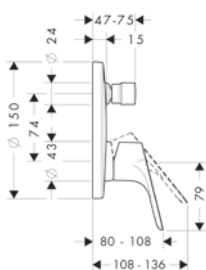

nödvändigt tillbehör:

- Inbyggnadsdel iBox universal - Se s. 178 8309997 01800180 1.373,40 1.717,00

tillvalstillbehör:

- Förlängningskåpa 13597000 469,40 587,00