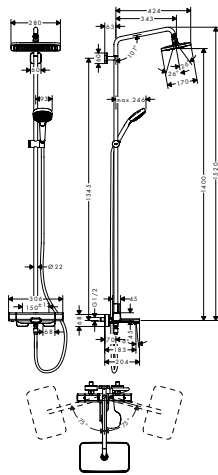

Showerpipe 280 1jet med kartermostat

- duschhuvudsstorlek: 280 x 170 mm
- huvuddusch med inställningsbar vinkel
- stråltyp: RainAir
- maximal flödesmängd vid 3 bar: 20,3 l/min
- flödesmängd RainAir (vid 3 bar): 15 l/min
- svängbar duscharm
- termostat Ecostat E
- flödesmängd badkarspåfyllare: 20 l/min
- säkerhetsspärr vid 40°C
- stickmått 150 cc ± 12 mm
- höjjusterbar handduschhållare med Select-knapp
- stigrör kan avkortas

8283013 27687000 9.187,50 11.484,00

bestående av:

- Handdusch Multi (# 26810400)
- Kar-/duschtermostat med S-anslutningar och vägghållare 150cc (# 15774000)
- Duschslang 160 cm (# 28276XXX)