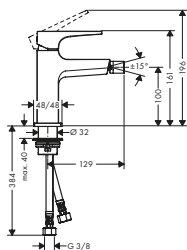

Metropol Bidéblandare

1-grepps bidéblandare med push-open ventil

- bestående av: 1-grepps bidéblandare, bottenventil
- överhäng 129 mm
- kullads-strålförmare
- stråltyp: laminarstråle
- flödesmängd vid 3 bar: 7,2 l/min
- keramisk blandarsystem
- temperaturbegränsning inställningsbar
- lämpad för genomflödesvärmare
- material bottenventil: metall
- ljudklass: II
- flödesklass: O
- STA 1487

32520000	3.699,20	4.624,00
32520140	5.549,30	6.937,00
32520340	5.549,30	6.937,00
32520670	5.178,60	6.473,00
32520700	5.178,60	6.473,00
32520990	5.549,30	6.937,00