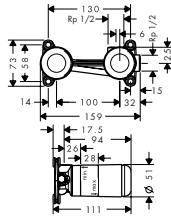

Inbyggnadsdel för 1-grepps tvättställsblandare för 2-håls

- installationsdjup: 44 mm
- variabel positionering av blandningssystemet möjlig alternativt till vänster eller höger om utloppet
- ljudklass: I, flödesklass: O
- STA 1395

8310111 13622180 2.205,00 2.756,00

tillvalstillbehör:

- Förlängningsset 25 mm

8386110 31971000 1.106,70 1.383,00