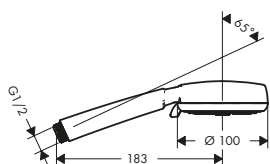

Crometta 100 handduschar

Handdusch Vario

- duschhuvudsstorlek: 100 mm
- stråltyp: Rain, normalstråle, schampostråle, massage
- stråltypsomställning med vridbar strålskiva
- maximal flödesmängd vid 3 bar: 18 l/min
- utsköljbar smutsfilter
- anslutningsgänga G 1/2
- ljudklass: I, flödesklass: B

8377066

26824400

278,30

348,00

vattensparende EcoSmart-version:

- Handdusch Vario EcoSmart 9 l/min

8377069

26827400

278,30

348,00