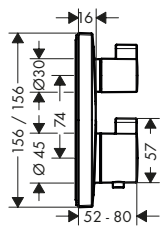

Ecostat Square termostater för inbyggnad

Termostat för inbyggnad 1 funktion

- för 1 funktion
- flödesmängd vid 3 bar: 26,5 l/min
- termostatsats
- säkerhetsspärr vid 40 °C
- temperaturbegränsning inställningsbar
- volymkontroll
- ljudklass: I
- flödesklass: B
- STA 1400

RSK-nr.	HG-nr.	Exkl. moms	Inkl. moms

	15712000	3.970,10	4.963,00

nödvändigt tillbehör:

· Inbyggnadsdel iBox universal - Se s. 178	8309997	01800180	1.373,40	1.717,00

tillvalstillbehör:

· Förlängningskåpa		13593000	458,90	574,00