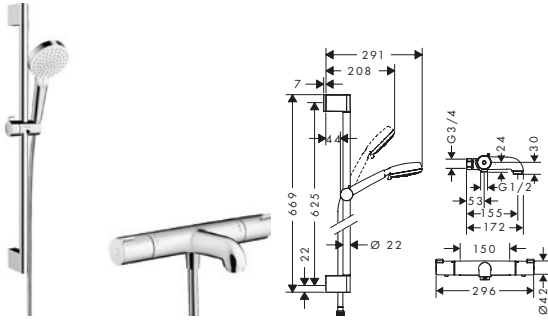

Duschsystem Vario med Ecostat 1001 CL kartermostat utan S-anslutningar/väggkåpor, med duschstång 65 cm

- stråltyp huvuddusch: Rain, IntenseRain
- stråltypsomställning med vridbar strålskiva
- duschsidig vridvirvel mot slangförvridning
- maximal flödesmängd vid 3 bar: 12 l/min
- 90 graders justerbart reglage, svänger vänster och höger, upp och ner
- STA 1377

27827400 2.822,40 3.528,00

bestående av:

- Duschset Vario med duschstång 65 cm (# 26532400)
- Kar-/duschtermostat 150cc (# 13214000)