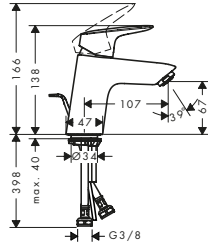

Logis Tvättställ

RSK-nr. HG-nr. Exkl. moms Inkl. moms

1-grepps tvättställsblandare 70 med lyftventil

8227588 71070000 804,30 1.005,00

- ComfortZone 70
- överhäng 107 mm
- stråltyp: normalstråle
- flödesmängd vid 3 bar: 5 l/min
- keramisk blandarsystem
- temperaturbegränsning inställningsbar
- med lyftventil syntetisk
- ljudklass: I
- flödesklass: O
- STA 1370

alternativa produkter:

- med lyftventil i metall 71170000 915,60 1.145,00
- med push-open ventil 8227594 71077000 804,30 1.005,00
- utan bottenventil 8227601 71071000 746,60 933,00