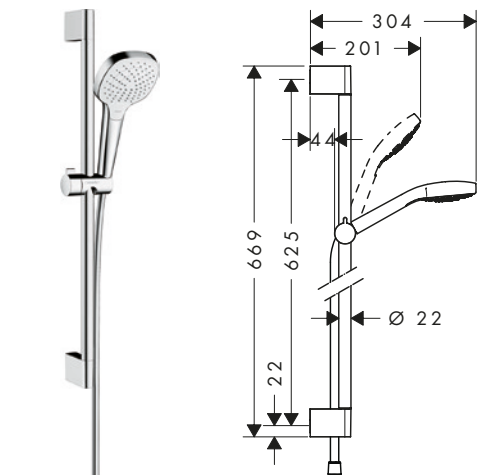

tillvalstillbehör:

- Distansbricka 97450000 85,10 106,00