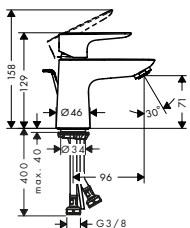

1-grepps tvättställsblandare 80 CoolStart med lyftventil

8277491 71703000 1.143,50 1.429,00

- ComfortZone 80
- överhäng 96 mm
- stråltyp: normalstråle
- flödesmängd vid 3 bar: 5 l/min
- keramisk blandarsystem
- temperaturbegränsning inställningsbar med lyftventil
- material bottenventil: metall
- ljudklass: I
- flödesklass: O
- STA 1370

alternativa produkter:

· 1-grepps tvättställsblandare 80 CoolStart utan bottenventil 8277492 71704000 1.072,10 1.340,00
· STA 1370