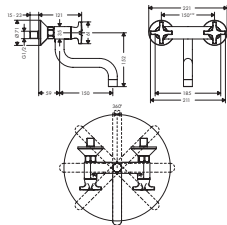

2-grepps köksblandare för väggmontage med låg pip, 1 jet

- stickmått 150 cc ± 12 mm
- maximal flödesmängd vid 3 bar: 15 l/min
- med keramikventil 90°
- S-anlutningar
- temperaturbegränsning inställningsbar
- lämpad för genomflödesvärmare
- ljudklass: I
- flödesklass: A
- STA 1425

71287000

1.920,50

2.401,00

Tillbehör