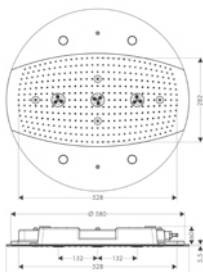

Huvuddusch 600 3jet med belysning

- duschhuvudsstorlek: 600 mm
- stråltyp: RainAir, Whirl, RainAir XL
- maximal flödesmängd vid 3 bar: 25 l/min
- flödesmängd RainAir 3 bar: 20,5 l/min
- flödesmängd RainAir XL 3 bar: 25 l/min
- flödesmängd WhirlAir 3 bar: 20,5 l/min
- aktiveringen av de 3 strålnzonerna skall ske via 3 ventiler eller en omställningsventil med 3 utgångar
- material strålskiva: metall
- tak- och inbyggnadsmontering av basenhet
- anslutningsgänga G 1/2
- med integrerad belysning
- lampa: LED
- spänningsförsörjning: 12 V - DC
- transformator strömförsörjning för inbyggnad 12 V, 18 W
- Inspänning: 100 - 240 Volt AC / 50/60 Hz
- Utspänning: 12 V - DC
- färgtemperatur: 2700 K

8184352

26117000

50.811,60 63.515,00

alternativa produkter:

- Huvuddusch 600 3jet utan belysning

8184353

26115000

42.604,80 53.256,00

nödvändigt tillbehör:

- Inbyggnadsdel för huvuddusch 600 3jet

8310306

28412180

1.199,10 1.499,00

tillvalstillbehör:

- Ventil för inbyggnad 3 funktioner STA 1401
- Termostat HighFlow för inbyggnad 1 funktion och 1 extra funktion STA 1401

8310288

15745000

4.073,00 5.091,00

8310291

15742000

5.637,50 7.047,00