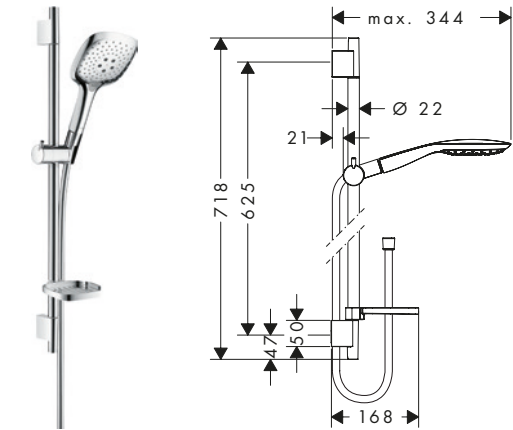

Duschset

Raindance Select E duschset

RSK-nr. HG-nr. Exkl. moms Inkl. moms

Duschset 150 3jet med duschstång 65 cm och tvålköpp

8376805 27856000 2.318,40 2.898,00
8376806 27856400 2.318,40 2.898,00

- bestående av: handdusch, duschstång, duschslang, glidfäste, tvålköpp
- duschhuvudsstorlek: 150 mm
- stråltyp: RainAir, CaresseAir, mix
- stråltypsombeställning med Select-knapp
- duschsidig vridvirvel mot slangförvridning
- 90 graders justerbart reglage, svänger vänster och höger, upp och ner
- maximal flödesmängd vid 3 bar: 16 l/min
- väggstöd från plast

bestående av:

- Handdusch 150 3jet (# 26550XXX)
- Duschstång S Puro 65 cm med duschslang (# 28632XXX)
- Duschslang 160 cm (# 28276XXX)
- Casetta'E tvålköpp (# 26519000)

andra storlekar:

- Duschset 150 3jet med duschstång 90 cm och tvålköpp 8376807 27857000 2.395,10 2.994,00
- 8376809 27857400 2.395,10 2.994,00