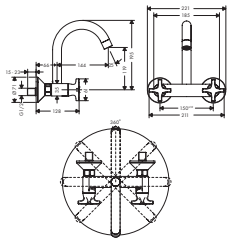

2-grepps köksblandare för väggmontage med hög pip, 1 jet

- svängningsområde 360°
- stickmått 150 cc ± 12 mm
- maximal flödesmängd vid 3 bar: 15 l/min
- med keramikventil 90°
- S-anlutningar
- temperaturbegränsning inställningsbar
- lämpad för genomflödesvärmare
- ljudklass: I, flödesklass: A
- STA 1425

71286000

1.920,50

2.401,00