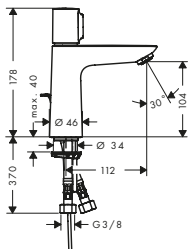

Talis Select E Tvättställ

RSK-nr. HG-nr. Exkl. moms Inkl. moms

Tvättställsblandare 110 med lyftventil

8277499 71750000 1.900,50 2.376,00

- ComfortZone 110
- överhäng 112 mm
- stråltyp: normalstråle
- flödesmängd vid 3 bar: 5 l/min
- Select- insats med temperaturkontroll
- temperaturbegränsning inställningsbar med lyftventil
- material bottenventil: metall
- ljudklass: I
- flödesklass: O
- tryck på Select-knappen för att öppna/stänga för vattnet
- STA 1397

alternativa produkter:

· Tvättställsblandare 110 utan bottenventil 8277500 71751000 1.828,10 2.285,00