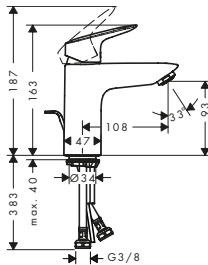

1-grepps tvättställsblandare 100 med lyftventil

8227561 71100000 1.034,30 1.293,00

- ComfortZone 100
- överhäng 108 mm
- stråltyp: normalstråle
- flödesmängd vid 3 bar: 5 l/min
- keramisk blandarsystem
- temperaturbegränsning inställningsbar
- med lyftventil
- material bottenventil: syntetisk
- ljudklass: I
- flödesklass: O
- STA 1370

alternativa produkter:

- med lyftventil i metall 71171000 1.145,60 1.432,00
- med push-open ventil 8227595 71107000 1.034,30 1.293,00
- utan bottenventil 8227591 71101000 976,50 1.221,00