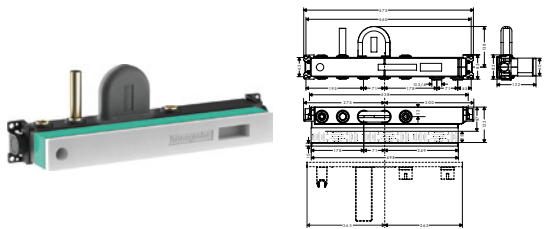

nödvändigt tillbehör:

- Inbyggnadsdel för 2 funktioner med utloppspip
- STA 1649

	15314180	8.400,00	10.500,00

Inbyggnadsdel för 2 funktioner med utloppspip

	15314180	8.400,00	10.500,00

- passar till alla dusch-, kar- och termostat färdigset inbyggd installation
- anslutningsgånga Rp 3/4
- installationsdjup: 87 - 122 mm
- ljudbortkopplad montering
- STA 1649

ShowerSelect Glass termostater för inbyggnad