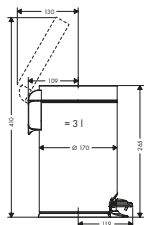

Dispenser för pappersservetter

- passar till: vanliga pappersservettshållare
- material: plast
- väggmontage
- Vägghäring: kan monteras med lim, monteras med skruvar
- borrhvstånd 200 mm
- horisontell eller vertikal häring

41774000	504,00	630,00
41774140	756,00	945,00
41774340	806,40	1.008,00
41774670	705,60	882,00
41774700	705,60	882,00
41774990	756,00	945,00

tillgänglig från april 2021

NYHET