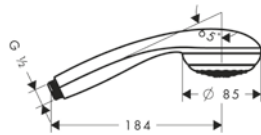

Handduschar

RSK-nr.

HG-nr.

Exkl.
moms

Inkl.
moms

Handduschar 1jet Green 6 l/min

8376896

28561000

290,90

364,00

- duschhuvdsstorlek: 85 mm
- stråltyp: normalstråle
- maximal flödesmängd vid 3 bar: 6 l/min
- med innanpåkliggande vattenslangar
- utsköljbar smutsfilter
- anslutningsgänga G 1/2
- ljudklass: I
- flödesklass: Z