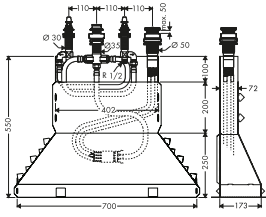

Inbyggnadsdel för 4-håls blandare för karkant

- bestående av: inbyggnadsdel, duschslang, Secubox
- maximal utdragningslängd handdusch: 1,10 m
- ljudklass: I
- flödesklass: C, B
- STA 1518

8310297	13444180	8.380,10	10.475,00

tillvalstillbehör:

- Secuflex förlängning

	98806000	39,90	50,00