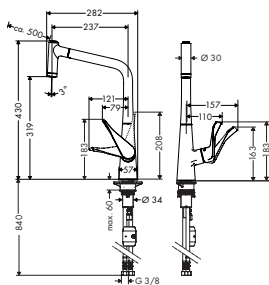

Metris M71

1-grepps köksblandare 320, med utdragbar handdusch, 2jet

- ComfortZone 320
- svängningsområde 110° / 150°
- laminarstråle, duschstråle
- duschstråle låsbar, strålinställning automatisk genom att stänga blandaren
- MagFit magnetisk duschhållare
- Quick-Connect duschslang
- maximal flödesmängd vid 3 bar: 10 l/min
- keramisk blandarsystem
- G 3/8-anslutnings slangar
- temperaturbegränsning inställningsbar
- backventil integrerad
- lämpad för genomflödesvärmare
- ljudklass: I
- flödesklass: O, O
- STA 1375

8227554 14820000 4.935,00 6.169,00
8227555 14820800 6.412,40 8.016,00