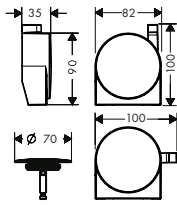

Avloppsdel/påfyllnad för kar

Täckplatta påfyllnad och avloppsset

- bestående av: skydd, säkerhetsplugg
- lämpad för normala och specialkar
- vattenfallsstråle
- strålförmare inställningsbar med 30°
- flödesmängd 19 l/min
- ljudklass: I

58117000	1.647,50	2.059,00
58117140	2.471,70	3.090,00
58117340	2.471,70	3.090,00
58117670	2.306,90	2.884,00
58117700	2.306,90	2.884,00
58117990	2.471,70	3.090,00

nödvändigt tillbehör:

- Inbyggnadsdel påfyllnad och avloppsset för standardkar
- Inbyggnadsdel påfyllnad och avloppsset för specialkar

58115180	1.135,10	1.419,00
58116180	1.591,80	1.990,00

tillvalstillbehör:

- Flexibel slang 800 mm

58192000	1.097,30	1.372,00