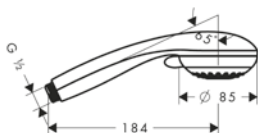

278,30

348,00

Crometta 85 handduschar

Handdusch Multi

- duschhuvudsstorlek: 85 mm
- stråltyp: normalstråle, massage, MonoRain
- stråltypsomställning med vridbar strålskiva
- maximal flödesmängd vid 3 bar: 16 l/min
- med innanpåliggande vattenslangar
- utsköljbar smutsfilter
- anslutningsgänga G 1/2
- lämpad för genomflödesvärmare
- ljudklass: I
- flödesklass: B