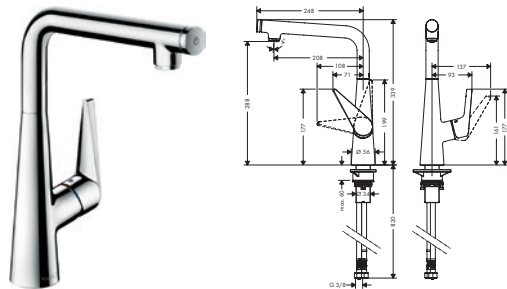

1-grepps köksblandare 300, med utdragbar pip, 1 jet

8310417	72821000	4.690,40	5.863,00
8310418	72821800	6.099,50	7.624,00

- ComfortZone 300
- svängningsområde 110° / 150°
- normalstråle
- Select knapp: för komfortabelt start/stopp av vattenflödet
- MagFit magnetisk duschhållare
- Quick-Connect duschslang
- maximal flödesmängd vid 3 bar: 8 l/min
- keramisk blandarsystem
- G 3/8-anslutnings slangar
- temperaturbegränsning inställningsbar
- backventil integrerad
- lämpad för genomflödesvärmare
- ljudklass: I
- flödesklass: A
- STA 1375