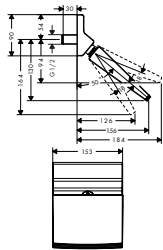

tillvalstillbehör:

- Termostat HighFlow för inbyggnad
- STA 1400
- Ventil för inbyggnad 3 funktioner
- STA 1401

8310220	15760000	4.073,00	5.091,00
8310224	15764000	4.073,00	5.091,00

Huvuddusch 150 1jet

- duschhuvudsstorlek: 153 cc
- stråltyp: RainFlow
- huvuddusch med inställningsbar vinkel
- maximal flödesmängd vid 3 bar: 18 l/min
- flödesmängd RainFlow 3 bar: 18 l/min
- anslutningsgänga G 1/2
- ljudklass: II
- flödesklass: B

8184355	26442000	2.674,40	3.343,00

tillvalstillbehör:

- Termostat för inbyggnad 1 funktion

8310222	15762000	5.637,50	7.047,00