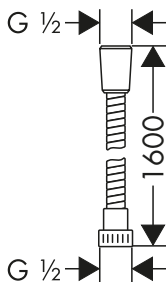

Metaflex duschslangar

Duschslang 160 cm

- plastduschslang med spirallindning
- rengöringsvänligt plasthylsa
- slanglängd: 1,60 m
- utan vridvirvel
- knäcksyddad

andra storlekar:

- Duschslang 125 cm
- Duschslang 200 cm

RSK-nr.	HG-nr.	Exkl. moms	Inkl. moms
8377161	28266000	143,90	180,00
8377164	28262000	135,50	169,00
8377162	28264000	192,20	240,00