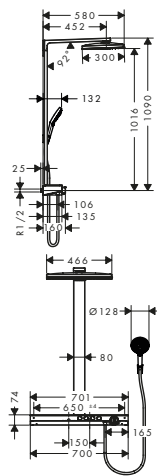

Rainmaker Select Showerpipes

Showerpipe 460 3jet med termostat

- huvuddusch Rainmaker Select 460 3jet
- duschhuvudsstorlek: 460 x 300 mm
- stråltyp: Rain, MonoRain, RainStream
- bekväm stråltypsomställning med Select-knapp
- rengöringsvänlig glasstrålskiva
- stråltyp handdusch: Rain, RainAir, Whirl
- hylla i säkerhetsglas
- yta hylla: vit
- stångbredd: 80 mm
- duscharmslängd: 450 mm
- maximal flödesmängd vid 3 bar: 27 l/min
- termostat ShowerTablet Select 700
- isolerade vattenslangar
- säkerhetsspärr vid 40°C
- inställningsbar varmvattenbegränsning
- förbrukaraktivering med Select-knapp
- samtidig användning av 4 funktioner
- anslutningsstorlek DN15
- anslutningsgänga G 1/2
- stickmått 150 ± 18 mm
- OBS! måste monteras med väggdosa
- Stigrör kan inte avkortas
- STA 1427

8126290	27106400	38.493,00	48.116,00

Rekommenderad installationshöjd: 105-120 cm
OBS! Måste monteras med väggdosa

bestående av:

- Duschhållare Porter S (# 28331XXX)
- Duschslang 160 cm (# 28276XXX)
- Handdusch 120 3jet (# 26530XXX)

vattensparende EcoSmart-version:

- **Rainmaker Select** Showerpipe 460 3jet EcoSmart 9 l/min med termostat
- STA 1427

8126291	27029400	38.493,00	48.116,00

tillvalstillbehör:

- Distansbricka

92679000	441,00	551,00