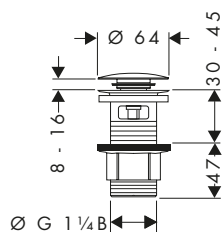

Push-Open bottenventil 1 1/4" plast

8572529 50105000 251,00 314,00

- Push-Open avloppsventil
- för tvättställ med breddavlopp
- glasfiberförstärkt plast
- avloppsproppmaterial rostfritt stål
- anslutningsstorlek G 1 1/4

Silventil G 1 1/4"

- ej förslutningsbar
- för tvättställ utan breddavlopp
- mässing
- avloppsproppmaterial rostfritt stål
- anslutningsstorlek G 1 1/4

8572525 50001000 378,00 473,00
8572524 50001800 588,00 735,00