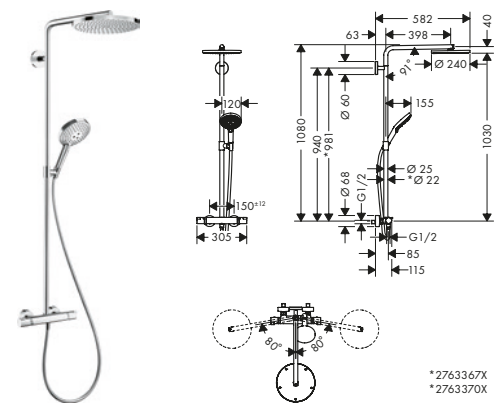

tillvalstillbehör:

- Distansbricka 8221779 95239000 107,10 134,00

Showerpipe 240 1jet PowderRain med termostat

8282980 27633000 9.694,70 12.118,00
8283007 27633140 14.542,50 18.178,00
8283008 27633340 14.542,50 18.178,00
8283009 27633670 13.572,30 16.965,00
8283010 27633700 13.572,30 16.965,00
8283011 27633990 14.542,50 18.178,00

- duschhuvudsstorlek: 240 mm
- stråltyp: PowderRain
- höjddjusterbar handduschhållare
- stängdiameter: 25 mm
- stigrör kan avkortas
- duscharsmlängd: 460 mm
- svängbar duscharm
- maximal flödesmängd vid 3 bar: 16 l/min
- termostat Ecostat Comfort
- säkerhetsspärr vid 40 °C
- inställningsbar varmvattenbegränsning
- förbrukaraktivering genom vridning
- anslutningsstorlek DN15, gänga G 1/2
- stickmått 150 cc ± 12 mm
- STA 1377

bestående av:

- Handdusch 120 3jet PowderRain (# 26014000)
- Duschslang 160 cm (# 28276XXX)

tillvalstillbehör:

- Distansbricka 8221779 95239000 107,10 134,00

Rekommenderad installationshöjd: 105-120 cm