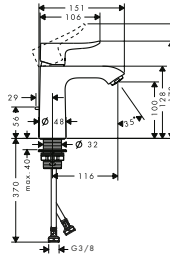

Metris Tvättställ

RSK-nr. HG-nr. Exkl. moms Inkl. moms

1-grepps tvättställsblandare 100 med lyftventil

- flödesmängd vid 3 bar: 5 l/min
- keramisk blandarsystem
- temperaturbegränsning inställningsbar
- med lyftventil metall
- ljudklass: I, flödesklass: O
- STA 1370

8227469 31088000 2.304,80 2.881,00

alternativa produkter:

- utan bottenventil

8227520 31186000 2.230,20 2.788,00

1-grepps tvättställsblandare 110 med lyftventil

- flödesmängd vid 3 bar: 5 l/min
- keramisk blandarsystem
- temperaturbegränsning inställningsbar
- med lyftventil metall
- ljudklass: I, flödesklass: O
- STA 1370

8227440 31080000 2.446,50 3.058,00

alternativa produkter:

- utan bottenventil

8227443 31084000 2.375,10 2.969,00

1-grepps tvättställsblandare 110 CoolStart med lyftventil

- ComfortZone 110
- stråltyp: normalstråle
- flödesmängd vid 3 bar: 5 l/min
- keramisk blandarsystem
- temperaturbegränsning inställningsbar
- med lyftventil
- material bottenventil: metall
- ljudklass: I
- STA 1370

8227517 31121000 2.489,60 3.112,00

1-grepps tvättställsblandare 200 med lyftventil

- flödesmängd vid 3 bar: 5 l/min
- keramisk blandarsystem
- temperaturbegränsning inställningsbar
- med lyftventil metall
- ljudklass: I, flödesklass: O
- STA 1370

8227445 31183000 3.025,10 3.781,00

alternativa produkter:

- utan bottenventil

8227523 31185000 2.950,50 3.688,00

1-grepps tvättställsblandare 230 med svängbar pip och push-open ventil