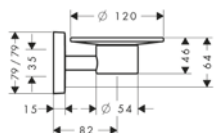

Tvålköpp

- material: mässing, keramik
- väggmontage
- material hållarelement: metall

41502000 1.051,10 1.314,00