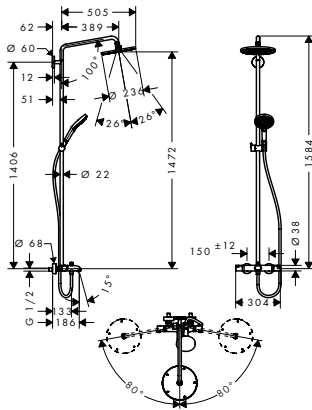

tillvalstillbehör:

- Distansbricka

8221779 95239000 107,10 134,00

Showerpipe 240 1jet med kartermostat

8126276 27117000 11.089,10 13.861,00

- huvuddusch Raindance S 240 Air
- duschhuvudsstorlek: 240 mm
- huvuddusch med inställningsbar vinkel
- flödesmängd RainAir (3 bar): 17 l/min
- helförkromad strålskiva
- duscharsmlängd: 460 mm, svängbar
- termostat Ecostat Comfort
- flödesmängd badkarspåyllare: 20 l/min
- säkerhetsspärr vid 40 °C
- inställningsbar varmvattenbegränsning
- förbrukaraktivering genom vridning
- anslutningsstorlek DN15, gänga G 1/2
- stickmått 150 cc ± 12 mm
- höjdställningsbar handduschhållare
- Ljudklass: I, flödesklass: C, B
- Stigrör kan avkortas
- Svenskt Typgodkännande 1377

bestående av:

- Duschslang 200 cm (# 28274000)
- Handdusch 120 3jet (# 26530XXX)