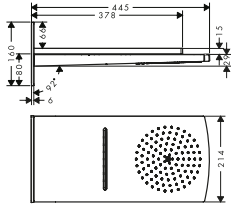

Raindance Rainfall huvuddusch

Huvuddusch 180 2jet

- bestående av: huvuddusch, slangvinkel
- duschhuvudsstorlek: 180 mm
- stråltyp: RainAir, vattenfallsstråle
- maximal flödesmängd vid 3 bar: 24 l/min
- flödesmängd RainAir 3 bar: 17 l/min
- flödesmängd RainFlow 3 bar: 24 l/min
- de 2 strålzonererna måste kontrolleras med 2 ventiler eller en omkastare med 2 funktioner
- strålskiva med krom eller vit yta
- material strålskiva: metall
- vägg - inbyggnadsinstallation på iBox
- OBS! inbyggnadsdel tillkommer

RSK-nr.	HG-nr.	Exkl. moms	Inkl. moms
8184290	28433000	13.603,80	17.005,00
8184291	28433400	13.603,80	17.005,00

nödvändigt tillbehör:

- Inbyggnadsdel iBox universal - Se s. 178

8309997	01800180	1.373,40	1.717,00

tillvalstillbehör:

- Termostat HighFlow för inbyggnad
- STA 1400
- Ventil för inbyggnad 3 funktioner
- STA 1401

8310220	15760000	4.073,00	5.091,00
8310224	15764000	4.073,00	5.091,00