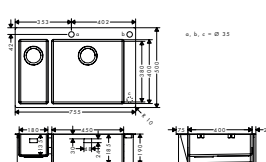

S712-F655 Diskbänk för nedfällning/planlimning 180/450

- storlek på utskärning: 735 x 480 mm
- material: rostfritt stål
- antal hoar: 1 stor ho och 1 mindre ho
- förborrade hål för pip och utloppskontroll
- tvättställets djup: 190 mm
- liten lådas djup: 135 mm
- Skåpsstorlek: 80 cm
- Position överlopp: på högra sidan av huvuddiskhon
- förstärkning vid armaturhål säkerställer att blandaren monteras stabilt och säkert
- Hörradie: 10 mm
- avloppsset inte inkluderat. Beställ vänligen ett av seten under nödvändigt tillbehör

43310800

10.842,30 13.553,00

nödvändigt tillbehör:

- D15-11 Automatiskt avloppsset för dubbel diskho

43932800

711,90 890,00

tillvalstillbehör:

- F15 Skärbräda valnöt
- F16 Skärbräda ek

40960000

1.307,30 1.634,00

40961000

980,70 1.226,00