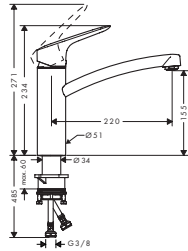

1-grepps köksblandare 160, 1jet

- ComfortZone 160
- svängningsområde 360°
- normalstråle
- maximal flödesmängd vid 3 bar: 12 l/min
- keramisk blandarsystem
- G 3/8-anslutnings slangar
- temperaturbegränsning inställningsbar
- lämpad för genomflödesvärmare
- ljudklass: I
- flödesklass: A
- STA 1373

71832000 1.130,90 1.414,00

alternativa produkter:

- **Logis M31** 1-grepps köksblandare 160, för installation framför fönster, 1jet
- STA 1373

8311040 71833000 1.449,00 1.811,00