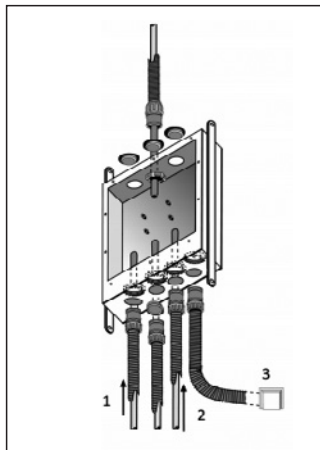

Vattenledningsrör vid installation underifrån.