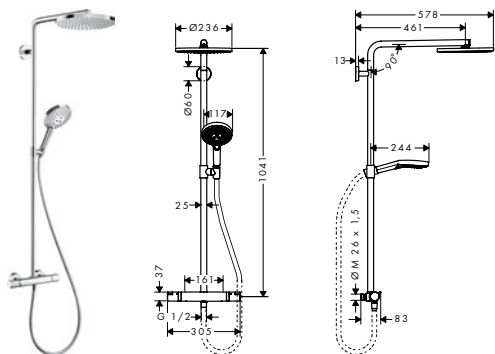

Showerpipe 240 1jet PowderRain med termostat 160cc

8283111 26066000 9.694,70 12.118,00

- duschhuvudsstorlek: 240 mm
- stråltyp: PowderRain
- höjddjusterbar handduschhållare
- stigrör kan avkortas
- svängbar duscharm
- maximal flödesmängd 3 bar: 15,5 l/min
- termostat Ecostat Comfort
- säkerhetsspärr vid 40 °C
- inställningsbar varmvattenbegränsning
- förbrukaraktivering genom vridning
- anslutningsstorlek DN15
- anslutningsgänga G 1/2
- stickmått 160 cc
- STA 1554

bestående av:

- Huvuddusch (# 27623000)
- Handdusch (# 26014000)
- Duschslang 160 cm (# 28276XXX)