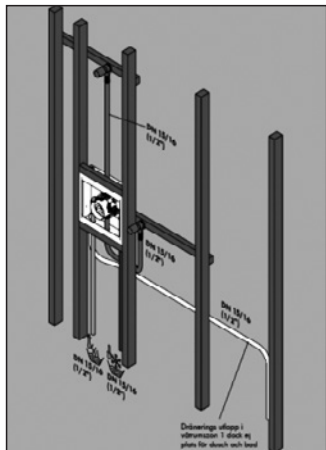

Installation av inbyggda sanitetsarmaturer i Sverige

Installation av inbyggnadsarmaturer och annan sanitetsarmatur t ex tvättställsblandare måste ta hänsyn till gällande Regelverk för dolda installationer. Enligt dessa, så måste dolda anslutningar vara inbyggda

med ett vattensäkert skåp eller slits med ett skvallerrör som leds ut på en lättåtkomlig plats så att ett eventuellt läckage kan genast upptäckas. Dolda lösningar kan installeras med hjälp av säkerhetslåda BOX300 från

Joramark eller Nordic Cabinett från GF.
För mer information om inbyggnad, vänligen kontakta Hansgrohe Sverige på 031-21 66 00.

Vattenledningsrör av typ rör-i-rör installeras med likaratade kopplingar beroende på system. Eventuell handdusch och huvuddusch installeras med väggdosa.