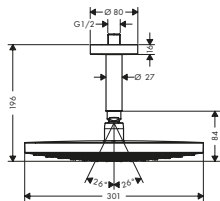

Raindance Select S huvuddusch

Huvuddusch 300 2jet med duscharm för takmontage 10 cm

- duschhuvudsstorlek: 301 mm
- stråltyp: Rain, RainAir 3 bar: 17 l/min
- huvuddusch med inställningsbar vinkel
- Select omställning på huvudduschen
- strålskiva med krom eller vit yta
- material strålskiva: metall
- strålskiva avtagbar för rengöring
- metalltaksanslutning
- anslutningsgänga G 1/2