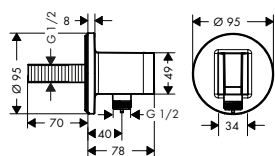

Slangvinkel S med duschhållare

- bestående av: vägganslutning, rosett
- fast hållarposition
- för slangar med konisk mutter
- med backventil

8310371 26487000 833,70 1.042,00