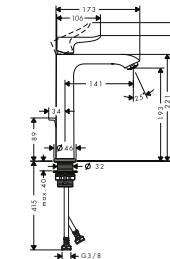

8227445 31183000 3.025,10 3.781,00

alternativa produkter:

- utan bottenventil

8227523 31185000 2.950,50 3.688,00

1-grepps tvättställsblandare 230 med svängbar pip och push-open ventil

- bestående av: 1-grepps tvättställsblandare, bottenventil
- ComfortZone 230
- överhäng 155 mm
- svängningsområde 120°
- stråltyp: normalstråle
- flödesmängd vid 3 bar: 5 l/min
- keramisk blandarsystem
- temperaturbegränsning inställningsbar
- Push-Open avloppsventil G 1 1/4
- material bottenventil: metall
- grepp på sidan, på kroppens nedre del (olämplig för tvättställ för bordmontering)
- ljudklass: I
- flödesklass: O
- STA 1374