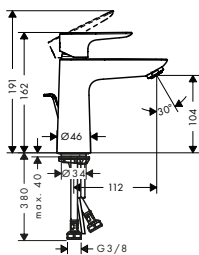

1-grepps tvättställsblandare 110 med lyftventil

- ComfortZone 110
- överhäng 112 mm
- stråltyp: normalstråle
- flödesmängd vid 3 bar: 5 l/min
- keramisk blandarsystem
- temperaturbegränsning inställningsbar
- med lyftventil
- material bottenventil: metall
- lyftstångens yta i färgvarianterna -670 och -700 = krom
- ljudklass: I
- flödesklass: O
- STA 1370

RSK-nr.	HG-nr.	Exkl. moms	Inkl. moms
8277493	71710000	1.395,50	1.744,00
8278123	71710140	2.093,70	2.617,00
8278124	71710340	2.093,70	2.617,00
8278125	71710670	1.954,10	2.443,00
8278126	71710700	1.954,10	2.443,00
8278127	71710990	2.093,70	2.617,00

alternativa produkter:

· 1-grepps tvättställsblandare 110 med push-open ventil	8277494	71711000	1.395,50	1.744,00
· 1-grepps tvättställsblandare 110 utan bottenventil	8277495	71712000	1.323,00	1.654,00
· STA 1370	8278427	71712140	1.984,50	2.481,00
	8278428	71712340	1.984,50	2.481,00
	8278429	71712670	1.852,20	2.315,00
	8278430	71712700	1.852,20	2.315,00
	8278431	71712990	1.984,50	2.481,00