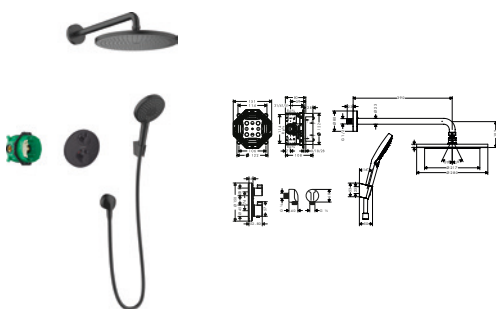

bestående av:

- Huvuddusch 240 1jet PowderRain (# 27623XXX)
- Duscharm för väggmontage 38,9 cm 1/2" (# 27413XXX)
- Handdusch 120 3jet (# 26530XXX)
- Termostat för inbyggnad 2 funktioner (# 15743XXX)
- STA 1401
- Inbyggnadsdel iBox universal (# 01800180)
- STA 1402
- Duschhållare Porter S (# 28331XXX)
- Slangvinkel E utan backventil (# 27454XXX)
- Duschslang 125 cm (# 28272XXX)

NYHET