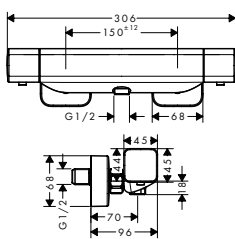

Duschtermostat med S-anslutningar och väggkåpor 150cc

8362138 15773000 2.835,00 3.544,00

- för 1 funktion
- stickmått: 150 cc ± 12 mm
- EcoStop-knapp begränsar vattenförbrukningen till 9 l/min
- termostatsats
- säkerhetsspärr vid 40°C
- temperaturbegränsning inställningsbar
- backventil
- med ljuddämpare
- lämpad för genomflödesvärmare
- material grepp: metall
- ljudklass: II
- flödesklass: B
- smutsfilter ingår
- STA 1648