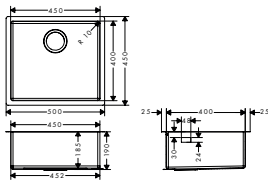

nödvändigt tillbehör (välj en):

- D14-10 Manuellt avloppsset för enkel diskho

43921800 262,50 328,00

tillvalstillbehör:

- F15 Skärbräda valnöt
- F16 Skärbräda ek

40960000 1.307,30 1.634,00
40961000 980,70 1.226,00