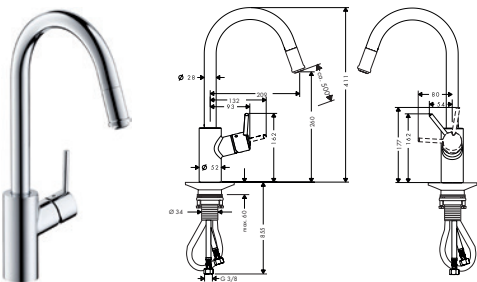

1-grepps köksblandare 260, med utdragbar pip, 1 jet

8227160	14872000	4.326,00	5.408,00
---------	----------	----------	----------

- ComfortZone 260
- svängningsområde 150°
- förfönstermontage
- vikbar, för installation framför fönster, bashöjd 70 mm
- normalstråle
- MagFit magnetisk duschhållare
- Quick-Connect duschslang
- maximal flödesmängd vid 3 bar: 11 l/min
- keramisk blandarsystem
- G 3/8-anslutnings slangar
- temperaturbegränsning inställningsbar
- backventil integrerad
- lämpad för genomflödesvärmare
- ljudklass: I, flödesklass: B
- STA 1375