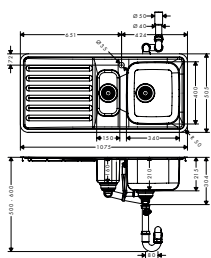

S71 Diskbänk i rostfritt stål med universalkant

S4111-F540 Diskbänk med universalkant 340/150/400 med avrinningsyta

- storlek på utskärning: 1055 x 485 mm
- Inklusive manuell avloppsset
- material: rostfritt stål
- antal hoar: 1 stor ho och 1 mindre ho
- kranhålets placering är fördefinierad (se måttritning), utan kranhåll
- position: Vändbar
- tvättställets djup: 210 mm
- liten lådas djup: 160 mm
- inbyggnadstyp: nedfälld eller planlimmad
- överlopp: på sidan av hon under avrinningsytan
- förstärkning vid armaturhål säkerställer att blandaren monteras stabilt och säkert
- Hörradie: 70 mm

43342800 4.095,00 5.119,00