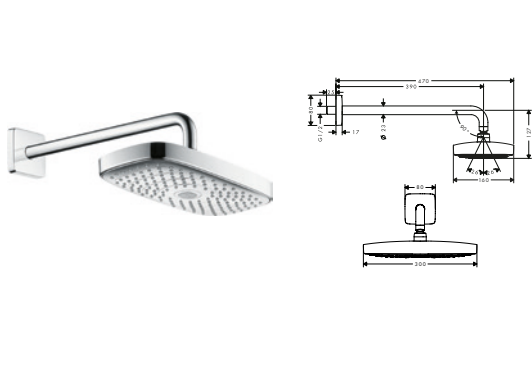

8376914	27378000	5.615,40	7.019,00
8376916	27378400	5.615,40	7.019,00

Huvud- och sidoduschar

		RSK-nr.	HG-nr.	Exkl. moms	Inkl. moms
 	Huvuddusch 240 2jet med duscharm för takmontage 10 cm	8376903 8376904	26467000 26467400	3.993,20 3.993,20	4.992,00 4.992,00
	<ul style="list-style-type: none"> · huvuddusch med inställningsbar vinkel · flödesmängd Rain 3 bar: 17 l/min · flödesmängd RainAir 3 bar: 16 l/min · Select omställning på huvudduschen · strålskiva med krom eller vit yta · material strålskiva: metall · strålskiva avtagbar för rengöring · metalltaksanslutning 100 mm · anslutningsgänga G 1/2 	   			
	vattensparende EcoSmart-version:	8376908	26469000	3.993,20	4.992,00
 	Huvuddusch 240 2jet med duscharm för vägg 39 cm	8376901 8376902	26466000 26466400	4.367,00 4.367,00	5.459,00 5.459,00
	<ul style="list-style-type: none"> · duschhuvudsstorlek: 243 mm · stråltyp: RainAir, Rain · duscharmslängd: 390 mm · huvuddusch med inställningsbar vinkel · maximal flödesmängd vid 3 bar: 17 l/min · flödesmängd Rain 3 bar: 17 l/min · flödesmängd RainAir 3 bar: 16 l/min · Select omställning på huvudduschen · strålskiva med krom eller vit yta · material strålskiva: metall · strålskiva avtagbar för rengöring · anslutningsgänga G 1/2 	   			
	vattensparende EcoSmart-version:	8376910 8376911	26470000 26470400	4.367,00 4.367,00	5.459,00 5.459,00
Raindance Select E huvuddusch					
 	Huvuddusch 300 3jet med duscharm för vägg 39 cm	8376905 8376906	26468000 26468400	8.111,30 8.111,30	10.139,00 10.139,00
	<ul style="list-style-type: none"> · flödesmängd Rain, RainAir 3 bar: 18 l/min · flödesmängd RainStream 3 bar: 22 l/min · byt mellan Rain och RainAir stråle: Select-knapp på huvudduschen · stråltyp RainStream: Väljas på termostat för minst 2 funktioner · metall strålskiva med krom eller vit yta · strålskiva avtagbar för rengöring · vägg - inbyggnadsinstallation på iBox 	   			
	nödvändigt tillbehör:	8309997	01800180	1.373,40	1.717,00
	tillvalstillbehör:	8310220 8310224	15760000 15764000	4.073,00 4.073,00	5.091,00 5.091,00
 	Huvuddusch 300 2jet med duscharm för takmontage 10 cm	8184337 8184338	27384000 27384400	5.418,00 5.418,00	6.773,00 6.773,00
	<ul style="list-style-type: none"> · duschhuvudsstorlek: 300 x 160 mm · stråltyp: Rain, RainAir · huvuddusch med inställningsbar vinkel · maximal flödesmängd vid 3 bar: 15 l/min · flödesmängd Rain 3 bar: 15 l/min · flödesmängd RainAir 3 bar: 14 l/min · Select omställning på huvudduschen · strålskiva med krom eller vit yta · material strålskiva: metall · strålskiva avtagbar för rengöring · metalltaksanslutning 100 mm · anslutningsgänga G 1/2 	   			
	vattensparende EcoSmart-version:	8376872 8376874	26608000 26608400	5.418,00 5.418,00	6.773,00 6.773,00