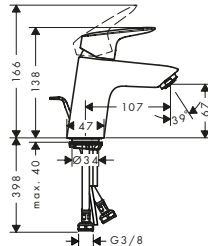

Logis Tvättställ

RSK-nr. HG-nr. Exkl. moms Inkl. moms

1-grepps tvättställsblandare 70 med lyftventil

8227588 71070000 804,30 1.005,00

- ComfortZone 70
- överhäng 107 mm
- stråltyp: normalstråle
- flödesmängd vid 3 bar: 5 l/min
- keramisk blandarsystem
- temperaturbegränsning inställningsbar
- med lyftventil syntetisk
- ljudklass: I
- flödesklass: O
- STA 1370

alternativa produkter:

- med lyftventil i metall 71170000 915,60 1.145,00
- med push-open ventil 8227594 71077000 804,30 1.005,00
- utan bottenventil 8227601 71071000 746,60 933,00

1-grepps tvättställsblandare 70 CoolStart med lyftventil

8227559 71072000 804,30 1.005,00

- ComfortZone 70
- överhäng 107 mm
- stråltyp: normalstråle
- flödesmängd vid 3 bar: 5 l/min
- keramisk blandarsystem
- temperaturbegränsning inställningsbar
- med lyftventil
- material bottenventil: syntetisk
- ljudklass: I
- flödesklass: O
- STA 1370

alternativa produkter:

- 1-grepps tvättställsblandare 70 CoolStart utan bottenventil 8227589 71073000 746,60 933,00

1-grepps tvättställsblandare 100 med lyftventil

8227561 71100000 1.034,30 1.293,00

- ComfortZone 100
- överhäng 108 mm
- stråltyp: normalstråle
- flödesmängd vid 3 bar: 5 l/min
- keramisk blandarsystem
- temperaturbegränsning inställningsbar
- med lyftventil
- material bottenventil: syntetisk
- ljudklass: I
- flödesklass: O
- STA 1370

alternativa produkter:

- med lyftventil i metall 71171000 1.145,60 1.432,00
- med push-open ventil 8227595 71107000 1.034,30 1.293,00
- utan bottenventil 8227591 71101000 976,50 1.221,00

1-grepps tvättställsblandare 100 CoolStart med lyftventil

8227560 71102000 1.034,30 1.293,00