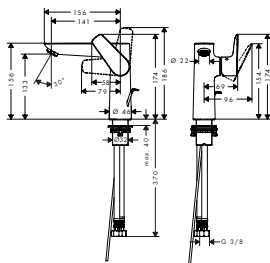

1-grepps tvättställsblandare 110 med lyftventil

- ComfortZone 110
- överhäng 112 mm
- stråltyp: normalstråle
- flödesmängd vid 3 bar: 5 l/min
- keramisk blandarsystem
- temperaturbegränsning inställningsbar
- med lyftventil
- material bottenventil: metall
- lyftstångens yta i färgvarianterna -670 och -700 = krom
- ljudklass: I
- flödesklass: O
- STA 1370

RSK-nr.	HG-nr.	Exkl. moms	Inkl. moms
8277493	71710000	1.395,50	1.744,00
8278123	71710140	2.093,70	2.617,00
8278124	71710340	2.093,70	2.617,00
8278125	71710670	1.954,10	2.443,00
8278126	71710700	1.954,10	2.443,00
8278127	71710990	2.093,70	2.617,00

alternativa produkter:

· 1-grepps tvättställsblandare 110 med push-open ventil	8277494	71711000	1.395,50	1.744,00
· 1-grepps tvättställsblandare 110 utan bottenventil	8277495	71712000	1.323,00	1.654,00
· STA 1370	8278427	71712140	1.984,50	2.481,00
	8278428	71712340	1.984,50	2.481,00
	8278429	71712670	1.852,20	2.315,00
	8278430	71712700	1.852,20	2.315,00
	8278431	71712990	1.984,50	2.481,00

1-grepps tvättställsblandare 110 CoolStart med lyftventil

- ComfortZone 110
- överhäng 112 mm
- stråltyp: normalstråle
- flödesmängd vid 3 bar: 5 l/min
- keramisk blandarsystem
- temperaturbegränsning inställningsbar
- med lyftventil
- material bottenventil: metall
- lyftstångens yta i färgvarianterna -670 och -700 = krom
- ljudklass: I
- flödesklass: O
- STA 1370

8277496	71713000	1.395,50	1.744,00
	71713140	2.093,70	2.617,00
	71713340	2.093,70	2.617,00
	71713670	1.954,10	2.443,00
	71713700	1.954,10	2.443,00
	71713990	2.093,70	2.617,00

alternativa produkter: