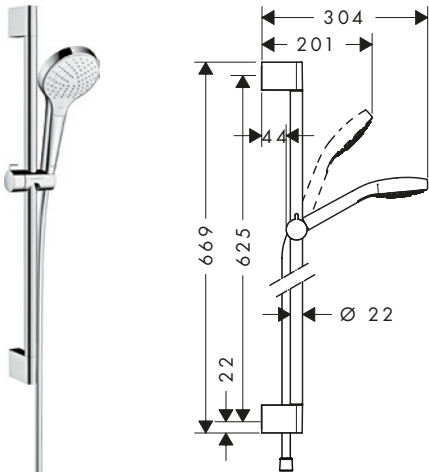

vattensparande EcoSmart-version:

- Duschset Vario EcoSmart 9 l/min med duschstång 65 cm 8376657 26583400 1.096,20 1.370,00

tillvalstillbehör:

- Distansbricka 97450000 85,10 106,00

Duschset

		RSK-nr.	HG-nr.	Exkl. moms	Inkl. moms
	Duschset 1jet med duschstång 65 cm	8376658	26584400	974,40	1.218,00
	<ul style="list-style-type: none"> · bestående av: handdusch, duschstång, duschslang, glidfäste · duschhuvudsstorlek: 110 mm · stråltyp: Rain · duschsidig vridvirvel mot slangförvidning · duschhållaren justerbar 45° · maximal flödesmängd vid 3 bar: 16 l/min · väggstöd från plast · Vägghöjning: monteras med skruvar 			 	
	bestående av: <ul style="list-style-type: none"> · Handdusch 1jet (# 26814400) · Duschstång Croma 65 cm med duschslang (# 26503000) 				
	andra storlekar: <ul style="list-style-type: none"> · Duschset 1jet med duschstång 90 cm 	8376941	26594400	1.036,40	1.296,00
	vattensparende EcoSmart-version: <ul style="list-style-type: none"> · Duschset 1jet EcoSmart 9 l/min med duschstång 65 cm 	8376660	26585400	974,40	1.218,00
	tillvalstillbehör: <ul style="list-style-type: none"> · Distansbricka 		97450000	85,10	106,00
	Duschsystem Vario med Ecostat Comfort termostat och duschstång 65 cm	8126263	27013400	2.837,10	3.546,00
	<ul style="list-style-type: none"> · bestående av: handdusch, duschtermostat, duschstång, glidfäste, duschslang · duschhuvudsstorlek: 110 mm · stråltypsinställning med Select-knapp · stråltyp handdusch: Rain, IntenseRain, TurboRain · duschsidig vridvirvel mot slangförvidning · maximal flödesmängd vid 3 bar: 15 l/min · stångdiameter: 22 mm · duschhållaren justerbar 45° · STA 1377 			  	
	bestående av: <ul style="list-style-type: none"> · duschtermostat 150cc (# 13116XXX) · Handdusch Vario (# 26802400) · Duschstång Croma 65 cm med duschslang (# 26503000) 				
	andra storlekar: <ul style="list-style-type: none"> · Duschsystem Vario med Ecostat Comfort termostat och duschstång 90 cm 	8126264	27014400	2.897,00	3.621,00
	Duschset Multi med duschstång 65 cm	8377037	26560400	1.250,60	1.563,00
	<ul style="list-style-type: none"> · bestående av: handdusch, duschstång, duschslang, glidfäste · duschhuvudsstorlek: 110 mm · stråltyp: SoftRain, IntenseRain, massage · stråltypsinställning med Select-knapp · duschsidig vridvirvel mot slangförvidning · duschhållaren justerbar 45° · maximal flödesmängd vid 3 bar: 16 l/min · ljudklass: I · flödesklass: B · väggstöd från plast 			  	
	bestående av: <ul style="list-style-type: none"> · Handdusch Multi (# 26800400) · Duschstång Croma 65 cm (# 26503000) 				
	andra storlekar: <ul style="list-style-type: none"> · Duschset Multi med duschstång 90 cm 	8377044	26570400	1.312,50	1.641,00
	vattensparende EcoSmart-version: <ul style="list-style-type: none"> · Duschset Multi EcoSmart 9 l/min 	8377039	26561400	1.250,60	1.563,00
	tillvalstillbehör: <ul style="list-style-type: none"> · Distansbricka 		97450000	85,10	106,00