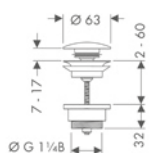

Avlopp för tvättställ/bidé

RSK-nr. HG-nr. Exkl. moms Inkl. moms

Lyftventil G 1 1/4"

- med lyftventil
- för tvättställ med breddavlopp
- mässing
- avloppsproppmaterial mässing
- anslutningsstorlek G 1 1/4

94139000 637,40 797,00
94139800 1.248,50 1.561,00
94139820 1.248,50 1.561,00

Komplett bottenventil utan lyftstång, plast

92168000 277,20 347,00

Push-Open bottenventil G 1 1/4"

- Push-Open avloppsventil
- för tvättställ med breddavlopp
- mässing
- avloppsproppmaterial mässing
- anslutningsstorlek G 1 1/4

8572523 50100000 589,10 736,00
8560109 50100140 884,10 1.105,00
8560110 50100340 884,10 1.105,00
8560111 50100670 824,30 1.030,00
8560113 50100700 824,30 1.030,00
50100820 884,10 1.105,00
8560114 50100990 884,10 1.105,00

Push-Open bottenventil 1 1/4" plast

8572529 50105000 251,00 314,00

- Push-Open avloppsventil
- för tvättställ med breddavlopp
- glasfiberförstärkt plast
- avloppsproppmaterial rostfritt stål
- anslutningsstorlek G 1 1/4

Silventil G 1 1/4"

- ej förslutningsbar
- för tvättställ utan breddavlopp
- mässing
- avloppsproppmaterial rostfritt stål
- anslutningsstorlek G 1 1/4

8572525 50001000 378,00 473,00
8572524 50001800 588,00 735,00

Väggbricka

- material: mässing
- förpackningsmått: 100 styck

06010000 25,20 32,00