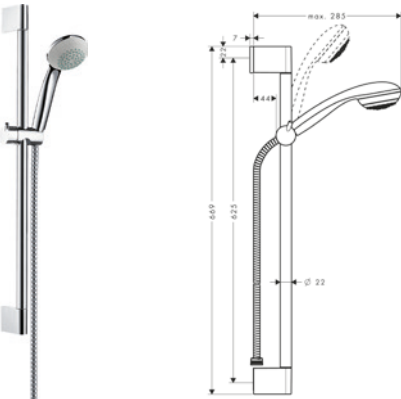

Duschset 1jet med duschstång 65 cm

8376664 27728000 593,30 742,00

- bestående av: handdusch, duschstång, duschslang, glidfäste
- duschhuvudsstorlek: 85 mm
- stråltyp: normalstråle
- utan vridvirvel
- 90 graders justerbart reglage, svänger vänster och höger, upp och ner
- maximal flödesmängd vid 3 bar: 16 l/min
- profil stigrör: rund
- ljudklass: I
- flödesklass: B
- väggstöd från plast

bestående av:

- Handdusch 1jet (# 28585000)
- Duschstång Crometta 65 cm med duschslang (# 27615000)

tillvalstillbehör:

· Casetta'C tvålköpp 8376689 28678000 154,40 193,00
· Distansbricka 97450000 85,10 106,00