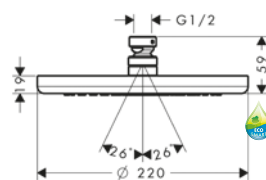

Huvuddusch 220 1jet

- huvuddusch med inställningsbar vinkel
- flödesmängd RainAir 3 bar: 19 l/min
- metall strålskiva avtagbar för rengöring
- anslutningsgänga G 1/2

8377045	26464000	2.320,50	2.901,00

vattensparende EcoSmart-version:

- Huvuddusch 220 1jet EcoSmart 9 l/min

8377047	26465000	2.320,50	2.901,00

tillvalstillbehör:

- Duscharm för vägg 38,9 cm 1/2"

8217827	27413000	856,80	1.071,00

- Duscharm för takmontage 10 cm

8320039	27479000	577,50	722,00