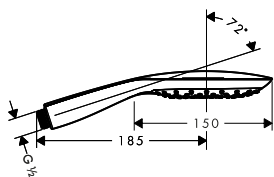

Raindance Select E handduschar

Handdusch 150 3jet

- duschhuvudsstorlek: 150 mm
- stråltyp: RainAir, CaresseAir, mix
- stråltypsomställning med Select-knapp
- handdusch med konstruktion i två skal
- maximal flödesmängd vid 3 bar: 16,4 l/min
- med innanpåliggande vattenslangar
- utsköljbar smutsfilter
- anslutningsgänga G 1/2
- lämpad för genomflödesvärmare
- handduschen bör inte kombineras med en duschhållare med två steg
- ljudklass: I
- flödesklass: B