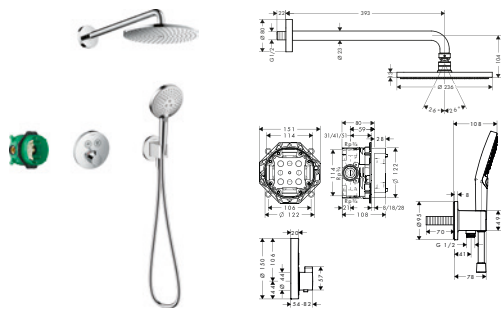

NYHET

Duschsysteem 240 1jet
PowderRain med ShowerSelect
S termostat

27951000

13.607,00 17.009,00

- duschhuvudsstorlek: 240 mm
- stråltyp huvuddusch: PowderRain
- stråltyp handdusch: PowderRain, Rain, Whirl
- duschsidig vridvirvel mot slangförvidning
- maximal flödesmängd 3 bar: 18,1 l/min
- STA 1401

bestående av:

- Huvuddusch 240 1jet PowderRain med duscharm för väggmontage 39 cm (# 27607000)
- Handdusch 120 3jet PowderRain (# 26014000)
- Termostat för inbyggnad 2 funktioner (# 15743XXX)
- Inbyggnadsdel iBox universal (# 01800180)
- Slangvinkel S med duschhållare (# 26487000)
- Duschslang 125 cm (# 28272XXX)

NYHET

Duschsysteem 300 1jet med
ShowerSelect Square termostat

27952000

14.870,10 18.588,00

- duschhuvudsstorlek: 300 x 300 mm
- stråltyp huvuddusch: RainAir
- stråltyp handdusch: PowderRain, Rain, Whirl
- duschsidig vridvirvel mot slangförvidning
- maximal flödesmängd 3 bar: 17,1 l/min
- STA 1401

bestående av:

- Huvuddusch 300 1jet med duscharm för väggmontage 39 cm (# 26238XXX)
- Handdusch 120 3jet PowderRain (# 26014000)
- Termostat för inbyggnad 2 funktioner (# 15743XXX)
- STA 1401
- Inbyggnadsdel iBox universal (# 01800180)
- Slangvinkel Square med duschhållare (# 26486000)
- Duschslang 125 cm (# 28272XXX)

NYHET

Duschsysteem 280 1jet med
Ecostat E termostat

27953000

11.358,90 14.199,00

- duschhuvudsstorlek: 280 x 170 mm
- stråltyp huvuddusch: RainAir
- stråltyp handdusch: Rain, IntenseRain, TurboRain
- duschsidig vridvirvel mot slangförvidning
- maximal flödesmängd 3 bar: 18,3 l/min
- STA 1400

bestående av: