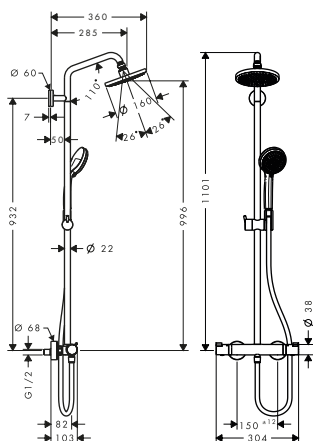

Showerpipe 160 1jet med termostat

8126238 27135000 4.927,70 6.160,00

- maximal flödesmängd vid 3 bar: 17 l/min
- huvuddusch Croma 160, storlek: 160 mm
- huvuddusch med inställningsbar vinkel
- stråltyp: Rain
- duscharmslängd: 270 mm
- termostat Ecostat Comfort
- säkerhetsspärr vid 40 °C
- inställningsbar varmvattenbegränsning
- förbrukaraktivering genom vridning
- anslutningsstorlek DN15, gänga R 1/2
- stickmått 150 cc ± 12 mm
- höjdställningsbar handduschhållare
- Ljudklass: I, flödesklass: B, O
- Stigrör kan avkortas
- Svenskt Typgodkännande 1377

Längre stigrör 1200 mm HG-nr. 95665000
Längre stigrör 1450 mm HG-nr. 96770000

Rekommenderad installationshöjd: 105-120 cm

bestående av:

- Handdusch Vario (# 28535000)
- Duschslang 160 cm (# 28276XXX)

tillvalstillbehör:

- Distansbricka

8221779 95239000 107,10 134,00