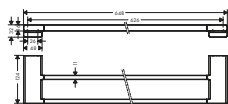

tillgänglig från april 2021

NYHET

Dubbel handduksstång

- material: metall
- längd: 648 mm
- borrhållstånd 626 mm
- väggmontage

41743000		703,50	879,00
41743140		1.055,30	1.319,00
41743340		1.125,60	1.407,00
41743670		984,90	1.231,00
41743700		984,90	1.231,00
41743990		1.055,30	1.319,00