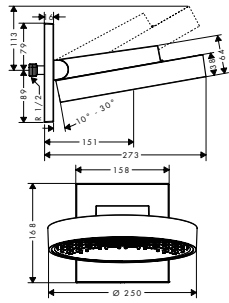

Huvuddusch 250 ljet med vägganslutning

- bestående av: huvuddusch, slangvinkel
- duschhuvudsstorlek: 250 mm
- stråltyp: PowderRain
- överhäng 273 mm
- mitt av strålskiva: 151 mm
- maximal flödesmängd vid 3 bar: 19 l/min
- flödesmängd PowderRain 3 bar: 19 l/min
- yta strålskiva: grafit svart
- material strålskiva: aluminium
- takduschen kan avmonteras vid rengöring
- anslutningsgänga G 1/2

26226000	7.339,50	9.174,00
26226700	9.541,40	11.927,00

andra storlekar:

· Huvuddusch 360 ljet med vägganslutning	26230000	8.403,20	10.504,00
	26230140	12.605,30	15.757,00
	26230340	12.605,30	15.757,00
	26230670	10.924,20	13.655,00
	26230700	10.924,20	13.655,00
	26230990	12.605,30	15.757,00

vattensparende EcoSmart-version:

· Huvuddusch 250 ljet EcoSmart med vägganslutning	26227000	7.339,50	9.174,00
	26227700	9.541,40	11.927,00