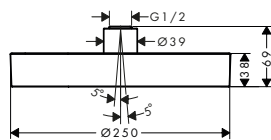

Huvuddusch 250 ljet

- duschhuvudsstorlek: 250 mm
- stråltyp: PowderRain
- huvuddusch med inställningsbar vinkel (2 x 5°)
- maximal flödesmängd vid 3 bar: 16 l/min
- flödesmängd PowderRain 3 bar: 16 l/min
- yta strålskiva: grafit svart
- material strålskiva: aluminium
- takduschen kan avmonteras vid rengöring
- ram: metall
- tak eller vägg
- anslutningsgänga G 1/2

26228000	6.168,80	7.711,00
26228140	9.253,70	11.567,00
26228340	9.253,70	11.567,00
26228670	8.019,90	10.025,00
26228700	8.019,90	10.025,00
26228990	9.253,70	11.567,00

nödvändigt tillbehör (välj en):

· Duscharm för väggmontage Square 38,9 cm 1/2"		27694000	1.914,20	2.393,00
		27694140	2.871,80	3.590,00
		27694340	2.871,80	3.590,00
		27694670	2.679,60	3.350,00
		27694700	2.679,60	3.350,00
		27694990	2.871,80	3.590,00
· Duscharm S för takmontage 10 cm	8217909	27393000	579,60	725,00
	8217910	27393140	869,40	1.087,00
	8217911	27393340	869,40	1.087,00
	8217912	27393670	811,70	1.015,00
	8217913	27393700	811,70	1.015,00
	8217914	27393990	869,40	1.087,00
· Duscharm S för takmontage 30 cm	8217903	27389000	825,30	1.032,00
	8217904	27389140	1.242,20	1.553,00
	8217905	27389340	1.242,20	1.553,00
	8217906	27389670	1.161,30	1.452,00
	8217907	27389700	1.161,30	1.452,00
	8217908	27389990	1.242,20	1.553,00

andra storlekar:

· Huvuddusch 360 ljet	26231000	7.232,40	9.041,00
	26231140	10.848,60	13.561,00
	26231340	10.848,60	13.561,00
	26231670	9.402,80	11.754,00
	26231700	9.402,80	11.754,00
	26231990	10.848,60	13.561,00

vattensparende EcoSmart-version:

· Huvuddusch 250 ljet EcoSmart	26229000	6.168,80	7.711,00
	26229140	9.253,70	11.567,00
	26229340	9.253,70	11.567,00
	26229670	8.019,90	10.025,00
	26229700	8.019,90	10.025,00
	26229990	9.253,70	11.567,00