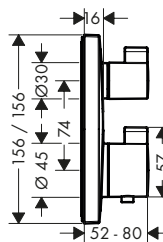

Termostat för inbyggnad 2 funktioner

- för 2 funktioner
- flödesmängd övre utlopp: 28 l/min
- flödes hastighet lågutlopp: 25 l/min
- termostatsats, av-/omställningsventil
- säkerhetsspärr vid 40 °C
- temperaturbegränsning inställningsbar
- ljudklass: I
- flödesklass: B, B
- STA 1400

8351316	15714000	4.456,20	5.570,00
8351317	15714140	6.684,30	8.355,00
8351318	15714340	6.684,30	8.355,00
8351319	15714670	6.239,10	7.799,00
8351320	15714700	6.239,10	7.799,00
8351321	15714990	6.684,30	8.355,00

nödvändigt tillbehör:

· Inbyggnadsdel iBox universal - Se s. 178	8309997	01800180	1.373,40	1.717,00

tillvalstillbehör:

· Förlängningskåpa		13593000	458,90	574,00