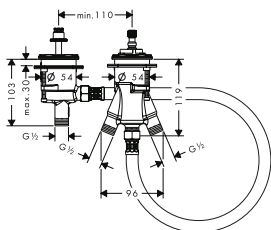

Badkarsblandare för karkant

RSK-nr. HG-nr. Exkl. moms Inkl. moms

4-håls badkarsblandare

4-håls badkarsblandare för karkant för montering med Secuflex

72418000 5.688,90 7.111,00

- överhäng 200 mm
- stråltyp i blandare: normalstråle
- stråltyp i handdusch: Rain
- maximal utdragningslängd: 1,10 m
- flödesmängd utloppspip 3 bar: 19 l/min
- flödesmängd handdusch 3 bar: 17 l/min
- med keramikventiler varmt/kallt 90°
- backventil
- STA 1518

bestående av:

- Handdusch 1jet (# 26804400)

nödvändigt tillbehör:

- Inbyggnadsdel

8310297 13444180 8.380,10 10.475,00

Inbyggnadsdel för 4-håls blandare för karkant

8310297 13444180 8.380,10 10.475,00

- bestående av: inbyggnadsdel, duschslang, Secubox
- maximal utdragningslängd: 1,10 m
- ljudklass: I
- flödesklass: C, B
- STA 1518

tillvalstillbehör:

- Secuflex förlängning

98806000 39,90 50,00

2-håls badkarstermostat

2-håls badkarstermostat för montering i karkant

38480000 1.633,80 2.042,00

- för 2 funktioner
- säkerhetsspärr vid 40°C
- temperaturbegränsning inställningsbar
- passande till längre bort liggande badkarspåfillare
- ljudklass: I
- flödesklass: C, C
- OBS! inbyggnadsdel tillkommer
- STA 1516

nödvändigt tillbehör:

- Inbyggnadsdel för 2-håls termostat för karkant

8310363 13550180 5.208,00 6.510,00

tillvalstillbehör:

- Flexibel slang 800 mm

58192000 1.097,30 1.372,00

Inbyggnadsdel för 2-håls termostat för karkant

8310363 13550180 5.208,00 6.510,00

- passande till längre bort liggande badkarspåfillare
- anslutningsgånga: G 1/2
- ljudklass: I
- flödesklass: C, C
- STA 1516

tillvalstillbehör:

- Flexibel slang 800 mm
- Anslutningsslangar
- Secuflex set för karkant inkl. handdusch

58192000 1.097,30 1.372,00

96387000 546,00 683,00

8314136 19418000 4.312,40 5.391,00