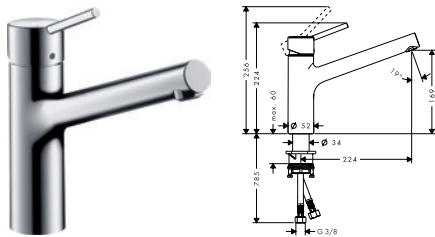

Talis M52

1-grepps köksblandare 170, 1jet

8227186 32851000 2.487,50 3.109,00

- ComfortZone 170
- svängningsområde 150°
- maximal flödesmängd vid 3 bar: 16 l/min
- keramisk blandarsystem
- G 3/8-anslutnings slangar
- temperaturbegränsning inställningsbar
- lämpad för genomflödesvärmare
- ljudklass: I, flödesklass: B
- STA 1373