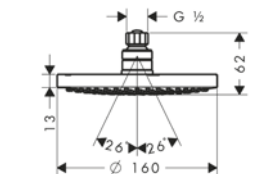

Huvuddusch 160 1jet

- duschhuvudsstorlek: 160 mm
- stråltyp: Rain
- huvuddusch med inställningsbar vinkel
- flödesmängd Rain 3 bar: 17 l/min
- material strålskiva: plast
- tak eller vägg
- anslutningsgänga G 1/2