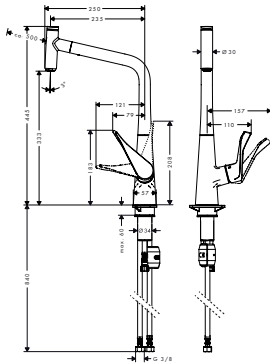

1-grepps köksblandare 320, med utdragbar pip, 1jet

- ComfortZone 320
- svängningsområde 110° / 150°
- laminarstråle
- Select knapp: för komfortabelt start/stopp av vattenflödet
- MagFit magnetisk duschhållare
- maximal flödesmängd vid 3 bar: 8 l/min
- keramisk blandarsystem
- G 3/8-anslutnings slangar
- temperaturbegränsning inställningsbar
- backventil integrerad
- lämpad för genomflödesvärmare
- ljudklass: I
- flödesklass: A
- STA 1375

8310422 14884000 5.052,60 6.316,00
8310423 14884800 6.567,80 8.210,00