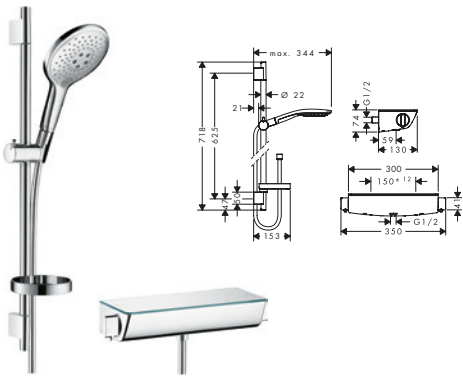

Duschsystem 150 med Ecostat Select termostat och duschstång 65 cm

- bestående av: handdusch, duschtermostat, duschstång, glidfäste, tvålköpp, duschslang
- stråltypsomställning med Select-knapp
- stråltyp: RainAir, CaresseAir, mix
- duschsidig vridvirvel mot slangförvridning
- maximal flödesmängd vid 3 bar: 16 l/min
- stängdiameter: 22 mm
- 90 graders justerbart reglage, svänger vänster och höger, upp och ner
- STA 1377