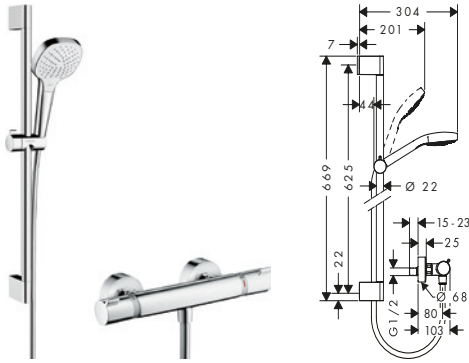

Duschsystem 120 med Ecostat Select termostat och duschstång 65 cm

27038000 4.918,20 6.148,00
27038400 4.918,20 6.148,00

- bestående av: handdusch, duschtermostat, duschstång, glidfäste, tvålköpp
- duschhuvudsstorlek: 120 mm
- stråltypsombeställning med Select-knapp
- stråltyp handdusch: Rain, RainAir, Whirl
- duschsidig vridvirvel mot slangförvridning
- maximal flödesmängd vid 3 bar: 15 l/min
- stångdiameter: 22 mm
- 90 graders justerbart reglage, svänger vänster och höger, upp och ner
- STA 1377

OBS! Måste monteras med väggdosa

Croma Select E duschset

Duschsystem Vario med Ecostat Comfort termostat och duschstång 65 cm

8377346 27081400 2.837,10 3.546,00

- bestående av: handdusch, duschtermostat, duschstång, glidfäste, duschslang
- duschhuvudsstorlek: 110 mm
- stråltypsomställning med Select-knapp
- stråltyp handdusch: Rain, TurboRain, IntenseRain
- duschsidig vridvirvel mot slangförvridning
- maximal flödesmängd vid 3 bar: 15 l/min
- stångdiameter: 22 mm
- duschhållaren justerbar 45°
- STA 1377