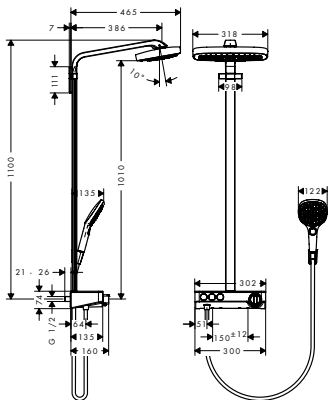

Raindance Select E Showerpipes

Showerpipe 300 3jet med ShowerTablet Select 300

- duschhuvudsstorlek: 300 x 190 mm
- krom eller vit hylla i säkerhetsglas
- bekväm stråltypsomställning och förbrukaraktivering med Select-knapp
- flödesmängd (vid 3 bar): RainAir och Rain 16 l/min, RainStream 19 l/min
- strålskiva med krom eller vit yta
- isolerade vattenslangar
- säkerhetsspärr vid 40°C
- inställningsbar varmvattenbegränsning
- anslutningsstorlek DN15, gänga G 1/2
- stickmått 150 cc ± 12 mm
- Ljudklass: I, flödesklass: O, B
- Stigrör kan inte avkortas
- Svenskt Typgodkännande 1427

8126241 27127000 20.160,00 25.200,00

8126242 27127400 20.160,00 25.200,00

Längre stigrör 1000 mm HG-nr. 92467000

Rekommenderad installationshöjd: 105-120 cm
OBS! Måste monteras med väggdosa

bestående av:

- Duschhållare Porter S (# 28331XXX)
- Handdusch 120 3jet (# 26520XXX)
- Duschslang 160 cm (# 28276XXX)

tillvalstillbehör:

- Distansbricka

92143000 343,40 429,00