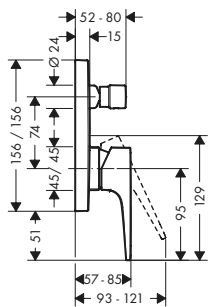

1-grepps badkarsblandare för inbyggnad

- flödesmängd övre utlopp: 21 l/min
- flödes hastighet lågutlopp: 29 l/min
- keramisk blandarsystem
- temperaturbegränsning inställningsbar
- omkastare med automatisk återställning
- backventil
- med ljuddämpare
- ljudklass: I
- flödesklass: C, C
- STA 1392

RSK-nr.	HG-nr.	Exkl. moms	Inkl. moms
8232385	32545000	2.354,10	2.943,00
8232386	32545140	3.531,20	4.414,00
8232387	32545340	3.531,20	4.414,00
8232388	32545670	3.296,00	4.120,00
8232389	32545700	3.296,00	4.120,00
8232390	32545990	3.531,20	4.414,00

nödvändigt tillbehör:

- Inbyggnadsdel iBox universal - Se s. 178

8309997	01800180	1.373,40	1.717,00

tillvalstillbehör:

- Förlängningskåpa

13593000	458,90	574,00