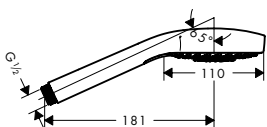

Handdusch 120 3jet

- duschhuvudsstorlek: 120 mm
- stråltyp: RainAir, Rain, Whirl
- stråltypsomställning med Select-knapp
- maximal flödesmängd vid 3 bar: 14,4 l/min
- med innanpåliggande vattenslangar
- utsköljbar smutsfilter
- anslutningsgänga G 1/2
- lämpad för genomflödesvärmare
- ljudklass: I
- flödesklass: B

8376810	26520000	907,20	1.134,00
8275412	26520140	1.360,80	1.701,00
8275413	26520340	1.360,80	1.701,00
8376811	26520400	907,20	1.134,00
8275414	26520670	1.270,50	1.588,00
8275415	26520700	1.270,50	1.588,00
8275416	26520990	1.360,80	1.701,00

vattensparende EcoSmart-version:

- Handdusch 120 3jet EcoSmart 9 l/min

8376812	26521000	907,20	1.134,00
8376813	26521400	907,20	1.134,00

Croma Select E handduschar

Handdusch Multi

- duschhuvudsstorlek: 110 mm
- stråltyp: SoftRain, IntenseRain, massage
- stråltypsomställning med Select-knapp
- maximal flödesmängd vid 3 bar: 16 l/min
- med innanpåliggande vattenslangar
- utsköljbar smutsfilter
- anslutningsgänga G 1/2
- ljudklass: I, flödesklass: B

8376943	26810400	646,80	809,00

vattensparende EcoSmart-version:

- Handdusch Multi EcoSmart 9 l/min

8376944	26811400	646,80	809,00

Handdusch Vario

- duschhuvudsstorlek: 110 mm
- stråltyp: Rain, IntenseRain, TurboRain
- stråltypsomställning med Select-knapp
- max flödesmängd vid 3 bar: 14,7 l/min
- med innanpåliggande vattenslangar
- utsköljbar smutsfilter
- anslutningsgänga G 1/2
- lämpad för genomflödesvärmare
- ljudklass: I, flödesklass: B

8376945	26812400	493,50	617,00

vattensparende EcoSmart-version:

- Handdusch Vario EcoSmart 9 l/min

8376946	26813400	493,50	617,00

Handdusch 1jet