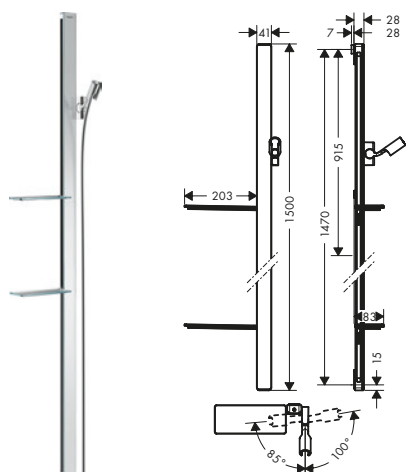

Duschstång E 90 cm med duschslang

- bestående av: duschstång, duschslang, glidfäste, tvåkopp
- duschsidig vridvirvel mot slangförvridning
- 90 graders justerbart reglage, svänger vänster och höger, upp och ner
- hylla i säkerhetsglas
- platt aluminiumprofil med säkerhetsglas
- 41 mm bred stång
- självarreterande skena
- skena steglöst inställningsbar
- väggfästen av plast
- Ytskikt: krom, vit eller svart

Duschstång E 150 cm med duschslang

- bestående av: duschstång, duschslang, glidfäste, hyllar
- duschsidig vridvirvel mot slangförvridning
- slangmutter: för duschslangar med koniska muttrar
- 90 graders justerbart reglage, svänger vänster och höger, upp och ner
- hylla: hylla i säkerhetsglas
- duschstångstyp: platt aluminiumprofil med säkerhetsglas
- profil stigrör: platt
- 41 mm bred stång
- duschskena i metall
- självarreterande skena
- skena steglöst inställningsbar
- väggfästen av plast
- Ytskikt: krom, vit eller svart