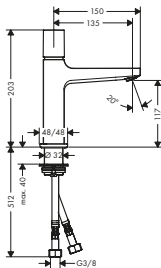

Tvättställsblandare 110 Select med push-open ventil

- bestående av: Tvättställsblandare, bottenventil
- ComfortZone 110
- överhäng 135 mm
- stråltyp: normalstråle
- flödesmängd vid 3 bar: 5 l/min
- Select- insats med temperaturkontroll
- temperaturbegränsning inställningsbar
- Push-Open avloppsventil G 1 ¼
- material bottenventil: metall
- ljudklass: I
- flödesklass: O
- tryck på Select-knappen för att öppna/stänga för vattnet
- STA 1397

8278005

32571000

3.250,80

4.064,00