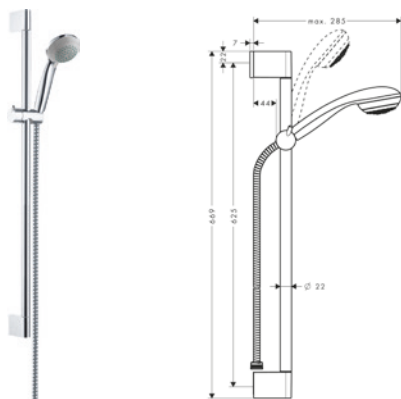

Duschset 1jet Green 6 l/min med duschstång 65 cm

8376706 27652000 683,60 855,00

- bestående av: handdusch, duschstång, duschslang, glidfäste
- duschhuvudsstorlek: 85 mm
- stråltyp: normalstråle
- 90 graders justerbart reglage, svänger vänster och höger, upp och ner
- maximal flödesmängd vid 3 bar: 6 l/min
- profil stigrör: rund
- väggstöd från plast
- Vägghöjning: monteras med skruvar

bestående av:

- Handdusch 1jet Green 6 l/min (# 28561000)
- Duschstång Crometta 65 cm med duschslang (# 27615000)

tillvalstillbehör:

· Casetta'C tvålköpp 8376689 28678000 154,40 193,00
· Distansbricka 97450000 85,10 106,00