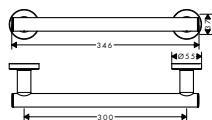

Badkarsgrepp

8774838 41713000 435,80 545,00

- material: mässing
- längd: 345 mm
- borrhvstånd 300 mm
- väggmontage
- material hållarelement: metall

Tvålpump

8507845 41714000 381,20 477,00

- väggmontage
- material: mässing, glas
- påfyllningsmängd: 200 ml
- doseringsmängd: 2 ml
- material hållarelement: metall