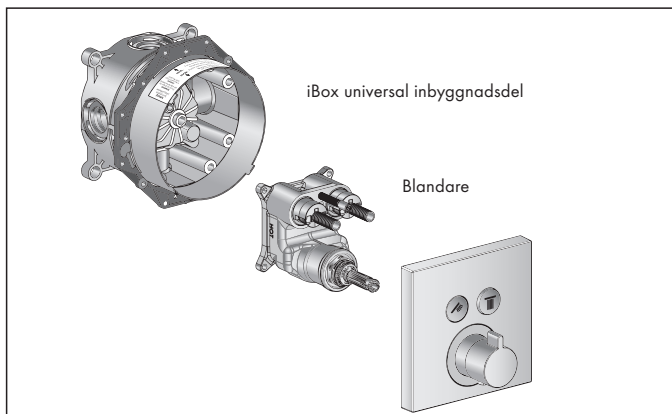

När det är kaklat och klart så kan monteringen av blandaren slutföras.