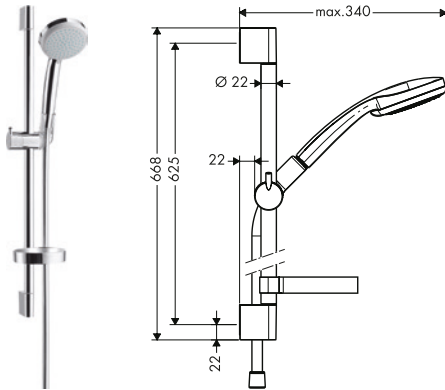

tillvalstillbehör:

· Distansbricka 97450000 85,10 106,00

Duschset Vario med duschstång 65 cm och tvålköpp

8376684 27772000 1.043,70 1.305,00

- bestående av: handdusch, duschstång, duschslang, glidfäste, tvålköpp
- duschhuvudsstorlek: 100 mm
- stråltyp: Rain, schampostråle, normalstråle, massage
- stråltypsombeställning med vridbar strålskiva
- duschsidig vridvirvel mot slangförvidning
- maximal flödesmängd vid 3 bar: 18 l/min
- väggstöd från plast

bestående av:

- Handdusch Vario (# 28535000)
- Duschstång C 65 cm (# 27611000)
- Casetta'C tvålköpp (# 28678000)

andra storlekar:

· Duschset Vario med duschstång 90 cm 8376922 27771000 1.131,90 1.415,00

vattensparande EcoSmart-version:

· Duschset Vario EcoSmart 9 l/min 8376720 27776000 1.141,40 1.427,00