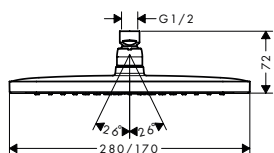

tillvalstillbehör:

- Duscharm för vägg 38,9 cm 1/2"
- Duscharm för takmontage 10 cm

8217827	27413000	856,80	1.071,00
8320039	27479000	577,50	722,00

Croma E huvuddusch

Huvuddusch 280 1jet

- duschhuvudsstorlek: 280 x 170 mm
- stråltyp: RainAir
- huvuddusch med inställningsbar vinkel
- flödesmängd vid 3 bar: 18,3 l/min
- material strålskiva: metall
- strålskiva avtagbar för rengöring
- tak eller vägg
- anslutningsgänga G 1/2