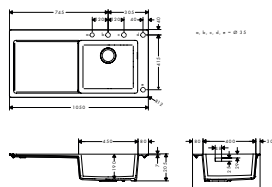

S514-F450 Diskbänk för nedfällning 450 med avrinningsyta

43314170

4.709,30

5.887,00

- storlek på utskärning: 1030 x 490 mm
- monteras i bänk med min. tjocklek: 20 mm
- material: SilicaTec granit
- antal hoar: 1 ho
- kranhålets placering är fördefinierad position: stora hon till höger
- tvättställets djup: 190 mm
- Skåpsstorlek: 60 cm
- inbyggnadstyp: Nedfällning
- Position överlopp: till vänster i hon
- avloppsset inte inkluderat. Beställ vänligen ett av seten under nödvändigt tillbehör

nödvändigt tillbehör (välj en):

- D16-10 Manuellt avloppsset för enkeldiskbänk granit 43927000 261,50 327,00
- D16-11 Automatiskt avloppsset för enkeldiskbänk granit 43937000 457,80 572,00

tillvalstillbehör:

- F15 Skärbräda valnöt 40960000 1.307,30 1.634,00
- F16 Skärbräda ek 40961000 980,70 1.226,00