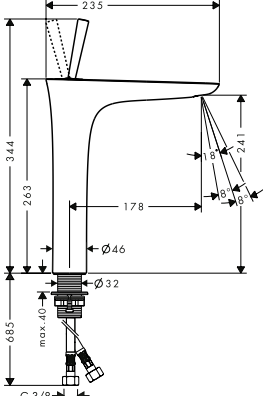

1-grepps tvättställsblandare 240 med push-open ventil

8227401	15072000	7.106,40	8.883,00
8227411	15072400	7.106,40	8.883,00

- bestående av: 1-grepps tvättställsblandare, bottenventil
- ComfortZone 240
- överhäng 178 mm
- stråltyp: laminarstråle
- inställningsbar stråle
- flödesmängd vid 3 bar: 5 l/min
- Joystick keramiskt blandarsystem
- Push-Open avloppsventil G 1 ¼
- material bottenventil: metall
- ljudklass: I
- flödesklass: O
- STA 1391