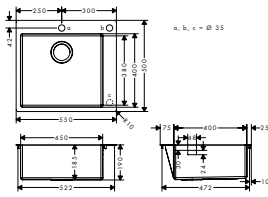

S712-F450 Diskbänk för nedfällning/planlimning 450

- storlek på utskärning: 530 x 480 mm
- material: rostfritt stål
- antal hoar: 1 ho
- förborrade hål för pip och utloppskontroll
- tvättställets djup: 190 mm
- Skåpsstorlek: 60 cm
- inbyggnadstyp: nedfälld eller planlimmad
- Position överlopp: till vänster i hon
- förstärkning vid armaturhål säkerställer att blandaren monteras stabilt och säkert
- Hörnradi: 10 mm
- avloppsset inte inkluderat. Beställ vänligen ett av seten under nödvändigt tillbehör

43305800 6.416,60 8.021,00

nödvändigt tillbehör:

- D14-11 Automatiskt avloppsset för enkel diskho

43931800 459,90 575,00

tillvalstillbehör:

- F15 Skärbräda valnöt
- F16 Skärbräda ek

40960000 1.307,30 1.634,00
40961000 980,70 1.226,00