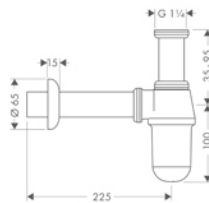

Pungvattenlås standardmodell

8074854 52053000 246,80 309,00

- justeringsväg 35-95 mm
- distansbricka 225 mm
- anslutningsmått inlopp: G 1 1/4