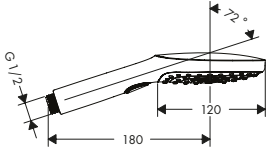

Handdusch 120 3jet

- duschhuvudsstorlek: 120 mm
- stråltyp: RainAir, Rain, Whirl
- stråltypsomställning med Select-knapp
- maximal flödesmängd vid 3 bar: 14,4 l/min
- med innanpåliggande vattenslangar
- utsköljbar smutsfilter
- anslutningsgänga G 1/2
- lämpad för genomflödesvärmare
- ljudklass: I
- flödesklass: B

8376810	26520000	907,20	1.134,00
8275412	26520140	1.360,80	1.701,00
8275413	26520340	1.360,80	1.701,00
8376811	26520400	907,20	1.134,00
8275414	26520670	1.270,50	1.588,00
8275415	26520700	1.270,50	1.588,00
8275416	26520990	1.360,80	1.701,00

vattensparende EcoSmart-version:

- Handdusch 120 3jet EcoSmart 9 l/min

8376812	26521000	907,20	1.134,00
8376813	26521400	907,20	1.134,00

Croma Select E handduschar

Handdusch Multi

- duschhuvudsstorlek: 110 mm
- stråltyp: SoftRain, IntenseRain, massage
- stråltypsomställning med Select-knapp
- maximal flödesmängd vid 3 bar: 16 l/min
- med innanpåliggande vattenslangar
- utsköljbar smutsfilter
- anslutningsgänga G 1/2
- ljudklass: I, flödesklass: B

8376943	26810400	646,80	809,00

vattensparende EcoSmart-version:

- Handdusch Multi EcoSmart 9 l/min

8376944	26811400	646,80	809,00

Handdusch Vario

- duschhuvudsstorlek: 110 mm
- stråltyp: Rain, IntenseRain, TurboRain
- stråltypsomställning med Select-knapp
- max flödesmängd vid 3 bar: 14,7 l/min
- med innanpåliggande vattenslangar
- utsköljbar smutsfilter
- anslutningsgänga G 1/2
- lämpad för genomflödesvärmare
- ljudklass: I, flödesklass: B

8376945	26812400	493,50	617,00

vattensparende EcoSmart-version:

- Handdusch Vario EcoSmart 9 l/min

8376946	26813400	493,50	617,00

Handdusch 1jet