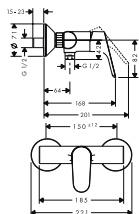

Focus Dusch