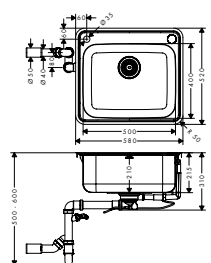

S412-F500 Diskbänk med universalkant 500/400

- storlek på utskärning: 570 x 510 mm
- Inklusive automatiskt avloppsset
- material: rostfritt stål
- antal hoar: 1 ho
- förborrade hål för pip och utloppskontroll
- tvättställets djup: 210 mm
- Skåpsstorlek: 60 cm
- inbyggnadstyp: nedfälld eller planlimmad
- Position överlopp: på sidan av hon
- förstärkning vid armaturhål säkerställer att blandaren monteras stabilt och säkert
- Hörradie: 70 mm

43336800 2.730,00 3.413,00