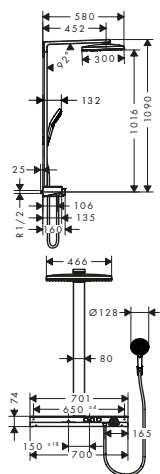

- Distansbricka

92679000	441,00	551,00
----------	--------	--------

Showerpipe 460 2jet med termostat

- stråltyp: Rain, RainStream
- vit hylla och strålskiva i säkerhetsglas
- maximal flödesmängd vid 3 bar: 19 l/min
- termostat ShowerTablet Select 700
- isolerade vattenslangar
- säkerhetsspärr vid 40°C
- inställningsbar varmvattenbegränsning
- förbrukaraktivering med Select-knapp
- samtidig användning av 3 funktioner
- anslutningsstorlek DN15, gänga G 1/2
- stickmått 150 ± 18 mm
- Stigrör kan inte avkortas
- STA 1427