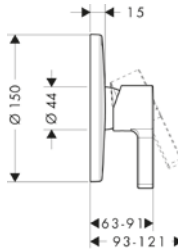

tillvalstillbehör:

Förlängningsset 25 mm STA 1395 8386110 31971000 1.106,70 1.383,00

Metris S Dusch

1-grepps duschblandare

31660000

2.773,10

3.466,00

- S-anslutningar
- stickmått: 150 cc ± 12 mm
- flödesmängd handdusch 3 bar: 12 l/min
- keramisk blandarsystem
- temperaturbegränsning inställningsbar
- backventil
- med ljuddämpare
- slanganslutning DN15
- ljudklass: I, flödesklass: B
- STA 1396