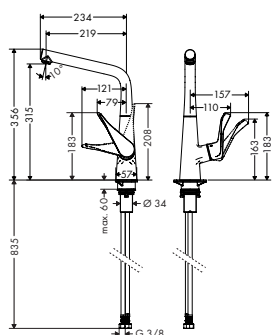

8227554 14820000 4.935,00 6.169,00
8227555 14820800 6.412,40 8.016,00

1-grepps köksblandare 320,
med utdragbar pip, 1 jet

8227556	14821000	3.984,80	4.981,00
8227557	14821800	5.187,00	6.484,00

- ComfortZone 320
- svängningsområde 110° / 150°
- laminarstråle
- MagFit magnetisk duschhållare
- Quick-Connect duschslang
- maximal flödesmängd vid 3 bar: 10 l/min
- keramisk blandarsystem
- G 3/8-anslutnings slangar
- temperaturbegränsning inställningsbar
- backventil integrerad
- lämpad för genomflödesvärmare
- ljudklass: I
- flödesklass: C
- STA 1375