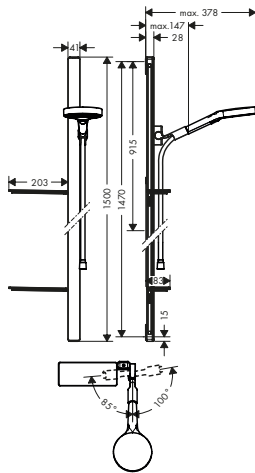

Duschset 130 3jet med
duschstång 150 cm och
tvålköpp

27673000

4.733,40

5.917,00

- bestående av: handdusch, duschstång, duschslang, glidfäste, hyllar
- duschhuvudsstorlek: 130 mm
- stråltyp: PowderRain, Intense PowderRain, MonoRain
- hylla i säkerhetsglas
- stråltypsomställning med Select-knapp
- duschsidig vridvirvel mot slangförvridning
- 90 graders justerbart reglage, svänger vänster och höger, upp och ner
- maximal flödesmängd vid 3 bar: 14 l/min
- 41 mm bred stång
- profil stigrör: kantig
- väggfästen av plast
- Väggmontering: monteras med skruvar
- duschstångstyp: platt aluminiumprofil med säkerhetsglas
- Ytskikt: krom

bestående av:

- Handdusch 130 3jet (# 26864XXX)
- Duschslang 160 cm (# 28276XXX)
- Tvålköpp E (# 26511XXX)

andra storlekar:

- Duschset 130 3jet med duschstång 90 cm och tvålköpp

27671000

3.669,80

4.587,00

vattensparende EcoSmart-version:

- Duschset 130 3jet EcoSmart 9 l/min med duschstång 150 cm och tvålköpp

27674000

4.733,40

5.917,00

tillvalstillbehör:

- Distansbricka

93124000

87,20

109,00