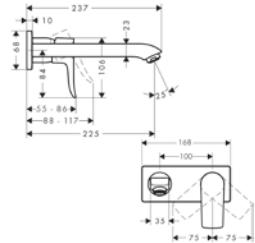

1-grepps tvättställsblandare för inbyggd med 22,5 cm pip

- stråltyp: normalstråle
- flödesmängd vid 3 bar: 5 l/min
- keramisk blandarsystem
- temperaturbegränsning inställningsbar
- öppen silventil
- material bottenventil: metall
- handtag till höger eller vänster
- ljudklass: I
- flödesklass: O
- STA 1395

8227499	31086000	3.382,10	4.228,00

andra storlekar:

- 1-grepps tvättställsblandare för inbyggd i vägg med 16,5 cm pip
- STA 1395

8227504	31085000	3.095,40	3.869,00

nödvändigt tillbehör:

- Inbyggingsdel för 1-grepps tvättställsblandare - Se sida 178

8310111	13622180	2.205,00	2.756,00