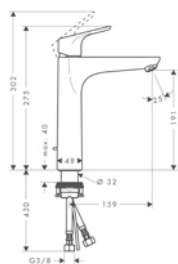

1-grepps tvättställsblandare 190 med lyftventil

- ComfortZone 190
- överhäng 159 mm
- stråltyp: normalstråle
- flödesmängd vid 3 bar: 5 l/min
- keramisk blandarsystem
- temperaturbegränsning inställningsbar
- med lyftventil
- material bottenventil: metall
- ljudklass: I
- flödesklass: O
- STA 1370

8227475

31608000

1.631,70

2.040,00

alternativa produkter:

- 1-grepps tvättställsblandare 190 utan bottenventil

8227472

31518000

1.564,50

1.956,00