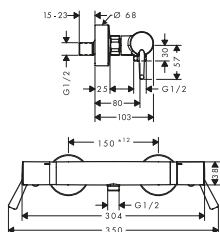

Duschtermostat Comfort Care med extra långt handtag 150cc

8310157 13117000 2.704,80 3.381,00

- för 1 funktion
- stickmått: 150 cc ± 12 mm
- flödesmängd för handdusch-anslutning (vid 3 bar): 17 l/min
- termostatinsats, med keramikventil 180°
- säkerhetsspärr vid 40°C
- temperaturbegränsning inställningsbar
- backventil
- med ljuddämpare
- material grepp: metall
- ljudklass: I
- flödesklass: B
- smutsfilter ingår
- STA 1377