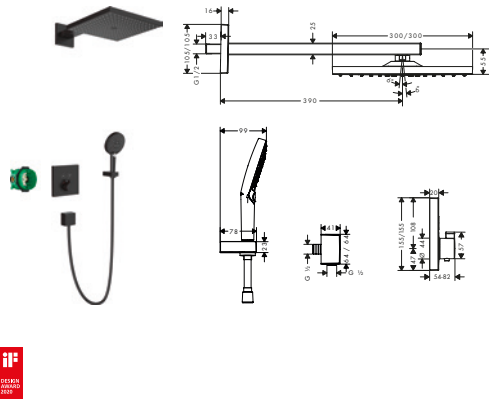

NYHET

Duschsystem för inbyggnad med ShowerSelect termostat

27939670 20.349,00 25.436,00

- bestående av: huvuddusch, handdusch, duschtermostat, duscharm, duschhållare, slangvinkel, duschslang, inbyggnadsdel
- STA 1401

bestående av:

- Huvuddusch 300 1jet med duscharm för väggmontage 39 cm (# 26238XXX)
- Handdusch 120 3jet (# 26530XXX)
- Termostat för inbyggnad 2 funktioner (# 15763XXX)
- Duschhållare Porter E (# 28387XXX)
- Slangvinkel Square med backventil (# 26455XXX)
- Duschslang 125 cm (# 28272XXX)
- Inbyggnadsdel iBox universal (# 01800180)

NYHET

Duschsystem för inbyggnad med ShowerSelect termostat

27959670 18.790,80 23.489,00

- duschhuvudsstorlek: 240 mm
- stråltyp huvuddusch: PowderRain
- stråltyp handdusch: Rain, RainAir, Whirl
- duschsidig vridvirvel mot irriterande förvridning av duschslangen

bestående av:

- Huvuddusch 240 1jet PowderRain (# 27623XXX)
- Duscharm för väggmontage 38,9 cm 1/2" (# 27413XXX)
- Handdusch 120 3jet (# 26530XXX)
- Termostat för inbyggnad 2 funktioner (# 15743XXX)
- STA 1401
- Inbyggnadsdel iBox universal (# 01800180)
- STA 1402
- Duschhållare Porter S (# 28331XXX)
- Slangvinkel E utan backventil (# 27454XXX)
- Duschslang 125 cm (# 28272XXX)

NYHET

Duschsystem för inbyggnad med Ecostat S termostat

27961670 15.988,40 19.986,00

- duschhuvudsstorlek: 280 mm
- stråltyp huvuddusch: RainAir
- stråltyp handdusch: Rain, RainAir, Whirl
- duschsidig vridvirvel mot irriterande förvridning av duschslangen

bestående av: