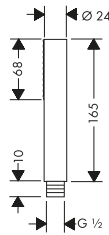

AXOR handduschar

Pinnhandduschar 1jet

8376860

10531000

1.094,10

1.368,00

- stråltyp: Rain
- maximal flödesmängd vid 3 bar: 8 l/min
- utsköljbar smutsfilter
- anslutningsgänga G 1/2
- lämpad för genomflödesvärmare
- ljudklass: I
- flödesklass: A