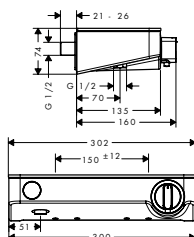

Duschtermostat 300

- för 1 funktion
- stickmått: 150 cc ± 12 mm
- flödesmängd för handdusch-anslutning (vid 3 bar): 14 l/min
- termostatinsats, start/stopp ventil
- säkerhetsspärr vid 40 °C
- temperaturbegränsning inställningsbar
- med isolerade vattenslangar
- backventil
- med ljuddämpare
- material grepp: metall
- hylla i säkerhetsglas
- yta på hylla i färgvariant -000 = spegelglas, i färgvariant -400 = vitt glas
- ljudklass: I, flödesklass: C
- smutsfilter ingår
- OBS! måste monteras med väggdosa
- STA 1427

8310201	13171000	4.795,40	5.994,00
8310202	13171400	4.795,40	5.994,00