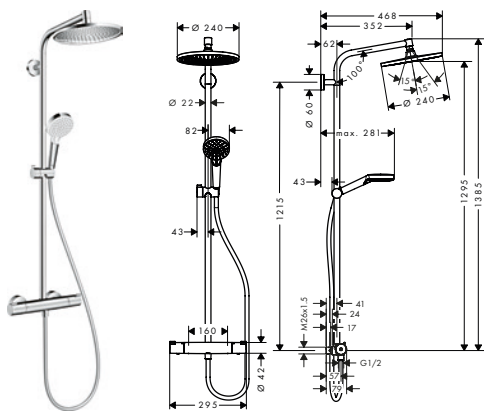

Crometta S Showerpipes

Showerpipe 240 1jet med termostat 160cc

8282783 27332000 4.961,30 6.202,00

- huvuddusch Crometta S 240
- duschhuvudsstorlek: 240 mm
- stråltyp: Rain
- kulle: huvuddusch med inställningsbar vinkel
- höjdjusterbar handduschhållare
- duscharsmlängd: 350 mm
- maximal flödesmängd vid 3 bar: 11 l/min
- flödesmängd Rain (vid 3 bar): 11 l/min
- termostat Ecostat 1001 CL
- säkerhetsspärr vid 40°C
- inställningsbar varmvattenbegränsning
- förbrukaraktivering genom vridning
- monteringsstyp: ytmontering
- anslutningsstorlek DN15
- stickmått 160 cc
- Stigrör kan avkortas
- Längre stigrör kan beställas
- STA 1377

bestående av:

- Huvuddusch 240 1jet (# 26723000)
- Duschslang 160 cm (# 28276XXX)

Längre stigrör 1450 mm HG-nr. 96770000

Rekommenderad installationshöjd: 105-120 cm