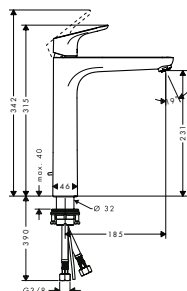

1-grepps tvättställsblandare 230 med lyftventil

- ComfortZone 230
- överhäng 185 mm
- stråltyp: normalstråle
- flödesmängd vid 3 bar: 5 l/min
- keramisk blandarsystem
- temperaturbegränsning inställningsbar
- med lyftventil
- material bottenventil: metall
- STA 1370

31531000

1.941,50

2.427,00

alternativa produkter:

- 1-grepps tvättställsblandare 230 utan bottenventil
- STA 1370

31532000

1.885,80

2.357,00