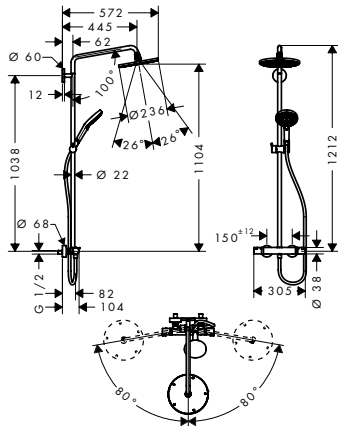

Showerpipe 240 1jet med termostat

8126210 27115000 8.764,40 10.956,00

- huvuddusch Raindance S 240 Air
- huvuddusch med inställningsbar vinkel
- flödesmängd RainAir (3 bar): 17 l/min
- helförkromad strålskiva
- duscharsmlängd: 460 mm, svängbar
- termostat Ecostat Comfort
- säkerhetsspärr vid 40 °C
- inställningsbar varmvattenbegränsning
- anslutningsstorlek DN15, gänga G 1/2
- stickmått 150 cc ± 12 mm
- höjdställningsbar handduschhållare
- Ljudklass: I, flödesklass: B, O
- Stigrör kan avkortas
- Svenskt Typgodkännande 1377

Längre stigrör 1400 mm HG-nr. 95983000

Rekommenderad installationshöjd: 105-120 cm

bestående av:

- Duschslang 160 cm (# 28276XXX)
- Handdusch 120 3jet (# 26530XXX)

vattensparende EcoSmart-version:

- Showerpipe 240 1jet EcoSmart 9 l/min

8126237 27116000 8.764,40 10.956,00