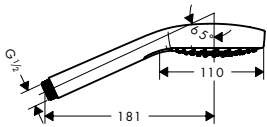

Handdusch 120 3jet

- duschhuvudsstorlek: 120 mm
- stråltyp: RainAir, Rain, Whirl
- stråltypsomställning med Select-knapp
- maximal flödesmängd vid 3 bar: 14,4 l/min
- med innanpåliggande vattenslangar
- utsköljbar smutsfilter
- anslutningsgänga G 1/2
- lämpad för genomflödesvärmare
- ljudklass: I
- flödesklass: B

8376810	26520000	907,20	1.134,00
8275412	26520140	1.360,80	1.701,00
8275413	26520340	1.360,80	1.701,00
8376811	26520400	907,20	1.134,00
8275414	26520670	1.270,50	1.588,00
8275415	26520700	1.270,50	1.588,00
8275416	26520990	1.360,80	1.701,00

vattensparende EcoSmart-version:

- Handdusch 120 3jet EcoSmart 9 l/min

8376812	26521000	907,20	1.134,00
8376813	26521400	907,20	1.134,00

Croma Select E handduschar

Handdusch Multi

- duschhuvudsstorlek: 110 mm
- stråltyp: SoftRain, IntenseRain, massage
- stråltypsomställning med Select-knapp
- maximal flödesmängd vid 3 bar: 16 l/min
- med innanpåliggande vattenslangar
- utsköljbar smutsfilter
- anslutningsgänga G 1/2
- ljudklass: I, flödesklass: B

8376943	26810400	646,80	809,00

vattensparende EcoSmart-version:

- Handdusch Multi EcoSmart 9 l/min

8376944	26811400	646,80	809,00

Handdusch Vario

- duschhuvudsstorlek: 110 mm
- stråltyp: Rain, IntenseRain, TurboRain
- stråltypsomställning med Select-knapp
- max flödesmängd vid 3 bar: 14,7 l/min
- med innanpåliggande vattenslangar
- utsköljbar smutsfilter
- anslutningsgänga G 1/2
- lämpad för genomflödesvärmare
- ljudklass: I, flödesklass: B

8376945	26812400	493,50	617,00

vattensparende EcoSmart-version:

- Handdusch Vario EcoSmart 9 l/min

8376946	26813400	493,50	617,00

Handdusch 1jet