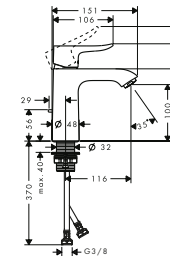

Metris Tvättställ

RSK-nr. HG-nr. Exkl. moms Inkl. moms

1-grepps tvättställsblandare 100 med lyftventil

- flödesmängd vid 3 bar: 5 l/min
- keramisk blandarsystem
- temperaturbegränsning inställningsbar
- med lyftventil metall
- ljudklass: I, flödesklass: O
- STA 1370

8227469 31088000 2.304,80 2.881,00

alternativa produkter:

- utan bottenventil

8227520 31186000 2.230,20 2.788,00

1-grepps tvättställsblandare 110 med lyftventil

- flödesmängd vid 3 bar: 5 l/min
- keramisk blandarsystem
- temperaturbegränsning inställningsbar
- med lyftventil metall
- ljudklass: I, flödesklass: O
- STA 1370

8227440 31080000 2.446,50 3.058,00

alternativa produkter:

- utan bottenventil

8227443 31084000 2.375,10 2.969,00

1-grepps tvättställsblandare 110 CoolStart med lyftventil

- ComfortZone 110
- stråltyp: normalstråle
- flödesmängd vid 3 bar: 5 l/min
- keramisk blandarsystem
- temperaturbegränsning inställningsbar
- med lyftventil
- material bottenventil: metall
- ljudklass: I
- STA 1370

8227517 31121000 2.489,60 3.112,00

1-grepps tvättställsblandare 200 med lyftventil

- flödesmängd vid 3 bar: 5 l/min
- keramisk blandarsystem
- temperaturbegränsning inställningsbar
- med lyftventil metall
- ljudklass: I, flödesklass: O
- STA 1370

8227445 31183000 3.025,10 3.781,00

alternativa produkter:

- utan bottenventil

8227523 31185000 2.950,50 3.688,00

1-grepps tvättställsblandare 230 med svängbar pip och push-open ventil