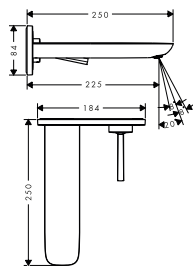

1-grepps tvättställsblandare för inbyggnad med 22,5 cm pip

8227502	15085000	6.027,00	7.534,00
8227503	15085400	6.027,00	7.534,00

- överhäng 225 mm
- inställningsbar stråle
- flödesmängd vid 3 bar: 5 l/min
- Joystick keramiskt blandarsystem
- öppen silventil metall
- handtag till höger eller vänster
- ljudklass: I, flödesklass: O
- STA 1395

andra storlekar:

· 1-grepps tvättställsblandare för inbyggnad i vägg med 16,5 cm pip STA 1395	8227500	15084000	5.730,90	7.164,00
	8227501	15084400	5.730,90	7.164,00

nödvändigt tillbehör:

· Inbyggnadsdel för 1-grepps tvättställsblandare - Se side 178	8310111	13622180	2.205,00	2.756,00