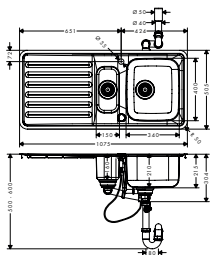

S4113-F540 Diskbänk med universalkant 340/150/400 med avrinningsyta

- storlek på utskärning: 1055 x 485 mm
- Inklusive automatiskt avloppsset
- material: rostfritt stål
- antal hoar: 1 stor ho och 1 mindre ho
- förborrade hål för pip och utloppskontroll
- position: Vändbar
- tvättställets djup: 210 mm
- liten lådas djup: 160 mm
- Skåpsstorlek: 60 cm
- inbyggnadstyp: nedfälld eller planlimmad
- Position överlopp: på sidan av hon under avrinningsytan
- förstärkning vid armaturhål säkerställer att blandaren monteras stabilt och säkert
- Hörradie: 70 mm

43339800 4.305,00 5.381,00