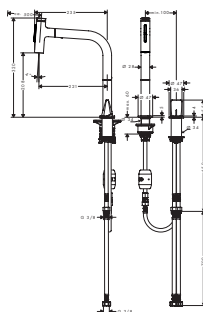

Metris Select M71

2-håls 1-grepps köksblandare med utdragbar handdusch, 2jet

73819000	4.999,10	6.249,00

- ComfortZone 200
- svängningsområde 110° / 150°
- flexibel positionering av grepp, 2 Ø 35 mm hål kräves
- laminarstråle, duschstråle
- duschstråle lösbar, strålen ändras med knapptryckning och återställas automatisk genom att stänga blandaren
- Select knapp: för komfortabelt start/stopp av vattenflödet
- MagFit magnetisk duschhållare
- maximal flödesmängd vid 3 bar: 6,8 l/min
- keramisk blandarsystem
- G 3/8-anslutnings slangar
- backventil integrerad
- lämpad för genomflödesvärmare
- ljudklass: I
- flödesklass: O, O
- STA 1432