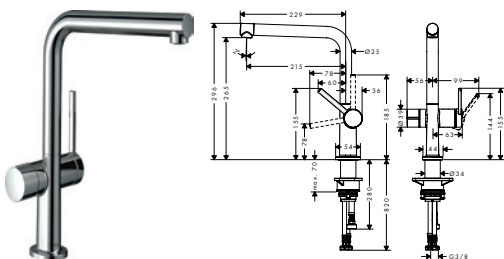

1-grepps köksblandare 270,
med diskmaskinsavstängning,
1 jet

8311323	72827000	2.362,50	2.953,00
8311324	72827670	3.071,30	3.839,00
8311325	72827800	3.071,30	3.839,00

- ComfortZone 270
- svängningsområde 60°, 110°, 150° eller 360°
- laminarstråle
- med apparatavstängningsventil
- maximal flödesmängd vid 3 bar: 8 l/min
- keramisk blandarsystem
- G 3/8-anslutnings slangar
- temperaturbegränsning inställningsbar
- lämpad för genomflödesvärmare
- ljudklass: I
- flödesklass: O
- kräver Ø 35 mm hål till blandare
- STA 1656