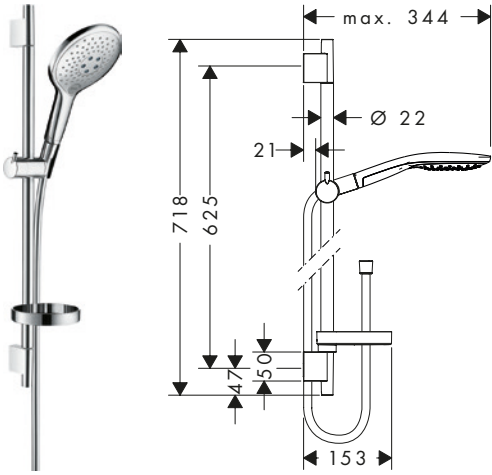

- Rainfinity Duschhållareset 100 1jet med duschslang 160 cm

26856000	1.488,90	1.861,00
26856700	1.936,20	2.420,00

Raindance Select S duschset

Duschset 150 3jet med duschstång 90 cm

- bestående av: handdusch, duschstång, duschslang, glidfäste
- duschhuvudsstorlek: 150 mm
- stråltyp: RainAir, CaresseAir, mix
- stråltypsombeställning med Select-knapp
- duschsidig vridvirvel mot slangförvridning
- 90 graders justerbart reglage, svänger vänster och höger, upp och ner
- maximal flödesmängd vid 3 bar: 16 l/min
- 23 mm bred stång
- profil stigrör: kantig
- Vägghäring: monteras med skruvar

8377995	28694000	343,40	429,00
	98993000	79,80	100,00

Duschset 150 3jet med duschstång 65 cm och tvålköpp

- bestående av: handdusch, duschstång, duschslang, glidfäste, tvålköpp
- duschhuvudsstorlek: 150 mm
- stråltyp: CaresseAir, mix, RainAir
- stråltypsomställning med Select-knapp
- duschsidig vridvirvel mot slangförvridning
- 90 graders justerbart reglage, svänger vänster och höger, upp och ner
- maximal flödesmängd vid 3 bar: 16 l/min
- väggstöd från plast