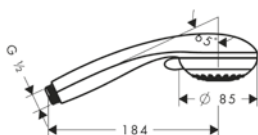

Handdusch Vario

- duschhuvudsstorlek: 85 mm
- stråltyp: normalstråle, variostråle
- stråltypsomställning med vridbar strålskiva
- maximal flödesmängd vid 3 bar: 17 l/min
- utsköljbar smutsfilter
- anslutningsgänga G 1/2
- lämpad för genomflödesvärmare
- ljudklass: I
- flödesklass: B

8376897

28562000

224,70

281,00