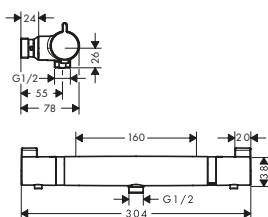

Duschtermostat Comfort 160cc

- för 1 funktion
- stickmått: 160 cc
- Ecotop-knapp begränsar vattenförbrukningen till 10 l/min
- av-/omställningsventil
- säkerhetsspärr vid 40 °C
- backventil
- med ljuddämpare
- lämpad för genomflödesvärmare
- smutsfilter ingår
- STA 1377

8310160	13279000	2.458,10	3.073,00