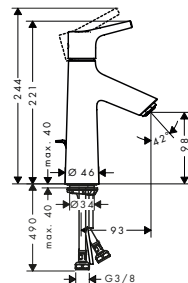

1-grepps tvättställsblandare 100 med lyftventil

- ComfortZone 100
- stråltyp: normalstråle
- flödesmängd vid 3 bar: 5 l/min
- keramisk blandarsystem
- temperaturbegränsning inställningsbar
- med lyftventil
- material bottenventil: metall
- ljudklass: I
- flödesklass: O
- STA 1370

8277508

72020000

1.648,50

2.061,00

alternativa produkter:

- 1-grepps tvättställsblandare 100 utan bottenventil

8277509

72021000

1.576,10

1.970,00