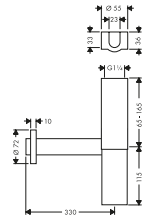

Avloppssystem

Vattenlås

RSK-nr. HG-nr. Exkl. moms Inkl. moms

Designvattenlås Flowstar

8081089 52100000 1.373,40 1.717,00

- justeringsväg 65-165 mm
- distansbricka 330 mm
- anslutningsmått inlopp: G 1 1/4