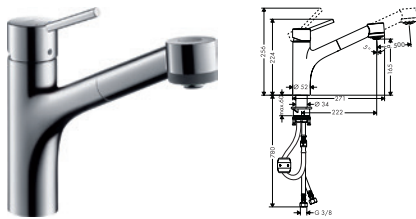

1-grepps köksblandare 170, med utdragbar handdusch, 2jet

8227425 32841000 3.483,90 4.355,00

- ComfortZone 170
- svängningsområde 150°
- normalstråle, duschstråle
- duschstråle låsbar, strålinställning automatisk genom att stänga blandaren
- Quick-Connect duschslang
- maximal flödesmängd vid 3 bar: 10 l/min
- keramisk blandarsystem
- G 3/8-anslutnings slangar
- temperaturbegränsning inställningsbar
- backventil integrerad
- lämpad för genomflödesvärmare
- ljudklass: I
- flödesklass: B, O
- STA 1376