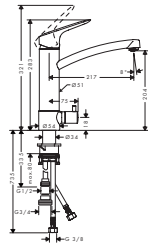

1-grepps köksblandare 220, med diskmaskinsavstängning, 1jet

- ComfortZone 220
- svängningsområde 120°
- normalstråle
- maximal flödesmängd vid 3 bar: 12 l/min
- keramisk blandarsystem
- G 3/8-anslutnings slangar
- temperaturbegränsning inställningsbar
- lämpad för genomflödesvärmare
- ljudklass: II
- flödesklass: A
- STA 1373

8227730 71834000 2.600,90 3.251,00