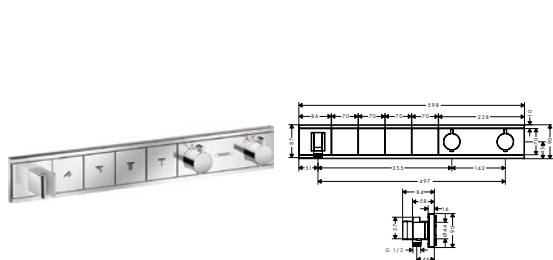

Termostat för inbyggnad 4 funktioner

15357000	16.811,60	21.015,00
15357400	16.811,60	21.015,00
15357600	16.811,60	21.015,00

- bestående av: Termostat, duschhållare
- integrerad avstängningsfunktion och möjlighet att minska flödet ca. 50% beroende på vattenmängd och installationssituation
- Select tryckknapps kontroll on/off för 4 funktioner
- samtidig användning av flera funktioner
- termostatinsats, start/stopp ventil
- säkerhetsspärr vid 40°C
- temperaturbegränsning inställningsbar
- backventil
- slangmutter: för duschslangar med koniska eller cylindriska muttrar
- ljudklass: I
- flödesklass: B
- termostat levereras med knapparna handdusch, Waterfall, Rain large, Mono
- STA 1649