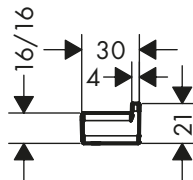

Tillbehör

AddStoris tillbehör

NYHET

Hörnhylla

- kan användas som hylla
- material: metall
- väggmontage

RSK-nr.	HG-nr.	Exkl. moms	Inkl. moms
41741000		378,00	473,00
41741140		567,00	709,00
41741340		604,80	756,00
41741670		529,20	662,00
41741700		529,20	662,00
41741990		567,00	709,00

tillgänglig från april 2021

NYHET

Krok

- material: metall
- väggmontage

41742000		94,50	118,00
41742140		141,80	177,00
41742340		151,20	189,00
41742670		132,30	165,00
41742700		132,30	165,00
41742990		141,80	177,00

tillgänglig från april 2021

NYHET

Dubbel krok

- material: metall
- väggmontage

41755000		199,50	249,00
41755140		299,30	374,00
41755340		319,20	399,00
41755670		279,30	349,00
41755700		279,30	349,00
41755990		299,30	374,00

tillgänglig från april 2021

NYHET

Handdukhållare

- material: metall
- längd: 648 mm
- borrhållstånd 626 mm
- väggmontage

41747000		525,00	656,00
41747140		787,50	984,00
41747340		840,00	1.050,00
41747670		735,00	919,00
41747700		735,00	919,00
41747990		787,50	984,00

tillgänglig från april 2021

NYHET

Dubbel handduksstång

- material: metall
- längd: 648 mm
- borrhållstånd 626 mm
- väggmontage

41743000		703,50	879,00
41743140		1.055,30	1.319,00
41743340		1.125,60	1.407,00
41743670		984,90	1.231,00
41743700		984,90	1.231,00
41743990		1.055,30	1.319,00

tillgänglig från april 2021

NYHET

Handdukshylla med handduksstång

- material: metall
- längd: 648 mm
- borrhållstånd 630 mm
- väggmontage

41751000		1.470,00	1.838,00
41751140		2.205,00	2.756,00
41751340		2.352,00	2.940,00
41751670		2.058,00	2.573,00
41751700		2.058,00	2.573,00
41751990		2.205,00	2.756,00

tillgänglig från april 2021