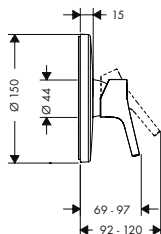

nödvändigt tillbehör:

- Inbyggnadsdel iBox universal - Se s. 178

8309997 01800180 1.373,40 1.717,00

tillvalstillbehör:

- Förlängningskåpa

13597000 469,40 587,00

Talis S Badkar

1-grepps badkarsblandare för golvmontering

- överhäng 245 mm
- stråltyp i blandare: normalstråle
- stråltyp i handdusch: Rain, MonoRain
- flödesmängd vid 3 bar: 20 l/min
- keramisk blandarsystem
- omkastare med automatisk återställning
- backventil
- ljudklass: I, flödesklass: D, B
- STA 1521

8232203 72412000 15.878,10 19.848,00

bestående av:

- Pinnhanddusch 2jet (# 28532000)
- Duschslang 1,25 m (# 28282000)

nödvändigt tillbehör:

- Inbyggnadsdel för golvstående blandare
- Torrmanschett

8309900 10452180 4.598,00 5.748,00
96441000 1.248,50 1.561,00