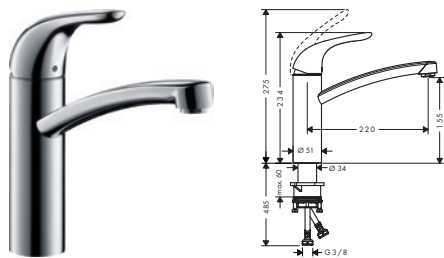

1-grepps köksblandare E, 160,
1 jet

- ComfortZone 160
- svängningsområde 360°
- maximal flödesmängd vid 3 bar: 12 l/min
- keramisk blandarsystem
- G 3/8-anslutnings slangar
- temperaturbegränsning inställningsbar
- lämpad för genomflödesvärmare
- ljudklass: I, flödesklass: A
- STA 1373

8227436 31780000 1.335,60 1.670,00

Logis M31