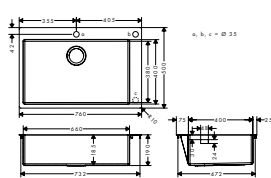

43302800 6.971,00 8.714,00

nödvändigt tillbehör:

- D14-10 Manuellt avloppsset för enkel diskho

43921800 262,50 328,00

tillvalstillbehör:

- F15 Skärbräda valnöt
- F16 Skärbräda ek

40960000 1.307,30 1.634,00

40961000 980,70 1.226,00