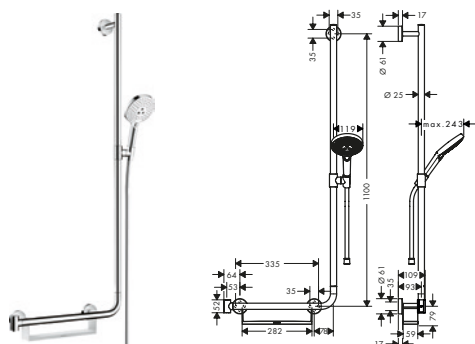

tillvalstillbehör:

· Distansbricka		96380000	87,20	109,00

Duschset 120 3jet med duschstång 110 cm högervänd

	26326000	4.048,80	5.061,00
	26326400	4.048,80	5.061,00

- stråltyp: RainAir, Rain, Whirl
- Hylla av plast, kan tas av vid rengöring
- stråltypsomställning med Select-knapp
- duschsidig vridvirvel mot slangförvridning
- Duschhållaren kan avmonteras
- 90 graders justerbart reglage, svänger vänster och höger, upp och ner
- maximal flödesmängd vid 3 bar: 15 l/min

bestående av:

- Duschstång 110 cm (# 26404400)
- Handdusch 120 3jet (# 26530XXX)
- Duschslang 160 cm (# 28276XXX)

andra storlekar:

· Duschset 120 3jet med duschstång 110 cm vänstervänd		26324000	4.048,80	5.061,00
		26324400	4.048,80	5.061,00

vattensparende EcoSmart-version:

· Duschset 120 3jet EcoSmart 9 l/min med duschstång 110 cm högervänd		26327000	4.048,80	5.061,00
		26327400	4.048,80	5.061,00

tillvalstillbehör:

· Distansbricka		96380000	87,20	109,00