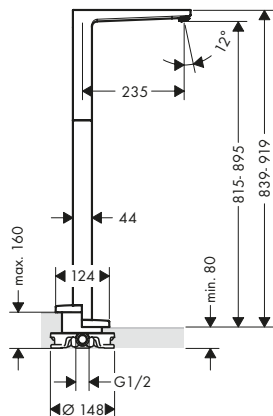

tillvalstillbehör:

- Torrmansjett för inbyggnad av golvstående blandare

96441000	1.248,50	1.561,00

2-håls 1-grepps badkarsblandare för karkant med bygelgrepp

- anslutningstyp: inbyggnadsdel
- keramisk blandarsystem
- temperaturbegränsning inställningsbar
- STA 1657

8362121	74548000	3.026,10	3.783,00

nödvändigt tillbehör:

- Inbyggnadsdel för 2-håls blandare för karkant STA 1657

8357288	13159180	2.100,00	2.625,00