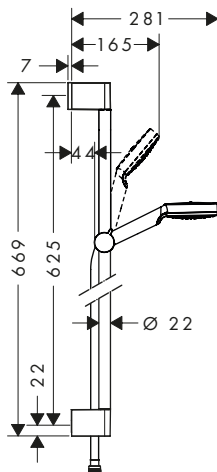

Duschset 1jet med duschstång 65 cm

8320049 26533400 484,10 605,00

- bestående av: handdusch, duschstång, duschslang, glidfäste
- duschhuvudsstorlek: 100 mm
- stråltyp: Rain
- duschsidig vridvirvel mot slangförvridning
- duschhållaren justerbar 45°
- maximal flödesmängd vid 3 bar: 14 l/min
- väggstöd från plast
- Väggmontering: monteras med skruvar

bestående av:

- Handdusch 1jet (# 26331400)
- Duschstång Croma 65 cm (# 26505000)
- Duschslang 160 cm (# 28168000)

andra storlekar:

- Duschset 1jet med duschstång 90 cm 26537400 541,80 677,00

vattensparende EcoSmart-version:

- Duschset 1jet EcoSmart 9 l/min 8320050 26535400 506,10 633,00
- Duschset 1jet Green 6 l/min 8320051 26554400 506,10 633,00

tillvalstillbehör:

- Distansbricka 97450000 85,10 106,00