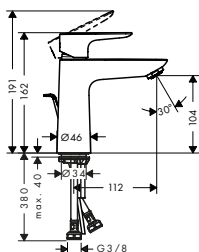

alternativa produkter:

· 1-grepps tvättställsblandare 110 med push-open ventil	8277494	71711000	1.395,50	1.744,00
· 1-grepps tvättställsblandare 110 utan bottenventil	8277495	71712000	1.323,00	1.654,00
· STA 1370	8278427	71712140	1.984,50	2.481,00
	8278428	71712340	1.984,50	2.481,00
	8278429	71712670	1.852,20	2.315,00
	8278430	71712700	1.852,20	2.315,00
	8278431	71712990	1.984,50	2.481,00