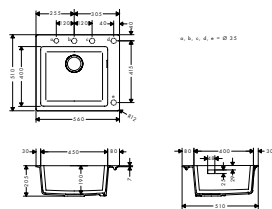

S510-F450 Diskbänk för nedfällning 450

43312170

3.032,40

3.791,00

- storlek på utskärning: 540 x 490 mm
- material: SilicaTec granit
- antal hoar: 1 ho
- kranhålets placering är fördefinierad (se måttritning)
- tvättställets djup: 190 mm
- Skåpsstorlek: 60 cm
- inbyggnadstyp: Nedfällning
- Position överlopp: till vänster i hon
- avloppsset inte inkluderat. Beställ vänligen ett av seten under nödvändigt tillbehör

nödvändigt tillbehör (välj en):

- D16-10 Manuellt avloppsset för enkeldiskbänk granit 43927000 261,50 327,00
- D16-11 Automatiskt avloppsset för enkeldiskbänk granit 43937000 457,80 572,00

tillvalstillbehör:

- F15 Skärbräda valnöt 40960000 1.307,30 1.634,00
- F16 Skärbräda ek 40961000 980,70 1.226,00