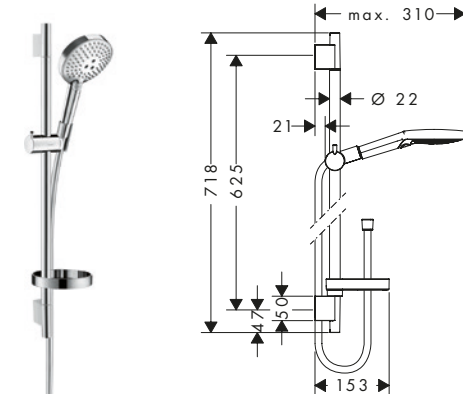

Duschsystem 150 med Ecostat Select termostat och duschstång 65 cm

- bestående av: handdusch, duschtermostat, duschstång, glidfäste, tvålköpp, duschslang
- stråltypsomställning med Select-knapp
- stråltyp: RainAir, CaresseAir, mix
- duschsidig vridvirvel mot slangförvridning
- maximal flödesmängd vid 3 bar: 16 l/min
- stängdiameter: 22 mm
- 90 graders justerbart reglage, svänger vänster och höger, upp och ner
- STA 1377

andra storlekar:

· Duschsystem 150 med Ecostat Select termostat och duschstång 90 cm		27037000	5.486,30	6.858,00
		27037400	5.486,30	6.858,00

Duschset 120 3jet PowderRain med duschstång 65 cm

- bestående av: handdusch, duschstång, duschslang, glidfäste, tvålköpp
- duschhuvudsstorlek: 125 mm
- stråltyp: PowderRain, Rain, Whirl
- stråltypsomställning med Select-knapp
- duschsidig vridvirvel mot slangförvridning
- 90 graders justerbart reglage, svänger vänster och höger, upp och ner
- maximal flödesmängd vid 3 bar: 12 l/min
- väggstöd från plast
- Väggmontering: monteras med skruvar