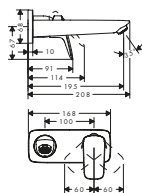

1-grepps tvättställsblandare för inbyggnad med 19,5 cm pip

- överhäng 195 mm
- flödesmängd vid 3 bar: 5 l/min
- keramisk blandarsystem
- temperaturbegränsning inställningsbar
- öppen silventil
- material bottenventil: metall
- handtag positionerbar till höger eller vänster
- ljudklass: I
- flödesklass: O
- OBS! inbyggnadsdel tillkommer
- STA 1395

8277564

71220000

1.550,90

1.939,00

nödvändigt tillbehör:

- Inbyggnadsdel - Se sida 178

8310111

13622180

2.205,00

2.756,00