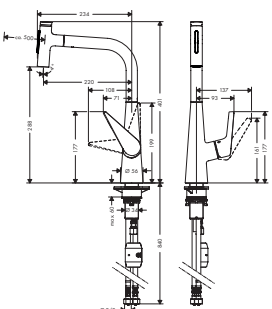

Talis Select M51

1-grepps köksblandare 300
med utdragbar handdusch, 2jet

72823000	4.695,60	5.870,00

- svängningsområde 110° / 150°
- laminarstråle, duschstråle
- duschstråle låsbar, strålen ändras med knapptryckning och återställas automatisk genom att stänga blandaren
- Select knapp: för komfortabelt start/stopp av vattenflödet
- MagFit magnetisk duschhållare
- maximal flödesmängd vid 3 bar: 8 l/min
- keramisk blandarsystem
- G 3/8-anslutnings slangar
- temperaturbegränsning inställningsbar
- backventil integrerad
- lämpad för genomflödesvärmare
- ljudklass: I, flödesklass: O, O
- STA 1523