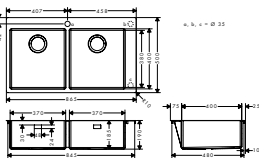

S71 Diskbänk i rostfritt stål för nedfällning

S71 1-F765 Diskbänk för
nedfällning/planlimning
370/370

43303800 11.949,00 14.936,00

- storlek på utskärning: 845 x 480 mm
- material: rostfritt stål
- antal hoar: 2 stora hoar
- förborrat blandarhål
- tvättställets djup: 190 mm
- Skåpsstorlek: 90 cm
- inbyggnadstyp: nedfälld eller planlimmad
- förstärkning vid armaturhål säkerställer att blandaren monteras stabilt och säkert
- Hörnradie: 10 mm
- avloppsset inte inkluderat. Beställ vänligen ett av seten under nödvändigt tillbehör

nödvändigt tillbehör:

- D15-10 Manuellt avloppsset för dubbel diskho 43922800 437,90 547,00

tillvalstillbehör:

- F15 Skärbräda valnöt 40960000 1.307,30 1.634,00
- F16 Skärbräda ek 40961000 980,70 1.226,00