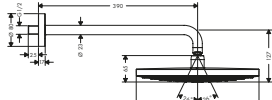

Huvuddusch 300 2jet med duscharm för vägg 39 cm

- duscharmslängd: 390 mm
- huvuddusch med inställningsbar vinkel
- flödesmängd Rain 3 bar: 17 l/min
- flödesmängd RainAir 3 bar: 17 l/min
- Select omställning på huvudduschen
- strålskiva med krom eller vit yta
- material strålskiva: metall
- strålskiva avtagbar för rengöring
- anslutningsgänga G 1/2

8376914	27378000	5.615,40	7.019,00
8376916	27378400	5.615,40	7.019,00