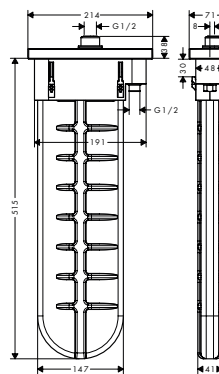

tillvalstillbehör:

· Montageplatta för kant	28016000	638,40	798,00
· Monteringsvinklar för monteringsplatta för kant	28021000	1.596,00	1.995,00
· duschhållare karkant 25°	28071000	277,20	347,00

Färdigset Oval