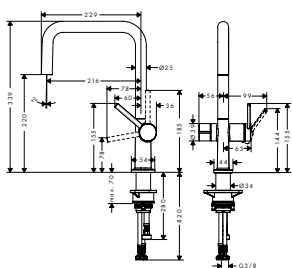

1-grepps köksblandare U 220, med diskmaskinsavstängning, 1 jet

8311317	72807000	2.362,50	2.953,00
8311318	72807670	3.071,30	3.839,00
8311319	72807800	3.071,30	3.839,00

- ComfortZone 220
- svängningsområde 60°, 110°, 150° eller 360°
- laminarstråle
- med apparatavstängningsventil
- avstängning DN20
- maximal flödesmängd vid 3 bar: 8 l/min
- keramisk blandarsystem
- G 3/8-anslutnings slangar
- temperaturbegränsning inställningsbar
- lämpad för genomflödesvärmare
- ljudklass: I, flödesklass: O
- kräver Ø 35 mm hål till blandare
- STA 1656