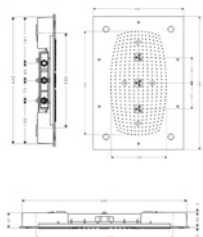

Raindance Rainmaker och Raindance för inbyggnad

Huvuddusch 680/460 3jet med belysning

- duschhuvudsstorlek: 680 x 460 mm
- stråltyp: RainAir, Whirl, RainAir XL
- maximal flödesmängd vid 3 bar: 26 l/min
- flödesmängd RainAir 3 bar: 20 l/min
- flödesmängd RainAir XL 3 bar: 26 l/min
- flödesmängd WhirlAir 3 bar: 22 l/min
- aktiveringen av de 3 strålnzonerna skall ske via 3 ventiler eller en omställningsventil med 3 utgångar
- material strålskiva: metall
- tak- och inbyggnadsmontering av basenhet
- anslutningsgänga G 1/2
- med integrerad belysning
- lampa: LED
- spänningsförsörjning: 12 V - DC
- transformator strömförsörjning för inbyggnad 12 V, 18 W
- Inspänning: 100 - 240 Volt AC / 50/60 Hz
- Utspänning: 12 V - DC
- färgtemperatur: 2700 K
- OBS! inbyggnadsdel tillkommer

RSK-nr.

HG-nr.

Exkl. moms

Inkl. moms

8184341

28418000

50.805,30 63.507,00

alternativa produkter:

- Huvuddusch 680/460 3jet utan belysning

8184342

28417000

42.603,80 53.255,00

nödvändigt tillbehör:

- Inbyggnadsdel för huvuddusch 680/460 3jet

8310304

28414180

1.243,20 1.554,00

tillvalstillbehör:

- Termostat HighFlow för inbyggnad 1 funktion och 1 extra funktion STA 1401
- Ventil för inbyggnad 3 funktioner STA 1401

8310221

15761000

5.637,50 7.047,00

8310224

15764000

4.073,00 5.091,00