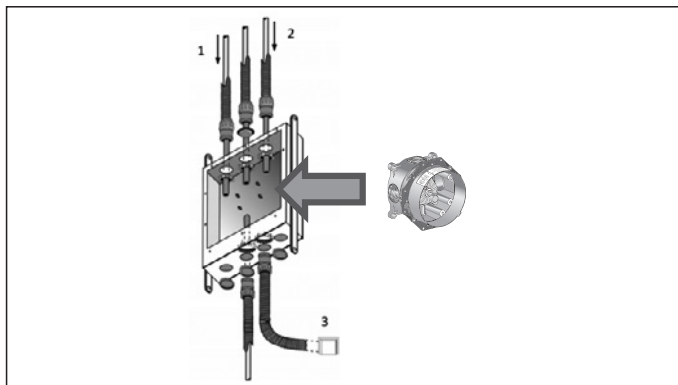

Montera iBox universal inuti BOX300 i de förmonterade fästpunkterna. Det spelar ingen roll hur du monterar in iBoxen utan det viktigaste är att varmvatten ansluts i den vänstra porten och kallvatten i den högra.