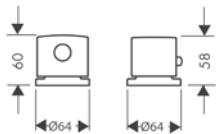

Badkarsblandare för karkant

RSK-nr. HG-nr. Exkl. moms Inkl. moms

4-håls badkarsblandare

4-håls badkarsblandare för karkant för montering med Secuflex

72418000 5.688,90 7.111,00

- överhäng 200 mm
- stråltyp i blandare: normalstråle
- stråltyp i handdusch: Rain
- maximal utdragningslängd: 1,10 m
- flödesmängd utloppspip 3 bar: 19 l/min
- flödesmängd handdusch 3 bar: 17 l/min
- med keramikventiler varmt/kallt 90°
- backventil
- STA 1518

bestående av:

- Handdusch 1jet (# 26804400)

nödvändigt tillbehör:

- Inbyggnadsdel

8310297 13444180 8.380,10 10.475,00

Inbyggnadsdel för 4-håls blandare för karkant

8310297 13444180 8.380,10 10.475,00

- bestående av: inbyggnadsdel, duschslang, Secubox
- maximal utdragningslängd: 1,10 m
- ljudklass: I
- flödesklass: C, B
- STA 1518

tillvalstillbehör:

- Secuflex förlängning

98806000 39,90 50,00

2-håls badkarstermostat

2-håls badkarstermostat för montering i karkant

38480000 1.633,80 2.042,00

- för 2 funktioner
- säkerhetsspärr vid 40°C
- temperaturbegränsning inställningsbar
- passande till längre bort liggande badkarspåfillare
- ljudklass: I
- flödesklass: C, C
- OBS! inbyggnadsdel tillkommer
- STA 1516

nödvändigt tillbehör:

- Inbyggnadsdel för 2-håls termostat för karkant

8310363 13550180 5.208,00 6.510,00

tillvalstillbehör:

- Flexibel slang 800 mm

58192000 1.097,30 1.372,00

Inbyggnadsdel för 2-håls termostat för karkant

8310363 13550180 5.208,00 6.510,00

- passande till längre bort liggande badkarspåfillare
- anslutningsgånga: G 1/2
- ljudklass: I
- flödesklass: C, C
- STA 1516

tillvalstillbehör:

- Flexibel slang 800 mm
- Anslutningsslangar
- Secuflex set för karkant inkl. handdusch

58192000 1.097,30 1.372,00

96387000 546,00 683,00

8314136 19418000 4.312,40 5.391,00