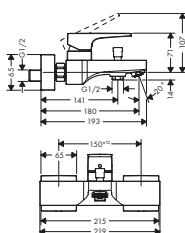

1-grepps kar-/duschblandare

8362115	32540000	3.475,50	4.344,00
	32540140	5.213,30	6.517,00
	32540340	5.213,30	6.517,00
	32540670	4.865,70	6.082,00
	32540700	4.865,70	6.082,00
	32540990	5.213,30	6.517,00

- anslutningstyp: S-anslutningar
- stickmått: 150 cc ± 12 mm
- stråltyp i blandare: normalstråle
- flödesmängd utloppspip 3 bar: 22 l/min
- flödesmängd handdusch 3 bar: 16 l/min
- keramisk blandarsystem
- temperaturbegränsning inställningsbar
- omkastare med automatisk återställning
- skyddat mot återströmning
- lämpad för genomflödesvärmare
- STA 1396