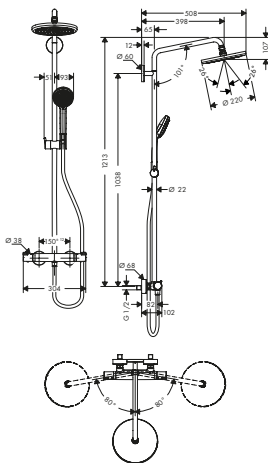

Croma Showerpipes

Showerpipe 220 1jet med termostat

- maximal flödesmängd vid 3 bar: 15 l/min
- huvuddusch Croma 220, storlek: 220 mm
- huvuddusch med inställningsbar vinkel
- stråltyp: RainAir
- duscharmslängd: 400 mm, svängbar
- termostat Ecostat Comfort
- säkerhetsspärr vid 40°C
- inställningsbar varmvattenbegränsning
- anslutningsstorlek DN15, gänga G 1/2
- stickmått 150 cc ± 12 mm
- Ljudklass: I, flödesklass: B, O
- Stigrör kan avkortas
- Svenskt Typgodkännande 1377

8126222 27185000 6.967,80 8.710,00

Längre stigrör 1400 mm HG-nr. 95983000

Rekommenderad installationshöjd: 105-120 cm

bestående av:

- Handdusch Vario (# 28535000)
- Duschslang 160 cm (# 28276XXX)

vattensparende EcoSmart-version:

- Showerpipe 220 1jet EcoSmart 9 l/min

8126262 27188000 6.967,80 8.710,00

tillvalstillbehör:

- Distansbricka

8221779 95239000 107,10 134,00

Showerpipe 220 1jet med kartermostat

- huvuddusch Croma 220, storlek: 220 mm
- huvuddusch med inställningsbar vinkel
- flödesmängd RainAir (3 bar): 17 l/min
- svängbar duscharm
- termostat Ecostat Comfort
- flödesmängd badkarspåfyllare: 20 l/min
- säkerhetsspärr vid 40°C
- inställningsbar varmvattenbegränsning
- anslutningsstorlek DN15, gänga G 1/2
- stickmått 150 cc ± 12 mm
- höjinställningsbar handduschhållare
- Ljudklass: I, flödesklass: B, B, O
- Stigrör kan avkortas
- Svenskt Typgodkännande 1377

8126223 27223000 9.048,90 11.311,00

bestående av:

- Handdusch Vario (# 28535000)
- Duschslang 200 cm (# 28274000)

tillvalstillbehör:

- Distansbricka

8221779 95239000 107,10 134,00