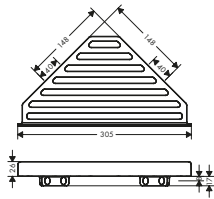

Tillbehör

AddStoris tillbehör

NYHET

Hörnhylla

- kan användas som hylla
- material: metall
- väggmontage

RSK-nr.	HG-nr.	Exkl. moms	Inkl. moms
41741000		378,00	473,00
41741140		567,00	709,00
41741340		604,80	756,00
41741670		529,20	662,00
41741700		529,20	662,00
41741990		567,00	709,00

tillgänglig från april 2021

NYHET