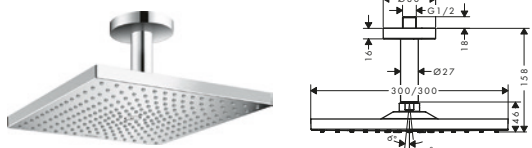

Huvuddusch 300 1jet med duscharm för takmontage 10 cm

- huvuddusch med inställningsbar vinkel
- flödesmängd RainAir 3 bar: 17 l/min
- metall strålskiva avtagbar för rengöring
- metalltaksanslutning 158 mm
- anslutningsgänga G 1/2
- ljudklass: I, flödesklass: B

8237426	26250000	5.212,20	6.515,00
8237427	26250140	7.818,30	9.773,00
8237428	26250340	7.818,30	9.773,00
8237429	26250670	7.297,50	9.122,00
8237430	26250700	7.297,50	9.122,00
8237431	26250990	7.818,30	9.773,00

1. **vattensparende EcoSmart-version:**
2. Huvuddusch 300 1jet EcoSmart 9 l/min

	26251000	5.212,20	6.515,00