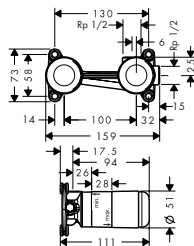

andra storlekar:

1-grepps tvättställsblandare för inbyggnad i vägg med 22,5 cm pip STA 1395 31163000 3.740,10 4.675,00

nödvändigt tillbehör:

Inbyggnadsdel för 1-grepps tvättställsblandare - Se sida 178 8310111 13622180 2.205,00 2.756,00