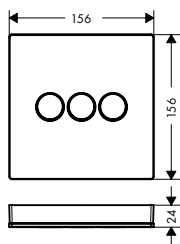

Ventil för inbyggnad 3 funktioner

- samtidig användning av flera funktioner
- flödesmängd övre utlopp: 26 l/min
- genomströmning vid användning av samtliga uttag: 44 l/min
- start/stopp ventil
- ljudklass: II
- flödesklass: B, B, B
- STA 1401

RSK-nr.	HG-nr.	Exkl. moms	Inkl. moms

8310375	15736400	5.064,20	6.330,00
8295364	15736600	5.064,20	6.330,00

nödvändigt tillbehör:

- Inbyggnadsdel iBox universal - Se s. 178

8309997	01800180	1.373,40	1.717,00

tillvalstillbehör:

- Termostat HighFlow för inbyggnad w
- Termostat HighFlow för inbyggnad 1 funktion och 1 extra funktion
- Förlängningskåpa ShowerSelect glas

8359550	15734400	5.064,20	6.330,00
8359551	15734600	5.064,20	6.330,00
8310374	15735400	6.969,90	8.712,00
8351032	15735600	6.969,90	8.712,00
	13604000	982,80	1.229,00