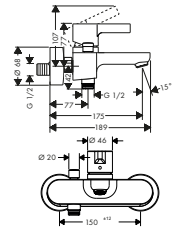

Metris S Badkar

1-grepps kar-/duschblandare

31460000

3.616,20

4.520,00

- överhäng 175 mm
- anslutningstyp: S-anslutningar
- stickmått: 150 cc ± 12 mm
- stråltyp i blandare: normalstråle
- flödesmängd utloppspis 3 bar: 22 l/min
- flödesmängd handdusch 3 bar: 16 l/min
- keramisk blandarsystem
- temperaturbegränsning inställningsbar
- omkastare med automatisk återställning
- backventil
- med ljuddämpare
- ljudklass: II
- flödesklass: C, B
- STA 1396