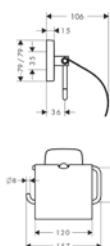

Pappershållare med lock

- material: mässing
- material hållarelement: metall
- väggmontage

41508000 1.345,10 1.681,00