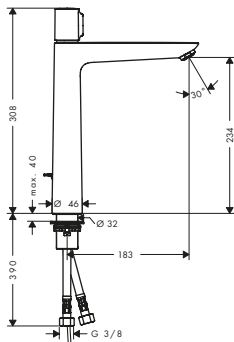

Tvättställsblandare 240 med lyftventil

8277501 71752000 2.778,30 3.473,00

- ComfortZone 240
- överhäng 183 mm
- stråltyp: normalstråle
- flödesmängd vid 3 bar: 5 l/min
- Select- insats med temperaturkontroll
- temperaturbegränsning inställningsbar med lyftventil
- material bottenventil: metall
- ljudklass: I
- flödesklass: O
- tryck på Select-knappen för att öppna/stänga för vattnet
- STA 1397

alternativa produkter:

· Tvättställsblandare 240 utan bottenventil 8277502 71753000 2.717,40 3.397,00