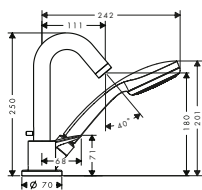

**bestående av:**

- Handdusch 1jet (# 28580000)

nödvändigt tillbehör:

- Inbyggnadsdel för 3-håls 1-grepps blandare för karkant
- STA 1657

8310298

13437180

6.866,00

8.583,00