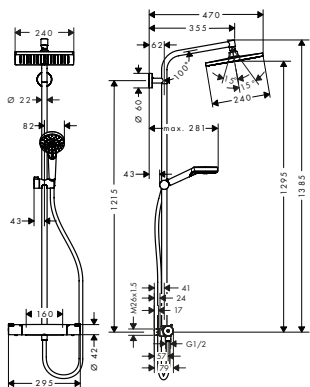

8126238 27135000 4.927,70 6.160,00

- maximal flödesmängd vid 3 bar: 17 l/min
- huvuddusch Croma 160, storlek: 160 mm
- huvuddusch med inställningsbar vinkel
- stråltyp: Rain
- duscharmslängd: 270 mm
- termostat Ecostat Comfort
- säkerhetsspärr vid 40 °C
- inställningsbar varmvattenbegränsning
- förbrukaraktivering genom vridning
- anslutningsstorlek DN15, gänga R 1/2
- stickmått 150 cc ± 12 mm
- höjdställningsbar handduschhållare
- Ljudklass: I, flödesklass: B, O
- Stigrör kan avkortas
- Svenskt Typgodkännande 1377

- Distansbricka

8221779 95239000 107,10 134,00

Crometta E Showerpipes

Showerpipe 240 1jet med termostat 160cc

8282785 27336000 4.961,30 6.202,00

- huvuddusch Crometta E 240
- duschhuvudsstorlek: 240 x 240 mm
- stråltyp: Rain
- kulle: huvuddusch med inställningsbar vinkel
- höjdstjerbar handduschhållare
- duscharmslängd: 350 mm
- maximal flödesmängd vid 3 bar: 11 l/min
- flödesmängd Rain (vid 3 bar): 11 l/min
- termostat Ecostat 1001 CL
- säkerhetsspärr vid 40 °C
- inställningsbar varmvattenbegränsning
- förbrukaraktivering genom vridning
- monteringsstyp: ytmontering
- anslutningsstorlek DN15
- stickmått 160 cc
- Stigrör kan avkortas
- Längre stigrör kan beställas
- STA 1377