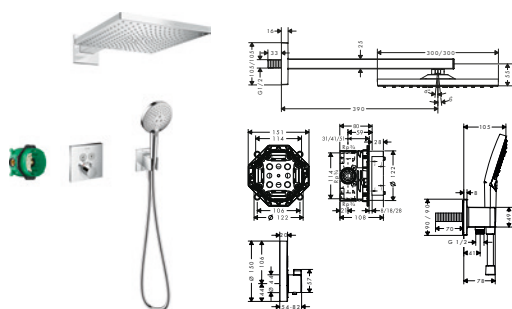

bestående av:

- Huvuddusch 240 1jet PowderRain med duscharm för väggmontage 39 cm (# 27607000)
- Handdusch 120 3jet PowderRain (# 26014000)
- Termostat för inbyggnad 2 funktioner (# 15743XXX)
- Inbyggnadsdel iBox universal (# 01800180)
- Slangvinkel S med duschhållare (# 26487000)
- Duschslang 125 cm (# 28272XXX)

NYHET