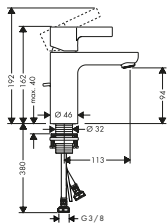

8309900

10452180

4.598,00 5.748,00

tillvalstillbehör:

- Torrmanschett för inbyggnad av golvsstående blandare

96441000

1.248,50 1.561,00

Metris S Tvättställ