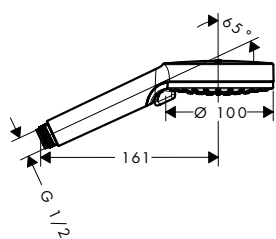

Handduschar

Crometta handduschar

Handdusch Vario

- duschhuvudsstorlek: 100 mm
- stråltyp: Rain, IntenseRain
- stråltypsomställning med vridbar strålskiva
- max flödesmängd vid 3 bar: 13,8 l/min
- utsköljbar smutsfilter
- anslutningsgänga G 1/2
- ljudklass: I, flödesklass: B