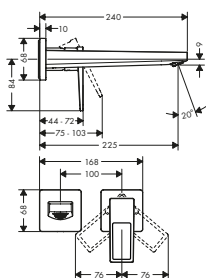

1-grepps tvättställsblandare med bygelgrepp för inbyggad i vägg med 22,5 cm pip

- flödesmängd vid 3 bar: 5 l/min
- keramisk blandarsystem
- temperaturbegränsning inställningsbar
- öppen silventil metall
- handtag till höger eller vänster
- ljudklass: I, flödesklass: O
- STA 1395

8278017	74526000	3.811,50	4.764,00

andra storlekar:

- 1-grepps tvättställsblandare för inbyggad i vägg med 16,5 cm pip STA 1395

8278014	74525000	3.586,80	4.484,00

nödvändigt tillbehör:

- Inbyggnadsdel för 1-grepps tvättställsblandare - Se sida 178

8310111	13622180	2.205,00	2.756,00