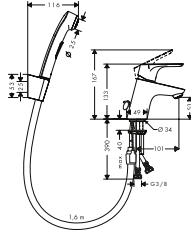

1-grepps tvättställsblandare 70 med bidettehanddusch och 160 cm duschslang

- bestående av: 1-grepps tvättställsblandare, bidettehanddusch, duschhållare, duschslang
- flödesmängd vid 3 bar: 5 l/min
- keramisk blandarsystem
- temperaturbegränsning inställningsbar
- ljudklass: I, flödesklass: A, O
- STA 1371

8227476 31926000 1.289,40 1.612,00