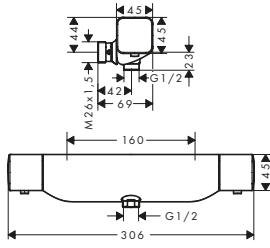

Duschtermostat 160cc

8362139 15786000 2.903,30 3.629,00

- för 1 funktion
- stickmått: 160 cc
- EcoStop-knapp begränsar vattenförbrukningen till 9 l/min
- flödesmängd vid 3 bar: 15,2 l/min
- flödesmängd för handdusch-anslutning (vid 3 bar): 15 l/min
- termostatsats
- säkerhetsspärr vid 40°C
- temperaturbegränsning inställningsbar
- backventil
- med ljuddämpare
- lämpad för genomflödesvärmare
- material grepp: metall
- smutsfilter ingår
- STA 1648