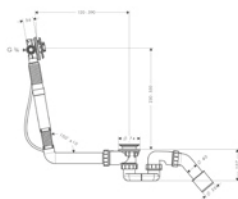

Inbyggnadsdel påfyllnad och avloppsset för specialkar

- bestående av: inbyggnadsdel, vattenlås för kar
- passar till specialkar, badkar med sned karrand
- bowdenkabelldängd 780 mm
- vattenanslutning tilllopps slang vänster DN20
- ljudklass: I

58116180	1.591,80	1.990,00

alternativa produkter:

- Inbyggnadsdel påfyllnad och avloppsset för standardkar

58115180	1.135,10	1.419,00

nödvändigt tillbehör:

- Täckplatta påfyllnad och avloppsset

58117000	1.647,50	2.059,00
58117140	2.471,70	3.090,00
58117340	2.471,70	3.090,00
58117670	2.306,90	2.884,00
58117700	2.306,90	2.884,00
58117990	2.471,70	3.090,00

tillvalstillbehör:

- Flexibel slang 800 mm

58192000	1.097,30	1.372,00