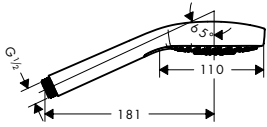

vattensparende EcoSmart-version:

- Handdusch 120 3jet EcoSmart 9 l/min

8376812	26521000	907,20	1.134,00
8376813	26521400	907,20	1.134,00

Croma Select E handduschar

Handdusch Multi

- duschhuvudsstorlek: 110 mm
- stråltyp: SoftRain, IntenseRain, massage
- stråltypsomställning med Select-knapp
- maximal flödesmängd vid 3 bar: 16 l/min
- med innanpåliggande vattenslangar
- utsköljbar smutsfilter
- anslutningsgänga G 1/2
- ljudklass: I, flödesklass: B