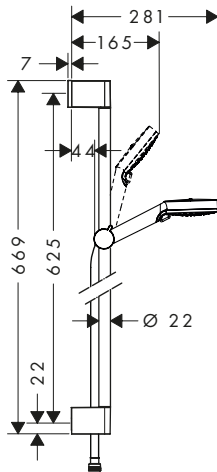

Crometta duschset

Duschset Vario med duschstång 65 cm

8320045 26532400 506,10 633,00

- bestående av: handdusch, duschstång, duschslang, glidfäste
- duschhuvudsstorlek: 100 mm
- stråltyp: Rain, IntenseRain
- stråltypsomställning med vridbar strålskiva
- duschsidig vridvirvel mot slangförvridning
- duschhållaren justerbar 45°
- maximal flödesmängd vid 3 bar: 14 l/min
- väggstöd från plast

bestående av:

- Handdusch Vario (# 26330400)
- Duschstång Croma 65 cm (# 26505000)
- Duschslang 160 cm (# 28168000)

andra storlekar:

- Duschset Vario med duschstång 90 cm 26536400 566,00 708,00

vattensparende EcoSmart-version:

- Duschset Vario EcoSmart 9 l/min 8320046 26534400 531,30 664,00
- Duschset Vario Green 6 l/min 8320047 26555400 531,30 664,00

tillvalstillbehör:

- Distansbricka 97450000 85,10 106,00