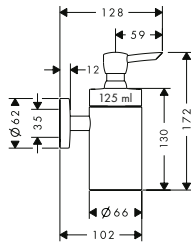

Logis tillbehör

Tvålpump

- väggmontage
- material: mässing, kristallglas
- påfyllningsmängd: 125 ml
- doseringsmängd: 1,5 ml
- material hållarelement: metall

8310109	40514000	1.200,20	1.500,00
	40514820	1.799,70	2.250,00