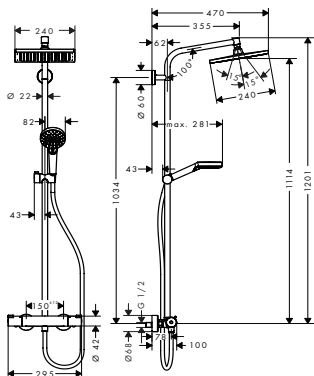

- Distansbricka

8221779 95239000 107,10 134,00

Crometta E Showerpipes

Showerpipe 240 1jet med termostat 160cc

8282785 27336000 4.961,30 6.202,00

- huvuddusch Crometta E 240
- duschhuvudsstorlek: 240 x 240 mm
- stråltyp: Rain
- kulle: huvuddusch med inställningsbar vinkel
- höjdstjerbar handduschhållare
- duscharmslängd: 350 mm
- maximal flödesmängd vid 3 bar: 11 l/min
- flödesmängd Rain (vid 3 bar): 11 l/min
- termostat Ecostat 1001 CL
- säkerhetsspärr vid 40 °C
- inställningsbar varmvattenbegränsning
- förbrukaraktivering genom vridning
- monteringsstyp: ytmontering
- anslutningsstorlek DN15
- stickmått 160 cc
- Stigrör kan avkortas
- Längre stigrör kan beställas
- STA 1377

Längre stigrör 1450 mm HG-nr. 96770000

Rekommenderad installationshöjd: 105-120 cm

bestående av:

- Isiflex Duschslang 160 cm (# 28276XXX)

Showerpipe 240 1jet med termostat

8282782 27271000 4.510,80 5.639,00

- duschhuvudsstorlek: 240 x 240 mm
- huvuddusch med inställningsbar vinkel
- flödesmängd Rain (3 bar): 15 l/min
- helförkromad strålskiva
- termostat Ecostat 1001 CL
- säkerhetsspärr vid 40 °C
- inställningsbar varmvattenbegränsning
- anslutningsstorlek DN15, gänga G 1/2
- stickmått 150 cc ± 12 mm
- höjdställningsbar handduschhållare
- Stigrör kan avkortas
- Svenskt Typgodkännande 1377