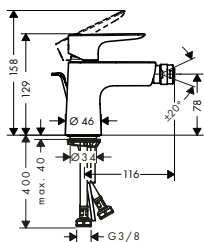

Talis E Bidéblandare

1-grepps bidéblandare med lyftventil

- överhäng 116 mm
- kullers-perlator
- stråltyp: normalstråle
- flödesmängd vid 3 bar: 5 l/min
- keramisk blandarsystem
- temperaturbegränsning inställningsbar
- lämpad för genomflödesvärmare
- material bottenventil: metall
- ljudklass: I
- lyftstängens yta i färgvarianterna -670 och -700 = krom
- STA 1487

RSK-nr.

HG-nr.

Exkl. moms

Inkl. moms

8262578

71720000

1.395,50 1.744,00

71720140 2.093,70 2.617,00

71720340 2.093,70 2.617,00

71720670 1.954,10 2.443,00

71720700 1.954,10 2.443,00

71720990 2.093,70 2.617,00