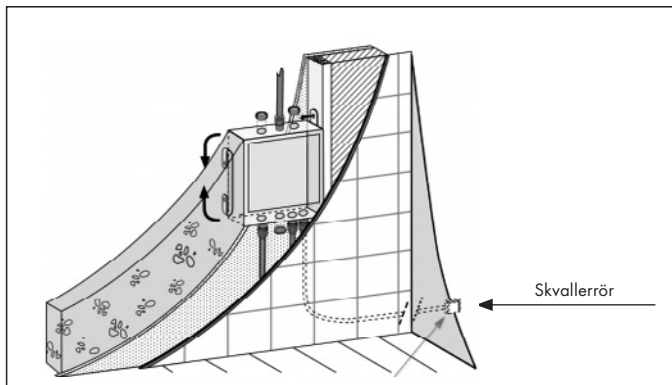

Montera alltid i botten av BOX300 ett skvallerrör och led sedan bort det ut från våtzon 1 för att lättare upptäcka ett eventuellt läckage. För ett snyggt avslut mot kaklet så monteras det medföljande täcklocket.