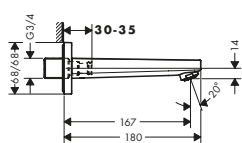

nödvändigt tillbehör:

- Inbyggnadsdel iBox universal - Se s. 178

8309997	01800180	1.373,40	1.717,00
---------	----------	----------	----------

tillvalstillbehör:

- Förlängningskåpa

13593000	458,90	574,00
----------	--------	--------