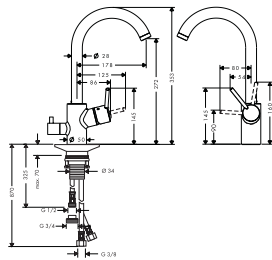

1-grepps köksblandare 270, med diskmaskinsavstängning, 1jet

- ComfortZone 270
- svängningsområde inställningsbar i 3 steg på 110°, 150° eller 360°
- normalstråle
- med apparatavstängningsventil
- maximal flödesmängd vid 3 bar: 10 l/min
- keramisk blandarsystem
- G 3/8-anslutnings slangar
- temperaturbegränsning inställningsbar
- lämpad för genomflödesvärmare
- ljudklass: I
- flödesklass: A
- STA 1375

8227158

14875000

3.782,10

4.728,00