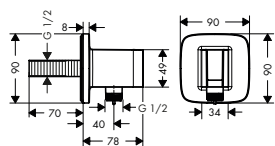

Fixfit Porter

Slangvinkel E med duschhållare

- bestående av: vägganslutning, rosett
- fast hållarposition
- för slangar med konisk mutter
- med backventil

8310369 26485000 833,70 1.042,00