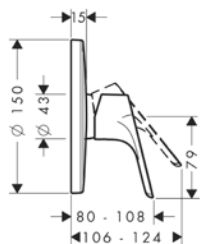

1-grepps duschblandare för inbyggnad

- flödesmängd vid 3 bar: 29,3 l/min
- keramisk blandarsystem
- temperaturbegränsning inställningsbar
- ljudklass: I
- flödesklass: B
- för ett utlopp eller koppling till fyrvägsventil
- STA 1392

8227660 31965000 1.294,70 1.618,00

nödvändigt tillbehör:

- Inbyggnadsdel iBox universal - Se s. 178 8309997 01800180 1.373,40 1.717,00

tillvalstillbehör:

- Förlängningskåpa 13597000 469,40 587,00