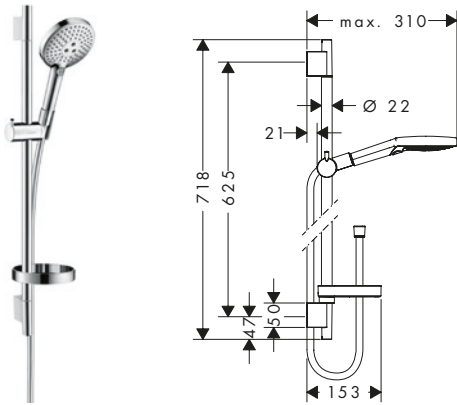

Duschset 120 3jet med duschstång 65 cm och tvålköpp

8376797	26630000	1.890,00	2.363,00
8376798	26630400	1.890,00	2.363,00

- duschhuvudsstorlek: 125 mm
- stråltyp: Rain, RainAir, Whirl
- stråltypsomställning med Select-knapp
- duschsidig vridvirvel mot slangförvridning
- 90 graders justerbart reglage, svänger vänster och höger, upp och ner
- maximal flödesmängd vid 3 bar: 15 l/min
- väggstöd från plast

bestående av:

- Handdusch 120 3jet (# 26530XXX)
- Duschstång S Puro 65 cm (# 28632XXX)
- Casetta'S Puro tvålköpp (# 28679000)

andra storlekar:

· Duschset 120 3jet med duschstång 90 cm och tvålköpp	8376799	26631000	1.954,10	2.443,00
	8376800	26631400	1.954,10	2.443,00

vattensparende EcoSmart-version:

· Duschset 120 3jet EcoSmart 9 l/min med duschstång 65 cm och tvålköpp	8376801	26632000	1.890,00	2.363,00
	8376802	26632400	1.890,00	2.363,00