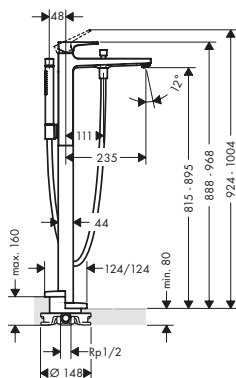

Metropol Badkar

1-grepps badkarsblandare för golvmontering

8362116	32532000	17.372,30	21.715,00
8362184	32532140	26.058,90	32.574,00
8362185	32532340	26.058,90	32.574,00
8362186	32532670	24.321,20	30.402,00
8362187	32532700	24.321,20	30.402,00
8362188	32532990	26.058,90	32.574,00

- bestående av: 1-grepps badkarsblandare för golvmontering, pinnhanddusch, duschslang, duschhållare
- överhäng 235 mm
- anslutningstyp: inbyggnadsdel
- stråltyp i blandare: normalstråle
- stråltyp i handdusch: Rain, MonoRain
- flödesmängd för utloppspip vid 3 bar: 20 l/min
- flödesmängd för handdusch vid 3 bar: 14 l/min
- keramisk blandarsystem
- temperaturbegränsning inställningsbar
- omkastare med automatisk återställning
- backventil
- OBS! inbyggnadsdel tillkommer
- STA 1521

bestående av:

- Duschslang 1,25 m (# 28282000)
- Pinnhanddusch 2jet (# 28532000)

nödvändigt tillbehör:

- Inbyggnadsdel för golvstående blandare 8309900 10452180 4.598,00 5.748,00
- STA 1521

tillvalstillbehör:

- Torrmanschett för inbyggnad av golvstående blandare 96441000 1.248,50 1.561,00