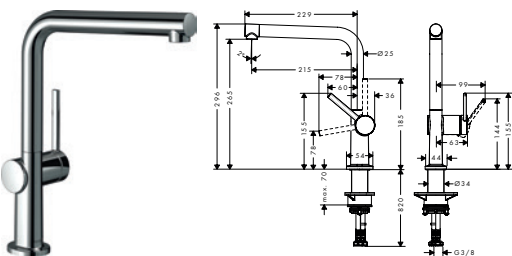

1-grepps köksblandare 270,
1 jet

8311326	72840000	1.837,50	2.297,00
8311327	72840670	2.394,00	2.993,00
8311328	72840800	2.394,00	2.993,00

- ComfortZone 270
- L-utlopp
- svängningsområde 60°, 110°, 150° eller 360°
- laminarstråle
- maximal flödesmängd vid 3 bar: 8,4 l/min
- keramisk blandarsystem
- G 3/8-anslutnings slangar
- temperaturbegränsning inställningsbar
- lämpad för genomflödesvärmare
- ljudklass: I
- flödesklass: O
- kräver Ø 35 mm hål till blandare
- STA 1656