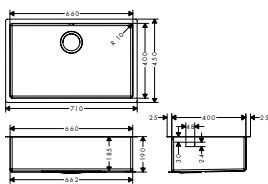

S71 Diskbänk i rostfritt stål för underlimning

S719-U660 Diskbänk för underlimning 660

43428800 5.199,60 6.500,00

- storlek på utskärning: 658 x 398 mm
- material: rostfritt stål
- antal hoar: 1 ho
- tvättställets djup: 190 mm
- Skåpsstorlek: 80 cm
- inbyggnadstyp: Undermontering, nedfäld eller planlimmad
- Position överlopp: till vänster i hon
- Hörnradie: 10 mm
- avloppsset inte inkluderat. Beställ vänligen ett av seten under nödvändigt tillbehör

nödvändigt tillbehör (välj en):

- D14-10 Manuellt avloppsset för enkel diskho

43921800 262,50 328,00

tillvalstillbehör:

- F15 Skärbräda valnöt
- F16 Skärbräda ek

40960000 1.307,30 1.634,00
40961000 980,70 1.226,00