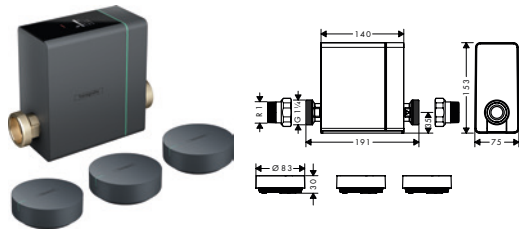

Set läckagesäkerhetssystem

15888000

7.780,50 9.726,00

- bestående av: Pontos Base läckagesäkerhetssystem, 3 Pontos Scout vattensensorer
- består av: läckagesäkerhetssystem-set, strömförsörjning, batterier, 1" anslutningar, nödnyckel, monteringsanvisning
- garanti: 5 år (Pontos Base), 2 år (Pontos Scout)

bestående av:

- Base läckagesäkerhetssystem (# 15886000)
- Scout vattensensor (# 15887000)