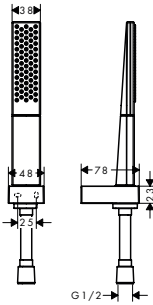

26851000	1.648,50	2.061,00
26851700	2.143,10	2.679,00

Duschhållareset 100 1jet med duschslang 125 cm

- bestående av: pinnhanddusch, duschhållare, duschslang
- duschhuvudsstorlek: 100 x 38 mm
- stråltyp: PowderRain
- maximal flödesmängd vid 3 bar: 13,4 l/min
- duschsidig vridvirvel mot slangförvridning
- Vägghäring: monteras med skruvar