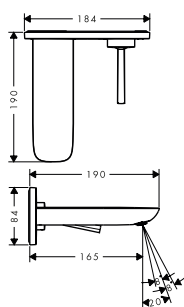

1-grepps tvättställsblandare för inbyggnad med 16,5 cm pip

8227500	15084000	5.730,90	7.164,00
8227501	15084400	5.730,90	7.164,00

- överhäng 165 mm
- inställningsbar stråle
- flödesmängd vid 3 bar: 5 l/min
- Joystick keramiskt blandarsystem
- öppen silventil metall
- handtag till höger eller vänster
- ljudklass: I, flödesklass: O
- STA 1395

andra storlekar:

· 1-grepps tvättställsblandare för inbyggnad i vägg med 22,5 cm pip STA 1395	8227502	15085000	6.027,00	7.534,00
	8227503	15085400	6.027,00	7.534,00

nödvändigt tillbehör:

· Inbyggnadsdel för 1-grepps tvättställsblandare - Se side 178	8310111	13622180	2.205,00	2.756,00