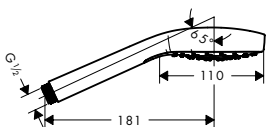

Handdusch 1jet

- duschhuvudsstorlek: 110 mm
- stråltyp: Rain
- maximal flödesmängd vid 3 bar: 16 l/min
- utsköljbar smutsfilter
- anslutningsgänga G 1/2
- lämpad för genomflödesvärmare
- ljudklass: I, flödesklass: B

8376947	26814400	370,70	463,00

vattensparende EcoSmart-version:

- Handdusch 1jet EcoSmart 9 l/min

8376948	26815400	370,70	463,00

- Handdusch 1jet EcoSmart 7 l/min

8376950	26816400	370,70	463,00