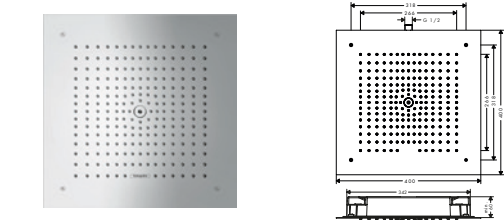

Huvuddusch 400/400 1jet

- flödesmängd RainAir 3 bar: 20 l/min
- material strålskiva: metall
- tak - inbyggnadsinstallation
- anslutningsgänga G 1/2
- ljudklass: I, flödesklass: B

8237385	26252000	8.406,30	10.508,00

1. **vattensparende EcoSmart-version:**
2. Huvuddusch 400/400 1jet 9 l/min

	26253000	8.406,30	10.508,00

nödvändigt tillbehör:

- Inbyggnadsdel 400/400 1jet

8221786	26254180	1.232,70	1.541,00