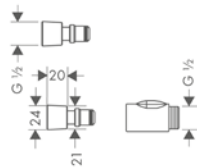

Tillbehör

Snabbkopplingsset

8377790

28346000

243,60

305,00

- material: plast