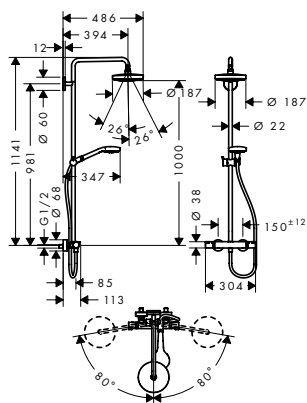

Showerpipes

Croma Select S Showerpipes

RSK-nr. HG-nr. Exkl. moms Inkl. moms

Showerpipe 180 2jet med termostat

8126265 27253400 7.056,00 8.820,00

- huvuddusch Croma Select S 180 Vario
- huvuddusch med inställningsbar vinkel
- stråltyp: Rain, IntenseRain, flödesmängd (vid 3 bar): 16 l/min
- stråltypsomställning med Select-knapp
- duscharmslängd: 400 mm, svängbar
- termostat Ecostat Comfort
- säkerhetsspärr vid 40 °C
- inställningsbar varmvattenbegränsning
- anslutningsstorlek DN15, gänga G 1/2
- stickmått 150 cc ± 12 mm
- höjdställningsbar handduschkållare
- Stigrör kan avkortas
- Svenskt Typgodkännande 1377

Längre stigrör 1030 mm HG-nr. 95915000
Längre stigrör 1400 mm HG-nr. 95983000

Rekommenderad installationshöjd: 105-120 cm

bestående av:

- Duschslang 160 cm (# 28276XXX)
- Handdusch Multi (# 26800400)

vattensparende EcoSmart-version:

Showerpipe 180 2jet EcoSmart 9 l/min 8126266 27254400 7.056,00 8.820,00

tillvalstillbehör:

Distansbricka 8221779 95239000 107,10 134,00