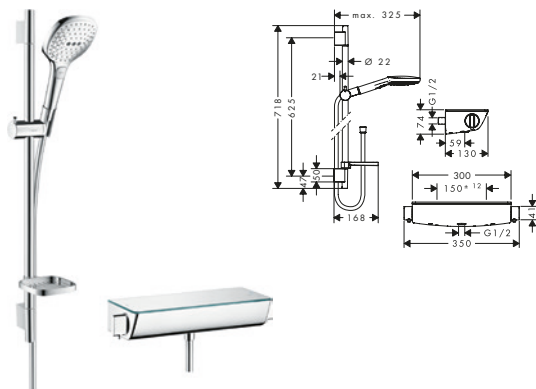

Duschsystem 120 med Ecostat Select termostat och duschstång 65 cm

27038000 4.918,20 6.148,00
27038400 4.918,20 6.148,00

- bestående av: handdusch, duschtermostat, duschstång, glidfäste, tvålköpp
- duschhuvudsstorlek: 120 mm
- stråltypsombeställning med Select-knapp
- stråltyp handdusch: Rain, RainAir, Whirl
- duschsidig vridvirvel mot slangförvridning
- maximal flödesmängd vid 3 bar: 15 l/min
- stångdiameter: 22 mm
- 90 graders justerbart reglage, svänger vänster och höger, upp och ner
- STA 1377