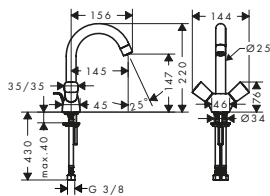

2-grepps tvättställsblandare 150 med svängbar pip och lyftventil

- ComfortZone 150
- överhäng 145 mm
- svängningsområde 120°
- stråltyp: normalstråle
- flödesmängd vid 3 bar: 5 l/min
- med keramikventiler varmt/kallt 90°
- med lyftventil
- material bottenventil: syntetisk
- ljudklass: I
- flödesklass: O
- STA 1424

8258307

71222000

1.034,30

1.293,00

alternativa produkter:

- 2-grepps tvättställsblandare 150 med svängbar pip, utan bottenventil

8258308

71221000

976,50

1.221,00