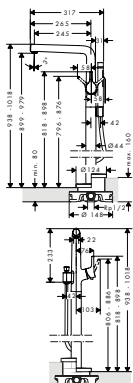

Inbyggnadsdel för 1-grepps tvättställsblandare för 2-håls

- installationsdjup: 44 mm
- variabel positionering av blandningssystemet möjlig alternativt till vänster eller höger om utloppet
- ljudklass: I, flödesklass: O
- STA 1395

8310111 13622180 2.205,00 2.756,00

tillvalstillbehör:

- Förlängningsset 25 mm

8386110 31971000 1.106,70 1.383,00

Se Talis köksblandare på sida 150

Talis S Dusch

1-grepps duschblandare

- S-anlutningar
- stickmått: 150 cc ± 12 mm
- flödesmängd handdusch 3 bar: 14 l/min
- keramisk blandarsystem
- temperaturbegränsning inställningsbar
- backventil
- med ljuddämpare
- slanganslutning DN15
- ljudklass: I, flödesklass: A
- STA 1396

8296186 72600000 1.648,50 2.061,00

1-grepps duschblandare för inbyggnad

- inbyggnadsdel
- flödesmängd vid 3 bar: 29,3 l/min
- keramisk blandarsystem
- temperaturbegränsning inställningsbar
- ljudklass: I
- flödesklass: B
- STA 1392

8296187 72605000 1.515,20 1.894,00

nödvändigt tillbehör:

- Inbyggnadsdel iBox universal - Se s. 178

8309997 01800180 1.373,40 1.717,00

tillvalstillbehör:

- Förlängningskåpa

13597000 469,40 587,00

Talis S Badkar

1-grepps badkarsblandare för golvmontering

- överhäng 245 mm
- stråltyp i blandare: normalstråle
- stråltyp i handdusch: Rain, MonoRain
- flödesmängd vid 3 bar: 20 l/min
- keramisk blandarsystem
- omkastare med automatisk återställning
- backventil
- ljudklass: I, flödesklass: D, B
- STA 1521

8232203 72412000 15.878,10 19.848,00

bestående av:

- Pinnhanddusch 2jet (# 28532000)
- Duschslang 1,25 m (# 28282000)

nödvändigt tillbehör:

- Inbyggnadsdel för golvstående blandare
- Torrmanschett

8309900 10452180 4.598,00 5.748,00
96441000 1.248,50 1.561,00