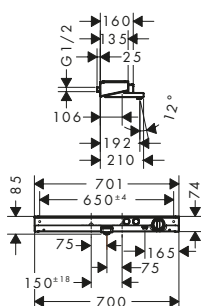

tillvalstillbehör:

- Huvuddusch 460 1jet med duscharm för takmontage 10 cm 8184374 24002400 15.638,70 19.548,00
- Huvuddusch 460 1jet med duscharm för väggmontage 46 cm 8184370 24003400 16.841,00 21.051,00
- 24002600 15.638,70 19.548,00
- 24003600 16.841,00 21.051,00

Kar-/duschtermostat 700

- överhäng 192 mm
- för 2 funktioner
- samtidig användning av 2 funktioner
- stickmått: 150 ± 18 mm
- flödesmängd utloppspip 3 bar: 20 l/min
- flödesmängd handdusch 3 bar: 15 l/min
- minimitryck: 1 bar
- min. driftstryck: 1 bar
- max driftstryck: 10 bar
- start/stopp ventil, termostatinsats
- säkerhetsspärr vid 40 °C
- temperaturbegränsning inställningsbar
- med isolerade vattenslangar
- backventil, ljuddämpare
- material grepp: metall
- hylla i säkerhetsglas
- yta på hylla i färgvariant -000 = spegelglas, i färgvariant -400 = vitt glas
- ljudklass: II, flödesklass: C, B
- smutsfilter ingår
- termostat levereras med knapparna handdusch och badkar
- OBS! måste monteras med väggdosa
- STA 1427

8361990	13183000	14.434,40	18.043,00
8361991	13183400	14.434,40	18.043,00

Duschtermostat 300

- för 1 funktion
- stickmått: 150 cc ± 12 mm
- flödesmängd för handdusch-anslutning (vid 3 bar): 14 l/min
- termostatinsats, start/stopp ventil
- säkerhetsspärr vid 40 °C
- temperaturbegränsning inställningsbar
- med isolerade vattenslangar
- backventil
- med ljuddämpare
- material grepp: metall
- hylla i säkerhetsglas
- yta på hylla i färgvariant -000 = spegelglas, i färgvariant -400 = vitt glas
- ljudklass: I, flödesklass: C
- smutsfilter ingår
- OBS! måste monteras med väggdosa
- STA 1427

8310201	13171000	4.795,40	5.994,00
8310202	13171400	4.795,40	5.994,00