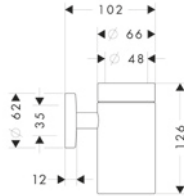

Tandborstmugg

- material: mässing, kristallglas
- material hållarelement: metall
- väggmontage

8310107	40518000	752,90	941,00
	40518820	1.129,80	1.412,00