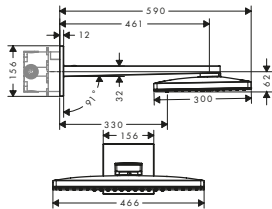

Huvuddusch 460 2jet med duscharm för vägg 46 cm

8184367 24005400 21.652,10 27.065,00
24005600 21.652,10 27.065,00

- flödesmängd Rain 3 bar: 18 l/min
- flödesmängd RainStream 3 bar: 15 l/min
- de 2 strålzonererna måste kontrolleras med 2 ventiler eller en omkastare med 2 funktioner
- rengöringsvänlig glasstrålskiva
- material strålskiva: säkerhetsglas
- strålskiva avtagbar för rengöring
- takduschen kan avmonteras vid rengöring
- vägg - inbyggnadsinstallation på iBox
- OBS! inbyggnadsdel tillkommer

vattensparende EcoSmart-version:

· Huvuddusch 460 2jet EcoSmart 9 l/min 8184369 24015400 21.652,10 27.065,00

nödvändigt tillbehör:

· Inbyggnadsdel iBox universal - Se s. 178 8309997 01800180 1.373,40 1.717,00

tillvalstillbehör:

· Ventil för inbyggnad 3 funktioner 8310375 15736400 5.064,20 6.330,00
· STA 1401 8295364 15736600 5.064,20 6.330,00
· Termostat HighFlow för inbyggnad 8359550 15734400 5.064,20 6.330,00
· STA 1400 8359551 15734600 5.064,20 6.330,00