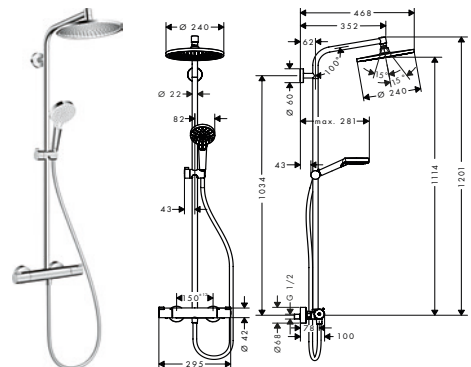

8282783 27332000 4.961,30 6.202,00

- huvuddusch Crometta S 240
- duschhuvudsstorlek: 240 mm
- stråltyp: Rain
- kulle: huvuddusch med inställningsbar vinkel
- höjdjusterbar handduschhållare
- duscharsmlängd: 350 mm
- maximal flödesmängd vid 3 bar: 11 l/min
- flödesmängd Rain (vid 3 bar): 11 l/min
- termostat Ecostat 1001 CL
- säkerhetsspärr vid 40°C
- inställningsbar varmvattenbegränsning
- förbrukaraktivering genom vridning
- monteringsstyp: ytmontering
- anslutningsstorlek DN15
- stickmått 160 cc
- Stigrör kan avkortas
- Längre stigrör kan beställas
- STA 1377

- huv.dusch Crometta S240, storlek 240mm
- huvuddusch med inställningsbar vinkel
- flödesmängd Rain (vid 3 bar): 16 l/min
- helförkromad strålskiva
- duscharsmlängd: 350 mm
- termostat Ecostat 1001 CL
- säkerhetsspärr vid 40°C
- inställningsbar varmvattenbegränsning
- anslutningsstorlek DN15, gänga G 1/2
- stickmått 150 cc ± 12 mm
- höjdinställningsbar handduschhållare
- Stigrör kan avkortas
- Svenskt Typgodkännande 1377