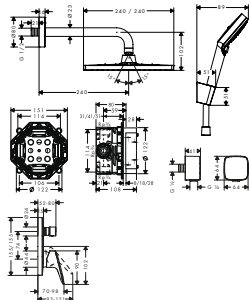

bestående av:

- Huvuddusch 280 1jet (# 26220XXX)
- Duscharm för väggmontage 38,9 cm 1/2" (# 27413XXX)
- Handdusch Vario (# 26802400)
- Termostat för inbyggnad 2 funktioner (# 15758XXX)
- Inbyggnadsdel iBox universal (# 01800180)
- Slangvinkel S med duschhållare (# 26487000)
- Duschslang 125 cm (# 28272XXX)

NYHET