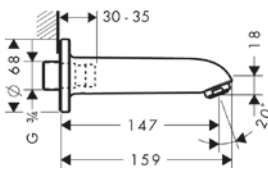

Utloppspip

- med ljuddämpare
- med rosett
- överhäng 147 mm
- väggmontage
- maximal flödesmängd vid 3 bar: 27,5 l/min
- ljudklass: I
- flödesklass: B

	13414000	1.105,70	1.382,00

tillvalstillbehör:

- Övergångsnippel 1/2"

	97228000	343,40	429,00