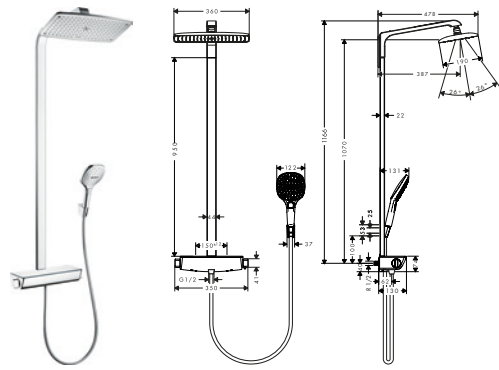

tillvalstillbehör:

- Distansbricka 95960000 277,20 347,00

Längre stigrör 950 mm HG-nr. 92357000
 Längre stigrör 1282 mm HG-nr. 92266000

Rekommenderad installationshöjd: 105-120 cm
OBS! Måste monteras med väggdosa