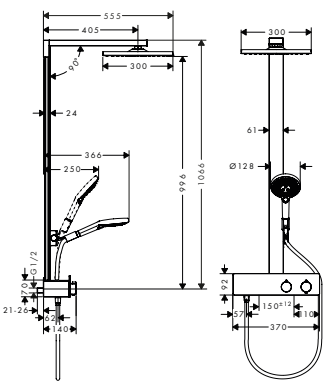

tillvalstillbehör:

- Distansbricka

93146000 1.248,50 1.561,00

Showerpipe 300 1jet med ShowerTablet 350

- maximal flödesmängd vid 3 bar: 16 l/min
- 90 graders justerbart reglage, svänger vänster och höger, upp och ner
- en funktion åt gängen kan benyttjas
- huvuddusch Raindance E 300 Air 1jet
- stråltyp: RainAir, helförkromad strålskiva
- duscharsmlängd: 405 mm
- yta hylla: eloxerad aluminium
- isolerade vattenslangar
- säkerhetsspärr vid 40°C
- förbrukaraktivering genom vridning
- anslutningsstorlek DN15, gänga G 1/2
- stickmått 150 cc ± 12 mm
- stigrör kan inte avkortas

8282974 27361000 14.010,20 17.513,00