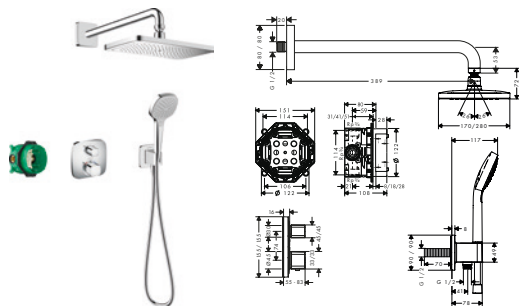

bestående av:

- Huvuddusch 300 1jet med duscharm för väggmontage 39 cm (# 26238XXX)
- Handdusch 120 3jet PowderRain (# 26014000)
- Termostat för inbyggnad 2 funktioner (# 15743XXX)
- STA 1401
- Inbyggnadsdel iBox universal (# 01800180)
- Slangvinkel Square med duschhållare (# 26486000)
- Duschslang 125 cm (# 28272XXX)

NYHET