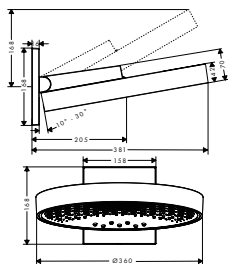

Rainfinity huvuddusch

Huvuddusch 360 3jet med vägganslutning

- överhäng 381 mm
- mitt av strålskiva: 205 mm
- flödesmängd RainStream 3 bar: 16 l/min
- flödesmängd Intense PowderRain 3 bar: 18 l/min
- flödesmängd PowderRain 3 bar: 20 l/min
- aktiveringen av de 3 strålzonererna skall ske via 3 ventiler eller en omställningsventil med 3 utgångar
- yta strålskiva: grafit svart
- material strålskiva: aluminium
- takduschen kan avmonteras vid rengöring
- ram: metall
- vägg - inbyggnadsinstallation på iBox

andra storlekar:

- Huvuddusch 250 3jet med vägganslutning

nödvändigt tillbehör:

- Inbyggnadsdel iBox universal - Se s. 178

8309997 01800180 1.373,40 1.717,00