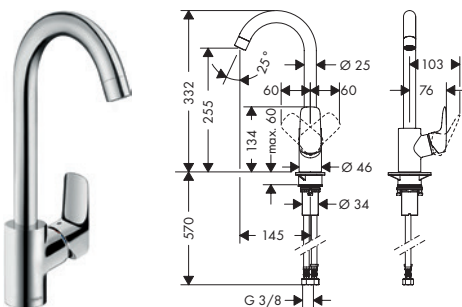

1-grepps köksblandare 260,
1 jet

- handtag positionerbar till höger eller vänster
- ComfortZone 260
- svängningsområde inställningsbar i 3 steg på 110°, 150° eller 360°
- normalstråle
- maximal flödesmängd vid 3 bar: 12 l/min
- keramisk blandarsystem
- G 3/8-anslutnings slangar
- temperaturbegränsning inställningsbar
- lämpad för genomflödesvärmare
- ljudklass: I
- flödesklass: A
- STA 1375

71835000 1.459,50 1.824,00