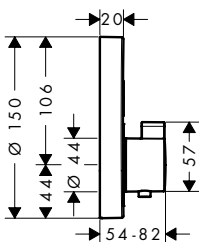

nödvändigt tillbehör:

- Inbyggnadsdel iBox universal - Se s. 178 8309997 01800180 1.373,40 1.717,00

tillvalstillbehör:

- Förlängningskåpa 13597000 469,40 587,00

Termostat för inbyggnad 2 funktioner

- för 2 funktioner
- Select-tryckknapp (på/av) för 2 funktioner
- samtidig användning av flera funktioner
- flödesmängd övre utlopp: 25 l/min
- flödeshastighet lågutlopp: 23 l/min
- termostatinsats, start/stopp ventil
- säkerhetsspärr vid 40 °C
- temperaturbegränsning inställningsbar
- ljudklass: II
- flödesklass: B, B
- termostat levereras med knapparna handdusch och Rain large
- STA 1401