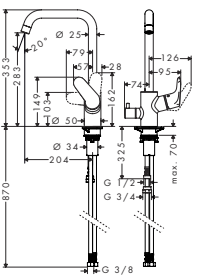

1-grepps köksblandare 260,
med diskmaskinsavstängning,
1jet

8227516	31823000	2.951,60	3.690,00

- handtag positionerbar till höger eller vänster
- ComfortZone 260
- svängningsområde inställningsbar i 3 steg på 110°, 150° eller 360°
- normalstråle
- med apparatavstängningsventil
- maximal flödesmängd vid 3 bar: 12 l/min
- keramisk blandarsystem
- G 3/8-anslutnings slangar
- temperaturbegränsning inställningsbar
- lämpad för genomflödesvärmare
- STA 1375