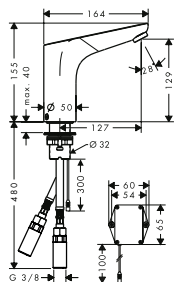

Sensorstyrd tvättställsblandare med temperaturreglering batteridrivnen

8227481

31171000

4.963,40

6.204,00

- ComfortZone 130
- överhäng 127 mm
- flödesmängd vid 3 bar: 5 l/min
- stölskyddssäker perlator
- temperaturreglering inställningsbar
- temperatur inställningsbar med blandarspak på sidan
- backventil
- lämpad för genomflödesvärmare
- infraröd gränslägeselektronik
- automatisk omgivningsanpassning av den infraröda sensoriken
- den infraröda sensorikens räckvidd är inställningsbar (2 inställningar)
- batterinivåvisning
- batteridrift 6 V (livslängd ca. 2 år, batteri ingår i leveransomfattningen)
- manuellt vattenstopp för fatrengöring
- funktionen kan vara begränsad vid tvättställ med förhöjning eller mycket bred tvättställskant (> 75 mm)
- funktionell begränsning på grund av för stort avstånd
- ljudklass: I
- flödesklass: O
- smutsfilter i anslutningsslangarna
- STA 1399

alternativa produkter:

· Sensorstyrd tvättställsblandare batteridrivnen	8227649	31172000	4.504,50	5.631,00
· Sensorstyrd tvättställsblandare med temperaturreglering 230 V	8227480	31173000	5.194,40	6.493,00
· Sensorstyrd tvättställsblandare 230 V	8227650	31174000	4.969,70	6.212,00