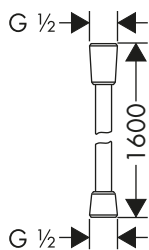

Duschslangar och slangvinklar

Comfortflex duschslangar

Duschslang 160 cm

- högkvalitets duschslang med metalleffekt
- rengöringsvänligt plasthylsa
- slanglängd: 1,60 m
- duschsidig vridvirvel mot irriterande förvriddning av duschslangen
- knäcksyddad

andra storlekar:

- Duschslang 125 cm
- Duschslang 200 cm

RSK-nr.	HG-nr.	Exkl. moms	Inkl. moms
8251920	28168000	178,50	223,00
8251919	28167000	171,20	214,00
8251921	28169000	224,70	281,00