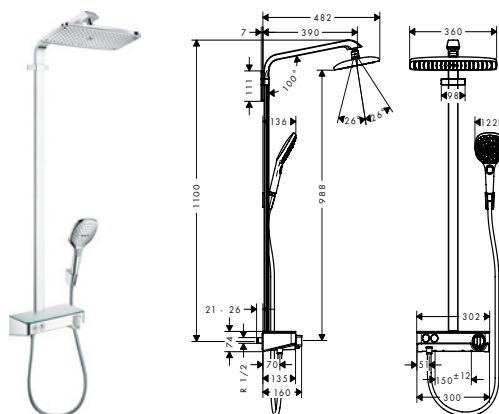

tillvalstillbehör:

- Distansbricka 95960000 277,20 347,00