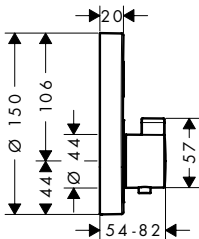

ShowerSelect S termostater för inbyggnad

Termostat för inbyggnad 1 funktion

- för 1 funktion
- Select-tryckknapp (på/av) för 1 funktion
- flödesmängd vid 3 bar: 26,7 l/min
- termostatinsats, start/stopp ventil
- säkerhetsspärr vid 40 °C
- temperaturbegränsning inställningsbar
- ljudklass: I
- flödesklass: C
- termostat levereras med knappen On/Off
- STA 1401

nödvändigt tillbehör:

- Inbyggnadsdel iBox universal - Se s. 178 8309997 01800180 1.373,40 1.717,00

tillvalstillbehör:

- Förlängningskåpa 13597000 469,40 587,00