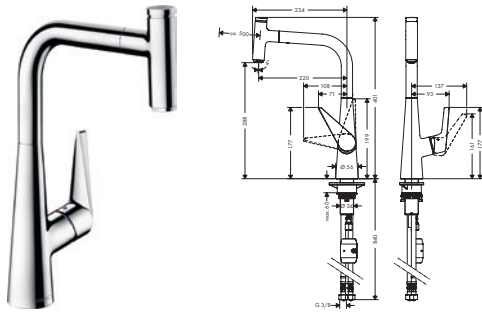

1-grepps köksblandare 300, med utdragbar pip, 1 jet

8310417	72821000	4.690,40	5.863,00
8310418	72821800	6.099,50	7.624,00

- ComfortZone 300
- svängningsområde 110° / 150°
- normalstråle
- Select knapp: för komfortabelt start/stopp av vattenflödet
- MagFit magnetisk duschhållare
- Quick-Connect duschslang
- maximal flödesmängd vid 3 bar: 8 l/min
- keramisk blandarsystem
- G 3/8-anslutnings slangar
- temperaturbegränsning inställningsbar
- backventil integrerad
- lämpad för genomflödesvärmare
- ljudklass: I
- flödesklass: A
- STA 1375