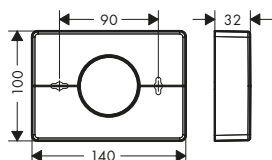

Tandborstmugg

- material: metall, glas
- väggmontage

41749000	325,50	407,00
41749140	488,30	610,00
41749340	520,80	651,00
41749670	455,70	570,00
41749700	455,70	570,00
41749990	488,30	610,00

tillgänglig från april 2021

NYHET