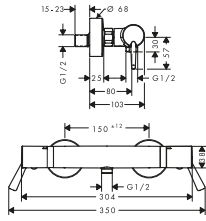

Care-produkter

Talis Care Dusch

Duschtermostat Comfort Care med extra långt handtag 150cc

RSK-nr.

HG-nr.

Exkl. moms

Inkl. moms

8310157