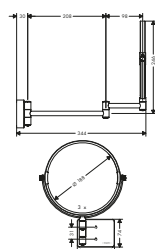

Rakspegel med LED-ljus

- användningssyfte: belyst förstoringsspegel
- material: metall
- väggdosa krävs för installation
- lutningsbar
- lampor: max. 2 W (21 x 0.08 W / LED)
- Inspänning: 100 - 240 Volt AC / 50/60 Hz
- Utspänning: 21 V - DC
- skyddsnivå: IP20
- förstoring: 3 ggr
- svängbar

41790000	1.606,50	2.008,00
41790140	2.409,80	3.012,00
41790340	2.570,40	3.213,00
41790670	2.249,10	2.811,00
41790700	2.249,10	2.811,00
41790990	2.409,80	3.012,00

tillgänglig från juli 2021

NYHET