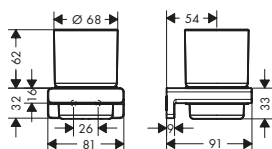

NYHET

Tandborstmugg

- material: metall, glas
- väggmontage

41749000	325,50	407,00
41749140	488,30	610,00
41749340	520,80	651,00
41749670	455,70	570,00
41749700	455,70	570,00
41749990	488,30	610,00

tillgänglig från april 2021

NYHET

Dispenser för sanitetspåsar

- passar till: vanliga sanitetspåsar
- material: plast
- borrhvstånd: 90 mm
- locket avlägsnas enkelt för påfyllning
- väggmontage
- Vägghäring: kan monteras med lim, monteras med skruvar
- horisontell eller vertikal häring

41773000	231,00	289,00
41773140	346,50	433,00
41773340	369,60	462,00
41773670	323,40	404,00
41773700	323,40	404,00
41773990	346,50	433,00

tillgänglig från april 2021

NYHET

Dispenser för pappersservetter

- passar till: vanliga pappersservettshållare
- material: plast
- väggmontage
- Vägghäring: kan monteras med lim, monteras med skruvar
- borrhvstånd 200 mm
- horisontell eller vertikal häring

41774000	504,00	630,00
41774140	756,00	945,00
41774340	806,40	1.008,00
41774670	705,60	882,00
41774700	705,60	882,00
41774990	756,00	945,00

tillgänglig från april 2021

NYHET

Pedalhink

- material: metall, plast
- kapacitet: 3 l
- fristående
- Softclose-funktionen säkrar ljudlös stängning av locket
- avtagbar spann i konstmaterial med handtag

41775000	504,00	630,00
41775670	705,60	882,00
41775700	705,60	882,00

tillgänglig från april 2021

NYHET

Rakspegel med LED-ljus

- användningssyfte: belyst förstoringsspegel
- material: metall
- väggdosa krävs för installation
- lutningsbar
- lampor: max. 2 W (21 x 0.08 W / LED)
- Inspänning: 100 - 240 Volt AC / 50/60 Hz
- Utspänning: 21 V - DC
- skyddsnivå: IP20
- förstoring: 3 ggr
- svängbar