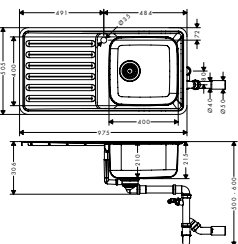

S4111-F400 Diskbänk med universalkant 400/400 med avrinningsyta

- storlek på utskärning: 955 x 485 mm
- Inklusive manuell avloppsset
- material: rostfritt stål
- antal hoar: 1 ho
- kranhålets placering är fördefinierad (se måttritning), utan kranhåll
- position: Vändbar
- tvättställets djup: 210 mm
- Skåpsstorlek: 50 cm
- inbyggnadstyp: nedfälld eller planlimmad
- Position överlopp: på sidan av hon under avrinningsytan
- förstärkning vid armaturhål säkerställer att blandaren monteras stabilt och säkert
- Hörradie: 70 mm

43341800 3.570,00 4.463,00