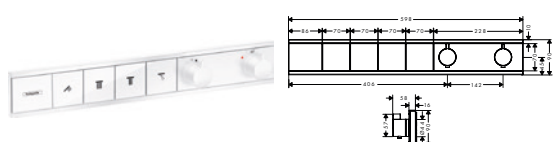

nödvändigt tillbehör:

- Inbyggnadsdel för 4 funktioner 15312180 8.400,00 10.500,00
- STA 1649

Termostat för inbyggnad 4 funktioner

15382000	15.583,10	19.479,00
15382140	23.375,10	29.219,00
15382340	23.375,10	29.219,00
15382670	20.257,70	25.322,00
15382700	20.257,70	25.322,00
15382990	23.375,10	29.219,00

- integrerad avstängningsfunktion och möjlighet att minska flödet ca. 50% beroende på vattenmängd och installationssituation
- 4 funktioner
- Select tryckknapps kontroll on/off för 4 funktioner
- samtidig användning av flera funktioner
- flödesmängd vid 3 bar: 18,5 l/min
- termostatinsats, start/stopp ventil
- säkerhetsspärr vid 40°C
- temperaturbegränsning inställningsbar
- backventil
- ljudklass: I
- flödesklass: B
- termostat levereras med knapparna handdusch, PowderRain, Waterfall, Rain large
- STA 1649