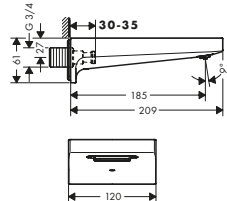

1-grepps badkarsblandare för inbyggnad

- flödesmängd övre utlopp: 21 l/min
- flödes hastighet lågutlopp: 29 l/min
- keramisk blandarsystem
- temperaturbegränsning inställningsbar
- omkastare med automatisk återställning
- backventil
- med ljuddämpare
- ljudklass: I
- flödesklass: C, C
- STA 1392

RSK-nr.	HG-nr.	Exkl. moms	Inkl. moms
8232385	32545000	2.354,10	2.943,00
8232386	32545140	3.531,20	4.414,00
8232387	32545340	3.531,20	4.414,00
8232388	32545670	3.296,00	4.120,00
8232389	32545700	3.296,00	4.120,00
8232390	32545990	3.531,20	4.414,00

nödvändigt tillbehör:

- Inbyggnadsdel iBox universal - Se s. 178

8309997	01800180	1.373,40	1.717,00

tillvalstillbehör:

- Förlängningskåpa

13593000	458,90	574,00

Utloppspip

- anslutningstyp: G 3/4
- överhäng 167,5 mm
- väggmontage
- maximal flödesmängd vid 3 bar: 21 l/min
- flödesmängd: 21 l/min
- stråltyp: normalstråle
- ljudklass: I
- flödesklass: C

32542000	2.240,70	2.801,00

tillvalstillbehör:

- Övergångsnippel 1/2"

95626000	343,40	429,00

Utloppspip

- överhäng 185 mm
- väggmontage
- flödesmängd: 21 l/min
- stråltyp: vattenfallsstråle
- ljudklass: I
- flödesklass: O

32543000	3.362,10	4.203,00
32543140	5.043,20	6.304,00
32543340	5.043,20	6.304,00
32543670	4.707,20	5.884,00
32543700	4.707,20	5.884,00
32543990	5.043,20	6.304,00

Utloppspip för golvmontering

- anslutningstyp: inbyggnadsdel
- överhäng 235 mm
- fristående montering
- flödesmängd: 21 l/min
- stråltyp: normalstråle
- ljudklass: I
- flödesklass: C
- OBS! inbyggnadsdel tillkommer

32531000	8.967,00	11.209,00

nödvändigt tillbehör:

- Inbyggnadsdel för golvstående blandare
- STA 1521

8309900	10452180	4.598,00	5.748,00

tillvalstillbehör:

- Torrmansjett för inbyggnad av golvstående blandare