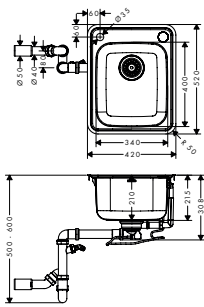

S412-F340 Diskbänk med universalkant 340/400

43334800 2.520,00 3.150,00

- storlek på utskärning: 410 x 510 mm
- Inklusive automatiskt avloppsset
- material: rostfritt stål
- antal hoar: 1 ho
- förborrade hål för pip och utloppskontroll
- tvättställets djup: 210 mm
- Skåpsstorlek: 45 cm
- inbyggnadstyp: nedfäld eller planlimmad
- Position överlopp: på sidan av hon
- förstärkning vid armaturhål säkerställer att blandaren monteras stabilt och säkert
- Hörnradie: 70 mm