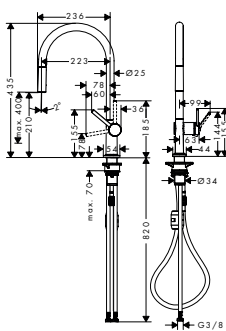

Talis M54

1-grepps köksblandare 210, med utdragbar handdusch, 2jet

8311302 72800000 3.150,00 3.938,00
8311303 72800670 4.095,00 5.119,00
8311304 72800800 4.095,00 5.119,00

- ComfortZone 210
- svängningsområde 60°, 110°, 150° eller 360°
- laminarstråle, duschstråle
- duschstråle låsbar, strålen ändras med knapptryckning och återställas automatisk genom att stänga blandaren
- Quick-Connect duschslang
- maximal flödesmängd vid 3 bar: 8 l/min
- keramisk blandarsystem
- G 3/8-anslutnings slangar
- temperaturbegränsning inställningsbar
- backventil integrerad
- lämpad för genomflödesvärmare
- ljudklass: I
- flödesklass: O, O
- STA 1656