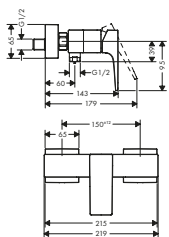

32520000	3.699,20	4.624,00
32520140	5.549,30	6.937,00
32520340	5.549,30	6.937,00
32520670	5.178,60	6.473,00
32520700	5.178,60	6.473,00
32520990	5.549,30	6.937,00

Metropol

Metropol Dusch

1-grepps duschblandare