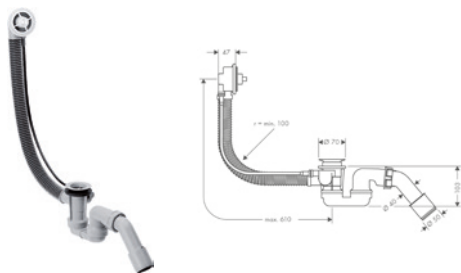

- Inbyggnadsdel avloppsset för standardkar
- Inbyggnadsdel avloppsset för specialkar

58140180	494,60	618,00
58141180	763,40	954,00

Inbyggnadsdel avloppsset för standardkar

- passar till normalbadkar
- PE-förskruvning G 1 1/2 x 40/50 mm
- flexibel överlopps slang
- bowdenkabel längd 520 mm