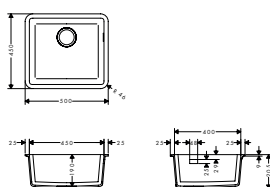

S510-U450 Diskbänk för underlimning 450

- storlek på utskärning: 448 x 398 mm
- material: SilicaTec granit
- antal hoar: 1 ho
- tvättställets djup: 190 mm
- Skåpsstorlek: 60 cm
- inbyggnadstyp: Undermontering
- Position överlopp: till vänster i hon
- avloppsset inte inkluderat. Beställ vänligen ett av seten under nödvändigt tillbehör

43431170 3.730,70 4.663,00

nödvändigt tillbehör (välj en):

- D16-10 Manuellt avloppsset för enkeldiskbänk granit
- D16-11 Automatiskt avloppsset för enkeldiskbänk granit

43927000 261,50 327,00

43937000 457,80 572,00

tillvalstillbehör:

- F15 Skärbräda valnöt
- F16 Skärbräda ek

40960000 1.307,30 1.634,00

40961000 980,70 1.226,00