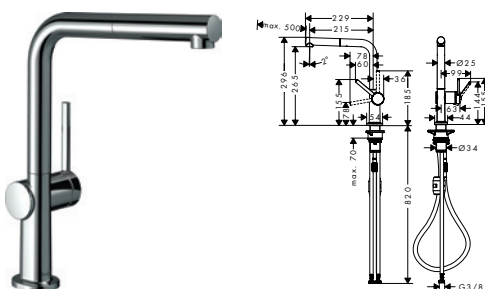

1-grepps köksblandare 270,
med utdragbar pip, 1 jet

8311320	72808000	2.152,50	2.691,00
8311321	72808670	2.803,50	3.504,00
8311322	72808800	2.803,50	3.504,00

- ComfortZone 270
- svängningsområde 60°, 110°, 150° eller 360°
- laminarstråle
- Quick-Connect duschslang
- maximal flödesmängd vid 3 bar: 8 l/min
- keramisk blandarsystem
- G 3/8-anslutnings slangar
- temperaturbegränsning inställningsbar
- backventil integrerad
- lämpad för genomflödesvärmare
- ljudklass: I
- flödesklass: O
- STA 1656