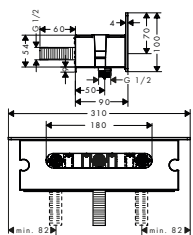

Slangvinkel Porter 300 med duschhållare och hylla

- metallanslutningsvinkel
- hyllans storlek: 300 mm
- integrerad hållarfunktion
- med backventil
- Flexibel positionering, justering till höger eller vänster på 77,5 mm
- slangmutter: för duschslangar med koniska muttrar
- säkerhetsglas i vitt och krom

8217828 26456000 1.576,10 1.970,00
26456400 1.576,10 1.970,00