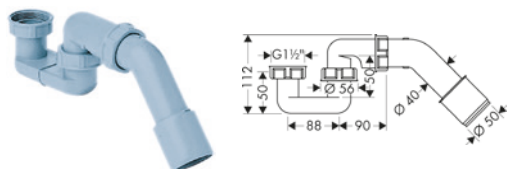

Vattenlås för kar

- PE-förskruvning G 1 1/2 x 40/50 mm

56373000	130,20	163,00