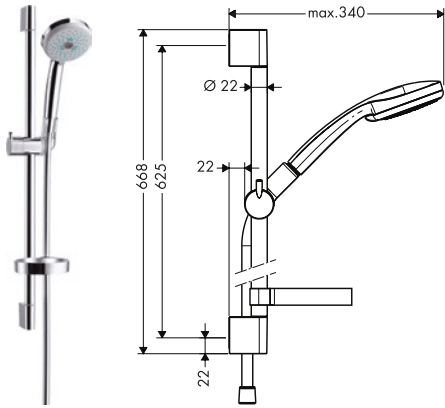

tillvalstillbehör:

· Distansbricka 97450000 85,10 106,00

Croma 100 duschset

Duschsystem Vario med Ecostat Comfort termostat och duschstång 65 cm

8377369 27034000 3.209,90 4.012,00

- bestående av: handdusch, duschtermostat, duschstång, glidfäste, tvålköpp, duschslang
- duschhuvudsstorlek: 100 mm
- stråltypsomställning med vridbar strålskiva
- stråltyp handdusch: normalstråle, Rain, massage, schampostråle
- duschsidig vridvirvel mot slangförvridning
- maximal flödesmängd vid 3 bar: 18 l/min
- stängdiameter: 22 mm
- 90 graders justerbart reglage, svänger vänster och höger, upp och ner
- STA 1377

Duschset Multi med duschstång 65 cm och tvålköpp

8376685 27775000 1.327,20 1.659,00

- bestående av: handdusch, duschstång, duschslang, glidfäste, tvålköpp
- duschhuvudsstorlek: 100 mm
- stråltyp: Rain, MonoRain, massage
- stråltypsombeställning med vridbar strålskiva
- duschsidig vridvirvel mot slangförvidning
- 90 graders justerbart reglage, svänger vänster och höger, upp och ner
- maximal flödesmängd vid 3 bar: 19 l/min
- stigrörlängd: 668 mm
- ljudklass: I
- flödesklass: B
- väggstöd från plast