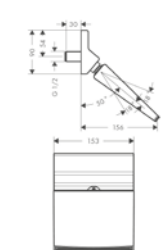

Raindance Rainfall huvuddusch

Huvuddusch 180 2jet

- bestående av: huvuddusch, slangvinkel
- duschhuvudsstorlek: 180 mm
- stråltyp: RainAir, vattenfallsstråle
- maximal flödesmängd vid 3 bar: 24 l/min
- flödesmängd RainAir 3 bar: 17 l/min
- flödesmängd RainFlow 3 bar: 24 l/min
- de 2 strålzonererna måste kontrolleras med 2 ventiler eller en omkastare med 2 funktioner
- strålskiva med krom eller vit yta
- material strålskiva: metall
- vägg - inbyggnadsinstallation på iBox
- OBS! inbyggnadsdel tillkommer

RSK-nr.	HG-nr.	Exkl. moms	Inkl. moms
8184290	28433000	13.603,80	17.005,00
8184291	28433400	13.603,80	17.005,00

nödvändigt tillbehör:

- Inbyggnadsdel iBox universal - Se s. 178

8309997	01800180	1.373,40	1.717,00

tillvalstillbehör:

- Termostat HighFlow för inbyggnad
- STA 1400
- Ventil för inbyggnad 3 funktioner
- STA 1401

8310220	15760000	4.073,00	5.091,00
8310224	15764000	4.073,00	5.091,00

Huvuddusch 150 1jet

- duschhuvudsstorlek: 153 cc
- stråltyp: RainFlow
- huvuddusch med inställningsbar vinkel
- maximal flödesmängd vid 3 bar: 18 l/min
- flödesmängd RainFlow 3 bar: 18 l/min
- anslutningsgänga G 1/2
- ljudklass: II
- flödesklass: B

8184355	26442000	2.674,40	3.343,00

tillvalstillbehör:

- Termostat för inbyggnad 1 funktion

8310222	15762000	5.637,50	7.047,00

Huvuddusch 150 1jet stream

- duschhuvudsstorlek: 153 cc
- stråltyp: Stream
- huvuddusch med inställningsbar vinkel
- maximal flödesmängd vid 3 bar: 18 l/min
- flödesmängd RainStream 3 bar: 18 l/min
- anslutningsgänga G 1/2
- ljudklass: II
- flödesklass: B

8184356	26443000	2.674,40	3.343,00

tillvalstillbehör:

- Termostat för inbyggnad 1 funktion

8310222	15762000	5.637,50	7.047,00

Raindance Select S huvuddusch

Huvuddusch 300 2jet med duscharm för takmontage 10 cm