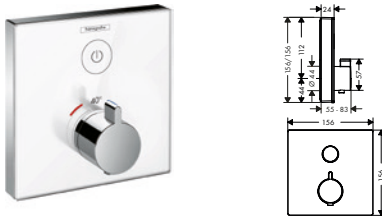

Termostat för inbyggnad 1 funktion

	8359548	15737400	6.969,90	8.712,00
	8359549	15737600	6.969,90	8.712,00

- Select-tryckknapp (på/av) för 1 funktion
- flödesmängd vid 3 bar: 26,7 l/min
- termostatinsats, start/stopp ventil
- säkerhetspärr vid 40°C
- temperaturbegränsning inställningsbar
- ljudklass: I
- flödesklass: C
- termostat levereras med knappen On/Off
- STA 1401

nödvändigt tillbehör:

- Inbyggnadsdel iBox universal - Se s. 178

	8309997	01800180	1.373,40	1.717,00

tillvalstillbehör:

- Förlängningskåpa ShowerSelect glas

	13604000	982,80	1.229,00