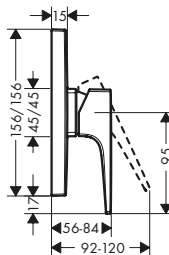

1-grepps duschblandare för inbyggnad

32565000	2.186,10	2.733,00
32565140	3.279,20	4.099,00
32565340	3.279,20	4.099,00
32565670	3.060,80	3.826,00
32565700	3.060,80	3.826,00
32565990	3.279,20	4.099,00

- flödesmängd vid 3 bar: 29,3 l/min
- keramisk blandarsystem
- temperaturbegränsning inställningsbar
- med ljuddämpare
- ljudklass: I
- flödesklass: B
- STA 1392

nödvändigt tillbehör:

- Inbyggnadsdel iBox universal - Se s. 178 8309997 01800180 1.373,40 1.717,00

tillvalstillbehör:

- Förlängningskåpa 13593000 458,90 574,00