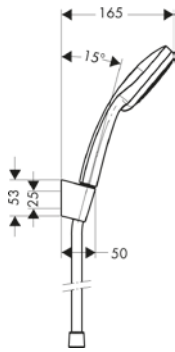

· Distansbricka 97450000 85,10 106,00

Duschhållareset Vario med duschslang 125 cm

27592000 660,50 826,00

- bestående av: handdusch, duschhållare, duschslang
- duschhuvudsstorlek: 100 mm
- stråltyp: Rain, normalstråle, schampostråle, massage
- stråltypsomställning med vridbar strålskiva
- maximal flödesmängd vid 3 bar: 18 l/min
- duschsidig vridvirvel mot slangförvridning