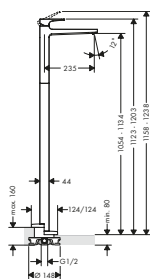

1-grepps tvättställsblandare för golvmontering

- överhäng 235 mm
- stråltyp: normalstråle
- flödesmängd vid 3 bar: 5 l/min
- keramisk blandarsystem
- temperaturbegränsning inställningsbar
- ljudklass: I
- flödesklass: O
- STA 1521

8278019	32530000	11.768,40	14.711,00

nödvändigt tillbehör:

- Inbyggnadsdel för golvsstående blandare
- STA 1521

8309900	10452180	4.598,00	5.748,00

tillvalstillbehör:

- Torrmanschett för inbyggad av golvsstående blandare

	96441000	1.248,50	1.561,00