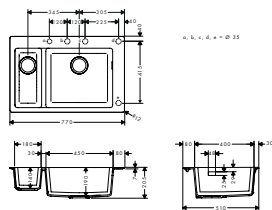

tillvalstillbehör:

- F15 Skärbräda valnöt
- F16 Skärbräda ek

40960000 1.307,30 1.634,00
40961000 980,70 1.226,00

S510-F635 Diskbänk för nedfällning 180/450

43315170

3.870,30

4.838,00

- storlek på utskärning: 750 x 490 mm
- material: SilicaTec granit
- antal hoar: 1 stor ho och 1 mindre ho
- kranhålets placering är fördefinierad (se måttritning)
- tvättställets djup: 190 mm
- liten lådas djup: 140 mm
- Skåpsstorlek: 80 cm
- inbyggnadstyp: Nedfällning
- Position överlopp: på högra sidan av huvuddiskhon
- avloppsset inte inkluderat. Beställ vänligen ett av seten under nödvändigt tillbehör