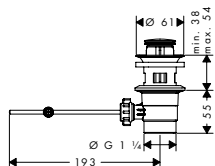

Komplett bottenventil utan lyftstång, plast

92168000 277,20 347,00

Push-Open bottenventil G 1 1/4"

- Push-Open avloppsventil
- för tvättställ med breddavlopp
- mässing
- avloppsproppmaterial mässing
- anslutningsstorlek G 1 1/4

8572523 50100000 589,10 736,00
8560109 50100140 884,10 1.105,00
8560110 50100340 884,10 1.105,00
8560111 50100670 824,30 1.030,00
8560113 50100700 824,30 1.030,00
50100820 884,10 1.105,00
8560114 50100990 884,10 1.105,00