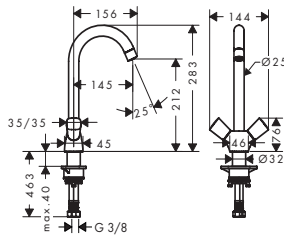

2-grepps köksblandare 220, 1jet

- ComfortZone 220
- svängningsområde inställningsbar i 3 steg på 110°, 150° eller 360°
- maximal flödesmängd vid 3 bar: 12 l/min
- med keramikventiler varmt/kallt 90°
- G 3/8-anslutnings slangar
- lämpad för genomflödesvärmare
- ljudklass: I, flödesklass: A
- STA 1425

71280000 1.280,00 1.600,00