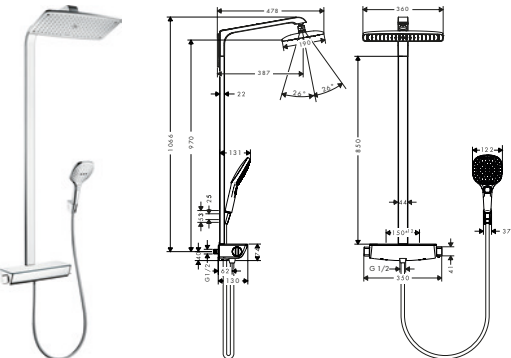

Raindance E Showerpipes

Showerpipe 360 1jet med termostat

8126207 27112000 14.326,20 17.908,00
8126208 27112400 14.326,20 17.908,00