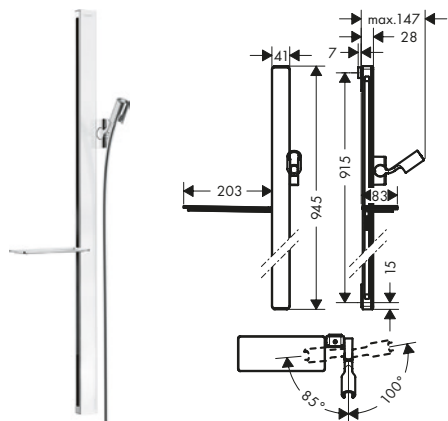

Duschstång E 90 cm med duschslang

- bestående av: duschstång, duschslang, glidfäste, tvåkopp
- duschsidig vridvirvel mot slangförvridning
- 90 graders justerbart reglage, svänger vänster och höger, upp och ner
- hylla i säkerhetsglas
- platt aluminiumprofil med säkerhetsglas
- 41 mm bred stång
- självarreterande skena
- skena steglöst inställningsbar
- väggfästen av plast
- Ytskikt: krom, vit eller svart