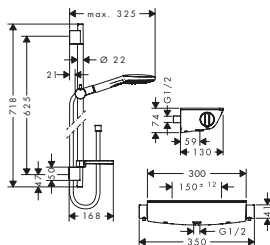

andra storlekar:

- Duschsystem 150 med Ecostat Select termostat och duschstång 90 cm
- STA 1377

27037000	5.486,30	6.858,00
27037400	5.486,30	6.858,00

Duschsystem 120 med Ecostat Select termostat och duschstång 65 cm