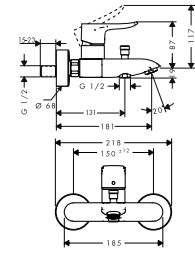

Metris badkar

1-grepps kar-/duschblandare

- anslutningstyp: S-anslutningar
- stickmått: 150 cc ± 12 mm
- flödesmängd utloppspip 3 bar: 21 l/min
- flödesmängd handdusch 3 bar: 8 l/min
- keramisk blandarsystem
- temperaturbegränsning inställningsbar
- omkastare med automatisk återställning
- skyddat mot återströmning
- med ljuddämpare
- ljudklass: I, flödesklass: B, B
- STA 1396

RSK-nr.

HG-nr.

Exkl.
moms

Inkl.
moms

8310310

31480000

3.181,50 3.977,00