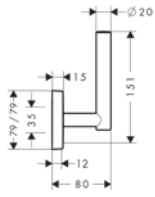

Reservpappershållare

41518000

1.051,10 1.314,00

- material: mässing
- material hållarelement: metall
- väggmontage
- användningssyfte: för reservrulle