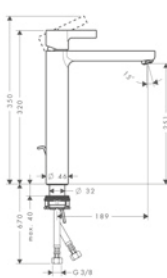

8227376

31060000

2.773,10 3.466,00

**alternativa produkter:**

- utan bottenventil

8227346

31068000

2.643,90 3.305,00