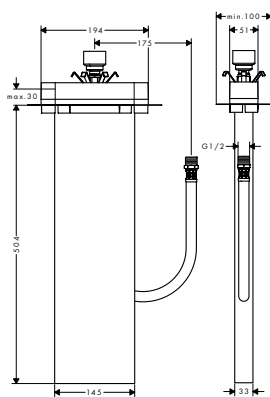

Inbyggnadsdel för kant och karkant

- passar till karrands- eller kakelrandsmontage
- för 1 funktion
- anslutningsgång G 1/2
- anslutningsslänglängd: 600 mm
- karkant minimum 100 mm
- borrhål badkar: två borrhål Ø 50/51 mm och sågat förbindelse krävs
- Spännområde: 0 - 30 mm

8221824	13560180	525,00	656,00

tillvalstillbehör:

· Montageplatta för kant	28016000	638,40	798,00
· Monteringsvinklar för monteringsplatta för kant	28021000	1.596,00	1.995,00