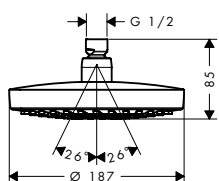

tillvalstillbehör:

- Duscharm för vägg E 38,9 cm 1/2"
- Duscharm E för takmontage 10 cm

8217826	27446000	856,80	1.071,00
8184317	27467000	577,50	722,00

Croma Select S huvuddusch

Huvuddusch 180 2jet

- stråltyp: Rain, IntenseRain
- huvuddusch med inställningsbar vinkel
- flödesmängd Rain 3 bar: 17 l/min
- flödesmängd IntenseRain 3 bar: 16 l/min
- Select omställning på huvudduschen
- strålskiva med krom eller vit yta
- material strålskiva: plast
- strålskiva avtagbar för rengöring
- tak eller vägg
- anslutningsgänga G 1/2