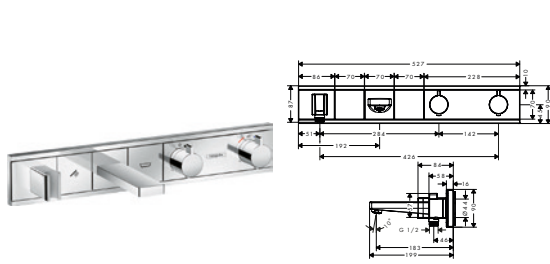

Termostat för inbyggnad 2 funktioner badkar

	15359000	14.569,80	18.212,00
	15359400	14.569,80	18.212,00
	15359600	14.569,80	18.212,00

- bestående av: kartermostat, duschhållare integrerad avstängningsfunktion och möjlighet att minska flödet ca. 50% beroende på vattenmängd och installationsituation
- överhäng 183 mm
- för 2 funktioner
- samtidig användning av 2 funktioner
- Select-tryckknapp (på/av) för 2 funktioner
- stråltyp i blandare: normalstråle
- flödesmängd för handdusch vid 3 bar: 14,5 l/min
- flödesmängd: 19 l/min
- min. driftstryck: 1 bar
- max driftstryck: 10 bar
- termostatinsats, start/stopp ventil
- säkerhetspärr vid 40°C
- temperaturbegränsning inställningsbar
- backventil
- slangmutter: för duschslangar med koniska eller cylindriska muttrar
- ljudklass: I
- flödesklass: C, B
- termostat levereras med knapparna handdusch och badkar
- STA 1649