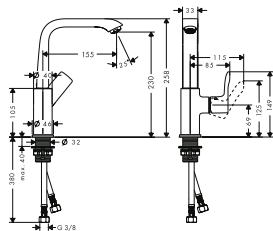

Metris Tvättställ

RSK-nr. HG-nr. Exkl. moms Inkl. moms

1-grepps tvättställsblandare 100 med lyftventil

- flödesmängd vid 3 bar: 5 l/min
- keramisk blandarsystem
- temperaturbegränsning inställningsbar
- med lyftventil metall
- ljudklass: I, flödesklass: O
- STA 1370

8227469 31088000 2.304,80 2.881,00

alternativa produkter:

- utan bottenventil

8227520 31186000 2.230,20 2.788,00

1-grepps tvättställsblandare 110 med lyftventil

- flödesmängd vid 3 bar: 5 l/min
- keramisk blandarsystem
- temperaturbegränsning inställningsbar
- med lyftventil metall
- ljudklass: I, flödesklass: O
- STA 1370

8227440 31080000 2.446,50 3.058,00

alternativa produkter:

- utan bottenventil

8227443 31084000 2.375,10 2.969,00

1-grepps tvättställsblandare 110 CoolStart med lyftventil

- ComfortZone 110
- stråltyp: normalstråle
- flödesmängd vid 3 bar: 5 l/min
- keramisk blandarsystem
- temperaturbegränsning inställningsbar
- med lyftventil
- material bottenventil: metall
- ljudklass: I
- STA 1370

8227517 31121000 2.489,60 3.112,00

1-grepps tvättställsblandare 200 med lyftventil

- flödesmängd vid 3 bar: 5 l/min
- keramisk blandarsystem
- temperaturbegränsning inställningsbar
- med lyftventil metall
- ljudklass: I, flödesklass: O
- STA 1370

8227445 31183000 3.025,10 3.781,00

alternativa produkter:

- utan bottenventil

8227523 31185000 2.950,50 3.688,00

1-grepps tvättställsblandare 230 med svängbar pip och push-open ventil