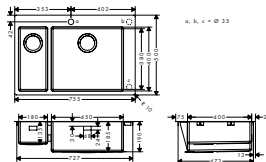

S711-F655 Diskbänk för nedfällning/planlimning 180/450

- storlek på utskärning: 735 x 480 mm
- material: rostfritt stål
- antal hoar: 1 stor ho och 1 mindre ho
- förborrat blandarhål
- tvättställets djup: 190 mm
- liten lådas djup: 135 mm
- Skåpsstorlek: 80 cm
- Position överlopp: på högra sidan av huvuddiskhon
- förstärkning vid armaturhål säkerställer att blandaren monteras stabilt och säkert
- Hörradie: 10 mm
- avloppsset inte inkluderat. Beställ vänligen ett av seten under nödvändigt tillbehör

43309800

10.842,30 13.553,00

nödvändigt tillbehör:

- D15-10 Manuellt avloppsset för dubbel diskho

43922800

437,90 547,00

tillvalstillbehör:

- F15 Skärbräda valnöt
- F16 Skärbräda ek

40960000

1.307,30 1.634,00

40961000

980,70 1.226,00