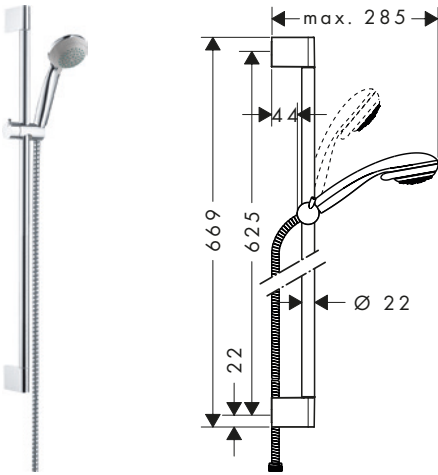

Duschset Vario med duschstång 65 cm

8376693 27763000 600,60 751,00

- bestående av: handdusch, duschstång, duschslang, glidfäste
- duschhuvudsstorlek: 85 mm
- stråltyp: normalstråle, variostråle
- stråltypsomställning med vridbar strålskiva
- maximal flödesmängd vid 3 bar: 17 l/min
- profil stigrör: rund
- ljudklass: I
- flödesklass: B
- väggstöd från plast

bestående av:

- Handdusch Vario (# 28562000)
- Duschstång Crometta 65 cm med duschslang (# 27615000)

andra storlekar:

· Duschset Vario med duschstång 90 cm 8376926 27762000 638,40 798,00

tillvalstillbehör:

· Casetta'C tvålköpp 8376689 28678000 154,40 193,00
· Distansbricka 97450000 85,10 106,00