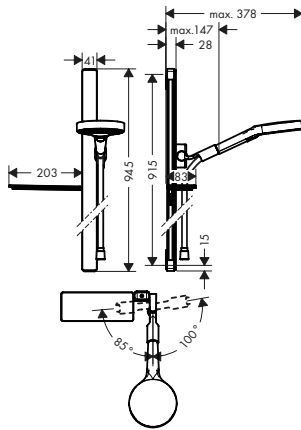

Rainfinity duschset

Duschset 130 3jet med
duschstång 90 cm och tvålköpp

27671000

3.669,80

4.587,00

- bestående av: handdusch, duschstång, hylla, duschslang, glidfäste
- duschhuvudsstorlek: 130 mm
- stråltyp: PowderRain, Intense PowderRain, MonoRain
- hylla i säkerhetsglas
- stråltypsomställning med Select-knapp
- duschsidig vridvirvel mot slangförvridning
- 90 graders justerbart reglage, svänger vänster och höger, upp och ner
- maximal flödesmängd vid 3 bar: 14 l/min
- 41 mm bred stång
- profil stigrör: kantig
- väggfästen av plast
- Väggmontering: monteras med skruvar
- duschstångstyp: platt aluminiumprofil med säkerhetsglas
- Ytskikt: krom

bestående av:

- Handdusch 130 3jet (# 26864XXX)
- Duschslang 160 cm (# 28276XXX)
- Tvålköpp E (# 26511XXX)

andra storlekar:

- Duschset 130 3jet med duschstång 150 cm och tvålköpp

27673000

4.733,40

5.917,00

vattensparende EcoSmart-version:

- Duschset 130 3jet EcoSmart 9 l/min

27672000

3.669,80

4.587,00

tillvalstillbehör:

- Distansbricka

93124000

87,20

109,00