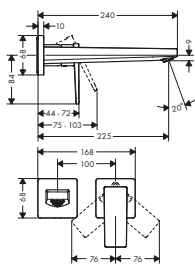

1-grepps tvättställsblandare för inbyggad med 22,5 cm pip

- flödesmängd vid 3 bar: 5 l/min
- keramisk blandarsystem
- temperaturbegränsning inställningsbar
- öppen silventil metall
- handtag till höger eller vänster
- ljudklass: I
- flödesklass: O
- STA 1395

8278004	32526000	3.586,80	4.484,00
	32526140	5.380,20	6.725,00
	32526340	5.380,20	6.725,00
	32526670	5.021,10	6.276,00
	32526700	5.021,10	6.276,00
	32526990	5.380,20	6.725,00

andra storlekar:

- 1-grepps tvättställsblandare för inbyggad i vägg med 16,5 cm pip STA 1395

8278018	32525000	3.362,10	4.203,00

nödvändigt tillbehör:

- Inbyggnadsdel för 1-grepps tvättställsblandare - Se sida 178

8310111	13622180	2.205,00	2.756,00