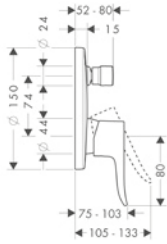

1-grepps badkarsblandare

- keramisk blandarsystem
- temperaturbegränsning inställningsbar
- omkastare med automatisk återställning
- med ljuddämpare
- ljudklass: I, flödesklass: C, C, STA 1392

8310217

31493000

2.230,20 2.788,00

nödvändigt tillbehör:

- Inbyggnadsdel iBox universal - Se s. 178

8309997

01800180

1.373,40 1.717,00

tillvalstillbehör:

- Förlängningskåpa

13597000

469,40 587,00