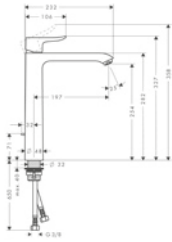

1-grepps tvättställsblandare 260 med lyftventil

- flödesmängd vid 3 bar: 5 l/min
- keramisk blandarsystem
- temperaturbegränsning inställningsbar
- med lyftventil metall
- ljudklass: I, flödesklass: O
- STA 1370

8227442	31082000	3.308,60	4.136,00

alternativa produkter:

- utan bottenventil

8227521	31184000	3.237,20	4.047,00

Sensorstyrd tvättställsblandare med temperaturreglering batteridrivna

- ComfortZone 150
- överhäng 128 mm
- flödesmängd vid 3 bar: 5 l/min
- stölskyddssäker perlator
- temperaturbegränsning inställningsbar
- temperatur inställningsbar med blandarspak på sidan
- backventil
- lämpad för genomflödesvärmare
- infraröd gränslägeselektronik
- automatisk omgivningsanpassning av den infraröda sensoriken
- den infraröda sensorikens räckvidd är inställningsbar (2 inställningar)
- batterinivåvisning
- batteridrift 6 V (livslängd ca. 2 år, batteri ingår i leveransomfattningen)
- manuellt vattenstopp för fatrengöring
- funktionen kan vara begränsad vid tvättställ med förhöjning eller mycket bred tvättställskant (> 75 mm)
- funktionell begränsning på grund av för stort avstånd
- ljudklass: I
- flödesklass: O
- smutsfilter i anslutningslangarna
- STA 1399

8227490	31100000	7.238,70	9.048,00

alternativa produkter:

- Sensorstyrd tvättställsblandare batteridrivna STA 1399
- Sensorstyrd tvättställsblandare med temperaturreglering 230 V STA 1399
- Sensorstyrd tvättställsblandare 230 V STA 1399

8227643	31101000	6.675,90	8.345,00
8227644	31102000	7.673,40	9.592,00
8227645	31103000	7.094,90	8.869,00

1-grepps tvättställsblandare för inbyggd med 22,5 cm pip