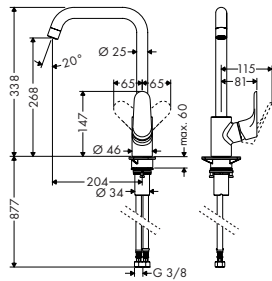

1-grepps köksblandare 260,
1jet

8227485	31820000	1.801,80	2.252,00
8311049	31820670	2.522,10	3.153,00
8227486	31820800	2.349,90	2.937,00

- handtag positionerbar till höger eller vänster
- ComfortZone 260
- svängningsområde inställningsbar i 3 steg på 110°, 150° eller 360°
- normalstråle
- maximal flödesmängd vid 3 bar: 12 l/min
- keramisk blandarsystem
- G 3/8-anslutnings slangar
- temperaturbegränsning inställningsbar
- lämpad för genomflödesvärmare
- ljudklass: I
- flödesklass: A
- STA 1375