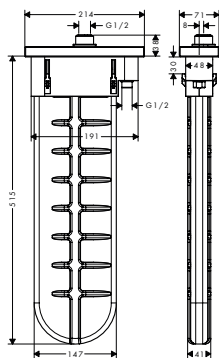

Badkarsblandare för karkant

sBox

Färdigset Square

- bestående av: slangbox, duschslang, rosett
- passar till karrands- eller kakelrandsmontage
- för 1 funktion
- flödesmängd vid 3 bar: 9,5 l/min
- karkant minimum 100 mm
- Spännområde: 0 - 30 mm
- maximal utdragningslängd: 1,45 m
- kan avmonteras vid service
- med integrerad säkringskombination EN 1717

RSK-nr.	HG-nr.	Exkl. moms	Inkl. moms
8251985	28010000	3.084,90	3.856,00
8251986	28010140	4.627,40	5.784,00
8251987	28010340	4.627,40	5.784,00
8251988	28010670	4.318,70	5.398,00
8251989	28010700	4.318,70	5.398,00
8251990	28010990	4.627,40	5.784,00

alternativa produkter:

· Färdigset Oval	8251991	28020000	3.084,90	3.856,00

nödvändigt tillbehör:

· Inbyggnadsdel för kant och karkant	8221824	13560180	525,00	656,00

tillvalstillbehör:

· Montageplatta för kant	28016000	638,40	798,00
· Monteringsvinklar för monteringsplatta för kant	28021000	1.596,00	1.995,00
· duschhållare karkant 25°	28071000	277,20	347,00