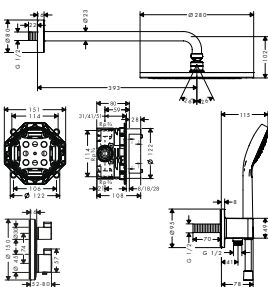

NYHET

Duschsystem 280 1jet med Ecostat S termostat

27954000

11.481,80 14.352,00

- bestående av: huvuddusch, handdusch, duscharm, Termostat, inbyggnadsdel, slangvinkel, duschslang
- duschhuvudsstorlek: 280 mm
- stråltyp huvuddusch: RainAir
- stråltyp handdusch: Rain, IntenseRain, TurboRain
- duschsida vridvirvel mot slangförvridning
- maximal flödesmängd 3 bar: 15,6 l/min
- STA 1400

bestående av:

- Huvuddusch 280 1jet (# 26220XXX)
- Duscharm för väggmontage 38,9 cm 1/2" (# 27413XXX)
- Handdusch Vario (# 26802400)
- Termostat för inbyggnad 2 funktioner (# 15758XXX)
- Inbyggnadsdel iBox universal (# 01800180)
- Slangvinkel S med duschhållare (# 26487000)
- Duschslang 125 cm (# 28272XXX)

NYHET

Duschsystem 240 1jet med Logis termostat

27957000

6.188,70 7.736,00

- duschhuvudsstorlek: 240 x 240 mm
- stråltyp huvuddusch: Rain
- stråltyp handdusch: Rain, IntenseRain
- duschsida vridvirvel mot slangförvridning
- maximal flödesmängd vid 3 bar: 18 l/min
- STA 1392

bestående av:

- Huvuddusch 240 1jet (# 26726000)
- Duscharm för väggmontage 24,1 cm 1/2" (# 27409000)
- Handdusch Vario (# 26330400)
- 1-grepps badkarsblandare för inbyggnad (# 71405000)
- Inbyggnadsdel iBox universal (# 01800180)
- Duschkållare Porter S (# 28331XXX)
- Slangvinkel med backventil (# 26457XXX)
- Duschslang 125 cm (# 28272XXX)

NYHET

Duschsystem 240 1jet med Focus termostat

27958000

6.415,50 8.019,00

- duschhuvudsstorlek: 240 mm
- stråltyp huvuddusch: Rain
- stråltyp handdusch: Rain, IntenseRain
- duschsida vridvirvel mot slangförvridning
- STA 1392

bestående av: