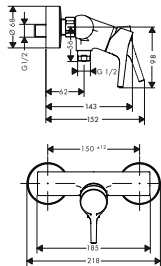

Talis S Dusch

1-grepps duschblandare

- S-anlutningar
- stickmått: 150 cc ± 12 mm
- flödesmängd handdusch 3 bar: 14 l/min
- keramisk blandarsystem
- temperaturbegränsning inställningsbar
- backventil
- med ljuddämpare
- slanganslutning DN15
- ljudklass: I, flödesklass: A
- STA 1396

8296186 72600000 1.648,50 2.061,00

1-grepps duschblandare för inbyggnad

- inbyggnadsdel
- flödesmängd vid 3 bar: 29,3 l/min
- keramisk blandarsystem
- temperaturbegränsning inställningsbar
- ljudklass: I
- flödesklass: B
- STA 1392

8296187 72605000 1.515,20 1.894,00