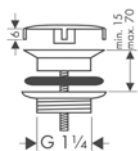

Väggbricka

- material: mässing
- förpackningsmått: 100 styck

06010000 25,20 32,00