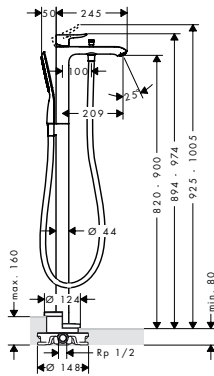

1-grepps badkarsblandare för golvmontering

- överhäng 209 mm
- stråltyp i blandare: normalstråle
- stråltyp i handdusch: RainAir
- flödesmängd utloppspip 3 bar: 19 l/min
- flödesmängd handdusch 3 bar: 14 l/min
- keramisk blandarsystem
- temperaturbegränsning inställningsbar
- omkastare med automatisk återställning
- backventil
- STA 1521

31471000

16.841,00 21.051,00

bestående av:

- Pinnhanddusch 120 ljet (# 28558XXX)
- Duschslang med metalleffekt 1,25 m (# 28282000)

nödvändigt tillbehör:

- Inbyggnadsdel för golvsstående blandare
- STA 1521

8309900

10452180

4.598,00 5.748,00

tillvalstillbehör:

- Torrmanschett för inbyggnad av golvsstående blandare

96441000

1.248,50 1.561,00