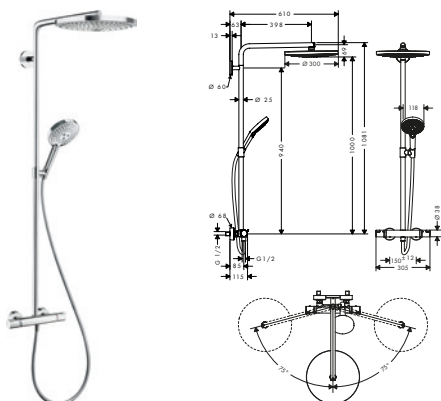

Raindance Select S Showerpipes

Showerpipe 300 2jet med termostat

8126247 27133000 12.560,10 15.700,00
8126248 27133400 12.560,10 15.700,00

- maximal flödesmängd vid 3 bar: 15 l/min
- huvuddusch Raindance Select S 300 2jet
- stråltyp: RainAir, Rain
- stråltypsomställning med Select-knapp
- strålskiva med krom eller vit yta
- duscharsmlängd: 460 mm, svängbar
- termostat Ecostat Comfort
- säkerhetsspärr vid 40 °C
- inställningsbar varmvattenbegränsning
- anslutningsstorlek DN15, gänga G 1/2
- stickmått 150 cc ± 12 mm
- höjdställningsbar handduschhållare
- Ljudklass: I, flödesklass: O, B
- Stigrör kan avkortas
- Svenskt Typgodkännande 1377

Rekommenderad installationshöjd: 105-120 cm

bestående av:

- **Isiflex** Duschslang 160 cm (# 28276XXX)
- **Raindance Select S** Handdusch 120 3jet (# 26530XXX)

tillvalstillbehör:

- Distansbricka

8221779 95239000 107,10 134,00

Showerpipe 240 2jet med termostat

8126245 27129000 10.576,70 13.221,00
8126246 27129400 10.576,70 13.221,00

- maximal flödesmängd vid 3 bar: 15 l/min
- huvuddusch Raindance Select S 240 2jet
- duschhuvudsstorlek: 240 mm
- stråltyp: RainAir, Rain
- stråltypsomställning med Select-knapp
- strålskiva med krom eller vit yta
- duscharsmlängd: 460 mm, svängbar
- termostat Ecostat Comfort
- säkerhetsspärr vid 40 °C
- inställningsbar varmvattenbegränsning
- anslutningsstorlek DN15, gänga R 1/2
- stickmått 150 cc ± 12 mm
- höjdställningsbar handduschhållare
- Ljudklass: I, flödesklass: O, B
- Stigrör kan avkortas
- Svenskt Typgodkännande 1377

Rekommenderad installationshöjd: 105-120 cm

bestående av:

- Duschslang 160 cm (# 28276XXX)
- Handdusch 120 3jet (# 26530XXX)

tillvalstillbehör:

- Distansbricka

8221779 95239000 107,10 134,00