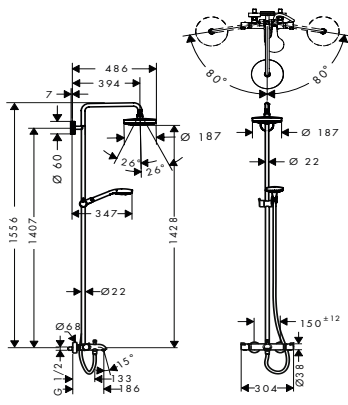

tillvalstillbehör:

Distansbricka 8221779 95239000 107,10 134,00

Showerpipe 180 2jet med kartermostat

27351400 8.912,40 11.141,00

- huvuddusch Croma Select S 180 Vario
- duschhuvudsstorlek: 180 mm
- huvuddusch med inställningsbar vinkel
- stråltyp: Rain, IntenseRain, flödesmängd (vid 3 bar): 17 l/min
- stråltypsomställning med Select-knapp
- svängbar duscharm
- termostat Ecostat Comfort
- flödesmängd badkarspåyllare: 20 l/min
- säkerhetsspärr vid 40 °C
- inställningsbar varmvattenbegränsning
- anslutningsstorlek DN15, gänga G 1/2
- stickmått 150 cc ± 12 mm
- höjdställningsbar handduschkållare
- Stigrör kan avkortas
- Svenskt Typgodkännande 1377

bestående av:

- Huvuddusch 180 2jet (# 26522XXX)
- Duschslang 200 cm (# 28274000)

tillvalstillbehör:

Distansbricka 8221779 95239000 107,10 134,00

Showerpipe 280 1jet med termostat

8282840 26790000 7.879,20 9.849,00

Längre stigrör 1400 mm HG-nr. 95983000

Rekommenderad installationshöjd: 105-120 cm

- huvuddusch Croma 280
- duschhuvudsstorlek: 280 mm
- huvuddusch med inställningsbar vinkel
- flödesmängd RainAir (3 bar): 16 l/min
- duscharmslängd: 400 mm, svängbar
- termostat Ecostat Comfort
- säkerhetsspärr vid 40 °C
- inställningsbar varmvattenbegränsning
- anslutningsstorlek DN15, gänga G 1/2
- stickmått 150 cc ± 12 mm
- höjdställningsbar handduschkållare
- Stigrör kan avkortas
- Svenskt Typgodkännande 1377

bestående av:

- Handdusch Multi (# 26800400)
- Duschslang 160 cm (# 28276XXX)

vattensparende EcoSmart-version:

Showerpipe 280 1jet EcoSmart 9 l/min 8282842 26794000 7.900,20 9.875,00

tillvalstillbehör:

Distansbricka 8221779 95239000 107,10 134,00