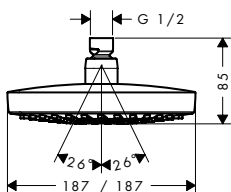

Huvud- och sidoduschar

Croma Select E huvuddusch

Huvuddusch 180 2jet

- stråltyp: Rain, IntenseRain
- huvuddusch med inställningsbar vinkel
- flödesmängd Rain 3 bar: 17 l/min
- flödesmängd IntenseRain 3 bar: 16 l/min
- Select omställning på huvudduschen
- strålskiva med krom eller vit yta
- material strålskiva: plast
- strålskiva avtagbar för rengöring
- tak eller vägg
- anslutningsgänga G 1/2

RSK-nr.	HG-nr.	Exkl. moms	Inkl. moms
8377052	26524000	2.465,40	3.082,00
8377054	26524400	2.465,40	3.082,00

vattensparende EcoSmart-version:

- Huvuddusch 180 2jet EcoSmart 9 l/min

8377055	26528000	2.465,40	3.082,00
8377056	26528400	2.465,40	3.082,00

tillvalstillbehör:

- Duscharm för vägg E 38,9 cm 1/2"
- Duscharm E för takmontage 10 cm

8217826	27446000	856,80	1.071,00
8184317	27467000	577,50	722,00