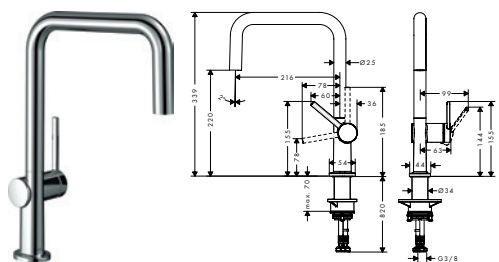

1-grepps köksblandare U 220,
1 jet

8311314	72806000	1.890,00	2.363,00
8311315	72806670	2.457,00	3.071,00
8311316	72806800	2.457,00	3.071,00

- ComfortZone 220
- svängningsområde 60°, 110°, 150° eller 360°
- laminarstråle
- maximal flödesmängd vid 3 bar: 9 l/min
- keramisk blandarsystem
- G 3/8-anslutnings slangar
- temperaturbegränsning inställningsbar
- lämpad för genomflödesvärmare
- ljudklass: I
- flödesklass: O
- STA 1656