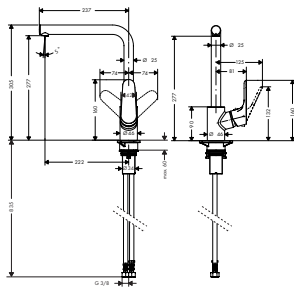

- ComfortZone 240
- svängningsområde 110° / 150°
- laminarstråle, duschstråle
- duschstråle lösbar, strålåterställning med knapptryckning
- MagFit magnetisk duschhållare
- Quick-Connect duschslang
- maximal flödesmängd vid 3 bar: 10 l/min
- keramisk blandarsystem
- G 3/8-anslutnings slangar
- temperaturbegränsning inställningsbar
- backventil integrerad
- lämpad för genomflödesvärmare
- ljudklass: I
- flödesklass: O, O
- STA 1375