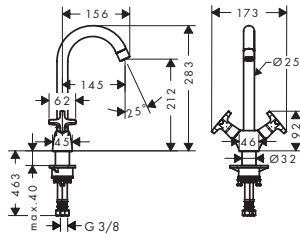

Köksblandare

Lois M32

2-grepps köksblandare 220, 1 jet

- ComfortZone 220
- svängningsområde inställningsbar i 3 steg på 110°, 150° eller 360°
- maximal flödesmängd vid 3 bar: 12 l/min
- med keramikventil 90°
- G 3/8-anslutningsslangar
- lämpad för genomflödesvärmare
- ljudklass: I, flödesklass: A
- STA 1425

RSK-nr.

HG-nr.

Exkl. moms

Inkl. moms

71285000

1.629,60

2.037,00