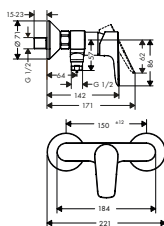

Talis E Dusch

1-grepps duschblandare

- S-anslutningar
- stickmått: 150 cc ± 12 mm
- flödesmängd handdusch 3 bar: 22 l/min
- keramisk blandarsystem
- temperaturbegränsning inställningsbar
- backventil
- med ljuddämpare
- slanganslutning DN15
- ljudklass: I, flödesklass: A
- STA 1396

8296188

71760000 1.576,10 1.970,00

71760140 2.364,60 2.956,00

71760340 2.364,60 2.956,00

71760670 2.206,10 2.758,00

71760700 2.206,10 2.758,00

71760990 2.364,60 2.956,00