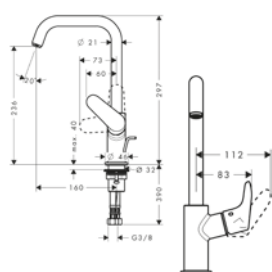

31531000

1.941,50

2.427,00

alternativa produkter:

- 1-grepps tvättställsblandare 230 utan bottenventil
- STA 1370

31532000

1.885,80

2.357,00