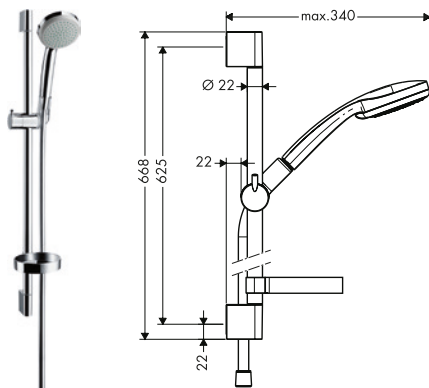

tillvalstillbehör:

· Distansbricka 97450000 85,10 106,00

Duschset 1jet med duschstång 65 cm och tvålköpp

8376745 27717000 905,10 1.131,00

- bestående av: handdusch, duschstång, duschslang, glidfäste, tvålköpp
- duschhuvudsstorlek: 100 mm
- stråltyp: Rain
- duschsidig vridvirvel mot slangförvidning
- 90 graders justerbart reglage, svänger vänster och höger, upp och ner
- maximal flödesmängd vid 3 bar: 16 l/min
- ljudklass: I
- flödesklass: S
- väggstöd från plast
- Vägghöjning: monterar med skruvar

bestående av:

- Handdusch 1jet (# 28580000)
- Duschstång C 65 cm (# 27611000)
- Casetta'C tvålköpp (# 28678000)

andra storlekar:

· Duschset 1jet med duschstång 90 cm 27724000 982,80 1.229,00

tillvalstillbehör:

· Distansbricka 97450000 85,10 106,00