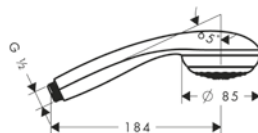

Handdusch 1jet

- duschhuvudsstorlek: 85 mm
- stråltyp: normalstråle
- maximal flödesmängd vid 3 bar: 16 l/min
- utsköljbar smutsfilter
- anslutningsgänga G 1/2
- lämpad för genomflödesvärmare
- ljudklass: I
- flödesklass: B

8376917

28585000

183,80

230,00

vattensparende EcoSmart-version:

- Handdusch 1jet Green 6 l/min

8376896

28561000

290,90

364,00