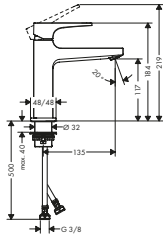

1-grepps tvättställsblandare 110 med push-open ventil

- bestående av: 1-grepps tvättställsblandare, bottenventil
- ComfortZone 110
- överhäng 135 mm
- stråltyp: normalstråle
- flödesmängd vid 3 bar: 5 l/min
- keramisk blandarsystem
- temperaturbegränsning inställningsbar
- Push-Open avloppsventil G 1 ¼
- material bottenventil: metall
- ljudklass: I, flödesklass: O
- STA 1488

8278001

32507000

2.858,10

3.573,00

8278108

32507140

4.287,20

5.359,00

8278109

32507340

4.287,20

5.359,00

8278110

32507670

4.001,60

5.002,00

8278111

32507700

4.001,60

5.002,00

8278112

32507990

4.287,20

5.359,00

alternativa produkter:

- 1-grepps tvättställsblandare 110 med lyftventil STA 1488

8278003

32506000

2.802,50

3.503,00