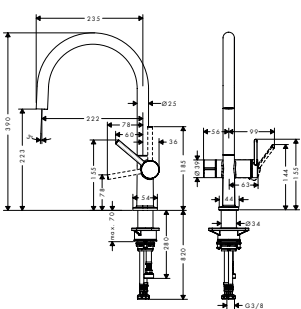

1-grepps köksblandare 220, med diskmaskinsavstängning, 1 jet

8311311	72805000	2.625,00	3.281,00
8311312	72805670	3.412,50	4.266,00
8311313	72805800	3.412,50	4.266,00

- ComfortZone 220
- svängningsområde 60°, 110°, 150° eller 360°
- laminarstråle
- med apparatavstängningsventil
- maximal flödesmängd vid 3 bar: 9 l/min
- keramisk blandarsystem
- G 3/8-anslutnings slangar
- temperaturbegränsning inställningsbar
- lämpad för genomflödesvärmare
- ljudklass: I
- flödesklass: O
- kräver Ø 35 mm hål till blandare
- STA 1656