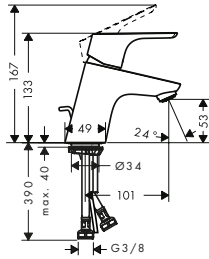

1-grepps tvättställsblandare 70 CoolStart med lyftventil

- ComfortZone 70
- överhäng 101 mm
- stråltyp: normalstråle
- flödesmängd vid 3 bar: 5 l/min
- keramisk blandarsystem
- temperaturbegränsning inställningsbar
- med lyftventil metall
- ljudklass: I, flödesklass: A
- STA 1370

8227565 31539000 1.105,70 1.382,00