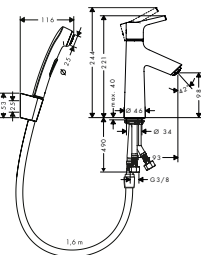

1-grepps tvättställsblandare med bidettehanddusch och 160 cm duschslang

- bestående av: 1-grepps tvättställsblandare, bidettehanddusch, duschhållare, duschslang, bottenventil
- flödesmängd vid 3 bar: 5 l/min
- keramisk blandarsystem
- temperaturbegränsning inställningsbar
- Push-Open avloppsventil G 1 1/4
- material bottenventil: syntetisk
- STA 1371

72290000

2.154,60

2.693,00