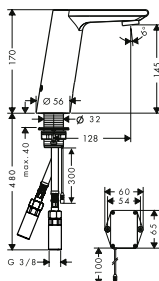

Metris tvättställsblandare

Sensorstyrd tvättställsblandare med temperaturreglering batteridriven

- ComfortZone 150
- överhäng 128 mm
- flödesmängd vid 3 bar: 5 l/min
- stölskyddssäker perlator
- temperaturbegränsning inställningsbar
- temperatur inställningsbar med blandarspak på sidan
- backventil
- lämpad för genomflödesvärmare
- infraröd gränslägeselektronik
- automatisk omgivningsanpassning av den infraröda sensoriken
- den infraröda sensorikens räckvidd är inställningsbar (2 inställningar)
- batterinivåvisning
- batteridrift 6 V (livslängd ca. 2 år, batteri ingår i leveransomfattningen)
- manuellt vattenstopp för fatrengöring
- funktionen kan vara begränsad vid tvättställ med förhöjning eller mycket bred tvättställskant (> 75 mm)
- funktionell begränsning på grund av för stort avstånd
- ljudklass: I
- flödesklass: O
- smutsfilter i anslutningsslangarna
- STA 1399

8227490 31100000 7.238,70 9.048,00

alternativa produkter:

- Sensorstyrd tvättställsblandare batteridriven 8227643 31101000 6.675,90 8.345,00
- Sensorstyrd tvättställsblandare med temperaturreglering 230 V 8227644 31102000 7.673,40 9.592,00
- Sensorstyrd tvättställsblandare 230 V 8227645 31103000 7.094,90 8.869,00