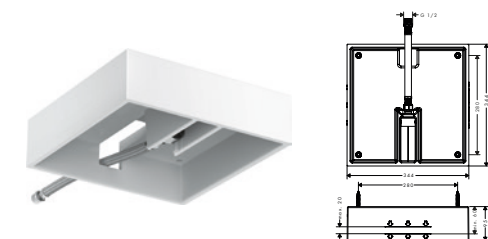

Inbyggnadsdel för huvuddusch 400/400 1jet

tillvalstillbehör:

- Huvuddusch 400/400 1jet
- Huvuddusch 400/400 1jet EcoSmart 9 l/min

8221786	26254180	1.232,70	1.541,00
8237385	26252000	8.406,30	10.508,00
	26253000	8.406,30	10.508,00