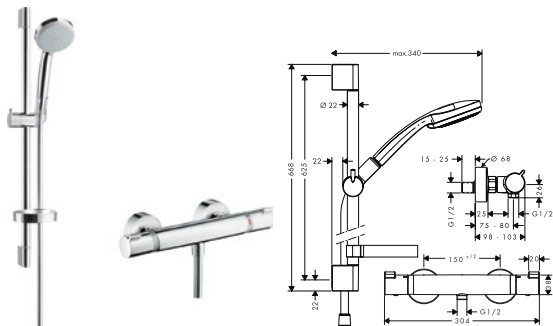

tillvalstillbehör:

· Distansbricka 97450000 85,10 106,00

Croma 100 duschset

Duschsystem Vario med Ecostat Comfort termostat och duschstång 65 cm

8377369 27034000 3.209,90 4.012,00

- bestående av: handdusch, duschtermostat, duschstång, glidfäste, tvålköpp, duschslang
- duschhuvudsstorlek: 100 mm
- stråltypsomställning med vridbar strålskiva
- stråltyp handdusch: normalstråle, Rain, massage, schampostråle
- duschsidig vridvirvel mot slangförvridning
- maximal flödesmängd vid 3 bar: 18 l/min
- stängdiameter: 22 mm
- 90 graders justerbart reglage, svänger vänster och höger, upp och ner
- STA 1377