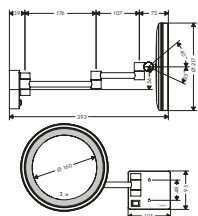

Pedalhink

- material: metall, plast
- kapacitet: 3 l
- fristående
- Softclose-funktionen säkrar ljudlös stängning av locket
- avtagbar spann i konstmaterial med handtag

41775000	504,00	630,00
41775670	705,60	882,00
41775700	705,60	882,00

tillgänglig från april 2021

NYHET