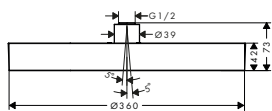

Huvuddusch 360 1jet

- duschhuvudsstorlek: 360 mm
- huvuddusch med inställningsbar vinkel (2 x 5°)
- flödesmängd PowderRain 3 bar: 23 l/min
- yta strålskiva: grafit svart
- material strålskiva: aluminium
- takduschen kan avmonteras vid rengöring
- ram: metall
- tak eller vägg
- anslutningsgänga G 1/2

26231000	7.232,40	9.041,00
26231140	10.848,60	13.561,00
26231340	10.848,60	13.561,00
26231670	9.402,80	11.754,00
26231700	9.402,80	11.754,00
26231990	10.848,60	13.561,00

nödvändigt tillbehör (välj en):

- Duscharm för väggmontage Square 38,9 cm 1/2"

27694000	1.914,20	2.393,00
27694140	2.871,80	3.590,00
27694340	2.871,80	3.590,00
27694670	2.679,60	3.350,00
27694700	2.679,60	3.350,00
27694990	2.871,80	3.590,00

- Duscharm S för takmontage 10 cm

8217909	27393000	579,60	725,00
8217910	27393140	869,40	1.087,00
8217911	27393340	869,40	1.087,00
8217912	27393670	811,70	1.015,00
8217913	27393700	811,70	1.015,00
8217914	27393990	869,40	1.087,00

- Duscharm S för takmontage 30 cm

8217903	27389000	825,30	1.032,00
8217904	27389140	1.242,20	1.553,00
8217905	27389340	1.242,20	1.553,00
8217906	27389670	1.161,30	1.452,00
8217907	27389700	1.161,30	1.452,00
8217908	27389990	1.242,20	1.553,00

andra storlekar:

- Huvuddusch 250 1jet

26228000	6.168,80	7.711,00
26228140	9.253,70	11.567,00
26228340	9.253,70	11.567,00
26228670	8.019,90	10.025,00
26228700	8.019,90	10.025,00
26228990	9.253,70	11.567,00