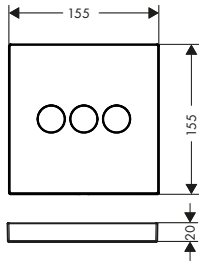

Ventil för inbyggnad 3 funktioner

- för 3 funktioner
- samtidig användning av flera funktioner
- flödesmängd övre utlopp: 26 l/min
- genomströmningsmängd vid användning av samtliga uttag: 44 l/min
- start/stopp ventil
- ljudklass: II
- flödesklass: B, B, B
- termostat levereras med knapparna Rain large, Waterfall, handdusch
- STA 1401

nödvändigt tillbehör:

- Inbyggnadsdel iBox universal - Se s. 178 8309997 01800180 1.373,40 1.717,00

tillvalstillbehör:

- Termostat HighFlow för inbyggnad 8310220 15760000 4.073,00 5.091,00
- Termostat HighFlow för inbyggnad 1 funktion och 1 extra funktion 8310221 15761000 5.637,50 7.047,00
- Förlängningskåpa 13593000 458,90 574,00