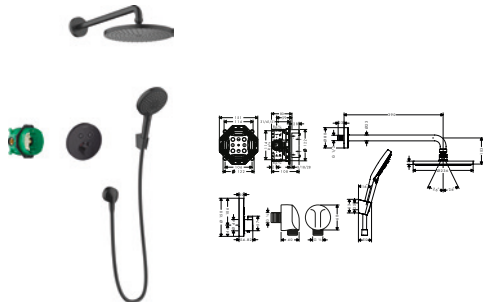

bestående av:

- Huvuddusch 300 1jet med duscharm för väggmontage 39 cm (# 26238XXX)
- Handdusch 120 3jet (# 26530XXX)
- Termostat för inbyggnad 2 funktioner (# 15763XXX)
- Duschhållare Porter E (# 28387XXX)
- Slangvinkel Square med backventil (# 26455XXX)
- Duschslang 125 cm (# 28272XXX)
- Inbyggnadsdel iBox universal (# 01800180)

NYHET