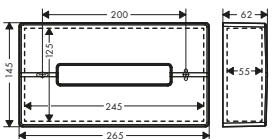

Dispenser för sanitetspåsar

- passar till: vanliga sanitetspåsar
- material: plast
- borrhvstånd: 90 mm
- locket avlägsnas enkelt för påfyllning
- väggmontage
- Vägghäring: kan monteras med lim, monteras med skruvar
- horisontell eller vertikal häring

41773000	231,00	289,00
41773140	346,50	433,00
41773340	369,60	462,00
41773670	323,40	404,00
41773700	323,40	404,00
41773990	346,50	433,00

tillgänglig från april 2021

NYHET