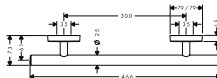

Badkarsgrepp

- material: mässing
- längd: 466 mm
- borrhvstånd 300 mm
- väggmontage
- material hållarelement: metall

41513000 1.252,70 1.566,00