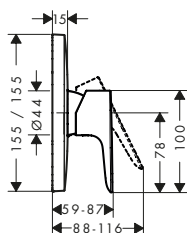

8296188

71760000 1.576,10 1.970,00

71760140 2.364,60 2.956,00

71760340 2.364,60 2.956,00

71760670 2.206,10 2.758,00

71760700 2.206,10 2.758,00

71760990 2.364,60 2.956,00

1-grepps duschblandare för inbyggnad