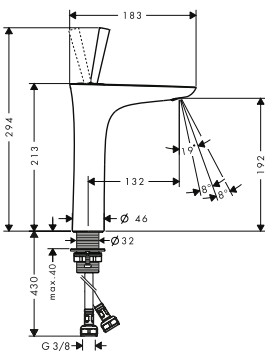

1-grepps tvättställsblandare 200 med push-open ventil

8227484	15081000	5.480,00	6.850,00
8227468	15081400	5.480,00	6.850,00

- bestående av: 1-grepps tvättställsblandare, bottenventil
- ComfortZone 200
- överhäng 132 mm
- stråltyp: laminarstråle
- inställningsbar stråle
- flödesmängd vid 3 bar: 5 l/min
- Joystick keramiskt blandarsystem
- Push-Open avloppsventil G 1 ¼
- material bottenventil: metall
- ljudklass: I
- flödesklass: O
- STA 1391