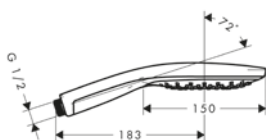

- Pinnhanddusch 100 1jet EcoSmart 9 l/min

26867000	850,50	1.063,00
26867700	1.106,70	1.383,00

Raindance Select S handduschar

Handdusch 150 3jet

- duschhuvudsstorlek: 150 mm
- stråltyp: RainAir, CaresseAir, mix
- stråltypsomställning med Select-knapp
- handdusch med konstruktion i två skal
- maximal flödesmängd vid 3 bar: 16,4 l/min
- med innanpåkliggande vattenslangar
- utsköljbar smutsfilter
- anslutningsgänga G 1/2
- lämpad för genomflödesvärmare
- handduschen bör inte kombineras med en duschhållare med två steg
- ljudklass: I
- flödesklass: B