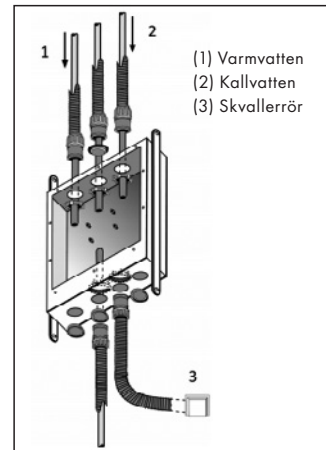

Vattenledningsrör vid installation ovanifrån.