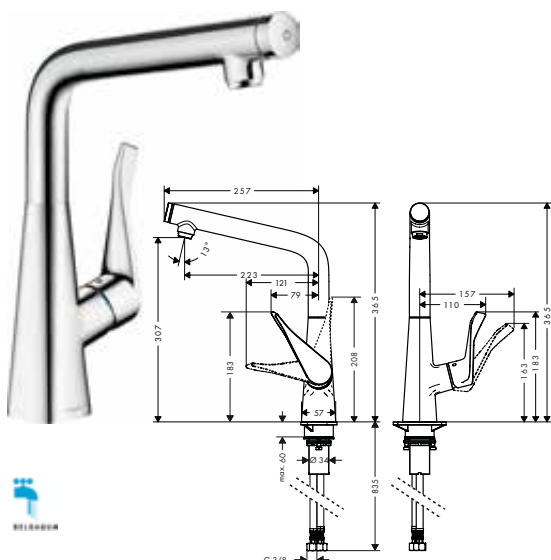

Afwerking Ref. Euro

Metris Select M71
Eéngreepskeukenmengkraan
320, 1jet

Chroom 14883000 430.80
RVS look 14883800 549.60

- ComfortZone 320
- draaibare uitloop instelbaar in 3 standen op 110°, 150° of 360°
- laminaarstraal
- Select-druktoets voor een comfortabel start/stop van de mengkraan tijdens gebruik
- maximaal debiet bij 3 bar: 8 l/ min.
- keramische cartouche
- G 3/8-aansluitslangen
- Safety Function: voorinstelbare heetwaterbegrenzing
- geïntegreerd terugslagklep
- geschikt voor doorstroomtoestellen
- aanzienlijk minder spatten door zachte start van de waterstroom