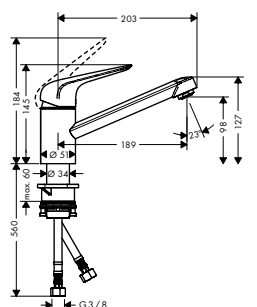

Focus M42
Eéngreepskeukenmengkraan
100, 1jet

- ComfortZone 100
- draaibare uitloop 360°
- normale straal
- maximaal debiet bij 3 bar: 12 l/ min.
- keramische cartouche
- G 3/8-aansluitslangen
- Safety Function: voorinstelbare heetwaterbegrenzing
- geschikt voor doorstroomtoestellen

Afwerking	Ref.	Euro
Chroom	71808000	110.50
RVS look	71808800	143.40

AirPower

Comfort Zone

Quick Clean

Varianten
· **Focus M42** Eéngreepskeukenmengkraan
100, CoolStart, EcoSmart, 1jet

Chroom	71809000	110.50