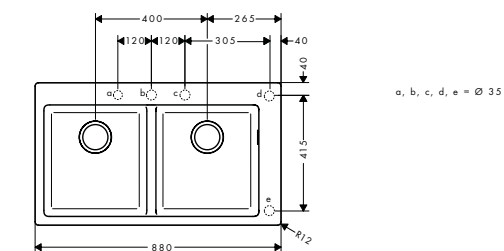

**S510-F770 Inbouwspoeltafel
370/370**

- maten uitsnijding: 860 x 490 mm
- materiaal: SilicaTec
- aantal spoelbakken: 2 hoofdbakken
- kraangat voor boren is vooraf bepaald (zie schaaltekening), diamantboor meegeleverd
- voor onderkast: 90 cm
- montage: opbouw
- positie overloop: rechts van de spoelbak
- diepte spoeltafel: 190 mm
- lediging niet inbegrepen - gelieve een lediging te bestellen van de vereiste onderdelen
- TÜV Z1 1802 14237 106

Graphiteblack	43316170	442.80
Stonegrey	43316290	442.80
Concretegrey	43316380	442.80

Benodigde onderdelen (naar keuze)

· D17-10 Manuele lediging met afvoer- en overloopset voor dubbele bak in graniet	Chroom	43928000	44.00
· D17-11 Automatische lediging met afvoer- en overloopset voor dubbele bak in graniet	Chroom	43938000	71.70

Opties

· F15 Sniplank walnoot		40960000	132.30
· F16 Sniplank eik		40961000	98.90
· F17 mobiel afdruiplak	RVS	40962800	88.30
· F14 multifunctioneel vergiet	Matt Black	40963000	22.40