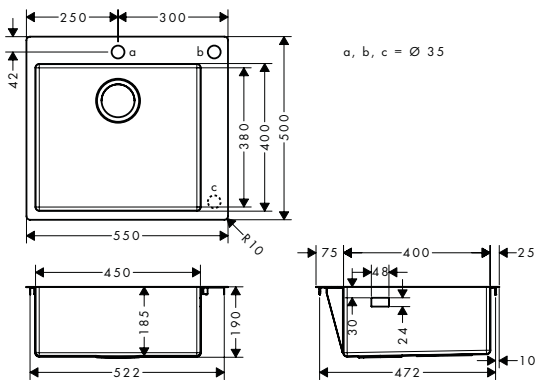

S712-F450 Inbouwspoeltafel
450

RVS	43305800	640.70

- maten uitsnijding: 530 x 480 mm
- materiaal: roestvrij staal
- aantal spoelbakken: 1 hoofdbak
- kraangat en gat voor de afvoerbediening zijn vooraf geboord
- voor onderkast: 60 cm
- montage: inbouw of vlakbouw
- positie overloop: rechts van de spoelbak
- versterkte montagerand voor kraan voor een stevige en stabiele plaatsing van de keukmengkraan
- straalhoek: 10 mm
- diepte spoeltafel: 190 mm
- lediging niet inbegrepen - gelieve een lediging te bestellen van de vereiste onderdelen
- TÜV Z1 17_03_14237_099

Benodigde onderdelen

· D14-11 Automatische lediging met afvoer- en overloopset voor enkele bak	RVS	43931800	48.10

Opties

· F15 Sniplank walnoot		40960000	132.30
· F16 Sniplank eik		40961000	98.90
· F17 mobiel afdruiplak	RVS	40962800	88.30
· F14 multifunctioneel vergiet	Matt Black	40963000	22.40