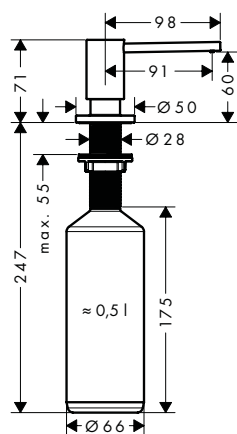

A41 zeep-/lotiondispenser

- geschikt voor design afgestemd op geselecteerde keukenmengkranen
- uitsprong 91 mm
- materiaal: duurzame metaalconstructie
- corrosiebestendige uitlaatbuis
- inhoud 500 ml
- dosering 2 ml
- makkelijk van boven te vullen
- voor inbouw in werkbladen tot 55 mm
- eenvoudige en veilige installatie zonder gereedschap
- Diameter montagegat 28 - 35 mm vereist

Chroom	40438000	62.50
Brushed Black	40438340	92.70
Chrome		
Matt Black	40438670	86.50
RVS look	40438800	81.10