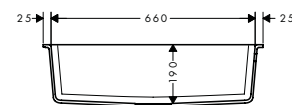

S510-U660
Onderbouwspoeltafel 660

- maten uitsnijding: 658 x 398 mm
- materiaal: SilicaTec
- aantal spoelbakken: 1 hoofdbak
- voor onderkast: 80 cm
- montage: onderbouw
- positie overloop: rechts van de spoelbak
- diepte spoeltafel: 190 mm
- lediging niet inbegrepen - gelieve een lediging te bestellen van de vereiste onderdelen
- TÜV Z1 1802 14237 106

Benodigde onderdelen (naar keuze)

- D16-10 Manuele lediging met afvoer- en overloopset voor enkele bak in graniet
- D16-11 Automatische lediging met afvoer- en overloopset voor enkele bak in graniet

Opties

- F15 Snijplank walnoot
- F16 Snijplank eik
- F17 mobiel afdruipvlak
- F14 multifunctioneel vergiet

Graphiteblack	43432170	448.20
Stonegrey	43432290	448.20
Concretegrey	43432380	448.20

Chroom	43927000	26.80
Chroom	43937000	46.80
RVS	40962800	88.30
Matt Black	40963000	22.40