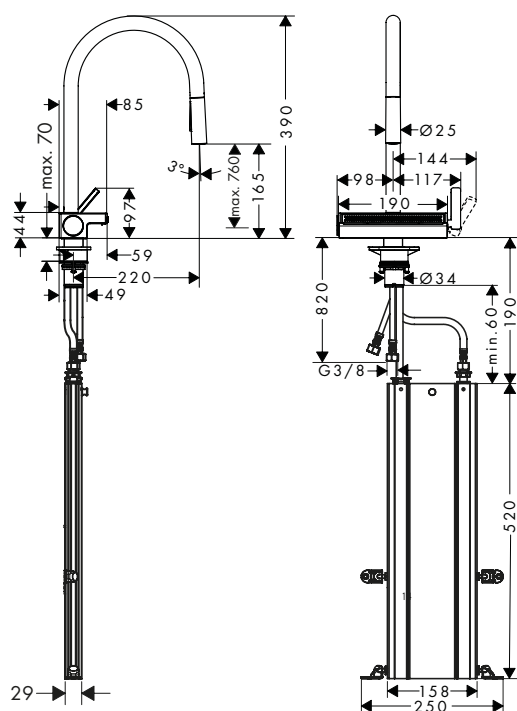

NEW

Mineralisatie en filter Sport

76830000

197.30

- geschikt voor: SodaSystem, FilterSystem
- gebruik: verrijkt water met mineralen, vermindert schadelijke stoffen, slechte geuren en smaak
- filtercapaciteit: 300 l
- gemiddelde minerale lozing (meer dan 300 l volgens WQA): 55 mg/l magnesium, 40 mg/l kalium, 50 mg/l natrium
- aanbevolen levensduur: 6 maanden
- aansluittype: 60° twist and lock
- aansluiting geschikt voor hanggrohe filterkop

beschikbaar vanaf
Q2/2022

Aquno Select M81

Aquno Select M81

Eéngreepskeukenmengkraan
170, met uittrekbare
vuistdouche, 3jet, sBox

Chroom

73831000

691.90

Matt Black

73831670

968.90

RVS look

73831800

905.00

- bestaat uit: 1-greepskeukenmengkraan, box uittrekslang, multifunctioneel vergiet
- ComfortZone 170
- draaibare uitloop instelbaar in 3 standen op 60°, 110° of 150°
- laminaarstraal, douchestraal, SatinFlow
- omstelling van de brede straal naar de uittrekbare vuistdouche door een simpele druk op de knop
- douchestraal kan vastgezet worden, resetten straal door druk op de knop
- MagFit magnetische douchehouder
- maximaal debiet bij 3 bar: 6 l/ min.
- keramische cartouche
- G 3/8-aansluitslangen
- geïntegreerd terugslagklep
- sBox voor stille, soepele en beschermde slanggeleiding in de kast, onder het aanrecht
- uitschuiflengte tot 76 cm
- kraangat Ø 35 mm vereist, aanbeveling: het midden van de kraangatboring moet max. 45 mm van de achterkant van de toiletput zijn

Varianten

- **Aquno Select M81**
  Eéngreepskeukenmengkraan 170,
  met uittrekbare vuistdouche, 3jet

Chroom

73837000

654.30

Matt Black

73837670

915.90

RVS look

73837800

850.50