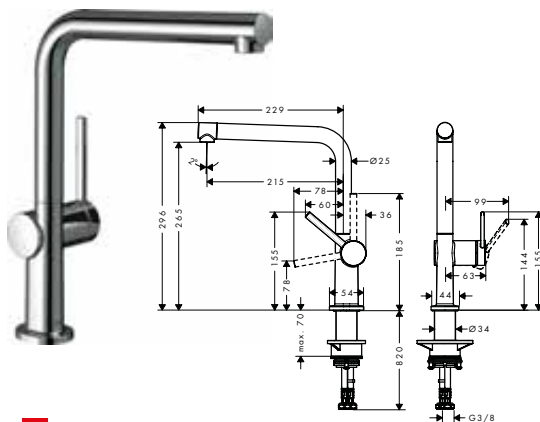

Talis M54
Eéngreepskeukenmengkraan
270, 1jet

Chroom	72840000	192.00
Matt Black	72840670	248.70
RVS look	72840800	248.70

- ComfortZone 270
- L-uitloop
- draaibare uitloop instelbaar in 4 standen op 60°, 110°, 150° of 360°
- laminaarstraal
- maximaal debiet bij 3 bar: 8,4 l/ min.
- keramisch cartouche
- G 3/8-aansluitlangen
- Safety Function: voorinstelbare heetwaterbegrenzing
- geschikt voor doorstroomtoestellen
- kraangat Ø 35 mm vereist