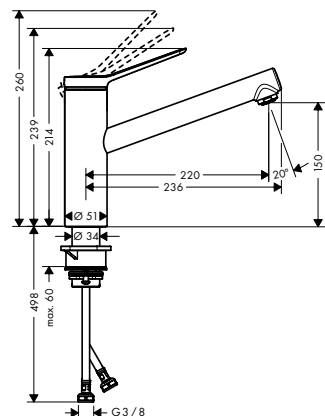

116.00

Matt Black

74802670

161.50

RVS look

74802800

151.50

NEW