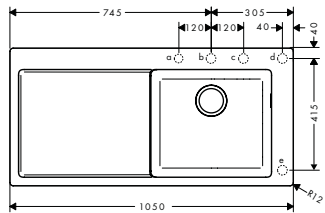

a, b, c, d, e = Ø 35