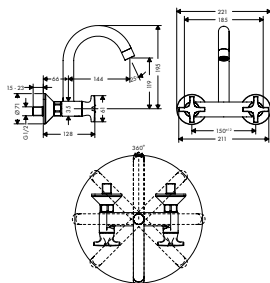

Afwerking

Chroom

Ref.

71285000

Euro

170.20

Logis M32

Tweegreepskeukenmengkraan  
wandmotel met uitloop  
bovenaan, 1jet