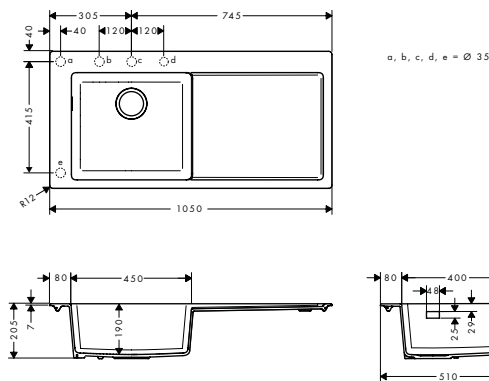

S5110-F450 Inbouw spoel­tafel 450 met af­druip­vlak rechts

- maten uitsnijding: 1030 x 490 mm
- materiaal: SilicaTec
- aantal spoelbakken: 1 hoofdbak
- met lediging
- kraangang voor boren is vooraf bepaald (zie schaaltekening), diamantboor meegeleverd
- oriëntatie: hoofdbak links
- voor onderkast: 60 cm
- montage: opbouw
- positie overloop: aan de linkerzijde van het wasbekken
- voor inbouw in werkbladen van 20 mm
- diepte spoel­tafel: 190 mm
- lediging niet inbegrepen - gelieve een lediging te bestellen van de vereiste onderdelen

Afwerking	Ref.	Euro
Graphiteblack	43330170	461.30
Stonegrey	43330290	461.30
Concretegrey	43330380	461.30

Benodigde onderdelen (naar keuze)

· D16-10 Manuele lediging met afvoer- en overloopset voor enkele bak in graniet	Chroom	43927000	26.80
· D16-11 Automatische lediging met afvoer- en overloopset voor enkele bak in graniet	Chroom	43937000	46.80

Opties

· F15 Sniijplank walnoot		40960000	132.30
· F16 Sniijplank eik		40961000	98.90
· F14 multifunctioneel vergiet	Matt Black	40963000	22.40