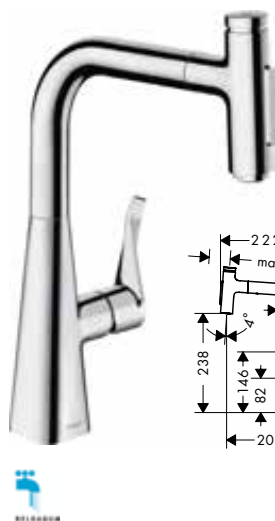

Metris Select M71
Eéngreepskeukenmengkraan
240, met uittrekbare
vuistdouche, 2jet, sBox

- bestaat uit: 1-greepskeukenmengkraan, box uittrekslang
- ComfortZone 240
- L-uitloop
- draaibare uitloop 110° / 150°
- laminaarstraal, douchestraal
- afsluitbare douchestraal, straal keert terug door te drukken op de omsteller en keert automatisch terug door de mengkraan te sluiten
- Select-druktoets voor een comfortabel start/stop van de mengkraan tijdens gebruik
- MagFit magnetische douchehouder maximaal debiet bij 3 bar: 7 l/ min.
- keramische cartouche
- G 3/8-aansluitslangen
- Safety Function: voorinstelbare heetwaterbegrenzing
- geïntegreerd terugslagklep
- geschikt voor doorstroomtoestellen
- sBox voor stille, soepele en beschermde slanggeleiding in de kast, onder het aanrecht
- uitschuiflengte tot 76 cm

Chroom	73817000	511.40
RVS look	73817800	641.60

Varianten

- **Metris Select M71**
  Eéngreepskeukenmengkraan 240, met uittrekbaar uitlooppuiteinde, 1jet, sBox

Chroom	73802000	497.70
RVS look	73802800	628.40