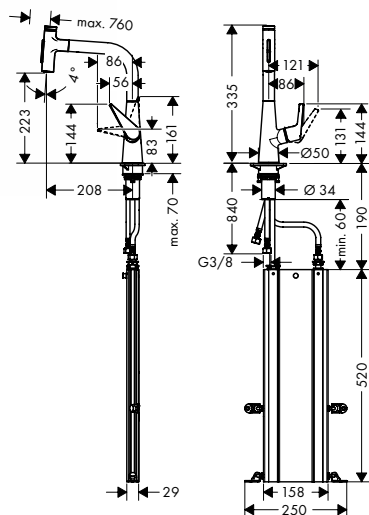

Talis Select M51
Eéngreepskeukenmengkraan
220, met uittrekbare
vuistdouche, 2jet, sBox

- bestaat uit: 1-greepskeukenmengkraan, box uittrekslang
- ComfortZone 220
- draaibare uitloop 110° / 150°
- laminaarstraal, douchestraal
- afsluitbare douchestraal, straal keert terug door te drukken op de omsteller en keert automatisch terug door de mengkraan te sluiten
- Select-druktoets voor een comfortabel start/stop van de mengkraan tijdens gebruik
- MagFit magnetische douchehouder
- maximaal debiet bij 3 bar: 8 l/ min.
- keramische cartouche
- G 3/8-aansluitlangen
- Safety Function: voorinstelbare heetwaterbegrenzing
- geïntegreerd terugslagklep
- geschikt voor doorstroomtoestellen
- sBox voor stille, soepele en beschermde slanggeleiding in de kast, onder het aanrecht
- uitschuiflengte tot 76 cm

Afwerking	Ref.	Euro
Chroom	73868000	474.40
RVS look	73868800	593.10

Varianten

- **Talis Select M51**
  Eéngreepskeukenmengkraan 220, met uittrekbaar uitloopuiteinde, 1jet, sBox

Chroom	73852000	463.90
RVS look	73852800	585.40