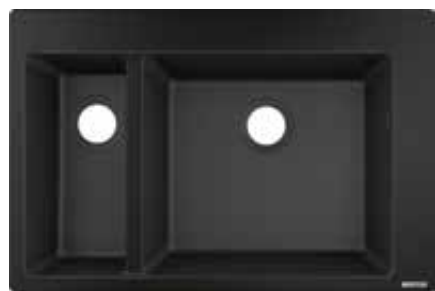

**S510-F635 Inbouwspoeltafel
180/450**

- maten uitsnijding: 750 x 490 mm
- materiaal: SilicaTec
- aantal spoelbakken: 1 hoofd- en 1 bijbak
- kraangat voor boren is vooraf bepaald (zie schaaltekening), diamantboor meegeleverd
- voor onderkast: 80 cm
- montage: opbouw
- positie overloop: rechts van de hoofdspoelbak
- diepte spoeltafel: 190 mm
- diepte halve wastafel: 140 mm
- lediging niet inbegrepen - gelieve een lediging te bestellen van de vereiste onderdelen
- TÜV Z1 1802 14237 106

Afwerking	Ref.	Euro
Graphiteblack	43315170	379.70
Stonegrey	43315290	379.70
Concretegrey	43315380	379.70

Benodigde onderdelen (naar keuze)

· D17-10 Manuele lediging met afvoer- en overloopset voor dubbele bak in graniet	Chroom	43928000	44.00
· D17-11 Automatische lediging met afvoer- en overloopset voor dubbele bak in graniet	Chroom	43938000	71.70

Opties

· F15 Sniplank walnoot		40960000	132.30
· F16 Sniplank eik		40961000	98.90
· F17 mobiel afdruiplak	RVS	40962800	88.30
· F14 multifunctioneel vergiet	Matt Black	40963000	22.40