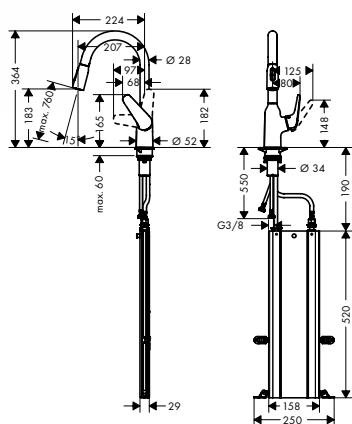

Focus M42
Eéngreepskeukenmengkraan
180, met uittrekbare
vuistdouche, 2jet, sBox

- bestaat uit: 1-greepskeukenmengkraan, box uittrekslang
- ComfortZone 180
- draaibare uitloop 360°
- laminaarstraal, douchestraal
- afsluitbare douchestraal, straal keert terug door te drukken op de omsteller en keert automatisch terug door de mengkraan te sluiten
- MagFit magnetische douchehouder
- maximaal debiet bij 3 bar: 9 l/ min.
- keramische cartouche
- G 3/8-aansluitslangen
- Safety Function: voorinstelbare heetwaterbegrenzing
- geïntegreerd terugslagklep
- geschikt voor doorstroomtoestellen
- sBox voor stille, soepele en beschermde slangeleiding in de kast, onder het aanrecht
- uitschuiflengte tot 76 cm

Chroom
RVS look

71821000
71821800

312.00
388.40