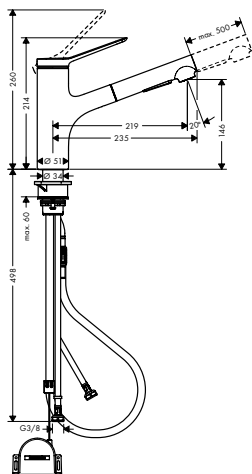

NEW

Zesis M33
Eéngreepskeukenmengkraan
150, met uittrekbare
vuistdouche, 2jet, sBox lite

- ComfortZone 150
- draaibare uitloop 150°
- laminaarstraal, douchestraal
- afsluitbare douchestraal, straal keert terug door te drukken op de omsteller en keert automatisch terug door de mengkraan te sluiten
- Quick-Connect doucheslang
- maximaal debiet bij 3 bar: 8,2 l/ min.
- keramische cartouche
- G 3/8-aansluitlangen
- Safety Function: voorinstelbare heetwaterbegrenzing
- geïntegreerd terugslagklep
- geschikt voor doorstroomtoestellen
- sBox lite voor een soepele, flexibele en veilige slanggeleiding in onderkast
- uitschuiflengte tot 50 cm

Afwerking	Ref.	Euro
Chroom	74803000	182.00
Matt Black	74803670	242.50
RVS look	74803800	232.50

NEW

Varianten
· **Zesis M33** Eéngreepskeukenmengkraan
150, uittrekbare vuistdouche, 2jet

Chroom	74800000	161.50
Matt Black	74800670	222.00
RVS look	74800800	212.00

NEW