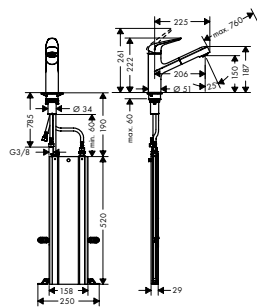

Focus M42
Eéngreepskeukenmengkraan
150, met uittrekbaar
uitlooppuiteinde, 1jet, sBox

- bestaat uit: 1-greepskeukenmengkraan, box uittrekslang
- ComfortZone 150
- draaibare uitloop 120°
- normale straal
- MagFit magnetische douchehouder
- maximaal debiet bij 3 bar: 8 l/ min.
- keramische cartouche
- G 3/8-aansluitslangen
- Safety Function: voorinstelbare heetwaterbegrenzing
- geïntegreerd terugslagklep
- geschikt voor doorstroomtoestellen
- sBox voor stille, soepele en beschermde slanggeleiding in de kast, onder het aanrecht
- uitschuiflengte tot 76 cm

Afwerking	Ref.	Euro
Chroom	71829000	240.40
RVS look	71829800	294.30

Pull-out

AirPower

Comfort Zone

sBox Kitchen

Quick Clean