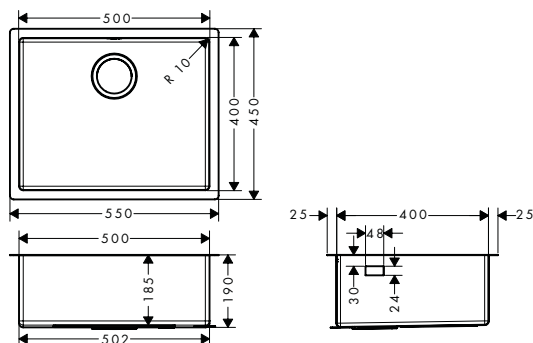

Opties

· F15 Snijplank walnoot		40960000	132.30
· F16 Snijplank eik		40961000	98.90
· F17 mobiel afdruiplak	RVS	40962800	88.30
· F14 multifunctioneel vergiet	Matt Black	40963000	22.40