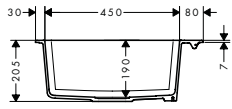

S51 inbouwspoeltafels

a, b, c, d, e = Ø 35

S510-F450 Inbouwspoeltafel
450

- maten uitsnijding: 540 x 490 mm
- materiaal: SilicaTec
- aantal spoelbakken: 1 hoofdbak
- kraangat voor boren is vooraf bepaald (zie schaaltekening), diamantboor meegeleverd
- voor onderkast: 60 cm
- montage: opbouw
- positie overloop: rechts van de spoelbak
- diepte spoeltafel: 190 mm
- lediging niet inbegrepen - gelieve een lediging te bestellen van de vereiste onderdelen
- TÜV Z1 1802 14237 106

Benodigde onderdelen (naar keuze)

· D16-10 Manuele lediging met afvoer- en overloopset voor enkele bak in graniet	Chroom	43927000	26.80
· D16-11 Automatische lediging met afvoer- en overloopset voor enkele bak in graniet	Chroom	43937000	46.80

Opties

· F15 Snijplank walnoot		40960000	132.30
· F16 Snijplank eik		40961000	98.90
· F17 mobiel afdruiplak	RVS	40962800	88.30
· F14 multifunctioneel vergiet	Matt Black	40963000	22.40

a, b, c, d, e = Ø 35

S514-F450 Inbouwspoeltafel
450 met afdruiplak

- maten uitsnijding: 1030 x 490 mm
- materiaal: SilicaTec
- aantal spoelbakken: 1 hoofdbak
- met lediging
- kraangat voor boren is vooraf bepaald (zie schaaltekening), diamantboor meegeleverd
- oriëntatie: hoofdbak rechts
- voor onderkast: 60 cm
- montage: opbouw
- positie overloop: rechts van de spoelbak
- voor inbouw in werkbladen van 20 mm
- diepte spoeltafel: 190 mm
- lediging niet inbegrepen - gelieve een lediging te bestellen van de vereiste onderdelen
- TÜV Z1 1802 14237 106

Benodigde onderdelen (naar keuze)

· D16-10 Manuele lediging met afvoer- en overloopset voor enkele bak in graniet	Chroom	43927000	26.80
· D16-11 Automatische lediging met afvoer- en overloopset voor enkele bak in graniet	Chroom	43937000	46.80

Opties