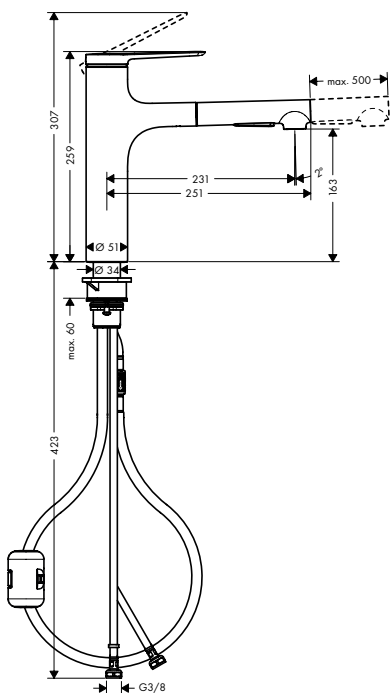

NEW

Zesis M33
Eéngreepskeukenmengkraan
160, met uittrekbare
vuistdouche, 2jet

Chroom	74801000	232.50
Matt Black	74801670	323.00
RVS look	74801800	303.00

- ComfortZone 160
- draaibare uitloop 150°
- laminaarstraal, douchestraal
- afsluitbare douchestraal, straal keert terug door te drukken op de omsteller en keert automatisch terug door de mengkraan te sluiten
- MagFit magnetische douchehouder
- Quick-Connect doucheslang
- maximaal debiet bij 3 bar: 8,2 l/ min.
- keramische cartouche
- G 3/8-aansluitlangen
- Safety Function: voorinstelbare heetwaterbegrenzing
- geïntegreerd terugslagklep
- geschikt voor doorstroomtoestellen

Varianten

NEW	Zesis M33 Eéngreepskeukenmengkraan 160, met uittrekbare vuistdouche, 2jet, sBox lite	Chroom	74804000	252.50
		Matt Black	74804670	343.50
		RVS look	74804800	323.00

NEW

Zesis M33
Eéngreepskeukenmengkraan
150, 1jet

Chroom	74802000	116.00
Matt Black	74802670	161.50
RVS look	74802800	151.50

- ComfortZone 150
- draaibare uitloop instelbaar in 3 standen op 60°, 110° of 360°
- normale straal
- maximaal debiet bij 3 bar: 11,6 l/ min.
- keramische cartouche
- G 3/8-aansluitlangen
- Safety Function: voorinstelbare heetwaterbegrenzing
- geschikt voor doorstroomtoestellen

Varianten

NEW NEW NEW	Zesis M33 Eéngreepskeukenmengkraan 150, Eco, 1jet	Chroom	74811000	116.00
	Zesis M33 Eéngreepskeukenmengkraan 150, voor lage druk, 1jet	Chroom	74806000	141.50
	Zesis M33 Eéngreepskeukenmengkraan 150, CoolStart, Eco, 1jet	Chroom	74813000	116.00