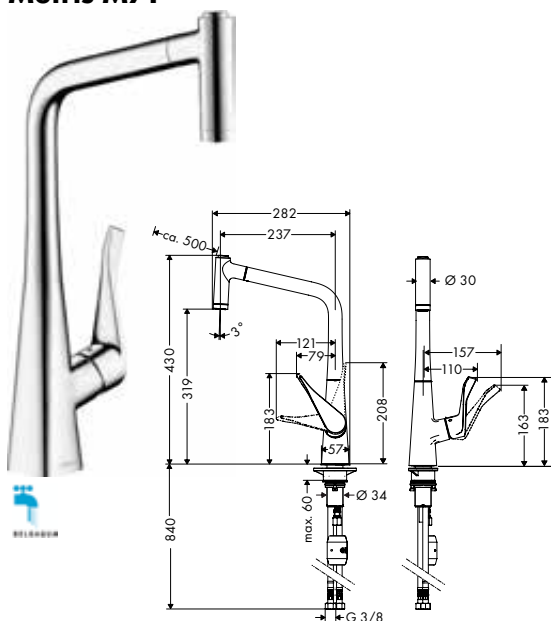

**Metris M71**

**Metris M71**  
Eéngreepskeukenmengkraan  
320, met uittrekbare  
vuistdouche, 2jet

Chroom 14820000 501.50  
RVS look 14820800 650.50

- ComfortZone 320
- draaibare uitloop 110° / 150°
- laminaarstraal, douchestraal
- de douchestraal kan geblokkeerd worden
- MagFit magnetische douchehouder
- Quick-Connect doucheslang
- maximaal debiet bij 3 bar: 10 l/ min.
- keramische cartouche
- G 3/8-aansluitslangen
- Safety Function: voorinstelbare heetwaterbegrenzing
- geïntegreerd terugslagklep
- geschikt voor doorstroomtoestellen