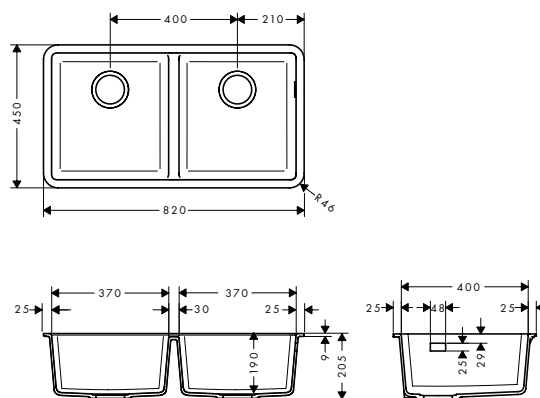

S510-U770
Onderbouwspoeltafel 370/370

- maten uitsnijding: 768 x 398 mm
- materiaal: SilicaTec
- aantal spoelbakken: 2 hoofdbakken
- voor onderkast: 90 cm
- montage: onderbouw
- positie overloop: rechts van de spoelbak
- diepte spoeltafel: 190 mm
- lediging niet inbegrepen - gelieve een lediging te bestellen van de vereiste onderdelen
- TÜV Z1 1802 14237 106

Graphiteblack	43434170	511.20
Stonegrey	43434290	511.20
Concretegrey	43434380	511.20

Benodigde onderdelen (naar keuze)

· D17-10 Manuele lediging met afvoer- en overloopset voor dubbele bak in graniet	Chroom	43928000	44.00
· D17-11 Automatische lediging met afvoer- en overloopset voor dubbele bak in graniet	Chroom	43938000	71.70

Opties

· F15 Snijplank walnoot		40960000	132.30
· F16 Snijplank eik		40961000	98.90
· F17 mobiel afdruiplak	RVS	40962800	88.30
· F14 multifunctioneel vergiet	Matt Black	40963000	22.40