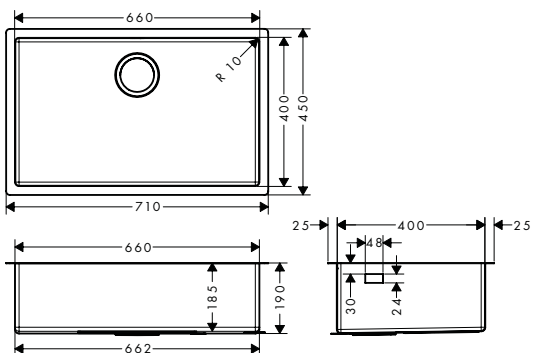

Opties

· F15 Snijplank walnoot		40960000	132.30
· F16 Snijplank eik		40961000	98.90
· F17 mobiel afdruiplak	RVS	40962800	88.30
· F14 multifunctioneel vergiet	Matt Black	40963000	22.40