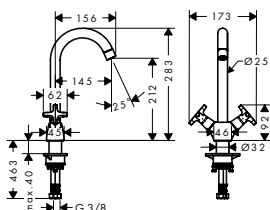

Chroom	71837000	105.60
--------	----------	--------

**Varianten**

- **Logis M31** Eéngreepskeukenmengkraan 120, 1jet

Chroom	71830000	105.60
--------	----------	--------

Logis M32

Logis M32

Tweegreepskeukenmengkraan  
220, 1jet