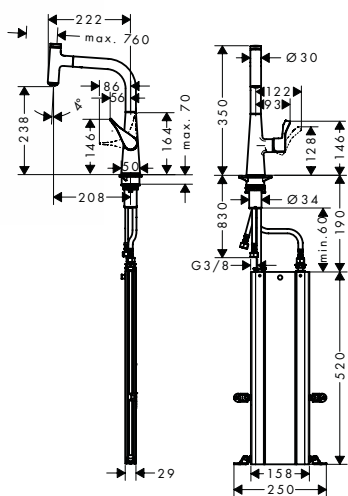

Metris Select M71
Eéngreepskeukenmengkraan
240, met uittrekbaar
uitlooppuiteinde, 1 jet, sBox

- bestaat uit: 1-greepskeukenmengkraan, box uittrekslang
- ComfortZone 240
- draaibare uitloop 110° / 150°
- laminaarstraal
- Select-druktoets voor een comfortabel start/stop van de mengkraan tijdens gebruik
- MagFit magnetische douchehouder
- maximaal debiet bij 3 bar: 7 l/ min.
- keramische cartouche
- G 3/8-aansluitlangen
- Safety Function: voorinstelbare heetwaterbegrenzing
- geïntegreerd terugslagklep
- geschikt voor doorstroomtoestellen
- sBox voor stille, soepele en beschermde slanggeleiding in de kast, onder het aanrecht
- uitschuiflengte tot 76 cm
- aanzienlijk minder spatten door zachte start van de waterstroom

Chroom	73802000	497.70
RVS look	73802800	628.40

Varianten

- **Metris Select M71**
  Eéngreepskeukenmengkraan 240,
  met uittrekbare vuistdouche, 2jet, sBox

Chroom	73817000	511.40
RVS look	73817800	641.60