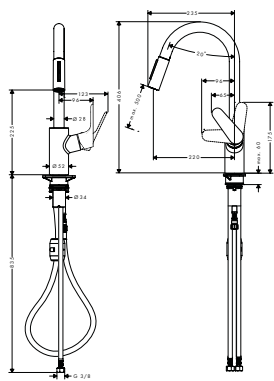

Focus M41

**Focus M41**  
Ééngreepskeukenmengkraan  
240, met uittrekbare vuistdouche  
, 2jet

- ComfortZone 240
- draaibare uitloop 110° / 150°
- laminaarstraal, douchestraal
- afsluitbare douchestraal, straal keert terug door te drukken op de omsteller en keert automatisch terug door de mengkraan te sluiten
- MagFit magnetische douchehouder
- Quick-Connect doucheslang
- maximaal debiet bij 3 bar: 10 l/ min.
- keramische cartouche
- G 3/8-aansluitlangen
- Safety Function: voorinstelbare heetwaterbegrenzing
- geïntegreerd terugslagklep
- geschikt voor doorstroomtoestellen