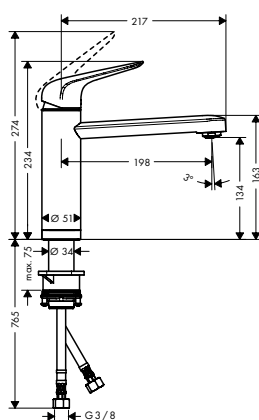

Focus M42
Eéngreepskeukenmengkraan
120, neerklapbaar, 1jet

- ComfortZone 120
- draaibare uitloop 360°
- montage voor een venster
- Montage voor een raam, neerklapbaar, basishoogte 51 mm
- normale straal
- maximaal debiet bij 3 bar: 12 l/ min.
- keramische cartouche
- G 3/8-aansluitlangen
- Safety Function: voorinstelbare heetwaterbegrenzing
- geschikt voor doorstroomtoestellen

Chroom	71807000	165.70