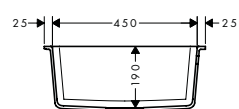

S51 onderbouwspoeltafels

S510-U450
Onderbouwspoeltafel 450

- maten uitsnijding: 448 x 398 mm
- materiaal: SilicaTec
- aantal spoelbakken: 1 hoofdbak
- voor onderkast: 60 cm
- montage: onderbouw
- positie overloop: rechts van de spoelbak
- diepte spoeltafel: 190 mm
- lediging niet inbegrepen - gelieve een lediging te bestellen van de vereiste onderdelen
- TÜV Z1 1802 14237 106

Benodigde onderdelen (naar keuze)

- D16-10 Manuele lediging met afvoer- en overloopset voor enkele bak in graniet
- D16-11 Automatische lediging met afvoer- en overloopset voor enkele bak in graniet

Opties

- F15 Snijplank walnoot
- F16 Snijplank eik
- F17 mobiel afdruipvlak
- F14 multifunctioneel vergiet

Afwerking	Ref.	Euro
Graphiteblack	43431170	366.50
Stonegrey	43431290	366.50
Concretegrey	43431380	366.50

Chroom	43927000	26.80
Chroom	43937000	46.80
RVS	40962800	88.30
Matt Black	40963000	22.40