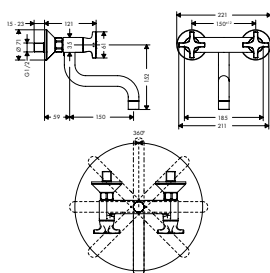

Logis M32

Tweegreepskeukenmengkraan
wandmotel met uitloop
bovenaan, 1jet

- normale straal
- tussenas 150 mm ± 12 mm
- maximaal debiet bij 3 bar: 15 l/ min.
- met keramische stopkraan 90°
- S-koppelingen
- Safety Function: voorinstelbare
  heetwaterbegrenzing
- geschikt voor doorstroomtoestellen

Chroom

71287000

205.70