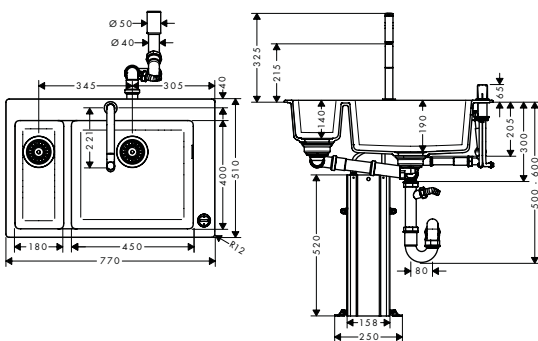

C51-F635-09 Combi spoeltafel  
180/450

Chroom

43220000

931.20

- bestaat uit: spoeltafel voor inbouwmontage, 2-gats ééngreeps keukenmengkraan, bedieningselement, box uittrekslang, manueel afvoeren en overloopstelsysteem
- bouwstof spoeltafel: SilicaTec
- aantal spoelbakken: 1 hoofd- en 1 bijbak
- kraangat voor boren is vooraf bepaald (zie schaaltekening), diamantboor meegeleverd
- diepte spoeltafel: 190 mm
- maten uitsnijding: 750 x 490 mm
- voor onderkast: 80 cm
- montage: opbouw
- positie overloop: rechts van de hoofdspoelbak
- G 3/8-aansluitlangen
- geschikt voor doorstroomtoestellen
- keramische cartouche
- MagFit magnetische douchehouder
- terugslagklep geïntegreerd
- draaibare uitloop 150°
- laminaarstraal, douchestraal
- ComfortZone 200
- Select-druktoets voor een comfortabel start/stop van de mengkraan tijdens gebruik
- sBox voor stille, soepele en beschermde slanggeleiding in de kast, in de onderkast
- uitschuiflengte tot 76 cm
- maximaal debiet bij 3 bar: 8 l/ min.