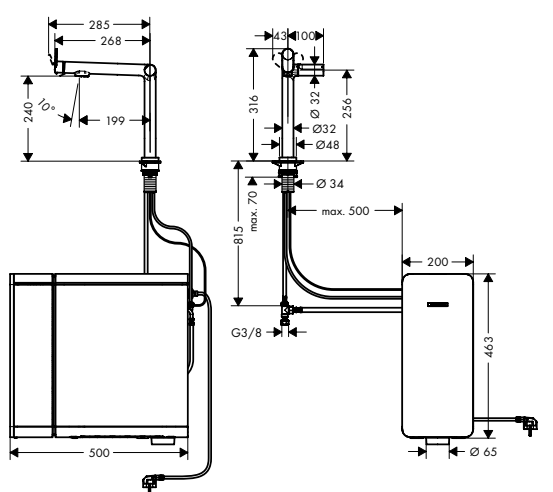

beschikbaar vanaf Q2/2022

NEW