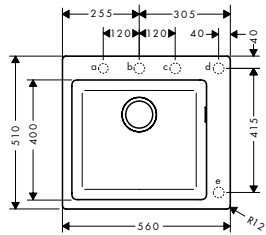

S51 inbouwspoeltafels

a, b, c, d, e = Ø 35