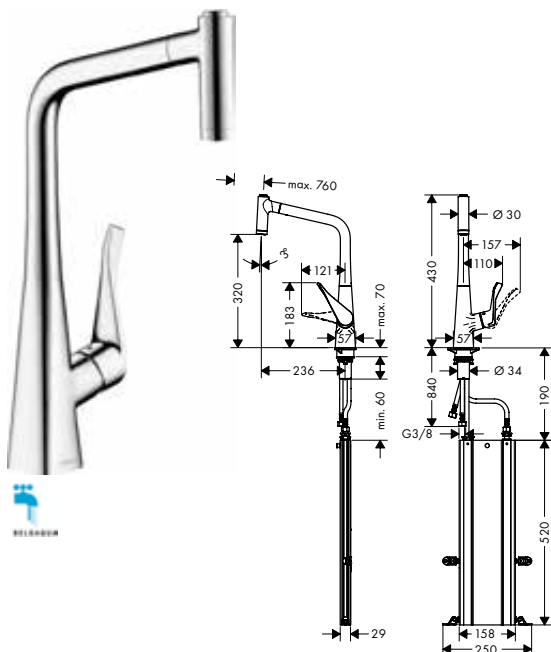

Metris M71
Eéngreepskeukenmengkraan
320, met uittrekbare
vuistdouche, 2jet, sBox

Chroom 73801000 538.50
RVS look 73801800 681.50

- bestaat uit: 1-greepskeukenmengkraan, box uittrekslang
- ComfortZone 320
- draaibare uitloop 110° / 150°
- laminaarstraal, douchestraal
- de douchestraal kan geblokkeerd worden
- MagFit magnetische douchehouder
- maximaal debiet bij 3 bar: 10 l/ min.
- keramische cartouche
- G 3/8-aansluitslangen
- Safety Function: voorinstelbare heetwaterbegrenzing
- geïntegreerd terugslagklep
- geschikt voor doorstroomtoestellen
- sBox voor stille, soepele en beschermde slanggeleiding in de kast, onder het aanrecht
- uitschuiflengte tot 76 cm