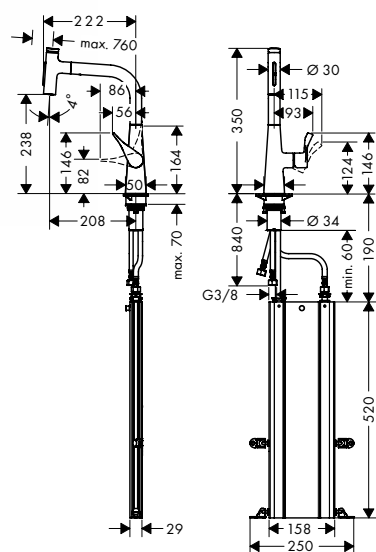

Metris Select M71
Eéngreepskeukenmengkraan
240, met uittrekbare
vuistdouche, 2jet, sBox

- bestaat uit: 1-greepskeukenmengkraan, box uittrekslang
- ComfortZone 240
- L-uitloop
- draaibare uitloop 110° / 150°
- laminaarstraal, douchestraal
- afsluitbare douchestraal, straal keert terug door te drukken op de omsteller en keert automatisch terug door de mengkraan te sluiten
- Select-druktoets voor een comfortabel start/stop van de mengkraan tijdens gebruik
- MagFit magnetische douchehouder maximaal debiet bij 3 bar: 7 l/ min.
- keramische cartouche
- G 3/8-aansluitslangen
- Safety Function: voorinstelbare heetwaterbegrenzing
- geïntegreerd terugslagklep
- geschikt voor doorstroomtoestellen
- sBox voor stille, soepele en beschermde slanggeleiding in de kast, onder het aanrecht
- uitschuiflengte tot 76 cm

Chroom	73817000	511.40
RVS look	73817800	641.60

Varianten

- **Metris Select M71**
  Eéngreepskeukenmengkraan 240, met uittrekbaar uitlooppuiteinde, 1jet, sBox

Chroom	73802000	497.70
RVS look	73802800	628.40