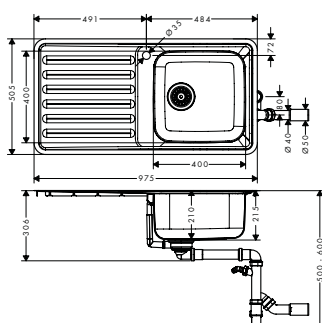

S41 11-F400 Inbouwspoeltafel  
400/400 met afdruiplak

RVS

43341800

359.90

- bestaat uit: spoeltafel voor inbouwmontage, manuele ledigingsgarnituur met sifon
- maten uitsnijding: 955 x 485 mm
- materiaal: roestvrij staal
- aantal spoelbakken: 1 hoofdbak met lediging
- boren kraangat vooraf gedefinieerd (zie maattekening), zonder kraangat
- oriëntatie: omkeerbaar
- voor onderkast: 50 cm
- montage: inbouw of vlakbouw
- positie overloop: naast de spoeltafel, onder het afdruiplak
- versterkte montagerand voor kraan voor een stevige en stabiele plaatsing van de keukenmengkraan
- straalhoek: 70 mm
- diepte spoeltafel: 210 mm