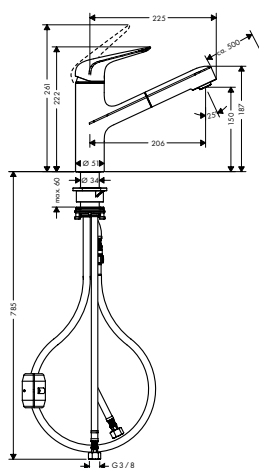

Focus M42
Eéngreepskeukenmengkraan
150, met uittrekbaar
uitlooppuiteinde, 1jet

- ComfortZone 150
- draaibare uitloop 120°
- normale straal
- MagFit magnetische douchehouder
- Quick-Connect doucheslang
- maximaal debiet bij 3 bar: 8 l/ min.
- keramische cartouche
- G 3/8-aansluitlangen
- Safety Function: voorinstelbare heetwaterbegrenzing
- geïntegreerd terugslagklep
- geschikt voor doorstroomtoestellen

Chroom	71814000	182.30
RVS look	71814800	237.50