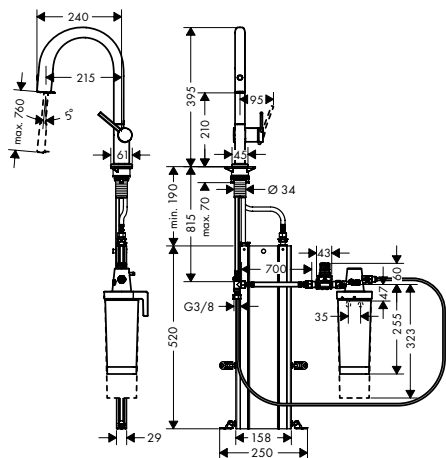

Opties

· Actieve koolfilter	76814000	76.90
· Filter Ionenuisselaar en actieve kool	76815000	83.10
· Filter Ionenuisselaar Pro en actieve kool	76827000	119.50
· Mineralisering en filter Harmony	76828000	192.10
· Mineralisering en filter Life	76829000	197.30
· Mineralisering en filter Sport	76830000	197.30
· F23 Debietmeter	76818000	103.80