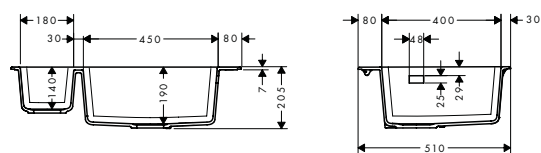

**S510-F635 Inbouwspoeltafel
180/450**

- maten uitsnijding: 750 x 490 mm
- materiaal: SilicaTec
- aantal spoelbakken: 1 hoofd- en 1 bijbak
- kraangat voor boren is vooraf bepaald (zie schaaltekening), diamantboor meegeleverd
- voor onderkast: 80 cm
- montage: opbouw
- positie overloop: rechts van de hoofdspoelbak
- diepte spoeltafel: 190 mm
- diepte halve wastafel: 140 mm
- lediging niet inbegrepen - gelieve een lediging te bestellen van de vereiste onderdelen
- TÜV Z1 1802 14237 106

Afwerking	Ref.	Euro
Graphiteblack	43315170	379.70
Stonegrey	43315290	379.70
Concretegrey	43315380	379.70

Benodigde onderdelen (naar keuze)

· D17-10 Manuele lediging met afvoer- en overloopset voor dubbele bak in graniet	Chroom	43928000	44.00
· D17-11 Automatische lediging met afvoer- en overloopset voor dubbele bak in graniet	Chroom	43938000	71.70

Opties

· F15 Sniplank walnoot		40960000	132.30
· F16 Sniplank eik		40961000	98.90
· F17 mobiel afdruiplak	RVS	40962800	88.30
· F14 multifunctioneel vergiet	Matt Black	40963000	22.40