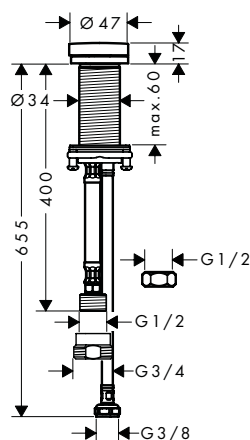

F21 stopkraan

- aansluitgrootte: G 1/2 inclusief adapter G 3/4
- klembereik: 0 - 60 mm
- diameter boorgat: 35 mm
- diameter: 48.0 mm
- stopkraan voor inbouw in spoeltafel en werkblad

Chroom	72841000	70.90
Matt Black	72841670	92.10
RVS look	72841800	92.10