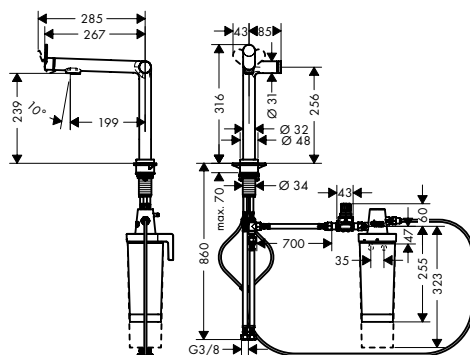

NEW
NEW
NEW
NEW
NEW
NEW

Opties

- Actieve koolfilter 76814000 76.90
- Filter Ionenwisselaar en actieve kool 76815000 83.10
- Filter Ionenwisselaar Pro en actieve kool 76827000 119.50
- Mineralisering en filter Harmony 76828000 192.10
- Mineralisering en filter Life 76829000 197.30
- Mineralisering en filter Sport 76830000 197.30
- F23 Debietmeter 76818000 103.80

NEW