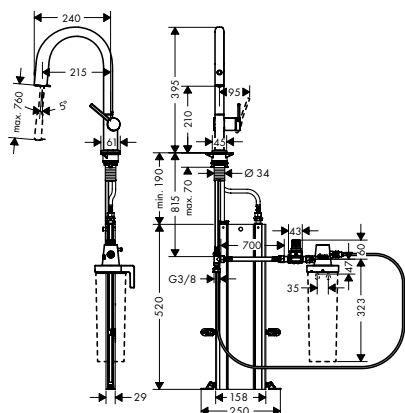

NEW

Aqittura M91 FilterSystem 210, uittrekbare uitloop, 1 jet, sBox

- bestaat uit: 1-greepskeukenmengkraan, box uittrekslang, filterkop
- ComfortZone 210
- draaibare uitloop instelbaar in 3 standen op 60°, 110° of 150°
- laminaarstraal
- maximaal debiet bij 3 bar: 6,5 l/ min.
- keramisch cartouche
- G 3/8-aansluitslangen
- geïntegreerd terugslagklep
- geschikt voor doorstroomtoestellen
- sBox voor stille, soepele en beschermde slanggeleiding in de kast, onder het aanrecht
- uitschuiflengte tot 76 cm
- kraangat Ø 35 mm vereist
- afzonderlijke watertoevoer voor gefilterd en ongefilderd water
- gefilterd drinkwater via drukknop aan de uitloop
- filteraansluiting: G 3/8 invoer en uitvoer

Afwerking	Ref.	Euro
Chroom	76826000	505.00
Matt Black	76826670	707.00
RVS look	76826800	656.50

beschikbaar vanaf Q2/2022

**NEW
NEW
NEW
NEW
NEW
NEW
NEW**

Opties

· Actieve koolfilter	76814000	76.90
· Filter Ionwisselaar en actieve kool	76815000	83.10
· Filter Ionwisselaar Pro en actieve kool	76827000	119.50
· Mineralisering en filter Harmony	76828000	192.10
· Mineralisering en filter Life	76829000	197.30
· Mineralisering en filter Sport	76830000	197.30
· F23 Debietmeter	76818000	103.80

NEW

Aqittura M91 FilterSystem 240, 1 jet

- bestaat uit: 1-greepskeukenmengkraan, filterkop
- ComfortZone 240
- draaibare uitloop instelbaar in 2 standen op 60° of 110°
- laminaarstraal
- keramisch cartouche
- G 3/8-aansluitslangen
- geïntegreerd terugslagklep
- geschikt voor doorstroomtoestellen
- kraangat Ø 35 mm vereist
- afzonderlijke watertoevoer voor gefilterd en ongefilderd water
- gefilterd drinkwater via Select-knop
- filteraansluiting: G 3/8 invoer en uitvoer

Afwerking	Ref.	Euro
Chroom	76804000	505.00
Matt Black	76804670	707.00
RVS look	76804800	656.50