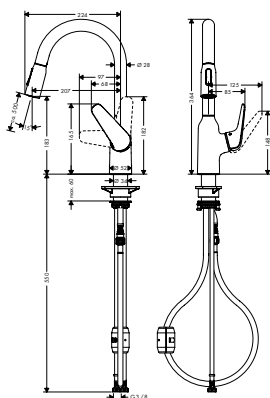

Focus M42
Eéngreepskeukenmengkraan
180, met uittrekbare
vuistdouche, 2jet

- ComfortZone 180
- draaibare uitloop 360°
- laminaarstraal, douchestraal
- afsluitbare douchestraal, straal keert terug door te drukken op de omsteller en keert automatisch terug door de mengkraan te sluiten
- MagFit magnetische douchehouder
- Quick-Connect doucheslang
- maximaal debiet bij 3 bar: 8 l/ min.
- keramische cartouche
- G 3/8-aansluitslangen
- Safety Function: voorinstelbare heetwaterbegrenzing
- geïntegreerd terugslagklep
- geschikt voor doorstroomtoestellen

Afwerking

Chroom
RVS look

Ref.

71801000
71801800

Euro

254.10
330.30