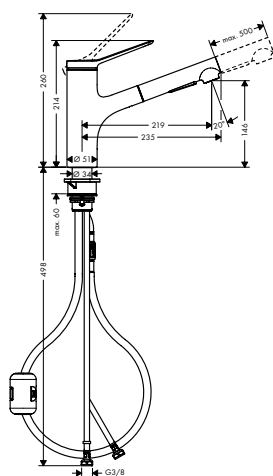

**Zesis M33**

NEW

**Zesis M33**  
Eéngreepskeukenmengkraan  
150, uittrekbare vuistdouche,  
2jet

- ComfortZone 150
- draaibare uitloop 150°
- laminaarstraal, douchestraal
- afsluitbare douchestraal, straal keert terug door te drukken op de omsteller en keert automatisch terug door de mengkraan te sluiten
- Quick-Connect doucheslang
- maximaal debiet bij 3 bar: 8,2 l/ min.
- keramische cartouche
- G 3/8-aansluitslangen
- Safety Function: voorinstelbare heetwaterbegrenzing
- geïntegreerd terugslagklep
- geschikt voor doorstroomtoestellen