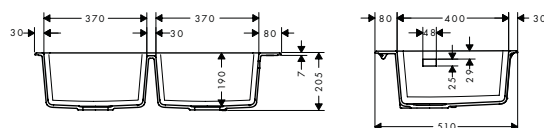

**S510-F770 Inbouwspoeltafel
370/370**

- maten uitsnijding: 860 x 490 mm
- materiaal: SilicaTec
- aantal spoelbakken: 2 hoofdbakken
- kraangat voor boren is vooraf bepaald (zie schaaltekening), diamantboor meegeleverd
- voor onderkast: 90 cm
- montage: opbouw
- positie overloop: rechts van de spoelbak
- diepte spoeltafel: 190 mm
- lediging niet inbegrepen - gelieve een lediging te bestellen van de vereiste onderdelen
- TÜV Z1 1802 14237 106

Graphiteblack	43316170	442.80
Stonegrey	43316290	442.80
Concretegrey	43316380	442.80

Benodigde onderdelen (naar keuze)

· D17-10 Manuele lediging met afvoer- en overloopset voor dubbele bak in graniet	Chroom	43928000	44.00
· D17-11 Automatische lediging met afvoer- en overloopset voor dubbele bak in graniet	Chroom	43938000	71.70

Opties

· F15 Sniplank walnoot		40960000	132.30
· F16 Sniplank eik		40961000	98.90
· F17 mobiel afdruiplak	RVS	40962800	88.30
· F14 multifunctioneel vergiet	Matt Black	40963000	22.40