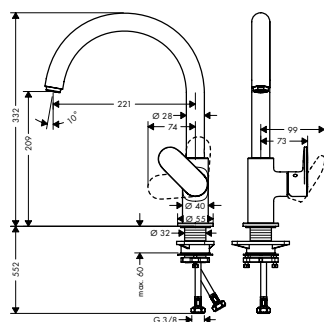

Chroom

71287000

205.70

Vernis M35

NEW

Vernis Blend M35

Eéngreepskeukenmengkraan  
1jet met draaibare uitloop

- ComfortZone 210
- draaibare uitloop instelbaar in 2 standen op 120° of 360°
- normale straal
- maximaal debiet bij 3 bar: 11,1 l/ min.
- keramische cartouche
- G 3/8-aansluitlangen
- geschikt voor doorstroomtoestellen