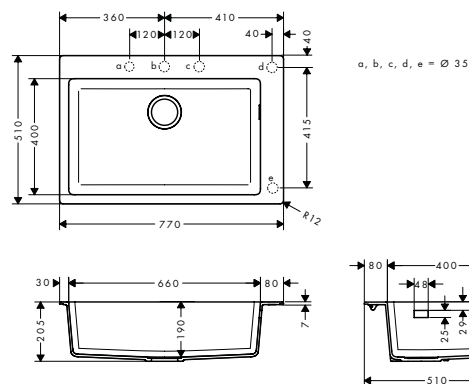

S510-F660 Inbouwspoel­tafel 660

- maten uitsnijding: 750 x 490 mm
- materiaal: SilicaTec
- aantal spoelbakken: 1 hoofdbak
- kraangang voor boren is vooraf bepaald (zie schaaltekening), diamantboor meegeleverd
- voor onderkast: 80 cm
- montage: opbouw
- positie overloop: rechts van de spoelbak
- diepte spoel­tafel: 190 mm
- lediging niet inbegrepen - gelieve een lediging te bestellen van de vereiste onderdelen
- TÜV Z1 1802 14237 106

Graphiteblack	43313170	379.70
Stonegrey	43313290	379.70
Concretegrey	43313380	379.70

Benodigde onderdelen (naar keuze)

· D16-10 Manuele lediging met afvoer- en overloopset voor enkele bak in graniet	Chroom	43927000	26.80
· D16-11 Automatische lediging met afvoer- en overloopset voor enkele bak in graniet	Chroom	43937000	46.80

Opties

· F15 Sniijplank walnoot		40960000	132.30
· F16 Sniijplank eik		40961000	98.90
· F17 mobiel af­druip­vlak	RVS	40962800	88.30
· F14 multifunctioneel vergiet	Matt Black	40963000	22.40