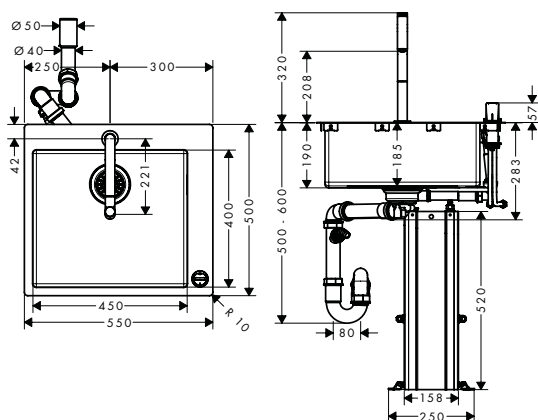

pagina 504

pagina 510

C71 spoeltafelcombi's

C71-F450-06 Combi spoeltafel 450

- bestaat uit: spoeltafel voor inbouwmontage, 2-gats ééngreeps keukenmengkraan, bedieningselement, box uittrekslang, manueel afvoeren en overloopstelsysteem
- bouwstof spoeltafel: roestvrij staal
- aantal spoelbakken: 1 hoofdbak
- voorgeboord kraangat en gat voor bedieningsknop
- diepte spoeltafel: 190 mm
- maten uitsnijding: 530 x 480 mm
- voor onderkast: 60 cm
- montage: inbouw of vlakbouw
- positie overloop: rechts van de spoelbak
- versterkte montagerand voor kraan voor een stevige en stabiele plaatsing van de keukenmengkraan
- straalhoek: 10 mm
- G 3/8-aansluitlangen
- geschikt voor doorstroomtoestellen
- keramische cartouche
- MagFit magnetische douchehouder
- terugslagklep geïntegreerd
- draaibare uitloop 150°
- laminaarstraal, douchestraal
- ComfortZone 200
- Select-druktoets voor een comfortabel start/stop van de mengkraan tijdens gebruik
- sBox voor stille, soepele en beschermde slanggeleiding in de kast, in de onderkast
- uitschuiflengte tot 76 cm
- maximaal debiet bij 3 bar: 8 l/ min.