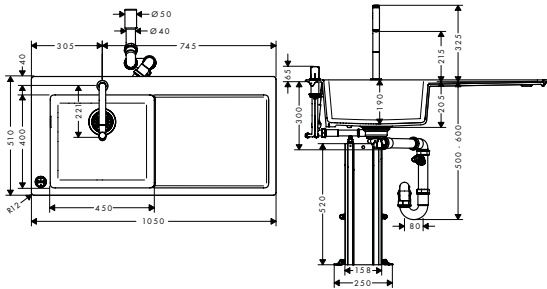

Inbegrepen

- S5110-F450 Inbouw spoel­tafel 450 met af­druip­vlak rechts (# 43330170)
- 2-gats één­greeps­keu­ken­meng­kraan 200, met uit­trek­bare vuist­dou­che, 2jet, sBox (# 73818000)
- D16-10 Manuele ledig­ing met af­voer­en over­loop­set voor enkele bak in graniet (# 43927000)

Opties

- F15 Snij­plank wal­noot
- F16 Snij­plank eik
- F14 multifunc­to­neel ver­giet

Matt Black

40960000

132.30

40961000

98.90

40963000

22.40