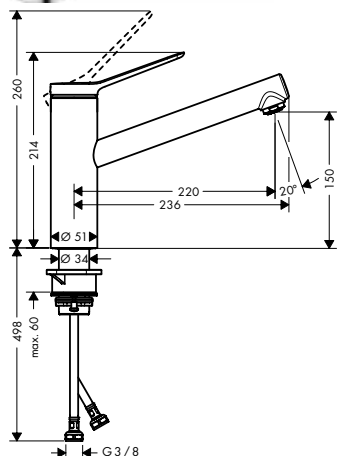

Varianten

NEW	Zesis M33 Eéngreepskeukenmengkraan 160, met uittrekbare vuistdouche, 2jet, sBox lite	Chroom	74804000	252.50
		Matt Black	74804670	343.50
		RVS look	74804800	323.00

NEW