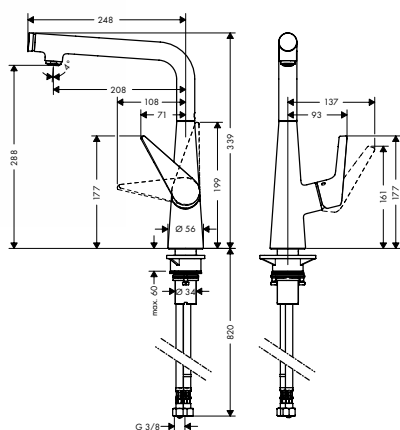

Talis Select M51
Eéngreepskeukenmengkraan
300, 1jet

- ComfortZone 300
- draaibare uitloop instelbaar in 3 standen op 110°, 150° of 360°
- normale straal
- Select-druktoets voor een comfortabel start/stop van de mengkraan tijdens gebruik
- maximaal debiet bij 3 bar: 9 l/ min.
- keramische cartouche
- G 3/8-aansluitlangen
- Safety Function: voorinstelbare heetwaterbegrenzing
- geïntegreerd terugslagklep
- geschikt voor doorstroomtoestellen

Chroom	72820000	387.10
RVS look	72820800	503.20