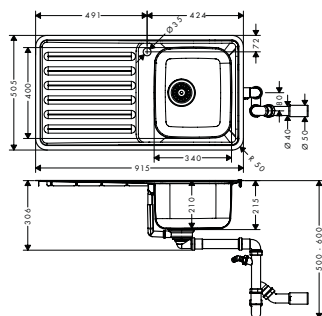

- bestaat uit: spoeltafel voor inbouwmontage, manuele ledigingsgarnituur met sifon
- maten uitsnijding: 895 x 485 mm
- materiaal: roestvrij staal
- aantal spoelbakken: 1 hoofdbak met lediging
- boren kraangat vooraf gedefinieerd (zie maattekening), zonder kraangat
- oriëntatie: omkeerbaar
- voor onderkast: 45 cm
- montage: inbouw of vlakbouw
- positie overloop: naast de spoeltafel, onder het afdruiplak
- versterkte montagerand voor kraan voor een stevige en stabiele plaatsing van de keukenmengkraan
- straalhoek: 70 mm
- diepte spoeltafel: 210 mm