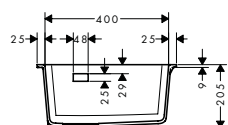

S510-U660
Onderbouwspoeltafel 660

- maten uitsnijding: 658 x 398 mm
- materiaal: SilicaTec
- aantal spoelbakken: 1 hoofdbak
- voor onderkast: 80 cm
- montage: onderbouw
- positie overloop: rechts van de spoelbak
- diepte spoeltafel: 190 mm
- lediging niet inbegrepen - gelieve een lediging te bestellen van de vereiste onderdelen
- TÜV Z1 1802 14237 106

Benodigde onderdelen (naar keuze)

- D16-10 Manuele lediging met afvoer- en overloopset voor enkele bak in graniet
- D16-11 Automatische lediging met afvoer- en overloopset voor enkele bak in graniet

Opties

- F15 Snijplank walnoot
- F16 Snijplank eik
- F17 mobiel afdruipvlak
- F14 multifunctioneel vergiet

Graphiteblack	43432170	448.20
Stonegrey	43432290	448.20
Concretegrey	43432380	448.20

Chroom	43927000	26.80
Chroom	43937000	46.80
RVS	40962800	88.30
Matt Black	40963000	22.40