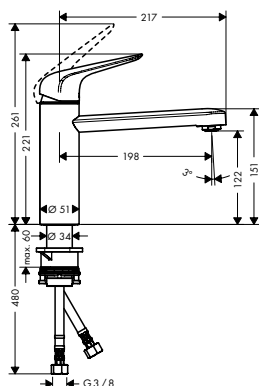

Focus M42
Eéngreepskeukenmengkraan
120, 1jet

- ComfortZone 120
- draaibare uitloop 360°
- normale straal
- maximaal debiet bij 3 bar: 12 l/ min.
- keramische cartouche
- G 3/8-aansluitlangen
- Safety Function: voorinstelbare heetwaterbegrenzing
- geschikt voor doorstroomtoestellen

Varianten

- **Focus M42** Eéngreepskeukenmengkraan 120, CoolStart Eco, EcoSmart, 1jet
- **Focus M42** Eéngreepskeukenmengkraan 120, voor lage druk, 1jet

Afwerking	Ref.	Euro
Chroom	71806000	132.70
RVS look	71806800	172.90