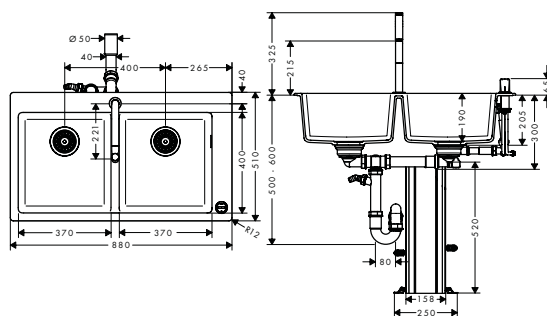

Afwerking

Ref.

Euro

C51-F770-10 Combi spoeltafel
370/370

Chroom

43221000

996.70

- bestaat uit: spoeltafel voor inbouwmontage, 2-gats ééngreeps keukenmengkraan, bedieningselement, box uittrekslang, manueel afvoeren overloopsysteem
- bouwstof spoeltafel: SilicaTec
- aantal spoelbakken: 2 hoofdbakken
- kraangat voor boren is vooraf bepaald (zie schaaltekening), diamantboor meegeleverd
- diepte spoeltafel: 190 mm
- maten uitsnijding: 860 x 490 mm
- voor onderkast: 90 cm
- montage: opbouw
- positie overloop: rechts van de spoelbak
- G 3/8-aansluitlangen
- geschikt voor doorstroomtoestellen
- keramische cartouche
- MagFit magnetische douchehouder
- terugslagklep geïntegreerd
- draaibare uitloop 150°
- laminaarstraal, douchestraal
- ComfortZone 200
- Select-druktoets voor een comfortabel start/stop van de mengkraan tijdens gebruik
- sBox voor stille, soepele en beschermde slanggeleiding in de kast, in de onderkast
- uitschuiflengte tot 76 cm
- maximaal debiet bij 3 bar: 8 l/ min.

Inbegrepen

- S510-F770 Inbouwspoeltafel 370/370 (# 43316170)
- TÜV Z1 1802 14237 106
- 2-gats ééngreepskeukenmengkraan 200, met uittrekbare vuistdouche, 2jet, sBox (# 73818000)
- D17-10 Manueel lediging met afvoeren overloopset voor dubbele bak in graniet (# 43928000)

Opties

· F15 Snijplank walnoot		40960000	132.30
· F16 Snijplank eik		40961000	98.90
· F17 mobiel afdruipvlak	RVS	40962800	88.30
· F14 multifunctioneel vergiet	Matt Black	40963000	22.40