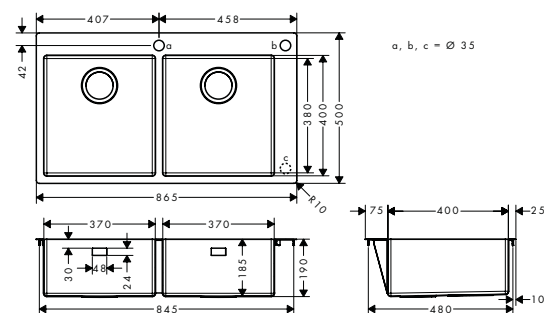

S712-F765 Inbouwspoeltafel 370/370

RVS	43311800	1,193.00

- maten uitsnijding: 845 x 480 mm
- materiaal: roestvrij staal
- aantal spoelbakken: 2 hoofdbakken
- kraangat en gat voor de afvoerbediening zijn vooraf geboord
- voor onderkast: 90 cm
- montage: inbouw of vlakbouw
- versterkte montagerand voor kraan voor een stevige en stabiele plaatsing van de keukenmengkraan
- straalhoek: 10 mm
- diepte spoeltafel: 190 mm
- lediging niet inbegrepen - gelieve een lediging te bestellen van de vereiste onderdelen
- TÜV Z1 17_03_14237_099

Benodigde onderdelen

· D15-11 Manuele lediging met afvoer- en overloopset voor dubbele bak	RVS	43932800	74.10

Opties

· F15 Snijplank walnoot		40960000	132.30
· F16 Snijplank eik		40961000	98.90
· F17 mobiel afdruiplak	RVS	40962800	88.30
· F14 multifunctioneel vergiet	Matt Black	40963000	22.40