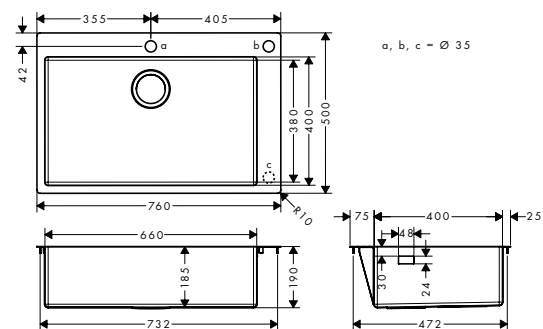

S712-F660 Inbouwspoeltafel 660

RVS	43308800	696.10

- maten uitsnijding: 740 x 480 mm
- materiaal: roestvrij staal
- aantal spoelbakken: 1 hoofdbak
- kraangat en gat voor de afvoerbediening zijn vooraf geboord
- voor onderkast: 80 cm
- montage: inbouw of vlakbouw
- positie overloop: rechts van de spoelbak
- versterkte montagerand voor kraan voor een stevige en stabiele plaatsing van de keukenmengkraan
- straalhoek: 10 mm
- diepte spoeltafel: 190 mm
- lediging niet inbegrepen - gelieve een lediging te bestellen van de vereiste onderdelen
- TÜV Z1 17_03_14237_099

Benodigde onderdelen

· D14-11 Automatische lediging met afvoer- en overloopset voor enkele bak	RVS	43931800	48.10

Opties

· F15 Snijplank walnoot		40960000	132.30
· F16 Snijplank eik		40961000	98.90
· F17 mobiel afdruiplak	RVS	40962800	88.30
· F14 multifunctioneel vergiet	Matt Black	40963000	22.40