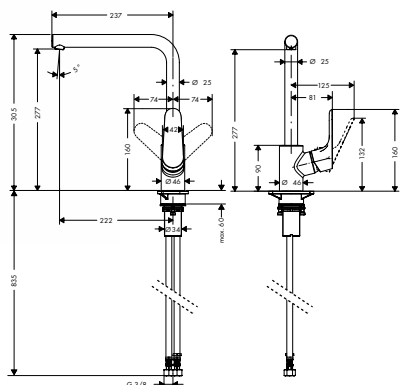

Focus M41
Ééngreepskeukenmengkraan
280, 1jet

- greep kan links of rechts geplaatst worden
- ComfortZone 280
- draaibare uitloop instelbaar in 3 standen op 110°, 150° of 360°
- normale straal
- maximaal debiet bij 3 bar: 12 l/ min.
- keramische cartouche
- G 3/8-aansluitlangen
- Safety Function: voorinstelbare heetwaterbegrenzing
- geschikt voor doorstroomtoestellen

Chroom	31817000	213.70
Matt Black	31817670	299.30
RVS look	31817800	277.80