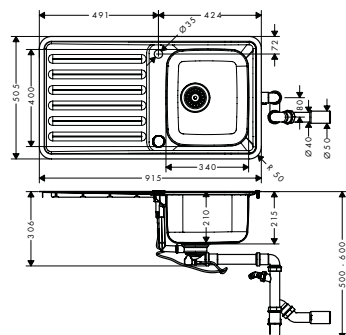

S41 13-F340 Inbouwspoeltafel  
340/400 met afdruiplak

RVS

43337800

359.90

- bestaat uit: spoeltafel voor inbouwmontage, automatische lediging met sifon
- maten uitsnijding: 895 x 485 mm
- materiaal: roestvrij staal
- aantal spoelbakken: 1 hoofdbak met lediging
- kraangat en gat voor de afvoerbediening zijn vooraf geboord
- oriëntatie: omkeerbaar
- voor onderkast: 45 cm
- montage: inbouw of vlakbouw
- positie overloop: naast de spoeltafel, onder het afdruiplak
- versterkte montagerand voor kraan voor een stevige en stabiele plaatsing van de keukenmengkraan
- straalhoek: 70 mm
- diepte spoeltafel: 210 mm