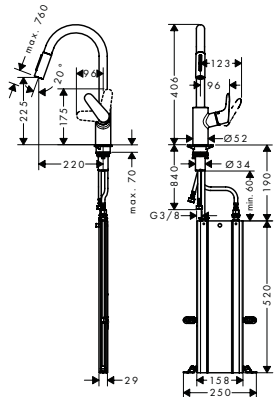

Focus M41
Ééngreepskeukenmengkraan
240, met uittrekbare
vuistdouche, 2jet, sBox

- bestaat uit: 1-greepskeukenmengkraan, box uittrekslang
- ComfortZone 240
- draaibare uitloop 110° / 150°
- laminaarstraal, douchestraal
- douchestraal kan vastgezet worden, resetten straal door druk op de knop
- MagFit magnetische douchehouder
- maximaal debiet bij 3 bar: 10 l/ min.
- keramische cartouche
- G 3/8-aansluitlangen
- Safety Function: voorinstelbare heetwaterbegrenzing
- geïntegreerd terugslagklep
- geschikt voor doorstroomtoestellen
- sBox voor stille, soepele en beschermde slanggeleiding in de kast, onder het aanrecht
- uitschuiflengte tot 76 cm

Chroom	73880000	323.70
RVS look	73880800	403.30