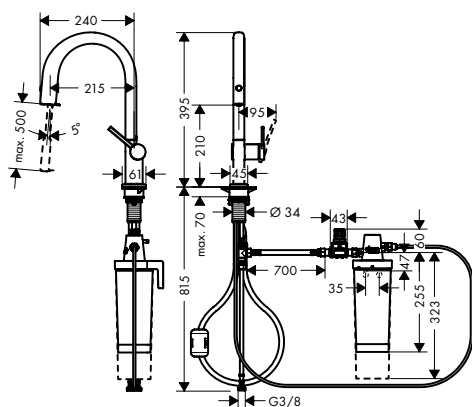

Opties

· Actieve koolfilter	76814000	76.90
· Filter Ionenuisselaar en actieve kool	76815000	83.10
· Filter Ionenuisselaar Pro en actieve kool	76827000	119.50
· Mineralisering en filter Harmony	76828000	192.10
· Mineralisering en filter Life	76829000	197.30
· Mineralisering en filter Sport	76830000	197.30
· F23 Debietmeter	76818000	103.80