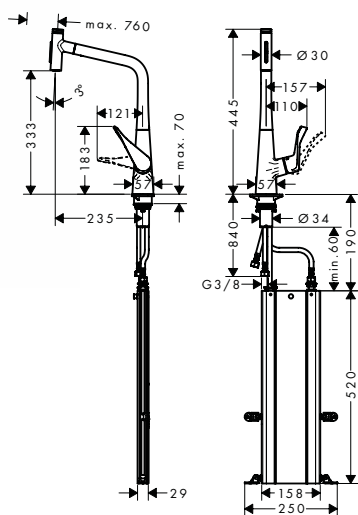

Metris Select M71
Eéngreepskeukenmengkraan
320, met uittrekbare
vuistdouche, 2jet, sBox

- bestaat uit: 1-greepskeukenmengkraan, box uittrekslang
- ComfortZone 320
- draaibare uitloop 110° / 150°
- laminaarstraal, douchestraal
- afsluitbare douchestraal, straal keert terug door te drukken op de omsteller en keert automatisch terug door de mengkraan te sluiten
- Select-druktoets voor een comfortabel start/stop van de mengkraan tijdens gebruik
- MagFit magnetische douchehouder maximaal debiet bij 3 bar: 8 l/ min.
- keramische cartouche
- G 3/8-aansluitslangen
- Safety Function: voorinstelbare heetwaterbegrenzing
- geïntegreerd terugslagklep
- geschikt voor doorstroomtoestellen
- sBox voor stille, soepele en beschermde slanggeleiding in de kast, onder het aanrecht
- uitschuiflengte tot 76 cm
- kraangat Ø 35 mm vereist

Afwerking	Ref.	Euro
Chroom	73816000	563.30
RVS look	73816800	709.10

Varianten

- **Metris Select M71**
  Eéngreepskeukenmengkraan 320, met uittrekbaar uitlooppuiteinde, 1jet, sBox

Chroom	73803000	550.60
RVS look	73803800	696.30