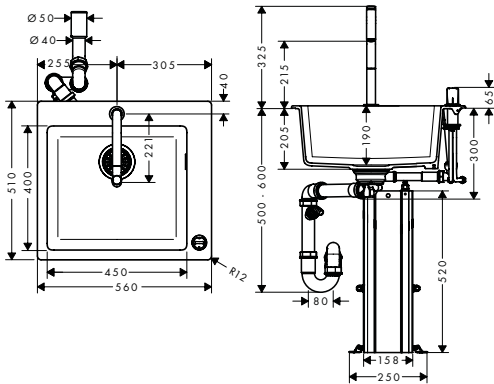

C51 spoeltafelcombi's

C51-F450-06 Combi spoeltafel 450

- bestaat uit: spoeltafel voor inbouwmontage, 2-gats ééngreeps keukenmengkraan, bedieningselement, box uittrekslang, manueel afvoeren overloopstelsysteem
- bouwstof spoeltafel: SilicaTec
- aantal spoelbakken: 1 hoofdbak
- kraangat voor boren is vooraf bepaald (zie schaaltekening), diamantboor meegeleverd
- diepte spoeltafel: 190 mm
- maten uitsnijding: 540 x 490 mm
- voor onderkast: 60 cm
- montage: opbouw
- positie overloop: rechts van de spoelbak
- G 3/8-aansluitlangen
- geschikt voor doorstroomtoestellen
- keramische cartouche
- MagFit magnetische douchehouder
- terugslagklep geïntegreerd
- draaibare uitloop 150°
- laminaarstraal, douchestraal
- ComfortZone 200
- Select-druktoets voor een comfortabel start/stop van de mengkraan tijdens gebruik
- sBox voor stille, soepele en beschermde slanggeleiding in de kast, in de onderkast
- uitschuiflengte tot 76 cm
- maximaal debiet bij 3 bar: 8 l/ min.

Inbegrepen

- S510-F450 Inbouwspoeltafel 450 (# 43312170)
- TÜV Z1 1802 14237 106
- 2-gats ééngreepskeukenmengkraan 200, met uittrekbare vuistdouche, 2jet, sBox (# 73818000)
- D16-10 Manuele lediging met afvoeren overloopset voor enkele bak in graniet (# 43927000)

Opties

- F15 Snijplank walnoot 40960000 132.30
- F16 Snijplank eik 40961000 98.90
- F17 mobiel afdruiplak RVS 40962800 88.30
- F14 multifunctioneel vergiet Matt Black 40963000 22.40

Afwerking

Ref.

Euro

Chroom

43217000

834.10