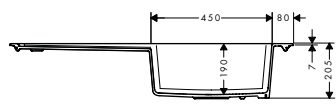

S514-F450 Inbouwspoeltafel
450 met afdruiplak

- maten uitsnijding: 1030 x 490 mm
- materiaal: SilicaTec
- aantal spoelbakken: 1 hoofdbak
- met lediging
- kraangat voor boren is vooraf bepaald (zie schaaltekening), diamantboor meegeleverd
- oriëntatie: hoofdbak rechts
- voor onderkast: 60 cm
- montage: opbouw
- positie overloop: rechts van de spoelbak
- voor inbouw in werkbladen van 20 mm
- diepte spoeltafel: 190 mm
- lediging niet inbegrepen - gelieve een lediging te bestellen van de vereiste onderdelen
- TÜV Z1 1802 14237 106

Benodigde onderdelen (naar keuze)

· D16-10 Manuele lediging met afvoer- en overloopset voor enkele bak in graniet	Chroom	43927000	26.80
· D16-11 Automatische lediging met afvoer- en overloopset voor enkele bak in graniet	Chroom	43937000	46.80

Opties

· F15 Snijplank walnoot		40960000	132.30
· F16 Snijplank eik		40961000	98.90
· F14 multifunctioneel vergiet	Matt Black	40963000	22.40

Graphiteblack	43314170	461.30
Stonegrey	43314290	461.30
Concretegrey	43314380	461.30

Graphiteblack	43314170	461.30
Stonegrey	43314290	461.30
Concretegrey	43314380	461.30