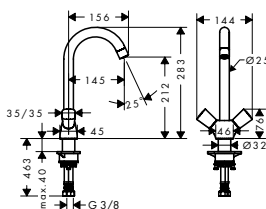

Logis M31
Tweegreepskeukenmengkraan
220, 1jet

- ComfortZone 220
- draaibare uitloop instelbaar in 3 standen op 110°, 150° of 360°
- normale straal
- maximaal debiet bij 3 bar: 12 l/ min.
- met keramische stopkranen warm/koud 90°
- G 3/8-aansluitslangen
- geschikt voor doorstroomtoestellen

Chroom

71280000

133.50