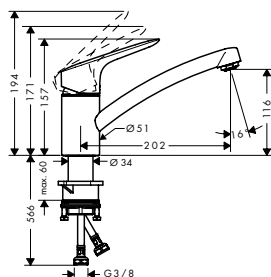

Logis M31
Eéngreepskeukenmengkraan
120, CoolStart, EcoSmart, 1jet

- ComfortZone 120
- draaibare uitloop 360°
- normale straal
- maximaal debiet bij 3 bar: 6 l/ min.
- keramische cartouche
- G 3/8-aansluitlangen
- Safety Function: voorinstelbare heetwaterbegrenzing
- geschikt voor doorstroomtoestellen

Chroom	71837000	105.60

Varianten

- **Logis M31** Eéngreepskeukenmengkraan 120, 1jet

Chroom	71830000	105.60