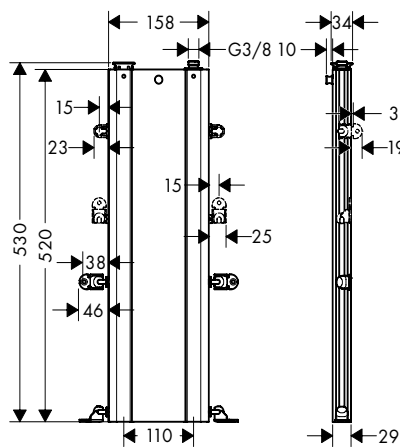

- Soepel, veilig uittrekken en ophalen van de slang zonder in contact te komen met de kast of stopkranen
- Meerdere montage mogelijkheden in de onderkast dankzij flexibele bevestigingselementen
- Zorgt voor meer orde in de onderkast
- Slanggewicht in de sBox zorgt voor een soepele en stille slanggeleiding
- Optioneel accessoire: Een compensatierail maakt gebruik in lagere onderkasten mogelijk