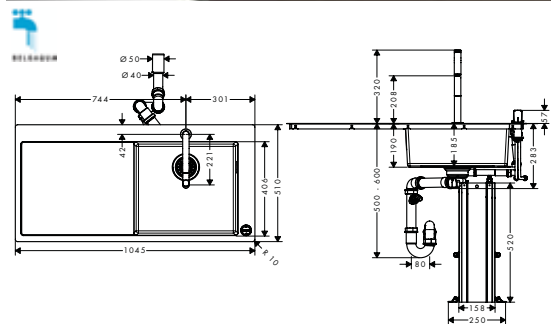

C71-F450-07 Combi spoeltafel 450 met afdruiplak

- bestaat uit: spoeltafel voor inbouwmontage, 2-gats ééngreeps keukenmengkraan, bedieningselement, box uittrekslang, manueel afvoeren en overloopsysteem
- voor inbouw in werkbladen van 25 mm
- bouwstof spoeltafel: roestvrij staal
- aantal speelbakken: 1 hoofdbak
- met lediging
- voorgeboord kraangat en gat voor bedieningsknop
- oriëntatie: hoofdbak rechts
- diepte spoeltafel: 190 mm
- maten uitsnijding: 1025 x 490 mm
- voor onderkast: 60 cm
- montage: inbouw of vlakbouw
- positie overloop: rechts van de speelbak
- versterkte montagerand voor kraan voor een stevige en stabiele plaatsing van de keukenmengkraan
- straalhoek: 10 mm
- G 3/8-aansluitslangen
- geschikt voor doorstroomtoestellen
- keramische cartouche
- MagFit magnetische douchehouder
- terugslagklep geïntegreerd
- draaibare uitloop 150°
- laminaarstraal, douchestraal
- ComfortZone 200
- Select-druktoets voor een comfortabel start/stop van de mengkraan tijdens gebruik
- sBox voor stille, soepele en beschermde slangeleiding in de kast, in de onderkast
- uitschuiflengte tot 76 cm
- maximaal debiet bij 3 bar: 8 l/ min.

Afwerking	Ref.	Euro

Chroom	43205000	1,368.50
RVS look	43205800	1,525.90

Inbegrepen

- 2-gats ééngreepskeukenmengkraan 200, met uittrekbare vuistdouche, 2jet, sBox (# 73818XXX)
- D14-10 Manuele lediging met afvoeren overloopset voor enkele bak (# 43921800)

Opties

· F14 multifunctioneel vergiet	Matt Black	40963000	22.40