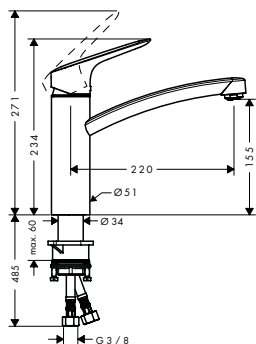

Logis M31
Eéngreepskeukenmengkraan
160, CoolStart Eco, EcoSmart,
1jet

- ComfortZone 160
- draaibare uitloop 360°
- normale straal
- maximaal debiet bij 3 bar: 6 l/ min.
- keramische cartouche
- G 3/8-aansluitlangen
- Safety Function: voorinstelbare heetwaterbegrenzing
- geschikt voor doorstroomtoestellen

Afwerking	Ref.	Euro
Chroom	71839000	118.90

Varianten

- **Logis M31** Eéngreepskeukenmengkraan 160, 1jet

Chroom	71832000	118.90