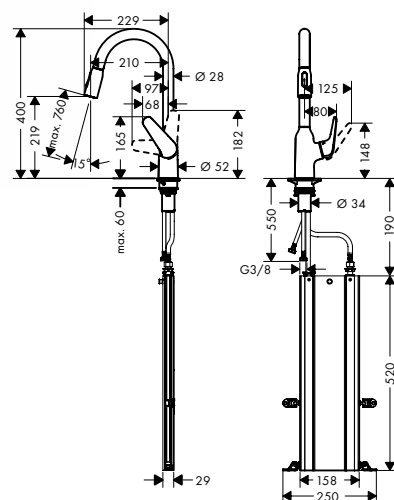

Focus M42
Eéngreepskeukenmengkraan
220, met uittrekbare
vuistdouche, 2jet, sBox

- bestaat uit: 1-greepskeukenmengkraan, box uittrekslang
- ComfortZone 220
- draaibare uitloop 360°
- laminaarstraal, douchestraal
- afsluitbare douchestraal, straal keert terug door te drukken op de omsteller en keert automatisch terug door de mengkraan te sluiten
- MagFit magnetische douchehouder
- maximaal debiet bij 3 bar: 9 l/ min.
- keramische cartouche
- G 3/8-aansluitlangen
- Safety Function: voorinstelbare heetwaterbegrenzing
- geïntegreerd terugslagklep
- geschikt voor doorstroomtoestellen
- sBox voor stille, soepele en beschermde slanggeleiding in de kast, onder het aanrecht
- uitschuiflengte tot 76 cm

Afwerking	Ref.	Euro
Chroom	71820000	345.30
RVS look	71820800	430.70