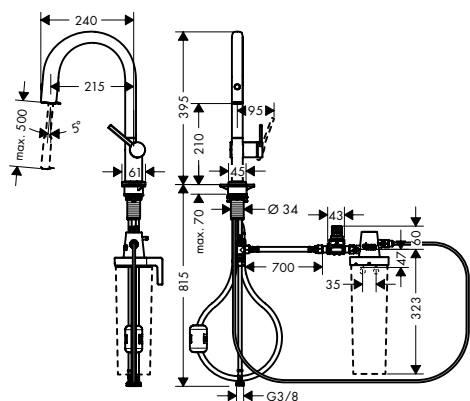

NEW
NEW
NEW
NEW
NEW
NEW

Opties

- Actieve koolfilter 76814000 76.90
- Filter Ionenwisselaar en actieve kool 76815000 83.10
- Filter Ionenwisselaar Pro en actieve kool 76827000 119.50
- Mineralisering en filter Harmony 76828000 192.10
- Mineralisering en filter Life 76829000 197.30
- Mineralisering en filter Sport 76830000 197.30
- F23 Debietmeter 76818000 103.80