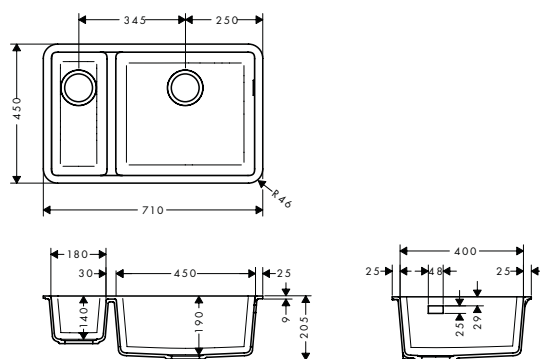

S510-U635
Onderbouwspoeltafel 180/450

- maten uitsnijding: 658 x 398 mm
- materiaal: SilicaTec
- aantal spoelbakken: 1 hoofd- en 1 bijbak
- voor onderkast: 80 cm
- montage: onderbouw
- positie overloop: rechts van de hoofdspoelbak
- diepte spoeltafel: 190 mm
- diepte halve wastafel: 140 mm
- lediging niet inbegrepen - gelieve een lediging te bestellen van de vereiste onderdelen
- TÜV Z1 1802 14237 106

Afwerking	Ref.	Euro
Graphiteblack	43433170	448.20
Stonegrey	43433290	448.20
Concretegrey	43433380	448.20

Benodigde onderdelen (naar keuze)

· D17-10 Manuele lediging met afvoer- en overloopset voor dubbele bak in graniet	Chroom	43928000	44.00
· D17-11 Automatische lediging met afvoer- en overloopset voor dubbele bak in graniet	Chroom	43938000	71.70

Opties

· F15 Snijplank walnoot		40960000	132.30
· F16 Snijplank eik		40961000	98.90
· F17 mobiel afdruiplak	RVS	40962800	88.30
· F14 multifunctioneel vergiet	Matt Black	40963000	22.40