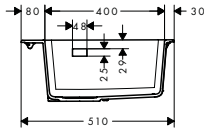

S51 inbouwspoeltafels

a, b, c, d, e = Ø 35

S510-F450 Inbouwspoeltafel
450

- maten uitsnijding: 540 x 490 mm
- materiaal: SilicaTec
- aantal spoelbakken: 1 hoofdbak
- kraangat voor boren is vooraf bepaald (zie schaaltekening), diamantboor meegeleverd
- voor onderkast: 60 cm
- montage: opbouw
- positie overloop: rechts van de spoelbak
- diepte spoeltafel: 190 mm
- lediging niet inbegrepen - gelieve een lediging te bestellen van de vereiste onderdelen
- TÜV Z1 1802 14237 106

Benodigde onderdelen (naar keuze)

· D16-10 Manuele lediging met afvoer- en overloopset voor enkele bak in graniet	Chroom	43927000	26.80
· D16-11 Automatische lediging met afvoer- en overloopset voor enkele bak in graniet	Chroom	43937000	46.80

Opties

· F15 Snijplank walnoot		40960000	132.30
· F16 Snijplank eik		40961000	98.90
· F17 mobiel afdruiplak	RVS	40962800	88.30
· F14 multifunctioneel vergiet	Matt Black	40963000	22.40

a, b, c, d, e = Ø 35

S514-F450 Inbouwspoeltafel
450 met afdruiplak

- maten uitsnijding: 1030 x 490 mm
- materiaal: SilicaTec
- aantal spoelbakken: 1 hoofdbak
- met lediging
- kraangat voor boren is vooraf bepaald (zie schaaltekening), diamantboor meegeleverd
- oriëntatie: hoofdbak rechts
- voor onderkast: 60 cm
- montage: opbouw
- positie overloop: rechts van de spoelbak
- voor inbouw in werkbladen van 20 mm
- diepte spoeltafel: 190 mm
- lediging niet inbegrepen - gelieve een lediging te bestellen van de vereiste onderdelen
- TÜV Z1 1802 14237 106

Benodigde onderdelen (naar keuze)

· D16-10 Manuele lediging met afvoer- en overloopset voor enkele bak in graniet	Chroom	43927000	26.80
· D16-11 Automatische lediging met afvoer- en overloopset voor enkele bak in graniet	Chroom	43937000	46.80

Opties