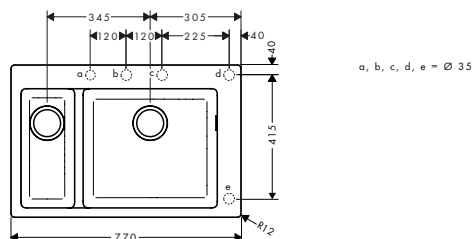

**S510-F635 Inbouwspoeltafel
180/450**

- maten uitsnijding: 750 x 490 mm
- materiaal: SilicaTec
- aantal spoelbakken: 1 hoofd- en 1 bijbak
- kraangat voor boren is vooraf bepaald (zie schaaltekening), diamantboor meegeleverd
- voor onderkast: 80 cm
- montage: opbouw
- positie overloop: rechts van de hoofdspoelbak
- diepte spoeltafel: 190 mm
- diepte halve wastafel: 140 mm
- lediging niet inbegrepen - gelieve een lediging te bestellen van de vereiste onderdelen
- TÜV Z1 1802 14237 106

Afwerking	Ref.	Euro
Graphiteblack	43315170	379.70
Stonegrey	43315290	379.70
Concretegrey	43315380	379.70

Benodigde onderdelen (naar keuze)

· D17-10 Manuele lediging met afvoer- en overloopset voor dubbele bak in graniet	Chroom	43928000	44.00
· D17-11 Automatische lediging met afvoer- en overloopset voor dubbele bak in graniet	Chroom	43938000	71.70

Opties

· F15 Sniplank walnoot		40960000	132.30
· F16 Sniplank eik		40961000	98.90
· F17 mobiel afdruiplak	RVS	40962800	88.30
· F14 multifunctioneel vergiet	Matt Black	40963000	22.40