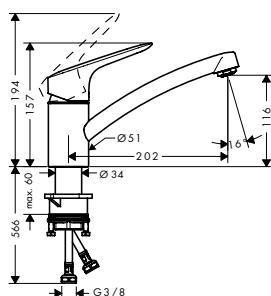

Logis M31
Eéngreepskeukenmengkraan
120, 1jet

- ComfortZone 120
- draaibare uitloop 360°
- normale straal
- maximaal debiet bij 3 bar: 12 l/ min.
- keramische cartouche
- G 3/8-aansluitlangen
- Safety Function: voorinstelbare heetwaterbegrenzing
- geschikt voor doorstroomtoestellen

Chroom	71830000	105.60

Varianten

- **Logis M31** Eéngreepskeukenmengkraan 120, voor lage druk, 1jet
- **Logis M31** Eéngreepskeukenmengkraan 120, CoolStart, EcoSmart, 1jet

Chroom	71831000	125.70
Chroom	71837000	105.60