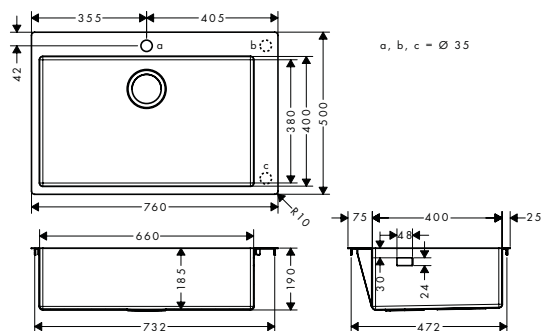

S711-F660 Inbouwspoeltafel 660

Afwerking	Ref.	Euro
RVS	43302800	696.10

- maten uitsnijding: 740 x 480 mm
- materiaal: roestvrij staal
- aantal spoelbakken: 1 hoofdbak
- kraangat voorgeboord
- voor onderkast: 80 cm
- montage: inbouw of vlakbouw
- positie overloop: rechts van de spoelbak
- versterkte montagerand voor kraan voor een stevige en stabiele plaatsing van de keukenmengkraan
- straalhoek: 10 mm
- diepte spoeltafel: 190 mm
- lediging niet inbegrepen - gelieve een lediging te bestellen van de vereiste onderdelen
- TÜV Z1 17_03_14237_099

Benodigde onderdelen

· D14-10 Manuele lediging met afvoer- en overloopset voor enkele bak	RVS	43921800	26.80

Opties

· F15 Snijplank walnoot		40960000	132.30
· F16 Snijplank eik		40961000	98.90
· F17 mobiel afdruiplak	RVS	40962800	88.30
· F14 multifunctioneel vergiet	Matt Black	40963000	22.40