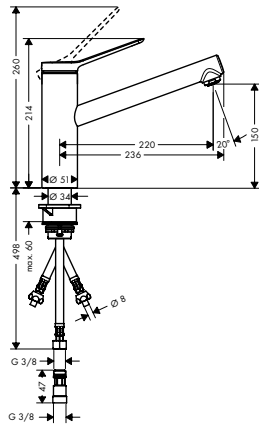

Zesis M33

Eéngreepskeukenmengkraan 150, voor lage druk, 1jet

- voor drukloze waterverwarmers
- ComfortZone 150
- draaibare uitloop instelbaar in 3 standen op 60°, 110° of 360°
- normale straal
- maximaal debiet bij 3 bar: 4 l/ min.
- keramische cartouche
- G 3/8-aansluitlangen
- Safety Function: voorinstelbare heetwaterbegrenzing
- niet geschikt voor doorstroomtoestellen

Chroom

74806000

141.50

NEW

Varianten

- **Zesis M33** Eéngreepskeukenmengkraan 150, 1jet

Chroom

74802000

116.00

Matt Black

74802670

161.50

RVS look

74802800

151.50

NEW