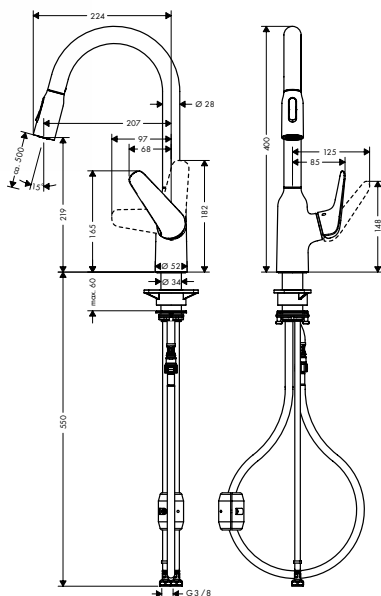

De afmetingen van de technische tekeningen zijn in mm.

Technische specificaties en meeteenheden kunnen aan wijzigingen onderhevig zijn.

Focus M42

**Focus M42**  
Eéngreepskeukenmengkraan  
220, met uittrekbare  
vuistdouche, 2jet