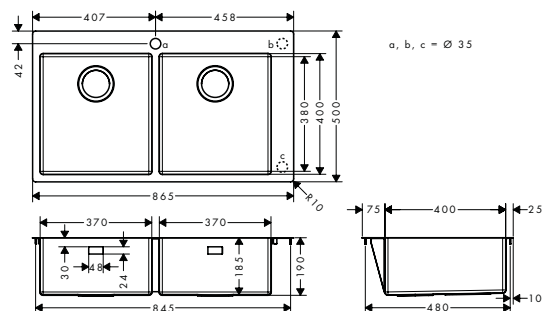

S711-F765 Inbouwspoeltafel 370/370

Afwerking	Ref.	Euro
RVS	43303800	1,193.00

- maten uitsnijding: 845 x 480 mm
- materiaal: roestvrij staal
- aantal spoelbakken: 2 hoofdbakken
- kraangat voorgeboord
- voor onderkast: 90 cm
- montage: inbouw of vlakbouw
- versterkte montagerand voor kraan voor een stevige en stabiele plaatsing van de keukenmengkraan
- straalhoek: 10 mm
- diepte spoeltafel: 190 mm
- lediging niet inbegrepen - gelieve een lediging te bestellen van de vereiste onderdelen
- TÜV Z1 17_03_14237_099

Benodigde onderdelen

· D15-10 Manuele lediging met afvoer- en overloopset voor dubbele bak	RVS	43922800	45.50

Opties

· F15 Snijplank walnoot		40960000	132.30
· F16 Snijplank eik		40961000	98.90
· F17 mobiel afdruiplak	RVS	40962800	88.30
· F14 multifunctioneel vergiet	Matt Black	40963000	22.40