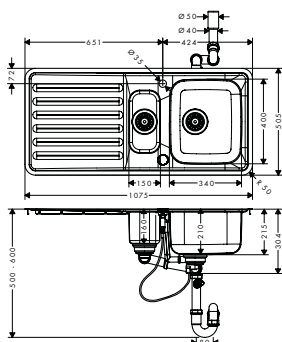

**S4113-F400 Inbouwspoeltafel
400/400 met afdruiplak**

RVS

43338800

381.20

- bestaat uit: spoeltafel voor inbouwmontage, automatische lediging met sifon
- maten uitsnijding: 955 x 485 mm
- materiaal: roestvrij staal
- aantal spoelbakken: 1 hoofdbak met lediging
- kraangat en gat voor de afvoerbediening zijn vooraf geboord
- oriëntatie: omkeerbaar
- voor onderkast: 50 cm
- montage: inbouw of vlakbouw
- positie overloop: naast de spoeltafel, onder het afdruiplak
- versterkte montagerand voor kraan voor een stevige en stabiele plaatsing van de keukenmengkraan
- straalhoek: 70 mm
- diepte spoeltafel: 210 mm

**S4111-F540 Inbouwspoeltafel
340/150/400 met afdruiplak**

RVS

43342800

412.70

- bestaat uit: spoeltafel voor inbouwmontage, manuele ledigingsgarnituur met sifon
- maten uitsnijding: 1055 x 485 mm
- materiaal: roestvrij staal
- aantal spoelbakken: 1 hoofd- en 1 bijbak met lediging
- boren kraangat vooraf gedefinieerd (zie maattekening), zonder kraangat
- oriëntatie: omkeerbaar
- voor onderkast: 60 cm
- montage: inbouw of vlakbouw
- positie overloop: naast de spoeltafel, onder het afdruiplak
- versterkte montagerand voor kraan voor een stevige en stabiele plaatsing van de keukenmengkraan
- straalhoek: 70 mm
- diepte spoeltafel: 210 mm
- diepte halve wastafel: 160 mm

**S4113-F540 Inbouwspoeltafel
340/150/400 met afdruiplak**

RVS

43339800

434.00