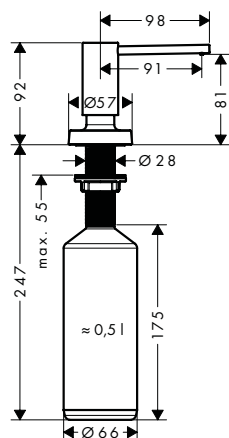

A51 zeep- lotiondispenser

- geschikt voor design afgestemd op geselecteerde keukenmengkranen
- uitsprong 91 mm
- materiaal: duurzame metaalconstructie
- corrosiebestendige uitlaatbuis
- inhoud 500 ml
- dosering 2 ml
- makkelijk van boven te vullen
- voor inbouw in werkbladen tot 55 mm
- eenvoudige en veilige installatie zonder gereedschap
- Diameter montagegat 28 - 35 mm vereist

Chroom	40448000	85.30
Matt Black	40448670	117.80
RVS look	40448800	111.00