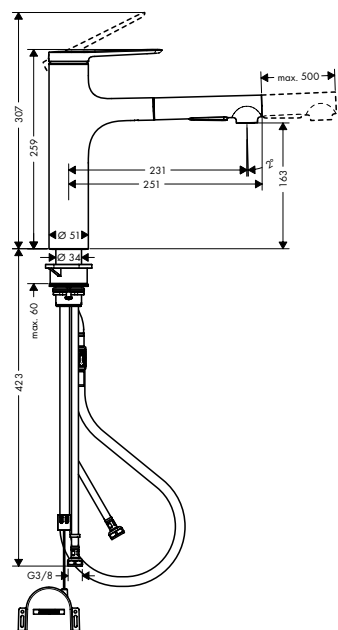

NEW

**Zesis M33**  
Eéngreepskeukenmengkraan  
160, met uittrekbare  
vuistdouche, 2jet, sBox lite

- ComfortZone 160
- draaibare uitloop 150°
- laminaarstraal, douchestraal
- afsluitbare douchestraal, straal keert terug door te drukken op de omsteller en keert automatisch terug door de mengkraan te sluiten
- MagFit magnetische douchehouder
- Quick-Connect doucheslang
- maximaal debiet bij 3 bar: 8,2 l/ min.
- keramische cartouche
- G 3/8-aansluitlangen
- Safety Function: voorinstelbare heetwaterbegrenzing
- geïntegreerd terugslagklep
- geschikt voor doorstroomtoestellen
- sBox lite voor een soepele, flexibele en veilige slanggeleiding in onderkast
- uitschuiflengte tot 50 cm