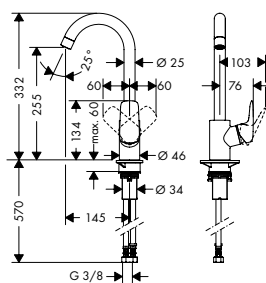

Logis M31

Logis M31
Eéngreepskeukenmengkraan
260, 1jet

- greep kan links of rechts geplaatst worden
- ComfortZone 260
- draaibare uitloop instelbaar in 3 standen op 110°, 150° of 360°
- normale straal
- maximaal debiet bij 3 bar: 12 l/ min.
- keramische cartouche
- G 3/8-aansluitslangen
- Safety Function: voorinstelbare heetwaterbegrenzing
- geschikt voor doorstroomtoestellen

Afwerking

Chroom

Ref.

71835000

Euro

154.40