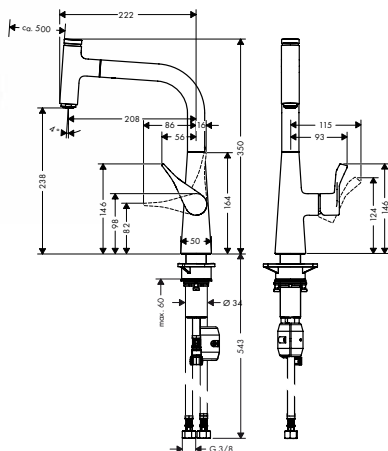

Metris Select M71
Eéngreepskeukenmengkraan
240, met uittrekbaar
uitlooppuiteinde, 1 jet

- ComfortZone 240
- draaibare uitloop 110° / 150°
- laminaarstraal
- Select-druktoets voor een comfortabel start/stop van de mengkraan tijdens gebruik
- MagFit magnetische douchehouder
- maximaal debiet bij 3 bar: 8 l/ min.
- keramische cartouche
- G 3/8-aansluitlangen
- Safety Function: voorinstelbare heetwaterbegrenzing
- geïntegreerd terugslagklep
- geschikt voor doorstroomtoestellen
- aanzienlijk minder spatten door zachte start van de waterstroom

Afwerking	Ref.	Euro
Chroom	14857000	474.40
RVS look	14857800	616.20