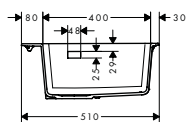

S514-F450 Inbouwspoeltafel
450 met afdruiplak

- maten uitsnijding: 1030 x 490 mm
- materiaal: SilicaTec
- aantal spoelbakken: 1 hoofdbak
- met lediging
- kraangat voor boren is vooraf bepaald (zie schaaltekening), diamantboor meegeleverd
- oriëntatie: hoofdbak rechts
- voor onderkast: 60 cm
- montage: opbouw
- positie overloop: rechts van de spoelbak
- voor inbouw in werkbladen van 20 mm
- diepte spoeltafel: 190 mm
- lediging niet inbegrepen - gelieve een lediging te bestellen van de vereiste onderdelen
- TÜV Z1 1802 14237 106

Benodigde onderdelen (naar keuze)

· D16-10 Manuele lediging met afvoer- en overloopset voor enkele bak in graniet	Chroom	43927000	26.80
· D16-11 Automatische lediging met afvoer- en overloopset voor enkele bak in graniet	Chroom	43937000	46.80

Opties

· F15 Snijplank walnoot		40960000	132.30
· F16 Snijplank eik		40961000	98.90
· F14 multifunctioneel vergiet	Matt Black	40963000	22.40

Graphiteblack	43314170	461.30
Stonegrey	43314290	461.30
Concretegrey	43314380	461.30

Graphiteblack	43314170	461.30
Stonegrey	43314290	461.30
Concretegrey	43314380	461.30