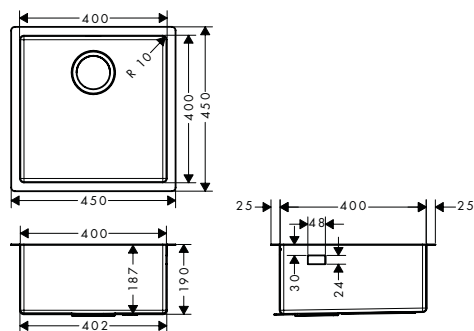

S71 onderbouwspoeltafels

S719-U400
Onderbouwspoeltafel 400

- maten uitsnijding: 398 x 398 mm
- materiaal: roestvrij staal
- aantal spoelbakken: 1 hoofdbak
- voor onderkast: 50 cm
- montage: onderbouw, inbouw of vlakbouw
- positie overloop: rechts van de spoelbak
- straalhoek: 10 mm
- diepte spoeltafel: 190 mm
- lediging niet inbegrepen - gelieve een lediging te bestellen van de vereiste onderdelen
- TÜV Z1 17_03_14237_099

Benodigde onderdelen (naar keuze)

- D14-10 Manuele lediging met afvoer- en overloopset voor enkele bak RVS 43921800 26.80
- D14-11 Automatische lediging met afvoer- en overloopset voor enkele bak RVS 43931800 48.10

Opties

- F15 Sniplank walnoot 40960000 132.30
- F16 Sniplank eik 40961000 98.90
- F17 mobiel afdruiplak RVS 40962800 88.30
- F14 multifunctioneel vergiet Matt Black 40963000 22.40

Afwerking	Ref.	Euro
RVS	43425800	442.20