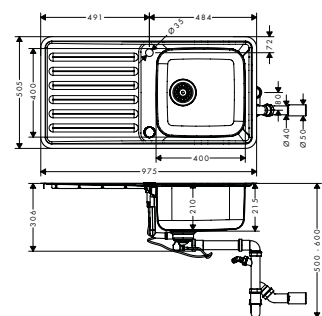

**S4111-F540 Inbouwspoeltafel
340/150/400 met afdruiplak**

RVS

43342800

412.70

- bestaat uit: spoeltafel voor inbouwmontage, manuele ledigingsgarnituur met sifon
- maten uitsnijding: 1055 x 485 mm
- materiaal: roestvrij staal
- aantal spoelbakken: 1 hoofd- en 1 bijbak met lediging
- boren kraangat vooraf gedefinieerd (zie maattekening), zonder kraangat
- oriëntatie: omkeerbaar
- voor onderkast: 60 cm
- montage: inbouw of vlakbouw
- positie overloop: naast de spoeltafel, onder het afdruiplak
- versterkte montagerand voor kraan voor een stevige en stabiele plaatsing van de keukenmengkraan
- straalhoek: 70 mm
- diepte spoeltafel: 210 mm
- diepte halve wastafel: 160 mm