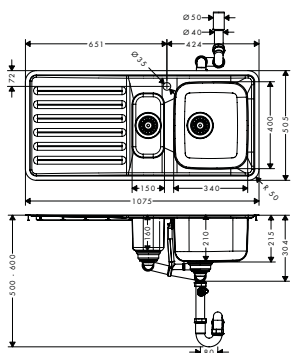

**S4113-F540 Inbouwspoeltafel
340/150/400 met afdruiplak**

RVS

43339800

434.00

- bestaat uit: spoeltafel voor inbouwmontage, automatische lediging met sifon
- maten uitsnijding: 1055 x 485 mm
- materiaal: roestvrij staal
- aantal spoelbakken: 1 hoofd- en 1 bijbak met lediging
- kraangat en gat voor de afvoerbediening zijn vooraf geboord
- oriëntatie: omkeerbaar
- voor onderkast: 60 cm
- montage: inbouw of vlakbouw
- positie overloop: naast de spoeltafel, onder het afdruiplak
- versterkte montagerand voor kraan voor een stevige en stabiele plaatsing van de keukenmengkraan
- straalhoek: 70 mm
- diepte spoeltafel: 210 mm
- diepte halve wastafel: 160 mm