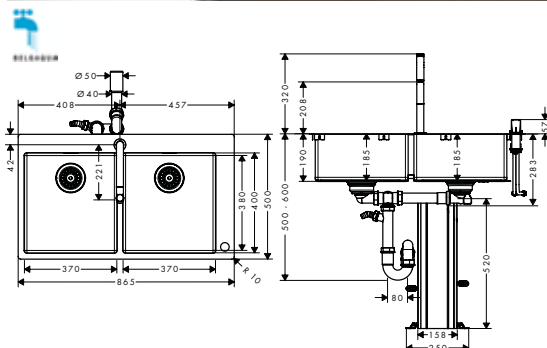

C71-F765-10 Combi spoeltafel 370/370

- bestaat uit: spoeltafel voor inbouwmontage, 2-gats ééngreeps keukenmengkraan, bedieningselement, box uittrekslang, manueel afvoer- en overloopsysteem
- bouwstof spoeltafel: roestvrij staal
- aantal spoelbakken: 2 hoofdbakken
- voorgeboord kraangat en gat voor bedieningsknop
- diepte spoeltafel: 190 mm
- maten uitsnijding: 840 x 480 mm
- voor onderkast: 90 cm
- montage: inbouw of vlakbouw
- versterkte montagerand voor kraan voor een stevige en stabiele plaatsing van de keukenmengkraan
- straalhoek: 10 mm
- G 3/8-aansluitlangen
- geschikt voor doorstroomtoestellen
- keramische cartouche
- MagFit magnetische douchehouder
- terugslagklep geïntegreerd
- draaibare uitloop 150°
- laminaarstraal, douchestraal
- ComfortZone 200
- Select-druktoets voor een comfortabel start/stop van de mengkraan tijdens gebruik
- sBox voor stille, soepele en beschermde slanggeleiding in de kast, in de onderkast
- uitschuiflengte tot 76 cm
- maximaal debiet bij 3 bar: 8 l/ min.

Afwerking	Ref.	Euro
Chroom	43203000	1,656.30
RVS look	43203800	1,822.10

Inbegrepen

- 2-gats ééngreepskeukenmengkraan 200, met uittrekbare vuistdouche, 2jet, sBox (# 73818XXX)
- D15-10 Manuele lediging met afvoer- en overloopset voor dubbele bak (# 43922800)

Opties

· F15 Snijplank walnoot		40960000	132.30
· F16 Snijplank eik		40961000	98.90
· F17 mobiel afdruipvlak	RVS	40962800	88.30
· F14 multifunctioneel vergiet	Matt Black	40963000	22.40