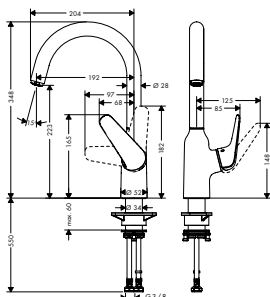

Focus M42
Eéngreepskeukenmengkraan
220, 1jet

- ComfortZone 220
- draaibare uitloop 360°
- normale straal
- maximaal debiet bij 3 bar: 10 l/ min.
- keramische cartouche
- G 3/8-aansluitslangen
- Safety Function: voorinstelbare heetwaterbegrenzing
- geschikt voor doorstroomtoestellen

Chroom
RVS look

71802000
71802800

182.30
237.50