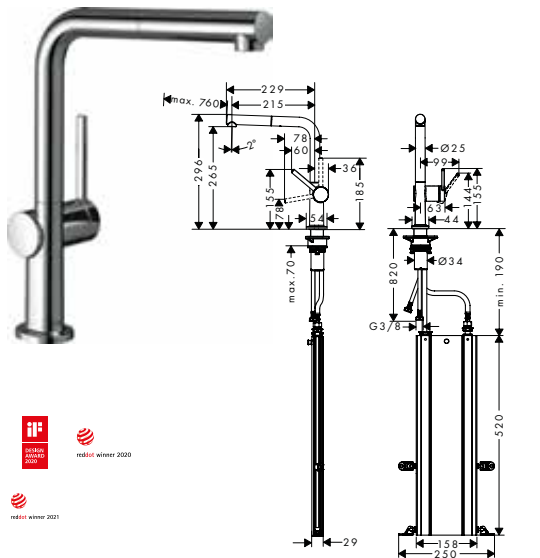

Talis M54
Eéngreepskeukenmengkraan
270, met uittrekbare
vuistdouche, 1jet, sBox

Chroom	72809000	278.70
Matt Black	72809670	362.10
RVS look	72809800	362.10

- bestaat uit: 1-greepskeukenmengkraan, box uittrekslang
- ComfortZone 270
- L-uitloop
- draaibare uitloop instelbaar in 4 standen op 60°, 110°, 150° of 360°
- laminaarstraal
- maximaal debiet bij 3 bar: 7 l/ min.
- keramisch cartouche
- G 3/8-aansluitlangen
- Safety Function: voorinstelbare heetwaterbegrenzing
- geïntegreerd terugslagklep
- geschikt voor doorstroomtoestellen
- sBox voor stille, soepele en beschermde slanggeleiding in de kast, onder het aanrecht
- uitschuiflengte tot 76 cm