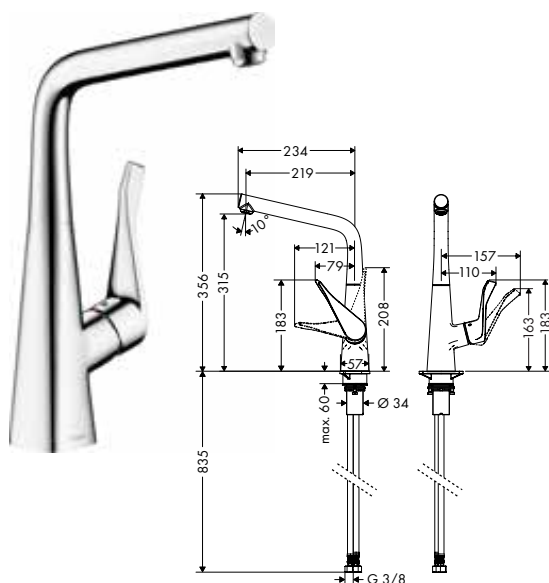

Metris M71
Eéngreepskeukenmengkraan
320, neerklapbaar, 1 jet

- ComfortZone 320
- draaibare uitloop instelbaar in 3 standen op 110°, 150° of 360°
- montage voor een venster
- Montage voor een raam, neerklapbaar, basishoogte 57mm
- laminaarstraal
- maximaal debiet bij 3 bar: 12 l/ min.
- keramische cartouche
- G 3/8-aansluitslangen
- Safety Function: voorinstelbare heetwaterbegrenzing
- geschikt voor doorstroomtoestellen
- aanzienlijk minder spatten door zachte start van de waterstroom

Varianten

- **Metris M71** Eéngreepskeukenmengkraan 320, 1 jet

Afwerking	Ref.	Euro
Chroom	14823000	403.30