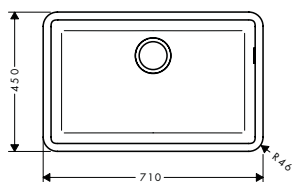

S510-U660
Onderbouwspoeltafel 660

- maten uitsnijding: 658 x 398 mm
- materiaal: SilicaTec
- aantal spoelbakken: 1 hoofdbak
- voor onderkast: 80 cm
- montage: onderbouw
- positie overloop: rechts van de spoelbak
- diepte spoeltafel: 190 mm
- lediging niet inbegrepen - gelieve een lediging te bestellen van de vereiste onderdelen
- TÜV Z1 1802 14237 106

Benodigde onderdelen (naar keuze)

- D16-10 Manuele lediging met afvoer- en overloopset voor enkele bak in graniet
- D16-11 Automatische lediging met afvoer- en overloopset voor enkele bak in graniet

Opties

- F15 Snijplank walnoot
- F16 Snijplank eik
- F17 mobiel afdruipvlak
- F14 multifunctioneel vergiet

Graphiteblack	43432170	448.20
Stonegrey	43432290	448.20
Concretegrey	43432380	448.20

Chroom	43927000	26.80
Chroom	43937000	46.80
RVS	40962800	88.30
Matt Black	40963000	22.40