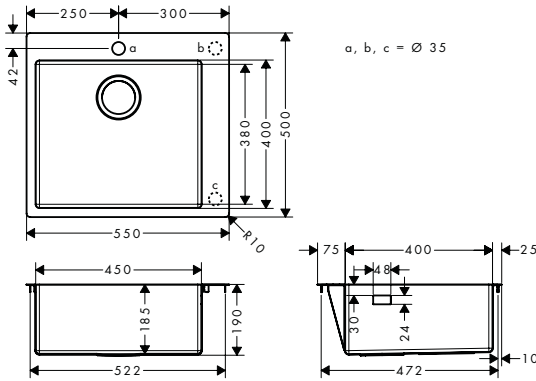

## S51

-170, -290, -380

S71 inbouwspoeltafels

S711-F450 Inbouwspoeltafel  
450

Afwerking	Ref.	Euro
RVS	43301800	640.70

- maten uitsnijding: 530 x 480 mm
- materiaal: roestvrij staal
- aantal spoelbakken: 1 hoofdbak
- kraangat vorgeboord
- voor onderkast: 60 cm
- montage: inbouw of vlakbouw
- positie overloop: rechts van de spoelbak
- versterkte montagerand voor kraan voor een stevige en stabiele plaatsing van de keukmengkraan
- straalhoek: 10 mm
- diepte spoeltafel: 190 mm
- lediging niet inbegrepen - gelieve een lediging te bestellen van de vereiste onderdelen
- TÜV Z1 17\_03\_14237\_099