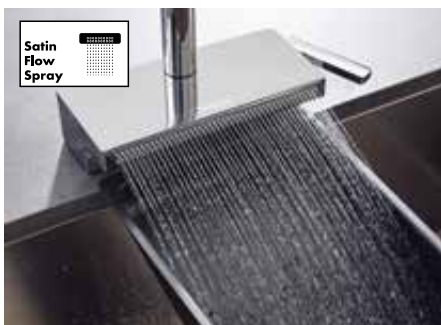

SatinFlow Jet

Een zeer fijne, platte straal die niet spat, zeer efficiënt is en hulpbronnen spaart.