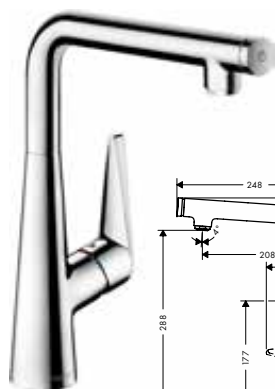

Talis Select M51
Eéngreepskeukenmengkraan
300, 1jet

- ComfortZone 300
- draaibare uitloop instelbaar in 3 standen op 110°, 150° of 360°
- normale straal
- Select-druktoets voor een comfortabel start/stop van de mengkraan tijdens gebruik
- maximaal debiet bij 3 bar: 9 l/ min.
- keramische cartouche
- G 3/8-aansluitlangen
- Safety Function: voorinstelbare heetwaterbegrenzing
- geïntegreerd terugslagklep
- geschikt voor doorstroomtoestellen

Chroom	72820000	387.10
RVS look	72820800	503.20