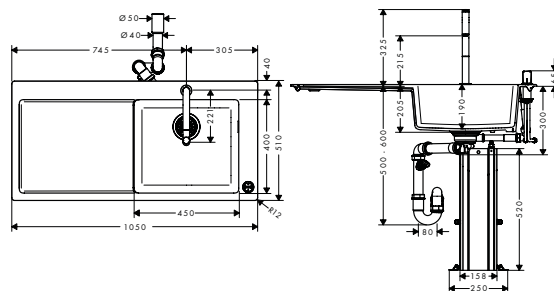

C51-F450-08 Combi spoeltafel
450 met afdruiplak

Chroom 43219000 996.70

- bestaat uit: spoeltafel voor inbouwmontage, 2-gats ééngreeps keukenmengkraan, bedieningselement, box uittrekslang, manueel afvoeren overloopstelsysteem
- voor inbouw in werkbladen van 20 mm
- bouwstof spoeltafel: SilicaTec
- aantal spoelbakken: 1 hoofdbak
- met lediging
- kraangat voor boren is vooraf bepaald (zie schaaltekening), diamantboor meegeleverd
- oriëntatie: hoofdbak rechts
- diepte spoeltafel: 190 mm
- maten uitsnijding: 1030 x 490 mm
- voor onderkast: 60 cm
- montage: opbouw
- positie overloop: rechts van de spoelbak
- G 3/8-aansluitslangen
- geschikt voor doorstroomtoestellen
- keramische cartouche
- MagFit magnetische douchehouder
- terugslagklep geïntegreerd
- draaibare uitloop 150°
- laminaarstraal, douchestraal
- ComfortZone 200
- Select-druktoets voor een comfortabel start/stop van de mengkraan tijdens gebruik
- sBox voor stille, soepele en beschermde slanggeleiding in de kast, in de onderkast
- uitschuiflengte tot 76 cm
- maximaal debiet bij 3 bar: 8 l/ min.

Inbegrepen

- S514-F450 Inbouwspoeltafel 450 met afdruiplak (# 43314170)
- TÜV Z1 1802 14237 106
- 2-gats ééngreepskeukenmengkraan 200, met uittrekbare vuistdouches, 2jet, sBox (# 73818000)
- D16-10 Manuele lediging met afvoeren overloopset voor enkele bak in graniet (# 43927000)

Opties

· F15 Snijplank walnoot		40960000	132.30
· F16 Snijplank eik		40961000	98.90
· F14 multifunctioneel vergiet	Matt Black	40963000	22.40