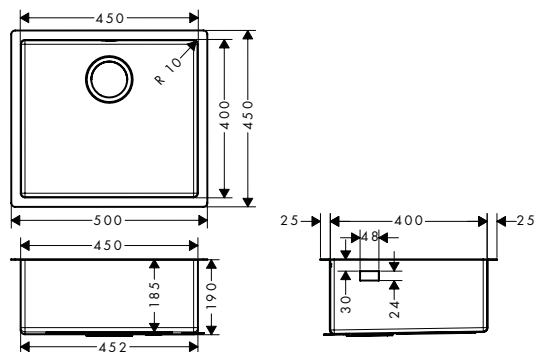

S719-U450
Onderbouwspoeltafel 450

- maten uitsnijding: 448 x 398 mm
- materiaal: roestvrij staal
- aantal spoelbakken: 1 hoofdbak
- voor onderkast: 60 cm
- montage: onderbouw, inbouw of vlakbouw
- positie overloop: rechts van de spoelbak
- straalhoek: 10 mm
- diepte spoeltafel: 190 mm
- lediging niet inbegrepen - gelieve een lediging te bestellen van de vereiste onderdelen
- TÜV Z1 17_03_14237_099

Benodigde onderdelen (naar keuze)

- D14-10 Manuele lediging met afvoer- en overloopset voor enkele bak RVS 43921800 26.80
- D14-11 Automatische lediging met afvoer- en overloopset voor enkele bak RVS 43931800 48.10

Opties

- F15 Sniplank walnoot 40960000 132.30
- F16 Sniplank eik 40961000 98.90
- F17 mobiel afdruiplak RVS 40962800 88.30
- F14 multifunctioneel vergiet Matt Black 40963000 22.40

RVS	43426800	474.90