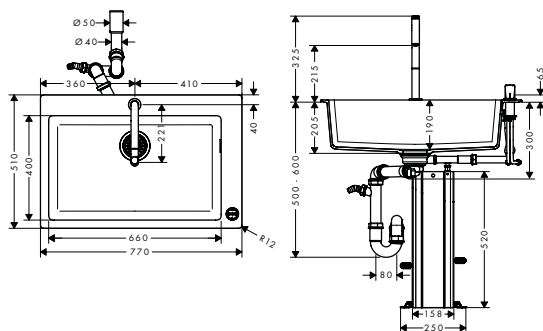

- bestaat uit: spoeltafel voor inbouwmontage, 2-gats ééngreeps keukenmengkraan, bedieningselement, box uittrekslang, manueel afvoeren overloopsysteem
- bouwstof spoeltafel: SilicaTec
- aantal spoelbakken: 1 hoofdbak
- kraangat voor boren is vooraf bepaald (zie schaaltekening), diamantboor meegeleverd
- diepte spoeltafel: 190 mm
- maten uitsnijding: 750 x 490 mm
- voor onderkast: 80 cm
- montage: opbouw
- positie overloop: rechts van de spoelbak
- G 3/8-aansluitlangen
- geschikt voor doorstroomtoestellen
- keramische cartouche
- MagFit magnetische douchehouder
- terugslagklep geïntegreerd
- draaibare uitloop 150°
- laminaarstraal, douchestraal
- ComfortZone 200
- Select-druktoets voor een comfortabel start/stop van de mengkraan tijdens gebruik
- sBox voor stille, soepele en beschermde slanggeleiding in de kast, in de onderkast
- uitschuiflengte tot 76 cm
- maximaal debiet bij 3 bar: 8 l/ min.