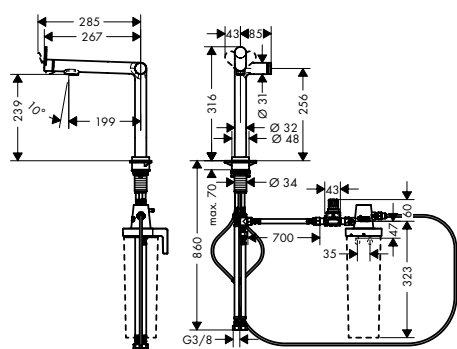

**NEW**

**Aqittura M91 FilterSystem 240, 1 jet**

- bestaat uit: 1-greepskeukenmengkraan, filterkop
- ComfortZone 240
- draaibare uitloop instelbaar in 2 standen op 60° of 110°
- laminaarstraal
- keramisch cartouche
- G 3/8-aansluitslangen
- geïntegreerd terugslagklep
- geschikt voor doorstroomtoestellen
- kraangat Ø 35 mm vereist
- afzonderlijke watertoevoer voor gefilterd en ongefilderd water
- gefilterd drinkwater via Select-knop
- filteraansluiting: G 3/8 invoer en uitvoer