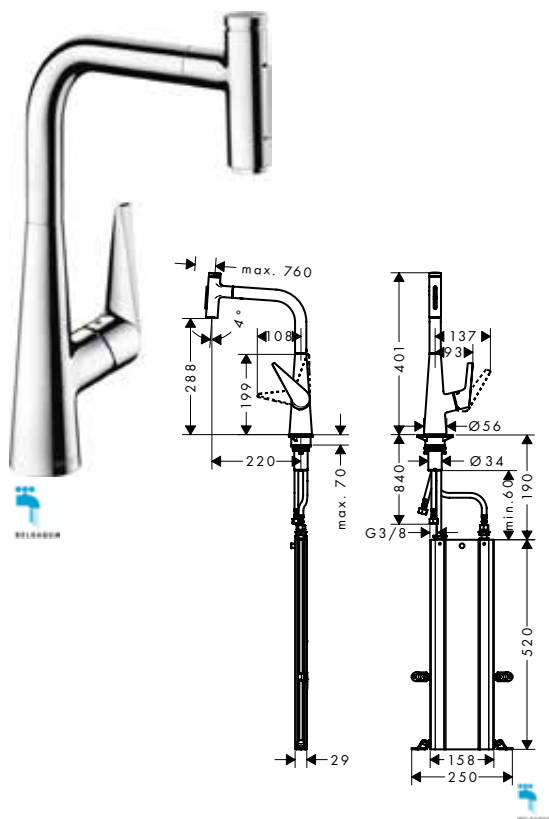

Talis Select M51

Talis Select M51
Eéngreepskeukenmengkraan
300, met uittrekbare
vuistdouche, 2jet, sBox

- bestaat uit: 1-greepskeukenmengkraan, box uittrekslang
- ComfortZone 300
- draaibare uitloop 110° / 150°
- laminaarstraal, douchestraal
- afsluitbare douchestraal, straal keert terug door te drukken op de omsteller en keert automatisch terug door de mengkraan te sluiten
- Select-druktoets voor een comfortabel start/stop van de mengkraan tijdens gebruik
- MagFit magnetische douchehouder
- maximaal debiet bij 3 bar: 8 l/ min.
- keramische cartouche
- G 3/8-aansluitslangen
- Safety Function: voorinstelbare heetwaterbegrenzing
- geïntegreerd terugslagklep
- geschikt voor doorstroomtoestellen
- sBox voor stille, soepele en beschermde slanggeleiding in de kast, onder het aanrecht
- uitschuiflengte tot 76 cm

Varianten

- **Talis Select M51** Eéngreepskeukenmengkraan 300, uittrekbaar uitloopteinde, 1 jet, sBox

Chroom	73867000	524.50
RVS look	73867800	658.90