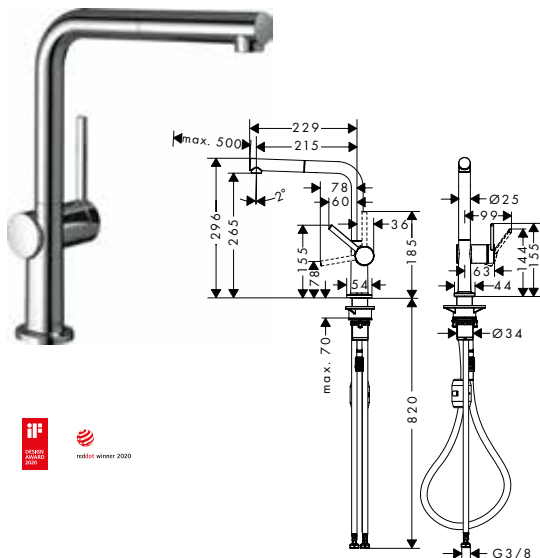

- ComfortZone 270
- draaibare uitloop instelbaar in 4 standen op 60°, 110°, 150° of 360°
- laminaarstraal
- Quick-Connect doucheslang
- maximaal debiet bij 3 bar: 8 l/ min.
- keramisch cartouche
- G 3/8-aansluitlangen
- Safety Function: voorinstelbare heetwaterbegrenzing
- geïntegreerd terugslagklep
- geschikt voor doorstroomtoestellen