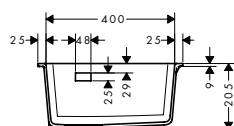

S51 onderbouwspoeltafels

S510-U450
Onderbouwspoeltafel 450

- maten uitsnijding: 448 x 398 mm
- materiaal: SilicaTec
- aantal spoelbakken: 1 hoofdbak
- voor onderkast: 60 cm
- montage: onderbouw
- positie overloop: rechts van de spoelbak
- diepte spoeltafel: 190 mm
- lediging niet inbegrepen - gelieve een lediging te bestellen van de vereiste onderdelen
- TÜV Z1 1802 14237 106

Benodigde onderdelen (naar keuze)

- D16-10 Manuele lediging met afvoer- en overloopset voor enkele bak in graniet
- D16-11 Automatische lediging met afvoer- en overloopset voor enkele bak in graniet

Opties

- F15 Snijplank walnoot
- F16 Snijplank eik
- F17 mobiel afdruipvlak
- F14 multifunctioneel vergiet

Afwerking	Ref.	Euro
Graphiteblack	43431170	366.50
Stonegrey	43431290	366.50
Concretegrey	43431380	366.50

Chroom	43927000	26.80
Chroom	43937000	46.80
RVS	40962800	88.30
Matt Black	40963000	22.40