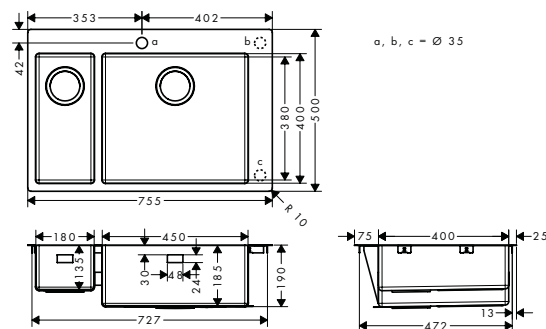

**S711-F655 Inbouwspoeltafel
180/450**

Afwerking	Ref.	Euro
RVS	43309800	1,082.30

- maten uitsnijding: 735 x 480 mm
- materiaal: roestvrij staal
- aantal spoelbakken: 1 hoofd- en 1 bijbak
- kraangat voorgeboord
- voor onderkast: 80 cm
- montage: inbouw of vlakbouw
- positie overloop: rechts van de hoofdspoelbak
- versterkte montagerand voor kraan voor een stevige en stabiele plaatsing van de keukenkraan
- straalhoek: 10 mm
- diepte spoeltafel: 190 mm
- diepte halve wastafel: 135 mm
- lediging niet inbegrepen - gelieve een lediging te bestellen van de vereiste onderdelen
- TÜV Z1 17_03_14237_099

Benodigde onderdelen

· D15-10 Manuele lediging met afvoer- en overloopset voor dubbele bak	RVS	43922800	45.50

Opties

· F15 Snijplank walnoot		40960000	132.30
· F16 Snijplank eik		40961000	98.90
· F17 mobiel afdruiplak	RVS	40962800	88.30
· F14 multifunctioneel vergiet	Matt Black	40963000	22.40