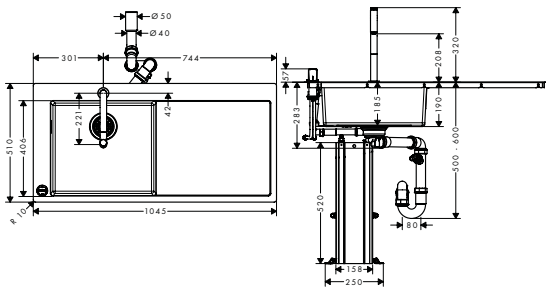

C71-F450-12 Combi spoeltafel Select 450 met afdruiplak rechts

- bestaat uit: spoeltafel voor inbouwmontage, 2-gats ééngreeps keukengkraan, bedieningselement, box uittrekslang, manueel afvoeren overloopsysteem
- voor inbouw in werkbladen van 25 mm
- bouwstof spoeltafel: roestvrij staal
- aantal spoelbakken: 1 hoofdbak met lediging
- voorgeboord kraangat en gat voor bedieningsknop
- oriëntatie: hoofdbak links
- diepte spoeltafel: 190 mm
- maten uitsnijding: 1025 x 490 mm
- voor onderkast: 60 cm
- montage: inbouw of vlakbouw
- positie overloop: aan de linkerzijde van het wasbekken
- versterkte monterand voor kraan voor een stevige en stabiele plaatsing van de keukengkraan
- straalhoek: 10 mm
- G 3/8-aansluitlangen
- geschikt voor doorstroomtoestellen
- keramische cartouche
- MagFit magnetische douchehouder
- terugslagklep geïntegreerd
- draaibare uitloop 150°
- laminaarstraal, douchestraal
- ComfortZone 200
- Select-druktoets voor een comfortabel start/stop van de mengkraan tijdens gebruik
- sBox voor stille, soepele en beschermde slanggeleiding in de kast, in de onderkast
- uitschuiflengte tot 76 cm
- maximaal debiet bij 3 bar: 8 l/ min.

Inbegrepen

- 2-gats ééngreepskeukengkraan 200, met uittrekbare vuistdouche, 2jet, sBox (# 73818XXX)
- D14-10 Manuele lediging met afvoeren overloopset voor enkele bak (# 43921800)

Opties

- F14 multifunctioneel vergiet

Afwerking   **Ref.**   **Euro**

Chroom   43230000   1,408.40
RVS look   43230800   1,570.10

Matt Black   40963000   22.40