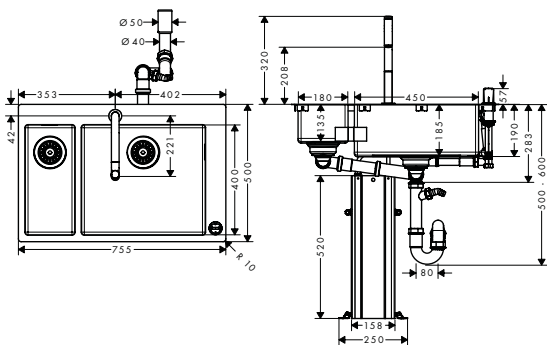

### C71-F655-09 Combi spoeltafel 180/450

- bestaat uit: spoeltafel voor inbouwmontage, 2-gats ééngreeps keukenmengkraan, bedieningselement, box uittrekslang, manueel afvoeren en overloopstelsysteem
- bouwstof spoeltafel: roestvrij staal
- aantal spoelbakken: 1 hoofd- en 1 bijbak
- voorgeboord kraangat en gat voor bedieningsknop
- diepte spoeltafel: 190 mm
- maten uitsnijding: 735 x 480 mm
- voor onderkast: 80 cm
- montage: inbouw of vlakbouw
- positie overloop: rechts van de hoofdspoelbak
- versterkte montagerand voor kraan voor een stevige en stabiele plaatsing van de keukenmengkraan
- straalhoek: 10 mm
- G 3/8-aansluitlangen
- geschikt voor doorstroomtoestellen
- keramische cartouche
- MagFit magnetische douchehouder
- terugslagklep geïntegreerd
- draaibare uitloop 150°
- laminaarstraal, douchestraal
- ComfortZone 200
- Select-druktoets voor een comfortabel start/stop van de mengkraan tijdens gebruik
- sBox voor stille, soepele en beschermde slanggeleiding in de kast, in de onderkast
- uitschuiflengte tot 76 cm
- maximaal debiet bij 3 bar: 8 l/ min.