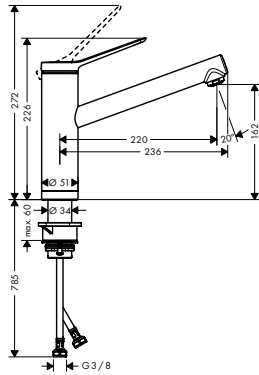

NEW

Zesis M33

Eéngreepskeukenmengkraan 160, rabattable, 1jet

- ComfortZone 160
- draaibare uitloop 150°
- montage voor een venster
- Montage voor een raam, neerklapbaar, basishoogte 51 mm
- normale straal
- maximaal debiet bij 3 bar: 11,6 l/ min.
- keramische cartouche
- G 3/8-aansluitlangen
- Safety Function: voorinstelbare heetwaterbegrenzing
- geschikt voor doorstroomtoestellen

Chroom

74805000

156.50

NEW