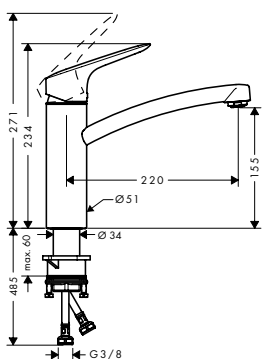

Logis M31
Eéngreepskeukenmengkraan
160, 1jet

- ComfortZone 160
- draaibare uitloop 360°
- normale straal
- maximaal debiet bij 3 bar: 12 l/ min.
- keramische cartouche
- G 3/8-aansluitslangen
- Safety Function: voorinstelbare heetwaterbegrenzing
- geschikt voor doorstroomtoestellen

Chroom

71832000

118.90

Varianten

- **Logis M31** Eéngreepskeukenmengkraan 160, neerklapbaar, 1jet
- **Logis M31** Eéngreepskeukenmengkraan 160, CoolStart Eco, EcoSmart, 1jet

Chroom

71833000

152.60

Chroom

71839000

118.90