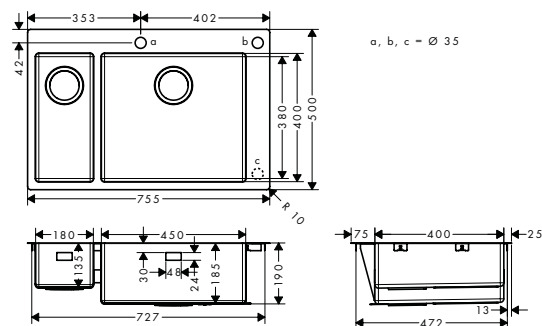

**S712-F655 Inbouwspoeltafel
180/450**

RVS	43310800	1,082.30

- maten uitsnijding: 735 x 480 mm
- materiaal: roestvrij staal
- aantal spoelbakken: 1 hoofd- en 1 bijbak
- kraangat en gat voor de afvoerbediening zijn vooraf geboord
- voor onderkast: 80 cm
- montage: inbouw of vlakbouw
- positie overloop: rechts van de hoofdspoelbak
- versterkte montagerand voor kraan voor een stevige en stabiele plaatsing van de keukenkraan
- straalhoek: 10 mm
- diepte spoeltafel: 190 mm
- diepte halve wastafel: 135 mm
- lediging niet inbegrepen - gelieve een lediging te bestellen van de vereiste onderdelen
- TÜV Z1 17_03_14237_099

Benodigde onderdelen

· D15-11 Manuele lediging met afvoer- en overloopset voor dubbele bak	RVS	43932800	74.10

Opties

· F15 Snijplank walnoot		40960000	132.30
· F16 Snijplank eik		40961000	98.90
· F17 mobiel afdruiplak	RVS	40962800	88.30
· F14 multifunctioneel vergiet	Matt Black	40963000	22.40