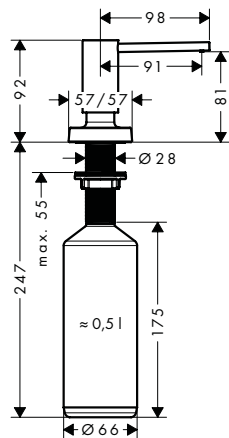

**Opties**

· F15 Snijplank walnoot		40960000	132.30
· F16 Snijplank eik		40961000	98.90
· F17 mobiel afdruipvlak	RVS	40962800	88.30
· F14 multifunctioneel vergiet	Matt Black	40963000	22.40

Accessoires

A71 zeep- lotiondispenser