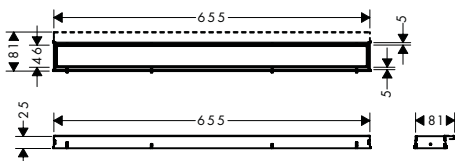

RainDrain Match Douchegoot
700 met in hoogte verstelbaar
frame - afwerkset

- bestaat uit: designbekleding, in hoogte verstelbaar frame, Dryphon
- rooster aan achterzijde betegelbaar, behalve glasafwerking (-450 en -610)
- eenvoudig schoon te maken oppervlak
- eenvoudige hoogte-instelling met het nivelleerframe voor tegels (7 - 18 mm)
- tot 60 l/min ledigingscapaciteit
- toepassingsgebied: nieuwbouw, renovatie
- tegeldikte: tot 18 mm
- geschikt voor elk type tegel
- hulpstuk om het rooster op een eenvoudige manier te verwijderen
- Type geurslot: mechanisch
- montagetype: wandmontage, vrij in de vloer
- wandmontage mogelijk
- tegelinlegdiepte: 12 mm
- Klasse kwaliteitsklasse goot: Roestvrij staal 304 (1.4301)
- geschikt voor primaire en secundaire lediging
- framebreedte: 62 mm
- roosterbreedte: 46 mm
- geschikt voor Rainmaker Select-producten voor glasafwerking (-450 en -610)

Afwerking	Ref.	Euro
Chroom	56037000	291.80
Wit	56037450	466.90
Zwart	56037610	466.90
Matt Black	56037670	428.00
Matt White	56037700	428.00
Brushed Stainless Steel	56037800	194.50

Benodigde onderdelen (naar keuze)

NEW	· uBox universal Complete set voor standaard installatie - 700 voor douchegoten	56023180	405.30
NEW	· uBox universal Complete set voor vlakke installatie - 700 voor douchegoten	56017180	405.30