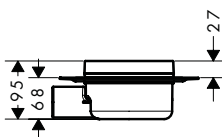

Opties

- **RainDrain Spot** Compensatiestuk voor hoogte

56056000 21.60

NEW