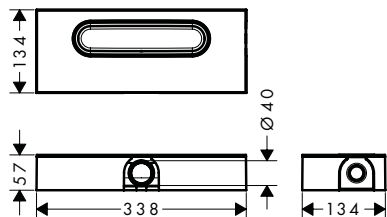

Varianten

NEW	· uBox universal Inbouwlichaam voor rechte afvoeren voor vlakke installatie	01000180	172.90
NEW	· uBox universal Inbouwlichaam voor rechte afvoeren voor verticale installatie	01002180	172.90

NEW