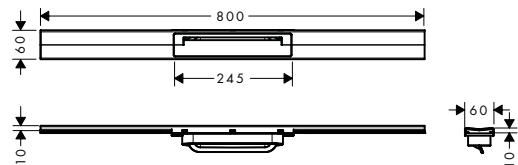

NEW

RainDrain Flex Douchegoot
800 inkortbaar - afwerkset

- bestaat uit: afneembare deksel, Dryphon
- ter plaatse te zagen
- eenvoudig schoon te maken oppervlak
- hoogte verstelbaar met 10 mm
- tot 60 l/min ledigingscapaciteit
- toepassingsgebied: nieuwbouw, renovatie
- hulpstuk om het rooster op een eenvoudige manier te verwijderen
- met geïntegreerde helling
- Type geurslot: mechanisch
- montage type: tweezijdig
- Klasse kwaliteitsklasse goot: Roestvrij staal 304 (1.4301)
- geschikt voor primaire lediging
- roosterbreedte: 60 mm

Afwerking	Ref.	Euro
Chroom	56044000	431.20
Brushed Bronze	56044140	529.50
Brushed Black	56044340	529.50
Chrome		
Matt Black	56044670	431.20
Matt White	56044700	431.20
Brushed Stainless	56044800	308.10
Steel		
Polished Gold Optic	56044990	529.50

**beschikbaar vanaf
maart 2022**

Benodigde onderdelen (naar keuze)

NEW	· uBox universal Inbouwlichaam voor rechte afvoeren voor standaard installatie	01001180	172.90
NEW	· uBox universal Inbouwlichaam voor rechte afvoeren voor vlakke installatie	01000180	172.90
NEW	· uBox universal Inbouwlichaam voor rechte afvoeren voor verticale installatie	01002180	172.90

Varianten

NEW	· RainDrain Flex Douchegoot 800 inkortbaar wandmodel - afwerkset	Chroom	56051000	431.20
		Brushed Bronze	56051140	529.50
		Brushed Black	56051340	529.50
		Chrome		
		Matt Black	56051670	431.20
		Matt White	56051700	431.20
		Brushed Stainless	56051800	308.10
		Steel		
		Polished Gold Optic	56051990	529.50