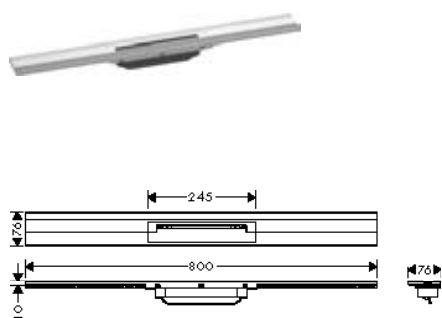

NEW

RainDrain Flex Douchegoot
700 inkortbaar wandmodel -
afwerkset

- bestaat uit: afneembare deksel, Dryphon
- ter plaatse te zagen
- eenvoudig schoon te maken oppervlak
- hoogte verstelbaar met 10 mm
- tot 60 l/min ledigingscapaciteit
- toepassingsgebied: nieuwbouw, renovatie
- hulpstuk om het rooster op een eenvoudige manier te verwijderen
- met geïntegreerde helling
- Type geurslot: mechanisch
- montage type: wandmontage
- Klasse kwaliteitsklasse goot: Roestvrij staal 304 (1.4301)
- geschikt voor primaire lediging
- roosterbreedte: 76 mm

Afwerking	Ref.	Euro
Chroom	56050000	420.40
Brushed Bronze	56050140	516.60
Brushed Black	56050340	516.60
Chrome		
Matt Black	56050670	420.40
Matt White	56050700	420.40
Brushed Stainless Steel	56050800	300.50
Polished Gold Optic	56050990	516.60

**beschikbaar vanaf
maart 2022**

Benodigde onderdelen (naar keuze)

NEW	· uBox universal Inbouwlichaam voor rechte afvoeren voor standaard installatie	01001180	172.90
NEW	· uBox universal Inbouwlichaam voor rechte afvoeren voor vlakke installatie	01000180	172.90
NEW	· uBox universal Inbouwlichaam voor rechte afvoeren voor verticale installatie	01002180	172.90

Varianten

NEW	· RainDrain Flex Douchegoot 700 inkortbaar - afwerkset	Chroom	56043000	420.40
		Brushed Bronze	56043140	516.60
		Brushed Black	56043340	516.60
		Chrome		
		Matt Black	56043670	420.40
		Matt White	56043700	420.40
		Brushed Stainless Steel	56043800	300.50
		Polished Gold Optic	56043990	516.60