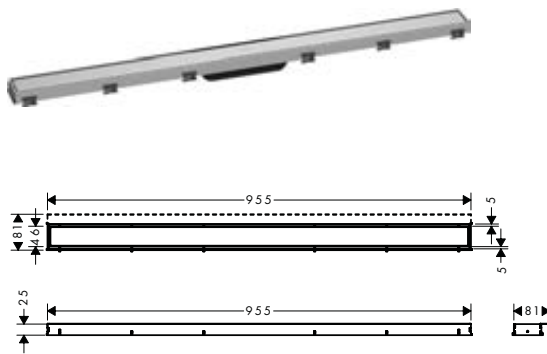

NEW

RainDrain Match Douchegoot 1000 met in hoogte verstelbaar frame - afwerkset

- bestaat uit: designbekleding, in hoogte verstelbaar frame, Dryphon
- rooster aan achterzijde betegelbaar, behalve glasafwerking (-450 en -610)
- eenvoudig schoon te maken oppervlak
- eenvoudige hoogte-instelling met het nivelleerframe voor tegels (7 - 18 mm)
- tot 60 l/min ledigingscapaciteit
- toepassingsgebied: nieuwbouw, renovatie
- tegeldikte: tot 18 mm
- geschikt voor elk type tegel
- hulpstuk om het rooster op een eenvoudige manier te verwijderen
- Type geurslot: mechanisch
- montagetype: wandmontage, vrij in de vloer
- wandmontage mogelijk
- tegelinlegdiepte: 12 mm
- Klasse kwaliteitsklasse goot: Roestvrij staal 304 (1.4301)
- geschikt voor primaire en secundaire lediging
- framebreedte: 62 mm
- roosterbreedte: 46 mm
- geschikt voor Rainmaker Select-producten voor glasafwerking (-450 en -610)

Afwerking	Ref.	Euro
Chroom	56041000	319.90
Wit	56041450	511.20
Zwart	56041610	511.20
Matt Black	56041670	468.00
Matt White	56041700	468.00
Brushed Stainless Steel	56041800	212.90

NEW

Benodigde onderdelen (naar keuze)

· **uBox universal** Complete set voor standaard installatie - 1000 douchegoten

56026180 424.80

NEW

· **uBox universal** Complete set voor vlakke installatie - 1000 voor douchegoten

56020180 424.80

NEW