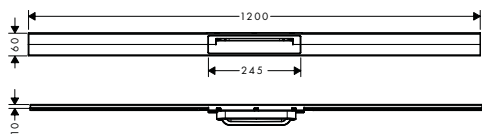

NEW

RainDrain Flex Douchegeoot 1200 inkortbaar - afwerkset

- bestaat uit: afneembare deksel, Dryphon
- ter plaatse te zagen
- eenvoudig schoon te maken oppervlak
- hoogte verstelbaar met 10 mm
- tot 60 l/min ledigingscapaciteit
- toepassingsgebied: nieuwbouw, renovatie
- hulpstuk om het rooster op een eenvoudige manier te verwijderen
- met geïntegreerde helling
- Type geurslot: mechanisch
- montagetype: tweezijdig
- Kwaliteitsklasse goot: Roestvrij staal 304 (1.4301)
- geschikt voor primaire lediging
- roosterbreedte: 60 mm

Afwerking	Ref.	Euro
Chroom	56047000	517.70
Brushed Bronze	56047140	635.50
Brushed Black	56047340	635.50
Chrome		
Matt Black	56047670	517.70
Matt White	56047700	517.70
Brushed Stainless	56047800	369.70
Steel		
Polished Gold Optic	56047990	635.50

beschikbaar vanaf maart 2022

Benodigde onderdelen (naar keuze)

NEW	· uBox universal Inbouwlichaam voor rechte afvoeren voor standaard installatie	01001180	172.90
NEW	· uBox universal Inbouwlichaam voor rechte afvoeren voor vlakke installatie	01000180	172.90
NEW	· uBox universal Inbouwlichaam voor rechte afvoeren voor verticale installatie	01002180	172.90

Varianten

NEW	· RainDrain Flex Douchegeoot 1200 inkortbaar wandmodel - afwerkset	Chroom	56054000	517.70
		Brushed Bronze	56054140	635.50
		Brushed Black	56054340	635.50
		Chrome		
		Matt Black	56054670	517.70
		Matt White	56054700	517.70
		Brushed Stainless	56054800	369.70
		Steel		
		Polished Gold Optic	56054990	635.50