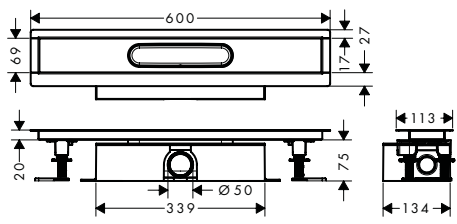

NEW

uBox universal Complete set voor standaard installatie - 600 voor douchegoten

56022180

403.20

- bestaat uit: montageset, inbouwlichaam, voorgemonteerd afdichtingsmembraan, sifon, planken voor hoogte verstelbaar
- geschikt voor alle RainDrain Rock en RainDrain Match afwerksets
- toepassingsgebied: nieuwbouw, renovatie
- waterafdichting: 50 mm
- afvoercapaciteit met sifon: tot 42 l/min
- afvoercapaciteit met Dryphon: tot 60 l/min
- Nominale diameter aansluiting: DN50
- Richting uitgang: Horizontaal
- Aansluiting: 3-zijdig
- incl. In hoogte verstelbare voeten en tegelhulp voor installatie
- montagebeugel voor eenvoudige bevestiging aan de vloer
- in hoogte verstelbaar met het schuimblok met geïntegreerde helling
- montagetype: wandmontage, vrij in de vloer
- eenvoudig schoon te maken sifon
- verwijderbare sifon
- materiaal installatieset: Roestvrij staal 304 (1.4301)

Inbegrepen

- **NEW** · **uBox universal** Inbouwlichaam voor rechte afvoeren voor standaard installatie (# 01001180)
- **NEW** · **RainDrain** Installatieset 600 voor douchegoten (# 56010180)

Andere afmetingen

- **NEW** · **uBox universal** Complete set voor standaard installatie - 700 voor douchegoten 56023180 405.30
- **NEW** · **uBox universal** Complete set voor standaard installatie - 800 voor douchegoten 56024180 409.60
- **NEW** · **uBox universal** Complete set voor standaard installatie - 900 voor douchegoten 56025180 416.10
- **NEW** · **uBox universal** Complete set voor standaard installatie - 1000 douchegoten 56026180 424.80
- **NEW** · **uBox universal** Complete set voor standaard installatie - 1200 voor douchegoten 56027180 439.90

Varianten

- **NEW** · **uBox universal** Complete set voor vlakke installatie - 600 voor douchegoten 56016180 403.20