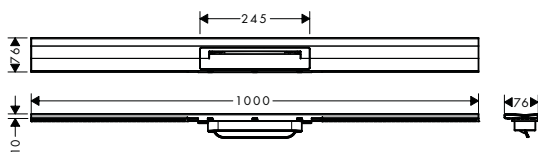

NEW

RainDrain Flex Douchegoot 1000 inkortbaar wandmodel - afwerkset

- bestaat uit: afneembare deksel, Dryphon
- ter plaatse te zagen
- eenvoudig schoon te maken oppervlak
- hoogte verstelbaar met 10 mm
- tot 60 l/min ledigingscapaciteit
- toepassingsgebied: nieuwbouw, renovatie
- hulpstuk om het rooster op een eenvoudige manier te verwijderen
- met geïntegreerde helling
- Type geurslot: mechanisch
- montage type: wandmontage
- Kwaliteitsklasse goot: Roestvrij staal 304 (1.4301)
- geschikt voor primaire lediging
- roosterbreedte: 76 mm

Afwerking	Ref.	Euro
Chroom	56053000	481.00
Brushed Bronze	56053140	591.20
Brushed Black	56053340	591.20
Chrome		
Matt Black	56053670	481.00
Matt White	56053700	481.00
Brushed Stainless	56053800	343.70
Steel		
Polished Gold Optic	56053990	591.20

**beschikbaar vanaf
maart 2022**

Benodigde onderdelen (naar keuze)

NEW	uBox universal Inbouwlichaam voor rechte afvoeren voor standaard installatie	01001180	172.90
NEW	uBox universal Inbouwlichaam voor rechte afvoeren voor vlakke installatie	01000180	172.90
NEW	uBox universal Inbouwlichaam voor rechte afvoeren voor verticale installatie	01002180	172.90

Varianten

NEW	RainDrain Flex Douchegoot 1000 inkortbaar- afwerkset		
	Chroom	56046000	481.00
	Brushed Bronze	56046140	591.20
	Brushed Black	56046340	591.20
	Chrome		
	Matt Black	56046670	481.00
	Matt White	56046700	481.00
	Brushed Stainless	56046800	343.70
	Steel		
	Polished Gold Optic	56046990	591.20