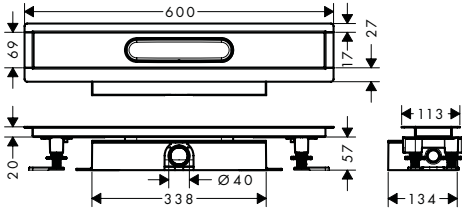

NEW

uBox universal Complete set voor vlakke installatie - 600 voor douchegoten

56016180

403.20

- bestaat uit: montageset, inbouwlichaam, voorgesneden afdichtingsmembraan, sifon, planken voor hoogte verstelbaar
- geschikt voor alle RainDrain Rock en RainDrain Match afwerksets
- toepassingsgebied: nieuwbouw, renovatie
- waterafdichting: 30 mm
- afvoercapaciteit met sifon: tot 33 l/min
- afvoercapaciteit met Dryphon: tot 55 l/min
- Nominale diameter aansluiting: DN40
- Richting uitgang: Horizontaal
- Aansluiting: 3-zijdig
- incl. In hoogte verstelbare voeten en tegelhulp voor installatie
- montagebeugel voor eenvoudige bevestiging aan de vloer
- in hoogte verstelbaar met het schuimblok
- met geïntegreerde helling
- montagetype: wandmontage, vrij in de vloer
- eenvoudig schoon te maken sifon
- verwijderbare sifon
- materiaal installatieset: Roestvrij staal 304 (1.4301)

Inbegrepen

- **NEW** · **uBox universal** Inbouwlichaam voor rechte afvoeren voor vlakke installatie (# 01000180)
- **NEW** · **RainDrain** Installatieset 600 voor douchegoten (# 56010180)

Andere afmetingen

NEW	· uBox universal Complete set voor vlakke installatie - 700 voor douchegoten	56017180	405.30
NEW	· uBox universal Complete set voor vlakke installatie - 800 voor douchegoten	56018180	409.60
NEW	· uBox universal Complete set voor vlakke installatie - 900 voor douchegoten	56019180	416.10
NEW	· uBox universal Complete set voor vlakke installatie - 1000 voor douchegoten	56020180	424.80
NEW	· uBox universal Complete set 1200 voor douchegoten	56021180	439.90

Varianten

NEW	· uBox universal Complete set voor standaard installatie - 600 voor douchegoten	56022180	403.20