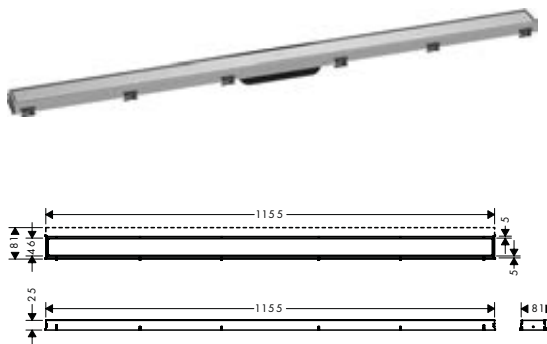

· **uBox universal** Complete set voor standaard installatie - 1000 douchegoten

56026180 424.80

**NEW**

· **uBox universal** Complete set voor vlakke installatie - 1000 voor douchegoten

56020180 424.80

**NEW**