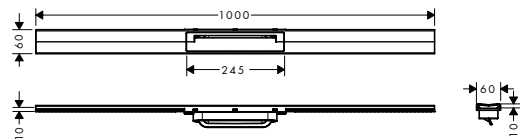

NEW

RainDrain Flex Douchegoot
1000 inkortbaar- afwerkset

- bestaat uit: afneembare deksel, Dryphon
- ter plaatse te zagen
- eenvoudig schoon te maken oppervlak
- hoogte verstelbaar met 10 mm
- tot 60 l/min ledigingscapaciteit
- toepassingsgebied: nieuwbouw, renovatie
- hulpstuk om het rooster op een eenvoudige manier te verwijderen
- met geïntegreerde helling
- Type geurslot: mechanisch
- montage type: tweezijdig
- Klasse kwaliteitsklasse goot: Roestvrij staal 304 (1.4301)
- geschikt voor primaire lediging
- roosterbreedte: 60 mm

Afwerking	Ref.	Euro
Chroom	56046000	481.00
Brushed Bronze	56046140	591.20
Brushed Black	56046340	591.20
Chrome		
Matt Black	56046670	481.00
Matt White	56046700	481.00
Brushed Stainless	56046800	343.70
Steel		
Polished Gold Optic	56046990	591.20

**beschikbaar vanaf
maart 2022**

Benodigde onderdelen (naar keuze)

NEW	· uBox universal Inbouwlichaam voor rechte afvoeren voor standaard installatie	01001180	172.90
NEW	· uBox universal Inbouwlichaam voor rechte afvoeren voor vlakke installatie	01000180	172.90
NEW	· uBox universal Inbouwlichaam voor rechte afvoeren voor verticale installatie	01002180	172.90

Varianten

NEW	· RainDrain Flex Douchegoot 1000 inkortbaar wandmodel - afwerkset		
	Chroom	56053000	481.00
	Brushed Bronze	56053140	591.20
	Brushed Black	56053340	591.20
	Chrome		
	Matt Black	56053670	481.00
	Matt White	56053700	481.00
	Brushed Stainless	56053800	343.70
	Steel		
	Polished Gold Optic	56053990	591.20