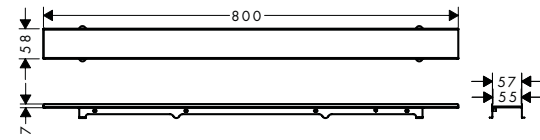

RainDrain Rock

Afwerking

Ref.

Euro

NEW

RainDrain Rock Douchegoot
700 inkortbaar en betegelbaar -
afwerkset

56030000

141.70

- bestaat uit: betegelbaar rooster, Dryphon
- frameeloos ontwerp
- ter plaatse te zagen
- in hoogte verstelbaar deksel
- tot 60 l/min ledigingscapaciteit
- toepassingsgebied: nieuwbouw, renovatie
- tegeldikte: tot 40 mm
- geschikt voor elk type tegel en tegeldikte
- gemakkelijk te reinigen
- hulpstuk om het rooster op een eenvoudige manier te verwijderen
- Type geurslot: mechanisch
- montage type: vrij in de vloer, tweezijdig
- 50 mm overlengte aan beide zijden
- kan worden ingekort tot een minimum van 700 mm
- Kwaliteitsklasse goot: Roestvrij staal 304 (1.4301)
- geschikt voor primaire lediging
- roosterbreedte: 58 mm

Benodigde onderdelen (naar keuze)

NEW

- **uBox universal** Complete set voor standaard installatie - 700 voor douchegoten

56023180

405.30

NEW

- **uBox universal** Complete set voor vlakke installatie - 700 voor douchegoten

56017180

405.30

NEW