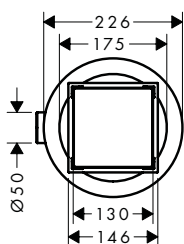

Opties

- **RainDrain Spot** Compensatiestuk voor hoogte

56056000 21.60

NEW