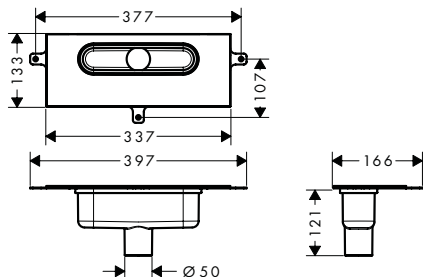

NEW

uBox universal

Inbouwlichaam voor rechte afvoeren voor verticale installatie

- bestaat uit: inbouwlichaam, sifon, voorgemonteerd afdichtingsmembraan, beschermhoes voor chape
- geschikt voor alle douchegoten
- toepassingsgebied: nieuwbouw, renovatie
- waterafdichting: 50 mm
- minimale inbouwhoogte: vanaf 75 mm
- afvoercapaciteit met sifon: tot 42 l/min
- afvoercapaciteit met Dryphon: tot 60 l/min
- Nominale diameter aansluiting: DN50
- Richting uitgang: Verticaal
- Aansluiting: 1-zijdig
- montage type: wandmontage, vrij in de vloer
- eenvoudig schoon te maken sifon
- verwijderbare sifon

01002180

172.90

Varianten

NEW	· uBox universal Inbouwlichaam voor rechte afvoeren voor standaard installatie	01001180	172.90
NEW	· uBox universal Inbouwlichaam voor rechte afvoeren voor vlakke installatie	01000180	172.90