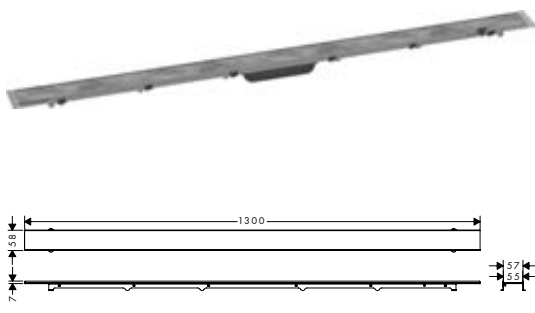

NEW

RainDrain Rock Douchegoot
1200 inkortbaar en betegelbaar
- afwerkset

- bestaat uit: betegelbaar rooster, Dryphon
- frameeloos ontwerp
- ter plaatse te zagen
- in hoogte verstelbaar deksel
- tot 60 l/min ledigingscapaciteit
- toepassingsgebied: nieuwbouw, renovatie
- tegeldikte: tot 40 mm
- geschikt voor elk type tegel en tegeldikte
- gemakkelijk te reinigen
- hulpstuk om het rooster op een eenvoudige manier te verwijderen
- Type geurslot: mechanisch
- montagetype: vrij in de vloer, tweezijdig
- 50 mm overlengte aan beide zijden
- kan worden ingekort tot een minimum van 1200 mm
- Klasse kwaliteit goot: Roestvrij staal 304 (1.4301)
- geschikt voor primaire lediging
- roosterbreedte: 58 mm

56034000

194.50

Benodigde onderdelen (naar keuze)

NEW

- **uBox universal** Complete set voor standaard installatie - 1200 voor douchegoten

56027180

439.90

NEW

- **uBox universal** Complete set 1200 voor douchegoten

56021180

439.90