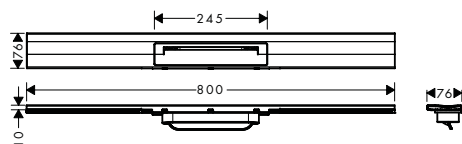

NEW

RainDrain Flex Douchegoot 800 inkortbaar wandmodel - afwerkset

- bestaat uit: afneembare deksel, Dryphon
- ter plaatse te zagen
- eenvoudig schoon te maken oppervlak
- hoogte verstelbaar met 10 mm
- tot 60 l/min ledigingscapaciteit
- toepassingsgebied: nieuwbouw, renovatie
- hulpstuk om het rooster op een eenvoudige manier te verwijderen
- met geïntegreerde helling
- Type geurslot: mechanisch
- montage type: wandmontage
- Kwaliteitsklasse goot: Roestvrij staal 304 (1.4301)
- geschikt voor primaire lediging
- roosterbreedte: 76 mm

Afwerking	Ref.	Euro
Chroom	56051000	431.20
Brushed Bronze	56051140	529.50
Brushed Black	56051340	529.50
Chrome		
Matt Black	56051670	431.20
Matt White	56051700	431.20
Brushed Stainless	56051800	308.10
Steel		
Polished Gold Optic	56051990	529.50

beschikbaar vanaf
maart 2022

Benodigde onderdelen (naar keuze)

NEW	· uBox universal Inbouwlichaam voor rechte afvoeren voor standaard installatie	01001180	172.90
NEW	· uBox universal Inbouwlichaam voor rechte afvoeren voor vlakke installatie	01000180	172.90
NEW	· uBox universal Inbouwlichaam voor rechte afvoeren voor verticale installatie	01002180	172.90

Varianten

NEW	· RainDrain Flex Douchegoot 800 inkortbaar - afwerkset		
	Chroom	56044000	431.20
	Brushed Bronze	56044140	529.50
	Brushed Black	56044340	529.50
	Chrome		
	Matt Black	56044670	431.20
	Matt White	56044700	431.20
	Brushed Stainless	56044800	308.10
	Steel		
	Polished Gold Optic	56044990	529.50