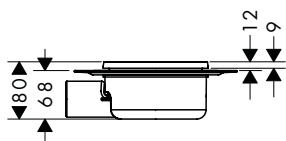

RainDrain Spot

Afwerking **Ref.** **Euro**

NEW