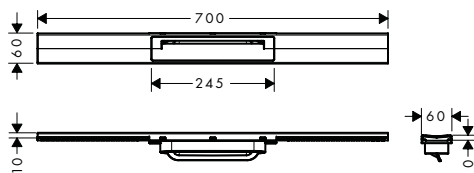

RainDrain Flex

NEW

RainDrain Flex Douchegoot 700 inkortbaar - afwerkset

- bestaat uit: afneembare deksel, Dryphon
- ter plaatse te zagen
- eenvoudig schoon te maken oppervlak
- hoogte verstelbaar met 10 mm
- tot 60 l/min ledigingscapaciteit
- toepassingsgebied: nieuwbouw, renovatie
- hulpstuk om het rooster op een eenvoudige manier te verwijderen
- met geïntegreerde helling
- Type geurslot: mechanisch
- montagetype: tweezijdig
- Kwaliteitsklasse goot: Roestvrij staal 304 (1.4301)
- geschikt voor primaire lediging
- roosterbreedte: 60 mm

Afwerking	Ref.	Euro
Chroom	56043000	420.40
Brushed Bronze	56043140	516.60
Brushed Black	56043340	516.60
Chrome		
Matt Black	56043670	420.40
Matt White	56043700	420.40
Brushed Stainless	56043800	300.50
Steel		
Polished Gold Optic	56043990	516.60

beschikbaar vanaf
maart 2022

Benodigde onderdelen (naar keuze)

NEW	· uBox universal Inbouwlichaam voor rechte afvoeren voor standaard installatie	01001180	172.90
NEW	· uBox universal Inbouwlichaam voor rechte afvoeren voor vlakke installatie	01000180	172.90
NEW	· uBox universal Inbouwlichaam voor rechte afvoeren voor verticale installatie	01002180	172.90

Varianten

NEW	· RainDrain Flex Douchegoot 700 inkortbaar wandmodel - afwerkset			
		Chroom	56050000	420.40
		Brushed Bronze	56050140	516.60
		Brushed Black	56050340	516.60
		Chrome		
		Matt Black	56050670	420.40
		Matt White	56050700	420.40
		Brushed Stainless	56050800	300.50
		Steel		
		Polished Gold Optic	56050990	516.60