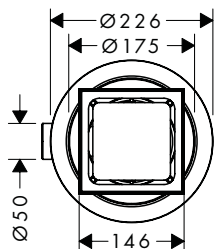

RainDrain Spot

Afwerking **Ref.** **Euro**

NEW