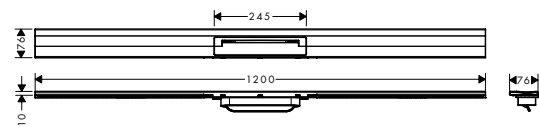

NEW

RainDrain Flex Douchegoot
1200 inkortbaar wandmodel -
afwerkset

- bestaat uit: afneembare deksel, Dryphon
- ter plaatse te zagen
- eenvoudig schoon te maken oppervlak
- hoogte verstelbaar met 10 mm
- tot 60 l/min ledigingscapaciteit
- toepassingsgebied: nieuwbouw, renovatie
- hulpstuk om het rooster op een eenvoudige manier te verwijderen
- met geïntegreerde helling
- Type geurslot: mechanisch
- montage type: wandmontage
- Klasse kwaliteitsklasse goot: Roestvrij staal 304 (1.4301)
- geschikt voor primaire lediging
- roosterbreedte: 76 mm

Afwerking	Ref.	Euro
Chroom	56054000	517.70
Brushed Bronze	56054140	635.50
Brushed Black	56054340	635.50
Chrome		
Matt Black	56054670	517.70
Matt White	56054700	517.70
Brushed Stainless Steel	56054800	369.70
Polished Gold Optic	56054990	635.50

**beschikbaar vanaf
maart 2022**

Benodigde onderdelen (naar keuze)

NEW	· uBox universal Inbouwlichaam voor rechte afvoeren voor standaard installatie	01001180	172.90
NEW	· uBox universal Inbouwlichaam voor rechte afvoeren voor vlakke installatie	01000180	172.90
NEW	· uBox universal Inbouwlichaam voor rechte afvoeren voor verticale installatie	01002180	172.90

Varianten

NEW	· RainDrain Flex Douchegoot 1200 inkortbaar - afwerkset	Chroom	56047000	517.70
		Brushed Bronze	56047140	635.50
		Brushed Black	56047340	635.50
		Chrome		
		Matt Black	56047670	517.70
		Matt White	56047700	517.70
		Brushed Stainless Steel	56047800	369.70
		Polished Gold Optic	56047990	635.50