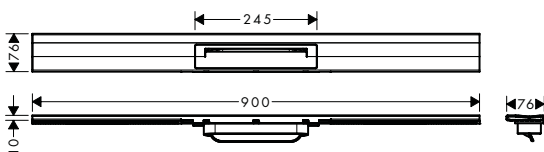

NEW

RainDrain Flex Douchegoot
900 inkortbaar wandmodel -
afwerkset

- bestaat uit: afneembare deksel, Dryphon
- ter plaatse te zagen
- eenvoudig schoon te maken oppervlak
- hoogte verstelbaar met 10 mm
- tot 60 l/min ledigingscapaciteit
- toepassingsgebied: nieuwbouw, renovatie
- hulpstuk om het rooster op een eenvoudige manier te verwijderen
- met geïntegreerde helling
- Type geurslot: mechanisch
- montage type: wandmontage
- Klasse kwaliteit goot: Roestvrij staal 304 (1.4301)
- geschikt voor primaire lediging
- roosterbreedte: 76 mm

Afwerking	Ref.	Euro
Chroom	56052000	469.10
Brushed Bronze	56052140	576.10
Brushed Black	56052340	576.10
Chrome		
Matt Black	56052670	469.10
Matt White	56052700	469.10
Brushed Stainless Steel	56052800	335.00
Polished Gold Optic	56052990	576.10

**beschikbaar vanaf
maart 2022**

Benodigde onderdelen (naar keuze)

NEW	· uBox universal Inbouwlichaam voor rechte afvoeren voor standaard installatie	01001180	172.90
NEW	· uBox universal Inbouwlichaam voor rechte afvoeren voor vlakke installatie	01000180	172.90
NEW	· uBox universal Inbouwlichaam voor rechte afvoeren voor verticale installatie	01002180	172.90

Varianten

NEW	· RainDrain Flex Douchegoot 900 inkortbaar - afwerkset	Chroom	56045000	469.10
		Brushed Bronze	56045140	576.10
		Brushed Black	56045340	576.10
		Chrome		
		Matt Black	56045670	469.10
		Matt White	56045700	469.10
		Brushed Stainless Steel	56045800	335.00
		Polished Gold Optic	56045990	576.10