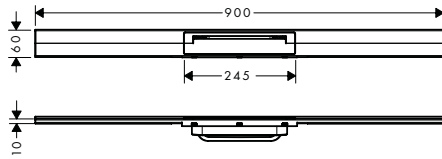

NEW

RainDrain Flex Douchegoot 900 inkortbaar - afwerkset

- bestaat uit: afneembare deksel, Dryphon
- ter plaatse te zagen
- eenvoudig schoon te maken oppervlak
- hoogte verstelbaar met 10 mm
- tot 60 l/min ledigingscapaciteit
- toepassingsgebied: nieuwbouw, renovatie
- hulpstuk om het rooster op een eenvoudige manier te verwijderen
- met geïntegreerde helling
- Type geurslot: mechanisch
- montagetype: tweezijdig
- Kwaliteitsklasse goot: Roestvrij staal 304 (1.4301)
- geschikt voor primaire lediging
- roosterbreedte: 60 mm

Afwerking	Ref.	Euro
Chroom	56045000	469.10
Brushed Bronze	56045140	576.10
Brushed Black	56045340	576.10
Chrome		
Matt Black	56045670	469.10
Matt White	56045700	469.10
Brushed Stainless	56045800	335.00
Steel		
Polished Gold Optic	56045990	576.10

beschikbaar vanaf
maart 2022

Benodigde onderdelen (naar keuze)

NEW	· uBox universal Inbouwlichaam voor rechte afvoeren voor standaard installatie	01001180	172.90
NEW	· uBox universal Inbouwlichaam voor rechte afvoeren voor vlakke installatie	01000180	172.90
NEW	· uBox universal Inbouwlichaam voor rechte afvoeren voor verticale installatie	01002180	172.90

Varianten

NEW	· RainDrain Flex Douchegoot 900 inkortbaar wandmodel - afwerkset	Chroom	56052000	469.10
		Brushed Bronze	56052140	576.10
		Brushed Black	56052340	576.10
		Chrome		
		Matt Black	56052670	469.10
		Matt White	56052700	469.10
		Brushed Stainless	56052800	335.00
		Steel		
		Polished Gold Optic	56052990	576.10