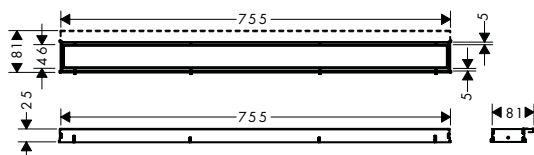

NEW

RainDrain Match Douchegoot 800 met in hoogte verstelbaar frame - afwerkset

- bestaat uit: designbekleding, in hoogte verstelbaar frame, Dryphon
- rooster aan achterzijde betegelbaar, behalve glasafwerking (-450 en -610)
- eenvoudig schoon te maken oppervlak
- eenvoudige hoogte-instelling met het nivelleerframe voor tegels (7 - 18 mm)
- tot 60 l/min ledigingscapaciteit
- toepassingsgebied: nieuwbouw, renovatie
- tegeldikte: tot 18 mm
- geschikt voor elk type tegel
- hulpstuk om het rooster op een eenvoudige manier te verwijderen
- Type geurslot: mechanisch
- montage-type: wandmontage, vrij in de vloer
- wandmontage mogelijk
- tegelinlegdiepte: 12 mm
- Klasse goot: Roestvrij staal 304 (1.4301)
- geschikt voor primaire en secundaire lediging
- framebreedte: 62 mm
- roosterbreedte: 46 mm
- geschikt voor Rainmaker Select-producten voor glasafwerking (-450 en -610)

Chroom	56038000	303.80
Wit	56038450	485.20
Zwart	56038610	485.20
Matt Black	56038670	444.30
Matt White	56038700	444.30
Brushed Stainless	56038800	202.10
Steel		

Benodigde onderdelen (naar keuze)

NEW	uBox universal Complete set voor standaard installatie - 800 voor douchegoten	56024180	409.60
NEW	uBox universal Complete set voor vlakke installatie - 800 voor douchegoten	56018180	409.60

NEW

RainDrain Match Douchegoot 900 met in hoogte verstelbaar frame - afwerkset