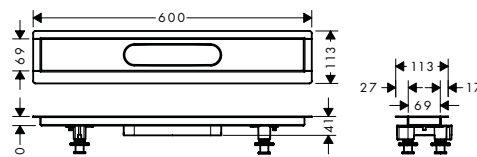

RainDrain

Afwerking

Ref.

Euro

NEW

RainDrain Installatieset 600 voor douchegoten

56010180

230.30

- bestaat uit: Lediging in Stainless Steel, voorgemonteerd afdichtingsmembraan, verstelbare voeten, tegel hulpstuk
- geschikt voor alle RainDrain Rock en RainDrain Match afwerksets
- toepassingsgebied: nieuwbouw, renovatie
- incl. In hoogte verstelbare voeten en tegelhulp voor installatie
- met geïntegreerde helling
- materiaal installatieset: Roestvrij staal 304 (1.4301)

Benodigde onderdelen (naar keuze)

NEW

- **uBox universal** Inbouwlichaam voor rechte afvoeren voor vlakke installatie

01000180

172.90

NEW

- **uBox universal** Inbouwlichaam voor rechte afvoeren voor standaard installatie

01001180

172.90

NEW

- **uBox universal** Inbouwlichaam voor rechte afvoeren voor verticale installatie

01002180

172.90

Andere afmetingen

NEW

- **RainDrain** Installatieset 700 voor douchegoten

56011180

232.40

NEW

- **RainDrain** Installatieset 800 voor douchegoten

56012180

236.70

NEW

- **RainDrain** Installatieset 900 voor douchegoten

56013180

243.20

NEW

- **RainDrain** Installatieset 1000 voor douchegoten

56014180

251.90

NEW

- **RainDrain** Installatieset 1200 voor douchegoten

56015180

267.00