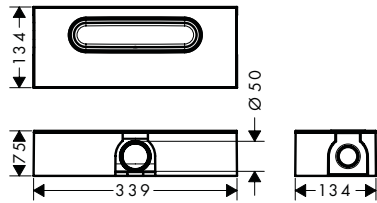

uBox universal

Afwerking

Ref.

Euro

NEW