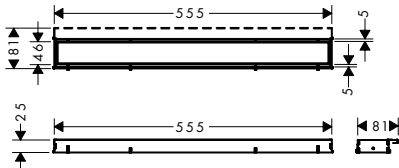

RainDrain Match

NEW

RainDrain Match Douchegoot
600 met in hoogte verstelbaar
frame - afwerkset

- bestaat uit: designbekleding, in hoogte verstelbaar frame, Dryphon
- rooster aan achterzijde betegelbaar, behalve glasafwerking (-450 en -610)
- eenvoudig schoon te maken oppervlak
- eenvoudige hoogte-instelling met het nivelleerframe voor tegels (7 - 18 mm)
- tot 60 l/min ledigingscapaciteit
- toepassingsgebied: nieuwbouw, renovatie
- tegeldikte: tot 18 mm
- geschikt voor elk type tegel
- hulpstuk om het rooster op een eenvoudige manier te verwijderen
- Type geurslot: mechanisch
- montagetype: wandmontage, vrij in de vloer
- wandmontage mogelijk
- tegelinlegdiepte: 12 mm
- Klasse kwaliteitsklasse goot: Roestvrij staal 304 (1.4301)
- geschikt voor primaire en secundaire lediging
- framebreedte: 62 mm
- roosterbreedte: 46 mm
- geschikt voor Rainmaker Select-producten voor glasafwerking (-450 en -610)

Afwerking	Ref.	Euro
Chroom	56036000	274.60
Wit	56036450	438.80
Zwart	56036610	438.80
Matt Black	56036670	402.10
Matt White	56036700	402.10
Brushed Stainless Steel	56036800	182.60

Benodigde onderdelen (naar keuze)

NEW	· uBox universal Complete set voor standaard installatie - 600 voor douchegoten	56022180	403.20
NEW	· uBox universal Complete set voor vlakke installatie - 600 voor douchegoten	56016180	403.20

NEW