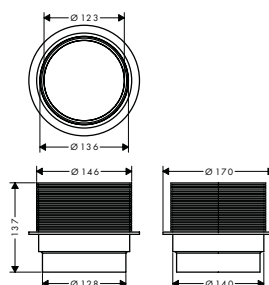

Opties

- **RainDrain Spot** Compensatiestuk voor hoogte

56056000 21.60

NEW