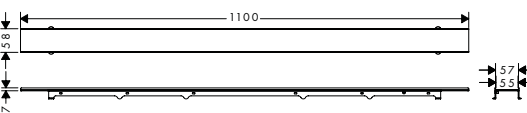

Benodigde onderdelen (naar keuze)

- **uBox universal** Complete set voor standaard installatie - 900 voor douchegoten

56025180

416.10

NEW

- **uBox universal** Complete set voor vlakke installatie - 900 voor douchegoten

56019180

416.10

NEW