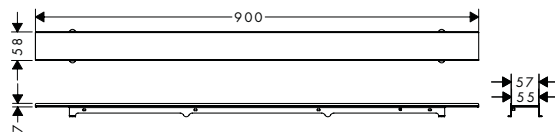

RainDrain Rock Douchegoot
800 inkortbaar en betegelbaar -
afwerkset

56031000

160.00

- bestaat uit: betegelbaar rooster, Dryphon
- frameeloos ontwerp
- ter plaatse te zagen
- in hoogte verstelbaar deksel
- tot 60 l/min ledigingscapaciteit
- toepassingsgebied: nieuwbouw, renovatie
- tegeldikte: tot 40 mm
- geschikt voor elk type tegel en tegeldikte
- gemakkelijk te reinigen
- hulpstuk om het rooster op een eenvoudige manier te verwijderen
- Type geurslot: mechanisch
- montage type: vrij in de vloer, tweezijdig
- 50 mm overlengte aan beide zijden
- kan worden ingekort tot een minimum van 800 mm
- Kwaliteitsklasse goot: Roestvrij staal 304 (1.4301)
- geschikt voor primaire lediging
- roosterbreedte: 58 mm

Benodigde onderdelen (naar keuze)

NEW

- **uBox universal** Complete set voor standaard installatie - 800 voor douchegoten

56024180

409.60

NEW

- **uBox universal** Complete set voor vlakke installatie - 800 voor douchegoten

56018180

409.60