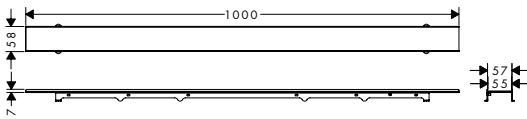

Afwerking

Ref.

Euro

NEW