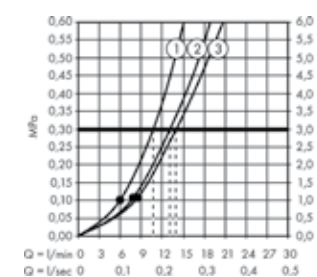

Debietdiagram

Rainfinity
Handdouche 130 3jet
26864XXX

1. **Legende**
- ① Mono
  - ② Intense PowderRain
  - ③ PowderRain

• geeft de minimale werkdruk aan.