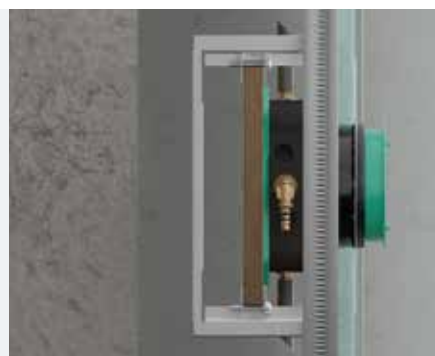

Druk op de beugel en vergrendel het op zijn plaats.

**4**

Stel de diepte in en calibreer de Select-knoppen.

**5**

Bevestig de afdichtingsprofielen.

**6**

Stel de knoppen, debietregeling en thermostatische greep in.

# Installatiemogelijkheden

De rotatiesymmetrische iBox universal 2 kan horizontaal of verticaal gebruikt worden. Hij kan voor, op of in de muur worden geïnstalleerd, op steunsystemen of montageplaten, afhankelijk van de structurele omstandigheden. De iBox universal 2 is geschikt voor het installeren van baden en douches. Hier zijn enkele installatievoorbeelden:

Wandmontage

Installatie voor de muur

(hier met behulp van variabele afstandstukken met M 10 ophangbouten)

Installatie op een ondersteuningssysteem

Installatie direct in de muur

Installatie met een set bevestigingsrails