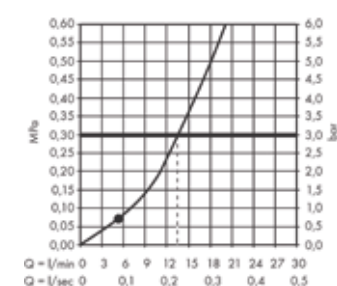

Pulsify S
Handdouche 105 1jet
24120XXX

• geeft de minimale werkdruk aan.