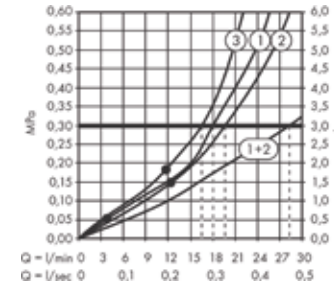

Debietdiagram

Rainfinity
Hoofddouche 250 3jet met douchearm
26232XXX

Rainfinity
Handdouche 130 3jet
26864XXX