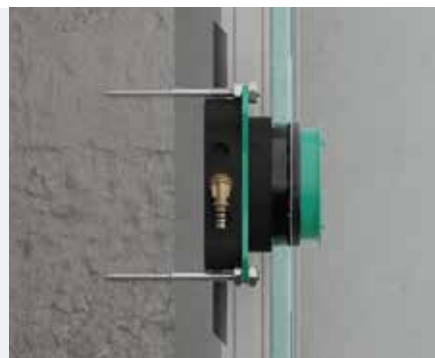

Installatie voor de muur

(hier met behulp van variabele afstandstukken met M 10 ophangbouten)