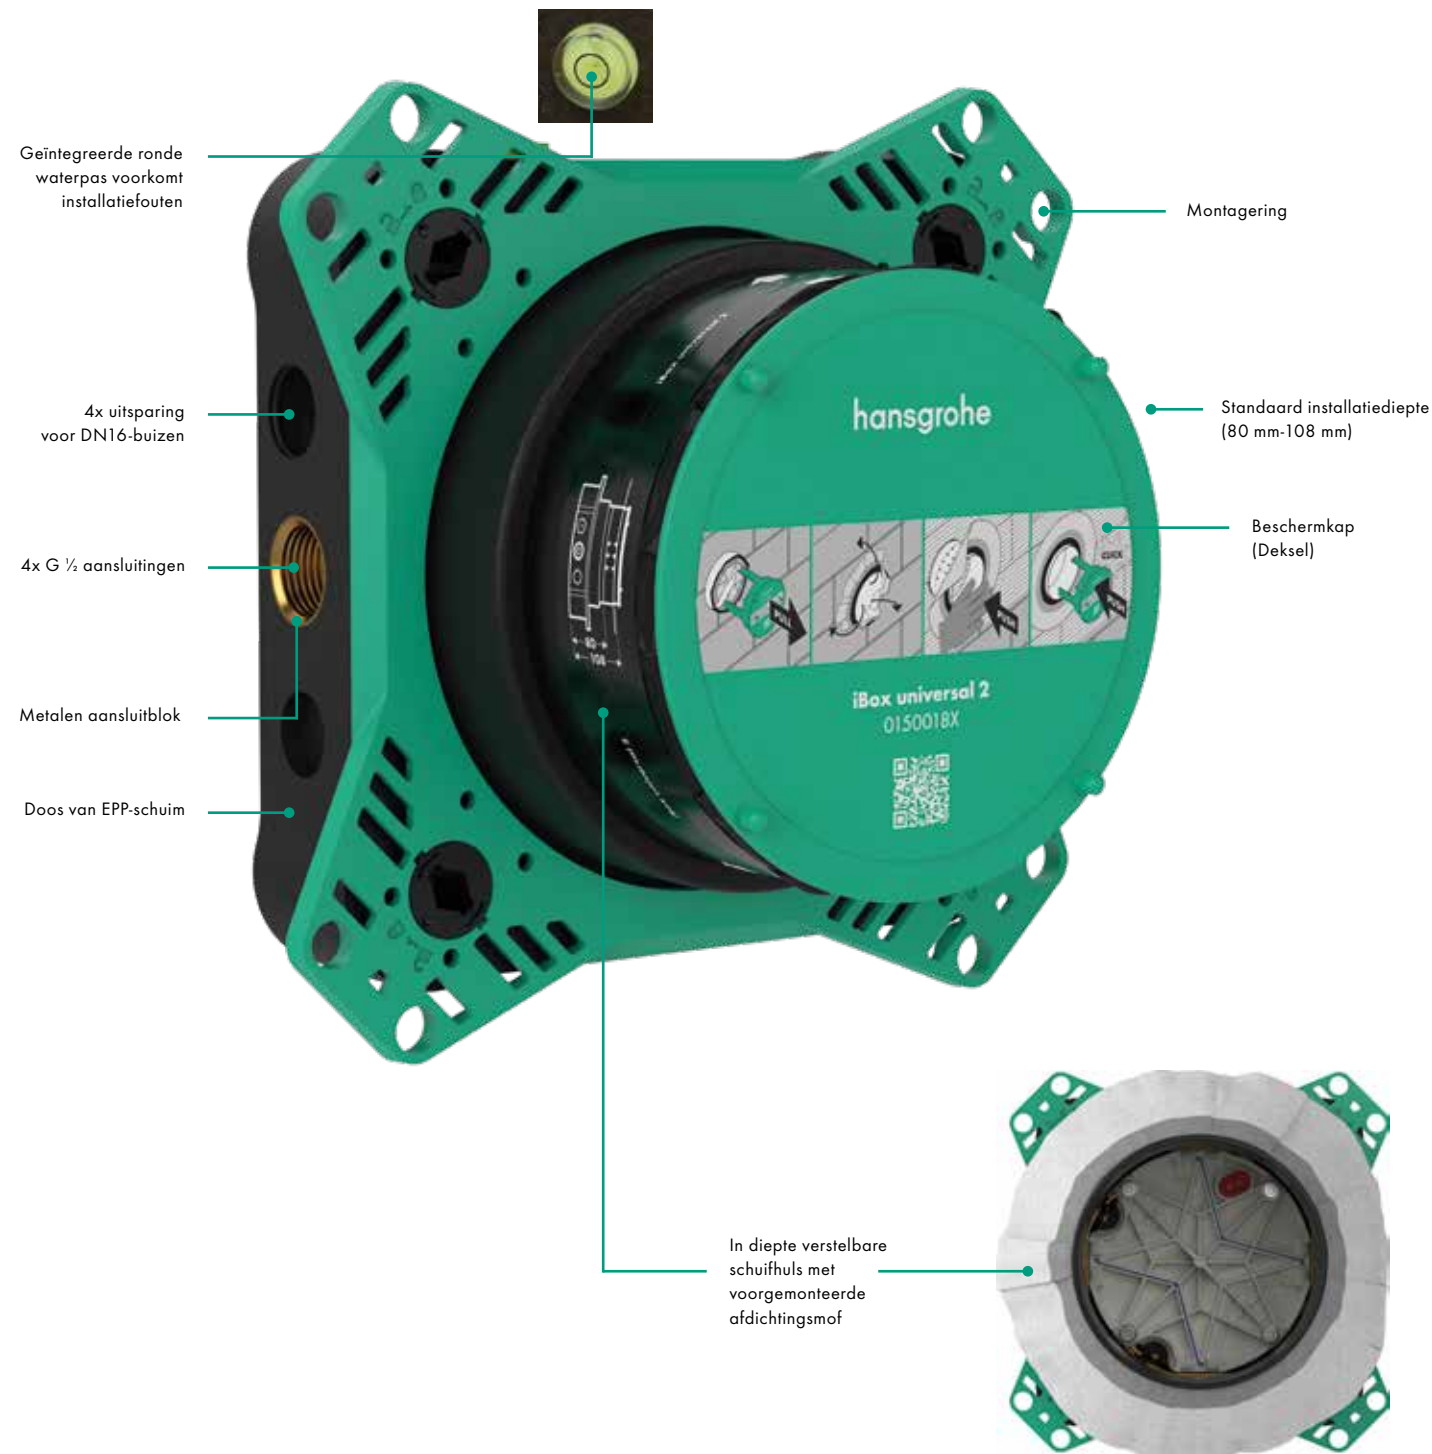

De ideale oplossing: iBox universal 2 en nieuwe afwerkingsset

De iBox universal 2 biedt veel nieuwe en indrukwekkende functies voor meer gebruiksgemak, veiligheid en comfort, zowel tijdens als na de installatie. De installatie van de nieuwe afwerkingssets ShowerSelect Comfort en DuoTurn gaat met de iBox universal 2 nog sneller en eenvoudiger.