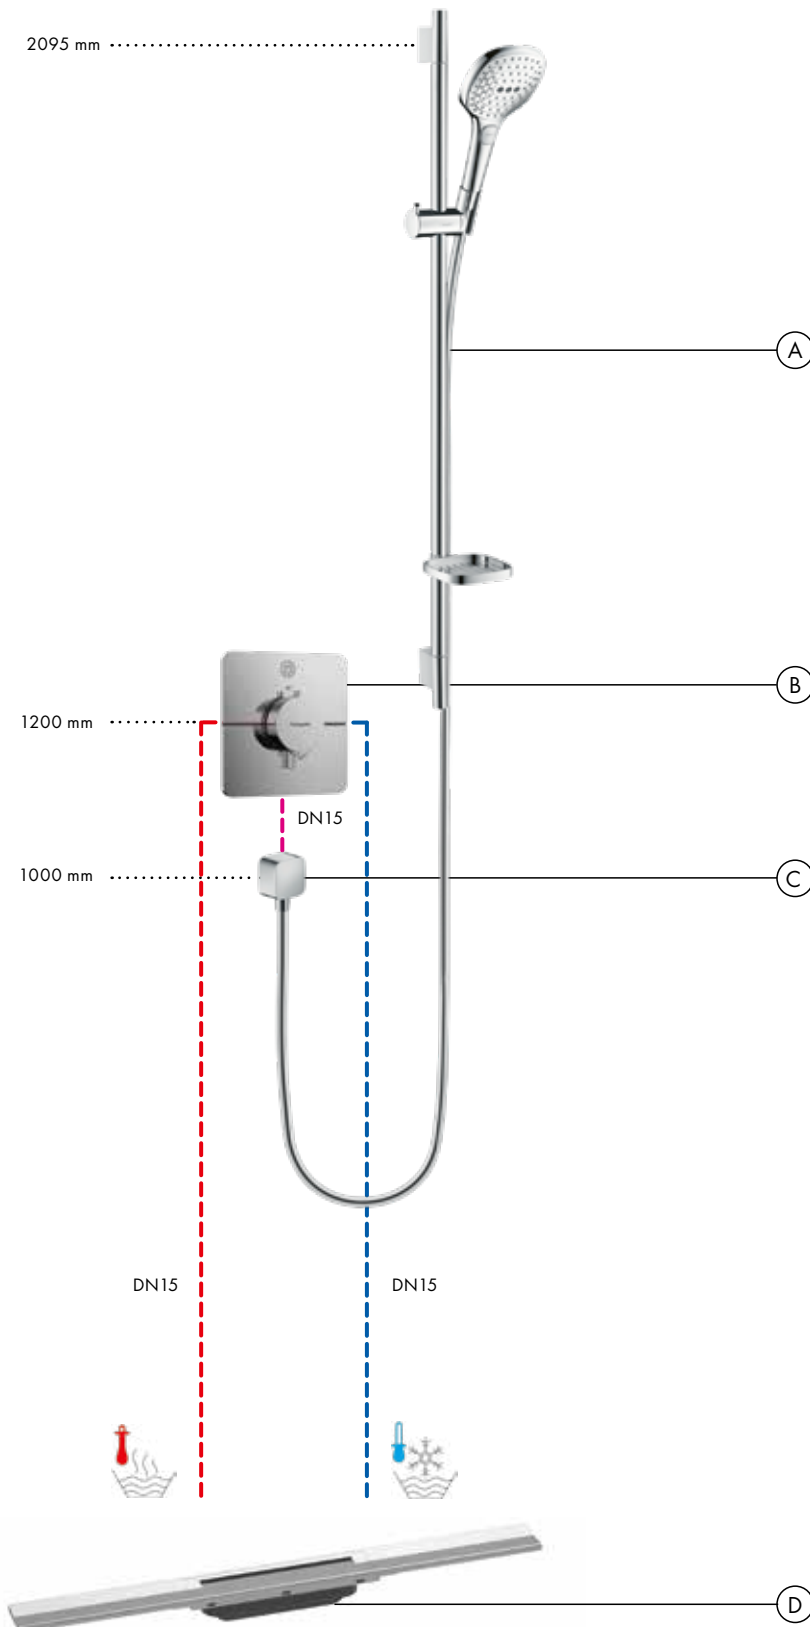

Planning- en installatievoorbeeld

ShowerSelect Comfort Q inbouwinstallatie, voor 1 systeem

- **A Raindance Select E**
  Doucheset 120 3jet EcoSmart
  9 l/min met douchestang 90 cm
  en zeepschaal
  # 26623XXX
- **B ShowerSelect Comfort Q**
  Inbouwthermostaat voor 1 systeem
  # 15581XXX
  iBox universal 2 Inbouwlichaam
  (niet zichtbaar)
  # 01500180
- **C FixFit**
  Wandaansluitbocht met
  terugslagklep
  # 26457XXX
- **D RainDrain Flex**
  Douchegoot 700 inkortbaar -
  afwerkset
  # 56043XXX
  Inbouwlichaam voor rechte afvoeren
  voor standaard installatie (niet
  zichtbaar)
  # 01001180

Debietdiagram

Raindance Select E
Handdouche 120 3jet EcoSmart 9 l/min
26521XXX

1. **Legende**
- ① RainAir
  - ② Rain
  - ③ Whirl

• geeft de minimale werkdruk aan.

ShowerSelect Comfort S inbouwinstallatie, 1 systeem

- **A Rainfinity**
  Doucheset 130 3jet
  met douchestang 90 cm en zeepschaal
  # 27671XXX
- **B ShowerSelect Comfort S**
  Inbouwthermostaat voor 1 systeem
  # 15553XXX
  iBox universal 2 Inbouwlichaam
  (niet zichtbaar)
  # 01500180
- **C FixFit**
  Wandaansluitbocht S met terugslagklep
  # 27456XXX
- **D RainDrain Flex**
  Douchegoot 700 inkortbaar - afwerkset
  # 56043XXX
  Inbouwlichaam voor rechte afvoeren
  voor standaard installatie (niet
  zichtbaar)
  # 01001180