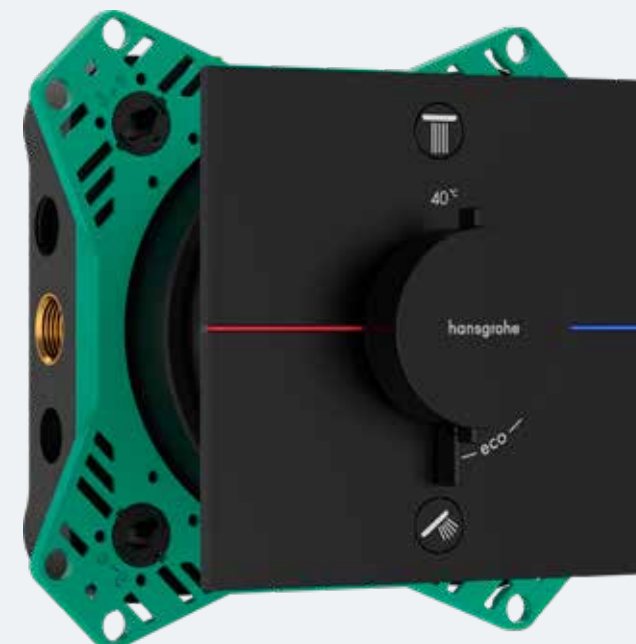

Gratis technische opleidingen

Klaar voor de service en de bouwwerf?

Waar moet bij de vakkundige inbouw van een iBox universal 2 universal inbouwlichaam eigenlijk op gelet worden?

Hoe kan het onderhoud van grotere sanitaire installaties efficiënter worden uitgevoerd?

Welke trucs helpen u bij het opsporen van fouten?

Tijdens deze workshop krijgt u alle waardevolle tips om uw dagelijkse werk succesvoller en efficiënter uit te voeren via theoretische en praktische oefeningen.

Interesse?
Scan de QR code of ga naar pro.hansgrohe.be/nl/opleidingen en schrijf u gratis in

iBox universal 2

- 2 Technologieën / Opleidingen
- 4 The future is here.
- 6 De evolutie van een revolutie
- 8 iBox universal 2 en nieuwe afwerkingssets
- 10 De belangrijkste innovaties
- 12 Snel en flexibel te installeren
- 14 Installatiemogelijkheden
- 16 Soorten installatie
- 30 Planning en installatie-informatie
- 32 Productoverzicht

Technologieën

Snel en veilig - verschillende functies zorgen voor eenvoudige installatie

Waterverbruik actief regelen - de hoeveelheid water kan worden aangepast met de draaiknop

Het hoogwaardige installatiedeel heeft een voorgeïmprimeerd afdichtingsvlies en is 100% waterdicht

Douche die tot 40% minder water verbruikt dan een andere douche en zo ook energiekosten bespaart

Met één druk op de knop kunnen de waterstroom, de douche of de straalsoort op een speelse manier worden geregeld

Deze zuinige douche verbruikt tot 60% minder water dan een andere douche. Dat vermindert ook de energiekosten

Veiligheidsvergrendeling bij meer dan 40 °C - temperatuur limiet, die voorkomt dat er te heet water ontsnapt.