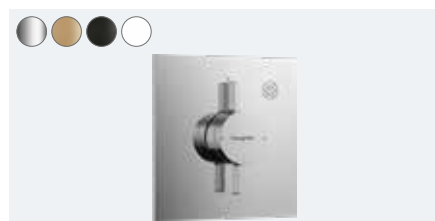

DuoTurn E
Inbouw mengkraan voor 1 systeem
75617XXX