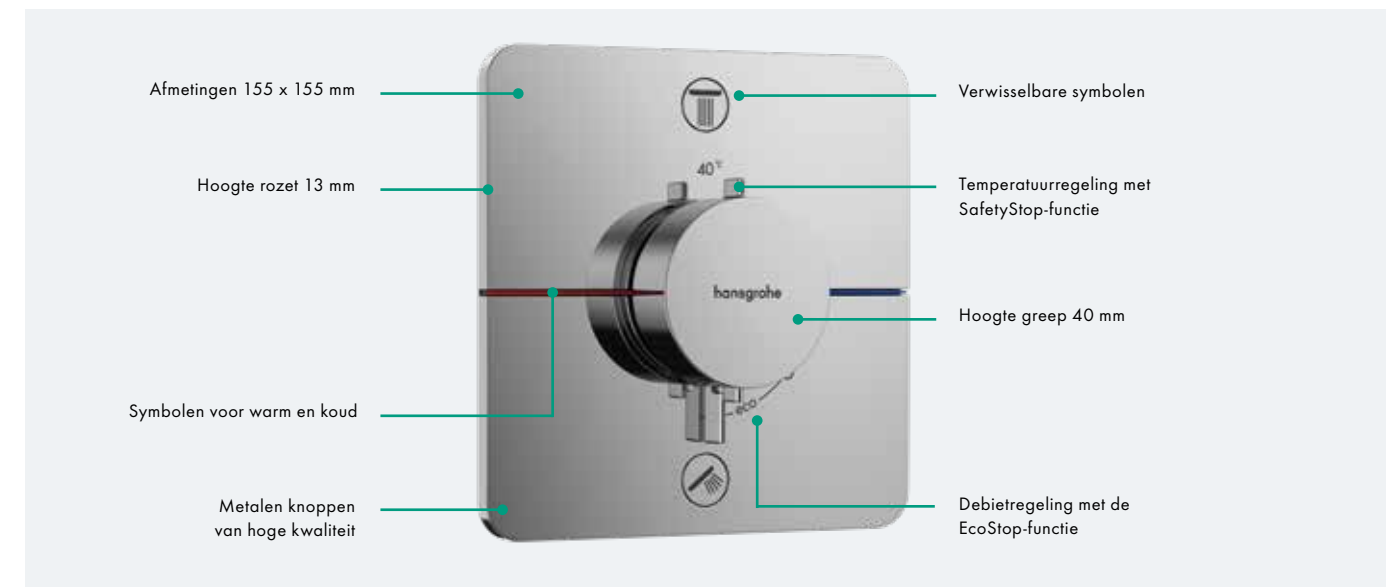

ShowerSelect Comfort – intuïtieve bediening met één druk op de knop

De nieuwe thermostaat ShowerSelect Comfort maakt indruk met zijn hoogwaardige design en gebruiksgemak:

- Bedien tot vier systemen met de Select-knoppen
- Handige bediening dankzij metalen selectieknoppen over de hele breedte
- Nauwkeurige regeling van het debiet, inclusief de EcoStop-functie, met de centrale bedieningsknop
- Gemakkelijk in onderhoud omdat de knoppen gelijk liggen met het oppervlak
- Verschillende vormen: vierkant, SoftCube en rond
- Afwerkingsvarianten : Chroom, Matt Black, Matt White, Brushed Black Chrome en Brushed Bronze