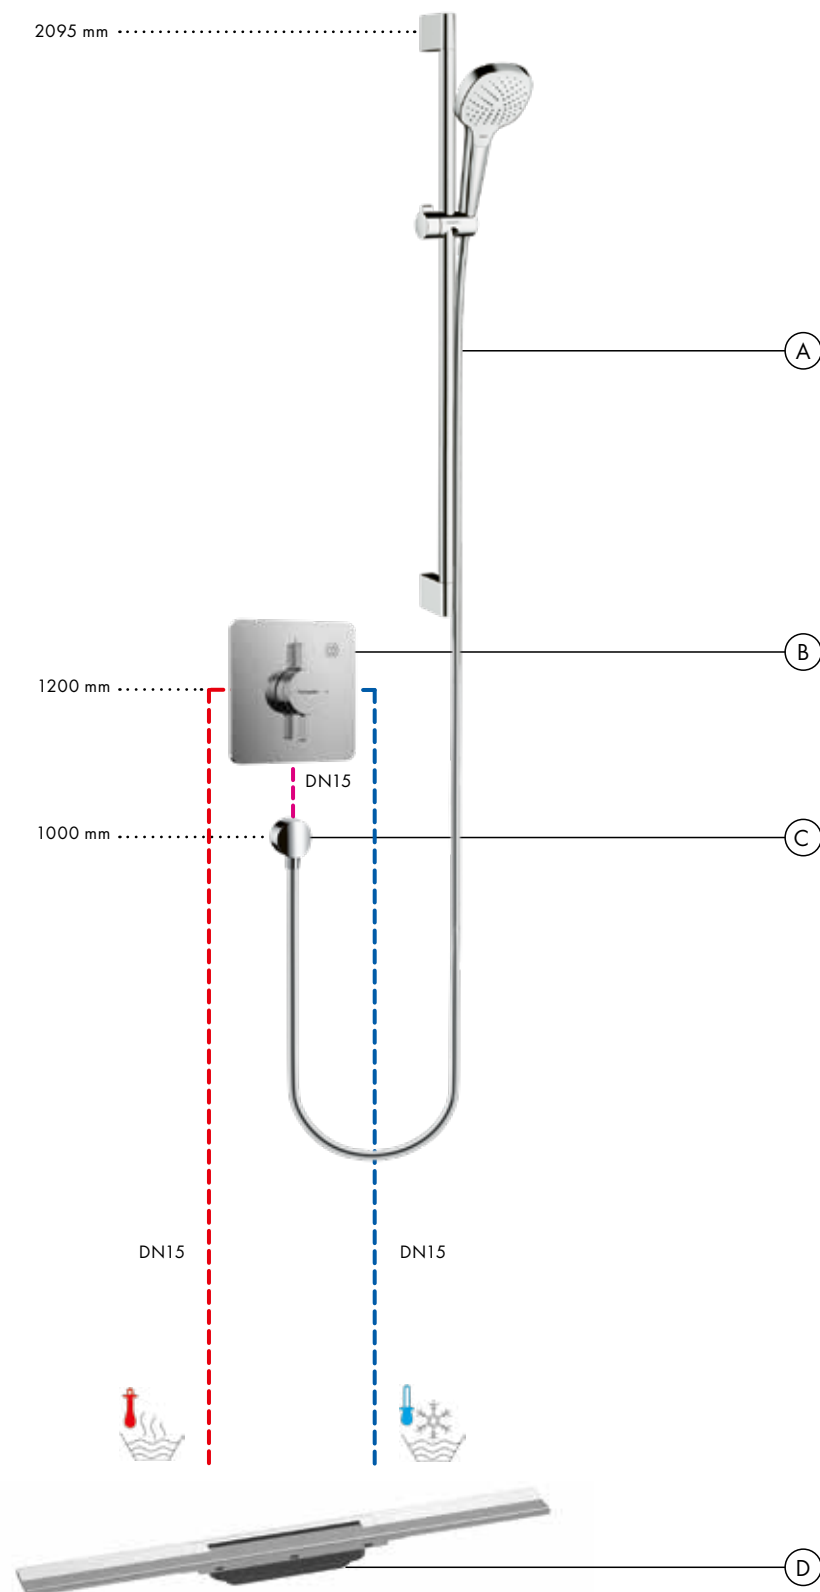

## ShowerSelect Comfort E inbouwinstallatie, voor 4 systemen

- A Rainfinity**  
Hoofddouche 250 3jet met douchearm  
# 26232XXX  
iBox universal 2 Inbouwlichaam (niet zichtbaar)  
# 01500180  
Adapterplaat voor iBox universal 2  
# 13588000
- B Rainfinity**  
Handdouche 130 3jet  
# 26864000  
Doucheslang Isiflex 160 cm  
# 28276XXX
- C ShowerSelect Comfort E**  
Inbouwstopkraan voor 3 systemen  
# 15573XXX  
Basic set iBox universal 2 (niet zichtbaar)  
# 01500180
- D FixFit Porter E**  
Wandaansluitbocht met douchehouder  
# 26889XXX
- E ShowerSelect Comfort E**  
Inbouwthermostaat voor 1 systeem met een bijkomende uitgang  
# 15575XXX
- F RainDrain Match**  
Douchegoot 700 met in hoogte verstelbaar frame - afwerkset # 56037XXX  
Inbouwlichaam voor rechte afvoeren voor standaard installatie (niet zichtbaar)  
# 01001180

### Debietdiagram

**Rainfinity**  
Hoofddouche 250 3jet met douchearm  
# 26232XXX

**Rainfinity**  
Handdouche 130 3jet  
# 26864XXX

• geeft de minimale werkdruk aan.

## DuoTurn Q inbouwinstallatie, voor 1 systeem

- A Cromo Select E**  
Doucheset Vario met douchestang 90 cm  
# 26592400
- B DuoTurn Q**  
Inbouw mengkraan  
voor 1 systeem  
# 75614XXX  
iBox universal 2 Inbouwlichaam  
(niet zichtbaar)  
# 01500180
- C FixFit S**  
Wandaansluitbocht S met terugslagklep  
# 27456XXX
- D RainDrain Flex**  
Douchegoot 700 inkortbaar - afwerkset  
# 56043XXX  
Inbouwlichaam voor rechte afvoeren  
voor standaard installatie (niet zichtbaar)  
# 01001180