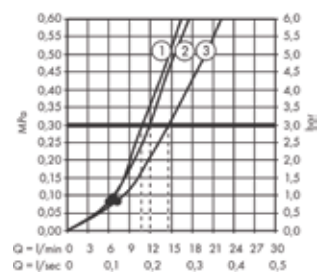

Debietdiagram

Cromo Select E
Handdouche Vario
26812400

Legende

- ① TurboRain
- ② IntenseRain
- ③ Rain

• geeft de minimale werkdruk aan.

DuoTurn S inbouwinstallatie, voor 2 systemen/bad

- **A Pulsify S**
  Handdouche 105 ljet
  # 24120XXX
  Doucheslang Isiflex 160 cm
  # 28276XXX
- **B DuoTurn S**
  Inbouw mengkraan
  voor 2 systemen
  # 75418000
  iBox universal 2 Inbouwlichaam
  (niet zichtbaar)
  # 01500180
- **C FixFit Porter S**
  Wandaansluitbocht met douchehouder
  # 26888XXX
- **D Exafill S**
  Afwerkset badvulling, overloop-
  en afvoergarnituur
  # 58117XXX
  # 58116180