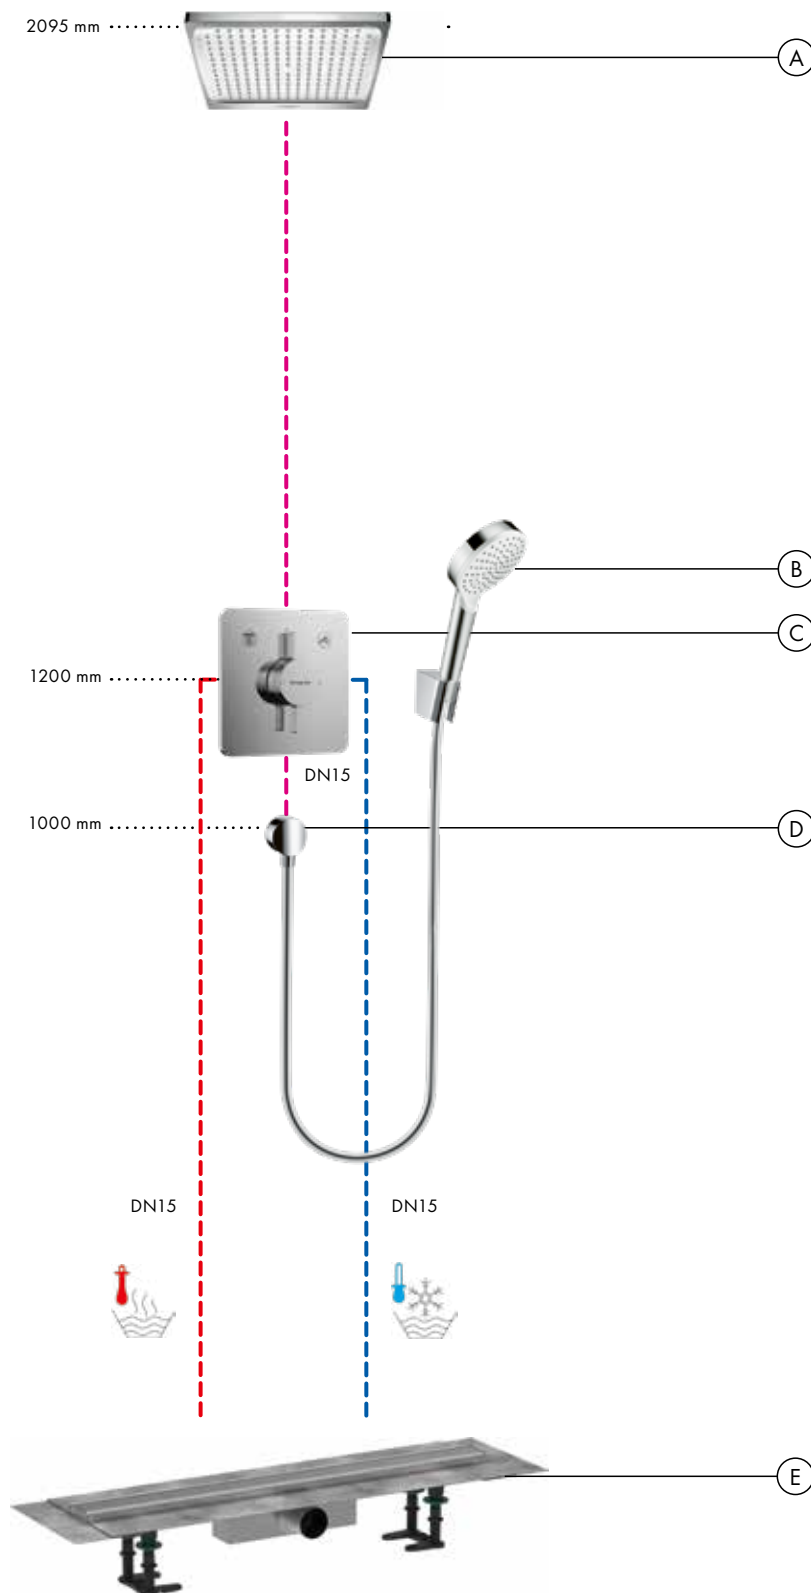

## DuoTurn Q inbouwinstallatie, voor 2 systemen

- A Crometta E**  
Hoofddouche 240 1jet EcoSmart  
9 l/min  
# 26727XXX  
Douchearm 24 cm (niet zichtbaar)  
# 26405XXX
- B Crometta**  
Handdouche Vario Green 6 l/min  
# 26336400  
Doucheslang Isiflex 160 cm  
# 28276XXX  
Wandhouder Porter S  
# 28331XXX
- C DuoTurn Q**  
Inbouw mengkraan voor 2 systemen  
# 75414000  
iBox universal 2 Inbouwlichaam (niet zichtbaar)  
# 01500180
- D FixFit S**  
Wandaansluitbocht S met terugslagklep  
# 27456XXX
- E RainDrain Compact**  
Douchegoot 700 - complete set voor standaard installatie  
# 56176800

### Debietdiagram

**Crometta E**  
Hoofddouche 240 1jet EcoSmart 9 l/min  
# 26727XXX

**Crometta**  
Handdouche Vario Green 6 l/min  
# 26336400

- Legende**
- ① Rain
  - ② IntenseRain

• geeft de minimale werkdruk aan.

## DuoTurn S inbouwinstallatie, voor 2 systemen

- A Vernis Blend**   
Hoofddouche 200 1jet EcoSmart  
# 26277XXX  
Douchearm plafond 10 cm  
# 26406XXX
- B Vernis Blend**  
Handdouche Vario EcoSmart  
# 26340000
- C DuoTurn Q**  
Inbouw mengkraan voor 2 systemen  
# 75414000  
iBox universal 2 Inbouwlichaam (niet zichtbaar)  
# 01500180
- D Porter S**  
Wandhouder Porter S  
# 28331XXX  
Doucheslang Isiflex 160 cm  
# 28276XXX
- E FixFit S**  
Wandaansluitbocht S met terugslagklep  
# 27456XXX
- F RainDrain Compact**  
Douchegoot 700 - complete set voor standaard installatie  
# 56176800