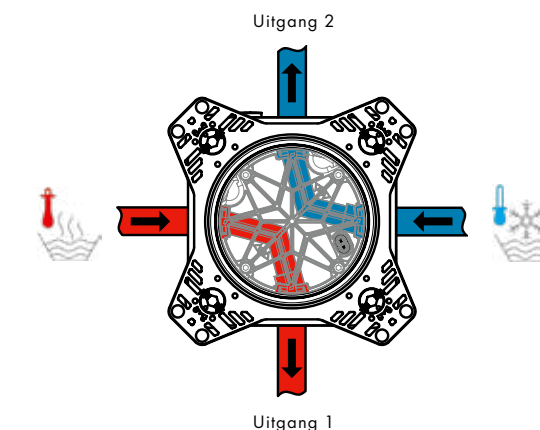

Spoeling

Complete inbouwinstallatie volgens DIN 1988/EN 1717. De pijlen op het spoelblok geven aan welke invoer op welke afvoer is aangesloten, bijvoorbeeld koud water op uitgang 1 en warm water op uitgang 2. Als er maar één uitloop nodig is, moet het spoelblok na de eerste spoeling 90° gedraaid worden.