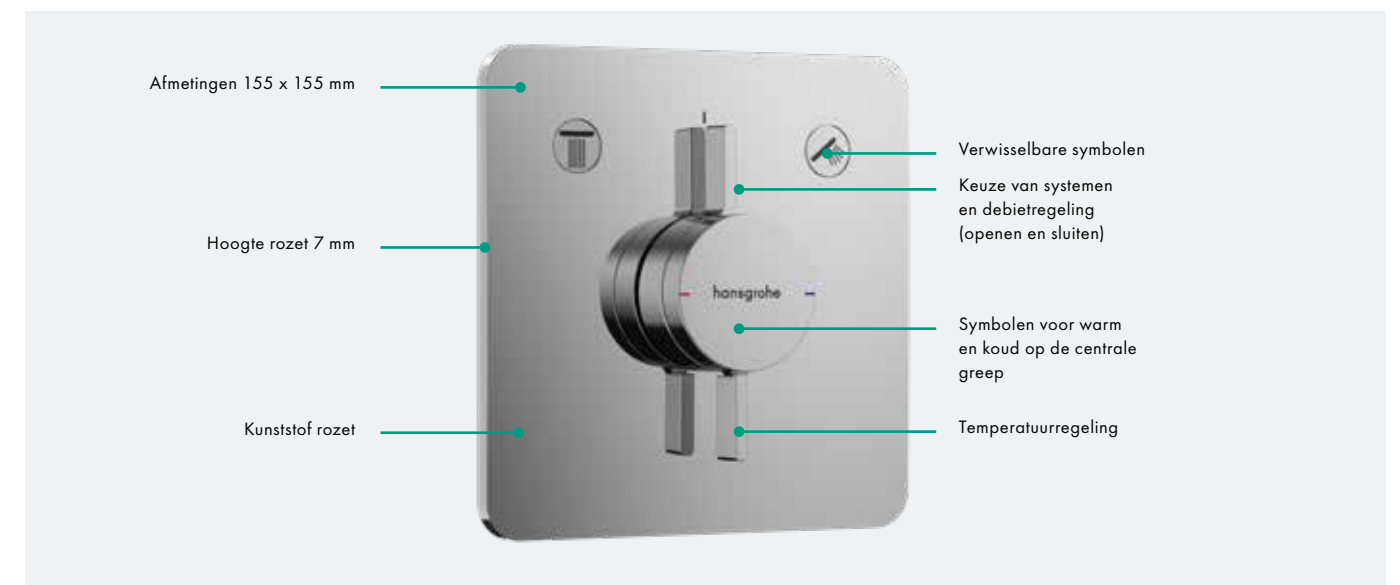

## ShowerSelect Comfort – intuïtieve bediening met één druk op de knop

De nieuwe thermostaat ShowerSelect Comfort maakt indruk met zijn hoogwaardige design en gebruiksgemak:

- Bedien tot vier systemen met de Select-knoppen
- Handige bediening dankzij metalen selectieknoppen over de hele breedte
- Nauwkeurige regeling van het debiet, inclusief de EcoStop-functie, met de centrale bedieningsknop
- Gemakkelijk in onderhoud omdat de knoppen gelijk liggen met het oppervlak
- Verschillende vormen: vierkant, SoftCube en rond
- Afwerkingsvarianten : Chroom, Matt Black, Matt White, Brushed Black Chrome en Brushed Bronze

## DuoTurn – turn it up!

De nieuwe DuoTurn inbouwkransen bieden optimale douchekwaliteit dankzij hun handmatig te bedienen openings- en sluitsysteem.

- Eenvoudige temperatuurregeling
- De systemen zijn eenvoudig te gebruiken en het debiet kan worden aangepast dankzij de omsteller.
- Gemakkelijk in onderhoud dankzij het geïntegreerde vlakke oppervlak.
- Verschillende vormen: vierkant, SoftCube en rond
- Afwerkingsvarianten : Chroom, Matt Black, Matt White, Brushed Black Chrome en Brushed Bronze