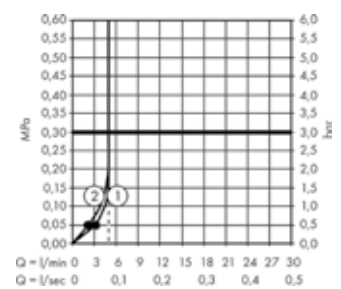

1. **Legende**
- ① Rain
  - ② IntenseRain