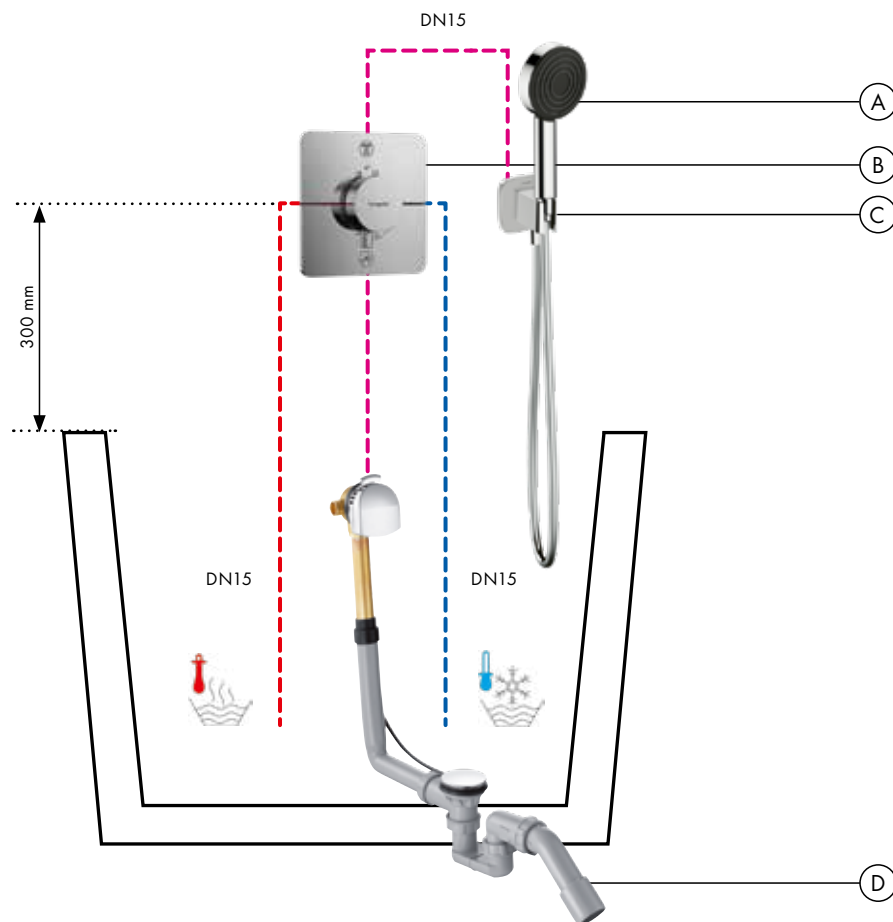

### Legende

- ① RainAir
- ② Rain
- ③ Whirl

• geeft de minimale werkdruk aan.

# Planning- en installatievoorbeeld

## ShowerSelect Comfort Q inbouwinstallatie, voor 2 systemen/bad

- A Pulsify S**  
Handdouche 105 1jet EcoSmart+  
# 24121XXX  
Doucheslang Isiflex 160 cm  
# 28276XXX
- B ShowerSelect Comfort Q**  
Inbouwthermostaat voor 2 functies met geïntegreerde beveiligingscombinatie volgens EN1717  
# 15586XXX  
iBox universal 2 Inbouwlichaam (niet zichtbaar)  
# 01500180
- C FixFit Porter Q**  
Wandaansluitbocht met douchehouder  
# 26887XXX
- D Exafill S**  
Afwerkset badvulling, overloop- en afvoergarnituur  
# 58117XXX  
# 58116180