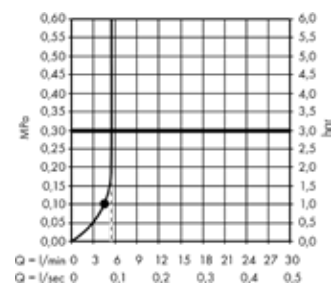

Debietdiagram

Pulsify S
Handdouche 105 1jet EcoSmart+
24121XXX