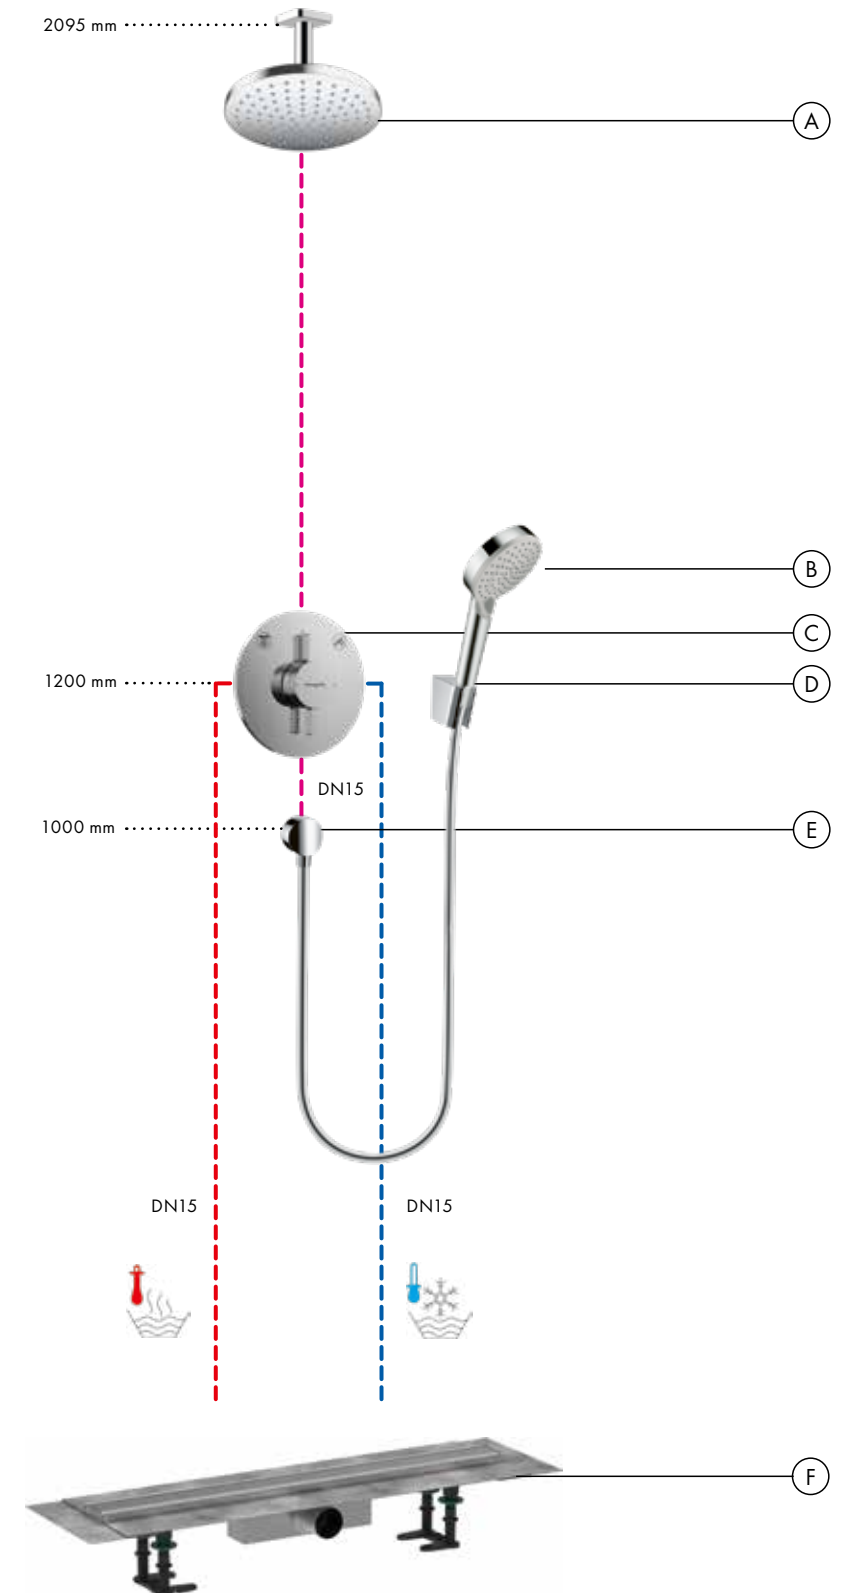

### Debietdiagram

**Vernis Shape**  
Hoofddouche 200 1jet EcoSmart  
# 26277XXX

**Vernis Blend**  
Handdouche Vario EcoSmart  
# 26340000

- Legende**
- ① Rain
  - ② IntenseRain

• geeft de minimale werkdruk aan.

## Basisset

Installeer het inbouwdeel met de **warmwateraansluiting links** en de **koudwateraansluiting rechts**. Installatiediepte: 80 mm tot 108 mm