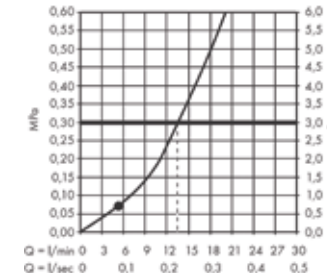

Debietdiagram

Pulsify S
Handdouche 105 ljet
24120XXX

• geeft de minimale werkdruk aan.