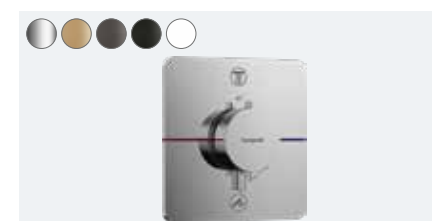

ShowerSelect Comfort Q
Inbouwthermostaat voor 2 systemen
15583XXX