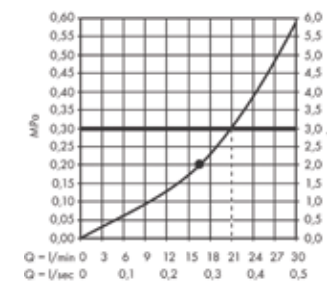

Debietdiagram

Rainfinity
Hoofddouche 360 1jet met douchearm
26230XXX

Rainfinity
Handdouche 130 3jet
26864000