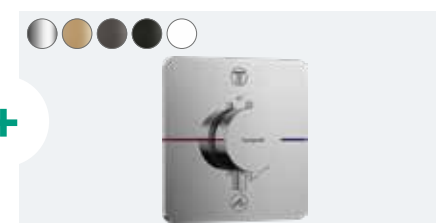

ShowerSelect Comfort Q
Inbouwthermostaat voor 2 systemen
met geïntegreerde beveiligingscombinatie volgens EN1717
15586XXX