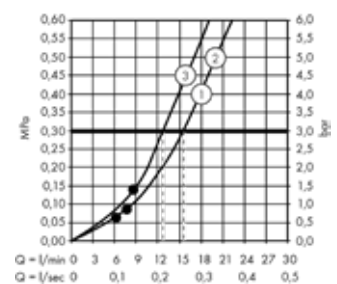

Legende

- ① RainAir
- ② Rain
- ③ Whirl

• geeft de minimale werkdruk aan.

ShowerSelect Comfort E inbouwinstallatie, voor 3 systemen

- **A Rainfinity**
  Hoofddouche 360 1jet met douchearm
  # 26230XXX
- **B Rainfinity**
  Schouderdouche 500 1jet met tablet
  # 26243XXX
- **C Rainfinity**
  Handdouche 130 3jet
  # 26864000
  Wandhouder Porter E
  # 28387XXX
  Doucheslang Isiflex 160 cm
  # 28276XXX
- **D ShowerSelect Comfort E**
  Inbouwstopkraan voor 3 systemen
  # 15573XXX
  Basic set iBox universal 2 (niet zichtbaar)
  # 01500180
- **E ShowerSelect Comfort E**
  Inbouwthermostaat
  # 15574XXX
  iBox universal 2 Inbouwlichaam (niet zichtbaar)
  # 01500180
- **F FixFit**
  Wandaansluitbocht Square met terugslagklep
  # 26455XXX
- **G RainDrain Flex**
  Douchegoot 700 inkortbaar - afwerkset
  # 56043XXX
  Inbouwlichaam voor rechte afvoeren voor standaard installatie (niet zichtbaar)
  # 01001180