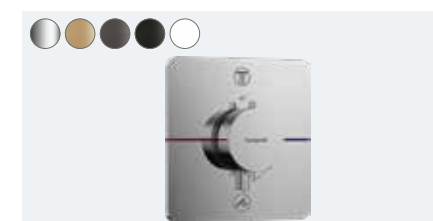

**DuoTurn E**  
Inbouw mengkraan voor 2 systemen  
# 75417XXX

**ShowerSelect Comfort Q**  
Inbouwthermostaat voor 1 systeem  
# 15581XXX

**DuoTurn Q**  
Inbouw mengkraan voor 1 systeem  
# 75614XXX

**ShowerSelect Comfort Q**  
Inbouwthermostaat voor 2 systemen  
# 15583XXX