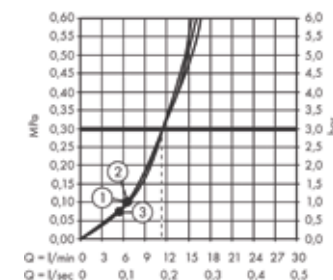

Pulsify Select S
Handdouche 105 3jet Activation
24100XXX

Legende

- ① RainAir
- ② Rain
- ③ Whirl

• geeft de minimale werkdruk aan.