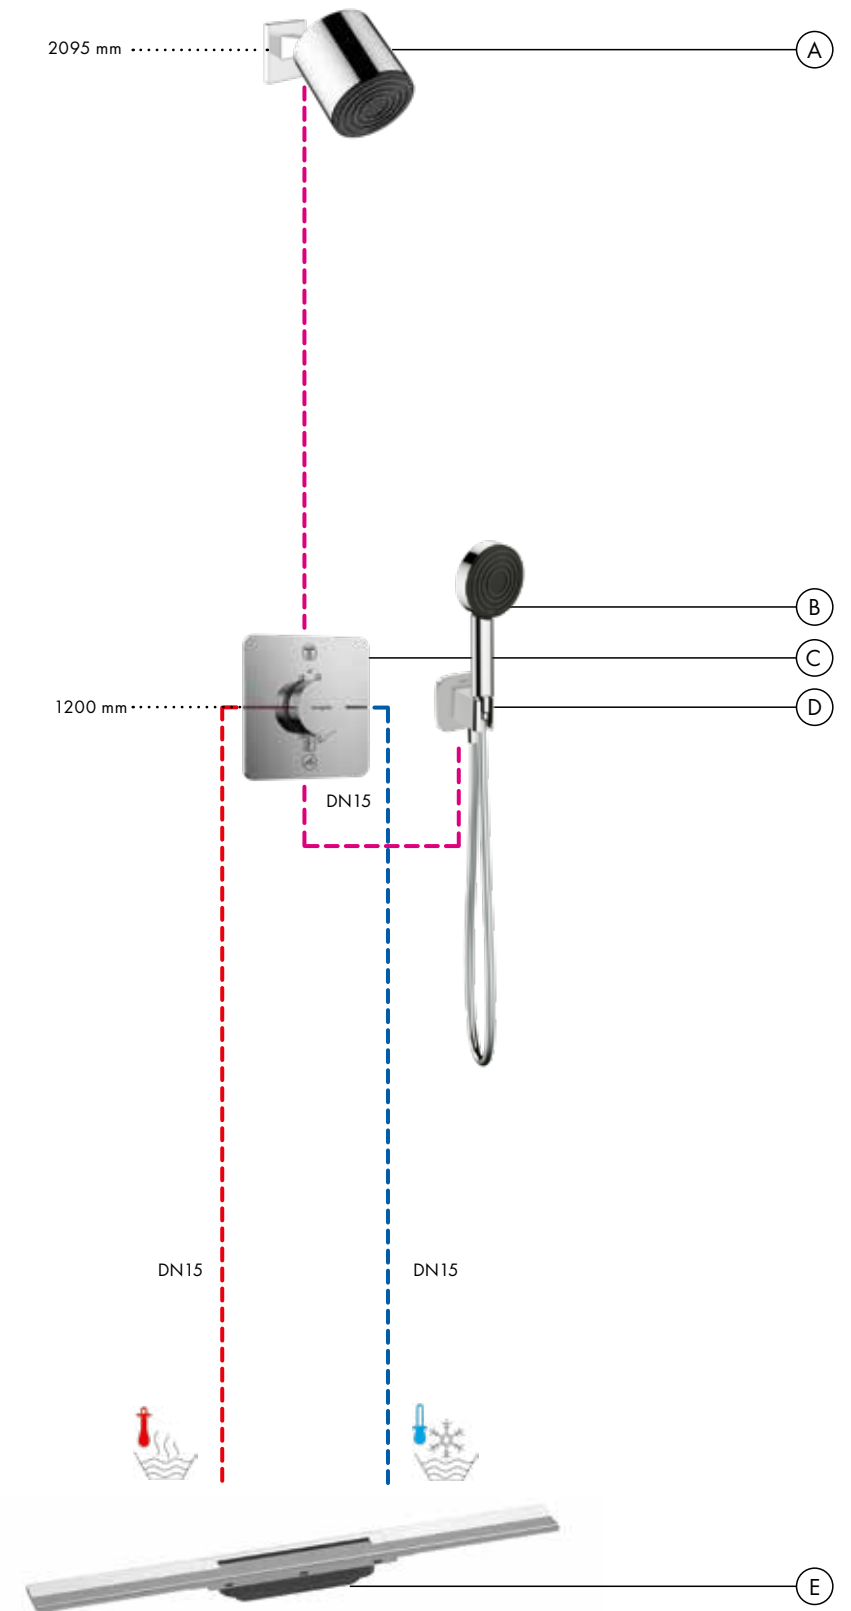

Legende

- ① RainAir
- ② Rain
- ③ Whirl

• geeft de minimale werkdruk aan.