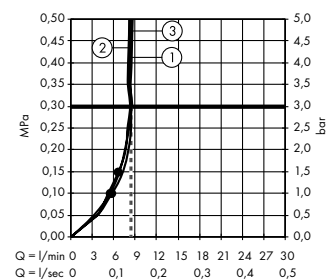

Raindance Select S
Handdouche 120 3jet EcoSmart 9 l/min
26531XXX

Legende

- ① RainAir
- ② Rain
- ③ Whirl

• geeft de minimale werkdruk aan.