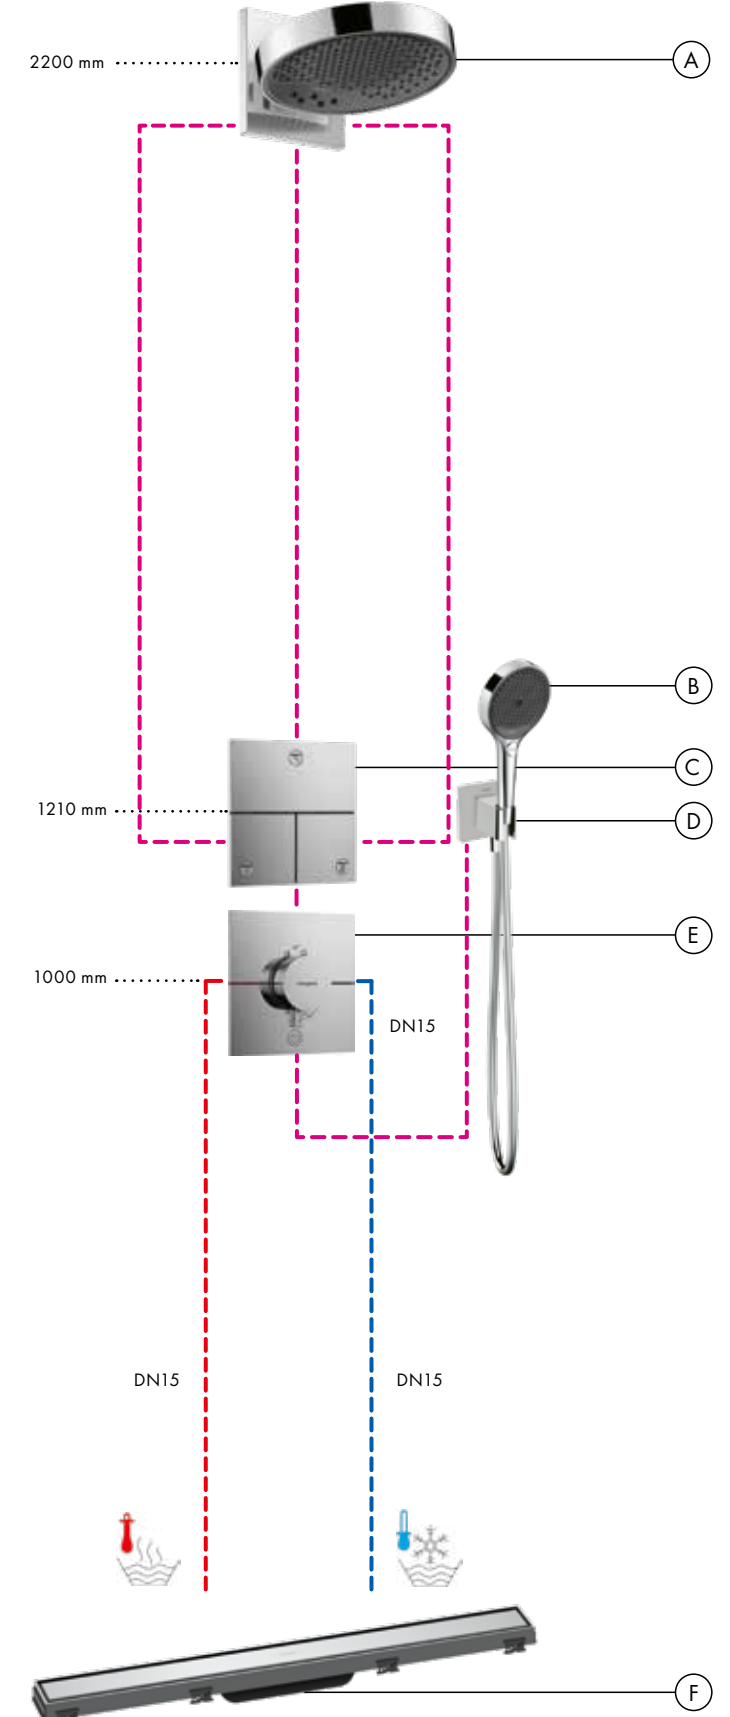

ShowerSelect Comfort E inbouwinstallatie, voor 4 systemen

- **A Rainfinity**
  Hoofddouche 250 3jet met douchearm
  # 26232XXX
  iBox universal 2 Inbouwlichaam (niet zichtbaar)
  # 01500180
  Adapterplaat voor iBox universal 2
  # 13588000
- **B Rainfinity**
  Handdouche 130 3jet
  # 26864000
  Doucheslang Isiflex 160 cm
  # 28276XXX
- **C ShowerSelect Comfort E**
  Inbouwstopkraan voor 3 systemen
  # 15573XXX
  Basic set iBox universal 2 (niet zichtbaar)
  # 01500180
- **D FixFit Porter E**
  Wandaansluitbocht met douchehouder
  # 26889XXX
- **E ShowerSelect Comfort E**
  Inbouwthermostaat voor 1 systeem met een bijkomende uitgang
  # 15575XXX
- **F RainDrain Match**
  Douchegoot 700 met in hoogte verstelbaar frame - afwerkset # 56037XXX
  Inbouwlichaam voor rechte afvoeren voor standaard installatie (niet zichtbaar)
  # 01001180