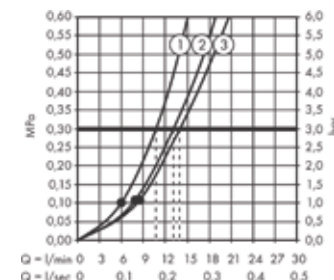

• geeft de minimale werkdruk aan.