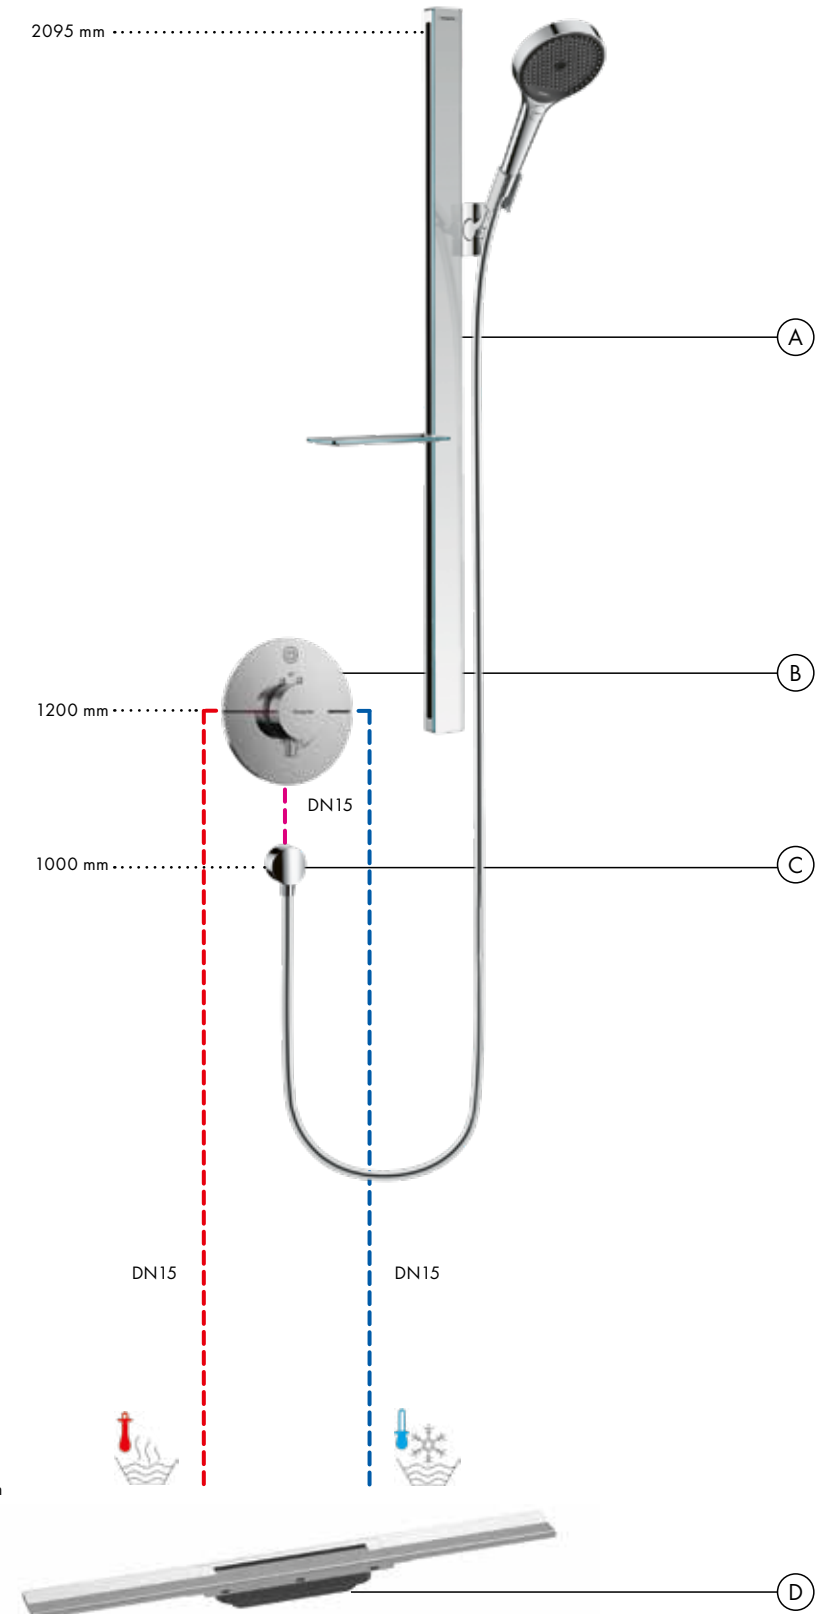

### Debietdiagram

**Raindance Select E**  
Handdouche 120 3jet EcoSmart 9 l/min  
# 26521XXX

- Legende**
- ① RainAir
  - ② Rain
  - ③ Whirl

• geeft de minimale werkdruk aan.

## ShowerSelect Comfort S inbouwinstallatie, 1 systeem

- A Rainfinity**  
Doucheset 130 3jet  
met douchestang 90 cm en zeepschaal  
# 27671XXX
- B ShowerSelect Comfort S**  
Inbouwthermostaat voor 1 systeem  
# 15553XXX  
iBox universal 2 Inbouwlichaam  
(niet zichtbaar)  
# 01500180
- C FixFit**  
Wandaansluitbocht S met terugslagklep  
# 27456XXX
- D RainDrain Flex**  
Douchegoot 700 inkortbaar - afwerkset  
# 56043XXX  
Inbouwlichaam voor rechte afvoeren  
voor standaard installatie (niet  
zichtbaar)  
# 01001180