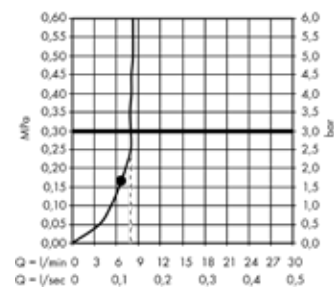

Planning- en installatievoorbeeld

ShowerSelect Comfort E inbouwinstallatie, voor 2 systemen

- **A Raindance E**
  Hoofddouche 300 1jet EcoSmart
  9 l/min met douchearm
  # 26239XXX
- **B Raindance Select S**
  Handdouche 120 3jet EcoSmart 9 l/min
  # 26531XXX
  Wandhouder Porter E
  # 28387XXX
  Doucheslang Isiflex 160 cm
  # 28276XXX
- **C ShowerSelect Comfort E**
  Inbouwthermostaat
  voor 2 functies
  # 15572XXX
  iBox universal 2 Inbouwlichaam (niet zichtbaar)
  # 01500180
- **D FixFit**
  Wandaansluitbocht Square met terugslagklep
  # 26455XXX
- **E RainDrain Flex**
  Douchegoot 700 inkortbaar - afwerkset
  # 56043XXX
  Inbouwlichaam voor rechte afvoeren
  voor standaard installatie (niet zichtbaar)
  # 01001180

Debietdiagram

Raindance E
Hoofddouche 300 1jet EcoSmart 9 l/min met douchearm
26239XXX