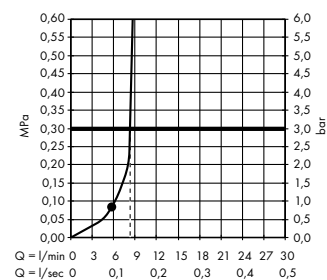

• geeft de minimale werkdruk aan.

ShowerSelect Comfort E inbouwinstallatie, voor 4 systemen

- **A Rainfinity**
  Hoofddouche 250 3jet met douchearm
  # 26232XXX
  iBox universal 2 Inbouwlichaam (niet zichtbaar)
  # 01500180
  Adapterplaat voor iBox universal 2
  # 13588000
- **B Rainfinity**
  Handdouche 130 3jet
  # 26864000
  Doucheslang Isiflex 160 cm
  # 28276XXX
- **C ShowerSelect Comfort E**
  Inbouwstopkraan voor 3 systemen
  # 15573XXX
  Basic set iBox universal 2 (niet zichtbaar)
  # 01500180
- **D FixFit Porter E**
  Wandaansluitbocht met douchehouder
  # 26889XXX
- **E ShowerSelect Comfort E**
  Inbouwthermostaat voor 1 systeem met een bijkomende uitgang
  # 15575XXX
- **F RainDrain Match**
  Douchegoot 700 met in hoogte verstelbaar frame - afwerkset # 56037XXX
  Inbouwlichaam voor rechte afvoeren voor standaard installatie (niet zichtbaar)
  # 01001180