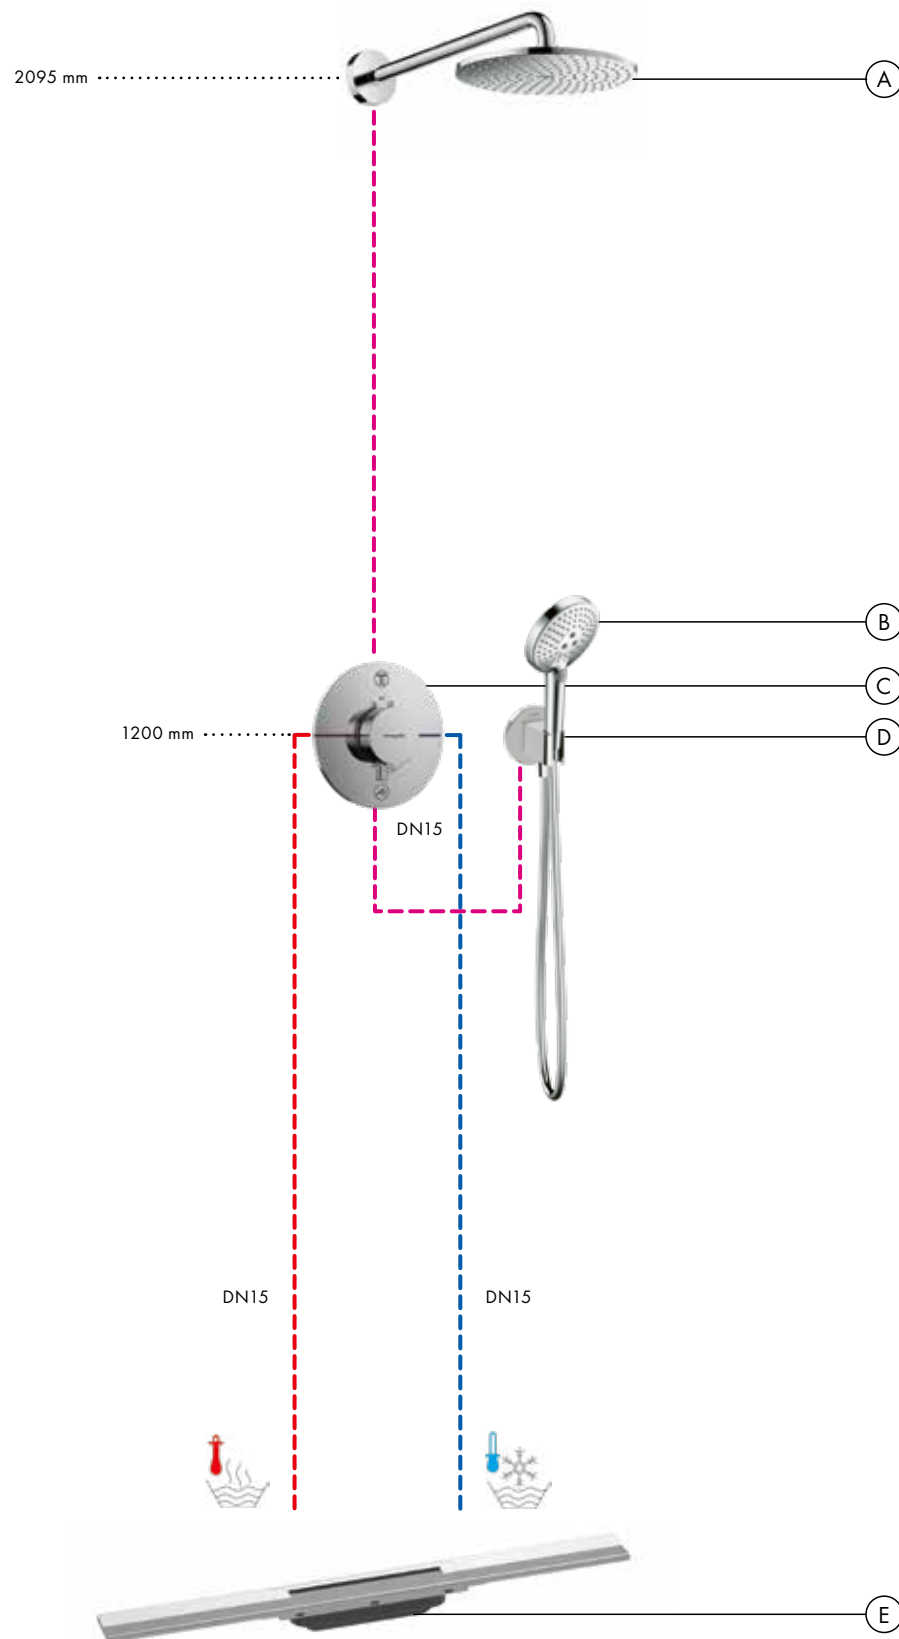

Planning- en installatievoorbeeld

ShowerSelect Comfort S inbouwinstallatie, voor 2 systemen

- **A Raindance S**
  Hoofddouche 240 1jet PowderRain met douchearm
  # 27607XXX
- **B Raindance Select S**
  Handdouche 120 3jet
  # 26530XXX
  Doucheslang Isiflex 160 cm
  # 28276XXX
- **C ShowerSelect Comfort S**
  Inbouwthermostaat voor 2 functies
  # 15554XXX
  iBox universal 2 Inbouwlichaam (niet zichtbaar)
  # 01500180
- **D FixFit Porter S**
  Wandaansluitbocht met douchehouder
  # 26888XXX
- **E RainDrain Flex**
  Douchegoot 700 inkortbaar - afwerkset
  # 56043XXX
  Inbouwlichaam voor rechte afvoeren voor standaard installatie (niet zichtbaar)
  # 01001180