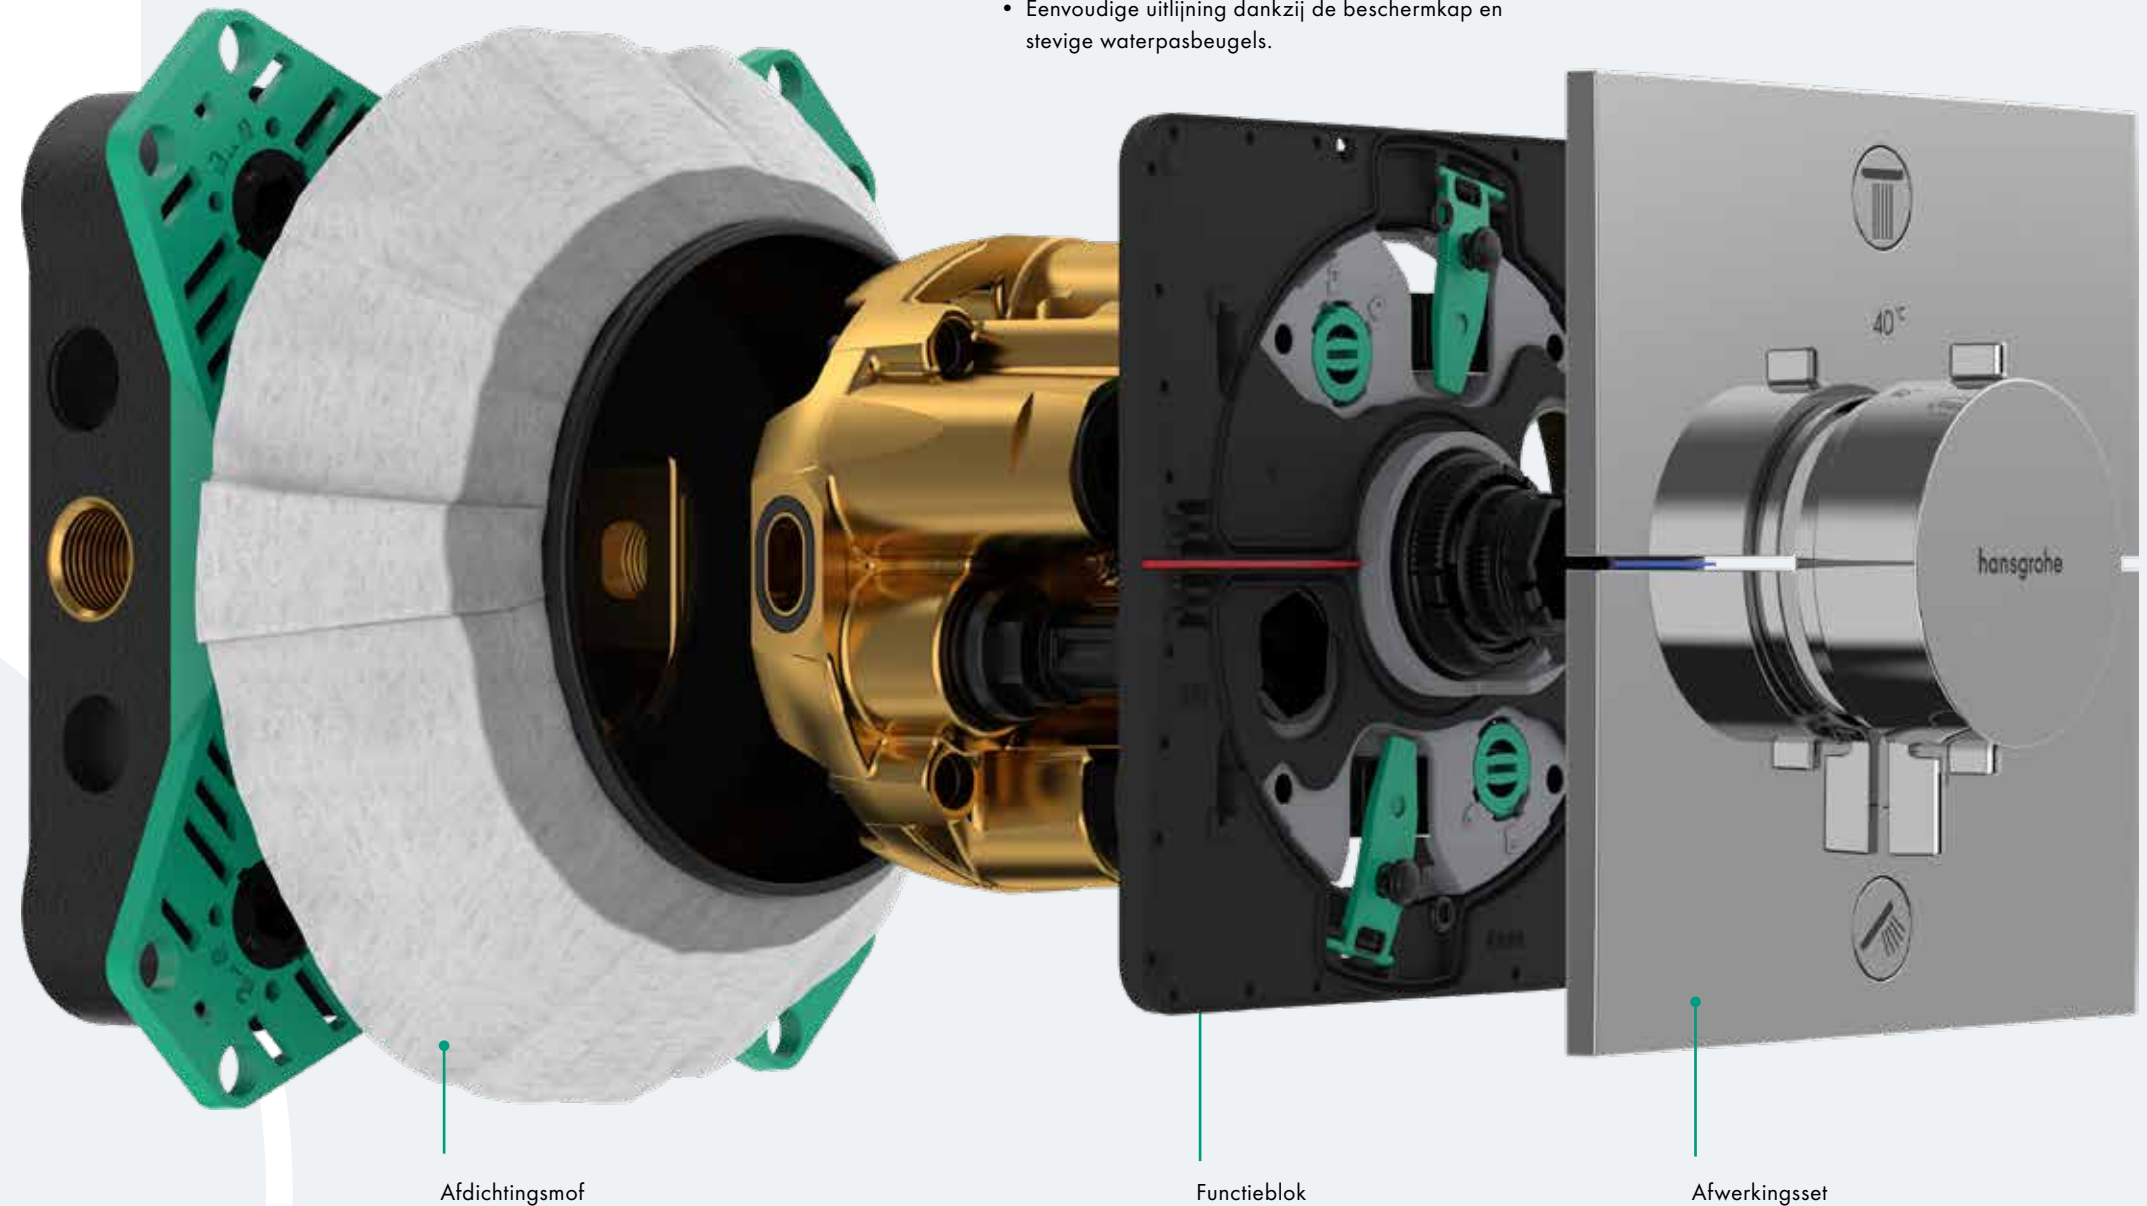

## De iBox universal 2: sneller, slimmer, flexibeler

Dit is de nieuwe standaard voor inbouwproducten in de badkamer: de iBox universal 2 vermindert de complexiteit en maakt de installatie nog sneller, veiliger en efficiënter. Dit wordt gegarandeerd door intelligente functies zoals de praktische schuifhuls, de voorge-monteerde afdichtingsfolie en het voorge-monteerde functieblok. Installeren gaat nu nog sneller met de nieuwe iBox universal 2 en de nieuwe afwerkingssets dan met het vorige model.

## De iBox universal 2 in één oogopslag:

- Meer montage-mogelijkheden dankzij nieuwe montage-ering
- Nieuwe schuifhuls, hoeft niet meer te worden gesneden
- Niets gaat verloren of wordt vergeten dankzij de voorge-monteerde afdichtingsmof
- EPP (geëxpandeerd polypropyleen) schuimom-manteling biedt uitstekende geluids- en thermische isolatie
- Dankzij de akoestische ont-koppeling vallen alle nieuwe afwerkingssets in akoestische groep 1
- Eenvoudige uitlijning dankzij de beschermkap en stevige waterpasbeugels.
- Rotatiesymmetrie (alle verbindingen zijn identiek), het kan dus universeel worden gebruikt met minder fouten en minder complexiteit
- Aangepast aan standaard leidingafmetingen dankzij 4x G 1/2" aansluitingen
- ETA-conforme vochtwering voor metselwerk
- Meer veiligheid dankzij naleving van de norm EN1717