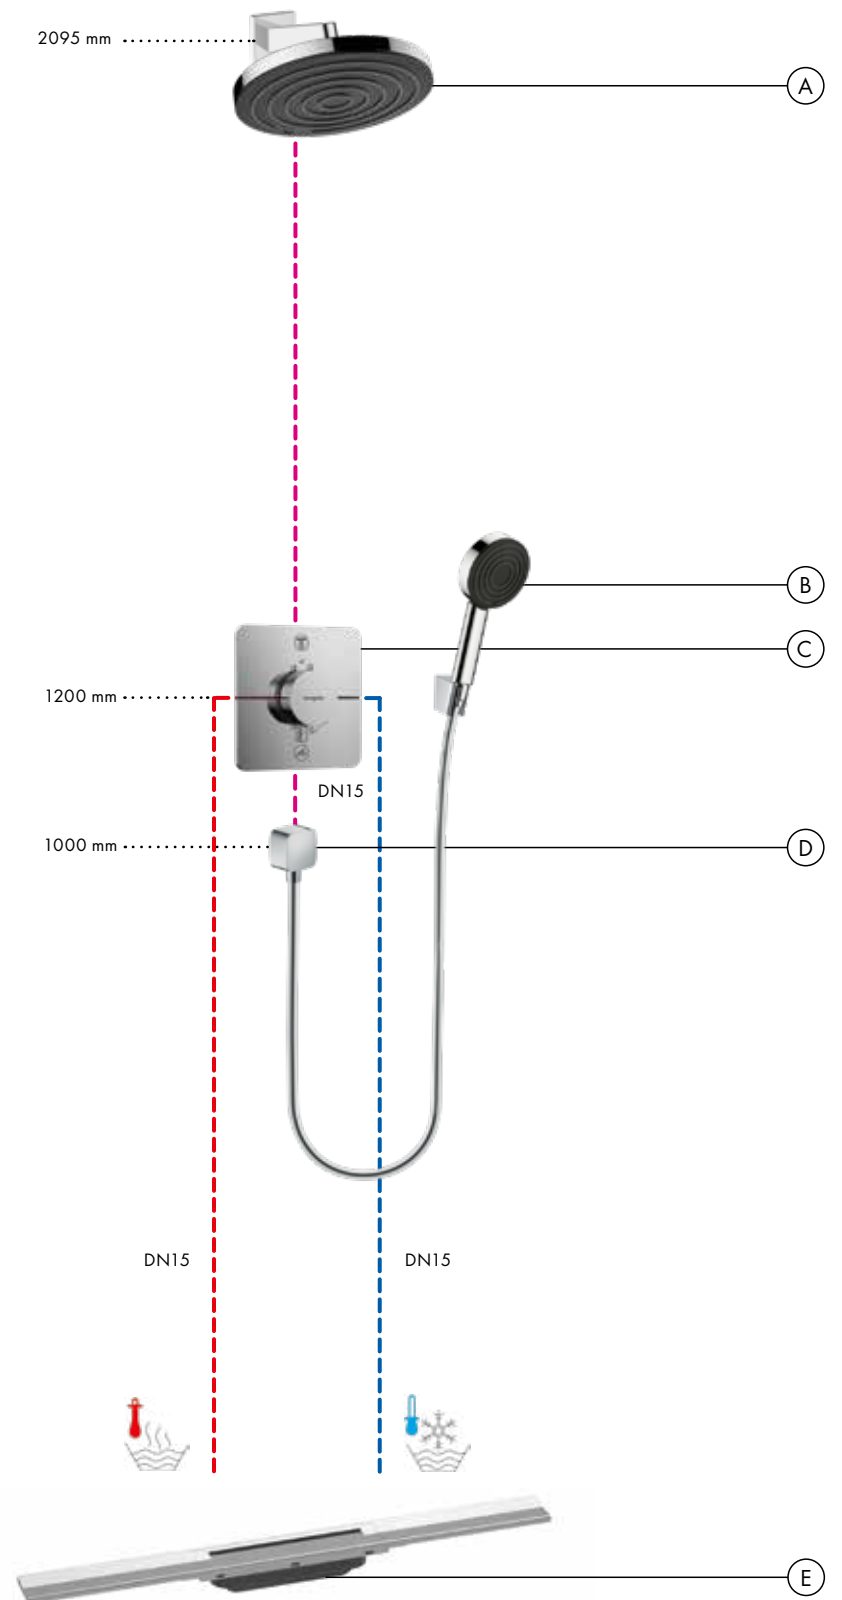

## ShowerSelect Comfort Q inbouwinstallatie, voor 2 systemen

- A Pulsify S**  
Hoofddouche 260 1jet  
# 24140XXX  
Douchearm voor hoofddouche 260  
# 24149XXX
- B Pulsify S**  
Handdouche 105 1jet  
# 24120XXX  
Wandhouder Porter S  
# 28331XXX  
Doucheslang Isiflex 160 cm  
# 28276XXX
- C ShowerSelect Comfort Q**  
Inbouwthermostaat voor 2 functies  
# 15583XXX  
iBox universal 2 Inbouwlichaam (niet zichtbaar)  
# 01500180
- D FixFit**  
Wandaansluitbocht met terugslagklep  
# 26457XXX
- E RainDrain Flex**  
Douchegoot 700 inkortbaar - afwerkset  
# 56043XXX  
Inbouwlichaam voor rechte afvoeren voor standaard installatie (niet zichtbaar)  
# 01001180

### Debietdiagram

**Pulsify S**  
Hoofddouche 260 1jet  
# 24140XXX

**Pulsify S**  
Handdouche 105 1jet  
# 24120XXX

• geeft de minimale werkdruk aan.