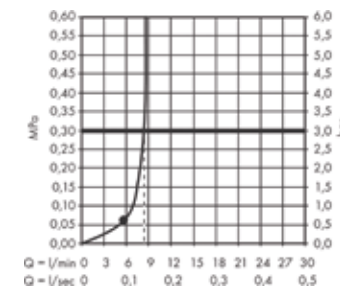

Debietdiagram

Vernis Shape
Hoofddouche 200 1jet EcoSmart
26277XXX

Vernis Blend
Handdouche Vario EcoSmart
26340000