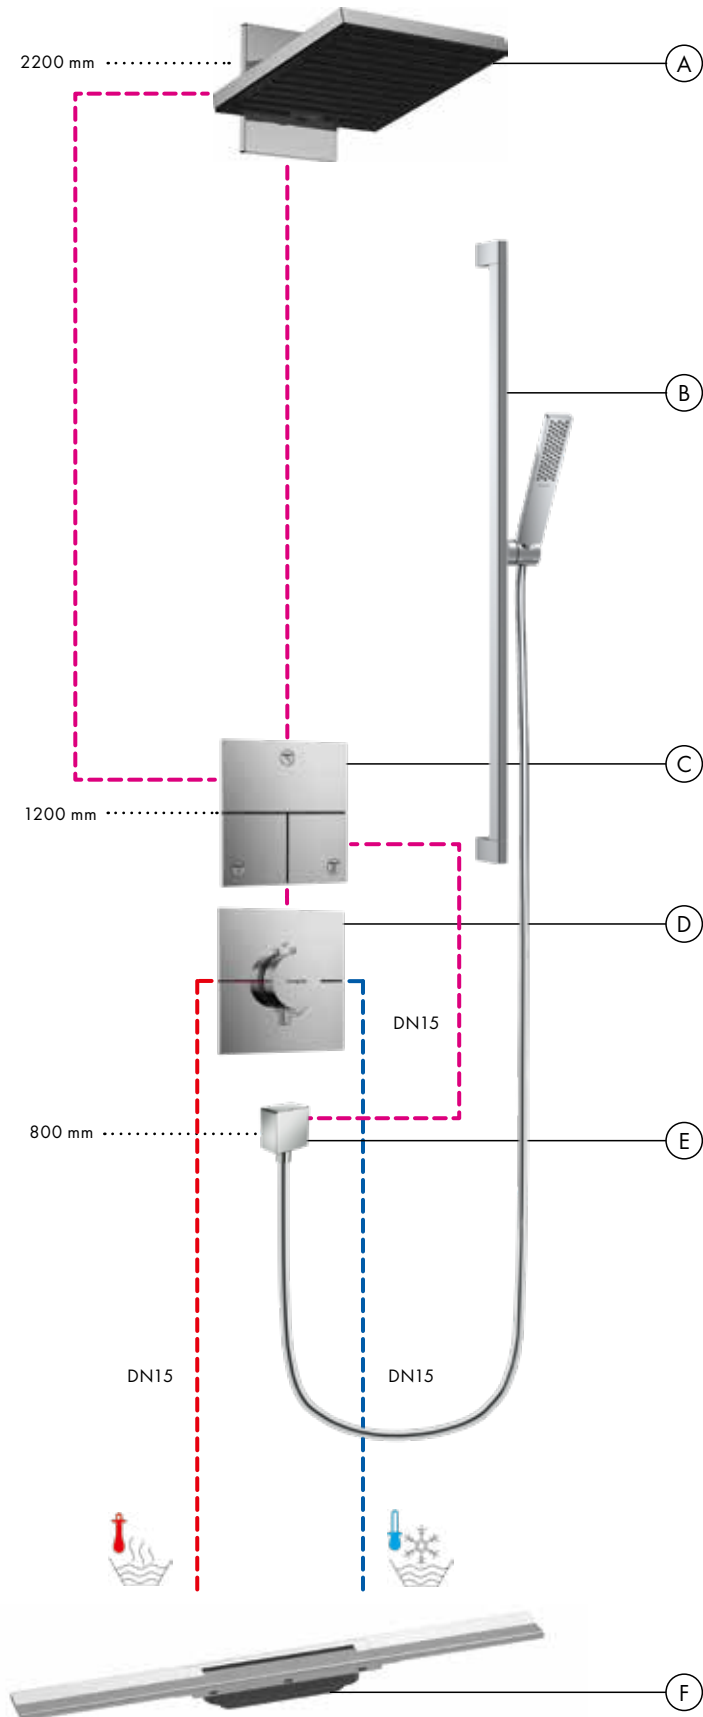

Planning- en installatievoorbeeld

ShowerSelect Comfort E inbouwinstallatie, voor 3 systemen

- **A Pulsify E**
  Hoofddouche 260 2jet met douchearm
  # 24350XXX
  iBox universal 2 Inbouwlichaam (niet zichtbaar)
  # 01500180
  Adapterplaat voor iBox universal 2
  # 13588000
- **B Pulsify E**
  Doucheset 100 1jet EcoSmart met douchestang 90 cm
  # 24380XXX
- **C ShowerSelect Comfort E**
  Inbouwstopkraan voor 3 systemen
  # 15573XXX
  Basic set iBox universal 2 (niet zichtbaar)
  # 01500180
- **D ShowerSelect Comfort E**
  Inbouwthermostaat # 15574XXX
  iBox universal 2 Inbouwlichaam (niet zichtbaar)
  # 01500180
- **E FixFit**
  Wandaansluitbocht Square met terugslagklep
  # 26455XXX
- **F RainDrain Flex**
  Douchegoot 700 inkortbaar - afwerkset # 56043XXX
  Inbouwlichaam voor rechte afvoeren voor standaard installatie (niet zichtbaar)
  # 01001180