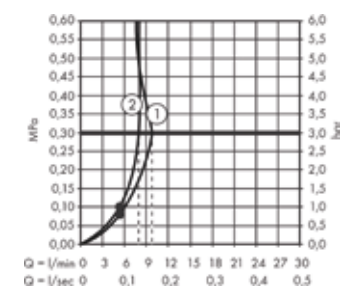

1. **Legende**
- ① Rain
  - ② IntenseRain