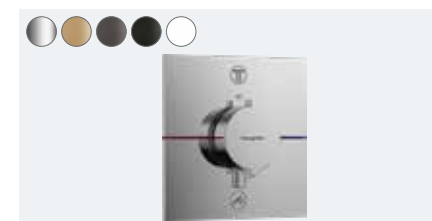

ShowerSelect Comfort E
Inbouwthermostaat voor 2 systemen
15572XXX