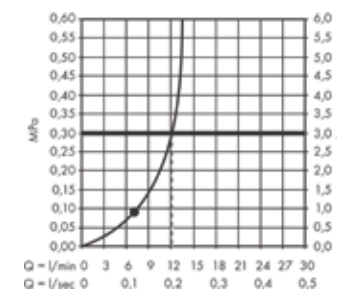

Debietdiagram

Pulsify S
Hoofddouche 260 1jet
24140XXX