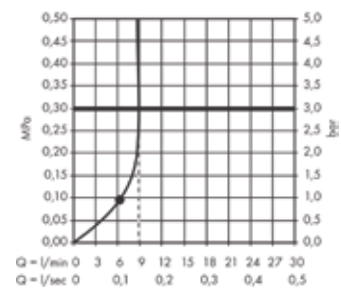

Planning- en installatievoorbeeld

DuoTurn Q inbouwinstallatie, voor 2 systemen

- **A Crometta E**
  Hoofddouche 240 1jet EcoSmart
  9 l/min
  # 26727XXX
  Douchearm 24 cm (niet zichtbaar)
  # 26405XXX
- **B Crometta**
  Handdouche Vario Green 6 l/min
  # 26336400
  Doucheslang Isiflex 160 cm
  # 28276XXX
  Wandhouder Porter S
  # 28331XXX
- **C DuoTurn Q**
  Inbouw mengkraan voor 2 systemen
  # 75414000
  iBox universal 2 Inbouwlichaam (niet zichtbaar)
  # 01500180
- **D FixFit S**
  Wandaansluitbocht S met terugslagklep
  # 27456XXX
- **E RainDrain Compact**
  Douchegoot 700 - complete set voor standaard installatie
  # 56176800

Debietdiagram

Crometta E
Hoofddouche 240 1jet EcoSmart 9 l/min
26727XXX

Crometta
Handdouche Vario Green 6 l/min
26336400