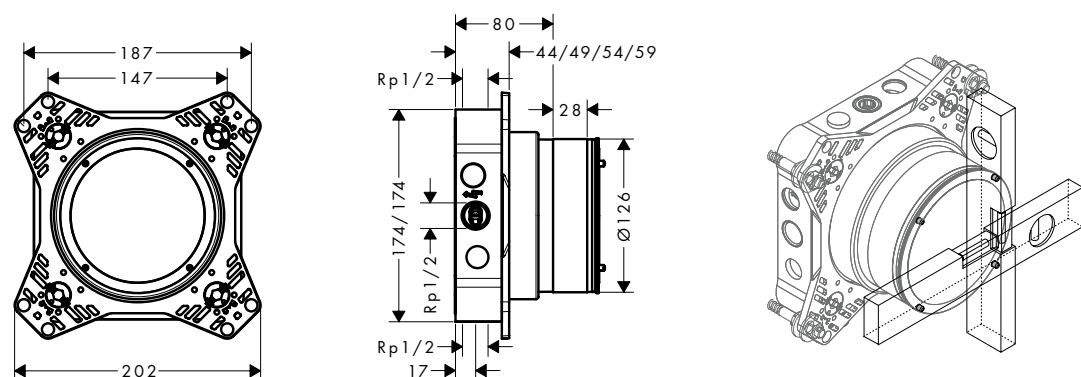

## Basisset

Installeer het inbouwdeel met de **warmwateraansluiting links** en de **koudwateraansluiting rechts**. Installatiediepte: 80 mm tot 108 mm