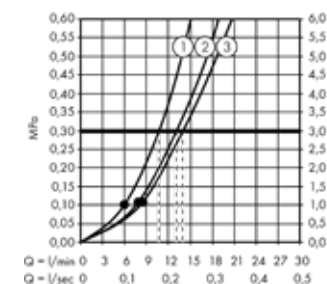

Legende

- ① Mono
- ② Intense PowderRain
- ③ PowderRain

• geeft de minimale werkdruk aan.