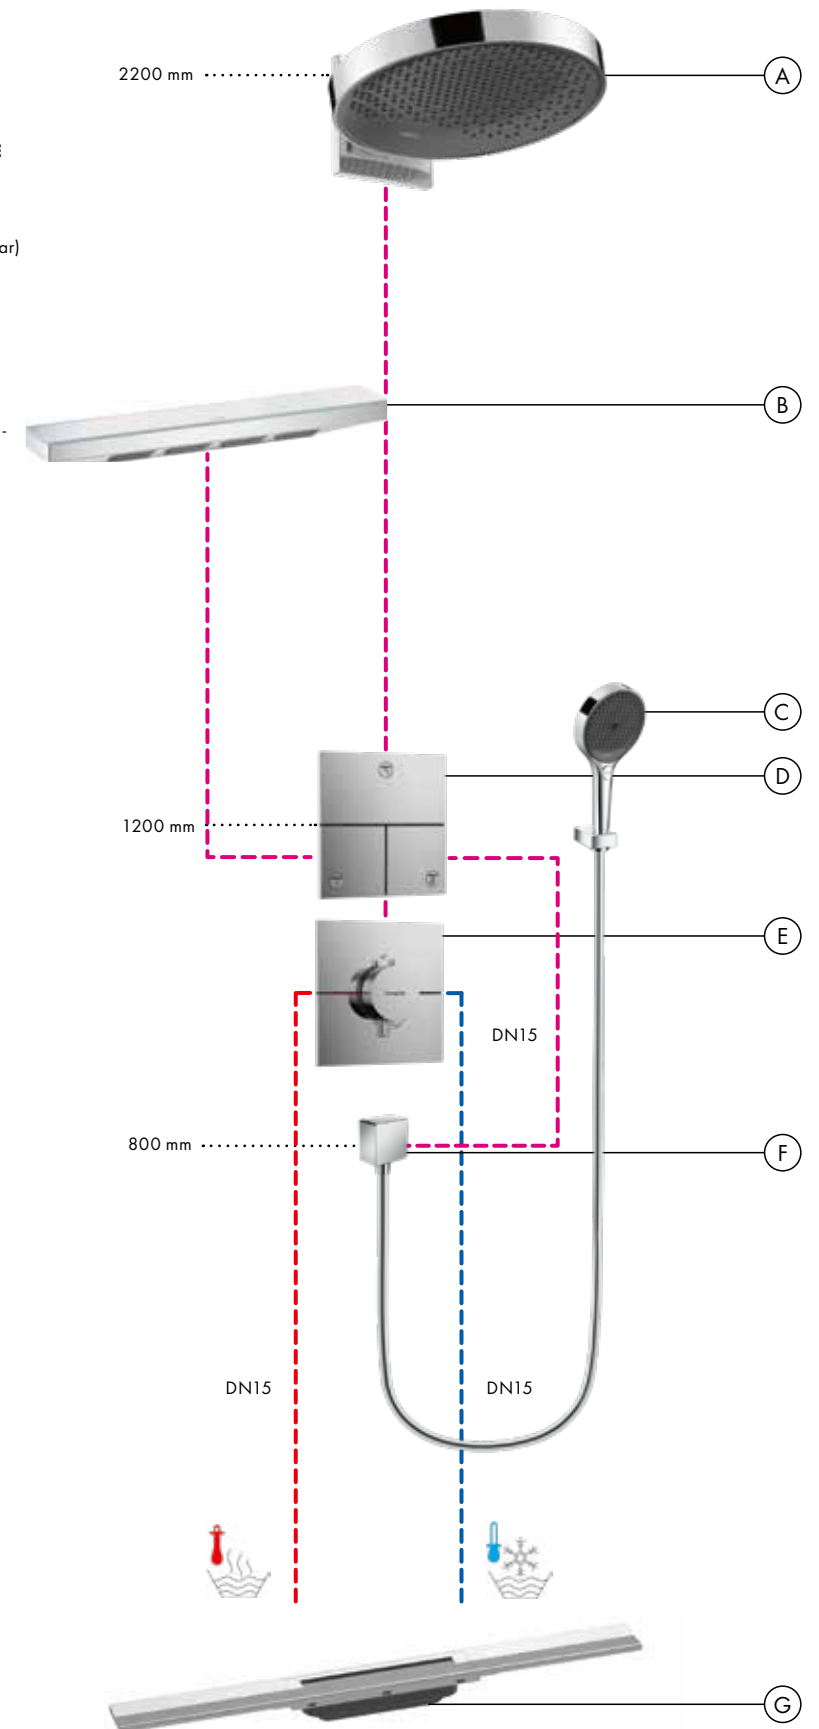

ShowerSelect Comfort E inbouwinstallatie, voor 3 systemen

- **A Rainfinity**
  Hoofddouche 360 1jet met douchearm
  # 26230XXX
- **B Rainfinity**
  Schouderdouche 500 1jet met tablet
  # 26243XXX
- **C Rainfinity**
  Handdouche 130 3jet
  # 26864000
  Wandhouder Porter E
  # 28387XXX
  Doucheslang Isiflex 160 cm
  # 28276XXX
- **D ShowerSelect Comfort E**
  Inbouwstopkraan voor 3 systemen
  # 15573XXX
  Basic set iBox universal 2 (niet zichtbaar)
  # 01500180
- **E ShowerSelect Comfort E**
  Inbouwthermostaat
  # 15574XXX
  iBox universal 2 Inbouwlichaam (niet zichtbaar)
  # 01500180
- **F FixFit**
  Wandaansluitbocht Square met terugslagklep
  # 26455XXX
- **G RainDrain Flex**
  Douchegoot 700 inkortbaar - afwerkset
  # 56043XXX
  Inbouwlichaam voor rechte afvoeren voor standaard installatie (niet zichtbaar)
  # 01001180