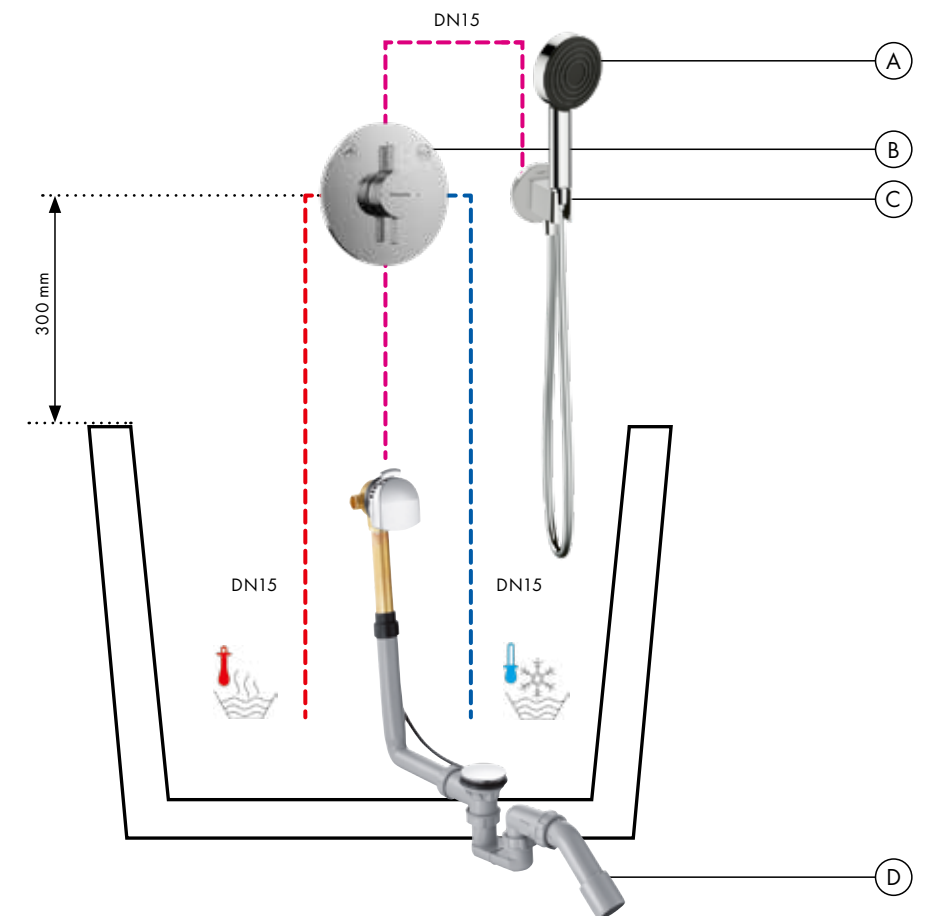

Debietdiagram

Pulsify S
Handdouche 105 ljet
24120XXX

• geeft de minimale werkdruk aan.