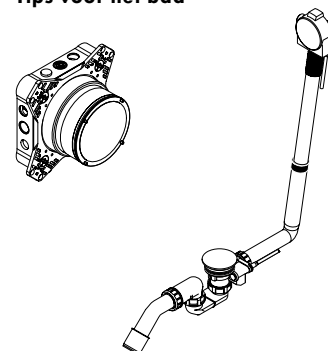

Tips voor het bad

iBox universal 2 in combinatie met Exafill vulling via de overloop en afvoergarnituur:

schakel de watertoevoer naar de Exafill tijdens de bouwfase uit!

Basisinstallatie:

1. Installeer de iBox universal 2
2. Leidingen naar de Exafill en het functieblok (metalen plug) leggen
3. Leidingen spoelen en aandrukken