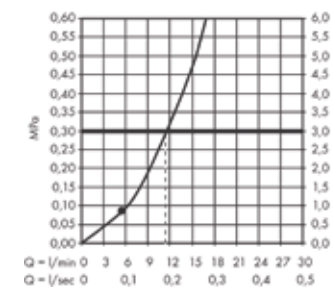

Debietdiagram

Pulsify S
Hoofddouche 105 1jet
24130XXX