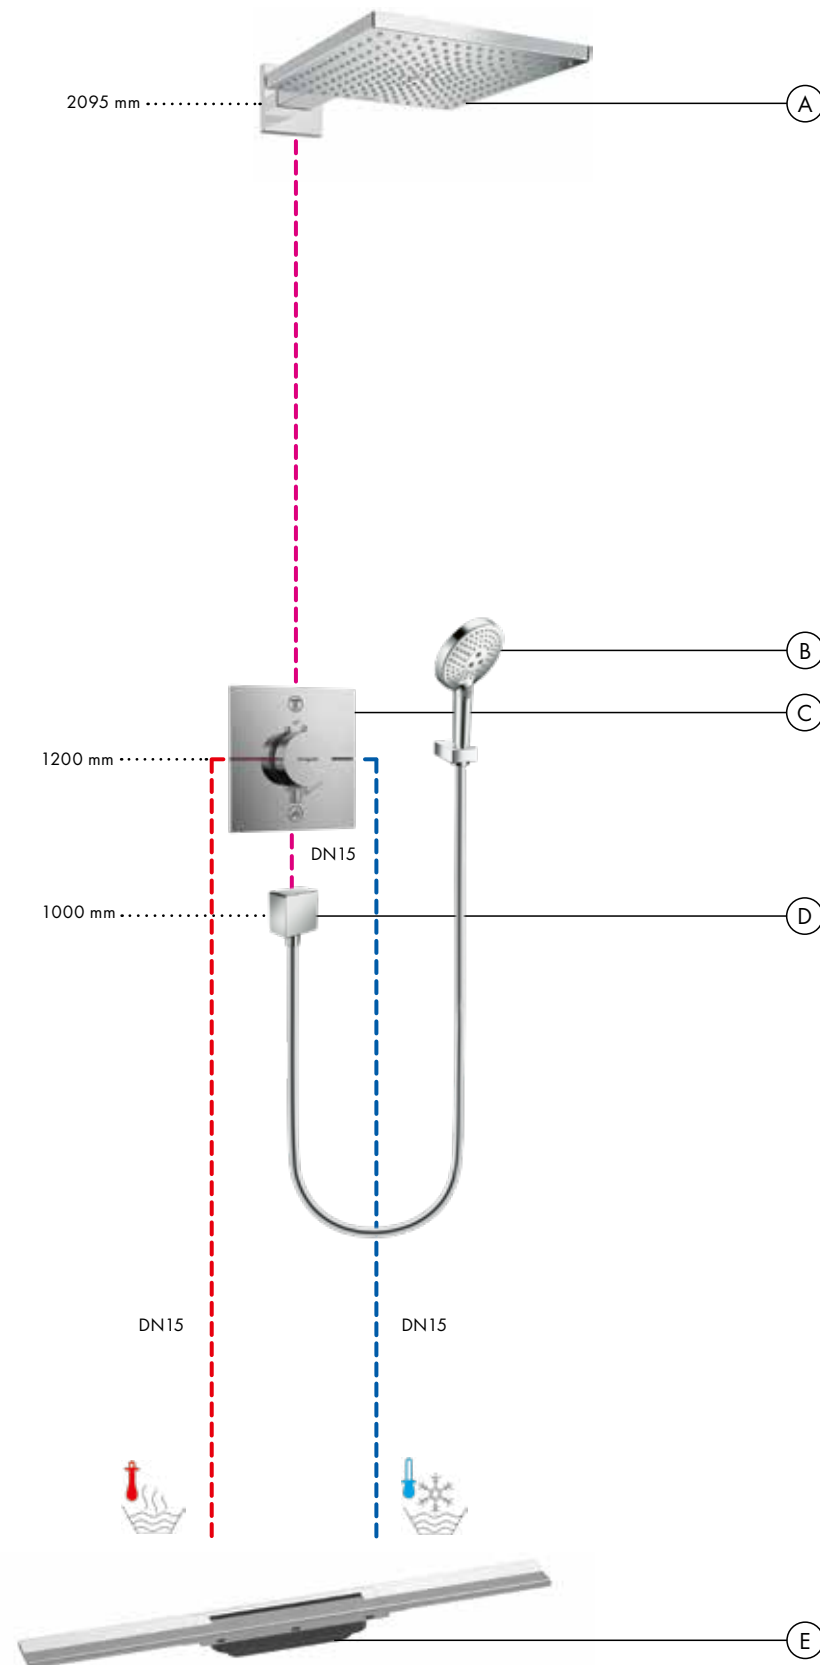

Planning- en installatievoorbeeld

ShowerSelect Comfort E inbouwinstallatie, voor 2 systemen

- **A Raindance E**
  Hoofddouche 300 1jet EcoSmart
  9 l/min met douchearm
  # 26239XXX
- **B Raindance Select S**
  Handdouche 120 3jet EcoSmart 9 l/min
  # 26531XXX
  Wandhouder Porter E
  # 28387XXX
  Doucheslang Isiflex 160 cm
  # 28276XXX
- **C ShowerSelect Comfort E**
  Inbouwthermostaat
  voor 2 functies
  # 15572XXX
  iBox universal 2 Inbouwlichaam (niet zichtbaar)
  # 01500180
- **D FixFit**
  Wandaansluitbocht Square met terugslagklep
  # 26455XXX
- **E RainDrain Flex**
  Douchegoot 700 inkortbaar - afwerkset
  # 56043XXX
  Inbouwlichaam voor rechte afvoeren
  voor standaard installatie (niet zichtbaar)
  # 01001180

Debietdiagram

Raindance E
Hoofddouche 300 1jet EcoSmart 9 l/min met douchearm
26239XXX

Raindance Select S
Handdouche 120 3jet EcoSmart 9 l/min
26531XXX

Legende

- ① RainAir
- ② Rain
- ③ Whirl

• geeft de minimale werkdruk aan.