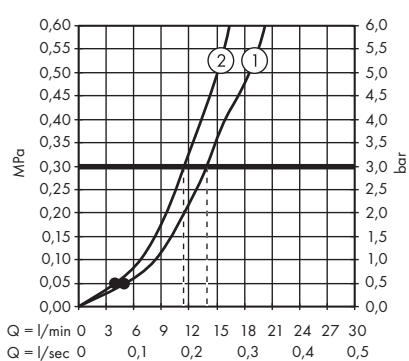

Diagrammes de débit hansgrohe

Le débit a été mesuré avec les raccords et diamètres appropriés (thermostatique/mitigeur/robinet d'arrêt) pour refléter la réalité.

· **Croma 100 Classic** Douche à main Multi
28539000

1. Mono
2. Massage
3. Rain

· **Crometta** Douche à main Vario
26330400

1. Rain
2. IntenseRain

· **Crometta** Douche à main Vario Green
6 l/ min.
26336400

1. Rain
2. IntenseRain

· **Crometta** Douche à main Vario EcoSmart
9 l/ min.
26332400

1. Rain
2. IntenseRain

· **Crometta** Douche à main 1 jet
26331400

· **Crometta** Douche à main 1 jet Green
6 l/ min.
26334400

· **Crometta** Douche à main 1 jet EcoSmart
9 l/ min.
26333400

· Bidette douche à main 1 jet avec support
et flexible résistant à la pression 160 cm
32128000

1. Avec limiteur de débit
2. Sans limiteur de débit

Douches de tête

· **Rainfinity** Douche de tête 250 1 jet
avec raccord mural
26226000, 26226700