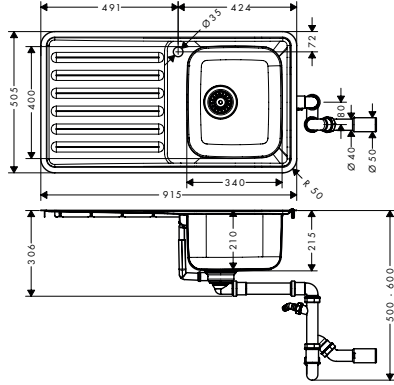

Éviers S41 à encastrer

S4111-F340 Evier à encastrer 340/400 avec égouttoir

Finition Aspect Inox

Réf. 43340800

Euro 314.20

- dimensions de la découpe: 895 x 485 mm
- garniture de vidage manuelle comprise
- matériau: acier inoxydable
- nombre de lavabos: 1 bassin principal
- perçage trou de robinet prédefini (voir dessin technique),
- orientation: réversible
- profondeur de l'évier: 210 mm
- dimensions du meuble lavabo: 45 cm
- type d'installation: montage affleurant ou encastré
- position trop-plein: à côté de l'évier en-dessous de l'égouttoir
- angle de jet: 70 mm