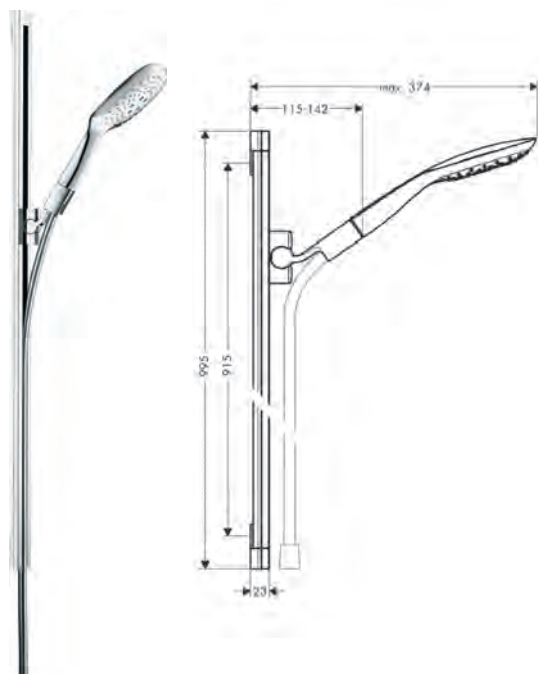

Set de douche PuraVida

PuraVida Set de douche avec barre de douche 90 cm

- profile du tube vertical: carré
- se compose de: douche à main, barre de douche, flexible de douche, curseur
- type de jet: RainAir, CaresseAir, Mix
- changement de jet via le bouton Select
- réglable en hauteur
- curseur ajustable à 90° en hauteur et latéralement
- débit maximal à 3 bars: 16 l/ min.
- barre de 23 mm de largeur
- supports muraux en plastique
- montage mural: fixation par vis

Comprenant

- **PuraVida** Douche à main 3jet (# 28557XXX)

Options

- **Raïdance** Set de montage d'angle
- **Raïdance** Cale de compensation carrelage 7 mm (1 pièce)

Finition	Réf.	Euro

Chrome	27853000	400.50
Blanc/Chromé	27853400	400.50

Chrome	28694000	35.30
	98993000	9.00