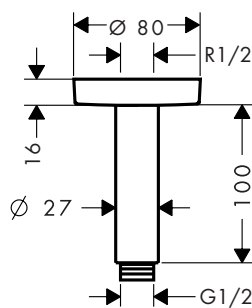

Bras de douche S 10 cm plafond

- longueur: 100 mm
- Ø de la tige: 27 mm
- zone d'application: également utilisable comme rallonge
- raccordement G 1/2

Chrome   27393000   57.90
Brushed Bronze   27393140   84.60
Brushed Black   27393340   84.60
Chrome
Matt Black   27393670   79.20
Matt White   27393700   79.20
Polished Gold Optic   27393990   84.60