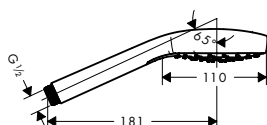

Croma Select E Douche à main 1 jet

- dimension du diffuseur: 110 mm
- type de jet: Rain
- débit maximal à 3 bars: 16 l/ min.
- avec alimentation d'eau interne
- filtre nettoyable
- raccordement G 1/2
- approprié aux chauffe-eau instantanés

Blanc/Chromé

26814400

36.20

Version économie d'eau

- **Croma Select E** Douche à main 1 jet EcoSmart 9 l/ min.

Blanc/Chromé

26815400

36.20

- **Croma Select E** Douche à main 1 jet EcoSmart 7 l/ min.

Blanc/Chromé

26816400

36.20