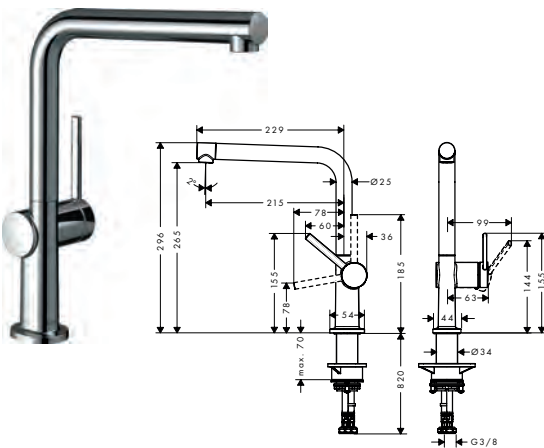

- ComfortZone 270
- bec en L
- rotation du bec ajustable in 4 steps 60°, 110°, 150° or 360°
- jet laminaire
- débit maximal à 3 bars: 8,4 l/ min.
- cartouche à disques céramiques
- flexible de raccordement G 3/8
- convient au chauffe-eau instantané
- trou pour mitigeur Ø 35 mm requis