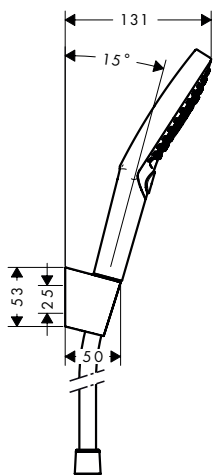

Sets Porter Raindance Select S

Raindance Select S Set
support mural 120 3jet
PowderRain avec flexible
de douche 125 cm

- se compose de: douche à main, support de douche, flexible de douche
- dimension du diffuseur: 125 mm
- type de jet: PowderRain, Rain, Whirl
- changement de jet via le bouton Select
- débit maximal à 3 bars: 11 l/ min.
- écrou tournant côté douchette évitant la torsion du flexible

Comprendant

- **Raindance Select S** Douche à main 120 3jet PowderRain (# 26014000)
- Support mural Porter S (# 28331XXX)
- **Isiflex** Flexible de douche 125 cm (# 28272XXX)

Autres dimensions

- **Raindance Select S** Set support mural 120 3jet PowderRain avec flexible de douche 160 cm

Chrome	27669000	119.10