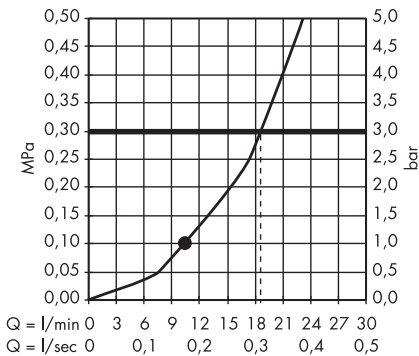

**Croma** Douche de tête 280 1jet EcoSmart  
9 l/min.  
# 26221000

**Croma** Douche de tête 220 1jet  
# 26464000

**Croma** Douche de tête 220 1jet EcoSmart  
9 l/min.  
# 26465000

**Croma** Douche de tête 160 1jet  
# 27450000