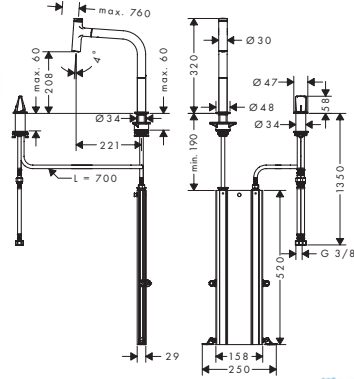

Metris Select M71

Mitigeur cuisine 2 trous 200, avec embout du bec extractible, 1 jet, sBox

- se compose de: mitigeur cuisine 2 trous, élément de commande, boîtier flexible sBox
- ComfortZone 200
- rotation du bec 110° / 150°
- positionnement flexible de la poignée de commande
- jet normal
- bouton-poussoir Select: pour une ouverture/fermeture confortable du mitigeur
- support de douche aimanté MagFit
- débit maximal à 3 bars: 8 l/ min.
- cartouche à disques céramiques
- flexible de raccordement G 3/8
- clapet anti-retour intégré
- convient au chauffe-eau instantané
- Agréé Belgaqua

Finition   **Réf.**   **Euro**

Chrome   73804000   517.70
Stainless Steel Finish   73804800   673.20

Variantes

- **Metris Select M71** Mitigeur cuisine 2 trous 200, avec robinet d'arrêt, 2 jet, sBox
- Agréé Belgaqua

Chrome   73818000   530.50
Brushed Black   73818340   796.10
Chrome   73818670   743.30
Stainless Steel Finish   73818800   685.00

Metris Select M71 Mitigeur cuisine 320, avec douchette extractible, 2 jet, sBox

- se compose de: mitigeur cuisine, boîtier flexible sBox
- ComfortZone 320
- rotation du bec 110° / 150°
- jet laminaire, jet pluie
- jet de douche verrouillable, retour du jet en appuyant sur l'inverseur et il revient automatiquement en fermant le mitigeur
- bouton-poussoir Select: pour une ouverture/fermeture confortable du mitigeur
- support de douche aimanté MagFit
- débit maximal à 3 bars: 8 l/ min.
- cartouche à disques céramiques
- flexible de raccordement G 3/8
- clapet anti-retour intégré
- convient au chauffe-eau instantané
- trou pour mitigeur Ø 35 mm requis
- Agréé Belgaqua

Chrome   73816000   521.80
Stainless Steel Finish   73816800   656.80

Variantes

- **Metris Select M71** Mitigeur cuisine 320, avec embout du bec extractible, 1 jet, sBox
- Agréé Belgaqua