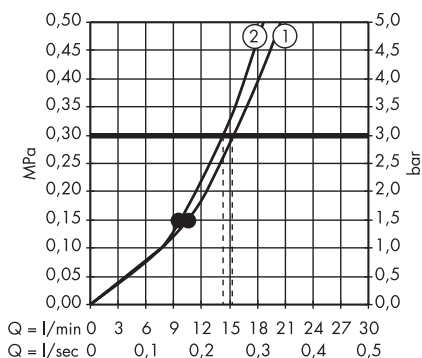

1. Pomme de douche
2. Douchette

Raindance Select S Showerpipe 240 2jet avec thermostatique
27129000, 27129400