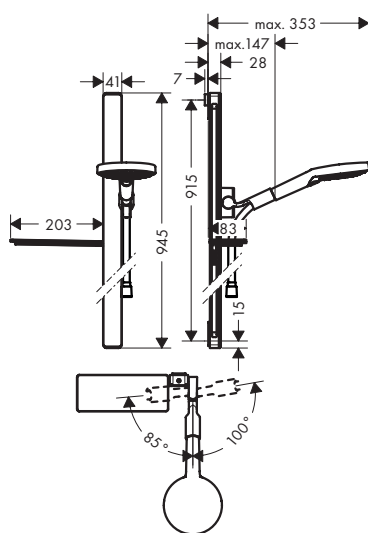

Finition   **Réf.**   **Euro**

Chrome   27646000   461.90
Blanc/Chromé   27646400   461.90

Raindance Select S Set de douche 120 3jet avec barre de douche 150 cm et porte-savons

- profile du tube vertical: carré
- se compose de: douche à main, barre de douche, flexible de douche, curseur, porte-savons
- type de jet: Rain, RainAir, Whirl
- tablette en verre sécurit
- changement de jet via le bouton Select
- réglable en hauteur
- curseur ajustable à 90° en hauteur et latéralement
- débit maximal à 3 bars: 15 l/ min.
- barre de 41 mm de largeur
- supports muraux en matière synthétique
- montage mural: fixation par vis
- type de barre de douche: profilé plat en aluminium avec tablette en verre de sécurité

Comprenant

- **Raindance Select S** Douche à main 120 3jet (# 26530XXX)
- **Unica** Barre de douche E 150 cm avec flexible de douche (# 27645XXX)
- **Casetta** Porte-savon E (# 26511XXX)

Autres dimensions

· **Raindance Select S** Set de douche 120 3jet avec barre de douche 90 cm et porte-savon

Chrome	27648000	354.00
Blanc/Chromé	27648400	354.00

Version économie d'eau

· **Raindance Select S** Set de douche 120 3jet EcoSmart 9 l/ min. avec barre de douche 150 cm et porte-savons

Chrome	27647000	461.90
Blanc/Chromé	27647400	461.90

Raindance Select S Set de douche 120 3jet avec barre de douche 90 cm et porte-savon

- profile du tube vertical: carré
- se compose de: douche à main, barre de douche, flexible de douche, curseur, porte-savon
- type de jet: Rain, RainAir, Whirl
- tablette en verre sécurit
- changement de jet via le bouton Select
- réglable en hauteur
- curseur ajustable à 90° en hauteur et latéralement
- débit maximal à 3 bars: 15 l/ min.
- barre de 41 mm de largeur
- supports muraux en matière synthétique
- montage mural: fixation par vis
- type de barre de douche: profilé plat en aluminium avec tablette en verre de sécurité
- finition: chromé ou blanc

Comprenant

- **Raindance Select S** Douche à main 120 3jet (# 26530XXX)
- **Unica** Barre de douche E 90 cm avec flexible de douche (# 27640XXX)
- **Casetta** Porte-savon E (# 26511XXX)

Autres dimensions

· **Raindance Select S** Set de douche 120 3jet avec barre de douche 150 cm et porte-savons

Chrome	27646000	461.90
Blanc/Chromé	27646400	461.90

Version économie d'eau

· **Raindance Select S** Set de douche 120 3jet EcoSmart 9 l/ min. avec barre de douche 90 cm et porte-savon

Chrome	27649000	354.00
Blanc/Chromé	27649400	354.00

Chrome   27648000   354.00
Blanc/Chromé   27648400   354.00