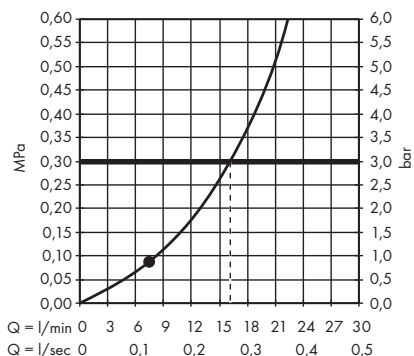

Rainfinity Douche de tête 250 1jet
26228000, 26228140, 26228340,
26228670, 26228700, 26228990