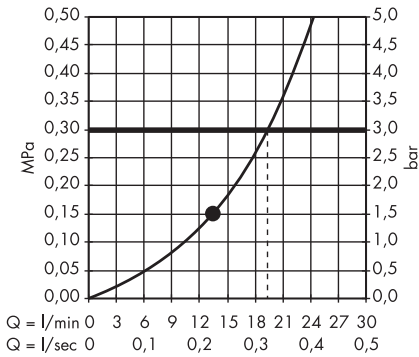

Le débit a été mesuré avec les raccords et diamètres appropriés (thermostatique/mitigeur/robinet d'arrêt) pour refléter la réalité.

Diagrammes de débit hansgrohe

Raindance Classic Douche de tête 240
1jet avec bras de douche
27424000, 27424090