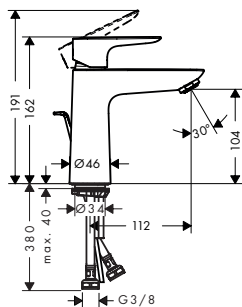

Chrome	71710000	136.70
Brushed Bronze	71710140	204.90
Brushed Black	71710340	204.90
Chrome		
Matt Black	71710670	191.30
Matt White	71710700	191.30
Polished Gold Optic	71710990	204.90

**Variantes**

· Mitigeur lavabo 110 avec vidage Push-Open	Chrome	71711000	136.70
· Mitigeur lavabo 110 sans vidage	Chrome	71712000	130.40
· Mitigeur lavabo 110 LowFlow - avec vidage	Chrome	71715000	136.70