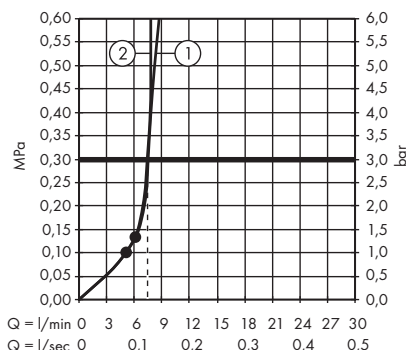

1. Pomme de douche
2. Douchette

**Crometta E** Showerpipe 240 ljet avec thermostatique  
# 27271000

1. Douchette
2. Pomme de douche

**Crometta E** Showerpipe 240 ljet Green avec thermostatique  
# 27281000