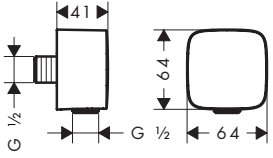

FixFit Coude de raccordement mural avec clapet antiretour

- coude de raccordement en matière synthétique
- avec clapet anti-retour

Chrome	26457000	26.10
Brushed Bronze	26457140	39.20
Brushed Black	26457340	39.20
Chrome		
Matt Black	26457670	36.50
Matt White	26457700	36.50
Polished Gold Optic	26457990	39.20

Les mesures des schémas techniques sont en mm.

Les spécifications techniques et les unités de mesure peuvent être sujets à des changements.