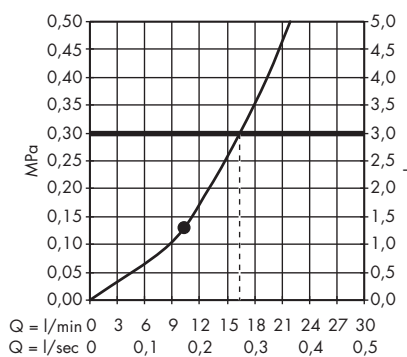

Raindance E Douche de tête 360 ljet avec bras de douche pour montage au plafond # 27381000