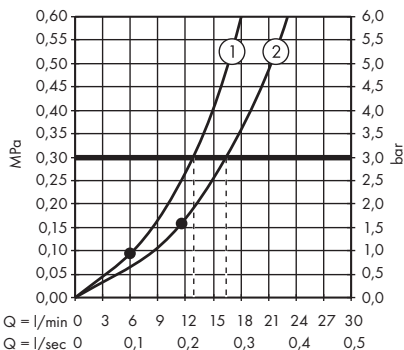

Le débit a été mesuré avec les raccords et diamètres appropriés (thermostatique/mitigeur/robinet d'arrêt) pour refléter la réalité.

Diagrammes de débit hansgrohe

Raindance E Showerpipe 300 1jet avec ShowerTablet 350
27361000

1. Douchette
2. Pomme de douche

Raindance E Showerpipe 300 1jet EcoSmart 9 l/ min. avec ShowerTablet 350
27362000