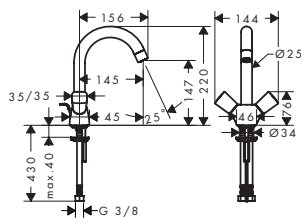

Finition

Réf.

Euro

Mélangeur lavabo 150 avec vidage

- ComfortZone 150
- saillie 145 mm
- mobilité du bec 120°
- jet normal
- débit à 3 bars: 5 l/ min.
- avec mécanismes céramiques chaud/ froid 90°
- vidage G 1/4 avec tirette à l'arrière
- matériaux vidage: synthétique
- type de raccordement: flexible de raccordement G 3/8

Chrome

71222000

99.80

Variantes

- Mélangeur lavabo 150 sans vidage

Chrome

71221000

94.60