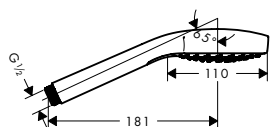

Finition Réf. Euro

Croma Select S Douche à main Vario

Blanc/Chromé 26802400 47.40