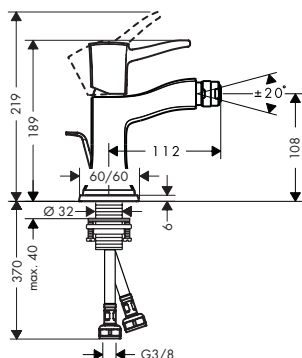

Bidet

Mitigeur bidet vidage avec vidage

- se compose de: mitigeur bidet, garniture de vidage
- saillie 112 mm
- mousseur sur rotule
- jet normal
- débit à 3 bars: 5 l/ min.
- cartouche à disques céramiques
- Safety Function: limitation de température eau chaude pré réglable
- approprié aux chauffe-eau instantanés
- matériaux vidage: métal

Chrome	31320000	394.50
Chrome/Doré	31320090	496.20