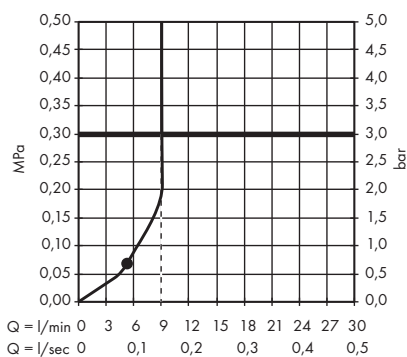

· **Crometta** Douche de tête 160 1jet
EcoSmart 9 l/ min.
26578000, 26578400