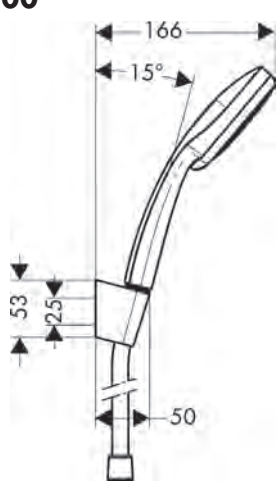

Sets Porter Croma 100

Croma 100 Set support mural Multi avec flexible de douche 125 cm

Chrome   27593000   79.20

- se compose de: douche à main, support de douche, flexible de douche
- dimension du diffuseur: 100 mm
- type de jet: MonoRain, massage, Rain
- changement de jet via le disque rotatif
- débit maximal à 3 bars: 19 l/ min.
- écrou tournant côté douchette évitant la torsion du flexible

Comprenant

- **Croma 100** Douche à main Multi (# 28536000)
- Support mural Porter S (# 28331XXX)
- **Isiflex** Flexible de douche 125 cm (# 28272XXX)