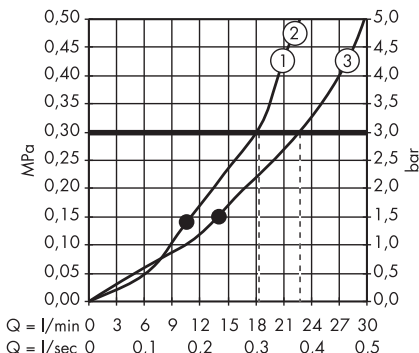

Raindance Select E Douche de tête 300
3jet avec bras de douche
26468000, 26468400