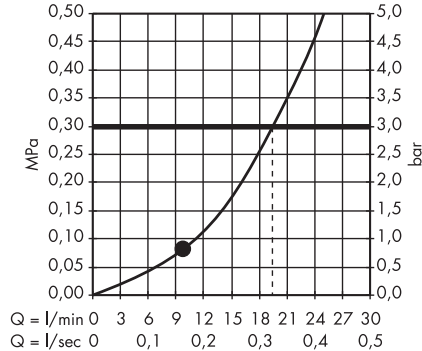

Raindance E Douche de tête 240 ljet
avec bras de douche pour montage
au plafond
27380000