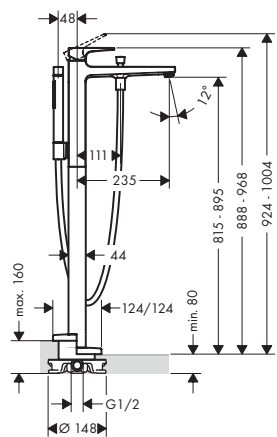

Bain/douche

Mitigeur bain/douche libre à poser

- se compose de: mitigeur bain/douche libre à poser, douche à main micro, flexible de douche, support de douche
- saillie 235 mm
- type de jet robinetterie: jet normal
- débit du bec déverseur à 3 bars: 20 l/ min.
- débit de la douche à main à 3 bars: 14 l/ min.
- cartouche à disques céramiques
- Safety Function: limitation de température eau chaud pré réglable
- inverseur avec réinitialisation automatique
- clapet anti-retour
- Agréé Belgaqua

Chrome	32532000	1,644.50
Brushed Bronze	32532140	2,471.20
Brushed Black	32532340	2,471.20
Chrome		
Matt Black	32532670	2,306.40
Matt White	32532700	2,306.40
Polished Gold Optic	32532990	2,471.20

A compléter avec

- Corps d'encastrement pour mitigeur/thermostatique à poser 10452180 437.40

Options

- Manchon d'étanchéité pour corps d'encastrement 10452180 96441000 119.30