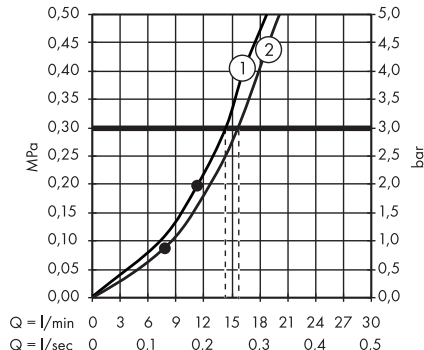

1. Pomme de douche
2. Douchette

Raindance S Showerpipe 240 1jet avec thermostatique
27115000