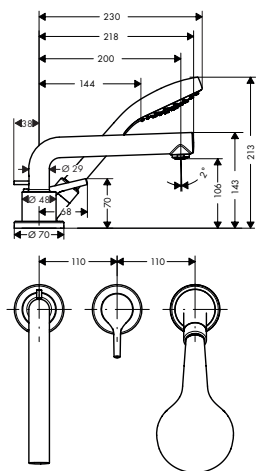

Finition

Réf.

Euro

Mitigeur 3 trous sur gorge

Chrome

72416000

561.70

- se compose de: mitigeur sur gorge, douche à main, support de douche
- saillie 200 mm
- type de jet robinetterie: jet normal
- longueur d'extension maximale de la douche à main: 1,10 m
- débit à 3 bars: 22 l/ min.
- cartouche à disques céramiques
- Safety Function: limitation de température eau chaud pré réglable
- Agréé Belgaqua

Comprenant

- Douche à main 1jet (# 26804400)

A compléter avec

- Corps d'encastrement pour mitigeur 3 trous sur gorge

13437180

657.10