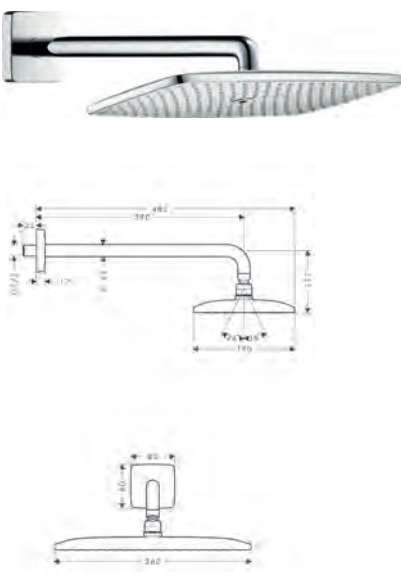

Les mesures des schémas techniques sont en mm.

Les spécifications techniques et les unités de mesure peuvent être sujets à des changements.