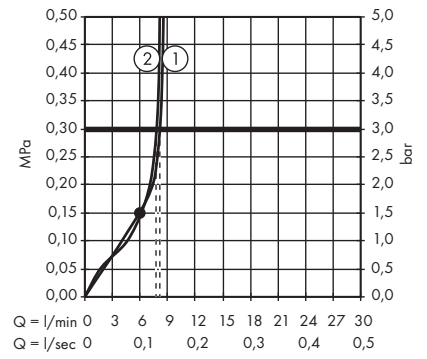

1. Douchette
2. Pomme de douche

· **Rainmaker Select** Showerpipe 460 2jet avec thermostatique
27109400