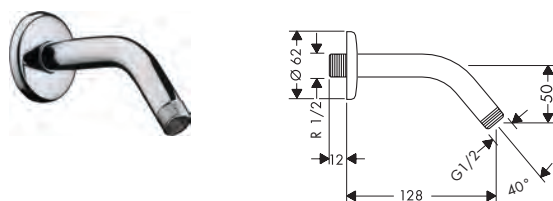

### Bras de douche E 428 mm

- longueur: 390 mm
- montage mural
- raccordement G 1/2

Finition	Réf.	Euro
Chrome	27694000	177.00
Brushed Bronze	27694140	265.60
Brushed Black	27694340	265.50
Chrome		
Matt Black	27694670	247.50
Matt White	27694700	247.50
Polished Gold Optic	27694990	265.50