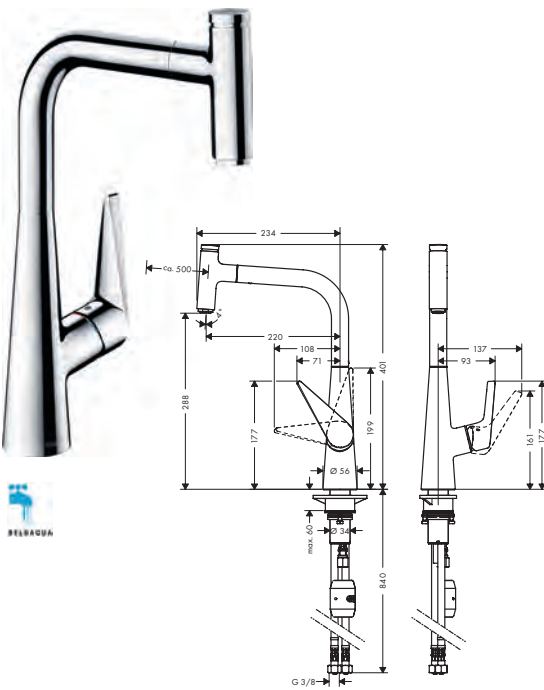

Finition   **Réf.**   **Euro**

Chrome   72821000   450.10
Stainless Steel Finish   72821800   586.30

Talis Select M51 Mitigeur cuisine 300, avec embout du bec extractible, 1 jet

- ComfortZone 300
- rotation du bec 110° / 150°
- jet normal
- bouton-poussoir Select: pour une ouverture/fermeture confortable du mitigeur
- support de douche aimanté MagFit
- flexible Quick-Connect
- débit maximal à 3 bars: 8 l/ min.
- cartouche à disques céramiques
- flexible de raccordement G 3/8
- clapet anti-retour intégré
- convient au chauffe-eau instantané
- Agréé Belgaqua