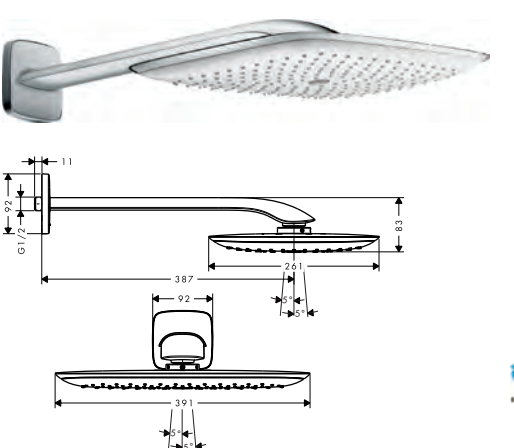

Les mesures des schémas techniques sont en mm.

Les spécifications techniques et les unités de mesure peuvent être sujets à des changements.