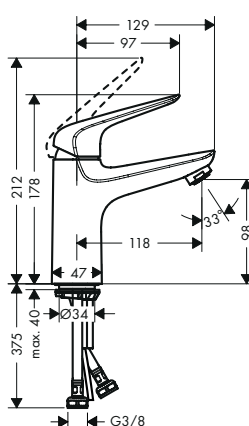

Mitigeur lavabo 100 CoolStart avec vidage Push-Open

Finition	Réf.	Euro

- ComfortZone 100
- saillie 118 mm
- jet normal
- débit à 3 bars: 5 l/ min.
- cartouche à disques céramiques
- Safety Function: limitation de température eau chaud pré réglable
- bonde Push-Open 1 1/4
- matériaux vidage: synthétique
- type de raccordement: flexible de raccordement G 3/8