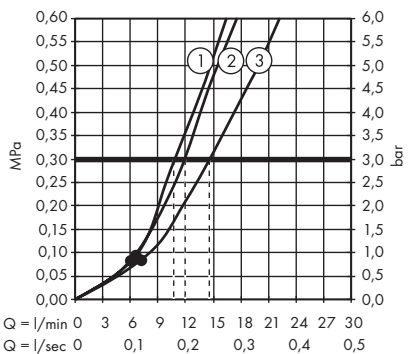

Croma Select E Douche à main 1jet
EcoSmart 9 l/ min.
26815400