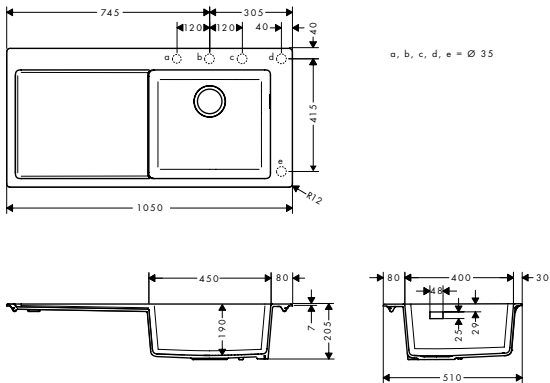

S514-F450 Evier encastré 450 avec égouttoir

- dimensions de la découpe: 1030 x 490 mm
- épaisseur plan de travail: 20 mm
- matériau: SilicaTec
- nombre de lavabos: 1 bassin principal
- perçage trou de robinet prédéfini (voir dessin technique)
- orientation: bassin principal à droite
- profondeur de l'évier: 190 mm
- dimensions du meuble lavabo: 60 cm
- type d'installation: à poser
- position trop-plein: à droite du bac
- TÜV Z1 1802 14237 106

Finition	Réf.	Euro
Graphiteblack	43314170	439.40
Stonegrey	43314290	439.40
Concretegrey	43314380	439.40

A compléter avec (au choix)

· D16-10 Set de vidage et de trop-plein manuel pour un seul bac en granit	Chrome	43927000	24.80
· D16-11 Set de vidage et de trop-plein automatique pour un seul bac en granit	Chrome	43937000	43.30
· D16-12 Set de vidage et de trop-plein automatique pour un seul bac en granit Select	Chrome	43947000	29.80

Options

· F15 Planche à découper noyer		40960000	122.60
· F16 Planche à découper chêne		40961000	91.60
· F14 passoire multifonctionnelle	Matt Black	40963000	20.80