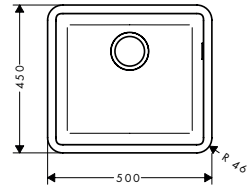

Éviers S51 à sous-encastrer

S510-U450 Evier à sous-encastrer 450

- dimensions de la découpe: 448 x 398 mm
- matériau: SilicaTec
- nombre de lavabos: 1 bassin principal
- profondeur de l'évier: 190 mm
- dimensions du meuble lavabo: 60 cm
- type d'installation: sous plan
- position trop-plein: à droite du bac
- TÜV Z1 1802 14237 106

A compléter avec (au choix)

- D16-10 Set de vidage et de trop-plein manuel pour un seul bac en granit
- D16-11 Set de vidage et de trop-plein automatique pour un seul bac en granit
- D16-12 Set de vidage et de trop-plein automatique pour un seul bac en granit Select

Options

- F15 Planche à découper noyer
- F16 Planche à découper chêne
- F17 égouttoir mobile
- F14 passoire multifonctionnelle

Finition	Réf.	Euro
Graphiteblack	43431170	349.00
Stonegrey	43431290	349.00
Concretegrey	43431380	349.00

Chrome	43927000	24.80
Chrome	43937000	43.30
Chrome	43947000	29.80

	40960000	122.60
	40961000	91.60
Aspect Inox	40962800	81.80
Matt Black	40963000	20.80