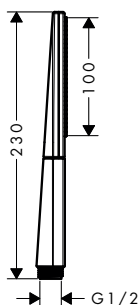

Rainfinity Douche à main 100 1jet

- dimension du diffuseur: 100 x 38 mm
- type de jet: PowderRain
- débit maximal à 3 bars: 13,5 l/ min.
- avec alimentation d'eau interne
- filtre nettoyable
- raccordement G 1/2
- approprié aux chauffe-eau instantanés

Chrome	26866000	81.40
Brushed Bronze	26866140	121.90
Brushed Black	26866340	121.90
Chrome		
Matt Black	26866670	105.70
Matt White	26866700	105.70
Polished Gold Optic	26866990	121.90

Version économie d'eau

- **Rainfinity Douche à main 100 1jet EcoSmart**

Chrome	26867000	81.40
Matt White	26867700	105.70