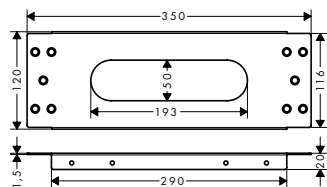

Finition Réf. Euro

sBox Platine d'installation pour montage sur plage de carrelage

28016000 60.60

· dimension: 350 x 120 mm