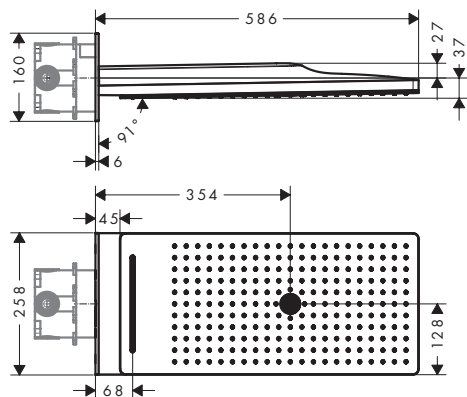

Rainmaker Select

Rainmaker Select Douche de tête 580 3jet

- se compose de: douche de tête, bec mural
- dimension du diffuseur: 586 x 258 mm
- type de jet: Rain, RainFlow, MonoRain
- débit maximal à 3 bars: 18,6 l/ min.
- débit du jet Rain (à 3 bars): 17 l/min
- débit du jet Mono (à 3 bars): 20 l/min
- débit RainFlow (à 3 bars): 17 l/min
- les 3 types de jets peuvent être commandés par 3 robinets d'arrêt indépendant ou par un inverseur avec 3 sorties
- diffuseur de douche facile à nettoyer
- matériaux du diffuseur: Verre de sécurité
- diffuseur amovible pour le nettoyage aisé
- installation: murale pour montage sur l'iBox

Finition	Réf.	Euro
Blanc/Chromé	24001400	2,470.60
Noir/Chromé	24001600	2,470.60

Version économie d'eau

- **Rainmaker Select** Douche de tête 580 3jet EcoSmart 9 l/ min.

Blanc/Chromé	24011400	2,470.60

A compléter avec

- Corps d'encastrement pour iBox universal

01800180	116.80

Options

- **ShowerSelect Glass** Robinet d'arrêt encastré pour 3 systèmes
- **ShowerSelect Glass** Thermostatique HighFlow - mural encastré pour 1 système avec une sortie supplémentaire
- Agréé Belgaqua

Blanc/Chromé	15736400	473.70
Noir/Chromé	15736600	473.70
Blanc/Chromé	15735400	651.70
Noir/Chromé	15735600	651.70