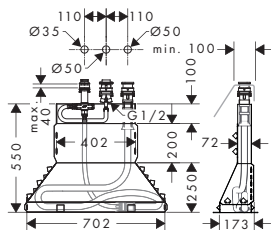

Corps d'encastrement pour mitigeur 3 trous sur gorge

- se compose de: corps d'encastrement, flexible de douche, Secubox
- longueur d'extension maximale de la douche à main: 1,10 m
- raccordement: G 1/2
- dimension du raccordement: DN15

	13437180	657.10