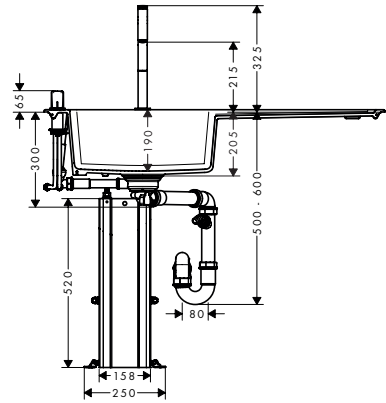

C51-F450-12 Combi évier
Select 450 avec égouttoir
à droite

- se compose de: évier pour montage encastré, mitigeur cuisine 2 trous, élément de commande, boîtier flexible sBox, système de vidage et de trop-plein automatique
- matériau évier: SilicaTec
- nombre de lavabos: 1 bassin principal
- perçage trou de robinet prédéfini (voir dessin technique)
- orientation: bassin principal à gauche
- profondeur de l'évier: 190 mm
- dimensions de la découpe: 1030 x 490 mm
- dimensions du meuble lavabo: 60 cm
- type d'installation: à poser
- position trop-plein: sur le côté gauche de la vasque
- flexible de raccordement G 3/8
- débit 8 l/min
- convient au chauffe-eau instantané
- cartouche à disques céramiques
- support de douche aimanté MagFit
- clapet anti-retour intégré
- bec rotation 150°
- jet laminaire, jet pluie
- ComfortZone 200
- bouton-poussoir Select: pour une ouverture/fermeture confortable du mitigeur

Comprenant

- S711-F450 Evier encastré 450 (# 43301800)
- Mitigeur cuisine 2 trous 200, avec robinet d'arrêt, 2jet, sBox (# 73818XXX)
- Agréé Belgaqua
- D16-10 Set de vidage et de trop-plein manuel pour un seul bac en granit (# 43927000)

Options

- F15 Planche à découper noyer
- F16 Planche à découper chêne
- F14 passoire multifonctionnelle

Finition

Réf.

Euro

Chrome

43228000

923.20

Matt Black

40960000
40961000
40963000

122.60
91.60
20.80