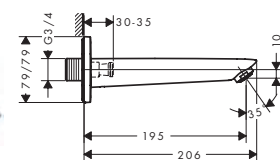

Bec déverseur pour baignoire

- type de raccordement: G 3/4
- avec rosace
- saillie 195 mm
- montage mural
- débit maximal à 3 bars: 21 l/ min.
- type de jet: jet normal

Chrome	71410000	86.80