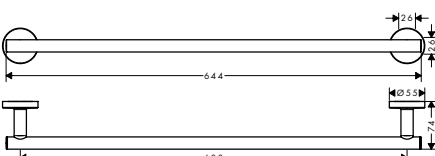

Porte-serviettes

- distance de forage 600 mm
- matériau: laiton
- montage mural
- matériau du support: métal
- longueur: 644 mm

Chrome   41716000   43.70

Les mesures des schémas techniques sont en mm.

Les spécifications techniques et les unités de mesure peuvent être sujets à des changements.