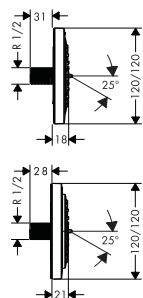

- dimension du diffuseur: 502 x 80 mm
- type de jet: PowderRain
- zone de jet: 309 x 28 mm
- utilisable comme douche de tête, douche d'épaule ou douche latérale
- débit PowderRain (à 3 bars): 14,5 l/ min.
- raccordement: G 1/2
- matériau: métal
- tablette en verre sécurit
- surface de la tablette en -000 = verre miroir, -700 = graphite, satiné