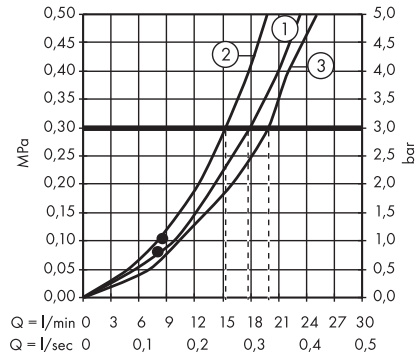

1. Pomme de douche
2. Douchette
3. Bec déverseur