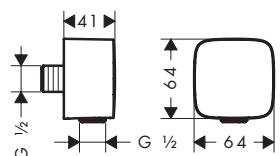

Coude de raccordement mural avec clapet antiretour

- coude de raccordement en matière synthétique
- avec clapet anti-retour

Chrome   26457000   26.10
Brushed Bronze   26457140   39.20
Brushed Black   26457340   39.20
Chrome   26457670   36.50
Matt Black   26457700   36.50
Matt White   26457700   36.50
Polished Gold Optic   26457990   39.20