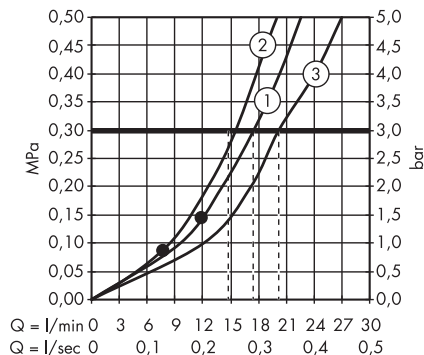

1. Pomme de douche
2. Douchette
3. Bec déverseur

Croma Select E Showerpipe 180 2jet avec thermostatique
27256400