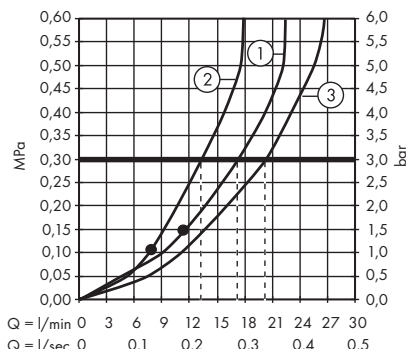

1. Pomme de douche
2. Douchette
3. Bec déverseur