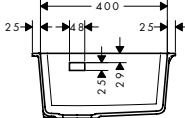

S510-U770 Evier à sous-encastrer 370/370

- dimensions de la découpe: 768 x 398 mm
- matériau: SilicaTec
- nombre de lavabos: 2 bassins principaux
- profondeur de l'évier: 190 mm
- dimensions du meuble lavabo: 90 cm
- type d'installation: sous plan
- position trop-plein: à droite du bac
- TÜV Z1 1802 14237 106

A compléter avec (au choix)

- D17-10 Set de vidage et de trop-plein manuel pour bac double en granit
- D17-11 Set de vidage et de trop-plein automatique pour bac double en granit
- D17-12 Set de vidage et de trop-plein automatique pour bac double en granit Select

Options

- F15 Planche à découper noyer
- F16 Planche à découper chêne
- F17 égouttoir mobile
- F14 passoire multifonctionnelle

Graphiteblack	43434170	486.90
Stonegrey	43434290	486.90
Concretegrey	43434380	486.90

Chrome	43928000	40.70
Chrome	43938000	66.40
Chrome	43948000	47.00
Aspect Inox	40960000	122.60
Matt Black	40961000	91.60
Matt Black	40962800	81.80
Matt Black	40963000	20.80