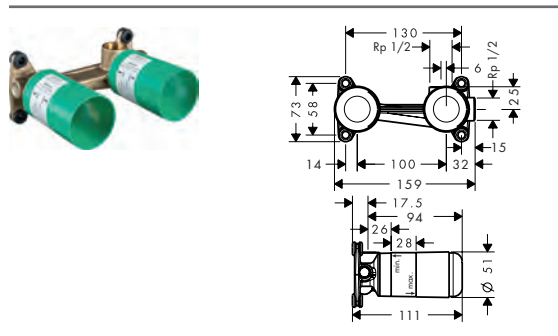

Corps d'encastrement pour mitigeur mural encastré pour lavabo · profondeur d'installation: 44 mm · positionnement variable de la poignée à gauche ou à droite du bec		13622180	210.10	
	Options · Set de rallonge.		31971000	106.50