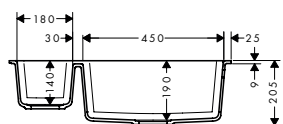

S510-U635 Evier à sous-encastrer 180/450

- dimensions de la découpe: 658 x 398 mm
- matériau: SilicaTec
- nombre de lavabos: 1 bassin principal et 1 bassin additionnel
- profondeur de l'évier: 190 mm
- dimensions du meuble lavabo: 80 cm
- type d'installation: sous plan
- position trop-plein: à droite du bac principal
- TÜV Z1 1802 14237 106

A compléter avec (au choix)

- D17-10 Set de vidage et de trop-plein manuel pour bac double en granit
- D17-11 Set de vidage et de trop-plein automatique pour bac double en granit
- D17-12 Set de vidage et de trop-plein automatique pour bac double en granit Select

Options

- F15 Planche à découper noyer
- F16 Planche à découper chêne
- F17 égouttoir mobile
- F14 passoire multifonctionnelle

Finition	Réf.	Euro
Graphiteblack	43433170	426.80
Stonegrey	43433290	426.80
Concretegrey	43433380	426.80

Chrome	43928000	40.70
Chrome	43938000	66.40
Chrome	43948000	47.00
Aspect Inox	40960000	122.60
Matt Black	40961000	91.60
Matt Black	40962800	81.80
Matt Black	40963000	20.80