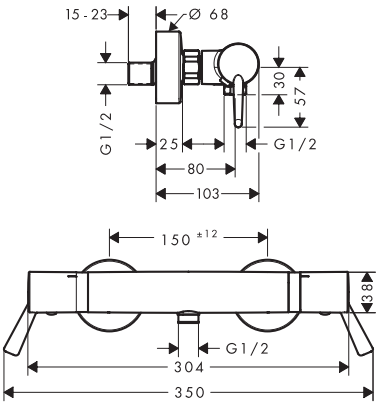

Finition   **Réf.**   **Euro**

Ecostat Thermostatique
douche Comfort Care apparent
avec poignées extra longues

Chrome   13117000   233.30

- avec poignée extra longue et pratique
- 1 sortie
- entraxe: 150 mm ± 12 mm
- débit de la douche à main à 3 bars: 17 l/ min.
- débit du départ de douche à 3 bars: 17 l/min
- cartouche thermostatique, avec mécanisme céramique 180°
- pression de service minimale: 1 bar
- pression de service maximale: 10 bars
- verrouillage de sécurité à 40° C
- Safety Function: limitation de température eau chaud pré réglable
- clapet anti-retour
- avec silencieux
- matériau poignées: métal
- type de raccordement: raccords en S
- dimension du raccordement: DN15
- filtre inclus
- Agréé Belgaqua