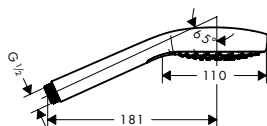

Croma Select E Douche à main Vario

- dimension du diffuseur: 110 mm
- type de jet: Rain, IntenseRain, Turbo Rain
- changement de jet via le bouton Select
- débit maximal à 3 bars: 14,7 l/ min.
- avec alimentation d'eau interne
- filtre nettoyable
- raccordement G 1/2
- approprié aux chauffe-eau instantanés

Blanc/Chromé

26812400

47.40

Version économie d'eau

- **Croma Select E** Douche à main Vario EcoSmart 9 l/ min.

Blanc/Chromé

26813400

47.40