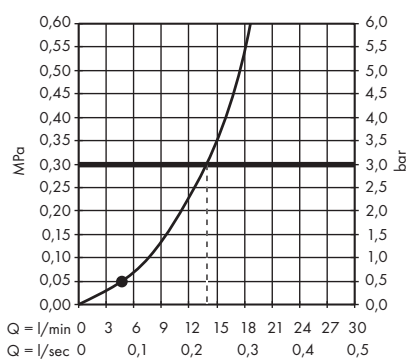

Diagrammes de débit hansgrohe

Le débit a été mesuré avec les raccords et diamètres appropriés (thermostatique/mitigeur/robinet d'arrêt) pour refléter la réalité.

· **Croma 100 Classic** Douche à main Multi
28539000

1. Mono
2. Massage
3. Rain

· **Crometta** Douche à main Vario
26330400

1. Rain
2. IntenseRain

· **Crometta** Douche à main Vario Green
6 l/ min.
26336400

1. Rain
2. IntenseRain

· **Crometta** Douche à main Vario EcoSmart
9 l/ min.
26332400

1. Rain
2. IntenseRain

· **Crometta** Douche à main 1 jet
26331400

· **Crometta** Douche à main 1 jet Green
6 l/ min.
26334400

· **Crometta** Douche à main 1 jet EcoSmart
9 l/ min.
26333400

· Bidette douche à main 1 jet avec support
et flexible résistant à la pression 160 cm
32128000

1. Avec limiteur de débit
2. Sans limiteur de débit

Douches de tête

· **Rainfinity** Douche de tête 250 1 jet
avec raccord mural
26226000, 26226700