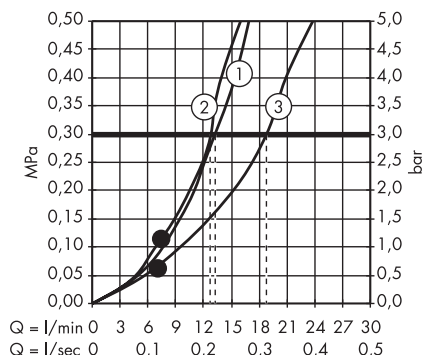

1. RainAir
2. WhirlAir
3. BalanceAir

**Croma 100** Douche à main Multi  
# 28536000

1. Mono
2. Massage
3. Rain

**Croma 100** Douche à main Multi EcoSmart  
9 l/ min.  
# 28538000

1. Massage
2. Mono
3. Rain