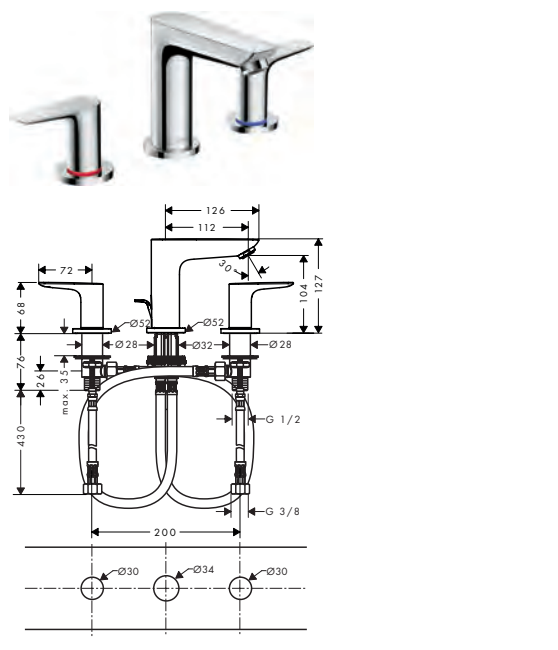

<b>Set de rallonge.</b> · dimension de la rallonge: 25 mm		31971000	106.50
--	--	----------	--------

<b>Mélangeur 3 trous lavabo avec vidage</b> · ComfortZone 150 · saillie 112 mm · débit à 3 bars: 5 l/ min. · avec mécanismes céramiques chaud/froid 90° · vidage G 1/4 avec tirette à l'arrière · matériaux vidage: métal · type de raccordement: flexible de raccordement G 3/8	Chrome	71733000	247.60
	Brushed Bronze	71733140	371.30
	Brushed Black	71733340	371.30
	Chrome		
	Matt Black	71733670	346.00
	Matt White	71733700	346.00