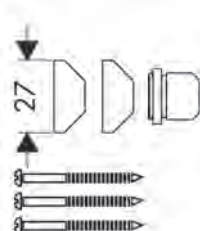

Set de montage d'angle

- matériau: plastique

28694000   35.30