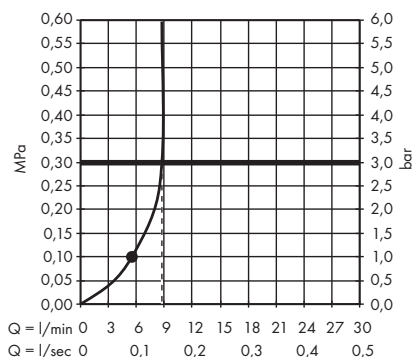

· **Rainfinity** Douche à main 100 1jet
EcoSmart
26867000, 26867700