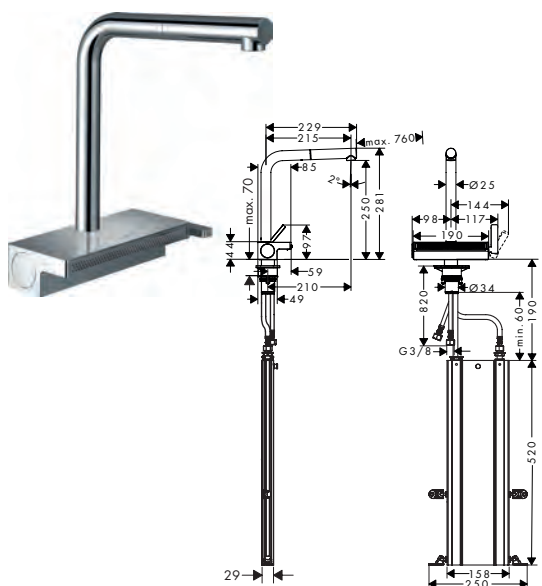

**Aquno Select M81** Mitigeur cuisine 250, avec douchette extractible, 2jet, sBox

- se compose de: mitigeur cuisine, boîtier flexible sBox, passoire multifonction
- ComfortZone 250
- bec en L
- rotation du bec (60°, 110° ou 150°)
- jet laminaire, SatinFlow
- passer du jet large à l'embout du bec extractible tout simplement en appuyant sur le bouton
- support de douche aimanté MagFit
- débit maximal à 3 bars: 6 l/ min.
- cartouche à disques céramiques
- flexible de raccordement G 3/8
- clapet anti-retour intégré
- trou pour mitigeur Ø 35 mm requis,