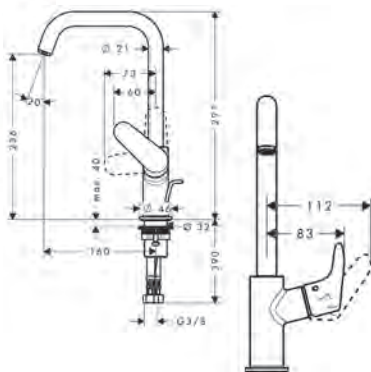

Finition

Réf.

Euro

Mitigeur lavabo 240 avec bec mobile et avec vidage

Chrome

31609000

189.40

- ComfortZone 240
- saillie 160 mm
- mobilité du bec 120°
- jet normal
- débit à 3 bars: 5 l/ min.
- cartouche à disques céramiques
- Safety Function: limitation de température eau chaud préréglable
- vidage G 1/4 avec tirette à l'arrière
- matériaux vidage: métal
- type de raccordement: flexible de raccordement G 3/8
- Partie inférieure du corps du robinet (ne convient pas aux vasques libres)

Variantes

- Mitigeur lavabo 240 avec bec mobile - sans vidage

Chrome

31519000

180.30

Robinet simple service 70 sans vidage

Chrome

31130000

96.90

- ComfortZone 70
- saillie 101 mm
- jet normal
- débit à 3 bars: 5 l/ min.
- cartouche à disques céramiques
- pour alimentation en eau froide uniquement
- type de raccordement: flexible de raccordement G 3/8

Robinet simple service modèle mural - sans vidage

Chrome

31131000

129.20

- saillie 195 mm
- jet normal
- débit à 3 bars: 5 l/ min.
- cartouche à disque céramiques 90°
- pour alimentation en eau froide uniquement
- type de raccordement: G 1/2