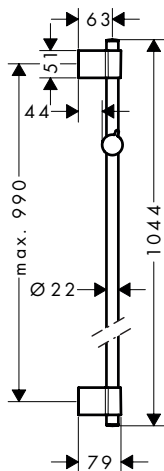

Unica Barre de douche Varia
105 cm

- se compose de: barre de douche, curseur
- profile du tube vertical: rond
- diamètre de la barre de douche: 22 mm
- distance de perçage variable: 400 mm - 970 mm
- curseur inclinable à 2 positions
- supports muraux en plastique
- support mural variable

Autres dimensions

- **Unica** Barre de douche Varia 72 cm

Chrome   27356000   65.80

Chrome   27355000   59.60