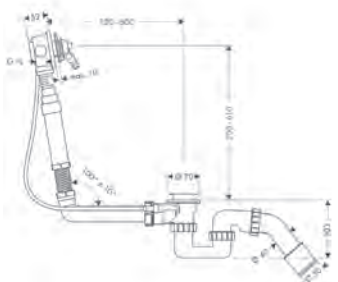

A compléter avec

- **Exafill S** Corps d'encastrement garniture de remplissage, vidage et trop-plein pour baignoire standard
- TÜV_B 18 01 14237 103
- **Exafill S** Corps d'encastrement garniture de remplissage, vidage et trop-plein pour baignoire spéciale
- TÜV_B 18 01 14237 103

58115180   110.30

58116180   159.10

Options

- Flexible de raccordement G 3/4
- TÜV_B 18 01 14237 103

58192000   105.10

Exafill Corps d'encastrement garniture de remplissage, vidage et trop-plein pour baignoire standard

- se compose de: corps d'encastrement, siphon pour baignoire
- convient à des baignoires standards
- longueur du câble Bowden 520 mm
- raccordement en eau du flexible d'alimentation à gauche et à droite 3/4
- TÜV_B 18 01 14237 103

58125180   118.40

Options

- Flexible de raccordement G 3/4
- TÜV_B 18 01 14237 103

58192000   105.10

Exafill Corps d'encastrement garniture de remplissage, vidage et trop-plein pour baignoire spéciale

- se compose de: corps d'encastrement, siphon pour baignoire
- convient à des baignoires spéciales, avec partie flexible pour baignoires à bord incliné
- longueur du câble Bowden 780 mm
- raccordement en eau du flexible d'alimentation à gauche et à droite 3/4
- TÜV_B 18 01 14237 103

58126180   165.70

Options

- Flexible de raccordement G 3/4
- TÜV_B 18 01 14237 103

58192000   105.10