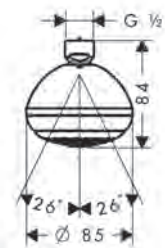

Crometta 85

Crometta 85 Douche de tête

Finition	Réf.	Euro
Chrome	28423000	42.90

1. 1 jet Green 6 l/ min.
2. dimension du diffuseur: 85 mm
   - type de jet: jet normal
   - rotule: angle de la douche de tête réglable
   - débit maximal à 3 bars: 5,7 l/ min.
   - débit du jet normal (à 3 bars): 5,7 l/ min.
   - diffuseur de douche gris
   - matériaux du diffuseur: synthétique
   - installation: plafond ou mur
   - raccordement: G 1/2

Options

· Bras de douche 128 mm	Chrome	27411000	22.00