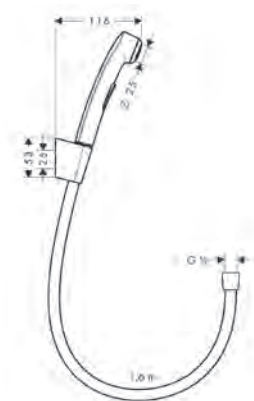

Bidette

Bidette douche à main 1jet avec support et flexible résistant à la pression 160 cm

Chrome	32128000	88.20

- se compose de: Douche Bidette , support de douche, flexible de douche chromé
- débit maximal à 3 bars: 9 l/ min.
- avec clapet anti-retour
- plus d'infos: surface flexible en chromé

Comprenant

- Support mural Porter S (# 28331XXX)