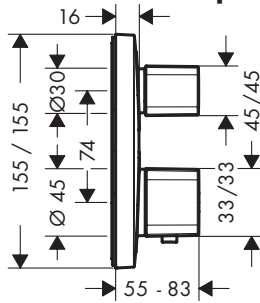

Robinetterie encastrée thermostatique et robinets d'arrêt Ecostat E

Ecostat E Thermostatique mural encastré pour 1 système

- 1 sortie
- débit maximal à 3 bars: 26,5 l/ min.
- débit à 3 bars: 26,5 l/ min.
- cartouche thermostatique
- verrouillage de sécurité à 40° C
- Safety Function: limitation de température eau chaud préréglable
- type de raccordement: corps d'encastrement
- Agréé Belgaqua

Chrome 15707000 385.80

A compléter avec

- Corps d'encastrement pour iBox universel

01800180 116.80

Options

- **PuraVida** Rosace de compensation 22 mm
- Rallonge 25 mm pour corps d'encastrement iBox universel

Chrome	15597000	42.00
	13595000	48.30