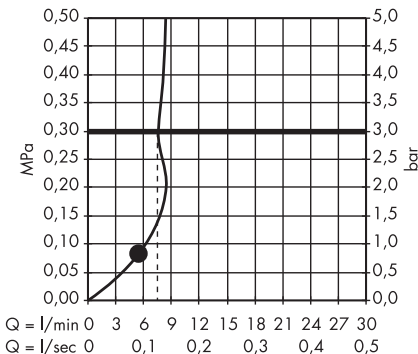

Croma Select S Douche à main 1jet
EcoSmart 9 l/ min.
26805400