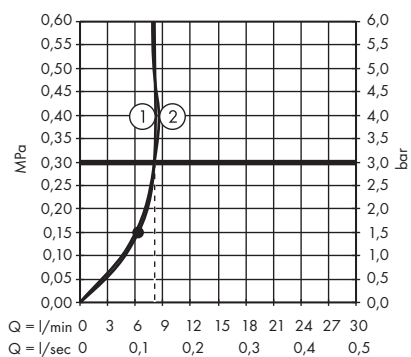

1. Douchette
2. Pomme de douche

**Raindance E** Showerpipe 300 1jet avec ShowerTablet 600  
# 27363000

1. Douchette
2. Pomme de douche

**Raindance E** Showerpipe 300 1jet EcoSmart 9 l/ min. avec ShowerTablet 600  
# 27364000