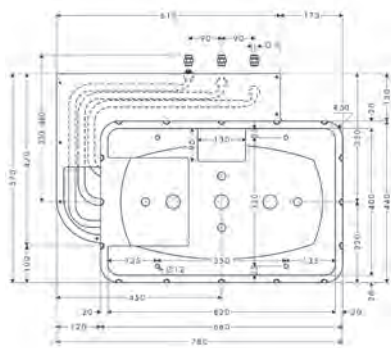

28414180

120.10

28418000

4,900.10

28417000

4,110.20

Raindance Rainfall

**Raindance Rainfall Douche de tête 180 2jet**