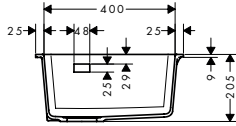

Éviers S51 à sous-encastrer

S510-U450 Evier à sous-encastrer 450

- dimensions de la découpe: 448 x 398 mm
- matériau: SilicaTec
- nombre de lavabos: 1 bassin principal
- profondeur de l'évier: 190 mm
- dimensions du meuble lavabo: 60 cm
- type d'installation: sous plan
- position trop-plein: à droite du bac
- TÜV Z1 1802 14237 106

A compléter avec (au choix)

- D16-10 Set de vidage et de trop-plein manuel pour un seul bac en granit
- D16-11 Set de vidage et de trop-plein automatique pour un seul bac en granit
- D16-12 Set de vidage et de trop-plein automatique pour un seul bac en granit Select

Options

- F15 Planche à découper noyer
- F16 Planche à découper chêne
- F17 égouttoir mobile
- F14 passoire multifonctionnelle

Finition	Réf.	Euro
Graphiteblack	43431170	349.00
Stonegrey	43431290	349.00
Concretegrey	43431380	349.00

Chrome	43927000	24.80
Chrome	43937000	43.30
Chrome	43947000	29.80

	40960000	122.60
	40961000	91.60
Aspect Inox	40962800	81.80
Matt Black	40963000	20.80