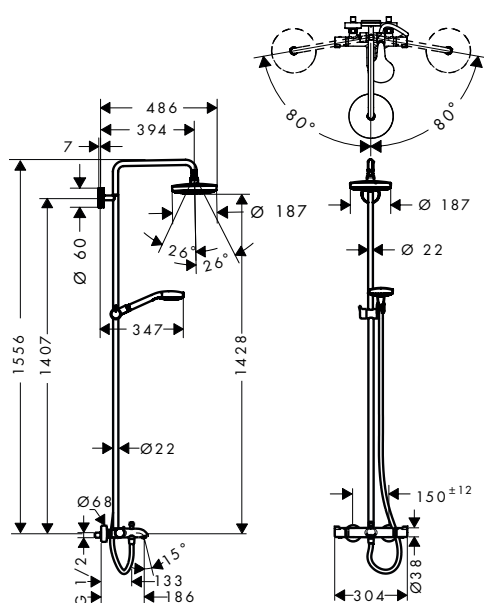

Options

- Tube vertical 973 mm

Chrome

92468000

91.80