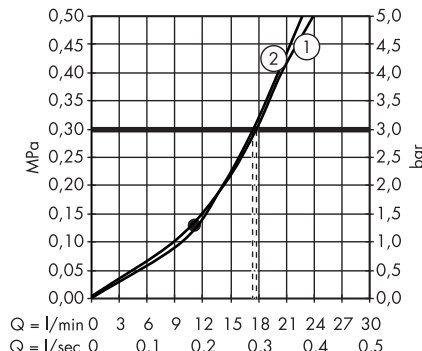

1. Rain
2. RainAir

Raindance Select S Douche de tête 300
2jet avec bras de douche pour montage
au plafond
27337000, 27337400