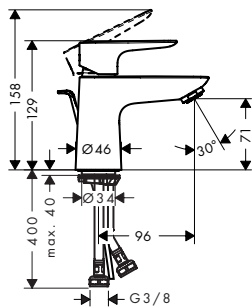

Mitigeur lavabo 80 CoolStart - avec vidage

- ComfortZone 80
- saillie 96 mm
- jet normal
- débit à 3 bars: 5 l/ min.
- cartouche à disques céramiques
- Safety Function: limitation de température eau chaud préréglable
- vidage G 1/4 avec tirette à l'arrière
- matériaux vidage: métal
- type de raccordement: flexible de raccordement G 3/8

Finition	Réf.	Euro
Chrome	71703000	112.00

Variantes

· Mitigeur lavabo 80 CoolStart - sans vidage	Chrome	71704000	106.10