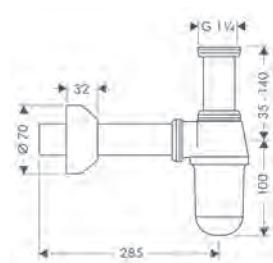

Les mesures des schémas techniques sont en mm.

Les spécifications techniques et les unités de mesure peuvent être sujets à des changements.