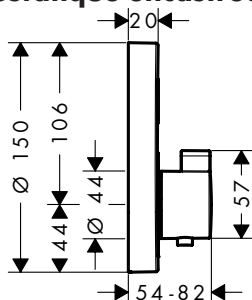

Robinetterie Thermostatique encastrée ShowerSelect S

ShowerSelect S Thermostatique mural encastré pour 1 système

Chrome	15744000	531.00

- 1 sortie
- bouton Select on/off pour 1 sortie
- débit maximal à 3 bars: 26,7 l/ min.
- débit à 3 bars: 26,7 l/ min.
- cartouche thermostatique, mécanisme Marche/Arrêt: bouton-poussoir pour l'ouverture et la fermeture du mitigeur
- pression de service minimale: 1 bar
- pression de service maximale: 10 bars
- verrouillage de sécurité à 40° C
- Safety Function: limitation de température eau chaud pré réglable
- type de raccordement: corps d'encastrement
- Thermostatique est livré avec le bouton-poussoir on/off
- Agréé Belgaqua

A compléter avec

· Corps d'encastrement pour iBox universal	01800180	116.80

Options

· Rosace de compensation 22 mm Ø 150 mm	Chrome	13597000	45.40
· Rallonge 25 mm pour corps d'encastrement iBox universal		13595000	48.30