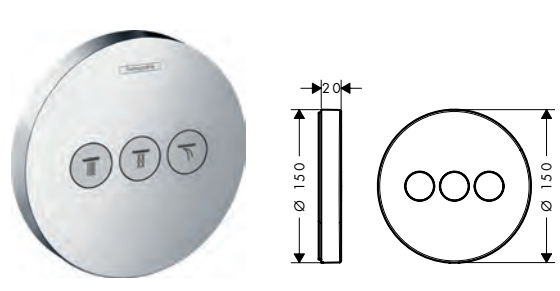

ShowerSelect S Robinet d'arrêt encastré pour 3 systèmes · 3 sorties · utilisation de plusieurs systèmes/sorties en même temps · débit maximal à 3 bars: 30 l/ min. · débit de la sortie supérieure: 26 l/min · débit lors de l'utilisation de tous les systèmes en même temps: 44 l/ min. · mécanisme Marche/Arrêt: bouton-poussoir pour l'ouverture et la fermeture du mitigeur · pression de service minimale: 1 bar · pression de service maximale: 10 bars · type de raccordement: corps d'encastrement	Chrome	15745000	384.20
A compléter avec · Corps d'encastrement pour iBox universal		01800180	116.80
Options · ShowerSelect S Thermostatique HighFlow - mural encastré · Agréé Belgaqua · ShowerSelect S Thermostatique HighFlow - mural encastré pour 1 système avec une sortie supplémentaire · Agréé Belgaqua · Rosace de compensation 22 mm Ø 150 mm · Rallonge 25 mm pour corps d'encastrement iBox universal	Chrome	15741000	384.20
	Chrome	15742000	531.00
	Chrome	13597000	45.40
		13595000	48.30