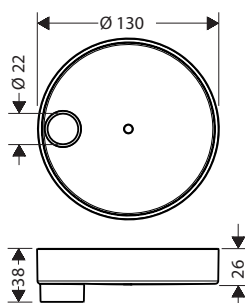

Casetta Porte-savon S Puro

· pour barres de douche de diamètre 22 mm
· matériau: plastique
· amovible

Chrome

28679000

39.10