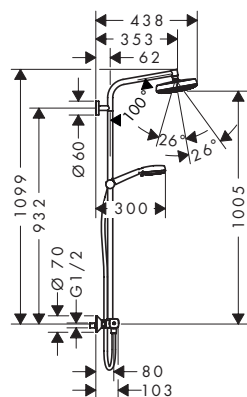

Showerpipes Crometta

Crometta Showerpipe 160 1jet avec thermostatique

Finition
Blanc/Chromé

Réf.
27264400

Euro
473.80

- se compose de: douche de tête, douche à main, thermostatique douche, flexible de douche, curseur, barre de douche
- douche de tête Crometta 160
- dimension du diffuseur: 160 mm
- type de jet: Rain
- rotule: angle de la douche de tête réglable
- inclinaison réglable du support de 45 °
- support de douche réglable en hauteur
- diamètre de la barre de douche: 22 mm
- tube vertical raccourcissable en hauteur
- longueur du bras de douche: 350 mm
- débit maximal à 3 bars: 17 l/min.
- débit du jet Rain (à 3 bars): 17 l/min
- pression de service: min. 1 bar/max. 10 bar
- thermostatique EcoStat Universal
- verrouillage de sécurité à 40° C
- limitation de la température eau chaude réglable
- poignée de réglage tournante
- type d'installation: installation apparente
- dimension du raccordement DN15
- raccordement G 1/2
- entraxe 150 mm ± 12 mm
- Agréé Belgaqua

Comprenant

- **Crometta** Douche de tête 160 1jet (# 26577XXX)
- **Isiflex** Flexible de douche 160 cm (# 28276XXX)

Version économie d'eau

- **Crometta** Showerpipe 160 1jet EcoSmart 9 l/min. avec thermostatique
- Agréé Belgaqua

Blanc/Chromé

27265400

473.80

Options

- Tube vertical 1000 mm Chrome 96743000 51.60
- Tube vertical 1200 mm Chrome 95665000 51.60
- Tube vertical 1450 mm Chrome 96770000 182.80