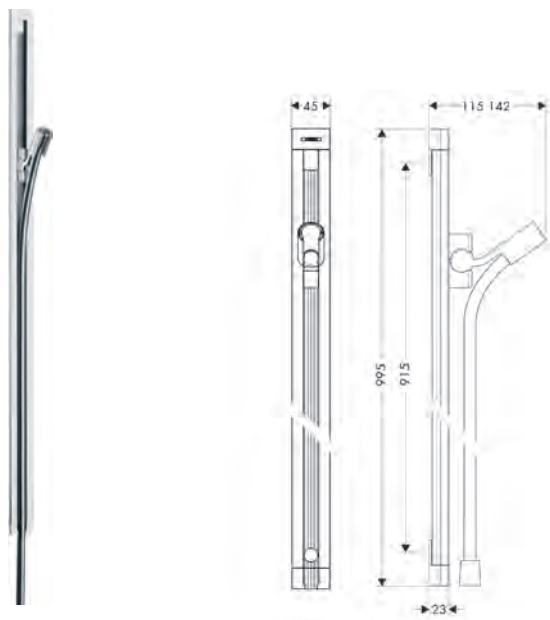

Barres de douche - Style Moderne

Unica Barre de douche Raindance 90 cm avec flexible de douche

- se compose de: barre de douche, flexible de douche, curseur
- type de barre de douche: profilé plat en aluminium
- profile du tube vertical: carré
- barre de 45 mm de largeur
- curseur métallique
- curseur auto-bloquant
- curseur réglable

Comprenant

- **Isiflex** Flexible de douche 160 cm (# 28276XXX)

Options

- **Raindance** Set de montage d'angle
- **Casetta** Porte-savon Raindance
- **Raindance** Cale de compensation carrelage 7 mm (1 pièce)

Finition	Réf.	Euro
Chrome	27636000	275.30

Chrome	28694000	35.30
Chrome	28698000	78.50
Chrome	98993000	9.00