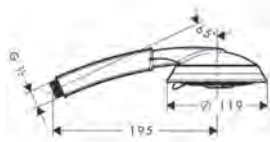

Douches à main

Raindance Classic

Raindance Classic Douche à main 100 3jet

- dimension du diffuseur: 119 mm
- type de jet: RainAir, Whirl, BalanceAir
- changement de jet via le disque rotatif
- débit maximal à 3 bars: 17 l/ min.
- filtre nettoyable
- raccordement G 1/2
- approprié aux chauffe-eau instantanés

Finition

Réf.

Euro

Chrome
Chrome/Doré

28548000
28548090

149.00
187.90