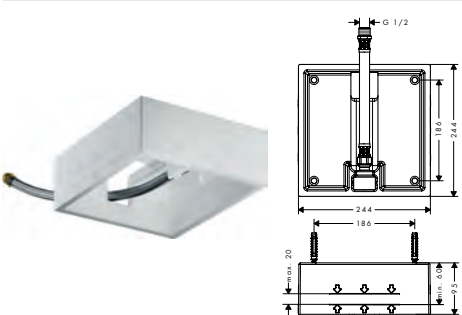

Finition Réf. Euro