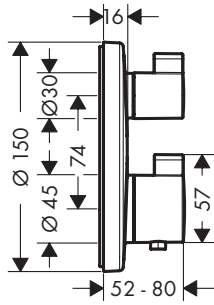

Ecostat S Thermostatique mural encastré pour 2 systèmes

- 2 fonctions
- commande du débit et inverseur pour 2 systèmes/sorties
- débit maximal à 3 bars: 29 l/ min.
- débit de la sortie supérieure: 28 l/min
- débit de la sortie inférieure: 25 l/min
- cartouche thermostatique, robinet d'arrêt/inverseur
- verrouillage de sécurité à 40° C
- Safety Function: limitation de température eau chaud préréglable
- type de raccordement: corps d'encastrement
- Agréé Belgaqua

Finition	Réf.	Euro
Chrome	15758000	434.40
Brushed Bronze	15758140	651.20
Brushed Black	15758340	651.20
Chrome		
Matt Black	15758670	607.80
Matt White	15758700	607.80
Polished Gold Optic	15758990	651.20

A compléter avec

- Corps d'encastrement pour iBox universel

01800180 116.80

Options

- Rosace de compensation 22 mm Ø 150 mm
- Rallonge 25 mm pour corps d'encastrement iBox universel

Chrome	13597000	45.40
	13595000	48.30