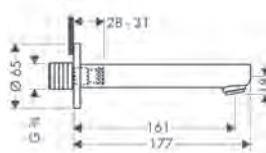

Bec déverseur pour baignoire

Chrome

14420000

167.30

- type de raccordement: G 3/4
- saillie 161 mm
- montage mural
- débit maximal à 3 bars: 21 l/ min.
- débit: 21 l/min
- type de jet: jet normal