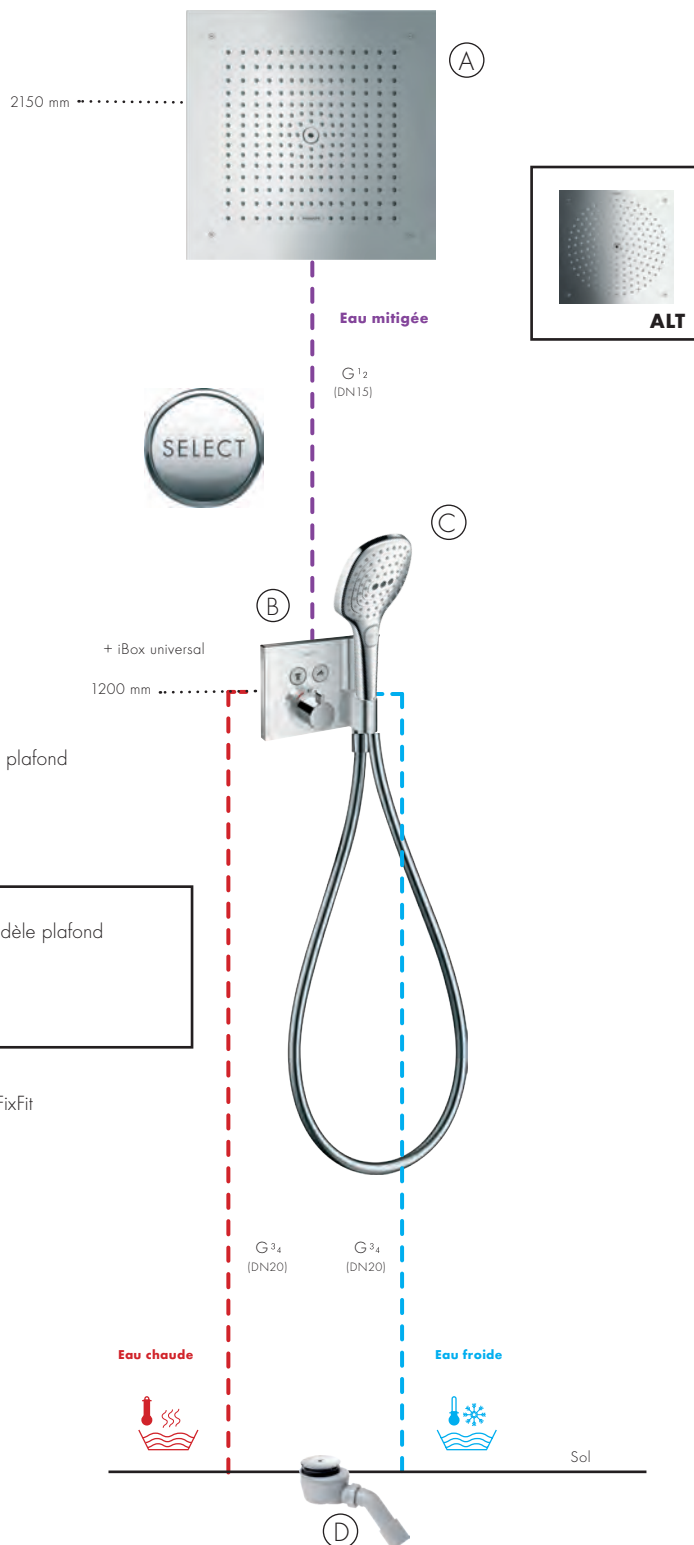

Les douches sont également disponibles en version EcoSmart.