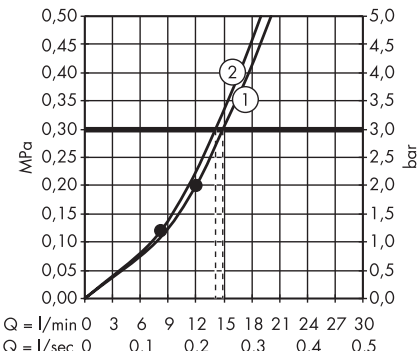

1. Rain
2. RainAir

**Raindance Select E** Douche de tête 300  
2jet avec bras de douche  
# 27385000, 27385400

1. Rain
2. RainAir

**Raindance Select E** Douche de tête  
300 2jet EcoSmart 9 l/ min. avec bras  
de douche  
# 26609000, 26609400