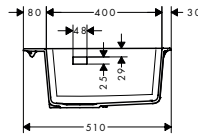

Finition   **Réf.**   **Euro**

S5110-F450 Evier encastré 450 avec égouttoir à droite

Graphiteblack	43330170	439.40
Stonegrey	43330290	439.40
Concretegrey	43330380	439.40

- dimensions de la découpe: 1030 x 490 mm
- épaisseur plan de travail: 20 mm
- matériau: SilicaTec
- nombre de lavabos: 1 bassin principal
- perçage trou de robinet prédéfini (voir dessin technique)
- orientation: bassin principal à gauche
- profondeur de l'évier: 190 mm
- dimensions du meuble lavabo: 60 cm
- type d'installation: à poser
- position trop-plein: sur le côté gauche de la vasque

A compléter avec (au choix)

· D16-10 Set de vidage et de trop-plein manuel pour un seul bac en granit	Chrome	43927000	24.80
· D16-11 Set de vidage et de trop-plein automatique pour un seul bac en granit	Chrome	43937000	43.30
· D16-12 Set de vidage et de trop-plein automatique pour un seul bac en granit Select	Chrome	43947000	29.80

Options

· F15 Planche à découper noyer		40960000	122.60
· F16 Planche à découper chêne		40961000	91.60
· F14 passoire multifonctionnelle	Matt Black	40963000	20.80

S510-F660 Evier encastré 660

Graphiteblack	43313170	361.60
Stonegrey	43313290	361.60
Concretegrey	43313380	361.60

- dimensions de la découpe: 750 x 490 mm
- matériau: SilicaTec
- nombre de lavabos: 1 bassin principal
- perçage trou de robinet prédéfini (voir dessin technique)
- profondeur de l'évier: 190 mm
- dimensions du meuble lavabo: 80 cm
- type d'installation: à poser
- position trop-plein: à droite du bac
- TÜV Z1 1802 14237 106

A compléter avec (au choix)