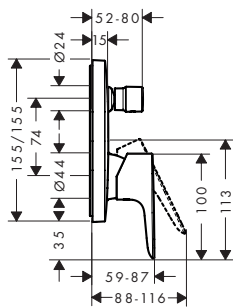

Mitigeur bain/douche mural encastré

- débit de la sortie supérieure: 21 l/ min.
- débit de la sortie inférieure: 29 l/ min.
- cartouche à disques céramiques
- Safety Function: limitation de température eau chaud pré réglable
- inverseur avec réinitialisation automatique
- avec amortisseur de bruit

A compléter avec

- Corps d'encastrement pour iBox universal

Variantes

- Mitigeur bain/douche mural encastré - avec aérateur encastré - agréé Belgaqua
- Agréé Belgaqua

Finition	Réf.	Euro
Chrome	71745000	149.30
Brushed Bronze	71745140	223.80
Brushed Black	71745340	223.80
Chrome		
Matt Black	71745670	209.00
Matt White	71745700	209.00
Polished Gold Optic	71745990	223.80
	01800180	116.80
Chrome	71474000	245.60
Brushed Bronze	71474140	369.20
Brushed Black	71474340	369.20
Chrome		
Matt Black	71474670	343.60
Matt White	71474700	343.60
Polished Gold Optic	71474990	369.20