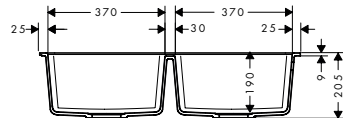

S510-U770 Evier à sous-encastrer 370/370

- dimensions de la découpe: 768 x 398 mm
- matériau: SilicaTec
- nombre de lavabos: 2 bassins principaux
- profondeur de l'évier: 190 mm
- dimensions du meuble lavabo: 90 cm
- type d'installation: sous plan
- position trop-plein: à droite du bac
- TÜV Z1 1802 14237 106

A compléter avec (au choix)

- D17-10 Set de vidage et de trop-plein manuel pour bac double en granit
- D17-11 Set de vidage et de trop-plein automatique pour bac double en granit
- D17-12 Set de vidage et de trop-plein automatique pour bac double en granit Select

Options

- F15 Planche à découper noyer
- F16 Planche à découper chêne
- F17 égouttoir mobile
- F14 passoire multifonctionnelle

Graphiteblack	43434170	486.90
Stonegrey	43434290	486.90
Concretegrey	43434380	486.90

Chrome	43928000	40.70
Chrome	43938000	66.40
Chrome	43948000	47.00
Aspect Inox	40960000	122.60
Matt Black	40961000	91.60
Matt Black	40962800	81.80
Matt Black	40963000	20.80