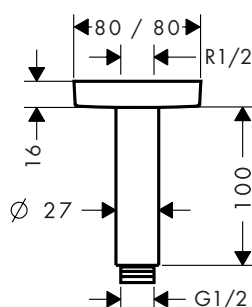

Bras de douche E100 pour plafond

- longueur: 100 mm
- Ø de la tige: 27 mm
- zone d'application: également utilisable comme rallonge
- raccordement G 1/2

Chrome   27467000   58.80