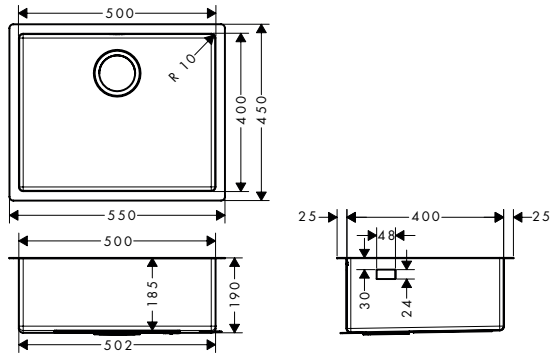

30.80

**Options**

- F15 Planche à découper noyer
- F16 Planche à découper chêne
- F17 égouttoir mobile
- F14 passoire multifonctionnelle

Aspect Inox  
Matt Black

40960000  
40961000  
40962800  
40963000

122.60  
91.60  
81.80  
20.80