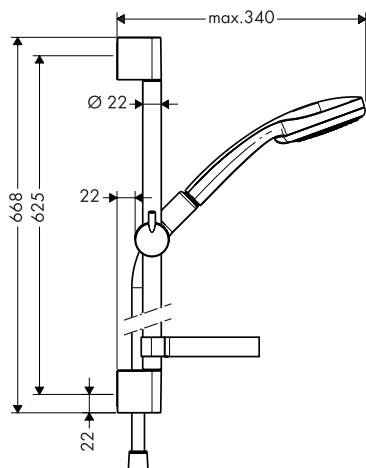

Croma 100 Set de douche Vario avec barre de douche 65 cm et porte-savon

Finition	Réf.	Euro
Chrome	27772000	87.20

- profile du tube vertical: rond
- se compose de: douche à main, barre de douche, flexible de douche, curseur, porte-savon
- type de jet: Rain, jet shampooing, jet normal, massage
- changement de jet via le disque rotatif
- réglable en hauteur
- curseur ajustable à 90° en hauteur et latéralement
- débit maximal à 3 bars: 18 l/ min.
- supports muraux en plastique
- montage mural: fixation par vis

Comprenant

- **Croma 100** Douche à main Vario (# 28535000)
- **Unica** Barre de douche C 65 cm avec flexible de douche (# 27611000)
- **Casetta** Porte-savon C (# 28678000)

Autres dimensions

· Croma 100 Set de douche Vario avec barre de douche 90 cm et porte-savon	Chrome	27771000	96.90

Version économie d'eau

· Croma 100 Set de douche Vario EcoSmart 9 l/ min. avec barre de douche 65 cm et porte-savon	Chrome	27776000	87.20