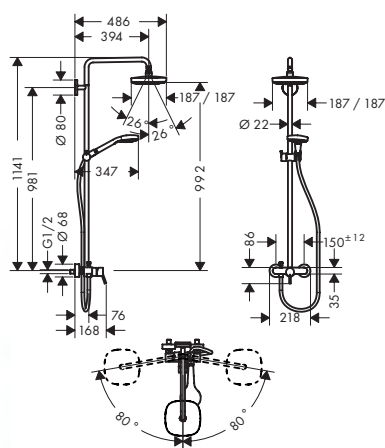

Croma Select E Showerpipe 180 2jet avec mitigeur

Blanc/Chromé

27258400

679.40

- se compose de: douche de tête, douche à main, mitigeur douche, flexible de douche, curseur, barre de douche
- douche de tête Croma Select E 180 2jet
- dimension du diffuseur: 180 mm x 180 mm
- rotule: angle de la douche de tête réglable
- type de jet: Rain, IntenseRain
- support de douche réglable en hauteur
- longueur du bras de douche: 400 mm
- bras de douche orientable
- débit IntenseRain (à 3 bars): 16 l/min
- débit du jet Rain (à 3 bars): 16 l/min
- type d'installation: installation apparente
- dimension du raccordement DN15
- raccordement G 1/2
- entraxe 150 mm ± 12 mm
- cartouche à disques céramiques
- Safety Function: limitation de température eau chaud préréglable
- diamètre de la barre de douche: 22 mm
- tube vertical raccourcissable en hauteur
- Agréé Belgaqua

Comprenant

- **Isiflex** Flexible de douche 160 cm (# 28276XXX)
- **Croma Select E** Douche de tête 180 2jet (# 26524XXX)
- **Croma Select E** Douche à main Multi (# 26810400)

Options

- Tube vertical 1030 mm
- Tube vertical 1400 mm

Chrome
Chrome

95915000
95983000

91.80
119.30