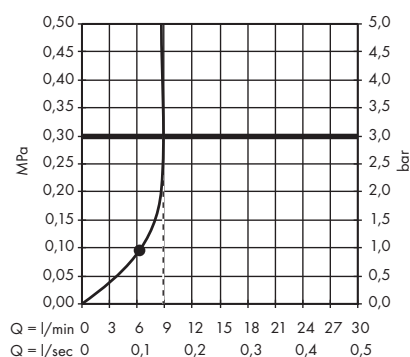

· **Crometta S** Douche de tête 240 1jet
EcoSmart 9 l/ min.
26724000