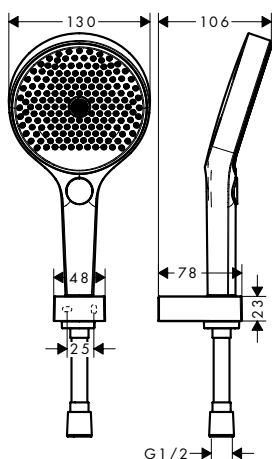

Sets Porter Rainfinity

Rainfinity Ensemble support mural et douche à main 130 3jet avec flexible de douche 125 cm

- se compose de: douche à main, support de douche, flexible de douche
- dimension du diffuseur: 130 mm
- type de jet: PowderRain, Intense PowderRain, MonoRain
- changement de jet via le bouton Select
- débit maximal à 3 bars: 14 l/ min.
- écrou tournant côté douchette évitant la torsion du flexible
- montage mural: fixation par vis

Comprenant

- **Rainfinity** Douche à main 130 3jet (# 26864XXX)
- **Isiflex** Flexible de douche 125 cm (# 28272XXX)
- Support mural Porter E (# 28387XXX)

Autres dimensions

- **Rainfinity** Ensemble support mural et douche à main 130 3jet avec flexible de douche 160 cm

Finition	Réf.	Euro
Chrome	26852000	155.60
Matt White	26852700	202.60