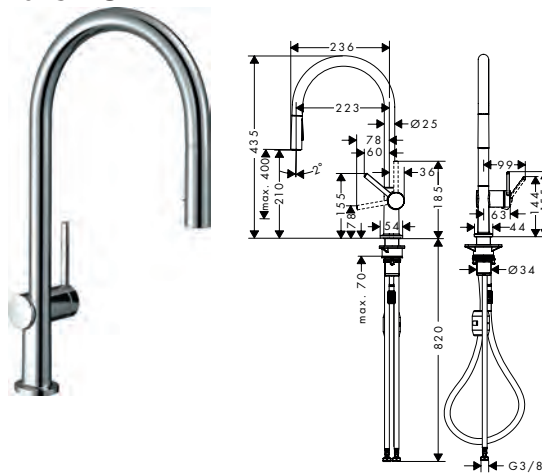

- ComfortZone 170
- rotation du bec 150°
- jet normal
- débit maximal à 3 bars: 16 l/ min.
- cartouche à disques céramiques
- flexible de raccordement G 3/8
- convient au chauffe-eau instantané

**Talis M54**