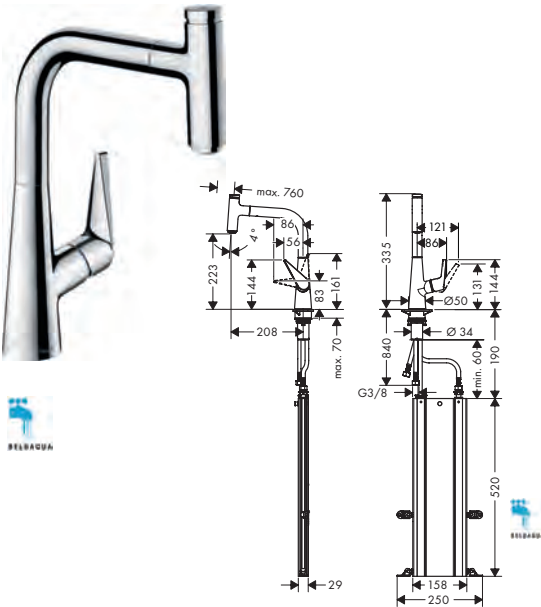

Finition Réf. Euro

Talis Select M51 Mitigeur cuisine 220, avec embout du bec extractible, 1 jet, sBox

Chrome 73852000 429.70
Stainless Steel Finish 73852800 542.30

- se compose de: mitigeur cuisine, boîtier flexible sBox
- ComfortZone 220
- rotation du bec 110° / 150°
- jet normal
- bouton-poussoir Select: pour une ouverture/fermeture confortable du mitigeur
- support de douche aimanté MagFit
- débit maximal à 3 bars: 20 l/ min.
- cartouche à disques céramiques
- flexible de raccordement G 3/8
- clapet anti-retour intégré
- convient au chauffe-eau instantané
- Agréé Belgaqua

Variantes

- **Talis Select M51** Mitigeur cuisine 220, avec douchette extractible, 2jet, sBox
- Agréé Belgaqua

Chrome 73868000 439.40
Stainless Steel Finish 73868800 549.40

Talis Select M51 Mitigeur cuisine 300, 1 jet

Chrome 72820000 358.60
Stainless Steel Finish 72820800 466.10

- ComfortZone 300
- rotation du bec (110°, 150° ou 360°)
- jet normal
- bouton-poussoir Select: pour une ouverture/fermeture confortable du mitigeur
- débit maximal à 3 bars: 9 l/ min.
- cartouche à disques céramiques
- flexible de raccordement G 3/8
- clapet anti-retour intégré
- convient au chauffe-eau instantané
- Agréé Belgaqua

Talis M51

Talis M51 Mitigeur cuisine 200, avec douchette extractible, 2jet

Chrome 72813000 370.40
Stainless Steel Finish 72813800 482.90

- ComfortZone 200
- rotation du bec 110° / 150°
- jet laminaire, jet pluie
- jet de douche blocable, remise à zéro en appuyant sur le bouton
- support de douche aimanté MagFit
- flexible Quick-Connect
- débit maximal à 3 bars: 9 l/ min.
- cartouche à disques céramiques
- flexible de raccordement G 3/8
- clapet anti-retour intégré
- convient au chauffe-eau instantané
- Agréé Belgaqua