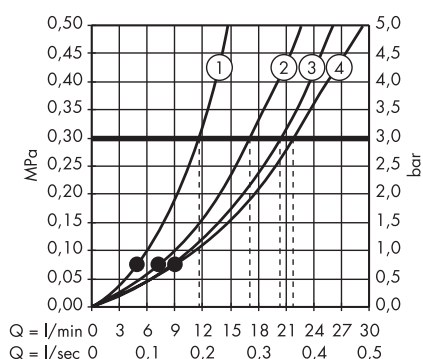

1. Massage
2. Shampoo
3. Normal
4. Rain

1. Massage
2. Shampoo
3. Normal
4. Rain

· **Crometta E** Douche de tête 240 1jet
26726000

· **Crometta S** Douche de tête 240 1jet
26723000

· **Crometta** Douche de tête 160 1jet
26577000, 26577400