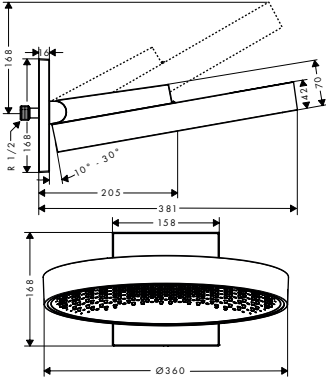

Rainfinity Douche de tête 360
1 jet avec raccord mural

- se compose de: douche de tête, bec mural
- dimension du diffuseur: 360 mm
- type de jet: PowderRain
- saillie 381 mm
- diffuseur du milieu: 205 mm
- débit maximal à 3 bars: 21 l/ min.
- débit PowderRain (à 3 bars): 21 l/min
- surface diffuseur : graphite
- matériaux du diffuseur: aluminium
- douche de tête amovible pour un nettoyage aisé
- cadre : métal
- installation: mur
- raccordement G 1/2

Finition	Réf.	Euro
Chrome	26230000	802.10
Brushed Bronze	26230140	1,203.20
Brushed Black	26230340	1,203.20
Chrome		
Matt Black	26230670	1,042.50
Matt White	26230700	1,042.50
Polished Gold Optic	26230990	1,203.20

Autres dimensions

- **Rainfinity Douche de tête 250 1jet** avec raccord mural

Chrome	26226000	700.80
Matt White	26226700	910.60