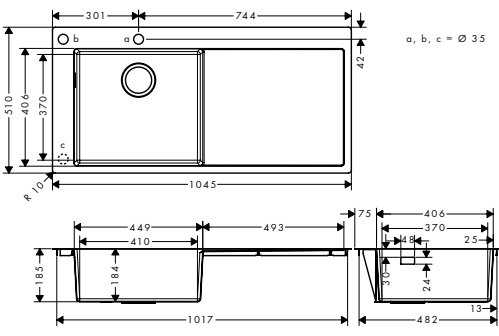

A compléter avec

- D14-11 Set de vidage et de trop-plein automatique

Options

- F14 passoire multifonctionnelle

Aspect Inox	43332800	853.00
Aspect Inox	43931800	44.60
Matt Black	40963000	20.80

Les mesures des schémas techniques sont en mm.

Les spécifications techniques et les unités de mesure peuvent être sujets à des changements.