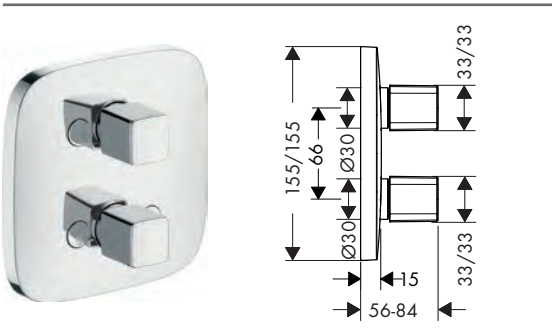

PuraVida Robinet d'arrêt / inverseur iControl encastré pour 3 systèmes

- débit de la sortie supérieure: 30 l/ min.
- débit de la sortie inférieure: 36 l/ min.
- 3 sorties
- utilisation simultanée des 3 systèmes/jets

A compléter avec

- Corps d'encastrement pour iBox universel

Options

- **PuraVida** Rosace de compensation 22 mm
- Rallonge 25 mm pour corps d'encastrement iBox universel

Finition	Réf.	Euro
Chrome	15777000	393.40
	01800180	116.80
Chrome	15597000	42.00
	13595000	48.30