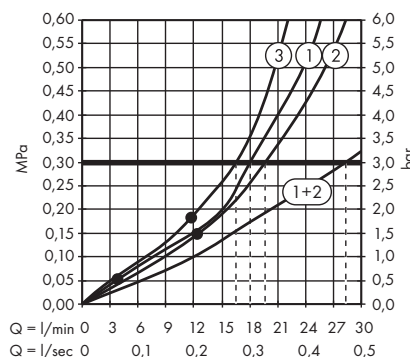

Rainfinity Douche de tête 250 3jet
avec raccord mural
26232000, 26232700

1. Intense PowderRain
2. PowderRain
3. RainStream

Rainfinity Douche de tête 250 3jet
EcoSmart avec raccord mural
26233000, 26233700