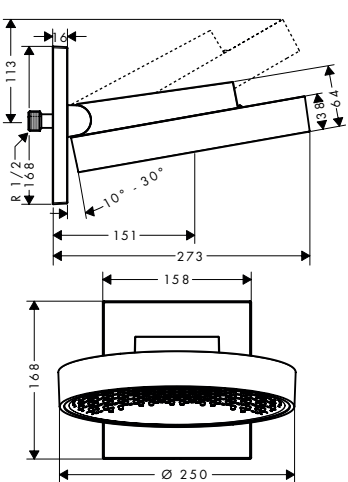

Version économie d'eau

Rainfinity Douche de tête 250 1jet EcoSmart avec raccord mural Chrome 26227000 700.80
Matt White 26227700 910.60