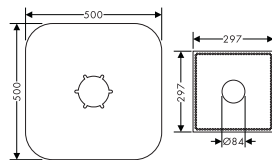

Manchon d'étanchéité pour corps d'encastrement 10452180

96441000

119.30