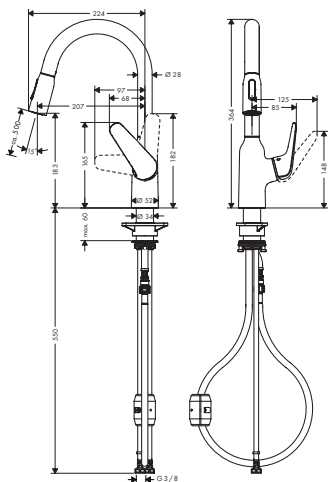

Focus M42 Mitigeur cuisine
180, avec douchette extractible,
2jet

- ComfortZone 180
- rotation du bec 360°
- jet laminaire, jet pluie
- jet de douche verrouillable, retour du jet en appuyant sur l'inverseur et il revient automatiquement en fermant le mitigeur
- support de douche aimanté MagFit
- flexible Quick-Connect
- débit maximal à 3 bars: 8 l/ min.
- cartouche à disques céramiques
- flexible de raccordement G 3/8
- clapet anti-retour intégré
- convient au chauffe-eau instantané

Finition	Réf.	Euro
Chrome	71801000	235.40
Stainless Steel Finish	71801800	305.90