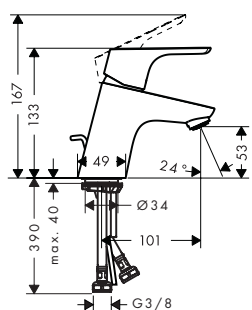

Mitigeur lavabo 70 CoolStart - avec vidage

- ComfortZone 70
- saillie 101 mm
- jet normal
- débit à 3 bars: 5 l/ min.
- cartouche à disques céramiques
- Safety Function: limitation de température eau chaud pré réglable
- vidage G 1/4 avec tirette à l'arrière
- matériaux vidage: métal
- type de raccordement: flexible de raccordement G 3/8

Finition	Réf.	Euro
Chrome	31539000	106.00

Variantes

- Mitigeur lavabo 70 avec vidage

Chrome	31730000	96.90