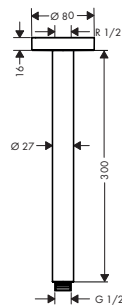

- longueur: 100 mm
- Ø de la tige: 27 mm
- zone d'application: également utilisable comme rallonge
- raccordement G 1/2

Chrome      27393000      57.90  
 Brushed Bronze      27393140      84.60  
 Brushed Black      27393340      84.60  
 Chrome  
 Matt Black      27393670      79.20  
 Matt White      27393700      79.20  
 Polished Gold Optic      27393990      84.60