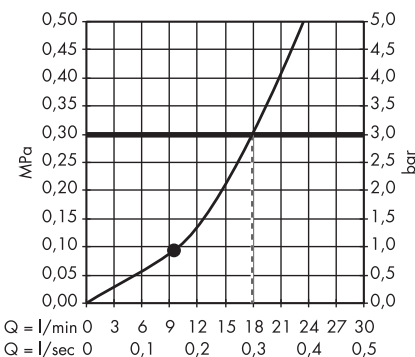

Raindance S Douche de tête 240 ljet avec bras de douche pour montage au plafond
27477000