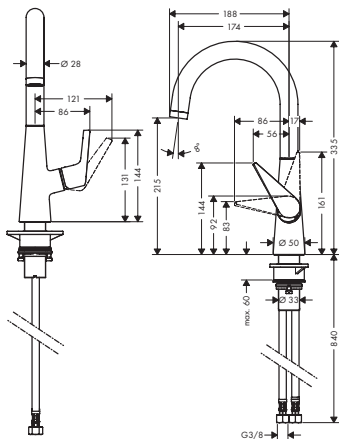

Talis M51 Mitigeur cuisine 220, 1jet

- ComfortZone 220
- rotation du bec (110°, 150° ou 360°)
- jet normal
- débit maximal à 3 bars: 10 l/ min.
- cartouche à disques céramiques
- flexible de raccordement G 3/8
- convient au chauffe-eau instantané

Chrome
Stainless Steel Finish

72814000
72814800

228.20
296.70