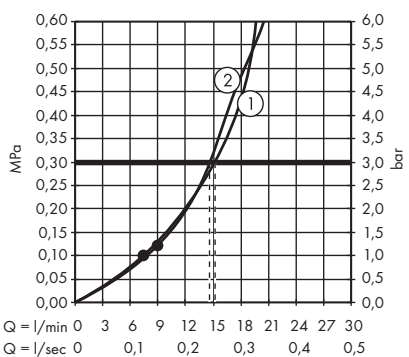

1. Pomme de douche
2. Douchette

Croma Showerpipe 220 1jet EcoSmart
9 l/min. avec thermostatique
27188000