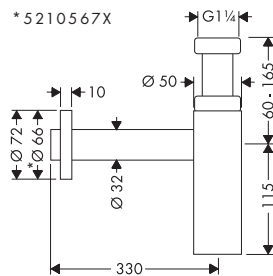

Robinet équerre S sortie G 3/8

Chrome   13901000   17.40

- dimension connection murale: G ½
- dimensions du raccordement de sortie G ¾
- matériel de base: laiton
- matériau poignée et rosace: synthétique
- unité d'emballage: 1 pièce