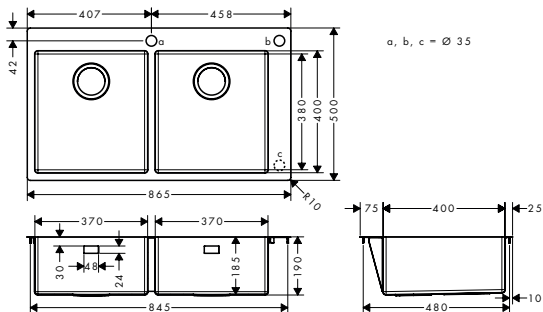

**S712-F765 Evier encastré
370/370**

- dimensions de la découpe: 845 x 480 mm
- matériau: acier inoxydable
- nombre de lavabos: 2 bassins principaux
- trous pour le mitigeur et pour la commande du vidage sont prépercés
- profondeur de l'évier: 190 mm
- dimensions du meuble lavabo: 90 cm
- type d'installation: montage affleurant ou encastré
- angle de jet: 10 mm

Finition	Réf.	Euro
Aspect Inox	43311800	1,105.00

A compléter avec

- D15-11 Set de vidage et de trop-plein automatique pour bac double

Aspect Inox	43932800	68.60

Options

- F15 Planche à découper noyer
- F16 Planche à découper chêne
- F17 égouttoir mobile
- F14 passoire multifonctionnelle

	40960000	122.60
	40961000	91.60
Aspect Inox	40962800	81.80
Matt Black	40963000	20.80