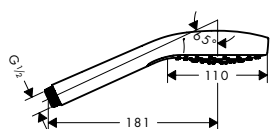

Version économie d'eau

· **Croma Select S Douche à main Vario EcoSmart** 9 l/ min. Blanc/Chromé 26803400 47.40

Croma Select S Douche à main 1jet

Blanc/Chromé 26804400 36.20

- dimension du diffuseur: 110 mm
- type de jet: Rain
- débit maximal à 3 bars: 16 l/ min.
- avec alimentation d'eau interne
- filtre nettoyeable
- raccordement G 1/2
- approprié aux chauffe-eau instantanés

Version économie d'eau

· **Croma Select S Douche à main 1jet EcoSmart** 9 l/ min. Blanc/Chromé 26805400 36.20

· **Croma Select S Douche à main 1jet EcoSmart** 7 l/ min. Blanc/Chromé 26806400 36.20