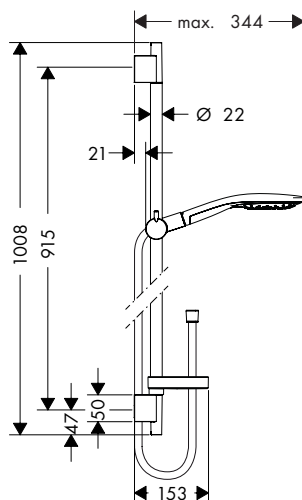

Finition   **Réf.**   **Euro**

Raindance Select S Set
de douche 150 3jet avec barre
de douche 90 cm et porte-savon

- profile du tube vertical: rond
- se compose de: douche à main, barre de douche, flexible de douche, curseur, porte-savon
- type de jet: RainAir, CaresseAir, Mix
- changement de jet via le bouton Select
- réglable en hauteur
- curseur ajustable à 90° en hauteur et latéralement
- débit maximal à 3 bars: 16 l/ min.
- supports muraux en plastique
- montage mural: fixation par vis

Chrome   27803000   231.20
Blanc/Chromé   27803400   231.20

Comprenant

- **Raindance Select S** Douche à main 150 3jet (# 28587XXX)
- **Unica** Barre de douche S Puro 90 cm avec flexible de douche (# 28631XXX)
- **Casetta** Porte-savon S Puro (# 28679000)

Autres dimensions

- **Raindance Select S** Set de douche 150 3jet avec barre de douche 65 cm et porte-savon

Chrome   27802000   223.00
Blanc/Chromé   27802400   223.00