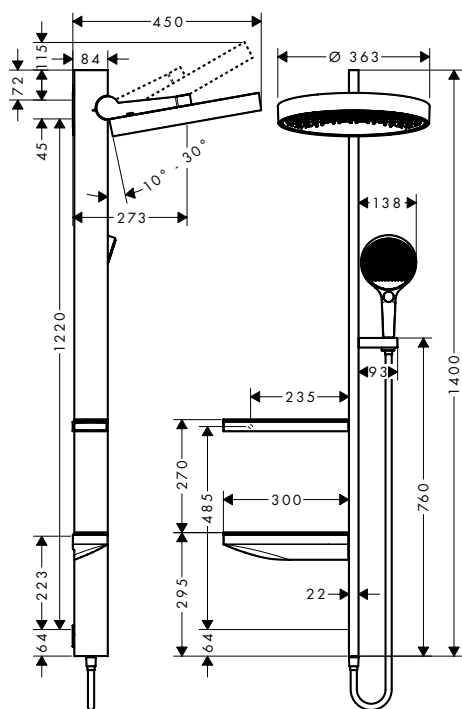

Showerpipe Rainfinity

Rainfinity Showerpipe 360 1jet pour installation encastrée

- largeur de la barre: 22 mm
- se compose de: douche de tête, douche à main, flexible de douche, support de douche, tablettes, barre de douche
- douche de tête Rainfinity 360 1jet
- dimension du diffuseur: 360 mm
- type de jet: PowderRain
- surface diffuseur : graphite
- angle vertical réglable du support de douche
- bras de douche amovible de 10-30°
- tablette en verre sécurit
- surface de la tablette en -000 = verre miroir, -700 = graphite, satiné
- demande un thermostatique pour 2 systèmes
- débit maximal à 3 bars: 19,6 l/ min.
- type d'installation: installation apparente
- avec alimentation d'eau isolée
- raccordement de l'eau: tablette avec raccord intégré
- raccordement G 1/2

Finition	Réf.	Euro
Chrome	26842000	1,268.60
Matt White	26842700	1,649.10

Comprenant

- Rainfinity Douche à main 130 3jet (# 26864XXX)
- Isiflex Flexible de douche 160 cm (# 28276XXX)

A compléter avec

· Rainfinity Corps d'encastrement pour showerpipe 360 1jet	26840180	111.70
· RainSelect Module thermostatique RainSelect encastré pour 2 systèmes	Chrome 15380000	1,046.10
	Brushed Bronze 15380140	1,569.00
	Brushed Black 15380340	1,569.00
	Chrome 15380670	1,360.60
	Matt Black 15380700	1,360.60
	Matt White 15380990	1,569.00
	Polished Gold Optic 15310180	616.10
· RainSelect Corps d'encastrement pour 2 systèmes