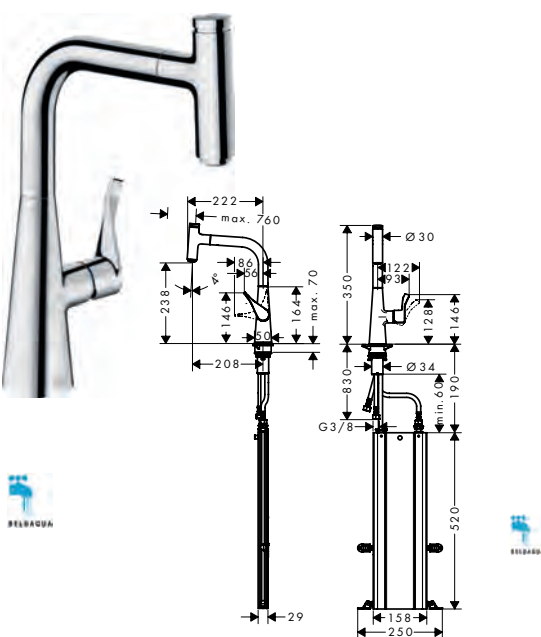

Finition Réf. Euro

Metris Select M71 Mitigeur cuisine 240, avec embout du bec extractible, 1 jet, sBox

Chrome 73802000 460.90
Stainless Steel Finish 73802800 582.10

- se compose de: mitigeur cuisine, boîtier flexible sBox
- ComfortZone 240
- rotation du bec 110° / 150°
- jet laminaire
- bouton-poussoir Select: pour une ouverture/fermeture confortable du mitigeur
- support de douche aimanté MagFit
- débit maximal à 3 bars: 7 l/ min.
- cartouche à disques céramiques
- flexible de raccordement G 3/8
- clapet anti-retour intégré
- convient au chauffe-eau instantané
- Agréé Belgaqua

Variantes

- **Metris Select M71** Mitigeur cuisine 240, avec douchette extractible, 2 jet, sBox
- Agréé Belgaqua

Chrome 73817000 473.70
Stainless Steel Finish 73817800 594.40