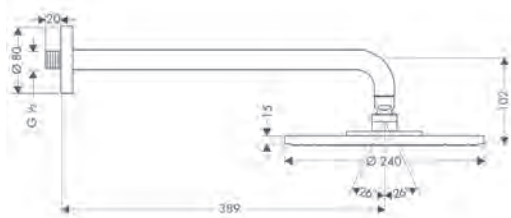

Version économie d'eau

· Raindance S Douche de tête 240 1jet EcoSmart 9 l/min. avec bras de douche	Chrome	27461000	568.70