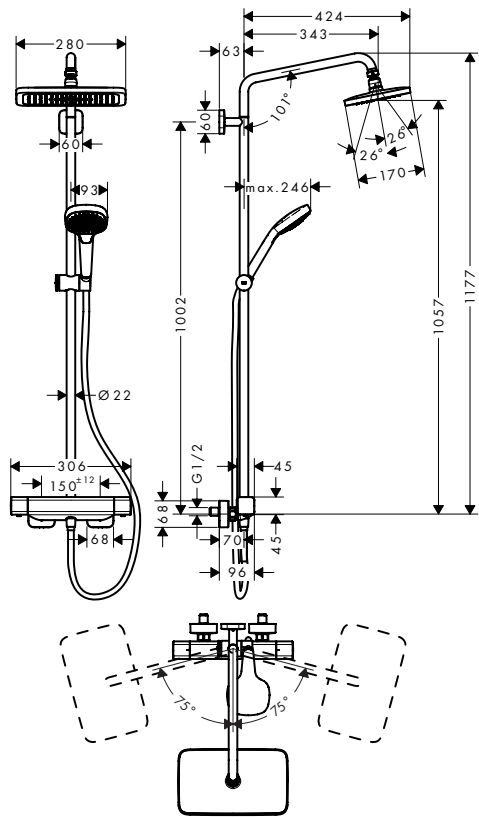

**Comprenant**

- **Isiflex** Flexible de douche 160 cm (# 28276XXX)
- **Croma Select S** Douche à main Multi (# 26800400)

Croma E

Finition

Réf.

Euro

Chrome

27630000