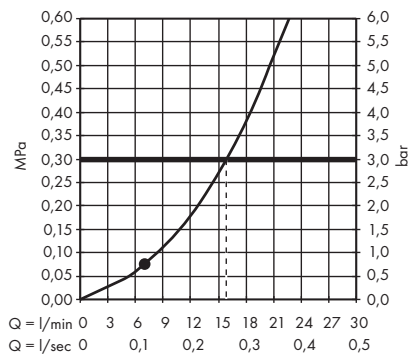

Croma Select S Douche à main 1jet
26804400