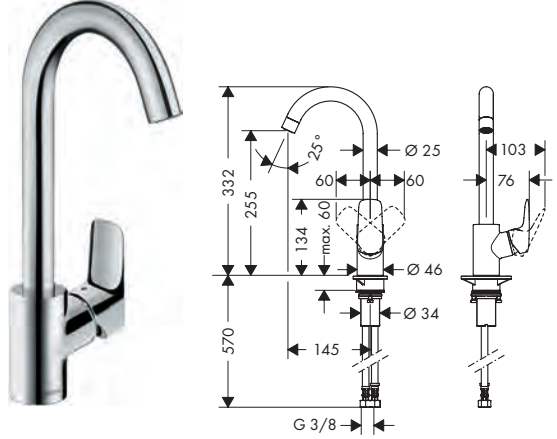

Logis M31

Logis M31 Mitigeur cuisine 260, 1jet	Chrome	71835000	142.90
	· positionnement de la poignée à gauche ou à droite · ComfortZone 260 · rotation du bec (110°, 150° ou 360°) · jet normal · débit maximal à 3 bars: 12 l/ min. · cartouche à disques céramiques · flexible de raccordement G 3/8 · convient au chauffe-eau instantané