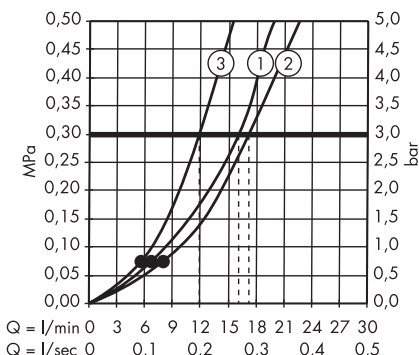

1. RainAir
2. WhirlAir
3. BalanceAir

**Croma 100** Douche à main Multi  
# 28536000

1. Mono
2. Massage
3. Rain

**Croma 100** Douche à main Multi EcoSmart  
9 l/ min.  
# 28538000

1. Massage
2. Mono
3. Rain