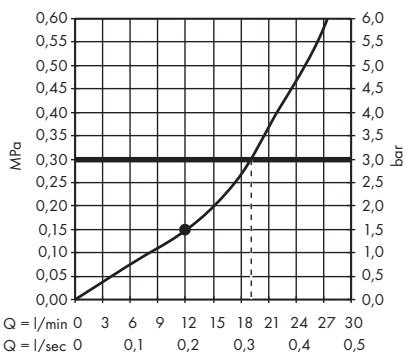

Le débit a été mesuré avec les raccords et diamètres appropriés (thermostatique/mitigeur/robinet d'arrêt) pour refléter la réalité.

Diagrammes de débit hansgrohe

Rainmaker Select Douche de tête 460
1jet avec bras de douche
24003400, 24003600