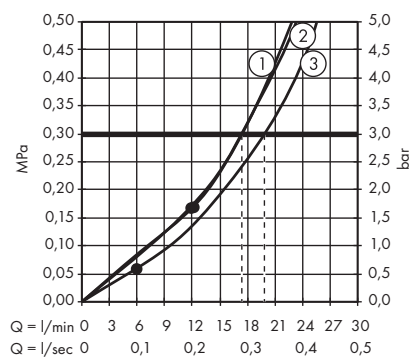

1. Rain
2. Rainflow
3. Mono