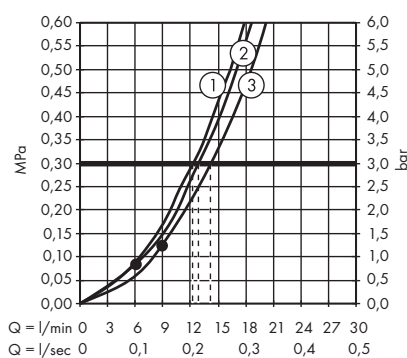

**Croma Select E** Douche à main 1jet  
EcoSmart 9 l/ min.  
# 26815400

**Croma Select E** Douche à main 1jet  
EcoSmart 7 l/ min.  
# 26816400

**Croma Select S** Douche à main Multi  
# 26800400

1. Massage
2. IntenseRain
3. SoftRain