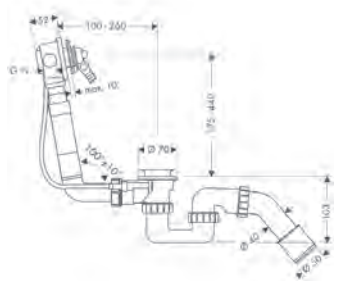

A compléter avec

- **Exafill S** Corps d'encastrement garniture de remplissage, vidage et trop-plein pour baignoire standard
- TÜV_B 18 01 14237 103
- **Exafill S** Corps d'encastrement garniture de remplissage, vidage et trop-plein pour baignoire spéciale
- TÜV_B 18 01 14237 103

58115180   110.30

58116180   159.10

Options

- Flexible de raccordement G 3/4
- TÜV_B 18 01 14237 103

58192000   105.10

Exafill Corps d'encastrement garniture de remplissage, vidage et trop-plein pour baignoire standard

- se compose de: corps d'encastrement, siphon pour baignoire
- convient à des baignoires standards
- longueur du câble Bowden 520 mm
- raccordement en eau du flexible d'alimentation à gauche et à droite 3/4
- TÜV_B 18 01 14237 103

58125180   118.40

Options

- Flexible de raccordement G 3/4
- TÜV_B 18 01 14237 103

58192000   105.10

Exafill Corps d'encastrement garniture de remplissage, vidage et trop-plein pour baignoire spéciale

- se compose de: corps d'encastrement, siphon pour baignoire
- convient à des baignoires spéciales, avec partie flexible pour baignoires à bord incliné
- longueur du câble Bowden 780 mm
- raccordement en eau du flexible d'alimentation à gauche et à droite 3/4
- TÜV_B 18 01 14237 103

58126180   165.70

Options

- Flexible de raccordement G 3/4
- TÜV_B 18 01 14237 103

58192000   105.10