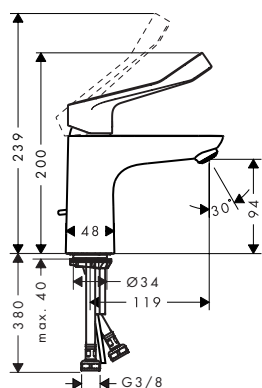

Mitigeur lavabo 100 avec poignée extra longue et vidage avec tirette de vidage

- ComfortZone 100
- avec poignée extra longue et pratique
- saillie 119 mm
- jet laminaire
- débit à 3 bars: 5 l/ min.
- cartouche à disques céramiques
- Safety Function: limitation de température eau chaud pré réglable
- vidage G 1/4 avec tirette à l'arrière
- matériaux vidage: métal
- type de raccordement: flexible de raccordement G 3/8

Chrome

31911000

148.60

Variantes

- Mitigeur lavabo 100 avec poignée extra longue - sans vidage

Chrome

31915000

141.10