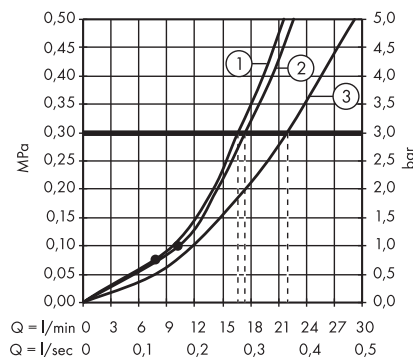

1. Pomme de douche
2. Douchette
3. Bec déverseur