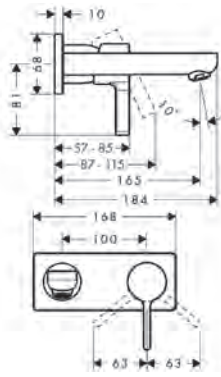

Finition

Réf.

Euro

Mitigeur lavabo mural encastré avec bec 16.5 cm

Chrome

31162000

286.50

- saillie 165 mm
- jet normal
- débit à 3 bars: 5 l/ min.
- cartouche à disques céramiques
- Safety Function: limitation de température eau chaud préréglable
- bonde à écoulement libre
- matériaux vidage: métal
- type de raccordement: corps d'encastrement
- positionnement de la poignée à gauche ou à droite

Autres dimensions

- Mitigeur lavabo mural encastré avec bec 22.5 cm

Chrome

31163000

311.10

A compléter avec

- Corps d'encastrement pour mitigeur mural encastré pour lavabo

13622180

210.10