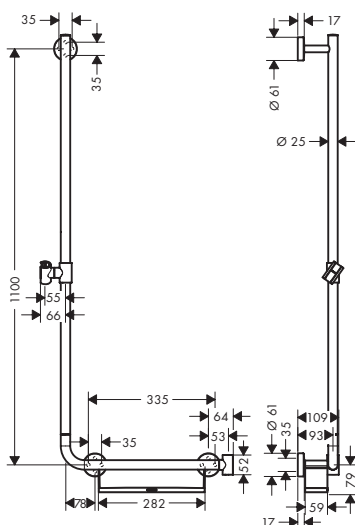

**Autres dimensions**

- **Unica** Barre de douche Varia 72 cm

Chrome      27356000      65.80

Chrome      27355000      59.60

Barres de douche Unica Comfort

	Finition	Réf.	Euro
<b>Unica Barre de douche Comfort 110 cm L</b>	Blanc/Chromé	26403400	304.90
<ul style="list-style-type: none"> <li>· se compose de: barre de douche, tablette, curseur</li> <li>· réglable en hauteur</li> <li>· le support de douche est amovible</li> <li>· curseur ajustable à 90° en hauteur et latéralement</li> <li>· tablette: tablette en matière synthétique                             <ul style="list-style-type: none"> <li>- finition blanc, tablette amovible pour le nettoyage</li> </ul> </li> <li>· profile du tube vertical: rond</li> <li>· diamètre de la barre de douche: 25 mm</li> <li>· curseur métallique</li> <li>· supports muraux en métal</li> <li>· TÜV Unica Comfort + Semipipes</li> </ul>			
<b>Options</b>			
· Unica Repose-pied Comfort	Chrome	26329000	149.30
· TÜV Unica Comfort + Semipipes			
<b>Variantes</b>			
· Unica Barre de douche Comfort 110 cm R	Blanc/Chromé	26404400	304.90
· TÜV Unica Comfort + Semipipes			