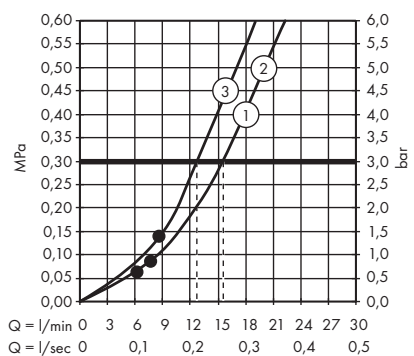

1. WhirlAir
2. PowderRain
3. Rain

Raindance Select S Douche à main 120
3jet
26530000, 26530400