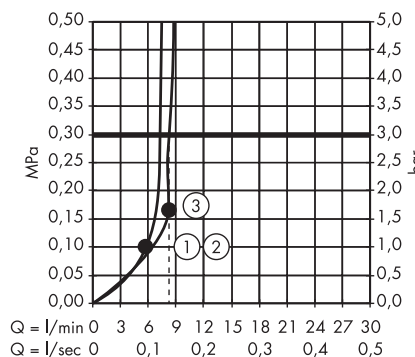

1. RainAir
2. CaresseAir
3. Mix

· **Raindance Select E** Douche à main 120
3jet
26520000, 26520140, 26520340,
26520400, 26520670, 26520700,