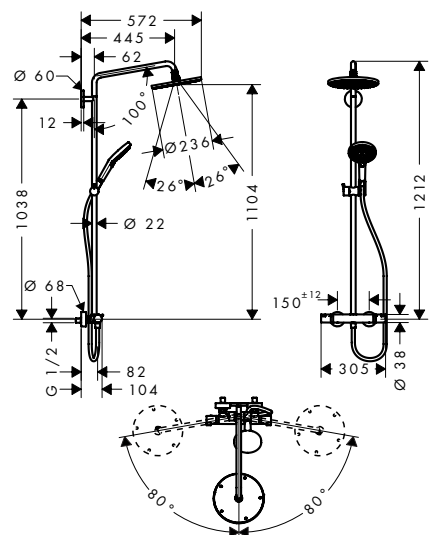

Chrome	27362000	1,337.60
--------	----------	----------

**Options**

- **Casetta** Porte-savon E

Chrome	26511000	64.60
Blanc/Chromé	26511400	64.60
Noir/Chromé	26511600	64.60