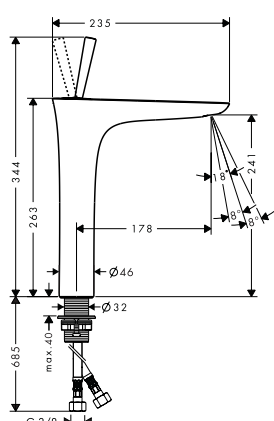

Chrome	15081000	485.00
Blanc/Chromé	15081400	485.00

Mitigeur lavabo 240 pour vasque libre - vidage Push-Open

- ComfortZone 240
- saillie 178 mm
- jet laminaire
- mousseur orientable
- débit à 3 bars: 5 l/ min.
- cartouche à disques céramiques joystick
- bonde Push-Open 1 ¼
- matériaux vidage: métal
- type de raccordement: flexible de raccordement G ¾