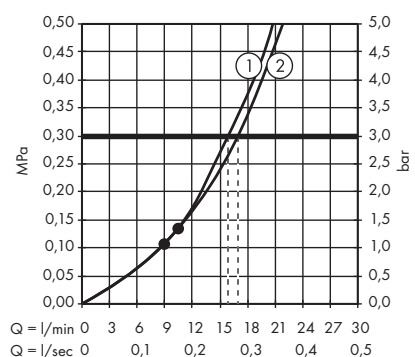

- 1. Rain
- 2. RainAir

**Croma Select E** Douche de tête 180 2jet  
# 26524000, 26524400

- 1. IntenseRain
- 2. Rain

**Croma Select E** Douche de tête 180 2jet  
EcoSmart 9 l/ min.  
# 26528000, 26528400

- 1. IntenseRain
- 2. Rain