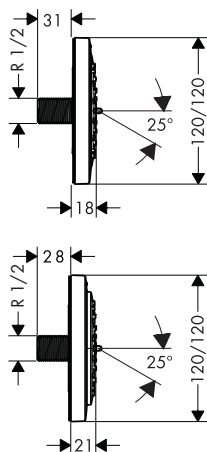

Douches latérales

Douche latérale 100 1jet

- dimension du diffuseur: 100 mm
- type de jet: RainAir
- changement de jet via le disque rotatif
- orientable 360°
- rosace: carré
- débit du jet RainAir (à 3 bars): 4,5 l/ min.
- raccordement: G 1/2

Chrome   28430000   131.70
Blanc/Chromé   28430400   131.70