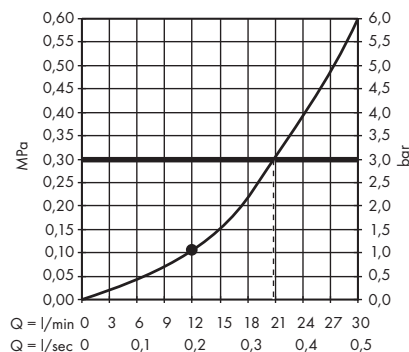

Rainmaker Select Douche de tête 460
1jet avec bras de douche pour montage
au plafond
24002400, 24002600