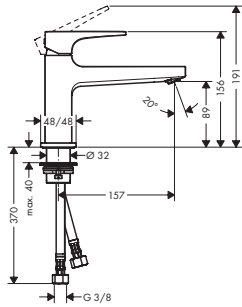

Mitigeur lavabo 100 avec poignée étrier et vidage Push-Open

- ComfortZone 100
- saillie 157 mm
- jet normal
- débit à 3 bars: 5 l/ min.
- cartouche à disques céramiques
- Safety Function: limitation de température eau chaud pré réglable
- bonde Push-Open 1 ¼
- matériaux vidage: métal
- type de raccordement: flexible de raccordement G ¾

Chrome

74502000

276.30