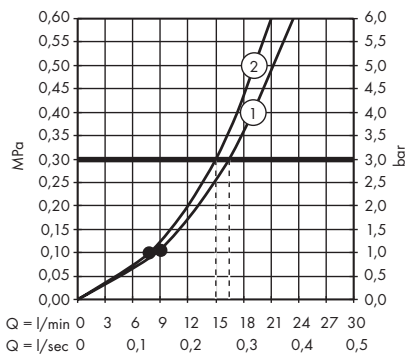

Croma Select S Showerpipe 180 2jet avec thermostatique
27253400

1. Pomme de douche
2. Douchette