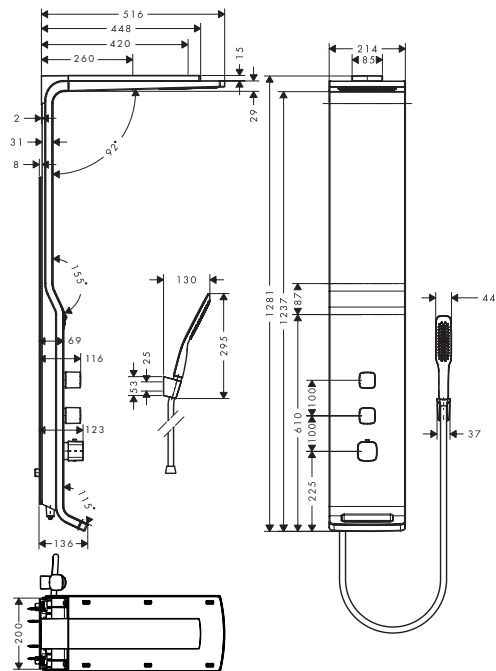

Panneau de douche Raindance

Raindance Panneau de douche Lift 180 2jet apparent

Finition	Réf.	Euro
Satin Chrome	27008000	2,331.60
Blanc/Chromé	27008400	2,331.60

- se compose de: panneau de douche, douche de tête, douche à main micro, flexible de douche, support de douche
- douche de tête Raindance S 180 Air
- dimension du diffuseur: 180 mm
- longueur du bras de douche: 420 mm
- réglage de la hauteur: 200 mm
- type de jet (douche de tête): RainAir, jet lame d'eau
- débit du jet RainAir (à 3 bars): 14 l/min
- débit RainFlow (à 3 bars): 17 l/min
- protection anti-brûlure à 40°
- limitation de la température eau chaude réglable
- avec alimentation d'eau isolée
- entraxe: 150 mm ± 12 mm
- raccordement G 1/2
- lieu de montage: mur
- type d'installation: installation apparente
- convient au chauffe-eau instantané
- Agréé Belgaqua

Comprenant

- **PuraVida** Douche à main micro 120 1jet (# 28558XXX)
- Support mural Porter S (# 28331XXX)
- **Isiflex** Flexible de douche 160 cm (# 28276XXX)

Options

- **Raindance** Set de montage d'angle 27999000 206.70