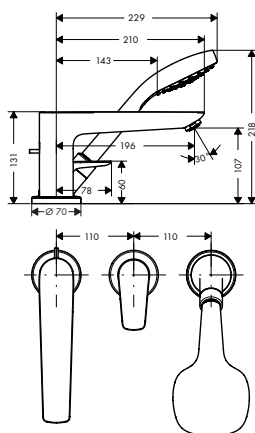

Mitigeur 3 trous sur gorge

- se compose de: mitigeur sur gorge, douche à main, support de douche
- saillie 196 mm
- type de jet robinetterie: jet normal
- longueur d'extension maximale de la douche à main: 1,10 m
- débit du bec déverseur à 3 bars: 18 l/ min.
- débit de la douche à main à 3 bars: 15 l/ min.
- cartouche à disques céramiques
- Safety Function: limitation de température eau chaud pré réglable
- inverseur avec réinitialisation automatique
- clapet anti-retour
- Agréé Belgaqua

Comprenant

- Douche à main 1jet (# 26814400)

A compléter avec

- Corps d'encastrement pour mitigeur 3 trous sur gorge

Chrome	71730000	519.20