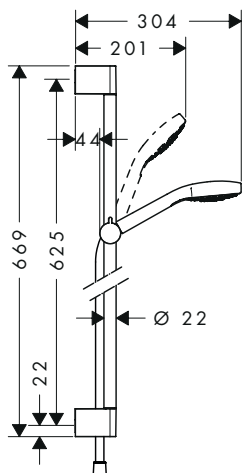

Croma Select S Set de douche Vario avec barre de douche 65 cm

Finition Blanc/Chromé **Réf.** 26562400 **Euro** 104.80

- profile du tube vertical: rond
- se compose de: douche à main, barre de douche, flexible de douche, curseur
- type de jet: Rain, IntenseRain, Turbo Rain
- changement de jet via le bouton Select
- réglable en hauteur
- inclinaison réglable du support de 45 °
- débit maximal à 3 bars: 15 l/ min.
- supports muraux en plastique
- montage mural: fixation par vis

Comprenant

- **Croma Select S** Douche à main Vario (# 26802400)
- **Unica** Barre de douche Croma 65 cm avec flexible de douche (# 26503000)

Autres dimensions

· **Croma Select S** Set de douche Vario avec barre de douche 90 cm **Blanc/Chromé** 26572400 110.30

Version économie d'eau

· **Croma Select S** Set de douche Vario EcoSmart 9 l/ min. avec barre de douche 65 cm **Blanc/Chromé** 26563400 104.80

Variantes

· **Croma Select S** Set de douche Vario avec barre de douche 65 cm et porte-savon **Blanc/Chromé** 26566400 110.30