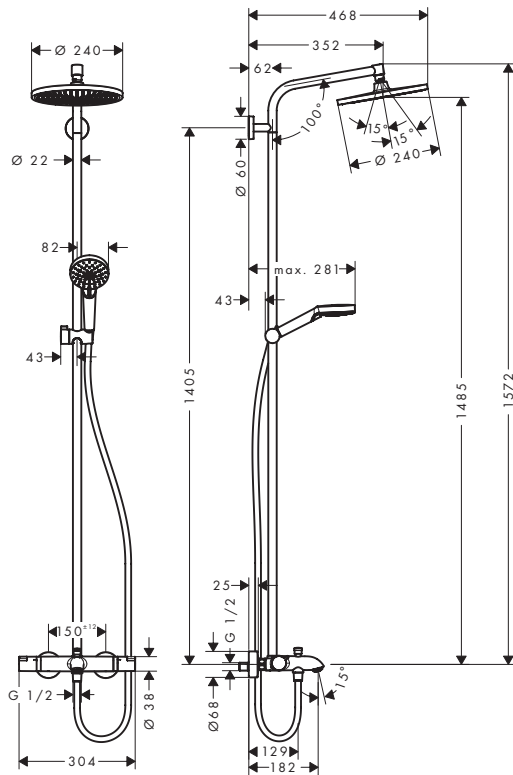

### Comprenant

- **Crometta S** Douche de tête 240 1jet (# 26723000)
- **Crometta** Douche à main Vario (# 26330400)
- **Isiflex** Flexible de douche 200 cm (# 28274000)

Finition

Réf.

Euro

**Crometta S Showerpipe 240**