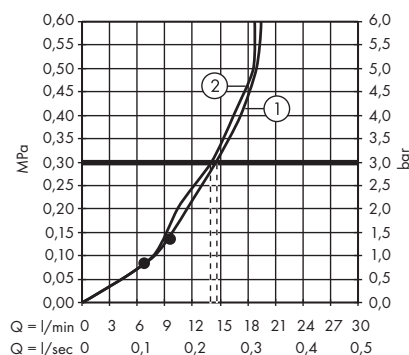

Croma Select S Showerpipe 280 1jet avec mitigeur
26791000

1. Pomme de douche
2. Douchette