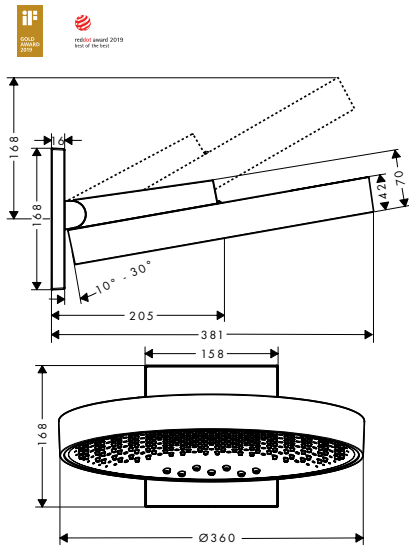

Rainfinity Douche de tête 360
3jet avec raccord mural

- se compose de: douche de tête, bec mural
- dimension du diffuseur: 360 mm
- type de jet: PowderRain, Intense PowderRain, RainStream
- saillie 381 mm
- diffuseur du milieu: 205 mm
- débit maximal à 3 bars: 28,1 l/ min.
- débit du jet RainStream (à 3 bars): 16 l/ min
- débit Intense Powderrain (à 3 bars): 18 l/ min
- débit PowderRain (à 3 bars): 20 l/min
- les 3 types de jets peuvent être commandés par 3 robinets d'arrêt indépendant ou par un inverseur avec 3 sorties
- surface diffuseur : graphite
- matériaux du diffuseur: aluminium
- douche de tête amovible pour un nettoyage aisé
- cadre : métal
- installation: murale pour montage sur l'iBox

Finition	Réf.	Euro
Chrome	26234000	1,107.00
Brushed Bronze	26234140	1,660.40
Brushed Black	26234340	1,660.40
Chrome		
Matt Black	26234670	1,438.40
Matt White	26234700	1,438.40
Polished Gold Optic	26234990	1,660.40

Autres dimensions

- **Rainfinity** Douche de tête 250 3jet avec raccord mural

Chrome	26232000	1,005.20
Matt White	26232700	1,306.40

A compléter avec

- Corps d'encastrement pour iBox universal

01800180	116.80