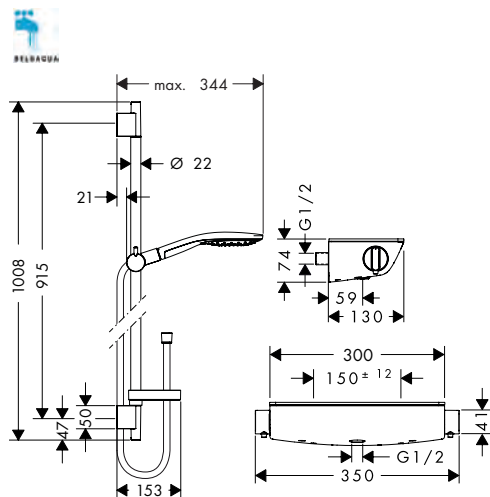

Raindance Select S

Système de douche apparent
150 avec thermostatique Ecostat
Select et barre de douche
90 cm

- se compose de: douchette, thermostatique douche, barre de douche, curseur, porte-savon, flexible de douche
- dimension du diffuseur: 150 mm
- changement de jet via le bouton Select
- type de jet douche à main: RainAir, CaresseAir, Mix
- écrou tournant côté douchette évitant la torsion du flexible
- débit maximal à 3 bars: 16 l/ min.
- profile du tube vertical: rond
- diamètre de la barre de douche: 22 mm
- curseur ajustable à 90° en hauteur et latéralement
- en cas de montage sur des raccords S G 3/4 existants/classiques, l'adaptateur # 02026000 est nécessaire
- Agréé Belgaqua

Finition	Réf.	Euro
Chrome	27037000	527.40
Blanc/Chromé	27037400	527.40

Comprenant

- **Ecostat Select** Thermostatique douche apparent (# 13161XXX)
- Agréé Belgaqua
- **Raindance Select S** Douche à main 150 3jet (# 28587XXX)
- **Unica** Barre de douche S Puro 90 cm avec flexible de douche (# 28631XXX)
- **Casetta** Porte-savon S Puro (# 28679000)

Autres dimensions

- **Raindance Select S** Système de douche apparent 150 avec thermostatique Ecostat Select et barre de douche 65 cm
- Agréé Belgaqua

Chrome	27036000	500.80
Blanc/Chromé	27036400	500.80

Options

- Adaptateur pour raccord S

Chrome	02026000	31.20