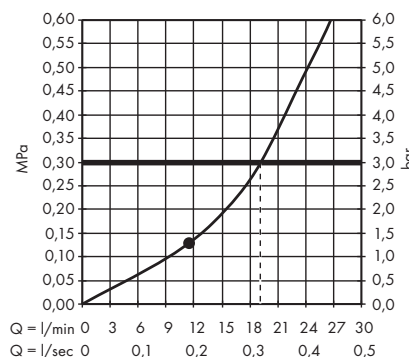

Douches de tête

· **Rainfinity** Douche de tête 250 1 jet
avec raccord mural
26226000, 26226700