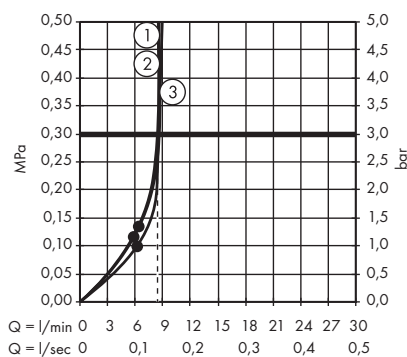

Croma Select S Douche à main Vario
EcoSmart 9 l/ min.
26803400