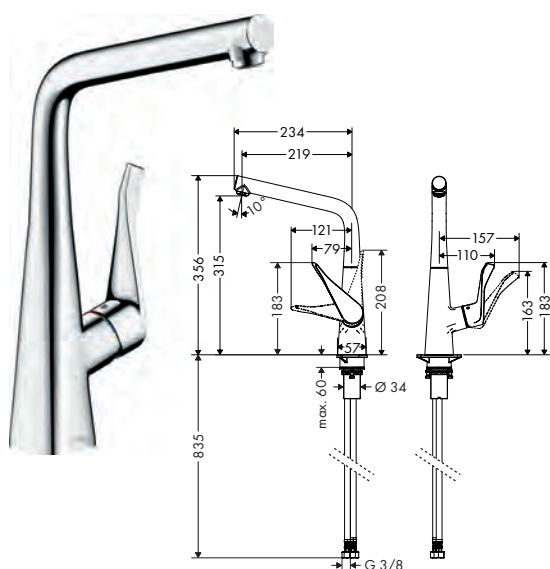

Metris M71 Mitigeur cuisine 320, rabattable, 1 jet

- ComfortZone 320
- rotation du bec (110°, 150° ou 360°)
- installation devant une fenêtre, rabattable, hauteur de base 57 mm
- jet laminaire
- débit maximal à 3 bars: 12 l/ min.
- cartouche à disques céramiques
- flexible de raccordement G 3/8
- convient au chauffe-eau instantané

Chrome	14823000	373.50

Variantes

- **Metris M71** Mitigeur cuisine 320, 1 jet

Chrome	14822000	316.10
Stainless Steel Finish	14822800	403.20