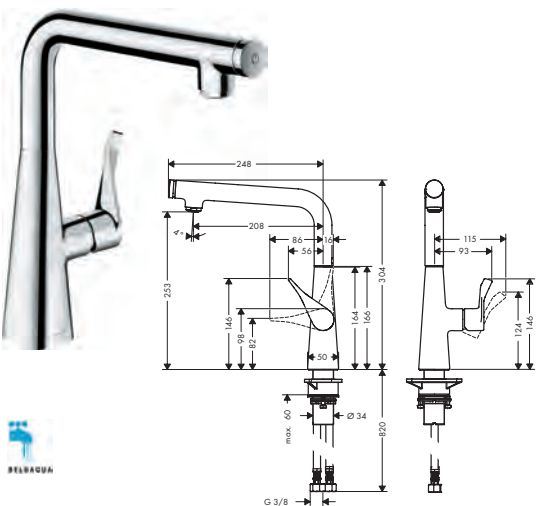

Metris Select M71 Mitigeur cuisine 260, 1 jet

Chrome 14847000 347.90
Stainless Steel Finish 14847800 452.80

- ComfortZone 260
- rotation du bec (110°, 150° ou 360°)
- jet laminaire
- bouton-poussoir Select: pour une ouverture/fermeture confortable du mitigeur
- débit maximal à 3 bars: 9 l/ min.
- cartouche à disques céramiques
- flexible de raccordement G 3/8
- clapet anti-retour intégré
- convient au chauffe-eau instantané
- Agréé Belgaqua