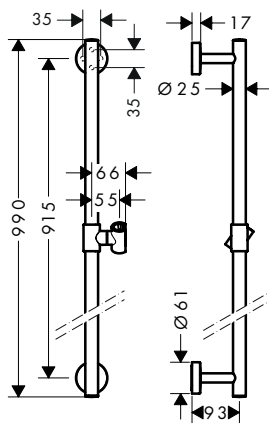

<b>Unica Barre de douche Comfort 110 cm R</b>	Blanc/Chromé	26404400	304.90
<ul style="list-style-type: none"> <li>· se compose de: barre de douche, tablette, curseur</li> <li>· réglable en hauteur</li> <li>· le support de douche est amovible</li> <li>· curseur ajustable à 90° en hauteur et latéralement</li> <li>· tablette: tablette amovible pour le nettoyage</li> <li>· profile du tube vertical: rond</li> <li>· diamètre de la barre de douche: 25 mm</li> <li>· curseur métallique</li> <li>· curseur avec blocage</li> <li>· supports muraux en métal</li> <li>· TÜV Unica Comfort + Semipipes</li> </ul>			
<b>Options</b>			
· Unica Repose-pied Comfort	Chrome	26329000	149.30
· TÜV Unica Comfort + Semipipes			
<b>Variantes</b>			
· Unica Barre de douche Comfort 110 cm L	Blanc/Chromé	26403400	304.90
· TÜV Unica Comfort + Semipipes			