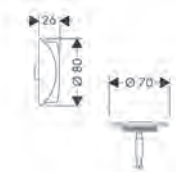

Vidages

Vidages pour baignoire

Flexaplus Set de finition garniture de vidage et de trop- plein

- se compose de: poignée tournante, bouchon de sécurité
- convient aux baignoires standards et spéciales
- TÜV_B 18 01 14237 103
- TÜV B 15 10 14237 084

Finition	Réf.	Euro
Chrome	58185000	21.50
Brushed Bronze	58185140	32.20
Brushed Black	58185340	32.20
Chrome		
Matt Black	58185670	30.00
Matt White	58185700	30.00
Polished Gold Optic	58185990	32.50

A compléter avec

- **Flexaplus** Corps d'encastrement garniture de vidage et de trop-plein pour baignoire standard
  · TÜV_B 18 01 14237 103
- **Flexaplus** Corps d'encastrement garniture de vidage et de trop-plein pour baignoire spéciale
  · TÜV_B 18 01 14237 103

58140180	48.90
58141180	72.80