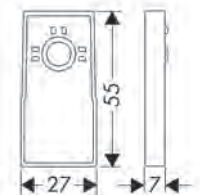

Finition   **Réf.**   **Euro**

Set de douche avec barre de douche 90 cm

- profile du tube vertical: carré
- se compose de: douche à main, barre de douche, flexible de douche, curseur
- type de jet: RainAir, CaresseAir, Mix
- changement de jet via le bouton Select
- réglable en hauteur
- curseur ajustable à 90° en hauteur et latéralement
- débit maximal à 3 bars: 16 l/ min.
- barre de 23 mm de largeur
- supports muraux en plastique
- montage mural: fixation par vis

Chrome   27853000   400.50
Blanc/Chromé   27853400   400.50

Comprenant
· Douche à main 3jet (# 28557XXX)

1. **Options**
2. Set de montage d'angle
   - Cale de compensation carrelage 7 mm (1 pièce)

Chrome   28694000   35.30
                                         98993000   9.00

Set de montage d'angle

- matériau: plastique

28694000   35.30

Cale de compensation carrelage 7 mm (1 pièce)

- également utilisable comme rallonge
- matériau: plastique

Chrome   98993000   9.00

Douches latérales

Douche latérale 100 1jet

- dimension du diffuseur: 100 mm
- type de jet: RainAir
- changement de jet via le disque rotatif
- orientable 360°
- rosace: carré
- débit du jet RainAir (à 3 bars): 4,5 l/ min.
- raccordement: G 1/2

Chrome   28430000   131.70
Blanc/Chromé   28430400   131.70