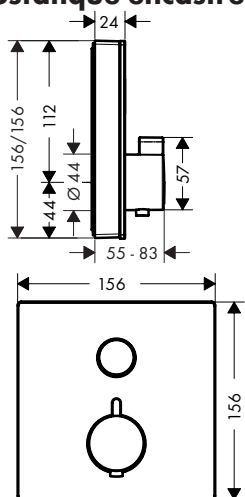

Robinetterie Thermostatique encastrée ShowerSelect

ShowerSelect Glass

Thermostatique mural encastré pour 1 système

- 1 sortie
- bouton Select on/off pour 1 sortie
- débit maximal à 3 bars: 26,7 l/ min.
- débit à 3 bars: 26,7 l/ min.
- cartouche thermostatique, mécanisme Marche/Arrêt: bouton-poussoir pour l'ouverture et la fermeture du mitigeur
- pression de service minimale: 1 bar
- pression de service maximale: 10 bars
- verrouillage de sécurité à 40° C
- Safety Function: limitation de température eau chaud pré réglable
- type de raccordement: corps d'encastrement
- Thermostatique est livré avec le bouton-poussoir on/off
- Agréé Belgaqua

Finition	Réf.	Euro
Blanc/Chromé	15737400	651.70
Noir/Chromé	15737600	651.70

A compléter avec

- Corps d'encastrement pour iBox universal

	01800180	116.80

Options

- Rallonge 25 mm pour corps d'encastrement iBox universal
- **ShowerSelect Glass** Rosace de compensation 22 mm ShowerSelect Glass

Chrome	13604000	96.50