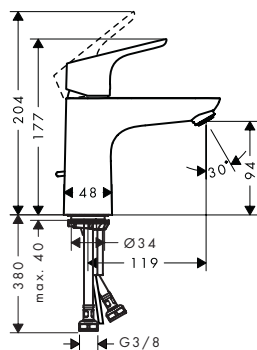

Mitigeur lavabo 100 LowFlow - avec vidage

- ComfortZone 100
- saillie 119 mm
- jet normal
- débit à 3 bars: 3,5 l/ min.
- cartouche à disques céramiques
- Safety Function: limitation de température eau chaud pré réglable
- vidage G 1/4 avec tirette à l'arrière
- matériaux vidage: métal
- type de raccordement: flexible de raccordement G 3/8

Finition	Réf.	Euro
Chrome	31603000	131.20

Variantes

- Mitigeur lavabo 100 LowFlow sans vidage

Chrome	31513000	122.60