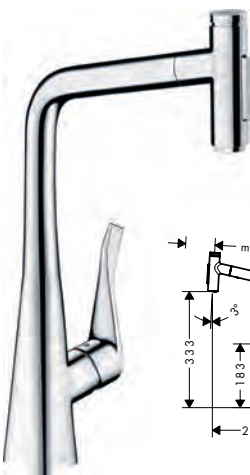

Metris Select M71 Mitigeur cuisine 320, avec douchette extractible, 2 jet, sBox

- se compose de: mitigeur cuisine, boîtier flexible sBox
- ComfortZone 320
- rotation du bec 110° / 150°
- jet laminaire, jet pluie
- jet de douche verrouillable, retour du jet en appuyant sur l'inverseur et il revient automatiquement en fermant le mitigeur
- bouton-poussoir Select: pour une ouverture/fermeture confortable du mitigeur
- support de douche aimanté MagFit
- débit maximal à 3 bars: 8 l/ min.
- cartouche à disques céramiques
- flexible de raccordement G 3/8
- clapet anti-retour intégré
- convient au chauffe-eau instantané
- trou pour mitigeur Ø 35 mm requis
- Agréé Belgaqua

Chrome   73816000   521.80
Stainless Steel Finish   73816800   656.80

Variantes

- **Metris Select M71** Mitigeur cuisine 320, avec embout du bec extractible, 1 jet, sBox
- Agréé Belgaqua

Chrome   73803000   510.00
Stainless Steel Finish   73803800   645.00