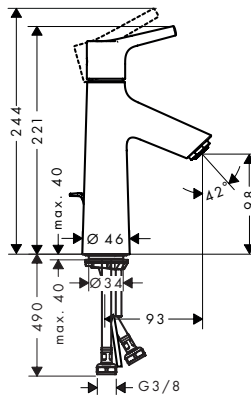

LowFlow - Talis S

Mitigeur lavabo 100 LowFlow - vidage avec tirette de vidage

- ComfortZone 100
- saillie 93 mm
- jet normal
- débit à 3 bars: 3,5 l/ min.
- cartouche à disques céramiques
- Safety Function: limitation de température eau chaud pré réglable
- vidage G 1/4 avec tirette à l'arrière
- matériaux vidage: métal
- type de raccordement: flexible de raccordement G 3/8

Chrome	72024000	161.20

Variantes

· Mitigeur lavabo 100 avec vidage	Chrome	72020000	161.20
· Mitigeur lavabo 100 LowFlow sans vidage	Chrome	72025000	155.50