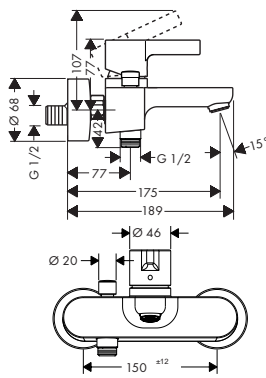

Bain/douche

Finition

Réf.

Euro

Mitigeur bain/douche apparent

Chrome

31460000

299.30

- saillie 167,5 mm - 175 mm
- entraxe: 150 mm
- type de jet robinetterie: jet normal
- débit du bec déverseur à 3 bars: 22 l/ min.
- débit de la douche à main à 3 bars: 16 l/ min.
- cartouche à disques céramiques
- Safety Function: limitation de température eau chaud pré réglable
- inverseur avec réinitialisation automatique
- clapet anti-retour
- avec amortisseur de bruit
- Agréé Belgaqua