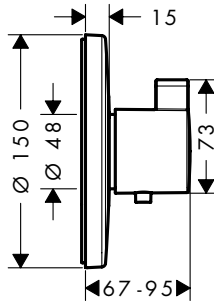

**A compléter avec**

- Corps d'encastrement pour iBox universel

01800180 116.80

**Options**

- Rosace de compensation 22 mm Ø 150 mm
- Rallonge 25 mm pour corps d'encastrement iBox universel

Chrome	13597000	45.40
	13595000	48.30