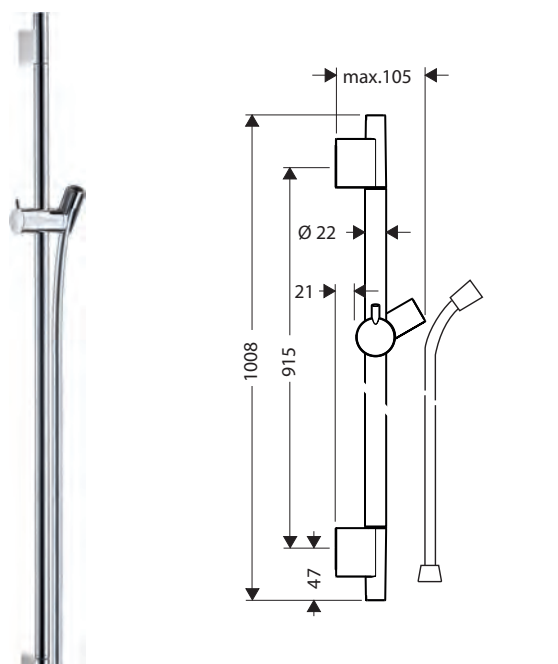

Unica Barre de douche S Puro 90 cm avec flexible de douche

- se compose de: barre de douche, flexible de douche, curseur
- profile du tube vertical: rond
- diamètre de la barre de douche: 22 mm
- curseur métallique
- curseur avec blocage
- curseur réglable
- ajustement de l'angle d'inclinaison par quadrillage

Comprenant

- **Isiflex** Flexible de douche 160 cm (# 28276XXX)

Autres dimensions

- **Unica** Barre de douche S Puro 65 cm avec flexible de douche

Options

- **Casetta** Porte-savon S Puro
- **Casetta** Casetta'88

	Chrome	28631000	125.40
	Brushed Bronze	28631140	188.00
	Brushed Black	28631340	188.00
	Chrome	28631670	175.60
	Matt Black	28631700	175.60
	Matt White	28631990	188.00
	Chrome	28632000	117.90
	Brushed Bronze	28632140	175.70
	Brushed Black	28632340	175.70
	Chrome	28632670	164.10
	Matt Black	28632700	164.10
	Matt White	28632990	175.70
	Chrome	28679000	39.10
	Transparent	28675000	26.30