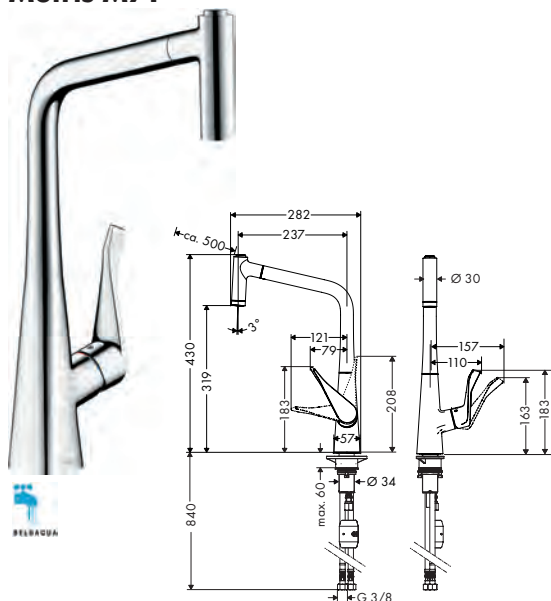

Metris M71

Metris M71 Mitigeur cuisine
320, avec douchette extractible,
2jet

Finition	Réf.	Euro
Chrome	14820000	464.50
Stainless Steel Finish	14820800	602.60

- ComfortZone 320
- rotation du bec 110° / 150°
- jet laminaire, jet pluie
- jet de douche blocable, remise à zéro automatique en fermant le mitigeur
- support de douche aimanté MagFit flexible Quick-Connect
- débit maximal à 3 bars: 10 l/ min.
- cartouche à disques céramiques
- flexible de raccordement G 3/8
- clapet anti-retour intégré
- convient au chauffe-eau instantané
- Agréé Belgaqua