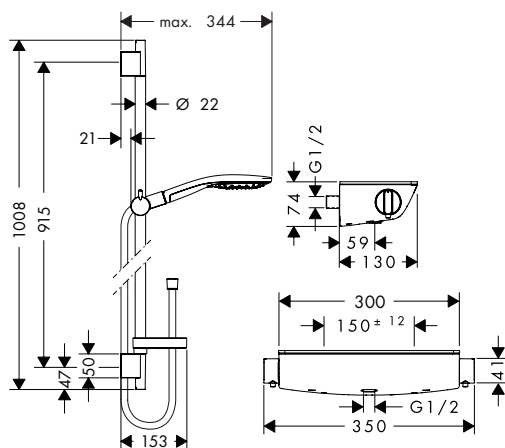

Combi Raindance Select S

Raindance Select S
Système de douche apparent
150 avec thermostatique Ecostat
Select et barre de douche
90 cm

- se compose de: douchette, thermostatique douche, barre de douche, curseur, porte-savon, flexible de douche
- dimension du diffuseur: 150 mm
- changement de jet via le bouton Select
- type de jet douche à main: RainAir, CaresseAir, Mix
- écrou tournant côté douchette évitant la torsion du flexible
- débit maximal à 3 bars: 16 l/ min.
- profile du tube vertical: rond
- diamètre de la barre de douche: 22 mm
- curseur ajustable à 90° en hauteur et latéralement
- en cas de montage sur des raccords S G 3/4 existants/classiques, l'adaptateur # 02026000 est nécessaire
- Agréé Belgaqua

Comprenant

- **Ecostat Select** Thermostatique douche apparent (# 13161XXX)
- Agréé Belgaqua
- **Raindance Select S** Douche à main 150 3jet (# 28587XXX)
- **Unica** Barre de douche S Puro 90 cm avec flexible de douche (# 28631XXX)
- **Casetta** Porte-savon S Puro (# 28679000)

Autres dimensions

- **Raindance Select S** Système de douche apparent 150 avec thermostatique Ecostat Select et barre de douche 65 cm
- Agréé Belgaqua

Options

- Adaptateur pour raccord S

Finition	Réf.	Euro

Chrome	27037000	527.40
Blanc/Chromé	27037400	527.40

Chrome	27036000	500.80
Blanc/Chromé	27036400	500.80

Chrome	02026000	31.20