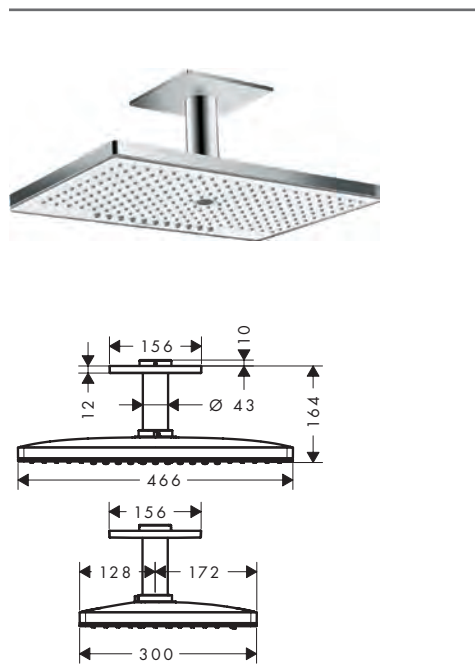

Rainmaker Select Douche de tête 460 3jet avec bras de douche pour montage au plafond

Finition	Réf.	Euro
Blanc/Chromé	24006400	2,134.00
Noir/Chromé	24006600	2,134.00

- se compose de: douche de tête, raccord plafond, rosace
- dimension du diffuseur: 466 x 300 mm
- type de jet: Rain, RainStream, MonoRain
- rotule: angle de la douche de tête réglable
- débit du jet Rain (à 3 bars): 17 l/min
- débit du jet RainStream (à 3 bars): 22 l/min
- débit du jet Mono (à 3 bars): 23 l/min
- les 3 types de jets peuvent être commandés par 3 robinets d'arrêt indépendant ou par un inverseur avec 3 sorties
- diffuseur de douche facile à nettoyer
- matériaux du diffuseur: Verre de sécurité
- diffuseur amovible pour le nettoyage aisé
- douche de tête amovible pour un nettoyage aisé
- raccord plafond métallique
- longueur du raccord de plafond: 100 mm
- installation: plafond

Version économie d'eau

- **Rainmaker Select** Douche de tête 460 3jet EcoSmart 9 l/ min. avec bras de douche pour montage au plafond

Blanc/Chromé	24016400	2,134.00

A compléter avec

- **Rainmaker Select** Corps d'encastrement pour douche de tête avec bras de douche pour plafond

24010180	225.60

Options

- **ShowerSelect Glass** Robinet d'arrêt encastré pour 3 systèmes
- **ShowerSelect Glass** Thermostatique HighFlow - mural encastré pour 1 système avec une sortie supplémentaire
- Agréé Belgaqua

Blanc/Chromé	15736400	473.70
Noir/Chromé	15736600	473.70
Blanc/Chromé	15735400	651.70
Noir/Chromé	15735600	651.70