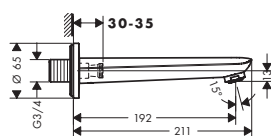

Bec déverseur pour baignoire

- avec amortisseur de bruit
- avec rosace
- saillie 192 mm
- montage mural
- débit maximal à 3 bars: 20 l/ min.
- débit: 20 l/min
- clapet anti-retour

Chrome

71320000

93.20

Chrome

71333000

320.70