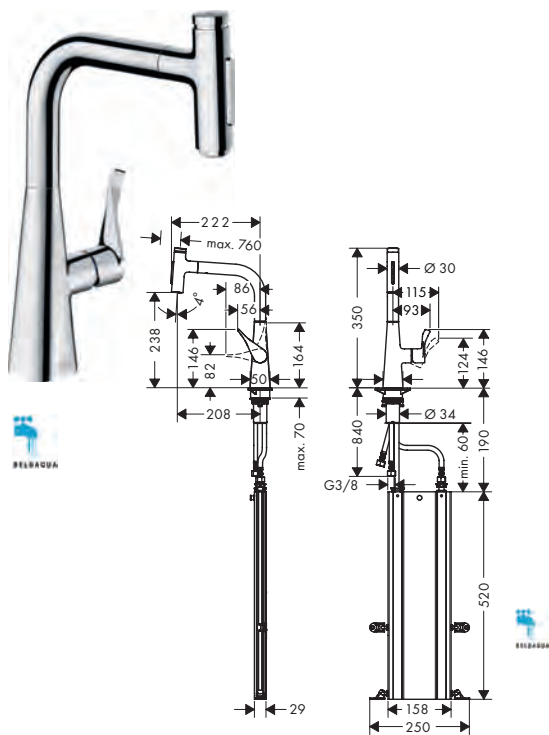

Metris Select M71 Mitigeur cuisine 240, avec douchette extractible, 2jet, sBox

- se compose de: mitigeur cuisine, boîtier flexible sBox
- ComfortZone 240
- bec en L
- rotation du bec 110° / 150°
- jet laminaire, jet pluie
- jet de douche verrouillable, retour du jet en appuyant sur l'inverseur et il revient automatiquement en fermant le mitigeur
- bouton-poussoir Select: pour une ouverture/fermeture confortable du mitigeur
- support de douche aimanté MagFit
- débit maximal à 3 bars: 7 l/ min.
- cartouche à disques céramiques
- flexible de raccordement G 3/8
- clapet anti-retour intégré
- convient au chauffe-eau instantané
- Agréé Belgaqua

Finition **Réf.** **Euro**

Chrome 73817000 473.70
Stainless Steel Finish 73817800 594.40

Variantes

- **Metris Select M71** Mitigeur cuisine 240, avec embout du bec extractible, 1jet, sBox
- Agréé Belgaqua

Chrome 73802000 460.90
Stainless Steel Finish 73802800 582.10