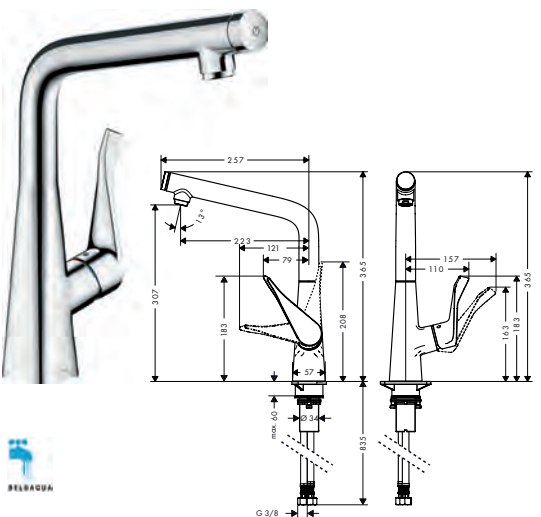

Metris Select M71 Mitigeur cuisine 320, 1 jet

Chrome 14883000 399.00
Stainless Steel Finish 14883800 509.00

- ComfortZone 320
- rotation du bec (110°, 150° ou 360°)
- jet laminaire
- bouton-poussoir Select: pour une ouverture/fermeture confortable du mitigeur
- débit maximal à 3 bars: 8 l/ min.
- cartouche à disques céramiques
- flexible de raccordement G 3/8
- clapet anti-retour intégré
- convient au chauffe-eau instantané
- Agréé Belgaqua