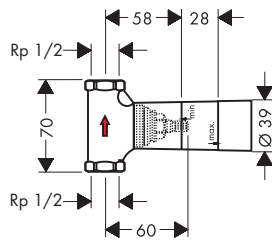

Finition   **Réf.**   **Euro**

Rallonge 25 mm

96370000

49.60

- dimension de la rallonge: 25 mm

Corps d'encastrement 52 l/ min.
pour robinet d'arrêt encastré
à corps de fermeture

15973180

84.10

- type de raccordement: DN15
- convient à tous les sets de finition robinet d'arrêt
- débit: 52 l/min

Options

- Rallonge 25 mm

96370000

49.60

Variantes

- Corps d'encastrement 40 l/ min. pour robinet d'arrêt encastré à disques céramiques
- Corps d'encastrement 130 l/ min. pour robinet d'arrêt encastré à corps de fermeture

15974180

86.50

15970180

91.40