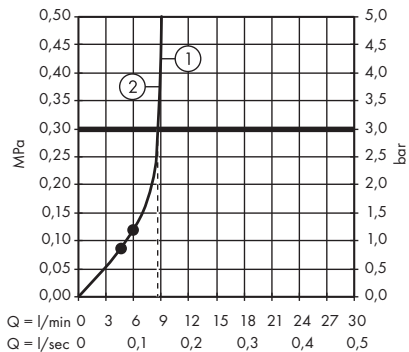

1. Pomme de douche
2. Douchette

Croma Select E Showerpipe 180 2jet avec thermostatique pour baignoire
27352400