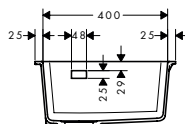

S510-U635 Evier à sous-encastrer 180/450

- dimensions de la découpe: 658 x 398 mm
- matériau: SilicaTec
- nombre de lavabos: 1 bassin principal et 1 bassin additionnel
- profondeur de l'évier: 190 mm
- dimensions du meuble lavabo: 80 cm
- type d'installation: sous plan
- position trop-plein: à droite du bac principal
- TÜV Z1 1802 14237 106

A compléter avec (au choix)

- D17-10 Set de vidage et de trop-plein manuel pour bac double en granit
- D17-11 Set de vidage et de trop-plein automatique pour bac double en granit
- D17-12 Set de vidage et de trop-plein automatique pour bac double en granit Select

Options

- F15 Planche à découper noyer
- F16 Planche à découper chêne
- F17 égouttoir mobile
- F14 passoire multifonctionnelle

Finition	Réf.	Euro
Graphiteblack	43433170	426.80
Stonegrey	43433290	426.80
Concretegrey	43433380	426.80

Chrome	43928000	40.70
Chrome	43938000	66.40
Chrome	43948000	47.00
Aspect Inox	40960000	122.60
Matt Black	40961000	91.60
Matt Black	40962800	81.80
Matt Black	40963000	20.80