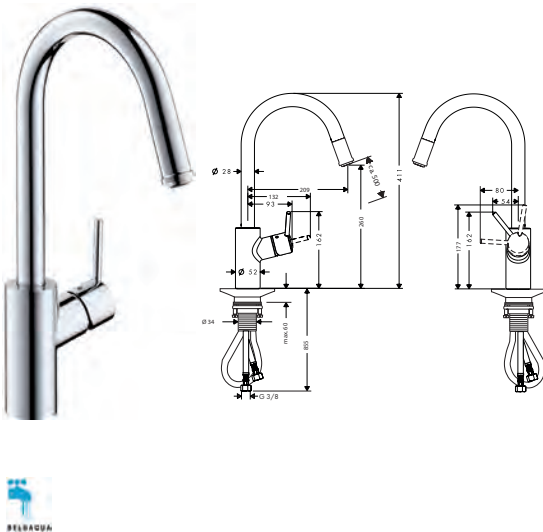

Talis M52 Mitigeur cuisine 260, Chrome rabattable, avec embout du bec extractible, 1jet

- ComfortZone 260
- rotation du bec 150°
- installation devant une fenêtre, rabattable, hauteur de base 70 mm
- jet normal
- support de douche aimanté MagFit
- flexible Quick-Connect
- débit maximal à 3 bars: 11 l/ min.
- cartouche à disques céramiques
- flexible de raccordement G 3/8
- clapet anti-retour intégré
- convient au chauffe-eau instantané
- Agréé Belgaqua

14872000

397.00