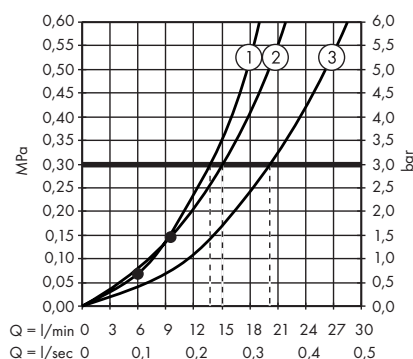

1. Douchette
2. Pomme de douche
3. Bec déverseur

Croma Showerpipe 220 1jet
avec thermostatique
27185000