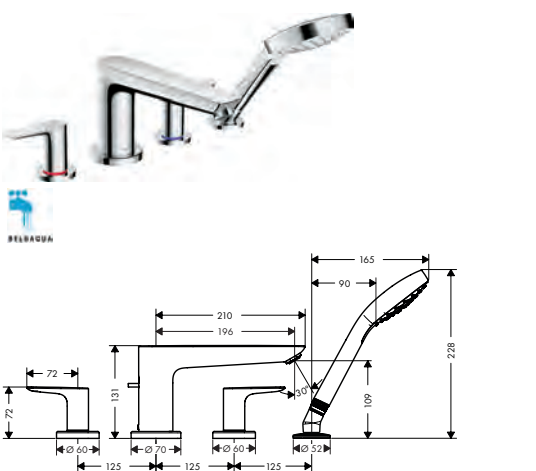

Mélangeur 4 trous sur gorge

- se compose de: mitigeur 3 trous sur gorge, douche à main
- saillie 196 mm
- longueur d'extension maximale de la douche à main: 1,60 m
- débit du bec déverseur à 3 bars: 20 l/ min.
- débit de la douche à main à 3 bars: 17 l/ min.
- clapet anti-retour
- Agréé Belgaqua

Chrome   71748000   371.40
Brushed Bronze   71748140   556.50
Brushed Black   71748340   556.50
Chrome   71748670   519.90
Matt Black   71748700   519.90
Matt White   71748700   519.90
Polished Gold Optic   71748990   556.50

A compléter avec

- Corps d'encastrement pour mitigeur 4 trous sur gorge

13244180   282.30