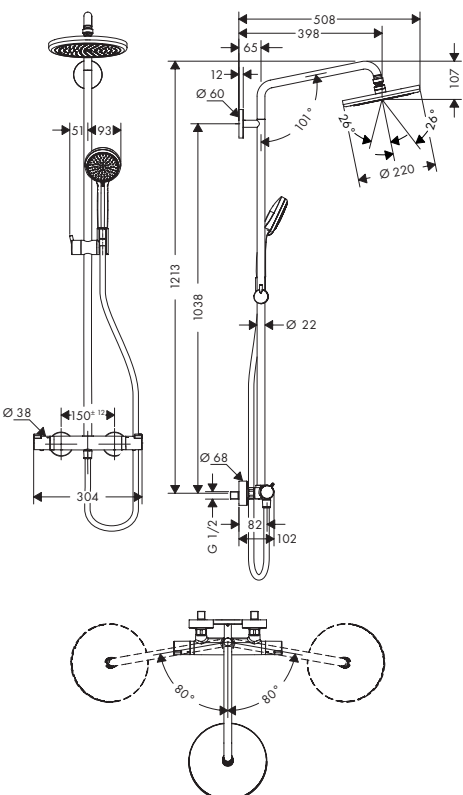

**Options**

- Tube vertical 1400 mm

Chrome

27188000

785.70

Chrome

95983000

119.30