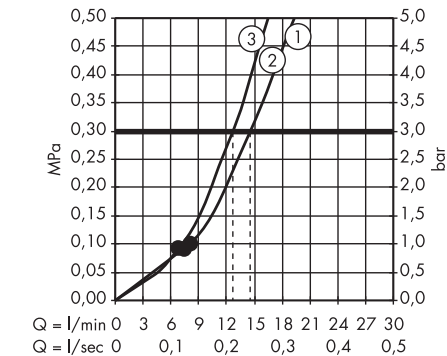

1. RainAir
2. Rain
3. WhirlAir

· **Raindance Select E** Douche à main 120
3jet EcoSmart 9 l/ min.
26521000, 26521400