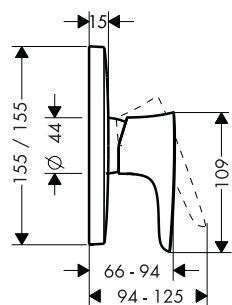

Mitigeur douche mural encastré

- type de raccordement: corps d'encastrement
- débit à 3 bars: 29,3 l/ min.
- cartouche à disques céramiques
- Safety Function: limitation de température eau chaud pré réglable

Chrome	15665000	367.30
Blanc/Chromé	15665400	367.30

A compléter avec

- Corps d'encastrement pour iBox universal

01800180	116.80

Options

- Rosace de compensation 22 mm

Chrome	15597000	42.00