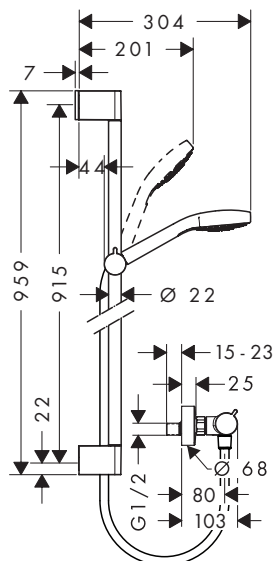

Finition

Réf.

Euro

Croma Select S Système de douche apparent Vario avec thermostatique Ecostat Comfort et barre de douche 90 cm

Blanc/Chromé

27014400

275.20

- se compose de: douchette, thermostatique douche, barre de douche, curseur, flexible de douche
- dimension du diffuseur: 110 mm
- changement de jet via le bouton Select
- type de jet douche à main: Rain, IntenseRain, Turbo Rain
- écrou tournant côté douchette évitant la torsion du flexible
- débit maximal à 3 bars: 15 l/ min.
- profile du tube vertical: rond
- diamètre de la barre de douche: 22 mm
- inclinaison réglable du support de 45 °
- Agréé Belgaqua

Comprenant

- **Croma Select S** Douche à main Vario (# 26802400)
- **Unica** Barre de douche Croma 90 cm avec flexible de douche (# 26504000)
- **Ecostat** Thermostatique douche Comfort apparent (# 13116XXX)
- Agréé Belgaqua

Autres dimensions

- **Croma Select S** Système de douche apparent Vario avec thermostatique Ecostat Comfort et barre de douche 65 cm
- Agréé Belgaqua

Blanc/Chromé

27013400

268.60