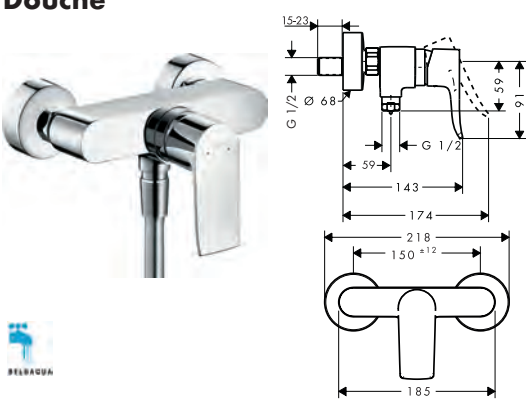

Finition Réf. Euro

Mélangeur 4 trous sur gorge

Chrome 31442000 729.90

- se compose de: mitigeur 3 trous sur gorge, douche à main micro, support de douche
- saillie 220 mm
- type de jet robinetterie: jet normal
- longueur d'extension maximale de la douche à main: 1,10 m
- débit du bec déverseur à 3 bars: 25 l/ min.
- débit de la douche à main à 3 bars: 17 l/ min.
- avec mécanismes céramiques chaud/froid 90°
- Agréé Belgaqua

Comprenant

- Douche à main micro 120 1jet (# 28558XXX)

A compléter avec

- Corps d'encastrement pour mitigeur 4 trous sur gorge 13444180 791.40

Corps d'encastrement pour mitigeur 4 trous sur gorge

13444180 791.40

- se compose de: corps d'encastrement, flexible de douche, Secubox
- longueur d'extension maximale de la douche à main: 1,10 m
- dimension du raccordement: DN15

Douche

Mitigeur douche apparent

Chrome 31680000 256.30

- type de raccordement: raccords en S
- entraxe: 150 mm ± 12 mm
- débit de la douche à main à 3 bars: 16 l/ min.
- cartouche à disques céramiques
- Safety Function: limitation de température eau chaud pré réglable
- clapet anti-retour
- avec amortisseur de bruit
- flexible de raccordement
- Agréé Belgaqua

Mitigeur douche mural encastré

Chrome 31456000 205.20

- type de raccordement: corps d'encastrement
- débit à 3 bars: 29,3 l/ min.
- cartouche à disques céramiques
- Safety Function: limitation de température eau chaud pré réglable
- avec amortisseur de bruit

A compléter avec

- Corps d'encastrement pour iBox universel 01800180 116.80

Options

- Rosace de compensation 22 mm Chrome 15597000 42.00