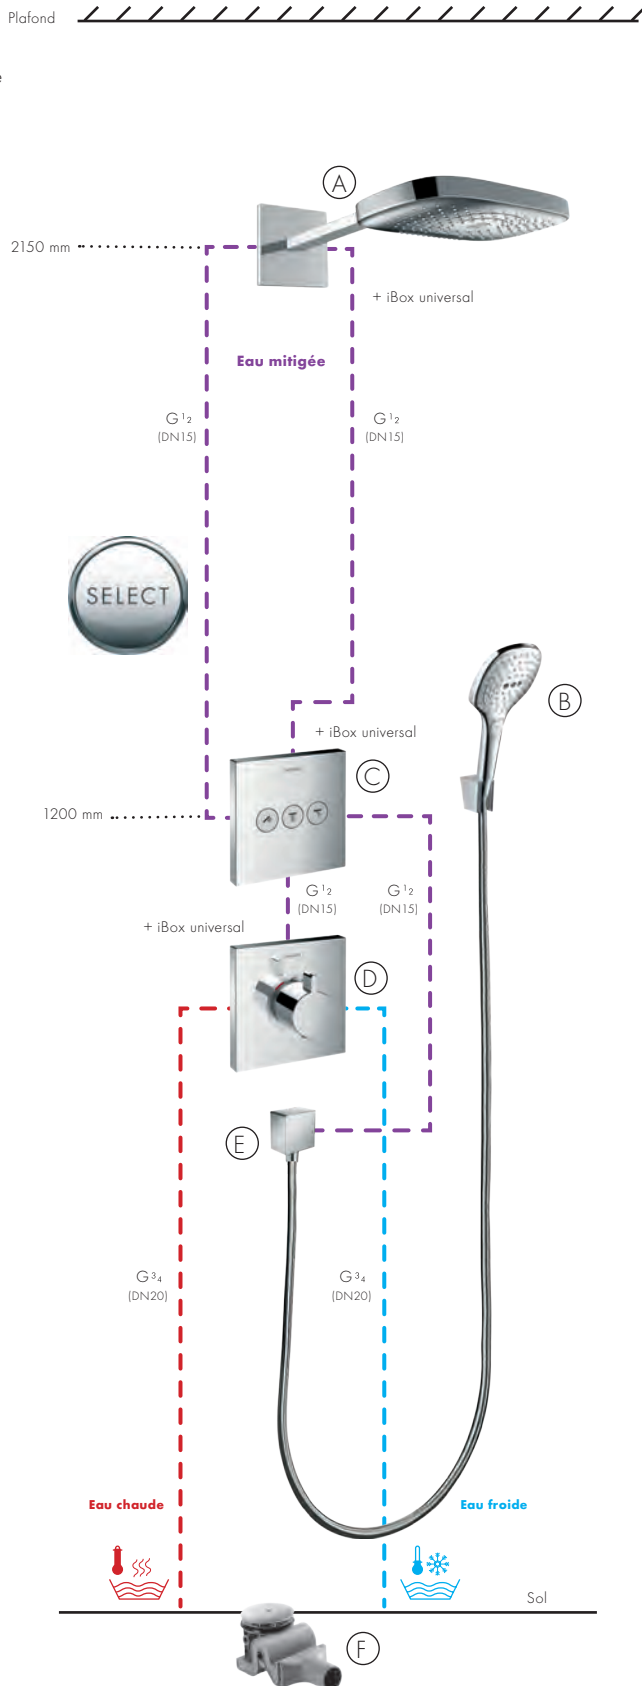

La douche à main est également disponible en version EcoSmart.