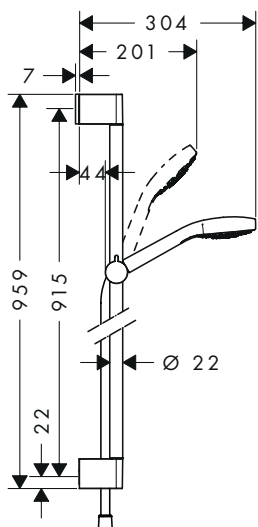

Croma Select E Set de douche Vario avec barre de douche 90 cm

Finition Blanc/Chromé **Réf.** 26592400 **Euro** 110.30

- profile du tube vertical: rond
- se compose de: douche à main, barre de douche, flexible de douche, curseur
- type de jet: Turbo Rain, IntenseRain, Rain
- changement de jet via le bouton Select
- réglable en hauteur
- inclinaison réglable du support de 45 °
- débit maximal à 3 bars: 15 l/ min.
- supports muraux en plastique
- montage mural: fixation par vis

Comprenant

- **Croma Select E** Douche à main Vario (# 26812400)
- **Unica** Barre de douche Croma 90 cm (# 26506000)
- **Isiflex** Flexible de douche 160 cm (# 28276XXX)

Autres dimensions

· **Croma Select E** Set de douche Vario avec barre de douche 65 cm Blanc/Chromé 26582400 104.80

Version économie d'eau

· **Croma Select E** Set de douche Vario EcoSmart 9 l/ min. avec barre de douche 90 cm Blanc/Chromé 26593400 110.30