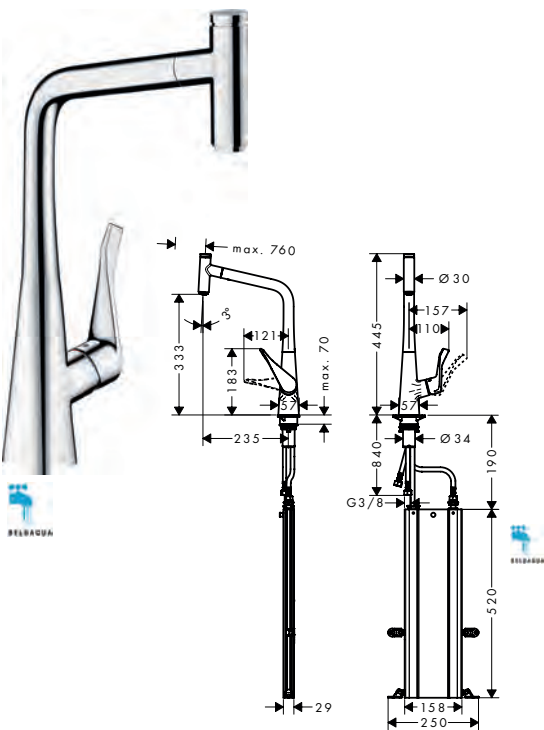

Metris Select M71 Mitigeur cuisine 320, avec embout du bec extractible, 1 jet, sBox

Chrome   73803000   510.00
Stainless Steel Finish   73803800   645.00

- se compose de: mitigeur cuisine, boîtier flexible sBox
- ComfortZone 320
- rotation du bec 110° / 150°
- jet laminaire
- bouton-poussoir Select: pour une ouverture/fermeture confortable du mitigeur
- support de douche aimanté MagFit
- débit maximal à 3 bars: 8 l/ min.
- cartouche à disques céramiques
- flexible de raccordement G 3/8
- clapet anti-retour intégré
- convient au chauffe-eau instantané
- Agréé Belgaqua