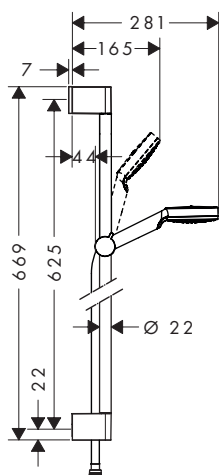

Crometta Set de douche 1 jet avec barre de douche 65 cm

Blanc/Chromé	26533400	52.50

- profile du tube vertical: rond
- se compose de: douche à main, barre de douche, flexible de douche, curseur
- type de jet: Rain
- réglable en hauteur
- inclinaison réglable du support de 45 °
- débit maximal à 3 bars: 14 l/ min.
- supports muraux en plastique
- montage mural: fixation par vis

Comprenant

- **Crometta** Douche à main 1 jet (# 26331400)
- **Unica** Barre de douche Croma 65 cm (# 26505000)
- **Comfortflex** Flexible de douche 160 cm (# 28168000)

Autres dimensions

· Crometta Set de douche 1 jet avec barre de douche 90 cm	Blanc/Chromé	26537400	58.40

Version économie d'eau

· Crometta Set de douche 1 jet EcoSmart 9 l/ min. avec barre de douche 65 cm	Blanc/Chromé	26535400	52.40

· Crometta Set de douche 1 jet Green 6 l/ min. avec barre de douche 65 cm	Blanc/Chromé	26554400	52.40