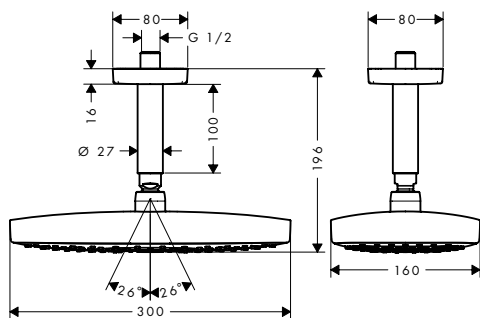

Raindance Select E Douche de tête 300 2jet avec bras de douche pour montage au plafond

- se compose de: douche de tête, raccord plafond
- dimension du diffuseur: 300 x 160 mm
- type de jet: Rain, RainAir
- rotule: angle de la douche de tête réglable
- débit du jet Rain (à 3 bars): 15 l/min
- débit du jet RainAir (à 3 bars): 14 l/min
- inversion via le bouton Select sur la douche de tête
- surface du disque de jet possible en deux finitions : chromé ou blanc
- matériaux du diffuseur: métal
- diffuseur amovible pour le nettoyage aisé
- raccord plafond métallique
- longueur du raccord de plafond: 100 mm
- installation: plafond
- raccordement G 1/2

Chrome	27384000	524.80
Blanc/Chromé	27384400	524.80

Chrome	27384000	524.80
Blanc/Chromé	27384400	524.80