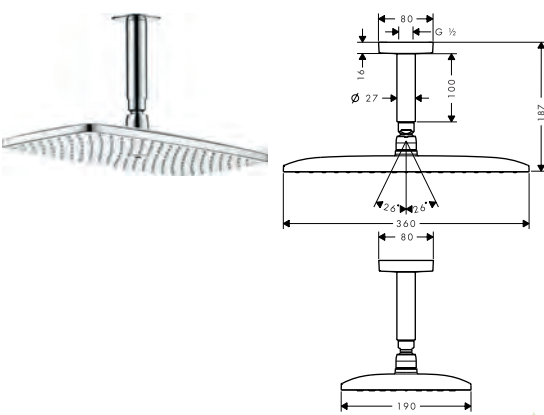

Finition **Réf.** **Euro**

Raindance E Douche de tête
360 1jet avec bras de douche
pour montage au plafond

Chrome 27381000 582.80

- se compose de: douche de tête, raccord plafond
- dimension du diffuseur: 360 x 190 mm
- type de jet: RainAir
- rotule: angle de la douche de tête réglable
- débit du jet RainAir (à 3 bars): 16 l/min
- matériaux du diffuseur: métal
- diffuseur amovible pour le nettoyage aisé
- raccord plafond métallique
- longueur du raccord de plafond: 100 mm
- installation: plafond
- raccordement G 1/2

Version économie d'eau

- **Raindance E** Douche de tête 360 1jet EcoSmart 9 l/ min. avec bras de douche pour montage au plafond

Chrome 26604000 582.80

Raindance E Douche de tête
360 1jet avec bras de douche
24 cm

Chrome 27371000 620.70

- se compose de: douche de tête, bras de douche
- dimension du diffuseur: 360 x 190 mm
- type de jet: RainAir
- longueur du bras de douche: 240 mm
- rotule: angle de la douche de tête réglable
- débit du jet RainAir (à 3 bars): 17 l/min
- matériaux du diffuseur: métal
- diffuseur amovible pour le nettoyage aisé
- installation: mur
- raccordement G 1/2