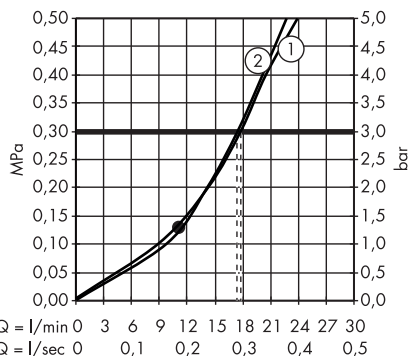

Raindance Select S Douche de tête 300
2jet avec bras de douche
27378000, 27378400