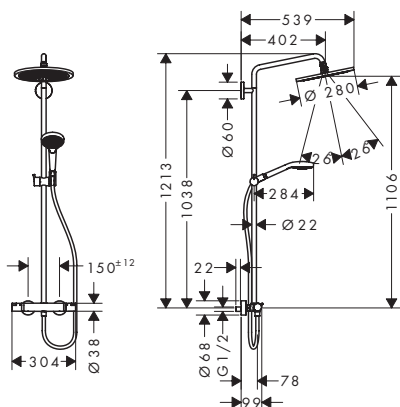

Showerpipes Croma Select S

Finition

Réf.

Euro

Chrome

26790000

763.10

Croma Select S Showerpipe 280 1jet avec thermostatique

- se compose de: douche de tête, douche à main, thermostatique douche, flexible de douche, curseur, barre de douche
- douche de tête Croma 280
- dimension du diffuseur: 280 mm
- type de jet: RainAir
- diffuseur de douche entièrement chromé
- rotule: angle de la douche de tête réglable
- support de douche réglable en hauteur
- diamètre de la barre de douche: 22 mm
- tube vertical raccourcissable en hauteur
- longueur du bras de douche: 400 mm
- bras de douche pivotant
- débit maximal à 3 bars: 16 l/ min.
- débit du jet RainAir (à 3 bars): 16 l/min
- pression de service: min. 1 bar/max. 10 bar
- thermostatique Ecostat Comfort
- verrouillage de sécurité à 40° C
- limitation de la température eau chaude réglable
- poignée de réglage tournante
- convient au chauffe-eau instantané
- type d'installation: installation apparente
- dimension du raccordement DN15
- raccordement G 1/2
- entraxe 150 mm ± 12 mm
- Agréé Belgaqua

Comprenant

- **Croma** Douche de tête 280 1jet (# 26220XXX)
- **Croma Select S** Douche à main Multi (# 26800400)
- **Isiflex** Flexible de douche 160 cm (# 28276XXX)

Version économie d'eau

- **Croma Select S** Showerpipe 280 1jet EcoSmart 9 l/ min. avec thermostatique
- Agréé Belgaqua

Options

- Tube vertical 1400 mm

Chrome

26794000

763.10

Chrome

95983000

119.30