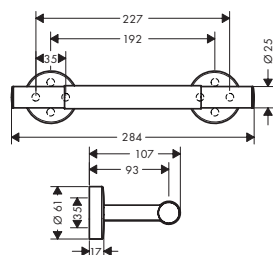

Repose-pied Unica Comfort

Repose-pied Comfort

- repose-pieds antidérapant
- métal
- TÜV Unica Comfort + Semipipes

Chrome	26329000	149.30

Mitigeurs thermostatiques