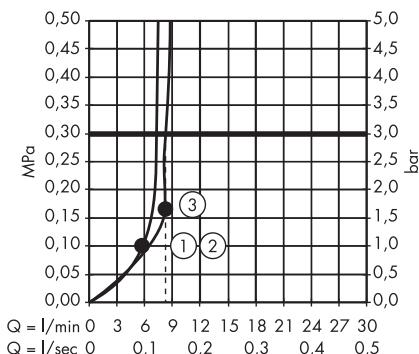

1. RainAir
2. CaresseAir
3. Mix

PuraVida Douche à main micro 120 1jet
28558000, 28558400