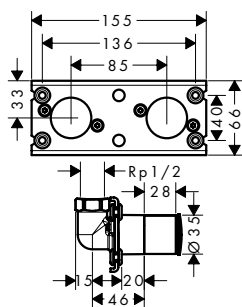

Rainfinity Corps d'encastrement pour showerpipe 360 1jet

- convient Showerpipe 360 1jet encastré
- installation insonorisée
- La position des connections est indiqué et donc facile à monter.
- fixation aisée
- dimension du raccordement: G 1/2

Options

· Rainfinity Showerpipe 360 1jet pour installation encastrée	Chrome 26842000	1,268.60
	Matt White 26842700	1,649.10