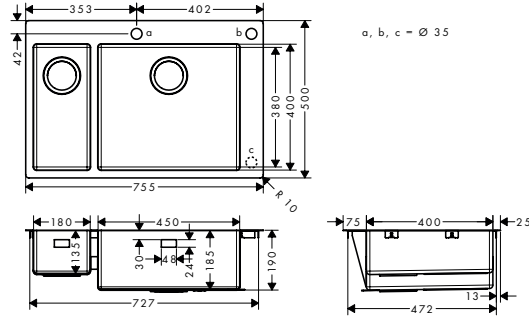

**S712-F655 Evier encastré
180/450**

Aspect Inox   43310800   1,002.50

- dimensions de la découpe: 735 x 480 mm
- matériau: acier inoxydable
- nombre de lavabos: 1 bassin principal et 1 bassin additionnel
- trous pour le mitigeur et pour la commande du vidage sont prépercés
- profondeur de l'évier: 190 mm
- dimensions du meuble lavabo: 80 cm
- type d'installation: montage affleurant ou encastré
- position trop-plein: à droite du bac principal
- angle de jet: 10 mm

A compléter avec

· D15-11 Set de vidage et de trop-plein automatique pour bac double   Aspect Inox   43932800   68.60

Options

· F15 Planche à découper noyer   40960000   122.60
· F16 Planche à découper chêne   40961000   91.60
· F17 égouttoir mobile   Aspect Inox   40962800   81.80
· F14 passoire multifonctionnelle   Matt Black   40963000   20.80