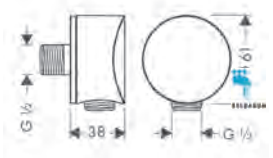

FixFit Coude de raccordement mural S avec clapet antiretour

- coude de raccordement métallique
- Agréé Belgaqua

Variantes

- **FixFit** Coude de raccordement mural S avec clapet antiretour
- Agréé Belgaqua
- **FixFit** Coude de raccordement mural S avec clapet antiretour et raccord en synthétique

Finition	Réf.	Euro
Chrome	27453000	32.80
Chrome	27456000	60.10
Chrome	26453000	26.10
Brushed Bronze	26453140	39.10
Brushed Black	26453340	39.10
Chrome		
Matt Black	26453670	36.50
Matt White	26453700	36.50
Polished Gold Optic	26453990	39.10