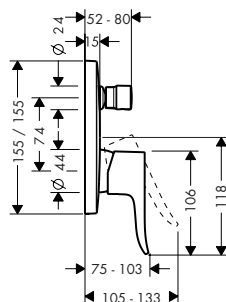

Mitigeur bain/douche mural encastré

Chrome

31454000

211.30

- débit de la sortie supérieure: 21 l/ min.
- débit de la sortie inférieure: 29 l/ min.
- cartouche à disques céramiques
- Safety Function: limitation de température eau chaud pré réglable
- inverseur avec réinitialisation automatique
- avec amortisseur de bruit

A compléter avec

- Corps d'encastrement pour iBox universel

01800180

116.80

Options

- Rosace de compensation 22 mm

Chrome

15597000

42.00

Variantes

- Mitigeur bain/douche mural encastré - avec aérateur encastré - agréé Belgaqua
- Agréé Belgaqua

Chrome

31451000

331.50