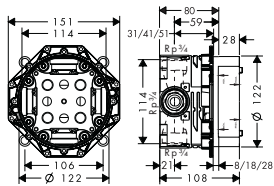

iBox universal

iBox universal

Corps d'encastrement pour iBox universal

- convient à tous les sets de finition douche, bain/douche et thermostatiques encastrés
- raccordement Rp 3/4
- montage symétrique par rotation
- installation insonorisée
- dimension du raccordement: DN20

Options

- Rallonge 25 mm pour corps d'encastrement iBox universal
- Set de rails de montage
- Aide de montage iBox universal

Variantes

- Corps d'encastrement pour iBox universal avec robinets d'arrêt

Finition

Réf.

Euro

01800180

116.80

13595000

48.30

96615000

34.50

93500000

12.40

01850180

156.10