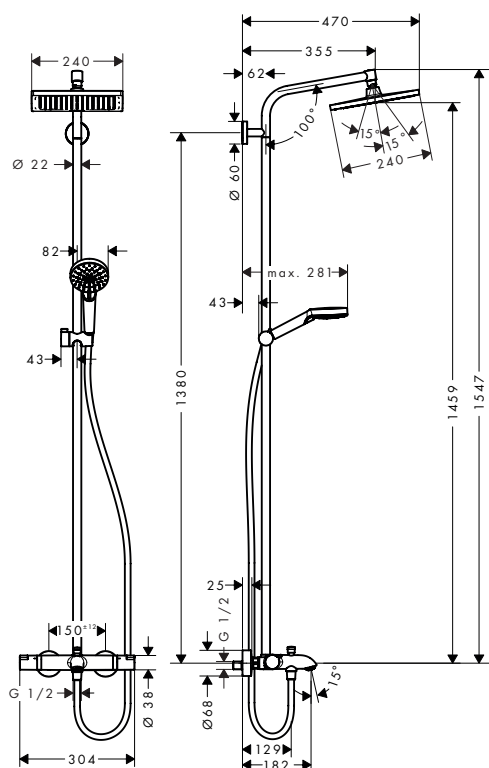

#### Comprenant

- **Crometta E** Douche de tête 240 1jet (# 26726000)
- **Crometta** Douche à main Vario (# 26330400)
- **Isiflex** Flexible de douche 200 cm (# 28274000)

**Crometta E Showerpipe 240**

**1 jet avec mitigeur**