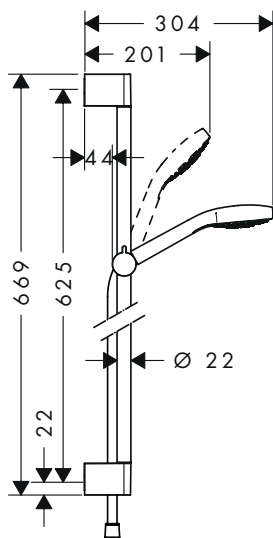

Croma Select E Set de douche Multi avec barre de douche 65 cm

Blanc/Chromé	26580400	119.10

- profile du tube vertical: rond
- se compose de: douche à main, barre de douche, flexible de douche, curseur
- type de jet: SoftRain, IntenseRain, massage
- changement de jet via le bouton Select
- réglable en hauteur
- inclinaison réglable du support de 45 °
- débit maximal à 3 bars: 16 l/ min.
- supports muraux en plastique
- montage mural: fixation par vis

Comprenant

- **Croma Select E** Douche à main Multi (# 26810400)
- **Unica** Barre de douche Croma 65 cm (# 26505000)
- **Isiflex** Flexible de douche 160 cm (# 28276XXX)

Autres dimensions

· Croma Select E Set de douche Multi avec barre de douche 90 cm	Blanc/Chromé	26590400	125.00

Version économie d'eau

· Croma Select E Set de douche Multi EcoSmart 9 l/ min. avec barre de douche 65 cm	Blanc/Chromé	26581400	119.10