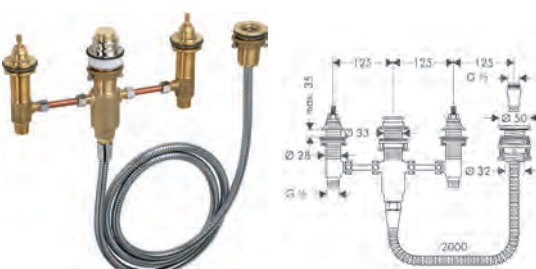

Corps d'encastrement pour mitigeur 4 trous sur gorge

- se compose de: corps d'encastrement, support de douche, flexible de douche
- longueur d'extension maximale de la douche à main: 1,60 m
- ouverture de service nécessaire
- convient à Set de finition 4 trous pour montage sur bord de baignoire
- raccordement: G 1/2
- dimension du raccordement: DN15
- avec mécanismes céramiques chaud/froid 90°

13244180   282.30