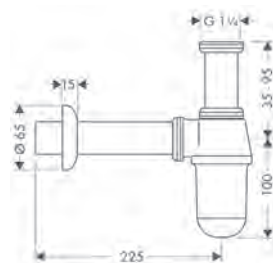

Siphon-tasse facile à installer

Chrome   52010000   34.40

- distance d'ajustement de 35-140 mm
- distance du mur 285 mm
- dimension connection murale: G 1 ¼