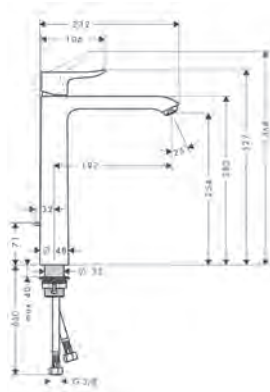

Finition	Réf.	Euro

Mitigeur lavabo 260 pour vasque libre - avec vidage

- ComfortZone 260
- saillie 197 mm
- jet normal
- débit à 3 bars: 5 l/ min.
- cartouche à disques céramiques
- Safety Function: limitation de température eau chaud pré réglable
- vidage G 1 1/4 avec tirette à l'arrière
- matériaux vidage: métal
- type de raccordement: flexible de raccordement G 3/8

Chrome

31082000

315.60

Variantes

- Mitigeur lavabo 260 pour vasque libre - sans vidage

Chrome

31184000

310.60