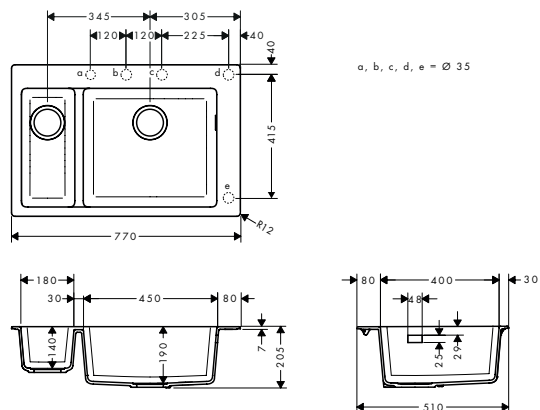

**S510-F635 Evier encastré
180/450**

- dimensions de la découpe: 750 x 490 mm
- matériau: SilicaTec
- nombre de lavabos: 1 bassin principal et 1 bassin additionnel
- perçage trou de robinet prédéfini (voir dessin technique)
- profondeur de l'évier: 190 mm
- dimensions du meuble lavabo: 80 cm
- type d'installation: à poser
- position trop-plein: à droite du bac principal
- TÜV Z1 1802 14237 106

Finition	Réf.	Euro
Graphiteblack	43315170	361.60
Stonegrey	43315290	361.60
Concretegrey	43315380	361.60

A compléter avec (au choix)

· D17-10 Set de vidage et de trop-plein manuel pour bac double en granit	Chrome	43928000	40.70
· D17-11 Set de vidage et de trop-plein automatique pour bac double en granit	Chrome	43938000	66.40
· D17-12 Set de vidage et de trop-plein automatique pour bac double en granit Select	Chrome	43948000	47.00

Options

· F15 Planche à découper noyer		40960000	122.60
· F16 Planche à découper chêne		40961000	91.60
· F17 égouttoir mobile	Aspect Inox	40962800	81.80
· F14 passoire multifonctionnelle	Matt Black	40963000	20.80