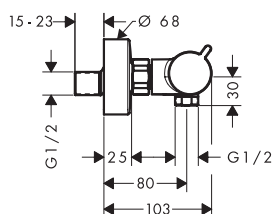

Ecostat Thermostatique douche
Comfort apparent

- 1 sortie
- entraxe: 150 mm ± 12 mm
- le bouton Ecostop limite la consommation à 10 l/min
- débit maximal à 3 bars: 17 l/ min.
- débit de la douche à main à 3 bars: 17 l/ min.
- débit du départ de douche à 3 bars: 17 l/min
- cartouche thermostatique, avec mécanisme céramique 180°
- pression de service minimale: 1 bar
- pression de service maximale: 10 bars
- verrouillage de sécurité à 40° C
- Safety Function: limitation de température eau chaud pré réglable
- clapet anti-retour
- avec silencieux
- matériau poignées: métal
- type de raccordement: raccords en S
- dimension du raccordement: DN15
- filtre inclus
- Agréé Belgaqua

Finition	Réf.	Euro
Chrome	13116000	225.60
Brushed Bronze	13116140	339.30
Brushed Black	13116340	339.30
Chrome		
Matt Black	13116670	317.10
Matt White	13116700	317.10
Polished Gold Optic	13116990	339.30