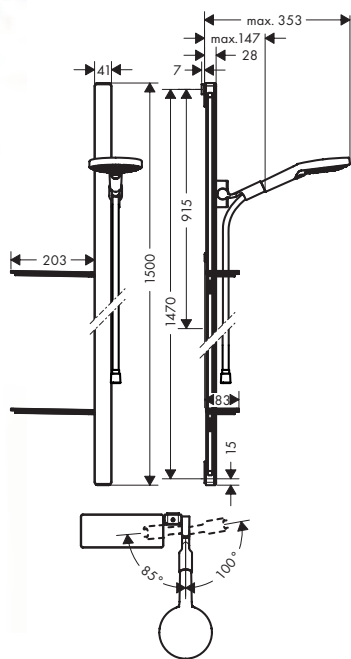

Finition   **Réf.**   **Euro**

Chrome   27646000   461.90
Blanc/Chromé   27646400   461.90

Raindance Select S Set de douche 120 3jet avec barre de douche 150 cm et porte-savons

- profile du tube vertical: carré
- se compose de: douche à main, barre de douche, flexible de douche, curseur, porte-savons
- type de jet: Rain, RainAir, Whirl
- tablette en verre sécurit
- changement de jet via le bouton Select
- réglable en hauteur
- curseur ajustable à 90° en hauteur et latéralement
- débit maximal à 3 bars: 15 l/ min.
- barre de 41 mm de largeur
- supports muraux en matière synthétique
- montage mural: fixation par vis
- type de barre de douche: profilé plat en aluminium avec tablette en verre de sécurité

Comprenant

- **Raindance Select S** Douche à main 120 3jet (# 26530XXX)
- **Unica** Barre de douche E 150 cm avec flexible de douche (# 27645XXX)
- **Casetta** Porte-savon E (# 26511XXX)

Autres dimensions

· **Raindance Select S** Set de douche 120 3jet avec barre de douche 90 cm et porte-savon

Chrome	27648000	354.00
Blanc/Chromé	27648400	354.00

Version économie d'eau

· **Raindance Select S** Set de douche 120 3jet EcoSmart 9 l/ min. avec barre de douche 150 cm et porte-savons

Chrome	27647000	461.90
Blanc/Chromé	27647400	461.90

Raindance Select S Set de douche 120 3jet avec barre de douche 90 cm et porte-savon

- profile du tube vertical: carré
- se compose de: douche à main, barre de douche, flexible de douche, curseur, porte-savon
- type de jet: Rain, RainAir, Whirl
- tablette en verre sécurit
- changement de jet via le bouton Select
- réglable en hauteur
- curseur ajustable à 90° en hauteur et latéralement
- débit maximal à 3 bars: 15 l/ min.
- barre de 41 mm de largeur
- supports muraux en matière synthétique
- montage mural: fixation par vis
- type de barre de douche: profilé plat en aluminium avec tablette en verre de sécurité
- finition: chromé ou blanc

Comprenant

- **Raindance Select S** Douche à main 120 3jet (# 26530XXX)
- **Unica** Barre de douche E 90 cm avec flexible de douche (# 27640XXX)
- **Casetta** Porte-savon E (# 26511XXX)

Autres dimensions

· **Raindance Select S** Set de douche 120 3jet avec barre de douche 150 cm et porte-savons

Chrome	27646000	461.90
Blanc/Chromé	27646400	461.90

Version économie d'eau

· **Raindance Select S** Set de douche 120 3jet EcoSmart 9 l/ min. avec barre de douche 90 cm et porte-savon

Chrome	27649000	354.00
Blanc/Chromé	27649400	354.00

Chrome   27648000   354.00
Blanc/Chromé   27648400   354.00