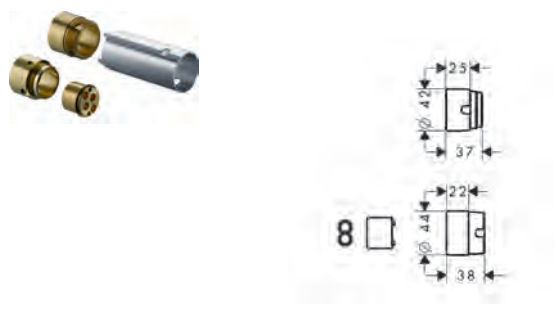

<b>Set de rallonge.</b> · dimension de la rallonge: 25 mm		31971000	106.50
--	--	----------	--------

<b>Mélangeur 3 trous lavabo avec vidage</b> · ComfortZone 150 · saillie 112 mm · débit à 3 bars: 5 l/ min. · avec mécanismes céramiques chaud/froid 90° · vidage G 1/4 avec tirette à l'arrière · matériaux vidage: métal · type de raccordement: flexible de raccordement G 3/8	Chrome	71733000	247.60
	Brushed Bronze	71733140	371.30
	Brushed Black	71733340	371.30
	Chrome		
	Matt Black	71733670	346.00
	Matt White	71733700	346.00