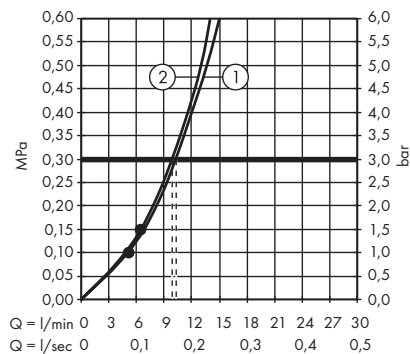

Croma Select S Showerpipe 280 1jet Reno
26793000

1. Douchette
2. Pomme de douche