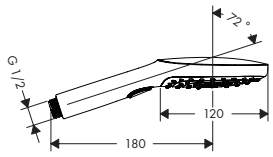

Finition   **Réf.**   **Euro**

Raindance Select E Douche à main 120 3jet

- dimension du diffuseur: 120 mm
- type de jet: RainAir, Rain, Whirl
- changement de jet via le bouton Select
- débit maximal à 3 bars: 14,4 l/ min.
- avec alimentation d'eau interne
- filtre nettoiable
- raccordement G 1/2
- approprié aux chauffe-eau instantanés

Chrome	26520000	88.10
Brushed Bronze	26520140	132.50
Brushed Black	26520340	132.50
Chrome		
Blanc/Chromé	26520400	88.10
Matt Black	26520670	123.00
Matt White	26520700	123.00
Polished Gold Optic	26520990	132.50