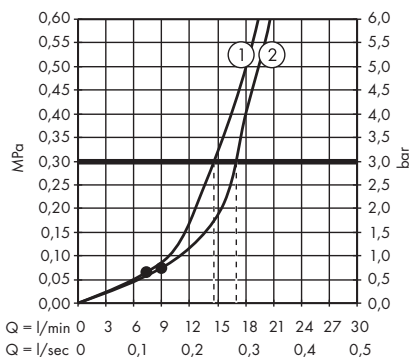

1. Douchette
2. Pomme de douche

**Raindance E** Showerpipe 300 1jet avec ShowerTablet 600  
# 27363000

1. Douchette
2. Pomme de douche

**Raindance E** Showerpipe 300 1jet EcoSmart 9 l/ min. avec ShowerTablet 600  
# 27364000