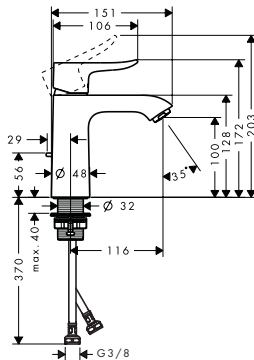

CoolStart - Metris

Mitigeur lavabo 110 CoolStart - avec vidage

- ComfortZone 110
- jet normal
- débit à 3 bars: 5 l/ min.
- cartouche à disques céramiques
- Safety Function: limitation de température eau chaud pré réglable
- vidage G 1 ¼ avec tirette à l'arrière
- matériaux vidage: métal
- type de raccordement: flexible de raccordement G ¾

Chrome	31121000	243.00