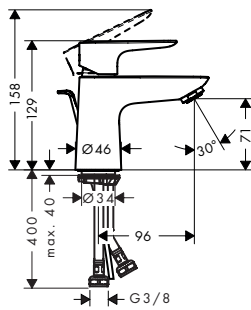

Finition   **Réf.**   **Euro**

Mitigeur lavabo 80 LowFlow - avec vidage

- ComfortZone 80
- saillie 96 mm
- jet normal
- débit à 3 bars: 3,5 l/ min.
- cartouche à disques céramiques
- Safety Function: limitation de température eau chaud pré réglable
- vidage G 1/4 avec tirette à l'arrière
- matériaux vidage: métal
- type de raccordement: flexible de raccordement G 3/8

Chrome	71705000	112.00

Variantes

· Mitigeur lavabo 80 avec vidage	Chrome	71700000	112.00