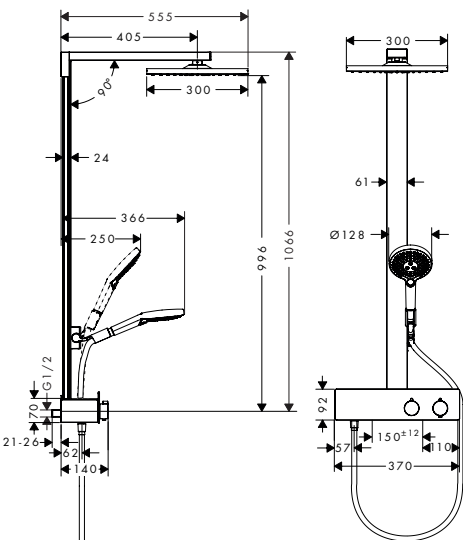

Options

- **Casetta** Porte-savon E

Chrome	26511000	64.60
Blanc/Chromé	26511400	64.60
Noir/Chromé	26511600	64.60