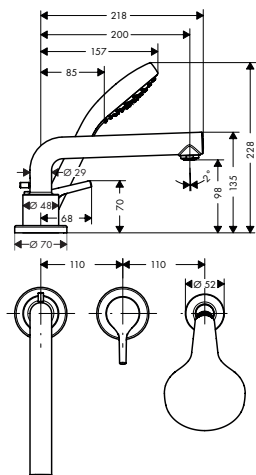

Mitigeur 3 trous sur gorge

Chrome

72417000

401.60

- se compose de: mitigeur sur gorge, douche à main, support de douche
- saillie 200 mm
- type de jet robinetterie: jet normal
- longueur d'extension maximale de la douche à main: 1,60 m
- débit du bec déverseur à 3 bars: 19 l/ min.
- débit de la douche à main à 3 bars: 15 l/ min.
- cartouche à disques céramiques
- Safety Function: limitation de température eau chaud pré réglable
- Agréé Belgaqua

Comprenant

- Douche à main 1jet (# 26804400)

A compléter avec

- Corps d'encastrement pour mitigeur 3 trous sur gorge

13439180

337.90