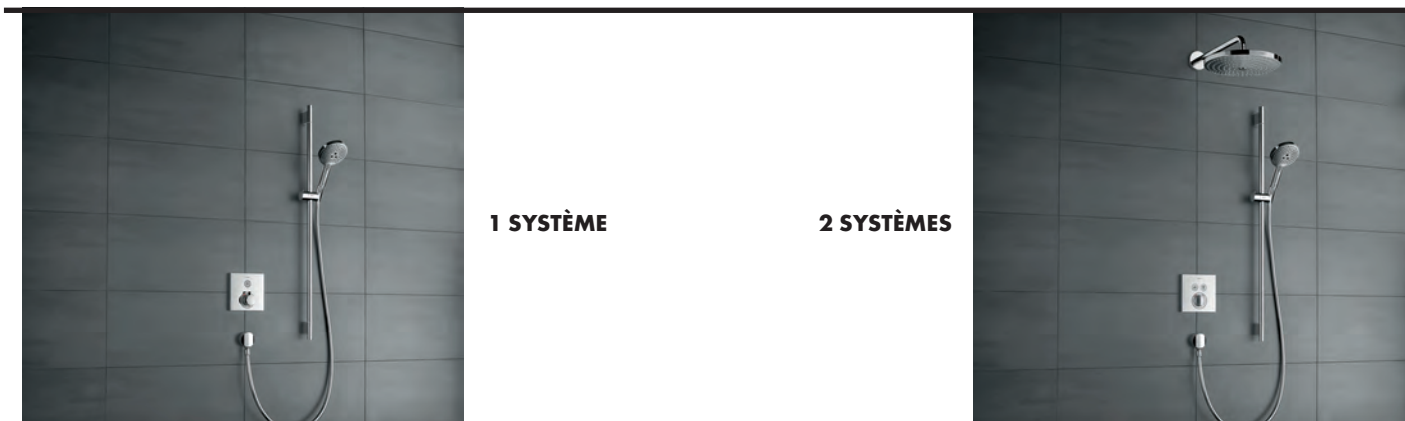

Sets de finition encastrés hangrohe pour montage sur l'iBox® universal

Réf. 01800180

Installation encastrée

Thermostatique ShowerSelect®

ShowerSelect®
Thermostatique
15762, -000
Surface Glass
15737, -400, -600

ShowerSelect® S
Thermostatique
15744, -000

Thermostatique ShowerSelect®

ShowerSelect®
Thermostatique
15763, -000
Surface Glass
15738, -400, -600

ShowerSelect®
Thermostatique
pour 2 systèmes avec
Fixfit porter intégré
15765, -000

Mitigeur ShowerSelect®

ShowerSelect®
Mitigeur
15767, -000

ShowerSelect® S
Mitigeur
15747, -000

ShowerSelect® S
Thermostatique
15743, -000

Thermostatique Ecostat®

Ecostat®
Thermostatique
pour 1 système
15712, -000

Ecostat® E
Thermostatique
15707, -000

Mitigeur ShowerSelect®

ShowerSelect®
Mitigeur
15768, -000

ShowerSelect® S
Mitigeur
15748, -000

Ecostat® S
Thermostatique
15757, -000

Thermostatique Ecostat®

Ecostat®
Thermostatique
pour 2 systèmes
15714, -000

Ecostat® E
Thermostatique
15708, -000

Ecostat® S
Thermostatique
15758, -000