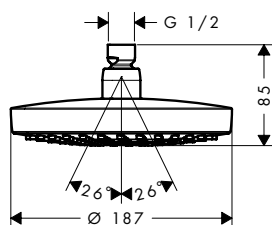

Version économie d'eau

- **Croma Select S** Douche de tête 180 2jet EcoSmart 9 l/ min.

Chrome 26523000 233.30
Blanc/Chromé 26523400 233.30

Options

- Bras de douche S 389 mm Chrome 27413000 89.00
- Brushed Bronze 27413140 133.50
- Brushed Black 27413340 133.50
- Chrome
- Matt Black 27413670 132.20
- Matt White 27413700 132.20
- Polished Gold Optic 27413990 133.50
- Bras de douche S100 pour plafond Chrome 27479000 59.60