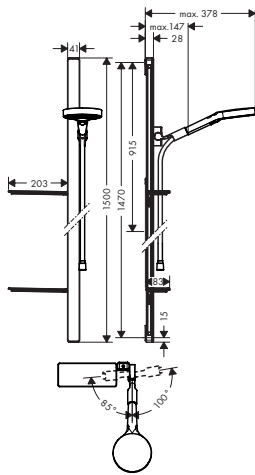

Rainfinity Ensemble de douche 130 3jet avec barre de douche 150 cm et porte-savon

Finition Chrome **Réf.** 27673000 **Euro** 442.00

- profile du tube vertical: carré
- se compose de: douche à main, barre de douche, flexible de douche, curseur,
- type de jet: PowderRain, Intense PowderRain, MonoRain
- tablette en verre sécurit
- changement de jet via le bouton Select
- réglable en hauteur
- curseur ajustable à 90° en hauteur et latéralement
- débit maximal à 3 bars: 14 l/ min.
- barre de 41 mm de largeur
- supports muraux en matière synthétique
- type de barre de douche: profilé plat en aluminium avec tablette en verre de sécurité
- finition: chromé

Comprenant

- **Rainfinity** Douche à main 130 3jet (# 26864XXX)
- **Isiflex** Flexible de douche 160 cm (# 28276XXX)
- **Casetta** Porte-savon E (# 26511XXX)

Autres dimensions

· **Rainfinity** Ensemble de douche 130 3jet avec barre de douche 90 cm et porte-savon Chrome 27671000 350.40

Version économie d'eau

· **Rainfinity** Ensemble de douche 130 3jet EcoSmart avec barre de douche 150 cm et porte-savon Chrome 27674000 452.20