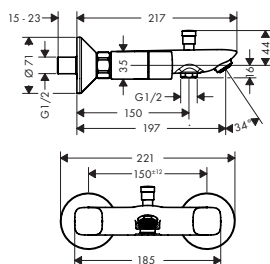

Mélangeur bain/douche apparent

Chrome

71243000

128.50

- entraxe: 150 mm $\pm$ 12 mm
- débit du bec déverseur à 3 bars: 26 l/ min.
- débit de la douche à main à 3 bars: 17 l/ min.
- avec mécanismes céramiques chaud/froid 90°
- avec amortisseur de bruit
- Agréé Belgaqua