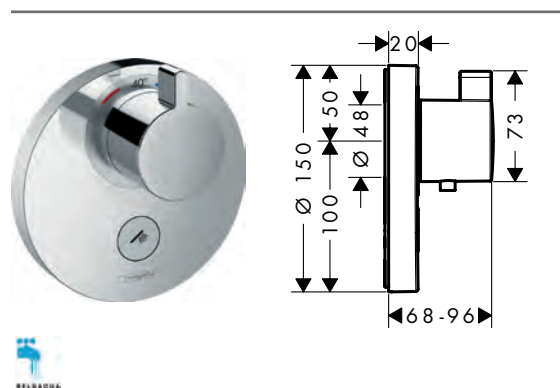

Finition	Réf.	Euro
ShowerSelect S Thermostatique HighFlow - mural encastré pour 1 système avec une sortie supplémentaire · 1 sortie et 1 sortie supplémentaire · débit de la douche à main à 3 bars: 34 l/ min. · débit du départ de douche à 3 bars: 34 l/min · débit de la sortie supérieure: 59 l/min · cartouche thermostatique · pression de service minimale: 1 bar · pression de service maximale: 10 bars · verrouillage de sécurité à 40° C · Safety Function: limitation de température eau chaud pré réglable · type de raccordement: corps d'encastrement · Thermostatique est livré avec le bouton-poussoir douche à main · Agréé Belgaqua	Chrome	15742000	531.00
A compléter avec · Corps d'encastrement pour iBox universal		01800180	116.80
Options · ShowerSelect S Robinet d'arrêt encastré pour 3 systèmes · Rosace de compensation 22 mm Ø 150 mm · Rallonge 25 mm pour corps d'encastrement iBox universal	Chrome	15745000	384.20
	Chrome	13597000	45.40
		13595000	48.30