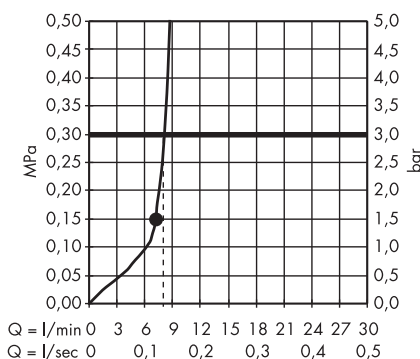

**Raindance Rainfall** Douche de tête 180 2jet  
# 28433000, 28433400

1. RainAir
2. Rainflow

**Raindance Rainfall** Douche de tête 150 1jet Stream  
# 26443000

**Raindance Rainfall** Douche de tête 150 1jet  
# 26442000