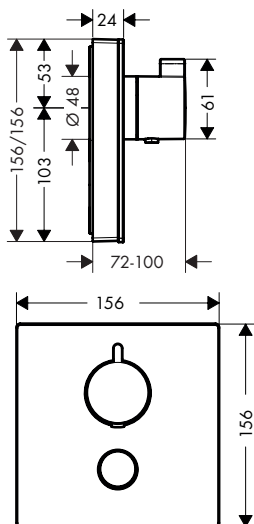

ShowerSelect Glass
Thermostatique HighFlow - mural encastré pour 1 système avec une sortie supplémentaire

- 1 sortie et 1 sortie supplémentaire
- bouton Select on/off pour 1 sortie
- débit de la douche à main à 3 bars: 34 l/ min.
- débit du départ de douche à 3 bars: 34 l/min
- débit de la sortie supérieure: 59 l/min
- cartouche thermostatique, mécanisme Marche/Arrêt: bouton-poussoir pour l'ouverture et la fermeture du mitigeur
- pression de service minimale: 1 bar
- pression de service maximale: 10 bars
- verrouillage de sécurité à 40° C
- Safety Function: limitation de température eau chaud pré réglable
- type de raccordement: corps d'encastrement
- filtre inclus
- Thermostatique est livré avec le bouton-poussoir douche à main
- Agréé Belgaqua

A compléter avec

- Corps d'encastrement pour iBox universal

Options

- **ShowerSelect Glass** Robinet d'arrêt encastré pour 3 systèmes
- Rallonge 25 mm pour corps d'encastrement iBox universal
- **ShowerSelect Glass** Rosace de compensation 22 mm ShowerSelect Glass

Blanc/Chromé	15735400	651.70
Noir/Chromé	15735600	651.70

	01800180	116.80

Blanc/Chromé	15736400	473.70	
	Noir/Chromé	15736600	473.70
	13595000	48.30	
Chrome	13604000	96.50