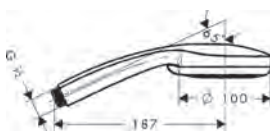

#### Croma 100 Douche à main Multi

- dimension du diffuseur: 100 mm
- type de jet: Rain, MonoRain, massage
- changement de jet via le disque rotatif
- débit maximal à 3 bars: 19 l/ min.
- avec alimentation d'eau interne
- filtre nettoyable
- raccordement G 1/2
- approprié aux chauffe-eau instantanés