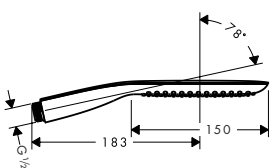

PuraVida Douche à main micro 120 1jet

Chrome 28558000 97.70
Blanc/Chromé 28558400 97.70

- dimension du diffuseur: 150 mm
- type de jet: RainAir
- douchette à main avec montage à deux coques
- débit maximal à 3 bars: 15,3 l/ min.
- avec alimentation d'eau interne
- filtre nettoyeable
- raccordement G 1/2
- approprié aux chauffe-eau instantanés

Version économie d'eau

· **PuraVida Flexible en métal 120 1jet EcoSmart** 9 l/ min. Chrome 28568000 101.00
Blanc/Chromé 28568400 101.00

Les mesures des schémas techniques sont en mm.

Les spécifications techniques et les unités de mesure peuvent être sujets à des changements.