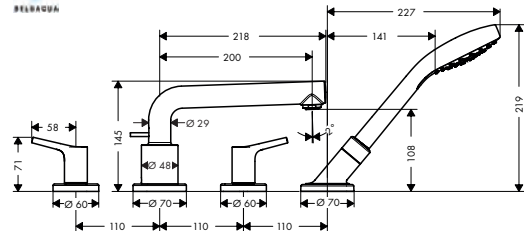

Finition

Réf.

Euro

Mélangeur 4 trous sur gorge

Chrome

72418000

561.70

- se compose de: mitigeur 3 trous sur gorge, douche à main, support de douche
- saillie 200 mm
- type de jet robinetterie: jet normal
- longueur d'extension maximale de la douche à main: 1,10 m
- débit du bec déverseur à 3 bars: 19 l/ min.
- débit de la douche à main à 3 bars: 17 l/ min.
- avec mécanismes céramiques chaud/ froid 90°
- clapet anti-retour
- Agréé Belgaqua

Comprenant

- Douche à main 1 jet (# 26804400)

A compléter avec

- Corps d'encastrement pour mitigeur 4 trous sur gorge

13444180

791.40