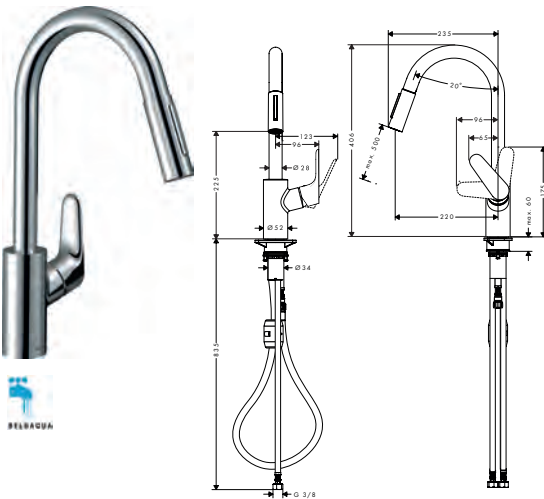

Focus M41

Focus M41 Mitigeur cuisine
240, avec douchette extractible,
2jet

Chrome	31815000	260.40
Matt Black	31815670	364.90
Stainless Steel Finish	31815800	338.20

- ComfortZone 240
- rotation du bec 110° / 150°
- jet laminaire, jet pluie
- jet de douche blocable, remise à zéro en appuyant sur le bouton
- support de douche aimanté MagFit
- flexible Quick-Connect
- débit maximal à 3 bars: 10 l/ min.
- cartouche à disques céramiques
- flexible de raccordement G 3/8
- clapet anti-retour intégré
- convient au chauffe-eau instantané
- Agréé Belgaqua