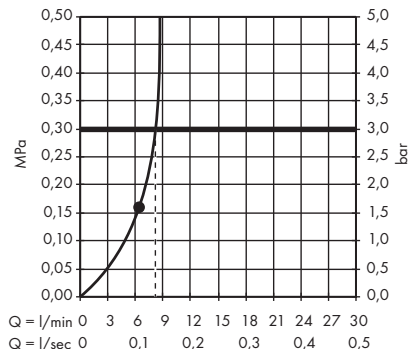

Raindance E Douche de tête 360 ljet EcoSmart 9 l/ min. avec bras de douche pour montage au plafond # 26604000