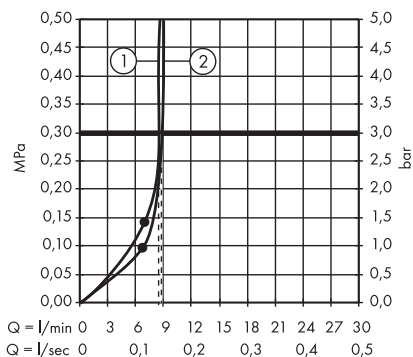

1. Pomme de douche
2. Douchette

Croma Showerpipe 220 1jet
avec thermostatique pour baignoire
27223000