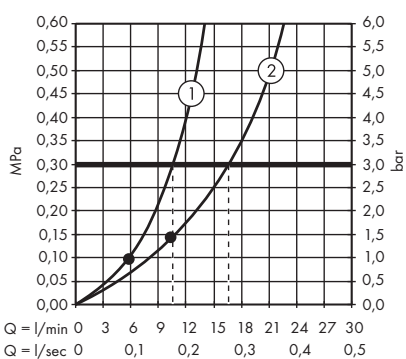

1. Douchette
2. Pomme de douche

Raindance E Showerpipe 360 1jet avec thermostatique pour baignoire
27113000, 27113400