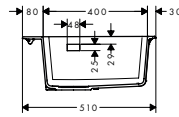

**Options**

· F15 Planche à découper noyer		40960000	122.60
· F16 Planche à découper chêne		40961000	91.60
· F14 passoire multifonctionnelle	Matt Black	40963000	20.80

a, b, c, d, e = Ø 35

**S510-F660 Evier encastré 660**