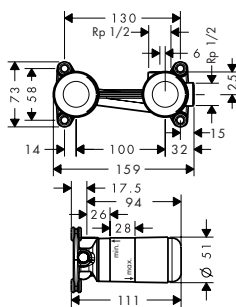

A compléter avec

- Corps d'encastrement pour mitigeur mural encastré pour lavabo

13622180

210.10

Corps d'encastrement pour mitigeur mural encastré pour lavabo

- profondeur d'installation: 44 mm
- positionnement variable de la poignée à gauche ou à droite du bec

13622180

210.10

Options

- Set de rallonge.

31971000

106.50