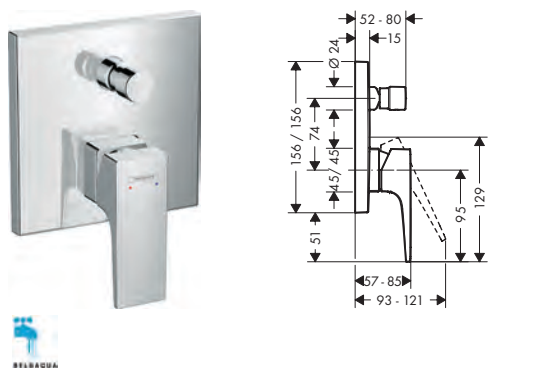

Mitigeur bain/douche mural encastré

Chrome 32545000 223.60
Brushed Bronze 32545140 334.80
Brushed Black 32545340 334.80
Chrome 32545670 312.70
Matt Black 32545700 312.70
Matt White 32545700 312.70
Polished Gold Optic 32545990 334.80

- débit de la sortie supérieure: 21 l/ min.
- débit de la sortie inférieure: 29 l/ min.
- cartouche à disques céramiques
- Safety Function: limitation de température eau chaud pré réglable
- inverseur avec réinitialisation automatique
- clapet anti-retour
- avec amortisseur de bruit
- Agréé Belgaqua

A compléter avec

· Corps d'encastrement pour iBox universel 01800180 116.80

Options

· Rosace de compensation 22 mm ShowerSelect Chrome 13593000 55.30

Variantes

· Mitigeur bain/douche mural encastré - avec aérateur encastré - agréé Belgaqua
Chrome 32546000 318.70
Brushed Bronze 32546140 478.90
Brushed Black 32546340 478.90
Chrome 32546670 446.20
Matt Black 32546700 446.20
Matt White 32546700 446.20
Polished Gold Optic 32546990 478.90