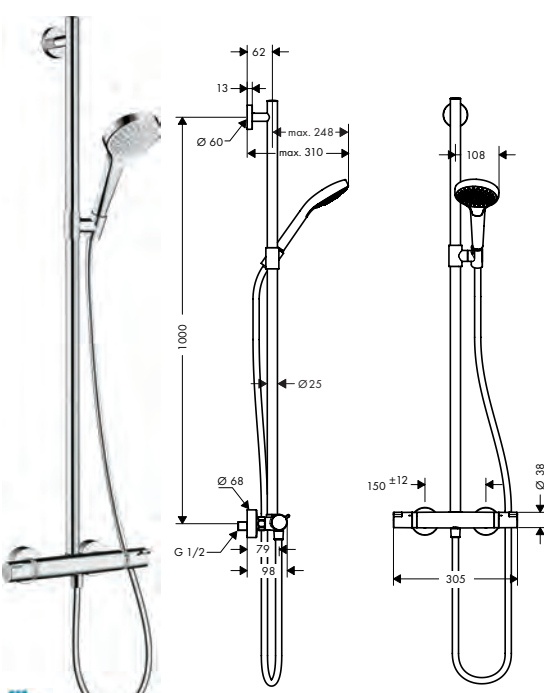

Croma Select S SemiPipe Multi
avec thermostatique

Blanc/Chromé 27247400 345.30

- se compose de: douche à main, thermostatique douche, flexible de douche, curseur, barre de douche
- type de jet douche à main: massage, IntenseRain, SoftRain
- support de douche réglable en hauteur
- barre de douche: 900 mm
- diamètre de la barre de douche: 25 mm
- débit maximal à 3 bars: 16 l/min.
- pression de service: min. 1 bar/max. 10 bar
- thermostatique Ecostat Comfort
- verrouillage de sécurité à 40° C
- limitation de la température eau chaude réglable
- poignée de réglage tournante
- type d'installation: installation apparente
- dimension du raccordement DN15
- raccordement G 1/2
- entraxe 150 mm ± 12 mm
- Agréé Belgaqua
- TÜV Unica Comfort + Semipipes

Comprenant

- **Isiflex** Flexible de douche 160 cm (# 28276XXX)
- **Croma Select S** Douche à main Multi (# 26800400)