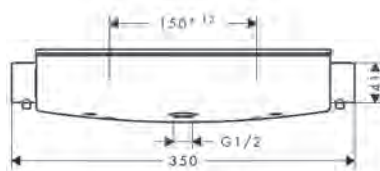

Finition   **Réf.**   **Euro**

Ecostat Select Thermostatique
douche apparent

Chrome	13161000	349.90
Blanc/Chromé	13161400	349.90

- 1 sortie
- commande du débit pour 1 système/ sortie
- entraxe: 150 mm ± 12 mm
- thermostatique CoolContact : empêche le réchauffement du boîtier du thermostatique, pour plus de sécurité
- le bouton Ecostop limite la consommation à 10 l/min
- débit maximal à 3 bars: 12 l/ min.
- débit de la douche à main à 3 bars: 12 l/ min.
- débit du départ de douche à 3 bars: 12 l/min
- cartouche thermostatique, avec mécanisme céramique 180°
- pression de service minimale: 1 bar
- pression de service maximale: 10 bars
- verrouillage de sécurité à 40° C
- Safety Function: limitation de température eau chaud pré réglable
- avec alimentation d'eau isolée
- clapet anti-retour
- avec silencieux
- tablette en verre sécurit
- en cas de montage sur des raccords S G 3/4 existants/classiques, l'adaptateur # 02026000 est nécessaire
- surface de la tablette dans la couleur-000 = verre miroir, dans la couleur-400 = verre blanc
- type de raccordement: raccords en S
- dimension du raccordement: DN15
- filtre inclus
- Agréé Belgaqua

Options

· Adaptateur pour raccord S	Chrome	02026000	31.20