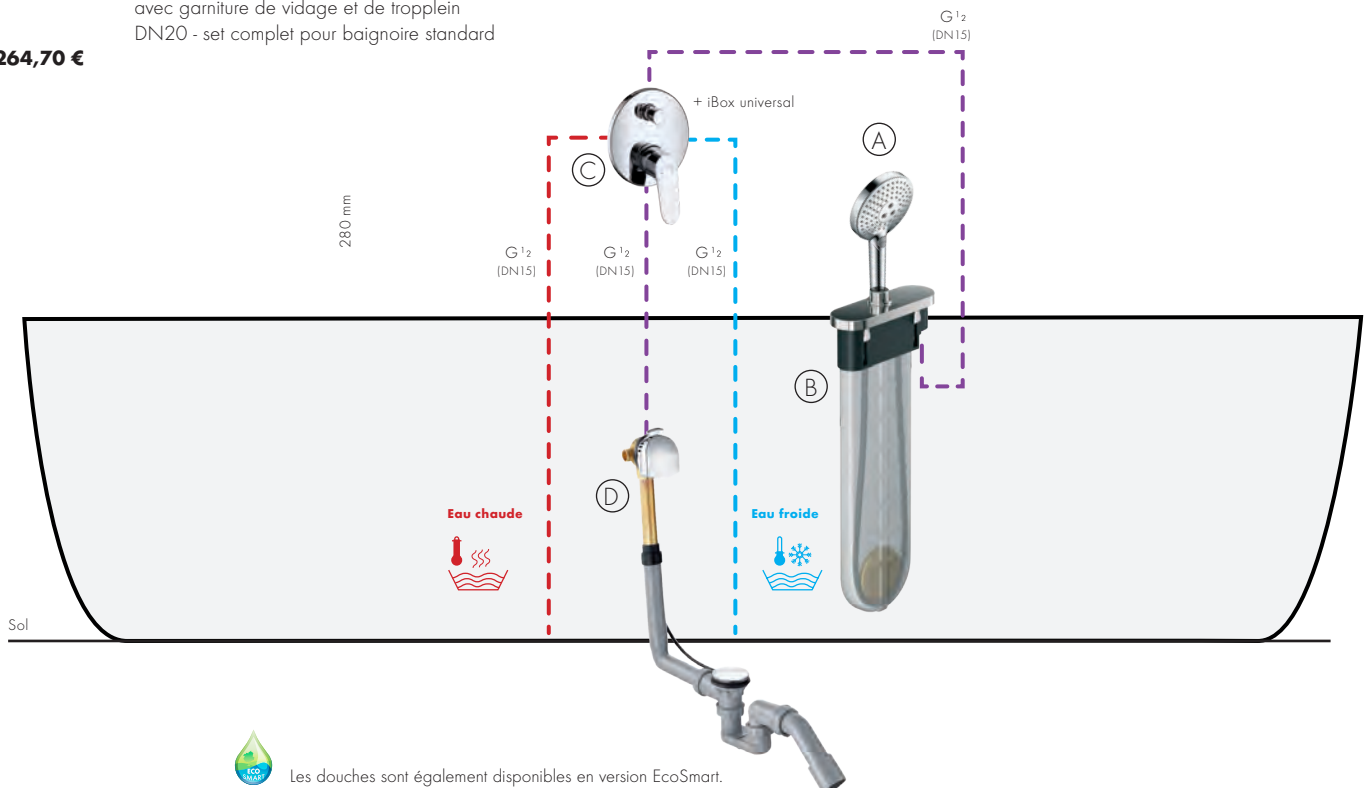

(D) **264,70 €**

Les douches sont également disponibles en version EcoSmart.