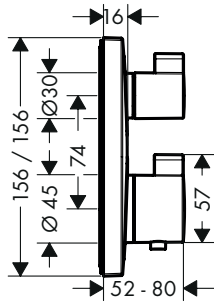

#### Options

- ShowerSelect Rosace de compensation 22 mm ShowerSelect
- Rallonge 25 mm pour corps d'encastrement iBox universal

Chrome

13593000

55.30

13595000

48.30

Finition Réf. Euro