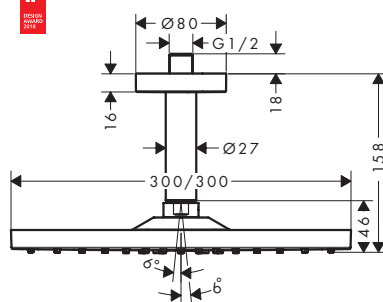

Raindance E Douche de tête 300 1jet avec bras de douche pour montage au plafond

- se compose de: douche de tête, raccord plafond
- dimension du diffuseur: 300 x 300 mm
- type de jet: RainAir
- rotule: angle de la douche de tête réglable
- débit du jet RainAir (à 3 bars): 17 l/min
- matériaux du diffuseur: métal
- diffuseur amovible pour le nettoyage aisé
- raccord plafond métallique
- longueur du raccord de plafond: 158 mm
- installation: plafond
- raccordement G 1/2

Version économie d'eau

- **Raindance E** Douche de tête 300 1jet EcoSmart 9 l/ min. avec bras de douche pour montage au plafond

Finition	Réf.	Euro
Chrome	26250000	498.30
Brushed Black	26250340	746.20
Chrome		
Matt Black	26250670	696.20
Matt White	26250700	696.20
Polished Gold Optic	26250990	746.20