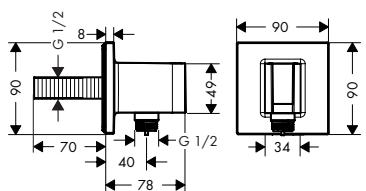

FixFit Coude de raccordement mural Square avec support de douche

- se compose de: raccordement mural, rosace
- support fixe
- pour les flexibles à écrou conique
- avec clapet anti-retour
- Agréé Belgaqua

Chrome	26486000	82.20