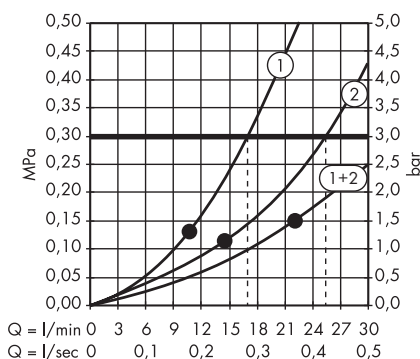

**Raindance Rainfall** Douche de tête 180 2jet  
# 28433000, 28433400

1. RainAir
2. Rainflow

**Raindance Rainfall** Douche de tête 150 1jet Stream  
# 26443000

**Raindance Rainfall** Douche de tête 150 1jet  
# 26442000