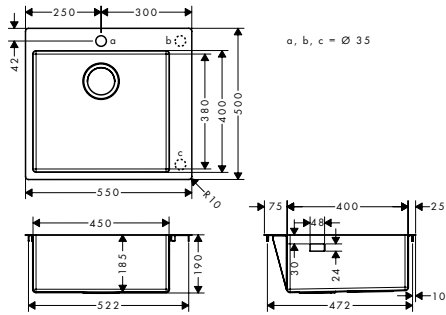

Éviers S71 à encastrer

S71 1-F450 Evier encastré 450

Finition Aspect Inox   **Réf.** 43301800   **Euro** 593.40

- dimensions de la découpe: 530 x 480 mm
- matériau: acier inoxydable
- nombre de lavabos: 1 bassin principal
- trou pour le mitigeur prépercé
- profondeur de l'évier: 190 mm
- dimensions du meuble lavabo: 60 cm
- type d'installation: montage affleurant ou encastré
- position trop-plein: à droite du bac
- angle de jet: 10 mm

A compléter avec

- D14-10 Set de vidage et de trop-plein manuel

Aspect Inox   43921800   24.80

Options

- F15 Planche à découper noyer
- F16 Planche à découper chêne
- F17 égouttoir mobile
- F14 passoire multifonctionnelle

Aspect Inox   40960000   122.60
Matt Black   40961000   91.60
Matt Black   40962800   81.80
Matt Black   40963000   20.80