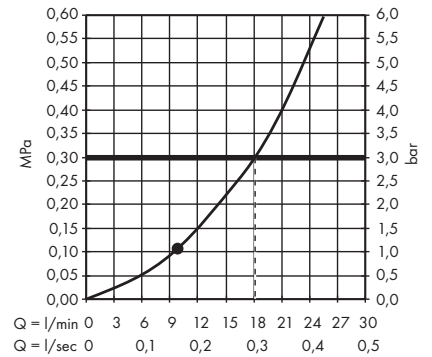

Croma E Douche de tête 280 1jet
26257000