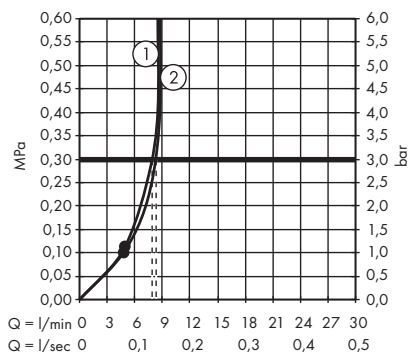

1. Douchette
2. Pomme de douche

Crometta Showerpipe 160 1jet avec thermostatique
27264400