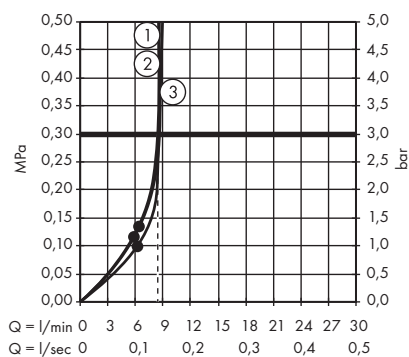

Croma Select S Douche à main Multi
EcoSmart 9 l/ min.
26801400