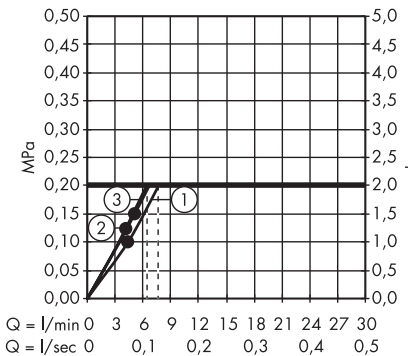

1. RainAir
2. WhirlAir
3. Rain

· **Raindance Select S** Douche à main
150 3jet
28587000, 28587400