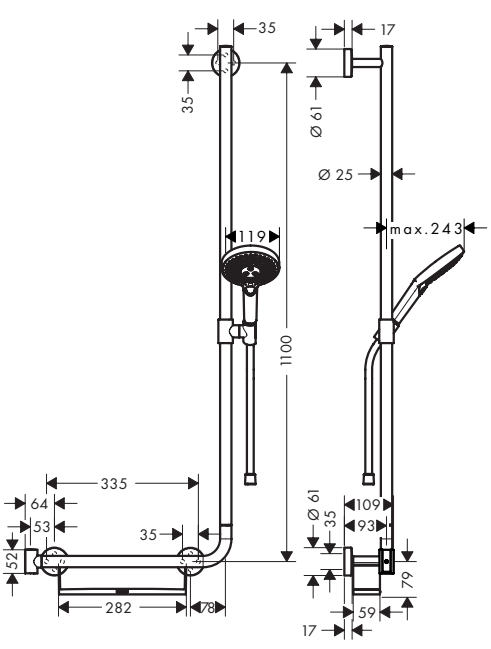

**Options**

· **Unica** Repose-pied Comfort Chrome 26329000 149.30

Les mesures des schémas techniques sont en mm.

Les spécifications techniques et les unités de mesure peuvent être sujets à des changements.