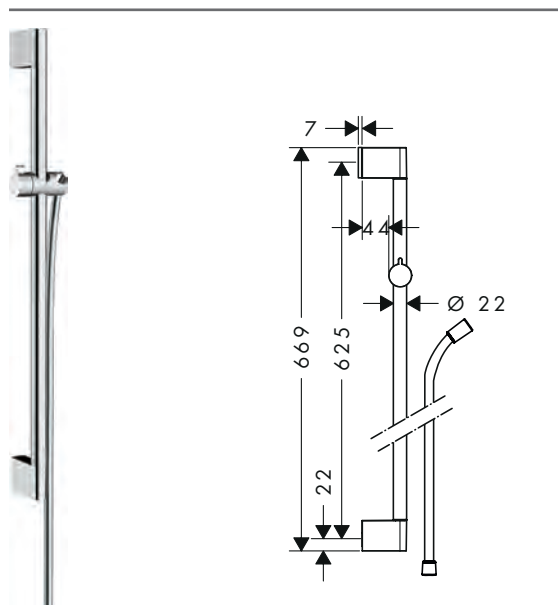

Unica Barre de douche Croma 65 cm avec flexible de douche

- se compose de: barre de douche, flexible de douche, curseur
- inclinaison réglable du support de 45 °
- profile du tube vertical: rond
- diamètre de la barre de douche: 22 mm
- curseur avec blocage
- curseur inclinable à 2 positions
- supports muraux en plastique

Comprenant

- **Isiflex** Flexible de douche 160 cm (# 28276XXX)

Autres dimensions

- **Unica** Barre de douche Croma 90 cm avec flexible de douche

Variantes

- **Unica** Barre de douche Croma 65 cm

	Finition	Réf.	Euro
	Chrome	26503000	66.70
	Chrome	26504000	69.20
	Chrome	26505000	50.00