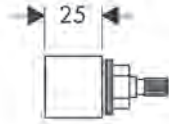

Finition   **Réf.**   **Euro**

Rallonge 25 mm

96370000

49.60

- dimension de la rallonge: 25 mm

Corps d'encastrement 52 l/ min.
pour robinet d'arrêt encastré
à corps de fermeture

15973180

84.10

- type de raccordement: DN15
- convient à tous les sets de finition robinet d'arrêt
- débit: 52 l/min