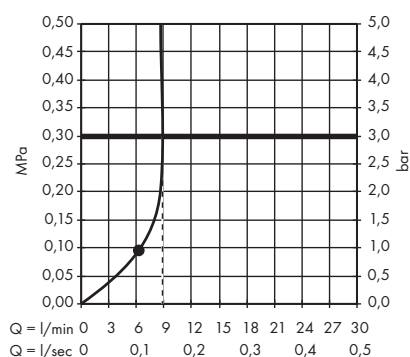

· **Crometta E** Douche de tête 240 1jet
EcoSmart 9 l/ min.
26727000