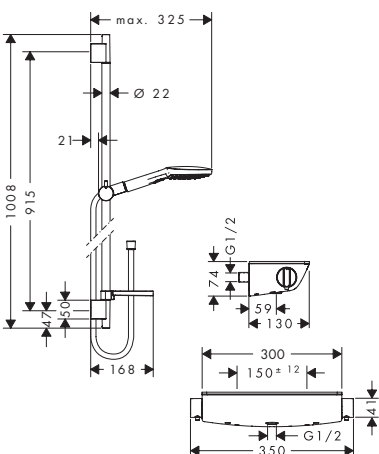

Combi Raindance Select E

Raindance Select E Système de douche apparent 120 avec thermostatique Ecostat Select et barre de douche 90 cm

- se compose de: douchette, thermostatique douche, barre de douche, curseur, porte-savon, flexible de douche
- dimension du diffuseur: 120 mm
- changement de jet via le bouton Select
- type de jet douche à main: Rain, RainAir, Whirl
- écrou tournant côté douchette évitant la torsion du flexible
- débit maximal à 3 bars: 13,8 l/ min.
- profile du tube vertical: rond
- diamètre de la barre de douche: 22 mm
- réglable en hauteur
- curseur ajustable à 90° en hauteur et latéralement
- en cas de montage sur des raccords S G 3/4 existants/classiques, l'adaptateur # 02026000 est nécessaire
- Agréé Belgaqua

Comprenant

- **Ecostat Select** Thermostatique douche apparent (# 13161XXX)
- Agréé Belgaqua
- **Raindance Select E** Douche à main 120 3jet (# 26520XXX)
- **Unica** Barre de douche S Puro 90 cm avec flexible de douche (# 28631XXX)
- **Casetta** Porte-savon Select (# 26519000)

Autres dimensions

- **Raindance Select E** Système de douche apparent 120 avec thermostatique Ecostat Select et barre de douche 65 cm
- Agréé Belgaqua

Options

- Adapteur pour raccord S

Finition	Réf.	Euro

Chrome	27039000	479.80
Blanc/Chromé	27039400	479.80

Chrome	27038000	472.70
Blanc/Chromé	27038400	472.70

Chrome	02026000	31.20