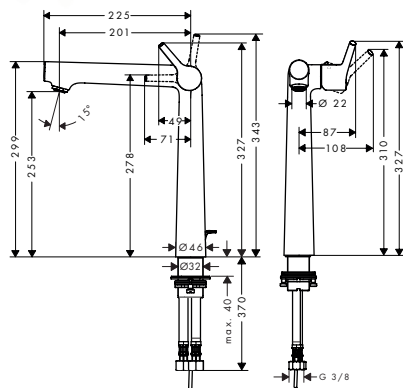

Les mesures des schémas techniques sont en mm.

**Finition**      **Réf.**      **Euro**

**Mitigeur lavabo 250 vasque libre avec vidage**

- ComfortZone 250
- saillie 201 mm
- jet normal
- débit à 3 bars: 5 l/ min.
- cartouche à disques céramiques
- Safety Function: limitation de température eau chaud préréglable
- vidage G 1/4 avec tirette à l'arrière
- matériaux vidage: métal
- type de raccordement: flexible de raccordement G 3/8