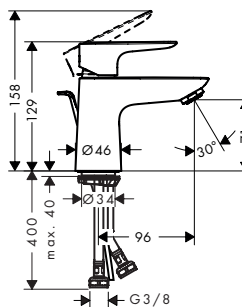

Mitigeur lavabo 80 CoolStart - avec vidage

- ComfortZone 80
- saillie 96 mm
- jet normal
- débit à 3 bars: 5 l/ min.
- cartouche à disques céramiques
- Safety Function: limitation de température eau chaud pré réglable
- vidage G 1 ¼ avec tirette à l'arrière
- matériaux vidage: métal
- type de raccordement: flexible de raccordement G ¾

Chrome	71703000	112.00

Variantes

· Mitigeur lavabo 80 CoolStart - sans vidage	Chrome	71704000	106.10