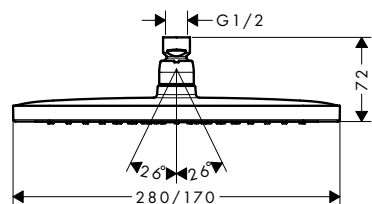

Douches de tête, douche latéraux et bras de douche

Croma E

Croma E Douche de tête 280

1 jet

- dimension du diffuseur: 280 x 170 mm
- type de jet: RainAir
- rotule: angle de la douche de tête réglable
- débit maximal à 3 bars: 18,3 l/ min.
- débit du jet RainAir (à 3 bars): 18 l/min
- matériaux du diffuseur: métal
- diffuseur amovible pour le nettoyage aisé
- installation: plafond ou mur
- raccordement G 1/2

Version économie d'eau

- **Croma E** Douche de tête 280 1jet EcoSmart

Options

- Bras de douche E 30 cm plafond
- Bras de douche E100 pour plafond
- Bras de douche E 389 mm

Finition

Réf.

Euro

Chrome

26257000

316.20

Chrome

26258000

316.20

Chrome

27388000

80.60

Chrome

27467000

58.80

Chrome

27446000

84.80