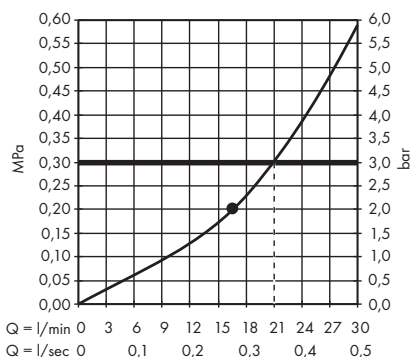

Rainfinity Douche de tête 360 1jet
avec raccord mural
26230000, 26230140, 26230340,
26230670, 26230700, 26230990