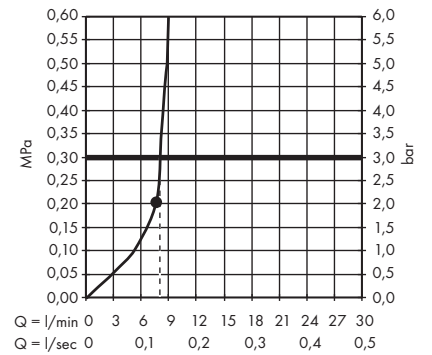

**Croma** Douche de tête 280 1jet EcoSmart  
9 l/min.  
# 26221000

**Croma** Douche de tête 220 1jet  
# 26464000

**Croma** Douche de tête 220 1jet EcoSmart  
9 l/min.  
# 26465000

**Croma** Douche de tête 160 1jet  
# 27450000