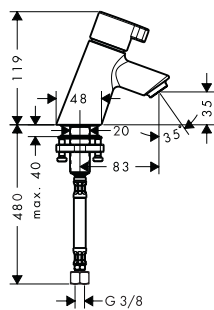

Robinet simple service sans vidage

- ComfortZone 40
- saillie 83 mm
- jet normal
- débit à 3 bars: 5 l/ min.
- cartouche à disque céramiques 90°
- pour alimentation en eau froide uniquement
- type de raccordement: flexible de raccordement G 3/8

Chrome   13132000   135.00