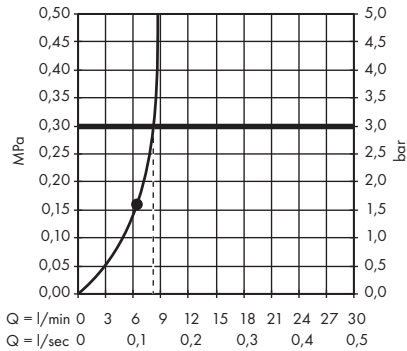

Le débit a été mesuré avec les raccords et diamètres appropriés (thermostatique/mitigeur/robinet d'arrêt) pour refléter la réalité.

Diagrammes de débit hansgrohe

Raindance E Douche de tête 360 ljet
EcoSmart 9 l/ min. avec bras de douche
26605000