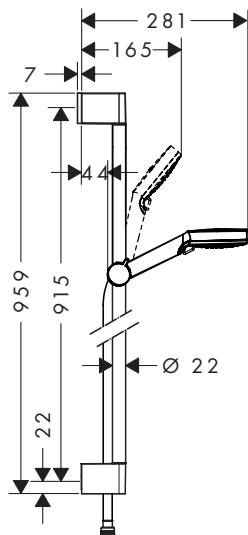

Sets de douche Crometta

Crometta Set de douche Vario avec barre de douche 90 cm

Blanc/Chromé	26536400	61.70

- profile du tube vertical: rond
- se compose de: douche à main, barre de douche, flexible de douche, curseur
- type de jet: Rain, IntenseRain
- changement de jet via le disque rotatif
- réglable en hauteur
- inclinaison réglable du support de 45 °
- débit maximal à 3 bars: 14 l/ min.
- supports muraux en plastique
- montage mural: fixation par vis

Comprenant

- **Crometta** Douche à main Vario (# 26330400)
- **Unica** Barre de douche Croma 90 cm (# 26506000)
- **Comfortflex** Flexible de douche 160 cm (# 28168000)

Autres dimensions

· Crometta Set de douche Vario avec barre de douche 65 cm	Blanc/Chromé	26532400	55.40

Version économie d'eau

· Crometta Set de douche Vario EcoSmart 9 l/ min. avec barre de douche 90 cm	Blanc/Chromé	26538400	61.70