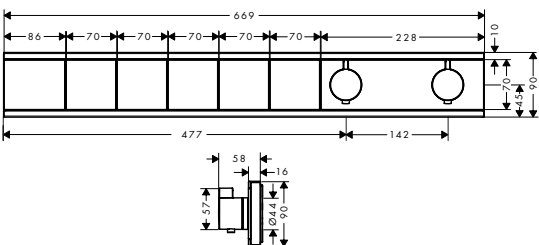

A compléter avec

- **RainSelect Corps** d'encastrement pour 5 systèmes 15313180 923.20