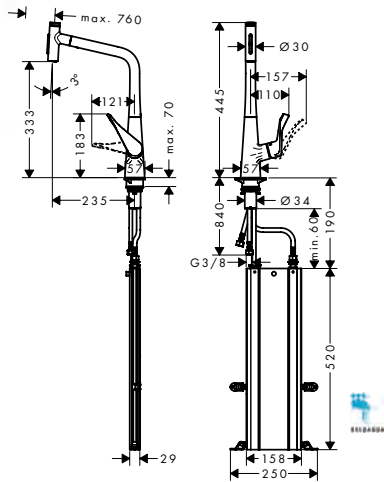

Metris Select M71 Mitigeur cuisine 320, avec douchette extractible, 2 jet, sBox

- se compose de: mitigeur cuisine, boîtier flexible sBox
- ComfortZone 320
- rotation du bec 110° / 150°
- jet laminaire, jet pluie
- jet de douche verrouillable, retour du jet en appuyant sur l'inverseur et il revient automatiquement en fermant le mitigeur
- bouton-poussoir Select: pour une ouverture/fermeture confortable du mitigeur
- support de douche aimanté MagFit
- débit maximal à 3 bars: 8 l/ min.
- cartouche à disques céramiques
- flexible de raccordement G 3/8
- clapet anti-retour intégré
- convient au chauffe-eau instantané
- trou pour mitigeur Ø 35 mm requis
- Agréé Belgaqua

Chrome   73816000   521.80
Stainless Steel Finish   73816800   656.80

Variantes

- **Metris Select M71** Mitigeur cuisine 320, avec embout du bec extractible, 1 jet, sBox
- Agréé Belgaqua

Chrome   73803000   510.00
Stainless Steel Finish   73803800   645.00