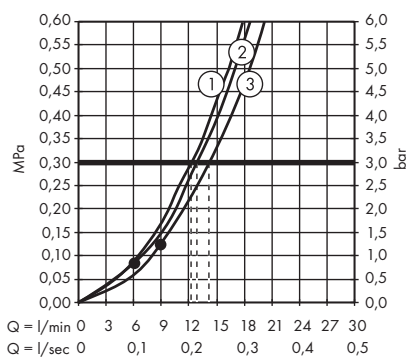

Le débit a été mesuré avec les raccords et diamètres appropriés (thermostatique/mitigeur/robinet d'arrêt) pour refléter la réalité.

Diagrammes de débit hansgrohe

Raindance Select S Douche à main
150 3jet EcoSmart 9 l/ min.
28588000, 28588400

1. RainAir
2. CaresseAir
3. Mix

Raindance Select S Douche à main 120
3jet PowderRain
26014000

1. WhirlAir
2. PowderRain
3. Rain

Raindance Select S Douche à main 120
3jet
26530000, 26530400

1. RainAir
2. Rain
3. WhirlAir

Raindance Select S Douche à main 120
3jet EcoSmart 9 l/ min.
26531000, 26531400

1. RainAir
2. WhirlAir
3. Rain

Croma Select E Douche à main Multi
26810400

1. Massage
2. IntenseRain
3. SoftRain

Croma Select E Douche à main Multi
EcoSmart 9 l/ min.
26811400

1. IntenseRain
2. Massage
3. SoftRain

Croma Select E Douche à main Vario
26812400

1. TurboRain
2. IntenseRain
3. Rain

Croma Select E Douche à main Vario
EcoSmart 9 l/ min.
26813400

1. TurboRain
2. IntenseRain
3. Rain

Croma Select E Douche à main 1jet
26814400