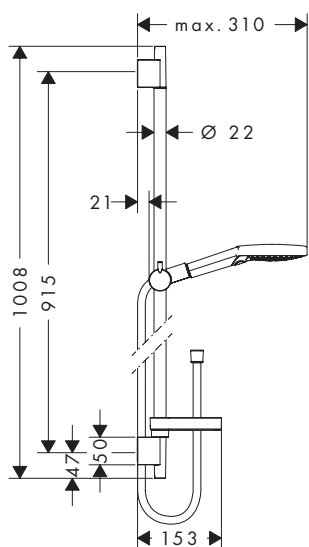

Raindance Select S Set de douche 120 3jet avec barre de douche 90 cm et porte-savon

- profile du tube vertical: rond
- se compose de: douche à main, barre de douche, flexible de douche, curseur, porte-savon
- type de jet: Rain, RainAir, Whirl
- changement de jet via le bouton Select
- réglable en hauteur
- curseur ajustable à 90° en hauteur et latéralement
- débit maximal à 3 bars: 15 l/ min.
- supports muraux en plastique
- montage mural: fixation par vis

Comprenant

- **Raindance Select S** Douche à main 120 3jet (# 26530XXX)
- **Unica** Barre de douche S Puro 90 cm avec flexible de douche (# 28631XXX)
- **Casetta** Porte-savon S Puro (# 28679000)

Autres dimensions

- **Raindance Select S** Set de douche 120 3jet avec barre de douche 65 cm et porte-savon

Finition	Réf.	Euro
Chrome	26631000	190.90
Blanc/Chromé	26631400	190.90

Version économie d'eau

- **Raindance Select S** Set de douche 120 3jet EcoSmart 9 l/ min. avec barre de douche 90 cm et porte-savon

Chrome	26630000	185.20
Blanc/Chromé	26630400	185.20
Chrome	26633000	190.90
Blanc/Chromé	26633400	190.90