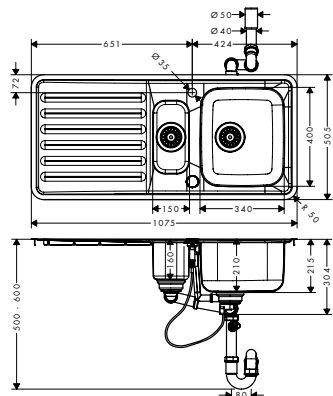

Finition   **Réf.**   **Euro**

S4113-F400 Evier à encastrer 400/400 avec égoittoi

Aspect Inox   43338800   353.00

- dimensions de la découpe: 955 x 485 mm
- garniture de vidage automatique comprise
- matériau: acier inoxydable
- nombre de lavabos: 1 bassin principal
- trous pour le mitigeur et pour la commande du vidage sont prépercés
- orientation: réversible
- profondeur de l'évier: 210 mm
- dimensions du meuble lavabo: 50 cm
- type d'installation: montage affleurant ou encastré
- position trop-plein: à côté de l'évier en-dessous de l'égoittoi
- angle de jet: 70 mm

S4111-F540 Evier à encastrer 340/150/400 avec égoittoi

Aspect Inox   43342800   382.30

- dimensions de la découpe: 1055 x 485 mm
- garniture de vidage manuelle comprise
- matériau: acier inoxydable
- nombre de lavabos: 1 bassin principal et 1 bassin additionnel
- perçage trou de robinet prédéfini (voir dessin technique),
- orientation: réversible
- profondeur de l'évier: 210 mm
- dimensions du meuble lavabo: 60 cm
- type d'installation: montage affleurant ou encastré
- position trop-plein: à côté de l'évier en-dessous de l'égoittoi
- angle de jet: 70 mm

S4113-F540 Evier à encastrer 340/150/400 avec égoittoi

Aspect Inox   43339800   402.00

- dimensions de la découpe: 1055 x 485 mm
- garniture de vidage automatique comprise
- matériau: acier inoxydable
- nombre de lavabos: 1 bassin principal et 1 bassin additionnel
- trous pour le mitigeur et pour la commande du vidage sont prépercés
- orientation: réversible
- profondeur de l'évier: 210 mm
- dimensions du meuble lavabo: 60 cm
- type d'installation: montage affleurant ou encastré
- position trop-plein: à côté de l'évier en-dessous de l'égoittoi
- angle de jet: 70 mm