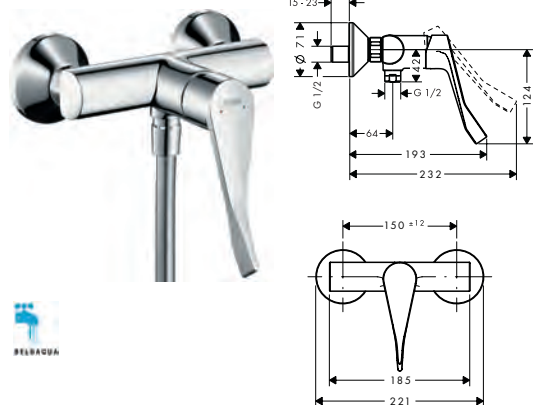

Douche - Focus Care

Mitigeur douche apparent avec poignée extra longue

Chrome

31916000

124.20

- avec poignée extra longue et pratique
- type de raccordement: raccords en S
- entraxe: 150 mm ± 12 mm
- débit à 3 bars: 15 l/ min.
- cartouche à disques céramiques
- Safety Function: limitation de température eau chaud pré réglable
- clapet anti-retour
- avec amortisseur de bruit
- flexible de raccordement
- Agréé Belgaqua