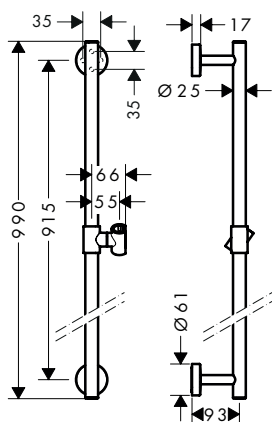

Barre de douche Comfort 90 cm

- se compose de: barre de douche, curseur
- réglable en hauteur
- curseur ajustable à 90° en hauteur et latéralement
- profile du tube vertical: rond
- diamètre de la barre de douche: 25 mm
- curseur métallique
- supports muraux en métal
- TÜV Unica Comfort + Semipipes

Autres dimensions

- Barre de douche Comfort 65 cm
- TÜV Unica Comfort + Semipipes

Options

- Poignée Comfort avec tablette et support
- TÜV Unica Comfort + Semipipes
- Repose-pied Comfort
- TÜV Unica Comfort + Semipipes

Chrome	26402000	192.40

Chrome	26401000	181.20
Blanc/Chromé	26328400	143.00
Chrome	26329000	149.30