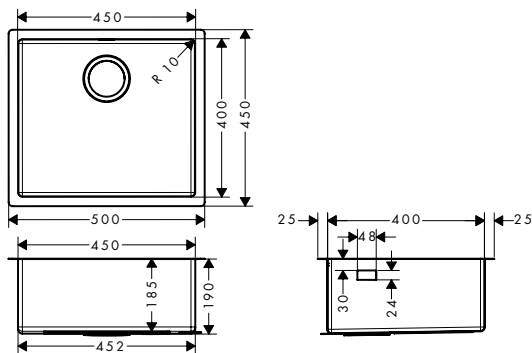

30.80

**Options**

- F15 Planche à découper noyer
- F16 Planche à découper chêne
- F17 égouttoir mobile
- F14 passoire multifonctionnelle

Aspect Inox  
Matt Black

40960000  
40961000  
40962800  
40963000

122.60  
91.60  
81.80  
20.80