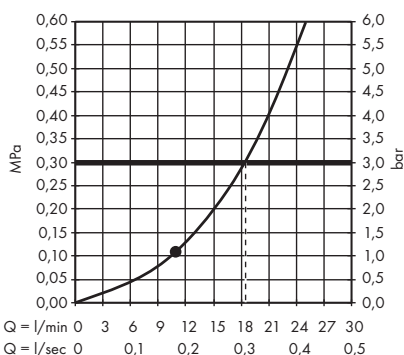

Raindance S Douche de tête 240 ljet PowderRain
27623000