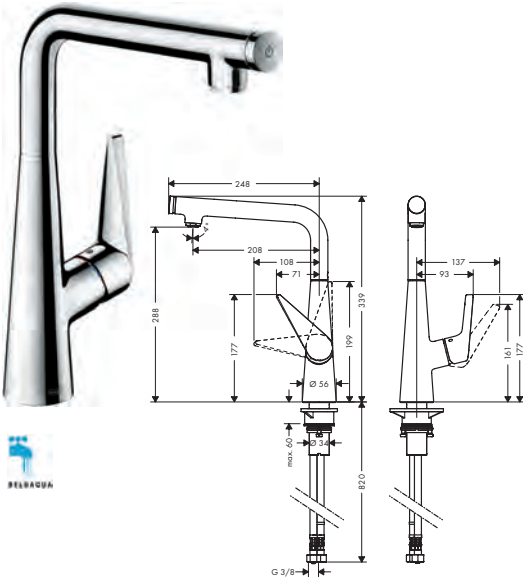

Chrome 72820000 358.60  
Stainless Steel Finish 72820800 466.10

- ComfortZone 300
- rotation du bec (110°, 150° ou 360°)
- jet normal
- bouton-poussoir Select: pour une ouverture/fermeture confortable du mitigeur
- débit maximal à 3 bars: 9 l/ min.
- cartouche à disques céramiques
- flexible de raccordement G 3/8
- clapet anti-retour intégré
- convient au chauffe-eau instantané
- Agréé Belgaqua