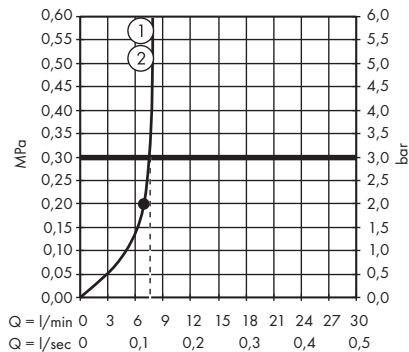

· **Rainmaker Select** Douche de tête
460 2jet EcoSmart 9 l/ min. avec bras
de douche
24015400