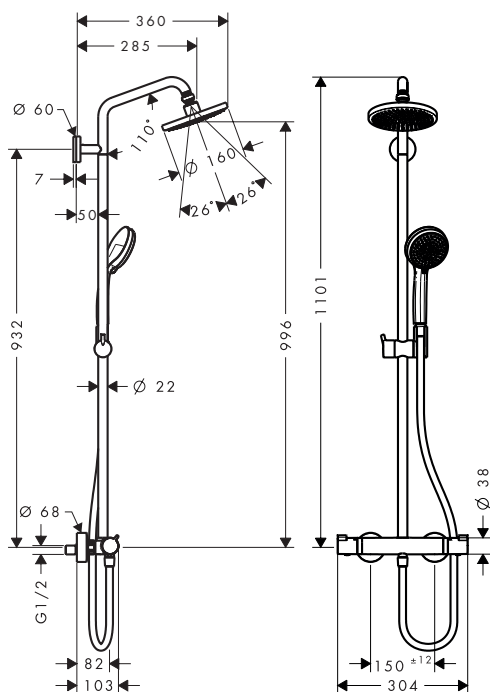

Finition **Réf.** **Euro**

Croma Showerpipe 160 1jet avec thermostatique

Chrome

27135000

549.40

- se compose de: douche de tête, douche à main, thermostatique douche, flexible de douche, curseur, barre de douche
- douche de tête Croma 160
- dimension du diffuseur: 160 mm
- type de jet: Rain
- diffuseur de douche entièrement chromé
- rotule: angle de la douche de tête réglable
- support de douche réglable en hauteur
- diamètre de la barre de douche: 22 mm
- tube vertical raccourcissable en hauteur
- longueur du bras de douche: 270 mm
- débit maximal à 3 bars: 17 l/ min.
- pression de service: min. 1,5 bar/max. 10 bar
- thermostatique Ecostat Comfort
- verrouillage de sécurité à 40° C
- limitation de la température eau chaude réglable
- poignée de réglage tournante
- type d'installation: installation apparente
- dimension du raccordement DN15
- raccordement G 1/2
- entraxe 150 mm ± 12 mm
- Agréé Belgaqua

Comprenant

- **Croma** Douche de tête 160 1jet (# 27450000)
- **Croma 100** Douche à main Vario (# 28535000)
- **Isiflex** Flexible de douche 160 cm (# 28276XXX)

Options

- Tube vertical 1200 mm
- Tube vertical 1450 mm

Chrome
Chrome

95665000
96770000

51.60
182.80