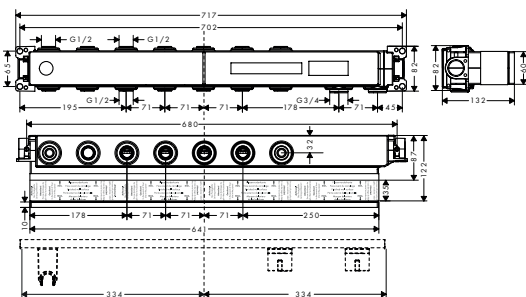

RainSelect Corps d'encastrement pour 5 systèmes

15313180	923.20

- 5 sorties
- raccordement Rp 3/4
- profondeur d'installation: 87-122 mm
- montage horizontal
- installation insonorisée
- dimension du raccordement: DN15/ DN20