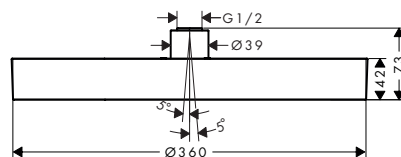

Rainfinity Douche de tête 360
1 jet

- dimension du diffuseur: 360 mm
- type de jet: PowderRain
- rotule: angle de la douche de tête réglable (2 x 5°)
- débit maximal à 3 bars: 23,6 l/ min.
- débit PowderRain (à 3 bars): 23 l/min
- surface diffuseur : graphite
- matériaux du diffuseur: aluminium
- douche de tête amovible pour un nettoyage aisé
- cadre : métal
- installation: plafond ou mur
- raccordement G 1/2

Chrome	26231000	690.50
Brushed Bronze	26231140	1,035.80
Brushed Black	26231340	1,035.80
Chrome		
Matt Black	26231670	897.70
Matt White	26231700	897.70
Polished Gold Optic	26231990	1,035.80

A compléter avec (au choix)

- Bras de douche E 428 mm

Chrome	27694000	177.00
Brushed Bronze	27694140	265.60
Brushed Black	27694340	265.50

- Bras de douche S 10 cm plafond

Chrome		
Matt Black	27694670	247.50
Matt White	27694700	247.50
Polished Gold Optic	27694990	265.50

- Bras de douche S 300 mm plafond

Chrome	27393000	57.90
Brushed Bronze	27393140	84.60
Brushed Black	27393340	84.60
Chrome		
Matt Black	27393670	79.20
Matt White	27393700	79.20
Polished Gold Optic	27393990	84.60
Chrome	27389000	80.60
Brushed Bronze	27389140	121.30
Brushed Black	27389340	121.30
Chrome		
Matt Black	27389670	113.30
Matt White	27389700	113.30
Polished Gold Optic	27389990	121.30

Autres dimensions

- **Rainfinity Douche de tête 250 1jet**

Chrome	26228000	589.30
Brushed Bronze	26228140	883.40
Brushed Black	26228340	883.40
Chrome		
Matt Black	26228670	765.30
Matt White	26228700	765.30
Polished Gold Optic	26228990	883.40