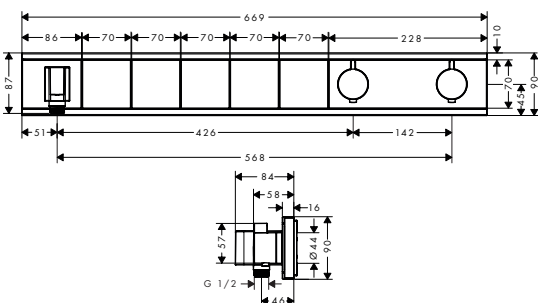

RainSelect Thermostatique mural encastré pour 5 systèmes

Finition	Réf.	Euro
Chrome	15358000	1,760.10
Blanc/Chromé	15358400	1,760.10
Noir/Chromé	15358600	1,760.10

- se compose de: Thermostatique, support de douche
- en fonction du volume et de l'encastrement, le débit est réduit approximativement de 50% et fonction d'arrêt intégrée
- 5 sorties
- utilisation de plusieurs systèmes/sorties en même temps
- bouton Select : on/off pour 5 systèmes de douche
- débit maximal à 3 bars: 26 l/ min.
- cartouche thermostatique, mécanisme Marche/Arrêt: bouton-poussoir pour l'ouverture et la fermeture du mitigeur
- pression de service minimale: 1 bar
- pression de service maximale: 10 bars
- verrouillage de sécurité à 40° C
- Safety Function: limitation de température eau chaud pré réglable
- clapet anti-retour
- écrou du flexible: pour flexibles de douche avec écrou conique ou cylindrique des deux côtés
- type de raccordement: corps d'encastrement
- Thermostatique est livré avec les boutons-poussoir : douche à main, cascade, Rain (large), Mono et douche latérale
- Agréé Belgaqua

A compléter avec

· RainSelect Corps d'encastrement pour 5 systèmes	15313180	923.20