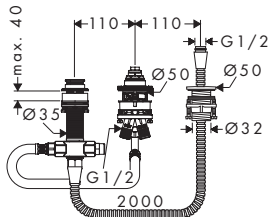

Corps d'encastrement pour mitigeur 3 trous sur gorge

13439180

337.90

- se compose de: corps d'encastrement, support de douche, flexible de douche
- longueur d'extension maximale de la douche à main: 1,60 m
- ouverture de service nécessaire
- dimension du raccordement: G 1/2
- cartouche à disques céramiques

Les mesures des schémas techniques sont en mm.

Les spécifications techniques et les unités de mesure peuvent être sujets à des changements.