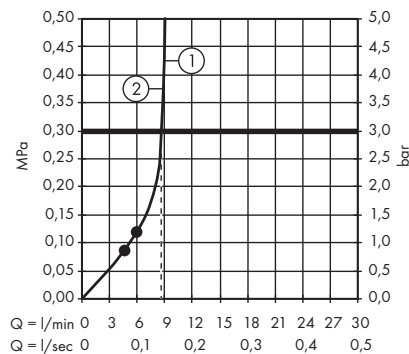

Croma Select S Showerpipe 180 2jet EcoSmart 9 l/ min. avec thermostatique
27254400

1. Pomme de douche
2. Douchette