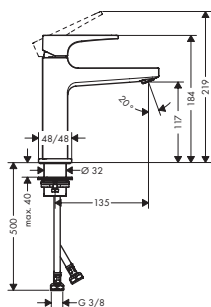

Variantes

- Mitigeur lavabo 100 avec vidage Push-Open

Chrome	32502000	255.30

Mitigeur lavabo 110 avec vidage Push-Open

- ComfortZone 110
- saillie 135 mm
- jet normal
- débit à 3 bars: 5 l/ min.
- cartouche à disques céramiques
- Safety Function: limitation de température eau chaud préréglable
- bonde Push-Open 1 ¼
- matériaux vidage: métal
- type de raccordement: flexible de raccordement G ¾

Chrome	32507000	271.70
Brushed Bronze	32507140	407.30
Brushed Black	32507340	407.30
Chrome		
Matt Black	32507670	379.50
Matt White	32507700	379.50
Polished Gold Optic	32507990	407.30

Variantes

- Mitigeur lavabo 110 avec vidage
- Mitigeur lavabo 110 CoolStart avec vidage Push-Open

Chrome	32506000	265.50
Chrome	32508000	276.80