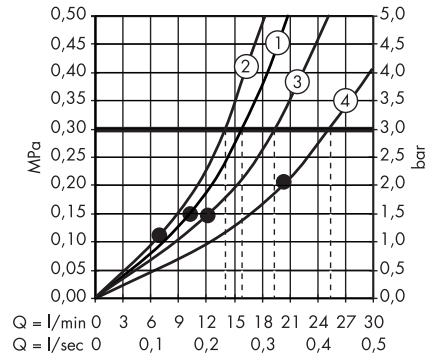

- 1. Pomme de douche Rain / RainAir
- 2. Douchette
- 3. Pomme de douche RainStream
- 4. Pomme de douche Rain + RainStream / RainAir + RainStream

**Raindance Select E** Showerpipe 300 2jet avec ShowerTablet Select 300  
# 27126000, 27126400