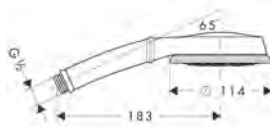

#### Croma 100 Classic Douche à main Multi

- dimension du diffuseur: 114 mm
- type de jet: Rain, MonoRain, massage
- changement de jet via le disque rotatif
- débit maximal à 3 bars: 19 l/ min.
- avec alimentation d'eau interne
- filtre nettoyable
- raccordement G 1/2
- approprié aux chauffe-eau instantanés