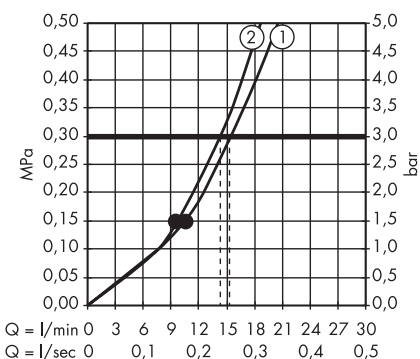

1. Pomme de douche
2. Douchette

Raindance Select S Showerpipe 240 1jet PowderRain avec thermostatique
27633000, 27633140, 27633340, 27633670, 27633700, 27633990