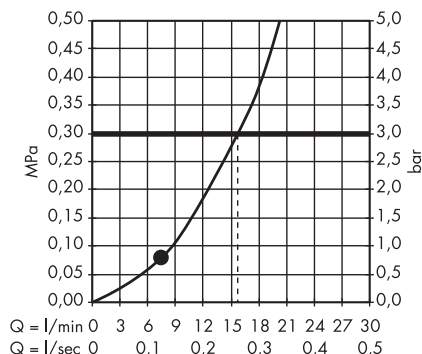

Le débit a été mesuré avec les raccords et diamètres appropriés (thermostatique/mitigeur/robinet d'arrêt) pour refléter la réalité.

Diagrammes de débit hansgrohe

PuraVida Douche à main 3jet
28557000, 28557400

1. RainAir
2. CaresseAir
3. Mix

PuraVida Douche à main 3jet EcoSmart
9 l/ min.
28567000, 28567400

1. RainAir
2. CaresseAir
3. Mix

PuraVida Douche à main micro 120 1jet
28558000, 28558400

PuraVida Flexible en métal 120 1jet
EcoSmart 9 l/ min.
28568000, 28568400

Raindance Classic Douche à main 100
3jet
28548000, 28548090

1. RainAir
2. WhirlAir
3. BalanceAir

Croma 100 Douche à main Multi
28536000

1. Mono
2. Massage
3. Rain

Croma 100 Douche à main Multi EcoSmart
9 l/ min.
28538000

1. Massage
2. Mono
3. Rain

Croma 100 Douche à main Vario
28535000

1. Massage
2. Shampoo
3. Normal
4. Rain

Croma 100 Douche à main Vario EcoSmart
9 l/ min.
28537000

1. Massage
2. Shampoo
3. Normal
4. Rain