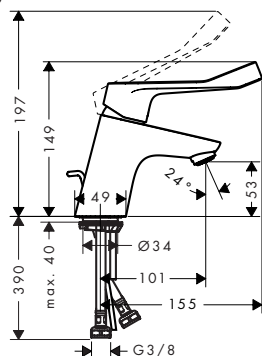

Lavabo - Focus Care

Mitigeur lavabo 70 avec poignée extra longue et avec vidage

- ComfortZone 70
- avec poignée extra longue et pratique
- saillie 101 mm
- jet laminaire
- débit à 3 bars: 5 l/ min.
- cartouche à disques céramiques
- Safety Function: limitation de température eau chaud pré réglable
- vidage G 1/4 avec tirette à l'arrière
- matériaux vidage: métal
- type de raccordement: flexible de raccordement G 3/8

Finition

Réf.

Euro

Chrome

31910000

120.00

Variantes

- Mitigeur lavabo 70 avec poignée extra longue sans vidage

Chrome

31914000

113.90