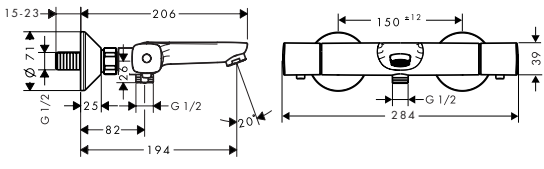

Finition Réf. Euro

Ecostat Thermostatique bain/
douche Universal apparent

Chrome 13123000 233.30

- saillie 194 mm
- 2 fonctions
- entraxe: 150 mm ± 12 mm
- débit du bec déverseur à 3 bars: 20 l/ min.
- débit de la douche à main à 3 bars: 16 l/ min.
- cartouche thermostatique, robinet d'arrêt/inverseur
- pression de service minimale: 1 bar
- pression de service maximale: 10 bars
- verrouillage de sécurité à 40° C
- Safety Function: limitation de température eau chaud pré réglable
- clapet anti-retour
- avec amortisseur de bruit
- type de raccordement: raccords en S
- dimension du raccordement: DN15
- filtre inclus
- Agréé Belgaqua

Ecostat Thermostatique douche
1001 CL apparent

Chrome 13211000 192.90