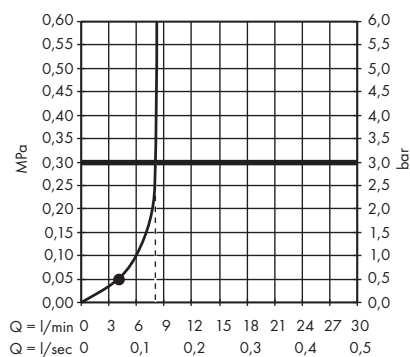

1. Rain
2. IntenseRain

· **Crometta** Douche à main 1 jet  
# 26331400

· **Crometta** Douche à main 1 jet Green  
6 l/ min.  
# 26334400

· **Crometta** Douche à main 1 jet EcoSmart  
9 l/ min.  
# 26333400