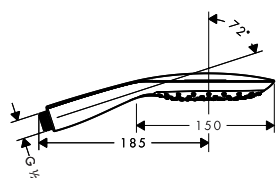

Douches et supports de douche

Douche à main 3jet

- dimension du diffuseur: 150 mm
- type de jet: RainAir, CaresseAir, Mix
- changement de jet via le bouton Select
- débit maximal à 3 bars: 16,4 l/ min.
- avec alimentation d'eau interne
- filtre nettoyable
- raccordement G 1/2
- approprié aux chauffe-eau instantanés
- on ne peut pas utiliser la douche à main avec un curseur avec 2 positions fixes

Finition   **Réf.**   **Euro**

Chrome   28557000   154.50
Blanc/Chromé   28557400   154.50