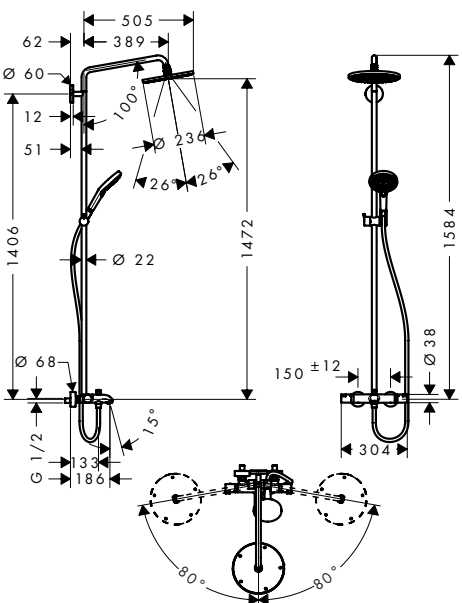

Finition **Réf.** **Euro**

Chrome 27117000 1,084.00

Raindance S Showerpipe 240 1jet avec thermostatique pour baignoire

- se compose de: douche de tête, douche à main, thermostatique bain/douche, flexible de douche, curseur, barre de douche
- douche de tête Raindance S 240 Air
- dimension du diffuseur: 236 mm
- type de jet: RainAir
- diffuseur de douche entièrement chromé
- rotule: angle de la douche de tête réglable
- support de douche réglable en hauteur
- diamètre de la barre de douche: 22 mm
- tube vertical raccourcissable en hauteur
- longueur du bras de douche: 460 mm
- bras de douche pivotant
- débit du jet RainAir (à 3 bars): 17 l/min
- pression de service: min. 1,5 bar/max. 10 bar
- thermostatique Ecostat Comfort
- débit du remplissage de la baignoire: 20 l/min
- verrouillage de sécurité à 40° C
- limitation de la température eau chaude réglable
- poignée de réglage tournante
- type d'installation: installation apparente
- dimension du raccordement DN15
- raccordement G 1/2
- entraxe 150 mm ± 12 mm
- Agréé Belgaqua

Comprenant

- **Isiflex** Flexible de douche 200 cm (# 28274000)
- **Raindance Select S** Douche à main 120 3jet (# 26530XXX)

Options

- Tube vertical 1030 mm

Chrome 95915000 91.80

Les mesures des schémas techniques sont en mm.

Les spécifications techniques et les unités de mesure peuvent être sujets à des changements.