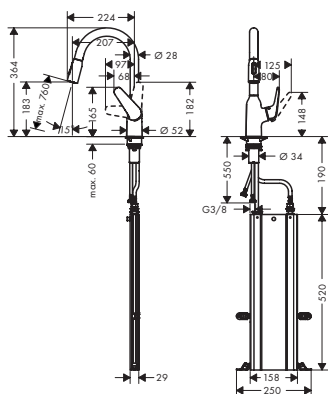

Focus M42 Mitigeur cuisine
180, avec douchette extractible,
2jet, sBox

- se compose de: mitigeur cuisine, boîtier flexible sBox
- ComfortZone 180
- rotation du bec 360°
- jet laminaire, jet pluie
- jet de douche verrouillable, retour du jet en appuyant sur l'inverseur et il revient automatiquement en fermant le mitigeur
- support de douche aimanté MagFit
- débit maximal à 3 bars: 9 l/ min.
- cartouche à disques céramiques
- flexible de raccordement G 3/8
- clapet anti-retour intégré
- convient au chauffe-eau instantané
- Agréé Belgaqua

Finition	Réf.	Euro
Chrome	71821000	289.10
Stainless Steel Finish	71821800	359.70