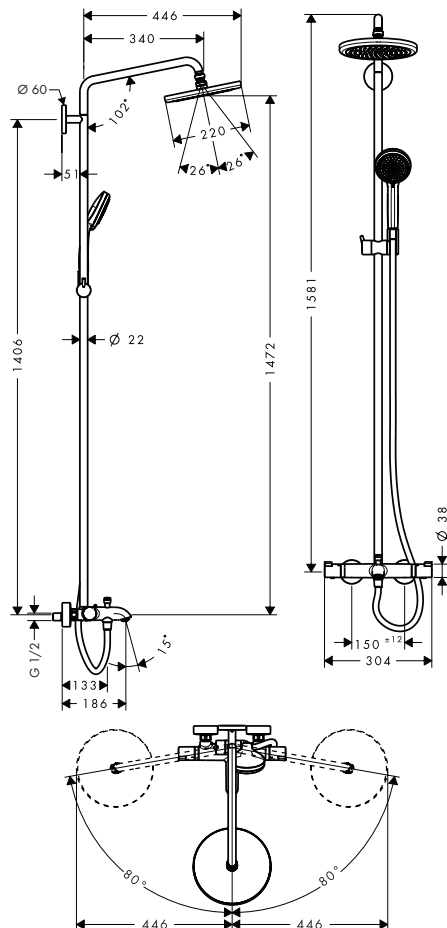

### Comprenant

- **Croma** Douche de tête 220 1 jet (# 26464000)
- **Croma 100** Douche à main Vario (# 28535000)
- **Isiflex** Flexible de douche 200 cm (# 28274000)

**Finition** **Réf.** **Euro**