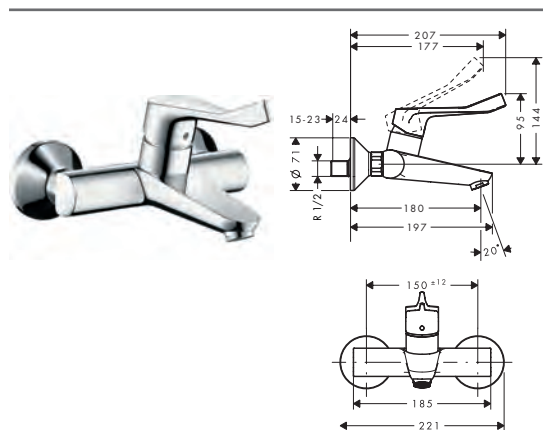

Finition

Réf.

Euro

Mitigeur lavabo apparent avec poignée extra longue

Chrome

31913000

153.60

- avec poignée extra longue et pratique
- saillie 180 mm
- entraxe: 150 mm ± 12 mm
- jet laminaire
- débit à 3 bars: 5 l/ min.
- cartouche à disques céramiques
- Safety Function: limitation de température eau chaud pré réglable
- type de raccordement: raccords en S