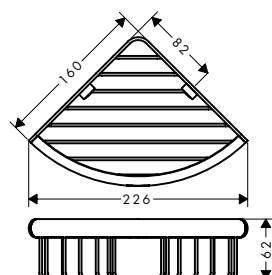

Panier d'angle

- peut être utilisé simultanément comme tablette
- matériau: laiton
- montage mural
- matériau du support: métal

Chrome   41710000   27.70