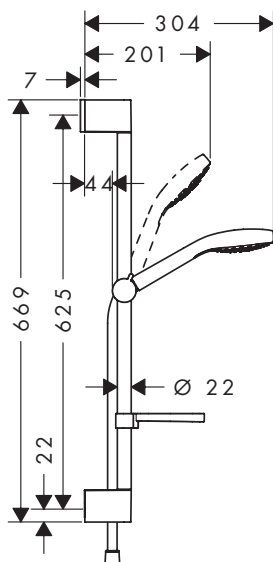

Croma Select E Set de douche Vario avec barre de douche 65 cm et porte-savon

Finition	Réf.	Euro
Blanc/Chromé	26586400	110.30

- profile du tube vertical: rond
- se compose de: douche à main, barre de douche, flexible de douche, curseur, porte-savon
- type de jet: Turbo Rain, IntenseRain, Rain
- changement de jet via le bouton Select
- réglable en hauteur
- inclinaison réglable du support de 45 °
- débit maximal à 3 bars: 15 l/ min.
- supports muraux en plastique
- montage mural: fixation par vis

Comprenant

- **Croma Select E** Douche à main Vario (# 26812400)
- **Unica** Barre de douche Croma 65 cm avec flexible de douche (# 26503000)
- **Casetta** Porte-savon Select (# 26519000)

Variantes

· Croma Select E Set de douche Vario avec barre de douche 65 cm	Blanc/Chromé	26582400	104.80