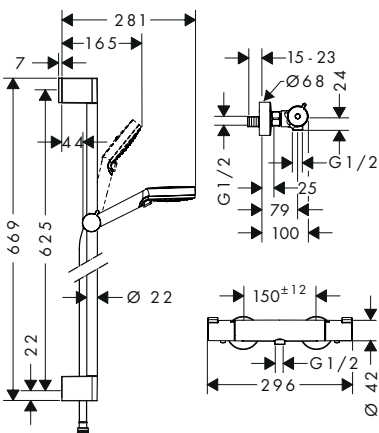

Crometta Système
de douche apparent Vario
avec thermostatique Ecostat
1001 CL et barre de douche
65 cm

Blanc/Chromé

27812400

234.80

- se compose de: douchette, thermostatique douche, barre de douche, curseur, flexible de douche
- type de jet douche de tête: Rain, IntenseRain
- changement de jet via le disque rotatif
- écrou tournant côté douchette évitant la torsion du flexible
- débit maximal à 3 bars: 14 l/ min.
- diamètre de la barre de douche: 22 mm
- curseur ajustable à 90° en hauteur et latéralement
- Agréé Belgaqua

Comprenant

- **Ecostat** Thermostatique douche 1001 CL apparent (# 13211000)
- Agréé Belgaqua
- **Crometta** Douche à main Vario (# 26330400)
- **Unica** Barre de douche Croma 65 cm (# 26505000)
- **Comfortflex** Flexible de douche 160 cm (# 28168000)

Autres dimensions

- **Crometta** Système de douche apparent Vario avec thermostatique Ecostat 1001 CL et barre de douche 90 cm
- Agréé Belgaqua

Blanc/Chromé

27813400

241.40