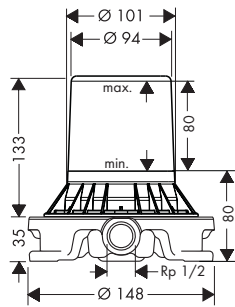

Corps d'encastrement pour mitigeur/thermostatique à poser

10452180

437.40

- pour montage sur sol brut
- convient mitigeur bain/douche, mitigeur lavabo et bec déverseur pour montage au sol

Options

- Manchon d'étanchéité pour corps d'encastrement 10452180

96441000

119.30