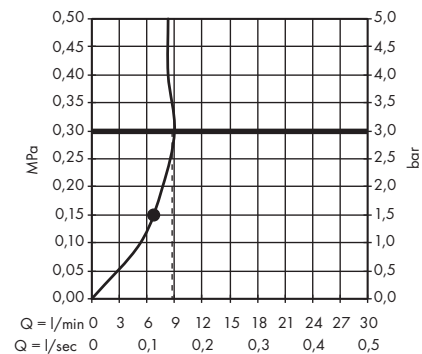

Raindance S Douche de tête 300 ljet
EcoSmart 9 l/ min. avec bras de douche
26601000