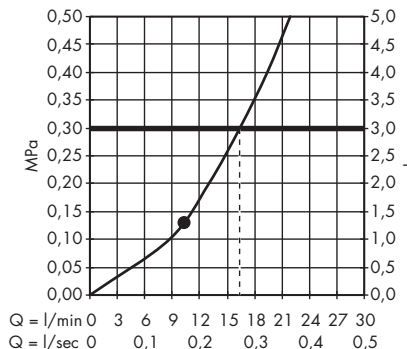

Raindance E Douche de tête 360 ljet avec bras de douche 39 cm # 27376000