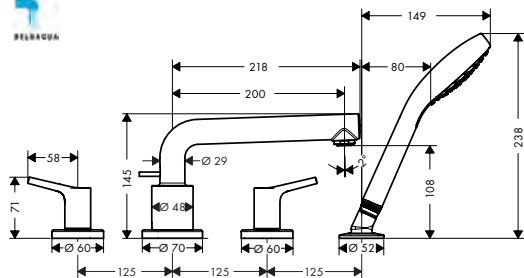

Mélangeur 4 trous sur gorge

Chrome

72419000

401.60

- se compose de: mitigeur 3 trous sur gorge, douche à main, support de douche
- saillie 200 mm
- longueur d'extension maximale de la douche à main: 1,60 m
- débit du bec déverseur à 3 bars: 20 l/ min.
- débit de la douche à main à 3 bars: 17 l/ min.
- clapet anti-retour
- avec combinaison de sécurité intégrée EN 1717
- Agréé Belgaqua

Comprenant

- Douche à main 1 jet (# 26804400)

A compléter avec

- Corps d'encastrement pour mitigeur 4 trous sur gorge

13244180

282.30