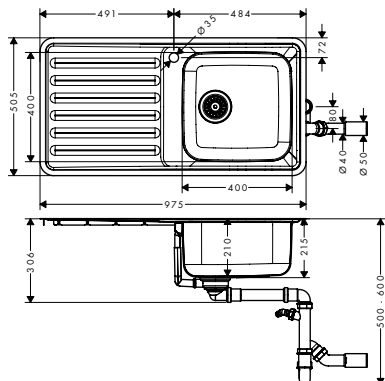

S4111-F400 Evier à encastrer 400/400 avec égouttoir

Finition Aspect Inox

Réf. 43341800

Euro 333.30

- dimensions de la découpe: 955 x 485 mm
- garniture de vidage manuelle comprise
- matériau: acier inoxydable
- nombre de lavabos: 1 bassin principal
- perçage trou de robinet prédefini (voir dessin technique),
- orientation: réversible
- profondeur de l'évier: 210 mm
- dimensions du meuble lavabo: 50 cm
- type d'installation: montage affleurant ou encastré
- position trop-plein: à côté de l'évier en-dessous de l'égouttoir
- angle de jet: 70 mm