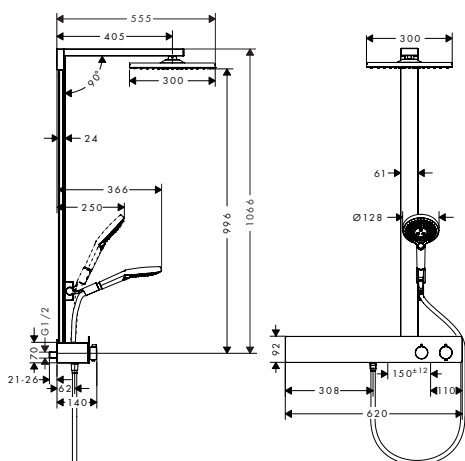

Raindance E Showerpipe 300 1jet avec ShowerTablet 600

- se compose de: douche de tête, douche à main, thermostatique douche, flexible de douche, curseur, barre de douche
- douche de tête Raindance E 300 Air 1jet
- dimension du diffuseur: 300 x 300 mm
- type de jet: RainAir
- rotule: angle de la douche de tête réglable
- curseur ajustable à 90° en hauteur et latéralement
- finition de la tablette: aluminium anodisé
- surface avec variante couleur-000 = verre miroir, avec variante couleur-400 = verre blanc
- largeur de la barre: 61 mm
- longueur du bras de douche: 405 mm
- débit maximal à 3 bars: 16 l/ min.
- pression de service: min. 1,5 bar/max. 10 bar
- thermostatique CoolContact : empêche le réchauffement du boîtier du thermostatique, pour plus de sécurité
- thermostatique ShowerTablet 600
- avec alimentation d'eau isolée
- verrouillage de sécurité à 40° C
- poignée de réglage tournante
- on peut utiliser seulement 1 système/sortie à la fois
- type d'installation: installation apparente
- dimension du raccordement DN15
- raccordement G 1/2
- entraxe 150 mm ± 12 mm
- Agréé Belgaqua

Comprenant

- **Isiflex** Flexible de douche 160 cm (# 28276XXX)
- **Raindance Select S** Douche à main 120 3jet (# 26530XXX)

Version économie d'eau

- **Raindance E** Showerpipe 300 1jet EcoSmart 9 l/ min. avec ShowerTablet 600
- Agréé Belgaqua

Options

- **Cassetta** Porte-savon E

Finition **Réf.** **Euro**

Chrome 27363000 1,561.70

Chrome 27364000 1,561.70

Chrome 26511000 64.60
Blanc/Chromé 26511400 64.60
Noir/Chromé 26511600 64.60