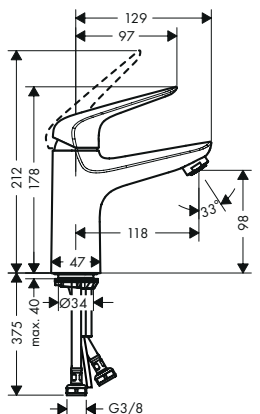

Mitigeur lavabo 100 CoolStart avec vidage Push-Open

- ComfortZone 100
- saillie 118 mm
- jet normal
- débit à 3 bars: 5 l/ min.
- cartouche à disques céramiques
- Safety Function: limitation de température eau chaud pré réglable
- bonde Push-Open 1 1/4
- matériaux vidage: synthétique
- type de raccordement: flexible de raccordement G 3/8

Finition Chrome Réf. 71032000 Euro 123.00