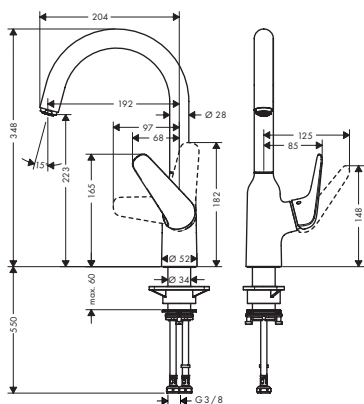

Focus M42 Mitigeur cuisine
220, 1jet

- ComfortZone 220
- rotation du bec 360°
- jet normal
- débit maximal à 3 bars: 10 l/ min.
- cartouche à disques céramiques
- flexible de raccordement G 3/8
- convient au chauffe-eau instantané

Finition	Réf.	Euro
Chrome	71802000	168.80
Stainless Steel Finish	71802800	220.00