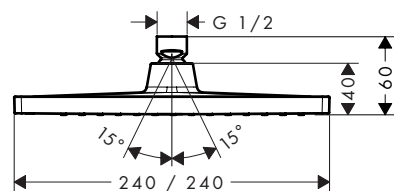

Douches de tête, douche latéraux et bras de douche

Crometta E