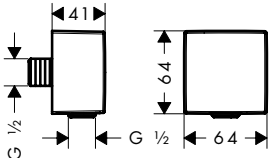

FixFit Coude de raccordement mural Square avec clapet antiretour

- coude de raccordement en matière synthétique
- avec clapet anti-retour
- Agréé Belgaqua

Chrome	26455000	26.10
Brushed Bronze	26455140	38.60
Brushed Black	26455340	38.60
Chrome		
Matt Black	26455670	36.20
Matt White	26455700	36.20
Polished Gold Optic	26455990	38.60