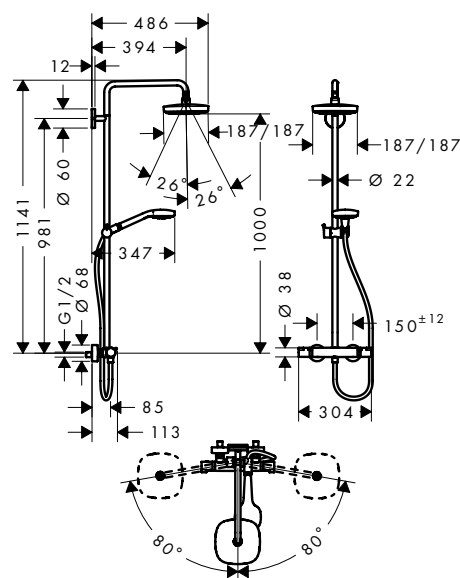

Showerpipes Croma Select E

Croma Select E Showerpipe 180 2jet avec thermostatique

- se compose de: douche de tête, douche à main, thermostatique douche, flexible de douche, curseur, barre de douche
- douche de tête Croma Select E 180 2jet
- dimension du diffuseur: 180 mm x 180 mm
- type de jet: Rain, IntenseRain
- changement de jet via le bouton Select
- rotule: angle de la douche de tête réglable
- support de douche réglable en hauteur
- diamètre de la barre de douche: 22 mm
- tube vertical raccourcissable en hauteur
- longueur du bras de douche: 400 mm
- bras de douche pivotant
- débit IntenseRain (à 3 bars): 16 l/min
- débit du jet Rain (à 3 bars): 16 l/min
- pression de service: min. 1,1 bar/max. 10 bar
- thermostatique Ecostat Comfort
- verrouillage de sécurité à 40° C
- limitation de la température eau chaude réglable
- poignée de réglage tournante
- type d'installation: installation apparente
- dimension du raccordement DN15
- raccordement G 1/2
- entraxe 150 mm ± 12 mm
- Agréé Belgaqua

Comprenant

- **Croma Select E** Douche de tête 180 2jet (# 26524XXX)
- **Croma Select E** Douche à main Multi (# 26810400)
- **Isiflex** Flexible de douche 160 cm (# 28276XXX)

Version économie d'eau

- **Croma Select E** Showerpipe 180 2jet EcoSmart 9 l/ min. avec thermostatique
- Agréé Belgaqua

Options

- Tube vertical 1030 mm
- Tube vertical 1400 mm

Finition

Réf.

Euro

Blanc/Chromé

27256400

712.50

Blanc/Chromé

27257400

712.50

Chrome

95915000

91.80

Chrome

95983000

119.30