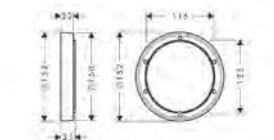

### PuraVida Rosace de compensation 22 mm

- pour montage entre le carrelage et le set de finition
- diamètre : 157 mm
- dimension de la rallonge: 22 mm

Chrome

15597000

42.00