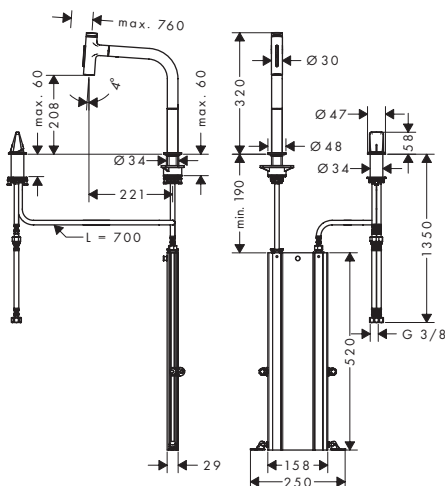

Variantes

- **Metris Select M71** Mitigeur cuisine 2 trous 200, avec embout du bec extractible, 1jet, sBox
- Agréé Belgaqua

Chrome	73804000	517.70
Stainless Steel Finish	73804800	673.20