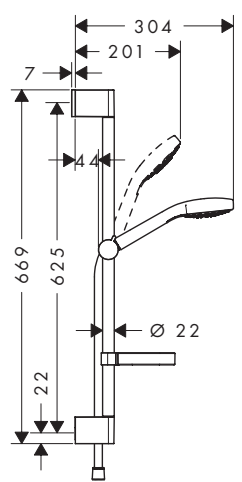

Croma Select S Set de douche
Vario avec barre de douche
65 cm et porte-savon

Blanc/Chromé   26566400   110.30

- profile du tube vertical: rond
- se compose de: douche à main, barre de douche, flexible de douche, curseur, porte-savon
- type de jet: Rain, Turbo Rain, IntenseRain
- changement de jet via le bouton Select
- réglable en hauteur
- inclinaison réglable du support de 45 °
- débit maximal à 3 bars: 15 l/ min.
- supports muraux en plastique
- montage mural: fixation par vis

Comprenant

- **Croma Select S** Douche à main Vario (# 26802400)
- **Unica** Barre de douche Croma 65 cm avec flexible de douche (# 26503000)
- **Casetta** Porte-savon C (# 28678000)

Variantes

· **Croma Select S** Set de douche Vario avec barre de douche 65 cm   Blanc/Chromé   26562400   104.80