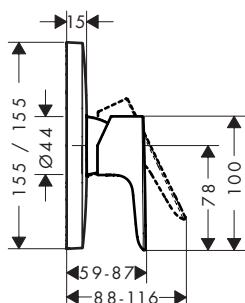

Mitigeur douche mural encastré

- type de raccordement: corps d'encastrement
- débit à 3 bars: 29,3 l/ min.
- cartouche à disques céramiques
- Safety Function: limitation de température eau chaud préréglable

Chrome	71765000	124.50
Brushed Bronze	71765140	186.20
Matt Black	71765670	174.80
Matt White	71765700	174.80
Polished Gold Optic	71765990	186.20

A compléter avec

- Corps d'encastrement pour iBox universal

	01800180	116.80

Variantes

- Mitigeur douche HighFlow - mural encastré

Chrome	71768000	124.50