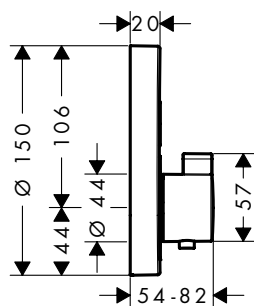

Finition   **Réf.**   **Euro**

ShowerSelect S
Thermostatique mural encastré
pour 2 systèmes

- 2 fonctions
- utilisation de plusieurs systèmes/sorties en même temps
- bouton Select on/off pour 2 sorties
- débit de la sortie supérieure: 25 l/min
- débit de la sortie inférieure: 23 l/min
- cartouche thermostatique, mécanisme Marche/Arrêt: bouton-poussoir pour l'ouverture et la fermeture du mitigeur
- pression de service minimale: 1 bar
- pression de service maximale: 10 bars
- verrouillage de sécurité à 40° C
- Safety Function: limitation de température eau chaud préréglable
- type de raccordement: corps d'encastrement
- Thermostatique est livré avec les boutons-poussoir : douche à main et Rain (large)
- Agréé Belgaqua

Chrome	15743000	579.60
Brushed Bronze	15743140	869.60
Brushed Black	15743340	869.60
Chrome		
Matt Black	15743670	810.80
Matt White	15743700	810.80
Polished Gold Optic	15743990	869.60

A compléter avec

- Corps d'encastrement pour iBox universel 01800180 116.80

Options

- Rosace de compensation 22 mm Ø 150 mm Chrome 13597000 45.40
- Rallonge 25 mm pour corps d'encastrement iBox universel 13595000 48.30