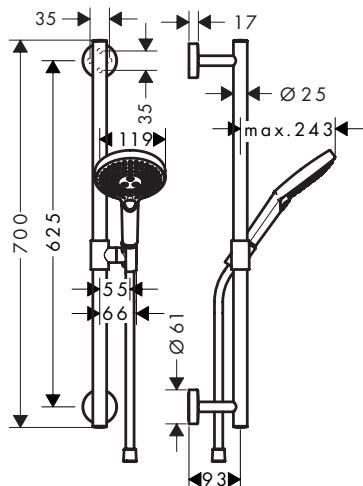

**Options**

· **Unica** Repose-pied Comfort Chrome 26329000 149.30

Les mesures des schémas techniques sont en mm.

Les spécifications techniques et les unités de mesure peuvent être sujets à des changements.