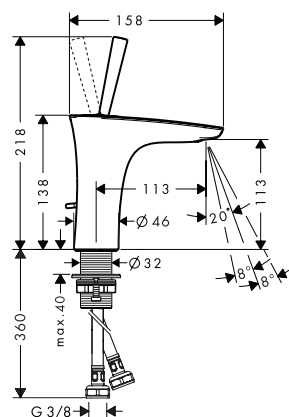

Mitigeur lavabo 110 avec vidage

- ComfortZone 110
- saillie 113 mm
- jet laminaire
- mousseur orientable
- débit à 3 bars: 5 l/ min.
- cartouche à disques céramiques joystick
- vidage G 1 ¼ avec tirette à l'arrière
- matériaux vidage: métal
- type de raccordement: flexible de raccordement G ¾

Chrome	15074000	410.80
Blanc/Chromé	15074400	410.80

Variantes

- Mitigeur lavabo 110 avec vidage Push-Open

Chrome	15070000	410.80
Blanc/Chromé	15070400	410.80