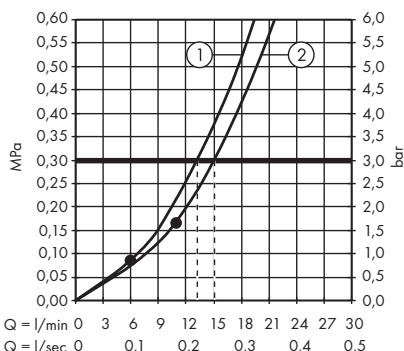

1. Douchette
2. Pomme de douche

Crometta E Showerpipe 240 ljet EcoSmart 9 l/ min. Reno
27289000