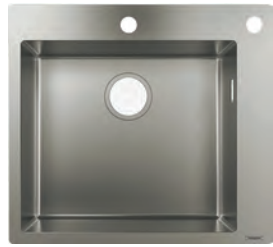

S71 2-F450 Evier encastré 450

Finition Aspect Inox   **Réf.** 43305800   **Euro** 593.40

- dimensions de la découpe: 530 x 480 mm
- matériau: acier inoxydable
- nombre de lavabos: 1 bassin principal
- trous pour le mitigeur et pour la commande du vidage sont prépercés
- profondeur de l'évier: 190 mm
- dimensions du meuble lavabo: 60 cm
- type d'installation: montage affleurant ou encastré
- position trop-plein: à droite du bac
- angle de jet: 10 mm

A compléter avec

- D14-11 Set de vidage et de trop-plein automatique

Aspect Inox   43931800   44.60

Options

- F15 Planche à découper noyer
- F16 Planche à découper chêne
- F17 égouttoir mobile
- F14 passoire multifonctionnelle

Aspect Inox   40960000   122.60
Matt Black   40961000   91.60
Matt Black   40962800   81.80
Matt Black   40963000   20.80