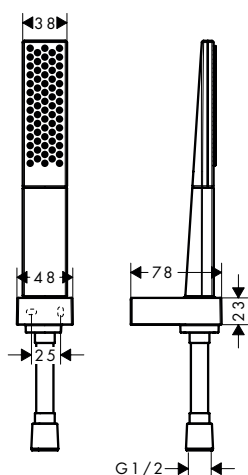

Rainfinity Ensemble support mural et douche à main 100 1jet avec flexible de douche 125 cm

- se compose de: douche à main micro, support de douche, flexible de douche
- dimension du diffuseur: 100 x 38 mm
- type de jet: PowderRain
- débit maximal à 3 bars: 13,4 l/ min.
- écrou tournant côté douchette évitant la torsion du flexible
- montage mural: fixation par vis

Comprenant

- **Rainfinity** Douche à main 100 1jet (# 26866XXX)
- **Isiflex** Flexible de douche 125 cm (# 28272XXX)
- Support mural Porter E (# 28387XXX)

Autres dimensions

- **Rainfinity** Ensemble support mural et douche à main 100 1jet avec flexible de douche 160 cm

Chrome	26857000	140.40
Matt White	26857700	182.10