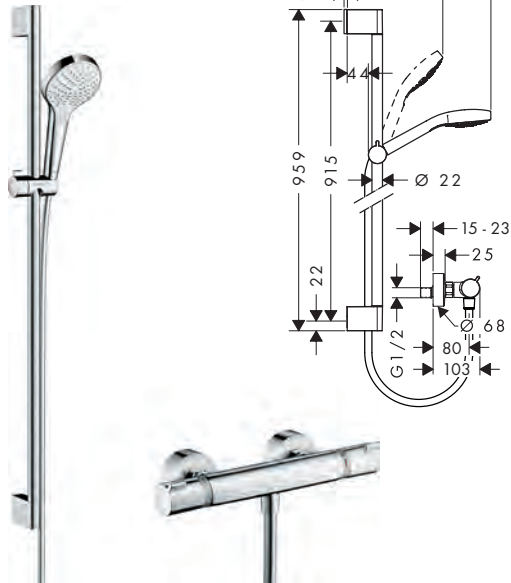

Combi Croma Select S

Croma Select S Système de douche apparent Vario avec thermostatique Ecostat Comfort et barre de douche 90 cm

Blanc/Chromé	27014400	275.20

- se compose de: douchette, thermostatique douche, barre de douche, curseur, flexible de douche
- dimension du diffuseur: 110 mm
- changement de jet via le bouton Select
- type de jet douche à main: Rain, IntenseRain, Turbo Rain
- écrou tournant côté douchette évitant la torsion du flexible
- débit maximal à 3 bars: 15 l/ min.
- profile du tube vertical: rond
- diamètre de la barre de douche: 22 mm
- inclinaison réglable du support de 45 °
- Agréé Belgaqua

Comprenant

- **Croma Select S** Douche à main Vario (# 26802400)
- **Unica** Barre de douche Croma 90 cm avec flexible de douche (# 26504000)
- **Ecostat** Thermostatique douche Comfort apparent (# 13116XXX)
- Agréé Belgaqua

Autres dimensions

- **Croma Select S** Système de douche apparent Vario avec thermostatique Ecostat Comfort et barre de douche 65 cm
- Agréé Belgaqua

Blanc/Chromé	27013400	268.60