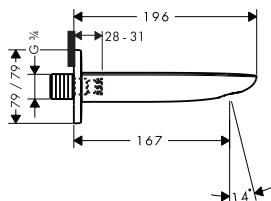

Bec déverseur pour baignoire

- saillie 196 mm
- montage mural
- débit maximal à 3 bars: 26,7 l/ min.
- type de jet: jet normal

Chrome	15412000	280.90
Blanc/Chromé	15412400	280.90