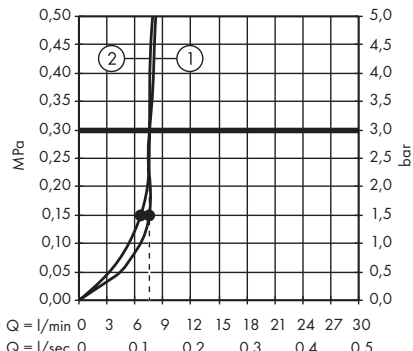

1. Rain
2. RainAir

**Raindance Select E** Douche de tête 300  
2jet avec bras de douche  
# 27385000, 27385400

1. Rain
2. RainAir

**Raindance Select E** Douche de tête  
300 2jet EcoSmart 9 l/ min. avec bras  
de douche  
# 26609000, 26609400