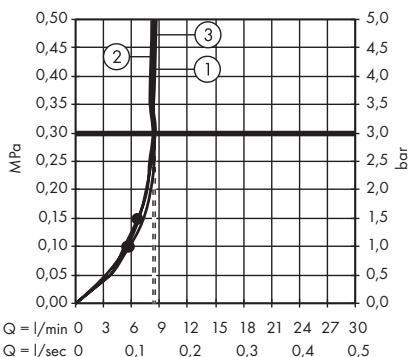

1. RainAir
2. Rain
3. WhirlAir

Raindance Select S Douche à main 120
3jet EcoSmart 9 l/ min.
26531000, 26531400

1. RainAir
2. WhirlAir
3. Rain

Croma Select E Douche à main Multi
26810400