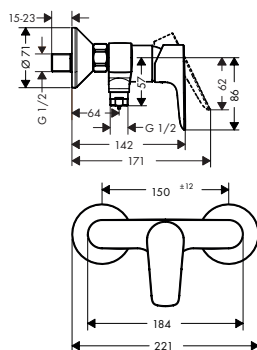

Douche

Mitigeur douche apparent

- type de raccordement: raccords en S
- entraxe: 150 mm ± 12 mm
- débit de la douche à main à 3 bars: 17 l/ min.
- cartouche à disques céramiques
- Safety Function: limitation de température eau chaud préréglable
- clapet anti-retour
- avec amortisseur de bruit
- flexible de raccordement
- Agréé Belgaqua

Finition	Réf.	Euro
Chrome	71760000	155.50
Brushed Bronze	71760140	232.90
Brushed Black	71760340	232.90
Chrome		
Matt Black	71760670	216.90
Matt White	71760700	216.90
Polished Gold Optic	71760990	232.90