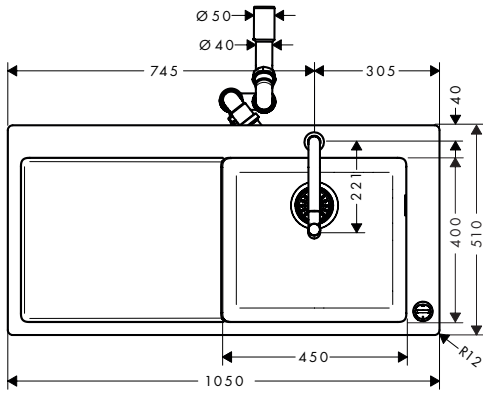

Finition

Réf.

Euro

C51-F450-08 Combi évier 450 avec égouttoir

Chrome

43219000

923.20

- se compose de: évier pour montage encastré, mitigeur cuisine 2 trous, élément de commande, boîtier flexible sBox, système de vidage et de trop-plein manuel
- épaisseur plan de travail: 20 mm
- matériau évier: SilicaTec
- nombre de lavabos: 1 bassin principal
- perçage trou de robinet prédéfini (voir dessin technique)
- orientation: bassin principal à droite
- profondeur de l'évier: 190 mm
- dimensions de la découpe: 1030 x 490 mm
- dimensions du meuble lavabo: 60 cm
- type d'installation: à poser
- position trop-plein: à droite du bac
- flexible de raccordement G 3/8
- débit 8 l/min
- convient au chauffe-eau instantané
- cartouche à disques céramiques
- support de douche aimanté MagFit
- clapet anti-retour intégré
- bec rotation 150°
- jet laminaire, jet pluie
- ComfortZone 200
- bouton-poussoir Select: pour une ouverture/fermeture confortable du mitigeur

Comprenant

- S514-F450 Evier encastré 450 avec égouttoir (# 43314XXX)
- TÜV Z1 1802 14237 106
- Mitigeur cuisine 2 trous 200, avec robinet d'arrêt, 2jet, sBox (# 73818XXX)
- Agréé Belgaqua
- D16-10 Set de vidage et de trop-plein manuel pour un seul bac en granit (# 43927000)

Options

- F15 Planche à découper noyer
- F16 Planche à découper chêne
- F14 passoire multifonctionnelle

Matt Black

40960000

122.60

40961000

91.60

40963000

20.80