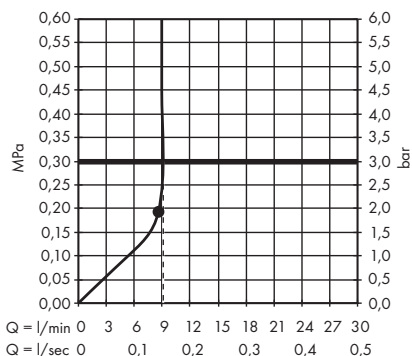

Le débit a été mesuré avec les raccords et diamètres appropriés (thermostatique/mitigeur/robinet d'arrêt) pour refléter la réalité.

Diagrammes de débit hansgrohe

Rainfinity Douche de tête 250 1jet
EcoSmart avec raccord mural
26227000, 26227700