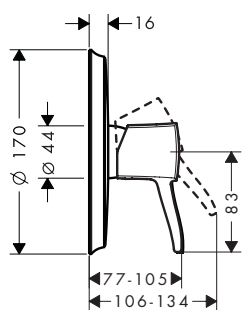

#### A compléter avec

- |  |          |        |
|--|----------|--------|
| · Corps d'encastrement pour iBox universal | 01800180 | 116.80 |
|--|----------|--------|

hansgrohe

**Metris**<sup>®</sup>