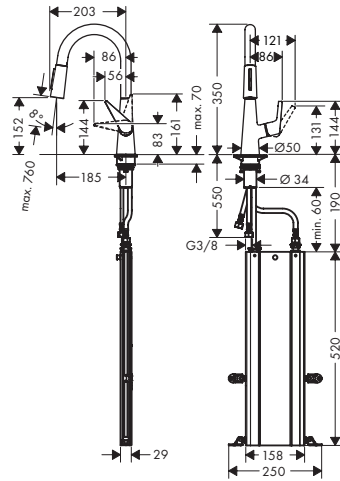

Finition Réf. Euro

Talis M51 Mitigeur cuisine 160, avec douchette extractible, 2jet, sBox

Chrome 73850000 357.10
Stainless Steel Finish 73850800 447.60

- se compose de: mitigeur cuisine, boîtier flexible sBox
- ComfortZone 160
- rotation du bec 110° / 150°
- jet laminaire, jet pluie
- jet de douche blocable, remise à zéro en appuyant sur le bouton
- support de douche aimanté MagFit
- débit maximal à 3 bars: 9 l/ min.
- cartouche à disques céramiques
- flexible de raccordement G 3/8
- clapet anti-retour intégré
- convient au chauffe-eau instantané
- Agréé Belgaqua