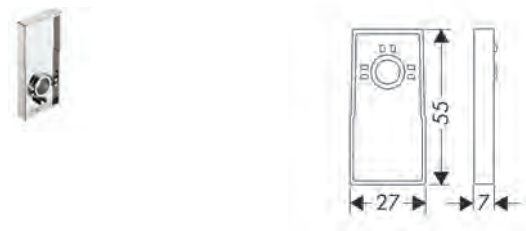

Raindance Cale de compensation carrelage 7 mm (1 pièce)

- également utilisable comme rallonge
- matériau: plastique

Chrome	98993000	9.00