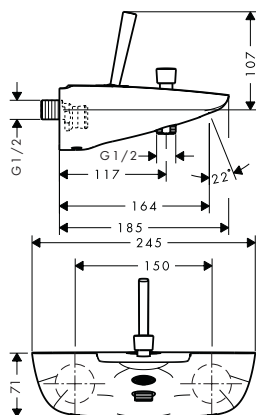

Bain/douche

Mitigeur bain/douche apparent

Finition	Réf.	Euro
Chrome	15472000	743.80
Blanc/Chromé	15472400	743.80

- saillie 164 mm
- entraxe: 150 mm ± 12 mm
- type de jet robinetterie: jet normal
- débit du bec déverseur à 3 bars: 19 l/ min.
- débit de la douche à main à 3 bars: 23 l/ min.
- cartouche à disques céramiques joystick
- limitation de température non réglable
- inverseur avec réinitialisation automatique
- clapet anti-retour
- avec amortisseur de bruit
- Agréé Belgaqua