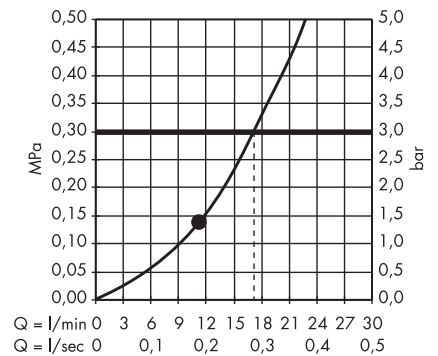

**Croma** Douche de tête 280 1jet EcoSmart  
9 l/min.  
# 26221000

**Croma** Douche de tête 220 1jet  
# 26464000

**Croma** Douche de tête 220 1jet EcoSmart  
9 l/min.  
# 26465000

**Croma** Douche de tête 160 1jet  
# 27450000