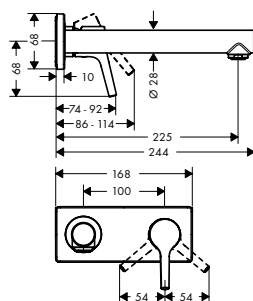

Mitigeur lavabo mural encastré avec bec 22.5 cm

- saillie 225 mm
- jet normal
- débit à 3 bars: 5 l/ min.
- cartouche à disques céramiques
- Safety Function: limitation de température eau chaud préréglable
- bonde à écoulement libre
- matériaux vidage: métal
- type de raccordement: corps d'encastrement
- positionnement de la poignée à gauche ou à droite

Chrome   72111000   234.80

Autres dimensions

- Mitigeur lavabo mural encastré avec bec 16.5 cm

Chrome   72110000   209.70

A compléter avec

- Corps d'encastrement pour mitigeur mural encastré pour lavabo

13622180   210.10