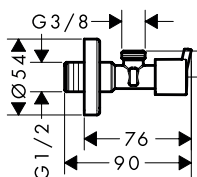

- dimension connection murale: G ½
- dimensions du raccordement de sortie G ¾
- matériel de base: laiton
- matériau poignée et rosace: synthétique
- unité d'emballage: 1 pièce

**Siphon-tasse modèle standard**