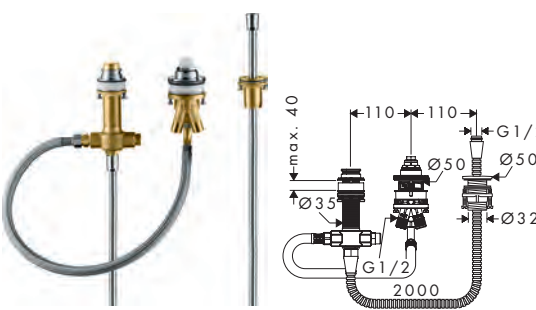

Corps d'encastrement pour mitigeur 3 trous sur gorge

- se compose de: corps d'encastrement, support de douche, flexible de douche
- longueur d'extension maximale de la douche à main: 1,60 m
- ouverture de service nécessaire
- dimension du raccordement: G 1/2
- cartouche à disques céramiques

13439180   337.90