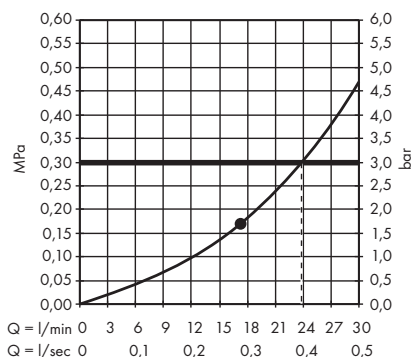

Rainfinity Douche de tête 360 1jet
26231000, 26231140, 26231340,
26231670, 26231700, 26231990