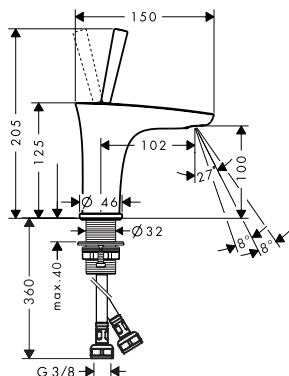

## Accessoires

\* à titre d'exemple

Lavabo

Mitigeur lavabo 100 pour lave-mains avec vidage Push-Open

- ComfortZone 100
- saillie 102 mm
- jet laminaire
- mousseur orientable
- débit à 3 bars: 5 l/ min.
- cartouche à disques céramiques joystick
- bonde Push-Open 1 ¼
- matériaux vidage: métal
- type de raccordement: flexible de raccordement G ¾