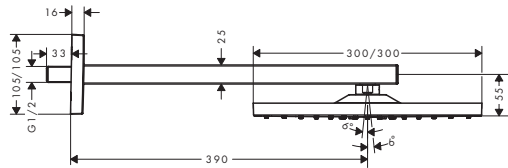

Douches de tête, douche latéraux et bras de douche

Raindance E

Raindance E Douche de tête 300 1jet avec bras de douche

- se compose de: douche de tête, bras de douche
- dimension du diffuseur: 300 x 300 mm
- type de jet: RainAir
- longueur du bras de douche: 390 mm
- rotule: angle de la douche de tête réglable
- débit du jet RainAir (à 3 bars): 17 l/min
- matériaux du diffuseur: métal
- diffuseur amovible pour le nettoyage aisé
- installation: mur
- raccordement G 1/2

Version économie d'eau

- **Raindance E** Douche de tête 300 1jet EcoSmart 9 l/ min. avec bras de douche

Finition	Réf.	Euro
Chrome	26238000	530.00
Brushed Bronze	26238140	794.50
Brushed Black	26238340	794.50
Chrome		
Matt Black	26238670	741.90
Matt White	26238700	741.90
Polished Gold Optic	26238990	794.50