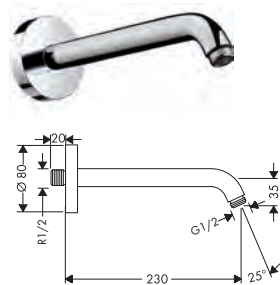

Bras de douche 230 mm

- longueur: 230 mm
- montage mural
- raccordement G 1/2

Finition	Réf.	Euro
Chrome	27412000	62.90