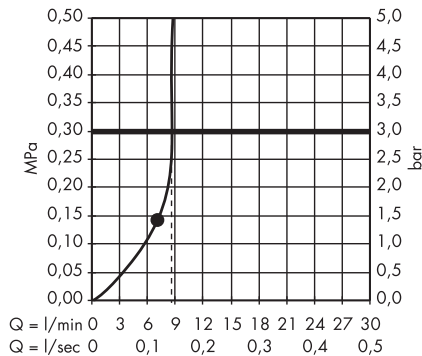

**Croma** Douche de tête 280 1jet EcoSmart  
9 l/min.  
# 26221000

**Croma** Douche de tête 220 1jet  
# 26464000

**Croma** Douche de tête 220 1jet EcoSmart  
9 l/min.  
# 26465000

**Croma** Douche de tête 160 1jet  
# 27450000