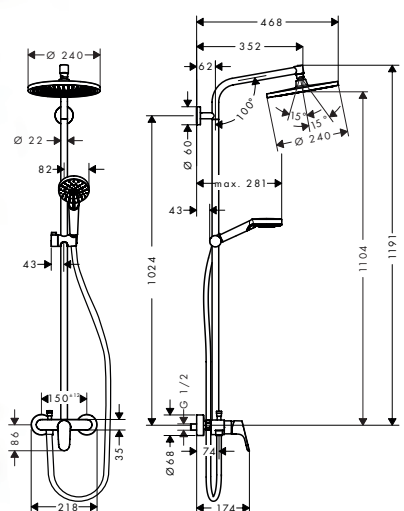

**Comprenant**

- **Crometta S** Douche de tête 240 1jet (# 26723000)
- **Crometta** Douche à main Vario (# 26330400)
- **Isiflex** Flexible de douche 160 cm (# 28276XXX)

**Crometta S Showerpipe 240**

Chrome