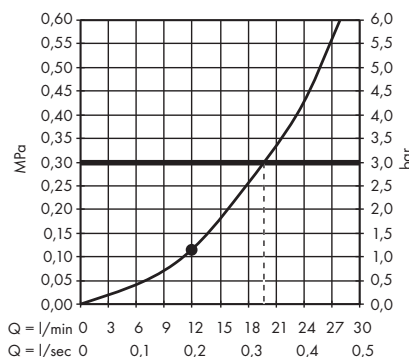

Raindance E Douche de tête 400/400 ljet version encastrée # 26252000