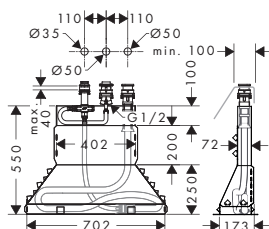

Corps d'encastrement pour mitigeur 3 trous sur gorge

- se compose de: corps d'encastrement, flexible de douche, Secubox
- longueur d'extension maximale de la douche à main: 1,10 m
- raccordement: G 1/2
- dimension du raccordement: DN15

	13437180	657.10