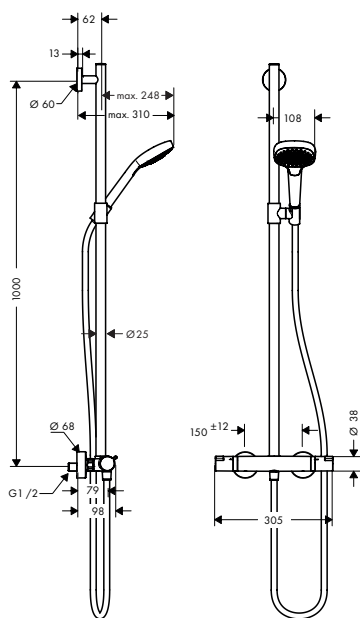

Croma Select E SemiPipe Multi avec thermostatique

Blanc/Chromé

27248400

345.30

- se compose de: douche à main, thermostatique douche, flexible de douche, curseur, barre de douche
- type de jet douche à main: massage, IntenseRain, SoftRain
- support de douche réglable en hauteur
- barre de douche: 1000 mm
- diamètre de la barre de douche: 25 mm
- débit maximal à 3 bars: 16 l/min.
- pression de service: min. 1 bar/max. 10 bar
- thermostatique Ecostat Comfort
- verrouillage de sécurité à 40° C
- limitation de la température eau chaude réglable
- poignée de réglage tournante
- type d'installation: installation apparente
- dimension du raccordement DN15
- raccordement G 1/2
- entraxe 150 mm ± 12 mm
- Agréé Belgaqua
- TÜV Unica Comfort + Semipipes

Comprenant

- **Isiflex** Flexible de douche 160 cm (# 28276XXX)
- **Croma Select E** Douche à main Multi (# 26810400)