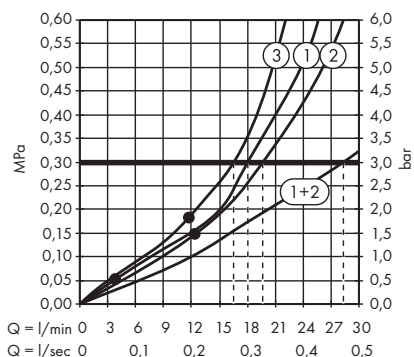

1. Intense PowderRain
2. PowderRain
3. RainStream

Rainmaker Select Douche de tête 580
3jet
24001400, 24001600