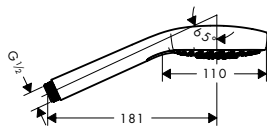

### Croma Select E Douche à main Multi

- dimension du diffuseur: 110 mm
- type de jet: SoftRain, IntenseRain, massage
- changement de jet via le bouton Select
- débit maximal à 3 bars: 16 l/ min.
- avec alimentation d'eau interne
- filtre nettoyable
- raccordement G 1/2
- approprié aux chauffe-eau instantanés