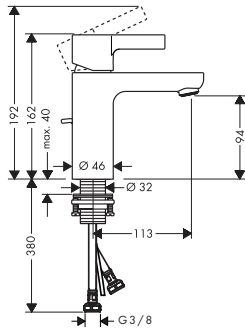

Lavabo

Mitigeur lavabo 100 avec vidage

- ComfortZone 100
- saillie 113 mm
- jet normal
- débit à 3 bars: 5 l/ min.
- cartouche à disques céramiques
- Safety Function: limitation de température eau chaud pré réglable
- vidage G 1 1/4 avec tirette à l'arrière
- matériaux vidage: métal
- type de raccordement: flexible de raccordement G 3/8

Variantes

- Mitigeur lavabo sans vidage

Finition   Réf.   Euro

Chrome   31060000   220.50