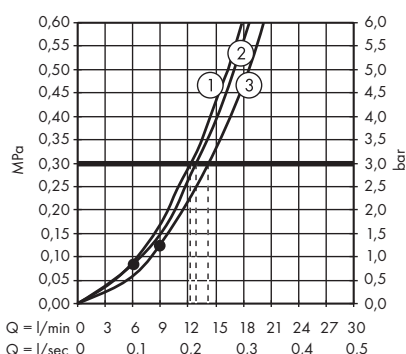

1. Pomme de douche
2. Douchette

**Croma Select E** SemiPipe Multi avec thermostatique  
# 27248400

1. Massage
2. IntenseRain
3. SoftRain

**Croma Select S** Showerpipe 280 1jet avec thermostatique  
# 26790000