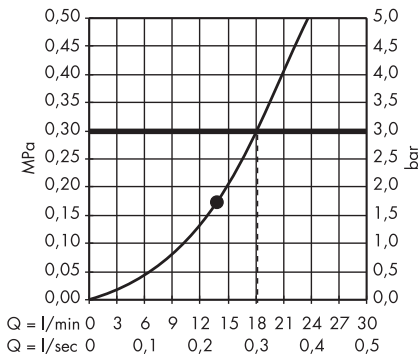

Raindance S Douche de tête 300 ljet
avec bras de douche 39 cm
27493000