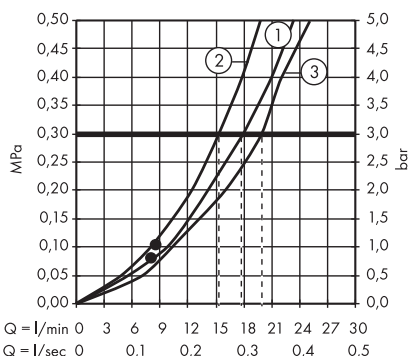

Le débit a été mesuré avec les raccords et diamètres appropriés (thermostatique/mitigeur/robinet d'arrêt) pour refléter la réalité.

Diagrammes de débit hansgrohe

Croma Select S Showerpipe 180 2jet
avec thermostatique pour baignoire
27351400

1. Pomme de douche
2. Douchette
3. Bec déverseur

Croma Select S Showerpipe 180 2jet
avec mitigeur
27255400