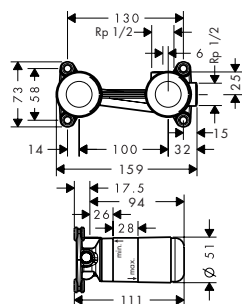

Corps d'encastrement pour mitigeur mural encastré pour lavabo

- profondeur d'installation: 44 mm
- positionnement variable de la poignée à gauche ou à droite du bec

13622180

210.10

Options

- Set de rallonge.

31971000

106.50