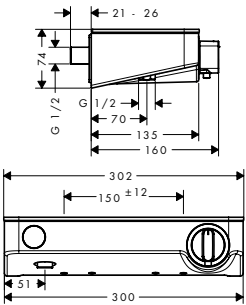

Finition   **Réf.**   **Euro**

ShowerTablet Select
Thermostatique douche 300
apparent

Chrome	13171000	452.30
Blanc/Chromé	13171400	452.30

- 1 sortie
- entraxe: 150 mm ± 12 mm
- thermostatique CoolContact : empêche le réchauffement du boîtier du thermostatique, pour plus de sécurité
- débit maximal à 3 bars: 14 l/ min.
- débit de la douche à main à 3 bars: 14 l/ min.
- débit du départ de douche à 3 bars: 14 l/min
- cartouche thermostatique, mécanisme Marche/Arrêt: bouton-poussoir pour l'ouverture et la fermeture du mitigeur
- pression de service minimale: 1 bar
- pression de service maximale: 10 bars
- verrouillage de sécurité à 40° C
- Safety Function: limitation de température eau chaud pré-réglable
- avec alimentation d'eau isolée
- clapet anti-retour
- avec silencieux
- matériau poignées: métal
- tablette en verre sécurit
- surface de la tablette dans la couleur-000 = verre miroir, dans la couleur-400 = verre blanc
- en cas de montage sur des raccords S G 3/4 existants/classiques, l'adaptateur # 02026000 est nécessaire
- type de raccordement: G 1/2
- dimension du raccordement: DN15
- filtre inclus
- Thermostatique est livré avec le bouton-poussoir douche à main
- Agréé Belgaqua

Options

· Adaptateur pour raccord S	Chrome	02026000	31.20