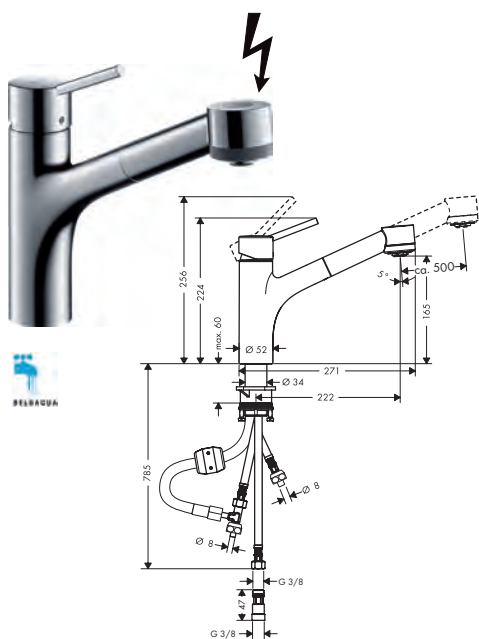

Chrome

73860000

368.90

Stainless Steel Finish 73860800

462.90

- se compose de: mitigeur cuisine, boîtier flexible sBox
- ComfortZone 170
- rotation du bec 150°
- jet normal, jet pluie
- jet de douche blocable, remise à zéro automatique en fermant le mitigeur
- débit maximal à 3 bars: 10 l/ min.
- cartouche à disques céramiques
- flexible de raccordement G 3/8
- clapet anti-retour intégré
- convient au chauffe-eau instantané