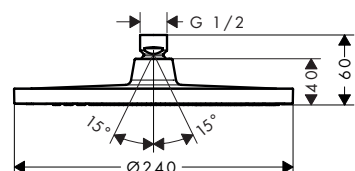

Crometta S

Crometta S Douche de tête 240 1jet

- dimension du diffuseur: 240 mm
- type de jet: Rain
- rotule: angle de la douche de tête réglable
- débit du jet Rain (à 3 bars): 18 l/min
- matériaux du diffuseur: synthétique
- installation: plafond ou mur
- raccordement G 1/2

Chrome

26723000

220.10

Version économie d'eau

- **Crometta S** Douche de tête 240 1jet EcoSmart 9 l/min.

Chrome

26724000

220.00

Options

- Bras de douche S 389 mm
- Bras de douche S 10 cm plafond

Chrome

27413000

89.00

Brushed Bronze

27413140

133.50

Brushed Black

27413340

133.50

Chrome

Matt Black

27413670

132.20

Matt White

27413700

132.20

Polished Gold Optic

27413990

133.50

Chrome

Brushed Bronze

27393000

57.90

Brushed Black

27393140

84.60

Chrome

Matt Black

27393340

84.60

Matt White

27393670

79.20

Polished Gold Optic

27393700

79.20

Polished Gold Optic

27393990

84.60