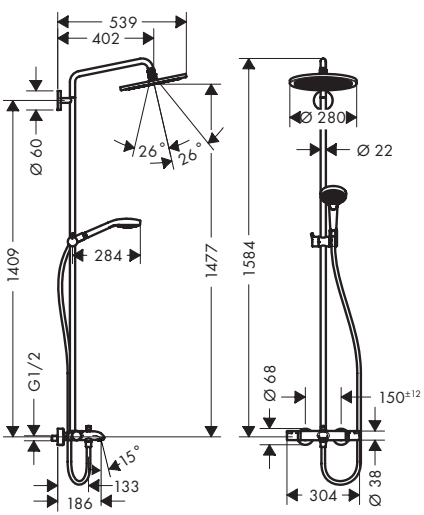

Finition

Réf.

Euro

Chrome

26792000

945.90

Croma Select S Showerpipe 280 1jet avec thermostatique pour baignoire

- se compose de: douche de tête, douche à main, thermostatique bain/douche, flexible de douche, curseur, barre de douche
- douche de tête Croma 280
- dimension du diffuseur: 280 mm
- type de jet: RainAir
- diffuseur de douche entièrement chromé
- rotule: angle de la douche de tête réglable
- support de douche réglable en hauteur
- diamètre de la barre de douche: 22 mm
- tube vertical raccourcissable en hauteur
- bras de douche pivotant
- débit du jet RainAir (à 3 bars): 16 l/min
- pression de service: min. 1,4 bar / max. 10 bar
- thermostatique Ecostat Comfort
- débit du remplissage de la baignoire: 20 l/min
- verrouillage de sécurité à 40° C
- limitation de la température eau chaude réglable
- poignée de réglage tournante
- type d'installation: installation apparente
- dimension du raccordement DN15
- raccordement G 1/2
- entraxe 150 mm ± 12 mm
- Agréé Belgaqua

Comprenant

- **Croma** Douche de tête 280 1jet (# 26220XXX)
- **Croma Select S** Douche à main Multi (# 26800400)
- **Isiflex** Flexible de douche 200 cm (# 28274000)

Options

- Tube vertical 1030 mm

Chrome

95915000

91.80