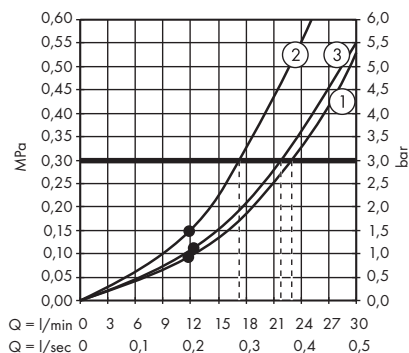

· **Rainmaker Select** Douche de tête 460
3jet avec bras de douche pour montage
au plafond
24006400, 24006600