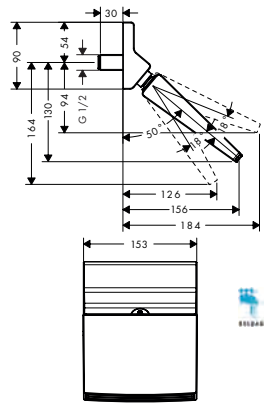

Raindance Rainfall Douche de tête 150 1jet

- dimension du diffuseur: 150 mm
- type de jet: jet à lame d'eau
- rotule: angle de la douche de tête réglable
- débit RainFlow (à 3 bars): 18 l/min
- installation: mur
- raccordement G 1/2

Chrome	26442000	252.00

Options

· ShowerSelect Thermostatique mural encastré pour 1 système - Agréé Belgaqua	Chrome	15762000	531.00

Les mesures des schémas techniques sont en mm.

Les spécifications techniques et les unités de mesure peuvent être sujets à des changements.