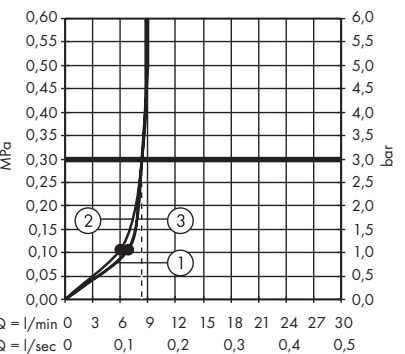

1. RainAir
2. WhirlAir
3. BalanceAir

**Croma 100** Douche à main Multi  
# 28536000

1. Mono
2. Massage
3. Rain

**Croma 100** Douche à main Multi EcoSmart  
9 l/ min.  
# 28538000

1. Massage
2. Mono
3. Rain