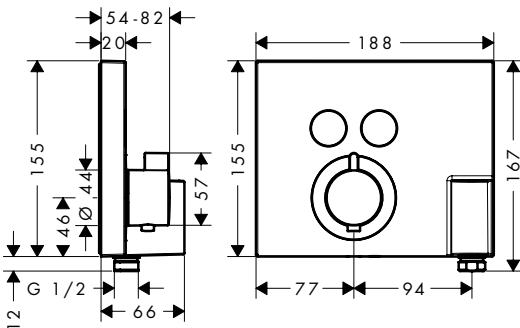

ShowerSelect Thermostatique mural encastré pour 2 systèmes - avec raccordement pour flexible et support de douche

- se compose de: Thermostatique, support de douche
- 2 fonctions
- utilisation de plusieurs systèmes/sorties en même temps
- bouton Select on/off pour 2 sorties
- débit de la douche à main à 3 bars: 1.4 l/ min.
- débit du départ de douche à 3 bars: 1.4 l/min
- débit de la sortie supérieure: 29 l/min
- cartouche thermostatique, mécanisme Marche/Arrêt: bouton-poussoir pour l'ouverture et la fermeture du mitigeur
- pression de service minimale: 1 bar
- pression de service maximale: 10 bars
- verrouillage de sécurité à 40° C
- Safety Function: limitation de température eau chaud pré réglable
- écrou du flexible: pour flexibles de douche avec écrou conique des deux côtés
- type de raccordement: corps d'encastrement
- Thermostatique est livré avec les boutons-poussoir : douche à main et Rain (large)
- Agréé Belgaqua

Chrome	15765000	705.90

A compléter avec

- Corps d'encastrement pour iBox universel

	01800180	116.80

Options

- Rosace de compensation 22 mm

Chrome	13601000	106.60