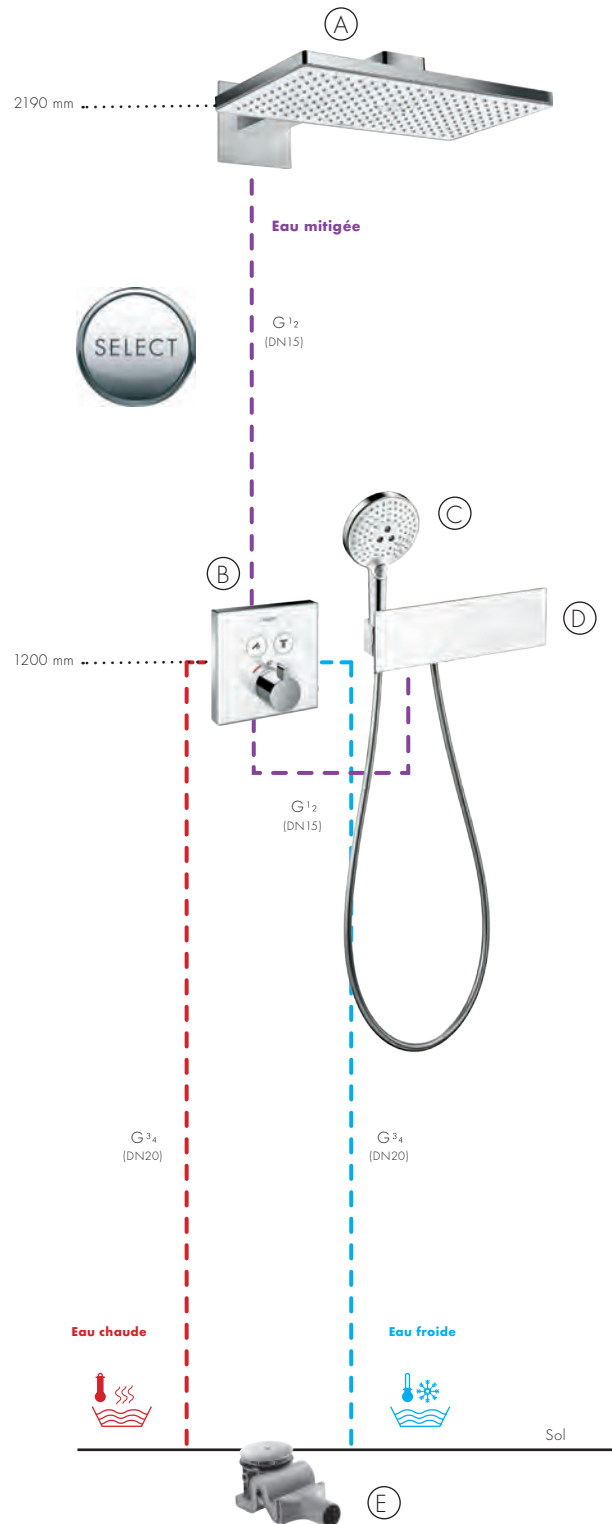

Les douches sont également disponibles en version EcoSmart.