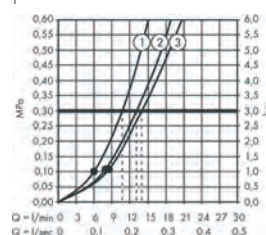

Diagramme de débit : # 26864, -000, -700 Rainfinity 130 3jet douche à main

1. Mono
2. Intense PowderRain
3. PowderRain

A partir de • le fonctionnement est garanti

Prix total: 2.077,20 €

Prix avec alternative : **1.751,10 €**

Composants

1. Ⓐ 1x # 26226700 Rainfinity 250 1jet douche de tête
   910,60 €

ALTERNATIVE:

1x # 26220700 Croma 280 Air 1jet douche de tête
452,30 €

1x # 27413700 Bras de douche 389mm
132,20 €

1. Ⓑ 1x # 15763700 ShowerSelect thermostatique pour 2 systèmes
   811,00 €

1x # 01800180 iBox Universal corps d'encastrement
116,80 €

1. Ⓒ 1x # 26852700 Rainfinity 130 3jet set de douche avec support et flexible de 125cm
   202,60 €

1. Ⓓ 1x # 26455700 Fixfit Square
   36,20 €