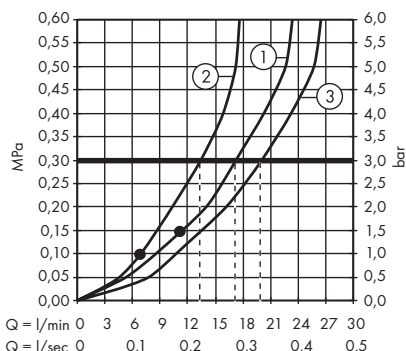

1. Pomme de douche
2. Douchette
3. Bec déverseur

Crometta E Showerpipe 240 ljet avec mitigeur
27284000