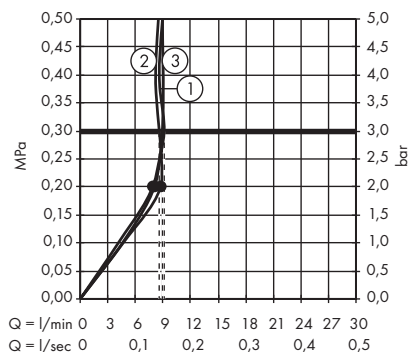

· **Rainmaker Select** Douche de tête 580
3jet EcoSmart 9 l/ min.
24011400