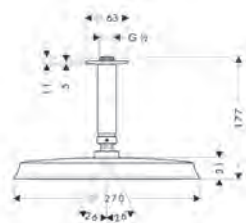

Finition Réf. Euro

Raindance Classic Douche de tête 240 1jet avec bras de douche pour montage au plafond

Chrome 27405000 629.80
Chrome/Doré 27405090 783.80

- se compose de: douche de tête, raccord plafond
- dimension du diffuseur: 240 mm
- type de jet: RainAir
- rotule: angle de la douche de tête réglable
- débit du jet RainAir (à 3 bars): 19 l/min
- matériaux du diffuseur: métal
- longueur du raccord de plafond: 100 mm
- installation: plafond
- raccordement G 1/2

Croma Select E

Croma Select E Douche de tête 180 2jet

Chrome 26524000 233.30
Blanc/Chromé 26524400 233.30

- type de jet: Rain, IntenseRain
- rotule: angle de la douche de tête réglable
- débit du jet Rain (à 3 bars): 17 l/min
- débit IntenseRain (à 3 bars): 16 l/min
- inversion via le bouton Select sur la douche de tête
- surface du disque de jet possible en deux finitions : chromé ou blanc
- matériaux du diffuseur: synthétique
- installation: plafond ou mur
- raccordement G 1/2