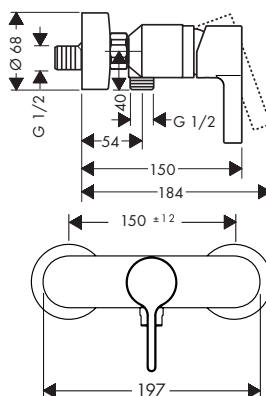

Douche

Mitigeur douche apparent

Chrome

31660000

231.80

- type de raccordement: raccords en S
- entraxe: 150 mm ± 12 mm
- débit de la douche à main à 3 bars: 12 l/ min.
- cartouche à disques céramiques
- Safety Function: limitation de température eau chaud pré réglable
- clapet anti-retour
- avec amortisseur de bruit
- flexible de raccordement
- Agréé Belgaqua