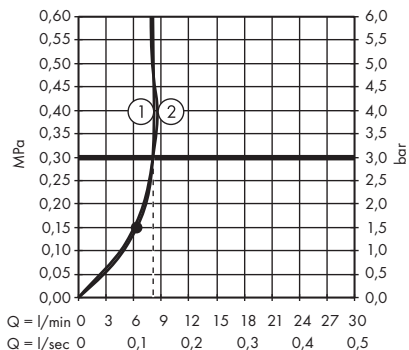

1. Douchette
2. Pomme de douche

Raindance S Showerpipe 300 1jet avec thermostatique
27114000