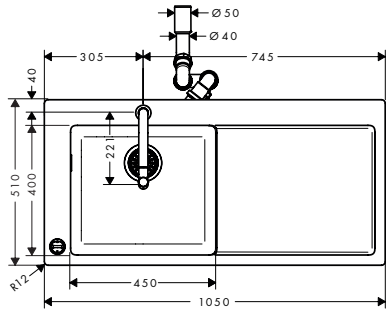

C51-F450-12 Combi évier
Select 450 avec égouttoir
à droite

- se compose de: évier pour montage encastré, mitigeur cuisine 2 trous, élément de commande, boîtier flexible sBox, système de vidage et de trop-plein automatique
- matériau évier: SilicaTec
- nombre de lavabos: 1 bassin principal
- perçage trou de robinet prédéfini (voir dessin technique)
- orientation: bassin principal à gauche
- profondeur de l'évier: 190 mm
- dimensions de la découpe: 1030 x 490 mm
- dimensions du meuble lavabo: 60 cm
- type d'installation: à poser
- position trop-plein: sur le côté gauche de la vasque
- flexible de raccordement G 3/8
- débit 8 l/min
- convient au chauffe-eau instantané
- cartouche à disques céramiques
- support de douche aimanté MagFit
- clapet anti-retour intégré
- bec rotation 150°
- jet laminaire, jet pluie
- ComfortZone 200
- bouton-poussoir Select: pour une ouverture/fermeture confortable du mitigeur

Comprenant

- S711-F450 Evier encastré 450 (# 43301800)
- Mitigeur cuisine 2 trous 200, avec robinet d'arrêt, 2jet, sBox (# 73818XXX)
- Agréé Belgaqua
- D16-10 Set de vidage et de trop-plein manuel pour un seul bac en granit (# 43927000)

Options

- F15 Planche à découper noyer
- F16 Planche à découper chêne
- F14 passoire multifonctionnelle

Finition

Réf.

Euro

Chrome

43228000

923.20

Matt Black

40960000
40961000
40963000

122.60
91.60
20.80