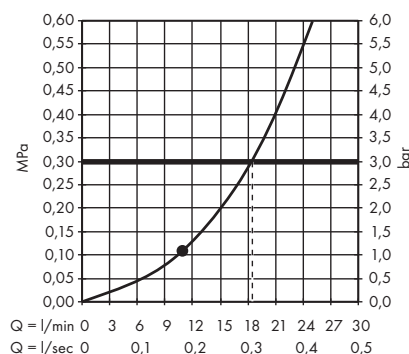

Raindance S Douche de tête 240 ljet PowderRain avec bras de douche
27607000