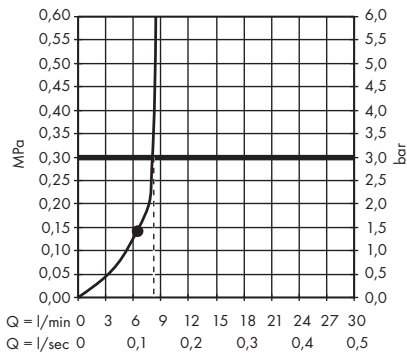

Croma E Douche de tête 280 1jet EcoSmart
26258000