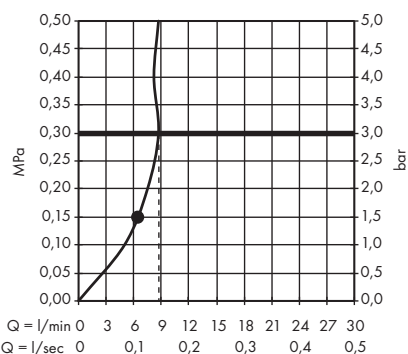

Raindance S Douche de tête 300 ljet EcoSmart 9 l/ min. avec bras de douche pour montage au plafond
26600000