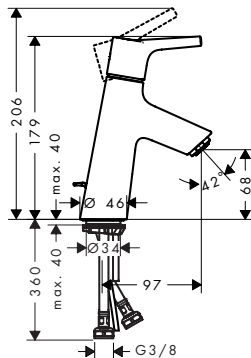

Mitigeur lavabo 80 LowFlow - vidage avec tirette de vidage

- ComfortZone 80
- saillie 97 mm
- jet normal
- débit à 3 bars: 3,5 l/ min.
- cartouche à disques céramiques
- Safety Function: limitation de température eau chaud pré réglable
- vidage G 1/4 avec tirette à l'arrière
- matériaux vidage: métal
- type de raccordement: flexible de raccordement G 3/8

Chrome	72015000	136.70

Variantes

· Mitigeur lavabo 80 avec vidage	Chrome	72010000	136.70
· Mitigeur lavabo 80 LowFlow - sans vidage	Chrome	72018000	130.80