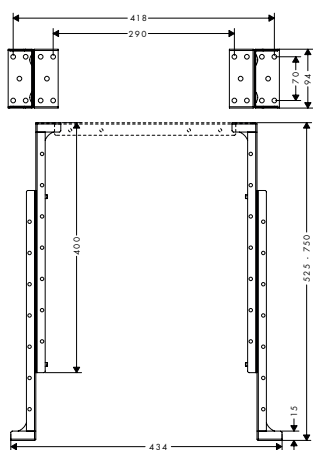

sBox 2 équerres de montage pour installation sur plage de carrelage

28021000 152.30

· hauteur d'installation minimale: 400 mm
· hauteur d'installation maximale: 750 mm
· unité d'emballage: 2 pièces

Bidette

Bidette douche à main 1 jet avec support et flexible résistant à la pression 160 cm

Chrome 32128000 88.20

· se compose de: Douche Bidette, support de douche, flexible de douche chromé
· débit maximal à 3 bars: 9 l/ min.
· avec clapet anti-retour
· plus d'infos: surface flexible en chromé