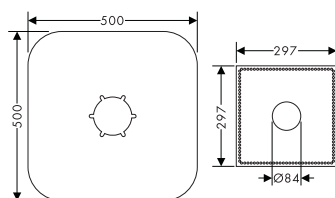

Manchon d'étanchéité pour corps d'encastrement 10452180

96441000	119.30