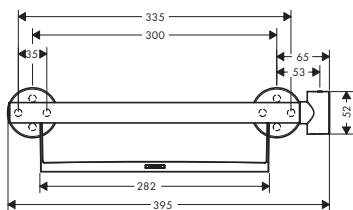

Poignée d'appui Unica Comfort

Poignée Comfort avec tablette et support

- se compose de: barre d'appui, tablette, support de douche
- le support de douche peut être fixé de chaque côté
- le support de douche est amovible
- tablette en matière synthétique - finition blanc
- tablette amovible pour le nettoyage
- support fixe
- pour les flexibles à écrou conique
- largeur de la barre: 25 mm
- laiton
- TÜV Unica Comfort + Semipipes

Finition	Réf.	Euro
Blanc/Chromé	26328400	143.00

Options

- Repose-pied Comfort
- TÜV Unica Comfort + Semipipes

Chrome	26329000	149.30