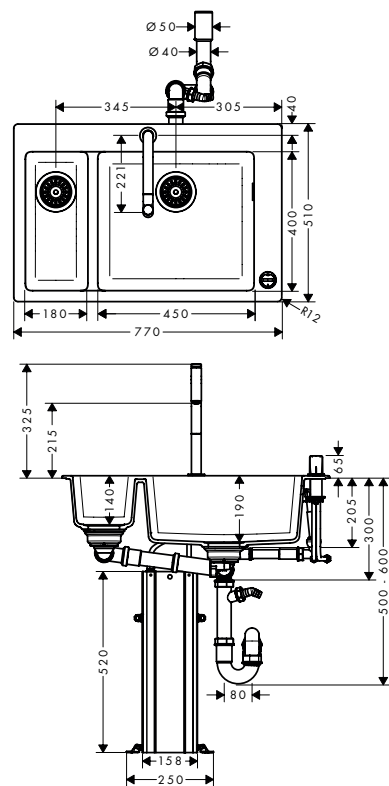

C51-F635-09 Combi évier 180/450

- se compose de: évier pour montage encastré, mitigeur cuisine 2 trous, élément de commande, boîtier flexible sBox, système de vidage et de trop-plein manuel
- matériau évier: SilicaTec
- nombre de lavabos: 1 bassin principal et 1 bassin additionnel
- perçage trou de robinet prédéfini (voir dessin technique)
- profondeur de l'évier: 190 mm
- dimensions de la découpe: 750 x 490 mm
- dimensions du meuble lavabo: 80 cm
- type d'installation: à poser
- position trop-plein: à droite du bac principal
- flexible de raccordement G 3/8
- débit 8 l/min
- convient au chauffe-eau instantané
- cartouche à disques céramiques
- support de douche aimanté MagFit
- clapet anti-retour intégré
- bec rotation 150°
- jet laminaire, jet pluie
- ComfortZone 200
- bouton-poussoir Select: pour une ouverture/fermeture confortable du mitigeur

Comprenant

- S510-F635 Evier encastré 180/450 (# 43315XXX)
- TÜV Z1 1802 14237 106
- Mitigeur cuisine 2 trous 200, avec robinet d'arrêt, 2jet, sBox (# 73818XXX)
- Agréé Belgaqua
- D17-10 Set de vidage et de trop-plein manuel pour bac double en granit (# 43928000)

Options

- F15 Planche à découper noyer
- F16 Planche à découper chêne
- F17 égouttoir mobile
- F14 passoire multifonctionnelle

Finition

Chrome

Réf.

43220000

Euro

862.60

Aspect Inox
Matt Black

40960000
40961000
40962800
40963000

122.60
91.60
81.80
20.80