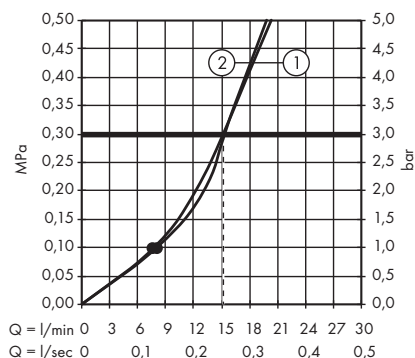

1. Pomme de douche
2. Douchette

**Croma Select E** SemiPipe Multi avec thermostatique  
# 27248400

1. Massage
2. IntenseRain
3. SoftRain

**Croma Select S** Showerpipe 280 1jet avec thermostatique  
# 26790000