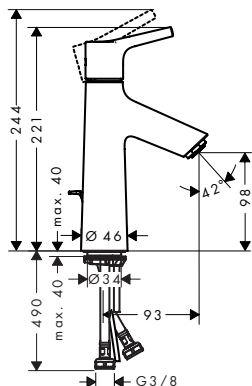

CoolStart - Talis S

Mitigeur lavabo 100 CoolStart - avec vidage

- ComfortZone 100
- saillie 93 mm
- jet normal
- débit à 3 bars: 5 l/ min.
- cartouche à disques céramiques
- Safety Function: limitation de température eau chaud pré réglable
- vidage G 1/4 avec tirette à l'arrière
- matériaux vidage: métal
- type de raccordement: flexible de raccordement G 3/8

Finition	Réf.	Euro
Chrome	72022000	161.20

Variantes

- Mitigeur lavabo 100 CoolStart sans vidage

Chrome	72023000	155.50