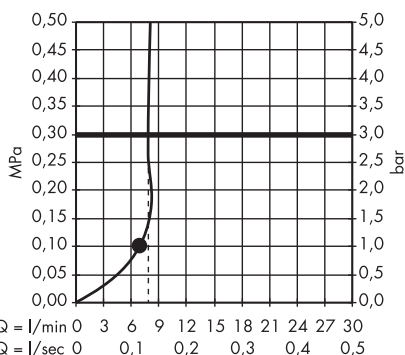

PuraVida Flexible en métal 120 1jet
EcoSmart 9 l/ min.
28568000, 28568400