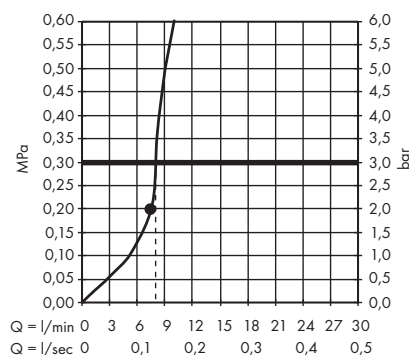

Raindance S Douche de tête 240 ljet EcoSmart 9 l/ min. avec bras de douche
27461000