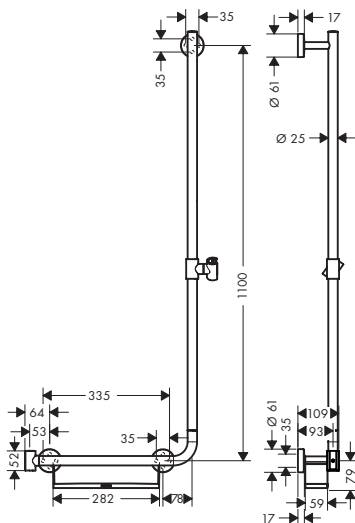

**Autres dimensions**

- **Unica** Barre de douche Varia 72 cm

Chrome      27356000      65.80

Chrome      27355000      59.60

Barres de douche Unica Comfort

	Finition	Réf.	Euro
<b>Unica Barre de douche Comfort 110 cm L</b>	Blanc/Chromé	26403400	304.90
<ul style="list-style-type: none"> <li>· se compose de: barre de douche, tablette, curseur</li> <li>· réglable en hauteur</li> <li>· le support de douche est amovible</li> <li>· curseur ajustable à 90° en hauteur et latéralement</li> <li>· tablette: tablette en matière synthétique                             <ul style="list-style-type: none"> <li>- finition blanc, tablette amovible pour le nettoyage</li> </ul> </li> <li>· profile du tube vertical: rond</li> <li>· diamètre de la barre de douche: 25 mm</li> <li>· curseur métallique</li> <li>· supports muraux en métal</li> <li>· TÜV Unica Comfort + Semipipes</li> </ul>			
<b>Options</b>			
· Unica Repose-pied Comfort	Chrome	26329000	149.30
· TÜV Unica Comfort + Semipipes			
<b>Variantes</b>			
· Unica Barre de douche Comfort 110 cm R	Blanc/Chromé	26404400	304.90
· TÜV Unica Comfort + Semipipes			