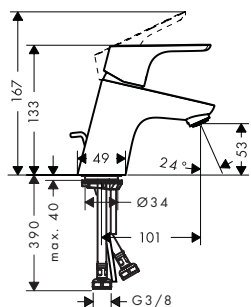

LowFlow - Focus

Mitigeur lavabo 70 LowFlow - avec vidage

- ComfortZone 70
- saillie 101 mm
- jet normal
- débit à 3 bars: 3,5 l/ min.
- cartouche à disques céramiques
- Safety Function: limitation de température eau chaud pré réglable
- vidage G 1/4 avec tirette à l'arrière
- matériaux vidage: métal
- type de raccordement: flexible de raccordement G 3/8

Chrome	31951000	106.00