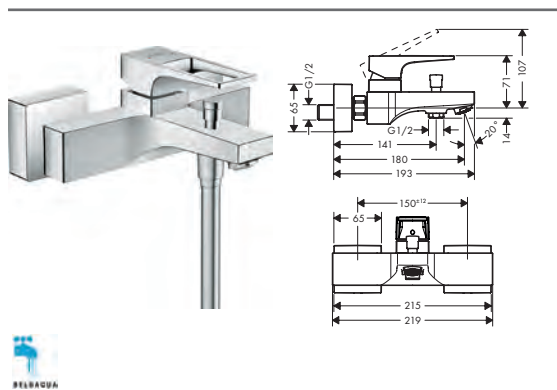

Mitigeur bain/douche apparent avec poignée étrier

Finition Chrome Réf. 74540000 Euro 350.40

- saillie 180 mm
- entraxe: 150 mm ± 12 mm
- type de jet robinetterie: jet normal
- débit du bec déverseur à 3 bars: 22 l/ min.
- débit de la douche à main à 3 bars: 16 l/ min.
- cartouche à disques céramiques
- Safety Function: limitation de température eau chaud pré réglable
- inverseur avec réinitialisation automatique
- sécurité contre le retour de l'eau
- avec amortisseur de bruit
- Agréé Belgaqua