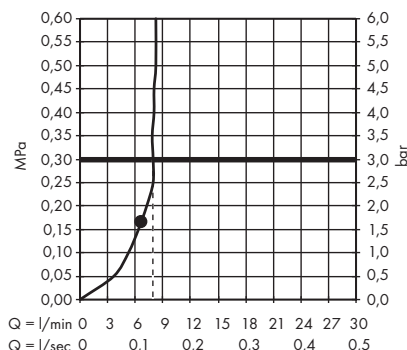

Raindance E Douche de tête 300 ljet EcoSmart 9 l/ min. avec bras de douche pour montage au plafond # 26251000