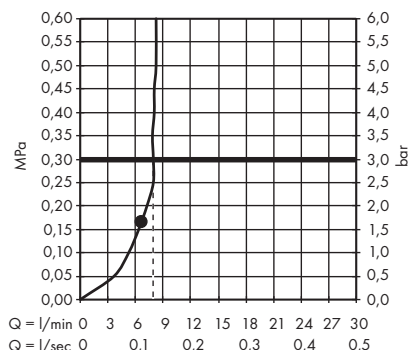

Raindance E Douche de tête 300 ljet EcoSmart 9 l/ min. avec bras de douche # 26239000