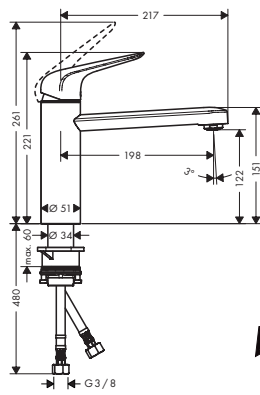

Finition	Réf.	Euro
Chrome	71802000	168.80
Stainless Steel Finish	71802800	220.00

**Finition**                      **Réf.**                      **Euro**

**Focus M42** Mitigeur cuisine  
120, 1jet

- ComfortZone 120
- rotation du bec 360°
- jet normal
- débit maximal à 3 bars: 12 l/ min.
- cartouche à disques céramiques
- flexible de raccordement G 3/8
- convient au chauffe-eau instantané