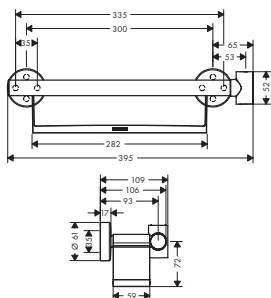

Poignée d'appui Unica Comfort

Poignée Comfort avec tablette et support

Blanc/Chromé

26328400

143.00

- se compose de: barre d'appui, tablette, support de douche
- le support de douche peut être fixé de chaque côté
- le support de douche est amovible
- tablette en matière synthétique - finition blanc
- tablette amovible pour le nettoyage
- support fixe
- pour les flexibles à écrou conique
- largeur de la barre: 25 mm
- laiton
- TÜV Unica Comfort + Semipipes

Options

- Repose-pied Comfort
- TÜV Unica Comfort + Semipipes

Chrome

26329000

149.30