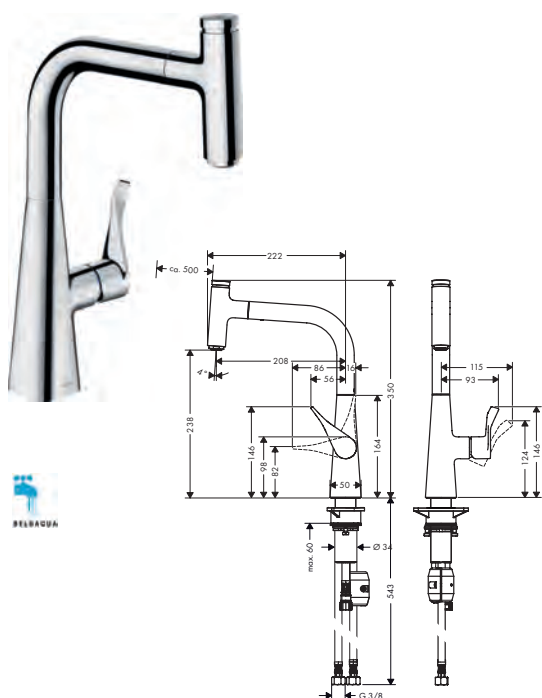

Chrome 73802000 460.90  
Stainless Steel Finish 73802800 582.10

**Metris Select M71** Mitigeur cuisine 240, avec embout du bec extractible, 1jet

- ComfortZone 240
- rotation du bec 110° / 150°
- jet laminaire
- bouton-poussoir Select: pour une ouverture/fermeture confortable du mitigeur
- support de douche aimanté MagFit
- débit maximal à 3 bars: 8 l/ min.
- cartouche à disques céramiques
- flexible de raccordement G 3/8
- clapet anti-retour intégré
- convient au chauffe-eau instantané
- Agréé Belgaqua