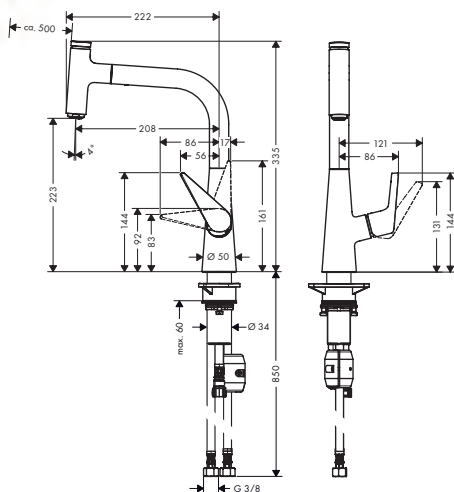

Talis Select M51 Mitigeur cuisine 220, avec embout du bec extractible, 1jet

- ComfortZone 220
- rotation du bec 110° / 150°
- jet normal
- bouton-poussoir Select: pour une ouverture/fermeture confortable du mitigeur
- support de douche aimanté MagFit
- débit maximal à 3 bars: 8 l/ min.
- cartouche à disques céramiques
- flexible de raccordement G 3/8
- clapet anti-retour intégré
- convient au chauffe-eau instantané
- Agréé Belgaqua

Chrome 72822000 420.00
Stainless Steel Finish 72822800 545.80