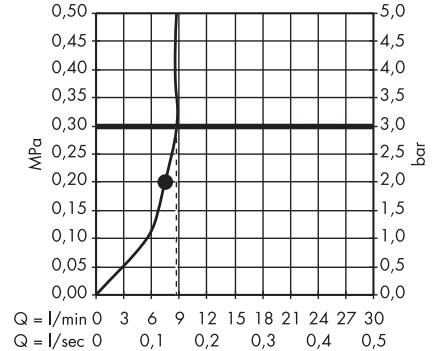

Raindance E Douche de tête 240 ljet
EcoSmart 9 l/ min. avec bras de douche
pour montage au plafond
27383000