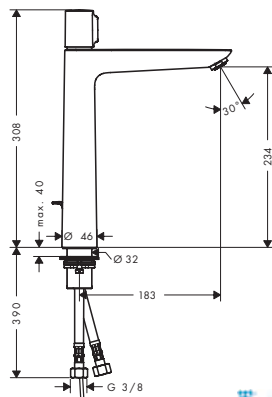

Variantes

· Mitigeur lavabo 110 sans vidage Chrome 71751000 179.60
· Agréé Belgaqua

Mitigeur lavabo 240 avec vidage

- ComfortZone 240
- saillie 183 mm
- jet normal
- débit à 3 bars: 5 l/ min.
- cartouche Select: bouton-poussoir pour l'ouverture et la fermeture du mitigeur
- Safety Function: limitation de température eau chaud pré réglable
- vidage G 1 1/4 avec tirette à l'arrière
- matériaux vidage: métal
- type de raccordement: flexible de raccordement G 3/8
- Agréé Belgaqua

Chrome 71752000 273.20