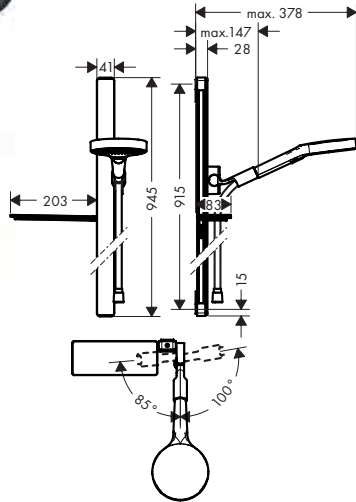

Sets de douche Rainfinity

Rainfinity Ensemble de douche 130 3jet avec barre de douche 90 cm et porte-savon

Finition Chrome **Réf.** 27671000 **Euro** 350.40

- profile du tube vertical: carré
- se compose de: douche à main, barre de douche, tablette, flexible de douche, curseur
- type de jet: PowderRain, Intense PowderRain, MonoRain
- tablette en verre sécurit
- changement de jet via le bouton Select
- réglable en hauteur
- curseur ajustable à 90° en hauteur et latéralement
- débit maximal à 3 bars: 14 l/ min.
- barre de 41 mm de largeur
- supports muraux en matière synthétique
- type de barre de douche: profilé plat en aluminium avec tablette en verre de sécurité
- finition: chromé

Comprenant

- **Rainfinity** Douche à main 130 3jet (# 26864XXX)
- **Isiflex** Flexible de douche 160 cm (# 28276XXX)
- **Casetta** Porte-savon E (# 26511XXX)

Autres dimensions

· **Rainfinity** Ensemble de douche 130 3jet avec barre de douche 150 cm et porte-savon Chrome 27673000 442.00

Version économie d'eau

· **Rainfinity** Ensemble de douche 130 3jet EcoSmart avec barre de douche 90 cm et porte-savon Chrome 27672000 350.40