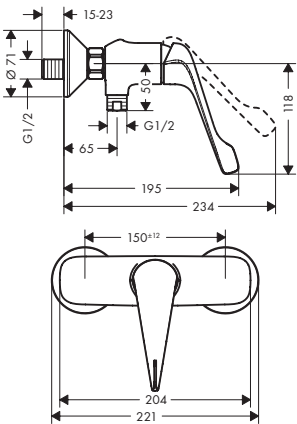

Finition **Réf.** **Euro**

Chrome 71921000 130.00

**Mitigeur lavabo 100
avec poignée extra longue
et vidage avec tirette de vidage**

- ComfortZone 100
- avec poignée extra longue et pratique
- saillie 118 mm
- jet normal
- débit à 3 bars: 5 l/ min.
- cartouche à disques céramiques
- Safety Function: limitation de température eau chaud pré réglable
- vidage G 1/4 avec tirette à l'arrière
- matériaux vidage: métal
- type de raccordement: flexible de raccordement G 3/8

Autres dimensions

- Mitigeur lavabo 70 avec poignée extra longue et avec vidage

Chrome 71920000 106.90

Douche - Novus Care

**Mitigeur douche apparent
avec poignée extra longue**

- avec poignée extra longue et pratique
- type de raccordement: raccords en S
- entraxe: 150 mm ± 12 mm
- débit à 3 bars: 15 l/ min.
- cartouche à disques céramiques
- Safety Function: limitation de température eau chaud pré réglable
- clapet anti-retour
- avec amortisseur de bruit
- flexible de raccordement
- Agréé Belgaqua

Chrome 71926000 113.50