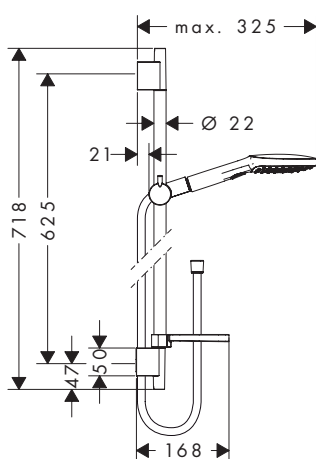

Raindance Select E Set de douche 120 3jet avec barre de douche 65 cm et porte-savon

- profile du tube vertical: rond
- se compose de: douche à main, barre de douche, flexible de douche, curseur, porte-savon
- type de jet: Rain, RainAir, Whirl
- changement de jet via le bouton Select
- réglable en hauteur
- curseur ajustable à 90° en hauteur et latéralement
- débit maximal à 3 bars: 14,4 l/ min.
- supports muraux en plastique
- montage mural: fixation par vis

Comprenant

- **Raindance Select E** Douche à main 120 3jet (# 26520XXX)
- **Unica** Barre de douche S Puro 65 cm avec flexible de douche (# 28632XXX)
- **Casetta** Porte-savon Select (# 26519000)

Autres dimensions

- **Raindance Select E** Set de douche 120 3jet avec barre de douche 90 cm et porte-savon

Version économie d'eau

- **Raindance Select E** Set de douche 120 3jet EcoSmart 9 l/ min. avec barre de douche 65 cm et porte-savon

Finition	Réf.	Euro
Chrome	26620000	185.20
Blanc/Chromé	26620400	185.20