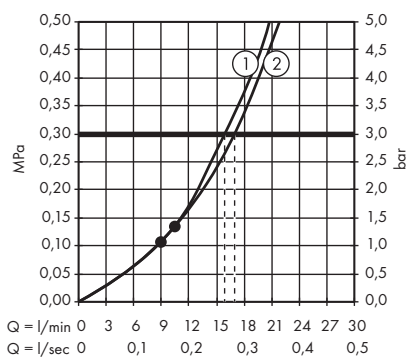

1. IntenseRain
2. Rain

Croma Select S Douche de tête 180 2jet
26522000, 26522400