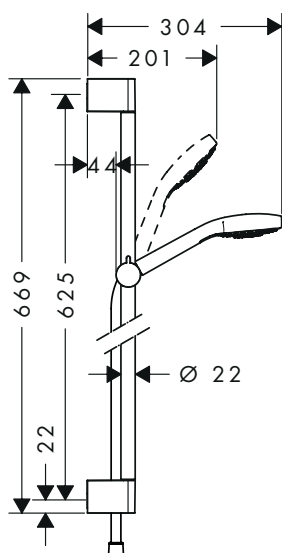

Croma Select E Set de douche
1 jet avec barre de douche
65 cm

Blanc/Chromé   26584400   92.70

- profile du tube vertical: rond
- se compose de: douche à main, barre de douche, flexible de douche, curseur
- type de jet: Rain
- réglable en hauteur
- inclinaison réglable du support de 45 °
- débit maximal à 3 bars: 16 l/ min.
- supports muraux en plastique
- montage mural: fixation par vis

Comprenant

- **Croma Select E** Douche à main 1jet (# 26814400)
- **Unica** Barre de douche Croma 65 cm avec flexible de douche (# 26503000)

Autres dimensions

· **Croma Select E** Set de douche 1jet avec barre de douche 90 cm   Blanc/Chromé   26594400   98.60

Version économie d'eau

· **Croma Select E** Set de douche 1jet EcoSmart 9 l/ min. avec barre de douche 65 cm   Blanc/Chromé   26585400   92.70