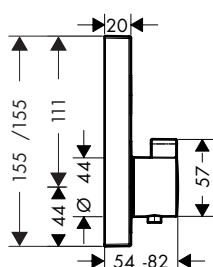

Thermostatique mural encastré pour 1 système

- 1 sortie
- bouton Select on/off pour 1 sortie
- débit maximal à 3 bars: 26,7 l/ min.
- débit à 3 bars: 26,7 l/ min.
- cartouche thermostatique, mécanisme Marche/Arrêt: bouton-poussoir pour l'ouverture et la fermeture du mitigeur
- pression de service minimale: 1 bar
- pression de service maximale: 10 bars
- verrouillage de sécurité à 40° C
- Safety Function: limitation de température eau chaud préréglable
- type de raccordement: corps d'encastrement
- Thermostatique est livré avec le bouton-poussoir on/off
- Agréé Belgaqua

Chrome	15762000	531.00

A compléter avec

- Corps d'encastrement pour iBox universel

	01800180	116.80

Options

- Rosace de compensation 22 mm ShowerSelect
- Rallonge 25 mm pour corps d'encastrement iBox universel

Chrome	13593000	55.30

	13595000	48.30