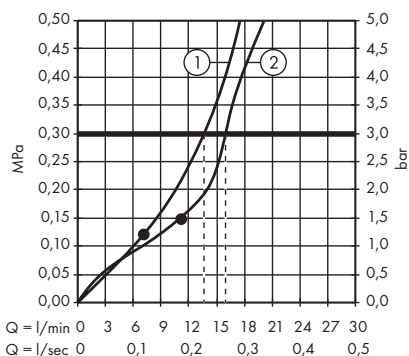

- 1. Pomme de douche Rain / RainAir
- 2. Douchette
- 3. Pomme de douche RainStream
- 4. Pomme de douche Rain + RainStream / RainAir + RainStream

**Raindance Select E** Showerpipe 300 2jet avec ShowerTablet Select 300  
# 27126000, 27126400