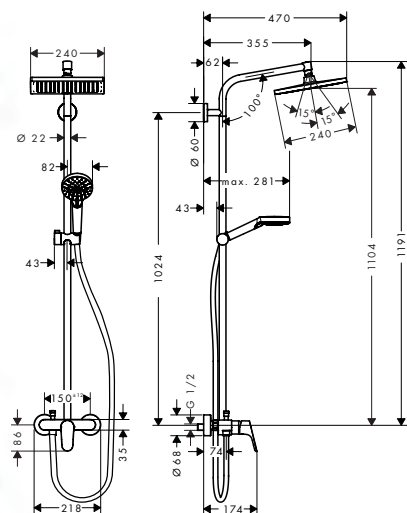

#### Comprenant

- **Crometta E** Douche de tête 240 1jet (# 26726000)
- **Crometta** Douche à main Vario (# 26330400)
- **Isiflex** Flexible de douche 200 cm (# 28274000)

**Crometta E Showerpipe 240**

**1 jet avec mitigeur**