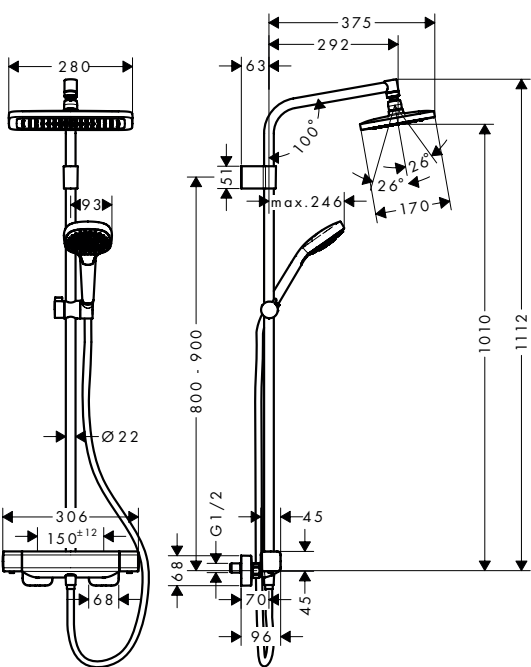

Finition Réf. Euro

Chrome 27696000 666.60

Croma E Showerpipe 280 1jet Varia avec thermostatique

- se compose de: douche de tête, douche à main, thermostatique douche, flexible de douche, support de douche
- dimension du diffuseur: 280 x 170 mm
- type de jet: RainAir
- rotule: angle de la douche de tête réglable
- bras de douche pivotant
- pression de service: min. 1 bar/max. 10 bar
- thermostatique CoolContact : empêche le réchauffement du boîtier du thermostatique, pour plus de sécurité
- thermostatique Ecostat E
- verrouillage de sécurité à 40° C
- type d'installation: installation apparente
- entraxe 150 mm ± 12 mm
- support mural variable

Comprenant

- **Croma E** Douche de tête 280 1jet (# 26257000)
- **Croma Select E** Douche à main Vario (# 26812400)
- **Ecostat E** Thermostatique douche apparent (# 15773000)
- **Isiflex** Flexible de douche 200 cm (# 28274000)