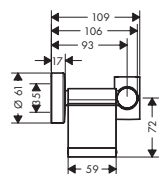

Poignée d'appui Unica Comfort