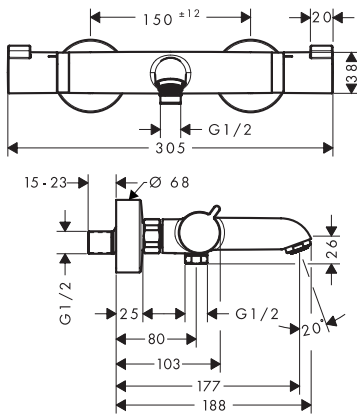

Ecostat Thermostatique bain/
douche Comfort apparent

Chrome 13114000 266.50
Brushed Bronze 13114140 434.60
Brushed Black 13114340 434.60
Chrome
Matt Black 13114670 406.20
Matt White 13114700 406.20
Polished Gold Optic 13114990 434.60

- se compose de: thermostatique bain/
  douche
- saillie 177 mm
- 2 fonctions
- entraxe: 150 mm ± 12 mm
- type de jet robinetterie: jet normal
- débit du bec déverseur à 3 bars: 20 l/ min.
- débit de la douche à main à 3 bars: 16 l/ min.
- cartouche thermostatique, robinet d'arrêt/
  inverseur
- pression de service minimale: 1 bar
- pression de service maximale: 10 bars
- verrouillage de sécurité à 40° C
- Safety Function: limitation de température eau chaud pré réglable
- clapet anti-retour
- avec amortisseur de bruit
- matériau poignées: métal
- type de raccordement: raccords en S
- dimension du raccordement: DN15
- filtre inclus
- Agréé Belgaqua