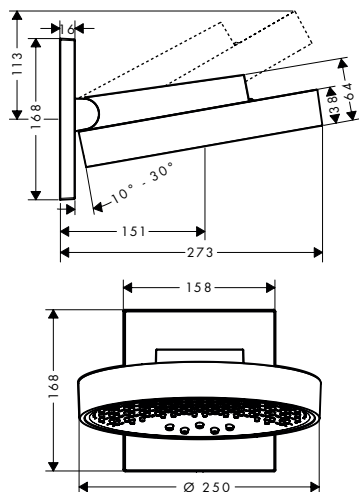

**Autres dimensions**

- **Rainfinity Douche de tête 250 1jet**

Chrome	26228000	589.30
Brushed Bronze	26228140	883.40
Brushed Black	26228340	883.40
Chrome		
Matt Black	26228670	765.30
Matt White	26228700	765.30
Polished Gold Optic	26228990	883.40