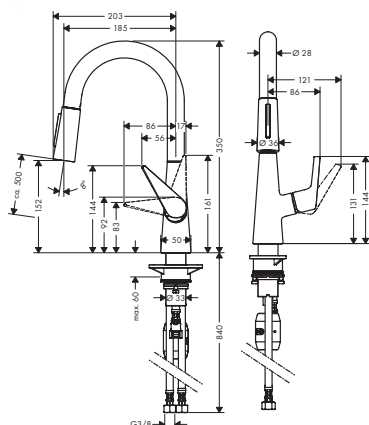

Talis M51 Mitigeur cuisine 160, avec douchette extractible, 2jet

- ComfortZone 160
- rotation du bec 110° / 150°
- jet laminaire, jet normal
- jet de douche blocable, remise à zéro en appuyant sur le bouton
- support de douche aimanté MagFit
- flexible Quick-Connect
- débit maximal à 3 bars: 9 l/ min.
- cartouche à disques céramiques
- flexible de raccordement G 3/8
- clapet anti-retour intégré
- convient au chauffe-eau instantané
- Agréé Belgaqua

Chrome
Stainless Steel Finish

72815000
72815800

338.20
440.40