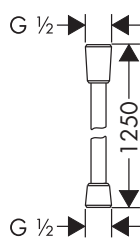

Flexibles et accessoires

Flexibles de douche Isiflex

Isiflex Flexible de douche 125

cm

- flexible en matière synthétique de haute qualité
- douille synthétique facile à nettoyer
- longueur du flexible: 1,25 m
- écrou tournant côté douchette évitant la torsion du flexible
- anti-piure

Autres dimensions

- **Isiflex** Flexible de douche 160 cm

Finition	Réf.	Euro
Chrome	28272000	25.50
Brushed Bronze	28272140	38.20
Brushed Black	28272340	38.20
Chrome		
Blanc	28272450	32.00
Matt Black	28272670	35.70
Matt White	28272700	35.70
Polished Gold Optic	28272990	38.20

Chrome	28276000	27.90
Brushed Bronze	28276140	41.30
Brushed Black	28276340	41.30
Chrome		
Blanc	28276450	33.60
Matt Black	28276670	38.80
Matt White	28276700	38.80
Polished Gold Optic	28276990	41.30
Chrome	28274000	29.10

- **Isiflex** Flexible de douche 200 cm