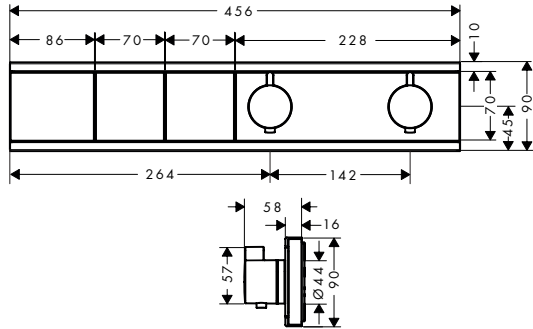

**Autres dimensions**

- **Crometta** Système de douche apparent Vario avec thermostatique Ecostat 1001 CL et barre de douche 90 cm
- Agréé Belgaqua

Blanc/Chromé

27813400

241.40

**Robinetterie Thermostatique encastrée RainSelect**