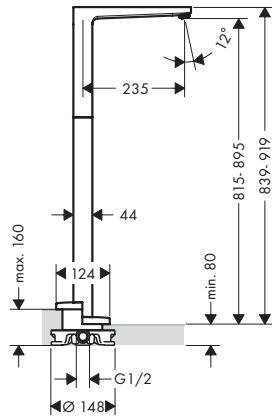

Finition

Réf.

Euro

Bec déverseur libre à poser au sol

Chrome

32531000

849.20

- type de raccordement: corps d'encastrement
- saillie 235 mm
- installation libre
- débit: 21 l/min
- type de jet: jet normal

A compléter avec

- Corps d'encastrement pour mitigeur/thermostatique à poser

10452180

437.40

Options

- Manchon d'étanchéité pour corps d'encastrement 10452180

96441000

119.30