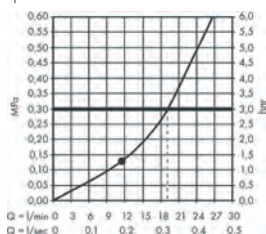

Exemple de planification et d'installation : Système de douche à 1 jet

Rainfinity 250 1jet douche de tête

Plafond

Diagramme de débit : 26226, -000, -700 Rainfinity 250 1jet douche de tête