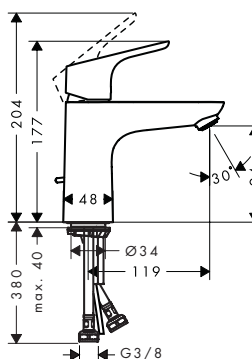

CoolStart - Focus

Mitigeur lavabo 100 CoolStart - avec vidage

- ComfortZone 100
- saillie 119 mm
- jet normal
- débit à 3 bars: 5 l/ min.
- cartouche à disques céramiques
- Safety Function: limitation de température eau chaud pré réglable
- vidage G 1/4 avec tirette à l'arrière
- matériaux vidage: métal
- type de raccordement: flexible de raccordement G 3/8

Finition	Réf.	Euro
Chrome	31621000	121.20

Variantes

- Mitigeur lavabo 100 CoolStart sans vidage

Chrome	31509000	121.40