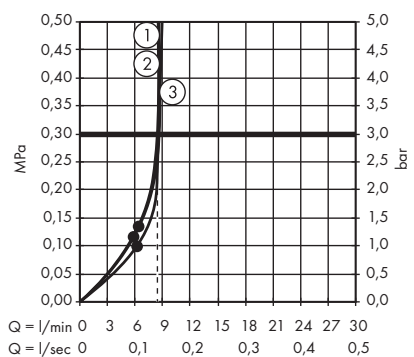

1. Massage
2. IntenseRain
3. SoftRain

Croma Select E Douche à main Multi
EcoSmart 9 l/ min.
26811400

1. IntenseRain
2. Massage
3. SoftRain

Croma Select E Douche à main Vario
26812400