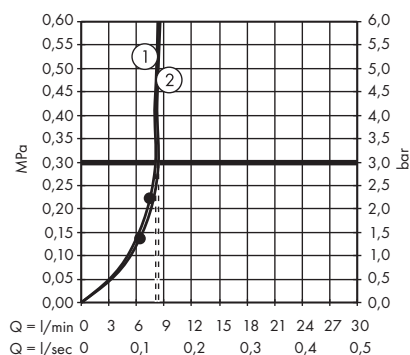

Croma Select S Showerpipe 280 1jet EcoSmart 9 l/ min. avec thermostatique
26794000

1. Pomme de douche
2. Douchette