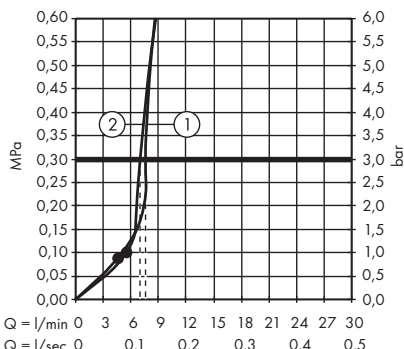

1. Douchette
2. Pomme de douche

Crometta S Showerpipe 240 ljet avec thermostatique pour baignoire
27320000