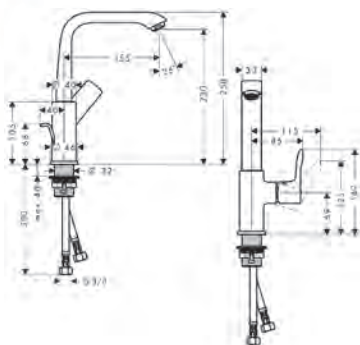

Mitigeur lavabo 230 avec vidage

- ComfortZone 230
- saillie 155 mm
- mobilité du bec 120°
- jet normal
- débit à 3 bars: 5 l/ min.
- cartouche à disques céramiques
- Safety Function: limitation de température eau chaud pré réglable
- vidage G 1 ¼ avec tirette à l'arrière
- matériaux vidage: métal
- type de raccordement: flexible de raccordement G ¾
- Partie inférieure du corps du robinet (ne convient pas aux vasques libres)

Variantes

- Mitigeur lavabo 230 avec vidage Push-Open
- Mitigeur lavabo 230 sans vidage

Chrome

31087000

311.10

Chrome

31187000

311.10

Chrome

31081000

308.00