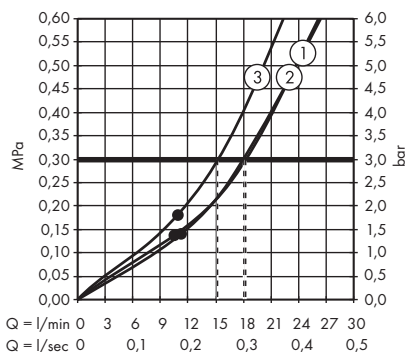

· **Rainmaker Select** Douche de tête 460
3jet avec bras de douche
24007400, 24007600