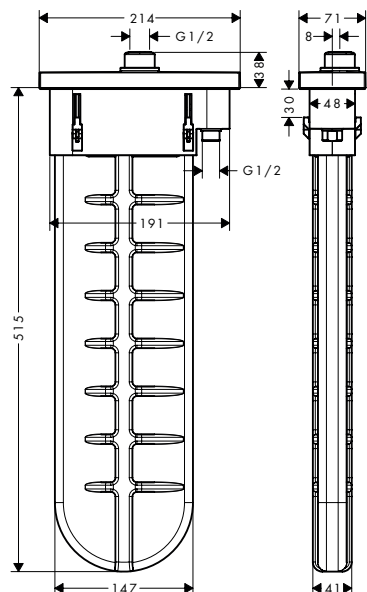

Variantes

- **sBox** Set de finition oval

Chrome   28020000   294.20