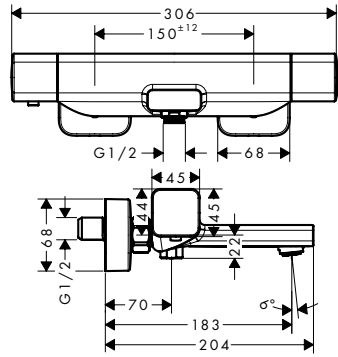

Finition Réf. Euro

Ecostat E Thermostatique bain/
douche apparent

Chrome 15774000 322.70

- 2 fonctions
- entraxe: 150 mm ± 12 mm
- thermostatique CoolContact : empêche léchauffement du boîtier du thermostatique, pour plus de sécurité
- bouton EcoStop: le bouton EcoStop limite la consommation d'eau à 9 l/ min.
- débit du bec déverseur à 3 bars: 18,6 l/ min.
- débit de la douche à main à 3 bars: 15,4 l/ min.
- cartouche thermostatique
- pression de service minimale: 1 bar
- pression de service maximale: 10 bars
- verrouillage de sécurité à 40° C
- Safety Function: limitation de température eau chaud pré réglable
- clapet anti-retour
- avec amortisseur de bruit
- matériau poignées: métal
- type de raccordement: raccords en S
- dimension du raccordement: G 1/2
- filtre inclus