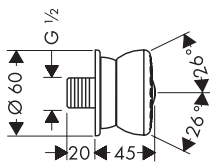

Bodyvette Douche latérale 1jet

Chrome	28466000	105.80

- type de jet: jet normal
- diffuseur de douche gris
- rotule: douche latérale orientable
- rosace: rond
- débit du jet normal (à 3 bars): 6 l/min
- raccordement: G 1/2

Variantes

· Bodyvette Douche latérale 1jet Stop	Chrome	28467000	119.20