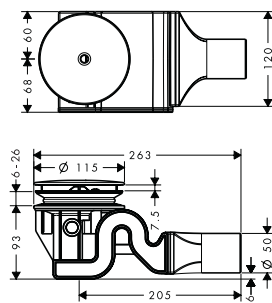

Finition

Réf.

Euro

Flexaplus Set complet garniture de vidage et de trop-plein pour baignoire standard

Chrome

58143000

68.70

- se compose de: corps d'encastrement, set de finition
- convient à des baignoires standards
- vis de raccordement PE G 1 1/2 x 40/50 mm
- tuyau de trop-plein souple
- longueur du câble Bowden 520 mm
- TÜV_B 18 01 14237 103
- TÜV B 15 10 14237 084

Comprenant

- **Flexaplus** Corps d'encastrement garniture de vidage et de trop-plein pour baignoire standard (# 58140180)
- TÜV_B 18 01 14237 103
- **Flexaplus** Set de finition garniture de vidage et de trop-plein (# 58185XXX)
- TÜV_B 18 01 14237 103
- TÜV B 15 10 14237 084

Vidages pour douche

Raindrain Set de vidage complet 90 XXL

Chrome

60067000

70.70

- se compose de: corps d'encastrement, set de finition
- convient aux receveurs de douche avec trou d'évacuation de Ø 90mm
- capacité d'évacuation 51 l/min pour 15mm de niveau d'eau
- tube d'évacuation Ø 50 mm
- matériau de la bonde d'évacuation acier inoxydable
- avec ouverture pour le nettoyage