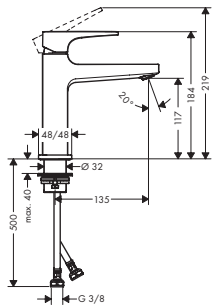

Mitigeur lavabo 110 avec poignée étrier et vidage Push-Open

- ComfortZone 110
- saillie 135 mm
- jet normal
- débit à 3 bars: 5 l/ min.
- cartouche à disques céramiques
- Safety Function: limitation de température eau chaud pré réglable
- bonde Push-Open 1 ¼
- matériaux vidage: métal
- type de raccordement: flexible de raccordement G ¾

Chrome

74507000

297.20

Variantes

- Mitigeur lavabo 110 avec vidage

Chrome

74506000

292.10