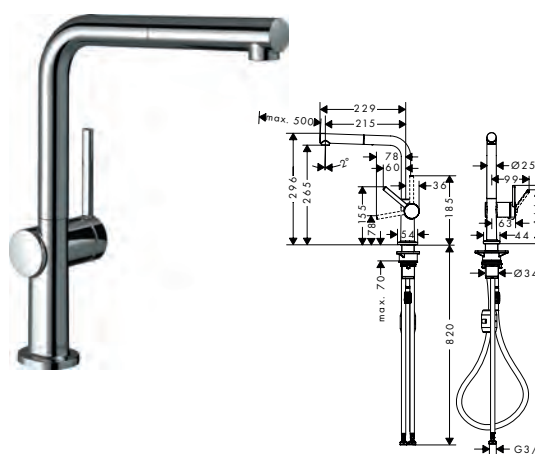

Talis M54 Mitigeur cuisine 270,
avec douchette extractible, 1jet

- ComfortZone 270
- rotation du bec ajustable in 4 steps
  60°, 110°, 150° or 360°
- jet laminaire
- flexible Quick-Connect
- débit maximal à 3 bars: 8 l/ min.
- cartouche à disques céramiques
- flexible de raccordement G 3/8
- clapet anti-retour intégré
- convient au chauffe-eau instantané

Chrome	72808000	207.10
Matt Black	72808670	270.20
Stainless Steel Finish	72808800	270.20