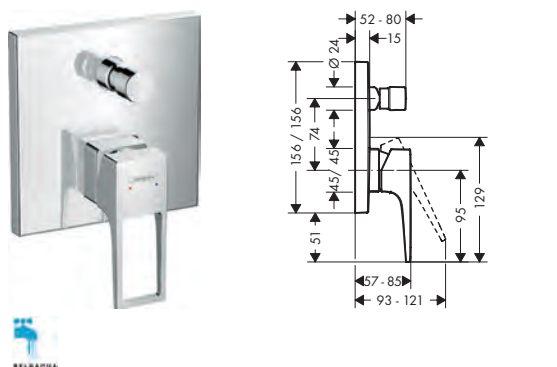

**A compléter avec**

· Corps d'encastrement pour iBox universel 01800180 116.80

**Options**

· Rosace de compensation 22 mm ShowerSelect Chrome 13593000 55.30

**Variantes**

· Mitigeur bain/douche mural encastré - avec aérateur encastré - agréé Belgaqua  
 Chrome 32546000 318.70  
 Brushed Bronze 32546140 478.90  
 Brushed Black 32546340 478.90  
 Chrome 32546670 446.20  
 Matt Black 32546700 446.20  
 Matt White 32546700 446.20  
 Polished Gold Optic 32546990 478.90