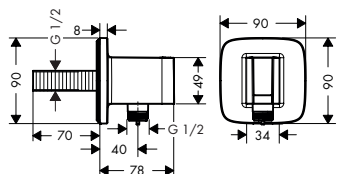

FixFit Coude de raccordement mural E avec support de douche

- se compose de: raccordement mural, rosace
- support fixe
- pour les flexibles à écrou conique
- avec clapet anti-retour
- Agréé Belgaqua

Chrome	26485000	82.20