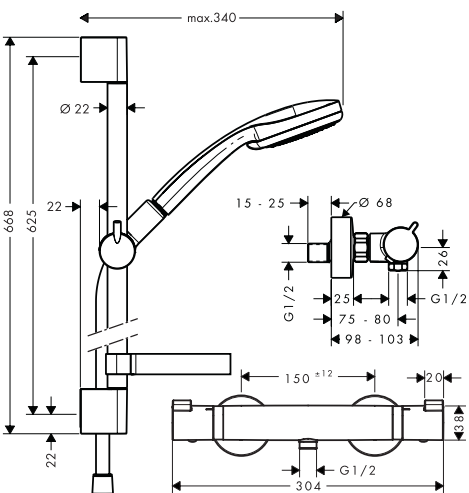

Les mesures des schémas techniques sont en mm.

Les spécifications techniques et les unités de mesure peuvent être sujets à des changements.

**Combi Crometta**

**Crometta** Système de douche apparent Vario avec thermostatique Ecostat 1001 CL et barre de douche 90 cm