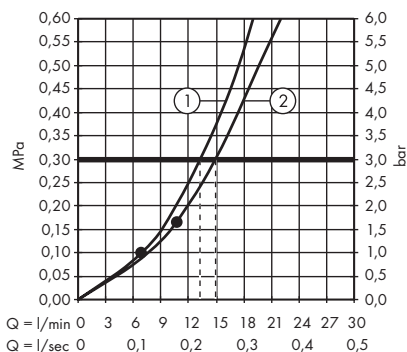

Le débit a été mesuré avec les raccords et diamètres appropriés (thermostatique/mitigeur/robinet d'arrêt) pour refléter la réalité.

Diagrammes de débit hansgrohe

Crometta S Showerpipe 240 1jet avec mitigeur
27269000

1. Douchette
2. Pomme de douche

Crometta S Showerpipe 240 1jet EcoSmart 9 l/ min. Reno
27270000