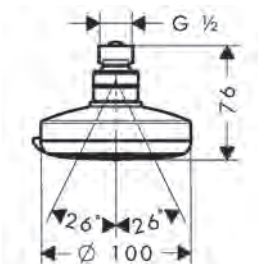

Version économie d'eau

- **Croma** Douche de tête 220 1jet EcoSmart 9 l/min.

Chrome

26465000

225.60

Options

- Bras de douche S 389 mm

Chrome

27413000

89.00

Brushed Bronze

27413140

133.50

Brushed Black

27413340

133.50

Chrome

Matt Black

27413670

132.20

Matt White

27413700

132.20

Polished Gold Optic

27413990

133.50

- Bras de douche S100 pour plafond

Chrome

27479000

59.60

Croma Douche de tête 160 1jet

Chrome

27450000

202.10

- dimension du diffuseur: 160 mm
- type de jet: Rain
- rotule: angle de la douche de tête réglable
- débit du jet Rain (à 3 bars): 17 l/min
- matériaux du diffuseur: synthétique
- installation: plafond ou mur
- raccordement G 1/2

Options

- Bras de douche 230 mm

Chrome

27412000

62.90

- Bras de douche S100 pour plafond

Chrome

27479000

59.60

Croma 100 Douche de tête Vario

Chrome

27441000

47.80

- dimension du diffuseur: 100 mm
- type de jet: Rain, jet shampooing, jet normal, massage
- rotule: angle de la douche de tête réglable
- débit du jet Rain (à 3 bars): 22 l/min
- débit du jet Shampooing (à 3 bars): 17 l/min
- débit du jet normal (à 3 bars): 20 l/min
- débit du jet massage (à 3 bars): 11 l/min
- réglage rotatif sur la douche de tête
- diffuseur de douche gris
- matériaux du diffuseur: synthétique
- installation: plafond ou mur
- raccordement G 1/2

Version économie d'eau

- **Croma 100** Douche de tête Vario EcoSmart 9 l/min.

Chrome

28462000

49.60

Options

- Bras de douche 128 mm

Chrome

27411000

22.00