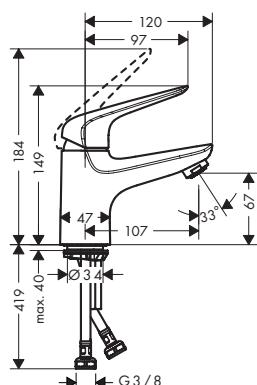

LowFlow - Novus

Mitigeur lavabo 70 LowFlow avec vidage Push-Open

- ComfortZone 70
- saillie 107 mm
- jet normal
- débit à 3 bars: 3,5 l/ min.
- cartouche à disques céramiques
- Safety Function: limitation de température eau chaud pré réglable
- bonde Push-Open 1/4
- matériaux vidage: synthétique
- type de raccordement: flexible de raccordement G 3/8

Chrome	71024000	100.60

red dot award 2018