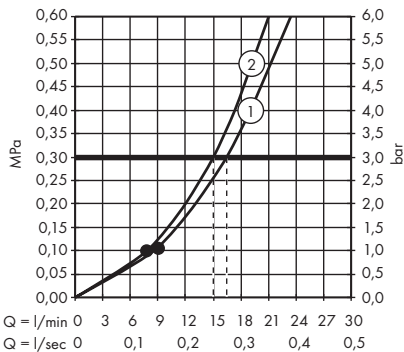

1. Pomme de douche
2. Douchette

Croma Select E Showerpipe 180 2jet EcoSmart 9 l/ min. avec thermostatique
27257400