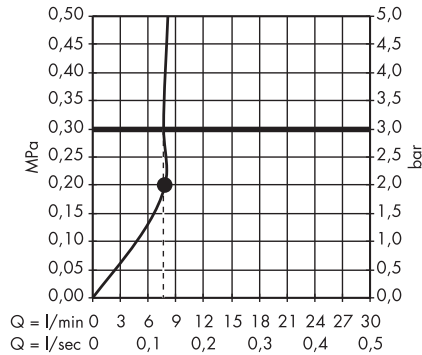

Raindance E Douche de tête 240 ljet
EcoSmart 9 l/ min. avec bras de douche
27375000