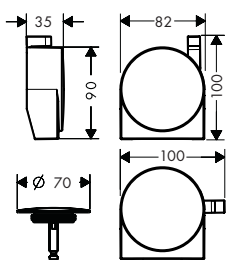

A compléter avec

- **Exafill S** Corps d'encastrement garniture de remplissage, vidage et trop-plein pour baignoire standard
- TÜV_B 18 01 14237 103
- **Exafill S** Corps d'encastrement garniture de remplissage, vidage et trop-plein pour baignoire spéciale
- TÜV_B 18 01 14237 103

58115180   110.30

58116180   159.10

Options

- Flexible de raccordement G 3/4
- TÜV_B 18 01 14237 103

58192000   105.10

Exafill Corps d'encastrement garniture de remplissage, vidage et trop-plein pour baignoire standard

- se compose de: corps d'encastrement, siphon pour baignoire
- convient à des baignoires standards
- longueur du câble Bowden 520 mm
- raccordement en eau du flexible d'alimentation à gauche et à droite 3/4
- TÜV_B 18 01 14237 103

58125180   118.40

Options

- Flexible de raccordement G 3/4
- TÜV_B 18 01 14237 103

58192000   105.10

Exafill Corps d'encastrement garniture de remplissage, vidage et trop-plein pour baignoire spéciale

- se compose de: corps d'encastrement, siphon pour baignoire
- convient à des baignoires spéciales, avec partie flexible pour baignoires à bord incliné
- longueur du câble Bowden 780 mm
- raccordement en eau du flexible d'alimentation à gauche et à droite 3/4
- TÜV_B 18 01 14237 103

58126180   165.70

Options

- Flexible de raccordement G 3/4
- TÜV_B 18 01 14237 103

58192000   105.10