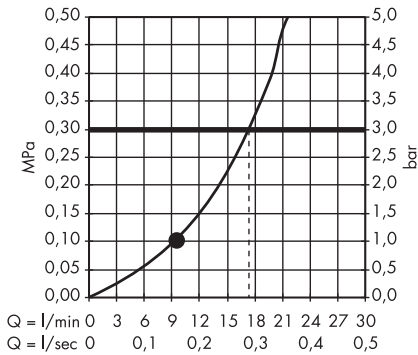

Raindance E Douche de tête 240 ljet
avec bras de douche
27370000