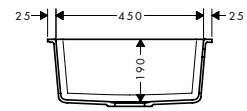

Éviers S51 à sous-encastrer

S510-U450 Evier à sous-encastrer 450

- dimensions de la découpe: 448 x 398 mm
- matériau: SilicaTec
- nombre de lavabos: 1 bassin principal
- profondeur de l'évier: 190 mm
- dimensions du meuble lavabo: 60 cm
- type d'installation: sous plan
- position trop-plein: à droite du bac
- TÜV Z1 1802 14237 106

A compléter avec (au choix)

- D16-10 Set de vidage et de trop-plein manuel pour un seul bac en granit
- D16-11 Set de vidage et de trop-plein automatique pour un seul bac en granit
- D16-12 Set de vidage et de trop-plein automatique pour un seul bac en granit Select

Options

- F15 Planche à découper noyer
- F16 Planche à découper chêne
- F17 égouttoir mobile
- F14 passoire multifonctionnelle

Finition	Réf.	Euro
Graphiteblack	43431170	349.00
Stonegrey	43431290	349.00
Concretegrey	43431380	349.00

Chrome	43927000	24.80
Chrome	43937000	43.30
Chrome	43947000	29.80

	40960000	122.60
	40961000	91.60
Aspect Inox	40962800	81.80
Matt Black	40963000	20.80