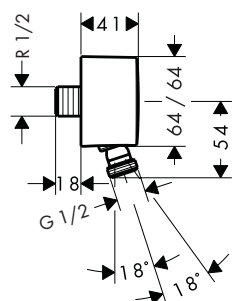

Coude de raccordement mural avec clapet antiretour et rotule

- flexible avec écrou tournant
- avec clapet anti-retour
- écrou du flexible: pour flexibles de douche avec écrou conique des deux côtés
- Agréé Belgaqua

Chrome   27414000   41.60