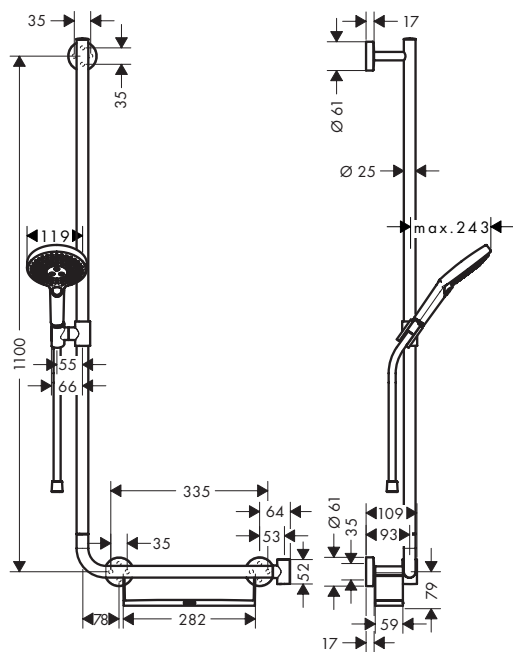

Chrome	26326000	394.00
Blanc/Chromé	26326400	394.00

Chrome	26325000	394.00
Blanc/Chromé	26325400	394.00

Chrome	26329000	149.30