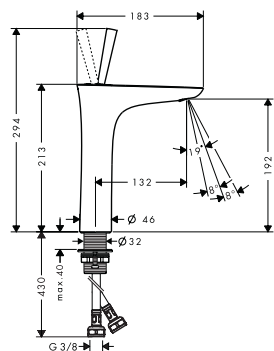

Mitigeur lavabo 200 avec vidage Push-Open

- ComfortZone 200
- saillie 132 mm
- jet laminaire
- mousseur orientable
- débit à 3 bars: 5 l/ min.
- cartouche à disques céramiques joystick
- bonde Push-Open 1 ¼
- matériaux vidage: métal
- type de raccordement: flexible de raccordement G ¾

Chrome	15081000	485.00
Blanc/Chromé	15081400	485.00