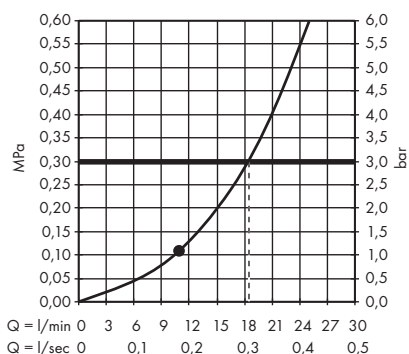

Raindance S Douche de tête 240 ljet PowderRain avec bras de douche pour montage au plafond
27620000