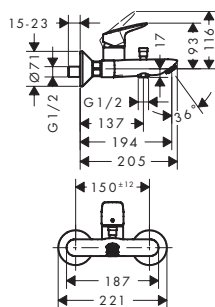

Bain/douche

Mitigeur bain/douche apparent

Chrome

71400000

111.10

- saillie 194 mm
- entraxe: 150 mm ± 12 mm
- type de jet robinetterie: jet normal
- débit du bec déverseur à 3 bars: 20 l/ min.
- débit de la douche à main à 3 bars: 17 l/ min.
- cartouche à disques céramiques
- Safety Function: limitation de température eau chaud pré réglable
- inverseur avec réinitialisation automatique
- clapet anti-retour
- avec amortisseur de bruit
- Agréé Belgaqua