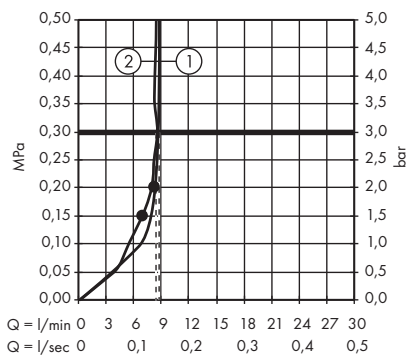

1. Pomme de douche
2. Douchette

Raindance S Showerpipe 240 1jet avec thermostatique pour baignoire
27117000