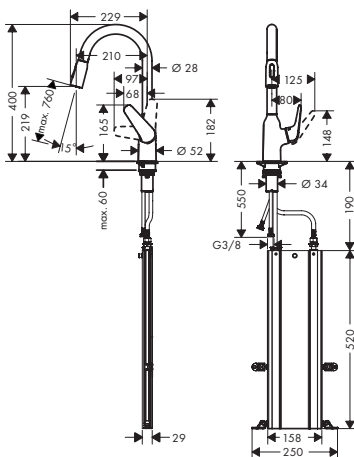

Focus M42 Mitigeur cuisine 220, avec douchette extractible, 2jet, sBox

Chrome 71820000 319.80
Stainless Steel Finish 71820800 399.00

- se compose de: mitigeur cuisine, boîtier flexible sBox
- ComfortZone 220
- rotation du bec 360°
- jet laminaire, jet pluie
- jet de douche verrouillable, retour du jet en appuyant sur l'inverseur et il revient automatiquement en fermant le mitigeur
- support de douche aimanté MagFit
- débit maximal à 3 bars: 9 l/ min.
- cartouche à disques céramiques
- flexible de raccordement G 3/8
- clapet anti-retour intégré
- convient au chauffe-eau instantané
- Agréé Belgaqua