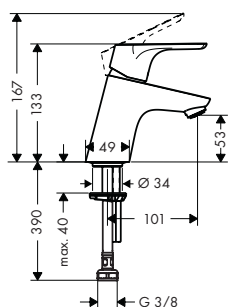

#### Variantes

- Mitigeur lavabo 240 avec bec mobile - sans vidage

Chrome

31519000

180.30