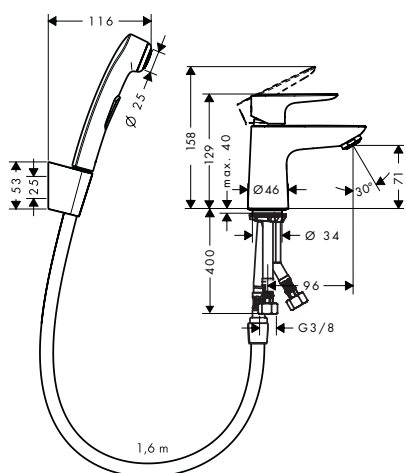

Mitigeur lavabo avec douche à main Bidette et flexible de douche 160 cm

- débit à 3 bars: 5 l/ min.
- cartouche à disques céramiques
- Safety Function: limitation de température eau chaud pré réglable
- bonde Push-Open 1/4
- matériaux vidage: métal
- type de raccordement: flexible de raccordement G 3/8

Chrome	71729000	204.10