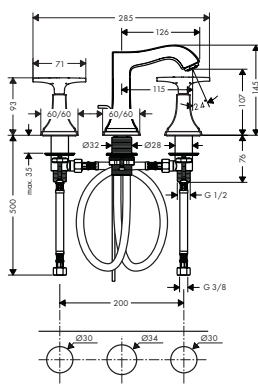

Mélangeur 3 trous lavabo 110 avec poignées cruciformes et avec vidage

- ComfortZone 110
- saillie 115 mm
- jet normal
- débit à 3 bars: 5 l/ min.
- avec mécanismes céramiques chaud/ froid 90°
- Safety Function: limitation de température eau chaud pré réglable
- vidage G 1/4 avec tirette à l'arrière
- matériaux vidage: métal
- type de raccordement: flexible de raccordement G 3/8

Chrome	31306000	540.70
Chrome/Doré	31306090	674.70