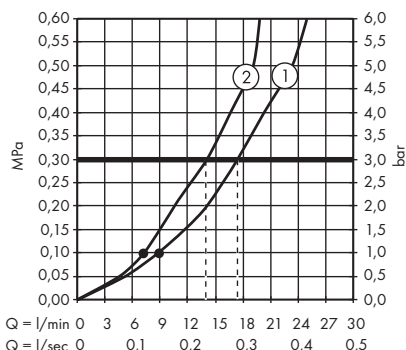

Croma Showerpipe 160 ljet avec thermostatique
27135000

1. Pomme de douche
2. Douchette

Crometta E Showerpipe 240 ljet avec thermostatique
27271000