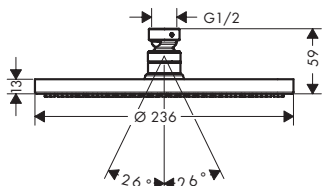

Finition   **Réf.**   **Euro**

Raindance S Douche de tête
240 1jet PowderRain

Chrome   27623000   336.40

- dimension du diffuseur: 240 mm
- type de jet: PowderRain
- rotule: angle de la douche de tête réglable
- débit PowderRain (à 3 bars): 18 l/min
- matériaux du diffuseur: métal
- installation: plafond ou mur
- raccordement G 1/2

Options

· Bras de douche S 389 mm	Chrome	27413000	89.00
	Brushed Bronze	27413140	133.50
	Brushed Black	27413340	133.50
	Chrome		
	Matt Black	27413670	132.20
	Matt White	27413700	132.20
	Polished Gold Optic	27413990	133.50
· Bras de douche S100 pour plafond	Chrome	27479000	59.60

Variantes

· Raindance S Douche de tête 240 1jet PowderRain avec bras de douche	Chrome	27607000	397.50
· Raindance S Douche de tête 240 1jet PowderRain avec bras de douche pour montage au plafond	Chrome	27620000	366.70