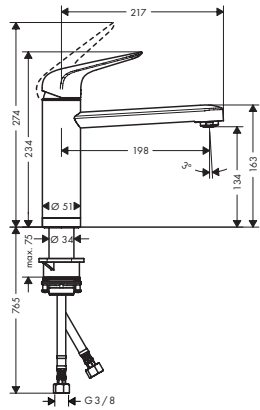

Focus M42 Mitigeur cuisine
120, rabattable, 1jet

- ComfortZone 120
- rotation du bec 360°
- installation devant une fenêtre, rabattable, hauteur de base 51 mm
- jet normal
- débit maximal à 3 bars: 12 l/ min.
- cartouche à disques céramiques
- flexible de raccordement G 3/8
- convient au chauffe-eau instantané

Chrome	71807000	153.50