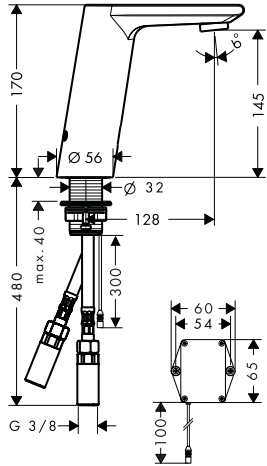

31971000

106.50

Set de rallonge.

31971000

106.50

- dimension de la rallonge: 25 mm

Mitigeur électronique lavabo avec réglage de la température - sur batterie

Finition	Réf.	Euro
Chrome	31100000	686.00