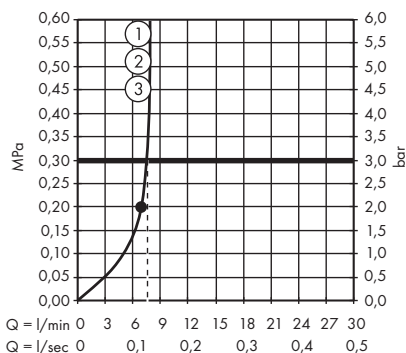

· **Rainmaker Select** Douche de tête
460 3jet EcoSmart 9 l/ min. avec bras
de douche pour montage au plafond
24016400