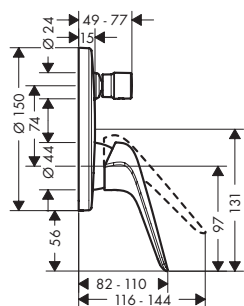

Finition

Réf.

Euro

Mitigeur bain/douche mural encastré

- débit de la sortie supérieure: 21 l/ min.
- débit de la sortie inférieure: 29 l/ min.
- cartouche à disques céramiques
- Safety Function: limitation de température eau chaud pré-réglable
- inverseur avec réinitialisation automatique
- avec amortisseur de bruit

A compléter avec

- Corps d'encastrement pour iBox universal

Options

- Rosace de compensation 22 mm Ø 150 mm

Variantes

- Mitigeur bain/douche mural encastré - avec aérateur encastré - agréé Belgaqua
- Agréé Belgaqua

Chrome

71045000

128.80

Chrome

01800180

116.80

Chrome

13597000

45.40

Chrome

71046000

200.50