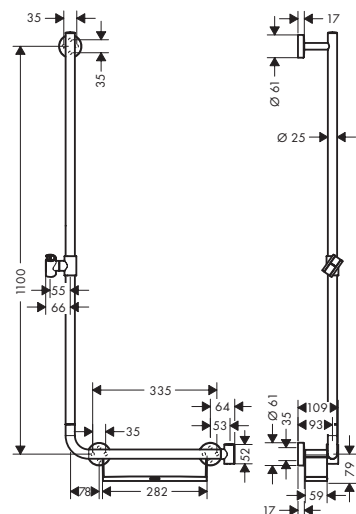

Barre de douche Comfort 110 cm L

- se compose de: barre de douche, tablette, curseur
- réglable en hauteur
- le support de douche est amovible
- curseur ajustable à 90° en hauteur et latéralement
- tablette: tablette en matière synthétique - finition blanc, tablette amovible pour le nettoyage
- profile du tube vertical: rond
- diamètre de la barre de douche: 25 mm
- curseur métallique
- supports muraux en métal
- TÜV Unica Comfort + Semipipes

Blanc/Chromé	26403400	304.90

Options

- Repose-pied Comfort
- TÜV Unica Comfort + Semipipes

Chrome	26329000	149.30

Variantes

- Barre de douche Comfort 110 cm R
- TÜV Unica Comfort + Semipipes

Blanc/Chromé	26404400	304.90