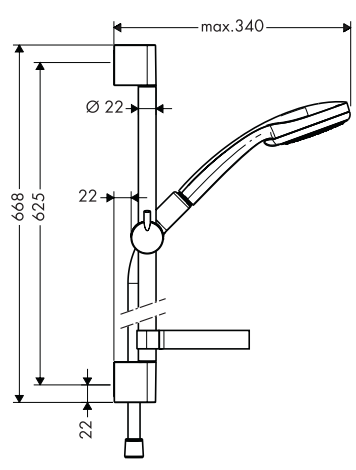

Finition   **Réf.**   **Euro**

Croma 100 Set de douche Multi avec barre de douche 65 cm et porte-savon

- se compose de: douche à main, barre de douche, flexible de douche, curseur, porte-savon
- type de jet: Rain, MonoRain, massage
- changement de jet via le disque rotatif
- réglable en hauteur
- curseur ajustable à 90° en hauteur et latéralement
- débit maximal à 3 bars: 19 l/ min.
- supports muraux en plastique

Chrome   27775000   102.30

Comprenant

- **Croma 100** Douche à main Multi (# 28536000)
- **Unica** Barre de douche C 65 cm avec flexible de douche (# 27611000)
- **Casetta** Porte-savon C (# 28678000)

Autres dimensions

- **Croma 100** Set de douche Multi avec barre de douche 90 cm et porte-savon

Chrome   27774000   115.30