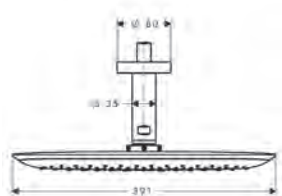

Douches de tête

Douche de tête 400 1jet avec bras de douche pour montage au plafond

- se compose de: douche de tête, raccord plafond
- dimension du diffuseur: 391 x 261 mm
- type de jet: RainAir
- rotule: angle de la douche de tête réglable
- débit du jet RainAir (à 3 bars): 21 l/min
- surface du disque de jet possible en deux finitions : chromé ou blanc
- matériaux du diffuseur: métal
- longueur du raccord de plafond: 100 mm
- installation: plafond
- raccordement G 1/2

Finition	Réf.	Euro
Chrome	27390000	1,103.30
Blanc/Chromé	27390400	1,103.30

Options

· Thermostatique mural encastré avec robinet d'arrêt / inverseur	Chrome	15771000	1,092.10
· Agréé Belgaqua	Blanc/Chromé	15771400	1,092.10