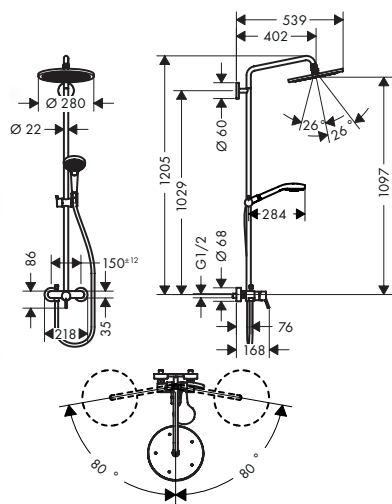

Croma Select S Showerpipe 280 1jet avec mitigeur

Finition

Réf.

Euro

Chrome

26791000

750.00

- se compose de: douche de tête, douche à main, mitigeur douche, flexible de douche, curseur, barre de douche
- douche de tête Croma 280
- dimension du diffuseur: 280 mm
- rotule: angle de la douche de tête réglable
- type de jet: RainAir
- support de douche réglable en hauteur
- longueur du bras de douche: 400 mm
- bras de douche orientable
- débit maximal à 3 bars: 15 l/ min.
- débit du jet RainAir (à 3 bars): 15 l/min
- type d'installation: installation apparente
- dimension du raccordement DN15
- raccordement G 1/2
- entraxe 150 mm ± 12 mm
- cartouche à disques céramiques
- Safety Function: limitation de température eau chaud pré-réglable
- diamètre de la barre de douche: 22 mm
- tube vertical raccourcissable en hauteur
- Agréé Belgaqua

Comprenant

- **Croma** Douche de tête 280 1jet (# 26220XXX)
- **Croma Select S** Douche à main Multi (# 26800400)
- **Isiflex** Flexible de douche 160 cm (# 28276XXX)

Options

- Tube vertical 1400 mm

Chrome

95983000

119.30