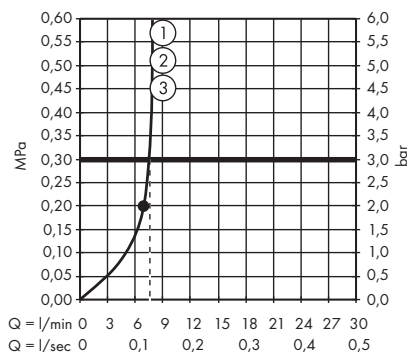

· **Rainmaker Select** Douche de tête
460 3jet EcoSmart 9 l/ min. avec bras
de douche
24017400