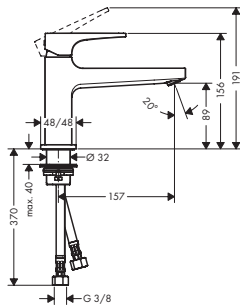

Finition   **Réf.**   **Euro**

Mitigeur lavabo 100 avec vidage Push-Open

- ComfortZone 100
- saillie 127 mm
- jet normal
- débit à 3 bars: 5 l/ min.
- cartouche à disques céramiques
- Safety Function: limitation de température eau chaud préréglable
- bonde Push-Open 1 ¼
- matériaux vidage: métal
- type de raccordement: flexible de raccordement G ¾

Chrome	32500000	250.20
Brushed Bronze	32500140	374.70
Brushed Black	32500340	374.70
Chrome		
Matt Black	32500670	349.90
Matt White	32500700	349.90
Polished Gold Optic	32500990	374.70

Mitigeur lavabo 100 avec vidage Push-Open

- ComfortZone 100
- saillie 157 mm
- jet normal
- débit à 3 bars: 5 l/ min.
- cartouche à disques céramiques
- Safety Function: limitation de température eau chaud préréglable
- bonde Push-Open 1 ¼
- matériaux vidage: métal
- type de raccordement: flexible de raccordement G ¾

Chrome	32502000	255.30

Variantes

- Mitigeur lavabo 100 CoolStart avec vidage Push-Open

Chrome	32503000	260.40

Mitigeur lavabo 100 CoolStart avec vidage Push-Open

- ComfortZone 100
- saillie 157 mm
- jet normal
- débit à 3 bars: 5 l/ min.
- cartouche à disques céramiques
- Safety Function: limitation de température eau chaud préréglable
- bonde Push-Open 1 ¼
- matériaux vidage: métal
- type de raccordement: flexible de raccordement G ¾

Chrome	32503000	260.40

Variantes

- Mitigeur lavabo 100 avec vidage Push-Open

Chrome	32502000	255.30

Mitigeur lavabo 110 avec vidage Push-Open

- ComfortZone 110
- saillie 135 mm
- jet normal
- débit à 3 bars: 5 l/ min.
- cartouche à disques céramiques
- Safety Function: limitation de température eau chaud préréglable
- bonde Push-Open 1 ¼
- matériaux vidage: métal
- type de raccordement: flexible de raccordement G ¾