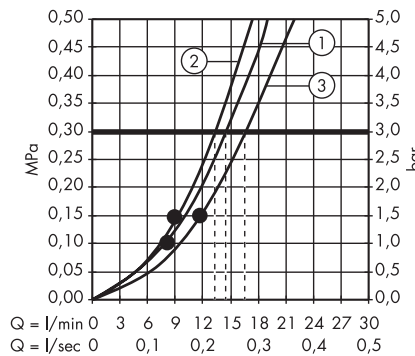

1. RainAir
2. CaresseAir
3. Mix