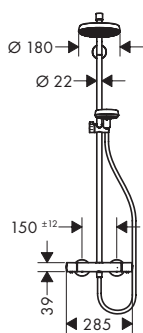

Showerpipes Crometta

Crometta Showerpipe 160 1jet avec thermostatique

Finition
Blanc/Chromé

Réf.
27264400

Euro
473.80

- se compose de: douche de tête, douche à main, thermostatique douche, flexible de douche, curseur, barre de douche
- douche de tête Crometta 160
- dimension du diffuseur: 160 mm
- type de jet: Rain
- rotule: angle de la douche de tête réglable
- inclinaison réglable du support de 45 °
- support de douche réglable en hauteur
- diamètre de la barre de douche: 22 mm
- tube vertical raccourcissable en hauteur
- longueur du bras de douche: 350 mm
- débit maximal à 3 bars: 17 l/min.
- débit du jet Rain (à 3 bars): 17 l/min
- pression de service: min. 1 bar/max. 10 bar
- thermostatique EcoStat Universal
- verrouillage de sécurité à 40° C
- limitation de la température eau chaude réglable
- poignée de réglage tournante
- type d'installation: installation apparente
- dimension du raccordement DN15
- raccordement G 1/2
- entraxe 150 mm ± 12 mm
- Agréé Belgaqua

Comprenant

- **Crometta** Douche de tête 160 1jet (# 26577XXX)
- **Isiflex** Flexible de douche 160 cm (# 28276XXX)

Version économie d'eau

- **Crometta** Showerpipe 160 1jet EcoSmart 9 l/min. avec thermostatique
- Agréé Belgaqua

Blanc/Chromé

27265400

473.80

Options

- Tube vertical 1000 mm Chrome 96743000 51.60
- Tube vertical 1200 mm Chrome 95665000 51.60
- Tube vertical 1450 mm Chrome 96770000 182.80