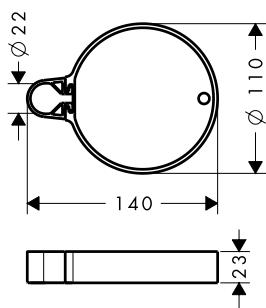

Accessoires et pièces détachées

Cale de compensation carrelage
7 mm (1 pièce)

· matériau: plastique

Finition

Réf.

Euro

Chrome

96184000

8.50

Casetta Porte-savon C

· pour barres de douche de diamètre 22 mm
· matériau: plastique
· amovible

Chrome

28678000

16.40