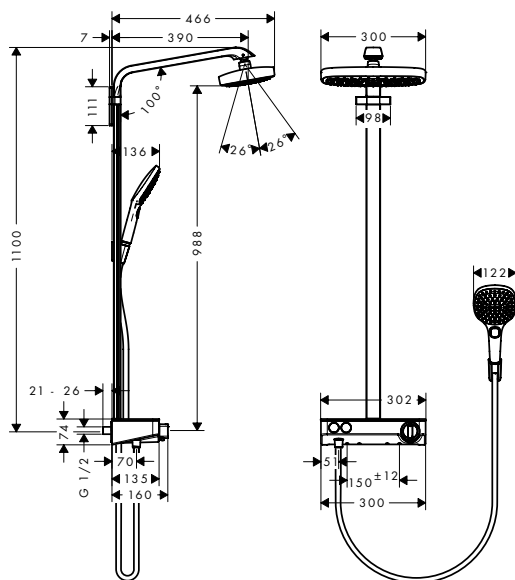

Raindance Select E Showerpipe 300 2jet avec ShowerTablet Select 300

- se compose de: douche de tête, douche à main, thermostatique douche, flexible de douche, support de douche, barre de douche
- douche de tête Raindance Select E 300 2jet
- dimension du diffuseur: 300 x 160 mm
- type de jet: RainAir, Rain
- changement de jet via le bouton Select
- surface du disque de jet possible en deux finitions : chromé ou blanc
- rotule: angle de la douche de tête réglable
- tablette: tablette en verre sécurit
- surface de la tablette dans la couleur-000 = verre miroir, dans la couleur-400 = verre blanc
- support mural de douche
- largeur de la barre: 40 mm
- longueur du bras de douche: 380 mm
- débit maximal à 3 bars: 16 l/ min.
- débit du jet RainAir (à 3 bars): 16 l/min
- débit du jet Rain (à 3 bars): 16 l/min
- pression de service: min. 1,5 bar/max. 10 bar
- thermostatique CoolContact : empêche le chauffage du boîtier du thermostatique, pour plus de sécurité
- thermostatique ShowerTablet Select 300
- avec alimentation d'eau isolée
- verrouillage de sécurité à 40° C
- limitation de la température eau chaude réglable
- changement de jet via le bouton Select
- type d'installation: installation apparente
- dimension du raccordement DN15
- raccordement G 1/2
- entraxe 150 mm ± 12 mm
- en cas de montage sur des raccords S G 3/4 existants/classiques, l'adaptateur # 02026000 est nécessaire
- Agréé Belgaqua

Comprenant

- **Raindance Select E** Douche de tête 300 2jet avec bras de douche pour montage au plafond (# 27384XXX)
- Support mural Porter S (# 28331XXX)
- **Isiflex** Flexible de douche 160 cm (# 28276XXX)
- **Raindance Select E** Douche à main 120 3jet (# 26520XXX)

Version économie d'eau

- **Raindance Select E** Showerpipe 300 2jet EcoSmart 9 l/ min. avec ShowerTablet Select 300
- Agréé Belgaqua

Options

- Adaptateur pour raccord S
- Tube vertical 1000 mm

Finition   **Réf.**   **Euro**

Chrome   27126000   1,600.00
Blanc/Chromé   27126400   1,600.00

Chrome   27283000   1,600.00
Blanc/Chromé   27283400   1,600.00

Chrome   02026000   31.20
Chrome   92467000   242.30