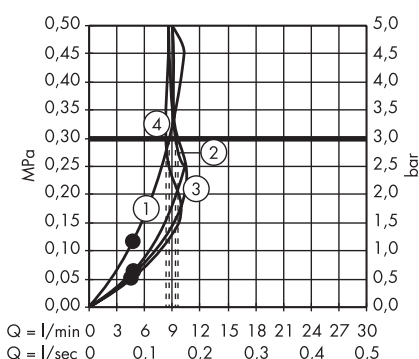

· **Croma 100** Douche de tête Vario EcoSmart
9 l/ min.
28462000