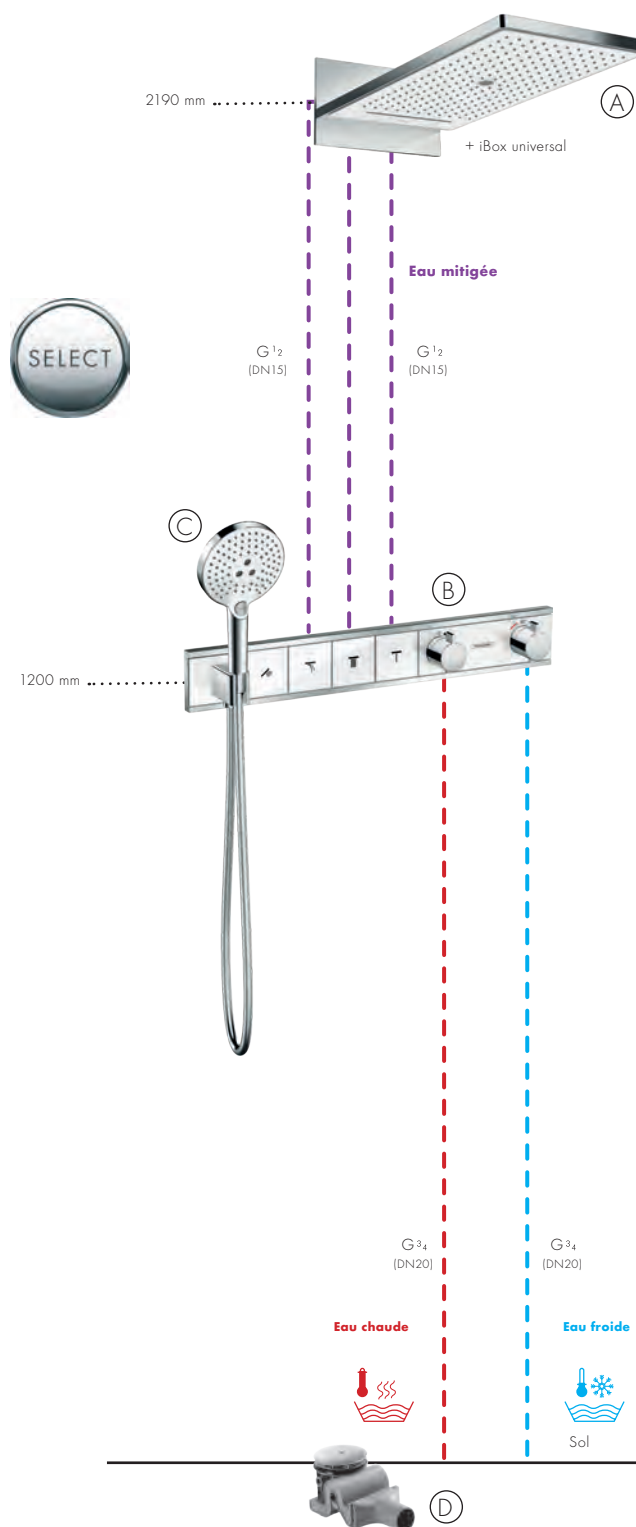

Les douches sont également disponibles en version EcoSmart.