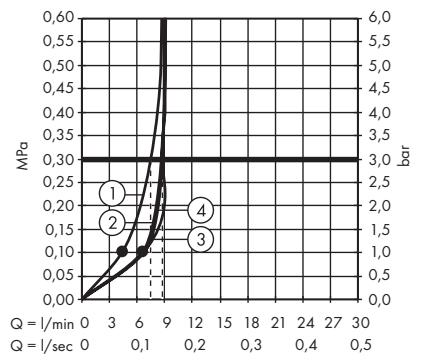

1. Massage
2. Shampoo
3. Normal
4. Rain