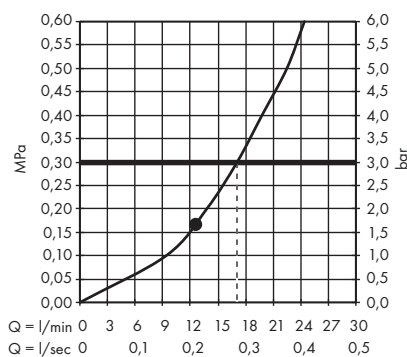

Raindance E Douche de tête 300 1jet avec bras de douche
26238000, 26238140, 26238340, 26238670, 26238700, 26238990