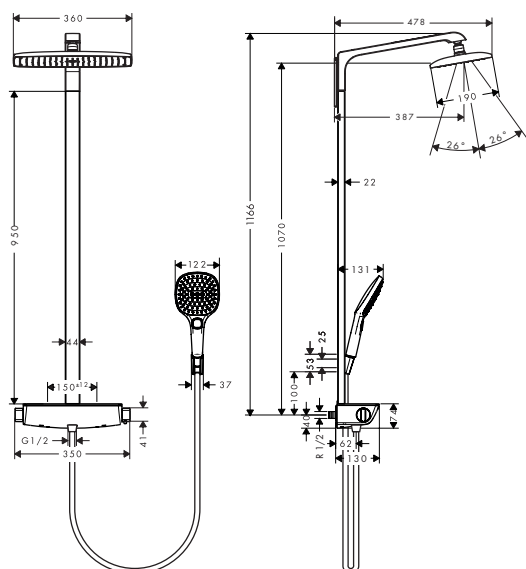

Showerpipes Raindance E

Raindance E Showerpipe 360
1 jet avec thermostatique Nordic

- se compose de: douche de tête, douche à main, thermostatique douche, flexible de douche, support de douche
- douche de tête Raindance E 360 Air
- dimension du diffuseur: 360 x 190 mm
- type de jet: RainAir
- rotule: angle de la douche de tête réglable
- tablette: tablette en verre sécurité
- finition de la tablette: chromé ou blanc
- longueur du bras de douche: 380 mm
- débit du jet RainAir (à 3 bars): 17 l/min
- pression de service: min. 1,3 bar/max. 10 bars
- thermostatique Ecostat Select
- avec alimentation d'eau isolée
- verrouillage de sécurité à 40° C
- limitation de la température eau chaude réglable
- poignée de réglage tournante
- type d'installation: installation apparente
- dimension du raccordement DN15
- raccordement G 1/2
- entraxe 150 mm ± 12 mm
- en cas de montage sur des raccords S G 3/4 existants/classiques, l'adaptateur # 02026000 est nécessaire
- Agréé Belgaqua

Finition   **Réf.**   **Euro**

Chrome   271 34000   1,494.60
Blanc/Chromé   271 34400   1,494.60

Comprenant

- Support mural Porter S (# 28331XXX)
- **Isiflex** Flexible de douche 160 cm (# 28276XXX)
- **Raindance Select E** Douche à main 120 3jet (# 26520XXX)

Options

· Adapteur pour raccord S	Chrome	02026000	31.20
· Tube vertical 850 mm	Chrome	92265000	182.80
· Tube vertical 1282 mm	Chrome	92266000	242.30
· Tube vertical 1382 mm	Chrome	92358000	293.80