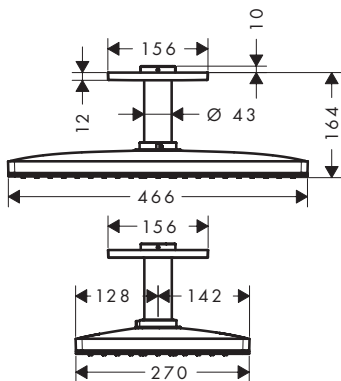

Finition Réf. Euro

Rainmaker Select Douche de tête 460 1jet avec bras de douche pour montage au plafond

Blanc/Chromé 24002400 1,460.40
Noir/Chromé 24002600 1,460.40

- se compose de: douche de tête, raccord plafond, rosace
- dimension du diffuseur: 466 x 270 mm
- type de jet: Rain
- débit du jet Rain (à 3 bars): 21 l/min
- diffuseur de douche facile à nettoyer
- matériaux du diffuseur: Verre de sécurité
- diffuseur amovible pour le nettoyage aisé
- douche de tête amovible pour un nettoyage aisé
- raccord plafond métallique
- longueur du raccord de plafond: 100 mm
- installation: plafond

Version économie d'eau

Rainmaker Select Douche de tête 460 1jet EcoSmart 9 l/min. avec bras de douche pour montage au plafond Blanc/Chromé 24012400 1,460.40

A compléter avec

Rainmaker Select Corps d'encastrement pour douche de tête avec bras de douche pour plafond 24010180 225.60

Options

ShowerSelect Glass Thermostatique mural encastré pour 2 systèmes Blanc/Chromé 15738400 712.00
Noir/Chromé 15738600 712.00

ShowerTablet Select Thermostatique 700 universel apparent pour 2 systèmes Chrome 13184000 1,123.30
Blanc/Chromé 13184400 1,123.30