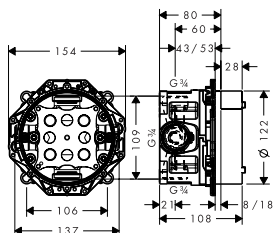

Corps d'encastrement pour iBox universal avec robinets d'arrêt

- convient à tous les sets de finition douche, bain/douche et thermostatiques encastrés
- raccordement Rp 3/4
- installation insonorisée
- dimension du raccordement: DN20

Options

- Rallonge 25 mm pour corps d'encastrement iBox universal
- Set de rails de montage
- Aide de montage iBox universal

Variantes

- Corps d'encastrement pour iBox universal

01850180

156.10

13595000

48.30

96615000

34.50

93500000

12.40

01800180

116.80