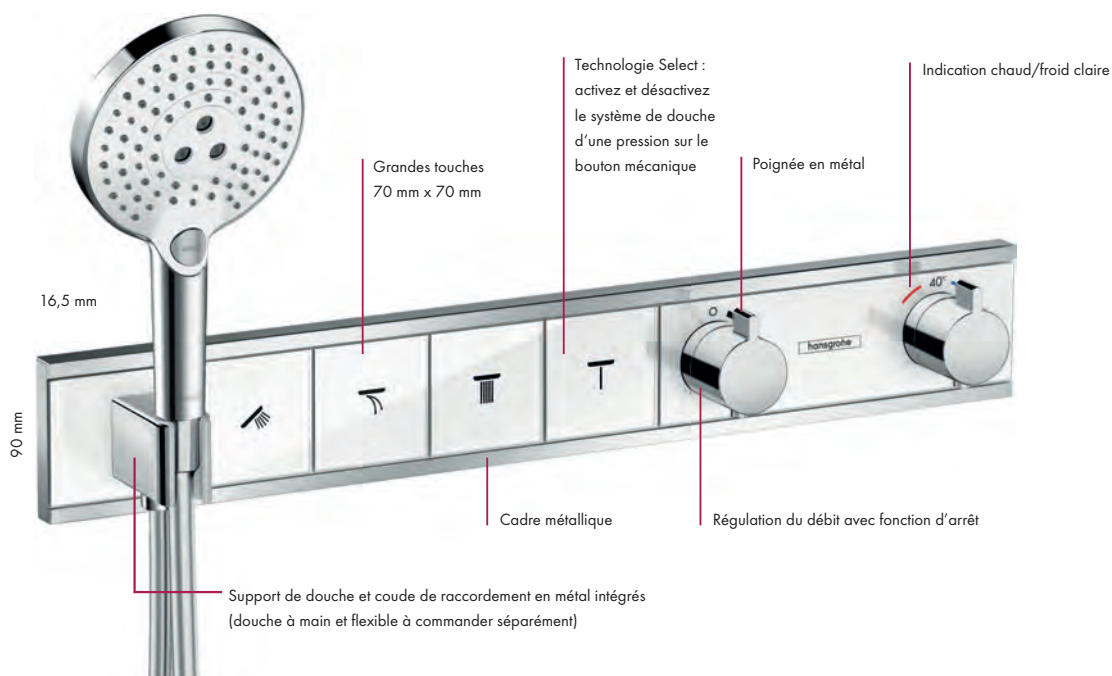

hansgrohe thermostatiques encastrés

RainSelect

Confort optimal et élégance

Avec le système RainSelect, le plaisir de la douche se commande désormais en tout confort avec un seul élément. Activez et désactivez les différents systèmes de douche d'une pression sur le bouton. Réglez le débit ainsi que la température grâce aux 2 poignées. RainSelect est disponible pour 2 jusqu'à 5 systèmes qui peuvent fonctionner en même temps. Chaque set de finition à son propre corps d'encastrement. Une version bain/douche pour 2 systèmes est également disponible.

RainSelect®

RainSelect®
Thermostat pour 4 systèmes