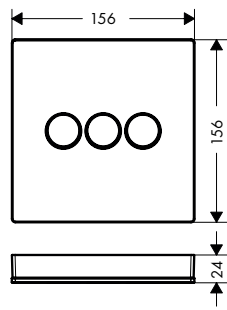

Finition   **Réf.**   **Euro**

ShowerSelect Glass Robinet d'arrêt encastré pour 3 systèmes

- 3 sorties
- utilisation de plusieurs systèmes/sorties en même temps
- débit maximal à 3 bars: 30 l/ min.
- débit de la sortie supérieure: 26 l/min
- débit lors de l'utilisation de tous les systèmes en même temps: 44 l/ min.
- mécanisme Marche/Arrêt: bouton-poussoir pour l'ouverture et la fermeture du mitigeur
- type de raccordement: corps d'encastrement

Blanc/Chromé	15736400	473.70
Noir/Chromé	15736600	473.70

A compléter avec

· Corps d'encastrement pour iBox universal	01800180	116.80

Options

· ShowerSelect Glass Thermostatique HighFlow - mural encastré	Blanc/Chromé	15734400	473.70
· Agréé Belgaqua	Noir/Chromé	15734600	473.70
· ShowerSelect Glass Thermostatique HighFlow - mural encastré pour 1 système avec une sortie supplémentaire	Blanc/Chromé	15735400	651.70
· Agréé Belgaqua	Noir/Chromé	15735600	651.70
· Rallonge 25 mm pour corps d'encastrement iBox universal		13595000	48.30
· ShowerSelect Glass Rosace de compensation 22 mm ShowerSelect Glass	Chrome	13604000	96.50

Accessoires et boutons - à commander séparément

	Blanc	92579450	26.30
	Noir	92579610	26.30
	Blanc	92573450	26.30
	Noir	92573610	26.30
	Blanc	92571450	26.30
	Noir	92571610	26.30
	Blanc	92572450	26.30
	Noir	92572610	26.30
	Blanc	92574450	26.30
	Noir	92574610	26.30
	Blanc	92575450	26.30
	Noir	92575610	26.30

Les mesures des schémas techniques sont en mm.

Les spécifications techniques et les unités de mesure peuvent être sujets à des changements.