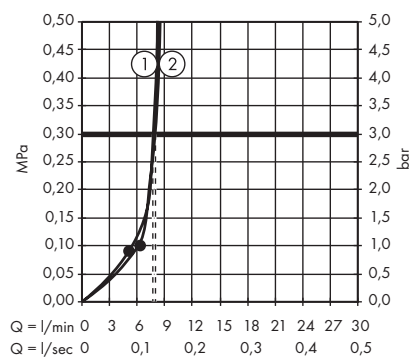

1. IntenseRain
2. Rain

Croma Select S Douche de tête 180 2jet
EcoSmart 9 l/ min.
26523000, 26523400