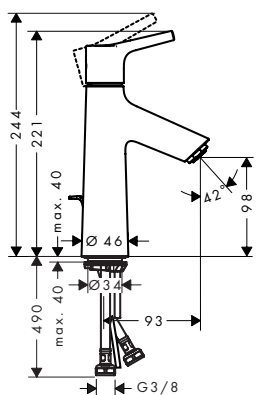

Variantes

· Mitigeur lavabo 80 CoolStart - sans vidage	Chrome	72014000	130.80

Mitigeur lavabo 100 avec vidage

Chrome   72020000   161.20

- ComfortZone 100
- saillie 93 mm
- jet normal
- débit à 3 bars: 5 l/ min.
- cartouche à disques céramiques
- Safety Function: limitation de température eau chaud pré réglable
- vidage G 1/4 avec tirette à l'arrière
- matériaux vidage: métal
- type de raccordement: flexible de raccordement G 3/8

Variantes

· Mitigeur lavabo 100 LowFlow - vidage avec tirette de vidage	Chrome	72024000	161.20
· Mitigeur lavabo 100 sans vidage	Chrome	72021000	155.50
· Mitigeur lavabo 100 LowFlow sans vidage	Chrome	72025000	155.50