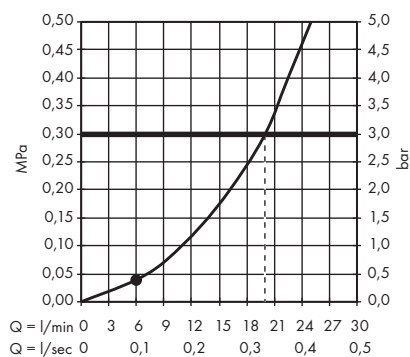

· **Crometta** Douche de tête 160 1jet
26577000, 26577400