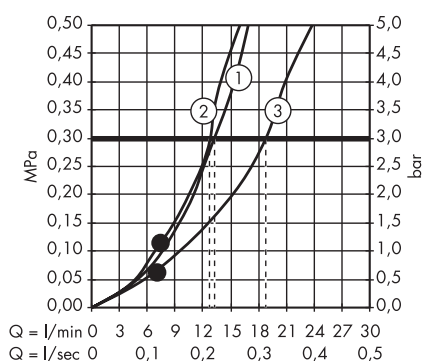

Diagrammes de débit hansgrohe

Le débit a été mesuré avec les raccords et diamètres appropriés (thermostatique/mitigeur/robinet d'arrêt) pour refléter la réalité.

· **Croma 100 Classic** Douche à main Multi
28539000

1. Mono
2. Massage
3. Rain

· **Crometta** Douche à main Vario
26330400