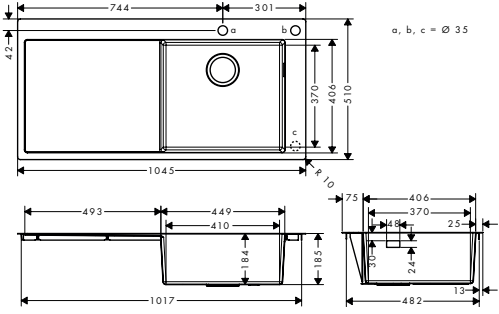

A compléter avec

- D14-11 Set de vidage et de trop-plein automatique

Options

- F14 passoire multifonctionnelle

Aspect Inox	43931800	44.60
Matt Black	40963000	20.80