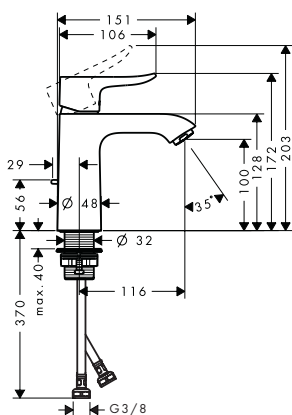

Mitigeur lavabo 110 avec vidage

- ComfortZone 110
- saillie 116 mm
- jet normal
- débit à 3 bars: 5 l/ min.
- cartouche à disques céramiques
- Safety Function: limitation de température eau chaud pré réglable
- vidage G 1/4 avec tirette à l'arrière
- matériaux vidage: métal
- type de raccordement: flexible de raccordement G 3/8

Finition	Réf.	Euro
Chrome	31080000	240.00

Variantes

- Mitigeur lavabo 110 sans vidage
- Mitigeur lavabo 110 LowFlow - avec vidage
- Mitigeur lavabo 110 LowFlow sans vidage

Chrome	31084000	232.30
Chrome	31203000	242.50
Chrome	31204000	235.90