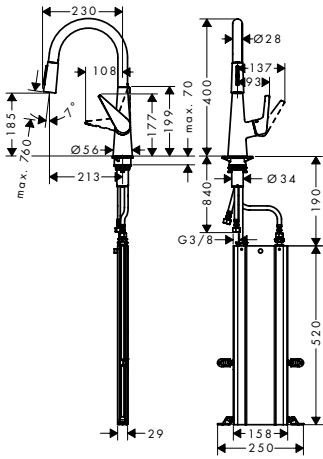

Talis M51 Mitigeur cuisine 200, avec douchette extractible, 2jet, sBox

- se compose de: mitigeur cuisine, boîtier flexible sBox
- ComfortZone 200
- rotation du bec 110° / 150°
- jet laminaire et jet pluie
- jet de douche blocable, remise à zéro en appuyant sur le bouton
- support de douche aimanté MagFit
- débit maximal à 3 bars: 9 l/ min.
- cartouche à disques céramiques
- flexible de raccordement G 3/8
- clapet anti-retour intégré
- convient au chauffe-eau instantané
- Agréé Belgaqua

Chrome
Stainless Steel Finish

73851000
73851800

402.10
505.40