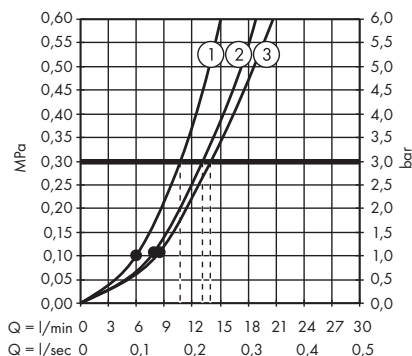

Douchettes

· **Rainfinity** Douche à main 130 3jet
26864000, 26864140, 26864340,
26864670, 26864700, 26864990

1. Mono
2. Intense PowderRain
3. PowderRain

· **Rainfinity** Douche à main 130 3jet
EcoSmart
26865000, 26865140, 26865340,
26865670, 26865700, 26865990