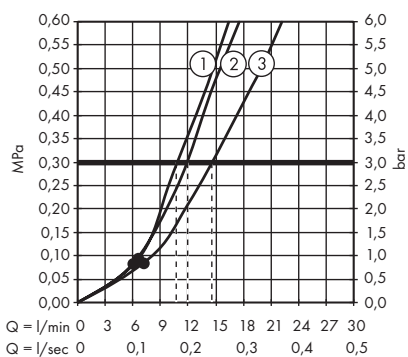

Croma Select S Douche à main Vario
26802400