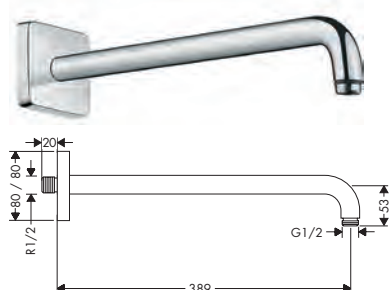

Bras de douche E 389 mm

- longueur: 389 mm
- montage mural
- version: angle à 90°
- raccordement G 1/2

Finition	Réf.	Euro
Chrome	27446000	84.80

Les mesures des schémas techniques sont en mm.