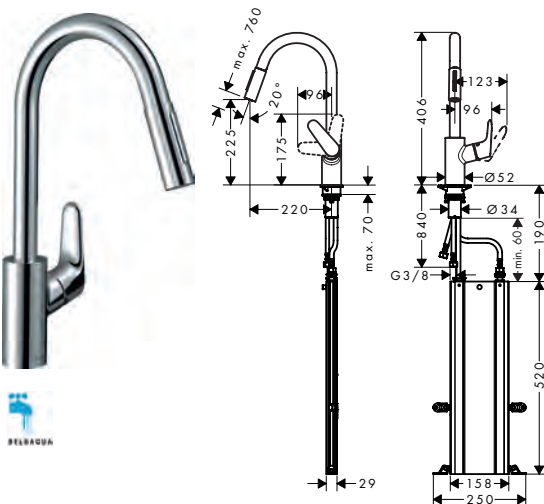

Focus M41 Mitigeur cuisine
240, avec douchette extractible,
2jet, sBox

Chrome	73880000	299.80
Stainless Steel Finish	73880800	373.50

- se compose de: mitigeur cuisine, boîtier flexible sBox
- ComfortZone 240
- rotation du bec 110° / 150°
- jet laminaire, jet pluie
- jet de douche blocable, remise à zéro en appuyant sur le bouton
- support de douche aimanté MagFit
- débit maximal à 3 bars: 10 l/ min.
- cartouche à disques céramiques
- flexible de raccordement G 3/8
- clapet anti-retour intégré
- convient au chauffe-eau instantané
- Agréé Belgaqua