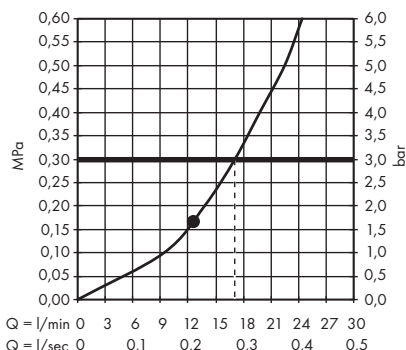

Raindance E Douche de tête 300 ljet avec bras de douche pour montage au plafond # 26250000, 26250340, 26250670, 26250700, 26250990