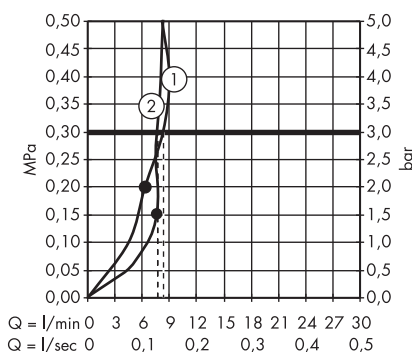

1. Douchette
2. Pomme de douche

Raindance Select S Showerpipe 300 2jet avec thermostatique
27133000, 27133400