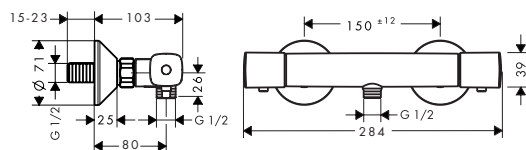

- 1 sortie
- entraxe: 150 mm ± 12 mm
- le bouton Ecostop limite la consommation à 10 l/min
- débit maximal à 3 bars: 17 l/ min.
- débit de la douche à main à 3 bars: 17 l/ min.
- débit du départ de douche à 3 bars: 16 l/ min.
- cartouche thermostatique, avec mécanisme céramique 180°
- pression de service minimale: 1 bar
- pression de service maximale: 10 bars
- verrouillage de sécurité à 40° C
- Safety Function: limitation de température eau chaud préréglable
- clapet anti-retour
- avec silencieux
- type de raccordement: raccords en S
- dimension du raccordement: DN15
- filtre inclus
- Agréé Belgaqua