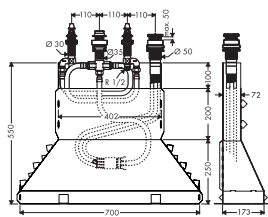

Corps d'encastrement pour mitigeur 4 trous sur gorge

13444180

791.40

- se compose de: corps d'encastrement, flexible de douche, Secubox
- longueur d'extension maximale de la douche à main: 1,10 m
- dimension du raccordement: DN15