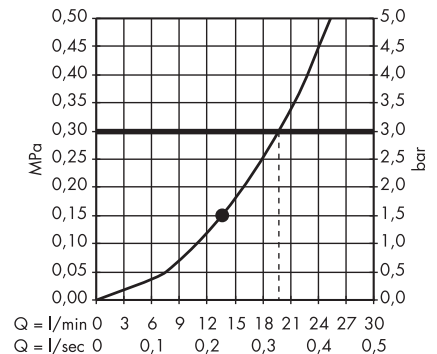

Raindance S Douche de tête 300 ljet
avec bras de douche pour montage
au plafond
27494000