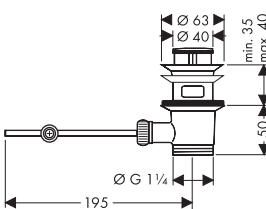

121.10

Vidage pour mitigeurs lavabo et bidet avec tirette

Chrome

94139000

64.70

- vidage pour tirette de vidage
- pour lavabos avec trop-plein
- laiton
- matériau de la bonde d'évacuation laiton
- dimension du raccordement G 1 1/4