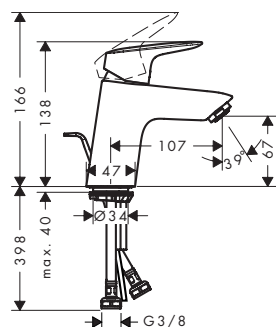

LowFlow - Logis

Mitigeur lavabo 70 LowFlow - avec vidage

- ComfortZone 70
- saillie 107 mm
- jet normal
- débit à 3 bars: 3,5 l/ min.
- cartouche à disques céramiques
- Safety Function: limitation de température eau chaud pré réglable
- vidage G 1/4 avec tirette à l'arrière
- matériaux vidage: synthétique
- type de raccordement: flexible de raccordement G 3/8

Chrome	71078000	78.00

Variantes

- Mitigeur lavabo 70 sans vidage
- Mitigeur lavabo 70 avec vidage Push-Open

Chrome	71071000	72.80
Chrome	71077000	78.00