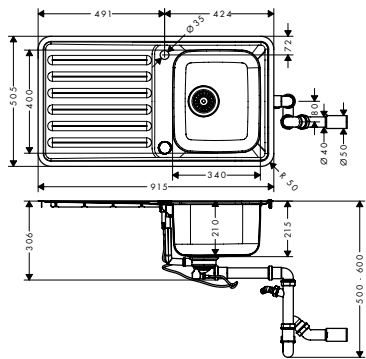

S4113-F340 Evier à encastrer 340/400 avec égouttoir

Finition Aspect Inox

Réf. 43337800

Euro 333.30

- dimensions de la découpe: 895 x 485 mm
- garniture de vidage automatique comprise
- matériau: acier inoxydable
- nombre de lavabos: 1 bassin principal
- trous pour le mitigeur et pour la commande du vidage sont prépercés
- orientation: réversible
- profondeur de l'évier: 210 mm
- dimensions du meuble lavabo: 45 cm
- type d'installation: montage affleurant ou encastré
- position trop-plein: à côté de l'évier en-dessous de l'égouttoir
- angle de jet: 70 mm