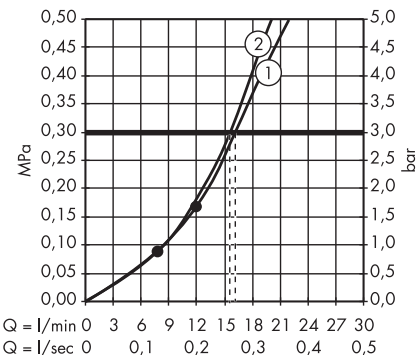

1. Pomme de douche
2. Douchette

Raindance S Showerpipe 240 1jet EcoSmart 9 l/ min. avec thermostatique
27116000