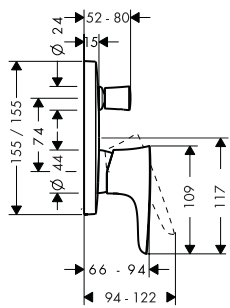

Mitigeur bain/douche mural encastré

- débit de la sortie supérieure: 21 l/ min.
- débit de la sortie inférieure: 29 l/ min.
- cartouche à disques céramiques
- Safety Function: limitation de température eau chaud pré réglable
- inverseur avec réinitialisation automatique

A compléter avec

- Corps d'encastrement pour iBox universal

Options

- Rosace de compensation 22 mm

Variantes

- Mitigeur bain/douche mural encastré - avec aérateur encastré - agréé Belgaqua
- Agréé Belgaqua

Finition	Réf.	Euro
Chrome	15445000	417.50
Blanc/Chromé	15445400	417.50

	01800180	116.80

Chrome	15597000	42.00

Chrome	15447000	557.60
Blanc/Chromé	15447400	557.60