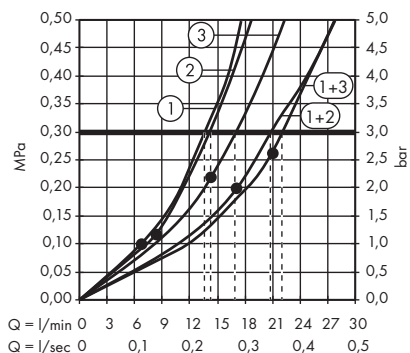

1. Douchette
2. Rain
3. Rainflow