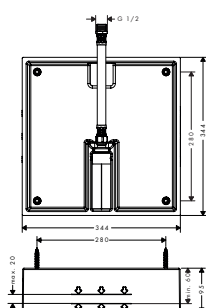

#### A compléter avec

- **Raindance E** Corps d'encastrement pour douche de tête 400/400 1jet

	26254180	118.20
--	----------	--------