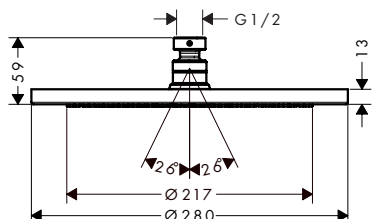

Croma

Croma Douche de tête 280 1jet

- se compose de: douche de tête
- dimension du diffuseur: 280 mm
- type de jet: RainAir
- rotule: angle de la douche de tête réglable
- débit maximal à 3 bars: 15 l/ min.
- débit du jet RainAir (à 3 bars): 15 l/min
- matériaux du diffuseur: métal
- diffuseur amovible pour le nettoyage aisé
- installation: plafond ou mur
- raccordement G 1/2

Version économie d'eau

- **Croma** Douche de tête 280 1jet EcoSmart 9 l/ min.

Options

- Bras de douche S 389 mm
- Bras de douche S100 pour plafond

Chrome

26220000

322.70

Brushed Bronze

26220140

484.30

Brushed Black

26220340

484.30

Chrome

26220670

452.30

Matt Black

26220700

452.30

Polished Gold Optic

26220990

484.30

Chrome

26221000

322.70

Chrome

27413000

89.00

Brushed Bronze

27413140

133.50

Brushed Black

27413340

133.50

Chrome

27413670

132.20

Matt Black

27413700

132.20

Polished Gold Optic

27413990

133.50

Chrome

27479000

59.60