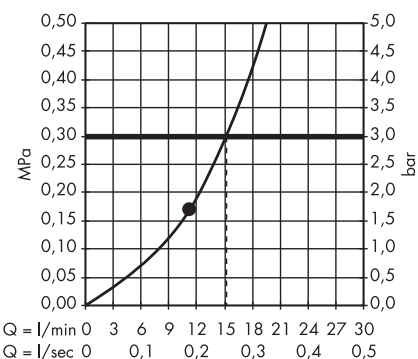

1. RainAir
2. RainAir XXL
3. WhirlAir

Raindance Douche de tête 260/260 1jet version encastrée
26472000