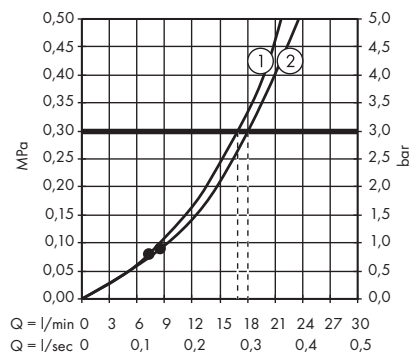

1. Douchette
2. Pomme de douche

Crometta Showerpipe 160 1jet EcoSmart 9 l/ min. avec thermostatique
27265400