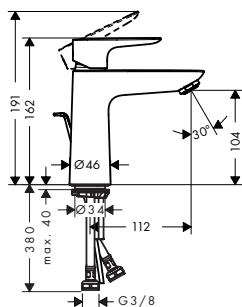

Mitigeur lavabo 110 avec vidage

- ComfortZone 110
- saillie 112 mm
- jet normal
- débit à 3 bars: 5 l/ min.
- cartouche à disques céramiques
- Safety Function: limitation de température eau chaud préréglable
- vidage G 1/4 avec tirette à l'arrière
- matériaux vidage: métal
- type de raccordement: flexible de raccordement G 3/8

Chrome	71710000	136.70
Brushed Bronze	71710140	204.90
Brushed Black	71710340	204.90
Chrome		
Matt Black	71710670	191.30
Matt White	71710700	191.30
Polished Gold Optic	71710990	204.90

Variantes

· Mitigeur lavabo 110 avec vidage Push-Open	Chrome	71711000	136.70
· Mitigeur lavabo 110 sans vidage	Chrome	71712000	130.40
· Mitigeur lavabo 110 LowFlow - avec vidage	Chrome	71715000	136.70