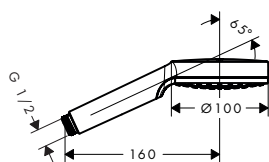

Crometta Douche à main 1jet

Blanc/Chromé	26331400	21.40

- dimension du diffuseur: 100 mm
- type de jet: Rain
- débit maximal à 3 bars: 14 l/ min.
- avec alimentation d'eau interne
- filtre nettoyable
- raccordement G 1/2
- approprié aux chauffe-eau instantanés

Version économie d'eau

Blanc/Chromé	26333400	21.60
Blanc/Chromé	26334400	21.60