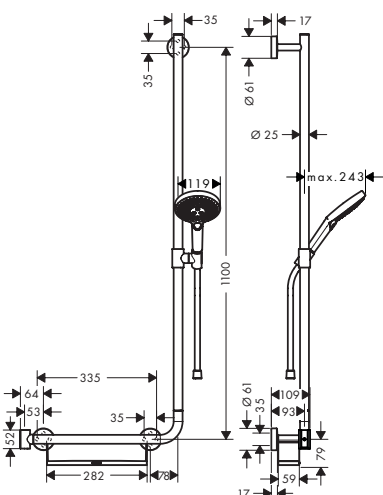

Finition   **Réf.**   **Euro**

Chrome   26326000   394.00
Blanc/Chromé   26326400   394.00

Set de douche 120 3jet avec barre de douche 110 cm R

- profile du tube vertical: rond
- se compose de: douche à main, barre de douche, tablette, flexible de douche, curseur
- type de jet: RainAir, Rain, Whirl
- tablette en matière synthétique - finition blanc
- tablette amovible pour le nettoyage
- changement de jet via le bouton Select
- réglable en hauteur
- le support de douche est amovible
- curseur ajustable à 90° en hauteur et latéralement
- curseur métallique
- débit maximal à 3 bars: 15 l/ min.
- supports muraux en métal
- montage mural: fixation par vis
- TÜV Unica Comfort + Semipipes

Comprenant

- Barre de douche Comfort 110 cm R (# 26404400)
- TÜV Unica Comfort + Semipipes
- Douche à main 120 3jet (# 26530XXX)
- Flexible de douche 160 cm (# 28276XXX)

Autres dimensions

- Set de douche 120 3jet avec barre de douche 110 cm L
- TÜV Unica Comfort + Semipipes

Version économie d'eau

- Set de douche 120 3jet EcoSmart 9 l/ min. avec barre de douche 110 cm R
- TÜV Unica Comfort + Semipipes

Options

- Repose-pied Comfort
- TÜV Unica Comfort + Semipipes

Chrome   26324000   394.00
Blanc/Chromé   26324400   394.00

Chrome   26327000   394.00
Blanc/Chromé   26327400   394.00

Chrome   26329000   149.30

Barre de douche Comfort 110 cm R

- se compose de: barre de douche, tablette, curseur
- réglable en hauteur
- le support de douche est amovible
- curseur ajustable à 90° en hauteur et latéralement
- tablette: tablette amovible pour le nettoyage
- profile du tube vertical: rond
- diamètre de la barre de douche: 25 mm
- curseur métallique
- curseur avec blocage
- supports muraux en métal
- TÜV Unica Comfort + Semipipes

Options

- Repose-pied Comfort
- TÜV Unica Comfort + Semipipes

Variantes

- Barre de douche Comfort 110 cm L
- TÜV Unica Comfort + Semipipes

Blanc/Chromé   26404400   304.90

Chrome   26329000   149.30

Blanc/Chromé   26403400   304.90