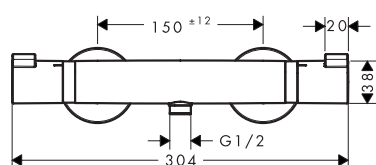

Ecostat Thermostatique douche
Comfort apparent

- 1 sortie
- entraxe: 150 mm ± 12 mm
- le bouton Ecostop limite la consommation à 10 l/min
- débit maximal à 3 bars: 17 l/ min.
- débit de la douche à main à 3 bars: 17 l/ min.
- débit du départ de douche à 3 bars: 17 l/min
- cartouche thermostatique, avec mécanisme céramique 180°
- pression de service minimale: 1 bar
- pression de service maximale: 10 bars
- verrouillage de sécurité à 40° C
- Safety Function: limitation de température eau chaud pré réglable
- clapet anti-retour
- avec silencieux
- matériau poignées: métal
- type de raccordement: raccords en S
- dimension du raccordement: DN15
- filtre inclus
- Agréé Belgaqua

Finition	Réf.	Euro
Chrome	13116000	225.60
Brushed Bronze	13116140	339.30
Brushed Black	13116340	339.30
Chrome		
Matt Black	13116670	317.10
Matt White	13116700	317.10
Polished Gold Optic	13116990	339.30