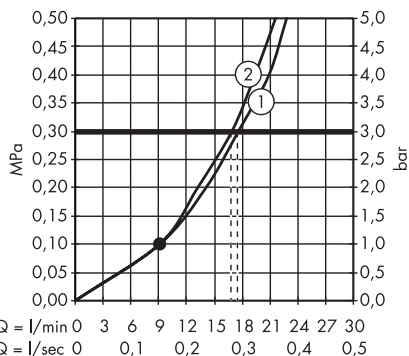

1. Rain
2. RainAir

Raindance Select S Douche de tête 240
2jet avec bras de douche pour montage
au plafond
26467000, 26467400