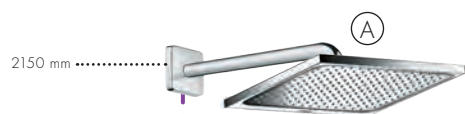

Exemple de planification et d'installation : Système de douche à 1 ou 2 jets

Crometta® E 240 1jet douche de tête / Cromo Select E 180 2jet douche de tête

Plafond

Eau mitigée

G^{1/2}
(DN15)

Composants

(A) 1x 26726000 Crometta E 240 1jet douche de tête
220,10 €

1x #27446000 Bras de douche E 389mm
84,80 €

(B) 1x # 15714000 Ecostat Square thermostatique encastré
pour 2 systèmes - set de finition
434,40 €

1x # 01800180 iBox universal Corps d'encastrement
116,80 €

(C) 1x # 26810400 Cromo Select E Multi
douche à main
62,60 €

(D) 1x # 26486000 Fixfit Porter Square
82,20 €

1x # 28276000 Isiflex flexible de douche 1,60 m
27,90 €

(E) 1x # 60056000 Staro 90 Garniture de vidage
57,40 €

Prix total: 1.086,20 €

Plafond