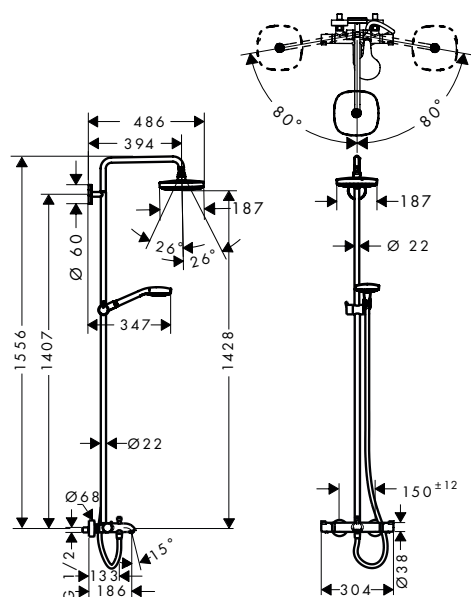

Finition Réf. Euro

Blanc/Chromé 27352400 901.30

Croma Select E Showerpipe 180 2jet avec thermostatique pour baignoire

- se compose de: douche de tête, douche à main, thermostatique bain/douche, flexible de douche, curseur, barre de douche
- douche de tête Croma Select E 180 2jet
- dimension du diffuseur: 180 mm x 180 mm
- type de jet: Rain, IntenseRain
- rotule: angle de la douche de tête réglable
- support de douche réglable en hauteur
- diamètre de la barre de douche: 22 mm
- tube vertical raccourcissable en hauteur
- bras de douche pivotant
- débit maximal à 3 bars: 18 l/min.
- débit IntenseRain (à 3 bars): 17 l/min
- débit du jet Rain (à 3 bars): 17 l/min
- pression de service: min. 1 bar/max. 10 bar
- thermostatique Ecostat Comfort
- débit du remplissage de la baignoire: 20 l/min
- verrouillage de sécurité à 40° C
- limitation de la température eau chaude réglable
- poignée de réglage tournante
- convient au chauffe-eau instantané
- type d'installation: installation apparente
- dimension du raccordement DN15
- raccordement G 1/2
- entraxe 150 mm ± 12 mm
- Agréé Belgaqua

Comprenant

- **Croma Select E** Douche à main Multi (# 26810400)
- **Croma Select E** Douche de tête 180 2jet (# 26524XXX)
- **Isiflex** Flexible de douche 200 cm (# 28274000)

Options

· Tube vertical 973 mm Chrome 92468000 91.80