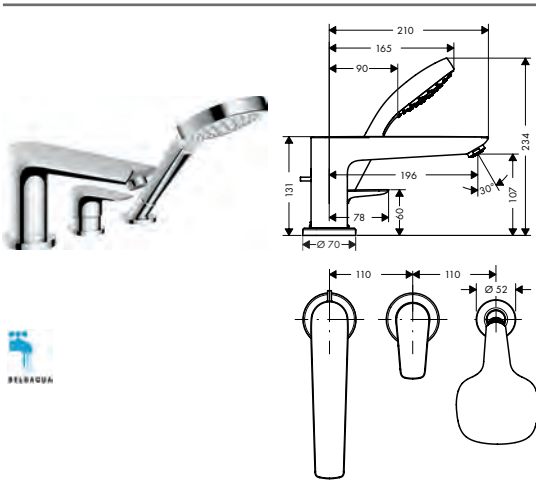

Finition   **Réf.**   **Euro**

Mitigeur 3 trous sur gorge

- se compose de: mitigeur sur gorge, douche à main
- saillie 196 mm
- type de jet robinetterie: jet normal
- longueur d'extension maximale de la douche à main: 1,60 m
- débit du bec déverseur à 3 bars: 19 l/ min.
- débit de la douche à main à 3 bars: 15 l/ min.
- cartouche à disques céramiques
- Safety Function: limitation de température eau chaud pré réglable
- inverseur avec réinitialisation automatique
- clapet anti-retour
- Agréé Belgaqua

Chrome   71731000   371.40

Comprenant

- Douche à main 1jet (# 26814400)

A compléter avec

- Corps d'encastrement pour mitigeur 3 trous sur gorge

13439180   337.90