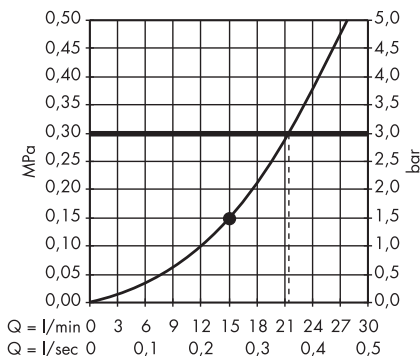

PuraVida Douche de tête 400 1jet avec bras de douche
27437000, 27437400