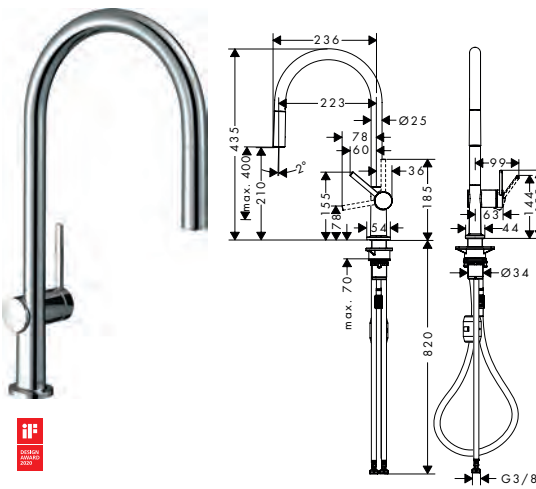

Finition Réf. Euro

Talis M54 Mitigeur cuisine 210, avec douchette extractible, 1jet

Chrome	72802000	258.10
Matt Black	72802670	335.40
Stainless Steel Finish	72802800	335.40

- ComfortZone 210
- rotation du bec ajustable in 4 steps 60°, 110°, 150° or 360°
- jet normal
- flexible Quick-Connect
- débit maximal à 3 bars: 7 l/ min.
- cartouche à disques céramiques
- flexible de raccordement G 3/8
- clapet anti-retour intégré
- convient au chauffe-eau instantané