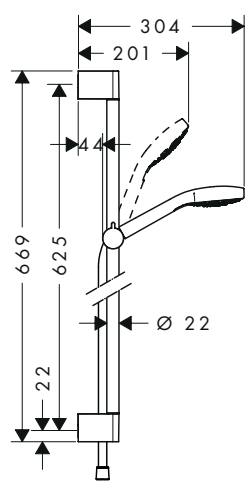

Finition   **Réf.**   **Euro**

Croma Select S Set de douche
1 jet avec barre de douche
65 cm

Blanc/Chromé   26564400   92.70

- profile du tube vertical: rond
- se compose de: douche à main, barre de douche, flexible de douche, curseur
- type de jet: Rain
- réglable en hauteur
- inclinaison réglable du support de 45 °
- débit maximal à 3 bars: 16 l/ min.
- supports muraux en plastique
- montage mural: fixation par vis

Comprenant

- **Croma Select S** Douche à main 1jet (# 26804400)
- **Unica** Barre de douche Croma 65 cm avec flexible de douche (# 26503000)

Autres dimensions

· **Croma Select S** Set de douche 1jet avec barre de douche 90 cm   Blanc/Chromé   26574400   98.60

Version économie d'eau

· **Croma Select S** Set de douche 1jet EcoSmart 9 l/ min. avec barre de douche 65 cm   Blanc/Chromé   26565400   92.70