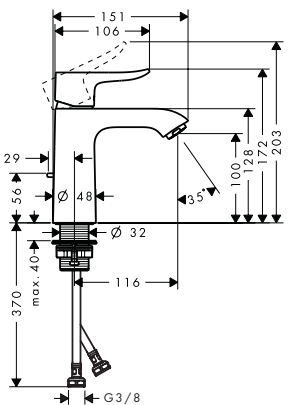

Mitigeur lavabo 110 CoolStart - avec vidage

- ComfortZone 110
- jet normal
- débit à 3 bars: 5 l/ min.
- cartouche à disques céramiques
- Safety Function: limitation de température eau chaud pré réglable
- vidage G 1/4 avec tirette à l'arrière
- matériaux vidage: métal
- type de raccordement: flexible de raccordement G 3/8

Finition	Réf.	Euro
Chrome	31121000	243.00