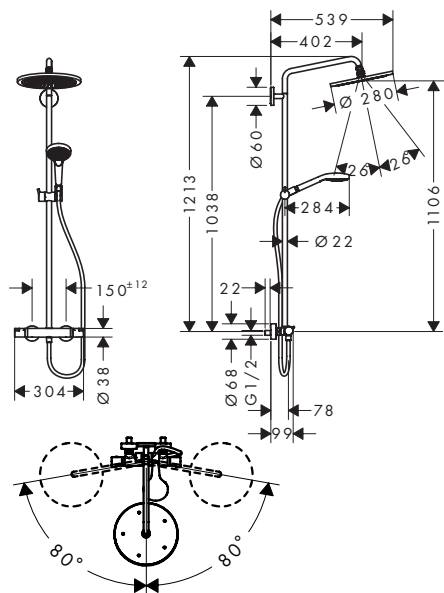

Croma Select S

- se compose de: douche de tête, douche à main, thermostatique douche, flexible de douche, curseur, barre de douche
- douche de tête Croma 280
- dimension du diffuseur: 280 mm
- type de jet: RainAir
- rotule: angle de la douche de tête réglable
- type de jet douche à main: Rain, RainAir, Whirl
- support de douche réglable en hauteur
- diamètre de la barre de douche: 22 mm
- tube vertical raccourçissable en hauteur
- longueur du bras de douche: 400 mm
- bras de douche pivotant
- débit maximal à 3 bars: 14,5 l/ min.
- débit du jet RainAir (à 3 bars): 15 l/min
- débit du jet Rain (à 3 bars): 11 l/min
- pression de service: min. 1 bar/max. 10 bar
- thermostatique EcoStat Comfort
- verrouillage de sécurité à 40° C
- limitation de la température eau chaude réglable
- poignée de réglage tournante
- convient au chauffe-eau instantané
- type d'installation: installation apparente
- dimension du raccordement DN15
- raccordement G 1/2
- entraxe 150 mm ± 12 mm

Comprenant

- **Isiflex** Flexible de douche 160 cm (# 28276XXX)
- **Croma** Douche de tête 280 1jet (# 26220XXX)
- **Raindance Select S** Douche à main 120 3jet (# 26530XXX)

Version économie d'eau

- **Croma Select S** Showerpipe 280 1jet EcoSmart 9 l/ min. avec thermostatique

Finition	Réf.	Euro
Brushed Bronze	26890140	1,260.40
Brushed Black	26890340	1,260.40
Chrome		
Matt Black	26890670	1,177.00
Matt White	26890700	1,177.00
Polished Gold Optic	26890990	1,260.40

Brushed Bronze	26891140	1,260.40
Brushed Black	26891340	1,260.40
Chrome		
Matt Black	26891670	1,177.00
Matt White	26891700	1,177.00
Polished Gold Optic	26891990	1,260.40