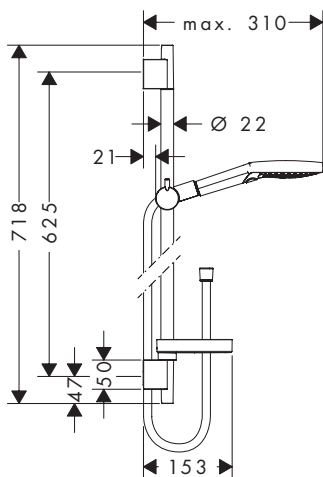

Raindance Select S Set de douche 120 3jet avec barre de douche 65 cm et porte-savon

- profile du tube vertical: rond
- se compose de: douche à main, barre de douche, flexible de douche, curseur, porte-savon
- type de jet: Rain, RainAir, Whirl
- changement de jet via le bouton Select
- réglable en hauteur
- curseur ajustable à 90° en hauteur et latéralement
- débit maximal à 3 bars: 15 l/ min.
- supports muraux en plastique
- montage mural: fixation par vis

Comprenant

- **Raindance Select S** Douche à main 120 3jet (# 26530XXX)
- **Unica** Barre de douche S Puro 65 cm avec flexible de douche (# 28632XXX)
- **Casetta** Porte-savon S Puro (# 28679000)

Autres dimensions

- **Raindance Select S** Set de douche 120 3jet avec barre de douche 90 cm et porte-savon

Chrome	26630000	185.20
Blanc/Chromé	26630400	185.20

Version économie d'eau

- **Raindance Select S** Set de douche 120 3jet EcoSmart 9 l/ min. avec barre de douche 65 cm et porte-savon

Chrome	26631000	190.90
Blanc/Chromé	26631400	190.90
Chrome	26632000	185.20
Blanc/Chromé	26632400	185.20