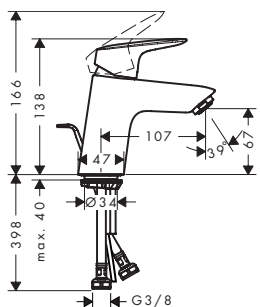

CoolStart - Logis

Mitigeur lavabo 70 CoolStart - avec vidage

- ComfortZone 70
- saillie 107 mm
- jet normal
- débit à 3 bars: 5 l/ min.
- cartouche à disques céramiques
- Safety Function: limitation de température eau chaud pré réglable
- vidage G 1/4 avec tirette à l'arrière
- matériaux vidage: synthétique
- type de raccordement: flexible de raccordement G 3/8

Finition Chrome Réf. 71072000 Euro 78.00

Variantes

- Mitigeur lavabo 70 CoolStart - sans vidage

Finition Chrome Réf. 71073000 Euro 72.80