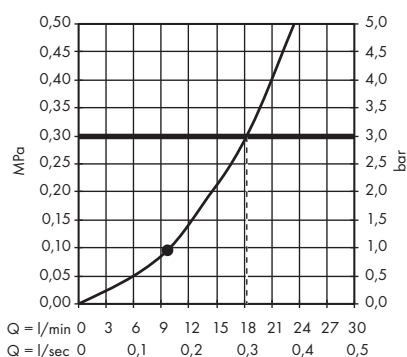

· **Crometta S** Douche de tête 240 1jet
26723000