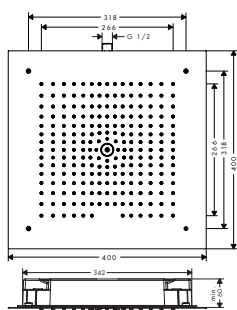

Raindance E Douche de tête 400/400 1jet version encastrée

- dimension du diffuseur: 400 x 400 mm
- type de jet: RainAir
- débit du jet RainAir (à 3 bars): 20 l/min
- matériaux du diffuseur: métal
- installation: affleurant au plafond
- raccordement G 1/2

Version économie d'eau

- **Raindance E** Douche de tête 400/400 1jet EcoSmart 9 l/ min.

Finition	Réf.	Euro
Chrome	26252000	803.10

A compléter avec

- **Raindance E** Corps d'encastrement pour douche de tête 400/400 1jet

	26254180	118.20