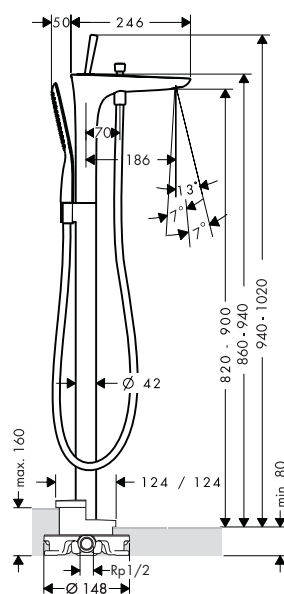

Mitigeur bain/douche libre à poser

Chrome	15473000	2,103.90
Blanc/Chromé	15473400	2,103.90

- se compose de: mitigeur bain/douche libre à poser, douche à main micro, flexible de douche, support de douche
- saillie 186 mm
- type de jet robinetterie: jet normal
- débit à 3 bars: 20 l/ min.
- cartouche à disques céramiques joystick
- limitation de température non réglable
- inverseur avec réinitialisation automatique
- sécurité contre le retour de l'eau
- Agréé Belgaqua

Comprenant

- Douche à main micro 120 ljet (# 28558XXX)
- Flexible de douche 125 cm (# 28272XXX)

A compléter avec

· Corps d'encastrement pour mitigeur/thermostatique à poser	10452180	437.40
· Manchon d'étanchéité pour corps d'encastrement 10452180	96441000	119.30