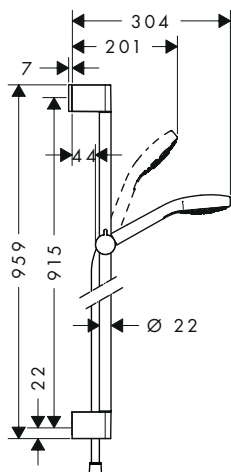

Croma Select S Set de douche
Vario avec barre de douche
90 cm

Blanc/Chromé   26572400   110.30

- profile du tube vertical: rond
- se compose de: douche à main, barre de douche, flexible de douche, curseur
- type de jet: Rain, Turbo Rain, IntenseRain
- changement de jet via le bouton Select
- réglable en hauteur
- inclinaison réglable du support de 45 °
- débit maximal à 3 bars: 15 l/ min.
- supports muraux en plastique
- montage mural: fixation par vis

Comprenant

- **Croma Select S** Douche à main Vario (# 26802400)
- **Unica** Barre de douche Croma 90 cm avec flexible de douche (# 26504000)

Autres dimensions

· **Croma Select S** Set de douche Vario avec barre de douche 65 cm   Blanc/Chromé   26562400   104.80

Version économie d'eau

· **Croma Select S** Set de douche Vario EcoSmart 9 l/ min. avec barre de douche 90 cm   Blanc/Chromé   26573400   110.30