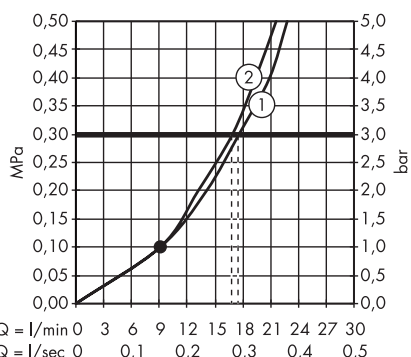

1. Rain
2. RainAir

Raindance Select S Douche de tête 240
2jet avec bras de douche
26466000, 26466400