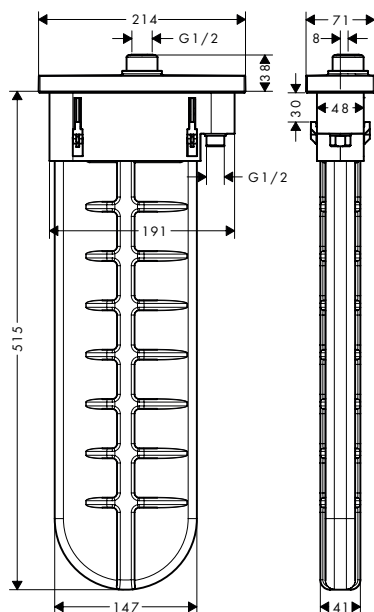

28016000      60.60

28021000      152.30

**Variantes**

- **sBox** Set de finition oval

Chrome      28020000      294.20

**sBox Set de finition oval**

- se compose de: boîtier flexible sBox, flexible de douche, rosace
- convient au montage sur bord de baignoire ou montage sur plage de carrelage
- 1 sortie
- débit à 3 bars: 9,5 l/ min.
- largeur bord de baignoire au moins 100 mm
- plage de serrage: 0 - 30 mm
- dimension du raccordement: DN15
- longueur d'extension maximale de la douche à main 1,45 m
- avec clapet anti-retour intégrée EN 1717