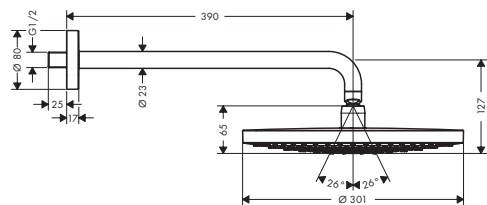

Raindance Select S Douche de tête 300 2jet avec bras de douche

- se compose de: douche de tête, bras de douche
- dimension du diffuseur: 301 mm
- type de jet: RainAir, Rain
- longueur du bras de douche: 390 mm
- rotule: angle de la douche de tête réglable
- débit du jet Rain (à 3 bars): 17 l/min
- débit du jet RainAir (à 3 bars): 17 l/min
- inversion via le bouton Select sur la douche de tête
- surface du disque de jet possible en deux finitions : chromé ou blanc
- matériaux du diffuseur: métal
- diffuseur amovible pour le nettoyage aisé
- installation: mur
- raccordement G 1/2

Finition	Réf.	Euro

Chrome	27378000	544.30
Blanc/Chromé	27378400	544.30