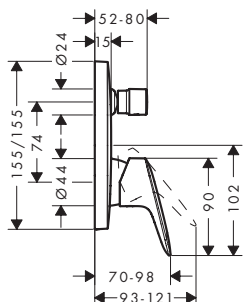

Mitigeur bain/douche mural encastré

Chrome

71405000

117.20

- débit de la sortie supérieure: 21 l/ min.
- débit de la sortie inférieure: 29 l/ min.
- cartouche à disques céramiques
- Safety Function: limitation de température eau chaud pré-réglable
- inverseur avec réinitialisation automatique

A compléter avec

- Corps d'encastrement pour iBox universal

01800180

116.80

Variantes

- Mitigeur bain/douche mural encastré - avec aérateur encastré - agréé Belgaqua
- Agréé Belgaqua

Chrome

71407000

183.40