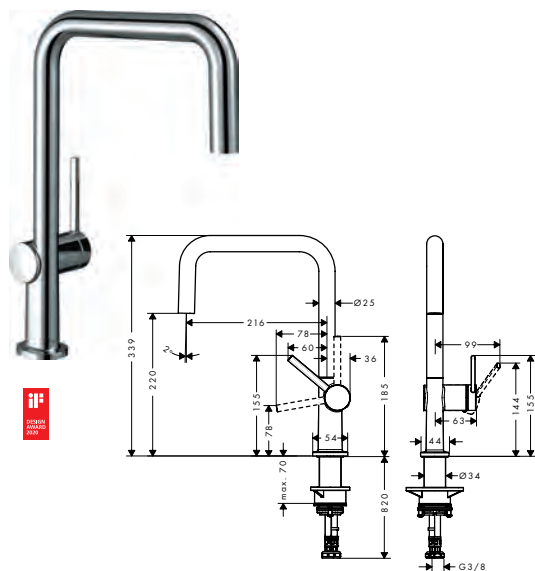

Talis M54 Mitigeur cuisine U
220, 1jet

- ComfortZone 220
- rotation du bec ajustable in 4 steps
  60°, 110°, 150° or 360°
- jet laminaire
- débit maximal à 3 bars: 9 l/ min.
- cartouche à disques céramiques
- flexible de raccordement G 3/8
- convient au chauffe-eau instantané

Finition	Réf.	Euro
Chrome	72806000	181.80
Matt Black	72806670	236.40
Stainless Steel Finish	72806800	236.40