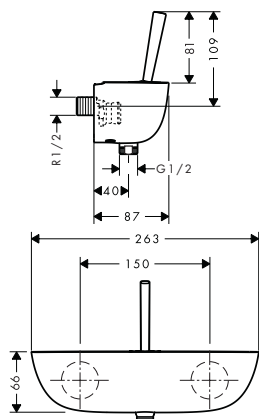

Douche

Mitigeur douche apparent

- type de raccordement: raccords en S
- entraxe: 150 mm ± 12 mm
- débit de la douche à main à 3 bars: 25 l/ min.
- cartouche à disques céramiques joystick
- clapet anti-retour
- avec amortisseur de bruit
- flexible de raccordement
- Agréé Belgaqua

Finition	Réf.	Euro
Chrome	15662000	592.90
Blanc/Chromé	15662400	592.90