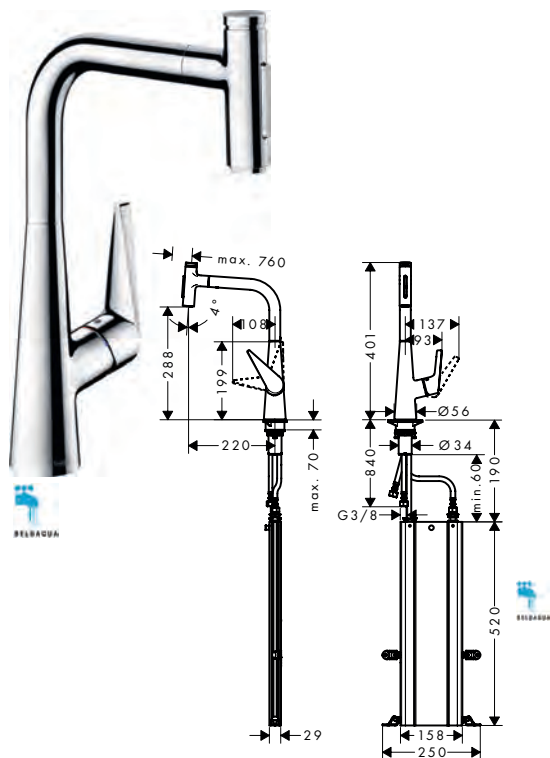

Talis Select M51

Talis Select M51 Mitigeur cuisine 300, avec douche extractible, 2 jet, sBox

- se compose de: mitigeur cuisine, boîtier flexible sBox
- ComfortZone 300
- rotation du bec 110° / 150°
- jet laminaire, jet pluie
- jet de douche verrouillable, retour du jet en appuyant sur l'inverseur et il revient automatiquement en fermant le mitigeur
- bouton-poussoir Select: pour une ouverture/fermeture confortable du mitigeur
- support de douche aimanté MagFit
- débit maximal à 3 bars: 8 l/ min.
- cartouche à disques céramiques
- flexible de raccordement G 3/8
- clapet anti-retour intégré
- convient au chauffe-eau instantané
- Agréé Belgaqua

Chrome	73867000	485.90
Stainless Steel Finish	73867800	610.30

Variantes

- **Talis Select M51** Mitigeur cuisine 300, avec embout du bec extractible, 1 jet, sBox
- Agréé Belgaqua

Chrome	73853000	477.80
Stainless Steel Finish	73853800	603.10