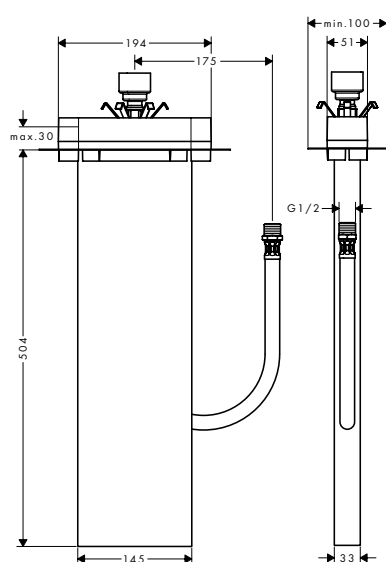

sBox Corps d'encastrement pour support de douche à main sur bord de baignoire ou plage de carrelage

- convient au montage sur bord de baignoire ou montage sur plage de carrelage
- 1 sortie
- raccordement G 1/2
- longueur du flexible de raccordement: 600 mm
- largeur bord de baignoire au moins 100 mm
- trou de forage baignoire: 2 trous de forage Ø 50/51 et connection en découpant nécessaires
- plage de serrage: 0 - 30 mm
- dimension du raccordement: DN15

Options

- **sBox** Platine d'installation pour montage sur plage de carrelage
- **sBox** 2 équerres de montage pour installation sur plage de carrelage

13560180	50.10

28016000	60.60
28021000	152.30