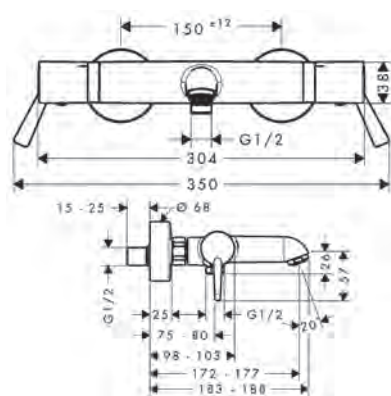

Ecostat Thermostatique bain/
douche Comfort Care apparent
avec poignées extra longues

- avec poignée extra longue et pratique
- saillie 172 mm - 177 mm
- 2 fonctions
- entraxe: 150 mm ± 12 mm
- débit du bec déverseur à 3 bars: 23 l/ min.
- débit de la douche à main à 3 bars: 15 l/ min.
- cartouche thermostatique, robinet d'arrêt/inverseur
- pression de service minimale: 1 bar
- pression de service maximale: 10 bars
- verrouillage de sécurité à 40° C
- Safety Function: limitation de température eau chaud pré réglable
- clapet anti-retour
- avec amortisseur de bruit
- matériau poignées: métal
- type de raccordement: raccords en S
- dimension du raccordement: DN15
- filtre inclus
- Agréé Belgaqua

Chrome	13115000	274.20