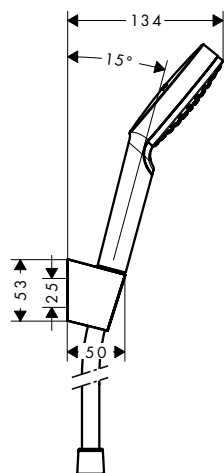

Finition   **Réf.**   **Euro**