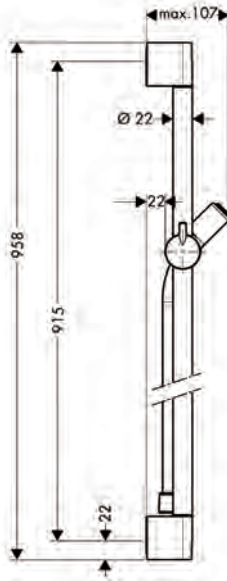

Unica Barre de douche C
90 cm avec flexible de douche

- se compose de: barre de douche, flexible de douche, curseur
- profile du tube vertical: rond
- diamètre de la barre de douche: 22 mm
- curseur translucide
- curseur avec blocage
- curseur réglable
- ajustement de l'angle d'inclinaison par quadrillage

Comprenant

- **Isiflex** Flexible de douche 160 cm (# 28276XXX)

Autres dimensions

- **Unica** Barre de douche C 65 cm avec flexible de douche

Options

- **Casetta** Porte-savon C

Chrome   27610000   85.90

Chrome   27611000   77.70

Chrome   28678000   16.40