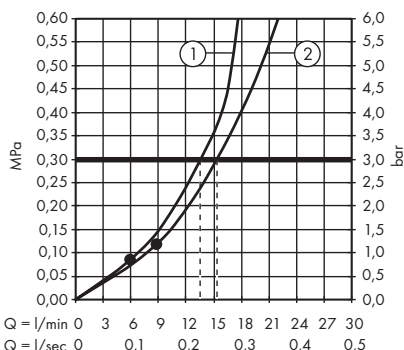

1. Pomme de douche
2. Douchette

**Crometta E** Showerpipe 240 ljet avec thermostatique  
# 27271000

1. Douchette
2. Pomme de douche

**Crometta E** Showerpipe 240 ljet Green avec thermostatique  
# 27281000