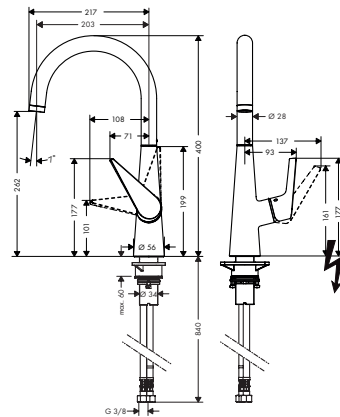

Talis M51 Mitigeur cuisine H260, 1jet

Chrome 72810000 252.80
Stainless Steel Finish 72810800 328.00

- ComfortZone 260
- rotation du bec (110°, 150° ou 360°)
- jet normal
- débit maximal à 3 bars: 10 l/ min.
- cartouche à disques céramiques
- flexible de raccordement G 3/8
- convient au chauffe-eau instantané

Variantes

- **Talis M51** Mitigeur cuisine 260, basse pression, 1jet

Chrome 72812000 283.90