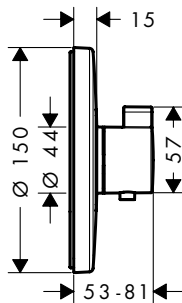

Ecostat S Thermostatique encastré

- débit maximal à 3 bars: 37 l/ min.
- cartouche thermostatique
- verrouillage de sécurité à 40° C
- Safety Function: limitation de température eau chaud préréglable
- type de raccordement: corps d'encastrement
- Agréé Belgaqua

Chrome 15755000 240.00

A compléter avec

- Corps d'encastrement pour iBox universel

01800180 116.80

Options

- Rosace de compensation 22 mm Ø 150 mm
- Rallonge 25 mm pour corps d'encastrement iBox universel

Chrome	13597000	45.40
	13595000	48.30