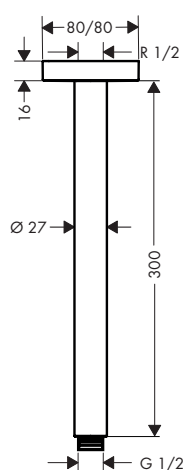

Bras de douche E 30 cm plafond

- longueur: 100 mm
- Ø de la tige: 27 mm
- raccordement G 1/2

Chrome   27388000   80.60