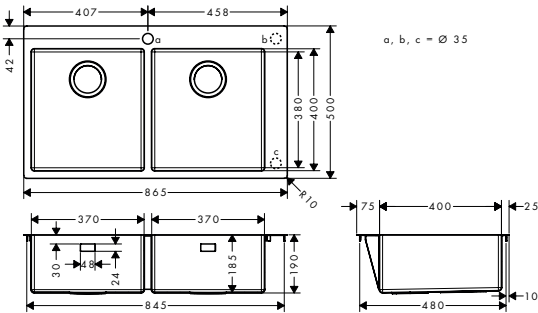

**S711-F765 Evier encastré
370/370**

Aspect Inox   43303800   1,105.00

- dimensions de la découpe: 845 x 480 mm
- matériau: acier inoxydable
- nombre de lavabos: 2 bassins principaux
- trou pour le mitigeur prépercé
- profondeur de l'évier: 190 mm
- dimensions du meuble lavabo: 90 cm
- type d'installation: montage affleurant ou encastré
- angle de jet: 10 mm