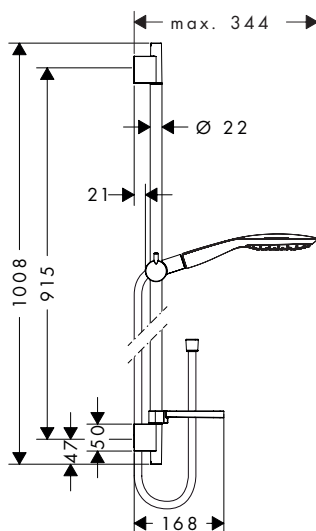

Sets de douche Raindance Select E

Raindance Select E Set
de douche 150 3jet avec barre
de douche 90 cm et porte-savon

- profile du tube vertical: rond
- se compose de: douche à main, barre de douche, flexible de douche, curseur, porte-savon
- type de jet: RainAir, CaresseAir, Mix
- changement de jet via le bouton Select
- réglable en hauteur
- curseur ajustable à 90° en hauteur et latéralement
- débit maximal à 3 bars: 16 l/ min.
- supports muraux en plastique
- montage mural: fixation par vis

Comprenant

- **Raindance Select E** Douche à main 150 3jet (# 26550XXX)
- **Unica** Barre de douche S Puro 90 cm avec flexible de douche (# 28631XXX)
- **Casetta** Porte-savon Select (# 26519000)

Finition	Réf.	Euro
Chrome	27857000	231.20
Blanc/Chromé	27857400	231.20