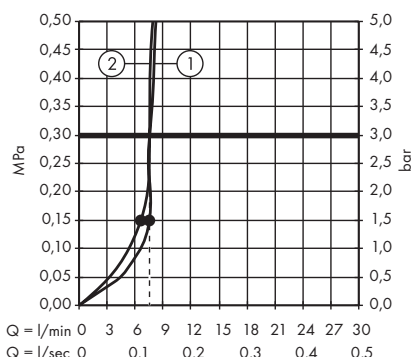

- 1. Rain
- 2. RainAir

**Croma Select E** Douche de tête 180 2jet  
# 26524000, 26524400

- 1. IntenseRain
- 2. Rain

**Croma Select E** Douche de tête 180 2jet  
EcoSmart 9 l/ min.  
# 26528000, 26528400

- 1. IntenseRain
- 2. Rain