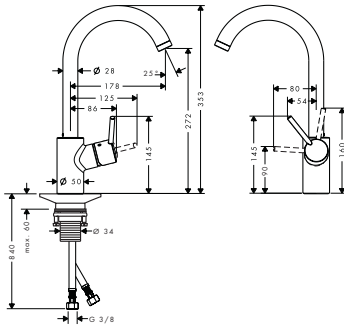

Finition

Réf.

Euro

Talis M52 Mitigeur cuisine 270, Chrome

14870000

270.20

1 jet

- ComfortZone 270
- rotation du bec (110°, 150° ou 360°)
- jet normal
- débit maximal à 3 bars: 10 l/ min.
- cartouche à disques céramiques
- flexible de raccordement G 3/8
- convient au chauffe-eau instantané