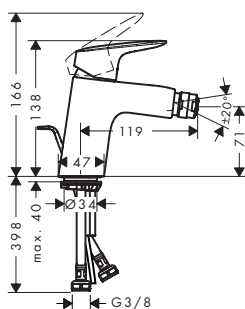

Bidet

Mitigeur bidet 70 avec vidage

Chrome

71204000

84.10

- se compose de: mitigeur bidet, garniture de vidage
- saillie 119 mm
- mousseur sur rotule
- jet normal
- débit à 3 bars: 7,2 l/ min.
- cartouche à disques céramiques
- Safety Function: limitation de température eau chaude pré réglable
- approprié aux chauffe-eau instantanés
- matériaux vidage: synthétique