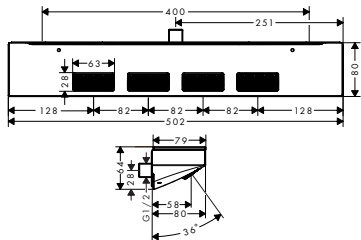

Douches latérales

Rainfinity Douche d'épaules
500 1jet avec tablette

Chrome	26243000	456.90
Matt White	26243700	593.90

- dimension du diffuseur: 502 x 80 mm
- type de jet: PowderRain
- zone de jet: 309 x 28 mm
- utilisable comme douche de tête, douche d'épaule ou douche latérale
- débit PowderRain (à 3 bars): 14,5 l/ min.
- raccordement: G 1/2
- matériau: métal
- tablette en verre sécurit
- surface de la tablette en -000 = verre miroir, -700 = graphite, satiné