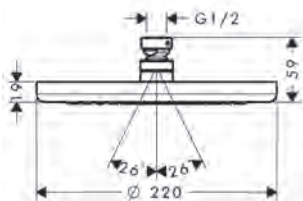

Version économie d'eau

- **Croma** Douche de tête 220 1jet EcoSmart 9 l/min.

Chrome

26465000

225.60

Options

- Bras de douche S 389 mm

Chrome

27413000

89.00

Brushed Bronze

27413140

133.50

Brushed Black

27413340

133.50

Chrome

Matt Black

27413670

132.20

Matt White

27413700

132.20

Polished Gold Optic

27413990

133.50

- Bras de douche S100 pour plafond

Chrome

27479000

59.60

Croma Douche de tête 160 1jet

Chrome

27450000

202.10

- dimension du diffuseur: 160 mm
- type de jet: Rain
- rotule: angle de la douche de tête réglable
- débit du jet Rain (à 3 bars): 17 l/min
- matériaux du diffuseur: synthétique
- installation: plafond ou mur
- raccordement G 1/2

Options

- Bras de douche 230 mm

Chrome

27412000

62.90

- Bras de douche S100 pour plafond

Chrome

27479000

59.60

Croma 100 Douche de tête Vario

Chrome

27441000

47.80

- dimension du diffuseur: 100 mm
- type de jet: Rain, jet shampooing, jet normal, massage
- rotule: angle de la douche de tête réglable
- débit du jet Rain (à 3 bars): 22 l/min
- débit du jet Shampooing (à 3 bars): 17 l/min
- débit du jet normal (à 3 bars): 20 l/min
- débit du jet massage (à 3 bars): 11 l/min
- réglage rotatif sur la douche de tête
- diffuseur de douche gris
- matériaux du diffuseur: synthétique
- installation: plafond ou mur
- raccordement G 1/2

Version économie d'eau

- **Croma 100** Douche de tête Vario EcoSmart 9 l/min.

Chrome

28462000

49.60

Options

- Bras de douche 128 mm

Chrome

27411000

22.00