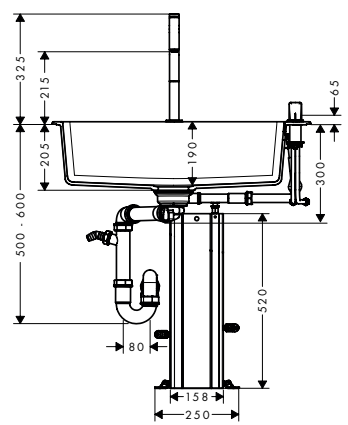

Finition

Réf.

Euro

C51-F660-07 Combi évier 660

Chrome

43218000

842.90

- se compose de: évier pour montage encastré, mitigeur cuisine 2 trous, élément de commande, boîtier flexible sBox, système de vidage et de trop-plein manuel
- matériau évier: SilicaTec
- nombre de lavabos: 1 bassin principal
- perçage trou de robinet prédéfini (voir dessin technique)
- profondeur de l'évier: 190 mm
- dimensions de la découpe: 750 x 490 mm
- dimensions du meuble lavabo: 80 cm
- type d'installation: à poser
- position trop-plein: à droite du bac
- flexible de raccordement G 3/8
- débit 8 l/min
- convient au chauffe-eau instantané
- cartouche à disques céramiques
- support de douche aimanté MagFit
- clapet anti-retour intégré
- bec rotation 150°
- jet laminaire, jet pluie
- ComfortZone 200
- bouton-poussoir Select: pour une ouverture/fermeture confortable du mitigeur

Comprenant

- S510-F660 Evier encastré 660 (# 43313XXX)
- TÜV Z1 1802 14237 106
- Mitigeur cuisine 2 trous 200, avec robinet d'arrêt, 2jet, sBox (# 73818XXX)
- Agréé Belgaqua
- D16-10 Set de vidage et de trop-plein manuel pour un seul bac en granit (# 43927000)

Options

- F15 Planche à découper noyer 40960000 122.60
- F16 Planche à découper chêne 40961000 91.60
- F17 égouttoir mobile Aspect Inox 40962800 81.80
- F14 passoire multifonctionnelle Matt Black 40963000 20.80