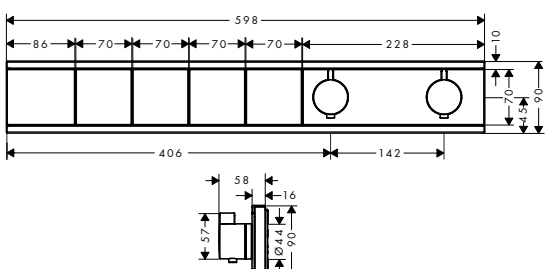

RainSelect Module
thermostatique RainSelect
encastré pour 4 systèmes

- en fonction du volume et de l'encastrément, le débit est réduit approximativement de 50% et fonction d'arrêt intégrée
- 4 sorties
- utilisation de plusieurs systèmes/sorties en même temps
- bouton Select : on/off pour 4 systèmes de douche
- débit maximal à 3 bars: 18,5 l/ min.
- débit à 3 bars: 18,5 l/ min.
- débit de la douche à main à 3 bars: 16,7 l/ min.
- cartouche thermostatique, mécanisme Marche/Arrêt: bouton-poussoir pour l'ouverture et la fermeture du mitigeur
- pression de service minimale: 1 bar
- pression de service maximale: 10 bars
- verrouillage de sécurité à 40° C
- Safety Function: limitation de température eau chaud pré réglable
- clapet anti-retour
- type de raccordement: corps d'encastrément
- Thermostatique est livré avec les boutons-poussoir : douche à main, PowderRain, cascade et Rain (large)

Finition	Réf.	Euro
Chrome	15382000	1,439.00
Brushed Bronze	15382140	2,158.20
Brushed Black	15382340	2,158.20
Chrome		
Mat Black	15382670	1,871.20
Mat White	15382700	1,871.20
Polished Gold Optic	15382990	2,158.20

A compléter avec

· RainSelect Corps d'encastrément pour 4 systèmes	15312180	820.20