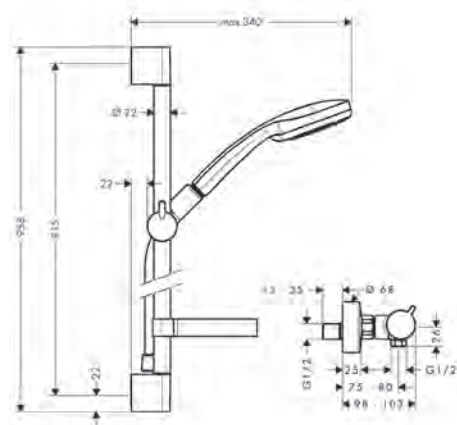

Combi Croma 100

Croma 100 Système de douche apparent Vario avec thermostatique Ecostat Comfort et barre de douche 90 cm

- se compose de: douchette, thermostatique douche, barre de douche, curseur, porte-savon, flexible de douche
- dimension du diffuseur: 100 mm
- changement de jet via le disque rotatif
- type de jet douche à main: jet normal, Rain, massage, jet shampooing
- écrou tournant côté douchette évitant la torsion du flexible
- débit maximal à 3 bars: 18 l/ min.
- profile du tube vertical: rond
- diamètre de la barre de douche: 22 mm
- curseur ajustable à 90° en hauteur et latéralement
- Agréé Belgaqua

Comprenant

- **Ecostat** Thermostatique douche Comfort apparent (# 13116XXX)
- Agréé Belgaqua
- **Unica** Barre de douche C 65 cm avec flexible de douche (# 27611000)
- **Casetta** Porte-savon C (# 28678000)
- **Croma 100** Douche à main Vario (# 28535000)

Autres dimensions

- **Croma 100** Système de douche apparent Vario avec thermostatique Ecostat Comfort et barre de douche 65 cm
- Agréé Belgaqua

Version économie d'eau

- **Croma 100** Système de douche apparent Vario EcoSmart 9 l/ min. avec thermostatique Ecostat Comfort et barre de douche 90 cm
- Agréé Belgaqua

Finition

Chrome

Réf.

27035000

Euro

325.40

Chrome

27034000

315.60

Chrome

27033000

319.80