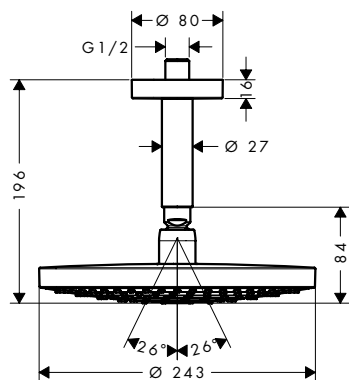

Raindance Select S Douche de tête 240 2jet avec bras de douche pour montage au plafond

- se compose de: douche de tête, raccord plafond
- dimension du diffuseur: 243 mm
- type de jet: RainAir, Rain
- rotule: angle de la douche de tête réglable
- débit du jet Rain (à 3 bars): 17 l/min
- débit du jet RainAir (à 3 bars): 16 l/min
- inversion via le bouton Select sur la douche de tête
- surface du disque de jet possible en deux finitions : chromé ou blanc
- matériaux du diffuseur: métal
- diffuseur amovible pour le nettoyage aisé
- raccord plafond métallique
- longueur du raccord de plafond: 100 mm
- installation: plafond
- raccordement G 1/2

Chrome	26467000	387.30
Blanc/Chromé	26467400	387.30

Version économie d'eau

- **Raindance Select S** Douche de tête 240 2jet EcoSmart 9 l/min. avec bras de douche pour montage au plafond

Chrome	26469000	387.30