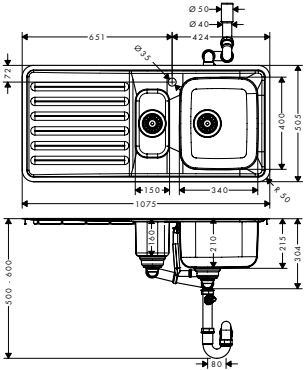

S4113-F540 Evier à encastrer 340/150/400 avec égoittoi

Aspect Inox   43339800   402.00

- dimensions de la découpe: 1055 x 485 mm
- garniture de vidage automatique comprise
- matériau: acier inoxydable
- nombre de lavabos: 1 bassin principal et 1 bassin additionnel
- trous pour le mitigeur et pour la commande du vidage sont prépercés
- orientation: réversible
- profondeur de l'évier: 210 mm
- dimensions du meuble lavabo: 60 cm
- type d'installation: montage affleurant ou encastré
- position trop-plein: à côté de l'évier en-dessous de l'égoittoi
- angle de jet: 70 mm