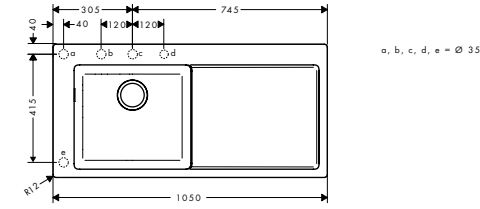

Finition   **Réf.**   **Euro**

S5110-F450 Evier encastré 450 avec égouttoir à droite

Graphiteblack	43330170	439.40
Stonegrey	43330290	439.40
Concretegrey	43330380	439.40

- dimensions de la découpe: 1030 x 490 mm
- épaisseur plan de travail: 20 mm
- matériau: SilicaTec
- nombre de lavabos: 1 bassin principal
- perçage trou de robinet prédéfini (voir dessin technique)
- orientation: bassin principal à gauche
- profondeur de l'évier: 190 mm
- dimensions du meuble lavabo: 60 cm
- type d'installation: à poser
- position trop-plein: sur le côté gauche de la vasque

A compléter avec (au choix)

· D16-10 Set de vidage et de trop-plein manuel pour un seul bac en granit	Chrome	43927000	24.80
· D16-11 Set de vidage et de trop-plein automatique pour un seul bac en granit	Chrome	43937000	43.30
· D16-12 Set de vidage et de trop-plein automatique pour un seul bac en granit Select	Chrome	43947000	29.80

Options

· F15 Planche à découper noyer		40960000	122.60
· F16 Planche à découper chêne		40961000	91.60
· F14 passoire multifonctionnelle	Matt Black	40963000	20.80

a, b, c, d, e = Ø 35

S510-F660 Evier encastré 660

Graphiteblack	43313170	361.60
Stonegrey	43313290	361.60
Concretegrey	43313380	361.60

- dimensions de la découpe: 750 x 490 mm
- matériau: SilicaTec
- nombre de lavabos: 1 bassin principal
- perçage trou de robinet prédéfini (voir dessin technique)
- profondeur de l'évier: 190 mm
- dimensions du meuble lavabo: 80 cm
- type d'installation: à poser
- position trop-plein: à droite du bac
- TÜV Z1 1802 14237 106

A compléter avec (au choix)

· D16-10 Set de vidage et de trop-plein manuel pour un seul bac en granit	Chrome	43927000	24.80
· D16-11 Set de vidage et de trop-plein automatique pour un seul bac en granit	Chrome	43937000	43.30
· D16-12 Set de vidage et de trop-plein automatique pour un seul bac en granit Select	Chrome	43947000	29.80

Options

· F15 Planche à découper noyer		40960000	122.60
· F16 Planche à découper chêne		40961000	91.60
· F17 égouttoir mobile	Aspect Inox	40962800	81.80
· F14 passoire multifonctionnelle	Matt Black	40963000	20.80