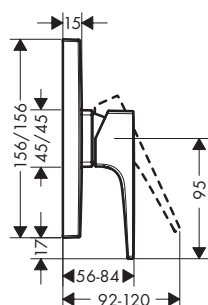

Mitigeur douche mural encastré avec poignée étrier

Chrome

74565000

228.60

- type de raccordement: corps d'encastrement
- débit à 3 bars: 29,3 l/ min.
- cartouche à disques céramiques
- Safety Function: limitation de température eau chaud pré réglable
- avec amortisseur de bruit

A compléter avec

- Corps d'encastrement pour iBox universel

01800180

116.80

Options

- Rosace de compensation 22 mm ShowerSelect

Chrome

13593000

282.30