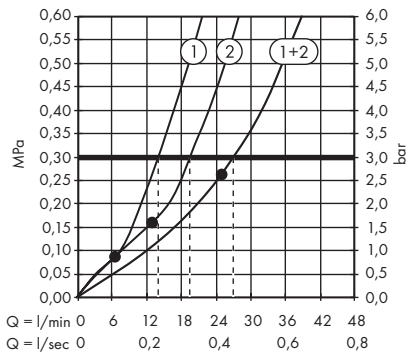

1. Douchette
2. Pomme de douche

· **Rainmaker Select** Showerpipe 460 2jet EcoSmart 9 l/ min. avec thermostatique
27028400