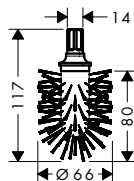

Logis

Brosse WC de remplacement sans manche

Blanc

40088000

17.40