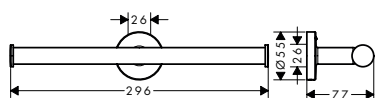

Finition   **Réf.**   **Euro**

Porte-papier WC sans couvercle

Chrome   41726000   27.70

- matériau: laiton
- montage mural
- matériau du support: métal

Porte-papier WC réserve

Chrome   41717000   27.70

- matériau: laiton
- montage mural
- zone d'application: pour 2 rouleaux de papier toilettes

Porte-brosse WC modèle mural

Chrome   41722000   38.70

- matériau du support: métal
- matériau: laiton, verre
- montage mural

Miroir de rasage

Chrome   73561000   63.80

- inclinable
- matériau: métal
- montage mural
- agrandissement: triple
- orientable

Set accessoires 5 en 1

Chrome   41728000   196.50

- se compose de: étagère avec porte-serviettes, porte-papier WC, brosse wc, crochet porte-serviettes double

Comprend

- Rack porte-serviettes (# 41720000)
- Porte-serviettes (# 41716000)
- Crochet double (# 41725000)
- Porte-brosse WC modèle mural (# 41722000)
- Porte-papier WC avec couvercle (# 41723000)