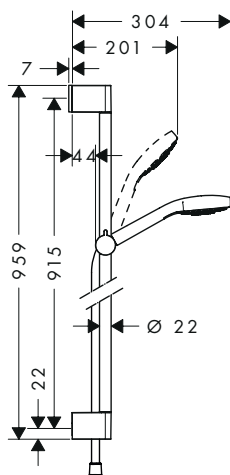

Croma Select S Set de douche 1jet avec barre de douche 90 cm

Finition Blanc/Chromé **Réf.** 26574400 **Euro** 98.60

- profile du tube vertical: rond
- se compose de: douche à main, barre de douche, flexible de douche, curseur
- type de jet: Rain
- réglable en hauteur
- inclinaison réglable du support de 45 °
- débit maximal à 3 bars: 16 l/ min.
- supports muraux en plastique
- montage mural: fixation par vis

Comprenant

- **Croma Select S** Douche à main 1jet (# 26804400)
- **Unica** Barre de douche Croma 90 cm avec flexible de douche (# 26504000)

Autres dimensions

· **Croma Select S** Set de douche 1jet avec barre de douche 65 cm **Blanc/Chromé** 26564400 92.70

Version économie d'eau

· **Croma Select S** Set de douche 1jet EcoSmart 9 l/ min. avec barre de douche 90 cm **Blanc/Chromé** 26575400 98.60