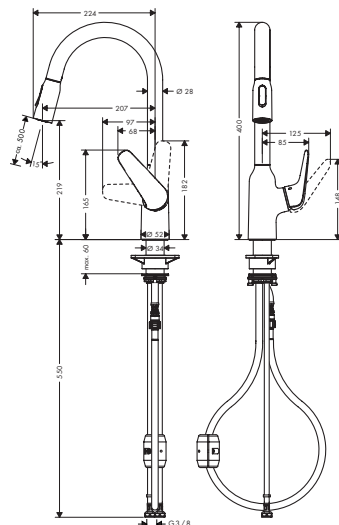

- ComfortZone 220
- rotation du bec 360°
- jet laminaire, jet pluie
- jet de douche verrouillable, retour du jet en appuyant sur l'inverseur et il revient automatiquement en fermant le mitigeur
- support de douche aimanté MagFit
- flexible Quick-Connect
- débit maximal à 3 bars: 8 l/ min.
- cartouche à disques céramiques
- flexible de raccordement G 3/8
- clapet anti-retour intégré
- convient au chauffe-eau instantané