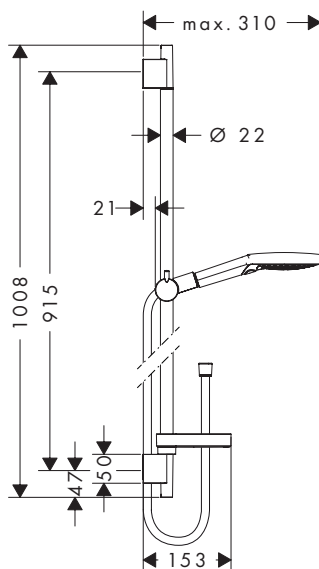

Raindance Select S Set
de douche 120 3jet PowderRain
avec barre de douche 90 cm

- profile du tube vertical: rond
- se compose de: douche à main, barre de douche, flexible de douche, curseur, porte-savon
- type de jet: PowderRain, Rain, Whirl
- changement de jet via le bouton Select
- réglable en hauteur
- curseur ajustable à 90° en hauteur et latéralement
- débit maximal à 3 bars: 11 l/ min.
- supports muraux en plastique
- montage mural: fixation par vis

Chrome   27667000   189.80

Comprenant

- **Raindance Select S** Douche à main 120 3jet PowderRain (# 26014000)
- **Unica** Barre de douche S Puro 90 cm avec flexible de douche (# 28631XXX)
- **Casetta** Porte-savon S Puro (# 28679000)

Autres dimensions

- **Raindance Select S** Set de douche 120 3jet PowderRain avec barre de douche 65 cm

Chrome   27654000   183.20