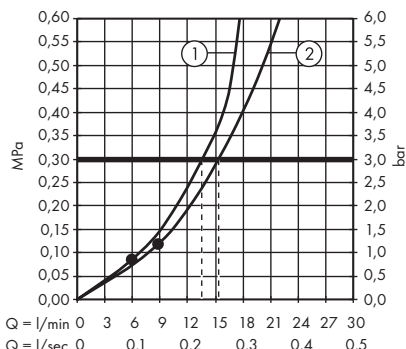

1. Douchette
2. Pomme de douche

Crometta S Showerpipe 240 ljet EcoSmart 9 l/ min. avec thermostatique
27268000