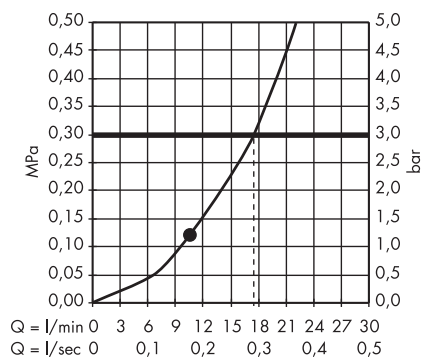

Raindance S Douche de tête 180 ljet avec bras de douche pour montage au plafond
27478000