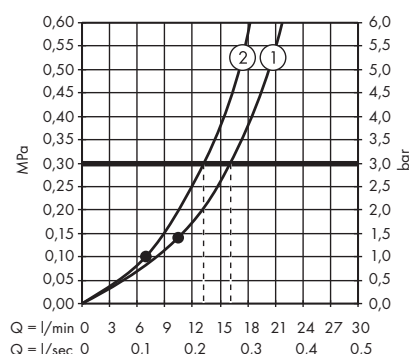

1. Pomme de douche
2. Douchette

**Croma Select E** SemiPipe Multi avec thermostatique  
# 27248400

1. Massage
2. IntenseRain
3. SoftRain

**Croma Select S** Showerpipe 280 1jet avec thermostatique  
# 26790000