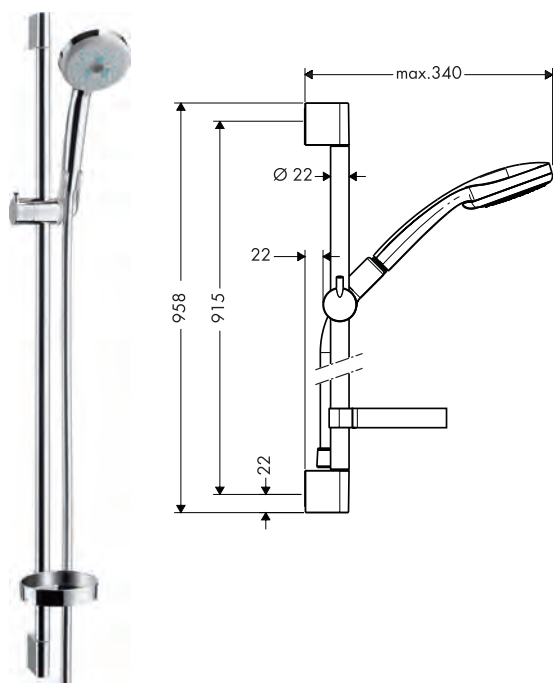

Sets de douche Croma 100

Croma 100 Set de douche Multi avec barre de douche 90 cm et porte-savon

- profile du tube vertical: rond
- se compose de: douche à main, barre de douche, flexible de douche, curseur, porte-savon
- type de jet: Rain, MonoRain, massage
- changement de jet via le disque rotatif
- réglable en hauteur
- curseur ajustable à 90° en hauteur et latéralement
- débit maximal à 3 bars: 19 l/ min.
- supports muraux en plastique
- montage mural: fixation par vis

Comprenant

- **Croma 100** Douche à main Multi (# 28536000)
- **Unica** Barre de douche C 90 cm avec flexible de douche (# 27610000)
- **Casetta** Porte-savon C (# 28678000)

Autres dimensions

- **Croma 100** Set de douche Multi avec barre de douche 65 cm et porte-savon

Chrome	27774000	115.30

Chrome	27775000	102.30