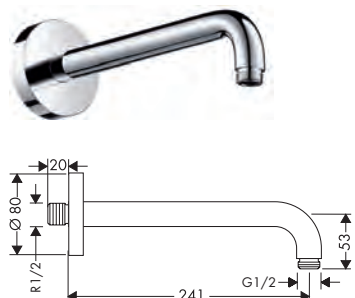

Bras de douche 241 mm

- longueur: 241 mm
- montage mural
- version: angle à 90°
- raccordement G 1/2

Finition	Réf.	Euro
Chrome	27409000	62.90