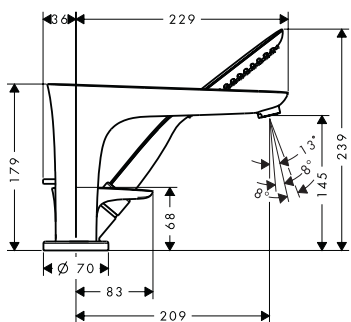

Mitigeur 3 trous sur gorge

- se compose de: mitigeur sur gorge, douche à main micro, support de douche
- saillie 229 mm
- type de jet robinetterie: jet normal
- longueur d'extension maximale de la douche à main: 1,10 m
- débit à 3 bars: 19 l/ min.
- débit du bec déverseur à 3 bars: 19 l/ min.
- débit de la douche à main à 3 bars: 15 l/ min.
- cartouche à disques céramiques
- Safety Function: limitation de température eau chaud pré réglable
- clapet anti-retour
- Agréé Belgaqua

Chrome	15432000	980.10
Blanc/Chromé	15432400	980.10

Comprenant

- Douche à main micro 120 ljet (# 28558XXX)

A compléter avec

- Corps d'encastrement pour mitigeur 3 trous sur gorge

	13437180	657.10