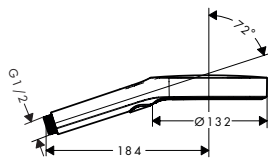

Rainfinity

Rainfinity Douche à main 130 3jet

- dimension du diffuseur: 132 mm
- type de jet: PowderRain, Intense PowderRain, MonoRain
- changement de jet via le bouton Select
- débit maximal à 3 bars: 14 l/ min.
- avec alimentation d'eau interne
- filtre nettoyable
- raccordement G 1/2
- approprié aux chauffe-eau instantanés

Finition	Réf.	Euro
Chrome	26864000	96.60
Brushed Bronze	26864140	144.90
Brushed Black	26864340	144.90
Chrome		
Matt Black	26864670	125.70
Matt White	26864700	125.70
Polished Gold Optic	26864990	144.90

reddot award 2019
best of the best

Version économie d'eau

- **Rainfinity Douche à main 130 3jet EcoSmart**

Chrome	26865000	96.60
Brushed Bronze	26865140	144.90
Brushed Black	26865340	144.90
Chrome		
Matt Black	26865670	125.70
Matt White	26865700	125.70
Polished Gold Optic	26865990	144.90