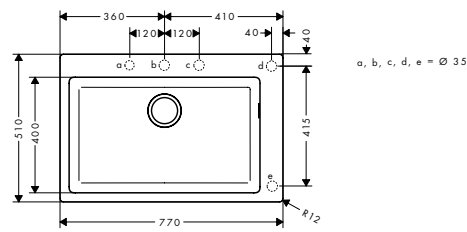

a, b, c, d, e = Ø 35