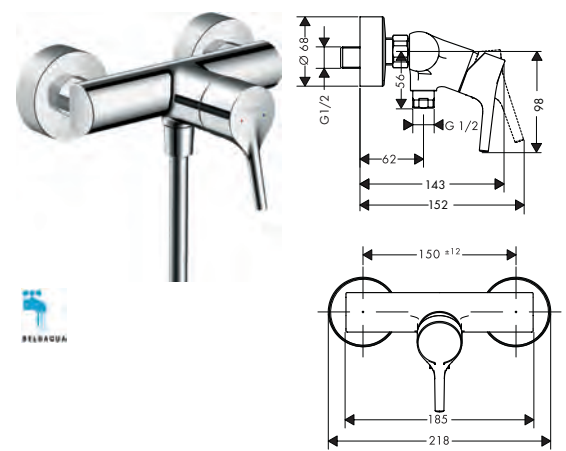

Mitigeur douche apparent

Chrome

72600000

161.20

- type de raccordement: raccords en S
- entraxe: 150 mm ± 12 mm
- débit de la douche à main à 3 bars: 14 l/ min.
- cartouche à disques céramiques
- Safety Function: limitation de température eau chaud pré réglable
- clapet anti-retour
- avec amortisseur de bruit
- flexible de raccordement
- Agréé Belgaqua