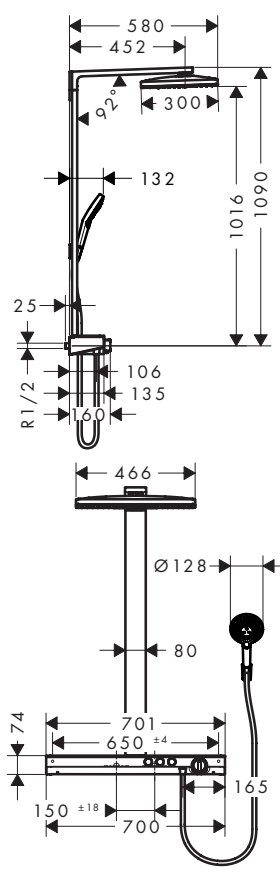

Finition

Réf.

Euro

Rainmaker Select Showerpipe 460 2jet avec thermostatique

Blanc/Chromé

27109400

3,143.80

- se compose de: douche de tête, douche à main, thermostatique douche, flexible de douche, support de douche, barre de douche
- douche de tête Rainmaker Select 460 2jet
- dimension du diffuseur: 460 x 300 mm
- type de jet: Rain, RainStream
- diffuseur de douche facile à nettoyer
- tablette: tablette en verre sécurit
- finition de la tablette: blanc
- largeur de la barre: 80 mm
- longueur du bras de douche: 450 mm
- débit maximal à 3 bars: 19 l/ min.
- pression de service: min. 1,5 bar/max. 10 bar
- thermostatique CoolContact : empêche le réchauffement du boîtier du thermostatique, pour plus de sécurité
- thermostatique ShowerTablet Select 700
- avec alimentation d'eau isolée
- verrouillage de sécurité à 40° C
- limitation de la température eau chaude réglable
- changement de jet via le bouton Select
- utilisation simultanée des 3 systèmes/jets
- type d'installation: installation apparente
- dimension du raccordement DN15
- raccordement G 1/2
- entraxe 150 ± 18 mm
- Agréé Belgaqua

Comprenant

- **Raindance Select S** Douche à main 120 3jet (# 26530XXX)
- **Isiflex** Flexible de douche 160 cm (# 28276XXX)
- Support mural Porter S (# 28331XXX)

Version économie d'eau

- **Rainmaker Select Showerpipe 460 2jet EcoSmart** 9 l/ min. avec thermostatique
- Agréé Belgaqua

Blanc/Chromé

27028400

3,143.80