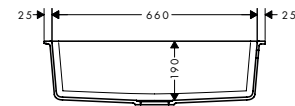

S510-U660 Evier à sous-encastrer 660

- dimensions de la découpe: 658 x 398 mm
- matériau: SilicaTec
- nombre de lavabos: 1 bassin principal
- profondeur de l'évier: 190 mm
- dimensions du meuble lavabo: 80 cm
- type d'installation: sous plan
- position trop-plein: à droite du bac
- TÜV Z1 1802 14237 106

A compléter avec (au choix)

- D16-10 Set de vidage et de trop-plein manuel pour un seul bac en granit
- D16-11 Set de vidage et de trop-plein automatique pour un seul bac en granit
- D16-12 Set de vidage et de trop-plein automatique pour un seul bac en granit Select

Options

- F15 Planche à découper noyer
- F16 Planche à découper chêne
- F17 égouttoir mobile
- F14 passoire multifonctionnelle

Graphiteblack	43432170	426.80
Stonegrey	43432290	426.80
Concretegrey	43432380	426.80

Chrome	43927000	24.80
Chrome	43937000	43.30
Chrome	43947000	29.80

	40960000	122.60
	40961000	91.60
Aspect Inox	40962800	81.80
Matt Black	40963000	20.80