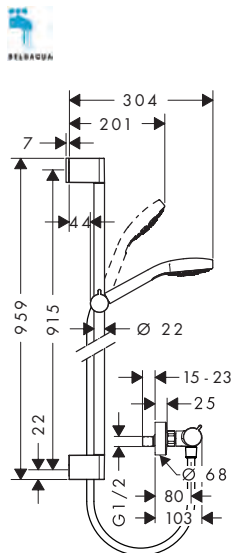

Finition   **Réf.**   **Euro**

Ecostat Thermostatique
douche Comfort Care apparent
avec poignées extra longues

Chrome   13117000   233.30

- avec poignée extra longue et pratique
- 1 sortie
- entraxe: 150 mm ± 12 mm
- débit de la douche à main à 3 bars: 17 l/ min.
- débit du départ de douche à 3 bars: 17 l/min
- cartouche thermostatique, avec mécanisme céramique 180°
- pression de service minimale: 1 bar
- pression de service maximale: 10 bars
- verrouillage de sécurité à 40° C
- Safety Function: limitation de température eau chaud pré réglable
- clapet anti-retour
- avec silencieux
- matériau poignées: métal
- type de raccordement: raccords en S
- dimension du raccordement: DN15
- filtre inclus
- Agréé Belgaqua

Croma Select E Système
de douche apparent Vario
avec thermostatique Ecostat
Comfort et barre de douche
90 cm

Blanc/Chromé   27082400   275.20

- se compose de: douchette, thermostatique douche, barre de douche, curseur, flexible de douche
- dimension du diffuseur: 110 mm
- changement de jet via le bouton Select
- type de jet douche à main: Rain, Turbo Rain, IntenseRain
- écrou tournant côté douchette évitant la torsion du flexible
- débit maximal à 3 bars: 15 l/ min.
- profile du tube vertical: rond
- diamètre de la barre de douche: 22 mm
- inclinaison réglable du support de 45 °
- Agréé Belgaqua

Comprenant

- **Ecostat** Thermostatique douche Comfort apparent (# 13116XXX)
- Agréé Belgaqua
- **Croma Select E** Douche à main Vario (# 26812400)
- **Unica** Barre de douche Croma 90 cm (# 26506000)
- **Isiflex** Flexible de douche 160 cm (# 28276XXX)

Autres dimensions

- **Croma Select E** Système de douche apparent Vario avec thermostatique Ecostat Comfort et barre de douche 65 cm
- Agréé Belgaqua

Blanc/Chromé   27081400   268.60