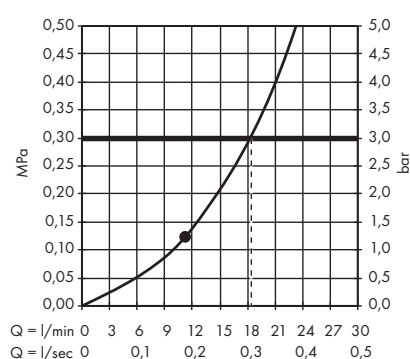

· **Croma 100** Douche de tête Vario  
# 27441000

1. Massage
2. Shampoo
3. Normal
4. Rain

· **Croma 100** Douche de tête Vario EcoSmart  
9 l/ min.  
# 28462000

1. Massage
2. Shampoo
3. Normal
4. Rain

· **Crometta E** Douche de tête 240 1jet  
# 26726000