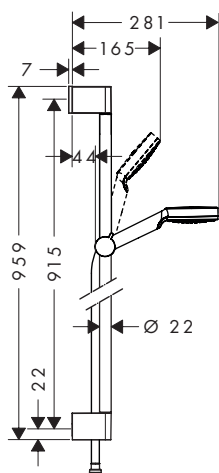

Crometta Set de douche 1 jet avec barre de douche 90 cm

Finition	Réf.	Euro
Blanc/Chromé	26537400	58.40

- profile du tube vertical: rond
- se compose de: douche à main, barre de douche, flexible de douche, curseur
- type de jet: Rain
- réglable en hauteur
- inclinaison réglable du support de 45 °
- débit maximal à 3 bars: 14 l/ min.
- supports muraux en plastique
- montage mural: fixation par vis

Comprenant

- **Crometta** Douche à main 1 jet (# 26331400)
- **Unica** Barre de douche Croma 90 cm (# 26506000)
- **Comfortflex** Flexible de douche 160 cm (# 28168000)

Autres dimensions

· Crometta Set de douche 1 jet avec barre de douche 65 cm	Blanc/Chromé	26533400	52.50

Version économie d'eau

· Crometta Set de douche 1 jet EcoSmart 9 l/ min. avec barre de douche 90 cm	Blanc/Chromé	26539400	58.90