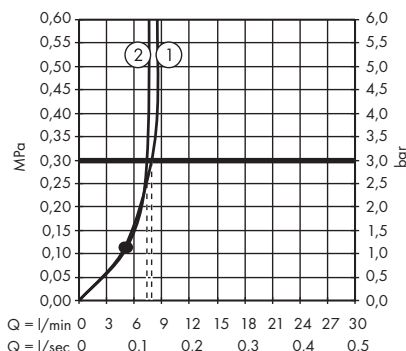

1. Douchette
2. Pomme de douche

Crometta S Showerpipe 240 ljet avec thermostatique
27267000