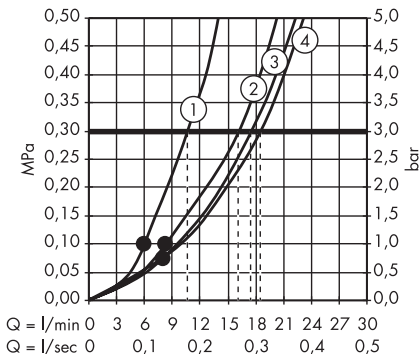

1. Massage
2. Shampoo
3. Normal
4. Rain

Croma 100 Douche à main Vario EcoSmart
9 l/ min.
28537000