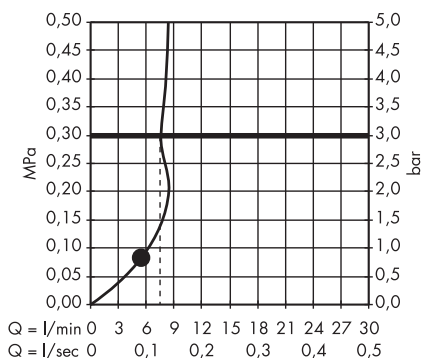

**Croma Select E** Douche à main 1jet  
EcoSmart 9 l/ min.  
# 26815400

**Croma Select E** Douche à main 1jet  
EcoSmart 7 l/ min.  
# 26816400

**Croma Select S** Douche à main Multi  
# 26800400

1. Massage
2. IntenseRain
3. SoftRain