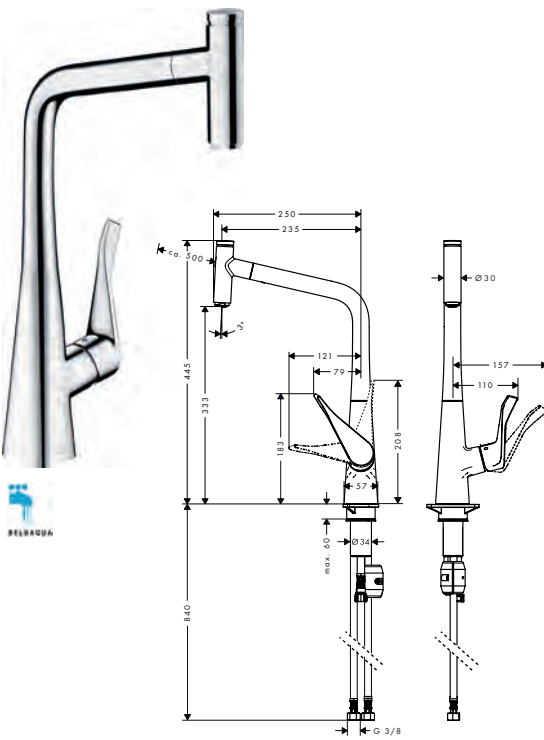

- ComfortZone 320
- rotation du bec 110° / 150°
- jet laminaire
- bouton-poussoir Select: pour une ouverture/fermeture confortable du mitigeur
- support de douche aimanté MagFit
- débit maximal à 3 bars: 8 l/ min.
- cartouche à disques céramiques
- flexible de raccordement G 3/8
- clapet anti-retour intégré
- convient au chauffe-eau instantané
- Agréé Belgaqua