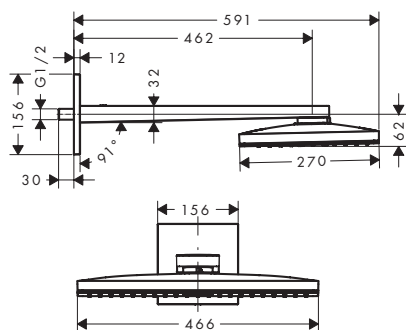

Rainmaker Select Douche de tête 460 1jet avec bras de douche

Blanc/Chromé	24003400	1,572.40
Noir/Chromé	24003600	1,572.40

- se compose de: douche de tête, bras de douche, rosace
- dimension du diffuseur: 466 x 270 mm
- type de jet: Rain
- longueur du bras de douche: 462 mm
- débit maximal à 3 bars: 19 l/min.
- débit du jet Rain (à 3 bars): 19 l/min
- diffuseur de douche facile à nettoyer
- matériaux du diffuseur: Verre de sécurité
- diffuseur amovible pour le nettoyage aisé
- douche de tête amovible pour un nettoyage aisé
- installation: mur
- raccordement G 1/2

Version économie d'eau

- **Rainmaker Select** Douche de tête 460 1jet EcoSmart 9 l/ min. avec bras de douche

Blanc/Chromé	24013400	1,572.40

Options

- **ShowerSelect Glass** Thermostatique mural encastré pour 2 systèmes
- Agréé Belgaqua
- **ShowerTablet Select** Thermostatique 700 universel apparent pour 2 systèmes
- Agréé Belgaqua

Blanc/Chromé	15738400	712.00
Noir/Chromé	15738600	712.00
Chrome	13184000	1,123.30
Blanc/Chromé	13184400	1,123.30