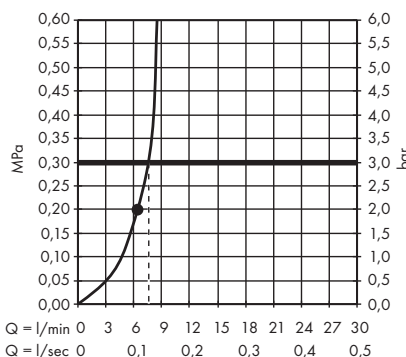

Raindance E Douche de tête 400/400 ljet EcoSmart 9 l/ min. # 26253000