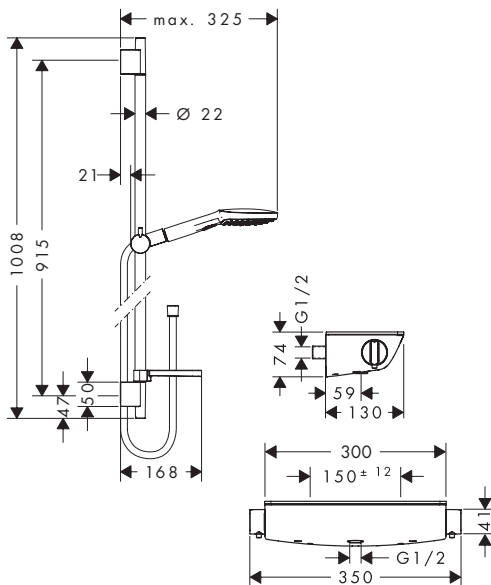

Options

- Adaptateur pour raccord S   Chrome   02026000   31.20