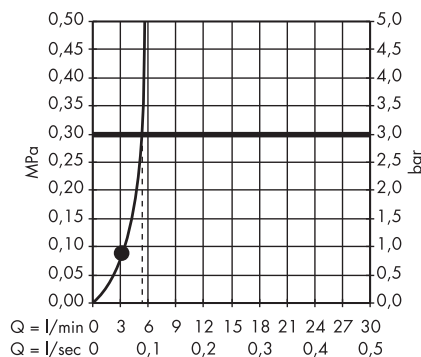

· **Crometta 85** Douche de tête 1jet Green
6 l/ min.
28423000