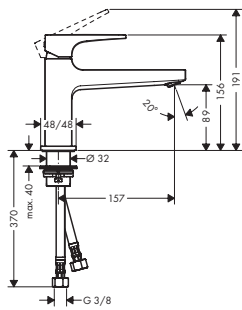

Finition   **Réf.**   **Euro**

Mitigeur lavabo 100 CoolStart avec vidage Push-Open

- ComfortZone 100
- saillie 157 mm
- jet normal
- débit à 3 bars: 5 l/ min.
- cartouche à disques céramiques
- Safety Function: limitation de température eau chaud pré réglable
- bonde Push-Open 1 ¼
- matériaux vidage: métal
- type de raccordement: flexible de raccordement G ¾

Chrome	32503000	260.40

Variantes

· Mitigeur lavabo 100 avec vidage Push-Open	Chrome	32502000	255.30