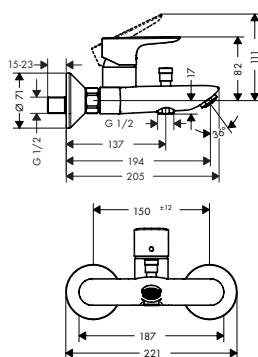

Bain/douche

Mitigeur bain/douche apparent

- saillie 194 mm
- entraxe: 150 mm ± 12 mm
- type de jet robinetterie: jet normal
- débit du bec déverseur à 3 bars: 19 l/ min.
- débit de la douche à main à 3 bars: 17 l/ min.
- cartouche à disques céramiques
- Safety Function: limitation de température eau chaud pré réglable
- inverseur avec réinitialisation automatique
- avec amortisseur de bruit
- Agréé Belgaqua

Chrome	71740000	179.60
Brushed Bronze	71740140	269.30
Brushed Black	71740340	269.30
Chrome		
Matt Black	71740670	251.70
Matt White	71740700	251.70
Polished Gold Optic	71740990	269.30