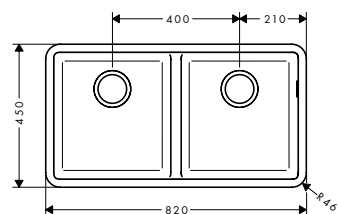

S510-U770 Evier à sous-encastrer 370/370

- dimensions de la découpe: 768 x 398 mm
- matériau: SilicaTec
- nombre de lavabos: 2 bassins principaux
- profondeur de l'évier: 190 mm
- dimensions du meuble lavabo: 90 cm
- type d'installation: sous plan
- position trop-plein: à droite du bac
- TÜV Z1 1802 14237 106

A compléter avec (au choix)

- D17-10 Set de vidage et de trop-plein manuel pour bac double en granit
- D17-11 Set de vidage et de trop-plein automatique pour bac double en granit
- D17-12 Set de vidage et de trop-plein automatique pour bac double en granit Select

Options

- F15 Planche à découper noyer
- F16 Planche à découper chêne
- F17 égouttoir mobile
- F14 passoire multifonctionnelle

Graphiteblack	43434170	486.90
Stonegrey	43434290	486.90
Concretegrey	43434380	486.90

Chrome	43928000	40.70
Chrome	43938000	66.40
Chrome	43948000	47.00
Aspect Inox	40960000	122.60
Matt Black	40961000	91.60
Matt Black	40962800	81.80
Matt Black	40963000	20.80