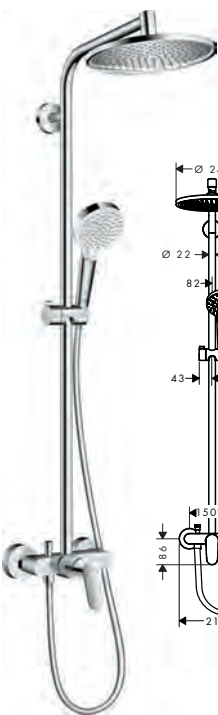

**Comprenant**

- **Crometta S** Douche de tête 240 1jet (# 26723000)
- **Crometta** Douche à main Vario (# 26330400)
- **Isiflex** Flexible de douche 160 cm (# 28276XXX)

**Crometta S Showerpipe 240**

Chrome