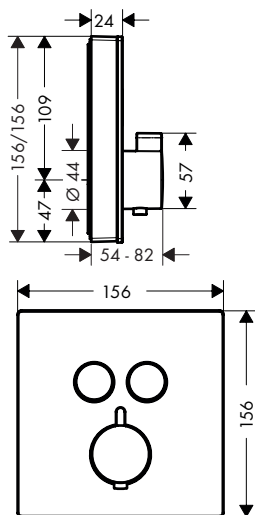

ShowerSelect Glass

Thermostatique mural encastré pour 2 systèmes

- 2 fonctions
- utilisation de plusieurs systèmes/sorties en même temps
- bouton Select on/off pour 2 sorties
- débit de la sortie supérieure: 25 l/min
- débit de la sortie inférieure: 23 l/min
- cartouche thermostatique, mécanisme Marche/Arrêt: bouton-poussoir pour l'ouverture et la fermeture du mitigeur
- pression de service minimale: 1 bar
- pression de service maximale: 10 bars
- verrouillage de sécurité à 40° C
- Safety Function: limitation de température eau chaud pré réglable
- type de raccordement: corps d'encastrement
- Thermostatique est livré avec les boutons-poussoir : douche à main et Rain (large)
- Agréé Belgaqua

Blanc/Chromé	15738400	712.00
Noir/Chromé	15738600	712.00

A compléter avec

- Corps d'encastrement pour iBox universal

	01800180	116.80

Options

- Rallonge 25 mm pour corps d'encastrement iBox universal
- **ShowerSelect Glass** Rosace de compensation 22 mm ShowerSelect Glass

Chrome	13604000	96.50