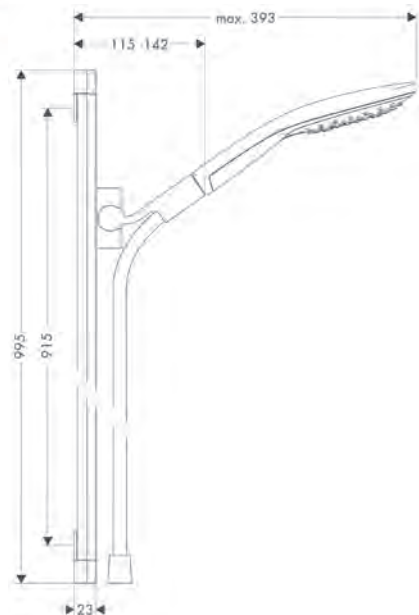

Sets de douche Raindance Select S

Raindance Select S Set de douche 150 3jet avec barre de douche 90 cm

- profile du tube vertical: carré
- se compose de: douche à main, barre de douche, flexible de douche, curseur
- type de jet: RainAir, CaresseAir, Mix
- changement de jet via le bouton Select
- réglable en hauteur
- curseur ajustable à 90° en hauteur et latéralement
- débit maximal à 3 bars: 16 l/ min.
- barre de 23 mm de largeur
- montage mural: fixation par vis

Comprenant

- **Raindance Select S** Douche à main 150 3jet (# 28587XXX)
- **Unica** Barre de douche Raindance 90 cm avec flexible de douche (# 27636000)

Options

- **Raindance** Set de montage d'angle
- **Raindance** Cale de compensation carrelage 7 mm (1 pièce)

Chrome	26626000	331.50
Blanc/Chromé	26626400	331.50

Chrome	28694000	35.30
	98993000	9.00