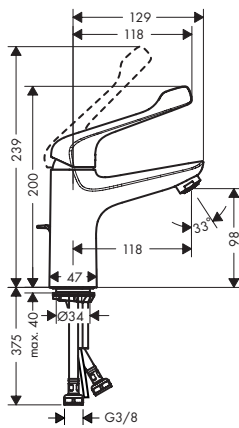

Finition **Réf.** **Euro**

Chrome 71921000 130.00

**Mitigeur lavabo 100
avec poignée extra longue
et vidage avec tirette de vidage**

- ComfortZone 100
- avec poignée extra longue et pratique
- saillie 118 mm
- jet normal
- débit à 3 bars: 5 l/ min.
- cartouche à disques céramiques
- Safety Function: limitation de température eau chaud pré réglable
- vidage G 1/4 avec tirette à l'arrière
- matériaux vidage: métal
- type de raccordement: flexible de raccordement G 3/8

Autres dimensions

- Mitigeur lavabo 70 avec poignée extra longue et avec vidage

Chrome 71920000 106.90

Douche - Novus Care

**Mitigeur douche apparent
avec poignée extra longue**

- avec poignée extra longue et pratique
- type de raccordement: raccords en S
- entraxe: 150 mm ± 12 mm
- débit à 3 bars: 15 l/ min.
- cartouche à disques céramiques
- Safety Function: limitation de température eau chaud pré réglable
- clapet anti-retour
- avec amortisseur de bruit
- flexible de raccordement
- Agréé Belgaqua

Chrome 71926000 113.50