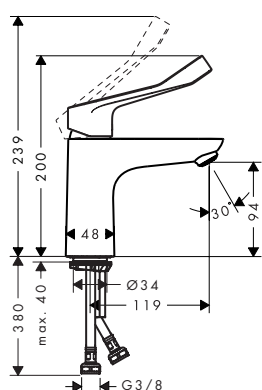

Mitigeur lavabo 100 CoolStart avec poignée extra longue - sans vidage

- ComfortZone 100
- avec poignée extra longue et pratique
- saillie 119 mm
- jet laminaire
- débit à 3 bars: 5 l/ min.
- cartouche à disques céramiques
- Safety Function: limitation de température eau chaud pré réglable
- type de raccordement: flexible de raccordement G 3/8

Chrome

31917000

141.10