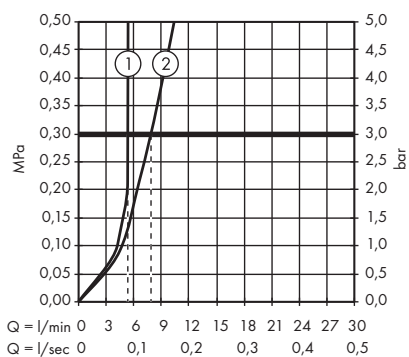

· Bidette douche à main 1 jet avec support
et flexible résistant à la pression 160 cm
32128000