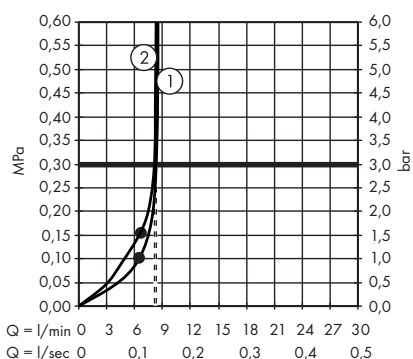

1. Douchette
2. Pomme de douche

Croma E Showerpipe 280 1jet
avec mitigeur baignoire thermostatique
27687000