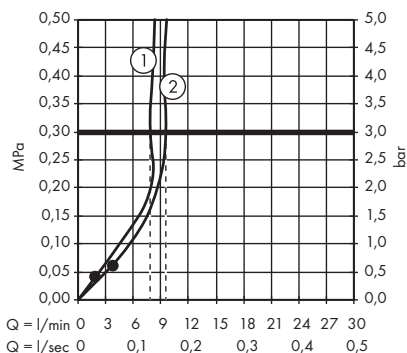

1. Douchette
2. Pomme de douche

Raindance Panneau de douche Lift 180 2jet apparent
27008000, 27008400