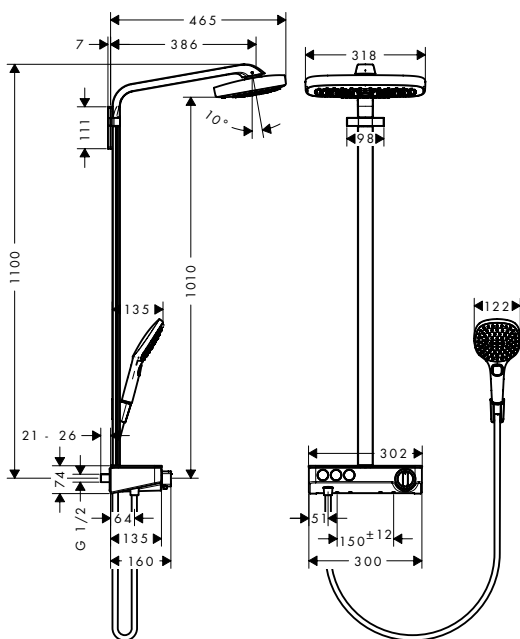

Showerpipes Rainsance Select E

Rainsance Select E
Showerpipe 300 3jet
avec ShowerTablet Select 300

- se compose de: douche de tête, douche à main, thermostatique douche, flexible de douche, support de douche
- douche de tête Rainsance Select E 300 3jet
- dimension du diffuseur: 300 x 190 mm
- type de jet: RainAir, Rain, RainStream
- changement de jet via le bouton Select
- surface du disque de jet possible en deux finitions : chromé ou blanc
- tablette: tablette en verre sécurit
- surface de la tablette dans la couleur-000 = verre miroir, dans la couleur-400 = verre blanc
- largeur de la barre: 40 mm
- longueur du bras de douche: 380 mm
- débit maximal à 3 bars: 19 l/ min.
- débit du jet RainAir (à 3 bars): 16 l/min
- débit du jet Rain (à 3 bars): 16 l/min
- débit du jet RainStream (à 3 bars): 19 l/min
- pression de service: min. 2 bar/max. 10 bar
- thermostatique CoolContact : empêche léchauffement du boîtier du thermostatique, pour plus de sécurité
- thermostatique ShowerTablet Select 300
- avec alimentation d'eau isolée
- verrouillage de sécurité à 40° C
- limitation de la température eau chaude réglable
- changement de jet via le bouton Select
- type d'installation: installation apparente
- dimension du raccordement DN15
- raccordement G 1/2
- entraxe 150 mm ± 12 mm
- en cas de montage sur des raccords S G 3/4 existants/classiques, l'adaptateur # 02026000 est nécessaire
- Agréé Belgaqua

Comprenant

- Support mural Porter S (# 28331XXX)
- **Rainsance Select E** Douche à main 120 3jet (# 26520XXX)
- **Isiflex** Flexible de douche 160 cm (# 28276XXX)

Options

- Adapteur pour raccord S
- Tube vertical 1000 mm

Finition	Réf.	Euro
Chrome	27127000	1,910.00
Blanc/Chromé	27127400	1,910.00

Cool Contact

Select

Air Power

Quick Clean

XXL Performance

Chrome	02026000	31.20
Chrome	92467000	242.30