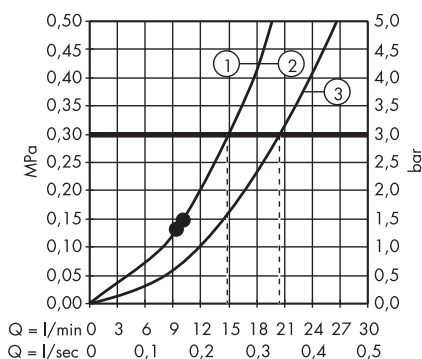

1. Douchette
2. Pomme de douche
3. Bec déverseur

Raindance E Showerpipe 360 1jet avec ShowerTablet Select 300
27288000, 27288400