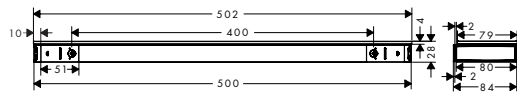

Accessoires de salle de bains

Rainfinity

Tablette 500

- surface de la tablette en -000 = verre miroir, - 700 = graphite, satiné
- tablette en verre sécurit
- matériau: métal
- montage mural
- longueur: 500 mm

Finition

Chrome
Matt White

Réf.

26844000
26844700

Euro

253.80
329.90

Logis