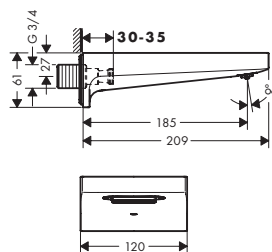

Bec déverseur pour baignoire

Chrome

32543000

318.70

- saillie 185 mm
- montage mural
- débit: 21 l/min
- type de jet: jet à lame d'eau

Brushed Bronze

32543140

478.90

Brushed Black

32543340

478.90

Chrome

Matt Black

32543670

446.20

Matt White

32543700

446.20

Polished Gold Optic

32543990

478.90