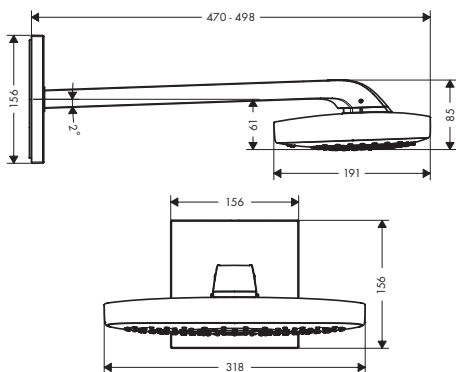

Raindance Select E

Raindance Select E Douche de tête 300 3jet avec bras de douche

- se compose de: douche de tête, bras de douche
- dimension du diffuseur: 318 x 191 mm
- type de jet: RainAir, Rain, RainStream
- longueur du bras de douche: 390 mm
- débit maximal à 3 bars: 22 l/ min.
- débit du jet Rain (à 3 bars): 18 l/min
- débit du jet RainAir (à 3 bars): 18 l/min
- débit du jet RainStream (à 3 bars): 22 l/min
- type de jet alternatif entre Rain et RainAir : bouton Select sur la douche de tête
- type de jet RainStream: bouton Select sur le thermostatique pour 3 systèmes
- surface du disque de jet possible en deux finitions : chromé ou blanc
- matériaux du diffuseur: métal
- diffuseur amovible pour le nettoyage aisé
- installation: murale pour montage sur l'iBox

A compléter avec

- Corps d'encastrement pour iBox universal

Options

- **ShowerSelect** Thermostatique HighFlow - mural encastré
- Agréé Belgaqua
- **ShowerSelect** Thermostatique mural encastré pour 2 systèmes
- Agréé Belgaqua

- **ShowerSelect** Robinet d'arrêt encastré pour 3 systèmes

Finition

Réf.

Euro

Chrome	26468000	762.20
Blanc/Chromé	26468400	762.20

Chrome	01800180	116.80
Chrome	15760000	384.20
Brushed Bronze	15763000	579.60
Brushed Black	15763140	869.10
Chrome	15763340	869.10
Matt Black	15763670	811.00
Matt White	15763700	811.00
Polished Gold Optic	15763990	869.10
Chrome	15764000	384.20