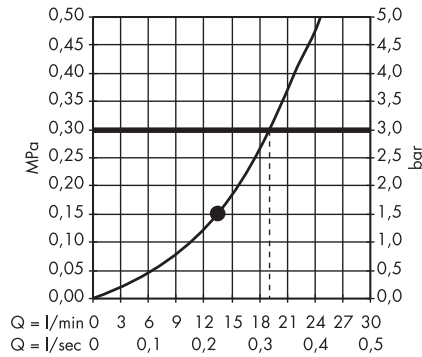

Raindance Classic Douche de tête 240
1jet avec bras de douche pour montage
au plafond
27405000, 27405090