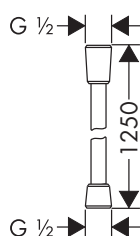

Flexibles de douche Comfortflex

Comfortflex Flexible de douche 125 cm

- flexible en matière synthétique à effet métallique de haute qualité
- douille synthétique facile à nettoyer
- longueur du flexible: 1,25 m
- écrou tournant côté douchette évitant la torsion du flexible
- anti-piure

Autres dimensions

- **Comfortflex** Flexible de douche 160 cm
- **Comfortflex** Flexible de douche 200 cm

Chrome	28167000	19.80

Chrome	28168000	20.60
Chrome	28169000	26.60