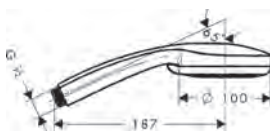

Croma 100 Douche à main Vario

- dimension du diffuseur: 100 mm
- type de jet: Rain, jet normal, jet shampooing, massage
- changement de jet via le disque rotatif
- débit maximal à 3 bars: 18 l/ min.
- avec alimentation d'eau interne
- filtre nettoyable
- raccordement G 1/2
- approprié aux chauffe-eau instantanés

Chrome

28535000

37.80

Version économie d'eau

- **Croma 100** Douche à main Vario EcoSmart 9 l/ min.

Chrome

28537000

37.80