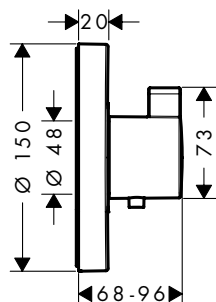

ShowerSelect S
Thermostatique HighFlow - mural
encastré

- débit maximal à 3 bars: 42 l/ min.
- débit de la sortie supérieure: 42 l/min
- débit de la sortie inférieure: 42 l/min
- cartouche thermostatique
- verrouillage de sécurité à 40° C
- Safety Function: limitation de température eau chaud préréglable
- type de raccordement: corps d'encastrement
- filtre inclus
- Agréé Belgaqua

Chrome 15741000 384.20

A compléter avec

- Corps d'encastrement pour iBox universel 01800180 116.80

Options

- **ShowerSelect S** Robinet d'arrêt encastré pour 3 systèmes Chrome 15745000 384.20
- Rosace de compensation 22 mm Ø 150 mm Chrome 13597000 45.40
- Rallonge 25 mm pour corps d'encastrement iBox universel 13595000 48.30