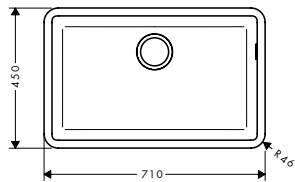

S510-U660 Evier à sous-encastrer 660

- dimensions de la découpe: 658 x 398 mm
- matériau: SilicaTec
- nombre de lavabos: 1 bassin principal
- profondeur de l'évier: 190 mm
- dimensions du meuble lavabo: 80 cm
- type d'installation: sous plan
- position trop-plein: à droite du bac
- TÜV Z1 1802 14237 106

A compléter avec (au choix)

- D16-10 Set de vidage et de trop-plein manuel pour un seul bac en granit
- D16-11 Set de vidage et de trop-plein automatique pour un seul bac en granit
- D16-12 Set de vidage et de trop-plein automatique pour un seul bac en granit Select

Options

- F15 Planche à découper noyer
- F16 Planche à découper chêne
- F17 égouttoir mobile
- F14 passoire multifonctionnelle

Graphiteblack	43432170	426.80
Stonegrey	43432290	426.80
Concretegrey	43432380	426.80

Chrome	43927000	24.80
Chrome	43937000	43.30
Chrome	43947000	29.80

	40960000	122.60
	40961000	91.60
Aspect Inox	40962800	81.80
Matt Black	40963000	20.80