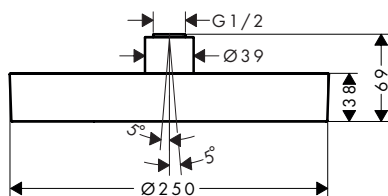

**Version économie d'eau**

**Rainfinity** Douche de tête 250 1jet EcoSmart avec raccord mural Chrome 26227000 700.80  
Matt White 26227700 910.60