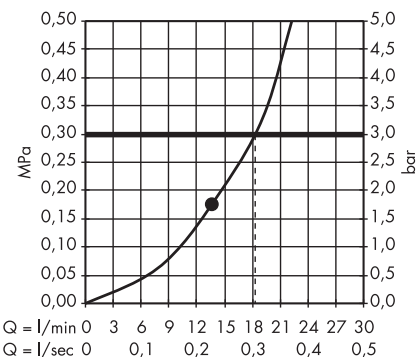

**Raindance Rainfall** Douche de tête 180 2jet  
# 28433000, 28433400

1. RainAir
2. Rainflow

**Raindance Rainfall** Douche de tête 150 1jet Stream  
# 26443000

**Raindance Rainfall** Douche de tête 150 1jet  
# 26442000