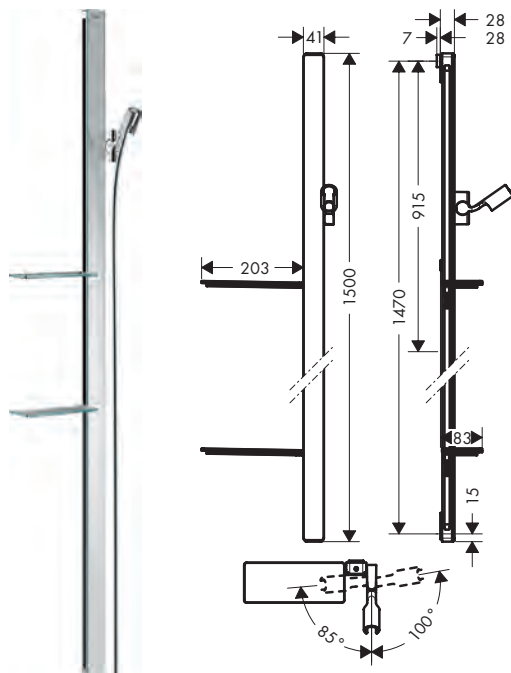

**Barres de douche - Unica'E**

**Unica** Barre de douche E 150 cm avec flexible de douche

Chrome	27645000	407.70
Blanc/Chromé	27645400	407.70
Noir/Chromé	27645600	407.70

- se compose de: barre de douche, flexible de douche, curseur,
- écrou tournant côté douchette évitant la torsion du flexible
- écrou du flexible: pour flexibles de douche avec écrou conique des deux côtés
- curseur ajustable à 90° en hauteur et latéralement
- tablette: tablette en verre sécurit
- type de barre de douche: profilé plat en aluminium avec tablette en verre de sécurité
- profile du tube vertical: plat
- barre de 41 mm de largeur
- curseur auto-bloquant
- curseur réglable
- supports muraux en matière synthétique
- finition: chromé, blanc ou noir