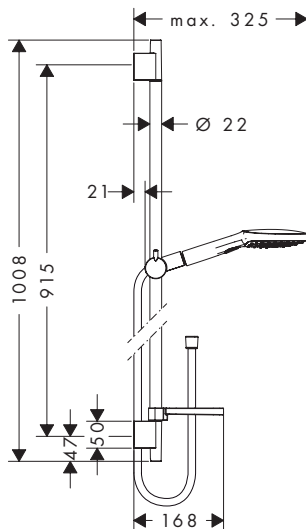

Raindance Select E Set
de douche 120 3jet avec barre
de douche 90 cm et porte-savon

- profile du tube vertical: rond
- se compose de: douche à main, barre de douche, flexible de douche, curseur, porte-savon
- type de jet: RainAir, Rain, Whirl
- changement de jet via le bouton Select
- réglable en hauteur
- curseur ajustable à 90° en hauteur et latéralement
- débit maximal à 3 bars: 14,4 l/ min.
- supports muraux en plastique
- montage mural: fixation par vis

Comprenant

- **Raindance Select E** Douche à main 120 3jet (# 26520XXX)
- **Unica** Barre de douche S Puro 90 cm avec flexible de douche (# 28631XXX)
- **Casetta** Porte-savon Select (# 26519000)

Chrome	26621000	190.90
Blanc/Chromé	26621400	190.90

Autres dimensions

- **Raindance Select E** Set de douche 120 3jet avec barre de douche 65 cm et porte-savon

Chrome	26620000	185.20
Blanc/Chromé	26620400	185.20

Version économie d'eau

- **Raindance Select E** Set de douche 120 3jet EcoSmart 9 l/ min. avec barre de douche 90 cm et porte-savon

Chrome	26623000	190.90
Blanc/Chromé	26623400	190.90