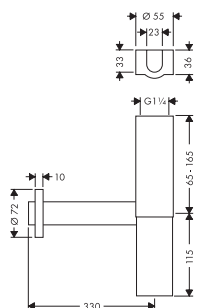

Siphon design Flowstar S

Chrome   52105000   75.60
Brushed Bronze   52105140   113.30
Brushed Black   52105340   113.30
Chrome   52105670   105.70
Matt Black   52105700   105.70
Matt White   52105700   105.70
Polished Gold Optic   52105990   113.30

- distance d'ajustement de 60-165 mm
- distance du mur 330 mm
- dimension connection murale: G 1 ¼
- dimensions du raccordement de sortie DN32