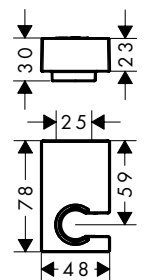

Support mural Porter C

Chrome 27521000 19.40

· support fixe
· pour les flexibles à écrou conique
· synthétique