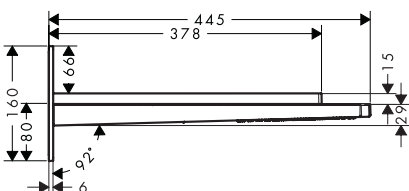

Raindance Rainfall

Raindance Rainfall Douche de tête 180 2jet

- se compose de: douche de tête, bec mural
- dimension du diffuseur: 180 mm
- type de jet: RainAir, jet à lame d'eau
- débit du jet RainAir (à 3 bars): 17 l/min
- débit RainFlow (à 3 bars): 24 l/min
- les 2 types de jet sont commandés par 2 robinets d'arrêt ou par un inverseur avec 2 sorties
- surface du disque de jet possible en deux finitions : chromé ou blanc
- matériaux du diffuseur: métal
- installation: murale pour montage sur l'iBox

Finition	Réf.	Euro
Chrome	28433000	1,279.70
Blanc/Chromé	28433400	1,279.70

A compléter avec

· Corps d'encastrement pour iBox universel		01800180	116.80
Options			
· ShowerSelect Thermostatique HighFlow - mural encastré - Agréé Belgaqua	Chrome	15760000	384.20
· ShowerSelect Robinet d'arrêt encastré pour 3 systèmes	Chrome	15764000	384.20