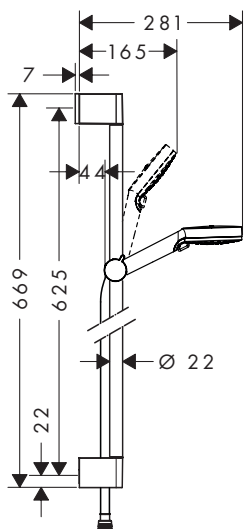

Finition   **Réf.**   **Euro**

Crometta Set de douche Vario avec barre de douche 65 cm

Blanc/Chromé   26532400   55.40

- profile du tube vertical: rond
- se compose de: douche à main, barre de douche, flexible de douche, curseur
- type de jet: Rain, IntenseRain
- changement de jet via le disque rotatif réglable en hauteur
- inclinaison réglable du support de 45 °
- débit maximal à 3 bars: 14 l/ min.
- supports muraux en plastique
- montage mural: fixation par vis

Comprenant

- **Crometta** Douche à main Vario (# 26330400)
- **Unica** Barre de douche Cromo 65 cm (# 26505000)
- **Comfortflex** Flexible de douche 160 cm (# 28168000)

Autres dimensions

· **Crometta** Set de douche Vario avec barre de douche 90 cm   Blanc/Chromé   26536400   61.70

Version économie d'eau

· **Crometta** Set de douche Vario EcoSmart 9 l/ min. avec barre de douche 65 cm   Blanc/Chromé   26534400   55.60

· **Crometta** Set de douche Vario Green 6 l/ min. avec barre de douche 65 cm   Blanc/Chromé   26555400   55.60

Variantes

· **Crometta** Set de douche Vario avec barre de douche 65 cm et porte-savon   Blanc/Chromé   26553400   62.60