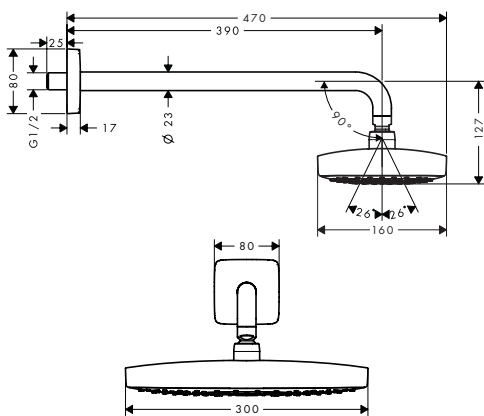

Finition Réf. Euro

Raindance Select E Douche de tête 300 2jet avec bras de douche

Chrome 27385000 561.70
Blanc/Chromé 27385400 561.70

- se compose de: douche de tête, bras de douche
- dimension du diffuseur: 300 x 160 mm
- type de jet: Rain, RainAir
- longueur du bras de douche: 390 mm
- rotule: angle de la douche de tête réglable
- débit du jet Rain (à 3 bars): 15 l/min
- débit du jet RainAir (à 3 bars): 14 l/min
- inversion via le bouton Select sur la douche de tête
- surface du disque de jet possible en deux finitions : chromé ou blanc
- matériaux du diffuseur: métal
- diffuseur amovible pour le nettoyage aisé
- installation: mur
- raccordement G 1/2

Version économie d'eau

- **Raindance Select E** Douche de tête 300 2jet EcoSmart 9 l/min. avec bras de douche

Chrome 26609000 561.70
Blanc/Chromé 26609400 561.70

Raindance Select S

Raindance Select S Douche de tête 300 2jet avec bras de douche pour montage au plafond

Chrome 27337000 508.00
Blanc/Chromé 27337400 508.00

- se compose de: douche de tête, raccord plafond
- dimension du diffuseur: 301 mm
- type de jet: Rain, RainAir
- rotule: angle de la douche de tête réglable
- débit du jet Rain (à 3 bars): 17 l/min
- débit du jet RainAir (à 3 bars): 17 l/min
- inversion via le bouton Select sur la douche de tête
- surface du disque de jet possible en deux finitions : chromé ou blanc
- matériaux du diffuseur: métal
- diffuseur amovible pour le nettoyage aisé
- raccord plafond métallique
- longueur du raccord de plafond: 100 mm
- installation: plafond
- raccordement G 1/2