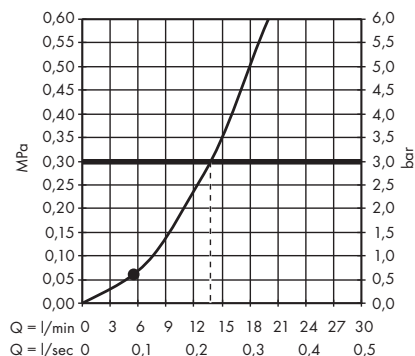

Douchettes

· **Rainfinity** Douche à main 130 3jet
26864000, 26864140, 26864340,
26864670, 26864700, 26864990

1. Mono
2. Intense PowderRain
3. PowderRain

· **Rainfinity** Douche à main 130 3jet
EcoSmart
26865000, 26865140, 26865340,
26865670, 26865700, 26865990

1. Mono
2. Intense PowderRain
3. IntenseRain

· **Rainfinity** Douche à main 100 1jet
26866000, 26866140, 26866340,
26866670, 26866700, 26866990

· **Rainfinity** Douche à main 100 1jet
EcoSmart
26867000, 26867700

· **Raindance Select E** Douche à main
150 3jet
26550000, 26550400

1. RainAir
2. CaresseAir
3. Mix

· **Raindance Select E** Douche à main
150 3jet EcoSmart 9 l/ min.
26551000, 26551400

1. RainAir
2. CaresseAir
3. Mix

· **Raindance Select E** Douche à main 120
3jet
26520000, 26520140, 26520340,
26520400, 26520670, 26520700,

1. RainAir
2. Rain
3. WhirlAir

· **Raindance Select E** Douche à main 120
3jet EcoSmart 9 l/ min.
26521000, 26521400

1. RainAir
2. WhirlAir
3. Rain

· **Raindance Select S** Douche à main
150 3jet
28587000, 28587400

1. RainAir
2. CaresseAir
3. Mix