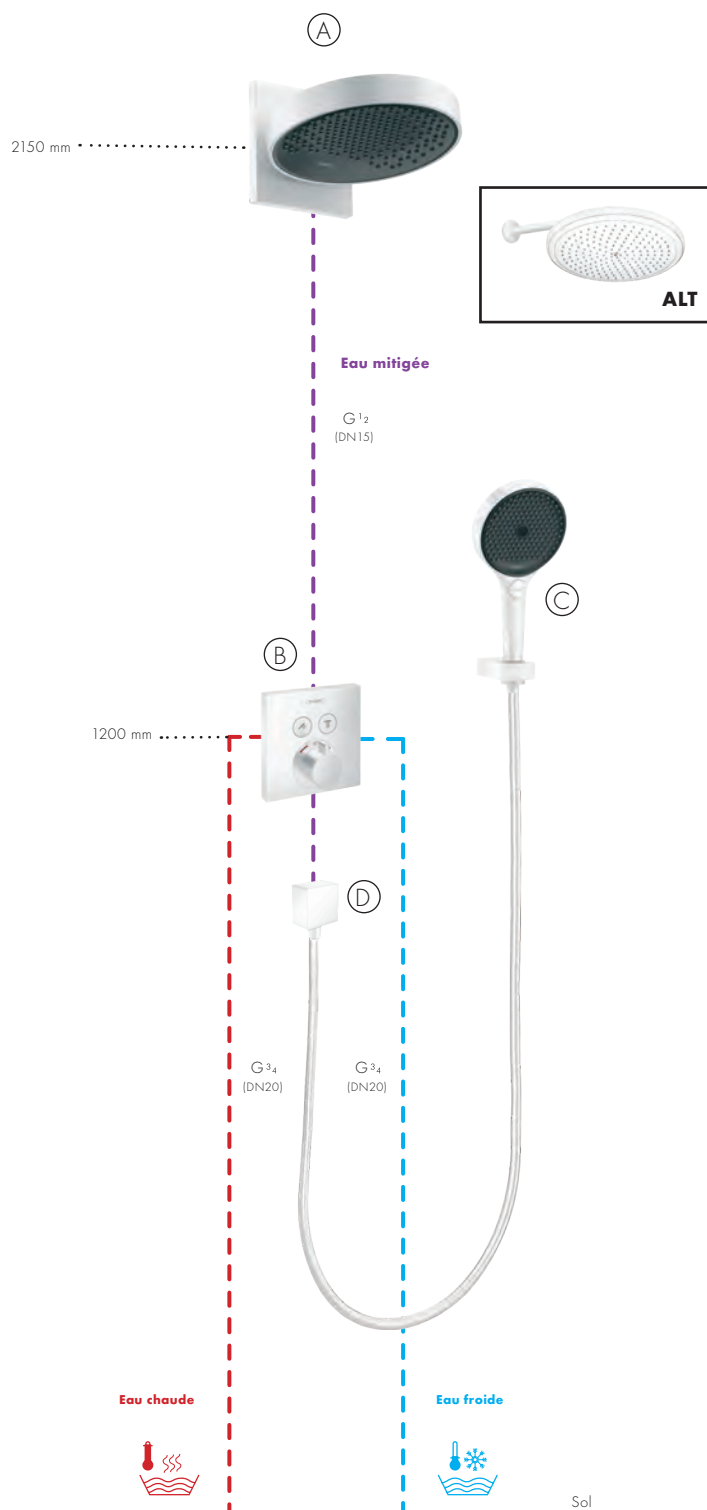

Les douches sont également disponibles en version EcoSmart.