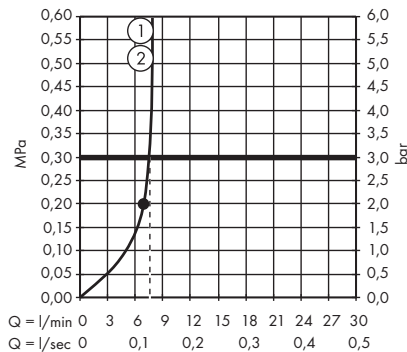

· **Rainmaker Select** Douche de tête
460 2jet EcoSmart 9 l/ min. avec bras
de douche pour montage au plafond
24014400