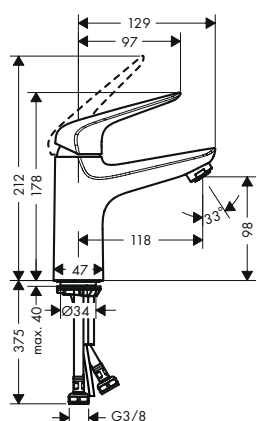

Chrome	71024000	100.60
--------	----------	--------

red dot award 2018

Mitigeur lavabo 100 LowFlow avec vidage Push-Open

- ComfortZone 100
- saillie 118 mm
- jet normal
- débit à 3 bars: 3,5 l/ min.
- cartouche à disques céramiques
- Safety Function: limitation de température eau chaud pré réglable
- bonde Push-Open 1/4
- matériaux vidage: synthétique
- type de raccordement: flexible de raccordement G 3/8