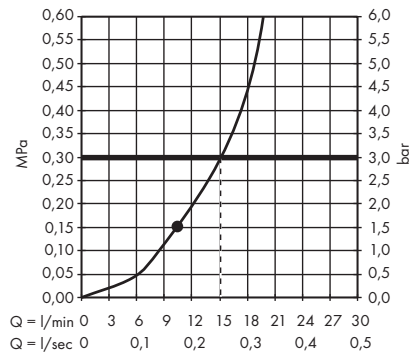

**Croma** Douche de tête 280 1jet EcoSmart  
9 l/min.  
# 26221000

**Croma** Douche de tête 220 1jet  
# 26464000

**Croma** Douche de tête 220 1jet EcoSmart  
9 l/min.  
# 26465000

**Croma** Douche de tête 160 1jet  
# 27450000