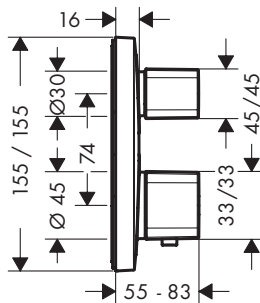

Ecostat E Thermostatique mural encastré pour 2 systèmes

- 2 fonctions
- débit maximal à 3 bars: 29 l/ min.
- débit de la sortie supérieure: 28 l/min
- débit de la sortie inférieure: 25 l/min
- cartouche thermostatique, robinet d'arrêt/inverseur
- verrouillage de sécurité à 40° C
- Safety Function: limitation de température eau chaud préréglable
- type de raccordement: corps d'encastrement
- Agréé Belgaqua

Chrome 15708000 434.40

A compléter avec

- Corps d'encastrement pour iBox universel

01800180 116.80

Options

- **PuraVida** Rosace de compensation 22 mm
- Rallonge 25 mm pour corps d'encastrement iBox universel

Chrome	15597000	42.00
	13595000	48.30