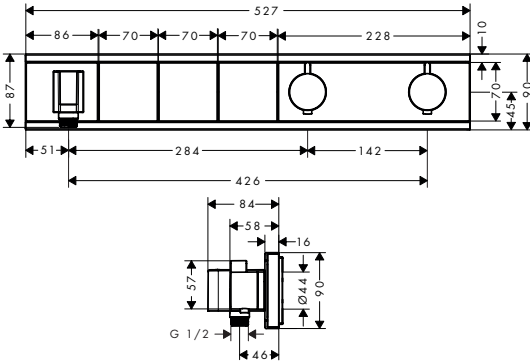

Finition   **Réf.**   **Euro**

RainSelect Thermostatique mural encastré pour 3 systèmes

Chrome	15356000	1,346.30
Blanc/Chromé	15356400	1,346.30
Noir/Chromé	15356600	1,346.30

- se compose de: Thermostatique, support de douche
- en fonction du volume et de l'encastrement, le débit est réduit approximativement de 50% et fonction d'arrêt intégrée
- 3 sorties
- utilisation de plusieurs systèmes/sorties en même temps
- bouton Select : on/off pour 3 systèmes de douche
- débit maximal à 3 bars: 26 l/ min.
- cartouche thermostatique, mécanisme Marche/Arrêt: bouton-poussoir pour l'ouverture et la fermeture du mitigeur
- pression de service minimale: 1 bar
- pression de service maximale: 10 bars
- verrouillage de sécurité à 40° C
- Safety Function: limitation de température eau chaud pré réglable
- clapet anti-retour
- écrou du flexible: pour flexibles de douche avec écrou conique ou cylindrique des deux côtés
- type de raccordement: corps d'encastrement
- Thermostatique est livré avec les boutons-poussoir : douche à main, cascade et Rain (large)
- Agréé Belgaqua