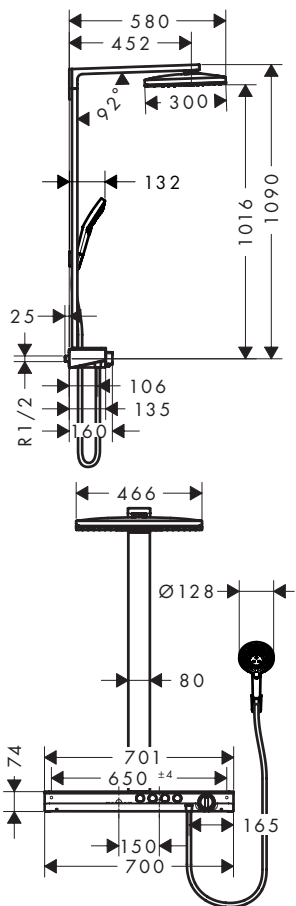

Rainmaker Select Showerpipe 460 3jet avec thermostatique

Blanc/Chromé

27106400

3,592.40

- se compose de: douche de tête, douche à main, thermostatique douche, flexible de douche, support de douche, barre de douche
- douche de tête Rainmaker Select 460 3jet
- dimension du diffuseur: 460 x 300 mm
- type de jet: Rain, MonoRain, RainStream
- changement de jet via le bouton Select
- diffuseur de douche facile à nettoyer
- tablette: tablette en verre sécurit
- finition de la tablette: blanc
- largeur de la barre: 80 mm
- longueur du bras de douche: 450 mm
- débit maximal à 3 bars: 27 l/ min.
- pression de service: min. 1,5 bar/max. 10 bar
- thermostatique CoolContact : empêche léchauffement du boîtier du thermostatique, pour plus de sécurité
- thermostatique ShowerTablet Select 700 avec alimentation d'eau isolée
- verrouillage de sécurité à 40° C
- limitation de la température eau chaude réglable
- changement de jet via le bouton Select
- utilisation simultanée des 4 systèmes/jets
- type d'installation: installation apparente
- dimension du raccordement DN15
- raccordement G 1/2
- entraxe 150 ± 18 mm
- Agréé Belgaqua

Comprenant

- Support mural Porter S (# 28331XXX)
- **Isiflex** Flexible de douche 160 cm (# 28276XXX)
- **Raindance Select S** Douche à main 120 3jet (# 26530XXX)

Version économie d'eau

- **Rainmaker Select** Showerpipe 460 3jet EcoSmart 9 l/ min. avec thermostatique
- Agréé Belgaqua

Blanc/Chromé

27029400

3,592.40