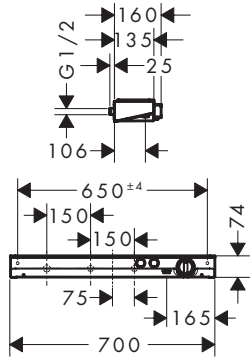

Mitigeurs thermostatiques et Combis

ShowerTablet Select
Thermostatique 700 universel
apparent pour 2 systèmes

- 2 fonctions
- utilisation simultanée pour 2 systèmes
- entraxe: 150 mm
- thermostatique CoolContact : empêche léchauffement du boîtier du thermostatique, pour plus de sécurité
- débit maximal à 3 bars: 28 l/ min.
- débit de la douche à main à 3 bars: 14 l/ min.
- débit du départ de douche à 3 bars: 14 l/min
- débit de la sortie supérieure: 28 l/min
- mécanisme Marche/Arrêt: bouton-poussoir pour l'ouverture et la fermeture du mitigeur, cartouche thermostatique
- pression de service minimale: 1 bar
- pression de service maximale: 10 bars
- verrouillage de sécurité à 40° C
- Safety Function: limitation de température eau chaud préréglable
- avec alimentation d'eau isolée
- clapet anti-retour
- avec silencieux
- matériau poignées: métal
- tablette en verre sécurit
- surface de la tablette dans la couleur-000 = verre miroir, dans la couleur-400 = verre blanc
- commande d'un bec apparent par un raccordement encastré G 1:2 possible
- type de raccordement: G 1/2
- dimension du raccordement: DN15
- filtre inclus
- Thermostatique est livré avec les boutons-poussoir : Rain (large) et douche à main
- Agréé Belgaqua

Finition   **Réf.**   **Euro**

Chrome	13184000	1,123.30
Blanc/Chromé	13184400	1,123.30

Options

· Rainmaker Select Douche de tête 460 1 jet avec bras de douche pour montage au plafond	Blanc/Chromé	24002400	1,460.40
	Noir/Chromé	24002600	1,460.40
· Rainmaker Select Douche de tête 460 1 jet avec bras de douche	Blanc/Chromé	24003400	1,572.40
	Noir/Chromé	24003600	1,572.40