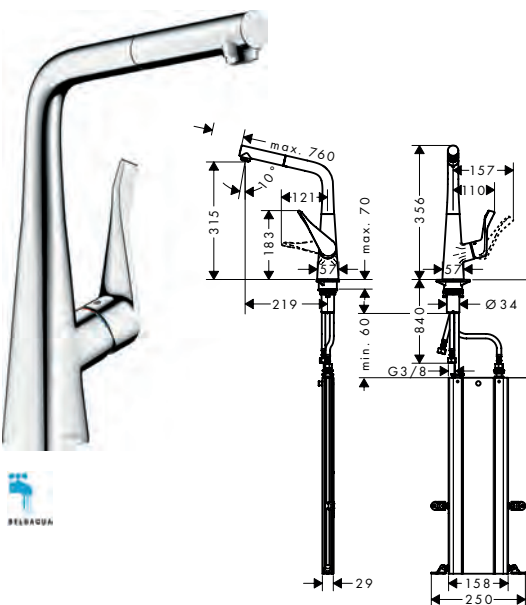

Metris M71 Mitigeur cuisine 320, avec embout du bec extractible, 1jet, sBox

Chrome   73812000   413.90
Stainless Steel Finish 73812800   521.80

- se compose de: mitigeur cuisine, boîtier flexible sBox
- ComfortZone 320
- rotation du bec 110° / 150°
- jet laminaire
- support de douche aimanté MagFit
- débit maximal à 3 bars: 10 l/ min.
- cartouche à disques céramiques
- flexible de raccordement G 3/8
- clapet anti-retour intégré
- convient au chauffe-eau instantané
- Agréé Belgaqua