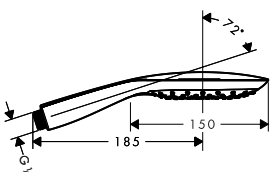

PuraVida

PuraVida Douche à main 3jet

Chrome 28557000 154.50
Blanc/Chromé 28557400 154.50