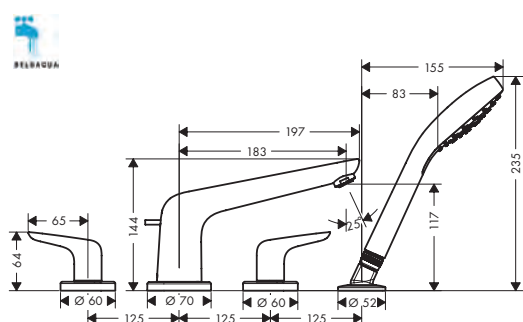

Mélangeur 4 trous sur gorge

- se compose de: mitigeur 3 trous sur gorge, douche à main, support de douche
- saillie 183 mm
- longueur d'extension maximale de la douche à main: 1,60 m
- débit à 3 bars: 22 l/ min.
- débit du bec déverseur à 3 bars: 22 l/ min.
- débit de la douche à main à 3 bars: 16 l/ min.
- avec mécanismes céramiques chaud/froid 90°
- inverseur avec réinitialisation automatique
- clapet anti-retour
- avec combinaison de sécurité intégrée EN 1717
- Agréé Belgaqua

Comprenant

- Douche à main 1jet (# 26804400)

A compléter avec

- Corps d'encastrement pour mitigeur 4 trous sur gorge

Chrome

71333000

320.70

Chrome

13244180

282.30