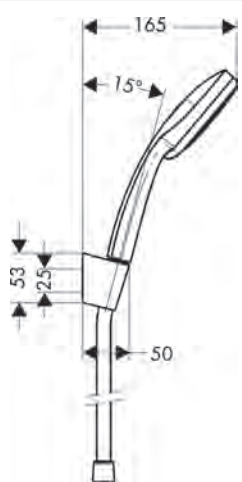

Croma 100 Set support mural Vario avec flexible de douche 125 cm

Chrome   27592000   59.70

- se compose de: douche à main, support de douche, flexible de douche
- dimension du diffuseur: 100 mm
- type de jet: Rain, jet normal, jet shampooing, massage
- changement de jet via le disque rotatif
- débit maximal à 3 bars: 18 l/ min.
- écrou tournant côté douchette évitant la torsion du flexible

Comprenant

- **Croma 100** Douche à main Vario (# 28535000)
- Support mural Porter S (# 28331XXX)
- **Isiflex** Flexible de douche 125 cm (# 28272XXX)

Les mesures des schémas techniques sont en mm.

Les spécifications techniques et les unités de mesure peuvent être sujets à des changements.