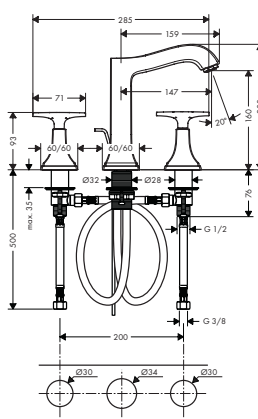

Mélangeur 3 trous lavabo 160 avec poignées cruciformes et avec vidage

- ComfortZone 160
- saillie 147 mm
- jet normal
- débit à 3 bars: 5 l/ min.
- avec mécanismes céramiques chaud/ froid 90°
- Safety Function: limitation de température eau chaud pré réglable
- vidage G 1/4 avec tirette à l'arrière
- matériaux vidage: métal
- type de raccordement: flexible de raccordement G 3/8

Chrome	31307000	563.20
Chrome/Doré	31307090	703.30