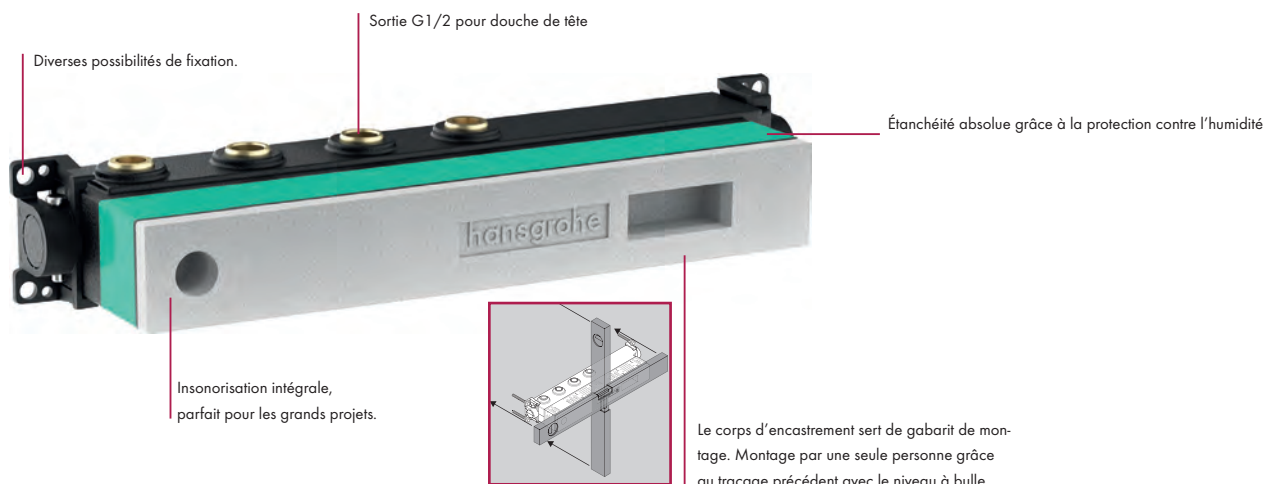

Corps d'encastrement RainSelect

5 corps d'encastrement différents facile à installer