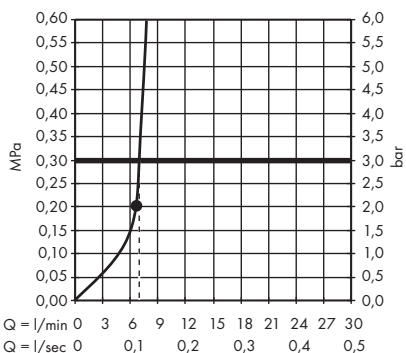

Rainmaker Select Douche de tête
460 1jet EcoSmart 9 l/ min. avec bras
de douche pour montage au plafond
24012400