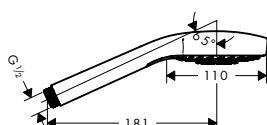

Croma Select S

Croma Select S Douche à main Multi

- dimension du diffuseur: 110 mm
- type de jet: SoftRain, IntenseRain, massage
- changement de jet via le bouton Select
- débit maximal à 3 bars: 16 l/ min.
- avec alimentation d'eau interne
- filtre nettoyable
- raccordement G 1/2
- approprié aux chauffe-eau instantanés

Blanc/Chromé

26800400

62.60

Version économie d'eau

- **Croma Select S** Douche à main Multi EcoSmart 9 l/ min.

Blanc/Chromé

26801400

62.60

Les mesures des schémas techniques sont en mm.