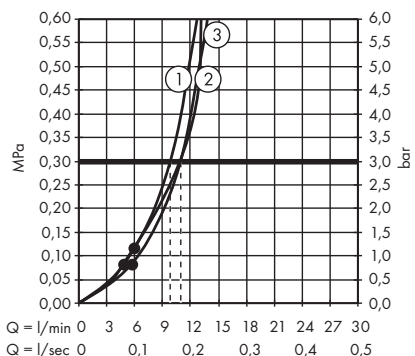

1. RainAir
2. CaresseAir
3. Mix

Raindance Select S Douche à main 120
3jet PowderRain
26014000