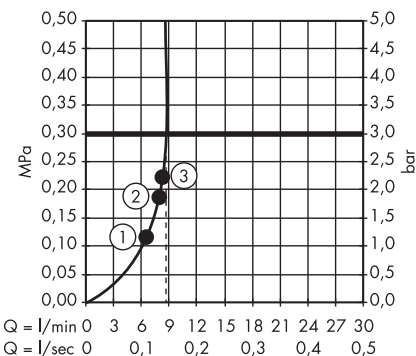

Le débit a été mesuré avec les raccords et diamètres appropriés (thermostatique/mitigeur/robinet d'arrêt) pour refléter la réalité.

Diagrammes de débit hansgrohe

Raindance Select S Douche à main
150 3jet EcoSmart 9 l/ min.
28588000, 28588400