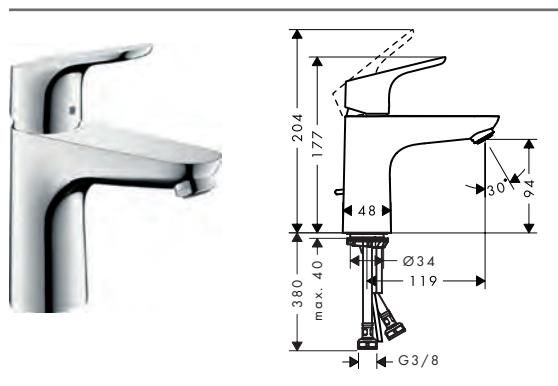

Finition	Réf.	Euro
Mitigeur lavabo 100 CoolStart - avec vidage	Chrome	31621000	121.20
· ComfortZone 100 · saillie 119 mm · jet normal · débit à 3 bars: 5 l/ min. · cartouche à disques céramiques · Safety Function: limitation de température eau chaud pré réglable · vidage G 1 ¼ avec tirette à l'arrière · matériaux vidage: métal · type de raccordement: flexible de raccordement G ¾			

Variantes			
· Mitigeur lavabo 100 CoolStart sans vidage	Chrome	31509000	121.40