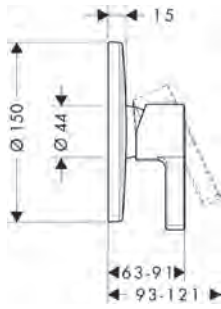

Finition	Réf.	Euro
Mitigeur douche mural encastré · type de raccordement: corps d'encastrement · débit à 3 bars: 29,3 l/ min. · cartouche à disques céramiques · Safety Function: limitation de température eau chaud pré réglable	Chrome	31665000	186.30
A compléter avec · Corps d'encastrement pour iBox universal		01800180	116.80
Options · Rosace de compensation 22 mm Ø 150 mm	Chrome	13597000	45.40