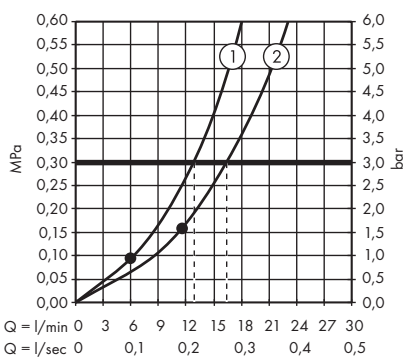

1. Douchette
2. Pomme de douche

**Raindance E** Showerpipe 300 1jet avec ShowerTablet 600  
# 27363000

1. Douchette
2. Pomme de douche

**Raindance E** Showerpipe 300 1jet EcoSmart 9 l/ min. avec ShowerTablet 600  
# 27364000