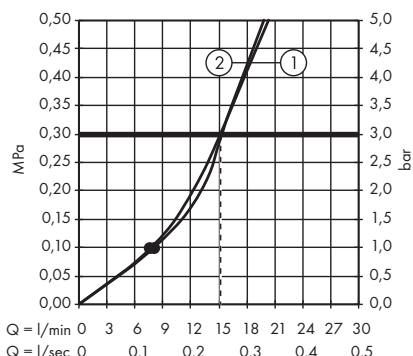

1. Pomme de douche
2. Douchette

**Croma Select S SemiPipe Multi**  
avec thermostatique  
# 27247400

1. Massage
2. IntenseRain
3. SoftRain

**Croma E Showerpipe 280 1jet**  
avec mitigeur thermostatique  
# 27630000