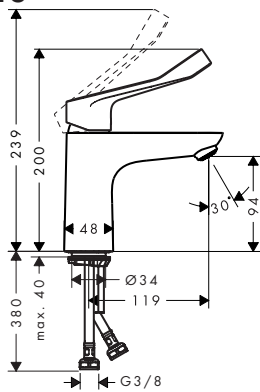

CoolStart - Focus Care

Mitigeur lavabo 100 CoolStart avec poignée extra longue - sans vidage

- ComfortZone 100
- avec poignée extra longue et pratique
- saillie 119 mm
- jet laminaire
- débit à 3 bars: 5 l/ min.
- cartouche à disques céramiques
- Safety Function: limitation de température eau chaud pré réglable
- type de raccordement: flexible de raccordement G 3/8

Finition Chrome Réf. 31917000 Euro 141.10