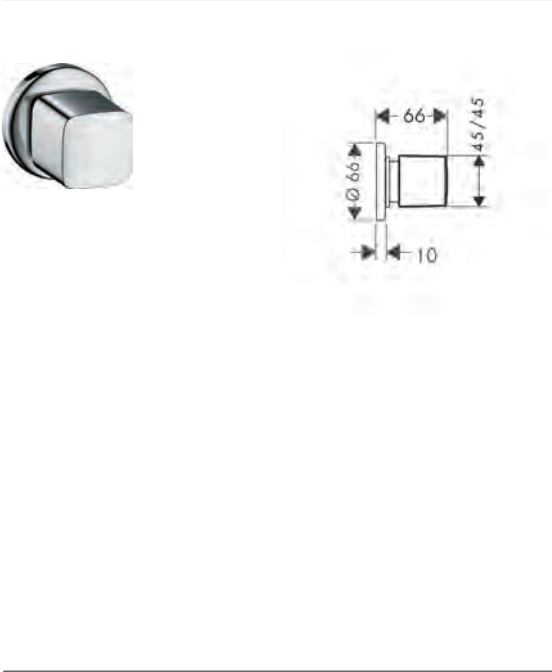

Metris Robinet d'arrêt E encastré

- type de raccordement: DN15/DN20

A compléter avec

- Corps d'encastrement 52 l/ min. pour robinet d'arrêt encastré à corps de fermeture
- Corps d'encastrement 40 l/ min. pour robinet d'arrêt encastré à disques céramiques
- Corps d'encastrement 130 l/ min. pour robinet d'arrêt encastré à corps de fermeture
- Rallonge 25 mm

Chrome	31677000	38.70
	15973180	84.10
	15974180	86.50
	15970180	91.40
	96370000	49.60

Les mesures des schémas techniques sont en mm.

Les spécifications techniques et les unités de mesure peuvent être sujets à des changements.