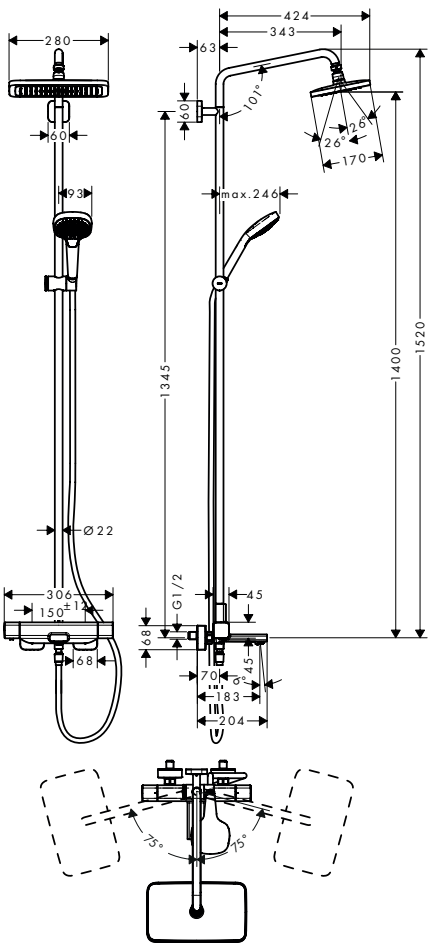

Options

- Tube vertical 1400 mm

Chrome
Chrome

93655000
95983000

74.80
119.30