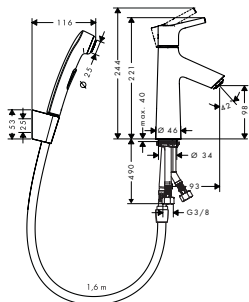

Mitigeur lavabo avec douche à main Bidette et flexible de douche 160 cm

Chrome

72290000

210.80

- débit à 3 bars: 5 l/ min.
- cartouche à disques céramiques
- Safety Function: limitation de température eau chaud pré réglable
- bonde Push-Open 1 ¼
- matériaux vidage: synthétique
- type de raccordement: flexible de raccordement G 3/8