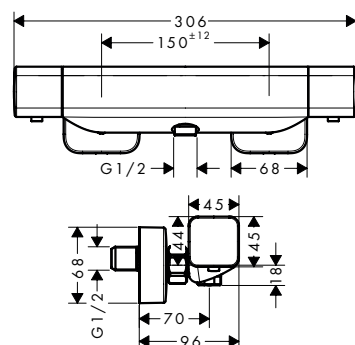

Ecostat E Thermostatique douche apparent

- 1 sortie
- entraxe: 150 mm ± 12 mm
- thermostatique CoolContact : empêche léchauffement du boîtier du thermostatique, pour plus de sécurité
- le bouton EcoStop limite la consommation d'eau à 9 l/ min.
- débit maximal à 3 bars: 28,6 l/ min.
- débit de la douche à main à 3 bars: 13,5 l/ min.
- cartouche thermostatique
- pression de service minimale: 1 bar
- pression de service maximale: 10 bars
- verrouillage de sécurité à 40° C
- Safety Function: limitation de température eau chaud pré-réglable
- clapet anti-retour
- avec silencieux
- approprié aux chauffe-eau instantanés
- matériau poignées: métal
- type de raccordement: raccords en S
- dimension du raccordement: G 1/2
- filtre inclus

Chrome	15773000	266.20