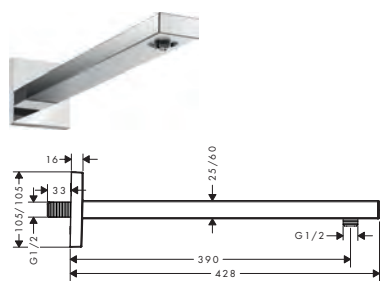

Douches de tête, douche latéraux et bras de douche

Bras de douche

Bras de douche E 428 mm

- longueur: 390 mm
- montage mural
- raccordement G 1/2

Finition	Réf.	Euro
Chrome	27694000	177.00
Brushed Bronze	27694140	265.60
Brushed Black	27694340	265.50
Chrome		
Matt Black	27694670	247.50
Matt White	27694700	247.50
Polished Gold Optic	27694990	265.50