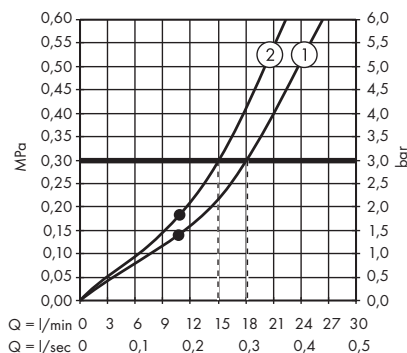

· **Rainmaker Select** Douche de tête 460
2jet avec bras de douche
24005400, 24005600