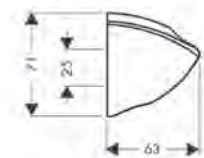

Les mesures des schémas techniques sont en mm.

Les spécifications techniques et les unités de mesure peuvent être sujets à des changements.