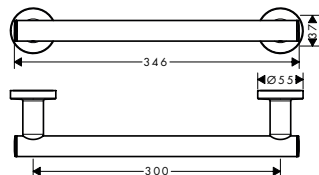

Barre d'appui

- distance de forage 300 mm
- matériau: laiton
- montage mural
- matériau du support: métal
- longueur: 345 mm
- TÜV Cert B18 02 14237 105

Chrome   41713000   43.70