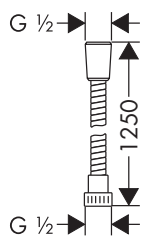

Flexibles de douche Metaflex

Metaflex Flexible de douche
125 cm

- flexible en matière synthétique avec effet annelé
- douille synthétique facile à nettoyer
- longueur du flexible: 1,25 m
- sans écrou tournant
- anti-pliure

Autres dimensions

- **Metaflex** Flexible de douche 160 cm
- **Metaflex** Flexible de douche 200 cm

Finition	Réf.	Euro
Chrome	28262000	14.00

Chrome	28266000	14.80
Chrome	28264000	18.00