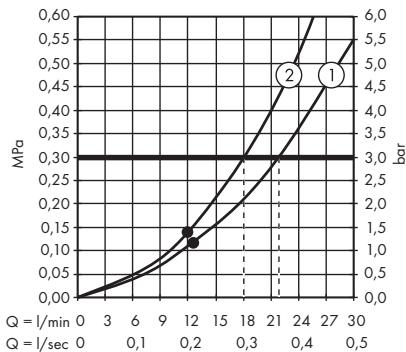

· **Rainmaker Select** Douche de tête 460
2jet avec bras de douche pour montage
au plafond
24004400, 24004600