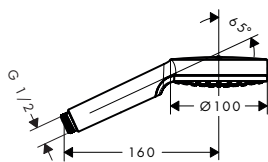

Douche à main 1jet Green
6 l/ min.

- dimension du diffuseur: 100 mm
- type de jet: Rain
- débit maximal à 3 bars: 5,7 l/ min.
- avec alimentation d'eau interne
- filtre nettoyable
- raccordement G 1/2
- approprié aux chauffe-eau instantanés

Blanc/Chromé

26334400

21.60