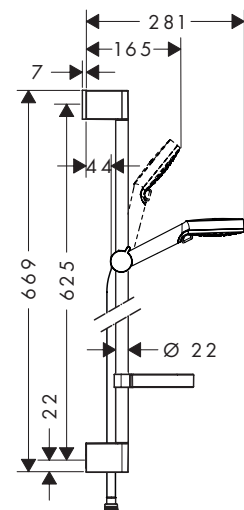

Crometta Set de douche Vario avec barre de douche 65 cm et porte-savon

Blanc/Chromé   26553400   62.60

- profile du tube vertical: rond
- se compose de: douche à main, barre de douche, flexible de douche, curseur, porte-savon
- type de jet: Rain, IntenseRain
- changement de jet via le disque rotatif réglable en hauteur
- inclinaison réglable du support de 45 °
- débit maximal à 3 bars: 14 l/ min.
- supports muraux en plastique
- montage mural: fixation par vis

Comprenant

- **Unica** Barre de douche Cromo 65 cm (# 26505000)
- **Crometta** Douche à main Vario (# 26330400)
- **Casetta** Porte-savon C (# 28678000)
- **Comfortflex** Flexible de douche 160 cm (# 28168000)

Variantes

· **Crometta** Set de douche Vario avec barre de douche 65 cm   Blanc/Chromé   26532400   55.40