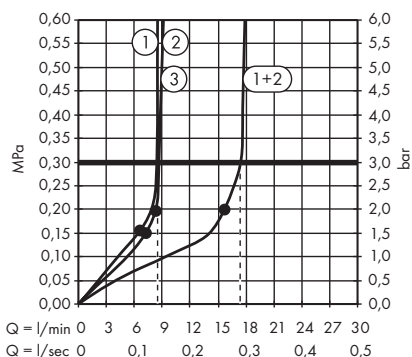

1. RainStream
2. PowderRain
3. Intense PowderRain

Rainfinity Douche de tête 360 3jet
avec raccord mural
26234000, 26234140, 26234340,
26234670, 26234700, 26234990