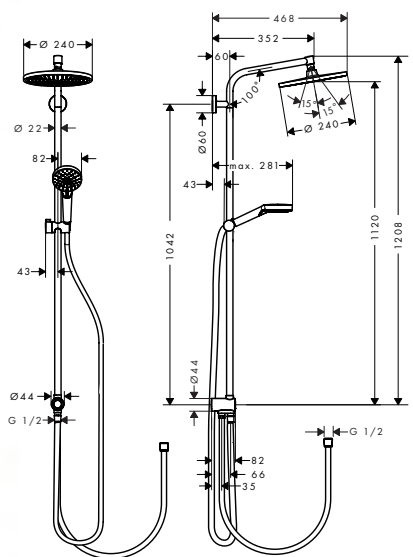

Comprenant

- **Crometta S** Douche de tête 240 1jet EcoSmart 9 l/ min. (# 26724000)
- **Crometta** Douche à main Vario EcoSmart 9 l/ min. (# 26332400)
- **Isiflex** Flexible de douche 160 cm (# 28276XXX)