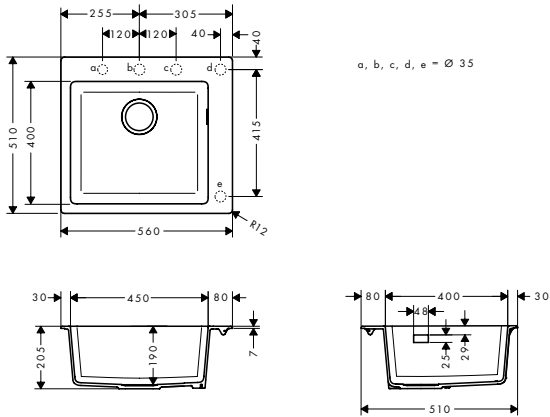

Éviers S51 à encastrer

S510-F450 Evier encastré 450

- dimensions de la découpe: 540 x 490 mm
- matériau: SilicaTec
- nombre de lavabos: 1 bassin principal
- perçage trou de robinet prédéfini (voir dessin technique)
- profondeur de l'évier: 190 mm
- dimensions du meuble lavabo: 60 cm
- type d'installation: à poser
- position trop-plein: à droite du bac
- TÜV Z1 1802 14237 106

Finition	Réf.	Euro
Graphiteblack	43312170	283.40
Stonegrey	43312290	283.40
Concretegrey	43312380	283.40

A compléter avec (au choix)

· D16-10 Set de vidage et de trop-plein manuel pour un seul bac en granit	Chrome	43927000	24.80
· D16-11 Set de vidage et de trop-plein automatique pour un seul bac en granit	Chrome	43937000	43.30
· D16-12 Set de vidage et de trop-plein automatique pour un seul bac en granit Select	Chrome	43947000	29.80

Options

· F15 Planche à découper noyer		40960000	122.60
· F16 Planche à découper chêne		40961000	91.60
· F17 égouttoir mobile	Aspect Inox	40962800	81.80
· F14 passoire multifonctionnelle	Matt Black	40963000	20.80