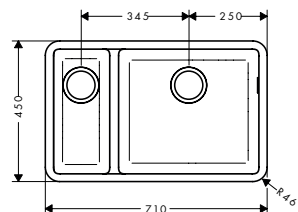

S510-U635 Evier à sous-encastrer 180/450

- dimensions de la découpe: 658 x 398 mm
- matériau: SilicaTec
- nombre de lavabos: 1 bassin principal et 1 bassin additionnel
- profondeur de l'évier: 190 mm
- dimensions du meuble lavabo: 80 cm
- type d'installation: sous plan
- position trop-plein: à droite du bac principal
- TÜV Z1 1802 14237 106

A compléter avec (au choix)

- D17-10 Set de vidage et de trop-plein manuel pour bac double en granit
- D17-11 Set de vidage et de trop-plein automatique pour bac double en granit
- D17-12 Set de vidage et de trop-plein automatique pour bac double en granit Select

Options

- F15 Planche à découper noyer
- F16 Planche à découper chêne
- F17 égouttoir mobile
- F14 passoire multifonctionnelle

Finition	Réf.	Euro
Graphiteblack	43433170	426.80
Stonegrey	43433290	426.80
Concretegrey	43433380	426.80

Chrome	43928000	40.70
Chrome	43938000	66.40
Chrome	43948000	47.00
Aspect Inox	40960000	122.60
Matt Black	40961000	91.60
Matt Black	40962800	81.80
Matt Black	40963000	20.80