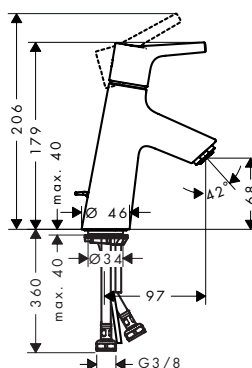

Mitigeur lavabo 80 CoolStart - avec vidage

- ComfortZone 80
- saillie 97 mm
- jet normal
- débit à 3 bars: 5 l/ min.
- cartouche à disques céramiques
- Safety Function: limitation de température eau chaud pré réglable
- vidage G 1/4 avec tirette à l'arrière
- matériaux vidage: métal
- type de raccordement: flexible de raccordement G 3/8

Finition	Réf.	Euro
Chrome	72013000	136.70

Variantes

- Mitigeur lavabo 80 CoolStart - sans vidage

Chrome	72014000	130.80