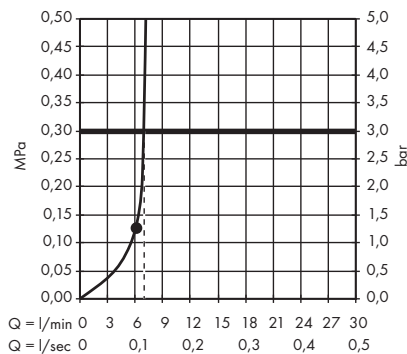

Croma Select S Douche à main 1jet
EcoSmart 7 l/ min.
26806400