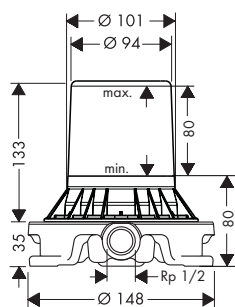

Corps d'encastrement pour mitigeur/thermostatique à poser

10452180	437.40

- pour montage sur sol brut
- convient mitigeur bain/douche, mitigeur lavabo et bec déverseur pour montage au sol

Options

· Manchon d'étanchéité pour corps d'encastrement 10452180	96441000	119.30