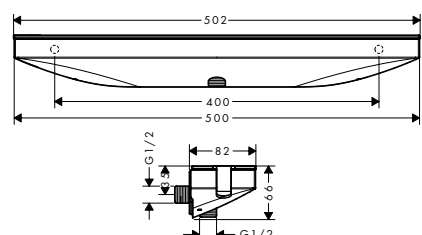

Rainfinity Fixfit porter 500, support de douche à main à droite

- coude de raccordement métallique
- dimension tablette: 500 mm
- raccordement flexible intégré
- avec clapet anti-retour
- écrou du flexible: pour flexibles de douche avec écrou conique des deux côtés
- tablette en verre sécurit
- surface de la tablette en -000 = verre miroir, - 700 = graphite, satiné

Chrome	26858000	335.60
Matt White	26858700	435.90