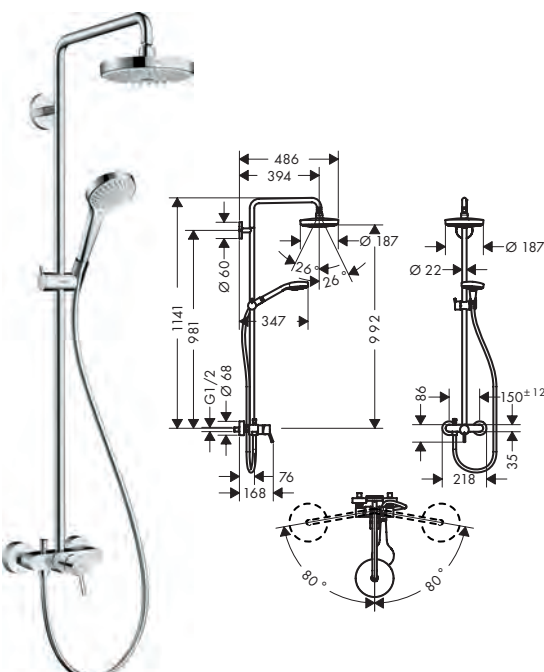

Finition Réf. Euro

Croma Select S Showerpipe
180 2jet avec mitigeur

Blanc/Chromé 27255400 679.40

- se compose de: douche de tête, douche à main, mitigeur douche, flexible de douche, curseur, barre de douche
- douche de tête Croma Select S 180 2jet
- dimension du diffuseur: 180 mm
- rotule: angle de la douche de tête réglable
- type de jet: Rain, IntenseRain
- changement de jet via le bouton Select
- support de douche réglable en hauteur
- longueur du bras de douche: 400 mm
- bras de douche orientable
- débit IntenseRain (à 3 bars): 16 l/min
- débit du jet Rain (à 3 bars): 16 l/min
- type d'installation: installation apparente
- dimension du raccordement DN15
- raccordement G 1/2
- entraxe 150 mm ± 12 mm
- cartouche à disques céramiques
- Safety Function: limitation de température eau chaud préréglable
- diamètre de la barre de douche: 22 mm
- Agréé Belgaqua

Comprenant

- **Isiflex** Flexible de douche 160 cm (# 28276XXX)
- **Croma Select S** Douche de tête 180 2jet (# 26522XXX)
- **Croma Select S** Douche à main Multi (# 26800400)

Options

· Tube vertical 1030 mm	Chrome	95915000	91.80
· Tube vertical 1400 mm	Chrome	95983000	119.30