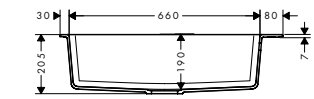

Finition   **Réf.**   **Euro**

S5110-F450 Evier encastré 450 avec égouttoir à droite

Graphiteblack	43330170	439.40
Stonegrey	43330290	439.40
Concretegrey	43330380	439.40

- dimensions de la découpe: 1030 x 490 mm
- épaisseur plan de travail: 20 mm
- matériau: SilicaTec
- nombre de lavabos: 1 bassin principal
- perçage trou de robinet prédéfini (voir dessin technique)
- orientation: bassin principal à gauche
- profondeur de l'évier: 190 mm
- dimensions du meuble lavabo: 60 cm
- type d'installation: à poser
- position trop-plein: sur le côté gauche de la vasque

A compléter avec (au choix)

· D16-10 Set de vidage et de trop-plein manuel pour un seul bac en granit	Chrome	43927000	24.80
· D16-11 Set de vidage et de trop-plein automatique pour un seul bac en granit	Chrome	43937000	43.30
· D16-12 Set de vidage et de trop-plein automatique pour un seul bac en granit Select	Chrome	43947000	29.80

Options

· F15 Planche à découper noyer		40960000	122.60
· F16 Planche à découper chêne		40961000	91.60
· F14 passoire multifonctionnelle	Matt Black	40963000	20.80

S510-F660 Evier encastré 660

Graphiteblack	43313170	361.60
Stonegrey	43313290	361.60
Concretegrey	43313380	361.60

- dimensions de la découpe: 750 x 490 mm
- matériau: SilicaTec
- nombre de lavabos: 1 bassin principal
- perçage trou de robinet prédéfini (voir dessin technique)
- profondeur de l'évier: 190 mm
- dimensions du meuble lavabo: 80 cm
- type d'installation: à poser
- position trop-plein: à droite du bac
- TÜV Z1 1802 14237 106

A compléter avec (au choix)