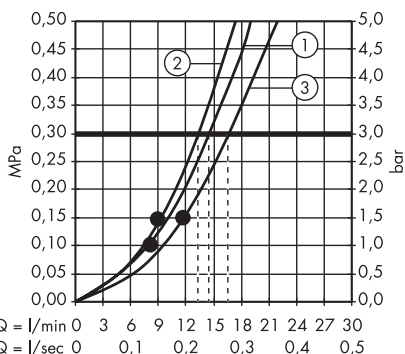

Le débit a été mesuré avec les raccords et diamètres appropriés (thermostatique/mitigeur/robinet d'arrêt) pour refléter la réalité.

Diagrammes de débit hansgrohe

PuraVida Douche à main 3jet
28557000, 28557400

1. RainAir
2. CaresseAir
3. Mix

PuraVida Douche à main 3jet EcoSmart
9 l/ min.
28567000, 28567400