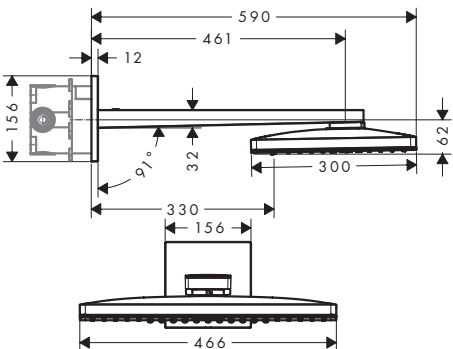

Finition	Réf.	Euro
Rainmaker Select Douche de tête 460 3jet avec bras de douche	Blanc/Chromé	24007400	2,246.00
	Noir/Chromé	24007600	2,246.00

- se compose de: douche de tête, bras de douche, rosace
- dimension du diffuseur: 466 x 300 mm
- type de jet: Rain, RainStream, MonoRain
- longueur du bras de douche: 461 mm
- débit du jet Rain (à 3 bars): 18 l/min
- débit du jet RainStream (à 3 bars): 15 l/min
- débit du jet Mono (à 3 bars): 18 l/min
- les 3 types de jets peuvent être commandés par 3 robinets d'arrêt indépendant ou par un inverseur avec 3 sorties
- diffuseur de douche facile à nettoyer
- matériaux du diffuseur: Verre de sécurité
- diffuseur amovible pour le nettoyage aisé
- douche de tête amovible pour un nettoyage aisé
- installation: murale pour montage sur l'iBox

	Finition	Réf.	Euro
Version économie d'eau · Rainmaker Select Douche de tête 460 3jet EcoSmart 9 l/ min. avec bras de douche	Blanc/Chromé	24017400	2,246.00

A compléter avec

· Corps d'encastrement pour iBox universal		01800180	116.80

Options

· ShowerSelect Glass Robinet d'arrêt encastré pour 3 systèmes	Blanc/Chromé	15736400	473.70
	Noir/Chromé	15736600	473.70
· ShowerSelect Glass Thermostatique HighFlow - mural encastré pour 1 système avec une sortie supplémentaire	Blanc/Chromé	15735400	651.70
	Noir/Chromé	15735600	651.70

· Agréé Belgaqua