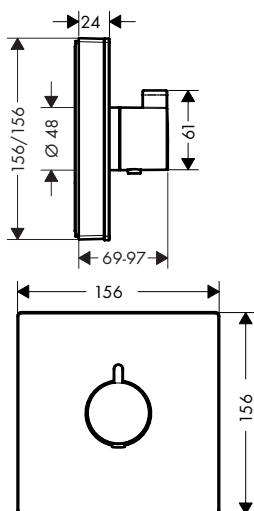

ShowerSelect Glass
Thermostatique HighFlow - mural
encastré

- débit maximal à 3 bars: 42 l/ min.
- débit de la sortie supérieure: 42 l/min
- débit de la sortie inférieure: 42 l/min
- cartouche thermostatique
- verrouillage de sécurité à 40° C
- Safety Function: limitation de température eau chaud pré réglable
- type de raccordement: corps d'encastrement
- filtre inclus
- Agréé Belgaqua

A compléter avec

- Corps d'encastrement pour iBox universal

Options

- **ShowerSelect Glass** Robinet d'arrêt encastré pour 3 systèmes
- Rallonge 25 mm pour corps d'encastrement iBox universal
- **ShowerSelect Glass** Rosace de compensation 22 mm ShowerSelect Glass

Finition	Réf.	Euro
Blanc/Chromé	15734400	473.70
Noir/Chromé	15734600	473.70

	01800180	116.80

Blanc/Chromé	15736400	473.70	
	Noir/Chromé	15736600	473.70
	13595000	48.30	
Chrome	13604000	96.50