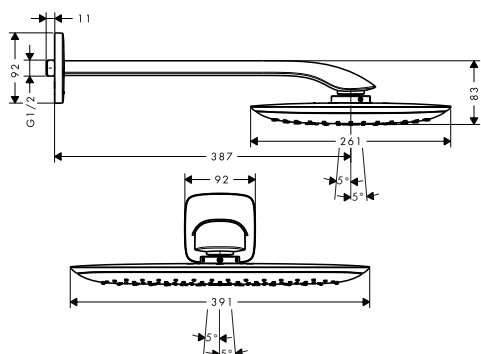

Douche de tête 400 1jet avec bras de douche

- se compose de: douche de tête, bras de douche
- dimension du diffuseur: 391 x 261 mm
- type de jet: RainAir
- longueur du bras de douche: 390 mm
- débit du jet RainAir (à 3 bars): 21 l/min
- surface du disque de jet possible en deux finitions : chromé ou blanc
- matériaux du diffuseur: métal
- installation: mur
- raccordement G 1/2

Chrome	27437000	1,190.30
Blanc/Chromé	27437400	1,190.30

Options

· Thermostatique mural encastré avec robinet d'arrêt / inverseur	Chrome	15771000	1,092.10
· Agréé Belgaqua	Blanc/Chromé	15771400	1,092.10

Accessoires