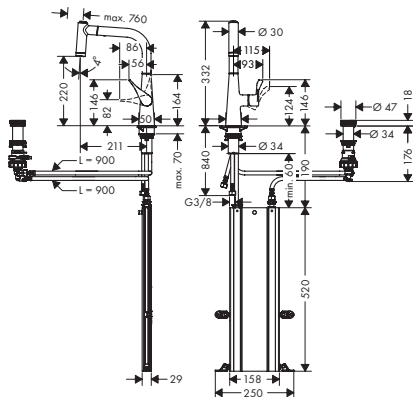

Finition **Réf.** **Euro**

Chrome	73805000	538.60
Stainless Steel Finish	73805800	700.30

Metris Select M71

Mitigeur cuisine 2 trous 220, avec douchette extractible, 2jet, sBox

- se compose de: mitigeur cuisine 2 trous, élément de commande, boîtier flexible sBox
- ComfortZone 220
- rotation du bec 110° / 150°
- positionnement flexible de la poignée de commande
- jet laminaire, jet pluie
- jet de douche blocable, remise à zéro automatique en fermant le mitigeur
- support de douche aimanté MagFit
- débit maximal à 3 bars: 7 l/ min.
- cartouche à disques céramiques
- flexible de raccordement G 3/8
- clapet anti-retour intégré
- convient au chauffe-eau instantané
- Agréé Belgaqua

Metris Select M71 Mitigeur cuisine 2 trous 200, avec robinet d'arrêt, 2jet, sBox

- se compose de: mitigeur cuisine 2 trous, élément de commande, boîtier flexible sBox
- ComfortZone 200
- rotation du bec 110° / 150°
- positionnement flexible de la poignée de commande
- jet laminaire, jet pluie
- jet de douche verrouillable, retour du jet en appuyant sur l'inverseur et il revient automatiquement en fermant le mitigeur
- bouton-poussoir Select: pour une ouverture/fermeture confortable du mitigeur
- support de douche aimanté MagFit
- débit maximal à 3 bars: 8 l/ min.
- cartouche à disques céramiques
- flexible de raccordement G 3/8
- clapet anti-retour intégré
- convient au chauffe-eau instantané
- Agréé Belgaqua

Chrome	73818000	530.50
Brushed Black	73818340	796.10
Chrome		
Matt Black	73818670	743.30
Stainless Steel Finish	73818800	685.00