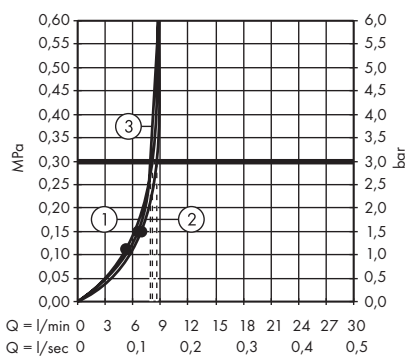

1. Mono
2. Intense PowderRain
3. IntenseRain

· **Rainfinity** Douche à main 100 1jet
26866000, 26866140, 26866340,
26866670, 26866700, 26866990