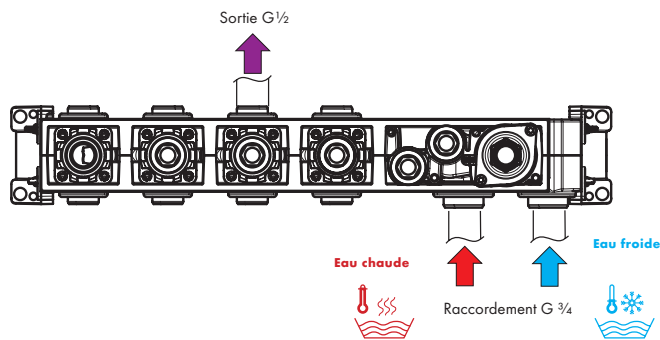

Inbouwlichaam RainSelect® pour 2 systèmes
15310180