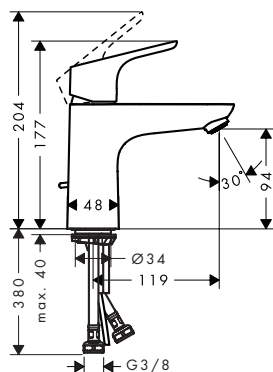

## Mitigeur lavabo 100 avec vidage

- ComfortZone 100
- saillie 119 mm
- jet normal
- débit à 3 bars: 5 l/ min.
- cartouche à disques céramiques
- Safety Function: limitation de température eau chaud pré réglable
- vidage G 1/4 avec tirette à l'arrière
- matériaux vidage: métal
- type de raccordement: flexible de raccordement G 3/8