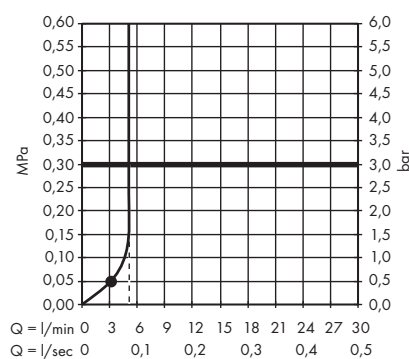

· **Crometta** Douche à main 1 jet Green
6 l/ min.
26334400