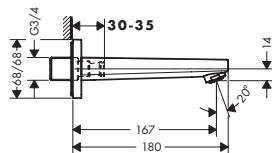

Bec déverseur pour baignoire

Chrome

32542000

212.80

- type de raccordement: G 3/4
- saillie 167,5 mm
- montage mural
- débit maximal à 3 bars: 21 l/min.
- débit: 21 l/min
- type de jet: jet normal