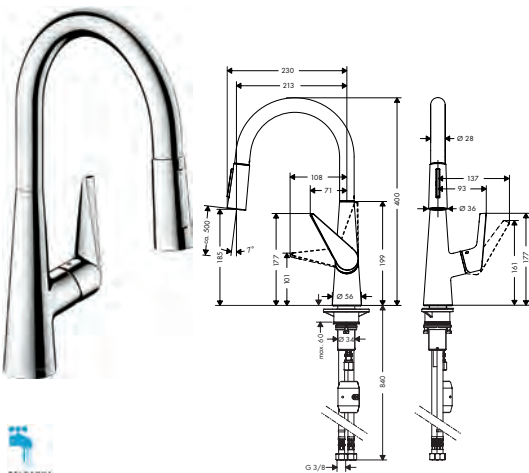

Talis M51

Talis M51 Mitigeur cuisine 200, avec douchette extractible, 2jet

Chrome 72813000 370.40
Stainless Steel Finish 72813800 482.90

- ComfortZone 200
- rotation du bec 110° / 150°
- jet laminaire, jet pluie
- jet de douche blocable, remise à zéro en appuyant sur le bouton
- support de douche aimanté MagFit
- flexible Quick-Connect
- débit maximal à 3 bars: 9 l/ min.
- cartouche à disques céramiques
- flexible de raccordement G 3/8
- clapet anti-retour intégré
- convient au chauffe-eau instantané
- Agréé Belgaqua