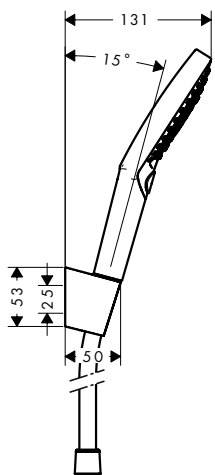

Raindance Select S Set
support mural 120 3jet
avec flexible de douche 160 cm

- se compose de: douche à main, support de douche, flexible de douche
- dimension du diffuseur: 125 mm
- type de jet: RainAir, Rain, Whirl
- changement de jet via le bouton Select
- débit maximal à 3 bars: 15 l/ min.
- écrou tournant côté douchette évitant la torsion du flexible

Comprendant

- **Raindance Select S** Douche à main 120 3jet (# 26530XXX)
- Support mural Porter S (# 28331XXX)
- **Isiflex** Flexible de douche 160 cm (# 28276XXX)

Autres dimensions

- **Raindance Select S** Set support mural 120 3jet avec flexible de douche 125 cm

Chrome	26721000	118.20
Blanc/Chromé	26721400	118.20