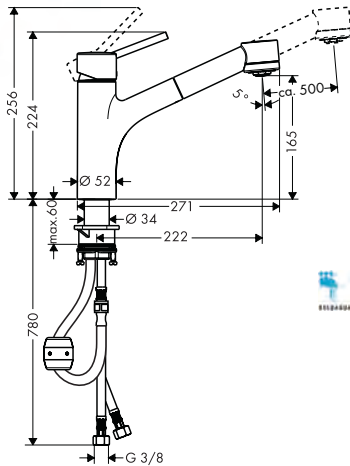

270.20

1 jet

- ComfortZone 270
- rotation du bec (110°, 150° ou 360°)
- jet normal
- débit maximal à 3 bars: 10 l/ min.
- cartouche à disques céramiques
- flexible de raccordement G 3/8
- convient au chauffe-eau instantané