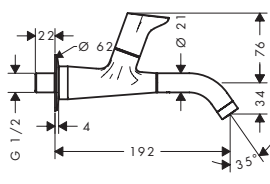

Finition

Réf.

Euro

Mitigeur lavabo 240 avec bec mobile et avec vidage

Chrome

31609000

189.40

- ComfortZone 240
- saillie 160 mm
- mobilité du bec 120°
- jet normal
- débit à 3 bars: 5 l/ min.
- cartouche à disques céramiques
- Safety Function: limitation de température eau chaud préréglable
- vidage G 1/4 avec tirette à l'arrière
- matériaux vidage: métal
- type de raccordement: flexible de raccordement G 3/8
- Partie inférieure du corps du robinet (ne convient pas aux vasques libres)

Variantes

- Mitigeur lavabo 240 avec bec mobile - sans vidage

Chrome

31519000

180.30

Robinet simple service 70 sans vidage

Chrome

31130000

96.90

- ComfortZone 70
- saillie 101 mm
- jet normal
- débit à 3 bars: 5 l/ min.
- cartouche à disques céramiques
- pour alimentation en eau froide uniquement
- type de raccordement: flexible de raccordement G 3/8

Robinet simple service modèle mural - sans vidage

Chrome

31131000

129.20

- saillie 195 mm
- jet normal
- débit à 3 bars: 5 l/ min.
- cartouche à disque céramiques 90°
- pour alimentation en eau froide uniquement
- type de raccordement: G 1/2