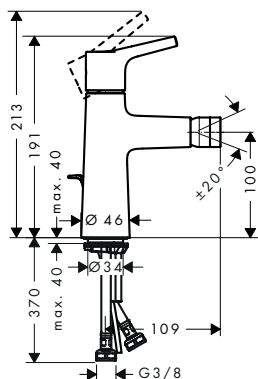

Finition

Réf.

Euro

Mitigeur bidet avec vidage

Chrome

72200000

161.70

- se compose de: mitigeur bidet, garniture de vidage
- saillie 109 mm
- avec bec fixe
- mousseur sur rotule
- jet normal
- débit à 3 bars: 5 l/ min.
- cartouche à disques céramiques
- Safety Function: limitation de température eau chaude pré réglable
- approprié aux chauffe-eau instantanés
- matériaux vidage: métal