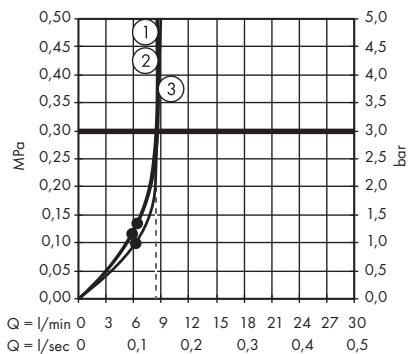

Croma Select E Douche à main 1jet
EcoSmart 7 l/ min.
26816400

1. TurboRain
2. IntenseRain
3. Rain

Croma Select E Douche à main Vario
EcoSmart 9 l/ min.
26813400

1. TurboRain
2. IntenseRain
3. Rain

Croma Select E Douche à main 1jet
26814400