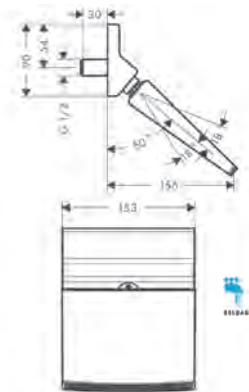

Raindance Rainfall Douche de tête 150 1jet Stream

- dimension du diffuseur: 150 mm
- type de jet: Stream
- rotule: angle de la douche de tête réglable
- débit du jet RainStream (à 3 bars): 18 l/min
- installation: mur
- raccordement G 1/2

Chrome	26443000	252.00

Options

· ShowerSelect Thermostatique mural encastré pour 1 système - Agréé Belgaqua	Chrome	15762000	531.00