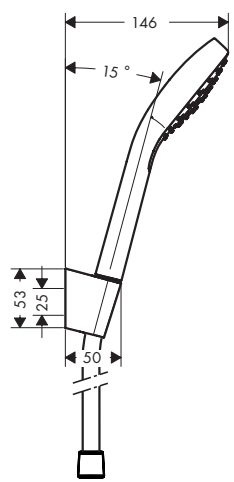

Finition   **Réf.**   **Euro**

Croma Select S Set support mural 1 jet avec flexible de douche 125 cm

Blanc/Chromé   26420400   58.80

- se compose de: douche à main, support de douche, flexible de douche
- dimension du diffuseur: 110 mm
- type de jet: Rain
- débit maximal à 3 bars: 16 l/ min.
- écrou tournant côté douchette évitant la torsion du flexible

Comprenant

- **Croma Select S** Douche à main 1 jet (# 26804400)
- Support mural Porter S (# 28331XXX)
- **Isiflex** Flexible de douche 125 cm (# 28272XXX)

Autres dimensions

· **Croma Select S** Set support mural 1 jet avec flexible de douche 160 cm   Blanc/Chromé   26410400   63.40