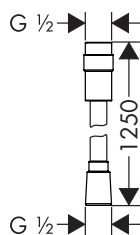

Isiflex Flexible de douche 125

cm avec contrôle du débit

- flexible en matière synthétique à effet métallique de haute qualité
- douille synthétique facile à nettoyer
- longueur du flexible: 1,25 m
- écrou tournant côté douchette évitant la torsion du flexible
- anti-piure

Autres dimensions

- **Isiflex** Flexible de douche 160 cm avec contrôle du débit

Chrome	28249000	44.50

Chrome	28248000	46.90