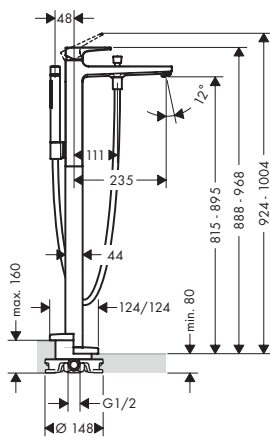

Finition

Réf.

Euro

Mitigeur bain/douche libre à poser avec poignée étrier

Chrome

74532000

1,666.50

- se compose de: mitigeur bain/douche libre à poser, douche à main micro, flexible de douche, support de douche
- saillie 235 mm
- type de jet robinetterie: jet normal
- débit du bec déverseur à 3 bars: 20 l/ min.
- débit de la douche à main à 3 bars: 14 l/ min.
- cartouche à disques céramiques
- Safety Function: limitation de température eau chaud pré réglable
- inverseur avec réinitialisation automatique
- clapet anti-retour
- Agréé Belgaqua

A compléter avec

- Corps d'encastrement pour mitigeur/thermostatique à poser

10452180

437.40

Options

- Manchon d'étanchéité pour corps d'encastrement 10452180

96441000

119.30