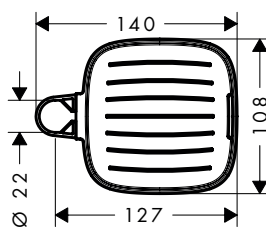

Casetta Porte-savon Select

· matériau: plastique
· zone d'application: pour barres de douche de diamètre 18/22/25 mm

Chrome

26519000

19.80