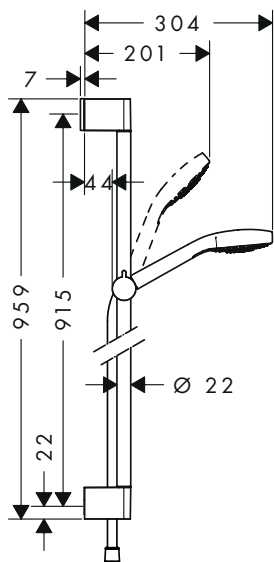

Sets de douche Croma Select E

Croma Select E Set de douche Multi avec barre de douche 90 cm

Finition	Réf.	Euro
Blanc/Chromé	26590400	125.00

- profile du tube vertical: rond
- se compose de: douche à main, barre de douche, flexible de douche, curseur
- type de jet: SoftRain, IntenseRain, massage
- changement de jet via le bouton Select
- réglable en hauteur
- inclinaison réglable du support de 45 °
- débit maximal à 3 bars: 16 l/ min.
- supports muraux en plastique
- montage mural: fixation par vis

Comprenant

- **Croma Select E** Douche à main Multi (# 26810400)
- **Unica** Barre de douche Croma 90 cm (# 26506000)
- **Isiflex** Flexible de douche 160 cm (# 28276XXX)

Autres dimensions

· Croma Select E Set de douche Multi avec barre de douche 65 cm	Blanc/Chromé	26580400	119.10

Version économie d'eau

· Croma Select E Set de douche Multi EcoSmart 9 l/ min. avec barre de douche 90 cm	Blanc/Chromé	26591400	125.00