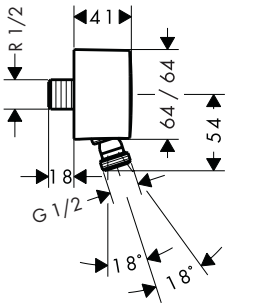

FixFit Coude de raccordement mural avec clapet antiretour et rotule

- flexible avec écrou tournant
- avec clapet anti-retour
- écrou du flexible: pour flexibles de douche avec écrou conique des deux côtés
- Agréé Belgaqua

Chrome	27414000	41.60