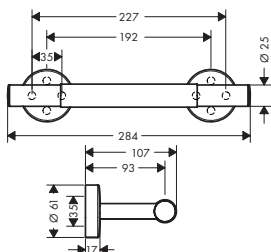

Repose-pied Unica Comfort

Repose-pied Comfort

Chrome

26329000

149.30

- repose-pieds antidérapant
- métal
- TÜV Unica Comfort + Semipipes

Les mesures des schémas techniques sont en mm.