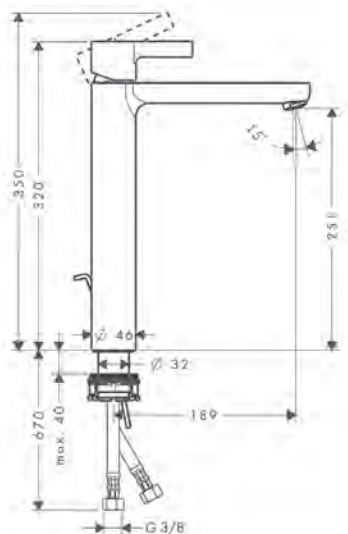

Mitigeur lavabo 260 pour vasque libre - avec vidage

- ComfortZone 260
- saillie 189 mm
- jet normal
- débit à 3 bars: 5 l/ min.
- cartouche à disques céramiques
- Safety Function: limitation de température eau chaud pré réglable
- vidage G 1 1/4 avec tirette à l'arrière
- matériaux vidage: métal
- type de raccordement: flexible de raccordement G 3/8

Variantes

- Mitigeur lavabo pour vasque libre - sans vidage

Chrome   31022000   309.50

Chrome   31023000   302.40