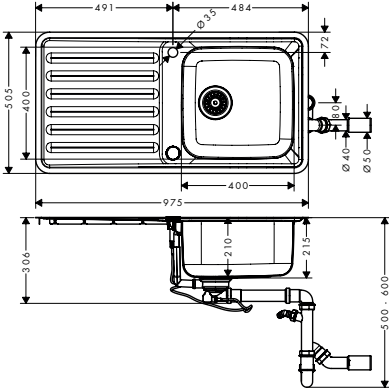

S4113-F400 Evier à encastrer 400/400 avec égoittoi

Aspect Inox   43338800   353.00

- dimensions de la découpe: 955 x 485 mm
- garniture de vidage automatique comprise
- matériau: acier inoxydable
- nombre de lavabos: 1 bassin principal
- trous pour le mitigeur et pour la commande du vidage sont prépercés
- orientation: réversible
- profondeur de l'évier: 210 mm
- dimensions du meuble lavabo: 50 cm
- type d'installation: montage affleurant ou encastré
- position trop-plein: à côté de l'évier en-dessous de l'égoittoi
- angle de jet: 70 mm

S4111-F540 Evier à encastrer 340/150/400 avec égoittoi

Aspect Inox   43342800   382.30

- dimensions de la découpe: 1055 x 485 mm
- garniture de vidage manuelle comprise
- matériau: acier inoxydable
- nombre de lavabos: 1 bassin principal et 1 bassin additionnel
- perçage trou de robinet prédéfini (voir dessin technique),
- orientation: réversible
- profondeur de l'évier: 210 mm
- dimensions du meuble lavabo: 60 cm
- type d'installation: montage affleurant ou encastré
- position trop-plein: à côté de l'évier en-dessous de l'égoittoi
- angle de jet: 70 mm