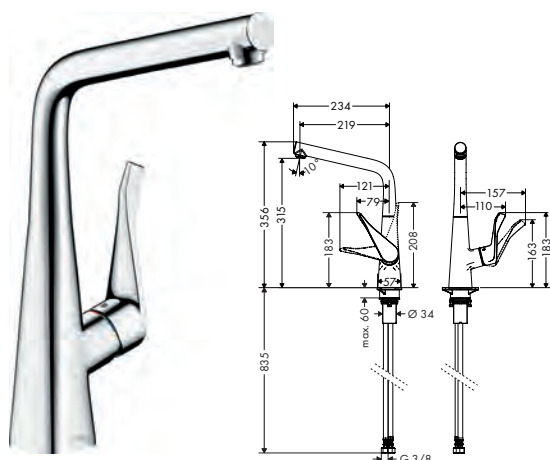

Metris M71 Mitigeur cuisine 320, 1 jet

- ComfortZone 320
- rotation du bec (110°, 150° ou 360°)
- jet laminaire
- débit maximal à 3 bars: 12 l/ min.
- cartouche à disques céramiques
- flexible de raccordement G 3/8
- convient au chauffe-eau instantané

Finition	Réf.	Euro
Chrome	14822000	316.10
Stainless Steel Finish	14822800	403.20

Variantes

- **Metris M71** Mitigeur cuisine 320, rabattable, 1 jet

Chrome	14823000	373.50