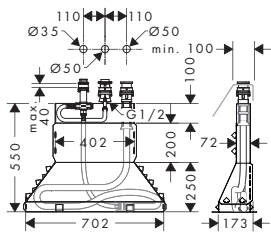

Corps d'encastrement pour mitigeur 3 trous sur gorge

13437180

657.10

- se compose de: corps d'encastrement, flexible de douche, Secubox
- longueur d'extension maximale de la douche à main: 1,10 m
- raccordement: G 1/2
- dimension du raccordement: DN15