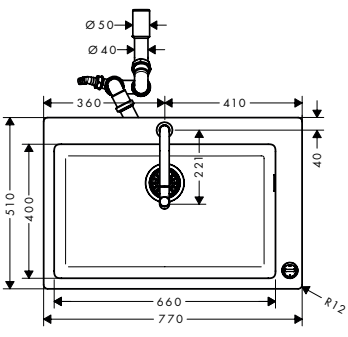

Finition

Réf.

Euro

C51-F660-07 Combi évier 660

Chrome

43218000

842.90

- se compose de: évier pour montage encastré, mitigeur cuisine 2 trous, élément de commande, boîtier flexible sBox, système de vidage et de trop-plein manuel
- matériau évier: SilicaTec
- nombre de lavabos: 1 bassin principal
- perçage trou de robinet prédéfini (voir dessin technique)
- profondeur de l'évier: 190 mm
- dimensions de la découpe: 750 x 490 mm
- dimensions du meuble lavabo: 80 cm
- type d'installation: à poser
- position trop-plein: à droite du bac
- flexible de raccordement G 3/8
- débit 8 l/min
- convient au chauffe-eau instantané
- cartouche à disques céramiques
- support de douche aimanté MagFit
- clapet anti-retour intégré
- bec rotation 150°
- jet laminaire, jet pluie
- ComfortZone 200
- bouton-poussoir Select: pour une ouverture/fermeture confortable du mitigeur

Comprenant

- S510-F660 Evier encastré 660 (# 43313XXX)
- TÜV Z1 1802 14237 106
- Mitigeur cuisine 2 trous 200, avec robinet d'arrêt, 2jet, sBox (# 73818XXX)
- Agréé Belgaqua
- D16-10 Set de vidage et de trop-plein manuel pour un seul bac en granit (# 43927000)

Options

- F15 Planche à découper noyer 40960000 122.60
- F16 Planche à découper chêne 40961000 91.60
- F17 égouttoir mobile Aspect Inox 40962800 81.80
- F14 passoire multifonctionnelle Matt Black 40963000 20.80