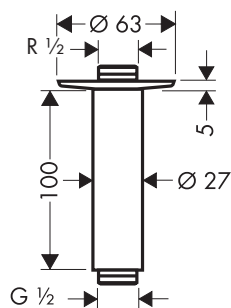

Finition   **Réf.**   **Euro**

Bras de douche S100 pour plafond

- longueur: 100 mm
- Ø de la tige: 27 mm
- zone d'application: également utilisable comme rallonge
- plafond
- raccordement G 1/2

Chrome   27479000   59.60