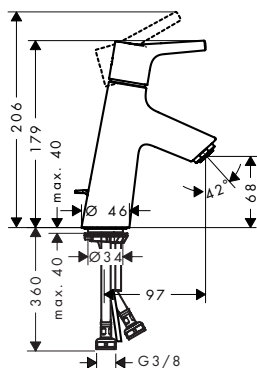

Finition   **Réf.**   **Euro**

Mitigeur lavabo 80 avec vidage

Chrome   72010000   136.70

- ComfortZone 80
- saillie 97 mm
- jet normal
- débit à 3 bars: 5 l/ min.
- cartouche à disques céramiques
- Safety Function: limitation de température eau chaud pré réglable
- vidage G 1/4 avec tirette à l'arrière
- matériaux vidage: métal
- type de raccordement: flexible de raccordement G 3/8

Variantes

· Mitigeur lavabo 80 avec vidage Push-Open	Chrome	72011000	136.70
· Mitigeur lavabo 80 LowFlow - vidage avec tirette de vidage	Chrome	72015000	136.70
· Mitigeur lavabo 80 sans vidage	Chrome	72012000	130.80
· Mitigeur lavabo 80 LowFlow - sans vidage	Chrome	72018000	130.80