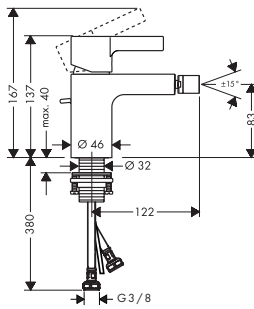

Bidet

Mitigeur bidet avec vidage

Chrome	31261000	226.70

- se compose de: mitigeur bidet, garniture de vidage
- saillie 122 mm
- avec bec fixe
- mousseur sur rotule
- jet laminaire
- débit à 3 bars: 7,2 l/ min.
- cartouche à disques céramiques
- Safety Function: limitation de température eau chaude pré réglable
- approprié aux chauffe-eau instantanés
- matériaux vidage: métal