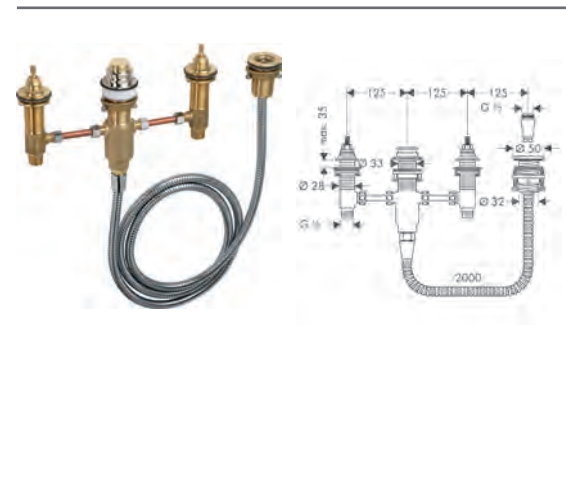

Finition

Réf.

Euro

Corps d'encastrement pour mitigeur 4 trous sur gorge

13244180

282.30

- se compose de: corps d'encastrement, support de douche, flexible de douche
- longueur d'extension maximale de la douche à main: 1,60 m
- ouverture de service nécessaire
- convient à Set de finition 4 trous pour montage sur bord de baignoire
- raccordement: G 1/2
- dimension du raccordement: DN15
- avec mécanismes céramiques chaud/froid 90°

Douche