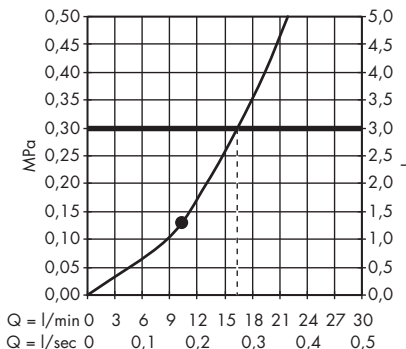

Raindance E Douche de tête 360 ljet avec bras de douche 24 cm # 27371000