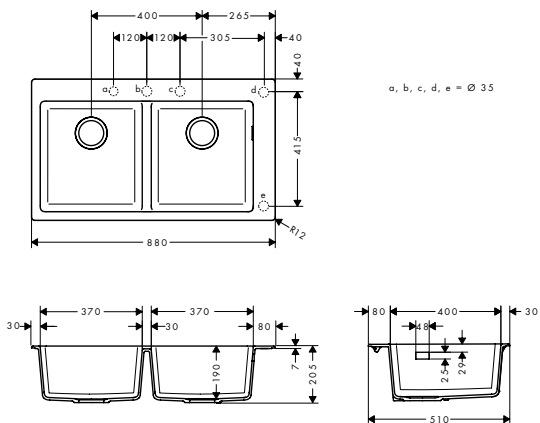

**S510-F770 Evier encastré
370/370**

- dimensions de la découpe: 860 x 490 mm
- matériau: SilicaTec
- nombre de lavabos: 2 bassins principaux
- perçage trou de robinet prédéfini (voir dessin technique)
- profondeur de l'évier: 190 mm
- dimensions du meuble lavabo: 90 cm
- type d'installation: à poser
- position trop-plein: à droite du bac
- TÜV Z1 1802 14237 106

Finition	Réf.	Euro
Graphiteblack	43316170	421.70
Stonegrey	43316290	421.70
Concretegrey	43316380	421.70

A compléter avec (au choix)

· D17-10 Set de vidage et de trop-plein manuel pour bac double en granit	Chrome	43928000	40.70
· D17-11 Set de vidage et de trop-plein automatique pour bac double en granit	Chrome	43938000	66.40
· D17-12 Set de vidage et de trop-plein automatique pour bac double en granit Select	Chrome	43948000	47.00

Options

· F15 Planche à découper noyer		40960000	122.60
· F16 Planche à découper chêne		40961000	91.60
· F17 égouttoir mobile	Aspect Inox	40962800	81.80
· F14 passoire multifonctionnelle	Matt Black	40963000	20.80