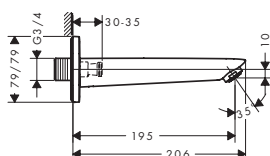

Bec déverseur pour baignoire

Chrome

71410000

86.80

- type de raccordement: G 3/4
- avec rosace
- saillie 195 mm
- montage mural
- débit maximal à 3 bars: 21 l/ min.
- type de jet: jet normal