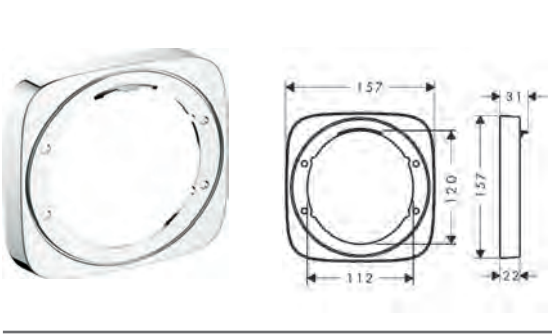

**A compléter avec**

- Corps d'encastrement pour iBox universel

**Options**

- **PuraVida** Rosace de compensation 22 mm
- Rallonge 25 mm pour corps d'encastrement iBox universel

Finition	Réf.	Euro
Chrome	15777000	393.40
	01800180	116.80
Chrome	15597000	42.00
	13595000	48.30