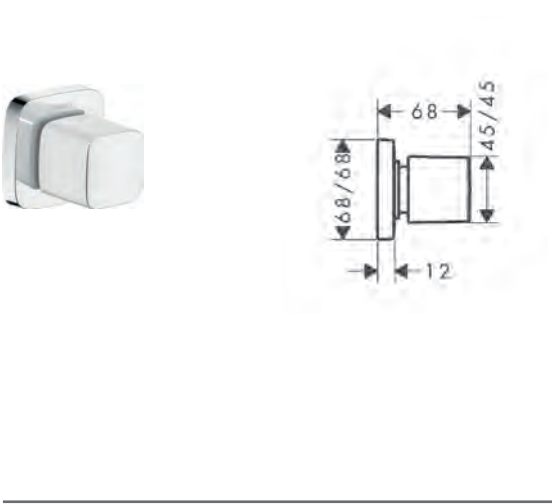

PuraVida Robinet d'arrêt encastré

- type de raccordement: DN15/DN20

A compléter avec

- Corps d'encastrement 52 l/ min. pour robinet d'arrêt encastré à corps de fermeture
- Corps d'encastrement 40 l/ min. pour robinet d'arrêt encastré à disques céramiques
- Corps d'encastrement 130 l/ min. pour robinet d'arrêt encastré à corps de fermeture

Chrome	15978000	134.20
Blanc/Chromé	15978400	134.20
	15973180	84.10
	15974180	86.50
	15970180	91.40