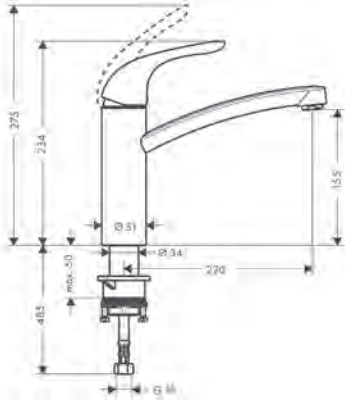

Focus M41 Mitigeur cuisine 160, 1jet

Chrome 31780000 132.80

- ComfortZone 160
- rotation du bec 360°
- jet normal
- débit maximal à 3 bars: 12 l/ min.
- cartouche à disques céramiques
- flexible de raccordement G 3/8
- convient au chauffe-eau instantané