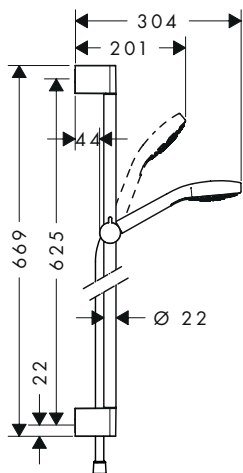

Finition   **Réf.**   **Euro**

Croma Select S Set de douche
Multi avec barre de douche
65 cm

Blanc/Chromé   26560400   119.10

- profile du tube vertical: rond
- se compose de: douche à main, barre de douche, flexible de douche, curseur
- type de jet: SoftRain, IntenseRain, massage
- changement de jet via le bouton Select
- réglable en hauteur
- inclinaison réglable du support de 45 °
- débit maximal à 3 bars: 16 l/ min.
- supports muraux en plastique
- montage mural: fixation par vis

Comprenant

- **Croma Select S** Douche à main Multi (# 26800400)
- **Unica** Barre de douche Croma 65 cm avec flexible de douche (# 26503000)

Autres dimensions

· **Croma Select S** Set de douche Multi avec barre de douche 90 cm   Blanc/Chromé   26570400   125.00

Version économie d'eau

· **Croma Select S** Set de douche Multi EcoSmart 9 l/ min. avec barre de douche 65 cm   Blanc/Chromé   26561400   119.10