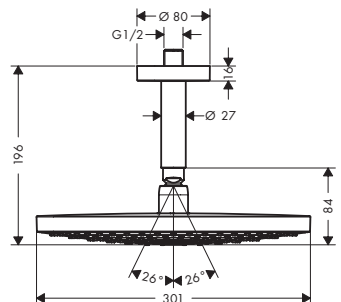

Finition Réf. Euro

Raindance Select E Douche de tête 300 2jet avec bras de douche

Chrome 27385000 561.70
Blanc/Chromé 27385400 561.70

- se compose de: douche de tête, bras de douche
- dimension du diffuseur: 300 x 160 mm
- type de jet: Rain, RainAir
- longueur du bras de douche: 390 mm
- rotule: angle de la douche de tête réglable
- débit du jet Rain (à 3 bars): 15 l/min
- débit du jet RainAir (à 3 bars): 14 l/min
- inversion via le bouton Select sur la douche de tête
- surface du disque de jet possible en deux finitions : chromé ou blanc
- matériaux du diffuseur: métal
- diffuseur amovible pour le nettoyage aisé
- installation: mur
- raccordement G 1/2

Version économie d'eau

- **Raindance Select E** Douche de tête 300 2jet EcoSmart 9 l/min. avec bras de douche

Chrome 26609000 561.70
Blanc/Chromé 26609400 561.70

Raindance Select S

Raindance Select S Douche de tête 300 2jet avec bras de douche pour montage au plafond

Chrome 27337000 508.00
Blanc/Chromé 27337400 508.00

- se compose de: douche de tête, raccord plafond
- dimension du diffuseur: 301 mm
- type de jet: Rain, RainAir
- rotule: angle de la douche de tête réglable
- débit du jet Rain (à 3 bars): 17 l/min
- débit du jet RainAir (à 3 bars): 17 l/min
- inversion via le bouton Select sur la douche de tête
- surface du disque de jet possible en deux finitions : chromé ou blanc
- matériaux du diffuseur: métal
- diffuseur amovible pour le nettoyage aisé
- raccord plafond métallique
- longueur du raccord de plafond: 100 mm
- installation: plafond
- raccordement G 1/2