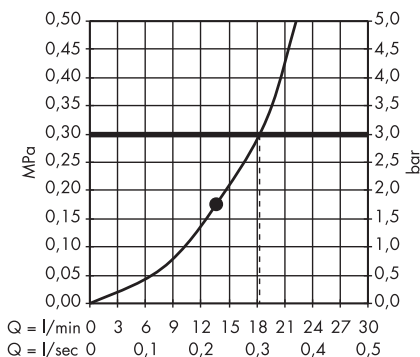

**Raindance Rainfall** Douche de tête 180 2jet  
# 28433000, 28433400

1. RainAir
2. Rainflow

**Raindance Rainfall** Douche de tête 150 1jet Stream  
# 26443000

**Raindance Rainfall** Douche de tête 150 1jet  
# 26442000