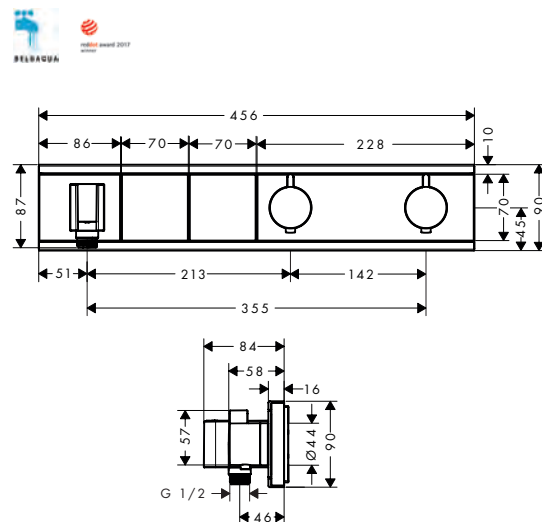

RainSelect Thermostatique mural encastré pour 2 systèmes

- se compose de: Thermostatique, support de douche
- en fonction du volume et de l'encastrement, le débit est réduit approximativement de 50% et fonction d'arrêt intégrée
- 2 fonctions
- utilisation de plusieurs systèmes/sorties en même temps
- bouton Select on/off pour 2 sorties
- débit maximal à 3 bars: 26 l/ min.
- cartouche thermostatique, mécanisme Marche/Arrêt: bouton-poussoir pour l'ouverture et la fermeture du mitigeur
- pression de service minimale: 1 bar
- pression de service maximale: 10 bars
- verrouillage de sécurité à 40° C
- Safety Function: limitation de température eau chaud pré réglable
- clapet anti-retour
- écrou du flexible: pour flexibles de douche avec écrou conique ou cylindrique des deux côtés
- type de raccordement: corps d'encastrement
- Thermostatique est livré avec les boutons-poussoir : Rain (large) et douche à main
- Agréé Belgaqua

Chrome	15355000	1,139.20
Blanc/Chromé	15355400	1,139.20
Noir/Chromé	15355600	1,139.20

A compléter avec

· RainSelect Corps d'encastrement pour 2 systèmes	15310180	616.10