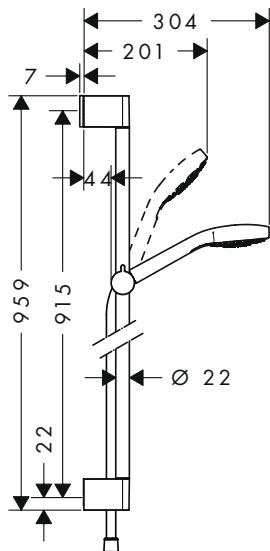

Finition   **Réf.**   **Euro**

Croma Select E Set de douche
1 jet avec barre de douche
90 cm

Blanc/Chromé   26594400   98.60

- profile du tube vertical: rond
- se compose de: douche à main, barre de douche, flexible de douche, curseur
- type de jet: Rain
- changement de jet via le bouton Select
- réglable en hauteur
- inclinaison réglable du support de 45 °
- débit maximal à 3 bars: 16 l/ min.
- supports muraux en plastique
- montage mural: fixation par vis

Comprenant

- **Croma Select E** Douche à main 1jet (# 26814400)
- **Unica** Barre de douche Croma 90 cm avec flexible de douche (# 26504000)

Autres dimensions

· **Croma Select E** Set de douche 1jet avec barre de douche 65 cm   Blanc/Chromé   26584400   92.70

Version économie d'eau

· **Croma Select E** Set de douche 1jet EcoSmart 9 l/ min. avec barre de douche 90 cm   Blanc/Chromé   26595400   98.60