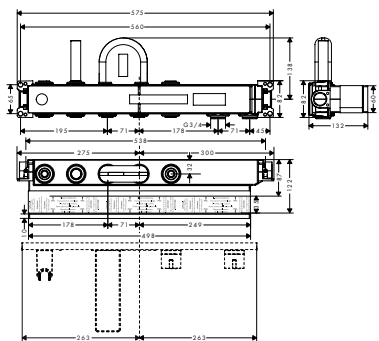

**Accessoires et boutons - à commander séparément**

Chrome	93106000	51.60
Brushed Bronze	93106140	77.30
Brushed Black	93106340	77.30
Chrome		
Blanc	93106450	51.60
Noir	93106610	51.60
Polished Gold Optic	93106990	77.30