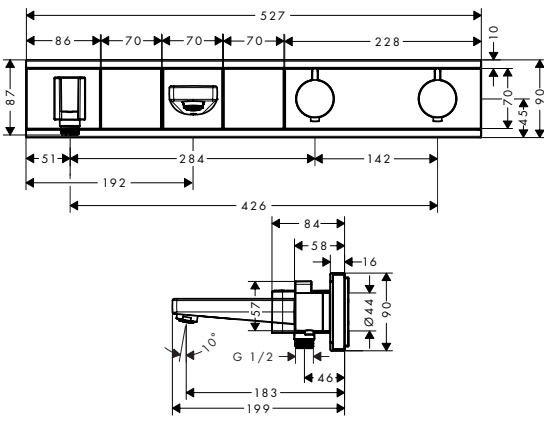

Finition   **Réf.**   **Euro**

RainSelect Thermostatique mural encastré pour 2 systèmes - bain

Chrome	15359000	1,346.30
Blanc/Chromé	15359400	1,346.30
Noir/Chromé	15359600	1,346.30

- se compose de: Thermostatique, support de douche
- en fonction du volume et de l'encastrément, le débit est réduit approximativement de 50% et fonction d'arrêt intégrée
- 2 fonctions
- utilisation de plusieurs systèmes/sorties en même temps
- bouton Select on/off pour 2 sorties
- débit maximal à 3 bars: 19 l/ min.
- débit à 3 bars: 19 l/ min.
- débit de la douche à main à 3 bars: 14,5 l/ min.
- cartouche thermostatique, mécanisme Marche/Arrêt: bouton-poussoir pour l'ouverture et la fermeture du mitigeur
- pression de service minimale: 1 bar
- pression de service maximale: 10 bars
- verrouillage de sécurité à 40° C
- Safety Function: limitation de température eau chaud pré-réglable
- clapet anti-retour
- écrou du flexible: pour flexibles de douche avec écrou conique ou cylindrique des deux côtés
- type de raccordement: corps d'encastrément
- Thermostatique est livré avec les boutons-poussoir : douche à main et baignoire
- Agréé Belgaqua

A compléter avec

· RainSelect Corps d'encastrément pour 2 systèmes - bain	15314180	820.20

RainSelect Corps d'encastrément pour 2 systèmes - bain

15314180	820.20

- convient à tous les sets de finition douche, bain/douche et thermostatiques encastrés
- raccordement Rp 3/4
- profondeur d'installation: 87-122 mm
- installation insonorisée
- dimension du raccordement: DN15/ DN20