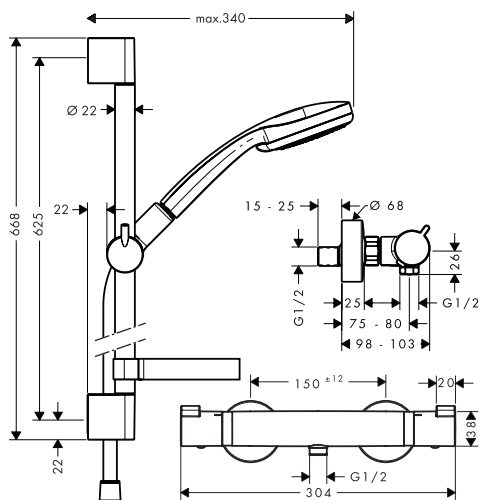

Versión économie d'eau

- **Croma 100** Système de douche apparent Vario EcoSmart 9 l/ min. avec thermostatique Ecostat Comfort et barre de douche 65 cm
- Agréé Belgaqua

Ecostat Thermostatique douche Universal apparent

Chrome

13122000

179.60