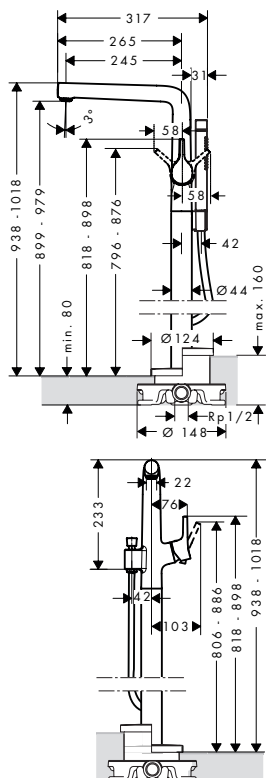

Bain/douche

Mitigeur bain/douche libre à poser

Chrome

72412000

1,554.00

- se compose de: mitigeur bain/douche libre à poser, douche à main micro, flexible de douche, support de douche
- saillie 245 mm
- type de jet robinetterie: jet normal
- débit à 3 bars: 20 l/ min.
- cartouche à disques céramiques
- limitation de température non réglable
- inverseur avec réinitialisation automatique
- clapet anti-retour
- Agréé Belgaqua

A compléter avec

- Corps d'encastrement pour mitigeur/thermostatique à poser
- Manchon d'étanchéité pour corps d'encastrement 10452180

10452180

437.40

96441000

119.30