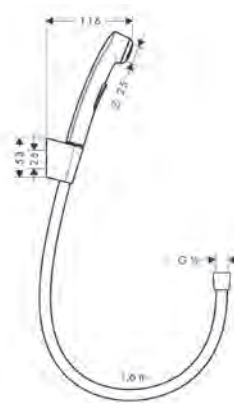

Comprenant

· Support mural Porter S (# 28331XXX)

Supports de douche - Style Moderne

Support mural Porter E

Chrome	28387000	45.90
Brushed Bronze	28387140	68.30
Brushed Black	28387340	68.30
Chrome		
Matt Black	28387670	64.30
Matt White	28387700	64.30
Polished Gold Optic	28387990	68.30

· support fixe
· pour les flexibles à écrou conique
· métal