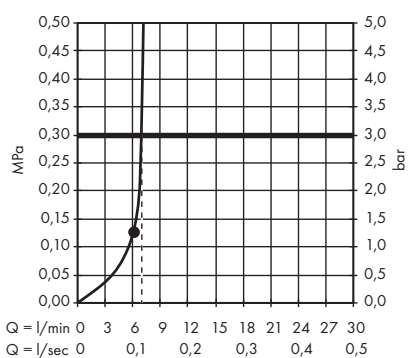

1. Massage
2. IntenseRain
3. SoftRain

1. IntenseRain
2. Massage
3. SoftRain

Croma Select S Douche à main Vario
26802400

1. TurboRain
2. IntenseRain
3. Rain

1. TurboRain
2. IntenseRain
3. Rain

Croma Select S Douche à main 1jet
26804400