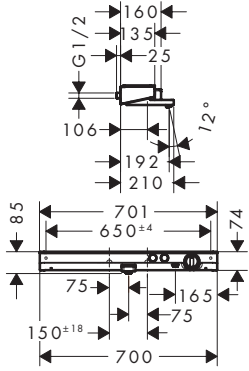

ShowerTablet Select

Thermostatique bain/douche

700 apparent

- saillie 192 mm
- 2 fonctions
- utilisation simultanée pour 2 systèmes
- entraxe: 150 ± 18 mm
- thermostatique CoolContact : empêche le chauffage du boîtier du thermostatique, pour plus de sécurité
- débit du bec déverseur à 3 bars: 20 l/ min.
- débit de la douche à main à 3 bars: 15 l/ min.
- mécanisme Marche/Arrêt: bouton-poussoir pour l'ouverture et la fermeture du mitigeur, cartouche thermostatique
- pression de service minimale: 1 bar
- pression de service maximale: 10 bars
- verrouillage de sécurité à 40° C
- Safety Function: limitation de température eau chaud pré-réglable
- avec alimentation d'eau isolée
- clapet anti-retour
- avec amortisseur de bruit
- matériau poignées: métal
- tablette en verre sécurit
- surface de la tablette dans la couleur-000 = verre miroir, dans la couleur-400 = verre blanc
- type de raccordement: 1/2"
- dimension du raccordement: DN15
- filtre inclus
- Thermostatique est livré avec les boutons-poussoir : douche à main et baignoire
- Agréé Belgaqua

Finition	Réf.	Euro

Chrome	13183000	1,347.80
Blanc/Chromé	13183400	1,347.80