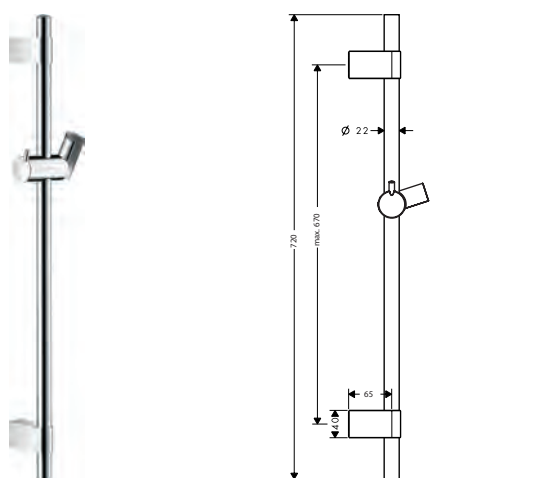

Unica Barre de douche S Puro Reno 72 cm

- se compose de: barre de douche, curseur
- profile du tube vertical: rond
- diamètre de la barre de douche: 22 mm
- distance de perçage variable: 400 mm - 670 mm
- curseur avec blocage
- curseur réglable
- ajustement de l'angle d'inclinaison par quadrillage
- support mural variable

Autres dimensions

- **Unica** Barre de douche S Puro Reno 105 cm

	Chrome	28662000	112.40
	Chrome	28663000	118.70