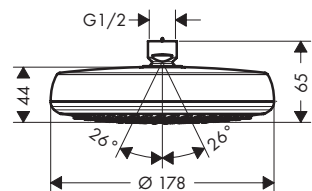

Crometta

Crometta Douche de tête 160 1jet

- dimension du diffuseur: 160 mm
- type de jet: Rain
- rotule: angle de la douche de tête réglable
- débit du jet Rain (à 3 bars): 20 l/min
- surface du disque de jet possible en deux finitions : chromé ou blanc
- matériaux du diffuseur: synthétique
- installation: plafond ou mur
- raccordement G 1/2

Chrome

26577000

149.20

Blanc/Chromé

26577400

149.20

Version économie d'eau

- **Crometta** Douche de tête 160 1jet EcoSmart 9 l/min.

Chrome

26578000

149.20

Blanc/Chromé

26578400

149.20

Options

- Bras de douche 230 mm
- Bras de douche S100 pour plafond

Chrome

27412000

62.90

Chrome

27479000

59.60