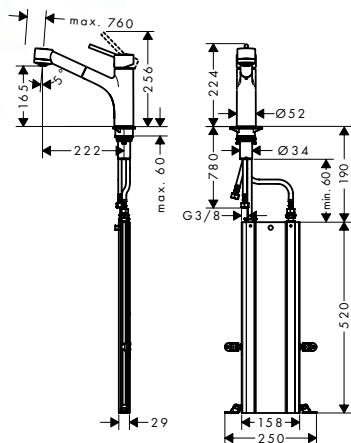

Talis M52 Mitigeur cuisine 170, avec douchette extractible, 2jet, sBox

Chrome

73860000

368.90

Stainless Steel Finish 73860800

462.90

- se compose de: mitigeur cuisine, boîtier flexible sBox
- ComfortZone 170
- rotation du bec 150°
- jet normal, jet pluie
- jet de douche blocable, remise à zéro automatique en fermant le mitigeur
- débit maximal à 3 bars: 10 l/ min.
- cartouche à disques céramiques
- flexible de raccordement G 3/8
- clapet anti-retour intégré
- convient au chauffe-eau instantané