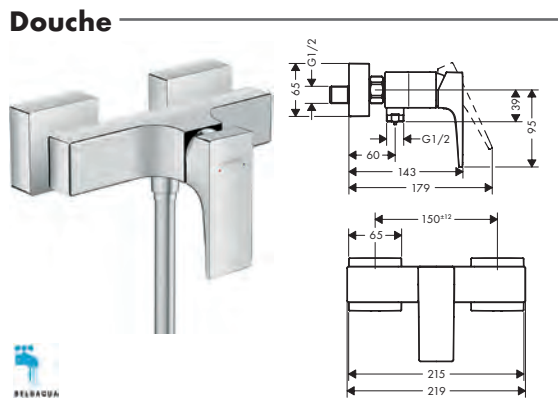

**Comprenant**  
· Douche à main 120 3jet (# 26530XXX)

<b>A compléter avec</b>			
· Corps d'encastrement pour mitigeur 4 trous sur gorge		13244180	282.30

<b>Corps d'encastrement pour mitigeur 4 trous sur gorge</b>		13244180	282.30
<ul style="list-style-type: none"> <li>· se compose de: corps d'encastrement, support de douche, flexible de douche</li> <li>· longueur d'extension maximale de la douche à main: 1,60 m</li> <li>· ouverture de service nécessaire convient à Set de finition 4 trous pour montage sur bord de baignoire</li> <li>· raccordement: G 1/2</li> <li>· dimension du raccordement: DN15</li> <li>· avec mécanismes céramiques chaud/froid 90°</li> </ul>			