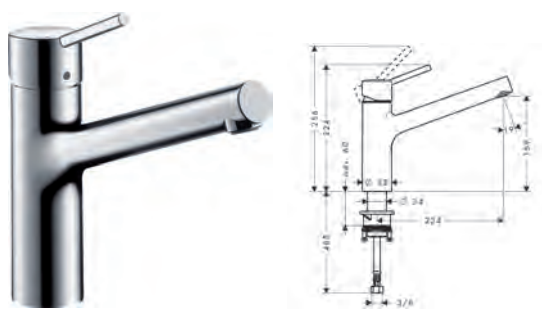

Talis M52 Mitigeur cuisine 170, Chrome 1jet

Réf. 32851000 **Euro** 234.80

- ComfortZone 170
- rotation du bec 150°
- jet normal
- débit maximal à 3 bars: 16 l/ min.
- cartouche à disques céramiques
- flexible de raccordement G 3/8
- convient au chauffe-eau instantané