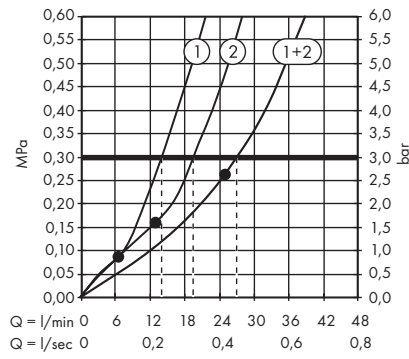

1. Douchette
2. Pomme de douche

· **Rainmaker Select** Showerpipe 460 3jet EcoSmart 9 l/ min. avec thermostatique
27029400