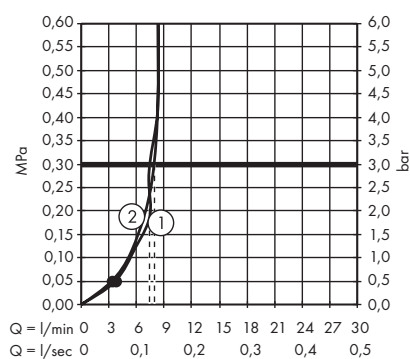

1. Rain
2. IntenseRain

· **Crometta** Douche à main Vario EcoSmart
9 l/ min.
26332400

1. Rain
2. IntenseRain

· **Crometta** Douche à main 1 jet
26331400