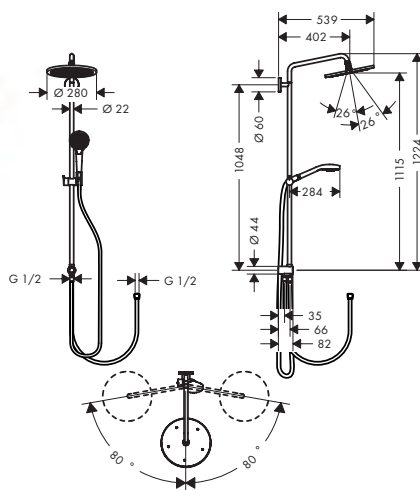

Croma Select S Showerpipe 280 1jet Reno

Finition

Réf.

Euro

Chrome

26793000

703.50

- se compose de: douche de tête, douche à main, flexible de douche, curseur, barre de douche
- douche de tête Croma 280
- dimension du diffuseur: 280 mm
- type de jet: RainAir
- rotule: angle de la douche de tête réglable
- longueur du bras de douche: 400 mm
- bras de douche orientable
- support de douche réglable en hauteur
- débit du jet RainAir (à 3 bars): 10 l/min
- type d'installation: installation apparente
- raccordement de l'eau: flexible Isiflex 80 cm
- raccordement G 1/2
- diamètre de la barre de douche: 22 mm
- tube vertical raccourcissable en hauteur
- Agréé Belgaqua

Comprenant

- **Isiflex** Flexible de douche 160 cm (# 28276XXX)
- **Croma** Douche de tête 280 1jet (# 26220XXX)
- **Croma Select S** Douche à main Multi (# 26800400)

Options

- Tube vertical 1400 mm

Chrome

95983000

119.30