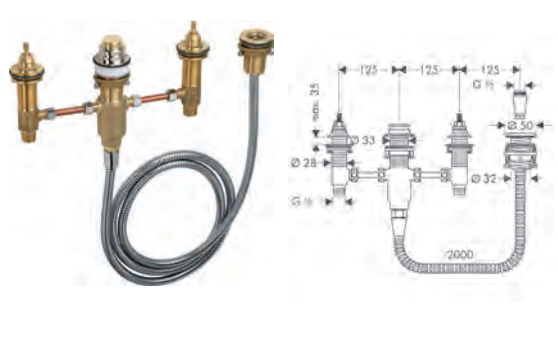

Corps d'encastrement pour mitigeur 4 trous sur gorge		13244180	282.30
· se compose de: corps d'encastrement, support de douche, flexible de douche · longueur d'extension maximale de la douche à main: 1,60 m · ouverture de service nécessaire convient à Set de finition 4 trous pour montage sur bord de baignoire · raccordement: G 1/2 · dimension du raccordement: DN15 · avec mécanismes céramiques chaud/froid 90°