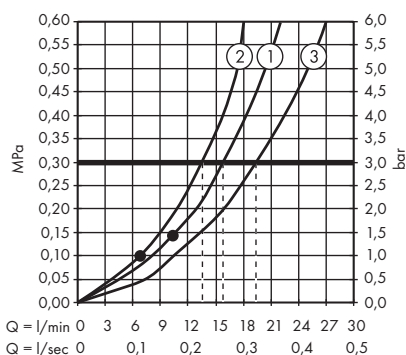

Croma Select S Showerpipe 280 1jet avec thermostatique pour baignoire
26792000

1. Pomme de douche
2. Douchette
3. Bec déverseur