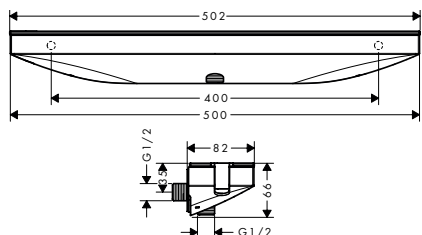

Fixfit Porter - Style Moderne

Rainfinity Fixfit porter 500, support de douche à main à gauche

- coude de raccordement métallique
- dimension tablette: 500 mm
- raccordement flexible intégré
- avec clapet anti-retour
- écrou du flexible: pour flexibles de douche avec écrou conique des deux côtés
- tablette en verre sécurit
- surface de la tablette en -000 = verre miroir, - 700 = graphite, satiné

Finition	Réf.	Euro
Chrome	26843000	335.60
Matt White	26843700	435.90

Variantes

- **Rainfinity** Fixfit porter 500, support de douche à main à droite

Chrome	26858000	335.60
Matt White	26858700	435.90