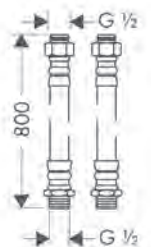

Pièces détachées robinetterie

		Finition	Réf.	Euro
	Intérieur pour robinet d'arrêt · céramique · DN15 · fermeture à droite · angle de fermeture: 180°		94149000	21.40
	Intérieur pour robinet d'arrêt / inverseur		96509000	63.70
	Intérieur pour robinet d'arrêt / inverseur · céramique		98283000	51.60
	Elément thermostatique 1/2" · DN15 · capsule de cire		92601000	119.30
	Elément thermostatique 3/4" · DN20 · capsule de cire		92631000	182.80
	Elément thermostatique HighFlow T42 · capsule de cire		96633000	91.80
	Elément thermostatique SMTC · capsule de cire		98282000	74.80
	Elément thermostatique pour arrivées d'eau inversées		92373000	182.80
Poignées 	Volant de commande	Chrome	96083000	21.40
Accessoires robinetterie 	Flexibles de raccordement (2)		96387000	54.60

Les mesures des schémas techniques sont en mm.