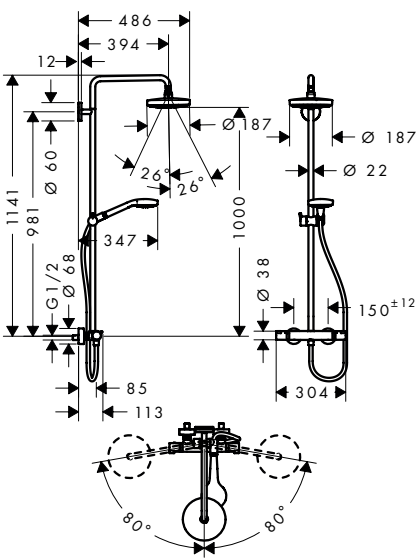

Finition   **Réf.**   **Euro**

Blanc/Chromé   27253400   712.50

Croma Select S Showerpipe 180 2jet avec thermostatique

- se compose de: douche de tête, douche à main, thermostatique douche, flexible de douche, curseur, barre de douche
- douche de tête Croma Select S 180 2jet
- dimension du diffuseur: 180 mm
- type de jet: Rain, IntenseRain
- changement de jet via le bouton Select
- rotule: angle de la douche de tête réglable
- support de douche réglable en hauteur
- diamètre de la barre de douche: 22 mm
- tube vertical raccourcissable en hauteur
- longueur du bras de douche: 400 mm
- bras de douche pivotant
- débit IntenseRain (à 3 bars): 16 l/min
- débit du jet Rain (à 3 bars): 16 l/min
- pression de service: min. 1,1 bar/max. 10 bar
- thermostatique Ecostat Comfort
- verrouillage de sécurité à 40° C
- limitation de la température eau chaude réglable
- poignée de réglage tournante
- type d'installation: installation apparente
- dimension du raccordement DN15
- raccordement G 1/2
- entraxe 150 mm ± 12 mm
- Agréé Belgaqua

Comprend

- **Isiflex** Flexible de douche 160 cm (# 28276XXX)
- **Croma Select S** Douche de tête 180 2jet (# 26522XXX)
- **Croma Select S** Douche à main Multi (# 26800400)

Version économie d'eau

- **Croma Select S** Showerpipe 180 2jet EcoSmart 9 l/min. avec thermostatique
- Agréé Belgaqua

Blanc/Chromé   27254400   712.50

Options

- Tube vertical 1030 mm   Chrome   95915000   91.80
- Tube vertical 1400 mm   Chrome   95983000   119.30