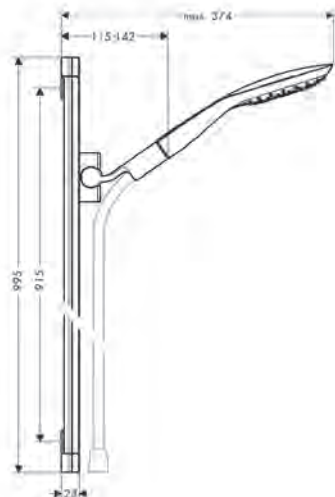

Finition   **Réf.**   **Euro**

Set de douche avec barre de douche 90 cm

- profile du tube vertical: carré
- se compose de: douche à main, barre de douche, flexible de douche, curseur
- type de jet: RainAir, CaresseAir, Mix
- changement de jet via le bouton Select
- réglable en hauteur
- curseur ajustable à 90° en hauteur et latéralement
- débit maximal à 3 bars: 16 l/ min.
- barre de 23 mm de largeur
- supports muraux en plastique
- montage mural: fixation par vis

Chrome   27853000   400.50
Blanc/Chromé   27853400   400.50

Comprenant
· Douche à main 3jet (# 28557XXX)

1. **Options**
2. Set de montage d'angle
   - Cale de compensation carrelage 7 mm (1 pièce)

Chrome   28694000   35.30
                                         98993000   9.00

Set de montage d'angle

- matériau: plastique

28694000   35.30

Cale de compensation carrelage 7 mm (1 pièce)

- également utilisable comme rallonge
- matériau: plastique

Chrome   98993000   9.00