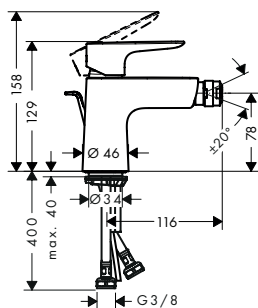

Bidet

Mitigeur bidet avec vidage

- se compose de: mitigeur bidet, garniture de vidage
- saillie 116 mm
- mousseur sur rotule
- jet normal
- débit à 3 bars: 5 l/ min.
- cartouche à disques céramiques
- Safety Function: limitation de température eau chaude pré réglable
- approprié aux chauffe-eau instantanés
- matériaux vidage: métal

Finition	Réf.	Euro
Chrome	71720000	136.70
Brushed Bronze	71720140	205.30
Brushed Black	71720340	205.30
Chrome		
Matt Black	71720670	191.30
Matt White	71720700	191.30
Polished Gold Optic	71720990	205.30