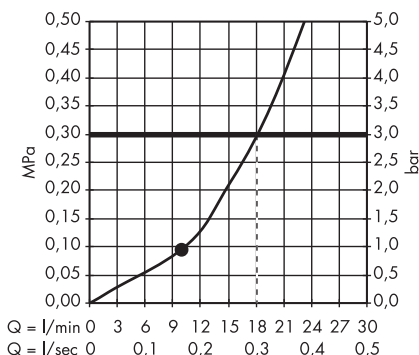

Raindance S Douche de tête 240 ljet avec bras de douche
27474000