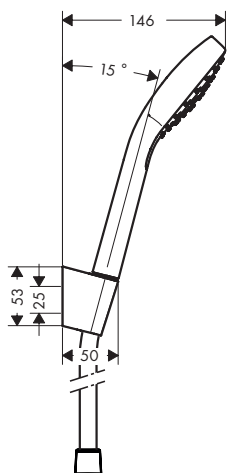

Croma Select E Set support mural 1 jet avec flexible de douche 125 cm

- se compose de: douche à main, support de douche, flexible de douche
- dimension du diffuseur: 110 mm
- type de jet: Rain
- débit maximal à 3 bars: 16 l/ min.
- écrou tournant côté douchette évitant la torsion du flexible

Comprenant

- **Croma Select E** Douche à main 1 jet (# 26814400)
- Support mural Porter S (# 28331XXX)
- **Isiflex** Flexible de douche 125 cm (# 28272XXX)

Autres dimensions

- **Croma Select E** Set support mural 1 jet avec flexible de douche 160 cm

Blanc/Chromé

26424400

58.80