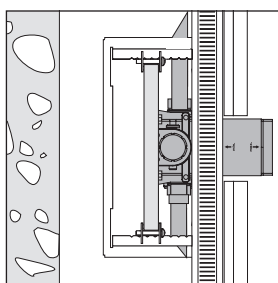

Corps d'encastrement RainSelect

5 corps d'encastrement différents facile à installer

Inbouwlichaam RainSelect® pour 2 systèmes
15310180

Possibilités de montage