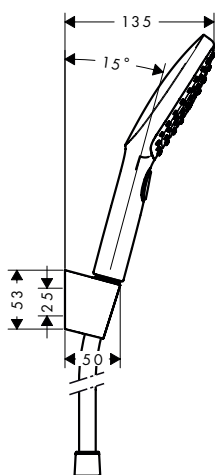

Sets Porter Raindance Select E

Raindance Select E Set
support mural 120 3jet
avec flexible de douche 160 cm

- se compose de: douche à main, support de douche, flexible de douche
- dimension du diffuseur: 120 mm
- type de jet: RainAir, Rain, Whirl
- changement de jet via le bouton Select
- débit maximal à 3 bars: 14,4 l/ min.
- écrou tournant côté douchette évitant la torsion du flexible

Comprendant

- **Raindance Select E** Douche à main 120 3jet (# 26520XXX)
- Support mural Porter S (# 28331XXX)
- **Isiflex** Flexible de douche 160 cm (# 28276XXX)

Autres dimensions

- **Raindance Select E** Set support mural 120 3jet avec flexible de douche 125 cm

Finition	Réf.	Euro
Chrome	26720000	118.20
Blanc/Chromé	26720400	118.20