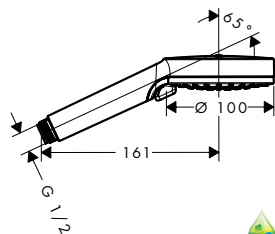

Crometta

Crometta Douche à main Vario

Finition	Réf.	Euro
Blanc/Chromé	26330400	24.60

- dimension du diffuseur: 100 mm
- type de jet: Rain, IntenseRain
- changement de jet via le disque rotatif
- débit maximal à 3 bars: 14 l/ min.
- avec alimentation d'eau interne
- filtre nettoyable
- raccordement G 1/2
- approprié aux chauffe-eau instantanés

Version économie d'eau

Blanc/Chromé	26332400	24.40
Blanc/Chromé	26336400	24.40