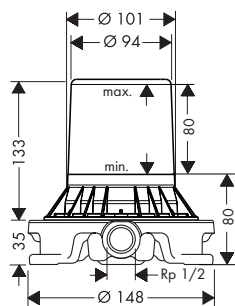

Finition

Réf.

Euro

Corps d'encastrement pour mitigeur/thermostatique à poser

- pour montage sur sol brut
- convient mitigeur bain/douche, mitigeur lavabo et bec déverseur pour montage au sol

Options

- Manchon d'étanchéité pour corps d'encastrement 10452180

10452180

437.40

96441000

119.30