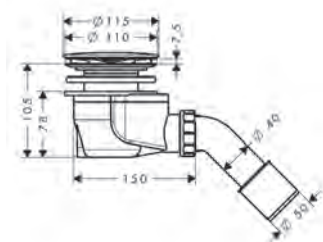

Staro Set de vidage complet 90

Chrome

60056000

57.40

- se compose de: corps d'encastrement, set de finition
- convient aux receveurs de douche avec trou d'évacuation de Ø 90mm
- capacité d'évacuation 29 l/min pour 15 mm de niveau d'eau
- vis de raccordement PE 40/50 mm
- tube d'évacuation Ø 50 mm
- matériau de la bonde d'évacuation acier inoxydable
- auto-nettoyant