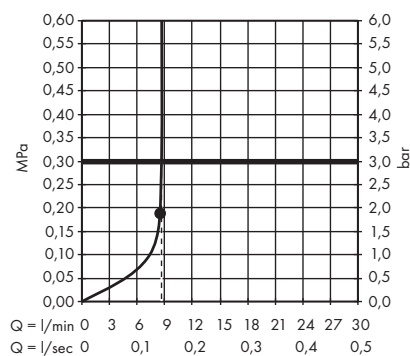

Rainfinity Douche de tête 250 1jet
EcoSmart
26229000, 26229140, 26229340,
26229670, 26229700, 26229990