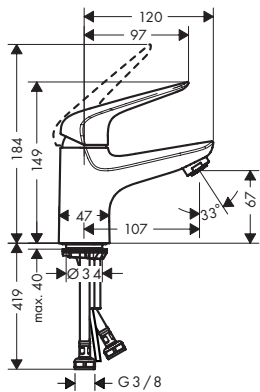

CoolStart - Novus

Mitigeur lavabo 70 CoolStart - vidage Push-Open

- ComfortZone 70
- saillie 107 mm
- jet normal
- débit à 3 bars: 5 l/ min.
- cartouche à disques céramiques
- Safety Function: limitation de température eau chaud pré réglable
- bonde Push-Open 1 1/4
- matériaux vidage: synthétique
- type de raccordement: flexible de raccordement G 3/8

Finition Chrome Réf. 71022000 Euro 100.60