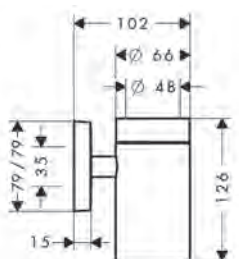

**Verre**

- matériau: laiton, céramique
- montage mural
- matériau du support: métal

Chrome	41504000	96.10
--------	----------	-------

		<b>Finition</b>	<b>Réf.</b>	<b>Euro</b>
	<p><b>Porte-savon</b></p> <ul style="list-style-type: none"> <li>· matériau: laiton, céramique</li> <li>· montage mural</li> <li>· matériau du support: métal</li> </ul>	Chrome	41502000	95.20
	<p><b>Crochet simple</b></p> <ul style="list-style-type: none"> <li>· matériau: laiton</li> <li>· montage mural</li> </ul>	Chrome	41501000	17.60
	<p><b>Porte-serviettes double</b></p> <ul style="list-style-type: none"> <li>· matériau: laiton</li> <li>· montage mural</li> <li>· matériau du support: métal</li> <li>· longueur: 445 mm</li> <li>· orientable</li> </ul>	Chrome	41512000	112.40
	<p><b>Barre d'appui</b></p> <ul style="list-style-type: none"> <li>· distance de forage 300 mm</li> <li>· matériau: laiton</li> <li>· montage mural</li> <li>· matériau du support: métal</li> <li>· longueur: 466 mm</li> <li>· TÜV Cert B18 02 14237 105</li> </ul>	Chrome	41513000	112.40
	<p><b>Porte-serviettes</b></p> <ul style="list-style-type: none"> <li>· distance de forage 600 mm</li> <li>· matériau: laiton</li> <li>· montage mural</li> <li>· matériau du support: métal</li> <li>· longueur: 763 mm</li> </ul>	Chrome	41506000	128.80
	<p><b>Porte-papier WC avec couvercle</b></p> <ul style="list-style-type: none"> <li>· matériau: laiton</li> <li>· montage mural</li> <li>· matériau du support: métal</li> </ul>	Chrome	41508000	120.30