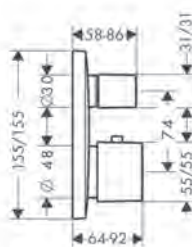

Robinetterie thermostatique / robinets d'arrêt / inverseurs

Thermostatique mural encastré avec robinet d'arrêt / inverseur

- 2 fonctions
- débit de la sortie supérieure: 25 l/min
- débit de la sortie inférieure: 29 l/ min.
- cartouche thermostatique
- pression de service minimale: 1 bar
- pression de service maximale: 10 bars
- verrouillage de sécurité à 40° C
- Safety Function: limitation de température eau chaud pré réglable
- type de raccordement: corps d'encastrement
- Agréé Belgaqua

Chrome	15771000	1,092.10
Blanc/Chromé	15771400	1,092.10

A compléter avec

- Corps d'encastrement pour iBox universal

01800180	116.80

Options

- Rosace de compensation 22 mm

Chrome	15597000	42.00