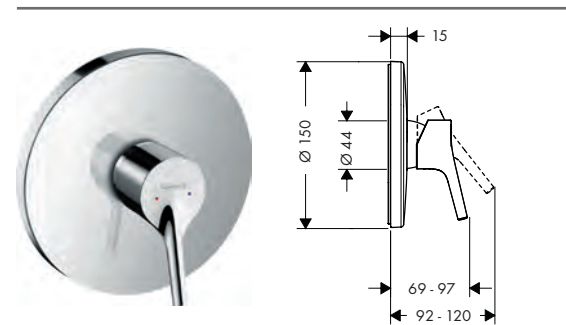

Mitigeur douche mural encastré

Chrome

72605000

149.30

- type de raccordement: corps d'encastrement
- débit à 3 bars: 29,3 l/ min.
- cartouche à disques céramiques
- Safety Function: limitation de température eau chaud pré réglable

A compléter avec

- Corps d'encastrement pour iBox universal

01800180

116.80

Options

- Rosace de compensation 22 mm Ø 150 mm

Chrome

13597000

45.40