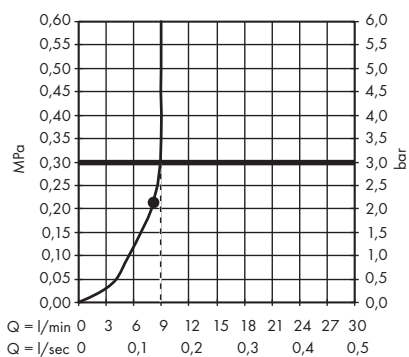

Raindance S Douche de tête 240 ljet EcoSmart 9 l/ min. avec bras de douche pour montage au plafond
27463000