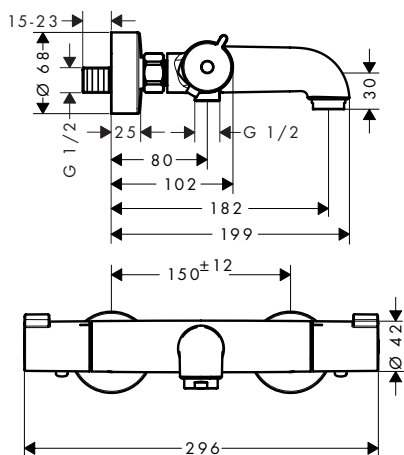

Finition

Réf.

Euro

Ecostat Thermostatique bain/
douche 1001 CL apparent

Chrome

13201000

238.40

- saillie 182 mm
- 2 fonctions
- entraxe: 150 mm ± 12 mm
- type de jet robinetterie: jet normal
- débit du bec déverseur à 3 bars: 20 l/ min.
- débit de la douche à main à 3 bars: 17 l/ min.
- cartouche thermostatique, robinet d'arrêt/ inverseur
- pression de service minimale: 1 bar
- pression de service maximale: 10 bars
- verrouillage de sécurité à 40° C
- Safety Function: limitation de température eau chaud pré réglable
- clapet anti-retour
- avec amortisseur de bruit
- matériau poignées: métal
- type de raccordement: raccords en S
- dimension du raccordement: DN15
- filtre inclus
- Agréé Belgaqua