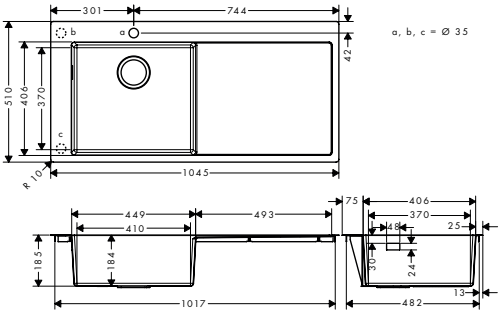

A compléter avec

- D14-10 Set de vidage et de trop-plein manuel

Options

- F14 passoire multifonctionnelle

Aspect Inox	43331800	853.00
Aspect Inox	43921800	24.80
Matt Black	40963000	20.80