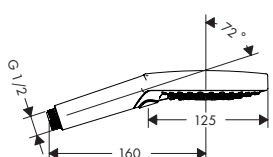

Raindance Select S Douche à main 120 3jet

- dimension du diffuseur: 125 mm
- type de jet: Rain, RainAir, Whirl
- changement de jet via le bouton Select
- débit maximal à 3 bars: 15 l/ min.
- avec alimentation d'eau interne
- filtre nettoiable
- raccordement G 1/2
- approprié aux chauffe-eau instantanés

Chrome	26530000	88.10
Brushed Bronze	26530140	132.50
Brushed Black	26530340	132.50
Chrome		
Blanc/Chromé	26530400	88.10
Matt Black	26530670	123.00
Matt White	26530770	123.00
Polished Gold Optic	26530990	132.50