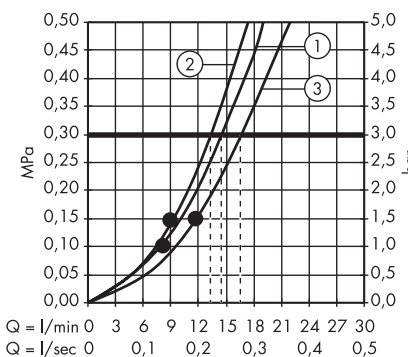

· **Raindance Select E** Douche à main
150 3jet
26550000, 26550400

1. RainAir
2. CaresseAir
3. Mix

· **Raindance Select E** Douche à main
150 3jet EcoSmart 9 l/ min.
26551000, 26551400