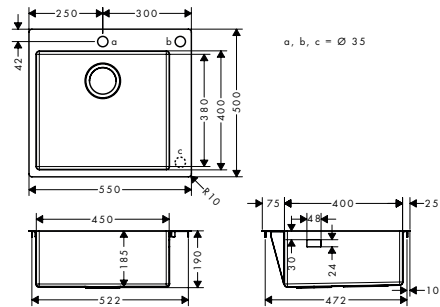

S71 2-F450 Evier encastré 450

Finition Aspect Inox   **Réf.** 43305800   **Euro** 593.40

- dimensions de la découpe: 530 x 480 mm
- matériau: acier inoxydable
- nombre de lavabos: 1 bassin principal
- trous pour le mitigeur et pour la commande du vidage sont prépercés
- profondeur de l'évier: 190 mm
- dimensions du meuble lavabo: 60 cm
- type d'installation: montage affleurant ou encastré
- position trop-plein: à droite du bac
- angle de jet: 10 mm

A compléter avec

- D14-11 Set de vidage et de trop-plein automatique

Aspect Inox   43931800   44.60

Options

- F15 Planche à découper noyer
- F16 Planche à découper chêne
- F17 égouttoir mobile
- F14 passoire multifonctionnelle

Aspect Inox   40960000   122.60
Matt Black   40961000   91.60
Matt Black   40962800   81.80
Matt Black   40963000   20.80