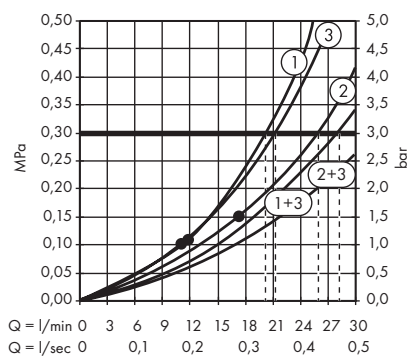

Raindance Rainmaker Douche de tête 680/460 3jet encastré avec éclairage
28418000