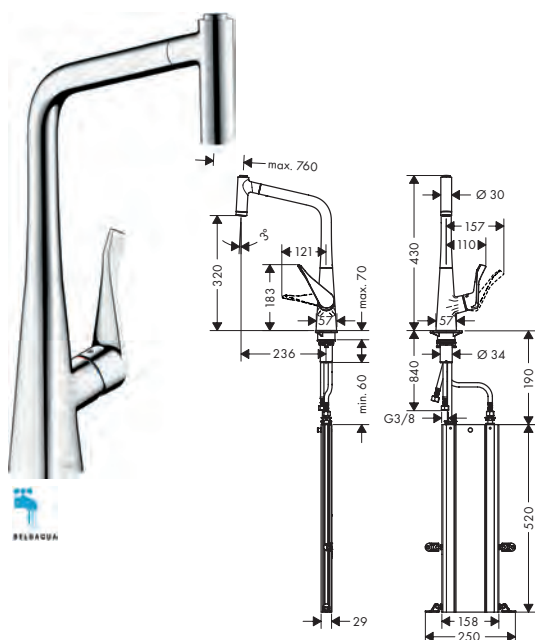

Metris M71 Mitigeur cuisine
320, avec douchette extractible,
2jet, sBox

Finition	Réf.	Euro
Chrome	73801000	498.80
Stainless Steel Finish	73801800	631.30

- se compose de: mitigeur cuisine, boîtier flexible sBox
- ComfortZone 320
- rotation du bec 110° / 150°
- jet laminaire, jet pluie
- jet de douche blocable, remise à zéro automatique en fermant le mitigeur
- support de douche aimanté MagFit
- débit maximal à 3 bars: 10 l/ min.
- cartouche à disques céramiques
- flexible de raccordement G 3/8
- clapet anti-retour intégré
- convient au chauffe-eau instantané
- Agréé Belgaqua