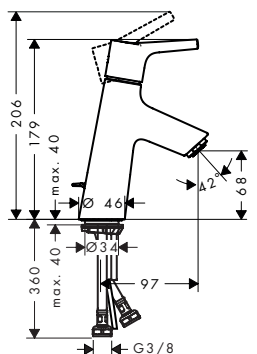

Mitigeur lavabo 80 CoolStart - avec vidage

Chrome   72013000   136.70

- ComfortZone 80
- saillie 97 mm
- jet normal
- débit à 3 bars: 5 l/ min.
- cartouche à disques céramiques
- Safety Function: limitation de température eau chaud pré réglable
- vidage G 1/4 avec tirette à l'arrière
- matériaux vidage: métal
- type de raccordement: flexible de raccordement G 3/8