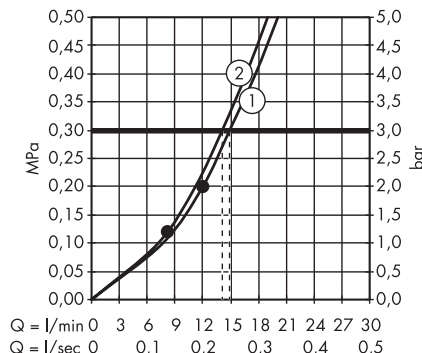

1. Rain
2. RainAir
3. RainStream

Raindance Select E Douche de tête 300
2jet avec bras de douche pour montage
au plafond
27384000, 27384400