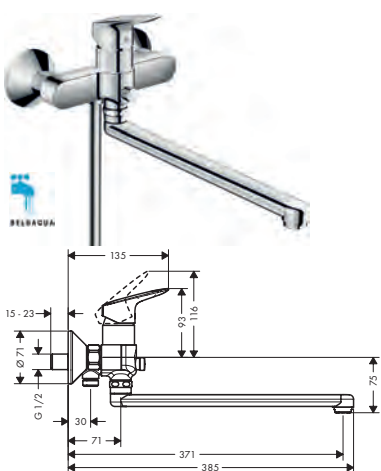

Finition

Réf.

Euro

Mitigeur bain/douche avec bec extra long

Chrome

71402000

155.60

- saillie 300 mm
- entraxe: 150 mm $\pm$ 12 mm
- type de jet robinetterie: jet normal
- débit du bec déverseur à 3 bars: 16 l/ min.
- débit de la douche à main à 3 bars: 7,5 l/ min.
- cartouche à disques céramiques
- Safety Function: limitation de température eau chaud pré-réglable
- inverseur avec réinitialisation automatique
- Agréé Belgaqua