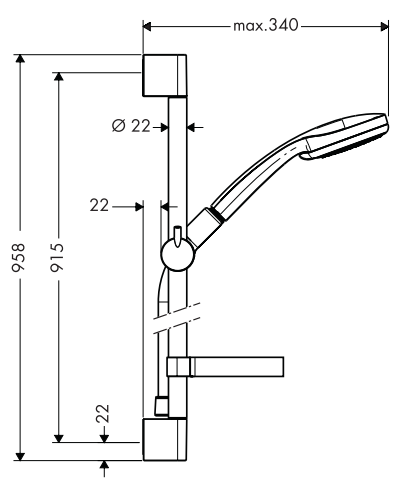

**Autres dimensions**

- **Croma 100** Set de douche Multi avec barre de douche 90 cm et porte-savon

Chrome      27774000      115.30

**Croma 100** Set de douche Vario avec barre de douche 90 cm et porte-savon