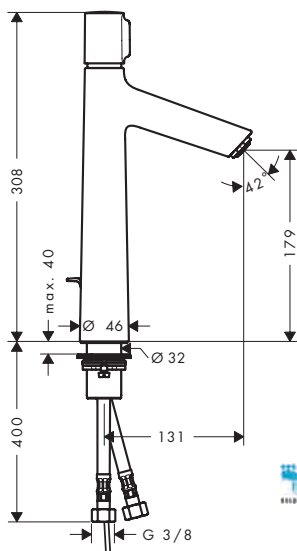

Mitigeur lavabo 190 avec vidage

- ComfortZone 190
- saillie 131 mm
- jet normal
- débit à 3 bars: 5 l/ min.
- cartouche Select: bouton-poussoir pour l'ouverture et la fermeture du mitigeur
- Safety Function: limitation de température eau chaud pré réglable
- vidage G 1/4 avec tirette à l'arrière
- matériaux vidage: métal
- type de raccordement: flexible de raccordement G 3/8
- Agréé Belgaqua

Chrome

72044000

306.40

Variantes

- Mitigeur lavabo 190 sans vidage
- Agréé Belgaqua

Chrome

72045000

291.10