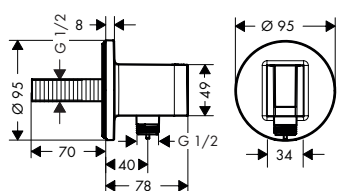

FixFit Coude de raccordement mural S avec support de douche

- se compose de: raccordement mural, rosace
- support fixe
- pour les flexibles à écrou conique
- avec clapet anti-retour
- Agréé Belgaqua

Chrome	26487000	82.20