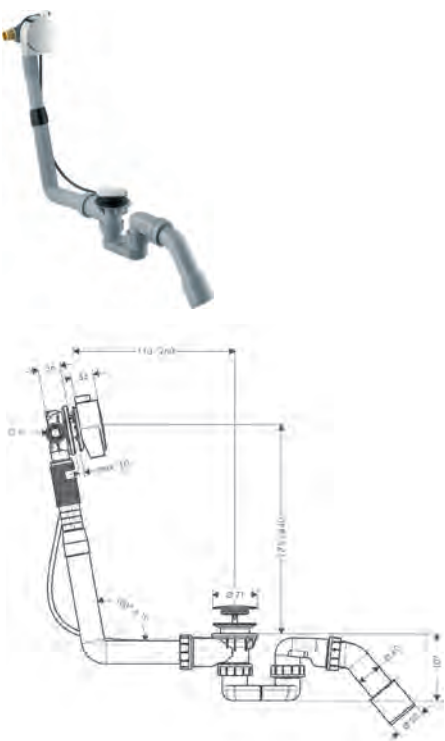

Finition

Réf.

Euro

Exafill S Corps d'encastrement garniture de remplissage, vidage et trop-plein pour baignoire spéciale

58116180

159.10

- se compose de: corps d'encastrement, siphon pour baignoire
- convient à des baignoires spéciales, avec partie flexible pour baignoires à bord incliné
- longueur du câble Bowden 780 mm
- raccordement en eau du flexible d'alimentation à gauche 3/4
- TÜV_B 18 01 14237 103

Options

- Flexible de raccordement G 3/4
- TÜV_B 18 01 14237 103

58192000

105.10

Variantes

- **Exafill S** Corps d'encastrement garniture de remplissage, vidage et trop-plein pour baignoire standard
- TÜV_B 18 01 14237 103

58115180

110.30

Exafill S Set complet garniture de remplissage, vidage et trop-plein pour baignoire standard

Chrome

58113000

241.90

- se compose de: siphon pour baignoire, corps d'encastrement, set de finition
- convient à des baignoires standards, avec partie flexible pour baignoires à bord incliné
- longueur du câble Bowden 520 mm
- raccordement en eau du flexible d'alimentation à gauche 3/4
- débit: 23 l/ min.
- TÜV_B 18 01 14237 103
- TÜV B 15 10 14237 084

Comprenant

- Siphon pour baignoire (# 56373000)
- **Exafill S** Corps d'encastrement garniture de remplissage, vidage et trop-plein pour baignoire standard (# 58115180)
- TÜV_B 18 01 14237 103
- **Exafill S** Set de finition garniture de remplissage, vidage et trop-plein (# 58117XXX)
- TÜV B 15 10 14237 084
- TÜV_B 18 01 14237 103

Options

- Flexible de raccordement G 3/4
- TÜV_B 18 01 14237 103

58192000

105.10

Flexible de raccordement G 3/4

58192000

105.10

- longueur: 800 mm
- version: angle à 90°
- TÜV_B 18 01 14237 103