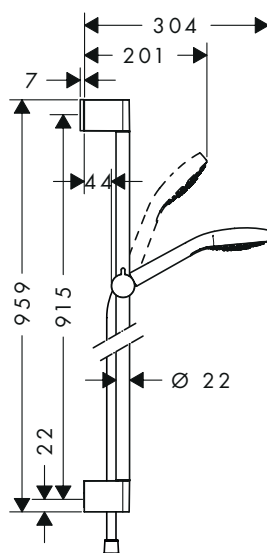

Sets de douche Cromo Select S

Croma Select S Set de douche Multi avec barre de douche 90 cm

Blanc/Chromé	26570400	125.00

- profile du tube vertical: rond
- se compose de: douche à main, barre de douche, flexible de douche, curseur
- type de jet: SoftRain, IntenseRain, massage
- changement de jet via le bouton Select
- réglable en hauteur
- inclinaison réglable du support de 45 °
- débit maximal à 3 bars: 16 l/ min.
- supports muraux en plastique
- montage mural: fixation par vis

Comprenant

- **Croma Select S** Douche à main Multi (# 26800400)
- **Unica** Barre de douche Croma 90 cm avec flexible de douche (# 26504000)

Autres dimensions

· Croma Select S Set de douche Multi avec barre de douche 65 cm	Blanc/Chromé	26560400	119.10

Version économie d'eau

· Croma Select S Set de douche Multi EcoSmart 9 l/ min. avec barre de douche 90 cm	Blanc/Chromé	26571400	125.00