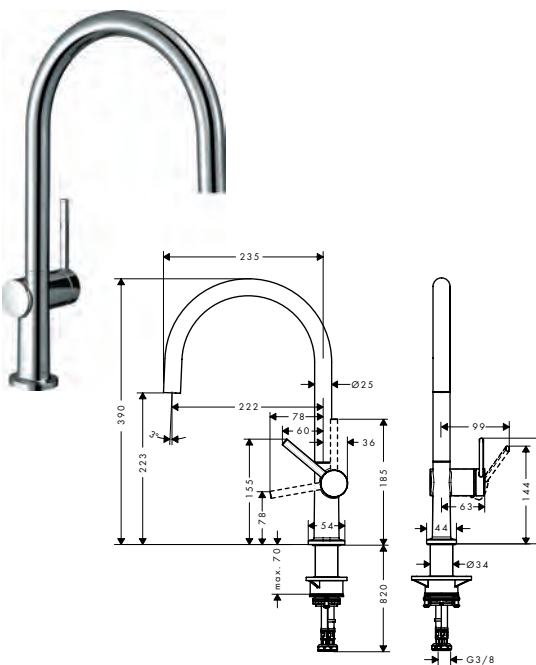

Talis M54 Mitigeur cuisine 220, 1jet

Chrome	72804000	207.10
Matt Black	72804670	270.20
Stainless Steel Finish	72804800	270.20

- ComfortZone 220
- rotation du bec ajustable in 4 steps 60°, 110°, 150° or 360°
- jet laminaire
- débit maximal à 3 bars: 9 l/ min.
- cartouche à disques céramiques
- flexible de raccordement G 3/8
- convient au chauffe-eau instantané
- trou pour mitigeur Ø 35 mm requis