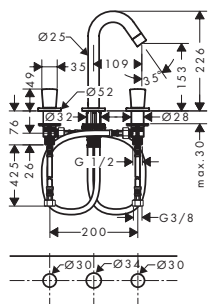

#### Options

- Set de rallonge.

31971000

106.50

Set de rallonge.

31971000

106.50

- dimension de la rallonge: 25 mm