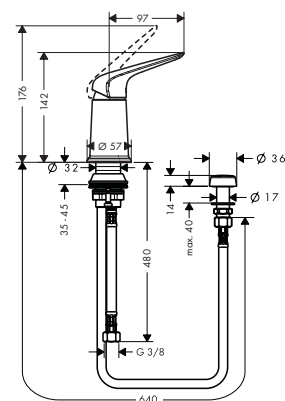

Mitigeur bidet avec douche verticale

Chrome

71145000

150.60

- se compose de: Mitigeur bidet, jet vertical
- cartouche à disques céramiques
- jet vertical et inverseur
- clapet anti-retour intégré
- fonctionnel à partir de 0,5 bar