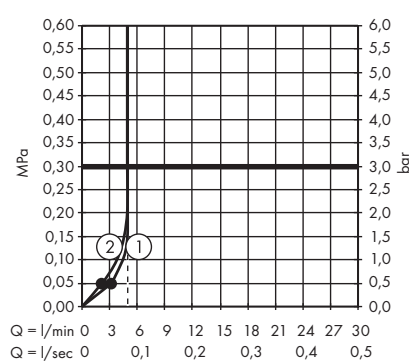

1. Rain
2. IntenseRain

· **Crometta** Douche à main Vario Green
6 l/ min.
26336400