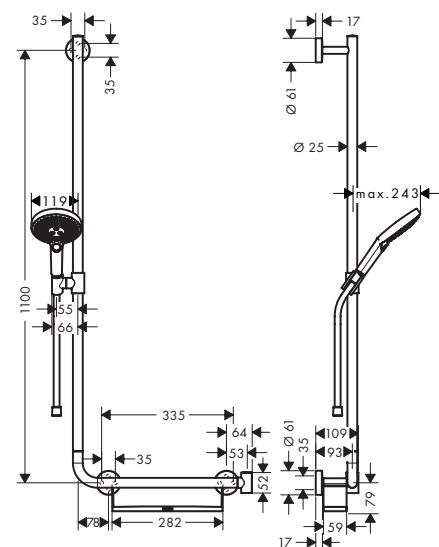

Sets de douche Unica Comfort

Set de douche 120 3jet avec barre de douche 110 cm L

- profile du tube vertical: rond
- se compose de: douche à main, barre de douche, tablette, flexible de douche, curseur
- type de jet: RainAir, Rain, Whirl
- tablette en matière synthétique - finition blanc
- tablette amovible pour le nettoyage
- changement de jet via le bouton Select
- réglable en hauteur
- le support de douche est amovible
- curseur ajustable à 90° en hauteur et latéralement
- curseur métallique
- débit maximal à 3 bars: 15 l/ min.
- supports muraux en métal
- montage mural: fixation par vis
- TÜV Unica Comfort + Semipipes

Finition	Réf.	Euro
Chrome	26324000	394.00
Blanc/Chromé	26324400	394.00

Comprenant

- Douche à main 120 3jet (# 26530XXX)
- Barre de douche Comfort 110 cm L (# 26403400)
- TÜV Unica Comfort + Semipipes
- Flexible de douche 160 cm (# 28276XXX)

Autres dimensions

- Set de douche 120 3jet avec barre de douche 110 cm R
- TÜV Unica Comfort + Semipipes

Version économie d'eau

- Set de douche 120 3jet EcoSmart 9 l/ min. avec barre de douche 110 cm L
- TÜV Unica Comfort + Semipipes

Options

- Repose-pied Comfort
- TÜV Unica Comfort + Semipipes

Chrome	26326000	394.00
Blanc/Chromé	26326400	394.00

Chrome	26325000	394.00
Blanc/Chromé	26325400	394.00

Chrome	26329000	149.30