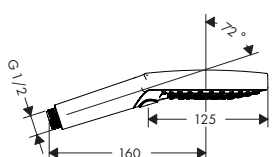

Raindance Select S Douche à main 120 3jet PowderRain

- dimension du diffuseur: 125 mm
- type de jet: PowderRain, Rain, Whirl
- changement de jet via le bouton Select
- débit maximal à 3 bars: 11 l/ min.
- avec alimentation d'eau interne
- filtre nettoiable
- raccordement G 1/2
- approprié aux chauffe-eau instantanés

Chrome	26014000	88.00
Brushed Bronze	26014140	132.00
Brushed Black	26014340	132.00
Chrome		
Matt Black	26014670	123.20
Matt White	26014700	123.20
Polished Gold Optic	26014990	132.00