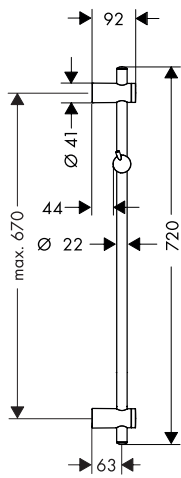

Finition   **Réf.**   **Euro**

Unica Barre de douche Reno
72 cm

- se compose de: barre de douche, curseur
- profile du tube vertical: rond
- diamètre de la barre de douche: 22 mm
- distance de perçage variable: 400 mm - 670 mm
- curseur avec blocage
- curseur inclinable à 2 positions
- supports muraux en plastique
- support mural variable

Chrome   27704000   64.60