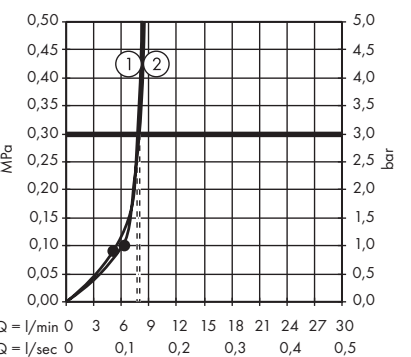

- 1. Rain
- 2. RainAir

**Croma Select E** Douche de tête 180 2jet  
# 26524000, 26524400

- 1. IntenseRain
- 2. Rain

**Croma Select E** Douche de tête 180 2jet  
EcoSmart 9 l/ min.  
# 26528000, 26528400

- 1. IntenseRain
- 2. Rain