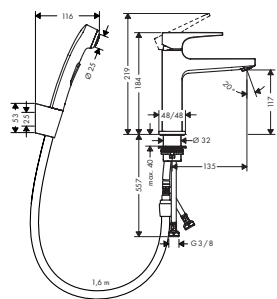

Mitigeur lavabo avec douche à main Bidette et flexible de douche 160 cm

- ComfortZone 110
- saillie 135 mm
- débit à 3 bars: 5 l/ min.
- cartouche à disques céramiques
- Safety Function: limitation de température eau chaud pré réglable
- bonde Push-Open 1 ¼
- matériaux vidage: métal
- type de raccordement: flexible de raccordement G 3/8

Finition Réf. Euro

Chrome 32522000 356.60