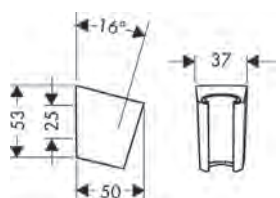

Support mural Porter S

- support fixe
- pour les flexibles à écrou conique
- synthétique

Chrome   28331000   25.30
Brushed Black   28331340   38.00
Chrome