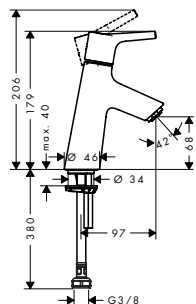

Robinet simple service sans vidage

- ComfortZone 40
- saillie 83 mm
- jet normal
- débit à 3 bars: 5 l/ min.
- cartouche à disque céramiques 90°
- pour alimentation en eau froide uniquement
- type de raccordement: flexible de raccordement G 3/8

Chrome   13132000   135.00