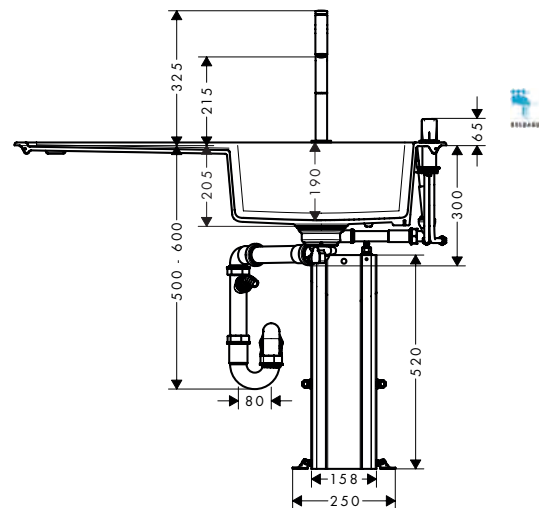

Finition

Réf.

Euro

C51-F450-08 Combi évier 450 avec égouttoir

Chrome

43219000

923.20

- se compose de: évier pour montage encastré, mitigeur cuisine 2 trous, élément de commande, boîtier flexible sBox, système de vidage et de trop-plein manuel
- épaisseur plan de travail: 20 mm
- matériau évier: SilicaTec
- nombre de lavabos: 1 bassin principal
- perçage trou de robinet prédéfini (voir dessin technique)
- orientation: bassin principal à droite
- profondeur de l'évier: 190 mm
- dimensions de la découpe: 1030 x 490 mm
- dimensions du meuble lavabo: 60 cm
- type d'installation: à poser
- position trop-plein: à droite du bac
- flexible de raccordement G 3/8
- débit 8 l/min
- convient au chauffe-eau instantané
- cartouche à disques céramiques
- support de douche aimanté MagFit
- clapet anti-retour intégré
- bec rotation 150°
- jet laminaire, jet pluie
- ComfortZone 200
- bouton-poussoir Select: pour une ouverture/fermeture confortable du mitigeur

Comprenant

- S514-F450 Evier encastré 450 avec égouttoir (# 43314XXX)
- TÜV Z1 1802 14237 106
- Mitigeur cuisine 2 trous 200, avec robinet d'arrêt, 2jet, sBox (# 73818XXX)
- Agréé Belgaqua
- D16-10 Set de vidage et de trop-plein manuel pour un seul bac en granit (# 43927000)

Options

- F15 Planche à découper noyer
- F16 Planche à découper chêne
- F14 passoire multifonctionnelle

Matt Black

40960000

122.60

40961000

91.60

40963000

20.80