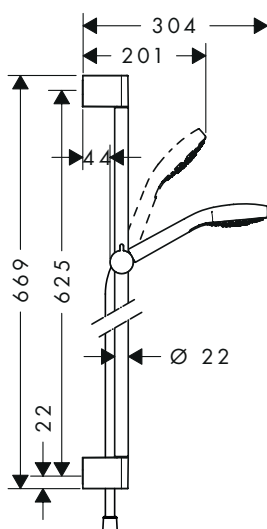

Croma Select E Set de douche Vario avec barre de douche 65 cm

Finition Blanc/Chromé **Réf.** 26582400 **Euro** 104.80

- profile du tube vertical: rond
- se compose de: douche à main, barre de douche, flexible de douche, curseur
- type de jet: Turbo Rain, IntenseRain, Rain
- changement de jet via le bouton Select
- réglable en hauteur
- inclinaison réglable du support de 45 °
- débit maximal à 3 bars: 15 l/ min.
- supports muraux en plastique
- montage mural: fixation par vis

Comprenant

- **Croma Select E** Douche à main Vario (# 26812400)
- **Unica** Barre de douche Croma 65 cm (# 26505000)
- **Isiflex** Flexible de douche 160 cm (# 28276XXX)

Autres dimensions

· **Croma Select E** Set de douche Vario avec barre de douche 90 cm Blanc/Chromé 26592400 110.30

Version économie d'eau

· **Croma Select E** Set de douche Vario EcoSmart 9 l/ min. avec barre de douche 65 cm Blanc/Chromé 26583400 104.80

Variantes

· **Croma Select E** Set de douche Vario avec barre de douche 65 cm et porte-savon Blanc/Chromé 26586400 110.30