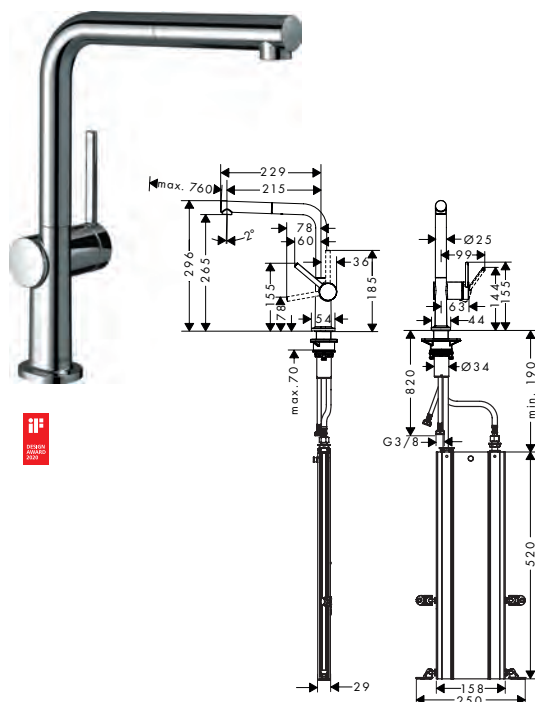

Talis M54 Mitigeur cuisine
270, avec douchette extractible,
1jet, sBox

- se compose de: mitigeur cuisine, boîtier flexible sBox
- ComfortZone 270
- bec en L
- rotation du bec ajustable in 4 steps
  60°, 110°, 150° or 360°
- jet laminaire
- débit maximal à 3 bars: 7 l/ min.
- cartouche à disques céramiques
- flexible de raccordement G 3/8
- clapet anti-retour intégré
- convient au chauffe-eau instantané

Chrome	72809000	258.10
Matt Black	72809670	335.40
Stainless Steel Finish	72809800	335.40