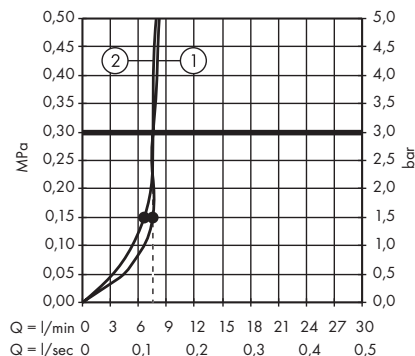

1. Rain
2. RainAir

Raindance Select S Douche de tête
240 2jet EcoSmart 9 l/ min. avec bras
de douche pour montage au plafond
26469000