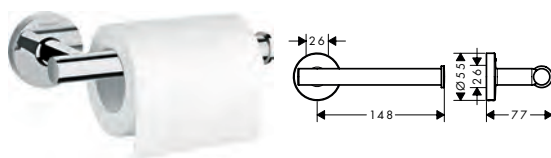

Finition   **Réf.**   **Euro**

Porte-papier WC sans couvercle

Chrome   41726000   27.70

- matériau: laiton
- montage mural
- matériau du support: métal

Porte-papier WC réserve

Chrome   41717000   27.70

- matériau: laiton
- montage mural
- zone d'application: pour 2 rouleaux de papier toilettes