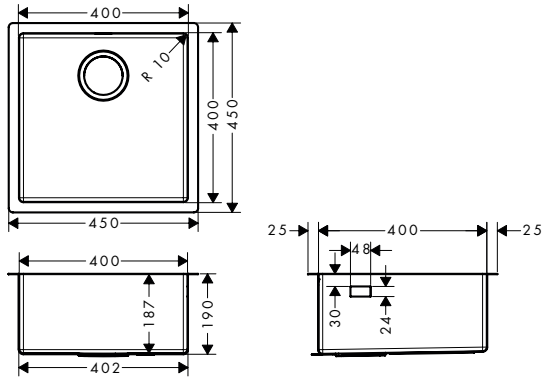

Éviers S71 à sous-encastrer

S719-U400 Evier à sous-encastrer 400

- dimensions de la découpe: 398 x 398 mm
- matériau: acier inoxydable
- nombre de lavabos: 1 bassin principal
- profondeur de l'évier: 190 mm
- dimensions du meuble lavabo: 50 cm
- type d'installation: sous plan, montage affleurant ou encastré
- position trop-plein: à droite du bac
- angle de jet: 10 mm

Finition

Réf.

Euro

Aspect Inox

43425800

409.60

A compléter avec (au choix)

- D14-10 Set de vidage et de trop-plein manuel
- D14-11 Set de vidage et de trop-plein automatique
- D14-12 Set de vidage et de trop-plein automatique

Aspect Inox

43921800

24.80

Aspect Inox

43931800

44.60

Aspect Inox

43941800

30.80

Options

- F15 Planche à découper noyer
- F16 Planche à découper chêne
- F17 égouttoir mobile
- F14 passoire multifonctionnelle

Aspect Inox
Matt Black

40960000
40961000
40962800
40963000

122.60
91.60
81.80
20.80