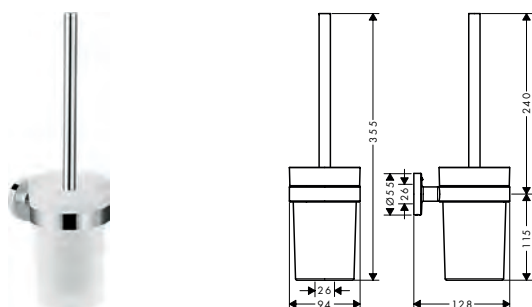

Porte-brosse WC modèle mural

Chrome   41722000   38.70

- matériau du support: métal
- matériau: laiton, verre
- montage mural

Miroir de rasage

Chrome   73561000   63.80

- inclinable
- matériau: métal
- montage mural
- agrandissement: triple
- orientable