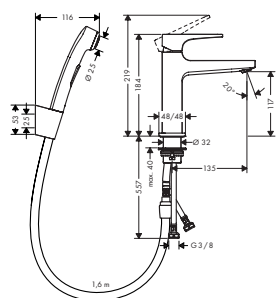

Mitigeur lavabo avec poignée étrier et douche à main Bidette avec flexible de douche 160 cm

- ComfortZone 110
- saillie 135 mm
- débit à 3 bars: 5 l/ min.
- cartouche à disques céramiques
- Safety Function: limitation de température eau chaud pré réglable
- bonde Push-Open 1 ¼
- matériaux vidage: métal
- type de raccordement: flexible de raccordement G 3/8

Chrome 74522000 377.60