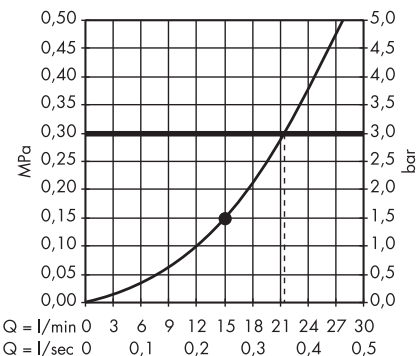

Le débit a été mesuré avec les raccords et diamètres appropriés (thermostatique/mitigeur/robinet d'arrêt) pour refléter la réalité.

Diagrammes de débit hansgrohe

PuraVida Douche de tête 400 1jet avec bras de douche pour montage au plafond
27390000, 27390400