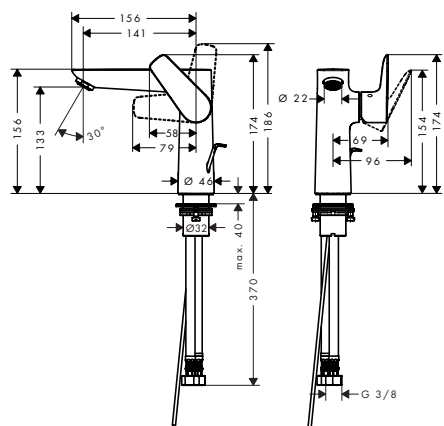

Variantes

· Mitigeur lavabo 150 sans vidage	Chrome	71755000	204.10