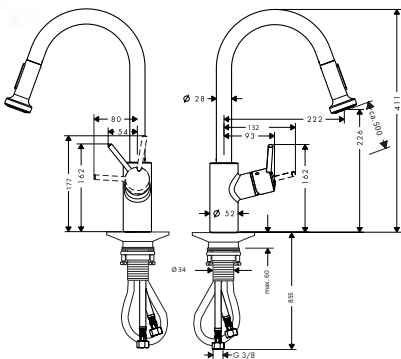

Talis M52

Talis M52 Mitigeur cuisine 220, rabattable, avec douchette extractible, 2jet

Chrome 14877000 475.80

- ComfortZone 220
- rotation du bec 150°
- installation devant une fenêtre, rabattable, hauteur de base 70 mm
- jet normal, jet pluie
- jet de douche non blocable
- support de douche aimanté MagFit
- flexible Quick-Connect
- débit maximal à 3 bars: 11 l/ min.
- cartouche à disques céramiques
- flexible de raccordement G 3/8
- clapet anti-retour intégré
- convient au chauffe-eau instantané
- Agréé Belgaqua

Les mesures des schémas techniques sont en mm.

Les spécifications techniques et les unités de mesure peuvent être sujets à des changements.