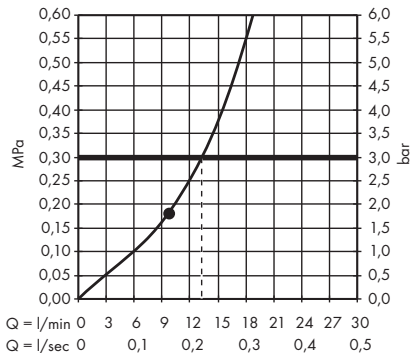

Le débit a été mesuré avec les raccords et diamètres appropriés (thermostatique/mitigeur/robinet d'arrêt) pour refléter la réalité.

Diagrammes de débit hansgrohe

Douches latérales

· **Rainfinity** Douche d'épaules 500 ljet avec tablette
26243000, 26243700

· **PuraVida** Douche latérale 100 ljet
28430000, 28430400