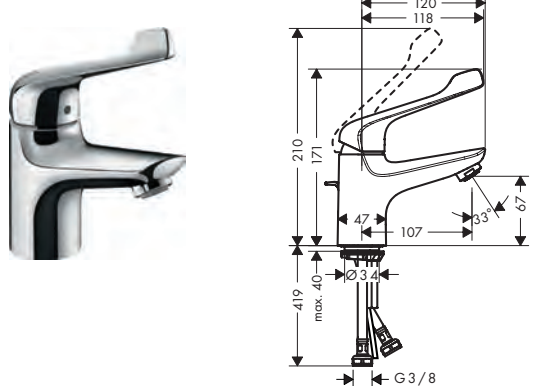

Lavabo - Novus Care

Mitigeur lavabo 70 avec poignée extra longue et avec vidage

Chrome

71920000

106.90

- ComfortZone 70
- avec poignée extra longue et pratique
- saillie 107 mm
- jet normal
- débit à 3 bars: 5 l/ min.
- cartouche à disques céramiques
- Safety Function: limitation de température eau chaud pré réglable
- vidage G 1 1/4 avec tirette à l'arrière
- matériaux vidage: métal
- type de raccordement: flexible de raccordement G 3/8

Autres dimensions

- Mitigeur lavabo 100 avec poignée extra longue et vidage avec tirette de vidage

Chrome

71921000

130.00