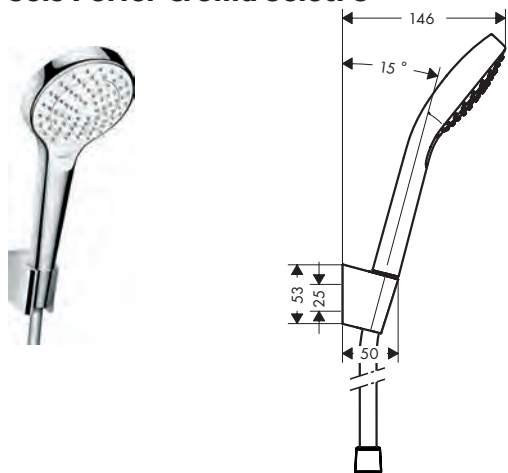

Sets Porter Croma Select S

Croma Select S Set support mural Vario avec flexible de douche 125 cm

- se compose de: douche à main, support de douche, flexible de douche
- dimension du diffuseur: 110 mm
- type de jet: Rain, IntenseRain, Turbo Rain
- changement de jet via le bouton Select
- débit maximal à 3 bars: 15 l/ min.
- écrou tournant côté douchette évitant la torsion du flexible

Comprenant

- **Croma Select S** Douche à main Vario (# 26802400)
- Support mural Porter S (# 28331XXX)
- **Isiflex** Flexible de douche 125 cm (# 28272XXX)

Autres dimensions

- **Croma Select S** Set support mural Vario avec flexible de douche 160 cm

Blanc/Chromé

26421400

70.00