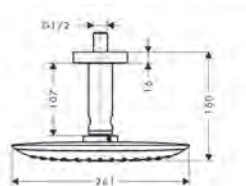

Douches de tête

Douche de tête 400 1jet avec bras de douche pour montage au plafond

- se compose de: douche de tête, raccord plafond
- dimension du diffuseur: 391 x 261 mm
- type de jet: RainAir
- rotule: angle de la douche de tête réglable
- débit du jet RainAir (à 3 bars): 21 l/min
- surface du disque de jet possible en deux finitions : chromé ou blanc
- matériaux du diffuseur: métal
- longueur du raccord de plafond: 100 mm
- installation: plafond
- raccordement G 1/2

Finition	Réf.	Euro
Chrome	27390000	1,103.30
Blanc/Chromé	27390400	1,103.30

Options

· Thermostatique mural encastré avec robinet d'arrêt / inverseur	Chrome	15771000	1,092.10
· Agréé Belgaqua	Blanc/Chromé	15771400	1,092.10