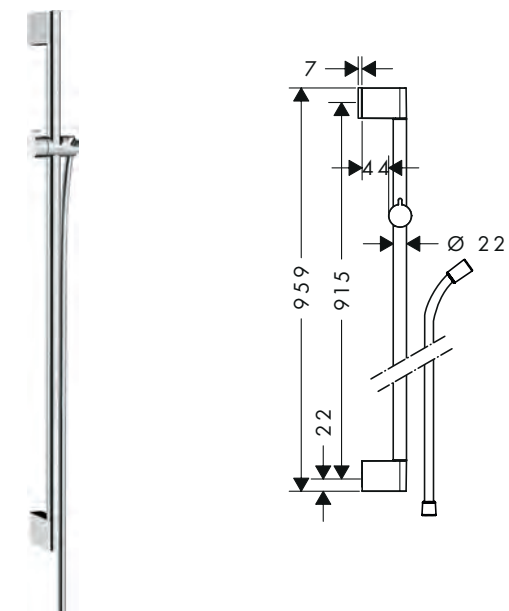

- également utilisable comme rallonge
- matériau: plastique

Chrome	98993000	9.00
--------	----------	------

**Unica** Barre de douche Cromo 90 cm avec flexible de douche

- se compose de: barre de douche, flexible de douche, curseur
- inclinaison réglable du support de 45 °
- profile du tube vertical: rond
- diamètre de la barre de douche: 22 mm
- curseur avec blocage
- curseur inclinable à 2 positions
- supports muraux en plastique