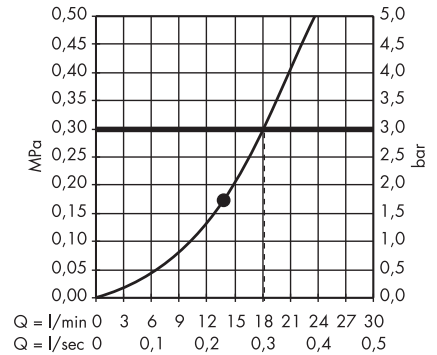

Raindance S Douche de tête 300 ljet
avec bras de douche 46 cm
27492000