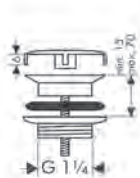

Finition   **Réf.**   **Euro**

Vidage avec bonde sans fermeture pour lavabo

Chrome   50001000   40.00

- bonde sans fermeture
- pour lavabos sans trop-plein
- laiton
- matériau de la bonde d'évacuation acier inoxydable
- dimension du raccordement G 1 ¼

Siphons

Siphon design Flowstar

Chrome   52100000   131.80

- distance d'ajustement de 65-165 mm
- distance du mur 330 mm
- dimension connection murale: G 1 ¼