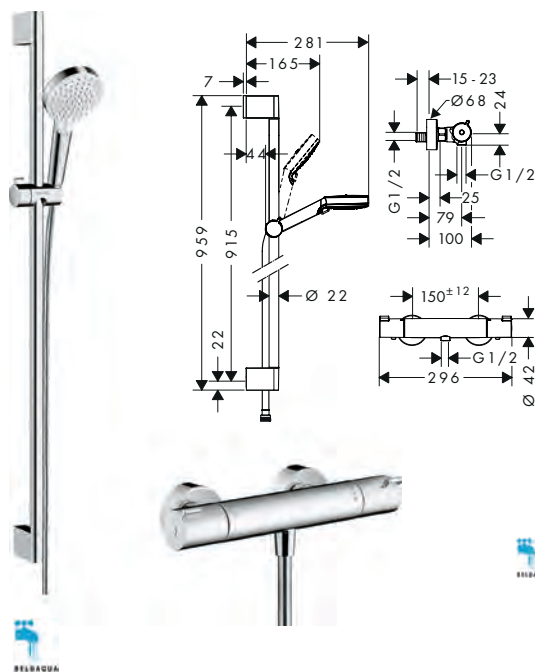

Les mesures des schémas techniques sont en mm.

Les spécifications techniques et les unités de mesure peuvent être sujets à des changements.

**Combi Crometta**

**Crometta** Système de douche apparent Vario avec thermostatique Ecostat 1001 CL et barre de douche 90 cm