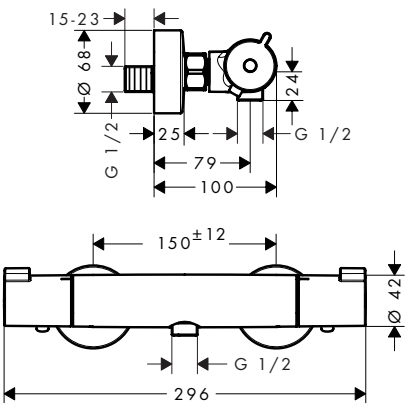

- 1 sortie
- entraxe: 150 mm ± 12 mm
- le bouton Ecostop limite la consommation à 10 l/min
- débit maximal à 3 bars: 17 l/ min.
- débit de la douche à main à 3 bars: 17 l/ min.
- débit du départ de douche à 3 bars: 16 l/ min.
- cartouche thermostatique, avec mécanisme céramique 180°
- pression de service minimale: 1 bar
- pression de service maximale: 10 bars
- verrouillage de sécurité à 40° C
- Safety Function: limitation de température eau chaud pré réglable
- clapet anti-retour
- avec silencieux
- matériau poignées: métal
- type de raccordement: raccords en S
- dimension du raccordement: DN15
- filtre inclus
- Agréé Belgaqua

Les mesures des schémas techniques sont en mm.

Les spécifications techniques et les unités de mesure peuvent être sujets à des changements.