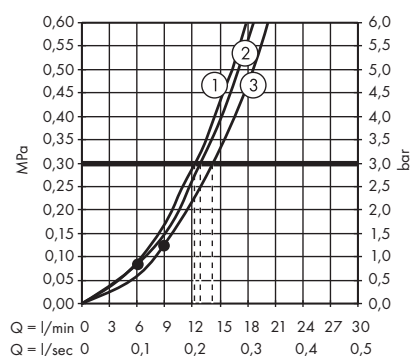

1. Pomme de douche
2. Douchette

**Croma Select S SemiPipe Multi**  
avec thermostatique  
# 27247400

1. Massage
2. IntenseRain
3. SoftRain

**Croma E Showerpipe 280 1jet**  
avec mitigeur thermostatique  
# 27630000