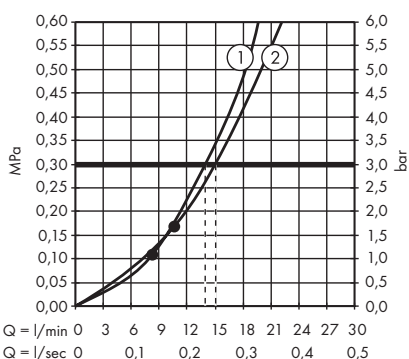

1. Pomme de douche
2. Douchette

**Croma Select S SemiPipe Multi**  
avec thermostatique  
# 27247400

1. Massage
2. IntenseRain
3. SoftRain

**Croma E Showerpipe 280 1jet**  
avec mitigeur thermostatique  
# 27630000