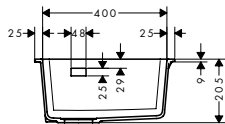

S510-U660 Evier à sous-encastrer 660

- dimensions de la découpe: 658 x 398 mm
- matériau: SilicaTec
- nombre de lavabos: 1 bassin principal
- profondeur de l'évier: 190 mm
- dimensions du meuble lavabo: 80 cm
- type d'installation: sous plan
- position trop-plein: à droite du bac
- TÜV Z1 1802 14237 106

A compléter avec (au choix)

- D16-10 Set de vidage et de trop-plein manuel pour un seul bac en granit
- D16-11 Set de vidage et de trop-plein automatique pour un seul bac en granit
- D16-12 Set de vidage et de trop-plein automatique pour un seul bac en granit Select

Options

- F15 Planche à découper noyer
- F16 Planche à découper chêne
- F17 égouttoir mobile
- F14 passoire multifonctionnelle

Graphiteblack	43432170	426.80
Stonegrey	43432290	426.80
Concretegrey	43432380	426.80

Chrome	43927000	24.80
Chrome	43937000	43.30
Chrome	43947000	29.80

	40960000	122.60
	40961000	91.60
Aspect Inox	40962800	81.80
Matt Black	40963000	20.80