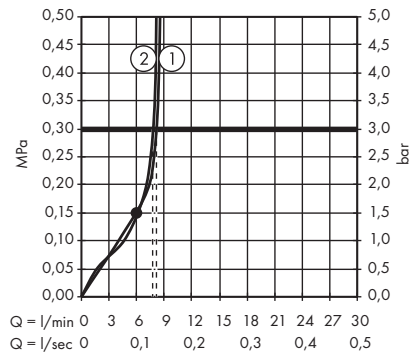

1. Douchette
2. Pomme de douche

· **Raindance Select E** Showerpipe 300 3jet avec ShowerTablet Select 300
27127000, 27127400