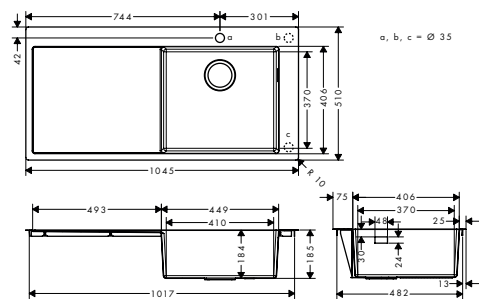

S71 5-F450 Evier encastré 450 avec égouttoir

Finition Aspect Inox   **Réf.** 43306800   **Euro** 828.80

- dimensions de la découpe: 1025 x 490 mm
- épaisseur plan de travail: 25 mm
- matériau: acier inoxydable
- nombre de lavabos: 1 bassin principal
- trou pour le mitigeur prépercé
- orientation: bassin principal à droite
- profondeur de l'évier: 190 mm
- dimensions du meuble lavabo: 60 cm
- type d'installation: montage affleurant ou encastré
- position trop-plein: à droite du bac
- angle de jet: 10 mm

A compléter avec

- D14-10 Set de vidage et de trop-plein manuel

Aspect Inox   43921800   24.80

Options

- F14 passoire multifonctionnelle

Matt Black   40963000   20.80