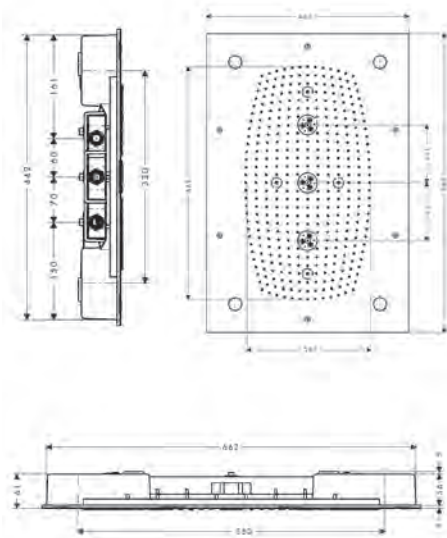

Raindance Rainmaker