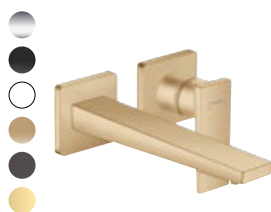

**METROPOL
MITIGEUR LAVABO MURAL**

· Pour lavabo et lave-mains sans trop-plein
· Bec 225mm
· Avec bonde à écoulement libre
#32526, -000 **371,71 €**
#32526, -670, -700 **558,12 €**
#32526, -140, -340, -990 **633,58 €**
À compléter avec corps d'encastrement #13622180 255,21 €