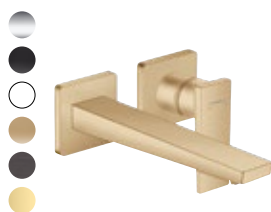

2216 €

2216 €

● Chromé - 000 ● Noir mat -670 ○ Blanc mat -700

POUR UN ÉCOULEMENT LIBRE DE L'EAU

**METROPOL 110**  
**MITIGEUR LAVABO**

· Avec Push-Open  
#32507, -000 **292,93 €**  
#32507, -670, -700 **440,51 €**  
#32507, -140, -340, -990 **499,32 €**