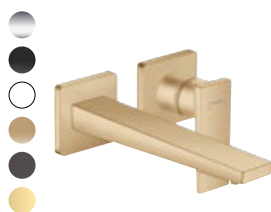

2 216 €

● Chromé - 000 ● Noir mat - 670 ○ Blanc mat - 700

POUR UN ÉCOULEMENT LIBRE DE L'EAU

**METROPOL 110**  
**MITIGEUR LAVABO**

· Avec Push-Open  
#32507, -000 **292,93 €**  
#32507, -670, -700 **440,51 €**  
#32507, -140, -340, -990 **499,32 €**