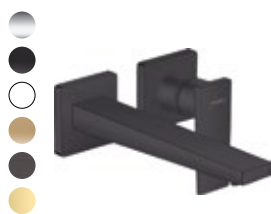

2 216 €  
2 216 €

● Chromé - 000 ● Noir mat -670 ○ Blanc mat -700

POUR UN ÉCOULEMENT LIBRE DE L'EAU

**METROPOL 110**  
**MITIGEUR LAVABO**

· Avec Push-Open  
#32507, -000 **292,93 €**  
#32507, -670, -700 **440,51 €**  
#32507, -140, -340, -990 **499,32 €**