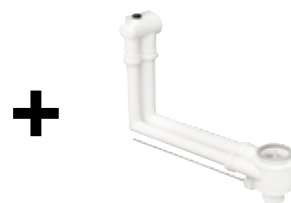

SET VIDAGE
ET TROP-PLEIN CACHE

- Pour lavabos et lave-mains sans trop-plein

#50005000 **98 €**

● Chromé - 000 ● Noir mat - 670 ○ Blanc mat - 700 ● Bronze brossé - 140