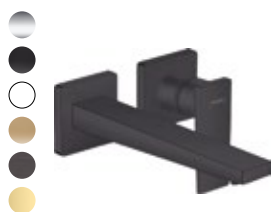

2216 €

● Chromé - 000 ● Noir mat -670 ○ Blanc mat -700

POUR UN ÉCOULEMENT LIBRE DE L'EAU

**METROPOL 110**  
**MITIGEUR LAVABO**

· Avec Push-Open  
#32507, -000 **292,93 €**  
#32507, -670, -700 **440,51 €**  
#32507, -140, -340, -990 **499,32 €**