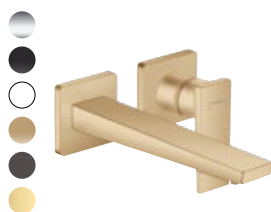

METROPOL
MITIGEUR LAVABO MURAL

· Pour lavabo et lave-mains sans trop-plein
· Bec 225mm
· Avec bonde à écoulement libre
#32526, -000 **371,71 €**
#32526, -670, -700 **558,12 €**
#32526, -140, -340, -990 **633,58 €**
À compléter avec corps d'encastrement #13622180 255,21 €