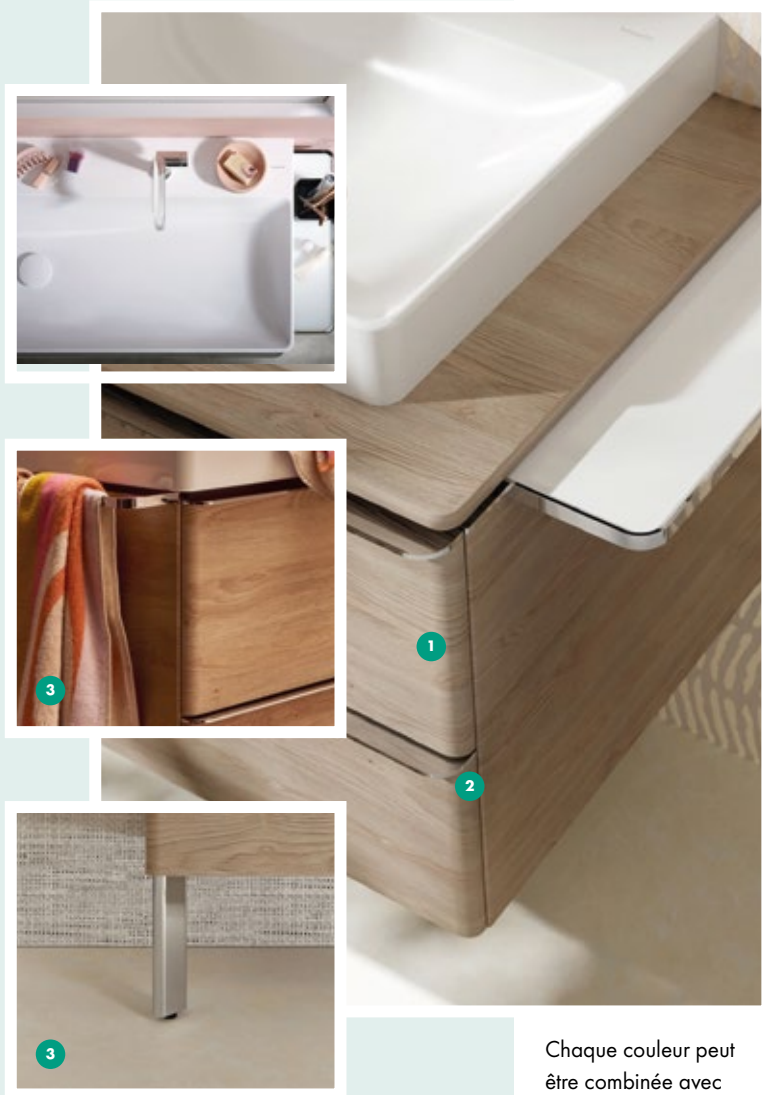

... avec la couleur de la poignée...

Chrome

Noir mat

Blanc mat

3

... et d'autres accessoires.

Chaque couleur peut être combinée avec différentes poignées, tablettes, porte-serviettes et pieds (3) en chrome, noir mat et blanc mat.

Pour un aspect plus attrayant et moins de nettoyage, notre gris mat dispose d'un revêtement anti-tache, sur lequel les traces de doigts ne sont plus visibles à l'œil nu.