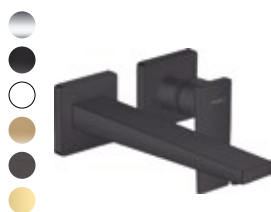

2 216 €

2 216 €

● Chromé - 000 ● Noir mat -670 ○ Blanc mat -700

POUR UN ÉCOULEMENT LIBRE DE L'EAU

**METROPOL 110**  
**MITIGEUR LAVABO**

· Avec Push-Open  
#32507, -000 **292,93 €**  
#32507, -670, -700 **440,51 €**  
#32507, -140, -340, -990 **499,32 €**