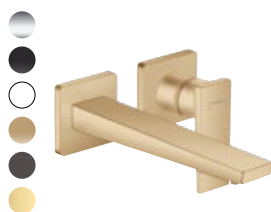

2 216 €

2 216 €

● Chromé - 000 ● Noir mat -670 ○ Blanc mat -700

POUR UN ÉCOULEMENT LIBRE DE L'EAU

**METROPOL 110**  
**MITIGEUR LAVABO**

· Avec Push-Open  
#32507, -000 **292,93 €**  
#32507, -670, -700 **440,51 €**  
#32507, -140, -340, -990 **499,32 €**