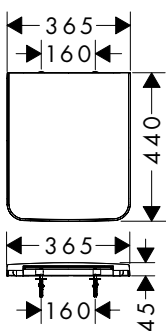

EluPura Original Q Abattants pour WC

Caractéristiques des variantes

- comprenant: Abattant WC, abattant
- matériau: Urée
- matériau des charnières: acier
- degré de brillance: brillant
- pour un montage du dessus