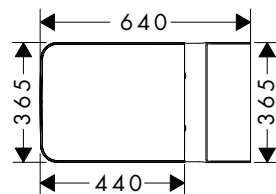

EluPura Original Q Pack WC à poser monobloc avec système de chasse AquaChannel, abattant et réservoir

Caractéristiques

- comprenant: WC, abattant WC avec siège, réservoir
- matière du WC: céramique
- matière de l'abattant et du couvercle : Urée
- matériau des charnières: acier inoxydable
- degré de brillance de la céramique : brillant
- avec siphon encastré
- sans bride
- Double chasse d'eau
- Chasse AquaChannel : Nettoyage efficace grâce à un jet symétrique puissant
- quantité d'eau de la chasse d'eau: 4,5 l, 5 l, 6 l
- EcoSmart : des toilettes économes et propres avec seulement 4,5 litres par chasse
- type de rinçage: lavage
- type d'installation: posé au sol
- fixation invisible pour les WC
- raccordement en eau: arrivée d'eau par le bas
- distance du centre du montage mural: 180
- fixation de l'abattant de toilettes au centre: 160 mm
- position du drainage: sortie horizontale/verticale