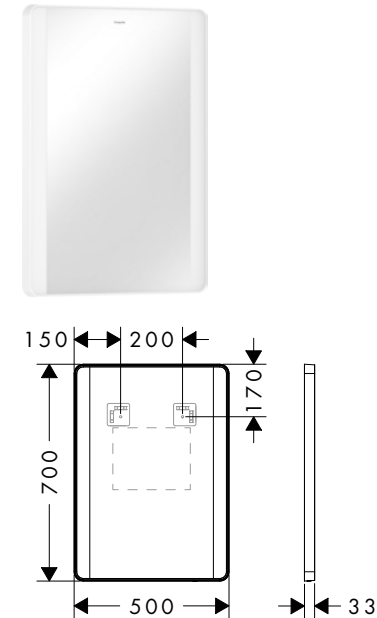

Xarita Lite Q Miroirs avec LED latérales et capteur infrarouge

Caractéristiques des variantes

- matériau: verre miroir
- matériau du cadre: aluminium
- matériau de surface: revêtement en poudre
- Résistant à l'humidité : matériau durable
- TouchlessSensor : déclenchement de l'éclairage par simple passage de la main sous le cadre du miroir
- source d'éclairage : LED, échangeable
- éclairage LED vertical (de chaque côté)
- couleur de la température : 4000 K
- Durée de vie des LED: > 36 000 heures
- Eclairage LED : classe énergétique C
- distance minimale entre le capteur infrarouge et les surfaces réfléchissantes: 120 mm
- réglage graduel
- Anti-buée : avec miroir chauffant
- Fonction arrêt automatique: arrêt automatique de toutes les fonctions
- avec fonction mémoire : variation d'intensité
- tension d'entrée :220 - 240 Volt AC / 50/60 Hz
- Tension de sortie: 24 V - DC
- degré de protection: IP44
- avec matériel de montage
- fixation encastrée
- montage mural

500/700/30