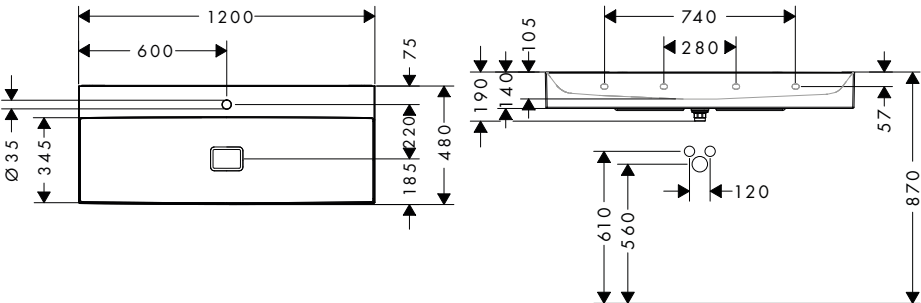

Exemples d'installation

6111XXX

6113XXX

61107XXX

61106XXX

i Les dimensions peuvent varier en raison des tolérances céramiques liées au processus de production.