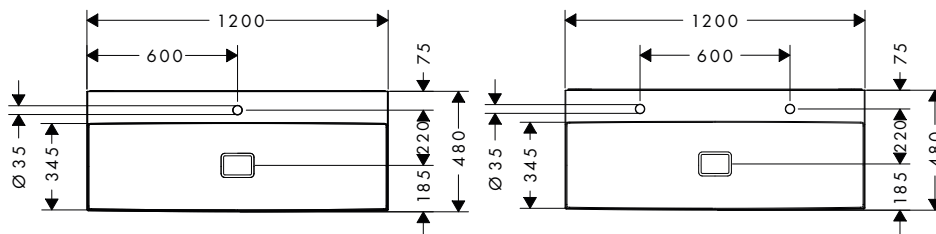

Xevolos E Vasques à poser

Caractéristiques des variantes

- comprenant: vasque pour plan stratifié, garniture de vidage, abattant
- matériau: céramique
- 1200x480x140 mm
- hauteur de la vasque: 105 mm
- SmartClean : finition anti-salissures
- degré de brillance: brillant
- base du lavabo poncée
- protection céramique inclus
- Réduction de bruit : tapis d'insonorisation sur mesure inclus
- sans trop-plein
- sans tablette
- bonde à écoulement libre
- type d'installation: intégré et fixation murale

1200/480

Technologies

Installation

Vue d'ensemble

Trou pour robinet	SmartClean	Finition	Disponible à partir de	PAL	En stock	Code article	Euro
1	■	○ Blanc	Q4/2024	10	-	61113450	1.293,00
0	■	○ Blanc	Q4/2024	10	-	61107450	1.293,00
2	■	○ Blanc	Q4/2024	10	-	61106450	1.293,00

i Les articles qui ne sont pas en stock seront produits après réception de la commande.