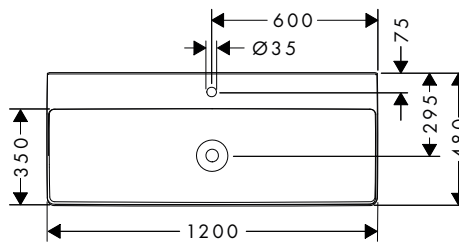

1200/480

Technologies

Installation

Vue d'ensemble

Trou pour robinet	SmartClean	Finition	Disponible à partir de	PAL	En stock	Code article	Euro
1	■	○ Blanc	Q4/2024	10	-	61109450	1.102,00
0	■	○ Blanc	Q4/2024	10	-	61045450	1.102,00
2	■	○ Blanc	Q4/2024	10	-	61044450	1.102,00

i Les articles qui ne sont pas en stock seront produits après réception de la commande.