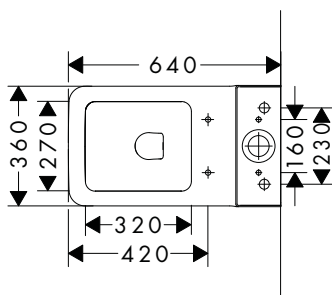

EluPura Original Q WC à poser monobloc avec système de chasse AquaChannel et sortie horizontale/verticale

Caractéristiques des variantes

- matériau: céramique
- degré de brillance de la céramique : brillant
- Chasse AquaChannel : Nettoyage efficace grâce à un jet symétrique puissant
- 4,5 l, 5 l, 6 l quantité d'eau de la chasse d'eau
- EcoSmart : des toilettes propres avec seulement 4,5 litres par chasse
- type de rinçage: lavage
- sans bride
- fixation invisible
- type d'installation: posé au sol