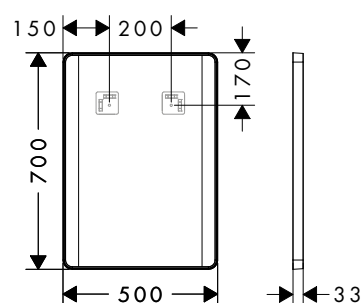

Xarita Lite Q Miroirs avec LED latérales et interrupteur mural

Caractéristiques des variantes

- matériau: verre miroir
- matériau du cadre: aluminium
- matériau de surface: revêtement en poudre
- Résistant à l'humidité : matériau durable
- commande par interrupteur mural
- Éclairage: 14 W
- source d'éclairage : LED, échangeable
- éclairage LED vertical (de chaque côté)
- couleur de la température : 4000 K
- Durée de vie des LED: > 36 000 heures
- éclairage LED direct : classe énergétique C
- tension d'entrée :220 - 240 Volt AC / 50/60 Hz
- Tension de sortie: 24 V - DC
- degré de protection: IP44
- avec matériel de montage
- fixation encastrée
- montage mural

500/700/30