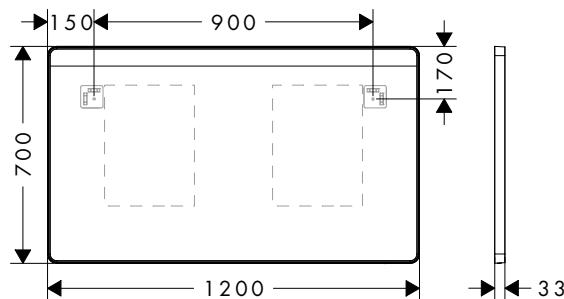

1200/700/30

Technologies

Vue d'ensemble

Dimensions du produit (mm) (L/H/P)	Éclairage	Finition	Disponible à partir de	En stock	Code article	Euro
1000/700/30	10 W	● Noir mat	Q4/2024	-	54972670	783,00
		○ Blanc mat	Q4/2024	-	54972700	783,00
1200/700/30	12 W	● Noir mat	Q4/2024	-	54973670	852,00
		○ Blanc mat	Q4/2024	-	54973700	852,00

i Les articles qui ne sont pas en stock seront produits après réception de la commande.