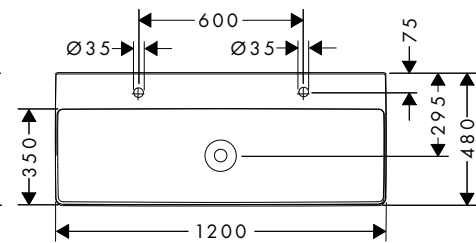

1200/480

Technologies

Installation

Vue d'ensemble

Trou pour robinet	SmartClean	Finition	Disponible à partir de	PAL	En stock	Code article	Euro
1	■	○ Blanc	Q4/2024	10	-	61109450	1.102,00
0	■	○ Blanc	Q4/2024	10	-	61045450	1.102,00
2	■	○ Blanc	Q4/2024	10	-	61044450	1.102,00

i Les articles qui ne sont pas en stock seront produits après réception de la commande.