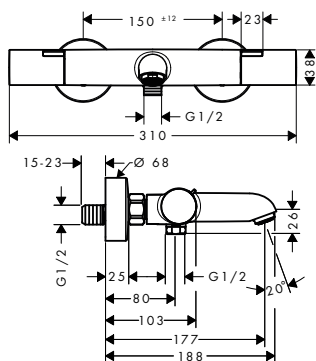

- Longueur du bec 177 mm
- 2 fonctions
- contrôle de la température et du débit
- jet Normal
- pression minimum en fonctionnement: 1 bar
- pression maximum en fonctionnement: 10 bars
- Sécurité anti-brûlure à 40 °C
- limiteur de température réglable
- clapet anti-retour
- avec combinaison de sécurité intégrée EN 1717
- avec silencieux
- matériau des poignées: métallique
- type de raccordement: raccords S, 1/2"
- distance du centre: 150 mm ± 12 mm
- filtre à impuretés inclus