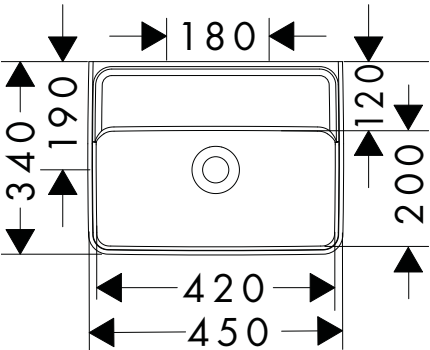

Exemples d'installation

60231XXX, 61142XXX