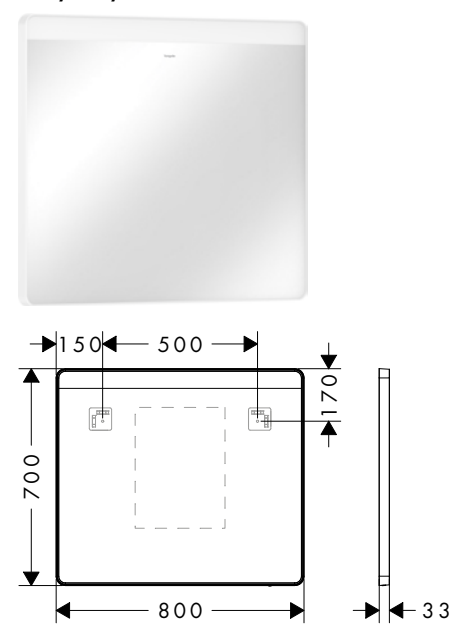

**500/700/30**

**600/700/30**

**800/700/30**

**Technologies**

**Xarita Lite Q** Miroir avec LED horizontales et capteur infrarouge**Vue d'ensemble**

Dimensions du produit (mm) (L/H/P)	Éclairage	Finition	Disponible à partir de	En stock	Code article	Euro
500/700/30	5 W	● Noir mat	Q4/2024	-	54969670	642,00
		○ Blanc mat	Q4/2024	-	54969700	642,00
600/700/30	6 W	● Noir mat	Q4/2024	-	54970670	670,00
		○ Blanc mat	Q4/2024	-	54970700	670,00
800/700/30	8 W	● Noir mat	Q4/2024	-	54971670	728,00
		○ Blanc mat	Q4/2024	-	54971700	728,00