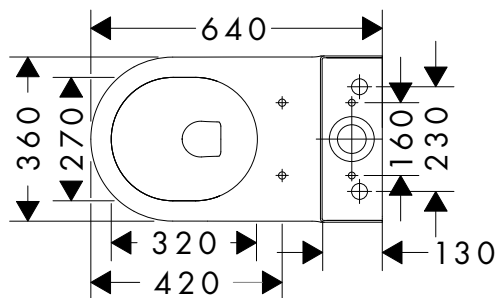

EluPura Original S WC à poser monobloc avec système de chasse AquaChannel et sortie horizontale

Caractéristiques des variantes

- matériau: céramique
- degré de brillance de la céramique : brillant
- Chasse AquaChannel : Nettoyage efficace grâce à un jet symétrique puissant
- 4,5 l, 5 l, 6 l quantité d'eau de la chasse d'eau
- EcoSmart : des toilettes propres avec seulement 4,5 litres par chasse
- type de rinçage: lavage
- sans bride
- fixation invisible
- sortie horizontale
- type d'installation: posé au sol