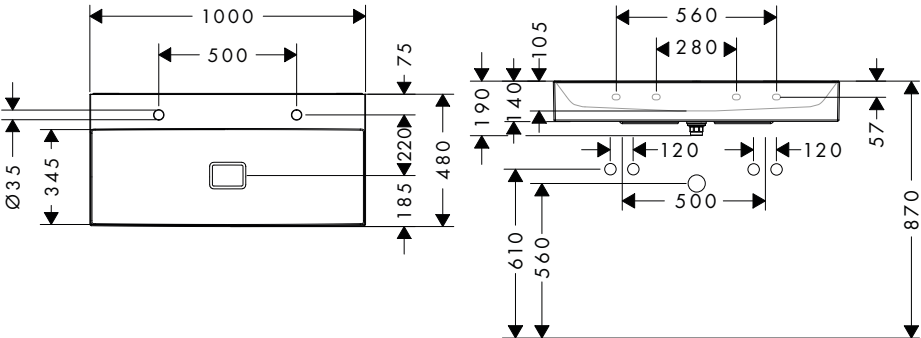

Exemples d'installation

6111XXX