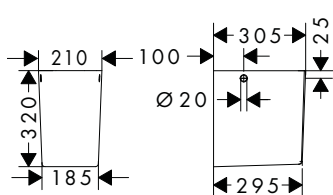

Xanua Q Demi-colonne

Caractéristiques

- matériau: céramique
- avec matériel de montage

Finition	Disponible à partir de	PAL	En stock	Code article	Euro
○ Blanc	Q4/2024	30	■	60175450	62,00

i Les articles qui ne sont pas en stock seront produits après réception de la commande.