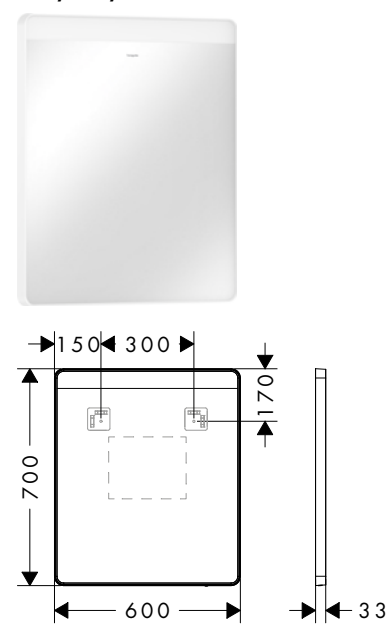

**500/700/30**

**600/700/30**

**800/700/30**

**Technologies**

**Xarita Lite Q** Miroir avec LED horizontales et capteur infrarouge**Vue d'ensemble**

Dimensions du produit (mm) (L/H/P)	Éclairage	Finition	Disponible à partir de	En stock	Code article	Euro
500/700/30	5 W	● Noir mat	Q4/2024	-	54969670	642,00
		○ Blanc mat	Q4/2024	-	54969700	642,00
600/700/30	6 W	● Noir mat	Q4/2024	-	54970670	670,00
		○ Blanc mat	Q4/2024	-	54970700	670,00
800/700/30	8 W	● Noir mat	Q4/2024	-	54971670	728,00
		○ Blanc mat	Q4/2024	-	54971700	728,00