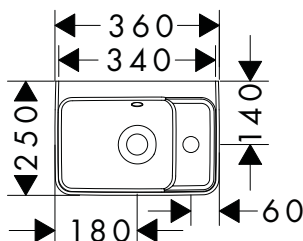

Xanua Q Lave-mains

Caractéristiques des variantes

- matériau: céramique
- hauteur de la vasque: 105 mm
- degré de brillance: brillant

- Réduction de bruit : tapis d'insonorisation sur mesure inclus
- avec percement pour robinetterie
- avec trop-plein

- sans tablette
- sans tirette ni vidage
- type d'installation: montage mural

360/250

Technologies

Installation

Vue d'ensemble

SmartClean	Finition	Disponible à partir de	PAL	En stock	Code article	Euro
-	○ Blanc	Q4/2024	48	■	60129450	77,00
■	○ Blanc	Q4/2024	48	■	61006450	176,00

i Les articles qui ne sont pas en stock seront produits après réception de la commande.

Xanua Q Lave-mains

Caractéristiques des variantes

- matériau: céramique
- hauteur de la vasque: 115 mm
- degré de brillance: brillant

- Réduction de bruit : tapis d'insonorisation sur mesure inclus
- sans tablette

- sans tirette ni vidage
- type d'installation: montage mural