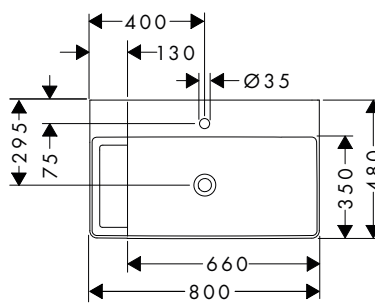

800/480

Technologies

Installation

Vue d'ensemble

Trou pour robinet	SmartClean	Finition	Disponible à partir de	PAL	En stock	Code article	Euro
1	■	○ Blanc	Q4/2024	14	-	61033450	842,00
0	■	○ Blanc	Q4/2024	14	-	61035450	842,00

i Les articles qui ne sont pas en stock seront produits après réception de la commande.