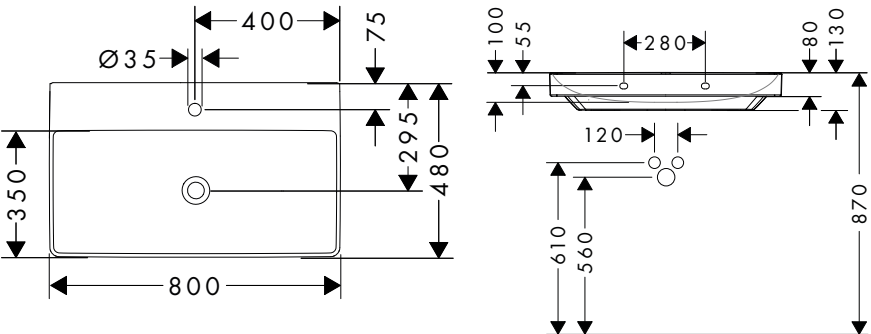

Exemples d'installation

61022XXX

i Les dimensions peuvent varier en raison des tolérances céramiques liées au processus de production.