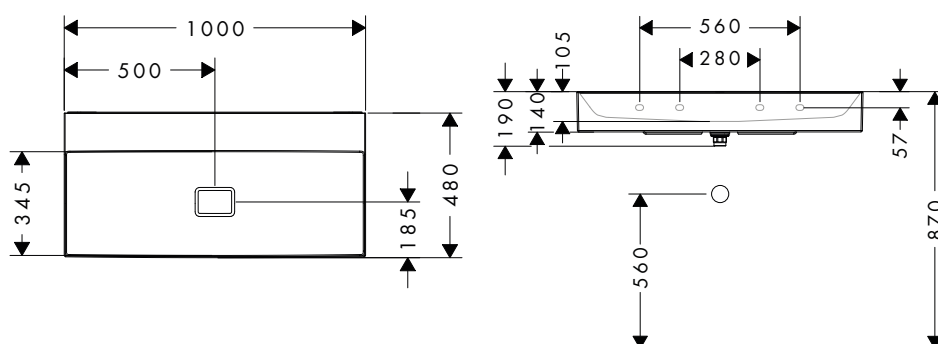

61103XXX

i Les dimensions peuvent varier en raison des tolérances céramiques liées au processus de production.