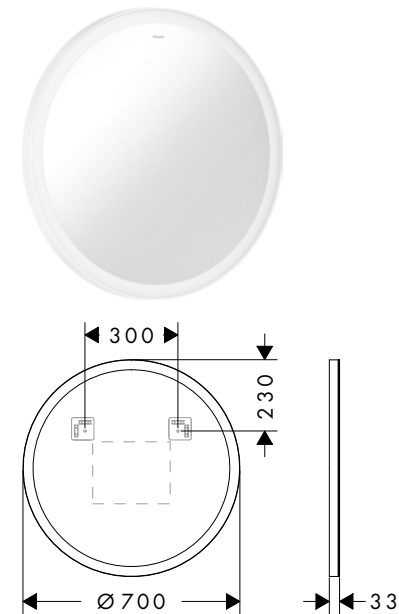

Xarita Lite S Miroir avec LED rondes et capteur infrarouge

Caractéristiques des variantes

- matériau: verre miroir
- matériau du cadre: aluminium
- matériau de surface: revêtement en poudre
- Résistant à l'humidité : matériau durable
- TouchlessSensor : déclenchement de l'éclairage par simple passage de la main sous le cadre du miroir
- source d'éclairage : LED, échangeable
- éclairage LED direct
- couleur de la température : 4000 K
- Durée de vie des LED: > 36 000 heures
- Eclairage LED : classe énergétique C
- distance minimale entre le capteur infrarouge et les surfaces réfléchissantes: 120 mm
- réglage graduel
- Anti-buée : avec miroir chauffant
- Fonction arrêt automatique: arrêt automatique de toutes les fonctions
- avec fonction mémoire : variation d'intensité
- tension d'entrée :220 - 240 Volt AC / 50/60 Hz
- Tension de sortie: 24 V - DC
- degré de protection: IP44
- avec matériel de montage
- fixation encastrée
- montage mural

700/700/30