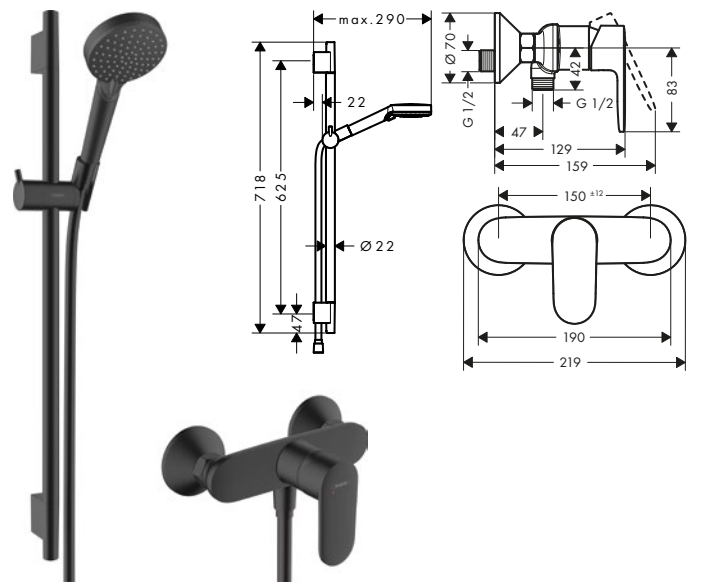

Vernis Blend Combi set EcoSmart avec barre de douche 65cm et mitigeur de douche mécanique

Caractéristiques des variantes

- comprenant: douchette, barre de douche, flexible de douche, curseur, mitigeur de douche
- dimension: 100 mm
- type de jet de la douchette: jet Rain, jet IntenseRain
- débit: 9,7 l/min sous 3 bars de pression
- pression maximum en fonctionnement: 6 bars
- changement de jet en tournant l'extrémité de la douchette
- tube profilé: rond
- diamètre de la barre de douche: 22 mm
- distance de perçage: 625 mm
- supports muraux synthétiques
- flexible de douche avec écrous: flexible de douche avec écrou conique des 2 côtés
- avec clapet anti-retour

Crometta 65

S Puro 65

Eco-Responsabilité

Technologies

Types de jets

Vue d'ensemble

Dimension du disque de jet	Débit max. à 3 bar (l/min)	Finition	Disponible à partir de	Code article	Euro
100	9,7	● Chrome	Q4/2024	26957000	145,00
100	9,7	● Noir mat	Q4/2024	26958670	271,00

Vernis Blend Combi set EcoSmart avec barre de douche 65cm et mitigeur de douche thermostatique

Caractéristiques

- comprenant: douchette, barre de douche, flexible de douche, curseur, thermostatique de douche
- dimension: 100 mm
- type de jet de la douchette: jet Rain, jet IntenseRain
- débit: 9,7 l/min sous 3 bars de pression
- pression maximum en fonctionnement: 6 bars
- changement de jet en tournant l'extrémité de la douchette
- thermostatique Ecostat S
- Le bouton Ecostop limite la consommation à 10l/min
- fonction safety stop (anti-brûlures) à 40 °C
- sécurité contre le retour de l'eau
- tube profilé: rond
- diamètre de la barre de douche: 22 mm
- distance de perçage: 625 mm
- supports muraux synthétiques
- flexible de douche avec écrous: flexible de douche avec écrou conique des 2 côtés
- avec clapet anti-retour

Eco-Responsabilité

Technologies