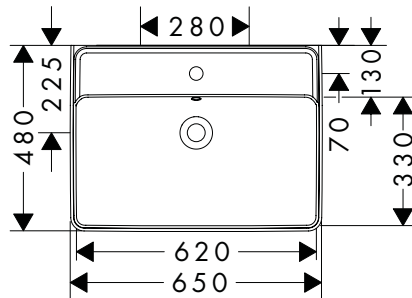

650/480

Technologies

Installation

Vue d'ensemble

Trou pour robinet	Trop-plein	SmartClean	Finition	Disponible à partir de	PAL	En stock	Code article	Euro
1	■	-	○ Blanc	Q4/2024	12	■	60134450	140,00
1	■	■	○ Blanc	Q4/2024	12	■	61011450	239,00
1	-	-	○ Blanc	Q4/2024	12	-	60246450	140,00
1	■	-	○ Blanc	Q4/2024	12	-	61153450	239,00
0	■	-	○ Blanc	Q4/2024	12	-	60245450	140,00
0	■	■	○ Blanc	Q4/2024	12	-	61152450	239,00
0	-	-	○ Blanc	Q4/2024	12	-	60247450	140,00
0	■	■	○ Blanc	Q4/2024	12	-	61154450	239,00

i Les articles qui ne sont pas en stock seront produits après réception de la commande.