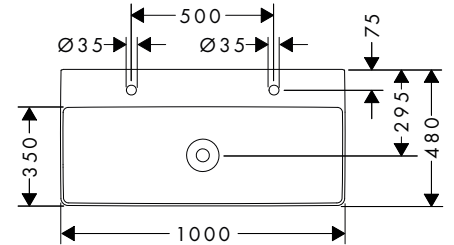

Xelu Q Vasques à poser

Caractéristiques des variantes

- matériau: céramique
- 1000x480x140 mm
- hauteur de la vasque: 100 mm
- SmartClean : finition anti-salissures
- degré de brillance: brillant
- base du lavabo poncée
- protection céramique inclus
- Réduction de bruit : tapis d'insonorisation sur mesure inclus
- sans trop-plein
- sans tablette
- bonde à écoulement libre
- type d'installation: intégré et fixation murale

1000/480

Technologies

Installation

Vue d'ensemble

Trou pour robinet	SmartClean	Finition	Disponible à partir de	PAL	En stock	Code article	Euro
1	■	○ Blanc	Q4/2024	8	-	61039450	876,00
0	■	○ Blanc	Q4/2024	8	-	61041450	876,00
2	■	○ Blanc	Q4/2024	8	-	61040450	876,00

i Les articles qui ne sont pas en stock seront produits après réception de la commande.

Xelu Q Vasques à poser

Caractéristiques des variantes

- comprenant: vasque pour plan stratifié, garniture de vidage, abattant
- matériau: céramique
- 1200x480x140 mm
- hauteur de la vasque: 100 mm
- SmartClean : finition anti-salissures
- degré de brillance: brillant
- base du lavabo poncée
- protection céramique inclus
- Réduction de bruit : tapis d'insonorisation sur mesure inclus
- sans trop-plein
- sans tablette
- bonde à écoulement libre
- type d'installation: intégré et fixation murale