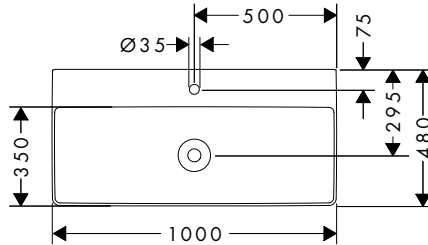

Xelu Q Vasques à poser

Caractéristiques des variantes

- matériau: céramique
- 1000x480x140 mm
- hauteur de la vasque: 100 mm
- SmartClean : finition anti-salissures
- degré de brillance: brillant
- base du lavabo poncée
- protection céramique inclus
- Réduction de bruit : tapis d'insonorisation sur mesure inclus
- sans trop-plein
- sans tablette
- bonde à écoulement libre
- type d'installation: intégré et fixation murale

1000/480

Technologies

Installation

Vue d'ensemble

Trou pour robinet	SmartClean	Finition	Disponible à partir de	PAL	En stock	Code article	Euro
1	■	○ Blanc	Q4/2024	8	-	61039450	876,00
0	■	○ Blanc	Q4/2024	8	-	61041450	876,00
2	■	○ Blanc	Q4/2024	8	-	61040450	876,00

i Les articles qui ne sont pas en stock seront produits après réception de la commande.

Xelu Q Vasques à poser

Caractéristiques des variantes

- comprenant: vasque pour plan stratifié, garniture de vidage, abattant
- matériau: céramique
- 1200x480x140 mm
- hauteur de la vasque: 100 mm
- SmartClean : finition anti-salissures
- degré de brillance: brillant
- base du lavabo poncée
- protection céramique inclus
- Réduction de bruit : tapis d'insonorisation sur mesure inclus
- sans trop-plein
- sans tablette
- bonde à écoulement libre
- type d'installation: intégré et fixation murale