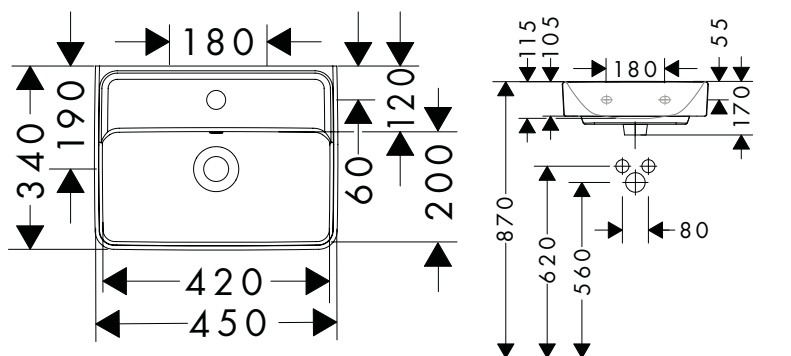

60130XXX, 61007XXX