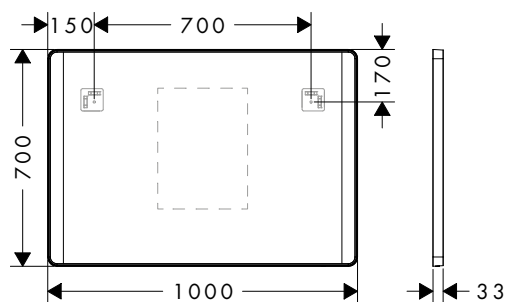

Xarita Lite Q Miroirs avec LED latérales et capteur infrarouge

Caractéristiques des variantes

- matériau: verre miroir
- matériau du cadre: aluminium
- matériau de surface: revêtement en poudre
- Résistant à l'humidité : matériau durable
- TouchlessSensor : déclenchement de l'éclairage par simple passage de la main sous le cadre du miroir
- Éclairage: 14 W
- source d'éclairage : LED, échangeable
- éclairage LED vertical (de chaque côté)
- couleur de la température : 4000 K
- Durée de vie des LED: > 36 000 heures
- Eclairage LED : classe énergétique C
- distance minimale entre le capteur infrarouge et les surfaces réfléchissantes: 120 mm
- réglage graduel
- Anti-buée : avec miroir chauffant
- Fonction arrêt automatique: arrêt automatique de toutes les fonctions
- avec fonction mémoire : variation d'intensité
- tension d'entrée : 220 - 240 Volt AC / 50/60 Hz
- Tension de sortie: 24 V - DC
- degré de protection: IP44
- avec matériel de montage
- fixation encastrée
- montage mural

1000/700/30