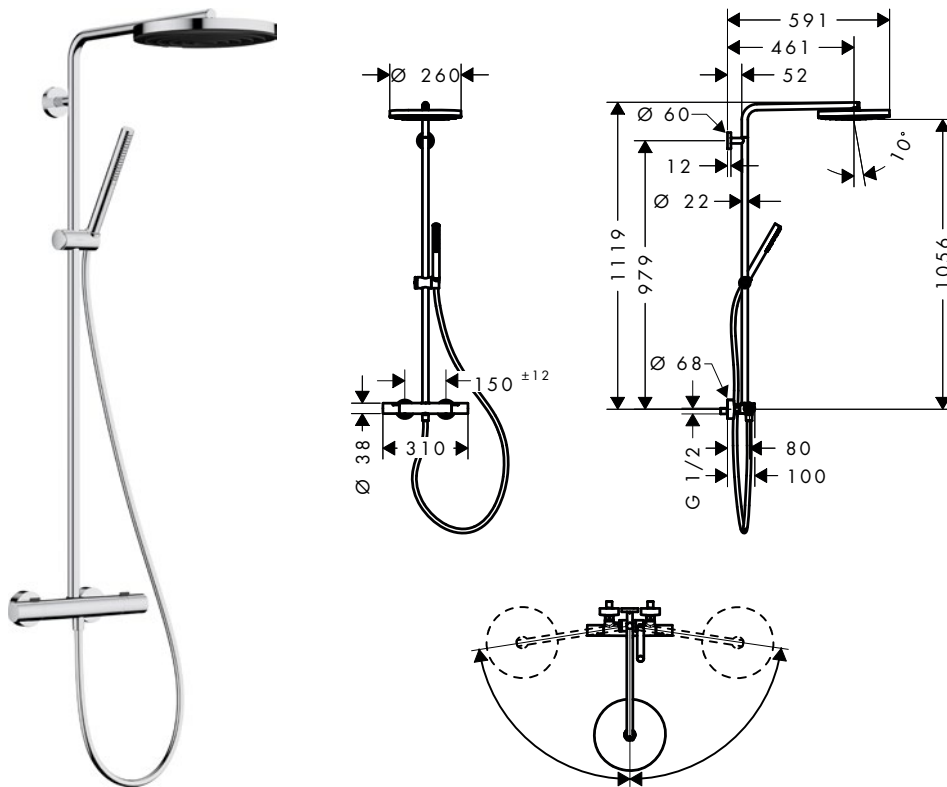

## Caractéristiques des variantes

- comprenant: douche de tête, douchette, thermostatique de douche, barre de douche, curseur, flexible de douche
- douche de tête Pulsify 260 1jet
- dimension douchette, douche de tête : 260 mm
- type de jet douche de tête : PowderRain
- surface du disque de jet: graphite
- Ecoulement rapide des gouttes restantes après la fermeture du jet
- douche de tête amovible
- type de jet de la douchette: PowderRain
- débit de la douchette à 3 bars: 8 l/min
- pression minimum en fonctionnement: 1 bar
- pression maximum en fonctionnement: 10 bars
- articulation à rotule: douche de tête orientable
- diamètre de la barre de douche: 22 mm
- curseur réglable en hauteur avec bouton poussoir de verrouillage
- curseur rotatif à droite et à gauche sur la colonne
- longueur du bras de douche, douche de tête : 460 mm
- bras de douche orientable
- thermostatique Ecostat Fine
- fonction safety stop (anti-brûlures) à 40 °C
- limiteur d'eau chaude réglable
- 1 sortie à la fois
- convient aux chauffe-eaux instantanés
- distance du centre 150 mm ± 12 mm
- sécurité contre le retour de l'eau
- longueur du tube: 1119 mm
- 2 fonctions