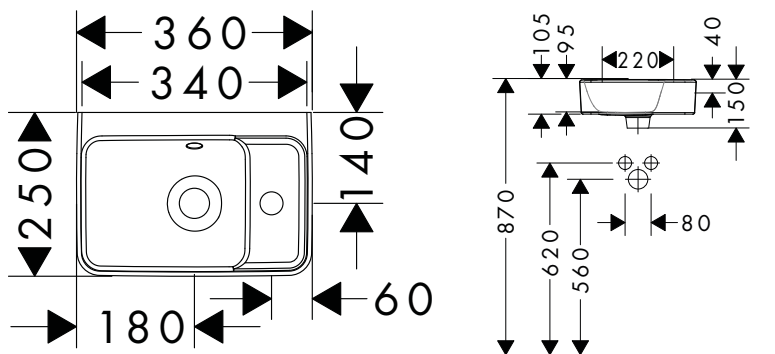

60129XXX, 61006XXX