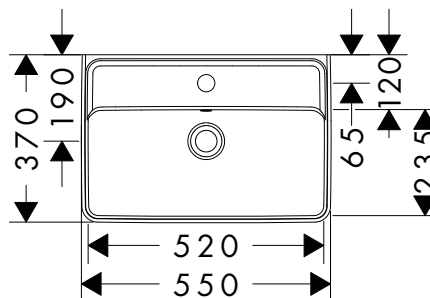

Xanua Q Vasques à poser

Vue d'ensemble

Trou pour robinet	Trop-plein	Finition	Disponible à partir de	PAL	En stock	Code article	Euro
0	■	○ Blanc	Q4/2024	12	-	60251450	362,00
1	■	○ Blanc	Q4/2024	12	-	60250450	362,00

i Les articles qui ne sont pas en stock seront produits après réception de la commande.

Xanua Q Lavabos Compact

Caractéristiques des variantes

- matériau: céramique
- hauteur de la vasque: 115 mm
- degré de brillance: brillant
- Réduction de bruit : tapis d'insonorisation sur mesure inclus
- sans tirette ni vidage
- type d'installation: montage mural
- sans tablette

550/370

Technologies

Installation

Vue d'ensemble

Trou pour robinet	Trop-plein	SmartClean	Finition	Disponible à partir de	PAL	En stock	Code article	Euro
1	■	-	○ Blanc	Q4/2024	16	■	60209450	153,00
1	■	■	○ Blanc	Q4/2024	16	■	61120450	252,00
1	-	-	○ Blanc	Q4/2024	16	-	60211450	153,00
1	-	■	○ Blanc	Q4/2024	16	-	61122450	252,00
0	■	-	○ Blanc	Q4/2024	16	-	60210450	153,00
0	■	■	○ Blanc	Q4/2024	16	-	61121450	252,00
0	-	-	○ Blanc	Q4/2024	16	-	60212450	153,00
0	-	■	○ Blanc	Q4/2024	16	-	61123450	252,00

i Les articles qui ne sont pas en stock seront produits après réception de la commande.

Options:

	Finition	Code article	Euro
Xanua Q	○ Blanc	60174450	47,00
Xanua Q	○ Blanc	60176450	56,00