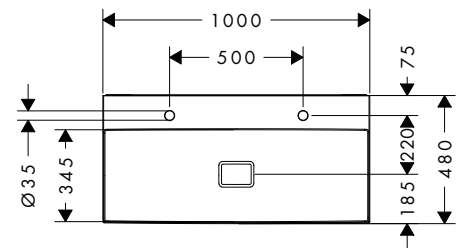

1000/480

Technologies

Installation

Vue d'ensemble

Trou pour robinet	SmartClean	Finition	Disponible à partir de	PAL	En stock	Code article	Euro
1	■	○ Blanc	Q4/2024	8	-	61102450	1.070,00
0	■	○ Blanc	Q4/2024	8	-	61103450	1.070,00
2	■	○ Blanc	Q4/2024	8	-	61111450	1.070,00

i Les articles qui ne sont pas en stock seront produits après réception de la commande.