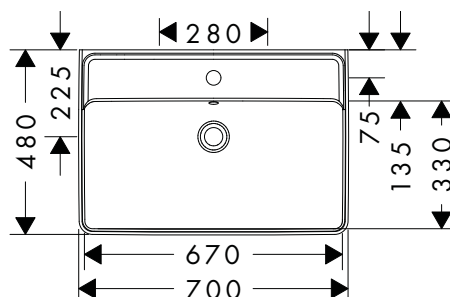

700/480

Technologies

Installation

Vue d'ensemble

Trou pour robinet	Trop-plein	SmartClean	Finition	Disponible à partir de	PAL	En stock	Code article	Euro
1	■	-	☐ Blanc	Q4/2024	12	■	60221450	223,00
1	■	■	☐ Blanc	Q4/2024	12	■	61132450	322,00
1	-	-	☐ Blanc	Q4/2024	12	-	60223450	223,00

Pour plus d'informations sur ce produit, voir la page suivante.