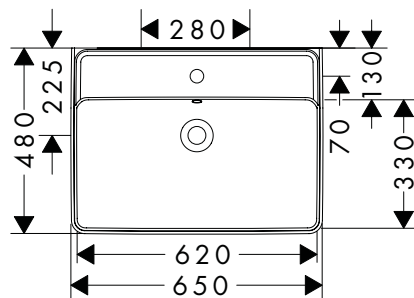

Xanua Q Vasques

Options:		Finition	Code article	Euro
	Xanua Q	☐ Blanc	60175450	62,00
	Xanua Q	☐ Blanc	60176450	56,00

Xanua Q Vasques à poser

Caractéristiques des variantes

- matériau: céramique
- hauteur de la vasque: 105 mm
- degré de brillance: brillant
- base du lavabo poncée
- Réduction de bruit : tapis d'insonorisation sur mesure inclus
- avec trop-plein
- sans tablette
- sans tirette ni vidage
- type d'installation: intégré et fixation murale

650/480

Installation

Vue d'ensemble

Trou pour robinet	Finition	Disponible à partir de	PAL	En stock	Code article	Euro
0	☐ Blanc	Q4/2024	12	-	60254450	217,00
1	☐ Blanc	Q4/2024	12	-	60252450	217,00

Les articles qui ne sont pas en stock seront produits après réception de la commande.

Xanua Q Lavabos

Caractéristiques des variantes

- matériau: céramique
- hauteur de la vasque: 120 mm
- degré de brillance: brillant
- Réduction de bruit : tapis d'insonorisation sur mesure inclus
- sans tablette
- sans tirette ni vidage
- type d'installation: montage mural