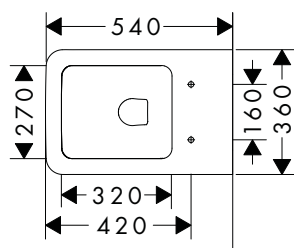

EluPura Original Q WC suspendus avec système de chasse AquaChannel

Caractéristiques des variantes

- matériau: céramique
- Made to fit NoiseReduction : kit d'isolation acoustique pré-découpé sur-mesure
- degré de brillance de la céramique : brillant
- Chasse AquaChannel : Nettoyage efficace grâce à un jet symétrique puissant
- 4,5 l, 5 l, 6 l quantité d'eau de la chasse d'eau
- EcoSmart : des toilettes propres avec seulement 4,5 litres par chasse
- type de rinçage: lavage
- sans bride