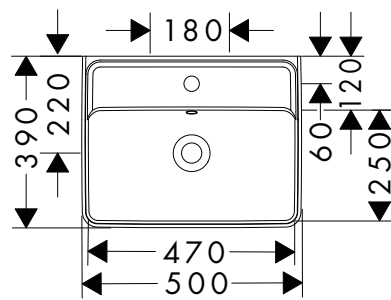

Xanua Q Lave-mains

Options:		Finition	Code article	Euro
	Xanua Q	○ Blanc	60174450	47,00

Xanua Q Lave-mains

Caractéristiques des variantes

- matériau: céramique
- hauteur de la vasque: 105 mm
- degré de brillance: brillant
- Réduction de bruit : tapis d'insonorisation sur mesure inclus
- sans tablette
- sans firette ni vidage
- type d'installation: montage mural

500/390

Technologies

Installation

Vue d'ensemble

Trou pour robinet	Trop-plein	SmartClean	Finition	Disponible à partir de	PAL	En stock	Code article	Euro
1	■	-	○ Blanc	Q4/2024	16	■	60131450	116,00
1	■	■	○ Blanc	Q4/2024	16	■	61008450	215,00
1	-	-	○ Blanc	Q4/2024	16	-	60233450	116,00
1	-	■	○ Blanc	Q4/2024	16	-	61144450	215,00
0	■	-	○ Blanc	Q4/2024	16	-	60232450	116,00
0	■	■	○ Blanc	Q4/2024	16	-	61143450	215,00
0	-	-	○ Blanc	Q4/2024	16	-	60234450	116,00
0	-	■	○ Blanc	Q4/2024	16	-	61145450	215,00

Les articles qui ne sont pas en stock seront produits après réception de la commande.

Options:		Pour	Finition	Code article	Euro
	Xanua Q	61008XXX 60233XXX 61144XXX 60232XXX 61143XXX 60234XXX 61145XXX	○ Blanc	60175450	62,00