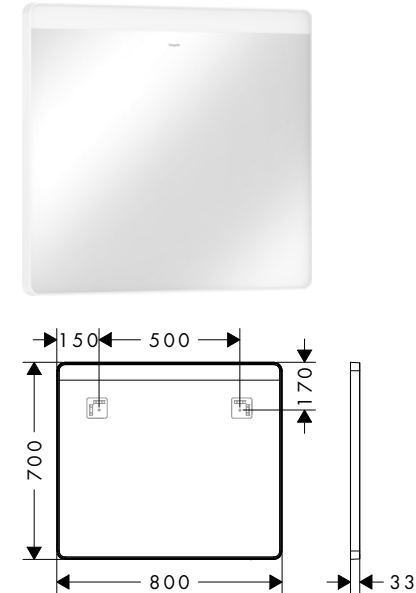

Xarita Lite Q Miroirs avec LED horizontales et interrupteur mural

Caractéristiques des variantes

- matériau: verre miroir
- matériau du cadre: aluminium
- matériau de surface: revêtement en poudre
- Résistant à l'humidité : matériau durable
- commande par interrupteur mural
- source d'éclairage : LED, échangeable
- éclairage LED horizontal
- couleur de la température : 4000 K
- Durée de vie des LED: > 36 000 heures
- éclairage LED direct : classe énergétique C
- tension d'entrée :220 - 240 Volt AC / 50/60 Hz
- Tension de sortie: 24 V - DC
- degré de protection: IP44
- avec matériel de montage
- fixation encastrée
- montage mural

800/700/30