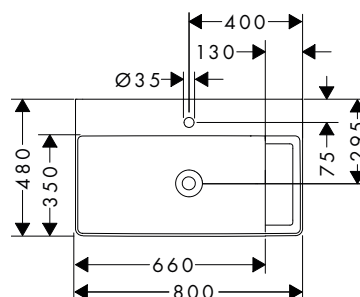

800/480

Technologies

Installation

Vue d'ensemble

Trou pour robinet	SmartClean	Finition	Disponible à partir de	PAL	En stock	Code article	Euro
0	■	○ Blanc	Q4/2024	14	-	61029450	842,00
1	■	○ Blanc	Q4/2024	14	-	61027450	842,00

i Les articles qui ne sont pas en stock seront produits après réception de la commande.