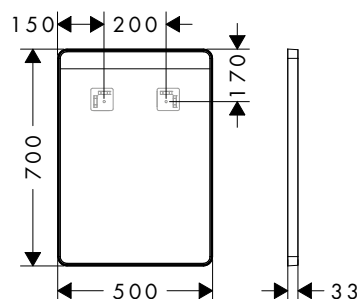

500/700/30