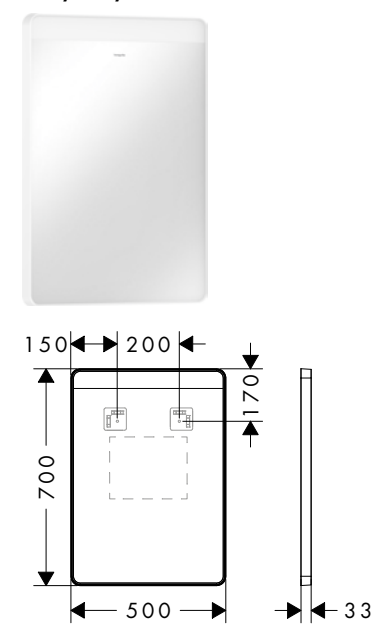

**500/700/30**

**600/700/30**

**800/700/30**

**Technologies**

**Xarita Lite Q** Miroir avec LED horizontales et capteur infrarouge**Vue d'ensemble**

Dimensions du produit (mm) (L/H/P)	Éclairage	Finition	Disponible à partir de	En stock	Code article	Euro
500/700/30	5 W	● Noir mat	Q4/2024	-	54969670	642,00
		○ Blanc mat	Q4/2024	-	54969700	642,00
600/700/30	6 W	● Noir mat	Q4/2024	-	54970670	670,00
		○ Blanc mat	Q4/2024	-	54970700	670,00
800/700/30	8 W	● Noir mat	Q4/2024	-	54971670	728,00
		○ Blanc mat	Q4/2024	-	54971700	728,00