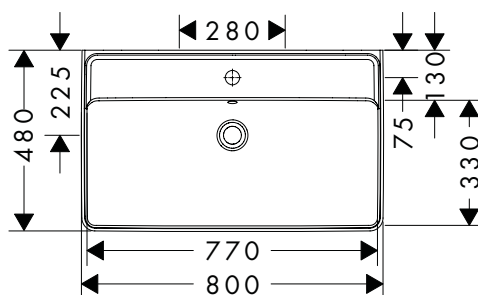

Xanua Q Vasques à poser

Caractéristiques des variantes

- matériau: céramique
- hauteur de la vasque: 120 mm
- degré de brillance: brillant
- base du lavabo poncée
- Réduction de bruit : tapis d'insonorisation sur mesure inclus
- avec trop-plein
- sans tablette
- sans tirette ni vidage
- type d'installation: intégré et fixation murale

800/480