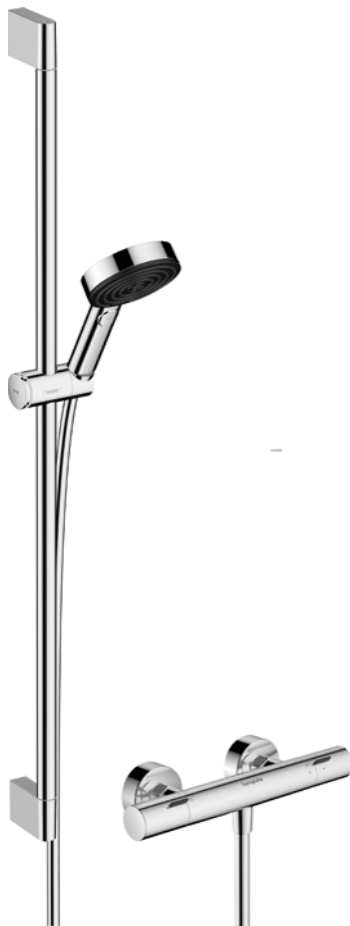

Pulsify Select S Sets de douche 3jet avec thermostatique Ecostat Fine

Caractéristiques des variantes

- comprenant: douchette, thermostatique de douche, barre de douche, curseur, flexible de douche
- dimension: 105 mm
- pression minimum en fonctionnement: 1 bar
- pression maximum en fonctionnement: 6 bars
- choix du jet facile grâce au bouton Select
- contrôle de la température et du débit, bouton Select marche/arrêt pour une sortie
- thermostatique Ecostat Fine
- La fonction Ecostop+ limite la consommation à 6 l/min
- fonction safety stop (anti-brûlures) à 40 °C
- limiteur d'eau chaude réglable
- sécurité contre le retour de l'eau
- curseur rotatif à droite et à gauche sur la colonne
- tube profilé: rond
- diamètre de la barre de douche: 22 mm
- supports muraux synthétiques
- flexible de douche avec écrous: flexible de douche avec écrou conique des 2 côtés
- pivot tournant côté douchette évitant la torsion du flexible