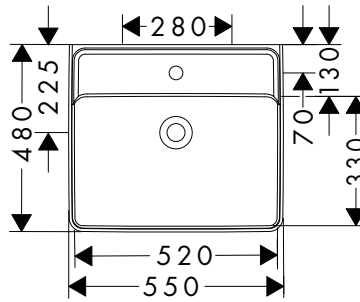

Xanua Q Lavabos

Caractéristiques des variantes

- matériau: céramique
- hauteur de la vasque: 105 mm
- degré de brillance: brillant

- Réduction de bruit : tapis d'insonorisation sur mesure inclus
- sans tablette

- sans tirette ni vidage
- type d'installation: montage mural

550/480