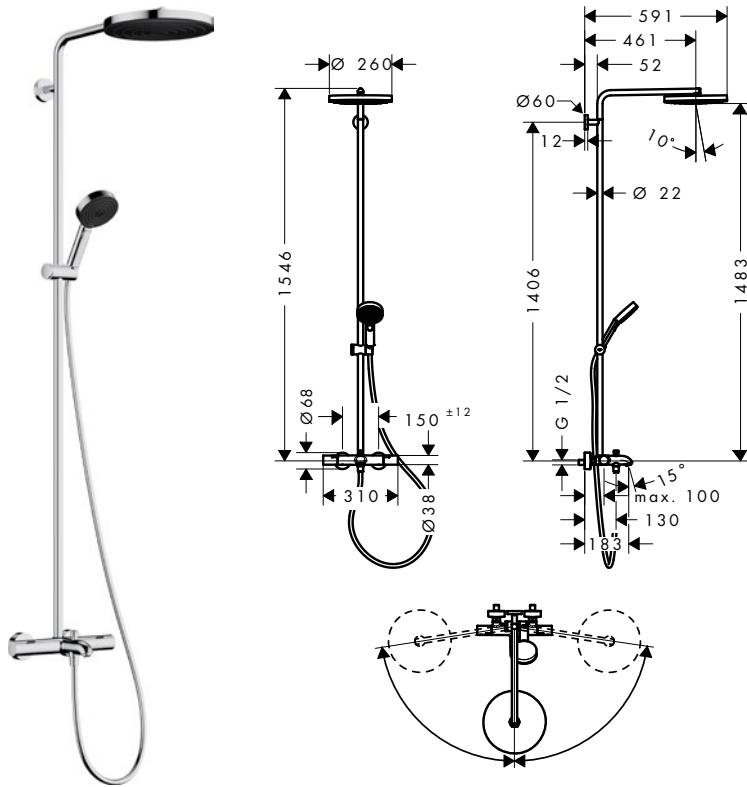

Pulsify S Puro Colonne de douche 1 jet avec thermostatique Ecostat Fine

Caractéristiques

- comprenant: douche de tête, douchette, thermostatique bain/douche, barre de douche, curseur, flexible de douche
- douche de tête Pulsify 260 1jet
- dimension douchette, douche de tête : 260 mm
- type de jet douche de tête : PowderRain
- surface du disque de jet: graphite
- Ecoulement rapide des gouttes restantes après la fermeture du jet
- douche de tête amovible
- surface de la tablette: graphite
- débit du jet PowderRain (à 3 bars): 7,1 l/min
- type de jet de la douchette: PowderRain, jet IntenseRain, jet MonoRain
- débit de la douchette à 3 bars: 7,9 l/min
- débit maximal pour colonne de douche à 3 bar : 18,9 l/min
- pression minimum en fonctionnement: 1 bar
- pression maximum en fonctionnement: 10 bars
- articulation à rotule: douche de tête orientable
- diamètre de la barre de douche: 22 mm
- curseur réglable en hauteur avec bouton poussoir de verrouillage
- curseur rotatif à droite et à gauche sur la colonne
- longueur du bras de douche, douche de tête : 460 mm
- bras de douche orientable
- thermostatique Ecostat Fine
- fonction safety stop (anti-brûlures) à 40 °C
- limiteur d'eau chaude réglable
- 1 sortie à la fois
- convient aux chauffe-eaux instantanés
- distance du centre 150 mm ± 12 mm
- sécurité contre le retour de l'eau
- longueur du tube: 1546 mm
- 3 fonctions

Eco-Responsabilité

Technologies

Types de jets

Finition	Disponible à partir de	Code article	Euro
● Chrome	Q4/2024	24232000	818,00