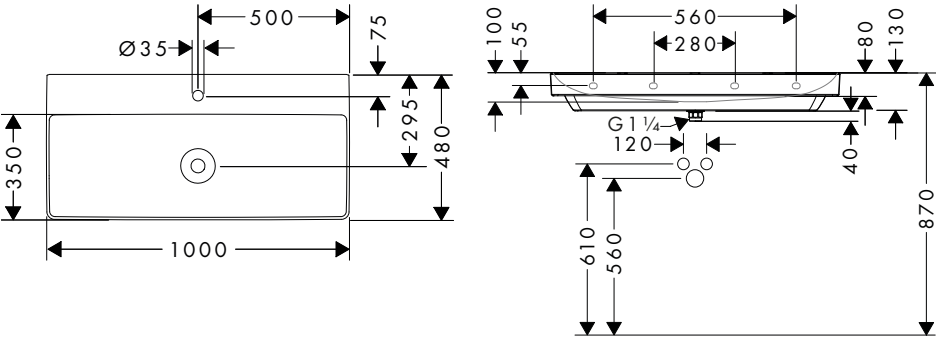

Exemples d'installation

61039XXX