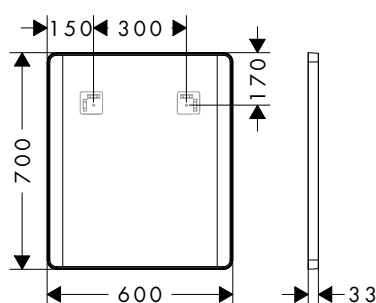

600/700/30