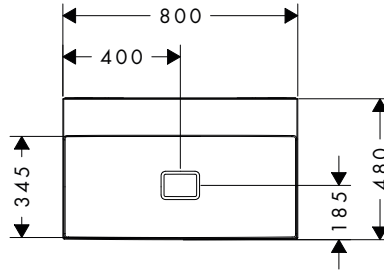

Xevolos E Vasques à poser

Caractéristiques des variantes

- comprenant: vasque pour plan stratifié, garniture de vidage, abattant
- matériau: céramique
- hauteur de la vasque: 125 mm
- SmartClean : finition anti-salissures
- degré de brillance: brillant
- base du lavabo poncée
- protection céramique inclus
- Réduction de bruit : tapis d'insonorisation sur mesure inclus
- sans trop-plein
- sans tablette
- bonde à écoulement libre
- type d'installation: intégré et fixation murale

800/480

Technologies

Installation

Vue d'ensemble

Trou pour robinet	SmartClean	Finition	Disponible à partir de	PAL	En stock	Code article	Euro
1	■	○ Blanc	Q4/2024	14	-	61098450	885,00
0	■	○ Blanc	Q4/2024	14	-	61099450	885,00

i Les articles qui ne sont pas en stock seront produits après réception de la commande.

Xevolos E Vasques à poser

Caractéristiques des variantes

- comprenant: vasque pour plan stratifié, garniture de vidage, abattant
- matériau: céramique
- 1000x480x140 mm
- hauteur de la vasque: 105 mm
- SmartClean : finition anti-salissures
- degré de brillance: brillant
- base du lavabo poncée
- protection céramique inclus
- Réduction de bruit : tapis d'insonorisation sur mesure inclus
- sans trop-plein
- sans tablette
- bonde à écoulement libre
- type d'installation: intégré et fixation murale