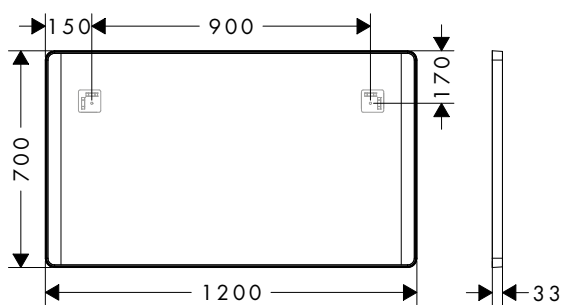

1200/700/30

Technologies

Vue d'ensemble

Dimensions du produit (mm) (L/H/P)	Éclairage	Finition	Disponible à partir de	En stock	Code article	Euro
1000/700/30	14 W	● Noir mat	Q4/2024	■	54964670	614,00
		○ Blanc mat	Q4/2024	■	54964700	614,00
1200/700/30	14 W	● Noir mat	Q4/2024	■	54965670	646,00
		○ Blanc mat	Q4/2024	■	54965700	646,00

i Les articles qui ne sont pas en stock seront produits après réception de la commande.