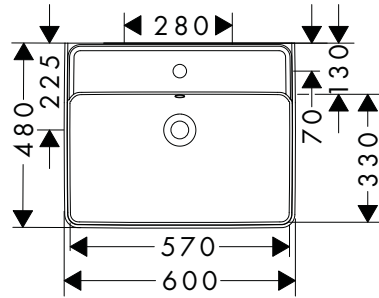

Xanua Q Vasques à poser

Caractéristiques des variantes

- matériau: céramique
- degré de brillance: brillant
- base du lavabo poncée
- Réduction de bruit : tapis d'insonorisation sur mesure inclus
- avec trop-plein
- sans tablette
- sans tirette ni vidage
- type d'installation: intégré et fixation murale

600/480

Installation

Vue d'ensemble

Trou pour robinet	Finition	Disponible à partir de	PAL	En stock	Code article	Euro
0	○ Blanc	Q4/2024	12	-	60244450	209,00
1	○ Blanc	Q4/2024	12	-	60243450	209,00

i Les articles qui ne sont pas en stock seront produits après réception de la commande.

Xanua Q Lavabos

Caractéristiques des variantes

- matériau: céramique
- hauteur de la vasque: 120 mm
- degré de brillance: brillant
- Réduction de bruit : tapis d'insonorisation sur mesure inclus
- sans tablette
- sans tirette ni vidage
- type d'installation: montage mural