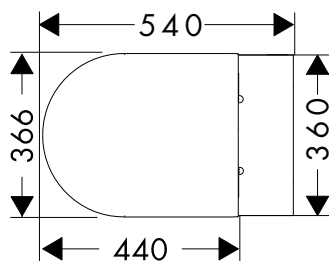

EluPura S Pack WC suspendu 540 avec système de chasse AquaFall et abattant

Caractéristiques

- comprenant: WC, abattant WC avec siège
- matière du WC: céramique
- matière de l'abattant et du couvercle : Urée
- matériau des charnières: acier inoxydable
- Réduction du bruit : tapis d'insonorisation sur mesure inclus
- degré de brillance de la céramique : brillant
- avec siphon encastré
- sans bride
- Chasse d'eau AquaFall: chasse d'eau puissante et design sans bride
- quantité d'eau de la chasse d'eau: 4,5 l, 5 l, 6 l
- EcoSmart : des toilettes économes et propres avec seulement 4,5 litres par chasse
- type de rinçage: lavage
- type d'installation: montage mural
- fixation invisible pour les WC
- raccordement en eau: arrière
- SoftClose : Abattant et couvercle de WC avec mécanisme frein de chute SoftClose
- QuickRelease : abattant et couvercle de WC facilement déclipables

Eco-Responsabilité

Technologies

Installation

Finition	Disponible à partir de	PAL	En stock	Code article	Euro
○ Blanc	Q4/2024	12	■	60292450	511,00

i Les articles qui ne sont pas en stock seront produits après réception de la commande.