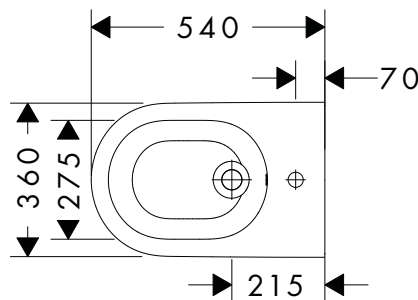

EluPura Original S Bidets suspendus

Caractéristiques des variantes

- matériau: céramique
- Réduction du bruit : isolant phonique pré-découpé sur mesure inclus
- degré de brillance de la céramique : brillant
- avec percement pour robinetterie
- avec trop-plein