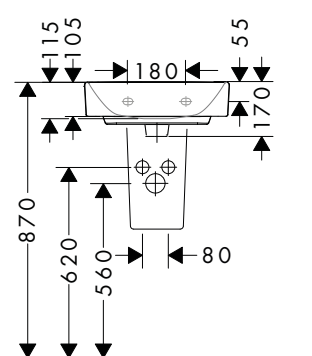

60130XXX, 61007XXX