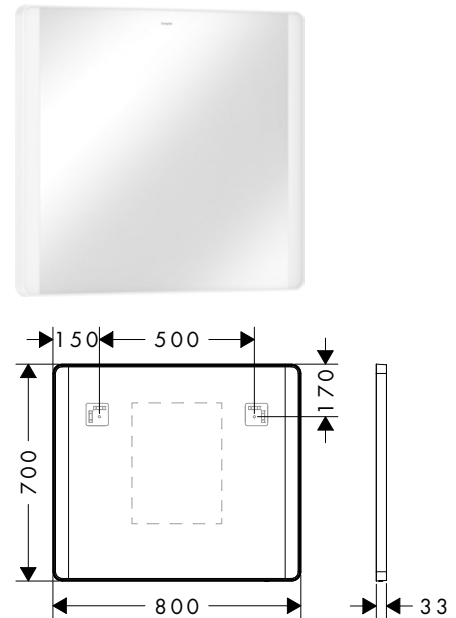

800/700/30

Technologies

Vue d'ensemble

Dimensions du produit (mm) (L/H/P)	Éclairage	Finition	Disponible à partir de	En stock	Code article	Euro
500/700/30	26 W	● Noir mat	Q4/2024	-	54974670	807,00
		○ Blanc mat	Q4/2024	-	54974700	807,00
600/700/30	14 W	● Noir mat	Q4/2024	-	54975670	839,00
		○ Blanc mat	Q4/2024	-	54975700	839,00
800/700/30	14 W	● Noir mat	Q4/2024	-	54976670	896,00
		○ Blanc mat	Q4/2024	-	54976700	896,00

i Les articles qui ne sont pas en stock seront produits après réception de la commande.