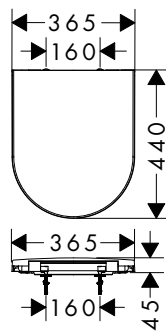

EluPura Original S WC à poser monobloc avec système de chasse AquaChannel et sortie horizontale/verticale

i Les articles qui ne sont pas en stock seront produits après réception de la commande.

! A compléter avec (au choix):		Finition	Code article	Euro
	EluPura Original S	○ Blanc	60148450	102,00
	EluPura Original S	○ Blanc	60147450	55,00
	EluPura Original Q	○ Blanc	60141450	149,00
	EluPura Original Q	○ Blanc	60271450	148,17

EluPura Original S Abattants pour WC

Caractéristiques des variantes

- comprenant: Abattant WC, abattant
- matériau: Urée
- matériau des charnières: acier
- degré de brillance: brillant
- pour un montage du dessus