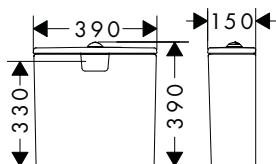

EluPura Original Q Réservoir

Caractéristiques

- matériau: céramique
- raccordement: filetage interne
- quantité d'eau de la chasse d'eau: 4,5 l, 5 l
- opération via bouton poussoir
- arrivée d'eau par le bas
- Double chasse d'eau
- degré de brillance : brillant