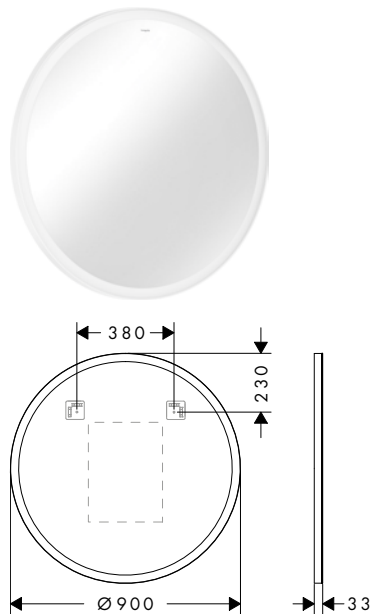

900/900/30

Technologies

Vue d'ensemble

Dimensions du produit (mm) (L/H/P)	Éclairage	Finition	Disponible à partir de	En stock	Code article	Euro
700/700/30	20 W	● Noir mat	Q4/2024	-	54979670	922,00
		○ Blanc mat	Q4/2024	-	54979700	922,00
900/900/30	26 W	● Noir mat	Q4/2024	-	54980670	1.046,00
		○ Blanc mat	Q4/2024	-	54980700	1.046,00

i Les articles qui ne sont pas en stock seront produits après réception de la commande.