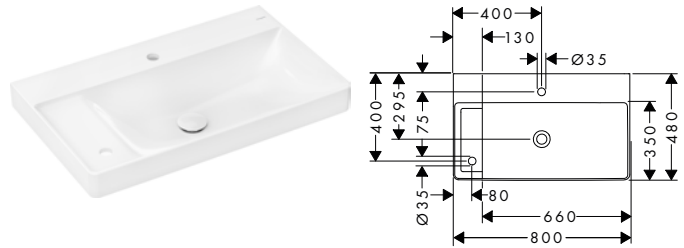

800/480 avec plage de pose à gauche

Technologies

Installation

Vue d'ensemble

	Tablette	Finition	Disponible à partir de	PAL	En stock	Code article	Euro
	droite	○ Blanc	Q4/2024	14	-	61028450	842,00
	gauche	○ Blanc	Q4/2024	14	-	61034450	842,00

i Les articles qui ne sont pas en stock seront produits après réception de la commande.

Xelu Q Vasques à poser avec plage de pose à gauche

Caractéristiques des variantes

- comprenant: vasque pour plan stratifié, garniture de vidage, abattant
- matériau: céramique
- 800x480x140 mm
- hauteur de la vasque: 100 mm
- SmartClean : finition anti-salissures
- degré de brillance: brillant
- base du lavabo poncée
- protection céramique inclus
- Réduction de bruit : tapis d'insonorisation sur mesure inclus
- sans trop-plein
- avec une étagère à gauche
- bonde à écoulement libre
- type d'installation: intégré et fixation murale