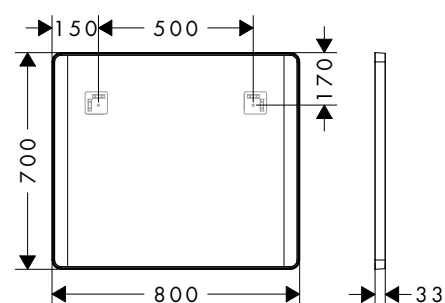

800/700/30

Technologies

Vue d'ensemble

Dimensions du produit (mm) (L/H/P)	Éclairage	Finition	Disponible à partir de	En stock	Code article	Euro
500/700/30	14 W	● Noir mat	Q4/2024	■	54961670	497,00
		○ Blanc mat	Q4/2024	■	54961700	497,00
600/700/30	14 W	● Noir mat	Q4/2024	■	54962670	523,00
		○ Blanc mat	Q4/2024	■	54962700	523,00
800/700/30	14 W	● Noir mat	Q4/2024	■	54963670	564,00
		○ Blanc mat	Q4/2024	■	54963700	564,00

i Les articles qui ne sont pas en stock seront produits après réception de la commande.