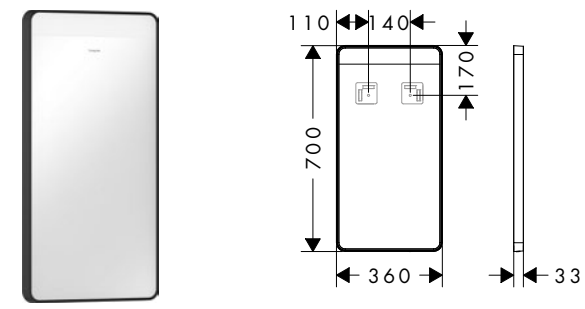

Xarita Lite Q Miroir avec LED horizontales et capteur infrarouge

Caractéristiques

- matériau: verre miroir
- matériau du cadre: aluminium
- matériau de surface: revêtement en poudre
- Résistant à l'humidité : matériau durable
- TouchlessSensor : déclenchement de l'éclairage par simple passage de la main sous le cadre du miroir
- Éclairage: 4 W
- source d'éclairage : LED, échangeable
- éclairage LED horizontal
- couleur de la température : 4000 K
- Durée de vie des LED: > 36 000 heures
- éclairage LED direct : classe énergétique C
- distance minimale entre le capteur infrarouge et les surfaces réfléchissantes: 120 mm
- réglage graduel
- Fonction arrêt automatique: arrêt automatique de toutes les fonctions
- avec fonction mémoire : variation d'intensité
- tension d'entrée :220 - 240 Volt AC / 50/60 Hz
- Tension de sortie: 24 V - DC
- degré de protection: IP44
- avec matériel de montage
- fixation encastrée
- montage mural