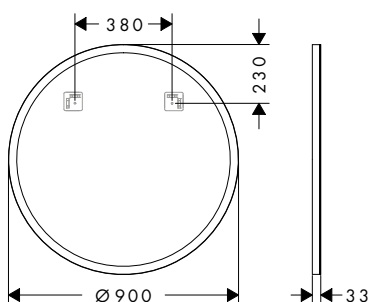

900/900/30

Technologies

Vue d'ensemble

Dimensions du produit (mm) (L/H/P)	Éclairage	Finition	Disponible à partir de	En stock	Code article	Euro
700/700/30	20 W	● Noir mat	Q4/2024	■	54966670	607,00
		○ Blanc mat	Q4/2024	■	54966700	607,00
900/900/30	26 W	● Noir mat	Q4/2024	■	54967670	710,00
		○ Blanc mat	Q4/2024	■	54967700	710,00

i Les articles qui ne sont pas en stock seront produits après réception de la commande.