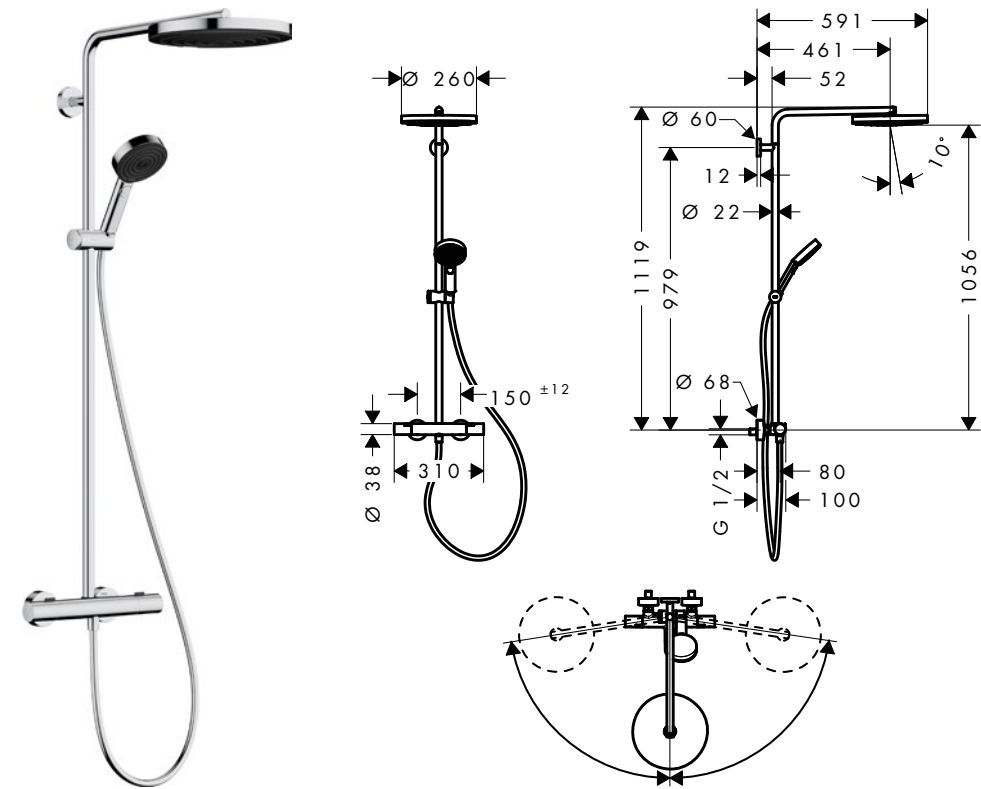

**Caractéristiques des variantes**

- comprenant: douche de tête, douchette, thermostatique de douche, barre de douche, curseur, flexible de douche
- douche de tête Pulsify 260 1jet
- dimension douchette, douche de tête : 260 mm
- type de jet douche de tête : PowderRain
- surface du disque de jet: graphite
- Ecoulement rapide des gouttes restants après la fermeture du jet
- douche de tête amovible
- pression minimum en fonctionnement: 1 bar
- pression maximum en fonctionnement: 10 bars
- articulation à rotule: douche de tête orientable
- diamètre de la barre de douche: 22 mm
- curseur réglable en hauteur avec bouton poussoir de verrouillage
- curseur rotatif à droite et à gauche sur la colonne
- longueur du bras de douche, douche de tête : 460 mm
- bras de douche orientable
- thermostatique Ecostat Fine
- fonction safety stop (anti-brûlures) à 40 °C
- limiteur d'eau chaude réglable
- 1 sortie à la fois
- convient aux chauffe-eaux instantanés
- distance du centre 150 mm ± 12 mm
- sécurité contre le retour de l'eau
- longueur du tube: 1119 mm
- 2 fonctions