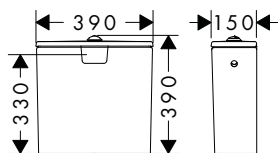

EluPura Original Q Réservoir

Caractéristiques

- matériau: céramique
- quantité d'eau de la chasse d'eau: 4,5 l, 5 l
- opération via bouton poussoir
- Double chasse d'eau