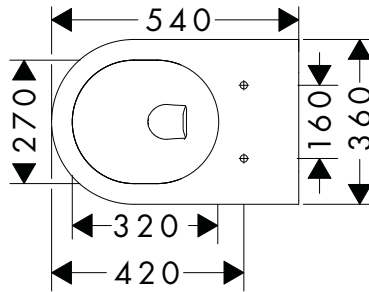

EluPura Original S WC suspendus avec système de chasse AquaChannel

Caractéristiques des variantes

- matériau: céramique
- Made to fit NoiseReduction : kit d'isolation acoustique pré-découpé sur-mesure
- degré de brillance de la céramique : brillant

- Chasse AquaChannel : Nettoyage efficace grâce à un jet symétrique puissant
- 4,5 l, 5 l, 6 l quantité d'eau de la chasse d'eau
- EcoSmart : des toilettes propres avec seulement 4,5 litres par chasse

- type de rinçage: lavage
- sans bride
- fixation visible
- sortie horizontale
- type d'installation: montage mural

Eco-Responsabilité

Technologies

Installation

Vue d'ensemble

	HygieneEffect	SmartClean	Finition	Disponible à partir de	PAL	En stock	Code article	Euro
	-	-	○ Blanc	Q4/2024	12	■	60142450	252,00
	■	-	○ Blanc	Q4/2024	12	■	62016450	318,00
	-	■	○ Blanc	Q4/2024	12	■	61178450	350,79

i Les articles qui ne sont pas en stock seront produits après réception de la commande.

! A compléter avec (au choix):

		Finition	Code article	Euro
	EluPura Original S	○ Blanc	60148450	102,00
	EluPura Original S	○ Blanc	60147450	55,00

EluPura Original S Pack WC à poser monobloc avec système de chasse AquaChannel, abattant et réservoir

Caractéristiques

- comprenant: WC, abattant WC avec siège, réservoir
- matière du WC: céramique
- matière de l'abattant et du couvercle : Urée
- matériau des charnières: acier inoxydable
- degré de brillance de la céramique : brillant
- avec siphon encastré
- sans bride

- Double chasse d'eau
- Chasse AquaChannel : Nettoyage efficace grâce à un jet symétrique puissant
- quantité d'eau de la chasse d'eau: 4,5 l, 5 l, 6 l
- EcoSmart : des toilettes économes et propres avec seulement 4,5 litres par chasse
- type de rinçage: lavage
- type d'installation: posé au sol

- fixation invisible pour les WC
- raccordement en eau: arrivée d'eau par le bas
- distance du centre du montage mural: 180
- fixation de l'abattant de toilettes au centre: 160 mm
- position du drainage: sortie horizontale/verticale