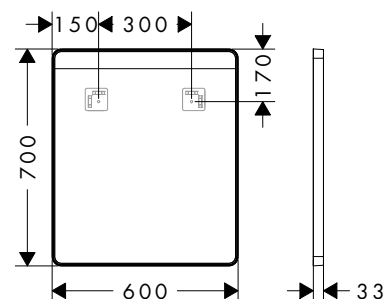

600/700/30

Technologies

Vue d'ensemble

Dimensions du produit (mm) (L/H/P)	Éclairage	Finition	Disponible à partir de	En stock	Code article	Euro
360/700/30	4 W	● Noir mat	Q4/2024	■	54955670	365,00
		○ Blanc mat	Q4/2024	■	54955700	365,00
500/700/30	5 W	● Noir mat	Q4/2024	■	54956670	393,00
		○ Blanc mat	Q4/2024	■	54956700	393,00
600/700/30	6 W	● Noir mat	Q4/2024	■	54957670	418,00
		○ Blanc mat	Q4/2024	■	54957700	418,00

i Les articles qui ne sont pas en stock seront produits après réception de la commande.