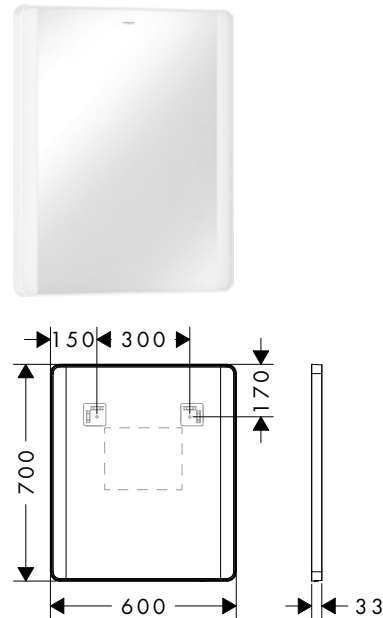

600/700/30