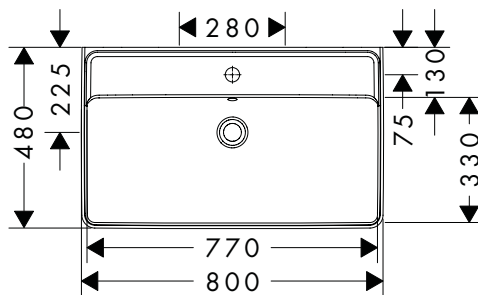

Xanua Q Lavabos

Caractéristiques des variantes

- matériau: céramique
- hauteur de la vasque: 120 mm
- degré de brillance: brillant
- Réduction de bruit : tapis d'insonorisation sur mesure inclus
- sans tablette
- sans tirette ni vidage
- type d'installation: montage mural

800/480