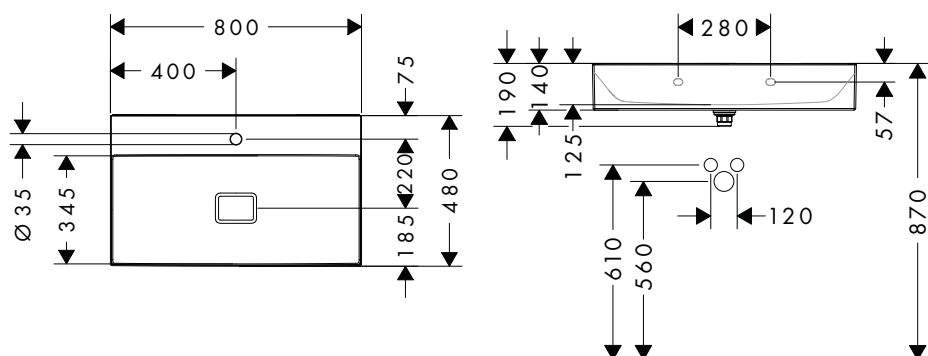

61098XXX

61099XXX

61102XXX

61103XXX

i Les dimensions peuvent varier en raison des tolérances céramiques liées au processus de production.