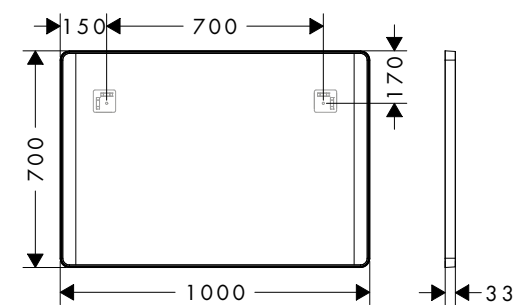

Xarita Lite Q Miroirs avec LED latérales et interrupteur mural

Caractéristiques des variantes

- matériau: verre miroir
- matériau du cadre: aluminium
- matériau de surface: revêtement en poudre
- Résistant à l'humidité : matériau durable
- commande par interrupteur mural
- Éclairage: 14 W
- source d'éclairage : LED, échangeable
- éclairage LED vertical (de chaque côté)
- couleur de la température : 4000 K
- Durée de vie des LED: > 36 000 heures
- éclairage LED direct : classe énergétique C
- tension d'entrée :220 - 240 Volt AC / 50/60 Hz
- Tension de sortie: 24 V - DC
- degré de protection: IP44
- avec matériel de montage
- fixation encastrée
- montage mural

1000/700/30