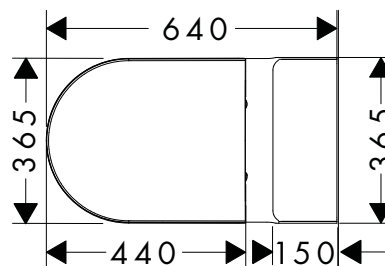

Eco-Responsabilité

Technologies

Finition	Disponible à partir de	PAL	En stock	Code article	Euro
○ Blanc	Q4/2024	2	■	60205450	475,00

i Les articles qui ne sont pas en stock seront produits après réception de la commande.