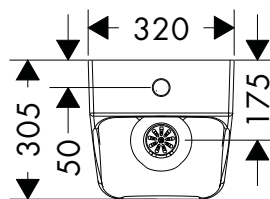

EluPura Original Q Urinoirs

Caractéristiques des variantes

- matériau: céramique
- degré de brillance de la céramique : brillant
- sans bride
- arrivée d'eau par le haut
- raccordement: mural
- avec matériel de montage