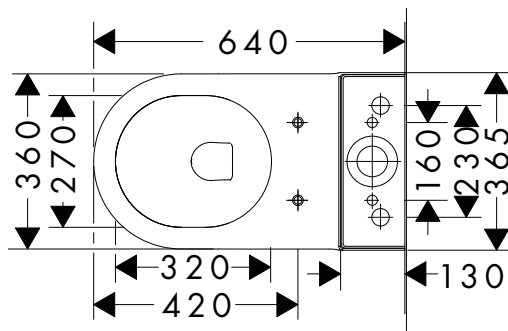

EluPura Original S WC à poser monobloc avec système de chasse AquaChannel et sortie horizontale/verticale

Caractéristiques des variantes

- matériau: céramique
- degré de brillance de la céramique : brillant
- Chasse AquaChannel : Nettoyage efficace grâce à un jet symétrique puissant
- 4,5 l, 5 l, 6 l quantité d'eau de la chasse d'eau
- EcoSmart : des toilettes propres avec seulement 4,5 litres par chasse
- type de rinçage: lavage
- sans bride
- sortie horizontale/verticale
- type d'installation: posé au sol