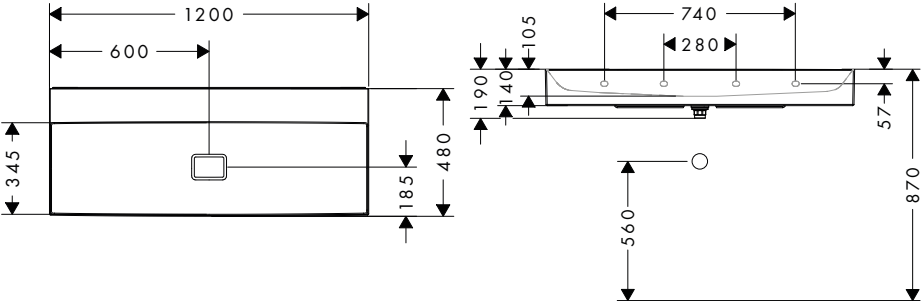

Exemples d'installation

6111XXX

6113XXX

61107XXX

61106XXX

i Les dimensions peuvent varier en raison des tolérances céramiques liées au processus de production.