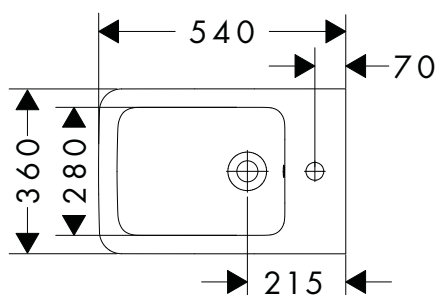

EluPura Original Q Bidets suspendus

Caractéristiques des variantes

- matériau: céramique
- Réduction du bruit : isolant phonique pré-découpé sur mesure inclus
- degré de brillance de la céramique : brillant
- avec trop-plein