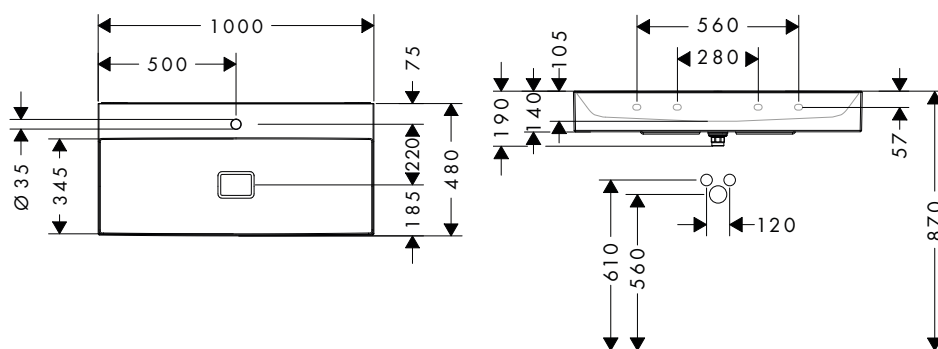

61098XXX

61099XXX

61102XXX

61103XXX

i Les dimensions peuvent varier en raison des tolérances céramiques liées au processus de production.