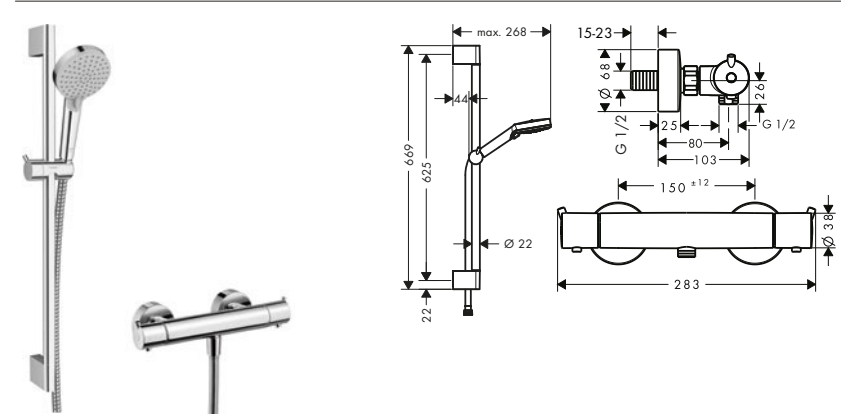

**Vernis Blend** Combi set EcoSmart avec barre de douche 65cm et mitigeur de douche thermostatique

**Caractéristiques**

- comprenant: douchette, barre de douche, flexible de douche, curseur, thermostatique de douche
- dimension: 100 mm
- type de jet de la douchette: jet Rain, jet IntenseRain
- débit: 9,7 l/min sous 3 bars de pression
- pression maximum en fonctionnement: 6 bars
- changement de jet en tournant l'extrémité de la douchette
- thermostatique Ecostat S
- Le bouton Ecostop limite la consommation à 10l/min
- fonction safety stop (anti-brûlures) à 40 °C
- sécurité contre le retour de l'eau
- tube profilé: rond
- diamètre de la barre de douche: 22 mm
- distance de perçage: 625 mm
- supports muraux synthétiques
- flexible de douche avec écrous: flexible de douche avec écrou conique des 2 côtés
- avec clapet anti-retour