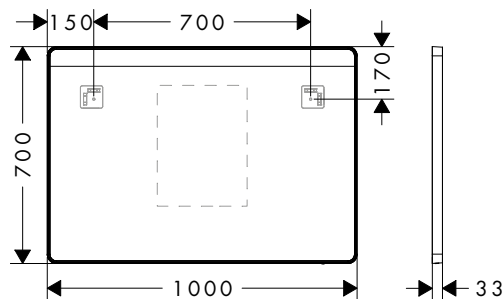

Dimensions du produit (mm) (L/H/P)	Éclairage	Finition	Disponible à partir de	En stock	Code article	Euro
500/700/30	5 W	● Noir mat	Q4/2024	-	54969670	642,00
		○ Blanc mat	Q4/2024	-	54969700	642,00
600/700/30	6 W	● Noir mat	Q4/2024	-	54970670	670,00
		○ Blanc mat	Q4/2024	-	54970700	670,00
800/700/30	8 W	● Noir mat	Q4/2024	-	54971670	728,00
		○ Blanc mat	Q4/2024	-	54971700	728,00

i Les articles qui ne sont pas en stock seront produits après réception de la commande.

Xarita Lite Q Miroir avec LED horizontales et capteur infrarouge

Caractéristiques des variantes

- matériau: verre miroir
- matériau du cadre: aluminium
- matériau de surface: revêtement en poudre
- Résistant à l'humidité : matériau durable
- TouchlessSensor : déclenchement de l'éclairage par simple passage de la main sous le cadre du miroir
- source d'éclairage : LED, échangeable
- éclairage LED horizontal
- couleur de la température : 4000 K
- Durée de vie des LED: > 36 000 heures
- éclairage LED direct : classe énergétique C
- distance minimale entre le capteur infrarouge et les surfaces réfléchissantes: 120 mm
- réglage graduel
- Anti-buée : avec miroir chauffant
- Fonction arrêt automatique: arrêt automatique de toutes les fonctions
- avec fonction mémoire : variation d'intensité
- tension d'entrée :220 - 240 Volt AC / 50/60 Hz
- Tension de sortie: 24 V - DC
- degré de protection: IP44
- avec matériel de montage
- fixation encastrée
- montage mural

1000/700/30