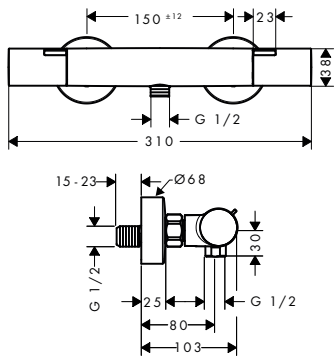

EcoStat Fine Thermostatique de douche pour installation apparente

Caractéristiques

- 1 fonction
- contrôle de la température et du débit
- désinfection thermique facile
- La fonction EcoStop+ limite la consommation à 6 l/min
- cartouche thermostatique
- Fonction Safety Stop (anti-brûlures) verrouillée à 40 °C
- limiteur de température réglable
- le thermostatique offre la possibilité de désinfection thermique
- clapet anti-retour
- avec silencieux
- matériau des poignées: métallique
- distance du centre: 150 mm ± 12 mm
- type de raccordement: raccords S, 1/2"
- filtre à poussière inclus