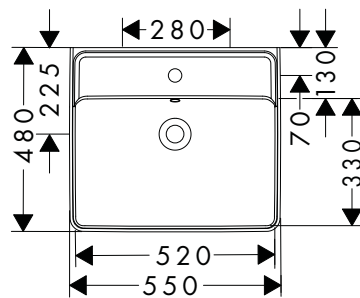

Xanua Q Vasques à poser

Caractéristiques des variantes

- matériau: céramique
- hauteur de la vasque: 105 mm
- degré de brillance: brillant
- base du lavabo poncée

- Réduction de bruit : tapis d'insonorisation sur mesure inclus
- avec trop-plein
- sans tablette

- sans tirette ni vidage
- type d'installation: intégré et fixation murale
- avec matériel de montage

550/480