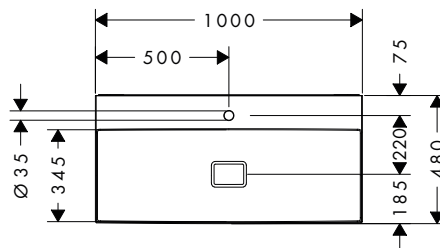

1000/480

Technologies

Installation

Vue d'ensemble

Trou pour robinet	SmartClean	Finition	Disponible à partir de	PAL	En stock	Code article	Euro
1	■	○ Blanc	Q4/2024	8	-	61102450	1.070,00
0	■	○ Blanc	Q4/2024	8	-	61103450	1.070,00
2	■	○ Blanc	Q4/2024	8	-	61111450	1.070,00

i Les articles qui ne sont pas en stock seront produits après réception de la commande.