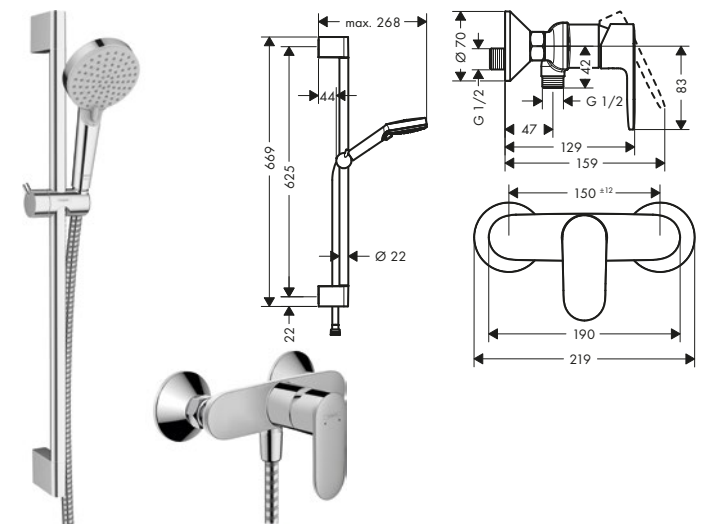

Vernis Blend Combi set EcoSmart avec barre de douche 65cm et mitigeur de douche mécanique

Caractéristiques des variantes

- comprenant: douchette, barre de douche, flexible de douche, curseur, mitigeur de douche
- dimension: 100 mm
- type de jet de la douchette: jet Rain, jet IntenseRain
- débit: 9,7 l/min sous 3 bars de pression
- pression maximum en fonctionnement: 6 bars
- changement de jet en tournant l'extrémité de la douchette
- tube profilé: rond
- diamètre de la barre de douche: 22 mm
- distance de perçage: 625 mm
- supports muraux synthétiques
- flexible de douche avec écrous: flexible de douche avec écrou conique des 2 côtés
- avec clapet anti-retour

Crometta 65