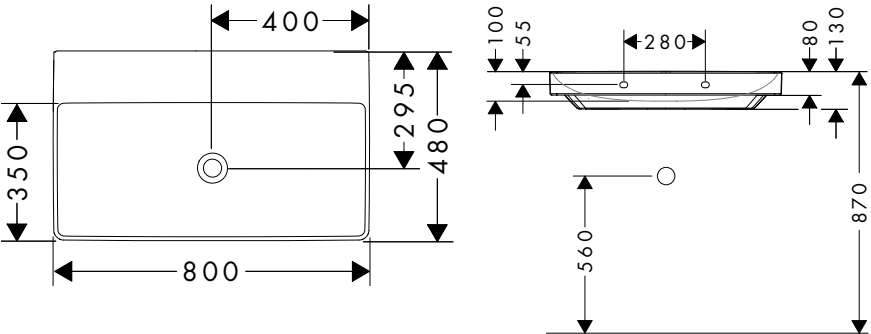

Exemples d'installation

61023XXX