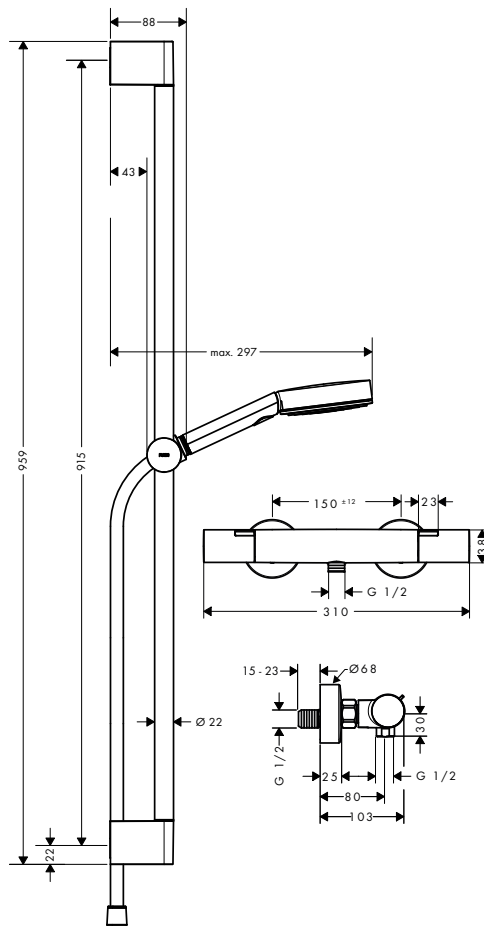

Pulsify Select S Sets de douche 3jet avec thermostatique Ecostat Fine

Caractéristiques des variantes

- comprenant: douchette, thermostatique de douche, barre de douche, curseur, flexible de douche
- dimension: 105 mm
- pression minimum en fonctionnement: 1 bar
- pression maximum en fonctionnement: 6 bars
- choix du jet facile grâce au bouton Select
- contrôle de la température et du débit, bouton Select marche/arrêt pour une sortie
- thermostatique Ecostat Fine
- La fonction Ecostop+ limite la consommation à 6 l/min
- fonction safety stop (anti-brûlures) à 40 °C
- limiteur d'eau chaude réglable
- sécurité contre le retour de l'eau
- curseur rotatif à droite et à gauche sur la colonne
- tube profilé: rond
- diamètre de la barre de douche: 22 mm
- supports muraux synthétiques
- flexible de douche avec écrous: flexible de douche avec écrou conique des 2 côtés
- pivot tournant côté douchette évitant la torsion du flexible

Eco-Responsabilité

Technologies

Types de jets

Vue d'ensemble

Modèle	Longueur de la barre de douche (mm)	Effet douche	Nombre de jets	Types de jet	Débit max. à 3 bar (l/min)	Finition	Disponible à partir de	Code article	Euro
90	959	jet Relaxation	3	PowderRain, jet IntenseRain, jet Massage	8,2	● Chrome ● Noir mat	Q4/2024	24261000	326,00
65	669	jet Relaxation	3	PowderRain, jet IntenseRain, jet Massage	8,2	● Chrome ● Noir mat	Q4/2024	24262000	318,00
65	669	jet Relaxation	3	PowderRain, jet IntenseRain, jet Massage	8,2	● Chrome ● Noir mat	Q4/2024	24242000	323,00
							Q4/2024	24242670	418,00