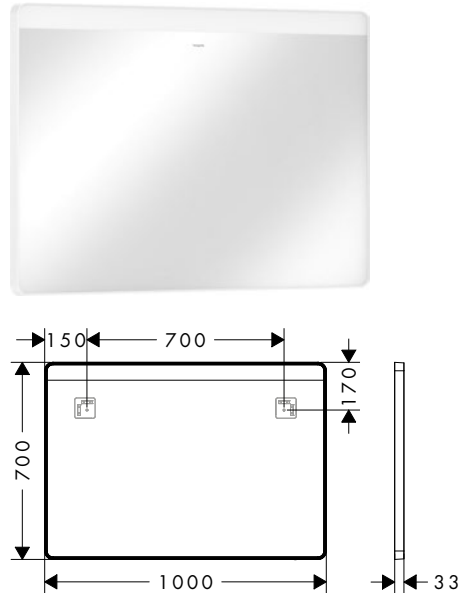

1000/700/30