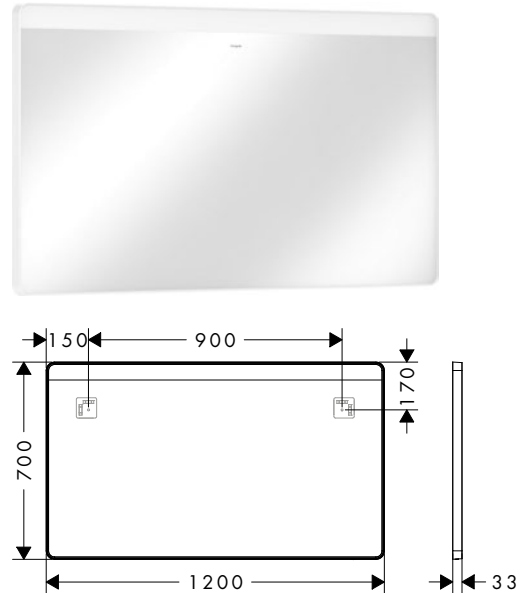

1200/700/30

Technologies

Vue d'ensemble

Dimensions du produit (mm) (L/H/P)	Éclairage	Finition	Disponible à partir de	En stock	Code article	Euro
800/700/30	8 W	● Noir mat	Q4/2024	■	54958670	462,00
		○ Blanc mat	Q4/2024	■	54958700	462,00
1000/700/30	10 W	● Noir mat	Q4/2024	■	54959670	514,00
		○ Blanc mat	Q4/2024	■	54959700	514,00
1200/700/30	12 W	● Noir mat	Q4/2024	■	54960670	549,00
		○ Blanc mat	Q4/2024	■	54960700	549,00

i Les articles qui ne sont pas en stock seront produits après réception de la commande.