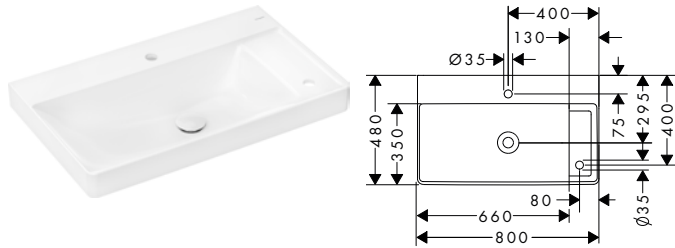

Xelu Q Vasques à poser avec 2 trous pour robinet et manette de commande

Caractéristiques des variantes

- comprenant: vasque pour plan stratifié, garniture de vidage, abattant
- matériau: céramique
- 800x480x140 mm
- hauteur de la vasque: 100 mm
- SmartClean : finition anti-salissures
- degré de brillance: brillant
- base du lavabo poncée
- protection céramique inclus
- Réduction de bruit : tapis d'insonorisation sur mesure inclus
- sans trop-plein
- bonde à écoulement libre
- type d'installation: intégré et fixation murale

800/480 avec plage de pose à droite