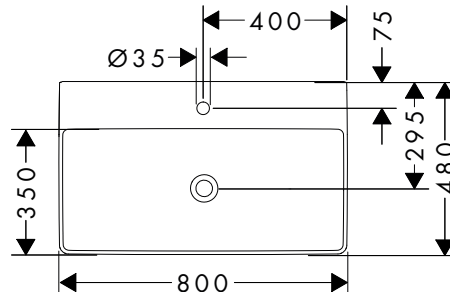

Xelu Q Vasques à poser

Caractéristiques des variantes

- comprenant: vasque pour plan stratifié, garniture de vidage, abattant
- matériau: céramique
- 800x480x140 mm
- hauteur de la vasque: 100 mm
- SmartClean : finition anti-salissures
- degré de brillance: brillant
- base du lavabo poncée
- protection céramique inclus
- Réduction de bruit : tapis d'insonorisation sur mesure inclus
- sans trop-plein
- sans tablette
- bonde à écoulement libre

800/480

Technologies

Installation

Vue d'ensemble

Trou pour robinet	SmartClean	Finition	Disponible à partir de	PAL	En stock	Code article	Euro
0	■	○ Blanc	Q4/2024	14	-	61023450	729,00
1	■	○ Blanc	Q4/2024	14	-	61022450	729,00

i Les articles qui ne sont pas en stock seront produits après réception de la commande.

Xelu Q Vasques à poser avec plage de pose à droite

Caractéristiques des variantes

- comprenant: vasque pour plan stratifié, garniture de vidage, abattant
- matériau: céramique
- 800x480x140 mm
- hauteur de la vasque: 100 mm
- SmartClean : finition anti-salissures
- degré de brillance: brillant
- base du lavabo poncée
- protection céramique inclus
- Réduction de bruit : tapis d'insonorisation sur mesure inclus
- sans trop-plein
- avec étagère à droite
- bonde à écoulement libre
- type d'installation: intégré et fixation murale