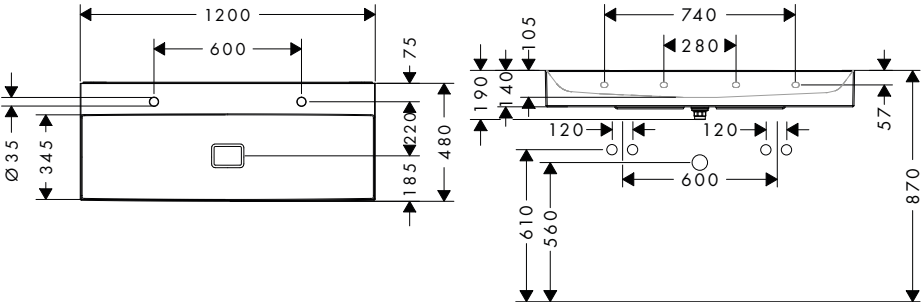

61106XXX

i Les dimensions peuvent varier en raison des tolérances céramiques liées au processus de production.