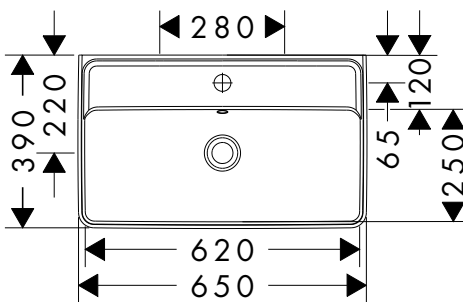

Caractéristiques des variantes

- matériau: céramique
- hauteur de la vasque: 120 mm
- degré de brillance: brillant
- sans tablette
- sans tirette ni vidage
- type d'installation: montage mural

650/390

Technologies