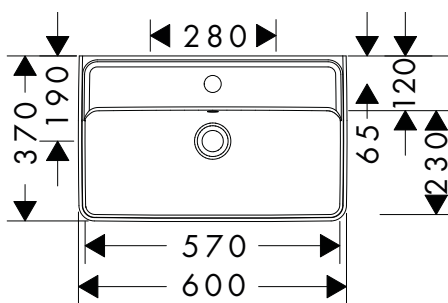

Xanua Q Lavabos Compact

Caractéristiques des variantes

- matériau: céramique
- hauteur de la vasque: 105 mm
- degré de brillance: brillant
- Réduction de bruit : tapis d'insonorisation sur mesure inclus
- sans tablette
- sans tirette ni vidage
- type d'installation: montage mural

600/370

Technologies

Installation

Vue d'ensemble

Trou pour robinet	Trop-plein	SmartClean	Finition	Disponible à partir de	PAL	En stock	Code article	Euro
1	■	-	○ Blanc	Q4/2024	12	■	60213450	160,00
1	■	■	○ Blanc	Q4/2024	12	■	61124450	259,00
1	-	-	○ Blanc	Q4/2024	12	-	60215450	160,00
1	-	■	○ Blanc	Q4/2024	12	-	61126450	259,00
0	■	-	○ Blanc	Q4/2024	12	-	60214450	160,00
0	■	■	○ Blanc	Q4/2024	12	-	61125450	259,00
0	-	-	○ Blanc	Q4/2024	12	-	60216450	160,00
0	-	■	○ Blanc	Q4/2024	12	-	61127450	259,00

i Les articles qui ne sont pas en stock seront produits après réception de la commande.

Options:			Finition	Code article	Euro
	Xanua Q		○ Blanc	60174450	47,00
	Xanua Q		○ Blanc	60176450	56,00

Xanua Q Lavabos Compact

Caractéristiques des variantes

- matériau: céramique
- hauteur de la vasque: 120 mm
- degré de brillance: brillant
- sans tablette
- sans tirette ni vidage
- type d'installation: montage mural