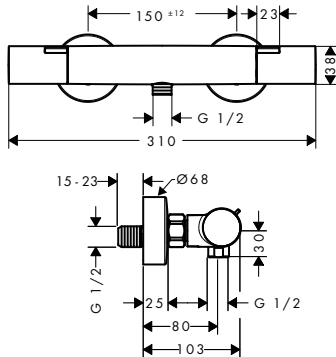

# Finitions

Chrome

Noir mat

**EcoStat Fine** Thermostatiques de douche pour installation apparente

**Caractéristiques des variantes**

- 1 fonction
- contrôle de la température et du débit
- La fonction EcoStop+ limite la consommation à 6 l/min
- cartouche thermostatique
- Sécurité anti-brûlure à 40 °C
- limiteur de température réglable
- clapet anti-retour
- avec silencieux
- matériau des poignées: métallique
- distance du centre: 150 mm ± 12 mm
- type de raccordement: raccords S, 1/2"
- filtre à poussière inclus