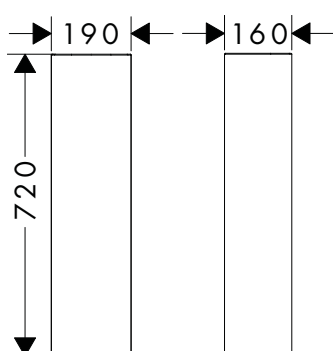

Xanua Q Pied intégral

Caractéristiques

- matériau: céramique

Finition	Disponible à partir de	PAL	En stock	Code article	Euro
○ Blanc	Q4/2024	25	■	60176450	56,00

i Les articles qui ne sont pas en stock seront produits après réception de la commande.