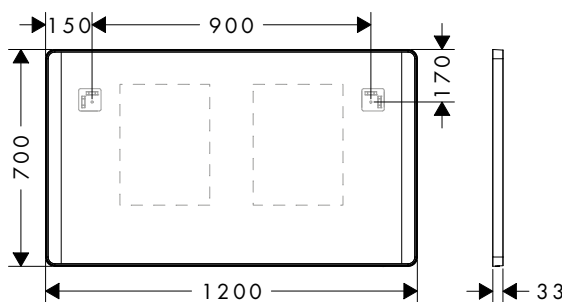

1200/700/30

Technologies

Vue d'ensemble

Dimensions du produit (mm) (L/H/P)	Éclairage	Finition	Disponible à partir de	En stock	Code article	Euro
1000/700/30	14 W	● Noir mat	Q4/2024	-	54977670	951,00
		○ Blanc mat	Q4/2024	-	54977700	951,00
1200/700/30	14 W	● Noir mat	Q4/2024	-	54978670	1.022,00
		○ Blanc mat	Q4/2024	-	54978700	1.022,00

i Les articles qui ne sont pas en stock seront produits après réception de la commande.