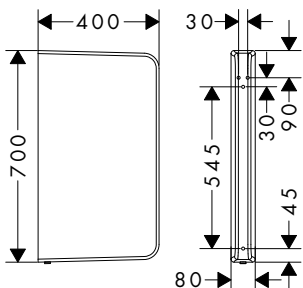

EluPura Original Q Urinoirs

Vue d'ensemble

HygieneEffect	SmartClean	Finition	Disponible à partir de	PAL	En stock	Code article	Euro
■	-	○ Blanc	Q4/2024	9	■	62011450	339,00
-	■	○ Blanc	Q4/2024	9	■	61184450	372,00
-	-	○ Blanc	Q4/2024	9	■	60128450	273,00

i Les articles qui ne sont pas en stock seront produits après réception de la commande.

Options:	Pour	Finition	Code article	Euro
EluPura Original Q	62011XXX 60128XXX	○ Blanc	60173450	256,00

EluPura Original Q Séparation urinoirs

Caractéristiques

- matériau: céramique
- avec matériel de montage
- degré de brillance de la céramique : brillant

Finition	Disponible à partir de	PAL	En stock	Code article	Euro
○ Blanc	Q4/2024	22	■	60173450	256,00

i Les articles qui ne sont pas en stock seront produits après réception de la commande.