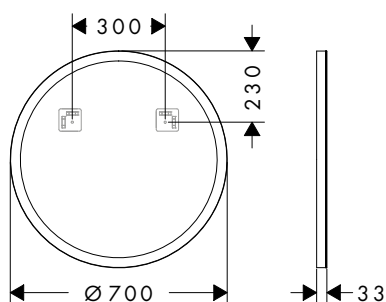

Xarita Lite S Miroir avec LED rondes et interrupteur mural

Caractéristiques des variantes

- matériau: verre miroir
- matériau du cadre: aluminium
- matériau de surface: revêtement en poudre
- Résistant à l'humidité : matériau durable
- commande par interrupteur mural
- source d'éclairage : LED, échangeable
- éclairage LED direct
- couleur de la température : 4000 K
- Durée de vie des LED: > 36 000 heures
- Eclairage LED : classe énergétique C
- tension d'entrée :220 - 240 Volt AC / 50/60 Hz
- Tension de sortie: 24 V - DC
- degré de protection: IP44
- avec matériel de montage
- fixation encastrée
- montage mural

700/700/30