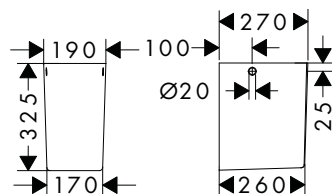

Xanua Q Lavabos Compact

Vue d'ensemble

Trou pour robinet	Trop-plein	SmartClean	Finition	Disponible à partir de	PAL	En stock	Code article	Euro
1	■	■	○ Blanc	Q4/2024	12	■	61128450	267,00
1	-	-	○ Blanc	Q4/2024	12	-	60219450	168,00
1	■	■	○ Blanc	Q4/2024	12	-	61130450	267,00
0	■	-	○ Blanc	Q4/2024	12	-	60218450	168,00
0	■	■	○ Blanc	Q4/2024	12	-	61129450	267,00
0	-	-	○ Blanc	Q4/2024	12	-	60220450	168,00
0	-	■	○ Blanc	Q4/2024	12	-	61131450	267,00

i Les articles qui ne sont pas en stock seront produits après réception de la commande.

Options:		Pour	Finition	Code article	Euro
	Xanua Q		○ Blanc	60175450	62,00
	Xanua Q	61128XXX 60219XXX 61130XXX 60218XXX 61129XXX 60220XXX 61131XXX	○ Blanc	60176450	56,00

Xanua Q Demi-colonne

Caractéristiques

- matériau: céramique
- degré de brillance de la céramique : brillant
- avec matériel de montage

Finition	Disponible à partir de	PAL	En stock	Code article	Euro
○ Blanc	Q4/2024	33	■	60174450	47,00

i Les articles qui ne sont pas en stock seront produits après réception de la commande.