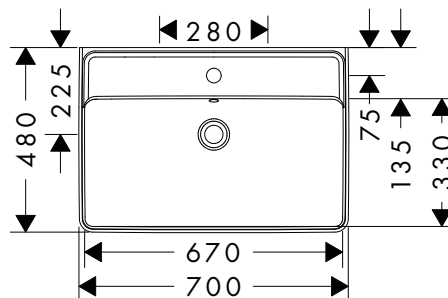

Xanua Q Lavabos

Vue d'ensemble

Trou pour robinet	Trop-plein	SmartClean	Finition	Disponible à partir de	PAL	En stock	Code article	Euro
1	-	■	○ Blanc	Q4/2024	12	-	61134450	322,00
0	■	-	○ Blanc	Q4/2024	12	-	60222450	223,00
0	■	■	○ Blanc	Q4/2024	12	-	61133450	322,00
0	-	-	○ Blanc	Q4/2024	12	-	60224450	223,00
0	-	■	○ Blanc	Q4/2024	12	-	61135450	322,00

i Les articles qui ne sont pas en stock seront produits après réception de la commande.

Options:		Finition	Code article	Euro
	Xanua Q	○ Blanc	60175450	62,00
	Xanua Q	○ Blanc	60176450	56,00

Xanua Q Vasques à poser

Caractéristiques des variantes

- matériau: céramique
- hauteur de la vasque: 120 mm
- degré de brillance: brillant
- base du lavabo poncée
- Réduction de bruit : tapis d'insonorisation sur mesure inclus
- avec trop-plein
- sans tablette
- sans tirette ni vidage
- type d'installation: intégré et fixation murale

700/480

Installation

Vue d'ensemble

Trou pour robinet	Finition	Disponible à partir de	PAL	En stock	Code article	Euro
0	○ Blanc	Q4/2024	12	-	60249450	300,00
1	○ Blanc	Q4/2024	12	-	60248450	300,00

i Les articles qui ne sont pas en stock seront produits après réception de la commande.