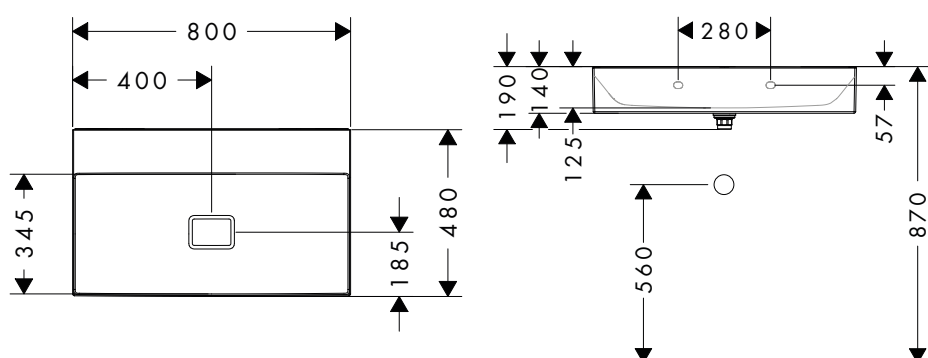

61098XXX

61099XXX

61102XXX

61103XXX

i Les dimensions peuvent varier en raison des tolérances céramiques liées au processus de production.