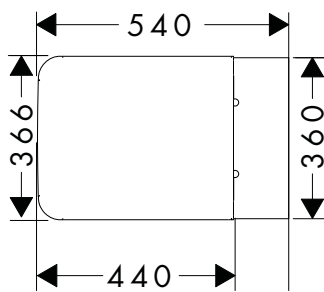

EluPura Q Pack WC suspendu 540 avec système de chasse AquaFall et abattant

Caractéristiques

- comprenant: WC, abattant WC avec siège
- matière du WC: céramique
- matière de l'abattant et du couvercle : Urée
- matériau des charnières: acier inoxydable
- Réduction du bruit : tapis d'insonorisation sur mesure inclus
- degré de brillance de la céramique : brillant
- avec siphon encastré
- sans bride
- Chasse d'eau AquaFall: chasse d'eau puissante et design sans bride
- quantité d'eau de la chasse d'eau: 4,5 l, 5 l, 6 l
- EcoSmart : des toilettes économes et propres avec seulement 4,5 litres par chasse
- type de rinçage: lavage
- type d'installation: montage mural
- fixation invisible pour les WC
- raccordement en eau: arrière
- SoftClose : Abattant et couvercle de WC avec mécanisme frein de chute SoftClose
- QuickRelease : abattant et couvercle de WC facilement déclipables

Eco-Responsabilité

Technologies

Installation

Finition	Disponible à partir de	PAL	En stock	Code article	Euro
○ Blanc	Q4/2024	12	■	60293450	541,00

i Les articles qui ne sont pas en stock seront produits après réception de la commande.