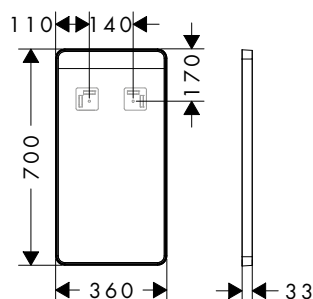

Xarita Lite Q Miroirs avec LED horizontales et interrupteur mural

Caractéristiques des variantes

- matériau: verre miroir
- matériau du cadre: aluminium
- matériau de surface: revêtement en poudre
- Résistant à l'humidité : matériau durable
- commande par interrupteur mural
- source d'éclairage : LED, échangeable
- éclairage LED horizontal
- couleur de la température : 4000 K
- Durée de vie des LED: > 36 000 heures
- éclairage LED direct : classe énergétique C
- tension d'entrée :220 - 240 Volt AC / 50/60 Hz
- Tension de sortie: 24 V - DC
- degré de protection: IP44
- avec matériel de montage
- fixation encastrée
- montage mural

360/700/30