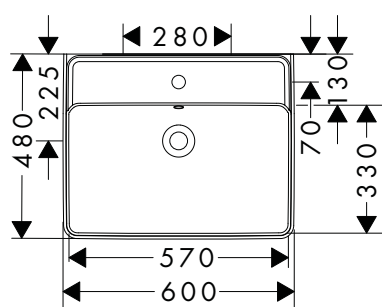

Xanua Q Vasques à poser

Vue d'ensemble

Trou pour robinet	Trop-plein	Finition	Disponible à partir de	PAL	En stock	Code article	Euro
1	■	○ Blanc	Q4/2024	12	-	60238450	201,00
0	■	○ Blanc	Q4/2024	12	-	60239450	201,00

i Les articles qui ne sont pas en stock seront produits après réception de la commande.

Xanua Q Lavabos

Caractéristiques des variantes

- matériau: céramique
- hauteur de la vasque: 105 mm
- degré de brillance: brillant
- Réduction de bruit : tapis d'insonorisation sur mesure inclus
- sans tablette
- sans firette ni vidage
- type d'installation: montage mural

600/480

Technologies

Installation

Vue d'ensemble

Trou pour robinet	Trop-plein	SmartClean	Finition	Disponible à partir de	PAL	En stock	Code article	Euro
1	■	-	○ Blanc	Q4/2024	12	■	60133450	132,00
1	■	■	○ Blanc	Q4/2024	12	■	61010450	231,00
1	-	-	○ Blanc	Q4/2024	12	-	60241450	132,00
1	-	■	○ Blanc	Q4/2024	12	-	61150450	231,00
0	■	-	○ Blanc	Q4/2024	12	-	60240450	132,00
0	■	■	○ Blanc	Q4/2024	12	-	61149450	231,00
0	-	-	○ Blanc	Q4/2024	12	-	60242450	132,00
0	-	■	○ Blanc	Q4/2024	12	-	61151450	231,00

i Les articles qui ne sont pas en stock seront produits après réception de la commande.

Options:	Finition	Code article	Euro
Xanua Q	○ Blanc	60175450	62,00
Xanua Q	○ Blanc	60176450	56,00