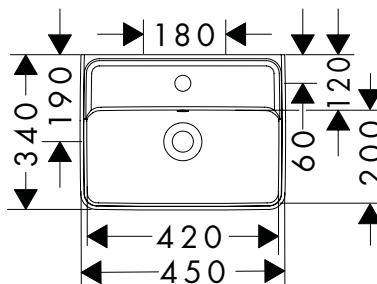

450/340

Technologies

Installation

Vue d'ensemble

Trou pour robinet	Trop-plein	SmartClean	Finition	Disponible à partir de	PAL	En stock	Code article	Euro
1	■	-	○ Blanc	Q4/2024	27	■	60130450	108,00
1	■	■	○ Blanc	Q4/2024	27	■	61007450	207,00
1	-	-	○ Blanc	Q4/2024	27	-	60230450	108,00
1	-	■	○ Blanc	Q4/2024	27	-	61141450	207,00
0	■	-	○ Blanc	Q4/2024	27	-	60229450	108,00
0	■	■	○ Blanc	Q4/2024	27	-	61140450	207,00
0	-	-	○ Blanc	Q4/2024	27	-	60231450	108,00
0	-	■	○ Blanc	Q4/2024	27	-	61142450	207,00

i Les articles qui ne sont pas en stock seront produits après réception de la commande.