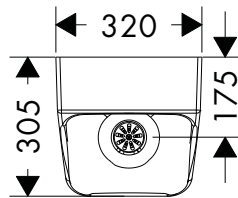

EluPura Original Q Bidets suspendus

Vue d'ensemble

SmartClean	HygieneEffect	Finition	Disponible à partir de	PAL	En stock	Code article	Euro
-	-	○ Blanc	Q4/2024	12	■	60284450	320,00
■	-	○ Blanc	Q4/2024	12	■	61172450	419,00
-	■	○ Blanc	Q4/2024	12	■	62046450	386,00

i Les articles qui ne sont pas en stock seront produits après réception de la commande.

EluPura Original Q Urinoirs

Caractéristiques des variantes

- matériau: céramique
- Réduction de bruit : isolant phonique pré-découpé sur mesure inclus
- degré de brillance de la céramique : brillant
- sans bride
- arrivée d'eau par l'arrière
- raccordement: mural
- avec matériel de montage