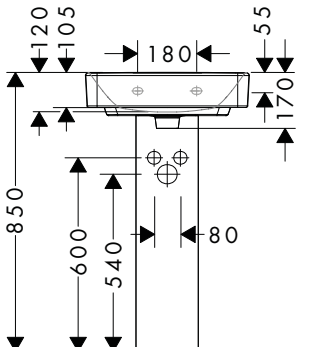

60131XXX, 61008XXX

i Les dimensions peuvent varier en raison des tolérances céramiques liées au processus de production.