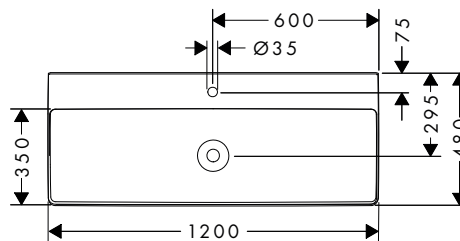

1200/480

Technologies

Installation

Vue d'ensemble

Trou pour robinet	SmartClean	Finition	Disponible à partir de	PAL	En stock	Code article	Euro
1	■	○ Blanc	Q4/2024	10	-	61109450	1.102,00
0	■	○ Blanc	Q4/2024	10	-	61045450	1.102,00
2	■	○ Blanc	Q4/2024	10	-	61044450	1.102,00

i Les articles qui ne sont pas en stock seront produits après réception de la commande.