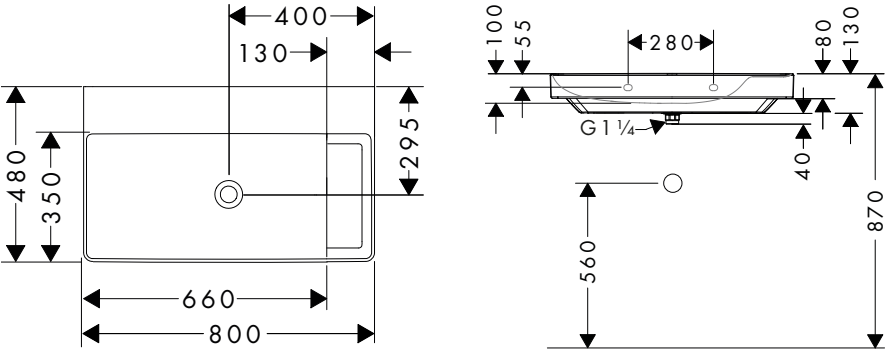

Exemples d'installation

61029XXX

i Les dimensions peuvent varier en raison des tolérances céramiques liées au processus de production.