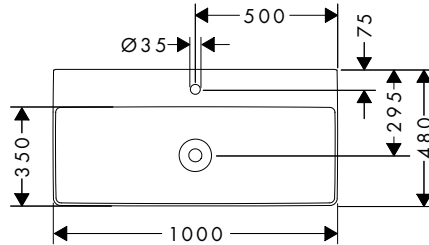

Xelu Q Vasques à poser

Caractéristiques des variantes

- matériau: céramique
- 1000x480x140 mm
- hauteur de la vasque: 100 mm
- SmartClean : finition anti-salissures
- degré de brillance: brillant
- base du lavabo poncée
- protection céramique inclus
- Réduction de bruit : tapis d'insonorisation sur mesure inclus
- sans trop-plein
- sans tablette
- bonde à écoulement libre
- type d'installation: intégré et fixation murale

1000/480

Technologies

Installation

Vue d'ensemble

Trou pour robinet	SmartClean	Finition	Disponible à partir de	PAL	En stock	Code article	Euro
1	■	○ Blanc	Q4/2024	8	-	61039450	876,00
0	■	○ Blanc	Q4/2024	8	-	61041450	876,00
2	■	○ Blanc	Q4/2024	8	-	61040450	876,00

i Les articles qui ne sont pas en stock seront produits après réception de la commande.

Xelu Q Vasques à poser

Caractéristiques des variantes

- comprenant: vasque pour plan stratifié, garniture de vidage, abattant
- matériau: céramique
- 1200x480x140 mm
- hauteur de la vasque: 100 mm
- SmartClean : finition anti-salissures
- degré de brillance: brillant
- base du lavabo poncée
- protection céramique inclus
- Réduction de bruit : tapis d'insonorisation sur mesure inclus
- sans trop-plein
- sans tablette
- bonde à écoulement libre
- type d'installation: intégré et fixation murale