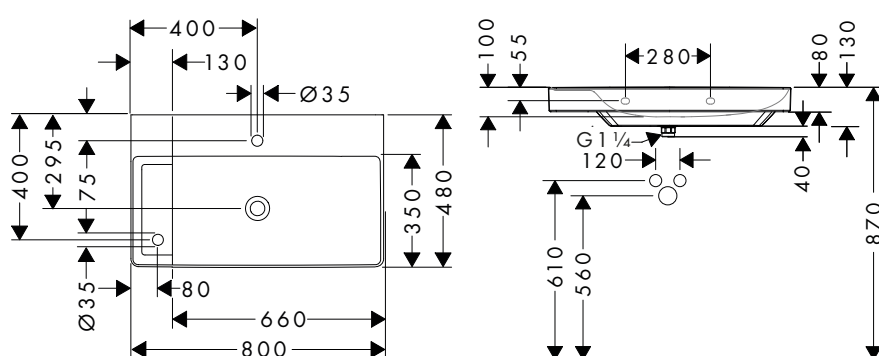

61028XXX

61034XXX

61033XXX

61035XXX

i Les dimensions peuvent varier en raison des tolérances céramiques liées au processus de production.