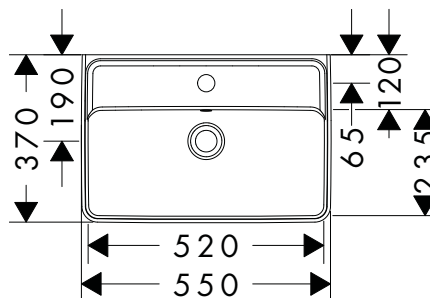

Xanua Q Vasques à poser

Vue d'ensemble

Trou pour robinet	Trop-plein	Finition	Disponible à partir de	PAL	En stock	Code article	Euro
0	■	○ Blanc	Q4/2024	12	-	60251450	362,00
1	■	○ Blanc	Q4/2024	12	-	60250450	362,00

i Les articles qui ne sont pas en stock seront produits après réception de la commande.

Xanua Q Lavabos Compact

Caractéristiques des variantes

- matériau: céramique
- hauteur de la vasque: 115 mm
- degré de brillance: brillant
- Réduction de bruit : tapis d'insonorisation sur mesure inclus
- sans tablette
- sans tirette ni vidage
- type d'installation: montage mural

550/370

Technologies

Installation

Vue d'ensemble

Trou pour robinet	Trop-plein	SmartClean	Finition	Disponible à partir de	PAL	En stock	Code article	Euro
1	■	-	○ Blanc	Q4/2024	16	■	60209450	153,00
1	■	■	○ Blanc	Q4/2024	16	■	61120450	252,00
1	-	-	○ Blanc	Q4/2024	16	-	60211450	153,00
1	-	■	○ Blanc	Q4/2024	16	-	61122450	252,00
0	■	-	○ Blanc	Q4/2024	16	-	60210450	153,00
0	■	■	○ Blanc	Q4/2024	16	-	61121450	252,00
0	-	-	○ Blanc	Q4/2024	16	-	60212450	153,00
0	-	■	○ Blanc	Q4/2024	16	-	61123450	252,00

i Les articles qui ne sont pas en stock seront produits après réception de la commande.

Options:

	Finition	Code article	Euro
Xanua Q	○ Blanc	60174450	47,00
Xanua Q	○ Blanc	60176450	56,00