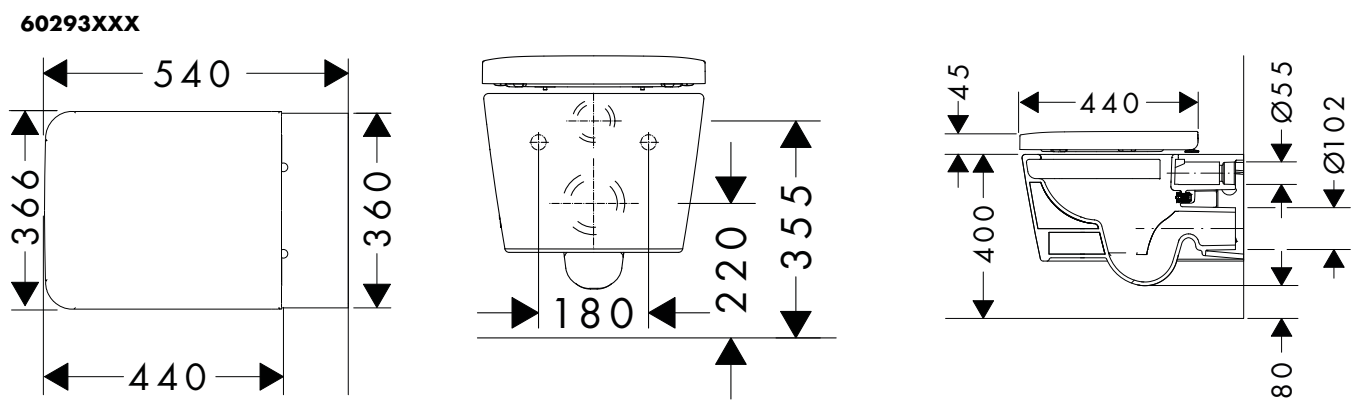

i Les dimensions peuvent varier en raison des tolérances céramiques liées au processus de production.

EluPura Original

Installation

Made to fit NoiseReduction

Ce produit est fourni avec un tapis insonorisant prédécoupé sur-mesure. L'installation est alors plus facile et rapide.