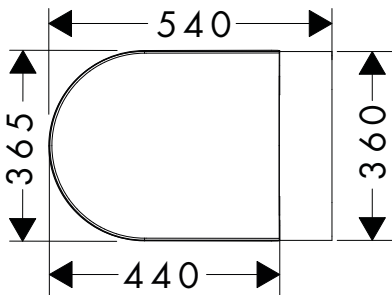

Finitions

Blanc

EluPura Original S Pack WC suspendus avec système de chasse AquaChannel et abattant

Caractéristiques des variantes

- comprenant: WC, abattant WC avec siège
- matière du WC: céramique
- matière de l'abattant et du couvercle : Urée
- matériau des charnières: acier inoxydable
- Réduction du bruit : tapis d'insonorisation sur mesure inclus
- degré de brillance de la céramique : brillant
- avec siphon encastré
- sans bride
- Chasse AquaChannel : Nettoyage efficace grâce à un jet symétrique puissant
- quantité d'eau de la chasse d'eau: 4,5 l, 5 l, 6 l
- EcoSmart : des toilettes économes et propres avec seulement 4,5 litres par chasse
- type de rinçage: lavage
- type d'installation: montage mural
- fixation visible pour les WC
- raccordement en eau: arrière
- distance du centre du montage mural: 180
- fixation de l'abattant de toilettes au centre: 160 mm
- SoftClose : Abattant et couvercle de WC avec mécanisme frein de chute SoftClose
- position du drainage: sortie horizontale
- QuickRelease : abattant et couvercle de WC facilement déclipables