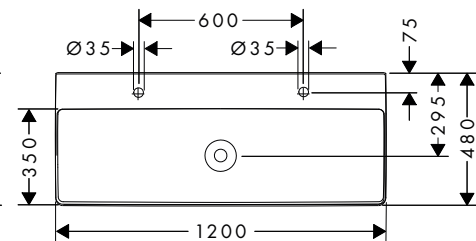

1200/480

Technologies

Installation

Vue d'ensemble

Trou pour robinet	SmartClean	Finition	Disponible à partir de	PAL	En stock	Code article	Euro
1	■	○ Blanc	Q4/2024	10	-	61109450	1.102,00
0	■	○ Blanc	Q4/2024	10	-	61045450	1.102,00
2	■	○ Blanc	Q4/2024	10	-	61044450	1.102,00

i Les articles qui ne sont pas en stock seront produits après réception de la commande.