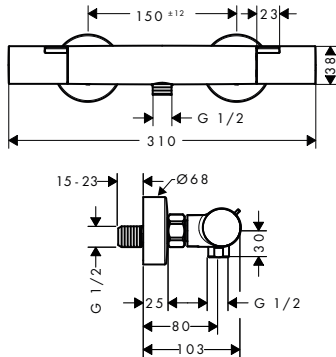

Noir mat

EcoStat Fine Thermostatiques de douche pour installation apparente

Caractéristiques des variantes

- 1 fonction
- contrôle de la température et du débit
- La fonction EcoStop+ limite la consommation à 6 l/min
- cartouche thermostatique
- Sécurité anti-brûlure à 40 °C
- limiteur de température réglable
- clapet anti-retour
- avec silencieux
- matériau des poignées: métallique
- distance du centre: 150 mm ± 12 mm
- type de raccordement: raccords S, 1/2"
- filtre à poussière inclus