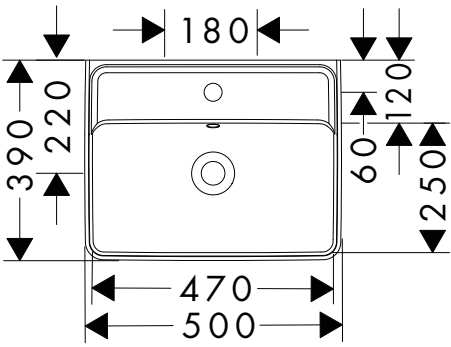

60131XXX, 61008XXX

i Les dimensions peuvent varier en raison des tolérances céramiques liées au processus de production.