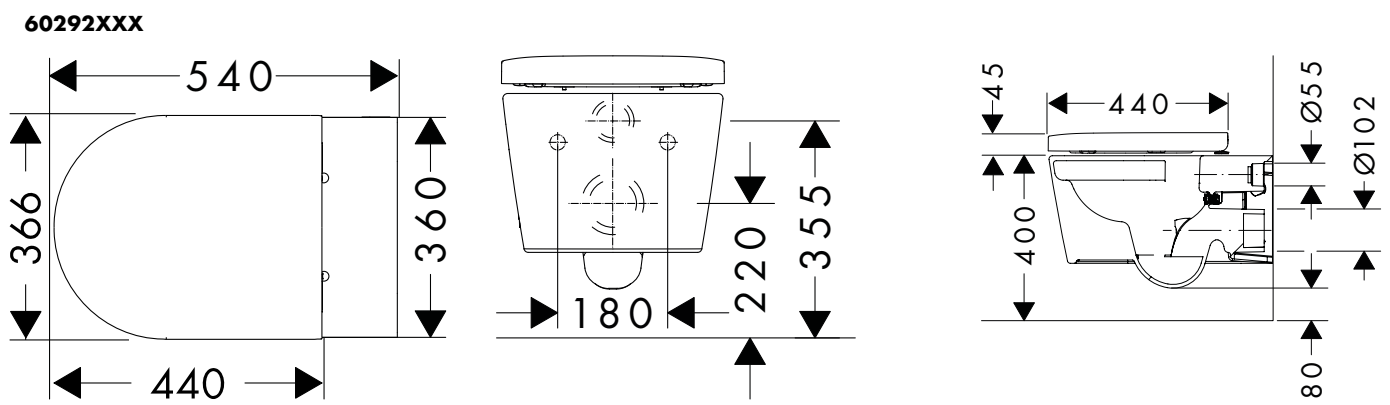

EluPura Q Pack WC suspendu 540 avec système de chasse AquaFall et abattant

Caractéristiques

- comprenant: WC, abattant WC avec siège
- matière du WC: céramique
- matière de l'abattant et du couvercle : Urée
- matériau des charnières: acier inoxydable
- Réduction du bruit : tapis d'insonorisation sur mesure inclus
- degré de brillance de la céramique : brillant
- avec siphon encastré
- sans bride
- Chasse d'eau AquaFall: chasse d'eau puissante et design sans bride
- quantité d'eau de la chasse d'eau: 4,5 l, 5 l, 6 l
- EcoSmart : des toilettes économes et propres avec seulement 4,5 litres par chasse
- type de rinçage: lavage
- type d'installation: montage mural
- fixation invisible pour les WC
- raccordement en eau: arrière
- SoftClose : Abattant et couvercle de WC avec mécanisme frein de chute SoftClose
- QuickRelease : abattant et couvercle de WC facilement déclipables