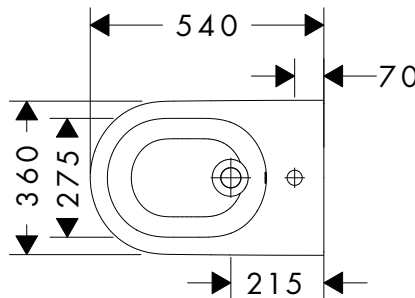

EluPura Original S Bidets suspendus

Caractéristiques des variantes

- matériau: céramique
- Réduction du bruit : isolant phonique pré-découpé sur mesure inclus
- degré de brillance de la céramique : brillant
- avec percement pour robinetterie
- avec trop-plein