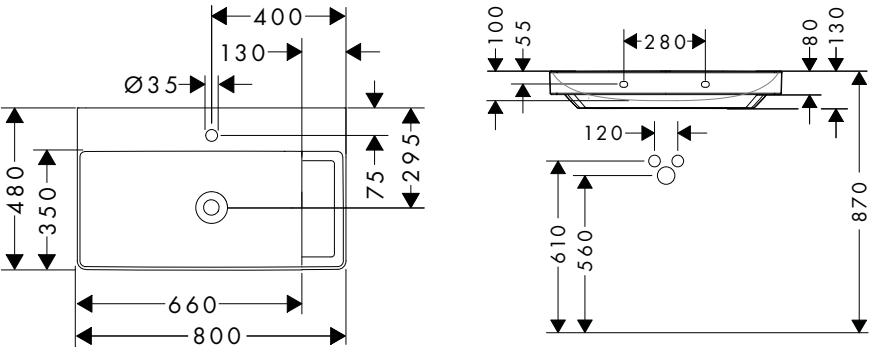

61027XXX

i Les dimensions peuvent varier en raison des tolérances céramiques liées au processus de production.