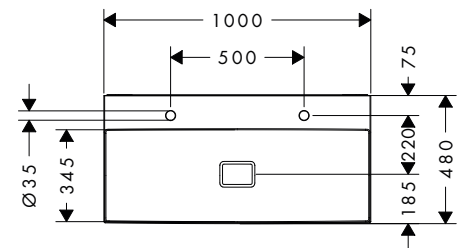

1000/480

Technologies

Installation

Vue d'ensemble

Trou pour robinet	SmartClean	Finition	Disponible à partir de	PAL	En stock	Code article	Euro
1	■	○ Blanc	Q4/2024	8	-	61102450	1.070,00
0	■	○ Blanc	Q4/2024	8	-	61103450	1.070,00
2	■	○ Blanc	Q4/2024	8	-	61111450	1.070,00

i Les articles qui ne sont pas en stock seront produits après réception de la commande.