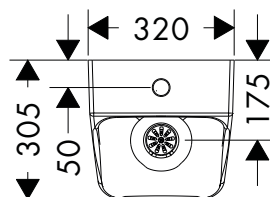

EluPura Original Q Urinoirs

Caractéristiques des variantes

- matériau: céramique
- degré de brillance de la céramique : brillant
- sans bride
- arrivée d'eau par le haut
- raccordement: mural
- avec matériel de montage