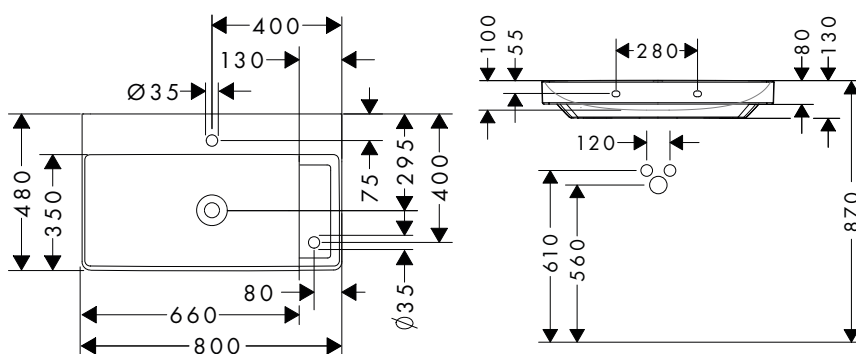

61028XXX

61034XXX

61033XXX

61035XXX

i Les dimensions peuvent varier en raison des tolérances céramiques liées au processus de production.