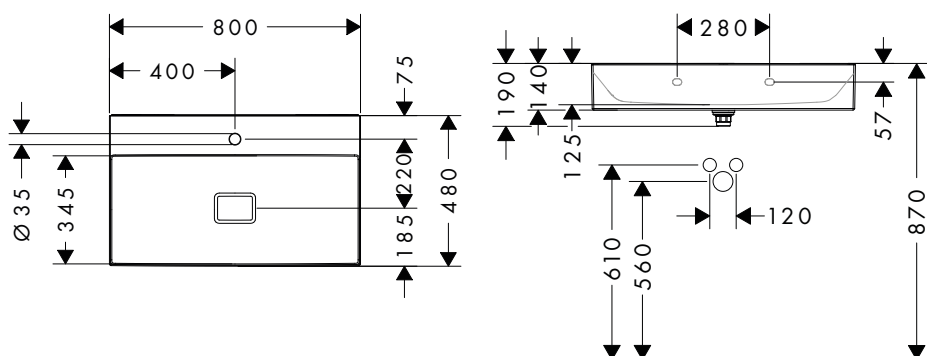

61098XXX

61099XXX

61102XXX

61103XXX

i Les dimensions peuvent varier en raison des tolérances céramiques liées au processus de production.