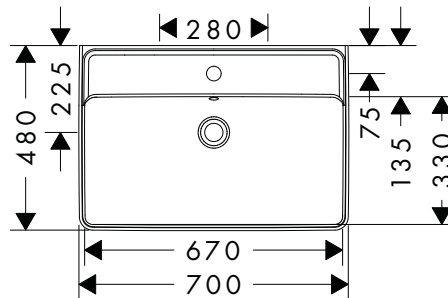

Xanua Q Lavabos

Vue d'ensemble

Trou pour robinet	Trop-plein	SmartClean	Finition	Disponible à partir de	PAL	En stock	Code article	Euro
1	-	■	○ Blanc	Q4/2024	12	-	61134450	322,00
0	■	-	○ Blanc	Q4/2024	12	-	60222450	223,00
0	■	■	○ Blanc	Q4/2024	12	-	61133450	322,00
0	-	-	○ Blanc	Q4/2024	12	-	60224450	223,00
0	-	■	○ Blanc	Q4/2024	12	-	61135450	322,00

i Les articles qui ne sont pas en stock seront produits après réception de la commande.

Options:		Finition	Code article	Euro
	Xanua Q	○ Blanc	60175450	62,00
	Xanua Q	○ Blanc	60176450	56,00

Xanua Q Vasques à poser

Caractéristiques des variantes

- matériau: céramique
- hauteur de la vasque: 120 mm
- degré de brillance: brillant
- base du lavabo poncée
- Réduction de bruit : tapis d'insonorisation sur mesure inclus
- avec trop-plein
- sans tablette
- sans tirette ni vidage
- type d'installation: intégré et fixation murale

700/480

Installation

Vue d'ensemble

Trou pour robinet	Finition	Disponible à partir de	PAL	En stock	Code article	Euro
0	○ Blanc	Q4/2024	12	-	60249450	300,00
1	○ Blanc	Q4/2024	12	-	60248450	300,00

i Les articles qui ne sont pas en stock seront produits après réception de la commande.