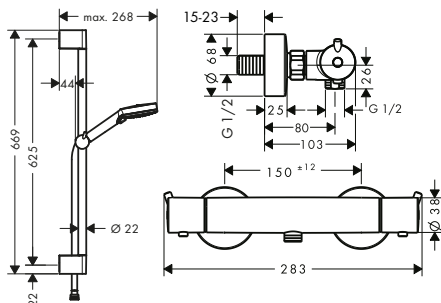

Caractéristiques

- comprenant: douchette, barre de douche, flexible de douche, curseur, thermostatique de douche
- dimension: 100 mm
- type de jet de la douchette: jet Rain, jet IntenseRain
- débit: 9,7 l/min sous 3 bars de pression
- pression maximum en fonctionnement: 6 bars
- changement de jet en tournant l'extrémité de la douchette
- thermostatique Ecostat S
- Le bouton Ecostop limite la consommation à 10l/min
- fonction safety stop (anti-brûlures) à 40 °C
- sécurité contre le retour de l'eau
- tube profilé: rond
- diamètre de la barre de douche: 22 mm
- distance de perçage: 625 mm
- supports muraux synthétiques
- flexible de douche avec écrous: flexible de douche avec écrou conique des 2 côtés
- avec clapet anti-retour