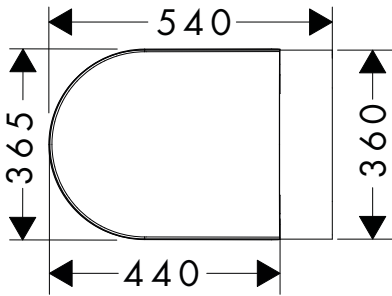

EluPura Original S Pack WC suspendus avec système de chasse AquaChannel et abattant

Caractéristiques

- comprenant: WC, abattant WC avec siège
- matière du WC: céramique
- matière de l'abattant et du couvercle : Urée
- matériau des charnières: acier inoxydable
- Réduction du bruit : tapis d'insonorisation sur mesure inclus
- degré de brillance de la céramique : brillant
- avec siphon encastré
- sans bride
- Chasse AquaChannel : Nettoyage efficace grâce à un jet symétrique puissant
- quantité d'eau de la chasse d'eau: 4,5 l, 5 l, 6 l
- EcoSmart : des toilettes économes et propres avec seulement 4,5 litres par chasse
- type de rinçage: lavage
- type d'installation: montage mural
- fixation visible pour les WC
- raccordement en eau: arrière
- distance du centre du montage mural: 180
- fixation de l'abattant de toilettes au centre: 160 mm
- position du drainage: sortie horizontale