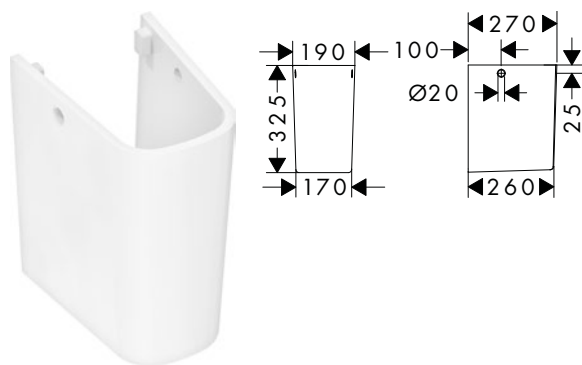

Xanua Q Lavabos Compact

Vue d'ensemble

Trou pour robinet	Trop-plein	SmartClean	Finition	Disponible à partir de	PAL	En stock	Code article	Euro
1	■	■	○ Blanc	Q4/2024	12	■	61128450	267,00
1	-	-	○ Blanc	Q4/2024	12	-	60219450	168,00
1	■	■	○ Blanc	Q4/2024	12	-	61130450	267,00
0	■	-	○ Blanc	Q4/2024	12	-	60218450	168,00
0	■	■	○ Blanc	Q4/2024	12	-	61129450	267,00
0	-	-	○ Blanc	Q4/2024	12	-	60220450	168,00
0	-	■	○ Blanc	Q4/2024	12	-	61131450	267,00

i Les articles qui ne sont pas en stock seront produits après réception de la commande.

Options:		Pour	Finition	Code article	Euro
	Xanua Q		○ Blanc	60175450	62,00
	Xanua Q	61128XXX 60219XXX 61130XXX 60218XXX 61129XXX 60220XXX 61131XXX	○ Blanc	60176450	56,00

Xanua Q Demi-colonne

Caractéristiques

- matériau: céramique
- degré de brillance de la céramique : brillant
- avec matériel de montage

Finition	Disponible à partir de	PAL	En stock	Code article	Euro
○ Blanc	Q4/2024	33	■	60174450	47,00

i Les articles qui ne sont pas en stock seront produits après réception de la commande.