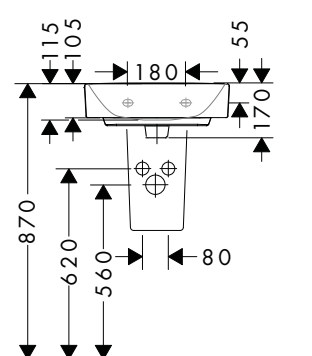

60229XXX, 61140XXX

i Les dimensions peuvent varier en raison des tolérances céramiques liées au processus de production.