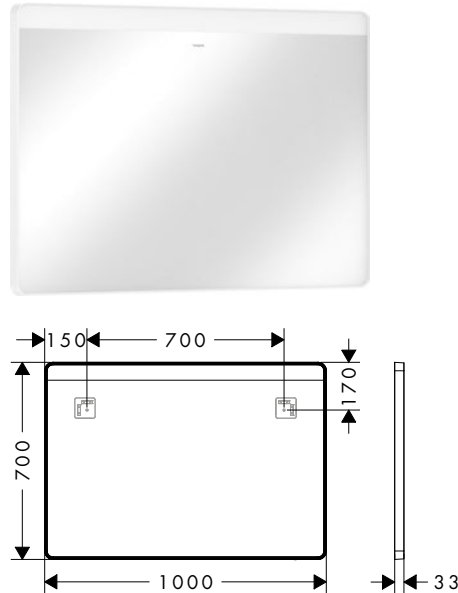

1000/700/30