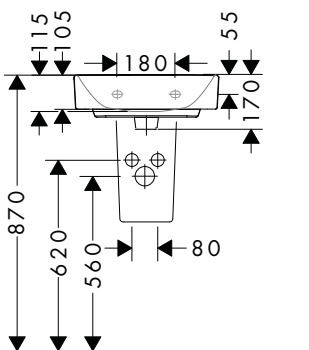

Exemples d'installation

60231XXX, 61142XXX