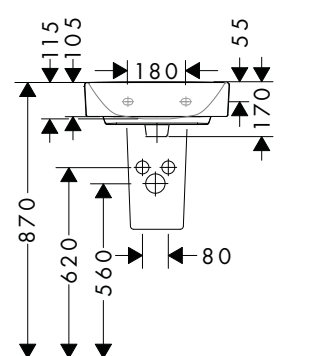

60230XXX, 61141XXX