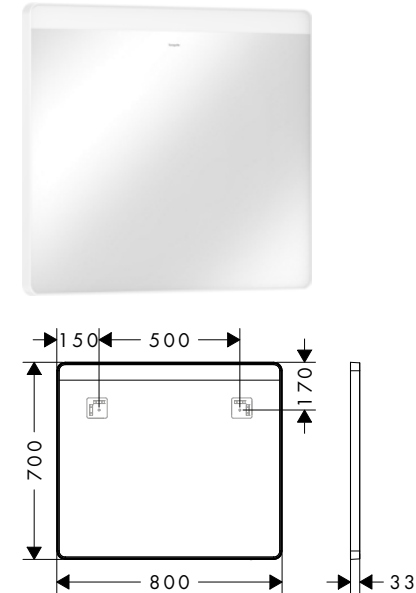

Xarita Lite Q Miroirs avec LED horizontales et interrupteur mural

Caractéristiques des variantes

- matériau: verre miroir
- matériau du cadre: aluminium
- matériau de surface: revêtement en poudre
- Résistant à l'humidité : matériau durable
- commande par interrupteur mural
- source d'éclairage : LED, échangeable
- éclairage LED horizontal
- couleur de la température : 4000 K
- Durée de vie des LED: > 36 000 heures
- éclairage LED direct : classe énergétique C
- tension d'entrée : 220 - 240 Volt AC / 50/60 Hz
- Tension de sortie: 24 V - DC
- degré de protection: IP44
- avec matériel de montage
- fixation encastrée
- montage mural

800/700/30