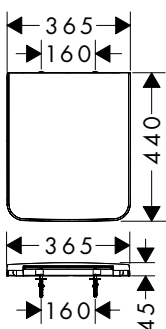

EluPura Original Q Abattants pour WC

Caractéristiques des variantes

- comprenant: Abattant WC, abattant
- matériau: Urée
- matériau des charnières: acier
- degré de brillance: brillant
- pour un montage du dessus