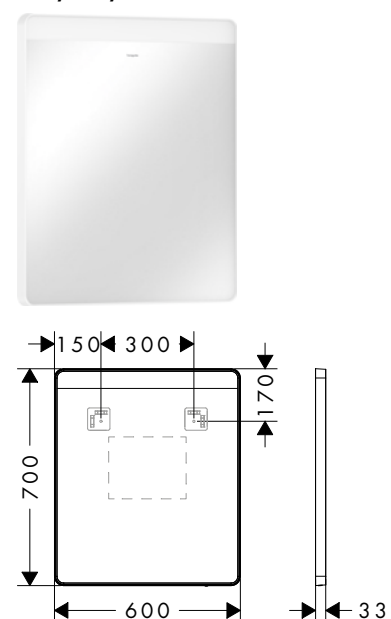

600/700/30