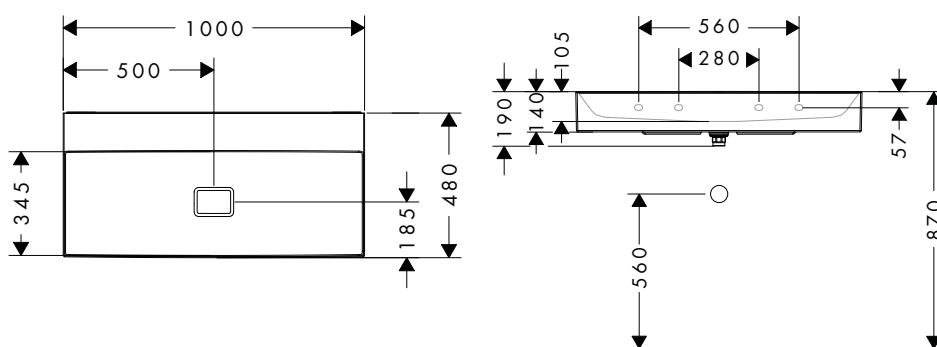

61103XXX

i Les dimensions peuvent varier en raison des tolérances céramiques liées au processus de production.