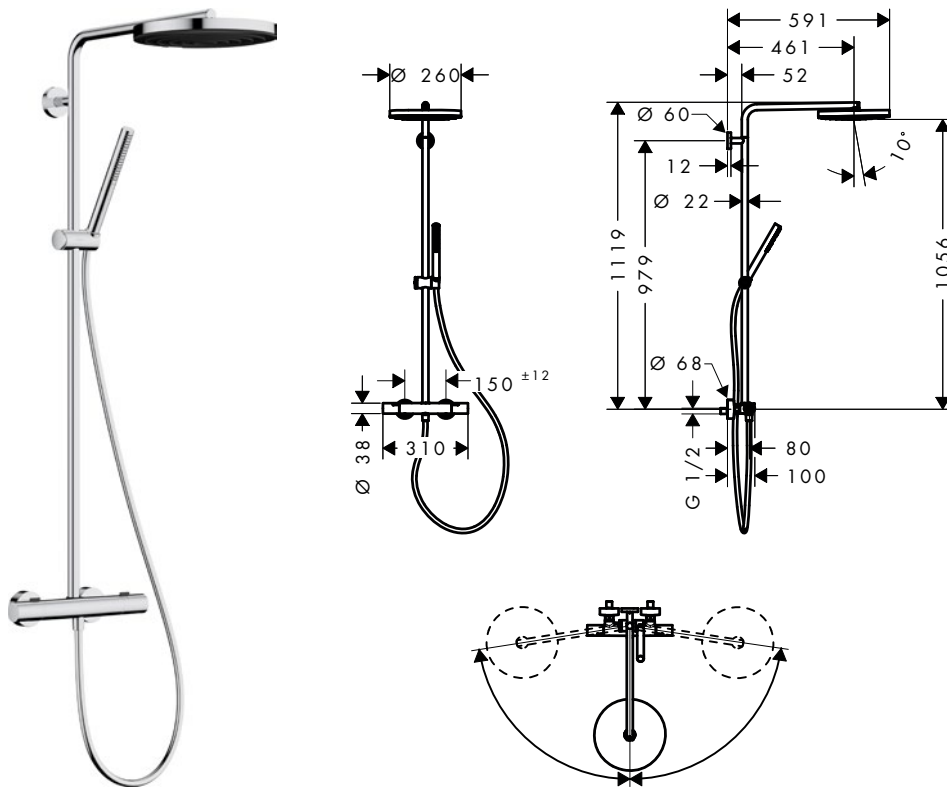

Blanc mat

Bronze
brossé

Chrome

Noir mat

Pulsify S Puro Colonnes de douche 1 jet avec thermostatique Ecostat Fine

Caractéristiques des variantes

- comprenant: douche de tête, douchette, thermostatique de douche, barre de douche, curseur, flexible de douche
- douche de tête Pulsify 260 1jet
- dimension douchette, douche de tête : 260 mm
- type de jet douche de tête : PowderRain
- surface du disque de jet: graphite
- Ecoulement rapide des gouttes restantes après la fermeture du jet
- douche de tête amovible
- type de jet de la douchette: PowderRain
- débit de la douchette à 3 bars: 8 l/min
- pression minimum en fonctionnement: 1 bar
- pression maximum en fonctionnement: 10 bars
- articulation à rotule: douche de tête orientable
- diamètre de la barre de douche: 22 mm
- curseur réglable en hauteur avec bouton poussoir de verrouillage
- curseur rotatif à droite et à gauche sur la colonne
- longueur du bras de douche, douche de tête : 460 mm
- bras de douche orientable
- thermostatique Ecostat Fine
- fonction safety stop (anti-brûlures) à 40 °C
- limiteur d'eau chaude réglable
- 1 sortie à la fois
- convient aux chauffe-eaux instantanés
- distance du centre 150 mm ± 12 mm
- sécurité contre le retour de l'eau
- longueur du tube: 1119 mm
- 2 fonctions