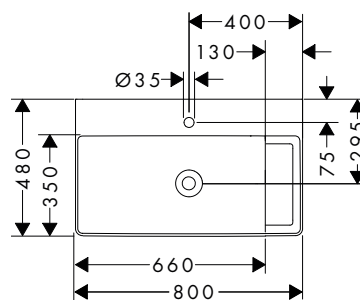

800/480

Technologies

Installation

Vue d'ensemble

Trou pour robinet	SmartClean	Finition	Disponible à partir de	PAL	En stock	Code article	Euro
0	■	○ Blanc	Q4/2024	14	-	61029450	842,00
1	■	○ Blanc	Q4/2024	14	-	61027450	842,00

i Les articles qui ne sont pas en stock seront produits après réception de la commande.