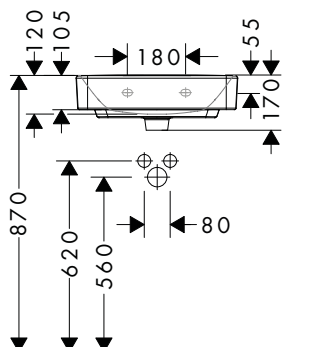

60131XXX, 61008XXX

i Les dimensions peuvent varier en raison des tolérances céramiques liées au processus de production.