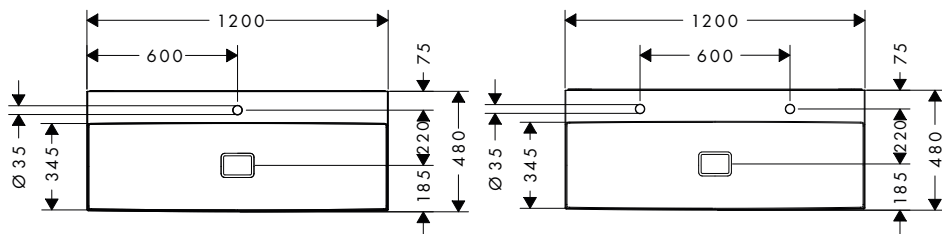

Xevolos E Vasques à poser

Caractéristiques des variantes

- comprenant: vasque pour plan stratifié, garniture de vidage, abattant
- matériau: céramique
- 1200x480x140 mm
- hauteur de la vasque: 105 mm
- SmartClean : finition anti-salissures
- degré de brillance: brillant
- base du lavabo poncée
- protection céramique inclus
- Réduction de bruit : tapis d'insonorisation sur mesure inclus
- sans trop-plein
- sans tablette
- bonde à écoulement libre
- type d'installation: intégré et fixation murale

1200/480

Technologies

Installation

Vue d'ensemble

Trou pour robinet	SmartClean	Finition	Disponible à partir de	PAL	En stock	Code article	Euro
1	■	○ Blanc	Q4/2024	10	-	61113450	1.293,00
0	■	○ Blanc	Q4/2024	10	-	61107450	1.293,00
2	■	○ Blanc	Q4/2024	10	-	61106450	1.293,00

i Les articles qui ne sont pas en stock seront produits après réception de la commande.