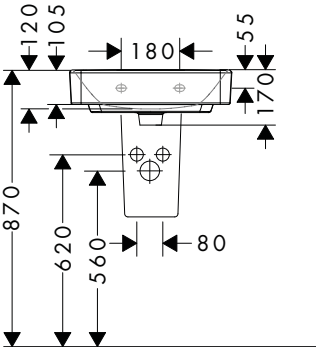

60131XXX, 61008XXX

i Les dimensions peuvent varier en raison des tolérances céramiques liées au processus de production.