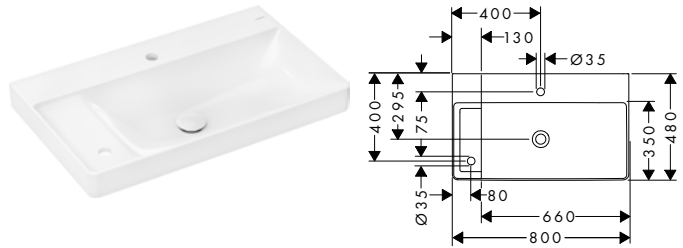

800/480 avec plage de pose à gauche

Technologies

Installation

Vue d'ensemble

	Tablette	Finition	Disponible à partir de	PAL	En stock	Code article	Euro
	droite	○ Blanc	Q4/2024	14	-	61028450	842,00
	gauche	○ Blanc	Q4/2024	14	-	61034450	842,00

i Les articles qui ne sont pas en stock seront produits après réception de la commande.

Xelu Q Vasques à poser avec plage de pose à gauche

Caractéristiques des variantes

- comprenant: vasque pour plan stratifié, garniture de vidage, abattant
- matériau: céramique
- 800x480x140 mm
- hauteur de la vasque: 100 mm
- SmartClean : finition anti-salissures
- degré de brillance: brillant
- base du lavabo poncée
- protection céramique inclus
- Réduction de bruit : tapis d'insonorisation sur mesure inclus
- sans trop-plein
- avec une étagère à gauche
- bonde à écoulement libre
- type d'installation: intégré et fixation murale