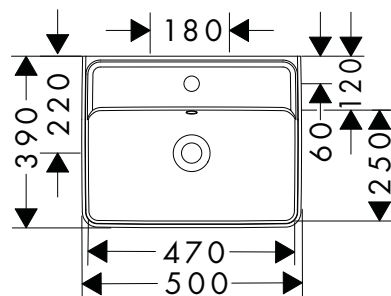

Xanua Q Lave-mains

Options:		Finition	Code article	Euro
	Xanua Q	○ Blanc	60174450	47,00

Xanua Q Lave-mains

Caractéristiques des variantes

- matériau: céramique
- hauteur de la vasque: 105 mm
- degré de brillance: brillant
- Réduction de bruit : tapis d'insonorisation sur mesure inclus
- sans tablette
- sans firette ni vidage
- type d'installation: montage mural

500/390

Technologies

Installation

Vue d'ensemble

Trou pour robinet	Trop-plein	SmartClean	Finition	Disponible à partir de	PAL	En stock	Code article	Euro
1	■	-	○ Blanc	Q4/2024	16	■	60131450	116,00
1	■	■	○ Blanc	Q4/2024	16	■	61008450	215,00
1	-	-	○ Blanc	Q4/2024	16	-	60233450	116,00
1	-	■	○ Blanc	Q4/2024	16	-	61144450	215,00
0	■	-	○ Blanc	Q4/2024	16	-	60232450	116,00
0	■	■	○ Blanc	Q4/2024	16	-	61143450	215,00
0	-	-	○ Blanc	Q4/2024	16	-	60234450	116,00
0	-	■	○ Blanc	Q4/2024	16	-	61145450	215,00

Les articles qui ne sont pas en stock seront produits après réception de la commande.

Options:		Pour	Finition	Code article	Euro
	Xanua Q	61008XXX 60233XXX 61144XXX 60232XXX 61143XXX 60234XXX 61145XXX	○ Blanc	60175450	62,00