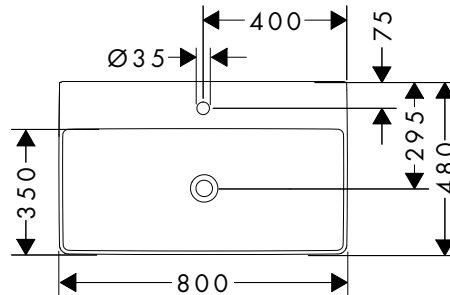

Xelu Q Vasques à poser

Caractéristiques des variantes

- comprenant: vasque pour plan stratifié, garniture de vidage, abattant
- matériau: céramique
- 800x480x140 mm
- hauteur de la vasque: 100 mm
- SmartClean : finition anti-salissures
- degré de brillance: brillant
- base du lavabo poncée
- protection céramique inclus
- Réduction de bruit : tapis d'insonorisation sur mesure inclus
- sans trop-plein
- sans tablette
- bonde à écoulement libre

800/480

Technologies

Installation

Vue d'ensemble

Trou pour robinet	SmartClean	Finition	Disponible à partir de	PAL	En stock	Code article	Euro
0	■	○ Blanc	Q4/2024	14	-	61023450	729,00
1	■	○ Blanc	Q4/2024	14	-	61022450	729,00

i Les articles qui ne sont pas en stock seront produits après réception de la commande.

Xelu Q Vasques à poser avec plage de pose à droite

Caractéristiques des variantes

- comprenant: vasque pour plan stratifié, garniture de vidage, abattant
- matériau: céramique
- 800x480x140 mm
- hauteur de la vasque: 100 mm
- SmartClean : finition anti-salissures
- degré de brillance: brillant
- base du lavabo poncée
- protection céramique inclus
- Réduction de bruit : tapis d'insonorisation sur mesure inclus
- sans trop-plein
- avec étagère à droite
- bonde à écoulement libre
- type d'installation: intégré et fixation murale