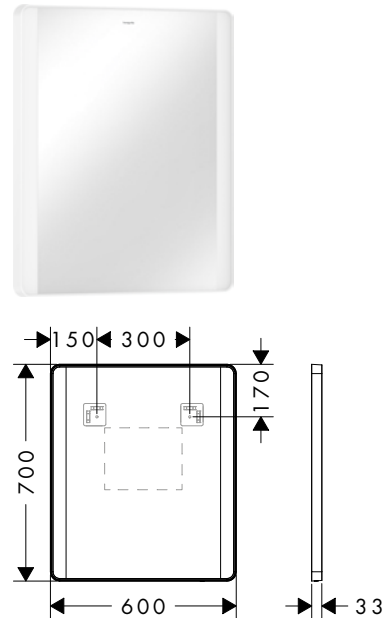

500/700/30

600/700/30

800/700/30

Technologies

Vue d'ensemble

Dimensions du produit (mm) (L/H/P)	Éclairage	Finition	Disponible à partir de	En stock	Code article	Euro
500/700/30	26 W	● Noir mat	Q4/2024	-	54974670	807,00
		○ Blanc mat	Q4/2024	-	54974700	807,00
600/700/30	14 W	● Noir mat	Q4/2024	-	54975670	839,00
		○ Blanc mat	Q4/2024	-	54975700	839,00
800/700/30	14 W	● Noir mat	Q4/2024	-	54976670	896,00
		○ Blanc mat	Q4/2024	-	54976700	896,00