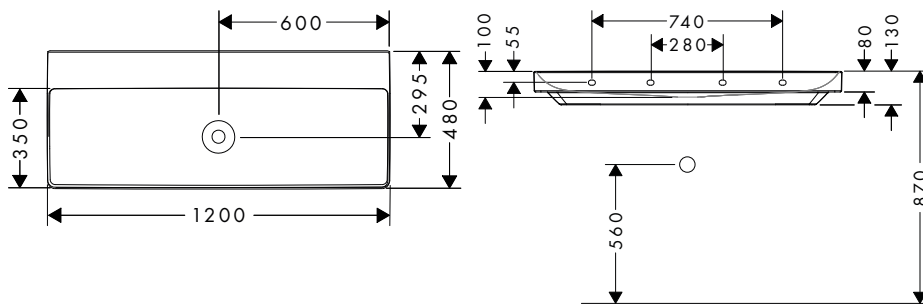

61045XXX

61044XXX

i Les dimensions peuvent varier en raison des tolérances céramiques liées au processus de production.