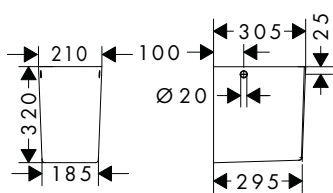

Xanua Q Demi-colonne

Caractéristiques

- matériau: céramique
- avec matériel de montage

Finition	Disponible à partir de	PAL	En stock	Code article	Euro
○ Blanc	Q4/2024	30	■	60175450	62,00

i Les articles qui ne sont pas en stock seront produits après réception de la commande.