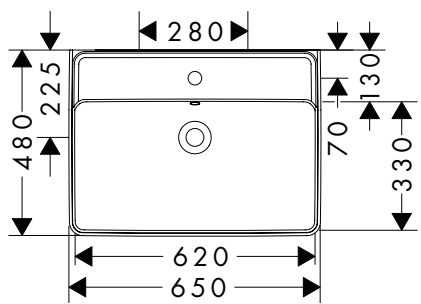

Xanua Q Vasques

Options:	Finition	Code article	Euro
Xanua Q	☐ Blanc	60175450	62,00
Xanua Q	☐ Blanc	60176450	56,00

Xanua Q Vasques à poser

Caractéristiques des variantes

- matériau: céramique
- hauteur de la vasque: 105 mm
- degré de brillance: brillant
- base du lavabo poncée
- Réduction de bruit : tapis d'insonorisation sur mesure inclus
- avec trop-plein
- sans tablette
- sans tirette ni vidage
- type d'installation: intégré et fixation murale

650/480

Installation

Vue d'ensemble

Trou pour robinet	Finition	Disponible à partir de	PAL	En stock	Code article	Euro
0	☐ Blanc	Q4/2024	12	-	60254450	217,00
1	☐ Blanc	Q4/2024	12	-	60252450	217,00

i Les articles qui ne sont pas en stock seront produits après réception de la commande.

Xanua Q Lavabos

Caractéristiques des variantes

- matériau: céramique
- hauteur de la vasque: 120 mm
- degré de brillance: brillant
- Réduction de bruit : tapis d'insonorisation sur mesure inclus
- sans tablette
- sans tirette ni vidage
- type d'installation: montage mural