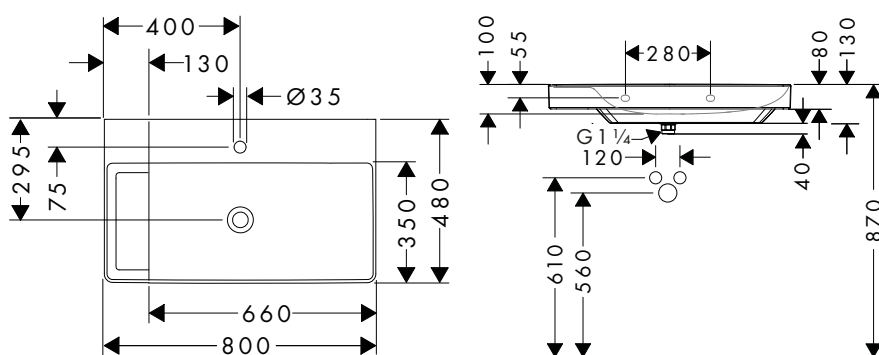

61028XXX

61034XXX

61033XXX

61035XXX

i Les dimensions peuvent varier en raison des tolérances céramiques liées au processus de production.