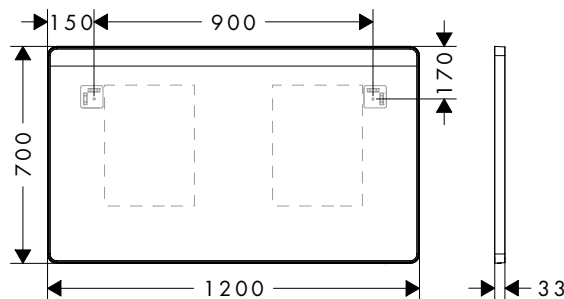

1200/700/30

Technologies

Vue d'ensemble

Dimensions du produit (mm) (L/H/P)	Éclairage	Finition	Disponible à partir de	En stock	Code article	Euro
1000/700/30	10 W	● Noir mat	Q4/2024	–	54972670	783,00
		○ Blanc mat	Q4/2024	–	54972700	783,00
1200/700/30	12 W	● Noir mat	Q4/2024	–	54973670	852,00
		○ Blanc mat	Q4/2024	–	54973700	852,00

i Les articles qui ne sont pas en stock seront produits après réception de la commande.