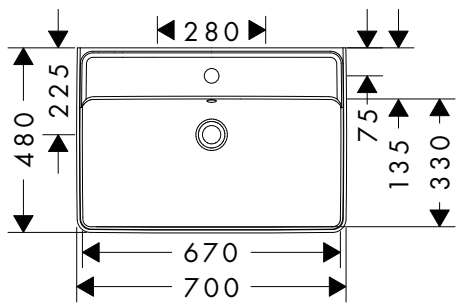

700/480

Technologies

Installation

Vue d'ensemble

Trou pour robinet	Trop-plein	SmartClean	Finition	Disponible à partir de	PAL	En stock	Code article	Euro
1	■	-	☐ Blanc	Q4/2024	12	■	60221450	223,00
1	■	■	☐ Blanc	Q4/2024	12	■	61132450	322,00
1	-	-	☐ Blanc	Q4/2024	12	-	60223450	223,00

Pour plus d'informations sur ce produit, voir la page suivante.