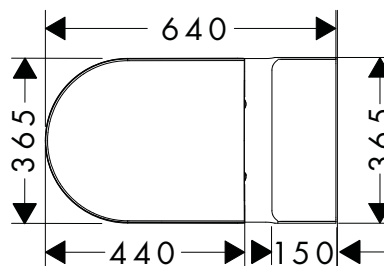

Eco-Responsabilité

Technologies

Finition	Disponible à partir de	PAL	En stock	Code article	Euro
○ Blanc	Q4/2024	2	■	60205450	475,00

i Les articles qui ne sont pas en stock seront produits après réception de la commande.