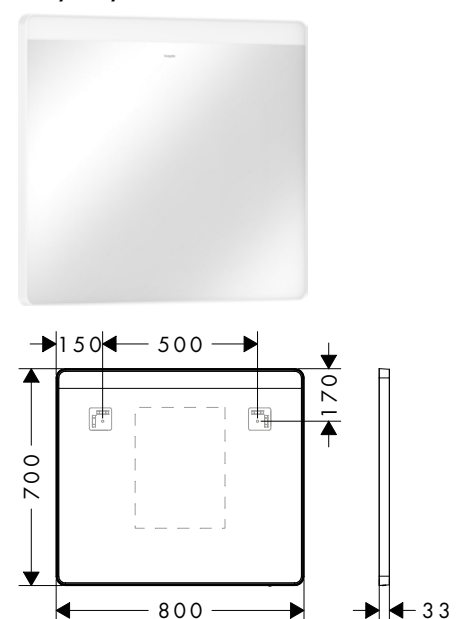

500/700/30

600/700/30

800/700/30

Technologies

Xarita Lite Q Miroir avec LED horizontales et capteur infrarouge**Vue d'ensemble**

Dimensions du produit (mm) (L/H/P)	Éclairage	Finition	Disponible à partir de	En stock	Code article	Euro
500/700/30	5 W	● Noir mat	Q4/2024	–	54969670	642,00
		○ Blanc mat	Q4/2024	–	54969700	642,00
600/700/30	6 W	● Noir mat	Q4/2024	–	54970670	670,00
		○ Blanc mat	Q4/2024	–	54970700	670,00
800/700/30	8 W	● Noir mat	Q4/2024	–	54971670	728,00
		○ Blanc mat	Q4/2024	–	54971700	728,00