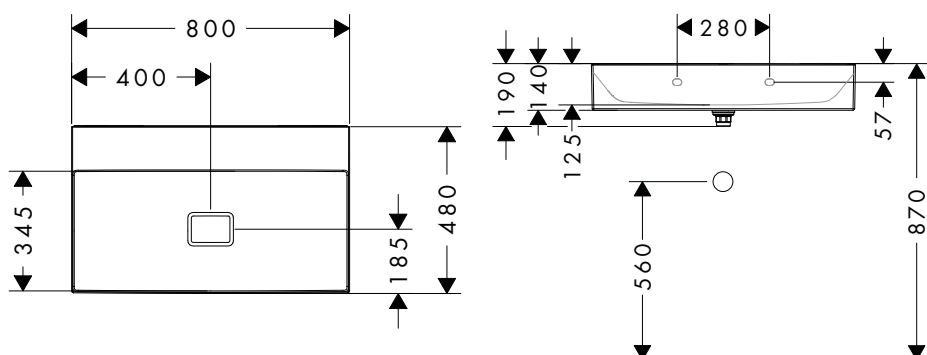

61098XXX

61099XXX

61102XXX

61103XXX

i Les dimensions peuvent varier en raison des tolérances céramiques liées au processus de production.