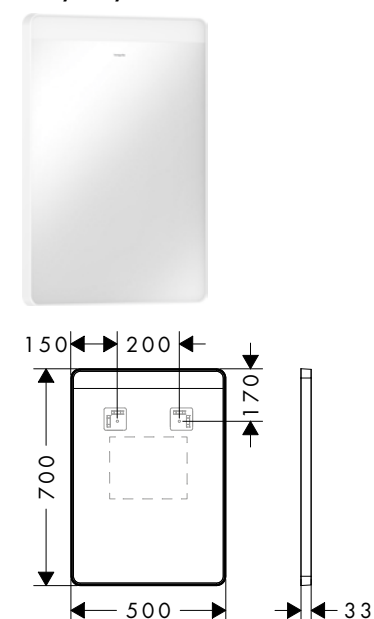

500/700/30