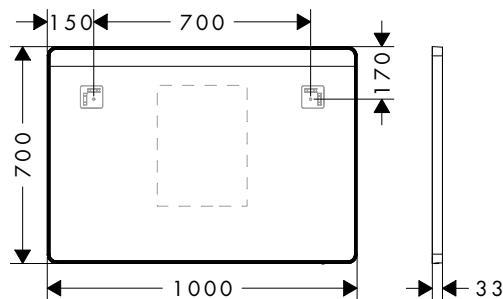

Dimensions du produit (mm) (L/H/P)	Éclairage	Finition	Disponible à partir de	En stock	Code article	Euro
500/700/30	5 W	● Noir mat	Q4/2024	–	54969670	642,00
		○ Blanc mat	Q4/2024	–	54969700	642,00
600/700/30	6 W	● Noir mat	Q4/2024	–	54970670	670,00
		○ Blanc mat	Q4/2024	–	54970700	670,00
800/700/30	8 W	● Noir mat	Q4/2024	–	54971670	728,00
		○ Blanc mat	Q4/2024	–	54971700	728,00

i Les articles qui ne sont pas en stock seront produits après réception de la commande.

Xarita Lite Q Miroir avec LED horizontales et capteur infrarouge

Caractéristiques des variantes

- matériau: verre miroir
- matériau du cadre: aluminium
- matériau de surface: revêtement en poudre
- Résistant à l'humidité : matériau durable
- TouchlessSensor : déclenchement de l'éclairage par simple passage de la main sous le cadre du miroir
- source d'éclairage : LED, échangeable
- éclairage LED horizontal
- couleur de la température : 4000 K
- Durée de vie des LED: > 36 000 heures
- éclairage LED direct : classe énergétique C
- distance minimale entre le capteur infrarouge et les surfaces réfléchissantes: 120 mm
- réglage graduel
- Anti-buée : avec miroir chauffant
- Fonction arrêt automatique: arrêt automatique de toutes les fonctions
- avec fonction mémoire : variation d'intensité
- tension d'entrée :220 - 240 Volt AC / 50/60 Hz
- Tension de sortie: 24 V - DC
- degré de protection: IP44
- avec matériel de montage
- fixation encastrée
- montage mural

1000/700/30