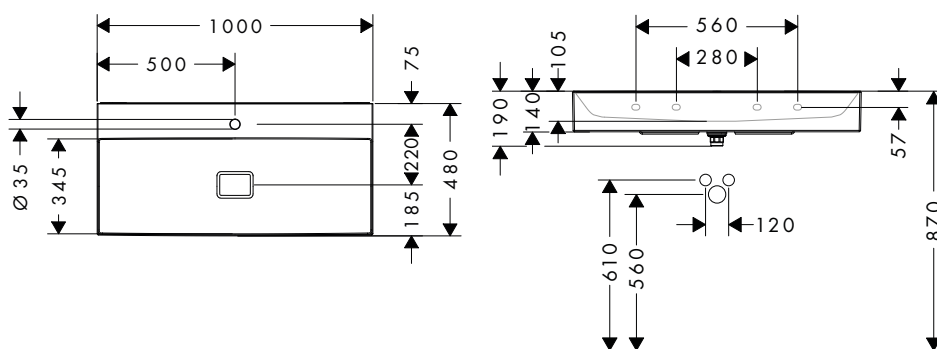

61098XXX

61099XXX

61102XXX

61103XXX

i Les dimensions peuvent varier en raison des tolérances céramiques liées au processus de production.