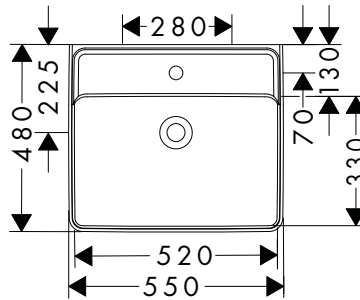

Xanua Q Lavabos

Caractéristiques des variantes

- matériau: céramique
- hauteur de la vasque: 105 mm
- degré de brillance: brillant

- Réduction de bruit : tapis d'insonorisation sur mesure inclus
- sans tablette

- sans tirette ni vidage
- type d'installation: montage mural

550/480