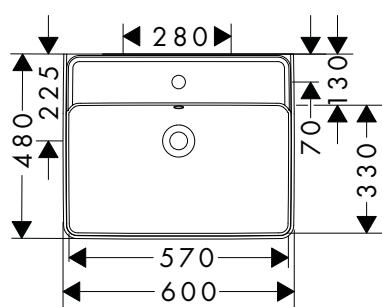

Xanua Q Vasques à poser

Vue d'ensemble

Trou pour robinet	Trop-plein	Finition	Disponible à partir de	PAL	En stock	Code article	Euro
1	■	○ Blanc	Q4/2024	12	-	60238450	201,00
0	■	○ Blanc	Q4/2024	12	-	60239450	201,00

i Les articles qui ne sont pas en stock seront produits après réception de la commande.

Xanua Q Lavabos

Caractéristiques des variantes

- matériau: céramique
- hauteur de la vasque: 105 mm
- degré de brillance: brillant
- Réduction de bruit : tapis d'insonorisation sur mesure inclus
- sans tablette
- sans firette ni vidage
- type d'installation: montage mural

600/480

Technologies

Installation

Vue d'ensemble

Trou pour robinet	Trop-plein	SmartClean	Finition	Disponible à partir de	PAL	En stock	Code article	Euro
1	■	-	○ Blanc	Q4/2024	12	■	60133450	132,00
1	■	■	○ Blanc	Q4/2024	12	■	61010450	231,00
1	-	-	○ Blanc	Q4/2024	12	-	60241450	132,00
1	-	■	○ Blanc	Q4/2024	12	-	61150450	231,00
0	■	-	○ Blanc	Q4/2024	12	-	60240450	132,00
0	■	■	○ Blanc	Q4/2024	12	-	61149450	231,00
0	-	-	○ Blanc	Q4/2024	12	-	60242450	132,00
0	-	■	○ Blanc	Q4/2024	12	-	61151450	231,00

i Les articles qui ne sont pas en stock seront produits après réception de la commande.

Options:			Finition	Code article	Euro
	Xanua Q		○ Blanc	60175450	62,00
	Xanua Q		○ Blanc	60176450	56,00