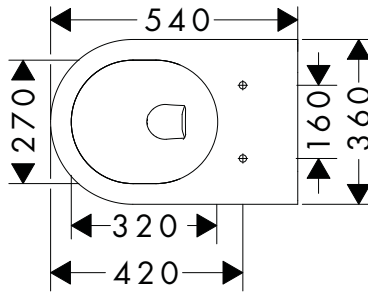

EluPura Original S WC suspendus avec système de chasse AquaChannel

Caractéristiques des variantes

- matériau: céramique
- Made to fit NoiseReduction : kit d'isolation acoustique pré-découpé sur-mesure
- degré de brillance de la céramique : brillant

- Chasse AquaChannel : Nettoyage efficace grâce à un jet symétrique puissant
- 4,5 l, 5 l, 6 l quantité d'eau de la chasse d'eau
- EcoSmart : des toilettes propres avec seulement 4,5 litres par chasse

- type de rinçage: lavage
- sans bride
- fixation visible
- sortie horizontale
- type d'installation: montage mural

Eco-Responsabilité

Technologies

Installation

Vue d'ensemble

	HygieneEffect	SmartClean	Finition	Disponible à partir de	PAL	En stock	Code article	Euro
	-	-	○ Blanc	Q4/2024	12	■	60142450	252,00
	■	-	○ Blanc	Q4/2024	12	■	62016450	318,00
	-	■	○ Blanc	Q4/2024	12	■	61178450	350,79

i Les articles qui ne sont pas en stock seront produits après réception de la commande.

! A compléter avec (au choix):

		Finition	Code article	Euro
	EluPura Original S	○ Blanc	60148450	102,00
	EluPura Original S	○ Blanc	60147450	55,00

EluPura Original S Pack WC à poser monobloc avec système de chasse AquaChannel, abattant et réservoir

Caractéristiques

- comprenant: WC, abattant WC avec siège, réservoir
- matière du WC: céramique
- matière de l'abattant et du couvercle : Urée
- matériau des charnières: acier inoxydable
- degré de brillance de la céramique : brillant
- avec siphon encastré
- sans bride

- Double chasse d'eau
- Chasse AquaChannel : Nettoyage efficace grâce à un jet symétrique puissant
- quantité d'eau de la chasse d'eau: 4,5 l, 5 l, 6 l
- EcoSmart : des toilettes économes et propres avec seulement 4,5 litres par chasse
- type de rinçage: lavage
- type d'installation: posé au sol

- fixation invisible pour les WC
- raccordement en eau: arrivée d'eau par le bas
- distance du centre du montage mural: 180
- fixation de l'abattant de toilettes au centre: 160 mm
- position du drainage: sortie horizontale/verticale