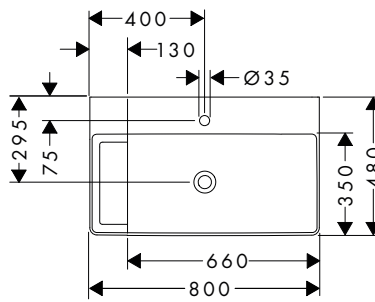

800/480

Technologies

Installation

Vue d'ensemble

Trou pour robinet	SmartClean	Finition	Disponible à partir de	PAL	En stock	Code article	Euro
1	■	○ Blanc	Q4/2024	14	-	61033450	842,00
0	■	○ Blanc	Q4/2024	14	-	61035450	842,00

i Les articles qui ne sont pas en stock seront produits après réception de la commande.