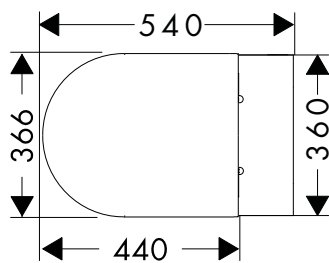

Finitions

Blanc

EluPura S Pack WC suspendu 540 avec système de chasse AquaFall et abattant

Caractéristiques

- comprenant: WC, abattant WC avec siège
- matière du WC: céramique
- matière de l'abattant et du couvercle : Urée
- matériau des charnières: acier inoxydable
- Réduction du bruit : tapis d'insonorisation sur mesure inclus
- degré de brillance de la céramique : brillant
- avec siphon encastré
- sans bride
- Chasse d'eau AquaFall: chasse d'eau puissante et design sans bride
- quantité d'eau de la chasse d'eau: 4,5 l, 5 l, 6 l
- EcoSmart : des toilettes économes et propres avec seulement 4,5 litres par chasse
- type de rinçage: lavage
- type d'installation: montage mural
- fixation invisible pour les WC
- raccordement en eau: arrière
- SoftClose : Abattant et couvercle de WC avec mécanisme frein de chute SoftClose
- QuickRelease : abattant et couvercle de WC facilement déclipables