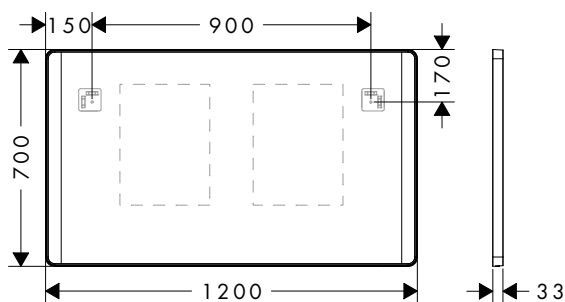

1200/700/30

Technologies

Vue d'ensemble

Dimensions du produit (mm) (L/H/P)	Éclairage	Finition	Disponible à partir de	En stock	Code article	Euro
1000/700/30	14 W	● Noir mat	Q4/2024	-	54977670	951,00
		○ Blanc mat	Q4/2024	-	54977700	951,00
1200/700/30	14 W	● Noir mat	Q4/2024	-	54978670	1.022,00
		○ Blanc mat	Q4/2024	-	54978700	1.022,00

i Les articles qui ne sont pas en stock seront produits après réception de la commande.