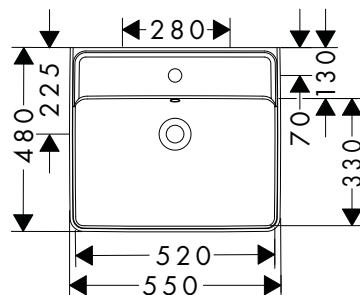

Xanua Q Vasques à poser

Caractéristiques des variantes

- matériau: céramique
- hauteur de la vasque: 105 mm
- degré de brillance: brillant
- base du lavabo poncée

- Réduction de bruit : tapis d'insonorisation sur mesure inclus
- avec trop-plein
- sans tablette

- sans tirette ni vidage
- type d'installation: intégré et fixation murale
- avec matériel de montage

550/480