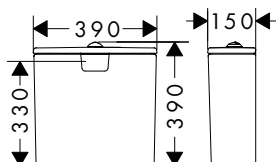

EluPura Original Q Réservoir

Caractéristiques

- matériau: céramique
- raccordement: filetage interne
- quantité d'eau de la chasse d'eau: 4,5 l, 5 l
- opération via bouton poussoir
- arrivée d'eau par le bas
- Double chasse d'eau
- degré de brillance : brillant