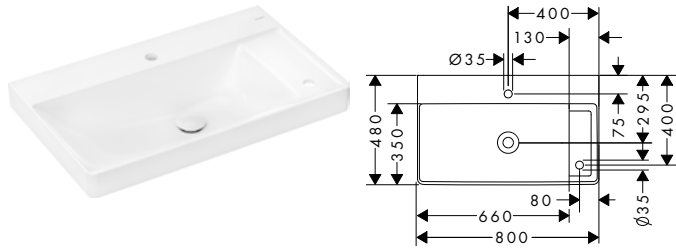

Xelu Q Vasques à poser avec 2 trous pour robinet et manette de commande

Caractéristiques des variantes

- comprenant: vasque pour plan stratifié, garniture de vidage, abattant
- matériau: céramique
- 800x480x140 mm
- hauteur de la vasque: 100 mm
- SmartClean : finition anti-salissures
- degré de brillance: brillant
- base du lavabo poncée
- protection céramique inclus
- Réduction de bruit : tapis d'insonorisation sur mesure inclus
- sans trop-plein
- bonde à écoulement libre
- type d'installation: intégré et fixation murale

800/480 avec plage de pose à droite