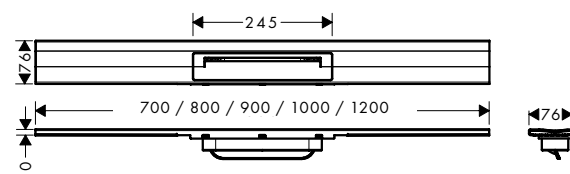

RainDrain Flex mit Wandmontage