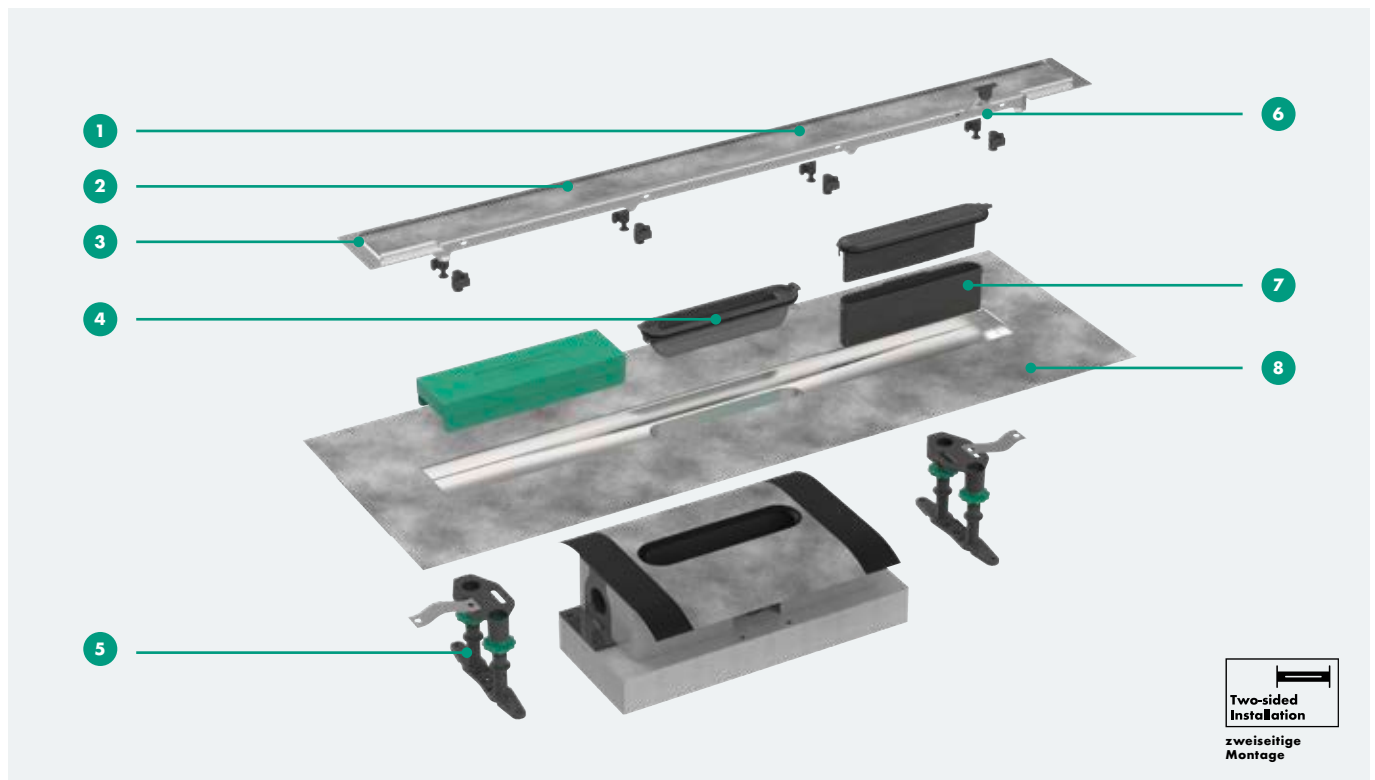

## Merkmale

- 1 Designabdeckung befliesbar für Fliesen bis 40 mm Stärke
- 2 Rost aus Edelstahl 304 mit Membrane für eine feste Verbindung mit dem Fliesenkleber
- 3 Abdeckung: kann vor Ort gekürzt werden mit Überlänge von 50 mm auf beiden Seiten
- 4 Dryphon Technologie: hohe Ablaufleistung (bis zu 60 l/min) bei geringem Reinigungsaufwand
- 5 Höhenverstellbare Füße: einfache Justierung und Befestigung am Boden
- 6 Integrierter Abdeckungsheber für ein einfaches Herausnehmen des Fertigsets
- 7 Siphon 50 mm (nach EN 1253), auch in 30 mm erhältlich
- 8 Werkseitig vormontiertes Dichtvlies für die Abdichtung nach DIN 18534