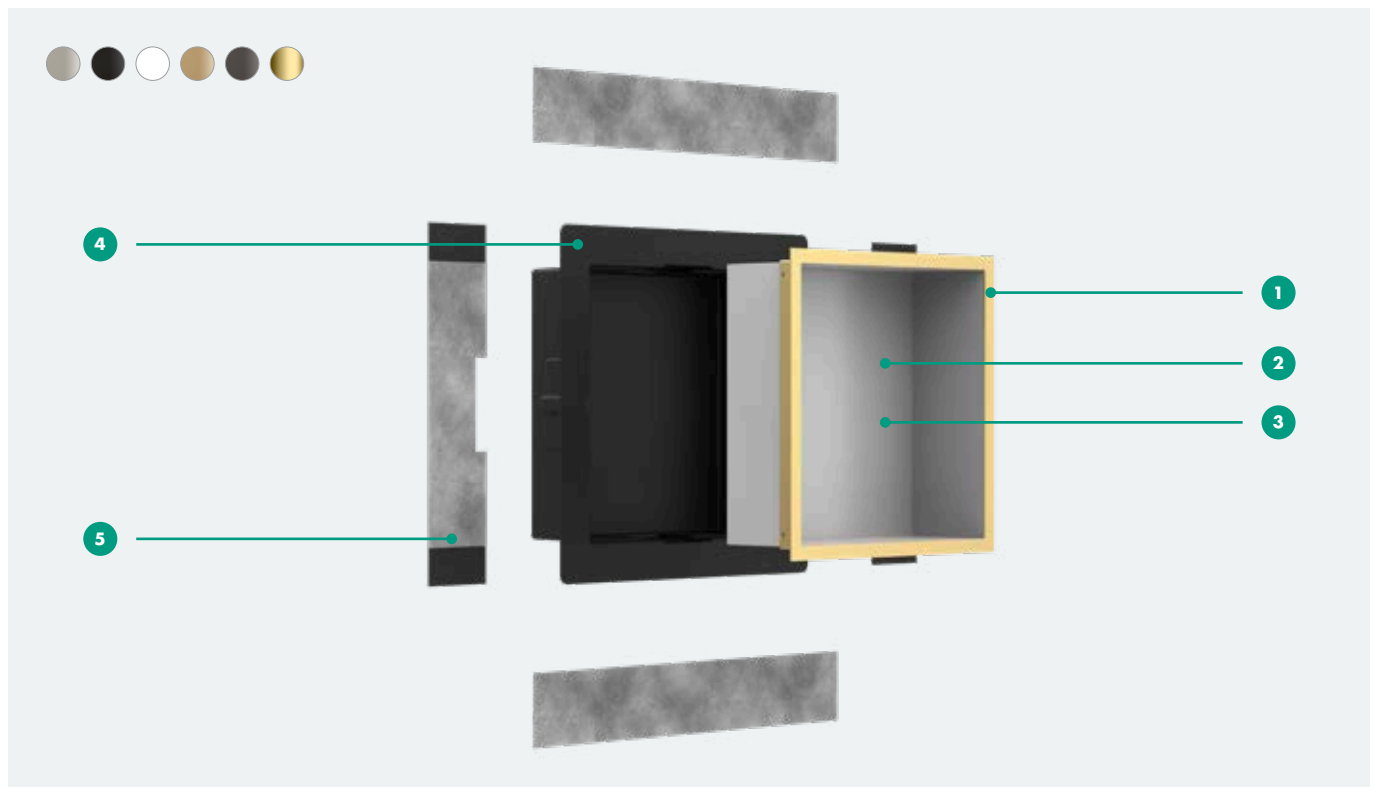

XtraStoris Individual

Wandnische mit Designrahmen

Merkmale

- **1** Oberfläche Designrahmen: Edelstahl gebürstet, Mattschwarz, Mattweiß, Brushed Bronze, Brushed Black Chrome, Polished Gold Optic
- **4** Installationsset: Einbauelement aus Polystyrol (PE/PS blend) für einfache Montage
- **2** Oberfläche Korpus: Mattschwarz, Mattweiß, Edelstahl gebürstet
- **5** Dichtvlies: unkomplizierte Abdichtung, Schutz vor Wasserschäden (immer enthalten)
- **3** Oberfläche: einfach zu reinigen und zu pflegen, Edelstahl und pulverbeschichtet