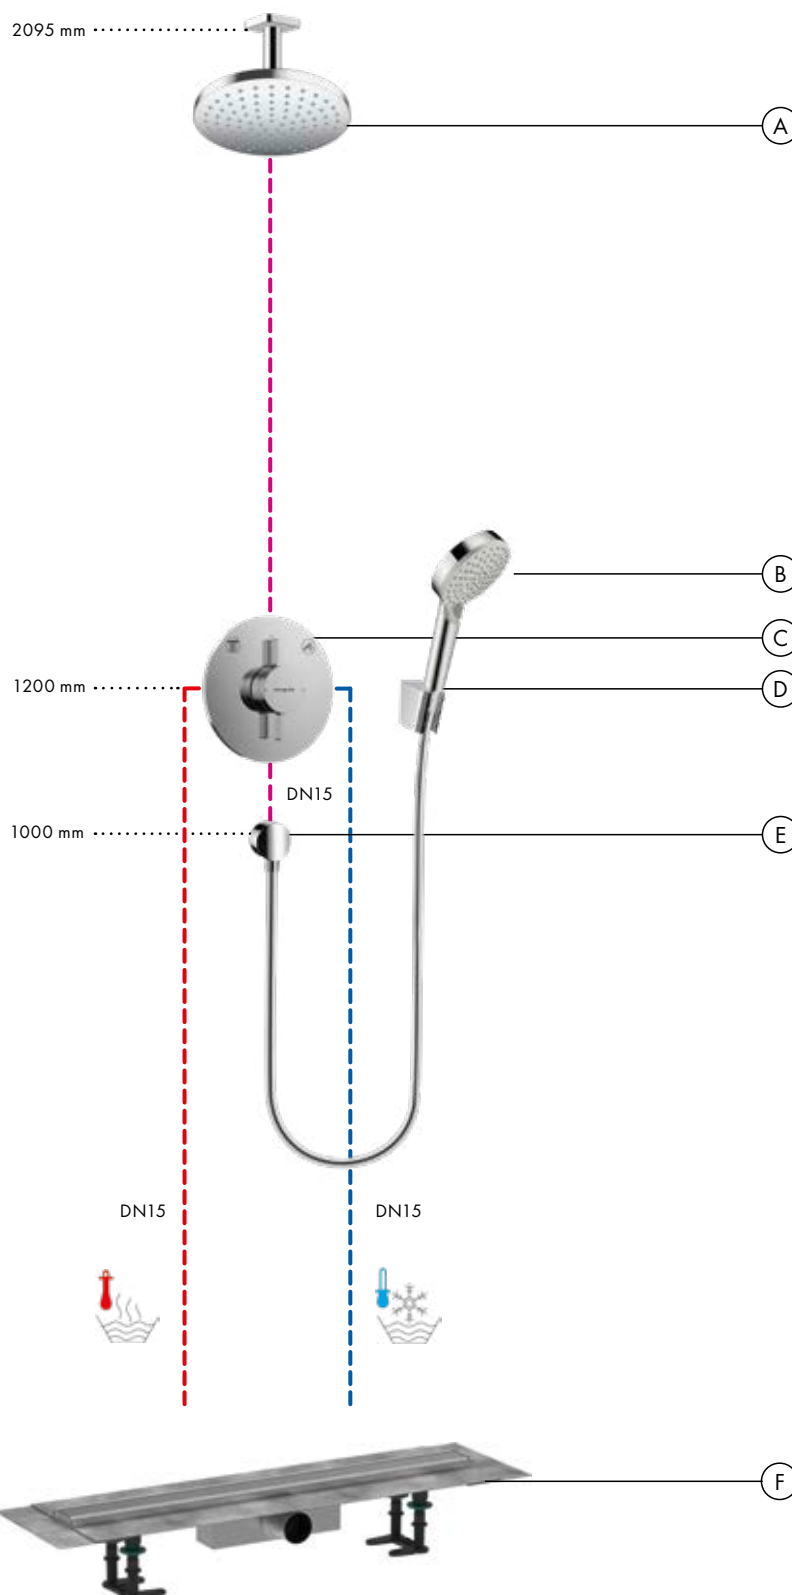

Unterputzinstallation DuoTurn Q, 2 Verbraucher

- **(A) Vernis Blend**
  - Kopfbrause 200 1jet EcoSmart
  - # 26277XXX
  - Brausearm 24 cm
  - # 26406XXX
- **(B) Vernis Blend**
  - Handbrause 100 Vario EcoSmart
  - # 26340000
- **(C) DuoTurn Q**
  - Mischer Unterputz für 2 Verbraucher
  - # 75414000
  - Grundkörper iBox universal 2 (o. Abb.)
  - # 01500180
- **(D) Porter S**
  - Brausehalter
  - # 28331XXX
  - Isiflex Brauseschlauch 160 cm
  - # 28276XXX
- **(E) FixFit S**
  - Wandanschluss mit Rückflussverhinderer
  - # 27456XXX
- **(F) RainDrain Compact**
  - Komplettset Duschrinne 700
  - für Standardinstallation
  - # 56176800