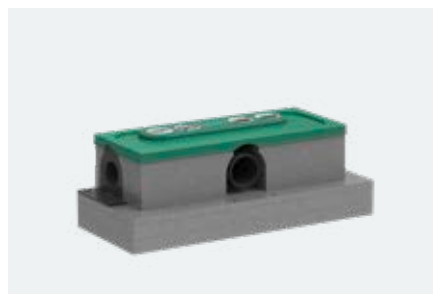

- **uBox universal für Standardinstallation**
  Grundkörper Duschrinnen Ablaufgehäuse für Standardinstallation
  # 01001180