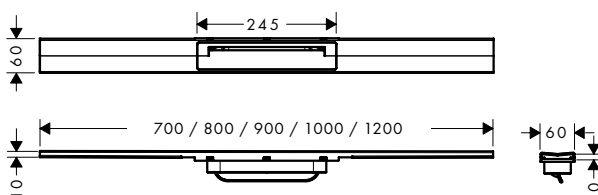

RainDrain Flex