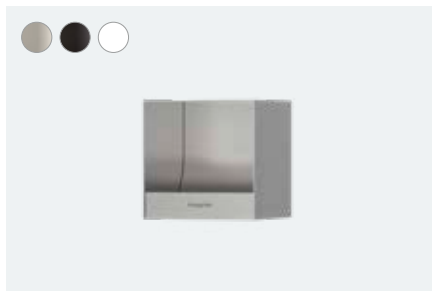

XtraStoris Original

Einbau Toilettenpapierhalter 300/150/140
56065, -670, -700, -800