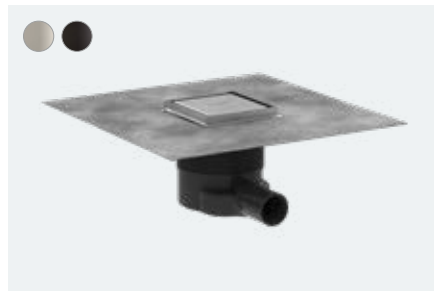

RainDrain Brilliance

- Komplettset Punktablauf 100/100 Rost rückseitig
  befliesbar
  # 56250, -800, -670
- Komplettset Punktablauf 150/150 Rost rückseitig
  befliesbar
  # 56251, -800, -670 (o. Abb.)