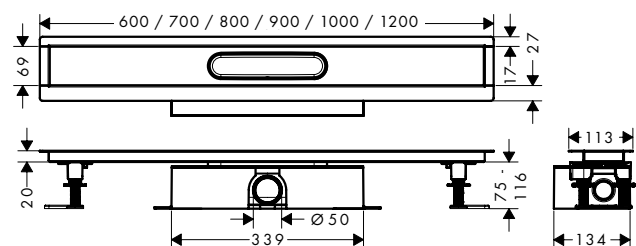

RainDrain Match