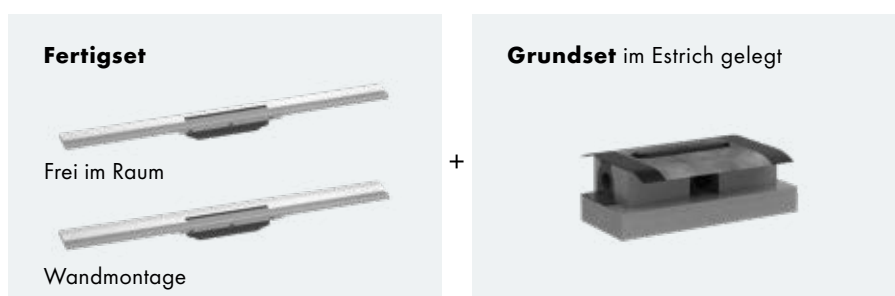

Benötigte Sets