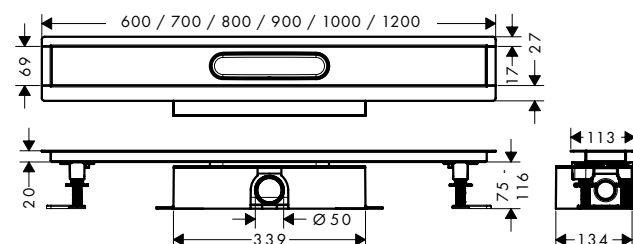

RainDrain Rock