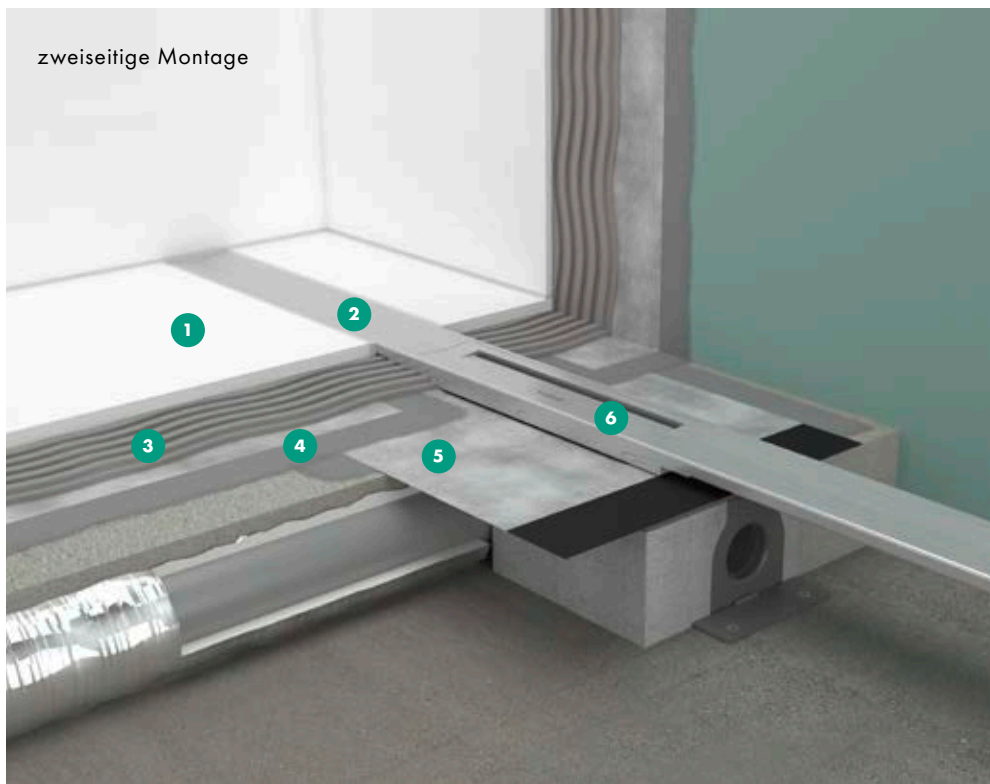

Einfach Code
scannen und
RainDrain Flex
entdecken.

1. 1 Fliesenstärke bis 18 mm
2. 2 Abdeckung Edelstahl 304 (1.4301)
3. 3 Fliesenkleber
4. 4 Verbundabdichtung
5. 5 Werkseitig vormontiertes Dichtvlies
6. 6 Abnehmbare Abdeckblende

Technische Daten

Abmessung
700, 800, 900,
1000, 1200 mm

Fliesenstärke
bis 18 mm

uBox universal für flache Installation

Mindestbauhöhe: 57 mm
Ablaufleistung Siphon: bis zu 33 l/min
Ablaufleistung Dryphon: bis zu 55 l/min

Anschluss
Waagrecht
Senkrecht

Rostbreite
60 mm (frei im Raum)
76 mm (Wandmontage)

uBox universal für Standardinstallation

Mindestbauhöhe: 75 mm
Ablaufleistung Siphon: bis zu 42 l/min (nach EN 1253)
Ablaufleistung Dryphon: bis zu 60 l/min

uBox universal für vertikale Installation

Mindestbauhöhe: -
Ablaufleistung Siphon: bis zu 42 l/min (nach EN 1253)
Ablaufleistung Dryphon: bis zu 60 l/min