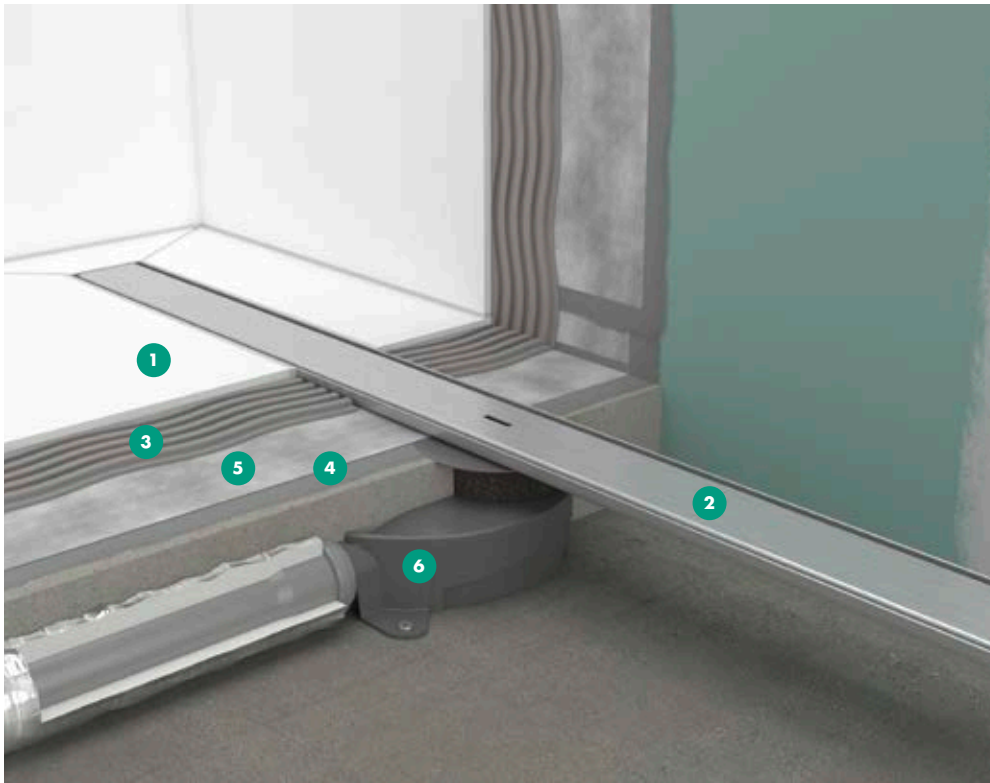

Einfach Code
scannen und
RainDrain Allround
entdecken.

1. 1 Fliesenstärke bis 18 mm
2. 2 Abdeckung Edelstahl 304 (1.4301)
3. 3 Fliesenkleber
4. 4 Verbundabdichtung
5. 5 Werkseitig vormontiertes Dichtvlies
6. 6 Drehbarer Siphon

Technische Daten

Abmessung
700, 800, 900,
1000, 1200 mm

Rostbreite
69 mm

Fertigset für flache Installation

Mindestbauhöhe: 66 mm
Ablaufleistung Siphon: bis zu 32 l/min

Anschluss
Waagrecht

Fliesenstärke
bis 18 mm

Fertigset für Standardinstallation

Mindestbauhöhe: 95 mm
Ablaufleistung Siphon: bis zu 33 l/min