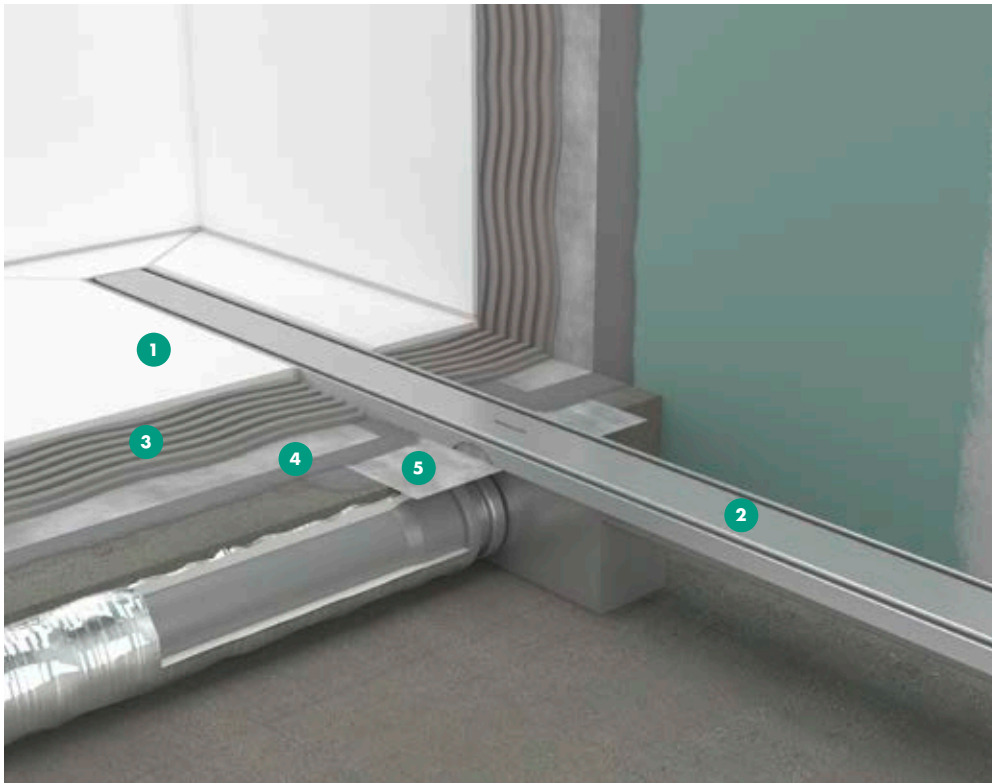

Einfach Code scannen und RainDrain Compact entdecken.

- 1 Fliesenstärke bis 18 mm
- 2 Abdeckung Edelstahl 304 (1.4301)
- 3 Fliesenkleber
- 4 Verbundabdichtung
- 5 Werkseitig vormontiertes Dichtvlies

Technische Daten

Abmessung

600, 700, 800, 900,
1000, 1200 mm

Fliesenstärke

bis 18 mm

Fertigset für flache Installation

Mindestbauhöhe: 43 mm
Ablaufleistung Siphon: bis zu 27 l/min

Tiefe Fliesenmulde

12 mm

Rostbreite

45 mm

Fertigset für Standardinstallation

Mindestbauhöhe: 63 mm
Ablaufleistung Siphon: bis zu 37 l/min