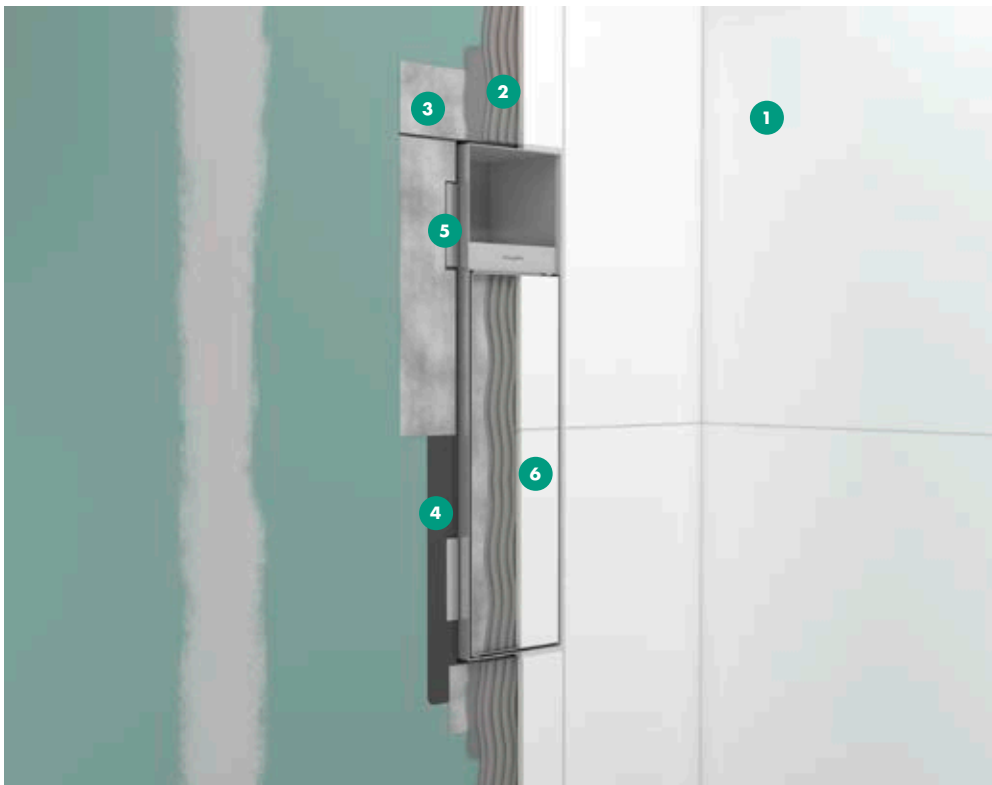

Einfach Code
scannen und
XtraStoris Rock
entdecken.

- 1 Fliese
- 2 Fliesenkleber
- 3 Dichtvlies
- 4 Installationsset
- 5 Halterung
- 6 Befliesbare Tür

Technische Daten

Abmessung
595 x 145 x 140 mm

Wandtyp
Nassbau
Trockenbau

Tiefe Fliesenmulde
12 mm

Einbautiefe
140 mm

Anwendungsbereich
Neubau
Sanierung