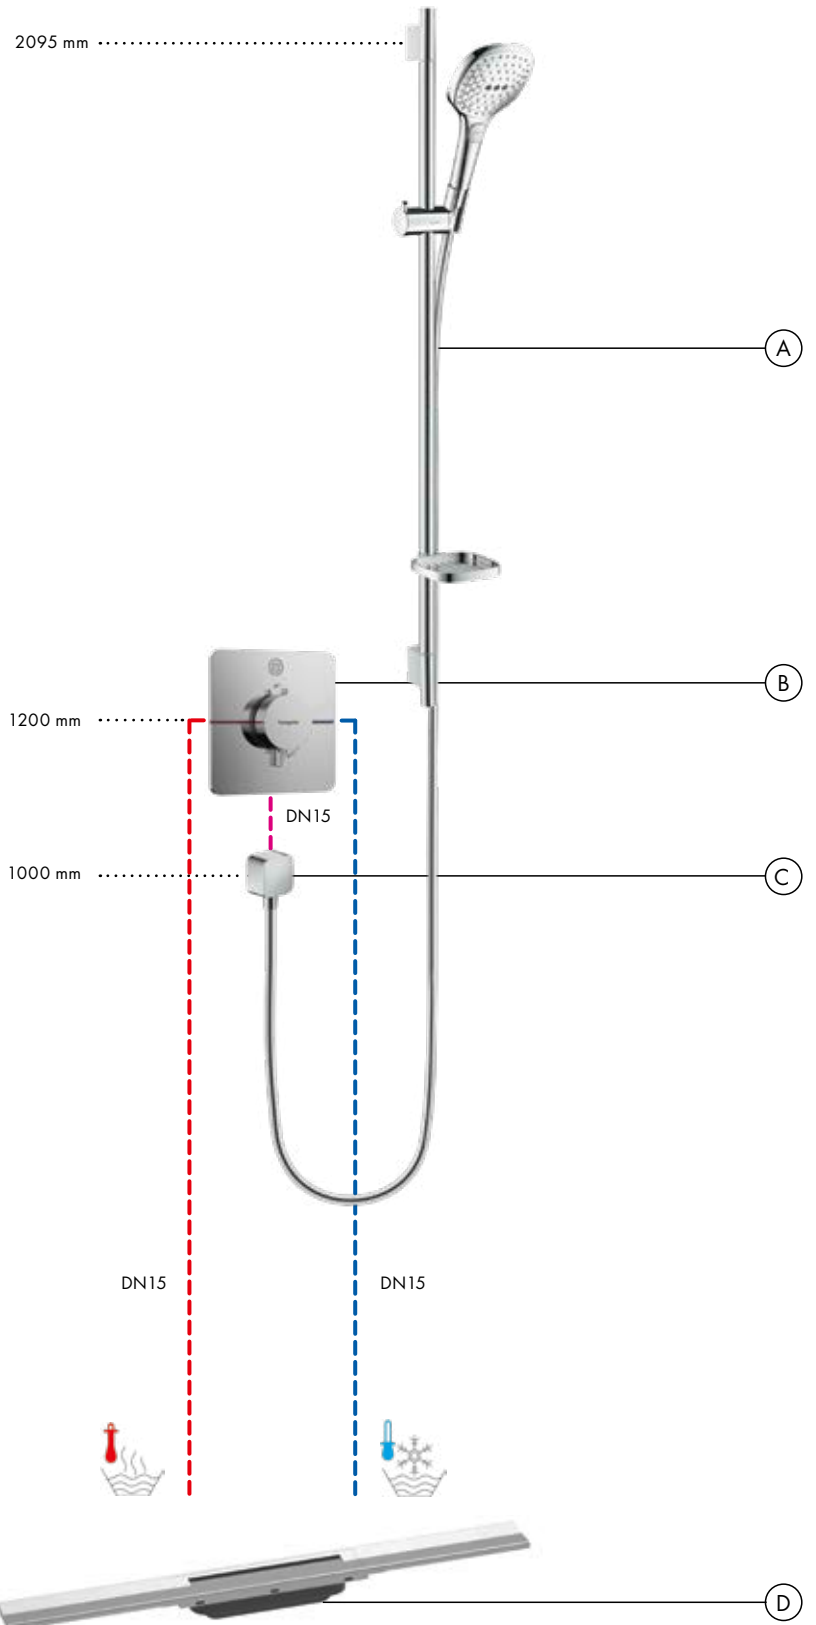

Einbauvarianten

Unterputzinstallation ShowerSelect Comfort Q, 1 Verbraucher

- **(A) Raindance Select E**

  Brauseset 120 3jet EcoSmart 9 l/min
  mit Brausestange 90 cm
  und Seifenschale
  # 26623XXX
- **(B) ShowerSelect Comfort Q**

  Thermostat Unterputz
  für 1 Verbraucher
  # 15581XXX
  Grundkörper iBox universal 2
  (o. Abb.)
  # 01500180
- **(C) FixFit**

  Wandanschluss Q
  mit Rückflussverhinderer
  # 26457XXX
- **(D) RainDrain Flex**

  Fertigset Duschrinne 700 kürzbar
  # 56043XXX
  Grundkörper Duschrinnen
  Ablaufgehäuse für
  Standardinstallation (o. Abb.)
  # 01001180