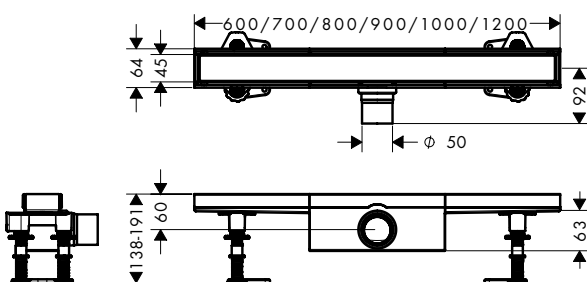

Anschluss

Waagrecht

RainDrain Compact Standardinstallation Fliese