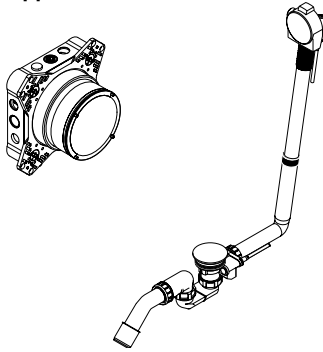

Tipps für die Wanne