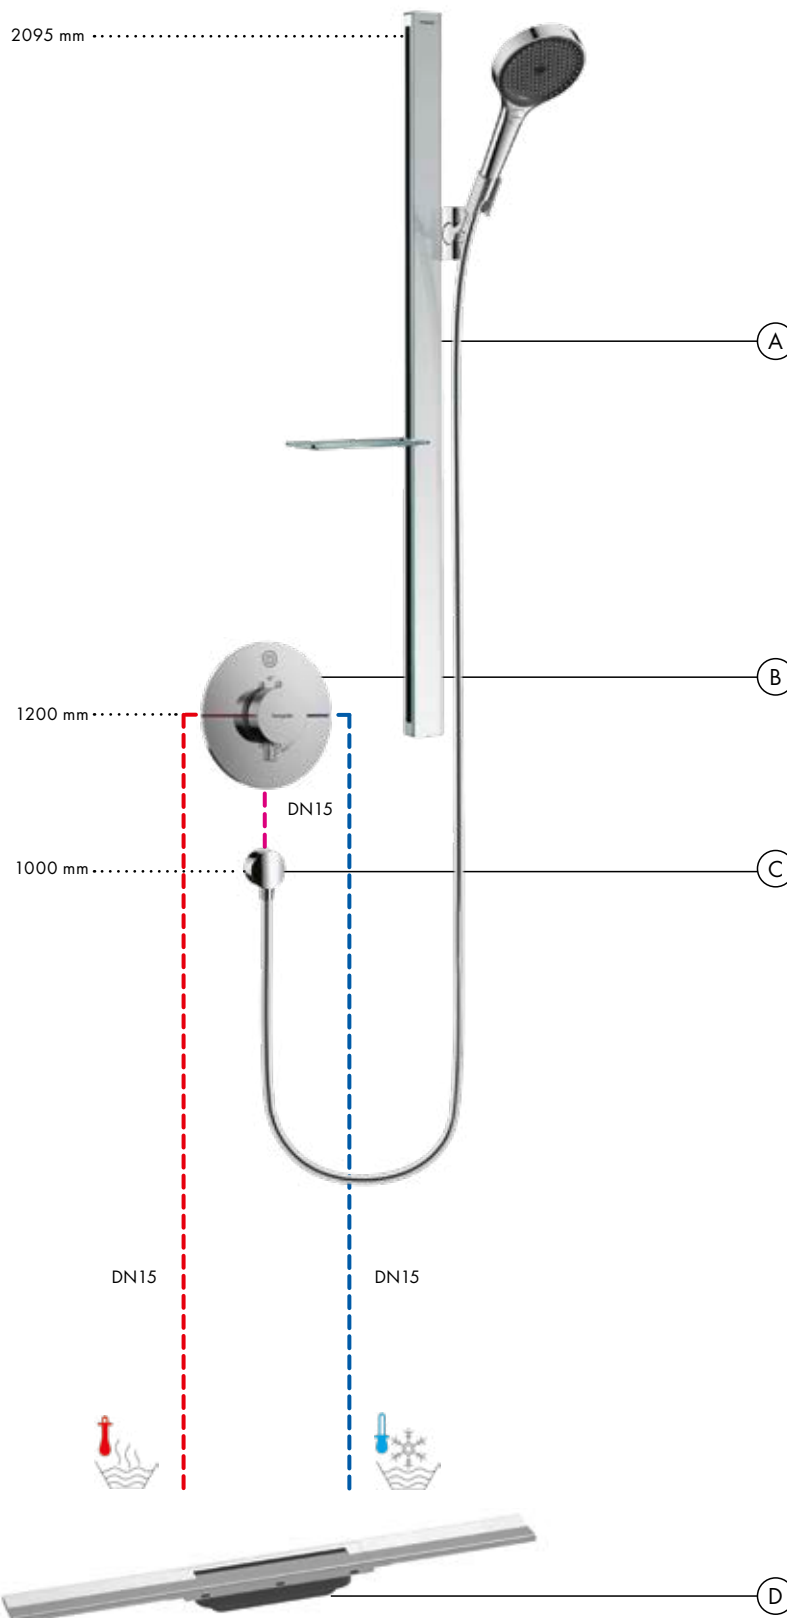

Unterputzinstallation ShowerSelect Comfort S, 1 Verbraucher

- Ⓐ **Rainfinity**
  Brauseset 130 3jet
  mit Brausestange 90 cm
  und Ablage
  # 27671XXX
- Ⓑ **ShowerSelect Comfort S**
  Thermostat Unterputz
  für 1 Verbraucher
  # 15553XXX
  Grundkörper iBox universal 2
  (o. Abb.)
  # 01500180
- Ⓒ **FixFit**
  Wandanschluss S
  mit Rückflussverhinderer
  # 27456XXX
- Ⓓ **RainDrain Flex**
  Fertigset Duschrinne 700 kürzbar
  # 56043XXX
  Grundkörper Duschrinnen
  Ablaufgehäuse für
  Standardinstallation (o. Abb.)
  # 01001180