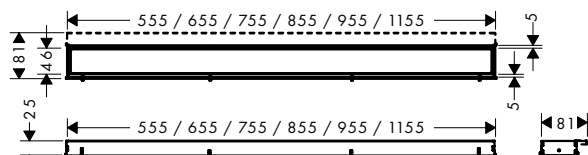

RainDrain Match