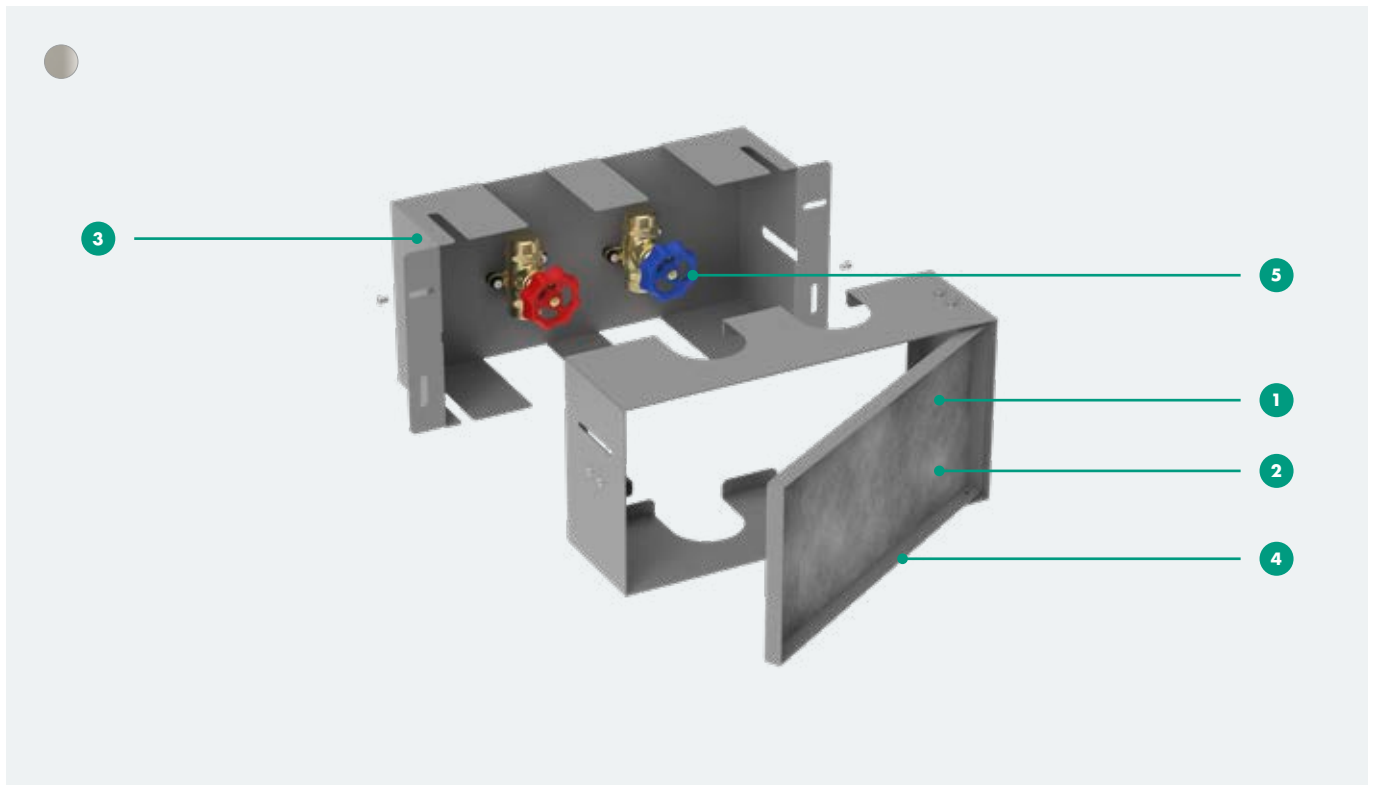

XtraStoris Safe

Wandnische mit befliesbarer Tür und integriertem Absperrventil

Merkmale

- 1 Oberfläche: Edelstahl Optic
- 2 Oberfläche: einfach zu reinigen und zu pflegen, Edelstahl und pulverbeschichtet
- 3 Edelstahlgrundbaukörper
- 4 Befliesbare Tür: push-open Technik
  Fliesenstärke max. 12 mm
- 5 Absperrventil