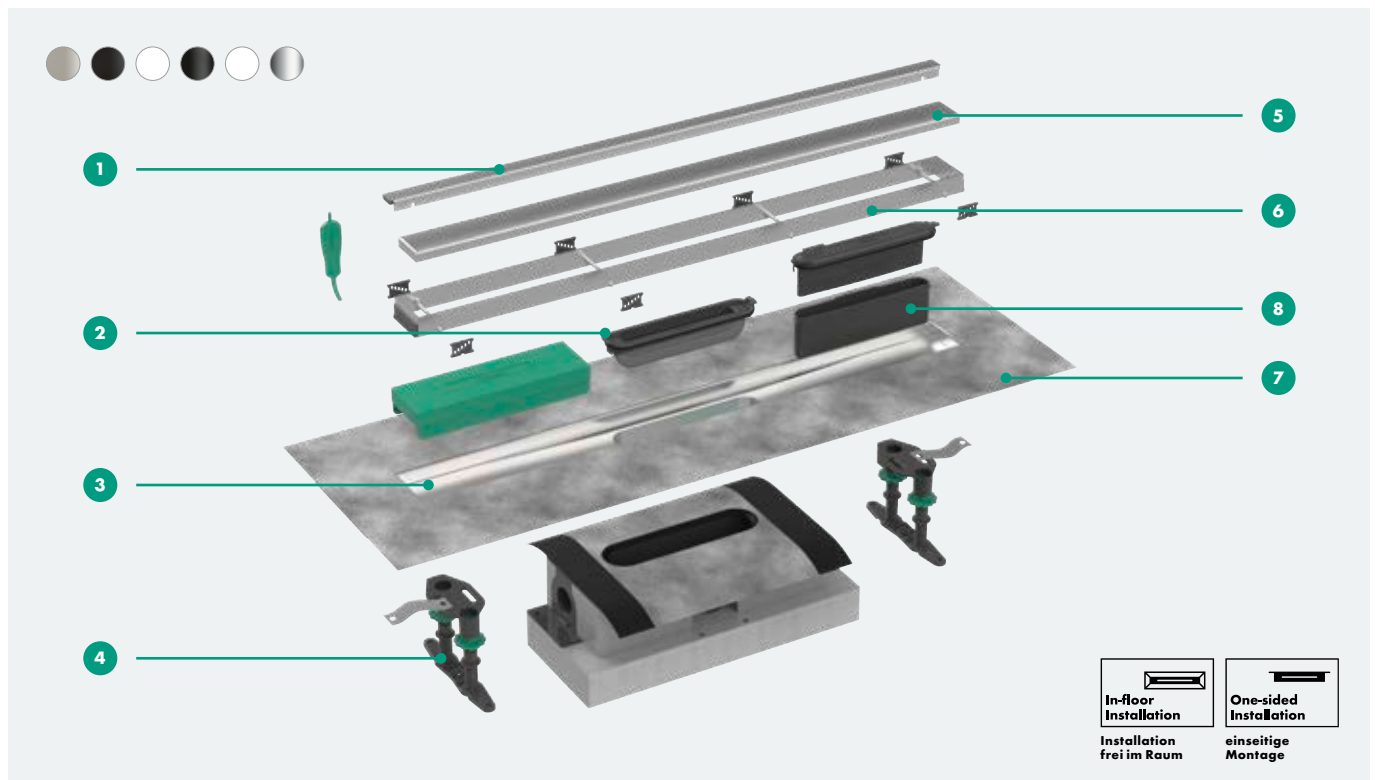

## Merkmale

- 1 Montage: Wandangebunden oder frei im Raum. Wandflansch inklusive
- 2 Dryphon Technologie: hohe Ablaufleistung (bis zu 60 l/min) bei geringem Reinigungsaufwand
- 3 Installationsset aus Edelstahl 304 (1.4301) mit integriertem Gefälle
- 4 Höhenverstellbare Füße: einfache Justierung und Befestigung am Boden
- 5 Designabdeckung: Edelstahl gebürstet, Mattschwarz, Mattweiß, zwei Glasoberflächen (Schwarz, Weiß), Chrom. Abdeckung befliestbar (ausgenommen Glasoberflächen)
- 6 Höhenverstellbarer Rahmen: einfache Anpassung an die Fliesenstärke 7 - 18 mm
- 7 Werkseitig vormontiertes Dichtvlies für die Abdichtung nach DIN 18534
- 8 Siphon 50 mm (nach EN 1253), auch in 30 mm erhältlich