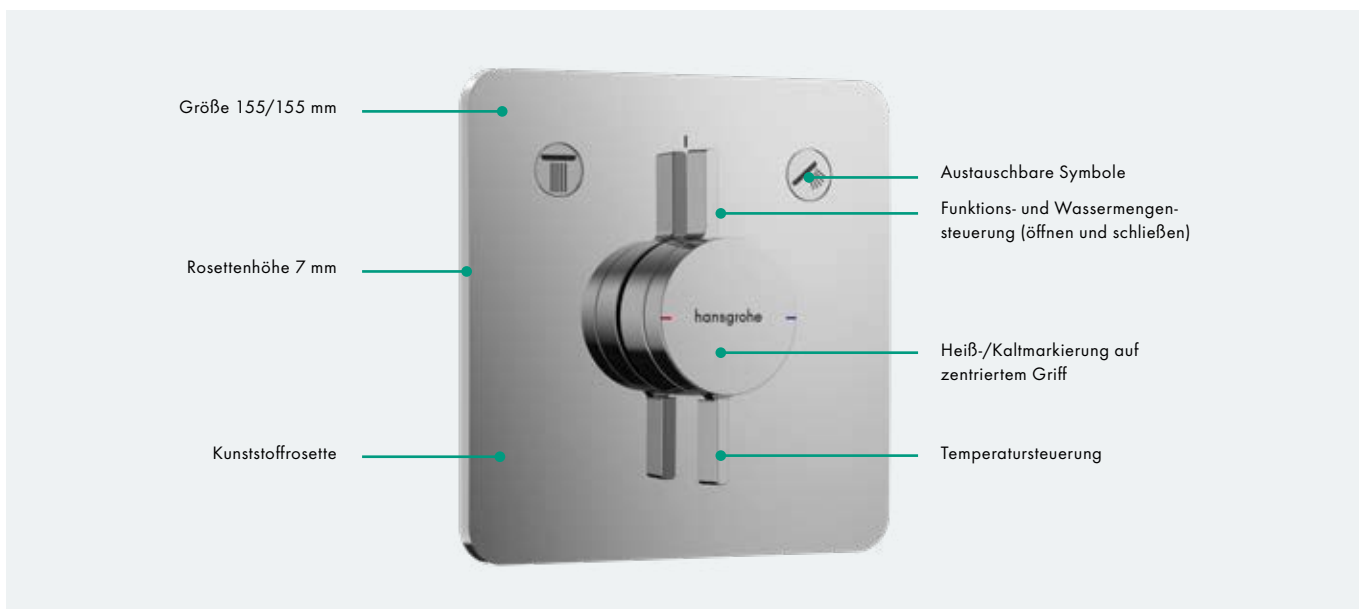

## ShowerSelect Comfort – intuitiv steuern per Tastendruck

Der neue Thermostat ShowerSelect Comfort überzeugt durch hochwertiges Design und komfortable Bedienung:

- Steuerung von bis zu vier Verbrauchern dank Select Funktion
- Bequeme Bedienung über vollflächige Select Tasten aus Metall
- Gezielte Wassermengensteuerung inklusive EcoStop Funktion über zentrierten Griff
- Einfache Reinigung durch flächenbündige Tasten
- Formenvielfalt: eckig, abgerundet und rund
- Oberflächenvielfalt: Chrom, Mattschwarz, Mattweiß, Brushed Black Chrome und Brushed Bronze

# Komfortabel und kompatibel: Die wichtigsten Neuerungen

Bei der Entwicklung neuer Produkte achten wir stets darauf, dass sie Ihnen die Arbeit erleichtern, höchste Sicherheit bieten und kürzere Installationszeiten ermöglichen. Dafür sorgen bei der iBox universal 2 zahlreiche innovative Produktfeatures. Dabei ist die neue iBox universal 2 kompatibel mit allen aktuellen hansgrohe und AXOR Kopfbrausen und Fertigsets (Adapter unter Artikelnummer 13588000 bestellbar). Darüber hinaus sind sie schon heute bestens für die Zukunft gerüstet. So verfügt die iBox universal 2 beispielsweise über vier Leerrohranschlussmöglichkeiten und ist damit schon für künftige Fertigsets vorbereitet.