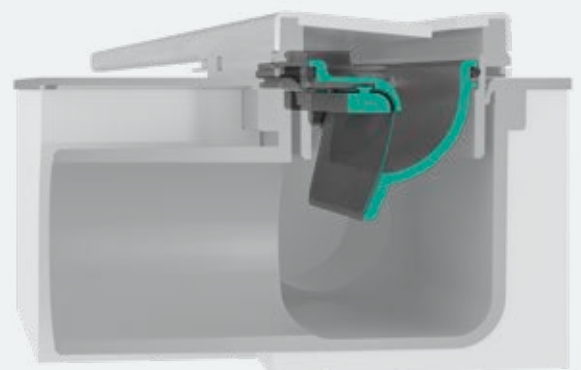

hansgrohe Dryphon Technologie

- Deutlich höhere Ablaufleistung bis zu 60 l/min
- Langlebige und temperaturbeständige Membran
- Minimaler Reinigungsaufwand, kein Siphon Widerstand
- Herausnehmbar
- Geringere Einbautiefe
- Volle Geruchssperre
- Kann nicht austrocknen