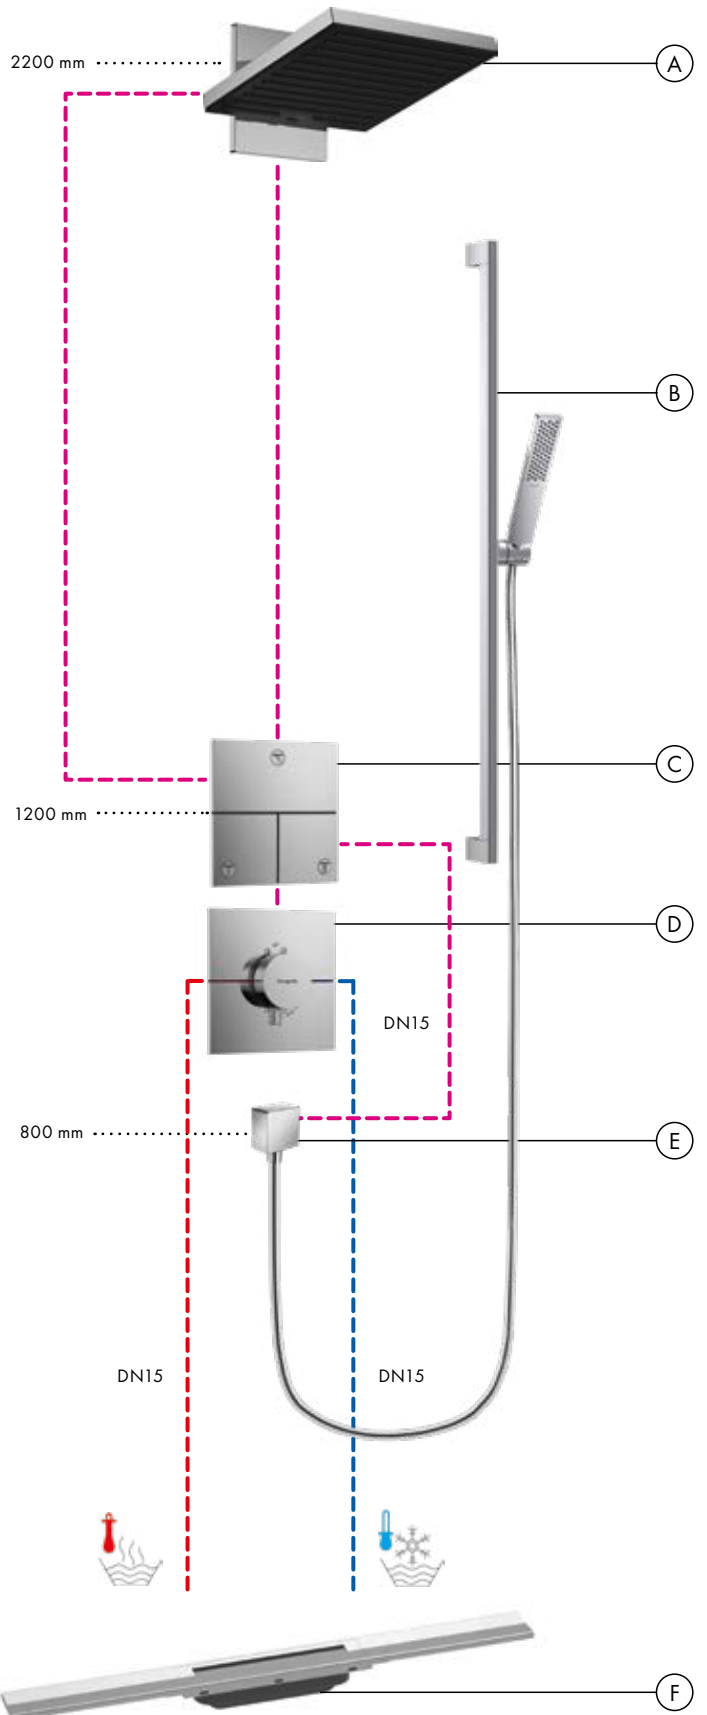

Ab • ist die Funktion gewährleistet.