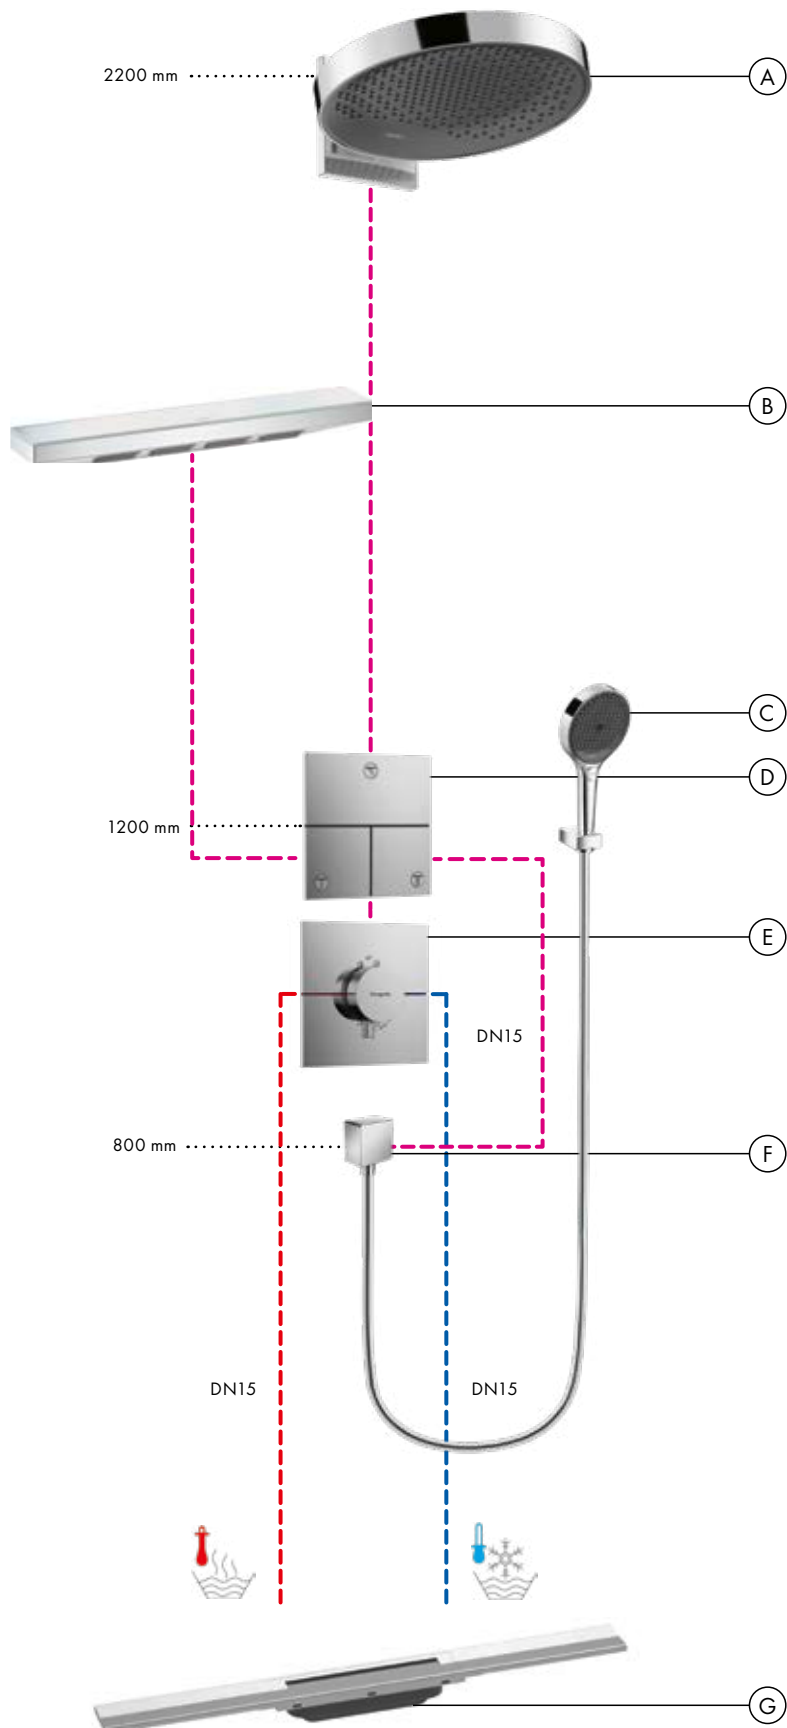

Ab • ist die Funktion gewährleistet.