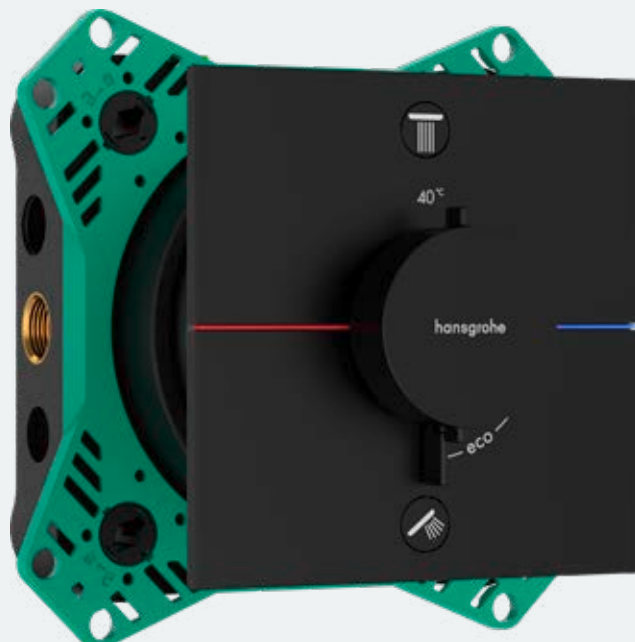

iBox universal 2

- 4 Hallo Zukunft!
- 6 Die Evolution einer Revolution
- 8 iBox universal 2 und neue Fertigsets
- 10 Die wichtigsten Neuerungen
- 12 Schnell und flexibel montiert
- 14 Montagemöglichkeiten
- 16 Einbauvarianten
- 30 Planungs- und Installationshinweise
- 32 Produktübersicht Unterputzinstallation