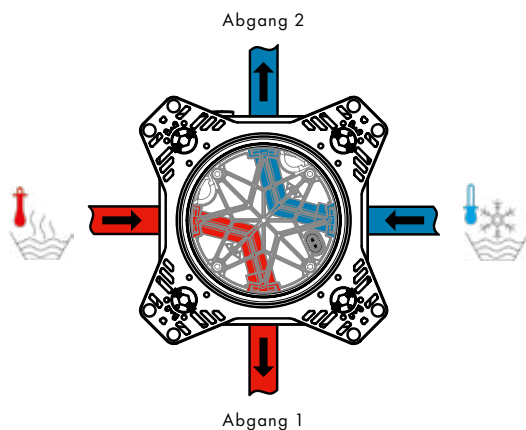

Spülen

Komplette Installation gemäß DIN 1988/EN 1717 spülen. Die Pfeile auf dem Spülblock zeigen, welcher Zulauf mit welcher Abgangsleitung verbunden ist, z. B. Kaltwasser mit Abgang 1 und Warmwasser mit Abgang 2. Falls nur ein Abgang benötigt wird, muss nach dem ersten Spülvorgang der Spülblock um 90° gedreht werden.