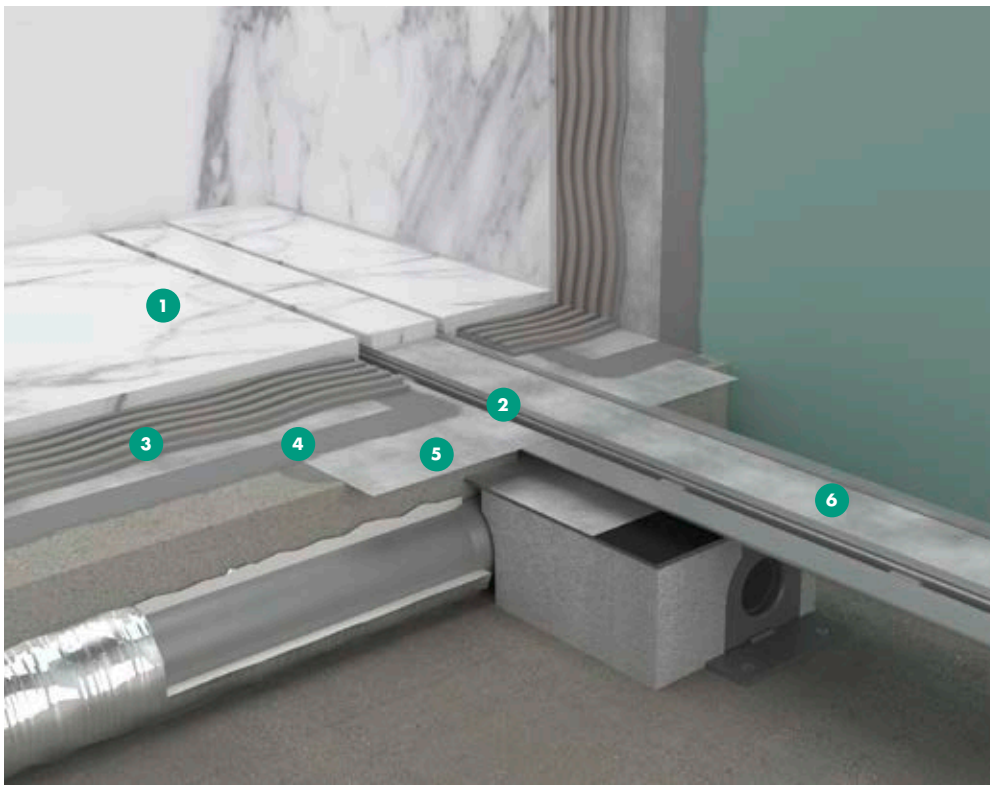

Einfach Code
scannen und
RainDrain Rock
entdecken.

1. 1 Fliesenstärke bis 40 mm
2. 2 Abdeckung Edelstahl 304 (1.4301)
3. 3 Fliesenkleber
4. 4 Verbundabdichtung
5. 5 Werkseitig vormontiertes Dichtvlies
6. 6 Duschrinne befliesbar

Technische Daten

Abmessung

600, 700, 800, 900,
1000, 1200 mm

Rostbreite

58 mm

uBox universal für flache Installation

Mindestbauhöhe: 77 mm
Ablaufleistung Siphon: bis zu 33 l/min
Ablaufleistung Dryphon: bis zu 55 l/min

Anschluss

Waagrecht
Senkrecht

Fliesenstärke

bis 40 mm

uBox universal für Standardinstallation

Mindestbauhöhe: 95 mm
Ablaufleistung Siphon: bis zu 42 l/min (nach EN 1253)
Ablaufleistung Dryphon: bis zu 60 l/min

uBox universal für vertikale Installation

Mindestbauhöhe: -
Ablaufleistung Siphon: bis zu 42 l/min (nach EN 1253)
Ablaufleistung Dryphon: bis zu 60 l/min