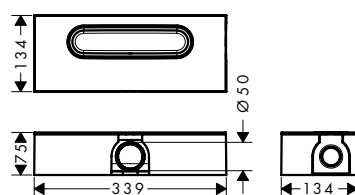

uBox universal für Standardinstallation