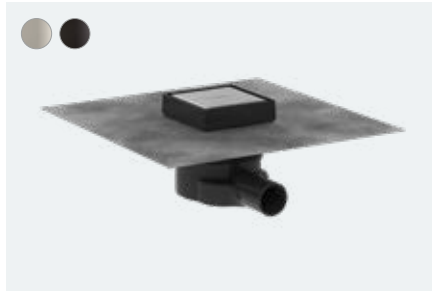

RainDrain Point

Komplettset Punktablauf 100/100 Rost rückseitig
befliesbar
56247, -800, -670

Komplettset Punktablauf 150/150 Rost rückseitig
befliesbar und Installationsset
56249, -800, -670 (o. Abb.)