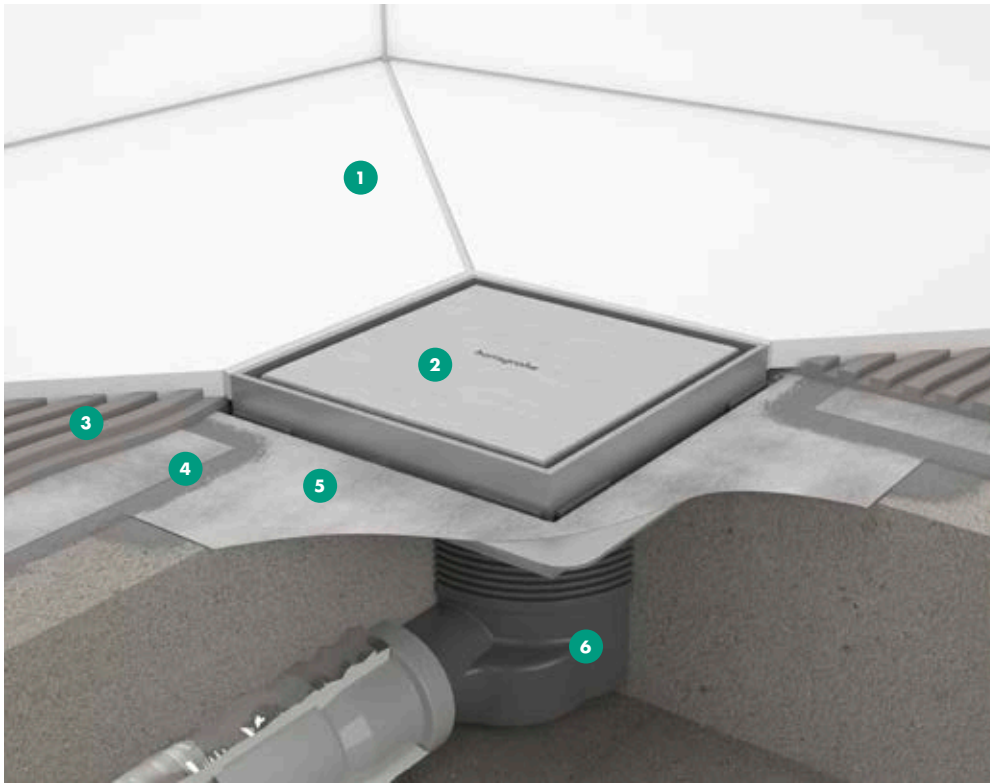

Einfach Code
scannen und
RainDrain Brilliance
entdecken.

1. 1 Fliesenstärke bis 18 mm
2. 2 Abdeckung Edelstahl 304 (1.4301)
3. 3 Fliesenkleber
4. 4 Verbundabdichtung
5. 5 Werkseitig vormontiertes Dichtvlies
6. 6 Siphongehäuse ABS

Technische Daten

Abmessung

100 x 100 mm
150 x 150 mm

Mindestbauhöhe

76 mm

Rostbreite

84 mm
134 mm

Anschluss

Waagrecht
Senkrecht (optional)

Ablaufleistung

bis zu 35 l/min

Fliesenstärke

bis 18 mm

Sperrwasserhöhe

50 - 25 mm

Nenndurchmesser Anschluss

DN40

Tiefe Fliesenmulde

12 mm