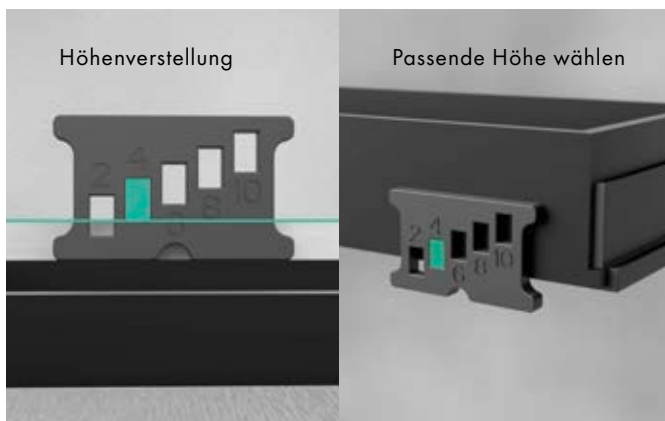

Vormontiertes Dichtvlies nach DIN 18534

Planer und ausführende Gewerke sind dazu verpflichtet, zahlreiche werksvertragliche Regelungen einzuhalten. Um Fehler bei der Installation von Duschabläufen in Kombination mit Verbundabdichtungen zu vermeiden, wurde als Standard das werkseitig vormontierte Dichtvlies entwickelt.