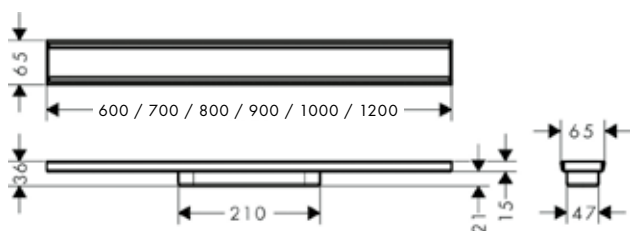

RainDrain Original