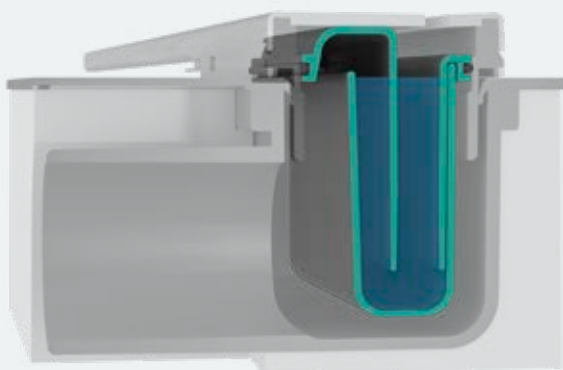

hansgrohe Siphon Technologie

- Hohe Ablaufleistung bis zu 42 l/min
- Geringe Schmutzanhaftung, weil nahtlos gefertigt
- Einfach zu reinigen, weil zerlegbar
- Herausnehmbar
- Geringe Einbautiefe