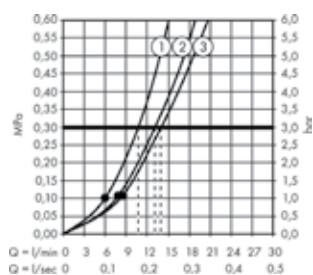

Durchflussdiagramm

Rainfinity
Handbrause 130 3jet
26864XXX

Legende

- ① Mono
- ② Intense PowderRain
- ③ PowderRain

Ab • ist die Funktion gewährleistet.