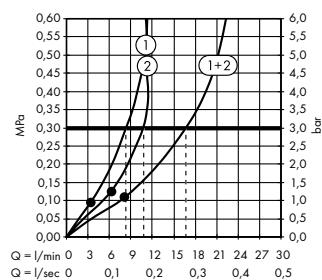

Einbauvarianten

Unterputzinstallation ShowerSelect Comfort E, 3 Verbraucher

- **(A) Pulsify E**
  Kopfbrause 2jet mit Wandanschluss
  # 24350XXX
  Grundkörper iBox universal 2 (o. Abb.)
  # 01500180
  Adapterplatte für iBox universal 2
  # 13588000
- **(B) Pulsify E**
  Brauseset 100 1jet EcoSmart mit Brausestange 90 cm
  # 24380XXX
- **(C) ShowerSelect Comfort E**
  Ventil Unterputz für 3 Verbraucher
  # 15573XXX
  Grundkörper iBox universal 2 (o. Abb.)
  # 01500180
- **(D) ShowerSelect Comfort E**
  Thermostat Unterputz für 1 Verbraucher
  # 15574XXX
  Grundkörper iBox universal 2 (o. Abb.)
  # 01500180
- **(E) FixFit**
  Wandanschluss Square mit Rückflussverhinderer
  # 26455XXX
- **(F) RainDrain Flex**
  Fertigset Duschrinne 700 kürzbar
  # 56043XXX
  Grundkörper Duschrinnen Ablaufgehäuse für Standardinstallation (o. Abb.)
  # 01001180

Durchflussdiagramme

Pulsify E
Kopfbrause 2jet mit Wandanschluss
24350XXX

Pulsify E
Stabhandbrause 100 1jet EcoSmart
24320XXX