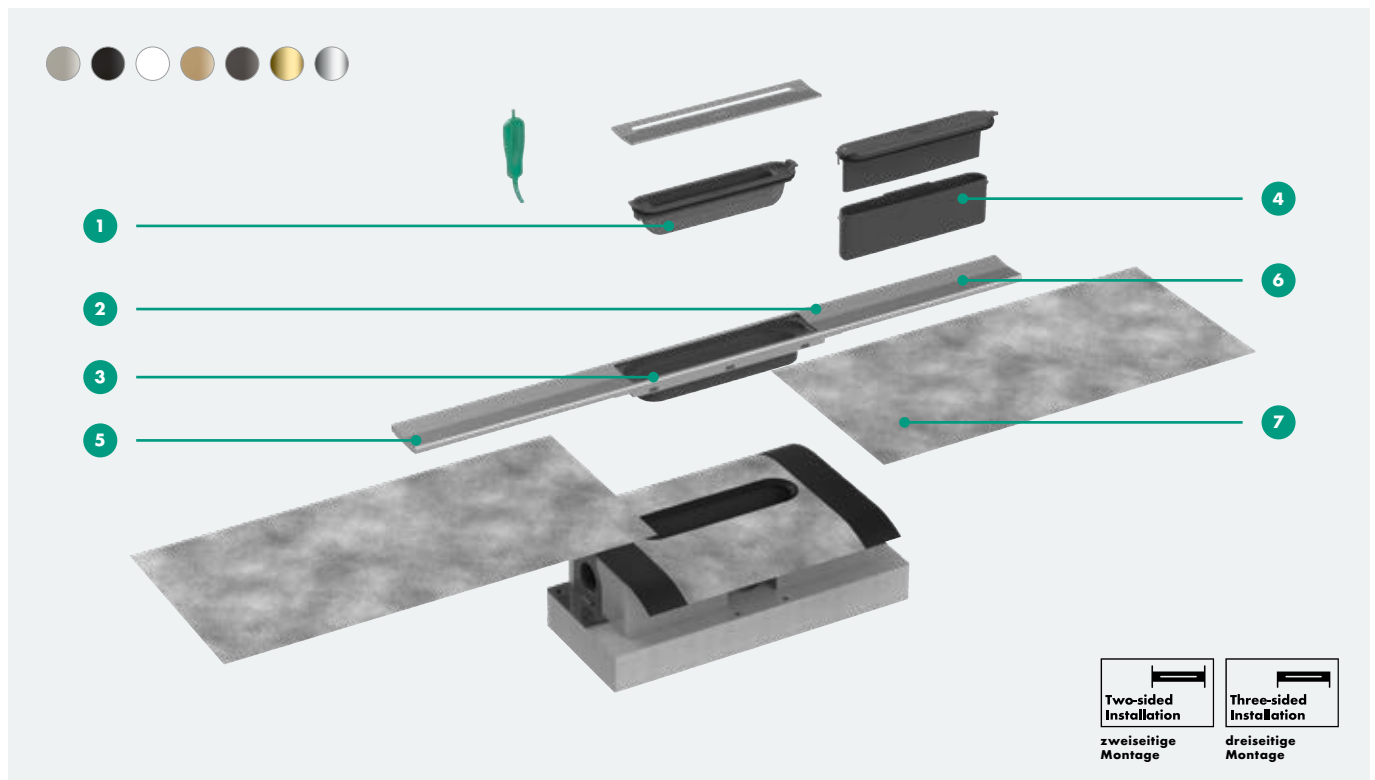

## Komplettset

**RainDrain Compact**

**RainDrain Allround**

**RainDrain Spot**

**RainDrain Brilliance**

**RainDrain Point**

RainDrain Match Wandmontage

RainDrain Flex Wandmontage

## Merkmale

- 1 Dryphon Technologie: hohe Ablaufleistung (bis zu 60 l/min) bei geringem Reinigungsaufwand
- 2 Designabdeckung: Edelstahl gebürstet, Mattschwarz, Mattweiß, Brushed Bronze, Brushed Black Chrome, Polished Gold Optic, Chrom
- 3 Grundset Adapter: einfache Anpassung an die Fliesenstärke 7 - 18 mm
- 4 Siphon 50 mm (nach EN 1253), auch in 30 mm erhältlich
- 5 Montage: Wandangebunden oder frei im Raum. Beide Versionen verfügbar
- 6 Abdeckung aus Edelstahl 304 (1.4301) mit integriertem Gefälle und kann vor Ort gekürzt werden
- 7 Dichtungsbahnverlängerung für uBox universal nach DIN 18534