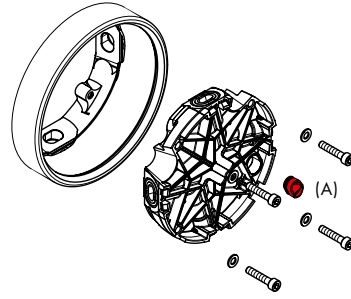

Tipps für die Wanne