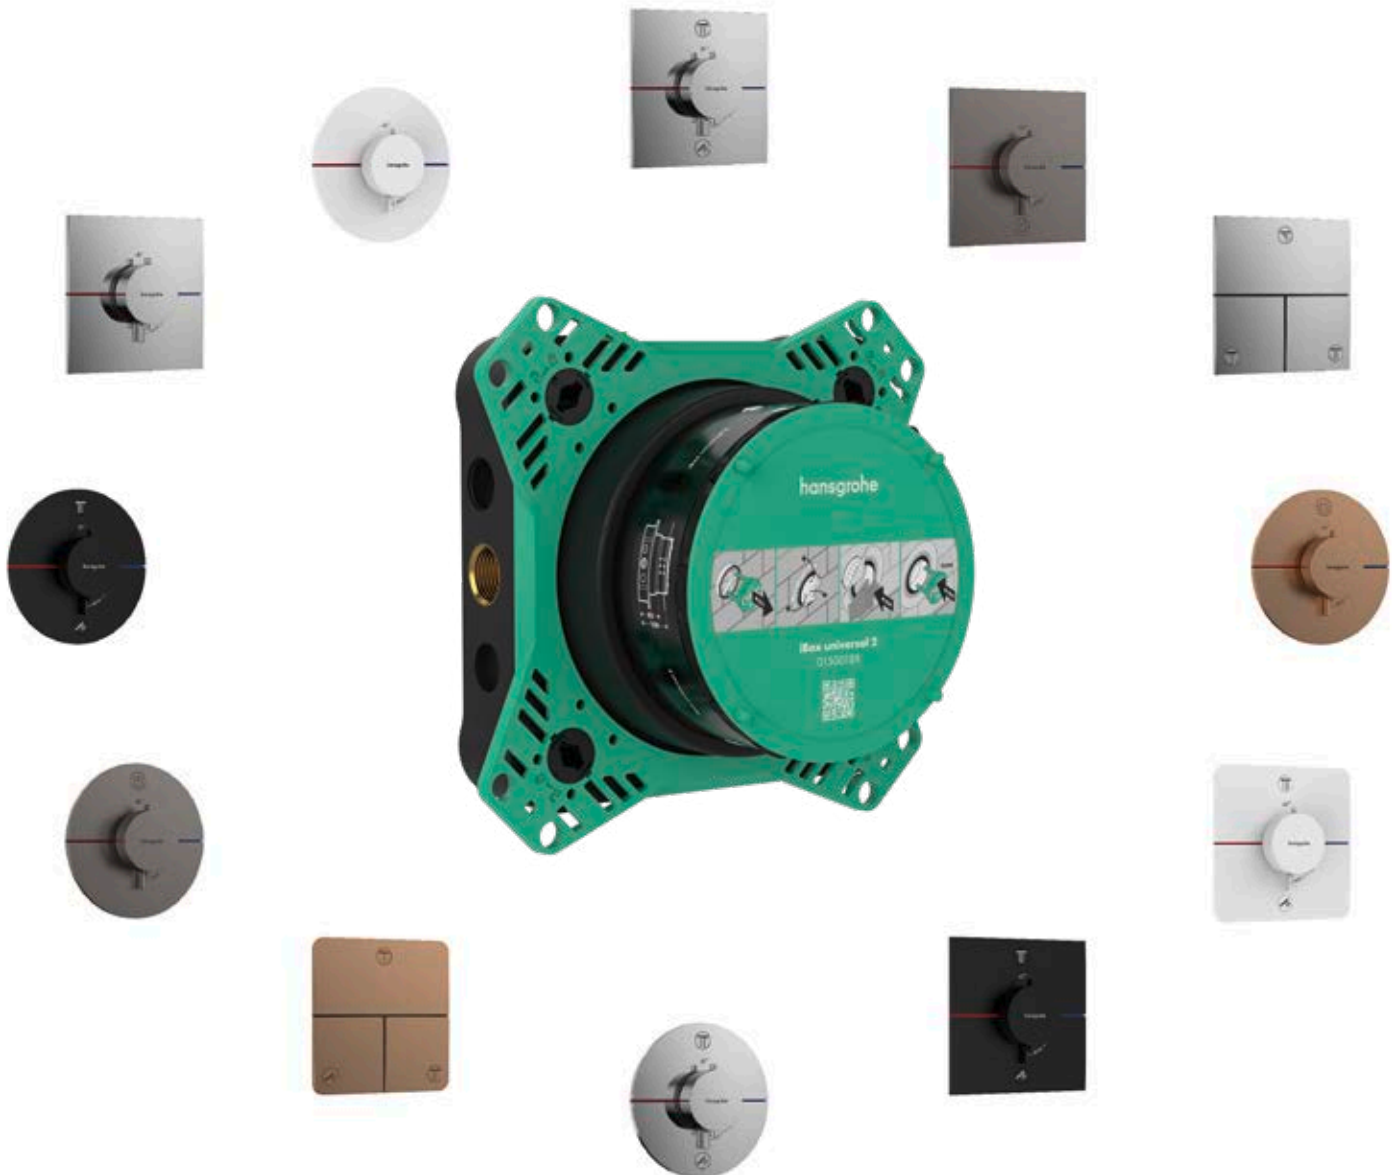

# Komfortabel und kompatibel: Die wichtigsten Neuerungen

Bei der Entwicklung neuer Produkte achten wir stets darauf, dass sie Ihnen die Arbeit erleichtern, höchste Sicherheit bieten und kürzere Installationszeiten ermöglichen. Dafür sorgen bei der iBox universal 2 zahlreiche innovative Produktfeatures. Dabei ist die neue iBox universal 2 kompatibel mit allen aktuellen hansgrohe und AXOR Kopfbrausen und Fertigsets (Adapter unter Artikelnummer 13588000 bestellbar). Darüber hinaus sind sie schon heute bestens für die Zukunft gerüstet. So verfügt die iBox universal 2 beispielsweise über vier Leerrohranschlussmöglichkeiten und ist damit schon für künftige Fertigsets vorbereitet.

## Montagering für jede Einbauart

Ob in oder auf der Wand – mit dem integrierten Montagering, den Sie vorne oder hinten an der iBox universal 2 anbringen können, ist die Montage in jeder Einbausituation denkbar einfach.