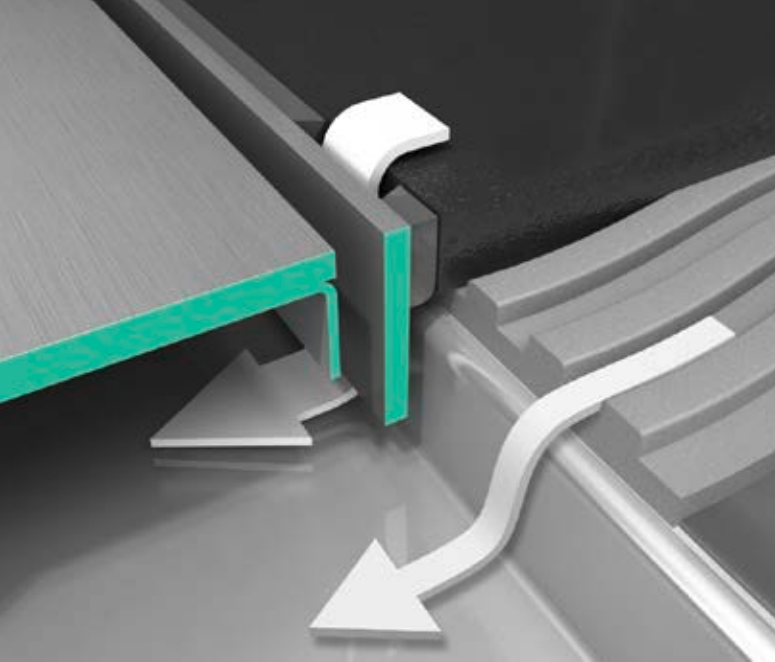

Sekundär- entwässerung

Bei RainDrain Match und Brilliance dient der höhenverstellbare Rahmen nicht nur zum Ausgleich der Fliesendicke, sondern auch zur Sekundärentwässerung. Bei der Sekundärentwässerung wird durch das Gefälle Wasser, das über die Abdichtungsfugen oder defekte Fliesenfugen eintritt, in die Duschrinne abgeleitet.

Für die Sekundärentwässerung muss der gesamte Nassbereich fachgerecht abgedichtet werden und es darf keine Abdichtung unterhalb der Arbeitsfuge zwischen Rahmen und Einbausatz erfolgen.

Vormontiertes Dichtvlies nach DIN 18534

Planer und ausführende Gewerke sind dazu verpflichtet, zahlreiche werksvertragliche Regelungen einzuhalten. Um Fehler bei der Installation von Duschabläufen in Kombination mit Verbundabdichtungen zu vermeiden, wurde als Standard das werkseitig vormontierte Dichtvlies entwickelt.

Höhenverstellbarkeit

Mit dem höhenverstellbaren Rahmen lässt sich die Duschrinne leicht in verschiedenen Höhen fixieren. Der robuste Edelstahlrahmen passt sich an Fliesenstärken von 7 - 18 mm an und ermöglicht eine einfache und sichere Installation.

Einfach zu reinigender Siphon und Oberfläche