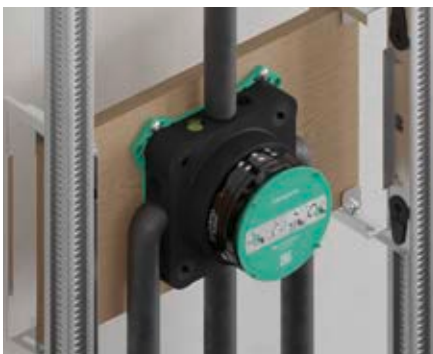

# Montagemöglichkeiten

Der rotationssymmetrische Grundkörper der iBox universal 2 ist universell einsetzbar, horizontal wie vertikal. Entsprechend der baulichen Gegebenheiten kann vor, auf und in der Wand, auf Trägersystemen und Montageplatten installiert werden. Die iBox universal 2 ist sowohl für Wannen- als auch für Brauseninstallation geeignet. Installationsbeispiele haben wir auf dieser Seite für Sie zusammengestellt.

Installation auf der  
Wand

Installation vor der  
Wand

(hier mit variablen Abstandhaltern  
durch Stockschrauben M 10)

Montage auf  
Trägersystem

Installation direkt in die Wand

Installation mit Montageschienenenset