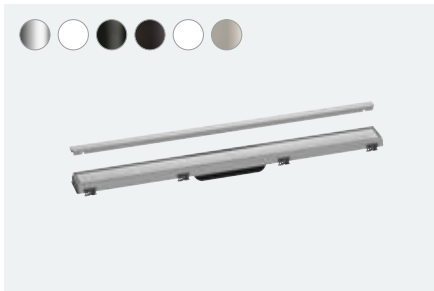

Produktübersicht RainDrain

RainDrain Match

Fertigset Duschrinne 600
rückseitig befliesbar mit höhenverstellbarem Rahmen
56036, -000, -450, -610, -670, -700, -800

Fertigset Duschrinne 700
rückseitig befliesbar mit höhenverstellbarem Rahmen
56037, -000, -450, -610, -670, -700, -800
(o. Abb.)

Fertigset Duschrinne 800
rückseitig befliesbar mit höhenverstellbarem Rahmen
56038, -000, -450, -610, -670, -700, -800
(o. Abb.)

Fertigset Duschrinne 900
rückseitig befliesbar mit höhenverstellbarem Rahmen
56040, -000, -450, -610, -670, -700, -800
(o. Abb.)

Fertigset Duschrinne 1000
rückseitig befliesbar mit höhenverstellbarem Rahmen
56041, -000, -450, -610, -670, -700, -800
(o. Abb.)

Fertigset Duschrinne 1200
rückseitig befliesbar mit höhenverstellbarem Rahmen
56042, -000, -450, -610, -670, -700, -800
(o. Abb.)