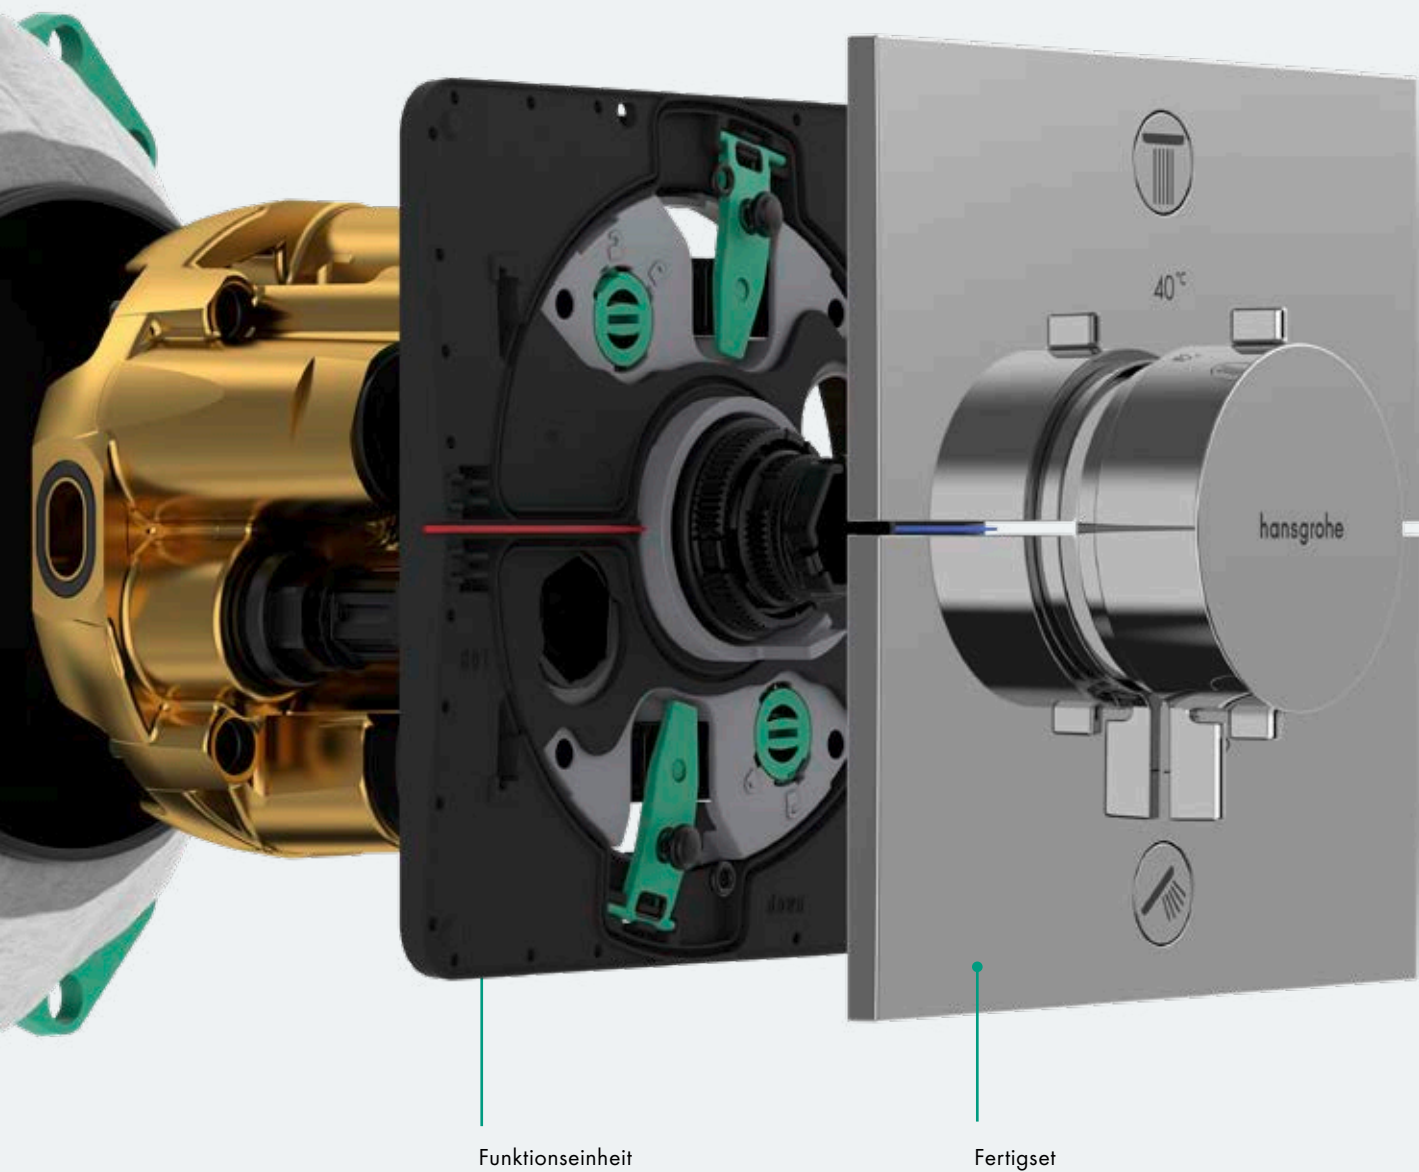

# Hallo Zukunft!

Die iBox universal 2:  
schneller, flexibler, intelligenter

So sieht er aus, der neue Standard in der Unterputz-Badinstallation: Die iBox universal 2 begeistert durch reduzierte Komplexität und ermöglicht eine noch schnellere, noch flexiblere und noch sicherere Installation. Dafür sorgen unter anderem intelligente Features wie die praktische Schiebehülse, eine integrierte Dichtmanschette und die vormontierte Funktionseinheit. Mit der neuen iBox universal 2 und den neuen Fertigsets gelingt die Installation deutlich schneller als mit dem Vorgängermodell.

## Die iBox universal 2 auf einen Blick:

- Mehr Befestigungsmöglichkeiten durch neuen Montagering
- Neue Schiebehülse, daher kein Abschneiden mehr nötig
- Nichts geht verloren dank vormontierter Dichtmanschette
- Sehr gutes Geräusch- und Wärmedämmverhalten durch EPP-(Expandierte-Polypropylen-) Schaum-Ummantelung
- Dank Schallentkopplung zeichnen sich alle neuen Fertigsets durch Geräuschklasse 1 aus
- Einfaches Ausrichten durch Bauschutzkappe mit stabilen Auflagen für Wasserwaage
- Rotationssymmetrischer Aufbau (alle Anschlüsse gleich), daher universell einsetzbar, weniger Fehler und weniger Komplexität
- Passend für Standardrohr-Dimension durch 4 Rp 1/2 Anschlüsse
- ETAG gerechter Feuchtigkeitsschutz fürs Mauerwerk
- Mehr Sicherheit – durch Norm EN1717