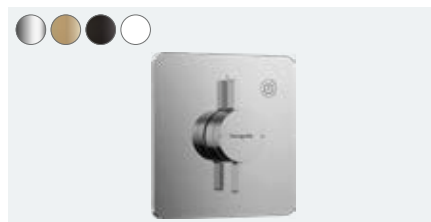

DuoTurn Q

Mischer Unterputz für 1 Verbraucher
75614XXX