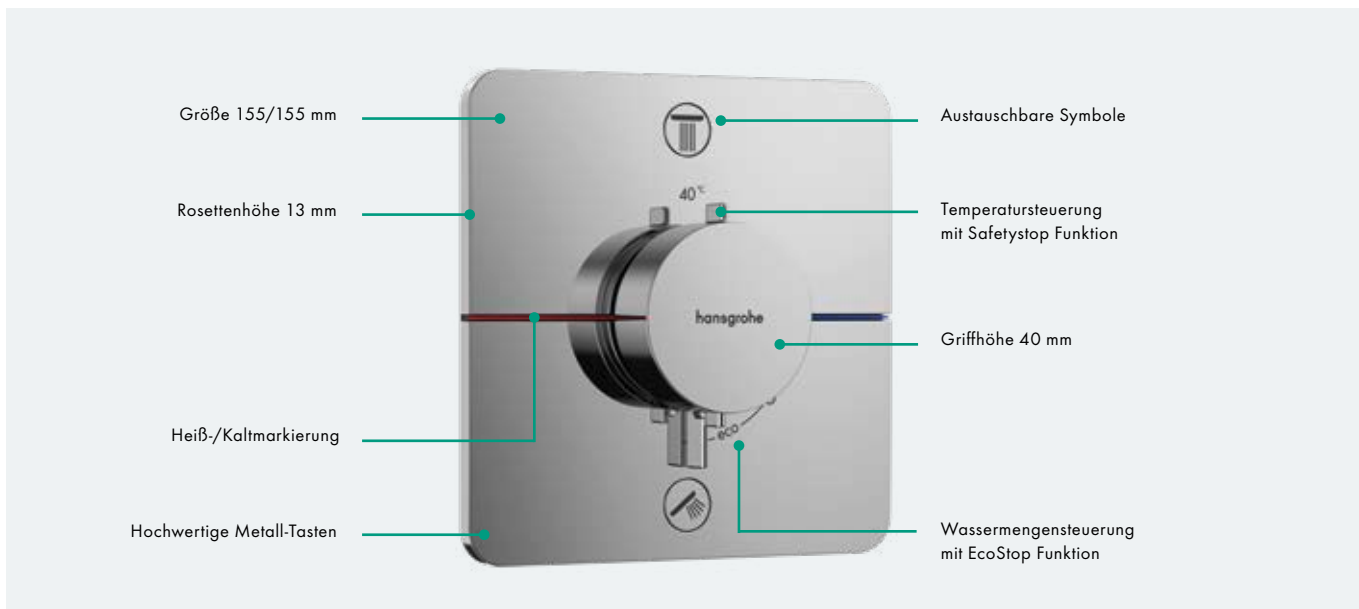

ShowerSelect Comfort – intuitiv steuern per Tastendruck

Der neue Thermostat ShowerSelect Comfort überzeugt durch hochwertiges Design und komfortable Bedienung:

- Steuerung von bis zu vier Verbrauchern dank Select Funktion
- Bequeme Bedienung über vollflächige Select Tasten aus Metall
- Gezielte Wassermengensteuerung inklusive EcoStop Funktion über zentrierten Griff
- Einfache Reinigung durch flächenbündige Tasten
- Formenvielfalt: eckig, abgerundet und rund
- Oberflächenvielfalt: Chrom, Mattschwarz, Mattweiß, Brushed Black Chrome und Brushed Bronze