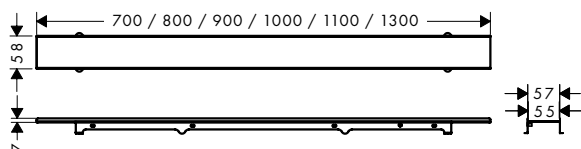

RainDrain Rock