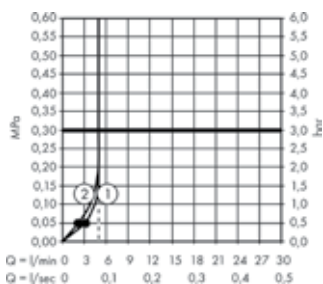

Legende

- ① Rain
- ② IntenseRain

Ab • ist die Funktion gewährleistet.