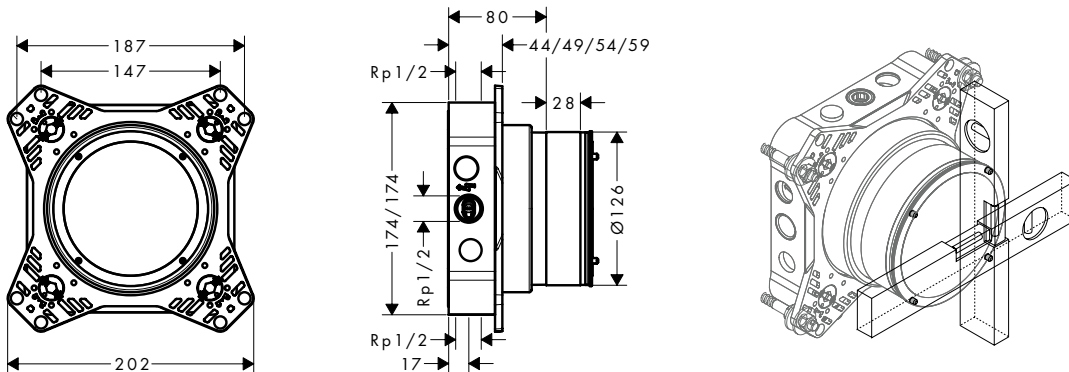

Planungs- und Installationshinweise

Grundkörper

Grundkörper so einbauen, dass sich der **Warmwasseranschluss links** und der **Kaltwasseranschluss rechts** befinden. Einbautiefe: 80 mm bis 108 mm.

Einbau Grundkörper

Der Grundkörper kann entsprechend den baulichen Gegebenheiten montiert werden. Die iBox universal 2 ist sowohl für die Wannen- als auch für die Brauseninstallation geeignet. Bei der Brauseninstallation muss der nicht benötigte Abgang mit einem Stopfen abgedichtet werden.

Der rotationssymmetrische Grundkörper der iBox universal 2 ist horizontal und vertikal einsetzbar.

Zubehör

**DuoTurn Adapter E und
Q für ShowerSelect
Verlängerungsrose**
13628000