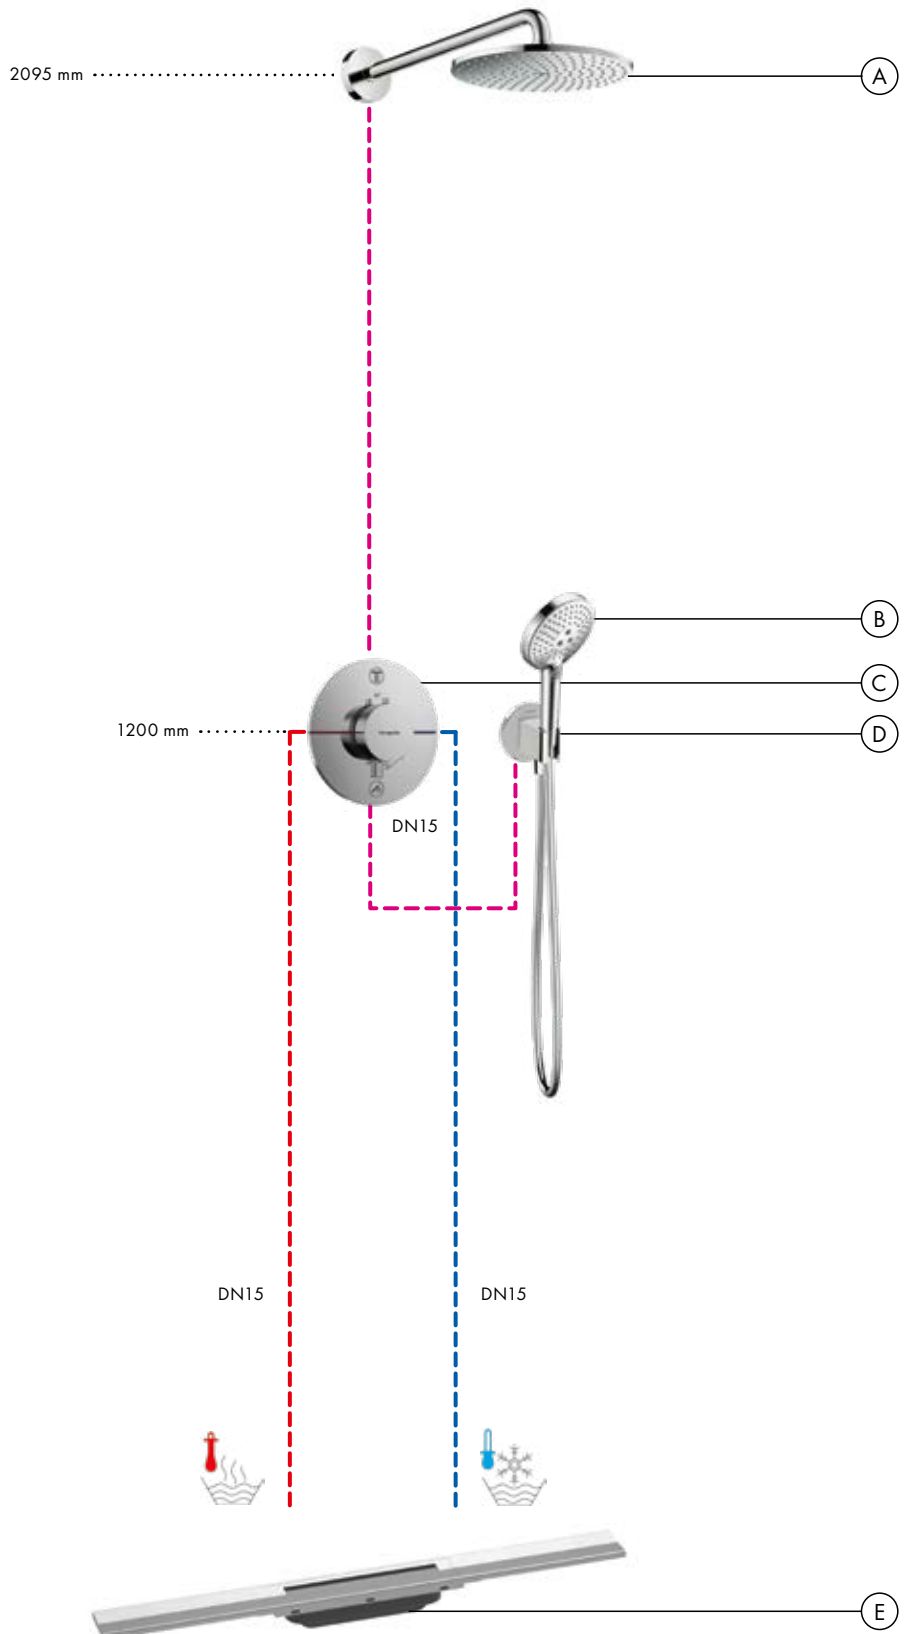

Einbauvarianten

Unterputzinstallation ShowerSelect Comfort S, 2 Verbraucher

- **(A) Raindance S**
  Kopfbrause 240 1jet PowderRain mit Brausearm
  # 27607XXX
- **(B) Raindance Select S**
  Handbrause 120 3jet
  # 26530XXX
  Isiflex Brauseschlauch 160 cm
  # 28276XXX
- **(C) ShowerSelect Comfort S**
  Thermostat Unterputz für 2 Verbraucher
  # 15553XXX
  Grundkörper iBox universal 2 (o. Abb.)
  # 01500180
- **(D) FixFit Porter S**
  Wandanschluss mit Brausehalter
  # 26888XXX
- **(E) RainDrain Flex**
  Fertigset Duschrinne 700 kürzbar
  # 56043XXX
  Grundkörper Duschrinnen Ablaufgehäuse für Standardinstallation (o. Abb.)
  # 01001180