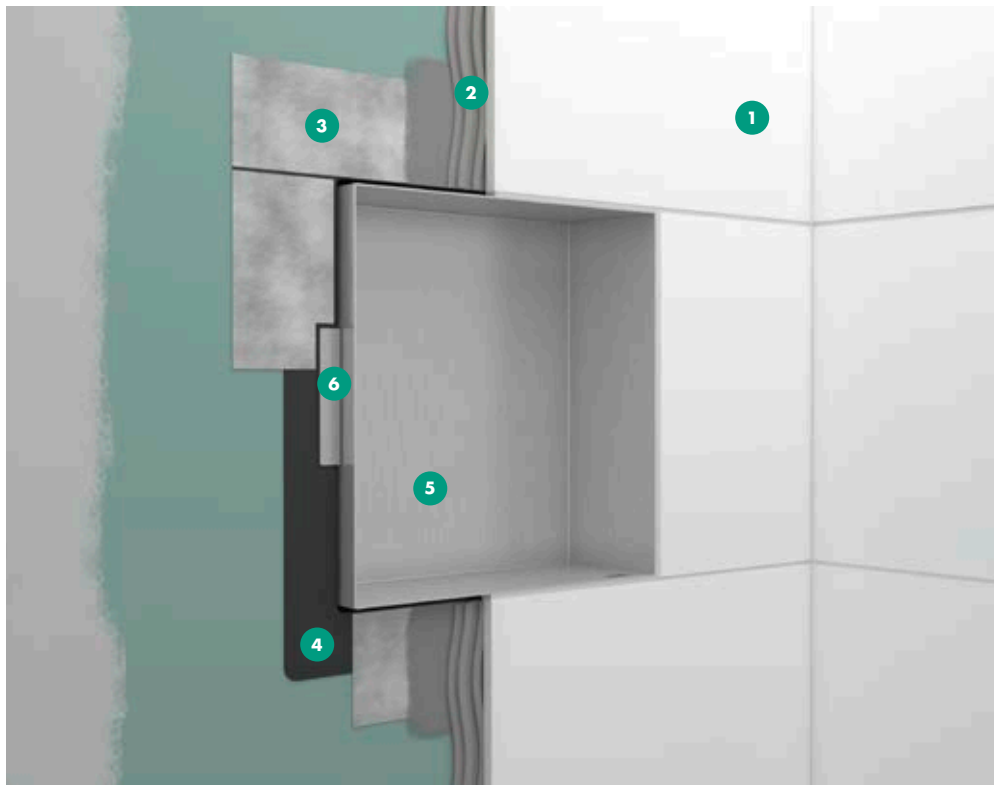

XtraStoris Minimalistic 300 x 150 x 100 mm

XtraStoris Minimalistic 300 x 300 x 100 mm

Einfach Code  
scannen und  
XtraStoris Minimalistic  
entdecken.

- 1 Fliese
- 2 Fliesenkleber
- 3 Dichtvlies
- 4 Installationsset
- 5 Korpus Edelstahl 304 (1.4301)
- 6 Halterung