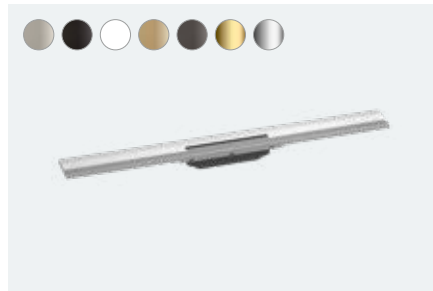

RainDrain Flex

- Fertigset Duschrinne 700 kürzbar zur Wandmontage
  # 56050, -000, -140, -340, -670, -700, -800, -990
- Fertigset Duschrinne 800 kürzbar zur Wandmontage
  # 56051, -000, -140, -340, -670, -700, -800, -990 (o. Abb.)
- Fertigset Duschrinne 900 kürzbar zur Wandmontage
  # 56052, -000, -140, -340, -670, -700, -800, -990 (o. Abb.)
- Fertigset Duschrinne 1000 kürzbar zur Wandmontage
  # 56053, -000, -140, -340, -670, -700, -800, -990 (o. Abb.)
- Fertigset Duschrinne 1200 kürzbar zur Wandmontage
  # 56054, -000, -140, -340, -670, -700, -800, -990 (o. Abb.)