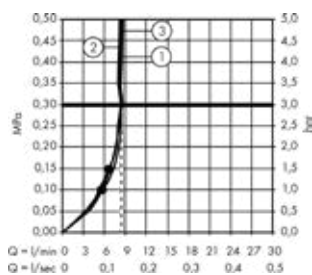

Durchflussdiagramm

Raindance Select E
Handbrause 120 3jet EcoSmart
26521XXX

1. **Legende**
- ① RainAir
  - ② Rain
  - ③ Whirl

Ab • ist die Funktion gewährleistet.