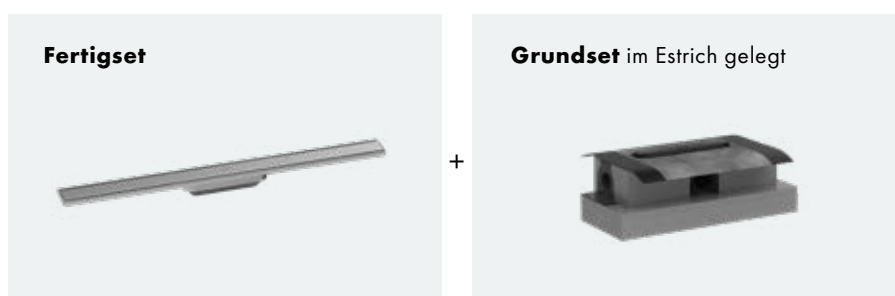

Benötigte Sets