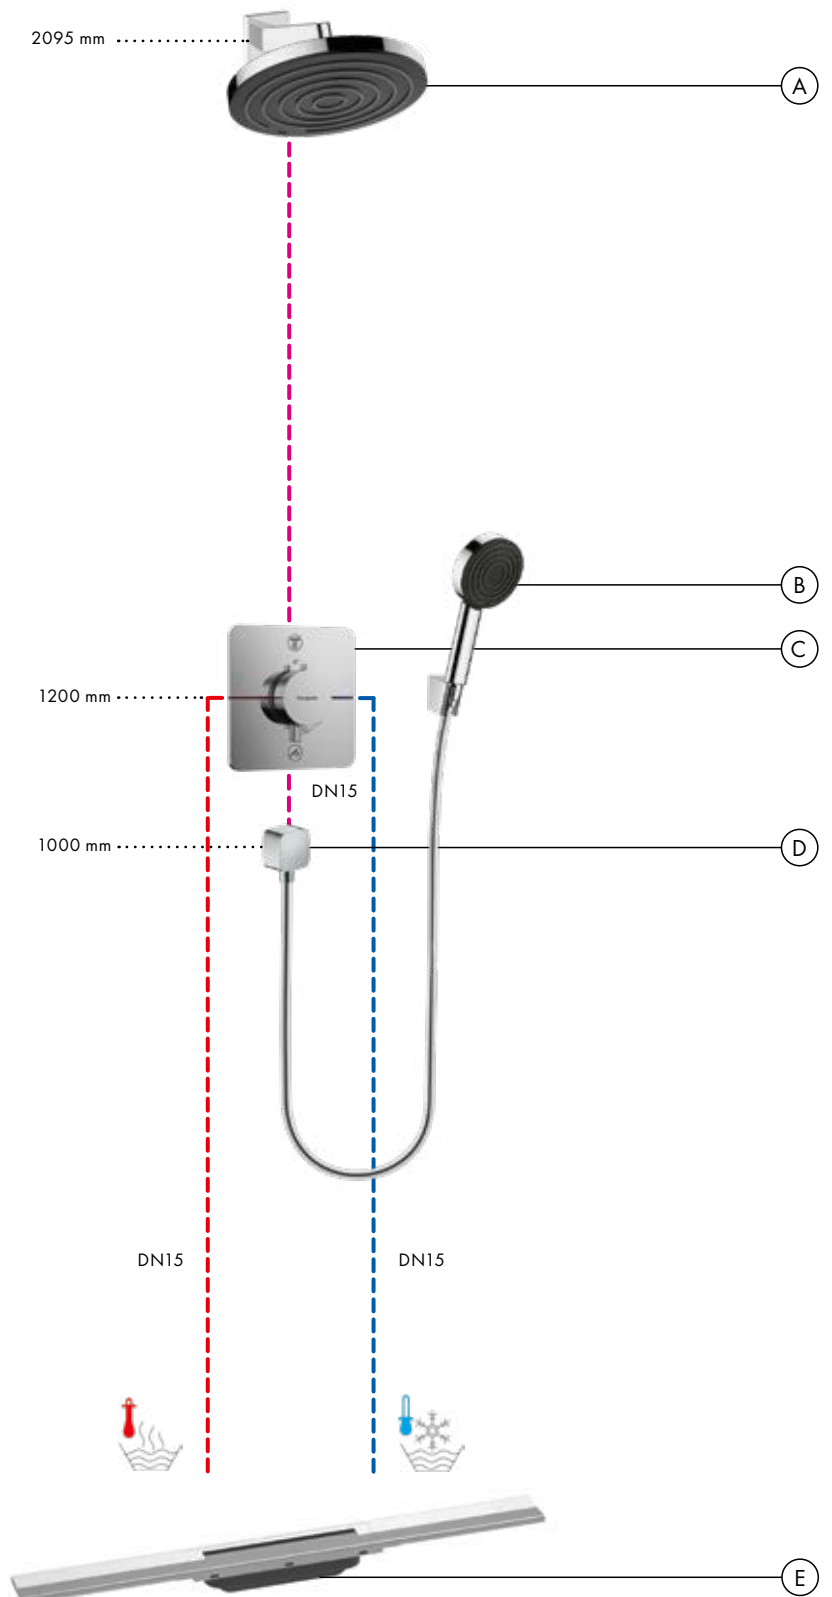

Unterputzinstallation ShowerSelect Comfort Q, 2 Verbraucher

- **(A) Pulsify S**
  Kopfbrause 260 1jet
  # 24140XXX
  Wandanschluss für Kopfbrause 260
  # 24149XXX
- **(B) Pulsify S**
  Handbrause 105 1jet
  # 24120XXX
  Brausehalter Porter S
  # 28331XXX
  Isiflex Brauseschlauch 160 cm
  # 28276XXX
- **(C) ShowerSelect Comfort Q**
  Thermostat Unterputz für 2 Verbraucher
  # 15583XXX
  Grundkörper iBox universal 2 (o. Abb.)
  # 01500180
- **(D) FixFit**
  Wandanschluss Q mit Rückflussverhinderer
  # 26457XXX
- **(E) RainDrain Flex**
  Fertigset Duschrinne 700 kürzbar
  # 56043XXX
  Grundkörper Duschrinnen Ablaufgehäuse
  für Standardinstallation (o. Abb.)
  # 01001180