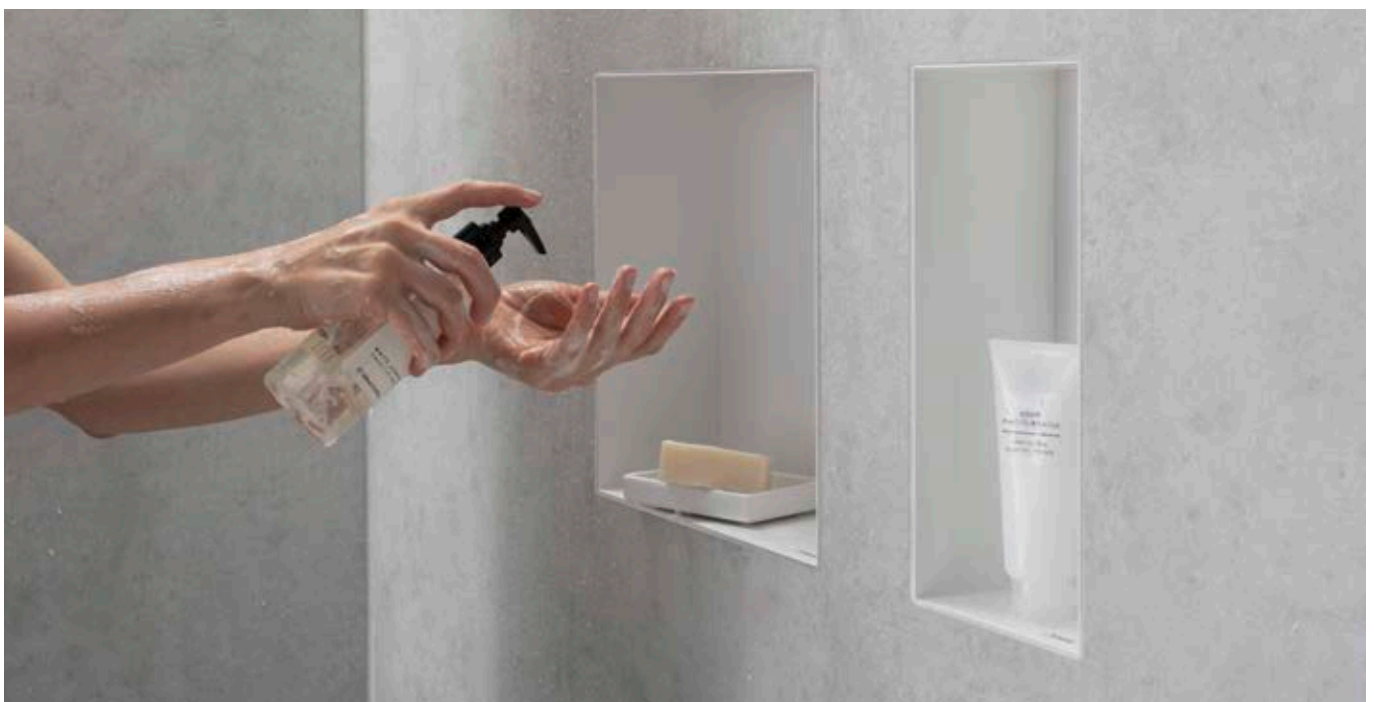

XtraStoris Übersicht

Produktname	XtraStoris Original	XtraStoris Minimalistic	XtraStoris Individual	XtraStoris Rock	XtraStoris Rock
Typ	Wandnische mit integriertem Rahmen	Wandnische mit offenem Rahmen	Wandnische mit Designrahmen	Wandnische mit befließbarer Tür	Einbau Toilettenbürstenhalter mit Papierhalter und befließbarer Tür
Abmessung (mm)	300 x 150 x 100/70 300 x 300 x 100/70 300 x 600 x 100 300 x 900 x 100	300 x 150 x 100 300 x 300 x 100 300 x 150 x 140 300 x 300 x 140	300 x 150 x 100 300 x 300 x 100	300 x 150 x 100 300 x 300 x 100 300 x 150 x 140 300 x 300 x 140	595 x 145 x 140
Oberfläche	● ● ○	● ● ○	● ● ○ ● ● ●	● ● ○	● ● ○
Mindestbauhöhe (mm)	100 70	100 140	100	100 140	140
Variable Einbautiefe		■			
Komplettset	■	■	■	■	■