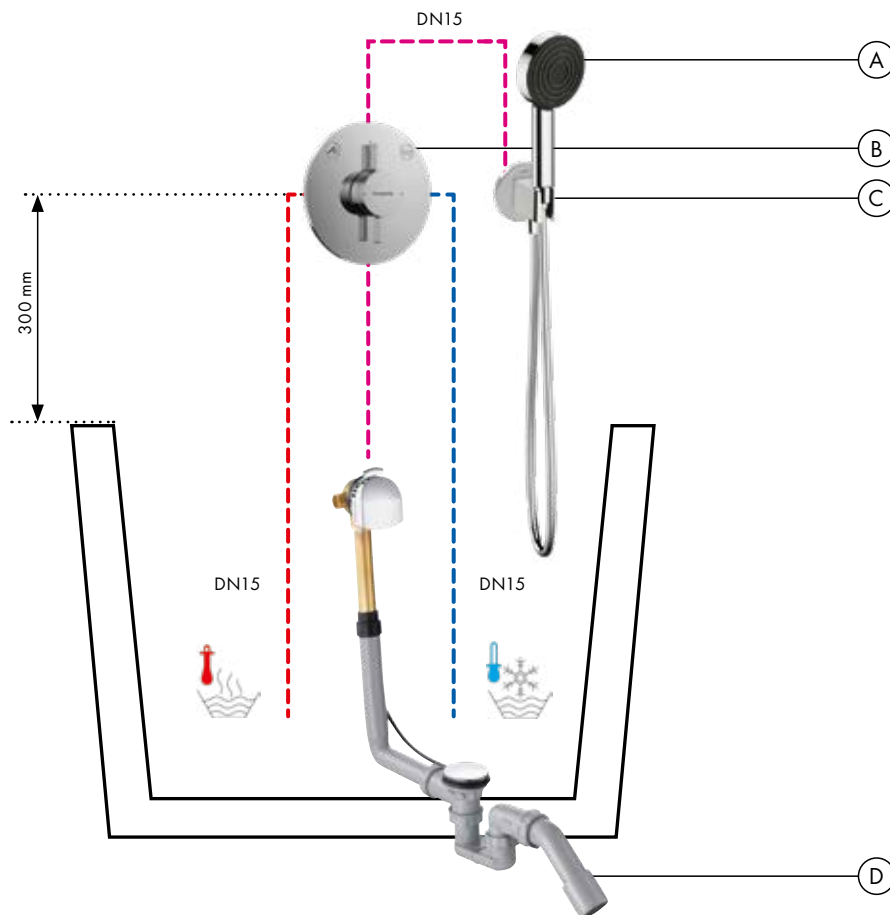

Unterputzinstallation DuoTurn S, 2 Verbraucher/Badewanne

- **(A) Pulsify S**
  Handbrause 105 ljet
  # 24120XXX
  Isiflex Brauseschlauch 160 cm
  # 28276XXX
- **(B) DuoTurn S**
  Mischer Unterputz für 2 Verbraucher
  # 75418000
  Grundkörper iBox universal 2 (o. Abb.)
  # 01500180
- **(C) FixFit Porter S**
  Wandanschluss mit Brausehalter
  # 26888XXX
- **(D) Exafill S**
  Komplettsset Wanneneinlauf,
  Ablauf- und Überlaufgarnitur
  für Normalwannen
  # 58117XXX
  # 58116180