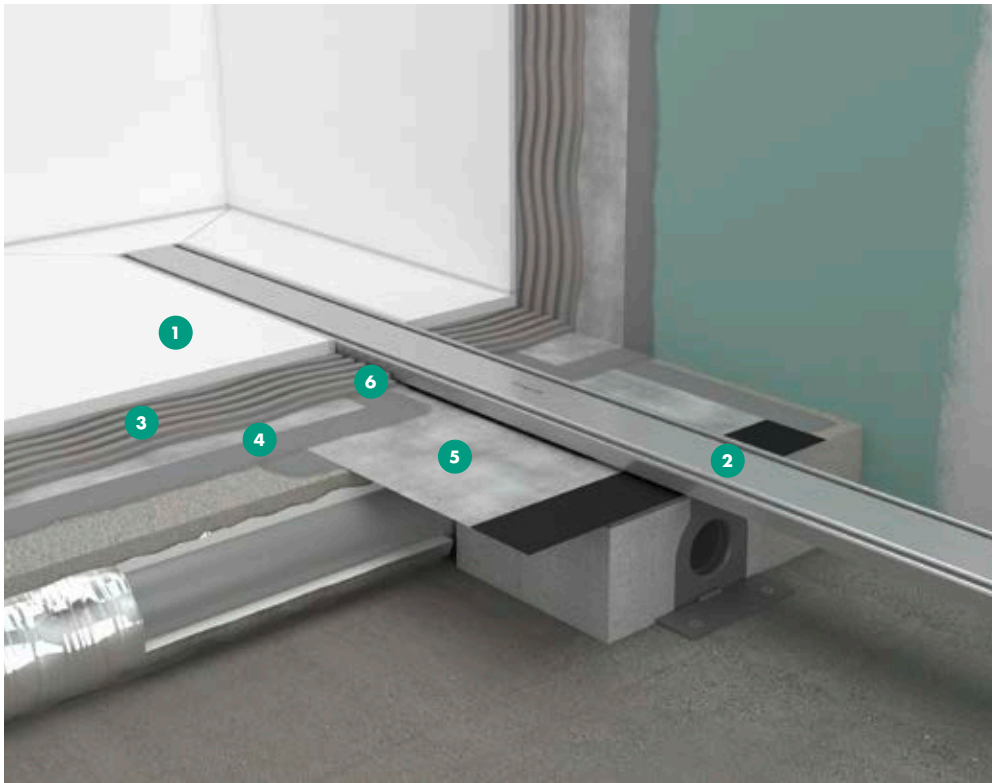

Einfach Code
scannen und
RainDrain Original
entdecken.

1. 1 Fliesenstärke bis 18 mm
2. 2 Abdeckung Edelstahl 304 (1.4301)
3. 3 Fliesenkleber
4. 4 Verbundabdichtung
5. 5 Werkseitig vormontiertes Dichtvlies

Technische Daten

Abmessung

600, 700, 800, 900,
1000, 1200 mm

Fliesenstärke

bis 18 mm

uBox universal für flache Installation

Mindestbauhöhe: 57 mm
Ablaufleistung Siphon: bis zu 32 l/min
Ablaufleistung Dryphon: bis zu 55 l/min

Anschluss

Waagrecht
Senkrecht

Rostbreite

65 mm

uBox universal für Standardinstallation

Mindestbauhöhe: 75 mm
Ablaufleistung Siphon: bis zu 49 l/min
Ablaufleistung Dryphon: bis zu 60 l/min

uBox universal für vertikale Installation

Mindestbauhöhe: -
Ablaufleistung Siphon: bis zu 42 l/min
Ablaufleistung Dryphon: bis zu 60 l/min