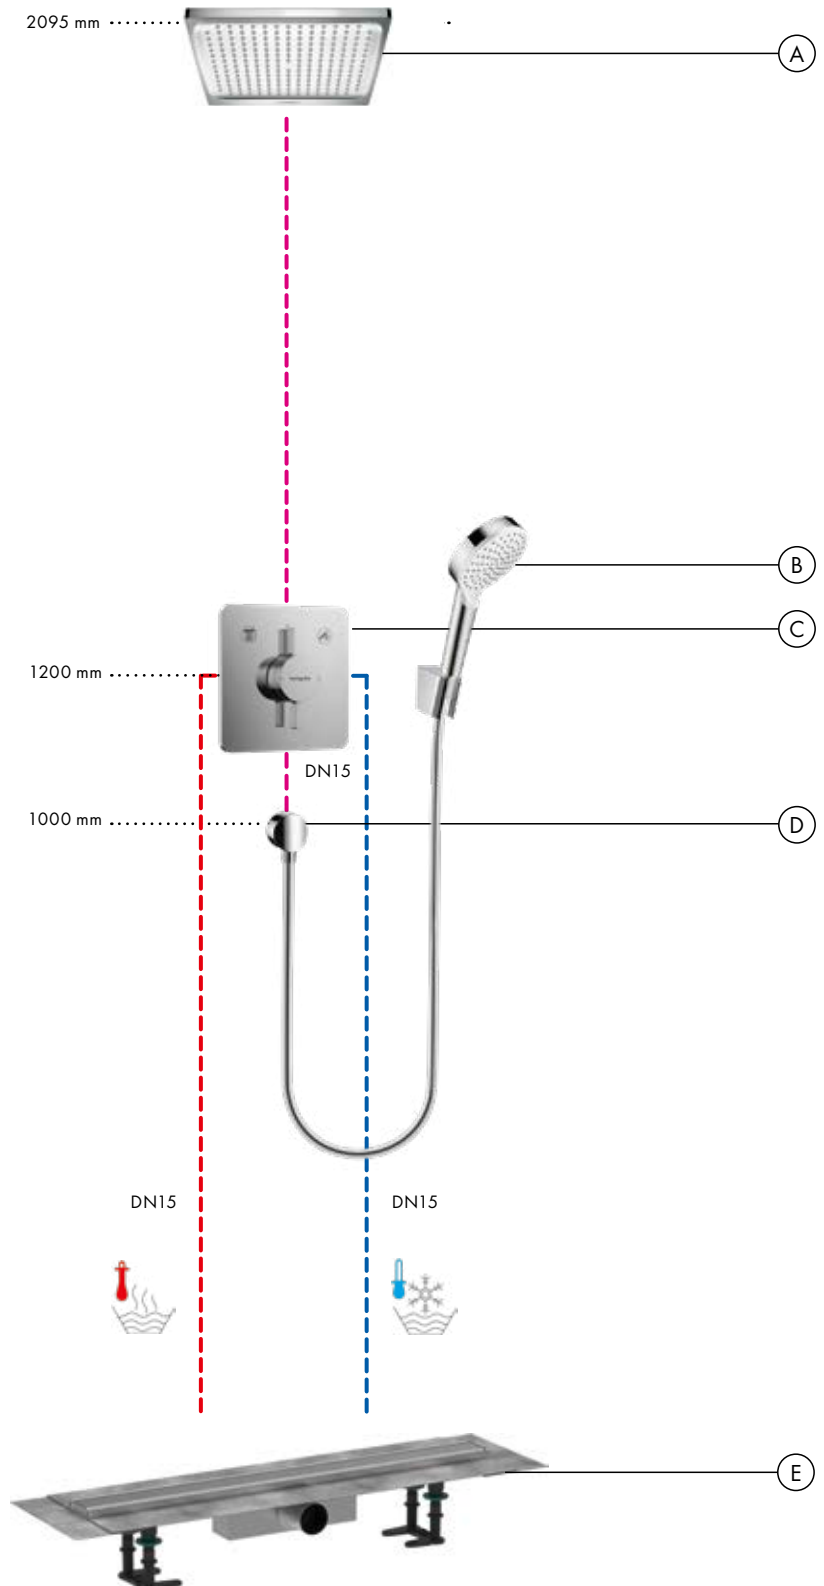

Einbauvarianten

Unterputzinstallation DuoTurn Q, 2 Verbraucher

- **(A) Crometta E**
  Kopfbrause 240 1jet EcoSmart 9 l/min
  # 26727XXX
  Brausearm 24 cm (o. Abb.)
  # 26405XXX
- **(B) Crometta**
  Handbrause 100 Vario Green 6 l/min
  # 26336400
  Brauseschlauch Isiflex 160 cm
  # 28276XXX
  Brausehalter Porter S
  # 28331XXX
- **(C) DuoTurn Q**
  Mischer Unterputz für 2 Verbraucher
  # 75414000
  Grundkörper iBox universal 2 (o. Abb.)
  # 01500180
- **(D) FixFit S**
  Wandanschluss mit Rückflussverhinderer
  # 27456XXX
- **(E) RainDrain Compact**
  Komplettset Duschrinne 700
  für Standardinstallation
  # 56176800