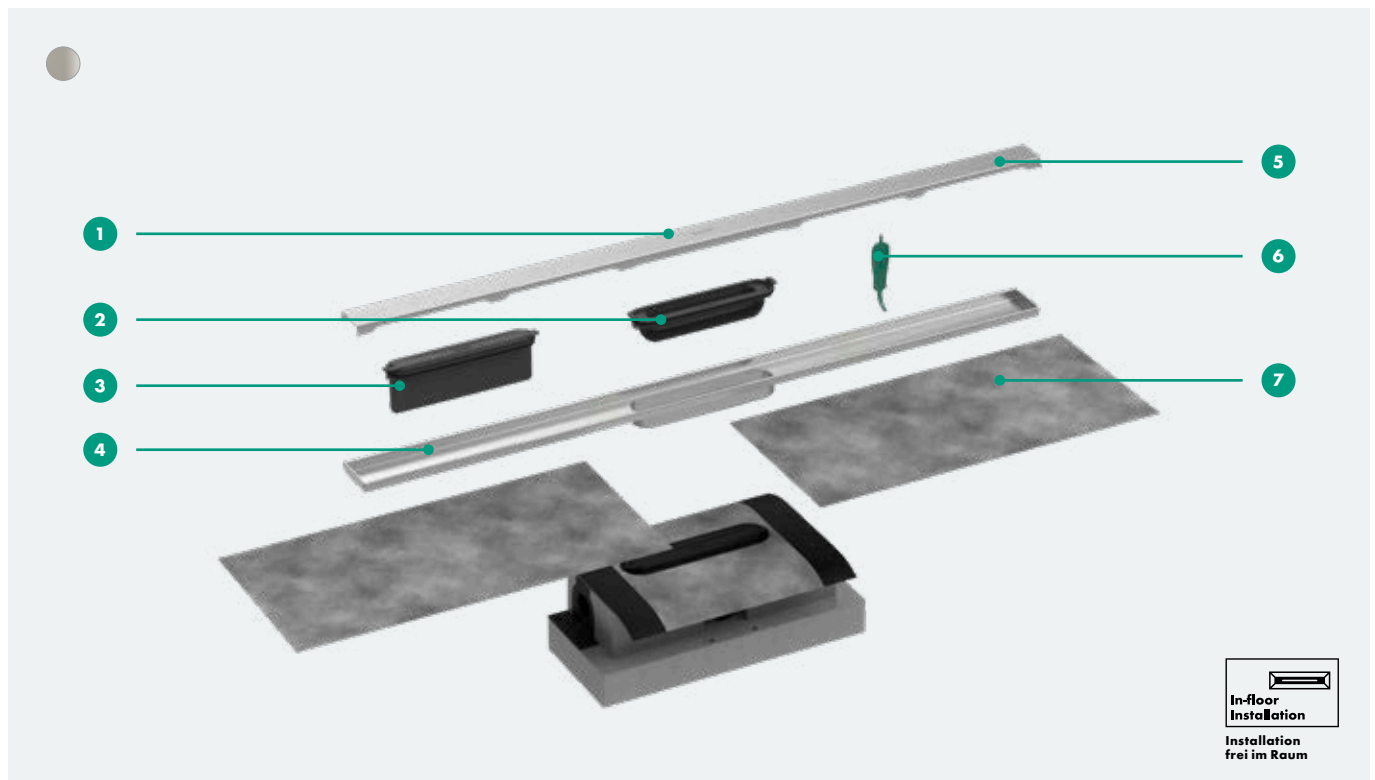

## Merkmale

- 1 Designabdeckung: Edelstahl gebürstet
- 2 Dryphon Technologie: hohe Ablaufleistung (bis zu 60 l/min) bei geringem Reinigungsaufwand
- 3 Siphon 50 mm, auch in 30 mm erhältlich
- 4 Installationsset aus Edelstahl 304 (1.4301)
- 5 Montage: frei im Raum
- 6 Rostheber zum Entfernen der Abdeckung: Ermöglicht die einfache Entfernung des Fertigsets
- 7 Dichtungsbahnverlängerung für uBox universal nach DIN 18534