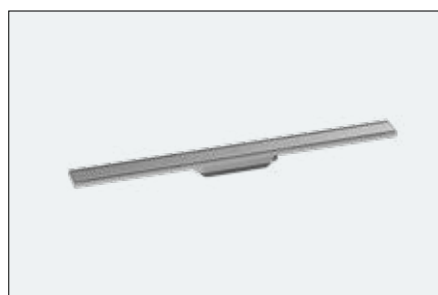

Zu bestellende Bauteile

Wenn Sie einen linearen Duschablauf zusammen mit dem uBox-System bestellen, gibt es zwei Artikelnummern:

1. Fertigset
2. uBox universal Grundkörper (mit oder ohne Installationsset, je nach Produktlinie)

Wählen Sie zwischen der uBox universal für die Standardinstallation (50 mm Sperrwasserhöhe), und der uBox universal für die flache Installation (30 mm Sperrwasserhöhe) oder der uBox mit senkrechtem Ablauf.

uBox universal + Fertigset

RainDrain Original