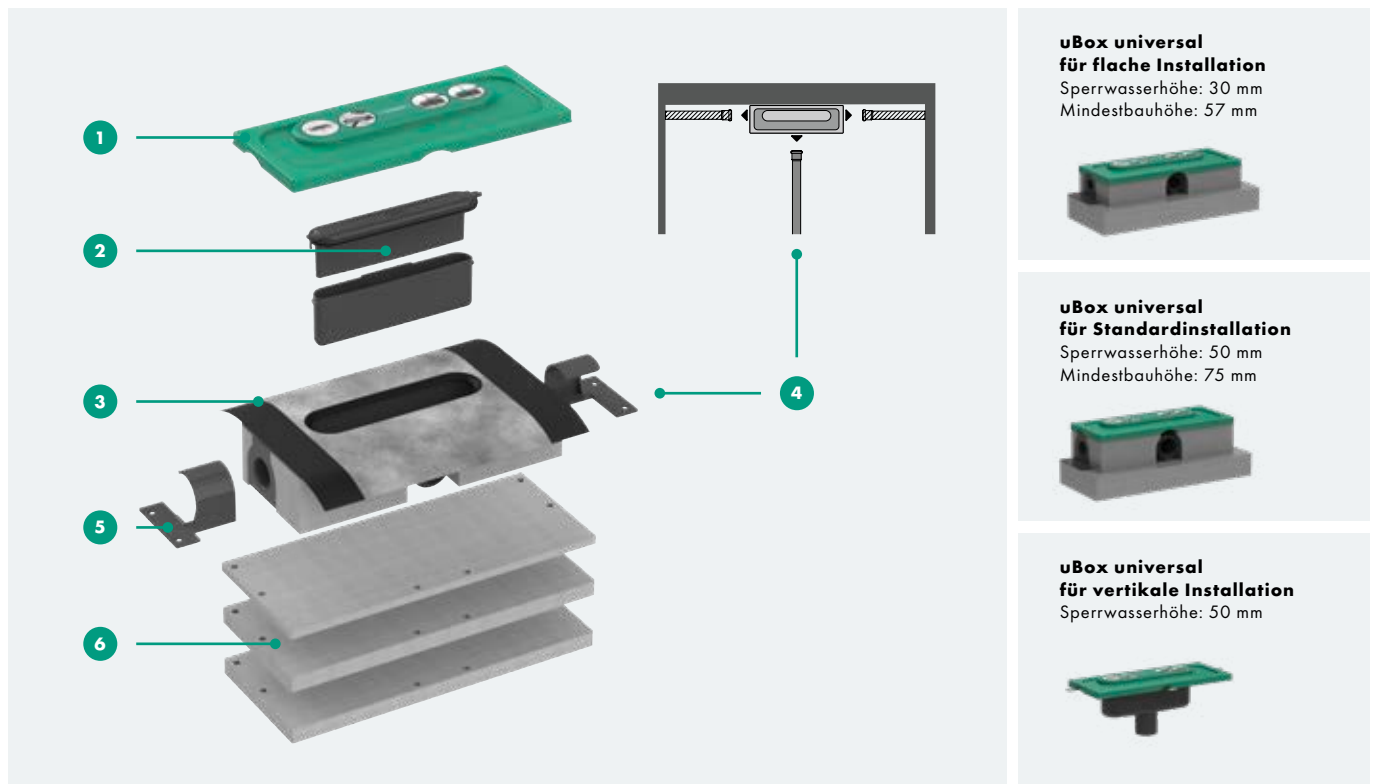

# uBox universal

Ein Grundset für alle Einbausituationen

**uBox universal für flache Installation**  
Sperrwasserhöhe: 30 mm  
Mindestbauhöhe: 57 mm

**uBox universal für Standardinstallation**  
Sperrwasserhöhe: 50 mm  
Mindestbauhöhe: 75 mm