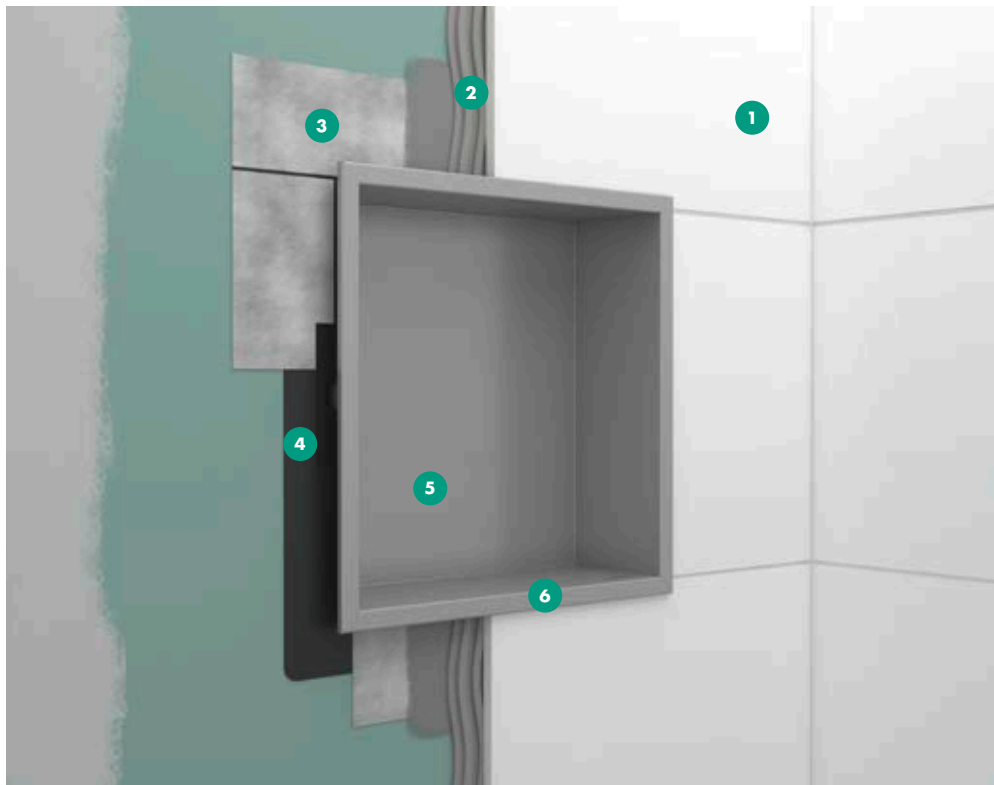

XtraStoris Original 300 x 150 x 100 mm

XtraStoris Original 300 x 300 x 100 mm

Einfach Code  
scannen und  
XtraStoris Original  
entdecken.

- 1 Fliese
- 2 Fliesenkleber
- 3 Dichtvlies
- 4 Installationsset
- 5 Korpus Edelstahl 304 (1.4301)
- 6 Rahmen