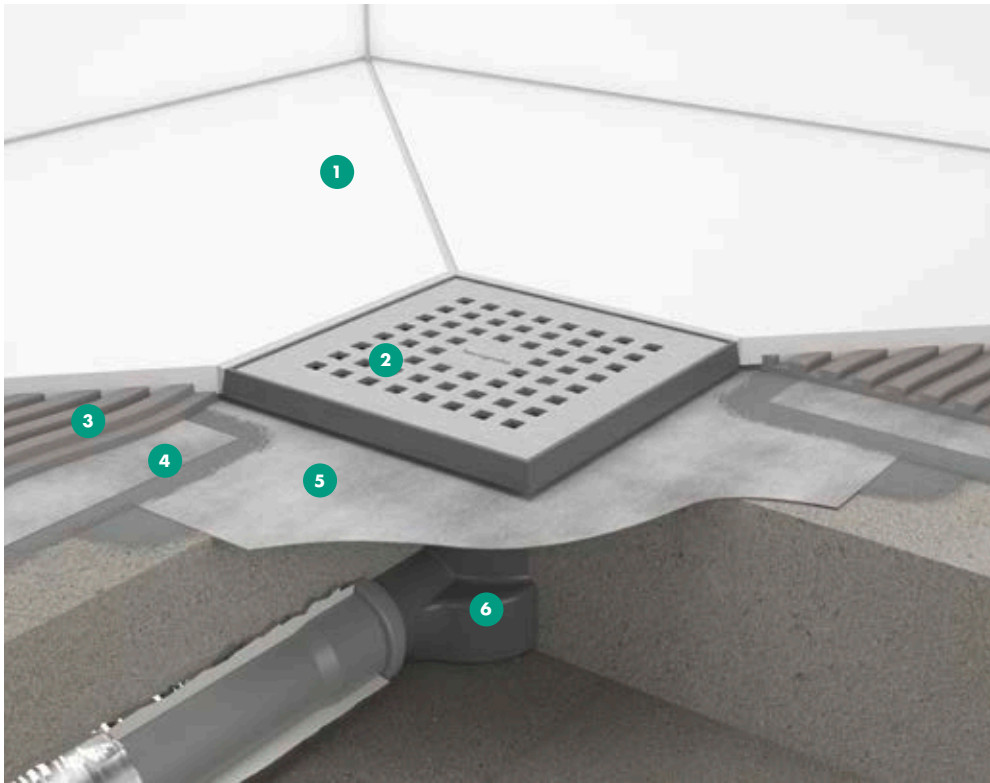

Einfach Code
scannen und
RainDrain Point
entdecken.

- **1** Fliesenstärke bis 18 mm
- **2** Abdeckung Edelstahl 304 (1.4301)
- **3** Fliesenkleber
- **4** Verbundabdichtung
- **5** Werkseitig vormontiertes Dichtvlies
- **6** Siphongehäuse ABS

Technische Daten

Abmessung

100 x 100 mm
150 x 150 mm

Mindestbauhöhe

54 mm

Fliesenstärke

bis 18 mm

Anschluss

Waagrecht
Senkrecht (optional)

Ablaufleistung

bis zu 41 l/min

Tiefe Fliesenmulde

12 mm

Sperrwasserhöhe

50 - 25 mm