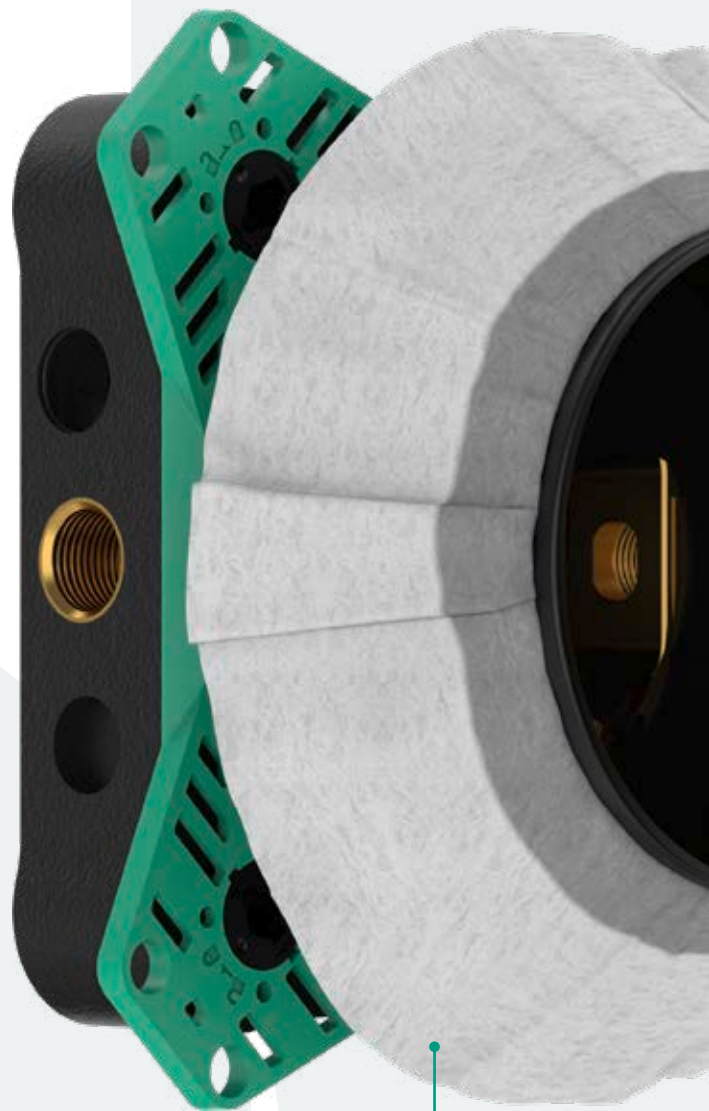

Dichtmanschette