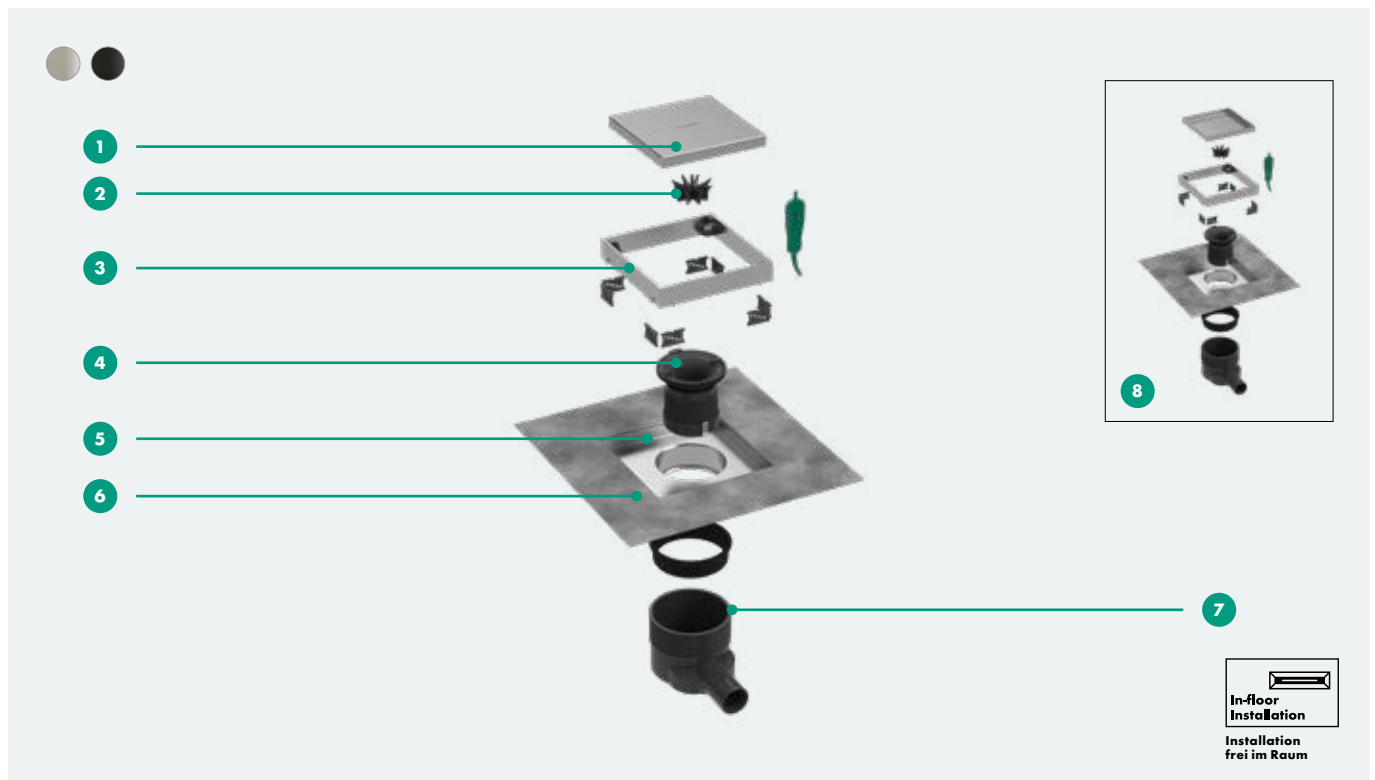

## Merkmale

- 1 Designabdeckung: Edelstahl gebürstet, Mattschwarz
- 2 Haarfänger
- 3 Höhenverstellbarer Rahmen: einfache Anpassung an die Fliesenstärke 7 - 18 mm
- 4 Siphon: herausnehmbar für leichte Reinigung, kann vor Ort gekürzt werden (50 - 25 mm Sperrwasserhöhe)
- 5 Installationsset: aus Edelstahl 304 (1.4301)
- 6 Werkseitig vormontiertes Dichtvlies für die Abdichtung nach DIN 18534
- 7 Siphongehäuse: dreh- und verstellbar. Siphon mit Senkrechtanschluss ist optional
- 8 Mit drehbarem Rost: befliesbar oder in Edelstahl gebürstet