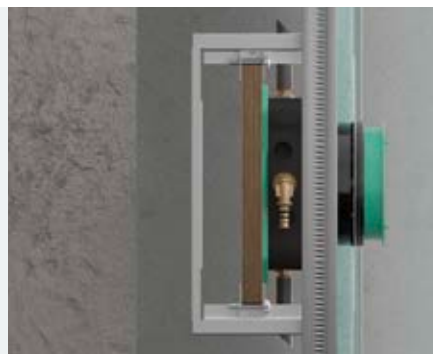

# Montagemöglichkeiten

Der rotationssymmetrische Grundkörper der iBox universal 2 ist universell einsetzbar, horizontal wie vertikal. Entsprechend der baulichen Gegebenheiten kann vor, auf und in der Wand, auf Trägersystemen und Montageplatten installiert werden. Die iBox universal 2 ist sowohl für Wannen- als auch für Brauseninstallation geeignet. Installationsbeispiele haben wir auf dieser Seite für Sie zusammengestellt.

Installation auf der  
Wand

Installation vor der  
Wand

(hier mit variablen Abstandhaltern  
durch Stockschrauben M 10)

Montage auf  
Trägersystem

Installation direkt in die Wand

Installation mit Montageschienenenset