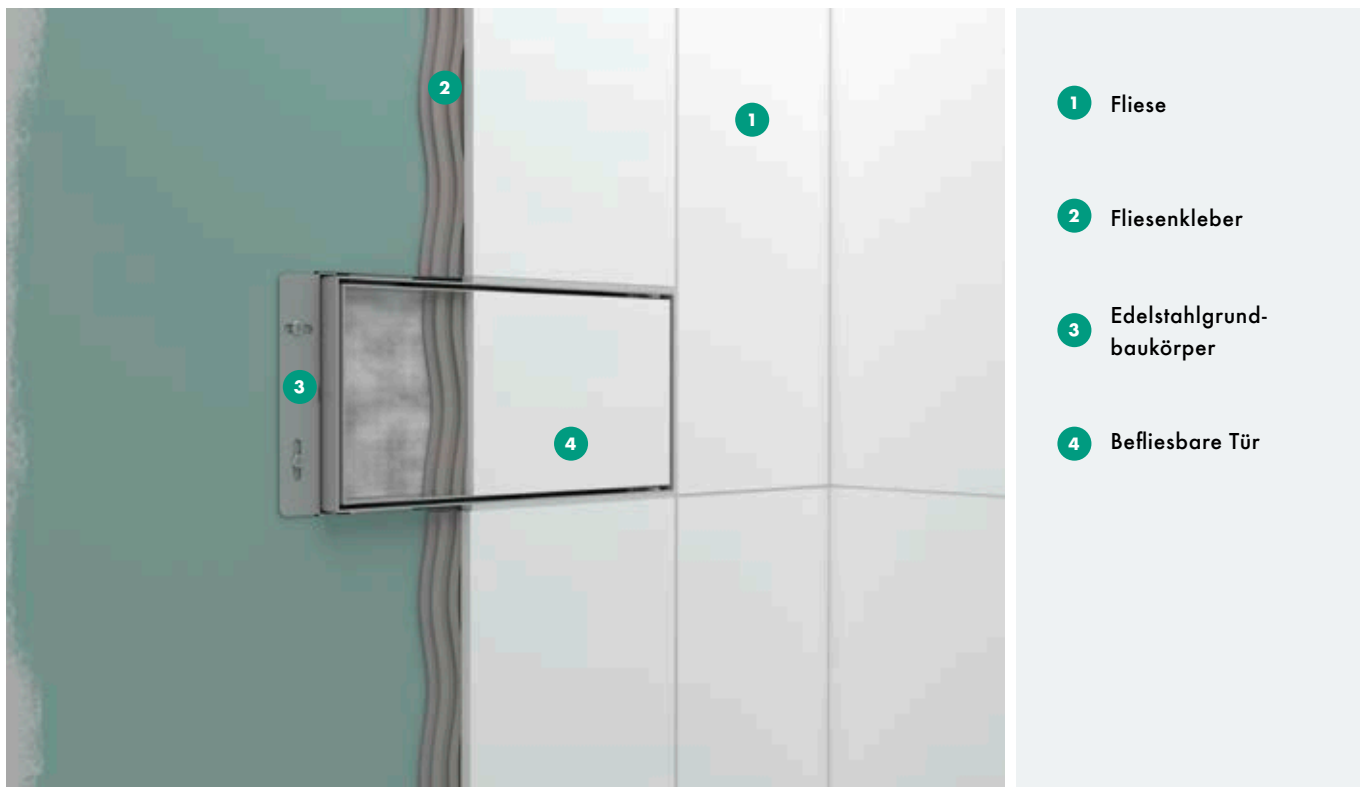

Technische Daten

Abmessung

150 x 300 x 100 mm

Wandtyp

Trockenbau

Tiefe Fliesenmulde

12 mm

Einbautiefe

90 mm

Anwendungsbereich

Neubau
Sanierung