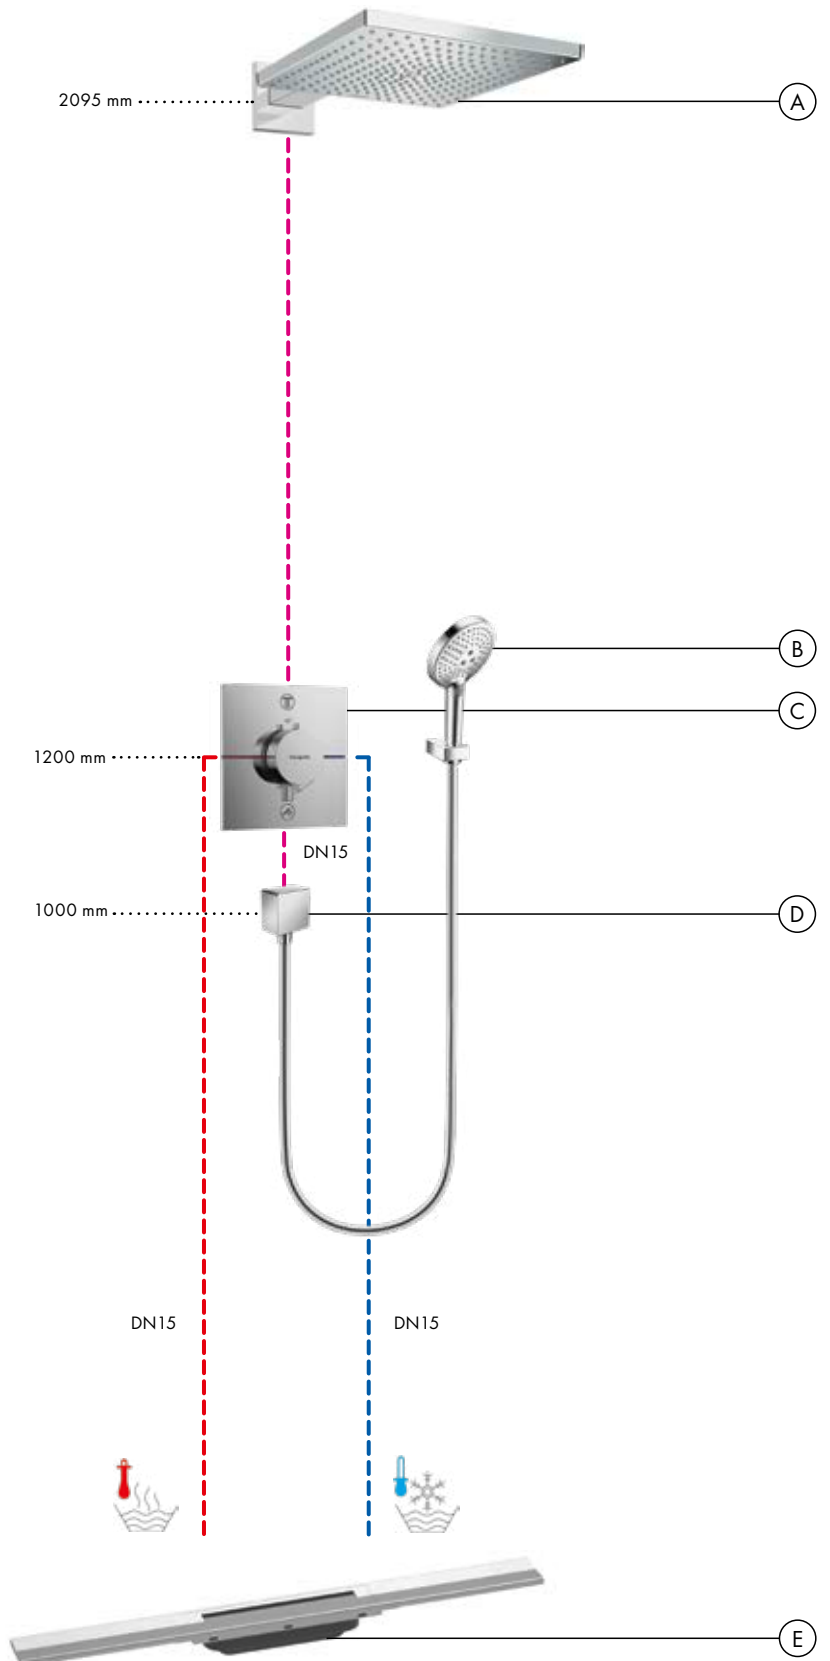

Ab • ist die Funktion gewährleistet.