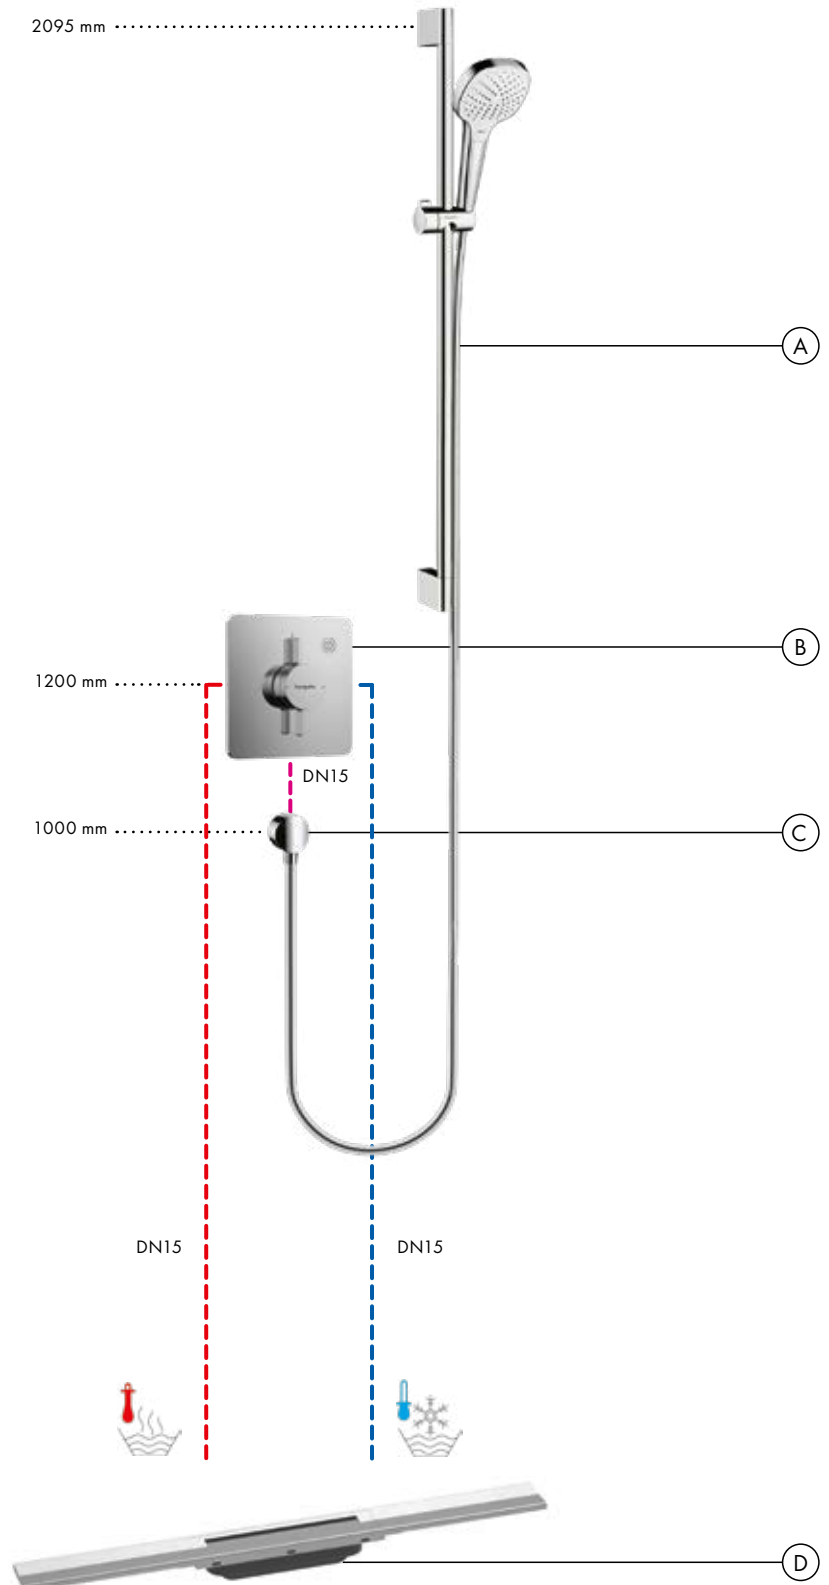

### Durchflussdiagramm

**Croma Select E**  
Handbrause 110 Vario  
# 26812400