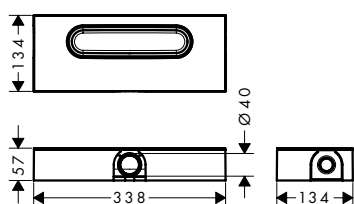

uBox universal für flache Installation