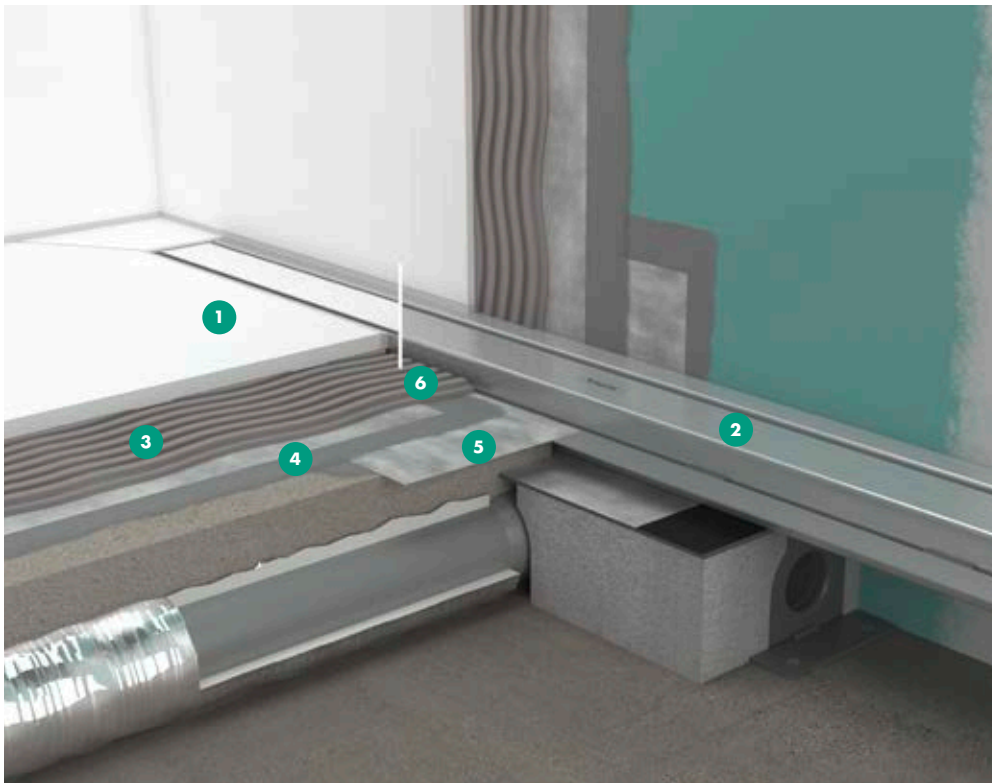

Einfach Code
scannen und
RainDrain Match
entdecken.

1. 1 Fliesenstärke bis 18 mm
2. 2 Abdeckung Edelstahl 304 (1.4301)
3. 3 Fliesenkleber
4. 4 Verbundabdichtung
5. 5 Werkseitig vormontiertes Dichtvlies
6. 6 Sekundärentwässerung möglich

Technische Daten

Abmessung

600, 700, 800, 900,
1000, 1200 mm

Tiefe Fliesenmulde

12 mm

Anschluss

Waagrecht
Senkrecht

Fliesenstärke

bis 18 mm

Rostbreite

46 mm

Rahmenbreite

62 mm (frei im Raum)
81 mm (inkl. Wandflansch)

uBox universal für flache Installation

Mindestbauhöhe: 77 mm
Ablaufleistung Siphon: bis zu 33 l/min
Ablaufleistung Dryphon: bis zu 55 l/min

uBox universal für Standardinstallation

Mindestbauhöhe: 95 mm
Ablaufleistung Siphon: bis zu 42 l/min (nach EN 1253)
Ablaufleistung Dryphon: bis zu 60 l/min

uBox universal für vertikale Installation

Mindestbauhöhe: -
Ablaufleistung Siphon: bis zu 42 l/min (nach EN 1253)
Ablaufleistung Dryphon: bis zu 60 l/min