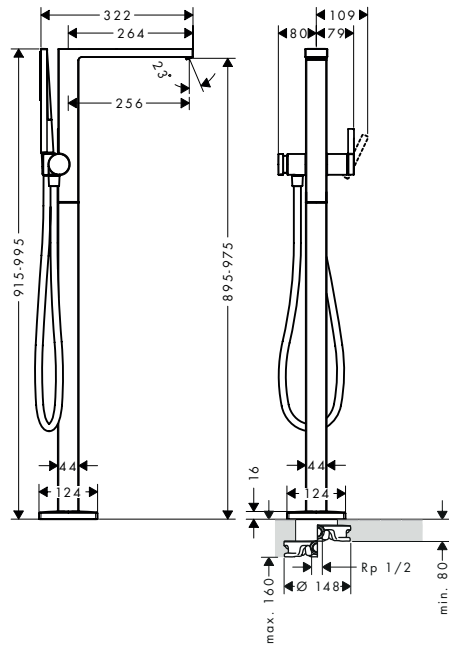

Tecturis E Mezclador monomando de bañera de pie

Características

- Consiste en: mezclador monomando de bañera de pie, teleducha, flexo de ducha, soporte de ducha
- Con inversor Select automático
- Cantidad de caudal máximo a 3 bar: 23,5 l/min
- Caudal del caño de bañera a 3 bar: 23,5 l/min
- Cantidad de caudal máxima de la teleducha a 3 bar: 8 l/min

Tecnologías

Tipos de chorro

Acabado	Consultar disponibilidad	Referencia	Euro*
Cromo		73445000	1.903,70
Bronce cepillado		73445140	2.855,60
Cromo negro cepillado	T2/2026	73445340	2.855,60
Negro mate		73445670	2.665,20
Blanco mate		73445700	2.665,20

A completar con:

Referencia	Euro*
10452180	585,10

Partes opcionales:

Junta antihumedad para mezclador de pie

Referencia	Euro*
96441000	160,00