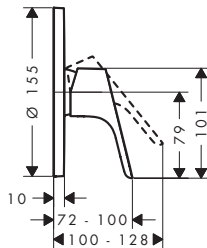

Focus Mezclador monomando de ducha empotrada para iBox universal

Características

- Consiste en: mezclador monomando de ducha
- Con silenciador
- Altura de la plana en función de la profundidad de instalación de la base
- Material tirador: metal
- Tipo de conexión: set básico iBox universal 2