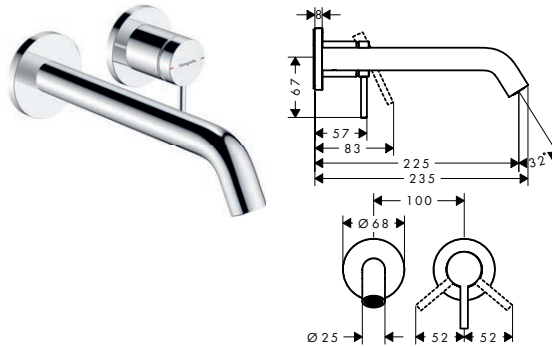

165

225

Aspectos a destacar

Tecnologías

Resumen de variantes

	Proyección (mm)	Acabado	Consultar disponibilidad	Referencia	Euro*
+	165	● Cromo		73350000	259,40
		● Bronce cepillado		73350140	389,10
		● Cromo negro cepillado T2/2026		73350340	389,10
		● Negro mate		73350670	363,20
		○ Blanco mate		73350700	363,20
+	225	● Cromo		73351000	289,60
		● Bronce cepillado		73351140	434,40
		● Cromo negro cepillado T2/2026		73351340	434,40
		● Negro mate		73351670	405,40
		○ Blanco mate		73351700	405,40