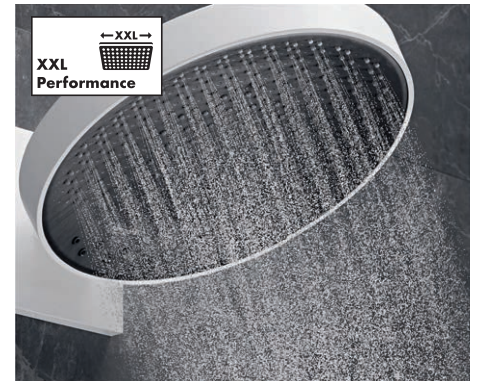

Tecnologías

AirPower

Mezcla cantidades generosas de aire en el agua para crear gotas perladas y ligeras que acarician la piel. Una ducha de lujo, a pesar del poco consumo de agua. Este chorro produce pocas salpicaduras, reduciendo el tiempo de limpieza de la zona de ducha.

QuickClean

¿A quién le gusta limpiar? Los depósitos de cal y suciedad desaparecen al instante con esta tecnología. Basta con frotar levemente los discos o boquillas flexibles de silicona con el dedo. Es rápido y se reduce la limpieza.