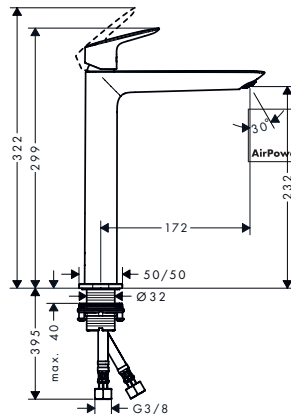

110

240

Aspectos a destacar

Tecnologías

Resumen de variantes

ComfortZone	Proyección (mm)	Altura del caño (mm)	vaciador	Material del vaciador	CoolStart	Para lavabos tipo bol	Acabado	Consultar disponibilidad	Referencia	Euro*
110	121	110	automático	sintético	-	-	● Cromo	T3/2026	71273000	137,30
							● Negro mate	T3/2026	71273670	171,60
110	121	110	sin	-	-	-	● Cromo	T3/2026	71275000	129,60
							● Negro mate	T3/2026	71275670	162,00
110	121	110	push-open	sintético	-	-	● Cromo	T3/2026	71274000	137,30
							● Negro mate	T3/2026	71274670	171,60
110	121	110	sin	-	■	-	● Cromo	T3/2026	71277000	129,60
							● Negro mate	T3/2026	71277670	162,00
110	121	110	automático	sintético	■	-	● Cromo	T3/2026	71276000	137,30
							● Negro mate	T3/2026	71276670	171,60
240	172	232	sin	-	-	■	● Cromo	T3/2026	71279000	206,50
							● Negro mate	T3/2026	71279670	258,10
240	172	232	automático	sintético	-	■	● Cromo	T3/2026	71278000	212,80
							● Negro mate	T3/2026	71278670	266,00