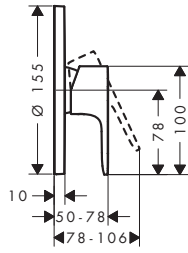

Mezcladores de ducha y bañera

Rebris E Mezclador monomando de ducha empotrado para 1 función

Características

- Consiste en: mezclador monomando de ducha
- Con silenciador
- Altura de la plana en función de la profundidad de instalación de la base
- Material del embellecedor: plástico
- Material tirador: metal
- Tipo de conexión: set básico iBox universal 2