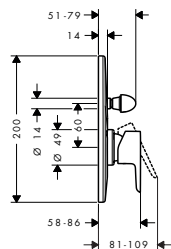

Neovis Q Mezclador monomando de bañera empotrado

Características

- Inversor automático

Acabado	Consultar disponibilidad	Referencia	Euro*
Cromo	T2/2026	71484000	58,90

⚠ A completar con:

	Referencia	Euro*
Set básico para mezclador monomando de bañera con inversor	31741180	158,80