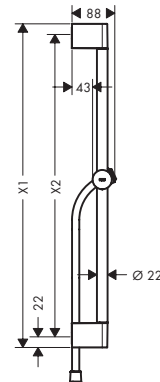

Brazo de ducha S 39 cm

Características de todas las variantes

· Longitud: 390 mm

· Tipo de conexión: G 1/2

390 mm

Longitud (mm)	Acabado	Consultar disponibilidad	Referencia	Euro*
390	Cromo		24357000	157,60
	Bronce cepillado		24357140	236,40
	Cromo negro cepillado	T3/2026	24357340	236,40
	Negro mate		24357670	220,60
	Blanco mate		24357700	220,60

Unica Barras de ducha Pulsify S con control deslizante y flexo de ducha

Características de todas las variantes

- Consiste en: barra de ducha, control deslizante, flexo de ducha
- Diámetro de la barra de ducha: 22 mm
- Perfil de la barra: redondo

- Control deslizante de altura regulable con botón push, control deslizante giratorio en la tubería para operación a izquierda o derecha
- Control deslizante ajustable

- Soporte para teleducha de metal

90

65

Tecnologías

Para más información sobre este producto, consulte la página siguiente.