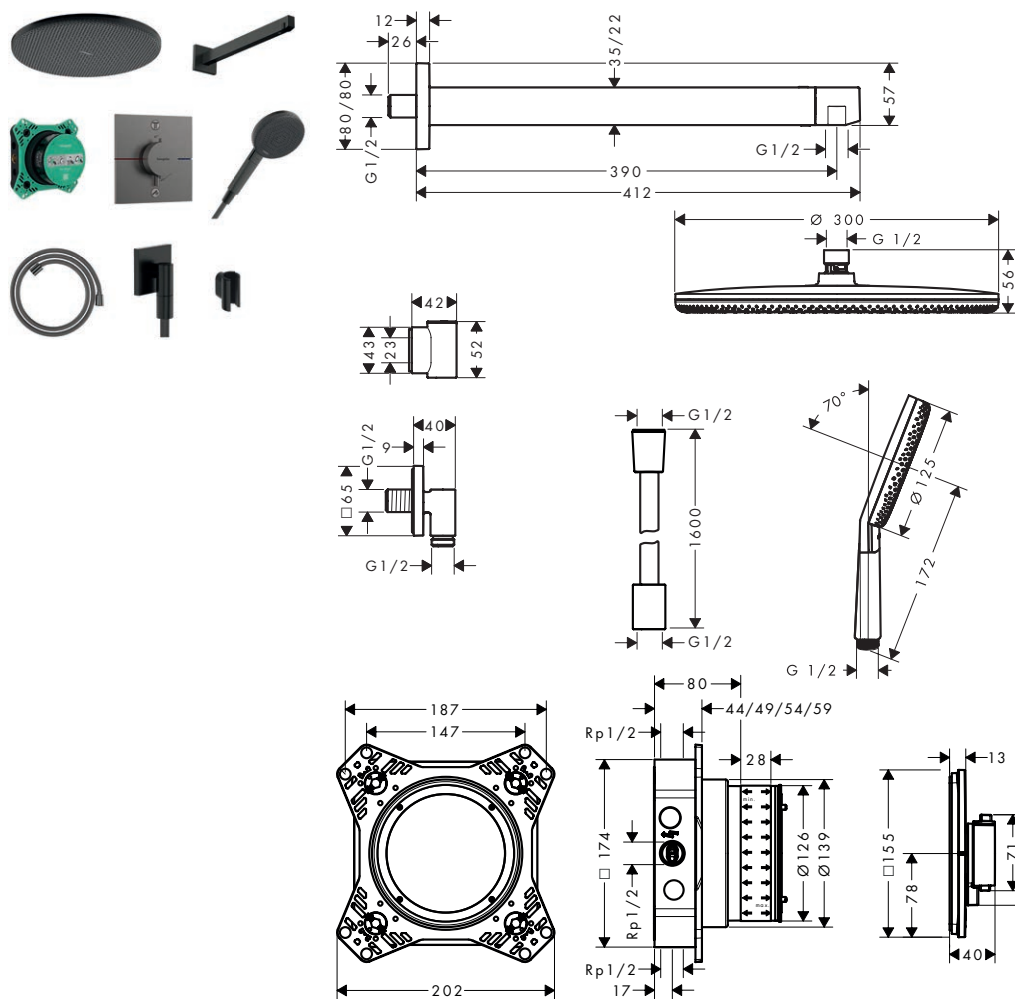

- Consiste en: ducha fija, brazo de ducha, teleducha, soporte de ducha, toma de agua, flexo textil para ducha, termostato de ducha, set básico
- Tamaño del rociador: 300 mm
- Longitud del brazo de ducha: 390 mm
- Tipo de chorro de la ducha fija: RainAir, o PowderRain
- Cambio de tipo de chorro: RainAir (predeterminado), puede seleccionarse el cambio a PowderRain tras la instalación o cambiar fácilmente con posterioridad
- Cantidad de caudal PowderRain (a 3 bar): 11 l/min
- Material del rociador ducha fija: aluminio anodizado
- Tipo de chorro para la teleducha: RainAir, PowderRain, Massage
- Regulador de flujo: 12 l/min (con posibles tolerancias de ± 10 %)
- Cantidad de caudal máxima de la teleducha a 3 bar: 7,1 l/min
- Caudal 11 l/min aprox. a 3 bar
- QuickClean: los depósitos de cal se pueden eliminar pasando el dedo
- Uso simultáneo de varias funciones
- Selector amplio para una cómoda apertura y cierre
- Embellecedor de diseño que se puede retirar fácilmente y sin herramientas para limpieza
- Superficie embellecedor de diseño: grafito
- Termostato: ShowerSelect Comfort E
- Botón de seguridad a 40 °C
- Sistema de montaje sencillo (Easy Installation) gracias al bloque de función premontado
- Manecillas siempre a la misma altura independientemente de la profundidad de instalación del set básico
- Embellecedor de diseño que oculta las toberas
- Tipo de conexión: set básico iBox universal 2 (# 01500180)
- Material tirador: metal
- Flexo de ducha textil Designflex, material resistente al agua, diseño exclusivo con fibras trenzadas de colores, Las fibras están hechas de PET reciclado, material cálido, similar al algodón, de tacto muy agradable
- Longitud del flexo de ducha: 1600 mm
- DropGuard reduce a unos segundos el goteo tras parar la ducha

Aspectos a destacar

Tecnologías

Tipos de chorro

Instalación

Tamaño del rociador	Tipos de chorro	Función a partir de (l/min)	Cantidad de caudal máxima a 3 bar (l/min)	Presión mínima del caudal (bar)	Termostato	Acabado	Consultar disponibilidad	Referencia	Euro*
210/340	RainAir, o PowderRain	6,1	11	0,7	ShowerSelect Comfort E	● Bronce cepillado ● Cromo negro cepillado	T1/2026	24630140	2.494,20
							T1/2026	24630340	2.494,20