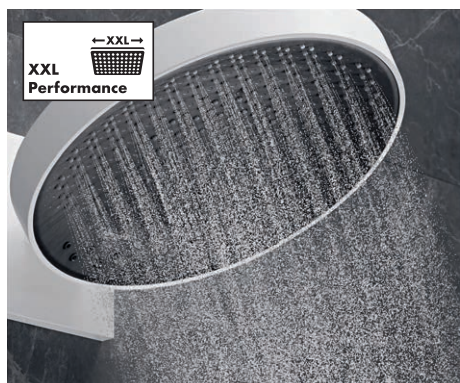

Tecnologías

CoolContact

Este mezclador termostático está equipado con una innovadora tecnología de refrigeración para evitar que se caliente demasiado, manteniendo una temperatura fría y agradable al tacto. Para una ducha sin preocupaciones sin tener que mantener una distancia de seguridad ni temer las quemaduras.

FlexPower

Tecnología innovadora que ofrece gran comodidad en la ducha con un bajo consumo. Las boquillas elásticas en el cabezal de ducha se adaptan de forma dinámica al caudal de agua y a la presión, aumentando así el rendimiento del rociado y consiguiendo un uso del agua de mayor eficacia.

QuickClean+

Las boquillas de silicona elásticas se abren y cierran constantemente, impidiendo la acumulación de cal. Tecnología innovadora para un disfrute del agua duradero con menos limpieza y mantenimiento.