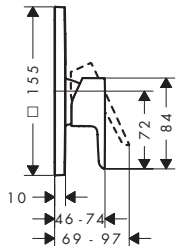

Neovis Q Mezclador monomando de bañera empotrado para 2 funciones

Características de todas las variantes

- Consiste en: mezclador monomando de bañera
- Regulación de la temperatura y control On/Off para 2 salidas
- Con inversor Select automático
- Cantidad de caudal máxima a 3 bar: 28,7 l/min
- Caudal del caño de bañera a 3 bar: 28,7 l/min
- Cantidad de caudal máxima de la teleducha a 3 bar: 16,3 l/min
- Con silenciador
- Altura de la plana en función de la profundidad de instalación de la base
- Material tirador: metal
- Material del embellecedor: plástico