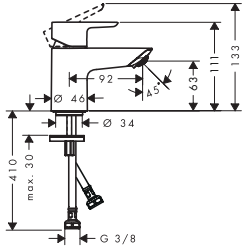

Neovis Q Mezcladores monomando de lavabo

Características de todas las variantes

- Modelo de manecilla: manecilla plana
- Cantidad de caudal máximo a 3 bar: 5 l/min
- El aireador se puede quitar fácilmente con la ayuda de una moneda y sin herramientas

70