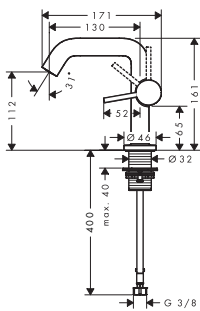

110

150

240

Aspectos a destacar

Tecnologías

Resumen de variantes

ComfortZone	Proyección (mm)	Altura del caño (mm)	vaciador	Material del vaciador	CoolStart	Para lavabos tipo bol	Cantidad de caudal máxima a 3 bar (l/min)	Acabado	Consultar disponibilidad	Referencia	Euro*
+	110	130	112	push-open	metal	■	-	4	● Cromo	73320000	216,70
									● Bronce cepillado	73320140	325,10
									● Cromo negro cepillado T2/2026	73320340	325,10
									● Negro mate	73320670	303,40
									○ Blanco mate	73320700	303,40
+	110	130	112	automático	metal	■	-	4	● Cromo	73323000	216,70
									● Bronce cepillado	73323140	325,10
									● Cromo negro cepillado T2/2026	73323340	325,10
									● Negro mate	73323670	303,40
									○ Blanco mate	73323700	303,40
+	110	130	112	sin	-	■	-	4	● Cromo	73321000	208,00
									● Bronce cepillado	73321140	312,00
									● Cromo negro cepillado T2/2026	73321340	312,00
									● Negro mate	73321670	291,20
									○ Blanco mate	73321700	291,20