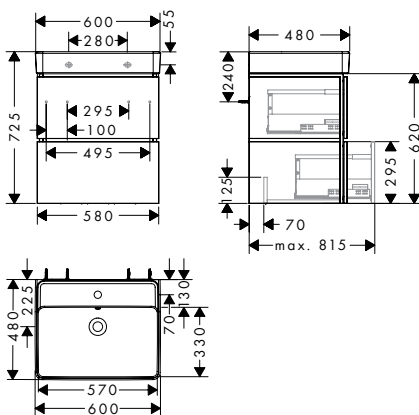

Referencia	Euro*
54235000	41,20

Xilesa E Set de mueble de baño 580/475 con 2 cajones con lavabo Xanvia Q

Características

- Consiste en: mueble de baño, lavabo
- Sin vaciador
- El sifón ahorrador de espacio debe solicitarse a parte
- Número de cajones: 2 cajones
- Con espacio para tirador lateral
- SoftClose, para cierre suave y silencioso
- MoistureProof: material duradero y resistente
- Material: cerámica
- Altura interior del lavabo: 120 mm
- Con rebosadero