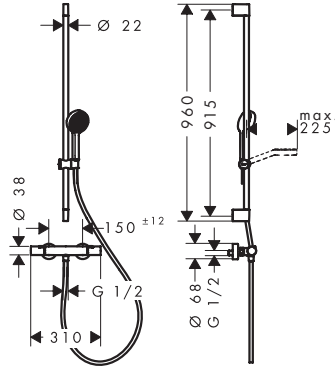

Activera Select S Set de ducha visto 95 2jet EcoSmart con Ecostat Fine y barra de ducha 90 cm

Características de todas las variantes

- Consiste en: termostato de ducha, teleducha, control deslizante, barra de ducha, flexo de ducha
- Tamaño del rociador: 95 mm
- FlexPower: las toberas se ajustan automáticamente a la presión del agua al abrir y cerrar
- Cantidad de caudal Rain a 3 bar: 7,2 l/min
- Tipo de chorro para la teleducha: Rain, ImpactRain
- Cantidad de caudal ImpactRain a 3 bar: 6,5 l/min
- Regulador de flujo: 8 l/min (con posibles tolerancias de -20 %)
- Cantidad de caudal máxima de la teleducha a 3 bar: 7,2 l/min
- Caudal 7,2 l/min aprox. a 3 bar
- QuickClean+: evita los depósitos de cal gracias a la elasticidad de las toberas
- Termostato: Ecostat Fine
- El botón EcoStop+ limita el consumo de agua a 6 l/min
- Botón de seguridad a 40 °C
- Limitación del agua caliente ajustable
- Con protección anti-reflujo
- Control deslizante de altura regulable con botón push
- Perfil de la barra: redondo
- Diámetro de la barra de ducha: 22 mm
- Longitud de la barra: 960 mm
- Distancia de perforación: 915 mm
- Montaje: pared
- Tipo de conexión: G 1/2
- Longitud del flexo de ducha: 1600 mm
- Taxonomía UE: máx. 8 l/min - Do No Significant Harm (DNSH)

Aspectos a destacar

Tecnologías

Tipos de chorro

Modelo	Longitud de la barra de ducha (mm)	Tamaño del rociador	Función a partir de (l/min)	Cantidad de caudal máxima a 3 bar (l/min)	Presión mínima del caudal (bar)	Acabado	Consultar disponibilidad	Referencia	Euro*
90	960 mm	95	3	7,2	0,5	● Cromo	T1/2026	28086000	283,80
						● Negro mate	T1/2026	28086670	354,80