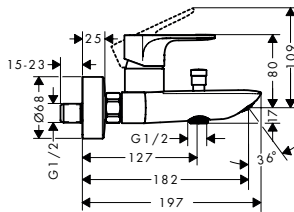

Rebris E Mezclador monomando de bañera visto

Características de todas las variantes

- Proyección: 182 mm
- Excéntricas: 150 ± 12 mm
- Inversor automático
- Con silenciador
- El aireador se puede quitar fácilmente con la ayuda de una moneda y sin herramientas