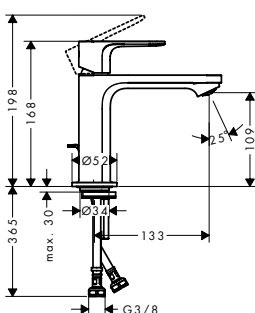

Rebris E Mezcladores monomando de lavabo

Características de todas las variantes

- Modelo de manecilla: manecilla plana
- El aireador se puede quitar fácilmente con la ayuda de una moneda y sin herramientas

80

110

240

Aspectos a destacar

Tecnologías

Resumen de variantes

ComfortZone	Proyección (mm)	Altura del caño (mm)	vaciador	Material del vaciador	CoolStart	Para lavabos tipo bol	Acabado	Consultar disponibilidad	Referencia	Euro*
80	121	84	sin	-	■	-	● Cromo	T3/2026	72157000	110,20
							● Negro mate	T3/2026	72157670	137,80
80	121	84	automático	sintético	■	-	● Cromo	T3/2026	72156000	116,60
							● Negro mate	T3/2026	72156670	145,80
80	121	84	automático	sintético	-	-	● Cromo	T3/2026	72153000	116,60
80	121	84	automático	sintético	■	-	● Cromo	T3/2026	72173000	116,60
							● Negro mate	T3/2026	72173670	145,80
110	133	109	automático	sintético	■	-	● Cromo	T3/2026	72175000	137,10
							● Negro mate	T3/2026	72175670	171,40
110	133	109	automático	sintético	■	-	● Cromo	T3/2026	72161000	137,10
							● Negro mate	T3/2026	72161670	171,40
110	133	109	automático	sintético	-	-	● Cromo	T3/2026	72159000	137,10
							● Negro mate	T3/2026	72159670	171,40
110	133	109	sin	-	■	-	● Cromo	T3/2026	72162000	130,80
							● Negro mate	T3/2026	72162670	163,50
240	169	242	sin	-	■	■	● Cromo	T3/2026	72169000	206,20

Para más información sobre este producto, consulte la página siguiente.