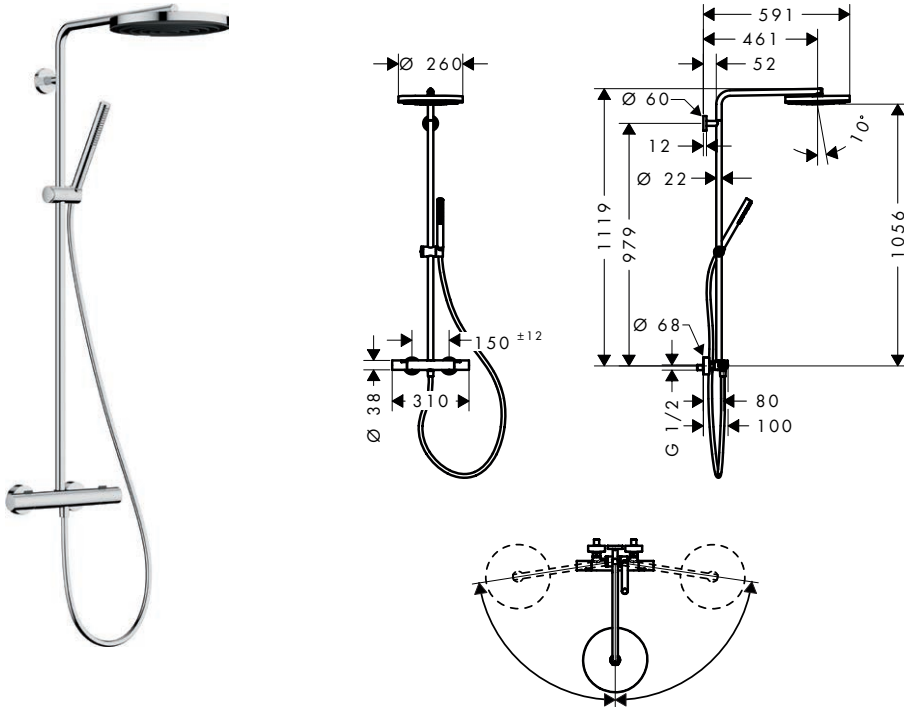

Pulsify S Puro Showerpipes 1jet con termostato

Características de todas las variantes

- Consiste en: ducha fija, teleducha, termostato de ducha, barra de ducha, control deslizante, flexo de ducha
- Ducha fija Pulsify 260 1 chorro
- Tamaño del cabezal de la ducha fija: 260 mm
- Tipo de chorro de la ducha fija: PowderRain
- Superficie del rociador: grafito
- Fast Drain para reducir el tiempo de vaciado tras el uso
- Cabezal de ducha extraíble
- Tipo de chorro para la teleducha: PowderRain
- QuickClean: los restos de cal se pueden eliminar pasando el dedo
- Ángulo de ducha fija ajustable
- Control deslizante de altura regulable con botón push
- Control deslizante giratorio en la tubería para operación a izquierda o derecha
- Longitud del brazo de la ducha fija: 460 mm
- Brazo de ducha giratorio
- Termostato Ecostat Fine
- Botón de seguridad a 40 °C
- Limitación del agua caliente ajustable
- Dimensión de la conexión: DN15
- Excéntricas: 150 ± 12 mm
- La altura de la barra puede acortarse
- Diámetro de la barra de ducha: 22 mm
- 2 funciones