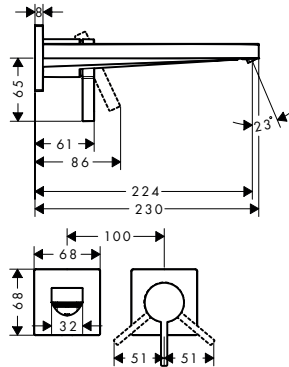

Tecturis E Mezclador monomando de lavabo empotrado con caño 22,5 cm

Características de todas las variantes

- Consiste en: mezclador monomando de lavabo empotrado, vaciador
- Proyección: 225 mm
- Modelo de manecilla: manecilla plana
- Cantidad de caudal máximo a 3 bar: 4 l/min

- Vaciador libre
- Material del vaciador: metal
- La manecilla se puede colocar a la derecha o a la izquierda, dependiendo del montaje del set básico

- Taxonomía UE: máx. 6 l/min - Substantial Contribution (SC) posible

Aspectos a destacar

Tecnologías

Proyección (mm)	Acabado	Consultar disponibilidad	Referencia	Euro*
225	Cromo		73051000	312,30
	Bronce cepillado		73051140	468,50
	Cromo negro cepillado	T2/2026	73051340	468,50
	Negro mate		73051670	437,20
	Blanco mate		73051700	437,20

! A completar con:

Set básico para mezclador monomando de lavabo empotrado

Referencia	Euro*
13622180	262,40

Tecturis E Mezclador monomando de bidé con vaciador automático

Características

- Consiste en: mezclador monomando de bidé, vaciador
- Proyección: 130 mm

- Altura del caño: 101 mm
- Cantidad de caudal máximo a 3 bar: 5 l/min
- Vaciador automático G 1/4

- Material del vaciador: metal
- Taxonomía UE: máx. 6 l/min - Substantial Contribution (SC) posible