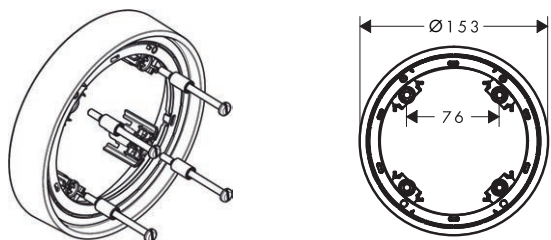

Mezcladores de ducha y bañera

Adaptador para florón de alargado cuadrado 22 mm

Características

- Necesario si el set básico no está correctamente instalado
- Se requiere para soluciones de ducha/mezclador de bañera (S) redondo basado en el iBox universal 2
- Longitud extraíble: 22 mm