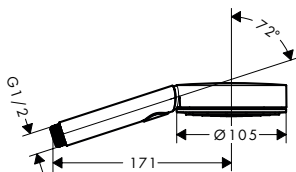

Pulsify Select S Teleducha 105 3jet Relaxation EcoSmart

Características de todas las variantes

- Tamaño del rociador: 105 mm
- Tipo de chorro: PowderRain, IntenseRain, Massage
- Cómoda selección del chorro mediante botón Select
- QuickClean: Los depósitos de cal se pueden eliminar pasando el dedo
- Cantidad de caudal máximo a 3 bar: 6,9 l/min
- Función desde: 4 l/min
- Taxonomía UE: máx. 8 l/min - Do No Significant Harm (DNSH)

Relajación