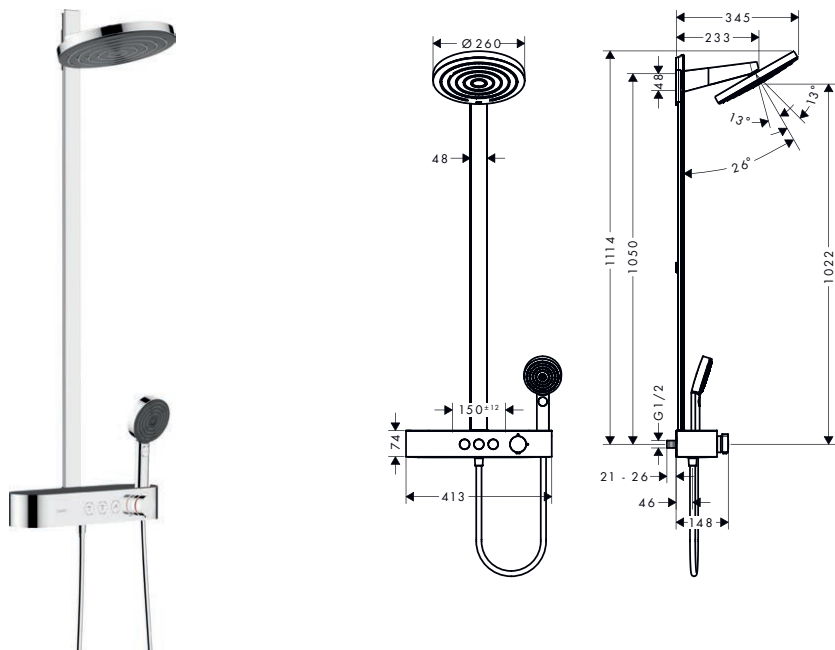

Unica Barras de ducha E Puro con cómodo control deslizante y flexo de ducha

Características de todas las variantes

- Consiste en: barra de ducha, control deslizante, flexo de ducha
- Perfil de la barra: cúbico
- Control deslizante para instalación a derecha e izquierda
- Control deslizante ajustable
- Soporte para teleducha de metal

Pulsify S Showerpipes 2jet con termostato

Características de todas las variantes

- Consiste en: ducha fija, teleducha, termostato de ducha, barra de ducha, flexo de ducha
- Ducha fija Pulsify 260 2 chorros
- Tamaño del cabezal de la ducha fija: 260 mm
- Tipo de chorro de la ducha fija: PowderRain, Intense PowderRain
- Superficie del rociador: grafito
- Fast Drain para reducir el tiempo de vaciado tras el uso
- Cabezal de ducha extraíble
- Repisa de plástico
- Superficie repisa: grafito
- Tipo de chorro para la teleducha: PowderRain, IntenseRain, Massage
- QuickClean: los restos de cal se pueden eliminar pasando el dedo
- Ducha fija inclinable en 13-39°
- Longitud del brazo de la ducha fija: 233 mm
- CoolContact termostato: Evita que la carcasa se caliente, haciendo que la ducha sea aún más segura
- Termostato ShowerTablet Select 400
- Botón de seguridad a 40 °C
- Excéntricas: 150 ± 12 mm
- La altura de la barra puede acortarse
- Diámetro de barra: 48 mm
- Cómodo cambio de los tipos de chorro con el pulsador Select
- El termostato se entrega con botones para teleducha, PowerRain e Intense PowderRain
- Sistema de control del caudal (Water Flow Control) con función de parada
- 2 funciones