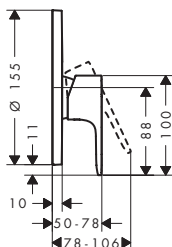

Rebris S Mezclador monomando de lavabo empotrado para 2 funciones

Características de todas las variantes

- Consiste en: mezclador monomando de bañera
- Regulación de la temperatura y control On/Off para 2 salidas
- Con inversor Select automático
- Cantidad de caudal máximo a 3 bar: 28,7 l/min
- Caudal del caño de bañera a 3 bar: 28,7 l/min
- Cantidad de caudal máxima de la teleducha a 3 bar: 16,3 l/min
- Con silenciador
- Altura de la plana en función de la profundidad de instalación de la base
- Material tirador: metal
- Material del embellecedor: plástico