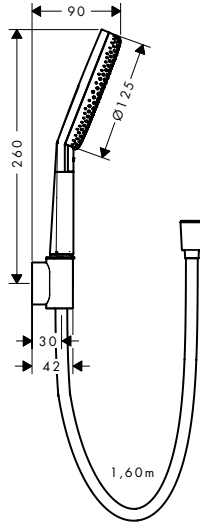

- Consiste en: teleducha, soporte de ducha, flexo de ducha
- Tamaño del rociador \varnothing 125 mm
- Tipo de chorro: RainAir, PowderRain, Massage
- Cómoda selección del chorro mediante botón Select
- QuickClean: los restos de cal se pueden eliminar pasando el dedo
- Regulador de flujo: 8 l/min (con posibles tolerancias de -20 %)
- Caudal 8 l/min aprox. a 3 bar
- Embellecedor de diseño que oculta las toberas
- Embellecedor de diseño que se puede retirar fácilmente y sin herramientas para limpieza
- Superficie embellecedor de diseño: grafito
- Apto para calentadores de agua continuos
- Longitud del flexo de ducha: 1600 mm
- Soporte de ducha Porter Fine S en diseño minimalista
- Función de soporte integrada
- Junta filtrante aclarable
- Taxonomía UE: máx. 8 l/min - Do No Significant Harm (DNSH)