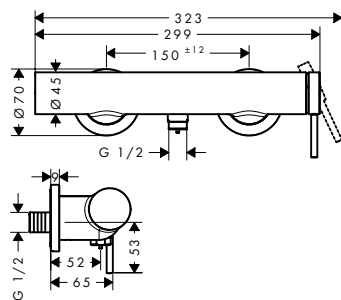

Tecturis S Mezclador monomando de ducha visto

Características

- Excéntricas: 150 ± 12 mm
- Cantidad de caudal máximo a 3 bar: 24 l/min
- Cantidad de caudal máxima de la teleducha a 3 bar: 12,3 l/min
- Válvula antirretorno
- Con silenciador