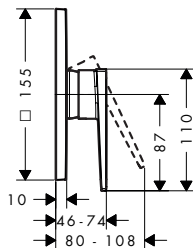

Metropol Mezclador monomando de ducha empotrado para 1 función

Características

- Consiste en: mezclador monomando de ducha
- Con silenciador
- Altura de la plana en función de la profundidad de instalación de la base
- Material tirador: metal
- Tipo de conexión: set básico iBox universal 2
- Material del embellecedor: plástico