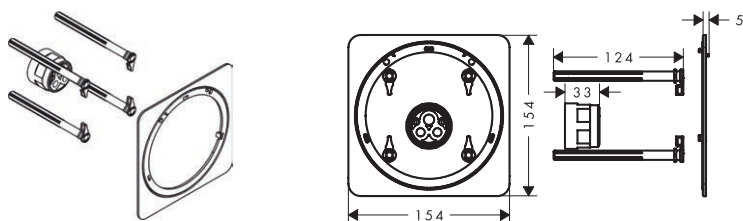

Adaptador para florón de alargado cuadrado 5 mm

Características

- Necesario si el set básico no está correctamente instalado
- Se requiere para soluciones de mezclador de ducha/bañera cuadrado (E) y cuadrado redondeado (Q) basados en el iBox universal 2
- Longitud extraíble: 5 mm