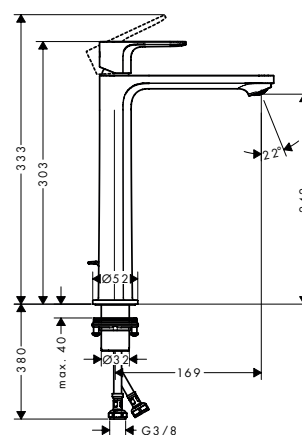

Rebris E Mezcladores monomando de lavabo

Características de todas las variantes

- Modelo de manecilla: manecilla plana
- El aireador se puede quitar fácilmente con la ayuda de una moneda y sin herramientas

80

110

240

Aspectos a destacar

Tecnologías

Resumen de variantes

ComfortZone	Proyección (mm)	Altura del caño (mm)	vaciador	Material del vaciador	CoolStart	Para lavabos tipo bol	Acabado	Consultar disponibilidad	Referencia	Euro*
80	121	84	sin	-	■	-	● Cromo	T3/2026	72157000	110,20
							● Negro mate	T3/2026	72157670	137,80
80	121	84	automático	sintético	■	-	● Cromo	T3/2026	72156000	116,60
							● Negro mate	T3/2026	72156670	145,80
80	121	84	automático	sintético	-	-	● Cromo	T3/2026	72153000	116,60
80	121	84	automático	sintético	■	-	● Cromo	T3/2026	72173000	116,60
							● Negro mate	T3/2026	72173670	145,80
110	133	109	automático	sintético	■	-	● Cromo	T3/2026	72175000	137,10
							● Negro mate	T3/2026	72175670	171,40
110	133	109	automático	sintético	■	-	● Cromo	T3/2026	72161000	137,10
							● Negro mate	T3/2026	72161670	171,40
110	133	109	automático	sintético	-	-	● Cromo	T3/2026	72159000	137,10
							● Negro mate	T3/2026	72159670	171,40
110	133	109	sin	-	■	-	● Cromo	T3/2026	72162000	130,80
							● Negro mate	T3/2026	72162670	163,50
240	169	242	sin	-	■	■	● Cromo	T3/2026	72169000	206,20

Para más información sobre este producto, consulte la página siguiente.