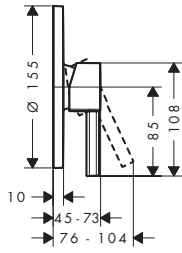

Mezcladores de ducha y bañera

Zesis S Mezclador monomando de ducha empotrada para 1 función

Características

- Consiste en: mezclador monomando de ducha
- Con silenciador
- Altura de la plana en función de la profundidad de instalación de la base
- Material del embellecedor: plástico
- Material tirador: metal
- Tipo de conexión: set básico