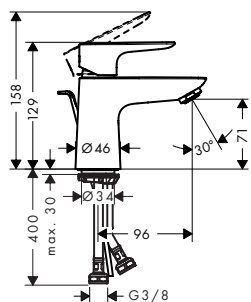

Talis E Mezcladores monomando de lavabo

Características de todas las variantes

- Modelo de manecilla: manecilla plana
- Con función de limpieza QuickClean

80