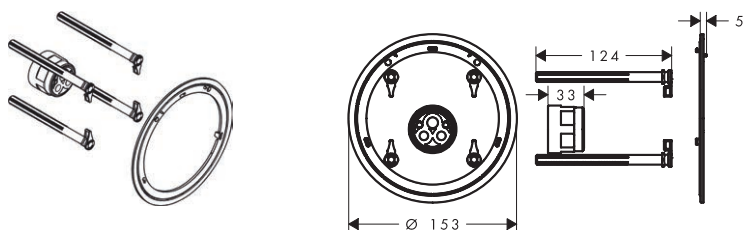

Adaptador para florón de alargado redondo 5 mm

Características

- Necesario si el set básico no está correctamente instalado
- Se requiere para soluciones de ducha/mezclador de bañera (S) redondo basado en el iBox universal 2
- Longitud extraíble: 5 mm