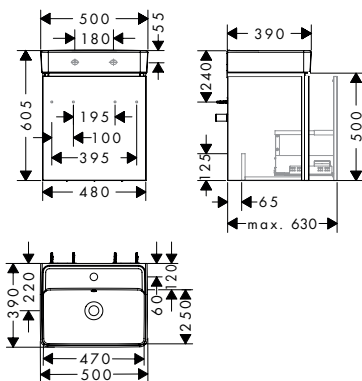

Blanco mate
-700

Gris pizarra
mate
-760

Roble
cashmere
-550

Xilesa sets

Xilesa E Set de mueble de baño 480/380 con 1 cajón con lavabo de mano Xanvia Q

Características

- Consiste en: mueble de baño, lavamanos
- Sin vaciador
- Número de cajones: 1 cajón
- Con espacio para tirador lateral
- SoftClose, para cierre suave y silencioso
- MoistureProof: material duradero y resistente
- Material: cerámica
- Altura interior del lavabo: 120 mm
- Con rebosadero