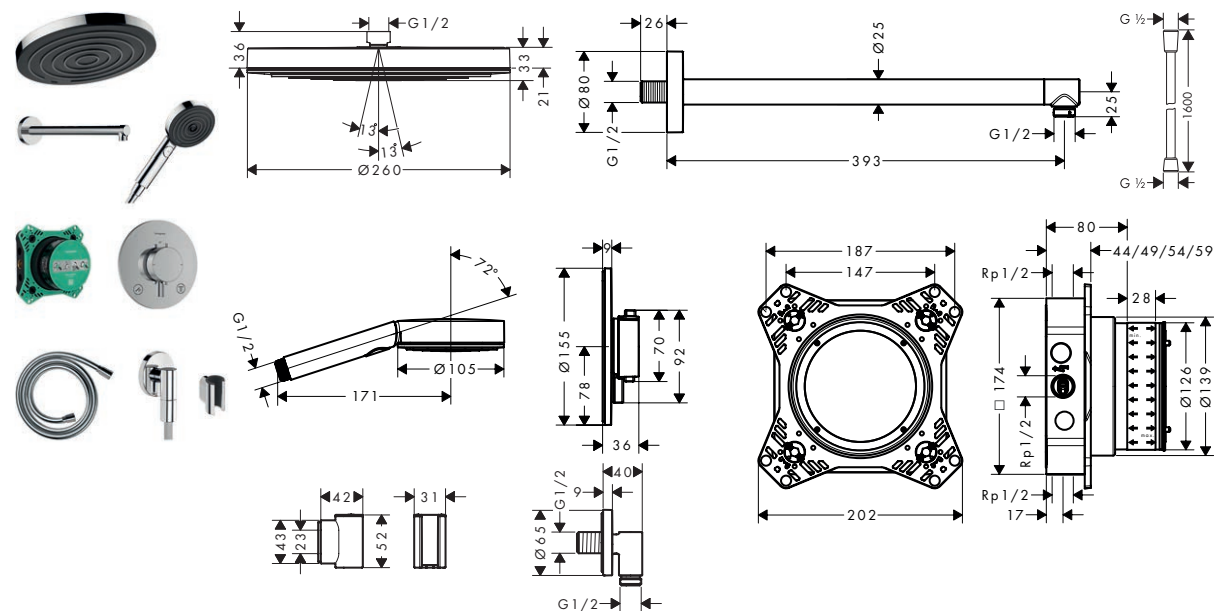

Pulsify S Set de ducha empotrado 260 1jet con Ecostat Comfort S y set básico iBox universal 2

Características de todas las variantes

- Consiste en: ducha fija, brazo de ducha, teleducha, toma de agua, termostato, set básico, flexo de ducha
- Tamaño del rociador: 260 mm
- Longitud del brazo de ducha: 389 mm
- Tipo de chorro de la ducha fija: PowderRain
- Cantidad de caudal Intense PowderRain (a 3 bar): 12,3 l/min
- Tipo de chorro para la teleducha: PowderRain
- Regulador de flujo: 12 l/min (con posibles tolerancias de $\pm 10\%$)
- Cantidad de caudal máxima de la teleducha a 3 bar: 6,9 l/min
- Caudal 12,3 l/min aprox. a 3 bar
- QuickClean: los depósitos de cal se pueden eliminar pasando el dedo
- Uso simultáneo de varias funciones
- Termostato: Ecostat Comfort
- Botón de seguridad a 40 °C
- Soporte de ducha Porter Fine S en diseño minimalista
- Montaje: pared
- Tipo de conexión: set básico
- Longitud del flexo de ducha: 1600 mm
- Con válvula antirretorno