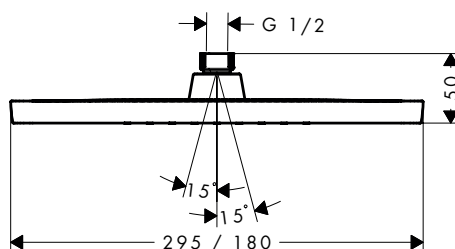

Aspectos a destacar

Tecnologías

Tipos de chorro

Para más información sobre este producto, consulte la página siguiente.