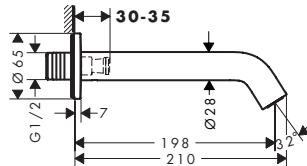

Tecturis S Caño de bañera

Características

- Proyección: 198 mm
- Cantidad de caudal máximo a 3 bar: 22,5 l/min

Tecnologías

Acabado	Consultar disponibilidad	Referencia	Euro*
Cromo Bronce cepillado Cromo negro cepillado Negro mate Blanco mate	T2/2026	73411000 73411140 73411340 73411670 73411700	138,70 208,10 208,10 194,20 194,20