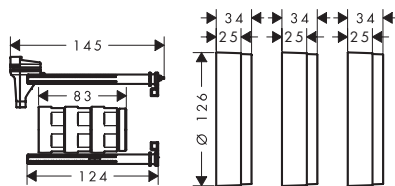

Características

- Se requiere si el montaje del set básico es muy profundo
- Longitud extraíble: 25 - 75 mm

Consultar disponibilidad	Referencia	Euro*
T1/2027	13652000	78,00

Mezcladores de ducha y bañera

Adaptador para florón de alargado cuadrado 22 mm