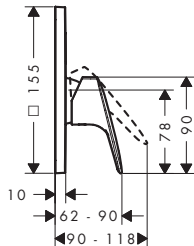

Logis Mezclador monomando de bañera empotrado para 2 funciones

Características de todas las variantes

- Consiste en: mezclador monomando de bañera
- Regulación de la temperatura y control On/Off para 2 salidas
- Con inversor Select automático
- Cantidad de caudal máximo a 3 bar: 28,7 l/min
- Caudal del caño de bañera a 3 bar: 28,7 l/min
- Cantidad de caudal máxima de la teleducha a 3 bar: 16,3 l/min
- Con silenciador
- Altura de la plana en función de la profundidad de instalación de la base
- Material tirador: metal
- Material del embellecedor: plástico