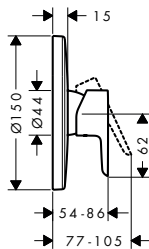

Neovis Q Mezclador monomando de ducha empotrada para iBox universal

Características

- Cantidad de caudal máximo a 3 bar: 31 l/min
- Cantidad de caudal máximo a 1 bar: 13,4 l/min
- Tipo de conexión: set básico