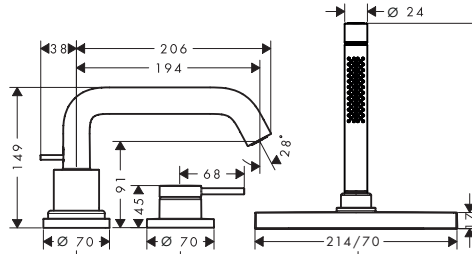

Tecnologías

Tipos de chorro

Acabado	Consultar disponibilidad	Referencia	Euro*
Cromo		73447000	683,30
Bronce cepillado		73447140	1.025,00
Cromo negro cepillado	T2/2026	73447340	1.025,00
Negro mate		73447670	956,60
Blanco mate		73447700	956,60