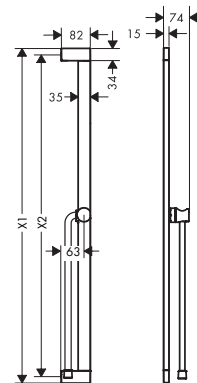

Unica Barras de ducha Pulsify S con control deslizante y flexo de ducha

Resumen de variantes

Modelo	X1 Longitud de la barra de ducha (mm)	X2 Distancia de perforación (mm)	Longitud del flexo de ducha (mm)	Acabado	Consultar disponibilidad	Referencia	Euro *
90	959	915	1600	Cromo		24401000	98,90
				Bronce cepillado	T3/2026	24401140	148,40
				Cromo negro cepillado	T3/2026	24401340	148,40
				Negro mate		24401670	138,50
				Blanco mate		24401700	138,50
65	669	625	1600	Cromo		24400000	89,90
				Bronce cepillado	T3/2026	24400140	134,90
				Cromo negro cepillado	T3/2026	24400340	134,90
				Negro mate		24400670	125,90
				Blanco mate		24400700	125,90

Unica Barras de ducha S Puro con cómodo control deslizante y flexo de ducha

Características de todas las variantes

- Consiste en: barra de ducha, control deslizante, flexo de ducha
- Para flexos con tuercas cónicas
- Perfil de la barra: redondo
- Control deslizante para instalación a derecha e izquierda
- Control deslizante ajustable
- Control deslizante de plástico/metal

90

65

Resumen de variantes

Modelo	X1 Longitud de la barra de ducha (mm)	X2 Distancia de perforación (mm)	Longitud del flexo de ducha (mm)	Acabado	Consultar disponibilidad	Referencia	Euro *
90	950	915	1600	Cromo		24405000	256,90
				Bronce cepillado		24405140	385,40
				Cromo negro cepillado	T3/2026	24405340	385,40
				Negro mate		24405670	359,70
				Blanco mate		24405700	359,70