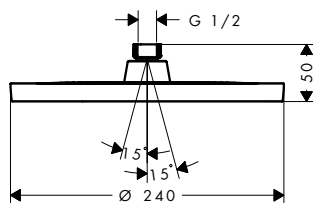

Activera S Ducha fija 240 1jet

Características de todas las variantes

- Tamaño del rociador: 240 mm
- Tipo de chorro: Rain
- FlexPower: las toberas se ajustan automáticamente a la presión del agua al abrir y cerrar
- QuickClean+: evita los depósitos de cal gracias a la elasticidad de las toberas
- Regulador de flujo: 12 l/min (con posibles tolerancias de ± 10 %)
- Caudal Rain 11,6 l/min aprox. a 3 bar
- Máx. caudal 11,6 l/min aprox. a 3 bar
- Ángulo de ducha fija ajustable
- Rosca de conexión: G 1/2