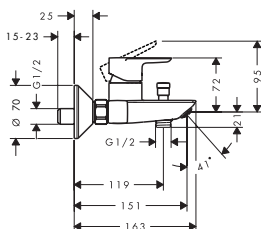

Aspectos a destacar

Tecnologías

Acabado	Consultar disponibilidad	Referencia	Euro*
● Cromo	T2/2026	71282000	78,50

Neovis Q Mezclador monomando de bañera visto

Características

- Proyección: 151 mm
- Excéntricas: 150 ± 12 mm
- Cantidad de caudal máximo a 3 bar: 21 l/min
- Inversor automático
- Con silenciador
- El aireador se puede quitar fácilmente con la ayuda de una moneda y sin herramientas