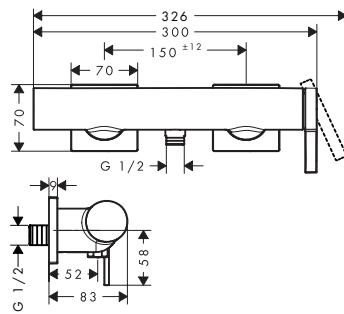

Tecturis E Mezclador monomando de ducha visto

Características

- Excéntricas: 150 ± 12 mm
- Cantidad de caudal máximo a 3 bar: 14,9 l/min
- Válvula antirretorno
- Con silenciador