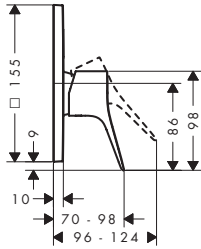

Mezcladores de ducha y bañera

Vivenis Mezclador monomando de bañera empotrado para 2 funciones

Características de todas las variantes

- Consiste en: mezclador monomando de bañera
- Regulación de la temperatura y control On/Off para 2 salidas
- Con inversor Select automático
- Cantidad de caudal máximo a 3 bar: 28,7 l/min
- Caudal del caño de bañera a 3 bar: 28,7 l/min
- Cantidad de caudal máxima de la teleducha a 3 bar: 16,3 l/min
- Con silenciador
- Altura de la plana en función de la profundidad de instalación de la base
- Material tirador: metal
- Material del embellecedor: plástico