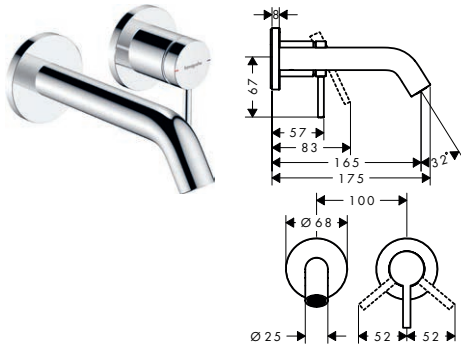

Tecturis S Mezcladores monomando de lavabo

Resumen de variantes

ComfortZone	Proyección (mm)	Altura del caño (mm)	vaciador	Material del vaciador	CoolStart	Cantidad de caudal máxima a 3 bar (l/min)	Acabado	Consultar disponibilidad	Referencia	Euro*
+	110	116	105	sin	-	-	4	● Cromo	73311000	190,10
								● Bronce cepillado	73311140	285,20
								● Cromo negro cepillado T2/2026	73311340	285,20
								● Negro mate	73311670	266,10
								○ Blanco mate	73311700	266,10

Tecturis S Mezcladores monomando de lavabo empotrados

Características de todas las variantes

- Consiste en: mezclador monomando de lavabo empotrado, vaciador
- Modelo de manecilla: manecilla plana
- Cantidad de caudal máximo a 3 bar: 4 l/min
- Vaciador libre
- Material del vaciador: metal
- La manecilla se puede colocar a la derecha o a la izquierda, dependiendo del montaje del set básico
- Taxonomía UE: máx. 6 l/min - Substantial Contribution (SC) posible

165