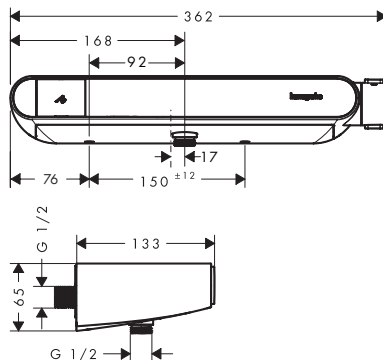

Tecnologías

Dimensiones del producto (mm)	Distancia al centro (mm)	Número de funciones	Acabado	Consultar disponibilidad	Referencia	Euro*
360	150 ± 12 mm	1 función	● Cromo	T2/2026	13158000	262,10
			● Negro mate	T2/2026	13158670	327,60