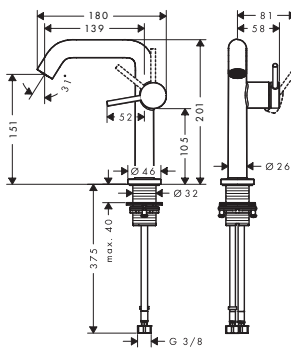

110

150

240

Aspectos a destacar

Tecnologías

Resumen de variantes

ComfortZone	Proyección (mm)	Altura del caño (mm)	vaciador	Material del vaciador	CoolStart	Para lavabos tipo bol	Cantidad de caudal máxima a 3 bar (l/min)	Acabado	Consultar disponibilidad	Referencia	Euro*
+	110	130	112	push-open	metal	■	-	4	● Cromo	73320000	216,70
									● Bronce cepillado	73320140	325,10
									● Cromo negro cepillado T2/2026	73320340	325,10
									● Negro mate	73320670	303,40
									○ Blanco mate	73320700	303,40
+	110	130	112	automático	metal	■	-	4	● Cromo	73323000	216,70
									● Bronce cepillado	73323140	325,10
									● Cromo negro cepillado T2/2026	73323340	325,10
									● Negro mate	73323670	303,40
									○ Blanco mate	73323700	303,40
+	110	130	112	sin	-	■	-	4	● Cromo	73321000	208,00
									● Bronce cepillado	73321140	312,00
									● Cromo negro cepillado T2/2026	73321340	312,00
									● Negro mate	73321670	291,20
									○ Blanco mate	73321700	291,20