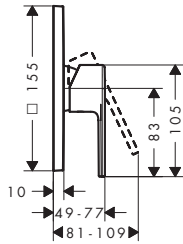

Vernis Shape Mezclador monomando de ducha empotrado para 1 función

Características

- Consiste en: mezclador monomando de ducha
- Con silenciador
- Altura de la plana en función de la profundidad de instalación de la base
- Material del embellecedor: plástico
- Material tirador: metal
- Tipo de conexión: set básico iBox universal 2