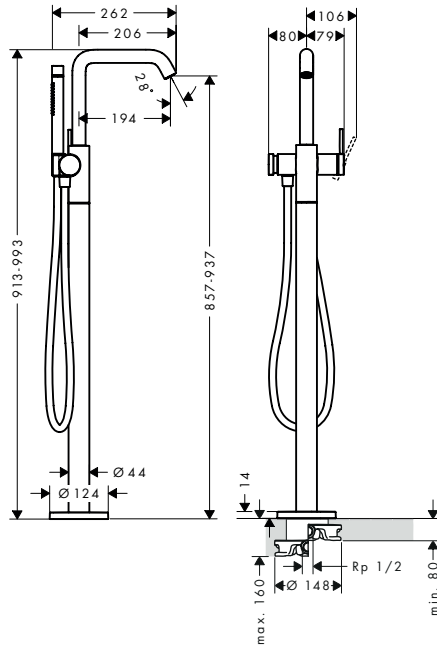

Tecturis S Mezclador monomando de bañera de pie

Características

- Consiste en: mezclador monomando de bañera de pie, teleducha, flexo de ducha, soporte de ducha
- Con inversor Select automático
- Proyección: 194 mm
- Cantidad de caudal máximo a 3 bar: 21 l/min
- Caudal del caño de bañera a 3 bar: 21 l/min
- Cantidad de caudal máxima de la teleducha a 3 bar: 14 l/min

Tecnologías

Tipos de chorro

Acabado	Consultar disponibilidad	Referencia	Euro*
Cromo		73440000	1.762,70
Bronce cepillado		73440140	2.644,10
Cromo negro cepillado	T2/2026	73440340	2.644,10
Negro mate		73440670	2.467,80
Blanco mate		73440700	2.467,80

A completar con:

Referencia	Euro*
10452180	585,10

Partes opcionales:

Junta antihumedad para mezclador de pie

Referencia	Euro*
96441000	160,00