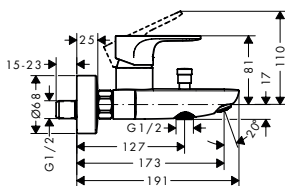

Rebris S Mezcladores monomando de lavabo

Resumen de variantes

ComfortZone	Proyección (mm)	Altura del caño (mm)	vaciador	Material del vaciador	CoolStart	Para lavabos tipo bol	Acabado	Consultar disponibilidad	Referencia	Euro*	
+	240	169	242	automático	sintético	■	■	● Cromo	T3/2026	72176000	203,00
								● Negro mate	T3/2026	72176670	253,80
	240	169	242	sin	-	■	■	● Cromo	T3/2026	72168000	196,90

Rebris S Mezclador monomando de bañera visto

Características de todas las variantes

- Proyección: 173 mm
- Excéntricas: 150 ± 12 mm
- Inversor automático
- Con silenciador

Tecnologías

Distancia al centro (mm)	Proyección (mm)	Acabado	Consultar disponibilidad	Referencia	Euro*
150 ± 12	173	● Cromo	T3/2026	72489000	143,90
		● Negro mate	T3/2026	72489670	179,90