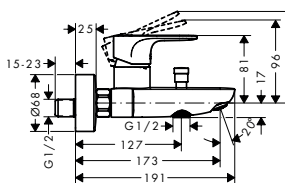

Rebris S Mezclador monomando de bañera visto con dos caudales

Características de todas las variantes

- Proyección: 173 mm
- Excéntricas: 150 ± 12 mm
- Inversor automático
- Con silenciador

Aspectos a destacar

Tecnologías

Proyección (mm)	Acabado	Consultar disponibilidad	Referencia	Euro*
173	● Cromo	T3/2026	72490000	143,90
	● Negro mate	T3/2026	72490670	179,90