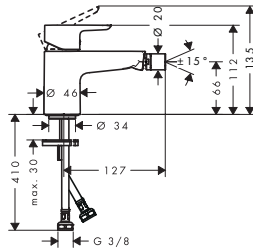

Neovis Q Mezclador monomando de bidé con vaciador push-open

Características

- Consiste en: mezclador monomando de bidé, vaciador
- Proyección: 127 mm
- Altura del caño: 66 mm
- Aireador con rótula
- Cantidad de caudal máximo a 3 bar: 5,7 l/min
- Vaciador Push-Open de 1 1/4"
- Material del vaciador: sintético