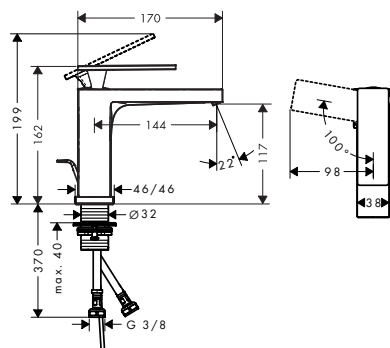

Tecturis E Mezcladores monomando de lavabo

Características de todas las variantes

- Modelo de manecilla: manecilla plana
- Taxonomía UE: máx. 6 l/min - Substantial Contribution (SC) posible
- Cantidad de caudal máximo a 3 bar: 4 l/min