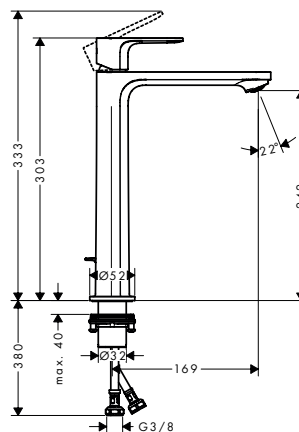

Rebris S Mezcladores monomando de lavabo

Características de todas las variantes

- Modelo de manecilla: manecilla plana
- El aireador se puede quitar fácilmente con la ayuda de una moneda y sin herramientas

80

110

240

Aspectos a destacar

Tecnologías

Resumen de variantes

ComfortZone	Proyección (mm)	Altura del caño (mm)	vaciador	Material del vaciador	CoolStart	Para lavabos tipo bol	Acabado	Consultar disponibilidad	Referencia	Euro *	
	80	121	84	automático	sintético	-	-	● Cromo	T3/2026	72135000	111,30
	80	121	84	automático	sintético	■	-	● Cromo	T3/2026	72172000	111,30
								● Negro mate	T3/2026	72172670	139,10
	80	121	84	automático	sintético	■	-	● Cromo	T3/2026	72137000	111,30
								● Negro mate	T3/2026	72137670	139,10
	80	121	84	sin	-	■	-	● Cromo	T3/2026	72138000	105,00
	110	133	109	automático	sintético	-	-	● Cromo	T3/2026	72140000	130,80
								● Negro mate	T3/2026	72140670	163,50
	110	133	109	automático	sintético	■	-	● Cromo	T3/2026	72174000	130,80
								● Negro mate	T3/2026	72174670	163,50
	110	133	109	automático	sintético	■	-	● Cromo	T3/2026	72142000	130,80
								● Negro mate	T3/2026	72142670	163,50
	110	133	109	sin	-	■	-	● Cromo	T3/2026	72143000	124,50
								● Negro mate	T3/2026	72143670	155,60
	240	169	242	automático	sintético	■	■	● Cromo	T3/2026	72166000	203,00
								● Negro mate	T3/2026	72166670	253,80