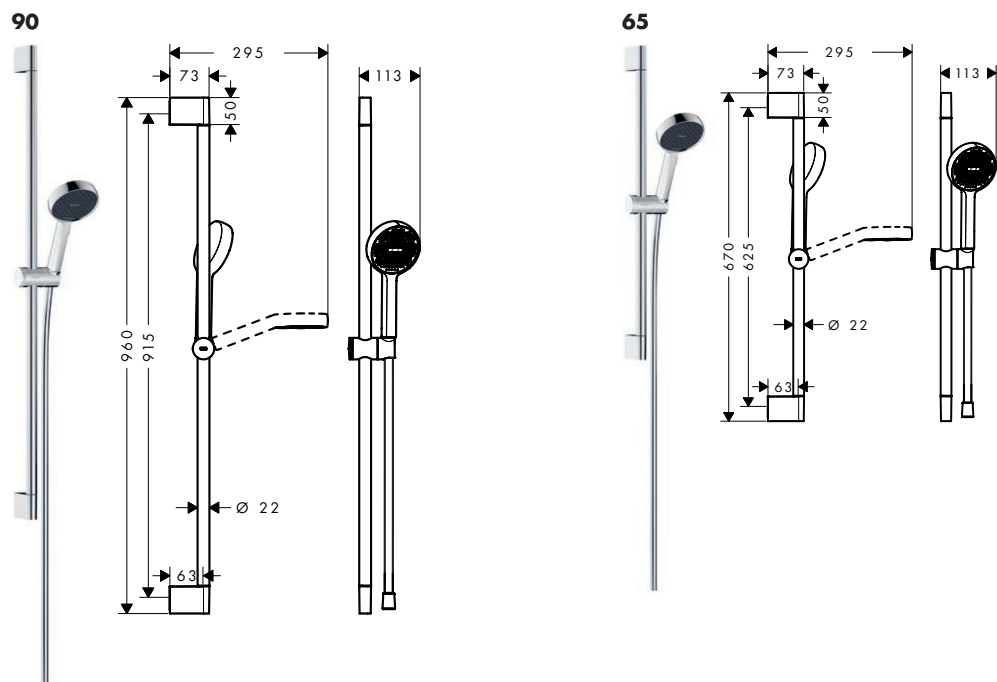

Activera S Set de ducha 2 jets con booster

Características de todas las variantes

- Consiste en: teleducha, control deslizante, barra de ducha, flexo de ducha
- Tamaño del rociador 95 mm
- Tipo de chorro: Rain, ImpactRain
- FlexPower: las toberas se ajustan automáticamente a la presión del agua al abrir y cerrar
- QuickClean+: evita los depósitos de cal gracias a la elasticidad de las toberas
- Water Boost: función de refuerzo para aumentar el flujo de agua cuando sea necesario
- Regulador de flujo: 4 l/min (con posibles tolerancias de -20 %)
- Cantidad de caudal Rain a 3 bar: 3,9 l/min
- Cantidad de caudal máximo a 3 bar: 3,9 l/min
- Función desde: 3 l/min
- EasySplit: reparación simplificada del producto
- Control deslizante de altura regulable con botón push
- Control deslizante giratorio en la tubería para operación a izquierda o derecha
- Control deslizante con mecanismo de cierre
- Perfil de la barra: redondo
- Diámetro de la barra de ducha: 22 mm
- Junta filtrante aclarable
- Taxonomía UE: máx. 6 l/min - Substantial Contribution (SC) posible