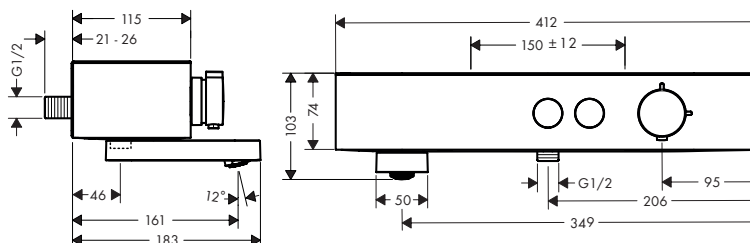

ShowerTablet Select Termostato de bañera 400 visto

Características de todas las variantes

- Caño de bañera giratorio
- 2 funciones
- Uso simultáneo de 2 funciones
- Control de temperatura y de caudal de agua (Water flow control)
- Botón Select con sistema control On/Off para 2 salidas
- Soporte de teleducha integrado en la repisa
- Sistema de control del caudal (Water Flow Control) con función de parada
- CoolContact termostato: Evita que la carcasa se caliente, haciendo que la ducha sea aún más segura
- Cartucho del termostato
- Cantidad de caudal máximo a 3 bar: 20,9 l/min
- Caudal del caño de bañera a 3 bar: 20,9 l/min
- Cantidad de caudal máxima de la teleducha a 3 bar: 15,8 l/min
- Bloqueo de seguridad a 40 °C
- Temperatura máxima ajustable
- Válvula antirretorno
- Con combinación de seguridad integrada EN 1717
- Con silenciador
- Repisa de plástico
- Superficie repisa grafito
- Dimensión de la conexión: DN15
- Excéntricas: 150 ± 12 mm
- Con filtro de impurezas incluido
- El termostato se entrega con botones para teleducha y bañera

Aspectos a destacar

Tecnologías

Dimensiones del producto (mm)	Distancia al centro (mm)	Número de funciones	Cantidad de caudal de la teleducha a 3 bar (l/min)	Acabado	Consultar disponibilidad	Referencia	Euro*
400	150 ± 12 mm	2 funciones	15,8	● Cromo		24340000	518,80
				● Bronce cepillado		24340140	778,20
				● Cromo negro cepillado	T3/2026	24340340	778,20
				● Negro mate		24340670	674,40
				○ Blanco mate		24340700	674,40