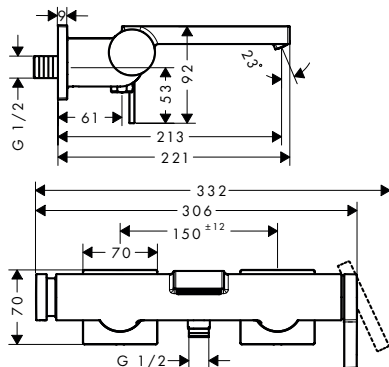

Tecturis E Mezclador monomando de bañera visto

Características de todas las variantes

- Proyección: 213 mm
- Excéntricas: 150 ± 12 mm
- Cantidad de caudal máximo a 3 bar: 22 l/min
- Caudal del caño de bañera a 3 bar: 22 l/min
- Cantidad de caudal máxima de la teleducha a 3 bar: 14,5 l/min
- Con inversor Select automático
- Con silenciador

Tecnologías

Combinación de seguridad EN 1717	Cantidad de caudal máxima a 3 bar (l/min)	Acabado	Consultar disponibilidad	Referencia	Euro*
-	22	● Cromo		73420000	363,30
		● Bronce cepillado		73420140	545,00
		● Cromo negro cepillado	T2/2026	73420340	545,00
		● Negro mate		73420670	508,60
		○ Blanco mate		73420700	508,60

Tecturis E Caño de bañera

Características

- Proyección: 210 mm
- Cantidad de caudal máximo a 3 bar: 22 l/min

Tecnologías

Acabado	Consultar disponibilidad	Referencia	Euro*
● Cromo		73410000	149,80
● Bronce cepillado		73410140	224,70
● Cromo negro cepillado	T2/2026	73410340	224,70
● Negro mate		73410670	209,70
○ Blanco mate		73410700	209,70