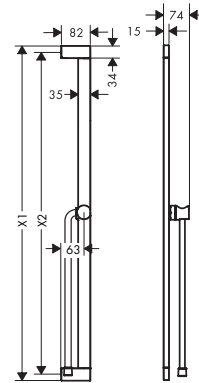

Unica Barras de ducha S Puro con cómodo control deslizante y flexo de ducha

Resumen de variantes

Modelo	X1 Longitud de la barra de ducha (mm)	X2 Distancia de perforación (mm)	Longitud del flexo de ducha (mm)	Acabado	Consultar disponibilidad	Referencia	Euro*
65	663	625	1600	Cromo		24402000	251,00
				Bronce cepillado		24402140	376,50
				Cromo negro cepillado	T3/2026	24402340	376,50
				Negro mate		24402670	351,40
				Blanco mate		24402700	351,40

Unica Barras de ducha E Puro con cómodo control deslizante y flexo de ducha

Características de todas las variantes

- Consiste en: barra de ducha, control deslizante, flexo de ducha
- Perfil de la barra: cúbico
- Control deslizante para instalación a derecha e izquierda
- Control deslizante ajustable
- Soporte para teleducha de metal

90

65

Resumen de variantes

Modelo	X1 Longitud de la barra de ducha (mm)	X2 Distancia de perforación (mm)	Longitud del flexo de ducha (mm)	Acabado	Consultar disponibilidad	Referencia	Euro*
90	950	915	1600	Cromo		24403000	256,90
				Bronce cepillado		24403140	385,40
				Cromo negro cepillado	T3/2026	24403340	385,40
				Negro mate		24403670	359,70
				Blanco mate		24403700	359,70
65	663	625	1600	Cromo		24404000	251,00
				Bronce cepillado		24404140	376,50
				Cromo negro cepillado	T3/2026	24404340	376,50
				Negro mate		24404670	351,40
				Blanco mate		24404700	351,40