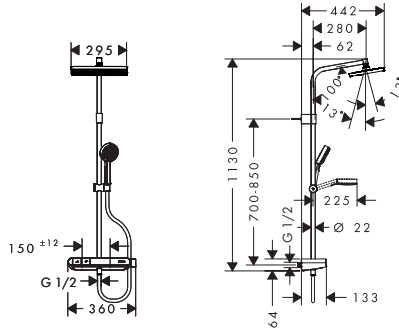

Activera Q Showerpipe 1jet con termostato ShowerTablet Select 360

Características de todas las variantes

- Consiste en: ducha fija, teleducha, termostato de ducha, barra de ducha, control deslizante, flexo de ducha
- Ducha fija Activera Q 290/180 1jet
- Tamaño del cabezal de la ducha fija: 290 mm x 180 mm
- Tipo de chorro de la ducha fija: Rain
- Superficie del rociador: grafito
- Cabezal de ducha extraíble
- Repisa de plástico
- Tipo de chorro para la teleducha: Rain, ImpactRain
- Ángulo de ducha fija ajustable
- Control deslizante de altura regulable con botón push
- Control deslizante giratorio en la tubería para operación a izquierda o derecha
- Longitud del brazo de la ducha fija: 344 mm
- CoolContact termostato: Evita que la carcasa se caliente, haciendo que la ducha sea aún más segura
- Termostato ShowerTablet Select 360
- Botón de seguridad a 40 °C
- Limitación del agua caliente ajustable
- Dimensión de la conexión: DN15
- Excéntricas: 150 ± 12 mm
- Soporte mural variable
- Distancia de perforación variable: 700 - 850 mm
- La altura de la barra puede acortarse
- Diámetro de la barra de ducha: 22 mm
- Cómodo cambio de los tipos de chorro con el pulsador Select
- 2 funciones