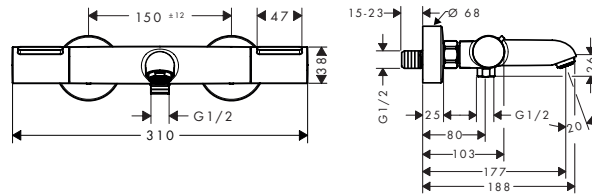

Ecostat Element Termostato de bañera visto

Características de todas las variantes

- Proyección 177 mm
- 2 funciones
- Control de temperatura y de caudal de agua (Water flow control)
- Cartucho del termostato, llave de paso e inversor
- Caño tipo chorro: chorro normal
- Cantidad de caudal máximo a 3 bar: 20 l/min
- Caudal del caño de bañera a 3 bar: 20 l/min
- Cantidad de caudal máxima de la teleducha a 3 bar: 16 l/min
- Bloqueo de seguridad a 40 °C
- Temperatura máxima ajustable
- Válvula antirretorno
- Con combinación de seguridad integrada EN 1717
- Con silenciador
- Dimensión de la conexión: DN15
- Excéntricas: 150 ± 12 mm
- Con filtro de impurezas incluido
- Sistema antical QuickClean