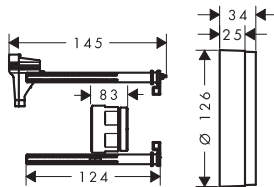

Prolongación 25 mm para sets externos

Características

- Se requiere si el montaje del set básico es muy profundo
- Longitud extraíble: 25 mm