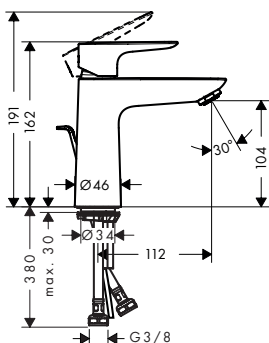

Talis E Mezcladores monomando de lavabo

Características de todas las variantes

- Modelo de manecilla: manecilla plana
- Con función de limpieza QuickClean

80

110

240

Aspectos a destacar

Tecnologías

Resumen de variantes

ComfortZone	Proyección (mm)	Altura del caño (mm)	vaciador	Material del vaciador	CoolStart	Para lavabos tipo bol	Acabado	Consultar disponibilidad	Referencia	Euro*
80	96	71	sin	-	■	-	Cromo	T3/2026	71726000	144,90
80	96	71	push-open	metal	-	-	Cromo	T3/2026	71723000	155,60
80	96	71	sin	-	-	-	Cromo	T3/2026	71724000	144,90
80	96	71	automático	metal	■	-	Cromo	T3/2026	71725000	155,60
80	96	71	automático	metal	-	-	Cromo	T3/2026	71722000	155,60
110	112	104	push-open	metal	-	-	Cromo	T3/2026	71790000	195,90
110	112	104	sin	-	-	-	Cromo	T3/2026	71791000	186,50
							Bronce cepillado	T3/2026	71791140	279,80
							Cromo negro cepillado	T3/2026	71791340	279,80
							Negro mate	T3/2026	71791670	261,10
							Blanco mate	T3/2026	71791700	261,10
							Color oro pulido	T3/2026	71791990	279,80
110	112	104	automático	metal	-	-	Cromo	T3/2026	71789000	195,90
							Bronce cepillado	T3/2026	71789140	293,90
							Cromo negro cepillado	T3/2026	71789340	293,90
							Negro mate	T3/2026	71789670	274,30
							Blanco mate	T3/2026	71789700	274,30
							Color oro pulido	T3/2026	71789990	293,90