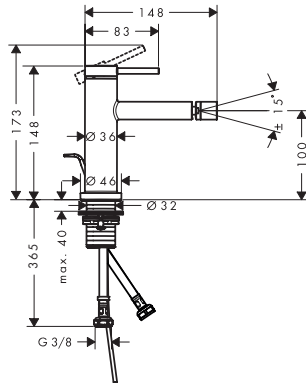

Tecturis S Mezclador monomando de bidé con vaciador automático

Características

- Consiste en: mezclador monomando de bidé, vaciador
- Proyección: 148 mm
- Altura del caño: 100 mm
- Cantidad de caudal máximo a 3 bar: 5 l/min
- Vaciador automático G 1/4
- Material del vaciador: metal
- Taxonomía UE: máx. 6 l/min - Substantial Contribution (SC) posible

Aspectos a destacar

Acabado	Consultar disponibilidad	Referencia	Euro*
Cromo		73201000	209,10
Bronce cepillado		73201140	313,70
Cromo negro cepillado	T2/2026	73201340	313,70
Negro mate		73201670	292,70
Blanco mate		73201700	292,70