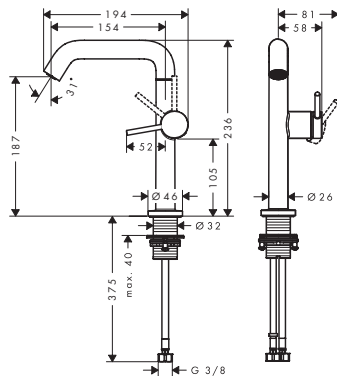

Tecturis S Mezclador monomando de lavabo 210 Fine CoolStart con caño giratorio y vaciador push-open

Características de todas las variantes

- Consiste en: mezclador monomando de lavabo, vaciador
- ComfortZone: 210
- Proyección: 154 mm
- Altura del caño: 187 mm
- Modelo de manecilla: manecilla plana
- Caño giratorio 120°
- Cantidad de caudal máximo a 3 bar: 4 l/min
- Vaciador Push-Open de 1 1/4"
- Material del vaciador: metal
- Taxonomía UE: máx. 6 l/min - Substantial Contribution (SC) posible

Aspectos a destacar

Tecnologías

Para más información sobre este producto, consulte la página siguiente.