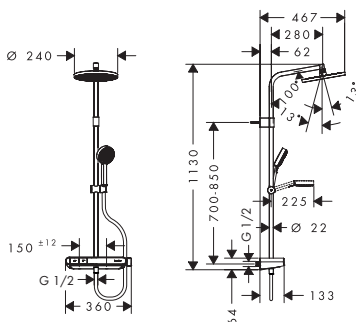

Activera S Showerpipe 1jet con termostato ShowerTablet Select 360

Características de todas las variantes

- Consiste en: ducha fija, teleducha, termostato de ducha, barra de ducha, control deslizante, flexo de ducha
- Ducha fija Activera S 240 1jet
- Tamaño del cabezal de la ducha fija: 240 mm
- Tipo de chorro de la ducha fija: Rain
- Superficie del rociador: grafito
- Cabezal de ducha extraíble
- Repisa de plástico
- Tipo de chorro para la teleducha: Rain, ImpactRain
- Ángulo de ducha fija ajustable
- Control deslizante de altura regulable con botón push
- Control deslizante giratorio en la tubería para operación a izquierda o derecha
- CoolContact termostato: Evita que la carcasa se caliente, haciendo que la ducha sea aún más segura
- Termostato ShowerTablet Select 360
- Botón de seguridad a 40 °C
- Limitación del agua caliente ajustable
- Dimensión de la conexión: DN15
- Excéntricas: 150 ± 12 mm
- Soporte mural variable
- Distancia de perforación variable: 700 - 850 mm
- La altura de la barra puede acortarse
- Diámetro de la barra de ducha: 22 mm
- Cómodo cambio de los tipos de chorro con el pulsador Select
- 2 funciones