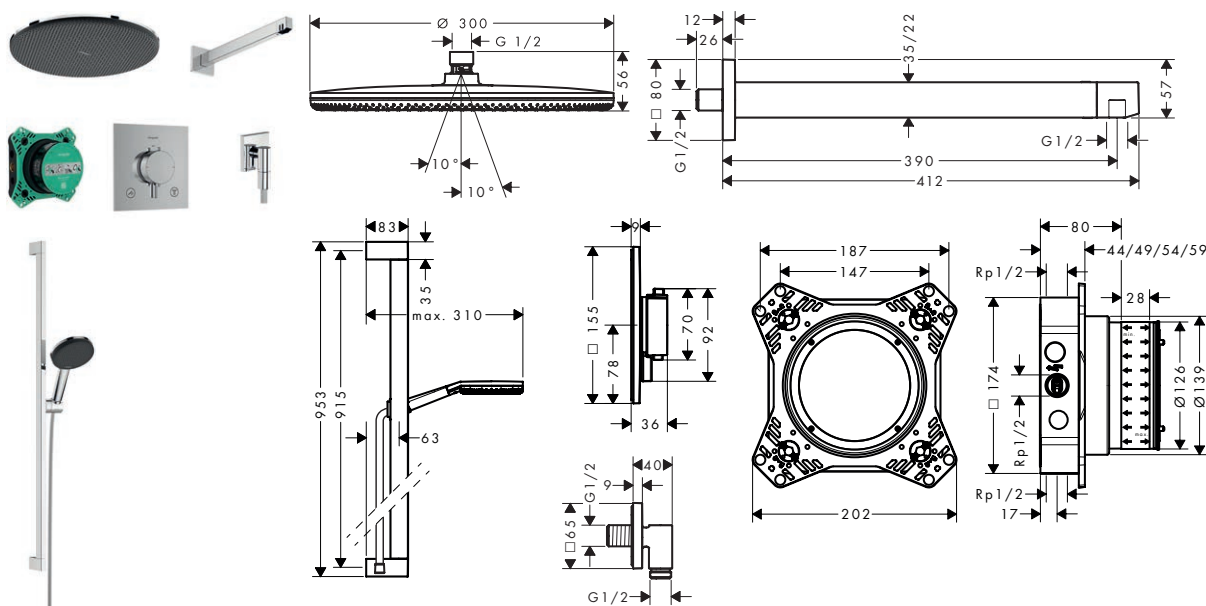

- Consiste en: ducha fija, brazo de ducha, teleducha, soporte de ducha, flexo textil para ducha, termostato de ducha, set básico
- Tamaño del rociador: 300 mm
- Longitud del brazo de ducha: 390 mm
- Tipo de chorro de la ducha fija: RainAir, o PowderRain
- Cambio de tipo de chorro: RainAir (predeterminado), puede seleccionarse el cambio a PowderRain tras la instalación o cambiar fácilmente con posterioridad
- Cantidad de caudal PowderRain (a 3 bar): 11 l/min
- Material del rociador ducha fija: aluminio anodizado
- Tipo de chorro para la teleducha: RainAir, PowderRain, Massage
- Regulador de flujo: 12 l/min (con posibles tolerancias de $\pm 10\%$)
- Cantidad de caudal máxima de la teleducha a 3 bar: 7,1 l/min
- Caudal 11 l/min aprox. a 3 bar
- QuickClean: los depósitos de cal se pueden eliminar pasando el dedo
- Uso simultáneo de varias funciones
- Control de temperatura y de caudal de agua (Water flow control)
- Embellecedor de diseño que se puede retirar fácilmente y sin herramientas para limpieza
- Superficie embellecedor de diseño: grafito
- Termostato: Ecostat Comfort E
- Botón de seguridad a 40 °C
- Distancia de perforación: 915 mm
- Sistema de montaje sencillo (Easy Installation) gracias al bloque de función premontado
- Manecillas siempre a la misma altura independientemente de la profundidad de instalación del set básico
- Embellecedor de diseño que oculta las toberas
- Tipo de conexión: set básico iBox universal 2 (# 01500180)
- Material tirador: metal
- Flexo de ducha textil Designflex, material resistente al agua, diseño exclusivo con fibras trenzadas de colores, Las fibras están hechas de PET reciclado, material cálido, similar al algodón, de tacto muy agradable
- Longitud del flexo de ducha: 1600 mm
- DropGuard reduce a unos segundos el goteo tras parar la ducha