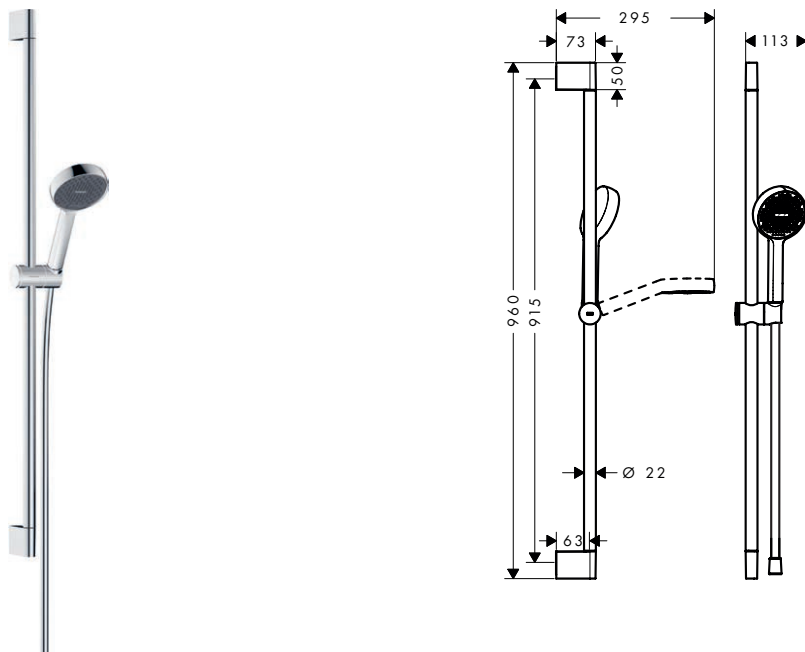

Activera S Set de ducha 95 2jet EcoSmart+ con booster barra de ducha 90 cm

Características de todas las variantes

- Consiste en: teleducha, control deslizante, barra de ducha, flexo de ducha
- Tamaño del rociador 95 mm
- Tipo de chorro: Rain, ImpactRain
- FlexPower: las toberas se ajustan automáticamente a la presión del agua al abrir y cerrar
- QuickClean+: evita los depósitos de cal gracias a la elasticidad de las toberas
- Regulador de flujo: 6 l/min (con posibles tolerancias de -20 %)
- Cantidad de caudal Rain a 3 bar: 5,7 l/min
- Cantidad de caudal máximo a 3 bar: 5,7 l/min
- Función desde: 3,3 l/min
- EasySplit: reparación simplificada del producto
- Control deslizante de altura regulable con botón push
- Control deslizante giratorio en la tubería para operación a izquierda o derecha
- Control deslizante con mecanismo de cierre
- Perfil de la barra: redondo
- Longitud de la barra: 959 mm
- Diámetro de la barra de ducha: 22 mm
- Junta filtrante aclarable
- Taxonomía UE: máx. 6 l/min - Substantial Contribution (SC) posible

90