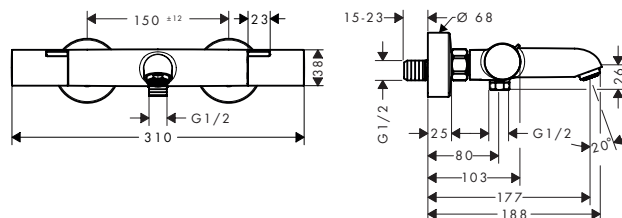

Ecostat Fine Termostato de bañera visto

Características de todas las variantes

- Proyección 177 mm
- 2 funciones
- Control de temperatura y de caudal de agua (Water flow control)
- Cartucho del termostato, llave de paso e inversor
- Caño tipo chorro: chorro normal
- Cantidad de caudal máximo a 3 bar: 20 l/min
- Caudal del caño de bañera a 3 bar: 20 l/min
- Cantidad de caudal máxima de la teleducha a 3 bar: 16 l/min
- Bloqueo de seguridad a 40 °C
- Temperatura máxima ajustable
- Válvula antirretorno
- Con combinación de seguridad integrada EN 1717
- Con silenciador
- Dimensión de la conexión: DN15
- Excéntricas: 150 ± 12 mm
- Con filtro de impurezas incluido
- Sistema antical QuickClean