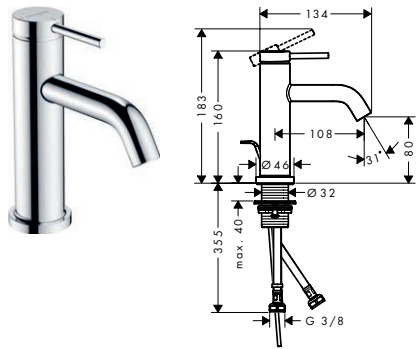

Tecturis S Mezcladores monomando de lavabo

Características de todas las variantes

- Modelo de manecilla: manecilla plana
- Cantidad de caudal máximo a 3 bar: 4 l/min
- Taxonomía UE: máx. 6 l/min - Substantial Contribution (SC) posible

80