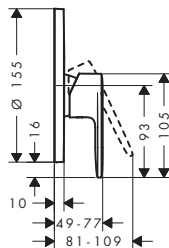

Vernis Blend Mezclador monomando de bañera empotrada para 2 funciones

Características de todas las variantes

- Consiste en: mezclador monomando de bañera
- Regulación de la temperatura y control On/Off para 2 salidas
- Con inversor Select automático
- Cantidad de caudal máximo a 3 bar: 28,7 l/min
- Caudal del caño de bañera a 3 bar: 28,7 l/min
- Cantidad de caudal máxima de la teleducha a 3 bar: 16,3 l/min
- Con silenciador
- Altura de la plana en función de la profundidad de instalación de la base
- Material tirador: metal
- Material del embellecedor: plástico