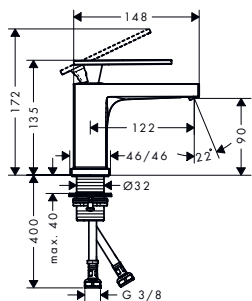

Tecturis E Mezcladores monomando de lavabo

Características de todas las variantes

- Modelo de manecilla: manecilla plana
- Taxonomía UE: máx. 6 l/min - Substantial Contribution (SC) posible
- Cantidad de caudal máximo a 3 bar: 4 l/min