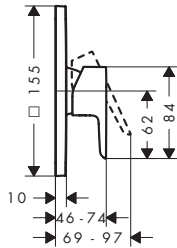

Neovis Q Mezclador monomando de ducha empotrado para 1 función

Características

- Consiste en: mezclador monomando de ducha
- Con silenciador
- Altura de la plana en función de la profundidad de instalación de la base
- Material del embellecedor: plástico
- Material tirador: metal
- Tipo de conexión: set básico iBox universal 2

Tecnologías

Acabado	Consultar disponibilidad	Referencia	Euro*
Cromo	T1/2027	71684000	104,60

! A completar con:

iBox universal 2 Set básico

Referencia	Euro*
01500180	140,40