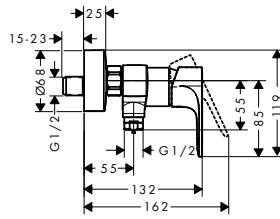

Rebris

Rebris S Mezclador monomando de ducha visto

Características de todas las variantes

· Excéntricas: 150 ± 12 mm

· Válvula antirretorno

· Con silenciador

Distancia al centro (mm)	Acabado	Consultar disponibilidad	Referencia	Euro*
150 ± 12	Cromo	T3/2026	72636000	111,30
	Negro mate	T3/2026	72636670	139,10