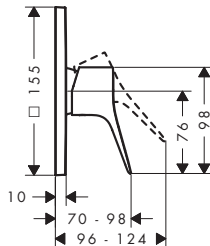

Vivenis Mezclador monomando de ducha empotrada para 1 función

Características

- Consiste en: mezclador monomando de ducha
- Con silenciador
- Altura de la plana en función de la profundidad de instalación de la base
- Material tirador: metal
- Tipo de conexión: set básico iBox universal 2
- Material del embellecedor: plástico