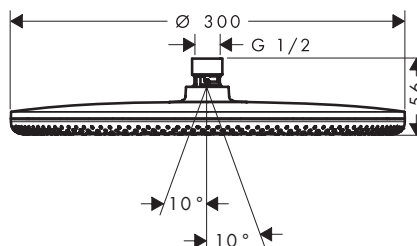

Aspectos a destacar

Tecnologías

Tipos de chorro

Tamaño del rociador	Longitud del flexo de ducha (mm)	Número de tipos de chorros	Tipos de chorro	Cantidad de caudal máxima a 3 bar (l/min)	Acabado	Consultar disponibilidad	Referencia	Euro*
125	1600	3	RainAir, PowderRain, Massage	8	<ul style="list-style-type: none"> Cromo Bronce cepillado Cromo negro cepillado Negro mate Blanco mate Color oro pulido 	T1/2026	24612000	158,10
						T1/2026	24612140	237,20
						T1/2026	24612340	237,20
						T1/2026	24612670	212,60
						T1/2026	24612700	212,60
						T1/2026	24612990	237,20

Raindance Alive S Ducha fija 300 1jet EcoSmart+

Características de todas las variantes

- Tamaño del rociador: 300 mm
- Tipo de chorro: Rain, o PowderRain
- Cambio de tipo de chorro: permite modificar el tipo de chorro incluso después de la instalación, Rain (predeterminado), puede seleccionarse el cambio a PowderRain tras instalación o cambiarlo con facilidad a posteriori
- QuickClean: los restos de cal se pueden eliminar pasando el dedo
- Regulador de flujo: 6 l/min (con posibles tolerancias de -20 %)
- Cantidad de caudal PowderRain (a 3 bar): 5,9 l/min
- Caudal Rain 5,9 l/min aprox. a 3 bar
- Máx. caudal 6 l/min aprox. a 3 bar
- DropGuard reduce a unos segundos el goteo tras parar la ducha
- Ángulo de ducha fija ajustable
- Embellecedor de diseño que se puede retirar fácilmente y sin herramientas para limpieza
- Superficie embellecedor de diseño: grafito
- Diseño plano minimalista
- Rosca de conexión: G 1/2
- Taxonomía UE: máx. 6 l/min - Substantial Contribution (SC) posible