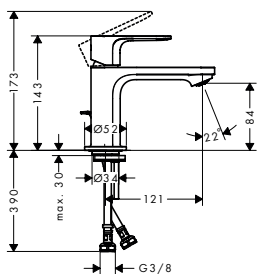

80

110

240

Aspectos a destacar

Tecnologías

Resumen de variantes

ComfortZone	Proyección (mm)	Altura del caño (mm)	vaciador	Material del vaciador	CoolStart	Para lavabos tipo bol	Acabado	Consultar disponibilidad	Referencia	Euro *	
	80	121	84	automático	sintético	-	-	● Cromo	T3/2026	72135000	111,30
	80	121	84	automático	sintético	■	-	● Cromo	T3/2026	72172000	111,30
								● Negro mate	T3/2026	72172670	139,10
	80	121	84	automático	sintético	■	-	● Cromo	T3/2026	72137000	111,30
								● Negro mate	T3/2026	72137670	139,10
	80	121	84	sin	-	■	-	● Cromo	T3/2026	72138000	105,00
	110	133	109	automático	sintético	-	-	● Cromo	T3/2026	72140000	130,80
								● Negro mate	T3/2026	72140670	163,50
	110	133	109	automático	sintético	■	-	● Cromo	T3/2026	72174000	130,80
								● Negro mate	T3/2026	72174670	163,50
	110	133	109	automático	sintético	■	-	● Cromo	T3/2026	72142000	130,80
								● Negro mate	T3/2026	72142670	163,50
	110	133	109	sin	-	■	-	● Cromo	T3/2026	72143000	124,50
								● Negro mate	T3/2026	72143670	155,60
	240	169	242	automático	sintético	■	■	● Cromo	T3/2026	72166000	203,00
								● Negro mate	T3/2026	72166670	253,80