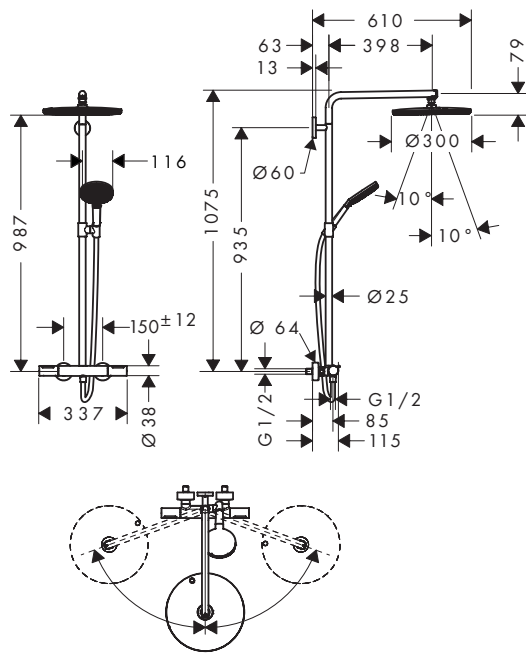

- Consiste en: ducha fija, teleducha, termostato de ducha, control deslizante, flexo de ducha, barra de ducha
- Ducha fija Raindance Alive S 300 1jet
- Tamaño del cabezal de la ducha fija: 300 mm
- Tipo de chorro de la ducha fija: Rain, o PowderRain
- Cambio de tipo de chorro: permite modificar el tipo de chorro incluso después de la instalación, Rain (predeterminado), puede seleccionarse el cambio a PowderRain tras instalación o cambiarlo con facilidad a posteriori
- Regulador de flujo: 6 l/min (con posibles tolerancias de -20 %)
- Función desde: 1,5 l/min
- Caudal RainAir 5,9 l/min aprox. a 3 bar
- Cantidad de caudal PowderRain (a 3 bar): 5,5 l/min
- Tipo de chorro para la teleducha: RainAir, PowderRain, Massage
- Cantidad de caudal máxima de la teleducha a 3 bar: 5,6 l/min
- Caudal máximo para Showerpipe a 3 bar: 6 l/min
- DropGuard reduce a unos segundos el goteo tras parar la ducha
- QuickClean: los restos de cal se pueden eliminar pasando el dedo
- Ángulo de ducha fija ajustable
- Embellecedor de diseño que oculta las toberas, diseño plano minimalista
- Rociador extraíble para su limpieza
- Embellecedor de diseño que se puede retirar fácilmente y sin herramientas para limpieza
- Superficie embellecedor de diseño: grafito
- Control deslizante de altura regulable
- Termostato EcoStat
- Botón de seguridad a 40 °C
- Limitación del agua caliente ajustable
- Dimensión de la conexión: DN15
- Excéntricas: 150 ± 12 mm
- La altura de la barra puede acortarse
- Diámetro de la barra de ducha: 25 mm
- Cómodo cambio de los tipos de chorro con el pulsador Select
- 2 funciones
- Taxonomía UE: máx. 6 l/min - Substantial Contribution (SC) posible

Aspectos a destacar

Tecnologías

Tipos de chorro

Tamaño del rociador	Número de tipos de chorros	Tipos de chorro	Función a partir de (l/min)	Cantidad de caudal máxima a 3 bar (l/min)	Acabado	Consultar disponibilidad	Referencia	Euro*
300	1	Rain, o PowderRain	1,5	6	Cromo	T1/2026	24594000	1.201,20
					Bronce cepillado	T1/2026	24594140	1.801,80
					Cromo negro cepillado	T1/2026	24594340	1.801,80
					Negro mate	T1/2026	24594670	1.561,60
					Blanco mate	T1/2026	24594700	1.561,60
					Color oro pulido	T1/2026	24594990	1.801,80