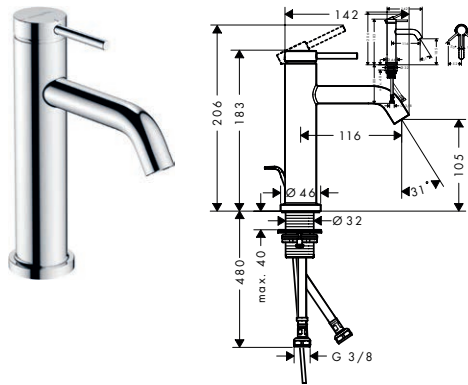

Tecturis S Mezcladores monomando de lavabo

Características de todas las variantes

- Modelo de manecilla: manecilla plana
- Cantidad de caudal máximo a 3 bar: 4 l/min
- Taxonomía UE: máx. 6 l/min - Substantial Contribution (SC) posible

80

110

Aspectos a destacar

Tecnologías

Resumen de variantes

ComfortZone	Proyección (mm)	Altura del caño (mm)	vaciador	Material del vaciador	CoolStart	Cantidad de caudal máxima a 3 bar (l/min)	Acabado	Consultar disponibilidad	Referencia	Euro*
+	80	108	80	automático	metal	■	4	● Cromo	73302000	174,30
								● Bronce cepillado	73302140	261,50
								● Cromo negro cepillado T2/2026	73302340	261,50
								● Negro mate	73302670	244,00
								○ Blanco mate	73302700	244,00
+	80	108	80	sin	-	■	4	● Cromo	73301000	167,10
								● Bronce cepillado	73301140	250,70
								● Cromo negro cepillado T2/2026	73301340	250,70
								● Negro mate	73301670	233,90
								○ Blanco mate	73301700	233,90
+	110	116	105	automático	metal	■	4	● Cromo	73314000	198,10
								● Bronce cepillado	73314140	297,20
								● Cromo negro cepillado T2/2026	73314340	297,20
								● Negro mate	73314670	277,30
								○ Blanco mate	73314700	277,30
+	110	116	105	sin	-	■	4	● Cromo	73312000	190,10
								● Bronce cepillado	73312140	285,20
								● Cromo negro cepillado T2/2026	73312340	285,20
								● Negro mate	73312670	266,10
								○ Blanco mate	73312700	266,10
+	110	116	105	automático	metal	-	4	● Cromo	73310000	198,10
								● Bronce cepillado	73310140	297,20
								● Cromo negro cepillado T2/2026	73310340	297,20
								● Negro mate	73310670	277,30
								○ Blanco mate	73310700	277,30

Para más información sobre este producto, consulte la página siguiente.