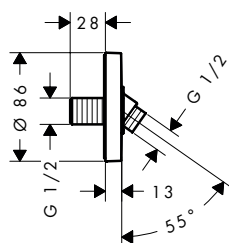

Activera Q Duchas fijas 1 jet

Resumen de variantes

Tamaño del rociador	Número de tipos de chorros	Tipos de chorro	Función a partir de (l/min)	Cantidad de caudal máxima a 3 bar (l/min)	Presión mínima del caudal (bar)	Acabado	Consultar disponibilidad	Referencia	Euro*
290/180	1	Rain	2,2	5,9	0,3	● Cromo	T1/2026	28739000	148,50
						● Negro mate	T1/2026	28739670	185,60
290/180	1	Rain	4,8	7,2	0,7	● Cromo	T1/2026	28738000	148,50
						● Negro mate	T1/2026	28738670	185,60
290/180	1	Rain	4,7	11,6	0,5	● Cromo	T1/2026	28737000	148,50

Activera Conexión de pared para ducha fija 95

Características de todas las variantes

· Apto para: Ducha fija Activera 95

· Rosca de conexión: G 1/2

Forma	Acabado	Consultar disponibilidad	Referencia	Euro*
redondo	● Cromo	T4/2026	28099000	49,10
	● Negro mate	T4/2026	28099670	61,40