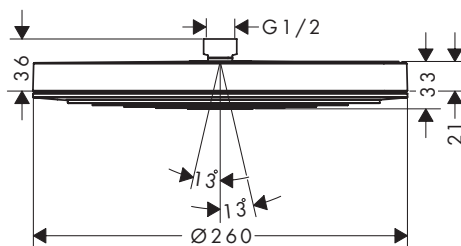

Pulsify S Duchas fijas 1jet

Características de todas las variantes

- Tamaño del rociador: 260 mm
- Tipo de chorro: PowderRain
- QuickClean: los restos de cal se pueden eliminar pasando el dedo
- Fast Drain para reducir el tiempo de vaciado tras el uso
- Ángulo de ducha fija ajustable
- Rosca de conexión: G 1/2