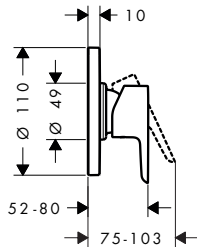

Neovis Q Mezclador monomando de ducha para instalación empotrada

Características

- Cantidad de caudal máximo a 3 bar: 28,7 l/min
- Cantidad de caudal máximo a 1 bar: 16,9 l/min
- Tipo de conexión: set básico