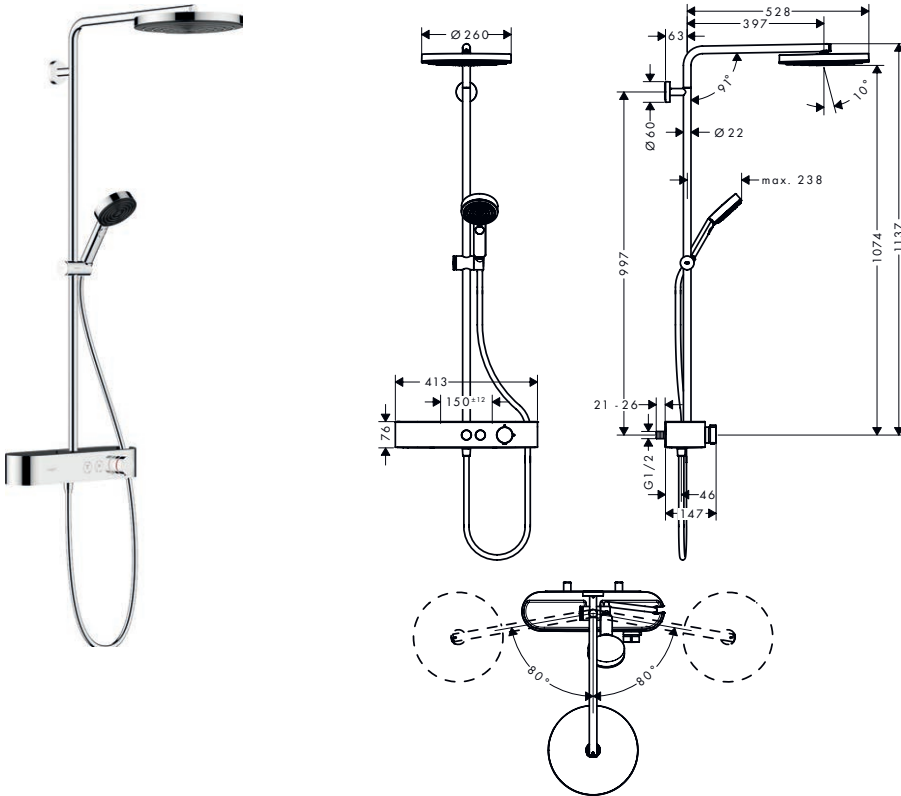

Pulsify S Showerpipes 1 jet con termostato

Características de todas las variantes

- Consiste en: ducha fija, teleducha, termostato de ducha, barra de ducha, control deslizante, flexo de ducha
- Ducha fija Pulsify 260 1 chorro
- Tamaño del cabezal de la ducha fija: 260 mm
- Tipo de chorro de la ducha fija: PowderRain
- Superficie del rociador: grafito
- Fast Drain para reducir el tiempo de vaciado tras el uso
- Cabezal de ducha extraíble
- Repisa de plástico
- Superficie repisa: grafito
- Función desde: 5,8 l/min
- Tipo de chorro para la teleducha: PowderRain, IntenseRain, Massage
- QuickClean: los restos de cal se pueden eliminar pasando el dedo
- Ángulo de ducha fija ajustable
- Control deslizante de altura regulable con botón push
- Control deslizante giratorio en la tubería para operación a izquierda o derecha
- Longitud del brazo de la ducha fija: 398 mm
- Brazo de ducha giratorio
- CoolContact termostato: Evita que la carcasa se caliente, haciendo que la ducha sea aún más segura
- Termostato ShowerTablet Select 400
- Botón de seguridad a 40 °C
- Limitación del agua caliente ajustable
- Excéntricas: 150 ± 12 mm
- La altura de la barra puede acortarse
- Diámetro de la barra de ducha: 22 mm
- Cómodo cambio de los tipos de chorro con el pulsador Select
- El termostato se entrega con los botones de teleducha y ducha fija
- Sistema de control del caudal (Water Flow Control) con función de parada
- 2 funciones