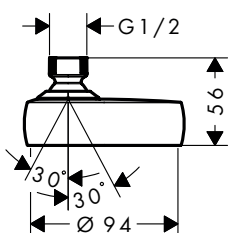

Activera S Duchas fijas 2jet

Características de todas las variantes

- Tamaño del rociador: 95 mm
- Tipo de chorro: Rain, ImpactRain
- FlexPower: las toberas se ajustan automáticamente a la presión del agua al abrir y cerrar
- QuickClean+: evita los depósitos de cal gracias a la elasticidad de las toberas
- Ángulo de ducha fija ajustable
- Rosca de conexión: G 1/2
- EasySplit: reparación simplificada del producto
- Cómodo cambio de los tipos de chorro con el pulsador Select