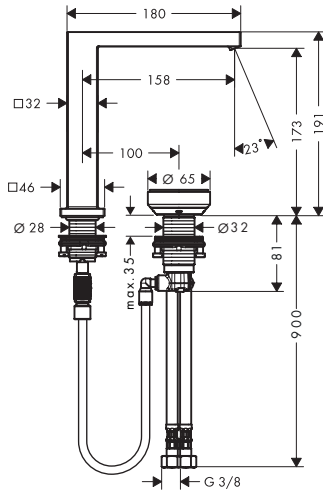

Tecturis E Mezclador monomando de lavabo 210 Fine CoolStart con caño giratorio y vaciador push-open

ComfortZone	Proyección (mm)	Altura del caño (mm)	CoolStart	Cantidad de caudal máxima a 3 bar (l/min)	Acabado	Consultar disponibilidad	Referencia	Euro*
	210	157		4	Cromo		73060000	316,10
					Bronce cepillado		73060140	474,20
					Cromo negro cepillado	T2/2026	73060340	474,20
					Negro mate		73060670	442,50
					Blanco mate		73060700	442,50

Tecturis E Mezclador monomando de lavabo 150 CoolStart EcoSmart+ de 2 agujeros con vaciador

Características de todas las variantes

- Consiste en: mezclador de lavabo de 2 agujeros, vaciador
- ComfortZone: 150
- Proyección: 158 mm
- Altura del caño: 173 mm
- Modelo de manecilla: manecilla cilíndrica
- Cantidad de caudal máximo a 3 bar: 4 l/min
- Cómodo manejo, girando y pulsando
- Material del elemento de control: carcasa de metal, cristal de seguridad
- Vaciador libre
- Material del vaciador: metal
- Posicionamiento flexible del elemento de control
- La salida del agua en el caño no ensucia
- Flexo Quick-Connect
- Taxonomía UE: máx. 6 l/min - Substantial Contribution (SC) posible

Aspectos a destacar

Tecnologías

ComfortZone	Proyección (mm)	Altura del caño (mm)	CoolStart	Acabado	Consultar disponibilidad	Referencia	Euro*
	150	158		Cromo		73053000	722,00
				Bronce cepillado		73053140	1.083,00
				Cromo negro cepillado	T2/2026	73053340	1.083,00
				Negro mate		73053670	1.010,80
				Blanco mate		73053700	1.010,80