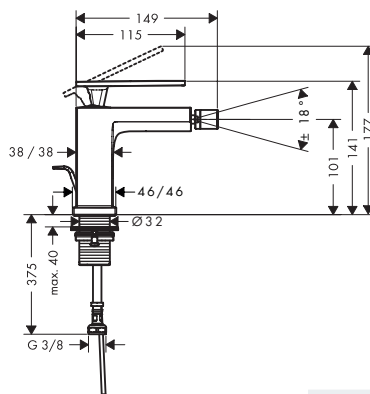

Tecturis E Mezclador monomando de bidé con vaciador automático

Características

- Consiste en: mezclador monomando de bidé, vaciador
- Proyección: 130 mm

- Altura del caño: 101 mm
- Cantidad de caudal máximo a 3 bar: 5 l/min
- Vaciador automático G 1/4

- Material del vaciador: metal
- Taxonomía UE: máx. 6 l/min - Substantial Contribution (SC) posible