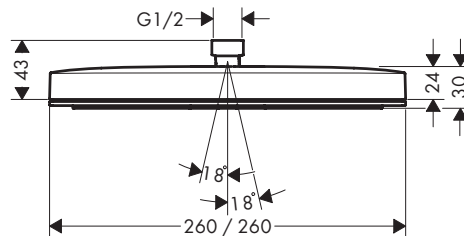

Pulsify S Duchas fijas 1jet

Resumen de variantes

Tamaño del rociador	Número de tipos de chorros	Tipos de chorro	Función a partir de (l/min)	Cantidad de caudal máxima a 3 bar (l/min)	Presión mínima del caudal (bar)	Acabado	Consultar disponibilidad	Referencia	Euro*
260	1	PowderRain	6,9	12,3	1	☐ Cromo ☐ Bronce cepillado ☐ Cromo negro cepillado ☐ Negro mate ☐ Blanco mate	T3/2026	24140000 24140140 24140340 24140670 24140700	311,50 467,30 467,30 405,00 405,00

⚠ A completar con (escoge una opción):

		Acabado	Referencia	Euro*
	Pulsify Conexión de pared para ducha fija 260	☐ Cromo ☐ Bronce cepillado ☐ Cromo negro cepillado ☐ Negro mate ☐ Blanco mate	24149000 24149140 24149340 24149670 24149700	99,60 149,40 149,40 129,50 129,50
	Brazo de ducha S 39 cm	☐ Cromo ☐ Bronce cepillado ☐ Cromo negro cepillado ☐ Negro mate ☐ Blanco mate	24357000 24357140 24357340 24357670 24357700	157,60 236,40 236,40 220,60 220,60

Pulsify E Duchas fijas 1jet

Características de todas las variantes

- Tamaño del rociador: 260 x 260 mm
- Tipo de chorro: PowderRain
- QuickClean: los restos de cal se pueden eliminar pasando el dedo
- Fast Drain para reducir el tiempo de vaciado tras el uso
- Rosca de conexión: G 1/2

Aspectos a destacar

Tecnologías

Tipos de chorro

Resumen de variantes

Tamaño del rociador	Número de tipos de chorros	Tipos de chorro	Función a partir de (l/min)	Cantidad de caudal máxima a 3 bar (l/min)	Presión mínima del caudal (bar)	Acabado	Consultar disponibilidad	Referencia	Euro*
260/260	1	PowderRain	4,5	5,5	0,9	☐ Cromo ☐ Bronce cepillado ☐ Cromo negro cepillado ☐ Negro mate ☐ Blanco mate	T3/2026	24333000 24333140 24333340 24333670 24333700	311,50 467,30 467,30 405,00 405,00

Para más información sobre este producto, consulte la página siguiente.