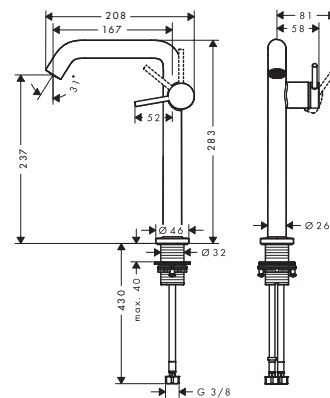

110

150

240

Aspectos a destacar

Tecnologías

Resumen de variantes

ComfortZone	Proyección (mm)	Altura del caño (mm)	vaciador	Material del vaciador	CoolStart	Para lavabos tipo bol	Cantidad de caudal máxima a 3 bar (l/min)	Acabado	Consultar disponibilidad	Referencia	Euro*
+	110	130	112	push-open	metal	■	-	4	● Cromo	73320000	216,70
									● Bronce cepillado	73320140	325,10
									● Cromo negro cepillado T2/2026	73320340	325,10
									● Negro mate	73320670	303,40
									○ Blanco mate	73320700	303,40
+	110	130	112	automático	metal	■	-	4	● Cromo	73323000	216,70
									● Bronce cepillado	73323140	325,10
									● Cromo negro cepillado T2/2026	73323340	325,10
									● Negro mate	73323670	303,40
									○ Blanco mate	73323700	303,40
+	110	130	112	sin	-	■	-	4	● Cromo	73321000	208,00
									● Bronce cepillado	73321140	312,00
									● Cromo negro cepillado T2/2026	73321340	312,00
									● Negro mate	73321670	291,20
									○ Blanco mate	73321700	291,20