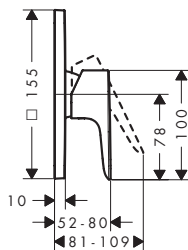

Talis E Mezclador monomando de ducha empotrada para 1 función

Características

- Consiste en: mezclador monomando de ducha
- Con silenciador
- Altura de la plana en función de la profundidad de instalación de la base
- Material del embellecedor: plástico
- Material tirador: metal
- Tipo de conexión: set básico iBox universal 2