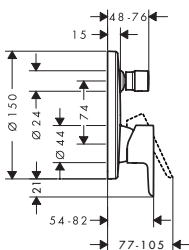

Tecnologías

Acabado	Consultar disponibilidad	Referencia	Euro*
Cromo	T2/2026	71481000	112,50

Neovis Q Mezclador monomando de bañera empotrado para iBox universal

Características de todas las variantes

- Cantidad de caudal máximo a 3 bar: 28 l/min
- Inversor automático
- Con silenciador