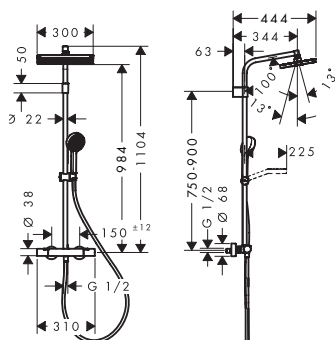

Activera Q Showerpipes 1jet con termostato

Características de todas las variantes

- Consiste en: ducha fija, teleducha, termostato de ducha, barra de ducha, control deslizante, flexo de ducha
- Ducha fija Activera Q 290/180 1jet
- Tamaño del cabezal de la ducha fija: 290 mm x 180 mm
- Tipo de chorro de la ducha fija: Rain
- Superficie del rociador: grafito
- Cabezal de ducha extraíble
- Función desde: 4,8 l/min
- Tipo de chorro para la teleducha: Rain, ImpactRain
- Ángulo de ducha fija ajustable
- Control deslizante de altura regulable con botón push
- Control deslizante giratorio en la tubería para operación a izquierda o derecha
- Longitud del brazo de la ducha fija: 344 mm
- Termostato Ecostat Fine
- Botón de seguridad a 40 °C
- Limitación del agua caliente ajustable
- Dimensión de la conexión: DN15
- Excéntricas: 150 ± 12 mm
- Soporte mural variable
- Distancia de perforación variable: 750 - 900 mm
- La altura de la barra puede acortarse
- Diámetro de la barra de ducha: 22 mm
- Cómodo cambio de los tipos de chorro con el pulsador Select
- 2 funciones