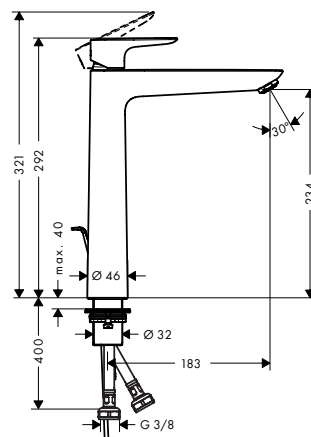

Talis E Mezcladores monomando de lavabo

Características de todas las variantes

- Modelo de manecilla: manecilla plana
- Con función de limpieza QuickClean

80

110

240

Aspectos a destacar

Tecnologías

Resumen de variantes

ComfortZone	Proyección (mm)	Altura del caño (mm)	vaciador	Material del vaciador	CoolStart	Para lavabos tipo bol	Acabado	Consultar disponibilidad	Referencia	Euro*
80	96	71	sin	-	■	-	Cromo	T3/2026	71726000	144,90
80	96	71	push-open	metal	-	-	Cromo	T3/2026	71723000	155,60
80	96	71	sin	-	-	-	Cromo	T3/2026	71724000	144,90
80	96	71	automático	metal	■	-	Cromo	T3/2026	71725000	155,60
80	96	71	automático	metal	-	-	Cromo	T3/2026	71722000	155,60
110	112	104	push-open	metal	-	-	Cromo	T3/2026	71790000	195,90
110	112	104	sin	-	-	-	Cromo	T3/2026	71791000	186,50
							Bronce cepillado	T3/2026	71791140	279,80
							Cromo negro cepillado	T3/2026	71791340	279,80
							Negro mate	T3/2026	71791670	261,10
							Blanco mate	T3/2026	71791700	261,10
							Color oro pulido	T3/2026	71791990	279,80
110	112	104	automático	metal	-	-	Cromo	T3/2026	71789000	195,90
							Bronce cepillado	T3/2026	71789140	293,90
							Cromo negro cepillado	T3/2026	71789340	293,90
							Negro mate	T3/2026	71789670	274,30
							Blanco mate	T3/2026	71789700	274,30
							Color oro pulido	T3/2026	71789990	293,90