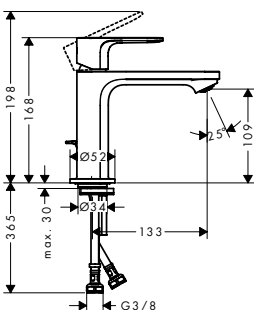

80

110

240

Aspectos a destacar

Tecnologías

Resumen de variantes

ComfortZone	Proyección (mm)	Altura del caño (mm)	vaciador	Material del vaciador	CoolStart	Para lavabos tipo bol	Acabado	Consultar disponibilidad	Referencia	Euro *	
	80	121	84	automático	sintético	-	-	● Cromo	T3/2026	72135000	111,30
	80	121	84	automático	sintético	■	-	● Cromo	T3/2026	72172000	111,30
								● Negro mate	T3/2026	72172670	139,10
	80	121	84	automático	sintético	■	-	● Cromo	T3/2026	72137000	111,30
								● Negro mate	T3/2026	72137670	139,10
	80	121	84	sin	-	■	-	● Cromo	T3/2026	72138000	105,00
	110	133	109	automático	sintético	-	-	● Cromo	T3/2026	72140000	130,80
								● Negro mate	T3/2026	72140670	163,50
	110	133	109	automático	sintético	■	-	● Cromo	T3/2026	72174000	130,80
								● Negro mate	T3/2026	72174670	163,50
	110	133	109	automático	sintético	■	-	● Cromo	T3/2026	72142000	130,80
								● Negro mate	T3/2026	72142670	163,50
	110	133	109	sin	-	■	-	● Cromo	T3/2026	72143000	124,50
								● Negro mate	T3/2026	72143670	155,60
	240	169	242	automático	sintético	■	■	● Cromo	T3/2026	72166000	203,00
								● Negro mate	T3/2026	72166670	253,80