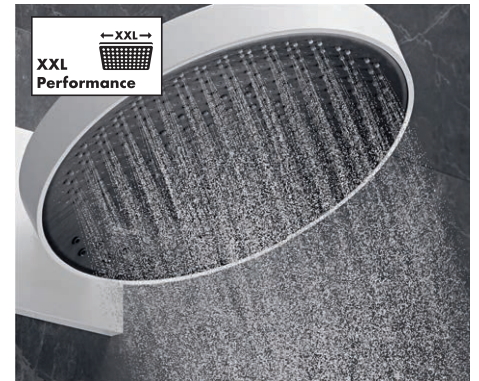

Tecnologías

CoolContact

Este mezclador termostático está equipado con una innovadora tecnología de refrigeración para evitar que se caliente demasiado, manteniendo una temperatura fría y agradable al tacto. Para una ducha sin preocupaciones sin tener que mantener una distancia de seguridad ni temer las quemaduras.

QuickClean

¿A quién le gusta limpiar? Los depósitos de cal y suciedad desaparecen al instante con esta tecnología. Basta con frotar levemente los discos o boquillas flexibles de silicona con el dedo. Es rápido y se reduce la limpieza.