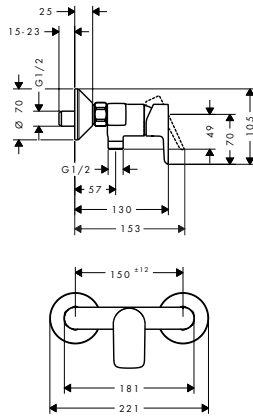

Neovis Q Mezclador monomando de ducha visto

Características

- Control de temperatura y de caudal para 1 salida
- Excéntricas: 150 ± 12 mm
- Cantidad de caudal máximo a 3 bar: 19,1 l/min
- Válvula antirretorno
- Con silenciador