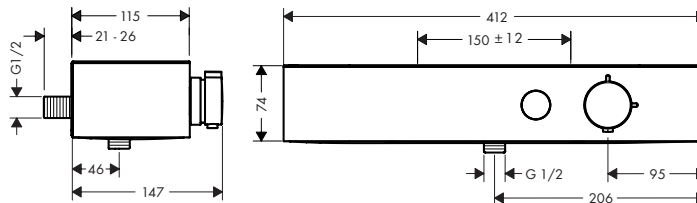

ShowerTablet Select Termostato de ducha 400 visto

Características de todas las variantes

- Control de temperatura y de caudal de agua (Water flow control)
- Control de apertura y cierre con el botón Select para 1 salida
- Soporte de teleducha integrado en la repisa
- Sistema de control del caudal (Water Flow Control) con función de parada
- CoolContact termostato: Evita que la carcasa se caliente, haciendo que la ducha sea aún más segura
- Cantidad de caudal máximo a 3 bar: 16,3 l/min
- Bloqueo de seguridad a 40 °C
- Temperatura máxima ajustable
- Válvula antirretorno
- Con silenciador
- Repisa de plástico
- Superficie repisa: grafito
- Excéntricas: 150 ± 12 mm
- El termostato incluye el botón para teleducha