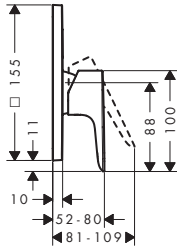

Talis E Mezclador monomando de bañera empotrado para 2 funciones

Características de todas las variantes

- Consiste en: mezclador monomando de bañera
- Regulación de la temperatura y control On/Off para 2 salidas
- Con inversor Select automático
- Cantidad de caudal máximo a 3 bar: 28,7 l/min
- Caudal del caño de bañera a 3 bar: 28,7 l/min
- Cantidad de caudal máxima de la teleducha a 3 bar: 16,3 l/min
- Con silenciador
- Altura de la plana en función de la profundidad de instalación de la base
- Material tirador: metal
- Material del embellecedor: plástico