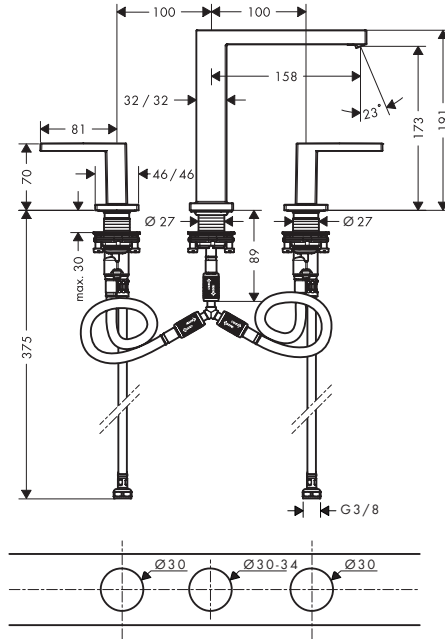

Tecturis E Mezclador monomando de lavabo de 3 agujeros 150 con vaciador push-open

Características de todas las variantes

- Consiste en: mezclador de lavabo de 3 agujeros, vaciador
- ComfortZone: 150
- Proyección: 158 mm
- Altura del caño: 173 mm
- Modelo de manecilla: manecilla plana
- Cantidad de caudal máximo a 3 bar: 4 l/min
- Vaciador Push-Open de 1 1/4"
- Material del vaciador: metal
- Taxonomía UE: máx. 6 l/min - Substantial Contribution (SC) posible