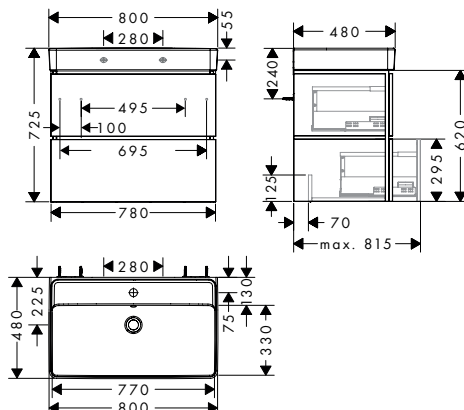

Xilesa E Set de mueble de baño 780/470 con 2 cajones con lavabo Xanua Q

Características

- Consiste en: mueble de baño, lavabo
- Sin vaciador
- El sifón ahorrador de espacio debe solicitarse a parte
- Número de cajones: 2 cajones
- Con espacio para tirador lateral
- SoftClose, para cierre suave y silencioso
- MoistureProof: material duradero y resistente
- Material: cerámica
- Altura interior del lavabo: 120 mm
- Con rebosadero

Tecnologías

Instalación

Acabado	Referencia	Euro*
○ Blanco mate	54397700	886,10
● Beige arena mate	54397780	886,10
● Gris pizarra mate	54397760	886,10
● Roble cashmere	54397550	886,10

! A completar con:

Sifón compacto para lavabos 50 mm

Referencia	Euro*
54235000	41,20