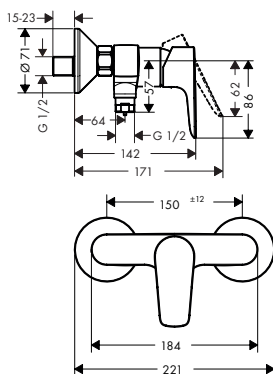

Talis E Mezclador monomando de bañera visto

Distancia al centro (mm)	Proyección (mm)	Acabado	Consultar disponibilidad	Referencia	Euro*
150 ± 12	194	Cromo	T3/2026	71794000	248,80
		Bronce cepillado	T3/2026	71794140	373,20
		Cromo negro cepillado	T3/2026	71794340	373,20
		Negro mate	T3/2026	71794670	348,30
		Blanco mate	T3/2026	71794700	348,30
		Color oro pulido	T3/2026	71794990	373,20

Talis E Mezclador monomando de ducha empotrada

Características de todas las variantes

· Excéntricas: 150 ± 12 mm

· Válvula antirretorno

· Con silenciador

Distancia al centro (mm)	Acabado	Consultar disponibilidad	Referencia	Euro*
150 ± 12	Cromo	T3/2026	71796000	214,60
	Bronce cepillado	T3/2026	71796140	321,90
	Cromo negro cepillado	T3/2026	71796340	321,90
	Negro mate	T3/2026	71796670	300,40
	Blanco mate	T3/2026	71796700	300,40
	Color oro pulido	T3/2026	71796990	321,90