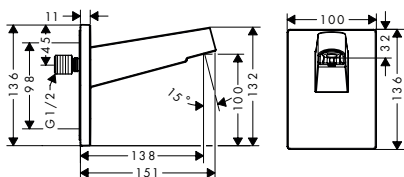

Resumen de variantes

Tamaño del rociador	Número de tipos de chorros	Tipos de chorro	Función a partir de (l/min)	Cantidad de caudal máxima a 3 bar (l/min)	Presión mínima del caudal (bar)	Acabado	Consultar disponibilidad	Referencia	Euro*
260/260	1	PowderRain	7	8,4	0,9	Cromo		24331000	311,50
						Bronce cepillado		24331140	467,30
						Cromo negro cepillado	T3/2026	24331340	467,30
						Negro mate		24331670	405,00
						Blanco mate		24331700	405,00
260/260	1	PowderRain	7,6	11,7	0,9	Cromo		24330000	311,50
						Bronce cepillado		24330140	467,30
						Cromo negro cepillado	T3/2026	24330340	467,30
						Negro mate		24330670	405,00
						Blanco mate		24330700	405,00

Pulsify Conexión de pared para ducha fija 260

Características de todas las variantes

· Tipo de conexión: G 1/2

· Apto para: duchas fijas de hasta 260 mm de diámetro

· Dirección de la salida del producto: con tuerca de unión G1/2

para ducha fija 260

Compatible con	Forma	Acabado	Consultar disponibilidad	Referencia	Euro*
ducha fija 260	cuadrado	Cromo		24149000	99,60
		Bronce cepillado		24149140	149,40
		Cromo negro cepillado	T3/2026	24149340	149,40
		Negro mate		24149670	129,50
		Blanco mate		24149700	129,50