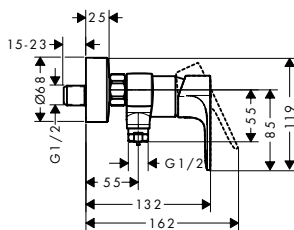

Rebris E Mezclador monomando de ducha visto

Características de todas las variantes

- Excéntricas: 150 ± 12 mm
- Válvula antirretorno
- Con silenciador

Distancia al centro (mm)	Acabado	Consultar disponibilidad	Referencia	Euro*
150 ± 12	● Cromo	T3/2026	72635000	116,60
	● Negro mate	T3/2026	72635670	145,80