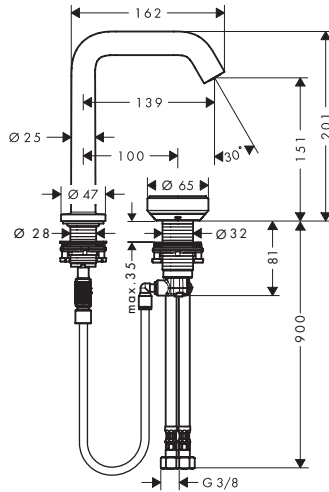

Tecturis S Mezclador monomando de lavabo 210 Fine CoolStart con caño giratorio y vaciador push-open

ComfortZone	Proyección (mm)	Altura del caño (mm)	CoolStart	Cantidad de caudal máxima a 3 bar (l/min)	Acabado	Consultar disponibilidad	Referencia	Euro*
+	210	154	■	4	● Cromo		73360000	291,70
					● Bronce cepillado		73360140	437,60
					● Cromo negro cepillado	T2/2026	73360340	437,60
					● Negro mate		73360670	408,40
					○ Blanco mate		73360700	408,40

Tecturis S Mezclador monomando de lavabo 150 CoolStart de 2 agujeros con vaciador

Características de todas las variantes

- Consiste en: mezclador de lavabo de 2 agujeros, vaciador
- ComfortZone: 150
- Proyección: 139 mm
- Altura del caño: 151 mm
- Modelo de manecilla: manecilla cilíndrica
- Cantidad de caudal máximo a 3 bar: 4 l/min
- Cómodo manejo, girando y pulsando
- Material del elemento de control: carcasa de metal, cristal de seguridad
- Vaciador libre
- Material del vaciador: metal
- Posicionamiento flexible del elemento de control
- La salida del agua en el caño no ensucia
- Flexo Quick-Connect
- Taxonomía UE: máx. 6 l/min - Substantial Contribution (SC) posible

Aspectos a destacar

Tecnologías

ComfortZone	Proyección (mm)	Altura del caño (mm)	CoolStart	Acabado	Consultar disponibilidad	Referencia	Euro*
+	150	139	■	● Cromo		73353000	668,40
				● Bronce cepillado		73353140	1.002,60
				● Cromo negro cepillado	T2/2026	73353340	1.002,60
				● Negro mate		73353670	935,80
				○ Blanco mate		73353700	935,80