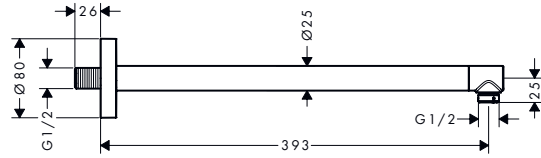

Pulsify Conexión de pared para ducha fija 260

Características de todas las variantes

· Tipo de conexión: G 1/2

· Apto para: duchas fijas de hasta 260 mm de diámetro

· Dirección de la salida del producto: con tuerca de unión G1/2

Brazo de ducha S 39 cm

Características de todas las variantes

· Longitud: 390 mm

· Tipo de conexión: G 1/2

390 mm

Longitud (mm)	Acabado	Consultar disponibilidad	Referencia	Euro*
390	Cromo		24357000	157,60
	Bronce cepillado		24357140	236,40
	Cromo negro cepillado	T3/2026	24357340	236,40
	Negro mate		24357670	220,60
	Blanco mate		24357700	220,60