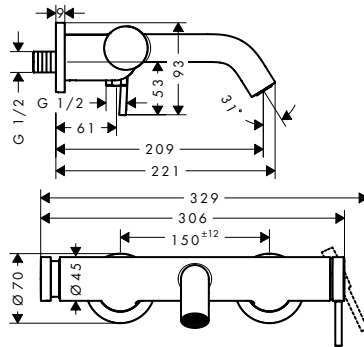

Tecturis S Mezclador monomando de bañera visto

Características de todas las variantes

- Proyección: 209 mm
- Excéntricas: 150 ± 12 mm
- Cantidad de caudal máximo a 3 bar: 21,4 l/min
- Caudal del caño de bañera a 3 bar: 21,4 l/min
- Cantidad de caudal máxima de la teleducha a 3 bar: 14,7 l/min
- Con inversor Select automático
- Con silenciador

Tecnologías

Modelo de manecilla	Combinación de seguridad EN 1717	Cantidad de caudal máxima a 3 bar (l/min)	Acabado	Consultar disponibilidad	Referencia	Euro*
pin	-	21,4	Cromo Bronce cepillado Cromo negro cepillado Negro mate Blanco mate	T2/2026	73422000 73422140 73422340 73422670 73422700	341,30 512,00 512,00 477,80 477,80