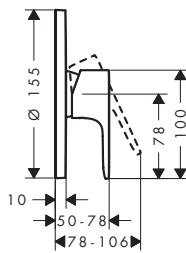

Rebris S Mezclador monomando de lavabo empotrado para 2 funciones

Modelo de manecilla	Combinación de seguridad EN 1717	Cantidad de caudal máxima a 3 bar (l/min)	Acabado	Consultar disponibilidad	Referencia	Euro*
plana	-	28,7	Cromo	T1/2027	72498000	152,80
			Negro mate	T1/2027	72498670	191,00

! A completar con:					Referencia	Euro*
	iBox universal 2 Set básico				01500180	140,40

Rebris S Mezclador monomando de ducha empotrado para 1 función

Características

- Consiste en: mezclador monomando de ducha
- Con silenciador
- Altura de la plana en función de la profundidad de instalación de la base
- Material del embellecedor: plástico
- Material tirador: metal
- Tipo de conexión: set básico iBox universal 2