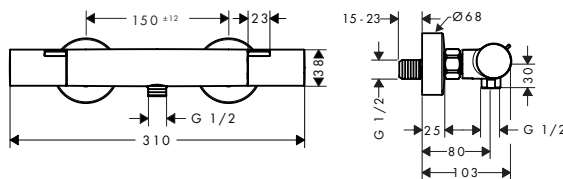

Ecostat Fine Termostato de ducha visto

Características de todas las variantes

- Control de temperatura y de caudal de agua (Water flow control)
- El botón EcoStop+ limita el consumo de agua a 6 l/min
- Cantidad de caudal máximo a 3 bar: 17 l/min
- Bloqueo de seguridad a 40 °C
- Temperatura máxima ajustable
- Válvula antirretorno
- Con silenciador
- Excéntricas: 150 ± 12 mm