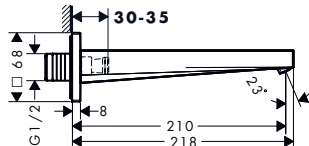

Tecturis E Caño de bañera

Características

- Proyección: 210 mm
- Cantidad de caudal máximo a 3 bar: 22 l/min

Tecnologías

Acabado	Consultar disponibilidad	Referencia	Euro*
● Cromo		73410000	149,80
● Bronce cepillado		73410140	224,70
● Cromo negro cepillado	T2/2026	73410340	224,70
● Negro mate		73410670	209,70
○ Blanco mate		73410700	209,70