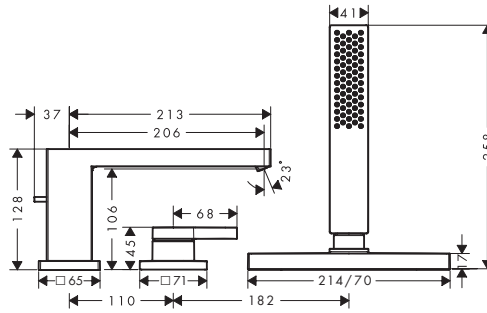

Tecturis E Mezclador monomando de 3 agujeros para borde de bañera con sBox

Características

- Consiste en: Mezclador de 3 agujeros para borde de bañera, teleducha, soporte de ducha, caja del flexo, flexo de ducha
- Proyección: 206 mm
- Máxima longitud de extracción de la teleducha: 1,45 m
- Cantidad de caudal máximo a 3 bar: 23 l/min
- Inversor automático