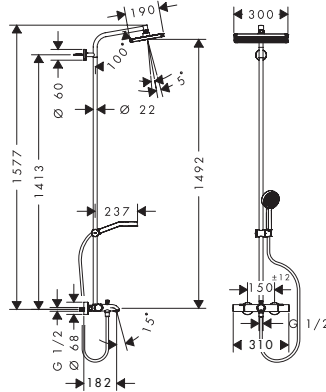

Activera Q Showerpipe 290/180 1jet EcoSmart con termostato de bañera Ecostat Fine

Características de todas las variantes

- Consiste en: ducha fija, teleducha, termostato de ducha, barra de ducha, control deslizante, flexo de ducha
- Ducha fija Activera Q 290/180 1jet
- Tamaño del cabezal de la ducha fija: 290 mm x 180 mm
- Tipo de chorro de la ducha fija: Rain
- Superficie del rociador: grafito
- Cabezal de ducha extraíble
- Regulador de flujo: 8 l/min (con posibles tolerancias de -20 %)
- Función desde: 3,5 l/min
- Cantidad de caudal Rain a 3 bar: 7,7 l/min
- Tipo de chorro para la teleducha: Rain, ImpactRain
- Cantidad de caudal máxima de la teleducha a 3 bar: 7,3 l/min
- Caudal máximo para Showerpipe a 3 bar: 20,5 l/min
- Ángulo de ducha fija ajustable
- Control deslizante de altura regulable con botón push
- Control deslizante giratorio en la tubería para operación a izquierda o derecha
- Longitud del brazo de la ducha fija: 270 mm
- Termostato Ecostat Fine
- Botón de seguridad a 40 °C
- Limitación del agua caliente ajustable
- Dimensión de la conexión: DN15
- Excéntricas: 150 ± 12 mm
- La altura de la barra puede acortarse
- Diámetro de la barra de ducha: 22 mm
- Cómodo cambio de los tipos de chorro con el pulsador Select
- 2 funciones

Aspectos a destacar

Tecnologías

Tipos de chorro

Tamaño del rociador	Número de tipos de chorros	Tipos de chorro	Presión mínima del caudal (bar)	Cantidad de caudal de la teleducha a 3 bar (l/min)	Caudal de la ducha fija a 3 bar	Caudal del caño de bañera a 3 bar	Termostato	Acabado	Consultar disponibilidad	Referencia	Euro*
290/180	1	Rain	0,5	7,3	7,7	20,5	Ecostat Fine	Cromo Negro mate	T1/2026	28753000	786,10
									T1/2026	28753670	982,60