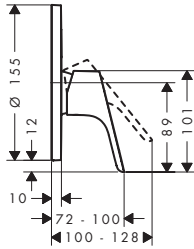

Mezcladores de ducha y bañera

Focus Mezclador monomando de lavabo empotrado para iBox universal

Características de todas las variantes

- Consiste en: mezclador monomando de bañera
- Regulación de la temperatura y control On/Off para 2 salidas
- Con inversor Select automático
- Cantidad de caudal máximo a 3 bar: 28,7 l/min
- Caudal del caño de bañera a 3 bar: 28,7 l/min
- Cantidad de caudal máxima de la teleducha a 3 bar: 16,3 l/min
- Con silenciador
- Altura de la plana en función de la profundidad de instalación de la base
- Material tirador: metal
- Material del embellecedor: plástico