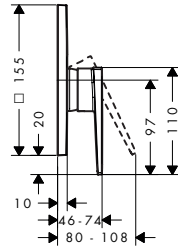

Metropol Mezclador monomando de bañera empotrado para 2 funciones

Características de todas las variantes

- Consiste en: mezclador monomando de bañera
- Regulación de la temperatura y control On/Off para 2 salidas
- Con inversor Select automático
- Cantidad de caudal máximo a 3 bar: 28,7 l/min
- Caudal del caño de bañera a 3 bar: 28,7 l/min
- Cantidad de caudal máxima de la teleducha a 3 bar: 16,3 l/min
- Con silenciador
- Altura de la plana en función de la profundidad de instalación de la base
- Material tirador: metal
- Material del embellecedor: plástico