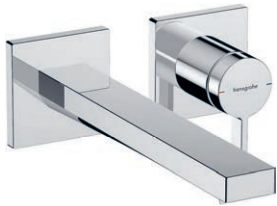

Tecturis E Mezclador monomando de lavabo empotrado con caño 22,5 cm

Características de todas las variantes

- Consiste en: mezclador monomando de lavabo empotrado, vaciador
- Proyección: 225 mm
- Modelo de manecilla: manecilla plana
- Cantidad de caudal máximo a 3 bar: 4 l/min

- Vaciador libre
- Material del vaciador: metal
- La manecilla se puede colocar a la derecha o a la izquierda, dependiendo del montaje del set básico

- Taxonomía UE: máx. 6 l/min - Substantial Contribution (SC) posible

Aspectos a destacar

Tecnologías

Proyección (mm)	Acabado	Consultar disponibilidad	Referencia	Euro*
225	Cromo		73051000	312,30
	Bronce cepillado		73051140	468,50
	Cromo negro cepillado	T2/2026	73051340	468,50
	Negro mate		73051670	437,20
	Blanco mate		73051700	437,20

! A completar con:

Set básico para mezclador monomando de lavabo empotrado

Referencia	Euro*
13622180	262,40

Tecturis E Mezclador monomando de bidé con vaciador automático

Características

- Consiste en: mezclador monomando de bidé, vaciador
- Proyección: 130 mm

- Altura del caño: 101 mm
- Cantidad de caudal máximo a 3 bar: 5 l/min
- Vaciador automático G 1/4

- Material del vaciador: metal
- Taxonomía UE: máx. 6 l/min - Substantial Contribution (SC) posible