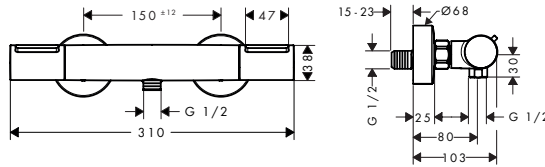

Ecostat Element

Ecostat Element Termostato de ducha visto

Características de todas las variantes

- Control de temperatura y de caudal de agua (Water flow control)
- El botón EcoStop+ limita el consumo de agua a 6 l/min
- Cantidad de caudal máximo a 3 bar: 17 l/min
- Bloqueo de seguridad a 40 °C
- Temperatura máxima ajustable
- Válvula antirretorno
- Con silenciador
- Excéntricas: 150 ± 12 mm