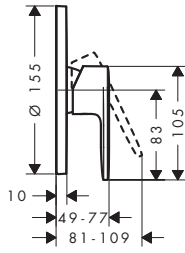

Mezcladores de ducha y bañera

Vernis Blend Mezclador monomando de ducha empotrado para 1 función

Características

- Consiste en: mezclador monomando de ducha
- Con silenciador
- Altura de la plana en función de la profundidad de instalación de la base
- Material del embellecedor: plástico
- Material tirador: metal
- Tipo de conexión: set básico iBox universal 2