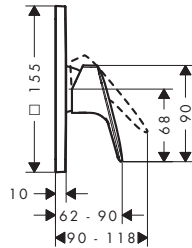

Logis Mezclador monomando de ducha empotrado para 1 función

Características

- Consiste en: mezclador monomando de ducha
- Con silenciador
- Altura de la plana en función de la profundidad de instalación de la base
- Material del embellecedor: plástico
- Material tirador: metal
- Tipo de conexión: set básico iBox universal 2