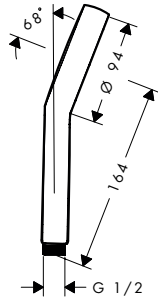

Activera Select S Teleducha 2jet con función WaterBoost

Características de todas las variantes

- Tamaño del rociador: 95 mm
- Tipo de chorro: Rain, ImpactRain
- Cómoda selección del chorro mediante botón Select
- FlexPower: las toberas se ajustan automáticamente a la presión del agua al abrir y cerrar
- QuickClean+: evita los depósitos de cal gracias a la elasticidad de las toberas
- Water Boost: función de refuerzo para aumentar el flujo de agua cuando sea necesario
- EasySplit: reparación simplificada del producto