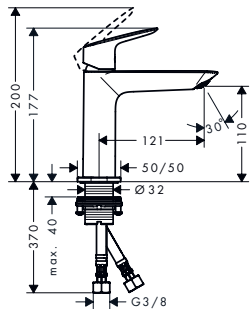

110

240

Aspectos a destacar

Tecnologías

Resumen de variantes

ComfortZone	Proyección (mm)	Altura del caño (mm)	vaciador	Material del vaciador	CoolStart	Para lavabos tipo bol	Acabado	Consultar disponibilidad	Referencia	Euro*
110	121	110	automático	sintético	-	-	● Cromo	T3/2026	71273000	137,30
							● Negro mate	T3/2026	71273670	171,60
110	121	110	sin	-	-	-	● Cromo	T3/2026	71275000	129,60
							● Negro mate	T3/2026	71275670	162,00
110	121	110	push-open	sintético	-	-	● Cromo	T3/2026	71274000	137,30
							● Negro mate	T3/2026	71274670	171,60
110	121	110	sin	-	■	-	● Cromo	T3/2026	71277000	129,60
							● Negro mate	T3/2026	71277670	162,00
110	121	110	automático	sintético	■	-	● Cromo	T3/2026	71276000	137,30
							● Negro mate	T3/2026	71276670	171,60
240	172	232	sin	-	-	■	● Cromo	T3/2026	71279000	206,50
							● Negro mate	T3/2026	71279670	258,10
240	172	232	automático	sintético	-	■	● Cromo	T3/2026	71278000	212,80
							● Negro mate	T3/2026	71278670	266,00