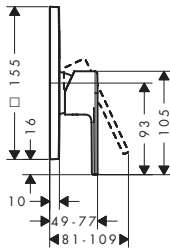

Vernis Shape Mezclador monomando de bañera empotrado para 2 funciones

Características de todas las variantes

- Consiste en: mezclador monomando de bañera
- Regulación de la temperatura y control On/Off para 2 salidas
- Con inversor Select automático
- Cantidad de caudal máximo a 3 bar: 28,7 l/min
- Caudal del caño de bañera a 3 bar: 28,7 l/min
- Cantidad de caudal máxima de la teleducha a 3 bar: 16,3 l/min
- Con silenciador
- Altura de la plana en función de la profundidad de instalación de la base
- Material tirador: metal
- Material del embellecedor: plástico