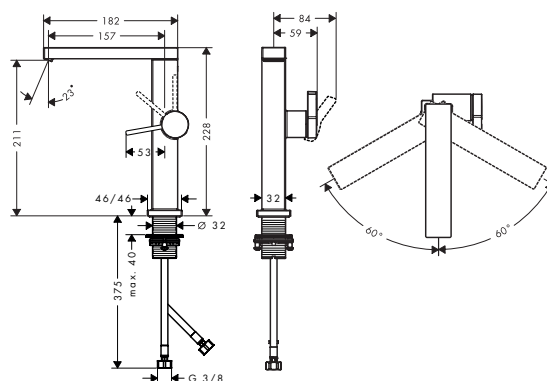

Tecturis E Mezclador monomando de lavabo 210 Fine CoolStart con caño giratorio y vaciador push-open

Características de todas las variantes

- Consiste en: mezclador monomando de lavabo, vaciador
- ComfortZone: 210
- Proyección: 157 mm
- Altura del caño: 211 mm
- Modelo de manecilla: manecilla plana
- Caño giratorio 120°
- Cantidad de caudal máximo a 3 bar: 4 l/min
- Vaciador Push-Open de 1 ¼"
- Material del vaciador: metal
- Taxonomía UE: máx. 6 l/min - Substantial Contribution (SC) posible