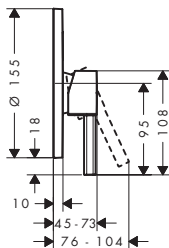

Zesis S Mezclador monomando de bañera empotrado para 2 funciones

Características de todas las variantes

- Consiste en: mezclador monomando de bañera
- Regulación de la temperatura y control On/Off para 2 salidas
- Con inversor Select automático
- Cantidad de caudal máximo a 3 bar: 28,7 l/min
- Caudal del caño de bañera a 3 bar: 28,7 l/min
- Cantidad de caudal máxima de la teleducha a 3 bar: 16,3 l/min
- Con silenciador
- Altura de la plana en función de la profundidad de instalación de la base
- Material tirador: metal
- Material del embellecedor: plástico