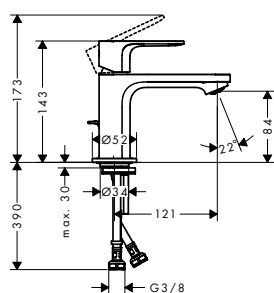

Rebris E Mezcladores monomando de lavabo

Características de todas las variantes

- Modelo de manecilla: manecilla plana
- El aireador se puede quitar fácilmente con la ayuda de una moneda y sin herramientas

80

110

240

Aspectos a destacar

Tecnologías

Resumen de variantes

ComfortZone	Proyección (mm)	Altura del caño (mm)	vaciador	Material del vaciador	CoolStart	Para lavabos tipo bol	Acabado	Consultar disponibilidad	Referencia	Euro*
80	121	84	sin	-	■	-	● Cromo	T3/2026	72157000	110,20
							● Negro mate	T3/2026	72157670	137,80
80	121	84	automático	sintético	■	-	● Cromo	T3/2026	72156000	116,60
							● Negro mate	T3/2026	72156670	145,80
80	121	84	automático	sintético	-	-	● Cromo	T3/2026	72153000	116,60
80	121	84	automático	sintético	■	-	● Cromo	T3/2026	72173000	116,60
							● Negro mate	T3/2026	72173670	145,80
110	133	109	automático	sintético	■	-	● Cromo	T3/2026	72175000	137,10
							● Negro mate	T3/2026	72175670	171,40
110	133	109	automático	sintético	■	-	● Cromo	T3/2026	72161000	137,10
							● Negro mate	T3/2026	72161670	171,40
110	133	109	automático	sintético	-	-	● Cromo	T3/2026	72159000	137,10
							● Negro mate	T3/2026	72159670	171,40
110	133	109	sin	-	■	-	● Cromo	T3/2026	72162000	130,80
							● Negro mate	T3/2026	72162670	163,50
240	169	242	sin	-	■	■	● Cromo	T3/2026	72169000	206,20

Para más información sobre este producto, consulte la página siguiente.