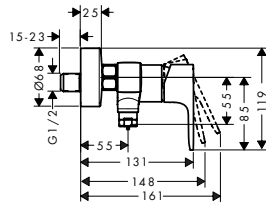

Rebris S Mezclador monomando de lavabo visto con 2 flow rates

Características

· Excéntricas: 150 ± 12 mm

· Válvula antirretorno

· Con silenciador

Aspectos a destacar

Acabado	Consultar disponibilidad	Referencia	Euro*
Cromo	T3/2026	72637000	111,30
Negro mate	T3/2026	72637670	139,10