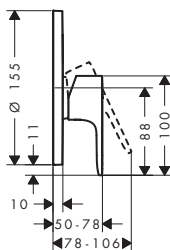

Rebris E Mezclador monomando de bañera empotrado para 2 funciones

Características de todas las variantes

- Consiste en: mezclador monomando de bañera
- Regulación de la temperatura y control On/Off para 2 salidas
- Con inversor Select automático
- Cantidad de caudal máximo a 3 bar: 28,7 l/min
- Caudal del caño de bañera a 3 bar: 28,7 l/min
- Cantidad de caudal máxima de la teleducha a 3 bar: 16,3 l/min
- Con silenciador
- Altura de la plana en función de la profundidad de instalación de la base
- Material tirador: metal
- Material del embellecedor: plástico