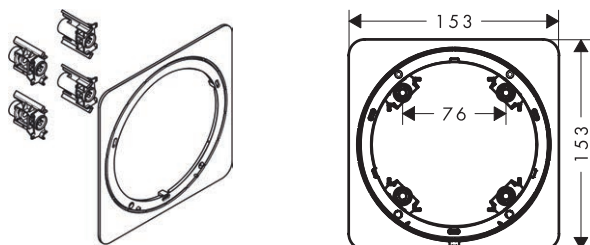

Adaptador para florón de alargado cuadrado 22 mm

Características

- Necesario si el set básico no está correctamente instalado
- Se requiere para soluciones de mezclador de ducha/bañera cuadrado (E) y cuadrado redondeado (Q) basados en el iBox universal 2
- Longitud extraíble: 22 mm