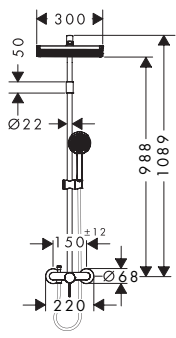

Activera Q Showerpipe 2490/180 1jet EcoSmart con mezclador monomando de lavabo Varia

Características de todas las variantes

- Consiste en: barra de ducha, ducha fija, teleducha, control deslizante, mezclador monomando de ducha, flexo de ducha
- Ducha fija Activera Q 290/180 1jet
- Tamaño del cabezal de la ducha fija: 290 mm x 180 mm
- Tipo de chorro de la ducha fija: Rain
- FlexPower: las toberas se ajustan automáticamente a la presión del agua al abrir y cerrar
- QuickClean+: evita los depósitos de cal gracias a la elasticidad de las toberas
- Regulador de flujo: 8 l/min (con posibles tolerancias de -20 %)
- Caudal Rain 7,4 l/min aprox. a 3 bar
- Tipo de chorro para la teleducha: Rain, ImpactRain
- Cantidad de caudal máxima de la teleducha a 3 bar: 6,2 l/min
- Caudal máximo para Showerpipe a 3 bar: 7,7 l/min
- Ángulo de ducha fija ajustable
- Cómoda selección de chorros a través del botón Select en la teleducha
- Soporte mural variable
- Distancia de perforación variable: 750 - 850 mm
- La altura de la barra puede acortarse
- Diámetro de la barra de ducha: 22 mm
- Dimensión de la conexión: DN15
- Excéntricas: 150 ± 12 mm
- 2 funciones
- Taxonomía UE: máx. 8 l/min - Do No Significant Harm (DNSH)
- Cabezal de ducha extraíble
- Control deslizante giratorio en la tubería para operación a izquierda o derecha