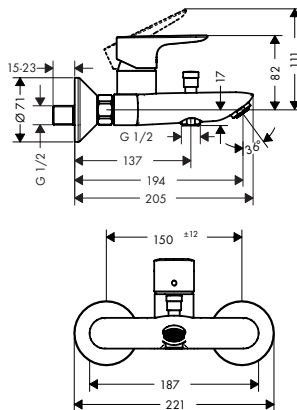

Talis E Mezclador monomando de bañera visto

Características de todas las variantes

- Proyección: 194 mm
- Excéntricas: 150 ± 12 mm
- Inversor automático
- Con silenciador
- Con función de limpieza QuickClean
- El aireador se puede quitar fácilmente con la ayuda de una moneda y sin herramientas