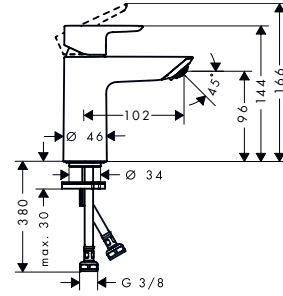

Neovis Q Mezcladores monomando de lavabo

Características de todas las variantes

- Modelo de manecilla: manecilla plana
- Cantidad de caudal máximo a 3 bar: 5 l/min
- El aireador se puede quitar fácilmente con la ayuda de una moneda y sin herramientas

70

100

Aspectos a destacar

Tecnologías

Resumen de variantes

ComfortZone	Proyección (mm)	Altura del caño (mm)	vaciador	Material del vaciador	CoolStart	Acabado	Consultar disponibilidad	Referencia	Euro*
70	92	63	sin	-	■	● Cromo	T2/2026	71351000	73,70
70	92	63	push-open	sintético	-	● Cromo	T2/2026	71346000	78,50
70	92	63	sin	-	-	● Cromo	T2/2026	71347000	73,70
70	92	63	push-open	sintético	■	● Cromo	T2/2026	71350000	78,50
100	102	96	push-open	sintético	■	● Cromo	T2/2026	71352000	88,00
100	102	96	push-open	sintético	-	● Cromo	T2/2026	71348000	88,00
100	102	96	sin	-	■	● Cromo	T2/2026	71353000	80,90
100	102	96	sin	-	-	● Cromo	T2/2026	71349000	80,90

Neovis Q Mezclador monomando de bidé con vaciador push-open

Características

- Consiste en: mezclador monomando de bidé, vaciador
- Proyección: 127 mm
- Altura del caño: 66 mm
- Aireador con rótula
- Cantidad de caudal máximo a 3 bar: 5,7 l/min
- Vaciador Push-Open de 1 1/4"
- Material del vaciador: sintético

Aspectos a destacar

Tecnologías

Acabado	Consultar disponibilidad	Referencia	Euro*
● Cromo	T2/2026	71282000	78,50