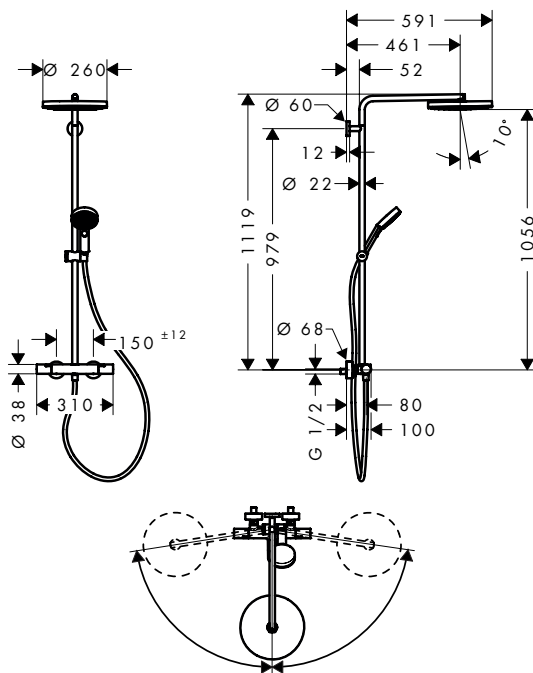

Pulsify S Puro Showerpipes 1jet con termostato

Características de todas las variantes

- Consiste en: ducha fija, teleducha, termostato de ducha, barra de ducha, control deslizante, flexo de ducha
- Ducha fija Pulsify 260 1 chorro
- Tamaño del cabezal de la ducha fija: 260 mm
- Tipo de chorro de la ducha fija: PowderRain
- Superficie del rociador: grafito
- Fast Drain para reducir el tiempo de vaciado tras el uso
- Cabezal de ducha extraíble
- Tipo de chorro para la teleducha: PowderRain, IntenseRain, Massage
- QuickClean: los restos de cal se pueden eliminar pasando el dedo
- Ángulo de ducha fija ajustable
- Control deslizante de altura regulable con botón push
- Control deslizante giratorio en la tubería para operación a izquierda o derecha
- Longitud del brazo de la ducha fija: 460 mm
- Brazo de ducha giratorio
- Termostato Ecostat Fine
- Botón de seguridad a 40 °C
- Limitación del agua caliente ajustable
- Dimensión de la conexión: DN15
- Excéntricas: 150 ± 12 mm
- La altura de la barra puede acortarse
- Diámetro de la barra de ducha: 22 mm
- 2 funciones