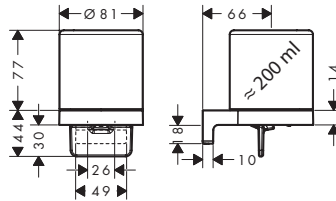

Technologies

Finish	Available from	Code no.
Chrome	Q1/2026	41765000
Brushed Bronze	Q1/2026	41765140
Brushed Black Chrome	Q1/2026	41765340
Matt Black	Q1/2026	41765670
Matt White	Q1/2026	41765700