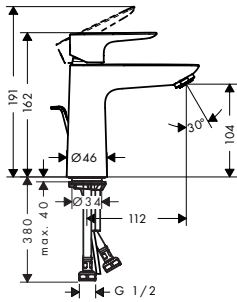

-679

Talis E Single lever basin mixers

110

240

Special feature

Technologies

Overview variants

ComfortZone	Projection (mm)	Spout height (mm)	Waste set	For wash bowls	Finish	Available from	Code no.
110	110	104	pop-up		<ul style="list-style-type: none"> <li><span style="display: inline-block; width: 10px; height: 10px; background-color: #ccc; border-radius: 50%; margin-right: 5px;"></span> Chrome</li> <li><span style="display: inline-block; width: 10px; height: 10px; background-color: #8b4513; border-radius: 50%; margin-right: 5px;"></span> Brushed Bronze</li> <li><span style="display: inline-block; width: 10px; height: 10px; background-color: #333; border-radius: 50%; margin-right: 5px;"></span> Brushed Black Chrome</li> <li><span style="display: inline-block; width: 10px; height: 10px; background-color: #000; border-radius: 50%; margin-right: 5px;"></span> Matt Black</li> </ul>	Q4/2026	71637009 71637149 71637349 71637679
240	183	234	without	■	<ul style="list-style-type: none"> <li><span style="display: inline-block; width: 10px; height: 10px; background-color: #ccc; border-radius: 50%; margin-right: 5px;"></span> Chrome</li> </ul>	Q4/2026	71636009