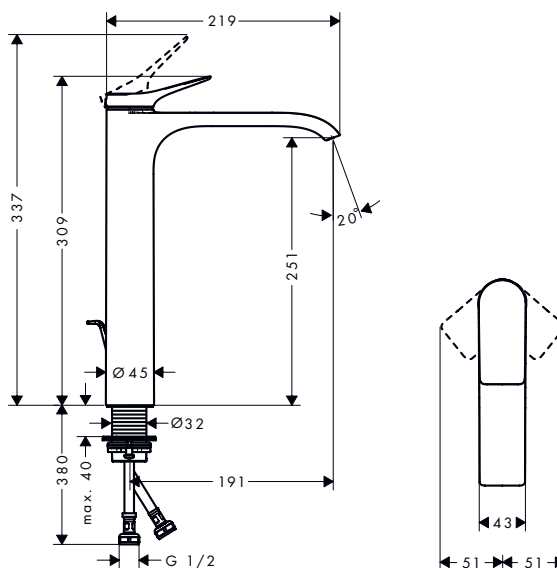

110

250

Special feature

Technologies

Overview variants

ComfortZone	Projection (mm)	Spout height (mm)	Waste set	Material waste set	CoolStart	For wash bowls	Finish	Code no.
110	146	110	pop-up	metal	-	-	<ul style="list-style-type: none"> <li>Chrome</li> <li>Brushed Bronze</li> <li>Brushed Black Chrome</li> <li>Matt Black</li> <li>Matt White</li> </ul>	<ul style="list-style-type: none"> <li>75020009</li> <li>75020149</li> <li>75020349</li> <li>75020679</li> <li>75020709</li> </ul>
250	191	251	pop-up	metal	-	■	<ul style="list-style-type: none"> <li>Chrome</li> <li>Brushed Bronze</li> <li>Brushed Black Chrome</li> <li>Matt Black</li> <li>Matt White</li> </ul>	<ul style="list-style-type: none"> <li>75040009</li> <li>75040149</li> <li>75040349</li> <li>75040679</li> <li>75040709</li> </ul>