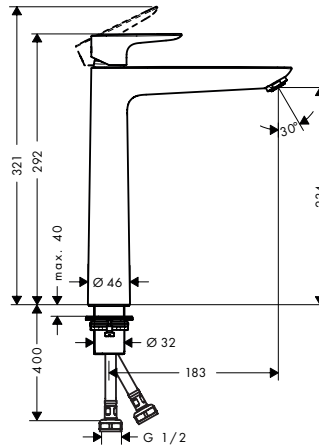

-679

Talis E Single lever basin mixers

110

240

Special feature

Technologies

Overview variants

ComfortZone	Projection (mm)	Spout height (mm)	Waste set	For wash bowls	Finish	Available from	Code no.
110	110	104	pop-up		<ul style="list-style-type: none"> <li><span style="display: inline-block; width: 10px; height: 10px; background-color: #ccc; border-radius: 50%; margin-right: 5px;"></span> Chrome</li> <li><span style="display: inline-block; width: 10px; height: 10px; background-color: #8b4513; border-radius: 50%; margin-right: 5px;"></span> Brushed Bronze</li> <li><span style="display: inline-block; width: 10px; height: 10px; background-color: #333; border-radius: 50%; margin-right: 5px;"></span> Brushed Black Chrome</li> <li><span style="display: inline-block; width: 10px; height: 10px; background-color: #000; border-radius: 50%; margin-right: 5px;"></span> Matt Black</li> </ul>	Q4/2026	71637009 71637149 71637349 71637679
240	183	234	without	■	<ul style="list-style-type: none"> <li><span style="display: inline-block; width: 10px; height: 10px; background-color: #ccc; border-radius: 50%; margin-right: 5px;"></span> Chrome</li> </ul>	Q4/2026	71636009