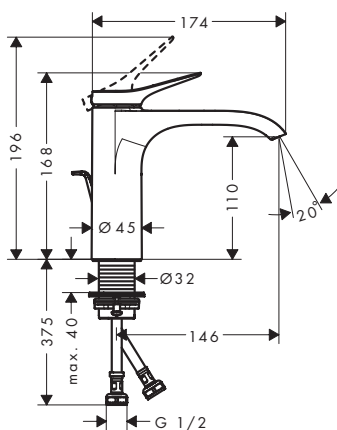

110

250

Special feature

Technologies

Overview variants

ComfortZone	Projection (mm)	Spout height (mm)	Waste set	Material waste set	CoolStart	For wash bowls	Finish	Code no.
110	146	110	pop-up	metal	-	-	<ul style="list-style-type: none"> <li>Chrome</li> <li>Brushed Bronze</li> <li>Brushed Black Chrome</li> <li>Matt Black</li> <li>Matt White</li> </ul>	<ul style="list-style-type: none"> <li>75020009</li> <li>75020149</li> <li>75020349</li> <li>75020679</li> <li>75020709</li> </ul>
250	191	251	pop-up	metal	-	■	<ul style="list-style-type: none"> <li>Chrome</li> <li>Brushed Bronze</li> <li>Brushed Black Chrome</li> <li>Matt Black</li> <li>Matt White</li> </ul>	<ul style="list-style-type: none"> <li>75040009</li> <li>75040149</li> <li>75040349</li> <li>75040679</li> <li>75040709</li> </ul>