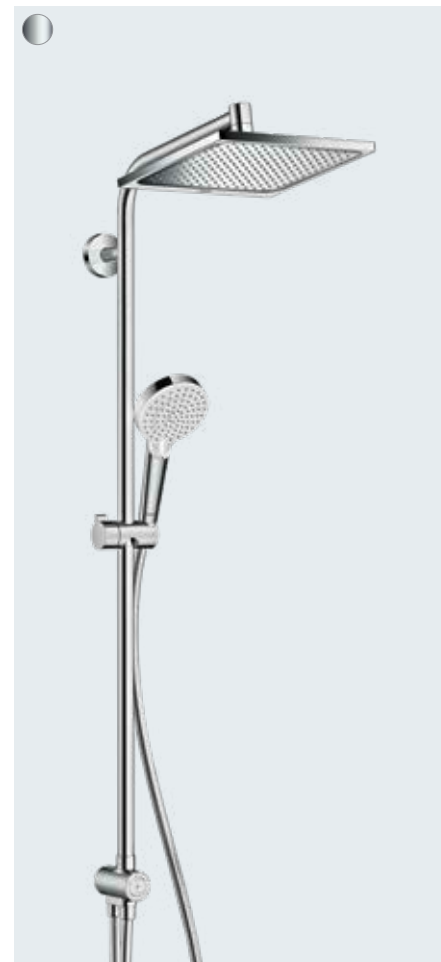

Crometta E

Showerpipe 240 1jet EcoSmart 9 l/min. Reno
Longueur du bras de douche 350 mm
Le tube de la colonne peut être recoupé
▪ Crometta E 240 1jet Douche de tête
▪ Crometta Vario Douchette à main
27289, -000 EcoSmart 9 l/min