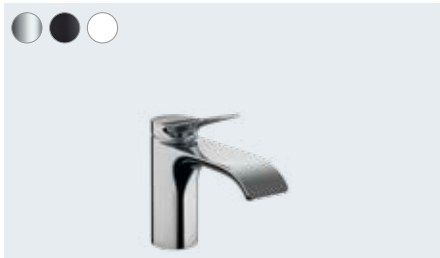

Vivenis
Robinet simple service 80
sans vidage
75013, -000, -670, -700