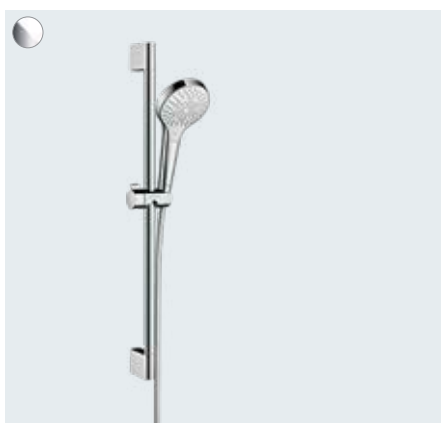

Cromo Select S
Set de douche Multi
avec barre de douche 65 cm
26560, -400 16 l/min
26561, -400 EcoSmart 9 l/min