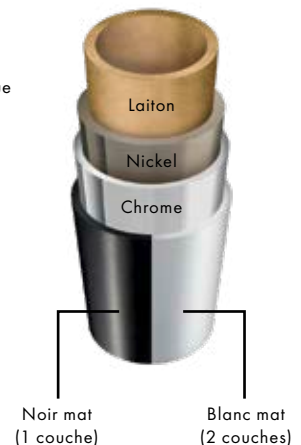

## Revêtement PVD

Un revêtement PVD est vaporisé molécule par molécule durant un processus de revêtement sous vide, créant ainsi une surface robuste et aux couleurs brillantes

Durabilité testée pour une finition longue durée

## Revêtement laqué

Une laque spéciale est appliquée en plusieurs couches afin de créer une finition marquée et intense

Durabilité testée pour une finition longue durée

25 ans de protection contre l'usure grâce au laquage spécial\*\* hansgrohe