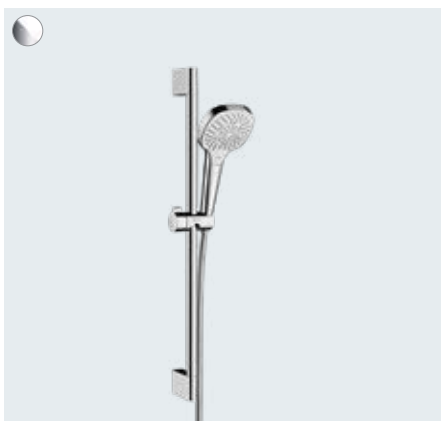

Croma Select E

Set de douche Multi
avec barre de douche 65 cm
26580, -400 16 l/min
26581, -400 EcoSmart 9 l/min

Set de douche Multi
avec barre de douche 90 cm (non représ.)
26590, -400 16 l/min
26591, -400 EcoSmart 9 l/min