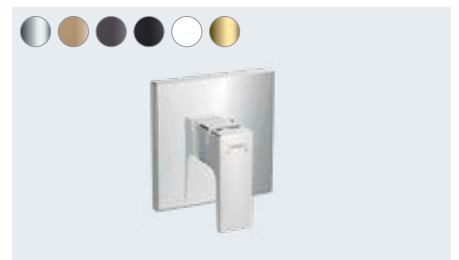

Metropol
Mitigeur douche mural encastré
32565, -000, -140, -340, -670, -700, -990
Corps d'encastrement iBox universal (non représ.)
01800180