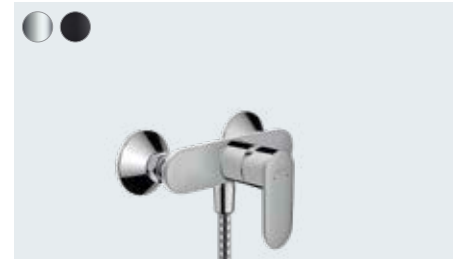

Vernis Blend

Mitigeur douche apparent
71640, -000, -670