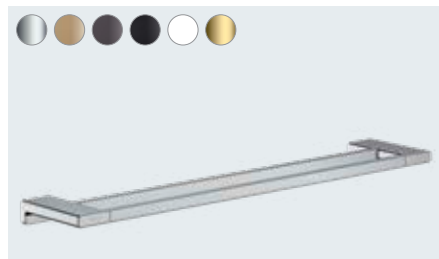

AddStoris
Porte-serviettes double
41743, -000, -140, -340, -670, -700, -990