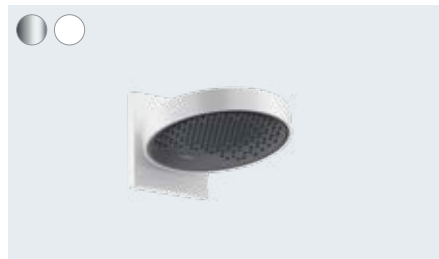

Rainfinity

Douche de tête 250 1jet avec raccord mural
26226, -000, -700 19 l/min
26227, -000, -700 EcoSmart 9,4 l/min