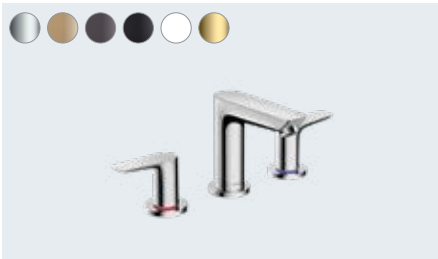

Talis E

Mélangeur 3 trous lavabo
avec vidage
71733, -000, -140, -340, -670, -700, -990