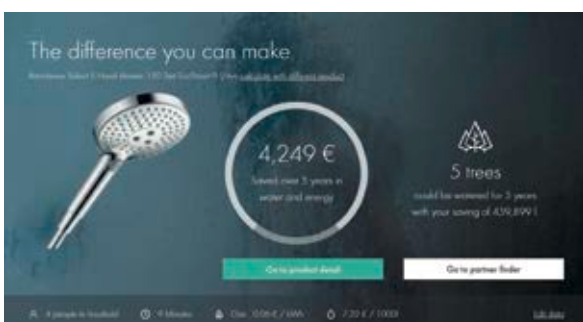

Notre calculateur d'économies d'eau vous permet de calculer votre potentiel d'économie personnel grâce à notre technologie écologique EcoSmart. Le calculateur d'économies d'eau hansgrohe est extrêmement intéressant, tant pour les petits consommateurs que pour les grands comptes. Il recherche en un clin d'œil les produits qui vous permettront d'économiser de l'argent et de préserver de précieuses ressources.

hansgrohe.be/calculateur