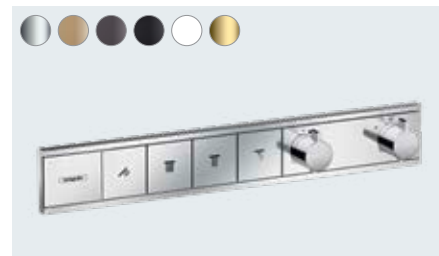

RainSelect

Module thermostatique RainSelect encastré pour 4 systèmes
15382, -000, -140, -340, -670, -700, -990

Corps d'encastrement pour 4 systèmes (non représ.)
15312180