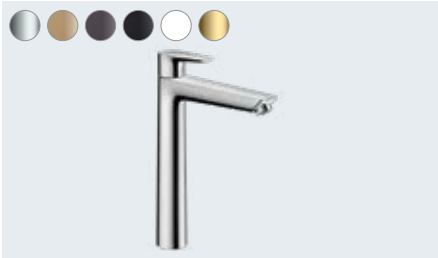

Talis E

Mitigeur lavabo 240
avec vidage
71716, -000, -140, -340, -670, -700, -990

Mitigeur lavabo 240
sans vidage
71717, -000, -140, -340, -670, -700, -990