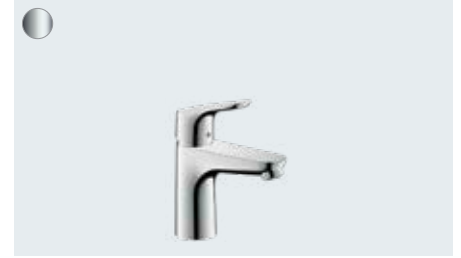

Focus

Mitigeur lavabo 100
avec vidage
31607, -000

Mitigeur lavabo 100
sans vidage
31517, -000

Mitigeur lavabo 100
LowFlow avec vidage
31603, -000

Mitigeur lavabo 100
LowFlow sans vidage
31513, -000

Mitigeur lavabo 100
CoolStart avec vidage (non représ.)
31621, -000