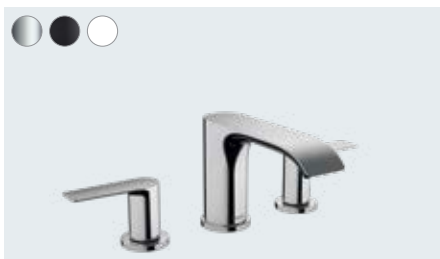

**Vivenis**  
Mitigeur lavabo 110  
avec garniture de vidage  
# 75020, -000, -670, -700  
Mitigeur lavabo 110  
sans vidage  
# 75022, -000, -670, -700

**Vivenis**  
Mitigeur lavabo 80  
avec garniture de vidage  
# 75010, -000, -670, -700  
Mitigeur lavabo 80  
sans vidage  
# 75012, -000, -670, -700

**Vivenis**  
Robinet simple service 80  
sans vidage  
# 75013, -000, -670, -700

**Vivenis**  
Mitigeur lavabo 210  
avec bec orientable et garniture de vidage  
# 75030, -000, -670, -700  
Mitigeur lavabo 210  
avec bec orientable et sans vidage  
# 75032, -000, -670, -700