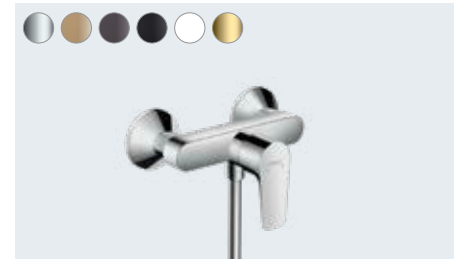

Talis E

Mitigeur douche apparent
71760, -000, -140, -340, -670, -700, -990