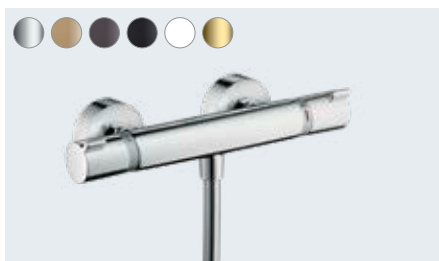

EcoStat
Thermostatique douche Comfort apparent
13116, -000, -140, -340, -670, -700, -990