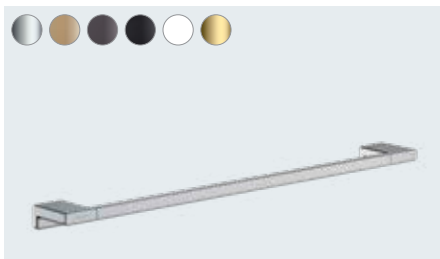

AddStoris
Porte-serviettes
41747, -000, -140, -340, -670, -700, -990