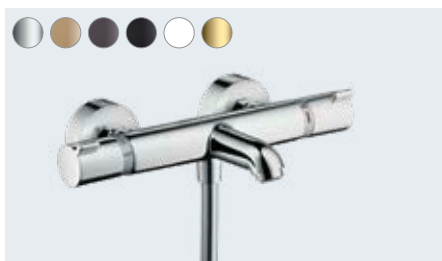

EcoStat
Thermostatique bain/douche Comfort apparent
13114, -000, -140, -340, -670, -700, -990