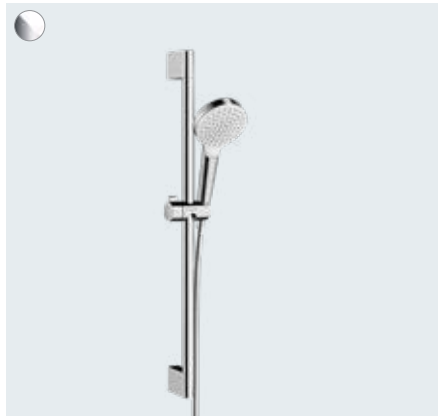

Set de douche Vario  
 avec barre de douche 65 cm et porte-savon (non représ.)  
 # 26553, -400 13,8 l/min

Set de douche Vario  
 avec barre de douche 90 cm (non représ.)  
 # 26536, -400 13,8 l/min  
 # 26538, -400 EcoSmart 9 l/min