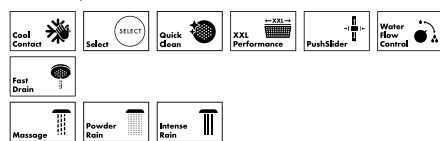

Disponible à partir de 01/2023