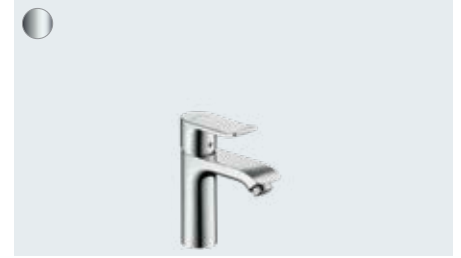

Metris

Mitigeur lavabo 110
avec vidage
31080, -000

Mitigeur lavabo 110
sans vidage
31084, -000

Mitigeur lavabo 110
avec vidage
31074, -000

Mitigeur lavabo 110
LowFlow avec vidage
31203, -000

Mitigeur lavabo 110
LowFlow sans vidage
31204, -000

Mitigeur lavabo 110
CoolStart avec vidage (non représ.)
31121, -000