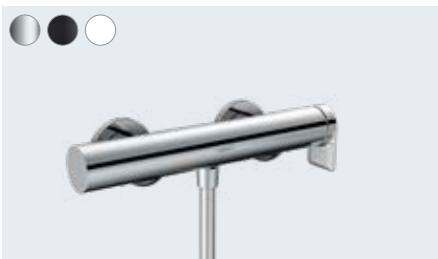

Vivenis
Mitigeur douche apparent
75620, -000, -670, -700 12,3 l/min