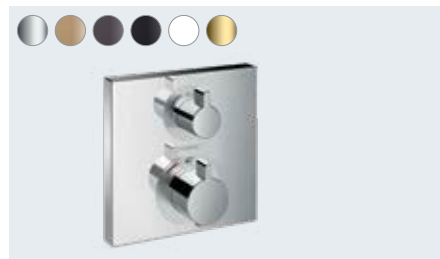

EcoStat Square
Thermostatique mural encastré pour 2 systèmes
15714, -000, -140, -340, -670, -700, -990