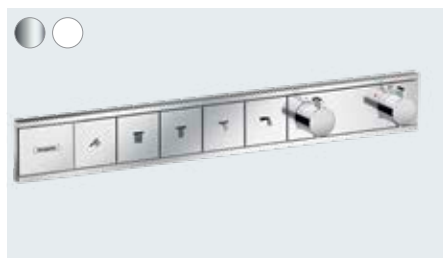

RainSelect

Module thermostatique RainSelect encastré pour 5 systèmes
15384, -000, -700

Corps d'encastrement pour 5 systèmes (non représ.)
15313180