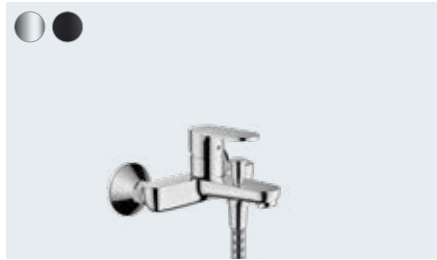

Vernis Blend

Mitigeur bain/douche apparent
71440, -000, -670