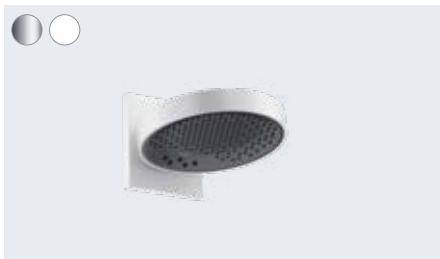

Rainfinity

Douche de tête 250 3jet avec raccord mural
26232, -000, -700 20 l/min
26233, -000, -700 EcoSmart 9 l/min

Corps d'encastrement iBox universal (non représ.)
01800180