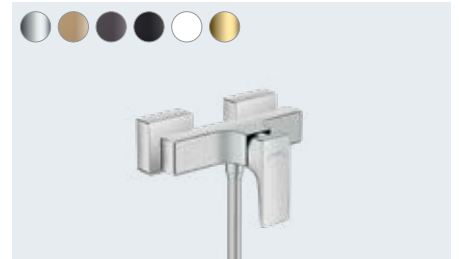

Metropol
Mitigeur douche apparent
32560, -000, -140, -340, -670, -700, -990