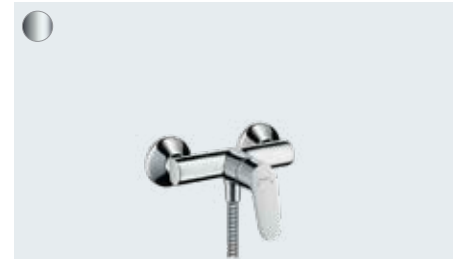

Focus

Mitigeur douche apparent
31960, -000