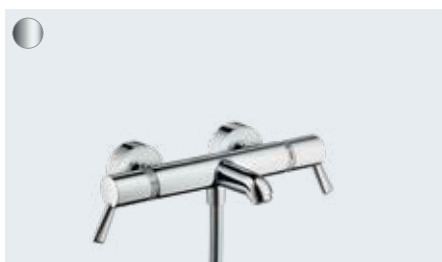

EcoStat
Thermostatique bain/douche Comfort Care apparent
avec poignées extra longues
13115, -000