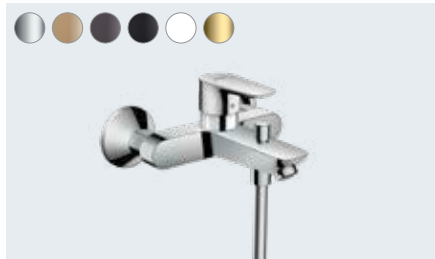

Talis E

Mitigeur bain/douche apparent
71740, -000, -140, -340, -670, -700, -990