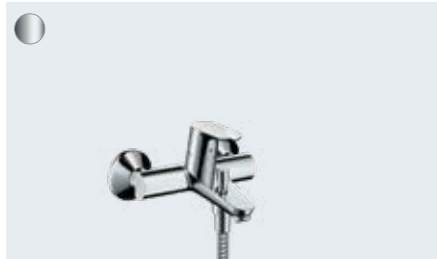

Focus

Mitigeur bain/douche apparent
31940, -000