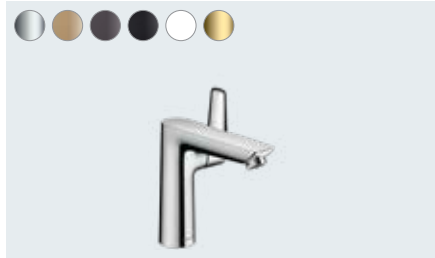

Talis E

Mitigeur lavabo 150
avec vidage
71754, -000, -140, -340, -670, -700, -990

Mitigeur lavabo 150
sans vidage
71755, -000