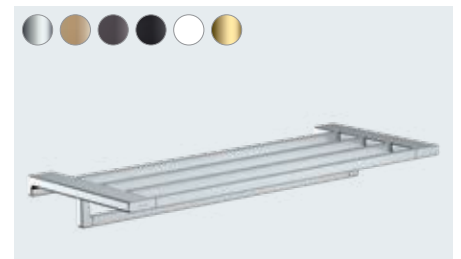

**AddStoris**  
Porte-serviettes  
# 41747, -000, -140, -340, -670, -700, -990

**AddStoris**  
Porte-serviettes double  
# 41743, -000, -140, -340, -670, -700, -990

**AddStoris**  
Rack porte-serviettes  
# 41751, -000, -140, -340, -670, -700, -990