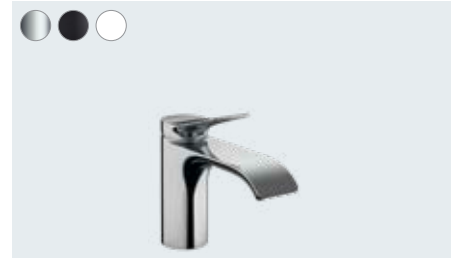

Vivenis
Mitigeur lavabo 80
avec garniture de vidage
75010, -000, -670, -700
Mitigeur lavabo 80
sans vidage
75012, -000, -670, -700