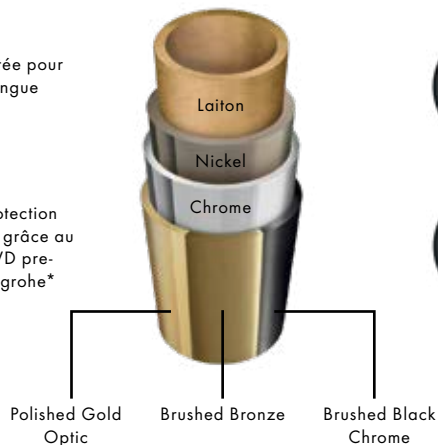

La salle de bains occupe une place de plus en plus importante dans la mise en scène de notre style personnel. Lieu de détente par excellence, tous les sens doivent être mis en éveil, y compris d'un point de vue esthétique. FinishPlus propose donc cinq designs de finitions dans des couleurs mates et des tons métallisés. Ceux-ci enrichissent votre style et vos options de conception bien au-delà de la finition chromé classique. Les designs de finitions de haute qualité vous offrent toute liberté de conception et satisfont à tous les souhaits d'épanouissement personnel.

## Revêtement PVD

Un revêtement PVD est vaporisé molécule par molécule durant un processus de revêtement sous vide, créant ainsi une surface robuste et aux couleurs brillantes

Durabilité testée pour une finition longue durée

## Revêtement laqué

Une laque spéciale est appliquée en plusieurs couches afin de créer une finition marquée et intense

Durabilité testée pour une finition longue durée

25 ans de protection contre l'usure grâce au laquage spécial\*\* hansgrohe