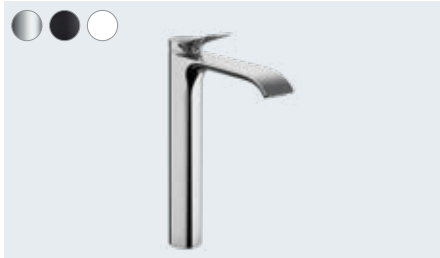

Vivenis
Mitigeur lavabo 250
pour vasques avec garniture de vidage
75040, -000, -670, -700
Mitigeur lavabo 250
pour vasques sans vidage
75042, -000, -670, -700