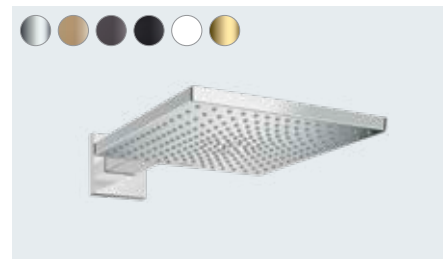

Raindance E

Douche de tête 300 1jet avec bras de douche
26238, -000, -140, -340, -670, -700, -990 17 l/min
26239, -000 EcoSmart 9 l/min

Douche de tête 300 1jet avec bras de douche pour montage au plafond (non représ.)
26250, -000, -140, -340, -670, -700, -990 17 l/min
26251, -000 EcoSmart 9 l/min