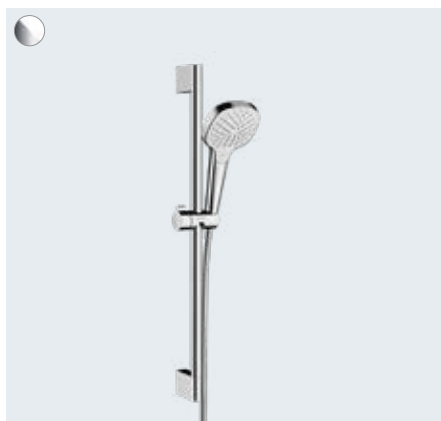

Croma Select E

Set de douche Vario
avec barre de douche 65 cm
26582, -400 14,7 l/min
26583, -400 EcoSmart 9 l/min

Set de douche Vario
avec barre de douche 65 cm et porte-savon (non représ.)
26586, -400 14,7 l/min

Set de douche Vario
avec barre de douche 90 cm (non représ.)
26592, -400 14,7 l/min
26593, -400 EcoSmart 9 l/min