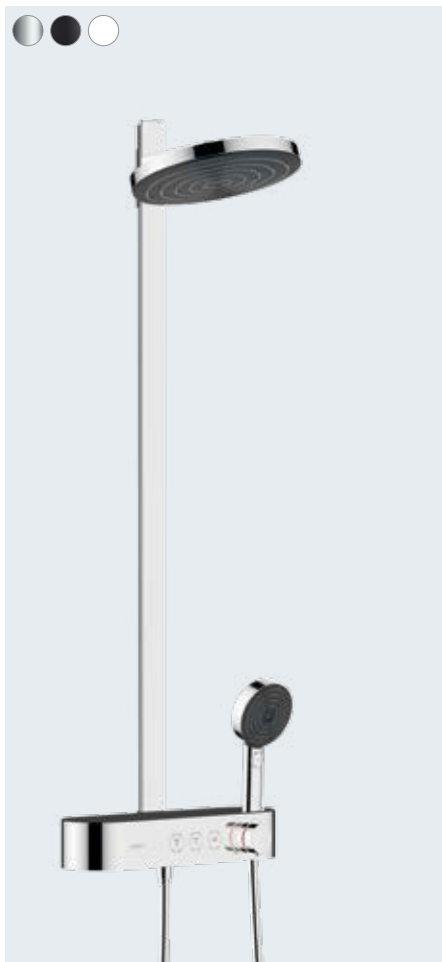

Pulsify S

Showerpipe 260 2jet
avec ShowerTablet Select 400
Le tube de la colonne peut être recoupe
▪ Pulsify S 260 2jet Douche de tête
▪ Pulsify S 105 3jet Relaxation Douchette à main
▪ ShowerTablet Select 400 Thermostatique
24240, -000, -670, -700 12,9 l/min
24241, -000, -670, -700 EcoSmart

Disponible à partir de 01/2023