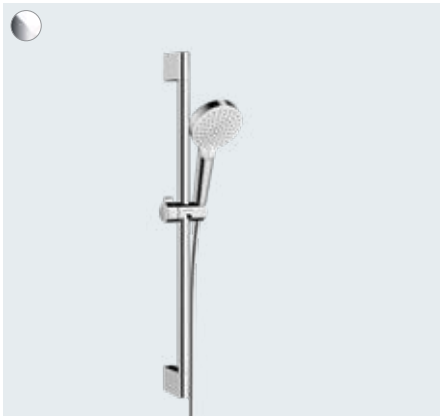

Crometta

Set de douche Vario
avec barre de douche 65 cm
26532, -400 13,8 l/min
26534, -400 EcoSmart 9 l/min
26555, -400 Green 6 l/min

Set de douche Vario
avec barre de douche 65 cm et porte-savon (non représ.)
26553, -400 13,8 l/min

Set de douche Vario
avec barre de douche 90 cm (non représ.)
26536, -400 13,8 l/min
26538, -400 EcoSmart 9 l/min