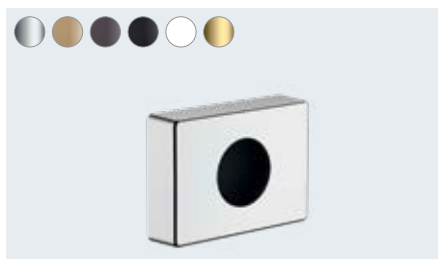

AddStoris
Distributeur de sachets hygiéniques
41773, -000, -140, -340, -670, -700, -990