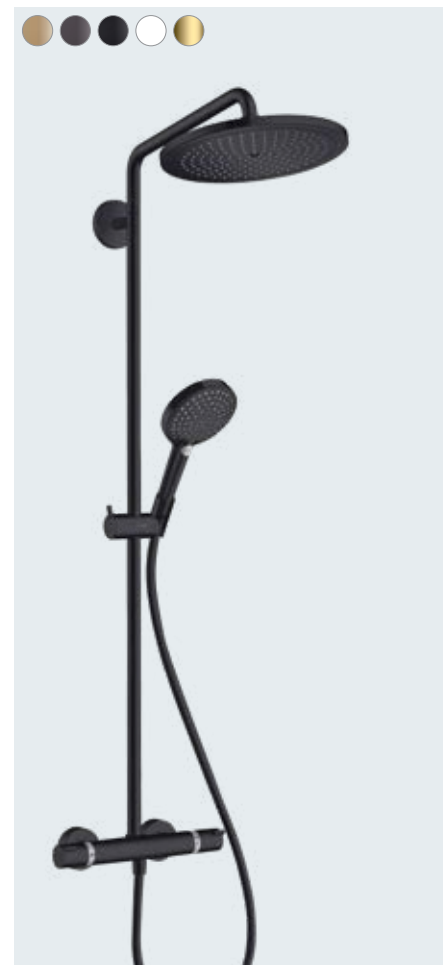

Tous les débits indiqués sont valables pour une pression de 0,3 MPa (3 bar)

Vous trouverez des explications sur les surfaces, les technologies et les types de jet à la fin de la brochure. D'autres produits figurent sur hansgrohe.be