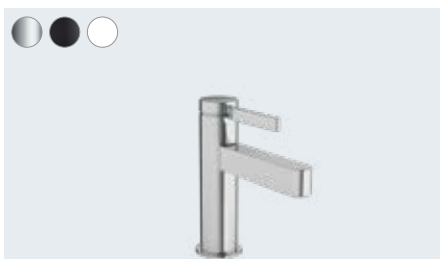

Mitigeur lavabo encastré dans le mur
avec bec 22,8 cm (non représ.)
76050, -000, -670, -700