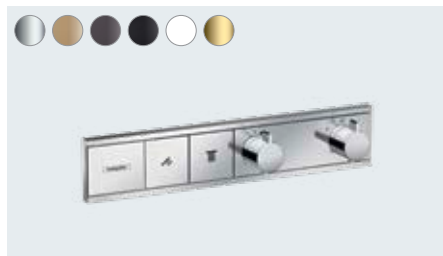

RainSelect

Module thermostatique RainSelect encastré pour 2 systèmes
15380, -000, -140, -340, -670, -700, -990

Corps d'encastrement pour 2 systèmes (non représ.)
15310180