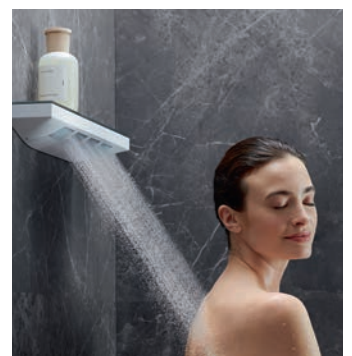

Le must des sensations sous la douche.

Votre salle de bains est le lieu idéal pour faire une pause. Dans une atmosphère détendue, vous pouvez savourer l'instant et oublier le rythme effréné du quotidien. Le meilleur endroit est encore sous votre douche. Avec Rainfinity, le jet d'eau tombe non seulement sur votre tête et vos épaules, mais il enveloppe aussi tout votre corps en douceur, tel un manteau fait d'une myriade de gouttelettes, car la surface de jet innovante est légèrement concave. Cette forme répartit l'eau de manière particulièrement agréable sur la peau. Vous profitez ainsi d'instant inédit sous la douche.

MANIABLE SOUS TOUTES SES FORMES :

Choisissez parmi deux variantes la douchette à main adaptée à vos besoins.

DÉTENTE AU NIVEAU DES ÉPAULES :

Nouvelle douche d'épaules avec étagère intégrée pour une expérience la douche inédite et enveloppante.