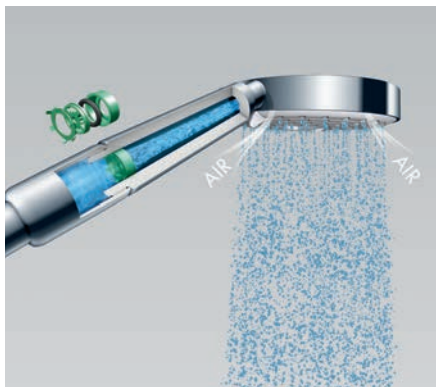

EcoSmart

Économiser de l'argent tout en respectant l'environnement

Vous ne voulez pas gaspiller de l'eau. Les douches et mitigeurs hansgrohe dotés de la technologie EcoSmart vous aident en ce sens. Grâce au limiteur de débit, vous consommez jusqu'à 60 % d'eau en moins par rapport aux produits ordinaires et profitez malgré tout d'un jet d'eau dense, puisqu'enrichi en air. Une consommation d'eau moindre vous permet par ailleurs d'économiser de l'énergie. Avec EcoSmart, vous faites des économies et un geste pour l'environnement.