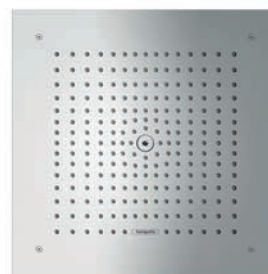

Raindance E

Douche de tête 400/400 1jet
26252, -000 20 l/min
26253, -000 EcoSmart 9 l/min

Corps d'encastrement
pour douche de tête 400/400 1jet
26254180 (non représ.)

a.p.d. 785,00 €