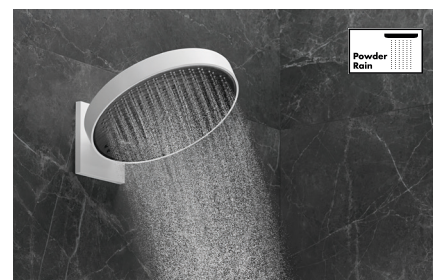

hansgrohe

Uutuudet 2019

Meet the beauty of water.

Suihkun uusi ulottuvuus - Rainfinity®.

Rainfinity on vaikuttava joka tavalla. Entistäkin parempi, hiljainen, hieno ja runsas PowderRain-suihkumuoto tarjoaa ultimaattisen suihkunautinnon jopa 36 cm leveydeltä. Poikkeava, palkittu design tuo suihkun kylpyhuoneen keskipisteeksi. Uudet materiaalit ja värit herättävät huomiota: grafiitinharmaa, alumiinista valmistettu suihkusiivilä yhdistettynä mattavalkoiseen tai kromiin. Käyttömukavuus, joka on viety aivan uudelle tasolle.