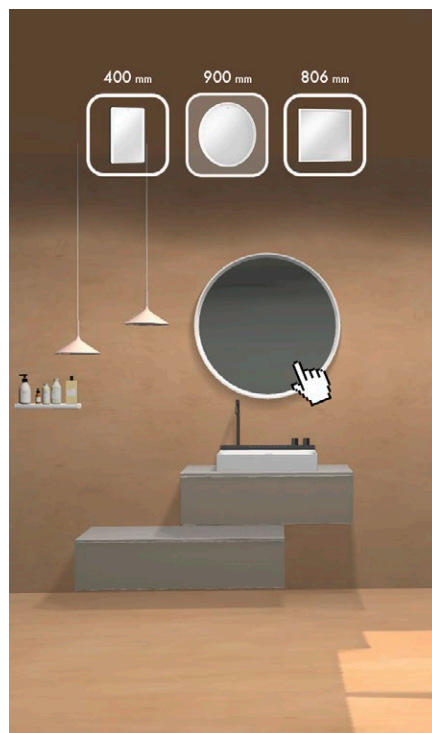

2 Get creative

Test out various hansgrohe mixers, showers, furniture and accessories to make your personal choice.