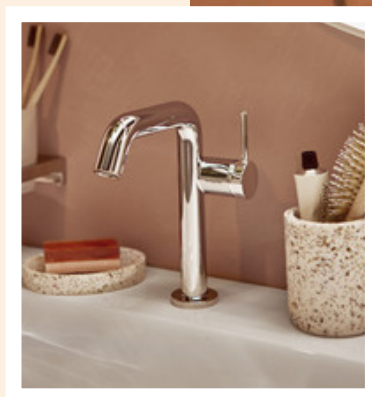

Naturlige materialer, smarte opbevaringsmuligheder og udtryksfulde farver og planter gør dette badeværelse til **det ideelle familiebadeværelse.**