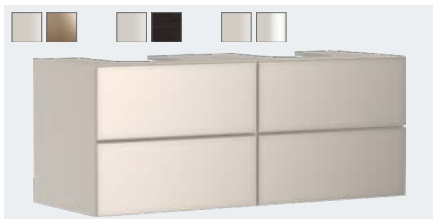

Xevolos E

Vaskeskab mat sandbeige 1370/550 med 4 skuffer til bordplade og 2 bordmonterede vaske med slebet underside
54197390 Bronzestruktur
54197730 Mørk eg
54197790 Metallisk sandbeige

Vaskeskab mat sandbeige 1570/550 med 4 skuffer til bordplade og 2 bordmonterede vaske med slebet underside
54200390 Bronzestruktur
54200730 Mørk eg
54200790 Metallisk sandbeige