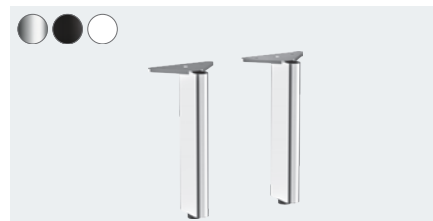

Xelu Q
Møbelben 175/60, 2 stk.
54145000 Krom
54145670 Mat sort
54145700 Mat hvid