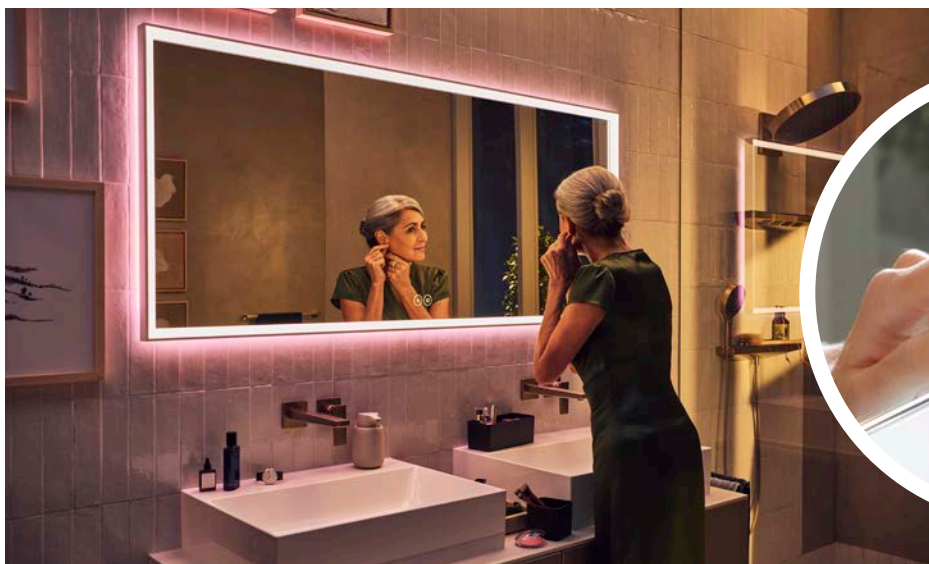

Mindre
vandspr jt

Mere
komfort

Mindre
reng ring

Se mere om mulige kombinationer ved at scanne QR-koden.

Harmonisk helhedsindtryk på **BADEVÆRELSET**

Xarita spejlene passer perfekt sammen med Xevolos E og giver badeværelset et fuldendt look. Skab en **harmonisk lysoplevelse** på dit drømmebadeværelse, hvor lyset intuitivt styres med smart touch-teknologi. Læs mere om Xarita på side 56.

Badtilbehør, der understreger din personlige stil

Fra håndklæde- og toiletrulleholdere til tandkrus og sæbedispensere – med AddStoris badtilbehør kan du indrette dit badeværelse ned til mindste detalje. Det minimalistiske og tidløse badtilbehør fås i seks forskellige overfladefarver. AddStoris er den perfekte partner til FinishPlus armaturer og brusere i samme farve fra hansgrohe. Kombinationen skaber et harmonisk helhedsbillede, hvor formerne og farverne er tilpasset ideelt til hinanden uden at virke forceret.