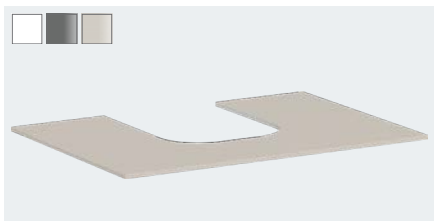

Xevolos E

Bordplade 780/550 med udskæring i midten til bordmonteret vask med slebet underside 500/480 og 600/480

- # 54208700 Mat hvid
- # 54208760 Mat skifergrå
- # 54208780 Mat sandbeige

Bordplade 980/550 med udskæring i midten til bordmonteret vask med slebet underside 500/480 og 600/480