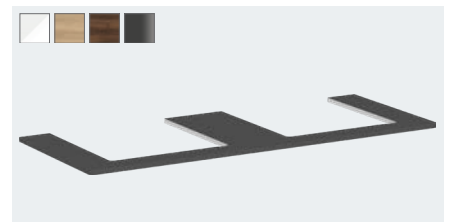

Xelu Q

Bordplade 1360/550 med 2 udskæringer til bordmonteret vask med slebet underside 500/480
54099050 Hvid højglans
54099230 Naturlig eg
54099630 Mørk valnød
54099910 Mat diamantgrå

Bordplade 1560/550 med 2 udskæringer til bordmonteret vask med slebet underside 600/480
54112050 Hvid højglans
54112230 Naturlig eg
54112630 Mørk valnød
54112910 Mat diamantgrå