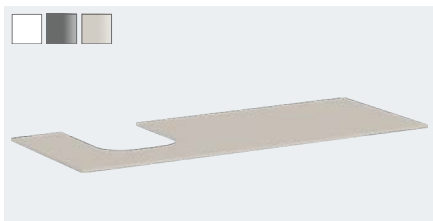

Xevolos E

Bordplade 1370/550 med udskæring til venstre til bordmonteret vask med slebet underside 500/480

- # 54205700 Mat hvid
- # 54205760 Mat skifergrå
- # 54205780 Mat sandbeige

Bordplade 1370/550 med udskæring til højre til bordmonteret vask med slebet underside 500/480

- # 54206700 Mat hvid
- # 54206760 Mat skifergrå
- # 54206780 Mat sandbeige