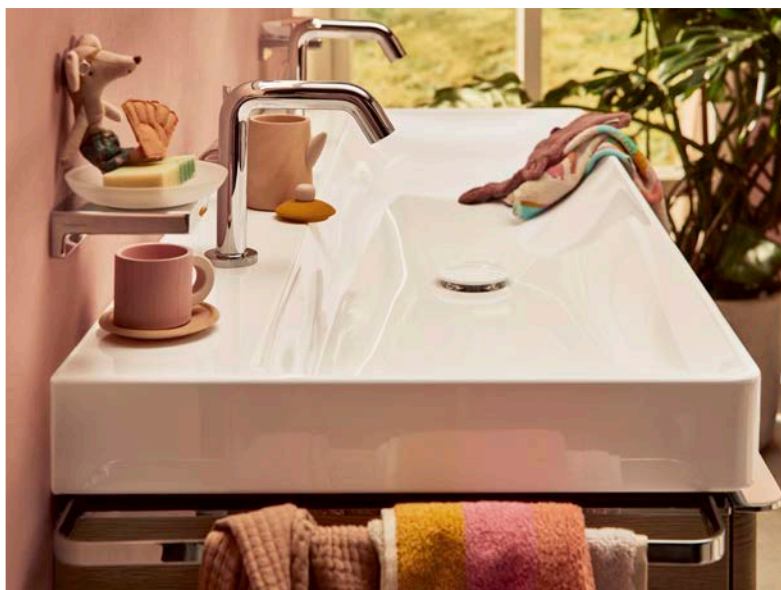

Armatyr og h ndvask i

PERFEKT HARMONI

Selvom vi her har valgt at kombinere Xelu Q h ndvasken med **Tecturis S h ndvaskarmaturet**, er der et stort udvalg af andre armaturer, der harmonerer med Xelu Q h ndvasken b de funktionelt og  stetisk. Som alternativer til Tecturis S armaturet anbefaler vi **Vivenis armaturet** eller **Talis S armaturet** p  din Xelu Q h ndvask. Vores mange  rs erfaring og funktionelle test viser, at disse kombinationer giver dig den bedste vandoplevelse.

Find den perfekte kombination af armatur og h ndvask til dit dr mmebadev relse med **hansgrohe ExcellentFit**.

Mindre vandspr jt

Spr jter vandet, n r du bruger vandhanen? Vi  bner og lukker for armaturet ved forskellige vandtryk og evaluerer de opn ede data og st nkm nstre.

Mere komfort

Afstanden mellem armaturet og h ndvasken skal v re helt rigtig for at f  den bedste oplevelse og den optimale komfort. Under de omfattende funktionspr ver testes bl.a. den frie plads ved h ndvasken.

Mindre reng ring

Ved en praktisk test kontrolleres kombinationen under hverdagsforhold - bl.a. observeres og bed mmes vandstr len eller forekomsten af st nk, n r der vaskes h nder.

Se mere om mulige kombinationer ved at scanne QR-koden.