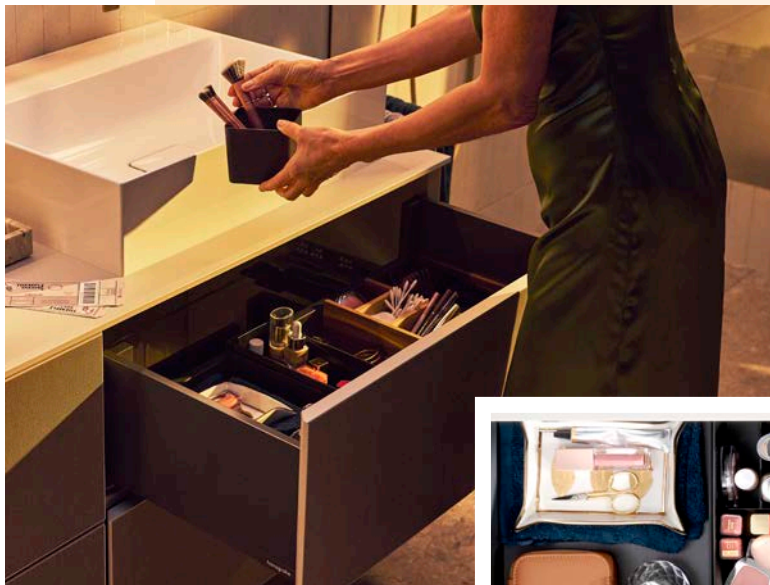

Takket være den pladsbesparende vandlås har de øverste skuffer ikke brug for en udskæring, hvilket betyder, at de har mere opbevaringsplads. Og med det intelligente **IntraStoris** opbevaringssystem kan du nemt holde orden i skufferne.