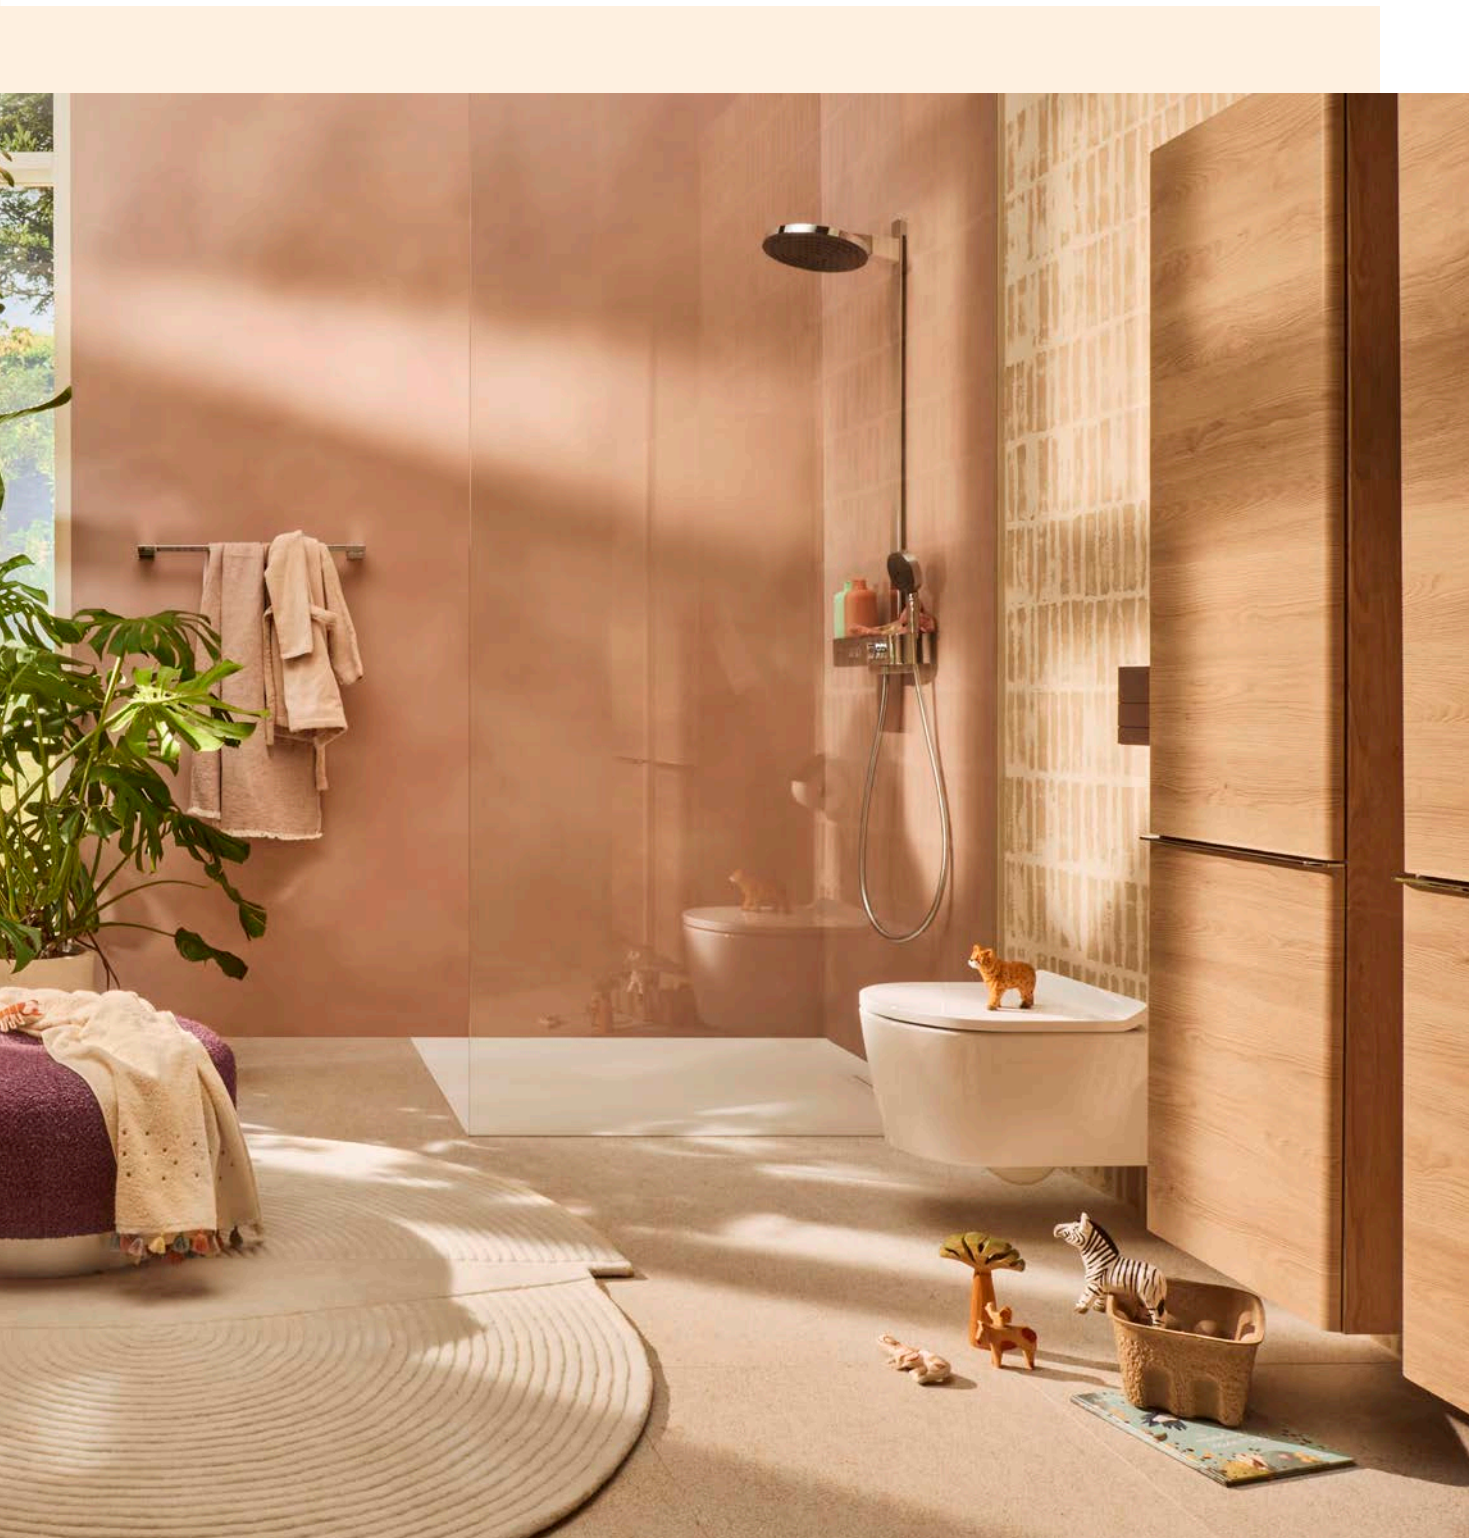

Drømmebad til uforglemmelige familieøjeblikke

Alle komponenter og produkter i familiens drømmebadeværelse er harmoniske og perfekt koordinerede. **Xelu Q vaskeskabet** (her vist i naturlig eg*), imponerer med to store skuffer og masser af opbevaringsplads. Badmiljøet er udstyret med en ekstra bred **Xelu Q dobbeltvask** og vandbesparende **Tecturis S armaturer** (her vist i krom*) og det LED-belyste **Xarita S spejl** med en diameter på 90 cm. **Pulsify S brusesystemet** (her vist i krom*) byder på afslapning og fornyet energi til den eventyrlystne familie. I **Xelu Q højskabet** (her vist i naturlig eg*) er der plads til badehåndklæder og plejeprodukter – samt en halv zoologisk have med badedyr, hvis det er nødvendigt. Det effektive og støjsvage **EluPura S toilet** med AquaHelix Flush fuldender den familievenlige indretning.

* tilgængelig i mange andre varianter og overflader