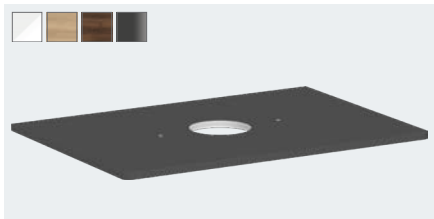

Xelu Q

Bordplade 780/550 med udskæring i midten til
bowlvask uden hanehul

- # 54113050 Hvid højglans
- # 54113230 Naturlig eg
- # 54113630 Mørk valnød
- # 54113910 Mat diamantgrå

Bordplade 980/550 med udskæring i midten til
bowlvask uden hanehul

- # 54114050 Hvid højglans
- # 54114230 Naturlig eg
- # 54114630 Mørk valnød
- # 54114910 Mat diamantgrå

Bordplade 1180/550 med udskæring i midten til
bowlvask uden hanehul

- # 54115050 Hvid højglans
- # 54115230 Naturlig eg
- # 54115630 Mørk valnød
- # 54115910 Mat diamantgrå