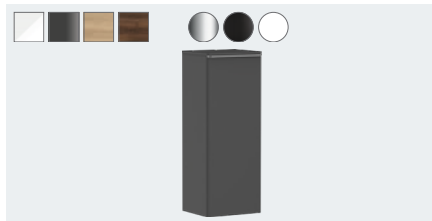

Xelu Q

Mellemhøjt skab hvid højglans 400/350, dørhængsel til venstre
54127000 Krom
54127670 Mat sort
54127700 Mat hvid

Mellemhøjt skab mat diamantgrå 400/350, dørhængsel til venstre
54128000 Krom
54128670 Mat sort
54128700 Mat hvid

Mellemhøjt skab naturlig eg 400/350, dørhængsel til venstre
54129000 Krom
54129670 Mat sort
54129700 Mat hvid

Mellemhøjt skab mørk valnød 400/350, dørhængsel til venstre
54130000 Krom
54130670 Mat sort
54130700 Mat hvid