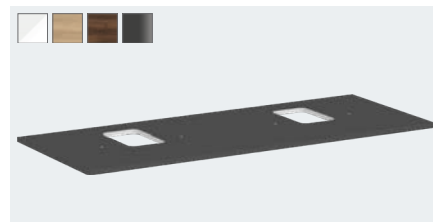

Xelu Q

Bordplade 1360/550 med 2 udskæringer til bowlvask
med hanehul

- # 54125050 Hvid højglans
- # 54125230 Naturlig eg
- # 54125630 Mørk valnød
- # 54125910 Mat diamantgrå

Bordplade 1560/550 med 2 udskæringer til bowlvask
med hanehul

- # 54126050 Hvid højglans
- # 54126230 Naturlig eg
- # 54126630 Mørk valnød
- # 54126910 Mat diamantgrå