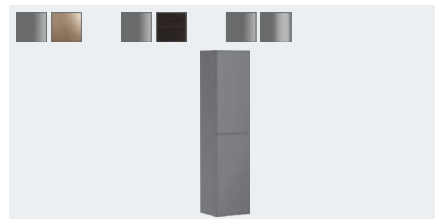

Xevolos E

Højskab mat skifergrå 400/360, dørhængsel til venstre

- # 54220390 Bronzestruktur
- # 54220730 Mørk eg
- # 54220770 Metallisk skifergrå

Højskab mat skifergrå 400/360, dørhængsel til højre

- # 54223390 Bronzestruktur
- # 54223730 Mørk eg
- # 54223770 Metallisk skifergrå