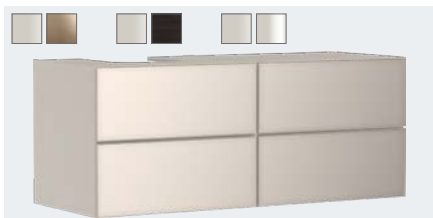

Xevolos E

Vaskeskab mat sandbeige 1370/550 med 4 skuffer til bordplade og bordmonteret vask med slebet underside til venstre
54237390 Bronzestruktur
54237730 Mørk eg
54237790 Metallisk sandbeige

Vaskeskab mat sandbeige 1370/550 med 4 skuffer til bordplade og bordmonteret vask med slebet underside til højre
54240390 Bronzestruktur
54240730 Mørk eg
54240790 Metallisk sandbeige