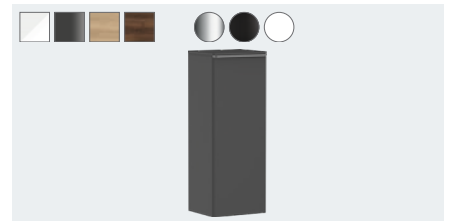

Xelu Q

Mellemhøjt skab hvid højglans 400/350, dørhængsel til højre
54131000 Krom
54131670 Mat sort
54131700 Mat hvid

Mellemhøjt skab mat diamantgrå 400/350, dørhængsel til højre
54132000 Krom
54132670 Mat sort
54132700 Mat hvid

Mellemhøjt skab naturlig eg 400/350, dørhængsel til højre
54133000 Krom
54133670 Mat sort
54133700 Mat hvid

Mellemhøjt skab mørk valnød 400/350, dørhængsel til højre
54134000 Krom
54134670 Mat sort
54134700 Mat hvid