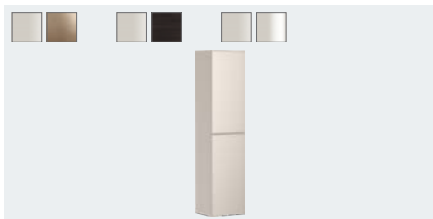

Xevolos E

Højskab mat sandbeige 400/360, dørhængsel til venstre

- # 54219390 Bronzestruktur
- # 54219730 Mørk eg
- # 54219790 Metallisk sandbeige

Højskab mat sandbeige 400/360, dørhængsel til højre

- # 54222390 Bronzestruktur
- # 54222730 Mørk eg
- # 54222790 Metallisk sandbeige