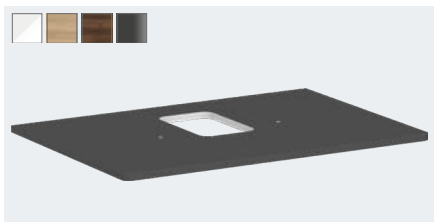

Xelu Q

Bordplade 780/550 med udskæring i midten til
bowlvask med hanehul

- # 54120050 Hvid højglans
- # 54120230 Naturlig eg
- # 54120630 Mørk valnød
- # 54120910 Mat diamantgrå

Bordplade 980/550 med udskæring i midten til
bowlvask med hanehul

- # 54121050 Hvid højglans
- # 54121230 Naturlig eg
- # 54121630 Mørk valnød
- # 54121910 Mat diamantgrå

Bordplade 1180/550 med udskæring i midten til
bowlvask med hanehul

- # 54122050 Hvid højglans
- # 54122230 Naturlig eg
- # 54122630 Mørk valnød
- # 54122910 Mat diamantgrå