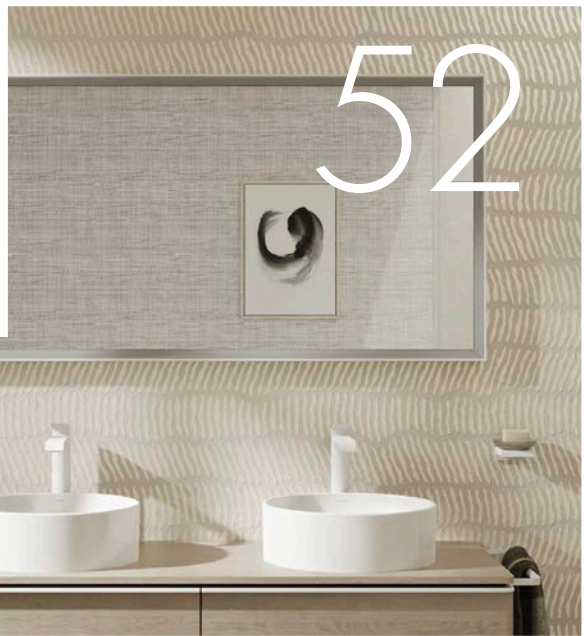

Gør dine
badeværelsesdrømme til

VIRKELIGHED

**Helhedsløsninger til badeværelset
fra samme leverandør**

Opdag vores nye håndvaske og møbler samt passende spejle, toiletter og tilbehør.

06

INDHOLD

- 04 **Bæredygtighed**
Vores bidrag til beskyttelse af planeten
- 06 **Drømmebadeværelser**
Gør dine badeværelsesdrømme til virkelighed
- 20 **Din drømmekombination**
Kom tættere på din badeværelsesdrøm
- 22 **Xevolos E**
Håndvaske og møbler i arkitektonisk design med lang levetid
- 36 **Xelu Q**
Stilfulde håndvaske og møbler, som byder på god opbevaringsplads og familiehygge
- 52 **Xuniva, Xarita og EluPura**
Universelle håndvaske, spejle og toiletter, som passer til ethvert bad