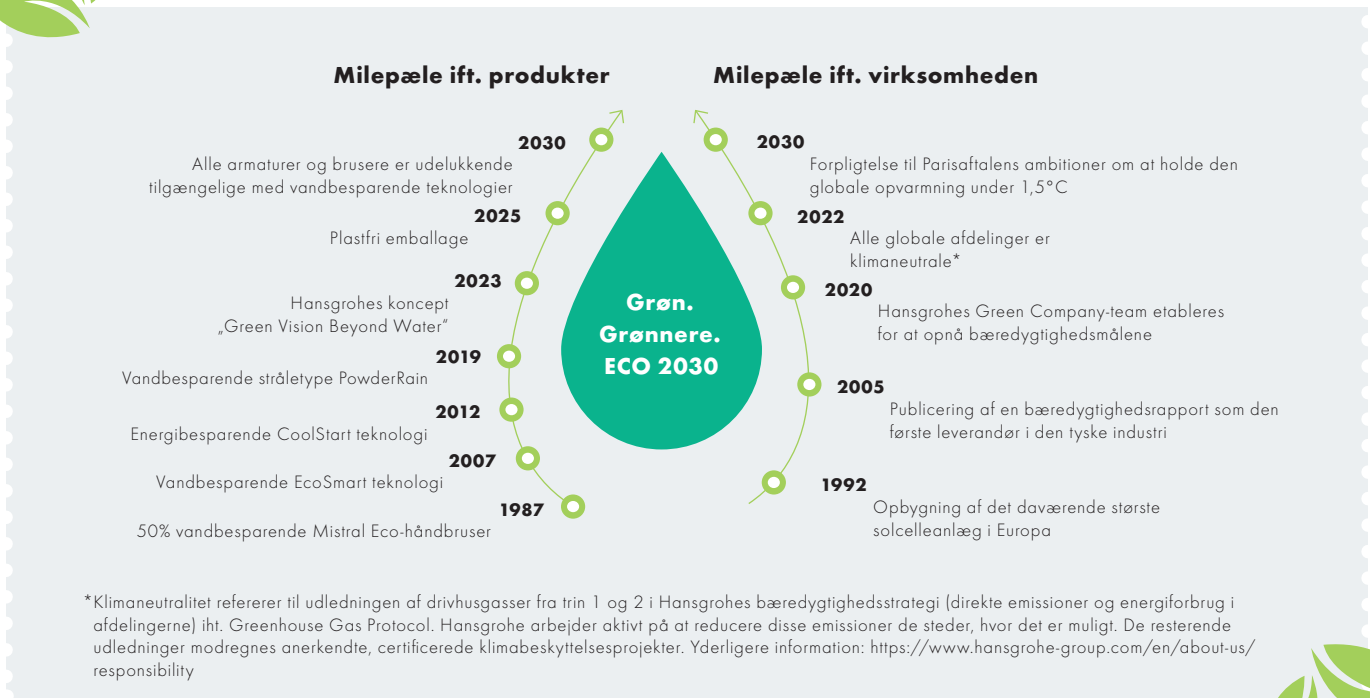

Gør dine
badeværelsesdrømme til

VIRKELIGHED

**Helhedsløsninger til badeværelset
fra samme leverandør**

Opdag vores nye håndvaske og møbler samt passende spejle, toiletter og tilbehør.

06

INDHOLD

- 04 **Bæredygtighed**
Vores bidrag til beskyttelse af planeten
- 06 **Drømmebadeværelser**
Gør dine badeværelsesdrømme til virkelighed
- 20 **Din drømmekombination**
Kom tættere på din badeværelsesdrøm
- 22 **Xevolos E**
Håndvaske og møbler i arkitektonisk design med lang levetid
- 36 **Xelu Q**
Stilfulde håndvaske og møbler, som byder på god opbevaringsplads og familiehygge
- 52 **Xuniva, Xarita og EluPura**
Universelle håndvaske, spejle og toiletter, som passer til ethvert bad

IN TOUCH with our planet

Vand er liv. Vand er vores passion. Vi skaber inspirerende øjeblikke med vand og beskytter samtidig det dyrebare element vand med vores vand- og energibesparende brusere og armaturer. Vores handlinger er rettet mod planetens velbefindende. Derfor lyder vores mission: IN TOUCH WITH OUR PLANET.

Vores vej til grøn omstilling

Livscyklusanalyse af en håndbruser

Brugsfasen er med afstand den mest CO₂-belastende. Der udledes **cirka 1.000** gange mere CO₂ i brugsfasen end under produktionen af en håndbruser. Det er derfor, vi har gjort det til vores mission at konvertere hele vores bruse- og armaturportefølje til "ECO" inden 2030. Konkret betyder det, at vi vil reducere vand- og/eller energiforbruget af vandførende produkter med mindst 22 procent i forhold til basisåret 2020.