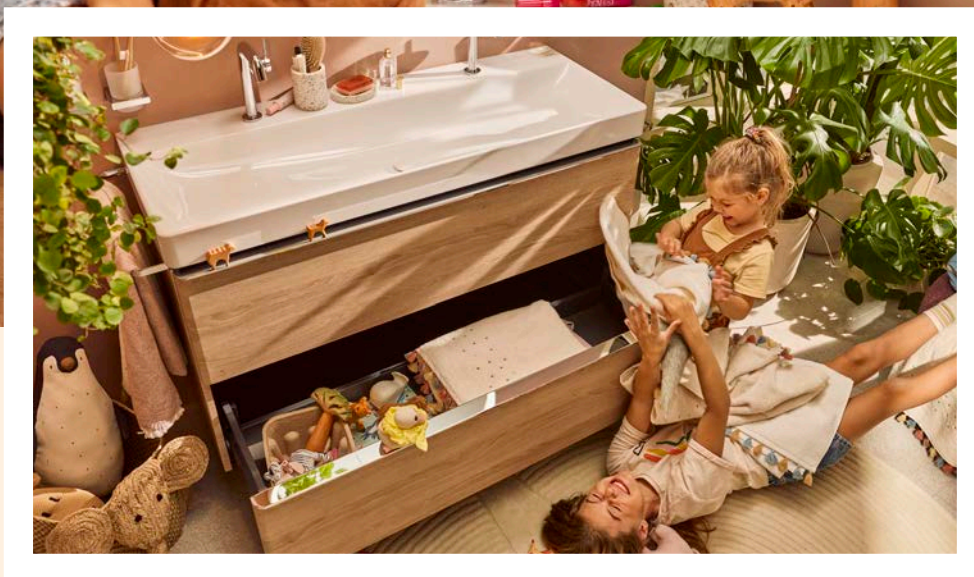

Gennemtænkte badeværelsesmøbler med fine opbevaringsmuligheder, smart indretning af skufferne samt brusesystem med integreret hylde **gør hverdagen til en leg.**