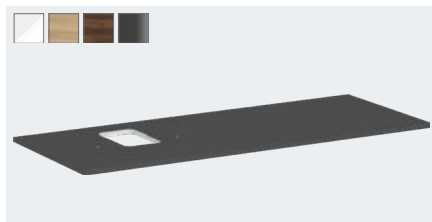

Xelu Q

Bordplade 1360/550 med udskæring til venstre til
bowlvask med hanehul

- # 54123050 Hvid højglans
- # 54123230 Naturlig eg
- # 54123630 Mørk valnød
- # 54123910 Mat diamantgrå

Bordplade 1360/550 med udskæring til højre til
bowlvask med hanehul

- # 54124050 Hvid højglans
- # 54124230 Naturlig eg
- # 54124630 Mørk valnød
- # 54124910 Mat diamantgrå