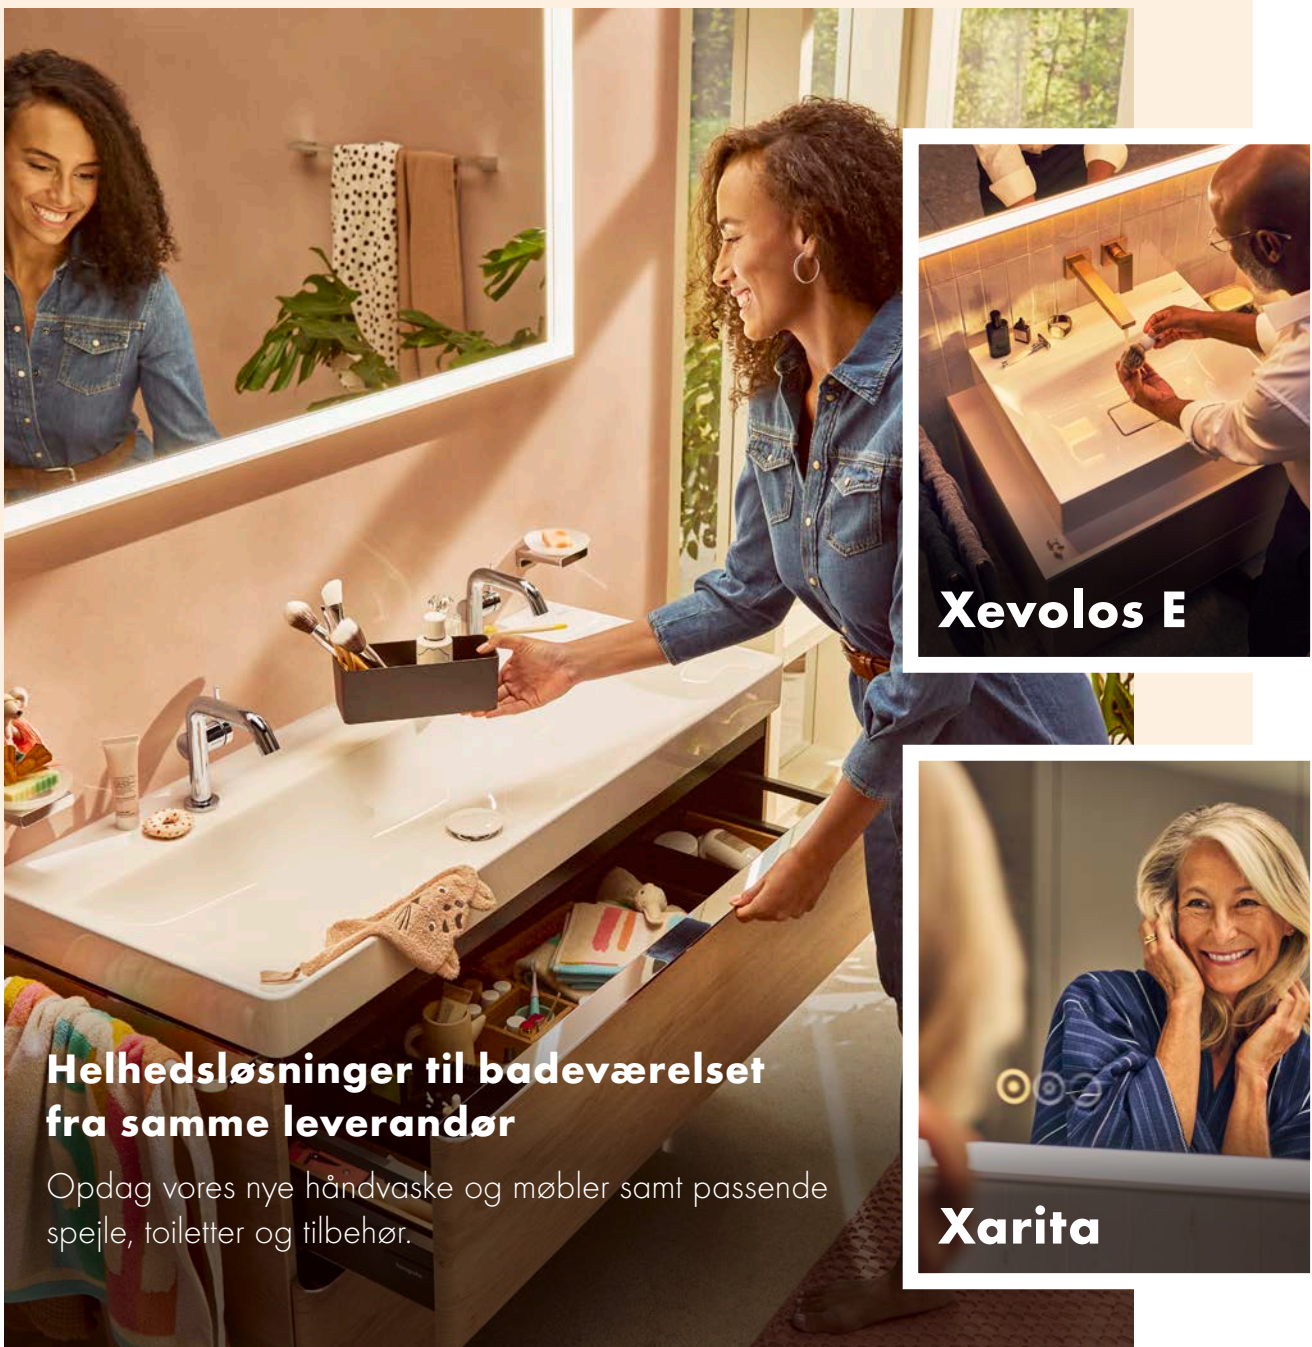

Gør dine
badeværelsesdrømme til

VIRKELIGHED

**Helhedsløsninger til badeværelset
fra samme leverandør**

Opdag vores nye håndvaske og møbler samt passende spejle, toiletter og tilbehør.

06

INDHOLD

- 04 **Bæredygtighed**
Vores bidrag til beskyttelse af planeten
- 06 **Drømmebadeværelser**
Gør dine badeværelsesdrømme til virkelighed
- 20 **Din drømmekombination**
Kom tættere på din badeværelsesdrøm
- 22 **Xevolos E**
Håndvaske og møbler i arkitektonisk design med lang levetid
- 36 **Xelu Q**
Stilfulde håndvaske og møbler, som byder på god opbevaringsplads og familiehygge
- 52 **Xuniva, Xarita og EluPura**
Universelle håndvaske, spejle og toiletter, som passer til ethvert bad