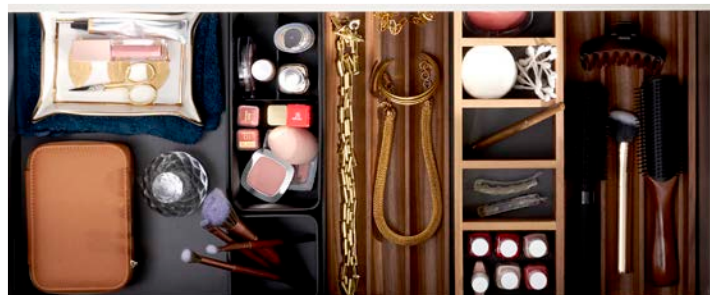

Takket være den pladsbesparende vandlås har de øverste skuffer ikke brug for en udskæring, hvilket betyder, at de har mere opbevaringsplads. Og med det intelligente **IntraStoris** opbevaringssystem kan du nemt holde orden i skufferne.