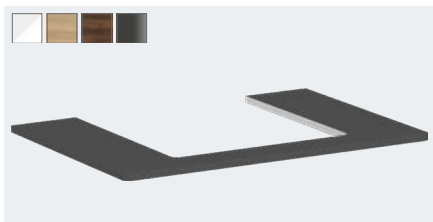

Xelu Q

Bordplade 780/550 med udskæring i midten til bordmonteret vask med slebet underside 500/480
54094050 Hvid højglans
54094230 Naturlig eg
54094630 Mørk valnød
54094910 Mat diamantgrå

Bordplade 980/550 med udskæring i midten til bordmonteret vask med slebet underside 500/480
54095050 Hvid højglans
54095230 Naturlig eg
54095630 Mørk valnød
54095910 Mat diamantgrå

Bordplade 1180/550 med udskæring i midten til bordmonteret vask med slebet underside 500/480
54096050 Hvid højglans
54096230 Naturlig eg
54096630 Mørk valnød
54096910 Mat diamantgrå

Bordplade 780/550 med udskæring i midten til bordmonteret vask med slebet underside 600/480
54109050 Hvid højglans
54109230 Naturlig eg
54109630 Mørk valnød
54109910 Mat diamantgrå

Bordplade 980/550 med udskæring i midten til bordmonteret vask med slebet underside 600/480
54110050 Hvid højglans
54110230 Naturlig eg
54110630 Mørk valnød
54110910 Mat diamantgrå

Bordplade 1180/550 med udskæring i midten til bordmonteret vask med slebet underside 600/480
54111050 Hvid højglans
54111230 Naturlig eg
54111630 Mørk valnød
54111910 Mat diamantgrå