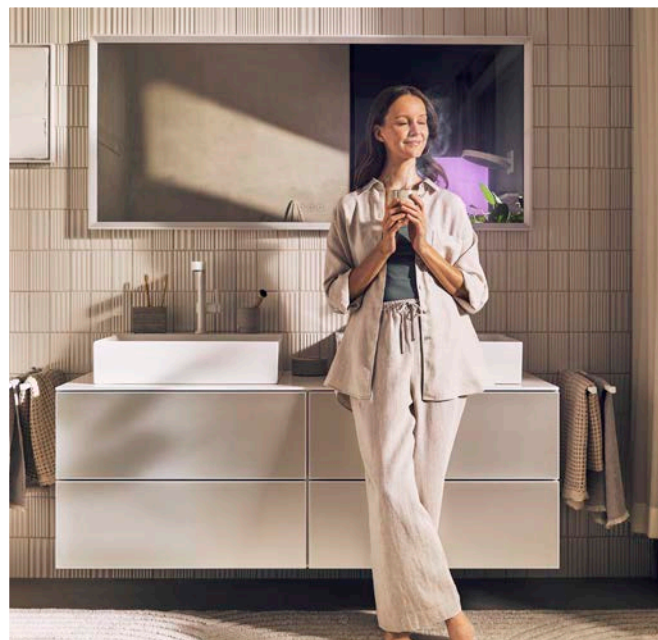

Hvordan ser dit drømmebad ud?

Med nye produkter og inspirerende design hjælper hansgrohe dig med at realisere **dit drømmebadeværelse**.