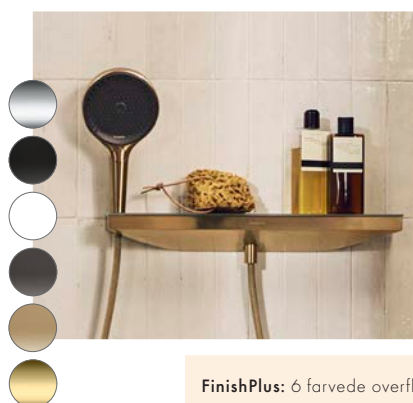

2 Individualitet på badeværelset med farvede detaljer

Tid til mere mangfoldighed. Tid til mere individualitet. Giv dit badeværelse personlighed med hansgrohe FinishPlus farver og møbeloverflader. Med de mange designmuligheder kan du fremhæve din personlige stil på badeværelset og vise: Det er min stil.

FinishPlus

De matte trendfarver **mat sort** og **mat hvid** kan bruges som en kontrast og giver rummet et stilfuldt look. De elegante PVD-overflader **poleret guldoptik**, **børstet sort krom** og **børstet bronze** kombinerer elegance og modernitet og gør dine badeværelsesoverflader til et visuelt højdepunkt. Men også den tidløse klassiker **krom** fortryller og imponerer med sit stilrene og ordinære look. Dermed kan du præsentere din helt personlige stil i badeværelsets indretning.

Møbeloverflader

Møblerne i Xevolos E serien imponerer med deres høje kvalitet og æstetiske design. Møbelfronterne fås i farverne **metallisk hvid**, **metallisk sandbeige**, **metallisk skifergrå**, **mørk eg** og **bronzestruktur**. Når det kommer til overfladerne på korpus, kan du – alt efter hvilken møbelfront du vælger – vælge mellem **mat hvid**, **mat sandbeige** og **mat skifergrå**. Til den familievenlige Xelu Q produktlinje kan du vælge mellem overfladefarverne **naturlig eg**, **mørk valnød**, **mat diamantgrå** og **hvid højglans**, der får korpus og møbelfront til at fremstå som en homogen enhed.

FinishPlus: 6 farvede overflader