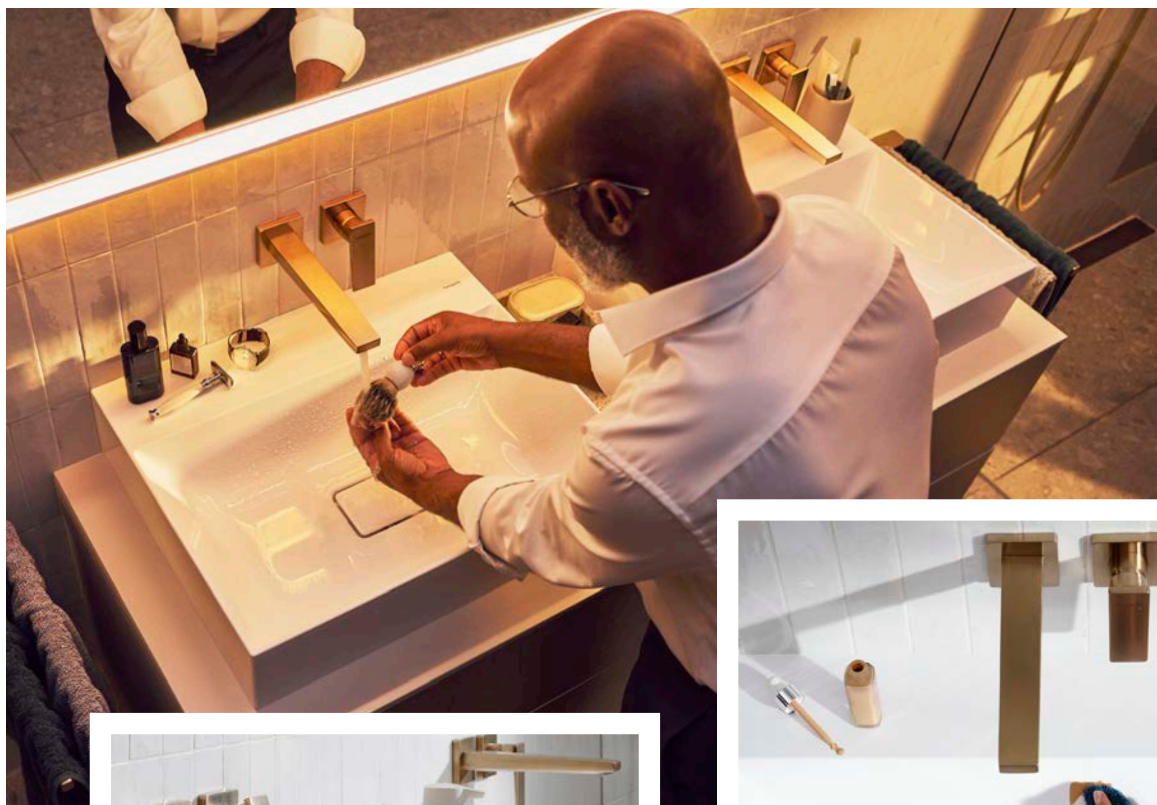

På trods af det minimalistiske design har håndvaskene **tilstrækkelig opbevaringsplads** til alle nødvendige plejeprodukter. Sådan får du en perfekt og organiseret start på dagen!

Perfekt look, optimal komfort

Xevolos E håndvaskene er udstyret med den smudsafvisende SmartClean glasur og er fremstillet af robust og ridsefast sanitetsporcelæn.

Alsidede varianter til imponerende resultater

Xevolos E sortimentet giver dig optimale løsninger til enhver livsstil. Med størrelser fra 36 til 120 cm og mulighed for at vælge mellem en eller to håndvaske skaber vi plads til dig og dine behov. Uanset om du er single eller har en stor familie. Afhængigt af størrelsen fås Xevolos E håndvaskene uden hanehul eller med et eller to hanehuller, så du har frit valg med hensyn til armaturet.

Vi ønsker, at du får en optimal kombination af håndvask og armatur, så du kan nyde hver dag i et stilfuldt badmiljø uden kompromiser. Vores håndvask/armatur-kombinationer testes mht. deres kompatibilitet som en del af hansgrohe ComfortZone-testene. Dermed undgår du uønskede vandstænk og får det højeste mulige komfortniveau ved håndvasken. De store kommer letter de daglige rutiner og kan bruges frit og fleksibelt.