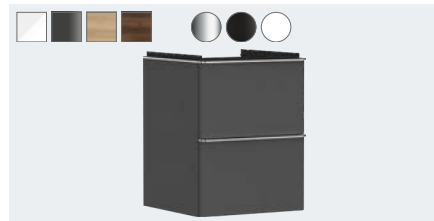

Xelu Q

Vaskeskab hvid højglans 480/475 med 2 skuffer til lille håndvask

- # 54019000 Krom
- # 54019670 Mat sort
- # 54019700 Mat hvid

Vaskeskab mat diamantgrå 480/475 med 2 skuffer til lille håndvask

- # 54020000 Krom
- # 54020670 Mat sort
- # 54020700 Mat hvid

Vaskeskab naturlig eg 480/475 med 2 skuffer til lille håndvask

- # 54021000 Krom
- # 54021670 Mat sort
- # 54021700 Mat hvid

Vaskeskab mørk valnød 480/475 med 2 skuffer til lille håndvask

- # 54022000 Krom
- # 54022670 Mat sort
- # 54022700 Mat hvid