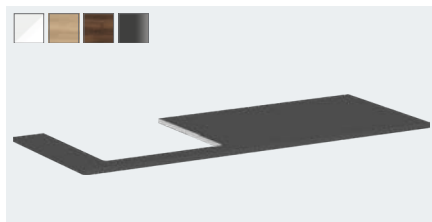

Xelu Q

Bordplade 1360/550 med udskæring til venstre til bordmonteret vask med slebet underside 500/480
54097050 Hvid højglans
54097230 Naturlig eg
54097630 Mørk valnød
54097910 Mat diamantgrå

Bordplade 1360/550 med udskæring til højre til bordmonteret vask med slebet underside 500/480
54098050 Hvid højglans
54098230 Naturlig eg
54098630 Mørk valnød
54098910 Mat diamantgrå