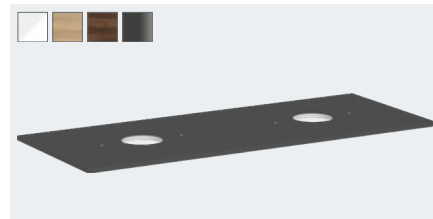

Xelu Q

Bordplade 1360/550 med 2 udskæringer til bowlvask
uden hanehul

- # 54118050 Hvid højglans
- # 54118230 Naturlig eg
- # 54118630 Mørk valnød
- # 54118910 Mat diamantgrå

Bordplade 1560/550 med 2 udskæringer til bowlvask
uden hanehul

- # 54119050 Hvid højglans
- # 54119230 Naturlig eg
- # 54119630 Mørk valnød
- # 54119910 Mat diamantgrå