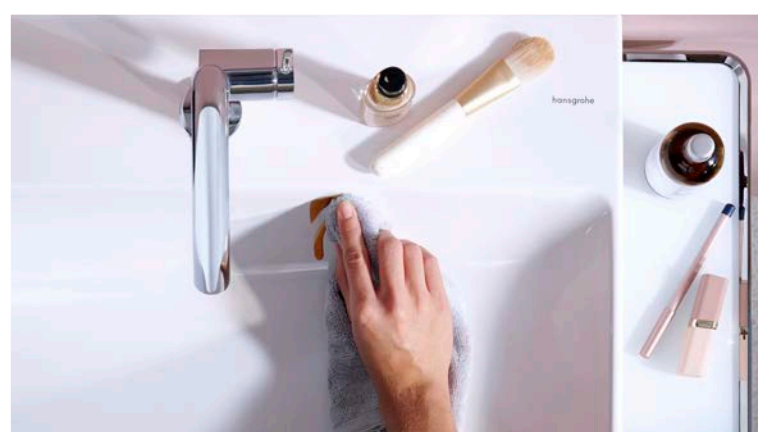

Xelu Q byder på masser af fleksibilitet og **plads til opbevaring**, hvilket gør den daglige organisering af familielivet lettere.

Nyd vandet i al dets skønhed med den optimale kombination af håndvask og armatur. Xelu Q håndvaske med blide, afrundede kanter er perfekte til kombinationer med de matchende Xelu Q møbler. Vores kombinationer, der testes mht. kompatibilitet i hansgrohe ComfortZone-testen, minimerer uønskede vandsprøjt og maksimerer din velværeoplevelse. Den asymmetriske variant af Xelu Q håndvasken på 80 cm giver dig ekstra opbevaringsplads på siden – og endda med mulighed for hanehul for at integrere intuitiv vandstyring ved hjælp af en drejelig betjeningsenhed.

Det er "ren" magi

Med den smudsafvisende SmartClean glasur på vores Xelu Q håndvaske af robust og ridsefast sanitetsporcelæn behøver du ikke længere bekymre dig om tidskrævende rengøring. Derudover sikrer den medfølgende lydisolierende måtte en nem installation og støjsvag brug.

Stort udvalg til enhver stil

Xelu Q serien tilbyder optimale løsninger til enhver livsstil. Med størrelser fra 36 til 120 cm og mulighed for at vælge mellem en eller to håndvaske, skabes der plads til dig og dine behov – uanset om du bor alene eller I er en stor familie. Alt efter størrelse fås Xelu Q håndvaske enten uden hanehul eller med enten et eller to hanehuller. Dette giver dig frihed og fleksibilitet, når du skal vælge armatur.