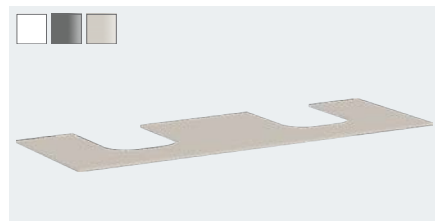

Xevolos E

Bordplade 1370/550 med 2 udskæringer til bordmonteret vask med slebet underside 500/480

- # 54207700 Mat hvid
- # 54207760 Mat skifergrå
- # 54207780 Mat sandbeige

Bordplade 1570/550 med 2 udskæringer til bordmonteret vask med slebet underside 600/480

- # 54211700 Mat hvid
- # 54211760 Mat skifergrå
- # 54211780 Mat sandbeige