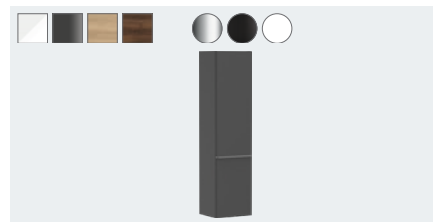

Xelu Q

Højskab hvid højglans 400/350, dørhængsel til venstre

- # 54135000 Krom
- # 54135670 Mat sort
- # 54135700 Mat hvid

Højskab mat diamantgrå 400/350, dørhængsel til venstre

- # 54136000 Krom
- # 54136670 Mat sort
- # 54136700 Mat hvid

Højskab naturlig eg 400/350, dørhængsel til venstre

- # 54137000 Krom
- # 54137670 Mat sort
- # 54137700 Mat hvid

Højskab mørk valnød 400/350, dørhængsel til venstre

- # 54138000 Krom
- # 54138670 Mat sort
- # 54138700 Mat hvid