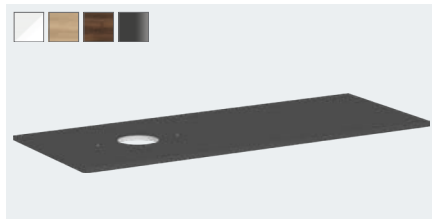

Xelu Q

Bordplade 1360/550 med udskæring til venstre til
bowlvask uden hanehul

- # 54116050 Hvid højglans
- # 54116230 Naturlig eg
- # 54116630 Mørk valnød
- # 54116910 Mat diamantgrå

Bordplade 1360/550 med udskæring til højre til
bowlvask uden hanehul

- # 54117050 Hvid højglans
- # 54117230 Naturlig eg
- # 54117630 Mørk valnød
- # 54117910 Mat diamantgrå