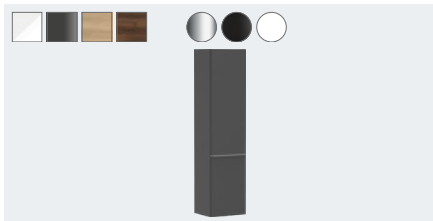

Xelu Q

Højskab hvid højglans 400/350, dørhængsel til højre
54139000 Krom
54139670 Mat sort
54139700 Mat hvid

Højskab mat diamantgrå 400/350, dørhængsel til højre
54140000 Krom
54140670 Mat sort
54140700 Mat hvid

Højskab naturlig eg 400/350, dørhængsel til højre
54141000 Krom
54141670 Mat sort
54141700 Mat hvid

Højskab mørk valnød 400/350, dørhængsel til højre
54142000 Krom
54142670 Mat sort
54142700 Mat hvid