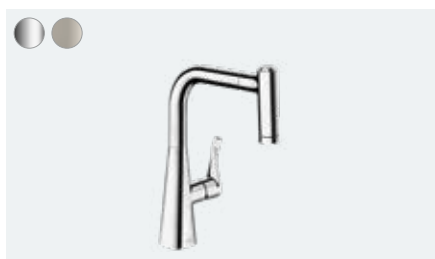

Metris M71
kuchyňská páková baterie 220,
vytahovatelná sprška, 2jet, sBox
73800, -000, -800

kuchyňská páková baterie 220,
vytahovatelná sprška, 2jet
14834, -000, -800