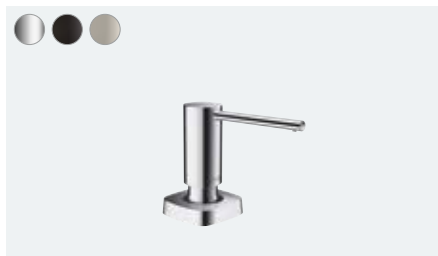

Dávkovač mycího prostředku
40468, -000, -670, -800