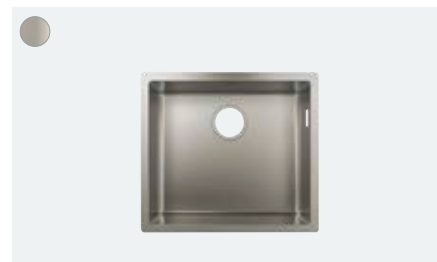

S71
S719-U500 Dřez pod desku 500
43427, -800

Spodní skříňka

60 cm

Způsob instalace