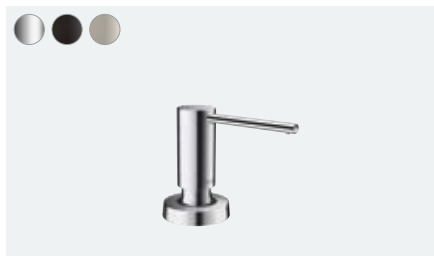

Dávkovač mycího prostředku
40448, -000, -670, -800