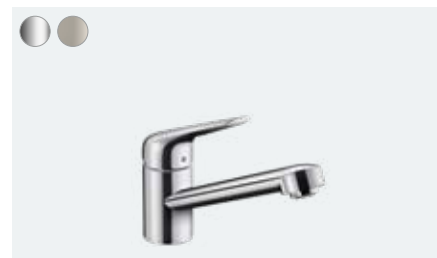

Focus M42

kuchyňská páková baterie 100, 1jet
71808, -000, -800

kuchyňská páková baterie 100, CoolStart,
EcoSmart, 1jet
71809, -000