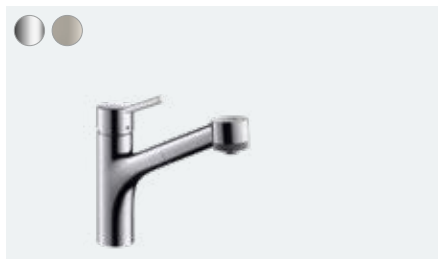

Talis M51

kuchyňská páková baterie 220, 1jet
72814, -000, -800

Talis M52

Elegance plná energie

Stručně a přehledně:

- Funkce vytažení spršky rozšiřuje akční rádius u dřezu pro maximální flexibilitu
- sBox se postará o tiché, snadné a chráněné vedení hadice ve spodní skřínce, délka vytažení až 76 cm
- K dispozici je několik druhů proudů
- Technologie AirPower vmíchává do vody velkorysý podíl vzduchu a vytváří měkký vodní proud, který se nerozstříkuje