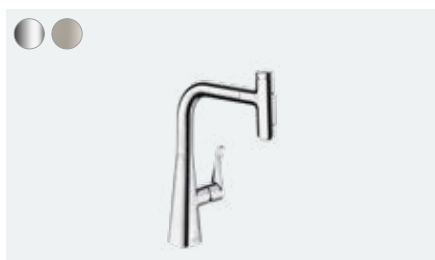

Metris Select M71

kuchyňská páková baterie 240, vyťahovatelná sprška, 2jet, sBox
73817, -000, -800

kuchyňská páková baterie s vyťahovací sprškou
73822, -000, -800