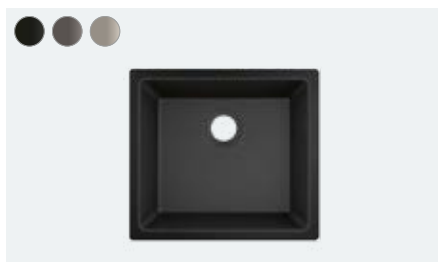

Instalace pod pracovní desku

S51
S510-U450 Dřez pod desku 450
43431, -170, -290, -380

Spodní skříňka   **Způsob instalace**

60 cm