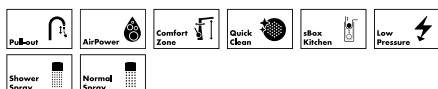

Talis M52

kuchyňská páková baterie 170,
vytahovatelná sprška, 2jet, sBox
73860, -000, -800

kuchyňská páková baterie 170,
vytahovatelná sprška, 2jet
32841, -000

Kuchyňská páková baterie 170,
beztlakové ohřívače vody, vytahovatelná sprška, 2jet
32842, -000