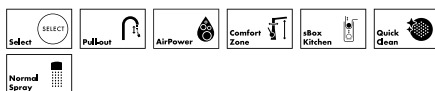

Metris Select M71

dvouotvorová kuchyňská páková baterie 200, vyťahovatelný výtok, 1jet, sBox
73804, -000, -800