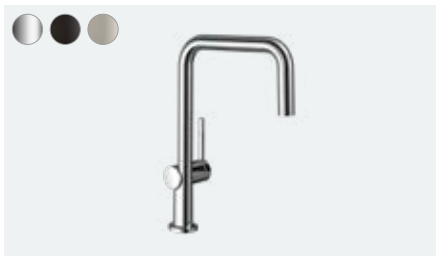

Talis M54

kuchyňská páková baterie U 220, 1jet # 72806, -000, -670, -800

Páková kuchyňská baterie U 220, uzavírací ventil pro spotřebič, 1jet (bez obr.) # 72807, -000, -670, -800