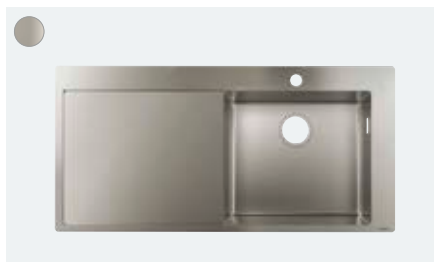

S71
S715-F450 Vestavný dřez 450
s odkapávací plochou
43306, -800

Spodní skříňka   **Způsob instalace**
60 cm