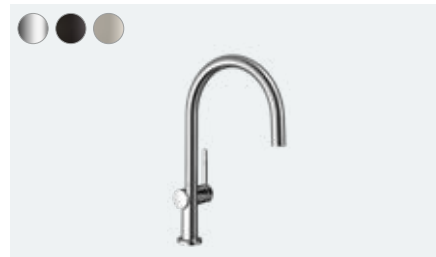

Talis M54

kuchyňská páková baterie 220, 1jet # 72804, -000, -670, -800

Páková kuchyňská baterie 220, uzavírací ventil pro spotřebič, 1jet (bez obr.) # 72805, -000, -670, -800