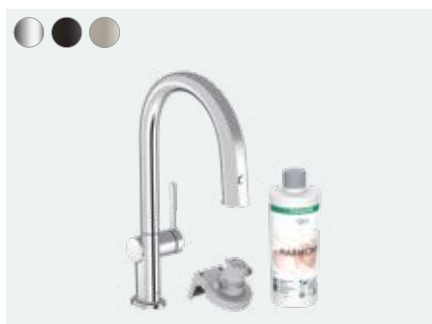

FilterSystem

Kuchyňská baterie, která umí **filtrovat a mineralizovat** vodu.

Aqittura M91
FilterSystem 210,
vytažitelný výtok, 1jet, sBox, startovací sada
76800, -000, -670, -800