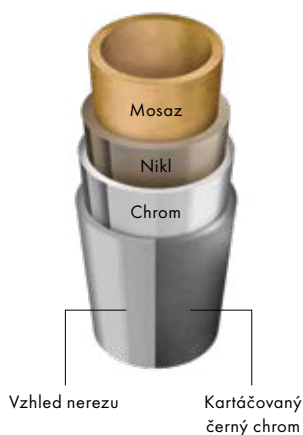

FinishPlus – kvalitní a výrazné prvky u dřezu

Pro design kuchyně je důležitá individualita. S povrchovými úpravami FinishPlus od hansgrohe se můžete v barvách opravdu vyžít. Kvalitní metalické odstíny a aktuální matné barvy splní každé přání v oblasti sebe-realizace. Kuchyň lze barevně doladit zcela individuálně.

- Kvalitní design povrchů vám nabízí celou řadu tvůrčích možností.
- FinishPlus vytváří luxusní akcenty a stylově obohacuje místnost. Metalické povrchy a matné trendové barvy umožňují vytvářet jedinečný vzhled kuchyně.
- V rámci služby FinishPlus jsou ve stejném barevném odstínu k dostání i příslušné doplňkové výrobky.

PVD úprava

Během procesu vakuového povrstvení se jednotlivé molekuly vrstvy PVD nanáší postupně za použití postupu odpařování, a vzniká tak robustní povrch s brilantními barvami

Ověřená dlouhá životnost pro dlouholetou trvanlivost povrchů

Laková vrstva

Speciální lak se nanáší v několika pracovních krocích, a vytvoří se tak silný a intenzivní povrch

Ověřená dlouhá životnost pro dlouholetou trvanlivost povrchů