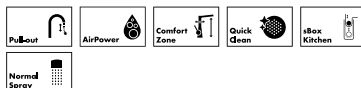

Focus M42

kuchyňská páková baterie 150,
vytahovatelný výtok, 1jet, sBox
71829, -000, -800

Páková kuchyňská baterie 150,
vytahovatelný výtok, 1jet
71814, -000, -800