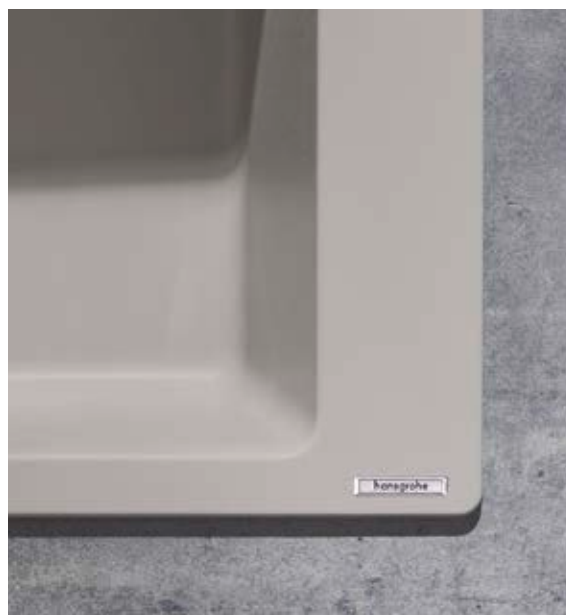

Odperlovací efekt

Díky odperlovacímu efektu odtéká voda téměř beze zbytku. Vlastnosti tohoto povrchu navíc předchází tvoření skvrn od potravin a zabarvení.