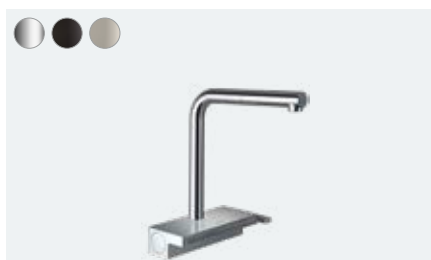

Aquno Select M81

kuchyňská páková baterie 250,
vytažitelný výtok, 2jet, sBox
73830, -000, -670, -800

kuchyňská páková baterie 250,
vytažitelný výtok, 2jet
73836, -000, -670, -800