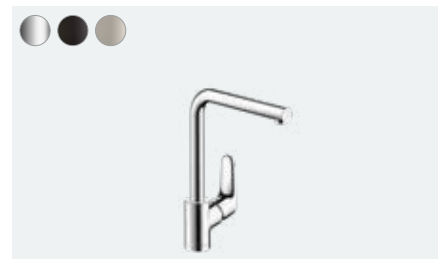

Focus M41

kuchyňská páková baterie 280, 1jet
31817, -000, -670, -800