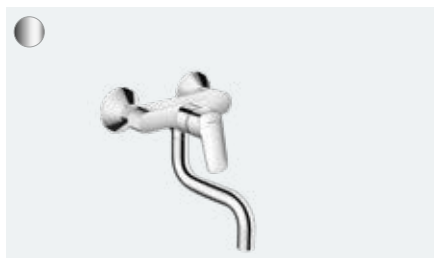

Kuchyňská páková baterie 120,
beztlakové ohříváče vody, 1jet
71831, -000