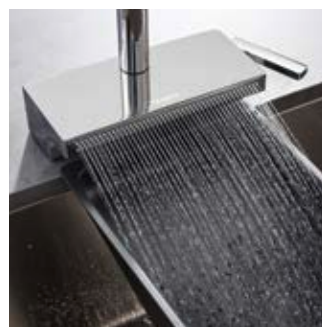

Proud SatinFlow

Plošný, velmi jemný proud, který nestříká, je vysoce efektivní a šetrný ke zdrojům.