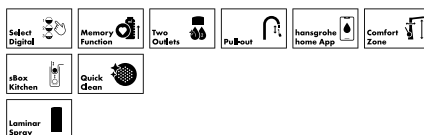

Aqittura M91
SodaSystem 240, 1jet, startovací sada
76837, -000, -670, -800