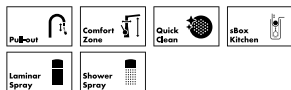

Přehled ocenění

Focus M41

kuchyňská páková baterie 240,
vyťahovatelná sprška, 2jet, sBox
73880, -000, -800

kuchyňská páková baterie 240,
vyťahovatelná sprška, 2jet
31815, -000, -670, -800

Focus M41

kuchyňská páková baterie 260, 1jet
31820, -000, -670, -800