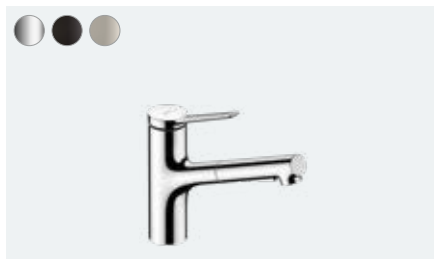

Zesis M33

páková kuchyňská baterie 150, vytažitelná sprška, 2jet, sBox lite
74803, -000, -670, -800

Páková kuchyňská baterie 150, vytažitelná sprška, 2jet
74800, -000, -670, -800