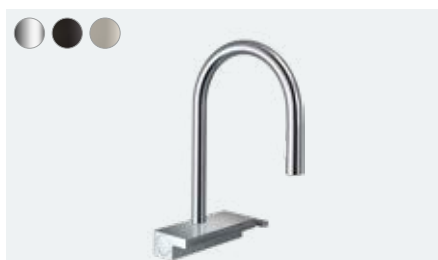

Aquno Select M81

kuchyňská páková baterie 170
vytažitelná sprška, 3jet, sBox
73831, -000, -670, -800

kuchyňská páková baterie 170
vytažitelná sprška, 3jet
73837, -000, -670, -800