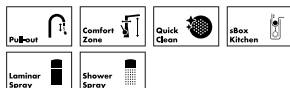

Focus M42

kuchyňská páková baterie 180,
vytahovatelná sprška, 2jet, sBox
71821, -000, -800

Páková kuchyňská baterie 180,
vytahovatelná sprška, 2jet
71801, -000, -800