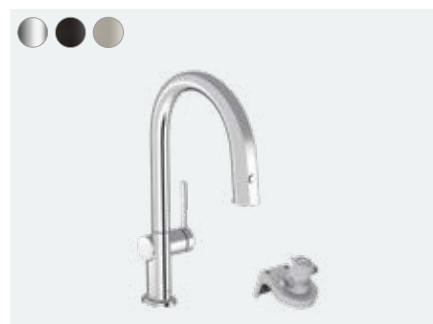

Aqittura M91
FilterSystem 210,
vytažitelný výtok, 1jet, sBox
76826, -000, -670, -800