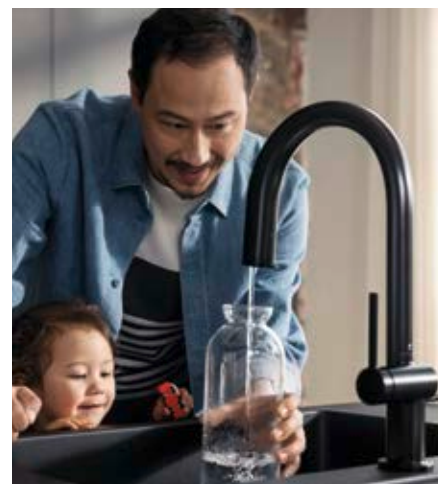

Požitek z vody bez jakýchkoli kompromisů

Voda je naším asi nejdůležitějším zdrojem na zemi. Pití lahodné pitné vody výrazně přispívá ke zvýšení kvality života. V mnoha regionech však kvalita vody tak dobrá není. Abyste si mohli pitnou vodu vždy vychutnávat plnými doušky, vyvinuli jsme pro vás systém Aqittura M91. Díky této exkluzivní baterii s integrovaným systémem můžete lahodnou a individuálně podle vašich preferencí upravenou vodu čerpat přímo z vodovodu. Odpadá tak starost s nákupem těžkých lahví a zároveň šetříte životní prostředí.

Spolehlivé snížení obsahu škodlivin a mikroplastů

Filtrace systému Aqittura M91 odstraňuje až 95 %* škodlivin a těžkých kovů, pesticidů a insekticidů. Díky tomu si můžete vodu vychutnat s ještě bezstarostnějším pocitem bezpečí a s vědomím, že takto upravená voda přispívá k vaší celostní rovnováze. Filtr s aktivním uhlím v systému Aqittura M91 filtruje z pitné vody i částice mikroplastů. Pro ničím nerušený požitek se navíc neutralizují i organické složky, jako jsou přírodní aromatické látky nebo kyseliny.

Pro oddělené dodávání filtrované a nefiltrované vody je baterie opatřena dvěma vývody.

*střední hodnota sedmi zástupných škodlivin (pesticidů a zbytků léčiv), podle zjištění Zürcher Hochschule für angewandte Wissenschaften (ZHAW)