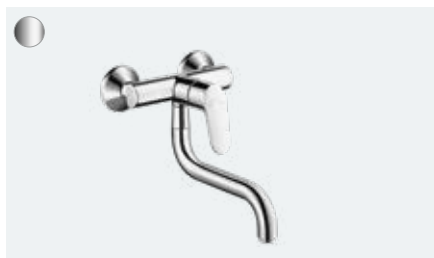

Focus M41

Kuchyňská páková baterie montáž na stěnu,
spodní výtok, 1jet
31825, -000

Focus M42

Velká flexibilita pro
moderní kuchyň

Stručně a přehledně:

- Funkce vytažení spršky rozšiřuje akční rádius u dřezu pro maximální flexibilitu
- sBox se postará o tiché, snadné a chráněné vedení hadice ve spodní skřínce, délka vytažení až 76 cm
- K dispozici je několik druhů proudů
- Technologie ComfortZone pro vás vytvoří maximální volný prostor mezi umyvadlem a baterií
- Bezproblémové otevírání okna díky variantě pro instalaci před okno - baterii jednoduše uvolníte a sklopíte