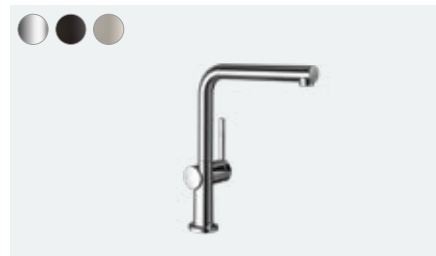

Talis M54

kuchyňská páková baterie 270, 1jet # 72840, -000, -670, -800

kuchyňská páková baterie 270, beztlakové ohřivače vody, 1jet # 72859, -000, -670, -800

Páková kuchyňská baterie 270, uzavírací ventil pro spotřebič, 1jet (bez obr.) # 72827, -000, -670, -800