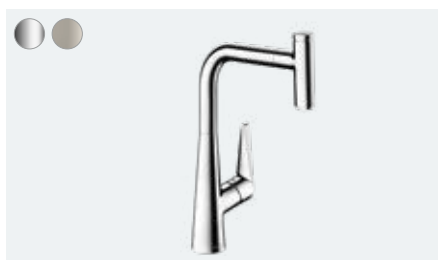

Talis Select M51

kuchyňská páková baterie 300,
vytahovatelný výtok, 1jet, sBox
73853, -000, -800

kuchyňská páková baterie 300,
vytahovatelný výtok, 1jet
72821, -000, -800