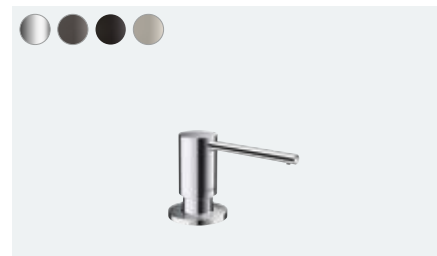

Dávkovač mycího prostředku
40438, -000, -340, -670, -800