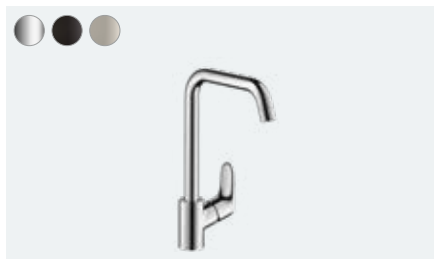

Přehled ocenění

Focus M41

kuchyňská páková baterie 240,
vyťahovatelná sprška, 2jet, sBox
73880, -000, -800

kuchyňská páková baterie 240,
vyťahovatelná sprška, 2jet
31815, -000, -670, -800

Focus M41

kuchyňská páková baterie 260, 1jet
31820, -000, -670, -800