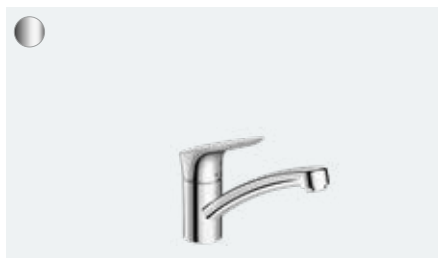

Logis M31
kuchyňská páková baterie 120, 1jet
71830, -000
kuchyňská páková baterie 120, CoolStart,
EcoSmart, 1jet
71837, -000

Kuchyňská páková baterie 120,
beztlakové ohříváče vody, 1jet
71831, -000