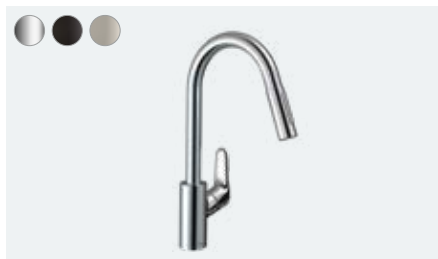

Focus M41

kuchyňská páková baterie 240,
vyťahovatelná sprška, 2jet, sBox
73880, -000, -800

kuchyňská páková baterie 240,
vyťahovatelná sprška, 2jet
31815, -000, -670, -800