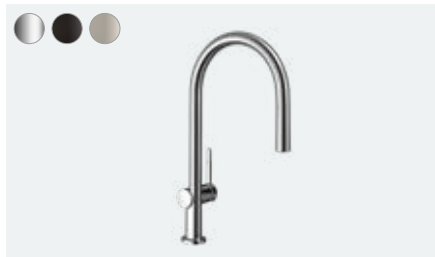

Talis M54

kuchyňská páková baterie 210, vytahovatelný výtok, 1jet, sBox # 72803, -000, -670, -800

kuchyňská páková baterie 210, vytahovatelný výtok, 1jet # 72802, -000, -670, -800