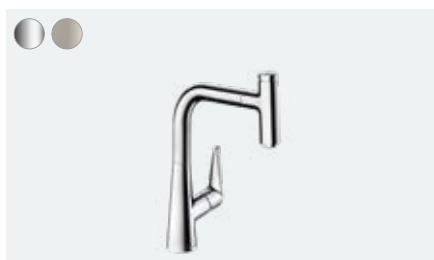

Talis Select M51

kuchyňská páková baterie 220,
vytahovatelný výtok, 1jet, sBox
73852, -000, -800

kuchyňská páková baterie 220,
vytahovatelný výtok, 1jet
72822, -000, -800