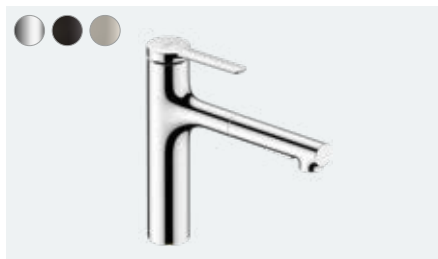

Zesis M33

Páková kuchyňská baterie 160, vytažitelná sprška, 2jet, sBox lite
74804, -000, -670, -800

Páková kuchyňská baterie 160, vytažitelná sprška, 2jet
74801, -000, -670, -800