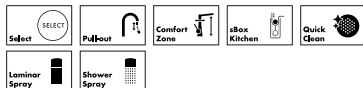

Metris Select M71

kuchyňská páková baterie 240, vyťahovatelná sprška, 2jet, sBox
73817, -000, -800

kuchyňská páková baterie s vyťahovací sprškou
73822, -000, -800