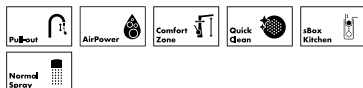

Talis M54

kuchyňská páková baterie 210, vytahovatelný výtok, 1jet, sBox # 72803, -000, -670, -800

kuchyňská páková baterie 210, vytahovatelný výtok, 1jet # 72802, -000, -670, -800

Talis M54

kuchyňská páková baterie 220, 1jet # 72804, -000, -670, -800

Páková kuchyňská baterie 220, uzavírací ventil pro spotřebič, 1jet (bez obr.) # 72805, -000, -670, -800