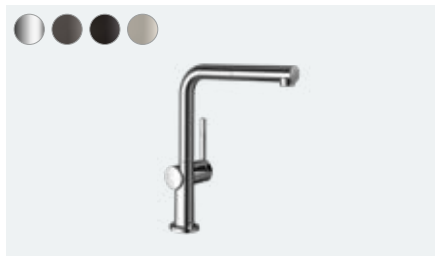

Talis M54

kuchyňská páková baterie 270, vytahovatelný výtok, 1jet, sBox # 72809, -000, -340, -670, -800

kuchyňská páková baterie 270, vytahovatelný výtok, 1jet # 72808, -000, -340, -670, -800

kuchyňská páková baterie 270, beztlakové ohřivače vody, vytahovatelná sprška, 1jet # 72860, -000, -670, -800