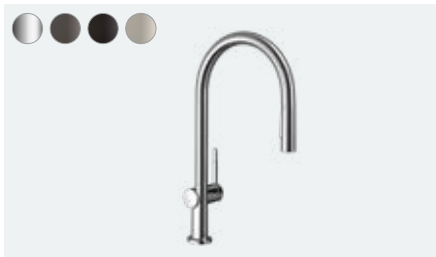

Talis M54

kuchyňská páková baterie 210, vytahovatelná sprška, 2jet, sBox # 72801, -000, -340, -670, -800

kuchyňská páková baterie 210, vytahovatelná sprška, 2jet # 72800, -000, -340, -670, -800