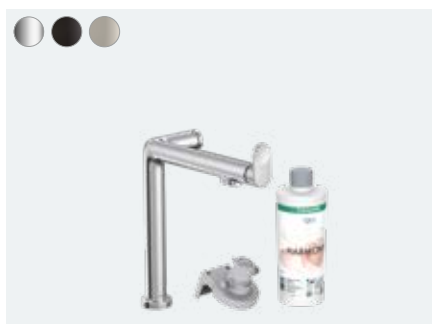

Aqittura M91
FilterSystem 240, 1jet, startovací sada
76802, -000, -670, -800