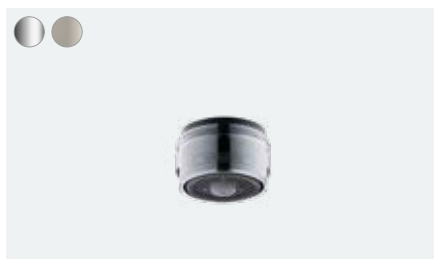

Perlátor SoftStart M24x1 chrom
92517, -000, -800