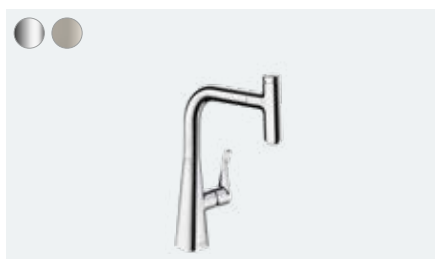

Metris Select M71

kuchyňská páková baterie 240, vyťahovatelný výtok, 1jet, sBox
73802, -000, -800

kuchyňská páková baterie 240, vyťahovatelný výtok, 1jet
14857, -000, -800