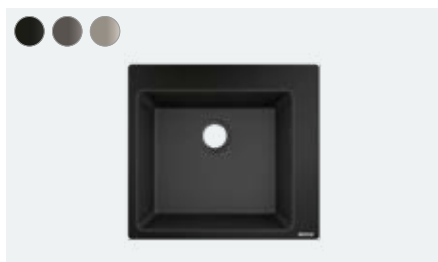

Odperlovací efekt

Díky odperlovacímu efektu odtéká voda téměř beze zbytku. Vlastnosti tohoto povrchu navíc předchází tvoření skvrn od potravin a zabarvení.

Instalace na pracovní desku

S51
S510-F450 Vestavný dřez 450
43312, -170, -290, -380