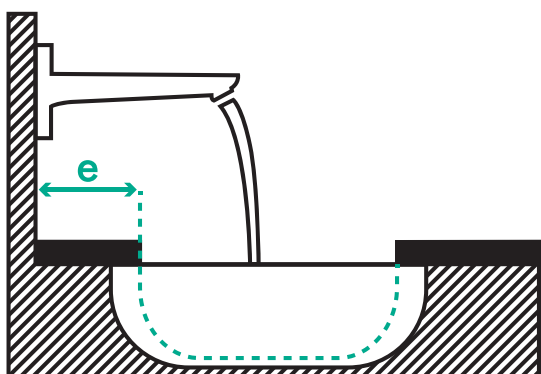

Méně rozstříkávání

Stříká voda všude okolo? Otevíráním a zavíráním baterie při různém tlaku sledujeme a sbíráme data, která jsou následně vyhodnocována.

Méně skvrn od vody

Stříká voda okolo, když si myjete ruce? Vkládáme ruce tam a zpět pod proudem vody a výsledky pozorujeme a vyhodnocujeme.

Poznámka k montáži

Na následujících obrázcích najdete důležité informace, které je třeba mít na paměti při montáži baterie hansgrohe na umyvadlo. Písmena v grafice označují příslušné body pro měření. Rozměry v tabulkách udávají odpovídající vzdálenosti mezi baterií a umyvadlem. Pokud máte určitou flexibilitu v poloze baterie, zvažte prosím tyto rozměry pro profesionální instalaci.

Při měření mějte na paměti:

Pokud zabudováváte vestavěné umyvadlo nebo na desku, použijte vnější okraj umyvadla jako referenční bod. Pokud naopak zabudováváte umyvadlo pod desku, použijte jako referenční bod vnitřní okraj umyvadla.