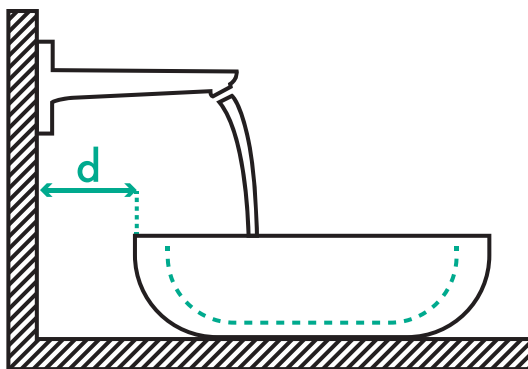

Méně rozstříkávání

Stříká voda všude okolo? Otevíráním a zavíráním baterie při různém tlaku sledujeme a sbíráme data, která jsou následně vyhodnocována.

Méně skvrn od vody

Stříká voda okolo, když si myjete ruce? Vkládáme ruce tam a zpět pod proudem vody a výsledky pozorujeme a vyhodnocujeme.

Poznámka k montáži

Na následujících obrázcích najdete důležité informace, které je třeba mít na paměti při montáži baterie hansgrohe na umyvadlo. Písmena v grafice označují příslušné body pro měření. Rozměry v tabulkách udávají odpovídající vzdálenosti mezi baterií a umyvadlem. Pokud máte určitou flexibilitu v poloze baterie, zvažte prosím tyto rozměry pro profesionální instalaci.

Při měření mějte na paměti:

Pokud zabudováváte vestavěné umyvadlo nebo na desku, použijte vnější okraj umyvadla jako referenční bod. Pokud naopak zabudováváte umyvadlo pod desku, použijte jako referenční bod vnitřní okraj umyvadla.