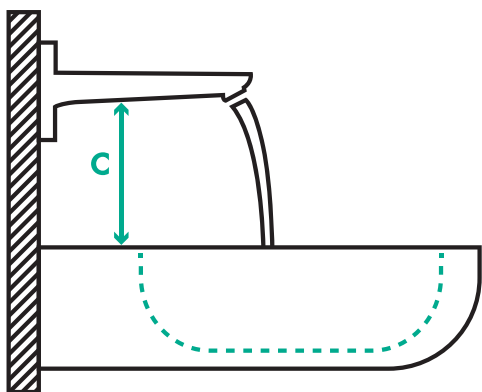

Méně rozstříkávání

Stříká voda všude okolo? Otevíráním a zavíráním baterie při různém tlaku sledujeme a sbíráme data, která jsou následně vyhodnocována.

Méně skvrn od vody

Stříká voda okolo, když si myjete ruce? Vkládáme ruce tam a zpět pod proudem vody a výsledky pozorujeme a vyhodnocujeme.

Poznámka k montáži

Na následujících obrázcích najdete důležité informace, které je třeba mít na paměti při montáži baterie hansgrohe na umyvadlo. Písmena v grafice označují příslušné body pro měření. Rozměry v tabulkách udávají odpovídající vzdálenosti mezi baterií a umyvadlem. Pokud máte určitou flexibilitu v poloze baterie, zvažte prosím tyto rozměry pro profesionální instalaci.

Při měření mějte na paměti:

Pokud zabudováváte vestavěné umyvadlo nebo na desku, použijte vnější okraj umyvadla jako referenční bod. Pokud naopak zabudováváte umyvadlo pod desku, použijte jako referenční bod vnitřní okraj umyvadla.