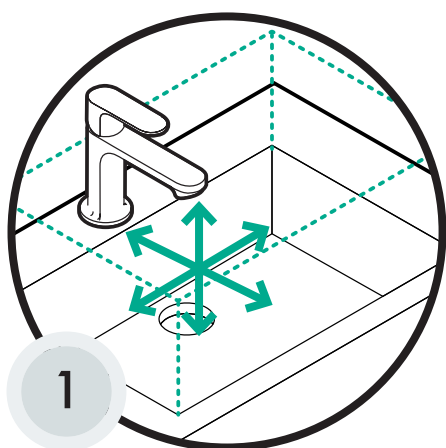

Test ComfortZone

Více komfortu

Poskytuje kombinace baterie a umyvadla dostatek využitelného prostoru? Na umyvadlo vložíme testovací kus, abychom zjistili, zda je možné si pohodlně umýt ruce.