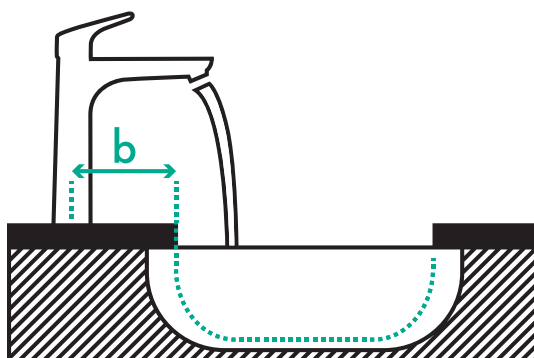

Méně rozstříkávání

Stříká voda všude okolo? Otevíráním a zavíráním baterie při různém tlaku sledujeme a sbíráme data, která jsou následně vyhodnocována.

Méně skvrn od vody

Stříká voda okolo, když si myjete ruce? Vkládáme ruce tam a zpět pod proudem vody a výsledky pozorujeme a vyhodnocujeme.

Poznámka k montáži

Na následujících obrázcích najdete důležité informace, které je třeba mít na paměti při montáži baterie hansgrohe na umyvadlo. Písmena v grafice označují příslušné body pro měření. Rozměry v tabulkách udávají odpovídající vzdálenosti mezi baterií a umyvadlem. Pokud máte určitou flexibilitu v poloze baterie, zvažte prosím tyto rozměry pro profesionální instalaci.

Při měření mějte na paměti:

Pokud zabudováváte vestavěné umyvadlo nebo na desku, použijte vnější okraj umyvadla jako referenční bod. Pokud naopak zabudováváte umyvadlo pod desku, použijte jako referenční bod vnitřní okraj umyvadla.