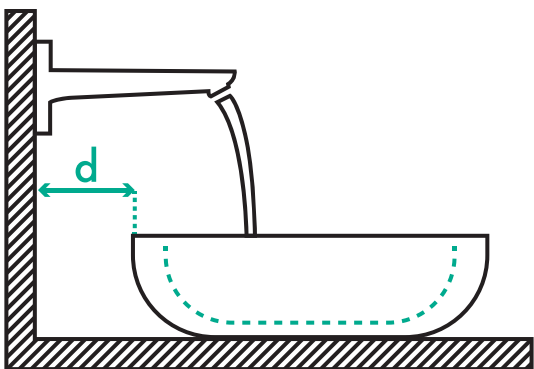

Méně rozstříkávání

Stříká voda všude okolo? Otevíráním a zavíráním baterie při různém tlaku sledujeme a sbíráme data, která jsou následně vyhodnocována.

Méně skvrn od vody

Stříká voda okolo, když si myjete ruce? Vkládáme ruce tam a zpět pod proudem vody a výsledky pozorujeme a vyhodnocujeme.

Poznámka k montáži

Na následujících obrázcích najdete důležité informace, které je třeba mít na paměti při montáži baterie hansgrohe na umyvadlo. Písmena v grafice označují příslušné body pro měření. Rozměry v tabulkách udávají odpovídající vzdálenosti mezi baterií a umyvadlem. Pokud máte určitou flexibilitu v poloze baterie, zvažte prosím tyto rozměry pro profesionální instalaci.

Při měření mějte na paměti:

Pokud zabudováváte vestavěné umyvadlo nebo na desku, použijte vnější okraj umyvadla jako referenční bod. Pokud naopak zabudováváte umyvadlo pod desku, použijte jako referenční bod vnitřní okraj umyvadla.