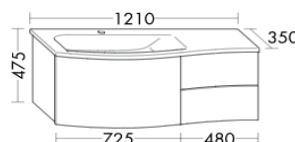

Baterie

hansgrohe
Metris

Umyvadlo

Burgbad
Sinea

Legenda

- Doporučeno
- Netestováno
- Nedoporučeno

Poznámka k montáži

Věnujte pozornost poznámce k montáži u variant a - e (str. 5)>

105 x 730 x 350
výška x šířka x hloubka

Obj. č.

WTU121E
(s otvorem pro baterii)

WTU121E
(bez otvoru pro baterii)

	Obj. č.	WTU121E (s otvorem pro baterii)	WTU121E (bez otvoru pro baterii)
Metris 100 	31166000		-
Metris 110 	31080000 31121000		-
Metris 200 	31183000		-
Metris 230 	31087000		-
Metris 260 	31082000		-
Metris 165mm 	31085000	-	 c: 150mm
Metris 225mm 	31086000	-	 c: 150mm