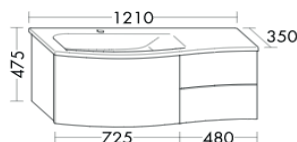

105 x 730 x 350
výška x šířka x hloubka

WTU121E

Obj. č.

	Obj. č.	
Focus 70 	31730000	
Focus 100 	31607000 31621000	
Focus 190 	31608000	