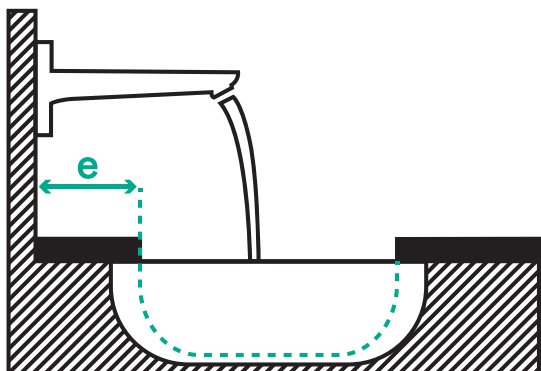

Méně rozstříkávání

Stříká voda všude okolo? Otevíráním a zavíráním baterie při různém tlaku sledujeme a sbíráme data, která jsou následně vyhodnocována.

Méně skvrn od vody

Stříká voda okolo, když si myjete ruce? Vkládáme ruce tam a zpět pod proudem vody a výsledky pozorujeme a vyhodnocujeme.

Poznámka k montáži

Na následujících obrázcích najdete důležité informace, které je třeba mít na paměti při montáži baterie hansgrohe na umyvadlo. Písmena v grafice označují příslušné body pro měření. Rozměry v tabulkách udávají odpovídající vzdálenosti mezi baterií a umyvadlem. Pokud máte určitou flexibilitu v poloze baterie, zvažte prosím tyto rozměry pro profesionální instalaci.

Při měření mějte na paměti:

Pokud zabudováváte vestavěné umyvadlo nebo na desku, použijte vnější okraj umyvadla jako referenční bod. Pokud naopak zabudováváte umyvadlo pod desku, použijte jako referenční bod vnitřní okraj umyvadla.