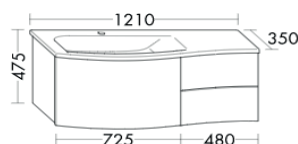

Baterie

hansgrohe
Talis

Umyvadlo

Burgbad
Sinea

Legenda

- Doporučeno
- Netestováno
- Nedoporučeno

Poznámka k montáži

Věnujte pozornost poznámce k montáži u variant a - e (str. 5)»