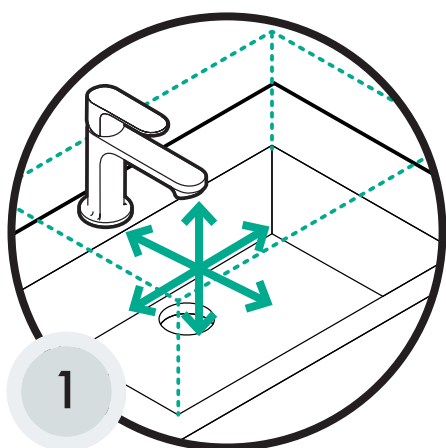

Umyvadlo

Burgbad Bel
Burgbad Bel
Burgbad Bel
Burgbad Sinea
Burgbad Sinea
Burgbad Sinea

Strana

6 ›
7 ›
8 ›
9 ›
10 ›
11 ›

Test ComfortZone

Více komfortu

Poskytuje kombinace baterie a umyvadla dostatek využitelného prostoru? Na umyvadlo vložíme testovací kus, abychom zjistili, zda je možné si pohodlně umýt ruce.

Méně rozstříkávání

Stříká voda všude okolo? Otevíráním a zavíráním baterie při různém tlaku sledujeme a sbíráme data, která jsou následně vyhodnocována.

Méně skvrn od vody

Stříká voda okolo, když si myjete ruce? Vkládáme ruce tam a zpět pod proudem vody a výsledky pozorujeme a vyhodnocujeme.

Poznámka k montáži

Na následujících obrázcích najdete důležité informace, které je třeba mít na paměti při montáži baterie hansgrohe na umyvadlo. Písmena v grafice označují příslušné body pro měření. Rozměry v tabulkách udávají odpovídající vzdálenosti mezi baterií a umyvadlem. Pokud máte určitou flexibilitu v poloze baterie, zvažte prosím tyto rozměry pro profesionální instalaci.

Při měření mějte na paměti:

Pokud zabudováváte vestavěné umyvadlo nebo na desku, použijte vnější okraj umyvadla jako referenční bod. Pokud naopak zabudováváte umyvadlo pod desku, použijte jako referenční bod vnitřní okraj umyvadla.