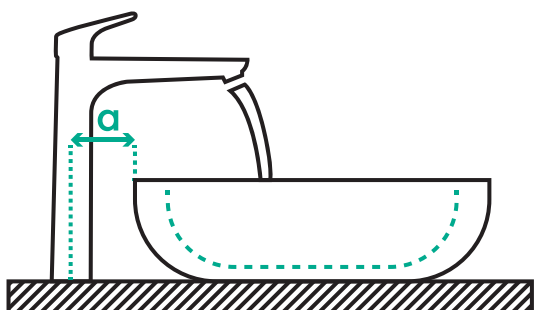

Méně rozstříkávání

Stříká voda všude okolo? Otevíráním a zavíráním baterie při různém tlaku sledujeme a sbíráme data, která jsou následně vyhodnocována.

Méně skvrn od vody

Stříká voda okolo, když si myjete ruce? Vkládáme ruce tam a zpět pod proudem vody a výsledky pozorujeme a vyhodnocujeme.

Poznámka k montáži

Na následujících obrázcích najdete důležité informace, které je třeba mít na paměti při montáži baterie hansgrohe na umyvadlo. Písmena v grafice označují příslušné body pro měření. Rozměry v tabulkách udávají odpovídající vzdálenosti mezi baterií a umyvadlem. Pokud máte určitou flexibilitu v poloze baterie, zvažte prosím tyto rozměry pro profesionální instalaci.

Při měření mějte na paměti:

Pokud zabudováváte vestavěné umyvadlo nebo na desku, použijte vnější okraj umyvadla jako referenční bod. Pokud naopak zabudováváte umyvadlo pod desku, použijte jako referenční bod vnitřní okraj umyvadla.