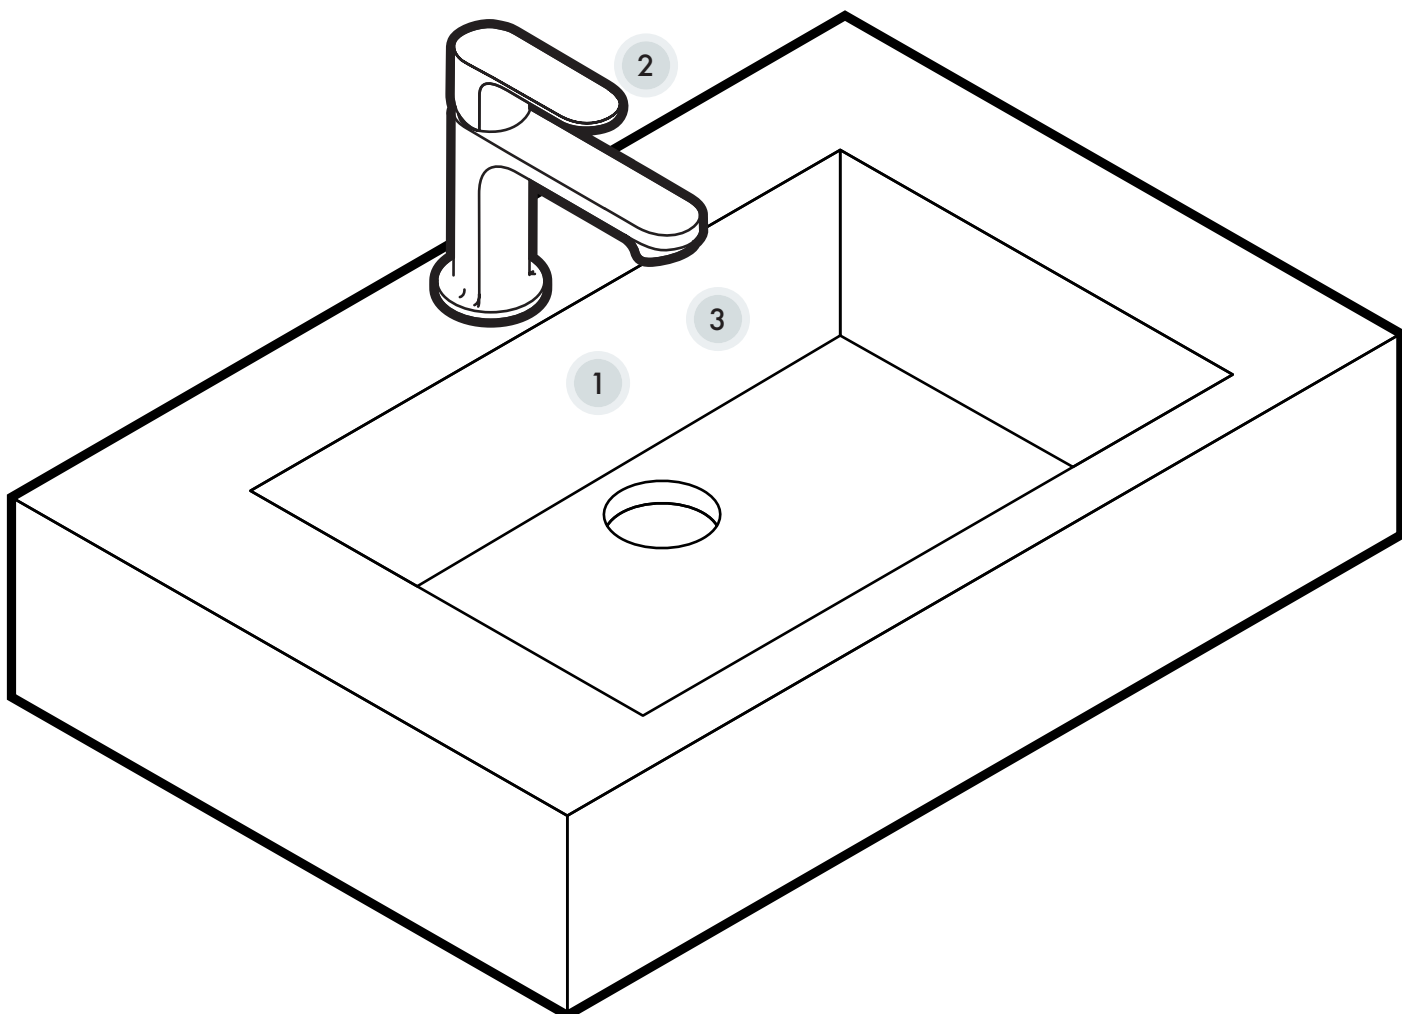

Umyvadlo

Burgbad Bel
Burgbad Bel
Burgbad Bel
Burgbad Sinea
Burgbad Sinea
Burgbad Sinea

Strana

6 ›
7 ›
8 ›
9 ›
10 ›
11 ›

Test ComfortZone

Více komfortu

Poskytuje kombinace baterie a umyvadla dostatek využitelného prostoru? Na umyvadlo vložíme testovací kus, abychom zjistili, zda je možné si pohodlně umýt ruce.

Méně rozstříkávání

Stříká voda všude okolo? Otevíráním a zavíráním baterie při různém tlaku sledujeme a sbíráme data, která jsou následně vyhodnocována.

Méně skvrn od vody

Stříká voda okolo, když si myjete ruce? Vkládáme ruce tam a zpět pod proudem vody a výsledky pozorujeme a vyhodnocujeme.

Poznámka k montáži

Na následujících obrázcích najdete důležité informace, které je třeba mít na paměti při montáži baterie hansgrohe na umyvadlo. Písmena v grafice označují příslušné body pro měření. Rozměry v tabulkách udávají odpovídající vzdálenosti mezi baterií a umyvadlem. Pokud máte určitou flexibilitu v poloze baterie, zvažte prosím tyto rozměry pro profesionální instalaci.

Při měření mějte na paměti:

Pokud zabudováváte vestavěné umyvadlo nebo na desku, použijte vnější okraj umyvadla jako referenční bod. Pokud naopak zabudováváte umyvadlo pod desku, použijte jako referenční bod vnitřní okraj umyvadla.