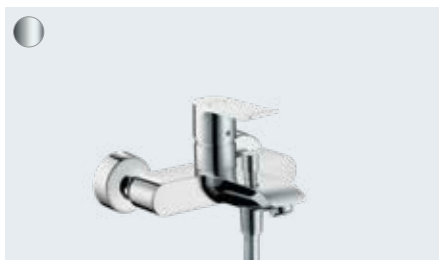

Metris

Páková vanová baterie
na stěnu
31480, -000