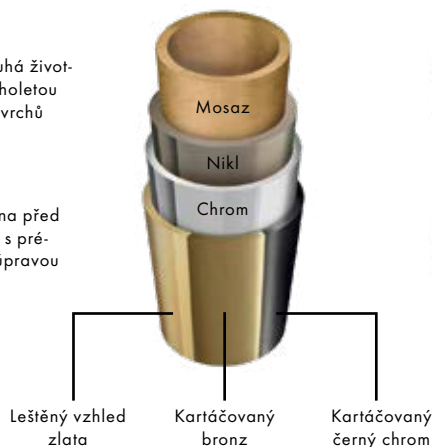

Při realizaci vlastního stylu se koupelna stále více dostává do centra pozornosti. Je to místo pro relaxaci, ve kterém by si měly na své přicházet stále více všechny smysly, a to i po estetické stránce. Proto jsme u FinishPlus vyvinuli pět povrchových designů v matných barvách a metalických odstínech, které rozšíří vaše stylové a designové možnosti daleko za klasický chrom. Kvalitní povrchové designy Vám poskytují velmi rozmanité tvůrčí možnosti a splní každé přání seberealizace.

PVD úprava

Během procesu vakuového povrstvení se jednotlivé molekuly vrstvy PVD nanáší postupně za použití postupu odpařování, a vzniká tak robustní povrch s brilantními barvami

Ověřená dlouhá životnost pro dlouholetou trvanlivost povrchů

50letá ochrana před opotřebením, s prémiovou PVD úpravou hansgrohe*

Laková vrstva

Speciální lak se nanáší v několika pracovních krocích, a vytvoří se tak silný a intenzivní povrch

Ověřená dlouhá životnost pro dlouholetou trvanlivost povrchů