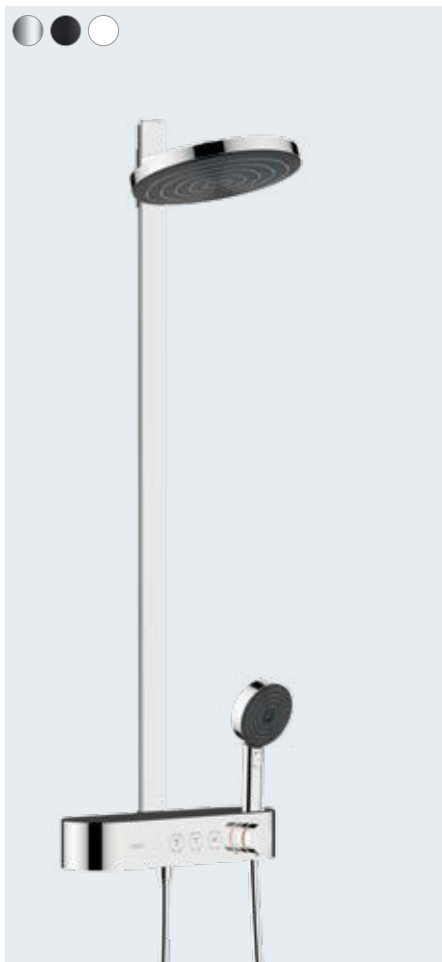

Pulsify S

Showerpipe 260 2jet

s termostatem ShowerTablet Select 400

Výšku sprchového systému je možné zkrátit

1. Pulsify S 260 2jet horní sprcha
   - Pulsify S 105 3jet Relaxation ruční sprcha
   - ShowerTablet Select 400 termostatická baterie
2. # 24240, -000, -670, -700 12,9 l/min
   # 24241, -000, -670, -700 EcoSmart

dostupný od 01/2023