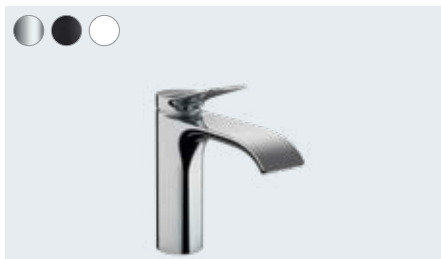

Vivenis

Páková umyvadlová baterie 110 s odtokovou soupravou s táhlem # 75020, -000, -670, -700

Páková umyvadlová baterie 110 bez odtokové soupravy # 75022, -000, -670, -700