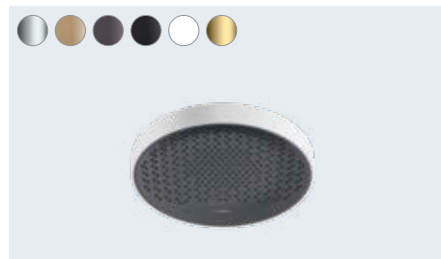

Rainfinity

Horní sprcha 360 1jet
26231, -000, -140, -340, -670,
-700, -990 23,6 l/min

Přívod od stropu S 10 cm (bez obr.)
27393, -000, -140, -340, -670, -700, -990

Přívod od stropu S 30 cm (bez obr.)
27389, -000, -140, -340, -670, -700, -990

Sprchové rameno 38,9 cm, hranatá verze (bez obr.)
27694, -000, -140, -340, -670, -700, -990