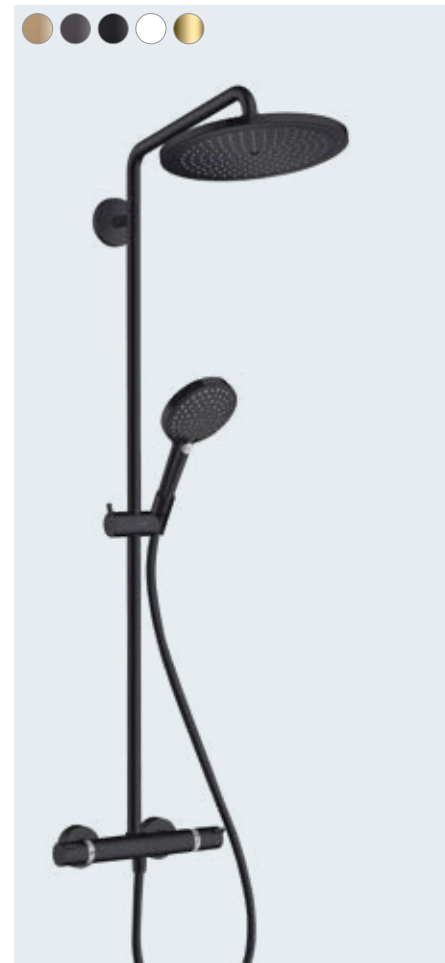

Croma Select S

Horní sprcha 180 2jet
26522, -000, -400 17 l/min
26523, -000 EcoSmart 9 l/min

Croma Select S

Showerpipe 280 ljet s termostatem
Otočné sprchové rameno 400 mm
Výšku sprchového systému je možné zkrátit
▪ Cromo 280 ljet horní sprcha
▪ Cromo Select S Multi ruční sprcha
▪ Ecostat Comfort termostatická baterie
26790, -000 16 l/min
26794, -000 EcoSmart 9 l/min
Showerpipe 280 ljet
s vanovým termostatem (bez obr.)
26792, -000

Croma Select S

Showerpipe 280 ljet
s termostatem a ruční sprchou
Raindance Select S 120 3jet
Otočné sprchové rameno 400 mm
Výšku sprchového systému je možné zkrátit
▪ Cromo 280 ljet horní sprcha
▪ Raindance Select S 120 3jet ruční sprcha
▪ Ecostat Comfort termostatická baterie
26890, -140, -340, -670, -700, -990 14,5 l/min
26891, -140, -340, -670, -700, -990 EcoSmart 9 l/min