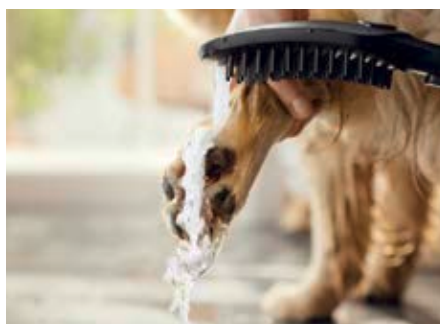

Paw Spray: Měkký proud, ideální pro jemné čištění tlapek.