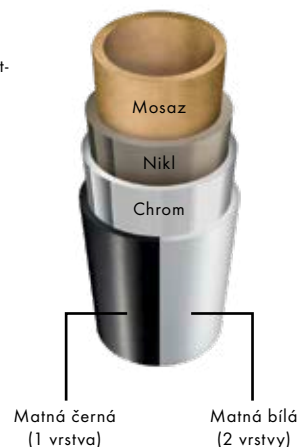

Laková vrstva

Speciální lak se nanáší v několika pracovních krocích, a vytvoří se tak silný a intenzivní povrch

Ověřená dlouhá životnost pro dlouholetou trvanlivost povrchů

25letá ochrana před opotřebením, se speciálním lakováním hansgrohe**