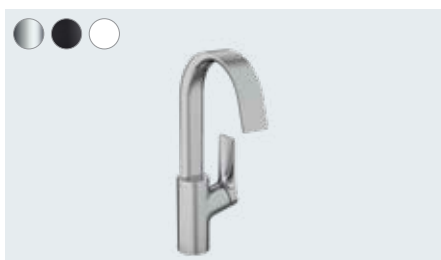

Vivenis

Páková umyvadlová baterie 210 s otočným výtokem a odtokovou soupravou s táhlem # 75030, -000, -670, -700

Páková umyvadlová baterie 210 s otočným výtokem bez odtokové soupravy # 75032, -000, -670, -700