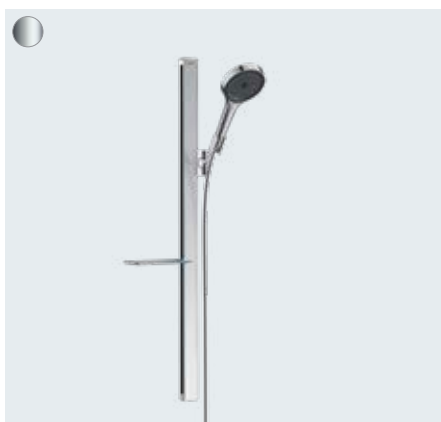

Rainfinity

sprchová sada 130 3jet

s tyčí 90 cm a poličkou na mýdlo

27671, -000 14 l/min

27672, -000 EcoSmart 8 l/min

sprchová sada 130 3jet

s tyčí 150 cm a poličkou na mýdlo (bez obr.)

27673, -000 14 l/min

27674, -000 EcoSmart 8 l/min