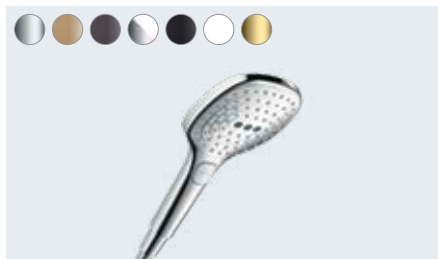

Raindance Select E

120 ruční sprcha 3jet
26520, -000, -140, -340, -400,
-670, -700, -990 14,4 l/min
26521, -000, -400 EcoSmart 8,5 l/min