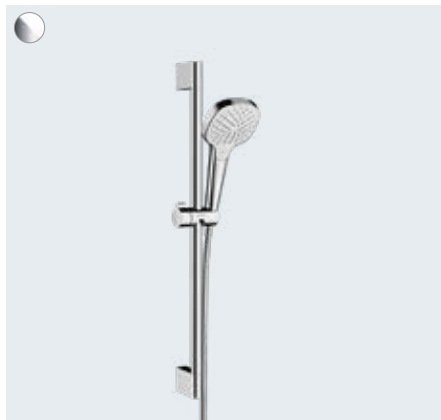

Croma Select E

sprchová sada Vario
se sprchovou tyčí 65 cm
26582, -400 14,7 l/min
26583, -400 EcoSmart 9 l/min

sprchová sada Vario
se sprchovou tyčí 65 cm a miskou na mýdlo (bez obr.)
26586, -400 14,7 l/min

Vario sprchová sada
se sprchovou tyčí 90 cm (bez obr.)
26592, -400 14,7 l/min
26593, -400 EcoSmart 9 l/min