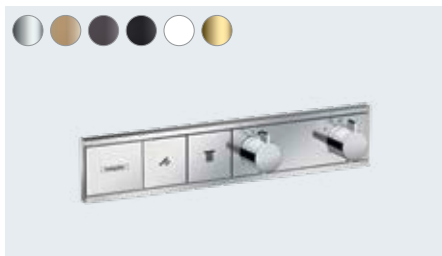

RainSelect

Přepněte
na větší komfort

Přehled ocenění

Stručně a přehledně:

- Štíhlá silueta, která se integruje do stěny a šetří místo
- Díky barevným designům povrchové úpravy FinishPlus si můžete zařídit koupelnu individuálně podle svého vkusu
- Dlouhá životnost tlačítek: trvalá odolnost proti oděru díky potisku uvnitř
- S inovativním ovládáním Select můžete jednoduše regulovat proud vody nebo přepínat mezi druhy proudů
- Požadované množství vody nastavíte snadno a pohodlně pomocí otočného regulátoru
- Jednoduché čištění díky uzavírací funkci ovladačů (nespustí se voda)