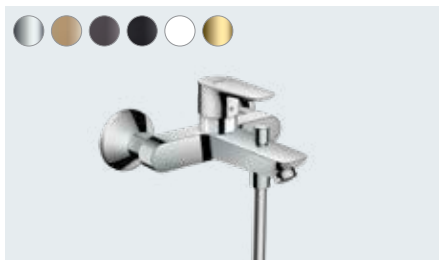

Talis E

Páková vanová baterie
na stěnu
71740, -000, -140, -340, -670, -700, -990