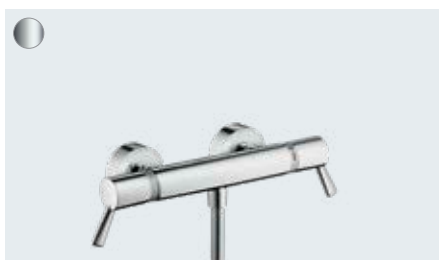

Ecostat
Comfort Care sprchový termostat na stěnu
s prodlouženými rukojeťmi
13117, -000

Základní těleso iBox universal pro po domítkovou instalaci není zahrnuto v dodávce – objednávejte zvlášť