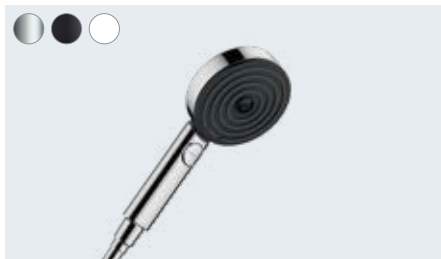

Pulsify S Select

Ruční sprcha 105 3jet Activation
24100, -000, -670, -700 11,5 l/min
24101, -000, -670, -700 EcoSmart 8,5 l/min