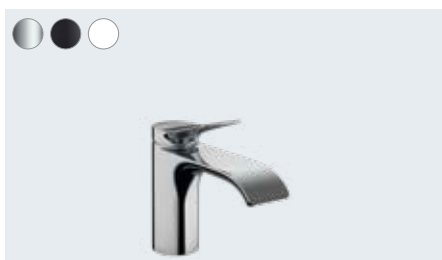

Vivenis

Stojánkový ventil 80 pro studenou vodu bez odtokové soupravy # 75013, -000, -670, -700