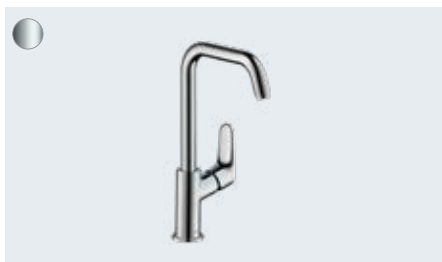

Focus

Páková umyvadlová baterie 240 s otočným výtokem a odtokovou soupravou s táhlem
31609, -000

Páková umyvadlová baterie 240 s otočným výtokem, bez odtokové soupravy
31519, -000