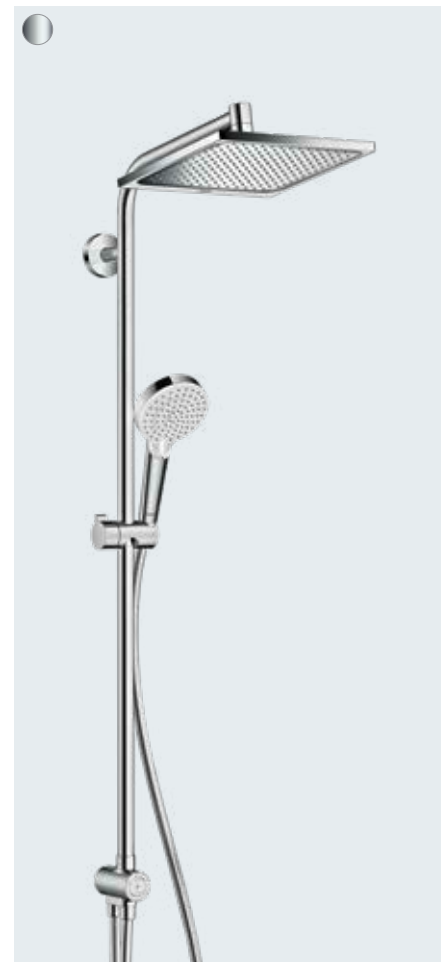

Crometta E

Showerpipe 240 1jet EcoSmart 9 l/min Reno

Sprchové rameno 350 mm

Výšku sprchového systému je možné zkrátit

- Crometta E 240 1jet horní sprcha

- Crometta Vario ruční sprcha

27289, -000 EcoSmart 9 l/min