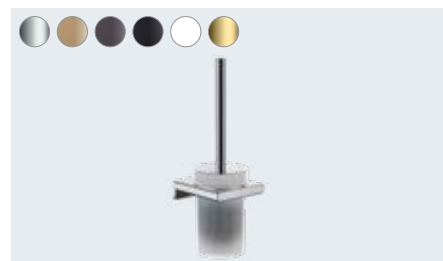

AddStoris
Držák na WC kartáč nástěnný
41752, -000, -140, -340, -670, -700, -990