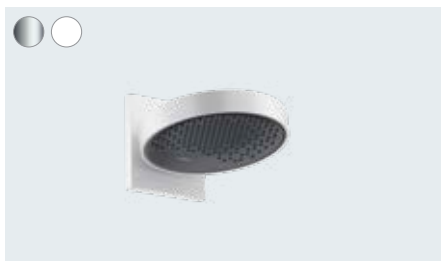

Rainfinity

Horní sprcha 250 1jet
s nástěnným připojením
26226, -000, -700 19 l/min
26227, -000, -700 EcoSmart 9,4 l/min