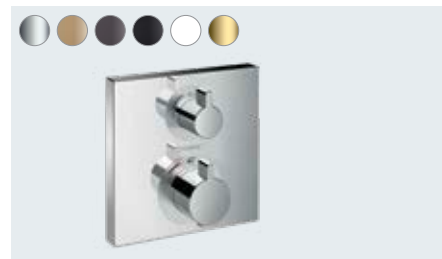

Ecostat E
vanový termostat na stěnu
15774, -000

Ecostat E
sprchový termostat na stěnu
15773, -000

Ecostat Square
termostat pod omítku pro 2 spotřebiče
15714, -000, -140, -340, -670, -700, -990

Ecostat
vanový termostat Comfort na stěnu
13114, -000, -140, -340, -670, -700, -990