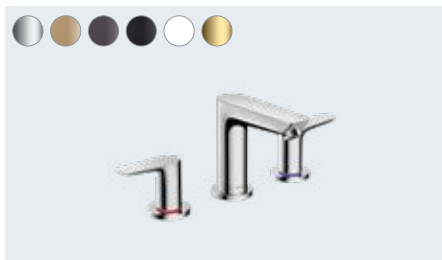

Talis E

3-otvorová umyvadlová baterie
s odtokovou soupravou s táhlem
71733, -000, -140, -340, -670, -700, -990