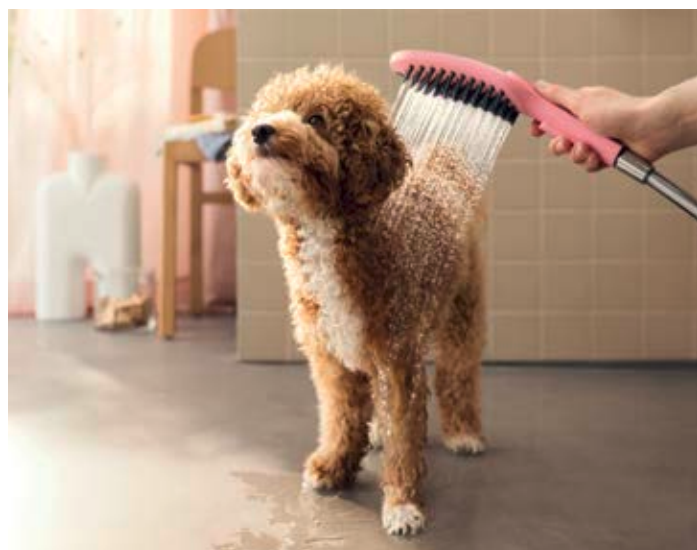

Méně stresu a méně nepořádku

Od krmení až po pelíšek – pro naše chlupaté kamarády chceme vždycky to nejlepší. Proto kupujeme produkty, které jsou speciálně přizpůsobené jejich potřebám. Proč by tomu tedy v případě sprch mělo být jinak? DogShower od hansgrohe je inovativní řešení, šetrné k srsti, ze kterého budete mít užitek vy i váš nejlepší přítel.

Je to způsob, jak koupat psy bez stresu a chaosu. Jedinečné trysky podobné kartáčům důkladněji vyčistí i hustou srst a především jsou příjemnější pro vašeho čtyřnohého kamaráda. Tři speciálně vyvinuté, tiché typy proudů jsou perfektní pro srst, nohy a tlapky a pro obtížně přístupná nebo citlivá místa. Není tedy divu, že psi znovu objeví svou lásku ke koupání. A víte, jak se to říká? Štěstí začíná vlhkým nosem a končí na čtyřech šťastných tlapkách.

Leg Spray: Na nohy a citlivá místa.