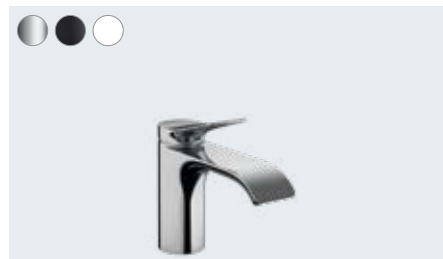

Vivenis

Páková umyvadlová baterie 80 s odtokovou soupravou s táhlem # 75010, -000, -670, -700

Páková umyvadlová baterie 80 bez odtokové soupravy # 75012, -000, -670, -700