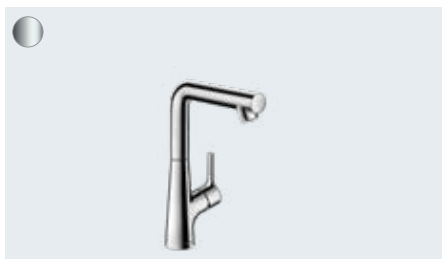

Talis S

Páková umyvadlová baterie 210
s otočným výtokem a odtokovou soupravou s táhlem
72105, -000