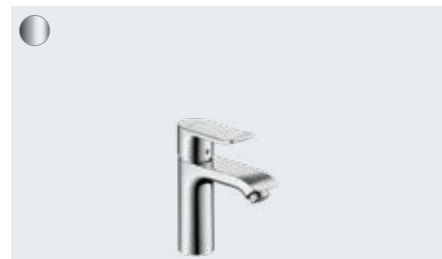

Metris

Páková umyvadlová baterie 110
s odtokovou soupravou s táhlem
31080, -000

Páková umyvadlová baterie 110
bez odtokové soupravy
31084, -000

Páková umyvadlová baterie 110
pro beztlakové ohřívače vody, s odtokovou soupravou
s táhlem
31074, -000

Páková umyvadlová baterie 110 LowFlow
s odtokovou soupravou s táhlem
31203, -000

Páková umyvadlová baterie 110 LowFlow 3,5 l/min
bez odtokové soupravy
31204, -000

Páková umyvadlová baterie 110 CoolStart
s odtokovou soupravou s táhlem (bez obr.)
31121, -000