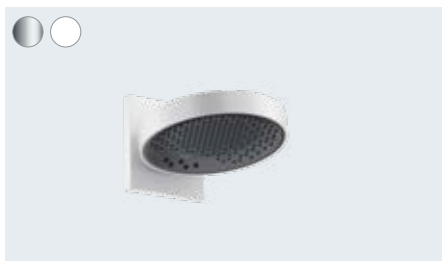

Rainfinity

Horní sprcha 250 3jet
s nástěnným připojením
26232, -000, -700 20 l/min
26233, -000, -700 EcoSmart 9 l/min

Základní těleso iBox universal (bez obr.)
01800180