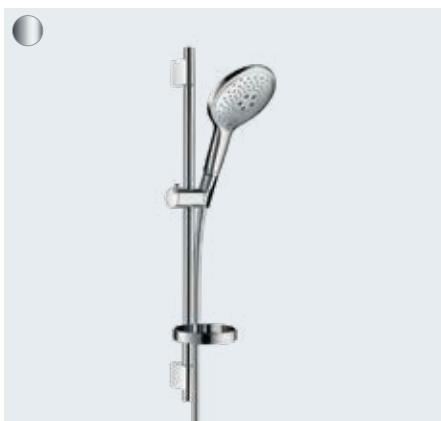

Raindance Select S

sprchová sada 150 3jet
se sprchovou tyčí 65 cm a miskou na mýdlo
27802, -000 16,4 l/min

150 sprchová sada 3jet
se sprchovou tyčí 90 cm a miskou na mýdlo (bez obr.)
27803, -000, -400 16 l/min