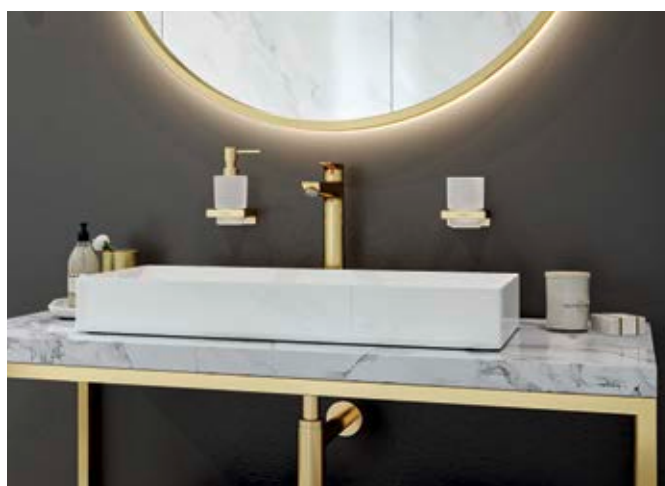

-990 leštěný vzhled zlata

Vzhled plný glamourem pro estetickou extravaganci