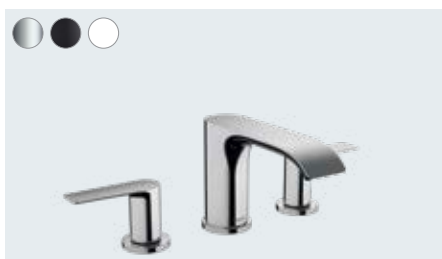

Vivenis

3-otvorová umyvadlová armatura 90 s odtokovou soupravou s táhlem # 75033, -000, -670, -700