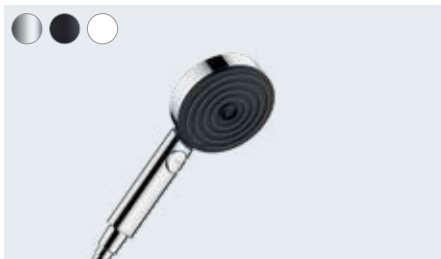

Pulsify S Select

Ruční sprcha 105 3jet Relaxation
24110, -000, -670, -700 11,4 l/min
24111, -000, -670, -700 EcoSmart 8,2 l/min