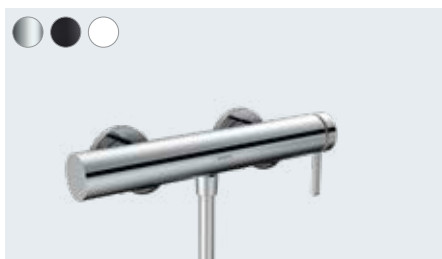

Finoris

Páková sprchová baterie na stěnu
76620, -000, -670, -700