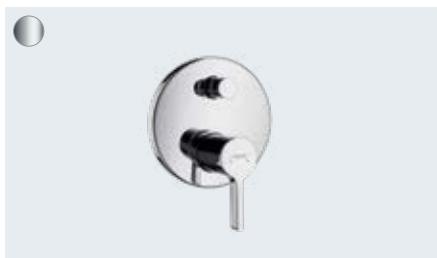

Metris S

Páková vanová baterie pod omítku
31465, -000

Páková vanová baterie pod omítku,
se zabudovanou bezpečnostní kombinací podle EN1717
31466, -000

Základní těleso iBox universal (bez obr.)
01800180