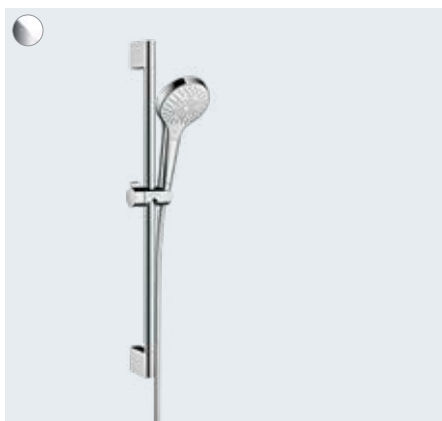

Croma Select S

sprchová sada Multi
se sprchovou tyčí 65 cm
26560, -400 16 l/min
26561, -400 EcoSmart 9 l/min

sprchová sada Multi
se sprchovou tyčí 90 cm (bez obr.)
26570, -400 16 l/min
26571, -400 EcoSmart 9 l/min