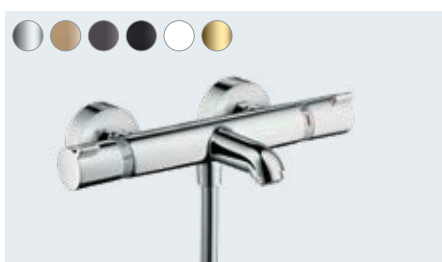

Ecostat
vanový termostat Comfort na stěnu
13114, -000, -140, -340, -670, -700, -990