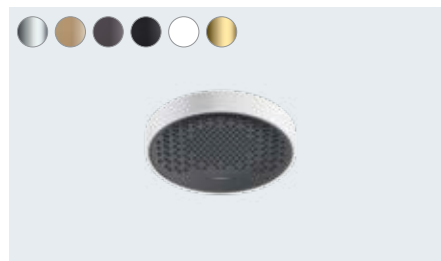

Rainfinity

Horní sprcha 250 1jet
26228, -000, -140, -340, -670, -700, -990 16 l/min
Horní sprcha 250 1jet EcoSmart
26229, -000, -140, -340, -670, -700, -990 EcoSmart
9 l/min

Přívod od stropu S 10 cm (bez obr.)
27393, -000, -140, -340, -670, -700, -990

Přívod od stropu S 30 cm (bez obr.)
27389, -000, -140, -340, -670, -700, -990

Sprchové rameno 38,9 cm, hranatá verze (bez obr.)
27694, -000, -140, -340, -670, -700, -990