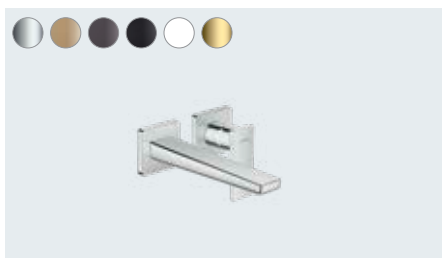

Metropol

Umyvadlová baterie
s plnou pákou pod omítku, s výtokem 225 mm
32526, -000, -140, -340, -670, -700, -990

Umyvadlová baterie
s plnou pákou, pod omítku, s výtokem 165 mm (bez obr.)
32525, -000

Základní těleso
pro pákovou umyvadlovou baterii pod omítku (bez obr.)
13622180