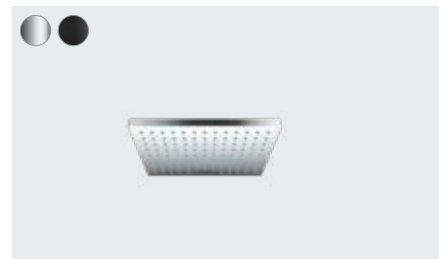

Vernis Shape

Horní sprcha 230 ljet

26281, -000, -670 12,4 l/min
26283, -000, -670 EcoSmart 8,7 l/min
26094, -000 Green 5,4 l/min

Horní sprcha 200 ljet LowPressure
26096, -000 14,7 l/min