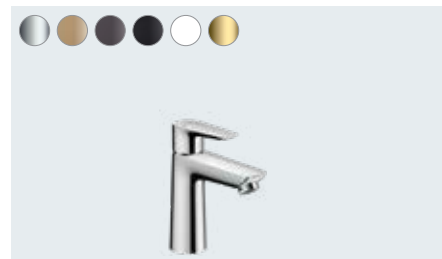

Talis E

Páková umyvadlová baterie 110
s odtokovou soupravou s táhlem
71710, -000, -140, -340, -670, -700, -990

Páková umyvadlová baterie 110
s odtokovou soupravou Push-Open
71711, -000

Páková umyvadlová baterie 110
bez odtokové soupravy
71712, -000, -140, -340, -670, -700, -990

Páková umyvadlová baterie 110 CoolStart
s odtokovou soupravou s táhlem (bez obr.)
71713, -000, -140, -340, -670, -700, -990

Páková umyvadlová baterie 110 CoolStart
bez odtokové soupravy (bez obr.)
71714, -000, -140, -340, -670, -700, -990

Páková umyvadlová baterie 110 LowFlow
s odtokovou soupravou s táhlem
71715, -000