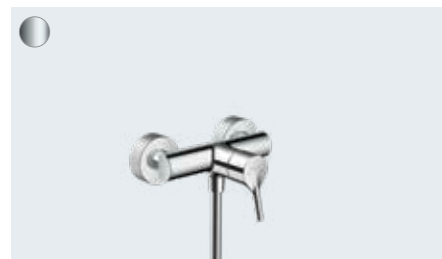

Talis S

Páková sprchová baterie
na stěnu
72600, -000