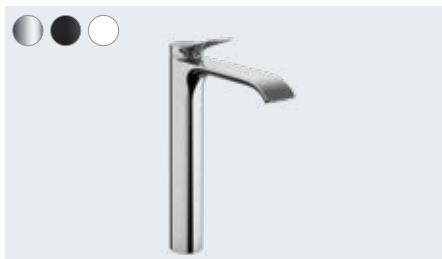

Vivenis

Páková umyvadlová baterie 250 pro umyvadlové mísy, s odtokovou soupravou s táhlem # 75040, -000, -670, -700

Páková umyvadlová baterie 250 pro umyvadlové mísy, bez odtokové soupravy # 75042, -000, -670, -700