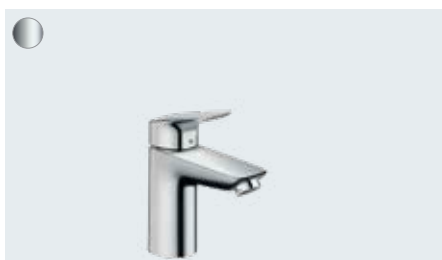

Logis
Páková umyvadlová baterie 100
s odtokovou soupravou s táhlem
71100, -000

Páková umyvadlová baterie 100
s odtokovou soupravou Push-Open
71107, -000

Páková umyvadlová baterie 100 CoolStart
s odtokovou soupravou s táhlem (bez obr.)
71102, -000

Páková umyvadlová baterie 100 CoolStart
bez odtokové soupravy (bez obr.)
71103, -000

Páková umyvadlová baterie 100
bez odtokové soupravy
71101, -000