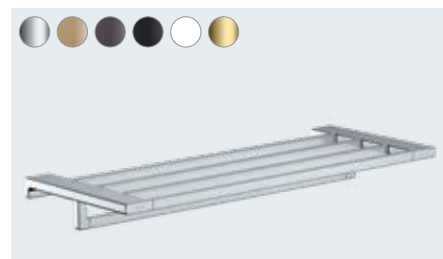

AddStoris
Polička na ručníky s držákem ručníku
41751, -000, -140, -340, -670, -700, -990