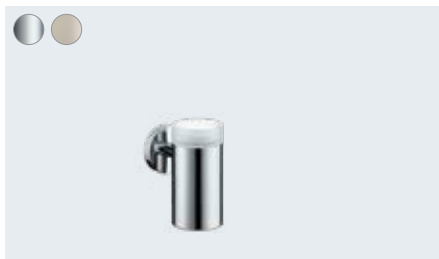

Logis
Nádobka pro ústní hygienu
40518, -000, -820