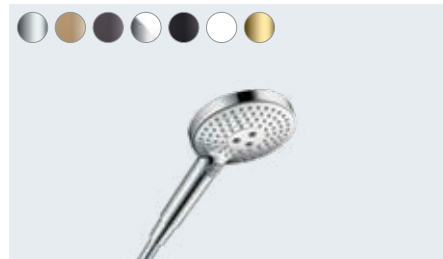

Raindance Select S

ruční sprcha 120 3jet
26530, -000, -140, -340, -400, -670, -700, -990 15 l/min
26531, -000, -140, -340, -400, -670, -700, -990 EcoSmart 8,5 l/min