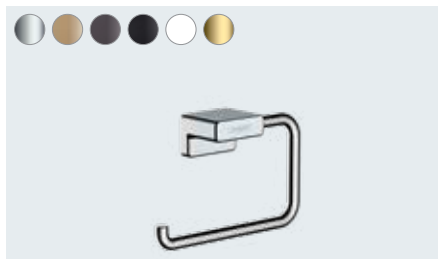

AddStoris
Kruh na ručník
41754, -000, -140, -340, -670, -700, -990

AddStoris
Držák na toaletní papír bez krytky
41771, -000, -140, -340, -670, -700, -990