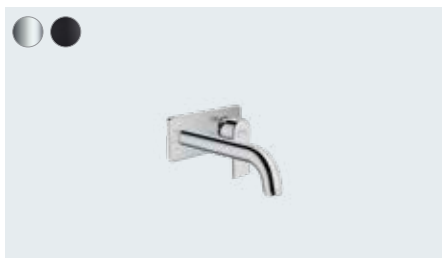

Vernis Shape

Páková umyvadlová baterie pod omítku, pro montáž na stěnu s výtokem 20,7 cm
71578, -000, -670

Základní těleso pro pákovou umyvadlovou baterii pod omítku (bez obr.)
13622180