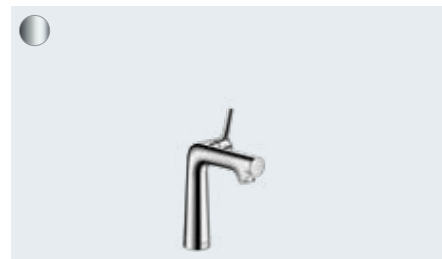

Talis S

Páková umyvadlová baterie 140
s odtokovou soupravou s táhlem
72113, -000