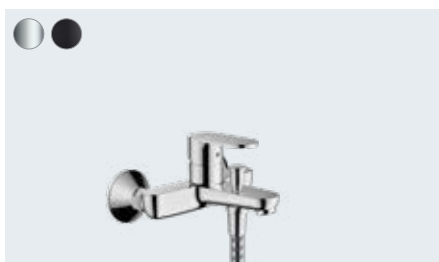

Vernis Blend

Páková vanová baterie na stěnu
71440, -000, -670