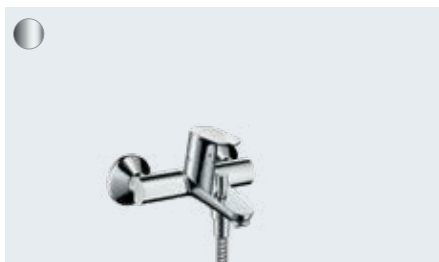

Focus

Páková vanová baterie na stěnu
31940, -000