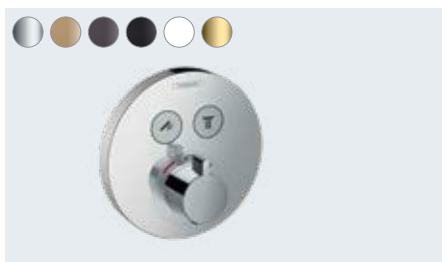

ShowerSelect S
termostat pod omítku pro 2 spotřebiče
15743, -000, -140, -340, -670, -700, -990