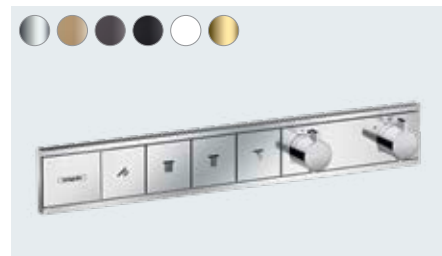

RainSelect
termostat pro podomítkovou instalaci pro 4 spotřebiče
15382, -000, -140, -340, -670, -700, -990
Základní těleso pro 4 spotřebiče (bez obr.)
15312180