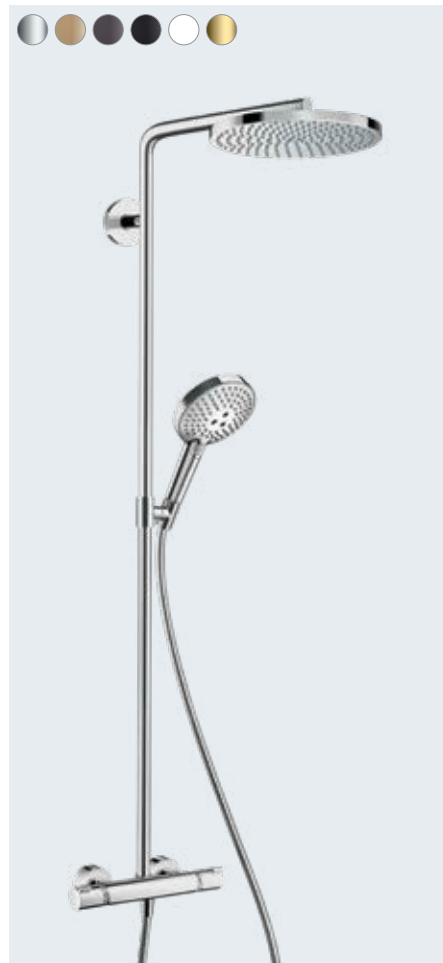

Raindance Select S

Showerpipe 240 1jet PowderRain
s termostatem

Otočné sprchové rameno 460 mm

1. Raindance S 240 1jet PowderRain horní sprcha
   - Raindance Select S 120 3jet PowderRain ruční sprcha
   - Ecostat Comfort termostatická baterie
2. # 27633, -000, -140, -340, -670, -700, -990 16 l/min