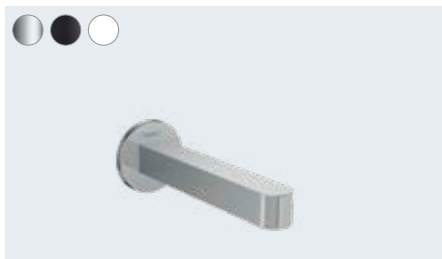

Finoris

Vanový výtok
76410, -000, -670, -700