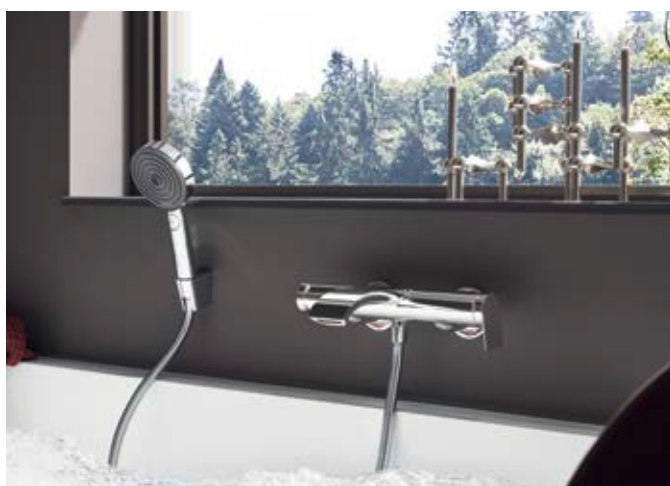

-000 chrom

Nadčasová klasika v kombinaci s jemnou elegancí