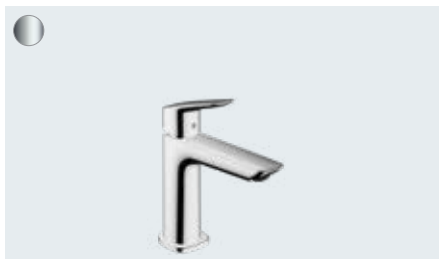

Logis
Páková umyvadlová baterie 110 Fine
s odtokovou soupravou s táhlem
71251, -000

Páková umyvadlová baterie 110 Fine
s odtokovou soupravou Push-Open
71252, -000

Páková umyvadlová baterie 110 Fine
bez odtokové soupravy
71253, -000