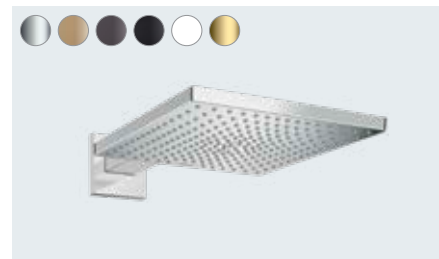

Raindance E

Horní sprcha 300 1jet
se sprchovým ramenem
26238, -000, -140, -340, -670, -700, -990 17 l/min
26239, -000 EcoSmart 9 l/min

Horní sprcha 300 1jet
s přívodem od stropu (bez obr.)
26250, -000, -140, -340, -670, -700, -990 17 l/min
26251, -000 EcoSmart 9 l/min