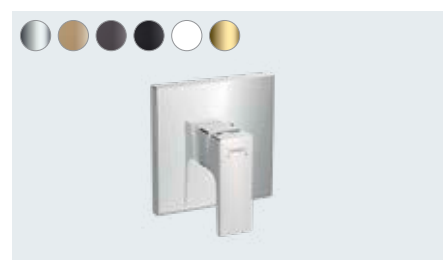

Metropol

Sprchová baterie pod omítku
s plnou pákou
32565, -000, -140, -340, -670, -700, -990

Základní těleso iBox universal (bez obr.)
01800180