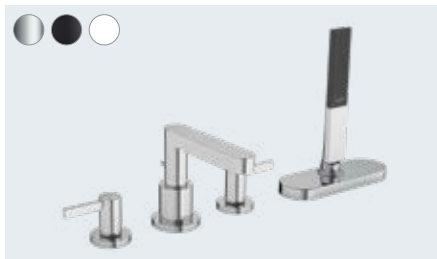

Finoris

Čtyřotvorová baterie na okraj vany
s tělesem sBox
76444, -000, -670, -700

Základní těleso pro čtyřotvorovou baterii na okraj vany
(bez obr.)
13444180