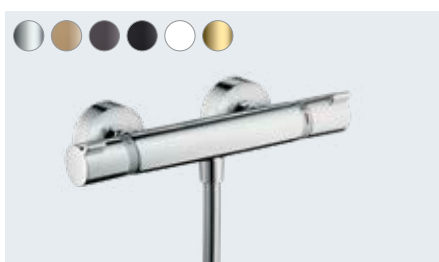

Ecostat E
vanový termostat na stěnu
15774, -000

Ecostat E
sprchový termostat na stěnu
15773, -000

Ecostat Square
termostat pod omítku pro 2 spotřebiče
15714, -000, -140, -340, -670, -700, -990

Ecostat
vanový termostat Comfort na stěnu
13114, -000, -140, -340, -670, -700, -990