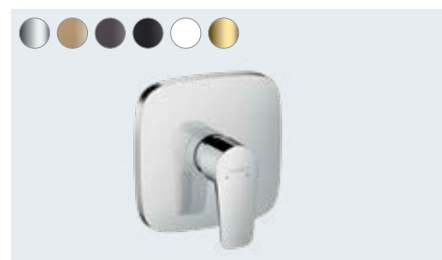

Talis E

Páková sprchová baterie
71765, -000, -140, -340, -670, -700, -990

Základní těleso iBox universal (bez obr.)
01800180