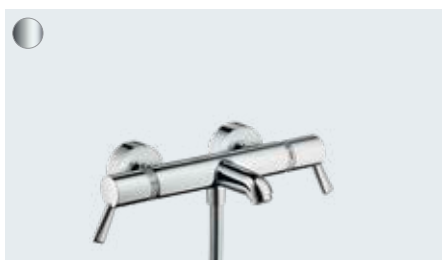

Ecostat
Comfort Care vanový termostat na stěnu
s prodlouženými rukojeťmi
13115, -000