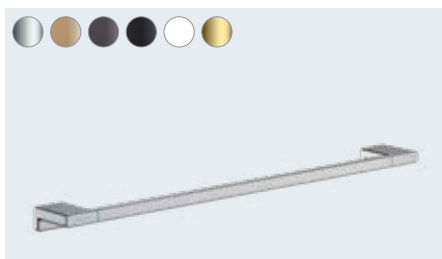

AddStoris
Držák na osušku
41747, -000, -140, -340, -670, -700, -990