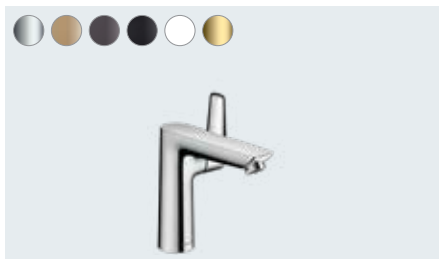

Talis E

Páková umyvadlová baterie 150
s odtokovou soupravou s táhlem
71754, -000, -140, -340, -670, -700, -990

Páková umyvadlová baterie 150
bez odtokové soupravy
71755, -000