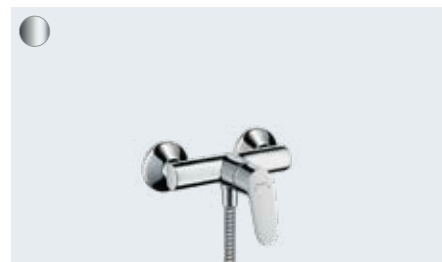

Focus

Páková sprchová baterie na stěnu
31960, -000