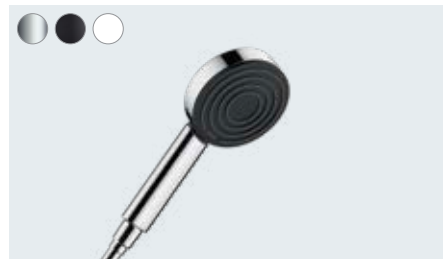

Pulsify S

Ruční sprcha 105 1jet
24120, -000, -670, -700 13,5 l/min
24121, -000, -670, -700 Green 5,7 l/min