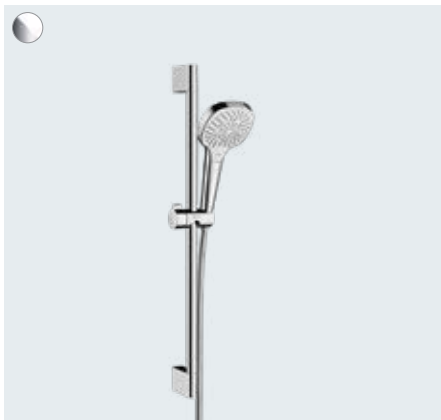

Croma Select E

sprchová sada Multi
se sprchovou tyčí 65 cm
26580, -400 16 l/min
26581, -400 EcoSmart 9 l/min

sprchová sada Multi
se sprchovou tyčí 90 cm (bez obr.)
26590, -400 16 l/min
26591, -400 EcoSmart 9 l/min