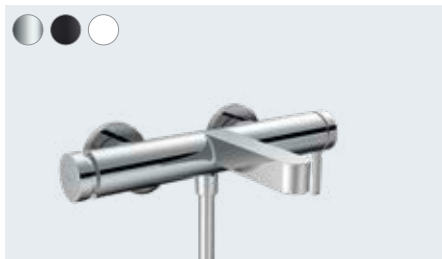

Finoris

Páková vanová baterie na stěnu
76420, -000, -670, -700