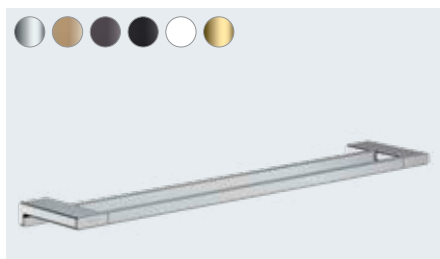

AddStoris
Držák na osušku
41747, -000, -140, -340, -670, -700, -990

AddStoris
Držák na osušku dvojitý
41743, -000, -140, -340, -670, -700, -990

AddStoris
Polička na ručníky s držákem ručníku
41751, -000, -140, -340, -670, -700, -990