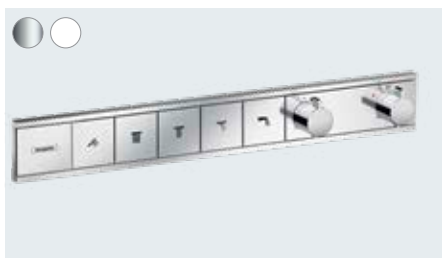

RainSelect
termostat pro podomítkovou instalaci pro 5 spotřebičů
15384, -000, -700
Základní těleso pro 5 spotřebičů (bez obr.)
15313180