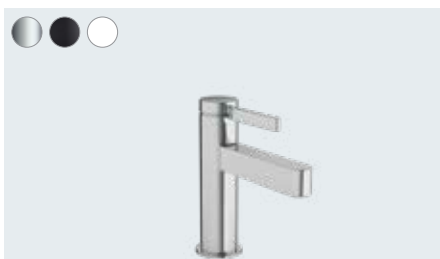

Páková umyvadlová baterie 110 s odtokovou soupravou Push-Open
76023, -000, -670, -700

Finoris

Páková umyvadlová baterie 110 CoolStart s odtokovou soupravou Push-Open
76024, -000, -670, -700

Finoris

Páková umyvadlová baterie 100 s odtokovou soupravou Push-Open
76010, -000, -670, -700