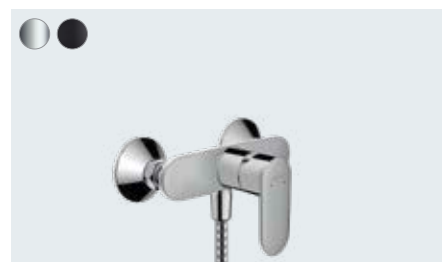

Vernis Blend

Páková sprchová baterie na stěnu
71640, -000, -670