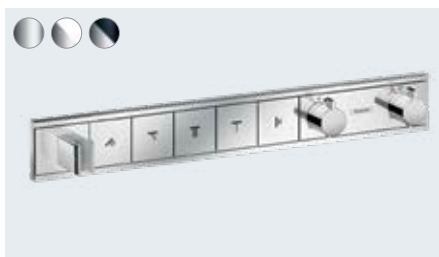

RainSelect
termostat pod omítku pro 5 spotřebičů
15358, -000, -400, -600
Základní těleso pro 5 spotřebičů (bez obr.)
15313180