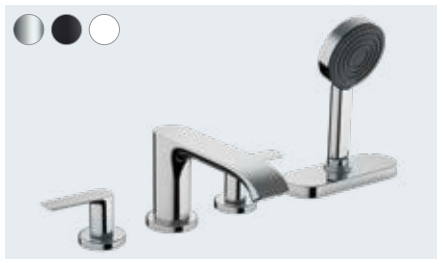

Vivenis

Čtyřotvorová baterie na okraj vany
s tělesem sBox
75444, -000, -670, -700

Základní těleso pro čtyřotvorovou baterii
na okraj vany (bez obr.)
13440180