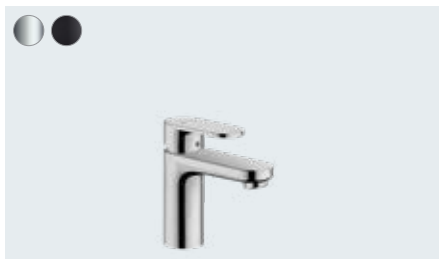

Vernis Blend

Páková umyvadlová baterie 100
s odtokovou soupravou s táhlem
71551, -000, -670

Páková umyvadlová baterie 100
s kovovou odtokovou soupravou s táhlem
71559, -000

Páková umyvadlová baterie 100
s izolovaným vedením vody a odtokovou soupravou
s táhlem (bez obr.)
71571, -000

Páková umyvadlová baterie 100
bez odtokové soupravy
71580, -000, -670

Páková umyvadlová baterie 100 CoolStart
s odtokovou soupravou s táhlem (bez obr.)
71585, -000, -670