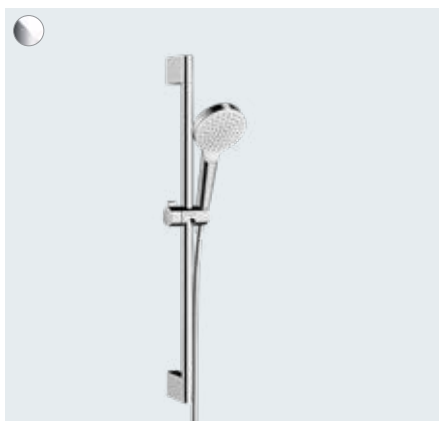

Crometta

sprchová sada 1jet
se sprchovou tyčí 65 cm
26533, -400 14 l/min
26535, -400 EcoSmart 9 l/min
26554, -400 Green 6 l/min

sprchová sada 1jet
se sprchovou tyčí 90 cm (bez obr.)
26537, -400 14 l/min
26539, -400 EcoSmart 9 l/min