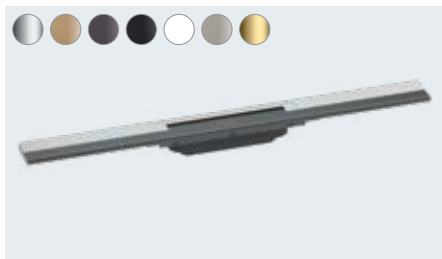

RainDrain Flex

Vrchní sada sprchového žlabu 70 cm, zkracovatelný, pro instalaci volně na plochu
56043, -000, -140, -340, -670, -700, -800, -990

Vrchní sada sprchového žlabu 80 cm, zkracovatelný, pro instalaci volně na plochu (bez obr.)
56044, -000, -140, -340, -670, -700, -800, -990

Vrchní sada sprchového žlabu 90 cm, zkracovatelný, pro instalaci volně na plochu (bez obr.)
56045, -000, -140, -340, -670, -700, -800, -990

Vrchní sada sprchového žlabu 100 cm, zkracovatelný, pro instalaci volně na plochu (bez obr.)
56046, -000, -140, -340, -670, -700, -800, -990

Vrchní sada sprchového žlabu 120 cm, zkracovatelný, pro instalaci volně na plochu (bez obr.)
56047, -000, -140, -340, -670, -700, -800, -990