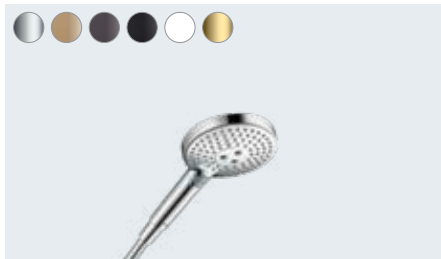

Raindance Select S

ruční sprcha 120 3jet PowderRain
26014, -000, -140, -340, -670, -700, -990 11 l/min