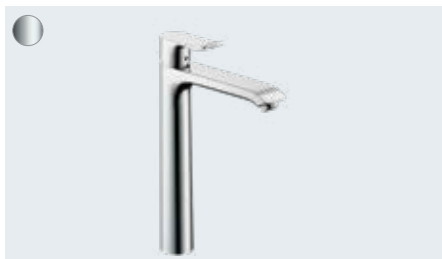

Metris

Páková umyvadlová baterie 260
pro umyvadlové mísy, s odtokovou soupravou s táhlem
31082, -000

Páková umyvadlová baterie 260
pro umyvadlové mísy, bez odtokové soupravy
31184, -000