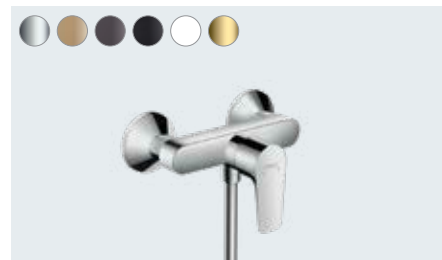

Talis E

Páková sprchová baterie
na stěnu
71760, -000, -140, -340, -670, -700, -990