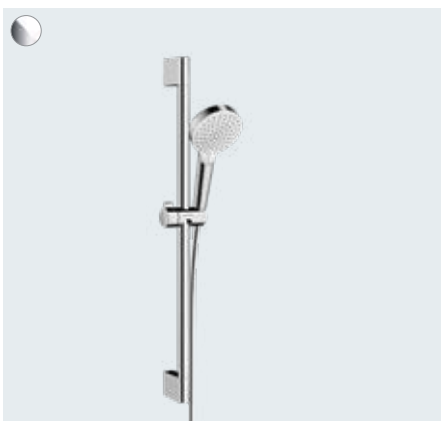

Crometta

Vario sprchová sada
se sprchovou tyčí 65 cm
26532, -400 13,8 l/min
26534, -400 EcoSmart 9 l/min
26555, -400 Green 6 l/min

sprchová sada Vario
se sprchovou tyčí 65 cm a miskou na mýdlo (bez obr.)
26553, -400 13,8 l/min

sprchová sada Vario
se sprchovou tyčí 90 cm (bez obr.)
26536, -400 13,8 l/min
26538, -400 EcoSmart 9 l/min