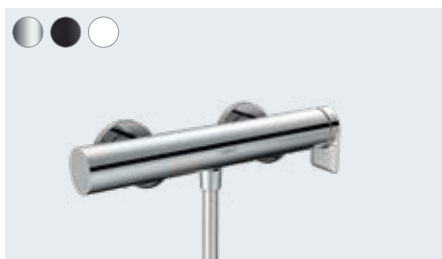

Vivenis

Páková sprchová baterie
na stěnu
75620, -000, -670, -700 12,3 l/min