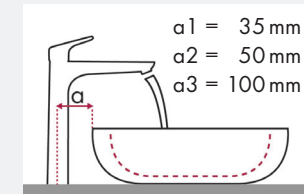

Montagehinweise:

- ✓ = Kombination empfohlen
- = Hahnloch durchgestochen
- = Hahnloch vorgestochen
- ⊗ = ohne Hahnloch

hangrohe