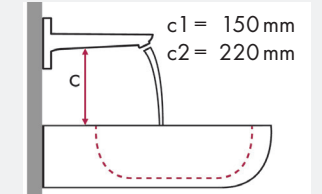

hangrohe

Montagehinweise:

- ✓ = Kombination empfohlen
- = Hahnloch durchgestochen
- = Hahnloch vorgestochen
- ⊗ = ohne Hahnloch

hangrohe Metris Classic und Laufen Pro

												
		450 x 340	525 x 400	625 x 400	600 x 380	850 x 480	1050 x 480	600 x 400				
Art.- Nr.	Art.- Nr.	#811951/104 ● #811952/104	#811951/156 ●	#811951/109 ⊗ #811952/109	#811951/142 ⊗	#811961/109 ⊗ #811961/155	#811969/109 ⊗ #811969/155	#812953/104 ● #812953/156 ●	#812953/109 ⊗ #812953/142 ⊗	#813956/104 ● #813956/109 ⊗	#813958/104 ● #813958/109 ⊗	#816952/112 ⊗
Metris Classic 100 	#31075000	✓				✓ ^{b1}	✓ ^{b1}	✓				
	#31077000	✓	✓			✓ ^{b1}	✓ ^{b1}	✓	✓			
Metris Classic 250 	#31078000					✓ ^{b1}	✓ ^{b1}			✓	✓	✓ ^{a2}
Metris Classic 165 mm 	#31000000			✓ ^{c1}	✓ ^{c1}	✓ ^{c1} _{e2}	✓ ^{c1} _{e2}			✓ ^{c1}	✓ ^{c1}	✓ ^{c1} _{d2}
Metris Classic 225 mm 	#31003000			✓ ^{c1}	✓ ^{c1}	✓ ^{c1} _{e2}	✓ ^{c1} _{e2}			✓ ^{c1}	✓ ^{c1}	✓ ^{c1} _{d2}

hangrohe

Montagehinweise:

- ✓ = Kombination empfohlen
- = Hahnloch durchgestochen
- = Hahnloch vorgestochen
- ⊗ = ohne Hahnloch

hangrohe Talis Classic und Laufen Pro

										
		450 x 340	525 x 400	625 x 400	600 x 380	850 x 480	1050 x 480	600 x 400		
		● #811951/104 ● #811952/104	● #811951/156 ⊗ #811951/109 ⊗ #811952/109	⊗ #811951/142	⊗ #811961/109 #811961/155	⊗ #811969/109 #811969/155	● #812953/104 ● #812953/156 ⊗ #812953/109 ⊗ #812953/142	● #813956/104 ⊗ #813956/109	● #813958/104 ⊗ #813958/109	⊗ #816952/112
Art.- Nr.	Art.- Nr.									
Talis Classic 80 	#14111000	✓					✓			
	#14118000	✓	✓				✓	✓		
Talis Classic 90 	#14127000	✓			✓ ^{b1}	✓ ^{b1}	✓		✓	
Talis Classic 230 	#14116000				✓ ^{b1}	✓ ^{b1}			✓ ^{a2}	