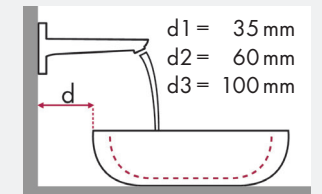

hangrohe

Montagehinweise:

- ✓ = Kombination empfohlen
- = Hahnloch durchgestochen
- = Hahnloch vorgestochen
- ⊗ = ohne Hahnloch

hangrohe Metris Classic und Laufen Pro

												
		450 x 340	525 x 400	625 x 400	600 x 380	850 x 480	1050 x 480	600 x 400				
Art.- Nr.	Art.- Nr.	#811951/104 ● #811952/104	#811951/156 ●	#811951/109 ⊗ #811952/109	#811951/142 ⊗	#811961/109 ⊗ #811961/155	#811969/109 ⊗ #811969/155	#812953/104 ● #812953/156 ●	#812953/109 ⊗ #812953/142 ⊗	#813956/104 ● #813956/109 ⊗	#813958/104 ● #813958/109 ⊗	#816952/112 ⊗
Metris Classic 100 	#31075000	✓				✓ ^{b1}	✓ ^{b1}	✓				
	#31077000	✓	✓			✓ ^{b1}	✓ ^{b1}	✓	✓			
Metris Classic 250 	#31078000					✓ ^{b1}	✓ ^{b1}			✓	✓	✓ ^{a2}
Metris Classic 165 mm 	#31000000			✓ ^{c1}	✓ ^{c1}	✓ ^{c1} _{e2}	✓ ^{c1} _{e2}			✓ ^{c1}	✓ ^{c1}	✓ ^{c1} _{d2}
Metris Classic 225 mm 	#31003000			✓ ^{c1}	✓ ^{c1}	✓ ^{c1} _{e2}	✓ ^{c1} _{e2}			✓ ^{c1}	✓ ^{c1}	✓ ^{c1} _{d2}

hangrohe

Montagehinweise:

- ✓ = Kombination empfohlen
- = Hahnloch durchgestochen
- = Hahnloch vorgestochen
- ⊗ = ohne Hahnloch

hangrohe Talis Classic und Laufen Pro

										
		450 x 340	525 x 400	625 x 400	600 x 380	850 x 480	1050 x 480	600 x 400		
		● #811951/104 ● #811952/104	● #811951/156 ⊗ #811951/109 ⊗ #811952/109	⊗ #811951/142	⊗ #811961/109 #811961/155	⊗ #811969/109 #811969/155	● #812953/104 ● #812953/156 ⊗ #812953/109 ⊗ #812953/142	● #813956/104 ⊗ #813956/109	● #813958/104 ⊗ #813958/109	⊗ #816952/112
Art.- Nr.	Art.- Nr.									
Talis Classic 80 	#14111000	✓					✓			
	#14118000	✓	✓				✓	✓		
Talis Classic 90 	#14127000	✓			✓ ^{b1}	✓ ^{b1}	✓		✓	
Talis Classic 230 	#14116000				✓ ^{b1}	✓ ^{b1}			✓ ^{a2}	

hangrohe

Montagehinweise:

- ✓ = Kombination empfohlen
- = Hahnloch durchgestochen
- = Hahnloch vorgestochen
- ⊗ = ohne Hahnloch