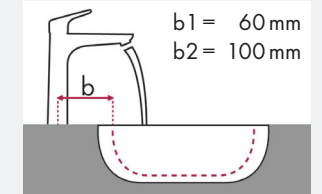

hangrohe

Montagehinweise:

- ✓ = Kombination empfohlen
- = Hahnloch durchgestochen
- = Hahnloch vorgestochen
- ⊗ = ohne Hahnloch

hangrohe Metris Classic und Laufen Pro

												
		450 x 340	525 x 400	625 x 400	600 x 380	850 x 480	1050 x 480	600 x 400				
Art.- Nr.	Art.- Nr.	#811951/104 ● #811952/104	#811951/156 ●	#811951/109 ⊗ #811952/109	#811951/142 ⊗	#811961/109 ⊗ #811961/155	#811969/109 ⊗ #811969/155	#812953/104 ● #812953/156 ●	#812953/109 ⊗ #812953/142 ⊗	#813956/104 ● #813956/109 ⊗	#813958/104 ● #813958/109 ⊗	#816952/112 ⊗
Metris Classic 100 	#31075000	✓				✓ ^{b1}	✓ ^{b1}	✓				
	#31077000	✓	✓			✓ ^{b1}	✓ ^{b1}	✓	✓			
Metris Classic 250 	#31078000					✓ ^{b1}	✓ ^{b1}			✓	✓	✓ ^{a2}
Metris Classic 165 mm 	#31000000			✓ ^{c1}	✓ ^{c1}	✓ ^{c1} _{e2}	✓ ^{c1} _{e2}			✓ ^{c1}	✓ ^{c1}	✓ ^{c1} _{d2}
Metris Classic 225 mm 	#31003000			✓ ^{c1}	✓ ^{c1}	✓ ^{c1} _{e2}	✓ ^{c1} _{e2}			✓ ^{c1}	✓ ^{c1}	✓ ^{c1} _{d2}

hangrohe

Montagehinweise:

- ✓ = Kombination empfohlen
- = Hahnloch durchgestochen
- = Hahnloch vorgestochen
- ⊗ = ohne Hahnloch

hangrohe Talis Classic und Laufen Pro

										
		450 x 340	525 x 400	625 x 400	600 x 380	850 x 480	1050 x 480	600 x 400		
		● #811951/104 ● #811952/104	● #811951/156 ⊗ #811951/109 ⊗ #811952/109	⊗ #811951/142	⊗ #811961/109 #811961/155	⊗ #811969/109 #811969/155	● #812953/104 ● #812953/156 ⊗ #812953/109 ⊗ #812953/142	● #813956/104 ⊗ #813956/109	● #813958/104 ⊗ #813958/109	⊗ #816952/112
Art.- Nr.	Art.- Nr.									
Talis Classic 80 	#14111000	✓					✓			
	#14118000	✓	✓				✓	✓		
Talis Classic 90 	#14127000	✓			✓ ^{b1}	✓ ^{b1}	✓		✓	
Talis Classic 230 	#14116000				✓ ^{b1}	✓ ^{b1}			✓ ^{a2}	

hangrohe

Montagehinweise:

- ✓ = Kombination empfohlen
- = Hahnloch durchgestochen
- = Hahnloch vorgestochen
- ⊗ = ohne Hahnloch