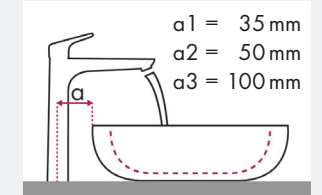

hangrohe

Montagehinweise:

- ✓ = Kombination empfohlen
- = Hahnloch durchgestochen
- = Hahnloch vorgestochen
- ⊗ = ohne Hahnloch

hangrohe Metris Classic und Laufen Pro

												
		450 x 340	525 x 400	625 x 400	600 x 380	850 x 480	1050 x 480	600 x 400				
Art.- Nr.	Art.- Nr.	#811951/104 ● #811952/104	#811951/156 ●	#811951/109 ⊗ #811952/109	#811951/142 ⊗	#811961/109 ⊗ #811961/155	#811969/109 ⊗ #811969/155	#812953/104 ● #812953/156 ●	#812953/109 ⊗ #812953/142 ⊗	#813956/104 ● #813956/109 ⊗	#813958/104 ● #813958/109 ⊗	#816952/112 ⊗
Metris Classic 100 	#31075000	✓				✓ ^{b1}	✓ ^{b1}	✓				
	#31077000	✓	✓			✓ ^{b1}	✓ ^{b1}	✓	✓			
Metris Classic 250 	#31078000					✓ ^{b1}	✓ ^{b1}			✓	✓	✓ ^{a2}
Metris Classic 165 mm 	#31000000			✓ ^{c1}	✓ ^{c1}	✓ ^{c1} _{e2}	✓ ^{c1} _{e2}			✓ ^{c1}	✓ ^{c1}	✓ ^{c1} _{d2}
Metris Classic 225 mm 	#31003000			✓ ^{c1}	✓ ^{c1}	✓ ^{c1} _{e2}	✓ ^{c1} _{e2}			✓ ^{c1}	✓ ^{c1}	✓ ^{c1} _{d2}

hangrohe

Montagehinweise:

- ✓ = Kombination empfohlen
- = Hahnloch durchgestochen
- = Hahnloch vorgestochen
- ⊗ = ohne Hahnloch

hangrohe Talis Classic und Laufen Pro

										
		450 x 340	525 x 400	625 x 400	600 x 380	850 x 480	1050 x 480	600 x 400		
		● #811951/104 ● #811952/104	● #811951/156 ⊗ #811951/109 ⊗ #811952/109	⊗ #811951/142	⊗ #811961/109 #811961/155	⊗ #811969/109 #811969/155	● #812953/104 ● #812953/156 ⊗ #812953/109 ⊗ #812953/142	● #813956/104 ⊗ #813956/109	● #813958/104 ⊗ #813958/109	⊗ #816952/112
Art.- Nr.	Art.- Nr.									
Talis Classic 80 	#14111000	✓					✓			
	#14118000	✓	✓				✓	✓		
Talis Classic 90 	#14127000	✓			✓ ^{b1}	✓ ^{b1}	✓		✓	
Talis Classic 230 	#14116000				✓ ^{b1}	✓ ^{b1}			✓ ^{a2}	