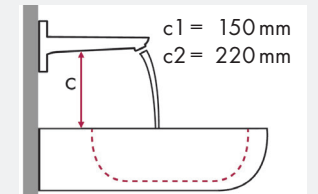

Montagehinweise:

- ✓ = Kombination empfohlen
- = Hahnloch durchgestochen
- = Hahnloch vorgestochen
- ⊗ = ohne Hahnloch

© 2014 Hansgrohe AG