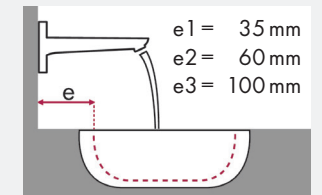

hangrohe

Montagehinweise:

- ✓ = Kombination empfohlen
- = Hahnloch durchgestochen
- = Hahnloch vorgestochen
- ⊗ = ohne Hahnloch

hangrohe Metris Classic und Laufen Pro

												
		450 x 340	525 x 400	625 x 400	600 x 380	850 x 480	1050 x 480	600 x 400				
Art.- Nr.	Art.- Nr.	#811951/104 ● #811952/104	#811951/156 ●	#811951/109 ⊗ #811952/109	#811951/142 ⊗	#811961/109 ⊗ #811961/155	#811969/109 ⊗ #811969/155	#812953/104 ● #812953/156 ●	#812953/109 ⊗ #812953/142 ⊗	#813956/104 ● #813956/109 ⊗	#813958/104 ● #813958/109 ⊗	#816952/112 ⊗
Metris Classic 100 	#31075000	✓				✓ ^{b1}	✓ ^{b1}	✓				
	#31077000	✓	✓			✓ ^{b1}	✓ ^{b1}	✓	✓			
Metris Classic 250 	#31078000					✓ ^{b1}	✓ ^{b1}			✓	✓	✓ ^{a2}
Metris Classic 165 mm 	#31000000			✓ ^{c1}	✓ ^{c1}	✓ ^{c1} _{e2}	✓ ^{c1} _{e2}			✓ ^{c1}	✓ ^{c1}	✓ ^{c1} _{d2}
Metris Classic 225 mm 	#31003000			✓ ^{c1}	✓ ^{c1}	✓ ^{c1} _{e2}	✓ ^{c1} _{e2}			✓ ^{c1}	✓ ^{c1}	✓ ^{c1} _{d2}

hangrohe

Montagehinweise:

- ✓ = Kombination empfohlen
- = Hahnloch durchgestochen
- = Hahnloch vorgestochen
- ⊗ = ohne Hahnloch

hangrohe Talis Classic und Laufen Pro

										
		450 x 340	525 x 400	625 x 400	600 x 380	850 x 480	1050 x 480	600 x 400		
		● #811951/104 ● #811952/104	● #811951/156 ⊗ #811951/109 ⊗ #811952/109	⊗ #811951/142	⊗ #811961/109 #811961/155	⊗ #811969/109 #811969/155	● #812953/104 ● #812953/156 ⊗ #812953/109 ⊗ #812953/142	● #813956/104 ⊗ #813956/109	● #813958/104 ⊗ #813958/109	⊗ #816952/112
Art.- Nr.	Art.- Nr.									
Talis Classic 80 	#14111000	✓					✓			
	#14118000	✓	✓				✓	✓		
Talis Classic 90 	#14127000	✓			✓ ^{b1}	✓ ^{b1}	✓		✓	
Talis Classic 230 	#14116000				✓ ^{b1}	✓ ^{b1}			✓ ^{a2}	

hangrohe

Montagehinweise:

- ✓ = Kombination empfohlen
- = Hahnloch durchgestochen
- = Hahnloch vorgestochen
- ⊗ = ohne Hahnloch