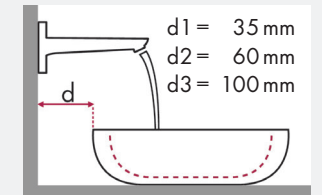

hangrohe

Montagehinweise:

- ✓ = Kombination empfohlen
- = Hahnloch durchgestochen
- = Hahnloch vorgestochen
- ⊗ = ohne Hahnloch

hangrohe Metris Classic und Laufen Pro

												
		450 x 340	525 x 400	625 x 400	600 x 380	850 x 480	1050 x 480	600 x 400				
Art.- Nr.	Art.- Nr.	#811951/104 ● #811952/104	#811951/156 ●	#811951/109 ⊗ #811952/109	#811951/142 ⊗	#811961/109 ⊗ #811961/155	#811969/109 ⊗ #811969/155	#812953/104 ● #812953/156 ●	#812953/109 ⊗ #812953/142 ⊗	#813956/104 ● #813956/109 ⊗	#813958/104 ● #813958/109 ⊗	#816952/112 ⊗
Metris Classic 100 	#31075000	✓				✓ ^{b1}	✓ ^{b1}	✓				
	#31077000	✓	✓			✓ ^{b1}	✓ ^{b1}	✓	✓			
Metris Classic 250 	#31078000					✓ ^{b1}	✓ ^{b1}			✓	✓	✓ ^{a2}
Metris Classic 165 mm 	#31000000			✓ ^{c1}	✓ ^{c1}	✓ ^{c1} _{e2}	✓ ^{c1} _{e2}			✓ ^{c1}	✓ ^{c1}	✓ ^{c1} _{d2}
Metris Classic 225 mm 	#31003000			✓ ^{c1}	✓ ^{c1}	✓ ^{c1} _{e2}	✓ ^{c1} _{e2}			✓ ^{c1}	✓ ^{c1}	✓ ^{c1} _{d2}

hangrohe

Montagehinweise:

- ✓ = Kombination empfohlen
- = Hahnloch durchgestochen
- = Hahnloch vorgestochen
- ⊗ = ohne Hahnloch

hangrohe Talis Classic und Laufen Pro

										
		450 x 340	525 x 400	625 x 400	600 x 380	850 x 480	1050 x 480	600 x 400		
		● #811951/104 ● #811952/104	● #811951/156 ⊗ #811951/109 ⊗ #811952/109	⊗ #811951/142	⊗ #811961/109 #811961/155	⊗ #811969/109 #811969/155	● #812953/104 ● #812953/156 ⊗ #812953/109 ⊗ #812953/142	● #813956/104 ⊗ #813956/109	● #813958/104 ⊗ #813958/109	⊗ #816952/112
Art.- Nr.	Art.- Nr.									
Talis Classic 80 	#14111000	✓					✓			
	#14118000	✓	✓				✓	✓		
Talis Classic 90 	#14127000	✓			✓ ^{b1}	✓ ^{b1}	✓		✓	
Talis Classic 230 	#14116000				✓ ^{b1}	✓ ^{b1}			✓ ^{a2}	