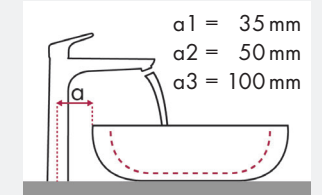

Montagehinweise:

- ✓ = Kombination empfohlen
- = Hahnloch durchgestochen
- = Hahnloch vorgestochen
- ⊗ = ohne Hahnloch

hangrohe Talis und Laufen Pro

		450 x 340			525 x 400	625 x 400	600 x 380		850 x 480	1050 x 480	600 x 400
Art.- Nr.		● #811951/104 ⊗ #811952/104	● #811951/156 ⊗ #811951/109 ⊗ #811952/109	⊗ #811951/142	⊗ #811961/109 #811961/155	⊗ #811969/109 #811969/155	● #812953/104 ● #812953/156 ⊗ #812953/109 ⊗ #812953/142	● #813956/104 ⊗ #813956/109	● #813958/104 ⊗ #813958/109	⊗ #816952/112	
Talis 80 	# 32040000 # 32057000	✓					✓		✓		
	# 32041000 # 32130000	✓	✓				✓	✓	✓		
Talis 80 	# 32053000						✓		✓		
Talis 150 	# 32052000				✓ ^{b1}	✓ ^{b1}			✓	✓	
Talis S² 	# 32070000 # 32073000				✓ ^{b1}	✓ ^{b1}	✓		✓	✓	
Talis 210 	# 32084000 # 32082000 # 32080000				✓ ^{b1}	✓ ^{b1}	✓		✓	✓	
Talis 250 	# 32055000				✓ ^{b1}	✓ ^{b1}			✓	✓	
Talis 165 mm 	# 31618000		✓ ^{c1} ✓ ^{c1}	✓ ^{c1} ✓ ^{e2}	✓ ^{c1} ✓ ^{e2}		✓ ^{c1} ✓ ^{c1}			✓ ^{c1} ✓ ^{d2}	
Talis 225 mm 	# 31611000			✓ ^{c1} ✓ ^{e2}	✓ ^{c1} ✓ ^{e2}		✓ ^{c1} ✓ ^{c1}	✓ ^{c1}	✓ ^{c1}	✓ ^{c1} ✓ ^{d2}	

hangrohe

Montagehinweise:

- ✓ = Kombination empfohlen
- = Hahnloch durchgestochen
- = Hahnloch vorgestochen
- ⊗ = ohne Hahnloch

hansgrohe Focus und Laufen Pro

Art.- Nr.

Art.- Nr.

										
		450 x 340	525 x 400	625 x 400	600 x 380	850 x 480	1050 x 480	600 x 400		
		● #811951/104 ● #811952/104	● #811951/156	⊗ #811961/109 #811961/155	⊗ #811969/109 #811969/155	● #812953/104	● #812953/156	● #813956/104	● #813958/104	⊗ #816952/112
Focus 70	Art.- Nr.									
	# 31730000	✓								
	# 31733000	✓	✓							
	# 31130000									
	# 31607000	✓		✓b1	✓b1	✓		✓	✓	
	# 31621000									
	# 31517000	✓	✓	✓b1	✓b1	✓	✓	✓	✓	
	# 31608000			✓b1	✓b1	✓		✓	✓	
	# 31518000			✓b1	✓b1	✓	✓	✓	✓	✓a2
	# 31609000			✓b1	✓b1			✓	✓	
	# 31519000			✓b1	✓b1			✓	✓	