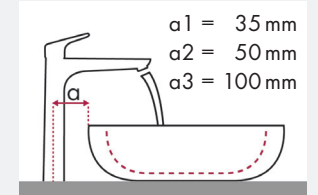

Montagehinweise:

- ✓ = Kombination empfohlen
- = Hahnloch durchgestochen
- = Hahnloch vorgestochen
- ⊗ = ohne Hahnloch

© 2014 Hansgrohe AG