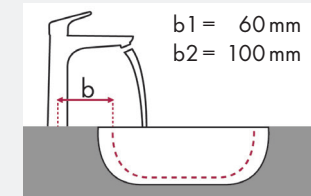

hansgrohe

ComfortZone Test

Für jedes Waschbecken die passende Armatur.

hangrohe Metris und Laufen My Life

Art.- Nr.

									
		470 x 380	750 x 480	750 x 530	650 x 440				
		● #815942/104	○ #815942/109	● #811946/104	○ #811946/109	● #810946/104	○ #810946/109	● #818944/104	○ #818944/109
Art.- Nr.									
Metris 100 	# 31088000	✓							
Metris 110 	# 31080000 # 31121000	✓		✓		✓		✓	
Metris 200 	# 31183000	✓		✓		✓		✓	
Metris 230 	# 31087000			✓ ^{a1}		✓		✓	
Metris 260 	# 31082000			✓ ^{a2}		✓			✓ ^{a1}
Metris 165 mm 	# 31085000		✓ ^{c1}						✓ ^{c1} d1
Metris 225 mm 	# 31086000		✓ ^{c1}	✓ ^{c1} d1		✓ ^{c1}			✓ ^{c1} d2

Montagehinweise:

- ✓ = Kombination empfohlen
- = Hahnloch durchgestochen
- = Hahnloch vorgestochen
- ⊗ = ohne Hahnloch

hangrohe Talis und Laufen My Life

									
		470 x 380	750 x 480	750 x 530	650 x 440				
		● #815942/104	○ #815942/109	● #811946/104	○ #811946/109	● #810946/104	○ #810946/109	● #818944/104	○ #818944/109
Art.- Nr.	Art.- Nr.								
Talis 80 	#32040000 #32057000	✓		✓		✓		✓	
Talis 80 	#32053000			✓		✓		✓	
Talis 150 	#32052000					✓			
Talis S² 	#32070000 #32073000			✓		✓		✓	
Talis 210 	#32084000			✓		✓		✓	
Talis 250 	#32055000					✓			
Talis 165 mm 	#31618000		✓ ^{c1}						✓ ^{c1} _{d1}
Talis 225 mm 	#31611000		✓ ^{c1}	✓		✓ ^{c1}		✓	

hangrohe

Montagehinweise:

- ✓ = Kombination empfohlen
- = Hahnloch durchgestochen
- = Hahnloch vorgestochen
- ⊗ = ohne Hahnloch

hangrohe Focus und Laufen My Life

470 x 380	750 x 480	750 x 530	650 x 440

Art.- Nr.