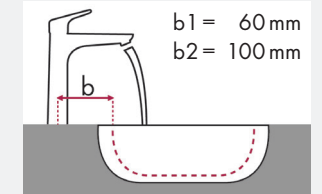

Montagehinweise:

- ✓ = Kombination empfohlen
- = Hahnloch durchgestochen
- = Hahnloch vorgestochen
- ⊗ = ohne Hahnloch

hangrohe Talis und Laufen Pro

		450 x 340			525 x 400	625 x 400	600 x 380		850 x 480	1050 x 480	600 x 400
Art.- Nr.		● #811951/104 ⊗ #811952/104	● #811951/156 ⊗ #811951/109 ⊗ #811952/109	⊗ #811951/142	⊗ #811961/109 #811961/155	⊗ #811969/109 #811969/155	● #812953/104 ● #812953/156 ⊗ #812953/109 ⊗ #812953/142	● #813956/104 ⊗ #813956/109	● #813958/104 ⊗ #813958/109	⊗ #816952/112	
Talis 80 	# 32040000 # 32057000	✓					✓		✓		
	# 32041000 # 32130000	✓	✓				✓	✓	✓		
Talis 80 	# 32053000						✓		✓		
Talis 150 	# 32052000				✓ ^{b1}	✓ ^{b1}			✓	✓	
Talis S² 	# 32070000 # 32073000				✓ ^{b1}	✓ ^{b1}	✓		✓	✓	
Talis 210 	# 32084000 # 32082000 # 32080000				✓ ^{b1}	✓ ^{b1}	✓		✓	✓	
Talis 250 	# 32055000				✓ ^{b1}	✓ ^{b1}			✓	✓	
Talis 165 mm 	# 31618000		✓ ^{c1} ✓ ^{c1}	✓ ^{c1} ✓ ^{e2}	✓ ^{c1} ✓ ^{e2}		✓ ^{c1} ✓ ^{c1}			✓ ^{c1} ✓ ^{d2}	
Talis 225 mm 	# 31611000			✓ ^{c1} ✓ ^{e2}	✓ ^{c1} ✓ ^{e2}		✓ ^{c1} ✓ ^{c1}	✓ ^{c1}	✓ ^{c1}	✓ ^{c1} ✓ ^{d2}	

hangrohe

Montagehinweise:

- ✓ = Kombination empfohlen
- = Hahnloch durchgestochen
- = Hahnloch vorgestochen
- ⊗ = ohne Hahnloch

hansgrohe Focus und Laufen Pro

Art.- Nr.

Art.- Nr.

										
		450 x 340	525 x 400	625 x 400	600 x 380	850 x 480	1050 x 480	600 x 400		
		● #811951/104 ● #811952/104	● #811951/156	⊗ #811961/109 #811961/155	⊗ #811969/109 #811969/155	● #812953/104	● #812953/156	● #813956/104	● #813958/104	⊗ #816952/112
Focus 70	Art.- Nr.									
	# 31730000	✓								
	# 31733000	✓	✓							
	# 31130000									
	# 31607000	✓		✓b1	✓b1	✓		✓	✓	
	# 31621000									
	# 31517000	✓	✓	✓b1	✓b1	✓	✓	✓	✓	
	# 31608000			✓b1	✓b1	✓		✓	✓	
	# 31518000			✓b1	✓b1	✓	✓	✓	✓	✓a2
	# 31609000			✓b1	✓b1			✓	✓	
	# 31519000			✓b1	✓b1			✓	✓	