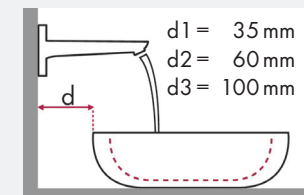

Montagehinweise:

- ✓ = Kombination empfohlen
- = Hahnloch durchgestochen
- = Hahnloch vorgestochen
- ⊗ = ohne Hahnloch

hangrohe