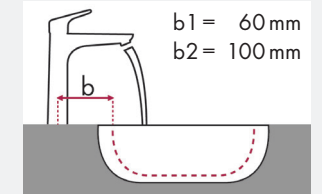

hangrohe

Montagehinweise:

- ✓ = Kombination empfohlen
- = Hahnloch durchgestochen
- = Hahnloch vorgestochen
- ⊗ = ohne Hahnloch

hangrohe Talis Classic und Laufen My Life

		470 x 380		750 x 480		750 x 530		650 x 440	
Art.- Nr.		● #815942/104	⊗ #815942/109	● #811946/104	⊗ #811946/109	● #810946/104	⊗ #810946/109	● #818944/104	⊗ #818944/109
Talis Classic 80 	#14111000			✓		✓		✓	
	#14118000	✓							
Talis Classic 90 	#14127000			✓		✓		✓	
Talis Classic 230 	#14116000				✓ ^{a2}	✓			✓ ^{a2}

hangrohe

Montagehinweise:

- ✓ = Kombination empfohlen
- = Hahnloch durchgestochen
- = Hahnloch vorgestochen
- ⊗ = ohne Hahnloch

hangrohe Metris und Laufen Pro

									
		450 x 340	525 x 400	625 x 400	600 x 380	850 x 480	1050 x 480	600 x 400	
		● #811951/104 ⊗ #811952/104	● #811951/156 ⊗ #811951/109 ⊗ #811952/109	⊗ #811961/155	⊗ #811969/109 ⊗ #811969/155	● #812953/104 ● #812953/156 ⊗ #812953/109 ⊗ #812953/142	● #813956/104 ⊗ #813956/109	● #813958/104 ⊗ #813958/109	⊗ #816952/112
Art.- Nr.	Art.- Nr.								
Metris 100 	# 31088000	✓							
	# 31166000	✓	✓						
Metris 110 	# 31080000 # 31121000	✓			✓ ^{b1}	✓ ^{b1}	✓	✓	
	# 31084000	✓	✓		✓ ^{b1}	✓ ^{b1}	✓	✓	
Metris 200 	# 31183000				✓ ^{b1}	✓ ^{b1}	✓	✓	
	# 31185000				✓ ^{b1}	✓ ^{b1}	✓	✓	✓ ^{a2}
Metris 230 	# 31087000 # 31187000				✓ ^{b1}	✓ ^{b1}		✓	✓
	# 31081000				✓ ^{b1}	✓ ^{b1}		✓	✓
Metris 260 	# 31082000				✓ ^{b1}	✓ ^{b1}			
	# 31184000				✓ ^{b1}	✓ ^{b1}			✓ ^{a2}
Metris 165 mm 	# 31085000		✓ ^{c1}	✓ ^{c1}	✓ ^{c1} e2 ^{c1}	✓ ^{c1} e2 ^{c1}		✓ ^{c1}	✓ ^{c1} d2 ^{c1}
Metris 225 mm 	# 31086000				✓ ^{c1} e2 ^{c1}	✓ ^{c1} e2 ^{c1}		✓ ^{c1}	✓ ^{c1} d2 ^{c1}