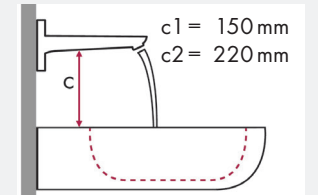

Montagehinweise:

- ✓ = Kombination empfohlen
- = Hahnloch durchgestochen
- = Hahnloch vorgestochen
- ⊗ = ohne Hahnloch

hangrohe

hangrohe PuraVida und Laufen My Life

Art.- Nr.

					
		470 x 380	750 x 480	750 x 530	650 x 440
Art.- Nr.		● #815942/104 ⊗ #815942/109	● #811946/104 ⊗ #811946/109	● #810946/104 ⊗ #810946/109	● #818944/104 ⊗ #818944/109
PuraVida 100 	#15075000 #15075400	✓			
	#15132000 #15132400	✓			
PuraVida 110 	#15070000 #15070400	✓			
	#15074000 #15074400		✓	✓	✓
PuraVida 165 mm 	#15084000 #15084400		✓ ^{c1}	✓ ^{c1}	✓ ^{c1} ✓ ^{d2}
	#15085000 #15085400		✓ ^{c1}	✓ ^{c1}	✓ ^{c1} ✓ ^{d2}

Montagehinweise:

- ✓ = Kombination empfohlen
- = Hahnloch durchgestochen
- = Hahnloch vorgestochen
- ⊗ = ohne Hahnloch

© 2014 Hansgrohe AG

hangrohe Metris Classic und Laufen My Life

		470 x 380		750 x 480		750 x 530		650 x 440	
Art.- Nr.		● #815942/104	⊗ #815942/109	● #811946/104	⊗ #811946/109	● #810946/104	⊗ #810946/109	● #818944/104	⊗ #818944/109
Metris Classic 100 	#31075000			✓		✓		✓	
	#31077000	✓							
Metris Classic 250 	#31078000				✓ ^{a2}	✓			✓ ^{a2}
Metris Classic 165 mm 	#31000000		✓ ^{c1}		✓ ^{d1}				✓ ^{d1}
Metris Classic 225 mm 	#31003000		✓ ^{c1}		✓ ^{d1}		✓ ^{c1}		✓ ^{d2}

hangrohe

Montagehinweise:

- ✓ = Kombination empfohlen
- = Hahnloch durchgestochen
- = Hahnloch vorgestochen
- ⊗ = ohne Hahnloch

hangrohe Talis Classic und Laufen My Life

		470 x 380		750 x 480		750 x 530		650 x 440	
Art.- Nr.		● #815942/104	⊗ #815942/109	● #811946/104	⊗ #811946/109	● #810946/104	⊗ #810946/109	● #818944/104	⊗ #818944/109
Talis Classic 80 	#14111000			✓		✓		✓	
	#14118000	✓							
Talis Classic 90 	#14127000			✓		✓		✓	
Talis Classic 230 	#14116000				✓ ^{a2}	✓			✓ ^{a2}