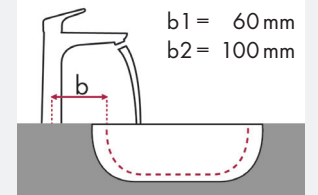

Montagehinweise:

- ✓ = Kombination empfohlen
- = Hahnloch durchgestochen
- = Hahnloch vorgestochen
- ⊗ = ohne Hahnloch

hangrohe

hangrohe PuraVida und Laufen My Life

Art.- Nr.

					
		470 x 380	750 x 480	750 x 530	650 x 440
Art.- Nr.		● #815942/104 ⊗ #815942/109	● #811946/104 ⊗ #811946/109	● #810946/104 ⊗ #810946/109	● #818944/104 ⊗ #818944/109
PuraVida 100 	#15075000 #15075400	✓			
	#15132000 #15132400	✓			
PuraVida 110 	#15070000 #15070400	✓			
	#15074000 #15074400		✓	✓	✓
PuraVida 165 mm 	#15084000 #15084400		✓ ^{c1}	✓ ^{c1}	✓ ^{c1} ✓ ^{d2}
	#15085000 #15085400		✓ ^{c1}	✓ ^{c1}	✓ ^{c1} ✓ ^{d2}

Montagehinweise:

- ✓ = Kombination empfohlen
- = Hahnloch durchgestochen
- = Hahnloch vorgestochen
- ⊗ = ohne Hahnloch

© 2014 Hansgrohe AG

hangrohe Metris Classic und Laufen My Life

		470 x 380		750 x 480		750 x 530		650 x 440	
Art.- Nr.		● #815942/104	⊗ #815942/109	● #811946/104	⊗ #811946/109	● #810946/104	⊗ #810946/109	● #818944/104	⊗ #818944/109
Metris Classic 100 	#31075000			✓		✓		✓	
	#31077000	✓							
Metris Classic 250 	#31078000				✓ ^{a2}	✓			✓ ^{a2}
Metris Classic 165 mm 	#31000000		✓ ^{c1}		✓ ^{d1}				✓ ^{d1}
Metris Classic 225 mm 	#31003000		✓ ^{c1}		✓ ^{d1}		✓ ^{c1}		✓ ^{d2}

hangrohe

Montagehinweise:

- ✓ = Kombination empfohlen
- = Hahnloch durchgestochen
- = Hahnloch vorgestochen
- ⊗ = ohne Hahnloch

hangrohe Talis Classic und Laufen My Life

		470 x 380		750 x 480		750 x 530		650 x 440	
Art.- Nr.		● #815942/104	⊗ #815942/109	● #811946/104	⊗ #811946/109	● #810946/104	⊗ #810946/109	● #818944/104	⊗ #818944/109
Talis Classic 80 	#14111000			✓		✓		✓	
	#14118000	✓							
Talis Classic 90 	#14127000			✓		✓		✓	
Talis Classic 230 	#14116000				✓ ^{a2}	✓			✓ ^{a2}