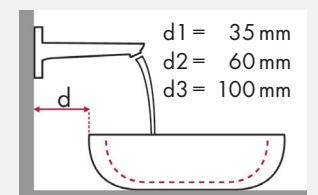

Montagehinweise:

- ✓ = Kombination empfohlen
- = Hahnloch durchgestochen
- = Hahnloch vorgestochen
- ⊗ = ohne Hahnloch

© 2014 Hansgrohe AG