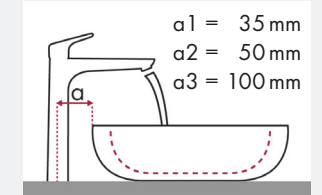

hangrohe

Montagehinweise:

- ✓ = Kombination empfohlen
- = Hahnloch durchgestochen
- = Hahnloch vorgestochen
- ⊗ = ohne Hahnloch

hangrohe Metris Classic und Laufen Pro

												
		450 x 340	525 x 400	625 x 400	600 x 380	850 x 480	1050 x 480	600 x 400				
Art.- Nr.	Art.- Nr.	#811951/104 ● #811952/104	#811951/156 ●	#811951/109 ⊗ #811952/109	#811951/142 ⊗	#811961/109 ⊗ #811961/155	#811969/109 ⊗ #811969/155	#812953/104 ● #812953/156 ●	#812953/109 ⊗ #812953/142 ⊗	#813956/104 ● #813956/109 ⊗	#813958/104 ● #813958/109 ⊗	#816952/112 ⊗
Metris Classic 100 	#31075000	✓				✓ ^{b1}	✓ ^{b1}	✓				
	#31077000	✓	✓			✓ ^{b1}	✓ ^{b1}	✓	✓			
Metris Classic 250 	#31078000					✓ ^{b1}	✓ ^{b1}			✓	✓	✓ ^{a2}
Metris Classic 165 mm 	#31000000			✓ ^{c1}	✓ ^{c1}	✓ ^{c1} _{e2}	✓ ^{c1} _{e2}			✓ ^{c1}	✓ ^{c1}	✓ ^{c1} _{d2}
Metris Classic 225 mm 	#31003000			✓ ^{c1}	✓ ^{c1}	✓ ^{c1} _{e2}	✓ ^{c1} _{e2}			✓ ^{c1}	✓ ^{c1}	✓ ^{c1} _{d2}

hangrohe

Montagehinweise:

- ✓ = Kombination empfohlen
- = Hahnloch durchgestochen
- = Hahnloch vorgestochen
- ⊗ = ohne Hahnloch

hangrohe Talis Classic und Laufen Pro

										
		450 x 340	525 x 400	625 x 400	600 x 380	850 x 480	1050 x 480	600 x 400		
		● #811951/104 ● #811952/104	● #811951/156 ⊗ #811951/109 ⊗ #811952/109	⊗ #811951/142	⊗ #811961/109 #811961/155	⊗ #811969/109 #811969/155	● #812953/104 ● #812953/156 ⊗ #812953/109 ⊗ #812953/142	● #813956/104 ⊗ #813956/109	● #813958/104 ⊗ #813958/109	⊗ #816952/112
Art.- Nr.	Art.- Nr.									
Talis Classic 80 	#14111000	✓					✓			
	#14118000	✓	✓				✓	✓		
Talis Classic 90 	#14127000	✓			✓ ^{b1}	✓ ^{b1}	✓		✓	
Talis Classic 230 	#14116000				✓ ^{b1}	✓ ^{b1}			✓ ^{a2}	

hangrohe

Montagehinweise:

- ✓ = Kombination empfohlen
- = Hahnloch durchgestochen
- = Hahnloch vorgestochen
- ⊗ = ohne Hahnloch