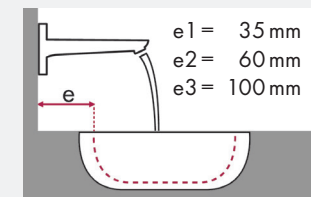

hansgrohe

ComfortZone Test

Für jedes Waschbecken die passende Armatur.

hangrohe Metris und Laufen My Life

Art.- Nr.

									
		470 x 380	750 x 480	750 x 530	650 x 440				
		● #815942/104	○ #815942/109	● #811946/104	○ #811946/109	● #810946/104	○ #810946/109	● #818944/104	○ #818944/109
Art.- Nr.									
Metris 100 	# 31088000	✓							
Metris 110 	# 31080000 # 31121000	✓		✓		✓		✓	
Metris 200 	# 31183000	✓		✓		✓		✓	
Metris 230 	# 31087000			✓ ^{a1}		✓		✓	
Metris 260 	# 31082000			✓ ^{a2}		✓			✓ ^{a1}
Metris 165 mm 	# 31085000		✓ ^{c1}						✓ ^{c1} d1
Metris 225 mm 	# 31086000		✓ ^{c1}	✓ ^{c1} d1		✓ ^{c1}			✓ ^{c1} d2

Montagehinweise:

- ✓ = Kombination empfohlen
- = Hahnloch durchgestochen
- = Hahnloch vorgestochen
- ⊗ = ohne Hahnloch

hangrohe Talis und Laufen My Life

									
		470 x 380	750 x 480	750 x 530	650 x 440				
		● #815942/104	○ #815942/109	● #811946/104	○ #811946/109	● #810946/104	○ #810946/109	● #818944/104	○ #818944/109
Art.- Nr.	Art.- Nr.								
Talis 80 	#32040000 #32057000	✓		✓		✓		✓	
Talis 80 	#32053000			✓		✓		✓	
Talis 150 	#32052000					✓			
Talis S² 	#32070000 #32073000			✓		✓		✓	
Talis 210 	#32084000			✓		✓		✓	
Talis 250 	#32055000					✓			
Talis 165 mm 	#31618000		✓ ^{c1}						✓ ^{c1} _{d1}
Talis 225 mm 	#31611000		✓ ^{c1}	✓		✓ ^{c1}		✓	

hangrohe

Montagehinweise:

- ✓ = Kombination empfohlen
- = Hahnloch durchgestochen
- = Hahnloch vorgestochen
- ⊗ = ohne Hahnloch

hangrohe Focus und Laufen My Life

470 x 380	750 x 480	750 x 530	650 x 440

Art.- Nr.