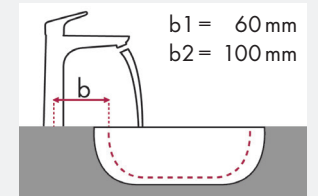

Montagehinweise:

- ✓ = Kombination empfohlen
- = Hahnloch durchgestochen
- = Hahnloch vorgestochen
- ⊗ = ohne Hahnloch

hangrohe Talis und Laufen My Life

									
		470 x 380	750 x 480	750 x 530	650 x 440				
		● #815942/104	○ #815942/109	● #811946/104	○ #811946/109	● #810946/104	○ #810946/109	● #818944/104	○ #818944/109
Art.- Nr.	Art.- Nr.								
Talis 80 	#32040000 #32057000	✓		✓		✓		✓	
Talis 80 	#32053000			✓		✓		✓	
Talis 150 	#32052000					✓			
Talis S² 	#32070000 #32073000			✓		✓		✓	
Talis 210 	#32084000			✓		✓		✓	
Talis 250 	#32055000					✓			
Talis 165 mm 	#31618000		✓ ^{c1}						✓ ^{c1} _{d1}
Talis 225 mm 	#31611000		✓ ^{c1}	✓		✓ ^{c1}		✓	

hangrohe

Montagehinweise:

- ✓ = Kombination empfohlen
- = Hahnloch durchgestochen
- = Hahnloch vorgestochen
- ⊗ = ohne Hahnloch

hangrohe Focus und Laufen My Life

470 x 380	750 x 480	750 x 530	650 x 440

Art.- Nr.