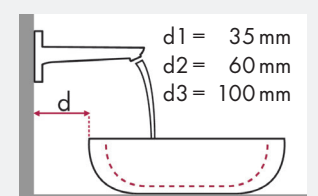

Montagehinweise:

- ✓ = Kombination empfohlen
- = Hahnloch durchgestochen
- = Hahnloch vorgestochen
- ⊗ = ohne Hahnloch

hangrohe Talis und Laufen My Life

									
		470 x 380	750 x 480	750 x 530	650 x 440				
		● #815942/104	○ #815942/109	● #811946/104	○ #811946/109	● #810946/104	○ #810946/109	● #818944/104	○ #818944/109
Art.- Nr.	Art.- Nr.								
Talis 80 	#32040000 #32057000	✓		✓		✓		✓	
Talis 80 	#32053000			✓		✓		✓	
Talis 150 	#32052000					✓			
Talis S² 	#32070000 #32073000			✓		✓		✓	
Talis 210 	#32084000			✓		✓		✓	
Talis 250 	#32055000					✓			
Talis 165 mm 	#31618000		✓ ^{c1}						✓ ^{c1} _{d1}
Talis 225 mm 	#31611000		✓ ^{c1}	✓		✓ ^{c1}		✓	

hangrohe

Montagehinweise:

- ✓ = Kombination empfohlen
- = Hahnloch durchgestochen
- = Hahnloch vorgestochen
- ⊗ = ohne Hahnloch

hangrohe Focus und Laufen My Life

470 x 380	750 x 480	750 x 530	650 x 440

Art.- Nr.