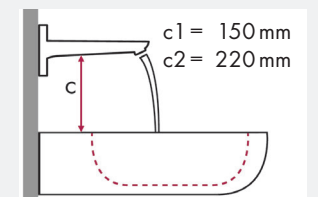

Montagehinweise:

- ✓ = Kombination empfohlen
- = Hahnloch durchgestochen
- = Hahnloch vorgestochen
- ⊗ = ohne Hahnloch

hangrohe Talis und Laufen My Life

									
		470 x 380	750 x 480	750 x 530	650 x 440				
		● #815942/104	○ #815942/109	● #811946/104	○ #811946/109	● #810946/104	○ #810946/109	● #818944/104	○ #818944/109
Art.- Nr.	Art.- Nr.								
Talis 80 	#32040000 #32057000	✓		✓		✓		✓	
Talis 80 	#32053000			✓		✓		✓	
Talis 150 	#32052000					✓			
Talis S² 	#32070000 #32073000			✓		✓		✓	
Talis 210 	#32084000			✓		✓		✓	
Talis 250 	#32055000					✓			
Talis 165 mm 	#31618000		✓ ^{c1}						✓ ^{c1} _{d1}
Talis 225 mm 	#31611000		✓ ^{c1}	✓		✓ ^{c1}		✓	

hangrohe

Montagehinweise:

- ✓ = Kombination empfohlen
- = Hahnloch durchgestochen
- = Hahnloch vorgestochen
- ⊗ = ohne Hahnloch

hangrohe Focus und Laufen My Life

470 x 380	750 x 480	750 x 530	650 x 440

Art.- Nr.