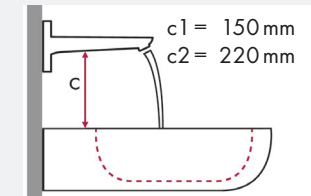

hansgrohe

ComfortZone Test

Für jedes Waschbecken die passende Armatur.

hangrohe Metris und Laufen My Life

Art.- Nr.

									
		470 x 380	750 x 480	750 x 530	650 x 440				
		● #815942/104	○ #815942/109	● #811946/104	○ #811946/109	● #810946/104	○ #810946/109	● #818944/104	○ #818944/109
Art.- Nr.									
Metris 100 	# 31088000	✓							
Metris 110 	# 31080000 # 31121000	✓		✓		✓		✓	
Metris 200 	# 31183000	✓		✓		✓		✓	
Metris 230 	# 31087000			✓ ^{a1}		✓		✓	
Metris 260 	# 31082000			✓ ^{a2}		✓			✓ ^{a1}
Metris 165 mm 	# 31085000		✓ ^{c1}						✓ ^{c1} d1
Metris 225 mm 	# 31086000		✓ ^{c1}	✓ ^{c1} d1		✓ ^{c1}			✓ ^{c1} d2

Montagehinweise:

- ✓ = Kombination empfohlen
- = Hahnloch durchgestochen
- = Hahnloch vorgestochen
- ⊗ = ohne Hahnloch

hangrohe Talis und Laufen My Life

									
		470 x 380	750 x 480	750 x 530	650 x 440				
		● #815942/104	○ #815942/109	● #811946/104	○ #811946/109	● #810946/104	○ #810946/109	● #818944/104	○ #818944/109
Art.- Nr.	Art.- Nr.								
Talis 80 	#32040000 #32057000	✓		✓		✓		✓	
Talis 80 	#32053000			✓		✓		✓	
Talis 150 	#32052000					✓			
Talis S² 	#32070000 #32073000			✓		✓		✓	
Talis 210 	#32084000			✓		✓		✓	
Talis 250 	#32055000					✓			
Talis 165 mm 	#31618000		✓ ^{c1}						✓ ^{c1} _{d1}
Talis 225 mm 	#31611000		✓ ^{c1}	✓		✓ ^{c1}		✓	

hangrohe

Montagehinweise:

- ✓ = Kombination empfohlen
- = Hahnloch durchgestochen
- = Hahnloch vorgestochen
- ⊗ = ohne Hahnloch

hangrohe Focus und Laufen My Life

470 x 380	750 x 480	750 x 530	650 x 440

Art.- Nr.