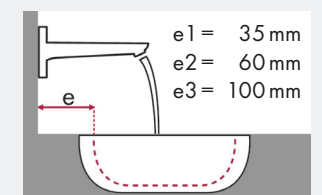

Montagehinweise:

- ✓ = Kombination empfohlen
- = Hahnloch durchgestochen
- = Hahnloch vorgestochen
- ⊗ = ohne Hahnloch

hangrohe Talis und Laufen Pro

		450 x 340			525 x 400	625 x 400	600 x 380		850 x 480	1050 x 480	600 x 400
Art.- Nr.		● #811951/104 ⊗ #811952/104	● #811951/156 ⊗ #811951/109 ⊗ #811952/109	⊗ #811951/142	⊗ #811961/109 #811961/155	⊗ #811969/109 #811969/155	● #812953/104 ● #812953/156 ⊗ #812953/109 ⊗ #812953/142	● #813956/104 ⊗ #813956/109	● #813958/104 ⊗ #813958/109	⊗ #816952/112	
Talis 80 	# 32040000 # 32057000	✓					✓		✓		
	# 32041000 # 32130000	✓	✓				✓	✓	✓		
Talis 80 	# 32053000						✓		✓		
Talis 150 	# 32052000				✓ ^{b1}	✓ ^{b1}			✓	✓	
Talis S² 	# 32070000 # 32073000				✓ ^{b1}	✓ ^{b1}	✓		✓	✓	
Talis 210 	# 32084000 # 32082000 # 32080000				✓ ^{b1}	✓ ^{b1}	✓		✓	✓	
Talis 250 	# 32055000				✓ ^{b1}	✓ ^{b1}			✓	✓	
Talis 165 mm 	# 31618000		✓ ^{c1} ✓ ^{c1}	✓ ^{c1} ✓ ^{e2}	✓ ^{c1} ✓ ^{e2}		✓ ^{c1} ✓ ^{c1}			✓ ^{c1} ✓ ^{d2}	
Talis 225 mm 	# 31611000			✓ ^{c1} ✓ ^{e2}	✓ ^{c1} ✓ ^{e2}		✓ ^{c1} ✓ ^{c1}	✓ ^{c1}	✓ ^{c1}	✓ ^{c1} ✓ ^{d2}	

hangrohe

Montagehinweise:

- ✓ = Kombination empfohlen
- = Hahnloch durchgestochen
- = Hahnloch vorgestochen
- ⊗ = ohne Hahnloch

hansgrohe Focus und Laufen Pro

Art.- Nr.

Art.- Nr.

										
		450 x 340	525 x 400	625 x 400	600 x 380	850 x 480	1050 x 480	600 x 400		
		● #811951/104 ● #811952/104	● #811951/156	⊗ #811961/109 #811961/155	⊗ #811969/109 #811969/155	● #812953/104	● #812953/156	● #813956/104	● #813958/104	⊗ #816952/112
Focus 70	Art.- Nr.									
	# 31730000	✓								
	# 31733000	✓	✓							
	# 31130000									
	# 31607000	✓		✓b1	✓b1	✓		✓	✓	
	# 31621000									
	# 31517000	✓	✓	✓b1	✓b1	✓	✓	✓	✓	
	# 31608000			✓b1	✓b1	✓		✓	✓	
	# 31518000			✓b1	✓b1	✓	✓	✓	✓	✓a2
	# 31609000			✓b1	✓b1			✓	✓	
	# 31519000			✓b1	✓b1			✓	✓	