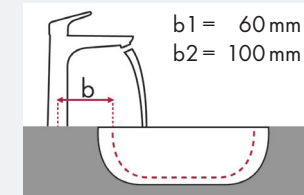

Montagehinweise:

- ✓ = Kombination empfohlen
- = Hahnloch durchgestochen
- = Hahnloch vorgestochen
- ⊗ = ohne Hahnloch

hangrohe