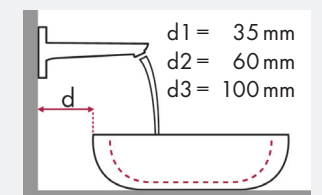

Montagehinweise:

- ✓ = Kombination empfohlen
- = Hahnloch durchgestochen
- = Hahnloch vorgestochen
- ⊗ = ohne Hahnloch

hangrohe Talis und Laufen Pro

		450 x 340			525 x 400	625 x 400	600 x 380		850 x 480	1050 x 480	600 x 400
Art.- Nr.		● #811951/104 ⊗ #811952/104	● #811951/156 ⊗ #811951/109 ⊗ #811952/109	⊗ #811951/142	⊗ #811961/109 #811961/155	⊗ #811969/109 #811969/155	● #812953/104 ● #812953/156 ⊗ #812953/109 ⊗ #812953/142	● #813956/104 ⊗ #813956/109	● #813958/104 ⊗ #813958/109	⊗ #816952/112	
Talis 80 	# 32040000 # 32057000	✓					✓		✓		
	# 32041000 # 32130000	✓	✓				✓	✓	✓		
Talis 80 	# 32053000						✓		✓		
Talis 150 	# 32052000				✓ ^{b1}	✓ ^{b1}			✓	✓	
Talis S² 	# 32070000 # 32073000				✓ ^{b1}	✓ ^{b1}	✓		✓	✓	
Talis 210 	# 32084000 # 32082000 # 32080000				✓ ^{b1}	✓ ^{b1}	✓		✓	✓	
Talis 250 	# 32055000				✓ ^{b1}	✓ ^{b1}			✓	✓	
Talis 165 mm 	# 31618000		✓ ^{c1} ✓ ^{c1}	✓ ^{c1} ✓ ^{e2}	✓ ^{c1} ✓ ^{e2}		✓ ^{c1} ✓ ^{c1}			✓ ^{c1} ✓ ^{d2}	
Talis 225 mm 	# 31611000			✓ ^{c1} ✓ ^{e2}	✓ ^{c1} ✓ ^{e2}		✓ ^{c1} ✓ ^{c1}	✓ ^{c1}	✓ ^{c1}	✓ ^{c1} ✓ ^{d2}	

hangrohe

Montagehinweise:

- ✓ = Kombination empfohlen
- = Hahnloch durchgestochen
- = Hahnloch vorgestochen
- ⊗ = ohne Hahnloch

hansgrohe Focus und Laufen Pro

Art.- Nr.

Art.- Nr.

										
		450 x 340	525 x 400	625 x 400	600 x 380	850 x 480	1050 x 480	600 x 400		
		● #811951/104 ● #811952/104	● #811951/156	⊗ #811961/109 #811961/155	⊗ #811969/109 #811969/155	● #812953/104	● #812953/156	● #813956/104	● #813958/104	⊗ #816952/112
Focus 70	Art.- Nr.									
	# 31730000	✓								
	# 31733000	✓	✓							
	# 31130000									
	# 31607000	✓		✓b1	✓b1	✓		✓	✓	
	# 31621000									
	# 31517000	✓	✓	✓b1	✓b1	✓	✓	✓	✓	
	# 31608000			✓b1	✓b1	✓		✓	✓	
	# 31518000			✓b1	✓b1	✓	✓	✓	✓	✓a2
	# 31609000			✓b1	✓b1			✓	✓	
	# 31519000			✓b1	✓b1			✓	✓	