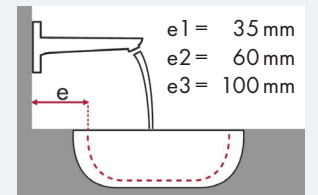

Montagehinweise:

- ✓ = Kombination empfohlen
- = Hahnloch durchgestochen
- = Hahnloch vorgestochen
- ⊗ = ohne Hahnloch

hangrohe

hangrohe PuraVida und Laufen My Life

Art.- Nr.

					
		470 x 380	750 x 480	750 x 530	650 x 440
Art.- Nr.		● #815942/104 ⊗ #815942/109	● #811946/104 ⊗ #811946/109	● #810946/104 ⊗ #810946/109	● #818944/104 ⊗ #818944/109
PuraVida 100 	#15075000 #15075400	✓			
	#15132000 #15132400	✓			
PuraVida 110 	#15070000 #15070400	✓			
	#15074000 #15074400		✓	✓	✓
PuraVida 165 mm 	#15084000 #15084400		✓ ^{c1}	✓ ^{c1}	✓ ^{c1} ✓ ^{d2}
	#15085000 #15085400		✓ ^{c1}	✓ ^{c1}	✓ ^{c1} ✓ ^{d2}

Montagehinweise:

- ✓ = Kombination empfohlen
- = Hahnloch durchgestochen
- = Hahnloch vorgestochen
- ⊗ = ohne Hahnloch

© 2014 Hansgrohe AG

hangrohe Metris Classic und Laufen My Life

		470 x 380		750 x 480		750 x 530		650 x 440	
Art.- Nr.		● #815942/104	⊗ #815942/109	● #811946/104	⊗ #811946/109	● #810946/104	⊗ #810946/109	● #818944/104	⊗ #818944/109
Metris Classic 100 	#31075000			✓		✓		✓	
	#31077000	✓							
Metris Classic 250 	#31078000				✓ ^{a2}	✓			✓ ^{a2}
Metris Classic 165 mm 	#31000000		✓ ^{c1}		✓ ^{d1}				✓ ^{d1}
Metris Classic 225 mm 	#31003000		✓ ^{c1}		✓ ^{d1}		✓ ^{c1}		✓ ^{d2}

hangrohe

Montagehinweise:

- ✓ = Kombination empfohlen
- = Hahnloch durchgestochen
- = Hahnloch vorgestochen
- ⊗ = ohne Hahnloch

hangrohe Talis Classic und Laufen My Life

		470 x 380		750 x 480		750 x 530		650 x 440	
Art.- Nr.		● #815942/104	⊗ #815942/109	● #811946/104	⊗ #811946/109	● #810946/104	⊗ #810946/109	● #818944/104	⊗ #818944/109
Talis Classic 80 	#14111000			✓		✓		✓	
	#14118000	✓							
Talis Classic 90 	#14127000			✓		✓		✓	
Talis Classic 230 	#14116000				✓ ^{a2}	✓			✓ ^{a2}