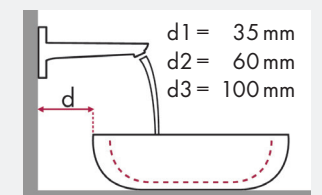

hangrohe

Montagehinweise:

- ✓ = Kombination empfohlen
- = Hahnloch durchgestochen
- = Hahnloch vorgestochen
- ⊗ = ohne Hahnloch

hangrohe Talis Classic und Laufen My Life

		470 x 380		750 x 480		750 x 530		650 x 440	
Art.- Nr.		● #815942/104	⊗ #815942/109	● #811946/104	⊗ #811946/109	● #810946/104	⊗ #810946/109	● #818944/104	⊗ #818944/109
Talis Classic 80 	#14111000			✓		✓		✓	
	#14118000	✓							
Talis Classic 90 	#14127000			✓		✓		✓	
Talis Classic 230 	#14116000				✓ ^{a2}	✓			✓ ^{a2}

hangrohe

Montagehinweise:

- ✓ = Kombination empfohlen
- = Hahnloch durchgestochen
- = Hahnloch vorgestochen
- ⊗ = ohne Hahnloch

hangrohe Metris und Laufen Pro

									
		450 x 340	525 x 400	625 x 400	600 x 380	850 x 480	1050 x 480	600 x 400	
		● #811951/104 ⊗ #811952/104	● #811951/156 ⊗ #811951/109 ⊗ #811952/109	⊗ #811961/155	⊗ #811969/109 ⊗ #811969/155	● #812953/104 ● #812953/156 ⊗ #812953/109 ⊗ #812953/142	● #813956/104 ⊗ #813956/109	● #813958/104 ⊗ #813958/109	⊗ #816952/112
Art.- Nr.	Art.- Nr.								
Metris 100 	# 31088000	✓							
	# 31166000	✓	✓						
Metris 110 	# 31080000 # 31121000	✓			✓ ^{b1}	✓ ^{b1}	✓	✓	
	# 31084000	✓	✓		✓ ^{b1}	✓ ^{b1}	✓	✓	
Metris 200 	# 31183000				✓ ^{b1}	✓ ^{b1}	✓	✓	
	# 31185000				✓ ^{b1}	✓ ^{b1}	✓	✓	✓ ^{a2}
Metris 230 	# 31087000 # 31187000				✓ ^{b1}	✓ ^{b1}		✓	✓
	# 31081000				✓ ^{b1}	✓ ^{b1}		✓	✓
Metris 260 	# 31082000				✓ ^{b1}	✓ ^{b1}			
	# 31184000				✓ ^{b1}	✓ ^{b1}			✓ ^{a2}
Metris 165 mm 	# 31085000		✓ ^{c1}	✓ ^{c1}	✓ ^{c1} e2 ^{c1}	✓ ^{c1} e2 ^{c1}		✓ ^{c1}	✓ ^{c1} d2 ^{c1}
Metris 225 mm 	# 31086000				✓ ^{c1} e2 ^{c1}	✓ ^{c1} e2 ^{c1}		✓ ^{c1}	✓ ^{c1} d2 ^{c1}