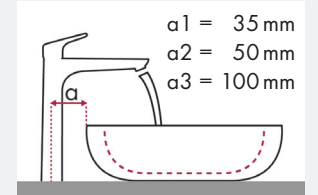

Montagehinweise:

- ✓ = Kombination empfohlen
- = Hahnloch durchgestochen
- = Hahnloch vorgestochen
- ⊗ = ohne Hahnloch

hangrohe

hangrohe PuraVida und Laufen My Life

Art.- Nr.

					
		470 x 380	750 x 480	750 x 530	650 x 440
Art.- Nr.		● #815942/104 ⊗ #815942/109	● #811946/104 ⊗ #811946/109	● #810946/104 ⊗ #810946/109	● #818944/104 ⊗ #818944/109
PuraVida 100 	#15075000 #15075400	✓			
	#15132000 #15132400	✓			
PuraVida 110 	#15070000 #15070400	✓			
	#15074000 #15074400		✓	✓	✓
PuraVida 165 mm 	#15084000 #15084400		✓ ^{c1}	✓ ^{c1}	✓ ^{c1} ✓ ^{d2}
	#15085000 #15085400		✓ ^{c1}	✓ ^{c1}	✓ ^{c1} ✓ ^{d2}

Montagehinweise:

- ✓ = Kombination empfohlen
- = Hahnloch durchgestochen
- = Hahnloch vorgestochen
- ⊗ = ohne Hahnloch

© 2014 Hansgrohe AG

hangrohe Metris Classic und Laufen My Life

		470 x 380		750 x 480		750 x 530		650 x 440	
Art.- Nr.		● #815942/104	⊗ #815942/109	● #811946/104	⊗ #811946/109	● #810946/104	⊗ #810946/109	● #818944/104	⊗ #818944/109
Metris Classic 100 	#31075000			✓		✓		✓	
	#31077000	✓							
Metris Classic 250 	#31078000				✓ ^{a2}	✓			✓ ^{a2}
Metris Classic 165 mm 	#31000000		✓ ^{c1}		✓ ^{d1}				✓ ^{d1}
Metris Classic 225 mm 	#31003000		✓ ^{c1}		✓ ^{d1}		✓ ^{c1}		✓ ^{d2}

hangrohe

Montagehinweise:

- ✓ = Kombination empfohlen
- = Hahnloch durchgestochen
- = Hahnloch vorgestochen
- ⊗ = ohne Hahnloch

hangrohe Talis Classic und Laufen My Life

		470 x 380		750 x 480		750 x 530		650 x 440	
Art.- Nr.		● #815942/104	⊗ #815942/109	● #811946/104	⊗ #811946/109	● #810946/104	⊗ #810946/109	● #818944/104	⊗ #818944/109
Talis Classic 80 	#14111000			✓		✓		✓	
	#14118000	✓							
Talis Classic 90 	#14127000			✓		✓		✓	
Talis Classic 230 	#14116000				✓ ^{a2}	✓			✓ ^{a2}