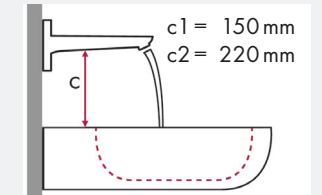

hangrohe

Montagehinweise:

- ✓ = Kombination empfohlen
- = Hahnloch durchgestochen
- = Hahnloch vorgestochen
- ⊗ = ohne Hahnloch

hangrohe Metris Classic und Laufen Pro

												
		450 x 340	525 x 400	625 x 400	600 x 380	850 x 480	1050 x 480	600 x 400				
Art.- Nr.	Art.- Nr.	#811951/104 ● #811952/104	#811951/156 ●	#811951/109 ⊗ #811952/109	#811951/142 ⊗	#811961/109 ⊗ #811961/155	#811969/109 ⊗ #811969/155	#812953/104 ● #812953/156 ●	#812953/109 ⊗ #812953/142 ⊗	#813956/104 ● #813956/109 ⊗	#813958/104 ● #813958/109 ⊗	#816952/112 ⊗
Metris Classic 100 	#31075000	✓				✓ ^{b1}	✓ ^{b1}	✓				
	#31077000	✓	✓			✓ ^{b1}	✓ ^{b1}	✓	✓			
Metris Classic 250 	#31078000					✓ ^{b1}	✓ ^{b1}			✓	✓	✓ ^{a2}
Metris Classic 165 mm 	#31000000			✓ ^{c1}	✓ ^{c1}	✓ ^{c1} _{e2}	✓ ^{c1} _{e2}			✓ ^{c1}	✓ ^{c1}	✓ ^{c1} _{d2}
Metris Classic 225 mm 	#31003000			✓ ^{c1}	✓ ^{c1}	✓ ^{c1} _{e2}	✓ ^{c1} _{e2}			✓ ^{c1}	✓ ^{c1}	✓ ^{c1} _{d2}

hangrohe

Montagehinweise:

- ✓ = Kombination empfohlen
- = Hahnloch durchgestochen
- = Hahnloch vorgestochen
- ⊗ = ohne Hahnloch

hangrohe Talis Classic und Laufen Pro

										
		450 x 340	525 x 400	625 x 400	600 x 380	850 x 480	1050 x 480	600 x 400		
		● #811951/104 ● #811952/104	● #811951/156 ⊗ #811951/109 ⊗ #811952/109	⊗ #811951/142	⊗ #811961/109 #811961/155	⊗ #811969/109 #811969/155	● #812953/104 ● #812953/156 ⊗ #812953/109 ⊗ #812953/142	● #813956/104 ⊗ #813956/109	● #813958/104 ⊗ #813958/109	⊗ #816952/112
Art.- Nr.	Art.- Nr.									
Talis Classic 80 	#14111000	✓					✓			
	#14118000	✓	✓				✓	✓		
Talis Classic 90 	#14127000	✓			✓ ^{b1}	✓ ^{b1}	✓		✓	
Talis Classic 230 	#14116000				✓ ^{b1}	✓ ^{b1}			✓ ^{a2}	

hangrohe

Montagehinweise:

- ✓ = Kombination empfohlen
- = Hahnloch durchgestochen
- = Hahnloch vorgestochen
- ⊗ = ohne Hahnloch