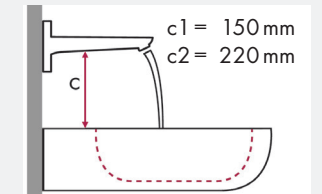

Montagehinweise:

- ✓ = Kombination empfohlen
- = Hahnloch durchgestochen
- = Hahnloch vorgestochen
- ⊗ = ohne Hahnloch