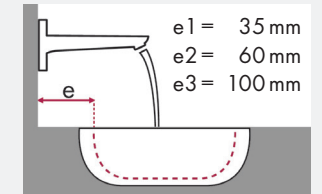

hangrohe

Montagehinweise:

- ✓ = Kombination empfohlen
- = Hahnloch durchgestochen
- = Hahnloch vorgestochen
- ⊗ = ohne Hahnloch

hangrohe Metris Classic und Laufen Pro

												
		450 x 340	525 x 400	625 x 400	600 x 380	850 x 480	1050 x 480	600 x 400				
Art.- Nr.	Art.- Nr.	#811951/104 ● #811952/104	#811951/156 ●	#811951/109 ⊗ #811952/109	#811951/142 ⊗	#811961/109 ⊗ #811961/155	#811969/109 ⊗ #811969/155	#812953/104 ● #812953/156 ●	#812953/109 ⊗ #812953/142 ⊗	#813956/104 ● #813956/109 ⊗	#813958/104 ● #813958/109 ⊗	#816952/112 ⊗
Metris Classic 100 	#31075000	✓				✓ ^{b1}	✓ ^{b1}	✓				
	#31077000	✓	✓			✓ ^{b1}	✓ ^{b1}	✓	✓			
Metris Classic 250 	#31078000					✓ ^{b1}	✓ ^{b1}			✓	✓	✓ ^{a2}
Metris Classic 165 mm 	#31000000			✓ ^{c1}	✓ ^{c1}	✓ ^{c1} _{e2}	✓ ^{c1} _{e2}			✓ ^{c1}	✓ ^{c1}	✓ ^{c1} _{d2}
Metris Classic 225 mm 	#31003000			✓ ^{c1}	✓ ^{c1}	✓ ^{c1} _{e2}	✓ ^{c1} _{e2}			✓ ^{c1}	✓ ^{c1}	✓ ^{c1} _{d2}

hangrohe

Montagehinweise:

- ✓ = Kombination empfohlen
- = Hahnloch durchgestochen
- = Hahnloch vorgestochen
- ⊗ = ohne Hahnloch

hangrohe Talis Classic und Laufen Pro

										
		450 x 340	525 x 400	625 x 400	600 x 380	850 x 480	1050 x 480	600 x 400		
		● #811951/104 ● #811952/104	● #811951/156 ⊗ #811951/109 ⊗ #811952/109	⊗ #811951/142	⊗ #811961/109 #811961/155	⊗ #811969/109 #811969/155	● #812953/104 ● #812953/156 ⊗ #812953/109 ⊗ #812953/142	● #813956/104 ⊗ #813956/109	● #813958/104 ⊗ #813958/109	⊗ #816952/112
Art.- Nr.	Art.- Nr.									
Talis Classic 80 	#14111000	✓					✓			
	#14118000	✓	✓				✓	✓		
Talis Classic 90 	#14127000	✓			✓ ^{b1}	✓ ^{b1}	✓		✓	
Talis Classic 230 	#14116000				✓ ^{b1}	✓ ^{b1}			✓ ^{a2}	