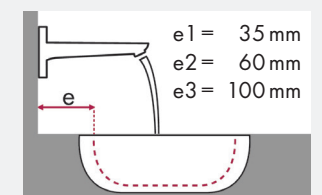

hangrohe

Montagehinweise:

- ✓ = Kombination empfohlen
- = Hahnloch durchgestochen
- = Hahnloch vorgestochen
- ⊗ = ohne Hahnloch

hangrohe Talis Classic und Laufen My Life

		470 x 380		750 x 480		750 x 530		650 x 440	
Art.- Nr.		● #815942/104	⊗ #815942/109	● #811946/104	⊗ #811946/109	● #810946/104	⊗ #810946/109	● #818944/104	⊗ #818944/109
Talis Classic 80 	#14111000			✓		✓		✓	
	#14118000	✓							
Talis Classic 90 	#14127000			✓		✓		✓	
Talis Classic 230 	#14116000				✓ ^{a2}	✓			✓ ^{a2}

hangrohe

Montagehinweise:

- ✓ = Kombination empfohlen
- = Hahnloch durchgestochen
- = Hahnloch vorgestochen
- ⊗ = ohne Hahnloch

hangrohe Metris und Laufen Pro

									
		450 x 340	525 x 400	625 x 400	600 x 380	850 x 480	1050 x 480	600 x 400	
		● #811951/104 ⊗ #811952/104	● #811951/156 ⊗ #811951/109 ⊗ #811952/109	⊗ #811961/155	⊗ #811969/109 ⊗ #811969/155	● #812953/104 ● #812953/156 ⊗ #812953/109 ⊗ #812953/142	● #813956/104 ⊗ #813956/109	● #813958/104 ⊗ #813958/109	⊗ #816952/112
Art.- Nr.	Art.- Nr.								
Metris 100 	# 31088000	✓							
	# 31166000	✓	✓						
Metris 110 	# 31080000 # 31121000	✓			✓ ^{b1}	✓ ^{b1}	✓	✓	
	# 31084000	✓	✓		✓ ^{b1}	✓ ^{b1}	✓	✓	
Metris 200 	# 31183000				✓ ^{b1}	✓ ^{b1}	✓	✓	
	# 31185000				✓ ^{b1}	✓ ^{b1}	✓	✓	✓ ^{a2}
Metris 230 	# 31087000 # 31187000				✓ ^{b1}	✓ ^{b1}		✓	✓
	# 31081000				✓ ^{b1}	✓ ^{b1}		✓	✓
Metris 260 	# 31082000				✓ ^{b1}	✓ ^{b1}			
	# 31184000				✓ ^{b1}	✓ ^{b1}			✓ ^{a2}
Metris 165 mm 	# 31085000		✓ ^{c1}	✓ ^{c1}	✓ ^{c1} e2 ^{c1}	✓ ^{c1} e2 ^{c1}		✓ ^{c1}	✓ ^{c1} d2 ^{c1}
Metris 225 mm 	# 31086000				✓ ^{c1} e2 ^{c1}	✓ ^{c1} e2 ^{c1}		✓ ^{c1}	✓ ^{c1} d2 ^{c1}