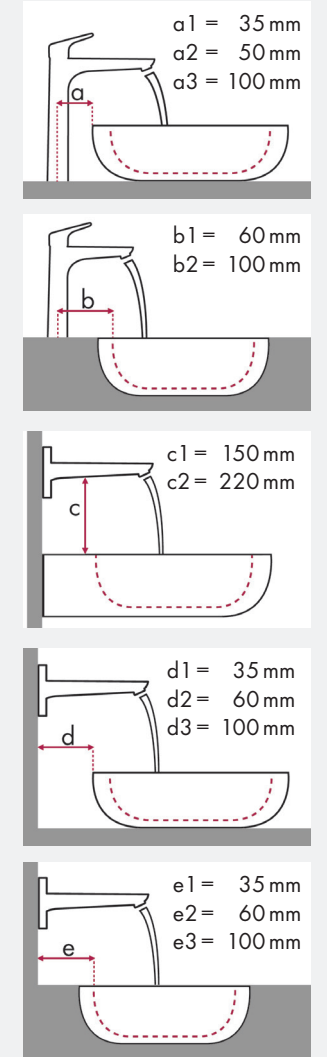

hangrohe Metris und Laufen Pro

		450 x 340	525 x 400	625 x 400	600 x 380	850 x 480	1050 x 480	600 x 400	
		● #811951/104 ⊗ #811952/104	● #811951/156 ⊗ #811951/109 ⊗ #811952/109	⊗ #811961/155	⊗ #811969/109 ⊗ #811969/155	● #812953/104 ● #812953/156 ⊗ #812953/109 ⊗ #812953/142	● #813956/104 ⊗ #813956/109	● #813958/104 ⊗ #813958/109	⊗ #816952/112
Art.- Nr.	Art.- Nr.								
Metris 100 	# 31088000	✓							
	# 31166000	✓	✓						
Metris 110 	# 31080000 # 31121000	✓			✓^{b1}	✓^{b1}	✓	✓	
	# 31084000	✓	✓		✓^{b1}	✓^{b1}	✓	✓	
Metris 200 	# 31183000				✓^{b1}	✓^{b1}	✓	✓	
	# 31185000				✓^{b1}	✓^{b1}	✓	✓	✓^{a2}
Metris 230 	# 31087000 # 31187000				✓^{b1}	✓^{b1}		✓	✓
	# 31081000				✓^{b1}	✓^{b1}		✓	✓
Metris 260 	# 31082000				✓^{b1}	✓^{b1}			
	# 31184000				✓^{b1}	✓^{b1}			✓^{a2}
Metris 165 mm 	# 31085000		✓^{c1}	✓^{c1}	✓^{c1} e2^{c1}	✓^{c1} e2^{c1}		✓^{c1}	✓^{c1} d2^{c1}
Metris 225 mm 	# 31086000				✓^{c1} e2^{c1}	✓^{c1} e2^{c1}		✓^{c1}	✓^{c1} d2^{c1}

Montagehinweise:

- ✓ = Kombination empfohlen
- = Hahnloch durchgestochen
- = Hahnloch vorgestochen
- ⊗ = ohne Hahnloch