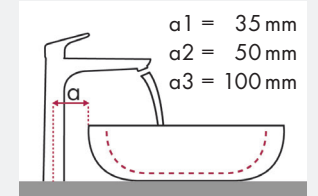

Montagehinweise:

- ✓ = Kombination empfohlen
- = Hahnloch durchgestochen
- = Hahnloch vorgestochen
- ⊗ = ohne Hahnloch

hangrohe Talis und Laufen My Life

									
		470 x 380	750 x 480	750 x 530	650 x 440				
		● #815942/104	○ #815942/109	● #811946/104	○ #811946/109	● #810946/104	○ #810946/109	● #818944/104	○ #818944/109
Art.- Nr.	Art.- Nr.								
Talis 80 	#32040000 #32057000	✓		✓		✓		✓	
Talis 80 	#32053000			✓		✓		✓	
Talis 150 	#32052000					✓			
Talis S² 	#32070000 #32073000			✓		✓		✓	
Talis 210 	#32084000			✓		✓		✓	
Talis 250 	#32055000					✓			
Talis 165 mm 	#31618000		✓ ^{c1}						✓ ^{c1} _{d1}
Talis 225 mm 	#31611000		✓ ^{c1}	✓		✓ ^{c1}		✓	

hangrohe

Montagehinweise:

- ✓ = Kombination empfohlen
- = Hahnloch durchgestochen
- = Hahnloch vorgestochen
- ⊗ = ohne Hahnloch

hangrohe Focus und Laufen My Life

470 x 380	750 x 480	750 x 530	650 x 440

Art.- Nr.