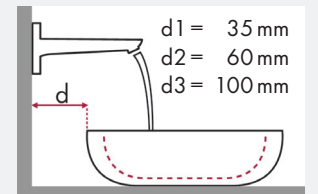

Montagehinweise:

- ✓ = Kombination empfohlen
- = Hahnloch durchgestochen
- = Hahnloch vorgestochen
- ⊗ = ohne Hahnloch

hangrohe

hangrohe PuraVida und Laufen My Life

Art.- Nr.

					
		470 x 380	750 x 480	750 x 530	650 x 440
Art.- Nr.		● #815942/104 ⊗ #815942/109	● #811946/104 ⊗ #811946/109	● #810946/104 ⊗ #810946/109	● #818944/104 ⊗ #818944/109
PuraVida 100 	#15075000 #15075400	✓			
	#15132000 #15132400	✓			
PuraVida 110 	#15070000 #15070400	✓			
	#15074000 #15074400		✓	✓	✓
PuraVida 165 mm 	#15084000 #15084400		✓ ^{c1}	✓ ^{c1}	✓ ^{c1} ✓ ^{d2}
	#15085000 #15085400		✓ ^{c1}	✓ ^{c1}	✓ ^{c1} ✓ ^{d2}

Montagehinweise:

- ✓ = Kombination empfohlen
- = Hahnloch durchgestochen
- = Hahnloch vorgestochen
- ⊗ = ohne Hahnloch

© 2014 Hansgrohe AG

hangrohe Metris Classic und Laufen My Life

		470 x 380		750 x 480		750 x 530		650 x 440	
Art.- Nr.		● #815942/104	⊗ #815942/109	● #811946/104	⊗ #811946/109	● #810946/104	⊗ #810946/109	● #818944/104	⊗ #818944/109
Metris Classic 100 	#31075000			✓		✓		✓	
	#31077000	✓							
Metris Classic 250 	#31078000				✓ ^{a2}	✓			✓ ^{a2}
Metris Classic 165 mm 	#31000000		✓ ^{c1}		✓ ^{d1}				✓ ^{d1}
Metris Classic 225 mm 	#31003000		✓ ^{c1}		✓ ^{d1}		✓ ^{c1}		✓ ^{d2}

hangrohe

Montagehinweise:

- ✓ = Kombination empfohlen
- = Hahnloch durchgestochen
- = Hahnloch vorgestochen
- ⊗ = ohne Hahnloch

hangrohe Talis Classic und Laufen My Life

		470 x 380		750 x 480		750 x 530		650 x 440	
Art.- Nr.		● #815942/104	⊗ #815942/109	● #811946/104	⊗ #811946/109	● #810946/104	⊗ #810946/109	● #818944/104	⊗ #818944/109
Talis Classic 80 	#14111000			✓		✓		✓	
	#14118000	✓							
Talis Classic 90 	#14127000			✓		✓		✓	
Talis Classic 230 	#14116000				✓ ^{a2}	✓			✓ ^{a2}