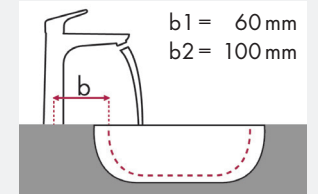

Montagehinweise:

- ✓ = Kombination empfohlen
- = Hahnloch durchgestochen
- = Hahnloch vorgestochen
- ⊗ = ohne Hahnloch

© 2014 Hansgrohe AG