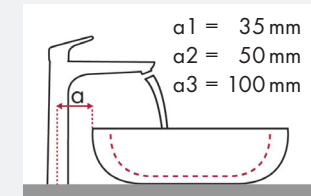

hansgrohe

ComfortZone Test

Für jedes Waschbecken die passende Armatur.

hangrohe Metris und Laufen My Life

Art.- Nr.

									
		470 x 380	750 x 480	750 x 530	650 x 440				
		● #815942/104	○ #815942/109	● #811946/104	○ #811946/109	● #810946/104	○ #810946/109	● #818944/104	○ #818944/109
Art.- Nr.									
Metris 100 	# 31088000	✓							
Metris 110 	# 31080000 # 31121000	✓		✓		✓		✓	
Metris 200 	# 31183000	✓		✓		✓		✓	
Metris 230 	# 31087000			✓ ^{a1}		✓		✓	
Metris 260 	# 31082000			✓ ^{a2}		✓			✓ ^{a1}
Metris 165 mm 	# 31085000		✓ ^{c1}						✓ ^{c1} d1
Metris 225 mm 	# 31086000		✓ ^{c1}	✓ ^{c1} d1		✓ ^{c1}			✓ ^{c1} d2

Montagehinweise:

- ✓ = Kombination empfohlen
- = Hahnloch durchgestochen
- = Hahnloch vorgestochen
- ⊗ = ohne Hahnloch

hangrohe Talis und Laufen My Life

									
		470 x 380	750 x 480	750 x 530	650 x 440				
		● #815942/104	○ #815942/109	● #811946/104	○ #811946/109	● #810946/104	○ #810946/109	● #818944/104	○ #818944/109
Art.- Nr.	Art.- Nr.								
Talis 80 	#32040000 #32057000	✓		✓		✓		✓	
Talis 80 	#32053000			✓		✓		✓	
Talis 150 	#32052000					✓			
Talis S² 	#32070000 #32073000			✓		✓		✓	
Talis 210 	#32084000			✓		✓		✓	
Talis 250 	#32055000					✓			
Talis 165 mm 	#31618000		✓ ^{c1}						✓ ^{c1} _{d1}
Talis 225 mm 	#31611000		✓ ^{c1}	✓		✓ ^{c1}		✓	

hangrohe

Montagehinweise:

- ✓ = Kombination empfohlen
- = Hahnloch durchgestochen
- = Hahnloch vorgestochen
- ⊗ = ohne Hahnloch

hangrohe Focus und Laufen My Life

470 x 380	750 x 480	750 x 530	650 x 440

Art.- Nr.