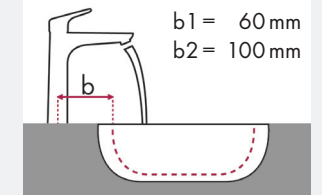

hangrohe

Montagehinweise:

- ✓ = Kombination empfohlen
- = Hahnloch durchgestochen
- = Hahnloch vorgestochen
- ⊗ = ohne Hahnloch

hangrohe Metris Classic und Laufen Pro

												
		450 x 340	525 x 400	625 x 400	600 x 380	850 x 480	1050 x 480	600 x 400				
Art.- Nr.	Art.- Nr.	#811951/104 ● #811952/104	#811951/156 ●	#811951/109 ⊗ #811952/109	#811951/142 ⊗	#811961/109 ⊗ #811961/155	#811969/109 ⊗ #811969/155	#812953/104 ● #812953/156 ●	#812953/109 ⊗ #812953/142 ⊗	#813956/104 ● #813956/109 ⊗	#813958/104 ● #813958/109 ⊗	#816952/112 ⊗
Metris Classic 100 	#31075000	✓				✓ ^{b1}	✓ ^{b1}	✓				
	#31077000	✓	✓			✓ ^{b1}	✓ ^{b1}	✓	✓			
Metris Classic 250 	#31078000					✓ ^{b1}	✓ ^{b1}			✓	✓	✓ ^{a2}
Metris Classic 165 mm 	#31000000			✓ ^{c1}	✓ ^{c1}	✓ ^{c1} _{e2}	✓ ^{c1} _{e2}			✓ ^{c1}	✓ ^{c1}	✓ ^{c1} _{d2}
Metris Classic 225 mm 	#31003000			✓ ^{c1}	✓ ^{c1}	✓ ^{c1} _{e2}	✓ ^{c1} _{e2}			✓ ^{c1}	✓ ^{c1}	✓ ^{c1} _{d2}

hangrohe

Montagehinweise:

- ✓ = Kombination empfohlen
- = Hahnloch durchgestochen
- = Hahnloch vorgestochen
- ⊗ = ohne Hahnloch

hangrohe Talis Classic und Laufen Pro

										
		450 x 340	525 x 400	625 x 400	600 x 380	850 x 480	1050 x 480	600 x 400		
		● #811951/104 ● #811952/104	● #811951/156 ⊗ #811951/109 ⊗ #811952/109	⊗ #811951/142	⊗ #811961/109 #811961/155	⊗ #811969/109 #811969/155	● #812953/104 ● #812953/156 ⊗ #812953/109 ⊗ #812953/142	● #813956/104 ⊗ #813956/109	● #813958/104 ⊗ #813958/109	⊗ #816952/112
Art.- Nr.	Art.- Nr.									
Talis Classic 80 	#14111000	✓					✓			
	#14118000	✓	✓				✓	✓		
Talis Classic 90 	#14127000	✓			✓ ^{b1}	✓ ^{b1}	✓		✓	
Talis Classic 230 	#14116000				✓ ^{b1}	✓ ^{b1}			✓ ^{a2}	