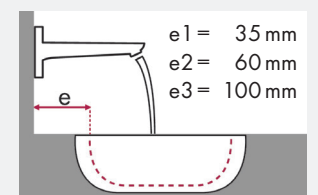

Montagehinweise:

- ✓ = Kombination empfohlen
- = Hahnloch durchgestochen
- = Hahnloch vorgestochen
- ⊗ = ohne Hahnloch

© 2014 Hansgrohe AG