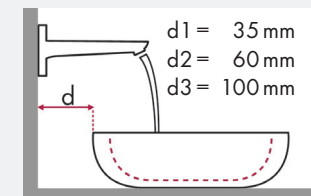

hansgrohe

ComfortZone Test

Für jedes Waschbecken die passende Armatur.

hangrohe Metris und Laufen My Life

Art.- Nr.

									
		470 x 380	750 x 480	750 x 530	650 x 440				
		● #815942/104	○ #815942/109	● #811946/104	○ #811946/109	● #810946/104	○ #810946/109	● #818944/104	○ #818944/109
Art.- Nr.									
Metris 100 	# 31088000	✓							
Metris 110 	# 31080000 # 31121000	✓		✓		✓		✓	
Metris 200 	# 31183000	✓		✓		✓		✓	
Metris 230 	# 31087000			✓ ^{a1}		✓		✓	
Metris 260 	# 31082000			✓ ^{a2}		✓			✓ ^{a1}
Metris 165 mm 	# 31085000		✓ ^{c1}						✓ ^{c1} d1
Metris 225 mm 	# 31086000		✓ ^{c1}	✓ ^{c1} d1		✓ ^{c1}			✓ ^{c1} d2

Montagehinweise:

- ✓ = Kombination empfohlen
- = Hahnloch durchgestochen
- = Hahnloch vorgestochen
- ⊗ = ohne Hahnloch

hangrohe Talis und Laufen My Life

									
		470 x 380	750 x 480	750 x 530	650 x 440				
		● #815942/104	○ #815942/109	● #811946/104	○ #811946/109	● #810946/104	○ #810946/109	● #818944/104	○ #818944/109
Art.- Nr.	Art.- Nr.								
Talis 80 	#32040000 #32057000	✓		✓		✓		✓	
Talis 80 	#32053000			✓		✓		✓	
Talis 150 	#32052000					✓			
Talis S² 	#32070000 #32073000			✓		✓		✓	
Talis 210 	#32084000			✓		✓		✓	
Talis 250 	#32055000					✓			
Talis 165 mm 	#31618000		✓ ^{c1}						✓ ^{c1} _{d1}
Talis 225 mm 	#31611000		✓ ^{c1}	✓		✓ ^{c1}		✓	

hangrohe

Montagehinweise:

- ✓ = Kombination empfohlen
- = Hahnloch durchgestochen
- = Hahnloch vorgestochen
- ⊗ = ohne Hahnloch

hangrohe Focus und Laufen My Life

470 x 380	750 x 480	750 x 530	650 x 440

Art.- Nr.