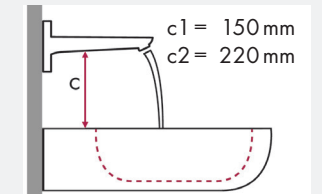

hangrohe

Montagehinweise:

- ✓ = Kombination empfohlen
- = Hahnloch durchgestochen
- = Hahnloch vorgestochen
- ⊗ = ohne Hahnloch

hangrohe Talis Classic und Laufen My Life

		470 x 380		750 x 480		750 x 530		650 x 440	
Art.- Nr.		● #815942/104	⊗ #815942/109	● #811946/104	⊗ #811946/109	● #810946/104	⊗ #810946/109	● #818944/104	⊗ #818944/109
Talis Classic 80 	#14111000			✓		✓		✓	
	#14118000	✓							
Talis Classic 90 	#14127000			✓		✓		✓	
Talis Classic 230 	#14116000				✓ ^{a2}	✓			✓ ^{a2}

hangrohe

Montagehinweise:

- ✓ = Kombination empfohlen
- = Hahnloch durchgestochen
- = Hahnloch vorgestochen
- ⊗ = ohne Hahnloch

hangrohe Metris und Laufen Pro

									
		450 x 340	525 x 400	625 x 400	600 x 380	850 x 480	1050 x 480	600 x 400	
		● #811951/104 ⊗ #811952/104	● #811951/156 ⊗ #811951/109 ⊗ #811952/109	⊗ #811961/155	⊗ #811969/109 ⊗ #811969/155	● #812953/104 ● #812953/156 ⊗ #812953/109 ⊗ #812953/142	● #813956/104 ⊗ #813956/109	● #813958/104 ⊗ #813958/109	⊗ #816952/112
Art.- Nr.	Art.- Nr.								
Metris 100 	# 31088000	✓							
	# 31166000	✓	✓						
Metris 110 	# 31080000 # 31121000	✓			✓ ^{b1}	✓ ^{b1}	✓	✓	
	# 31084000	✓	✓		✓ ^{b1}	✓ ^{b1}	✓	✓	
Metris 200 	# 31183000				✓ ^{b1}	✓ ^{b1}	✓	✓	
	# 31185000				✓ ^{b1}	✓ ^{b1}	✓	✓	✓ ^{a2}
Metris 230 	# 31087000 # 31187000				✓ ^{b1}	✓ ^{b1}		✓	✓
	# 31081000				✓ ^{b1}	✓ ^{b1}		✓	✓
Metris 260 	# 31082000				✓ ^{b1}	✓ ^{b1}			
	# 31184000				✓ ^{b1}	✓ ^{b1}			✓ ^{a2}
Metris 165 mm 	# 31085000		✓ ^{c1}	✓ ^{c1}	✓ ^{c1} e2 ^{c1}	✓ ^{c1} e2 ^{c1}		✓ ^{c1}	✓ ^{c1} d2 ^{c1}
Metris 225 mm 	# 31086000				✓ ^{c1} e2 ^{c1}	✓ ^{c1} e2 ^{c1}		✓ ^{c1}	✓ ^{c1} d2 ^{c1}