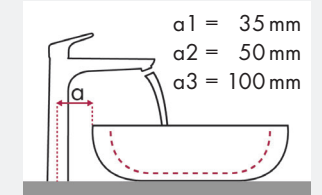

Montagehinweise:

- ✓ = Kombination empfohlen
- = Hahnloch durchgestochen
- = Hahnloch vorgestochen
- ⊗ = ohne Hahnloch