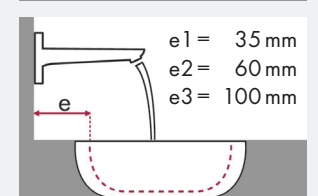

Montagehinweise:

- ✓ = Kombination empfohlen
- = Hahnloch durchgestochen
- = Hahnloch vorgestochen
- ⊗ = ohne Hahnloch

hangrohe Talis und Laufen My Life

									
		470 x 380	750 x 480	750 x 530	650 x 440				
		● #815942/104	○ #815942/109	● #811946/104	○ #811946/109	● #810946/104	○ #810946/109	● #818944/104	○ #818944/109
Art.- Nr.	Art.- Nr.								
Talis 80 	#32040000 #32057000	✓		✓		✓		✓	
Talis 80 	#32053000			✓		✓		✓	
Talis 150 	#32052000					✓			
Talis S² 	#32070000 #32073000			✓		✓		✓	
Talis 210 	#32084000			✓		✓		✓	
Talis 250 	#32055000					✓			
Talis 165 mm 	#31618000		✓ ^{c1}						✓ ^{c1} _{d1}
Talis 225 mm 	#31611000		✓ ^{c1}	✓		✓ ^{c1}		✓	

hangrohe

Montagehinweise:

- ✓ = Kombination empfohlen
- = Hahnloch durchgestochen
- = Hahnloch vorgestochen
- ⊗ = ohne Hahnloch

hangrohe Focus und Laufen My Life

470 x 380	750 x 480	750 x 530	650 x 440

Art.- Nr.