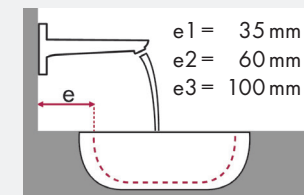

Montagehinweise:

- ✓ = Kombination empfohlen
- = Hahnloch durchgestochen
- = Hahnloch vorgestochen
- ⊗ = ohne Hahnloch

hangrohe