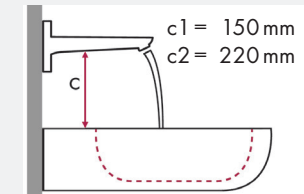

Montagehinweise:

- ✓ = Kombination empfohlen
- = Hahnloch durchgestochen
- = Hahnloch vorgestochen
- ⊗ = ohne Hahnloch

hangrohe