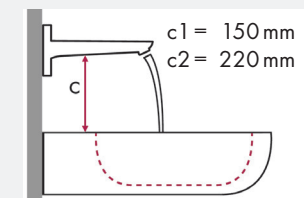

Montagehinweise:

- ✓ = Kombination empfohlen
- = Hahnloch durchgestochen
- = Hahnloch vorgestochen
- ⊗ = ohne Hahnloch