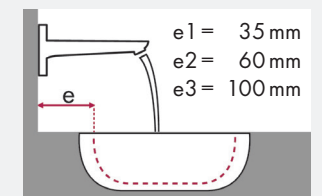

hansgrohe

Montagehinweise:

- ✓ = Kombination empfohlen
- = Hahnloch durchgestochen
- = Hahnloch vorgestochen
- ⊗ = ohne Hahnloch

hansgrohe Metris Classic und Ideal Standard SimplyU

		500 x 500	500 x 650	550 x 350	
		●	●	○	
		●	○	⊗	
Art.- Nr.	Art.- Nr.	#T0997 xx	#T0156 xx	#T0129 xx	#T0126 xx
Metris Classic 100 	#31075000	✓	✓		
Metris Classic 165 mm 	#31000000			✓ ^{c1}	✓ ^{c1} _{d1}
Metris Classic 225 mm 	#31003000			✓ ^{c1}	✓ ^{c1} _{d3}

Montagehinweise:

- ✓ = Kombination empfohlen
- = Hahnloch durchgestochen
- = Hahnloch vorgestochen
- ⊗ = ohne Hahnloch