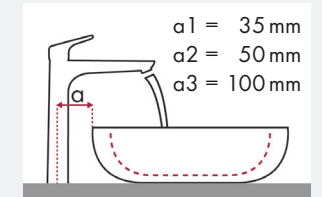

hansgrohe

Montagehinweise:

- ✓ = Kombination empfohlen
- = Hahnloch durchgestochen
- = Hahnloch vorgestochen
- ⊗ = ohne Hahnloch

hansgrohe Metris Classic und Ideal Standard SimplyU

		500 x 500	500 x 650	550 x 350	
		●	●	○	
		●	○	⊗	
Art.- Nr.	Art.- Nr.	#T0997 xx	#T0156 xx	#T0129 xx	#T0126 xx
Metris Classic 100 	#31075000	✓	✓		
Metris Classic 165 mm 	#31000000			✓ ^{c1}	✓ ^{c1} _{d1}
Metris Classic 225 mm 	#31003000			✓ ^{c1}	✓ ^{c1} _{d3}

Montagehinweise:

- ✓ = Kombination empfohlen
- = Hahnloch durchgestochen
- = Hahnloch vorgestochen
- ⊗ = ohne Hahnloch