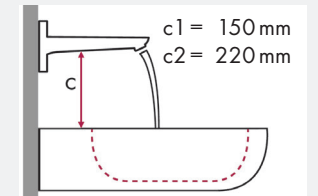

Montagehinweise:

- ✓ = Kombination empfohlen
- = Hahnloch durchgestochen
- = Hahnloch vorgestochen
- ⊗ = ohne Hahnloch