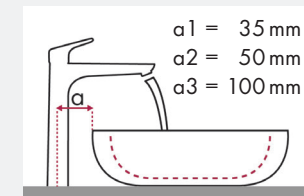

Montagehinweise:

- ✓ = Kombination empfohlen
- = Hahnloch durchgestochen
- = Hahnloch vorgestochen
- ⊗ = ohne Hahnloch