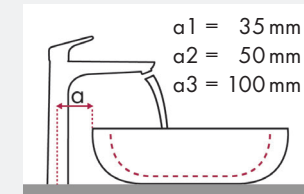

Montagehinweise:

- ✓ = Kombination empfohlen
- = Hahnloch durchgestochen
- = Hahnloch vorgestochen
- ⊗ = ohne Hahnloch