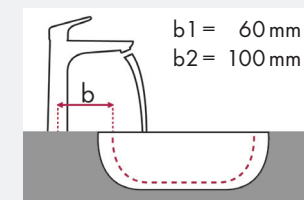

Montagehinweise:

- ✓ = Kombination empfohlen
- = Hahnloch durchgestochen
- = Hahnloch vorgestochen
- ⊗ = ohne Hahnloch