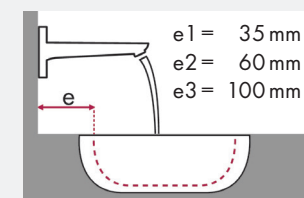

Montagehinweise:

- ✓ = Kombination empfohlen
- = Hahnloch durchgestochen
- = Hahnloch vorgestochen
- ⊗ = ohne Hahnloch