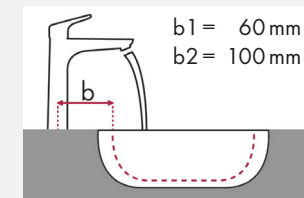

Montagehinweise:

- ✓ = Kombination empfohlen
- = Hahnloch durchgestochen
- = Hahnloch vorgestochen
- ⊗ = ohne Hahnloch