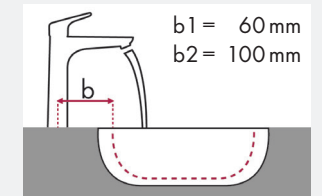

hansgrohe

Montagehinweise:

- ✓ = Kombination empfohlen
- = Hahnloch durchgestochen
- = Hahnloch vorgestochen
- ⊗ = ohne Hahnloch

hansgrohe Metris Classic und Ideal Standard SimplyU

		500 x 500	500 x 650	550 x 350	
		●	●	○	
		●	○	⊗	
Art.- Nr.	Art.- Nr.	#T0997 xx	#T0156 xx	#T0129 xx	#T0126 xx
Metris Classic 100 	#31075000	✓	✓		
Metris Classic 165 mm 	#31000000			✓ ^{c1}	✓ ^{c1} _{d1}
Metris Classic 225 mm 	#31003000			✓ ^{c1}	✓ ^{c1} _{d3}

Montagehinweise:

- ✓ = Kombination empfohlen
- = Hahnloch durchgestochen
- = Hahnloch vorgestochen
- ⊗ = ohne Hahnloch