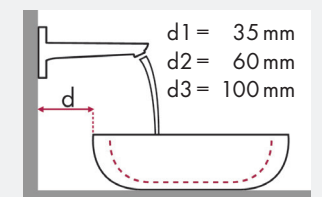

hansgrohe

Montagehinweise:

- ✓ = Kombination empfohlen
- = Hahnloch durchgestochen
- = Hahnloch vorgestochen
- ⊗ = ohne Hahnloch

hansgrohe Metris Classic und Ideal Standard SimplyU

		500 x 500	500 x 650	550 x 350	
		●	●	○	
		●	○	⊗	
Art.- Nr.	Art.- Nr.	#T0997 xx	#T0156 xx	#T0129 xx	#T0126 xx
Metris Classic 100 	#31075000	✓	✓		
Metris Classic 165 mm 	#31000000			✓ ^{c1}	✓ ^{c1} _{d1}
Metris Classic 225 mm 	#31003000			✓ ^{c1}	✓ ^{c1} _{d3}

Montagehinweise:

- ✓ = Kombination empfohlen
- = Hahnloch durchgestochen
- = Hahnloch vorgestochen
- ⊗ = ohne Hahnloch