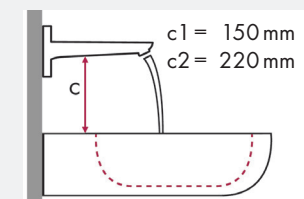

Montagehinweise:

- ✓ = Kombination empfohlen
- = Hahnloch durchgestochen
- = Hahnloch vorgestochen
- ⊗ = ohne Hahnloch