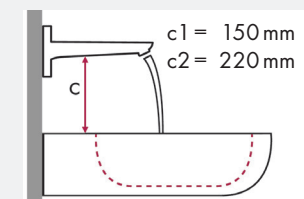

hansgrohe

ComfortZone Test

Für jedes Waschbecken die passende Armatur.

hansgrohe Metris und Ideal Standard Moments

Art.- Nr.		Art.-Nr.		
		500 x 375	650 x 515	900 x 515
Metris 100	# 31088000	●	●	●
Metris 110	# 31080000 # 31121000	●	●	●
Metris 200	# 31183000		●	●
Metris 230	# 31087000		●	●
Metris 260	# 31082000		●	

Montagehinweise:

- ✓ = Kombination empfohlen
- = Hahnloch durchgestochen
- = Hahnloch vorgestochen
- ⊗ = ohne Hahnloch

hansgrohe Talis und Ideal Standard Moments

Art.-Nr.		Art.-Nr.		
		500 x 375	650 x 515	900 x 515
		●	●	●
		# K 0718 xx	# K 0717 xx	# K 0715 xx
Talis 80 	# 32040000 # 32057000	✓	✓	✓
Talis 80 	# 32053000		✓	✓
Talis 150 	# 32052000		✓	✓
Talis S² 	# 32070000 # 32073000		✓	✓
Talis 210 	# 32084000		✓	✓
Talis 250 	# 32055000			✓