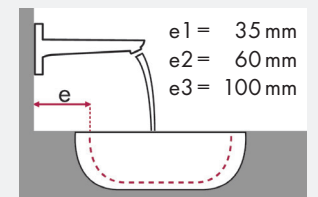

Montagehinweise:

- ✓ = Kombination empfohlen
- = Hahnloch durchgestochen
- = Hahnloch vorgestochen
- ⊗ = ohne Hahnloch