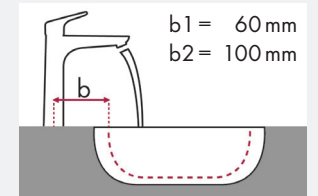

Montagehinweise:

- ✓ = Kombination empfohlen
- = Hahnloch durchgestochen
- = Hahnloch vorgestochen
- ⊗ = ohne Hahnloch