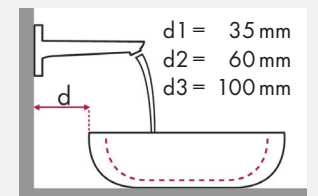

Montagehinweise:

- ✓ = Kombination empfohlen
- = Hahnloch durchgestochen
- = Hahnloch vorgestochen
- ⊗ = ohne Hahnloch