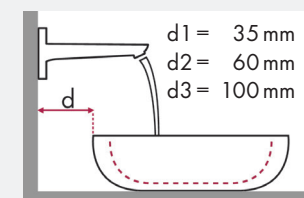

Montagehinweise:

- ✓ = Kombination empfohlen
- = Hahnloch durchgestochen
- = Hahnloch vorgestochen
- ⊗ = ohne Hahnloch