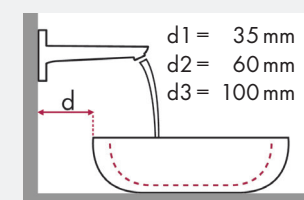

Montagehinweise:

- ✓ = Kombination empfohlen
- = Hahnloch durchgestochen
- = Hahnloch vorgestochen
- ⊗ = ohne Hahnloch