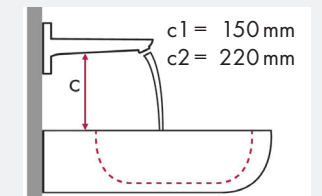

hansgrohe

Montagehinweise:

- ✓ = Kombination empfohlen
- = Hahnloch durchgestochen
- = Hahnloch vorgestochen
- ⊗ = ohne Hahnloch

hansgrohe Metris Classic und Ideal Standard SimplyU

		500 x 500	500 x 650	550 x 350	
		●	●	○	
		●	○	⊗	
Art.- Nr.	Art.- Nr.	#T0997 xx	#T0156 xx	#T0129 xx	#T0126 xx
Metris Classic 100 	#31075000	✓	✓		
Metris Classic 165 mm 	#31000000			✓ ^{c1}	✓ ^{c1} _{d1}
Metris Classic 225 mm 	#31003000			✓ ^{c1}	✓ ^{c1} _{d3}

Montagehinweise:

- ✓ = Kombination empfohlen
- = Hahnloch durchgestochen
- = Hahnloch vorgestochen
- ⊗ = ohne Hahnloch