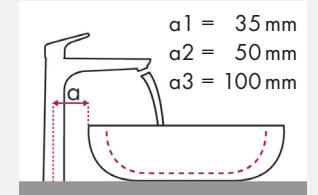

Montagehinweise:

- ✓ = Kombination empfohlen
- = Hahnloch durchgestochen
- = Hahnloch vorgestochen
- ⊗ = ohne Hahnloch