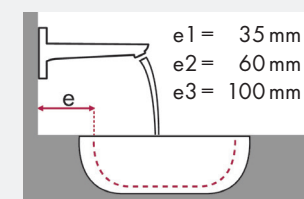

Montagehinweise:

- ✓ = Kombination empfohlen
- = Hahnloch durchgestochen
- = Hahnloch vorgestochen
- ⊗ = ohne Hahnloch