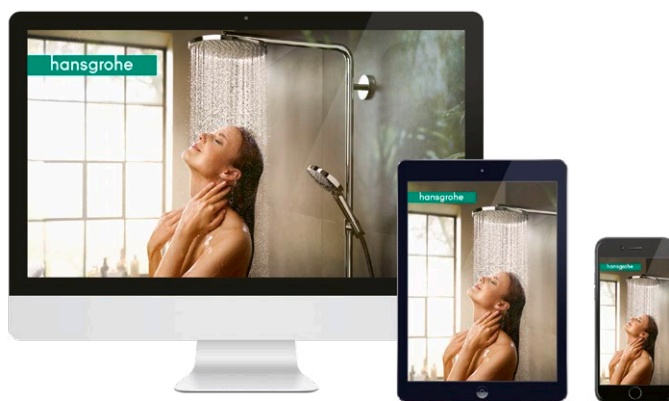

Pour en savoir plus et rester informé.

Vous voulez en savoir plus ? Découvrez plus en détails toutes les nouveautés hansgrohe. Nous nous réjouissons de votre visite !

hansgrohe.com/register

Scanner le code et s'inscrire.

Cette brochure contient uniquement une sélection de nos produits. Découvrez notre gamme complète sur le site **hansgrohe.fr**

Découvrez hansgrohe en ligne et sur les réseaux sociaux.

SIÈGE

Hansgrohe SE · P.O. Box 1145 · D-77757 Schiltach · Tel. +49 7836 51-0
Fax +49 7836 51-1300 · info@hansgrohe.com · hansgrohe-int.com

FRANCE

Hansgrohe S.A.R.L. · Parc de Haute Technologie · 27, rue Georges Besse · 92182 Antony Cedex · France
Tél. +33 1 461145-00 · Fax +33 1 461145-39 · contact-fr@hansgrohe.com · hansgrohe.fr

fr-FR-Brochure salle de bains 2019/2020 · Sous réserve de modifications techniques et de coloris divergents liés à la technique d'impression utilisée.
N° 84010.832 · 09/19/19 · Imprimé en Allemagne · Imprimé sur papier blanchi à 100 % sans chlore.