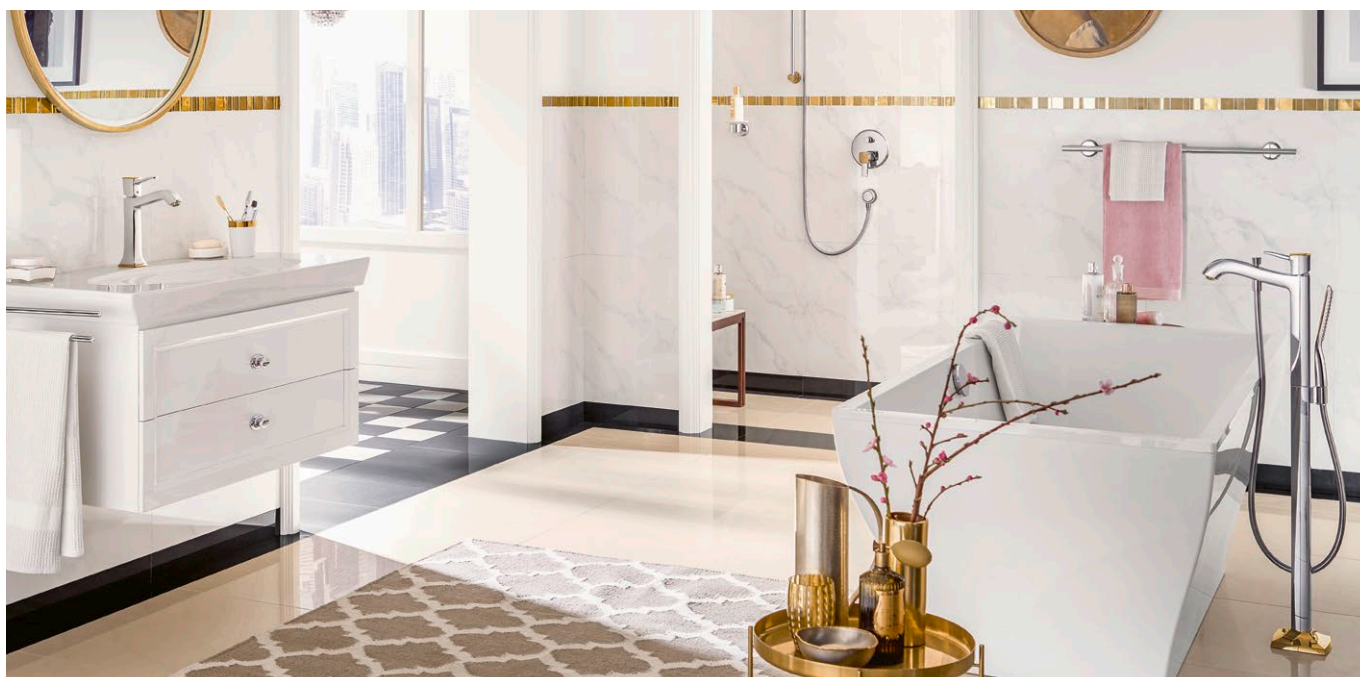

D'autres produits figurent sur hansgrohe.fr