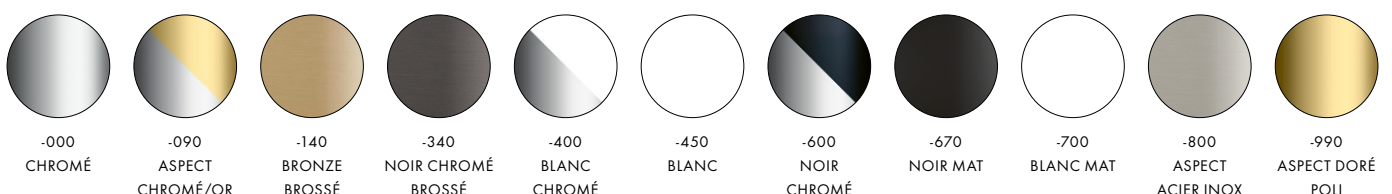

## FINITIONS :

Chaque référence de produit (#) comporte 5 chiffres + 3 derniers chiffres pour le code de la finition, soit 8 chiffres au total, par exemple 28500, -000 = Chromé