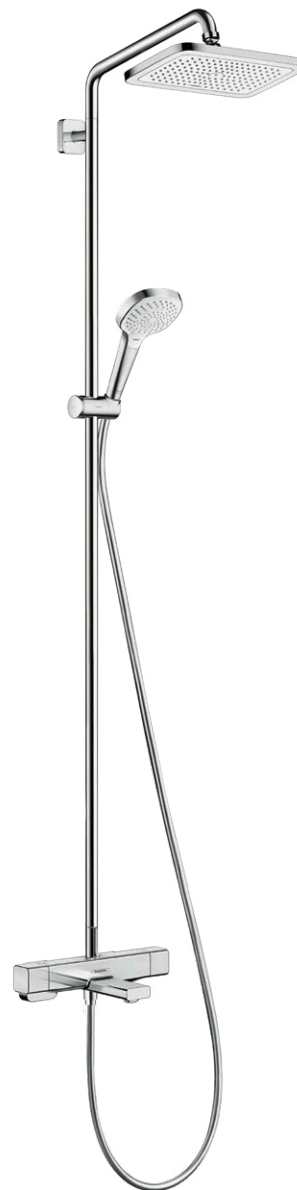

NOUVEAU

Croma E

Colonne de douche 280 ljet
avec mitigeur baignoire thermostatique
▪ Croma E Douche de tête 280 ljet
▪ Croma Select E Douche à main Multi
▪ Thermostatique Ecostat E
27687, -000 15 l/min

D'autres produits figurent sur hansgrohe.fr