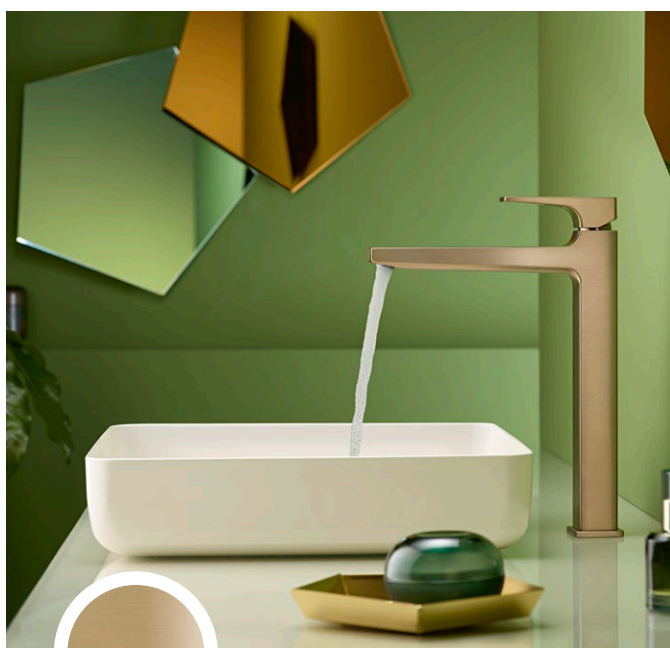

140 BRONZE BROSSÉ

Une harmonie aux couleurs naturelles et aux nuances douces - cette couleur chaude arbore des nuances particulièrement raffinées grâce à la surface brossée. Avec les tons naturels, le résultat est harmonieux.