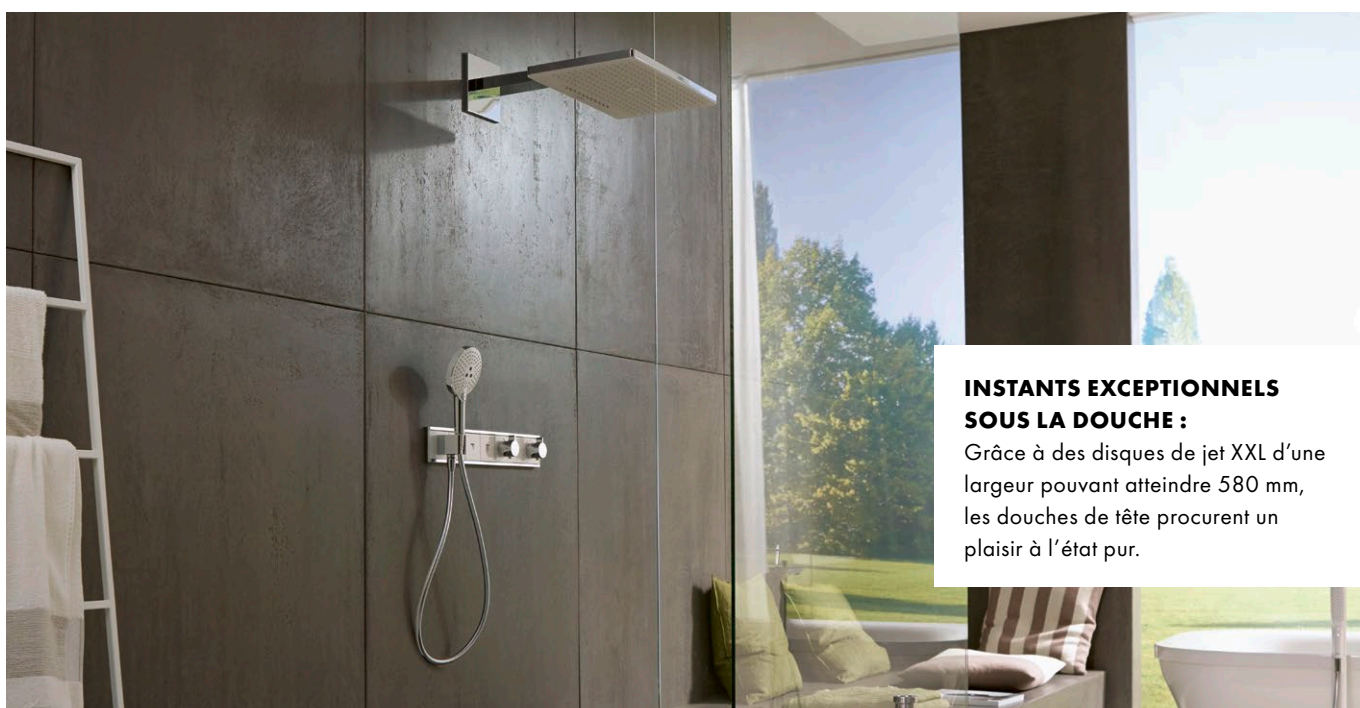

# Douche pluie agréable en grand format – **Rainmaker®.**

---

Découvrez l'eau, format XXL. Rainmaker symbolise le plaisir de la douche XXL haut de gamme. Les grandes douches pluie transforment les soins corporels en expérience de bien-être. Comme une chaude pluie tropicale ou une généreuse cascade dans votre salle de bains. De grands disques de jet assurent un jet pluie doux. Au choix comme installation murale, au plafond ou comme système de douche avec douche de tête, douchette à main et thermostatique Select. Avec son fin cadre chromé et un disque de jet en verre blanc ou noir, ce sont des objets au design pointu.