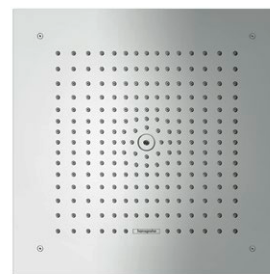

Raindance E

Douche de tête 400 1jet
26252, -000 20 l/min
26253, -000 EcoSmart 9 l/min

Corps d'encastrement
pour douche de tête 1jet 400/400
26254180 (non représ.)