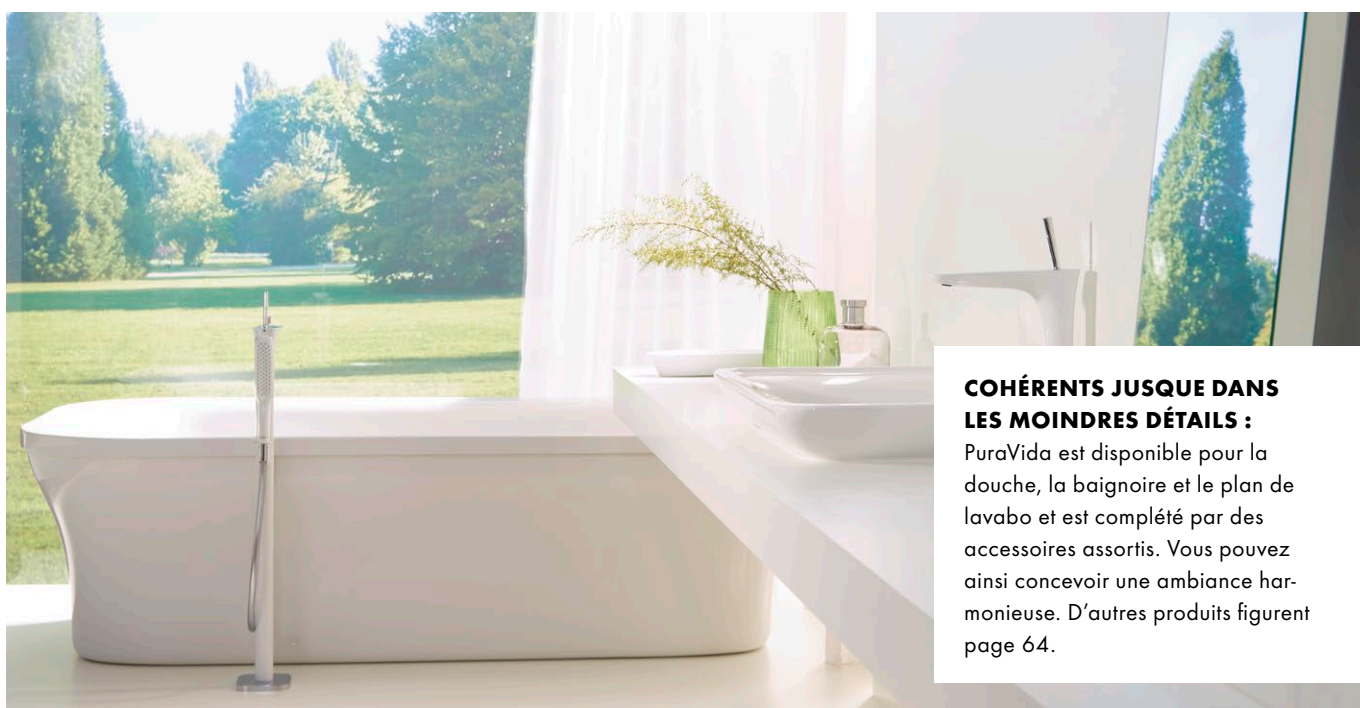

# Plaisir à l'état pur pour vos sens – **PuraVida®.**

---

PuraVida vous promet un design sensuel. Son style puriste intemporel existe en version bicolore blanc/chrome ou en version entièrement chromée. PuraVida n'est pas seulement une réussite esthétique. De plus, le revêtement résistant aux rayures, s'avère très pratique au quotidien. Pour faire des économies d'eau et contribuer à respecter l'environnement, EcoSmart réduit votre consommation et ainsi vos frais. Pour des instants de pure sérénité.