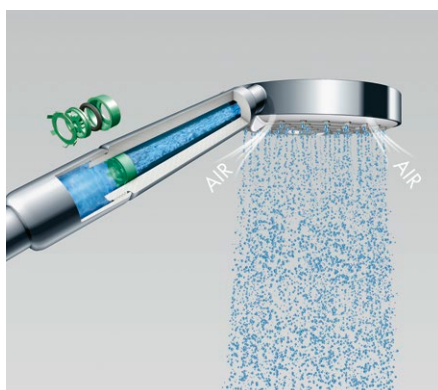

EcoSmart

Économiser de l'argent tout en respectant l'environnement

Vous ne voulez pas gaspiller de l'eau. Les douches et mitigeurs hansgrohe dotés de la technologie EcoSmart vous aident en ce sens. Grâce au limiteur de débit, vous consommez jusqu'à 60 % d'eau en moins par rapport aux produits ordinaires et profitez malgré tout d'un jet d'eau dense, puisqu'enrichi en air. Une consommation d'eau moindre vous permet par ailleurs d'économiser de l'énergie. Avec EcoSmart, vous faites des économies et un geste pour l'environnement.