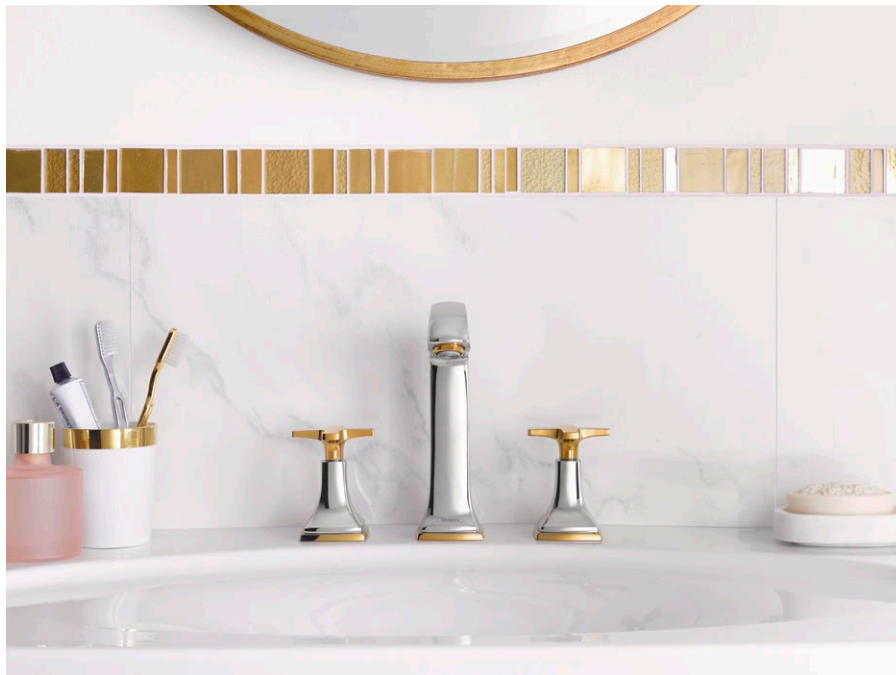

# Metropol<sup>®</sup> Classic

Vous attachez de l'importance à une salle de bains sophistiquée et faites preuve de goût. Avec Metropol Classic, vous pouvez harmonieusement mettre en scène votre refuge jusque dans les moindres détails. Le design classique et ses formes élégamment courbées ainsi que les touches dorées vous le permettent. Rien ne vous empêche à cet égard d'être exigeant. Que ce soit la poignée croissillon éprouvée, la poignée manette ergonomique ou la poignée zéro confortable – choisissez celle que vous préférez. Grâce à l'artisanat traditionnel et aux fonctions contemporaines de ces mitigeurs, vous vous sentirez à l'aise dans votre salle de bains.