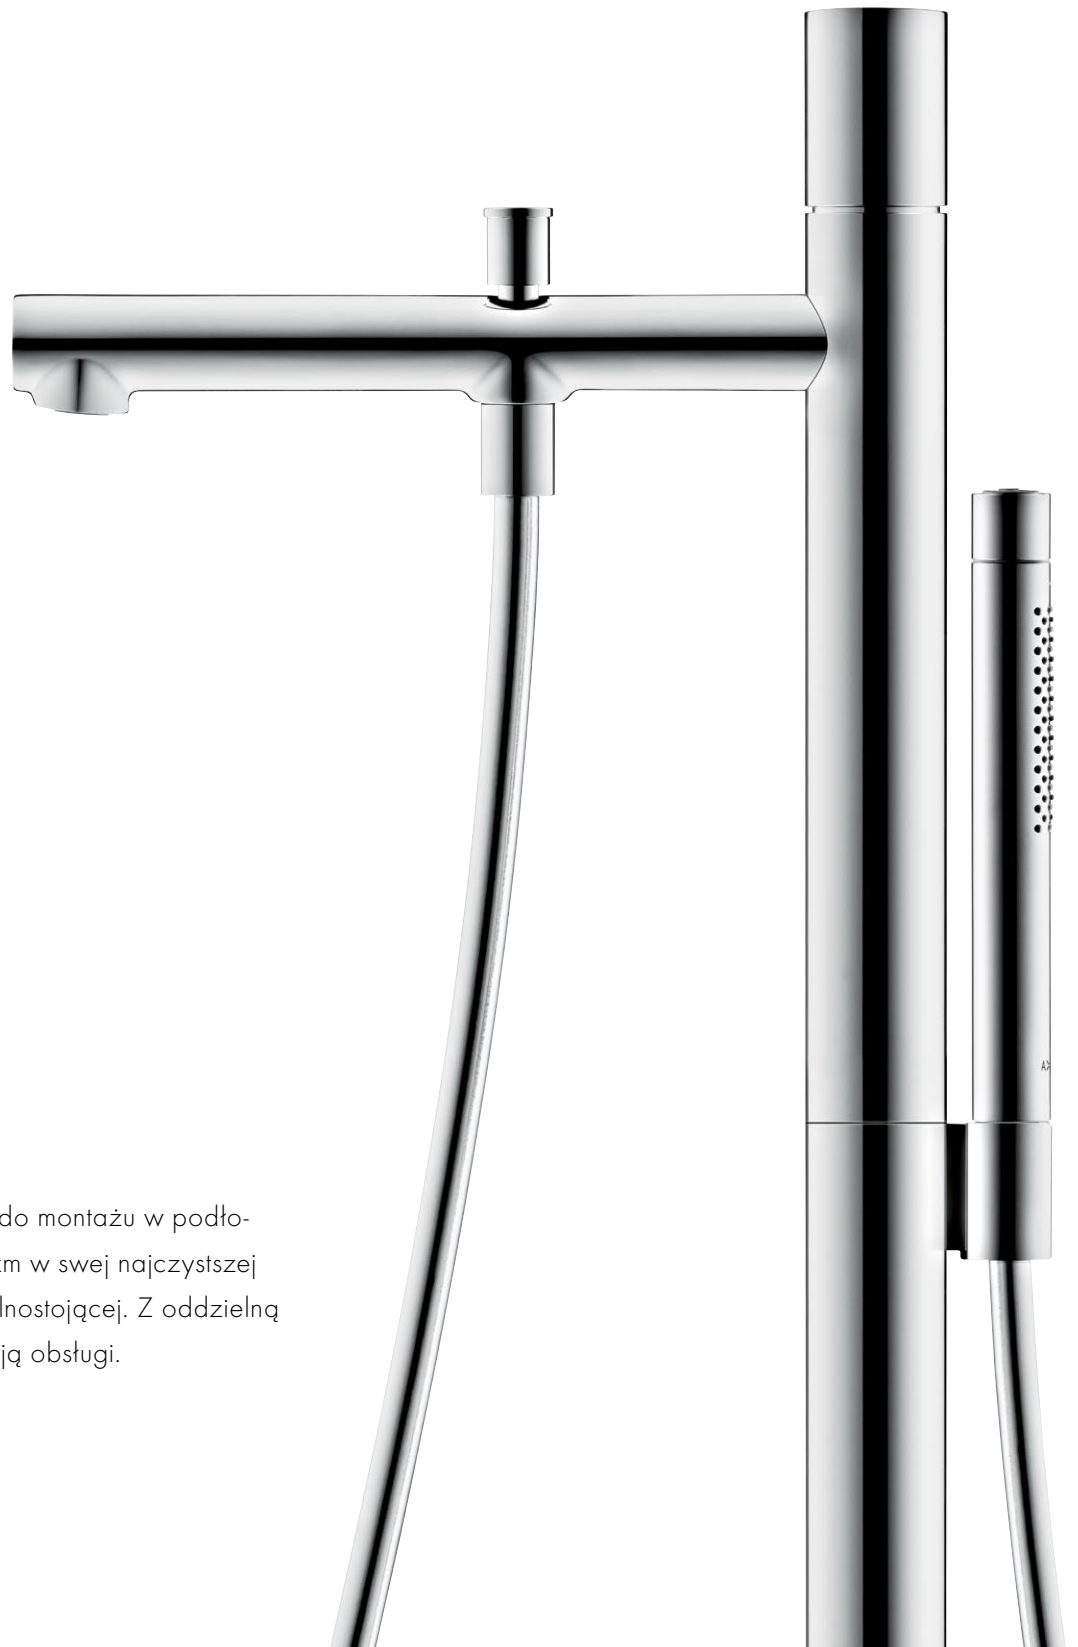

Po włączeniu głowicy prysznicowej objawia się najmłodsza innowacja inżynierii strumienia: PowderRain i jego miękko otulające krople przypominające jedwab. Atrakcja w strefie prysznicowej. Perfekcja formy i funkcji.

Kolejna z proponowanych kombinacji z głowicą prysznicową: jednouchwytywa bateria prysznicowa do montażu podtynkowego.

Dwie wersje wykończenia z wyczuciem istoty rzeczy. Purystyczna i radykalnie purystyczna. Konsekwentna ewolucja. Aż po strefę wanny.

Ergonomiczna perfekcja w strefie wanny. Trzytwarowa bateria wannowa AXOR Uno do montażu na brzegu wanny, z uchwytem Loop. łagodny łuk od uchwytu po główkę prysznicową.

Unikat wśród baterii do montażu w podłodze: AXOR Uno. Puryzm w swej najczystszej formie obok wanny wolnostojącej. Z oddzielną lub zintegrowaną funkcją obsługi.