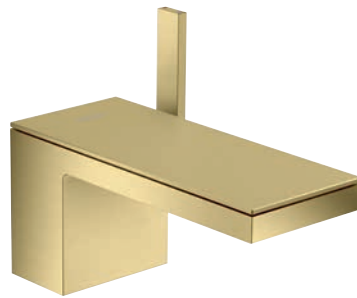

Brushed Brass