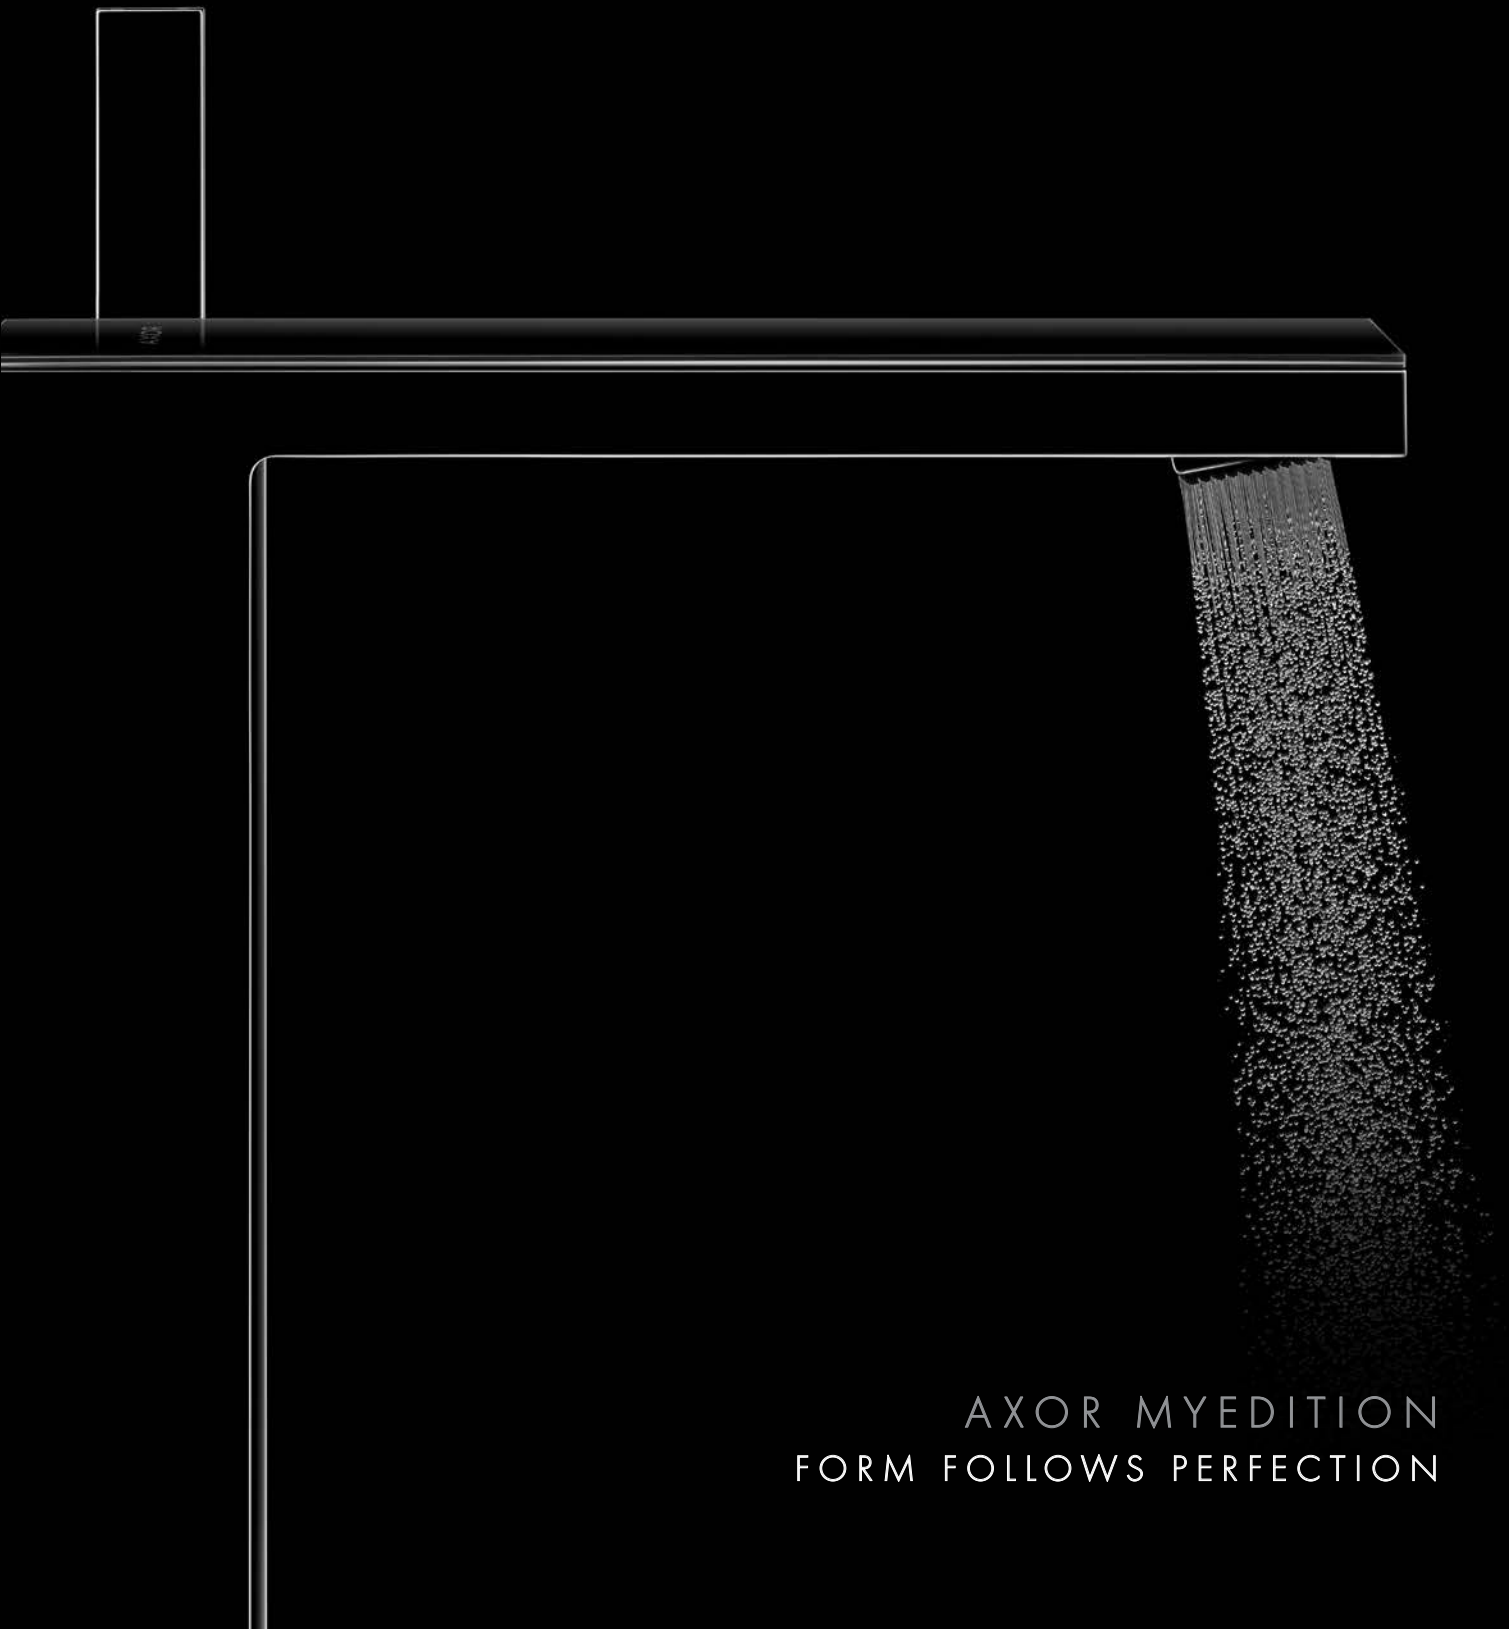

AXOR

AXOR MY EDITION
FORM FOLLOWS PERFECTION