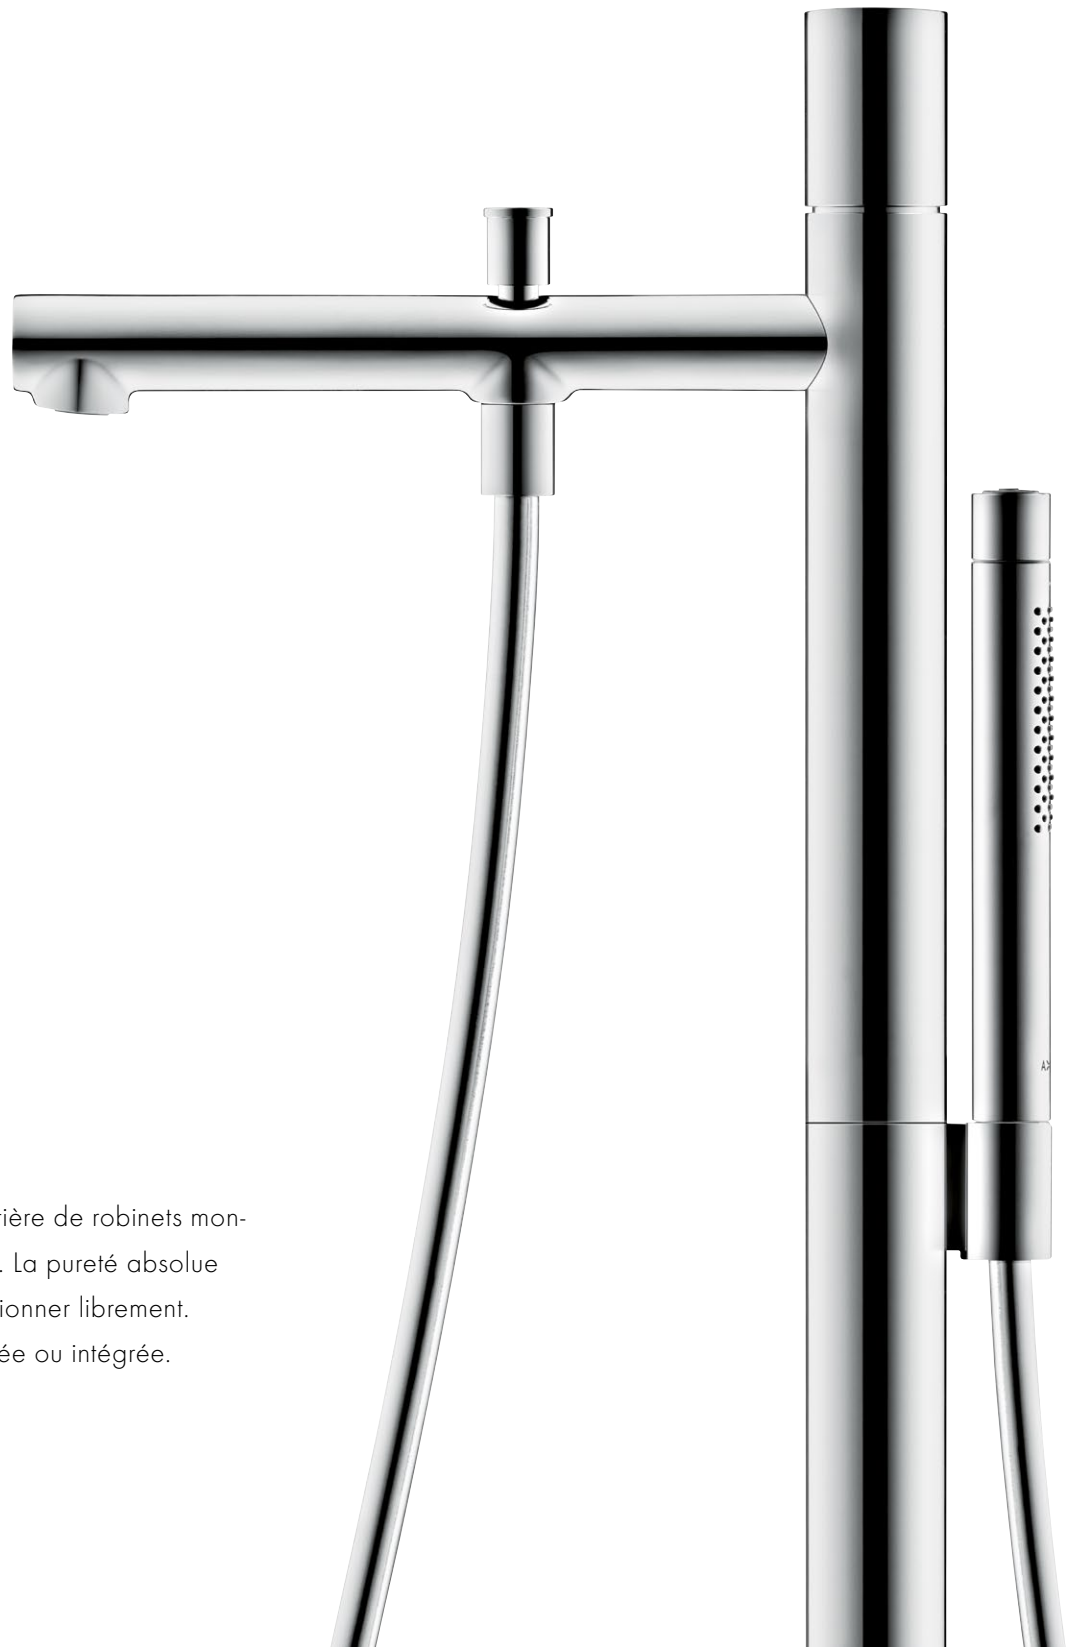

L'ouverture de la douche de tête dévoile la dernière innovation en matière de forme de jet : le PowderRain avec ses gouttes enveloppant de douceur et semblables à la soie. Un élément phare de la douche. La perfection dans la forme et la fonction.

Autre possibilité de combinaison avec la douche de tête : le mitigeur de douche monocommande à encastrer.

Deux variantes axées sur l'essentiel : la variante épurée
et la variante d'une pureté absolue. Un style qui
se poursuit logiquement jusque dans la baignoire.

Perfection ergonomique sur la baignoire. À l'image du mitigeur trois trous pour montage sur gorge AXOR Uno, avec poignée étrier. Forme légèrement courbée de la poignée à la douchette à main.

Le nec plus ultra en matière de robinets montés au sol : AXOR Uno. La pureté absolue sur la baignoire à positionner librement. Avec commande séparée ou intégrée.