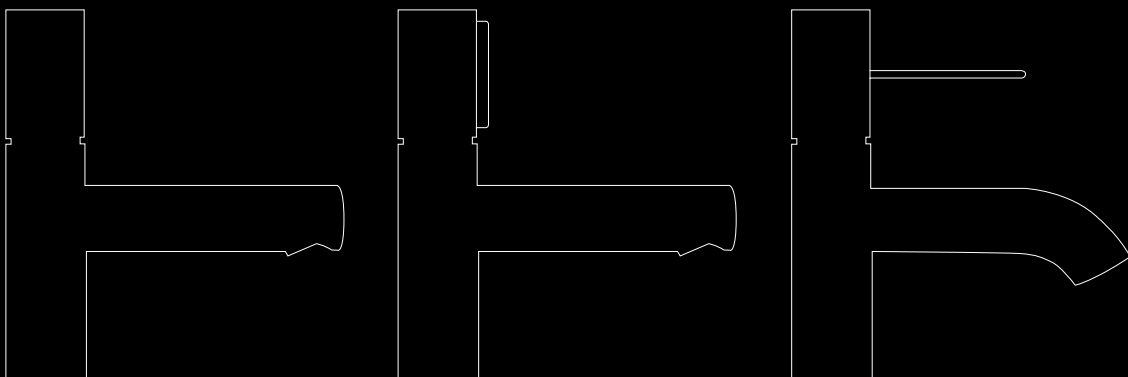

APERÇU DE LA COLLECTION

31