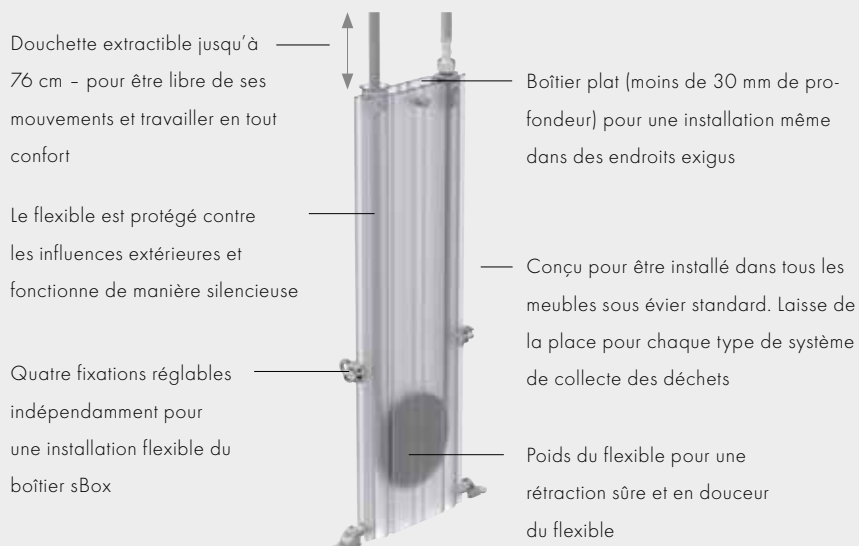

Douchette extractible jusqu'à
76 cm - pour être libre de ses
mouvements et travailler en tout
confort

Le flexible est protégé contre
les influences extérieures et
fonctionne de manière silencieuse

Quatre fixations réglables
indépendamment pour
une installation flexible du
boîtier sBox

Boîtier plat (moins de 30 mm de pro-
fondeur) pour une installation même
dans des endroits exigus

Conçu pour être installé dans tous les
meubles sous évier standard. Laisse de
la place pour chaque type de système
de collecte des déchets

Poids du flexible pour une
rétraction sûre et en douceur
du flexible