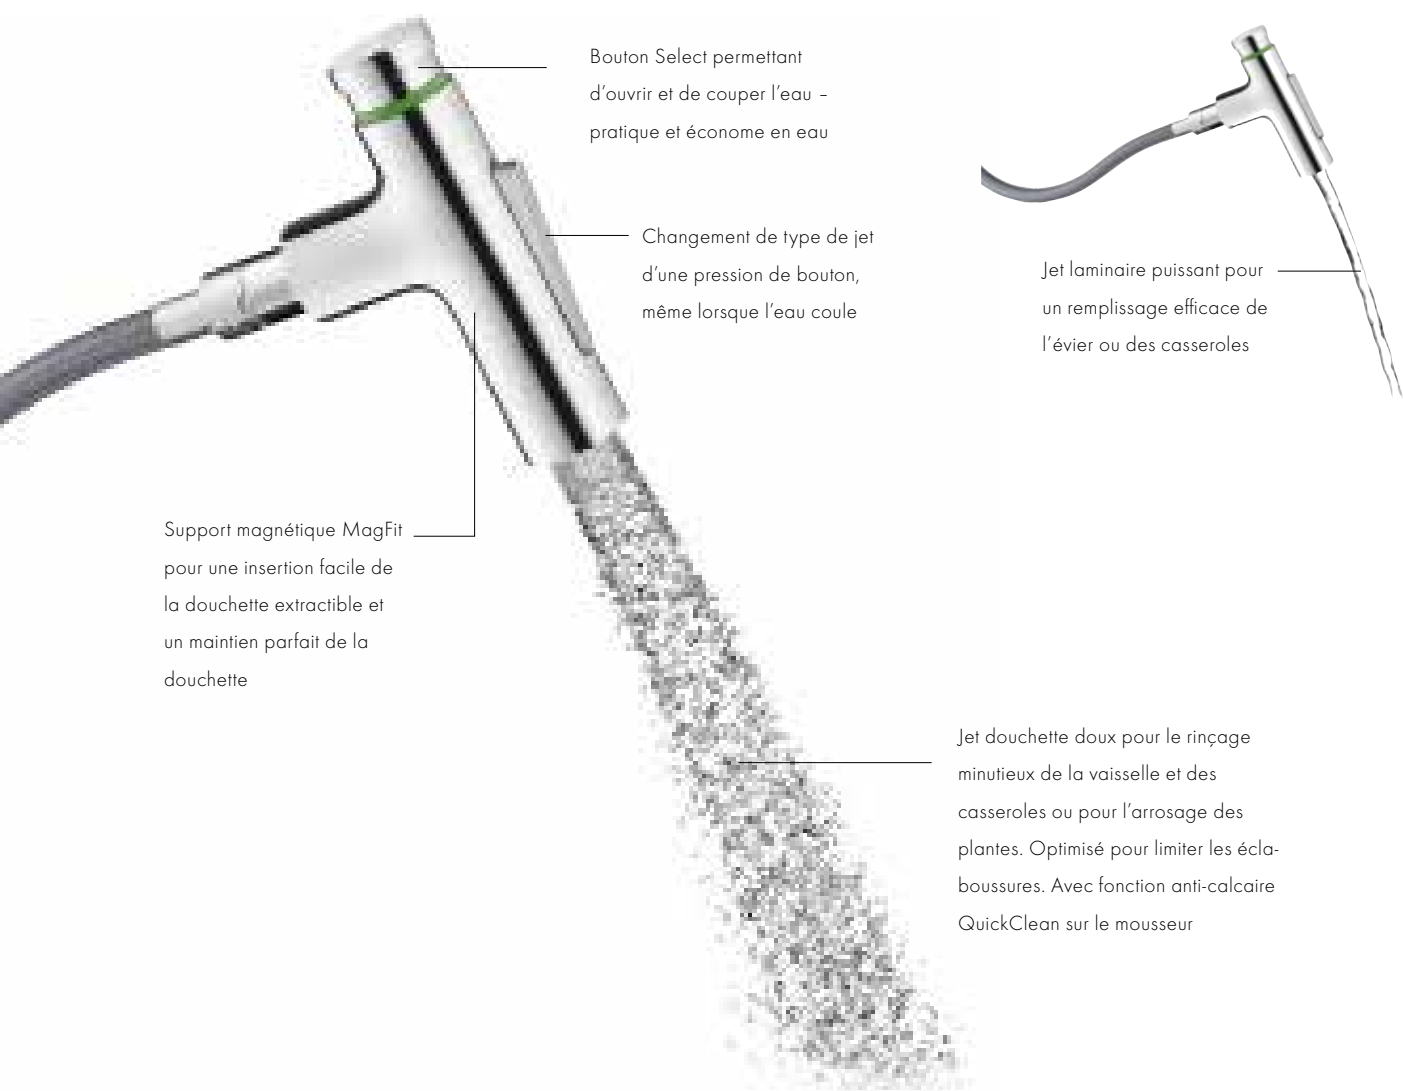

GUIDE-FLEXIBLE FACILE ET PRATIQUE À UTILISER.

Le boîtier sBox se caractérise par un guide-flexible innovant, également disponible pour les mitigeurs de cuisine AXOR Citterio Select avec douchette extractible à deux jets. Placé dans le meuble sous évier, le boîtier sBox permet d'étirer et de rétracter le flexible en douceur et en silence. Le poids du flexible à l'intérieur du boîtier sBox guide le flexible et le protège des influences extérieures. Il ne peut ni s'emmêler ni être endommagé. Le boîtier de 52 centimètres convient à toutes les meuble sous-évier de cuisine standard.