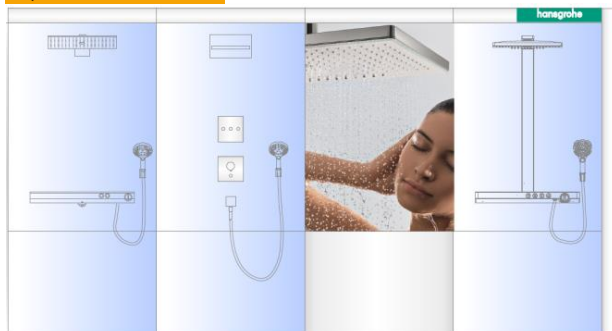

Art. No.: 91047000

Precio: 605,€

Adobe Acrobat
Document

ShowTec RainMaker Select

News Display

1) Glas

- 24903400** HG Rainmaker 460 1jet 450
- 24901400** HG Rainmaker Select 580 3jet
- 28272000** HG Isiflex B hose 1250mm chrome
- 28331000** HG Porter S wallholder handshower
- 26492000** HG FixFit Square hose attachment
- 26530400** HG Raindance Select S 120 handshower
- 15725400** HG ShowerSelect Glas Thermostat
- 15746400** HG ShowerSelect Glas outlet