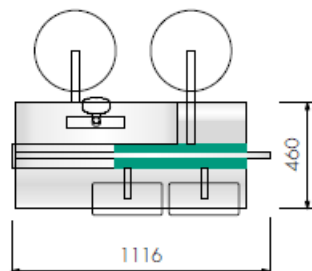

Art. No.: 91046000

Precio: 1.100,-€

Microsoft Word
Document