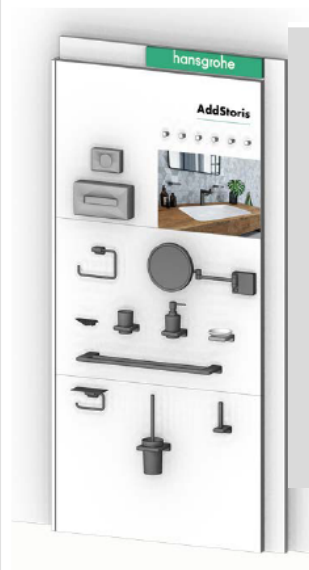

ShowTec AddStoris wall I 1

Art. No.: 91069000

Precio neto: 440,- €

- 41741670 HG AddStoris corner basket MB
- 41742000 HG AddStoris single hook chrome
- 41742140 HG AddStoris single hook BBR
- 41742340 HG AddStoris single hook BBC
- 41742670 HG AddStoris single hook MB
- 41742700 HG AddStoris single hook MW
- 41742990 HG AddStoris single hook PGO
- 41745670 HG AddStoris liquid soap dispenser MB
- 41746670 HG AddStoris soap dish MB
- 41747670 HG AddStoris bath towel rail MB
- 41749670 HG AddStoris toothbrush tumbler MB
- 41752670 HG AddStoris toilet brush hol.wall-m.MB
- 41753670 HG AddStoris roll holder with cover MB
- 41754670 HG AddStoris towel ring MB
- 41756670 HG AddStoris spare roll holder MB
- 41773670 HG AddStoris sanitary bag dispenser MB
- 41774670 HG AddStoris tissue box MB
- 41791670 HG AddStoris shaving mirror MB